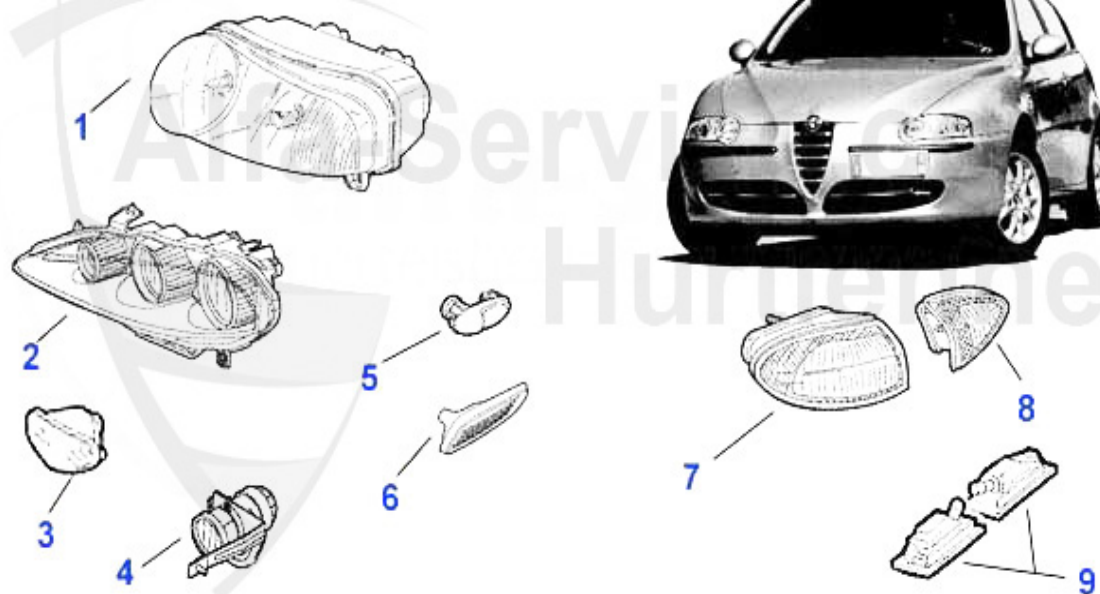

Beleuchtung/Lighting 147

1	SW86817	faro der. 147 GTA H7/H1/H1 >07.05	Preis auf Anfrage
1	SW84849	Xenon-Hauptscheinwerfer links 147 G TA	Preis auf Anfrage
1	SW84848	Xenon-Hauptscheinwerfer rechts 147 GTA	Preis auf Anfrage
1	SW26194	faro der. 147 3.02 > # 3157764>	129.00 EUR
1	SW86818	faro izq. 147 GTA H7/H1/H1	Preis auf Anfrage
1	SW26196	faro izq. 147 3.02> # 3157764>	129.00 EUR
1	SW56564	faro izq. 147 >3.02 > #3157764	110.79 EUR
1	SW56565	faro der. 147 >3.02 > #3157764	110.79 EUR
2	SW95447	faro 147 der. 05> (Facelift)	163.11 EUR
2	SW95452	Xenon Hauptscheinwerfer 147 links B j. 05> (Facelift)	717.08 EUR
2	SW95448	faro 147 izq. 05> (Facelift)	163.11 EUR
2	SW95451	Xenon Hauptscheinwerfer 147 rechts BJ. 05> (Facelift)	717.08 EUR
3	BL78825	luz intermitente 147 GTA delantera der.	350.00 EUR
3	BL56280	luz intermitente der. 147	32.00 EUR
3	BL56281	luz intermitente izq. 147	32.00 EUR
3	BL78826	luz intermitenten 147 GTA delantera izq.	350.00 EUR
4	NSW52642	luz antiniebla 147 der. 05> (Facelift)	64.12 EUR
4	NSW52643	luz antiniebla 147 izq. 05> (Facelift)	64.12 EUR
5	ZBL13311	Zusatzblinkleuchte 147	9.00 EUR
6	ZBL86517	Zusatzblinkleuchte 147 links Bj. 05 > (Facelift)	11.19 EUR
6	ZBL86516	Zusatzblinkleuchte 147 rechts Bj. 0 5> (Facelift)	11.19 EUR
7	RL56347	luz posterior der. 147 (exterior)	62.87 EUR
7	RL56349	luz posterior izq. 147 (exterior)	62.87 EUR
8	RL56348	luz posterior der. 147 (interior)	43.63 EUR
8	RL56346	luz posterior izq. 147 (interior)	43.63 EUR