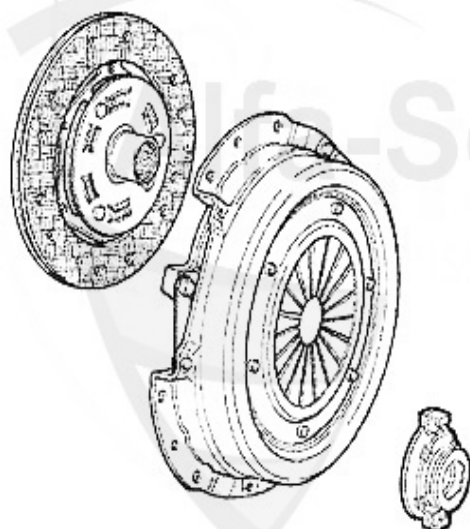

147 > transmission > embrague > kit embrague 1.9 JTD 16V

Kupplungs-Kit/Clutch Set 147 1.9 JTD 16V

1. KK739501

Ø 235 mm

1 KK739501

Kupplungs-Kit 147,156,Nuovo GT 1.9 JTD 16V, 166 2.0 TS

316.99 EUR

Ausrücker/Sleeve Bearing 147 1.9 JTD 16V