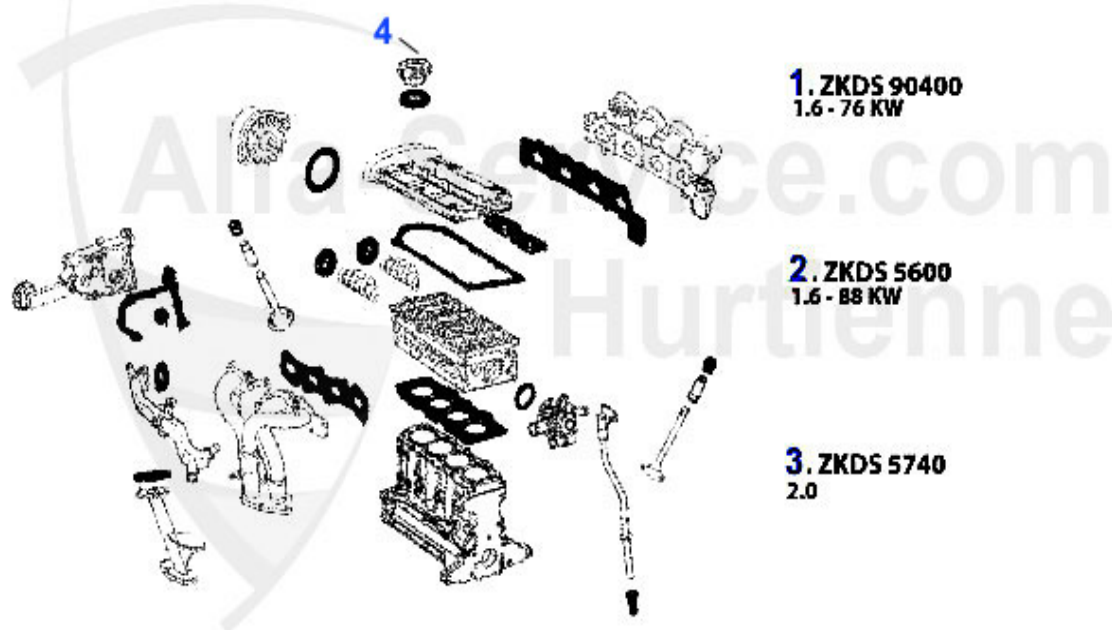

Kopfdichtsatz/Head Set 147 TS

1. ZKDS 90400
1.6 - 76 KW

2. ZKDS 5600
1.6 - 88 KW

3. ZKDS 5740
2.0

1	ZKDS90400	Kopfdichtsatz 147 1.6 TS ECO 76 KW	141.05 EUR
2	ZKDS5600	Kopfdichtsatz 147 1.6 TS 88 KW	125.66 EUR
3	ZKDS5740	kit juntas motor-parte alta, Nuovo GT 1.8/2.0 TS CF3	189.00 EUR
4	OED003	Öleinfülldeckel z.schrauben TS Motoren 145/147/155/156/	49.50 EUR