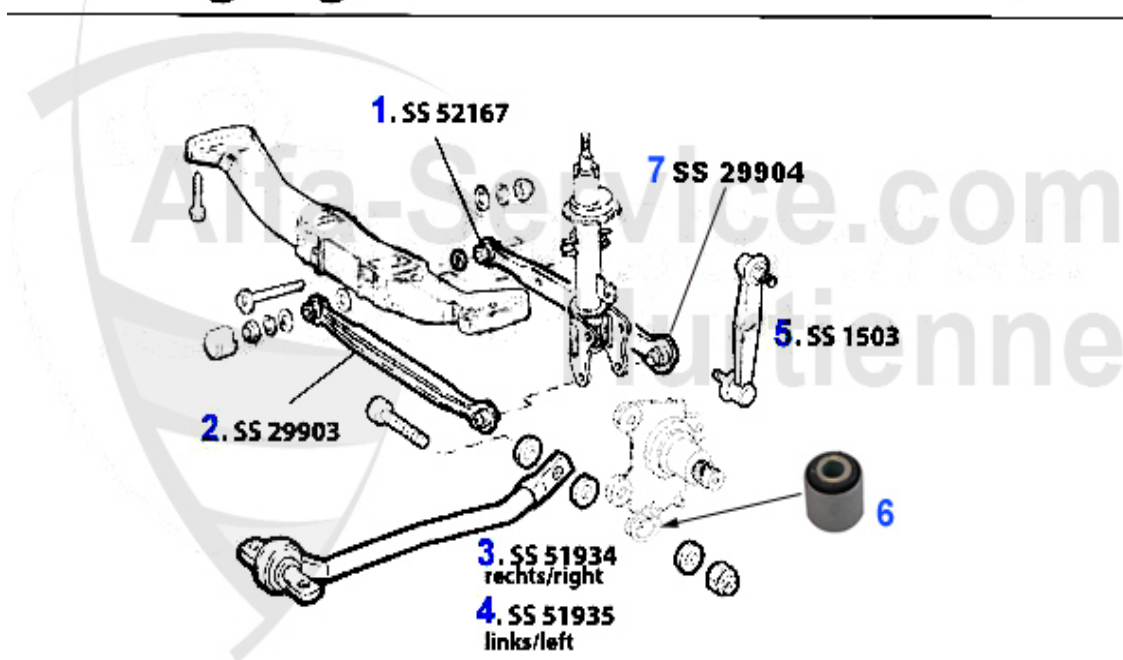

Aufhängung/Attachment 147 hinten/rear

1	SS52167	bieleta barra stab. tras. 147,156	54.50 EUR
2	SS29903	bieleta barra stab. tras. 147,156	54.50 EUR
3	SS51934	barra stab. ARD 147,156,Nuovo GT	82.00 EUR
4	SS51935	barra stab. ARG 147,156,Nuovo GT	82.00 EUR
5	SS1503	bieleta barra stab. tras. 147,156, Nuovo GT	35.39 EUR
6	AB9034	Buchse Achsschenkel hinten 147,156, Nuovo GT	15.90 EUR
7	SS29904	casquillo para estabilizador trasero 147/156	9.90 EUR