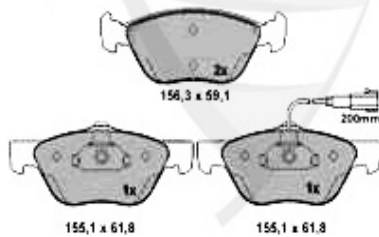

Brembeläge/Brakepads 147 vorne/front

1. 23140
1.6 76KW > #3021489

2. 23289
1.6/2.0 TS 16V, 1.9 JTD

3. 62239
GTA >10.2003

4. 62692
GTA 10.2003>

1	23140 193 05	juego de pastillas de frenos delantero con testigo 147	63.96 EUR
2	23289 193 05	juego de pastillas de freno delantero con testigo 145/6	69.76 EUR
3	62239	juego de pastillas de frenos delantero 147/156 GTA >10.	87.20 EUR
4	62692	juego de pastillas de frenos delantero 147/156 GTA 10.0	93.87 EUR