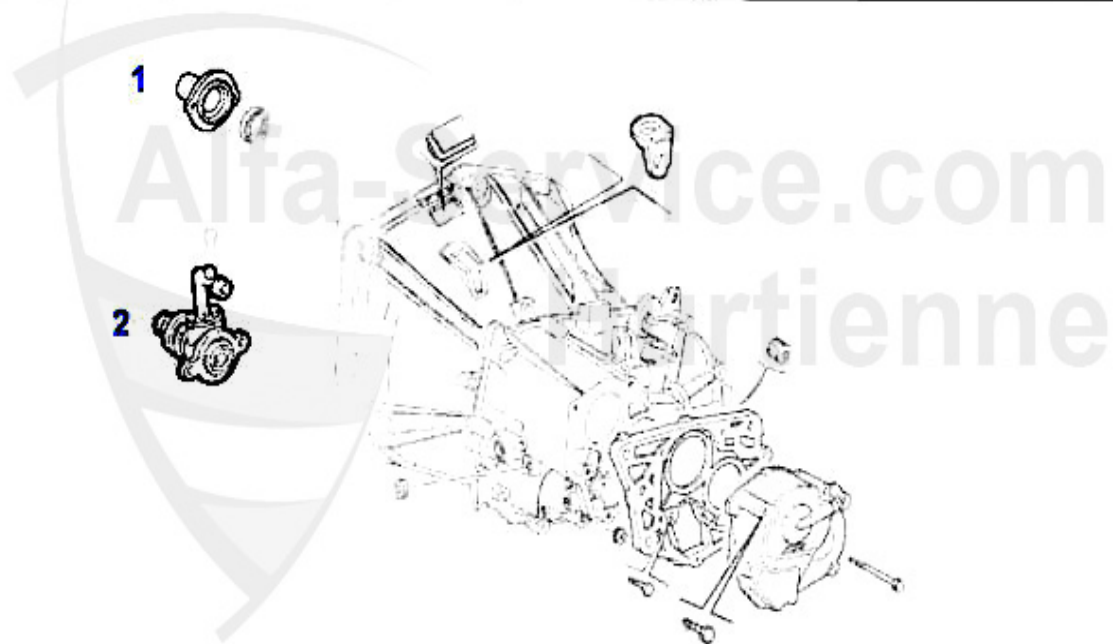

Ausrücker/Sleeve Bearing 147 1.6/2.0 TS

2	ZA186498	cojinete empuje 147,Nuovo GT 12.03>, 156 01.04	84.99 EUR
2	ZA46516373	cojinete empuje 147,156 1.6,1.8,2.0 16V TS >12.03	89.68 EUR