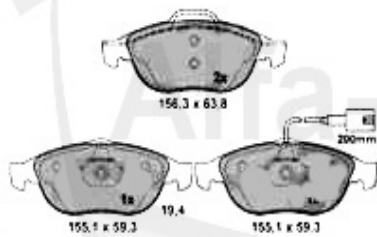

Brembeläge/Brakepads 147 vorne/front

1. 23140
1.6 76KW > #3021489

2. 23289
1.6/2.0 TS 16V, 1.9 JTD