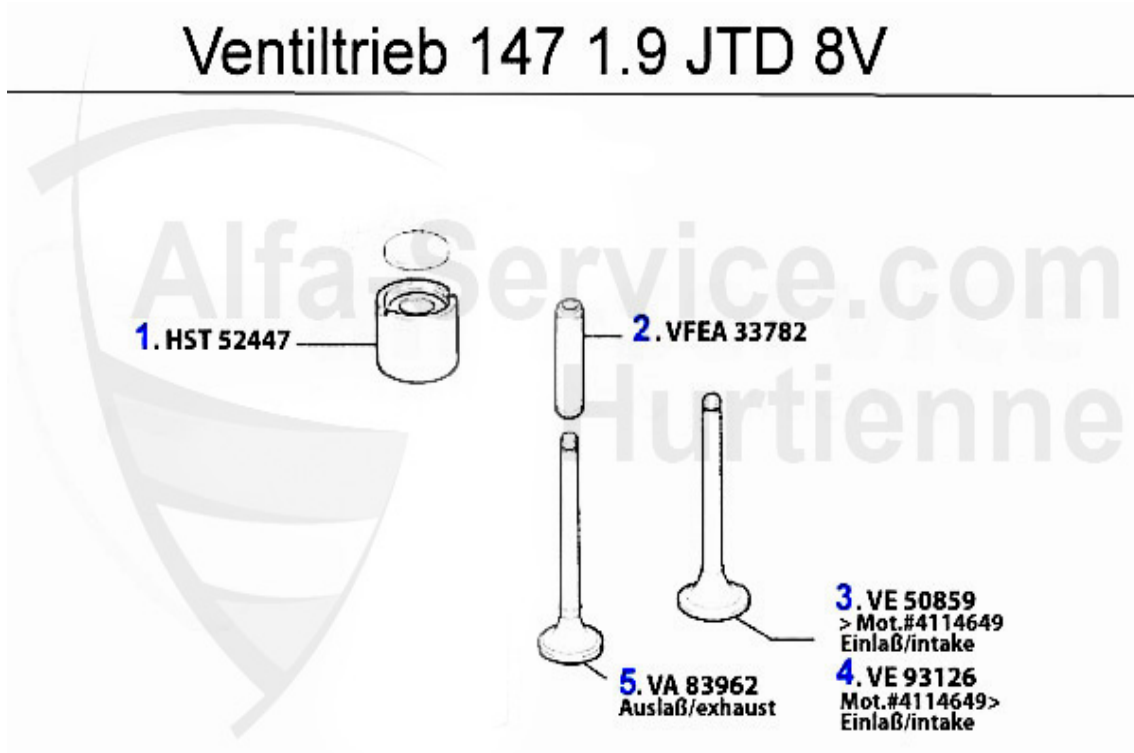

Ventiltrieb 147 1.9 JTD 8V

1	HST52447	botador hidr. 145/6,155,156,166,TD/JTD	14.26 EUR
2	VFEA33782	guia valvula adm./escape +0.05 JTD 8/10V 145/6,147,156,	4.11 EUR
3	VE50859	valvula admision 145/6,147,156,166 JTD 8/10V	21.03 EUR
4	VE93126	valvula admision 147,156,166 JTD 8/10V 6.04>	20.21 EUR
5	VA83962	valvula escape 145/6,147,156,166 JTD 8/10V	32.83 EUR