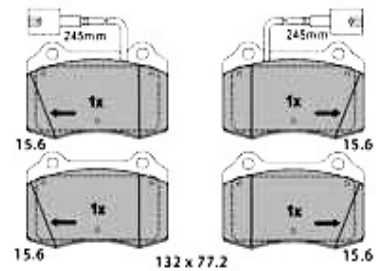

Brembeläge/Brakepads 147 vorne/front

1. 23140
1.6 76KW > #3021489

2. 23289
1.6/2.0 TS 16V, 1.9 JTD

3. 62239
GTA >10.2003

4. 62692
GTA 10.2003>

1	23140 193 05	juego de pastillas de frenos delantero con testigo 147	63.96 EUR
2	23289 193 05	juego de pastillas de freno delantero con testigo 145/6	69.76 EUR
3	62239	juego de pastillas de frenos delantero 147/156 GTA >10.	87.20 EUR
4	62692	juego de pastillas de frenos delantero 147/156 GTA 10.0	93.87 EUR