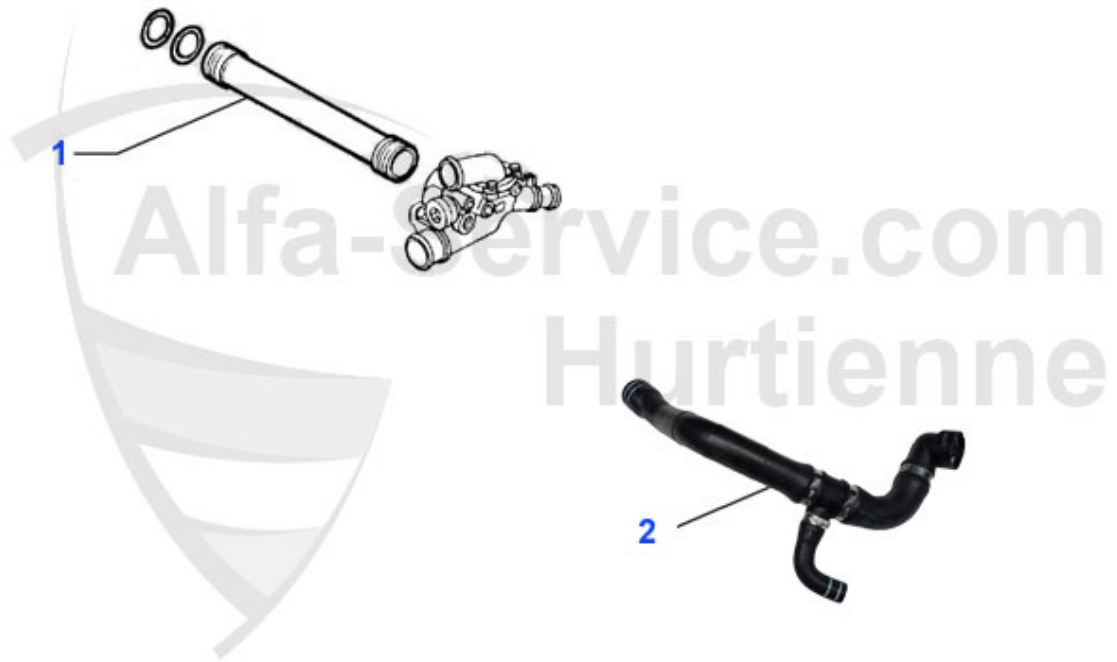

Wasserpumpe/Waterpump 147 3.2 V6 24V/GTA

1 WP81355

bomba aqua 147 3.2 GTA, 156 2.5 V6 24V, 166 V6 24V/2.0

158.00 EUR

147 > motor > circuito agua > 3.2 V6 24V/GTA > tubos

2 KWS89794

Kühlwasserschlauch unten 3,2 GTA Alfa 147/156/GT (00-10