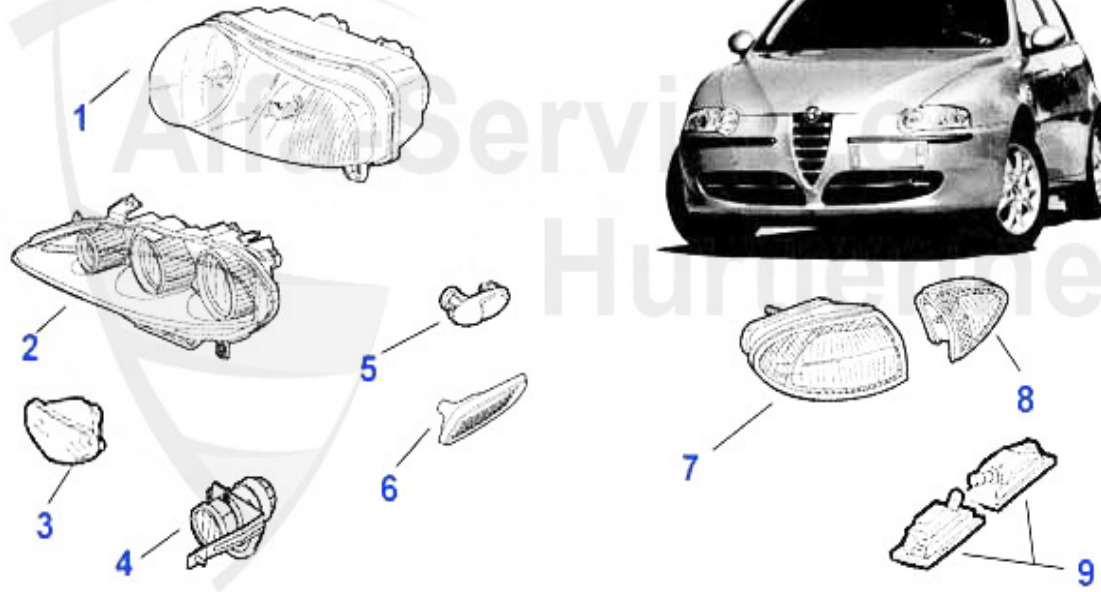

Beleuchtung/Lighting 147

9 KL86572

Kennzeichenleuchte 147,Nuovo GT

16.04 EUR