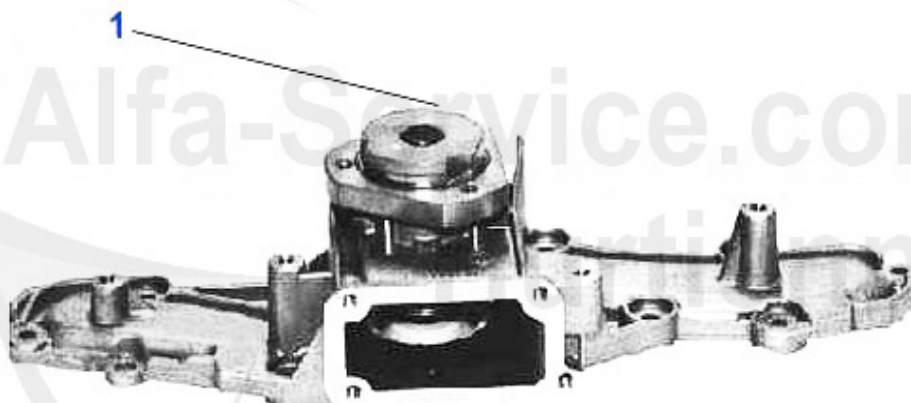

147 > motor > circuito agua > 3.2 V6 24V/GTA > bomba agua

Wasserpumpe/Waterpump 147 3.2 V6 24V/GTA

---

1 WP81355

bomba aqua 147 3.2 GTA, 156 2.5 V6 24V, 166 V6 24V/2.0

158.00 EUR