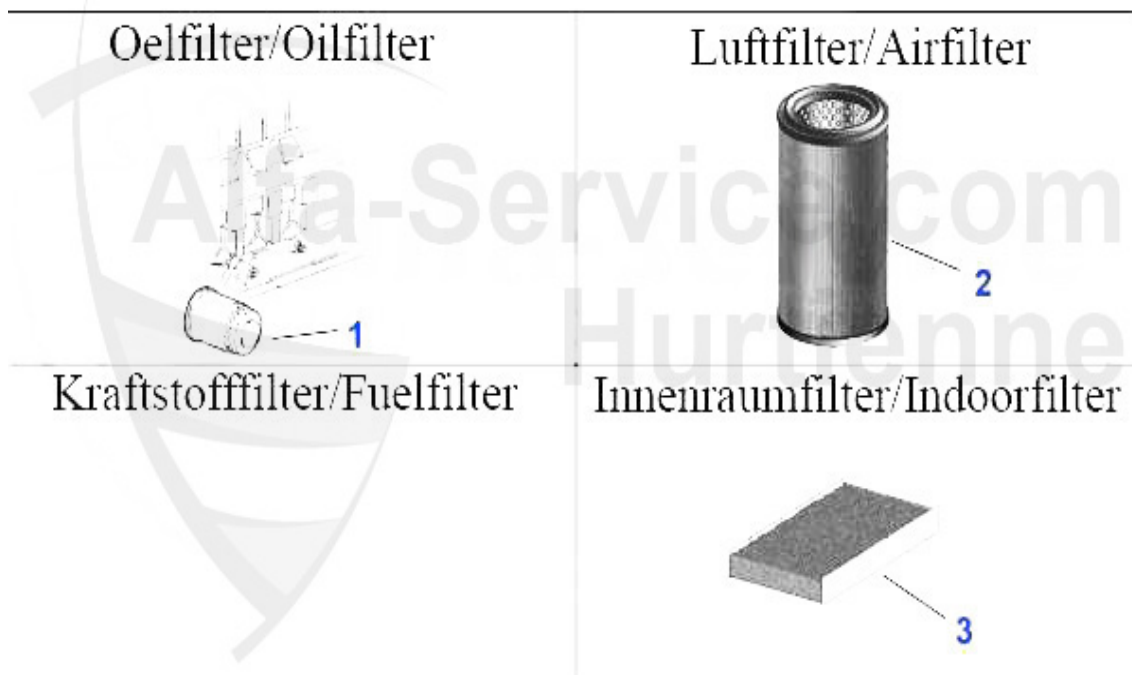

Filter 147 GTA

1	OF124	filtro aceite 147,155,156,164,166,gtv/ spider (916),nuo	9.13 EUR
2	LF149	filtro aire 147 GTA, 156 2.0 TS/JTS V6 24V/JTD, Nuovo G	14.77 EUR
3	IF380	filtro antipolen 147,156 >01, Nuovo GT carbon activo	17.23 EUR