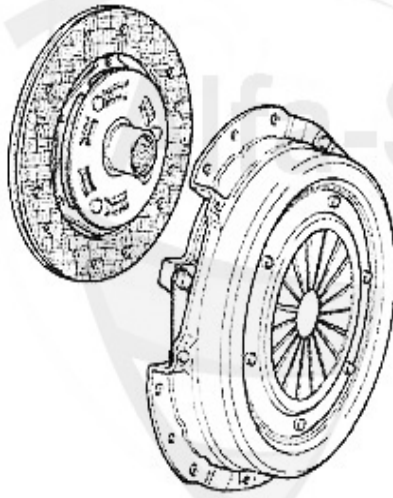

Kupplungs-Kit/Clutch Set 147 1.6/2.0 TS

1. KK853201

Ø 215 mm

1.6 TS 76/88KW

2. KK951301

Ø 230 mm

2.0 TS ohne/wo.

Selespeed

3. KK739645

Ø 215 mm

2.0 TS mit/w.

Selespeed

(mit Ausrücklager

with THRUSTBEARING)

1	KK853201	kit embrague 147,156 1.6/1.8 16V TS 09.97>, Nuovo GT 1.	195.16 EUR
2	KK951301	kit embrague 147,156/SW 2.0 TS (sin cojinete), Nuovo GT	379.00 EUR
3	KK739645	Kupplungs-Kit 147,156 2.0 TS/JTS mit Selespeed	326.88 EUR