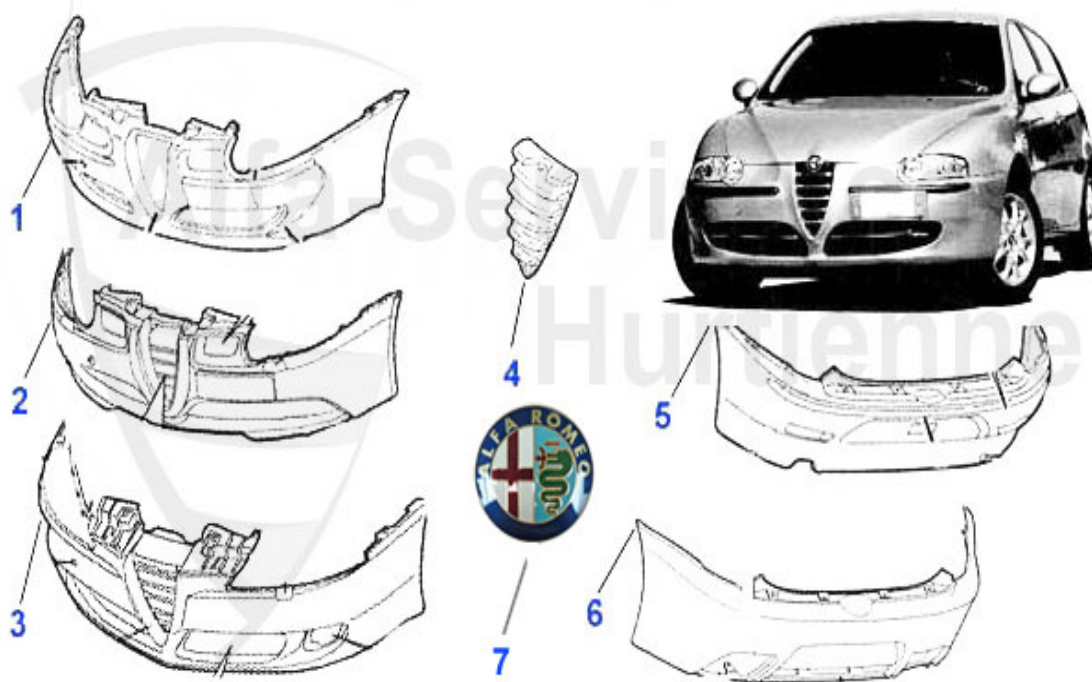

147 > carroceria > parachoques/rejillas

1	STF09900	Stoßfänger vorne 147 (Progression, Distinctive) Bj. >0	165.01 EUR
2	STF40618	Stoßfänger 147 GTA vorne	629.00 EUR
3	STF39013	Stoßfänger 147 vorne (Impression, Progression, Distinctive)	329.00 EUR
5	STF06361	Stoßfänger hinten 147 Bj. >05	132.34 EUR
6	STF57243	Stoßfänger 147 hinten Bj. 05> (Face lift)	355.00 EUR
7	MZ58973	Alfa Emblem f. Kühlergrill 147,gtv/ spider (916) Bj. 04	72.49 EUR