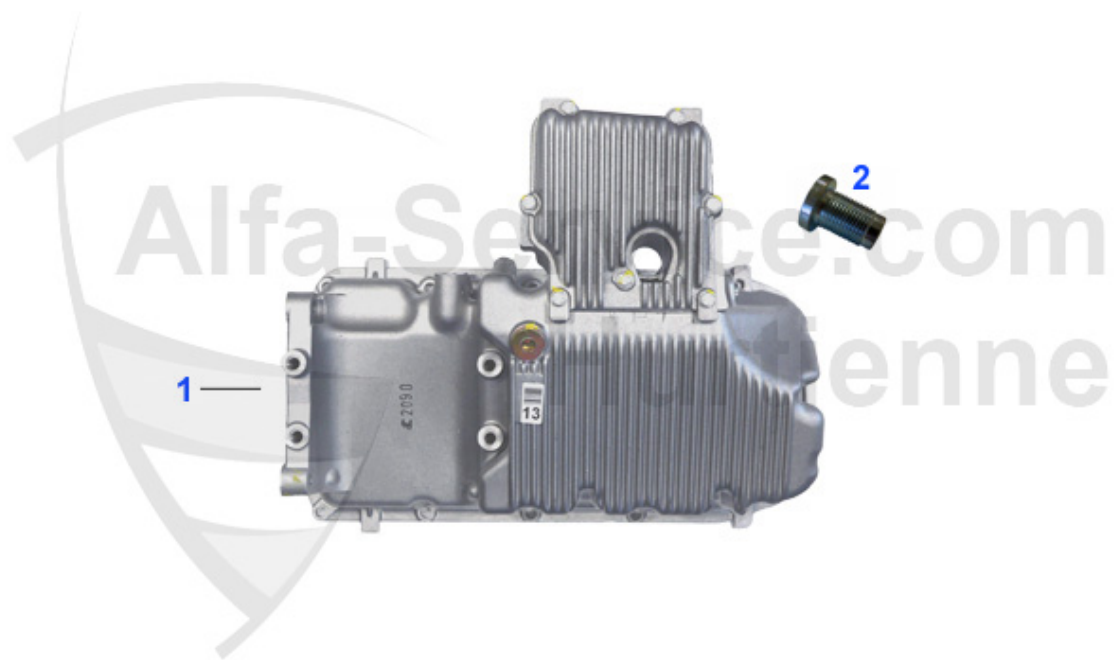

147 > motor > el sistema aéreo

1	LR13829	Leerlauf-Regler/Stellelement f. Drosselklappe 145/6, 15	Preis auf Anfrage
2	LMM07008	Luftmengenmesser 145/6 bis99/155 bis97/156 bis02/Sp.+GT	348.99 EUR
3	LMS93709	Luftmassenschlauch 147/6 u.155 4 Zylindermotoren am Luf	Preis auf Anfrage

147 > motor > bloque motor > Camisas + Pistones > 2.0 TS 16V

1	KB24100	Kolben 145,146,147,155,156,166 2.0 TS 16V (AR16201/3230)	184.45 EUR
---	---------	--	------------

147 > motor > bloque motor > el cárter