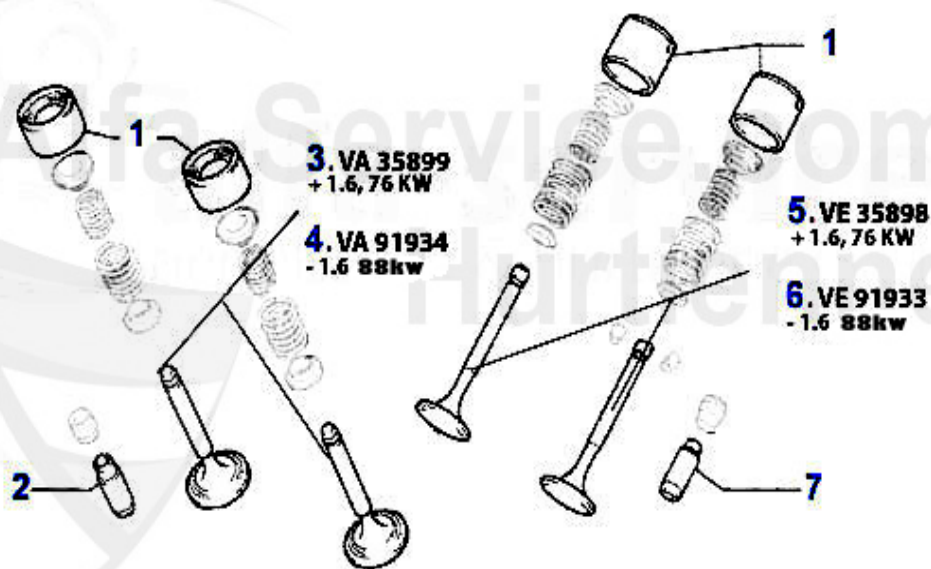

Ventiltrieb 147 TS

1	HST12769	botador hidr. 145/6,147,155,156,166, gtv/spider (916) t	6.50 EUR
2	VFA11582	guia valvula escape + 0.05 TS 16V	21.03 EUR
3	VA35899	valvula escape 145/6 1.4/1.6 TS 16V, 147,1.8/2.0 TS 16V	22.47 EUR
4	VA91934	valvula escape 145/6,155,156,spider/gtv (916) 1.6/1.8/2	18.05 EUR
5	VE35898	valvula admision 145/6 1.4/1.6 TS 16V 147 1.6/1.8 TS 16	22.57 EUR
6	VE91933	valvula admision 145/9,155,156, spider/gtv (916) 1.6/1.	15.28 EUR
7	VFE11575	guia valvula admision +0.05 TS 16V	21.03 EUR