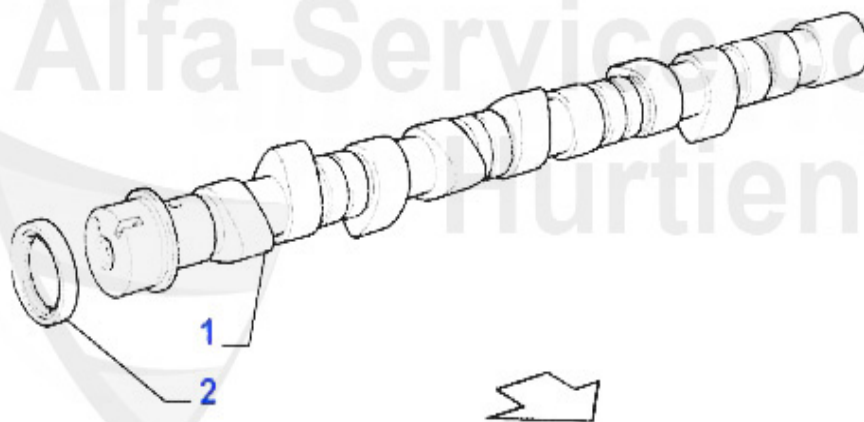

Nockenwelle 147 JTD 8V

1	NKW72393	arbol de levas 147,156 1.9 JTD 8V	379.00 EUR
2	WD08200	retén arbol de levas 145/6,155,156,gtv/ spider (916), 1	15.51 EUR