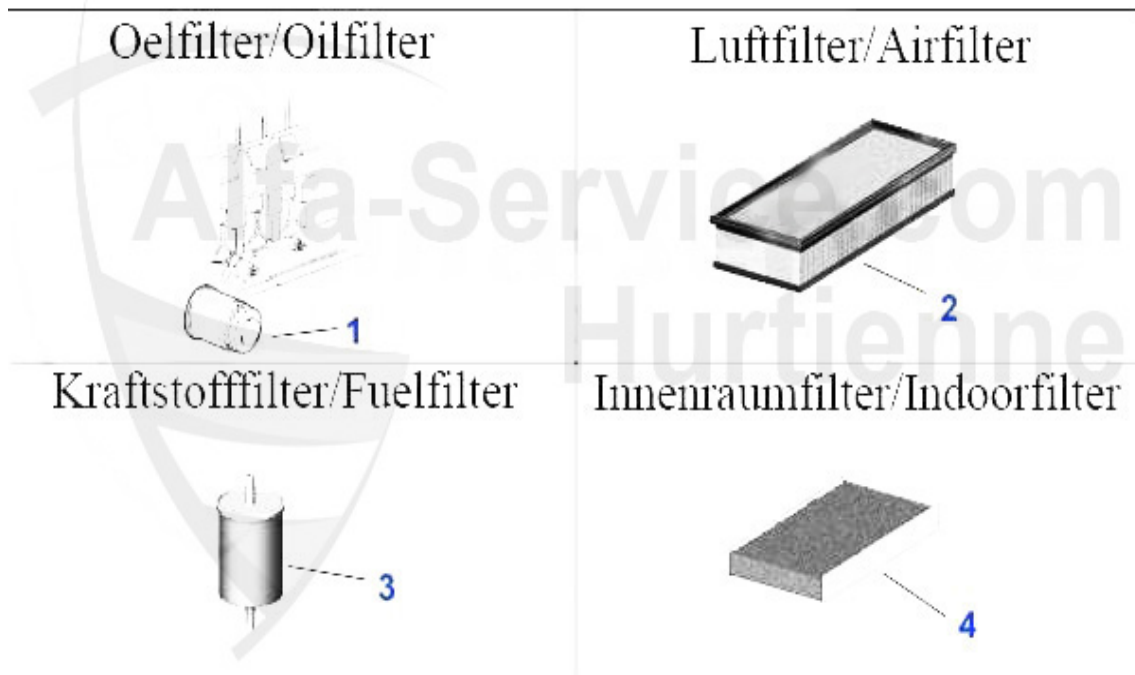

Filter 147 TS 16V

1	OF519	filtro aceite 145/6,147,155,156,166, gtv/spider (916),	8.90 EUR
2	LF800	Luftfilter 147 TS/JTS eckig	16.31 EUR
3	KF57	filtre carburant 145/6,147,156 TS 16V	10.77 EUR
4	IF380	filtro antipolen 147,156 >01, Nuovo GT carbon activo	17.23 EUR