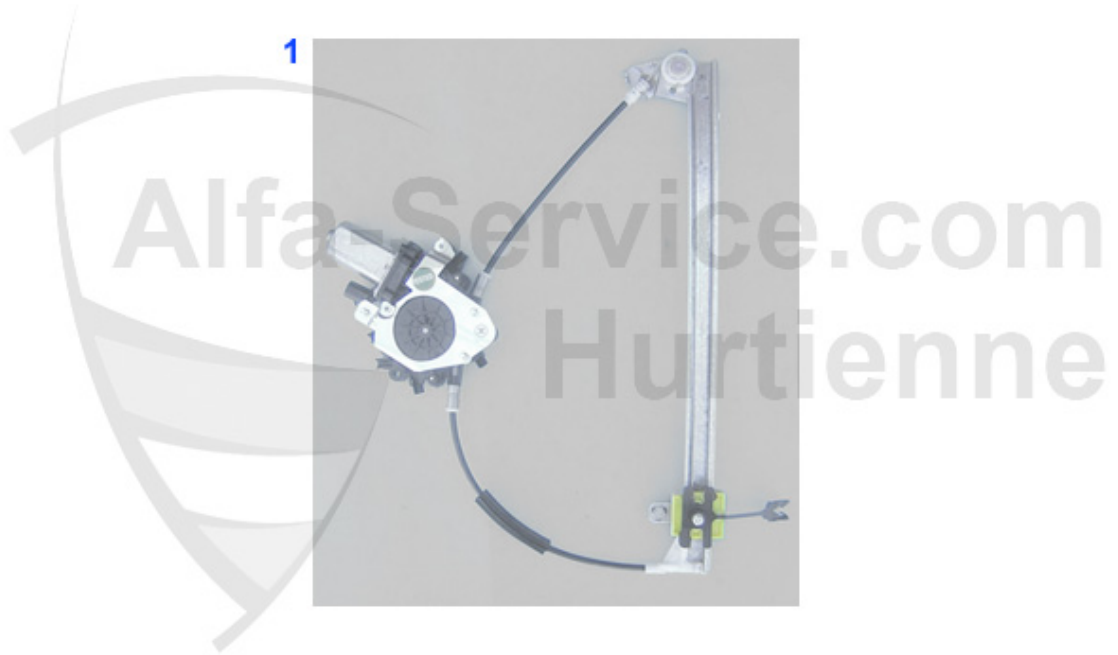

147 > carroceria > el elevalunas > 2 DOORS

1	FH010144	elevalunas der. 147 2 puertas	99.00 EUR
1	FH010145	elevalunas izq. 147 2 puertas	99.00 EUR