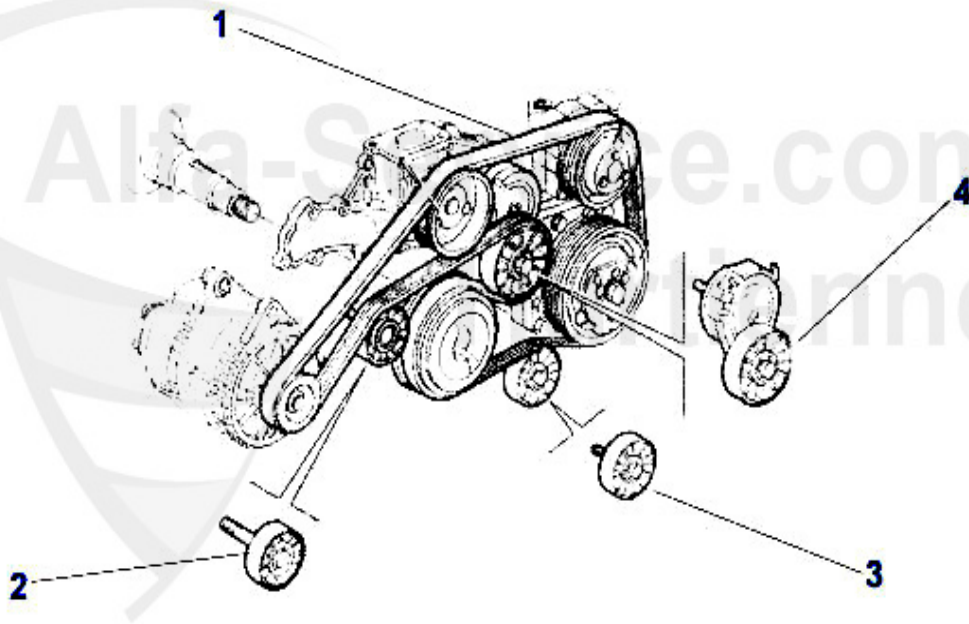

Keilrippenriemen 147 GTA

1	KRR6PK1995	correa dentada 6PK1995 147,156,166, gtv/spider (916) Nu	29.00 EUR
2	UR55865	rodillo correa dentada 156,166, gtv/spider (916) V6	42.70 EUR
3	UR55867	rodillo correa dentada 156,166, gtv/spider (916) V6	55.00 EUR
4	SR55866	rodillo tensor 156,166 V6 24V/GTA	149.00 EUR