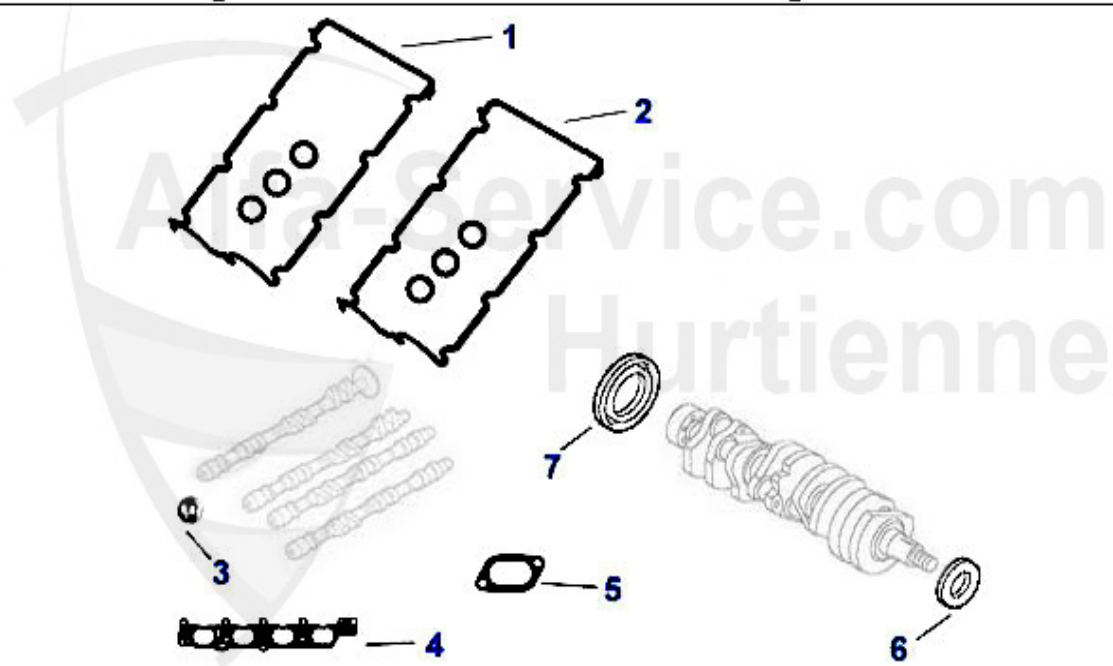

Dichtungen Motor/Gaskets Engine 147 GTA

1	VDD24400	junta cubre-culata der. 147,156,166, gtv/spider (916),	42.49 EUR
2	VDD24500	junta cubre-culata izq. 147,156,166, gtv/spider (916),	42.49 EUR
4	ASKD86100	junta colector admision 156, gtv/spider (916), Nuovo GT	57.49 EUR
5	AGKD17600	junta colector escape 156,164/Super,166 gtv/spider (916)	9.50 EUR
6	WD62800	retén ciguenal delantero (poleo) 156, 166 V6	16.51 EUR
7	02 060 3 0	retén ciguenal CORTECO trasero Spider 90-93, 75,90,155,	35.50 EUR
7	02 060 3 5	retén ciguenal trasero Spider 90-93, 75,90,155,164GTV6,	44.90 EUR