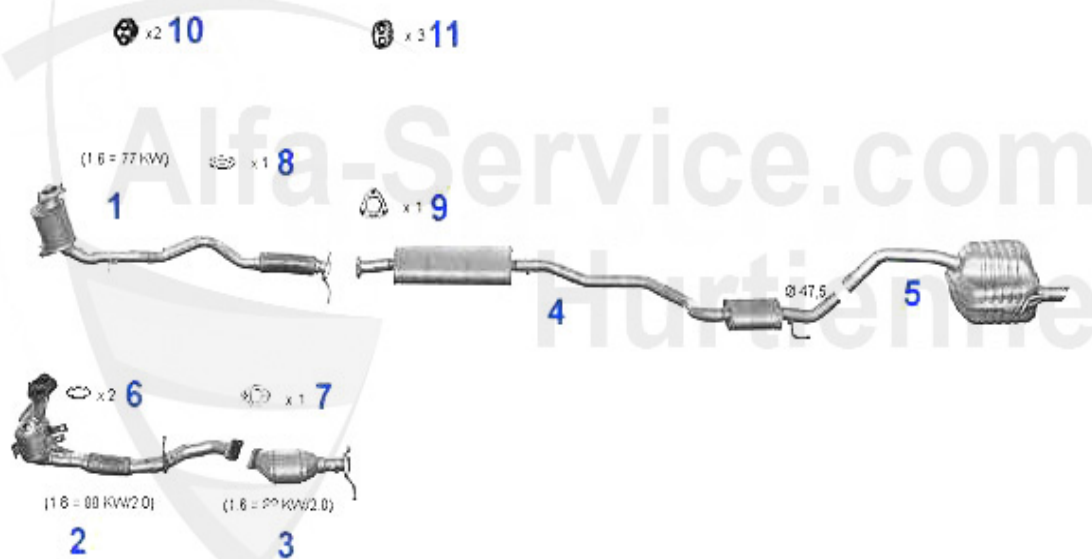

147 > escape > turbo > 1.9 JTD 8/16V

1 STV203202 electrovalvula por Turbo 147, 156, 159, 166,GT, Brera,

68.94 EUR

Abgasanlage/Exhaust System 147 TS

147 16V T.S. 1.6/2.0 (1588 cc - 77 KW - Mot.AR37263/88 KW - Mot.AR32104)/(1970 cc - 110 KW - Mot.AR32310)