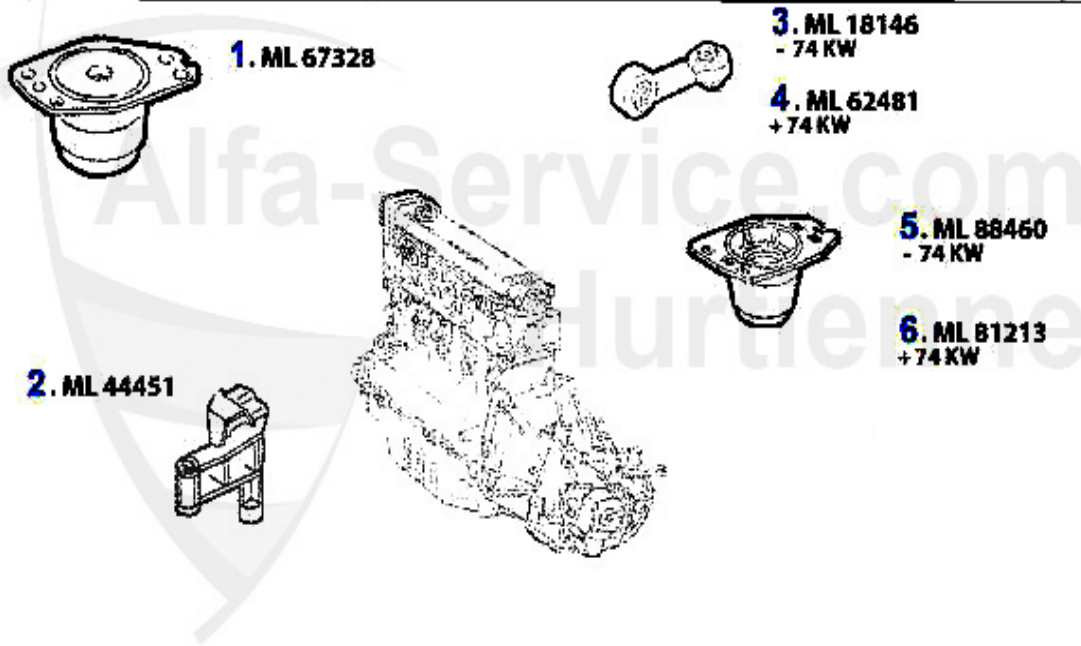

Motorlager/Engine Mount 147 JTD

1	ML67328	soporte motor del. izq. 145/6,147,156, Nuovo GT JTD	61.62 EUR
2	ML44451	soporte motor 147,156,Nuovo GT 1.9 JTD 8/16V	95.00 EUR
3	ML18146	Motorzugstange 147 1.9 JTD (CF3) 74 KW	73.49 EUR
4	ML62481	bieleta soporte motor 145/6,147,156, Nuovo GT 1.9 JTD	61.25 EUR
5	ML88460	soporte motor 145/6,147 (74KW),155,156, gtv/spider (916	99.00 EUR
6	ML81213	soporte motor post. izq. 145/6,147,156, Nuovo GT	174.99 EUR