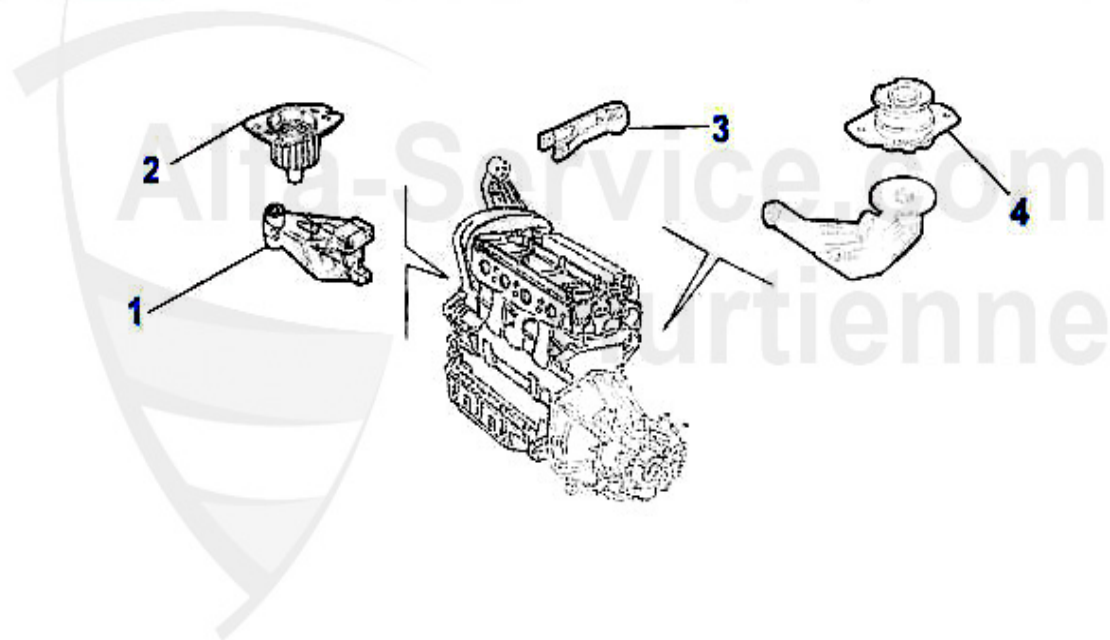

Motorlager/Engine Mount 147 GTA

1	ML13854	Motoraufhängung VL 147 3.2 GTA	152.86 EUR
3	ML52740	bieleta soporte motor 147,156,Nuovo GT V6 24V/GTA	104.99 EUR
4	ML9359	soporte motor trasero 147,155,156,	55.81 EUR