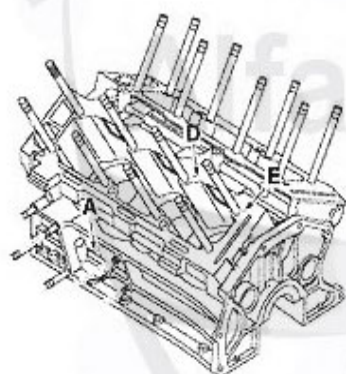

Kopfschraubensatz/Head Screw Set 147 GTA