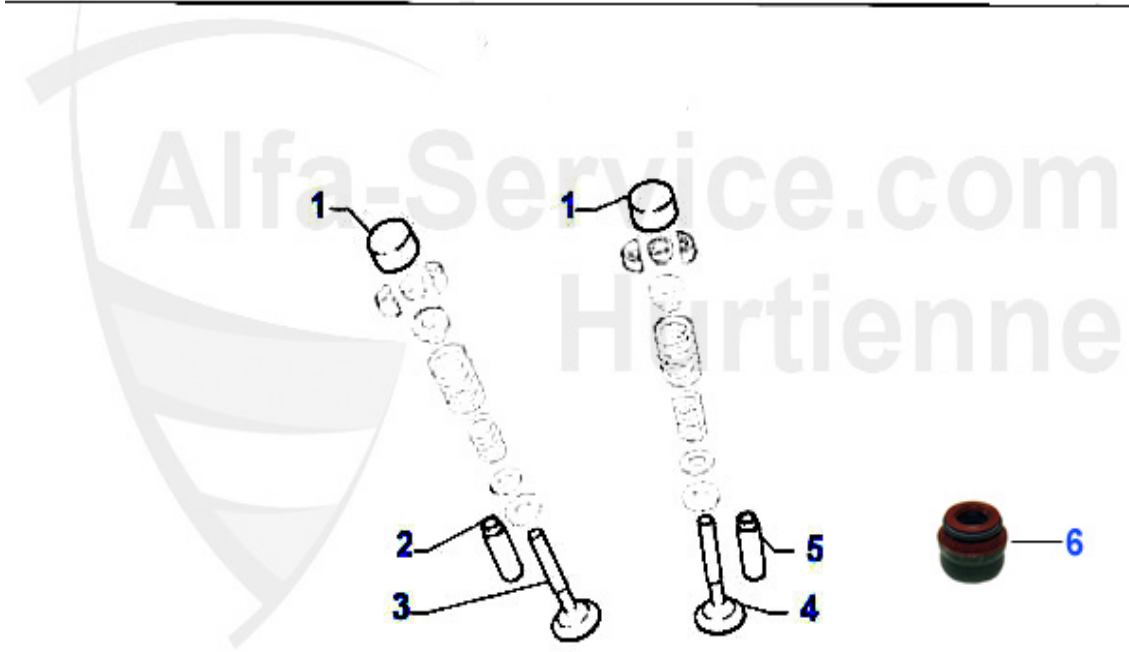

Ventiltrieb 147 GTA

1	HST64980	botador hidr. 33(907)145/6 1.7ie, 16V 147 3.2 GTA, 156	31.50 EUR
2	VFA12835	guia valvula escape 147,156,164 Super GTV/Spider 916, N	32.50 EUR
3	VA60644	valvula escape 3.0 V6 24V	29.50 EUR
4	VE63241	valvula admision 3.0 V6 24V/3.2 GTA 147,156,164 spider/	29.00 EUR
5	VFE12839	guia valvula admision 147,156,164 Super gtv/spider (916	32.50 EUR
6	VSD3357	Ventilschaftdichtung 2,5 V6 3,0V6/3,2V6/147,156,164,166	3.90 EUR