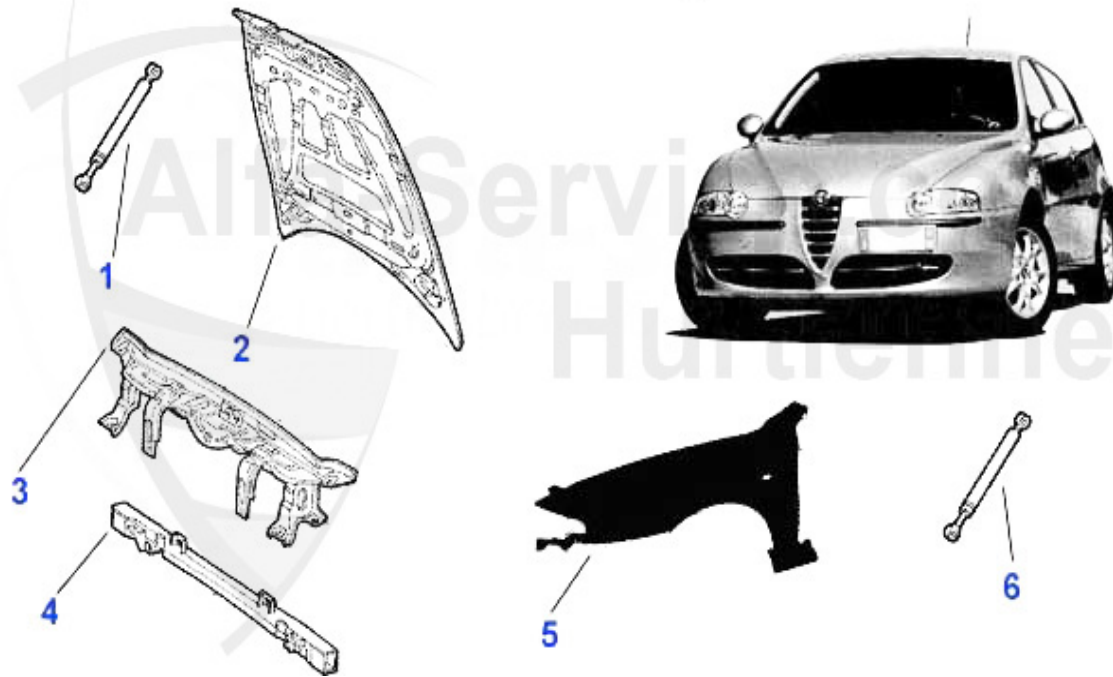

Beleuchtung/Lighting 147

9 KL86572

Kennzeichenleuchte 147,Nuovo GT

16.04 EUR

Karosserieteile/Body Parts 147

1	GF39202	Gasfeder f. Motorhaube 147/Nuovo GT	23.50 EUR
2	MH06121	Motorhaube 147 Bj. >11.02	204.14 EUR
2	MH14467	capo del motor 147 11.02>,Nuovo GT	349.00 EUR
6	GF71551	Gasfeder 147 Heckklappe	22.47 EUR