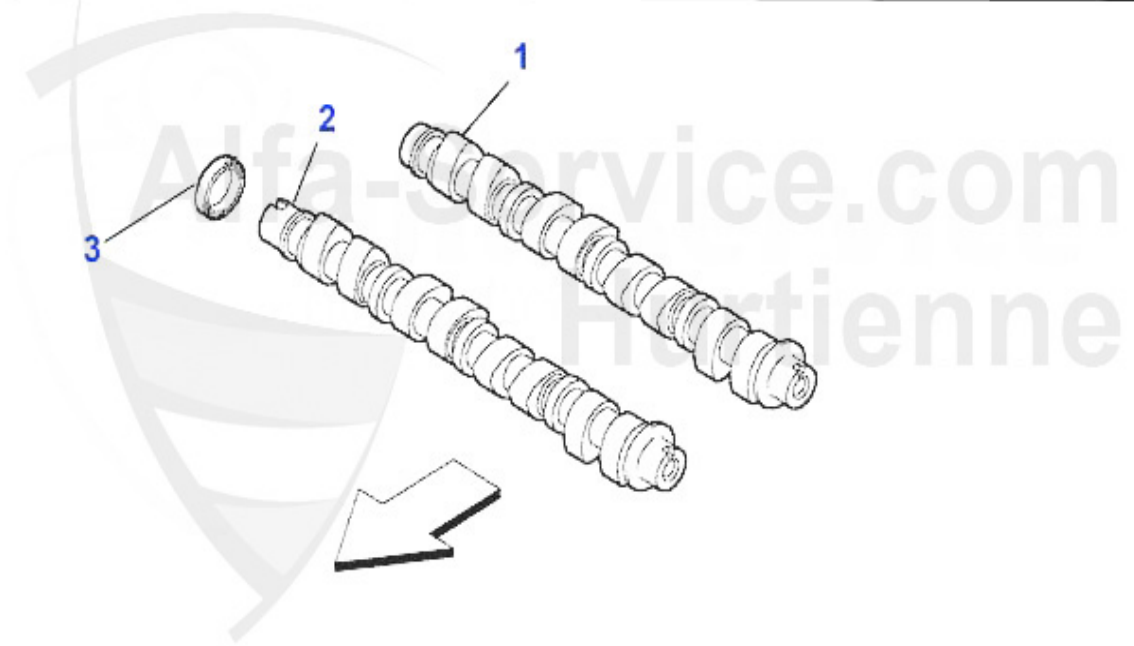

Nockenwelle 147 JTD 16V

1	NKW02052	arbol de levas admision 147,156, Nuovo GT 1.9 JTD 16V	208.25 EUR
2	NKW01374	arbol de levas (escape) 147,156, Nuovo GT 1.9 JTD 16V	179.52 EUR
3	WD02577	retén arbol de levas 147,156,166, Nuovo GT 1.9/2.4 JTD	5.90 EUR