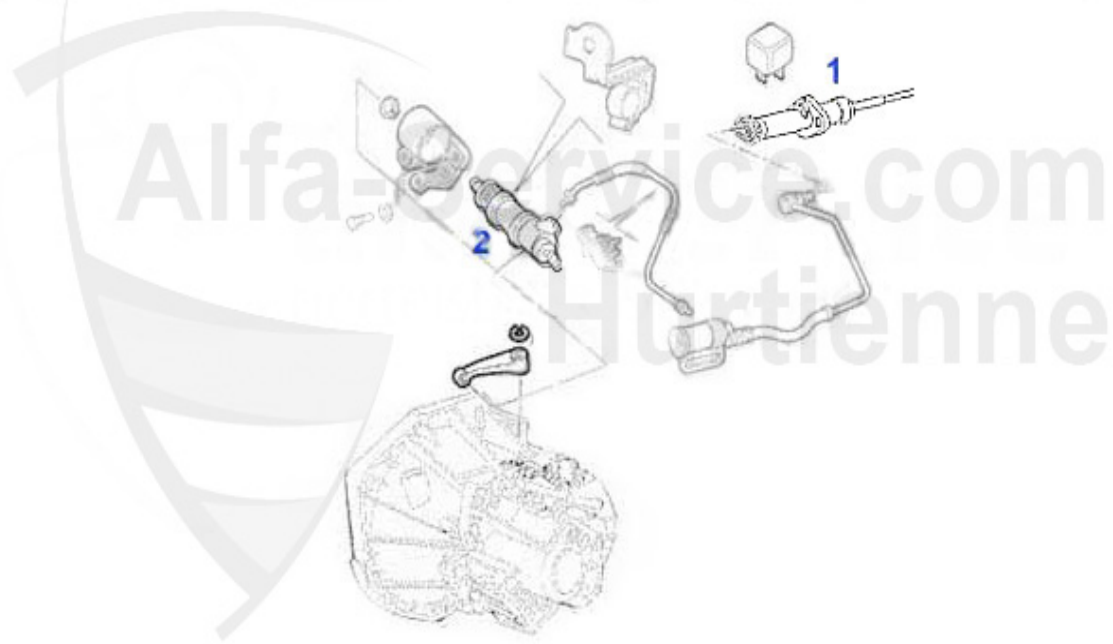

Kupplungsbetätigung/Clutch Actuation 147 1.9 JTD 8/16V

1	KGZ89164	Kupplungsgeberzylinder 147, Nuovo GT	47.50 EUR
2	KNZ35408	Kupplungsnehmerzylinder 147, Nuovo GT 1.9 JTD (nicht 74	66.88 EUR
2	KNZ41667	Kupplungsnehmerzylinder 147 1.9 JTD 8V 74 KW	30.68 EUR