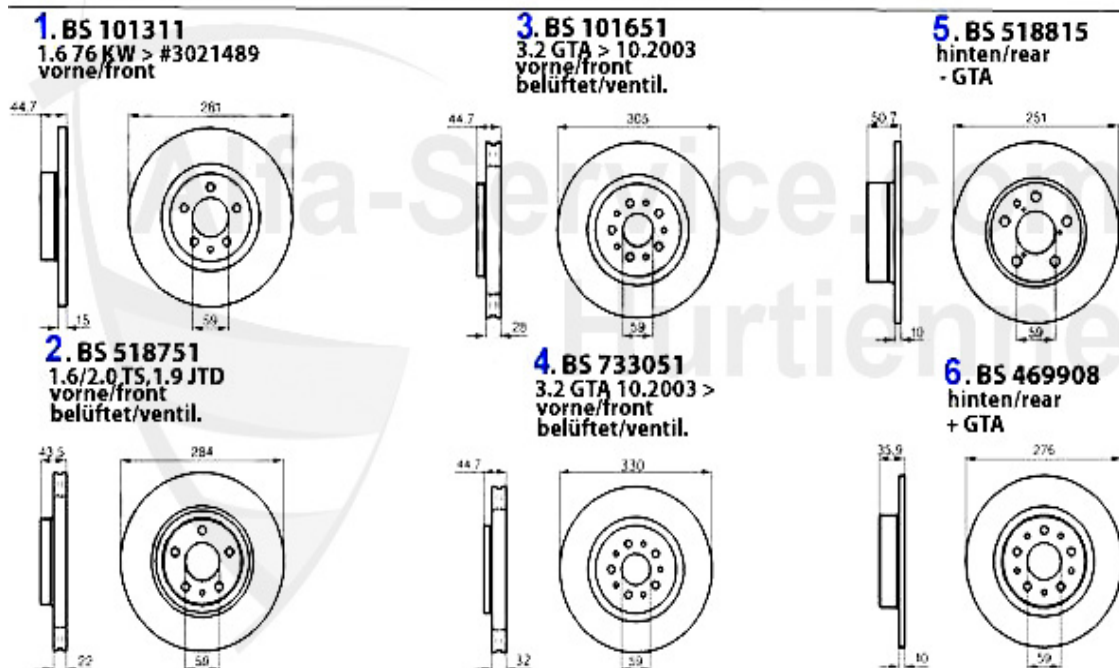

Bremsscheiben/Brakedisks 147

1	BS101311	disco de frenos delantero 147 1.6/1.8/ 16V TS/1.9 JTD	76.95 EUR
2	BS518751	disco de frenos delantero 147 1.6/2.0 16V TS/1.9 JTD 01	70.78 EUR
3	BS101651	disco de frenos delantero 147/156 GTA gtv/spider (916)	87.20 EUR
4	BS733051	disco de frenos delantero GTA 147 03>, 156 02>, Nuovo	159.00 EUR
5	BS518815	disco de frenos trasero 147 1.6/2.0/ 16V TS 156 1.6/1.8	70.78 EUR
6	BS469908	disco de frenos trasero 147 GTA, 156 con Kit Sport, Nuo	78.99 EUR