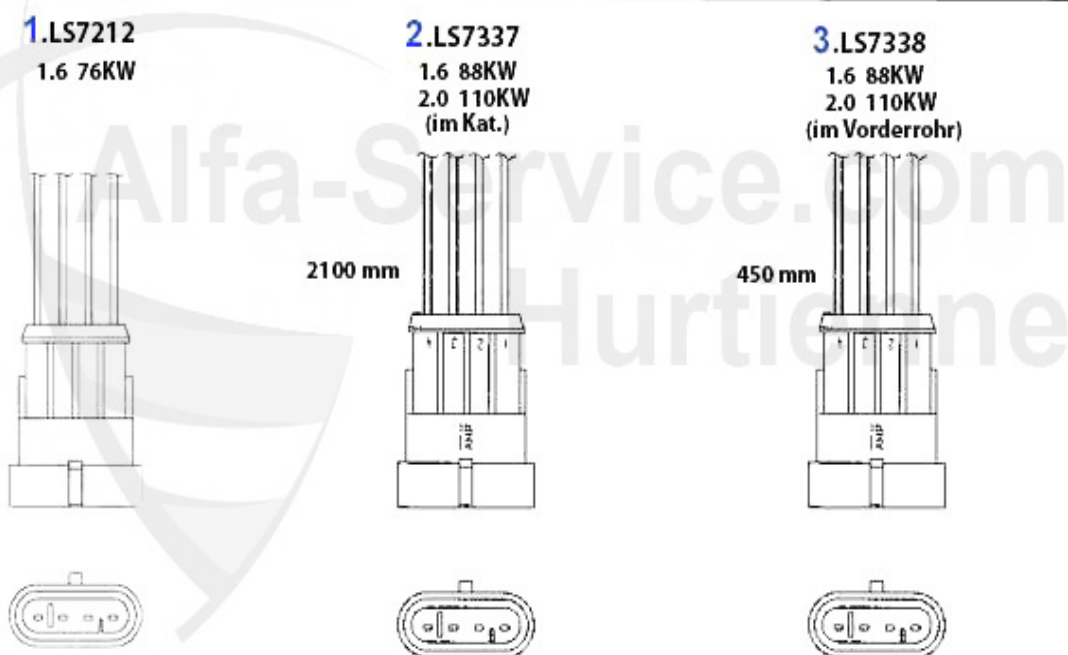

Lambda-Sonde/Lambda Probe 147 1.6/2.0 TS

1	LS7212	sonda Lambda 147 1.6 16V TS, 156 2.0 JTS 2.5 V, 166 2.0	66.00 EUR
2	LS7337	sonda Lambda 147,156 1.6 (88KW)/1.8 (103KW)/2.0 (110KW)	59.00 EUR
3	LS7338	sonda Lambda 147 1.6/2.0 16V TS, 156 1.6/1.8/2.0 16V TS	112.85 EUR