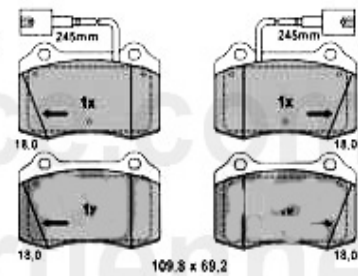

Brembeläge/Brakepads 147 vorne/front

1. 23140
1.6 76KW > #3021489

2. 23289
1.6/2.0 TS 16V, 1.9 JTD

3. 62239
GTA >10.2003

4. 62692
GTA 10.2003>

1	23140 193 05	juego de pastillas de frenos delantero con testigo 147	63.96 EUR
2	23289 193 05	juego de pastillas de freno delantero con testigo 145/6	69.76 EUR
3	62239	juego de pastillas de frenos delantero 147/156 GTA >10.	87.20 EUR
4	62692	juego de pastillas de frenos delantero 147/156 GTA 10.0	93.87 EUR