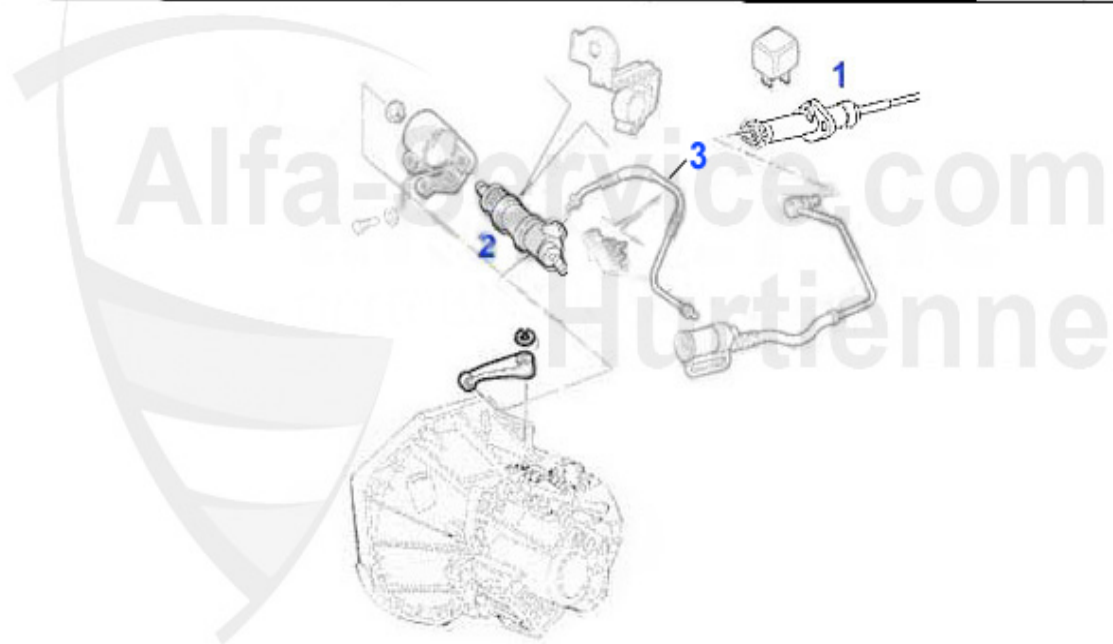

Kupplungsbetätigung/Clutch Actuation 147 3.2 V6 24V/GTA

1	KGZ89164	Kupplungsgeberzylinder 147, Nuovo GT	47.50 EUR
2	KNZ76063	bombin embraque Selespeed 147,156 Nuovo GT 1.9 JTD/3.2	Preis auf Anfrage
2	KNZ35408	Kupplungsnehmerzylinder 147, Nuovo GT 1.9 JTD (nicht 74	66.88 EUR
3	KS3200	tubo flexible 147 GTA 00-10/Alfa GT 3.2 V6 03-10	Preis auf Anfrage