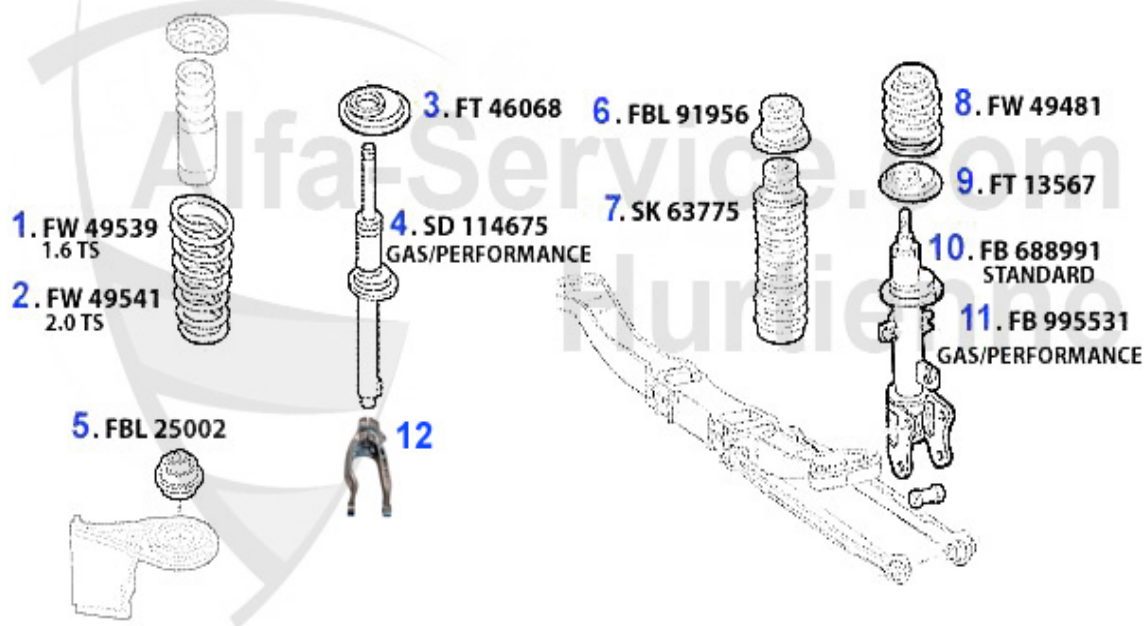

Federbeine/Struts 147 TS 16V

1	FW49539	Fahrwerksfeder vorne 147 1.6 16V TS Nuovo GT 1.8 TS/2.0	59.00 EUR
2	FW49541	Fahrwerksfeder vorne 147 2.0 16V TS Nuovo GT 1.9 JTD	55.91 EUR
3	FT46068	proteccion muelle delantero 147,Nuovo GT	5.00 EUR
4	SD114675	amortiguador delanero 147,156 simple efecto amortiguad	119.00 EUR
5	FBL25002	aro amortiguador delantero 147,156,166, Nuovo GT	55.00 EUR
7	SK63775	protección tope trasero 147 TS/JTD	10.95 EUR
8	FW49481	muelle suspension trasero 147,156 Nuovo GT	69.00 EUR
11	FB995531	Federbein hinten 147,2-Rohr Gas Per formance Sportdämpf	182.09 EUR
12	SDG9529	Stoßdämpfergabel links unten AR147/156/GT	144.99 EUR