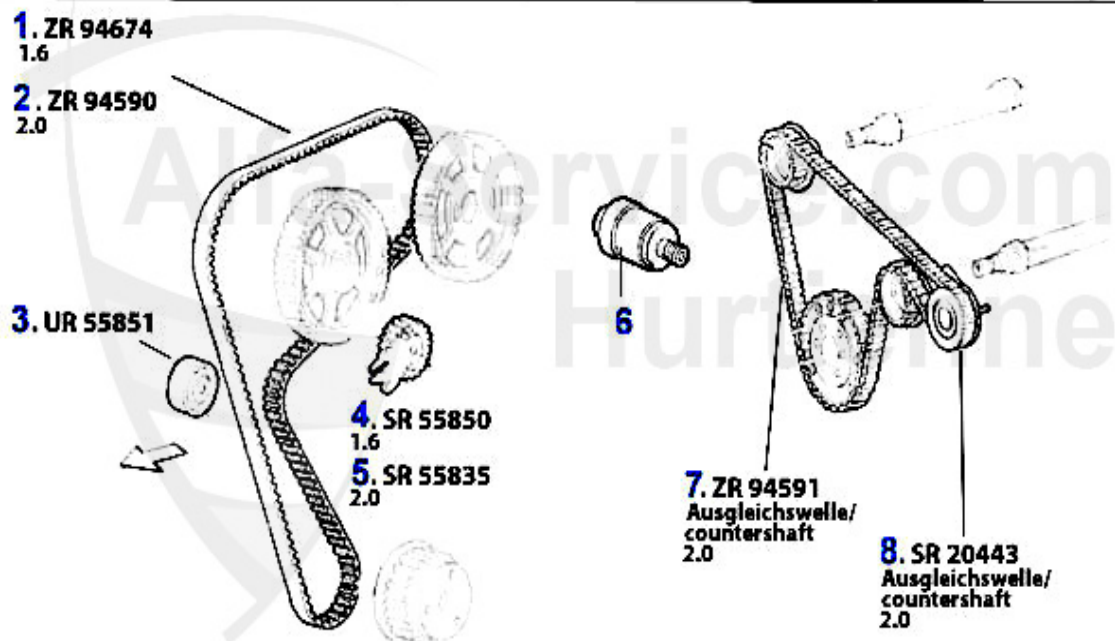

Zahnriemen 147 TS

1	ZR94674	correa dentada 163SHPN240H 145/6 1.4 ie 16V TS, 147 1.6	22.00 EUR
2	ZR94590	correa dentada 168SHPN240H 145/6 1.8/2.0 ie/16V/TS, 147	49.50 EUR
3	UR55851	rodillo correa dentada 145/6/7, 155/6, 166,gtv/spider (	32.50 EUR
4	SR55850	rodillo tensor 145/6 1.4 ie 16V TS, 155/6 1.6 ie 16V TS	36.00 EUR
5	SR55835	rodillo tensor 145/6/147,155/156,166, gtv/spider (916)	89.50 EUR
6	SZV60666199	variador de fase ORIGINL 145/6,155,156,164,166 gtv/spid	Preis auf Anfrage
7	ZR94591	correa dentada 130SLDD150H 145/6, 115/6 2.0 16V TS arbo	66.00 EUR
8	SR20443	rodillo tensor para arbol equilibrio 2.0 TS gtv/spider	39.50 EUR