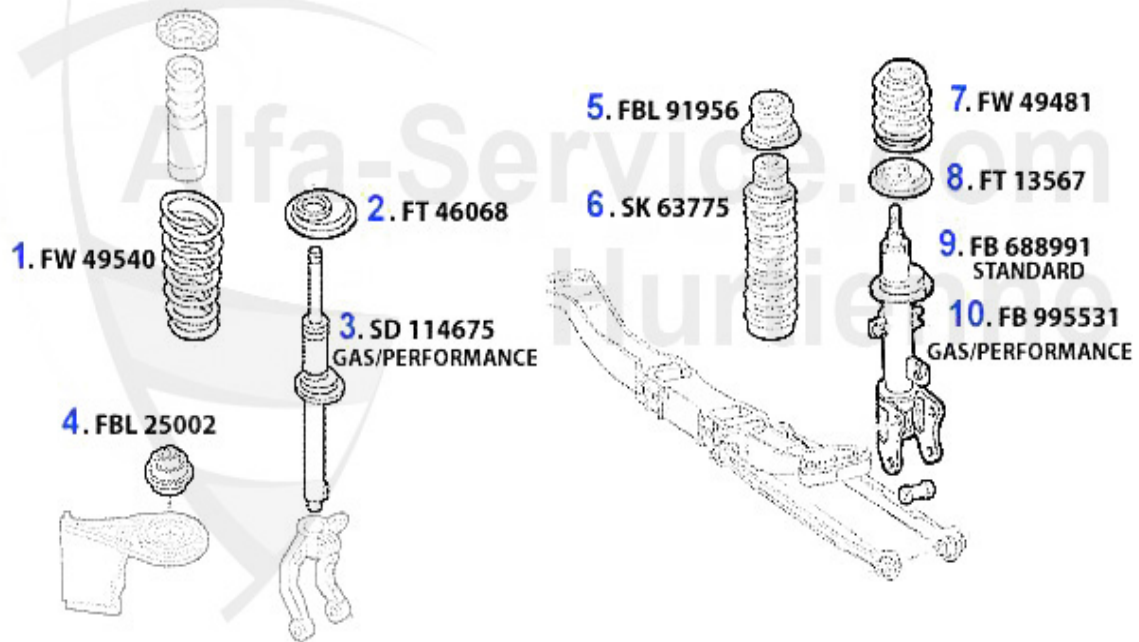

Federbeine/Struts 147 JTD

1	FW49540	Fahrwerksfeder vorne 147 1.9 JTD	73.99 EUR
2	FT46068	proteccion muelle delantero 147,Nuovo GT	5.00 EUR
3	SD114675	amortiguador delantero 147,156 simple efecto amortiguad	119.00 EUR
4	FBL25002	aro amortiguador delantero 147,156,166, Nuovo GT	55.00 EUR
6	SK63775	protección tope trasero 147 TS/JTD	10.95 EUR
7	FW49481	muelle suspension trasero 147,156 Nuovo GT	69.00 EUR
10	FB995531	Federbein hinten 147,2-Rohr Gas Per formance Sportdämpf	182.09 EUR