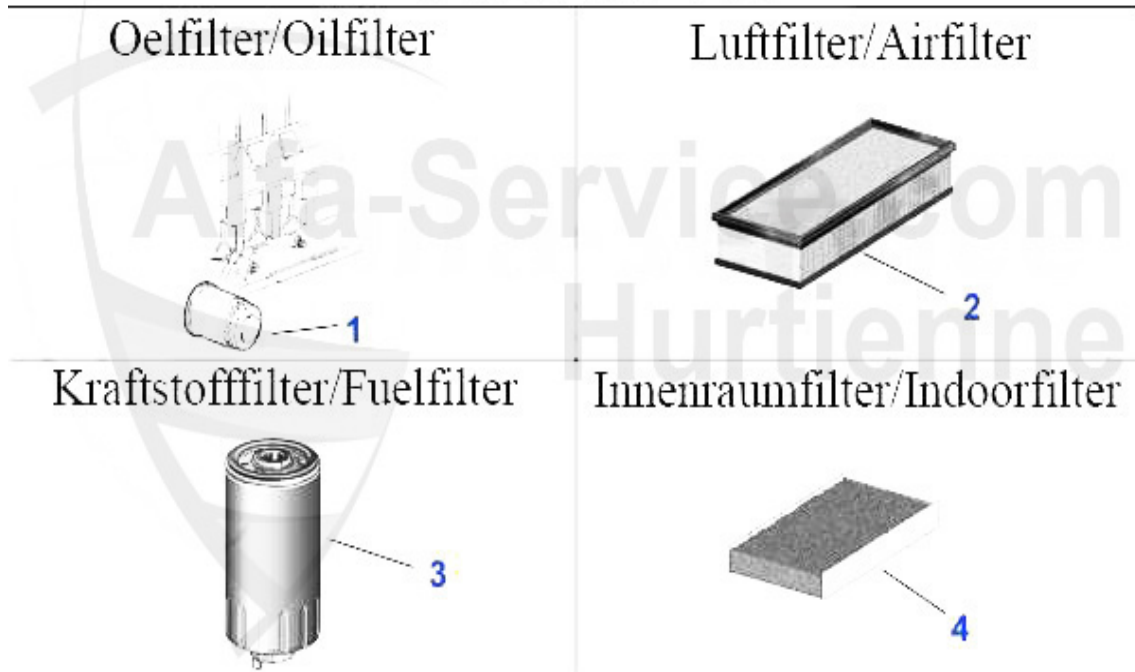

Filter 147 JTD

1	OF110	filtro aceite 147,156,Nuovo GT 1.9 JTD 166 2.5 JTD cart	10.36 EUR
2	LF801	Luftfilter 147,156,Nuovo GT 1.9 JTD (CF3) eckig	14.88 EUR
3	KF378	fitre carburante 147,156,166 1.9 JTD 8V (CF3)/2.4 JTD 1	32.93 EUR
3	KF338	filtre carburante 147,156,166,Nuovo GT JTD (CF3), 01>	28.62 EUR
4	IF380	filtro antipolen 147,156 >01, Nuovo GT carbon activo	17.23 EUR