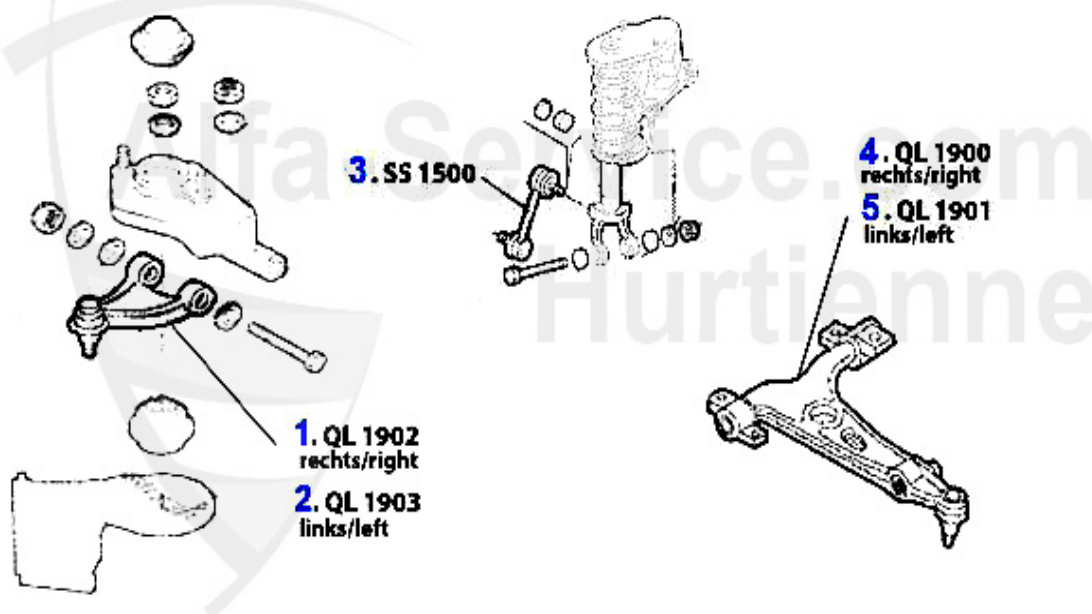

Aufhängung/Attachment 147 vorne/front

1	QL1902	triangulo sup. der. 147,156 alu	77.65 EUR
2	QL1903	triangulo sup. izq. sup. 147,156 alu	77.65 EUR
3	SS1500	bieleta barra stab. del. 147/156	28.00 EUR
4	QL1900	triangulo inf. der. 147,156 (acero forge)	79.00 EUR
5	QL1901	triangulo inf. izq. 147,156 (acero forjado)	79.00 EUR