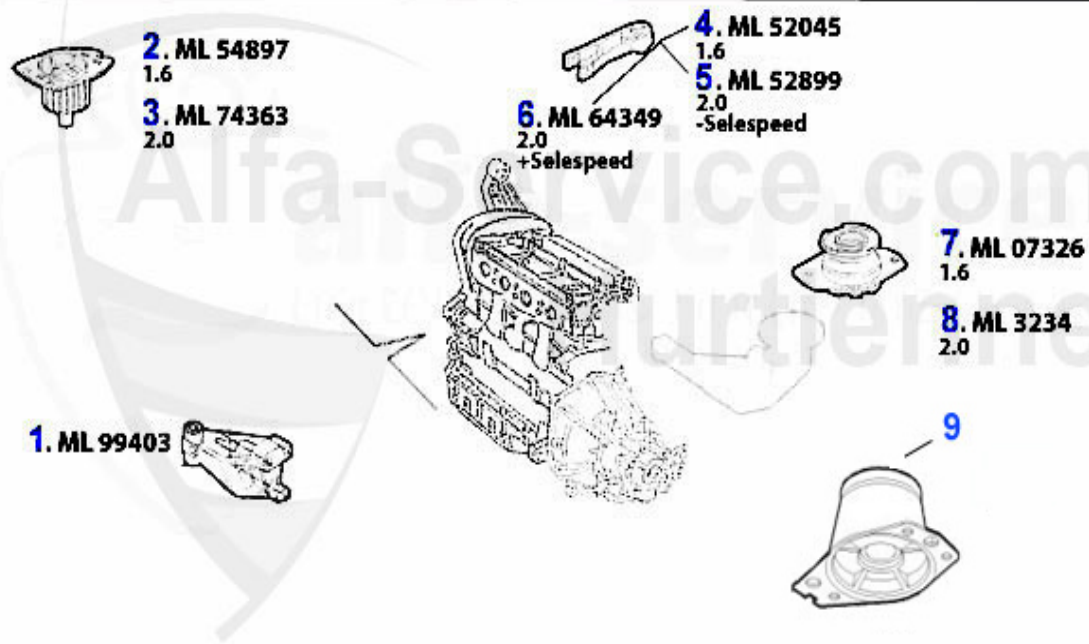

Motorlager/Engine Mount 147 TS

1	ML99403	soporte motor 145/6,155,156,gtv/spider (916) 1.8/2.0 TS	109.00 EUR
2	ML54897	Motorlager VL 147 1.6 TS	109.00 EUR
3	ML74363	soporte motor del. izq. 147,156/SW, Nuovo GT 2.0 TS/JtS	239.00 EUR
4	ML52045	Motorzugstange 147 1.6 TS	38.00 EUR
6	ML64349	bieleta soporte motor 147,156/SW, Nuovo GT 2.0 TS/JTS S	88.50 EUR
7	ML07326	Motorlager HR 147 1.6 TS	65.00 EUR
8	ML3234	soporte motor del.der. 145/6,147,155,156 gtv/spider (91	79.50 EUR