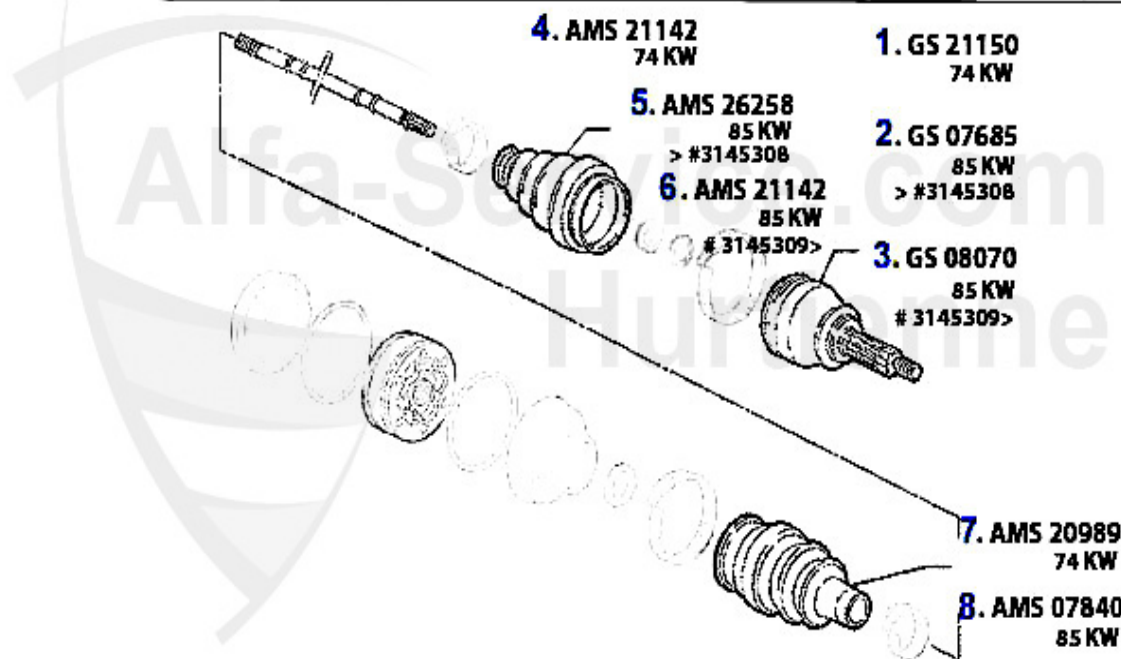

Antriebswelle/Driveshaft 147 1.9 JTD 8V

1	GS21150	cardan ext. 145/6 TS 16V #3180592>, 147 TS 16V,gtv/spid	121.05 EUR
2	GS07685	Gelenksatz auBen 147 1.9 JTD 8V (85KW)/16V (103KW) > #3	152.86 EUR
3	GS08070	Gelenksatz auBen 147 1.9 JTD 8V (85KW)/16V (103KW) # 31	148.75 EUR
4	AMS21142	fuelle ext. 147,156, gtv/spider (916) Nuovo GT 3.2 V6 2	29.90 EUR
5	AMS26258	fuelle int. 155 2.5 TD, spider/gtv (916) 3.0 V6/24V	15.51 EUR
7	AMS20989	fuelle ext. 145/6 147,156,166	17.90 EUR
8	AMS07840	fuelle int. 147 1.9 JTD #3145308>	21.44 EUR