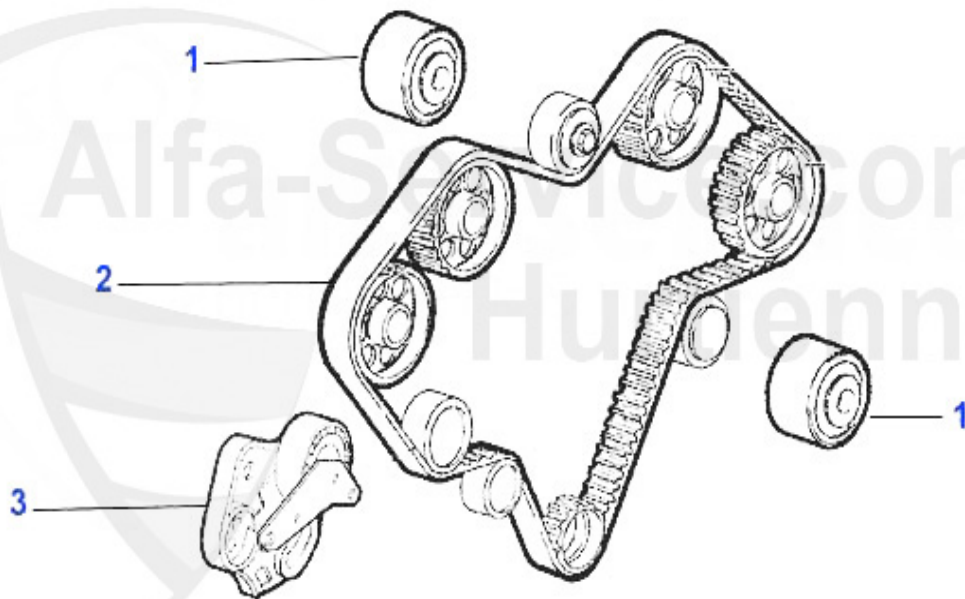

Zahnriemen 147 GTA

1	UR55876	rodillo correa dentada 147,156,166, gtv/spider (916) V6	79.90 EUR
2	ZR94741	correa dentada 185H9.5P280 147,156,166 gtv/spider (916)	129.00 EUR
3	SR55875	tensor correa distri. 147 3.2 GTA, 156, 166 2.5/3.0 V6	149.00 EUR