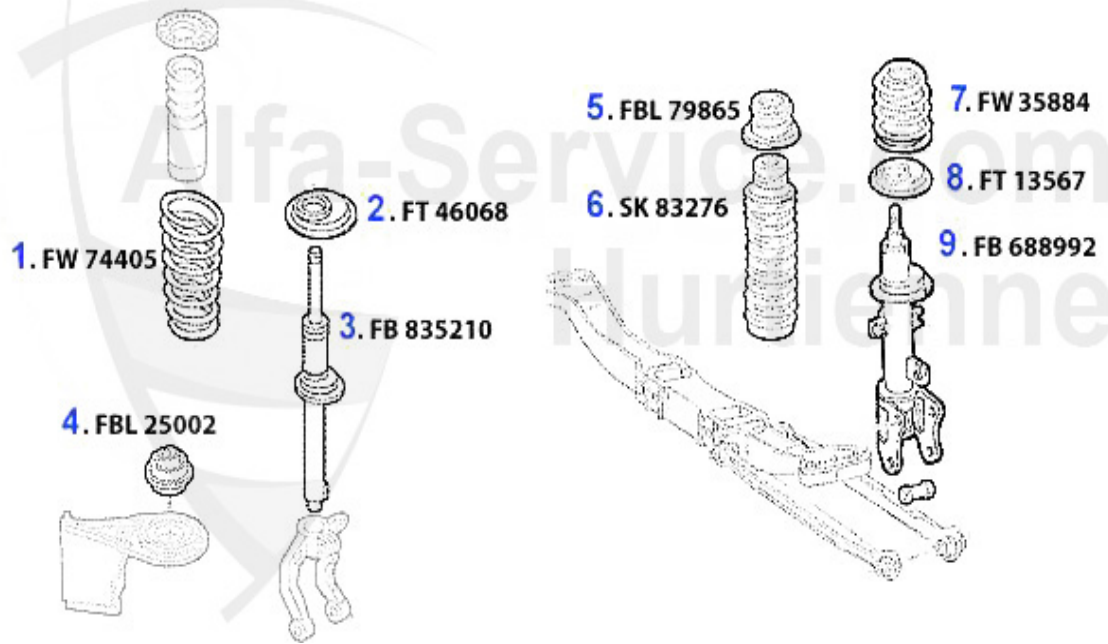

Federbeine/Struts GTA

1	FW74405	muelle suspension delantero 147/156 GTA Nuovo GT 3.2 V6	89.00 EUR
2	FT46068	proteccion muelle delantero 147,Nuovo GT	5.00 EUR
4	FBL25002	aro amortiguador delantero 147,156,166, Nuovo GT	55.00 EUR
5	FBL79865	Federbeinlager 147 HA GTA	118.63 EUR
6	SK83276	Staubkappe-Anschlagpuffer 147 HA GTA	Preis auf Anfrage
7	FW35884	Fahrwerksfeder 147 HA GTA	125.00 EUR