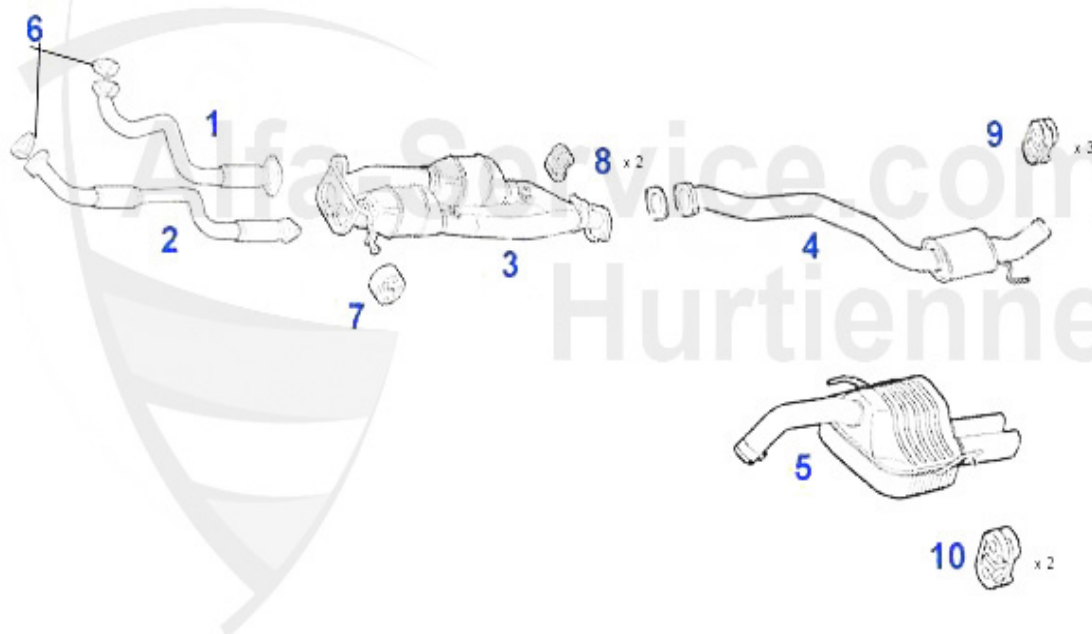

Abgasanlage/Exhaust System 147 GTA

1	VR69658	tubo primario der. 147,156,gtv/spider (916), Nuovo GT V	299.00 EUR
2	VR69659	tubo primario izq. 147,156,gtv/spider (916), Nuovo GT V	369.00 EUR
3	KAT78321	catalizador 147 GTA	1199.23 EUR
4	MSD03539	Mittelschalldämpfer 147 GTA	249.00 EUR
5	NSD03540	Nachschalldämpfer 147 GTA	429.00 EUR
6	SAT69665	junta tubo primario 147,156,166,Nuovo, GT V6 24V/GTA	7.18 EUR
9	SAT091143	silent bloc/soporte escape spider/gtv (916), 156,166	3.53 EUR
10	SAT091066	silent bloc/soporte escape 147/156	4.00 EUR