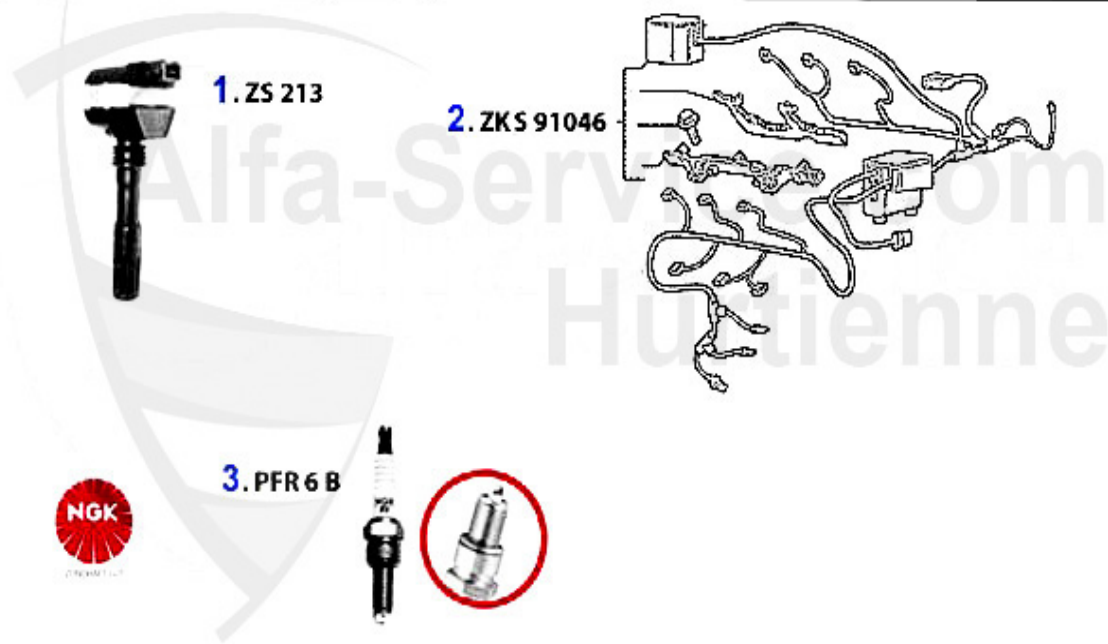

Zündanlage/Ignitionsystem 147 GTA

1	ZS213	bobina 156,164,166,Spider/gtv (916) 2.5/ 3.0 V6 24V 94	109.00 EUR
2	ZKS91046	Zündkabelsatz 147, 156, 166, gtv/ spider (916), Nuovo G	Preis auf Anfrage
3	PFR 6 B	bujia NGK 33 1.7 ie 16V, 145/6 1.7 ie 16V,147 3.2 GTA,	19.00 EUR