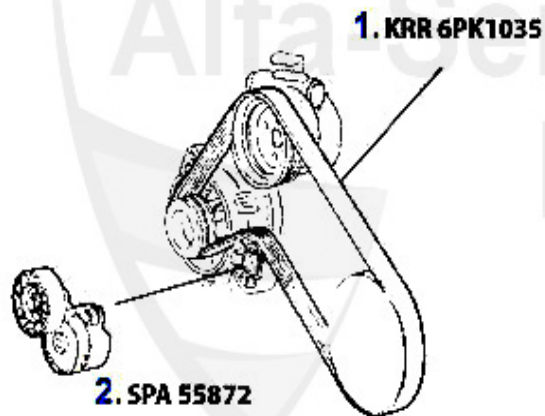

Keilrippenriemen 147 JTD 8V

ohne/without
Klimaanlage/AC:

mit/with
Klimaanlage/AC: