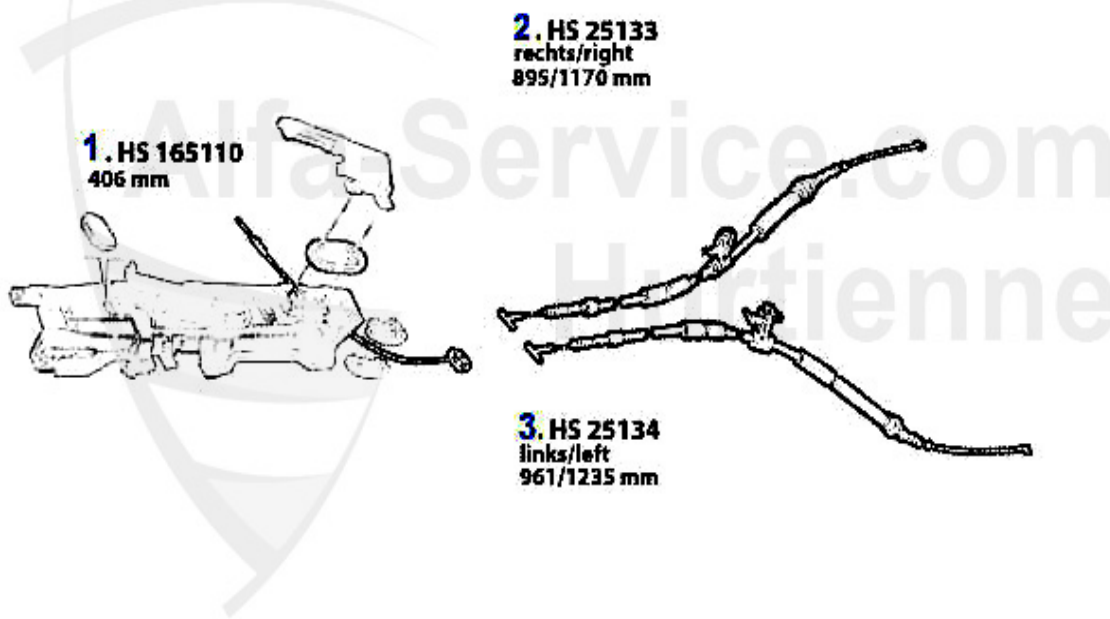

Handbremsseil/Brake Cable 147

1	HS165110	cable de freno de mano delantero 145/6, 147,155,spider/	19.08 EUR
2	HS25133	Handbremsseil rechts 147	23.09 EUR
3	HS25134	Handbremsseil links 147	30.77 EUR