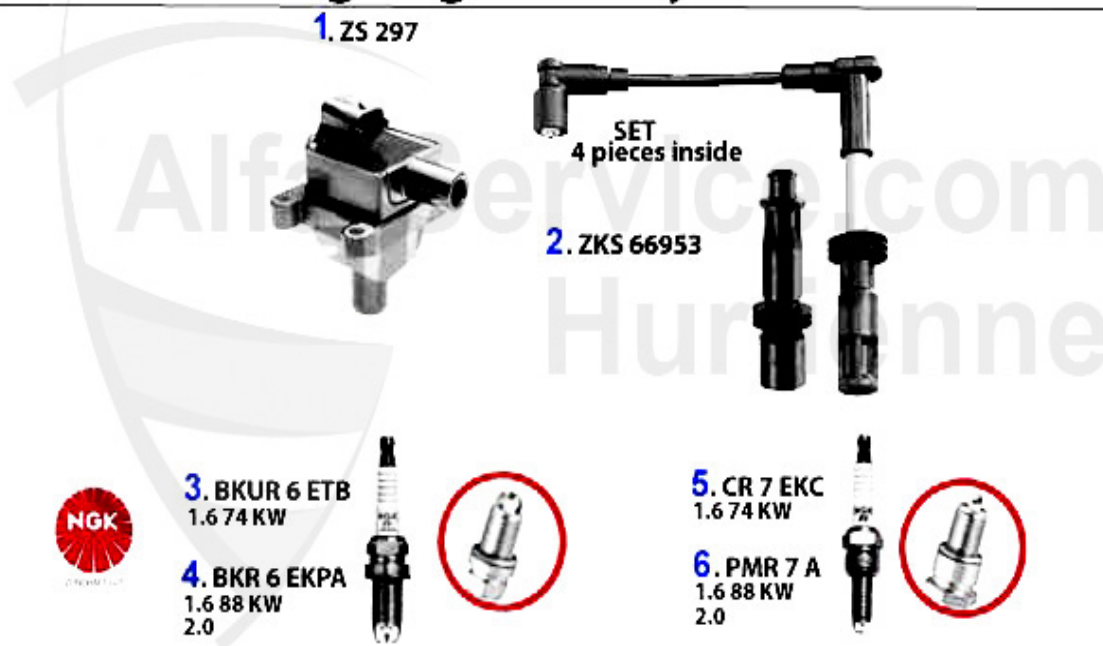

Zündanlage/Ignitionsystem 147 TS

1	ZS297	bobina 147,166,gtv/spider (916) CF3	94.90 EUR
2	ZKS66953	haz encendido 147,156,166,gtv/spider (916), Nuovo GT -	79.00 EUR
3	BKUR 6 ETB	Zündkerze NGK 147 1.6 16V TS ACHTUN G:benötigt werden 2	6.00 EUR
4	BKR 6 EKPA	bujia NGK 2 electrodos 145/6,147,155,156 166 gtv/spider	27.50 EUR
5	CR 7 EKC	Zündkerze NGK 147 1.6 16V TS ACHTUN G:benötigt werden 2	13.92 EUR
6	PMR 7 A	bujia NGK Iridium larga duracion 145/6, 147,155,156,166,	27.50 EUR