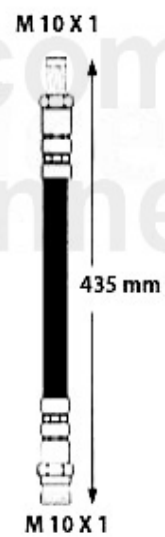

Bremsschlauch/Brake Hose 147

1. BS 511665
vorne/front
- GTA

2. BS 674858
vorne/front
GTA

3. BS 511666
hinten/rear

1	BS511665	tubo flexible del. 147/156	14.99 EUR
2	BS674858	latiguillo de freno delantero 147/Nuovo GT 3.2 GTA	22.50 EUR
3	BS511666	latiguillo de freno trasero 147,156>02	15.51 EUR