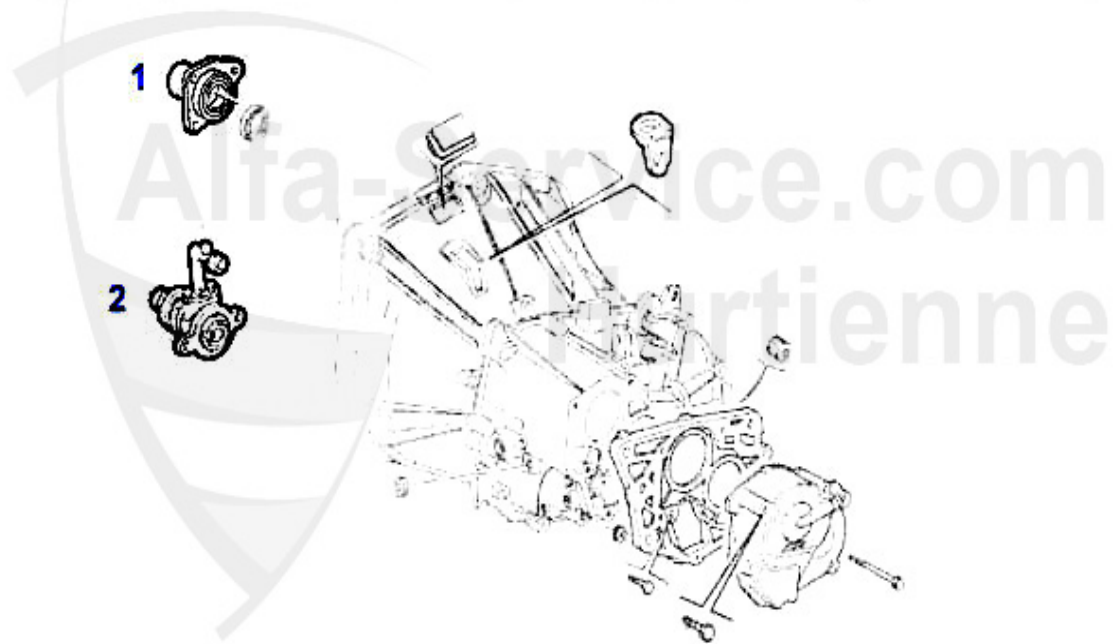

Ausrücker/Sleeve Bearing 147 1.9 JTD 8V

1	FH11951	guia para cljinete 3 orificios 145/6, 147,155,164/Super	79.00 EUR
2	ZA816764	Zentral-Ausrücker 147 1.9 JTD 8V 85 KW CF3/4	70.78 EUR