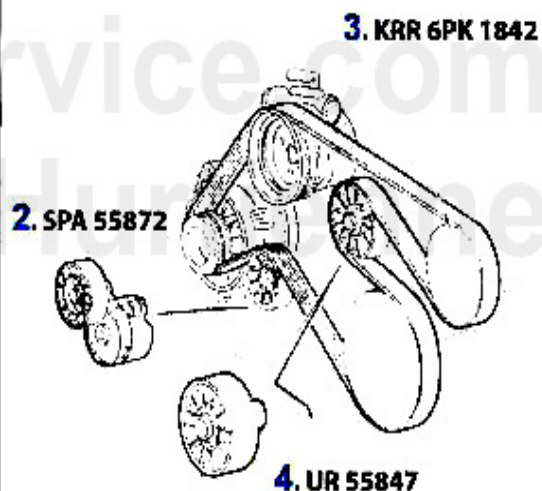

Keilrippenriemen 147 GTA

1	KRR6PK1995	correa dentada 6PK1995 147,156,166, gtv/spider (916) Nu	29.00 EUR
2	UR55865	rodillo correa dentada 156,166, gtv/spider (916) V6	42.70 EUR
3	UR55867	rodillo correa dentada 156,166, gtv/spider (916) V6	55.00 EUR
4	SR55866	rodillo tensor 156,166 V6 24V/GTA	149.00 EUR

Keilrippenriemen 147 JTD 8V

ohne/without
Klimaanlage/AC:

mit/with
Klimaanlage/AC:

1	KRR6PK1035	correa dentada 6PK1035 145/6,156,147 1.9 JTD sin A/C	21.75 EUR
2	SPA55872	brazo tensor correa dentada 145/6-7,156, 1.9 JTD (81/85	44.21 EUR
3	KRR6PK1842	correa dentada 6PK1842 145/6 1.8 TS con A/C,155 1.6/1.8	30.73 EUR
4	UR55847	rodillo correa dentada 145/6,147,156 1.9 JTD con A/C	30.68 EUR

Keirippenriemen 147 JTD 16V

1	KRR6PK1842	correa dentada 6PK1842 145/6 1.8 TS con A/C,155 1.6/1.8	30.73 EUR
2	SPA55872	brazo tensor correa dentada 145/6-7,156, 1.9 JTD (81/85	44.21 EUR
3	UR55847	rodillo correa dentada 145/6,147,156 1.9 JTD con A/C	30.68 EUR