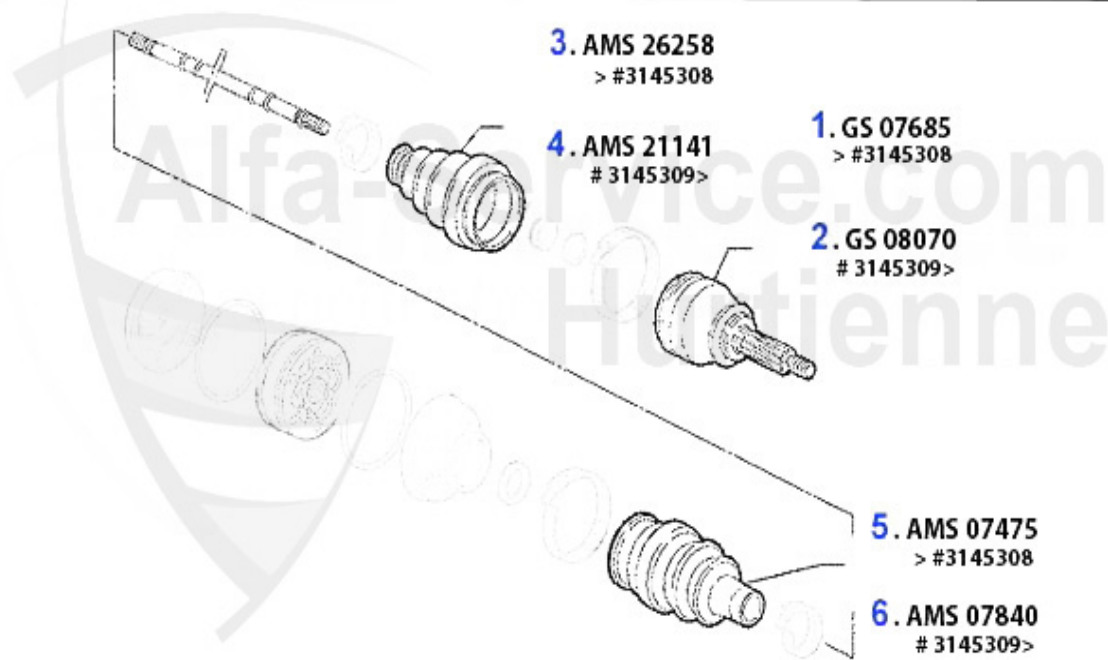

Antriebswelle/Driveshaft 147 1.9 JTD 16V

1	GS07685	Gelenksatz au3en 147 1.9 JTD 8V (85KW)/16V (103KW) > #3	152.86 EUR
2	GS08070	Gelenksatz au3en 147 1.9 JTD 8V (85KW)/16V (103KW) # 31	148.75 EUR
3	AMS26258	fuelle int. 155 2.5 TD, spider/gtv (916) 3.0 V6/24V	15.51 EUR
4	AMS21141	Achsmanschettensatz aussen 166 alle 6-zylimder/JTD 10V	24.50 EUR
5	AMS07475	fuelle int. 147 1.9 JTD 16V, 156/SW V6 24V	22.47 EUR
6	AMS07840	fuelle int. 147 1.9 JTD #3145308>	21.44 EUR