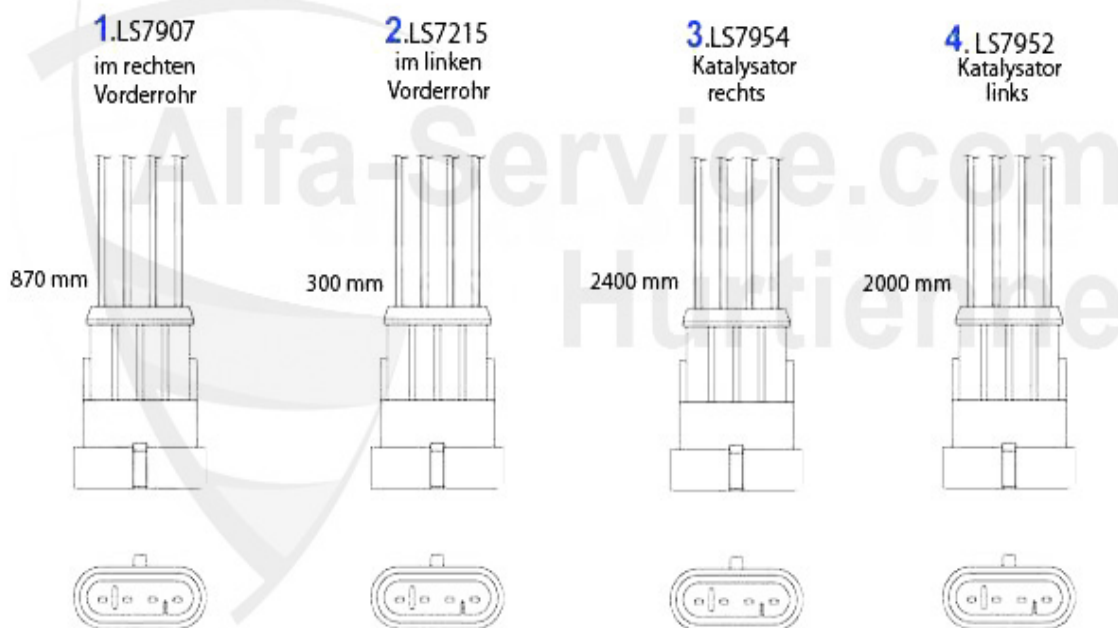

Lambda-Sonde/Lambda Probe 147 GTA

1	LS7907	sonda Lambda 147 GTA,156 2.5 V6 24V 10.00>/3.2 GTA,gtv/	108.00 EUR
2	LS7215	Lambda-Sonde 147 1.6 16V TS ECO, 3.2 V6 24V GTA 166 2.5	111.82 EUR
3	LS7954	sonda Lambda 147 GTA, 156 2.5 V6 24V 01.02>/3.2 GTA 03.	109.00 EUR
4	LS7952	sonda Lambda 147 GTA, 156 2.5 V6 24V 01.02>/3.2 GTA, GT	99.00 EUR