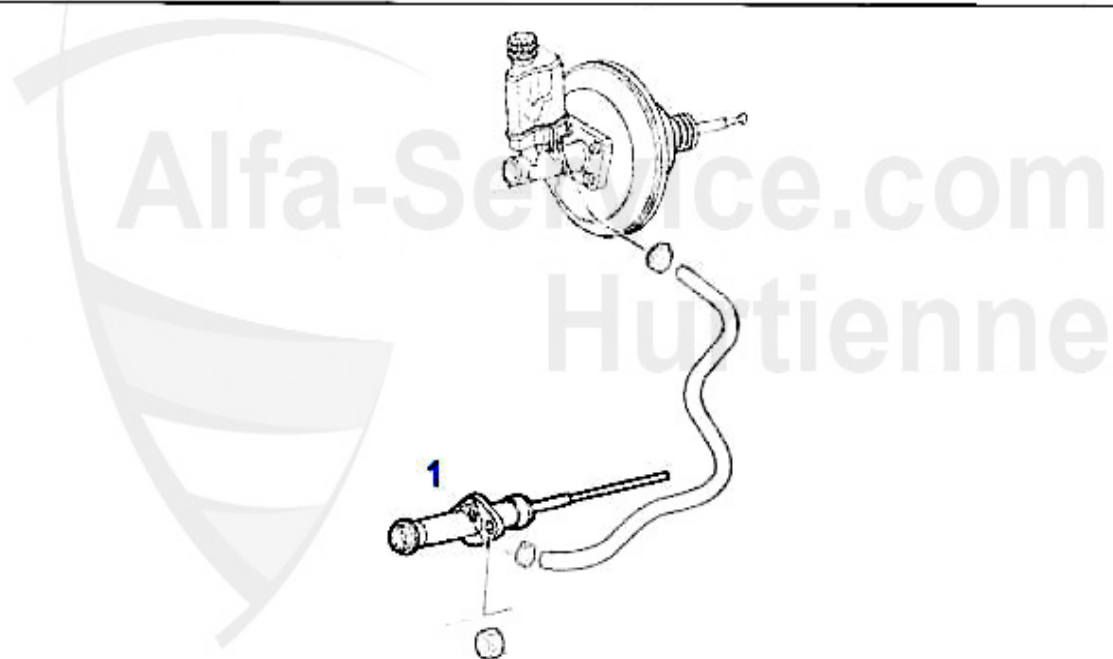

Kupplungsbetätigung/Clutch Actuation 147 1.6/2.0 TS

---

1 KGZ89164

Kupplungsgeberzylinder 147, Nuovo GT

47.50 EUR