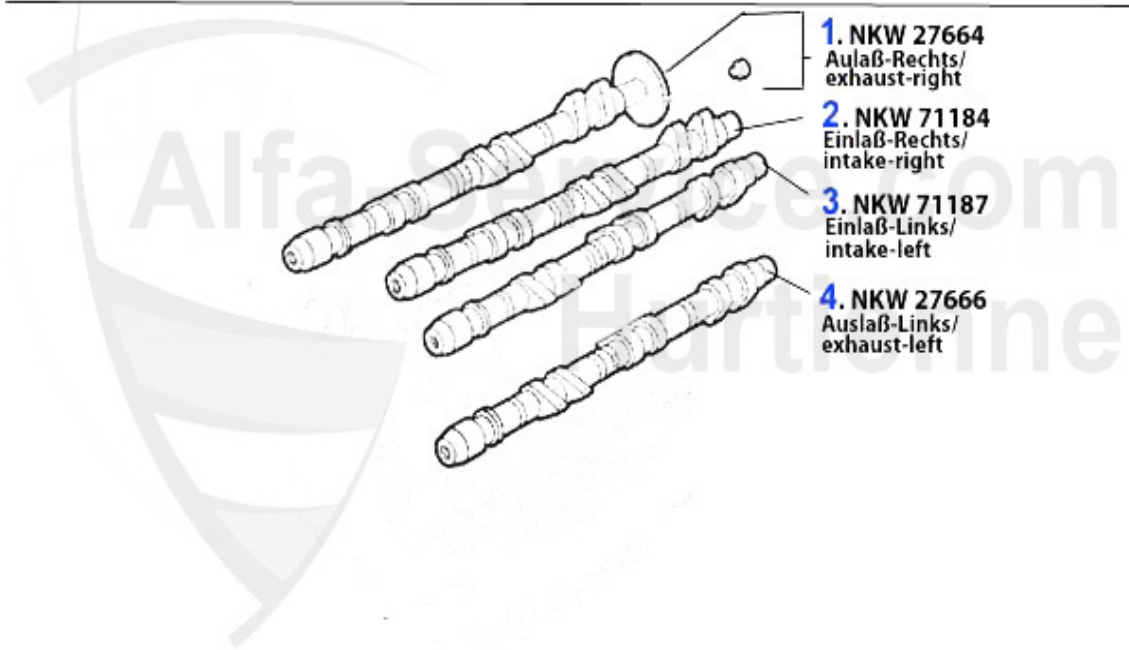

Nockenwelle 147 GTA

1	NKW27664	arbol de levas der. (escape) 156,166 2.5 V6 24V, gtv/sp	416.74 EUR
2	NKW71184	arbol de levas der. admision 147,156,166 gtv/spider (91	630.70 EUR
3	NKW71187	arbol de levas admision 147,156,166 gtv/spider (916), N	630.70 EUR
4	NKW27666	arbol de levas izq. (escape) 156,166 2.5 V6 24V,gtv/spi	416.74 EUR