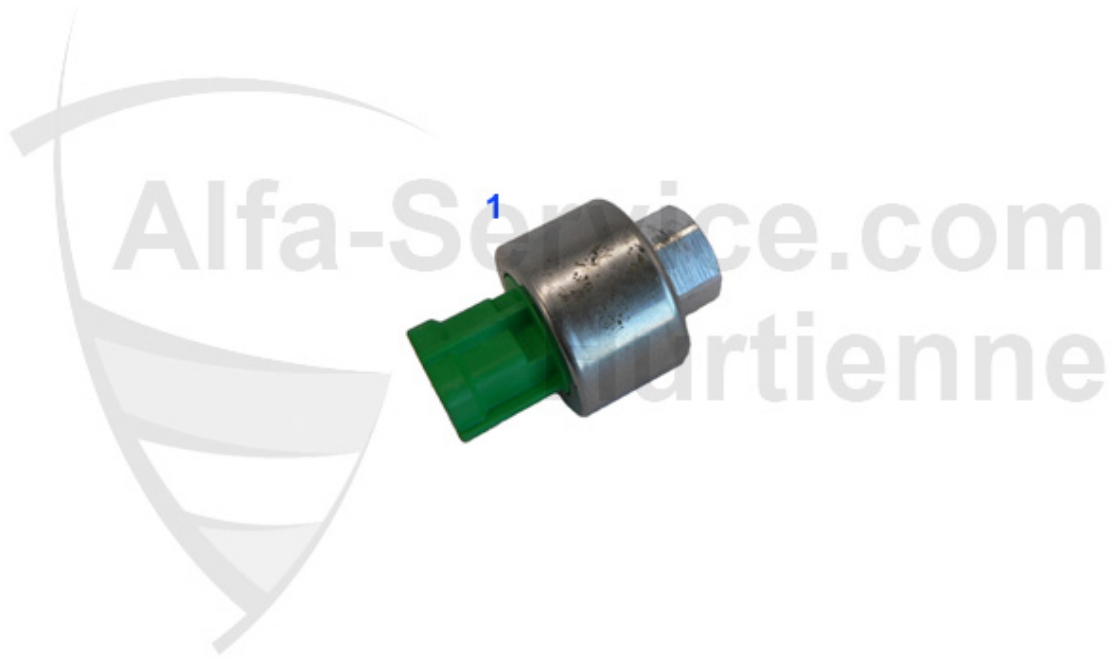

1 KS76438

presóstat aire acondicionado

45.99 EUR