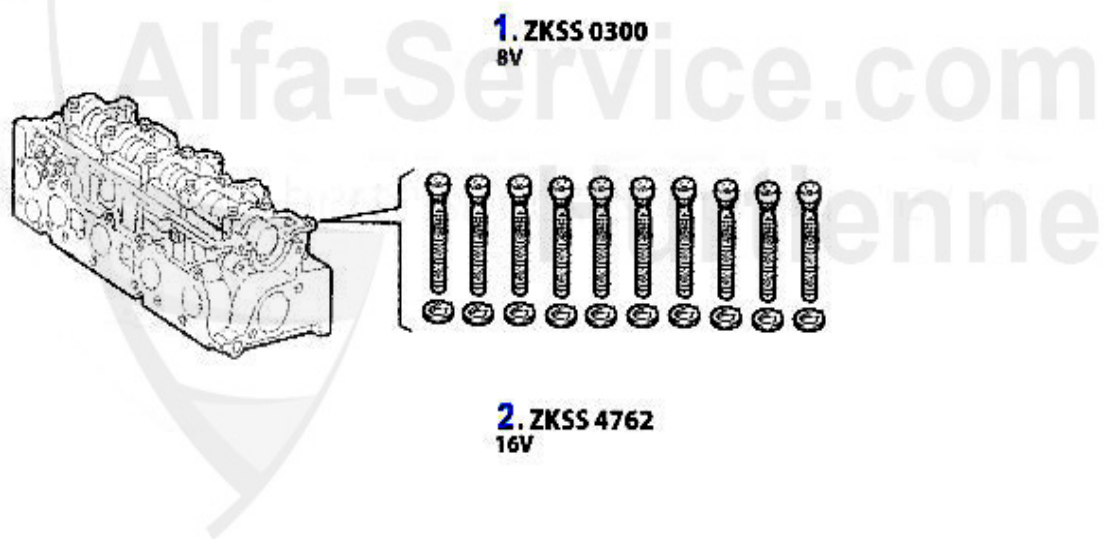

Kopfschraubensatz/Head Screw Set 147 1.9 JTD

1	ZKSS0300	juego de esparragos 145/6,147,156 1.9 TD 8V 74/85KW	49.00 EUR
2	ZKSS4762	Kopfschraubensatz 1.9 JTD 16V	38.47 EUR