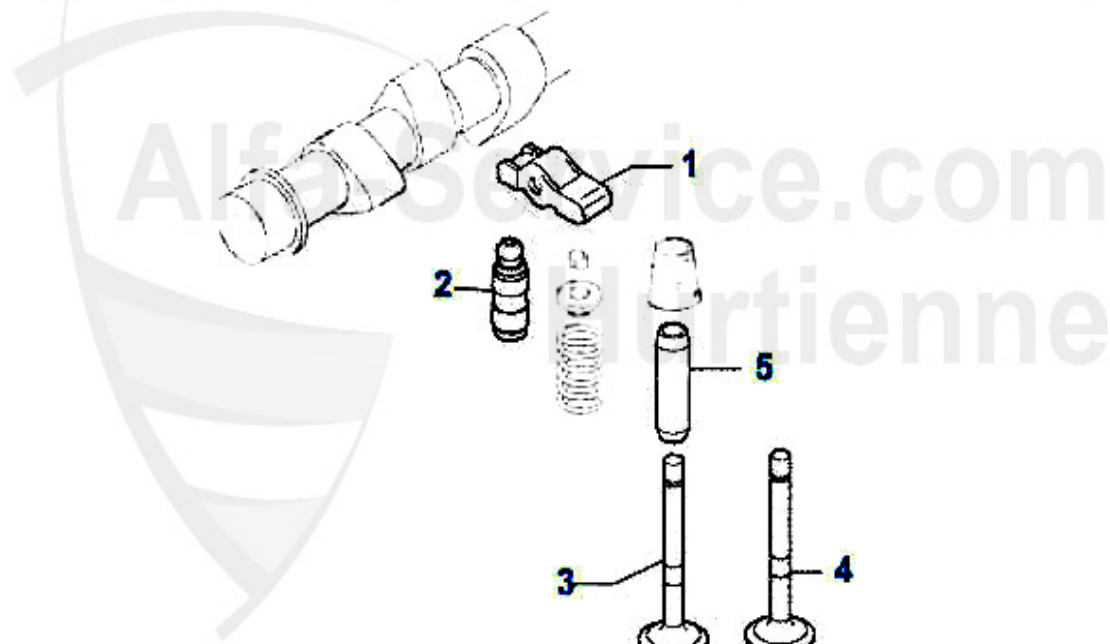

Ventiltrieb 147 1.9 JTD 16V

1	KH64765	balancin 147,156,166,Nuovo GT JTD 16/20V	10.67 EUR
2	HST67972	botador 147,156,166,Nuovo GT JTD 16/20V	35.11 EUR
3	VE95535	valvula admision 147,156,166 Nuovo GT JTD 16/20V	18.98 EUR
4	VA87902	valvula escape 147,156,166,Nuovo GT JTD 16/20V	20.00 EUR
5	VFEA86786	guia valvula adm./escape 147,156,166, Nuovo GT JTD 16/2	13.34 EUR