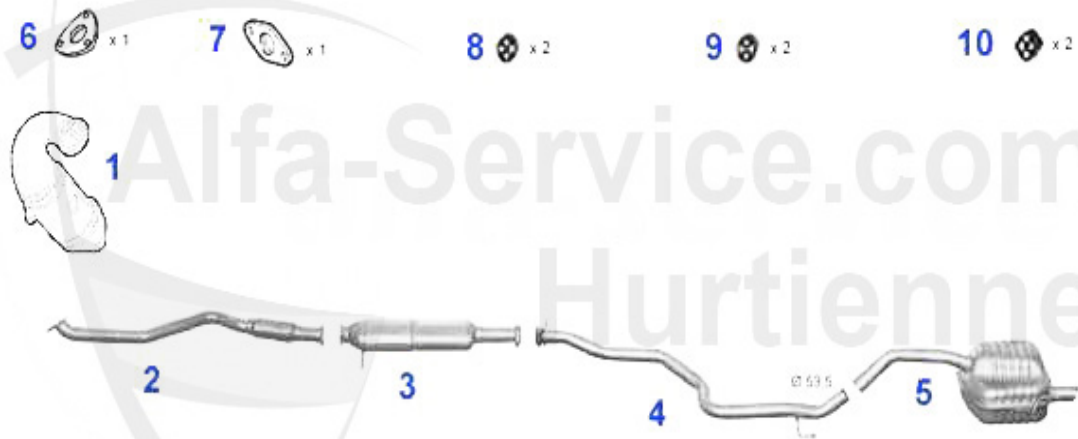

Abgasanlage/Exhaust System 147 1.9 JTD

147 1.9 JTD TURBO DIESEL 8/16V (1910 cc - 95 kW - Mod 931A2000/103 kW)

10/00-

1	KAT85920	Katalysator vorne 147 1.9 JTD 8/16V	388.80 EUR
2	VSD116631	silenciador primario 147 1.9 JTD 10.00> 156 1.9 JTD 97	219.02 EUR
3	KAT116633	catalizador central 147 1.9 JTD 156 1.9 & 2.4 JTD 97>	692.97 EUR
4	MR115404	Mittelrohr 147 1.9 JTD bj. 10.00>	116.43 EUR
5	NSD115407	endtopf 147 1.9 JTD Bj. 10.00>	169.27 EUR
6	SAT094560	junta escape primario 145/6,156,166 JTD	4.62 EUR
7	SAT094484	junta sil. primario/catalizador	5.50 EUR
8	SAT091143	silent bloc/soporte escape spider/gtv (916), 156,166	3.53 EUR
9	SAT091119	silent bloc/soporte escape 145/6 TD catalizado	6.06 EUR