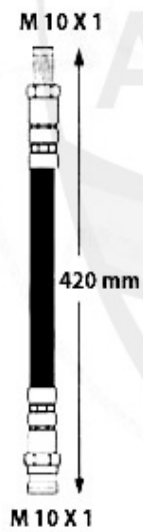

Bremsschlauch/Brake Hose 147

1. BS 511665
vorne/front
- GTA

2. BS 674858
vorne/front
GTA

3. BS 511666
hinten/rear

1	BS511665	tubo flexible del. 147/156	14.99 EUR
2	BS674858	latiguillo de freno delantero 147/Nuovo GT 3.2 GTA	22.50 EUR
3	BS511666	latiguillo de freno trasero 147,156>02	15.51 EUR