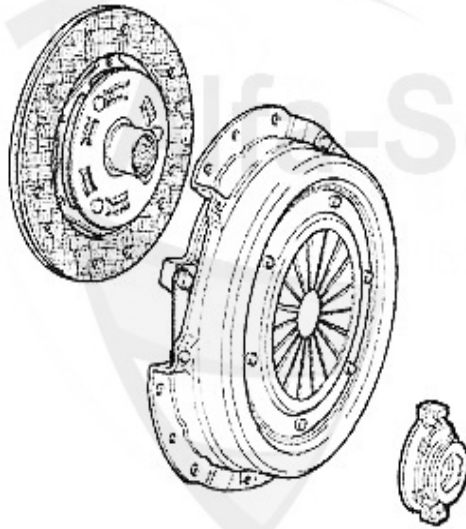

Kupplungs-Kit/Clutch Set 147 1.9 JTD 8V

1. KK 734802

Ø 230 mm

74 KW

2. KK 739539

Ø 235 mm

85 KW

1	KK734802	Kupplungs-Kit 147 1.9 JTD 8V 74 KW	224.66 EUR
2	KK739539	Kupplungs-Kit 156/SW,166 1.9/2.4 JTD 8/10V,147 1.9 JTD	410.15 EUR