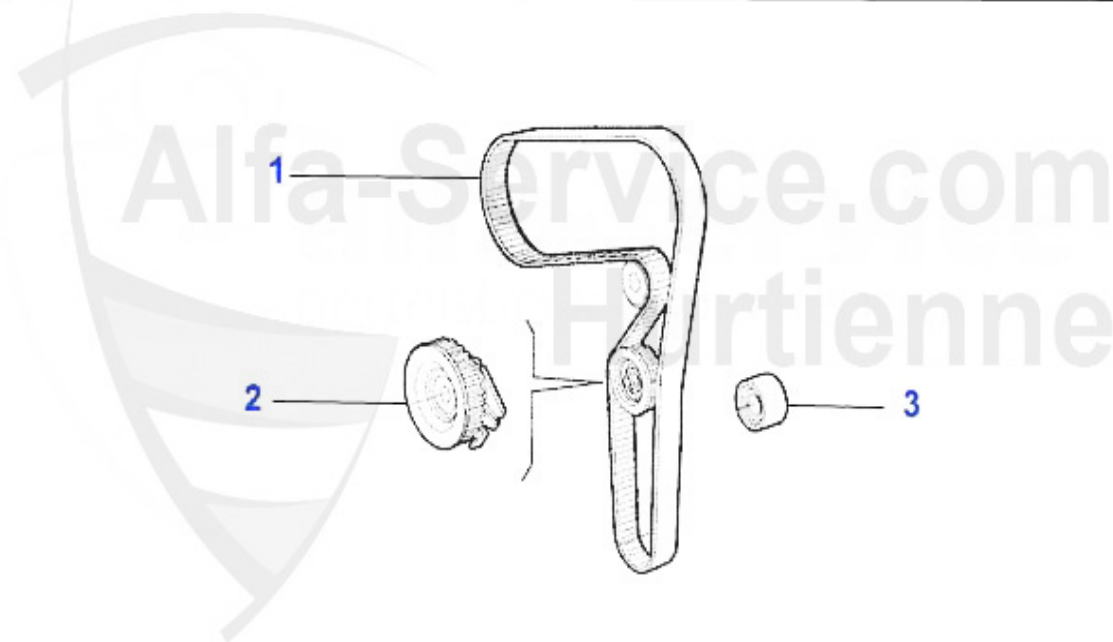

Zahnriemen 147 1.9 JTD 8V

1	ZR94713	correa dentada 190SHPN240H 145/6, 156,166 1.9/2.4 JTD a	43.60 EUR
2	SR55844	rodillo tensor 145/6/7,156,166 1.9 & 2.4 JTD	68.22 EUR
3	UR55842	rodillo correa dentada 145/6/7/156,166 1.9 & 2.4 JTD	34.77 EUR