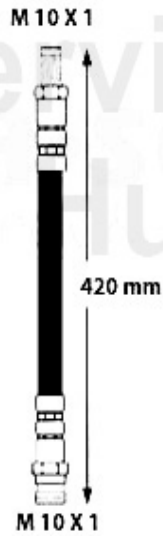

Bremsschlauch/Brake Hose 147

1. BS 511665
vorne/front
- GTA

2. BS 674858
vorne/front
GTA

3. BS 511666
hinten/rear

1	BS511665	tubo flexible del. 147/156	14.99 EUR
2	BS674858	latiguillo de freno delantero 147/Nuovo GT 3.2 GTA	22.50 EUR
3	BS511666	latiguillo de freno trasero 147,156>02	15.51 EUR