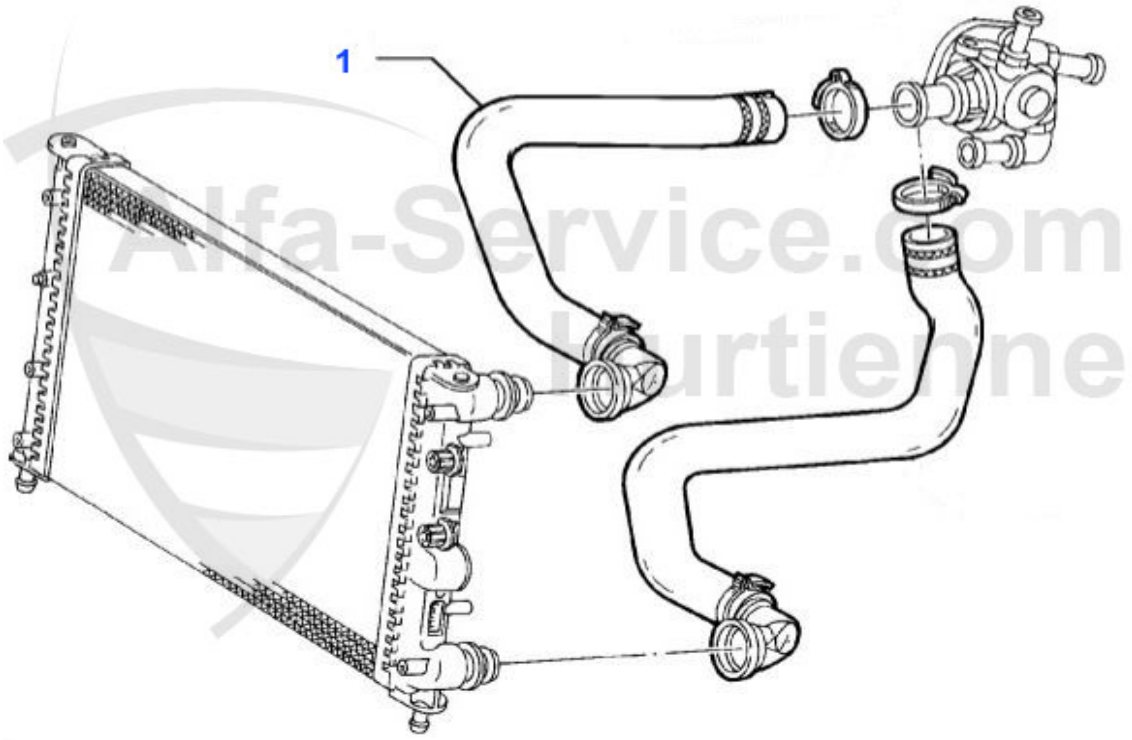

147 > motor > circuito agua > TS 16V > bomba agua

Wasserpumpe/Waterpump 147 1.6/2.0 TS 16V

1 WP00310

bomba aqua 145/6 1.4/1.6/1.8/2.0/ie 16V TS,147 1.6/2.0

72.49 EUR

147 > motor > circuito agua > TS 16V > manguitos agua