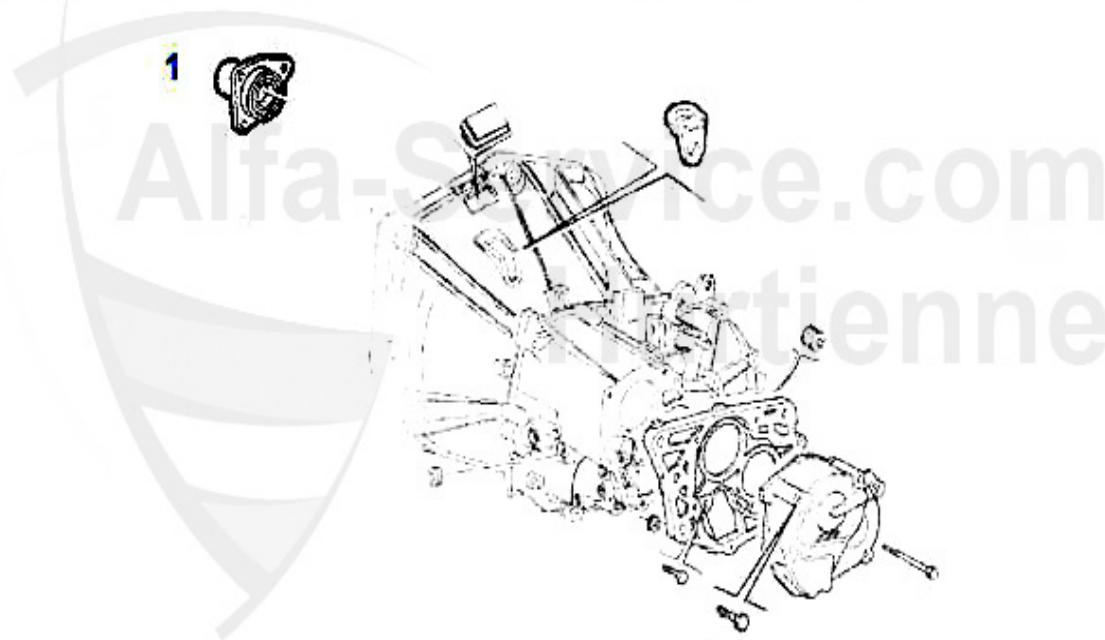

1. KK 739521

Ø 235 mm

1 KK739521

kit embrague 147,156, Nuovo GT, GTV/Spider 916 3.2 V6 2

475.00 EUR

Ausrücker/Sleeve Bearing 147 GTA

1 FH11951

guia para cojinete 3 orificios 145/6, 147,155,164/Super