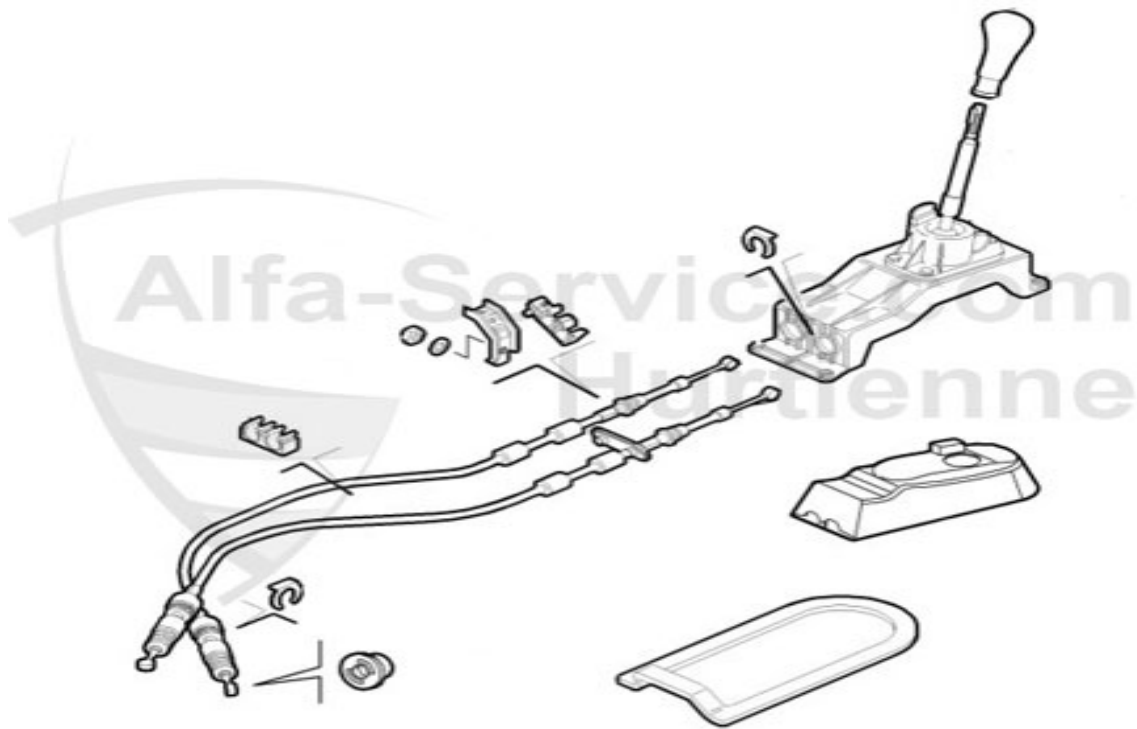

147 > transmision > caja velocidades > mando

1 SCS35927

Schaltseil Satz AR147/GT 1,6/1,8/2,0/2,0JTS/1,9JTD 2000

129.00 EUR