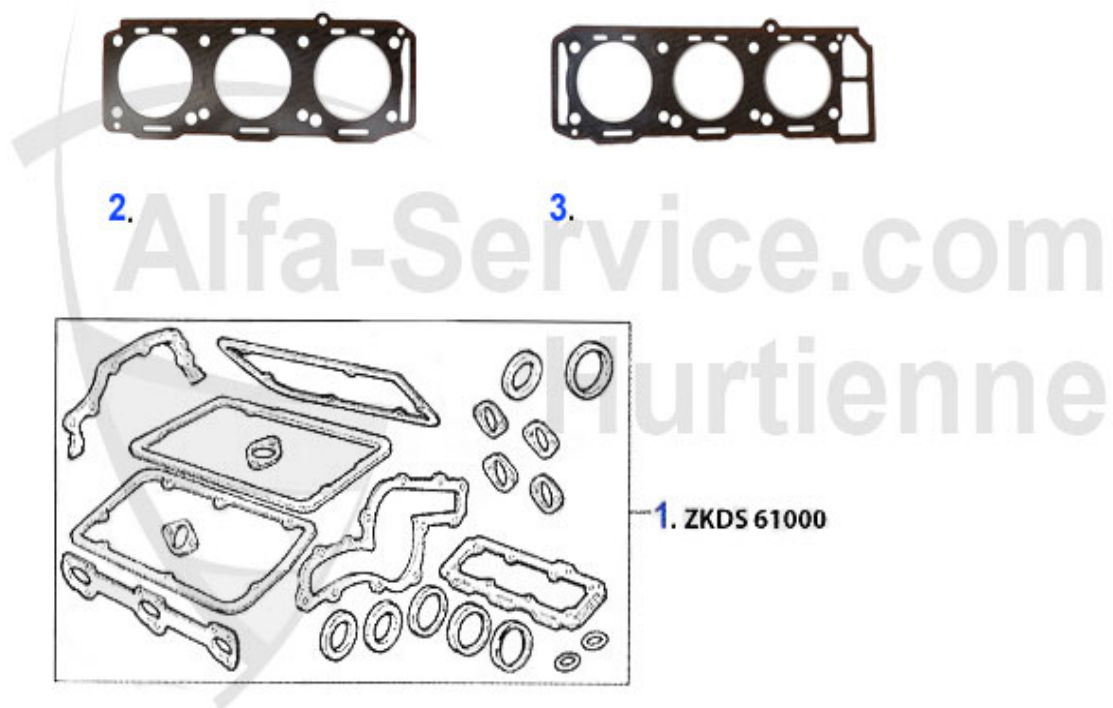

147 > motor > juntas motor > 3.2 V6 24V/GTA > kit juntas motor

1	ZKDS61000	kit juntas motor-parte alta 147,156,166, gtv/spider (91	279.00 EUR
2	ZKD7475	Zylinderkopfdicht.3,2 V6-24V links 147,156,166,GT+Spide	55.00 EUR
3	ZKD7290	Zylinderkopfdicht.3,2V6-24V rechts 147,156,166,GT+Spide	59.50 EUR