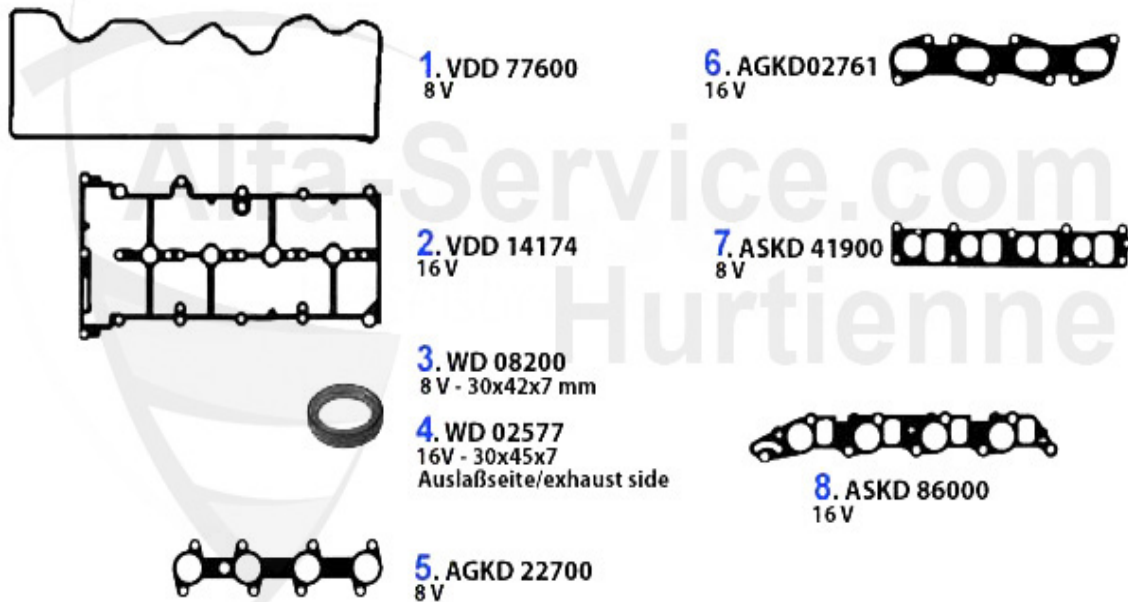

Dichtungen Motor/Gaskets Engine 147 JTD

1	VDD77600	junta cubre-culata 147,156 1.9 JTD 8V 81/85 KW	13.23 EUR
2	VDD14174	junta cubre-culata 147,156, Nuovo GT 1.9 JTD 16V	21.03 EUR
3	WD08200	retén arbol de levas 145/6,155,156,gtv/ spider (916), 1	15.51 EUR
4	WD02577	retén arbol de levas 147,156,166, Nuovo GT 1.9/2.4 JTD	5.90 EUR
5	AGKD22700	junta colector escape 145/6,147,156, 1.9 JTD	19.99 EUR
6	AGKD02761	junta colector escape 145/6,147,155,156 166,gtv,spider	24.00 EUR
7	ASKD41900	junta colector admison 145/6,147,156 1.9 JTD	23.05 EUR
8	ASKD86000	junta colector asmison 147,156, Nuovo GT 1.9 JTD 16V	20.99 EUR