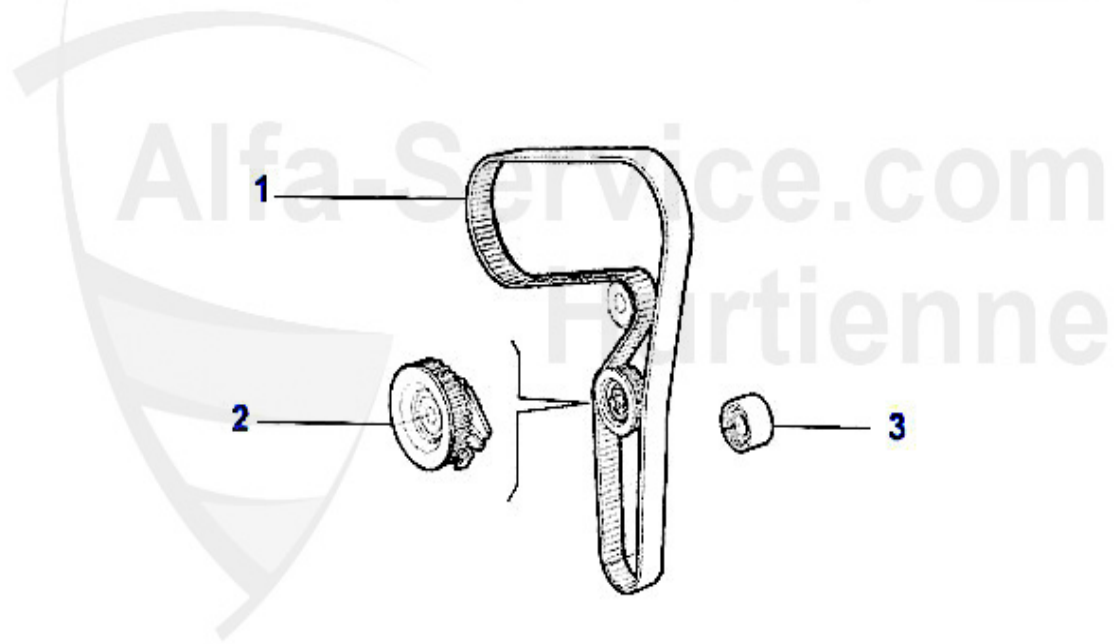

Zahnriemen 147 1.9 JTD 16V

1	ZR94958	correa dentada 147,156,166,Nuovo GT JTD 16/20V	58.48 EUR
2	SR55844	rodillo tensor 145/6/7,156,166 1.9 & 2.4 JTD	68.22 EUR
3	UR55842	rodillo correa dentada 145/6/7/156,166 1.9 & 2.4 JTD	34.77 EUR