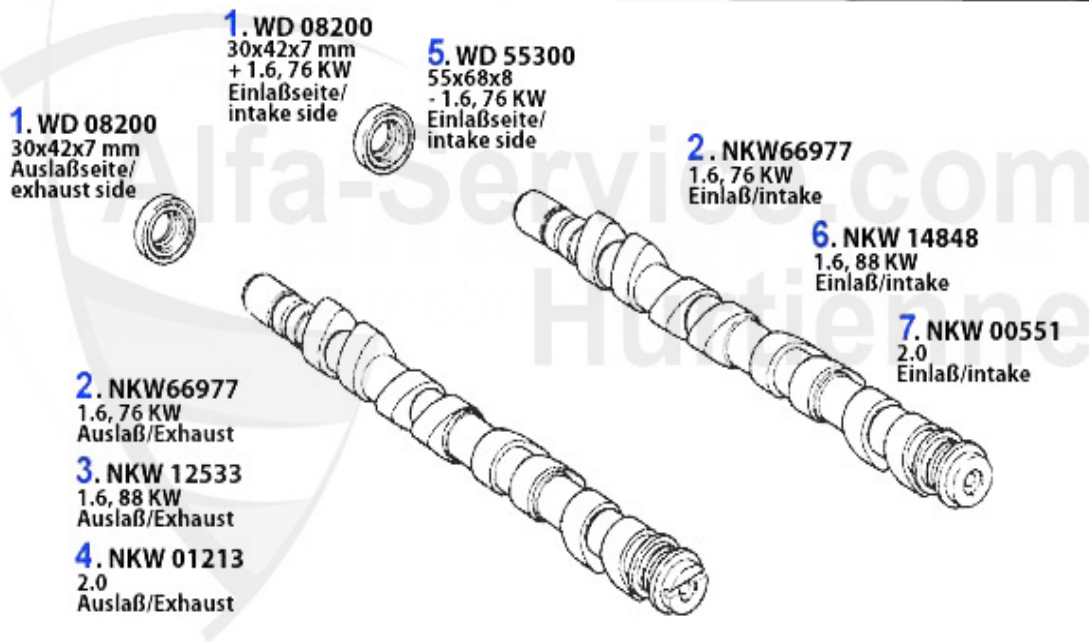

Nockenwelle 147 TS

1	WD08200	retén arbol de levas 145/6,155,156,gtv/ spider (916), 1	15.51 EUR
2	NKW66977	Nockenwelle (Einlaß/Auslaß) 147 1.6 TS 76 KW	425.00 EUR
3	NKW12533	arbol de levas (escape) 145/6,147,155, 156, 1.4/1.6 TS	243.13 EUR
4	NKW01213	arbol de levas (escape) 145/6 2.0 TS 16V >96,145/6 1.8	419.00 EUR
5	WD55300	retén arbol de levas 145/6,155,156 1.6 1.7/1.8/2.0 16V	17.90 EUR
6	NKW14848	arbol de levas 145/6 1.6 TS 16V #165088>,156 1.6 TS 16V	230.82 EUR
7	NKW00551	arbol de levas (admision)145/6 2.0 TS 16V >96,145/6 1.8	Preis auf Anfrage