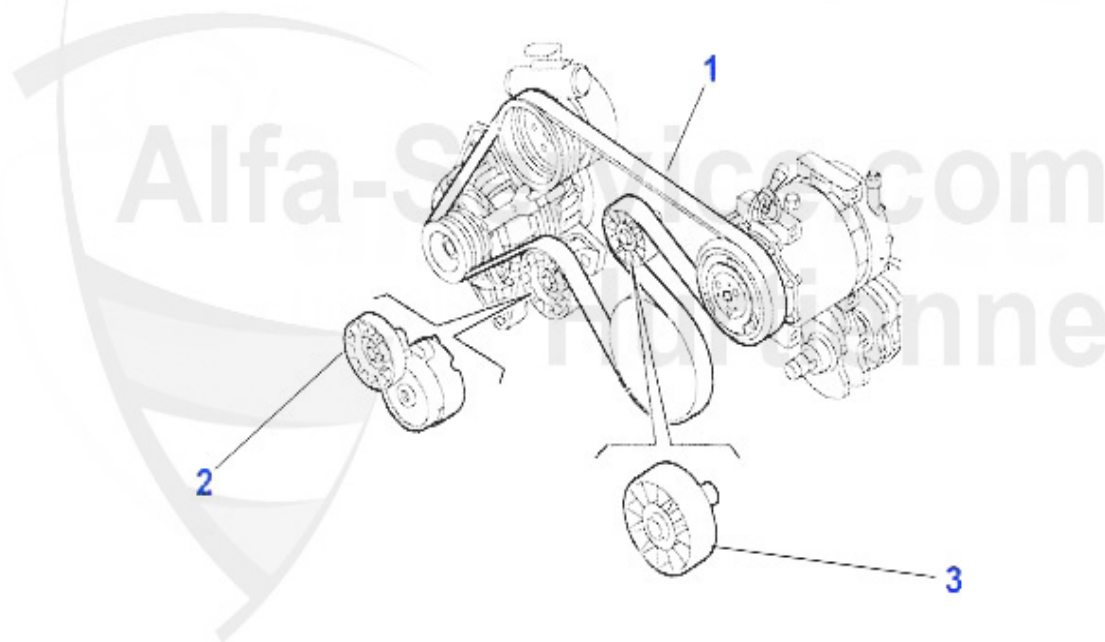

Keirippenriemen 147 JTD 16V

1	KRR6PK1842	correa dentada 6PK1842 145/6 1.8 TS con A/C,155 1.6/1.8	30.73 EUR
2	SPA55872	brazo tensor correa dentada 145/6-7,156, 1.9 JTD (81/85	44.21 EUR
3	UR55847	rodillo correa dentada 145/6,147,156 1.9 JTD con A/C	30.68 EUR