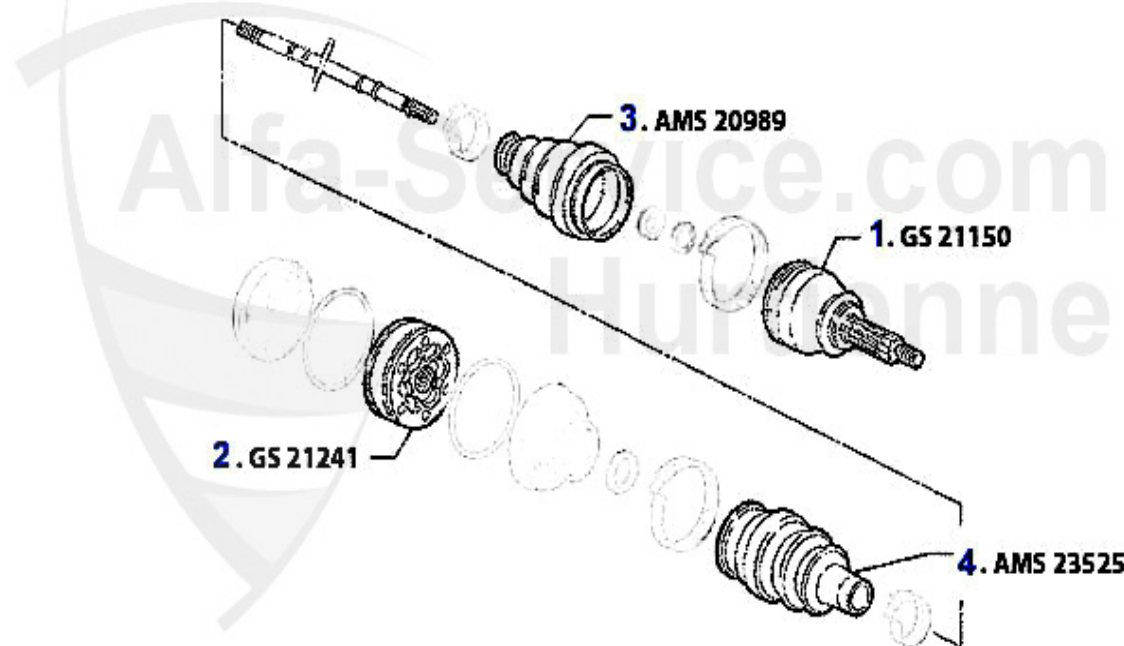

Antriebswelle/Driveshaft 147 1.6/2.0 TS

1	GS21150	cardan ext. 145/6 TS 16V #3180592>, 147 TS 16V,gtv/spid	121.05 EUR
2	GS21241	cardan int. gtv/spider (916),155,145/6 TS 16V, 156 TS 1	111.72 EUR
3	AMS20989	fuelle ext. 145/6 147,156,166	17.90 EUR
4	AMS23525	fuelle int. 155 1.7/1.8/2.0/TS 16V,2.5 V6,1.9TD,164/Sup	25.55 EUR