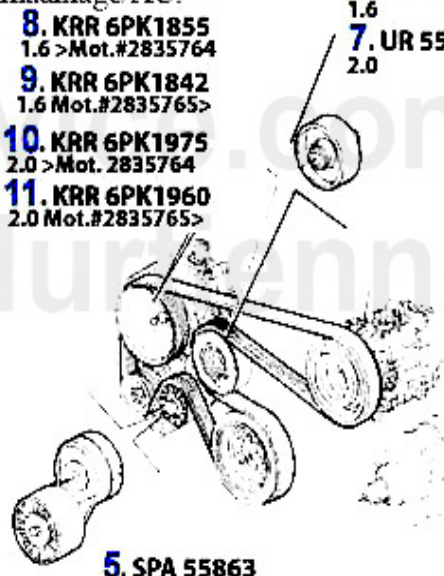

147 > motor > bloque motor > Camisas + Pistones > 2.0 TS 16V

1	KB24100	Kolben 145,146,147,155,156,166 2.0 TS 16V (AR16201/3230)	184.45 EUR
---	---------	--	------------

147 > motor > bloque motor > el cárter

2 OWD357

Ölablaßschraube Alfa 145,146,147, 155,156,GT,GTV+Sp.916

7.74 EUR

Keilrippenriemen 147 TS

ohne/without
Klimaanlage/AC:

1. KRR 6PK1045
1.6 >Mot.#2835764
2. KRR 6PK1020
1.6 Mot.#2835765>
3. KRR 6PK1082
2.0 >Mot. 2835764
4. KRR 6PK1062
2.0 Mot.#2835765>

mit/with
Klimaanlage/AC:

6. UR 55849
1.6
7. UR 55848
2.0
8. KRR 6PK1855
1.6 >Mot.#2835764
9. KRR 6PK1842
1.6 Mot.#2835765>
10. KRR 6PK1975
2.0 >Mot. 2835764
11. KRR 6PK1960
2.0 Mot.#2835765>

1	KRR6PK1045	correa dentada 6PK1045 145/6 97>, 155,156,gtv&spider (9	20.00 EUR
2	KRR6PK1020	Keilrippenriemen 6PK1020 147 TS (ohne Klima) Mot.# 2835	21.29 EUR
3	KRR6PK1082	correa dentada 6PK1082 145/6 2.0 TS 16V, 147 2.0 TS/JTS	25.00 EUR
4	KRR6PK1062	correa dentada 6PK1062 147,156 2.0 16V TS CF 3 (sin A/C	22.50 EUR
5	SPA55863	brazo tensor correa dentada 145/6/7, 155/6,166,916 vari	45.51 EUR
6	UR55849	rodillo correa dentada 145/6/7,155/6, gtv/spider (916)	34.00 EUR
7	UR55848	rodillo correa dentada 145/6/7,155/6, gtv/spider (916 2	55.00 EUR
8	KRR6PK1855	correa dentada 6PK1855 145/6 1.4/1.8 TS 16V,gtv/spider	28.50 EUR
9	KRR6PK1842	correa dentada 6PK1842 145/6 1.8 TS con A/C,155 1.6/1.8	30.73 EUR
10	KRR6PK1975	correa dentada 6PK1975 145/6147/156/166/ gtv/spider (91	35.50 EUR
11	KRR6PK1960	correa dentada 6PK1960 147,156,166, gtv/spider (916) 2.	40.00 EUR

Keilrippenriemen 147 GTA

1	KRR6PK1995	correa dentada 6PK1995 147,156,166, gtv/spider (916) Nu	29.00 EUR
2	UR55865	rodillo correa dentada 156,166, gtv/spider (916) V6	42.70 EUR
3	UR55867	rodillo correa dentada 156,166, gtv/spider (916) V6	55.00 EUR
4	SR55866	rodillo tensor 156,166 V6 24V/GTA	149.00 EUR