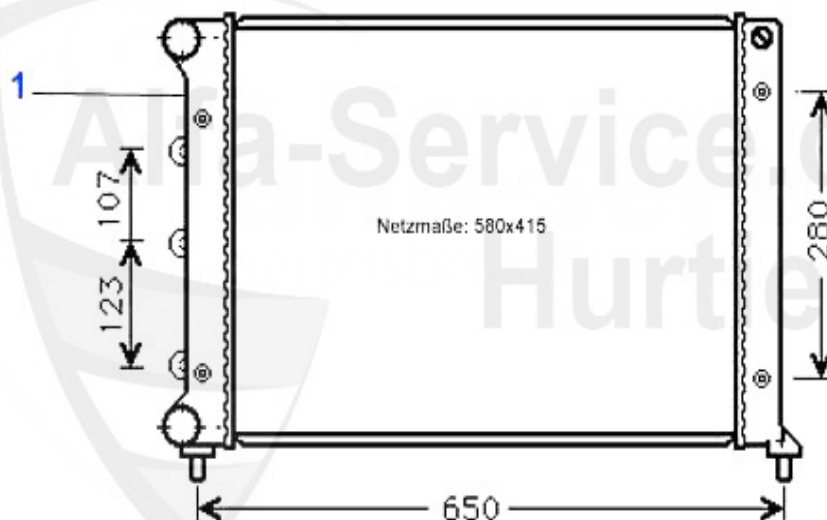

Kühler/Radiator 147 1.6/2.0 TS 16V

1 MK22100 Radiateur 147 1.6/2.0 16V TS

100.02 EUR