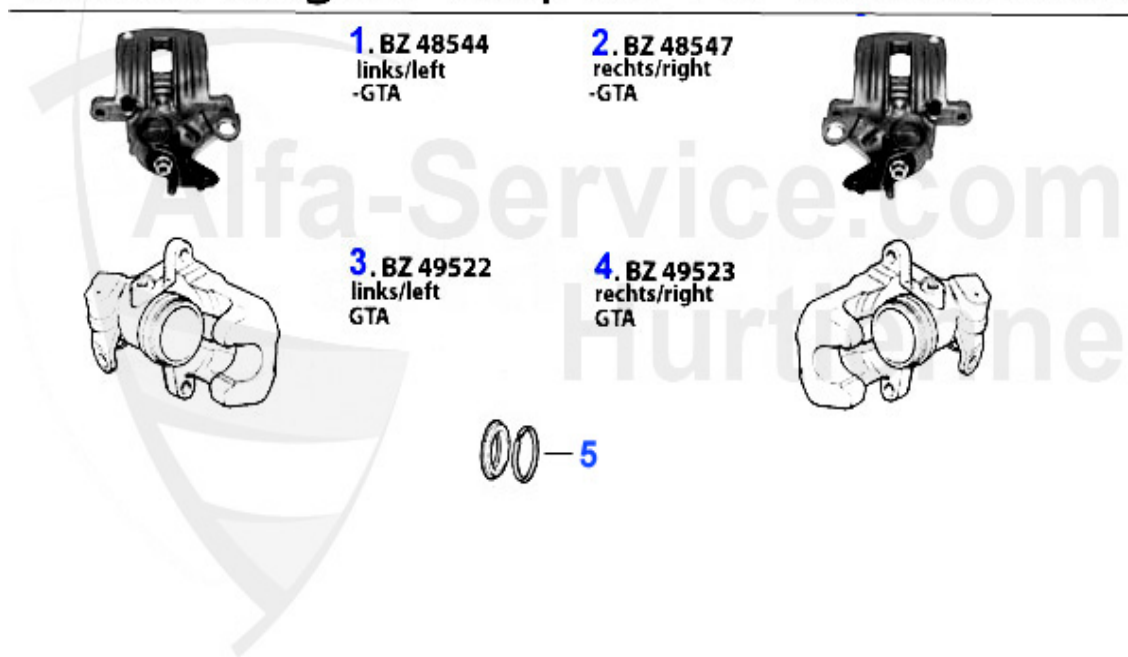

Bremszangen/Calipers 147 vorne/front

1	BZ48544	Étrier de freins ARG 147,156/SW 02>, Nuovo GT 4 cyl.	88.48 EUR
2	BZ48547	Étrier de freins ARD 147,156/SW 02>, Nuovo GT 4 cyl.	88.48 EUR
3	BZ49522	Étrier de freins ARG 147, 156 02> Nuovo GT 3.2 GTA	53.26 EUR
4	BZ49523	Étrier de freins ARD 147, 156 02>, Nuovo GT 3.2 GTA	53.80 EUR
5	RSBS356	Rep.-Satz Bremssattel hinten(Lukas) 147GTA/156GTA/156swGTA/GT1,8TS/ GT2,0JTS/GT3,2GTA/GT1,9JTD	21.99 EUR