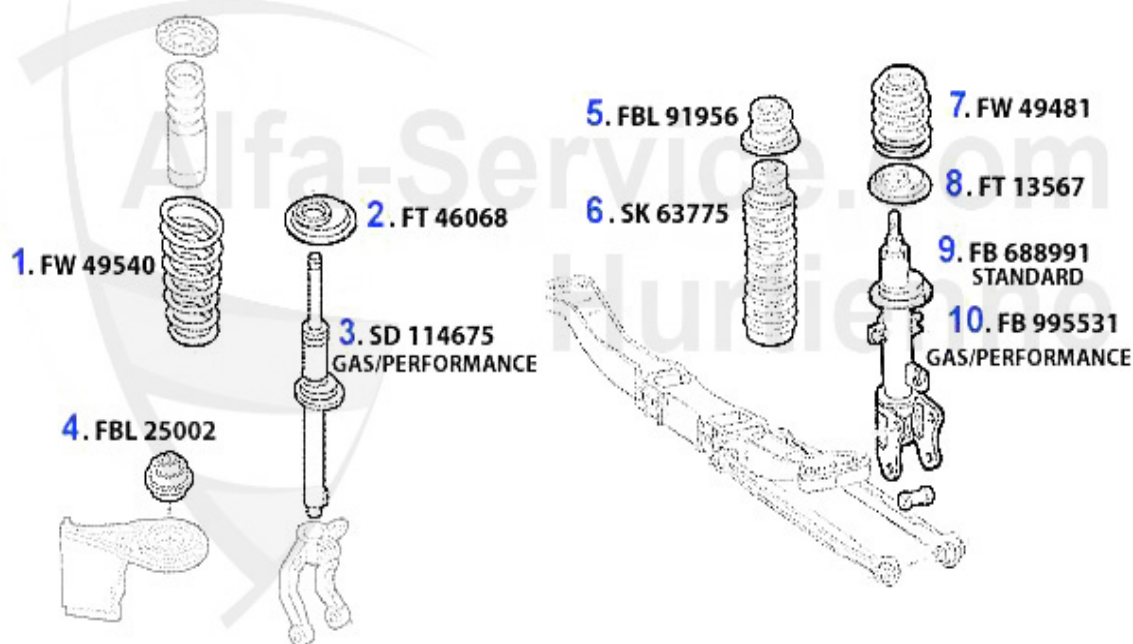

Federbeine/Struts 147 JTD

1	FW49540	Fahrwerksfeder vorne 147 1.9 JTD	73.99 EUR
2	FT46068	Coupole ressort AV 147, Nuovo GT	5.00 EUR
3	SD114675	Amortisseur AV 147,156 simple effet amortisseur Sport	119.00 EUR
4	FBL25002	Anneau jambe de force AV 147,156,166, Nuovo GT	49.50 EUR
5	FBL91956	Federbeinlager 147 HA TS/JTD,Nuovo GT	38.50 EUR
6	SK63775	Protection butée AR 147 TS/JTD	10.95 EUR
7	FW49481	Ressort suspension AR 147,156 Nuovo GT	69.00 EUR
8	FT13567	Coupole ressort AR 147,156, Nuovo GT	55.00 EUR
9	FB688991	Federbein hinten 147	109.99 EUR
10	FB995531	Jambe de force arrière 147	182.09 EUR