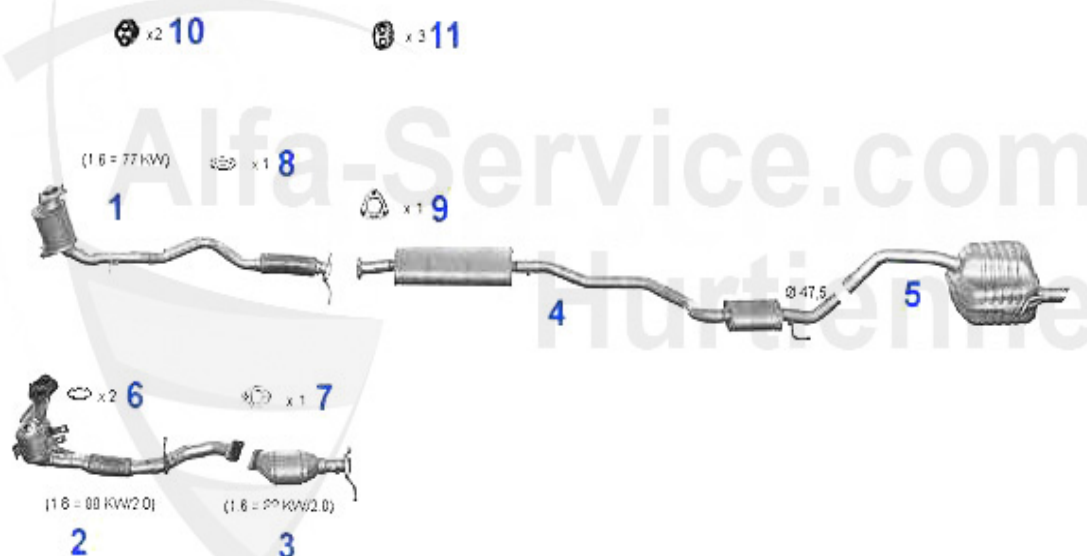

1 STV203202 Soupape Eletrique pour Turbo 147, 156, 159, 166,GT, Brera, Mito, Nuovo Spider

68.94 EUR

Abgasanlage/Exhaust System 147 TS

147 16V T.S. 1.6/2.0 (1598 cc - 77 KW - Mot.AR37263/88 KW - Mot.AR32104/110 KW - Mot.AR32310)