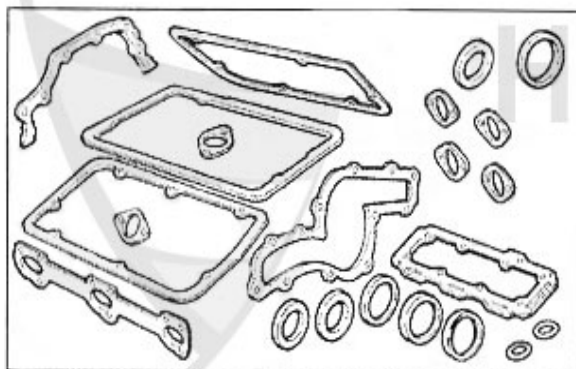

147 > Moteur > Joints Moteur > 3.2 V6 24V/GTA > Pochette rodage

2.

3.

1. ZKDS 61000

1	ZKDS61000 Pochette rodage (sans joint de culasse) 155,164 2.5 TD 87-97	279.00 EUR
2	ZKD7475 Joint culasse gauche V6-24V 147,156,166, GT+SPIDER 916	55.00 EUR
3	ZKD7290 Joint culasse droit 147,156,166,GT+ SPIDER 916, V6-24V	55.00 EUR