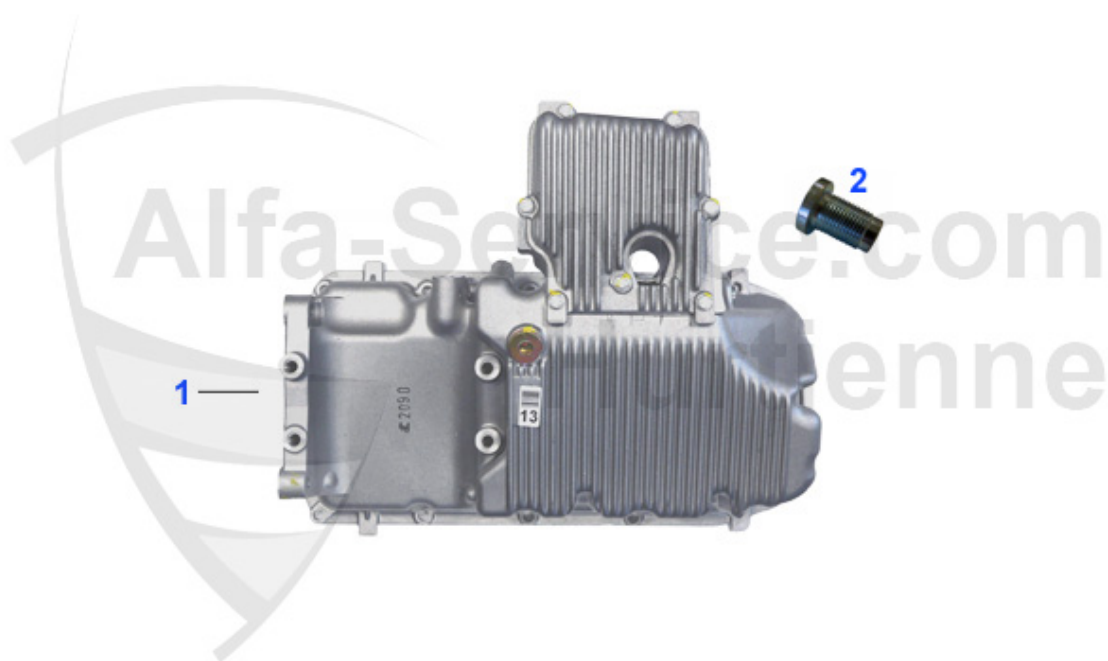

147 > Moteur > Bloc moteur > Curvette à huile

1	OW90209	Curvette à huile 145/6,147,155,156,gtv Spider model 916, Nuovo GT OE55190209	***

2	OWD357	Ölablaßschraube Alfa 145,146,147, 155,156,GT,GTV+Sp.916,Nuovo Spider, Brera O.E.46476967 (M18x1,5 30mm H)	7.74 EUR