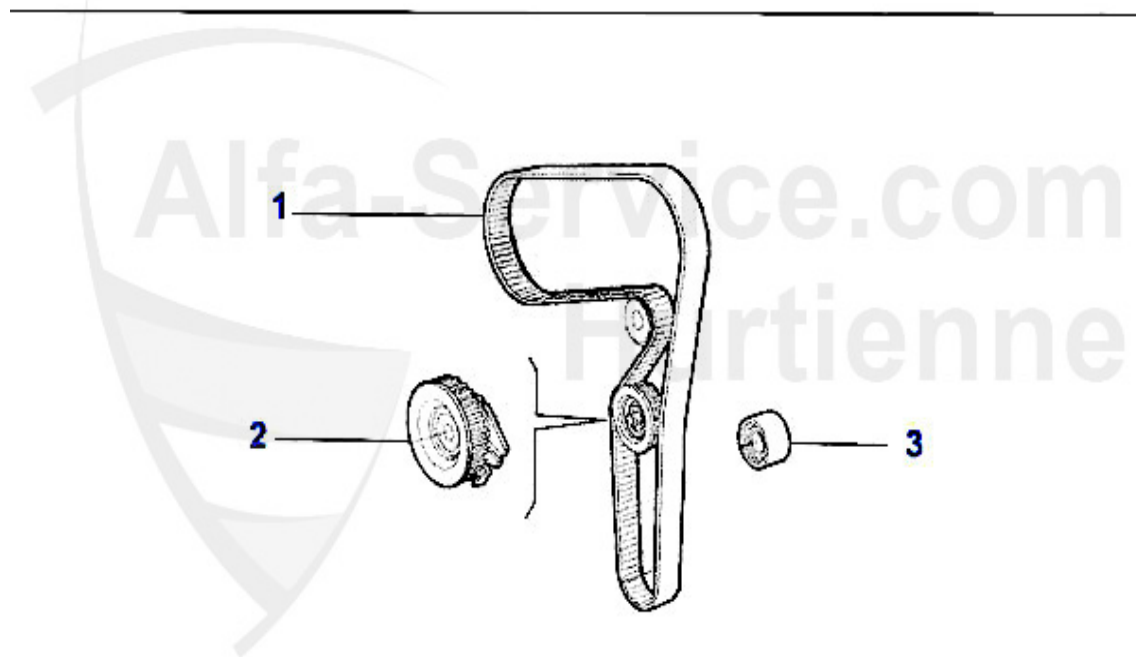

Zahnriemen 147 1.9 JTD 16V

1	ZR94958	Courroie crantée 147,156,166,Nuovo GT JTD 16/20V	58.48 EUR
2	SR55844	Galet tendeur 145/6/7,156,166 1.9&2.4 JTD	68.22 EUR
3	UR55842	Galet courroie crantée 145/6/7/156,166 1.9 & 2.4 JTD	34.77 EUR