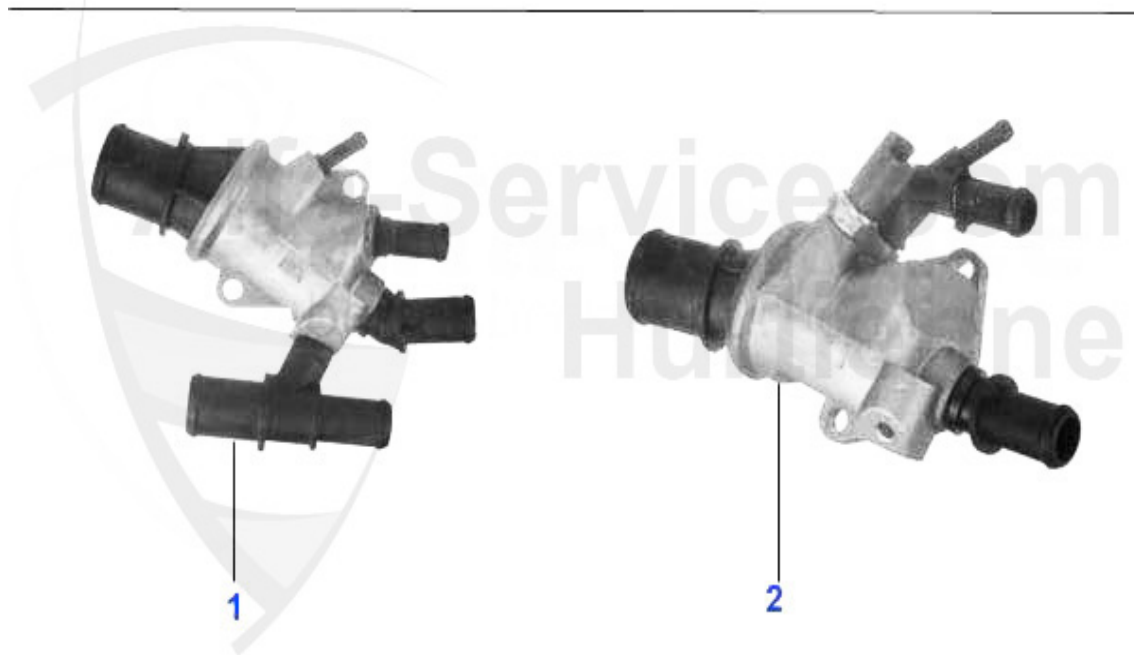

Kühler/Radiator 147 1.9 JTD 8/16V

1

2

1	MK43393	Motorkühler 147 JTD 8/16V Kühlsystem: Valeo	369.30 EUR
2	MK42843	Motorkühler 147,Nuovo GT JTD 8/16V Kühlsystem: Denso	163.11 EUR

Thermostat 147 1.9 JTD 8/16V