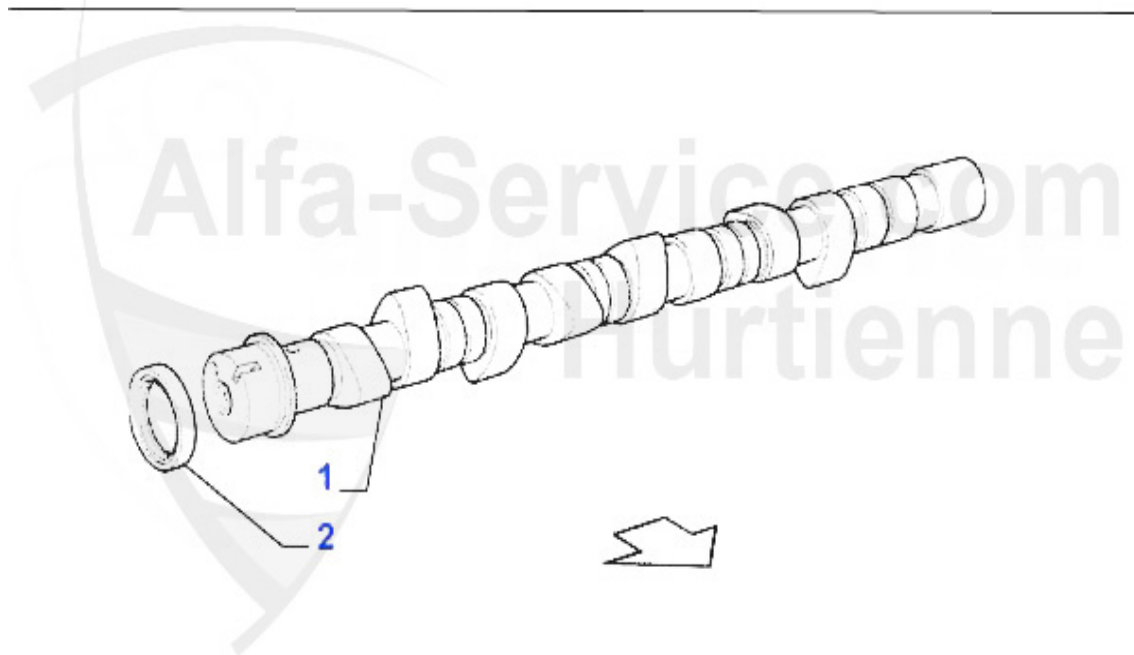

Nockenwelle 147 JTD 8V

1	NKW72393 Arbre à cames 147,156 1.9 JTD 8V	379.00 EUR
2	WD08200 Joint spi arbre à cames 145/6,155,156, gtv/spider(916),166 diver	15.51 EUR