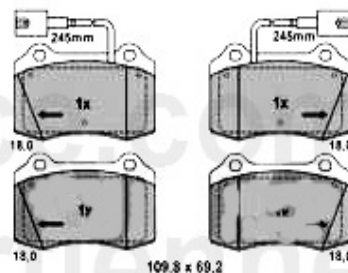

Brembeläge/Brakepads 147 vorne/front

1. 23140
1.6 76KW > #3021489

2.23289
1.6/2.0 TS 16V, 1.9 JTD

3. 62239
GTA >10.2003

4. 62692
GTA 10.2003>

1	23140 193 05	Jeu de plaquettes AV avec témoin 147 1.6 16V TS 156 1.6/1.8/16V TS/1.9 JTD 09.97- 10.00 montage: Ate	63.96 EUR
2	23289 193 05	Jeu de plaquettes de freins AV avec témoin 145/6, 1.8/2.0/16V/TS montage: Ate	69.76 EUR
3	62239	Jeu de plaquettes AV 147/156 GTA >10.03	87.20 EUR
4	62692	Jeu de plaquettes AV 147/156 GTA 10.03>	93.87 EUR