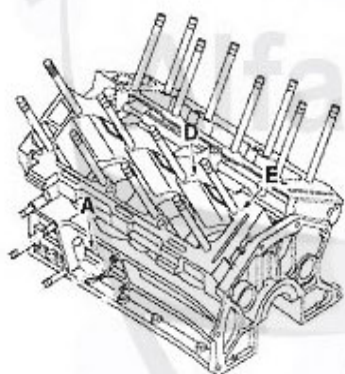

Kopfschraubensatz/Head Screw Set 147 GTA