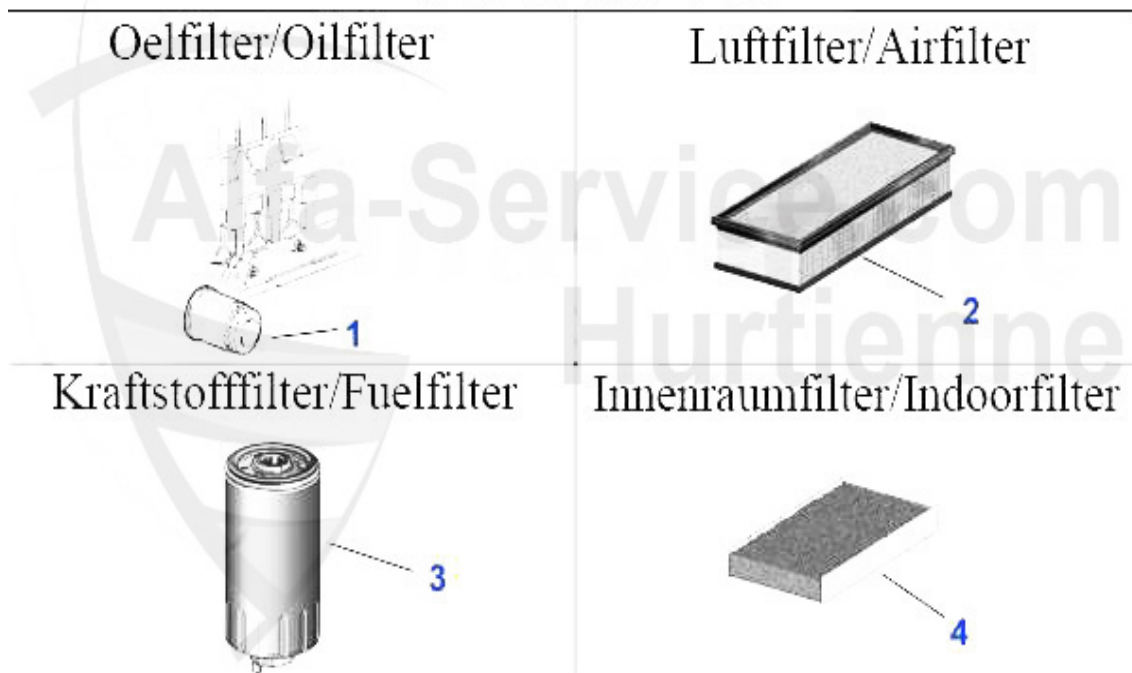

Filter 147 JTD

1	OF110	Filtre à huile 147,156, Nuovo GT 1.9 JTD 166 2.4 à visser	10.36 EUR
2	LF801	Filtre à air 147,156,Nuovo GT 1.9 JTD (CF3), anguleux	14.88 EUR
3	KF378	Filtre carburant 147,156,166 1.9 JTD 8V (CF3)/2.4 JTD 110 KW	32.93 EUR
3	KF338	Filtre carburant 147,156,166, Nuovo GT JTD (CF3), Bj 01>	28.62 EUR
4	IF380	Filtre habitacle 147,156 2001>, Nuovo GT charbon actif	17.23 EUR