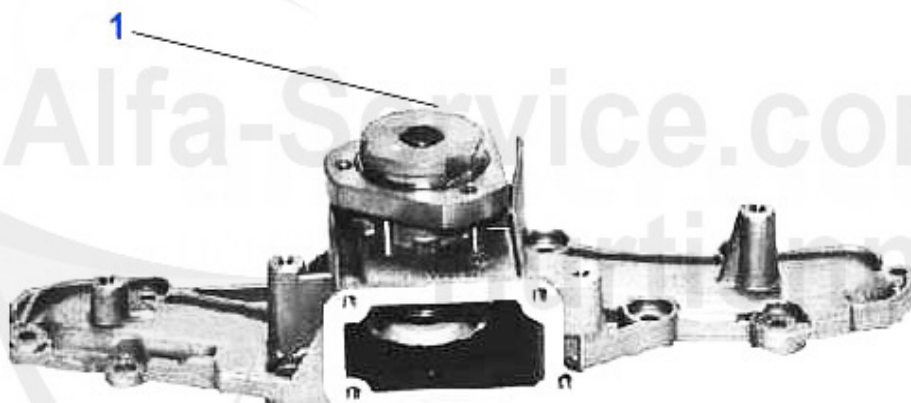

147 > Moteur > Circuit refroidissement > 3.2 V6 24V/GTA > Pompe à eau

Wasserpumpe/Waterpump 147 3.2 V6 24V/GTA

---

1 WP81355 Pompe à eau 147 3.2 GTA, 156 2.5 V6 24V, 166 V6 24V/2.0 V6 Turbo,
gtv/spider 3.0 V6 24V/3.2 GTA, Nuovo GT 3.2 GTA

149.00 EUR