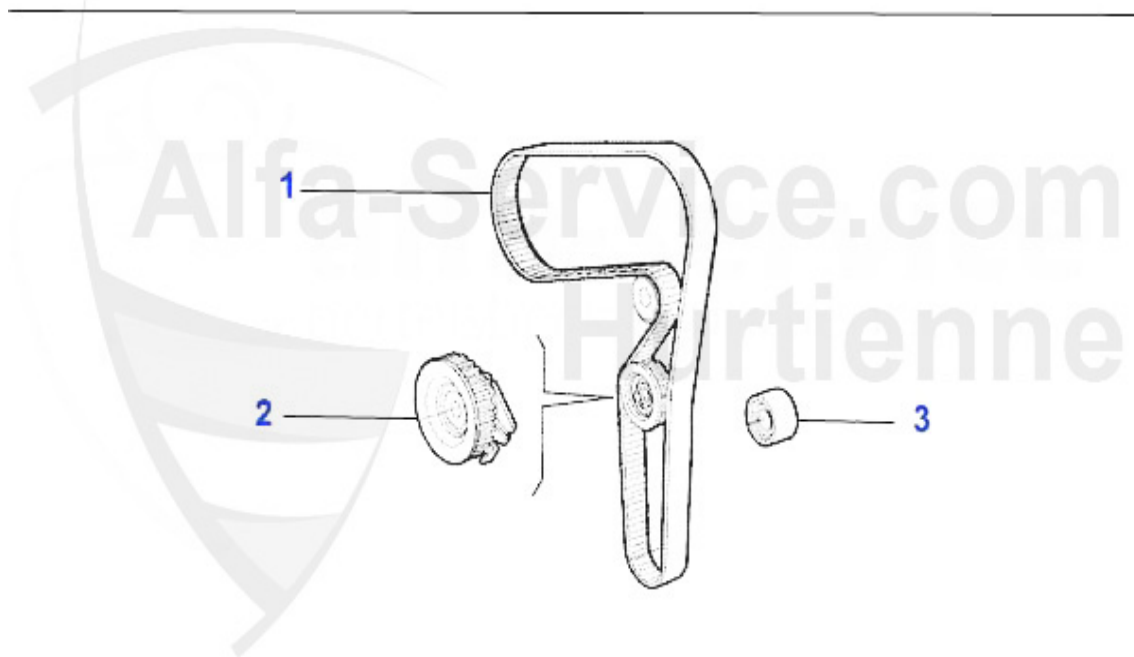

Zahnriemen 147 1.9 JTD 8V

1	ZR94713	Courroie crantée 190SHPN240H 145/6, 156,166 1.9/2.4 JTD arbre à c	43.60 EUR
2	SR55844	Galet tendeur 145/6/7,156,166 1.9&2.4 JTD	68.22 EUR
3	UR55842	Galet courroie crantée 145/6/7/156,166 1.9 & 2.4 JTD	34.77 EUR