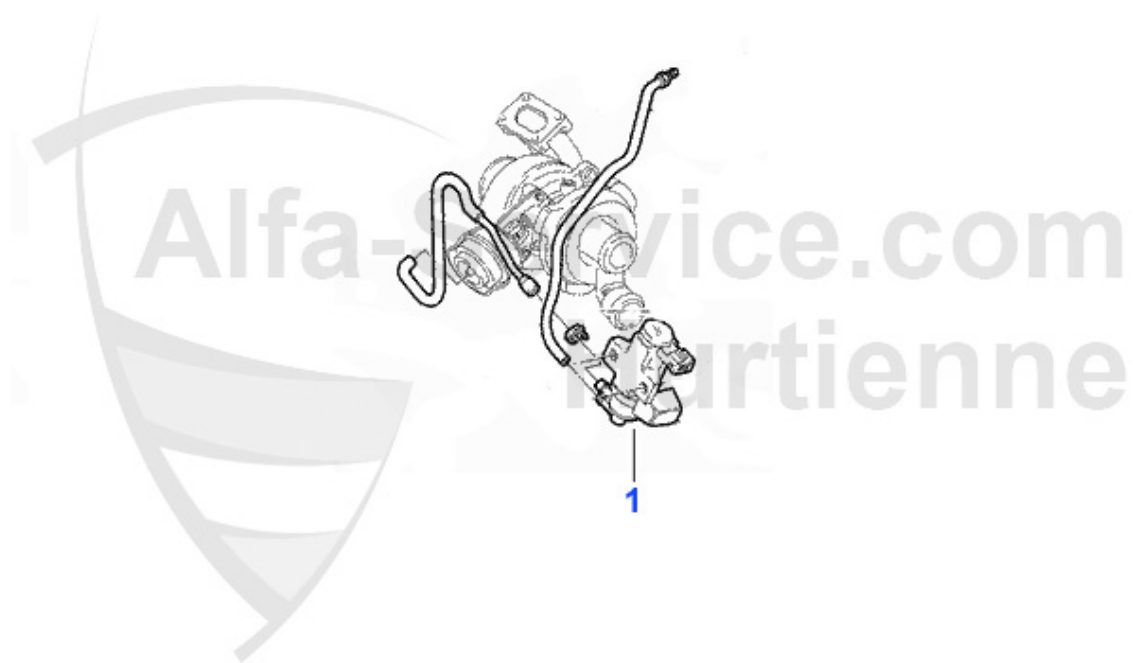

1 STV203202 Soupape Eletrique pour Turbo 147, 156, 159, 166,GT, Brera, Mito, Nuovo Spider

68.94 EUR