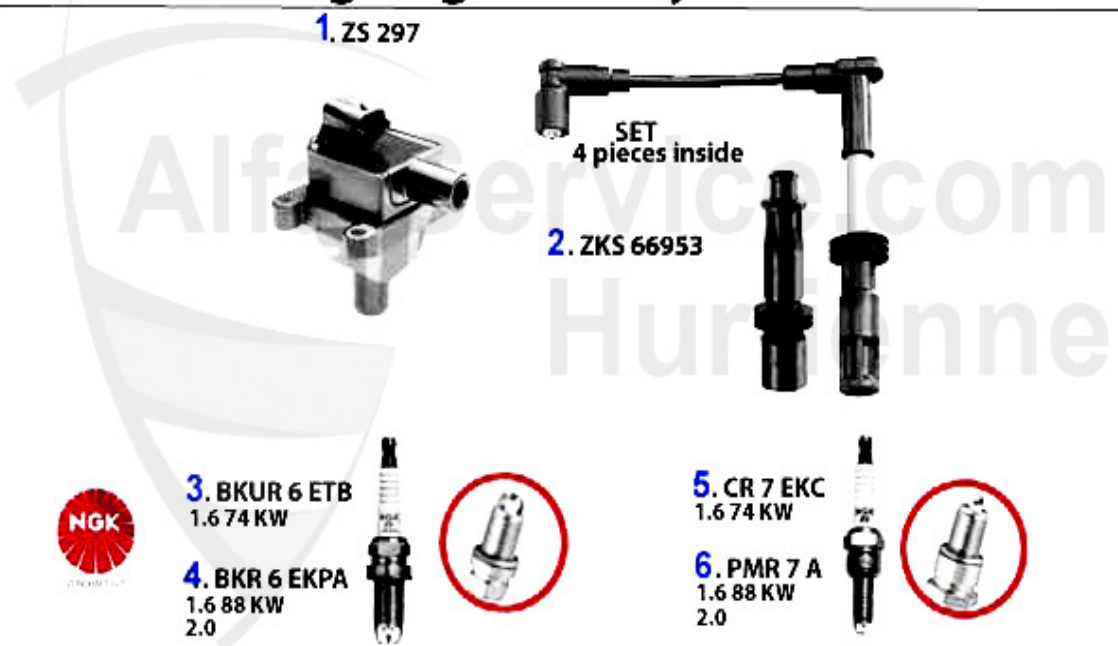

Zündanlage/Ignitionsystem 147 TS

1	ZS297	Bobine 147,166,gtv/spider (916) CF3	94.90 EUR
2	ZKS66953	Faisceau allumage 147, 156,166,gtv/ spider (916), Nuovo GT - TS 16V CF3	79.00 EUR
3	BKUR 6 ETB	Zündkerze NGK 147 1.6 16V TS ACHTUN G:benötigt werden 2 Kerzen je Zylinder je 1x BKUR 6 ETB/CR 7 EKC	6.00 EUR
4	BKR 6 EKPA	Bougie NGK 2 électrodes 145/6,147,155, 156.166 gtv/spider (916) to	27.50 EUR
5	CR 7 EKC	Zündkerze NGK 147 1.6 16V TS ACHTUN G:benötigt werden 2 Kerzen je Zylinder je 1x CR 7 EKC/BKUR 6 ETB	13.92 EUR
6	PMR 7 A	Bougie NGK Iridium longue durée 145/6, 147,155,156,166, gtv/spider	27.50 EUR