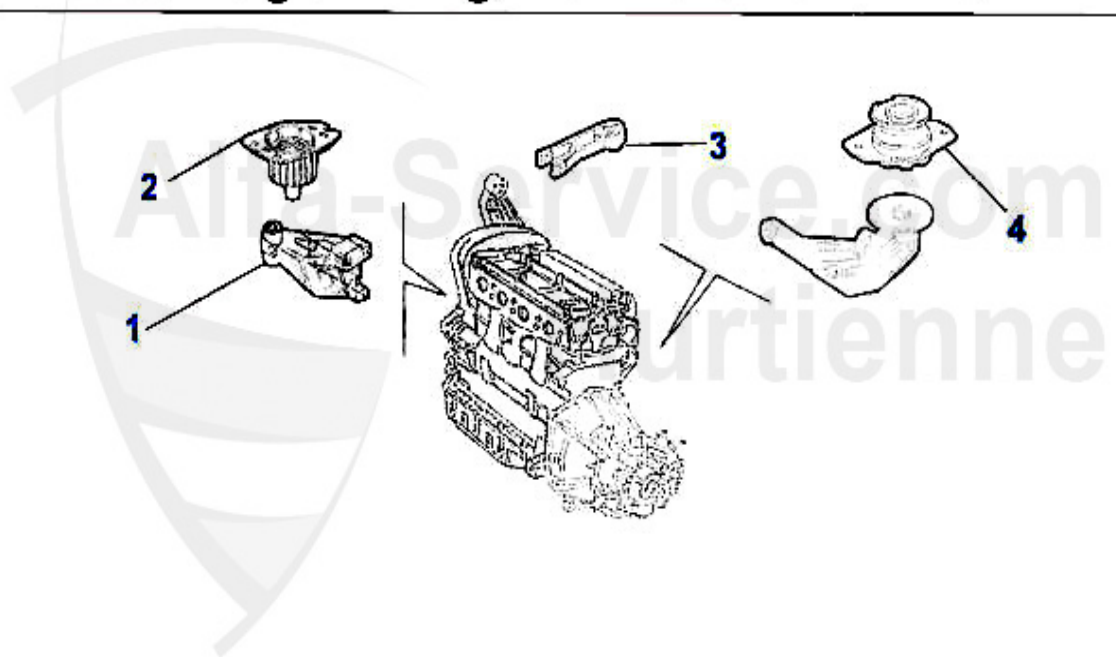

Motorlager/Engine Mount 147 GTA

1	ML13854	Motoraufhängung VL 147 3.2 GTA	152.86 EUR
2	ML88868	Support moteur AVG 147,156,Nuovo GT 3.2 V6 24V/GTA	***
3	ML52740	Bielette support moteur 147,156,Nuovo GT V6 24V/GTA	104.99 EUR
4	ML9359	Support moteur arrière 147,155,156	55.81 EUR