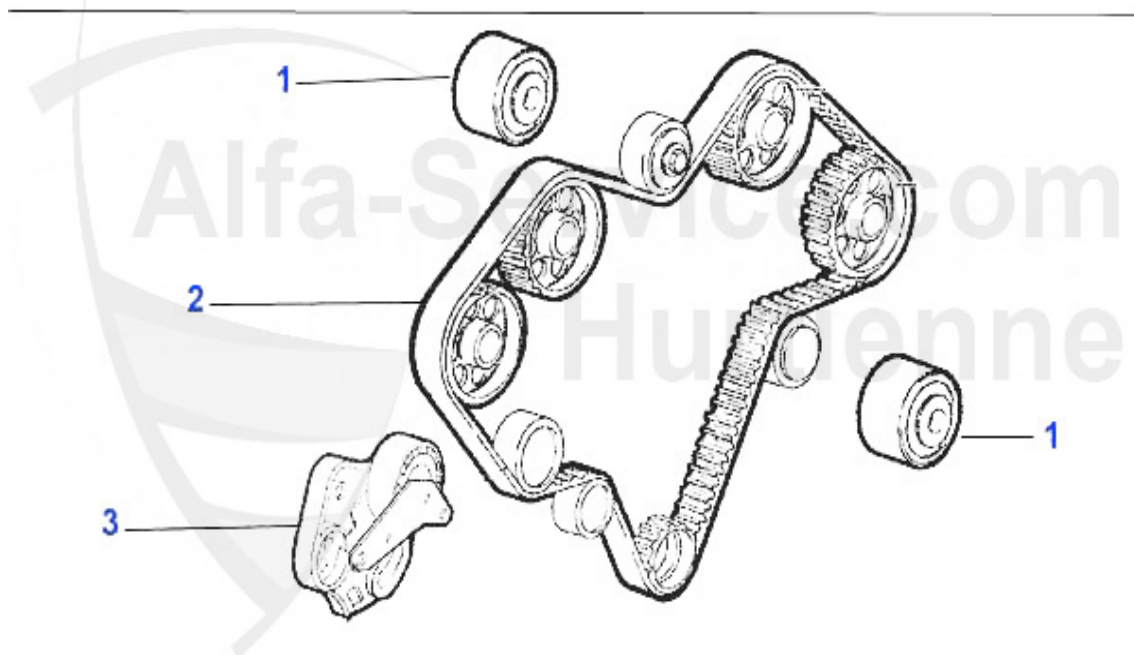

Zahnriemen 147 GTA

1	UR55876	Galet courroie crantée 147,156,166, gtv/spider (916) V6 24V	79.00 EUR
2	ZR94741	Courroie crantée 185H9.5P280 147,156,166 gtv/spider (916), Nuovo	89.00 EUR
3	SR55875	Tendeur courroie distri 147 3.2 GTA, 156/166 2.5/3.0 V6 24V/3.2 GTA, gtv/spider (916) 3.2 GTA	149.00 EUR