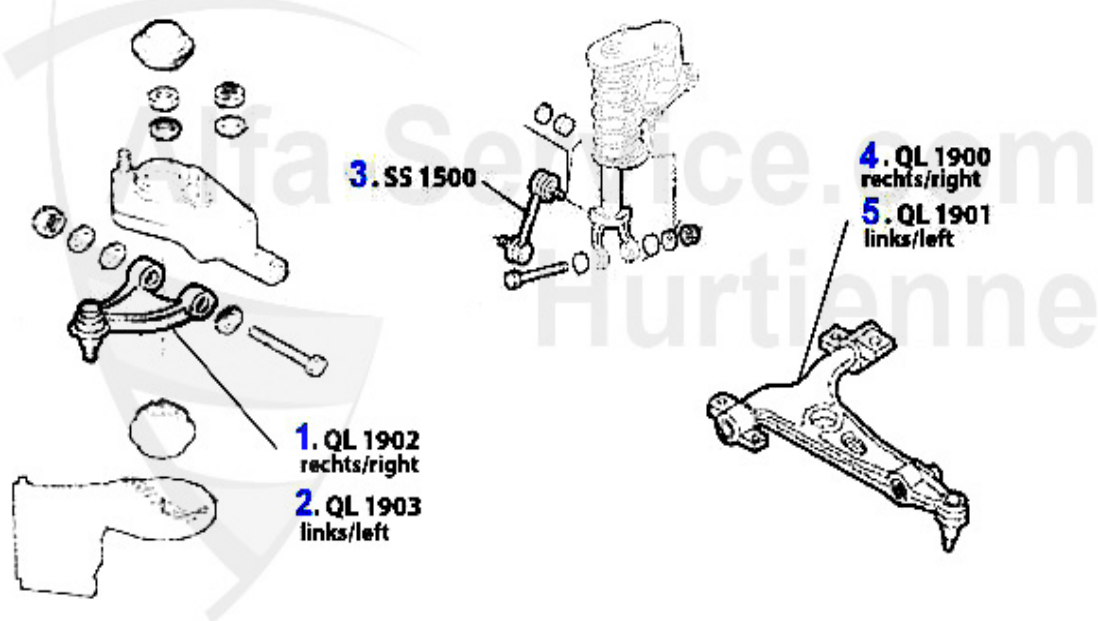

Aufhängung/Attachment 147 vorne/front

1	QL1902	Triangle sup. droit 147,156 en alu	77.65 EUR
2	QL1903	Triangle sup. gauche 147,156 en alu	77.65 EUR
3	SS1500	Bielle barre stab. AV 147/156	28.00 EUR
4	QL1900	Triangle inf. droit 147,156 (acier forgé)	79.00 EUR
5	QL1901	Triangle inf. gauche 147,156 (acier forgé)	79.00 EUR