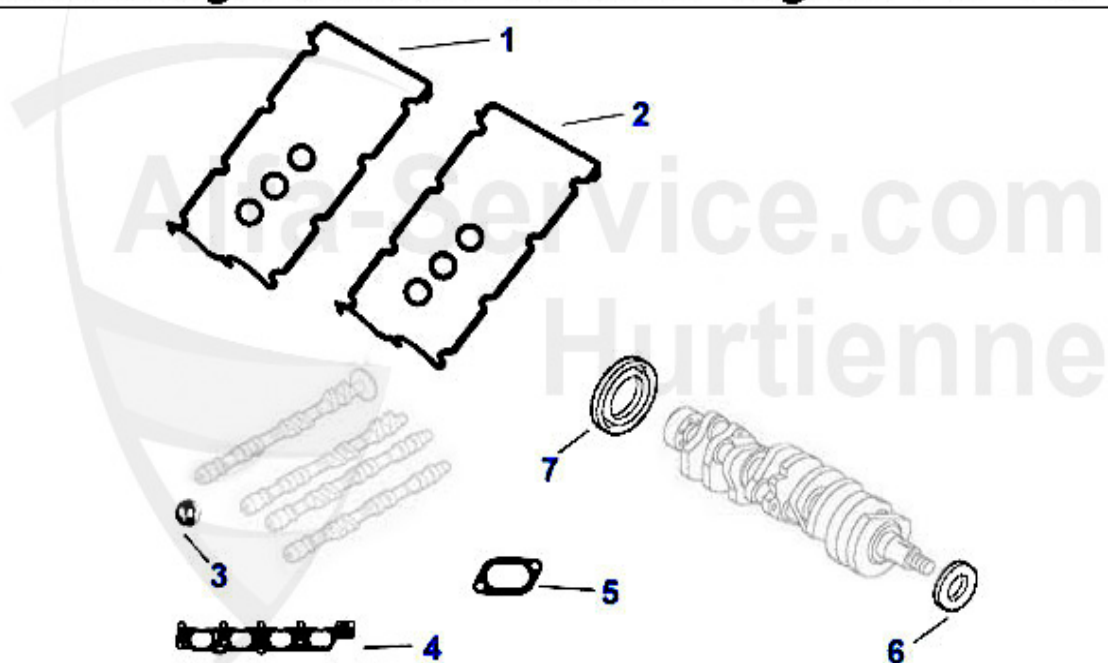

Dichtungen Motor/Gaskets Engine 147 GTA

1	VDD24400	Joint couvre-culasse droit 147,156,166, gtv/spider(916), Nuovo GT V6 24V	39.00 EUR
2	VDD24500	Joint couvre-culasse gauche 147,156,166, gtv/spider (916), Nuovo GT V6 24V	39.00 EUR
4	ASKD86100	Joint collecteur admission 156, gtv/spider(916), Nuovo GT 2.0 JTS	57.49 EUR
5	AGKD17600	Joint collecteur échappement 156, 164/Super,166,gtv/spider(916),Nuovo GT V6 24V	9.50 EUR
6	WD62800	Joint spi vilbrequin antérieur (poulie) 156, 166 V6	16.51 EUR
7	02 060 3 0	Joint spi,vilbrequin CORTECO, arrière pour Spider 90-93 , 75,90,155,164,GTV 6,166,156	33.50 EUR
7	02 060 3 5	Joint spi,vilbrequin, arrière Spider 90-93 , 75,90,155,164,GTV 6,166,156 de REINZ	39.50 EUR