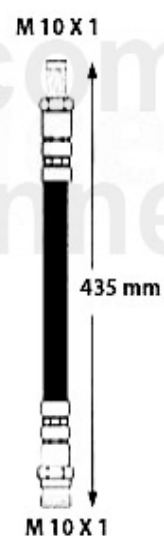

Bremsschlauch/Brake Hose 147

1. BS 511665
vorne/front
- GTA

2. BS 674858
vorne/front
GTA

3. BS 511666
hinten/rear

1	BS511665	Flexible de frein avant 147/156	14.99 EUR
2	BS674858	Flexible de frein avant 147/156/Nuovo GT 3.2 GTA	22.50 EUR
3	BS511666	Flexible de frein arri�re 147, 156 >02	15.51 EUR