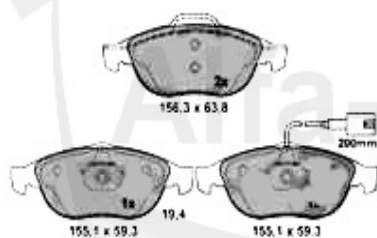

Brembeläge/Brakepads 147 vorne/front

1. 23140
1.6 76KW > #3021489

2.23289
1.6/2.0 TS 16V, 1.9 JTD

3. 62239
GTA >10.2003

4. 62692
GTA 10.2003>

1	23140 193 05	Jeu de plaquettes AV avec témoin 147 1.6 16V TS 156 1.6/1.8/16V TS/1.9 JTD 09.97- 10.00 montage: Ate	63.96 EUR
2	23289 193 05	Jeu de plaquettes de freins AV avec témoin 145/6, 1.8/2.0/16V/TS montage: Ate	69.76 EUR
3	62239	Jeu de plaquettes AV 147/156 GTA >10.03	87.20 EUR
4	62692	Jeu de plaquettes AV 147/156 GTA 10.03>	93.87 EUR