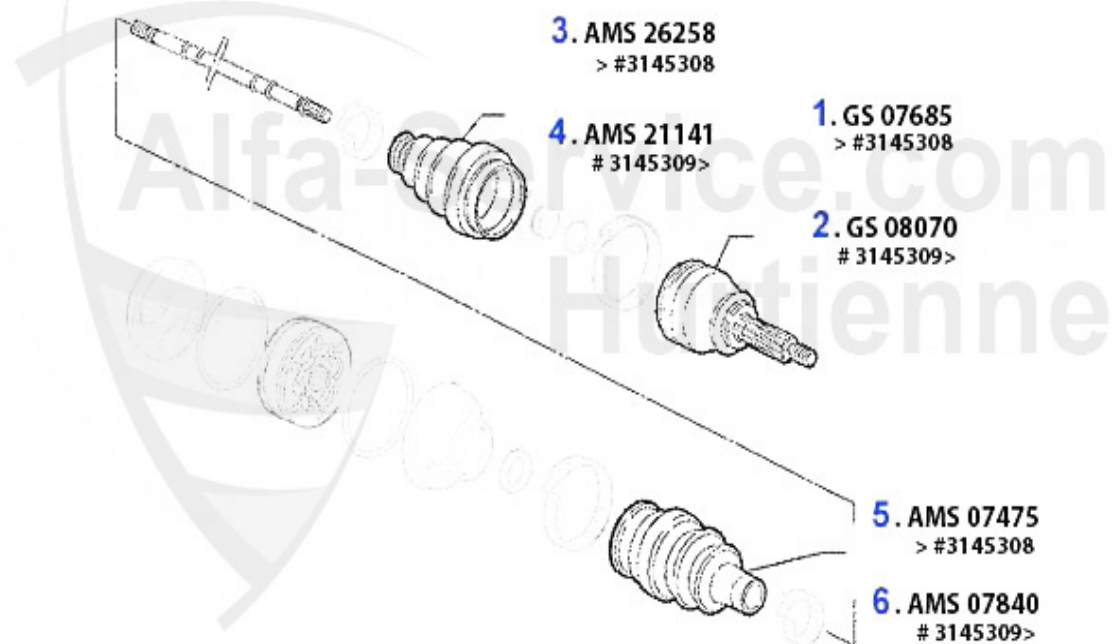

Antriebswelle/Driveshaft 147 1.9 JTD 16V

1	GS07685	Gelenksatz außen 147 1.9 JTD 8V (85KW)/16V (103KW) > #3145308	152.86 EUR
2	GS08070	Gelenksatz außen 147 1.9 JTD 8V (85KW)/16V (103KW) # 3145308>	148.75 EUR
3	AMS26258	Soufflet int. 155 2.5 TD, spider/gtv (916) 3.0 V6/24V	14.26 EUR
4	AMS21141	Achsmanschettensatz aussen 166 alle 6-zylimder/JTD 10V	24.50 EUR
5	AMS07475	Soufflet int. 147 1.9 JTD 16V,156/SW V6 24V	22.47 EUR
6	AMS07840	Soufflet int. 147 1.9 JTD #3145308>	21.44 EUR