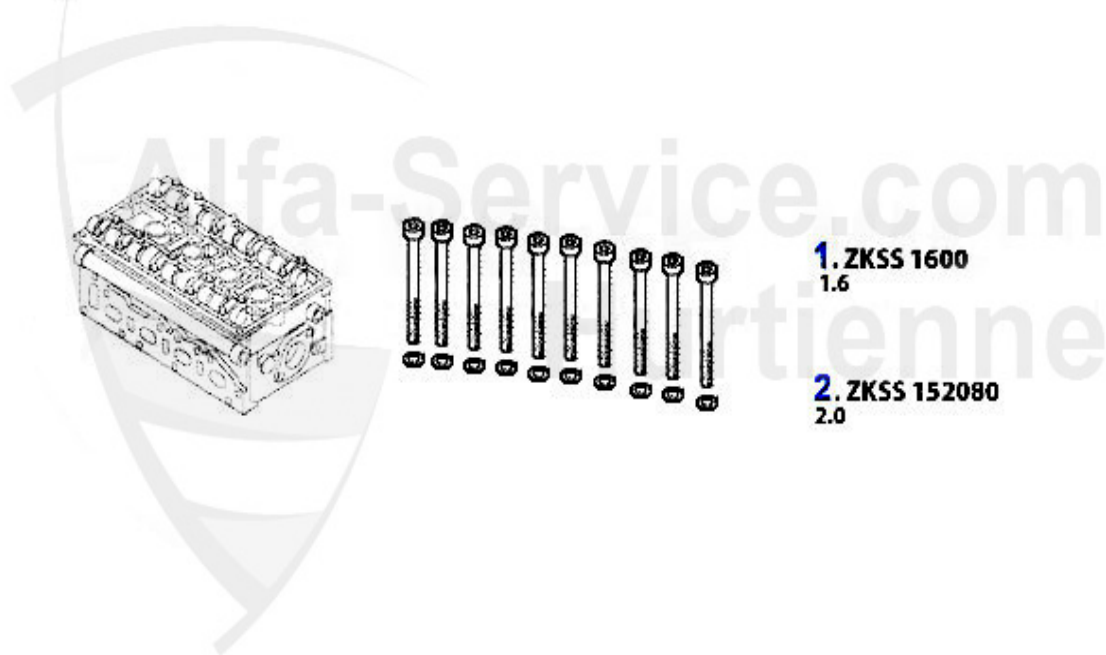

Kopfschraubensatz/Head Screw Set 147 TS

1	ZKSS1600	Jeu de goujons 145/6,1.4/1.6 TS 16V 96-01,147 1.6 TS 16V 76/88KW,156 1.6 TS 16V	51.35 EUR
2	ZKSS152080	Jeu de goujons 145/6,147,155,156,166, gtv/spider (916), Nuovo GT TS 16V	69.00 EUR