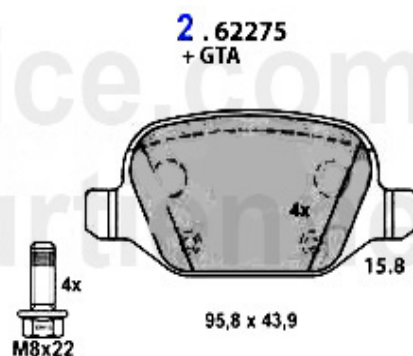

Brembeläge/Brakepads 147 hinten/rear

1	23517 165 04	Jeu de plaquettes de freins AR 147 GTA, 156 Sport-Kit	59.00 EUR
2	62275	SBB HA 147 GTA,156 Sport-Kit	87.20 EUR