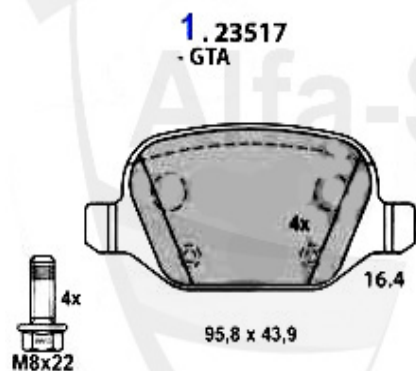

Brembeläge/Brakepads 147 hinten/rear

1	23517 165 04	Jeu de plaquettes de freins AR 147 GTA, 156 Sport-Kit	59.00 EUR
2	62275	SBB HA 147 GTA,156 Sport-Kit	87.20 EUR