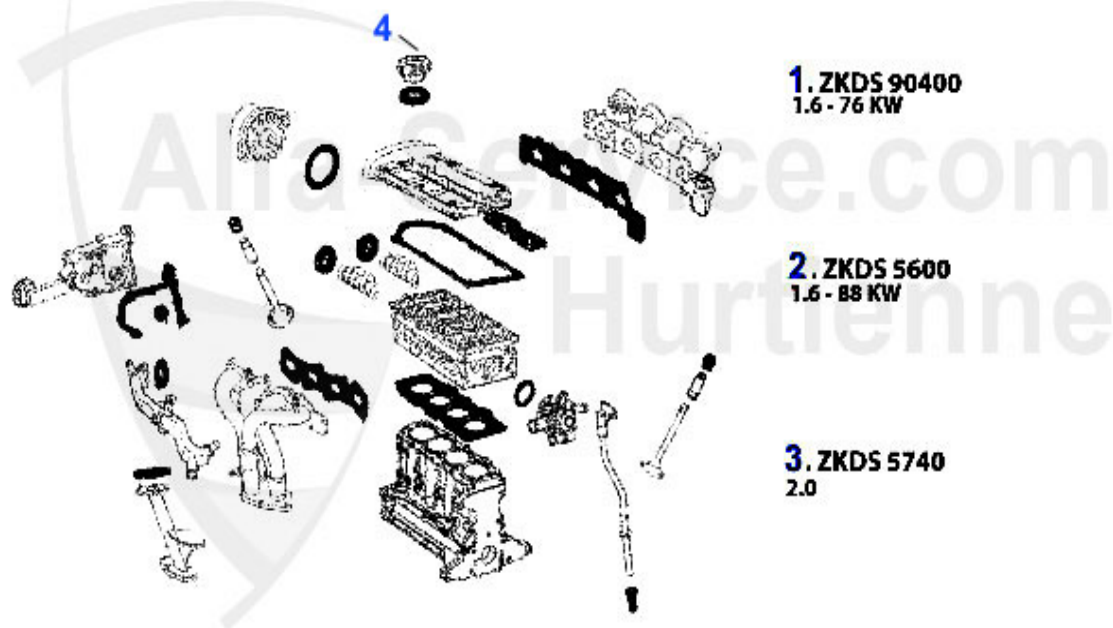

Kopfdichtsatz/Head Set 147 TS

1. ZKDS 90400
1.6 - 76 KW

2. ZKDS 5600
1.6 - 88 KW

3. ZKDS 5740
2.0

1	ZKDS90400 Kopfdichtsatz 147 1.6 TS ECO 76 KW	141.05 EUR
2	ZKDS5600 Kopfdichtsatz 147 1.6 TS 88 KW	125.66 EUR
3	ZKDS5740 Pochette rodage 147,156,Nuovo GT 1.8/2.0 TS CF3	165.01 EUR
4	OED003 Öleinfülldeckel z.schrauben TS Motoren 145/147/155/156/ 166/916 GTV+Spider/Nuovo GT	45.01 EUR