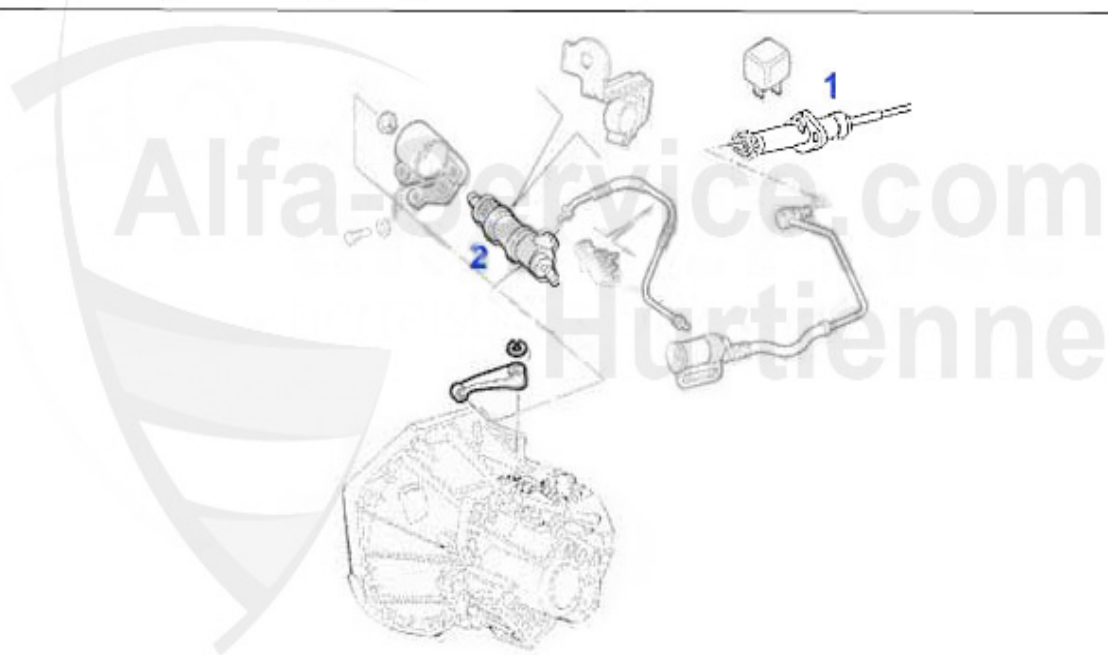

Kupplungsbetätigung/Clutch Actuation 147 1.9 JTD 8/16V

1	KGZ89164	Kupplungsgeberzylinder 147, Nuovo GT	47.50 EUR
2	KNZ35408	Kupplungsnehmerzylinder 147, Nuovo GT 1.9 JTD (nicht 74KW)/3.2 V6 24V/ GTA (nicht Selespeed)	66.88 EUR
2	KNZ41667	Kupplungsnehmerzylinder 147 1.9 JTD 8V 74 KW	30.68 EUR