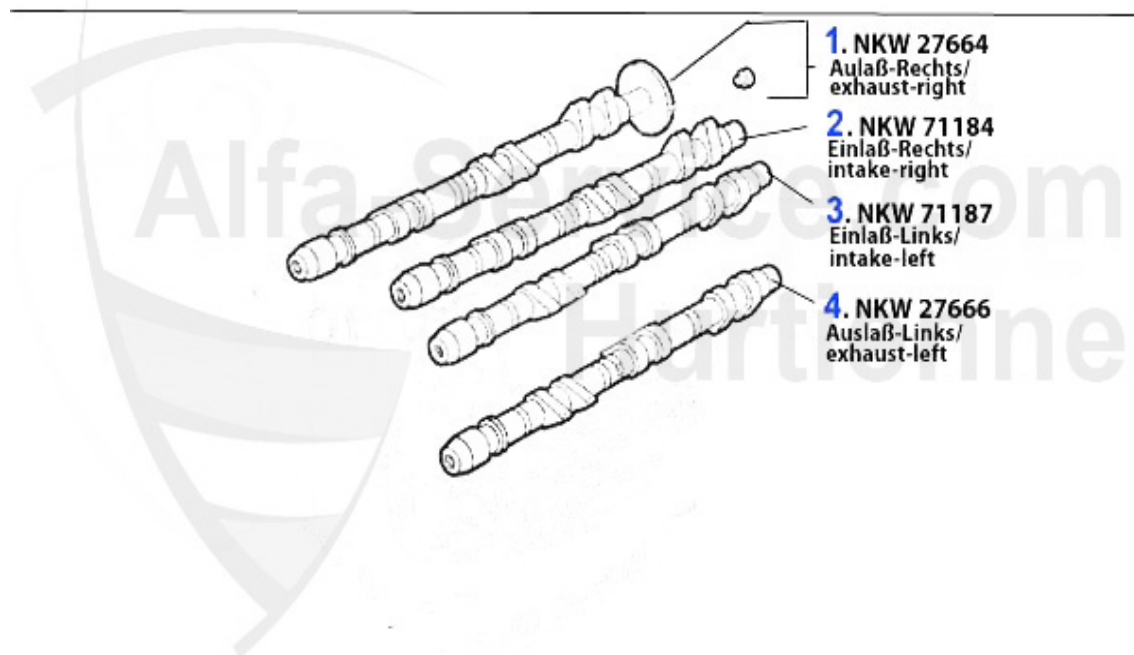

Nockenwelle 147 GTA

1	NKW27664 Arbre à cames droit (éch.) 156,166 2.5 V6 24V, gtv/spider (916)	416.74 EUR
2	NKW71184 Arbre à cames D. admission 147,156,166, gtv/spider (916), Nuovo GT	630.70 EUR
3	NKW71187 Arbre à cames admission 147,156,166, gtv/spider (916), Nuovo GT	630.70 EUR
4	NKW27666 Arbre à cames gauche (éch.) 156,166 2.5 V6 24V, gtv/spider (916)	416.74 EUR