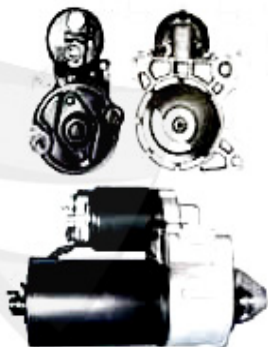

Aggregate/Aggregats 147 GTA

---

1. AN 15 600