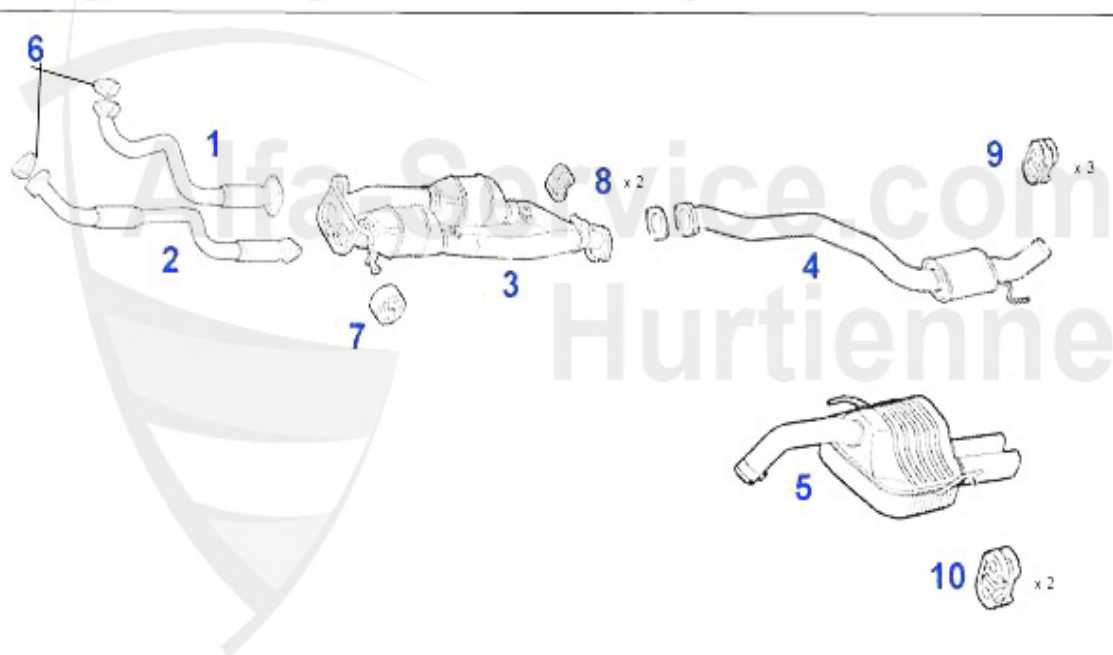

Abgasanlage/Exhaust System 147 GTA

1	VR69658	Tube primaire droit 147,156, gtv/spider (916), Nuovo GT V6 24V CF3	265.70 EUR
2	VR69659	Tube primaire gauche 147,156, gtv/spider (916), Nuovo GT V6 24V C	327.25 EUR
3	KAT78321	Catalyseur 147 GTA	1199.23 EUR
4	MSD03539	Silencieux central 147 GTA	214.40 EUR
5	NSD03540	Silencieux terminal 147 GTA	379.00 EUR
6	SAT69665	Joint tube primaire 147,156,166, Nuovo GT V6 24V/GTA	7.18 EUR
9	SAT091143	Silent bloc/support échappement spider/gtv (916),156,166	3.53 EUR
10	SAT091066	Silent bloc/support échappement 147/156	4.00 EUR