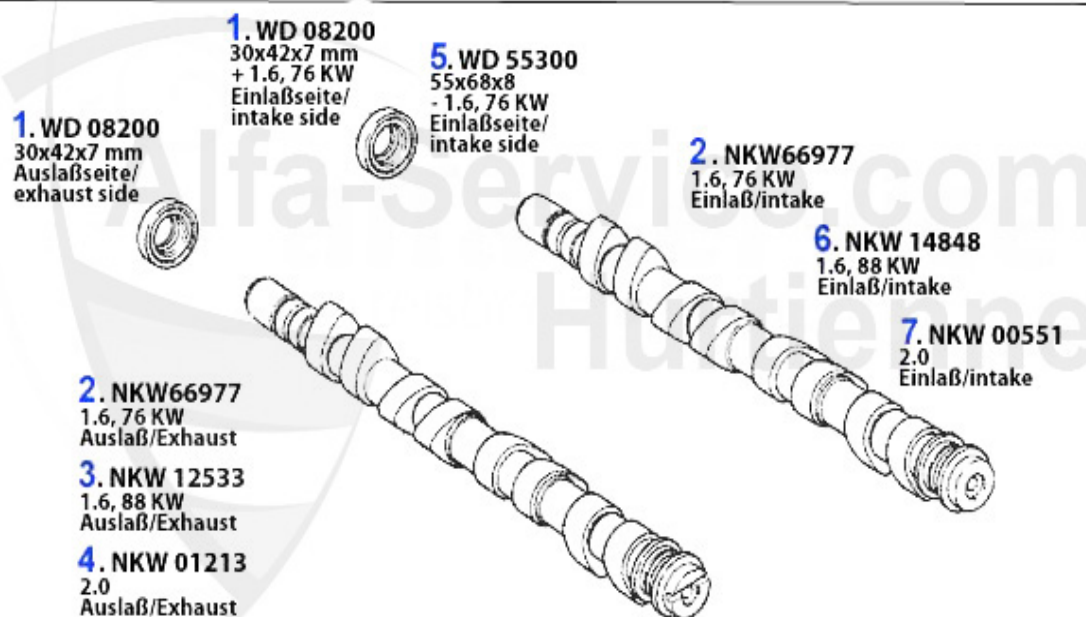

Nockenwelle 147 TS

1	WD08200	Joint spi arbre à cames 145/6,155,156, gtv/spider(916),166 diver	15.51 EUR
2	NKW66977	Arbre à cames (adm./éch.) 147 1.6 TS 76 KW	425.00 EUR
3	NKW12533	Arbre à cames (éch.) 145/6,147,155,156 1.4/1.6 TS 16V	243.13 EUR
4	NKW01213	Arbre à cames (éch.) 145/6 2.0 TS 16V >96,145/6 1.8 TS 16V 96	419.00 EUR
5	WD55300	Joint spi arbre à cames 145/6, 155,156 1.6,1.7,1.8,2.0 16V TS	17.90 EUR
6	NKW14848	Arbre à cames 145/6 1.6 TS 16V #165088>,156 1.6 TS 16V#84340>	230.82 EUR
7	NKW00551	Arbre à cames (admission) 145/6 2.0 TS 16V >96,145/6 1.8 TS 16V 96>,147 2.0 TS 16V,155 2.0 TS 16V,156 1.8/2.0 TS 16V, 166 2.0 TS 16V,gtv/spider (916) 1.8/2.0 TS 16V, Nuovo GT	419.00 EUR