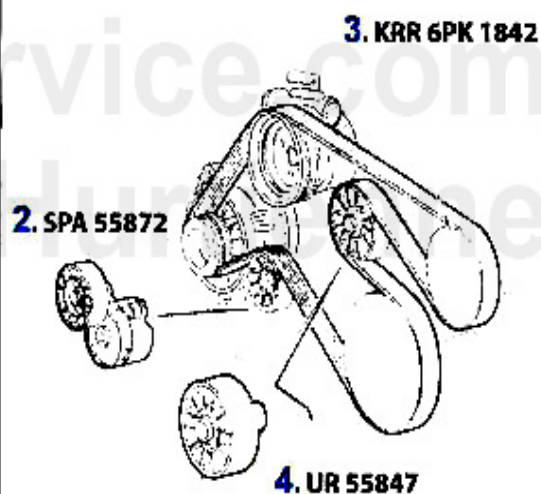

Keilrippenriemen 147 GTA

1	KRR6PK199 5	Courroie crantée 6PK1995 147/156/166/ gtv/spider(916)Nuovo GT a	29.00 EUR
2	UR55865	Galet courroie crantée 156,166, gtv/spider(916) V 6	42.70 EUR
3	UR55867	Galet courroie crantée 156,166, gtv/spider(916) V 6	48.00 EUR
4	SR55866	Galet tendeur 156,166 V6 24V/GTA	149.00 EUR

Keilrippenriemen 147 JTD 8V

ohne/without
Klimaanlage/AC:

mit/with
Klimaanlage/AC:

1	KRR6PK103 5	Courroie crantée 6PK1035 145/6,156,147 1.9 JTD sans A/C	21.75 EUR
2	SPA55872	Bras tendeur courroie crantée 145/6/7, 156 1.9 JTD (81/85KW avec/sans A/C)	44.21 EUR
3	KRR6PK184 2	Courroie crantée 6PK1842 145/6 1.8 TS avec A/C,155 1.6/1.8 TS av	30.73 EUR
4	UR55847	Galet courroie crantée 145/6,147,156 1.9 JTD avec A/C	30.68 EUR

Keirippenriemen 147 JTD 16V

1	KRR6PK184	30.73 EUR
2	Courroie crantée 6PK1842 145/6 1.8 TS avec A/C,155 1.6/1.8 TS av	
2	SPA55872 Bras tendeur courroie crantée 145/6/7, 156 1.9 JTD (81/85KW avec/sans A/C)	44.21 EUR
3	UR55847 Galet courroie crantée 145/6,147,156 1.9 JTD avec A/C	30.68 EUR