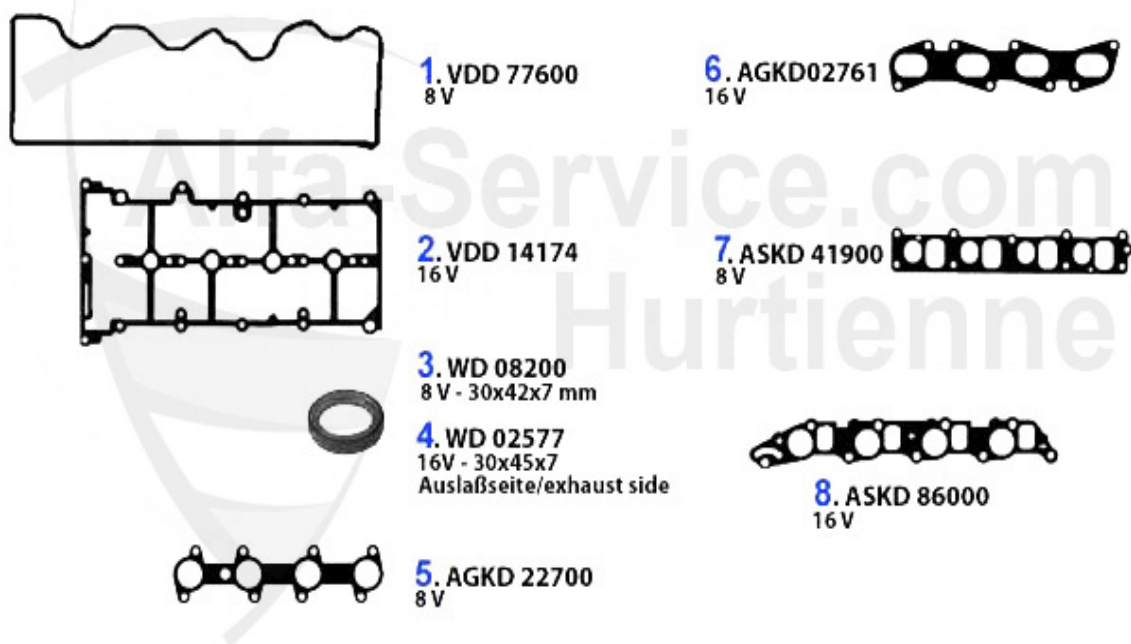

Dichtungen Motor/Gaskets Engine 147 JTD

1	VDD77600	Joint couvre-culasse 147,156 1.9 JTD 8V 81/85 KW	13.23 EUR
2	VDD14174	Ventildeckeldichtung 147,156,Nuovo GT 1.9 JTD 16V	21.03 EUR
3	WD08200	Joint spi arbre à cames 145/6,155,156, gtv/spider(916),166 diver	15.51 EUR
4	WD02577	Joint spi arbre à cames 147,156,166, Nuovo GT 1.9/2.4 JTD 16V/20V	5.90 EUR
5	AGKD22700	Joint collecteur échappement 145/6,147, 156 1.9 JTD	19.99 EUR
6	AGKD02761	Joint collecteur échappement 145/6,147, 155,156,166,gtv/spider(916) TS/JTS 16V 98>	24.00 EUR
7	ASKD41900	Joint collecteur admission 145/6,147, 156 1.9 JTD	23.05 EUR
8	ASKD86000	Joint collecteur admission 147,156, Nuovo GT 1.9 JTD 16V	20.99 EUR