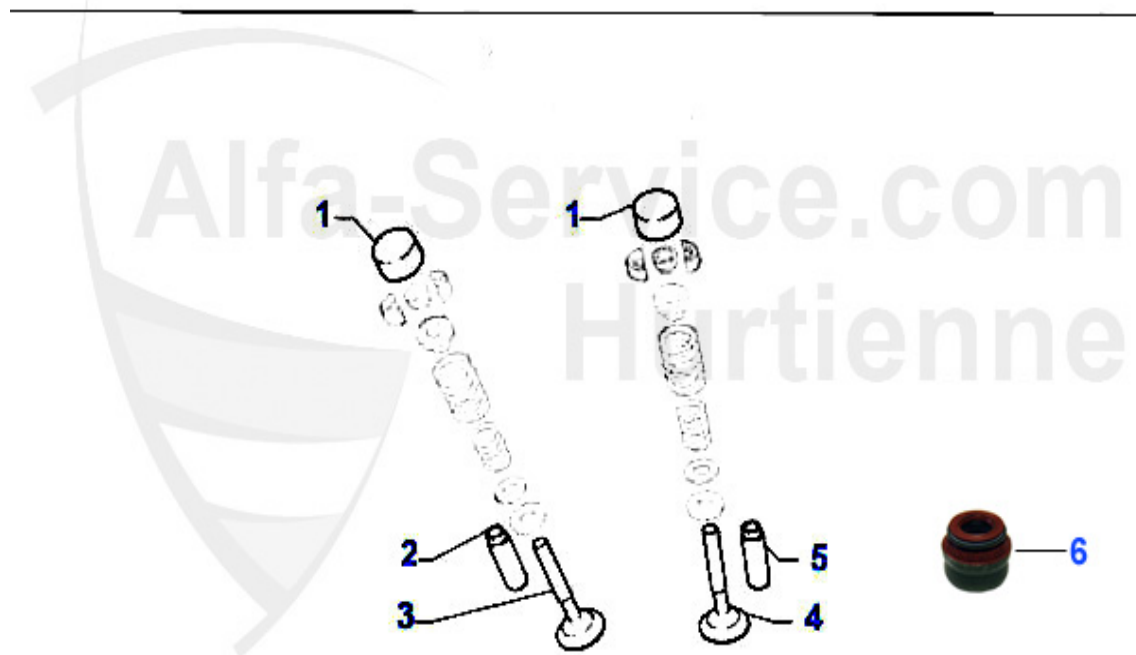

Ventiltrieb 147 GTA

1	HST64980	Poussoir hydr.33(907)145/6 1.7ie, 16V 147 3.2 GTA, 156 2.5 V6/3.2 GTA, 164/166 V6 24V,gtv/spider (916) V6 24V	31.50 EUR
2	VFA12835	Guide soupape éch. 147,156,164/Super, GTV/Spider 916, Nuovo GT V	32.50 EUR
3	VA60644	Soupape éch. 3.0 V6 24V/3.2 GTA 147, 156 GTV/Spider 916, Nuovo GT	29.50 EUR
4	VE63241	Soupape admission 3.0 V6 24V/3.2 GTA 147,156,164,166 spider/gtv	29.00 EUR
5	VFE12839	Guide soupape admission 147,156, 164/Super, gtv/spider (916), Nuovo	32.50 EUR
6	VSD3357	Joint de queue de soupapes 2.5 V6/3.0 V6/3.2 V6/147,156,164,166,GTV,Spider, Nuovo GT,33	3.90 EUR