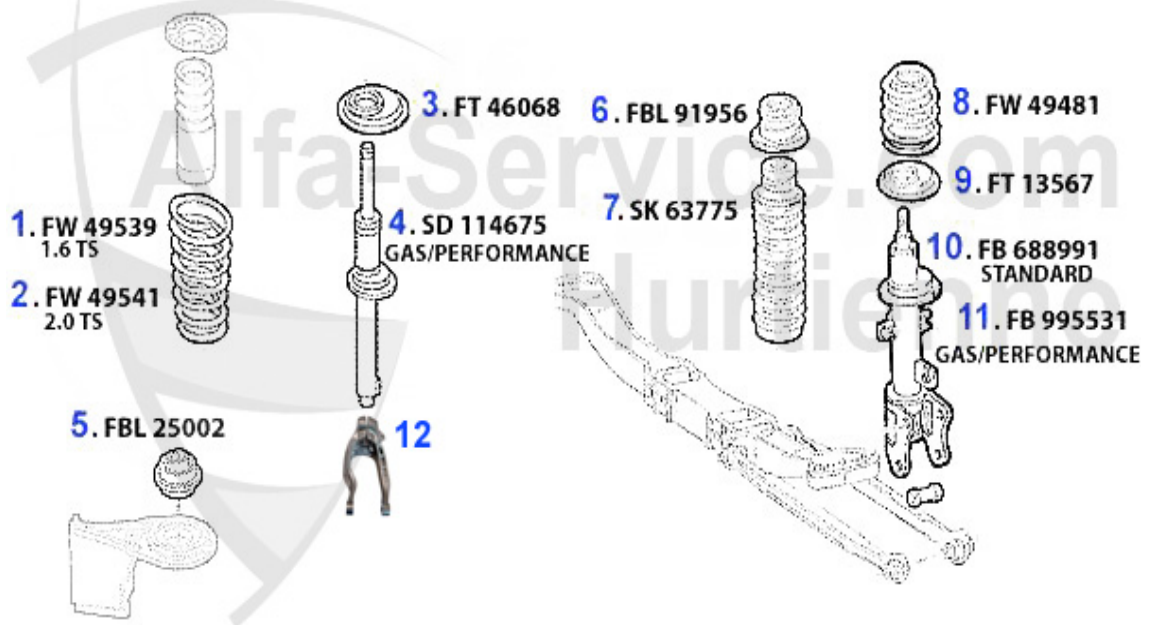

Federbeine/Struts 147 TS 16V

1	FW49539	Fahrwerksfeder vorne 147 1.6 16V TS Nuovo GT 1.8 TS/2.0 JTS	59.00 EUR
2	FW49541	Fahrwerksfeder vorne 147 2.0 16V TS Nuovo GT 1.9 JTD	55.91 EUR
3	FT46068	Coupole ressort AV 147, Nuovo GT	5.00 EUR
4	SD114675	Amortisseur AV 147,156 simple effet amortisseur Sport	119.00 EUR
5	FBL25002	Anneau jambe de force AV 147,156,166, Nuovo GT	49.50 EUR
6	FBL91956	Federbeinlager 147 HA TS/JTD,Nuovo GT	38.50 EUR
7	SK63775	Protection but�e AR 147 TS/JTD	10.95 EUR
8	FW49481	Ressort suspension AR 147,156 Nuovo GT	69.00 EUR
9	FT13567	Coupole ressort AR 147,156, Nuovo GT	55.00 EUR
10	FB688991	Federbein hinten 147	109.99 EUR
11	FB995531	Jambe de force arri�re 147	182.09 EUR
12	SDG9529	Sto�d�mpfergabel links unten AR147/156/GT	144.99 EUR