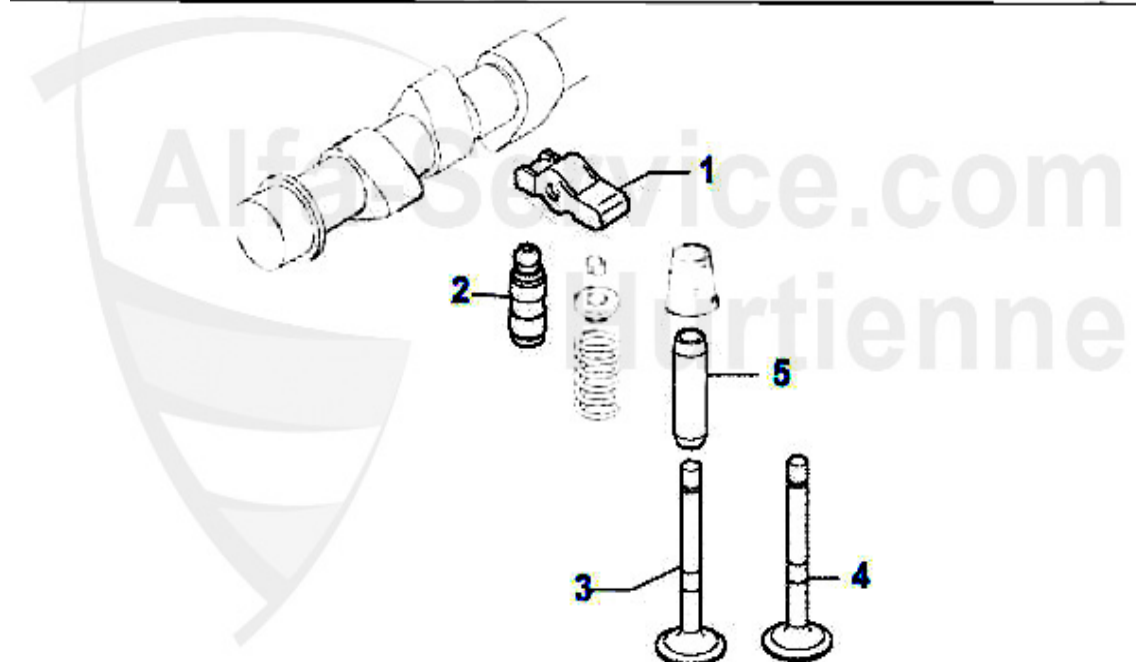

Ventiltrieb 147 1.9 JTD 16V

1	KH64765	Culbuteur 147,156,166,Nuovo GT JTD 16/20V	10.67 EUR
2	HST67972	Poussoir 147,156,166,Nuovo GT JTD 16/20V	35.11 EUR
3	VE95535	Soupape admission 147,156,166 Nuovo GT JTD 16/20V	18.98 EUR
4	VA87902	Soupape éch. 147,156,166, Nuovo GT JTD 16/20V	20.00 EUR
5	VFEA86786	Guide soupape adm./éch. 147,156,166, Nuovo GT JTD 16/20V	13.34 EUR