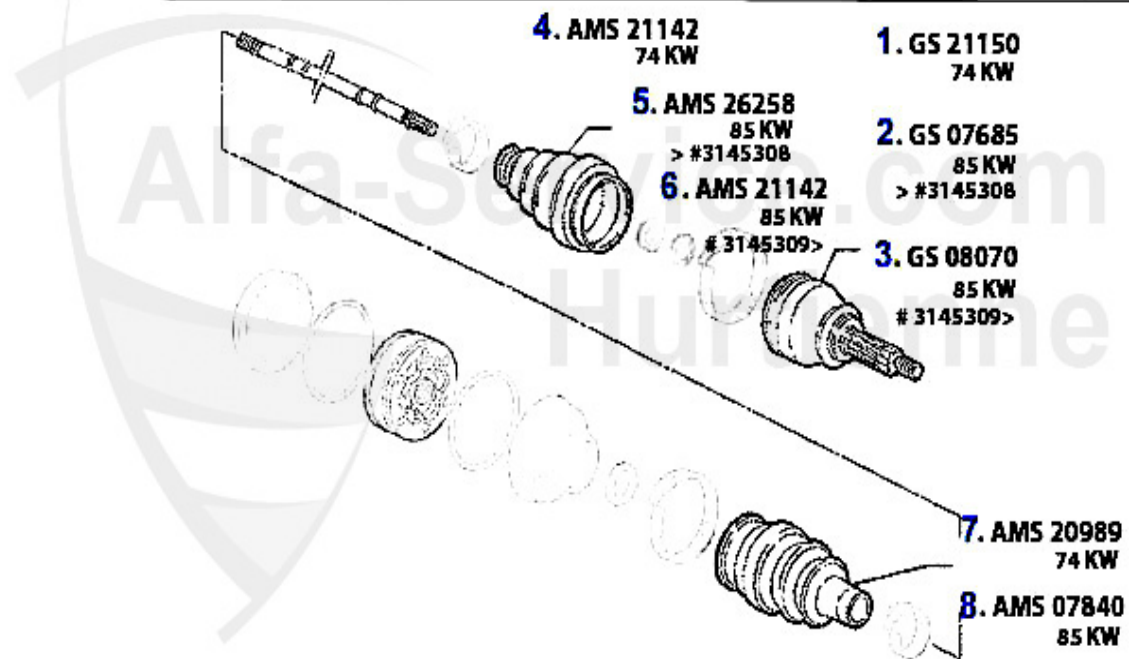

Antriebswelle/Driveshaft 147 1.9 JTD 8V

1	GS21150	Joint homocinétique ext. 145/6 TS 16V #3180592>,147 TS 16V,gtv/spider(916) TS #6063041>	121.05 EUR
2	GS07685	Gelenksatz außen 147 1.9 JTD 8V (85KW)/16V (103KW) > #3145308	152.86 EUR
3	GS08070	Gelenksatz außen 147 1.9 JTD 8V (85KW)/16V (103KW) # 3145308>	148.75 EUR
4	AMS21142	Soufflet ext. 147,156,gtv/spider, Nuovo GT 3.2 V6 24V/GTA,166 2	20.42 EUR
5	AMS26258	Soufflet int. 155 2.5 TD, spider/gtv (916) 3.0 V6/24V	14.26 EUR
7	AMS20989	Soufflet ext. 145/6 147,156,166	17.90 EUR
8	AMS07840	Soufflet int. 147 1.9 JTD #3145308>	21.44 EUR