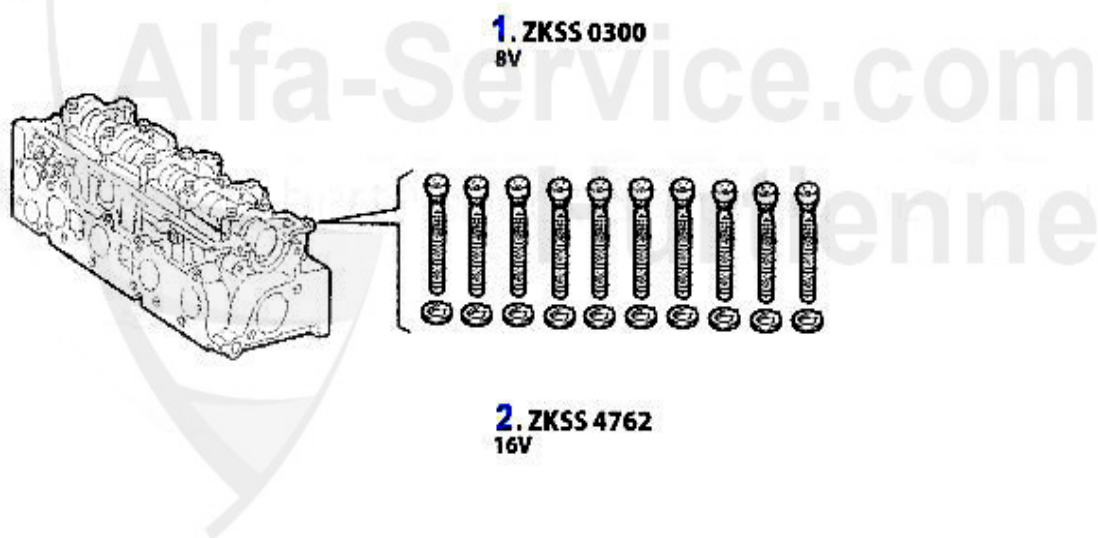

Kopfschraubensatz/Head Screw Set 147 1.9 JTD

1	ZKSS0300	Jeu de goujons 145/6,147,156 1.9 JTD 8V 74/85KW	49.00 EUR
2	ZKSS4762	Kopfschraubensatz 1.9 JTD 16V	38.47 EUR