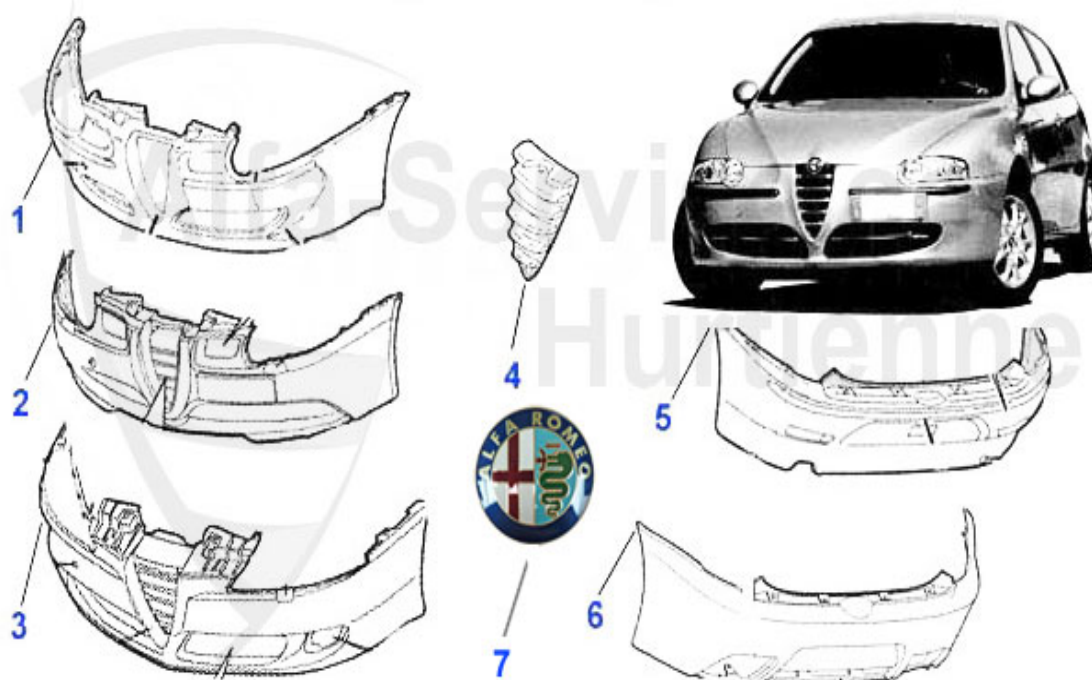

147 > Carrosserie > Pare-chocs/calandre

1	STF09900	Pare-chocs avant 147 (Progression, Distinctive) >05	165.01 EUR
2	STF40618	Pare-chocs avant 147 GTA	***
3	STF39013	Pare-chocs avant 147 (Impression, Progression, Distinctive) 05> (Facelift)	329.00 EUR
4	KG56597	Kühlergrill 147 (in Stoßstange)	52.50 EUR
5	STF06361	Pare-chocs arrière 147 >05	132.34 EUR
6	STF57243	Pare-chocs arrière 147 05> (Facelift)	355.00 EUR
7	MZ58973	Alfa Emblem f. Kühlergrill 147,gtv/ spider (916) Bj. 04> (Facelift)	54.00 EUR