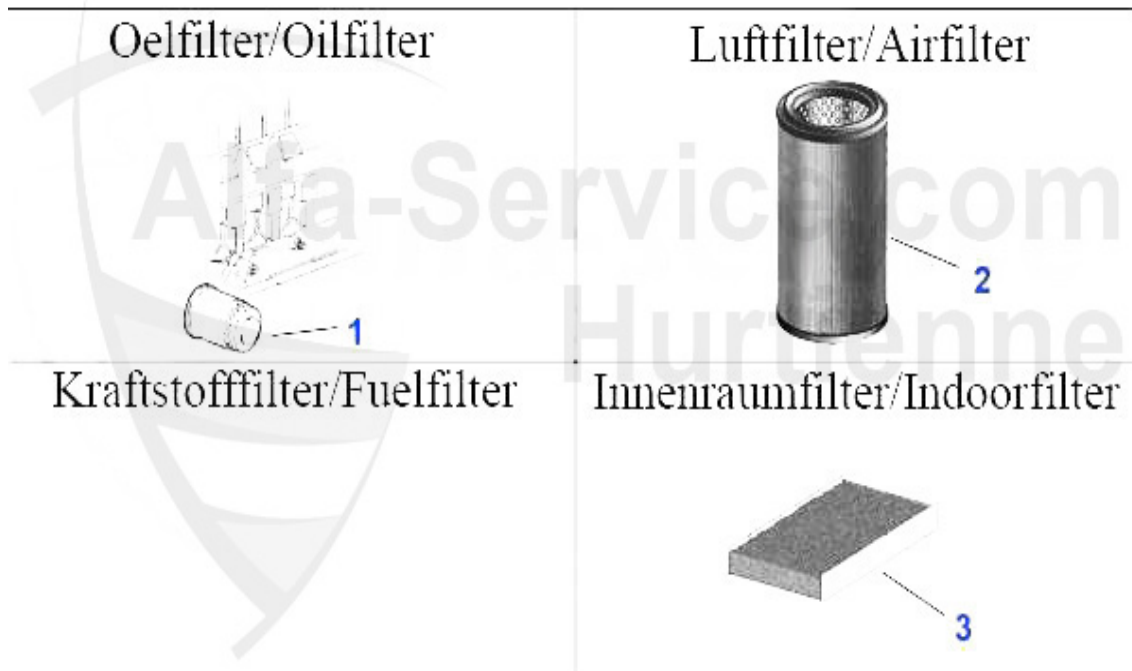

Filter 147 GTA

1	OF124	Filtre à huile 147,155,156,164,166, gtv/spider(916),Nuovo GT 6-cyl. Bj.90> cartouche à visser	9.13 EUR
2	LF149	Filtre à air 147 GTA,156 2.0 TS/JTS/V6 24V/JTD,Nuovo GT V6 24V, rond	14.77 EUR
3	IF380	Filtre habitacle 147,156 2001>, Nuovo GT charbon actif	17.23 EUR