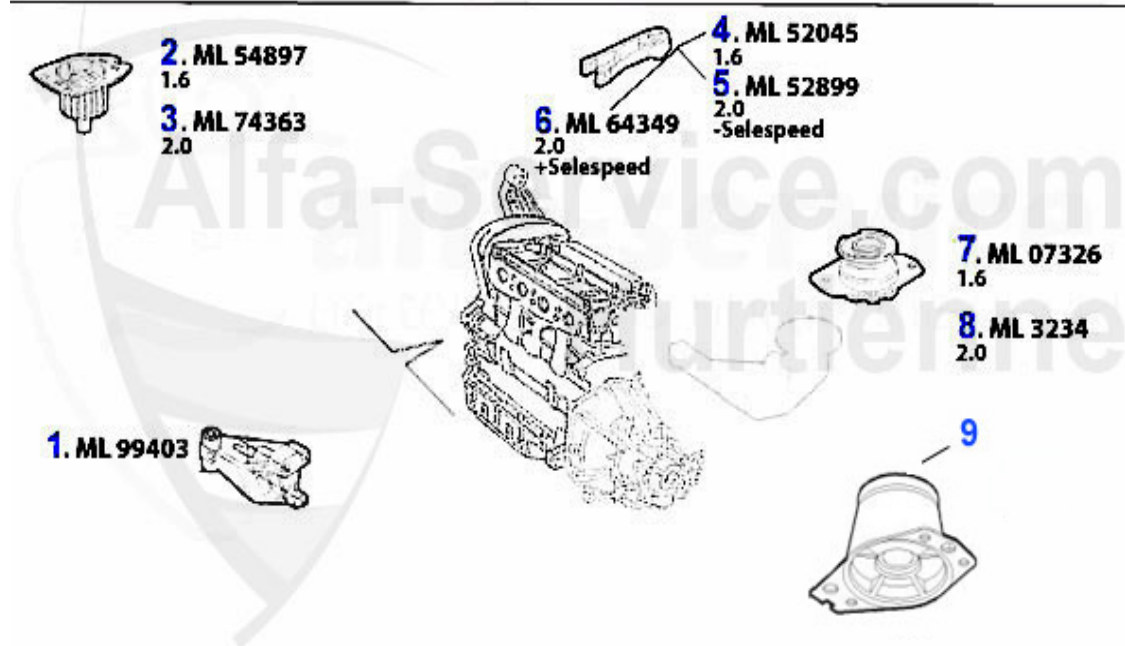

Motorlager/Engine Mount 147 TS

1	ML99403	Support moteur 145/6,155,156, gtv/spider (916) 1.8/2.0 TS 16V/JTS	109.00 EUR
2	ML54897	Motorlager VL 147 1.6 TS	109.00 EUR
3	ML74363	Support moteur AVG 147,156/SW, Nuovo GT 2.0 TS/JTS	239.00 EUR
4	ML52045	Motorzugstange 147 1.6 TS	38.00 EUR
5	ML52899	Bielette support moteur 145/6 2.0 TS 16V,147 toutes, 156 2.0 TS/JTS, gtv/spider (916) 98>,Nuovo GT 2.0 (sauf Selespeed)	***
6	ML64349	Bielette support moteur 147,156, Nuovo GT 2.0 TS/JTS Selespeed	88.50 EUR
7	ML07326	Motorlager HR 147 1.6 TS	65.00 EUR
8	ML3234	Support moteur AVD 145/6,147,155,156, gtv/spider(916) 1.8/2.0 TS	73.99 EUR
9	ML14744	Motorlager Getriebeseitig Alfa 147 1,6 TS	***