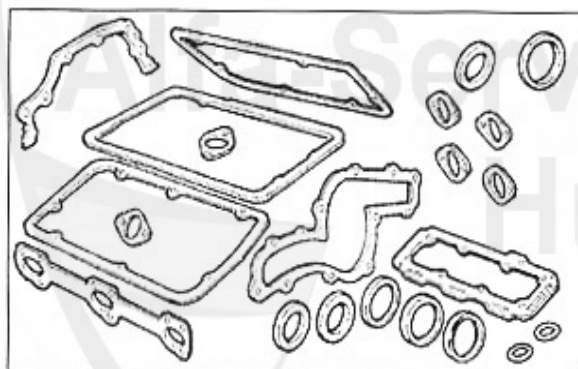

Motordichtsatz/Full Set 147 GTA

---

1. MDS 74200

---

1 MDS74200 Pochette joint moteur 147,156,166, gtv/spider (916), Nuovo GT V6
24V/GTA

399.00 EUR