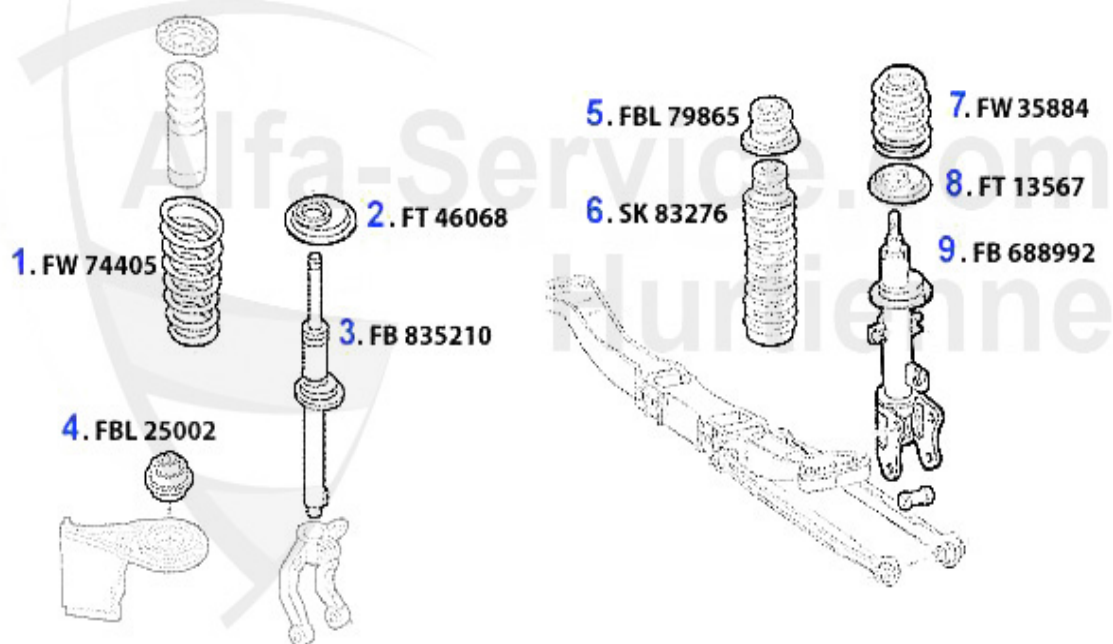

Federbeine/Struts GTA

1	FW74405	Ressort suspension AV 147/156 GTA 3.2 V6/GTA	89.00 EUR
2	FT46068	Coupole ressort AV 147, Nuovo GT	5.00 EUR
3	FB835210	Federbein VA 147/Nuovo GT GTA	149.00 EUR
4	FBL25002	Anneau jambe de force AV 147,156,166, Nuovo GT	49.50 EUR
5	FBL79865	Federbeinlager 147 HA GTA	118.63 EUR
6	SK83276	Staubkappe-Anschlagpuffer 147 HA GTA	***
7	FW35884	Fahrwerksfeder 147 HA GTA	125.00 EUR
8	FT13567	Coupole ressort AR 147,156, Nuovo GT	55.00 EUR
9	FB688992	Federbein 147 HA GTA	179.04 EUR