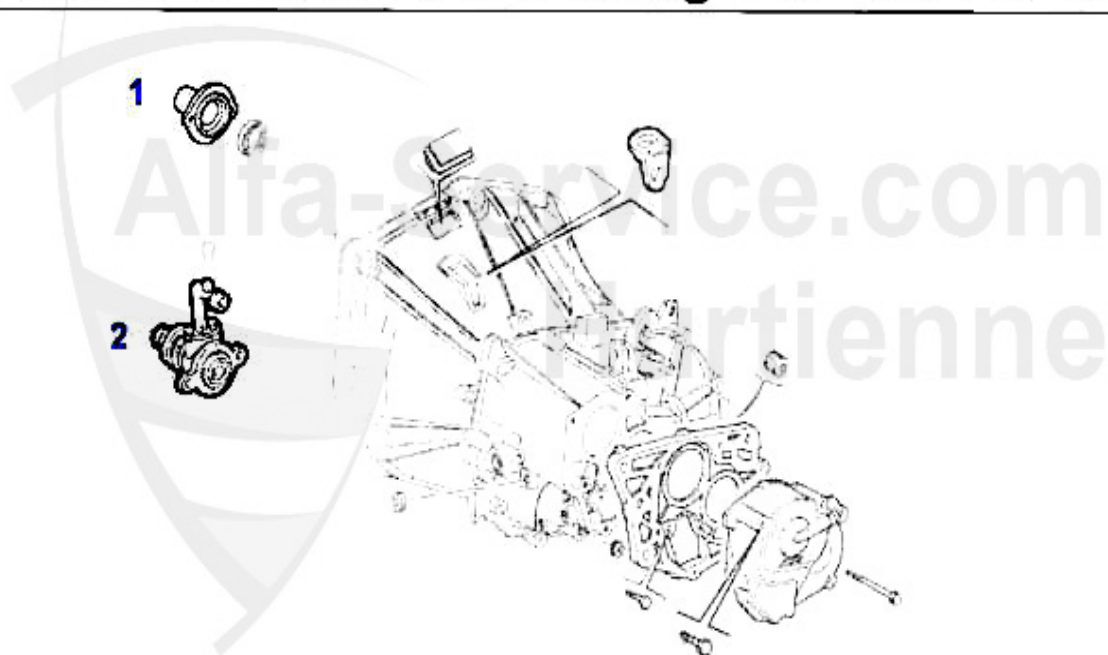

Ausrücker/Sleeve Bearing 147 1.6/2.0 TS

2	ZA186498	Buteé embrayage 147,Nuovo GT 12.03>, 156 01.04	84.99 EUR
2	ZA46516373	Buteé embrayage 147,156 1.6,1.8,2.0 16V TS >12.03	89.68 EUR