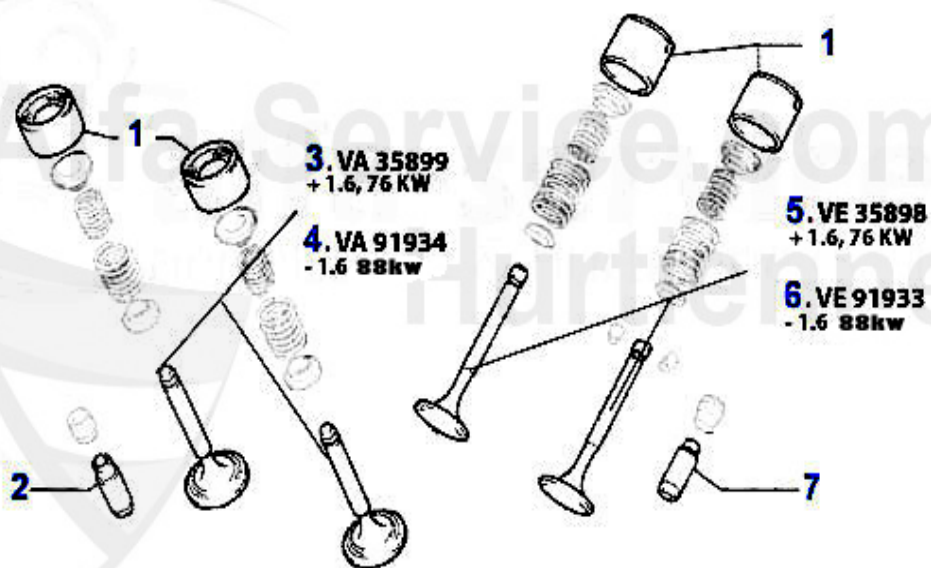

Ventiltrieb 147 TS

1	HST12769	Poussoir hydr.145/6,147,155,156,166, gtv/spider(916) toutes 16V TS	6.50 EUR
2	VFA11582	Guide soupape éch.+0.05 TS 16V	21.03 EUR
3	VA35899	Soupape éch.145/6 1.4/1.6 TS 16V,147 1.8/2.0 TS 16V	22.47 EUR
4	VA91934	Soupape éch. 145/6,155,156,spider/gtv (916) 1.6/1.8/2.0 TS 16V	18.05 EUR
5	VE35898	Soupape admission 145/6 1.4/1.6 TS 16V 147 1.6/1.8 TS 16V	22.57 EUR
6	VE91933	Soupape admission 145/6,155,156, spider/gtv(916) 1.6/1.8/2.0 TS 16V	15.28 EUR
7	VFE11575	Guide soupape admission +0.05 TS 16V	21.03 EUR