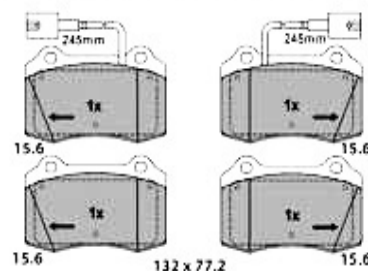

Brembeläge/Brakepads 147 vorne/front

1. 23140
1.6 76KW > #3021489

2.23289
1.6/2.0 TS 16V, 1.9 JTD

3. 62239
GTA >10.2003

4. 62692
GTA 10.2003>

1	23140 193 05	Jeu de plaquettes AV avec témoin 147 1.6 16V TS 156 1.6/1.8/16V TS/1.9 JTD 09.97- 10.00 montage: Ate	63.96 EUR
2	23289 193 05	Jeu de plaquettes de freins AV avec témoin 145/6, 1.8/2.0/16V/TS montage: Ate	69.76 EUR
3	62239	Jeu de plaquettes AV 147/156 GTA >10.03	87.20 EUR
4	62692	Jeu de plaquettes AV 147/156 GTA 10.03>	93.87 EUR