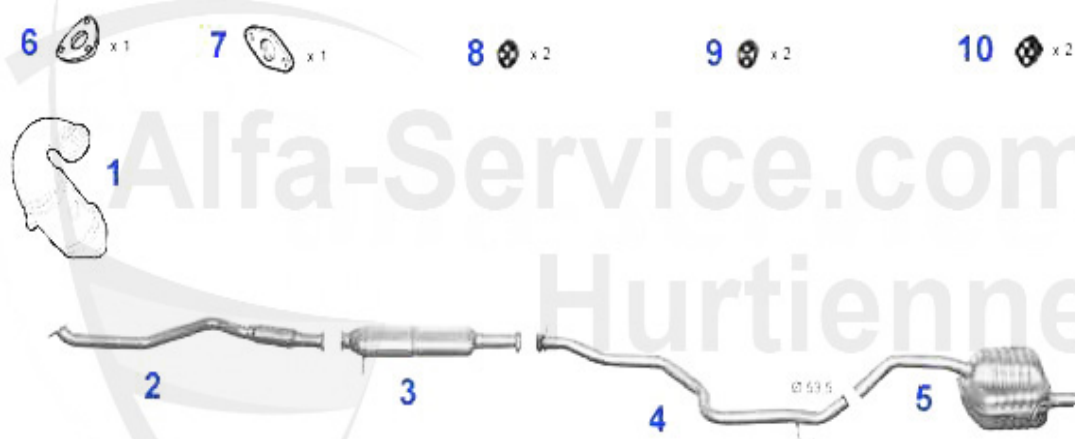

Abgasanlage/Exhaust System 147 1.9 JTD

147 1.9 JTD TURBO DIESEL 8/16V (1910 cc - 85 kW - Mot 937A2000P103 kW)

10/00-

1	KAT85920 Catalyseur avant 147 1.9 JTD 8/16V	388.80 EUR
2	VSD116631 Silencieux primaire 147 1.9 JTD 10.00> 156 1.9 JTD 97>à partir du #0434143	219.02 EUR
3	KAT116633 Catalyseur central 147 1.9 JTD 156 1.9 & 2.4 JTD bj. 97>	692.97 EUR
4	MR115404 Mittelrohr 147 1.9 JTD bj. 10.00>	116.43 EUR
5	NSD115407 Silencieux terminal 147 1.9 JTD 10.00>	169.27 EUR
6	SAT094560 Joint tube primaire 145/6,156,166 JTD	4.62 EUR
7	SAT094484 Joint tube primaire/catalyseur	9.75 EUR
8	SAT091143 Silent bloc/support échappement spider/gtv (916),156,166	3.53 EUR
9	SAT091119 Silent bloc/support échappement 145/6 TD catalysé	6.06 EUR