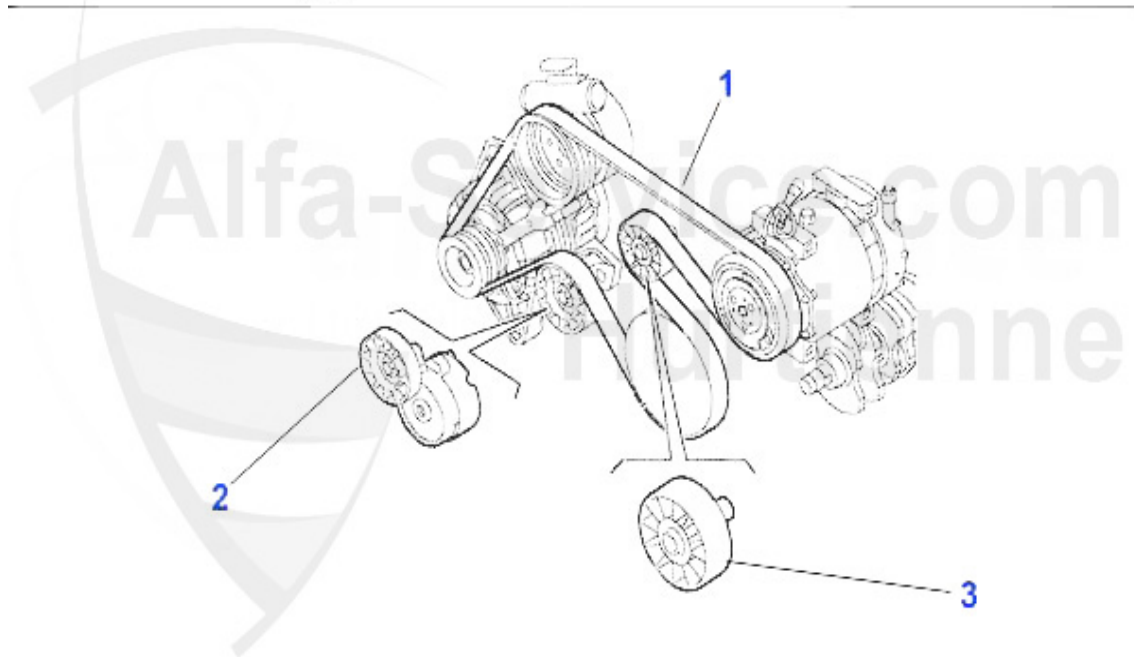

Keirippenriemen 147 JTD 16V

1	KRR6PK184	30.73 EUR
2	Courroie crantée 6PK1842 145/6 1.8 TS avec A/C,155 1.6/1.8 TS av	
2	SPA55872 Bras tendeur courroie crantée 145/6/7, 156 1.9 JTD (81/85KW avec/sans A/C)	44.21 EUR
3	UR55847 Galet courroie crantée 145/6,147,156 1.9 JTD avec A/C	30.68 EUR