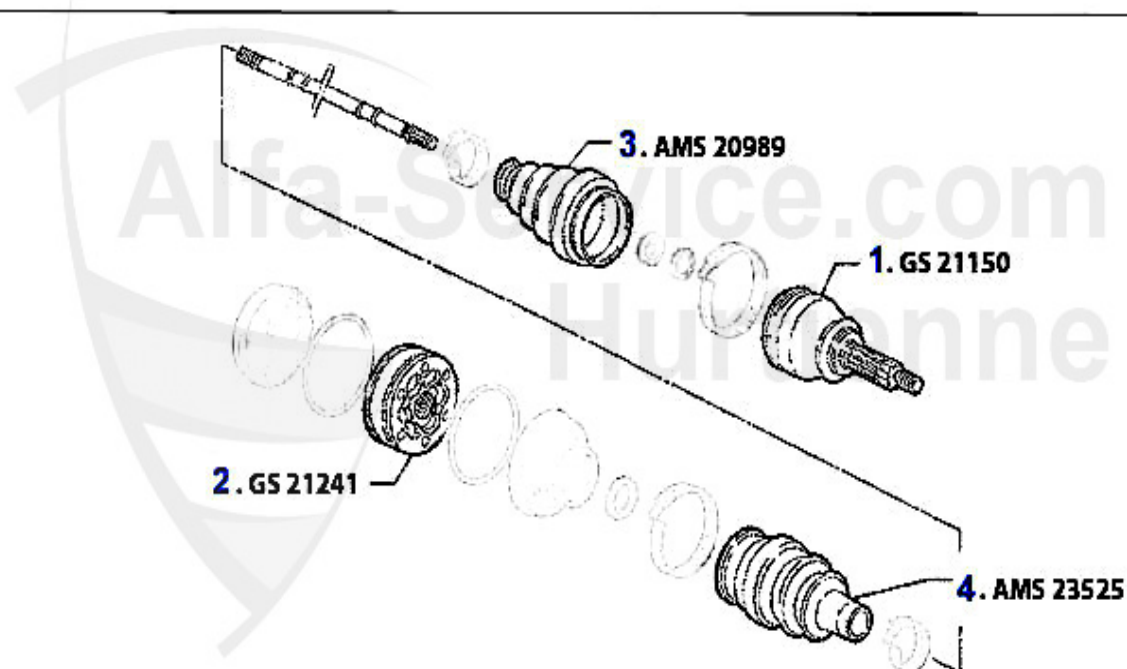

Antriebswelle/Driveshaft 147 1.6/2.0 TS

1	GS21150	Joint homocinétique ext. 145/6 TS 16V #3180592>,147 TS 16V,gtv/spider(916) TS #6063041>	121.05 EUR
2	GS21241	Joint homocinétique int. gtv/spider (916),155,145/6 TS 16V,156 TS 16V 166 2.0 TS,147 1.6/2.0 TS	111.72 EUR
3	AMS20989	Soufflet ext. 145/6 147,156,166	17.90 EUR
4	AMS23525	Soufflet int. 155 1,7/1.8/2.0/TS 16V 2.5 V6,1.9TD,164/Super 2.0 TS,145/6 TS 16V	25.55 EUR