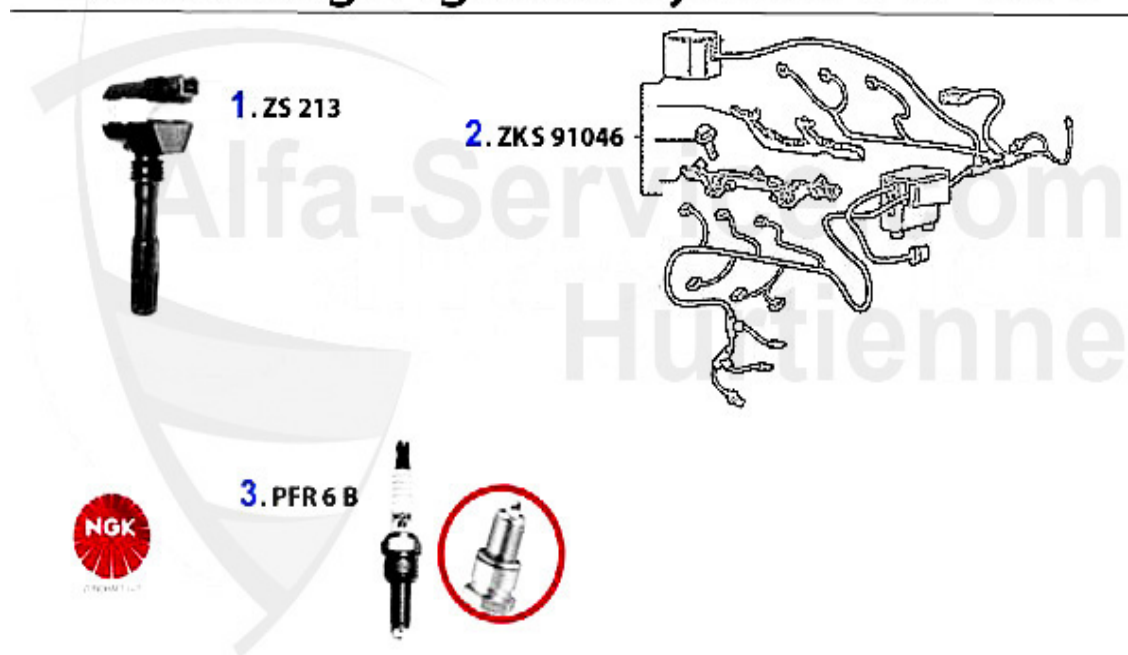

Zündanlage/Ignitionsystem 147 GTA

1	ZS213	Bobine 156,164,166.spider/gtv (916) 2.5/ 3.0 V6 24V 94-00	104.90 EUR
2	ZKS91046	Zündkabelsatz 147, 156, 166, gtv/ spider (916), Nuovo GT - V6 24V CF3	***
3	PFR 6 B	Bougie NGK 33 1.7 ie 16V, 145/6 1.7 ie 16V,147 3.2 GTA,156 2.5 V6	19.00 EUR