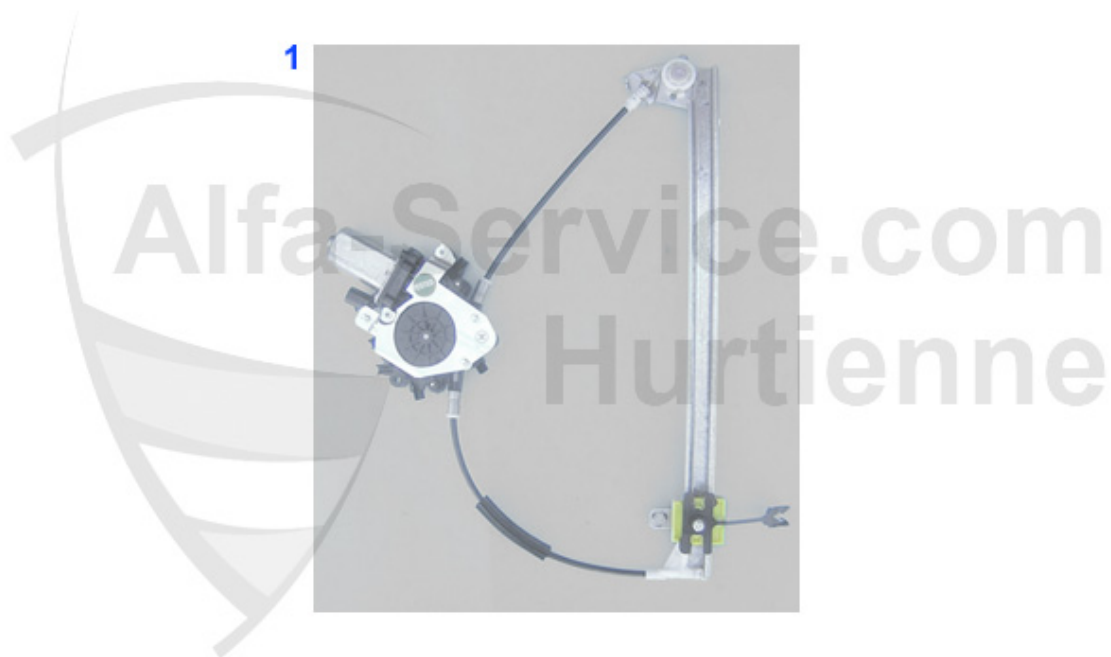

147 > Carrosserie > Lève-vitre > 2 DOORS

1	FH010144	lève-vitre droit 147 2 portes	99.00 EUR
1	FH010145	lève-vitre gauche 147 2 portes	99.00 EUR

147 > Carrosserie > Lève-vitre > 4 DOORS

1

1	FH010140	lève-vitre avant droit 147 4 portes	99.00 EUR
1	FH010141	lève-vitre avant gauche 147 4 portes	99.00 EUR
2	FH010142	lève-vitre derrière droit 147 4 portes	99.00 EUR
2	FH010143	lève-vitre derrière gauche 147 4 portes	99.00 EUR