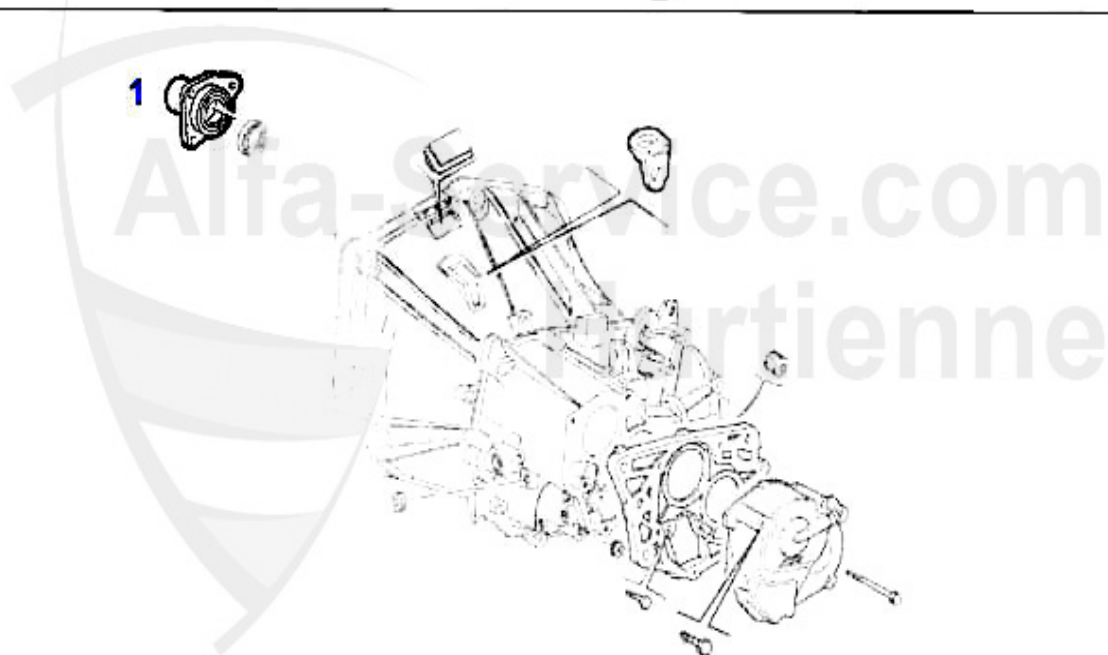

Kupplungs-Kit/Clutch Set 147 1.9 JTD 16V

1. KK739501

Ø 235 mm

1 KK739501 Kupplungs-Kit 147,156,Nuovo GT 1.9 JTD 16V, 166 2.0 TS CF3

316.99 EUR

Ausrücker/Sleeve Bearing 147 1.9 JTD 16V

1	FH11951	Coulisseau pour butée 3 orifices 145/6, 147,155,164/Super,gtv/spider (916), Nuovo GT
---	---------	--