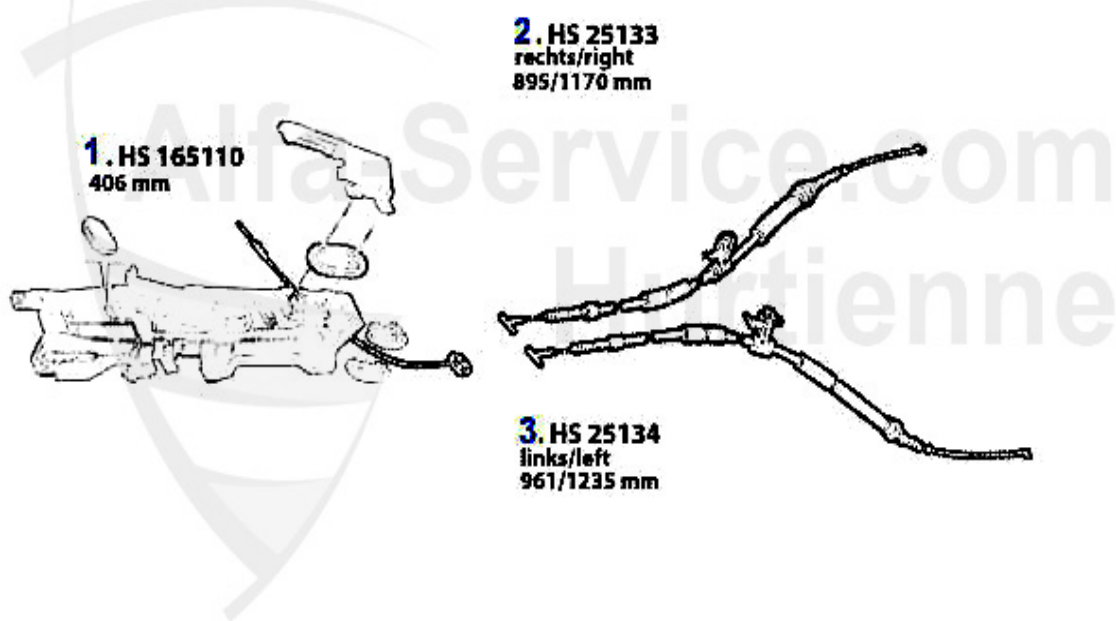

Handbremsseil/Brake Cable 147

1	HS165110	Câble de frein à main avant 145/6,147, 155, spider/gtv (916), Nuovo GT	19.08 EUR
2	HS25133	Câble de frein à main droit 147	23.09 EUR
3	HS25134	Câble de frein à main gauche 147	30.77 EUR