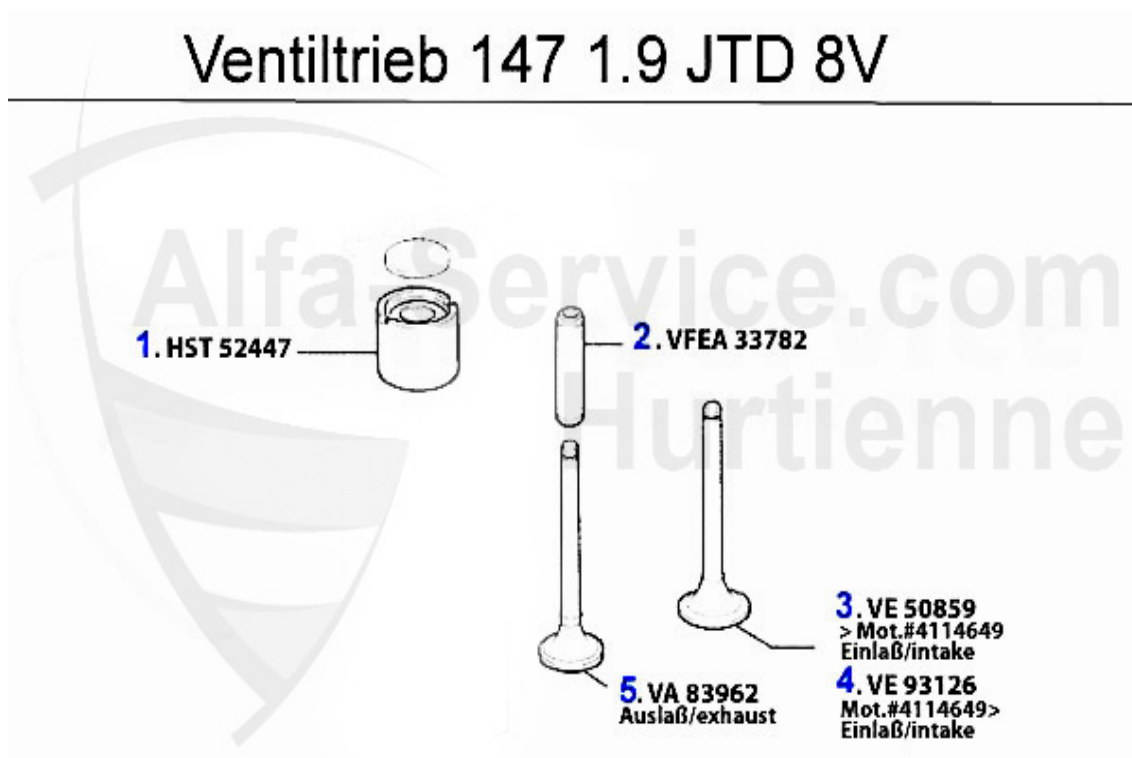

Nockenwelle 147 JTD 8V

1	NKW72393 Arbre à cames 147,156 1.9 JTD 8V	379.00 EUR
2	WD08200 Joint spi arbre à cames 145/6,155,156, gtv/spider(916),166 diver	15.51 EUR

Ventiltrieb 147 1.9 JTD 8V

1	HST52447	Poussoir hydr. 145/6,155,156,166 TD/JTD	14.26 EUR
2	VFEA33782	Guide soupape adm./éch.+0.05 JTD 8/10V 145/6,147,156,166	4.11 EUR
3	VE50859	Soupape admission 145/6,147,156,166 JTD 8/10V	21.03 EUR
4	VE93126	Soupape admission 147,156,166 JTD 8/10V 6.04>	20.21 EUR
5	VA83962	Soupape éch. 145/6,147,156,166 JTD 8/10V	32.83 EUR