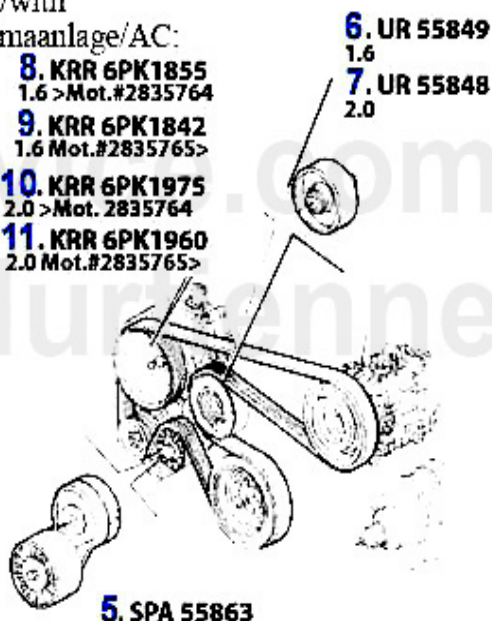

5. SPA 55863

- **6. UR 55849**
  1.6
- **7. UR 55848**
  2.0

1	KRR6PK104 5	Courroie crantée 6PK1045 145/6 97>, 155,156,gtv&spider(916) 1.4/1	20.00 EUR
2	KRR6PK102 0	Keilrippenriemen 6PK1020 147 TS (ohne Klima) Mot.# 2835764>	21.29 EUR
3	KRR6PK108 2	Courroie crantée 6PK1082 145/6 2.0 TS 16V,147 2.0 TS/JTS,156/166	25.00 EUR
4	KRR6PK106 2	Courroie crantée 6PK1062 147,156 2.0 16V TS CF 3 (sans A/C) alt	22.50 EUR
5	SPA55863	Bras tendeur courroie crantée 145/6/7, 155/6,166,916 divers 4 cyl.	44.49 EUR
6	UR55849	Galet courroie crantée 145/6/7,155/6, gtv/spider (916) 1.4/1.6/1.8 TS	34.00 EUR
7	UR55848	Galet courroie crantée 145/6/7, 155/6,166,gtv/spider (916) 2.0 TS	55.00 EUR
8	KRR6PK185 5	Courroie crantée 6PK1855 145/6 1.4/1.8 TS 16V 97>,1.6 TS,1.6/1	28.50 EUR
9	KRR6PK184 2	Courroie crantée 6PK1842 145/6 1.8 TS avec A/C,155 1.6/1.8 TS av	30.73 EUR
10	KRR6PK197 5	Courroie crantée 6PK1975 145/6/147/156/ 166/gtv/spider (916) CF3	35.50 EUR
11	KRR6PK196 0	Courroie crantée 6PK1960 147/156/166/ gtv/spider(916) 2.0 TS 16V CF3 a partir du motor #2835764	40.00 EUR