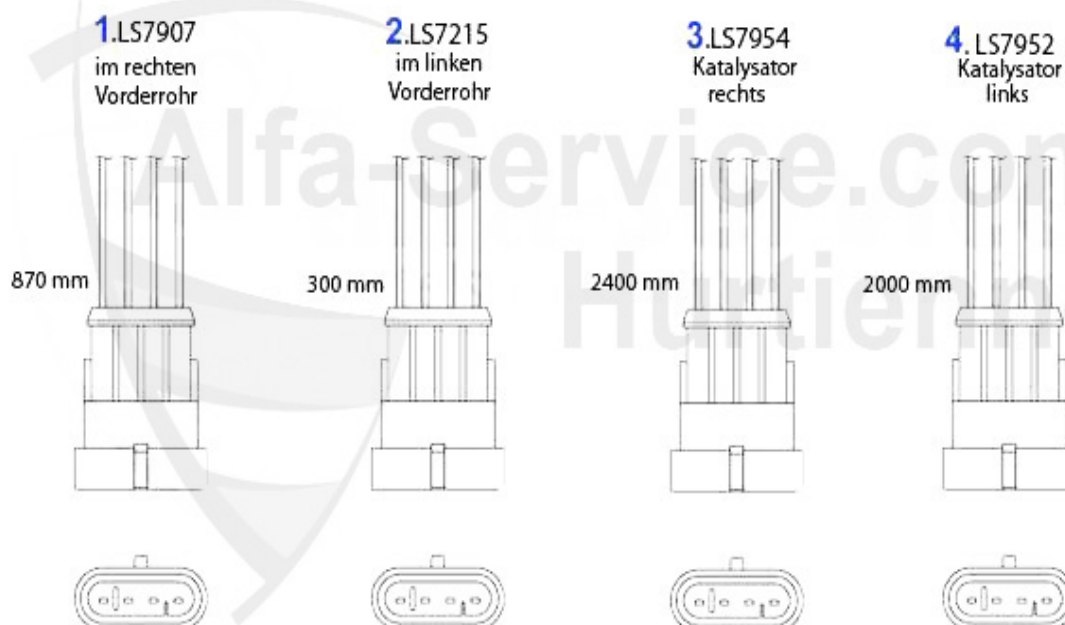

Lambda-Sonde/Lambda Probe 147 GTA

1	LS7907	Sonde Lambda 147 GTA,156 2.5 V6 24V 10.00>/3.2 GTA, gtv/spider(916)	108.00 EUR
2	LS7215	Lambda-Sonde 147 1.6 16V TS ECO, 3.2 V6 24V GTA 166 2.5/3.0 V6 24 V, spider (916) 3.0 V6 bj. 10.00>,4-adrig	111.82 EUR
3	LS7954	Sonde Lambda 147 GTA,156 2.5 V6 24V 01.02>/3.2 GTA 03.02>,166	109.00 EUR
4	LS7952	Sonde Lambda 147 GTA,156 2.5 V6 24V 01.02>/3.2 GTA, GT Nuovo 3.2	99.00 EUR