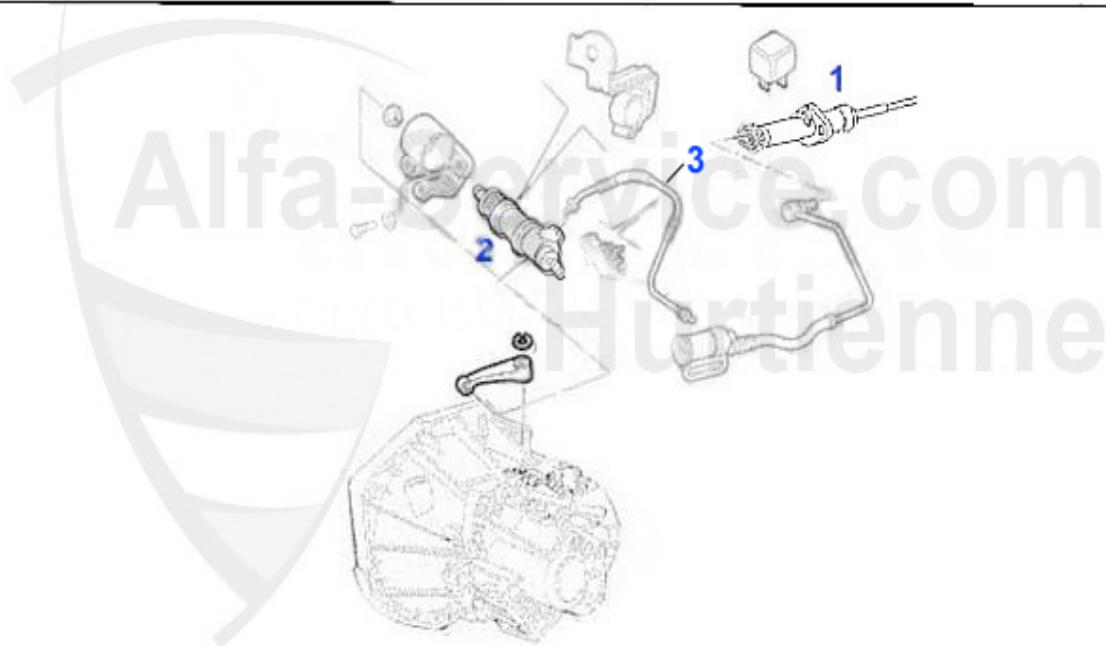

Kupplungsbetätigung/Clutch Actuation 147 3.2 V6 24V/GTA

1	KGZ89164	Kupplungsgeberzylinder 147, Nuovo GT	47.50 EUR
2	KNZ76063	Cylindre récepteur embr. Selespeed 147, 156 Nuovo GT 1.9 JTD/3.2 V6 24V/GTA	***
2	KNZ35408	Kupplungsnehmerzylinder 147, Nuovo GT 1.9 JTD (nicht 74KW)/3.2 V6 24V/ GTA (nicht Selespeed)	66.88 EUR
3	KS3200	Flexible embrayage 147 GTA 00-10/Alfa GT 3.2V6 03-10	***