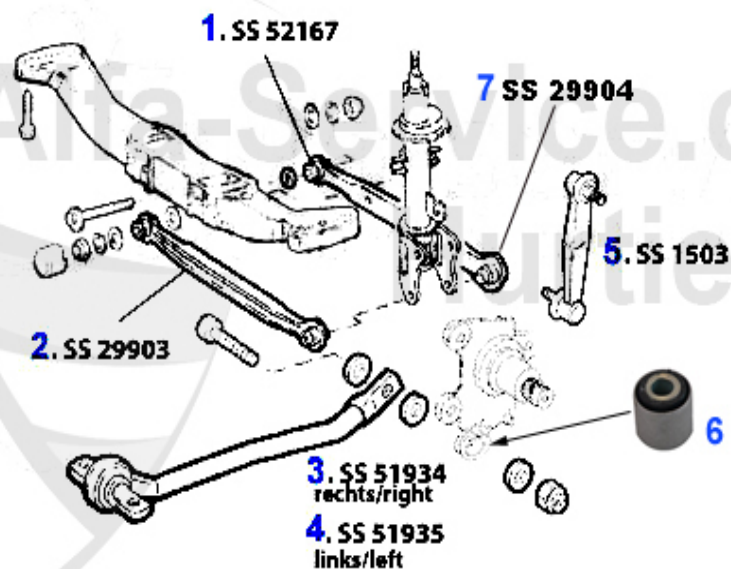

Aufhängung/Attachment 147 hinten/rear

1	SS52167	Bielette barre stab. AR 147,156	53.86 EUR
2	SS29903	Bielette barre stab. AR 147,156	54.50 EUR
3	SS51934	Barre stab. ARD 147,156,Nuovo GT	82.00 EUR
4	SS51935	Barre stab. ARG 147,156,Nuovo GT	82.00 EUR
5	SS1503	Bielette barre stab. AR 147,156,Nuovo GT	35.39 EUR
6	AB9034	Buchse Achsschenkel hinten 147,156, Nuovo GT	15.90 EUR
7	SS29904	Douille pour stabilisateur arrière 147/156	11.90 EUR