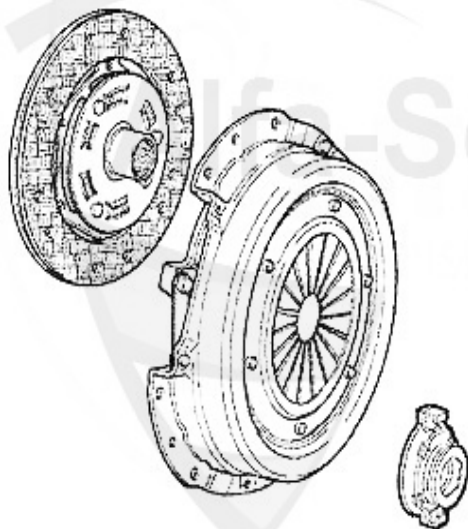

Kupplungs-Kit/Clutch Set 147 1.9 JTD 8V

1. KK 734802

Ø 230 mm

74 KW

2. KK 739539

Ø 235 mm

85 KW

1	KK734802	Kupplungs-Kit 147 1.9 JTD 8V 74 KW	224.66 EUR
2	KK739539	Kupplungs-Kit 156/SW,166 1.9/2.4 JTD 8/10V,147 1.9 JTD 8V 85KW	410.15 EUR