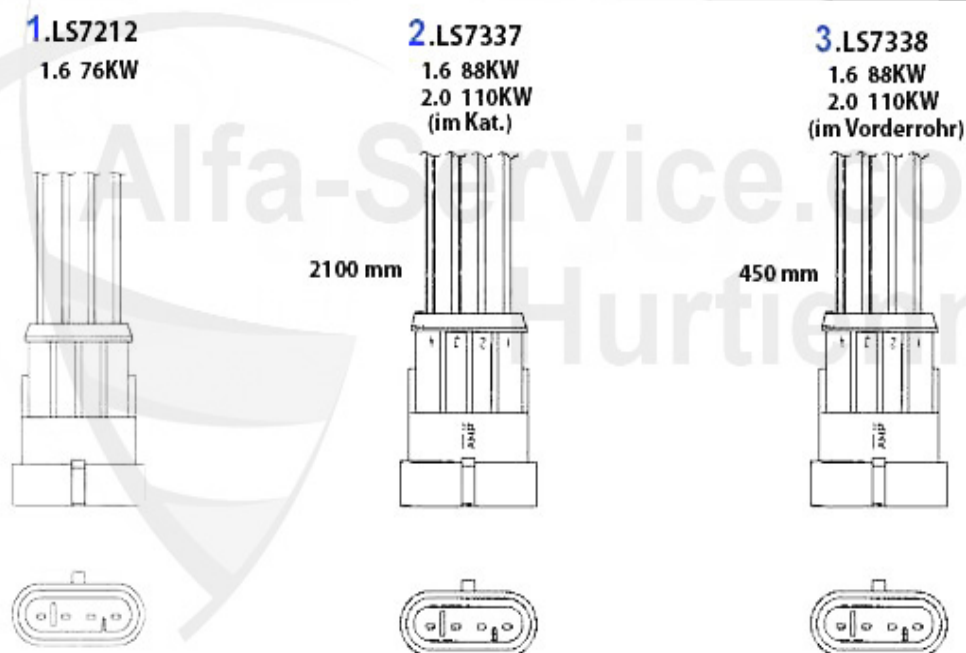

Lambda-Sonde/Lambda Probe 147 1.6/2.0 TS

1	LS7212	Sonde Lambda 147 1.6 16V TS, 156 2.0 JTS/2.5 V, 166 2.0 TS, gtv/spi	66.00 EUR
2	LS7337	Sonde Lambda 147, 156 1.6 (88KW)/1.8 (103KW)/2.0 110 KW	59.00 EUR
3	LS7338	Sonde Lambda 147 1.6/2.0 16V TS, 156 1.6/1.8/2.0 16V TS/2.5 V6 24	112.85 EUR