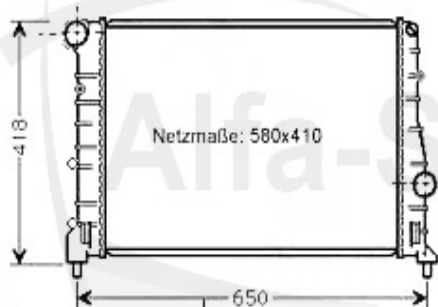

Kühler/Radiator 147 1.9 JTD 8/16V

1