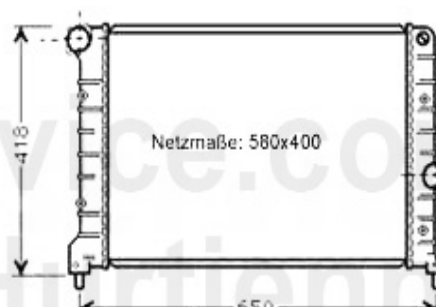

2

1	MK43393	Motorkühler 147 JTD 8/16V Kühlsystem: Valeo	369.30 EUR
2	MK42843	Motorkühler 147,Nuovo GT JTD 8/16V Kühlsystem: Denso	163.11 EUR