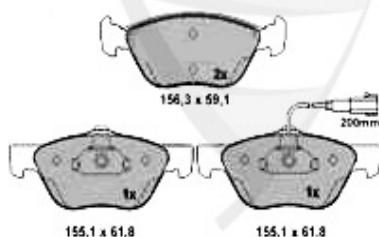

Brembeläge/Brakepads 147 vorne/front

1. 23140
1.6 76KW > #3021489

2.23289
1.6/2.0 TS 16V, 1.9 JTD

3. 62239
GTA >10.2003

4. 62692
GTA 10.2003>

1	23140 193 05	Jeu de plaquettes AV avec témoin 147 1.6 16V TS 156 1.6/1.8/16V TS/1.9 JTD 09.97- 10.00 montage: Ate	63.96 EUR
2	23289 193 05	Jeu de plaquettes de freins AV avec témoin 145/6, 1.8/2.0/16V/TS montage: Ate	69.76 EUR
3	62239	Jeu de plaquettes AV 147/156 GTA >10.03	87.20 EUR
4	62692	Jeu de plaquettes AV 147/156 GTA 10.03>	93.87 EUR