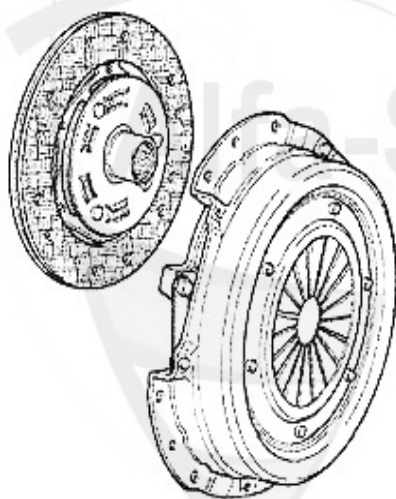

Kupplungs-Kit/Clutch Set 147 1.6/2.0 TS

1. KK853201

Ø 215 mm

1.6 TS 76/88KW

2. KK951301

Ø 230 mm

2.0 TS ohne/wo.
Selespeed

3. KK739645

Ø 215 mm

2.0 TS mit/w.

Selespeed

(mit Ausrücklager
with THRUSTBEARING)

1	KK853201	Kit embrayage 147,156 1.6/1.8 16V TS 09.97>, Nuovo GT 1.8 TS	195.16 EUR
2	KK951301	Kit embrayage 147,156/SW 2.0 TS (sans butée), Nuovo GT 2.0 JTS (sans Selespeed)	322.56 EUR
3	KK739645	Kupplungs-Kit 147,156 2.0 TS/JTS mit Selespeed	326.88 EUR