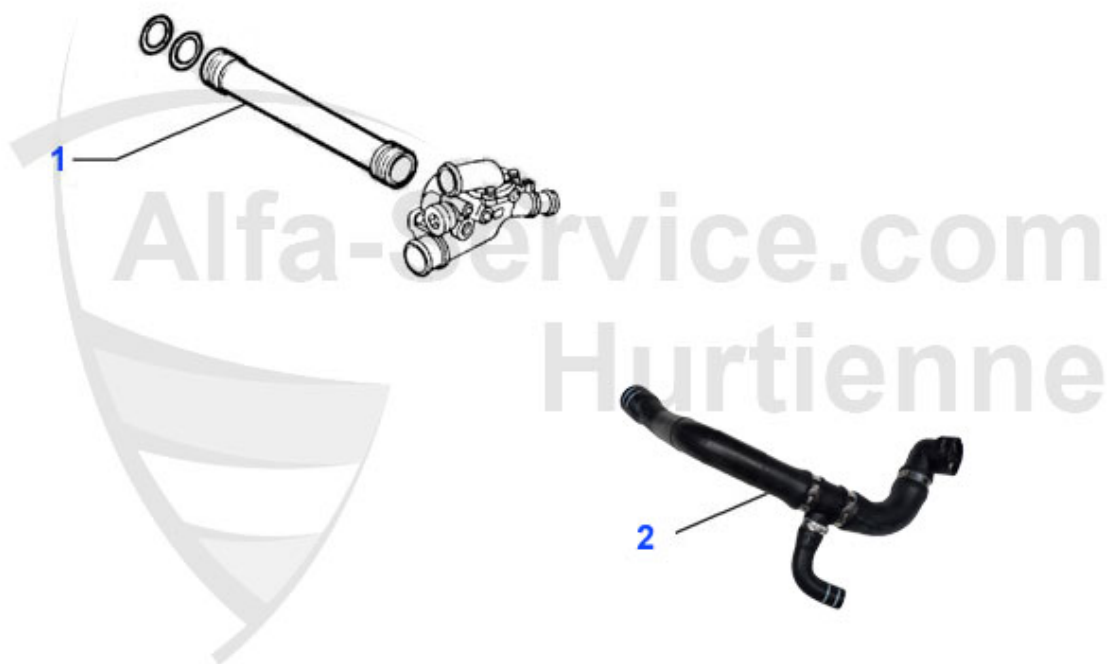

147 > Moteur > Circuit refroidissement > 3.2 V6 24V/GTA > DRUITS

1 KWS04178 Tube pompe à eau-thermostat 2.5/3.0/3.2 V6 24V (95-10) ***
147,156,166,GT,GTV/SPIDER 916

2 KWS89794 Durit d'eau inf. 3.2 GTA 147/156/GT (00-10) ***