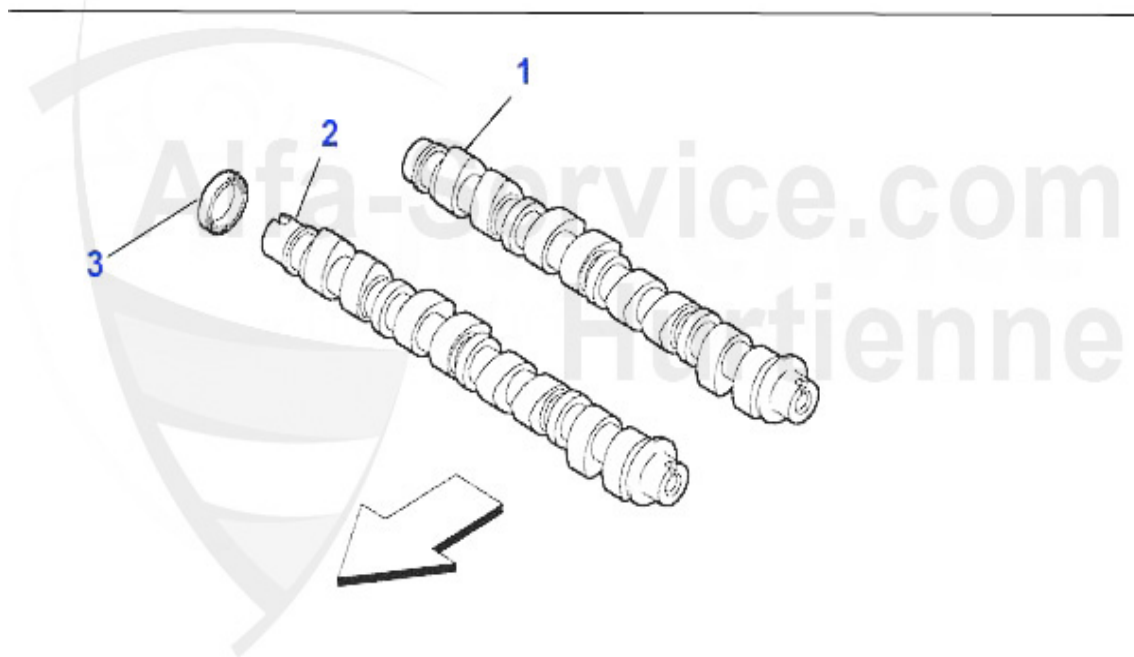

Nockenwelle 147 JTD 16V

1	NKW02052 Arbre à cames admission 147,156, Nuovo GT 1.9 JTD 16V	208.25 EUR
2	NKW01374 Arbre à cames éch. 147,156,Nuovo GT 1.9 JTD 16V	179.52 EUR
3	WD02577 Joint spi arbre à cames 147,156,166, Nuovo GT 1.9/2.4 JTD 16V/20V	5.90 EUR