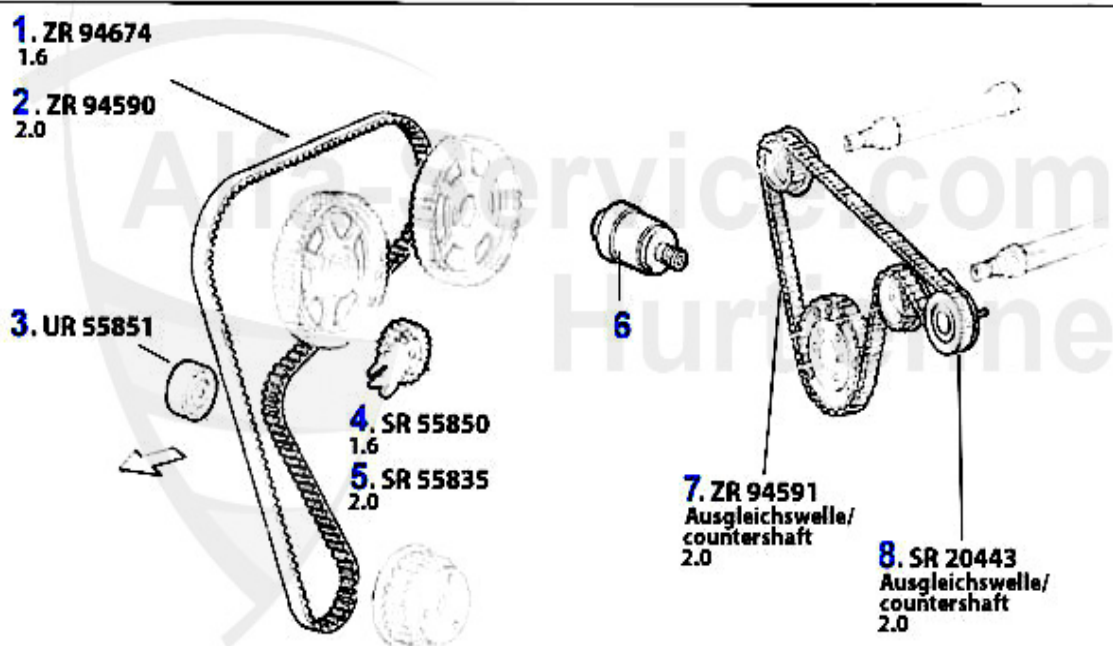

Zahnriemen 147 TS

1	ZR94674	Courroie crantée 163SHPN240H 145/6 1.4ie 16V TS,147 1.6 16V TS,156 1.6 16V TS arbre à cames (version haute température)	22.00 EUR
2	ZR94590	Courroie crantée 168SHPN240H 145/6 1.8/2.0 ie/16V/TS, 147 2.0 16V	49.50 EUR
3	UR55851	Galet courroie crantée 145/6/7, 155/6, 166, gtv/spider (916)	32.50 EUR
4	SR55850	Galet tendeur 145/6 1.4ie 16V TS,155/6 1.6 ie 16V TS/2.0 JTS/gtv/spider (916) 2.0 JTS	36.00 EUR
5	SR55835	Galet tendeur 145/6/147,155/156,166, gtv/spider (916) 4 cyl.	89.50 EUR
6	SZV6066619 9	Variateur de phase ORIGINAL 145/6,155,156,164, 166,gtv/spider(916)	479.00 EUR
7	ZR94591	Courroie crantée 130SLDD150H 145/6, 155/6 2.0 16V TS arbre d`equi	66.00 EUR
8	SR20443	Galet tendeur pour arbre équilibrage 2.0 TS gtv/spider (916),155,156 Mot.-Nr. 0134319>	39.50 EUR