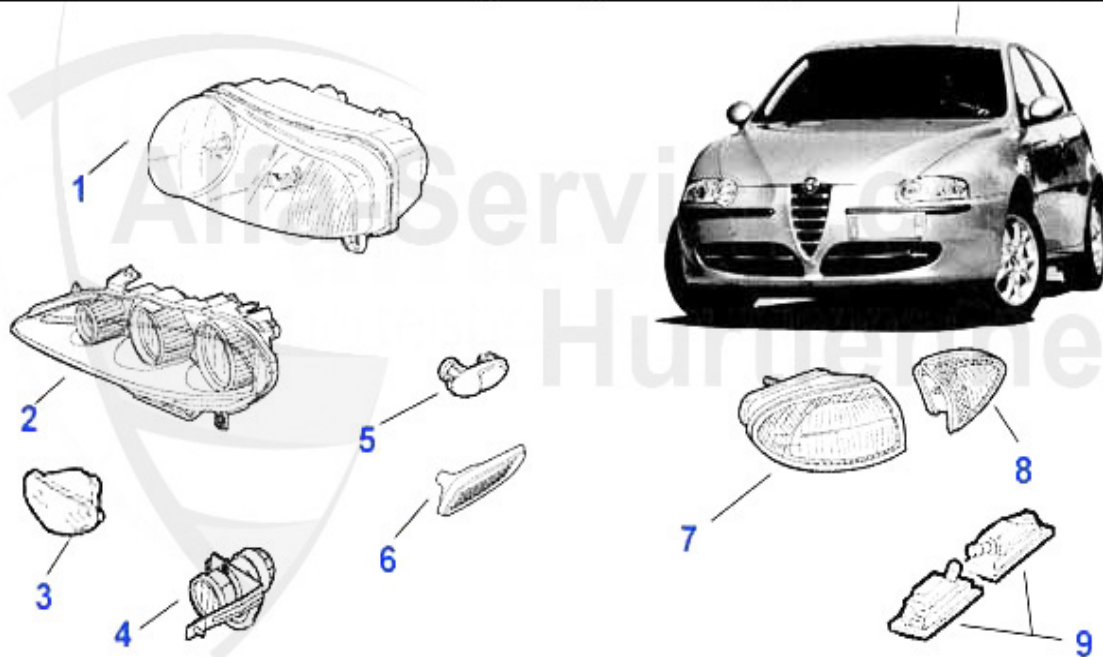

Beleuchtung/Lightning 147

1	SW86817	Phare droit 147 GTA H7/H1/H1 >07.05	***
1	SW84849	Phare Xenon gauche 147 GTA	***
1	SW84848	Phare Xenon droit 147 GTA	***
1	SW26194	Phare droit 147 3.02 > # 3157764>	129.00 EUR
1	SW86818	Phare gauche 147 GTA H7/H1/H1	***
1	SW26196	Phare gauche 147 3.02> # 3157764>	129.00 EUR
1	SW56564	Phare gauche 147 >3.02 > #3157764	110.79 EUR
1	SW56565	Phare droit 147 >3.02 > #3157764	110.79 EUR
2	SW95447	Phare 147 droit 05> (Facelift)	163.11 EUR
2	SW95452	Phare Xenon gauche 147 05> (Facelift)	717.08 EUR
2	SW95448	Phare 147 gauche 05> (Facelift)	163.11 EUR
2	SW95451	Phare Xenon droit 147 05> (Facelift)	717.08 EUR
3	BL78825	Clignotant 147 GTA avant droit	350.00 EUR
3	BL56280	Clignotant droit 147	32.00 EUR
3	BL56281	Clignotant gauche 147	32.00 EUR
3	BL78826	Clignotant 147 GTA avant gauche	350.00 EUR
4	NSW52642	Nebelscheinwerfer 147 rechts Bj. 05 > (Facelift)	64.12 EUR
4	NSW52643	Nebelscheinwerfer 147 links Bj. 05> (Facelift)	64.12 EUR
5	ZBL13311	Zusatzblinkleuchte 147	9.00 EUR
6	ZBL86517	Zusatzblinkleuchte 147 links Bj. 05 > (Facelift)	11.19 EUR
6	ZBL86516	Zusatzblinkleuchte 147 rechts Bj. 0 5> (Facelift)	11.19 EUR
7	RL56347	Phare droit 147 (exterieur)	62.87 EUR
7	RL56349	Feu arrière gauche 147 (extérieur)	62.87 EUR
8	RL56348	Feu arrière droit 147 (intérieur)	43.63 EUR
8	RL56346	Feu arrière gauche 147 (intérieur)	43.63 EUR
9	KL86572	Kennzeichenleuchte 147,Nuovo GT	16.04 EUR