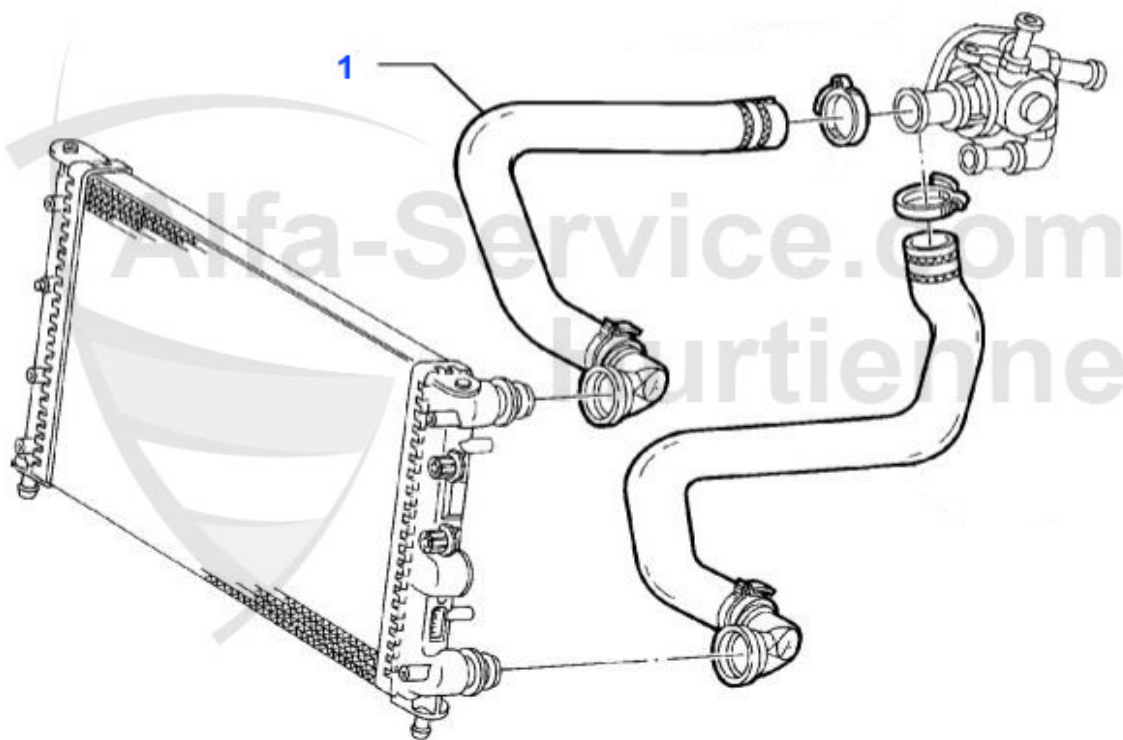

147 > Moteur > Circuit refroidissement > TS 16V > Durits

1 KWS14701 Kühlwasserschlauch oben 147 1,6TS/2,0TS 16V(00-10) GT 1,8TS/2,0JTS
(03-10)

42.00 EUR