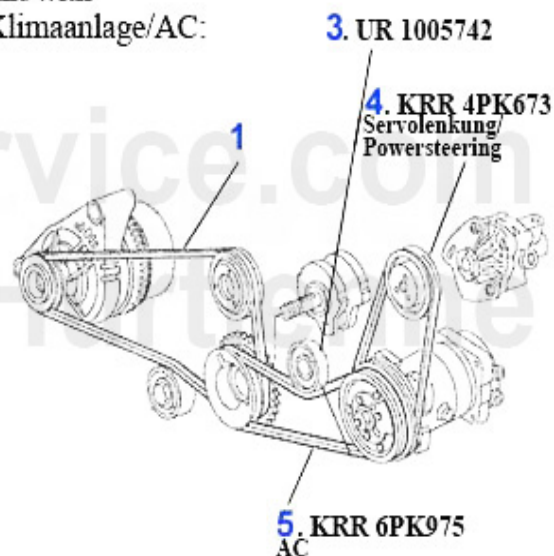

mit/with
Klimaanlage/AC: