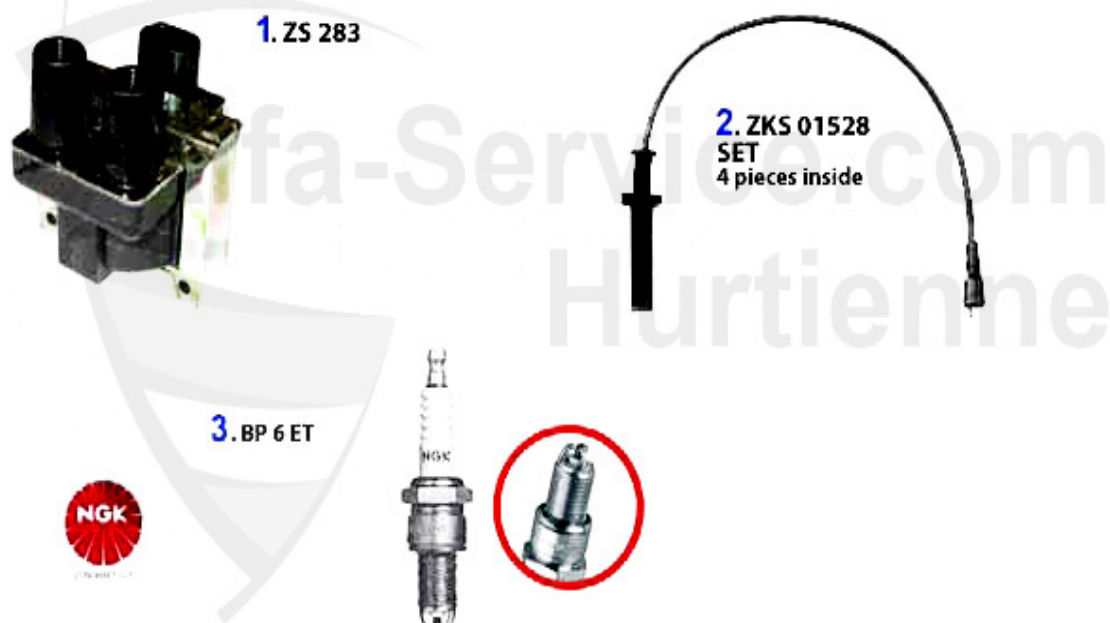

Zündanlage/Ignitionsystem 155 Q4

1	ZS283	Bobine 33, 145/6 1.4 ie 91-96 155 2.0 16V turbo 92-97 (allumage	19.96 EUR
2	ZKS01528	faisceau all.155 Turbo	***
3	BP 6 ET	Bougie NGK 3 electrodes 155 2.0 16V Turbo, series 105: remplace les 2 HL	5.80 EUR