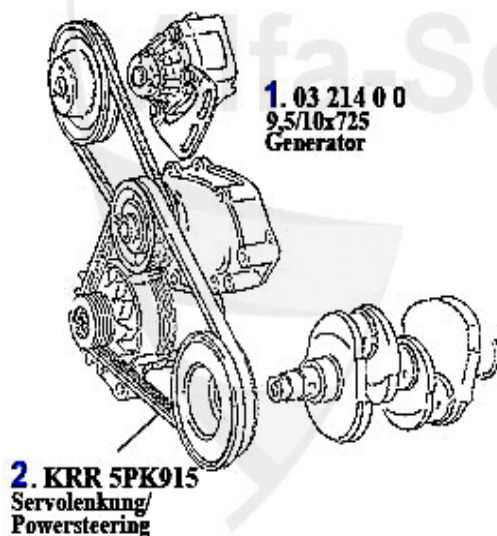

Keilriemen/V-Belt 155 1.9 TD

ohne/without
Klimaanlage/AC: