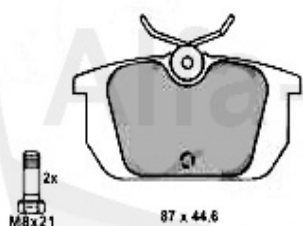

Bremsbeläge/Brakepads 155 hinten/rear

1. 21103
Grauguß-Sattel/
grey iron caliper
> 1997