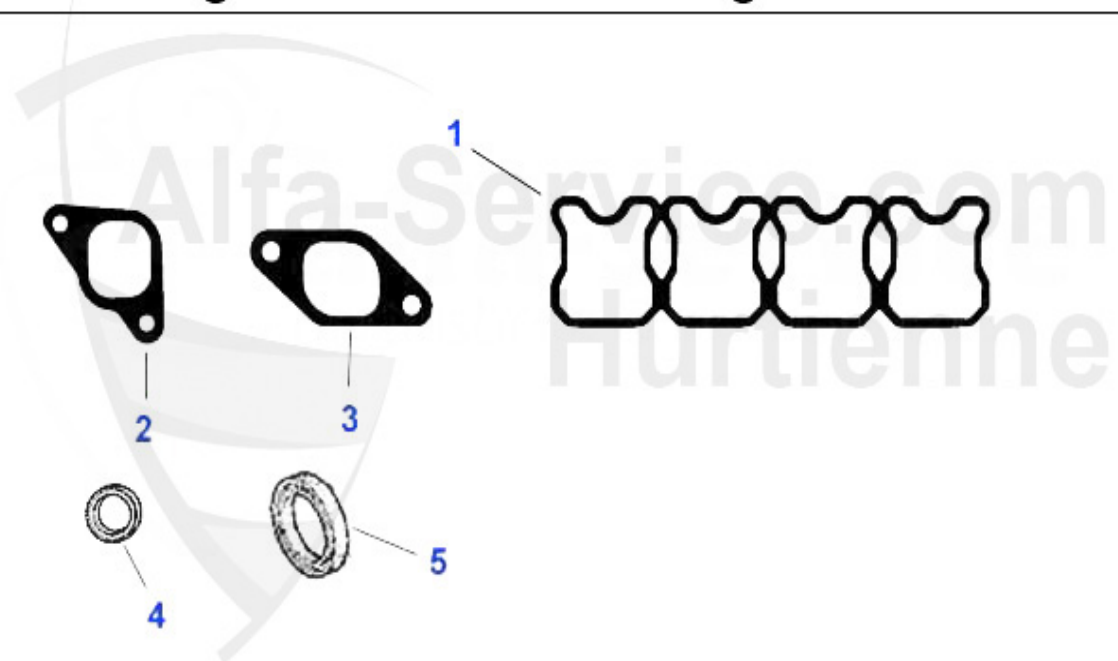

Dichtungen Motor/Gaskets Engine 155 2.5 TD

1	VDD79100	Joint couvre-culasse 75 2.0 TD,90 2.4 TD,155,164/Super 2.5 TD,Alfetta 2.4	23.09 EUR
2	ASKD83742	Joint collecteur admission 33, 1,8 TD,75 2.0/2.4 TD,155,164/Supe	2.42 EUR
3	AGKD32812	Joint collecteur échappement 6,75,90 155,164/Super, Alfetta 2.4/2.5 TD	3.59 EUR
4	WD26200	Joint spi vilbrequin antérieur (poulie) 33 1.8 TD,155 2.5 TD 86-97	7.15 EUR
5	WD41700	Joint spi vilbrequin postérieur (volant- moteur) 33 1.8 TD,155,164 2.5 TD 86-97	18.30 EUR