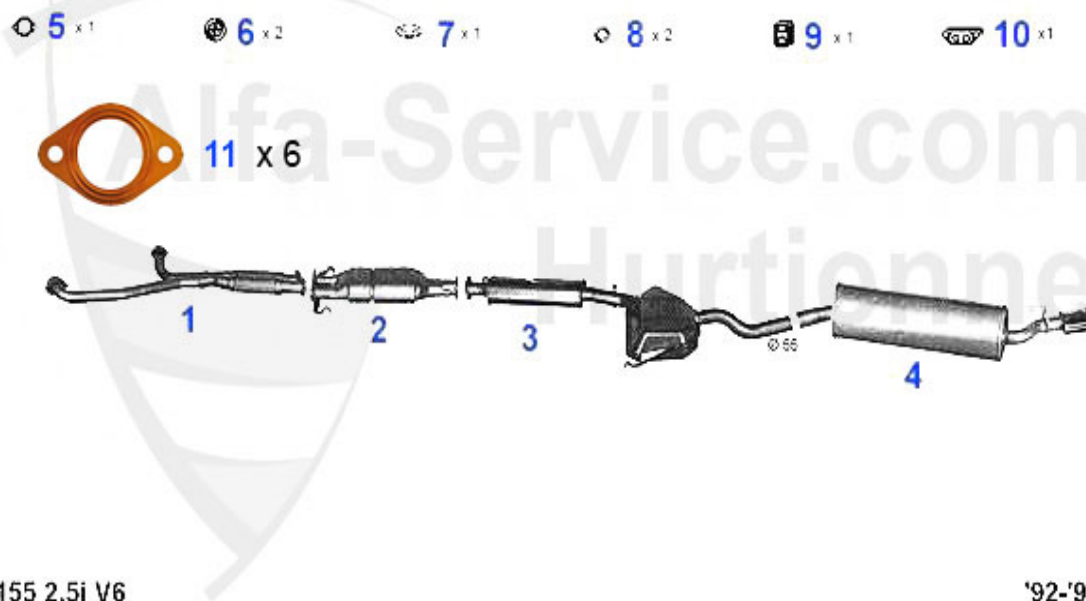

Abgasanlage/Exhaust System 155 2.5 V6

1	VR115901 flexible échappement avec cat. 155 2.5 V6	299.00 EUR
2	KAT115933 catalyseur 155 2.5 V6	683.23 EUR
3	MSD115909 silencieux intermédiaire 155 2.5 V6	305.00 EUR
4	NSD115607 silencieux terminal 155 TS 1.7-2.0 92-96 155 2.5 V6	159.00 EUR
5	SAT094413 Anneau joint tube primaire Alfetta, Giulietta, 75,90,155,164	6.00 EUR
6	SAT091012 Silent bloc/support échappement	4.00 EUR
7	SAT094003 Anneau joint pour silencieux	10.50 EUR
8	SAT091011 Anneau caoutchouc/support échappement	1.80 EUR
9	SAT091124 Silent bloc/support échappement 145/6 sil.central+terminal 155 sil. central	3.59 EUR
10	SAT091041 Silent bloc/support échappement 145/6, 155 sil.central+terminal	4.50 EUR
11	AGKD06636 Joint collecteur échappement 75, 155, 164/Super, RZ,SZ,gtv/spider	5.00 EUR