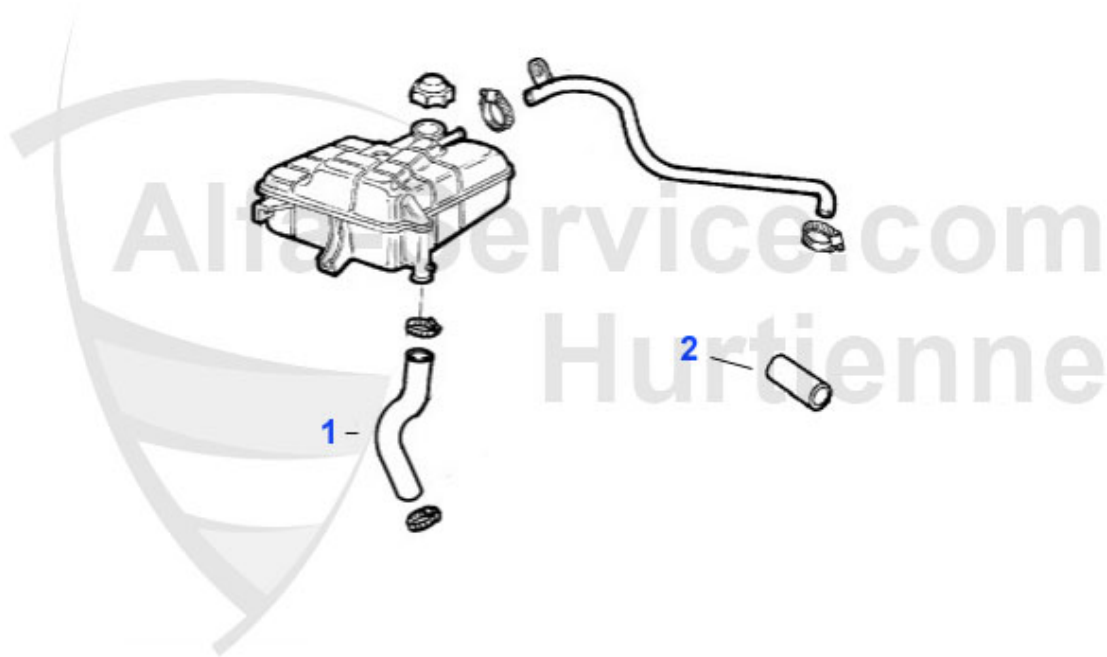

## Wasserpumpe/Waterpump 155 TS 8V

---

---

1 WP01210 Pompe à eau 155 1.7/1.8/2.0 ie TS 164 Super 2.0 TS

71.00 EUR

1 KWS03083 Kühlwasserschlauch unter Ausgleichs behälter 145/6,155 TS 16V

\*\*\*