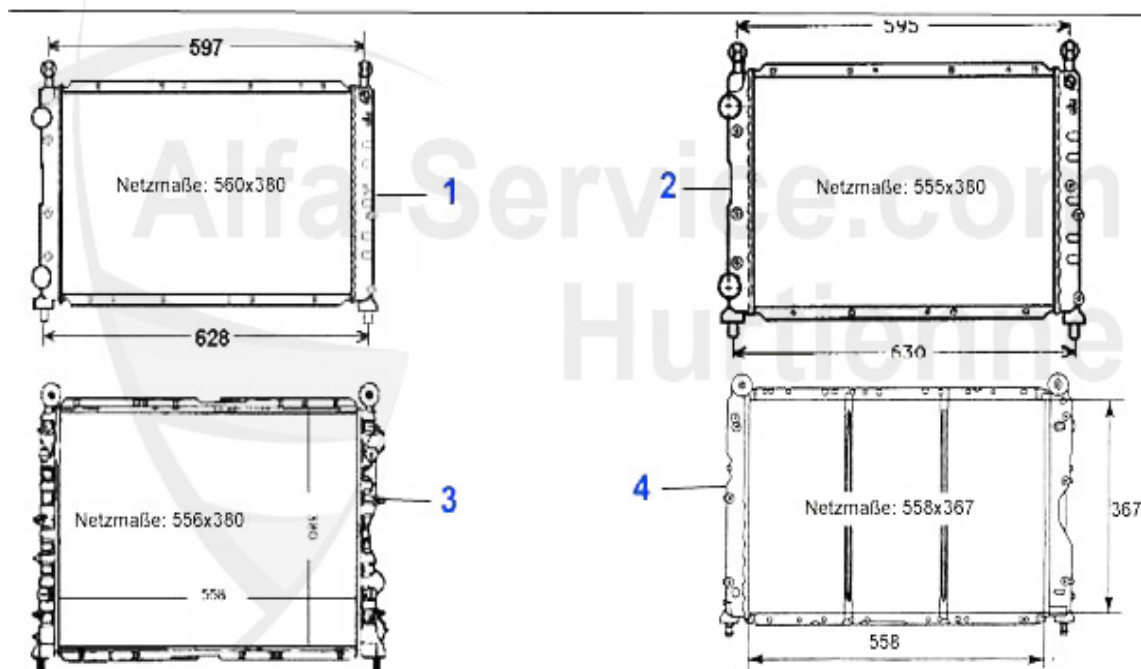

Kühler/Radiator 155 TS 16V

1	MK22820	Radiateur 145/6 1.4/1.6/1.7ie 16V TS 96-01,155 1.6 16V TS 96>	224.66 EUR
2	MK22992	Radiateur 145/6,155 1.6/1.7/1.8/2.0 TS 16V	213.38 EUR
3	MK22999	Radiateur 145/6 2.0 16V TS/QV 6.96>	193.89 EUR
4	MK35342	Radiateur 145/6 2.0 TS 16V >6.96, 155 2.0 TS 16V 95-96	205.07 EUR