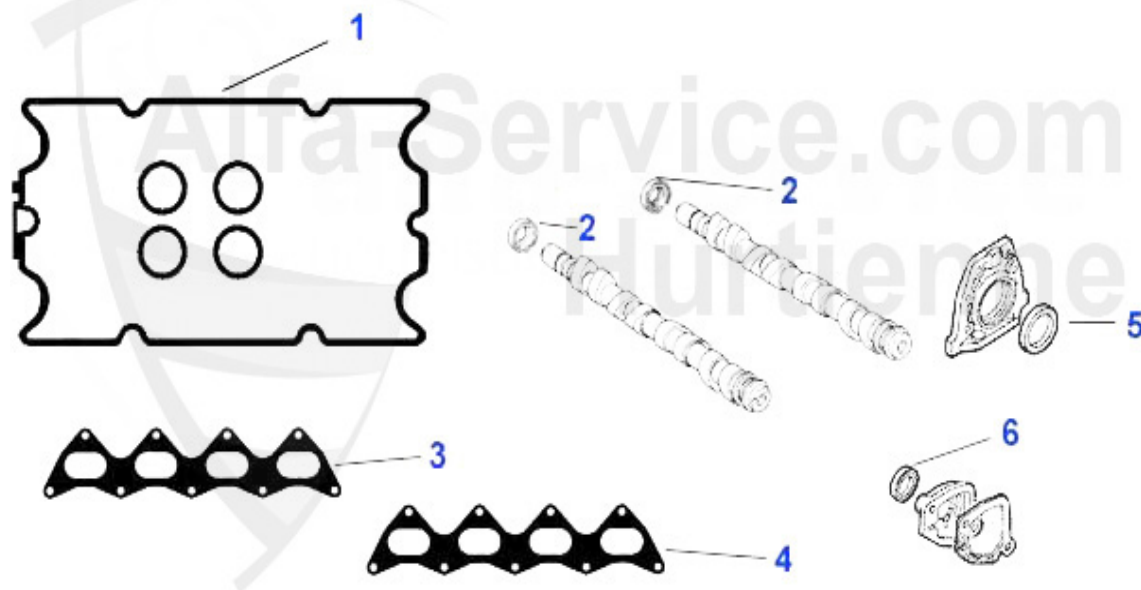

Dichtungen Motor/Gaskets Engine 155 Q4

1	VDD6200	Joint couvre-culasse 155 2.0 turbo 16V 92-97	35.00 EUR
2	WD08200	Joint spi arbre à cames 145/6,155,156, gtv/spider(916),166 diver	15.51 EUR
3	ASGK74700	Joint collecteur admission 155 2.0 16V Turbo	17.96 EUR
4	AGKD74800	Joint collecteur échappement 155 2.0 16V Turbo	18.90 EUR
5	WD33900	Joint spi vilbrequin postérieur (volant-moteur)145/6,155,156,166, gtv&spider(916) 1.4,1.6,1.7 ie&16V, 2.016V&ts,1.9jtd	16.24 EUR
6	WD43800	Joint spi vilbrequin antérieur (poulie) 145/6 1.9 TD 94-99,147	9.75 EUR