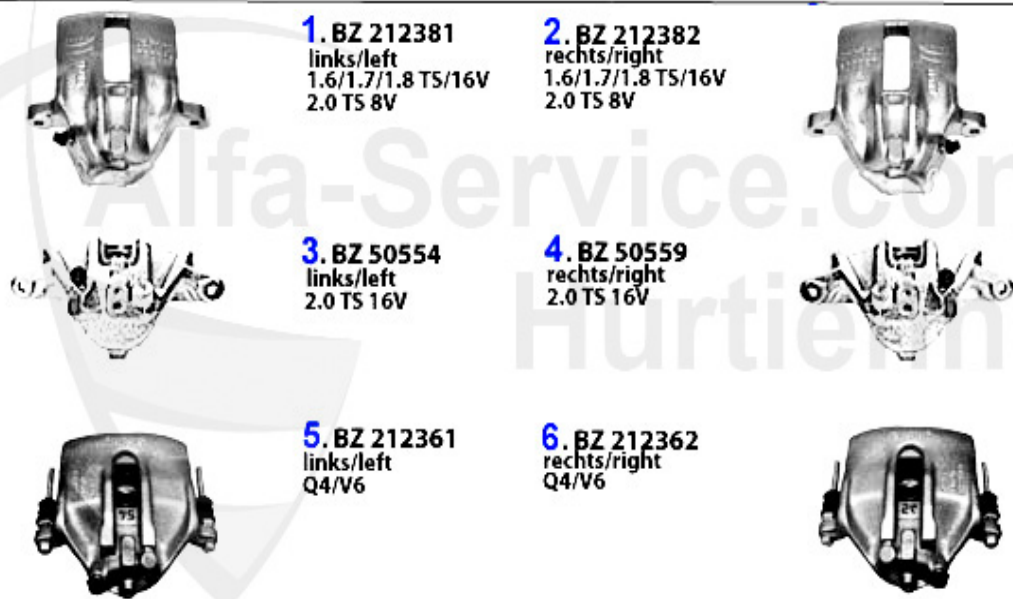

Bremszangen/Calipers 155 (Benzin/Petrol) vorne/front

1	BZ212381	étrier de freins AVG 155 1.6/1.7/1.8/2.0 16V/TS montage: Lucas 1-piston échange standard	48.72 EUR
2	BZ212382	étrier de freins AVD 155 1.6/1.7/1.8/2.0 16V/TS montage: Lucas 1-piston échange standard	48.72 EUR
3	BZ50554	étrier de freins AVG 155 2.0 TS 16V	108.66 EUR
4	BZ50559	étrier de freins AVD 155 2.0 TS 16V	108.66 EUR
5	BZ212361	étrier de freins AVG 155 2.0 16V turbo/2.5 V6 >12.94 montage: Lucas 1-piston échange standard	43.96 EUR
6	BZ212362	étrier de freins AVD 155 2.0 16V turbo/2.5 V6 >12.94 montage: Lucas 1-piston échange standard	43.96 EUR