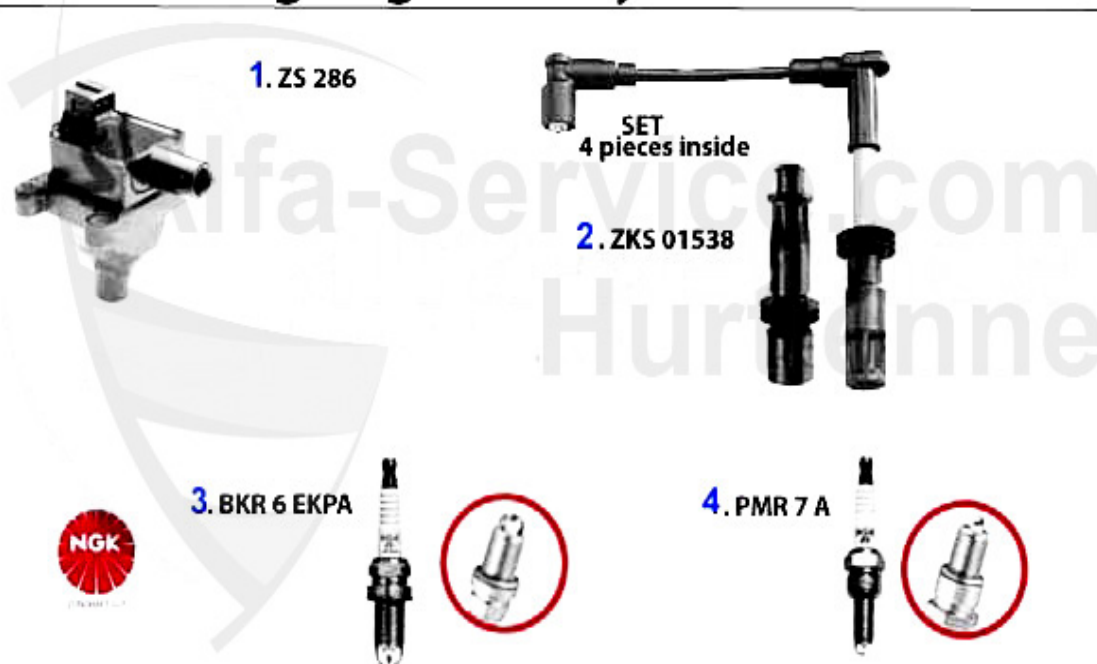

Zündanlage/Ignitionsystem 155 TS 16V

1	ZS286	Bobine 145/6,155,156,spider/gtv (916) 1.6-2.0 TS, 95>	67.00 EUR
2	ZKS01538	Faisceau all.145/6 1.4/1.6/1.8/2.0 ie 16V TS 97>,155 1.6/1.8/2.0 ie 16V TS,gtv/spider 1.8/2.0 16V TS, 166 2.0 TS	165.01 EUR
3	BKR 6 EKPA	Bougie NGK 2 électrodes 145/6,147,155, 156.166 gtv/spider (916) to	27.50 EUR
4	PMR 7 A	Bougie NGK Iridium longue durée 145/6, 147,155,156,166, gtv/spider	27.50 EUR