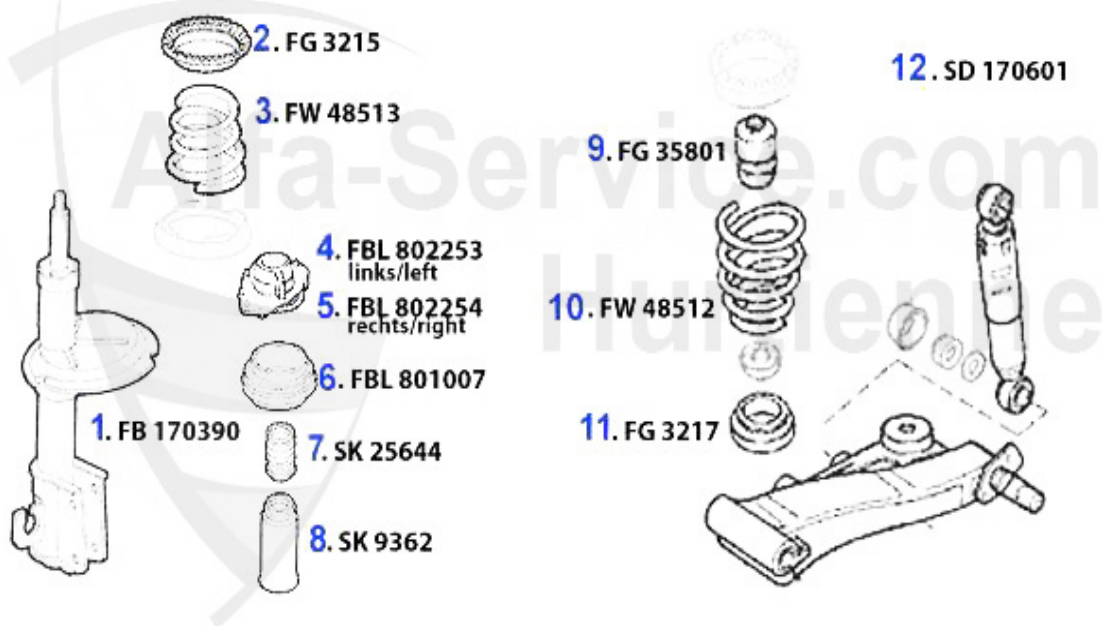

Federbeine/Struts 155 TS 16V

1	FB170390	Jambe de force AV 145/6 1.9 TD >11.96, 155 4cyl., gaz double-effet	165.01 EUR
2	FG3215	Anneau caoutchouc our jambe de force AV 145/6,155	8.15 EUR
3	FW48513	Ressort suspension AV 145/6 1.9 TD/JTD, 155 (toutes 4 cyl.)	***
4	FBL802253	Anneau jambe de force AVG 145/6,155(jeu)	50.27 EUR
5	FBL802254	Anneau jambe de force AVD 145/6,155(jeu)	50.27 EUR
6	FBL801007	Anneau jambe de force AV 145/6,155	24.89 EUR
7	SK25644	Butée pour jambe de force 145/6,155	19.49 EUR
8	SK9362	Protection jambe de force AV 145/6,155	4.17 EUR
9	FG35801	Butée pour jambe de force AR 145/6,155	6.90 EUR
10	FW48512	Ressort suspension AR 145/6,155	59.50 EUR
11	FG3217	Anneau caoutchouc AR 145/6,155	***
12	SD170601	Amortisseur AR 145/6,155 4.95>simple effet	94.08 EUR