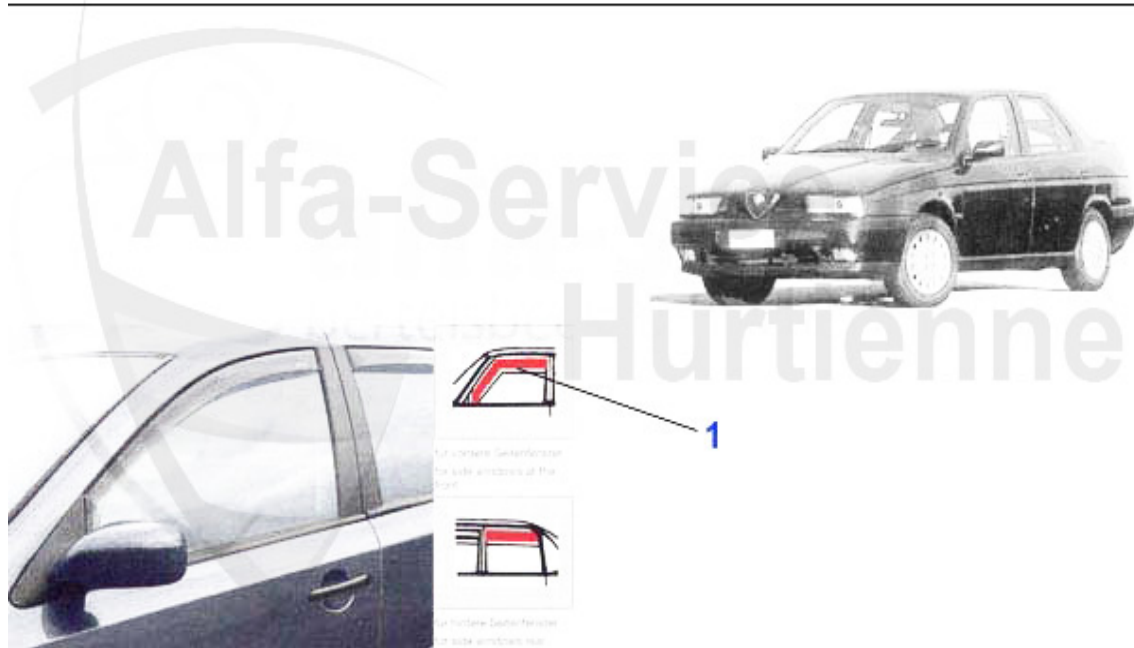

Seitenwindabweiser/Side Draftdeflector 155