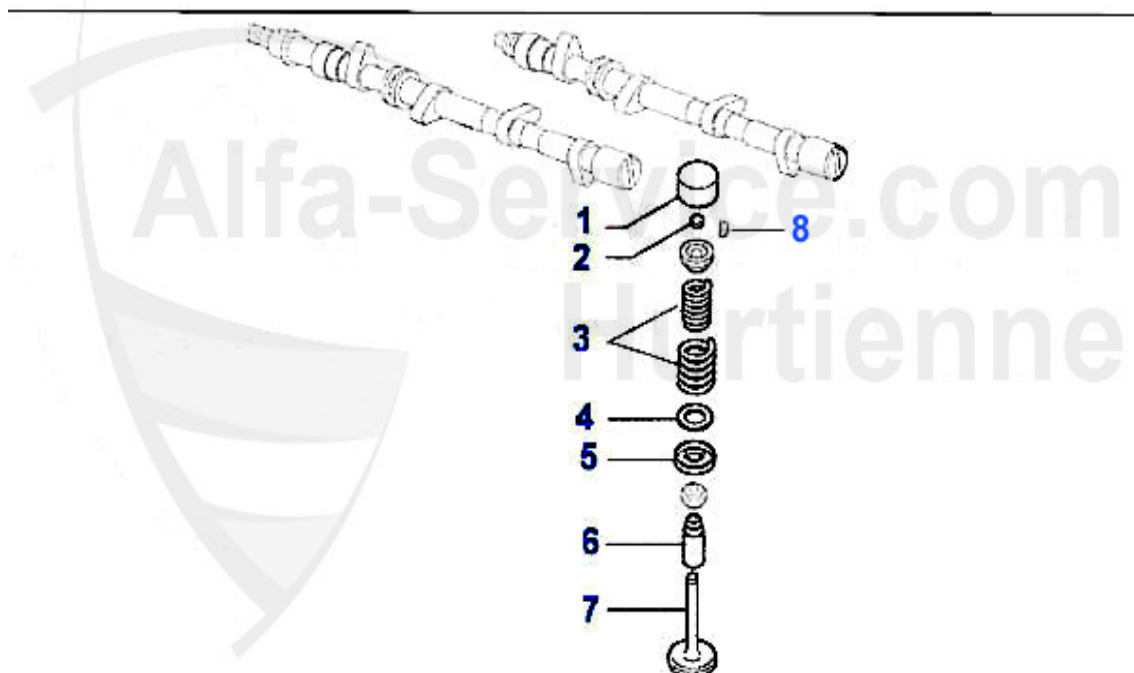

Ventiltrieb 155 TS 8V

1	03 083 0 0	Poussoir de soupape avec revêtement DLC	35.00 EUR
1	03 068 0 0	Poussoir de soupape	16.90 EUR
2	VEP1085	Pastille de soupapes 8 mm TS 8V (boite de 200 pièces de 2,525 à 3,500) TS 8V	499.00 EUR
3	03 274 0 0	Jeu de 16 ressorts soupape	79.00 EUR
4	03 295 0 0	Rondelle pour cuvette ressort soupape	2.50 EUR
5	03 292 0 0	Cuvette ressort soupape	***
6	VFE79202	Ventilführung-Einlaß 155,164/Super TS 8V	14.90 EUR
6	VFA80247	Guide soupape éch. 155,164/Super 2.0 TS 8V	14.90 EUR
7	VE64098	Soupape admission 75,155,164/Super TS 8V	33.30 EUR
7	VA12751	Soupape éch. 75,155,164/Super TS 8V	35.00 EUR
8	VEP1083	Pastille de soupapes 8 mm TS 8V (boite de 205 pièces de 1,500 à 2,500)	499.00 EUR
8	VK 8	Clavette 8mm Twin Spark	1.20 EUR