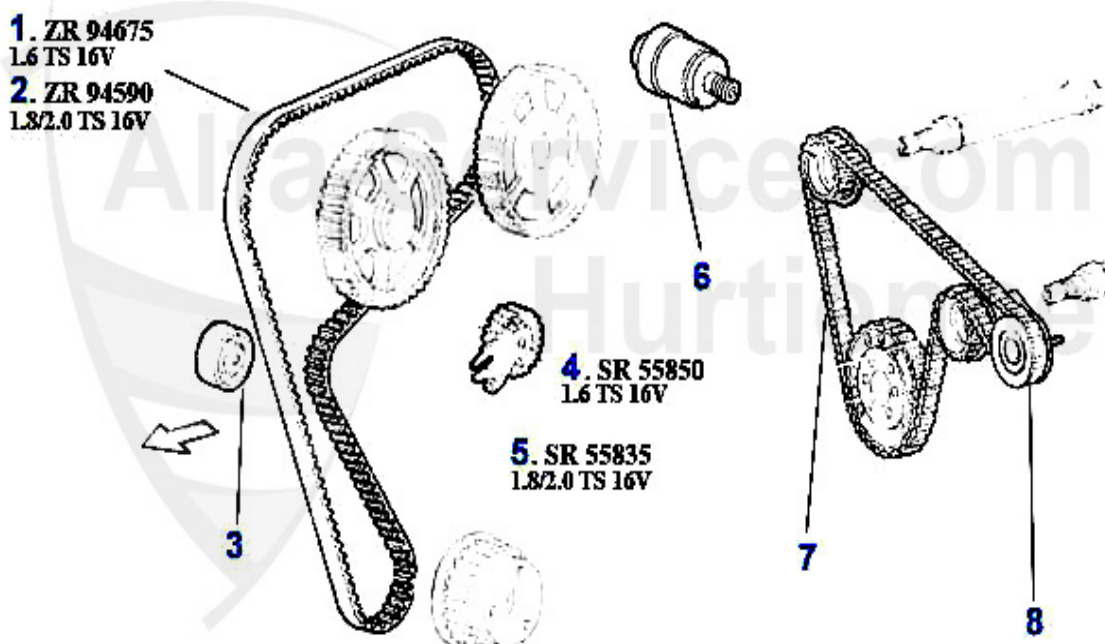

Zahnriemen 155 TS 16V

1	ZR94675	Courroie crantée 166SHPN240H 145/6,155/6 4 cyl.(Mot.CF2/3) arbre	42.58 EUR
2	ZR94590	Courroie crantée 168SHPN240H 145/6 1.8/2.0 ie/16V/TS, 147 2.0 16V	49.50 EUR
3	UR55851	Galet courroie crantée 145/6/7, 155/6, 166, gtv/spider (916)	32.50 EUR
4	SR55850	Galet tendeur 145/6 1.4ie 16V TS,155/6 1.6 ie 16V TS/2.0 JTS/gtv/spider (916) 2.0 JTS	36.00 EUR
5	SR55835	Galet tendeur 145/6/147,155/156,166, gtv/spider (916) 4 cyl.	89.50 EUR
6	SZVRS1545 0	Reparatursatz Spritzzeitversteller Alfa 145/46 155/6 Spider / GTV 916	19.00 EUR
6	SZV6066619 9	Variateur de phase ORIGINAL 145/6,155,156,164, 166,gtv/spider(916)	479.00 EUR
7	ZR94591	Courroie crantée 130SLDD150H 145/6, 155/6 2.0 16V TS arbre d`equi	66.00 EUR
8	SR20443	Galet tendeur pour arbre équilibrage 2.0 TS gtv/spider (916),155,156 Mot.-Nr. 0134319>	39.50 EUR