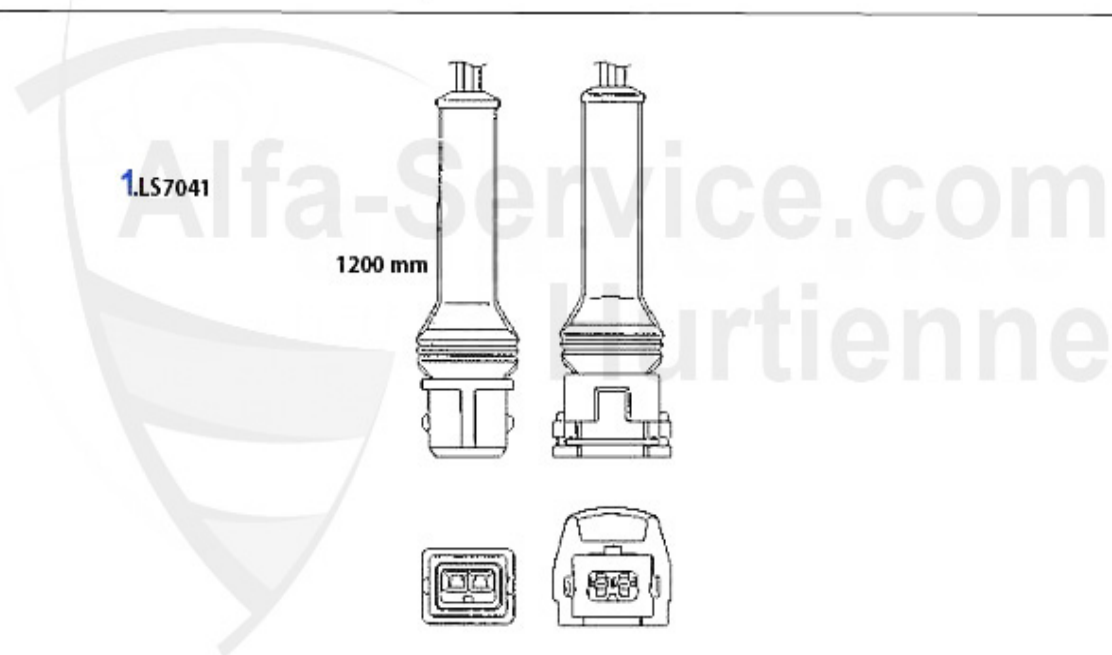

Lambda-Sonde/Lambda Probe 155 TS 8V

---

1 LS7041 sonde Lambda 155 1.7/1.8/2.0 TS 164 Super 2.0 TS/3.0 V6/24 V/QV 4 voies

80.00 EUR