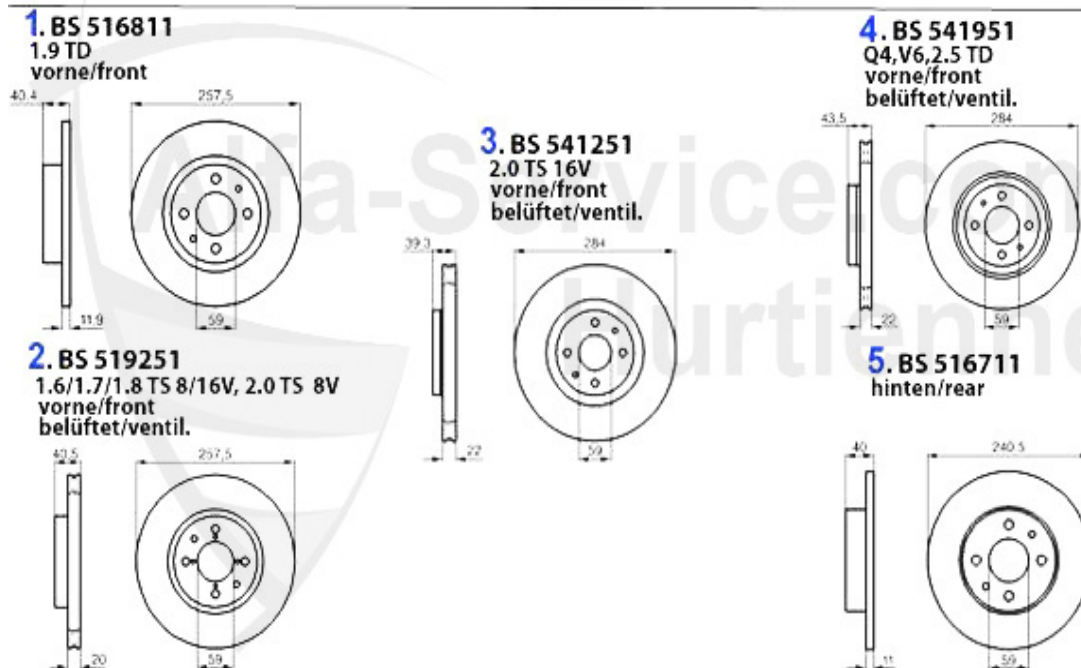

Bremsscheiben/Brakedisks 155

1	BS516811	YEAR 93-97 94-12.96/1.9 TD 94-99 155 1.9 TD 93-97	19.90 EUR
2	BS519251	Disque de freins avant 145/6 1.4/1.6/1.7 ie 16V TS/1.9 TD/JTD 94-01 155 1.6/1.7/1.8/2.0/16V/TS 93>	28.50 EUR
3	BS541251	Disque de freins avant 145/6 1.8/2.0 16V TS/QV 96>	54.00 EUR
4	BS541951	disque de freins avant 155 2.0 16V turbo/2.5/V6/TD	94.80 EUR
5	BS516711	Disque de freins arriere 145/6 1.4/1.8 16V TS 01.97>/2.0 16V TS/ 1.9 JTD	14.90 EUR