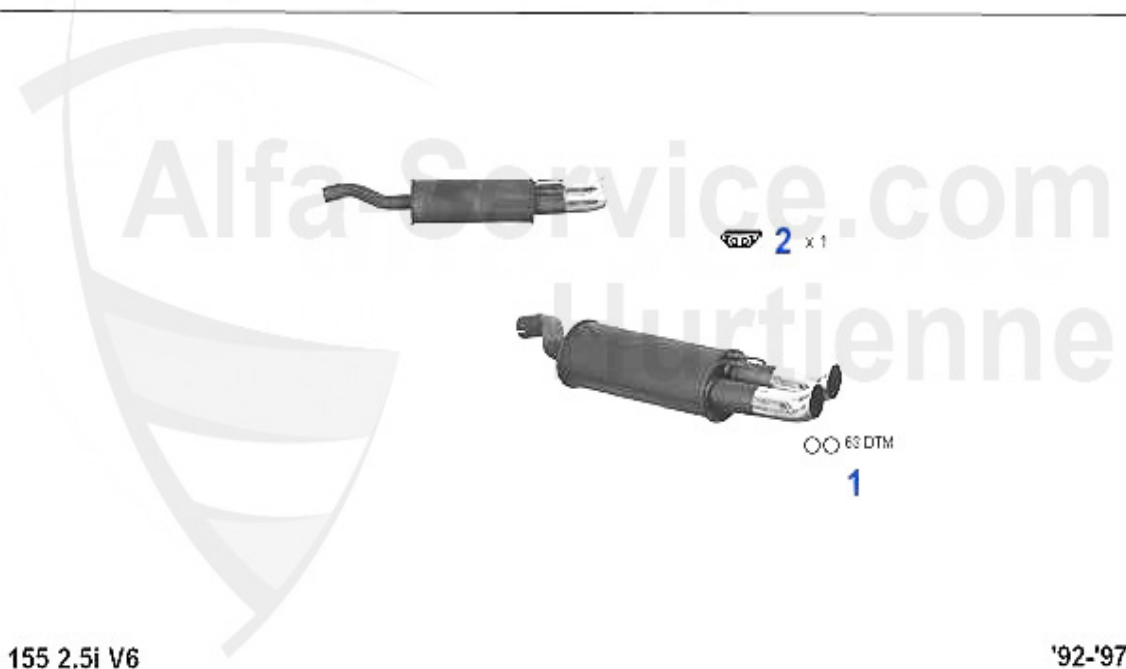

Sportauspuff/Sport Exhaust System 155 2.5 V6

---

155 2.5i V6

'92-'97

1	SNSD1156 silencieux terminal sport 155 1.7-2.0 TS 92-96,155 2.5 V6 (2 embouts 63 mm)	419.00 EUR
2	SAT091041 Silent bloc/support échappement 145/6, 155 sil.central+terminal	4.50 EUR