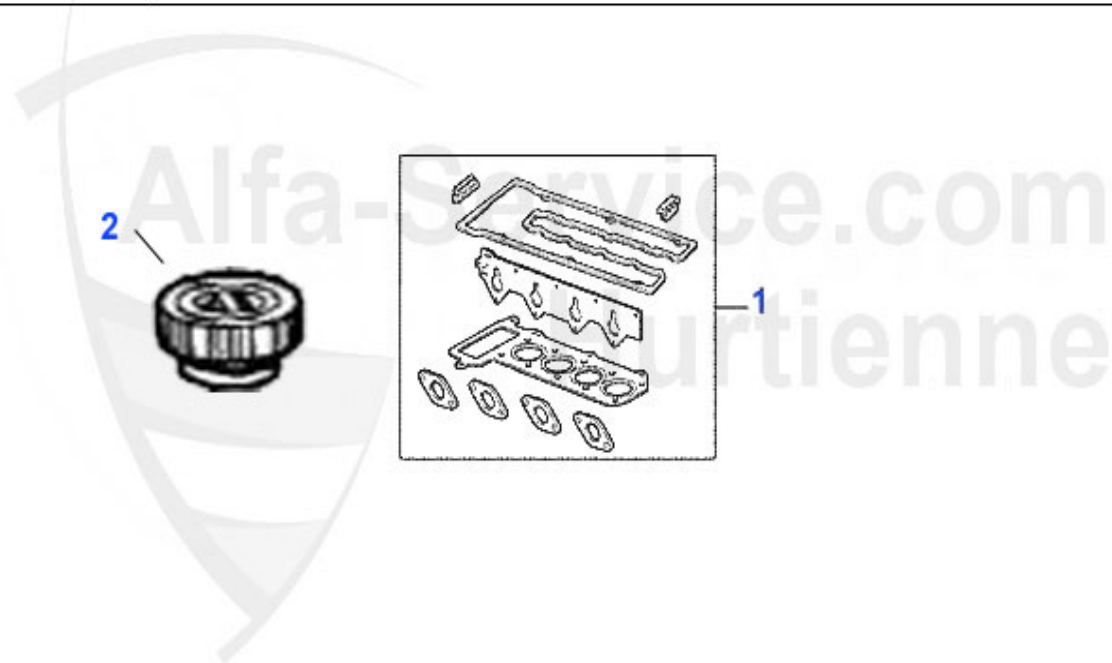

Kopfdichtsatz/HEAD SET 155 TS 8V

1	ZKDS95300 Pochette rodage 155 1.7/1.8/2.0 TS 8V 92-96,164/Super 2.0 TS 92>	164.99 EUR
2	OED003 Öleinfüldeckel z.schrauben TS Motoren 145/147/155/156/ 166/916 GTV+Spider/Nuovo GT	45.01 EUR