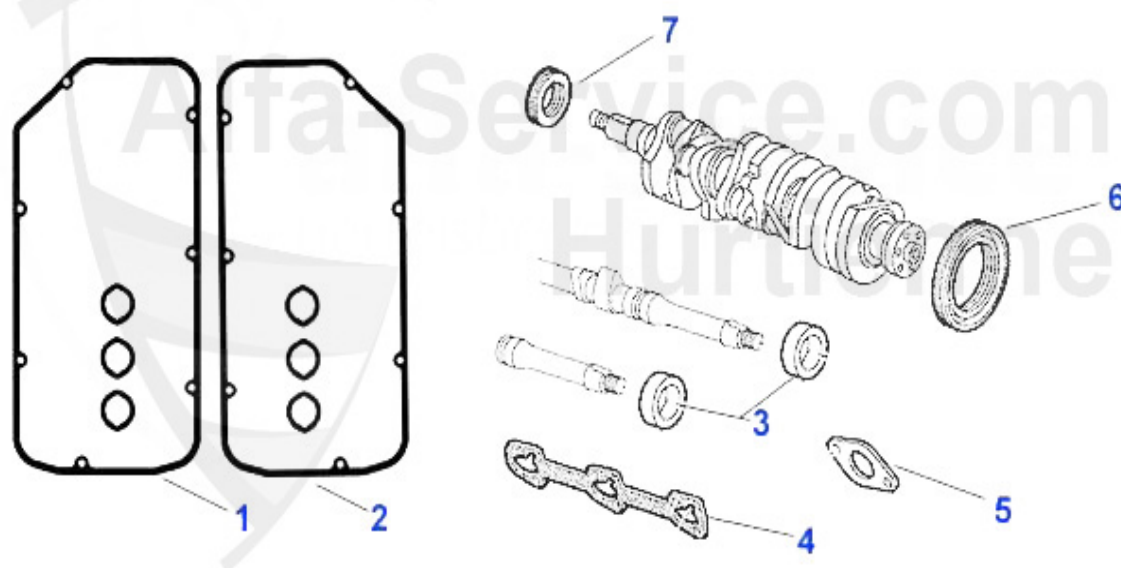

Dichtungen Motor/Gaskets Engine 155 2.5 V6

1	VDD24700	Joint couvre-culasse gauche 6,75,90, GTV (116), 164,gtv/spider (916) var. V6	38.50 EUR
2	VDD24600	Joint couvre-culasse droit 6,75,90, GTV(116), 164, gtv/spider (916)	38.50 EUR
3	WD45700	Joint spi arbre à cames 155 2.5 V6, 166 2.0 V6 Turbo 09.98>	28.00 EUR
4	ASKD76200	Joint collecteur admission 155, 164/Super,166,gtv/spider V6 12V	9.13 EUR
5	AGKD06636	Joint collecteur échappement 75, 155, 164/Super, RZ,SZ,gtv/spider	5.00 EUR
6	02 060 3 0	Joint spi,vilbrequin CORTECO, arrière pour Spider 90-93 , 75,90,155,164,GTV 6,166,156	33.50 EUR
6	02 060 3 5	Joint spi,vilbrequin, arrière Spider 90-93 , 75,90,155,164,GTV 6,166,156 de REINZ	39.50 EUR
7	WD23600	Joint spi vilbrequin antérieur (poulie) 6,75,90,155,164,GTV(116), GTV Spider (916) varios V6	18.85 EUR