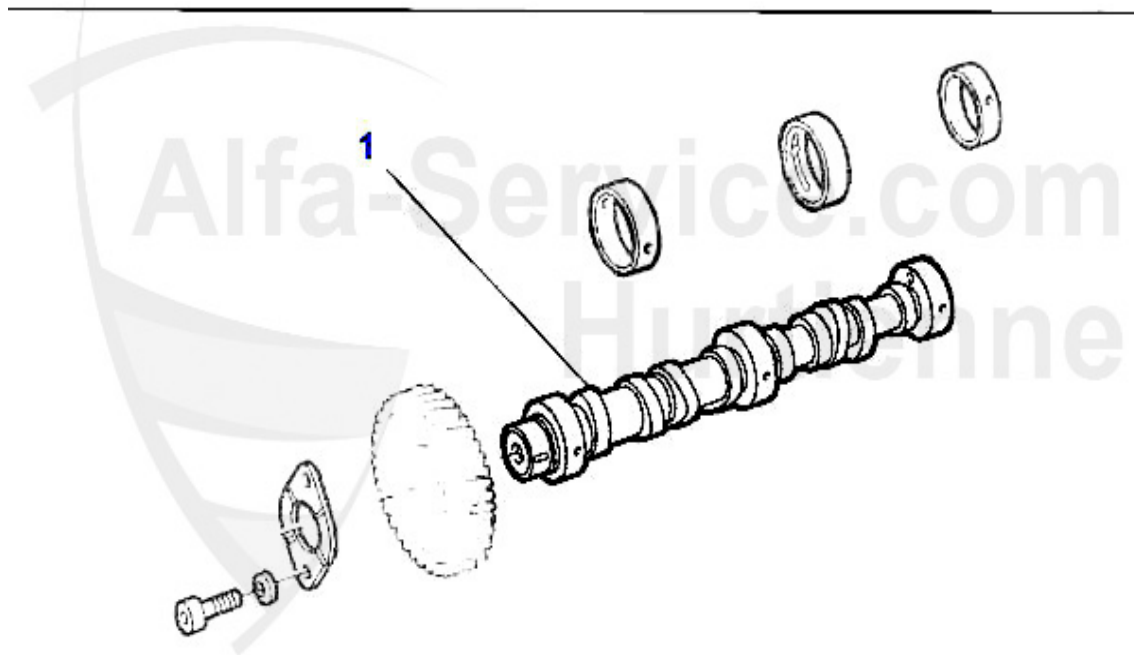

Nockenwelle 155 2.5 TD

1 NKW15282 Arbre à cames 155,164 Super 2.5 TD (CEE F2)

337.51 EUR