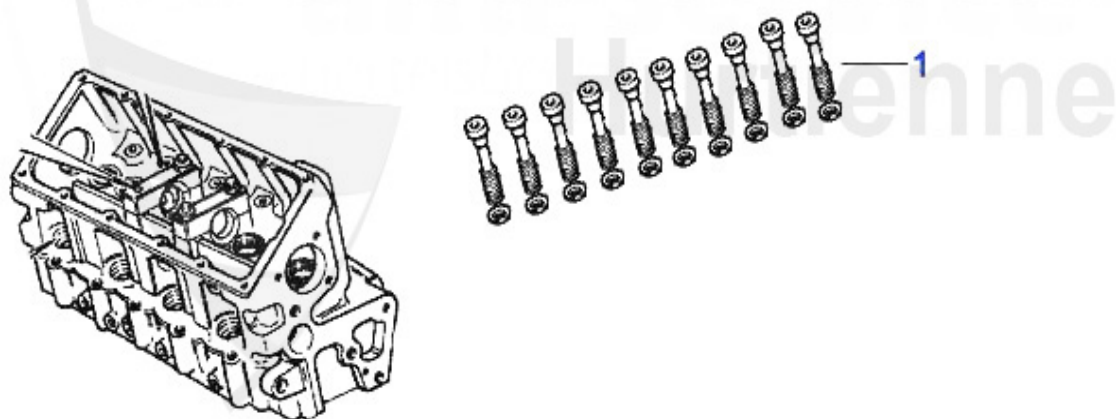

Kopfschraubensatz/Head Screw Set 155 1.9 TD

1 ZKSS7700 Jeu de goujons 145/6,155 1.9 TD 94-99

40.94 EUR