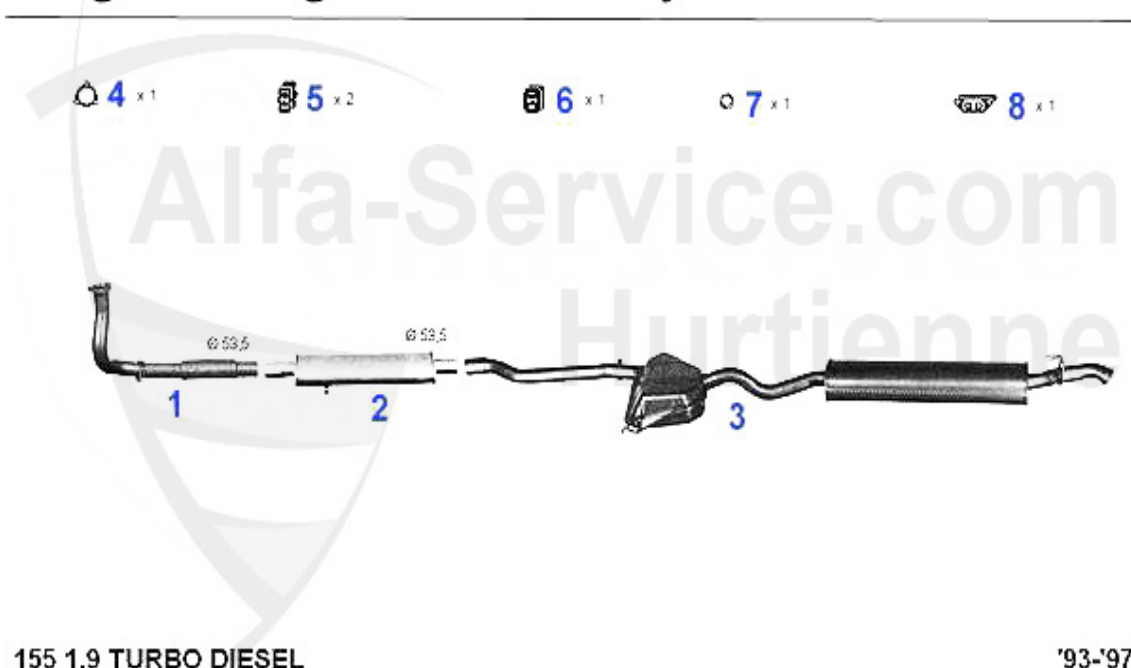

Abgasanlage/Exhaust System 155 1.9 TD

1	VSD445201 Silencieux primaire 145/6 1.9 TD 94-96 155 1.9 TD	118.41 EUR
2	MSD254303 Silencieux intermédiaire 145/6 1.9 TD 94-96 155 1.9 TD	96.95 EUR
3	ESD445209 silencieux terminal 155 1.9 TD	174.34 EUR
4	SAT094477 Joint sil.primaire 145/6,155 TD	6.26 EUR
5	SAT091069 silent bloc/support échappement catalyseur 155	3.28 EUR
6	SAT091124 Silent bloc/support échappement 145/6 sil.central+terminal 155 sil. central	3.59 EUR
7	SAT091011 Anneau caoutchouc/support échappement	1.80 EUR
8	SAT091041 Silent bloc/support échappement 145/6, 155 sil.central+terminal	4.50 EUR