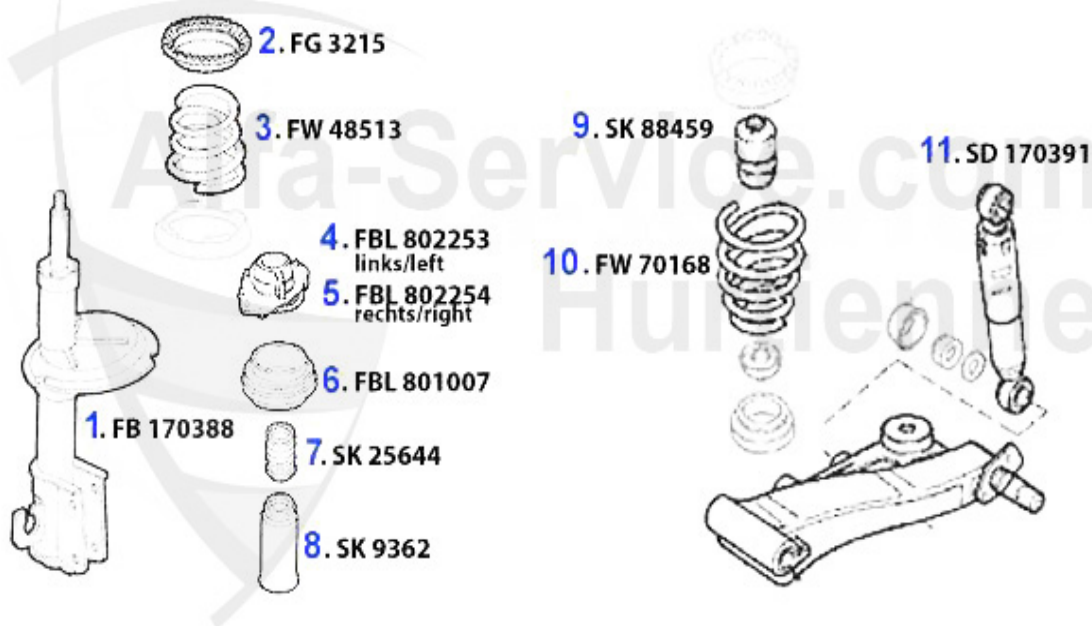

Federbeine/Struts 155 Turbo Q4 16V

1	FB170388	Jambe de force AV 155 TD, Turbo 16V, 145 1.9 JTD gaz double-effet	148.75 EUR
2	FG3215	Anneau caoutchouc our jambe de force AV 145/6,155	8.15 EUR
3	FW48513	Ressort suspension AV 145/6 1.9 TD/JTD, 155 (toutes 4 cyl.)	***
4	FBL802253	Anneau jambe de force AVG 145/6,155(jeu)	50.27 EUR
5	FBL802254	Anneau jambe de force AVD 145/6,155(jeu)	50.27 EUR
6	FBL801007	Anneau jambe de force AV 145/6,155	24.89 EUR
7	SK25644	Butée pour jambe de force 145/6,155	19.49 EUR
8	SK9362	Protection jambe de force AV 145/6,155	4.17 EUR
9	SK88459	Protection butée AR 145/6 155, spider/gtv (916)	31.50 EUR
10	FW70168	ressort suspension AR 155 Turbo Q4 16V	***
11	SD170391	amortisseur AR 155 Turbo 16V gaz double-effet	101.55 EUR