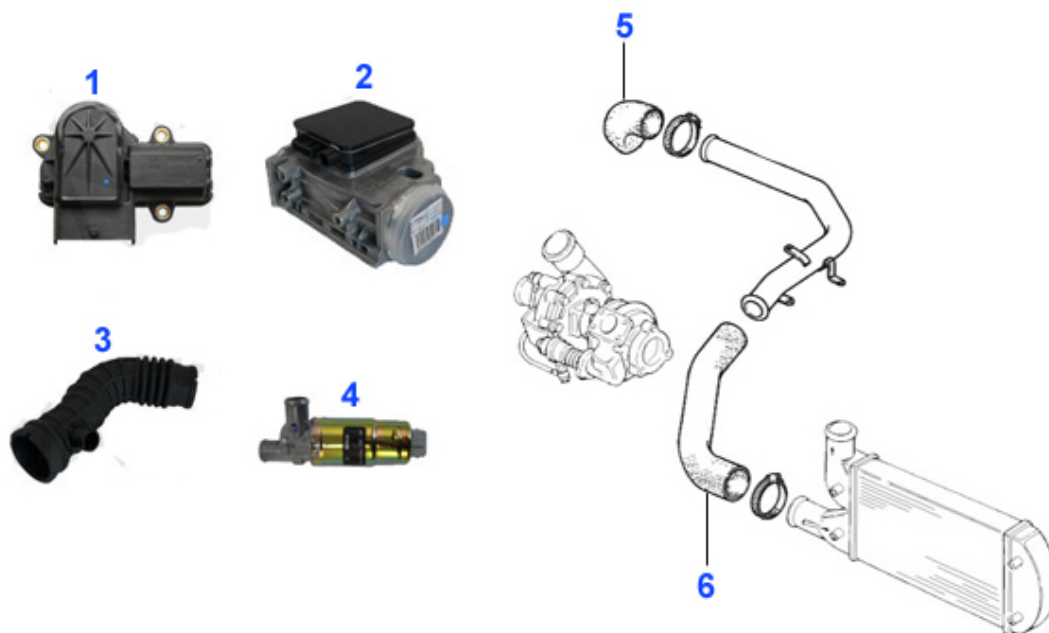

155 > Moteur > Système à l'air > 1,9 TD

1	LR13829	Leerlauf-Regler/Stellelement f. Drosselklappe 145/6, 156, 166, gtv/spider (916) 2.0 TS 16V	***
2	LMM69704	Débitmètre 155, 164/Super 2.0 TS 8V	545.00 EUR
3	LMM07008	Luftmengenmesser 145/6 bis99/155 bis97/156 bis02/Sp.+GTV 916 bis98	348.99 EUR
4	LR37024	Leerlauf-Regler 155,164,gtv/spider (916) Bosch	***
5	KWS31298	Ladeluftschlauch am Turbolader 145/146/155 1,9 TD	45.65 EUR
6	KWS60171	Kühlwasserschlauch zum Ladeluftkühler 155 1.9 TD	21.85 EUR