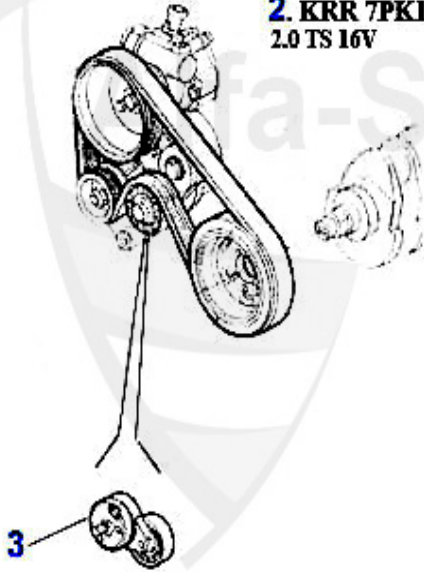

## Keilriemen/V-Belt 155 TS 8V

ohne/without  
Klimaanlage/AC:

mit/with  
Klimaanlage/AC:

1	KRR5PK800	Courroie crantée 5PK800 155 1.7/1.8/2.0 TS 8V, 164 Super 2.0 TS alternateur	14.88 EUR
2	KRR4PK962	Courroie crantée 4PK962 155 1.7/1.8/2.0 TS, 164 Super 2.0 TS 92> pompe DA	14.88 EUR
3	KRR5PK1285	Courroie crantée 5PK1285 155 1.7/1.8/2.0 TS, 164 Super 2.0 TS 92>alternateur/compresseur A/C	22.05 EUR
4	UR55860	Galet courroie crantée 145/6, 155,164	23.80 EUR

## Keilrippenriemen 155 TS 16V

ohne/without  
Klimaanlage/AC:

- 1. KRR 6PK1045**  
1.6/1.8 TS 16V  
**2. KRR 7PK1083**  
2.0 TS 16V

mit/with  
Klimaanlage/AC:

- 4. KRR 6PK1842**  
1.6/1.8 TS 16V  
**5. KRR 7PK1952**  
2.0 TS 16V  
**6. UR 55849**  
1.6/1.8 TS 16V  
**7. UR 55848**  
2.0 TS 16V