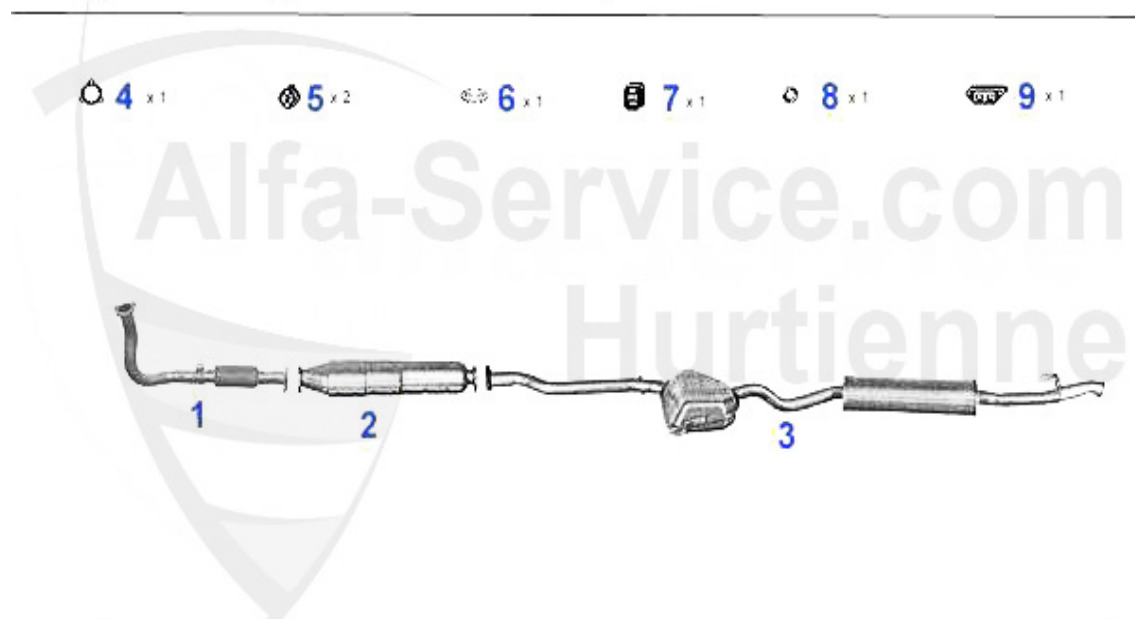

Abgasanlage/Exhaust System 155 1.9 TD Kat.

155 1.9 TURBO DIESEL KAT.

'93-'97

1	VSD254901 Silencieux primaire 145/6 1.9 TD catalyseur 94>155 1.9 TD catalyseur	208.85 EUR
2	KAT254933 Catalyseur 145/6 1.9 TD catalyseur 155 1.9 TD catalysé	584.74 EUR
3	ESD116309 silencieux terminal 155 1.9 TD catalyseur	305.65 EUR
4	SAT094477 Joint sil.primaire 145/6,155 TD	6.26 EUR
5	SAT091119 Silent bloc/support échappement 145/6 TD catalysé	6.06 EUR
6	SAT094002 Anneau joint catalyseur	8.90 EUR
7	SAT091124 Silent bloc/support échappement 145/6 sil.central+terminal 155 sil. central	3.59 EUR
8	SAT091011 Anneau caoutchouc/support échappement	1.80 EUR
9	SAT091041 Silent bloc/support échappement 145/6, 155 sil.central+terminal	4.50 EUR