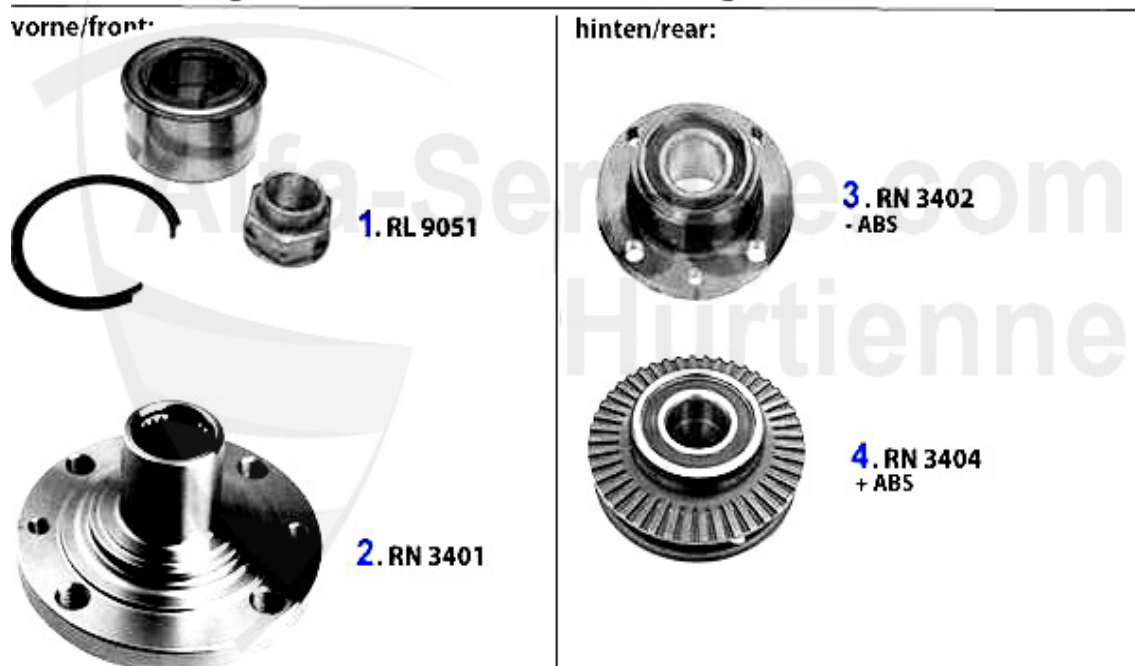

Radlager/Wheel Bearing 155 1.9 TD

1	RL9051	Kit roulement de roue avant 145/6, 155 (Q4 aussi arrière),spider/gtv (916)	59.00 EUR
2	RN3401	Moyeu de roue AV 145/6,155,164 2.0 TS	66.68 EUR
3	RN3402	Moyeu de roue AR 145/6,155 sans ABS (avec roulement)	56.93 EUR
4	RN3404	Moyeu de roue AR 145/6,155 (avec roulement, avec anneau pour ABS)	123.11 EUR