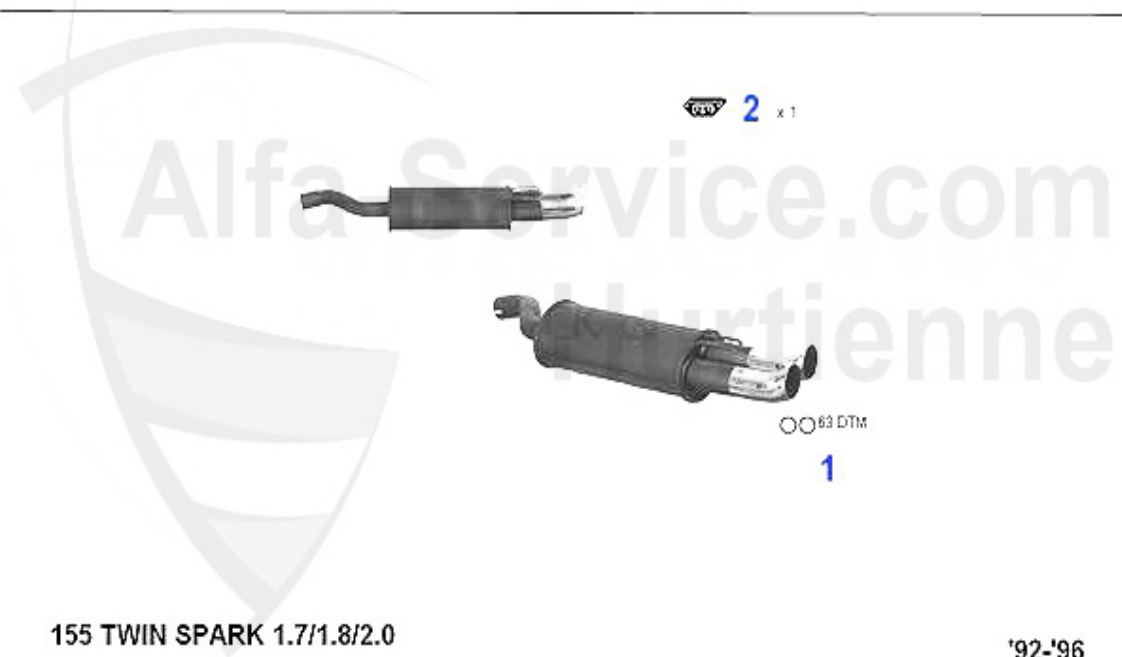

Sportauspuff/Sport Exhaust System 155 TS 8V

1	SNSD1156 silencieux terminal sport 155 1.7-2.0 TS 92-96,155 2.5 V6 (2 embouts 63 mm)	419.00 EUR
2	SAT091041 Silent bloc/support échappement 145/6, 155 sil.central+terminal	4.50 EUR