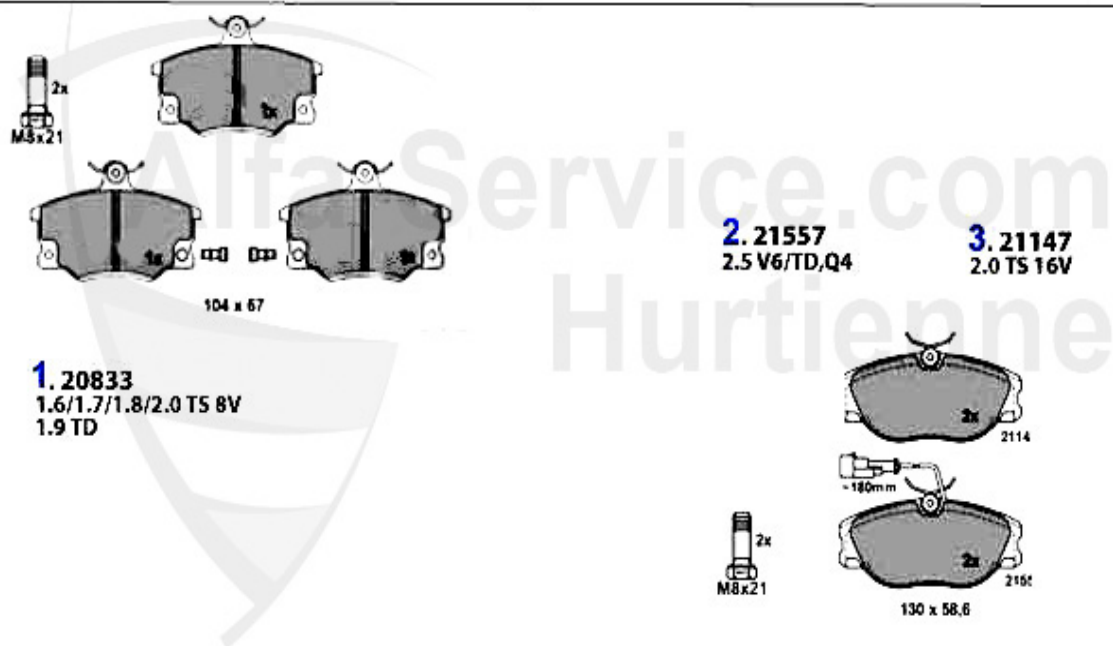

Brembeläge/Brakepads 155 vorne/front

1	20833 171 25	Jeu de plaquettes de freins AV avec témoin 145/6 1.4/1.6/1.7/1.8	42.98 EUR
2	21557 193 25	jeu de plaquettes AV avec témoin 155 2.0 16V turbo/2.5 V6/2.5 TD bj.>04.96 montage Lucas	92.84 EUR
3	21147 193 25	Jeu de plaquettes AV avec témoin 164/Super 2.0 V6 turbo/2.5 TD/3.0 V6/24V/QV montage Lucas	87.20 EUR