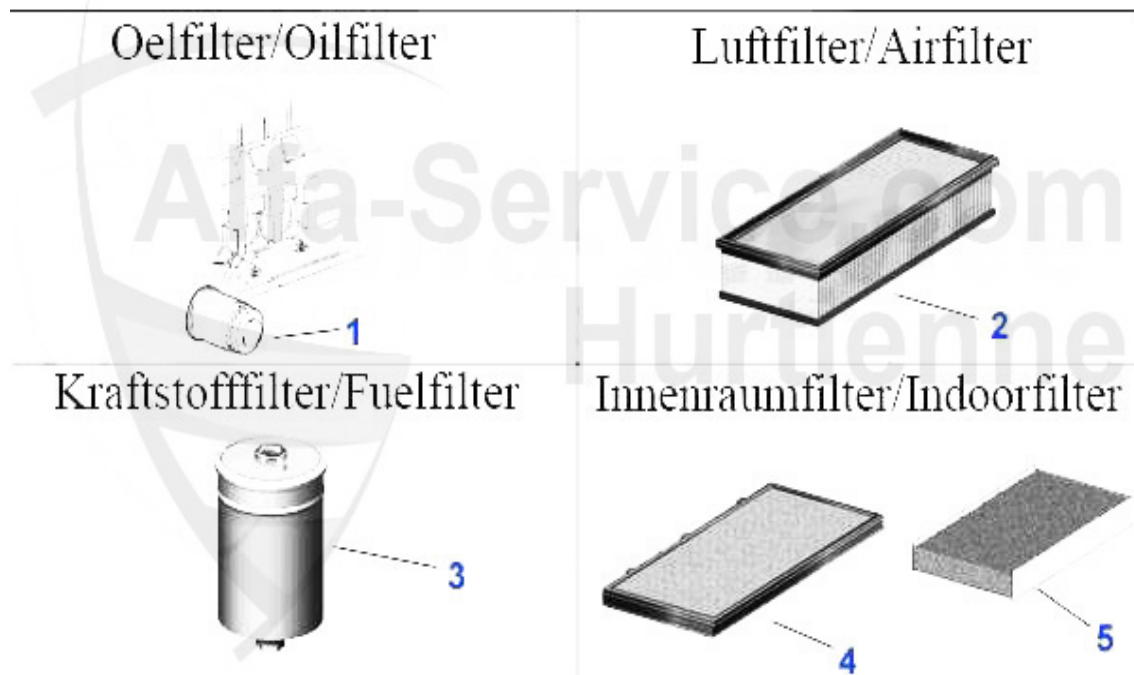

Filter 155 TS 16V

1	OF519	Filtre à huile 145/6,147,155,156,166, gtv/spider(916),Nuovo GT cartouche à visser	8.90 EUR
2	LF841	Filtre air 145/6 TS 16V,1.9 JTD,155 TS 16V rect.	10.15 EUR
3	KF96	Filtre carburant Sud/Sprint,33 (905/7), 145/6,155, à visser	25.99 EUR
4	IF309	Filtre habitacle 145/6/155 >96 gtv/spider(916) >98,	26.91 EUR
5	IF314	Filtre habitacle 145/6/155 96> gtv/spider(916) 98>	26.91 EUR