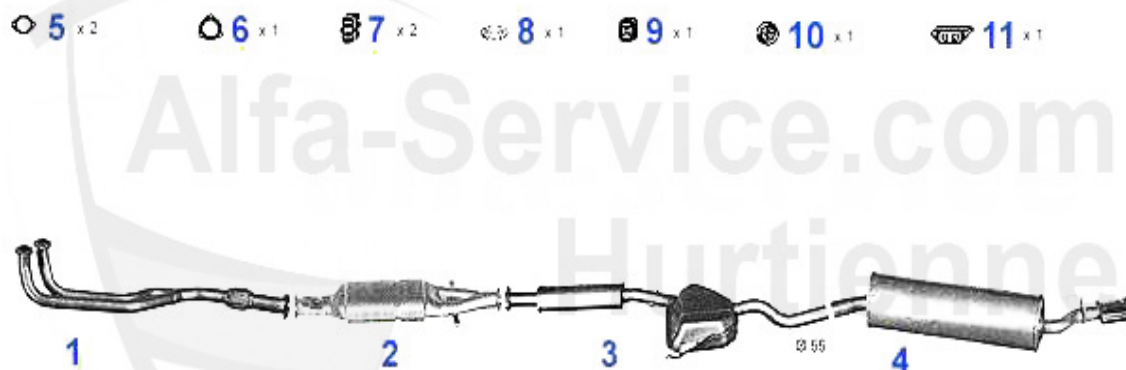

Abgasanlage/Exhaust System 155 TS 8V

155 TWIN SPARK 1.7/1.8/2.0

'92-'96

1	VR115601 flexible échappement 155 1.7-2.0 TS 92-96	208.76 EUR
2	KAT115633 catalyseur 155 1.7-2.0 TS 92-96	502.67 EUR
3	MSD115609 silencieux intermédiaire 155 TS 1.7-2.0 92-96	169.00 EUR
4	NSD115607 silencieux terminal 155 TS 1.7-2.0 92-96 155 2.5 V6	159.00 EUR
5	SAT094413 Anneau joint tube primaire Alfetta, Giulietta, 75,90,155,164	6.00 EUR
6	SAT094411 joint sil.primaire/catalyseur 155 TS, 164 3.0 V6	6.50 EUR
7	SAT091069 silent bloc/support échappement catalyseur 155	3.28 EUR
8	SAT094003 Anneau joint pour silencieux	10.50 EUR
9	SAT091124 Silent bloc/support échappement 145/6 sil.central+terminal 155 sil. central	3.59 EUR
10	SAT091012 Silent bloc/support échappement	4.00 EUR
11	SAT091041 Silent bloc/support échappement 145/6, 155 sil.central+terminal	4.50 EUR