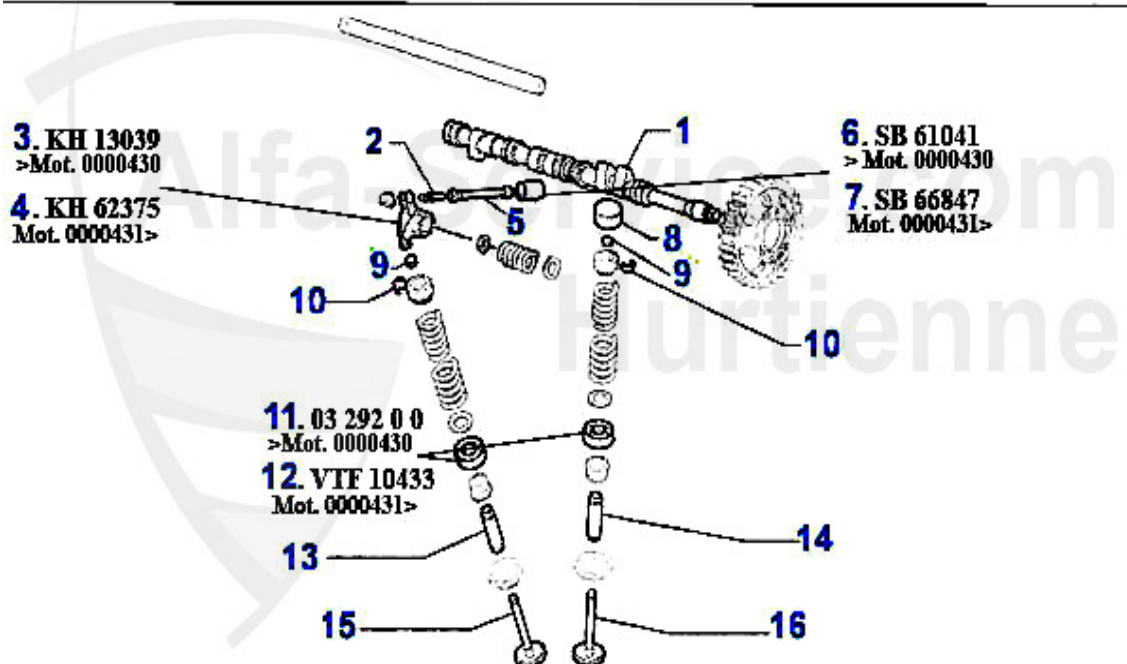

Ventiltrieb 155 2.5 V6

1	NKW00454	Arbre à cames droit 155 2.5 V6	499.00 EUR
1	NKW00455	Arbre à cames gauche 155 2.5 V6	499.00 EUR
2	ES07485	Vis réglage poussoir 75,155,164,166, RZ,SZ,gtv/spider (916),GTV/6	3.75 EUR
3	KH13039	Culbuteur éch. 75,155,164, RZ/SZ	47.12 EUR
4	KH62375	Culbuteur éch.155,164/Super,166, gtv/spider(916)	89.06 EUR
5	SS07401	Tige poussoir (coté éch) 75,155,164,166, RZ,SZ,gtv/spider (916), G	77.30 EUR
6	SB61041	Poussoir (coté éch.)75,155,164,RZ,SZ, GTV/6	26.50 EUR
7	SB66847	Poussoir (coté éch.)155,164 Super, 166,gtv/spider(916)	20.25 EUR
8	03 068 0 0	Poussoir de soupape	16.90 EUR
8	03 083 0 0	Poussoir de soupape avec revêtement DLC	35.00 EUR
9	03 114 0 0	Pastille (boite de 200 unités) 2,5-3,5 mm	559.00 EUR
9	03 084 0 0	Pastille (boite de 205 unités) 1,5-2,5mm	559.00 EUR
10	03 296 0 0	Demi-cale soupape	1.90 EUR
11	03 292 0 0	Cuvette ressort soupape	***
12	VTF10433	Cuvette ressort soupape 155, 164/Super	6.81 EUR
13	VFA815609	Guide soupape éch, 2.5/3.0 V6,6,75,90, 164/super,RZ,SZ,gtv/spider	9.75 EUR
14	VFE05739	Guide soupape admission 155,166 2.5 V6 nouvelle version	22.50 EUR
15	VE91624	Soupape admission 2.5 V6 6,75,90,GTV 6-116	29.90 EUR
16	VA91625	Soupape éch.2.5 V6 6,75,90,GTV 6-116	29.90 EUR