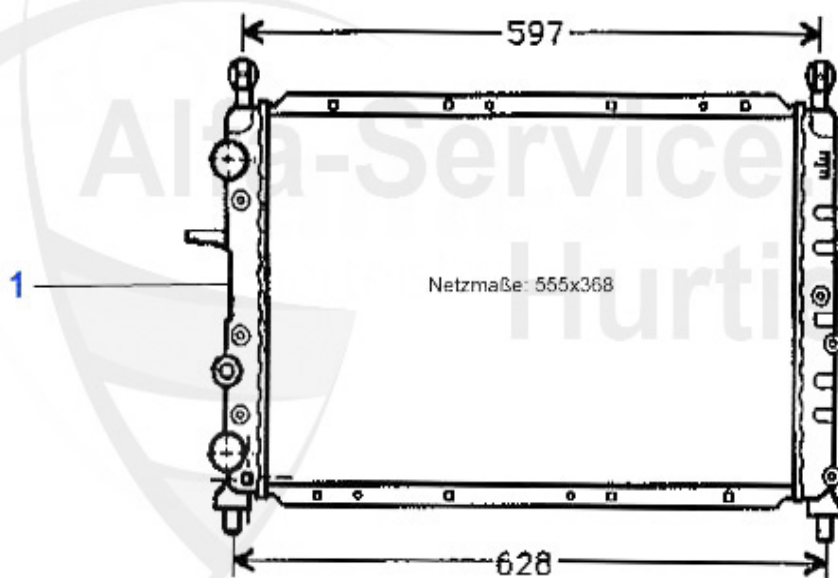

Kühler/Radiator 155 Turbo Q4

1 MK22518 Radiateur 155 2.0 16V Turbo

249.28 EUR