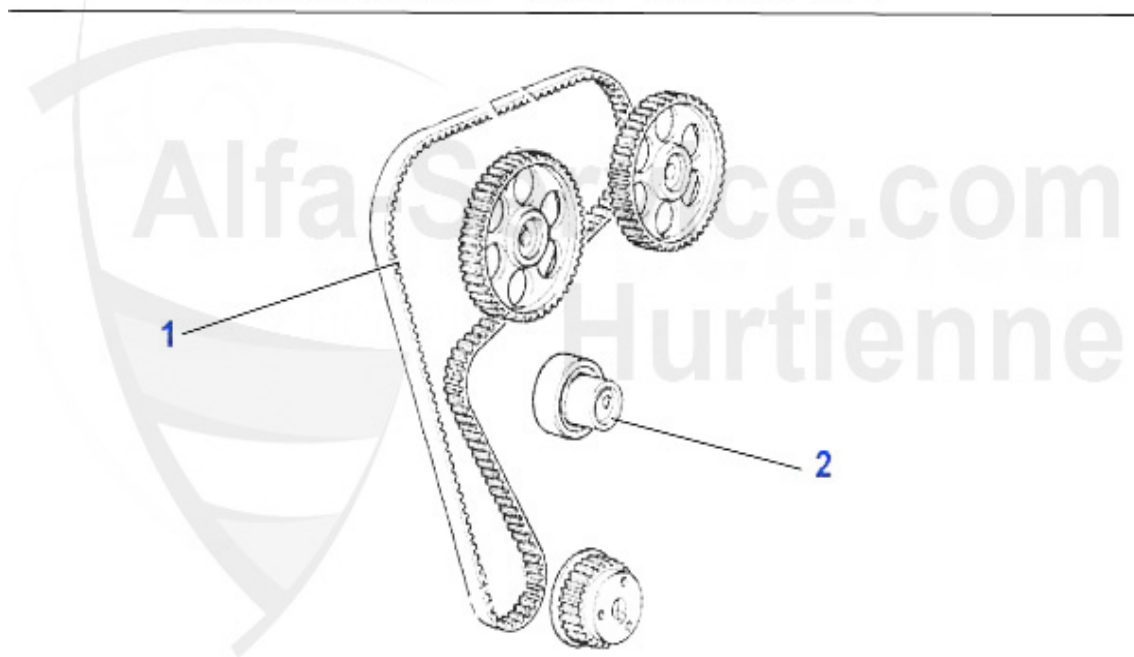

Zahnriemen 155 Turbo Q4

1	ZR94491	Courroie crantée 173SHP180H 155 16V Turbo arbre à cames (version haute température)	42.79 EUR
2	SR55804	Galet tendeur 155 Turbo Q4	44.49 EUR