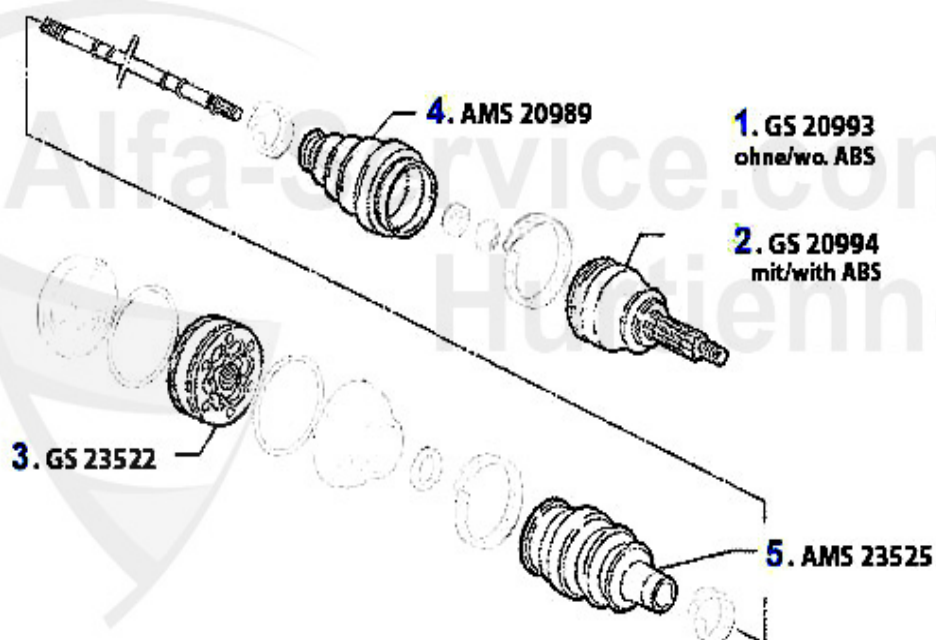

Antriebswelle/Driveshaft 155 TS 16V Bj. 96>

1	GS20993	Joint homocinétique ext. 145/6 TS/TD/JTD 96> sans ABS, 155 2.0 TS 16V	117.98 EUR
2	GS20994	Joint homocinétique ext. 145/6 TS/TD/JTD 96>avec ABS,155 2.0 TS 16V avec ABS,gtv/spider (916) TS #6023168- 6063040	122.08 EUR
3	GS23522	joint homocinétique int. 155,164 diverse	101.55 EUR
4	AMS20989	Soufflet ext. 145/6 147,156,166	17.90 EUR
5	AMS23525	Soufflet int. 155 1,7/1.8/2.0/TS 16V 2.5 V6,1.9TD,164/Super 2.0 TS,145/6 TS 16V	25.55 EUR