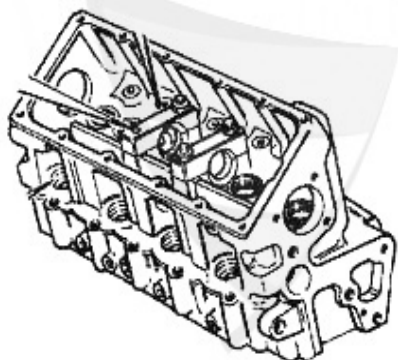

Kopfschraubensatz/Head Srew Set 155 TS 16V

---

1 ZKSS15208

0 Jeu de goujons 145/6,147,155,156,166, gtv/spider (916), Nuovo GT TS 16V

69.00 EUR