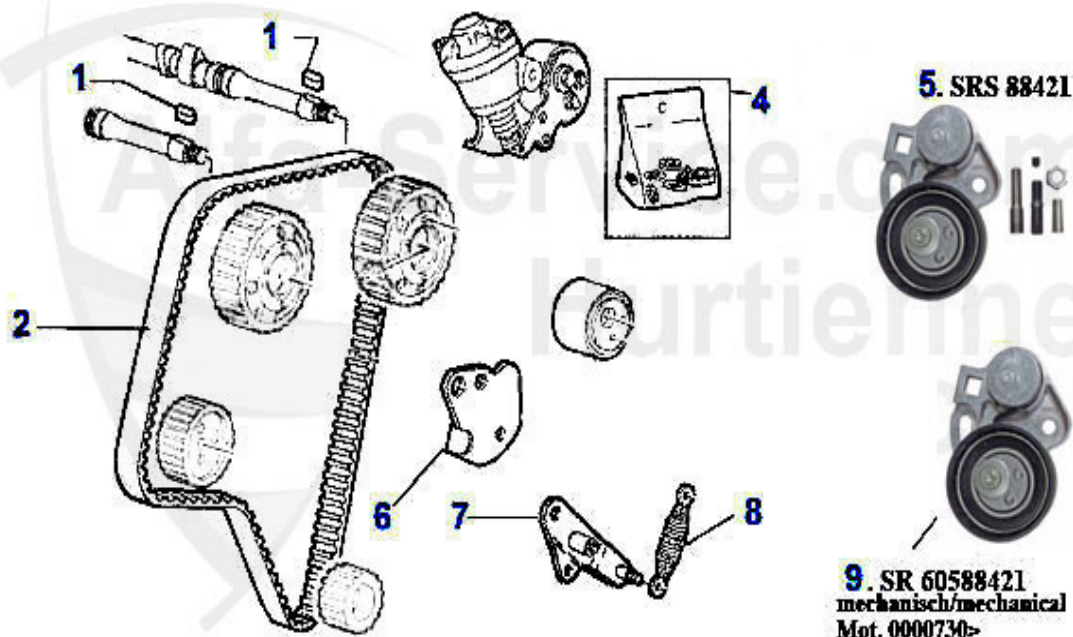

Zahnriemen 155 2.5 V6

1	03 137 0 0	Clavette, pour arbre à cames	5.50 EUR
2	ZR94411	Courroie crantée 134SP254C 155, 164,gtv/spider (916) V6 arbre à cames	29.50 EUR
4	DS77065	Kit de joints pour tendeur Hydraulique 75,155,164,RZ,SZ 6-cyl.	44.49 EUR
5	SRS88421	Kit modif galet tendeur V6 hydraulique > mécanique	159.00 EUR
6	SRPL7320	Plaque support tendeur 60808222	4.62 EUR
7	SR13023	Support pour tendeur courroie 75, 155,164/Super,RZ/SZ,GTV/6 6-Cyl.	33.34 EUR
8	SF07469	Ressort pour tendeur courroie 75,155, 164,RZ,SZ V6	***
9	SR60588421	Galet tendeur mécanique 155,164 Super, gtv/spider (916) V6	149.00 EUR