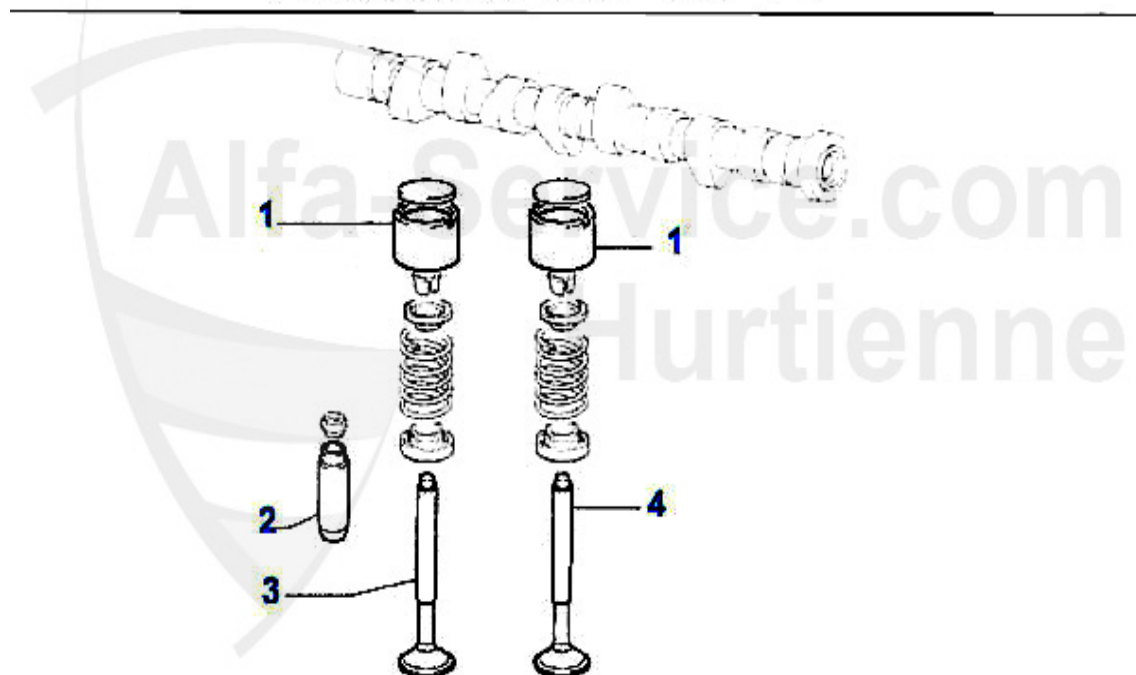

Ventiltrieb 155 1.9 TD

1	HST52447	Poussoir hydr. 145/6,155,156,166 TD/JTD	14.26 EUR
2	VFEA72160	Guide soupape admission/éch. 145/6,155 1.9 TD +0.05	6.31 EUR
3	VE91291	Soupape admission 145/6,155 1.9 TD	33.13 EUR
4	VA91321	Soupape éch. 145/6,155 1.9 TD	31.29 EUR