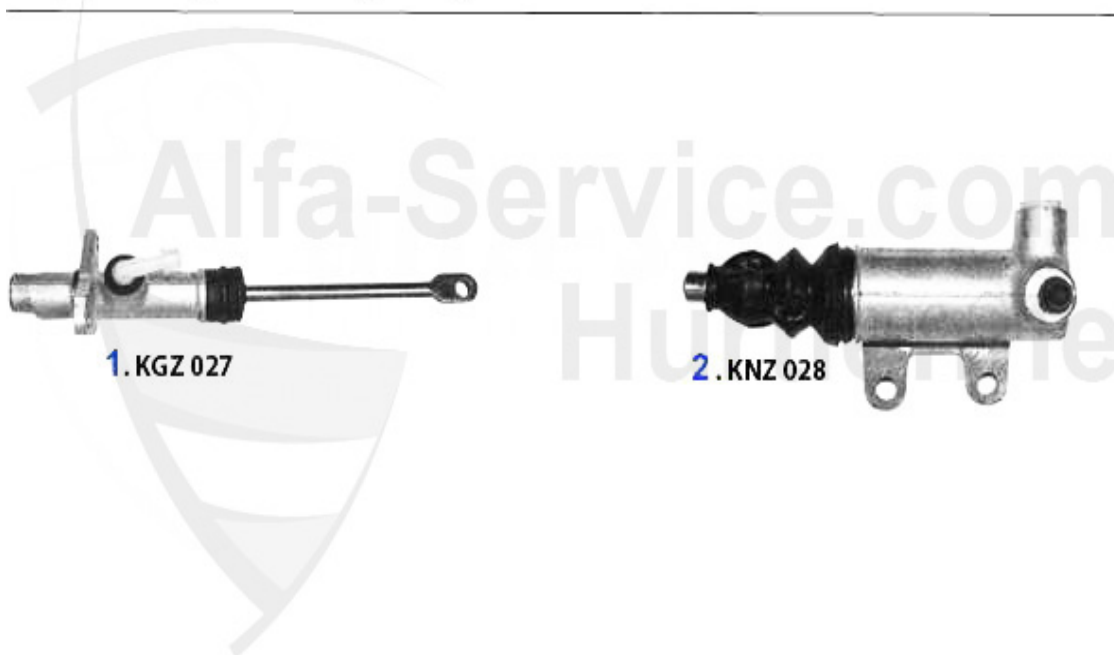

Kupplungsbetätigung/Clutch Actuation 155 Turbo Q4

1	KGZ027	Cylindre émetteur embr. 145/6,155, gtv/spider (916)	89.00 EUR
2	KNZ028	Cylindre récepteur embrayage 145/6, 155 156,164,gtv/spider (916)	51.50 EUR