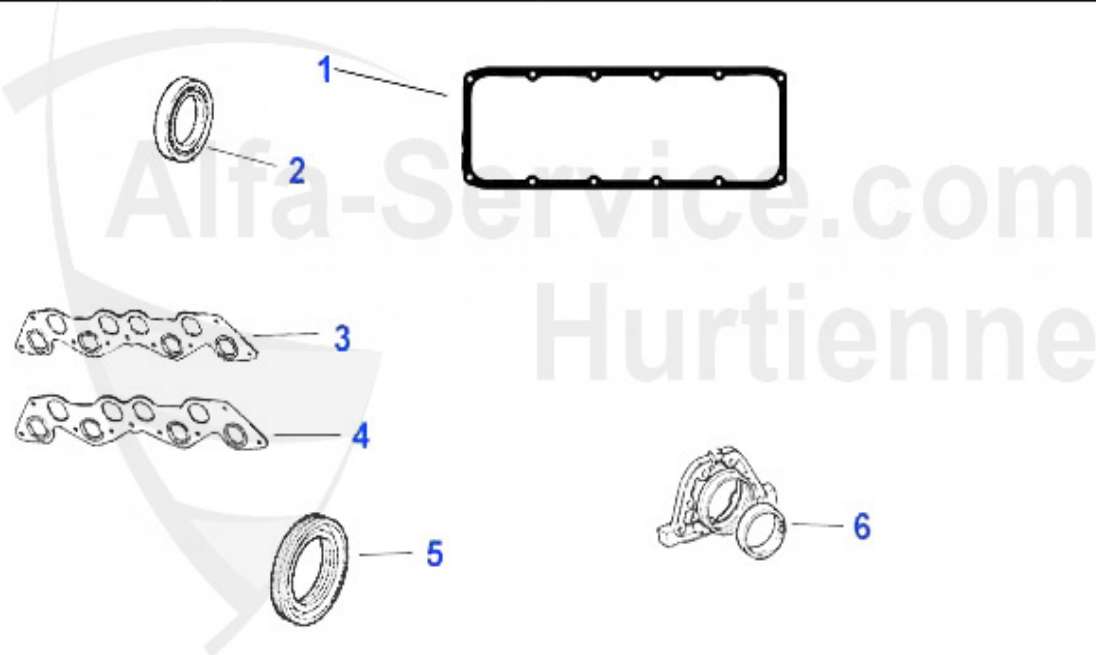

Dichtungen Motor/ Engine Gaskets 155 1.9 TD

1	VDD19800	Joint couvre-culasse 145/6,155 1.9TD, 93-99	8.90 EUR
2	WD09700	Joint spi arbre à cames 145/6,155 1.9 TD 93-99 164 2.0 Turbo	6.37 EUR
3	AGSKD3793		24.62 EUR
6		Joint collecteur adm./échappement 145/6,155 1.9 TD	
5	WD43800	Joint spi vilbrequin antérieur (poulie) 145/6 1.9 TD 94-99,147	9.75 EUR
6	WD33900	Joint spi vilbrequin postérieur (volant-moteur)145/6,155,156,166, gtv&spider(916) 1.4,1.6,1.7 ie&16V, 2.016V&ts,1.9jtd	16.24 EUR