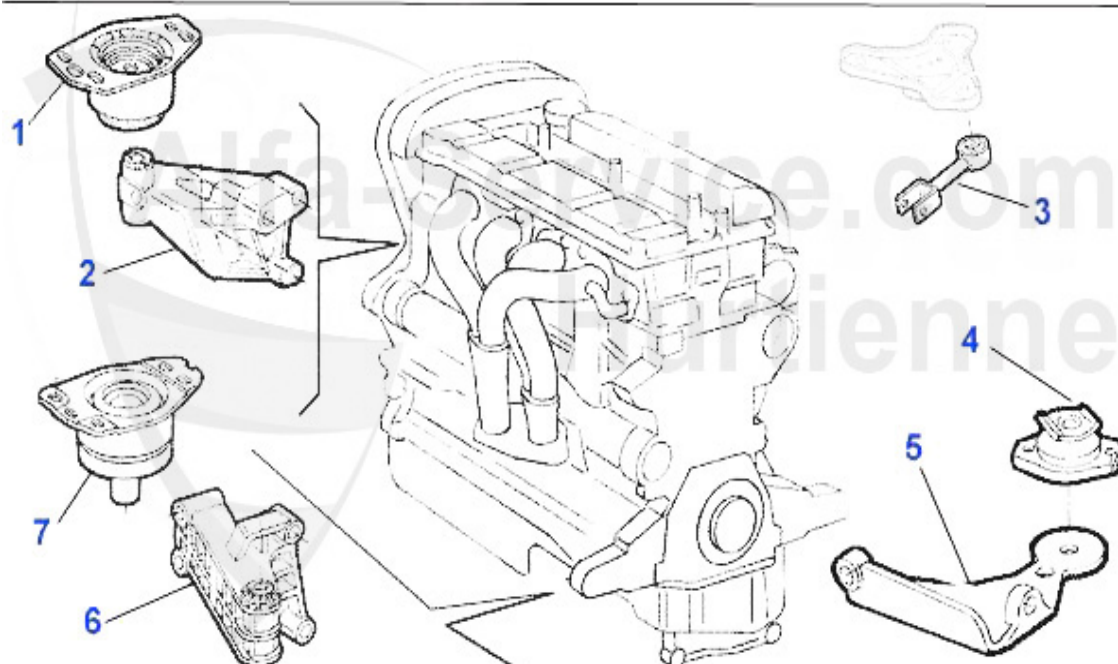

Motorlager/Engine Mount 155 TS 16V

1	ML52930	Support moteur AVG 145/6 TS 16V 99>155 1.6/1.8 TS 16V,156 1.6 TS 16V	149.00 EUR
1	ML3237	Support moteur antérieur 145/6,155 toutes TS 16V & 6-cyl.,gtv/spider (916) 4-cyl.	50.78 EUR
2	ML99403	Support moteur 145/6,155,156, gtv/spider (916) 1.8/2.0 TS 16V/JTS	109.00 EUR
3	ML88458	Bielette support moteur 145/6,155, gtv/spider (916) 2.0 TS 16V	***
4	ML46931	Support moteur ARD 1.6/1.8 TS 16V	70.00 EUR
4	ML3234	Support moteur AVD 145/6,147,155,156, gtv/spider(916) 1.8/2.0 TS	73.99 EUR
5	ML70915	Support moteur 145/6,147,155,156,166, gtv/spider (916), Nuovo GT 4 cyl.	196.59 EUR
6	ML23429	Support moteur arrière 145/6,147,155,156 gtv/spider (916), Nuovo GT 4 cyl.	***
7	ML88460	Support moteur 145/6,147(74KW),155,156, gtv/spider (916)	45.01 EUR