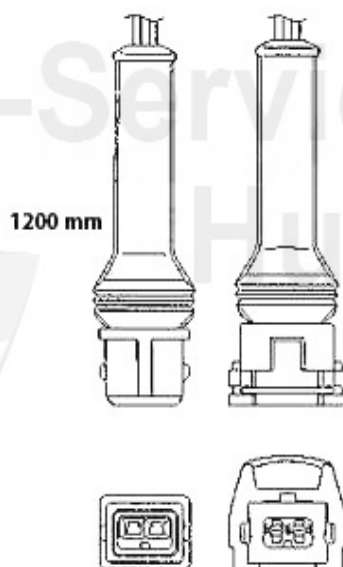

Lambda-Sonde/Lambda Probe 155 2.5 V6

1.LS7041

---

1 LS7039 Lambda-Sonde 155 2.5 V6,164 Super 3.0 V6 24V QV, 4-adrig

85.00 EUR