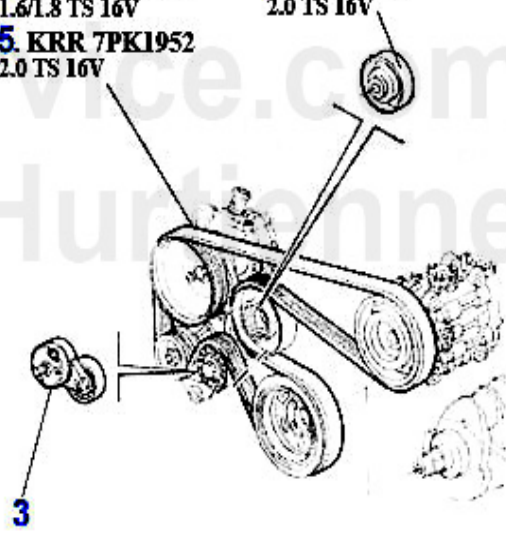

## Keilriemen/V-Belt 155 TS 8V

ohne/without  
Klimaanlage/AC:

mit/with  
Klimaanlage/AC:

1	KRR5PK800	Courroie crantée 5PK800 155 1.7/1.8/2.0 TS 8V, 164 Super 2.0 TS alternateur	14.88 EUR
2	KRR4PK962	Courroie crantée 4PK962 155 1.7/1.8/2.0 TS, 164 Super 2.0 TS 92> pompe DA	14.88 EUR
3	KRR5PK1285	Courroie crantée 5PK1285 155 1.7/1.8/2.0 TS, 164 Super 2.0 TS 92>alternateur/compresseur A/C	22.05 EUR
4	UR55860	Galet courroie crantée 145/6, 155,164	23.80 EUR

## Keilrippenriemen 155 TS 16V

ohne/without  
Klimaanlage/AC:

- 1. KRR 6PK1045**  
1.6/1.8 TS 16V  
**2. KRR 7PK1083**  
2.0 TS 16V

mit/with  
Klimaanlage/AC:

- 4. KRR 6PK1842**  
1.6/1.8 TS 16V  
**5. KRR 7PK1952**  
2.0 TS 16V  
**6. UR 55849**  
1.6/1.8 TS 16V  
**7. UR 55848**  
2.0 TS 16V