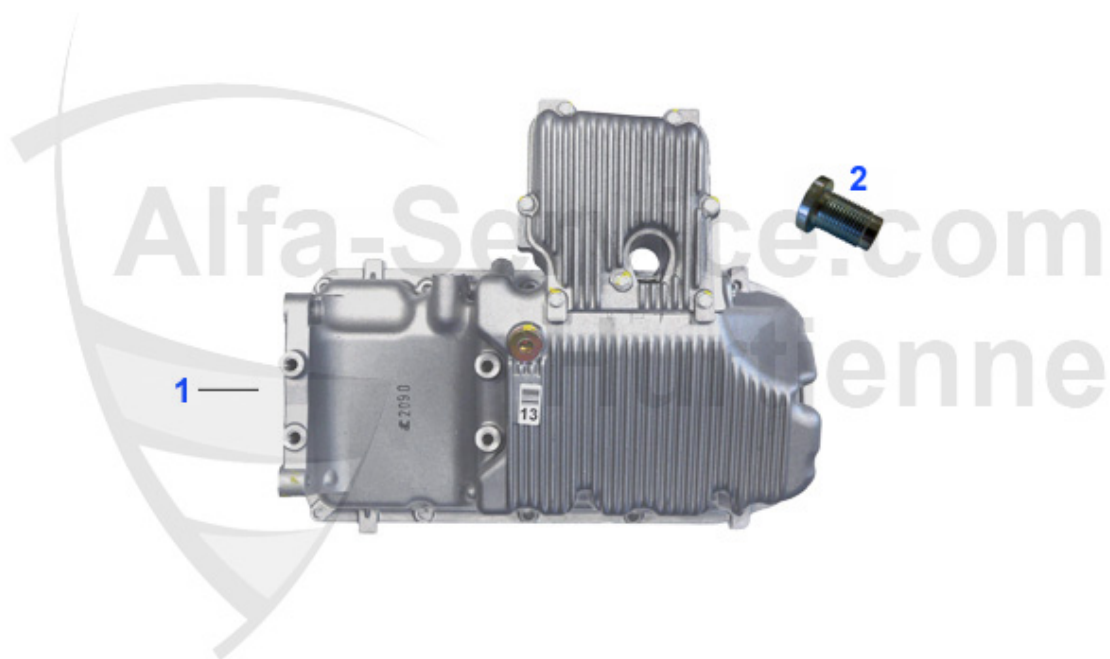

1. ---
2. 1 OW90209 Curvette à huile 145/6,147,155,156,gtv Spider model 916, Nuovo GT
   OE55190209

***