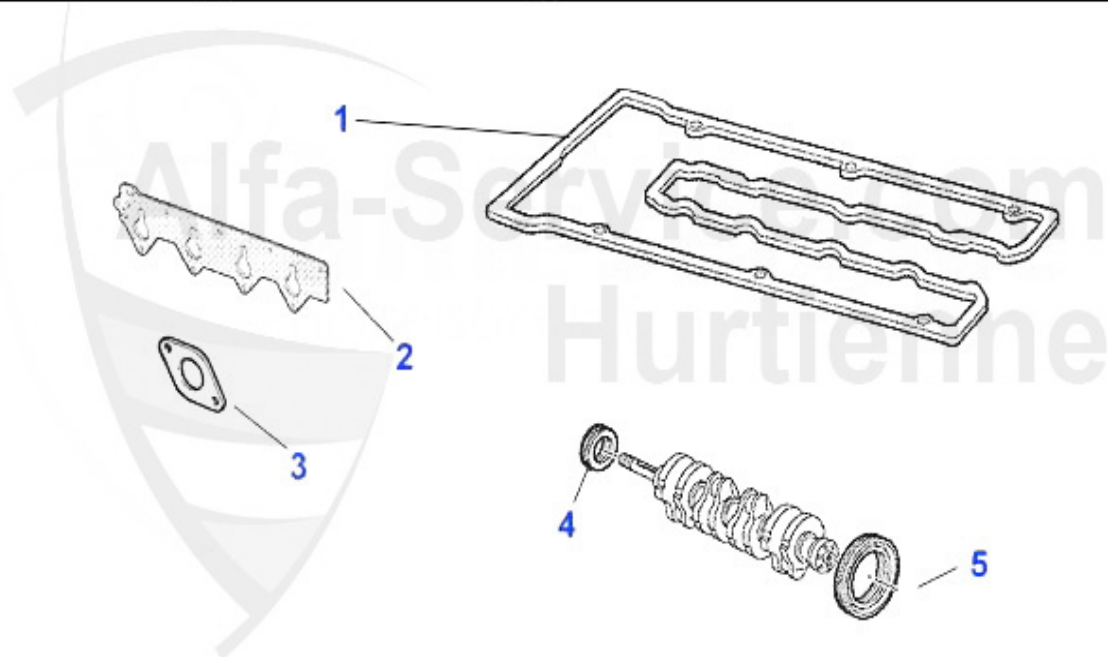

Dichtungen Motor/Engine Gaskets 155 TS 8V

1	VDD41900	Joint couvre-culasse 155,164/Super 1.7/1.8/2.0 TS	39.90 EUR
2	ASKD76100	Joint collecteur admission 75,164 2.0 TS	19.90 EUR
3	AGKD74400	Joint collecteur échappement 75, 155,164/Super TS8V	6.20 EUR
4	WD17600	Joint spi vilbrequin antérieur 40/56/10 Sud/Sprint, 33 (905/7),1	18.66 EUR
4	02 022 0 0	Joint spi,Vilbrequin, avant 35/50/10	9.50 EUR
5	02 060 3 0	Joint spi,vilbrequin CORTECO, arrière pour Spider 90-93 , 75,90,155,164,GTV 6,166,156	33.50 EUR
5	02 060 3 5	Joint spi,vilbrequin, arrière Spider 90-93 , 75,90,155,164,GTV 6,166,156 de REINZ	39.50 EUR