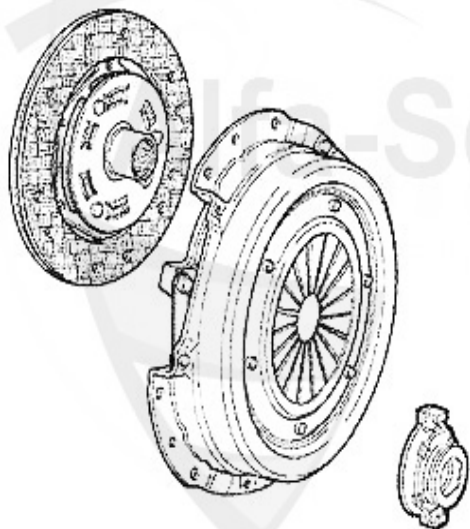

## Kupplungs-Kit/Clutch Set 155 Turbo Q4

1. KK 72900

Ø 235 mm

Bj. >3.92

2. KK 727001

Ø 235 mm

Bj. 4.92>

1	KK729001	kit embrayage 155,164 V6 Turbo 164 3.0 ie QV >09.92	389.00 EUR
2	KK727001	Kit embrayage 155,164 V6 divers 92-98 aussi Diesel gtv/spider (916) 2.0 V6 Turbo/3.0 V6 12V 98>,gtv(916) 3.0 V6 24V 95-98	355.00 EUR