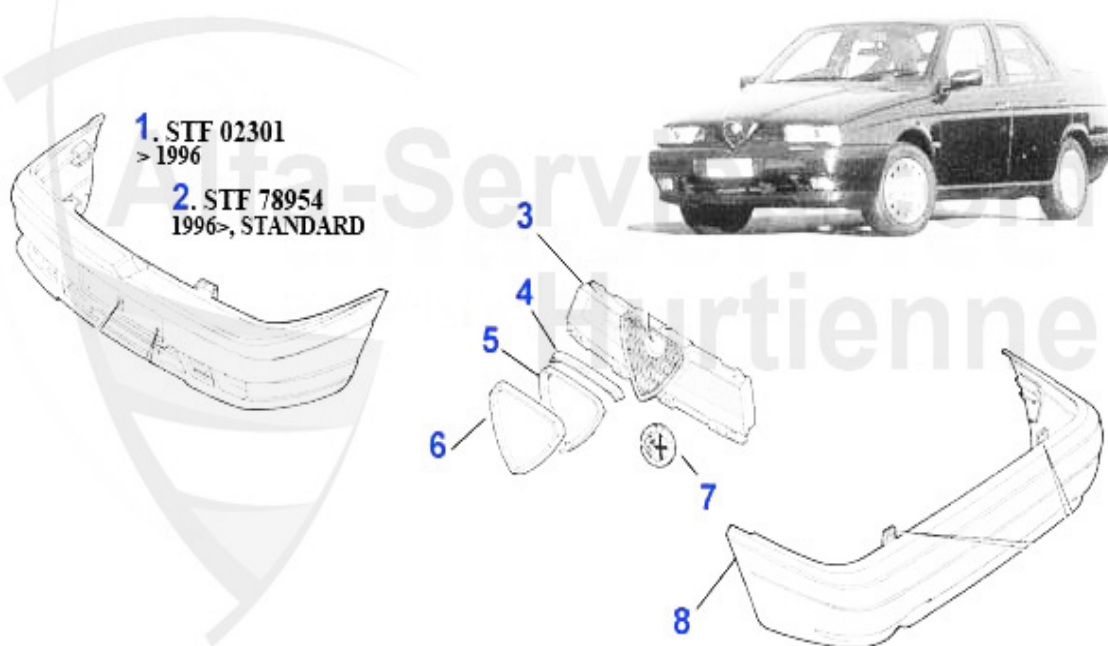

Stoßstangen/Bumpers 155

1	STF02301	Pare-chocs AV 155 >4.95	255.45 EUR
2	STF78954	Pare-chocs AV 155 8.95> pour versions Standard/Super/Sport	***
3	KG77794	Grille de calandre 155	70.00 EUR
4	KG72984	Joint coeur de calandre 155	12.21 EUR
5	KG06208	Support pour c1/2ur de calandre 155 8.95>	***
6	KG16961	Entourage chromé coeur de calandre 155	***
7	23 033 3 0	Emblème Alfa 83-93 75mm metal 33,75,145/6,155,156,164, 166,916	24.00 EUR
7	23 038 0 0	Alfa Emblem 75mm Metall 33,75,145/6,155,156,164,166 115 (Klebebefestigung)	19.00 EUR
8	STF78957	Pare-chocs AR 155	***