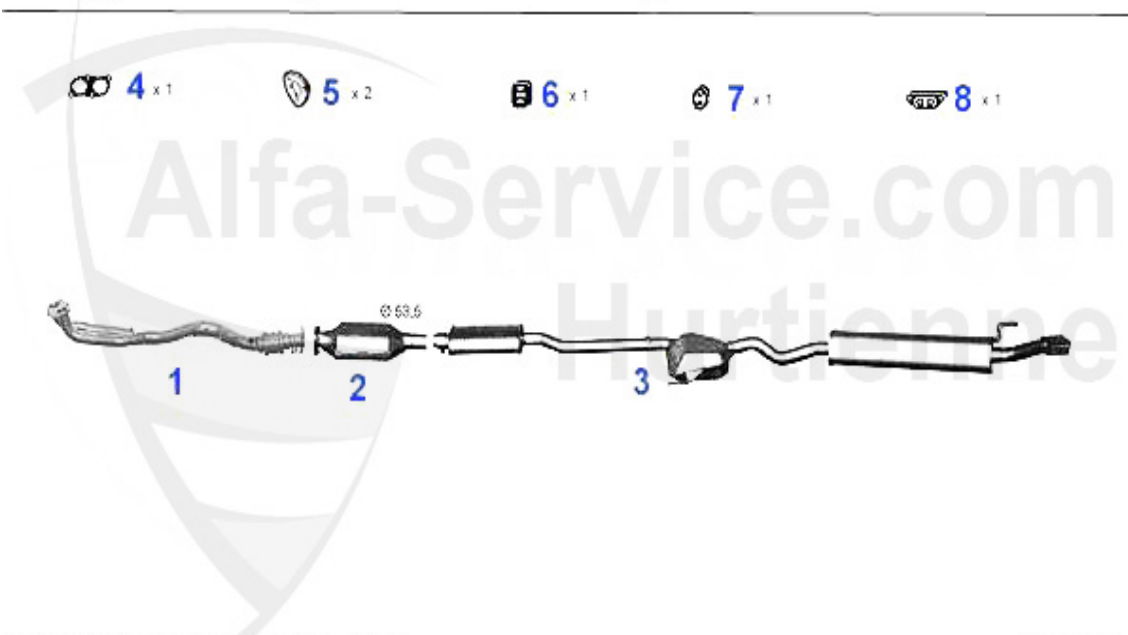

Abgasanlage/Exhaust System 155 TS 16V

155 16V TWIN SPARK 1.6/1.8/2.0

5/'96-'97

1	VSD116201 Silencieux primaire 145/6 1.4-2.0 16V TS 97> 155 1.6-2.0 16V TS 96-97	159.01 EUR
2	KAT116233 Catalyseur 145/6 1.4-2.0 16V TS 97> 155 1.6-2.0 16V TS 96-97	646.29 EUR
3	ESD116209 silencieux terminal 155 1.6-2.0 16V TS 96-97	249.00 EUR
4	SAT094474 Joint sil.primaire spider/gtv (916) 145/6,155,156 2.0 TS 16V	10.77 EUR
5	SAT256625 joint catalyseur 145/6 97>,155 TS 16V	7.13 EUR
6	SAT091124 Silent bloc/support échappement 145/6 sil.central+terminal 155 sil. central	3.59 EUR
7	SAT091140 Silent bloc/support échappement 145/6 sil.central+terminal 16V,155 2.0 16V TS	4.19 EUR
8	SAT091041 Silent bloc/support échappement 145/6, 155 sil.central+terminal	4.50 EUR