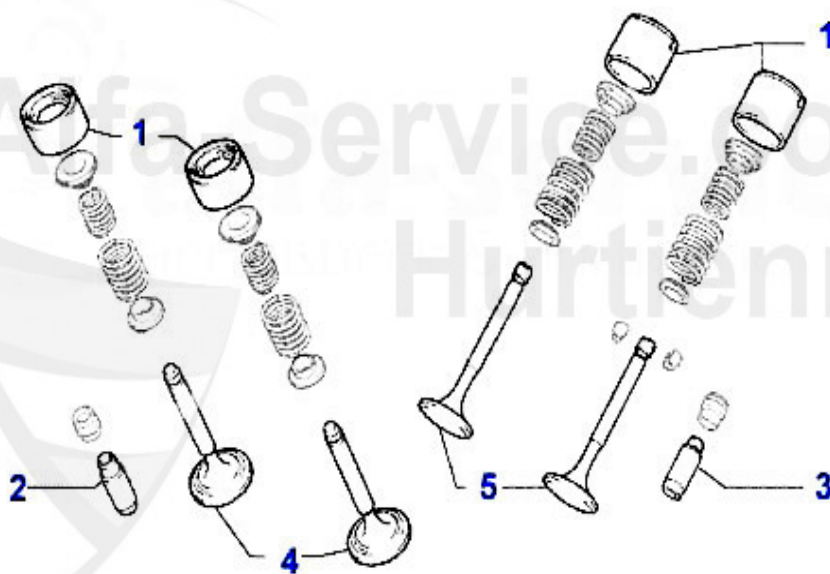

Ventiltrieb 155 TS 16V

1	HST12769	Poussoir hydr.145/6,147,155,156,166, gtv/spider(916) toutes 16V TS	6.50 EUR
2	VFA11582	Guide soupape éch.+0.05 TS 16V	21.03 EUR
3	VFE11575	Guide soupape admission +0.05 TS 16V	21.03 EUR
4	VA91934	Soupape éch. 145/6,155,156,spider/gtv (916) 1.6/1.8/2.0 TS 16V	18.05 EUR
5	VE91933	Soupape admission 145/6,155,156, spider/gtv(916) 1.6/1.8/2.0 TS 16V	15.28 EUR