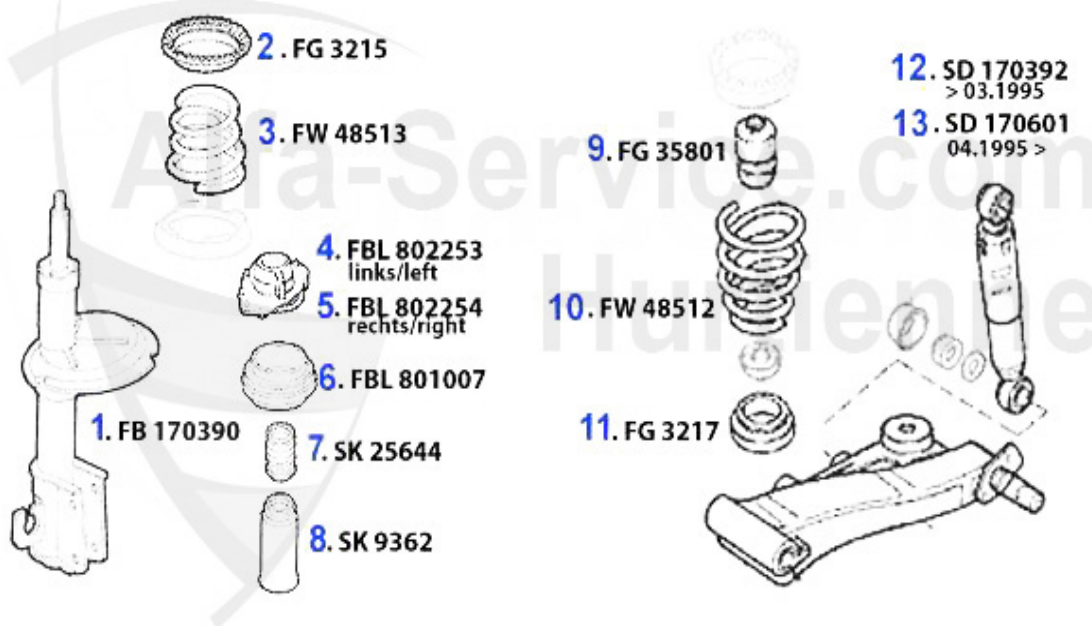

Federbeine/Struts 155 TS 8V

1	FB170390	Jambe de force AV 145/6 1.9 TD >11.96, 155 4cyl., gaz double-effet	165.01 EUR
2	FG3215	Anneau caoutchouc our jambe de force AV 145/6,155	8.15 EUR
3	FW48513	Ressort suspension AV 145/6 1.9 TD/JTD, 155 (toutes 4 cyl.)	***
4	FBL802253	Anneau jambe de force AVG 145/6,155(jeu)	50.27 EUR
5	FBL802254	Anneau jambe de force AVD 145/6,155(jeu)	50.27 EUR
6	FBL801007	Anneau jambe de force AV 145/6,155	24.89 EUR
7	SK25644	Butée pour jambe de force 145/6,155	19.49 EUR
8	SK9362	Protection jambe de force AV 145/6,155	4.17 EUR
9	FG35801	Butée pour jambe de force AR 145/6,155	6.90 EUR
10	FW48512	Ressort suspension AR 145/6,155	59.50 EUR
11	FG3217	Anneau caoutchouc AR 145/6,155	***
12	SD170392	amortisseur AR 155 >03.95 gaz double-effet	64.63 EUR
13	SD170601	Amortisseur AR 145/6,155 4.95>simple effet	94.08 EUR