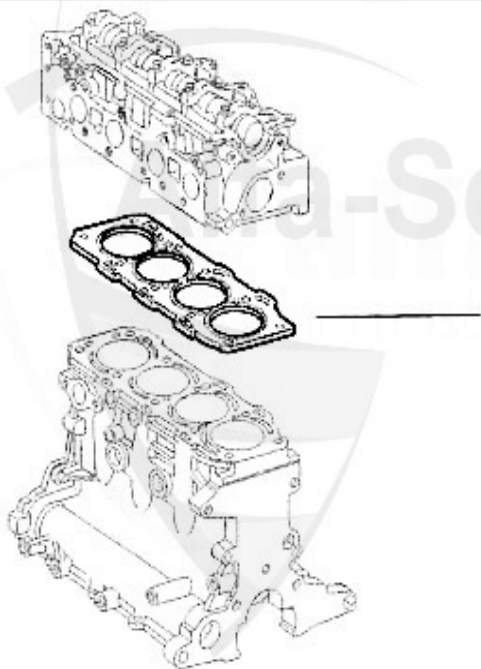

## Kopfdichtung/Head Gasket 155 1.9 TD