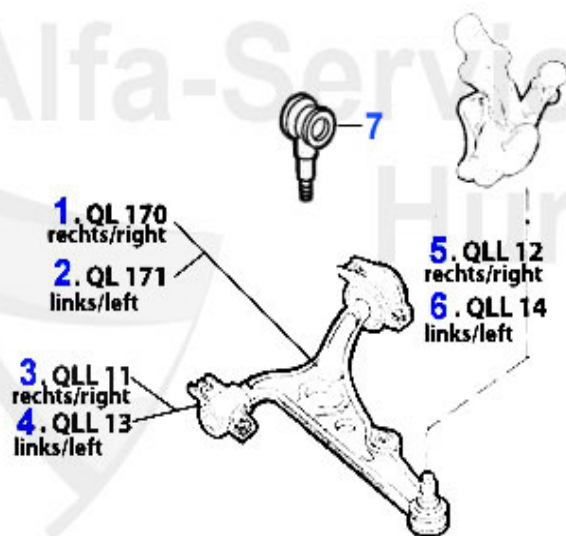

## Aufhängung/Attachment 155 vorne/front

1	QL170	Bras susp. AVD (triangle complet)145, 146,155,gtv/spider (916)	74.99 EUR
2	QL171	Bras susp. AVG (triangle complet)145, 146,155,gtv/spider (916)	75.51 EUR
3	QLL11	Silent bloc triangle inf. dr./int.145/6 155,gtv&spider (916) à m	9.50 EUR
4	QLL13	Silent bloc triangle inf. gauche/int. 145/6,155,gtv&spider (916)	9.50 EUR
5	QLL12	Silent bloc triangle inf. dr./ext. 145/6 155,gtv&spider (916) à	11.50 EUR
6	QLL14	Silent bloc triangle inf. gauche/ext. 145/6,155,gtv&spider (916)	11.50 EUR
7	SS1502	Stabilisatorarm/Pendelstütze 145/6,155,spider/gtv (916) vorne	24.50 EUR