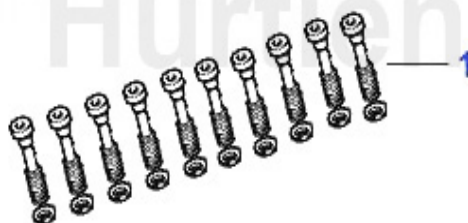

## Kopfschraubensatz/Head Srew Set 155 TS 16V

---

1 ZKSS15208

0 Jeu de goujons 145/6,147,155,156,166, gtv/spider (916), Nuovo GT TS 16V

69.00 EUR