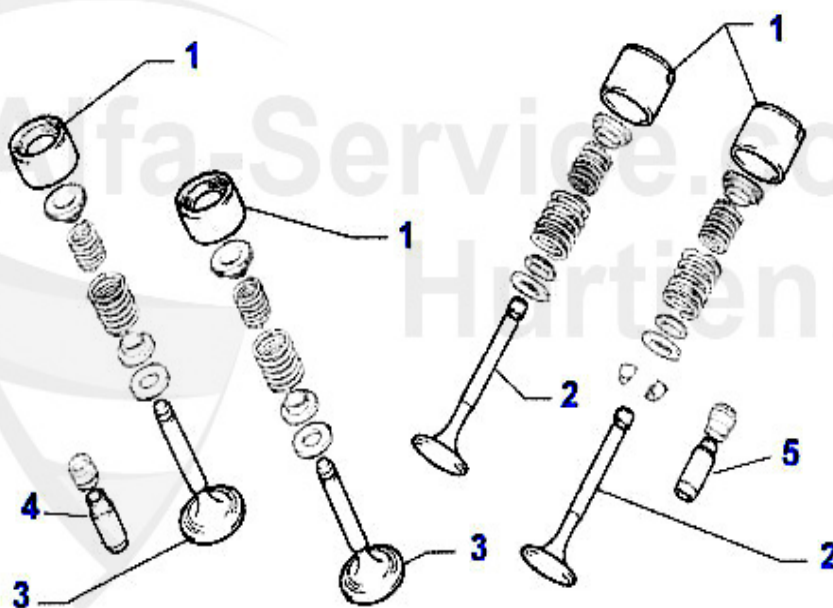

Ventiltrieb 155 Turbo Q4

1	HST52447	Poussoir hydr. 145/6,155,156,166 TD/JTD	14.26 EUR
2	VE22907	Soupape admission 155 Turbo Q4	22.50 EUR
3	VA50916	Soupape éch. 155 Turbo Q4	55.91 EUR
4	VFA11680	Guide soupape éch. 155 Turbo Q4	15.90 EUR
5	VFE16992	Guide soupape admission 155 Turbo Q4 0.05	5.21 EUR