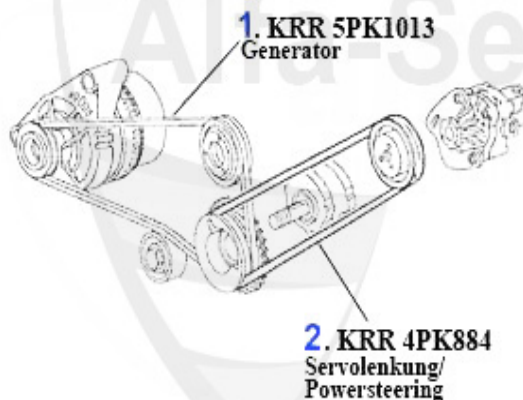

Keilriemen/V-Belt 155 2.5 V6

ohne/without
Klimaanlage/AC: