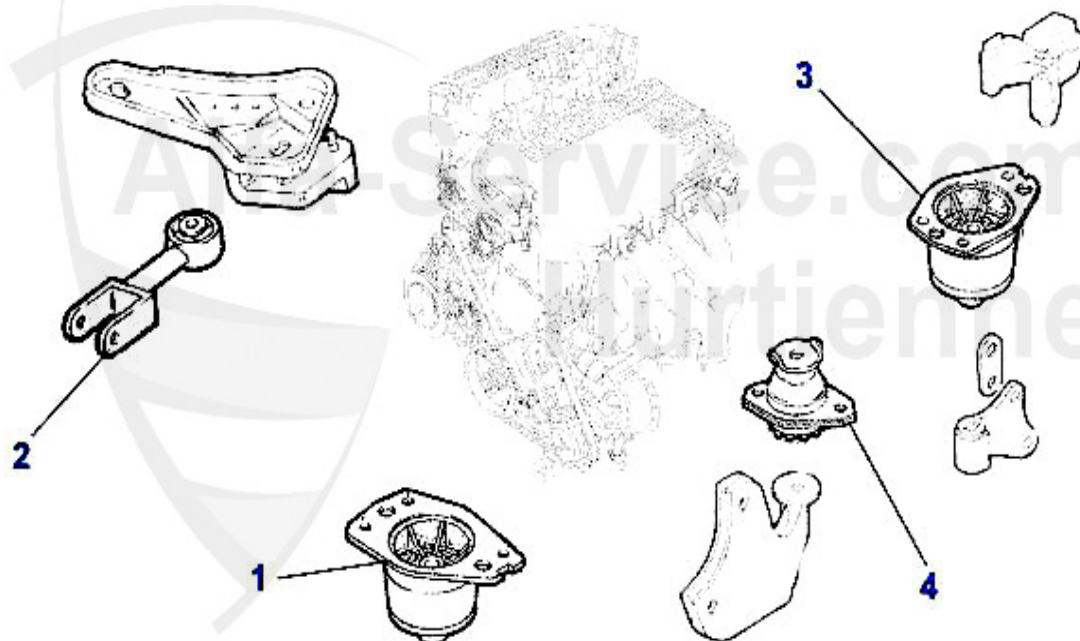

Motorlager/Enginemount 155 2.5 TD

1	ML64421	Support moteur AVG 155 2.5 TD	43.60 EUR
2	ML62575	Bielle support moteur 155 2.5 TD	40.52 EUR
3	ML64419	Support moteur ARD 155 2.5 TD	44.63 EUR
4	ML64423	Support moteur ARG 155 2.5 TD	26.57 EUR