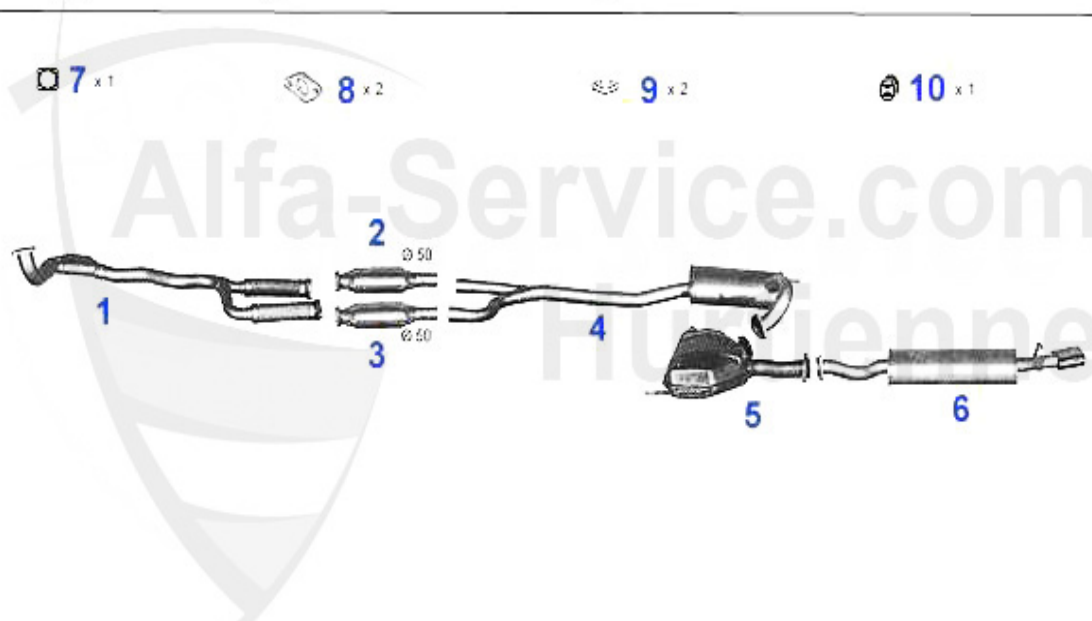

## Abgasanlage/Exhaust System 155 Turbo Q4

155 2.0i TURBO 16V Q.4

'92-'97

1	KAT115733 flexible antérieur avec 155 2.0 turbo 16V Q4 92-97	***
2	KAT115833 catalyseur droit 155 2.0 turbo 16V Q4	595.00 EUR
3	KAT115843 catalyseur gauche 155 2.0 turbo 16V Q4	595.00 EUR
4	MSD115703 silencieux intermédiaire 155 2.0 turbo 16V TS	224.99 EUR
5	MSD115706 silencieux intermédiaire 155 2.0 turbo 16V TS	125.66 EUR
6	NSD115707 silencieux terminal 155 2.0 turbo 16V TS	199.00 EUR
7	SAT094410 joint sil. primaire 155,164 turbo	25.13 EUR
8	SAT44608 joint/catalyseur 155 Q4	***
9	SAT094003 Anneau joint pour silencieux	10.50 EUR
10	SAT091014 Silent bloc/support échappement sil.terminal spider/gtv (916), 155 (92-96)	4.11 EUR