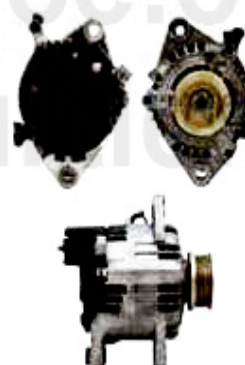

2. LI 36 785

1	AN14570	démarrreur 155/164 2.0 16V turbo	173.37 EUR
2	LI36785	alternateur 155 2.0 16V Turbo	318.02 EUR