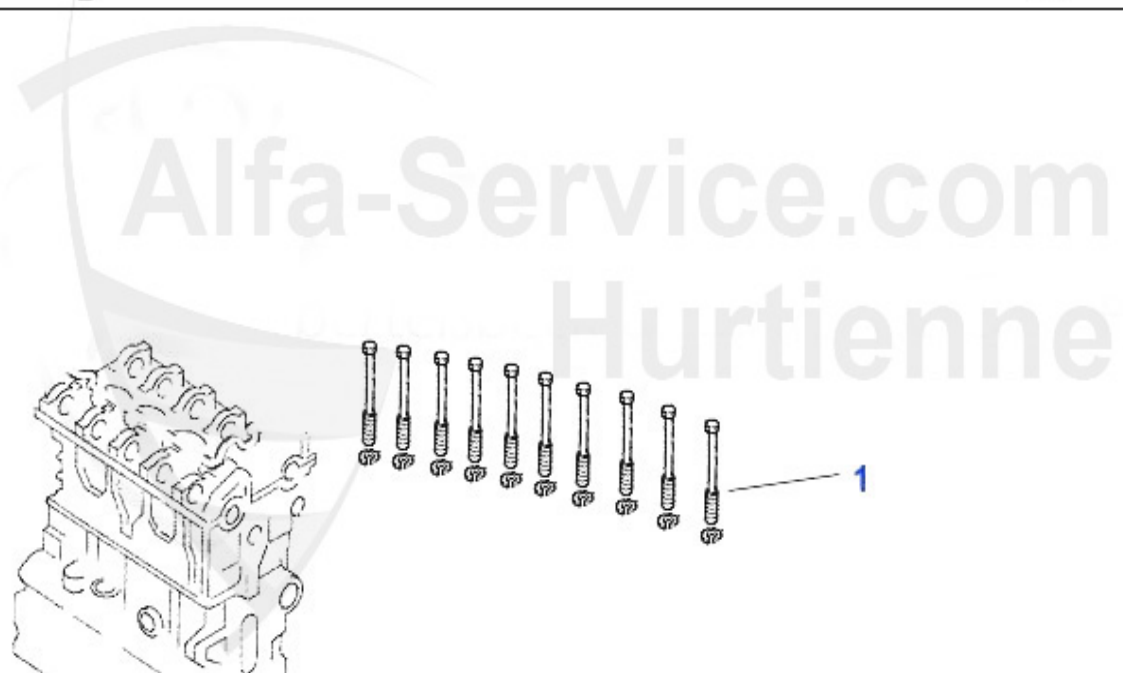

## Kopfschraubensatz/Head Screw Set 155 Q4

---

1 ZKSS7500 Jeu de goujons 155 2.0 16V Turbo

48.22 EUR