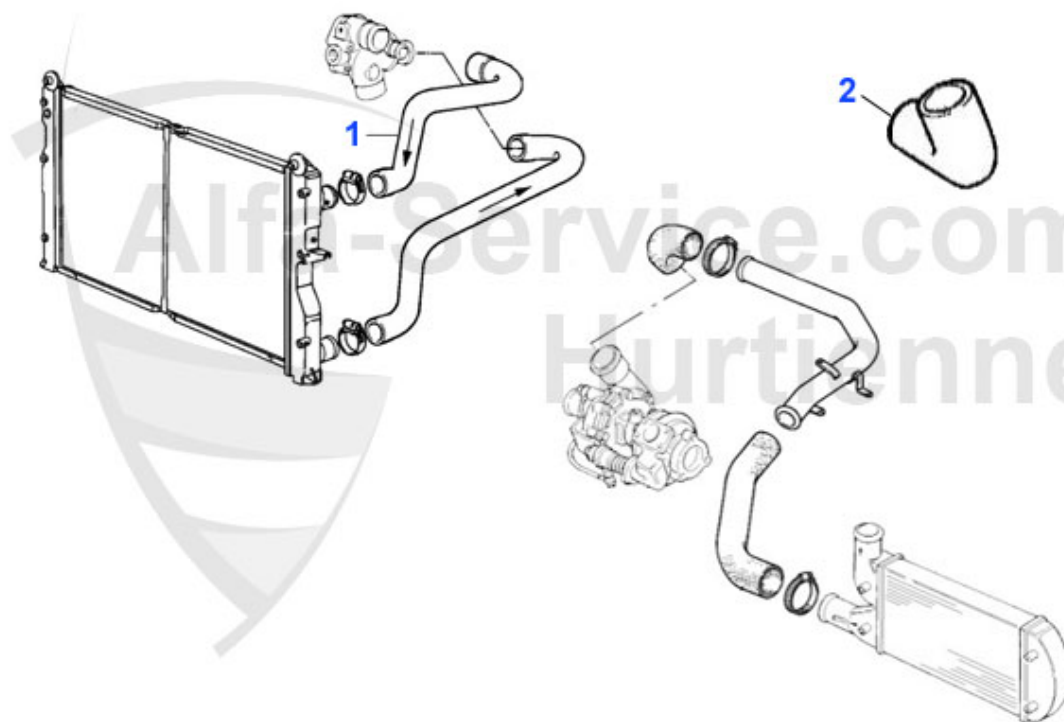

155 > Moteur > Circuit refroidissement > 1.9 TD > Durits

1	KWS09309 Kühlwasserschlauch oben 155 1.9 TD Bj. >96	14.88 EUR
2	KWS83627 Kühlwasserschlauch Wasserpumpe 145/ 6,155 1.9 TD	7.18 EUR