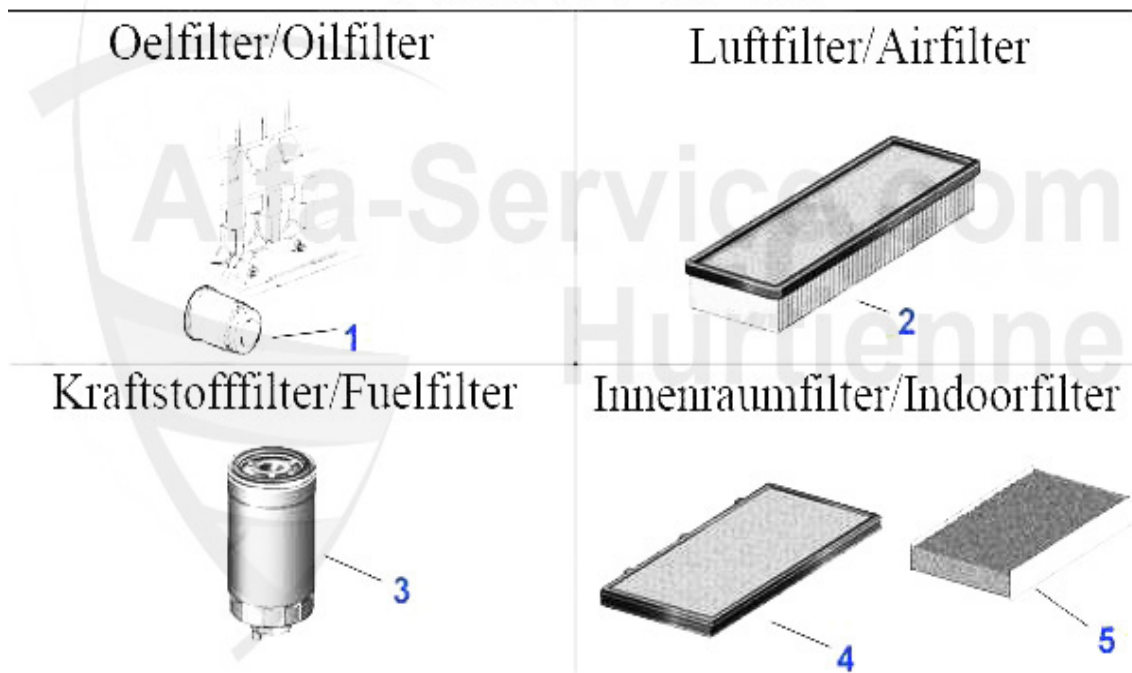

Filter 155 1.9 TD

1	OF125	Filtre à huile Arna,Sud/Sprint,116 4 Cyl.,145/6,155,164/Super	11.50 EUR
2	LF358	Filtre air 145/6,155 1.9 TD rect.	13.23 EUR
3	KF234	Filtre carburant 6,33,75,90,145/6,155, 164, Alfetta, Giulietta 1	19.08 EUR
4	IF309	Filtre habitacle 145/6/155 >96 gtv/spider(916) >98,	26.91 EUR
5	IF314	Filtre habitacle 145/6/155 96> gtv/spider(916) 98>	26.91 EUR