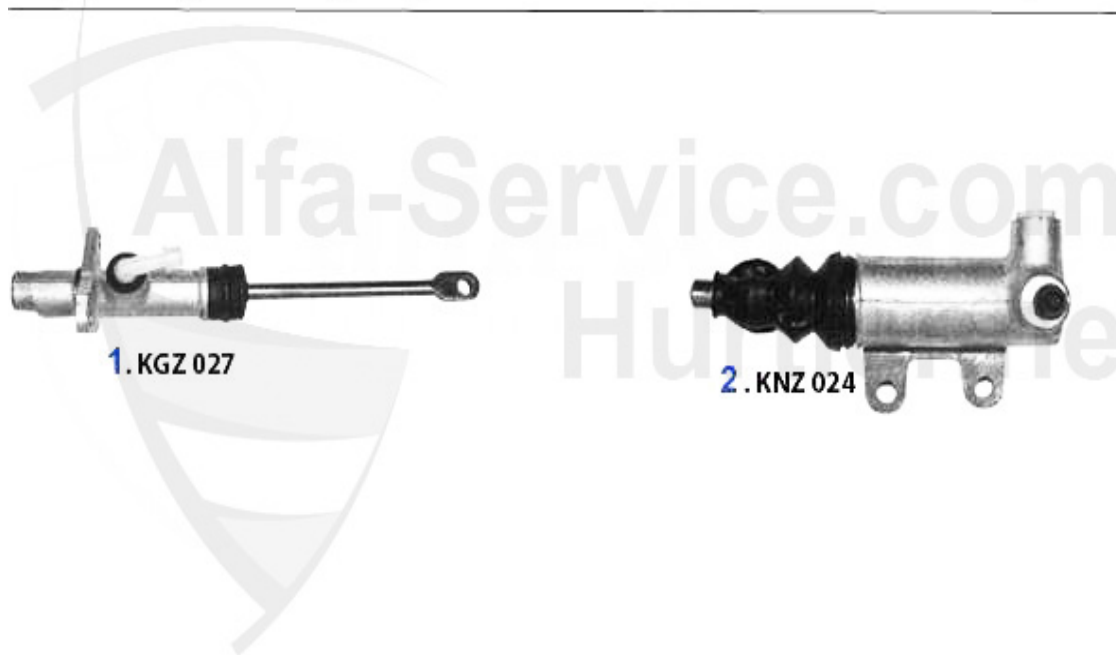

Kupplungsbetätigung/Clutch Actuation 155 TS 16V Bj. 96>

1	KGZ027	Cylindre émetteur embr. 145/6,155, gtv/spider (916)	89.00 EUR
2	KNZ024	Cylindre récepteur embrayage 145/6, 155#0075933>,gtv/spider (916) 7.95>	49.90 EUR