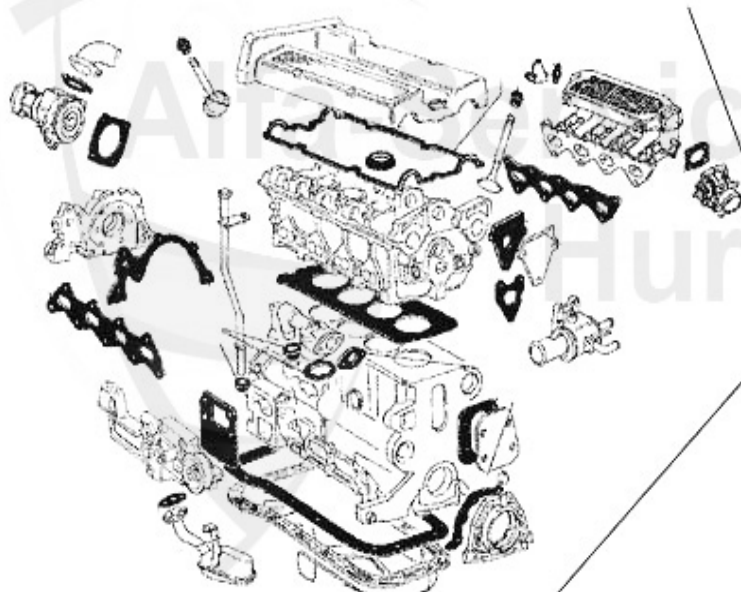

Motordichtsatz/Full Set 155 Q4

---

1 MDS8300 Pochette joint moteur 155 16V turbo

205.00 EUR