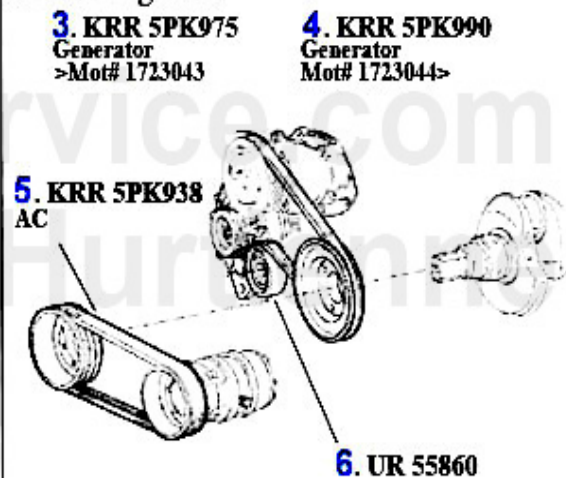

mit/with
Klimaanlage/AC: