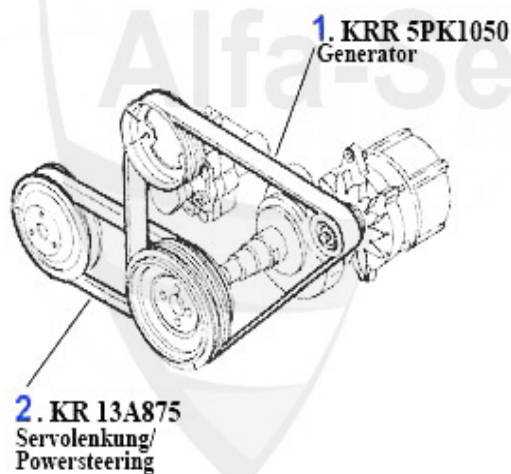

Keil-/Keilrippenriemen 155 Turbo Q4

ohne/without
Klimaanlage/AC: