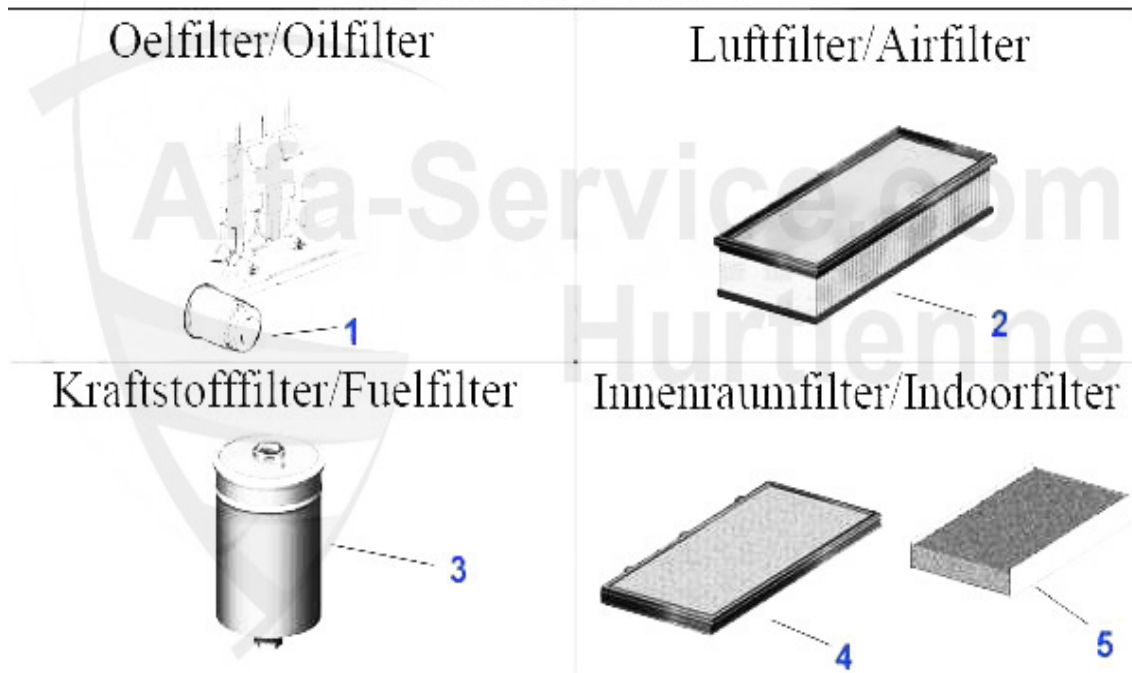

Filter 155 2.5 V6

1	OF125	Filtre à huile Arna,Sud/Sprint,116 4 Cyl.,145/6,155,164/Super	11.50 EUR
1	OF124	Filtre à huile 147,155,156,164,166, gtv/spider(916),Nuovo GT 6-cyl. Bj.90> cartouche à visser	9.13 EUR
2	LF280	Filtre air 145/6/155 > 96 gtv/spider (916) >98	13.34 EUR
3	KF96	Filtre carburant Sud/Sprint,33 (905/7), 145/6,155, à visser	25.99 EUR
4	IF309	Filtre habitacle 145/6/155 >96 gtv/spider(916) >98,	26.91 EUR
5	IF314	Filtre habitacle 145/6/155 96> gtv/spider(916) 98>	26.91 EUR