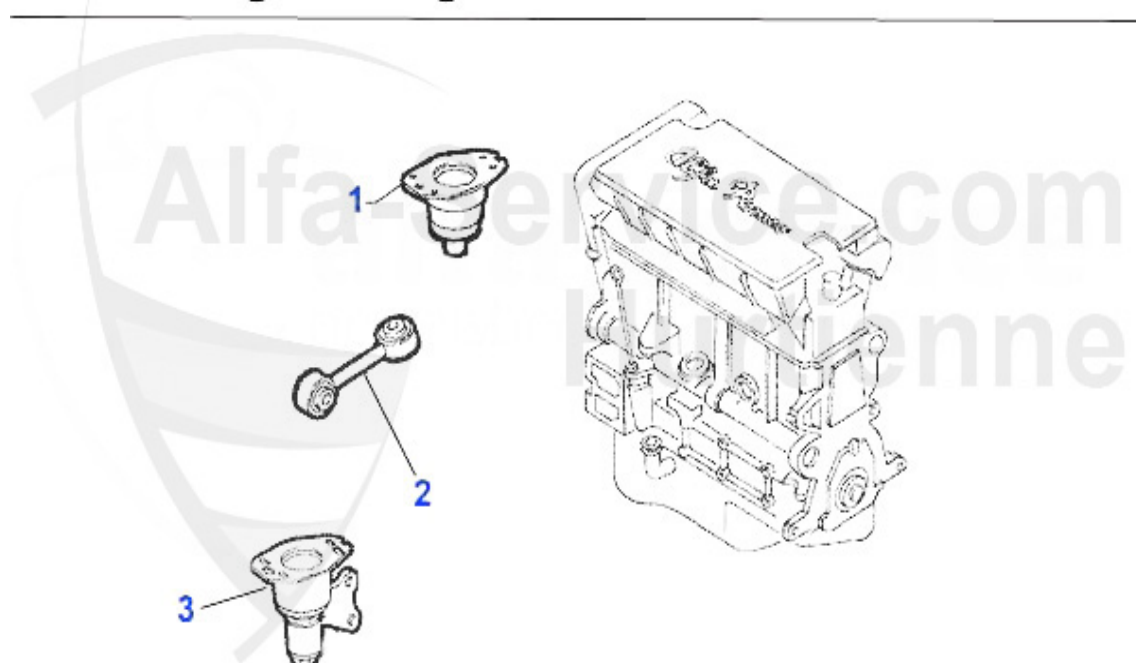

Motorlager/Enginemount 155 Turbo Q4

1	ML43405	Support moteur AVG 155 2.0 16V Turbo Q4	***
2	ML68132	Bielle support moteur 155 2.0 16V Turbo Q4	***
3	ML67676	Support moteur 155 2.0 16V Turbo Q4	***