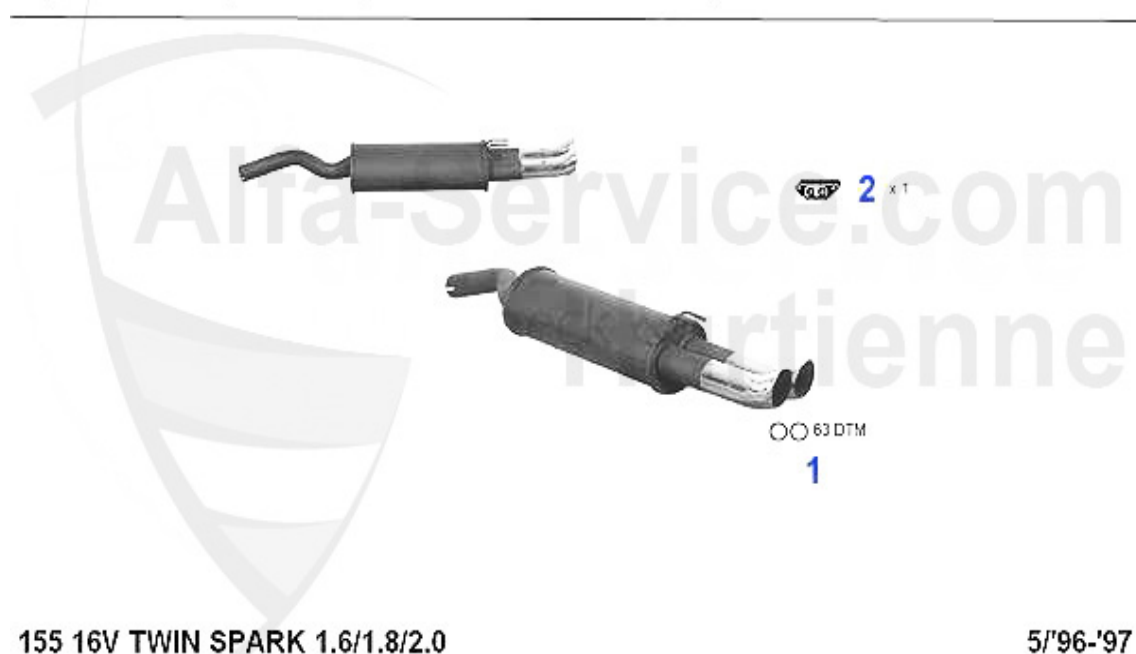

Sportauspuff/Sport Exhaust System 155 TS 16V

1	SNSD1162 silencieux terminal sport 155 1.6-2.0 16V 96-97 (2 embouts 63 mm)	548.99 EUR
2	SAT091041 Silent bloc/support échappement 145/6, 155 sil.central+terminal	4.50 EUR