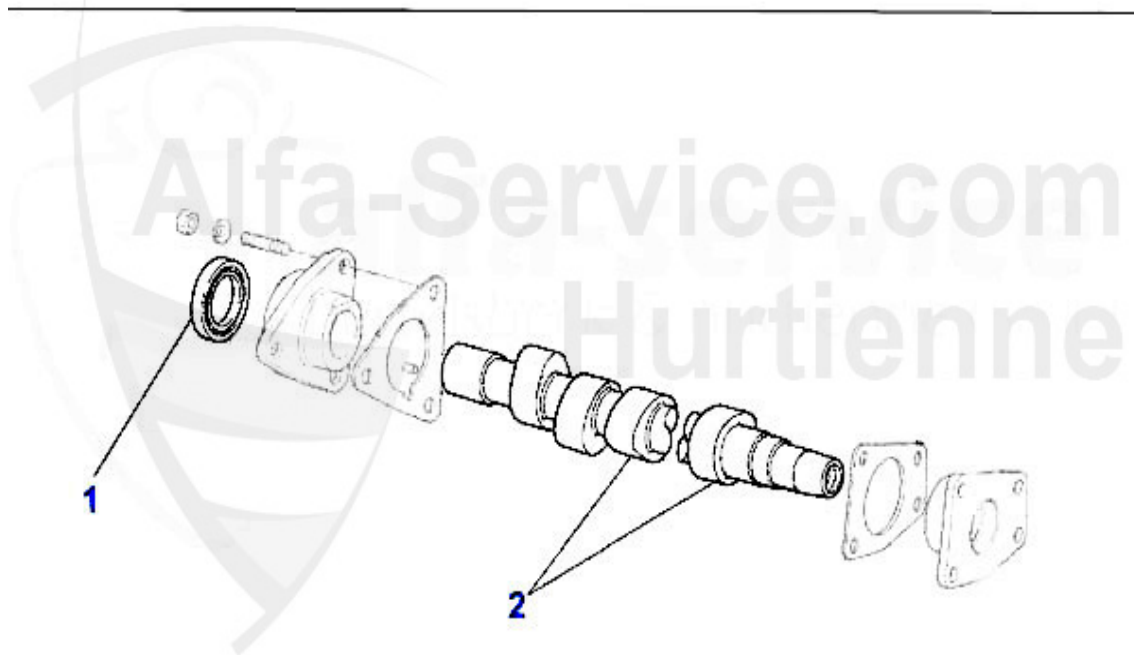

Nockenwelle 155 1.9 TD

1	WD09700	Joint spi arbre à cames 145/6,155 1.9 TD 93-99 164 2.0 Turbo	6.37 EUR
2	NKW52986	Arbre à cames 145/6,155 1.9 TD	234.92 EUR