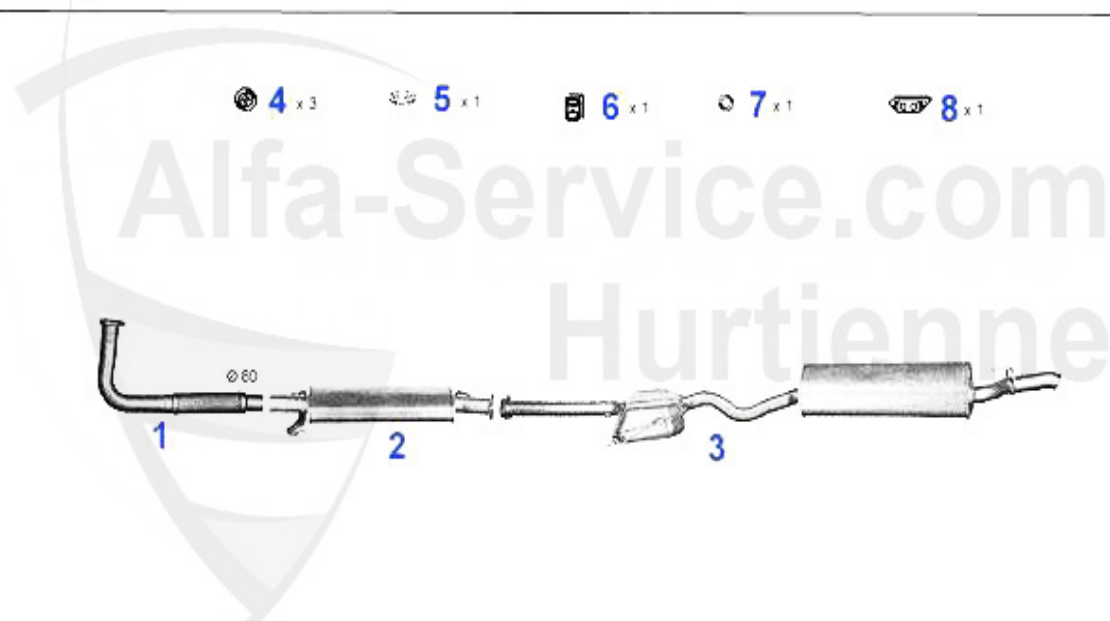

## Abgasanlage/Exhaust System 155 2.5 TD

155 2.5 TURBO DIESEL

'93-'97

1	VSD116001 silencieux primaire 155 2.5 TD	154.52 EUR
2	MSD116003 silencieux intermédiaire 155 2.5 TD	130.90 EUR
3	ESD116009 silencieux terminal 155 2.5 TD	172.55 EUR
4	SAT091012 Silent bloc/support échappement	4.00 EUR
5	SAT094003 Anneau joint pour silencieux	10.50 EUR
6	SAT091124 Silent bloc/support échappement 145/6 sil.central+terminal 155 sil. central	3.59 EUR
7	SAT091011 Anneau caoutchouc/support échappement	1.80 EUR
8	SAT091041 Silent bloc/support échappement 145/6, 155 sil.central+terminal	4.50 EUR