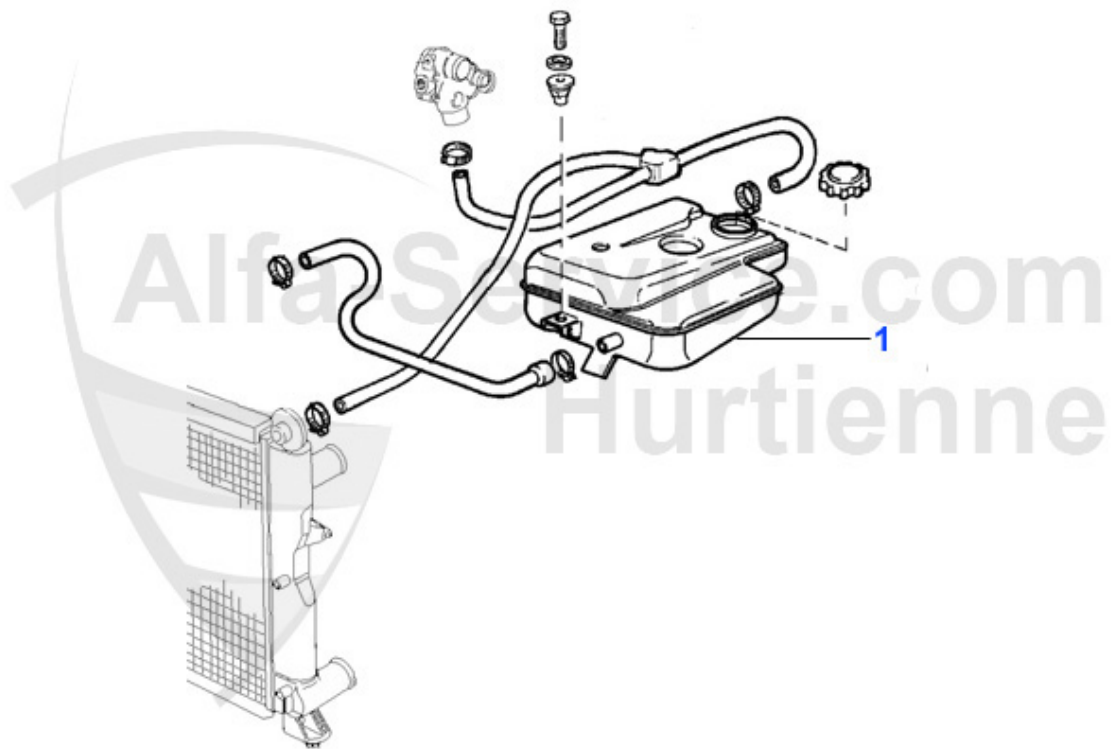

155 > Moteur > Circuit refroidissement > 1.9 TD > Vase d'expansion

1 KWB00155 Vase d'expansion 155 1.9 TD (93-97)

59.90 EUR