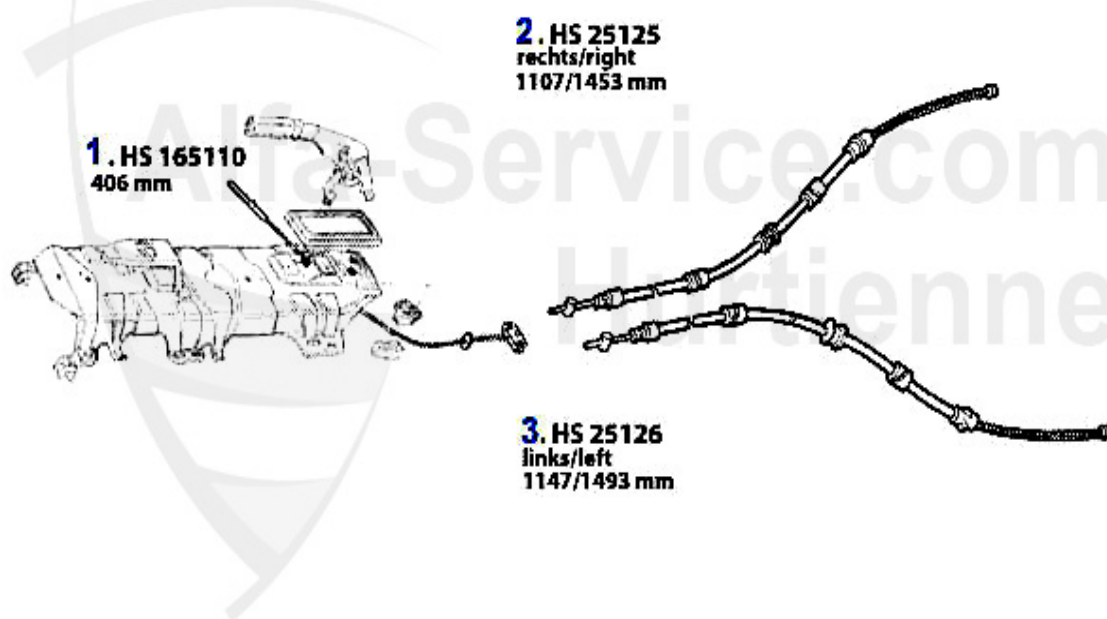

Handbremsseil/Brake Cable 155

1	HS165110	Câble de frein à main avant 145/6,147, 155, spider/gtv (916), Nuovo GT	19.08 EUR
2	HS25125	Câble de frein à main droit 145/6 (montage freins à disque) 155	22.36 EUR
3	HS25126	câble de frein à main gauche 155	26.48 EUR