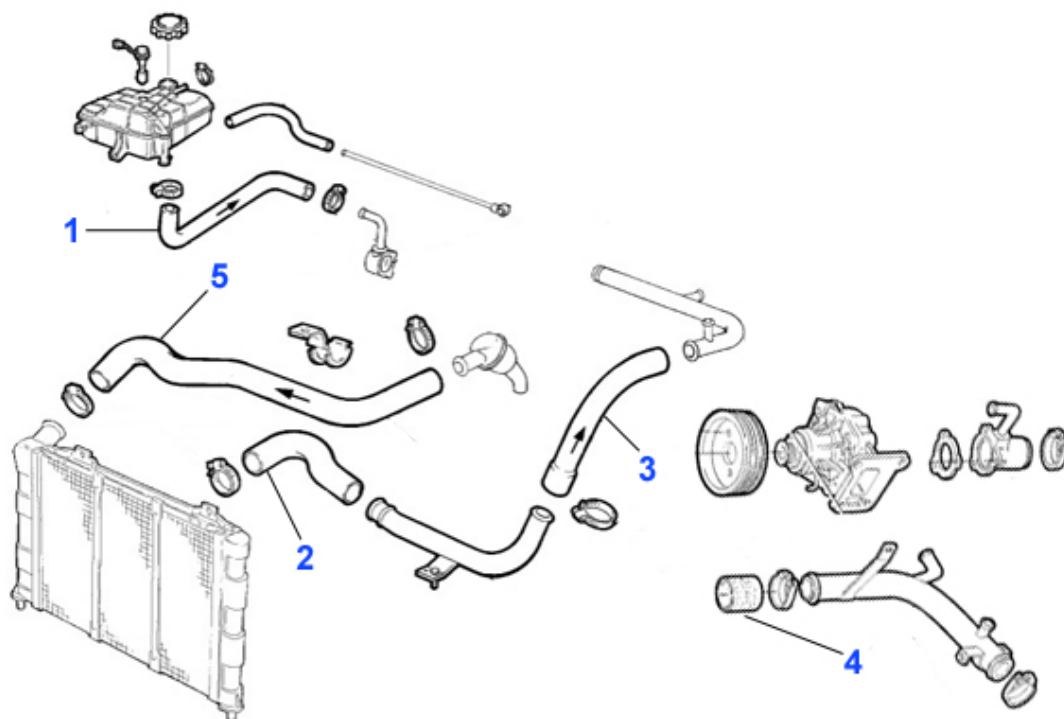

## Wasserpumpe/Waterpump 155 2.5 TD

---

1. WP 00130  
>1995

2. WP 01330  
1995>

1	WP00130	Pompe à eau 33 (905/7) 1.8 TD,155,164 2.5 TD
2	WP01330	Pompe à eau 155,164/Super 2.5 TD

59.50 EUR
60.52 EUR

155 > Moteur > Circuit refroidissement > 2.5 TD > Durits