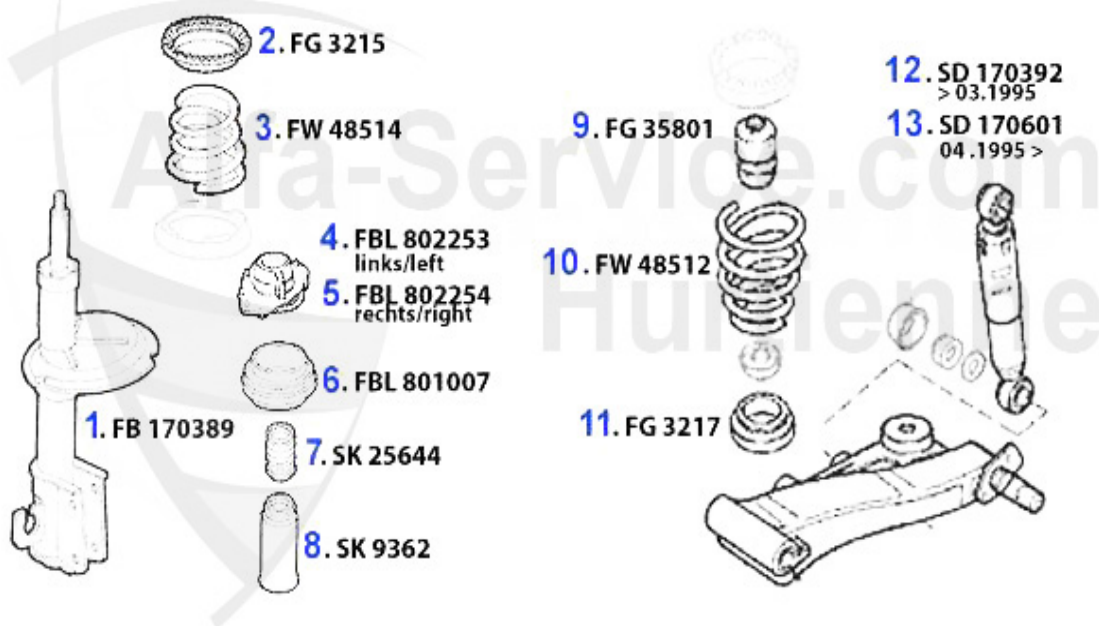

Federbeine/Struts 155 2.5 V6

1	FB170389	jambe de force AV 155 V6, gaz double-effet	***
2	FG3215	Anneau caoutchouc our jambe de force AV 145/6,155	8.15 EUR
3	FW48514	ressort suspension AV 155 6-cyl.	60.52 EUR
4	FBL802253	Anneau jambe de force AVG 145/6,155(jeu)	50.27 EUR
5	FBL802254	Anneau jambe de force AVD 145/6,155(jeu)	50.27 EUR
6	FBL801007	Anneau jambe de force AV 145/6,155	24.89 EUR
7	SK25644	Butée pour jambe de force 145/6,155	19.49 EUR
8	SK9362	Protection jambe de force AV 145/6,155	4.17 EUR
9	FG35801	Butée pour jambe de force AR 145/6,155	6.90 EUR
10	FW48512	Ressort suspension AR 145/6,155	59.50 EUR
11	FG3217	Anneau caoutchouc AR 145/6,155	***
12	SD170392	amortisseur AR 155 >03.95 gaz double-effet	64.63 EUR
13	SD170601	Amortisseur AR 145/6,155 4.95>simple effet	94.08 EUR