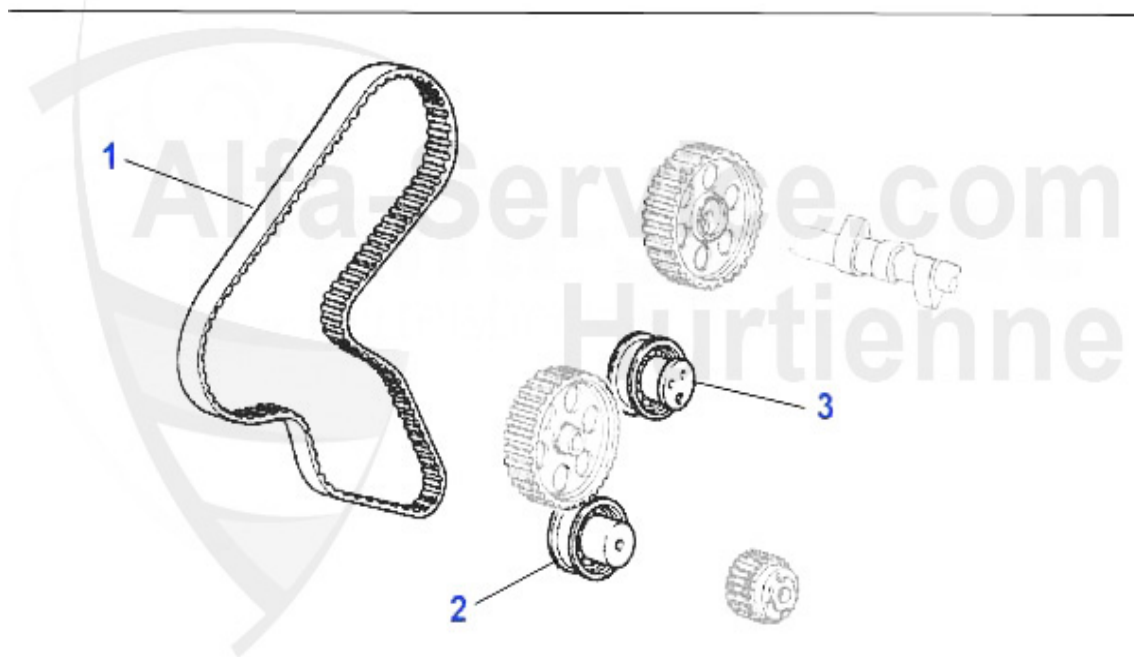

Zahnriemen 155 1.9 TD

1	ZR94138	Courroie crantée 173SHP220 145/6 1.9 TD arbre à cames	30.68 EUR
2	UR55825	Galet courroie crantée 145/6,155 1.9 TD	61.04 EUR
3	SR55829	Galet tendeur 145/6,155 1.9 TD	68.22 EUR