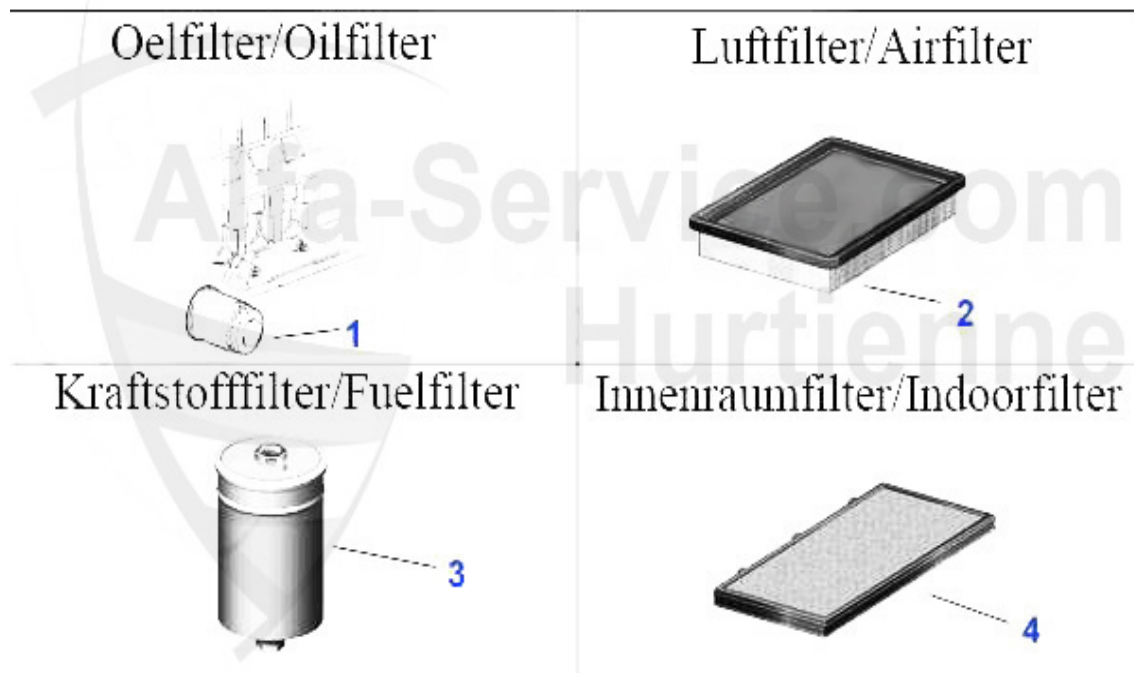

Filter 155 TS 8V

1	OF125	Filtre à huile Arna,Sud/Sprint,116 4 Cyl.,145/6,155,164/Super	11.50 EUR
2	LF280	Filtre air 145/6/155 > 96 gtv/spider (916) >98	13.34 EUR
3	KF96	Filtre carburant Sud/Sprint,33 (905/7), 145/6,155, à visser	25.99 EUR
4	IF309	Filtre habitacle 145/6/155 >96 gtv/spider(916) >98,	26.91 EUR