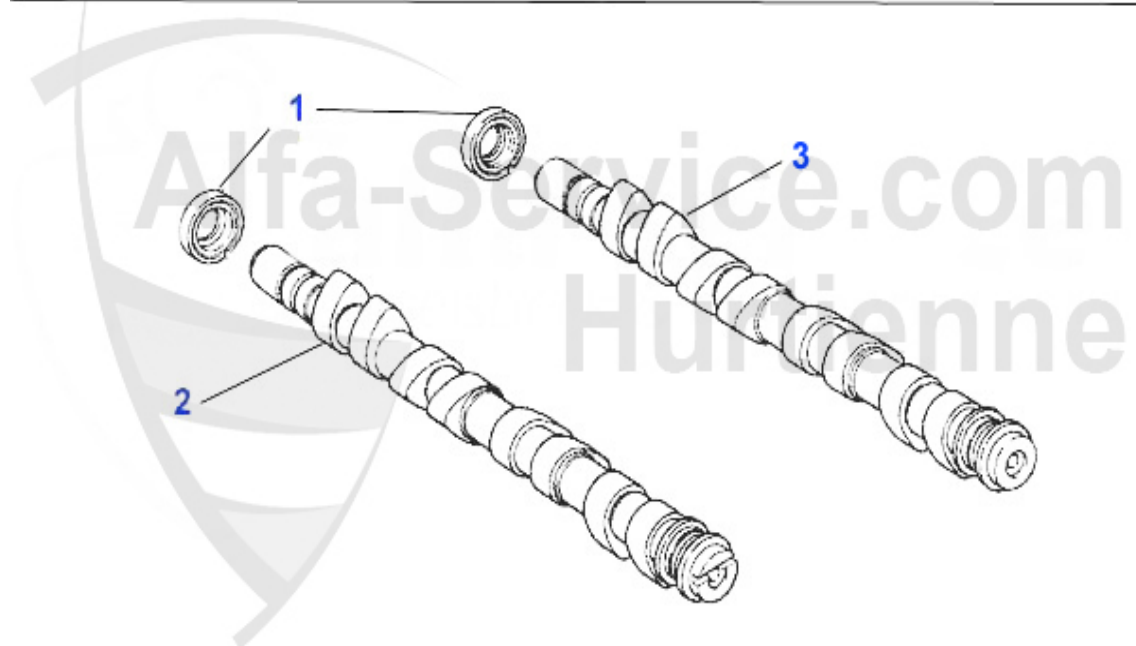

Nockenwelle 155 Turbo Q4

1	WD08200	Joint spi arbre à cames 145/6,155,156, gtv/spider(916),166 diver	15.51 EUR
2	NKW05830	Arbre à cames (éch.) 155 2.0 16V Turbo	313.61 EUR
3	NKW05829	Arbre à cames (admission) 155 2.0 16V Turbo	381.99 EUR