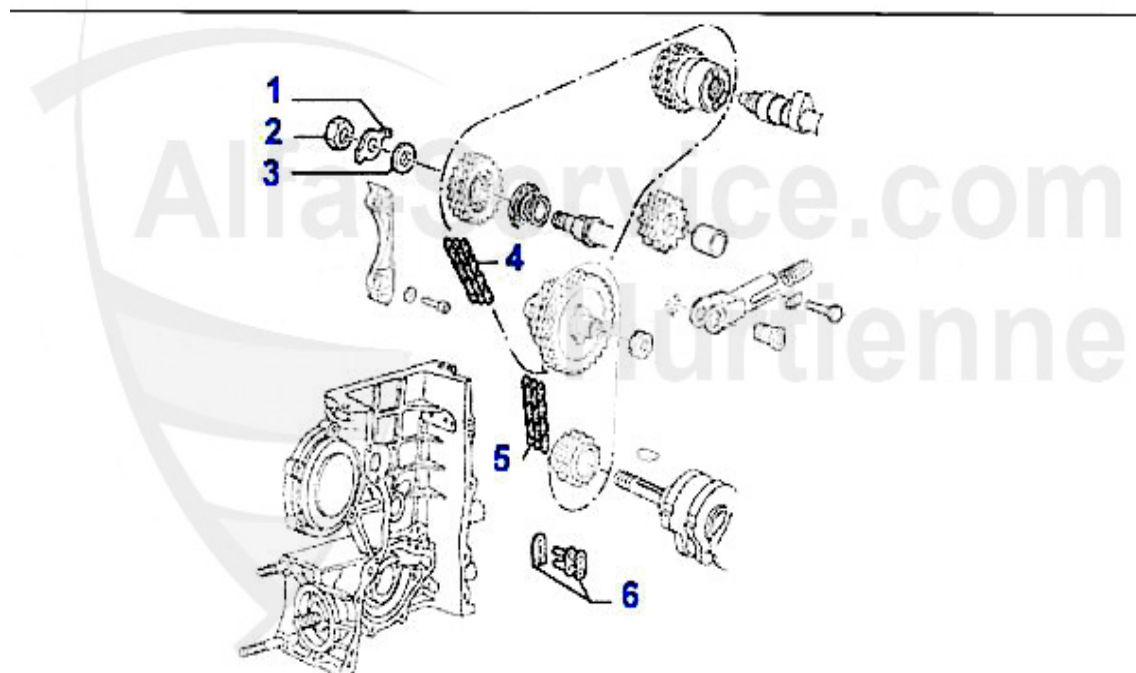

Steuerkette 155 TS 8V

1	03 123 0 0	Plaquette sécurié, Pour 03.121.00	1.70 EUR
2	03 121 0 0	Écrou pignon arbre à cames	***
3	03 122 0 0	Rondelle, Pour 03.121.00	***
4	STK13301	Chaîne distri longue 75,155,164	84.49 EUR
5	03 047 0 0 I	Chaîne distri IWIS 1300-2000 courte	48.00 EUR
5	03 047 0 0	Chaîne distribution (courte) Primaire	21.00 EUR
5	03 047 0 0 R	Chaîne distri IWIS 1300-2000 courte	59.40 EUR
6	03 048 0 0	Attache rapide pour chaîne distri.	3.40 EUR