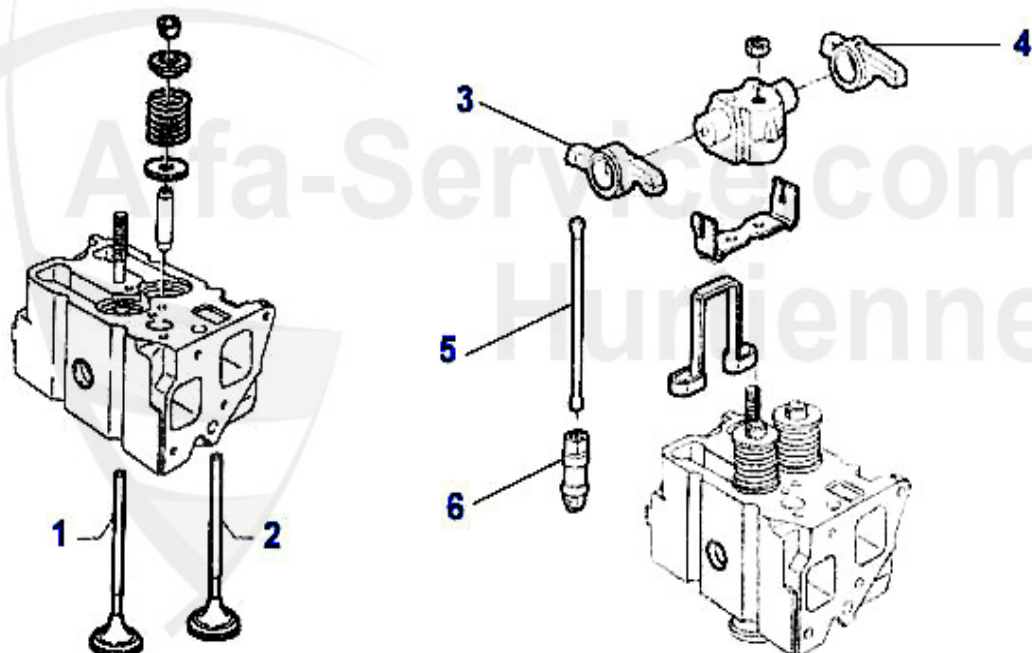

Ventiltrieb 155 2.5 TD

1	VA91438	Soupaœe éch.155,164 Super 2.5 TD,33 (905/7)1.8 TD,75 2.0/2.4 T	81.55 EUR
2	VE91437	Soupaœe admission 155,164/Super 2.5 TD, 33 (905/7) 1.8 TD	37.85 EUR
3	KH16982	Culbuteur éch. 155,164/Super 2.5 TD	46.16 EUR
4	KH16983	Culbuteur admission 155,164/Super 2.5 TD	46.16 EUR
5	SS17012	Tige poussoir 155,164/Super 2.5 TD	13.23 EUR
6	HST17014	Poussoir 155,164/Super 2.5 TD	22.57 EUR