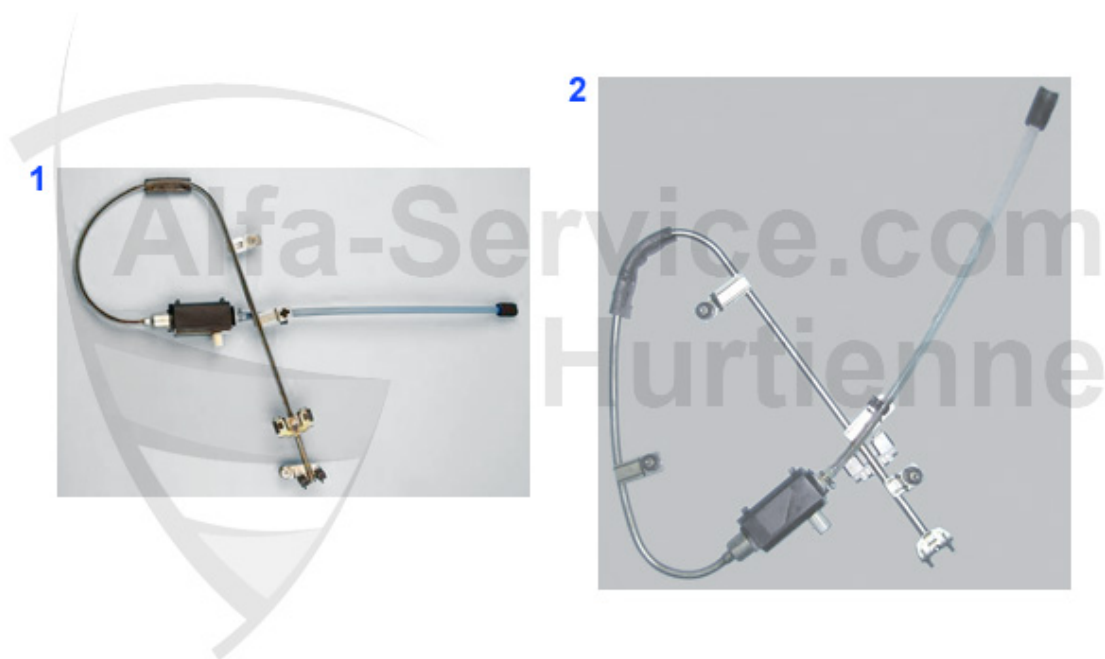

155 > Carrosserie > Lève-vitre

1	FH010118	Lève-vitre avant droit 155	123.00 EUR
1	FH010119	Lève-vitre avant gauche 155	123.00 EUR
2	FH010120	Lève-vitre derrière droit 155	198.99 EUR
2	FH010121	Lève-vitre derrière gauche 155	198.99 EUR