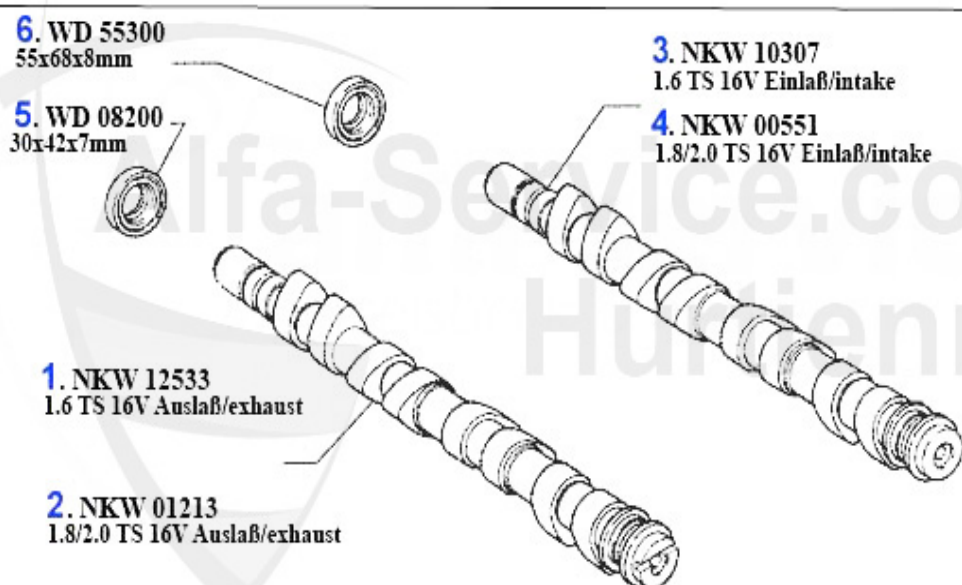

## Nockenwelle 155 TS 16V

1	NKW12533 Arbre à cames (éch.) 145/6,147,155,156 1.4/1.6 TS 16V	243.13 EUR
2	NKW01213 Arbre à cames (éch.) 145/6 2.0 TS 16V >96,145/6 1.8 TS 16V 96	419.00 EUR
3	NKW10307 Arbre à cames (admission) 145/6,155,156 1.4/1.6 TS 16V	242.11 EUR
4	NKW00551 Arbre à cames (admission) 145/6 2.0 TS 16V >96,145/6 1.8 TS 16V 96>,147 2.0 TS 16V,155 2.0 TS 16V,156 1.8/2.0 TS 16V, 166 2.0 TS 16V,gtv/spider (916) 1.8/2.0 TS 16V, Nuovo GT	419.00 EUR
5	WD08200 Joint spi arbre à cames 145/6,155,156, gtv/spider(916),166 diver	15.51 EUR
6	WD55300 Joint spi arbre à cames 145/6, 155,156 1.6,1.7,1.8,2.0 16V TS	17.90 EUR