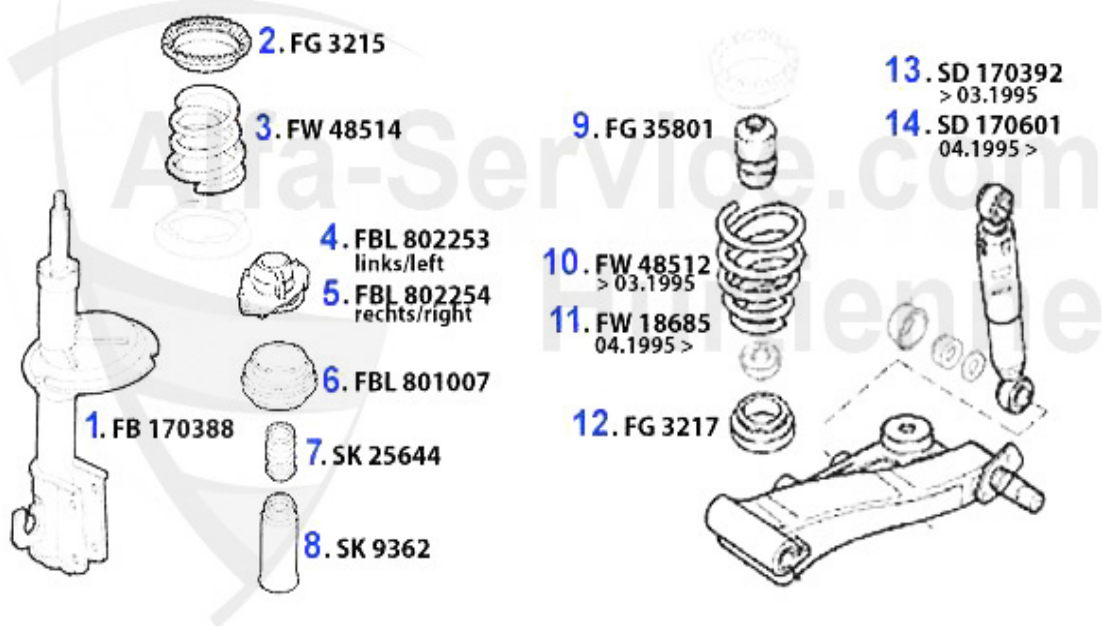

Federbeine/Struts 155 2.5 TD

1	FB170388	Jambe de force AV 155 TD, Turbo 16V, 145 1.9 JTD gaz double-effet	148.75 EUR
2	FG3215	Anneau caoutchouc our jambe de force AV 145/6,155	8.15 EUR
3	FW48514	ressort suspension AV 155 6-cyl.	60.52 EUR
4	FBL802253	Anneau jambe de force AVG 145/6,155(jeu)	50.27 EUR
5	FBL802254	Anneau jambe de force AVD 145/6,155(jeu)	50.27 EUR
6	FBL801007	Anneau jambe de force AV 145/6,155	24.89 EUR
7	SK25644	Butée pour jambe de force 145/6,155	19.49 EUR
8	SK9362	Protection jambe de force AV 145/6,155	4.17 EUR
9	FG35801	Butée pour jambe de force AR 145/6,155	6.90 EUR
10	FW48512	Ressort suspension AR 145/6,155	59.50 EUR
11	FW18685	ressort suspension AR 155 2.5 TD	70.78 EUR
12	FG3217	Anneau caoutchouc AR 145/6,155	***
13	SD170392	amortisseur AR 155 >03.95 gaz double-effet	64.63 EUR
14	SD170601	Amortisseur AR 145/6,155 4.95>simple effet	94.08 EUR