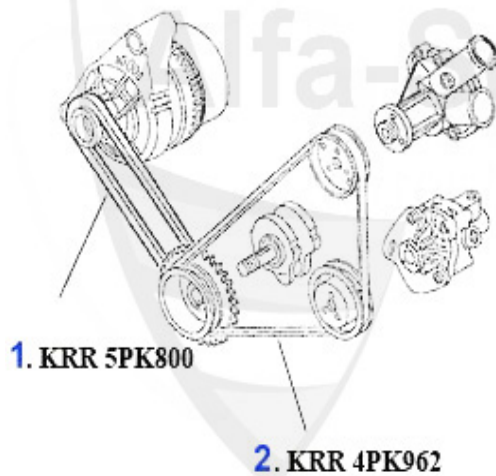

Keilriemen/V-Belt 155 TS 8V

ohne/without
Klimaanlage/AC: