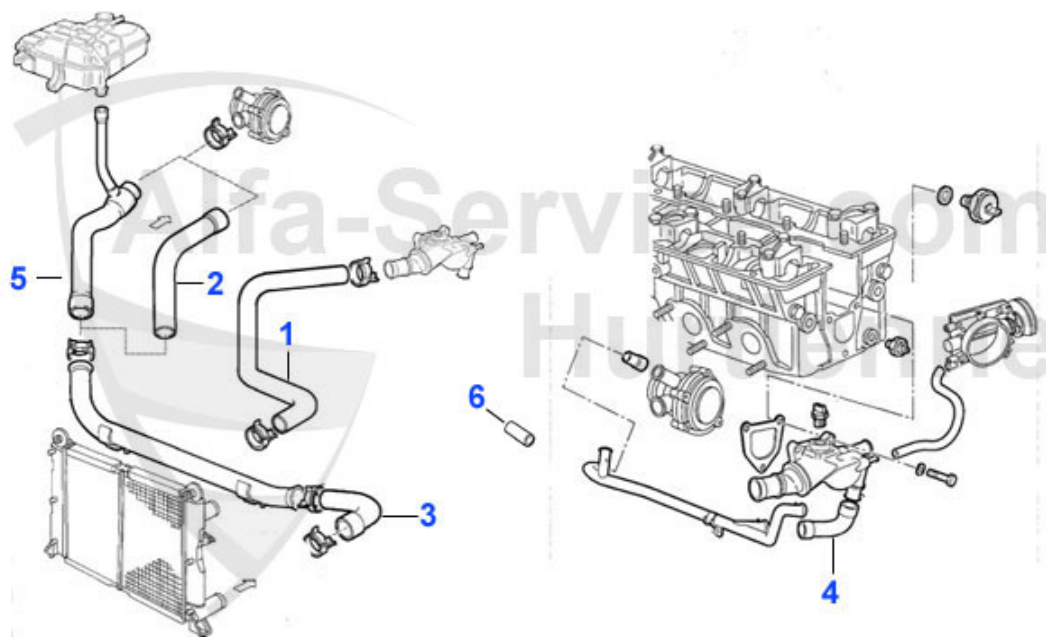

59.90 EUR

Kopfschraubensatz/Head Screw Set 155 2.5 TD

---

---

1 ZKSS9200 Jeu de goujons 155,164 2.5 TD 87-97

79.00 EUR

155 > Moteur > Circuit refroidissement > TS 8V > Durits

1	KWS56562	Kühlwasserschlauch oben 155 1.7/1.8 /2.0 TS	24.51 EUR
2	KWS56561	Kühlwasserschlauch Wasserpumpe/Verteilerrohr 155 1.7/1.8/2.0 TS	10.15 EUR
3	KWS56563	Kühlwasserschlauch unten 155 1.7/1.8/2.0 TS	9.13 EUR
4	KWS56558	Kühlwasserschlauch Thermostatgehäuse/Verteilerrohr 155 1.7/1.8/2.0 TS	***
5	KWS79209	Kühlwasserschlauch Ausgleichsbehälter/Verteilerrohr 155 1.7/1.8/2.0 TS	30.68 EUR
6	KWS0083	Verbindungsstück Verteiler Rohr-Wärmetauscher 145,147, 155,156,166,GTV+Spider 916 alle TS Motoren (CF2+CF3)	***