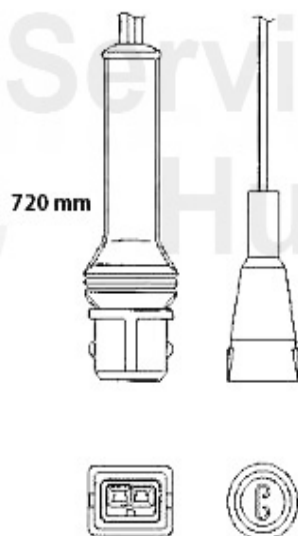

Lambda-Sonde/Lambda Probe 155 Turbo Q4

1.LS7025

---

1 LS7025 sonde Lambda 155 2.0 Turbo/2.5 TD 3 voies

77.99 EUR