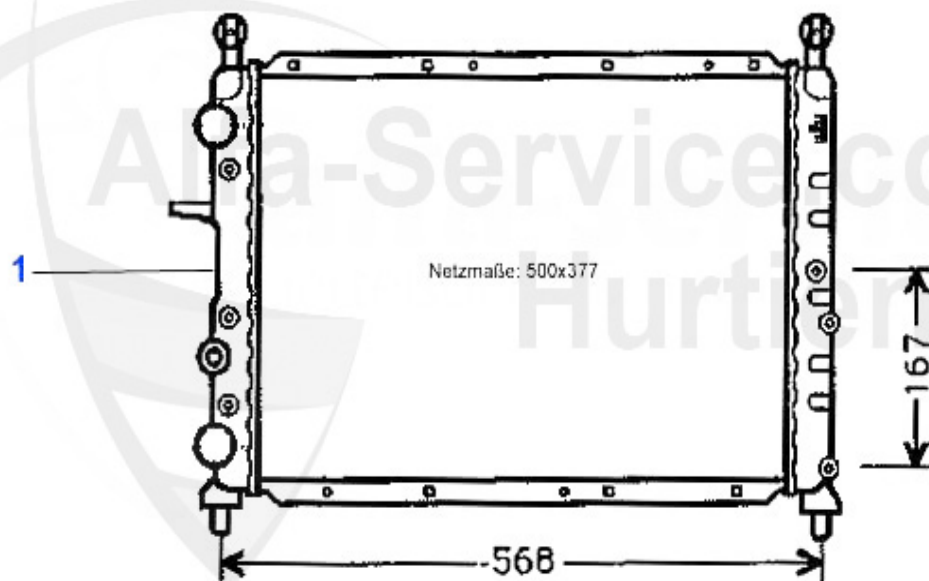

Kühler/Radiator 155 TS 8V

1 MK21072 Radiateur 155 1.7/1.8/2.0 TS 93-97

204.14 EUR