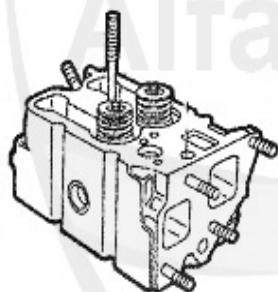

Kopfschraubensatz/Head Screw Set 155 2.5 TD

---

1 ZKSS9200 Jeu de goujons 155,164 2.5 TD 87-97

79.00 EUR