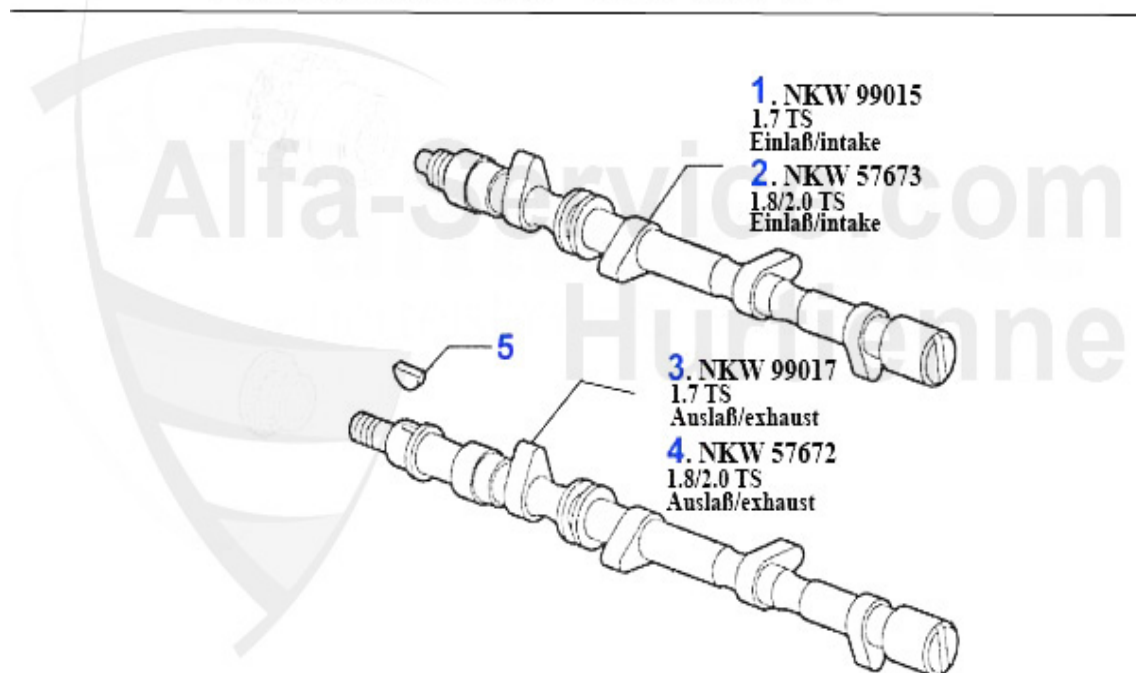

Nockenwelle 155 TS 8V

1	NKW99015 Arbre à cames (admission)155 1.7 TS>96	354.99 EUR
2	NKW57673 Arbre à cames (admission) 155 1.8/2.0 TS >96,164 Super 2.0 TS	225.01 EUR
3	NKW99017 Arbre à cames (éch.) 155 1.7 TS>96	320.00 EUR
4	NKW57672 Arbre à cames (éch.) 155 1.8/2.0 TS96,164 Super 2.0 TS	225.01 EUR
5	03 137 0 0 Clavette, pour arbre à cames	5.50 EUR