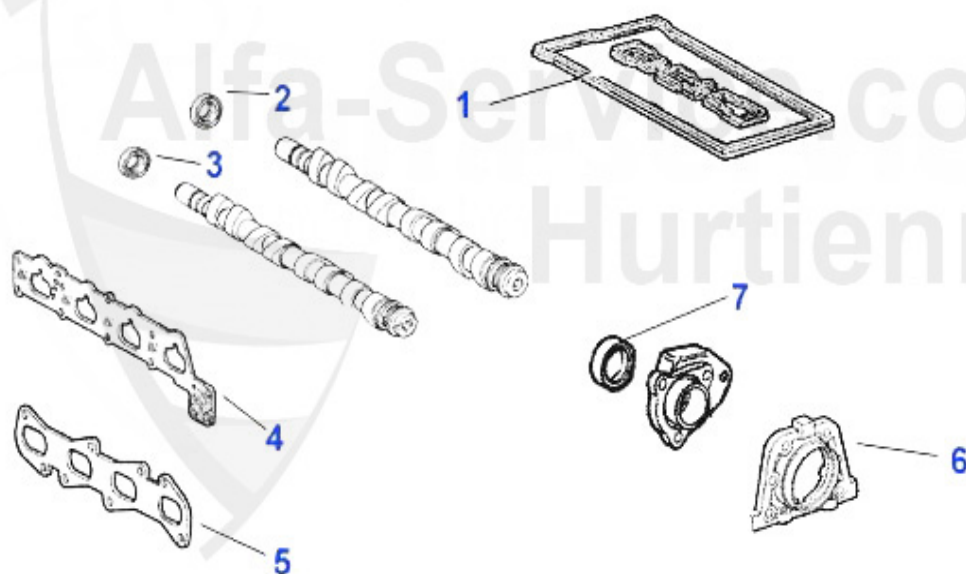

Dichtungen Motor/Gaskets Engine 155 TS 16V

1	VDD3700	Joint couvre-culasse (2 pièces) pour couvre-culasse Alu 145/6,155,156, 166 divers modèles 4 cyl.	33.90 EUR
2	WD55300	Joint spi arbre à cames 145/6, 155,156 1.6,1.7,1.8,2.0 16V TS	17.90 EUR
3	WD08200	Joint spi arbre à cames 145/6,155,156, gtv/spider(916),166 diver	15.51 EUR
4	ASKD59747	Joint collecteur admission 145/6,147, 155,156,166,gtv/spider (916), Nuovo GT #0165088>TS 16V	25.13 EUR
5	AGKD02761	Joint collecteur échappement 145/6,147, 155,156,166,gtv/spider(916) TS/JTS 16V 98>	24.00 EUR
6	WD0800	Joint spi vilbrequin arrière (volant-moteur) 147 1.6 TS 16V/1.9	47.50 EUR
7	WD43800	Joint spi vilbrequin antérieur (poulie) 145/6 1.9 TD 94-99,147	9.75 EUR
8	AGKD272	Joint collecteur ech. 60589892	24.49 EUR