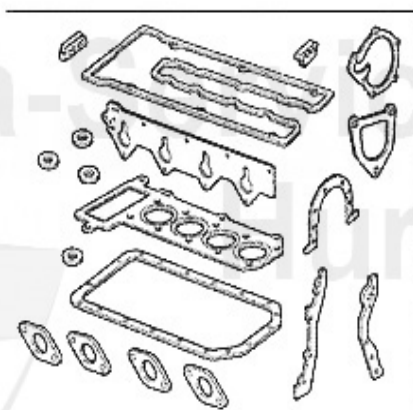

Motordichtsatz/Full SET 155 TS 8V

---

1 MDS8100 Pochette joint moteur 155 1.7/1.8/2.0 TS 8V 92-96,164 Super 2.0 TS 92>

***