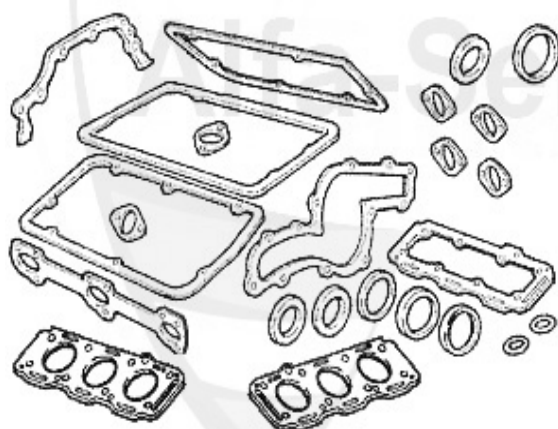

Kopfdichtsatz/Head Set 164/Super 3.0 V6 12V

---

1. ZKDS 3100

---

1 ZKDS3100 Pochette rodage 164 3.0 V6 87-98 spider (916) 3.0 V6 95> 75 3.0 V6 V6
87-92 RZ/SZ

290.00 EUR