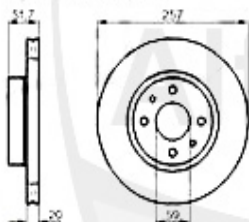

Bremsscheiben/Brakedisks 164 >1992

1. BS 541451

2.0 TS > #06142574
vorne/front
belüftet/ventil.

2. BS 541851

2.0 TS #06142575>
vorne/front
belüftet/ventil.