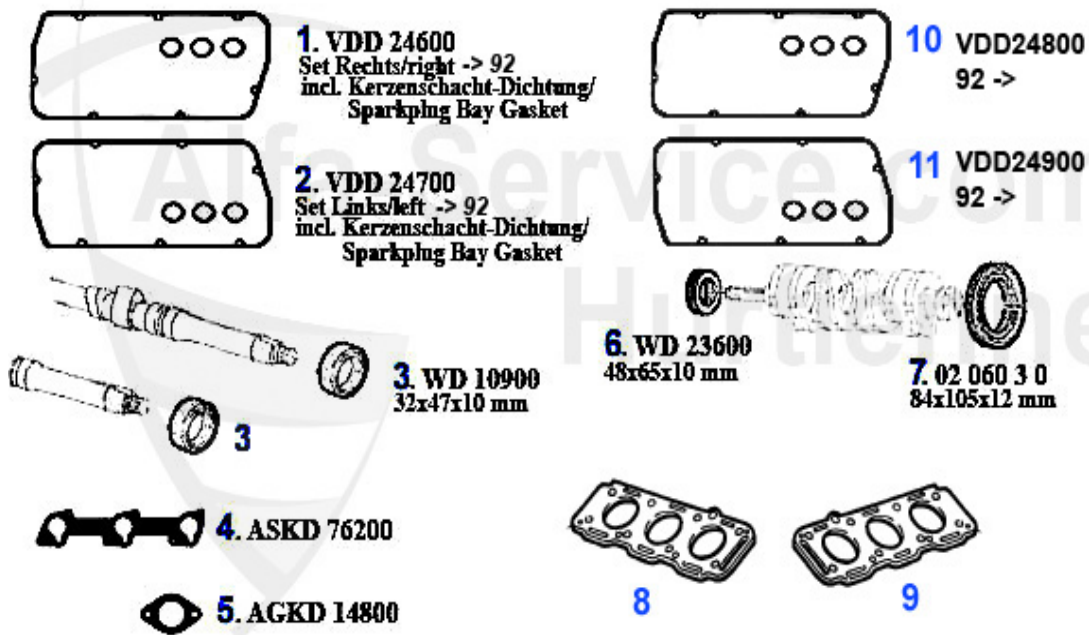

Dichtungen Motor/Gaskets Engine 164/Super 2.0 V6 Turbo

1	VDD24600	Joint couvre-culasse droit 6,75,90, GTV(116), 164, gtv/spider (916)	38.50 EUR
2	VDD24700	Joint couvre-culasse gauche 6,75,90, GTV (116), 164, gtv/spider (916) var. V6	38.50 EUR
3	WD10900	Joint spi arbre à cames 6,75,90,164,166, GTV/6 (116), gtv/spider (916),RZ,SZ,V6 80-2000	16.95 EUR
4	ASKD76200	Joint collecteur admission 155, 164/Super,166, gtv/spider V6 12V	9.13 EUR
5	AGKD14800	Joint collecteur échappement 6,75,90,155 164, Super RZ,SZ V6	6.50 EUR
6	WD23600	Joint spi vilbrequin antérieur (poulie) 6,75,90,155,164,GTV(116), GTV Spider (916) varios V6	18.85 EUR
7	02 060 3 5	Joint spi,vilbrequin, arrière Spider 90-93 , 75,90,155,164,GTV 6,166,156 de REINZ	39.50 EUR
7	02 060 3 0	Joint spi,vilbrequin CORTECO, arrière pour Spider 90-93 , 75,90,155,164,GTV 6,166,156	33.50 EUR
8	ZKD8811	Joint de culasse gauche 2.0 V6 Turbo GTV et Spider 916, Alfa 164	101.75 EUR
9	ZKD8812	Joint de culasse droit 2.0 V6 Turbo GTV et Spider 916, 164	101.75 EUR
10	VDD24800	Ventildeckeldichtung rechts 166 V6 2.0 Turbo Bj. 09.98>	47.01 EUR
11	VDD24900	Ventildeckeldichtung links 166 V6 2.0 Turbo Bj. 98>	42.90 EUR