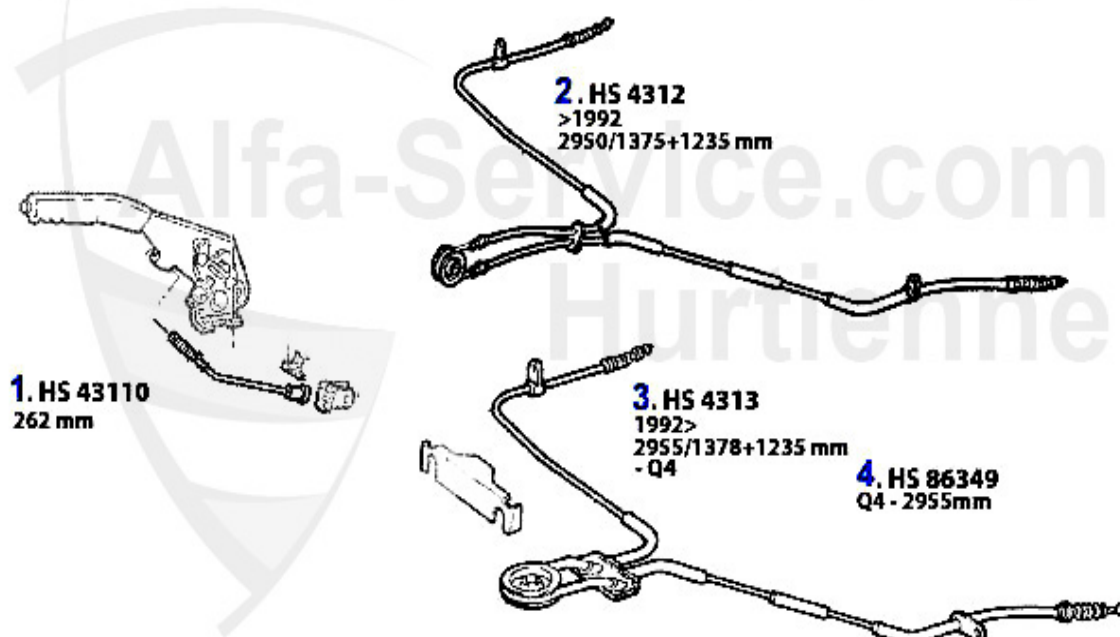

Handbremsseil/Brake Cable 164/Super

1	HS43110	câble de frein à main antérieur 164	9.23 EUR
2	HS4312	câble de frein à main arrière 164>92	41.03 EUR
3	HS4313	câble de frein à main arrière 164/Super 92>	55.00 EUR
4	HS86349	câble de frein à main 164 Q4	91.30 EUR