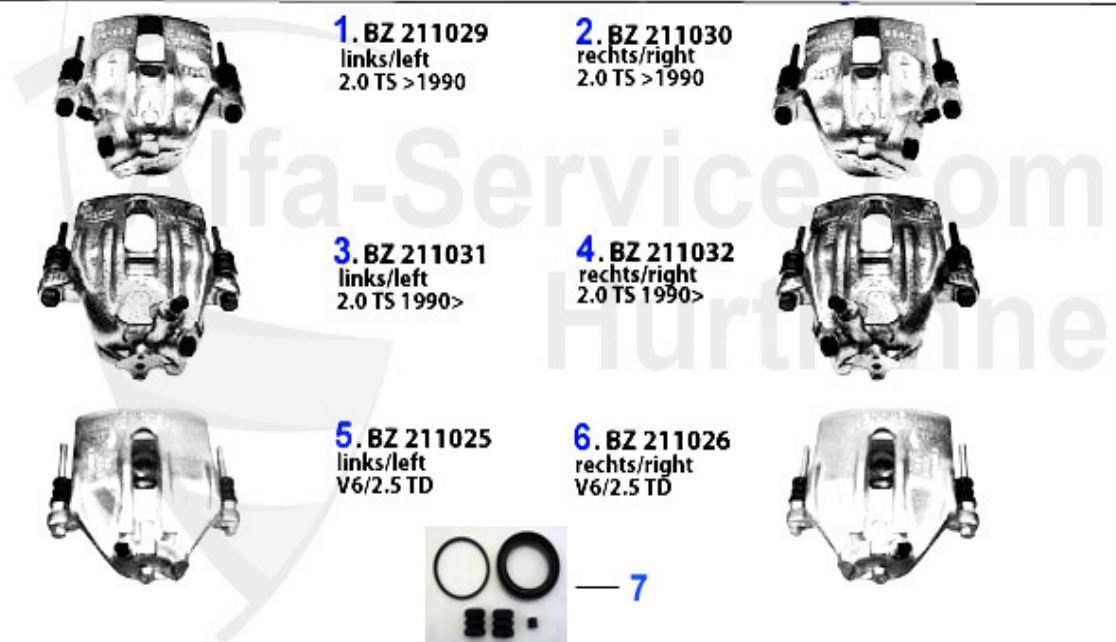

Bremszangen/Calipers 164 vorne/front >1992

1. BZ 211029
links/left
2.0 TS >1990

2. BZ 211030
rechts/right
2.0 TS >1990

3. BZ 211031
links/left
2.0 TS 1990>

4. BZ 211032
rechts/right
2.0 TS 1990>

5. BZ 211025
links/left
V6/2.5 TD

6. BZ 211026
rechts/right
V6/2.5 TD

7

1	BZ211029	étrier de freins AVG 164 2.0 TS>02.90 montage: Lucas 1-piston échange standard	76.24 EUR
2	BZ211030	étrier de freins AVD 164 2.0 TS > 02.90 montage: Lucas 1-piston échange standard	76.24 EUR
3	BZ211031	étrier de freins AVG 164/Super 2.0 TS 03.90> montage: Bendix 1-piston échange standard	99.48 EUR
4	BZ211032	étrier de freins AVD 164/Super 2.0 TS 03.90> montage: Bendix 1-piston échange standard	99.48 EUR
5	BZ211025	étrier de freins AVG 164 2.5 TD 3.0 V6/QV 06.87-09.92 montage: Lucas 1-piston échange standard	62.24 EUR
6	BZ211026	étrier de freins AVD 164 2.5 TD/3.0 V6 QV 06.87-09.92 montage: Lucas 1-piston échange standard	62.24 EUR
7	RSBS53653	Reparatursatz Bremssattel vorne Alfa 164 V6 87-92 für 1 Sattel	25.50 EUR