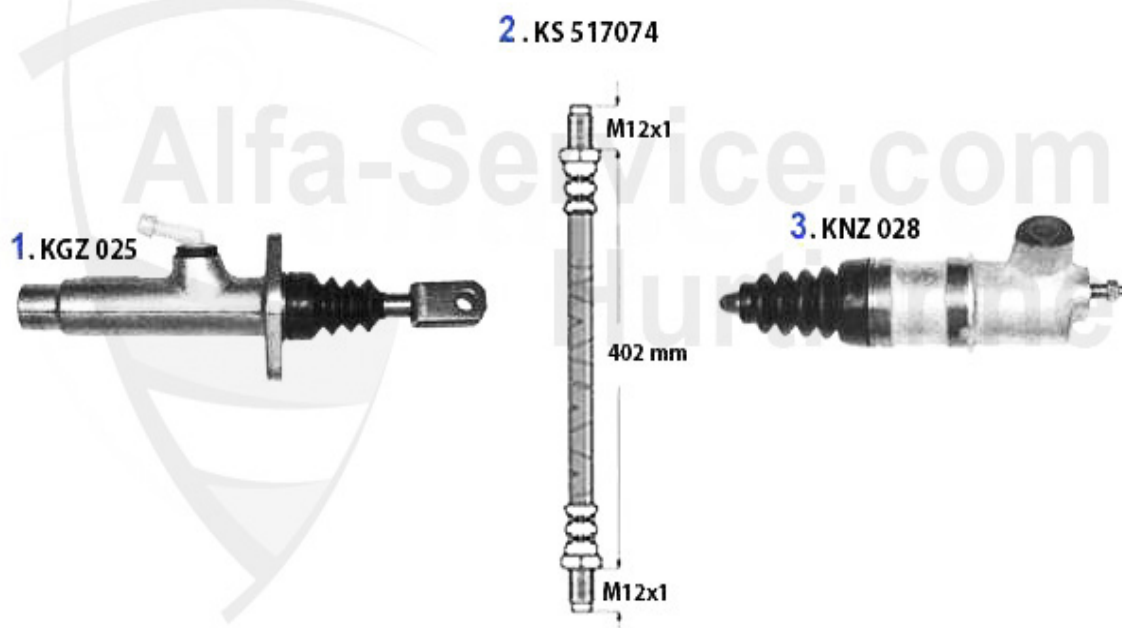

Kupplungsbetätigung/Clutch Actuation 164/Super 3.0 V6 24V

1	KGZ025	cylindre émetteur embr. 164/Super	81.04 EUR
2	KS517074	Flexible embrayage 164/Super	24.99 EUR
3	KNZ028	Cylindre récepteur embrayage 145/6, 155 156,164,gtv/spider (916)	51.50 EUR