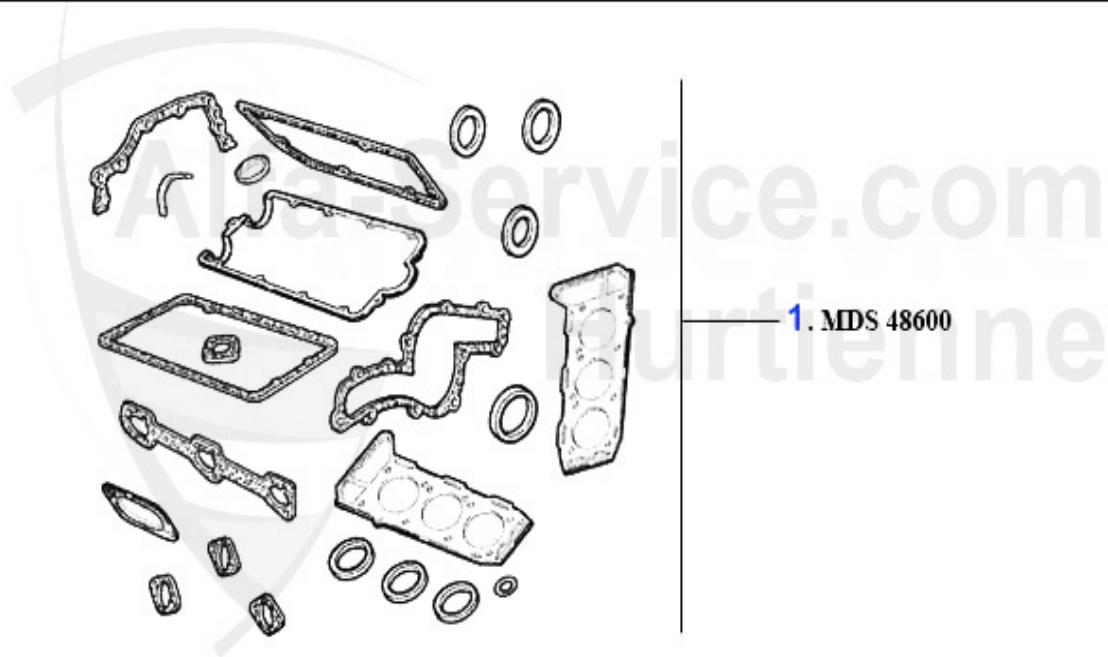

Motordichtsatz/Full Set 164/Super 3.0 V6 24V

1 MDS48600 Pochette joint moteur 164 Super, GTV (916), 3.0 V6 24V 92-00

307.00 EUR