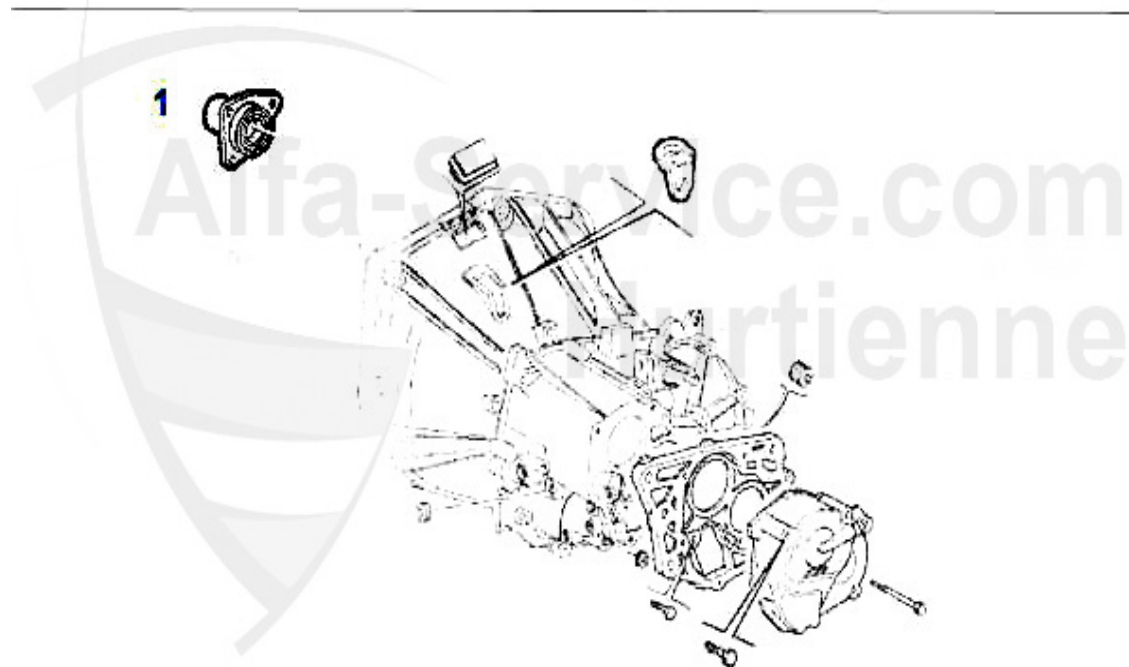

Ausrücker/Sleeve Bearing 164/Super 2.5 TD

1	FH11951	Coulisseau pour butée 3 orifices 145/6, 147,155,164/Super,gtv/spider (916), Nuovo GT

79.00 EUR