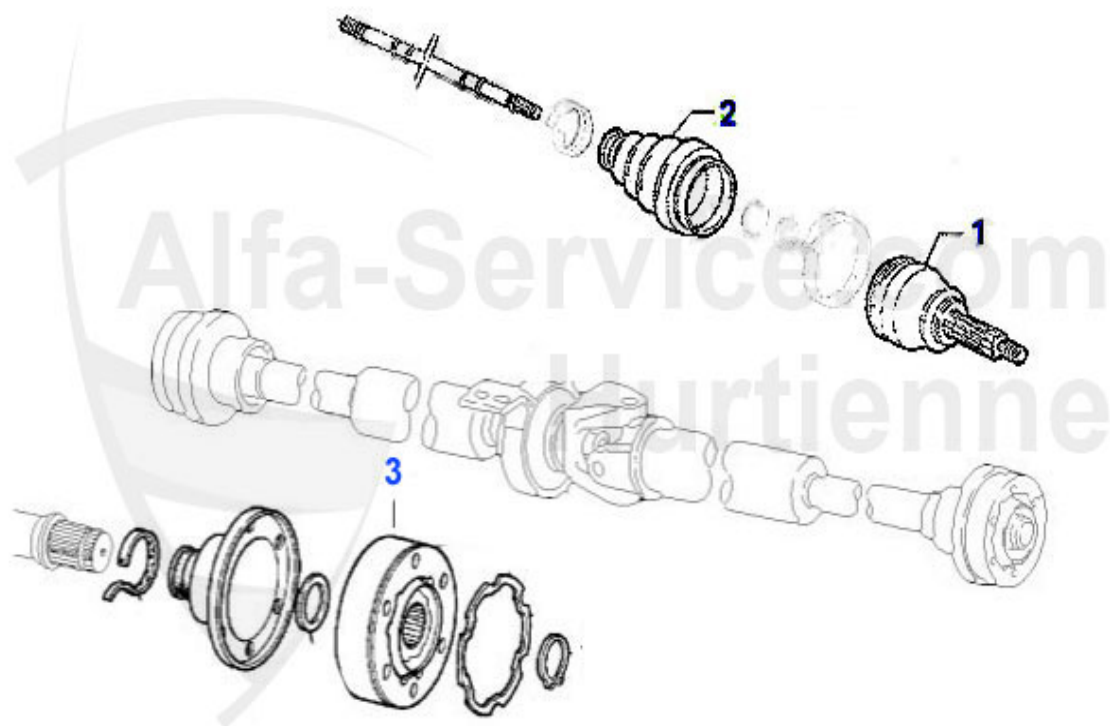

164/Super > Transmission > Arbre transmission > 3.0 Q4

1	GS23831	joint homocinétique ext. 164 Super V6 avec ABS	152.86 EUR
2	AMS26088	Soufflet ext. 155,164 spider/gtv(916)V6	15.01 EUR
3	GS1409	Gleichlaufgelenk AR164 Q4 Kardan vorne/hinten (1992-1997) 3,0 V6 24V 4X4	99.00 EUR