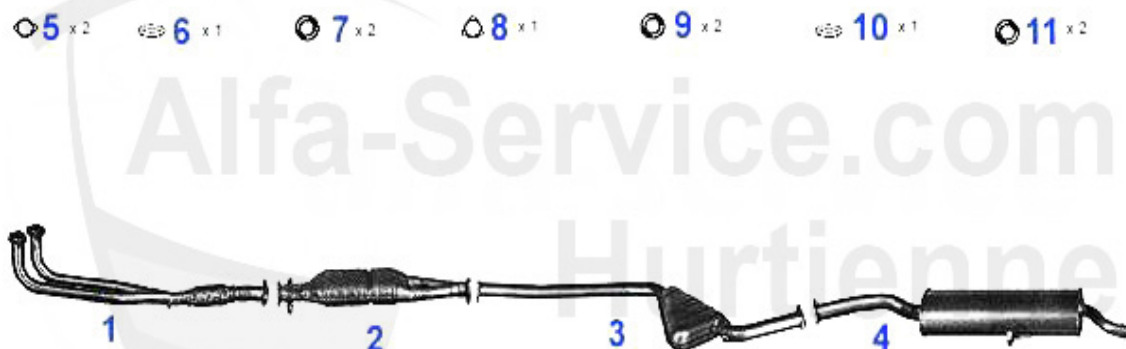

164/Super > Échappement > Échappement > 2.0 TS Kat. Bj. 12.90-92

Abgasanlage/Exhaust System 164 2.0 TS KAT. Bj. 12.90-92

164 2.0i TWIN SPARK KAT. (1982/1995 cc.) Ch.N. 6214810/6208874-

12/90-8/92

1	VSD116901 silencieux primaire 164 2.0 TS catalyseur >92	193.89 EUR
2	KAT116933 catalyseur 164 2.0 TS > 92	702.72 EUR
3	MSD117406 silencieux intermediaire 164 2.0 TS catalyseur 12.90> V6 catalyseur 90>	119.00 EUR
4	NSD117407 silencieux terminal 164 TS 12.90-92	124.95 EUR
5	SAT094413 Anneau joint tube primaire Alfetta, Giulietta, 75,90,155,164	6.00 EUR
6	SAT094002 Anneau joint catalyseur	8.90 EUR
7	SAT091108 Silent bloc/support échappement 155,164	2.90 EUR
8	SAT094411 joint sil.primaire/catalyseur 155 TS, 164 3.0 V6	6.50 EUR
10	SAT094003 Anneau joint pour silencieux	10.50 EUR