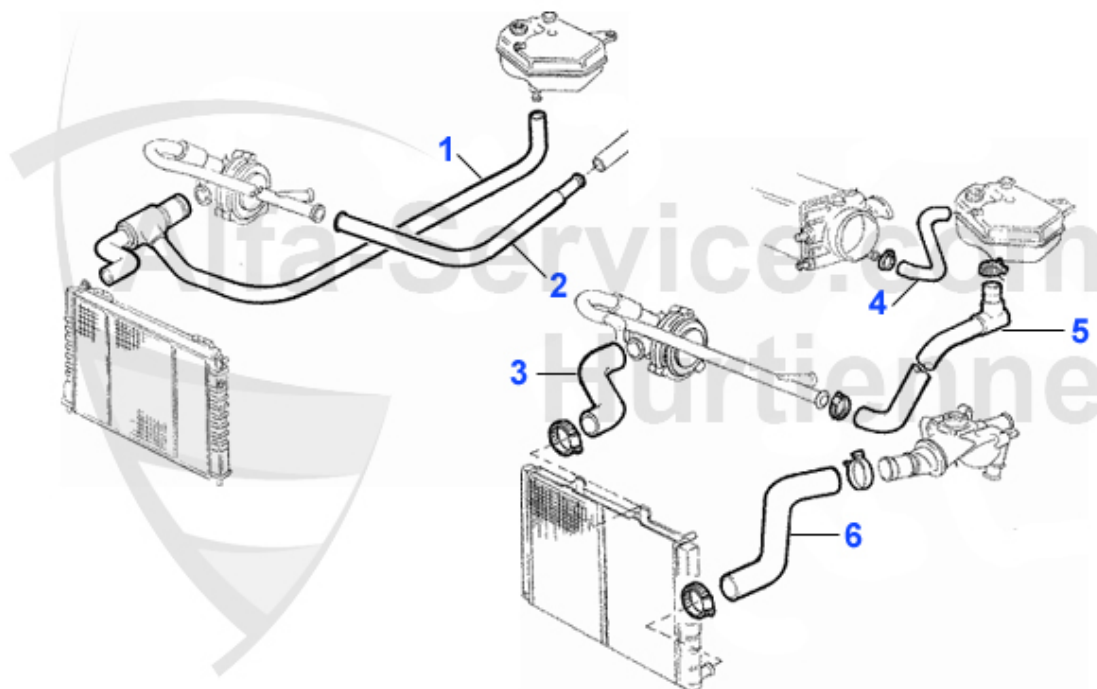

## Kopfschraubensatz/Head Srew Set 164/Super 2.5 TD

---

1. ZKSS 9200

---

1 ZKSS9200 Jeu de goujons 155,164 2.5 TD 87-97

79.00 EUR

<b>1</b>	<b>KWS97072</b> Kühlwasserschlauch Kühler oben/Wass erpumpe/Ausgleichsbehälter 164/Supe r 2.0 TS	<b>28.62 EUR</b>
<b>2</b>	<b>KWS97061</b> Kühlwasserschlauch Wasserpumpe/Heiz ungskühler 164/Super 2.0 TS	<b>12.21 EUR</b>
<b>6</b>	<b>KWS87788</b> Kühlwasserschlauch unten 164 Super 2.0 TS	<b>11.19 EUR</b>