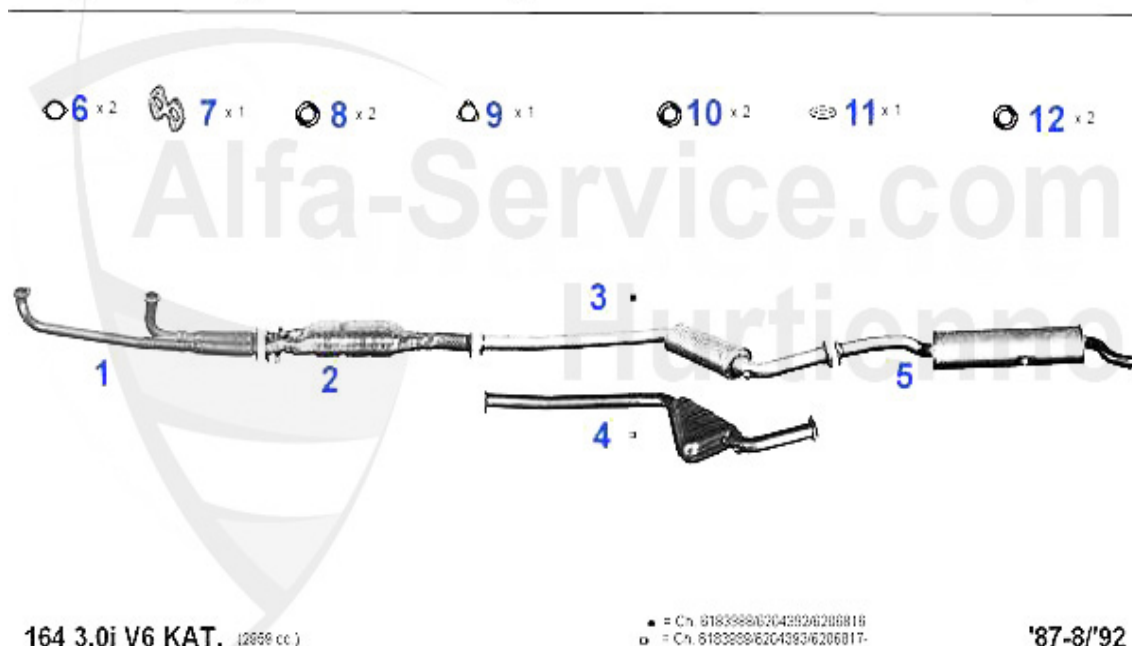

Abgasanlage/Exhaust System 164 3.0 V6 KAT. Bj. >92

1	VSD117201 silencieux primaire 164 3.0 V6 87-92	223.13 EUR
2	KAT117233 catalyseur 164 3.0 V6 87-92	774.52 EUR
3	MSD116906 silencieux intermédiaire 164 2.0 TS catalyseur >90 3.0 V6 catalyseur >90	115.00 EUR
4	MSD117406 silencieux intermédiaire 164 2.0 TS catalyseur 12.90> V6 catalyseur 90>	119.00 EUR
5	NSD117107 silencieux terminal 164 2.0 TS cat. >11.90 164 turbo 88-92	219.00 EUR
6	SAT094414 Joint sil. primaire 164/Super,RZ,SZ gtv/spider (916) 3.0 V6	4.94 EUR
7	SAT256272 joint catalyseur 164 3.0 V6	3.90 EUR
9	SAT094411 joint sil.primaire/catalyseur 155 TS, 164 3.0 V6	6.50 EUR
11	SAT094003 Anneau joint pour silencieux	10.50 EUR
12	SAT091108 Silent bloc/support échappement 155,164	2.90 EUR