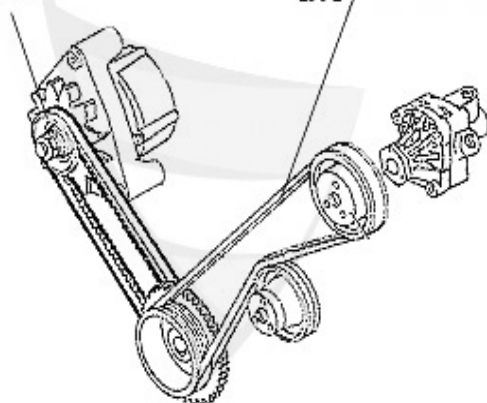

## 164/Super > Moteur > Système à l'air

1	LMS47304	Manchon souple entre les débitmètre pour Alfa 164 3,0 87-92 (70mm)	***
2	LMM16748	Luftmassenmesser 164/Super, (916) gtv/spider 3.0 V6 12V	***
3	LMM23386	Débitmètre 2.5 V6 GTV/6,75,90	***
4	LR37024	Leerlauf-Regler 155,164,gtv/spider (916) Bosch	***
5	LR66481	Leerlauf-Regler Spider'90, 75/164 TS 8V/V6, gtv/spider (916) 2.0 V6 Turbo	295.00 EUR
6	ASK73572	Ansaugkrümmer Re 155,164/Super,166, gtv/spider (916) V6 12V	***
6	ASK73573	Ansaugkrümmer Li 155,164/Super,166 gtv/spider (916) V6 12V	***
7	ASK68794	Ansaugkrümmer rechts 147,164/Super, 166,gtv/spider,Nuovo GT V6 24V	***
7	ASK68795	Ansaugkrümmer links 147,156,164/Sup er,166,gtv/spider (916),Nuovo GT V6	***

## Keilriemen/V-Belts 164/Super 2.0 TS

ohne/without  
Klimaanlage/AC:

- 1. KR 13A800  
>11.1988
- 2. KRR 5PK830  
12.1988-1992
- 3. KRR 5PK800  
1992>
- 4. KRR 5PK1105  
>1992
- 5. KRR 4PK962  
1992>

mit/with  
Klimaanlage/AC: