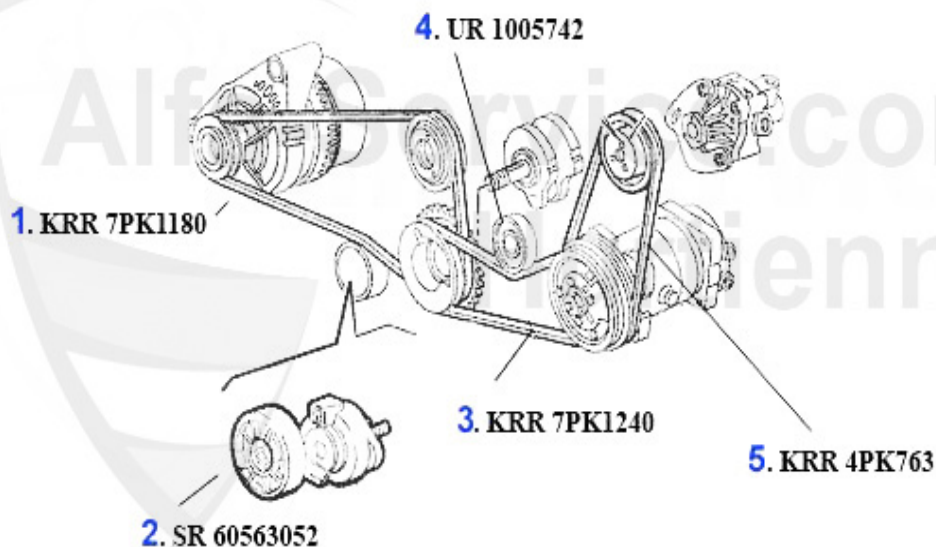

## Keilriemen/V-Belt 164 Super 3.0 V6 12V

<b>1</b>	<b>KRR7PK1180</b> 0 Courroie crantée 7PK1180 164 Super 2.0 V6 Turbo/3.0 V6 12V Pompe DA	<b>23.09 EUR</b>
<b>2</b>	<b>SR60563052</b> Tendeur courroie accessoires 164 V6	<b>***</b>
<b>3</b>	<b>KRR7PK1240</b> 0 Courroie crantée 7PK1240 164 Super 2.0 V6 Turbo alternateur/compresseur clim.	<b>34.50 EUR</b>
<b>4</b>	<b>UR1005742</b> Galet courroie crantée 155,164 Super gtv/spider (916)	<b>175.00 EUR</b>
<b>5</b>	<b>KRR4PK763</b> Courroie crantée 4PK763 164 Super 2.0 V6 Turbo/3.0 V 12V Pompe DA	<b>18.10 EUR</b>