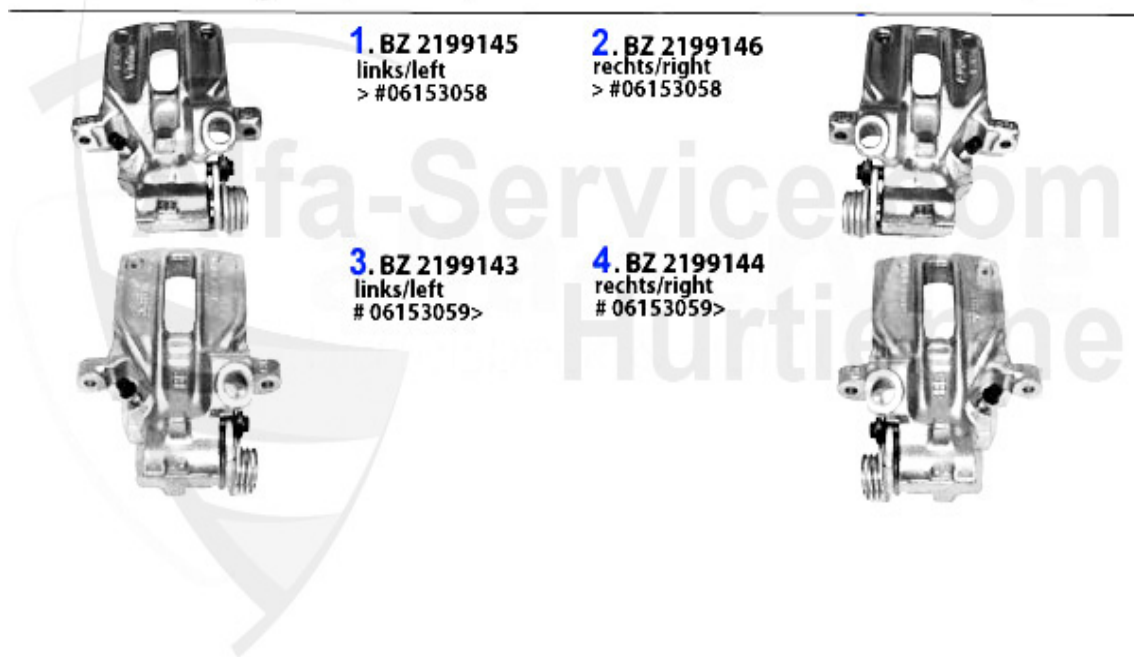

Bremszangen/Calipers 164 >1992 hinten/rear

1	BZ2199145 étrier de freins ARG 164 > 10.89 montage: Lucas 1-piston échange standard	108.48 EUR
2	BZ2199146 étrier de freins ARD 164 > 10.89 montage: Lucas 1-piston échange standard	108.48 EUR
3	BZ2199143 étrier de freins ARG 164 10.89> montag: Lucas 1-piston échange standard	99.23 EUR
4	BZ2199144 étrier de freins ARD 164 10.89> montage: Lucas 1-piston échange standard	99.23 EUR