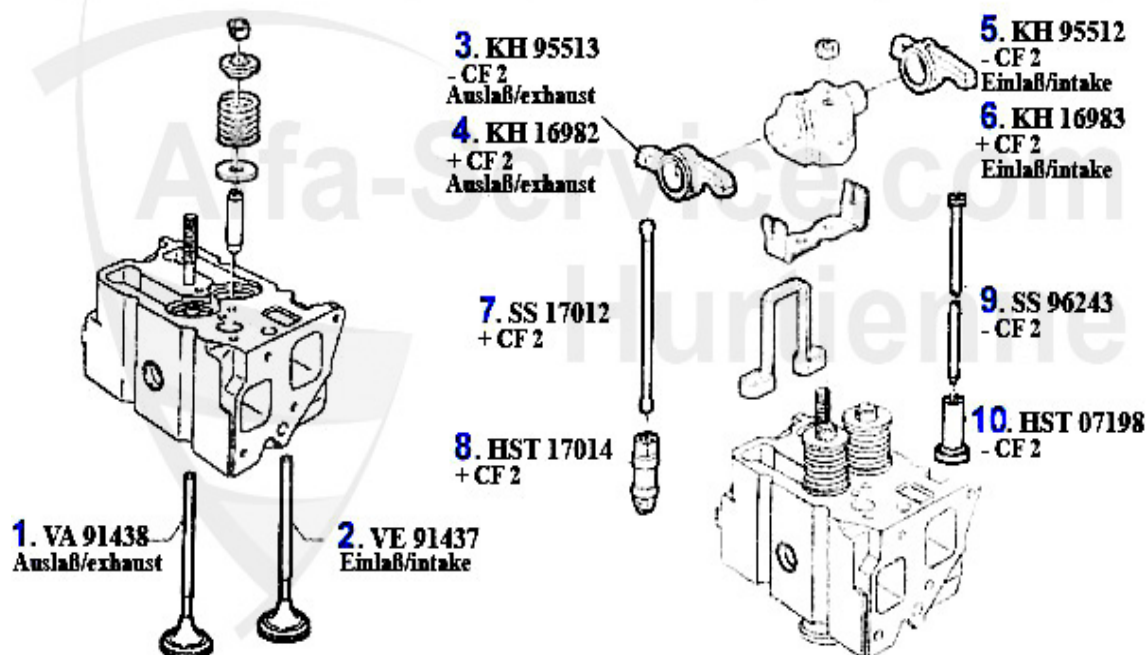

Ventiltrieb/Valve Train 164/Super 2.5 TD

1	VA91438	Souppae éch.155,164 Super 2.5 TD,33 (905/7)1.8 TD,75 2.0/2.4 T	81.55 EUR
2	VE91437	Souppae admission 155,164/Super 2.5 TD, 33 (905/7) 1.8 TD	37.85 EUR
3	KH95513	Culbuteur éch. 75,155,164/Super TD	42.58 EUR
4	KH16982	Culbuteur éch. 155,164/Super 2.5 TD	46.16 EUR
5	KH95512	Culbuteur admission 75,155,164/Super TD	42.58 EUR
6	KH16983	Culbuteur admission 155,164/Super 2.5 TD	46.16 EUR
7	SS17012	Tige poussoir 155,164/Super 2.5 TD	13.23 EUR
8	HST17014	Poussoir 155,164/Super 2.5 TD	22.57 EUR
9	SS96243	Tige poussoir 33 (905/7),75,155,164 Super TD	13.23 EUR
10	HST07198	Poussoir 33 (905/7),75,155,164/Super TD	28.73 EUR