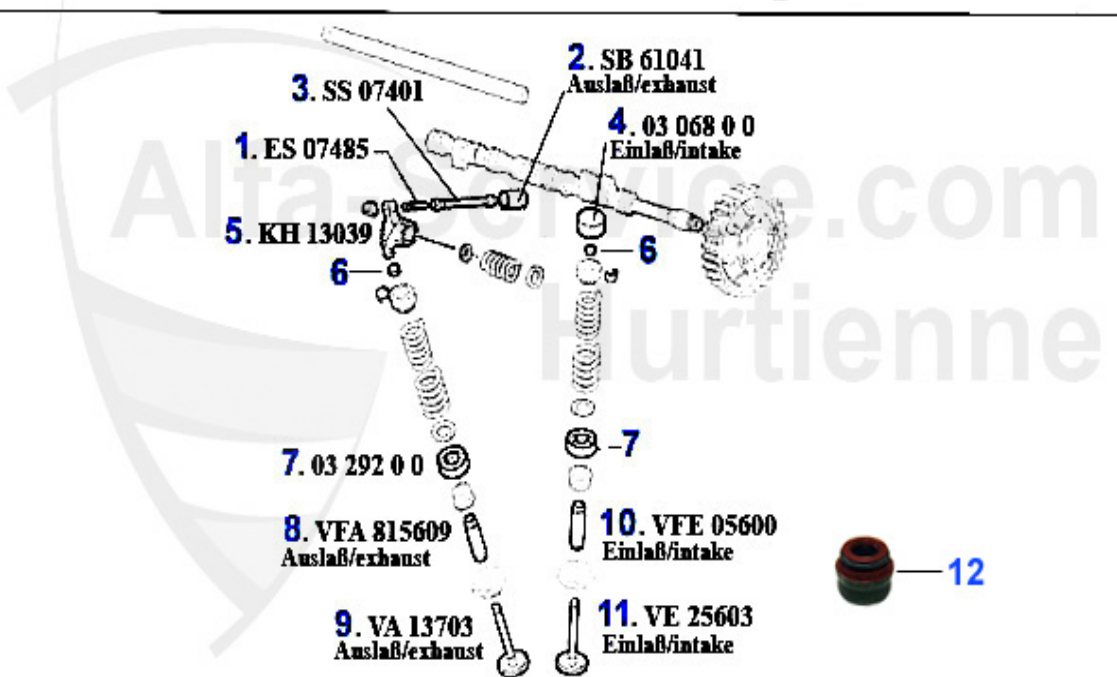

Ventiltrieb/Valve Train 164/Super V6 Turbo

1	ES07485	Vis réglage poussoir 75,155,164,166, RZ,SZ,gtv/spider (916),GTV/6	3.75 EUR
2	SB61041	Poussoir (coté éch.)75,155,164,RZ,SZ, GTV/6	26.50 EUR
3	SS07401	Tige poussoir (coté éch) 75,155,164,166, RZ,SZ,gtv/spider (916), G	77.30 EUR
4	03 068 0 0	Poussoir de soupape	16.90 EUR
4	03 083 0 0	Poussoir de soupape avec revêtement DLC	35.00 EUR
5	KH13039	Culbuteur éch. 75,155,164, RZ/SZ	47.12 EUR
6	03 114 0 0	Pastille (boite de 200 unités) 2,5-3,5 mm	559.00 EUR
6	03 084 0 0	Pastille (boite de 205 unités) 1,5-2,5mm	559.00 EUR
7	03 292 0 0	Cuvette ressort soupape	***
8	VFA815609	Guide soupape éch, 2.5/3.0 V6,6,75,90, 164/super,RZ,SZ,gtv/spider	9.75 EUR
9	VA13703	Soupape éch. 2.0 V6 Turbo	81.04 EUR
10	VFE05600	Guide soupape admission 75,164/Super, RZ,SZ,gtv/spider (916) 3.0	13.23 EUR
11	VE25603	Soupape admission 2.0 V6 Turbo	49.00 EUR
12	VSD3357	Joint de queue de soupapes 2.5 V6/3.0 V6/3.2 V6/147,156,164,166,GTV,Spider, Nuovo GT,33	3.90 EUR