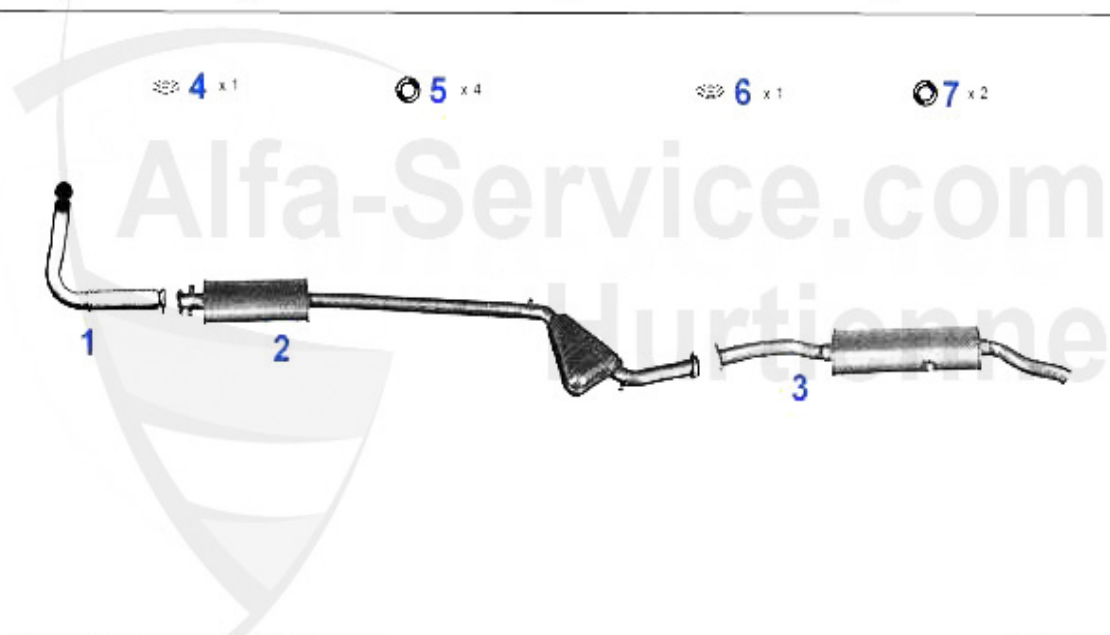

Abgasanlage/Exhaust System 164/Super 2.5 TD

164 2.5 TURBO DIESEL SUPER (2500 cc)

9/'92-'98

1	VR117301 tube primaire 164 2.5 TD	116.03 EUR
2	MSD456309 silencieux intermédiaire 164 2.0 turbo 07.90-92 2.5 TD 12.90	199.00 EUR
3	NSD117357 silencieux terminal 164 Super 2.5 TD	101.15 EUR
4	SAT094003 Anneau joint pour silencieux	10.50 EUR
5	SAT091108 Silent bloc/support échappement 155,164	2.90 EUR