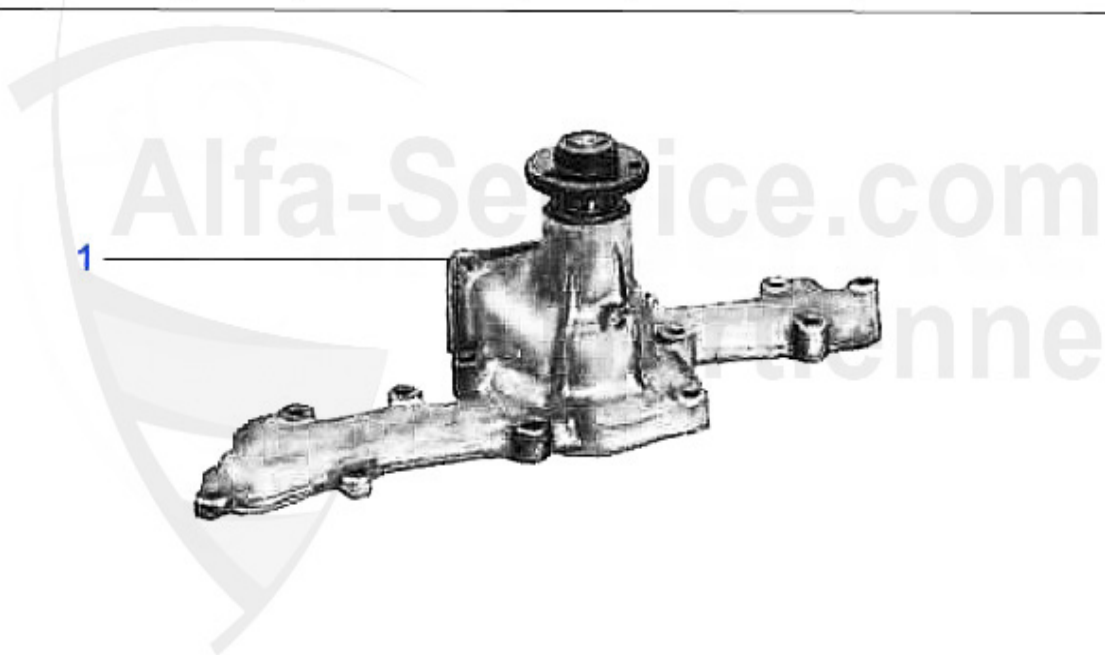

164/Super > Moteur > Circuit refroidissement > 3.0 V6 > Pompe à eau

Wasserpumpe/Waterpump 164/Super 3.0 V6

---

1 WP00910 Pompe à eau 3.0 V6/"Potenziato/" 164 3.0 V6 >1992, 2.0 V6 Turbo

155.00 EUR