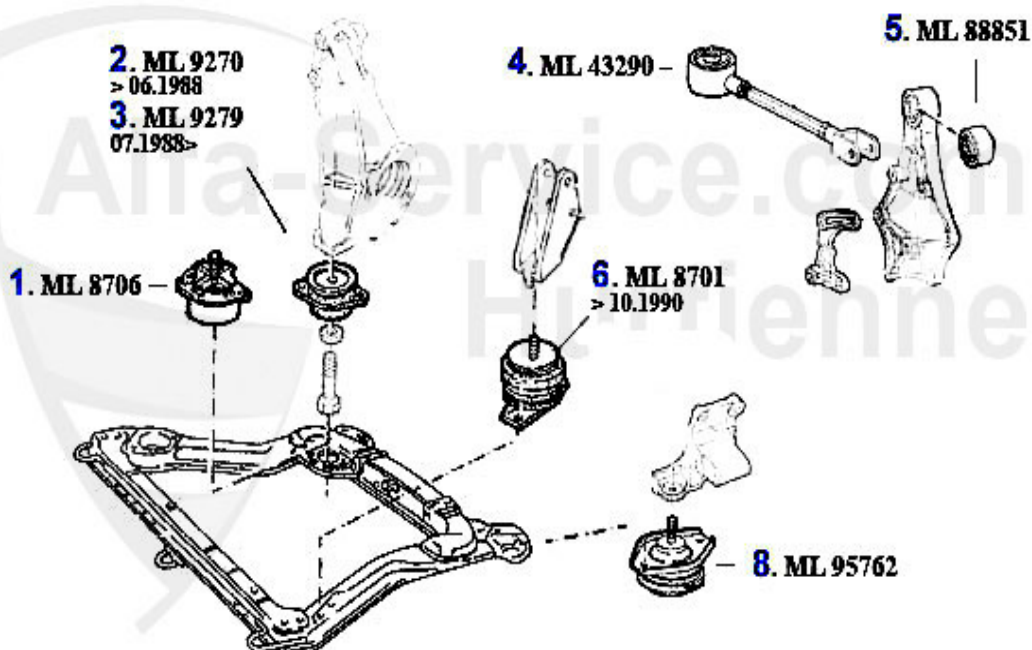

Motorlager/Enginmount 164/Super 2.5 TD

1	ML8706	Support moteur ARD 164 V6 >92 toutes 2.5 TD	***
2	ML9270	Support moteur ARD 164 toutes >06.88	***
3	ML9279	Support moteur arrière droit 164 Super V6	***
4	ML43290	Support moteur 164 2.0 Turbo 4-cyl.2.5TD	63.00 EUR
5	ML88851	Support moteur antérieur 164/Super TS/TD	18.80 EUR
6	ML8701	Support moteur AVG 164 2.0 4-cyl./ 2.5 TD >10.90	***
8	ML95762	support moteur ARG 164/Super 2.5 TD	152.86 EUR