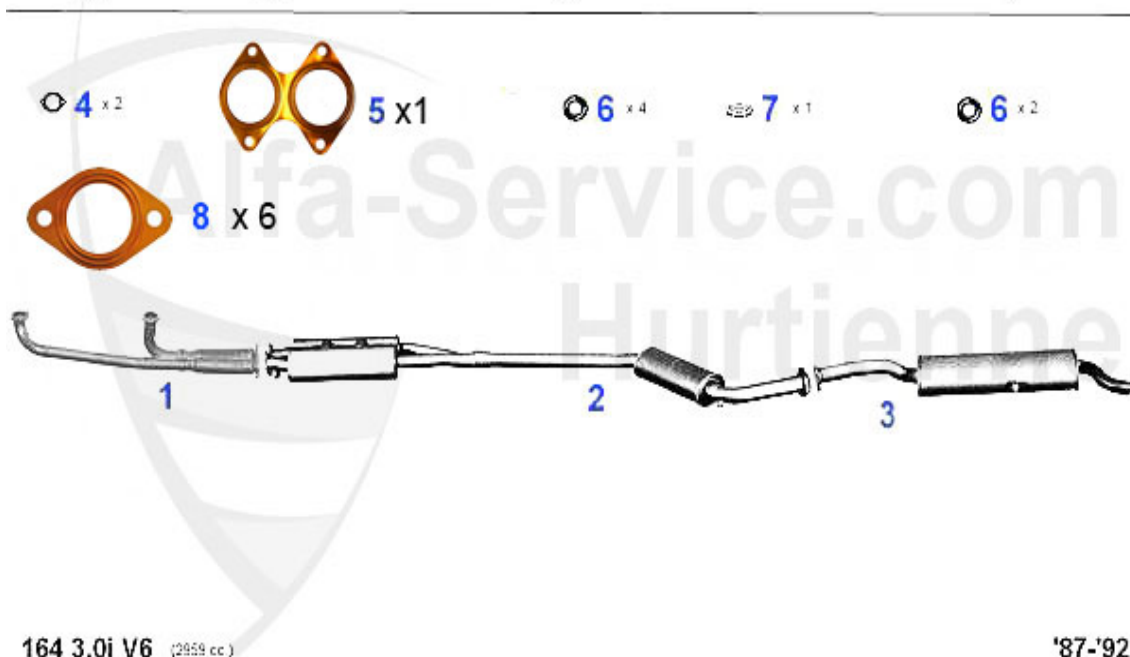

Abgasanlage/Exhaust System 164 3.0 V6 Bj. >92

1	VSD117201 silencieux primaire 164 3.0 V6 87-92	223.13 EUR
2	MSD117209 silencieux intermédiaire 164 3.0 V6 >11.90	235.03 EUR
3	NSD117107 silencieux terminal 164 2.0 TS cat. >11.90 164 turbo 88-92	219.00 EUR
4	SAT094414 Joint sil. primaire 164/Super,RZ,SZ gtv/spider (916) 3.0 V6	4.94 EUR
5	SAT256272 joint catalyseur 164 3.0 V6	3.90 EUR
6	SAT091108 Silent bloc/support échappement 155,164	2.90 EUR
7	SAT094003 Anneau joint pour silencieux	10.50 EUR
8	AGKD06636 Joint collecteur échappement 75, 155, 164/Super, RZ,SZ,gtv/spider	5.00 EUR