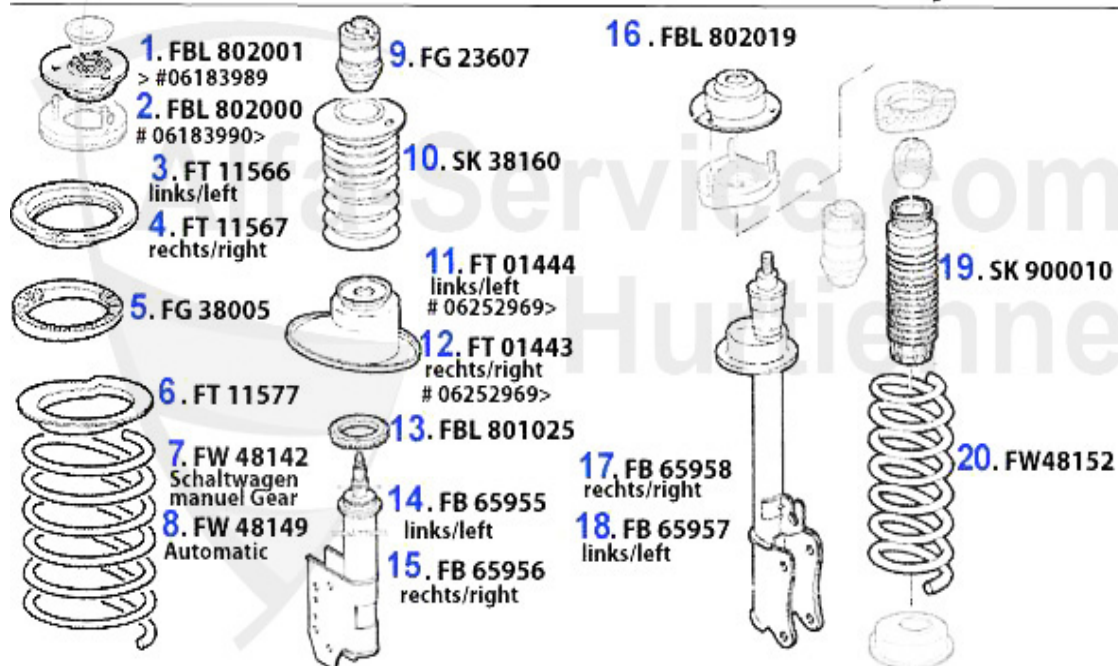

Federbeine/Struts 164 3.0 QV Bj. >92

1	FBL802001 anneau jambe de force AV 164>10.90 >#6183989	***
2	FBL802000 anneau jambe de force AV 164/Super V6 >11.90 #6183989	***
3	FT11566 anneau métallique AVD 164/Super	***
4	FT11567 anneau métallique AVG 164/Super	***
5	FG38005 anneau caoutchouc jambe de force AV 164/Super	***
6	FT11577 anneau métallique AV 164/Super	***
7	FW48142 ressort suspension AV 164/Super 6-cyl. (BVM)	95.08 EUR
8	FW48149 ressort suspension AV 164/Super 6-cyl. (BVA) 2.5 TD	***
9	FG23607 butée pour jambe de force AV/AR 164/ Super	16.40 EUR
10	SK38160 Protection jambe de force AV Sud/Sprint 33, 164/Super	15.90 EUR
11	FT01444 Coupole ressort AVG 33,164/Super	48.00 EUR
12	FT01443 Coupole ressort AVD 33,164/Super	48.00 EUR
13	FBL801025 Anneau jambe de force AV Sud/Sprint, 33 (905/7), 164/Super	26.00 EUR
14	FB65955 jambe de force 164 QV AVG avec susp. electr.	***
15	FB65956 jambe de force 164 QV AVD avec susp. electr.	***
16	FBL802019 anneau jambe de force AR 164/Super	***
17	FB65958 jambe de force 164 ARD avec susp. electr.	548.84 EUR
18	FB65957 jambe de force 164 ARG avec susp. electr.	***
19	SK900010 protection jambe de force AR 164/ (adaptable pour 170137,100956)	17.85 EUR
20	FW48152 ressort suspension AR 164/Super	78.00 EUR