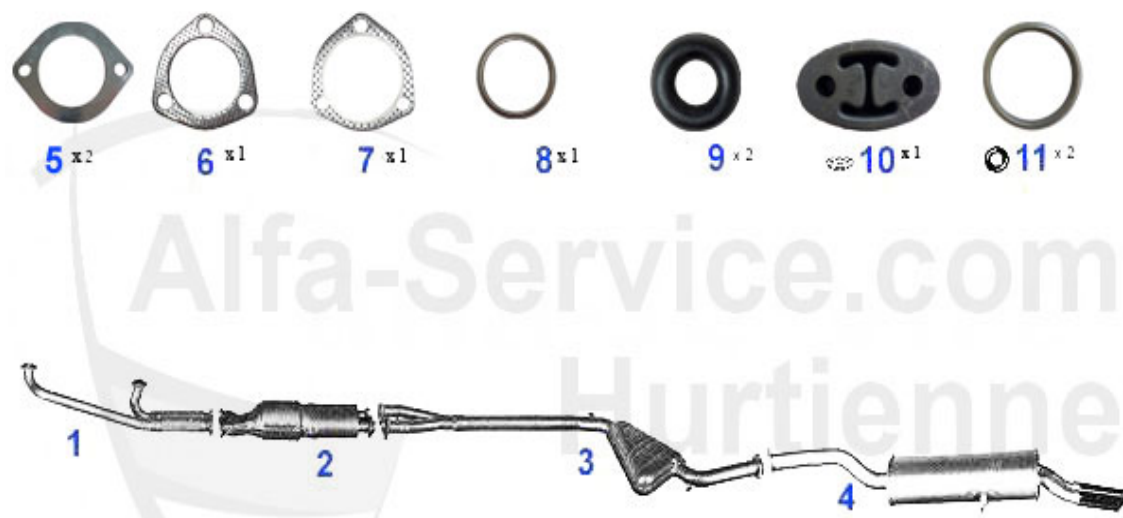

164/Super > Échappement > Échappement > 3.0 V6 24V

164 3.0i V6 QUADRIFOGLIO VERDE KAT. (2059 cc.)

'90-8/'92

1	VR117701	tube primaire droit 164 Super 3.0 V6 24V	203.12 EUR
1	VR117711	tube primairre gauche 164 Super 3.0 V6 24V	227.74 EUR
2	KAT117733	catalyseur 164 Super 3.0. V6/24V	***
3	MSD117706	silencieux intermédiaire 164 Super 3.0 V6 12/24V 9.92-98	159.00 EUR
4	NSD117607	silencieux terminal 164 Super V6 12V/24V/Turbo	148.75 EUR
5	SAT094414	Joint sil. primaire 164/Super,RZ,SZ gtv/spider (916) 3.0 V6	4.94 EUR
6	SAT094479	joint catalyseur 164 3.0 QV > #6219209	7.50 EUR
7	SAT256203	joint catalyseur 164 V6 24V/QV	6.25 EUR
8	SAT094002	Anneau joint catalyseur	8.90 EUR
9	SAT091108	Silent bloc/support échappement 155,164	2.90 EUR
10	SAT091031	Silent bloc/support échappement 164 Super Turbo	4.00 EUR
11	SAT094003	Anneau joint pour silencieux	10.50 EUR