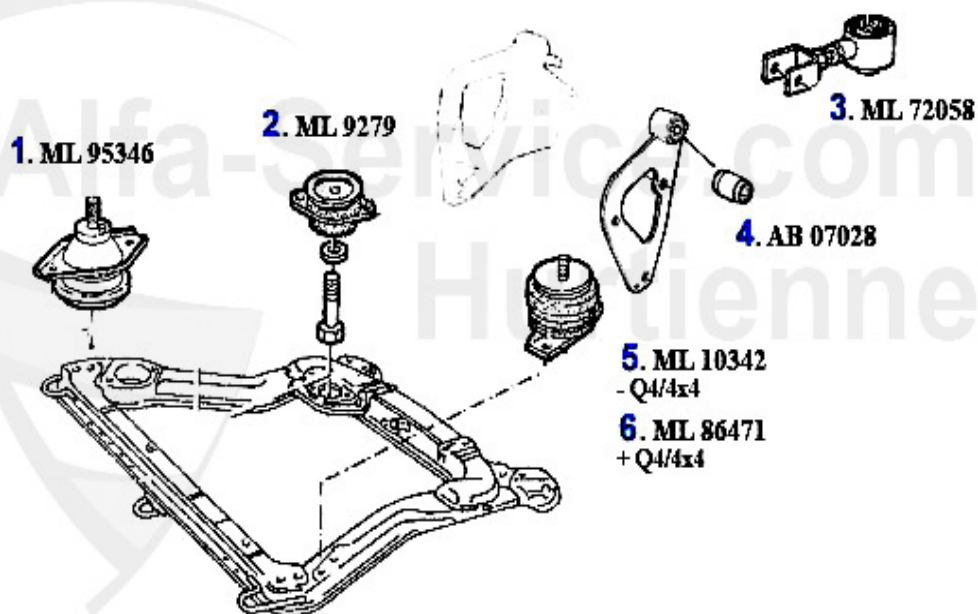

Motorlager/Enginemount 164/Super 3.0 V6 24V

1	ML95346	Support moteur antérieur droit 164 V6	179.00 EUR
2	ML9279	Support moteur arrière droit 164 Super V6	***
3	ML72058	Support moteur 164 Super V6	***
4	AB07028	Support moteur 75,164 >92,RZ/SZ	***
5	ML10342	Support moteur antérieur gauche 164/Super V6	***
6	ML86471	Motorlager VL 164/Super 3.0 V6 24V 4x4	***