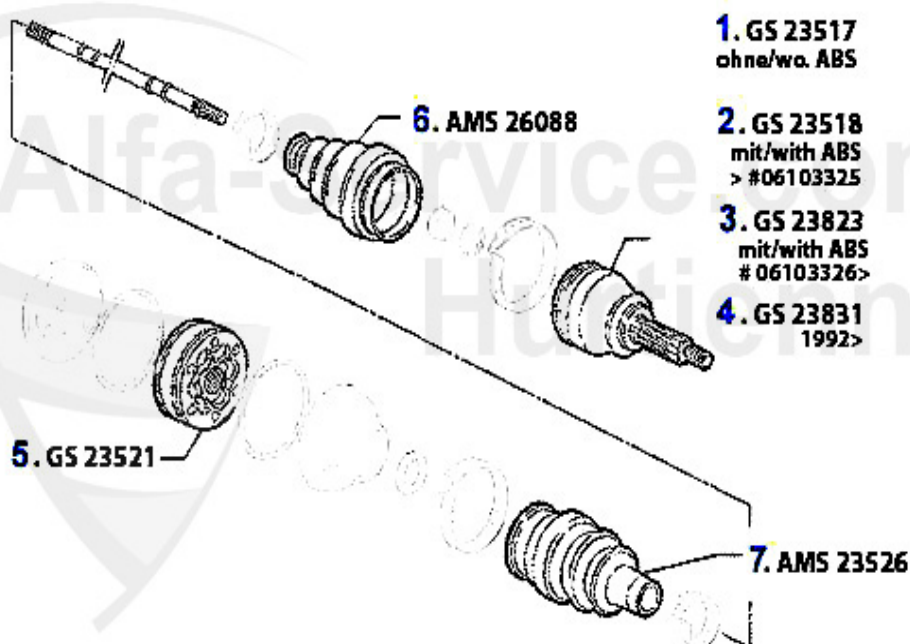

Antriebswelle/Driveshaft 164/Super 2.5 TD

1	GS23517	joint homocinétique ext. 164 Turbo/V6 >92 sans ABS	173.37 EUR
2	GS23518	joint homocinétique ext. 164 Turbo/V6 avec ABS >#006103326	306.73 EUR
3	GS23823	joint homocinétique ext. 164 V6 >92 avec ABS	197.48 EUR
4	GS23831	joint homocinétique ext. 164 Super V6 avec ABS	152.86 EUR
5	GS23521	joint homocinétique int. 164/Super Turbo, V6	101.55 EUR
6	AMS26088	Soufflet ext. 155,164 spider/gtv(916)V6	15.01 EUR
7	AMS23526	soufflet int. 164 3.0 V6/24V, 2.5 TD	22.90 EUR