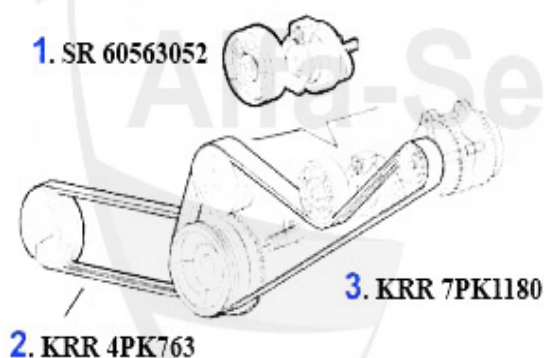

Keilriemen/V-Belts 164 „FL“ 3.0 V6 12V

ohne/without
Klimaanlage/AC:

mit/with
Klimaanlage/AC: