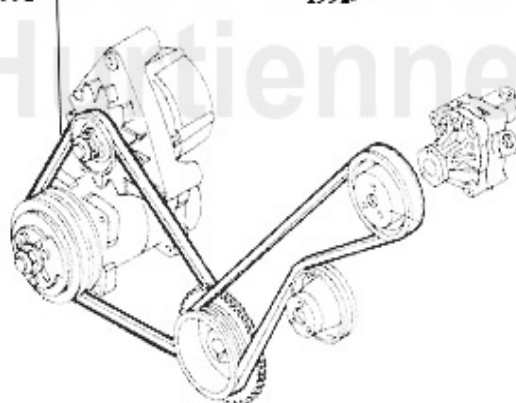

## Keilriemen/V-Belts 164/Super 2.0 TS

ohne/without  
Klimaanlage/AC:

- 1. KR 13A800  
>11.1988
- 2. KRR 5PK830  
12.1988-1992
- 3. KRR 5PK800  
1992>
- 4. KRR 5PK1105  
>1992
- 5. KRR 4PK962  
1992>

mit/with  
Klimaanlage/AC:

- 6. KR 13A975  
>11.1988
- 7. KRR 5PK990  
12.1988-1992
- 8. KRR 5PK1285  
1992>
- 4. KRR 5PK1105  
>1992
- 5. KRR 4PK962  
1992>

1	KR13A800 Courroie 12.5x800 164>11.88 alternateur (sans A/C)	15.34 EUR
2	KRR5PK830 Courroie crantée 5PK830 164 2.0 TS 11.88-92 alternateur	15.70 EUR
3	KRR5PK800 Courroie crantée 5PK800 155 1.7/1.8/2.0 TS 8V, 164 Super 2.0 TS alternateur	14.88 EUR
4	KRR5PK110	23.09 EUR
5	Courroie crantée 5PK1105 164 >92 2.0 TS pompe DA	
5	KRR4PK962 Courroie crantée 4PK962 155 1.7/1.8/2.0 TS, 164 Super 2.0 TS 92> pompe DA	14.88 EUR
6	KR13A975 Courroie 12.5x975 164 2.0 TS/V6/Turbo/QV >92	15.34 EUR
7	KRR5PK990 Courroie crantée 5PK990 145/6,155 1.9 TD à partir du moteur # 1723043 alternateur/pompe à eau/compressor A/C	16.72 EUR
8	KRR5PK128	22.05 EUR
5	Courroie crantée 5PK1285 155 1.7/1.8/2.0 TS, 164 Super 2.0 TS 92>alternateur/compresseur A/C	