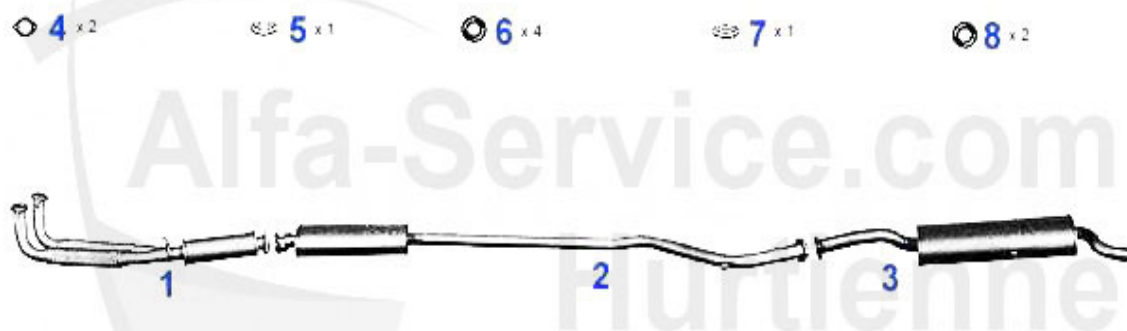

Abgasanlage/Exhaust System 164 TS Bj. >11/90

164 2.0i TWIN SPARK (1992 cc) - Ch.N. 62149096200913

'87-11/'90

1	VSD117003 Silencieux primaire 164 2.0 TS >92	183.63 EUR
2	MSD117006 Silencieux intermédiaire 164 2.0 TS >11.90	138.99 EUR
3	NSD117007 Silencieux terminal 164 2.0 TS >11.90	107.72 EUR
4	SAT094413 Anneau joint tube primaire Alfetta, Giulietta, 75,90,155,164	6.00 EUR
5	SAT094002 Anneau joint catalyseur	8.90 EUR
6	SAT091108 Silent bloc/support échappement 155,164	2.90 EUR
7	SAT094003 Anneau joint pour silencieux	10.50 EUR