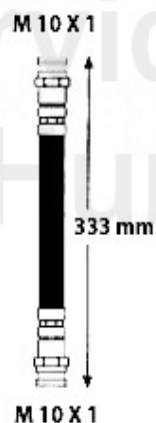

## Bremsschlauch/Brake Hose 164/Super

**1. BS 516952**  
vorne/front  
> #06264500  
- QV/Q4

**2. BS 517137**  
vorne/front  
#06264501>  
- QV/Q4

**3. BS 511604**  
vorne/front  
Q4/QV, 6-Cyl.  
mit electr. Fahrwerk  
with electr. Struts