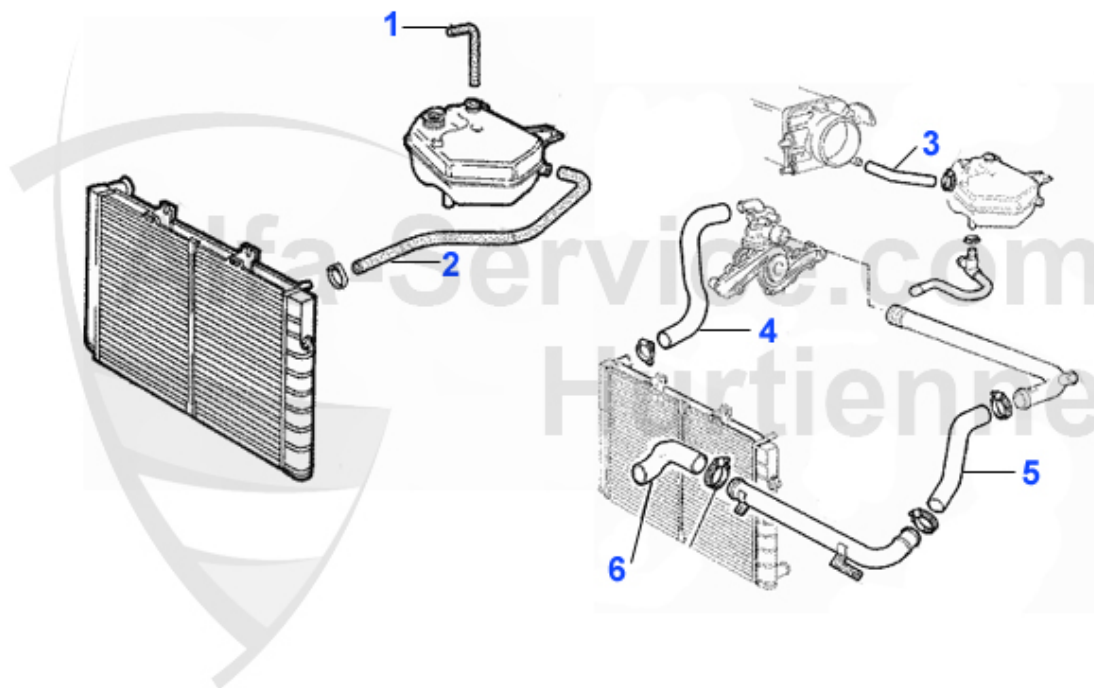

## Kopfschraubensatz/Head Srew Set 164/Super 2.5 TD

---

1. ZKSS 9200

---

1 ZKSS9200 Jeu de goujons 155,164 2.5 TD 87-97

79.00 EUR

<b>1</b>	<b>KWS97072</b> Kühlwasserschlauch Kühler oben/Wass erpumpe/Ausgleichsbehälter 164/Supe r 2.0 TS	<b>28.62 EUR</b>
<b>2</b>	<b>KWS97061</b> Kühlwasserschlauch Wasserpumpe/Heiz ungskühler 164/Super 2.0 TS	<b>12.21 EUR</b>
<b>6</b>	<b>KWS87788</b> Kühlwasserschlauch unten 164 Super 2.0 TS	<b>11.19 EUR</b>