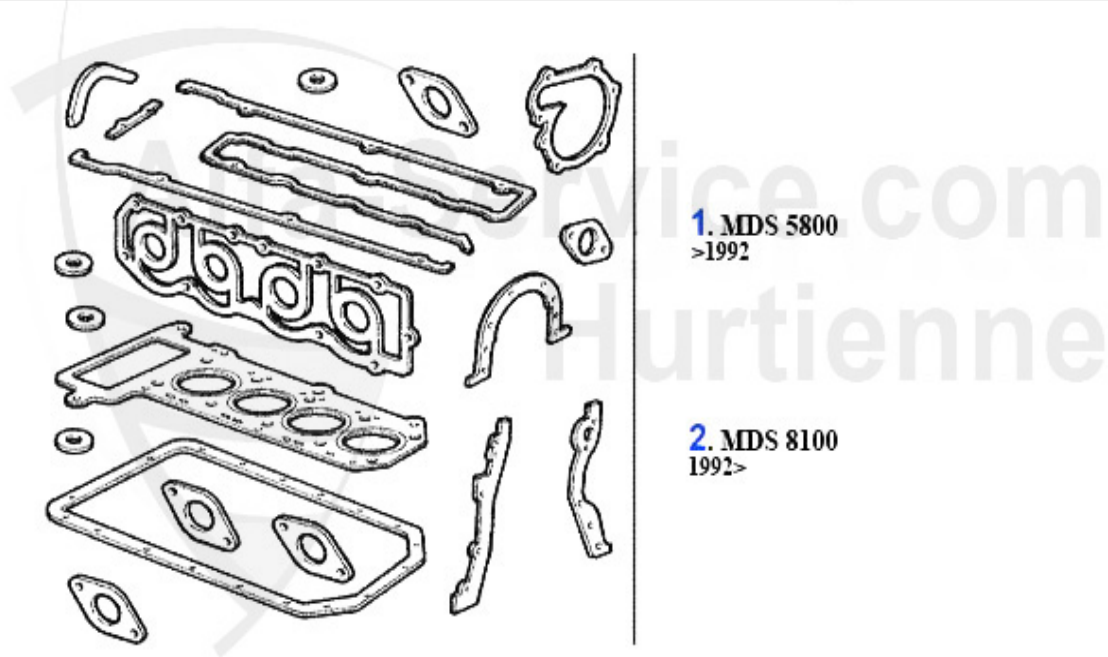

Motordichtsatz/Full Set 164/Super 2.0 TS

1 MDS5800 Pochette joint moteur 164 2.0 TS 87-92

198.00 EUR

2 MDS8100 Pochette joint moteur 155 1.7/1.8/2.0 TS 8V 92-96,164 Super 2.0 TS 92->

***