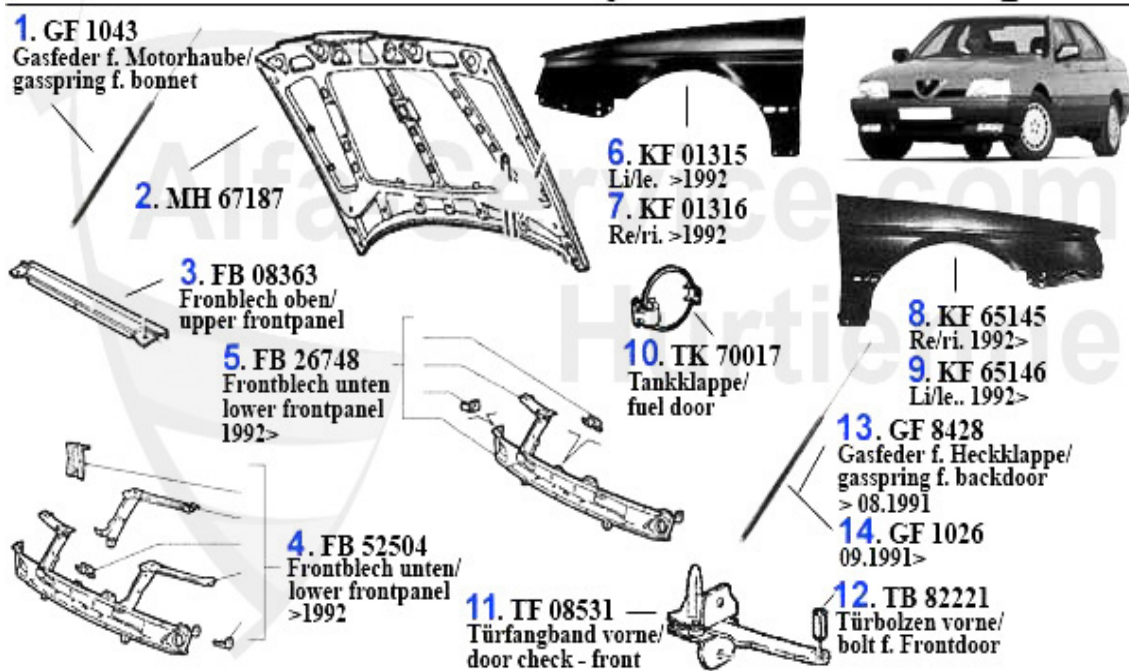

Karosserieteile/Body Parts 164/Super

1	GF1043	Vérin pneumatique capot moteur 164/Super	29.64 EUR
2	MH67187	Capot moteur 164/Super	507.80 EUR
3	FB08363	Face avant sup. (Traverse) 164/Super	84.68 EUR
4	FB52504	Face avant 164 >92	280.14 EUR
5	FB26748	Face avant 164/Super	173.37 EUR
6	KF01315	Aile AVG 164 >92	194.91 EUR
7	KF01316	Aile AVD 164 >92	194.91 EUR
8	KF65145	Aile AVD 164 Super	311.73 EUR
9	KF65146	Aile AVG 164 Super	311.73 EUR
10	TK70017	Trappe ess. 164/Super	***
12	TB82221	Vis de porte av. 164	4.00 EUR
13	GF8428	Vérin pneumatique capot coffre 164 >91	20.52 EUR
14	GF1026	Vérin pneumatique capot coffre 164 Super 09.91>	15.01 EUR