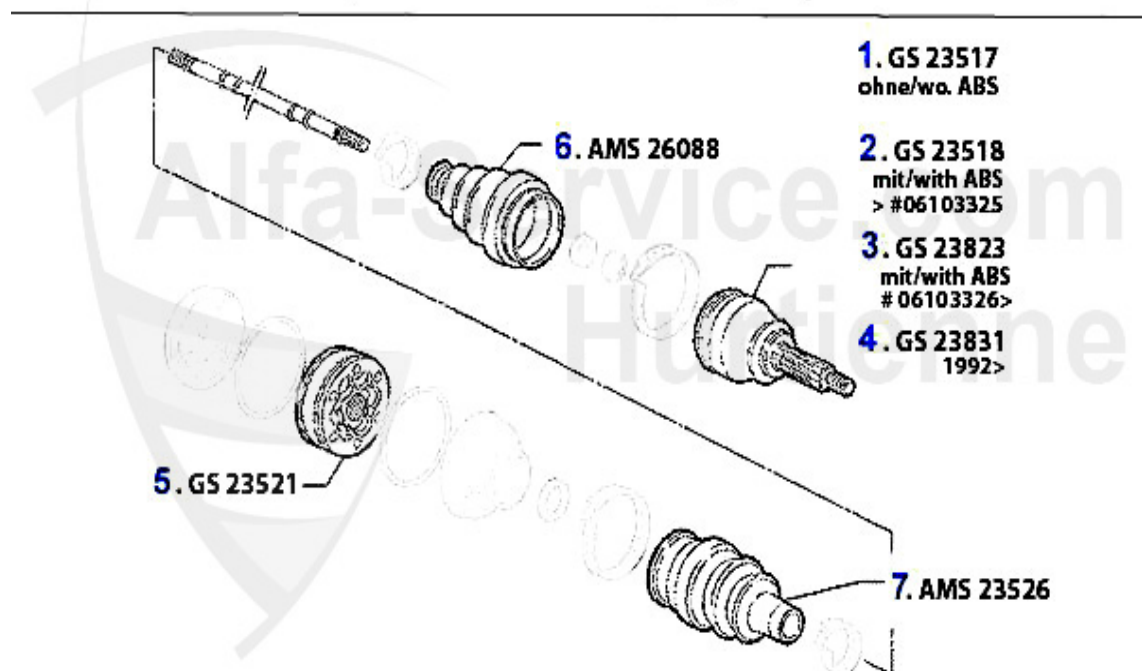

Antriebswelle/Driveshaft 164/Super 3.0 V6 12V

1. GS 23517
ohne/wa. ABS

2. GS 23518
mit/with ABS
> #06103325

3. GS 23823
mit/with ABS
06103326>

4. GS 23831
1992>

6. AMS 26088

5. GS 23521

7. AMS 23526

1	GS23517	joint homocinétique ext. 164 Turbo/V6 >92 sans ABS	173.37 EUR
2	GS23518	joint homocinétique ext. 164 Turbo/V6 avec ABS >#006103326	306.73 EUR
3	GS23823	joint homocinétique ext. 164 V6 >92 avec ABS	197.48 EUR
4	GS23831	joint homocinétique ext. 164 Super V6 avec ABS	152.86 EUR
5	GS23521	joint homocinétique int. 164/Super Turbo, V6	101.55 EUR
6	AMS26088	Soufflet ext. 155,164 spider/gtv(916)V6	15.01 EUR
7	AMS23526	soufflet int. 164 3.0 V6/24V, 2.5 TD	22.90 EUR