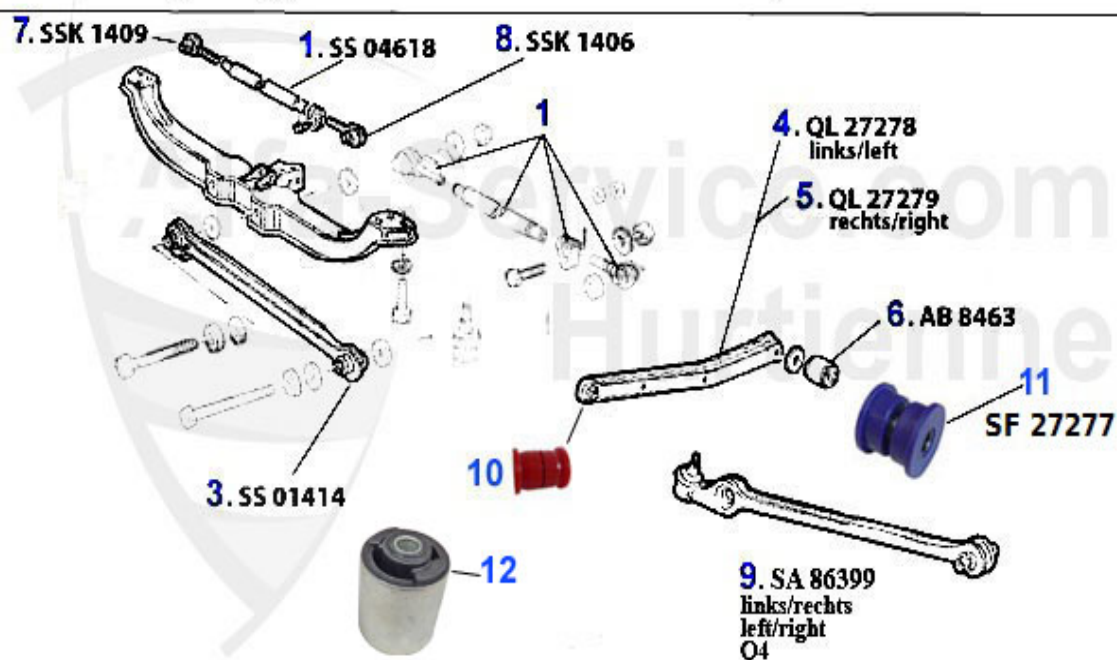

Aufhängung/Attachment 164/Super hinten/rear

1	SS04618	barre susp.ARG & ARD 164/Super (sauf Q4)	209.27 EUR
3	SS01414	bielette barre stab. AR 164/Super (sauf Q4)	152.76 EUR
4	QL27278	tirant suspension ARG 164/Super, sauf Q4	114.99 EUR
5	QL27279	tirant suspensio ARD 164/Super, sauf Q4	114.99 EUR
6	AB8463	silent-bloc bielette stab. arrière 164	13.85 EUR
7	SSK1409	rotule suspension post. int. 164/Super gtv,spider (916)	43.09 EUR
8	SSK1406	rotule suspension post. ext. 164/Super gtv/spider (916)	33.34 EUR
9	SA86399	balancier AR 164/Super Q4	180.74 EUR
10	SF27278	Super-Flex Buchse 164 Längslenker vorne	35.00 EUR
11	SF27277	Super-Flex Buchse 164 Längslenker hinten	49.00 EUR
12	AB15511	Buchse für Querlenker HA Alfa 164 für QL27278/9	7.00 EUR