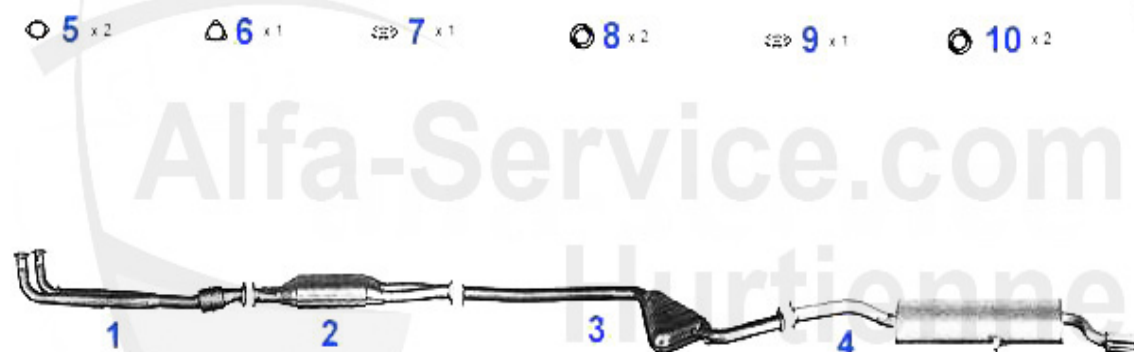

164/Super > Échappement > Échappement > 2.0 TS Bj. 92>

Abgasanlage/Exhaust System 164/Super 2.0 TS KAT. Bj. 92>

164 2.0i TWIN SPARK KAT. (1995 cc)

9/'92-'98

1	VSD117401 silencieux primaire 164 Super 2.0 TS>92>	184.65 EUR
2	KAT117433 catalyseur 164 Super 2.0 TS 92>	605.26 EUR
3	MSD117406 silencieux intermediaire 164 2.0 TS catalyseur 12.90> V6 catalyseur 90>	119.00 EUR
4	NSD117457 silencieux terminal 164/Super 2.0 TS cat. 92>	159.00 EUR
5	SAT094413 Anneau joint tube primaire Alfetta, Giulietta, 75,90,155,164	6.00 EUR
6	SAT094411 joint sil.primaire/catalyseur 155 TS, 164 3.0 V6	6.50 EUR
7	SAT094002 Anneau joint catalyseur	8.90 EUR
8	SAT091108 Silent bloc/support échappement 155,164	2.90 EUR
9	SAT094003 Anneau joint pour silencieux	10.50 EUR