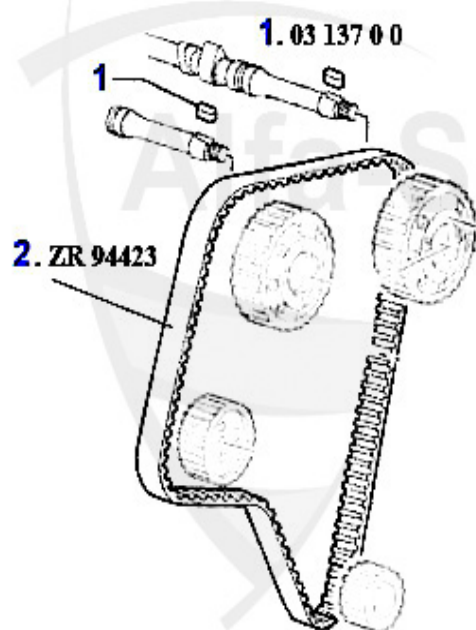

Zahnriemen/Timingbelt 164/Super V6 Turbo

3. SR 60808222
hydr. Spannarolle/
tensioner

4. SRS 88421
Umrüstkit/conversion kit
hydr. auf mechanisch/
hydr. to mechanical

5. DS 77065
Dichtsatz für hydr.
Riemenspanner/
seal kit for hydr.
tensioner

1	03 137 0 0	Clavette, pour arbre à cames	5.50 EUR
2	ZR94423	Courroie crantée 134RX254 6,75,90,164, GTV6 (116), RZ/SZ V6 arbr	45.01 EUR
4	SRS88421	Kit modif galet tendeur V6 hydraulique > mécanique	159.00 EUR
5	DS77065	Kit de joints pour tendeur Hydraulique 75,155,164,RZ,SZ 6-cyl.	44.49 EUR