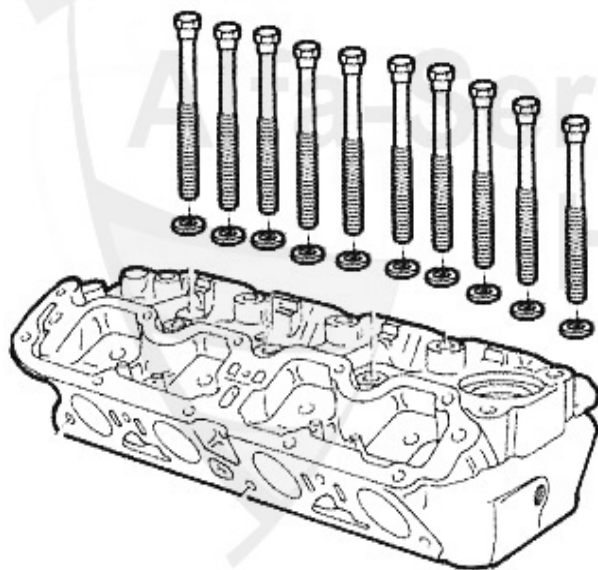

## Motordichtsatz/Full Set 164 2.0 Turbo 4-Cyl.

1 MDS6300 Pochette joints moteur 164 2.0 Turbo 4-cyl.

132.34 EUR

Kopfschraubensatz/HEAD Screw Set 164 2.0 Turbo/4Cyl.

---

1. ZKSS 7300

---

1 ZKSS7300 Jeu de goujons 164 Turbo >92