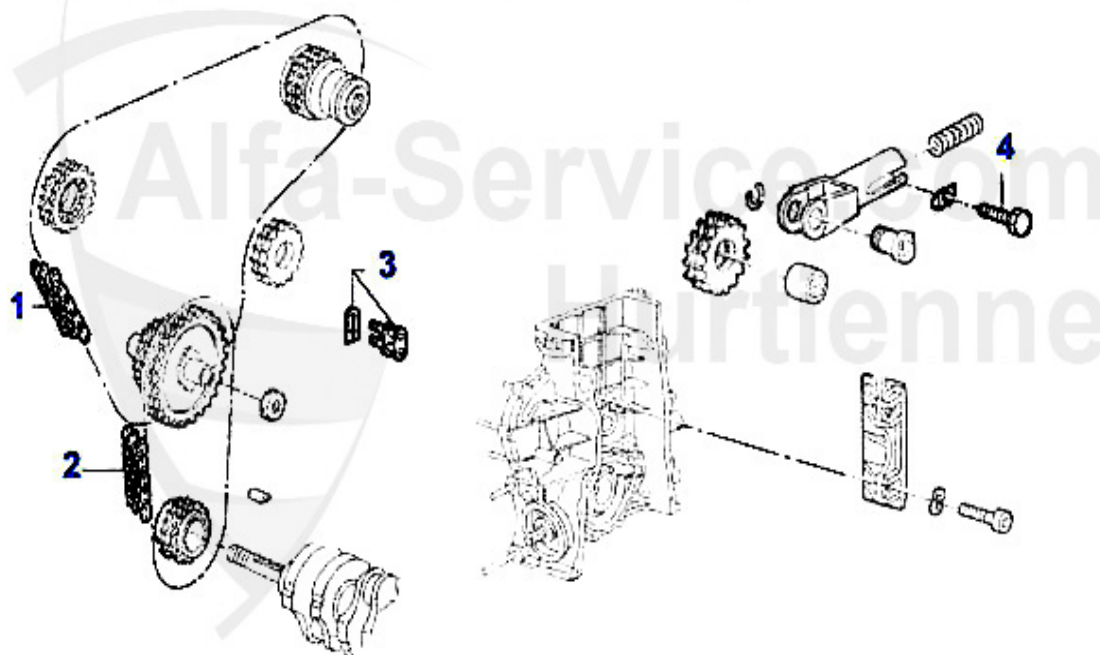

Steuerkette/Timing Chain 164 2.0 TS

1	STK13301	Chaîne distri longue 75,155,164	84.49 EUR
2	03 047 0 0	Chaîne distribution (courte) Primaire	21.00 EUR
3	03 048 0 0	Attache rapide pour chaîne distri.	3.40 EUR
4	03 101 0 0	Vis, Tendeur de chaîne	6.50 EUR