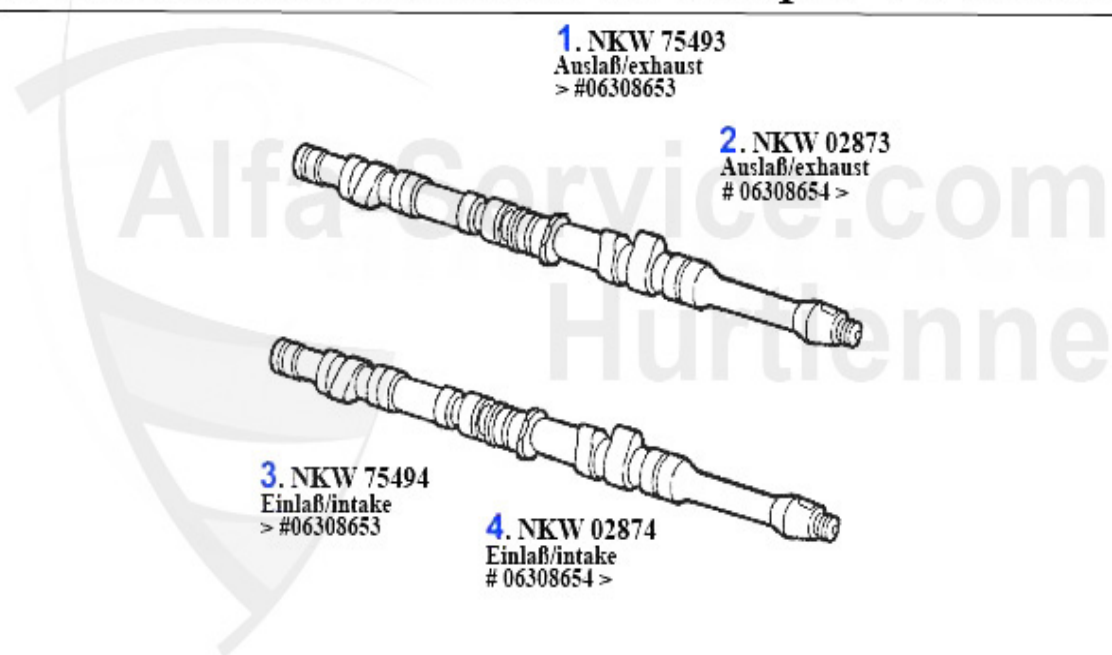

Nockenwelle/Camshaft 164/Super V6 Turbo

1	NKW75493 Arbre à cames D. 164 Super 2.0 V6 Turbo> #6308653	***
2	NKW02873 Arbre à cames droit 164 Super 2.0 V6 Turbo #6308653>,166,gtv/spider (916) 92-97	475.24 EUR
3	NKW75494 Arbre à cames admission 164 Super 2.0 V6 Turbo>#6308653	***
4	NKW02874 Arbre à cames gauche 164 Super 2.0 V6 Turbo #6308653>,166,gtv/spider (916) 92-97	475.24 EUR