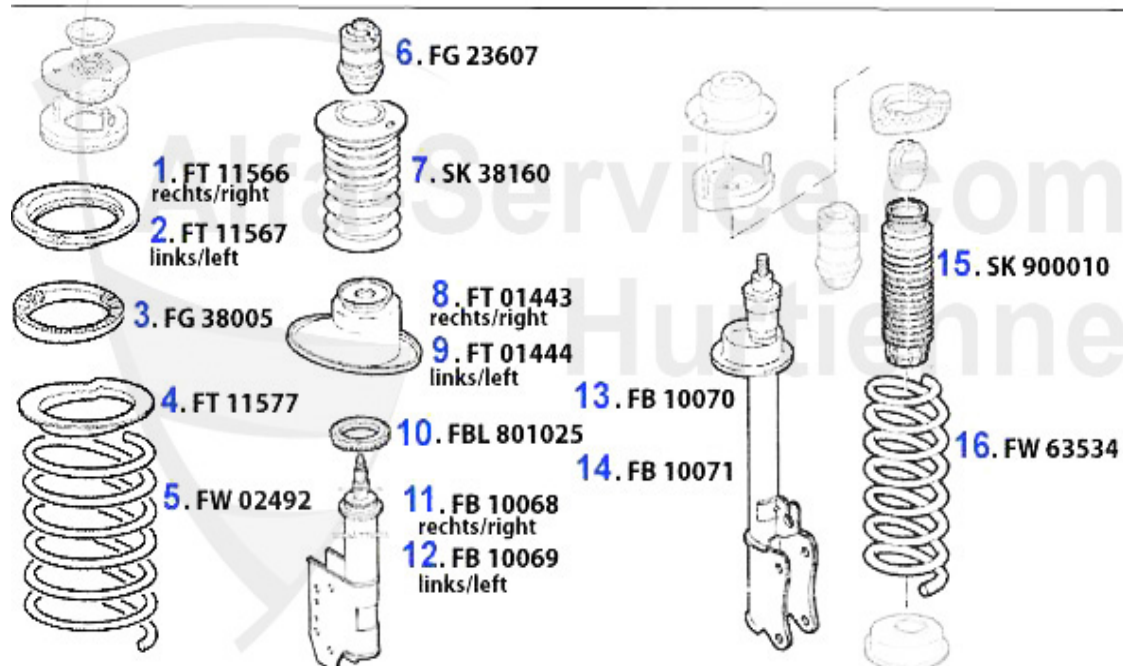

Federbeine/Struts 164 V6 Q4

1	FT11566	anneau métallique AVD 164/Super	***
2	FT11567	anneau métallique AVG 164/Super	***
3	FG38005	anneau caoutchouc jambe de force AV 164/Super	***
4	FT11577	anneau métallique AV 164/Super	***
5	FW02492	ressort suspension AV164/Super V6 24V Q4/4x4	***
6	FG23607	butéé pour jambe de force AV/AR 164/ Super	16.40 EUR
7	SK38160	Protection jambe de force AV Sud/Sprint 33, 164/Super	15.90 EUR
8	FT01443	Coupole ressort AVD 33,164/Super	48.00 EUR
9	FT01444	Coupole ressort AVG 33,164/Super	48.00 EUR
10	FBL801025	Anneau jambe de force AV Sud/Sprint, 33 (905/7), 164/Super	26.00 EUR
11	FB10068	jambe de force AVD 164/Super Q4 (chassis électronique)	605.26 EUR
12	FB10069	jambe de force AVG 164/Super Q4 (chassis électronique)	***
13	FB10070	jambe de force ARD 164/Super Q4 (chassis électronique)	***
14	FB10071	jambe de force ARG 164/Super Q4 (chassis électronique)	***
15	SK900010	protection jambe de force AR 164/ (adaptable pour 170137,100956)	17.85 EUR
16	FW63534	ressort suspension AR 164 3.0 V6 Q4	***