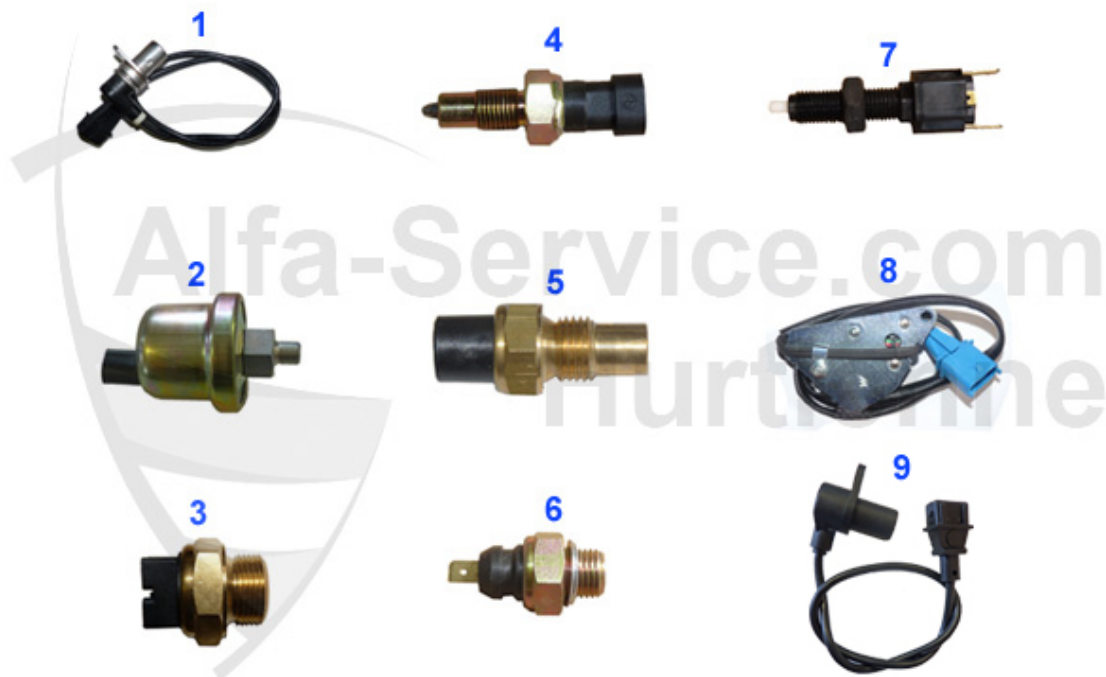

164/Super > Électricité > Électricité moteur > Senseur

1	NWS92752	Capteur battement Spider/GTV (916),164, 155,156,166,145,146	39.90 EUR
1	KWS13208	Kurbelwellen-Sensor 33,75,145/6,155 ,164/Super,Spider '90,gtv/spider (916),RZ/SZ	145.00 EUR
1	KWS69866	Kurbelwellensensor TS 16V	45.90 EUR
2	ODG505002	mano contact 105,116,6,75,90,155,164/ Super,RZ/SZ	45.01 EUR
3	THS6532	Thermoschalter 164 Super V6 Mot.#00 09746 >	19.99 EUR
3	THS8001	Thermoschalter 164 Turbo	9.00 EUR
3	THS1151	Thermoschalter Arna,Sud/Sprint,33 (905/7),164/Super	8.98 EUR
3	THS2700	Thermoschalter 145/6,155,164 (mit K (mit Kabel)	54.99 EUR
4	RFS11473	Rückfahrlichtschalter 164/Super Automatik/electr: Fahrwerk	19.39 EUR
4	RFS9098	Rückfahr.-Schalter 155,164 2.5 TD	19.00 EUR
4	RFS9097	Rückfahr.-Schalter 155 Bj. 96>,164 Super,gtv/spider (916)	29.00 EUR
5	WTG60114	Geber Kühlwassertemperatur 33 (905/ 7),145/6 Bj. >96,75 2.0 TS,155 Bj. >96,164/Super >Temperatur-Kontroll- leuchte	7.50 EUR
5	WTG6025	Geber Kühlwassertemperatur 155,164 Super 2.5 TD	15.99 EUR
5	WTG60189	Geber Kühlwassertemperatur 75 1.8 T urbo,164 2.0 Turbo,gtv/spider (916) 2.0 Turbo,155 2.5 V6	13.99 EUR
5	WTG6028	Geber Kühlwassertemperatur Sud/Spri nt,33 (905/7),145/6 Bj. >96,75 2.0 TS,155 TS 8V Bj. >96,164/Super 2.0 TS >Temperatur-Kontrollleuchte	7.50 EUR
6	ODS404068	Öldruckschalter 147,155,156,164,166 gtv/spider (916),Nuovo GT alle 6-Zylinder	15.01 EUR
7	BLS373017	Bremslichtschalter 164 Super QV	20.00 EUR
8	NWS69912	Nockenwellensensor TS 16V	68.00 EUR
9	NWS86655	Nockenwellensensor 3,0V6 24V (92-10), Einbautiefe 24mm Achtung Einbautiefe beachten !!!	45.01 EUR