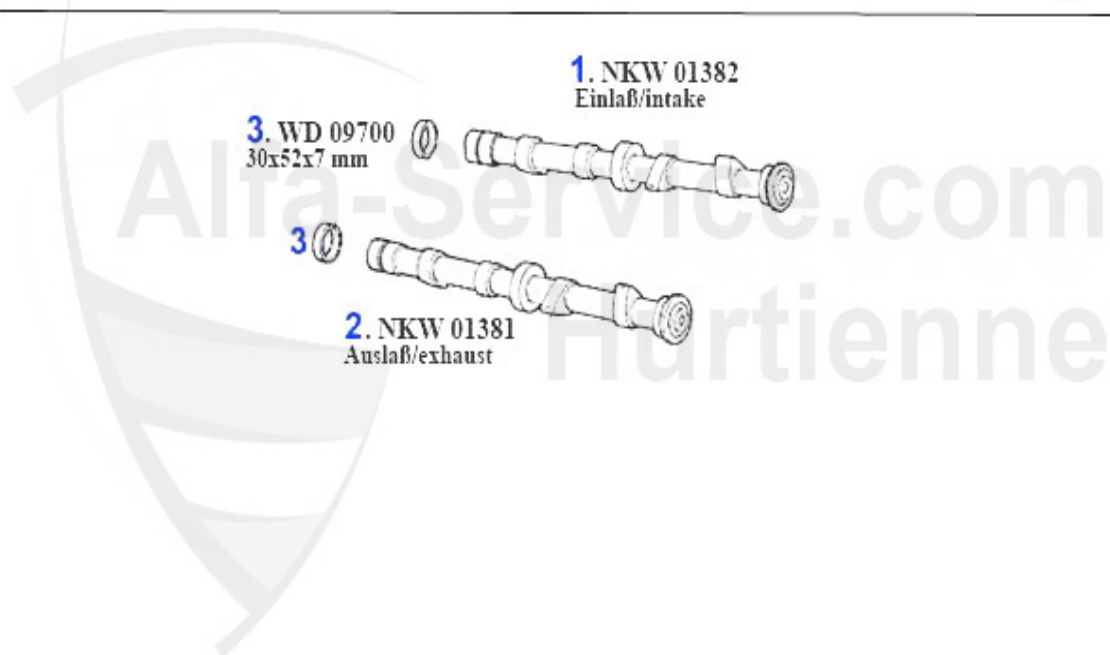

Nockenwelle/Camshaft 164 2.0 Turbo 4-Cyl.

1	NKW01382 Arbre à cames (admission) 164 Turbo >92	132.34 EUR
2	NKW01381 Arbre à cames (éch) 164 Turbo >92	142.60 EUR
3	WD09700 Joint spi arbre à cames 145/6,155 1.9 TD 93-99 164 2.0 Turbo	6.37 EUR