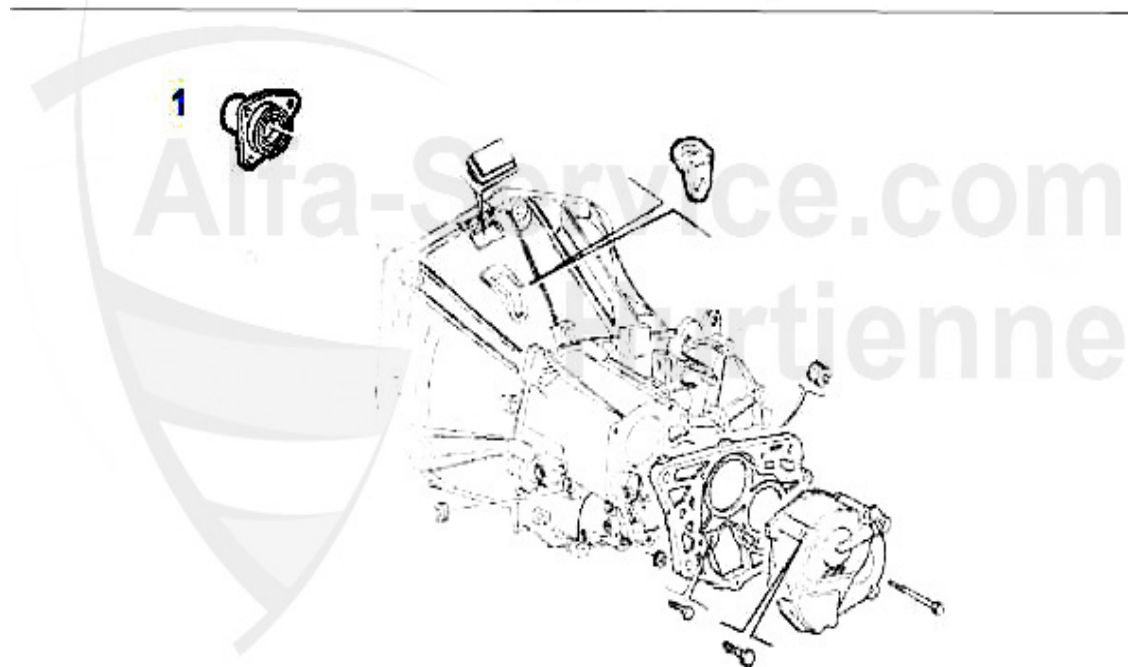

Ausrücker/Sleeve Bearing 164/Super 2.0 V6 Turbo

1	FH11951	Coulisseau pour butée 3 orifices 145/6, 147,155,164/Super,gtv/spider (916), Nuovo GT

79.00 EUR