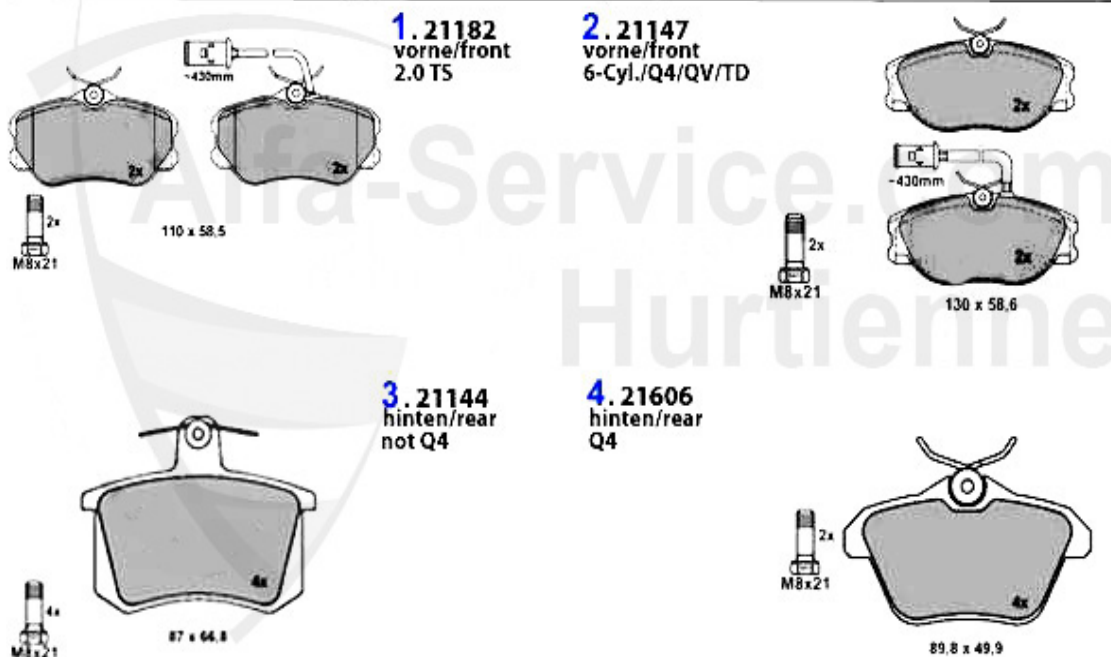

Brembeläge/Brakepads 164 1992 >

1	21182 194 25	Jeu de plaquettes AV avec témoin 164 2.0 TS 09.90> à partir du #6142574 montage: Lucas	39.00 EUR
3	21147 193 25	Jeu de plaquettes AV avec témoin 164/Super 2.0 V6 turbo/2.5 TD/3.0 V6/24V/QV montage Lucas	87.20 EUR
3	21144 166 14	Jeu de plaquettes AR sans témoin 164/ Super 2.0/TS/V6 turbo/2.5/3.0/V6/24V/QV/ TD montage: Lucas	69.25 EUR
4	21606 166 24	Jeu de plaquettes de freins AR sans témoin 156 1.6/1.8/2.0/16V/TS/JTS/2.5 V6 24V/1.9/2.4/JTD 164 3.0 V6 Q4 02.94- 09.98 166 2.0/TS/V6 turbo/2.5/3.0 V6 24V 2.4 JTD montage: Lucas	62.58 EUR