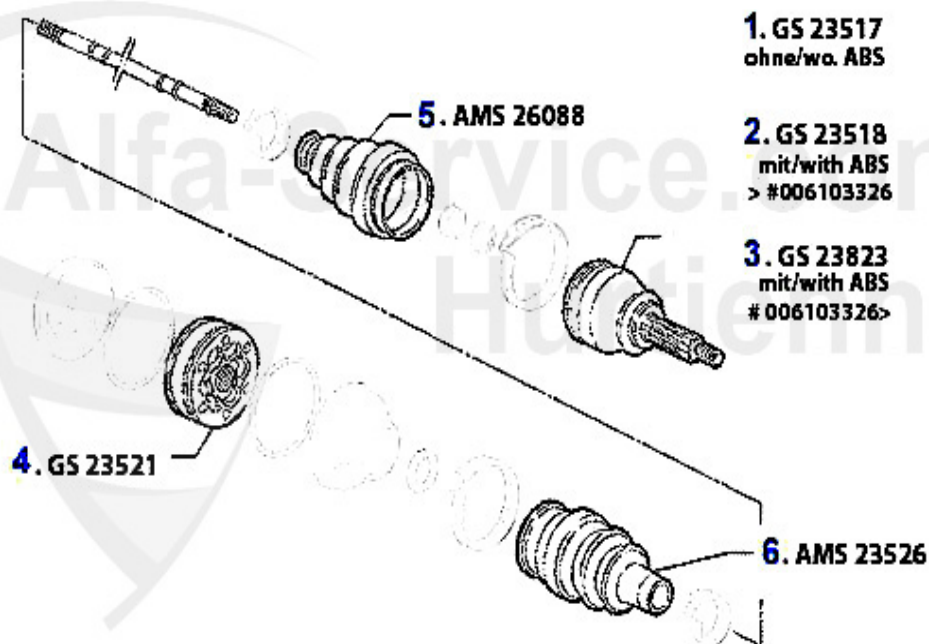

Antriebswelle/Driveshaft 164 2.0 Turbo 4-Cyl.

1	GS23517	joint homocinétique ext. 164 Turbo/V6 >92 sans ABS	173.37 EUR
2	GS23518	joint homocinétique ext. 164 Turbo/V6 avec ABS >#006103326	306.73 EUR
3	GS23823	joint homocinétique ext. 164 V6 >92 avec ABS	197.48 EUR
4	GS23521	joint homocinétique int. 164/Super Turbo, V6	101.55 EUR
5	AMS26088	Soufflet ext. 155,164 spider/gtv(916)V6	15.01 EUR
6	AMS23526	soufflet int. 164 3.0 V6/24V, 2.5 TD	22.90 EUR