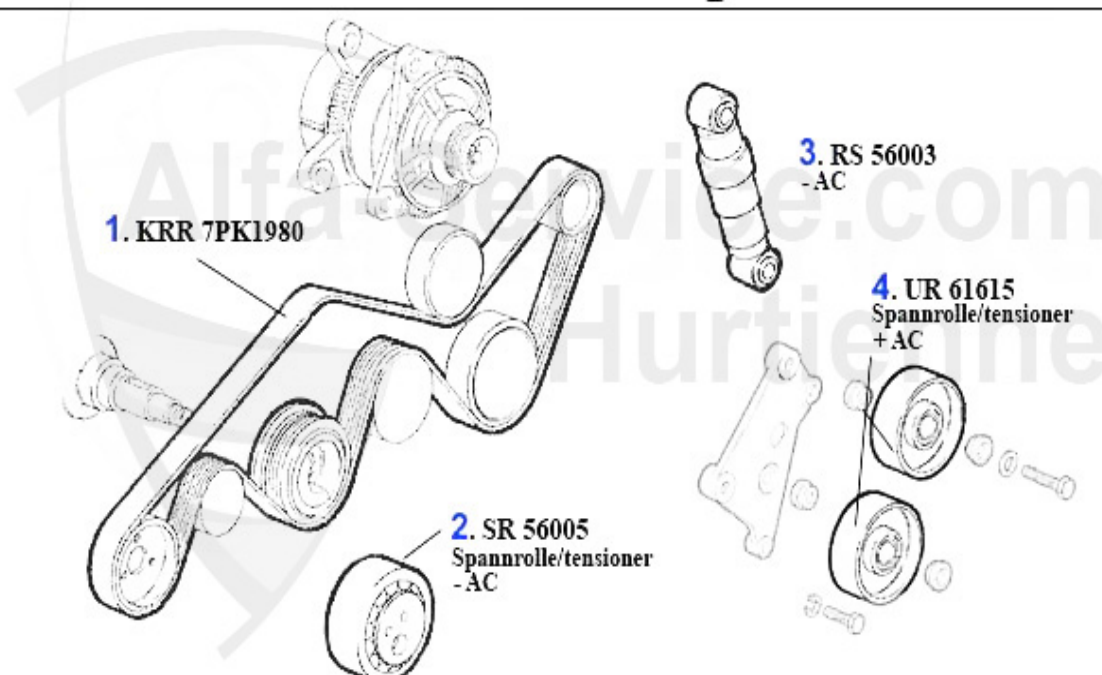

Keilriemen/V-Belt 164/Super 3.0 V6 24V

1	KRR7PK198 0	courroie crantée 7PK1980 164 Super 3.0 V6 24V alternateur/pompe DA/compresseur clim.	59.00 EUR
2	SR56005	galet tendeur 164 Super 3.0 V6/24V/QV	110.00 EUR
3	RS56003	tendeur courroie/vérin 164 Super 3.0 V6 24V	***
4	UR61615	galet courroie crantée 164/Super V6 24V (avec A/C)	***