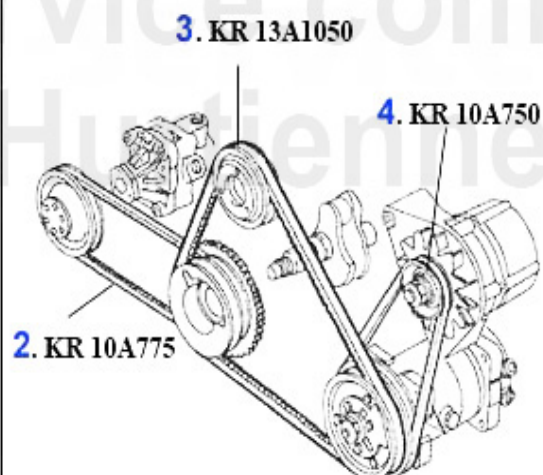

1	KR13A975 Courroie 12.5x975 164 2.0 TS/V6/Turbo/QV >92	15.34 EUR
2	KR10A775 Courroie 9.5x775 164 >92 3.0 V6/2.0 Turbo 4cyl. Pompe DA	9.19 EUR
3	KR13A1050 Courroie 12.5x1050 164/Super 3.0 V6 compresseur A/C	15.34 EUR
4	KR10A750 Courroie 9.5x750 164 2.0 V6 Turbo 3.0 V6 alternateur/compresseur A/C	15.49 EUR