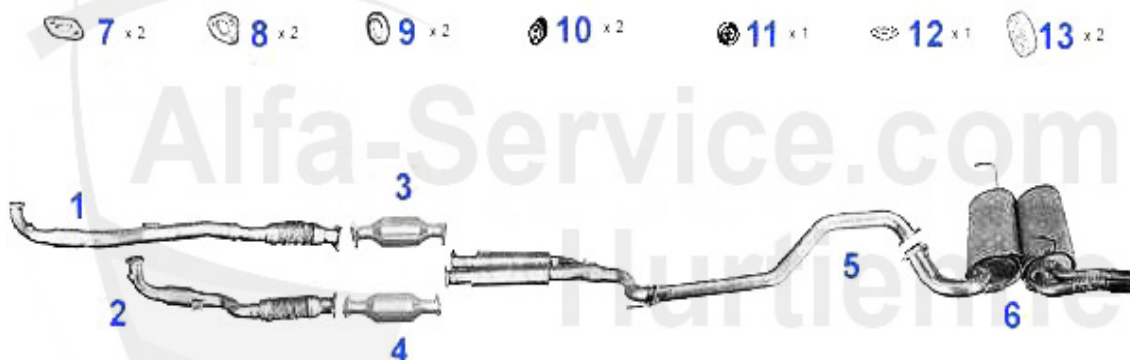

Abgasanlage/Exhaust System 164 Q4

164 3.0i V6 24V Q4 QUADRIFOGLIO VERDE KAT. (2959 cc)

11/'93-'98

1	VR87674	tube primaire droit 164 Q4	***
2	VR86392	tube primaire gauche Q4	***
3	KAT118033	catalyseur central gauche/droit 164 V6 24V QV	***
5	MSD118006	silencieux intermédiaire 164 Super 3.0 V6 24V QV	245.00 EUR
6	NSD118007	silencieux terminal 164 3.0 V6 24V Q4 QV 11.93-98	287.39 EUR
7	SAT54239	Joint tresse flexible 156,164 Super, 166,gtv/spider(916) V6 24V	10.14 EUR
8	SAT86390	joint catalyseur 164 Q4	***
9	SAT094002	Anneau joint catalyseur	8.90 EUR
10	SAT091031	Silent bloc/support échappement 164 Super Turbo	4.00 EUR
11	SAT091012	Silent bloc/support échappement	4.00 EUR
12	SAT094003	Anneau joint pour silencieux	10.50 EUR