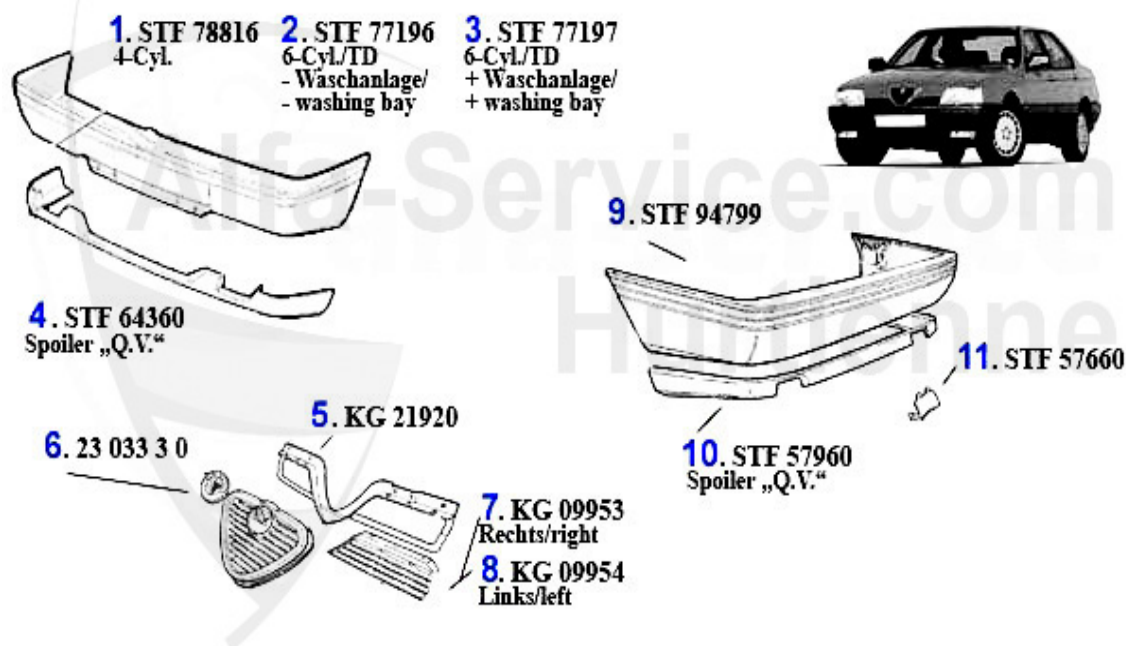

Stoßstangen/Bumbers 164 >1992

1	STF78816	Pare-chocs AV 164/Super 2.0 TS (sans lave-phares)	414.99 EUR
2	STF77196	Pare-chocs AV 164 3.0 V6/2.5 TD (sans lave-phares)	***
3	STF77197	Pare-chocs AV 164 3.0 V6/2.5 TD (avec lave-phares)	***
4	STF64360	Spoiler inférieur AV 164 QV	279.54 EUR
5	KG21920	Cadre pour coeur de calandre 164/Super	144.20 EUR
6	23 033 3 0	Emblème Alfa 83-93 75mm metal 33,75,145/6,155,156,164, 166,916	24.00 EUR
6	23 038 0 0	Alfa Emblem 75mm Metall 33,75,145/6,155,156,164,166 115 (Klebebefestigung)	19.00 EUR
7	KG09953	Grille de calandre droit 164/Super	***
8	KG09954	Grille de calandre gauche 164/Super	***
9	STF94799	Pare-chocs AR 164	***
10	STF57960	Spoiler inférieur AR 164 QV	***
11	STF57660	Protection crochet	***