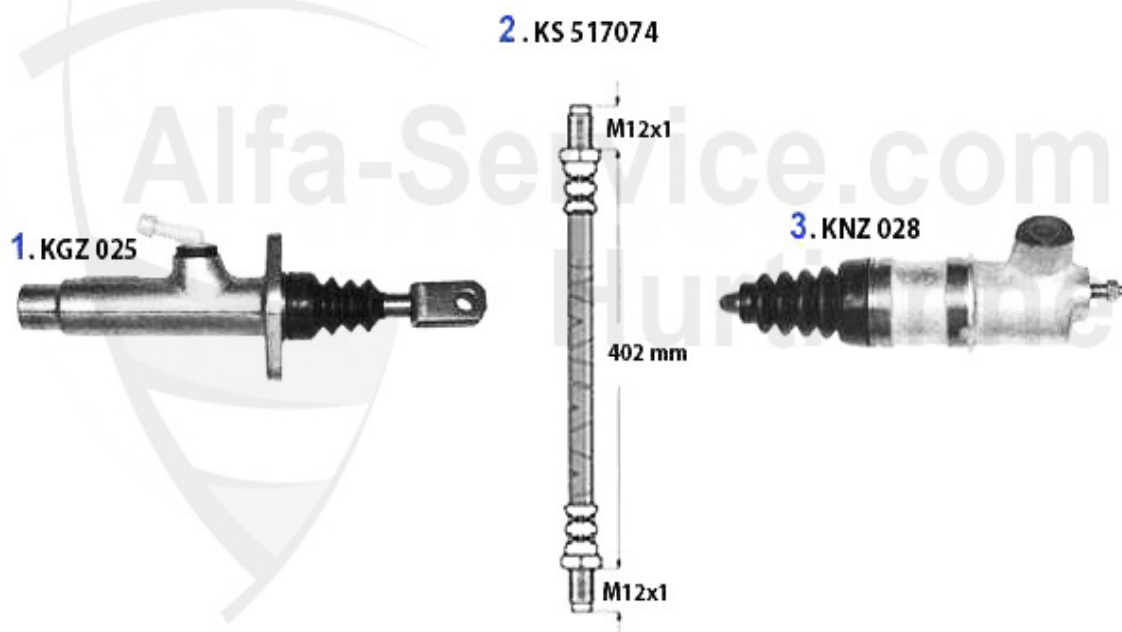

Kupplungsbetätigung/Clutch Actuation 164 3.0 Q4

1	KGZ025	cylindre émetteur embr. 164/Super	81.04 EUR
2	KS517074	Flexible embrayage 164/Super	24.99 EUR
3	KNZ028	Cylindre récepteur embrayage 145/6, 155 156,164,gtv/spider (916)	51.50 EUR