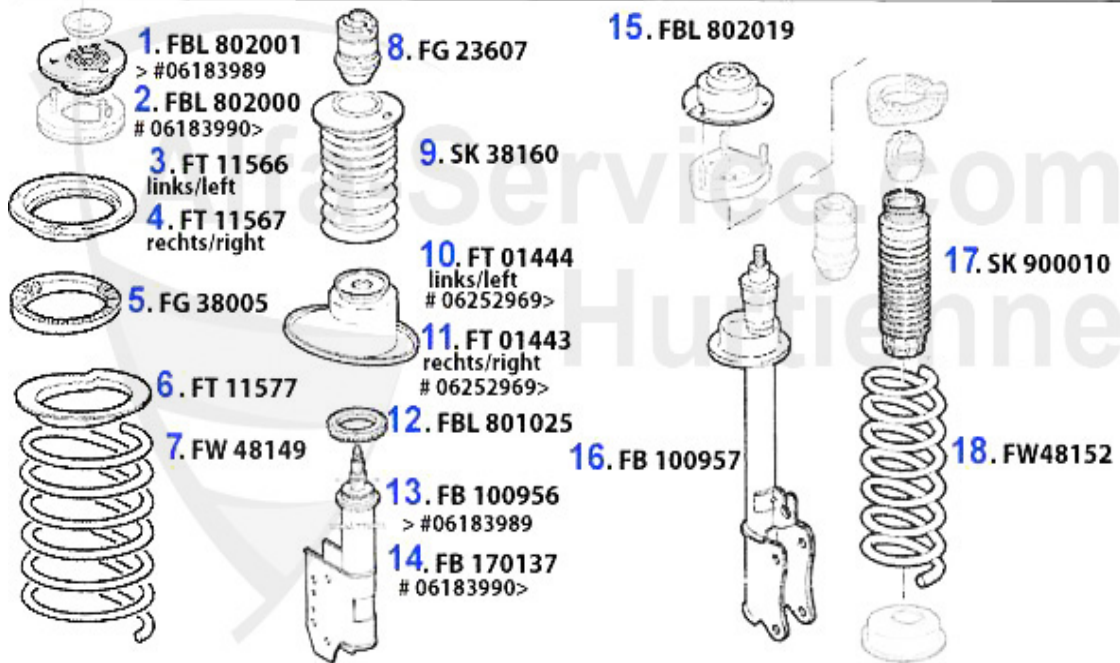

Federbeine/Struts 164/Super 2.5 TD

1	FBL802001 anneau jambe de force AV 164>10.90 >#6183989	***
2	FBL802000 anneau jambe de force AV 164/Super V6 >11.90 #6183989	***
3	FT11566 anneau métallique AVD 164/Super	***
4	FT11567 anneau métallique AVG 164/Super	***
5	FG38005 anneau caoutchouc jambe de force AV 164/Super	***
6	FT11577 anneau métallique AV 164/Super	***
7	FW48149 ressort suspension AV 164/Super 6-cyl. (BVA) 2.5 TD	***
8	FG23607 butée pour jambe de force AV/AR 164/ Super	16.40 EUR
9	SK38160 Protection jambe de force AV Sud/Sprint 33, 164/Super	15.90 EUR
10	FT01444 Coupole ressort AVG 33,164/Super	48.00 EUR
11	FT01443 Coupole ressort AVD 33,164/Super	48.00 EUR
12	FBL801025 Anneau jambe de force AV Sud/Sprint, 33 (905/7), 164/Super	26.00 EUR
13	FB100956 jambe de force AV 164>10.90 > #6183989 gaz double-effet	***
14	FB170137 jambe de force AV 164/Super 11.90 > #6183989> gaz double effet	***
15	FBL802019 anneau jambe de force AR 164/Super	***
16	FB100957 jambe de force AR 164/Super gaz double-effet (pour véh.. sans correcteur d'assiette)	***
17	SK900010 protection jambe de force AR 164/ (adaptable pour 170137,100956)	17.85 EUR
18	FW48152 ressort suspension AR 164/Super	78.00 EUR