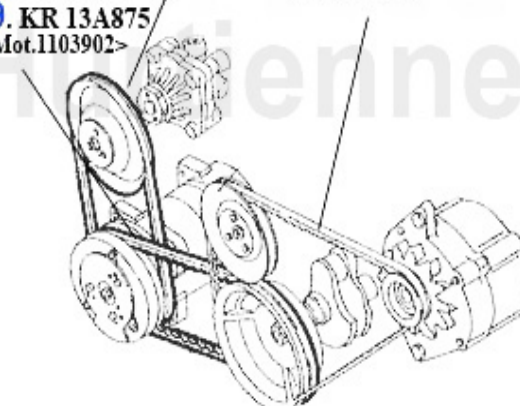

mit/with
Klimaanlage/AC:

6. KR 10A775
  >Mot.1103901
7. KR 13A750
  Mot.1103902>
8. KR 10A835
  >Mot.1103901
9. KR 13A875
  Mot.1103902>
4. KR10A1085
  >Mot.1103901
5. KRR4PK1100
  Mot.1103902>