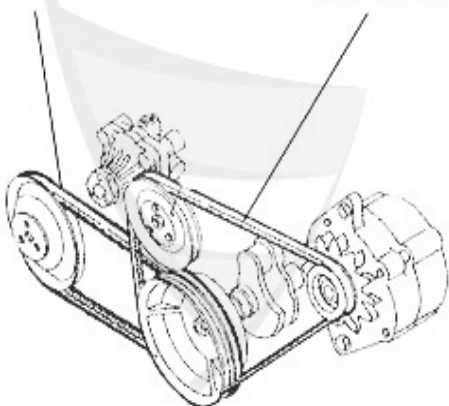

Keilriemen/V-Belts 164 2.0 Turbo 4-Cyl.

ohne/without
Klimaanlage/AC:

1. KR 10A913
  >02.1990
2. 03 070 0 0
  03.1990-Mot.1103901
3. KR13A850
  Mot.1103902>
4. KR10A1085
  >Mot.1103901
5. KRR4PK1100
  Mot.1103902>