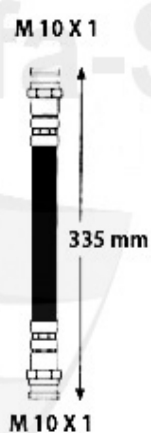

2. BS 517137
vorne/front
#06264501>
- QV/Q4