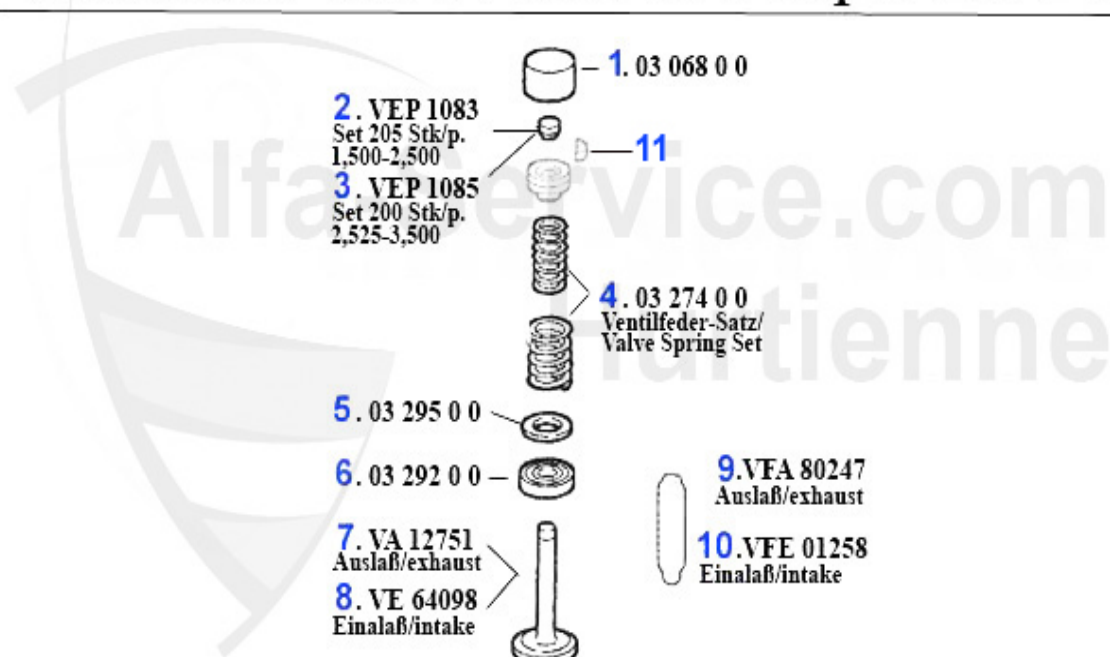

Ventiltrieb/Valve Train 164/Super 2.0 TS

1	03 068 0 0	Poussoir de soupape	16.90 EUR
2	VEP1083	Pastille de soupapes 8 mm TS 8V (boite de 205 pièces de 1,500 à 2,500)	499.00 EUR
3	VEP1085	Pastille de soupapes 8 mm TS 8V (boite de 200 pièces de 2,525 à 3,500) TS 8V	499.00 EUR
4	03 274 0 0	Jeu de 16 ressorts soupape	79.00 EUR
5	03 295 0 0	Rondelle pour cuvette ressort soupape	2.50 EUR
6	03 292 0 0	Cuvette ressort soupape	***
7	VA12751	Soupape éch. 75,155,164/Super TS 8V	35.00 EUR
8	VE64098	Soupape admission 75,155,164/Super TS 8V	33.30 EUR
9	VFA80247	Guide soupape éch. 155,164/Super 2.0 TS 8V	14.90 EUR
10	VFE01258	Guide soupape admission 75,164/Super 2.0 TS	14.90 EUR
11	VK 8	Clavette 8mm Twin Spark	1.20 EUR