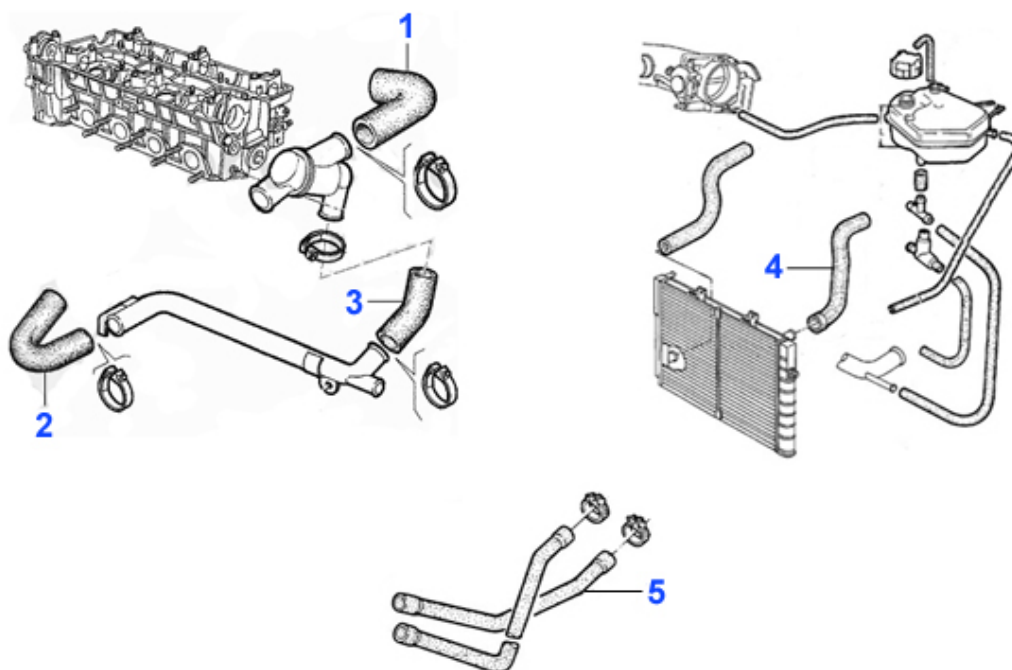

164/Super > Moteur > Circuit refroidissement > 2.0 TS > Durits

1	KWS12872 Kühlwasserschlauch am Thermostat ob en 164 2.0 TS Bj. >92	***
2	KWS13481 Kühlwasserschlauch oben zum Verteil errohr Thermostat 164 2.0 TS Bj. >9 2	4.62 EUR
3	KWS12874 Kühlwasserschlauch Verteiler/Thermo statgehäuse 164 2.0 TS Bj. >92	6.15 EUR
4	KWS07843 Kühlwasserschlauch oben 164 2.0 TS Bj. >92	23.99 EUR
5	KWS10731 Tuyau Flexible 164 60510731	***