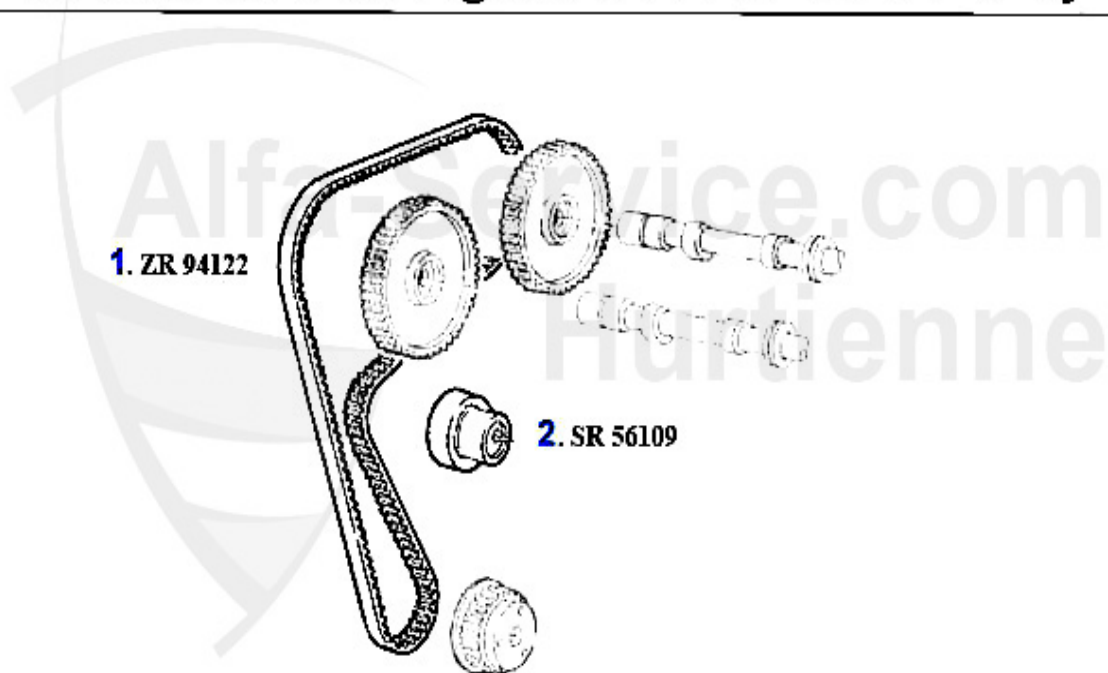

Zahnriemen/Timingbelt 164 2.0 Turbo 4-Cyl.

1	ZR94122	Courroie crantée 142Sx180 164 2.0 turbo 4-cyl. arbre à cames	47.01 EUR
2	SR56109	Galet tendeur 164 2.0 Turbo	51.99 EUR