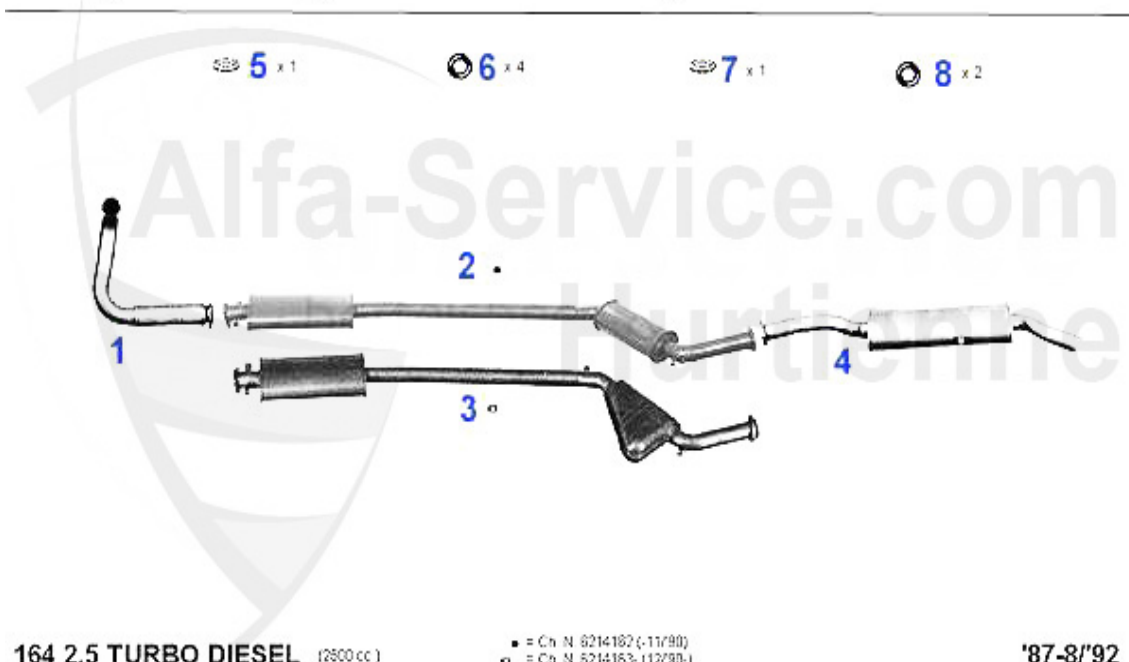

Abgasanlage/Exhaust System 164 2.5 TD

164 2.5 TURBO DIESEL (2800 cc)

■ = Ch. N. 8214182 (-11/90)
□ = Ch. N. 8214183 (-12/90-1)

'87-8/'92

1	VR117301 tube primaire 164 2.5 TD	116.03 EUR
2	MSD455909 silencieux intermédiaire 164 2.0 Turbo >06.90 2.5 TD >11.90	173.15 EUR
3	MSD456309 silencieux intermédiaire 164 2.0 turbo 07.90-92 2.5 TD 12.90	199.00 EUR
4	NSD117307 silencieux terminal 164 2.5 TD 87-92	124.95 EUR
5	SAT094003 Anneau joint pour silencieux	10.50 EUR
6	SAT091108 Silent bloc/support échappement 155,164	2.90 EUR