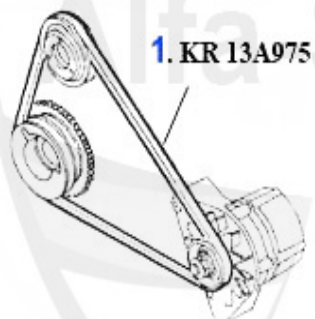

## Keilriemen/V-Belts 164/Super 2.0 V6 Turbo

ohne/without  
Klimaanlage/AC:

mit/with  
Klimaanlage/AC:

1	KR13A975 Courroie 12.5x975 164 2.0 TS/V6/Turbo/QV >92	15.34 EUR
2	KR10A775 Courroie 9.5x775 164 >92 3.0 V6/2.0 Turbo 4cyl. Pompe DA	9.19 EUR
3	KR13A1050 Courroie 12.5x1050 164/Super 3.0 V6 compresseur A/C	15.34 EUR
4	KR10A750 Courroie 9.5x750 164 2.0 V6 Turbo 3.0 V6 alternateur/compresseur A/C	15.49 EUR

## Keil-/Keilrippenriemen 164 2.0 Turbo

ohne/without  
Klimaanlage/AC:

mit/with  
Klimaanlage/AC:

1	KR13A975	Courroie 12.5x975 164 2.0 TS/V6/Turbo/QV >92	15.34 EUR
2	KR13A1050	Courroie 12.5x1050 164/Super 3.0 V6 compresseur A/C	15.34 EUR
3	KR10A775	Courroie 9.5x775 164 >92 3.0 V6/2.0 Turbo 4cyl. Pompe DA	9.19 EUR
4	KR10A750	Courroie 9.5x750 164 2.0 V6 Turbo 3.0 V6 alternateur/compresseur A/C	15.49 EUR