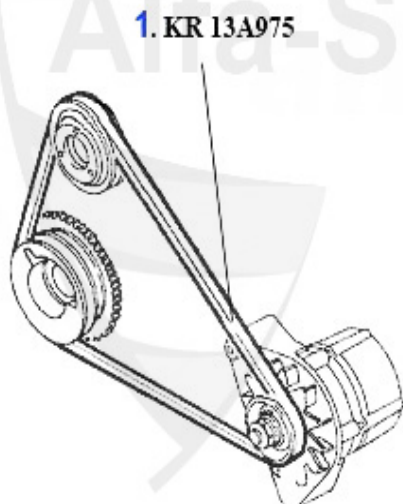

Keilriemen/V-Belts 164/Super 2.0 V6 Turbo

ohne/without
Klimaanlage/AC:

mit/with
Klimaanlage/AC: