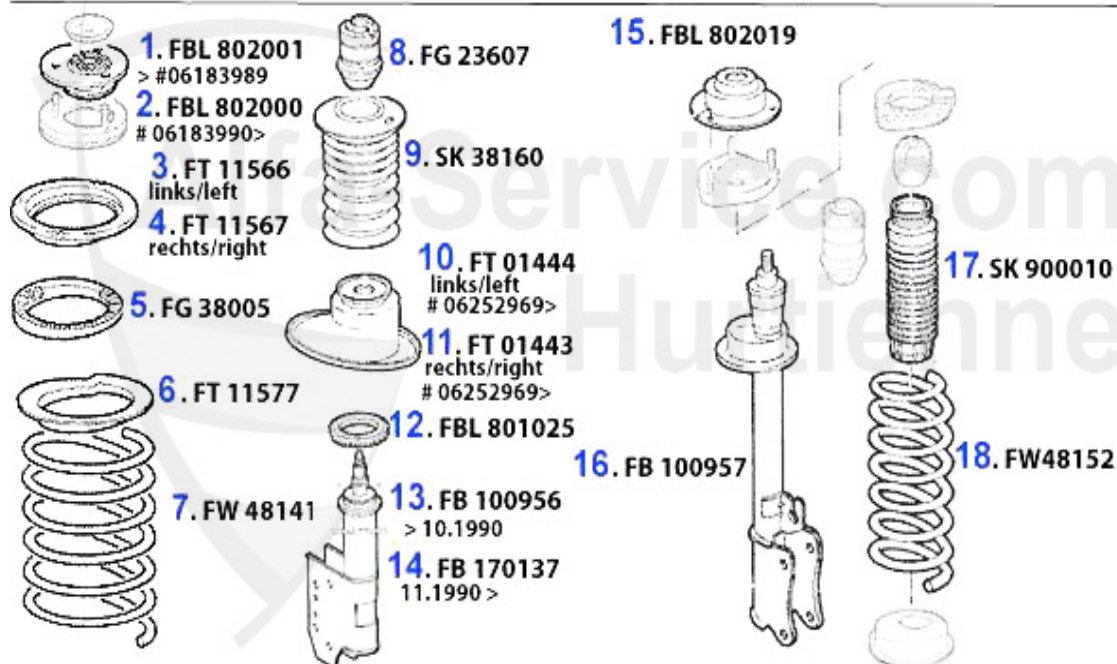

Federbeine/Struts 164/Super 2.0 TS

1	FBL802001	anneau jambe de force AV 164>10.90 >#6183989	***
2	FBL802000	anneau jambe de force AV 164/Super V6 >11.90 #6183989	***
3	FT11566	anneau métallique AVD 164/Super	***
4	FT11567	anneau métallique AVG 164/Super	***
5	FG38005	anneau caoutchouc jambe de force AV 164/Super	***
6	FT11577	anneau métallique AV 164/Super	***
7	FW48141	ressort suspension AV 164/Super 4-cyl.	74.42 EUR
8	FG23607	buteé pour jambe de force AV/AR 164/ Super	16.40 EUR
9	SK38160	Protection jambe de force AV Sud/Sprint 33, 164/Super	15.90 EUR
10	FT01444	Coupole ressort AVG 33,164/Super	48.00 EUR
11	FT01443	Coupole ressort AVD 33,164/Super	48.00 EUR
12	FBL801025	Anneau jambe de force AV Sud/Sprint, 33 (905/7), 164/Super	26.00 EUR
13	FB100956	jambe de force AV 164>10.90 > #6183989 gaz double-effet	***
14	FB170137	jambe de force AV 164/Super 11.90 > #6183989> gaz double effet	***
15	FBL802019	anneau jambe de force AR 164/Super	***
16	FB100957	jambe de force AR 164/Super gaz double-effet (pour véh.. sans correcteur d'assiette)	***
17	SK900010	protection jambe de force AR 164/ (adaptable pour 170137,100956)	17.85 EUR
18	FW48152	ressort suspension AR 164/Super	78.00 EUR