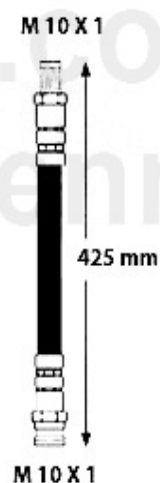

4. BS 517073
hinten/rear