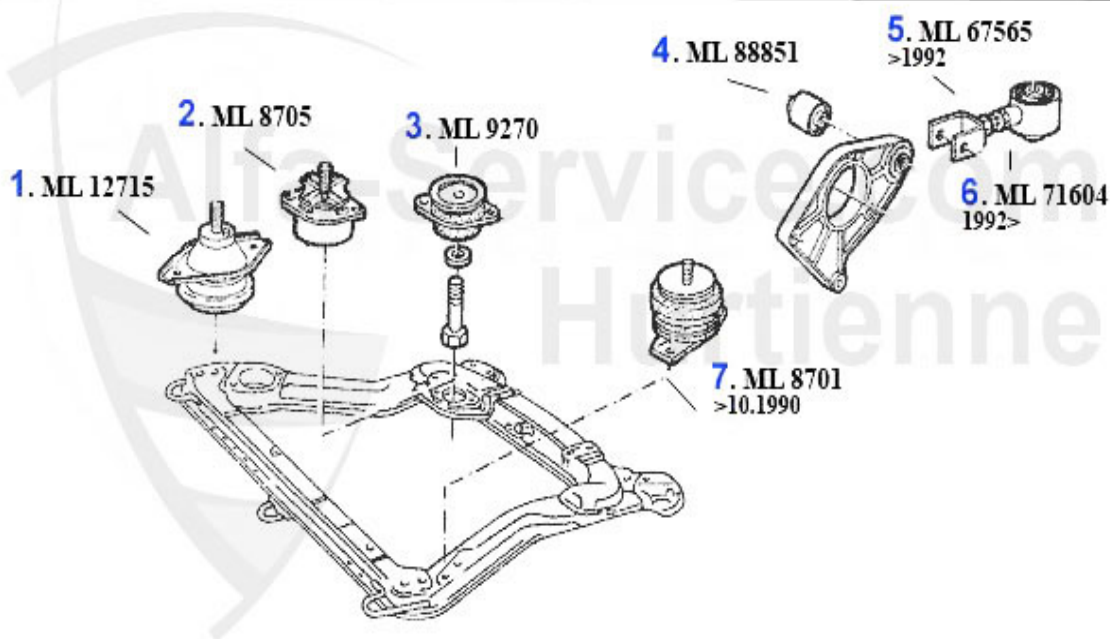

Motorlager/Enginemount 164/Super 2.0 TS

1	ML12715	Support moteur AVD 164/Super 2.0 TS	159.00 EUR
2	ML8705	Support moteur ARD 164/Super 06-88>	***
3	ML9270	Support moteur ARD 164 toutes >06.88	***
4	ML88851	Support moteur antérieur 164/Super TS/TD	18.80 EUR
5	ML67565	Support moteur 164 2.0 TS >92	77.99 EUR
6	ML71604	Support moteur 164/Super 92-97	***
7	ML8701	Support moteur AVG 164 2.0 4-cyl./ 2.5 TD >10.90	***