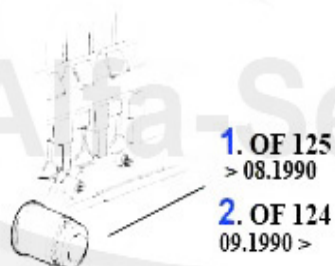

Filter 164/Super 3.0 V6

Oelfilter/Oilfilter