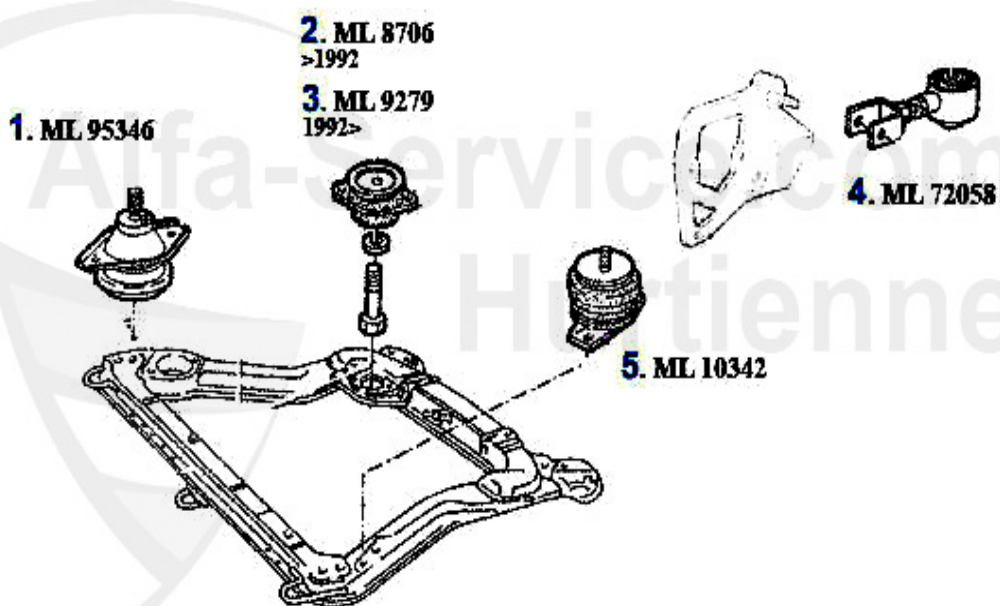

Motorlager/Enginemount 164/Super 2.0 V6 Turbo

1	ML95346	Support moteur antérieur droit 164 V6	179.00 EUR
2	ML8706	Support moteur ARD 164 V6 >92 toutes 2.5 TD	***
3	ML9279	Support moteur arrière droit 164 Super V6	***
4	ML72058	Support moteur 164 Super V6	***
5	ML10342	Support moteur antérieur gauche 164/Super V6	***