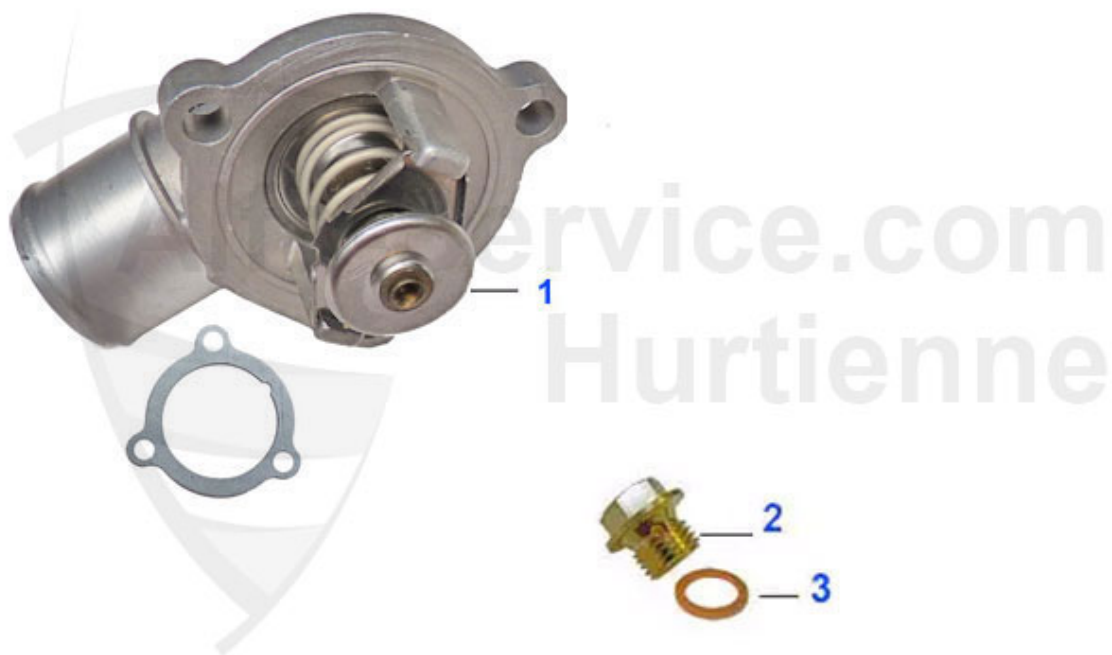

164/Super > Moteur > Circuit refroidissement > 3.0 V6 > Thermostat

1	TH559862	Thermostat 164/Super 3.0 V6,2.0 V6 turbo	***
2	08 070 0 0	Vis de purge circuit d'eau collecteur admission OE 105020167601	8.50 EUR
3	08 084 0 0	Joint vis de purge air OE 10280060	0.50 EUR