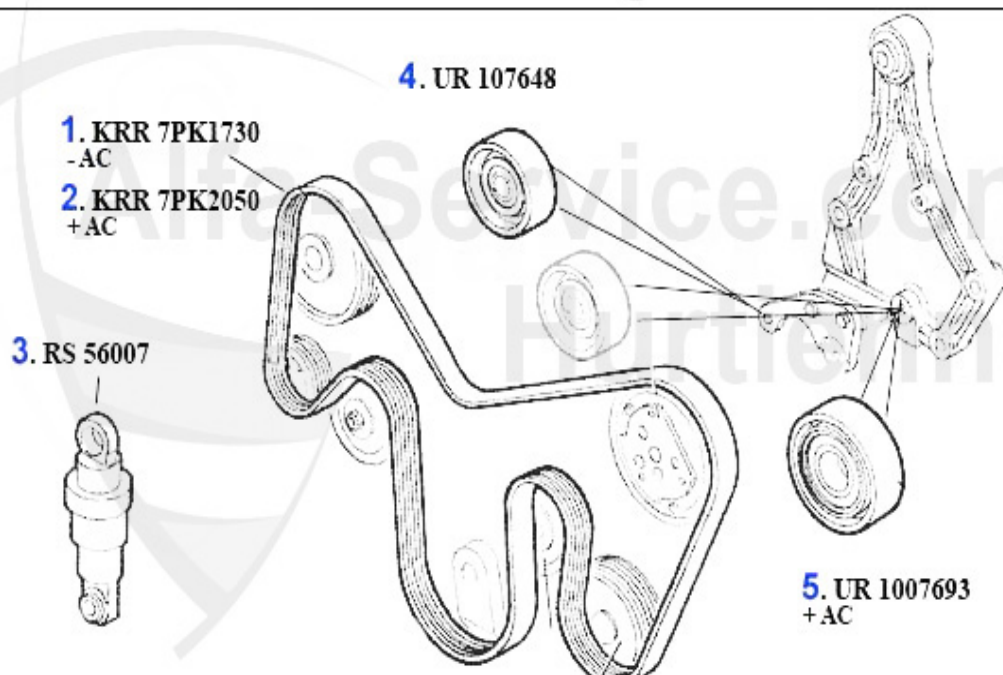

Keilriemen/V-Belts 164/Super 2.5 TD 1992>

1	KRR7PK173 0	Courroie crantée 7PK1730 155, 164 Super 2.5 TD 09.92-09.98 alternateur/pompe DA/compresseur A/C	69.00 EUR
2	KRR7PK205 0	courroie crantée 7PK2050 164 Super 2.5 TD alternateur/pompe DA/ compresseur clim.	50.17 EUR
3	RS56007	Tendeur courroie/vérin 155/164 Super 2.5 TD	238.00 EUR
4	UR107648	Galet courroie crantée 155/164 Super 2.5 TD	102.08 EUR
5	UR1007693	galet courroie crantée 164/Super 2.5TD	71.40 EUR