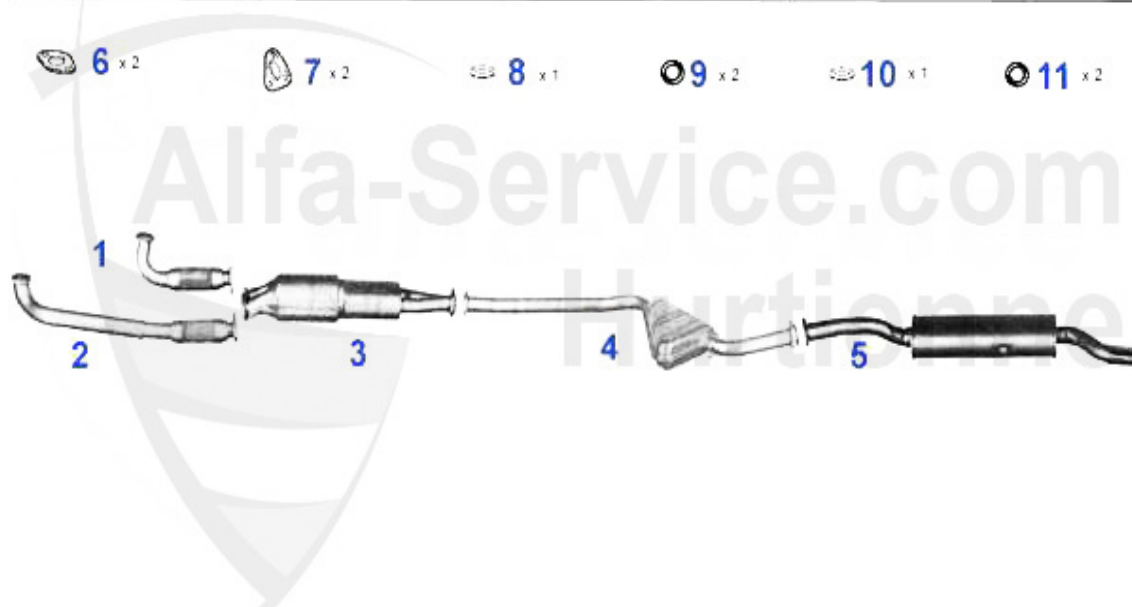

Abgasanlage/Exhaust System 164/Super 3.0 V6 Bj. 92>

164 3.0i V6 SUPER KAT. (2950 cc)

9/'92-'98

1	VR574760	tube primaire droit 164 Super 3.0 V6	421.15 EUR
2	VR574761	tube primaire gauche 164 Super 3.0 V6	***
3	KAT117733	catalyseur 164 Super 3.0. V6/24V	***
4	MSD117706	silencieux intermédiaire 164 Super 3.0 V6 12/24V 9.92-98	159.00 EUR
5	NSD117607	silencieux terminal 164 Super V6 12V/24V/Turbo	148.75 EUR
6	SAT094414	Joint sil. primaire 164/Super,RZ,SZ gtv/spider (916) 3.0 V6	4.94 EUR
7	SAT573540	Joint tube primaire/cat. 164 Super, gtv/spider (916) 3.0 V6	5.13 EUR
8	SAT094003	Anneau joint pour silencieux	10.50 EUR
9	SAT091108	Silent bloc/support échappement 155,164	2.90 EUR