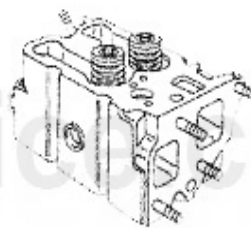

Kopfdichtung/Head Gasket 164/super 2.5 TD

Achtung/Attention:

Beim Bestellen der Kopfdichtung bitte auf die entsprechende Markierung achten!
Before you order the headgasket, please note the marking!

1. ZKD 11500
  1,42 mm
2. ZKD 11510
  1,52 mm
3. ZKD 11520
  1,62 mm

1	ZKD11500	Joint de culasse Alfetta, 6,33,75,90, 155,164 1.8-2.5 TD èpaisse	28.00 EUR
2	ZKD11510	Joint de culasse Alfetta,6,33,75,90,155 164 1.8-2.5 TD èpaisse	28.00 EUR
3	ZKD11520	Joint de culasse Alfetta, 6,33,75,155, 164 1.8-2.5 TD èpaisseur	30.38 EUR

Kopfdichtsatz/Head Set 164/Super 2.5 TD

Achtung/Attention:

Ohne Kopfdichtung, Kopfdichtung
bitte separat bestellen!
Without Headgasket, please order it
separate!

1. ZKDS 6100

1 ZKDS6100 Pochette rodage (sans joint de culasse) 155,164 2.5 TD 87-97

59.90 EUR