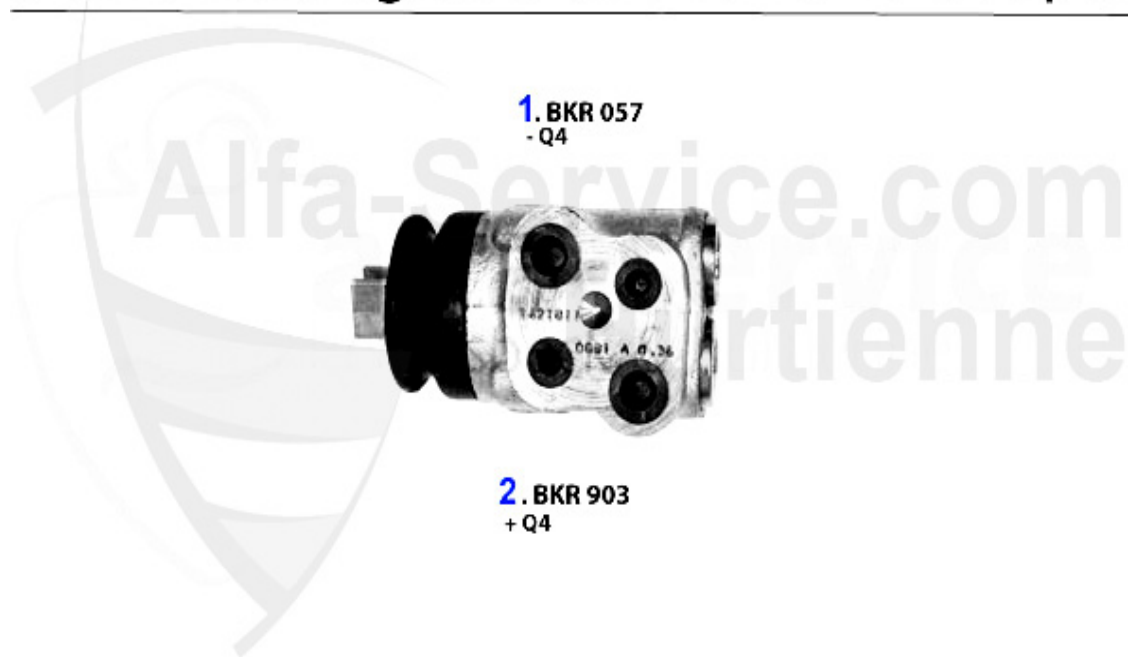

Bremskraftregler/Brake Valve 164/Super

1	BKR057	régulateur de pression 164/Super	***
2	BKR903	régulateur de pression 164 Q4	***

Bremsschlauch/Brake Hose 164/Super

1. BS 516952
vorne/front
> #06264500
- QV/Q4

2. BS 517137
vorne/front
#06264501>
- QV/Q4

3. BS 511604
vorne/front
Q4/QV, 6-Cyl.
mit electr. Fahrwerk
with electr. Struts

4. BS 517073
hinten/rear

1	BS516952	flexible de frein avant 164 >09.92> #06264500	20.31 EUR
2	BS517137	flexible de frein avant 164 Super 2.0 TS/V6 Turbo/2.5 TD #06264501	24.87 EUR
3	BS511604	flexible de frein avant 164 QV/ Super V6 avec susp. réglable	26.50 EUR
4	BS517073	flexible de frein arrière 164/Super	19.39 EUR