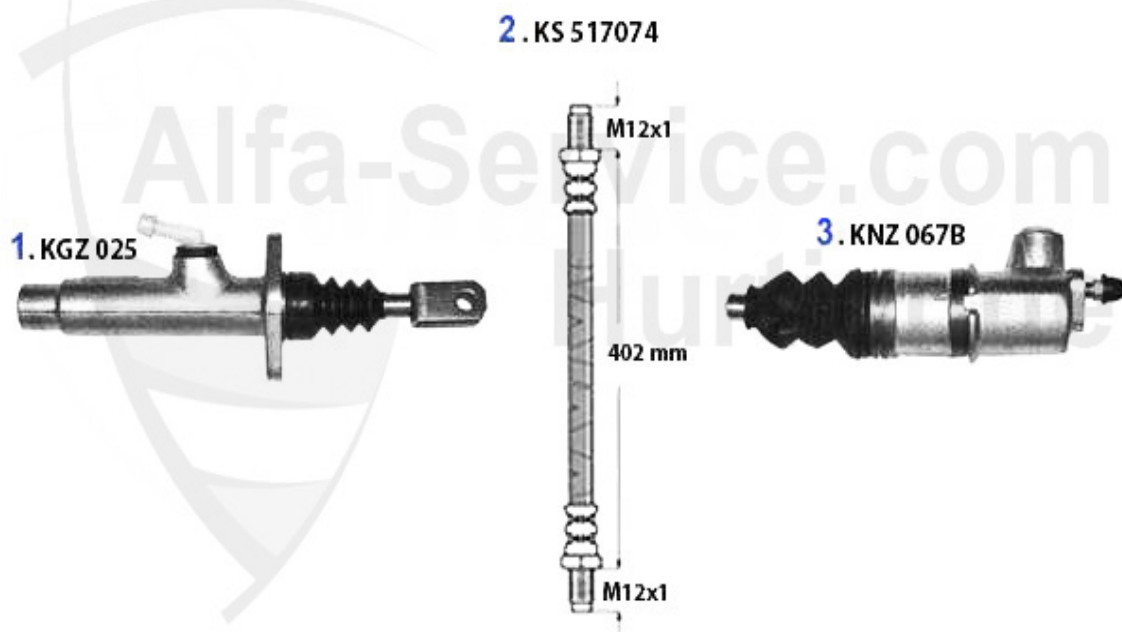

Kupplungsbetätigung/Clutch Actuation 164 2.0 Turbo 4-Cyl.

1	KGZ025	cylindre émetteur embr. 164/Super
2	KS517074	Flexible embrayage 164/Super

81.04 EUR
24.99 EUR