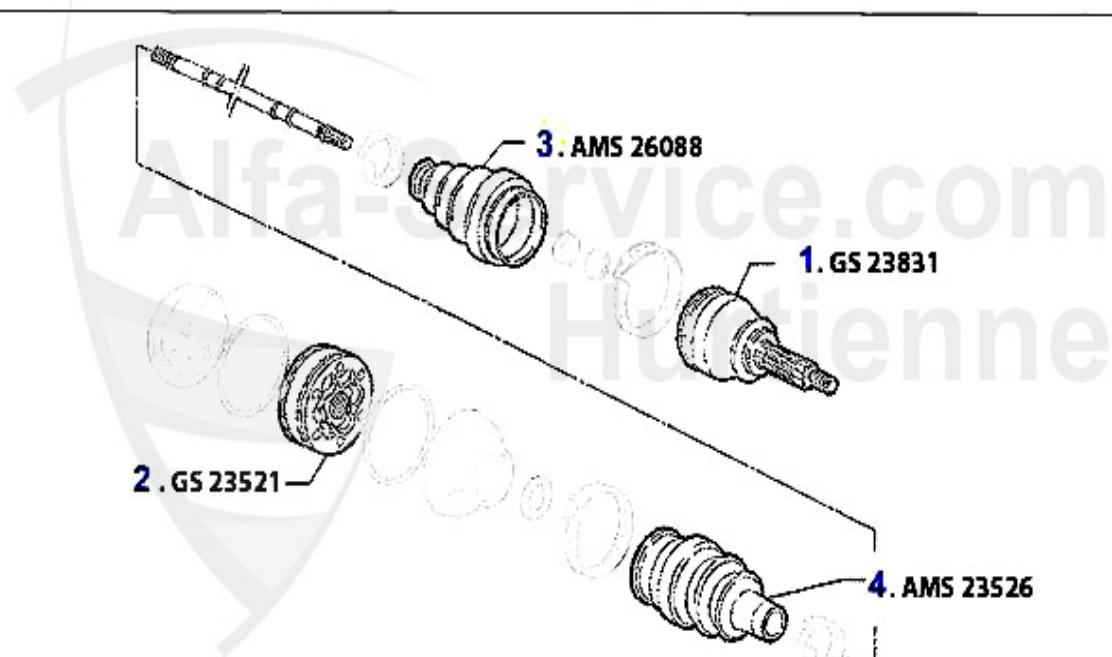

Antriebswelle/Driveshaft 164/Super 3.0 V6 24V

1	GS23831	joint homocinétique ext. 164 Super V6 avec ABS	152.86 EUR
2	GS23521	joint homocinétique int. 164/Super Turbo, V6	101.55 EUR
3	AMS26088	Soufflet ext. 155,164 spider/gtv(916)V6	15.01 EUR
4	AMS23526	soufflet int. 164 3.0 V6/24V, 2.5 TD	22.90 EUR