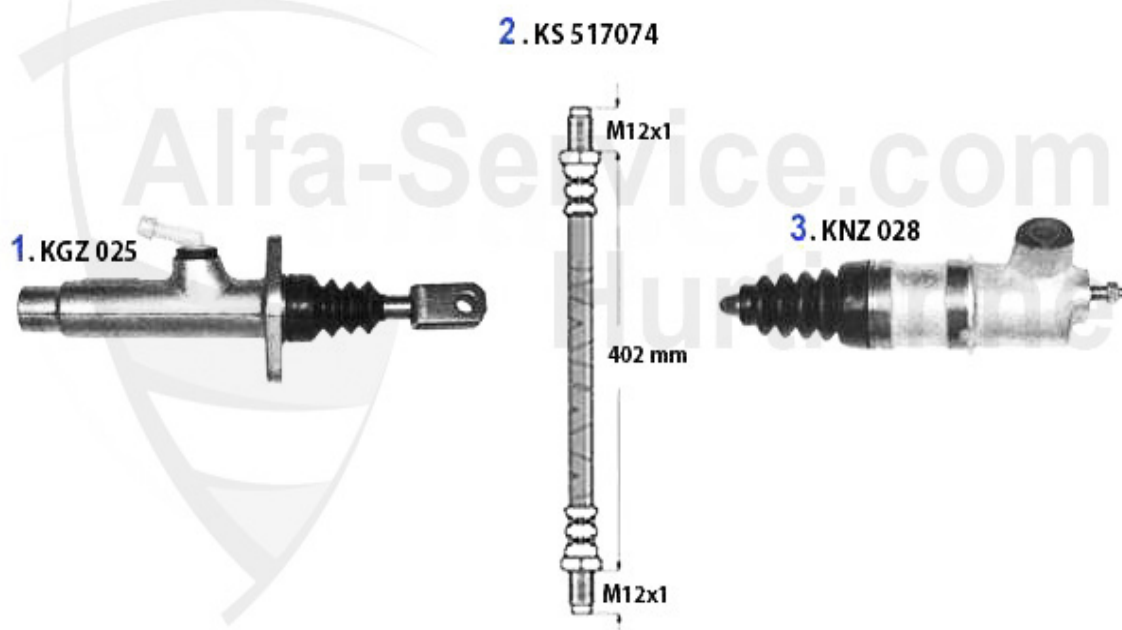

Kupplungsbetätigung/Clutch Actuation 164 3.0 QV Bj. >92

1	KGZ025	cylindre émetteur embr. 164/Super	81.04 EUR
2	KS517074	Flexible embrayage 164/Super	24.99 EUR
3	KNZ028	Cylindre récepteur embrayage 145/6, 155 156,164,gtv/spider (916)	51.50 EUR