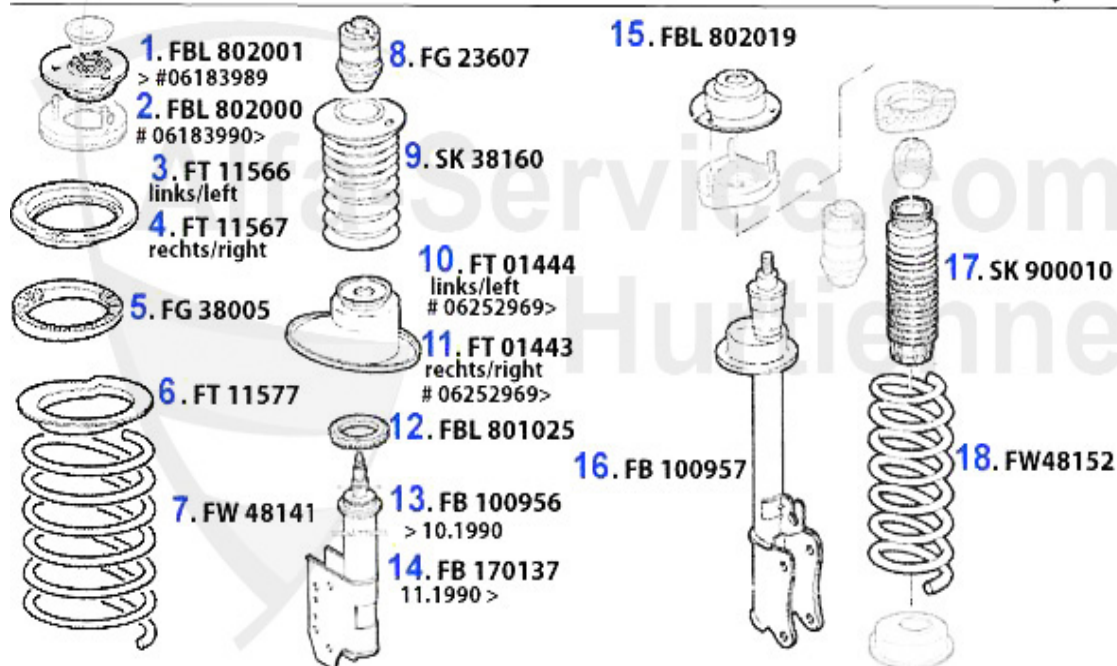

Federbeine/Struts 164 2.0 Turbo 4 Cyl.

1	FBL802001 anneau jambe de force AV 164>10.90 >#6183989	***
2	FBL802000 anneau jambe de force AV 164/Super V6 >11.90 #6183989	***
3	FT11566 anneau métallique AVD 164/Super	***
4	FT11567 anneau métallique AVG 164/Super	***
5	FG38005 anneau caoutchouc jambe de force AV 164/Super	***
6	FT11577 anneau métallique AV 164/Super	***
7	FW48141 ressort suspension AV 164/Super 4-cyl.	74.42 EUR
8	FG23607 butée pour jambe de force AV/AR 164/ Super	16.40 EUR
9	SK38160 Protection jambe de force AV Sud/Sprint 33, 164/Super	15.90 EUR
10	FT01444 Coupole ressort AVG 33,164/Super	48.00 EUR
11	FT01443 Coupole ressort AVD 33,164/Super	48.00 EUR
12	FBL801025 Anneau jambe de force AV Sud/Sprint, 33 (905/7), 164/Super	26.00 EUR
13	FB100956 jambe de force AV 164>10.90 > #6183989 gaz double-effet	***
14	FB170137 jambe de force AV 164/Super 11.90 > #6183989> gaz double effet	***
15	FBL802019 anneau jambe de force AR 164/Super	***
16	FB100957 jambe de force AR 164/Super gaz double-effet (pour véh.. sans correcteur d'assiette)	***
17	SK900010 protection jambe de force AR 164/ (adaptable pour 170137,100956)	17.85 EUR
18	FW48152 ressort suspension AR 164/Super	78.00 EUR