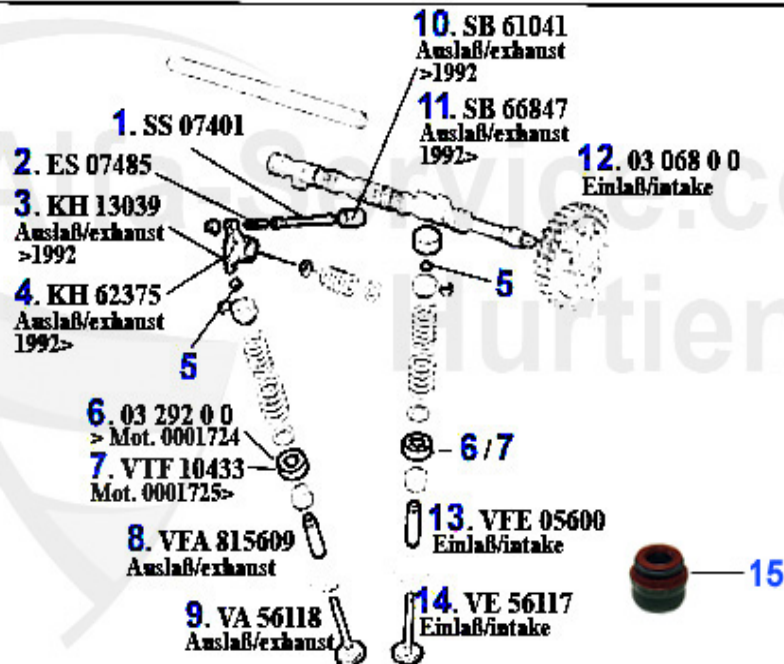

Ventiltrieb/Valve Train 164/Super 3.0 V6 12V

1	SS07401	Tige poussoir (coté éch) 75,155,164,166, RZ,SZ,gtv/spider (916), G	77.30 EUR
2	ES07485	Vis réglage poussoir 75,155,164,166, RZ,SZ,gtv/spider (916),GTV/6	3.75 EUR
3	KH13039	Culbuteur éch. 75,155,164, RZ/SZ	47.12 EUR
4	KH62375	Culbuteur éch.155,164/Super,166, gtv/spider(916)	89.06 EUR
5	03 114 0 0	Pastille (boite de 200 unités) 2,5-3,5 mm	559.00 EUR
5	03 084 0 0	Pastille (boite de 205 unités) 1,5-2,5mm	559.00 EUR
6	03 292 0 0	Cuvette ressort soupape	***
7	VTF10433	Cuvette ressort soupape 155, 164/Super	6.81 EUR
8	VFA815609	Guide soupape éch, 2.5/3.0 V6,6,75,90, 164/super,RZ,SZ,gtv/spider	9.75 EUR
9	VA56118	Soupape éch. 75,164/Super,RZ,SZ, gtv/spider (916) 3.0 V6 (sauf 24	27.50 EUR
10	SB61041	Poussoir (coté éch.)75,155,164,RZ,SZ, GTV/6	26.50 EUR
11	SB66847	Poussoir (coté éch.)155,164 Super, 166,gtv/spider(916)	20.25 EUR
12	03 068 0 0	Poussoir de soupape	16.90 EUR
13	VFE05600	Guide soupape admission 75,164/Super, RZ,SZ,gtv/spider (916) 3.0	13.23 EUR
14	VE56117	Soupape admission 75,164/Super,RZ,SZ, gtv/spider (916) 3.0 V6 (sa	***
15	VSD3357	Joint de queue de soupapes 2.5 V6/3.0 V6/3.2 V6/147,156,164,166,GTV,Spider, Nuovo GT,33	3.90 EUR