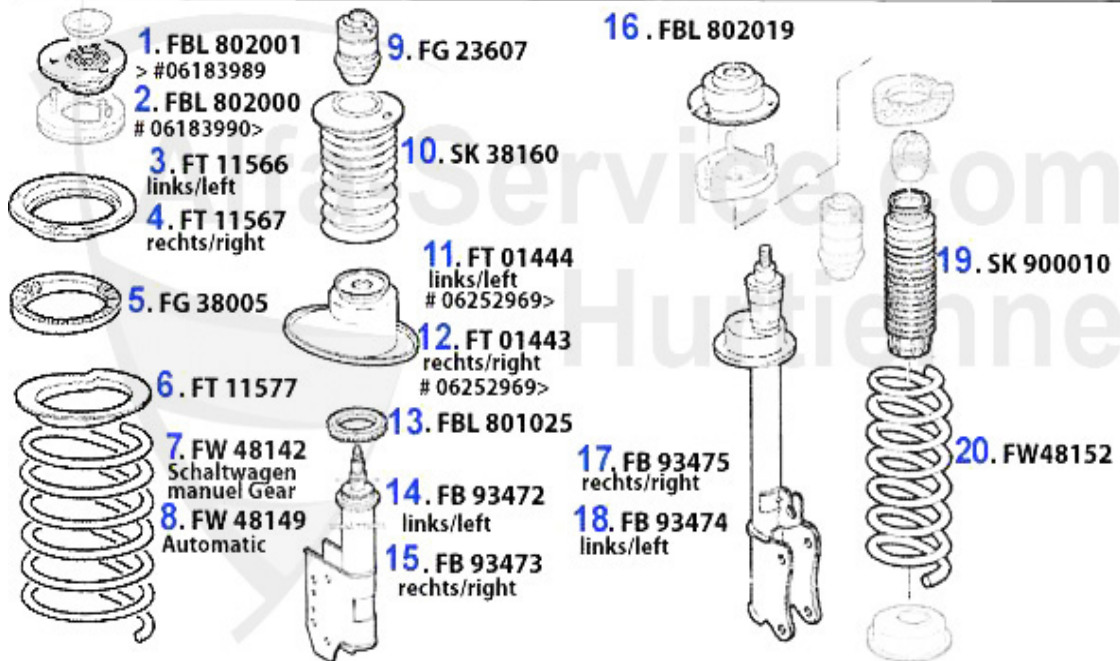

Federbeine/Struts 164 3.0 QV 24V

1	FBL802001 anneau jambe de force AV 164>10.90 >#6183989	***
2	FBL802000 anneau jambe de force AV 164/Super V6 >11.90 #6183989	***
3	FT11566 anneau métallique AVD 164/Super	***
4	FT11567 anneau métallique AVG 164/Super	***
5	FG38005 anneau caoutchouc jambe de force AV 164/Super	***
6	FT11577 anneau métallique AV 164/Super	***
7	FW48142 ressort suspension AV 164/Super 6-cyl. (BVM)	95.08 EUR
8	FW48149 ressort suspension AV 164/Super 6-cyl. (BVA) 2.5 TD	***
9	FG23607 butée pour jambe de force AV/AR 164/ Super	16.40 EUR
10	SK38160 Protection jambe de force AV Sud/Sprint 33, 164/Super	15.90 EUR
11	FT01444 Coupole ressort AVG 33,164/Super	48.00 EUR
12	FT01443 Coupole ressort AVD 33,164/Super	48.00 EUR
13	FBL801025 Anneau jambe de force AV Sud/Sprint, 33 (905/7), 164/Super	26.00 EUR
14	FB93472 jambe de force AVG 164 QV 92>electr.	***
15	FB93473 jambe de force AVD 164 QV 92>electr.	***
16	FBL802019 anneau jambe de force AR 164/Super	***
17	FB93475 jambe de force ARD 164 QV 92>electr.	***
18	FB93474 jambe de force ARG 164 QV 92>electr.	***
19	SK900010 protection jambe de force AR 164/ (adaptable pour 170137,100956)	17.85 EUR
20	FW48152 ressort suspension AR 164/Super	78.00 EUR