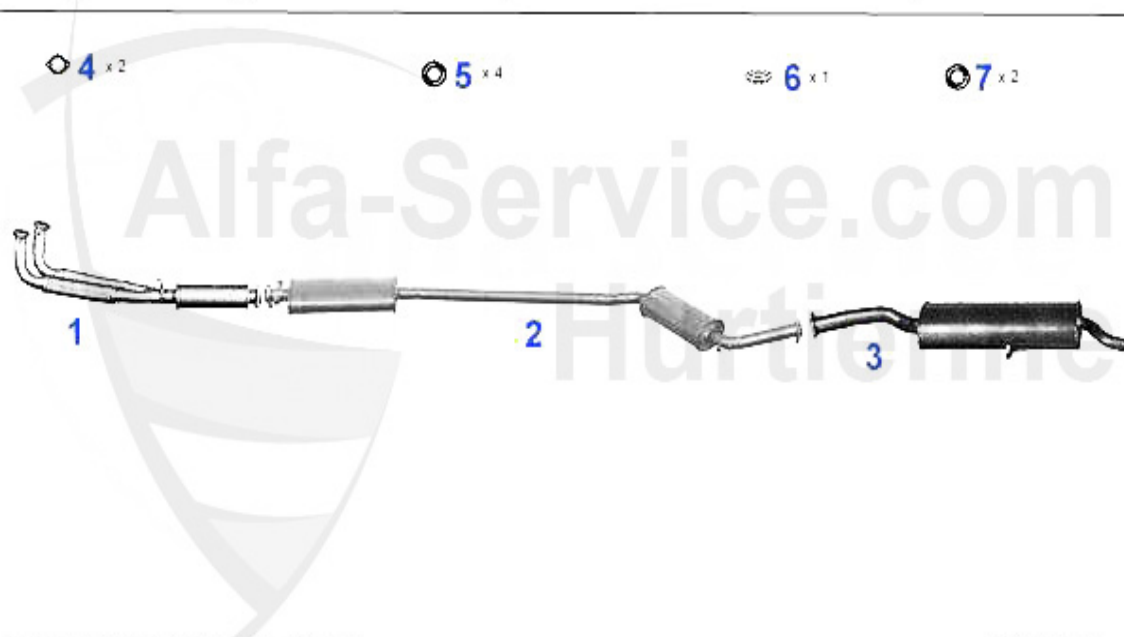

Abgasanlage/Exhaust System 164 2.0 TS Bj. 12.90-92

164 2.0i TWIN SPARK (1992/1995 cc) | Ch.N. 62149108208974-

12/'90-'92

1	VSD117003 Silencieux primaire 164 2.0 TS >92	183.63 EUR
2	MSD117009 silencieux intermédiaire 164 2.0 TS 12ème 90-92	133.88 EUR
3	NSD117407 silencieux terminal 164 TS 12.90-92	124.95 EUR
4	SAT094413 Anneau joint tube primaire Alfetta, Giulietta, 75,90,155,164	6.00 EUR
5	SAT091108 Silent bloc/support échappement 155,164	2.90 EUR
6	SAT094003 Anneau joint pour silencieux	10.50 EUR