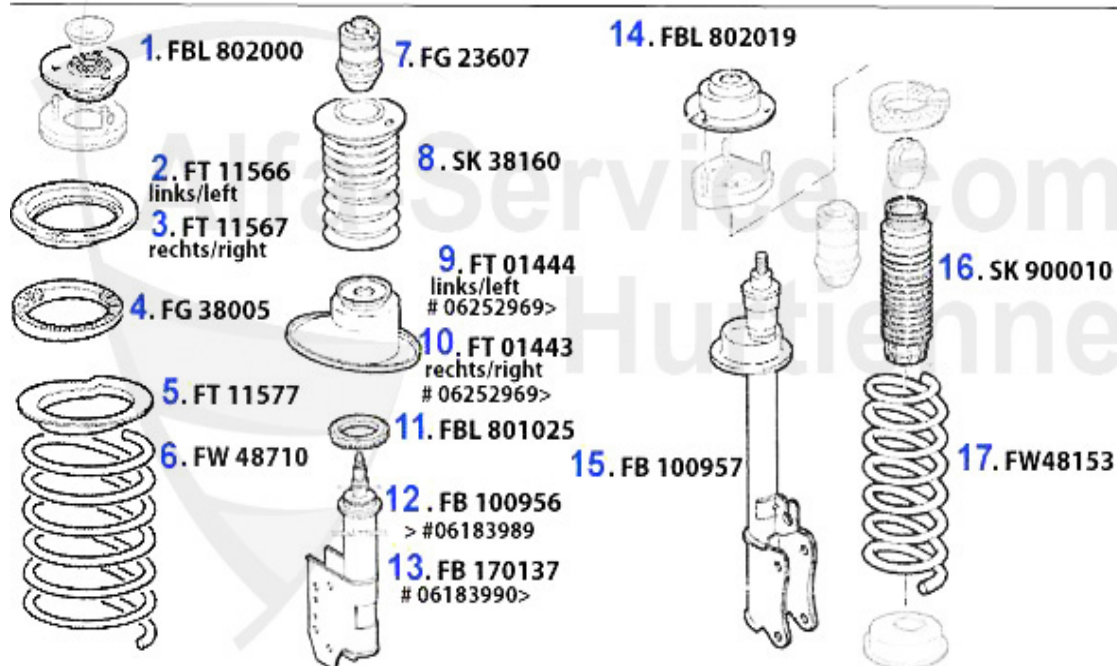

Federbeine/Struts 164/Super 3.0 V6 24V

1	FBL802000	anneau jambe de force AV 164/Super V6 >11.90 #6183989	***
2	FT11566	anneau métallique AVD 164/Super	***
3	FT11567	anneau métallique AVG 164/Super	***
4	FG38005	anneau caoutchouc jambe de force AV 164/Super	***
5	FT11577	anneau métallique AV 164/Super	***
6	FW48710	ressort suspension AV 164/Super 2.5 TD	***
7	FG23607	buteé pour jambe de force AV/AR 164/ Super	16.40 EUR
8	SK38160	Protection jambe de force AV Sud/Sprint 33, 164/Super	15.90 EUR
9	FT01444	Couple ressort AVG 33,164/Super	48.00 EUR
10	FT01443	Couple ressort AVD 33,164/Super	48.00 EUR
11	FBL801025	Anneau jambe de force AV Sud/Sprint, 33 (905/7), 164/Super	26.00 EUR
12	FB100956	jambe de force AV 164>10.90 > #6183989 gaz double-effet	***
13	FB170137	jambe de force AV 164/Super 11.90 > #6183989> gaz double effet	***
14	FBL802019	anneau jambe de force AR 164/Super	***
15	FB100957	jambe de force AR 164/Super gaz double-effet (pour véh.. sans correcteur d'assiette)	***
16	SK900010	protection jambe de force AR 164/ (adaptable pour 170137,100956)	17.85 EUR
17	FW48153	ressort suspension AR 164 Super 3.0 V6 24V	79.50 EUR