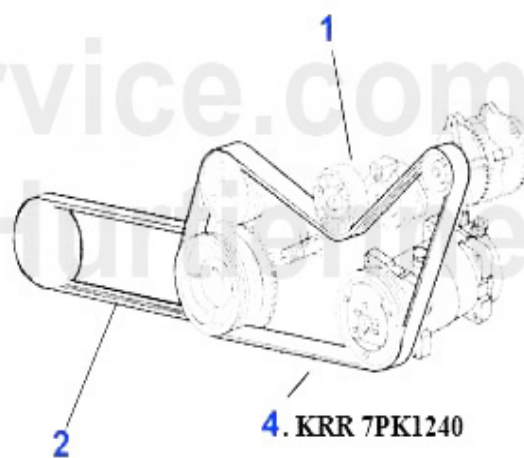

1	SR60563052Tendeur courroie accessoires 164 V6	***
2	KRR4PK763Courroie crantée 4PK763 164 Super 2.0 V6 Turbo/3.0 V 12V Pompe DA	18.10 EUR
3	KRR7PK118 0 Courroie crantée 7PK1180 164 Super 2.0 V6 Turbo/3.0 V6 12V Pompe DA	23.09 EUR
4	KRR7PK124 0 Courroie crantée 7PK1240 164 Super 2.0 V6 Turbo alternateur/compresseur clim.	34.50 EUR