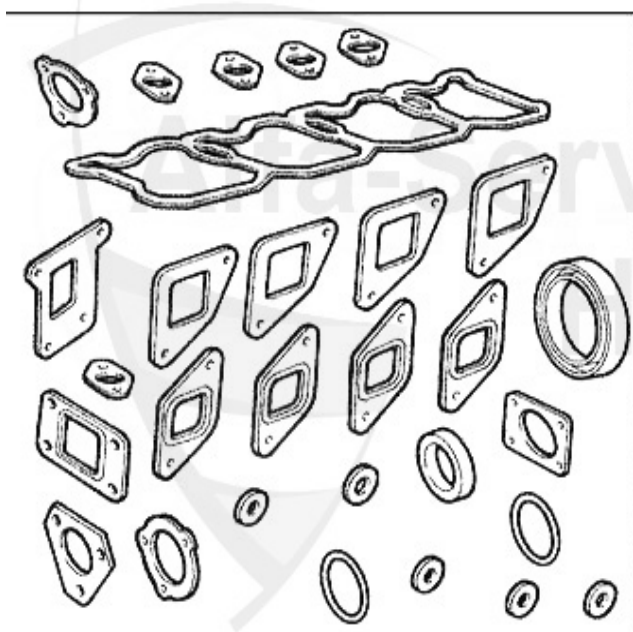

Motordichtsatz/Full Set 164/Super 2.5 TD

Achtung/Attention:

Ohne Kopfdichtung, Kopfdichtung
bitte separat bestellen!

Without Headgasket, please order it
separate!

1. MDS 8700

1 MDS8700 pochette joint moteur 164/Super 2.5 TD CF2 84/92 KW (sans joint de culasse)

234.92 EUR