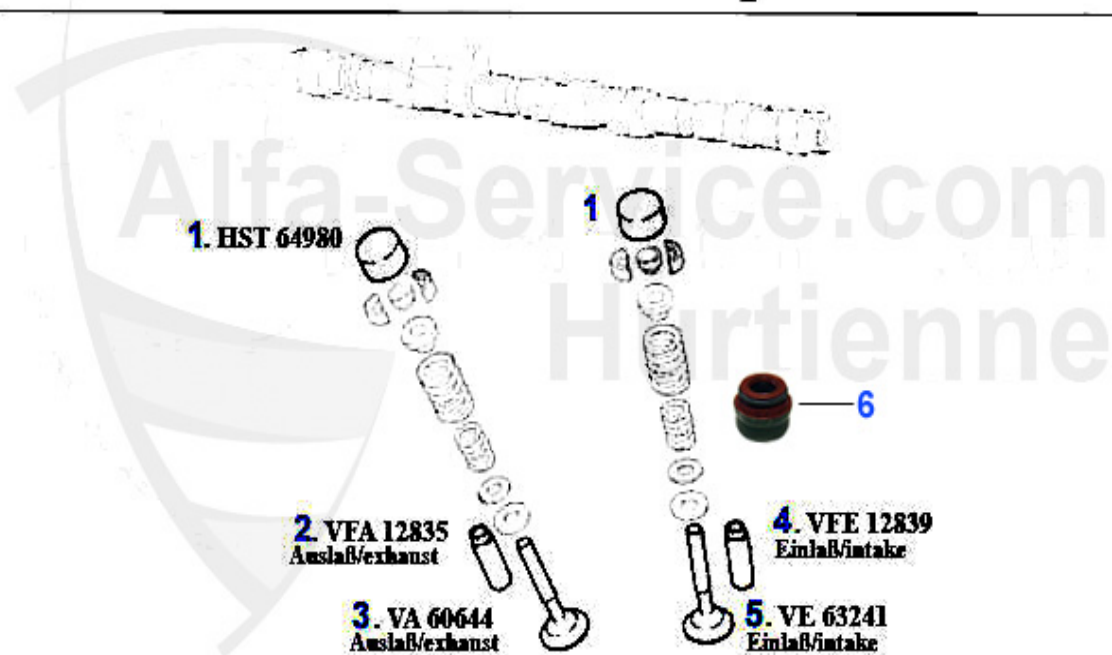

Ventiltrieb/Valve Train 164/Super 3.0 V6 24V

1	HST64980	Poussoir hydr.33(907)145/6 1.7ie, 16V 147 3.2 GTA, 156 2.5 V6/3.2 GTA, 164/166 V6 24V,gtv/spider (916) V6 24V	31.50 EUR
2	VFA12835	Guide soupape éch. 147,156,164/Super, GTV/Spider 916, Nuovo GT V	32.50 EUR
3	VA60644	Soupape éch. 3.0 V6 24V/3.2 GTA 147, 156 GTV/Spider 916, Nuovo GT	29.50 EUR
4	VFE12839	Guide soupape admission 147,156, 164/Super, gtv/spider (916), Nuovo	32.50 EUR
5	VE63241	Soupape admission 3.0 V6 24V/3.2 GTA 147,156,164,166 spider/gtv	29.00 EUR
6	VSD3357	Joint de queue de soupapes 2.5 V6/3.0 V6/3.2 V6/147,156,164,166,GTV,Spider, Nuovo GT,33	3.90 EUR