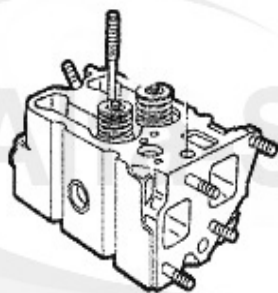

## Kopfdichtung/Head Gasket 164/super 2.5 TD

---