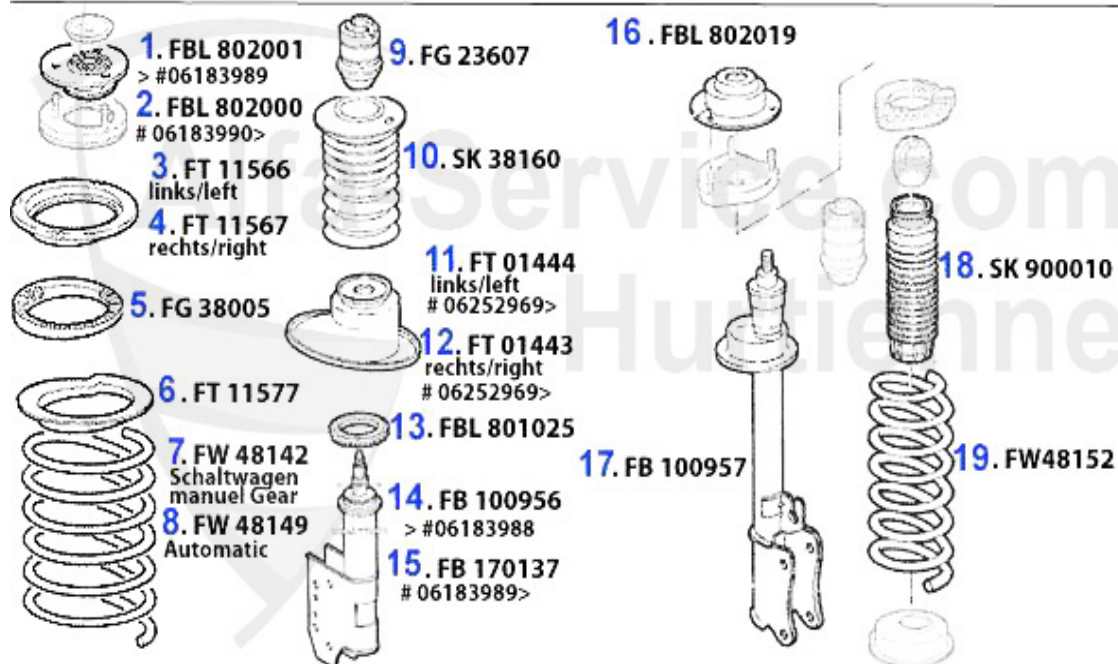

Federbeine/Struts 164/Super 3.0 V6 12V

1	FBL802001 anneau jambe de force AV 164>10.90 >#6183989	***
2	FBL802000 anneau jambe de force AV 164/Super V6 >11.90 #6183989	***
3	FT11566 anneau métallique AVD 164/Super	***
4	FT11567 anneau métallique AVG 164/Super	***
5	FG38005 anneau caoutchouc jambe de force AV 164/Super	***
6	FT11577 anneau métallique AV 164/Super	***
7	FW48142 ressort suspension AV 164/Super 6-cyl. (BVM)	95.08 EUR
8	FW48149 ressort suspension AV 164/Super 6-cyl. (BVA) 2.5 TD	***
9	FG23607 butée pour jambe de force AV/AR 164/ Super	16.40 EUR
10	SK38160 Protection jambe de force AV Sud/Sprint 33, 164/Super	15.90 EUR
11	FT01444 Coupole ressort AVG 33,164/Super	48.00 EUR
12	FT01443 Coupole ressort AVD 33,164/Super	48.00 EUR
13	FBL801025 Anneau jambe de force AV Sud/Sprint, 33 (905/7), 164/Super	26.00 EUR
14	FB100956 jambe de force AV 164>10.90 > #6183989 gaz double-effet	***
15	FB170137 jambe de force AV 164/Super 11.90 > #6183989> gaz double effet	***
16	FBL802019 anneau jambe de force AR 164/Super	***
17	FB100957 jambe de force AR 164/Super gaz double-effet (pour véh.. sans correcteur d'assiette)	***
18	SK900010 protection jambe de force AR 164/ (adaptable pour 170137,100956)	17.85 EUR
19	FW48152 ressort suspension AR 164/Super	78.00 EUR