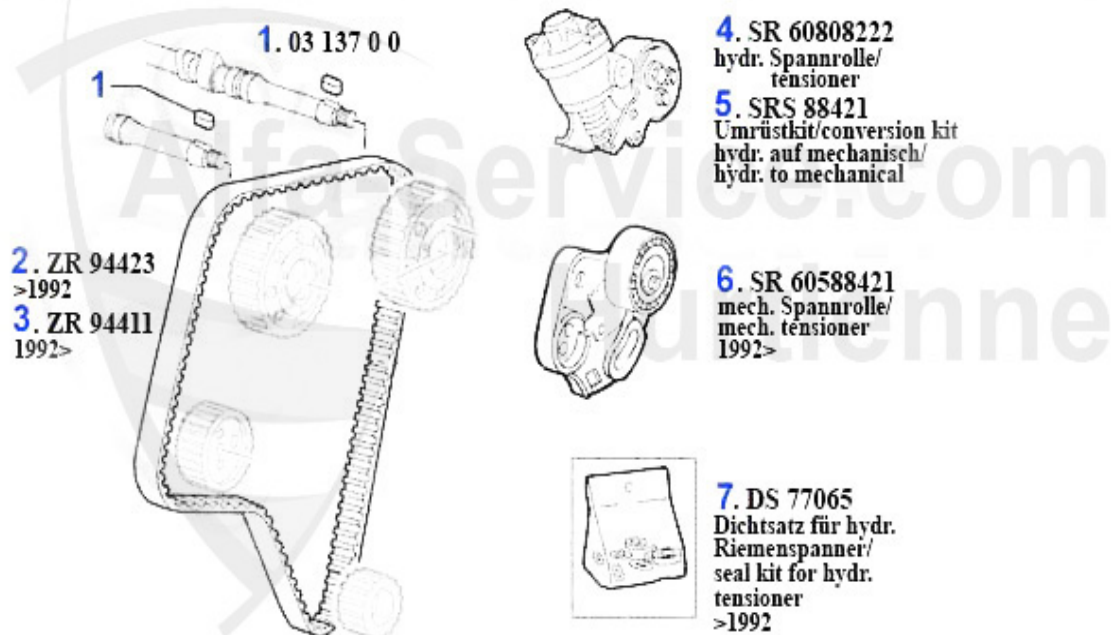

Zahnriemen/Timingbelt 164/Super 3.0 V6 12V

1	03 137 0 0	Clavette, pour arbre à cames	5.50 EUR
2	ZR94423	Courroie crantée 134RX254 6,75,90,164, GTV6 (116), RZ/SZ V6 arbr	45.01 EUR
3	ZR94411	Courroie crantée 134SP254C 155, 164,gtv/spider (916) V6 arbre à cames	29.50 EUR
5	SRS88421	Kit modif galet tendeur V6 hydraulique > mécanique	159.00 EUR
6	SR60588421	Galet tendeur mécanique 155,164 Super, gtv/spider (916) V6	149.00 EUR
7	DS77065	Kit de joints pour tendeur Hydraulique 75,155,164,RZ,SZ 6-cyl.	44.49 EUR