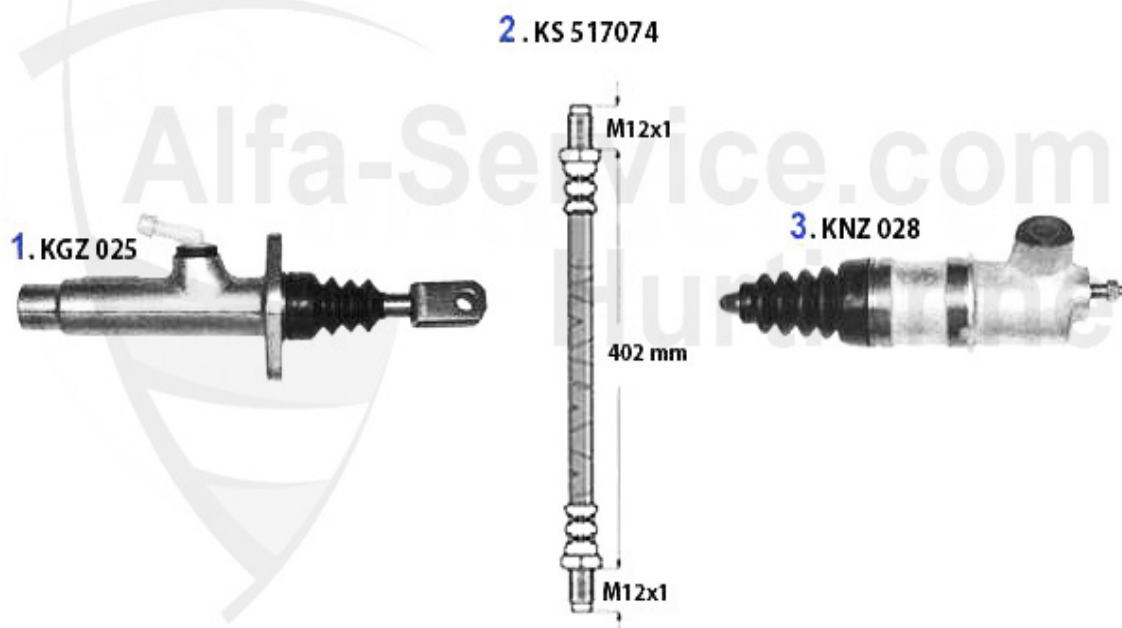

Kupplungsbetätigung/Clutch Actuation 164 3.0 QV Bj. 92>

1	KGZ025	cylindre émetteur embr. 164/Super	81.04 EUR
2	KS517074	Flexible embrayage 164/Super	24.99 EUR
3	KNZ028	Cylindre récepteur embrayage 145/6, 155 156,164,gtv/spider (916)	51.50 EUR