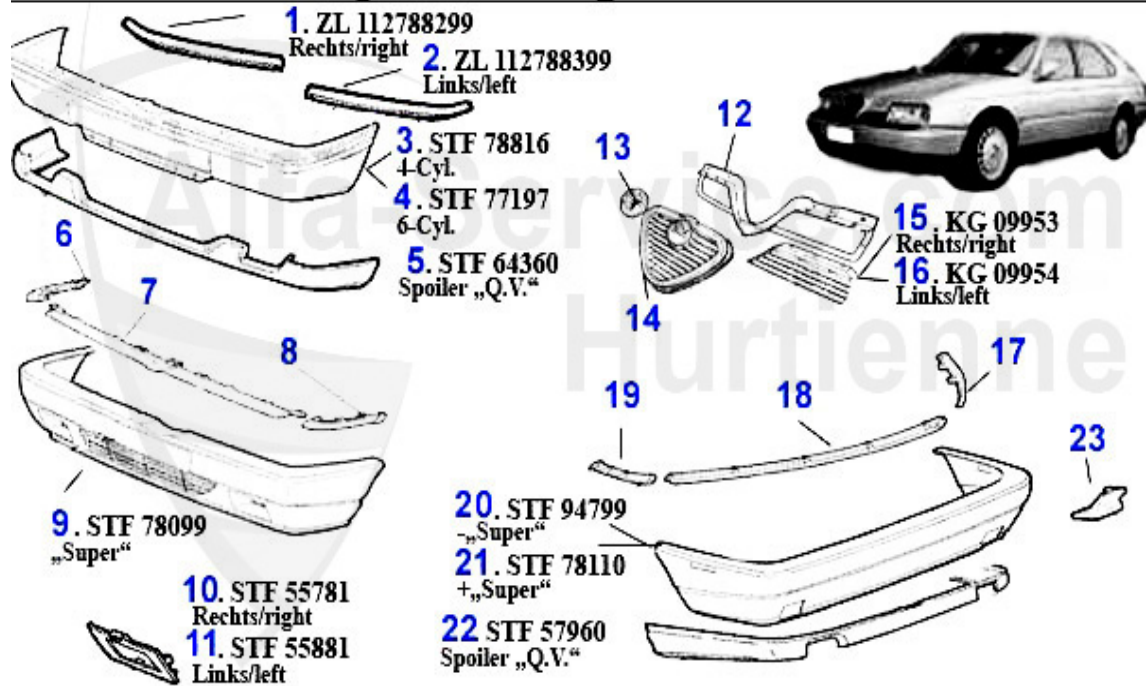

Stoßstangen/Bumpers 164 1992>

1	ZL11278829		60.00 EUR
9	Rechts/right	Baguette chromée/phare droit 164 Super	
2	ZL11278839		60.00 EUR
9	Links/left	Baguette chromée/phare gauche 164 Super	
3	STF78816	Pare-chocs AV 164/Super 2.0 TS (sans lave-phares)	414.99 EUR
4	STF77197	Pare-chocs AV 164 3.0 V6/2.5 TD (avec lave-phares)	***
5	STF64360	Spoiler inférieur AV 164 QV	279.54 EUR
6	STF49467	Baguette chromée PC AVD 164 Super (Medio, Alto, Base)	***
7	STF69671	Baguette chromée PC AV 164 Super (Medio, Alto, Base)	259.00 EUR
8	STF49567	Baguette chromée PC AVG 164 Super (Medio, Alto, Base)	***
9	STF78099	pare-chocs AV 164 Super (avec lave-phares)	447.27 EUR
10	STF55781	Cadre PC AVD 164 Super	***
11	STF55881	Cadre PC AVG 164 Super	***
12	KG21920	Cadre pour coeur de calandre 164/Super	144.20 EUR
13	23 033 3 0	Emblème Alfa 83-93 75mm metal 33,75,145/6,155,156,164, 166,916	24.00 EUR
13	23 038 0 0	Alfa Emblem 75mm Metall 33,75,145/6,155,156,164,166 115 (Klebebefestigung)	19.00 EUR
14	KG01995	Coeur de calandre 164 >92	***
15	KG09953	Grille de calandre droit 164/Super	***
16	KG09954	Grille de calandre gauche 164/Super	***
17	STF49067	Baguette chromée PC ARD 164 Super (Medio, Alto, Base)	142.95 EUR
18	STF69675	Baguette chromée PC AR 164 Super (Medio, Alto, Base)	91.30 EUR
19	STF49167	Baguette chromée PC ARD 164 Super (Medio, Alto, Base)	91.30 EUR
20	STF94799	Pare-chocs AR 164	***
21	STF78110	para-chocs AR 164 Super	***
22	STF57960	Spoiler inférieur AR 164 QV	***
23	STF41181	protection crochet	10.77 EUR