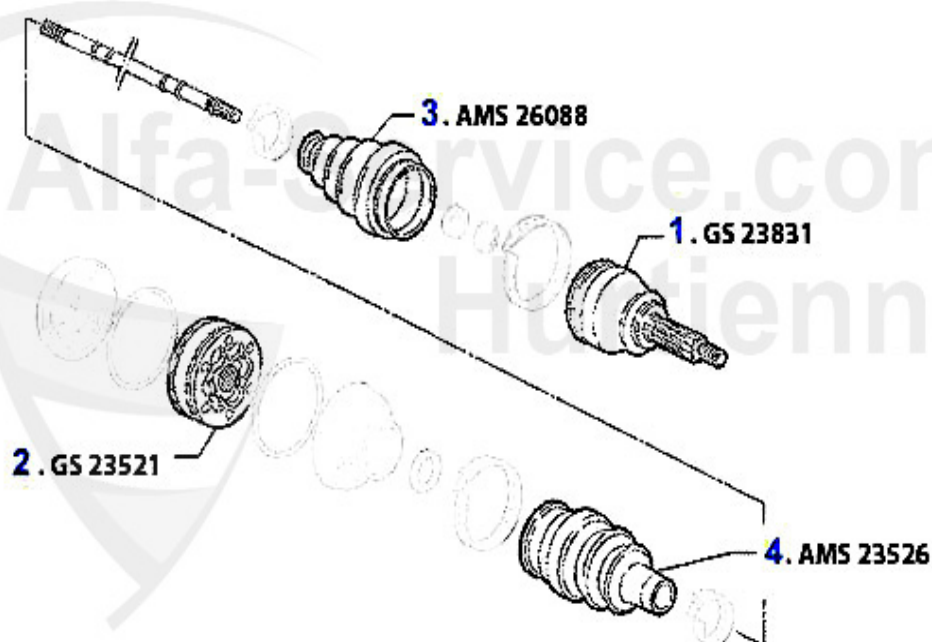

Antriebswelle/Driveshaft 164/Super 2.0 V6 Turbo

1	GS23831	joint homocinétique ext. 164 Super V6 avec ABS	152.86 EUR
2	GS23521	joint homocinétique int. 164/Super Turbo, V6	101.55 EUR
3	AMS26088	Soufflet ext. 155,164 spider/gtv(916)V6	15.01 EUR
4	AMS23526	soufflet int. 164 3.0 V6/24V, 2.5 TD	22.90 EUR