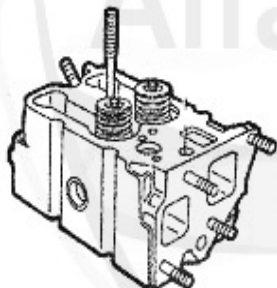

Kopfschraubensatz/Head Srew Set 164/Super 2.5 TD

---

1. ZKSS 9200

---

1 ZKSS9200 Jeu de goujons 155,164 2.5 TD 87-97

79.00 EUR