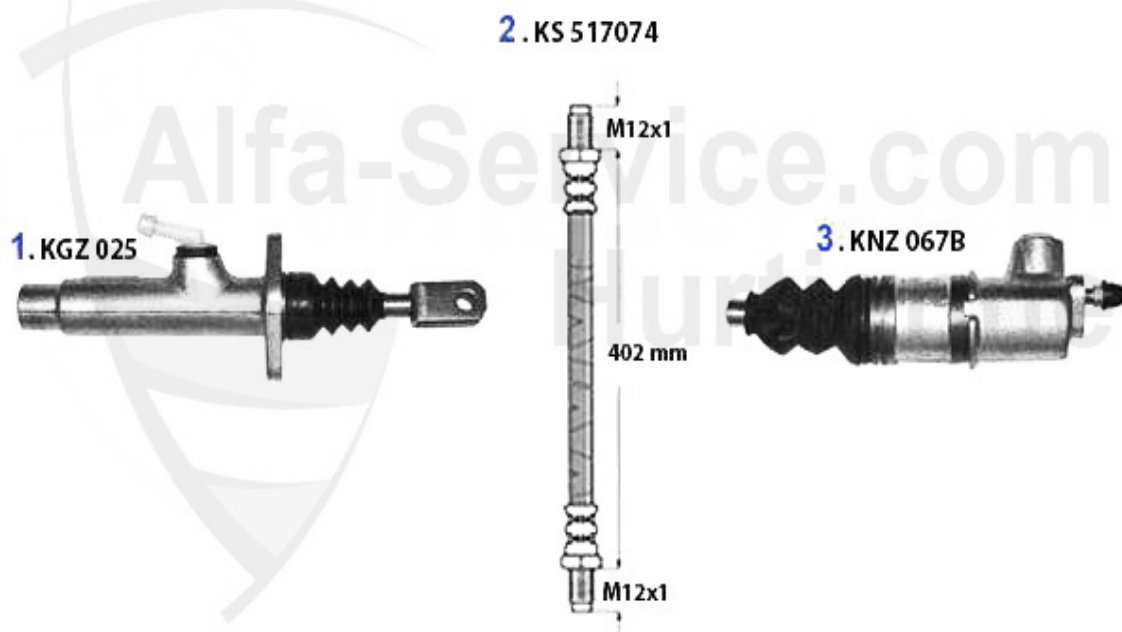

Kupplungsbetätigung/Clutch Actuation 164/Super 3.0 V6 12V

1	KGZ025	cylindre émetteur embr. 164/Super
2	KS517074	Flexible embrayage 164/Super

81.04 EUR
24.99 EUR