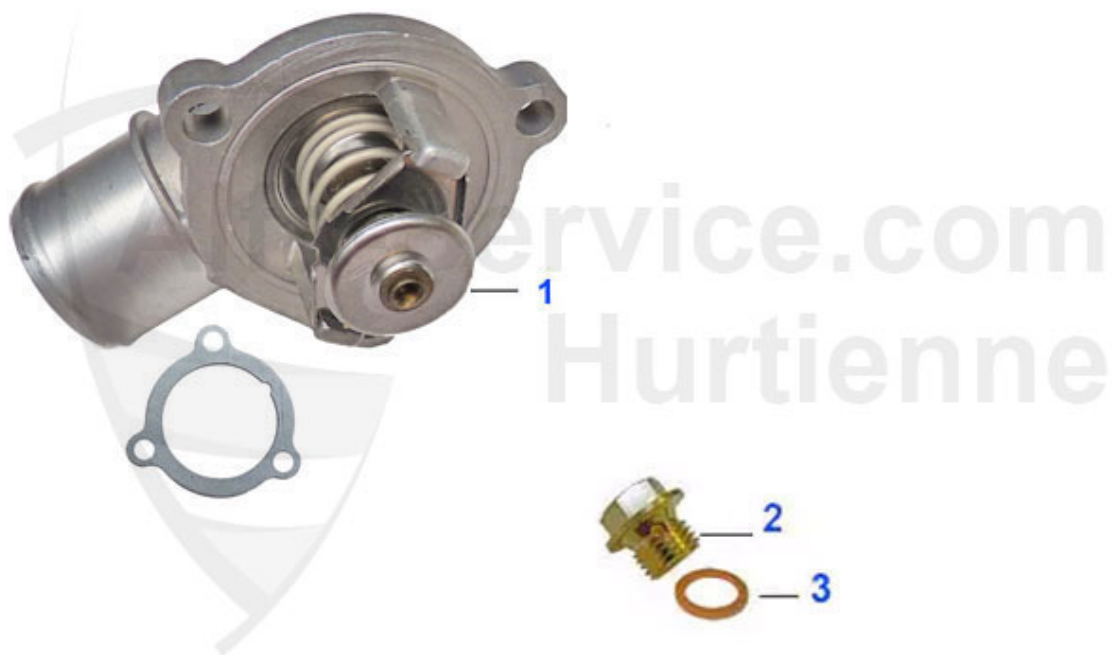

164/Super > Moteur > Circuit refroidissement > 2.0 V6 Turbo > Thermostat

1	TH559862	Thermostat 164/Super 3.0 V6,2.0 V6 turbo	***
2	08 070 0 0	Vis de purge circuit d'eau collecteur admission OE 105020167601	8.50 EUR
3	08 084 0 0	Joint vis de purge air OE 10280060	0.50 EUR