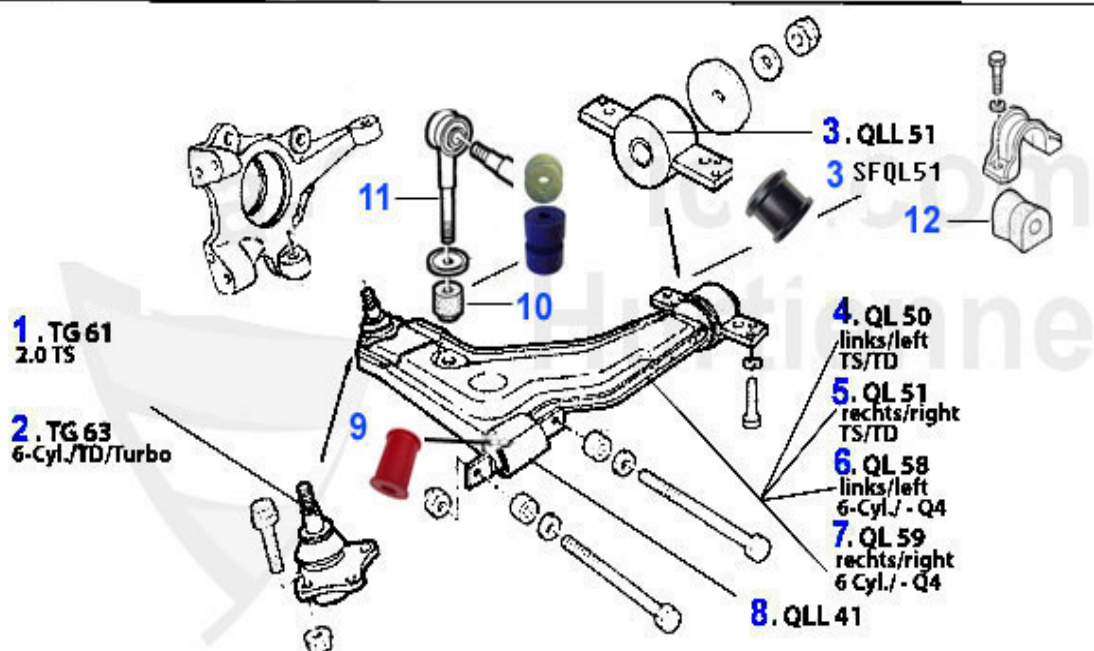

Aufhängung/Attachment 164/Super vorne/front

1	TG61	rotule 164/Super (pour QL50/51)	40.01 EUR
2	TG63	rotule 164 V6	40.01 EUR
3	QLL51	silent bloc triangle inf. arrière 164/Super	29.00 EUR
3	SFQL51	SUPER-FLEX Querlenkerlager hinten 164	17.96 EUR
4	QL50	triangle inf. gauche 164/Super TS & TD sans rotule ext.	139.00 EUR
5	QL51	triangle inf. droit 164/Super TS&TD sans rotule ext.	145.00 EUR
6	QL58	triangle inf. gauche 164/Super (tous V6 sauf Q4)	110.79 EUR
7	QL59	triangle inf. droit 164/Super (tous V6 sauf Q4)	***
8	QLL41	silent bloc triangle inf. central 164	15.01 EUR
9	SFQL50	SUPER-FLEX Buchse Querlenker vorne 164/Super	20.80 EUR
10	SF603	PU-Buchse Stabilisator vorne 164/Super benötigt 2 Stück pro Seite	15.99 EUR
10	AB3207	Douille pour bielette SS1502 145/6,155, GTV & Spider (916)	5.95 EUR
11	SS9278	Bielette 164/Super	29.00 EUR
12	AB2746	Douille bielette 164/Super axe avant, GTV/Spider (916) axe arrière	13.99 EUR