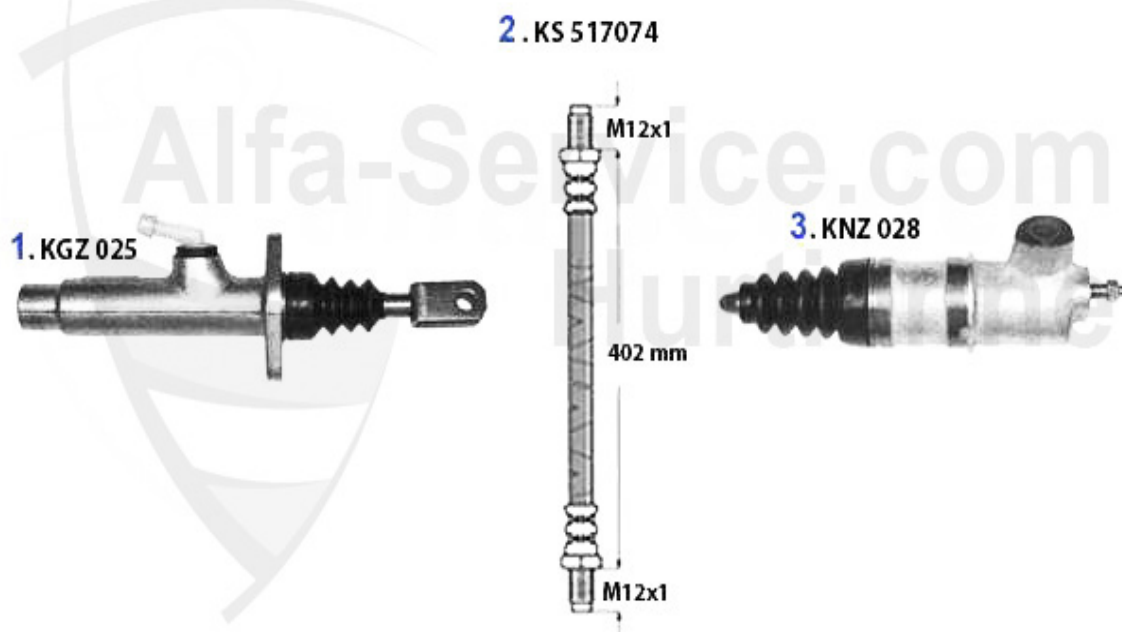

Kupplungsbetätigung/Clutch Actuation 164/Super 2.0 V6 Turbo

1	KGZ025	cylindre émetteur embr. 164/Super	81.04 EUR
2	KS517074	Flexible embrayage 164/Super	24.99 EUR
3	KNZ028	Cylindre récepteur embrayage 145/6, 155 156,164,gtv/spider (916)	51.50 EUR