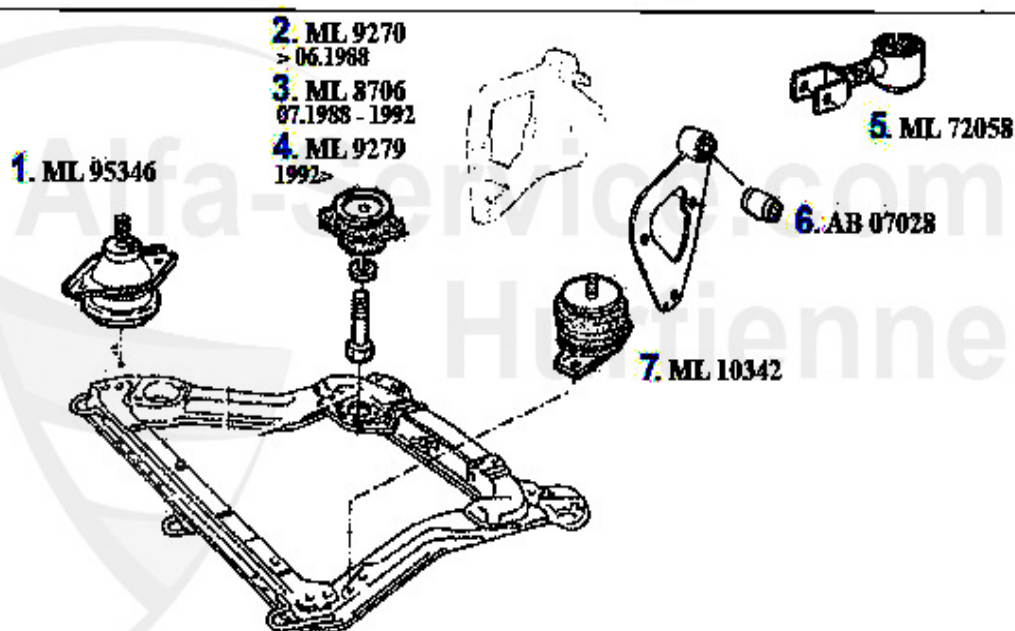

Motorlager/Enginemount 164/Super 3.0 V6 12V

1	ML95346	Support moteur antérieur droit 164 V6	179.00 EUR
2	ML9270	Support moteur ARD 164 toutes >06.88	***
3	ML8706	Support moteur ARD 164 V6 >92 toutes 2.5 TD	***
4	ML9279	Support moteur arrière droit 164 Super V6	***
5	ML72058	Support moteur 164 Super V6	***
6	AB07028	Support moteur 75,164 >92,RZ/SZ	***
7	ML10342	Support moteur antérieur gauche 164/Super V6	***