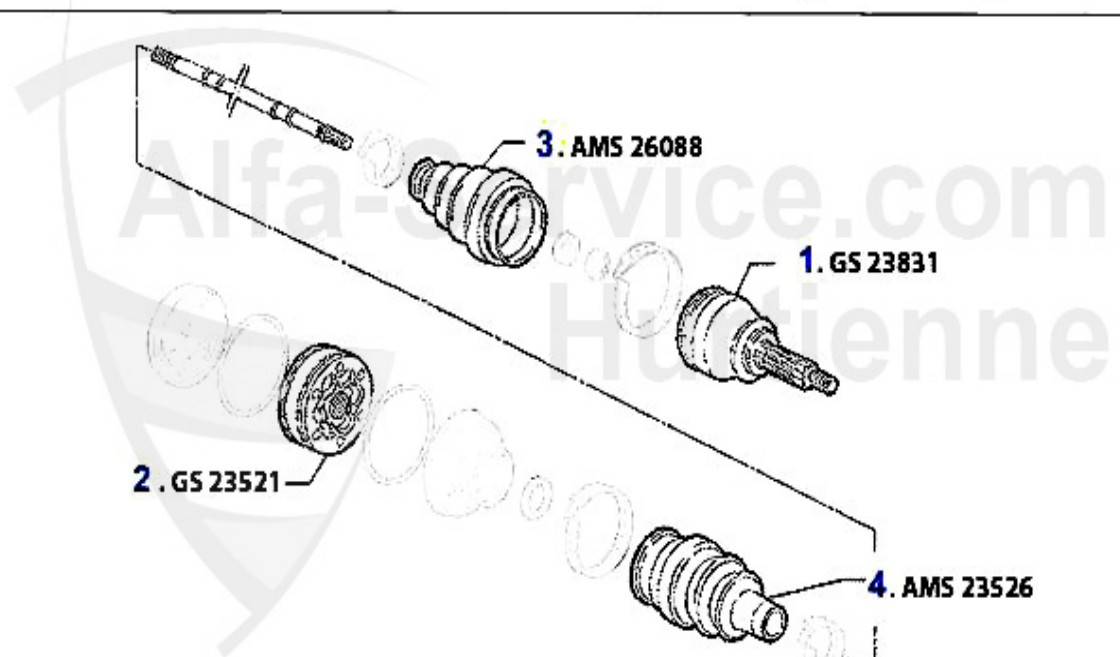

Antriebswelle/Driveshaft 164 3.0 QV 24V Bj. 92>

1	GS23831	joint homocinétique ext. 164 Super V6 avec ABS	152.86 EUR
2	GS23521	joint homocinétique int. 164/Super Turbo, V6	101.55 EUR
3	AMS26088	Soufflet ext. 155,164 spider/gtv(916)V6	15.01 EUR
4	AMS23526	soufflet int. 164 3.0 V6/24V, 2.5 TD	22.90 EUR