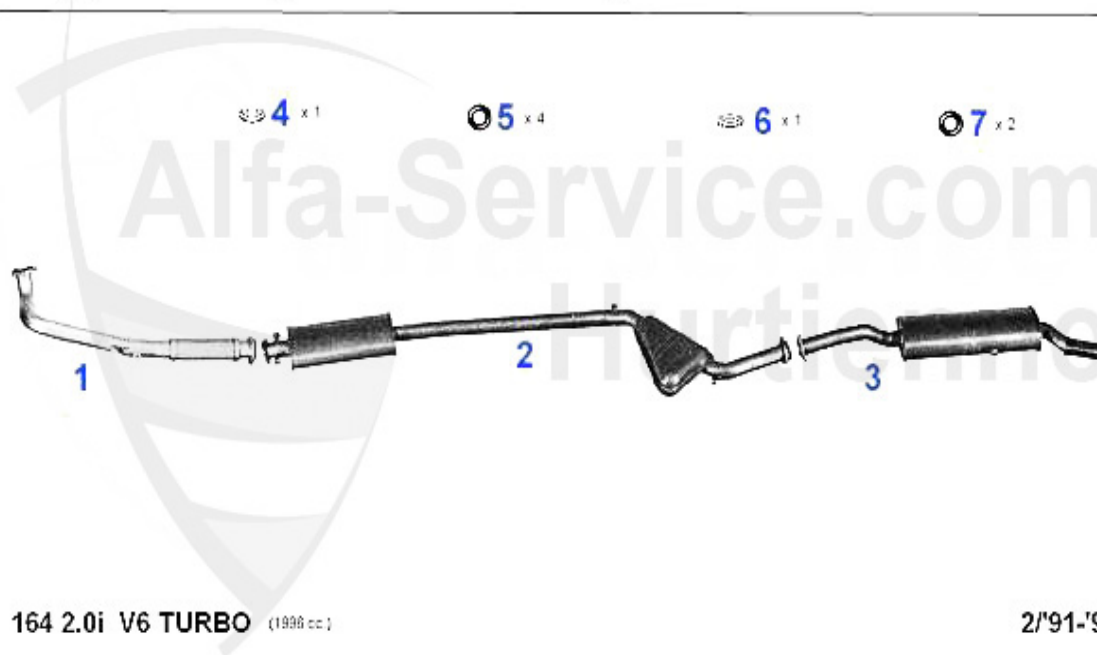

Abgasanlage/Exhaust System 164 V6 Turbo

1	VSD117501 silencieux primaire 164 V6 turbo 91-92	233.84 EUR
2	MSD456309 silencieux intermédiaire 164 2.0 turbo 07.90-92 2.5 TD 12.90	199.00 EUR
3	NSD117507 silencieux terminal 164 2.0 TS cat/turbo	107.72 EUR
4	SAT094003 Anneau joint pour silencieux	10.50 EUR
5	SAT091108 Silent bloc/support échappement 155,164	2.90 EUR