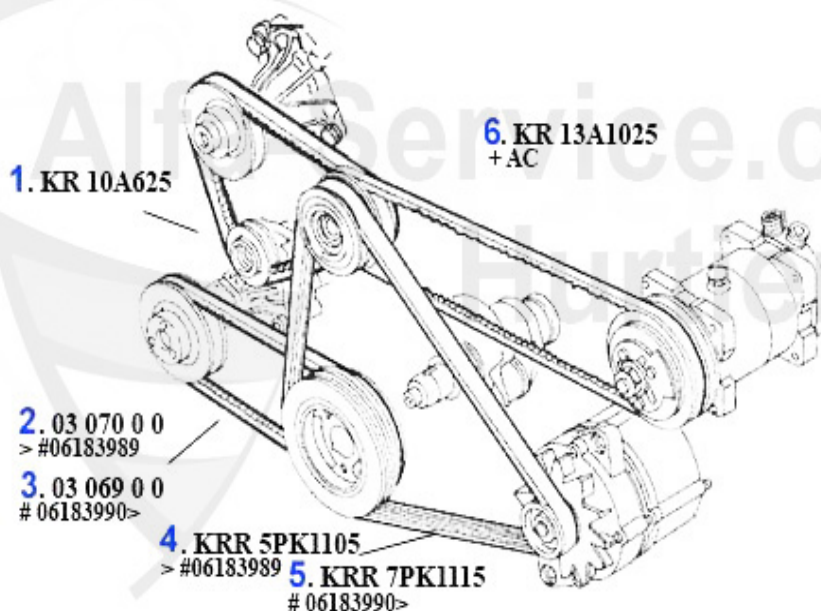

Keilriemen/V-Belts 164 2.5 TD >1992

1	KR10A625	courroie 9.5x625 164 2.5 TD>92 pompe à eau	8.41 EUR
2	03 070 0 0	Courroie, 825 (Spider, Gt)	13.90 EUR
3	03 069 0 0	Courroie, 813 (Giulia)	9.90 EUR
4	KRR5PK110		23.09 EUR
5		Courroie crantée 5PK1105 164 >92 2.0 TS pompe DA	
5	KRR7PK111		26.26 EUR
5		courroie crantée 7PK1115 164 2.5 TD >92 alternateur	
6	KR13A1025	courroie 12.5x1025164 >92 2.5 TD compresseur A/C	15.34 EUR