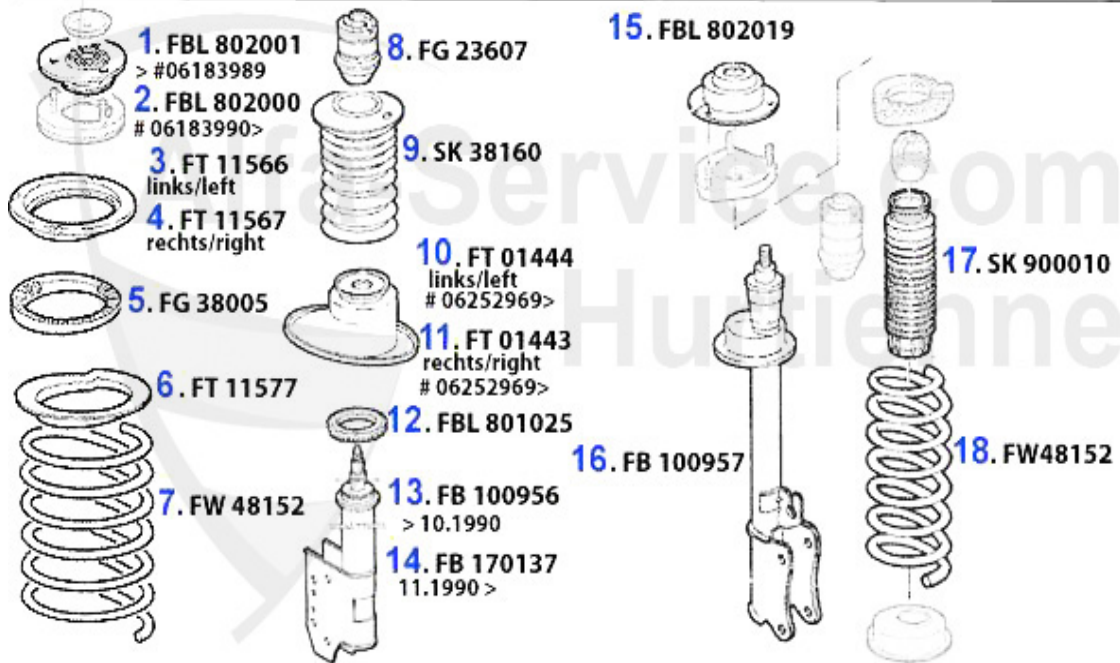

Federbeine/Struts 164 2.0 V6 Turbo

1	FBL802001 anneau jambe de force AV 164>10.90 >#6183989	***
2	FBL802000 anneau jambe de force AV 164/Super V6 >11.90 #6183989	***
3	FT11566 anneau métallique AVD 164/Super	***
4	FT11567 anneau métallique AVG 164/Super	***
5	FG38005 anneau caoutchouc jambe de force AV 164/Super	***
6	FT11577 anneau métallique AV 164/Super	***
8	FG23607 butée pour jambe de force AV/AR 164/ Super	16.40 EUR
9	SK38160 Protection jambe de force AV Sud/Sprint 33, 164/Super	15.90 EUR
10	FT01444 Coupole ressort AVG 33,164/Super	48.00 EUR
11	FT01443 Coupole ressort AVD 33,164/Super	48.00 EUR
12	FBL801025 Anneau jambe de force AV Sud/Sprint, 33 (905/7), 164/Super	26.00 EUR
13	FB100956 jambe de force AV 164>10.90 > #6183989 gaz double-effet	***
14	FB170137 jambe de force AV 164/Super 11.90 > #6183989> gaz double effet	***
15	FBL802019 anneau jambe de force AR 164/Super	***
17	SK900010 protection jambe de force AR 164/ (adaptable pour 170137,100956)	17.85 EUR
18	FW48152 ressort suspension AR 164/Super	78.00 EUR