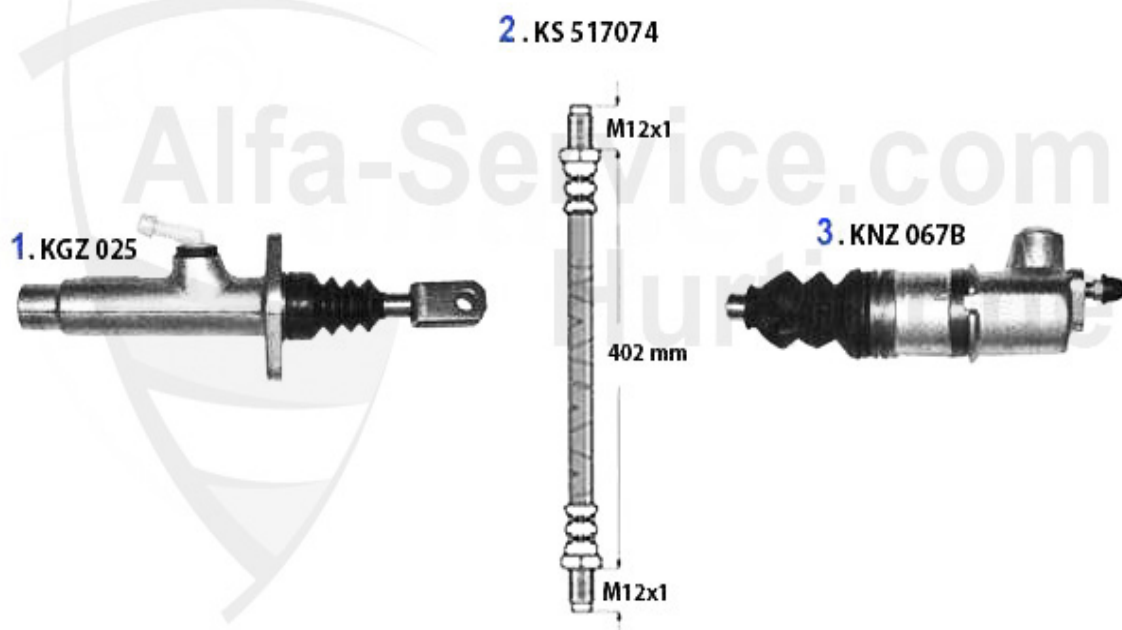

Kupplungsbetätigung/Clutch Actuation 164/Super 2.0 TS

1	KGZ025	cylindre émetteur embr. 164/Super
2	KS517074	Flexible embrayage 164/Super

81.04 EUR
24.99 EUR