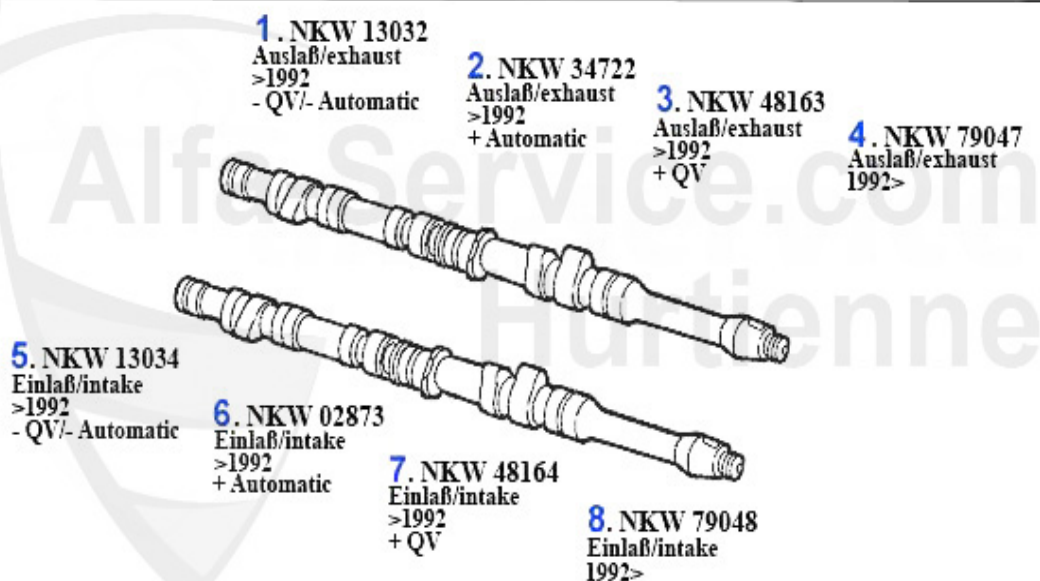

Nockenwelle/Camshaft 164/Super 3.0 V6 12V

1	NKW13032 Arbre à cames droit 164 3.0 V6 >92	344.74 EUR
2	NKW34722 Arbre à cames droit75,164 3.0 V6 (BVA)	755.00 EUR
3	NKW48163 Arbre à cames droit75 (Potenziato), 164 QV >92,RZ,SZ 3.0 V6	509.00 EUR
4	NKW79047 Arbre à cames droit 164 Super 3.0 V6 (CEE F2)	599.00 EUR
5	NKW13034 Arbre à cames gauche 164 3.0 V6 >92	415.00 EUR
6	NKW02873 Arbre à cames droit 164 Super 2.0 V6 Turbo #6308653>,166,gtv/spider (916) 92-97	475.24 EUR
7	NKW48164 Arbre à cames gauche 75 (Potenziato) 164 QV >92,RZ,SZ 3.0 V6	509.00 EUR
8	NKW79048 Arbre à cames gauche 164 Super 3.0 V6 (CEE F2)	599.00 EUR