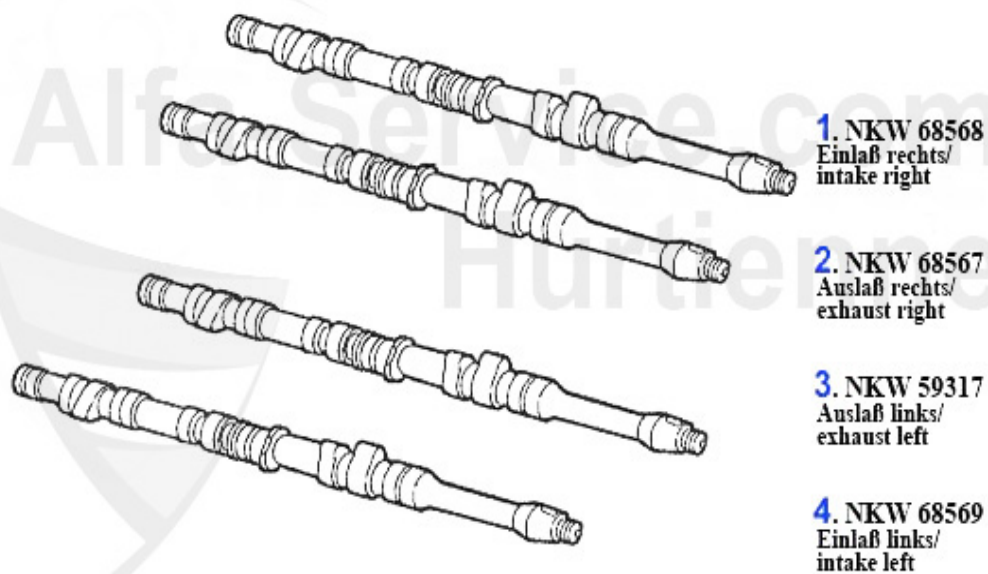

Nockenwelle/Camshaft 164/Super 3.0 V6 24V

1	NKW68568 Arbre à cames droit (admission) 164 Super, 166, gtv (916) >Mot#5	379.61 EUR
2	NKW68567 Arbre à cames droit (éch.) 164 Super 3.0 V6 24V	334.39 EUR
3	NKW59317 Arbre à cames gauche (éch.) 164 Super, 166,gtv (916) > Mot#5627	305.00 EUR
4	NKW68569 Arbre à cames gauche (admission) 164 Super,166,gtv (916)>Mot	234.92 EUR