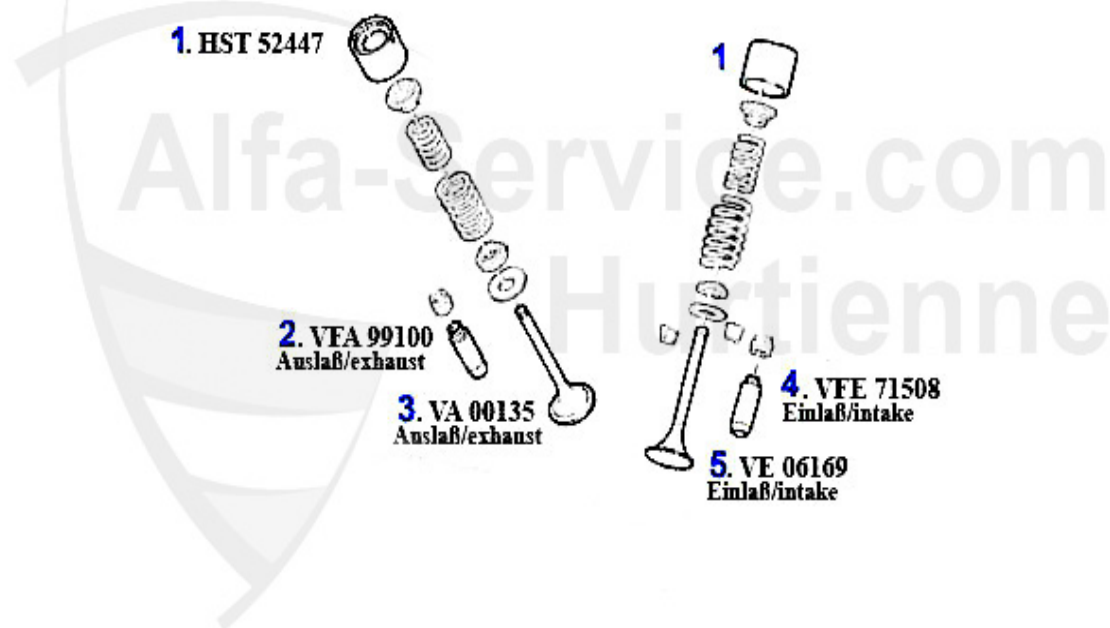

Ventiltrieb/Valve Train 164 2.0 Turbo 4-Cyl.

1	HST52447	Poussoir hydr. 145/6,155,156,166 TD/JTD	14.26 EUR
2	VFA99100	Guide soupape éch. 164 2.0 Turbo 4 cyl. + 0.05	13.34 EUR
3	VA00135	Soupape éch. 164 2.0 Turbo 4-cyl.	42.58 EUR
4	VFE71508	Guide soupape admission 164 2.0 Turbo 4-cyl.	5.49 EUR
5	VE06169	Soupape admission 164 2.0 Turbo 4-cyl.	16.92 EUR