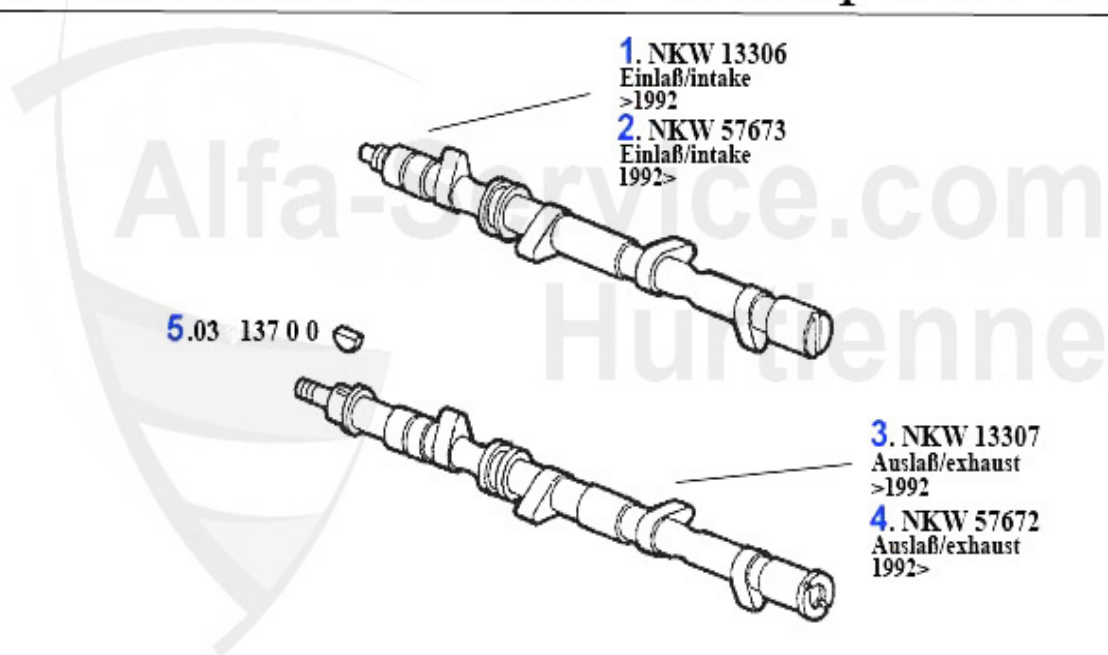

Nockenwelle/Camshaft 164/Super 2.0 TS

1	NKW13306 Arbre à cames (admission) 75,164 >92 2.0 TS	159.00 EUR
2	NKW57673 Arbre à cames (admission) 155 1.8/2.0 TS >96,164 Super 2.0 TS	225.01 EUR
3	NKW13307 Arbre à cames (éch.) 75,164 >92 2.0 TS	389.00 EUR
4	NKW57672 Arbre à cames (éch.) 155 1.8/2.0 TS96,164 Super 2.0 TS	225.01 EUR
5	03 137 0 0 Clavette, pour arbre à cames	5.50 EUR