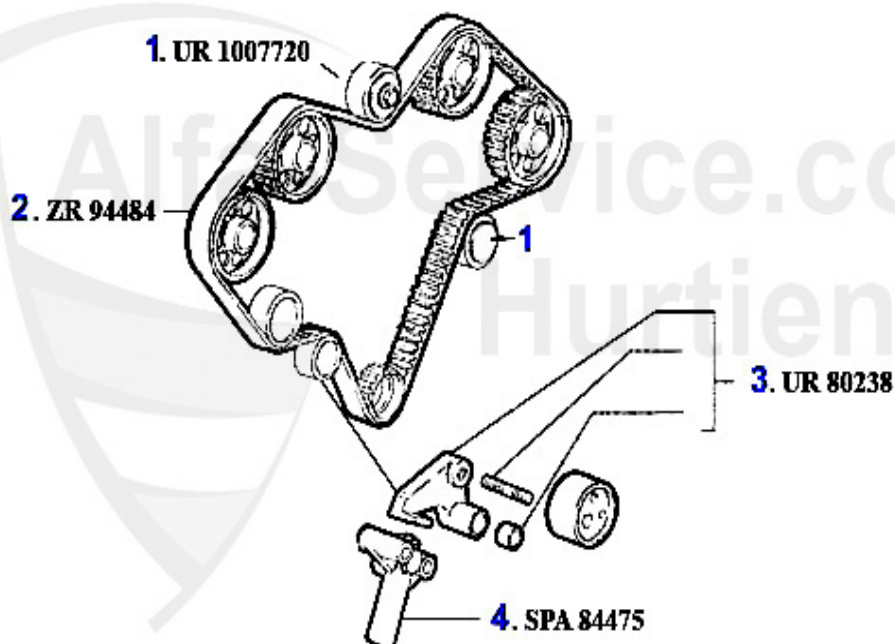

Zahnriemen/Timingbelt 164/Super 3.0 V6 24V

1	UR1007720 Galet courroie crantée 164 Super 3.0 24V	66.60 EUR
2	ZR94484 Courroie crantée 174SPX280H 164 Super 3.0 V6 24V/QV arbre à cames (version haute température)	49.90 EUR
3	UR80238 Support galet tendeur 164 3.0 V6 24V	133.27 EUR