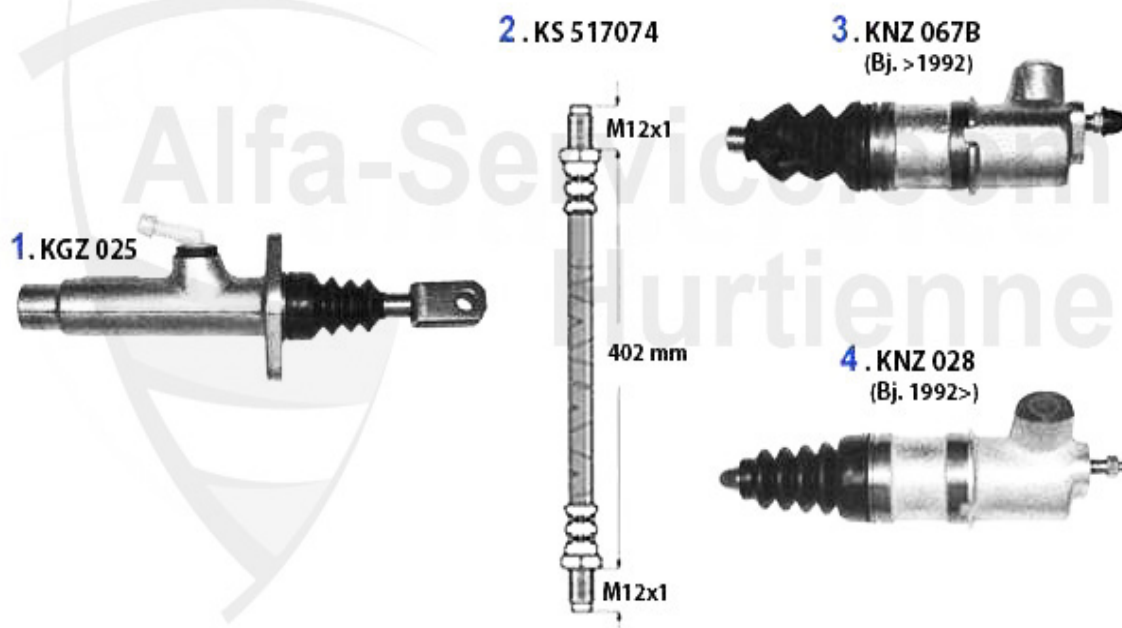

Kupplungsbetätigung/Clutch Actuation 164/Super 2.5 TD

1	KGZ025	cylindre émetteur embr. 164/Super	81.04 EUR
2	KS517074	Flexible embrayage 164/Super	24.99 EUR
4	KNZ028	Cylindre récepteur embrayage 145/6, 155 156,164,gtv/spider (916)	51.50 EUR