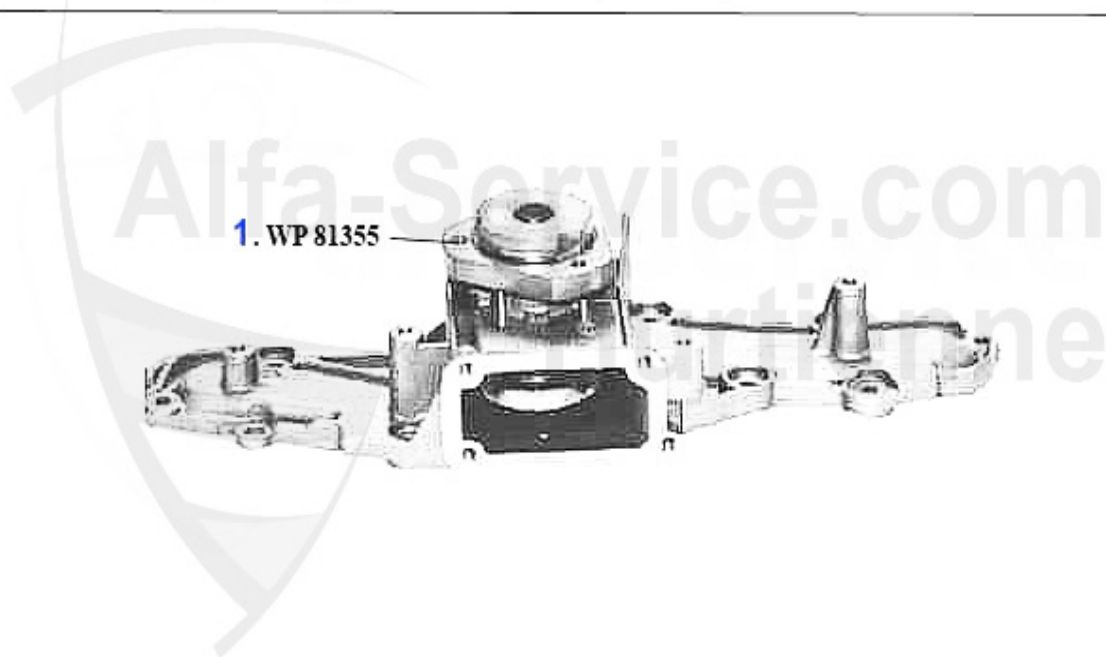

1 WP81355 Pompe à eau 147 3.2 GTA, 156 2.5 V6 24V, 166 V6 24V/2.0 V6 Turbo,
gtv/spider 3.0 V6 24V/3.2 GTA, Nuovo GT 3.2 GTA

149.00 EUR

- 1 KWS04178 Tube pompe à eau-thermostat 2.5/3.0/3.2 V6 24V (95-10)
147,156,166,GT,GTV/SPIDER 916