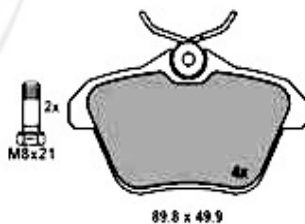

Brembeläge/Brakepads 166

1. 21637
2.0 TS/2.4 JTD 10V
vorne/front

2. 23092
6-Cyl/2.4 JTD 20V
vorne/front

3. 21606
hinten/rear

1	21637 188 05	SBB VA mit We 166 2.0 TS/2.4 JTD Bj. 09.98> Bremssystem: Ate	96.43 EUR
2	23092 160 05	SBB VA mit WE 166 6-Zylinder Bremssystem: Brembo	101.35 EUR
3	21606 166 24	Jeu de plaquettes de freins AR sans témoin 156 1.6/1.8/2.0/16V/TS/JTS/2.5 V6 24V/1.9/2.4/JTD 164 3.0 V6 Q4 02.94- 09.98 166 2.0/TS/V6 turbo/2.5/3.0 V6 24V 2.4 JTD montage: Lucas	62.58 EUR