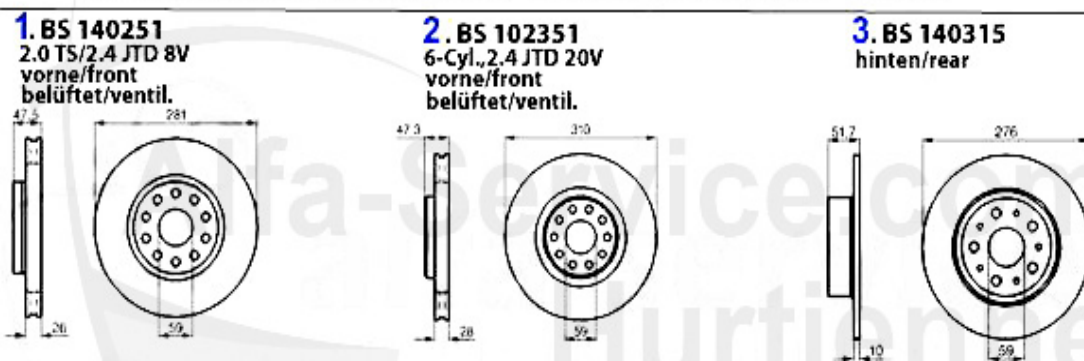

Bremsscheiben/Brakedisks 166

1	BS140251	Disque de frein avant 166 2.0 TS/2.4 JTD	82.07 EUR
2	BS102351	Disque de frein avant 166 2.0 V6 Turbo/	110.28 EUR
3	BS140315	Disque de frein arrière 166 tous les modèles	56.42 EUR