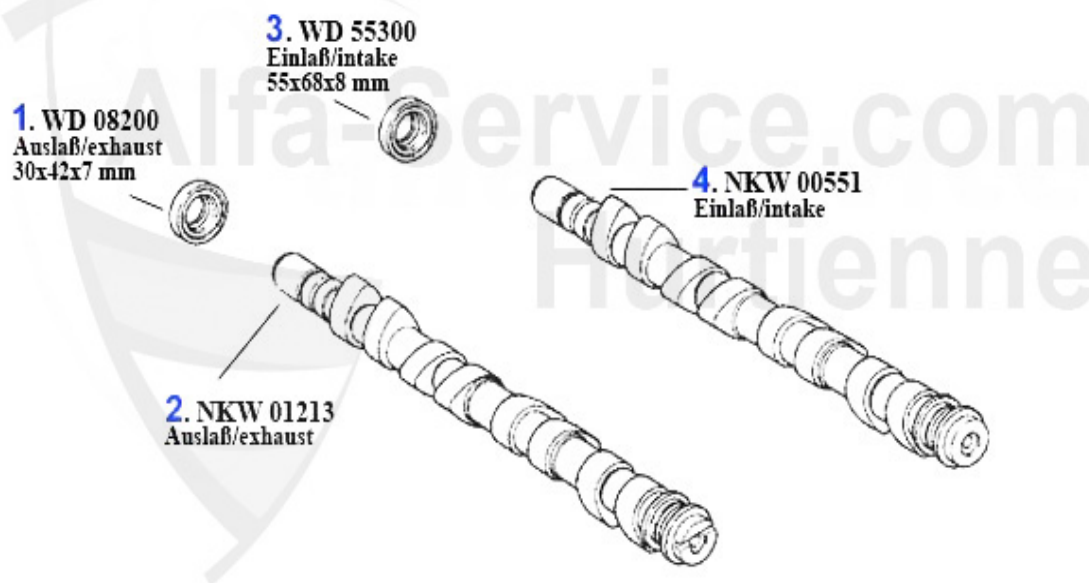

Nockenwelle/Camshaft 166 2.0 TS

1	WD08200	Joint spi arbre à cames 145/6,155,156, gtv/spider(916),166 diver	15.51 EUR
2	NKW01213	Arbre à cames (éch.) 145/6 2.0 TS 16V >96,145/6 1.8 TS 16V 96	419.00 EUR
3	WD55300	Joint spi arbre à cames 145/6, 155,156 1.6,1.7,1.8,2.0 16V TS	17.90 EUR
4	NKW00551	Arbre à cames (admission) 145/6 2.0 TS 16V >96,145/6 1.8 TS 16V 96>,147 2.0 TS 16V,155 2.0 TS 16V,156 1.8/2.0 TS 16V, 166 2.0 TS 16V,gtv/spider (916) 1.8/2.0 TS 16V, Nuovo GT	419.00 EUR