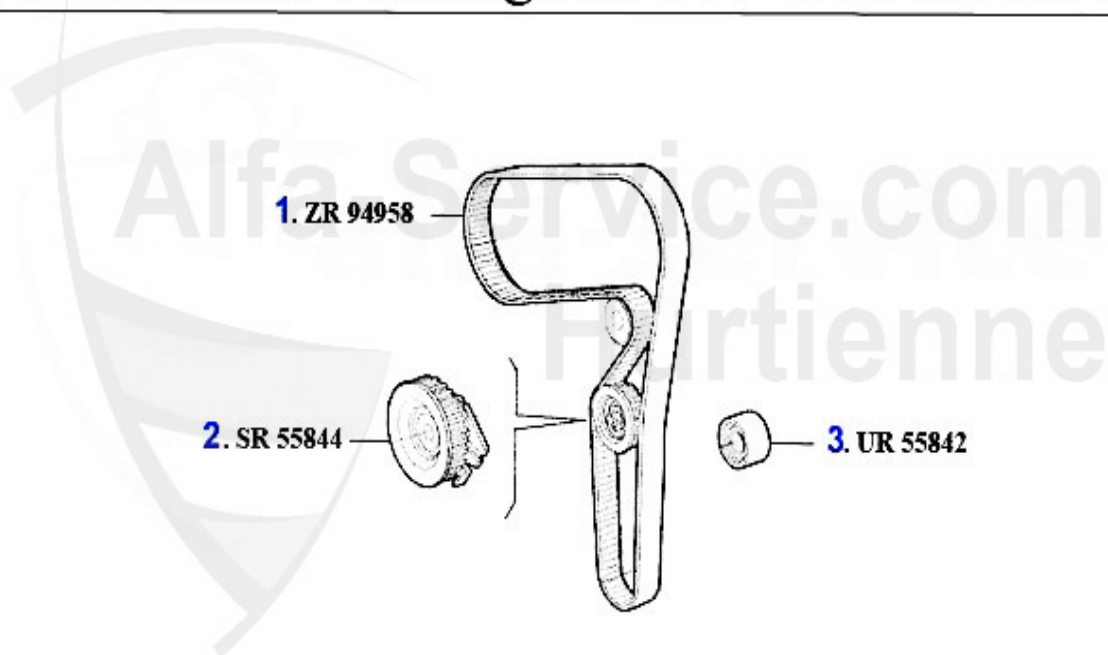

Zahnriemen/Timingbelt 166 2.4 JTD 20V

1	ZR94958	Courroie crantée 147,156,166,Nuovo GT JTD 16/20V	58.48 EUR
2	SR55844	Galet tendeur 145/6/7,156,166 1.9&2.4 JTD	68.22 EUR
3	UR55842	Galet courroie crantée 145/6/7/156,166 1.9 & 2.4 JTD	34.77 EUR