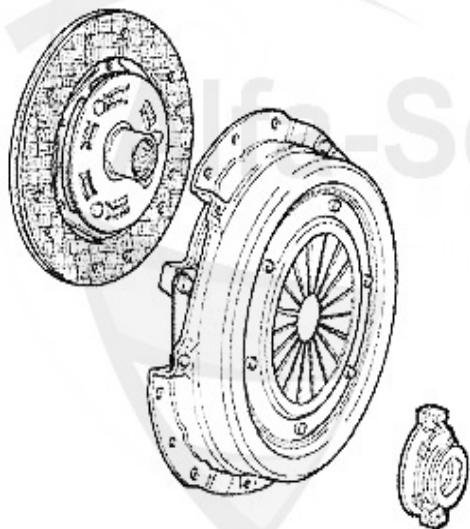

Kupplungs-Kit/Clutch Set 166 2.4 JTD 10V

1. KK 734930

Ø 235 mm

100/103 KW

CF2/3

2. KK 739538

Ø 235 mm

110 KW

CF3

1	KK734930	Kupplungs-Kit 166 2.4 JTD 10V CF2/3 100/103 KW	337.51 EUR
2	KK739538	Kupplungs-Kit 166 2.4 JTD 10V CF3 110 KW	316.99 EUR