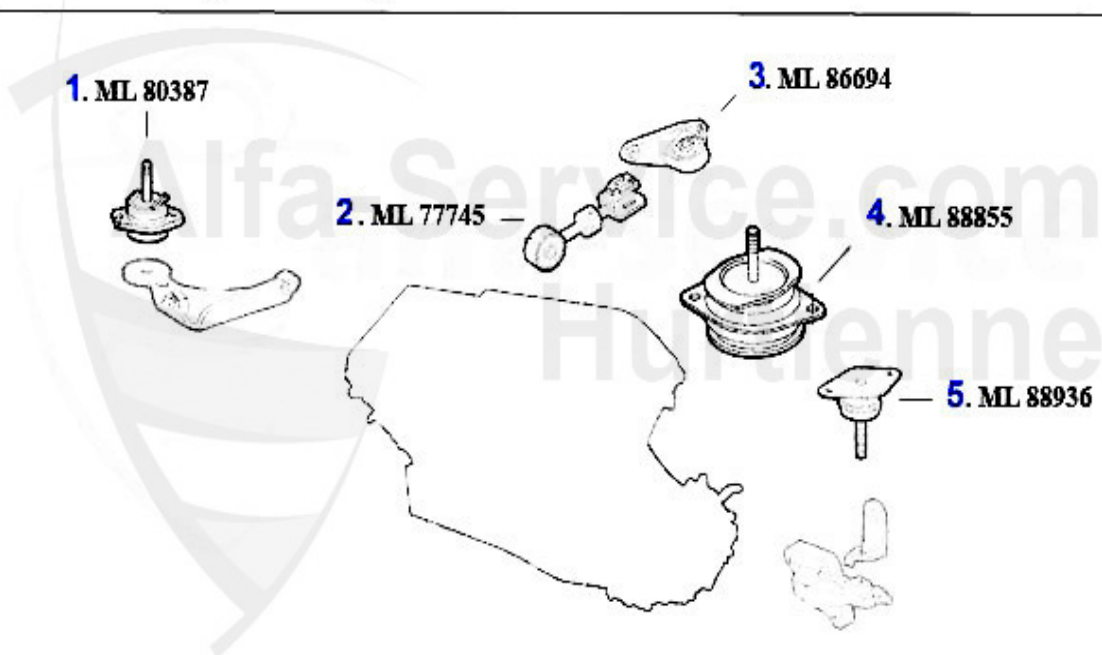

Motorlager/Enginemount 166 2.0 V6 Turbo

1	ML80387	Motorlager vorne 166 6-Zylinder	***
2	ML77745	Motorzugstange 166 6-Zylinder	***
3	ML86694	Motorhalter VR 166 6-Zylinder	179.00 EUR
4	ML88855	Motorlager HR 166 6-Zylinder	***
5	ML88936	Motorlager HL 166 6-Zylinder	143.00 EUR