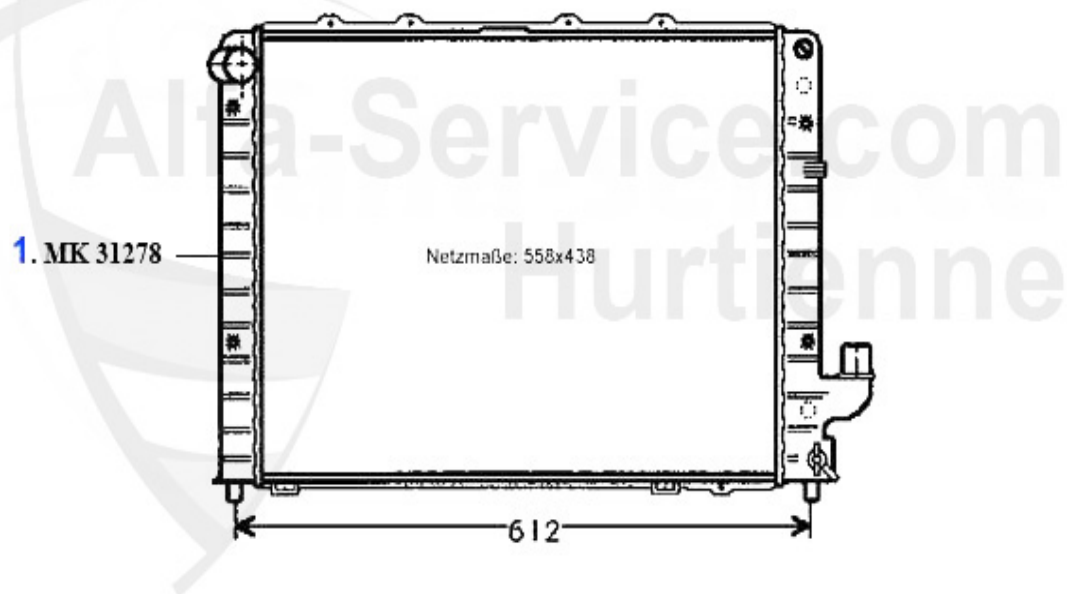

Kühler/Radiator 166 2.4 JTD 20V

1 MK31278 Radiateur 166 2.0 V6 Turbo,2.4 JTD 10V/ 20V

289.80 EUR