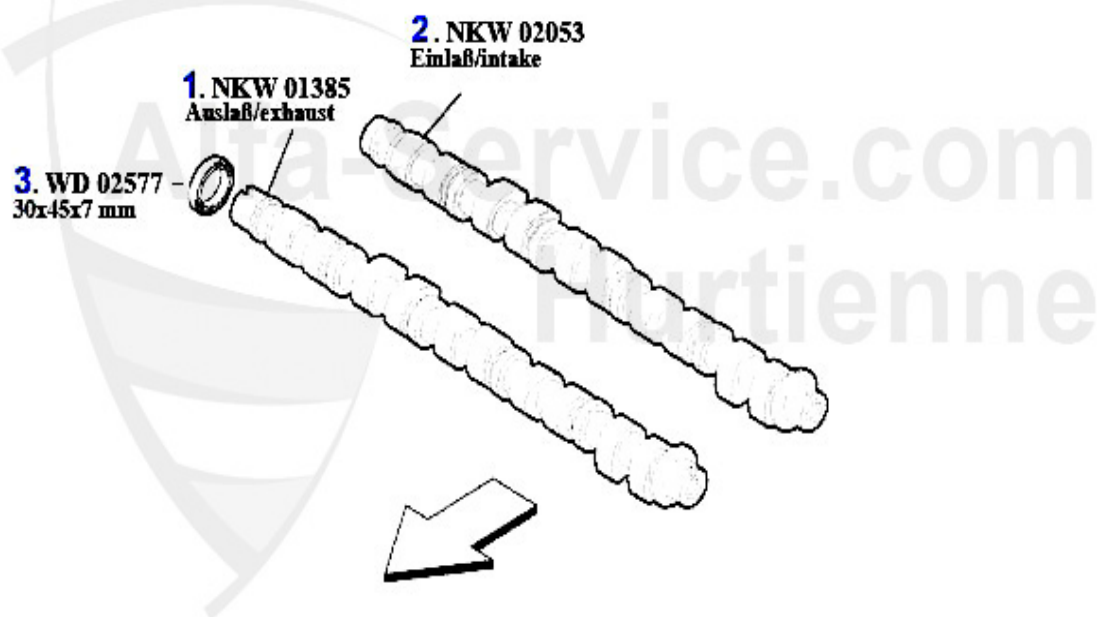

Nockenwelle/Camshaft 166 2.4 JTD 20V

1	NKW01385 Arbre à cames éch. 2.4 JTD 20V	299.00 EUR
2	NKW02053 Arbre à cames admission 2.4 JTD 20V	698.99 EUR
3	WD02577 Joint spi arbre à cames 147,156,166, Nuovo GT 1.9/2.4 JTD 16V/20V	5.90 EUR