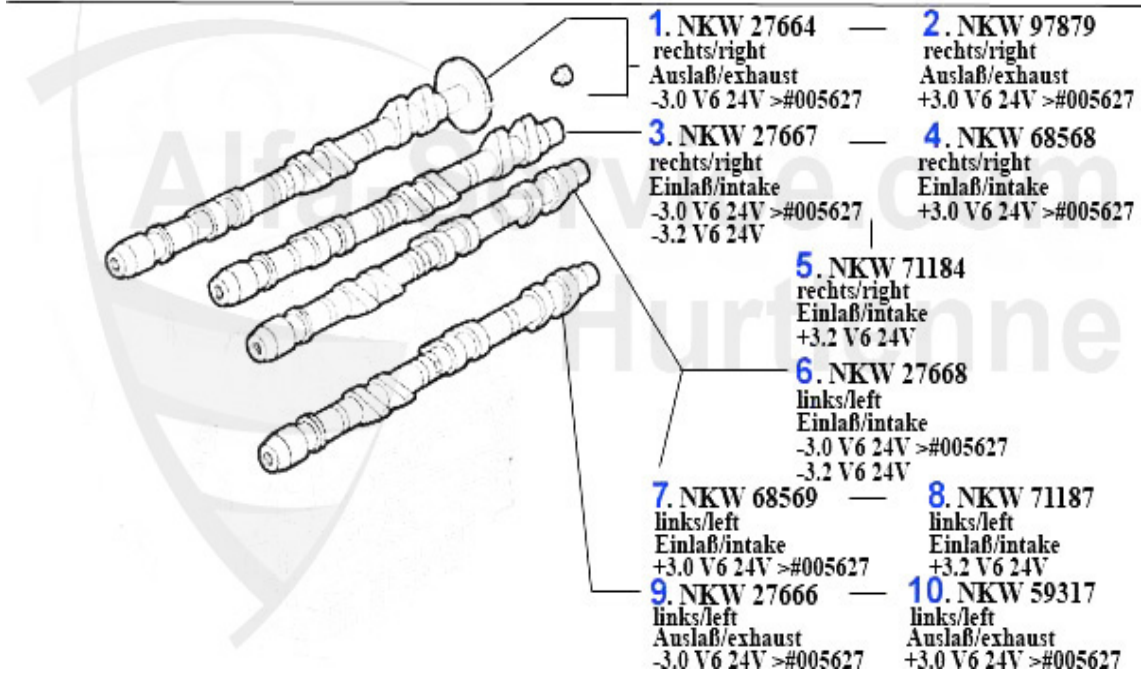

Nockenwelle/Camshaft 166 V6 24V

1	NKW27664 Arbre à cames droit (éch.) 156,166 2.5 V6 24V, gtv/spider (916)	416.74 EUR
2	NKW97879 Nockenwelle rechts (Auslaß) 166,gtv (916) > Mot #5627	222.61 EUR
3	NKW27667 Arbre à cames droit (admission) 156,166 2.5 V6 24V, gtv/spider (916)	253.59 EUR
4	NKW68568 Arbre à cames droit (admission) 164 Super, 166, gtv (916) >Mot#5	379.61 EUR
5	NKW71184 Arbre à cames D. admission 147,156,166, gtv/spider (916), Nuovo GT	630.70 EUR
6	NKW27668 Arbre à cames gauche (admission) 156,166 2.5 V6 24V, gtv/spider	253.59 EUR
7	NKW68569 Arbre à cames gauche (admission) 164 Super,166,gtv (916)>Mot	234.92 EUR
8	NKW71187 Arbre à cames admission 147,156,166, gtv/spider (916), Nuovo GT	630.70 EUR
9	NKW27666 Arbre à cames gauche (éch.) 156,166 2.5 V6 24V, gtv/spider (916)	416.74 EUR
10	NKW59317 Arbre à cames gauche (éch.) 164 Super, 166,gtv (916) > Mot#5627	305.00 EUR