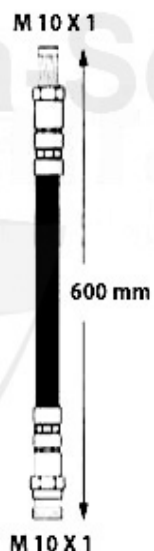

2. BS 511921
vorne/front
6-Cyl.