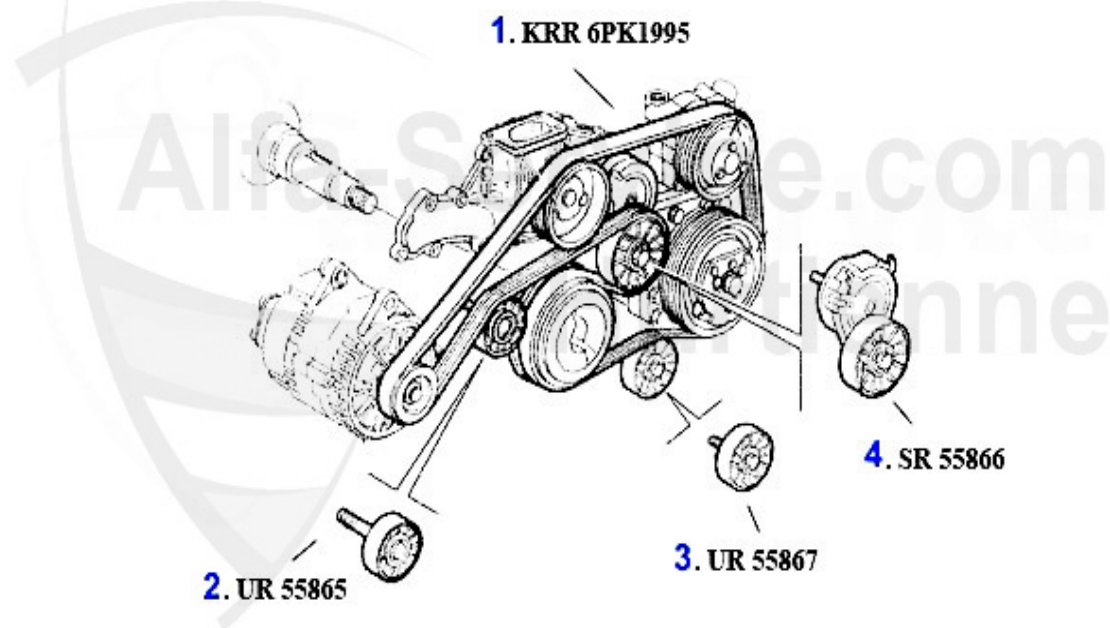

Keilriemen/V-Belt 166 V6 24V

1	KRR6PK199 5	Courroie crantée 6PK1995 147/156/166/ gtv/spider(916)Nuovo GT a	29.00 EUR
2	UR55865	Galet courroie crantée 156,166, gtv/spider(916) V 6	42.70 EUR
3	UR55867	Galet courroie crantée 156,166, gtv/spider(916) V 6	48.00 EUR
4	SR55866	Galet tendeur 156,166 V6 24V/GTA	149.00 EUR