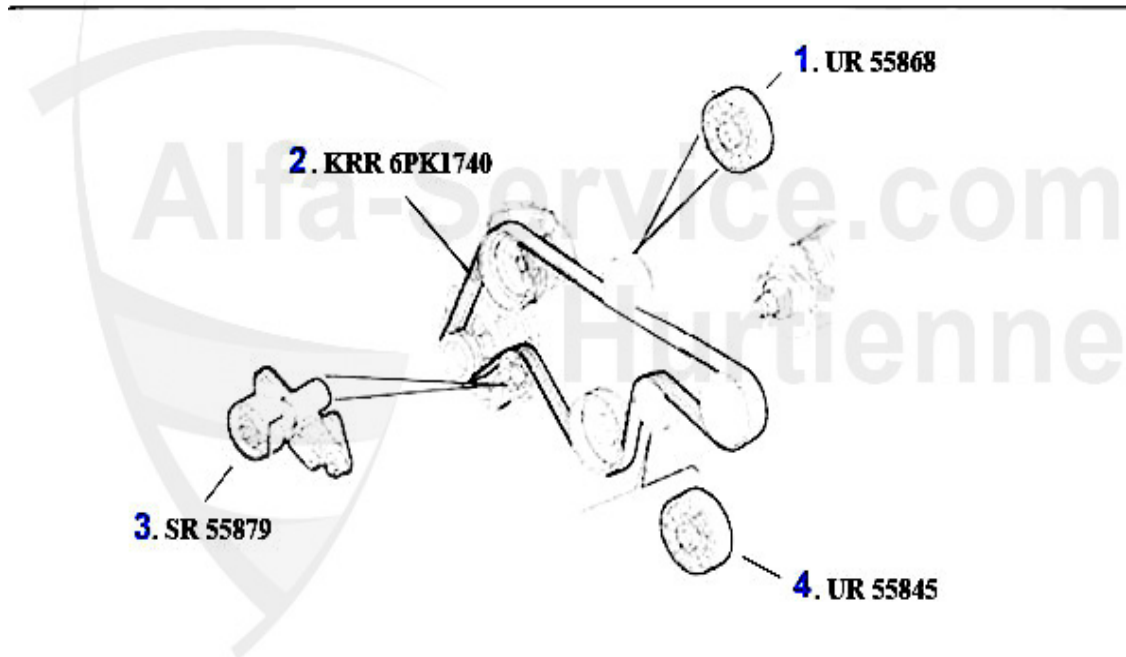

Keilriemen/V-Belt 166 2.4 JTD 20V

1	UR55868	Galet courroie crantée 15/166 2.4 JTD (avec A/C)	40.01 EUR
2	KRR6PK1740	Keilrippenriemen 6PK1740 166 2.4JTD	31.70 EUR
	0	Generator/Servopumpe/Klimakompresso r	
3	SR55879	Tendeur courroie distri. 156/166 2.4JTD	173.37 EUR
4	UR55845	Umlenkrolle f. Keilrippenriemen 166 2.4 JTD	78.48 EUR