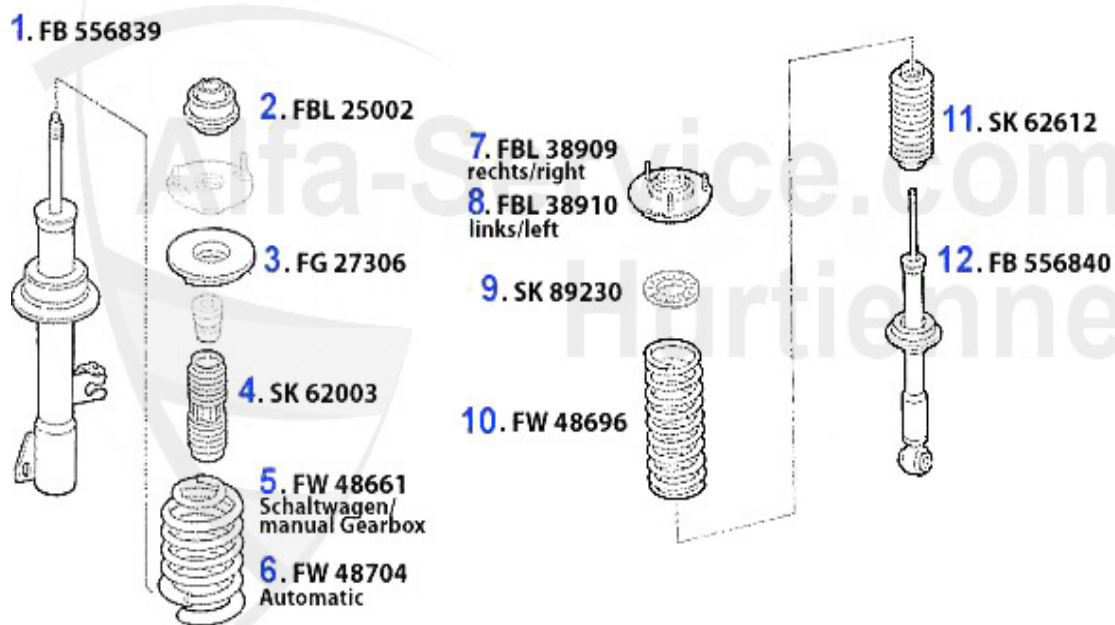

Federbeine/Struts 166 2.5 V6 24V

1	FB556839	Federbein vorne 166,2-Rohr Gas	175.00 EUR
2	FBL25002	Anneau jambe de force AV 147,156,166, Nuovo GT	49.50 EUR
3	FG27306	Anneau 60627306	8.00 EUR
4	SK62003	Coupelle ammortisseur avant 166	8.29 EUR
5	FW48661	Fahrwerksfeder VA 166 2.0 TS, 2.5/3.0 V6 nur Schaltwagen	79.99 EUR
6	FW48704	Fahrwerksfeder VA 166 6-Zyl. Automatik	89.23 EUR
9	SK89230	Staubkappe HA f. Federbein 166	***
10	FW48696	Fahrwerksfeder HA 166 6-Zyl.	***
11	SK62612	Schutzmanschette Federbein HA 166	19.44 EUR
12	FB556840	Federbein hinten 166,2-Rohr Gas mit Standard-Fahrwerk	117.98 EUR