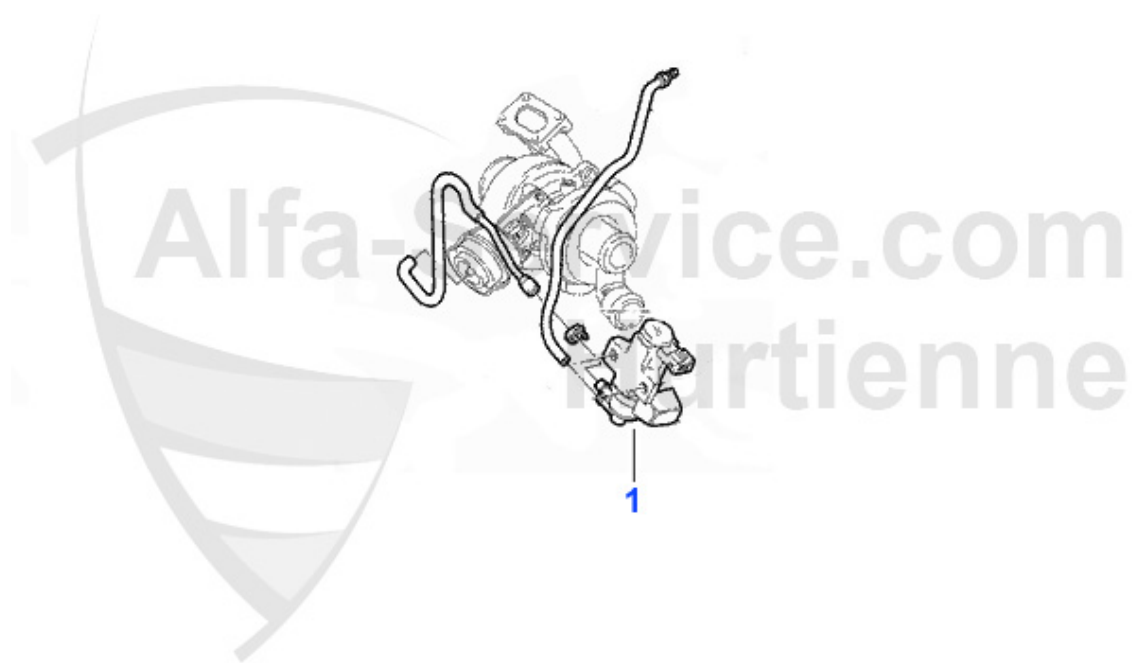

1 STV203202 Soupape Eletrique pour Turbo 147, 156, 159, 166,GT, Brera, Mito, Nuovo Spider

68.94 EUR

Abgasanlage/Exhaust System 166 2.0 TS

166 2.0 16V TWIN SPARK (1970cc - 114KW - Met AR34103 / 110KW - Met AR36301)