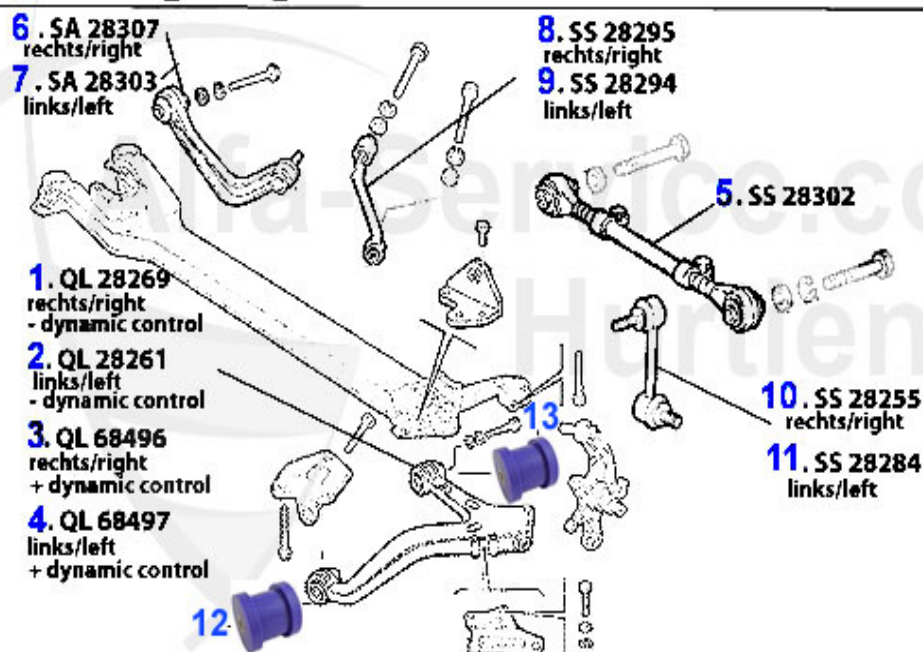

Aufhängung/Attachment 166 hinten/rear

1	QL28269	Querlenker 166 HR ohne "dynamic control"	***
2	QL28261	Querlenker 166 HL ohne "dynamic control"	***
3	QL68496	Douille 166 arrière droit "dynamic control"	280.20 EUR
4	QL68497	Querlenker 166 HL mit "dynamic control"	280.20 EUR
5	SS28302	Spurstange HL/R 166	66.68 EUR
6	SA28307	Schwingarm HR 166	111.10 EUR
7	SA28303	Schwingarm HL 166	111.10 EUR
8	SS28295	Spurstange HR 166	61.93 EUR
9	SS28294	Spurstange HL 166	61.93 EUR
10	SS28255	Pendelstütze HR 166	17.96 EUR
11	SS28284	Pendelstütze HL 166	17.96 EUR
12	SF911	Douille polyuréthane bras de suspension axe arrière Alfa 166 "arrière"	46.51 EUR
13	SF910	Douille polyuréthane bras de suspension arrière Alfa 166 "avant"	45.51 EUR