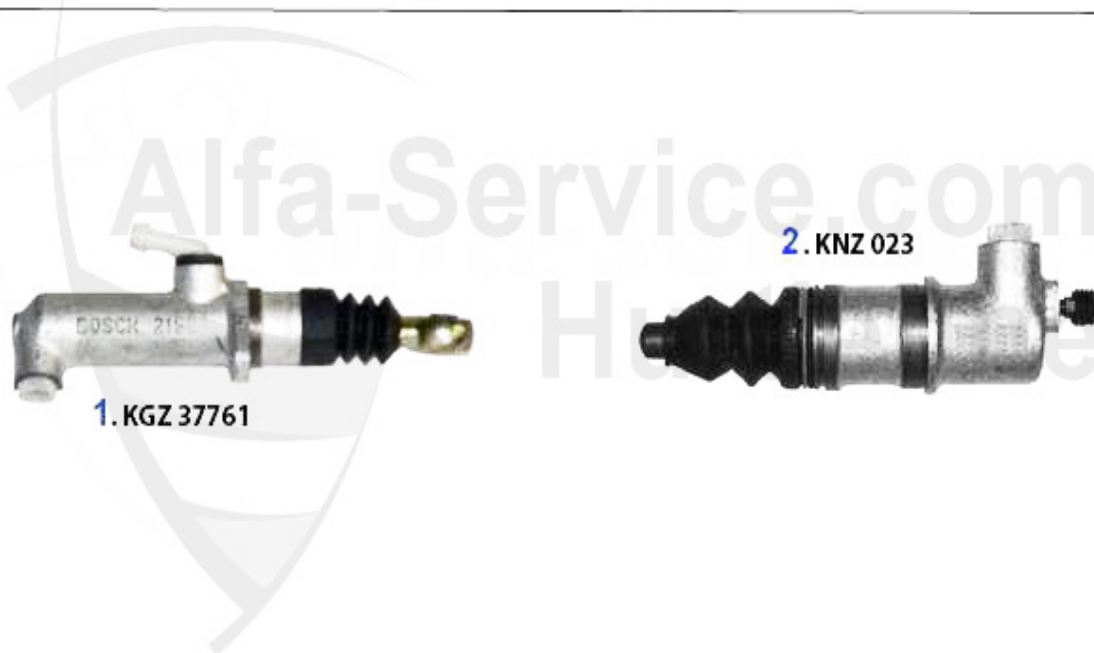

Kupplungsbetätigung/Clutch Actuation 166 3.0 V6 24V

1	KGZ37761	Kupplungsgeberzylinder 166 2.0 TS/ 2.5/3.2 V6 24V/ 2.4 JTD 10V	117.98 EUR
2	KNZ023	Cylindre recepteur embrayage 155,166, GTV/SPIDER (916)	36.93 EUR