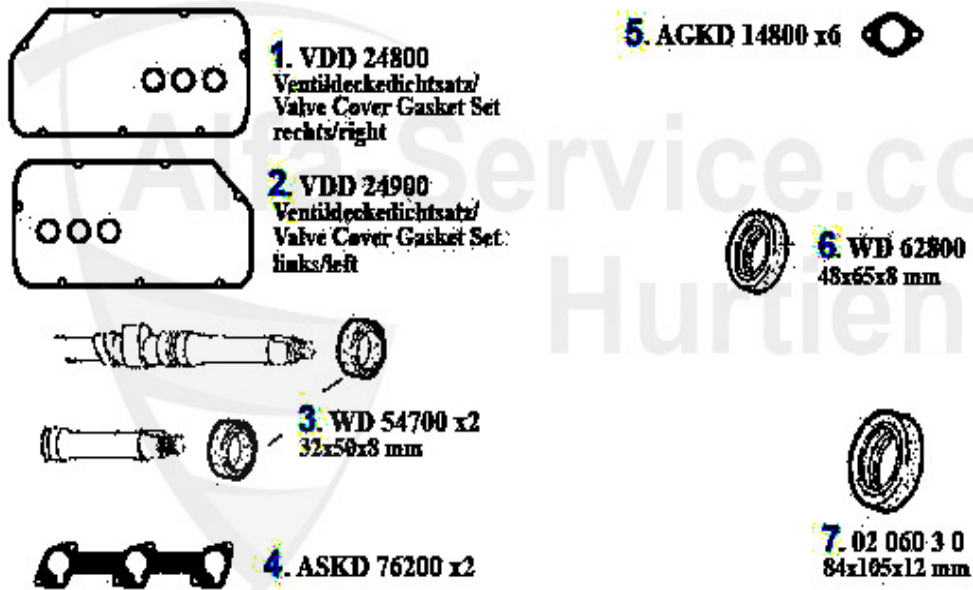

Kopfschraubensatz/Head Screw Set 166 2.0 TS

1 ZKSS15208

0

Jeu de goujons 145/6,147,155,156,166, gtv/spider (916), Nuovo GT TS 16V

69.00 EUR

Dichtungen Motor/Gaskets Engine 166 2.0 V6 Turbo

1	VDD24800 Ventildeckeldichtung rechts 166 V6 2.0 Turbo Bj. 09.98>	47.01 EUR
2	VDD24900 Ventildeckeldichtung links 166 V6 2.0 Turbo Bj. 98>	42.90 EUR
3	WD45700 Joint spi arbre à cames 155 2.5 V6, 166 2.0 V6 Turbo 09.98>	28.00 EUR
4	ASKD76200 Joint collecteur admission 155, 164/Super,166,gtv/spider V6 12V	9.13 EUR
5	AGKD14800 Joint collecteur échappement 6,75,90,155 164, Super RZ,SZ V6	6.50 EUR
6	WD62800 Joint spi vilbrequin antérieur (poulie) 156, 166 V6	16.51 EUR
7	02 060 3 0 Joint spi,vilbrequin CORTECO, arrière pour Spider 90-93 , 75,90,155,164,GTV 6,166,156	33.50 EUR