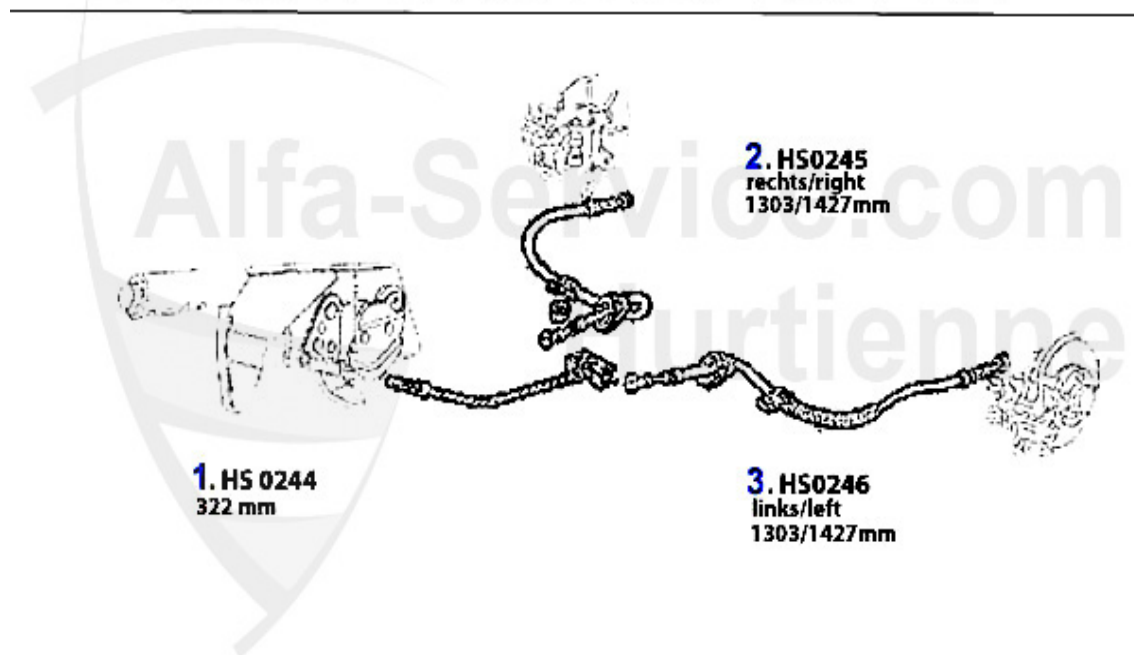

Handbremsseil/Brake Cable 166

1	HS0244	Handbremsseil vorne 166	14.95 EUR
2	HS0245	Handbremsseil rechts 166	37.96 EUR
3	HS0246	Handbremsseil links 166	34.88 EUR