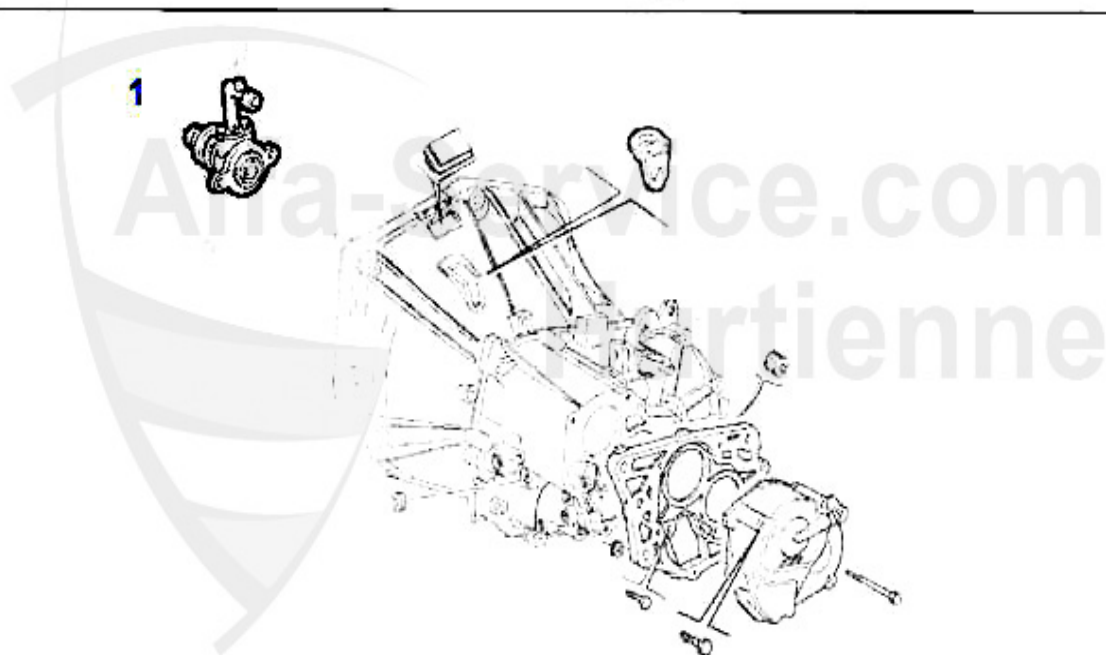

79.00 EUR

Kupplungs-Kit/Clutch Set 166 2.4 JTD 20V

Service.com
1. KK 192735
Hurtienne

1 KK192735 Kupplungs-Kit 156,166 2.4 JTD 20V (ohne Ausrücker)

286.22 EUR

Ausrücker/Sleeve Bearing 166 2.4 JTD 20V

1 ZA184529 butée embrayage 156/166 2.4 JTD 20V