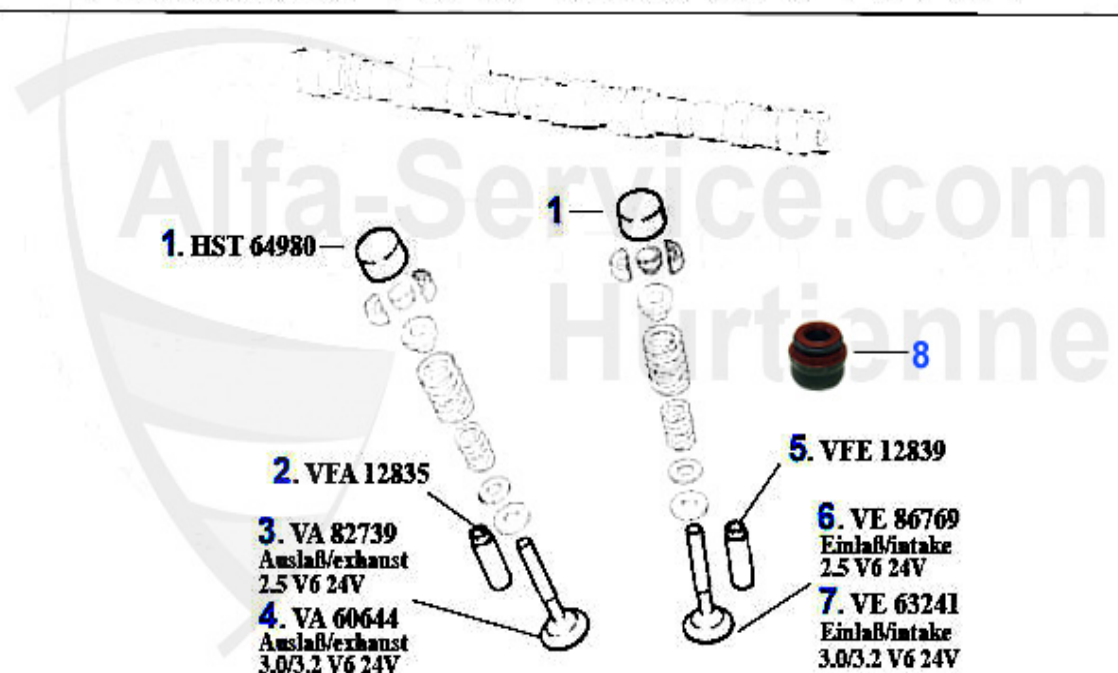

Ventiltrieb/Valve Train 166 V6 24V

1	HST64980	Poussoir hydr.33(907)145/6 1.7ie, 16V 147 3.2 GTA, 156 2.5 V6/3.2 GTA, 164/166 V6 24V,gtv/spider (916) V6 24V	31.50 EUR
2	VFA12835	Guide soupape éch. 147,156,164/Super, GTV/Spider 916, Nuovo GT V	32.50 EUR
3	VA82739	Soupape éch. 156,166 2.5 24V	47.49 EUR
4	VA60644	Soupape éch. 3.0 V6 24V/3.2 GTA 147, 156 GTV/Spider 916, Nuovo GT	29.50 EUR
5	VFE12839	Guide soupape admission 147,156, 164/Super, gtv/spider (916), Nuovo	32.50 EUR
6	VE86769	Soupape admission 156,166 2.5 V6 24V	35.00 EUR
7	VE63241	Soupape admission 3.0 V6 24V/3.2 GTA 147,156,164,166 spider/gtv	29.00 EUR
8	VSD3357	Joint de queue de soupapes 2.5 V6/3.0 V6/3.2 V6/147,156,164,166,GTV,Spider, Nuovo GT,33	3.90 EUR