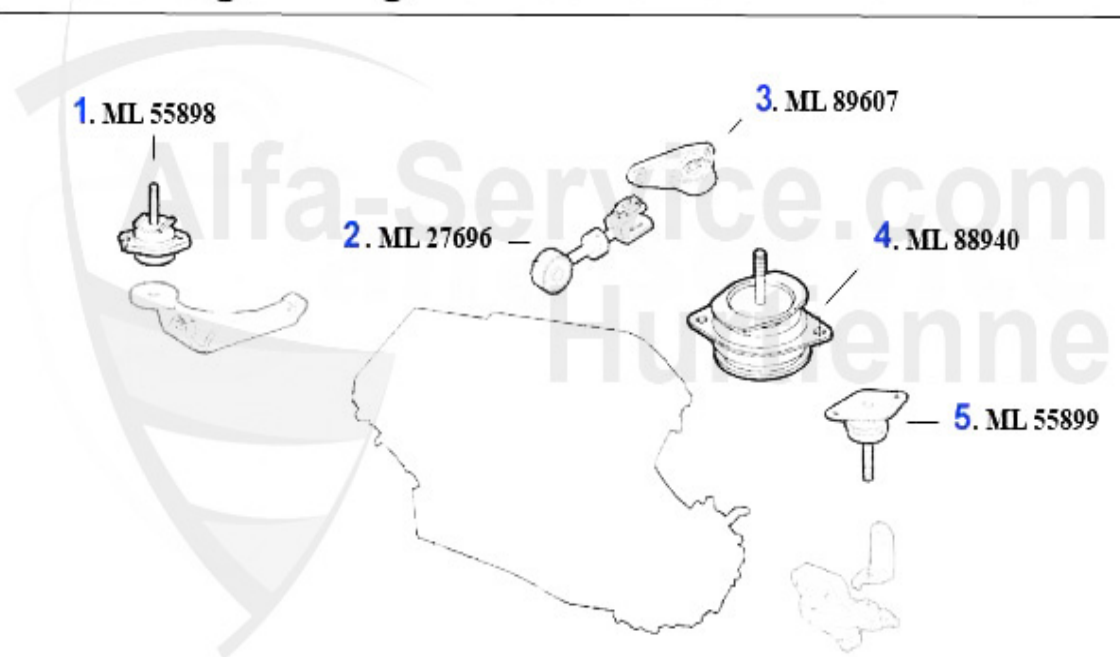

Motorlager/Enginemount 166 2.4 JTD 10V

1	ML55898	Motorlager vorne 166 2.4 JTD 10V	***
2	ML27696	Motorzugstange 166 2.4 JTD 10V	25.00 EUR
3	ML89607	Motorlagerbock 166 2.4 JTD 10V	145.00 EUR
4	ML88940	Motorlager HR 166 2.0 TS/2.4 JTD (103 KW)	***
5	ML55899	Motorlager HL 166 2.4 JTD 10V	219.00 EUR