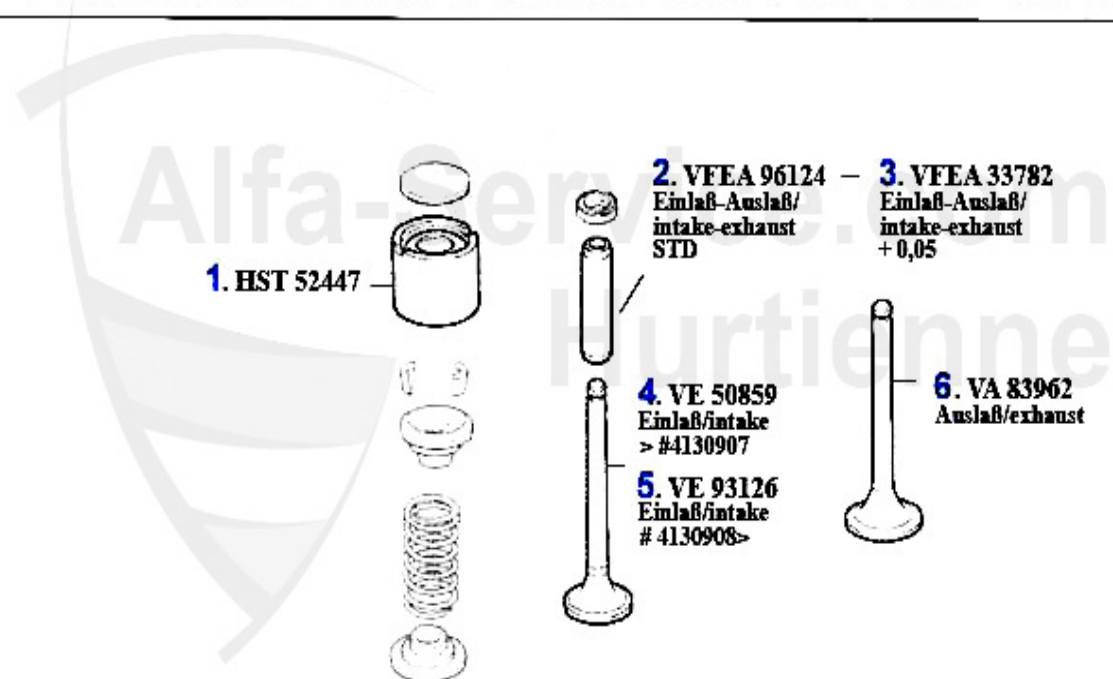

Ventiltrieb/Valve Train 166 2.4 JTD 10V

1	HST52447	Poussoir hydr. 145/6,155,156,166 TD/JTD	14.26 EUR
2	VFEA96124	Ventilführung Einlaß/Auslaß STD 166 2.4 JTD 10V	4.90 EUR
3	VFEA33782	Guide soupape adm./éch.+0.05 JTD 8/10V 145/6,147,156,166	4.11 EUR
4	VE50859	Soupape admission 145/6,147,156,166 JTD 8/10V	21.03 EUR
5	VE93126	Soupape admission 147,156,166 JTD 8/10V 6.04>	20.21 EUR
6	VA83962	Soupape éch. 145/6,147,156,166 JTD 8/10V	32.83 EUR