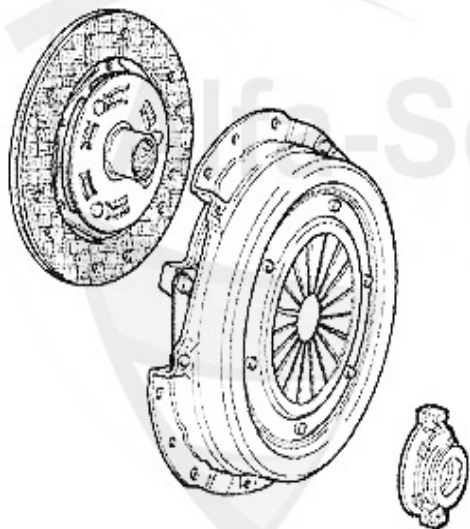

Kupplungs-Kit/Clutch Set 166 2.4 JTD 20V

Service.com
1. KK 192735
Hurtienne

---

1 KK192735 Kupplungs-Kit 156,166 2.4 JTD 20V (ohne Ausrücker)

286.22 EUR