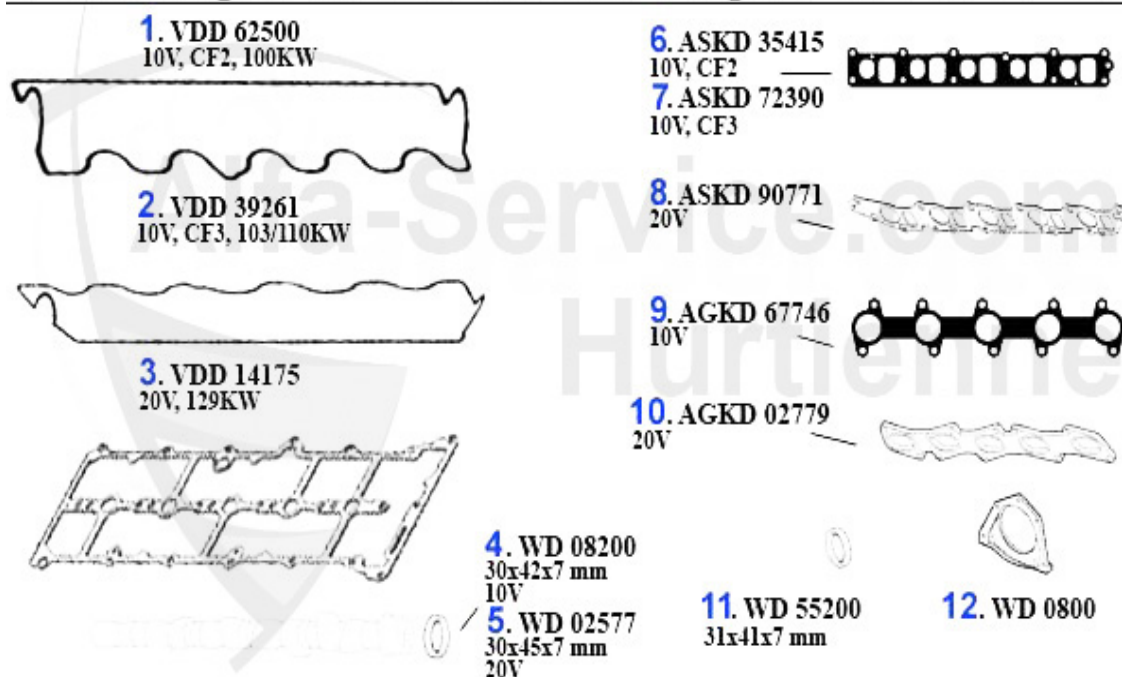

Kopfschraubensatz/Head Screw Set 166 V6 24V

1. ZKSS 8200

1 ZKSS8200 Jeu de goujons 147,156,164,166, gtv/spider (916), Nuovo GT V6 24V

115.00 EUR

Dichtungen Motor/Gaskets Engine 166 2.4 JTD

1	VDD62500	Joint couvre-culasse 156,166 2.4 JTD CF 2 09.97-10.00	14.26 EUR
2	VDD39261	Joint couvre-culasse 156,166 2,4 JTD 10V CF 3	17.34 EUR
3	VDD14175	Joint couvre-culasse 156,166 2.4 JTD 20V	22.05 EUR
4	WD08200	Joint spi arbre à cames 145/6,155,156, gtv/spider(916),166 diver	15.51 EUR
5	WD02577	Joint spi arbre à cames 147,156,166, Nuovo GT 1.9/2.4 JTD 16V/20V	5.90 EUR
6	ASKD35415	Joint collecteur admission 156,166, 2.4JTD CF 2 10V	17.85 EUR
7	ASKD72390	Joint collecteur admission 156,166 2.4 JTD CF 3 10V	17.96 EUR
8	ASKD90771	Joint collecteur admission 156,166 2.4 JTD 20V	35.58 EUR
9	AGKD67746	Joint collecteur échappement 156,166 2.4 JTD CF 2/3 10V	12.83 EUR
10	AGKD02779	Joint collecteur échappement 156,166 2.4 JTD CF 3 20V	16.62 EUR
11	WD55200	Joint spi vilbrequin antérieur (poulie) 145/6,155,156,166,gtv&sp	10.31 EUR
12	WD0800	Joint spi vilbrequin arrière (volant-moteur) 147 1.6 TS 16V/1.9	47.50 EUR