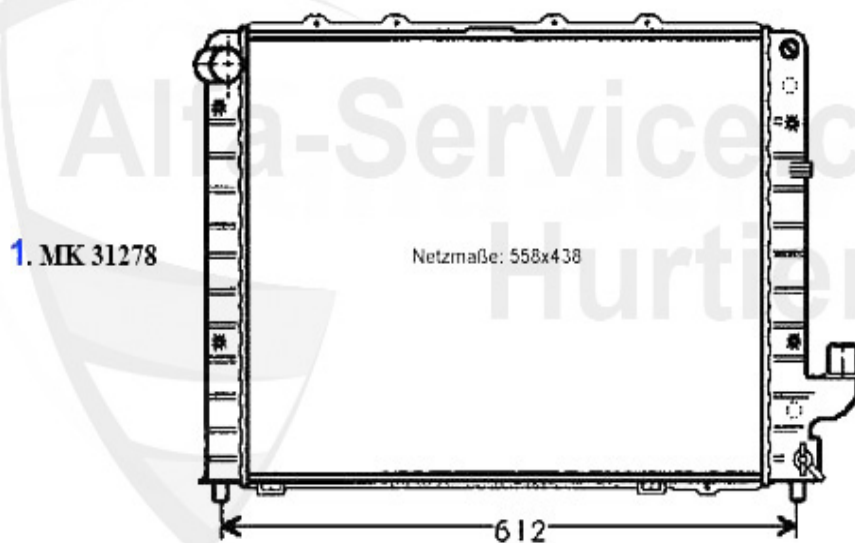

Kühler/Radiator 166 2.4 JTD 10V

1 MK31278 Radiateur 166 2.0 V6 Turbo,2.4 JTD 10V/ 20V

289.80 EUR