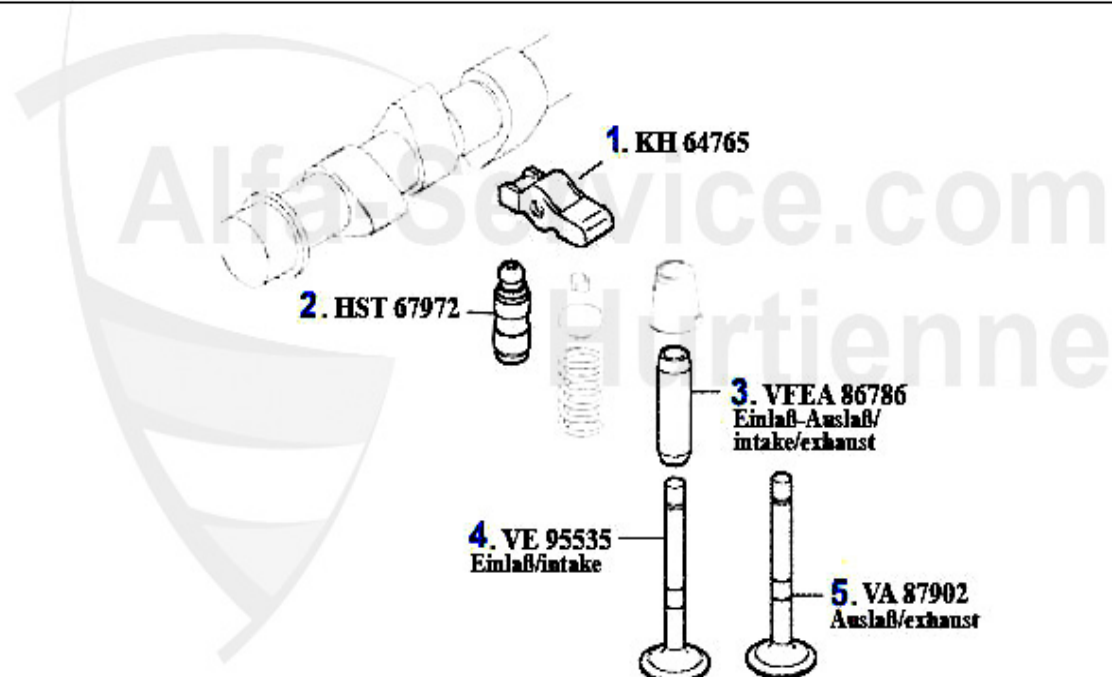

Ventiltrieb/Valve Train 166 2.4 JTD 20V

1	KH64765	Culbuteur 147,156,166,Nuovo GT JTD 16/20V	10.67 EUR
2	HST67972	Poussoir 147,156,166,Nuovo GT JTD 16/20V	35.11 EUR
3	VFEA86786	Guide soupape adm./éch. 147,156,166, Nuovo GT JTD 16/20V	13.34 EUR
4	VE95535	Soupape admission 147,156,166 Nuovo GT JTD 16/20V	18.98 EUR
5	VA87902	Soupape éch. 147,156,166, Nuovo GT JTD 16/20V	20.00 EUR