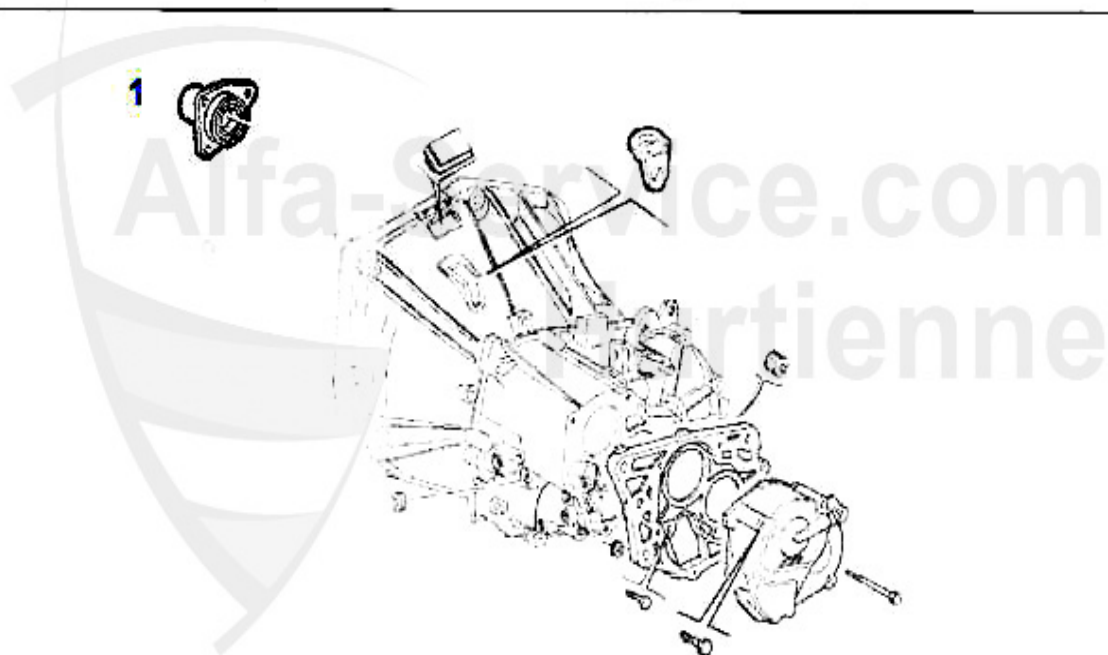

79.00 EUR

Kupplungs-Kit/Clutch Set 166 3.0 V6 24V

1. KK 735943

Ø 235 mm

1 KK735943 Kit embrayage 166,GTV/Spider (916) 3.0 V6 24V 98>

368.28 EUR

Ausrücker/Sleeve Bearing 166 3.0 V6 24V

1 FH11951 Coulisseau pour butée 3 orifices 145/6, 147,155,164/Super,gtv/spider
(916), Nuovo GT