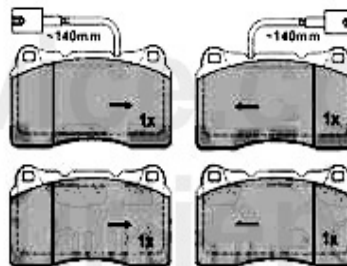

2. 23092
6-Cyl/2.4 JTD 20V
vorne/front