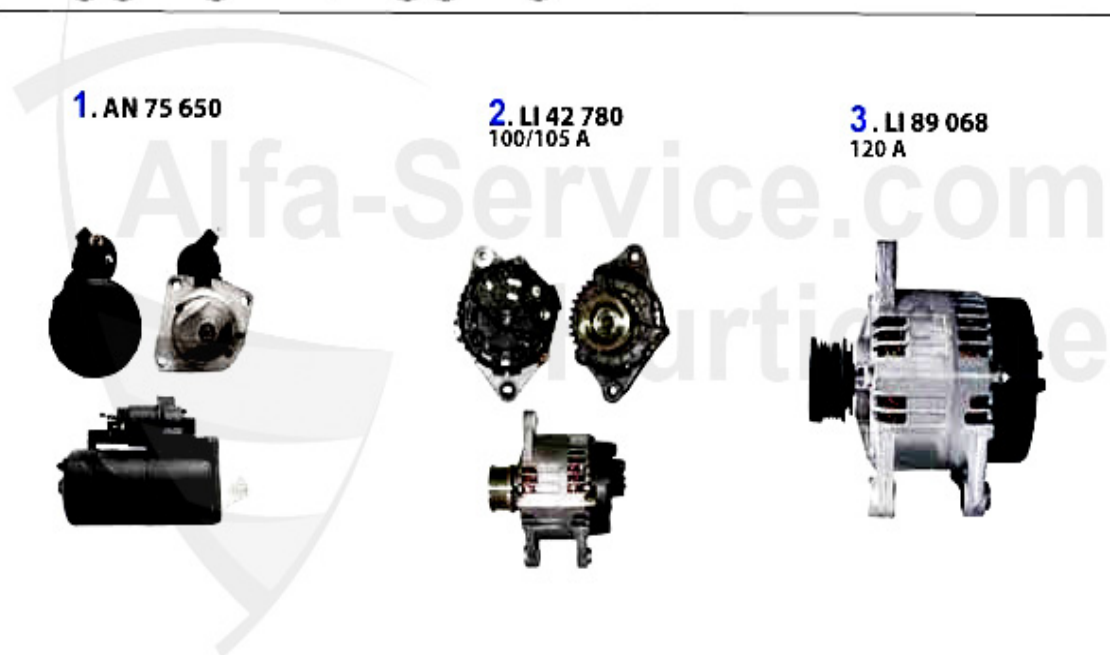

Aggregate/Aggregats 166 2.4 JTD 10V

1	AN75650	Démarrreur 156,166 2.4 JTD	251.34 EUR
2	LI42780	Alternateur 145/6 1.7 ie 16V 98-01, 147 (avec Clim), 156 (avec Clim) 10.00> 166,gtv/spider (916)	318.02 EUR
3	LI89068	Alternateur 1.9 JTD 16V 147,156	406.24 EUR