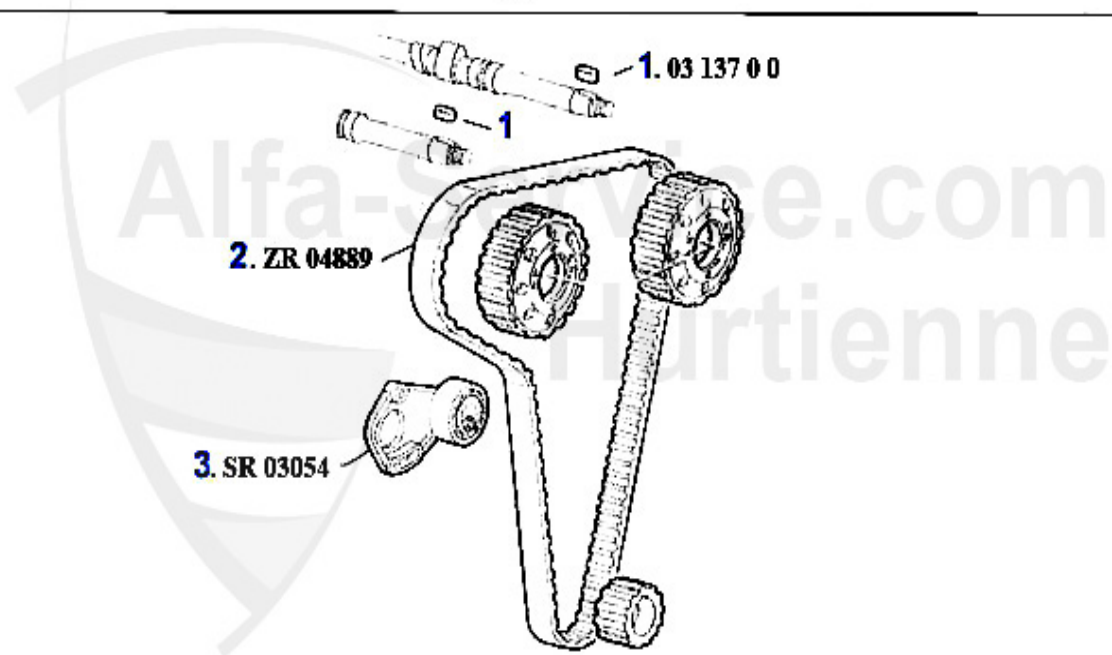

Zahnriemen/Timingbelt 166 2.0 V6 Turbo

1	03 137 0 0	Clavette, pour arbre à cames	5.50 EUR
2	ZR04889	Zahnriemen 127SP+254H 166 2.0 V6 Turbo	55.00 EUR
3	SR03054	Poulie de tension 166 2.0 V6 Turbo	129.00 EUR