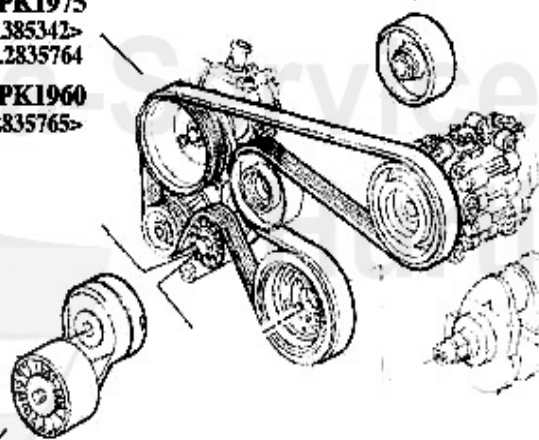

Keilriemen/V-Belt 166 2.0 TS

2. KRR 7PK1952
CF2, > Mot. L385341

3. KRR 6PK1975
CF2, Mot. L385342>
CF3, > Mot. 2835764

4. KRR 6PK1960
CF3, Mot. 2835765>

1. UR 55848

5. SPA 55863

1	UR55848	Galet courroie crantée 145/6/7, 155/6,166,gtv/spider (916) 2.0 TS	55.00 EUR
2	KRR7PK1952	Courroie crantée 7PK1952 145/6,155, gtv/spider (916) 2.0 TS 16V à	52.50 EUR
3	KRR6PK1975	Courroie crantée 6PK1975 145/6/147/156/ 166/gtv/spider (916) CF3	35.50 EUR
4	KRR6PK1960	Courroie crantée 6PK1960 147/156/166/ gtv/spider(916) 2.0 TS 16V CF3 a partir du motor #2835764	40.00 EUR
5	SPA55863	Bras tendeur courroie crantée 145/6/7, 155/6,166,916 divers 4 cyl.	44.49 EUR