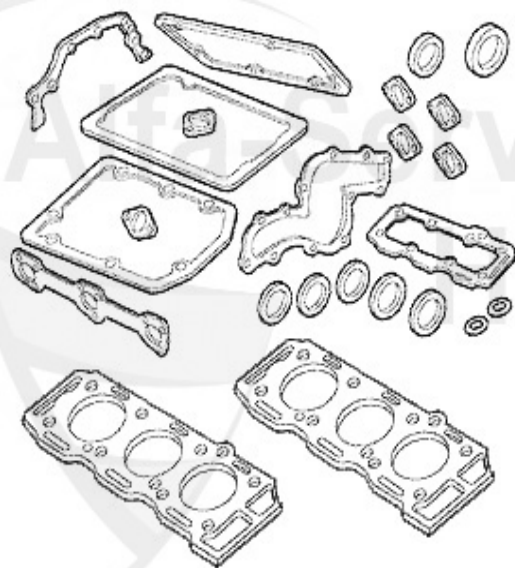

Motordichtsatz/Full Set 166 V6 24V

1. MDS 74100
2.5 V6 24V

2. MDS 74200
3.0/3.2 V6 24V

1	MDS74100	Pochette joint moteur 156,166 2.5 V6 24V	258.52 EUR
2	MDS74200	Pochette joint moteur 147,156,166, gtv/spider (916), Nuovo GT V6 24V/GTA	399.00 EUR