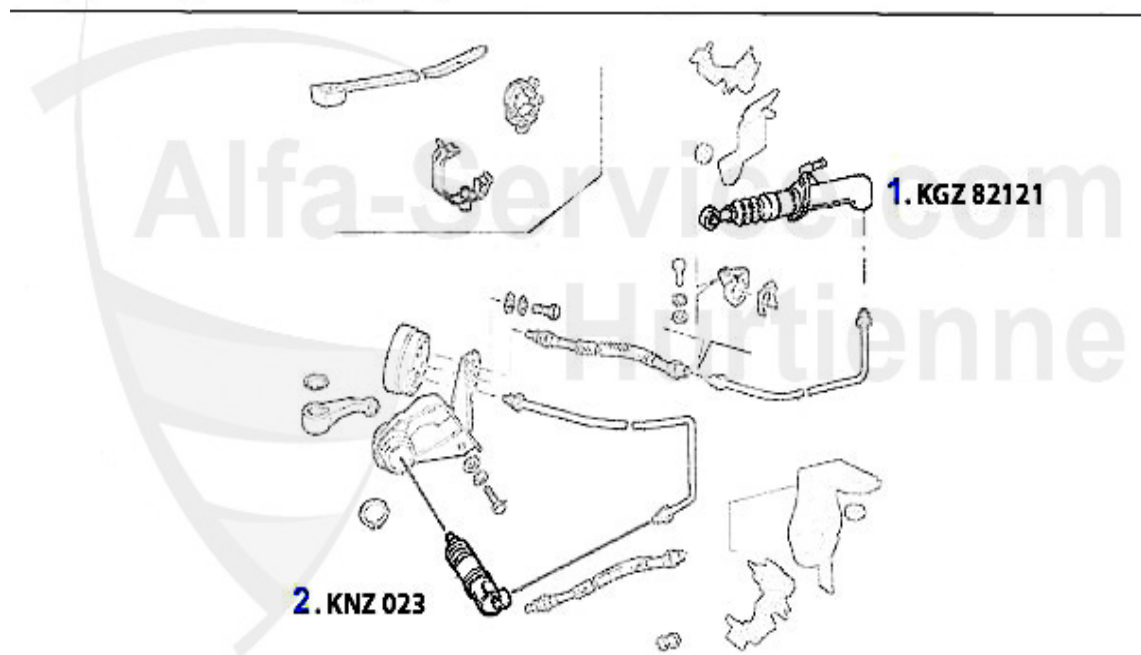

Kupplungsbetätigung/Clutch Actuation 166 2.4 JTD 20V

1 KGZ82121 Cylindre emetteur 166 2.4 JTD 20V

***

2 KNZ023 Cylindre recepteur embrayage 155,166, GTV/SPIDER (916)

36.93 EUR