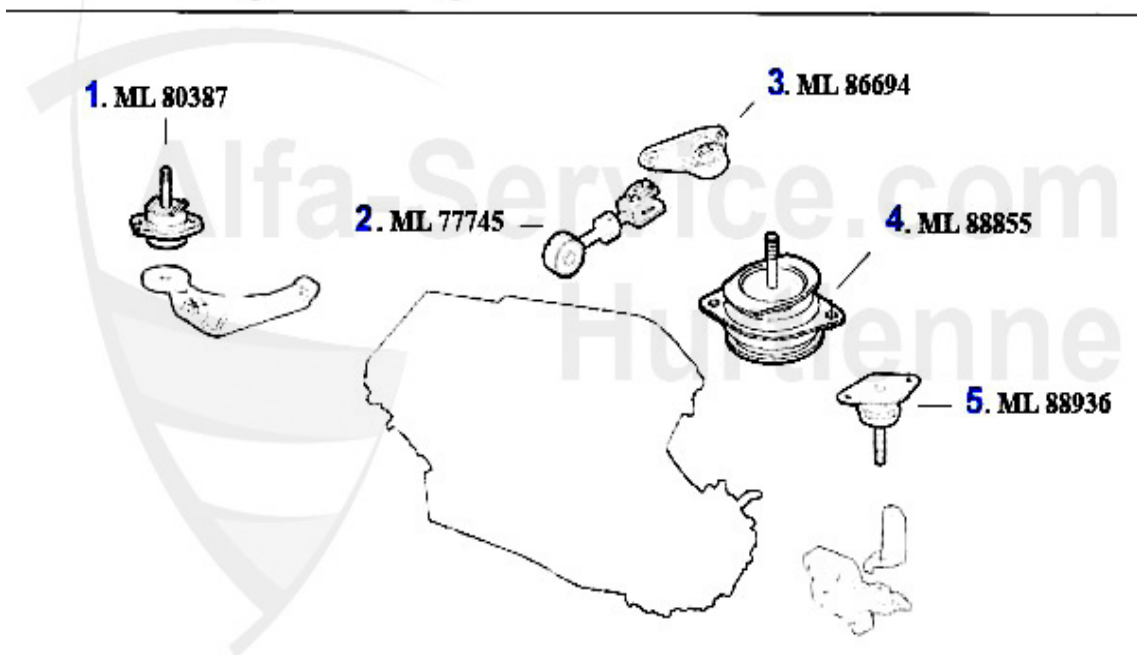

Motorlager/Enginemount 166 V6 24V

1	ML80387	Motorlager vorne 166 6-Zylinder	***
2	ML77745	Motorzugstange 166 6-Zylinder	***
3	ML86694	Motorhalter VR 166 6-Zylinder	179.00 EUR
4	ML88855	Motorlager HR 166 6-Zylinder	***
5	ML88936	Motorlager HL 166 6-Zylinder	143.00 EUR