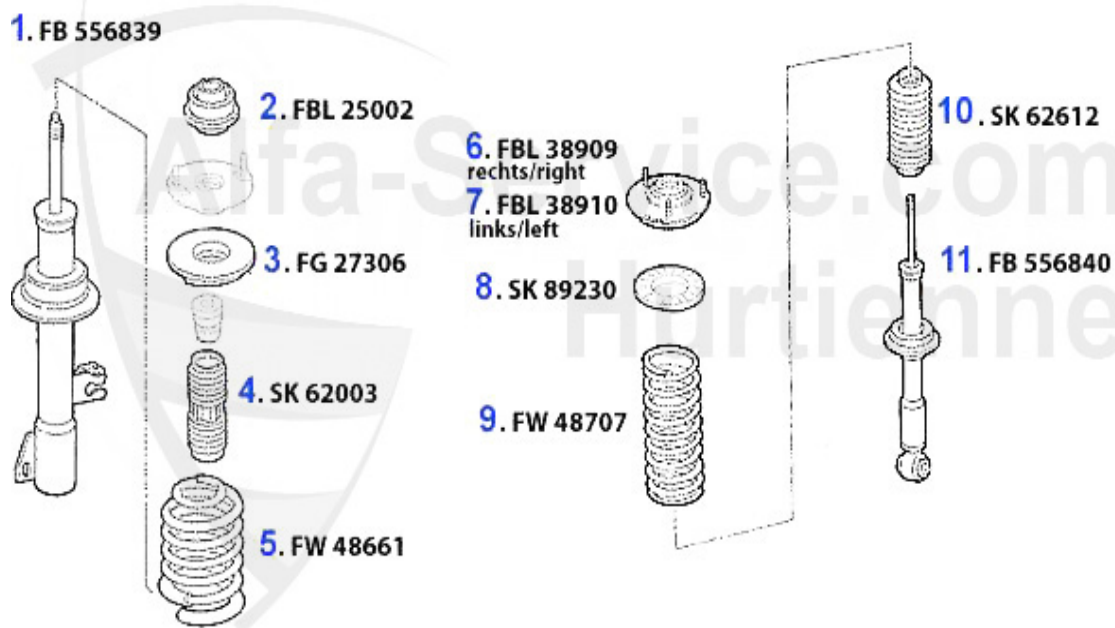

Federbeine/Struts 166 2.0 TS

1	FB556839	Federbein vorne 166,2-Rohr Gas	175.00 EUR
2	FBL25002	Anneau jambe de force AV 147,156,166, Nuovo GT	49.50 EUR
3	FG27306	Anneau 60627306	8.00 EUR
4	SK62003	Coupelle ammortisseur avant 166	8.29 EUR
5	FW48661	Fahrwerksfeder VA 166 2.0 TS, 2.5/3.0 V6 nur Schaltwagen	79.99 EUR
8	SK89230	Staubkappe HA f. Federbein 166	***
9	FW48707	Fahrwerksfeder HA 166 2.0 TS/2.4 JTD	91.30 EUR
11	FB556840	Federbein hinten 166,2-Rohr Gas mit Standard-Fahrwerk	117.98 EUR