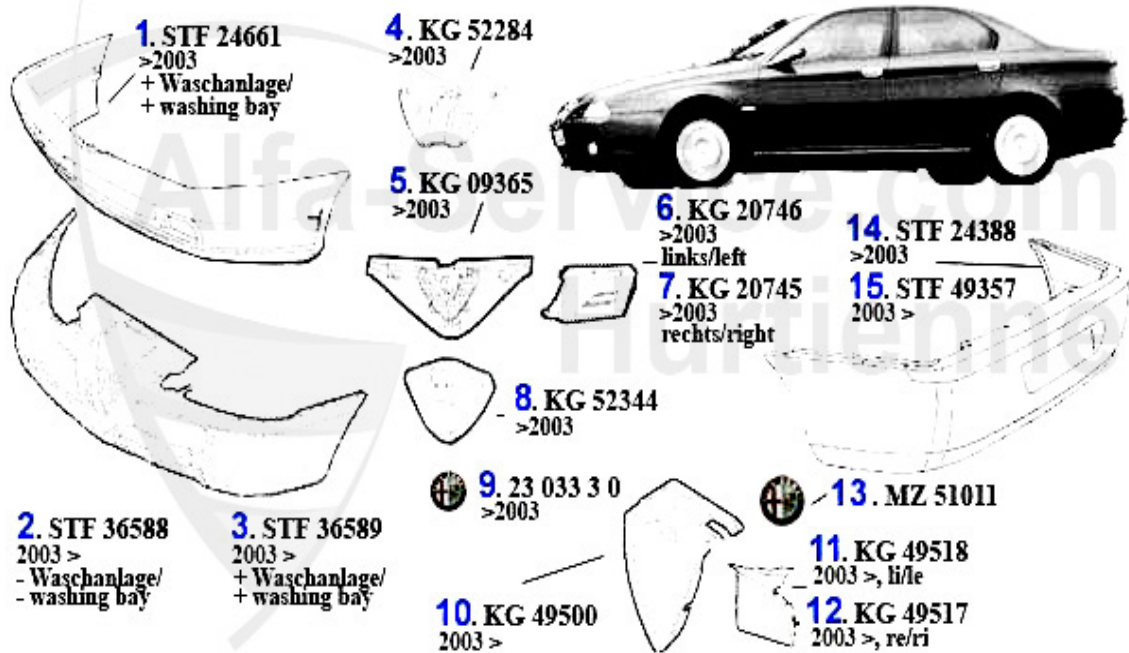

Stoßstangen/Bumpers 166

1	STF24661	Stoßfänger 166 vorne (mit Scheinwerferwaschanlage)	400.09 EUR
2	STF36588	Stoßfänger 166 vorne (Progression,D istinctive,Basic) ohne Scheinwerferwaschanlage	599.00 EUR
3	STF36589	Stoßfänger 166 vorne (Progression,D istinctive,Basic) mit Scheinwerferwaschanlage	488.99 EUR
4	KG52284	Abdeckung (hinter Alfaherz) 166	30.68 EUR
5	KG09365	Grille radiateur centrale 166	22.05 EUR
6	KG20746	Grille radiateur gauche 166	29.69 EUR
7	KG20745	Grille radiateur droite 166	35.46 EUR
8	KG52344	Chromrahmen/Kühlergrill (Alfaherz) 166	***
9	23 033 3 0	Emblème Alfa 83-93 75mm metal 33,75,145/6,155,156,164, 166,916	24.00 EUR
9	23 038 0 0	Alfa Emblem 75mm Metall 33,75,145/6,155,156,164,166 115 (Klebefestigung)	19.00 EUR
10	KG49500	Kühlergrill (Alfaherz) mitte 166 (F acelift)	160.00 EUR
11	KG49518	Grille radiateur gauche 166 (Facelift)	28.00 EUR
12	KG49517	Grille radiateur droite 166 (Facelift)	33.95 EUR
13	MZ51011	Alfa Emblem f. Kühlergrill 166 (Facelift)	***
14	STF24388	Pare-chocs arrière 166	360.00 EUR
15	STF49357	Stoßfänger 166 hinten Bj. 03> (ohne Löcher f. Parksensoren)	379.00 EUR