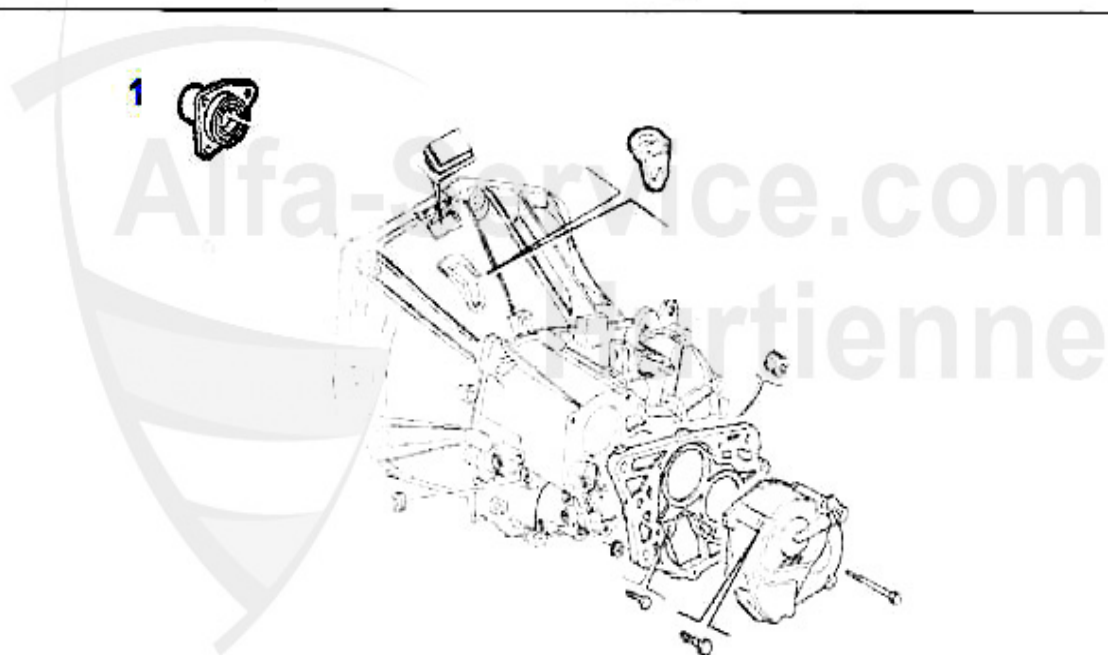

Ausrücker/Sleeve Bearing 166 3.2 V6 24V

1	FH11951	Coulisseau pour butée 3 orifices 145/6, 147,155,164/Super,gtv/spider (916), Nuovo GT

79.00 EUR