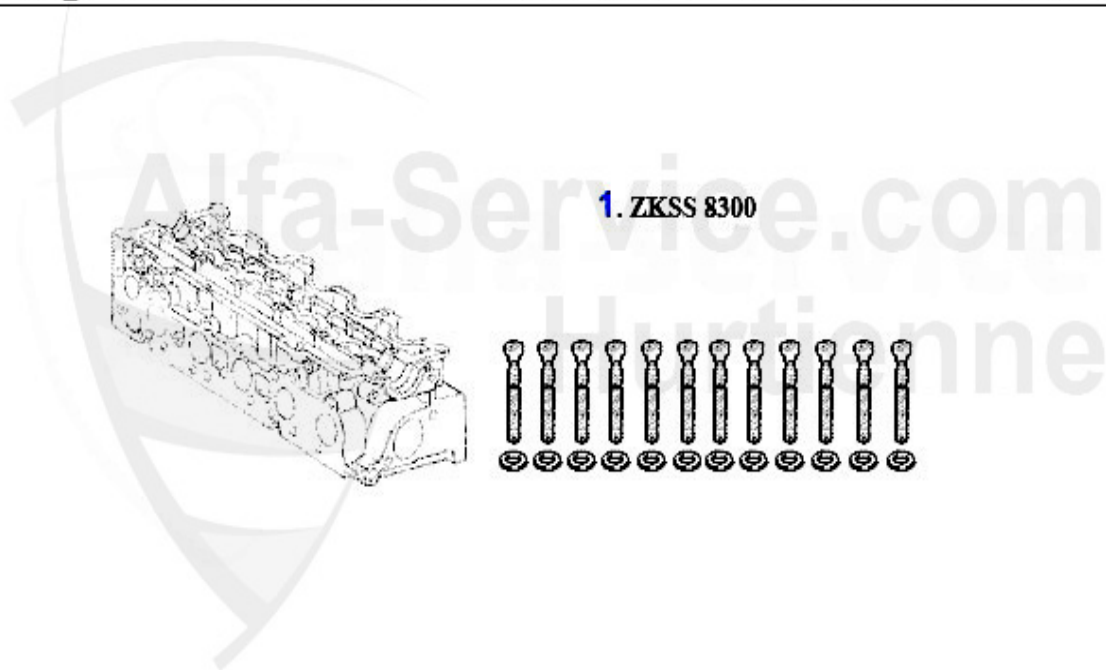

Kopfschraubensatz/Head Srew Set 166 2.4 JTD

1 ZKSS8300 Jeu de goujons 156,166 2.4 JTD

60.52 EUR