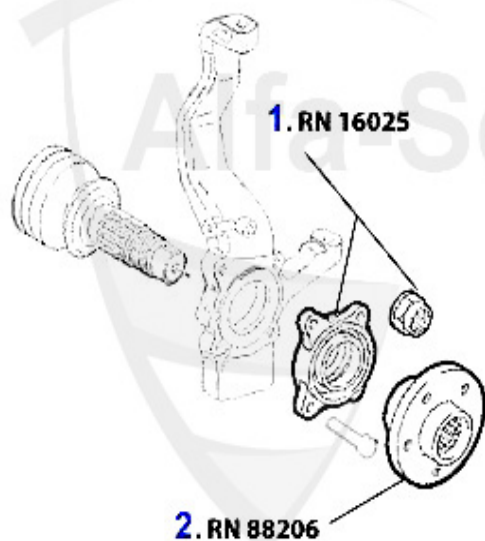

Radlager/Wheel Bearing 166

vorne/front:

hinten/rear: