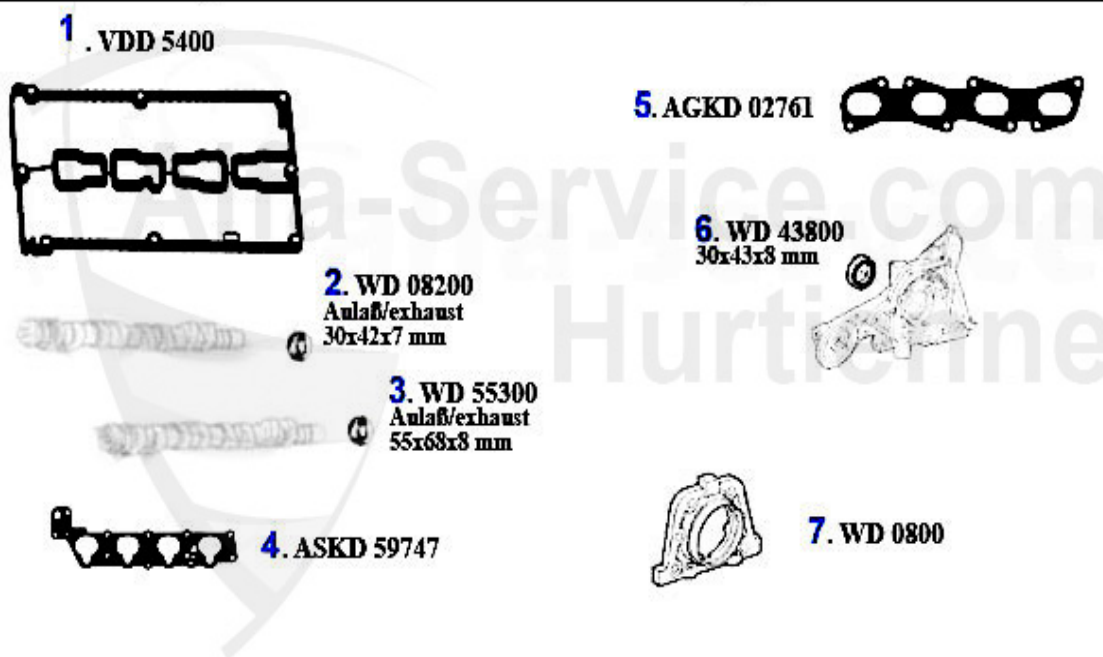

Dichtungen Motor/Gaskets Engine 166 2.0 TS

1	VDD5400	Joint couvre-culasse 1 partie(pour couvre culasse plastique) 1	33.50 EUR
2	WD08200	Joint spi arbre à cames 145/6,155,156, gtv/spider(916),166 diver	15.51 EUR
3	WD55300	Joint spi arbre à cames 145/6, 155,156 1.6,1.7,1.8,2.0 16V TS	17.90 EUR
4	ASKD59747	Joint collecteur admission 145/6,147, 155,156,166,gtv/spider (916), Nuovo GT #0165088>TS 16V	25.13 EUR
5	AGKD02761	Joint collecteur échappement 145/6,147, 155,156,166,gtv/spider(916) TS/JTS 16V 98>	24.00 EUR
6	WD43800	Joint spi vilbrequin antérieur (poulie) 145/6 1.9 TD 94-99,147	9.75 EUR
7	WD0800	Joint spi vilbrequin arrière (volant-moteur) 147 1.6 TS 16V/1.9	47.50 EUR