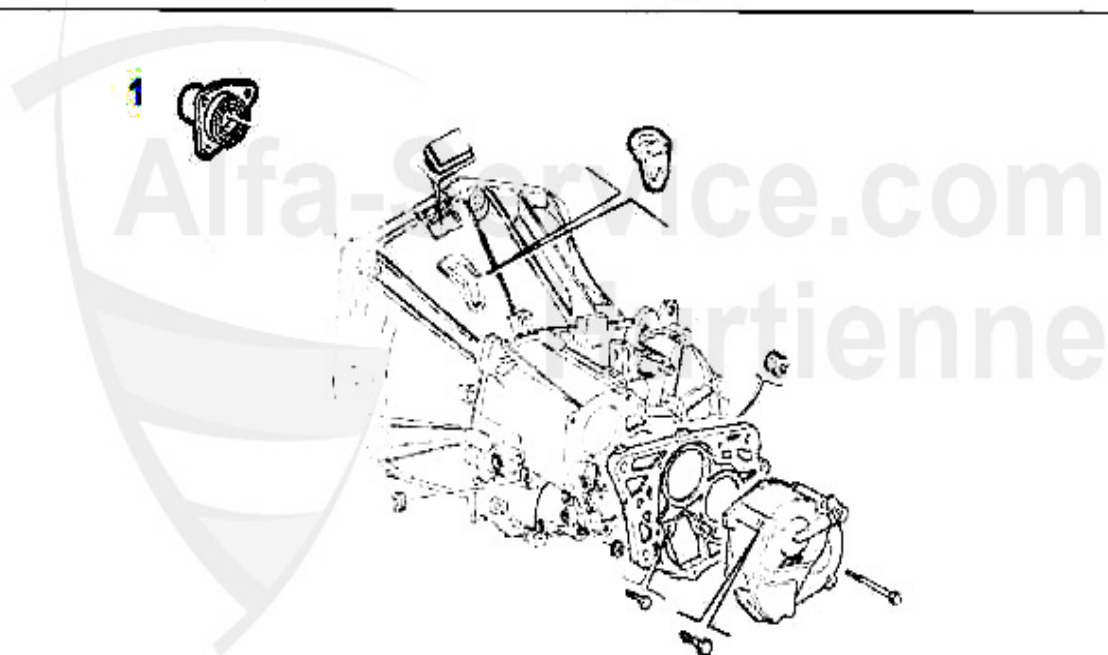

79.00 EUR

Kupplungs-Kit/Clutch Set 166 2.5 V6 24V

1. KK 739490

Ø 235 mm

1 KK739490 Kupplungs-Kit 166 2.5/3.0 V6 24V

352.89 EUR

Ausrücker/Sleeve Bearing 166 2.5 V6 24V

1	FH11951	Coulisseau pour butée 3 orifices 145/6, 147,155,164/Super,gtv/spider (916), Nuovo GT
---	---------	--