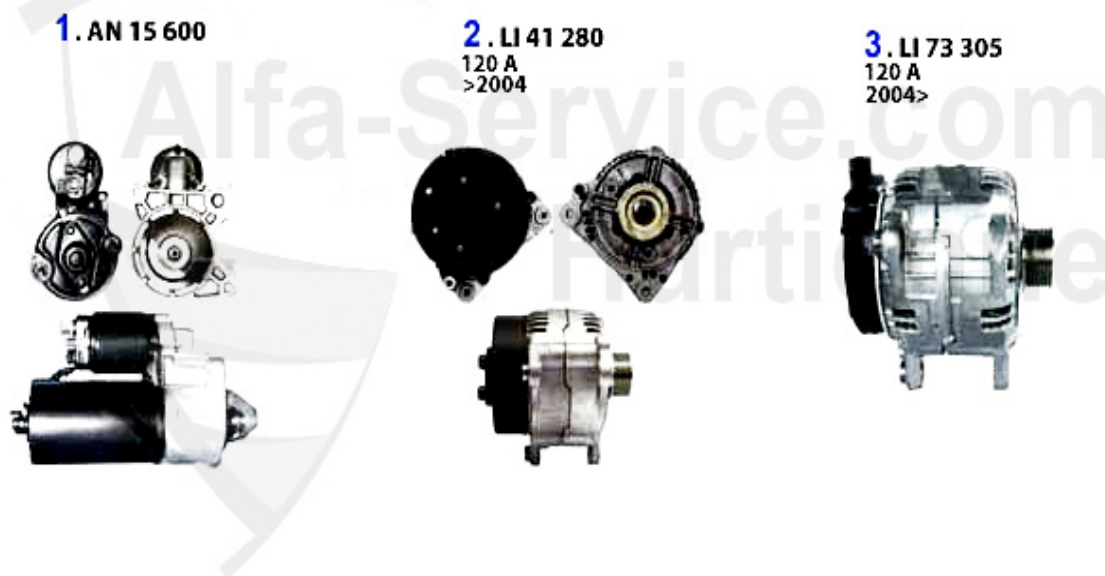

Aggregate/Aggregats 166 V6 24V

2	LI41280	Alternateur 156,166,gtv/spider (916) V6	419.00 EUR
3	LI73305	Alternateur 147 3.2 V6 24V/GTA	259.00 EUR
3	LI73305B	Alternateur 147 3.2 V6 24V/GTA	578.99 EUR