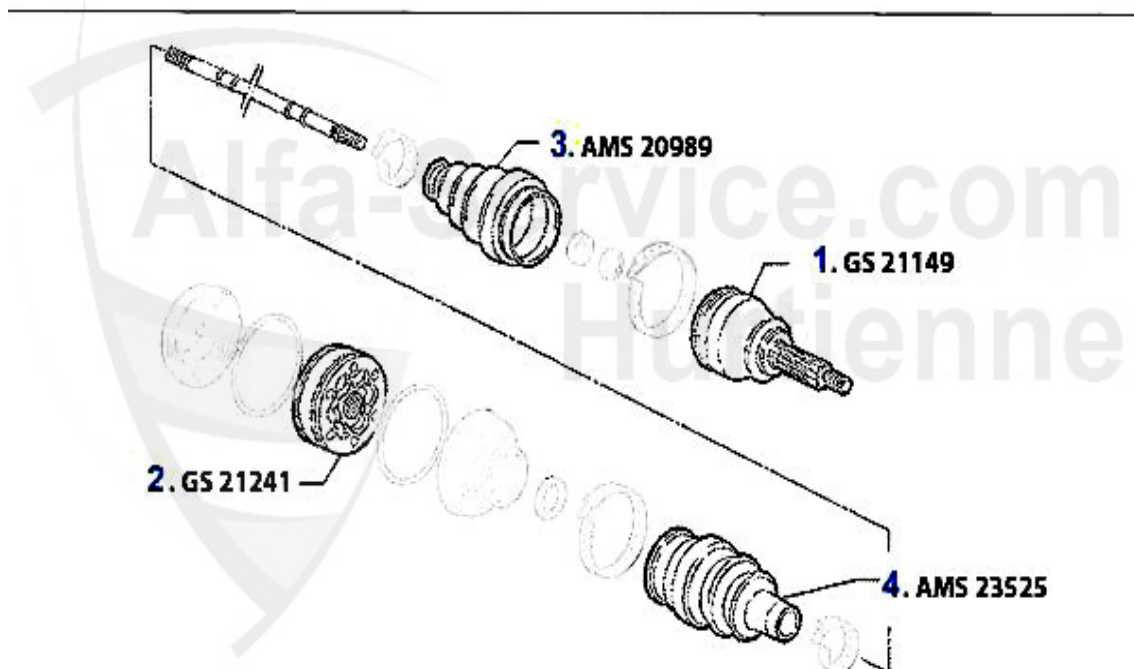

Antriebswelle/Driveshaft 166 2.0 TS

1	GS21149	Gelenksatz außen 166 2.0 TS	107.72 EUR
2	GS21241	Joint homocinétique int. gtv/spider (916),155,145/6 TS 16V,156 TS 16V 166 2.0 TS,147 1.6/2.0 TS	111.72 EUR
3	AMS20989	Soufflet ext. 145/6 147,156,166	17.90 EUR
4	AMS23525	Soufflet int. 155 1,7/1.8/2.0/TS 16V 2.5 V6,1.9TD,164/Super 2.0 TS,145/6 TS 16V	25.55 EUR