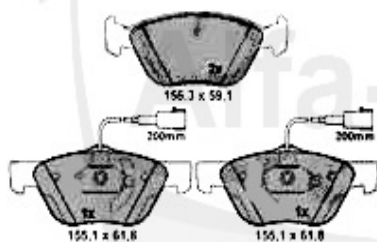

Brembeläge/Brakepads 166

1. 21637
2.0 TS/2.4 JTD 10V
vorne/front