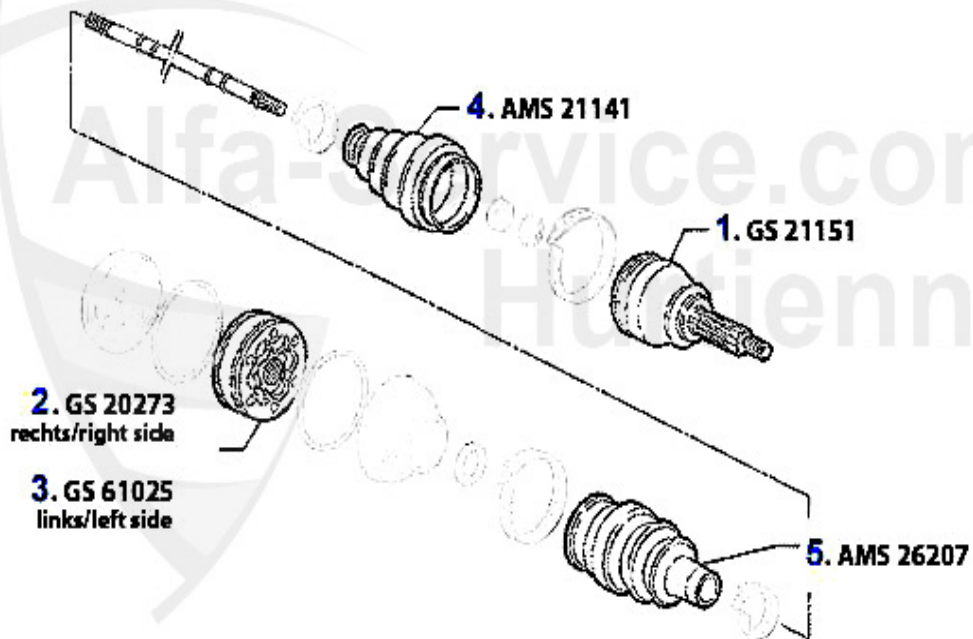

Antriebswelle/Driveshaft 166 2.0 TS

1	GS21151	Joint homocinétique ext. 156 1.8/1.8/ 2.0 16V TS,gtv (916) 1.8/2	119.00 EUR
2	GS20273	Gelenksatz innen RE 166 6-Zyl.	120.54 EUR
3	GS61025	Gelenksatz innen Li 166 6-Zyl.	120.54 EUR
4	AMS21141	Achsmanschettensatz aussen 166 alle 6-zylimder/JTD 10V	24.50 EUR
5	AMS26207	Soufflet int.gtv/spider(916) 2.0 TS 1995-98, 145, 155, 166, 16V V6	20.90 EUR