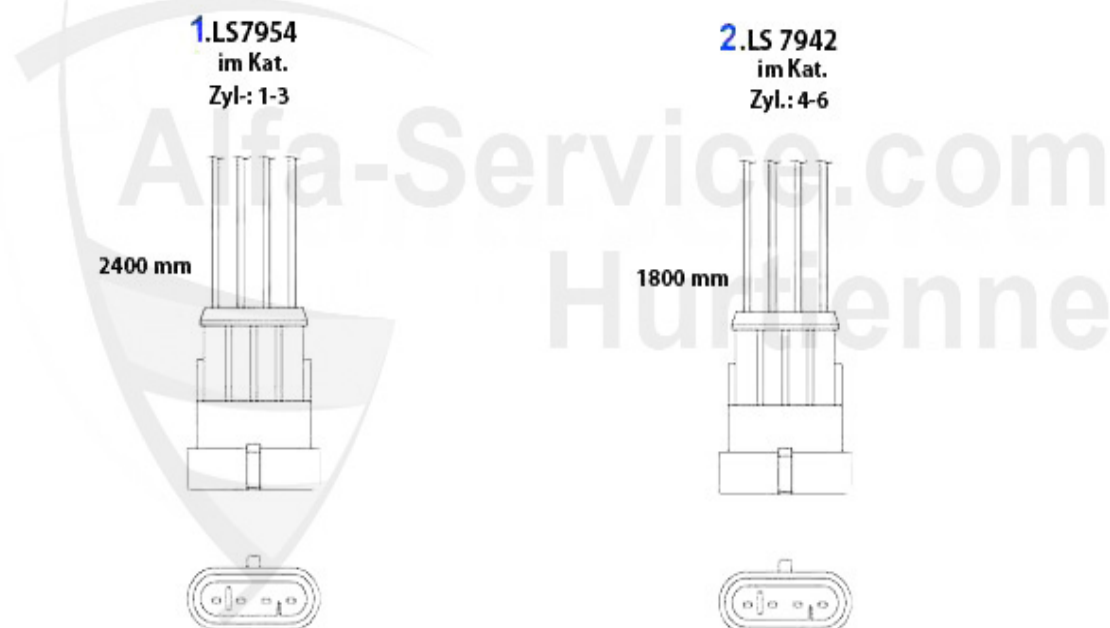

Lambda-Sonde/Lambda Probe 166 2.5/3.0/3.2 V6 24V CF3

1	LS7954	Sonde Lambda 147 GTA,156 2.5 V6 24V 01.02>/3.2 GTA 03.02>,166	109.00 EUR
2	LS7942	Lambda-Sonde 166 2.0/2.5/3.0/3.2 V6 24V CF3 Bj. 10.00>, 4-adrig	77.00 EUR