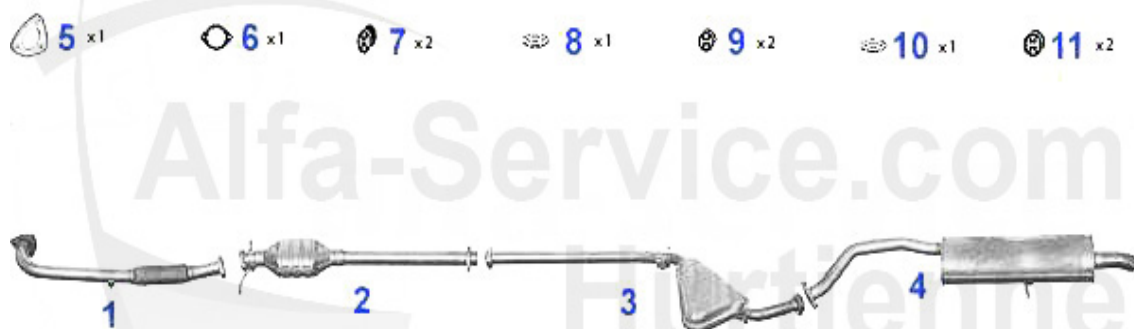

Abgasanlage/Exhaust System 166 2.4 JTD 10V

166 2.4 JTD TURBO DIESEL (2387 cc - 100 KW - Mot. AR34202 / 103 KW - Mot.839A6000/110 KW - Mot.641C000)

10/'98-

1	VR457301 Vorderrohr 166 2.4 JTD	251.34 EUR
2	KAT118433 Catalyseur central 166 2.4 JTD	870.96 EUR
3	MSD118106 Silencieux central 166 2.0 TS, 2.4 JTD	166.01 EUR
4	NSD118407 silencieux terminal 166 2.4 JTD	238.00 EUR
5	SAT76928 Dichtung f. Vorderrohr 166 2.4 JTD 10V	16.92 EUR
6	SAT094484 Joint tube primaire/catalyseur	9.75 EUR
7	SAT091031 Silent bloc/support échappement 164 Super Turbo	4.00 EUR
8	SAT094002 Anneau joint catalyseur	8.90 EUR
9	SAT091143 Silent bloc/support échappement spider/gtv (916),156,166	3.53 EUR
11	SAT091066 Silent bloc/support échappement 147/156	4.00 EUR