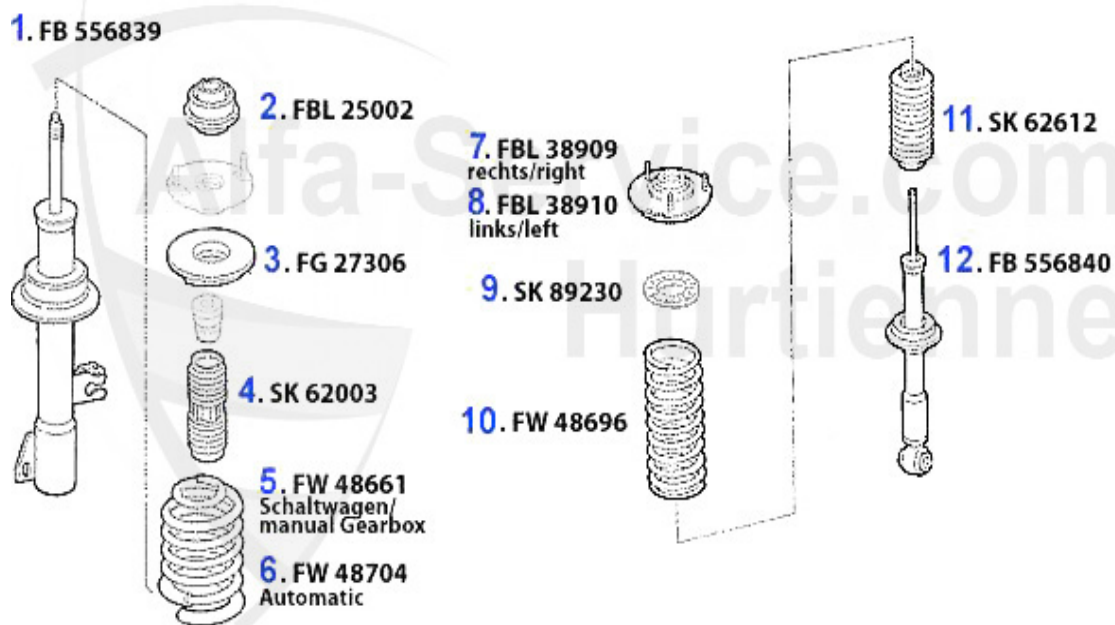

Federbeine/Struts 166 3.0 V6 24V

1	FB556839	Federbein vorne 166,2-Rohr Gas	175.00 EUR
2	FBL25002	Anneau jambe de force AV 147,156,166, Nuovo GT	49.50 EUR
3	FG27306	Anneau 60627306	8.00 EUR
4	SK62003	Coupelle ammortisseur avant 166	8.29 EUR
5	FW48661	Fahrwerksfeder VA 166 2.0 TS, 2.5/3.0 V6 nur Schaltwagen	79.99 EUR
6	FW48704	Fahrwerksfeder VA 166 6-Zyl. Automatik	89.23 EUR
9	SK89230	Staubkappe HA f. Federbein 166	***
10	FW48696	Fahrwerksfeder HA 166 6-Zyl.	***
11	SK62612	Schutzmanschette Federbein HA 166	19.44 EUR
12	FB556840	Federbein hinten 166,2-Rohr Gas mit Standard-Fahrwerk	117.98 EUR