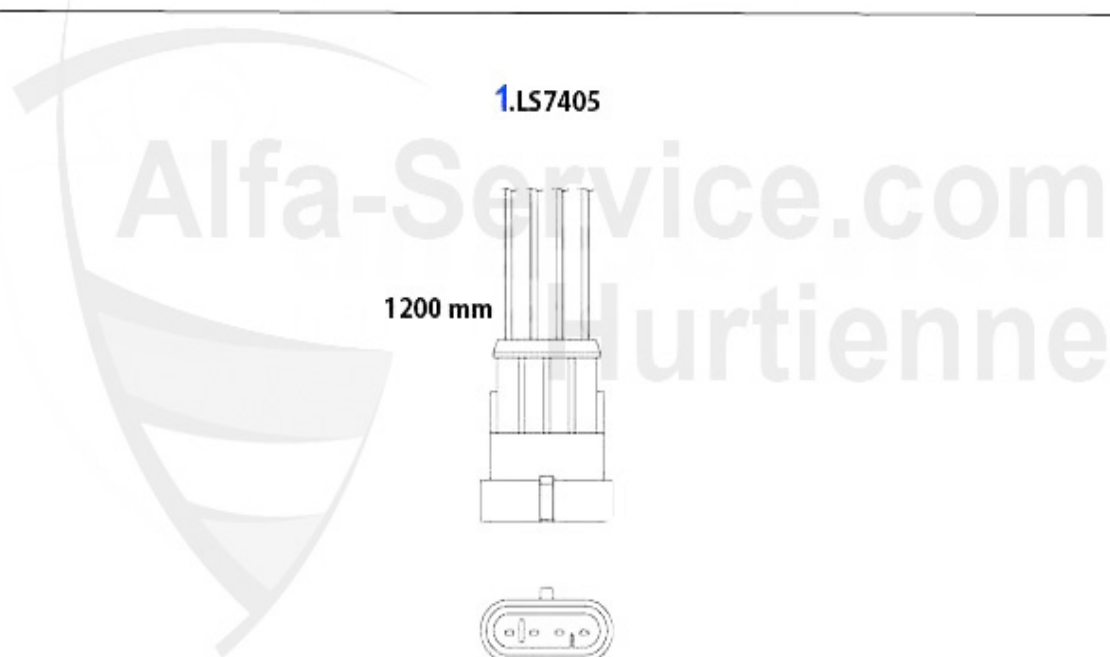

Lambda-Sonde/Lambda Probe 166 2.5/3.0 V6 24V CF2

---

1 LS7405 Sonde Lambda 145/6 1.4/1.6/1.8/16V TS/2.0 QV,156 1.6 16V TS #0023373>
156 1.8/2.0/16V TS/2.5 V6 24V, 166 V6 spider/gtv (916) 1.8/ +4 vias

127.00 EUR