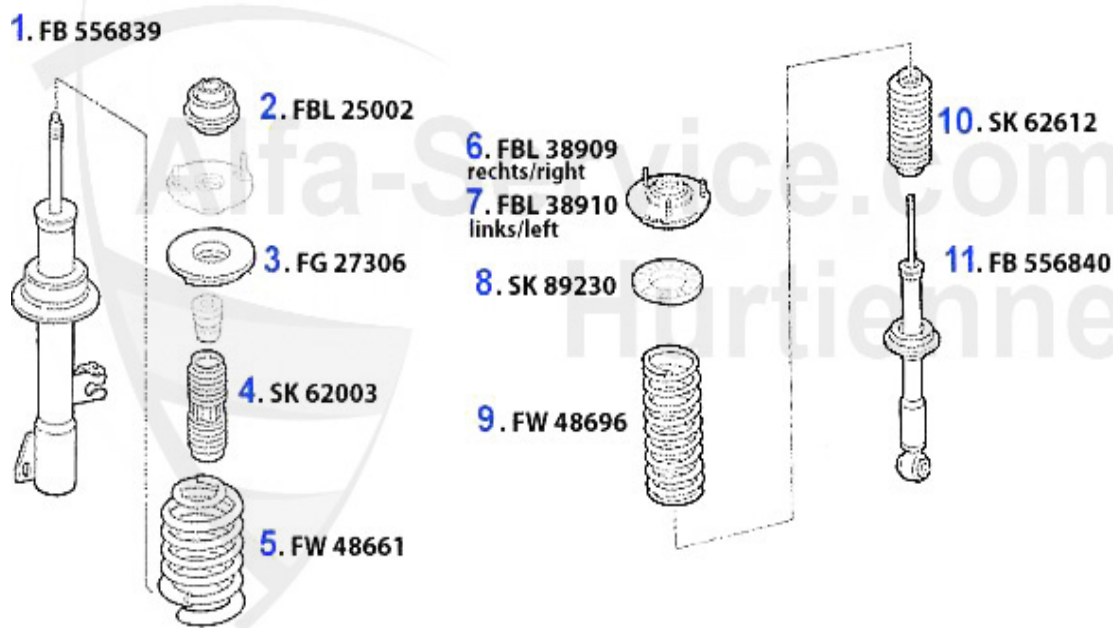

Federbeine/Struts 166 2.0 V6 Turbo

1	FB556839	Federbein vorne 166,2-Rohr Gas	175.00 EUR
2	FBL25002	Anneau jambe de force AV 147,156,166, Nuovo GT	49.50 EUR
3	FG27306	Anneau 60627306	8.00 EUR
4	SK62003	Coupelle ammortisseur avant 166	8.29 EUR
5	FW48661	Fahrwerksfeder VA 166 2.0 TS, 2.5/3.0 V6 nur Schaltwagen	79.99 EUR
8	SK89230	Staubkappe HA f. Federbein 166	***
9	FW48696	Fahrwerksfeder HA 166 6-Zyl.	***
10	SK62612	Schutzmanschette Federbein HA 166	19.44 EUR
11	FB556840	Federbein hinten 166,2-Rohr Gas mit Standard-Fahrwerk	117.98 EUR