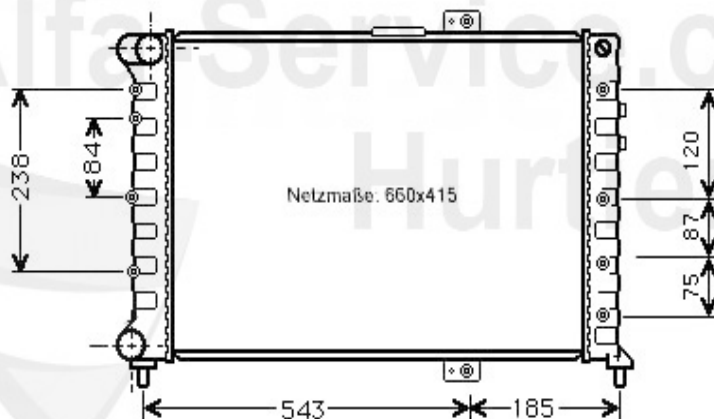

Kühler/Radiator 166 2.0 TS

1. MK 32505

1 MK32505 Motorkühler 166 2.0 TS (Schaltwagen)

204.14 EUR