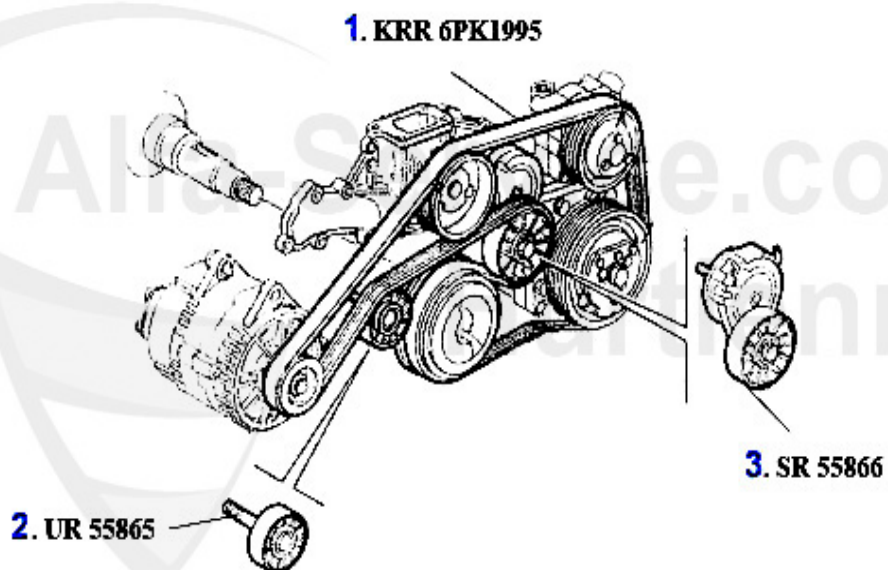

Keilriemen/V-Belt 166 2.0 V6 Turbo

1	KRR6PK199 5	Courroie crantée 6PK1995 147/156/166/ gtv/spider(916)Nuovo GT a	29.00 EUR
2	UR55865	Galet courroie crantée 156,166, gtv/spider(916) V 6	42.70 EUR
3	SR55866	Galet tendeur 156,166 V6 24V/GTA	149.00 EUR