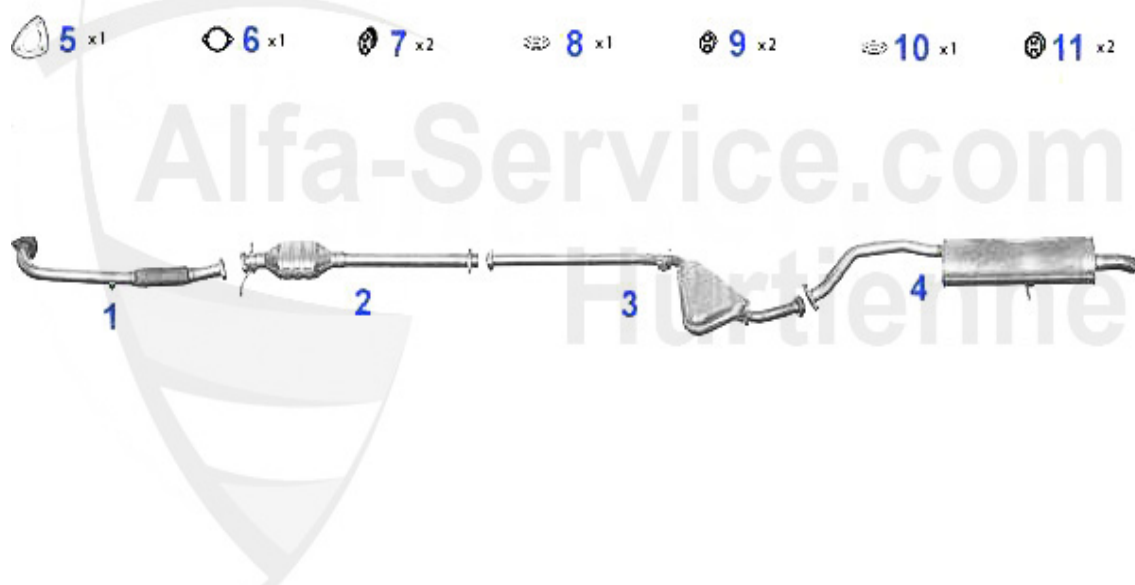

Abgasanlage/Exhaust System 166 2.4 JTD 20V

166 2.4 JTD TURBO DIESEL 20V

1	VR183717 Vorderrohr 166 2.4 JTD 20V	275.96 EUR
2	KAT118433 Catalyseur central 166 2.4 JTD	870.96 EUR
3	MSD118106 Silencieux central 166 2.0 TS, 2.4 JTD	166.01 EUR
4	NSD118407 silencieux terminal 166 2.4 JTD	238.00 EUR
5	SAT094560 Joint tube primaire 145/6,156,166 JTD	4.62 EUR
6	SAT094484 Joint tube primaire/catalyseur	9.75 EUR
7	SAT091031 Silent bloc/support échappement 164 Super Turbo	4.00 EUR
8	SAT094002 Anneau joint catalyseur	8.90 EUR
9	SAT091143 Silent bloc/support échappement spider/gtv (916),156,166	3.53 EUR
11	SAT091066 Silent bloc/support échappement 147/156	4.00 EUR