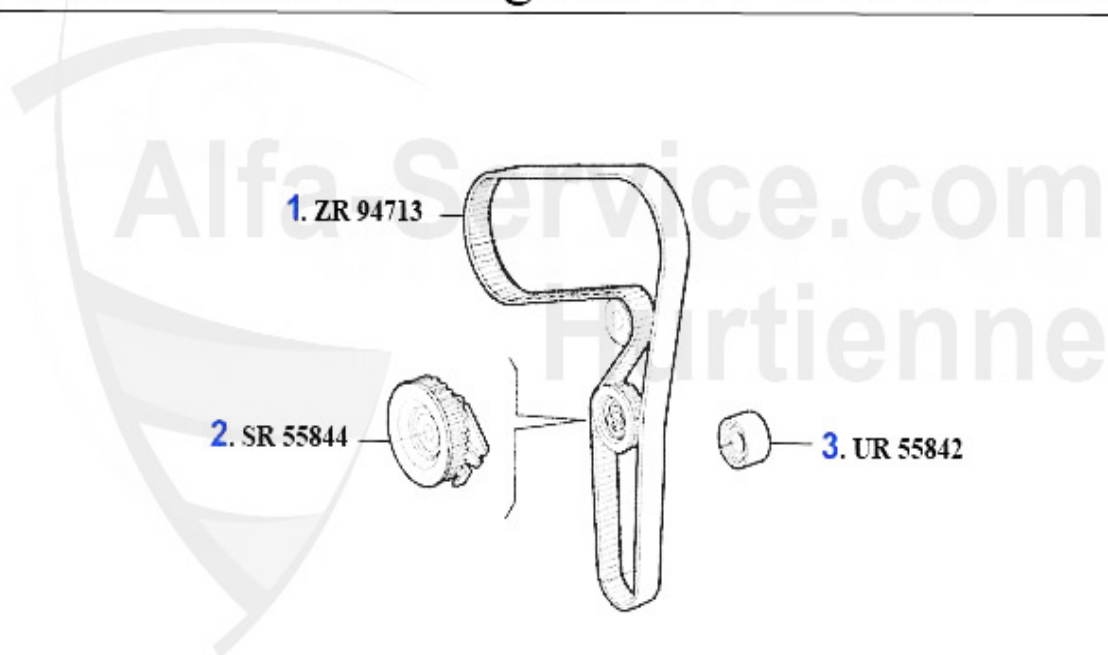

Zahnriemen/Timingbelt 166 2.4 JTD 10V

1	ZR94713	Courroie crantée 190SHPN240H 145/6, 156,166 1.9/2.4 JTD arbre à c	43.60 EUR
2	SR55844	Galet tendeur 145/6/7,156,166 1.9&2.4 JTD	68.22 EUR
3	UR55842	Galet courroie crantée 145/6/7/156,166 1.9 & 2.4 JTD	34.77 EUR