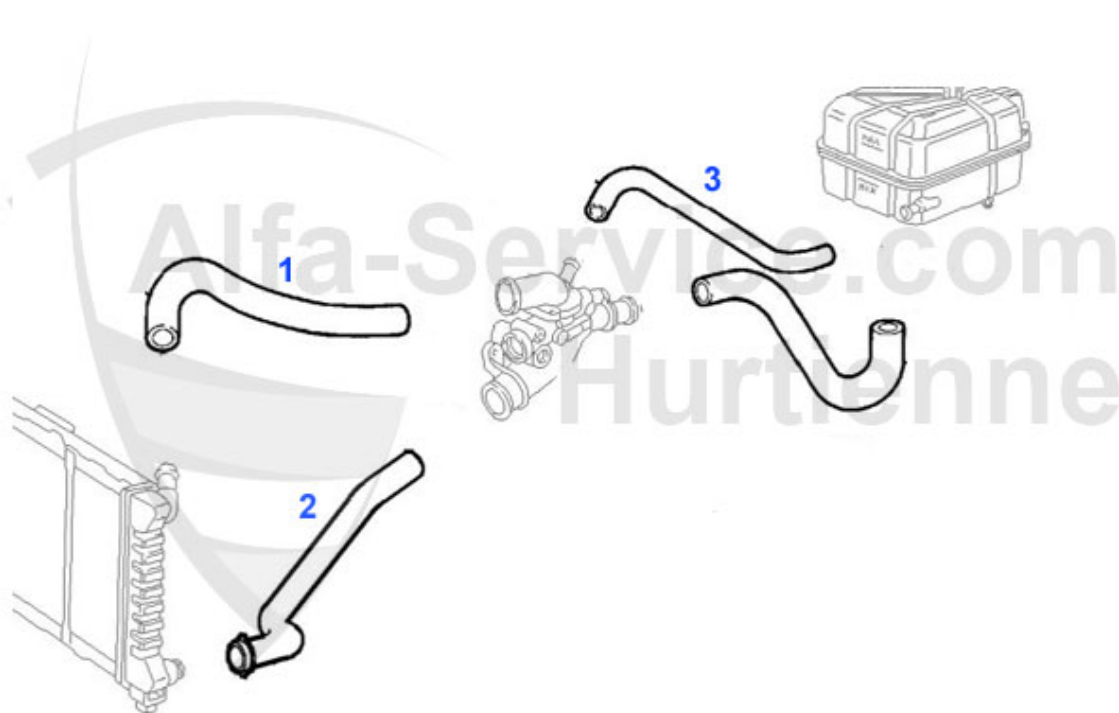

166 > Moteur > Joints Moteur > 2.0 TS > Durits

1 KWS38021 Tuyau entre réservoir d'expansion et thermostat OEM 60651578 Alfa 166
2,0TS

9.89 EUR

Dichtungen Motor/Gaskets Engine 166 2.0 TS

1	VDD5400	Joint couvre-culasse 1 partie(pour couvre culasse plastique) 1	33.50 EUR
2	WD08200	Joint spi arbre à cames 145/6,155,156, gtv/spider(916),166 diver	15.51 EUR
3	WD55300	Joint spi arbre à cames 145/6, 155,156 1.6,1.7,1.8,2.0 16V TS	17.90 EUR
4	ASKD59747	Joint collecteur admission 145/6,147, 155,156,166,gtv/spider (916), Nuovo GT #0165088>TS 16V	25.13 EUR
5	AGKD02761	Joint collecteur échappement 145/6,147, 155,156,166,gtv/spider(916) TS/JTS 16V 98>	24.00 EUR
6	WD43800	Joint spi vilbrequin antérieur (poulie) 145/6 1.9 TD 94-99,147	9.75 EUR
7	WD0800	Joint spi vilbrequin arrière (volant-moteur) 147 1.6 TS 16V/1.9	47.50 EUR