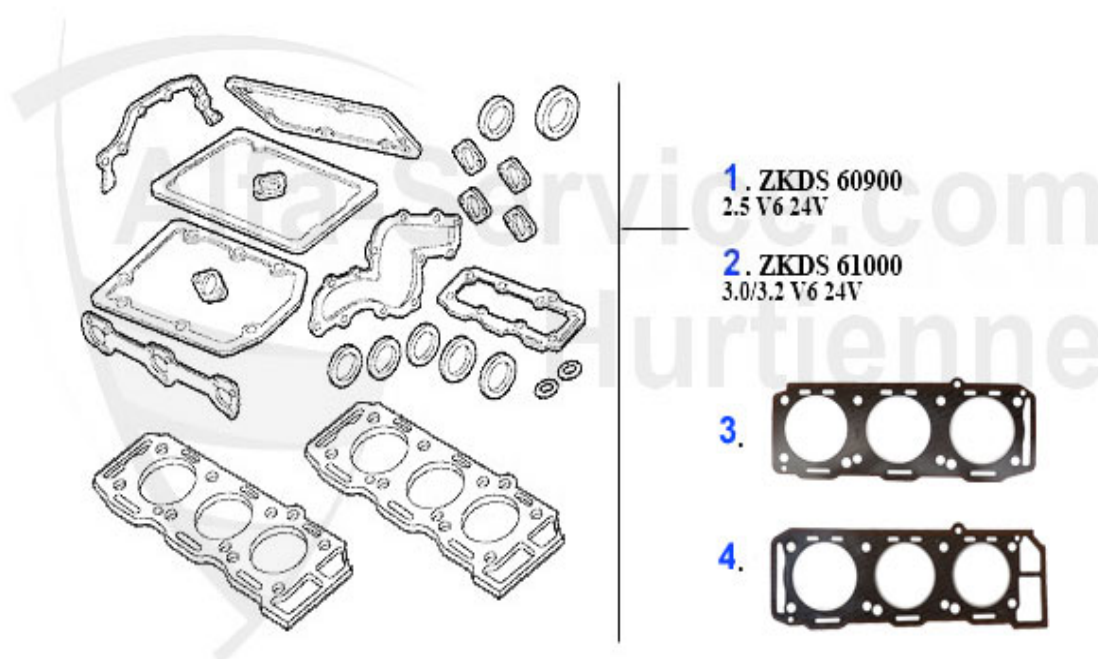

166 > Moteur > Joints Moteur > 2.5/3.0/3.2 V6 24V > Pochette rodage

1. ZKDS 60900
2.5 V6 24V

2. ZKDS 61000
3.0/3.2 V6 24V

3.

4.

1	ZKDS60900 Pochette rodage 156,166 2.5 V6 24V	334.90 EUR
2	ZKDS61000 Pochette rodage (sans joint de culasse) 155,164 2.5 TD 87-97	279.00 EUR
3	ZKD7475 Joint culasse gauche V6-24V 147,156,166, GT+SPIDER 916	55.00 EUR
4	ZKD7290 Joint culasse droit 147,156,166,GT+ SPIDER 916, V6-24V	55.00 EUR