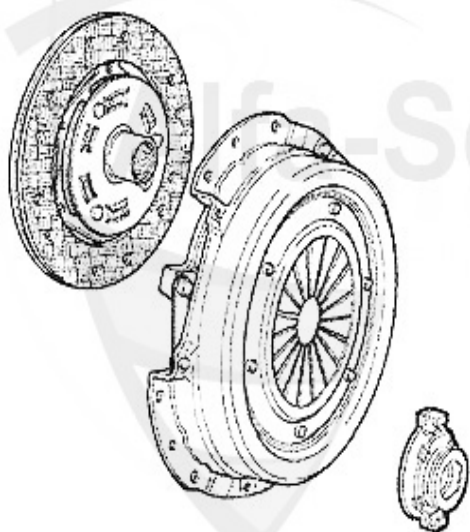

Kupplungs-Kit/Clutch Set 166 2.0 TS

---

1. KK 739501

Ø 235 mm

---

1 KK739501 Kupplungs-Kit 147,156,Nuovo GT 1.9 JTD 16V, 166 2.0 TS CF3

316.99 EUR