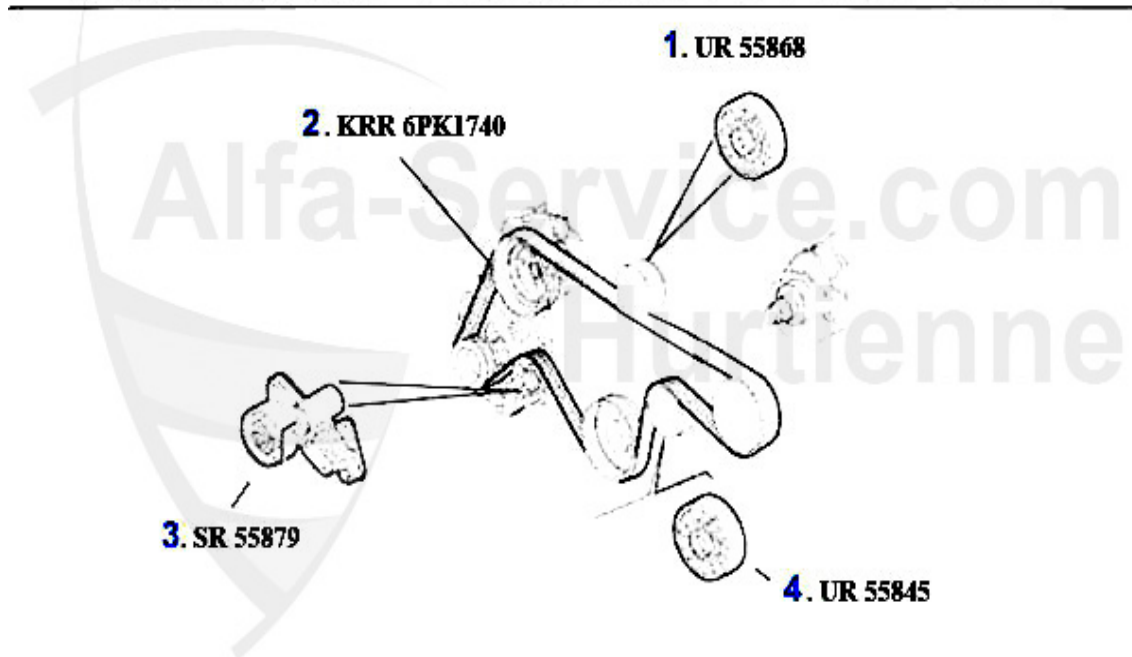

Keilriemen/V-Belt 166 2.4 JTD 10V

1	UR55868	Galet courroie crantée 15/166 2.4 JTD (avec A/C)	40.01 EUR
2	KRR6PK1740	Keilrippenriemen 6PK1740 166 2.4JTD	31.70 EUR
	0	Generator/Servopumpe/Klimakompresso r	
3	SR55879	Tendeur courroie distri. 156/166 2.4JTD	173.37 EUR
4	UR55845	Umlenkrolle f. Keilrippenriemen 166 2.4 JTD	78.48 EUR