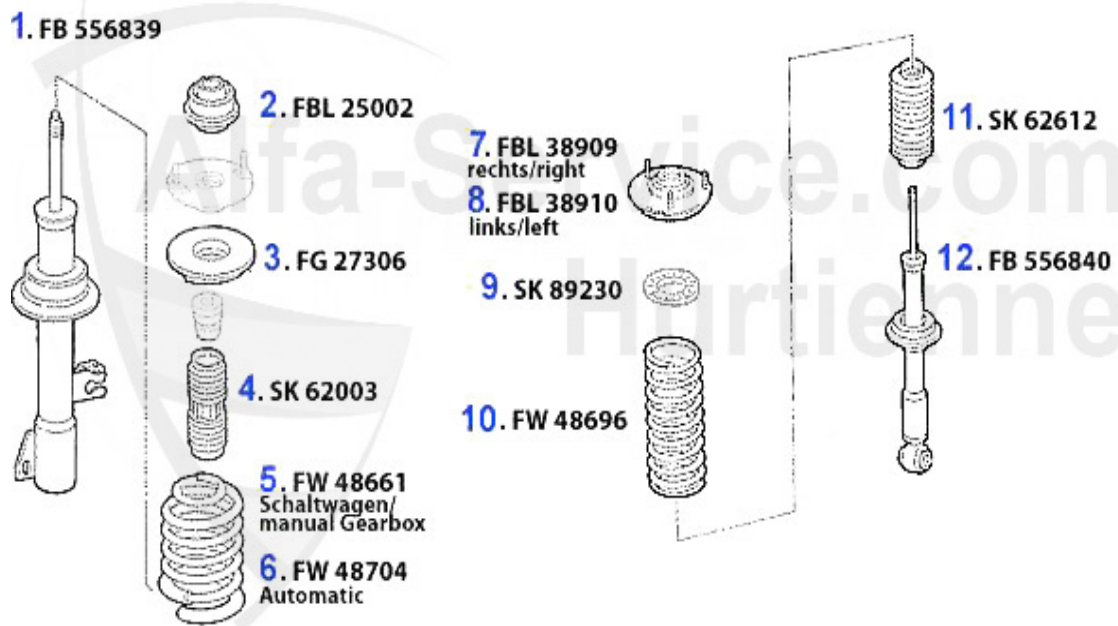

Federbeine/Struts 166 3.2 V6 24V

1	FB556839	Federbein vorne 166,2-Rohr Gas	175.00 EUR
2	FBL25002	Anneau jambe de force AV 147,156,166, Nuovo GT	49.50 EUR
3	FG27306	Anneau 60627306	8.00 EUR
4	SK62003	Coupelle ammortisseur avant 166	8.29 EUR
5	FW48661	Fahrwerksfeder VA 166 2.0 TS, 2.5/3.0 V6 nur Schaltwagen	79.99 EUR
6	FW48704	Fahrwerksfeder VA 166 6-Zyl. Automatik	89.23 EUR
9	SK89230	Staubkappe HA f. Federbein 166	***
10	FW48696	Fahrwerksfeder HA 166 6-Zyl.	***
11	SK62612	Schutzmanschette Federbein HA 166	19.44 EUR
12	FB556840	Federbein hinten 166,2-Rohr Gas mit Standard-Fahrwerk	117.98 EUR