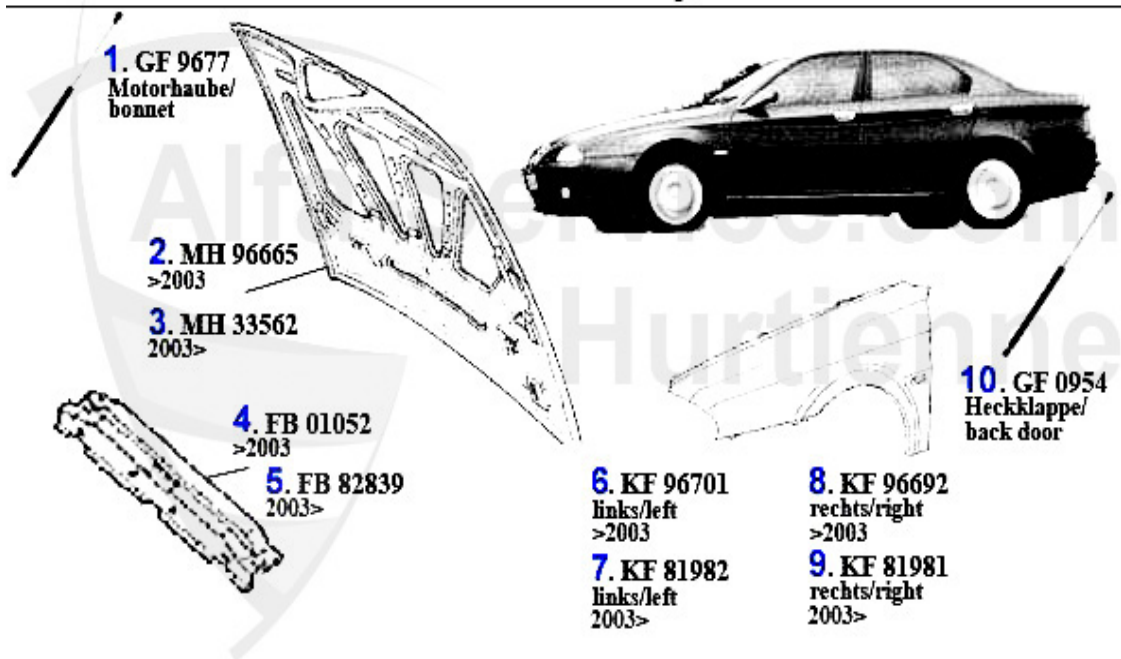

Karosserieteile/Body Parts 166

1	GF9677	Gasfeder Motorhaube 166	25.95 EUR
2	MH96665	Motorhaube 166	296.48 EUR
3	MH33562	Motorhaube 166 Bj. 03>	499.00 EUR
4	FB01052	Frontblech oben (Traverse) 166	56.42 EUR
5	FB82839	Frontblech oben 166 Bj. 03>	59.00 EUR
6	KF96701	Kotflügel vorne links 166 Standard	320.24 EUR
7	KF81982	Kotflügel vorne links 166/Progression/Distinctive	250.00 EUR
8	KF96692	Kotflügel vorne rechts 166 Standard	320.24 EUR
9	KF81981	Kotflügel vorne rechts 166/Progression/Distinctive	250.00 EUR
10	GF0954	Gasfeder Heckklappe 166	15.01 EUR