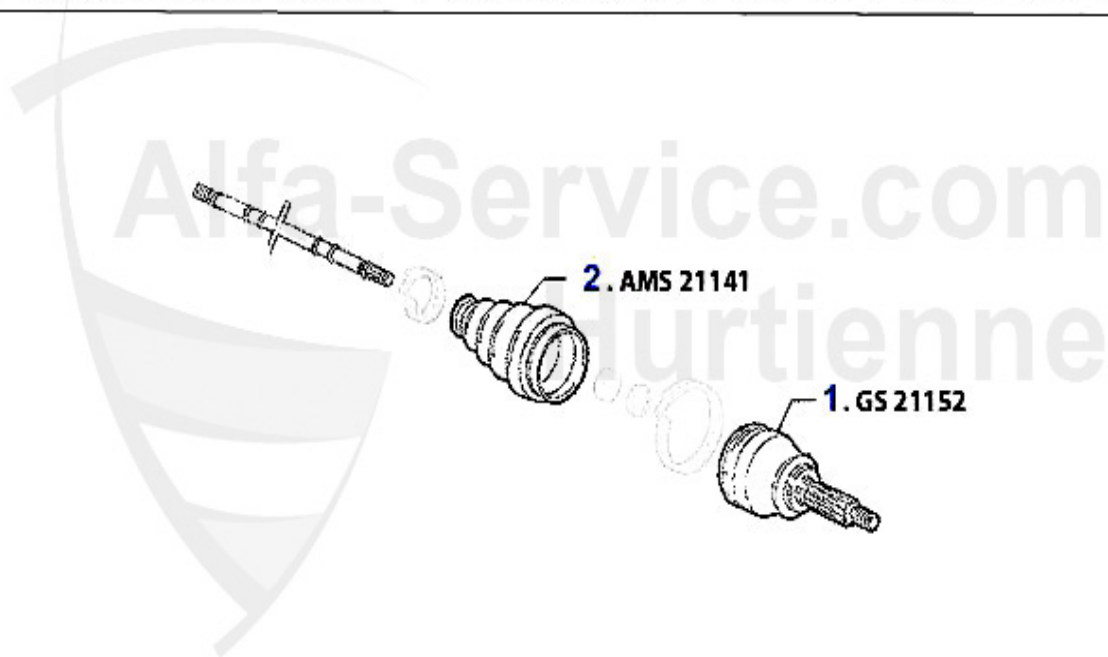

Antriebswelle/Driveshaft 166 3.2 V6 24V

1	GS21152	Gelenksatz außen 166 6-zylinder/JTD	127.72 EUR
2	AMS21141	Achsmanschettensatz aussen 166 alle 6-zylimder/JTD 10V	24.50 EUR

Antriebswelle/Driveshaft 166 2.4 JTD 10V