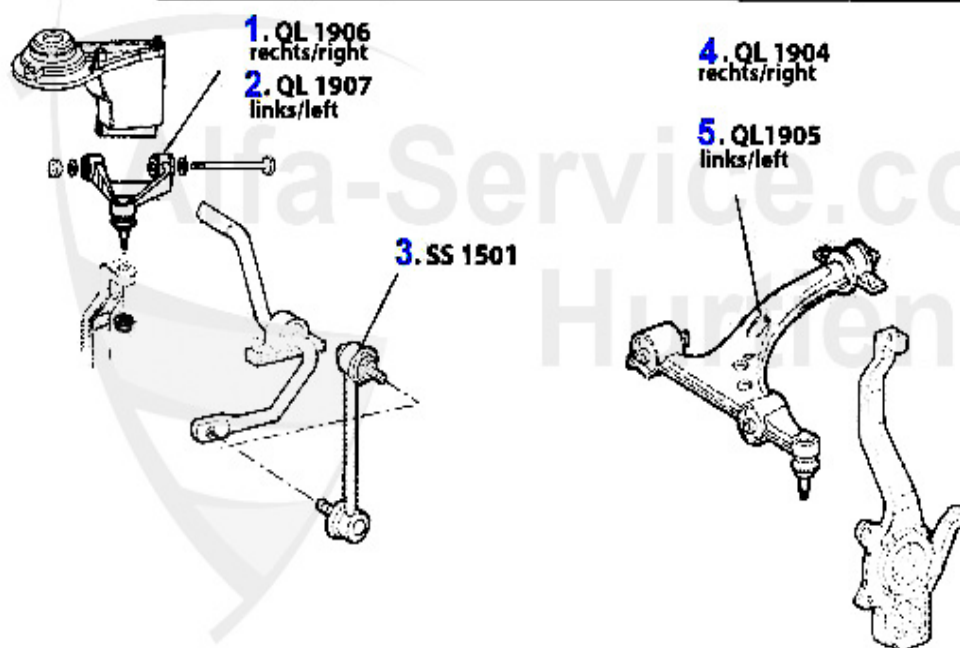

Aufhängung/Attachment 166 vorne/front

1	QL1906	Querlenker rechts oben 166	82.11 EUR
2	QL1907	Querlenker links oben 166	82.11 EUR
3	SS1501	Stabilisatorstange/Pendelstütze 166 VA	19.50 EUR
4	QL1904	Querlenker rechts unten 166 Stahl geschmiedet	192.86 EUR
5	QL1905	Querlenker links unten 166 Stahl geschmiedet	192.86 EUR