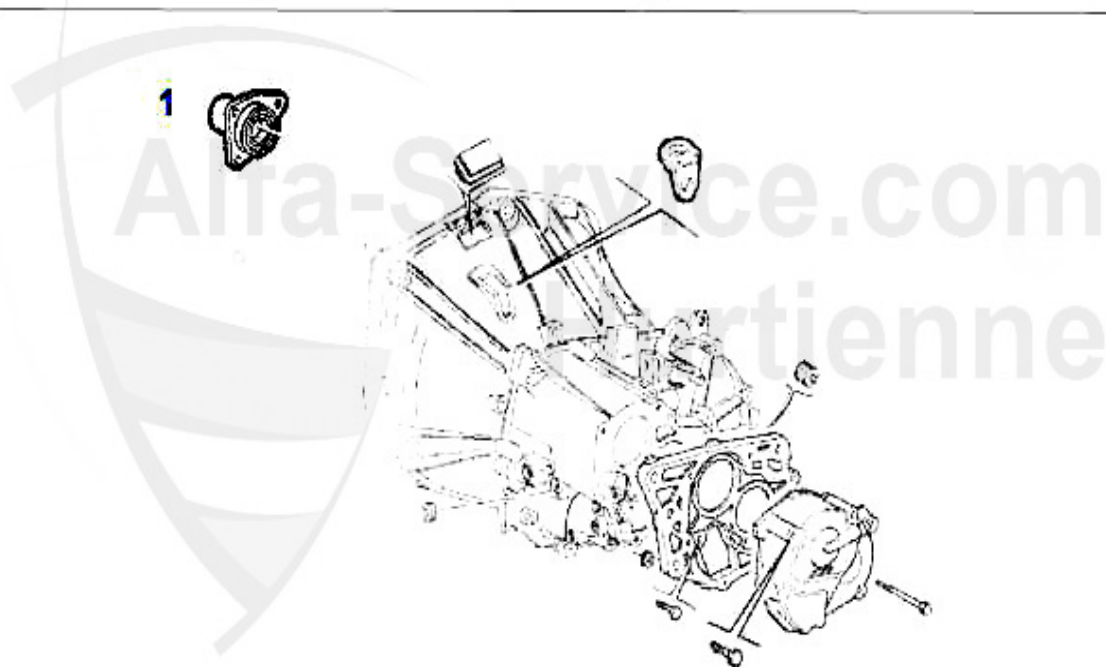

79.00 EUR

Kupplungs-Kit/Clutch Set 166 2.0 V6 Turbo

1. KK 740355

Ø 235 mm

1 KK740355 Kupplungs-Kit 166 2.0 V6 Turbo, 3.2 V6 24V

365.00 EUR

Ausrücker/Sleeve Bearing 166 2.0 V6 Turbo

1	FH11951	Coulisseau pour butée 3 orifices 145/6, 147,155,164/Super,gtv/spider (916), Nuovo GT
----------	----------------	---