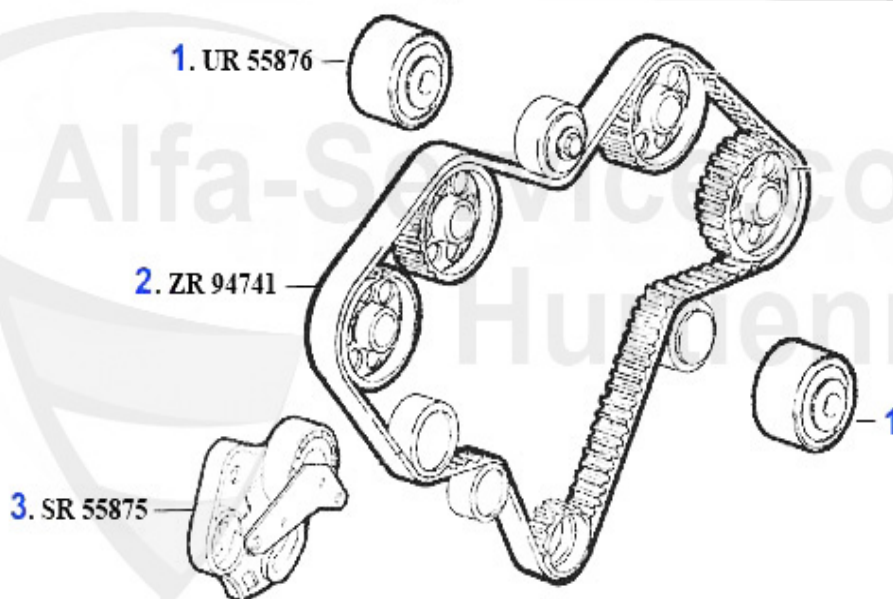

Zahnriemen/Timingbelt 166 2.5 V6 24V

1	UR55876	Galet courroie crantée 147,156,166, gtv/spider (916) V6 24V	79.00 EUR
2	ZR94741	Courroie crantée 185H9.5P280 147,156,166 gtv/spider (916), Nuovo	89.00 EUR
3	SR55875	Tendeur courroie distri 147 3.2 GTA, 156/166 2.5/3.0 V6 24V/3.2 GTA, gtv/spider (916) 3.2 GTA	149.00 EUR