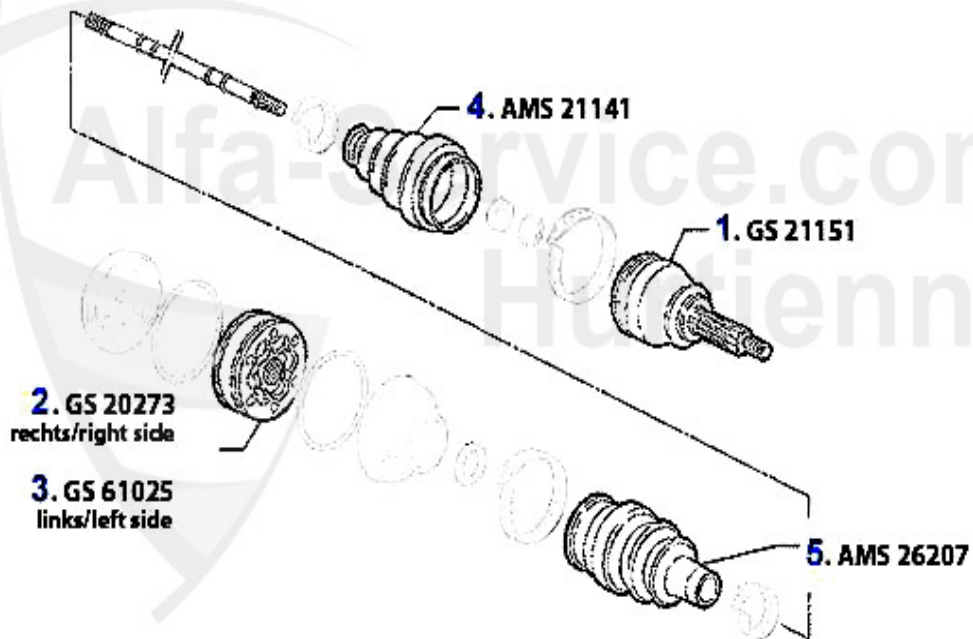

Antriebswelle/Driveshaft 166 2.5 V6 24V

1	GS21151	Joint homocinétique ext. 156 1.8/1.8/ 2.0 16V TS,gtv (916) 1.8/2	119.00 EUR
2	GS20273	Gelenksatz innen RE 166 6-Zyl.	120.54 EUR
3	GS61025	Gelenksatz innen Li 166 6-Zyl.	120.54 EUR
4	AMS21141	Achsmanschettensatz aussen 166 alle 6-zylimder/JTD 10V	24.50 EUR
5	AMS26207	Soufflet int.gtv/spider(916) 2.0 TS 1995-98, 145, 155, 166, 16V V6	20.90 EUR