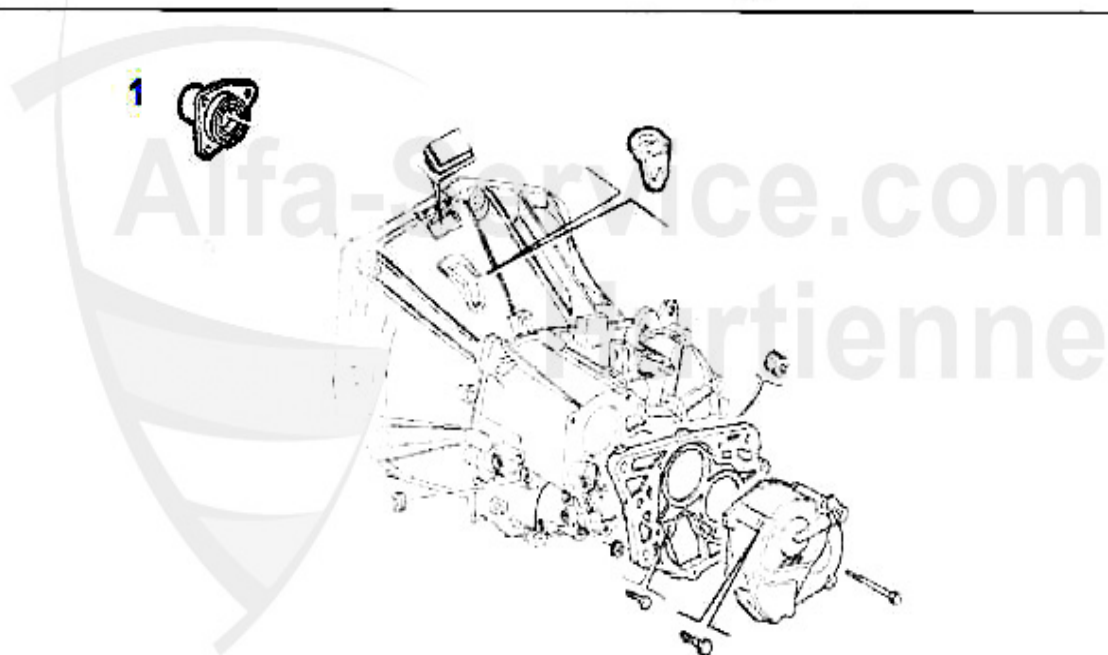

Kupplungs-Kit/Clutch Set 166 2.0 TS

1. KK 739501

Ø 235 mm

1 KK739501 Kupplungs-Kit 147,156,Nuovo GT 1.9 JTD 16V, 166 2.0 TS CF3

316.99 EUR

Ausrücker/Sleeve Bearing 166 2.0 TS

1	FH11951	Coulisseau pour butée 3 orifices 145/6, 147,155,164/Super,gtv/spider (916), Nuovo GT
---	---------	--