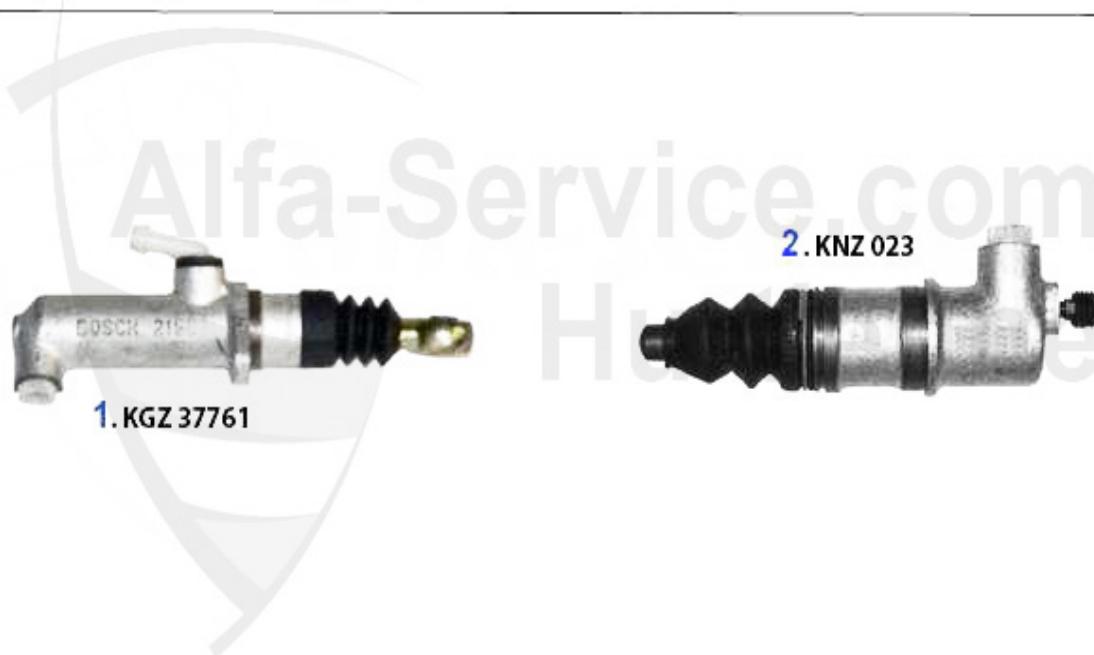

Kupplungsbetätigung/Clutch Actuation 166 2.4 JTD 10V

1	KGZ37761	Kupplungsgeberzylinder 166 2.0 TS/ 2.5/3.2 V6 24V/ 2.4 JTD 10V	117.98 EUR
2	KNZ023	Cylindre recepteur embrayage 155,166, GTV/SPIDER (916)	36.93 EUR