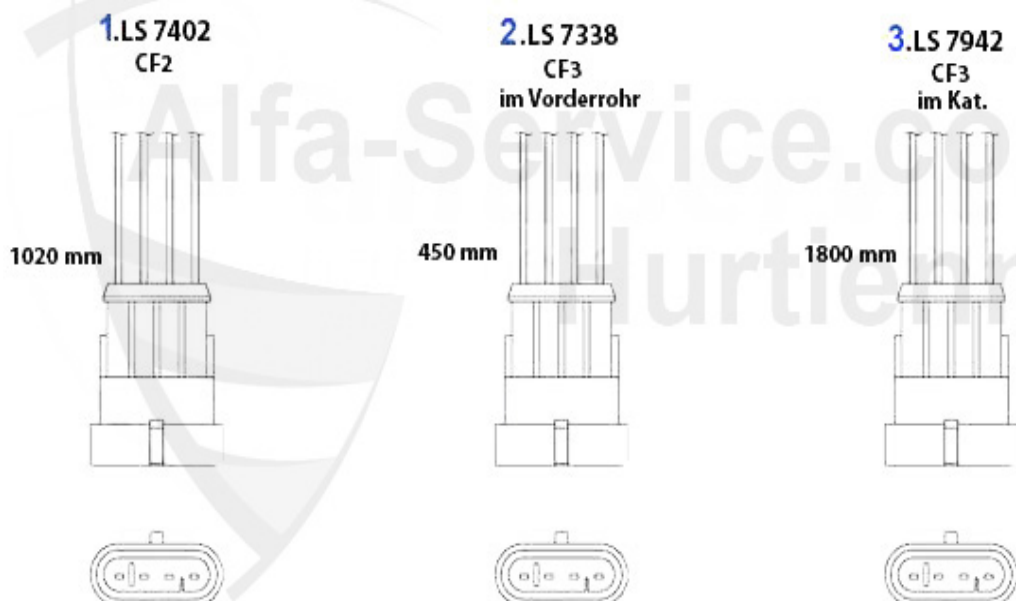

Lambda-Sonde/Lambda Probe 166 2.0 TS

1	LS7402	Lambda-Sonde 166 2.0 TS CF2	160.03 EUR
2	LS7338	Sonde Lambda 147 1.6/2.0 16V TS, 156 1.6/1.8/2.0 16V TS/2.5 V6 24	112.85 EUR
3	LS7942	Lambda-Sonde 166 2.0/2.5/3.0/3.2 V6 24V CF3 Bj. 10.00>, 4-adrig	77.00 EUR