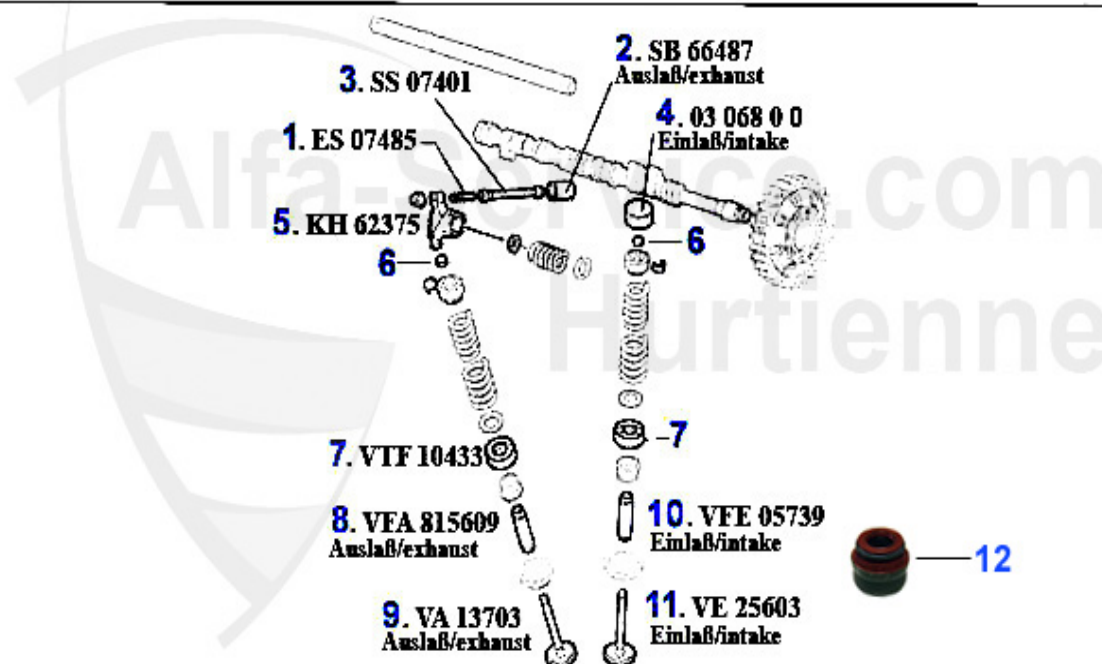

Ventiltrieb/Valve Train 166 2.0 V6 Turbo

1	ES07485	Vis réglage poussoir 75,155,164,166, RZ,SZ,gtv/spider (916),GTV/6	3.75 EUR
2	SB66847	Poussoir (coté éch.)155,164 Super, 166,gtv/spider(916)	20.25 EUR
3	SS07401	Tige poussoir (coté éch) 75,155,164,166, RZ,SZ,gtv/spider (916), G	77.30 EUR
4	03 083 0 0	Poussoir de soupape avec revêtement DLC	35.00 EUR
4	03 068 0 0	Poussoir de soupape	16.90 EUR
5	KH62375	Culbuteur éch.155,164/Super,166, gtv/spider(916)	89.06 EUR
6	03 084 0 0	Pastille (boite de 205 unités) 1,5-2,5mm	559.00 EUR
6	03 114 0 0	Pastille (boite de 200 unités) 2,5-3,5 mm	559.00 EUR
7	VTF10433	Cuvette ressort soupape 155, 164/Super	6.81 EUR
8	VFA815609	Guide soupape éch, 2.5/3.0 V6,6,75,90, 164/super,RZ,SZ,gtv/spider	9.75 EUR
9	VA13703	Soupape éch. 2.0 V6 Turbo	81.04 EUR
10	VFE05739	Guide soupape admission 155,166 2.5 V6 nouvelle version	22.50 EUR
11	VE25603	Soupape admission 2.0 V6 Turbo	49.00 EUR
12	VSD3357	Joint de queue de soupapes 2.5 V6/3.0 V6/3.2 V6/147,156,164,166,GTV,Spider, Nuovo GT,33	3.90 EUR