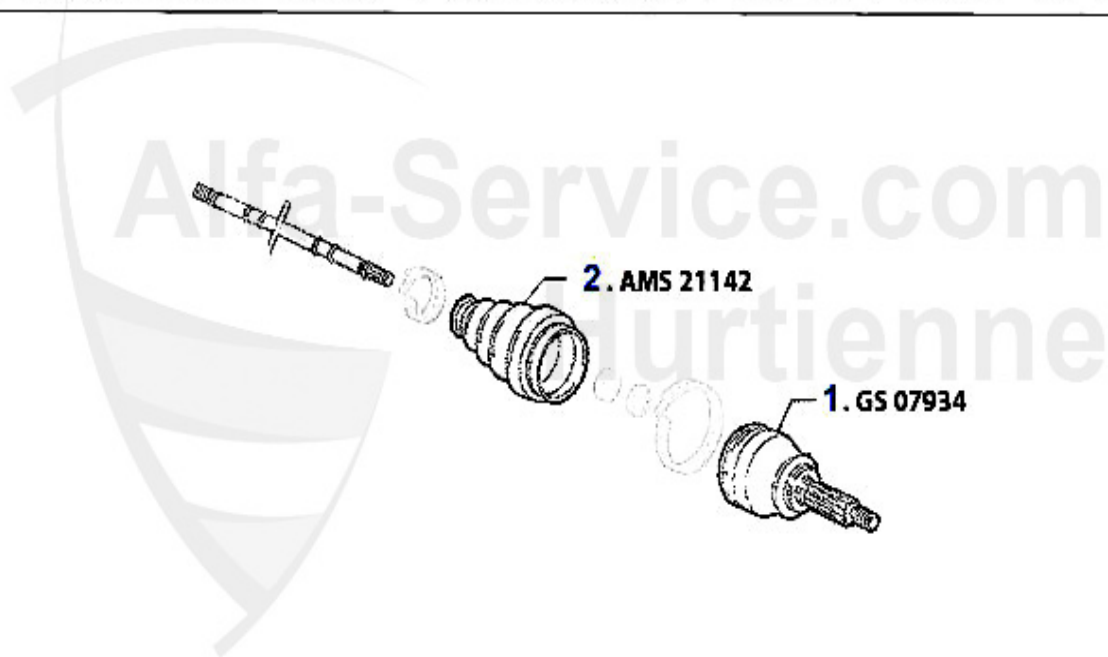

Antriebswelle/Driveshaft 166 2.4 JTD 20V

1	GS07934	Gelenksatz außen 166 2.4 JTD 20V	152.86 EUR
2	AMS21142	Soufflet ext. 147,156,gtv/spider, Nuovo GT 3.2 V6 24V/GTA,166 2	20.42 EUR