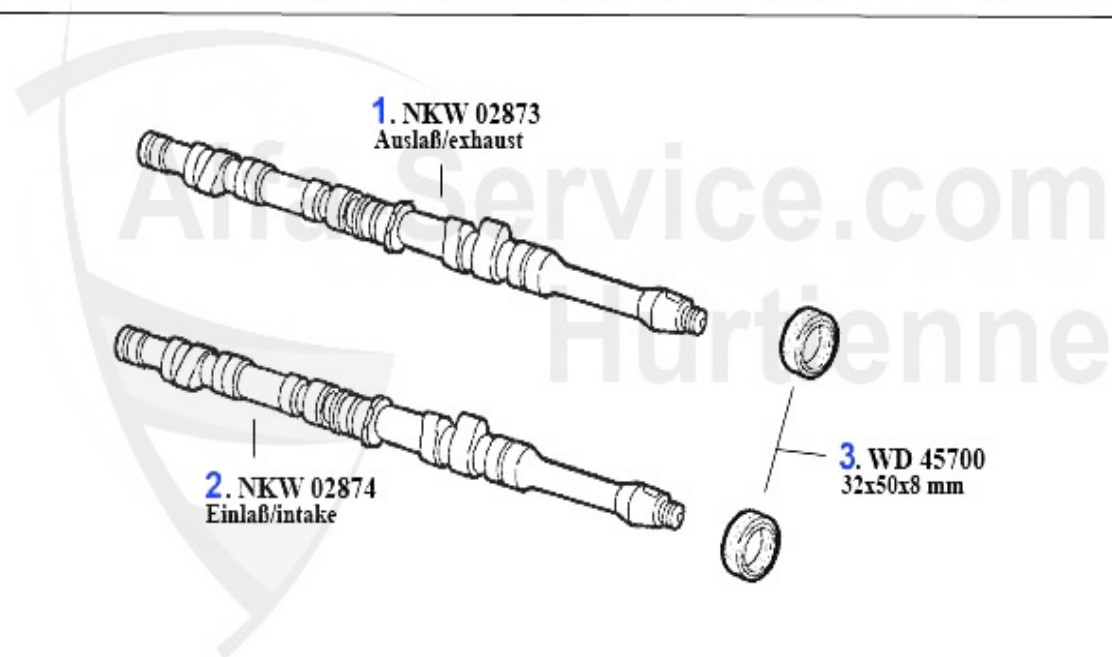

Nockenwelle/Camshaft 166 2.0 V6 Turbo

1	NKW02873	Arbre à cames droit 164 Super 2.0 V6 Turbo #6308653>,166,gtv/spider (916) 92-97	475.24 EUR
2	NKW02874	Arbre à cames gauche 164 Super 2.0 V6 Turbo #6308653>,166,gtv/spider (916) 92-97	475.24 EUR
3	WD45700	Joint spi arbre à cames 155 2.5 V6, 166 2.0 V6 Turbo 09.98>	28.00 EUR