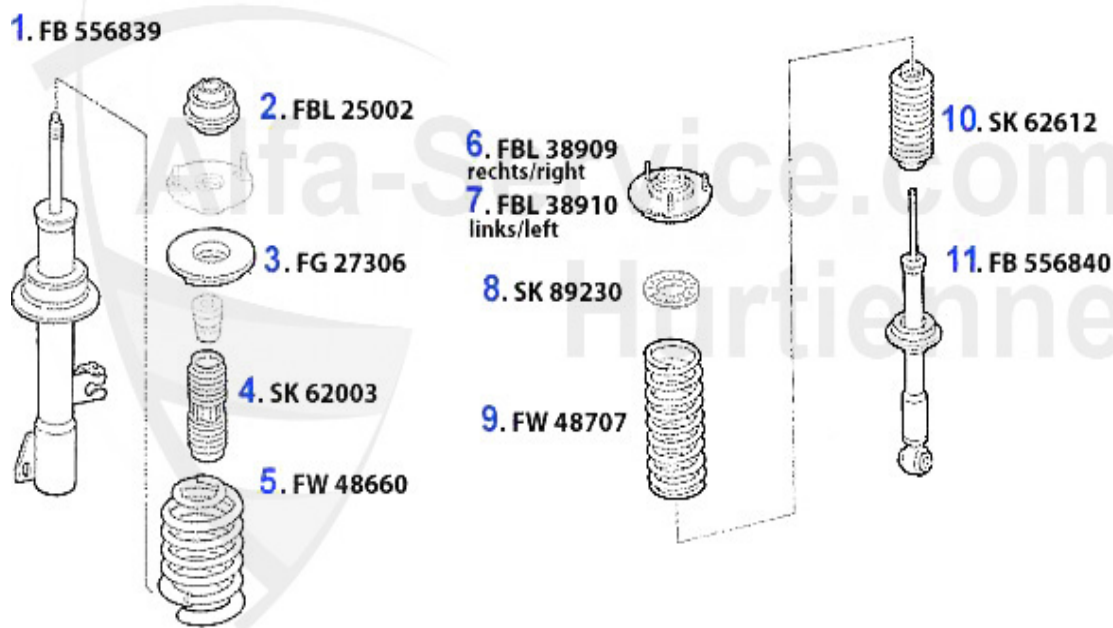

Federbeine/Struts 166 2.4 JTD

1	FB556839	Federbein vorne 166,2-Rohr Gas	175.00 EUR
2	FBL25002	Anneau jambe de force AV 147,156,166, Nuovo GT	49.50 EUR
3	FG27306	Anneau 60627306	8.00 EUR
4	SK62003	Coupelle amortisseur avant 166	8.29 EUR
5	FW48660	Fahrwerksfeder VA 166 2.4 JTD	91.30 EUR
8	SK89230	Staubkappe HA f. Federbein 166	***
9	FW48707	Fahrwerksfeder HA 166 2.0 TS/2.4 JTD	91.30 EUR
10	SK62612	Schutzmanschette Federbein HA 166	19.44 EUR
11	FB556840	Federbein hinten 166,2-Rohr Gas mit Standard-Fahrwerk	117.98 EUR