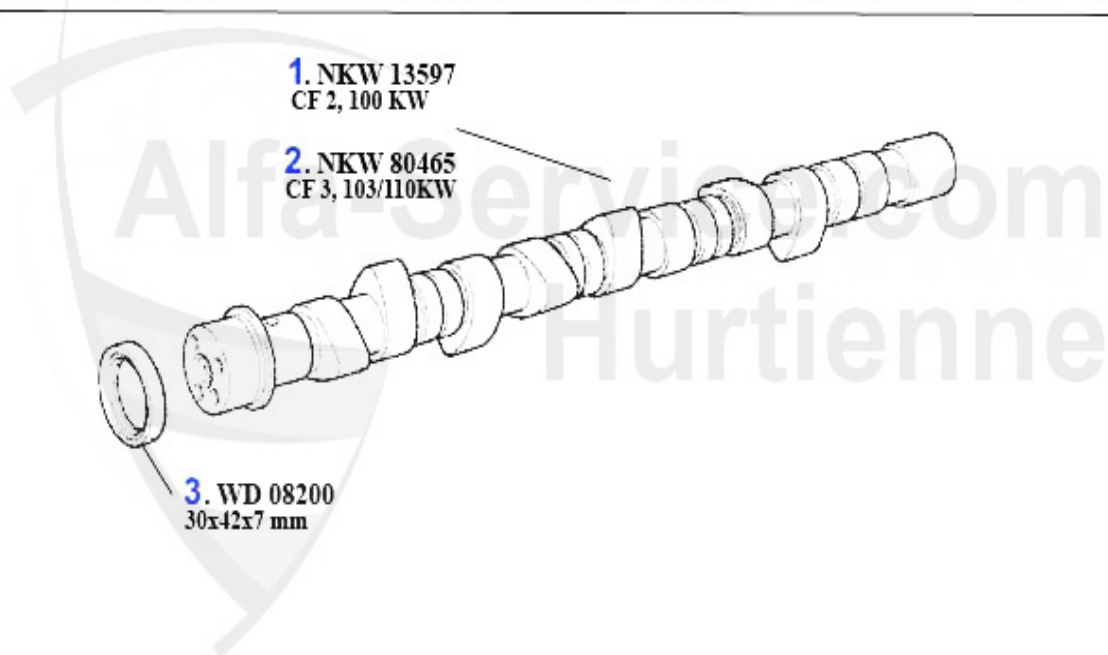

Nockenwelle/Camshaft 166 2.4 JTD 10V

1	NKW13597 Arbre à cames 156,166 2.4 JTD CF2 (103 KW)	386.75 EUR
2	NKW80465 Arbre à cames 2.4 JTD 10V (CF3)	328.27 EUR
3	WD08200 Joint spi arbre à cames 145/6,155,156, gtv/spider(916),166 diver	15.51 EUR