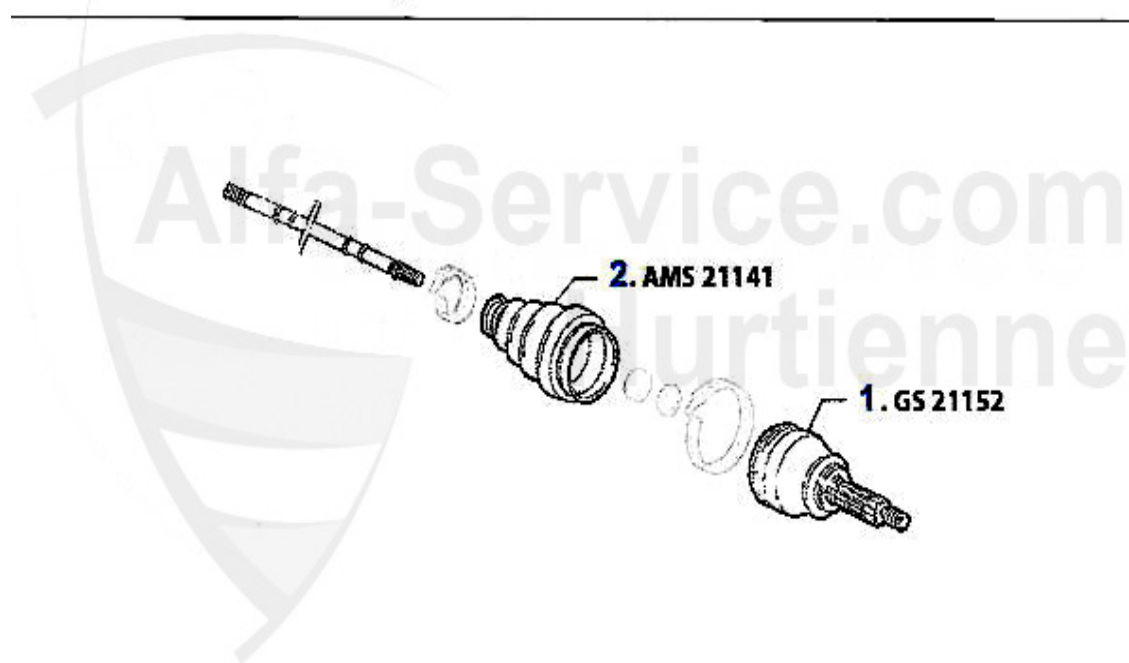

Antriebswelle/Driveshaft 166 3.2 V6 24V

1	GS21152	Gelenksatz außen 166 6-zylinder/JTD	127.72 EUR
2	AMS21141	Achsmanschettensatz aussen 166 alle 6-zylimder/JTD 10V	24.50 EUR