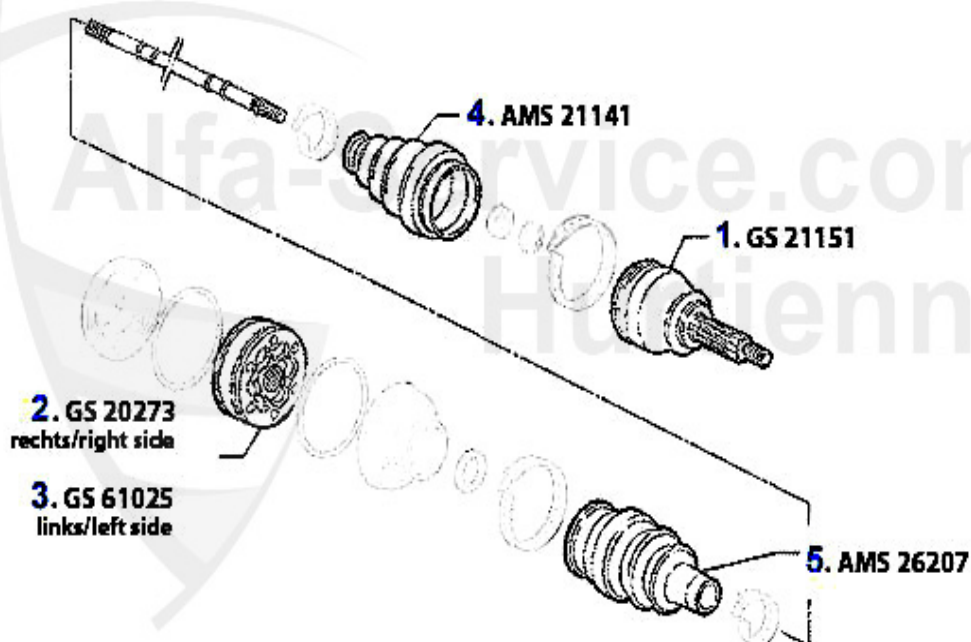

Antriebswelle/Driveshaft 166 3.0 V6 24V

1	GS21151	Joint homocinétique ext. 156 1.8/1.8/ 2.0 16V TS,gtv (916) 1.8/2	119.00 EUR
2	GS20273	Gelenksatz innen RE 166 6-Zyl.	120.54 EUR
3	GS61025	Gelenksatz innen Li 166 6-Zyl.	120.54 EUR
4	AMS21141	Achsmanschettensatz aussen 166 alle 6-zylimder/JTD 10V	24.50 EUR
5	AMS26207	Soufflet int.gtv/spider(916) 2.0 TS 1995-98, 145, 155, 166, 16V V6	20.90 EUR