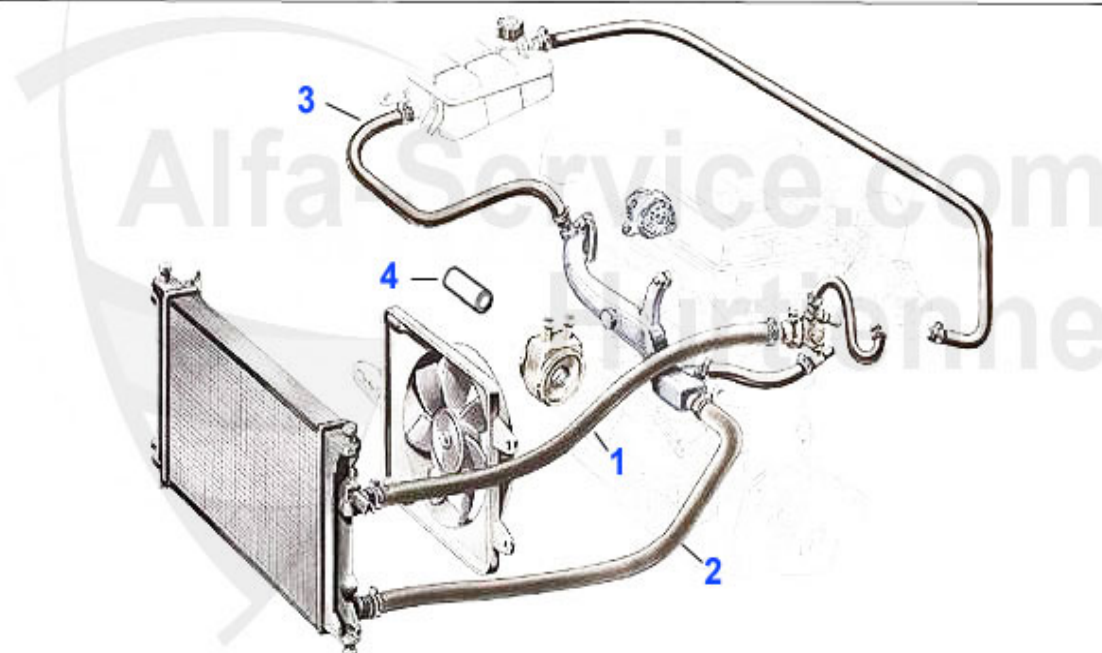

Motorkühlung/Coolingsystem 166 2.0 TS

1	KWS22960 Kühlwasserschlauch AR 166 oben (98-07) 2,0TS CF2+CF3 2,5V6 24V/3,0V6 24V	24.00 EUR
2	KWS15457 Durit inférieur 166 2.0	29.00 EUR
3	KWS38021 Tuyau entre réservoir d'expansion et thermostat OEM 60651578 Alfa 166 2,0TS	9.89 EUR
4	KWS0083 Verbindungsstück Verteiler Rohr-Wärmetauscher 145,147, 155,156,166,GTV+Spider 916 alle TS Motoren (CF2+CF3)	***