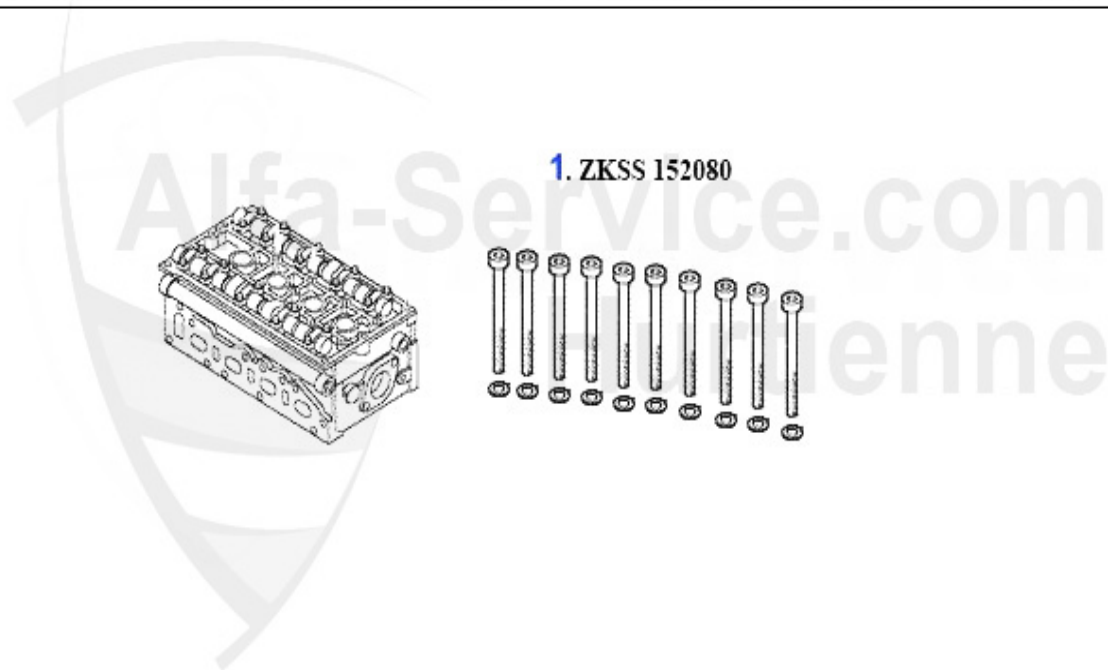

Kopfschraubensatz/Head Screw Set 166 2.0 TS

1 ZKSS15208

0

Jeu de goujons 145/6,147,155,156,166, gtv/spider (916), Nuovo GT TS 16V

69.00 EUR

Dichtungen Motor/Gaskets Engine 166 2.0 V6 Turbo

1	VDD24800 Ventildeckeldichtung rechts 166 V6 2.0 Turbo Bj. 09.98>	47.01 EUR
2	VDD24900 Ventildeckeldichtung links 166 V6 2.0 Turbo Bj. 98>	42.90 EUR
3	WD45700 Joint spi arbre à cames 155 2.5 V6, 166 2.0 V6 Turbo 09.98>	28.00 EUR
4	ASKD76200 Joint collecteur admission 155, 164/Super,166,gtv/spider V6 12V	9.13 EUR
5	AGKD14800 Joint collecteur échappement 6,75,90,155 164, Super RZ,SZ V6	6.50 EUR
6	WD62800 Joint spi vilbrequin antérieur (poulie) 156, 166 V6	16.51 EUR
7	02 060 3 0 Joint spi,vilbrequin CORTECO, arrière pour Spider 90-93 , 75,90,155,164,GTV 6,166,156	33.50 EUR