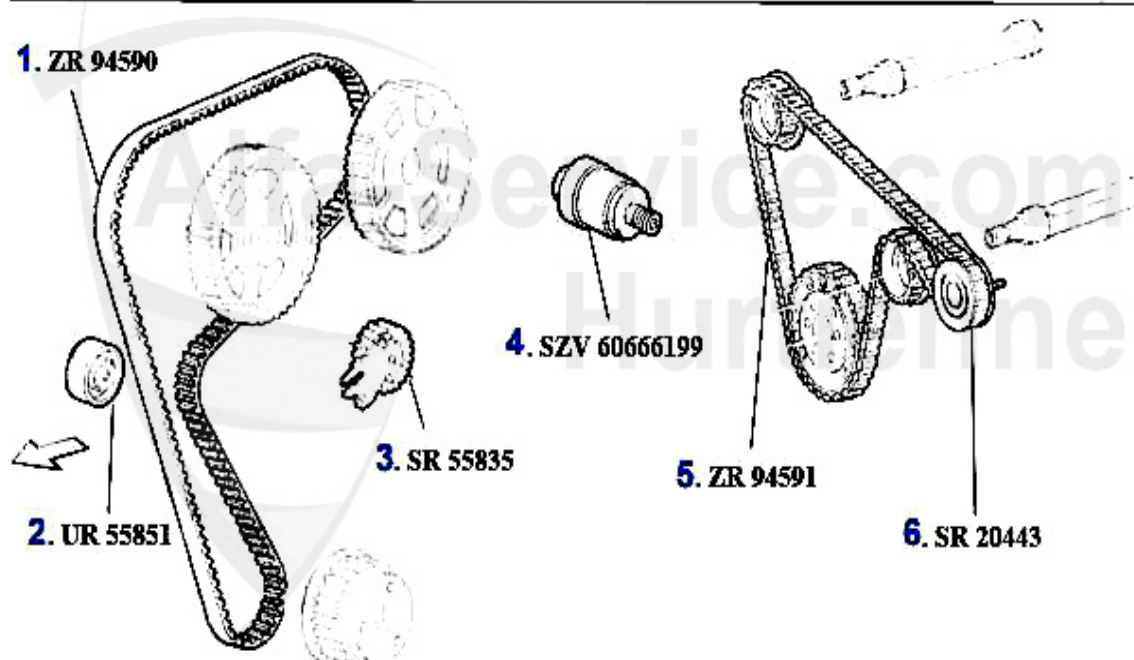

Zahnriemen/Timingbelt 166 2.0 TS

1	ZR94590	Courroie crantée 168SHPN240H 145/6 1.8/2.0 ie/16V/TS, 147 2.0 16V	49.50 EUR
2	UR55851	Galet courroie crantée 145/6/7, 155/6, 166, gtv/spider (916)	32.50 EUR
3	SR55835	Galet tendeur 145/6/147,155/156,166, gtv/spider (916) 4 cyl.	89.50 EUR
4	SZV6066619 9	Variateur de phase ORIGINAL 145/6,155,156,164, 166,gtv/spider(916)	479.00 EUR
5	ZR94591	Courroie crantée 130SLDD150H 145/6, 155/6 2.0 16V TS arbre d'equi	66.00 EUR
6	SR20443	Galet tendeur pour arbre équilibrage 2.0 TS gtv/spider (916),155,156 Mot.-Nr. 0134319>	39.50 EUR