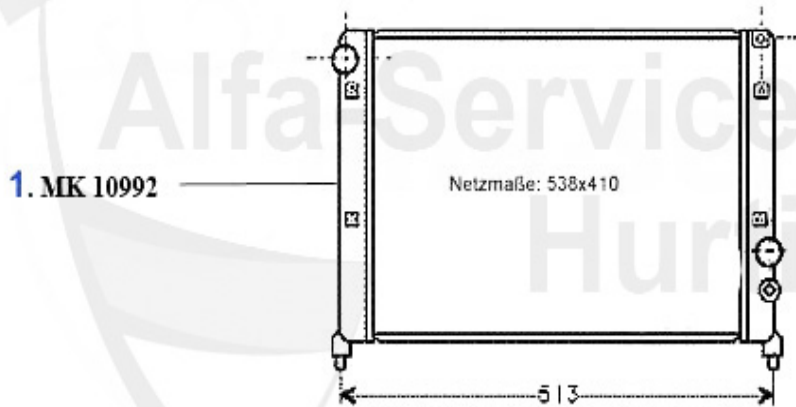

75 > Moteur > Circuit refroidissement > 2.5/3.0 V6 > Vase d'expansion

1 KWB33762 Vase d'expansion 75 tous les modeles

74.90 EUR

Kühler/Radiator 75 2.0/2.4 TD

1 MK10992 radiateur 75,90 2.0/2.4 TD

359.00 EUR