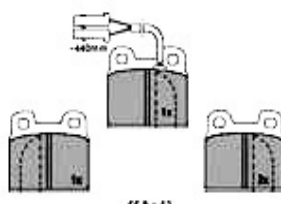

5. 20912
> 09.1989
hinten/rear