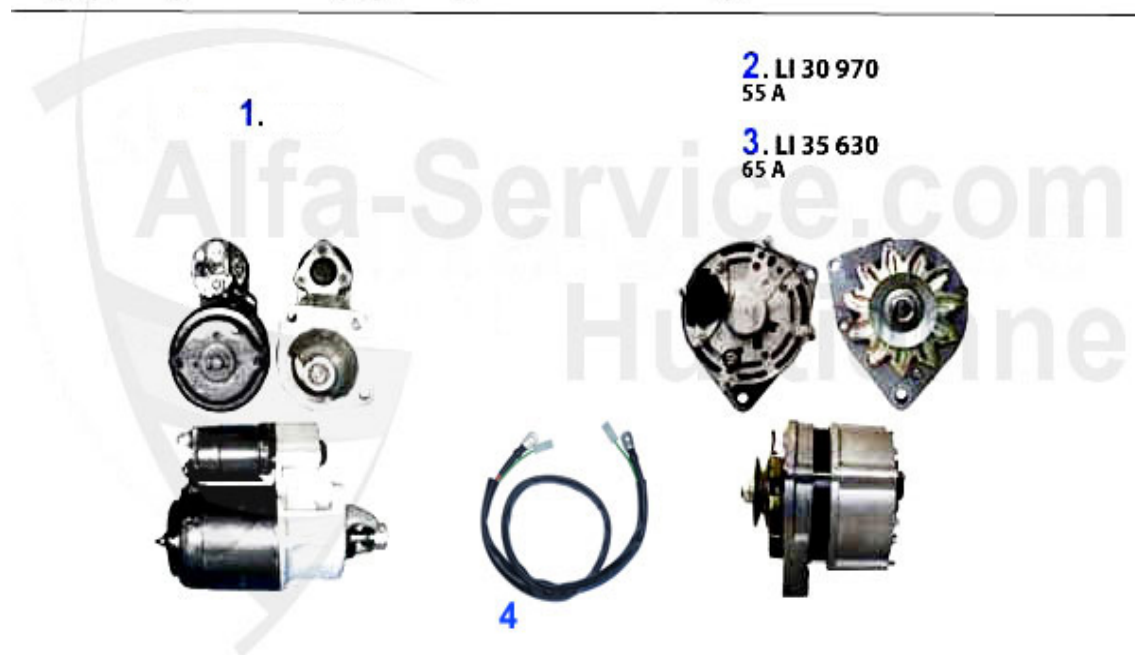

Aggregate/Aggregats 75 Vergaser/Carburator

1	14 035 0 0	Demarreur 9 dents, neuf! Version plus legere et moderne pour couronne 130/131 dents	205.00 EUR
2	LI30970	alternateur 6,75,90,Alfetta 2.0/2.4 TD	151.83 EUR
3	LI35630	Alternateur 33 (905) 1.8 TD, 75 1.6/2.0 TD	169.27 EUR
4	14 215 3 0	Kabelsatz Lichtmaschine Spider 90-93 Alfa 75 88-92 4 Zyl. (O.E.60523505)	12.00 EUR