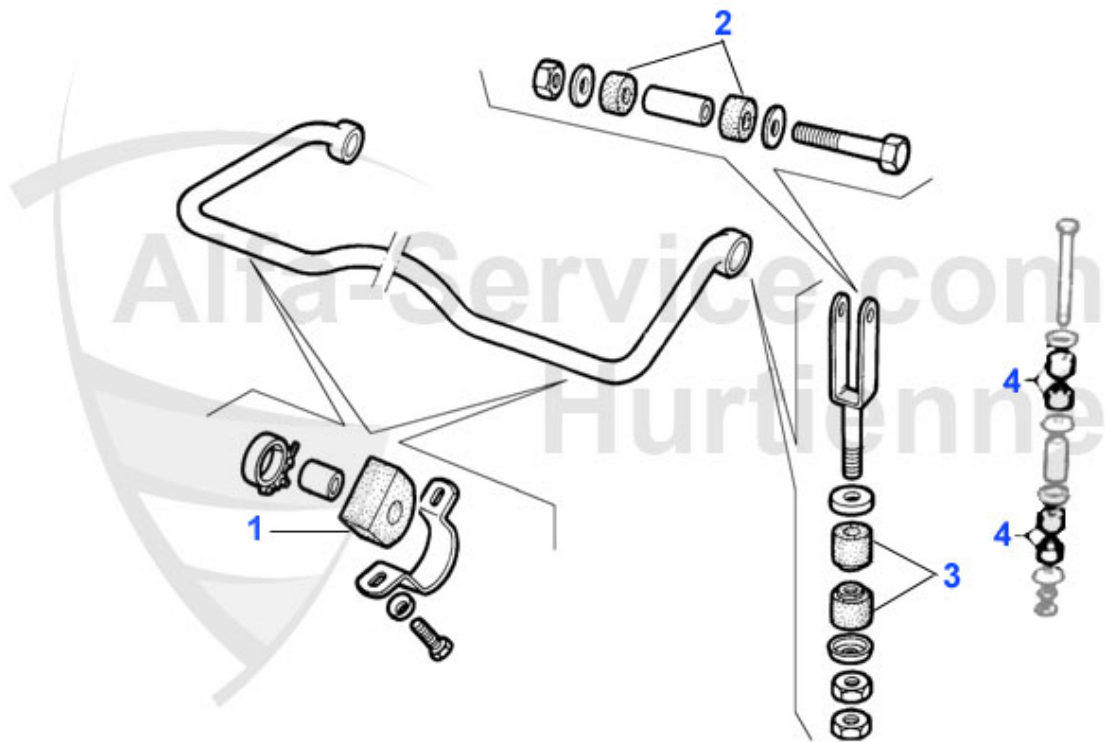

75 > Chassis > Stabilisateur arrière

1	AB2394	Coussinet barre stabilizatrice arrière Alfetta, Giulietta, 75 (21mm) pièces nécessaire: 2	29.55 EUR
1	AB2395	Gummipuffer Stabilisator HA 75 1.6-1.8 ie benötigte Stückzahl: 2	***
2	AB21366	Douille pour barre stabilizatrice supérieur arrière Alfetta, Giulietta, GTV6 (116), 75, 90 (support pendule 2 pcs pour chaque côté)	6.50 EUR
3	AB21364	Douille barre de traction arrière Alfetta, Giulietta, GTV6 (116), 75	3.90 EUR