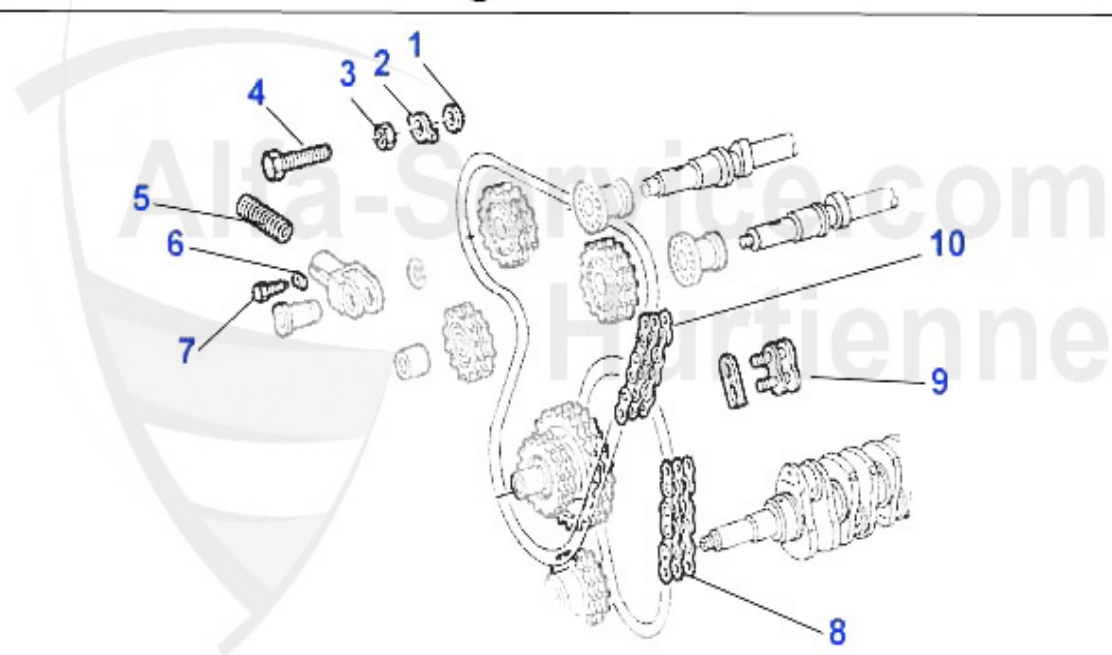

Steuerkette/Timing Chain 75 1.6/1.8/2.0/IE

1	03 122 0 0	Rondelle, Pour 03.121.00	***
2	03 123 0 0	Plaquette sécurié, Pour 03.121.00	1.70 EUR
3	03 121 0 0	Écrou pignon arbre à cames	***
4	03 098 0 0	Vis , Pour arbre à cames	3.00 EUR
5	03 120 0 0	Ressort, Tendeur de chaine	6.95 EUR
6	03 100 0 0	Clavette, Tendeur de chaine	4.50 EUR
7	03 101 0 0	Vis, Tendeur de chaine	6.50 EUR
8	03 047 0 0 I	Chaîne distri IWIS 1300-2000 courte	48.00 EUR
8	03 047 0 0 R	Chaîne distri IWIS 1300-2000 courte	59.40 EUR
8	03 047 0 0	Chaîne distribution (courte) Primaire	21.00 EUR
9	03 048 0 0	Attache rapide pour chaine distri.	3.40 EUR
10	03 046 0 0 R	Chaîne distri IWIS 1750-2000 incl. attache rapide	89.00 EUR
10	03 249 0 0 R	Chaîne distri IWIS 1600 (incl. attache rapide)	89.00 EUR
10	03 046 0 0	Chaîne distribution (longue) 1750-2000 secondaire	39.50 EUR
10	03 249 0 0	Chaîne distribution (longue) 1600 secondaire	37.50 EUR
10	03 046 0 0 I	Chaîne distri longue IWIS 1750-2000 incl. attache rapide	79.90 EUR
10	03 249 0 0 I	Chaîne distri IWIS 1600 (incl. attache rapide)	79.00 EUR
11	03 124 0 0	Lagerhülse im Motorblock für Kettenrad 2000cc (14,5mm), Achtung! Muss gehont werden!	15.90 EUR
12	03 118 0 0	Lagerhülse im Motorblock für Kettenrad 1300/1600/1750 nicht 2000 (17,5mm) Achtung! Muss gehont werden!	15.90 EUR