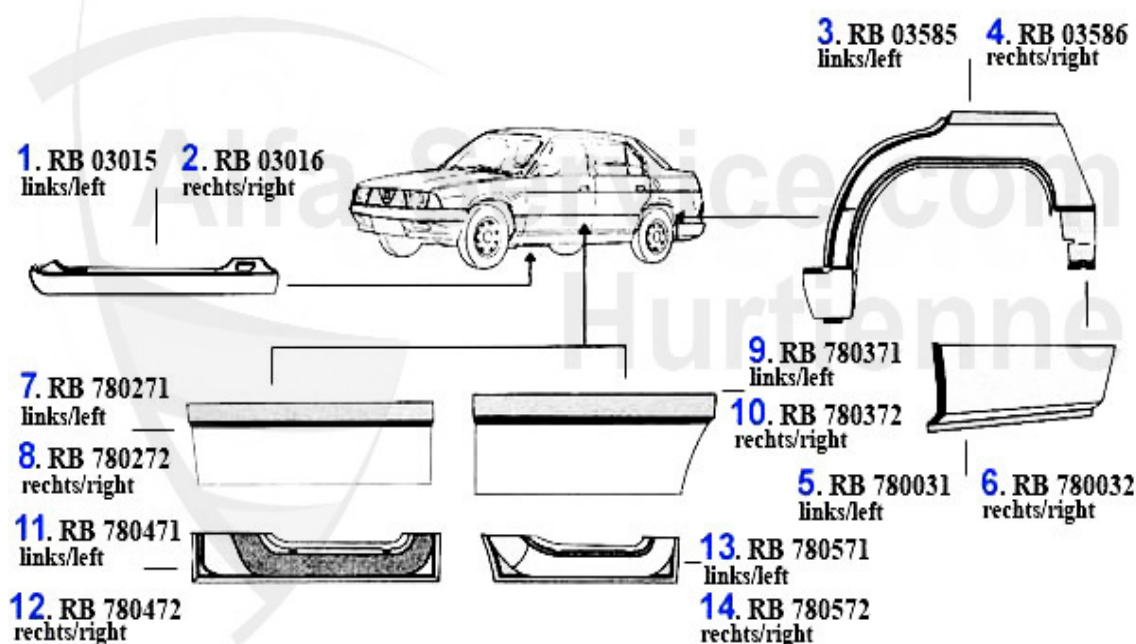

Karosserieteile/Body Parts 75

1	MH03285	Capot moteur 75	***
2	KF01101	Aile AVG 75	***
3	KF01102	Aile AVD 75	***
4	FB03205	Face avant 75 1.6/1.8	***

Reparaturbleche/Repair Panels 75

1	RB03015	Bas de caisse gauche 75	***
2	RB03016	Bas de caisse droit 75	***
3	RB03585	Tour d'aile ARG 75	62.00 EUR
4	RB03586	Tour d'aile ARD 75	62.00 EUR
5	RB780031	Tôle liaison G.75	***
6	RB780032	Tôle liaison D.75	***
7	RB780271	Tôle réparation bas de porte AVG 75	25.00 EUR
8	RB780272	Tôle réparation bas de porte AVD 75	25.00 EUR
9	RB780371	Tôle réparation bas de porte ARG 75	25.00 EUR
10	RB780372	Tôle réparation bas de porte ARD 75	25.00 EUR
11	RB780471	Tôle réparation dessous de porte AVG 75	25.00 EUR
12	RB780472	Tôle réparation dessous de porte AVD 75	25.00 EUR
13	RB780571	Tôle réparation dessous de porte ARG 75	25.00 EUR
14	RB780572	Tôle réparation dessous de porte ARD 75	25.00 EUR