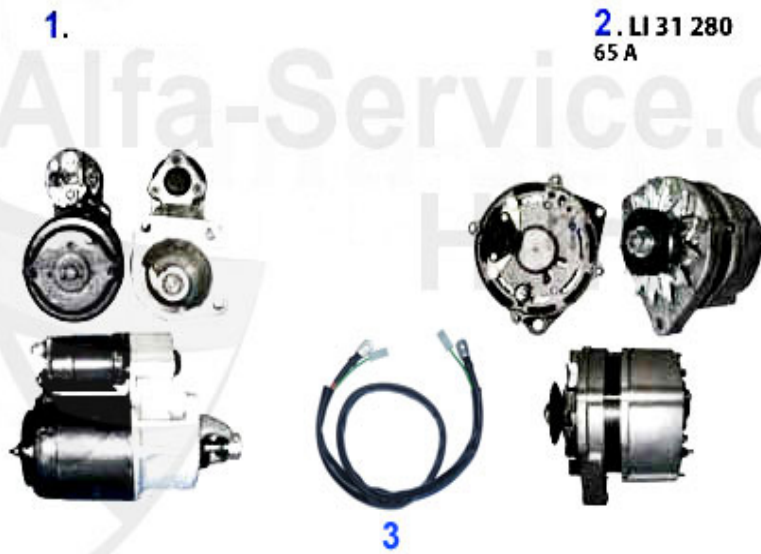

Aggregate/Aggregats 75 IE

2	LI31280	alternateur 6,75,90,RZ,GTV6 (116), Spider 2000 (115) 86>	209.00 EUR
3	14 215 3 0	Kabelsatz Lichtmaschine Spider 90-93 Alfa 75 88-92 4 Zyl. (O.E.60523505)	12.00 EUR