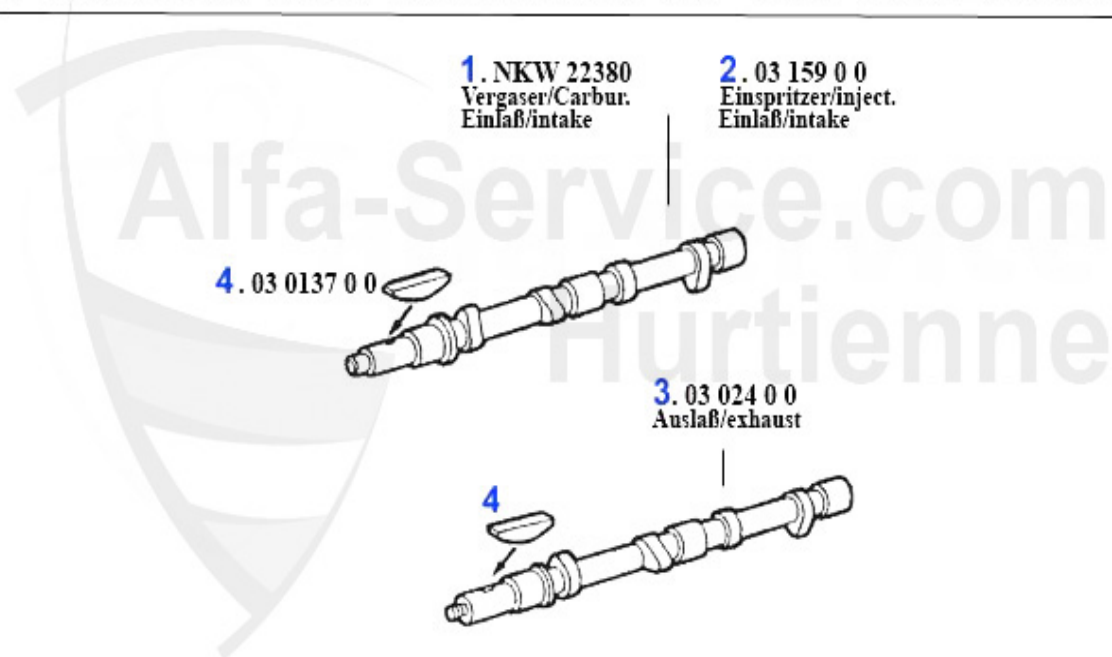

Nockenwelle/Camshaft 75 1.6/1.8/2.0/IE

1	NKW22380 Arbre à cames (admission) 75, Spider `90 (115), Alfetta, Giulietta	230.82 EUR
2	03 159 0 0 Arbre à Cames,2000 Injection(admission)	159.00 EUR
3	03 024 0 0 Arbre à cames, 1750-2000 Carburateur 2000 Injection (échappement)	***
4	03 137 0 0 Clavette, pour arbre à cames	5.50 EUR