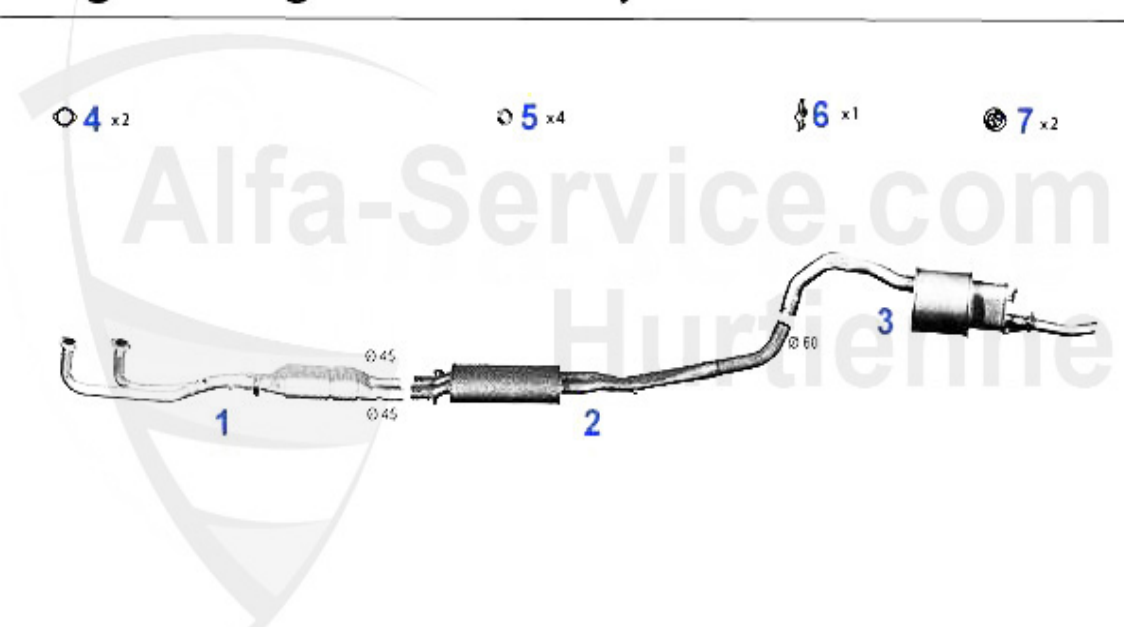

Abgasanlage/Exhaust System 75 2.0 TS KAT

75 KAT. 1.6 i.e. - 1.8/i.e. - 2.0 TWIN SPARK

'87-'92

1	KAT114833 Catalyseur 75 1.6-2.0 ie TS catalyseur bj. 87-92	***
2	MSD104906 Silencieux intermédiaire 75 1.6ie TS - 3.0 V6 catalyseur	199.00 EUR
3	NSD105007 Silencieux terminal Alfa 75 1.6, 1.8/Turbo/2.0/TS/2.5/3.0 V6	145.00 EUR
4	SAT094413 Anneau joint tube primaire Alfetta, Giulietta, 75,90,155,164	6.00 EUR
5	SAT091011 Anneau caoutchouc/support échappement	1.80 EUR
6	SAT091024 silent bloc/support échappement Alfetta, Giulietta, 75,90	5.30 EUR
7	SAT091012 Silent bloc/support échappement	4.00 EUR