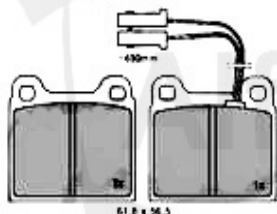

Brembeläge/Brakepads 75

1. 20911
1.6/1.8/2.0/IE >09.1989
vorne/front