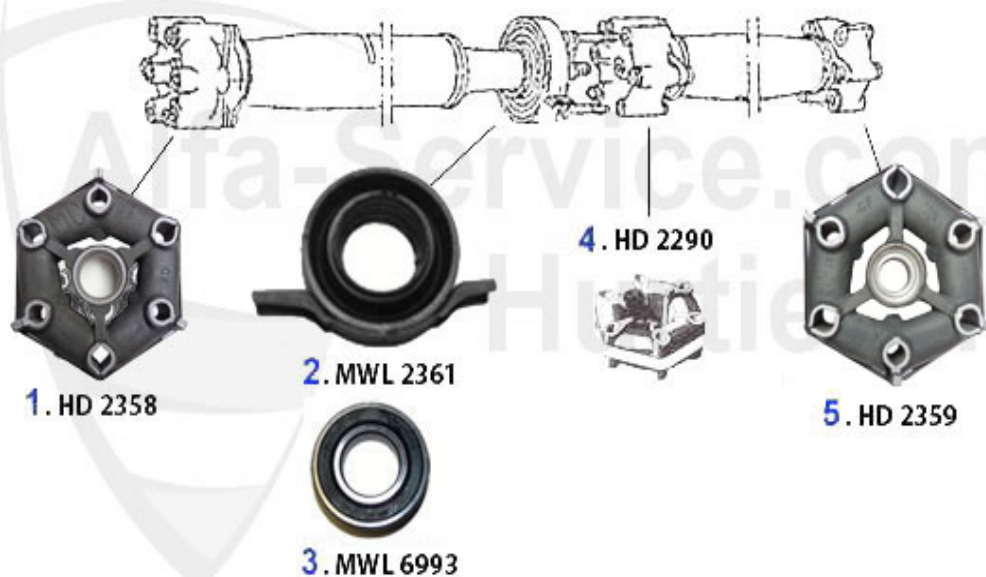

Antriebswelle/Driveshaft 75 2.4 TD

1	HD2358	Flector antérieur GTV/6 (116),75,90, RZ/SZ. 6 cyl.	169.00 EUR
2	MWL2361	Palier central 116 V6	79.00 EUR
3	MWL6993	Roulement à billes pour palier central 116 6-cyl.	23.80 EUR
4	HD2290	Flector central Alfetta, Giulietta 11.76>,75,90	118.00 EUR
5	HD2359	Flector arrière GTV/6 (116),75,90, RZ/SZ, 6 cyl.	165.01 EUR