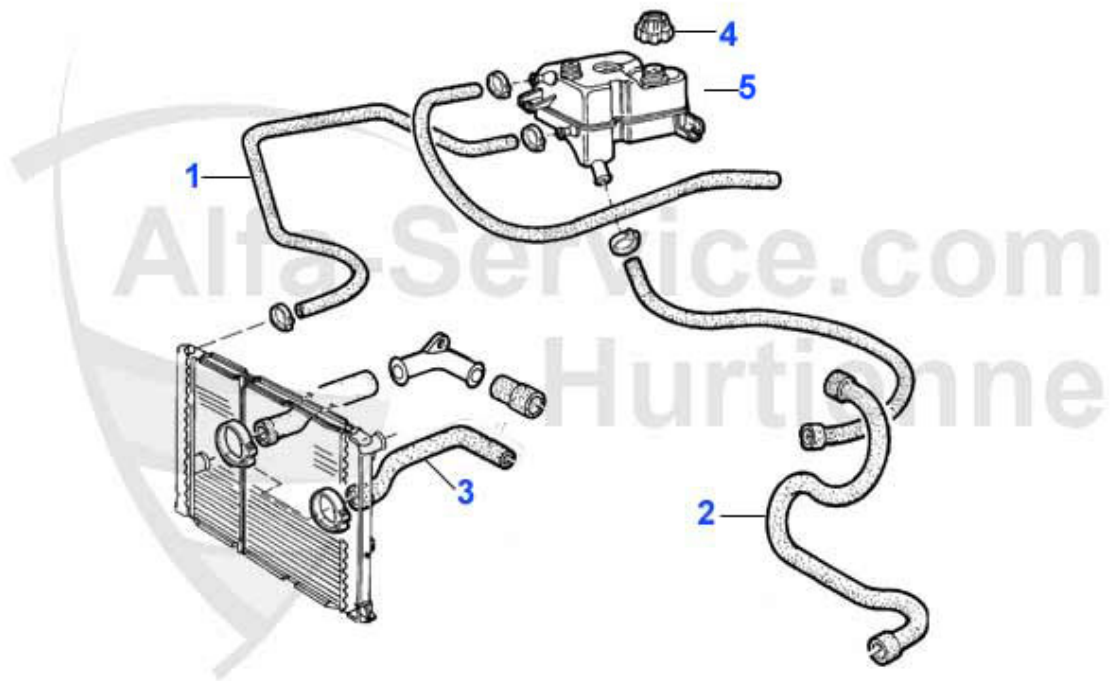

75 > Moteur > Circuit refroidissement > 1.8 Turbo > Durits

1	KWS77344 Durite supérieur 75	***
1	KWB33762 Vase d'expansion 75 tous les modeles	74.90 EUR
2	KWS34127 Durit supérieur 2.0 TS	19.00 EUR
3	KWS33765 Kühlwasserschlauch unten 75 1.6/1.8 /ie	44.49 EUR
4	KD07812 Deckel f. Kühlwasserbehälter 75,90, 164/Super Öffnungsdruck 0,7 Bar	9.50 EUR