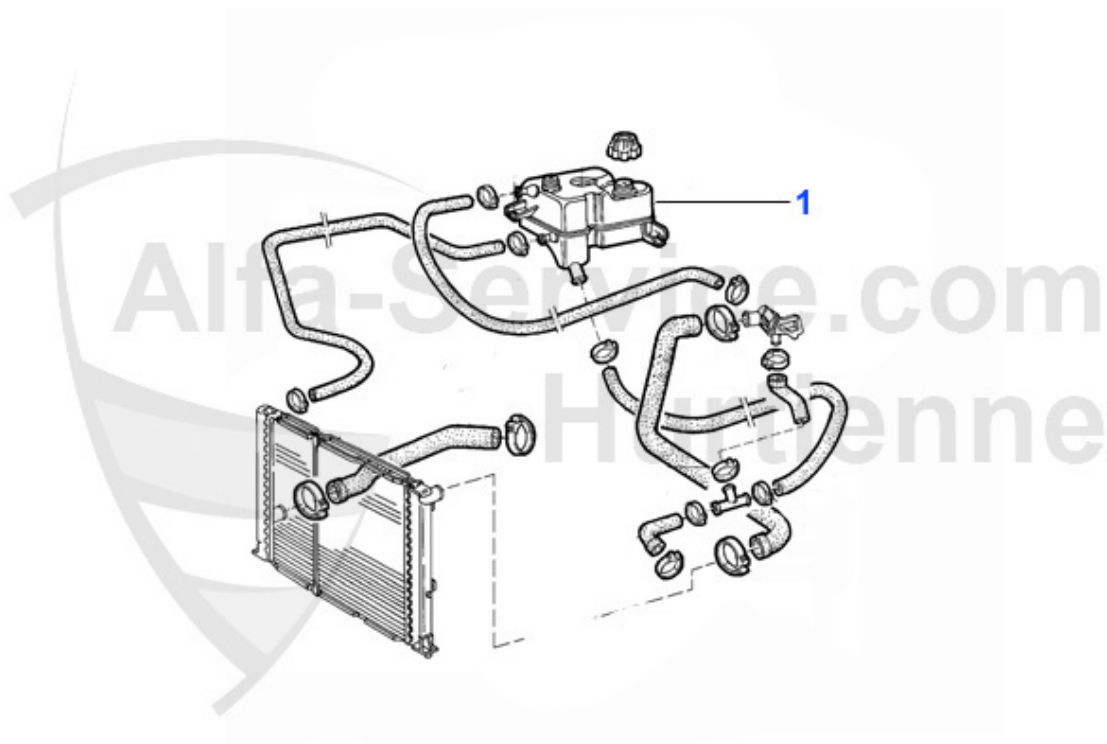

75 > Moteur > Circuit refroidissement > 2.5/3.0 V6 > Vase d'expansion

1 KWB33762 Vase d'expansion 75 tous les modeles

74.90 EUR

Kühler/Radiator 75 2.0/2.4 TD

1 MK10992 radiateur 75,90 2.0/2.4 TD

359.00 EUR