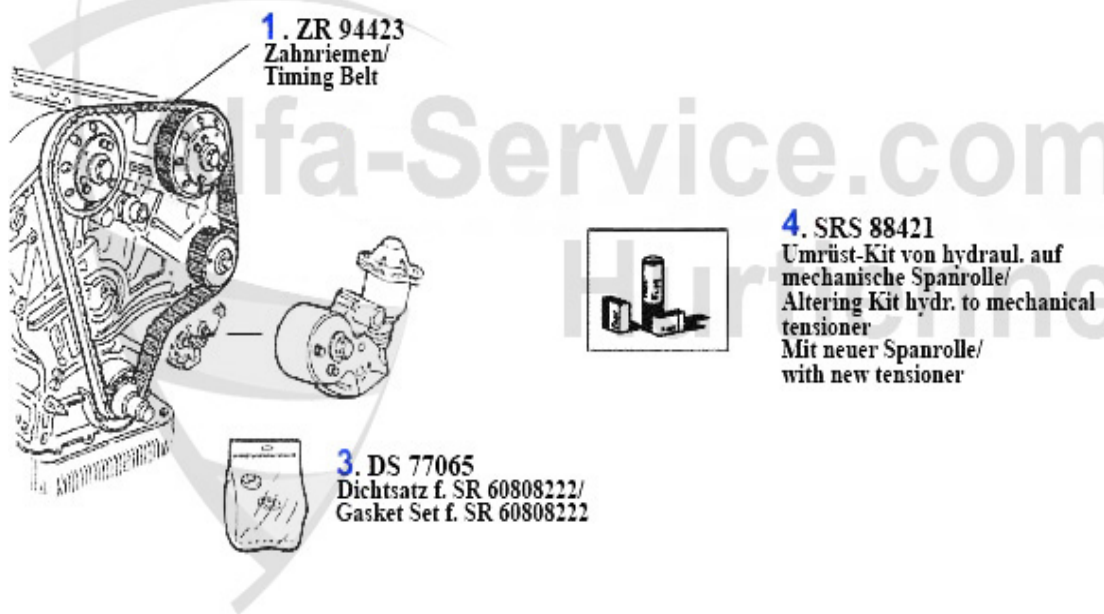

Zahnriemen/Timing Belt 75 2.5/3.0 V6

1	ZR94423	Courroie crantée 134RX254 6,75,90,164, GTV6 (116), RZ/SZ V6 arbr	45.01 EUR
3	DS77065	Kit de joints pour tendeur Hydraulique 75,155,164,RZ,SZ 6-cyl.	44.49 EUR
4	SRS88421	Kit modif galet tendeur V6 hydraulique > mécanique	159.00 EUR