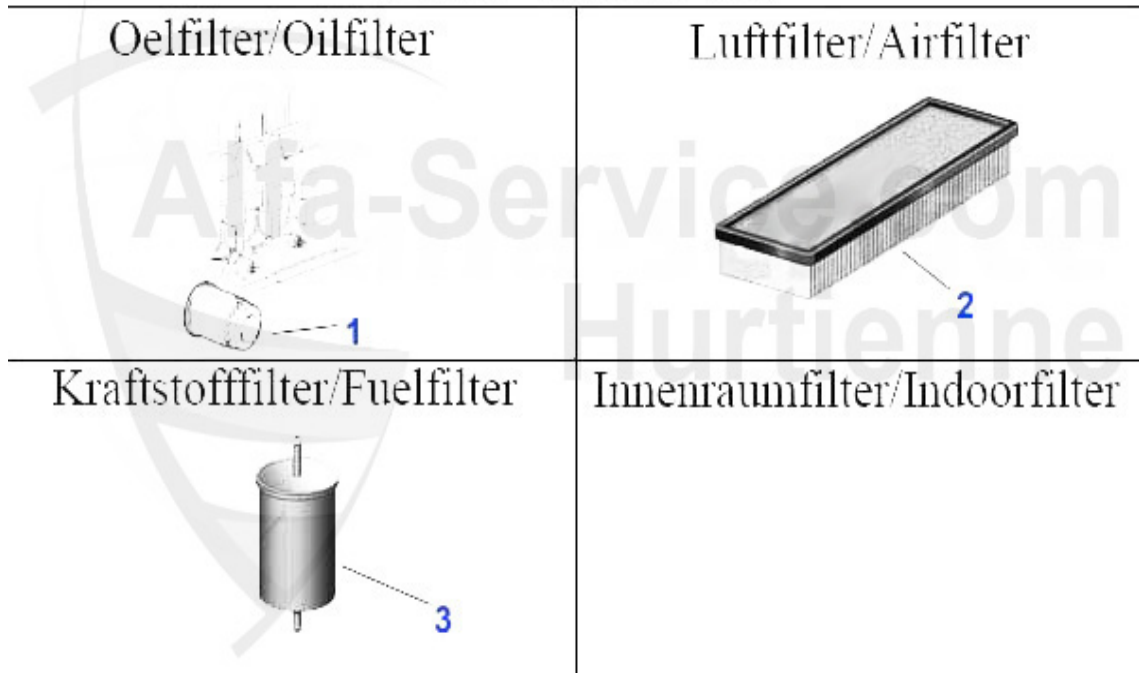

Filter 75 2.0 TS

1	OF125	Filtre à huile Arna,Sud/Sprint,116 4 Cyl.,145/6,155,164/Super	11.50 EUR
2	LF385	Filtre air 6,75,90,Spider`90, Alfetta/GTV (116) 4 cyl.rect.	23.50 EUR
3	KF94	Filtre carburant 75 2.0 TS	20.00 EUR