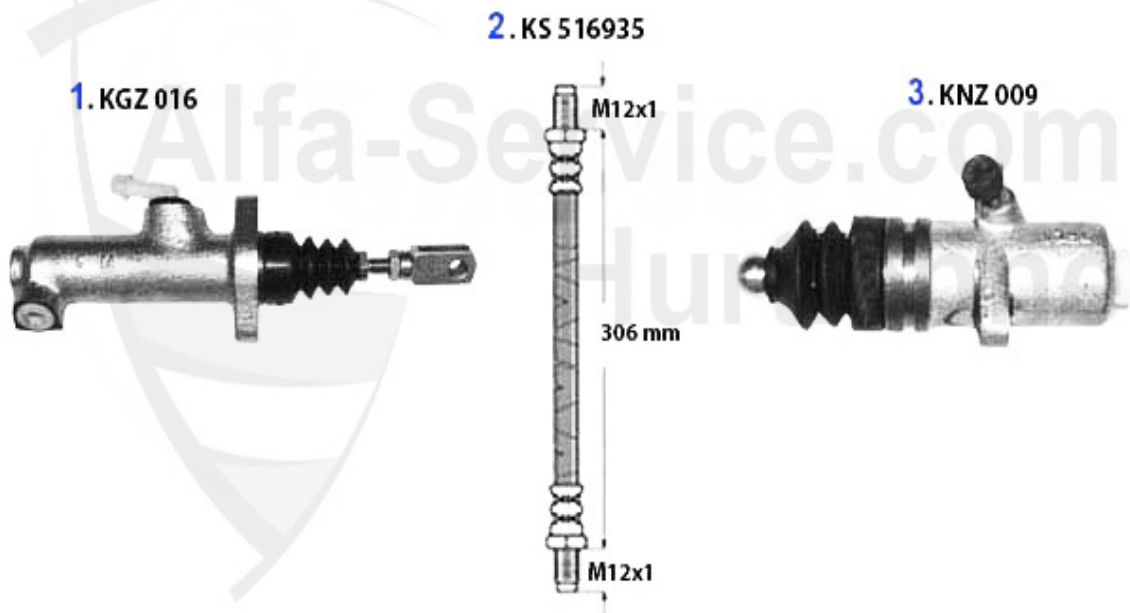

Kupplungsbetätigung/Clutch Actuation 75 2.0 TS

1	KGZ016	Cylindre émetteur embr. 75,90,Alfetta, Giulietta, Montreal,RZ,SZ	79.00 EUR
2	KS516935	Flexible embrayage 75,90,Alfetta, Giulietta, GTV (116),RZ,SZ	17.50 EUR
3	KNZ009	Cylindre récepteur embryage 75, 90, Alfetta, Giulietta, GTV/4(116)	60.52 EUR