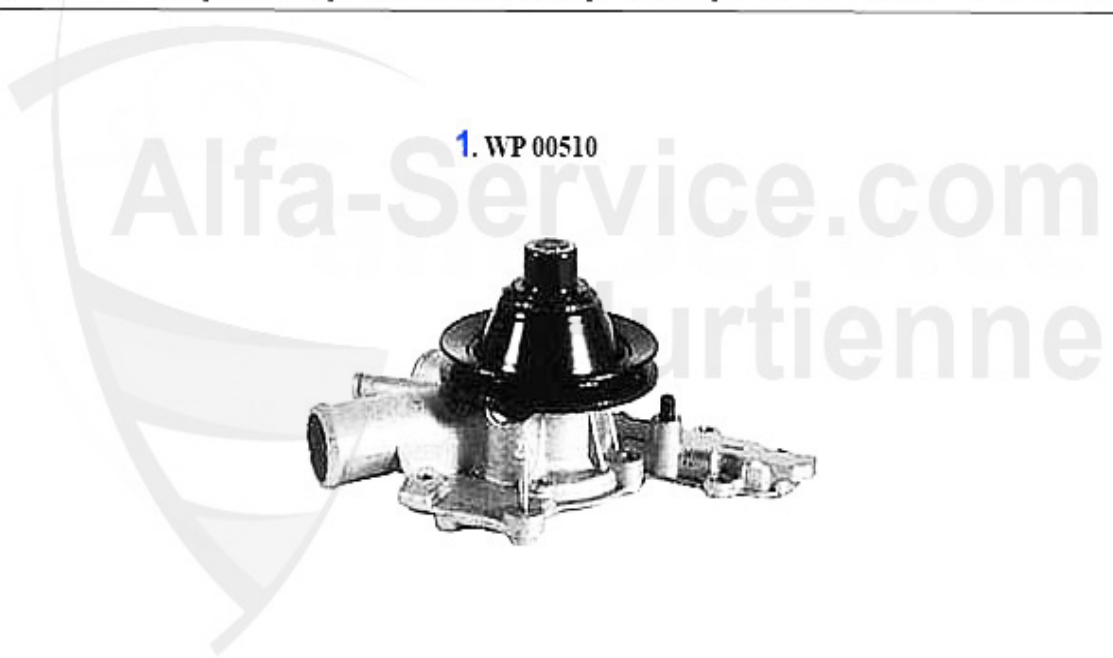

1 WP00510 Pompe à eau 75, Alfetta, Giulietta, GT/V (116) 1.6,1.8,2.0,Spider

109.00 EUR

75 > Moteur > Circuit refroidissement > 1.8 Turbo > Vase d'expansion

1 KWB33762 Vase d'expansion 75 tous les modeles