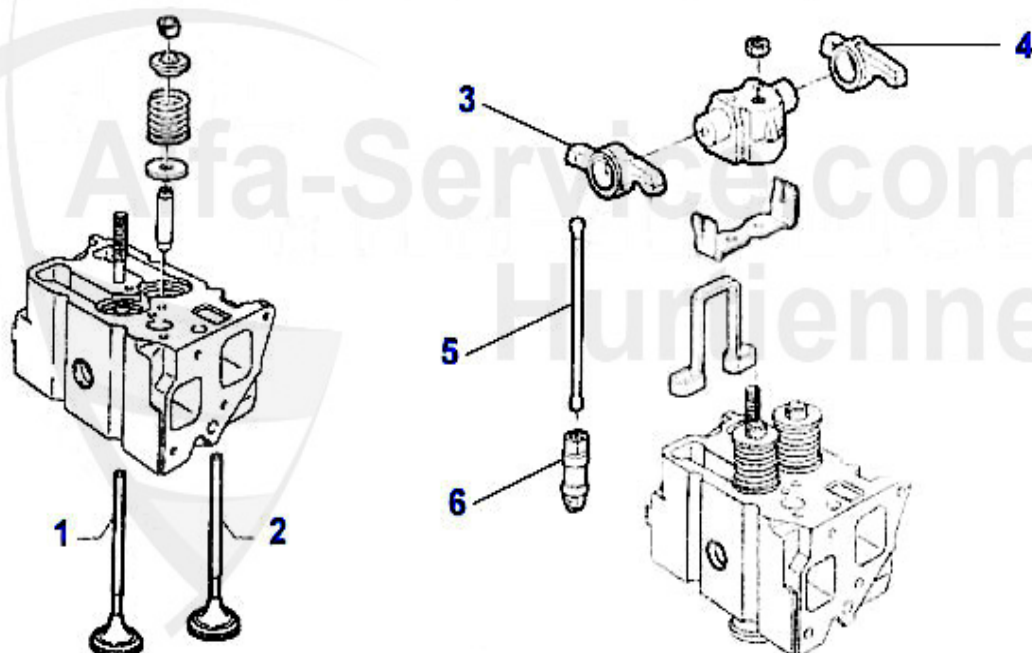

Ventiltrieb/Valve Train 75 TD

1	VA91438	Souppae éch.155,164 Super 2.5 TD,33 (905/7)1.8 TD,75 2.0/2.4 T	81.55 EUR
2	VE91437	Souppae admission 155,164/Super 2.5 TD, 33 (905/7) 1.8 TD	37.85 EUR
3	KH95513	Culbuteur éch. 75,155,164/Super TD	42.58 EUR
4	KH95512	Culbuteur admission 75,155,164/Super TD	42.58 EUR
5	SS96243	Tige poussoir 33 (905/7),75,155,164 Super TD	13.23 EUR
6	HST07198	Poussoir 33 (905/7),75,155,164/Super TD	28.73 EUR