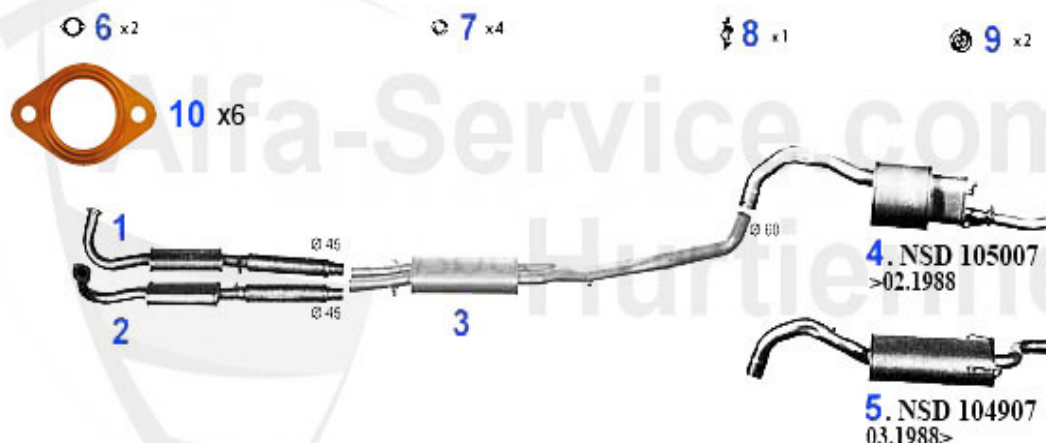

Abgasanlage/Exhaust System 75 V6

75 2.5 V6/Q.VERDE - 3.0 V6/AMERICA (2492 cc.) - (2669 cc.)

'85-'92

1	VSD105203 Silencieux primaire droit 75,90, GTV(116) V6	179.00 EUR
2	VSD105213 Silencieux primaire gauche 75,90, GTV(116) V6	179.00 EUR
3	MSD104506 silencieux intermédiaire 75 2.5-3.0 V6,90 V6 84-87	199.00 EUR
4	NSD105007 Silencieux terminal Alfa 75 1.6, 1.8/Turbo/2.0/TS/2.5/3.0 V6	145.00 EUR
5	NSD104907 silencieux terminal 75 1.8 turbo 08.87-91,2.5/3.0 V6 85-92	169.00 EUR
6	SAT094406 Joint tube primaire GTV/6,75/90 V6	5.93 EUR
7	SAT091011 Anneau caoutchouc/support échappement	1.80 EUR
9	SAT091012 Silent bloc/support échappement	4.00 EUR
10	AGKD06636 Joint collecteur échappement 75, 155, 164/Super, RZ,SZ,gtv/spider	5.00 EUR