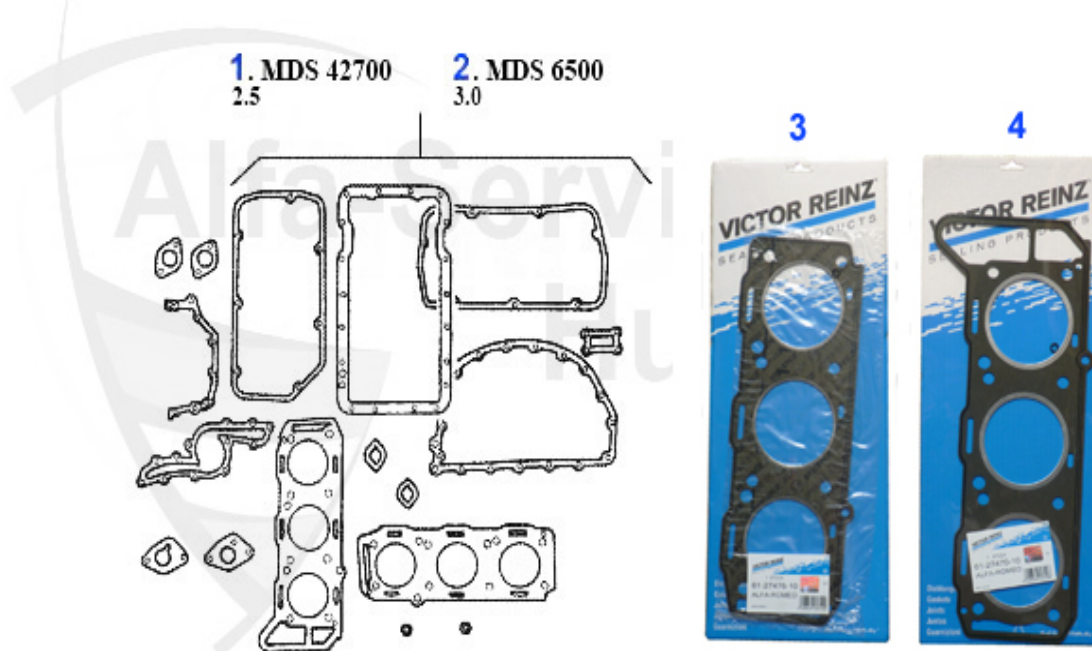

Motordichtsatz/Full Set 75 2.5/3.0 V6

1	MDS42700	Pochette joint moteur 6,75,90,GTV6 (116) 2.5 V6 79-87	339.00 EUR
1	MDS42750	Pochette moteur GTV6,75V6,90V6 sans joint de culasse	240.00 EUR
2	MDS6500	pochette joint moteur 75,RZ,SZ 3.0 V6 sans joint culasse !	240.00 EUR
3	ZKD76100	Joint de culasse gauche 3.0 V6 12V,Alfa 75, RZ/SZ,916 Spider/GTV,164 et 166	83.00 EUR
4	ZKD76200	Joint de culasse droit 3.0 V6 12V,Alfa 75,RZ/SZ,916 Spider/GTV,164 et 166	75.01 EUR