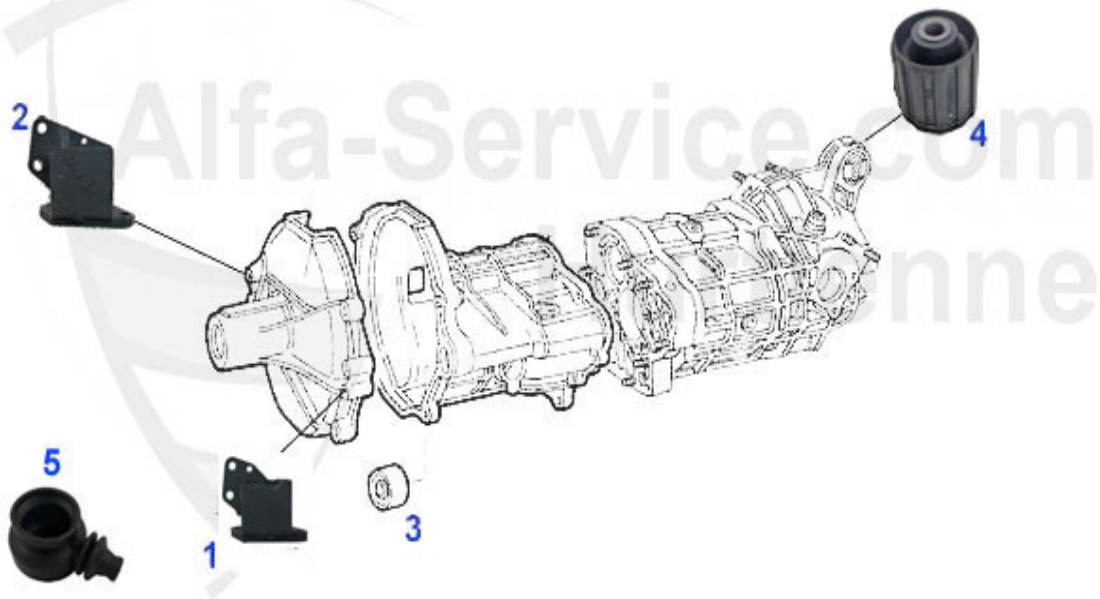

Getriebeaufhängung/Gear Mount 75 2.5/3.0 V6

1	GL2364	Support BV gauche 75 1.8 Turbo/2.5/3.0 V6, Giulietta 2.0 Turbo, RZ/SZ,GTV/6	39.81 EUR
2	GL2362	Support BV droit 75 1.8 Turbo/3.0 V6, Giulietta 2.0 Turbo RZ/SZ, GTV/6	65.00 EUR
3	GL03714	Guide commande BV 75,90,RZ,SZ	24.89 EUR
4	GL21958	Support BV arrière 75,90,RZ/SZ, Alfetta, Giulietta, GT/V (116)	29.00 EUR
5	SMS3119	Schalthebelabdeckung innen 75,90,RZ SZ	15.51 EUR
6	GL21613	Roulement OE 60521613	45.90 EUR