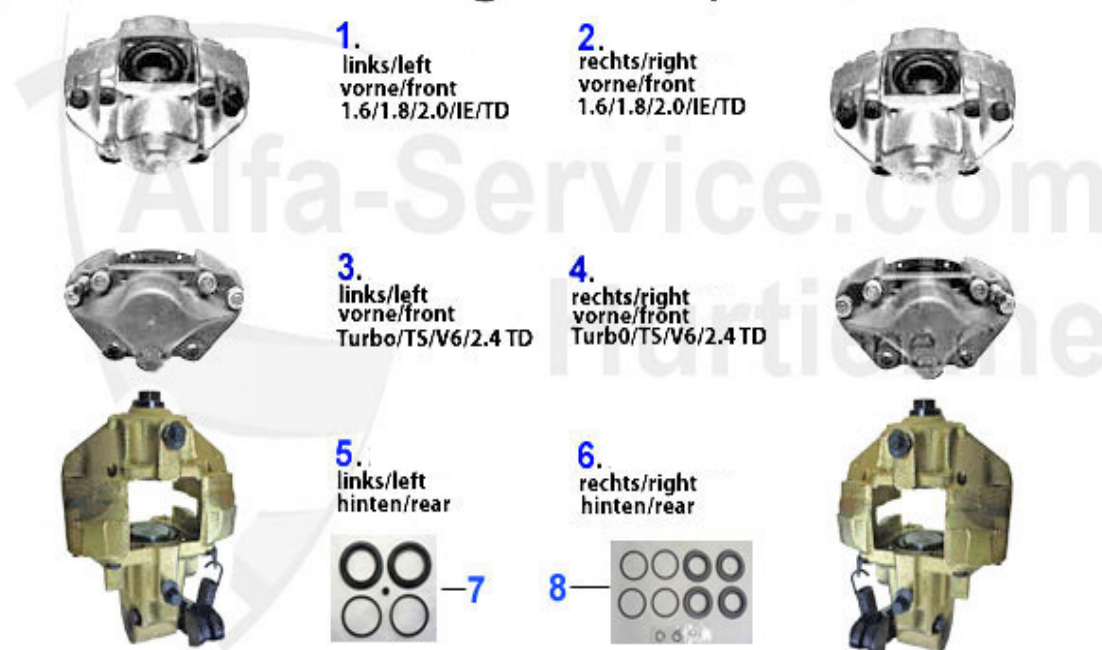

Bremszangen/Calipers 75

1	13 200 0 1	Étrier de frein avant gauche 1300-1600 (67-93) nouvelle pièce, sans consigne!	163.01 EUR
2	13 200 0 2	Étrier de frein avant droite 1300-1600 (67-93) nouvelle pièce, sans consigne!	163.01 EUR
3	BZ211043	Bremssattel VR 75 1.8Turbo/2,0TS/ 2,5/3,0V6/GTV6 (116)Bremsssystem Ate Austauschteil, Guss	64.50 EUR
4	BZ211044	Bremssattel VL 75 1.8Turbo/2,0TS/ 2,5/3,0V6/GTV6 (116)Bremsssystem Ate Austauschteil, Guss	64.50 EUR
5	BZ222007	Étrier de freins ARG Alfetta, Giulietta, 75,90 montage,nouvelle piece!!!	199.00 EUR
6	BZ222008	Étrier de freins ARD Alfetta, Giulietta, 75,90 montage: Ate,nouvelle piece!!!	199.00 EUR
7	RSBS075	Kit de réparation étrier de frein Brembo AR 75 48mm, pour un étrier	25.00 EUR
8	RSBS381	Kit réparation étrier freins AR Ate, Alfetta, Giulietta, GTV/6 (116),75,90, pour 2 etriers	43.99 EUR