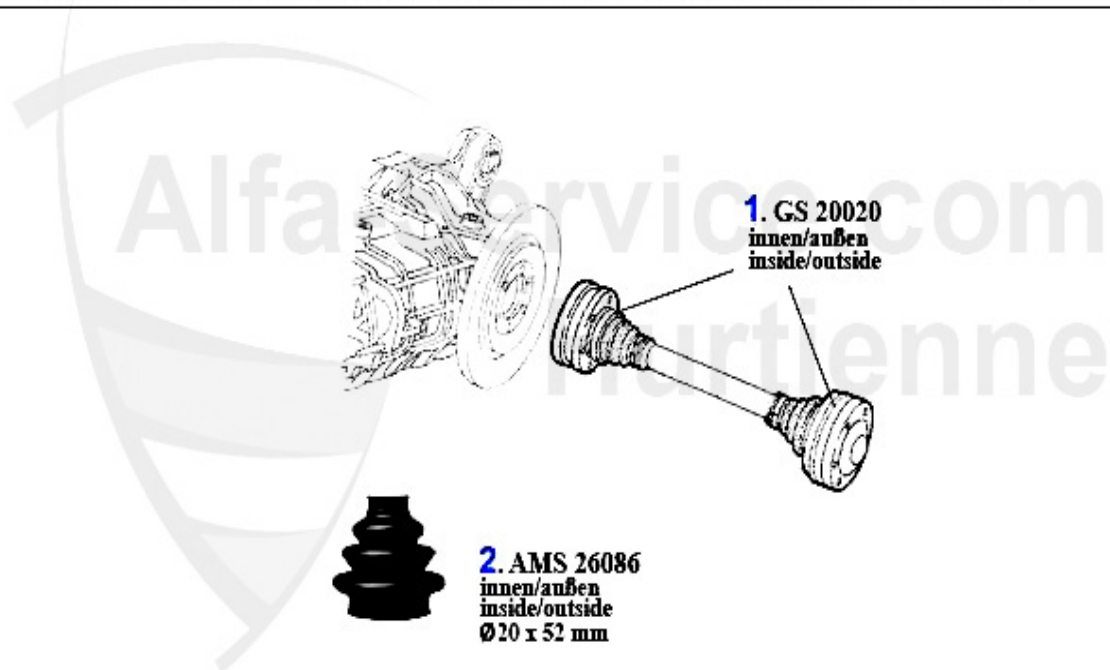

Seitenwelle/Side Shaft 75 1.6/1.8/2.0/IE/TS

1	GS20020	Joint homocinétique int./ext. 75,90, Alfetta, Giulietta, GTV (116)	111.82 EUR
2	AMS26086	Soufflet int./ext. 75,90,Alfetta, Giulietta, GTV (116) toutes 4cy	16.51 EUR