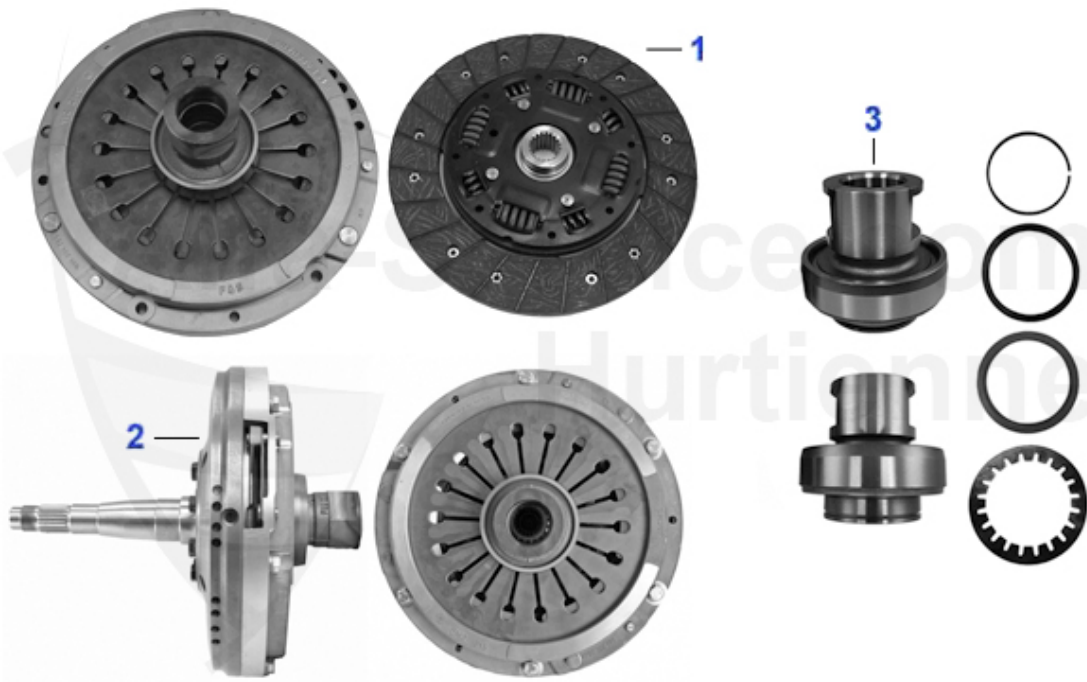

75 > Transmission > Embrayage > 1.8 Turbo

1	KK451002	kit embrayage 75 1.8 turbo/2.5/3.0 V6,90 2.5 ie	***
2	KK101301	Kupplungs-System, Kupplungsscheibe mit Specialbelag	1648.99 EUR
3	ARL61102	Butée d'embrayage hydr. 76,2 mm de long, OE. 60518223,116 3.0 V6/Alfa 75/GTV6/RZ-SZembrayage tiré	345.00 EUR
3	ARL61101	Butée d'embrayage hydr. 69,2 mm de long, OE. 60728389,GTV6, embrayage tiré	345.00 EUR