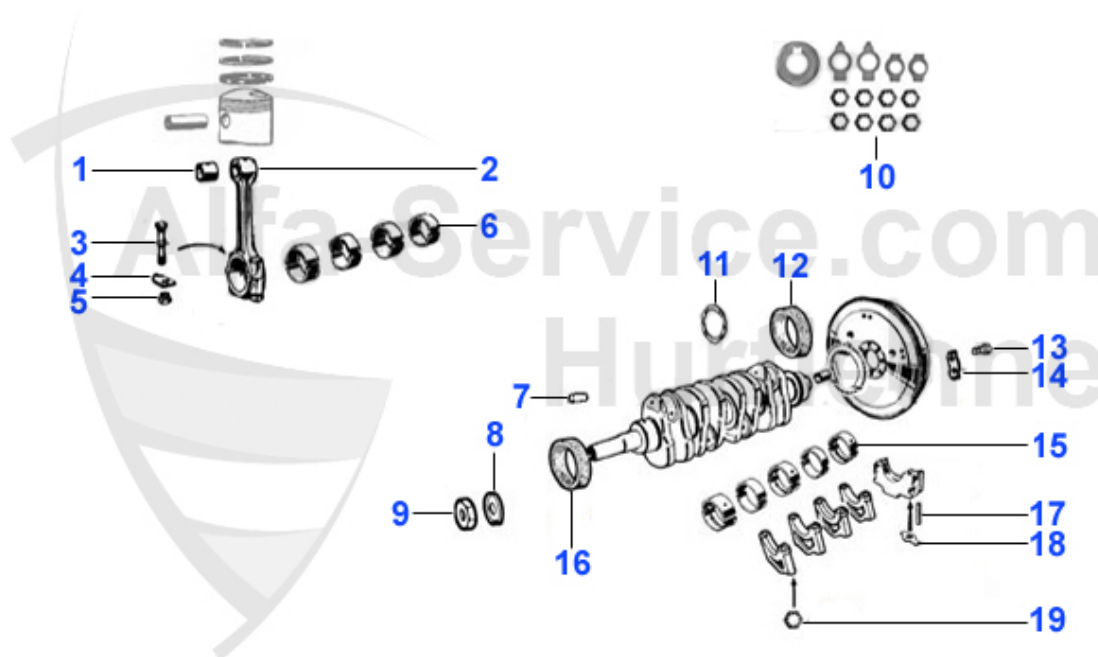

75 > Moteur > Pistons et chemises > BEARINGS 4-CYL.

1	03 107 0 0	Bague de bielle 1600-2000,1.7/1.8/ 2.0TS/2.5/3.0/3.2 V6 - comme original -	11.50 EUR
1	03 112 0 0	Bague de bielle 1600-2000 1.7/1.8/2.0TS/2.5/3.0/3.2 V6	11.50 EUR
2	03 013 0 0	Bielle 1600 usagé	***
2	03 014 0 0	Bielle 1750 usagé	59.00 EUR
2	03 286 0 0	Jeu de bielles 2000	654.50 EUR
3	03 105 0 0	Vis de bielle 2000 montage sans plaquett	***
4	03 139 0 0	Plaquette sécurité 1600, 1750	1.40 EUR
5	03 108 0 0	Écrou de bielle 1600/1750/2000 montage sans plaquette	4.25 EUR
6	03 018 0 0	Jeu de coussinets de bielle 1600-2000 St	62.00 EUR
6	03 020 0 0	Jeu de coussinets de bielle 1600-2000, 1ère réparation 0.10	62.00 EUR
6	03 022 0 0	Jeu de coussinets de bielle 1600-2000 2ème réparation 0.020	62.00 EUR
6	03 078 0 0	Jeu de coussinets de bielle 1600-2000, 3ème réparation 0.030	79.00 EUR
7	03 095 0 0	Bouchon Aluminium, Diamètre 6 mm	2.09 EUR
7	03 096 0 0	Bouchon Aluminium Diamètre 6,25mm/7/22mm	2.09 EUR
8	03 097 0 0	Rondelle sécurité, pour poulie 64-89	5.20 EUR
10	03 273 0 0	Jeu de plaquettes d'arrêt (palier principal, arbre à cames, poulie)	19.50 EUR
11	03 081 0 0	Jeu de cales latérales,STD OE 60743567	19.00 EUR
12	02 023 0 0	Joint spi, vilbrequin, arrière (82/105/12) 64-89, qualité originale	25.00 EUR
13	03 155 0 0	Vis pour volant 6 trous	6.79 EUR
14	03 150 0 0	Plaquette sécurié, pour volant 8 trous 105.00.02402.01	3.40 EUR
15	03 011 0 0	Jeu de coussinets de vilbrequin 1300-2000 2ème réparation 0.020	74.90 EUR
15	03 010 0 0	jeu de coussinets de vilbrequin 1300-2000 1ère réparation 0.10	74.90 EUR
15	03 009 0 0	Jeu de coussinets de vilbrequin 1300-200Std	74.90 EUR
16	02 022 0 0	Joint spi,Vilbrequin, avant 35/50/10	9.50 EUR
17	03 158 0 0	Cylindre caoutchouc, 5ème coussinet	3.20 EUR
18	03 149 0 0	Plaquette sécurité 5ème coussinet	1.50 EUR
19	03 270 0 0	Plaquette sécurité 1.,2.,3.,4. coussinet	1.70 EUR