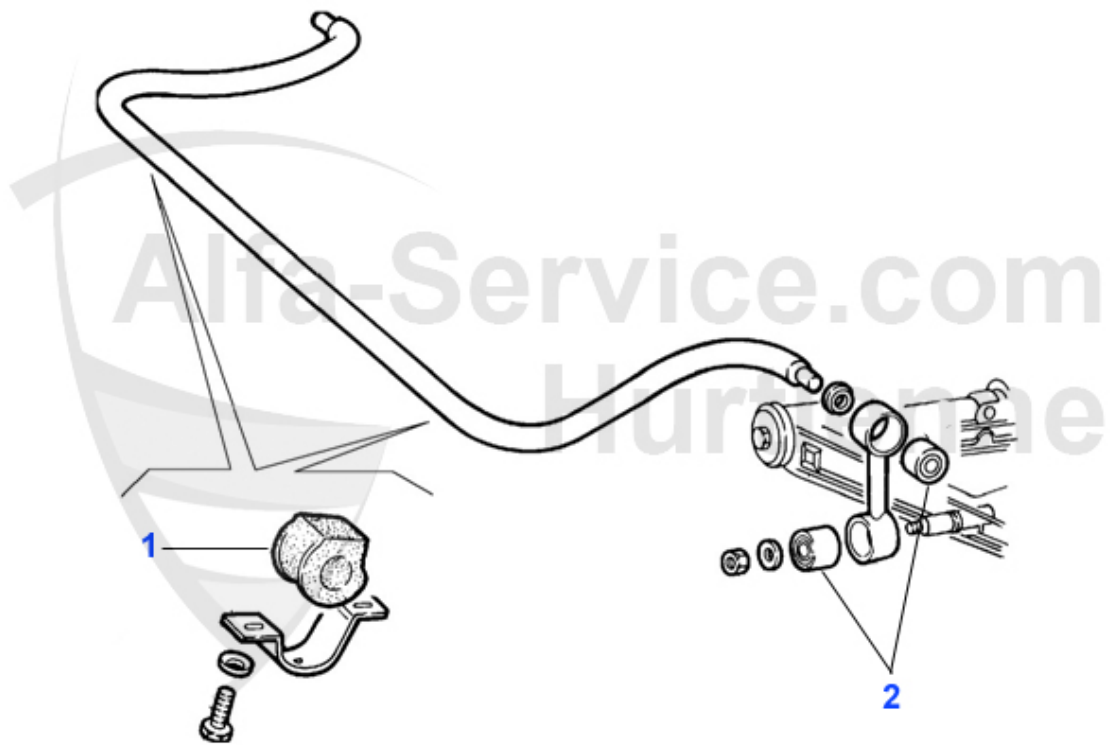

75 > Chassis > Stabilisateur avant

1	AB9303	Gummi f. Stabilisator VA 75 3.0 V6	***
1	AB21287	Silent bloc pour stabilisant AV Alfetta Giulietta/GTV/-6/75 22mm	14.95 EUR
2	AB92733	Silent-bloc pour bielette AV Typ 116	12.50 EUR