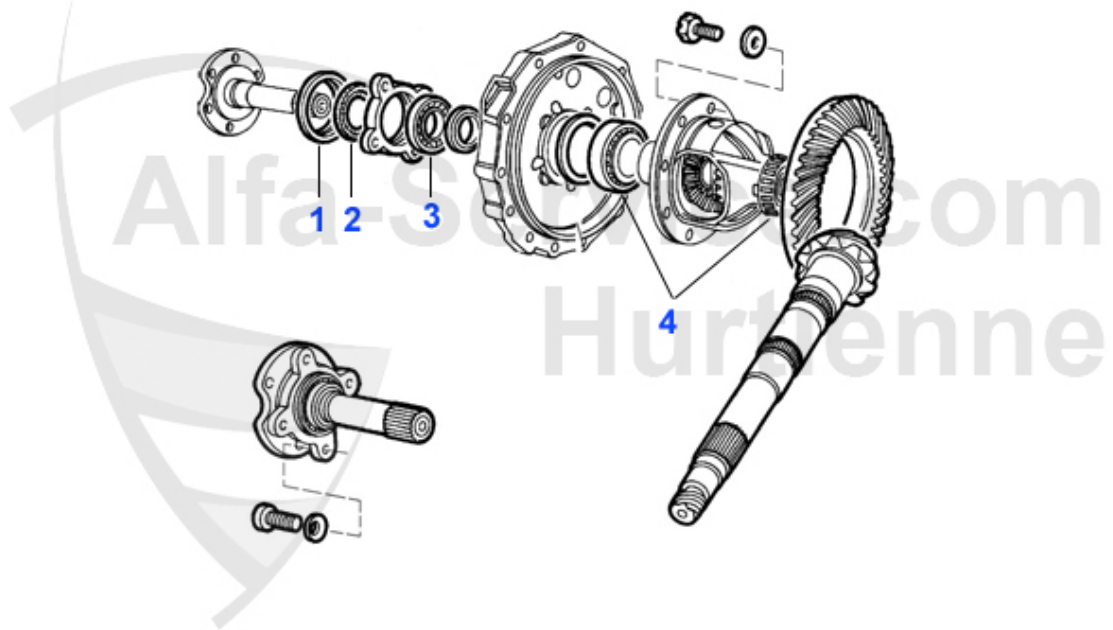

75 > Transmission > BV > Différentiel

1	WD21228	Bague d'étanchéité diff. arrière 116,AR 75 4 et 6 cyl.,RZ/SZ	***
2	WD21231	Bague d'étanchéité diff. arrière 116,AR 75 4 et 6 cyl.,RZ/SZ	18.50 EUR
3	GL8685	Roulement diff. AR75 et GTV6,OE 71728685	44.99 EUR
4	GL8680	Schulterlager Diff.AR116	43.99 EUR