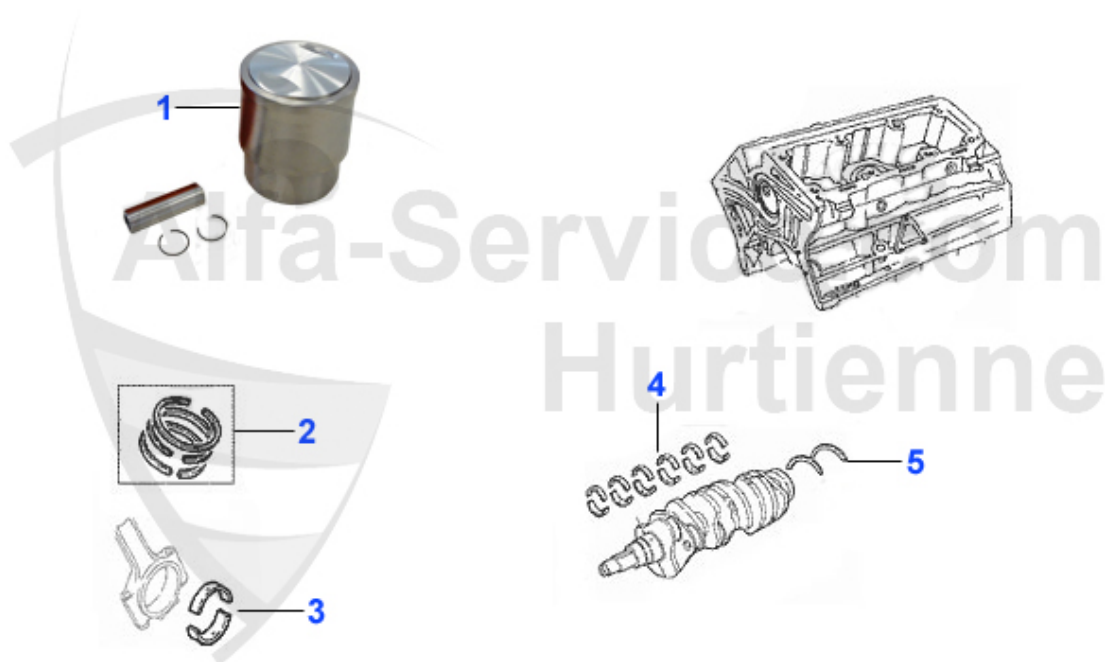

75 > Moteur > Pistons et chemises > PISTONS/BEARINGS 6-Cyl.

1	KB4045	Piston avec chemise 6,75,90,155 Alfetta/ GTV 6 2.5 V6 84-97	175.00 EUR
1	03 107 0 0	Bague de bielle 1600-2000,1.7/1.8/ 2.0TS/2.5/3.0/3.2 V6 - comme original -	11.50 EUR
2	KR46500	Jeu de segments 3.0 V6 1.5/1.5/3.5 pour 6 pistons	219.00 EUR
2	KR46510	Jeu de segments 75,90,GTV6 2.5 V6 1,50/1,75/4.00mm	239.00 EUR
3	PLS92138	Jeu de coussinets de bielle standard 6 Cyl. 6,GTV6,75,90,156,164,166 V6/24V	118.50 EUR
3	PLS92138.1	Pleuellagersatz 6,75,164/Super,GTV/ 6 2.5/3.0 V6 12 +0.10	118.50 EUR
4	HL7179	Jeu de coussinets de vilebrequin standard 6 Cyl.	100.00 EUR
4	HL7179.1	Hauptlagersatz +0.10 GTV6(116),75 90,155,156,164 Super,166, GTV/ Spider(916),RZ/SZ,Nouvo GT	***
5	AS08902203	Jeu de cales latérales 6 cyl.	***