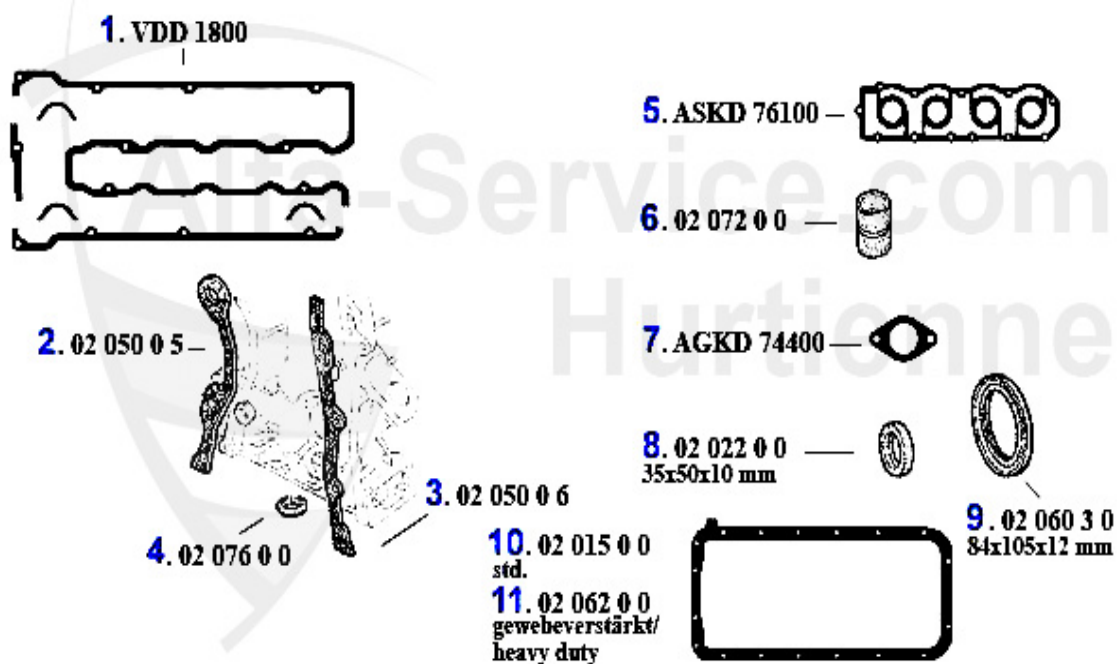

Dichtungen Motor/Gaskets Engine 75 2.0 TS

1	VDD1800	Joint couvre-culasse (jeu) 75,164 2.0 TS	42.00 EUR
2	02 050 0 5	Joint carter distribution gauche 2000 (aussi 1600/1800-116)	4.50 EUR
3	02 050 0 6	Joint carter distribution droit	4.90 EUR
4	02 076 0 0	joint carter distri	2.50 EUR
5	ASKD76100	Joint collecteur admission 75,164 2.0 TS	19.90 EUR
6	02 072 0 0	durit alim. Spider injection 1990-93,75,90,155,164/Super 4Cy	10.95 EUR
7	AGKD74400	Joint collecteur échappement 75, 155,164/Super TS8V	6.20 EUR
8	02 022 0 0	Joint spi,Vilbrequin, avant 35/50/10	9.50 EUR
9	02 060 3 0	Joint spi,vilbrequin CORTECO, arrière pour Spider 90-93 , 75,90,155,164,GTV 6,166,156	33.50 EUR
9	02 060 3 5	Joint spi,vilbrequin, arrière Spider 90-93 , 75,90,155,164,GTV 6,166,156 de REINZ	39.50 EUR
10	02 015 0 0	Joint Carter supérieur, 63-93	17.50 EUR
11	02 062 0 0	Joint Carter supérieur, Renforcé, 63-93	30.50 EUR