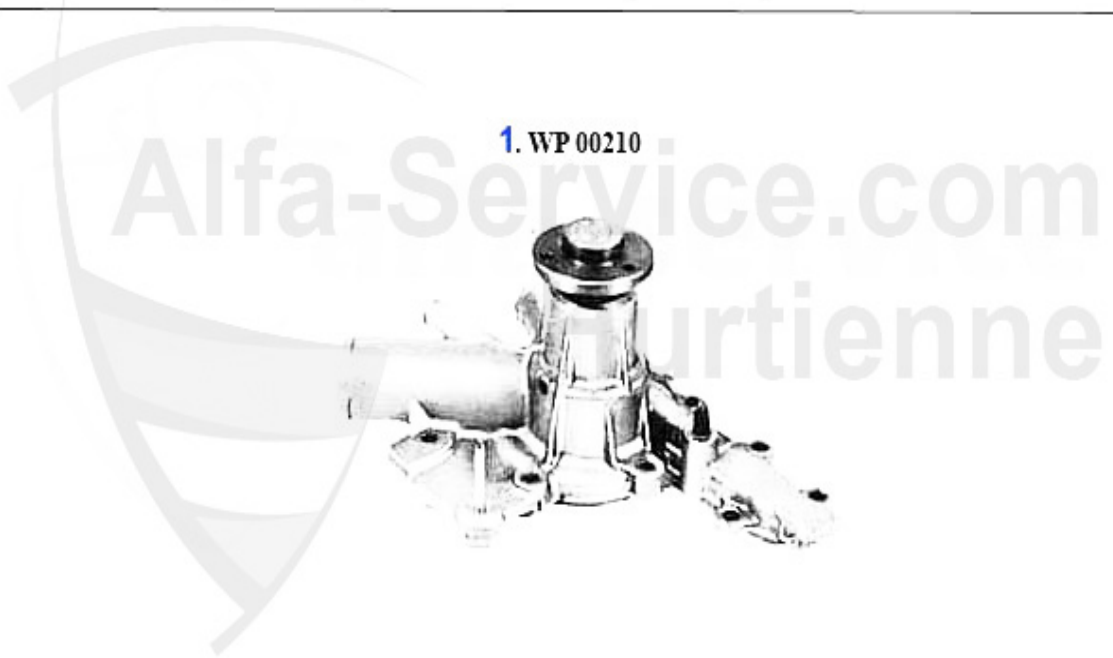

Wasserpumpe/Waterpump 75 2.0 TS

---

1 WP00210 Pompe à eau Alfetta, Giulietta, GT/V (116) 1.6/1.8/turbo/2.0,75,9

107.00 EUR