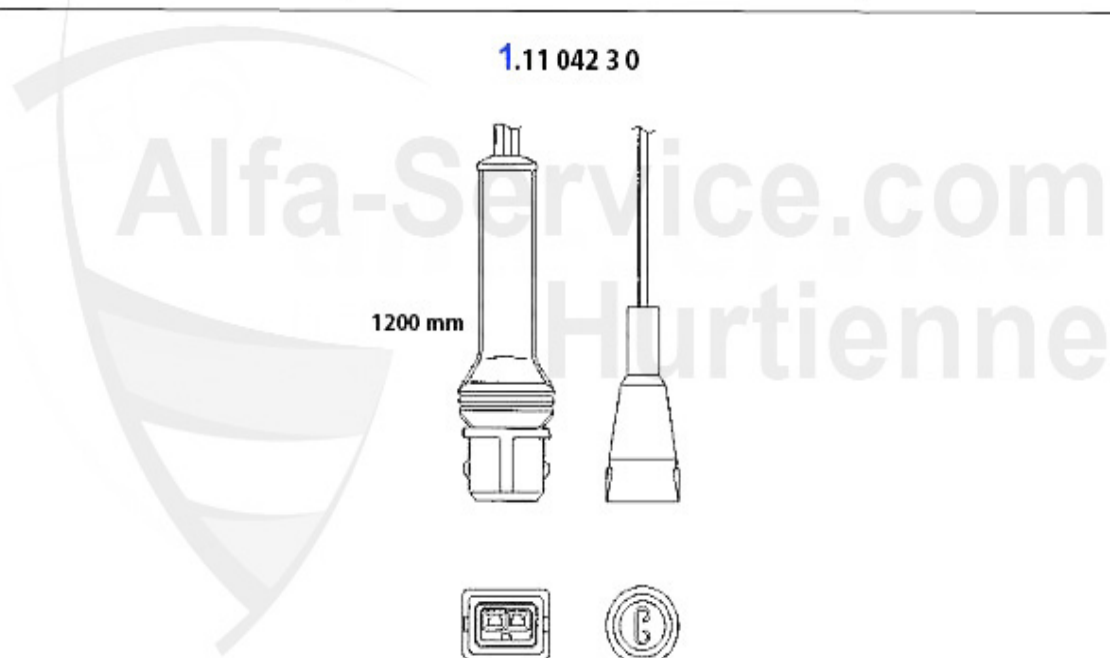

Lambda-Sonde/Lambda Probe 75 2.5/3.0 V6 KAT.

1.11 042 3 0

---

1 11 042 3 0 Sonde lambda 75 1.8/2.0 TS/3.0 V6, 164 2.0 TS/3.0 V6/QV >09.92 164
Super 2.0 V6 turbo, GTV (916) 2.0 V6 turbo, spider 2.0 90-93,RZ,SZ 3-vis

95.00 EUR