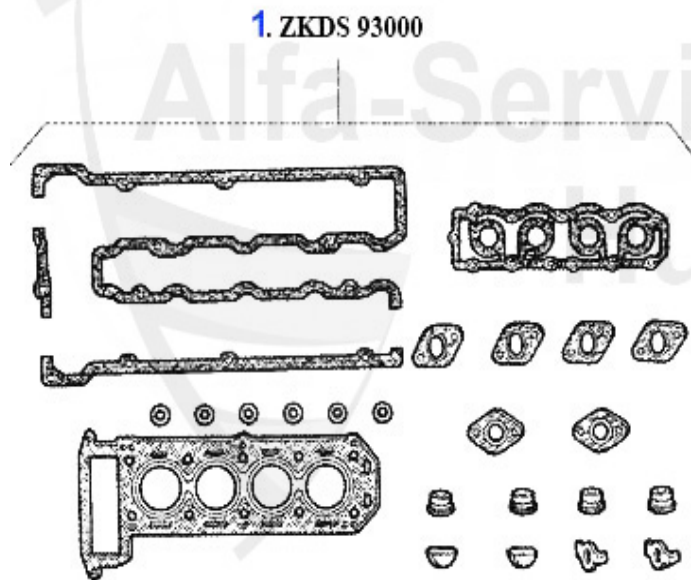

Kopfdichtsatz/Head Set 75 2.0 TS

1 ZKDS93000 Pochette rodage 75,164 2.0 TS >92

159.00 EUR