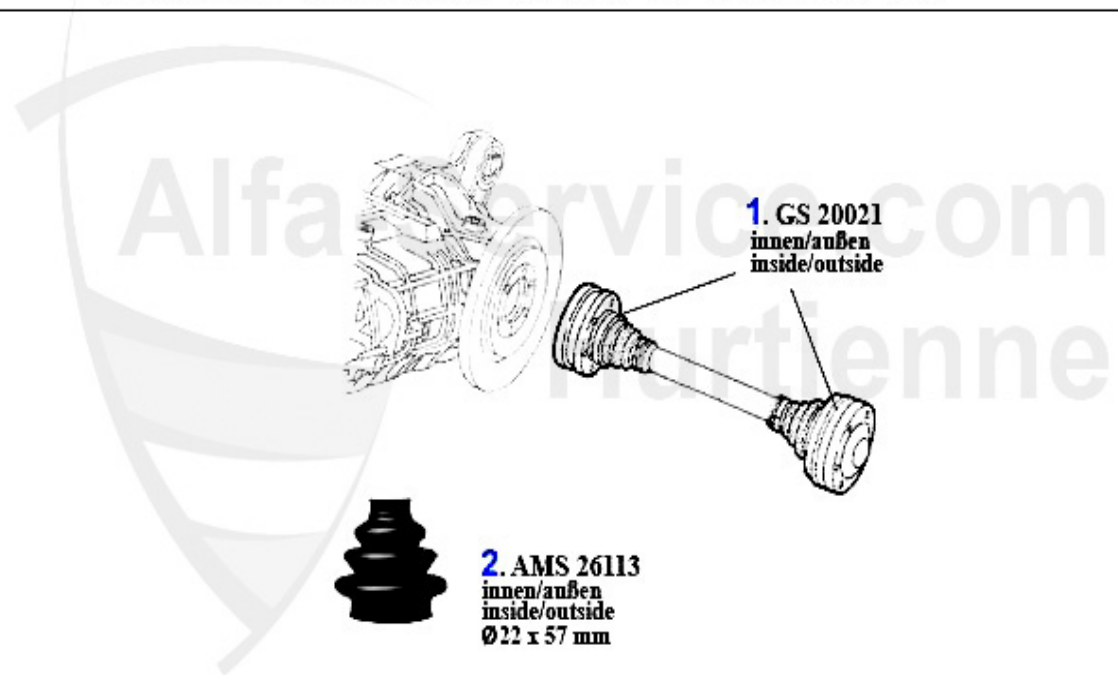

Seitenwelle/Side Shaft 75 2.5/3.0 V6

1	GS20021	Joint homocinétique int./ext. 6,75,90,116V6, Turbo, TD	169.00 EUR
2	AMS26113	Soufflet int./ext. 6,75,GTV6 2.5 (116) V6	19.90 EUR