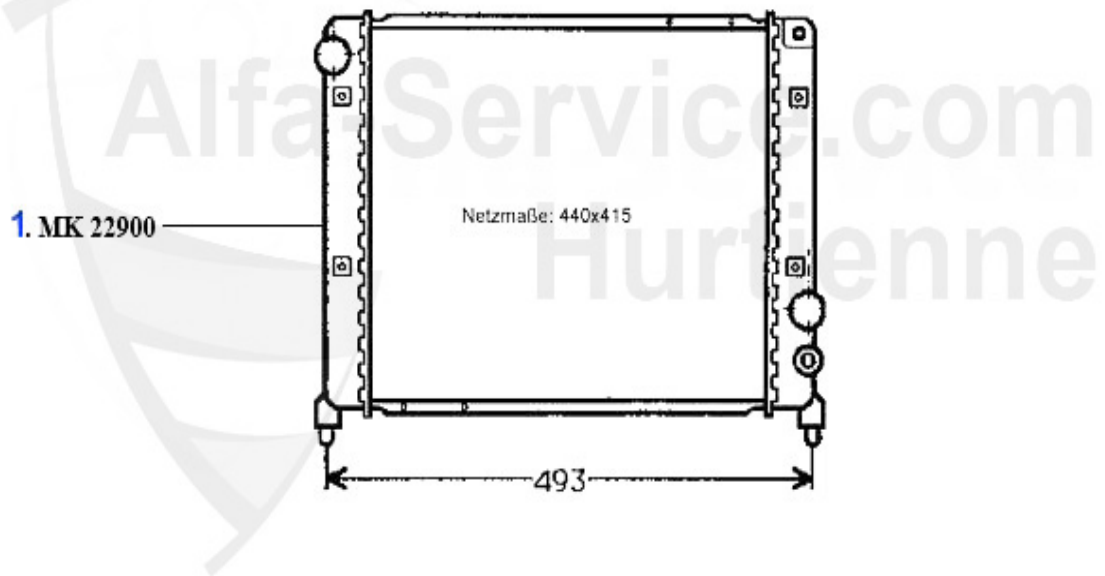

Kühler/Radiator 75 1.6/1.8/2.0/IE

1 MK22900 Radiateur 75,90 1.6,1.8,2.0 toutes 4 cyl. TS, Turbo, TD

***