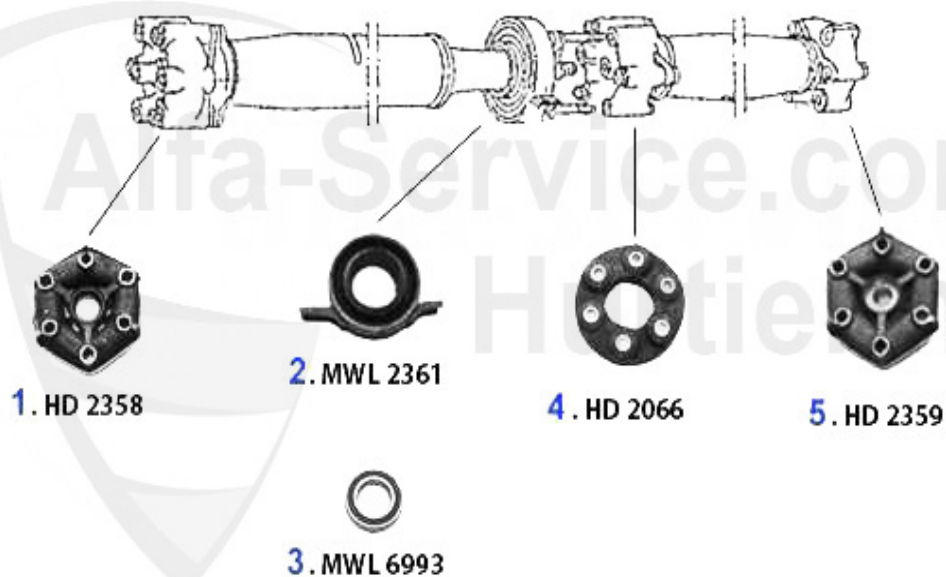

Antriebswelle/Driveshaft 75 1.8 Turbo

1	HD2358	Flector antérieur GTV/6 (116),75,90, RZ/SZ. 6 cyl.	169.00 EUR
2	MWL2361	Palier central 116 V6	79.00 EUR
3	MWL6993	Roulement à billes pour palier central 116 6-cyl.	23.80 EUR
4	HD2359	Flector arrière GTV/6 (116),75,90, RZ/SZ, 6 cyl.	165.01 EUR
4	HD2066	Flector central renforcé GTV/6,75 V6	107.50 EUR