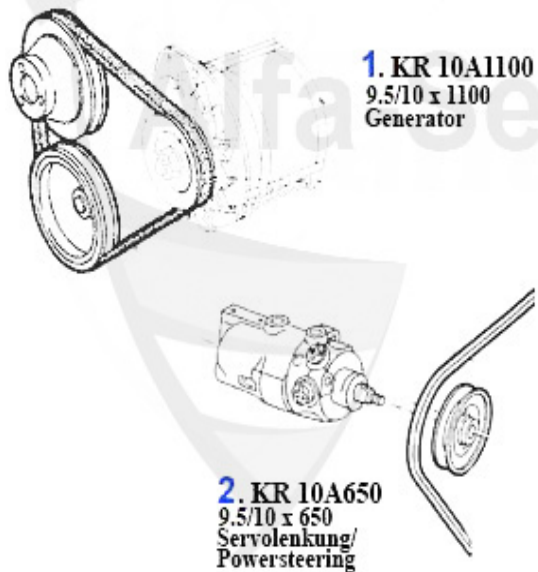

Keilriemen/V-Belt 75 2.0/2.4 TD

ohne/without
Klimaanlage/AC: