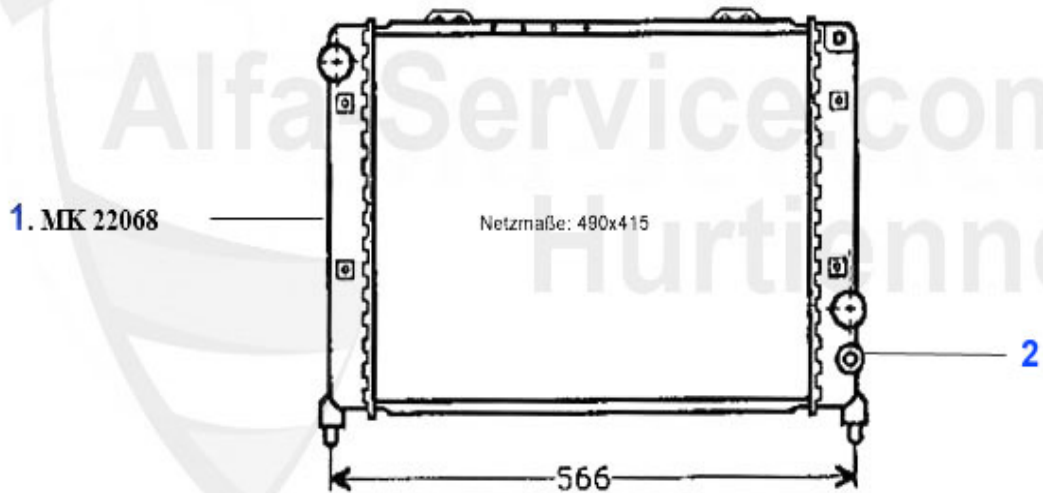

Kühler/Radiator 75 2.0 TS

1	MK22068	Radiateur 75,90 2.0 TS/2.5 V6 164/Super 2.0 TS	290.99 EUR
2	14 104 3 0	Thermo-contact pour ventilateur électrique 105/115, Alfetta, Giulietta,6,75,90	18.00 EUR