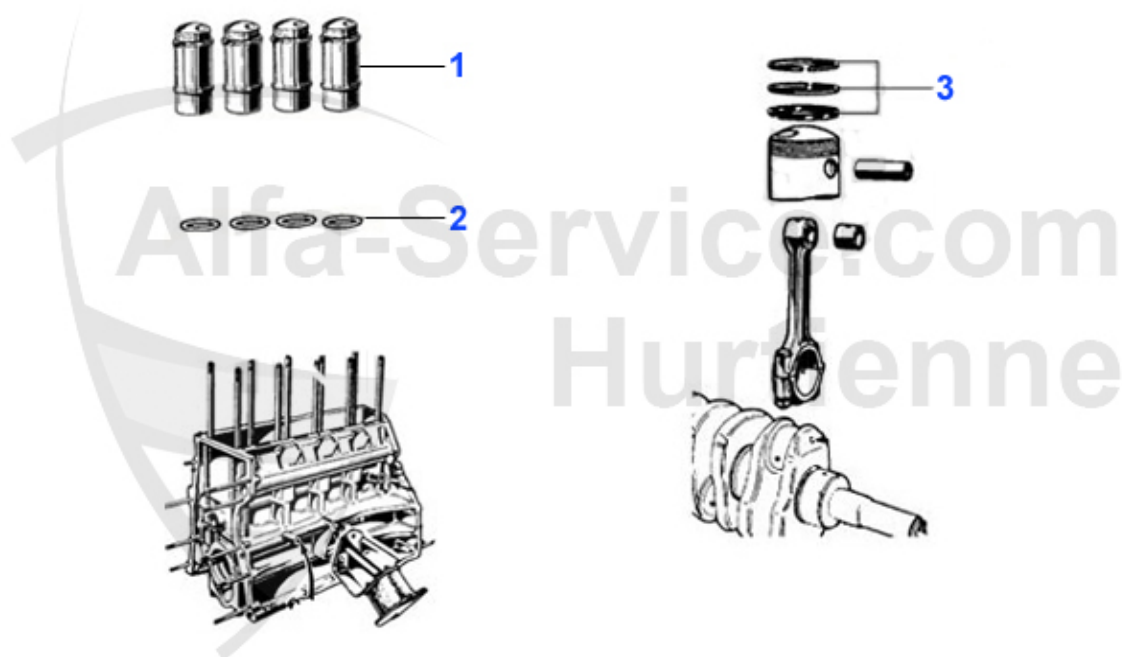

75 > Moteur > Pistons et chemises > PISTON/LINERS 4-Cyl.

1	KB4036	Piston e chemise 75,164 2.0 TS 1988-92	178.00 EUR
1	03 002 0 0	Jeu de 4 chemises+pistons 1600	555.00 EUR
1	03 003 0 0	Jeu de 4 chemises+pistons 1750 3002 001	555.00 EUR
2	03 088 0 0	Joint d'embase de chemises 1600/1750	2.90 EUR
2	03 090 0 0	Joint d'embase de chemise 2000	2.75 EUR
3	03 223 0 0	Jeu de 4x3 segments (1.5/1.75/3.5mm)	165.01 EUR
3	03 271 0 0	Jeu de 4x3 segments 1600 (15/1.75/3.5mm)	149.00 EUR
3	KR47840T6	Kolbenringsatz 2.0 V6 Turbo 164, 166, gtv/spider (916) Satz für 6 Zylinder	189.21 EUR
3	KR46450	Jeu anneaux pistons 75,155,164 2.0 TS, 145/6 1.6 TS 8V (pour 4 pistons)1,5mm/ 1,5mm/3,5mm spider 4. serie	150.00 EUR
4	03 107 0 0	Bague de bielle 1600-2000,1.7/1.8/ 2.0TS/2.5/3.0/3.2 V6 - comme original -	11.50 EUR