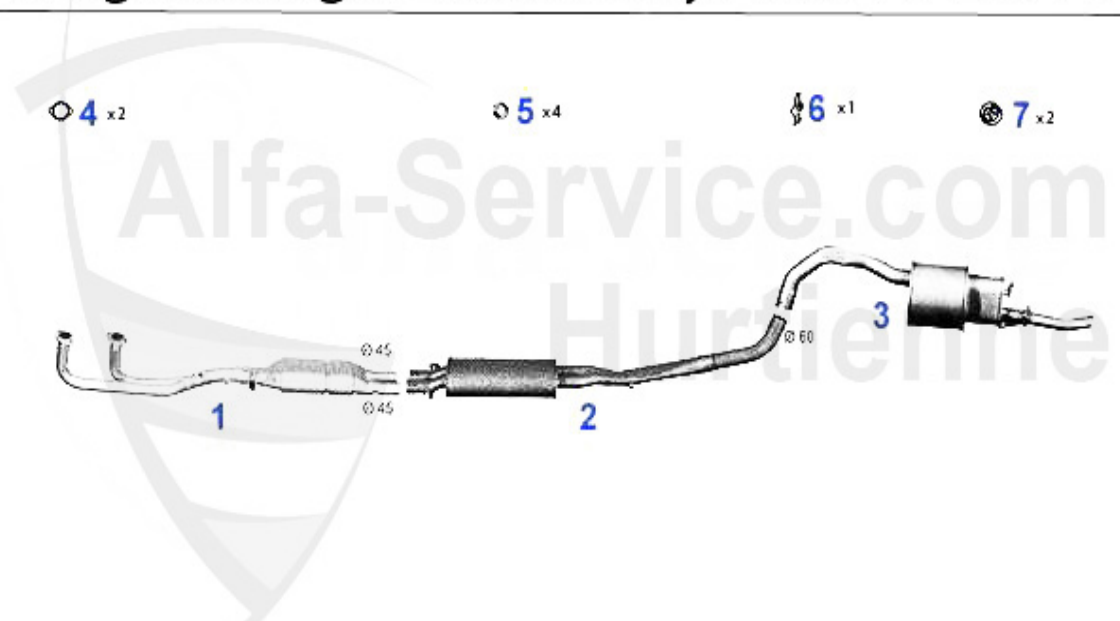

Abgasanlage/Exhaust System 75 2.0 TS

75 KAT. 1.6 i.e. - 1.8/i.e. - 2.0 TWIN SPARK

'87-'92

1	VSD105003 Silencieux primaire 75 1.6-2.0 ie TS 87-92	149.00 EUR
2	MSD105006 Silencieux intermédiaire 75 1.6.-2.0 ie TS 87-92 (sanscatalyseur)	169.00 EUR
2	MSD101476 Sil.intermédiaire Alfetta 1.6,1.8,2.0 Bj. 1979-85, Giulietta 1.3-2.0 75 1.6 1985-92	114.00 EUR
3	NSD105007 Silencieux terminal Alfa 75 1.6, 1.8/Turbo/2.0/TS/2.5/3.0 V6	145.00 EUR
4	SAT094413 Anneau joint tube primaire Alfetta, Giulietta, 75,90,155,164	6.00 EUR
5	SAT091011 Anneau caoutchouc/support échappement	1.80 EUR
6	SAT091024 silent bloc/support échappement Alfetta, Giulietta, 75,90	5.30 EUR
7	SAT091012 Silent bloc/support échappement	4.00 EUR