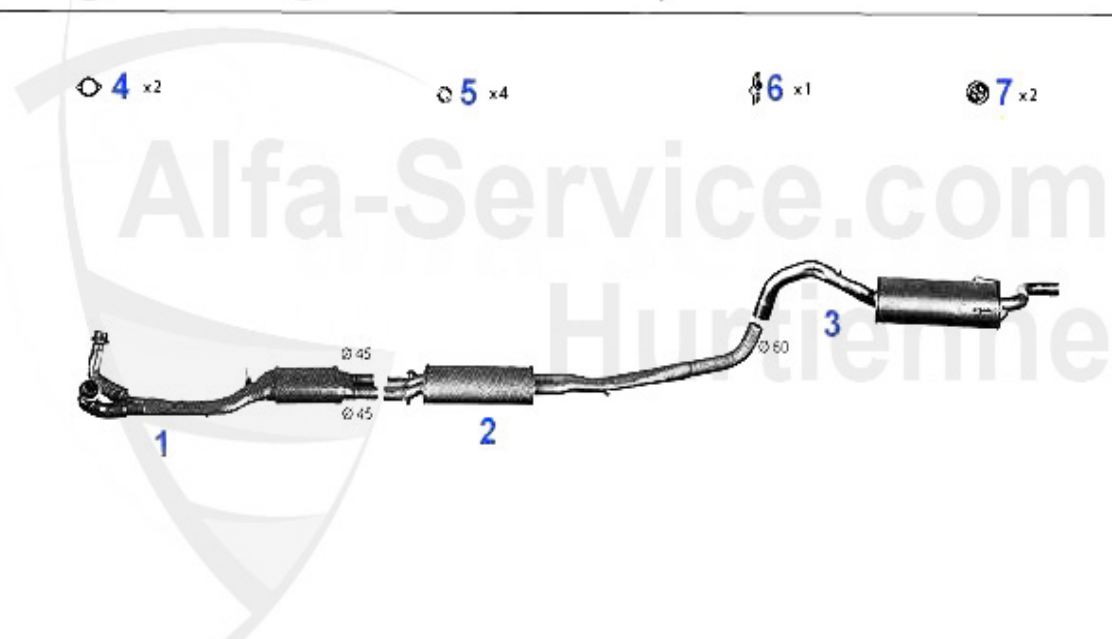

75 > Échappement > Échappement > 2.5/3.0 V6 KAT.

Abgasanlage/Exhaust System 75 V6 KAT

75 KAT. 2.5 V6 Q. ORO/MILANO - 3.0i V6 (2492 cc.) - (2959 cc.)

'88-'92

1	KAT104933 catalyseur 75 2.5/3.0 V6 bj. 88-92	***
2	MSD104906 Silencieux intermédiaire 75 1.6ie TS - 3.0 V6 catalyseur	199.00 EUR
3	NSD104907 silencieux terminal 75 1.8 turbo 08.87-91,2.5/3.0 V6 85-92	169.00 EUR
4	SAT094406 Joint tube primaire GTV/6,75/90 V6	5.93 EUR
5	SAT091011 Anneau caoutchouc/support échappement	1.80 EUR
7	SAT091012 Silent bloc/support échappement	4.00 EUR