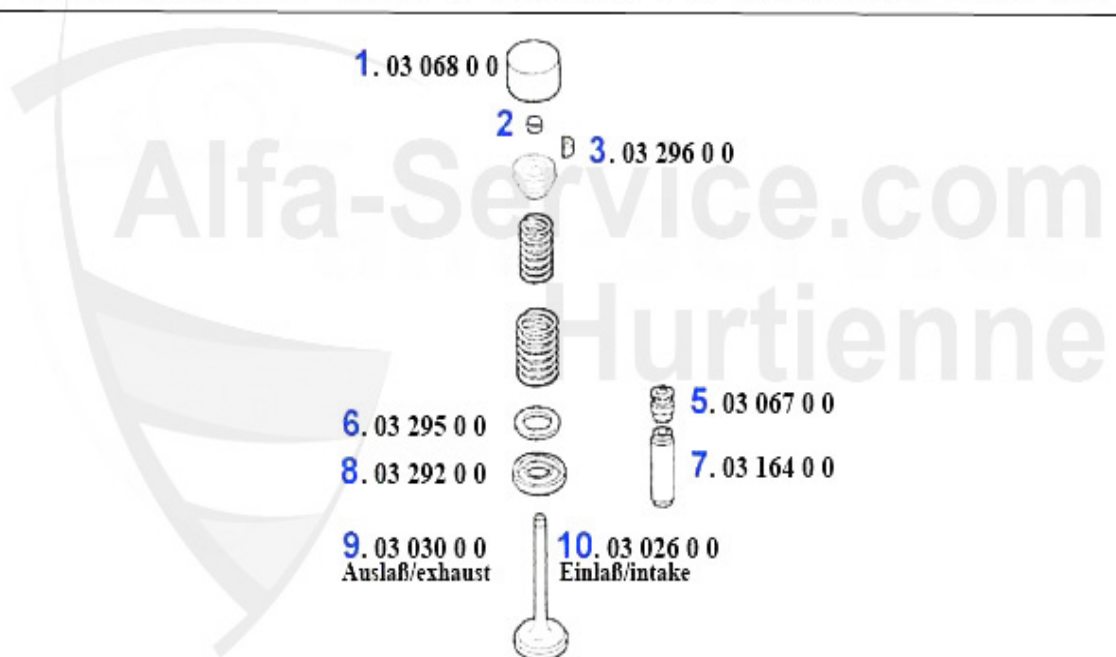

Ventiltrieb/Valve Train 75 1.6/1.8/2.0/IE

1	03 083 0 0	Poussoir de soupape avec revêtement DLC	35.00 EUR
1	03 068 0 0	Poussoir de soupape	16.90 EUR
2	03 084 0 0	Pastille (boite de 205 unités) 1,5-2,5mm	559.00 EUR
2	03 114 0 0	Pastille (boite de 200 unités) 2,5-3,5 mm	559.00 EUR
3	03 296 0 0	Demi-cale soupape	1.90 EUR
4	03 274 0 0	Jeu de 16 ressorts soupape	79.00 EUR
5	03 255 0 0	Joint de queue de soupapes admission et échappement, vert REINZ	4.90 EUR
6	03 295 0 0	Rondelle pour cuvette ressort soupape	2.50 EUR
7	03 164 0 0	Guide soupape adm. + échappement Moteur injection	11.90 EUR
8	03 292 0 0	Cuvette ressort soupape	***
9	03 030 0 0	Soupape échappement, 1600-1750	16.70 EUR
10	VE34238	Ventil-Einlaß Alfa 75 1,6 u. 1,8	10.25 EUR