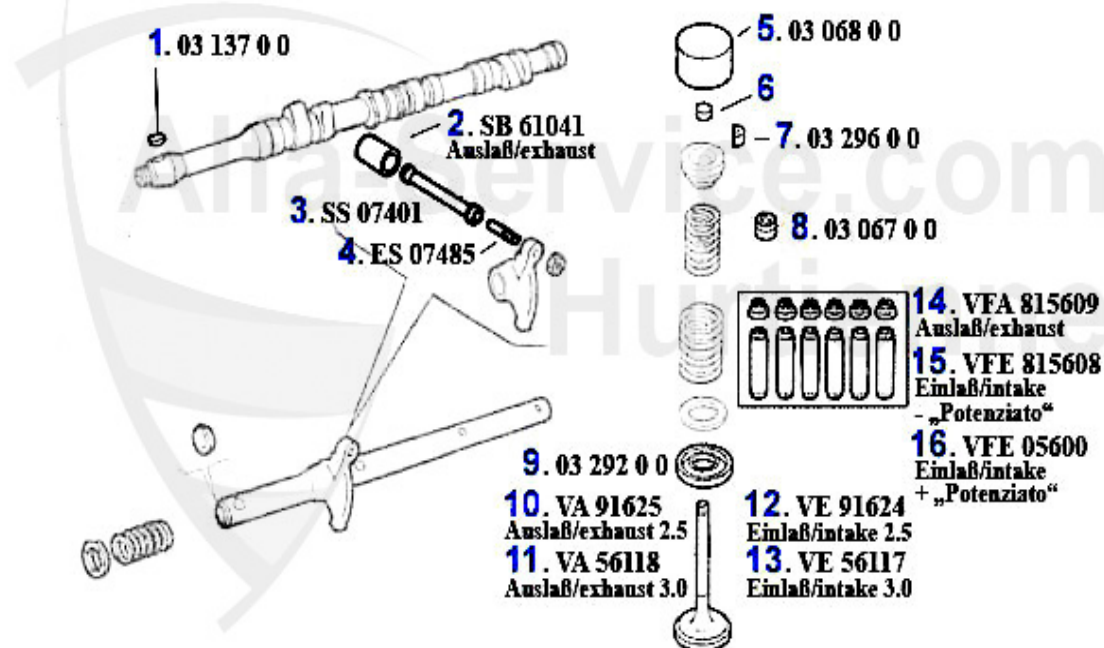

Ventiltrieb/Valve Train 75 2.5/3.0 V6

1	03 137 0 0	Clavette, pour arbre à cames	5.50 EUR
2	SB61041	Poussoir (coté éch.)75,155,164,RZ,SZ, GTV/6	26.50 EUR
3	SS07401	Tige poussoir (coté éch) 75,155,164,166, RZ,SZ,gtv/spider (916), G	77.30 EUR
4	ES07485	Vis réglage poussoir 75,155,164,166, RZ,SZ,gtv/spider (916),GTV/6	3.75 EUR
5	03 068 0 0	Poussoir de soupape	16.90 EUR
5	03 083 0 0	Poussoir de soupape avec revêtement DLC	35.00 EUR
6	03 114 0 0	Pastille (boite de 200 unités) 2,5-3,5 mm	559.00 EUR
6	03 084 0 0	Pastille (boite de 205 unités) 1,5-2,5mm	559.00 EUR
7	03 296 0 0	Demi-cale soupape	1.90 EUR
8	03 255 0 0	Joint de queue de soupapes admission et échappement, vert REINZ	4.90 EUR
9	03 292 0 0	Cuvette ressort soupape	***
10	VA91625	Soupape éch.2.5 V6 6,75,90,GTV 6-116	29.90 EUR
11	VA56118	Soupape éch. 75,164/Super,RZ,SZ, gtv/spider (916) 3.0 V6 (sauf 24	27.50 EUR
12	VE91624	Soupape admission 2.5 V6 6,75,90,GTV 6-116	29.90 EUR
13	VE56117	Soupape admission 75,164/Super,RZ,SZ, gtv/spider (916) 3.0 V6 (sa	***
14	VFA815609	Guide soupape éch, 2.5/3.0 V6,6,75,90, 164/super,RZ,SZ,gtv/spider	9.75 EUR
15	VFE815608	guide soupape admission 2.5 V6 6,75,90,GTV 6(116)	12.90 EUR
16	VFE05600	Guide soupape admission 75,164/Super, RZ,SZ,gtv/spider (916) 3.0	13.23 EUR