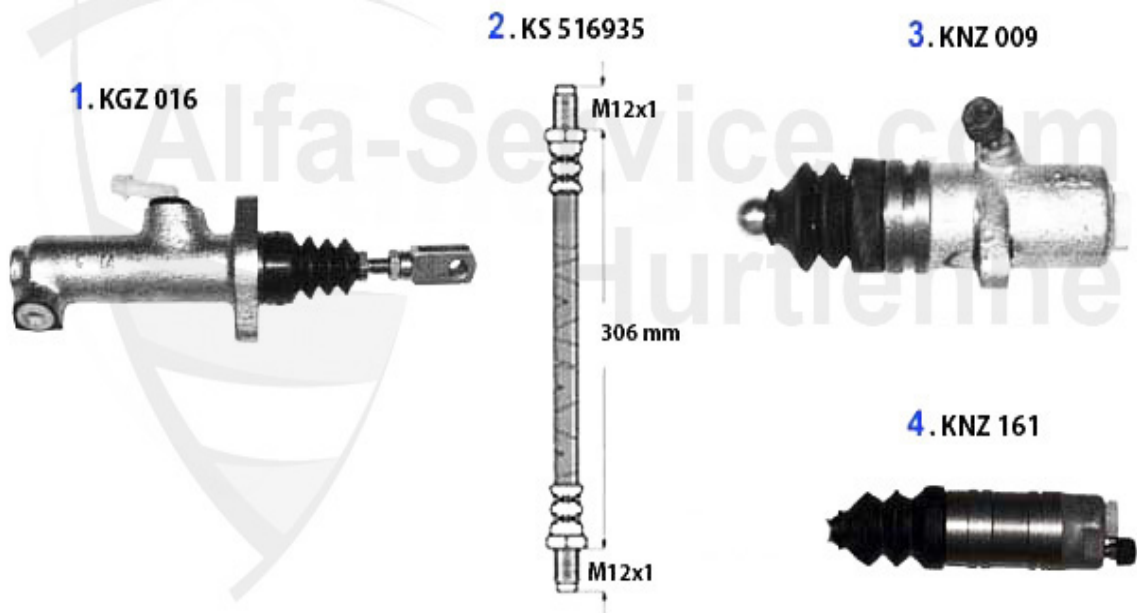

Kupplungsbetätigung/Clutch Actuation 75 1.8 Turbo

1	KGZ016	Cylindre émetteur embr. 75,90,Alfetta, Giulietta, Montreal,RZ,SZ	79.00 EUR
2	KS516935	Flexible embrayage 75,90,Alfetta, Giulietta, GTV (116),RZ,SZ	17.50 EUR
3	KNZ009	Cylindre récepteur embryage 75, 90, Alfetta, Giulietta, GTV/4(116)	60.52 EUR
4	09 014 0 0	Cylindre récepteur, Pédalier au plancher+suspendu 68-93	69.00 EUR