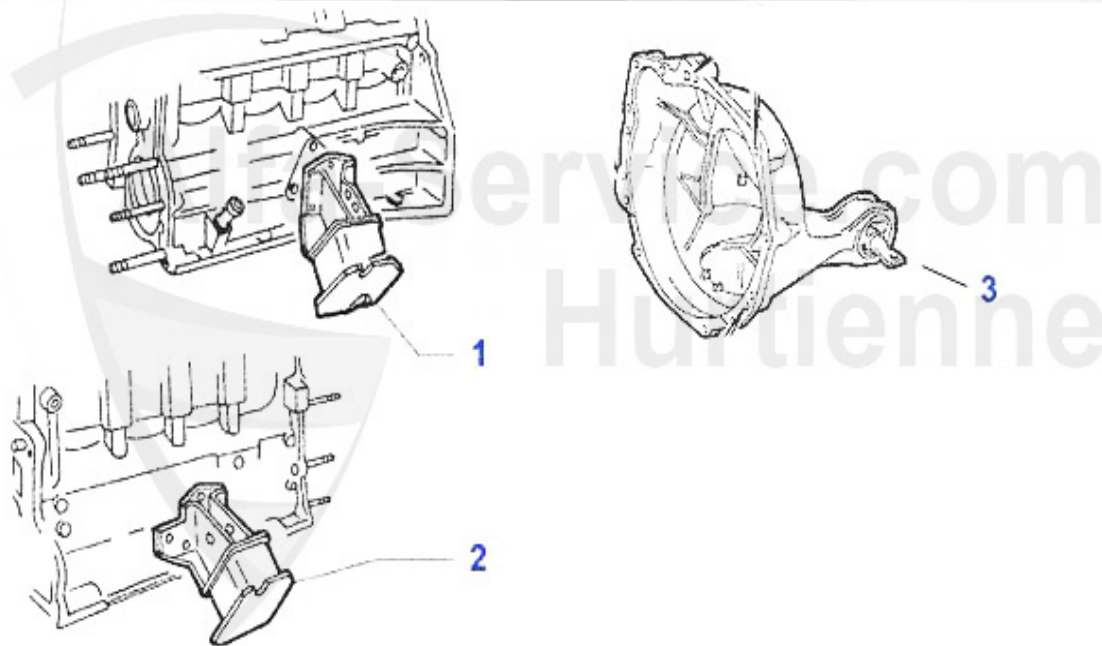

Motorlager/Enginemount 75 1.8 Turbo

1	ML880721	Support moteur échappement 75, 90 Alfetta, Giulietta	58.00 EUR
2	ML875461	Support moteur admission 75, 90, Alfetta, Giulietta	52.00 EUR
3	GL2385	Support moteur post. 75, 90, GTV (116), Alfetta, Giulietta 4 cyl. (62mm) 75<	32.50 EUR