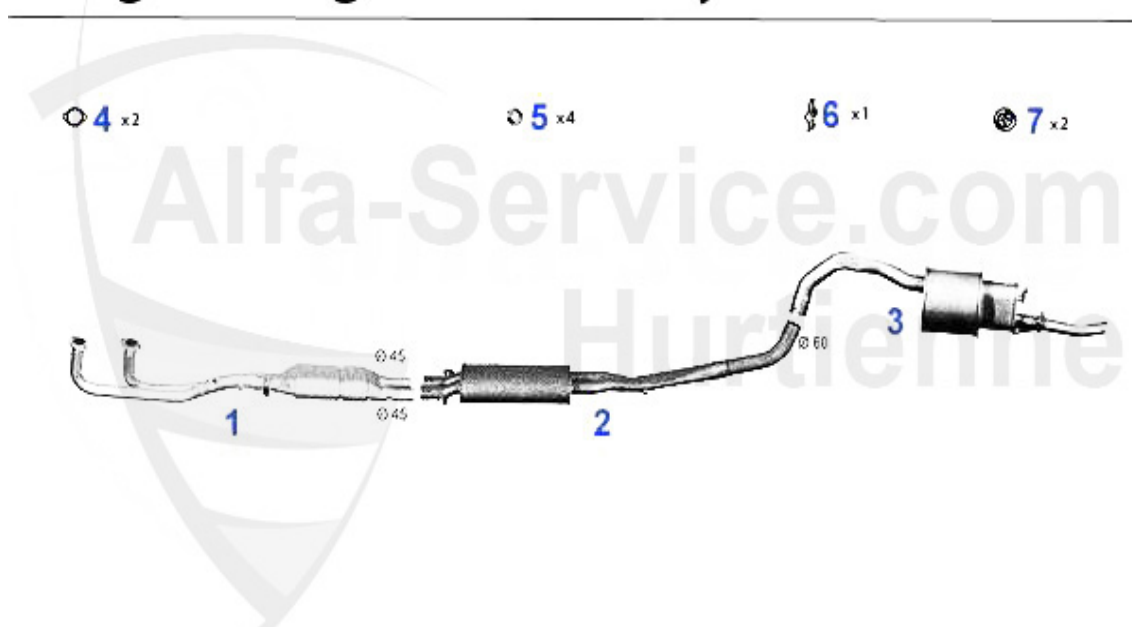

Abgasanlage/Exhaust System 75 1.8 IE

75 KAT. 1.6 i.e. - 1.8/i.e. - 2.0 TWIN SPARK

'87-'92

1	VSD105003 Silencieux primaire 75 1.6-2.0 ie TS 87-92	149.00 EUR
2	MSD105006 Silencieux intermédiaire 75 1.6.-2.0 ie TS 87-92 (sanscatalyseur)	169.00 EUR
3	NSD105007 Silencieux terminal Alfa 75 1.6, 1.8/Turbo/2.0/TS/2.5/3.0 V6	145.00 EUR
4	SAT094413 Anneau joint tube primaire Alfetta, Giulietta, 75,90,155,164	6.00 EUR
5	SAT091011 Anneau caoutchouc/support échappement	1.80 EUR
7	SAT091012 Silent bloc/support échappement	4.00 EUR