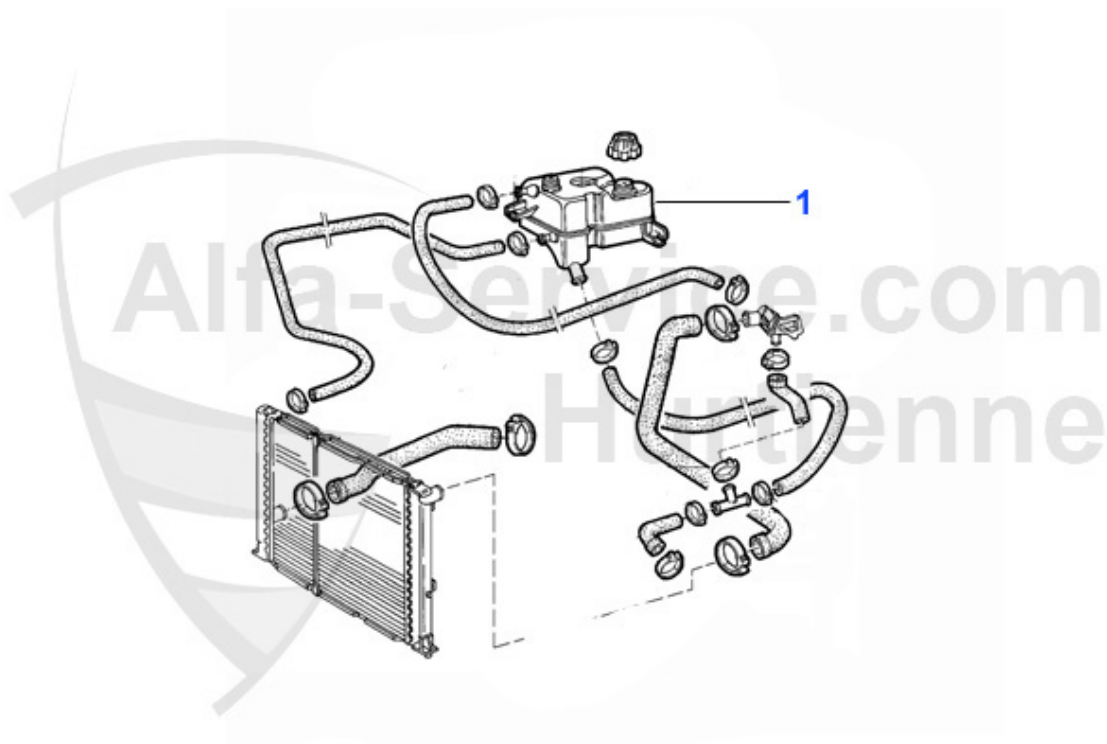

1. TH 596483

1 TH596483 Thermostat 75 1.8 Turbo/2.0 TS (avec carter)

Wasserpumpe/Waterpump 75 2.0 TS

1 WP00210 Pompe à eau Alfetta, Giulietta, GT/V (116) 1.6/1.8/turbo/2.0,75,9

107.00 EUR

75 > Moteur > Circuit refroidissement > 2.0 TS > Vase d'expansion