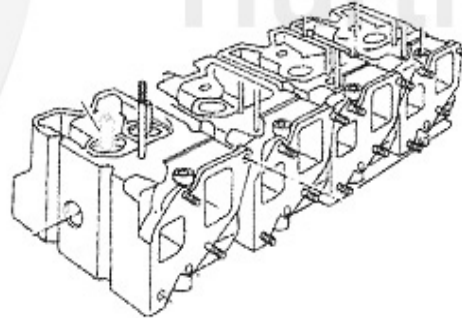

44.63 EUR

Kopfschraubensatz/Head Screw Set 75 2.0/2.4 TD

1. ZKSS 0100

1 ZKSS0100 jeu de goujons 75,90,Alfetta 2.0/2.4 TD

61.55 EUR

1	KWS30559 Kühlwasserschlauch unten Alfetta 2. Serie Bj. 82> 1.8/2.0/Giulietta Bj. 79>	22.05 EUR
2	KWS12986 Tuyau d'eau thermostat 75,164,RZ/SZ >91 6 cyl.	7.20 EUR