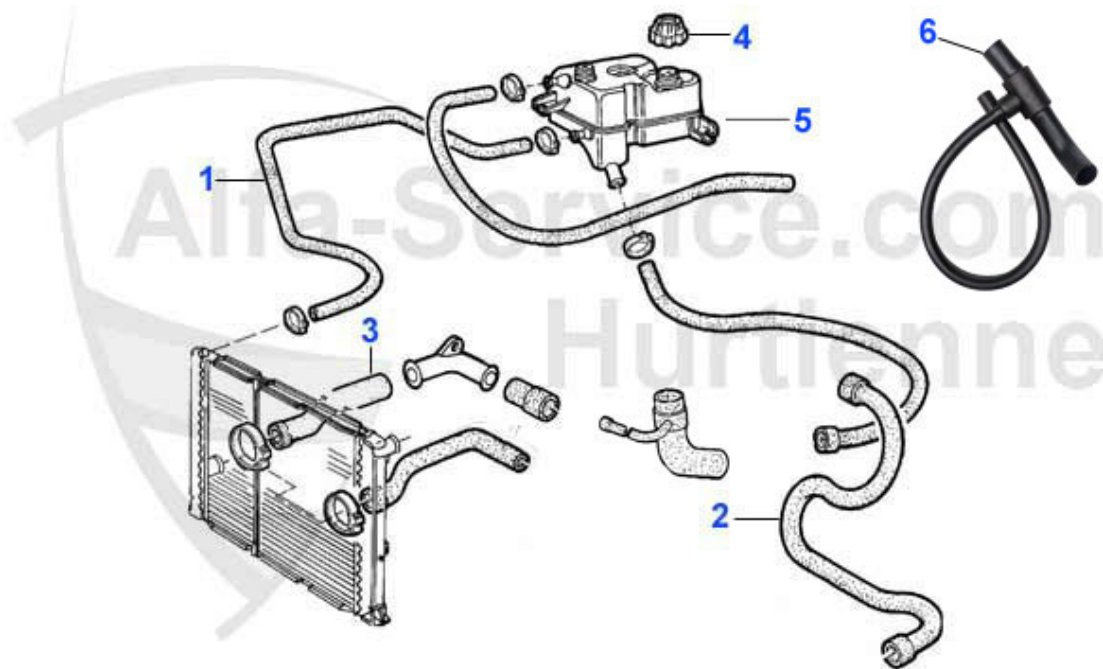

75 > Moteur > Circuit refroidissement > 2.0 TS > Durits

1	KWS77344 Durite supérieur 75	***
2	KWS34127 Durit supérieur 2.0 TS	19.00 EUR
3	KWS34126 Tuyau d'eau inferieur 75 2.0 TS avec air conditionné	***
4	KD07812 Deckel f. Kühlwasserbehälter 75,90, 164/Super Öffnungsdruck 0,7 Bar	9.50 EUR
5	KWB33762 Vase d'expansion 75 tous les modeles	74.90 EUR
6	KWS34676 Kühlwasserschlauch Thermostat/ Wasserpumpe Alfa 75 TS	32.00 EUR