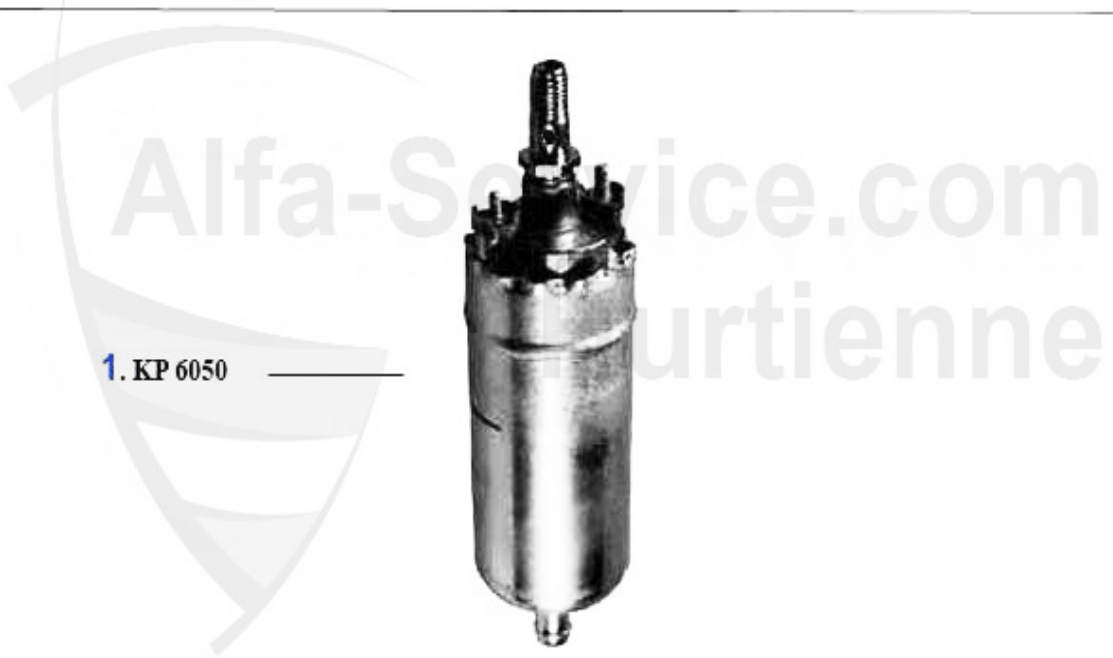

Kraftstoffpumpe/Fuel Pump 75 1.6/1.8/IE

---

1. KP 3046
Vergaser/
Carburator

2. 07 027 3 0
Einspritzer/
Injection

1	KP3046	Pompe essence Alfetta, Giulietta, GT/V (116),75 1.6/1.8/2.0 carb	47.01 EUR
2	07 027 3 0	Pompe essence, Spider injection, 83-93 bosch	145.00 EUR
2	07 039 0 0	Gomme pour pompe à essence électrique Spider 90,33ie,75,155,164,RZ/SZ,GT 03-10	9.50 EUR

Kraftstoffpumpe/Fuel Pump 75 1.8 Turbo

---

1 KP6050 Pompe carburant 75 1.8 Turbo

173.37 EUR