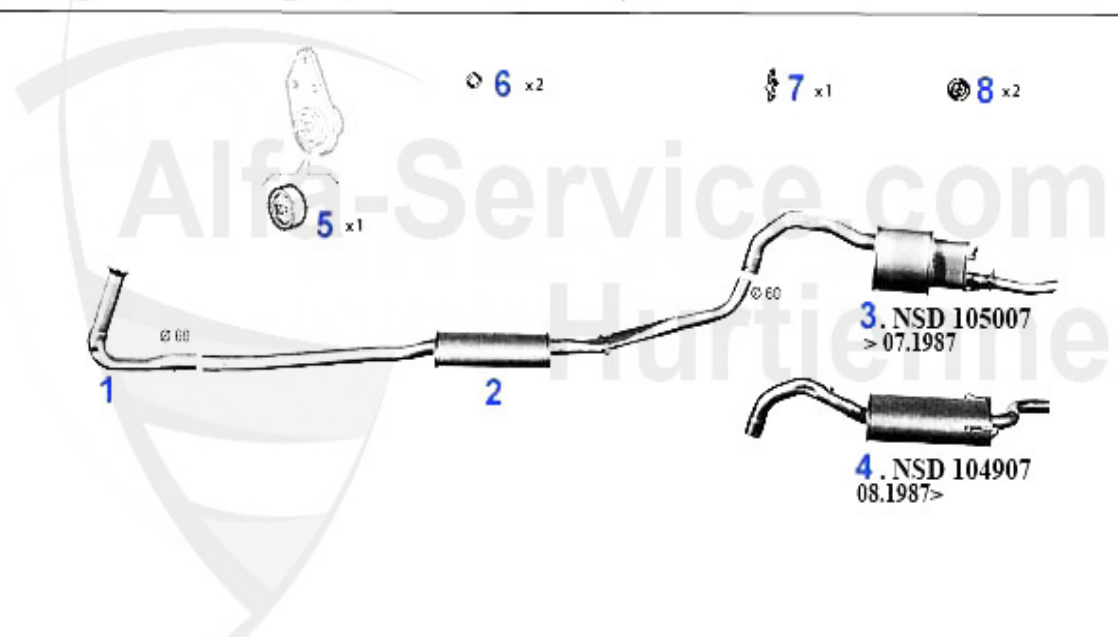

Abgasanlage/Exhaust System 75 1.8 Turbo

75 1.8 TURBO/1.8i TURBO AMERICA (1778 cc)

'86-'91

1	VR104301	tube primaire 75 1.8 turbo 86-91	62.00 EUR
2	MSD104306	silencieux intermédiaire 75 1.8 turbo 86-91	185.00 EUR
3	NSD105007	Silencieux terminal Alfa 75 1.6, 1.8/Turbo/2.0/TS/2.5/3.0 V6	145.00 EUR
4	NSD104907	silencieux terminal 75 1.8 turbo 08.87-91,2.5/3.0 V6 85-92	169.00 EUR
5	11 028 0 0	Silent-bloc , BV./échappement	8.00 EUR
6	SAT091011	Anneau caoutchouc/support échappement	1.80 EUR
8	SAT091012	Silent bloc/support échappement	4.00 EUR