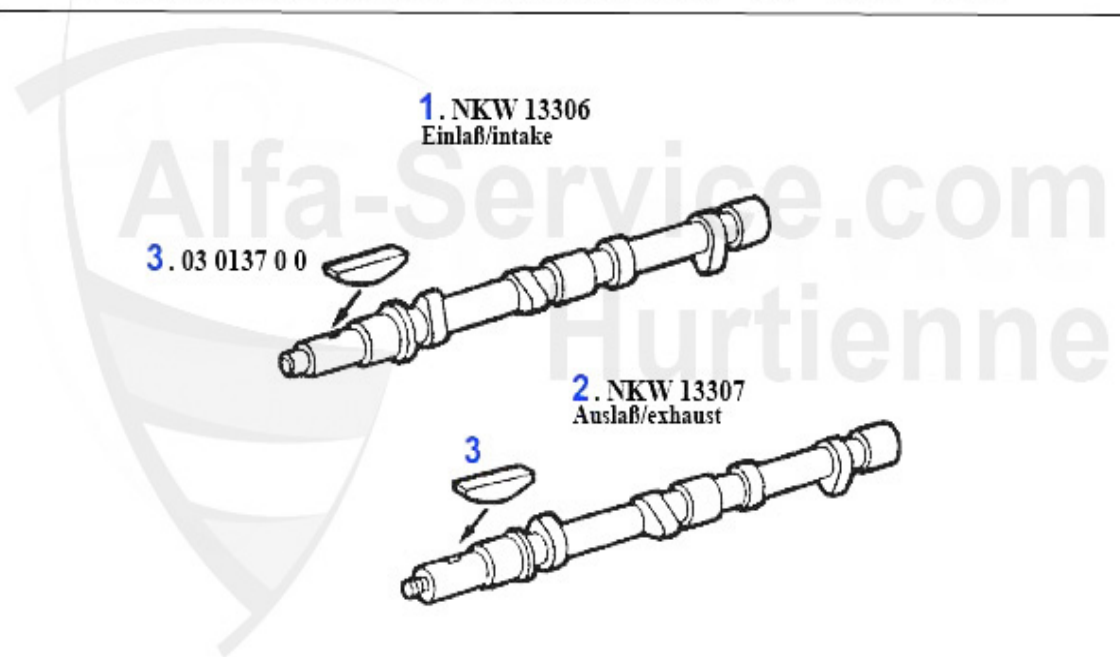

Nockenwelle/Camshaft 75 2.0 TS

1	NKW13306 Arbre à cames (admission) 75,164 >92 2.0 TS	159.00 EUR
2	NKW13307 Arbre à cames (éch.) 75,164 >92 2.0 TS	389.00 EUR
3	03 137 0 0 Clavette, pour arbre à cames	5.50 EUR