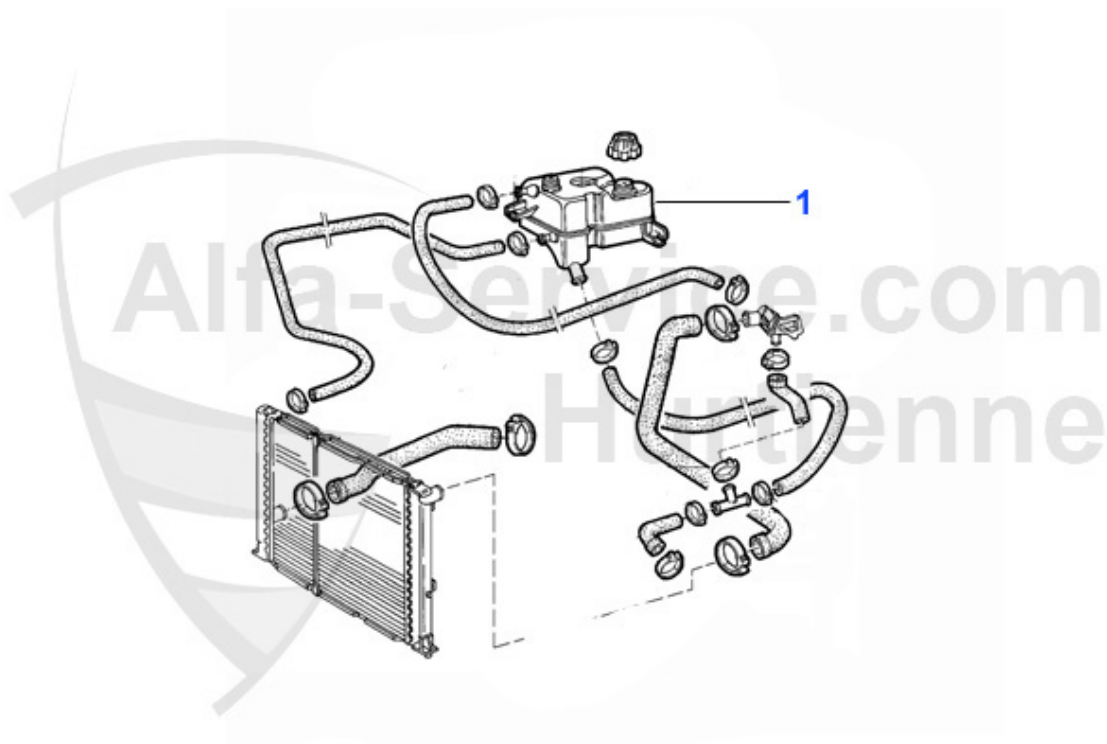

75 > Moteur > Circuit refroidissement > 2.0/2.4 TD > Vase d'expansion

1 KWB33762 Vase d'expansion 75 tous les modeles

74.90 EUR

Motorlager/Enginemount 75 1.6/1.8/2.0/IE

1	ML880721	Support moteur échappement 75, 90 Alfetta, Giulietta	58.00 EUR
2	ML875461	Support moteur admission 75, 90, Alfetta, Giulietta	52.00 EUR
3	GL2385	Support moteur post. 75, 90, GTV (116), Alfetta, Giulietta 4 cyl. (62mm) 75<	32.50 EUR