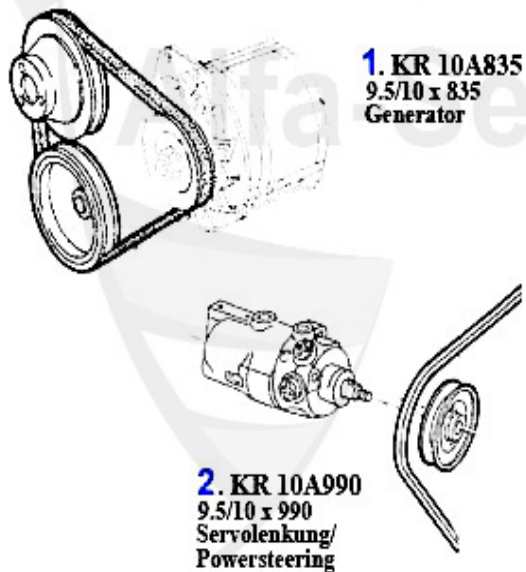

Keilriemen/V-Belt 75 2.5/3.0 V6

ohne/without
Klimaanlage/AC: