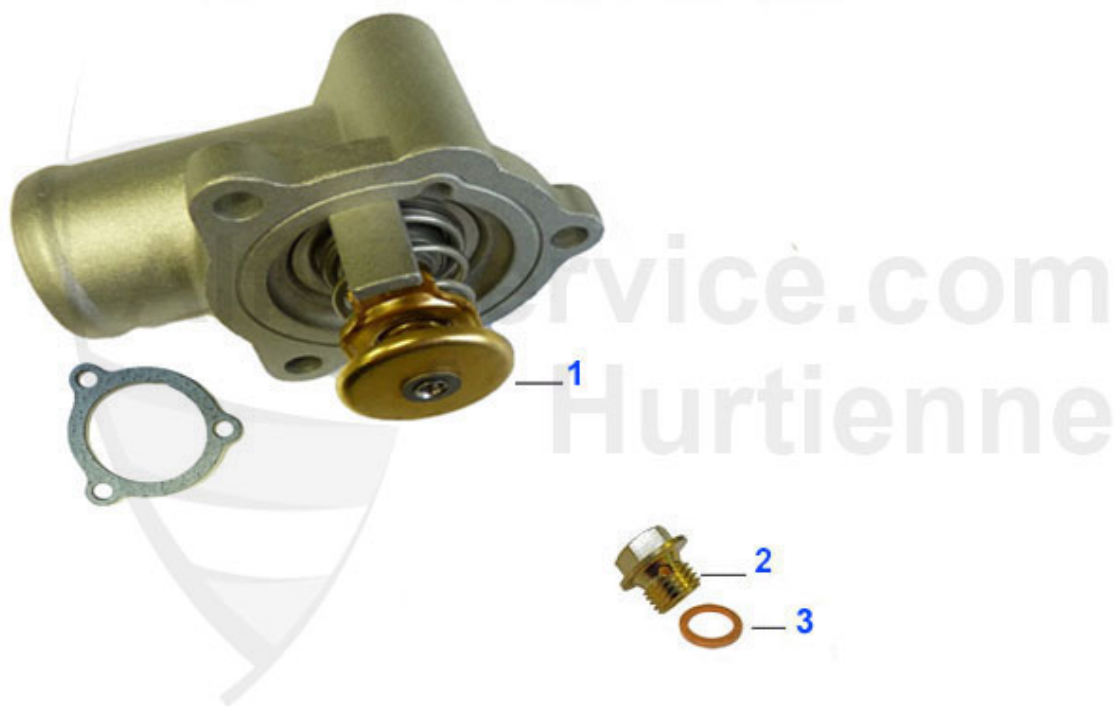

75 > Moteur > Circuit refroidissement > 2.5/3.0 V6 > Thermostat

1	TH657283	Thermostat avec joint 6,75,GTV/6,RZ,SZ,V6 (avec carter)	48.50 EUR
2	08 070 0 0	Vis de purge circuit d'eau collecteur admission OE 105020167601	8.50 EUR
3	08 084 0 0	Joint vis de purge air OE 10280060	0.50 EUR