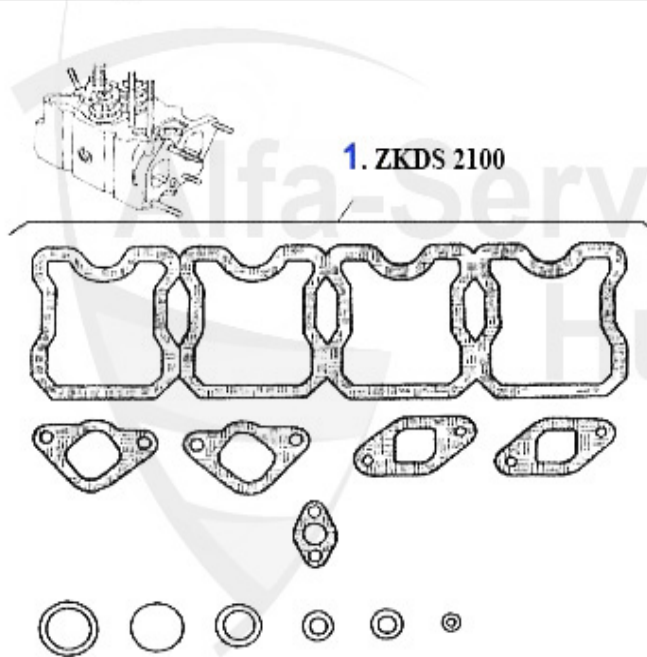

Kopfdichtsatz/Head Set 75 2.0/2.4 TD

Achtung/Attention:
Ohne Kopfdichtung, Kopfdichtung
bitte separat bestellen!
Without Headgasket, please order it
separate!

1 ZKDS2100 pochette rodage (sans joint de culasse) Alfetta,75,90 2.0/2.4TD

44.63 EUR