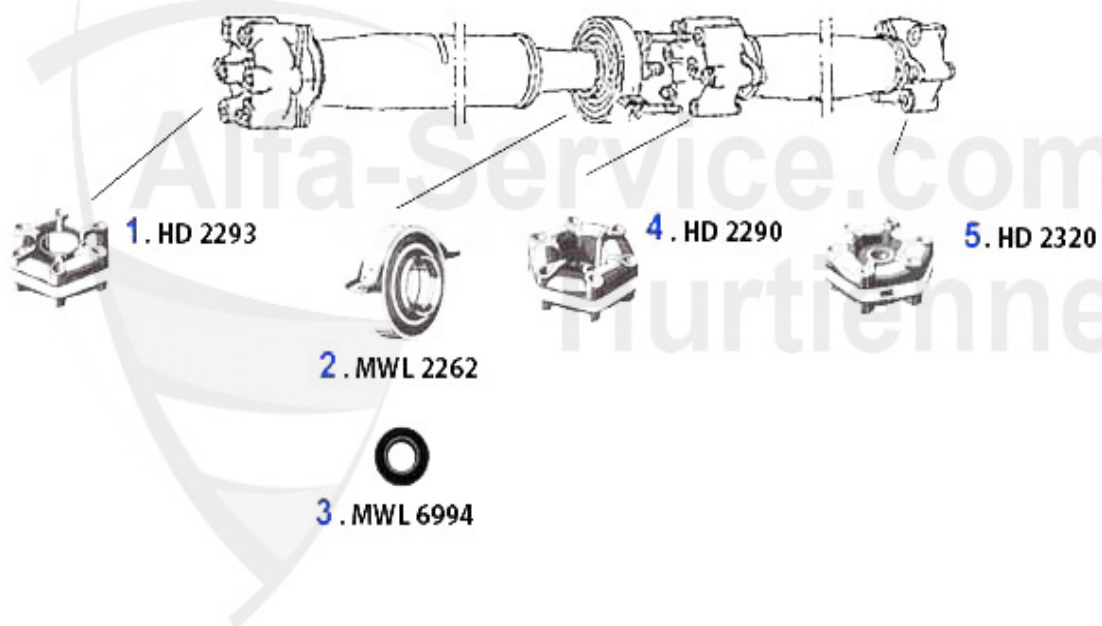

Antriebswelle/Driveshaft 75 1.6/1.8/2.0/IE/TS

1	HD2293	Flector antérieur Alfetta, Giulietta 10.77>,75,90 4 cyl.	85.00 EUR
2	MWL2262	Palier central 75,90 4 cyl.33 4x4, Alfetta, Giulietta	47.90 EUR
3	MWL6994	Roulement à billes pour palier central 116, 4 CYL.	23.80 EUR
4	HD2290	Flector central Alfetta, Giulietta 11.76>,75,90	118.00 EUR
5	HD2320	Flector arrière Alfetta, Giulietta 6.79>,75,90 4 cyl.	85.00 EUR