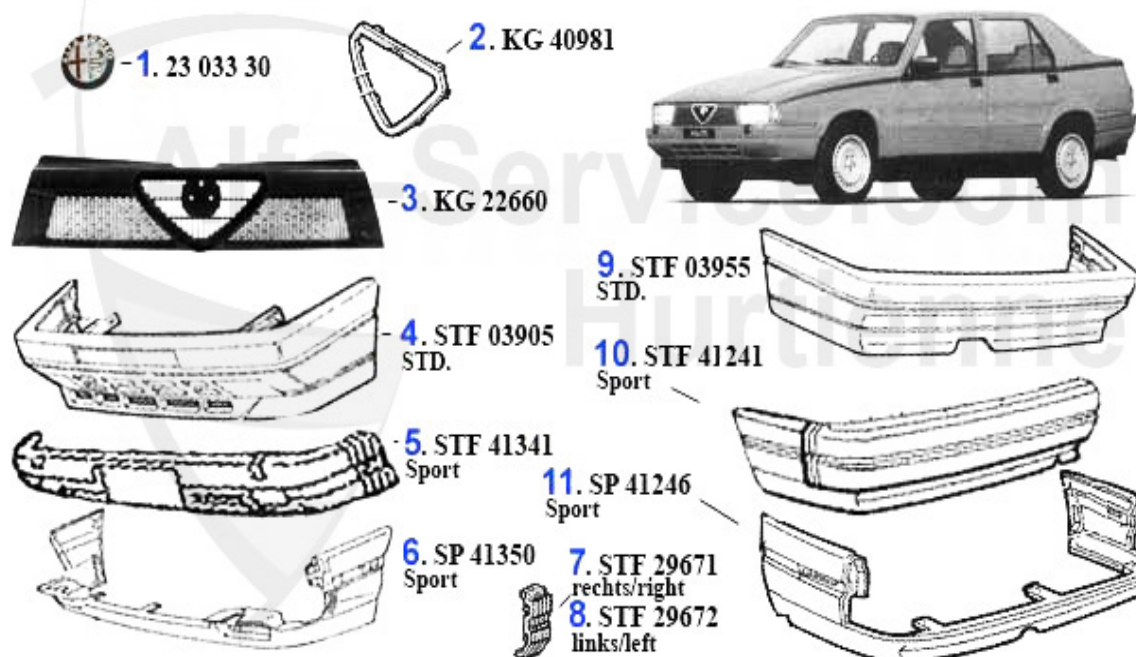

Stoßstangen/Bumpers 75

1	23 038 0 0	Alfa Emblem 75mm Metall 33,75,145/6,155,156,164,166 115 (Klebefestigung)	19.00 EUR
1	23 033 3 0	Emblème Alfa 83-93 75mm metal 33,75,145/6,155,156,164, 166,916	24.00 EUR
2	KG40981	Entourage chromé pour coeur de calandre 75	***
3	KG22661	Kühlergrill 75 1. Serie (grundiert)	***
3	KG22660	Calandre 75	69.00 EUR
4	STF03905	pare-chocs AV 75	***
5	STF41341	Pare-chocs 75 AV (Sport)	***
6	SP41350	Spoiler inférieur AV 75 (Sport)	429.90 EUR
7	STF29671	Soufflet PC AVD 75 Sport	***
8	STF29672	Soufflet PC AVG 75 Sport	***
9	STF03955	Pare-chocs AR 75	299.00 EUR
10	STF41241	Pare-chocs 75 AR (Sport) complet	499.00 EUR
11	SP41246	Spoiler inférieur PCAR 75 (Sport)	504.91 EUR