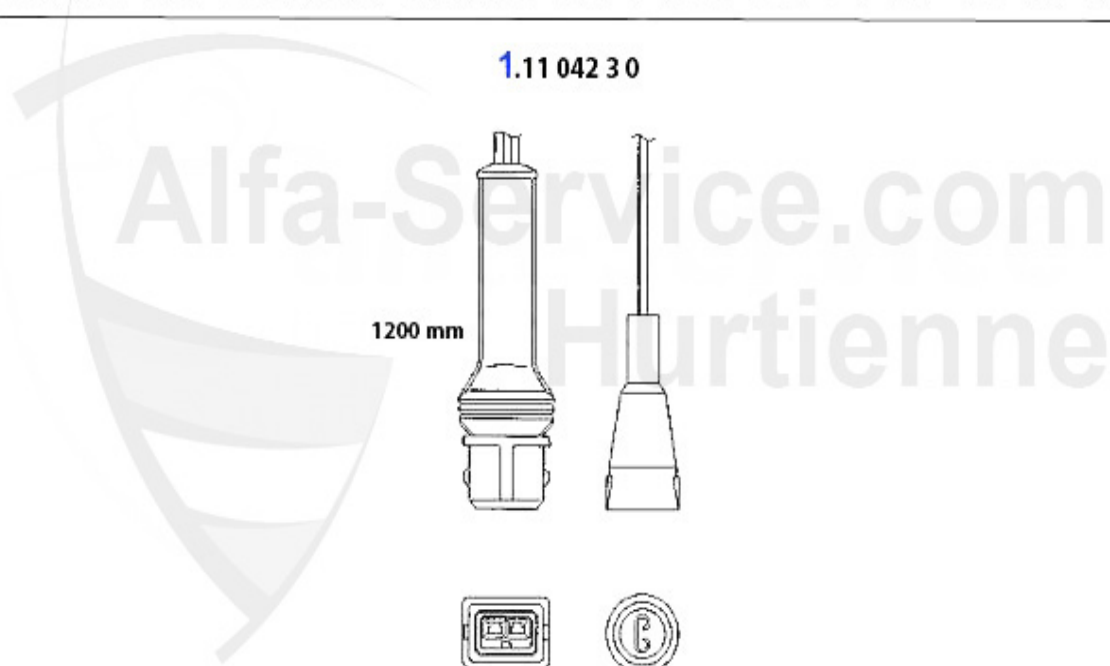

Lambda-Sonde/Lambda Probe 75 2.0 TS KAT.

1 11 042 3 0 Sonde lambda 75 1.8/2.0 TS/3.0 V6, 164 2.0 TS/3.0 V6/QV >09.92 164
Super 2.0 V6 turbo, GTV (916) 2.0 V6 turbo, spider 2.0 90-93,RZ,SZ 3-vis

95.00 EUR