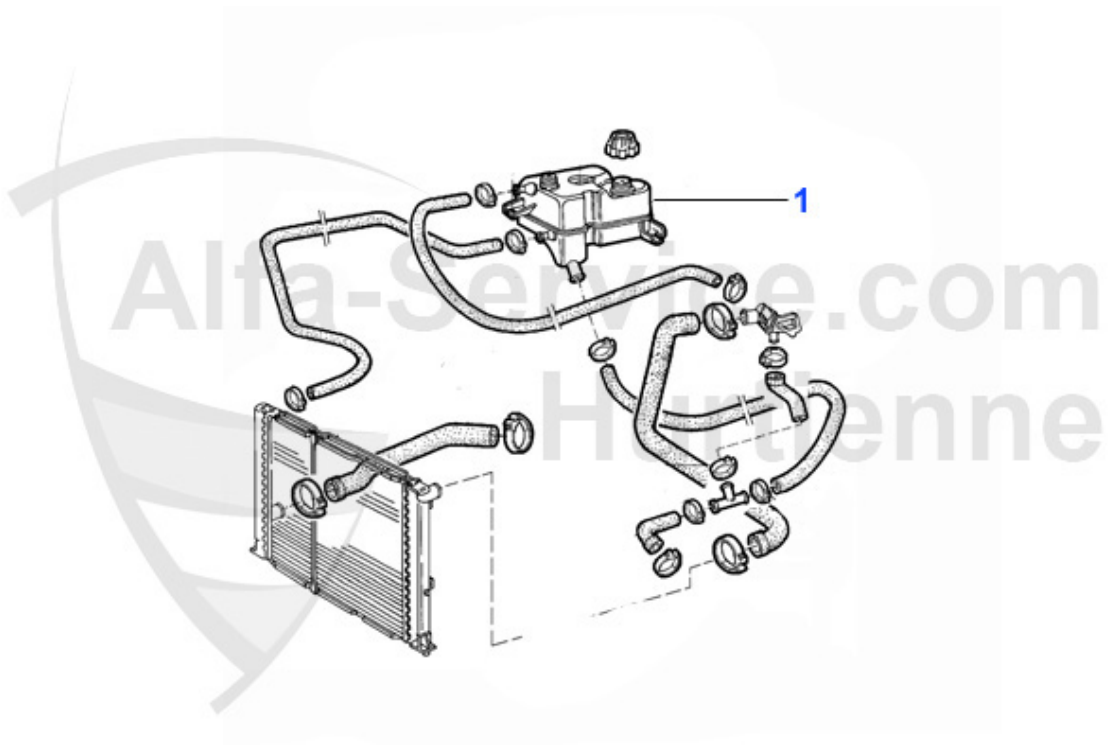

1. WP 00510

2. WP 00210

1	WP00510	Pompe à eau 75, Alfetta, Giulietta, GT/V (116) 1.6,1.8,2.0,Spider	109.00 EUR
2	WP00210	Pompe à eau Alfetta, Giulietta, GT/V (116) 1.6/1.8/turbo/2.0,75,9	107.00 EUR

75 > Moteur > Circuit refroidissement > 1.6/1.8/2.0/IE > Vase d'expansion