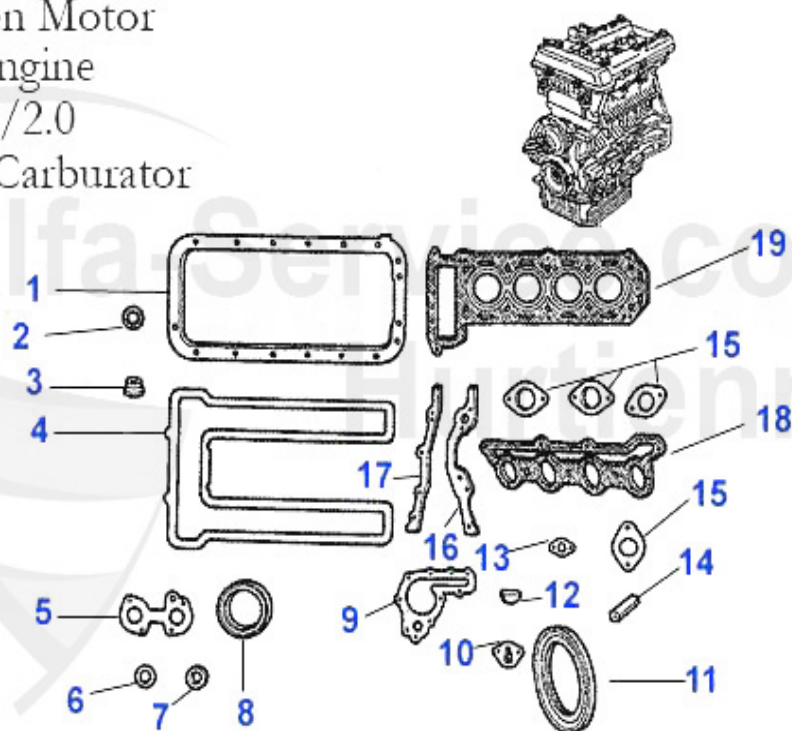

75 > Moteur > Joints Moteur > 1.6/1.8/2.0 > Joints moteur

Dichtungen Motor
Gaskets Engine
75 1.6/1.8/2.0
Vergaser/Carburator

19 02 009 0 0 Joint de culasse 1750/1800 Payen 1,9 mm

***