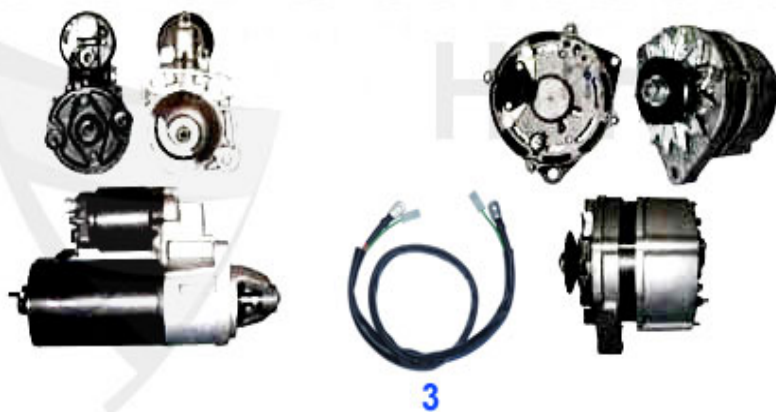

Aggregate/Aggregats 75 TS

---

1. AN 15 630

2. LI 31 280
65 A

1	AN15630	démarreur 75 2.0 TS, 90 2.0 ie, spider (115) 2.0 90-93	261.50 EUR
2	LI31280	alternateur 6,75,90,RZ,GTV6 (116), Spider 2000 (115) 86>	209.00 EUR
3	14 215 3 0	Kabelsatz Lichtmaschine Spider 90-93 Alfa 75 88-92 4 Zyl. (O.E.60523505)	12.00 EUR