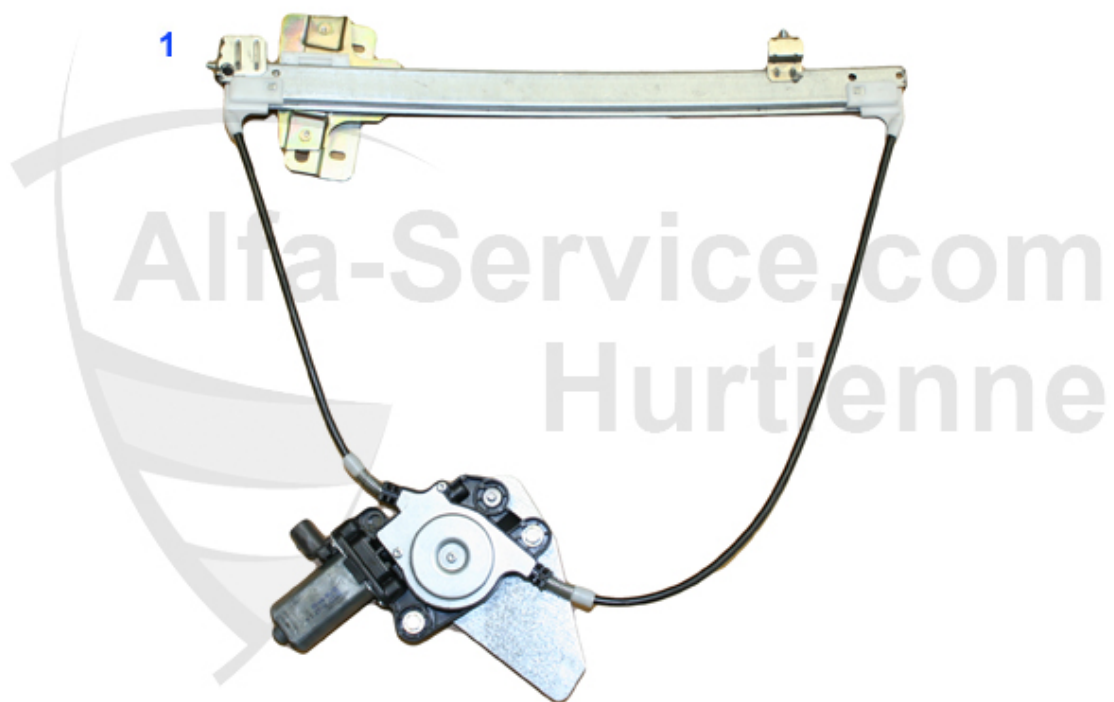

75 > Carrosserie > Lève-vitre

1	FH010105	Fensterheber komplett 75 VL
1	FH010104	Fensterheber komplett 75 VR

198.99 EUR
198.99 EUR