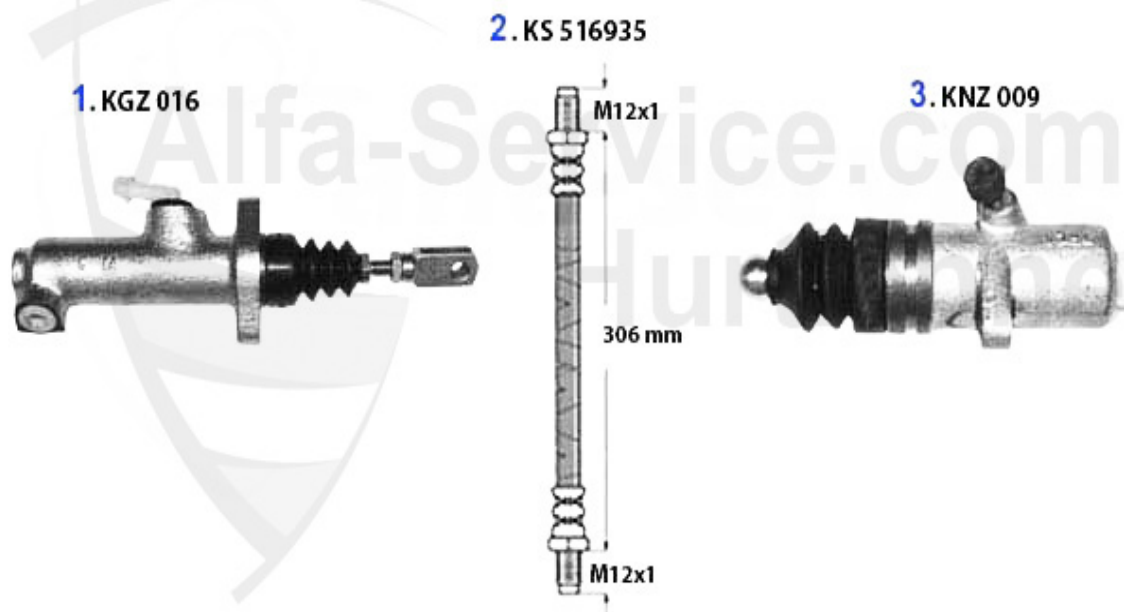

Kupplungsbetätigung/Clutch Actuation 75 1.8/IE

1	KGZ016	Cylindre émetteur embr. 75,90,Alfetta, Giulietta, Montreal,RZ,SZ	79.00 EUR
2	KS516935	Flexible embrayage 75,90,Alfetta, Giulietta, GTV (116),RZ,SZ	17.50 EUR
3	KNZ009	Cylindre récepteur embryage 75, 90, Alfetta, Giulietta, GTV/4(116)	60.52 EUR