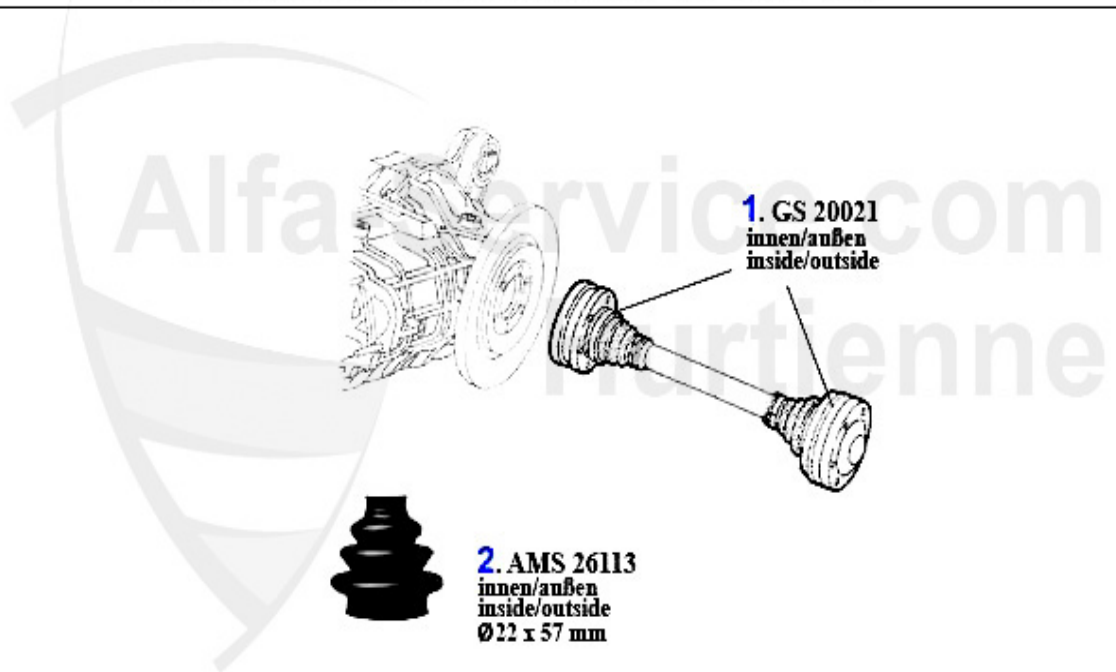

Seitenwelle/Side Shaft 75 2.4 TD

1	GS20021	Joint homocinétique int./ext. 6,75,90,116V6, Turbo, TD	169.00 EUR
2	AMS26113	Soufflet int./ext. 6,75,GTV6 2.5 (116) V6	19.90 EUR