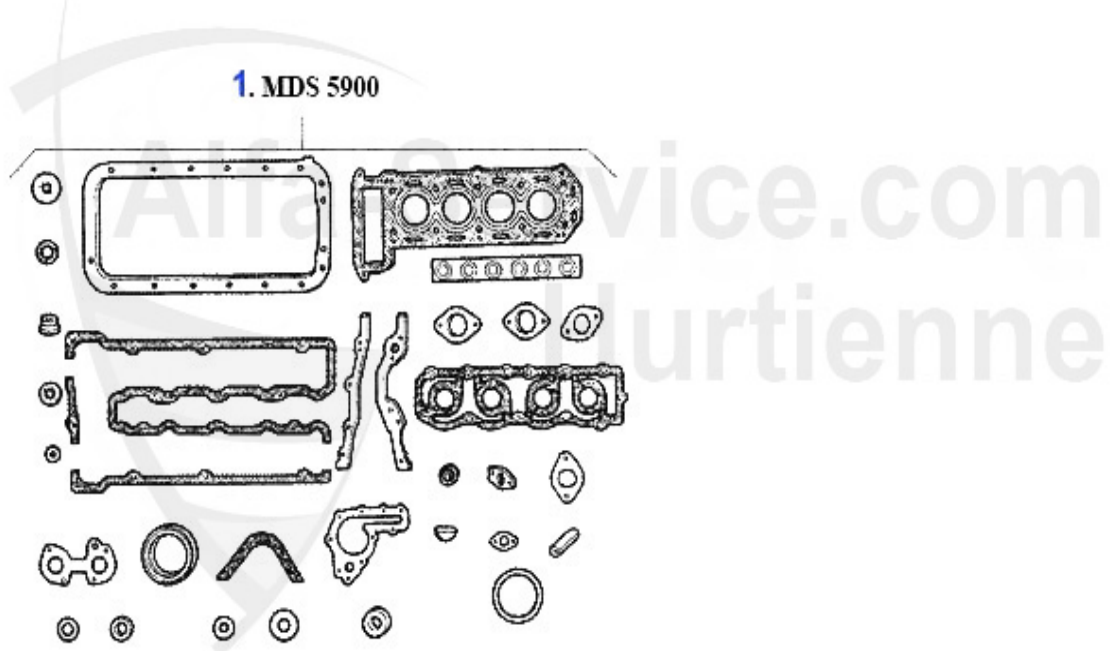

Motordichtsatz/Full Set 75 2.0 TS

---

1 MDS5900 pochette joint moteur 75/164 2.0TS original REINZ avec joint culasse

297.00 EUR