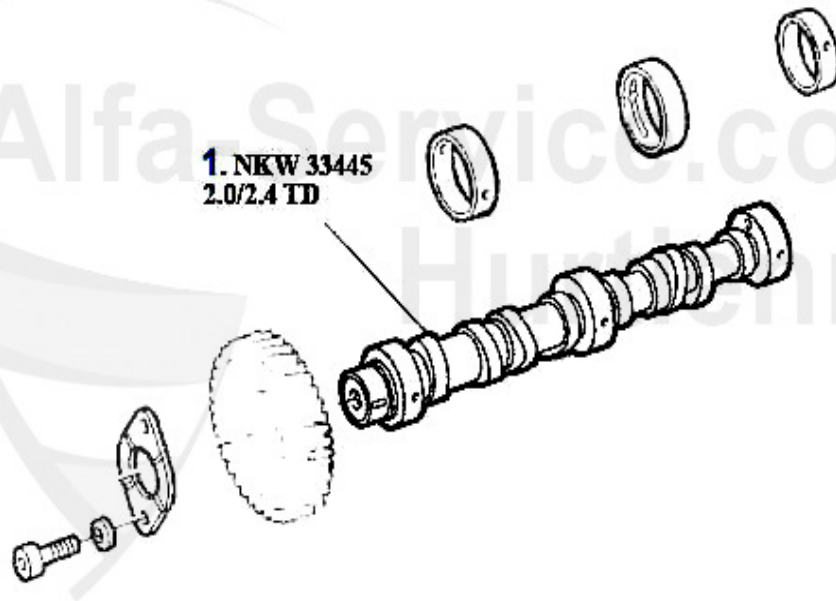

Nockenwelle/Camshaft 75 TD

---

1 NKW33445 Arbre à cames Alfetta,75,90 2.0/2.4 TD

511.90 EUR