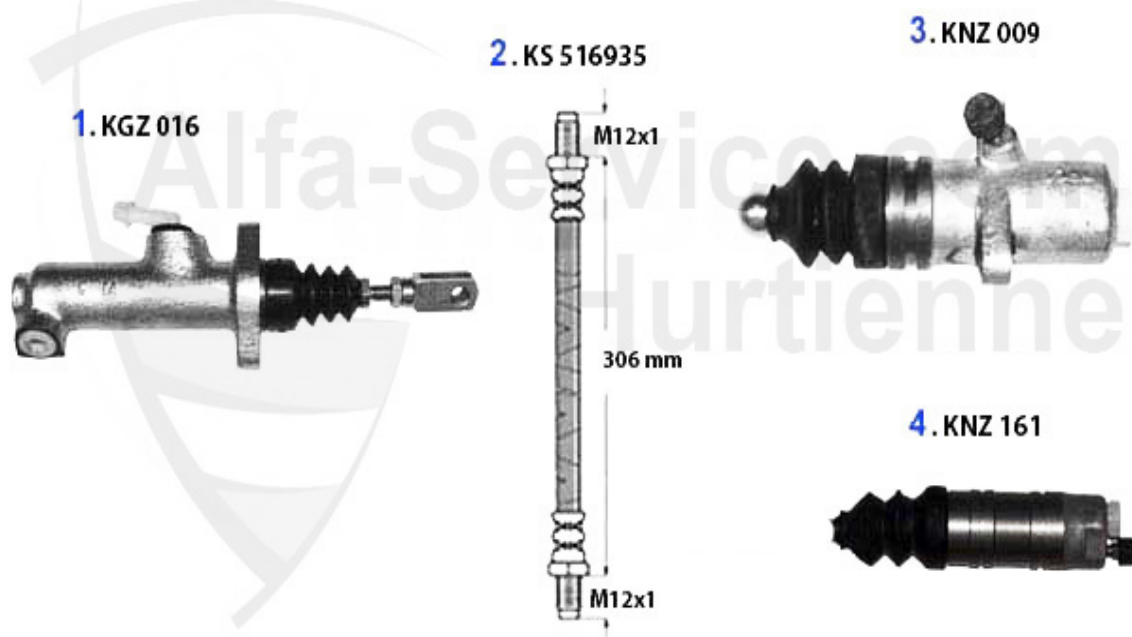

Kupplungsbetätigung/Clutch Actuation 75 2.5 V6

1	KGZ016	Cylindre émetteur embr. 75,90,Alfetta, Giulietta, Montreal,RZ,SZ	79.00 EUR
2	KS516935	Flexible embrayage 75,90,Alfetta, Giulietta, GTV (116),RZ,SZ	17.50 EUR
3	KNZ009	Cylindre récepteur embryage 75, 90, Alfetta, Giulietta, GTV/4(116)	60.52 EUR
4	09 014 0 0	Cylindre récepteur, Pédalier au plancher+suspendu 68-93	69.00 EUR