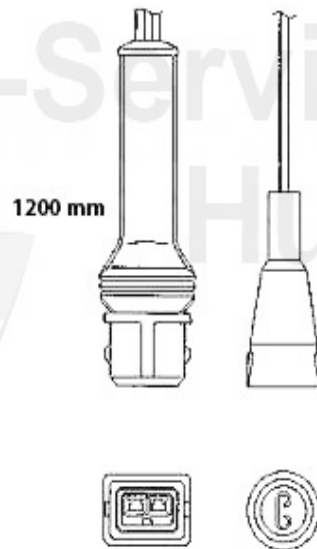

Lambda-Sonde/Lambda Probe 75 1.6 IE KAT.

1.11 042 3 0

---

1 11 042 3 0 Sonde lambda 75 1.8/2.0 TS/3.0 V6, 164 2.0 TS/3.0 V6/QV >09.92 164
Super 2.0 V6 turbo, GTV (916) 2.0 V6 turbo, spider 2.0 90-93,RZ,SZ 3-vis

95.00 EUR