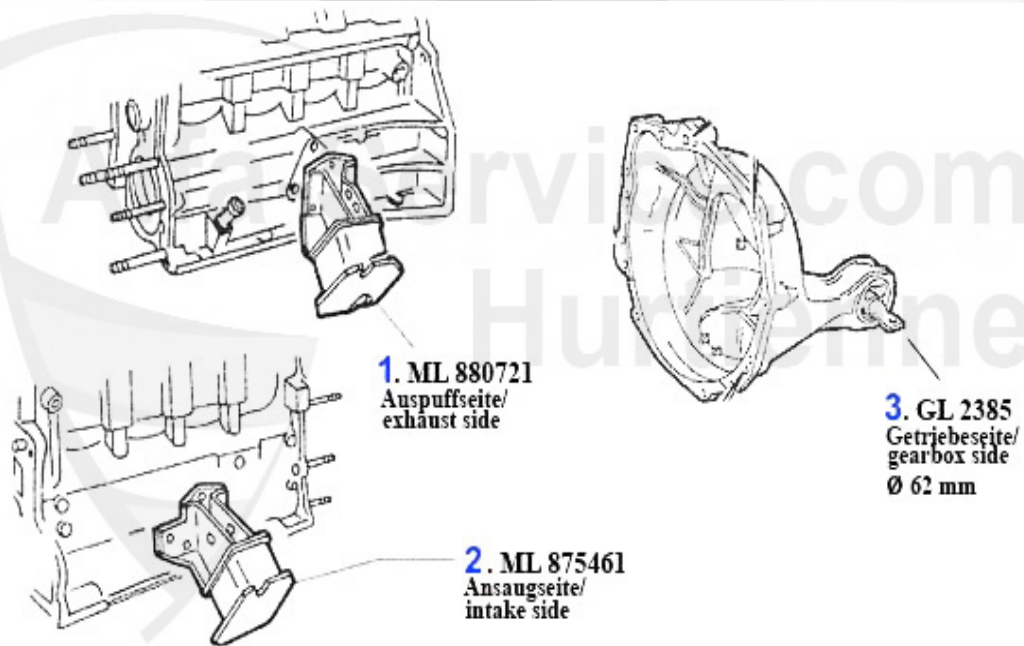

75 > Moteur > Circuit refroidissement > 2.0/2.4 TD > Vase d'expansion

1 KWB33762 Vase d'expansion 75 tous les modeles

74.90 EUR

Motorlager/Enginemount 75 1.6/1.8/2.0/IE

1	ML880721	Support moteur échappement 75, 90 Alfetta, Giulietta	58.00 EUR
2	ML875461	Support moteur admission 75, 90, Alfetta, Giulietta	52.00 EUR
3	GL2385	Support moteur post. 75, 90, GTV (116), Alfetta, Giulietta 4 cyl. (62mm) 75<	32.50 EUR