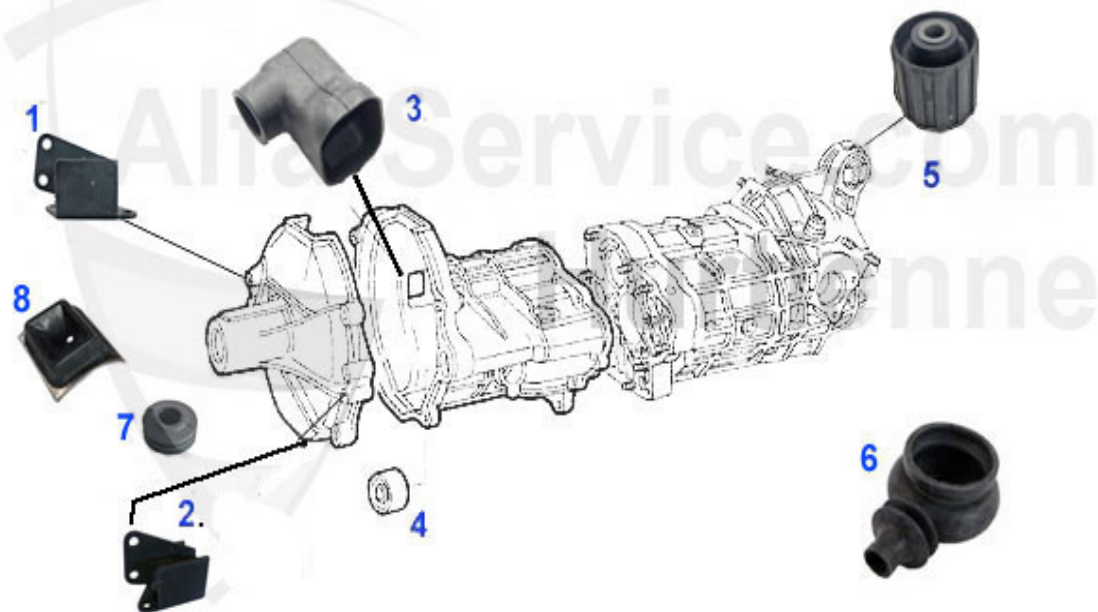

75 > Transmission > BV > 4-Zyl.

1	GL87694	Support BV droit 75,90, Alfetta, Giulietta	38.50 EUR
2	GL2363	Support BV gauche 75 4-Cyl. (sauf Turbo), Alfetta, Giulietta	26.50 EUR
3	SMS21139	Soufflet commande embrayage Alfetta Giulietta, GTV (116),75,90	15.90 EUR
4	GL03714	Guide commande BV 75,90,RZ,SZ	24.89 EUR
5	GL21958	Support BV arrière 75,90,RZ/SZ, Alfetta, Giulietta, GTV (116)	29.00 EUR
6	SMS2345	Soufflet levier vitesse Alfetta, Giulietta,GTV (116)	12.50 EUR
7	SMS26078	Staubmanschette für Schaltstange am Getriebe Alfetta,Giulietta,GTV AR75 (116)	***
8	SMS2346	Schalthebelmanschette Alfetta,Giulietta,GTV(116),75,90,RZ,SZ	***
9	GL21613	Roulement OE 60521613	45.90 EUR
9	MWL6994	Roulement à billes pour palier central 116, 4 CYL.	23.80 EUR
10	04 001 0 0	Bague synchro	59.00 EUR