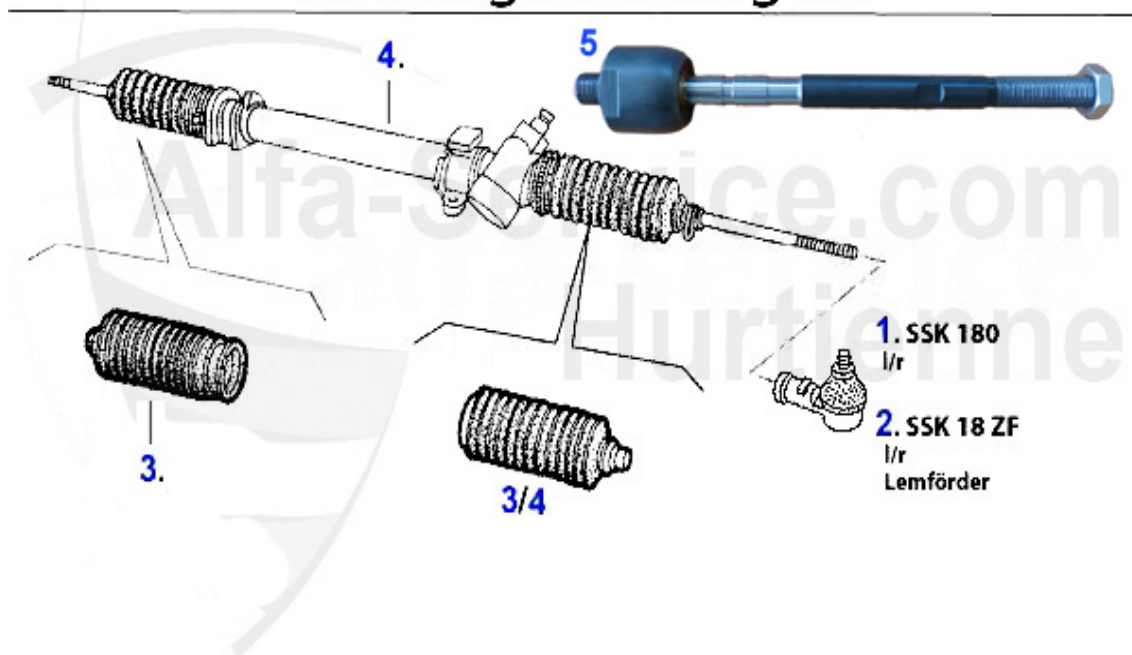

Lenkung/Steering 75

1	SSK180	Rotule direction ext. Alfetta, GTV/6, Giulietta, 75,90,RZ,SZ	33.00 EUR
2	SSK18ZF	Rotule direction ext. 116 Lemförder	***
3	LMSS71121	Lenkmanschetten Set Alfa 75 mit Servolenkung, alle Fahrzeuge	22.60 EUR
3	LMSS7276	Lenkmanschetten Set Alfa 75	17.60 EUR
4	LG64342	Lenkgetriebe 75 und RZ/SZ hydr. 1 Fräsung bis Bj. 12/92 (9003) 2 Fräsungen ab Bj. 04/92 (9004)	***
5	AG1301	Barre direction ALFA ROMEO 75 1.6/1.8/1.8 turbo/2.0/TD/2.5/3.0 V6 Zagato M14 x 1.5	41.50 EUR