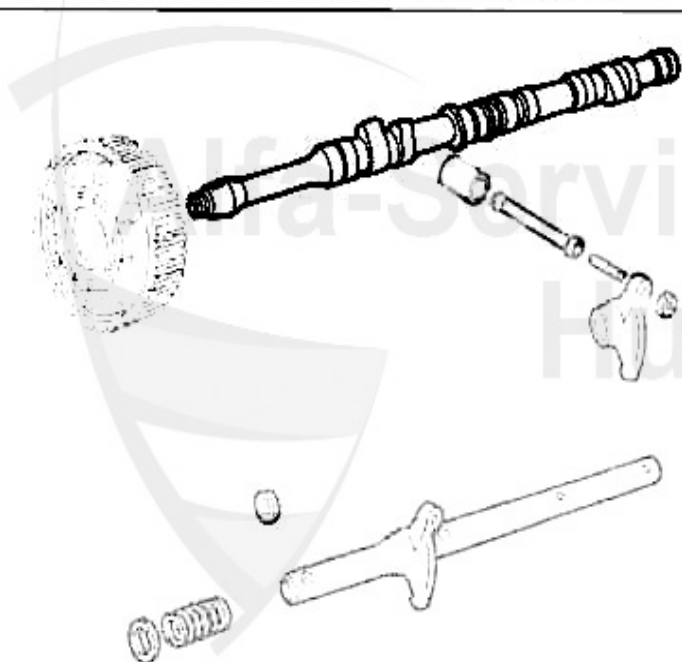

Nockenwelle/Camshaft 75 2.5/3.0 V6

1. NKW 23305
rechts/right 2.5

2. NKW 23306
links/left 2.5

3. NKW 34722
rechts/right 3.0

4. NKW 34723
links/left 3.0

5. NKW 48163
rechts/right 3.0
„Potenziato“

6. NKW 48164
links/left 3.0
„Potenziato“

1	NKW23305 Arbre à cames droit 75,90 2.5 V6 GTV/6	770.00 EUR
2	NKW23306 Arbre à cames gauche 75,90 2.5 V6 GTV/6	289.00 EUR
3	NKW34722 Arbre à cames droit 75,164 3.0 V6 (BVA)	755.00 EUR
4	NKW34723 arbre à cames gauche 75 3.0 V6	999.01 EUR
5	NKW48163 Arbre à cames droit 75 (Potenziato), 164 QV >92,RZ,SZ 3.0 V6	509.00 EUR
6	NKW48164 Arbre à cames gauche 75 (Potenziato) 164 QV >92,RZ,SZ 3.0 V6	509.00 EUR