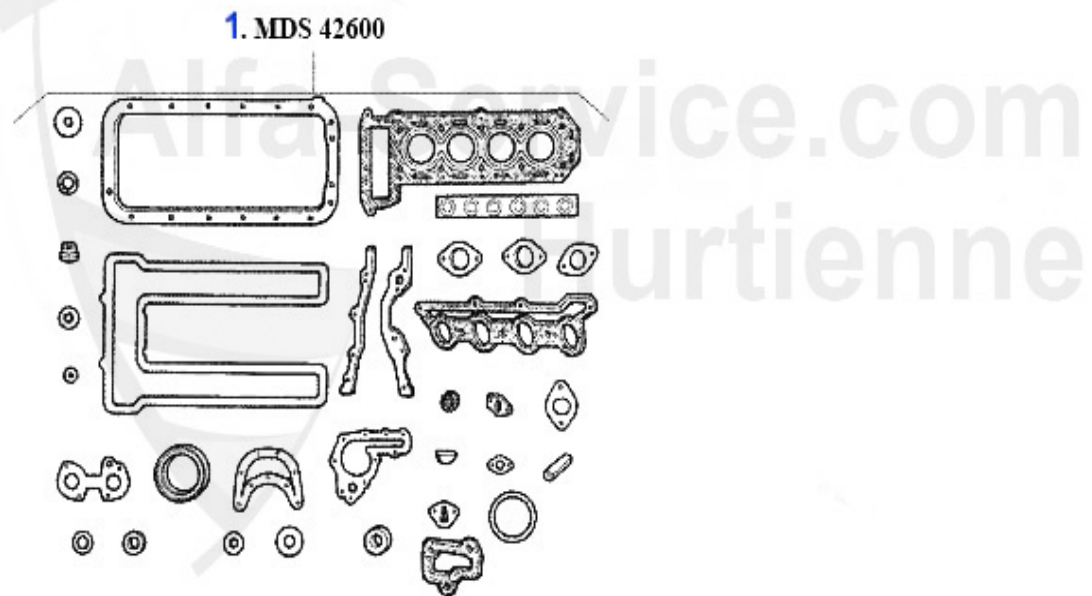

Motordichtsatz/Full Set 75 1.8 Turbo

1 MDS42600 pochette joint moteur 75 1.8 Turbo 110/114 KW

379.00 EUR