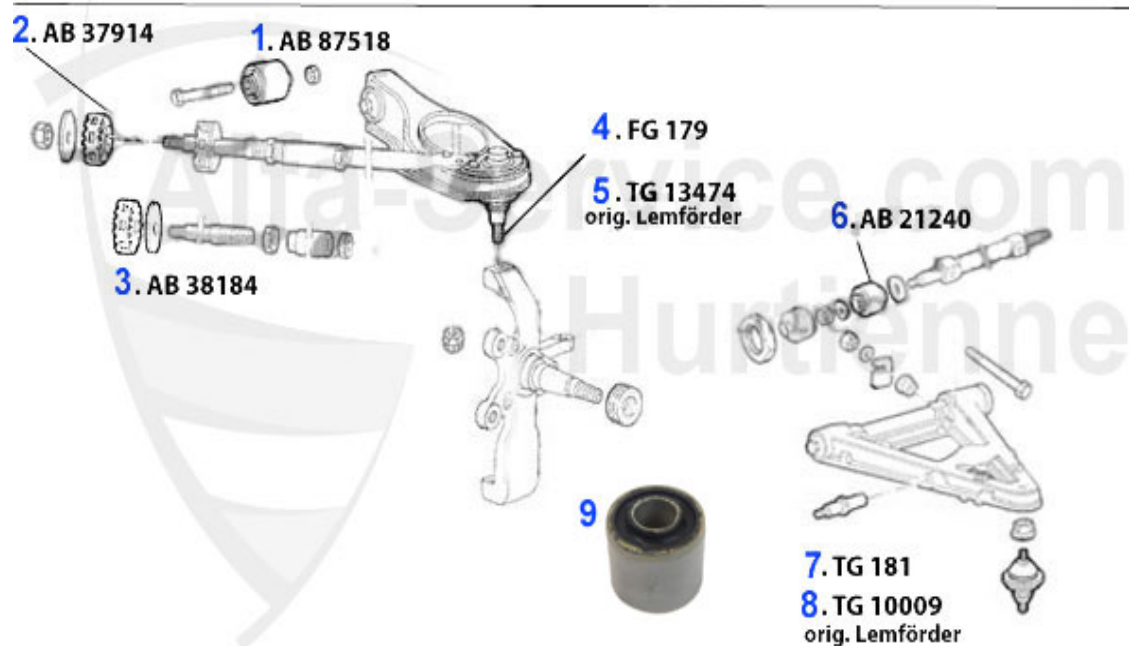

Aufhängung/Attachment 75 vorne/front

1	AB87518	Silent bloc triangle inf. av.75, GT/V/6 (116), RZ/SZ	10.90 EUR
2	AB37914	Silent bloc 75, GT/V/6 (116) pièces nécessaires	4.50 EUR
3	AB38184	Silent bloc tirant de chasse 75, GT/V/6 (116) nombre de pièces nécessaires: 2	4.50 EUR
4	FG179	Rotule sup. Alfetta, Giulietta, GT/V/6 (1/16) 1979>, 75, 90	39.00 EUR
5	TG13474	Rotule origine Lemförder Alfetta, Giulietta	***
6	AB21240	Silent bloc triangle inf. (2 par coté)	40.01 EUR
7	TG181	Rotule inf. 75, 90, Alfetta, Giulietta, GT/V/6 (116)	42.90 EUR
8	TG10009	Rotule origine Lemförder Alfetta, Giulietta, 75, 90, GTV(116), RZ, SZ	***
9	AB92733	Silent-bloc pour bielette AV Typ 116	12.50 EUR