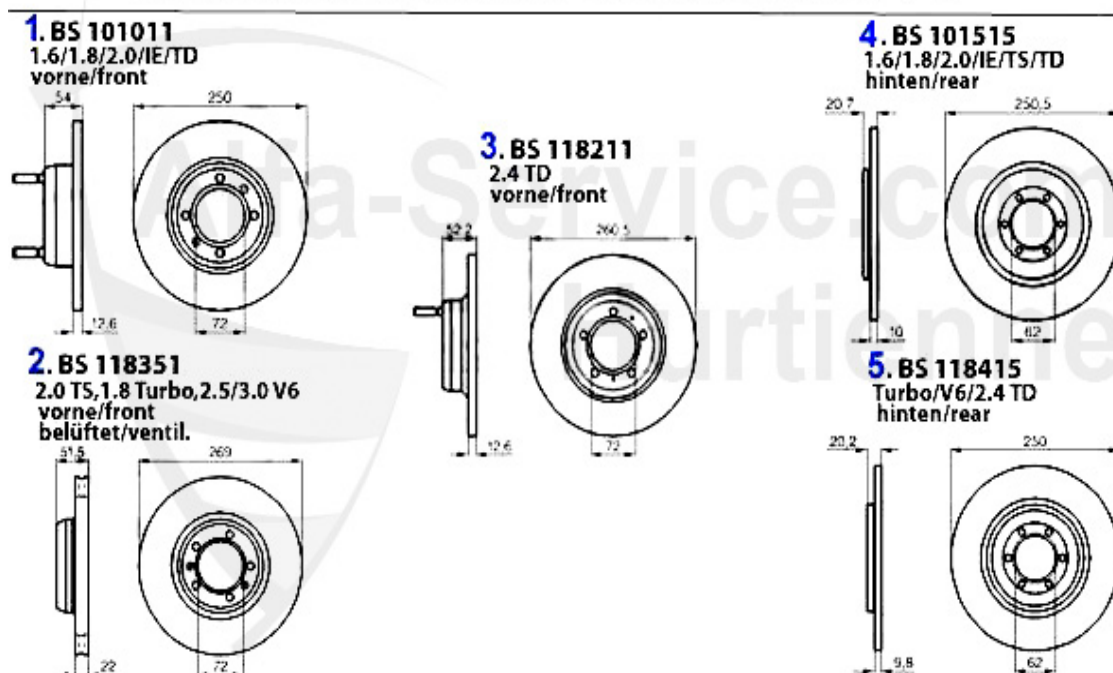

Bremsscheiben/Brakedisks 75

1	BS101011	Disque de freins avant Giulietta 1.3/1.6/1.8/turbo, 75 1.6/1.8/	69.00 EUR
2	BS118351	Disque de freins avant 75 1.8 turbo/2.0 TS 2.5/3.0 V6,90 2.5 V	89.00 EUR
2	BS 183	Disque de frein avant sport GTV 6, 75 T-Spark/2.5/3.0 avec fente et trou	137.50 EUR
3	BS118211	disque de freins avant 90/75 2.4 TD/6-cyl.	76.95 EUR
4	BS101515	Disque de freins arrière Alfetta toutes 11.81>, Giulietta toutes	49.90 EUR
5	BS118415	Disque de freins arrière GTV6 2.5 (116) 75 1.8 turbo/2.5/3.0 V6	47.01 EUR
5	BS 184	Disque des frein arrière sport GTV 6 75 Twin Spark/2.5/3.0 avec fente et trou	105.01 EUR