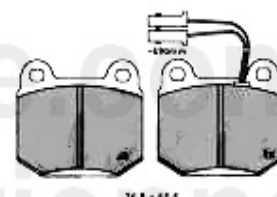

3. 20379
Turbo/TS/V6/TD >09.1989
vorne/front