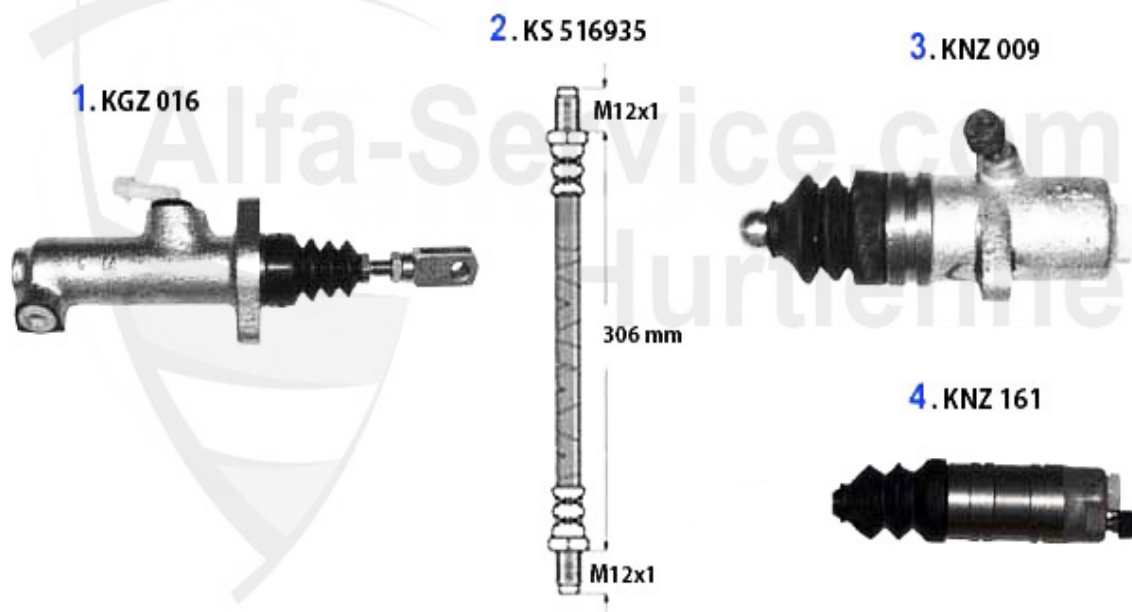

Kupplungsbetätigung/Clutch Actuation 75 3.0 V6

1	KGZ016	Cylindre émetteur embr. 75,90,Alfetta, Giulietta, Montreal,RZ,SZ	79.00 EUR
2	KS516935	Flexible embrayage 75,90,Alfetta, Giulietta, GTV (116),RZ,SZ	17.50 EUR
3	KNZ009	Cylindre récepteur embryage 75, 90, Alfetta, Giulietta, GTV/4(116)	60.52 EUR
4	09 014 0 0	Cylindre récepteur, Pédalier au plancher+suspendu 68-93	69.00 EUR