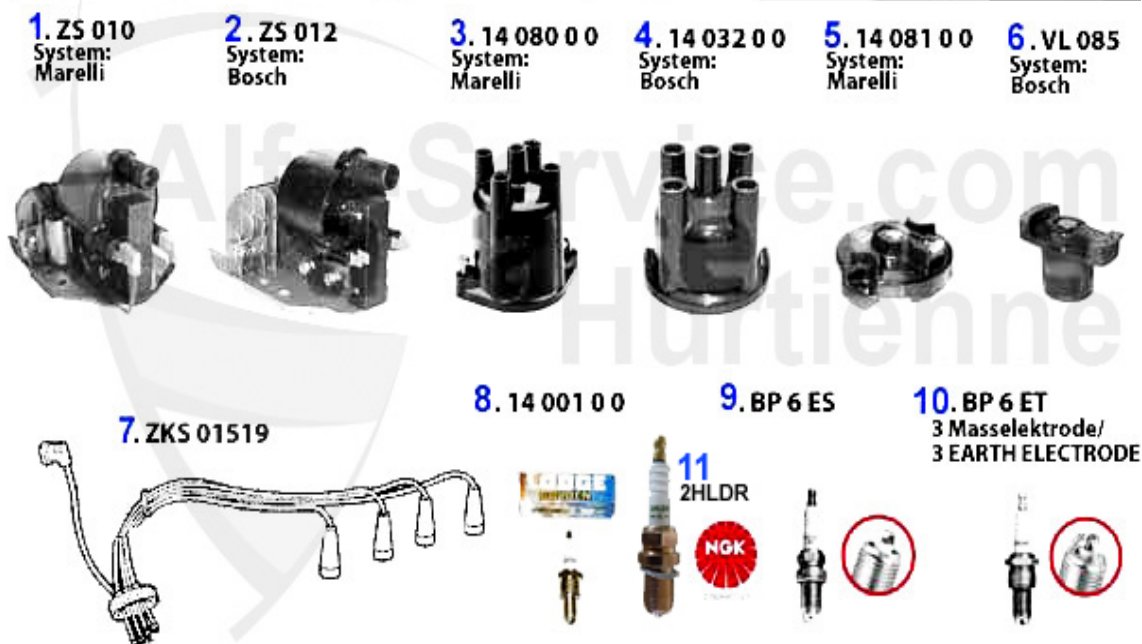

Zündanlage/Ignitionsystem 75 Verg./Carb.

1	ZS010	Bobine électronique 33,75,90, Arna, Sud/Sprint, Alfetta, Giulietta>	245.18 EUR
2	ZS012	Bobine électronique 33,75,90,Arna Sud/Sprint, Alfetta, Giulietta	***
3	14 080 0 0	Tête d'allumeur (diam.78mm), Mont. Marelli, fixation par vis 80-90	16.90 EUR
4	14 032 0 0	Tête d'allumeur (diam. 72mm), Montage Bosch 74-93	11.90 EUR
5	14 081 0 0	Doigt, Mont. Marelli, allumage électronique 80-90	11.90 EUR
6	VL085	doigt d'allumeur Bosch Alfetta, Giulietta, Spider (115),75(sauf T	12.50 EUR
7	ZKS01519	faisceau all.75 4 cyl. pas pour TS	91.30 EUR
9	BP 6 ES	Bougie NGK 33 1.3/1.4/1.5/1.7 ie 1.6/1.8/Turbo/2.0ie/3.	4.50 EUR
10	BP 6 ET	Bougie NGK 3 electrodes 155 2.0 16V Turbo, series 105: remplace les 2 HL	5.80 EUR
11	2HLDR	Bougie 2HLDR Golden Lodge Alfa 75 TS/155 TS/164 TS moteurs avec chaine de distribution	9.00 EUR