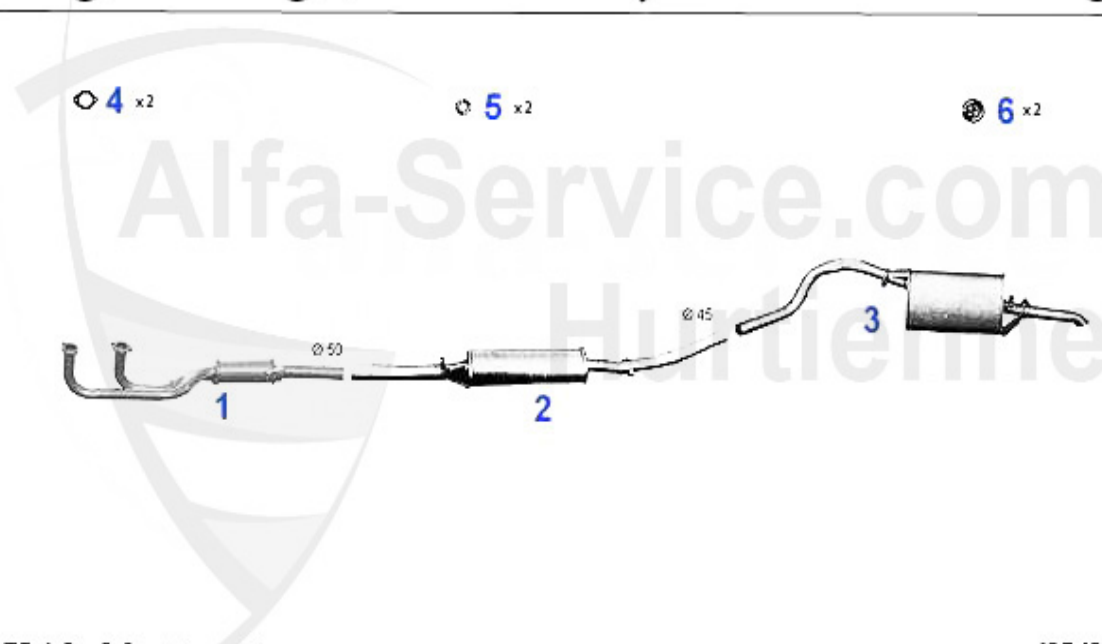

Abgasanlage/Exhaust System 75 1.8 Verg.

75 1.8 - 2.0 (1778 cc) - (1982 cc)

'85-'88

1	VSD101803 Silencieux primaire Alfetta Giulietta 2ème Serie 79-85 1.8/2.0	159.00 EUR
2	MSD101476 Sil.intermédiaire Alfetta 1.6,1.8,2.0 Bj. 1979-85, Giulietta 1.3-2.0 75 1.6 1985-92	114.00 EUR
2	MSD101976 Silencieux central 75/90 1.8,2.0 85-88	117.81 EUR
3	NSD104707 Silencieux terminal 75 16. 85-92 1.8,2.0 85-88	135.01 EUR
4	SAT094413 Anneau joint tube primaire Alfetta, Giulietta, 75,90,155,164	6.00 EUR
5	SAT091011 Anneau caoutchouc/support échappement	1.80 EUR
6	SAT091012 Silent bloc/support échappement	4.00 EUR