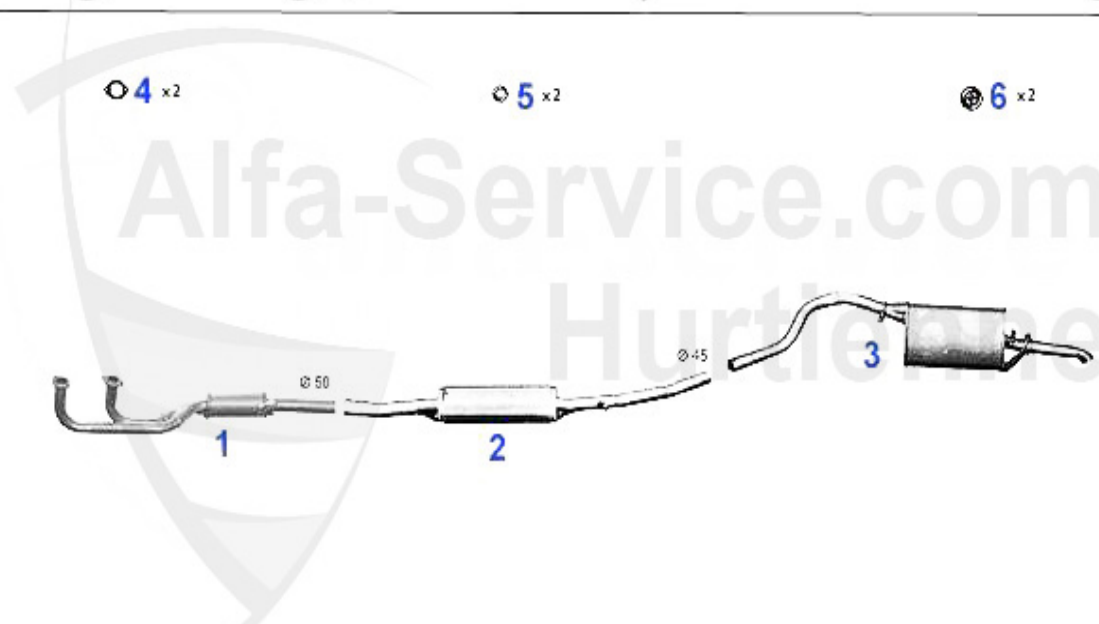

Abgasanlage/Exhaust System 75 1.6 Verg.

75 1.6 - 1.6 i.e. 1° S (1580 cc) - (1570 cc)

'85-'92

1	VSD101703 Silencieux primaire Alfetta 1.6 2ème serie 79-85, Giulietta 1.3,	145.00 EUR
2	MSD101476 Sil.intermédiaire Alfetta 1.6,1.8,2.0 Bj. 1979-85, Giulietta 1.3-2.0 75 1.6 1985-92	114.00 EUR
3	NSD104707 Silencieux terminal 75 16. 85-92 1.8,2.0 85-88	135.01 EUR
4	SAT094413 Anneau joint tube primaire Alfetta, Giulietta, 75,90,155,164	6.00 EUR
5	SAT091011 Anneau caoutchouc/support échappement	1.80 EUR
6	SAT091012 Silent bloc/support échappement	4.00 EUR