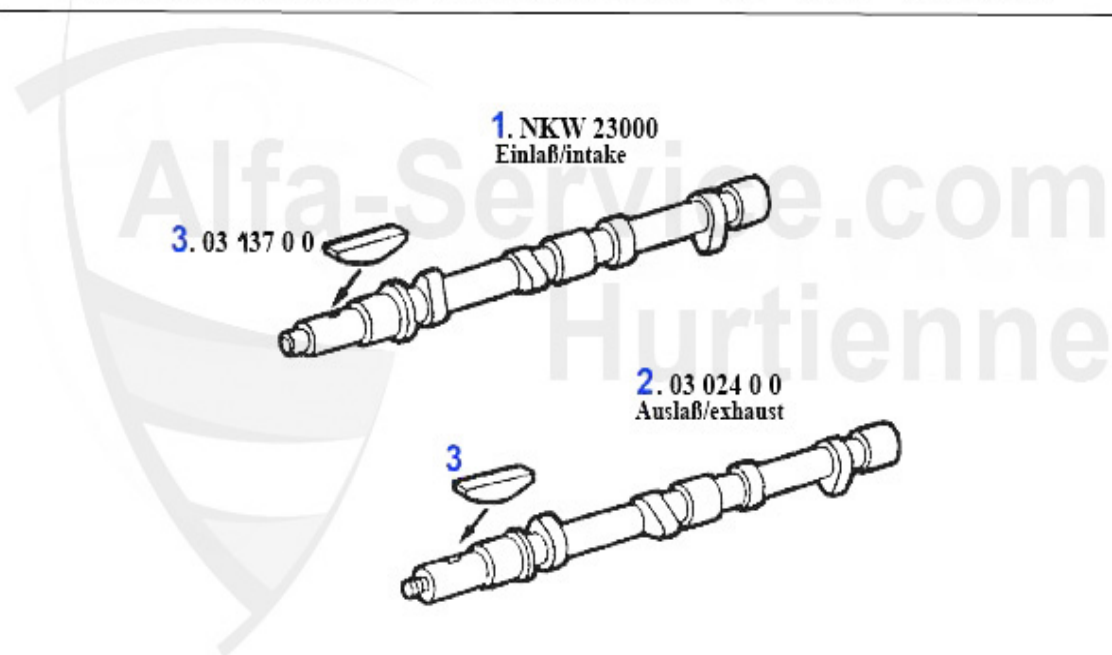

Nockenwelle/Camshaft 75 1.8 Turbo

1	NKW23000 arbre à cames admission 75 1.8 Turbo	***
2	03 024 0 0 Arbre à cames, 1750-2000 Carburateur 2000 Injection (échappement)	***
3	03 037 0 0 Siège des soupape échappement 1300 (renforcé pour essence SP)	16.51 EUR