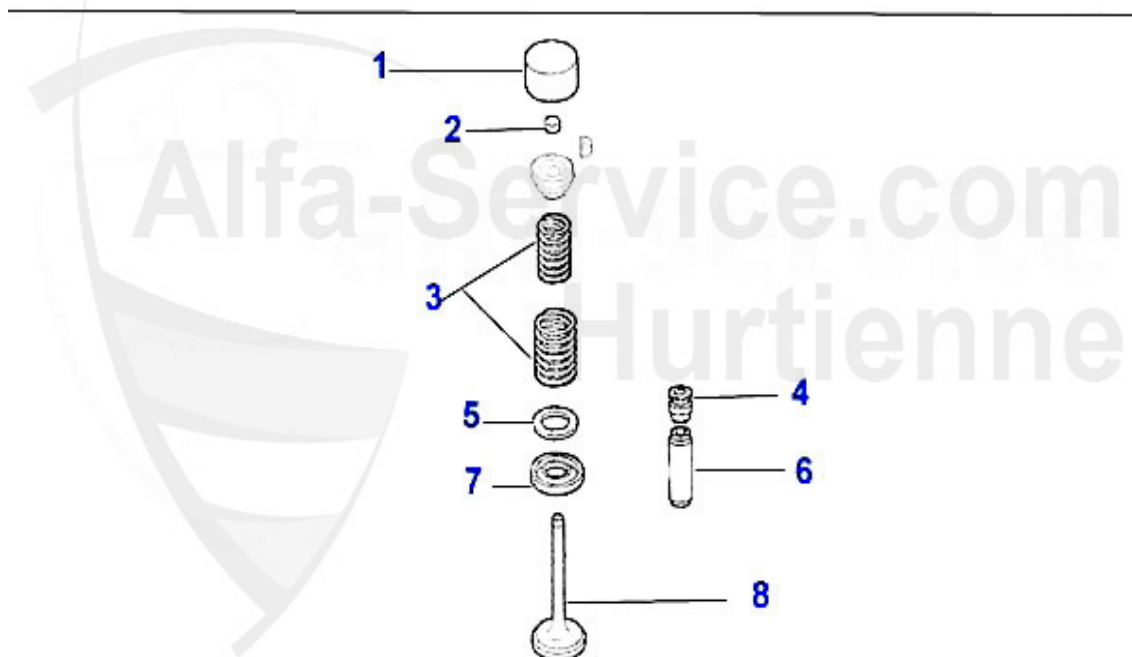

Ventiltrieb 75 1.8 Turbo

1	03 083 0 0	Poussoir de soupape avec revêtement DLC	35.00 EUR
1	03 068 0 0	Poussoir de soupape	16.90 EUR
2	03 084 0 0	Pastille (boite de 205 unités) 1,5-2,5mm	559.00 EUR
2	03 114 0 0	Pastille (boite de 200 unités) 2,5-3,5 mm	559.00 EUR
3	03 274 0 0	Jeu de 16 ressorts soupape	79.00 EUR
4	03 255 0 0	Joint de queue de soupapes admission et échappement, vert REINZ	4.90 EUR
5	03 295 0 0	Rondelle pour cuvette ressort soupape	2.50 EUR
6	03 164 0 0	Guide soupape adm. + échappement Moteur injection	11.90 EUR
7	03 292 0 0	Cuvette ressort soupape	***
8	VE34237	soupape admission 75 1.8 Turbo	50.27 EUR
8	VA34239	soupape éch. 75 1.8 Turbo	***