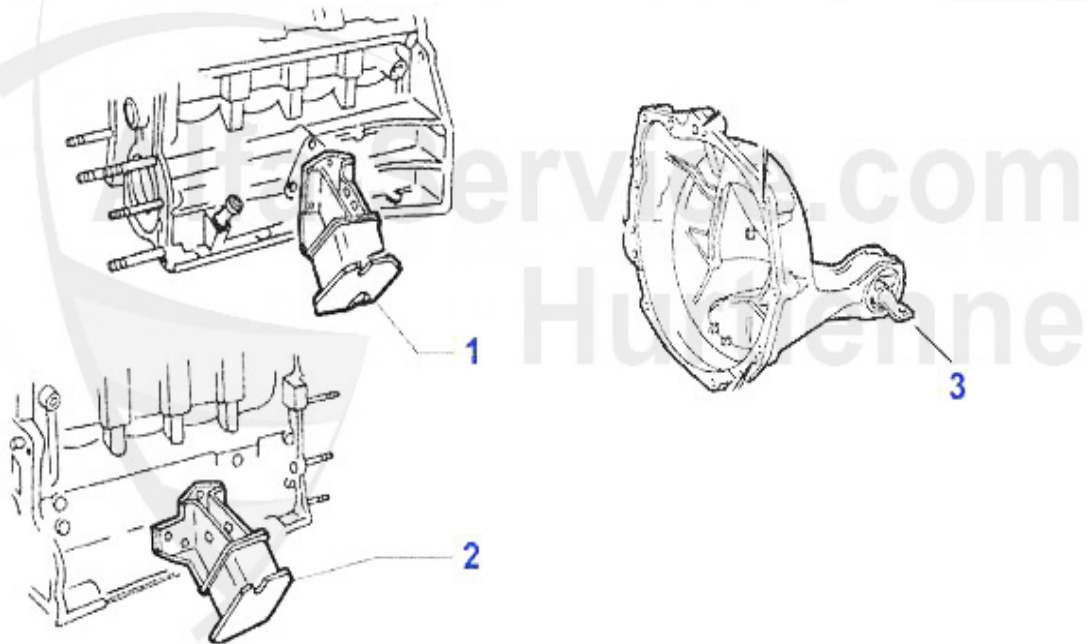

Motorlager/Enginemount 75 2.0 T.S.

1	ML880721	Support moteur échappement 75, 90 Alfetta, Giulietta	58.00 EUR
2	ML875461	Support moteur admission 75, 90, Alfetta, Giulietta	52.00 EUR
3	GL2385	Support moteur post. 75, 90, GTV (116), Alfetta, Giulietta 4 cyl. (62mm) 75<	32.50 EUR