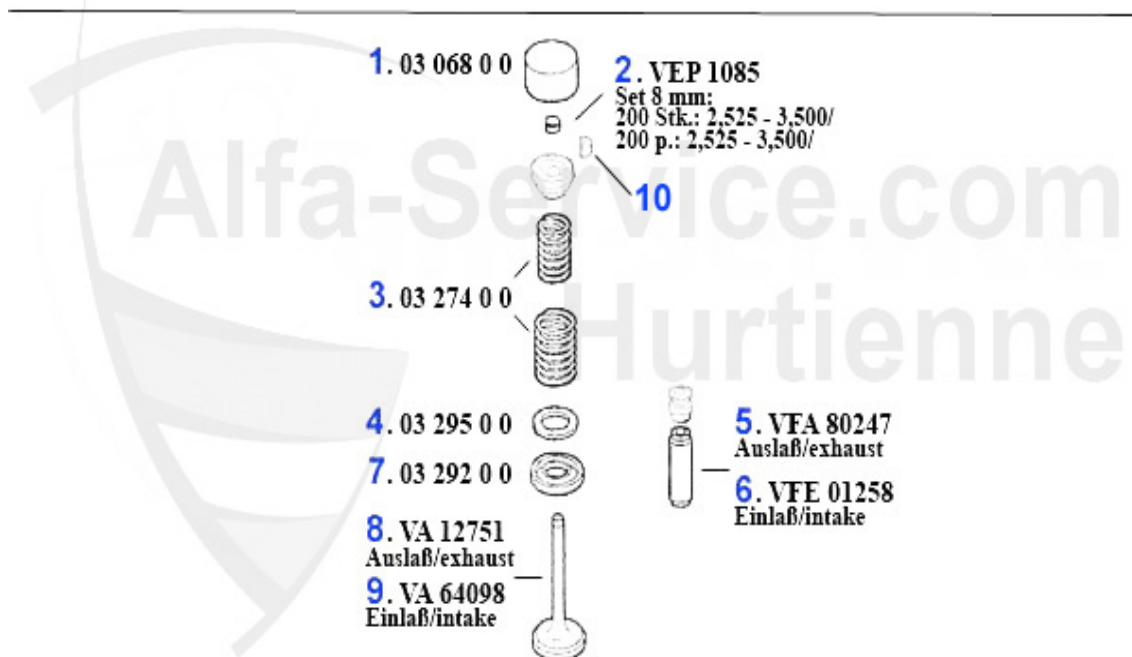

Ventiltrieb/Valve Train 75 2.0 TS

1	03 068 0 0	Poussoir de soupape	16.90 EUR
2	VEP1083	Pastille de soupapes 8 mm TS 8V (boite de 205 pièces de 1,500 à 2,500)	499.00 EUR
2	VEP1085	Pastille de soupapes 8 mm TS 8V (boite de 200 pièces de 2,525 à 3,500) TS 8V	499.00 EUR
3	03 274 0 0	Jeu de 16 ressorts soupape	79.00 EUR
4	03 295 0 0	Rondelle pour cuvette ressort soupape	2.50 EUR
5	VFA80247	Guide soupape éch. 155,164/Super 2.0 TS 8V	14.90 EUR
6	VFE01258	Guide soupape admission 75,164/Super 2.0 TS	14.90 EUR
7	03 292 0 0	Cuvette ressort soupape	***
8	VA12751	Soupape éch. 75,155,164/Super TS 8V	35.00 EUR
9	VE64098	Soupape admission 75,155,164/Super TS 8V	33.30 EUR
10	VK 8	Clavette 8mm Twin Spark	1.20 EUR