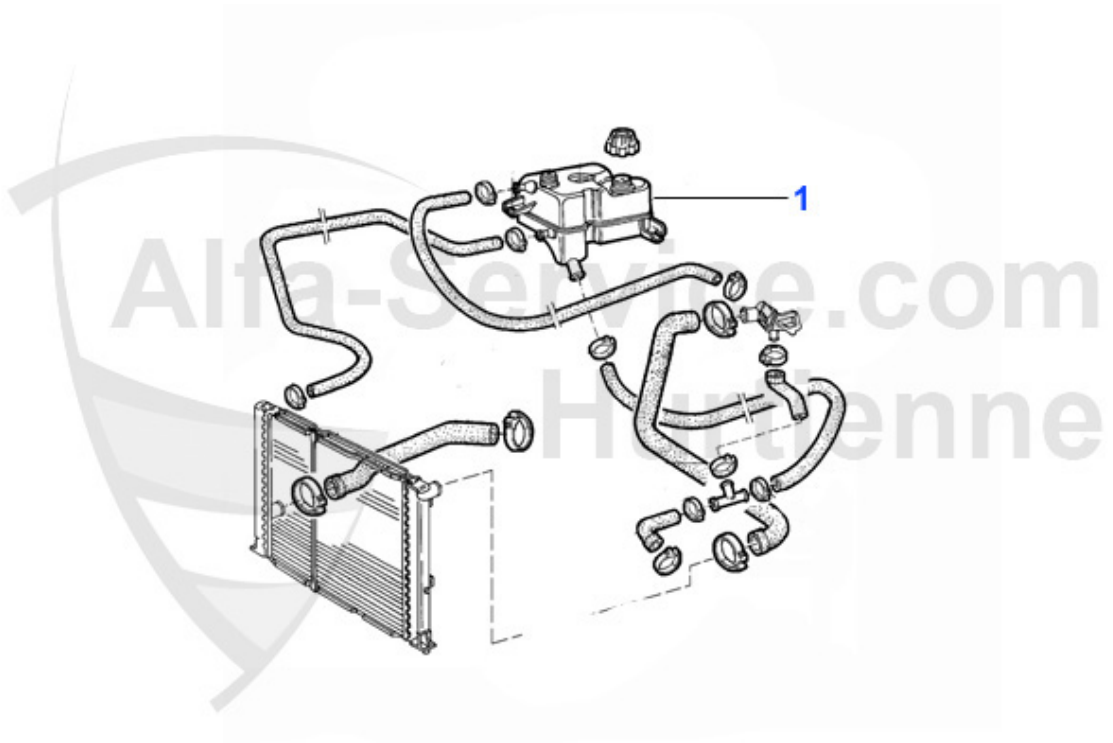

1 WP00510 Pompe à eau 75, Alfetta, Giulietta, GT/V (116) 1.6,1.8,2.0,Spider

109.00 EUR

75 > Moteur > Circuit refroidissement > 1.8 Turbo > Vase d'expansion

1 KWB33762 Vase d'expansion 75 tous les modeles