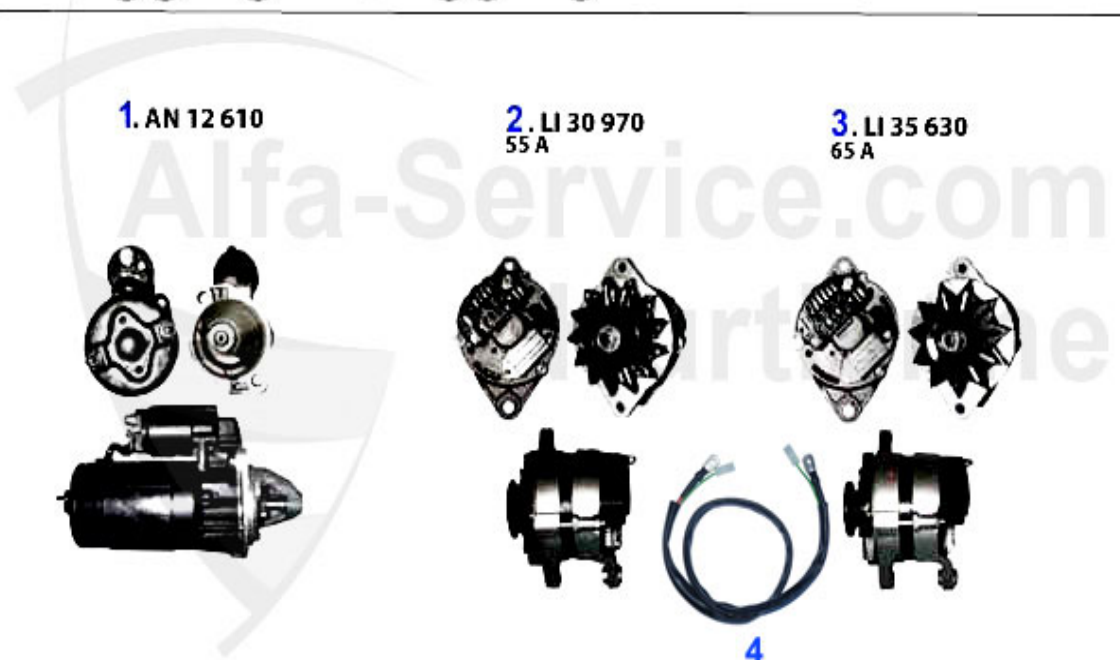

Aggregate/Aggregats 75 2.0/2.4 TD

1	AN12610	démarrreur 75 1.6 85-89 75, 90, Alfetta 2.4 TD	316.99 EUR
2	LI30970	alternateur 6,75,90,Alfetta 2.0/2.4 TD	151.83 EUR
3	LI35630	Alternateur 33 (905) 1.8 TD, 75 1.6/2.0 TD	169.27 EUR
4	14 215 3 0	Kabelsatz Lichtmaschine Spider 90-93 Alfa 75 88-92 4 Zyl. (O.E.60523505)	12.00 EUR