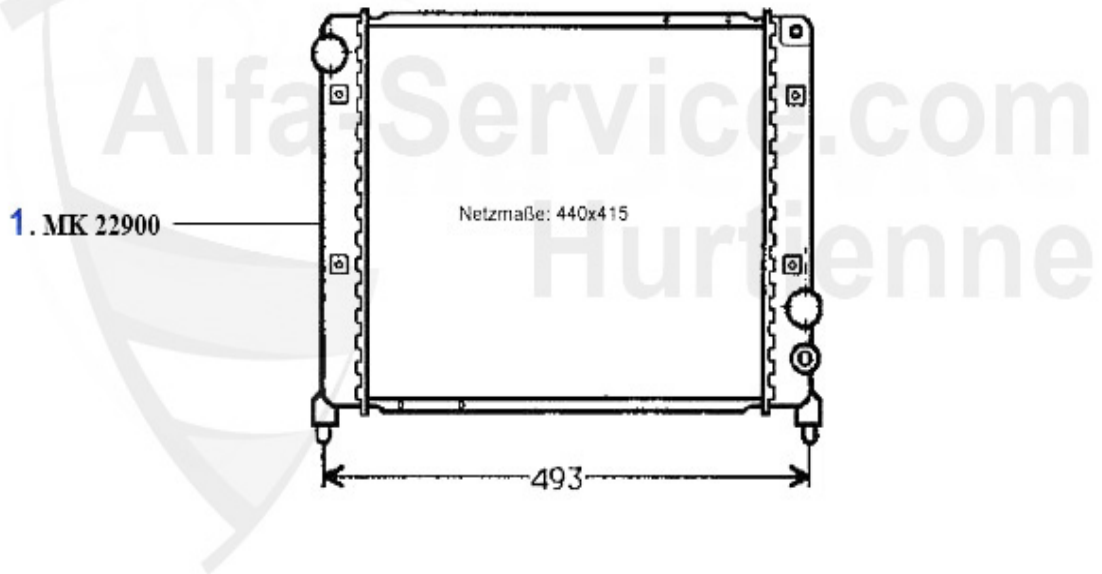

Kühler/Radiator 75 1.8 Turbo

1 MK22900 Radiateur 75,90 1.6,1.8,2.0 toutes 4 cyl. TS, Turbo, TD

***