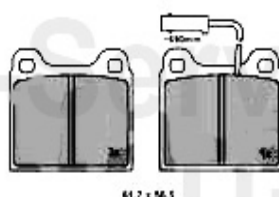

2. 20322
1.6/1.8/2.0/IE 10.1989>
vorne/front