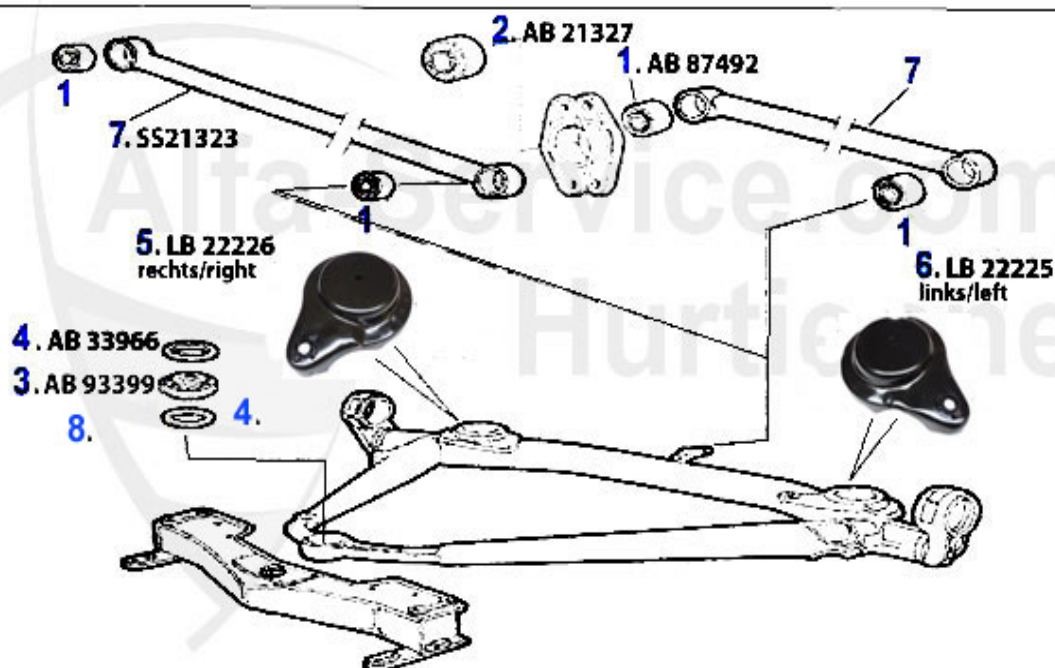

Aufhängung/Attachment Giulietta (116) hinten/rear

1	AB87492	Silent-bloc essieu AR 75, Alfetta, Giulietta, GTV/6	9.50 EUR
1	AB1970SF	Buchsensatz Superflex f. Drehstäbe HA 116	110.00 EUR
2	AB21327	Silent-bloc arrière Alfetta, Giulietta, GTV/6 (116),75,RZ/SZ	19.00 EUR
3	AB93399	Silent bloc central AR 75 V6 + 1,8 Turbo GTV/6 (116)	***
3	AB88248	Silent-bloc arrière Alfetta, Giulietta, GTV (116),75 4 cyl.	***
4	AB33966	Anneau central post. 116	***
5	LB22226	Support essieu ARD 75/GTV6	83.90 EUR
6	LB22225	Support essieu ARG 75/GTV6	83.90 EUR
7	SS21323	Barre stab.essieu AR 116	53.86 EUR
8	SF0116	PU-Mittelbuchse Getriebe- Traverse GTV6/75/90 alle V6	69.00 EUR