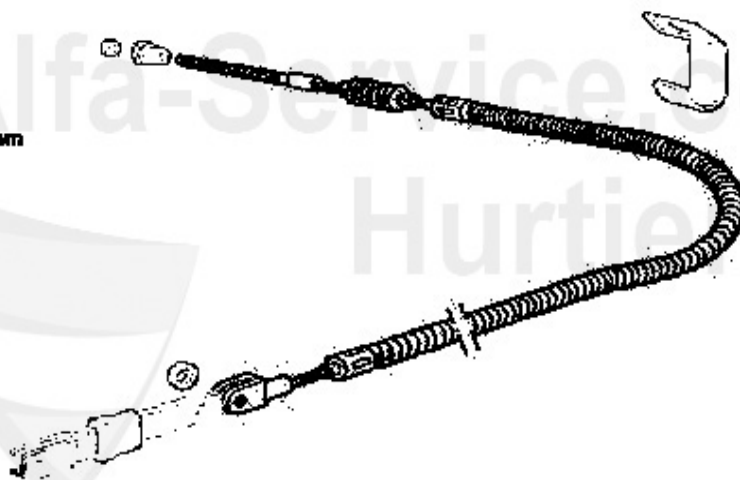

Bremsschlauch/Brake Hose 75

1. BS 510084
vorne/front

3. BS 516851
hinten/rear

4. BS 516868
hinten/rear
05.1983>

1	BS510084	Flexible de frein avant Alfetta, 1.6/1.8 2.1TD, Guilietta 1.3	20.50 EUR
3	BS516851	Flexible de frein arriere 75,90 Alfetta, Giulietta, RZ, SZ	25.00 EUR
4	BS516868	Flexible de frein arriere 75,90,GTV(116) 2.5 80-87: faire attention à la longueur	22.90 EUR

Handbremsseil/Brake Cable 75

---

1. HS 2519
1335/1615 mm

---

1 HS2519 Cable de frein à main Alfetta, Giulietta, GTV/4,75 toutes 116 80>

24.62 EUR