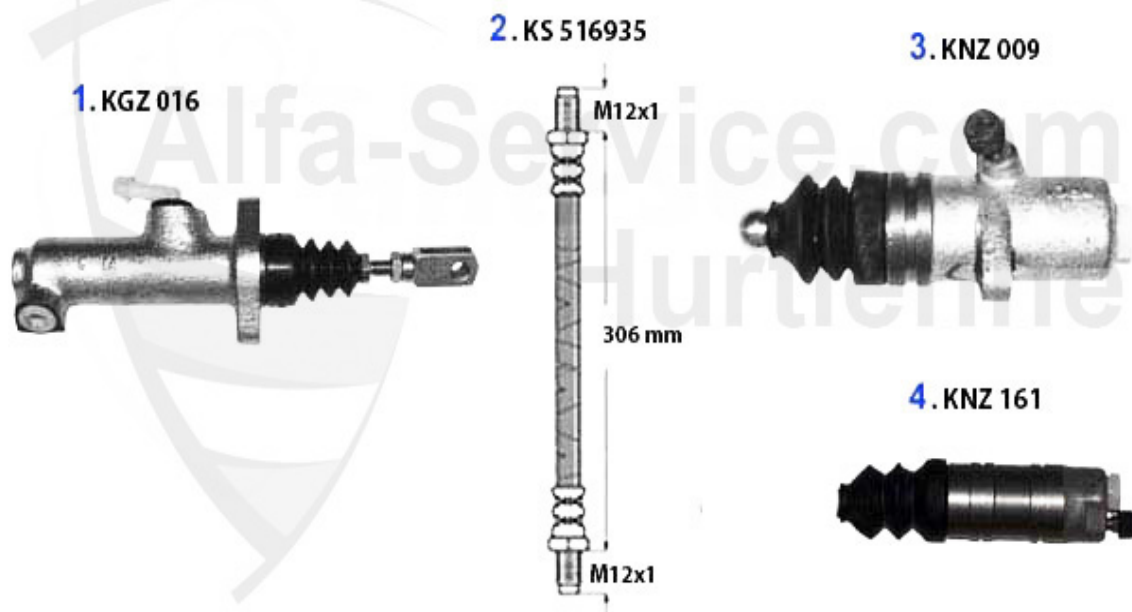

Kupplungsbetätigung/Clutch Actuation 75 TD

1	KGZ016	Cylindre émetteur embr. 75,90,Alfetta, Giulietta, Montreal,RZ,SZ	79.00 EUR
2	KS516935	Flexible embrayage 75,90,Alfetta, Giulietta, GTV (116),RZ,SZ	17.50 EUR
2	KNZ009	Cylindre récepteur embrayage 75, 90, Alfetta, Giulietta, GTV/4(116)	60.52 EUR
4	KNZ161	Cylindre récepteur embrayage 75,90, Alfetta, Giulietta, GTV6 (116) sans tige de culbuteur	69.00 EUR