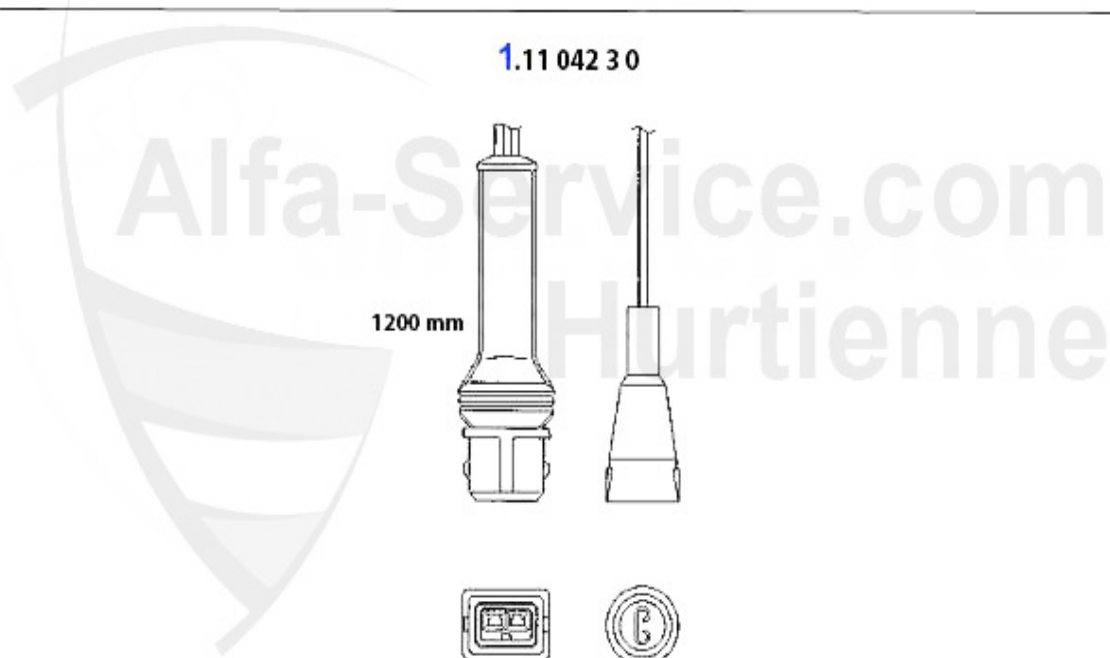

Lambda-Sonde/Lambda Probe 75 1.8 IE KAT.

1.11 042 3 0

---

1 11 042 3 0 Sonde lambda 75 1.8/2.0 TS/3.0 V6, 164 2.0 TS/3.0 V6/QV >09.92 164
Super 2.0 V6 turbo, GTV (916) 2.0 V6 turbo, spider 2.0 90-93,RZ,SZ 3-vis

95.00 EUR