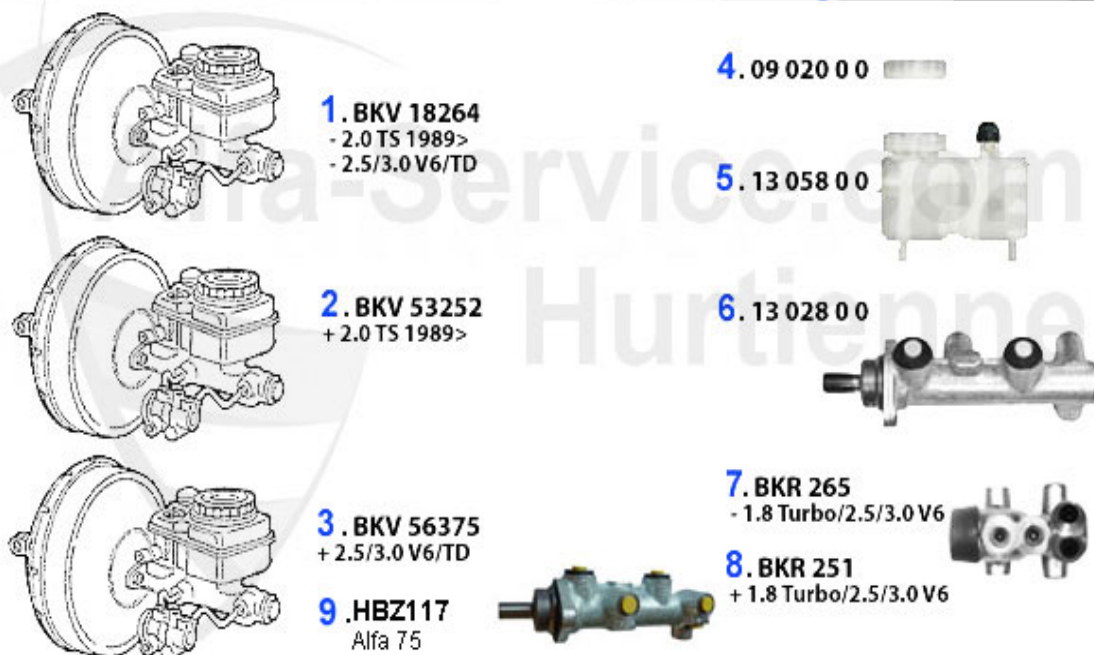

75 > Freins > Maître-cylindre/servo

BKV/Hauptbremszylinder/Brakeservo/Brake master cylinder 75

1	13 025 0 0	Servo-frein pedaliere en haute 70-93	249.00 EUR
1	BKV18264	Servo frein 75 1.6/1.8/2.0/ie/TS/2.5/ 3.0 V6/2.0/2.4TD>89 1.8/2.0-ie/2.4TD, Alfetta, Giulietta, GT, V6, (116)	269.00 EUR
2	BKV53252	servo-frein 75 2.0 TS 9.89>	***
3	BKV56375	Servo-frein 75V6-GTV6 Ate, Originale	650.00 EUR
4	09 020 0 0	Bouchon (avec Joint) Pour le bocal du 09.012.00 70-93	12.50 EUR
5	13 058 0 0	Bocal liquide hydraulique, Pour 13.02800	129.00 EUR
6	13 028 0 0	Maître-Cylindre, 1300-2000, pédaliere suspendu D-22mm	125.00 EUR
7	BKR265	Régulateur de pression 75,90, Giulietta, GT/V 2.0 (116) 84>	219.00 EUR
8	BKR251	régulateur de pression 75/90 Turbo/V6	***
9	HBZ117	Hauptbremszylinder 116 System: Benditalia Nicht für Alfa 6(Sei)	125.90 EUR