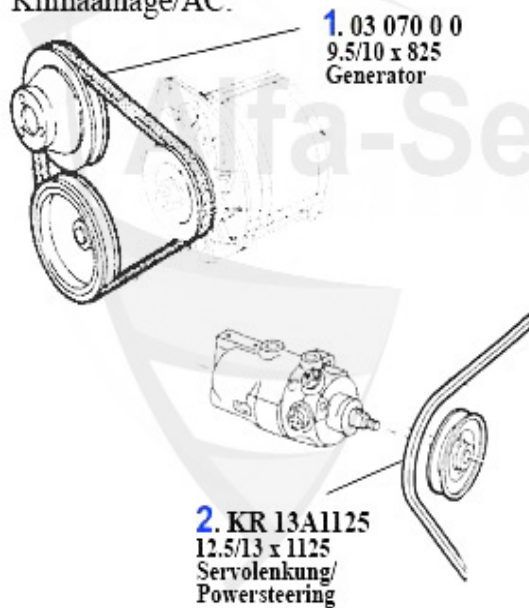

Keilriemen/V-Belt 75 2.0 TS

ohne/without
Klimaanlage/AC: