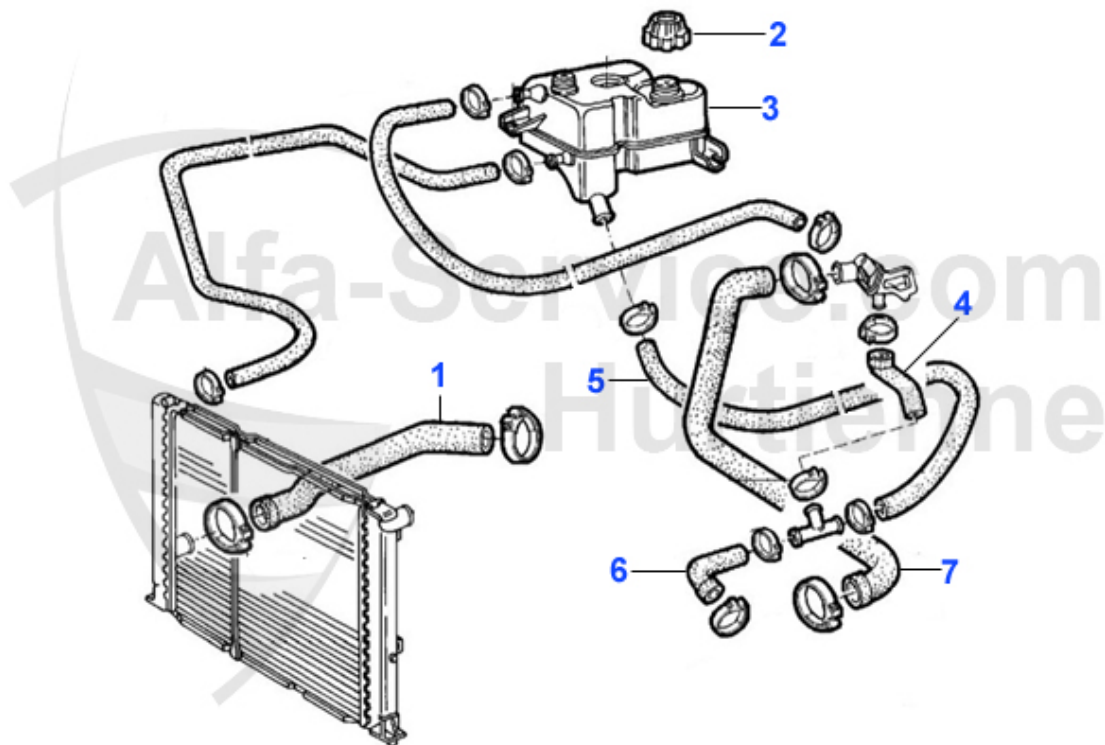

75 > Moteur > Circuit refroidissement > 1.6/1.8/2.0/IE > Durits

1	KWS33765	Kühlwasserschlauch unten 75 1.6/1.8 /ie	44.49 EUR
2	KD07812	Deckel f. Kühlwasserbehälter 75,90, 164/Super Öffnungsdruck 0,7 Bar	9.50 EUR
3	KWB33762	Vase d'expansion 75 tous les modeles	74.90 EUR
4	KWS34414	Kühlwasserschlauch zum Thermostat 7 5 1.6/1.8,Spider'90 1.6	16.51 EUR
5	KWS33770	Kühlwasserschlauch zum Verteilerstück 75 alle	***
6	KWS34415	Kühlwasserschlauch zur Wasserpumpe 75 1.6/1.8,Spider'90 1.6	9.50 EUR
7	KWS33767	Kühlwasserschlauch oben 75 1.6/1.8	***