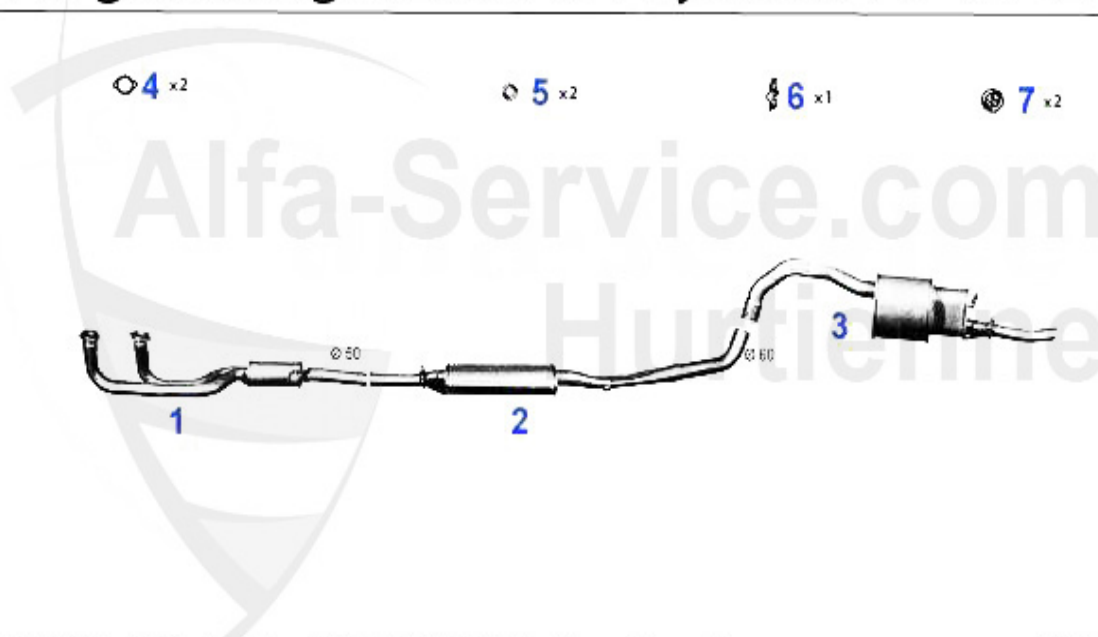

Abgasanlage/Exhaust System 75 1.6 IE

75 1.6 i.e. 2° S - 1.8 i.e. - 2.0i TWIN SPARK (1570 cc.) - (1778 cc.) - (1982 cc.)

'87-'92

1	VSD105003 Silencieux primaire 75 1.6-2.0 ie TS 87-92	149.00 EUR
2	MSD105006 Silencieux intermédiaire 75 1.6-2.0 ie TS 87-92 (sans catalyseur)	169.00 EUR
3	NSD105007 Silencieux terminal Alfa 75 1.6, 1.8/Turbo/2.0/TS/2.5/3.0 V6	145.00 EUR
4	SAT094413 Anneau joint tube primaire Alfetta, Giulietta, 75,90,155,164	6.00 EUR
5	SAT091011 Anneau caoutchouc/support échappement	1.80 EUR
7	SAT091012 Silent bloc/support échappement	4.00 EUR