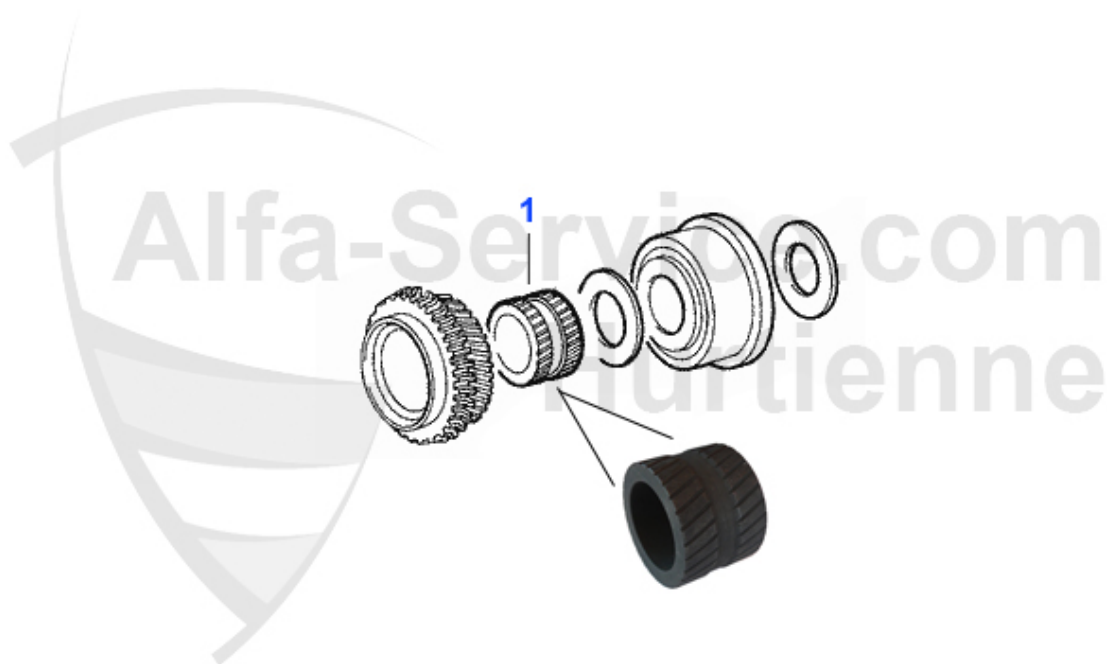

0 GL23042 Gewindebuchse 5. Gang Getriebe 116

58.99 EUR