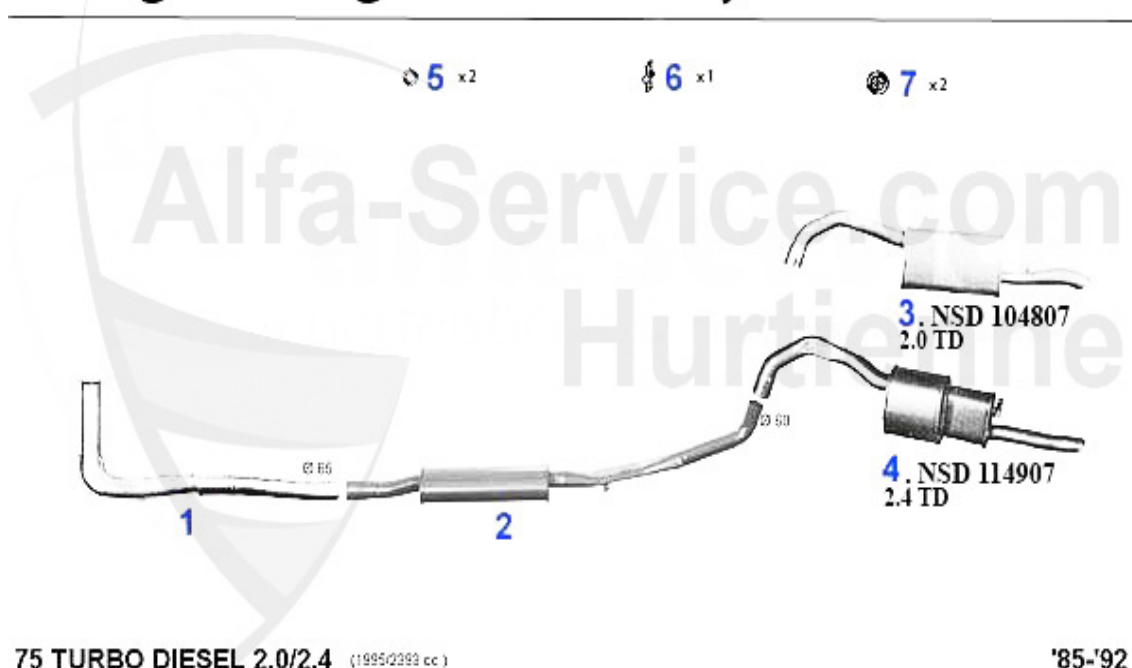

Abgasanlage/Exhaust System 75 TD

1	VR104601	tube primaire 75 2.0 & 2.4 TD 85-92 90 2.4 TD/Intercooler 84-8	62.00 EUR
2	MSD104606	silencieux intermédiaire 75 2.0 & 2.4 TD 85-92 90 2.4 TD/Interc	141.57 EUR
3	NSD104807	silencieux terminal 75 2.0 TD 85-92	115.41 EUR
4	NSD104907	silencieux terminal 75 1.8 turbo 08.87-91, 2.5/3.0 V6 85-92	169.00 EUR
5	SAT091011	Anneau caoutchouc/support échappement	1.80 EUR
7	SAT091012	Silent bloc/support échappement	4.00 EUR