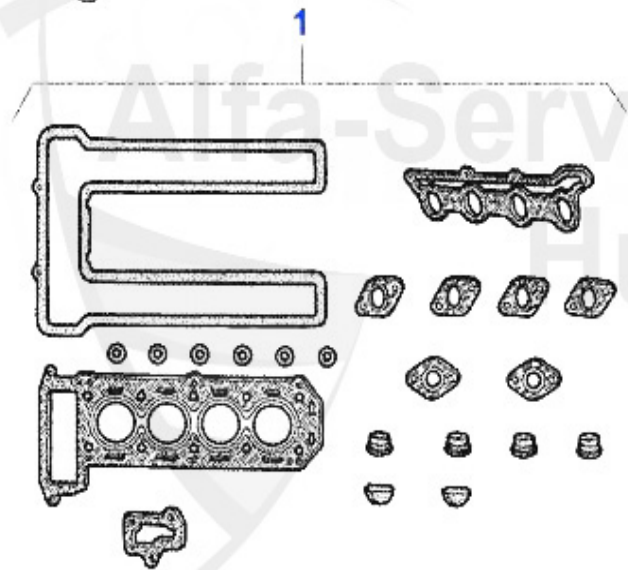

75 > Moteur > Joints Moteur > 1.6/1.8/2.0 > Pochette rodage

Kopfdichtsatz/Head Set
75 1.6/1.8/2.0
Vergaser/Carburator

Achtung/Attention:

Kopfdichtung bitte separat
bestellen!

Please, order the Headgasket
separate!

1 02 069 0 0 Pochette rodage 1300-1600-1750-2000 sans joint de culasse (série 105/115 et 116 versions carbu)

67.00 EUR