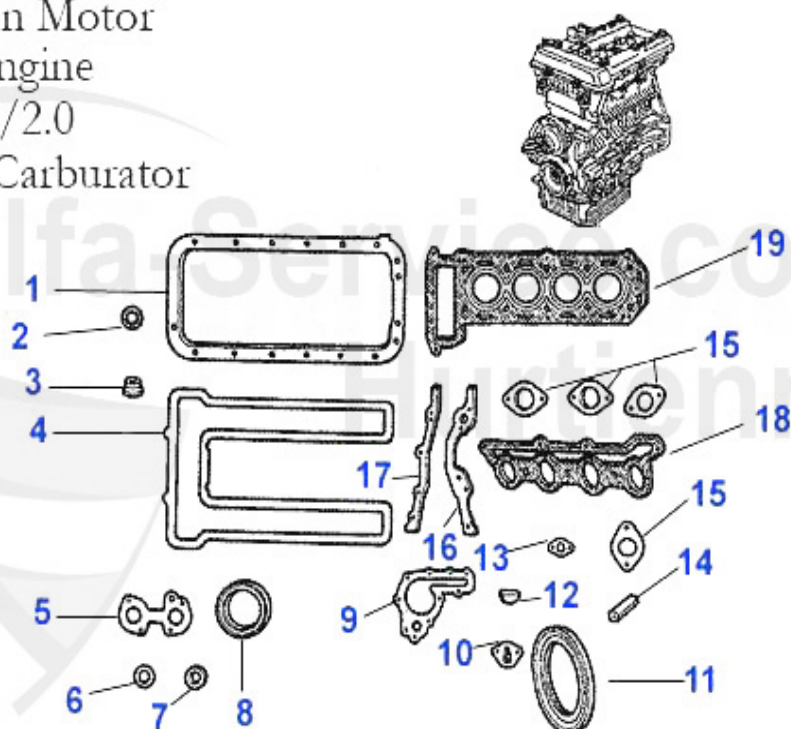

75 > Moteur > Joints Moteur > 1.6/1.8/2.0 > Joints moteur

Dichtungen Motor
Gaskets Engine
75 1.6/1.8/2.0
Vergaser/Carburator

1	02 062 0 0	Joint Carter supérieur, Renforcé, 63-93	30.50 EUR
2	01 006 0 0	Joint bouchon vidange, 64-93	1.50 EUR
3	03 255 0 0	Joint de queue de soupapes admission et échappement, vert REINZ	4.90 EUR
4	02 036 0 0	Joint cuivre-culasse REINZ Giulietta, GTV4,75,90	36.90 EUR
5	02 052 0 0	Joint boîte filtre à air	2.75 EUR
6	02 055 0 0	Joint aluminium pour vis couvre-culasse	2.90 EUR
7	02 056 0 0	Joint vis , Papier (rouge)	1.30 EUR
8	02 022 0 0	Joint spi,Vilbrequin, avant 35/50/10	9.50 EUR
9	02 047 0 0	Joint pompe à eau	3.70 EUR
10	02 048 0 0	Joint , Carburateur , 63-87 joint pompe essence (papier)	2.20 EUR
11	02 023 0 0	Joint spi, vilbrequin, arrière (82/105/12) 64-89, qualité originale	25.00 EUR
12	02 031 0 0	Joint demi-lune	1.75 EUR
13	02 071 0 0	Joint compte tours	1.84 EUR
14	03 158 0 0	Cylindre caoutchouc, 5ème coussinet	3.20 EUR
15	02 020 0 0	Joint, Culasse / collectuer échappement	2.90 EUR
16	02 050 0 5	Joint carter distribution gauche 2000 (aussi 1600/1800-116)	4.50 EUR
17	02 050 0 6	Joint carter distribution droit	4.90 EUR
18	ANKD58501	Joint collecteur admission Alfetta/ Giulietta,GT/V (116), Spider`90,75,90 Carbu	18.90 EUR
19	02 008 0 0	Joint de culasse 2000 Payen 1,9 mm	***
19	02 159 0 0	Joint culasse Racing 2000 SPESSE 1.6mm	145.00 EUR
19	02 158 0 0	Joint culasse 1600 RACING 1.6mm, 105, Alfetta, Giulietta, GTV (116)	149.00 EUR
19	02 075 0 0	Joint de culasse cuivre 1750	69.00 EUR
19	02 068 0 0	Joint de culasse cuivre 2000	***
19	02 067 0 0	Joint de culasse cuivre 1600	***
19	ZKD20935	Kopfdichtung Alfetta, Giulietta, GTV (116) 1.8 Bj. 83>	48.22 EUR
19	ZKD20615	Zylinderkopfdichtung Alfetta/Giulietta/GTV (116) 1.8 Bj. >82	20.00 EUR
19	02 044 0 0	Joint de culasse 1600 REINZ (Qualité origine)	48.00 EUR
19	02 046 0 0	Joint de culasse 2000 REINZ (Qualité origine)	48.00 EUR
19	02 045 0 0	Joint de culasse 1750 REINZ (Qualité origine)	48.00 EUR