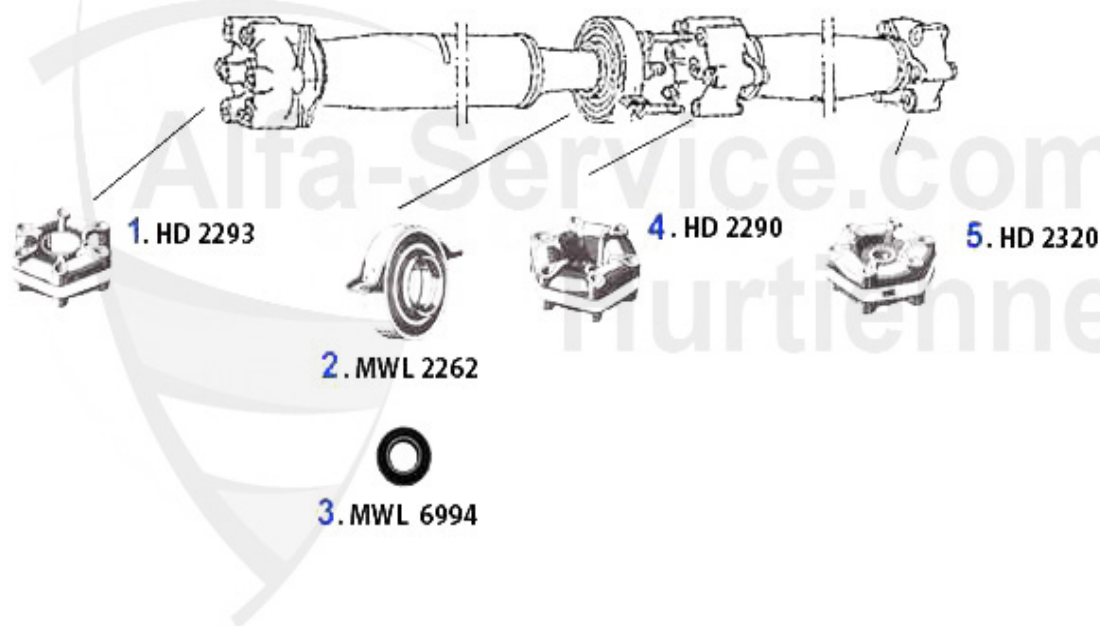

Antriebswelle/Driveshaft 75 2.0 TD

1	HD2293	Flector antérieur Alfetta, Giulietta 10.77>,75,90 4 cyl.	85.00 EUR
2	MWL2262	Palier central 75,90 4 cyl.33 4x4, Alfetta, Giulietta	47.90 EUR
3	MWL6994	Roulement à billes pour palier central 116, 4 CYL.	23.80 EUR
4	HD2290	Flector central Alfetta, Giulietta 11.76>,75,90	118.00 EUR
5	HD2320	Flector arrière Alfetta, Giulietta 6.79>,75,90 4 cyl.	85.00 EUR