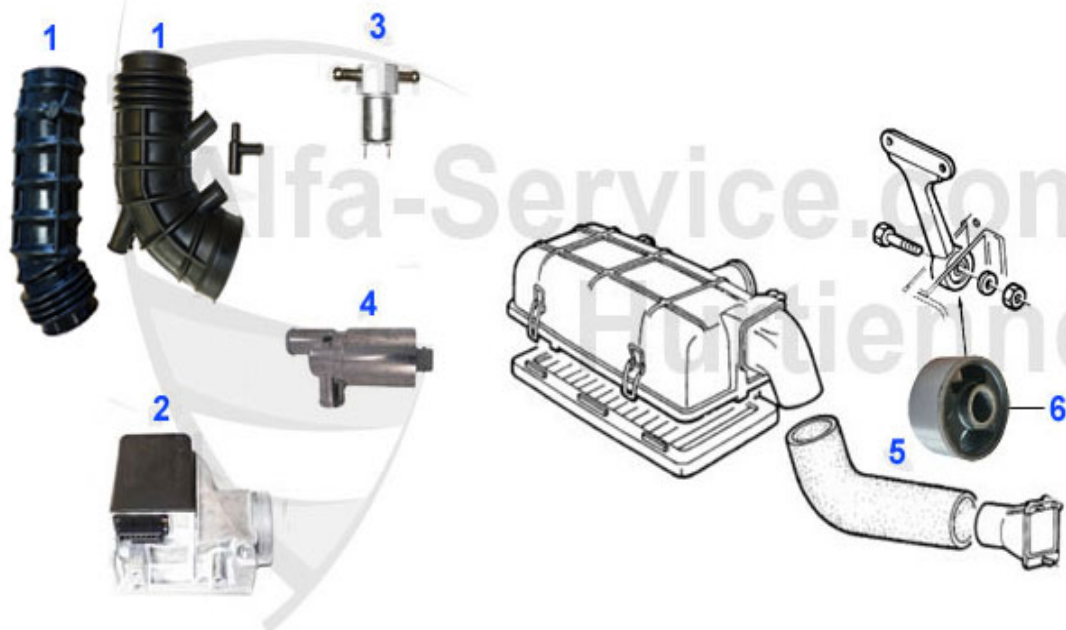

75 > Moteur > Système à l'air

1	LMS34953	Durit admission air 116 V6	98.00 EUR
1	LMS22878	OE 60522878 tuyau 116 4 Cyl. inj.	89.00 EUR
2	LMM23386	Débitmètre 2.5 V6 GTV/6,75,90	***
3	LV23388	électrovanne admission air 116 V6	***
4	LR66481	Leerlauf-Regler Spider'90, 75/164 TS 8V/V6, gtv/spider (916) 2.0 V6 Turbo	295.00 EUR
5	LMS34426	Ansaugschlauch f. Luftfilter 116 Verg.	61.04 EUR
6	03 313 0 0	Douille support carbu	9.31 EUR