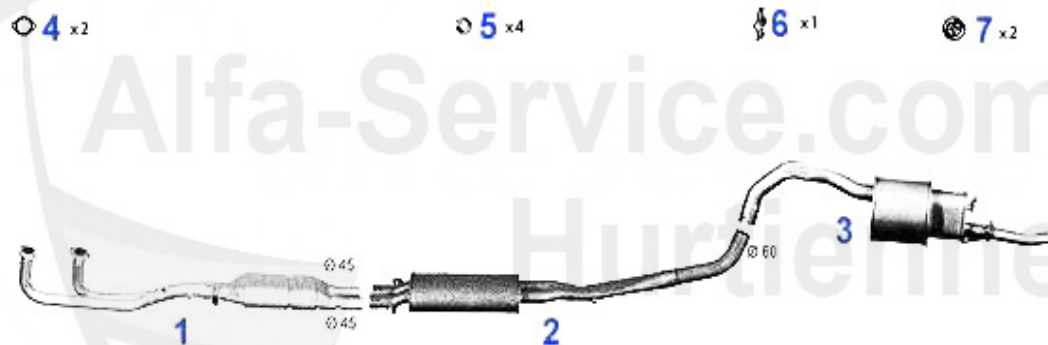

Abgasanlage/Exhaust System 75 1.8 IE KAT

75 KAT. 1.6 i.e. - 1.8/i.e. - 2.0 TWIN SPARK

'87-'92

1	KAT114833 Catalyseur 75 1.6-2.0 ie TS catalyseur bj. 87-92	***
2	MSD104906 Silencieux intermédiaire 75 1.6ie TS - 3.0 V6 catalyseur	199.00 EUR
3	NSD105007 Silencieux terminal Alfa 75 1.6, 1.8/Turbo/2.0/TS/2.5/3.0 V6	145.00 EUR
4	SAT094413 Anneau joint tube primaire Alfetta, Giulietta, 75,90,155,164	6.00 EUR
5	SAT091011 Anneau caoutchouc/support échappement	1.80 EUR
7	SAT091012 Silent bloc/support échappement	4.00 EUR