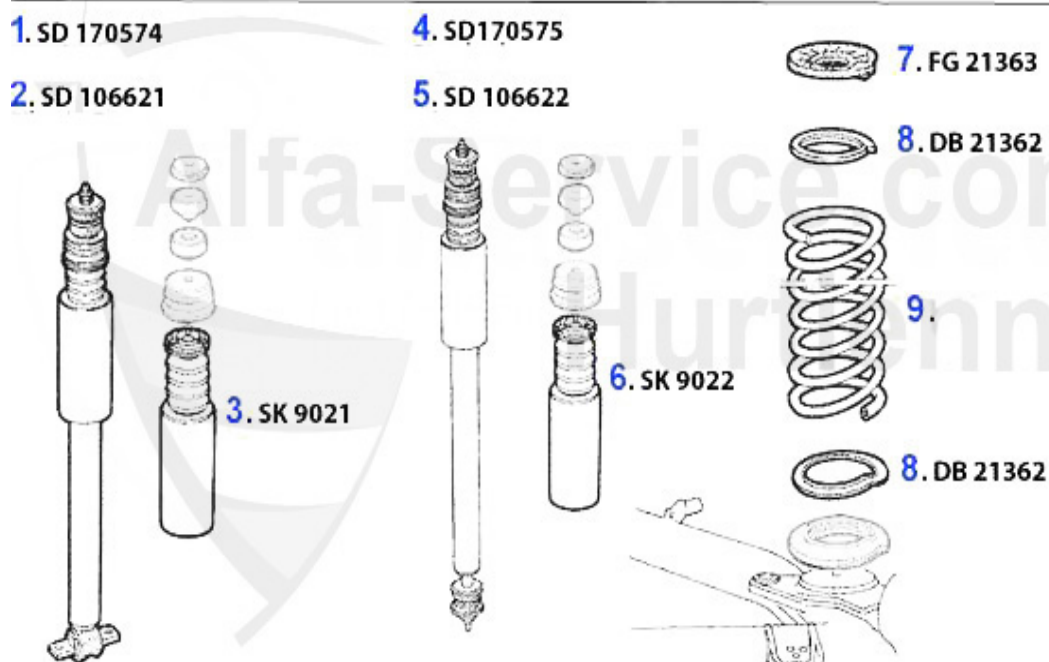

Handbremsseil/Brake Cable 75

1. HS 2519
1335/1615 mm

1 HS2519 Cable de frein à main Alfetta, Giulietta, GTV/4,75 toutes 116 80>

24.62 EUR

Stoßdämpfer/Shock Absorber 75 4-Cyl.

1	SD170574	Amortisseur AV 75,90,GTV/6 (116) 01.85>, gaz double-effet	101.55 EUR
2	SD106621	amortisseur AV 75,90 Bilstein Gas	105.15 EUR
3	SK9021	protection amortisseur AV 6,75,90	12.30 EUR
4	SD170575	Amortisseur AR 75,90,GTV/6 (116) 01.85>	***
5	SD106622	amortisseur AR 75,90 Bilstein gaz	***
6	SK9022	protection amortisseur AR 6,75,90	***
7	FG21363	Anneau caoutchouc AR sup.116	13.49 EUR
8	DB21362	Cale épaisseur train AR 116	7.90 EUR
9	FW0120	Ressort suspension AR Alfetta, GTV (116) 75,90 1 pièce	95.00 EUR
9	FWK4120	ressort 75, GTV (116) surbaissé: 30mm	99.00 EUR