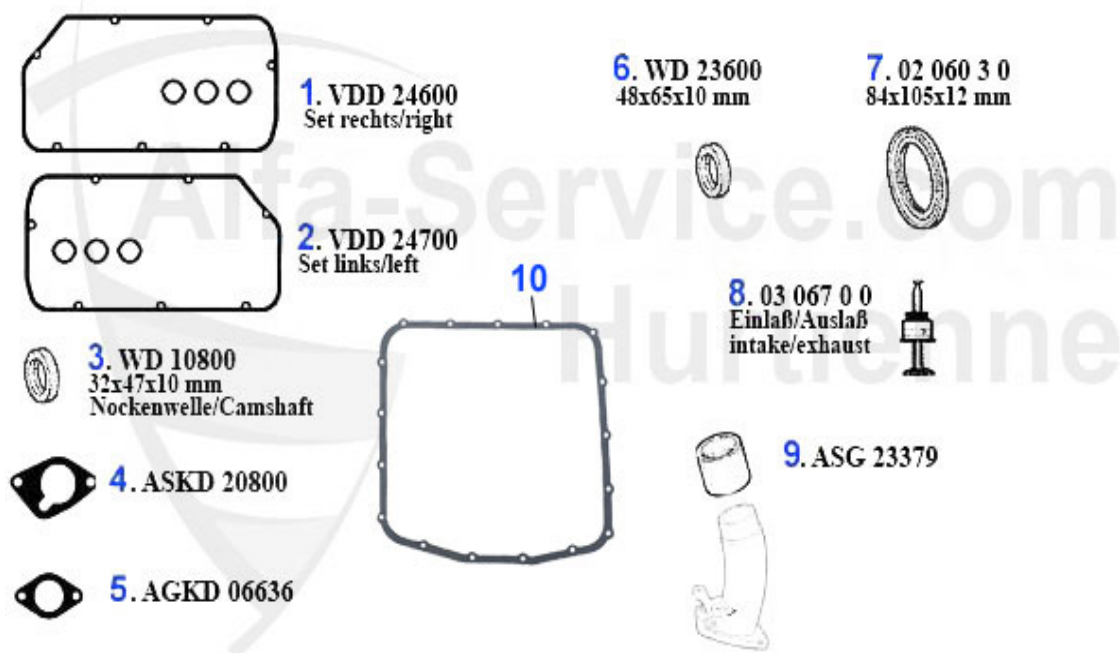

Dichtungen Motor/Gaskets Engine 75 2.5/3.0 V6

1	VDD24600	Joint couvre-culasse droit 6,75,90, GTV(116), 164, gtv/spider (916)	38.50 EUR
2	VDD24700	Joint couvre-culasse gauche 6,75,90, GTV (116), 164, gtv/spider (916) var. V6	38.50 EUR
4	ASKD20800	Joint collecteur admission 75 V6, RZ/SZ	4.90 EUR
5	AGKD06636	Joint collecteur échappement 75, 155, 164/Super, RZ, SZ, gtv/spider	5.00 EUR
6	WD23600	Joint spi vilbrequin antérieur (poulie) 6,75,90,155,164, GTV(116), GTV Spider (916) varios V6	18.85 EUR
7	02 060 3 0	Joint spi, vilbrequin CORTECO, arrière pour Spider 90-93, 75,90,155,164, GTV 6,166,156	33.50 EUR
8	03 255 0 0	Joint de queue de soupapes admission et échappement, vert REINZ	4.90 EUR
9	ASG23379	Bride adm.116 V6	15.20 EUR
10	OWD11872	Ölwannendichtung GTV6/75 V6 AR90/RZ-SZ unterer Ölwannendeckel	17.50 EUR
10	OWD11871	Ölwannendichtung GTV/6, 75 2.5/3.0 V6, RZ/SZ Motor/große Ölwanne	34.50 EUR