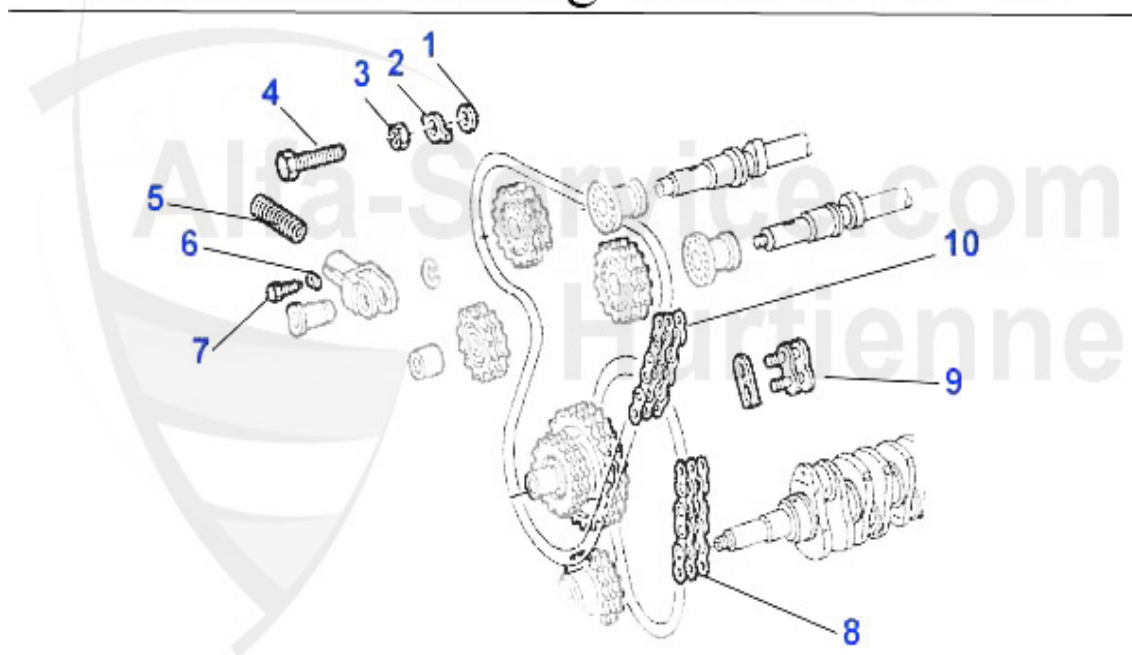

Steuerkette/Timing Chain 75 2.0 TS

1	03 122 0 0	Rondelle, Pour 03.121.00	***
2	03 123 0 0	Plaquette sécurié, Pour 03.121.00	1.70 EUR
3	03 121 0 0	Écrou pignon arbre à cames	***
4	03 098 0 0	Vis , Pour arbre à cames	3.00 EUR
5	SRF13313	ressort pour tendeur chaine 75, 155,164/Super TS	4.00 EUR
6	03 100 0 0	Clavette, Tendeur de chaine	4.50 EUR
7	03 101 0 0	Vis, Tendeur de chaine	6.50 EUR
8	03 047 0 0	RChaîne distri IWIS 1300-2000 courte	59.40 EUR
8	03 047 0 0	Chaîne distribution (courte) Primaire	21.00 EUR
8	03 047 0 0	I Chaîne distri IWIS 1300-2000 courte	48.00 EUR
9	03 048 0 0	Attache rapide pour chaine distri.	3.40 EUR
10	STK13301	Chaîne distri longue 75,155,164	84.49 EUR
11	03 118 0 0	Lagerhülse im Motorblock für Kettenrad 1300/1600/1750 nicht 2000 (17,5mm) Achtung! Muss gehont werden!	15.90 EUR
12	03 124 0 0	Lagerhülse im Motorblock für Kettenrad 2000cc (14,5mm), Achtung! Muss gehont werden!	15.90 EUR