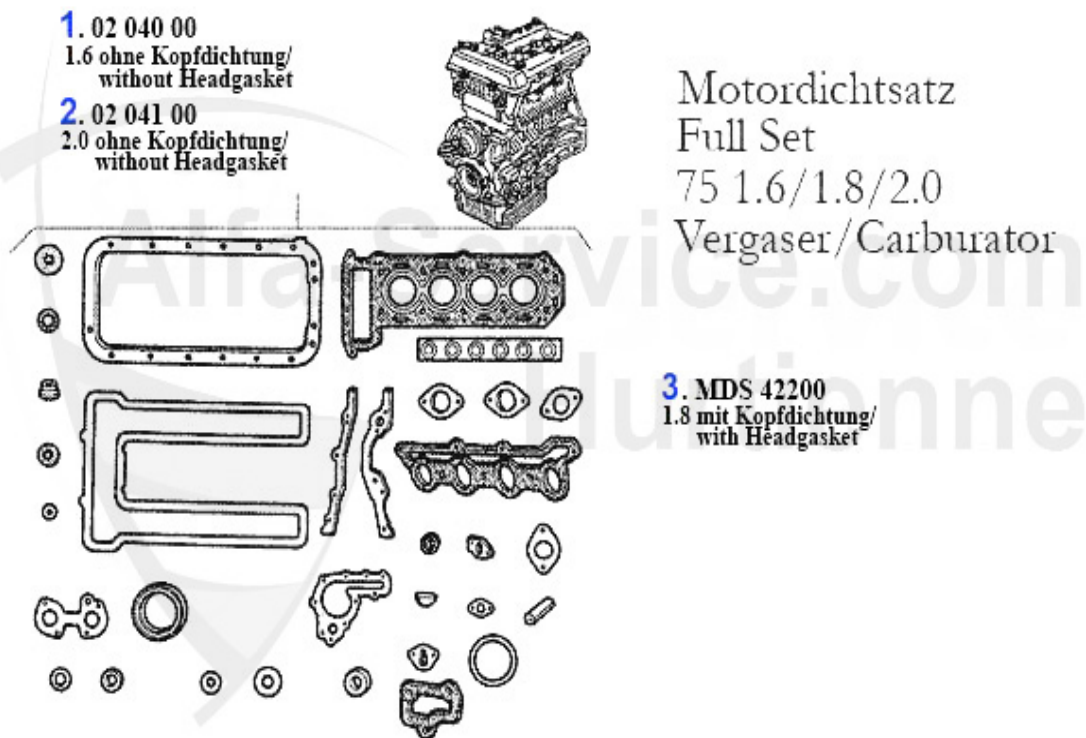

75 > Moteur > Joints Moteur > 1.6/1.8/2.0 > Pochette moteur

1	02 040 0 0	Pochette moteur 1600 sans joint culasse et joints spi mais avec joint cubre-culasse REINZ	119.00 EUR
2	02 041 0 0	Pochette moteur 2000 (sans joint de culasse et sans joints spi) avec joint cubre-culasse REINZ	115.00 EUR
3	MDS42200	Pochette joint moteur Alfetta, Giulietta,75,90 1.8 85 & 90 KW 7	194.99 EUR
3	MDS16100	Pochette joint moteur Alfetta, Giulietta, 75 1.6,1.8 81 KW 83-89	179.90 EUR