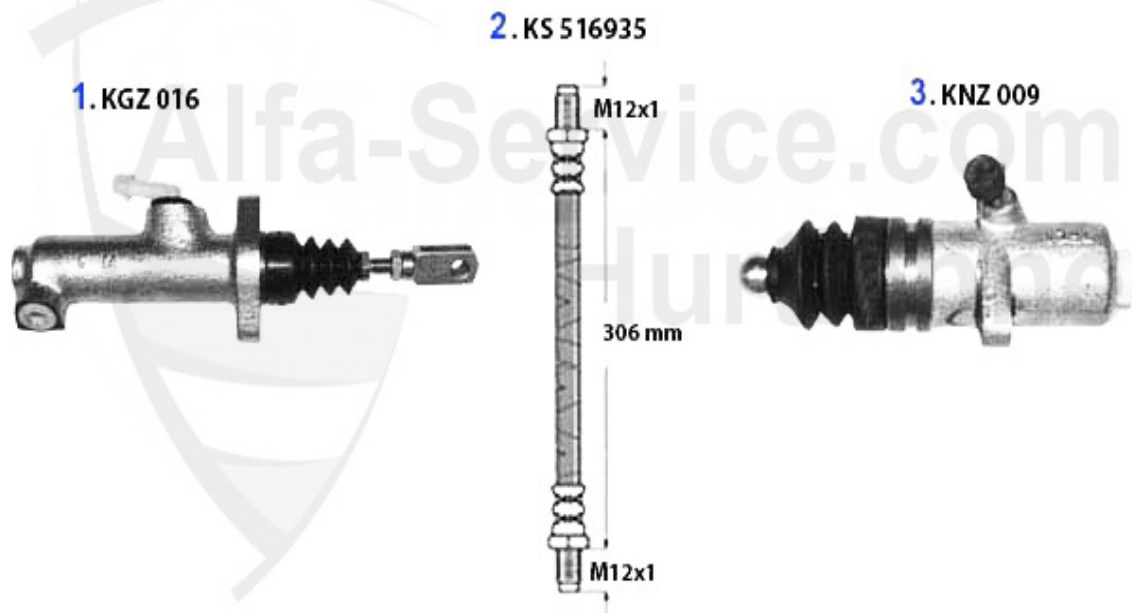

Kupplungsbetätigung/Clutch Actuation 75 1.6/IE

1	KGZ016	Cylindre émetteur embr. 75,90,Alfetta, Giulietta, Montreal,RZ,SZ	79.00 EUR
2	KS516935	Flexible embrayage 75,90,Alfetta, Giulietta, GTV (116),RZ,SZ	17.50 EUR
3	KNZ009	Cylindre récepteur embryage 75, 90, Alfetta, Giulietta, GTV/4(116)	60.52 EUR