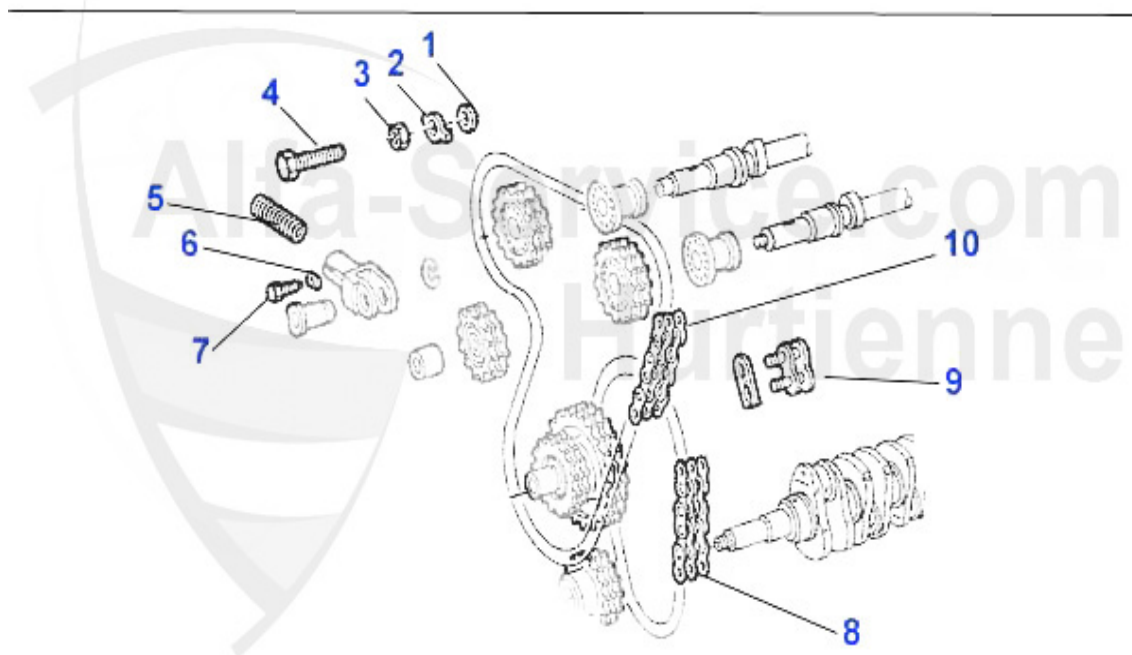

Steuerkette 75 1.8 Turbo

1	03 122 0 0	Rondelle, Pour 03.121.00	***
2	03 123 0 0	Plaquette sécurié, Pour 03.121.00	1.70 EUR
3	03 121 0 0	Écrou pignon arbre à cames	***
4	03 098 0 0	Vis , Pour arbre à cames	3.00 EUR
5	03 120 0 0	Ressort, Tendeur de chaine	6.95 EUR
6	03 100 0 0	Clavette, Tendeur de chaine	4.50 EUR
7	03 101 0 0	Vis, Tendeur de chaine	6.50 EUR
8	03 047 0 0 I	Chaîne distri IWIS 1300-2000 courte	48.00 EUR
8	03 047 0 0	Chaine distribution (courte) Primaire	21.00 EUR
8	03 047 0 0 R	Chaîne distri IWIS 1300-2000 courte	59.40 EUR
9	03 048 0 0	Attache rapide pour chaine distri.	3.40 EUR
10	03 046 0 0 R	Chaîne distri IWIS 1750-2000 incl. attache rapide	89.00 EUR
10	03 046 0 0	Chaine distribution (longue) 1750-2000 secondaire	39.50 EUR
10	03 046 0 0 I	Chaîne distri longue IWIS 1750-2000 incl. attache rapide	79.90 EUR
11	03 118 0 0	Lagerhülse im Motorblock für Kettenrad 1300/1600/1750 nicht 2000 (17,5mm) Achtung! Muss gehont werden!	15.90 EUR