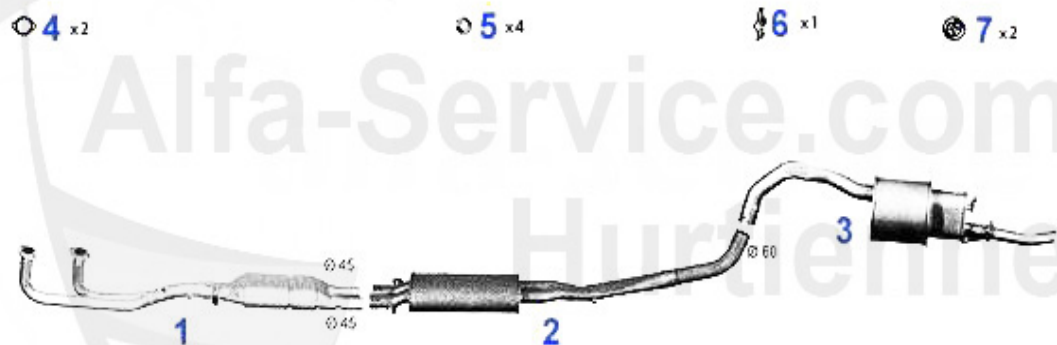

Abgasanlage/Exhaust System 75 1.6 IE KAT

75 KAT. 1.6 i.e. - 1.8/i.e. - 2.0 TWIN SPARK

'87-'92

1	KAT114833 Catalyseur 75 1.6-2.0 ie TS catalyseur bj. 87-92	***
2	MSD104906 Silencieux intermédiaire 75 1.6ie TS - 3.0 V6 catalyseur	199.00 EUR
3	NSD105007 Silencieux terminal Alfa 75 1.6, 1.8/Turbo/2.0/TS/2.5/3.0 V6	145.00 EUR
4	SAT094413 Anneau joint tube primaire Alfetta, Giulietta, 75,90,155,164	6.00 EUR
5	SAT091011 Anneau caoutchouc/support échappement	1.80 EUR
7	SAT091012 Silent bloc/support échappement	4.00 EUR