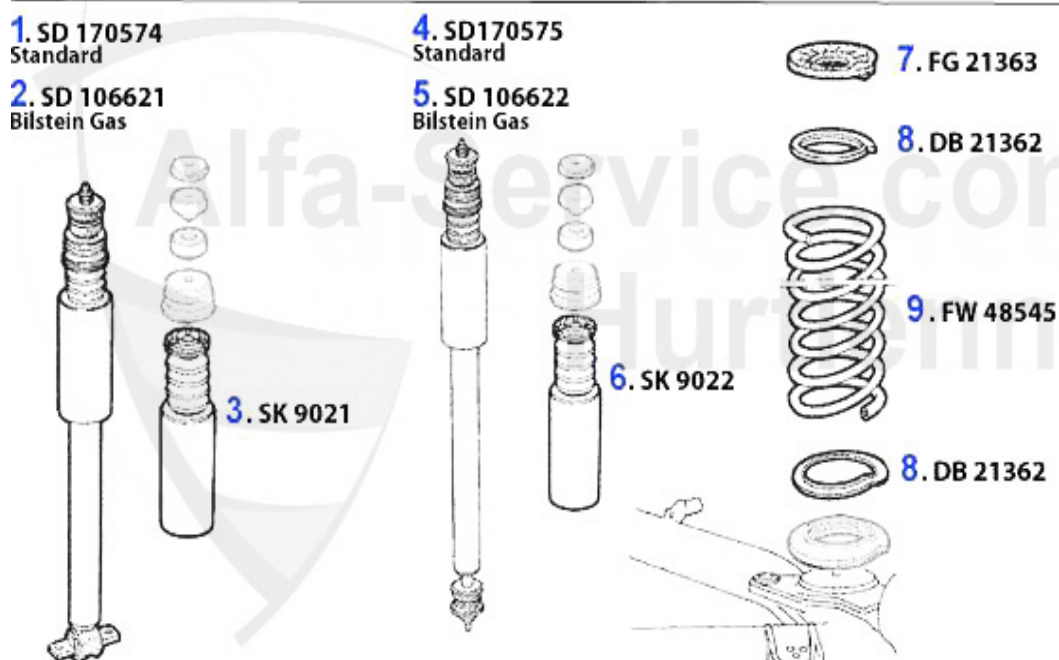

Stoßdämpfer/Shock Absorber 75 6-Cyl.

1	SD170574	Amortisseur AV 75,90,GTV/6 (116) 01.85>, gaz double-effet	101.55 EUR
2	SD106621	amortisseur AV 75,90 Bilstein Gas	105.15 EUR
3	SK9021	protection amortisseur AV 6,75,90	12.30 EUR
4	SD170575	Amortisseur AR 75,90,GTV/6 (116) 01.85>	***
5	SD106622	amortisseur AR 75,90 Bilstein gaz	***
6	SK9022	protection amortisseur AR 6,75,90	***
7	FG21363	Anneau caoutchouc AR sup.116	13.49 EUR
8	DB21362	Cale épaisseur train AR 116	7.90 EUR
9	FW0120	Ressort suspension AR Alfetta, GTV (116) 75,90 1 pièce	95.00 EUR
9	FWK4120	ressort 75, GTV (116) surbaissé: 30mm	99.00 EUR