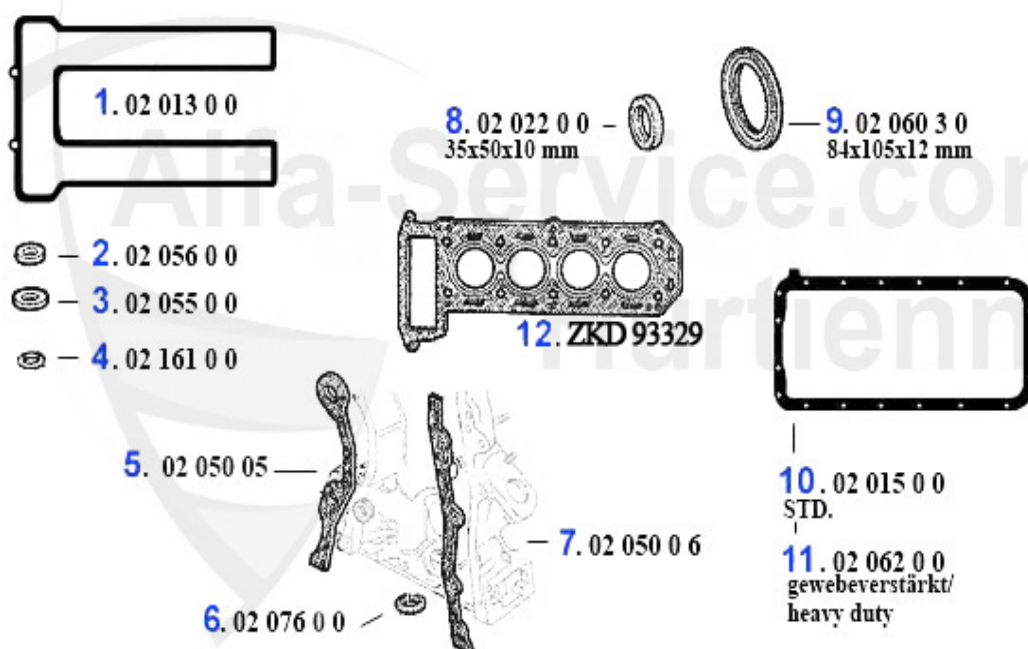

Dichtungen Motor/Gaskets Engine 75 1.8 Turbo

1	02 036 0 0	Joint cuivre-culasse REINZ Giulietta, GTV4,75,90	36.90 EUR
2	02 056 0 0	Joint vis , Papier (rouge)	1.30 EUR
3	02 055 0 0	Joint aluminium pour vis couvre-culasse	2.90 EUR
4	02 161 0 0	O-Ring Zylinderkopfdichtung	0.45 EUR
5	02 050 0 5	Joint carter distribution gauche 2000 (aussi 1600/1800-116)	4.50 EUR
6	02 076 0 0	joint carter distri	2.50 EUR
7	02 050 0 6	Joint carter distribution droit	4.90 EUR
8	02 022 0 0	Joint spi,Vilbrequin, avant 35/50/10	9.50 EUR
9	02 060 3 0	Joint spi,vilbrequin CORTECO, arrière pour Spider 90-93 , 75,90,155,164,GTV 6,166,156	33.50 EUR
10	02 015 0 0	Joint Carter supérieur, 63-93	17.50 EUR
11	02 062 0 0	Joint Carter supérieur, Renforcé, 63-93	30.50 EUR
12	ZKD93329	Joint culasse 75 Turbo	59.00 EUR