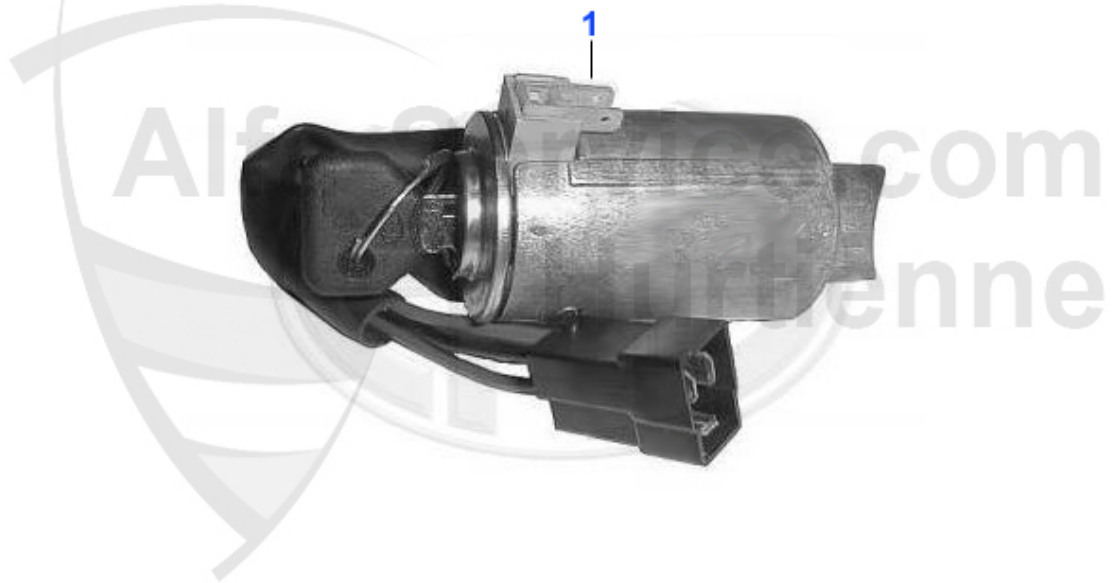

1 ZS01027 Neimann Alfetta/Giuliette/Sud Sprint 83>, 33 (905)

***