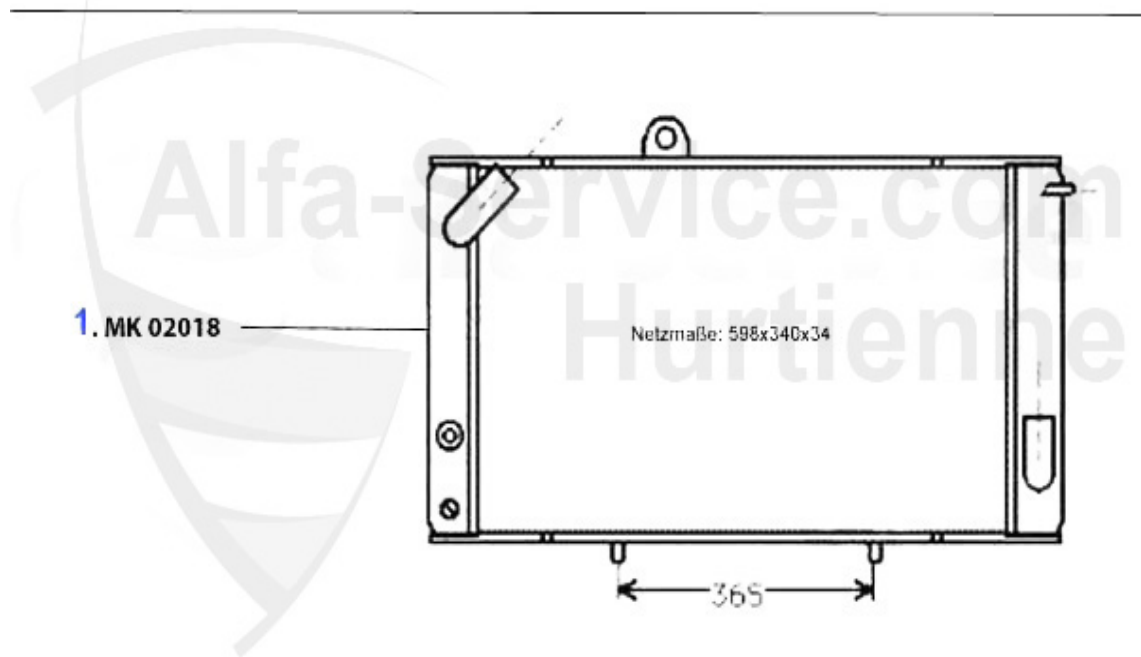

Kühler/Radiator Alfetta 2.4 TD

1 MK02018 Radiateur Alfetta 2.4 TD

470.87 EUR