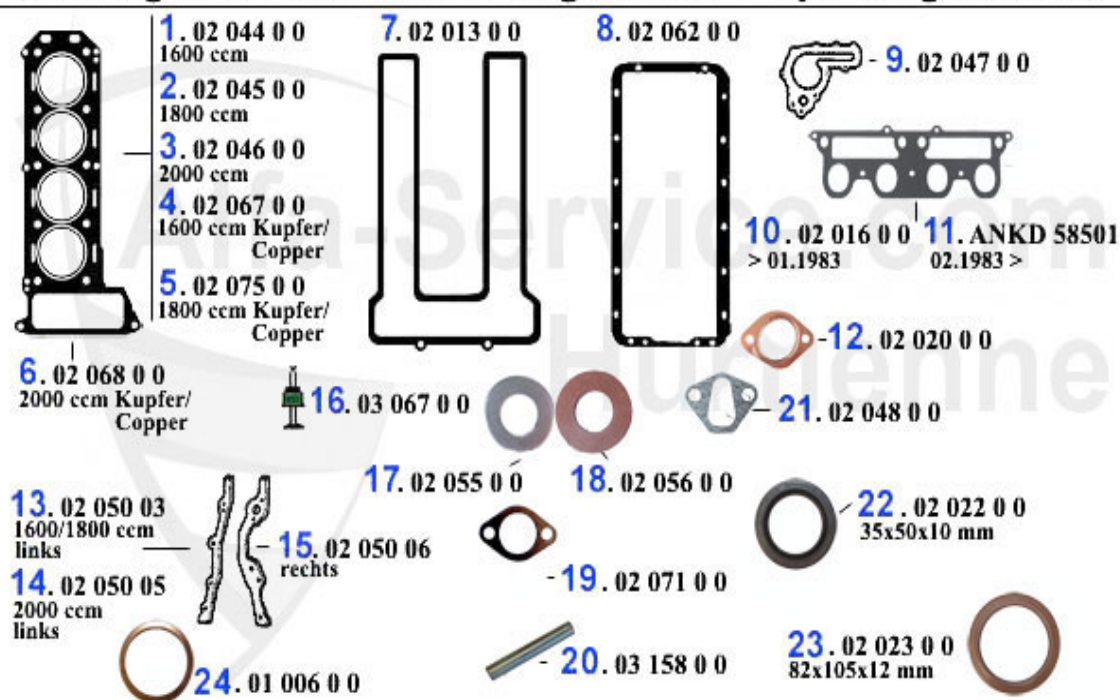

Alfetta > Moteur > Joints Moteur > Joints moteur

Dichtungen Motor/Gaskets Engine 116 4-Cyl. Vergaser/Carb.

1	02 044 0 0	Joint de culasse 1600 REINZ (Qualité origine)	48.00 EUR
2	02 009 0 0	Joint de culasse 1750/1800 Payen 1,9 mm	***
2	02 045 0 0	Joint de culasse 1750 REINZ (Qualité origine)	48.00 EUR
3	02 046 0 0	Joint de culasse 2000 REINZ (Qualité origine)	48.00 EUR
3	02 008 0 0	Joint de culasse 2000 Payen 1,9 mm	***
4	02 067 0 0	Joint de culasse cuivre 1600	***
5	02 075 0 0	Joint de culasse cuivre 1750	69.00 EUR
6	02 068 0 0	Joint de culasse cuivre 2000	***
7	02 036 0 0	Joint cuivre-culasse REINZ Giulietta, GTV4,75,90	36.90 EUR
8	02 062 0 0	Joint Carter supérieur, Renforcé, 63-93	30.50 EUR
9	02 047 0 0	Joint pompe à eau	3.70 EUR
10	02 016 0 0	Joint collecteur admission 1300-2000 Carburateur	13.49 EUR
11	ANKD58501	Joint collecteur admission Alfetta/ Giulietta,GT/V (116), Spider`90,75,90 Carbu	18.90 EUR
12	02 020 0 0	Joint, Culasse / collectuer échappement	2.90 EUR
13	02 050 0 3	Joint carter distribution gauche 1600 (blocs abec filtre - papier)	3.70 EUR
14	02 050 0 5	Joint carter distribution gauche 2000 (aussi 1600/1800-116)	4.50 EUR
15	02 050 0 6	Joint carter distribution droit	4.90 EUR
17	02 055 0 0	Joint aluminium pour vis couvre-culasse	2.90 EUR
18	02 056 0 0	Joint vis , Papier (rouge)	1.30 EUR
19	02 071 0 0	Joint compte tours	1.84 EUR
20	03 158 0 0	Cylindre caoutchouc, 5éme coussinet	3.20 EUR
21	02 048 0 0	Joint , Carburateur , 63-87 joint pompe essence (papier)	2.20 EUR
22	02 022 0 0	Joint spi,Vilbrequin, avant 35/50/10	9.50 EUR
23	02 023 0 0	Joint spi, vilbrequin, arrière (82/105/12) 64-89, qualité originale	25.00 EUR
24	01 006 0 0	Joint bouchon vidange, 64-93	1.50 EUR
25	OWD11872	Ölwannendichtung GTV6/75 V6 AR90/RZ-SZ unterer Ölwannendeckel	17.50 EUR