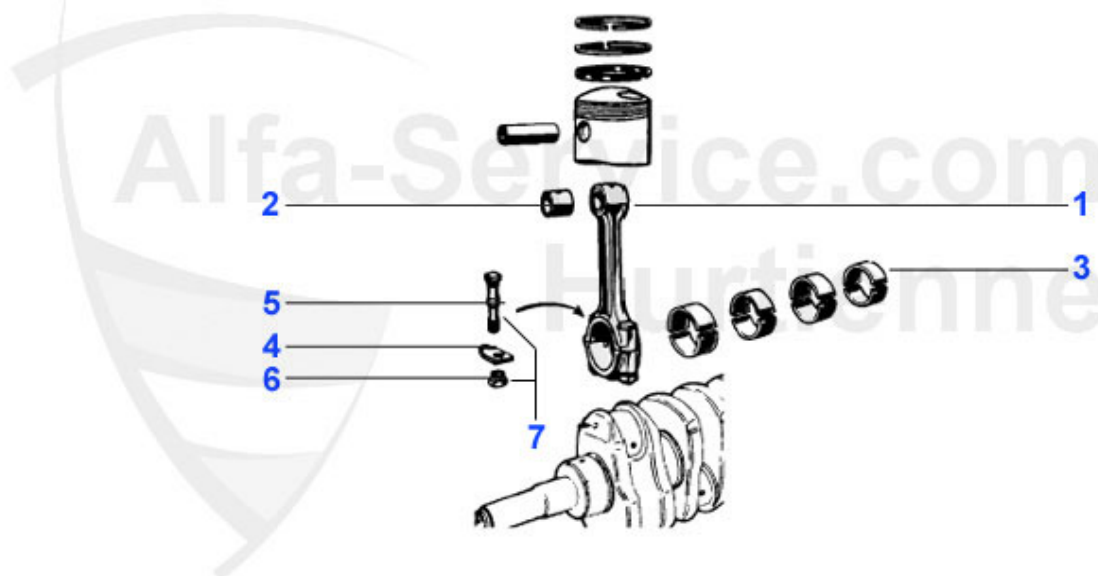

Alfetta > Moteur > Bloc moteur > Bielles/Coussinets

1	03 013 0 0	Bielle 1600 usagé	***
1	03 014 0 0	Bielle 1750 usagé	59.00 EUR
1	03 015 0 0	Bielle 2000 usagé	59.00 EUR
1	03 286 0 0	Jeu de bielles 2000	654.50 EUR
2	03 107 0 0	Bague de bielle 1600-2000,1.7/1.8/ 2.0TS/2.5/3.0/3.2 V6 - comme original -	11.50 EUR
2	03 112 0 0	Bague de bielle 1600-2000 1.7/1.8/2.0TS/2.5/3.0/3.2 V6	11.50 EUR
3	03 080 0 0	Jeu de coussinets de bielle 1600-2000, 4ème réparation 0.040	62.00 EUR
3	03 018 0 0	Jeu de coussinets de bielle 1600-2000 St	62.00 EUR
3	03 020 0 0	Jeu de coussinets de bielle 1600-2000, 1ère réparation 0.10	62.00 EUR
3	03 022 0 0	Jeu de coussinets de bielle 1600-2000 2ème réparation 0.020	62.00 EUR
3	03 078 0 0	Jeu de coussinets de bielle 1600-2000, 3ème réparation 0.030	79.00 EUR
4	03 139 0 0	Plaquette sécurité 1600, 1750	1.40 EUR
5	03 105 0 0	Vis de bielle 2000 montage sans plaquett	***
6	03 108 0 0	Écrou de bielle 1600/1750/2000 montage sans plaquette	4.25 EUR
7	03 103 0 0	Jeu vis de bielle avec écrou 1750,2000 aussi pour 1600	247.50 EUR