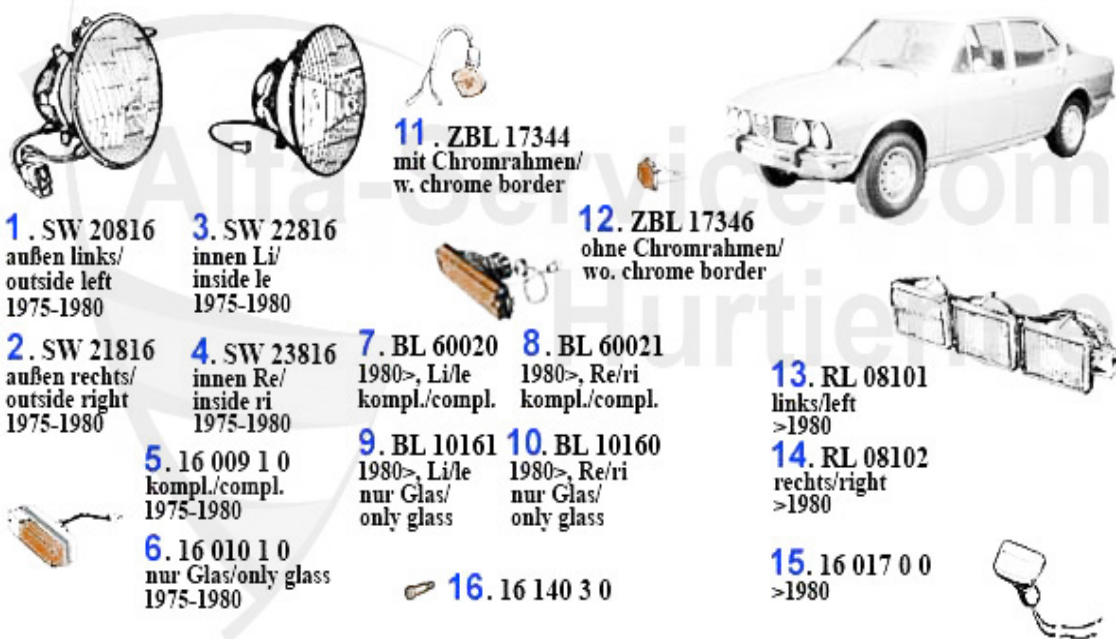

Beleuchtung/Lighting Alfetta

1	SW20816	Phare ext.sans veilleuse, droit pour Gtv S1 droit pour Gtv S1, gauche pour alfetta 4p >74	70.78 EUR
2	SW21816	Phare ext. sans veilleuse, droite, pour Gtv S1 gauche pour alfetta 4p >74	70.78 EUR
4	SW23816	Phare LP gauche pour Gtv, droit pour Alfetta 4p 74>	70.78 EUR
4	SW22816	Phare LP Alfetta Gtv dr. 16.200.00	70.78 EUR
5	16 009 1 0	Clignotant Giulia Nuova, Alfetta orange/blanc	78.99 EUR
6	16 010 1 0	Cabochon Clignotant, Pour 16.009.10 74-78 en orange/blanc	19.50 EUR
7	BL60020	Clignotant gauche GT/V/6 (116) 2ème Série	***
8	BL60021	Clignotant droit GT/V/6 (116) 2ème Série	***
9	BL10161	Cabochon cligno avg Alfetta GTV/6 2ème Serie 1980>	***
10	BL10160	Cabochon cligno droit Alfetta, GTV/6 2ème Serie, 1980>	***
11	ZBL17344	Répétiteur latéral Alfetta/GTV (116)>75	29.70 EUR
12	ZBL17346	Répétiteur latéral Alfetta/GTV (116) 75>,Sud/Sprint (901/2)	29.70 EUR
13	RL08101	Feu ARG Alfetta 1ère série	***
14	RL08102	Feu ARD Alfetta 1ère Série	***
15	16 017 0 0	eclairage de Plaque, 2ème Serie, joint inclus Spider,GT,Giulia	35.90 EUR
16	16 140 3 0	Vis plastique, Orange 83-93	3.90 EUR