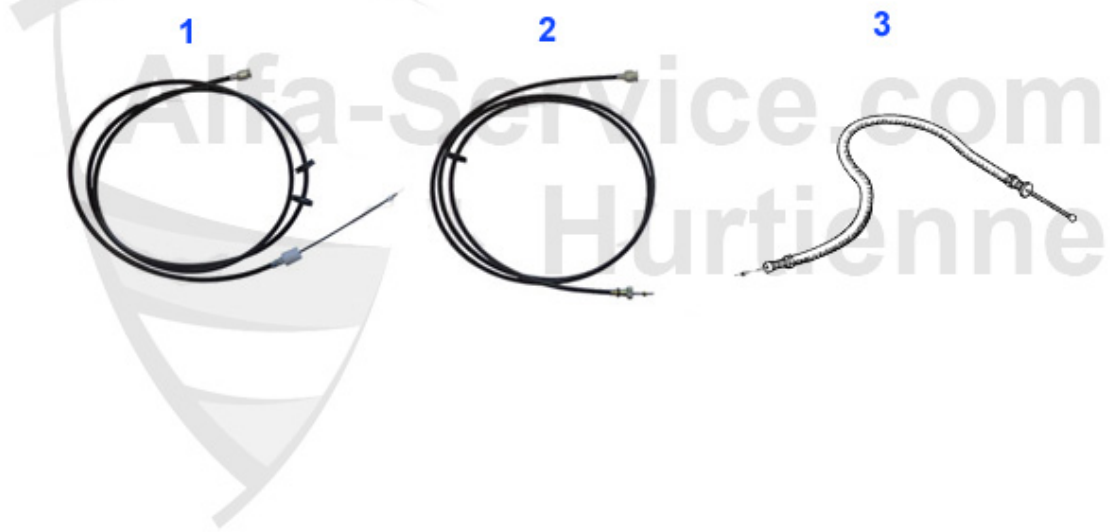

1 LBS2248 Comodo Alfetta qv

205.00 EUR

Alfetta

1	TW507	Tachowelle Alfetta Bj. 83>, Giulietta 1.3/1.6/1.8	29.00 EUR
2	TW509	Tachowelle Alfetta 1.3/1.6/1.8 Bj. >83	33.00 EUR
3	GZ10309	Cable accélérateur 116 carbu. Alfetta/ GTV, Giulietta, 75	22.50 EUR