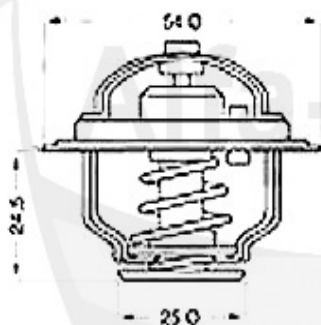

Thermostat Alfetta 1.8

1.08 008 0 0