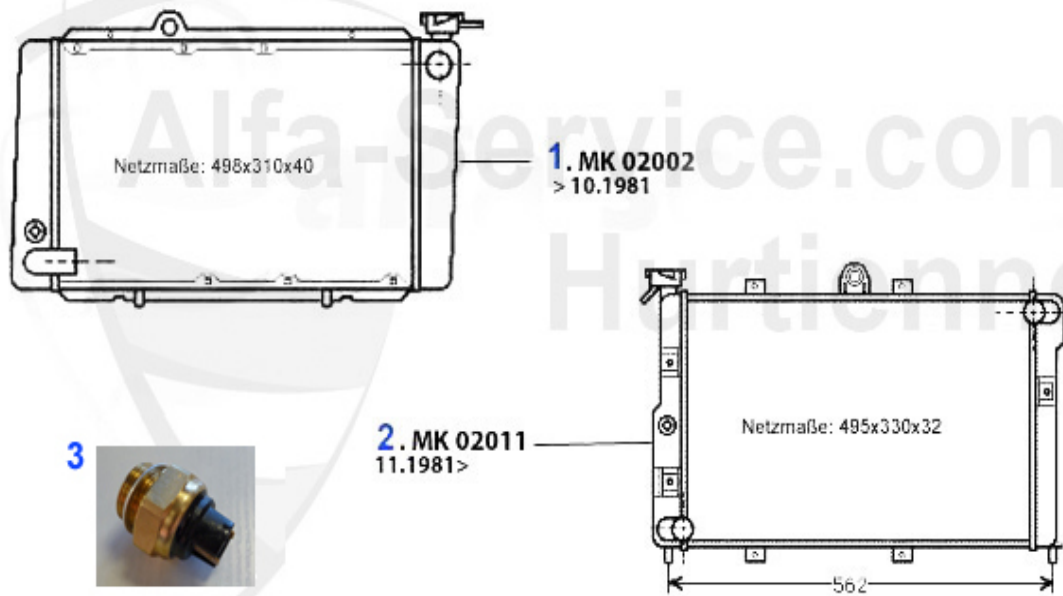

Kühler/Radiator Alfetta 1.6

1	MK02002	Radiateur Alfetta 1.6/1.8 75-84,2.0 77-84,GTV(116) 2.0 attent	***
2	MK02011	Radiateur Alfetta 1.6 75-84 Giulietta 1.3/1.6 10.77>attention	***
3	14 104 3 0	Thermo-contact pour ventilateur électrique 105/115, Alfetta, Giulietta,6,75,90	18.00 EUR