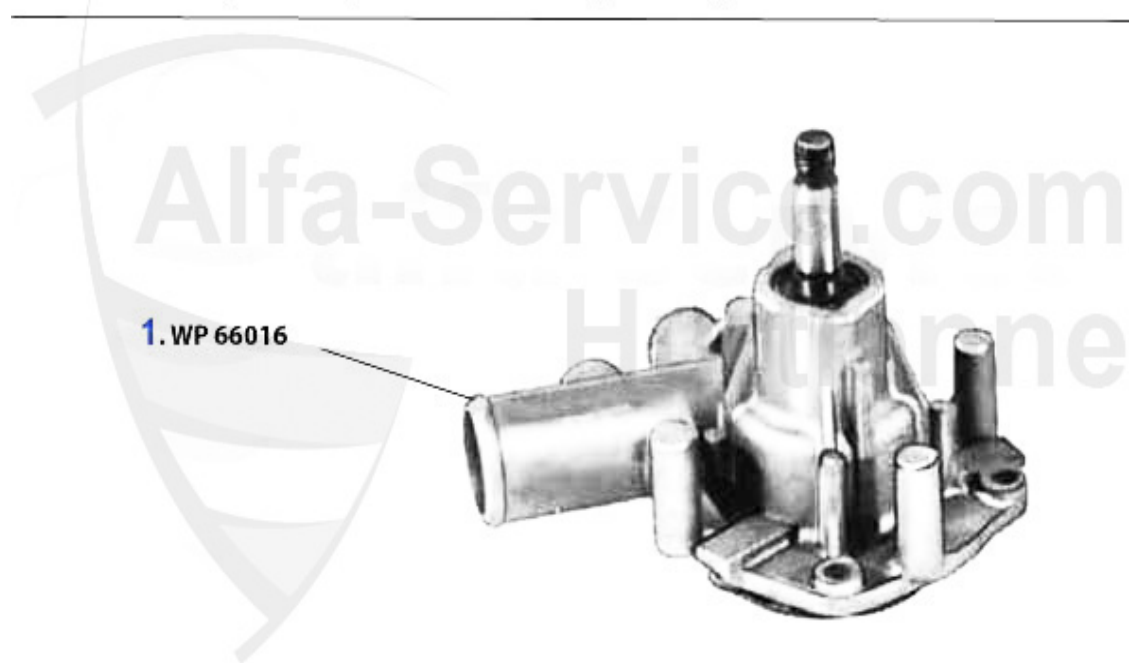

Wasserpumpe/Waterpump Alfetta 2.0 TD

---

1 WP66016 Pompe à eau Alfetta 2.0 TD

85.68 EUR