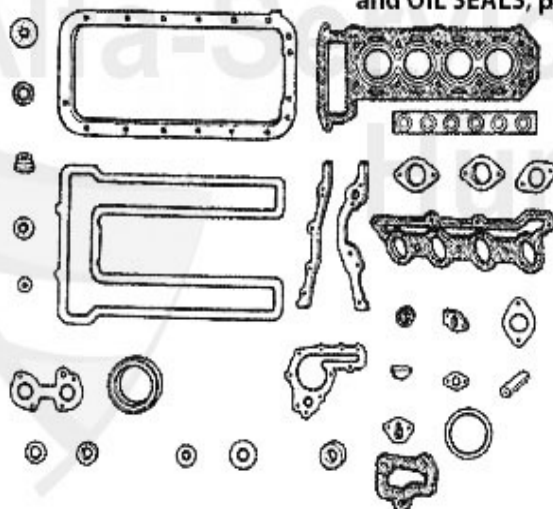

Motordichsatz/Full Set Alfetta Vergaser/Carb.

Achtung/Attention:

In den Dichtsätzen 02 040 0 0 & 02 041 0 0 sind Zylinderkopfdichtung und Wellendichtringe nicht enthalten, bitte separat bestellen./The sets 02 040 0 0 & 02 041 0 0 are without HEADGASKET and OIL SEALS, please order it separate!

1. 02 040 0 0
1600 ccm

2. MDS 42200
1800 ccm

3. 02 041 0 0
2000 ccm

4. MDS2078

1	02 040 0 0	Pochette moteur 1600 sans joint culasse et joints spi mais avec joint cubre-culasse REINZ	119.00 EUR
2	MDS42200	Pochette joint moteur Alfetta, Giulietta,75,90 1.8 85 & 90 KW 7	194.99 EUR
3	02 041 0 0	Pochette moteur 2000 (sans joint de culasse et sans joints spi) avec joint cubre-culasse REINZ	115.00 EUR
3	02 042 0 0	POCHETTE MOTEUR 2000 REINZ, POUR SERIE 115 AVEC JOINT DE CULASSE E JOINT SPI	279.00 EUR
4	MDS16100	Pochette joint moteur Alfetta, Giulietta, 75 1.6,1.8 81 KW 83-89	179.90 EUR
4	MDS2078	Pochette moteur 2.0 AR75/90 2.0/Alfetta 2.0/Giulietta/GTV 2.0 avec joint de culasse	190.00 EUR