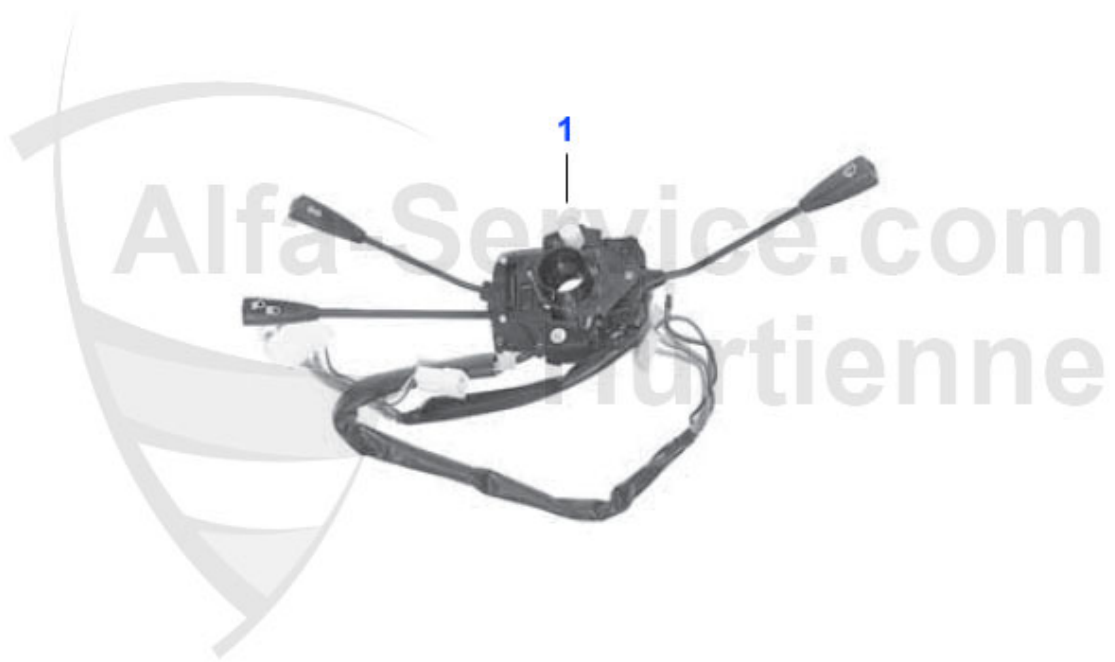

Aggregate/Aggregats Alfetta

2	AN10680	Demarreur Alfetta, Giulietta, GTV(116)	193.89 EUR
3	AN71130	démarrreur Alfetta 2.0 TD	332.38 EUR
4	AN71120	démarrreur Alfetta 2.0/2.4 TD 83>	332.38 EUR
5	14 043 0 0	Alternateur ES 45A, Avec regulateur exterieur	175.00 EUR
5	14 018 0 0	Alternateur ES, Avec régulateur externe 68-83	175.00 EUR
6	14 060 0 0	Alternateur avec regulateur,nouvelle piece,sans consigne 55 AH Spider (115), 75,90,Alfetta,Giulietta,GTV (116),105 GT,Giulia possible	199.00 EUR
6	14 077 0 0	Alternateur ES, Avec régulateur interne 83-93	185.00 EUR
7	LI33230	alternateur Alfetta 2.0 TD > 82	163.11 EUR
8	LI30970	alternateur 6,75,90,Alfetta 2.0/2.4 TD	151.83 EUR
10	14 044 0 0	Hochleistungsanlasser 9 Zähne 3,9 Kg mehr Leistung	369.00 EUR