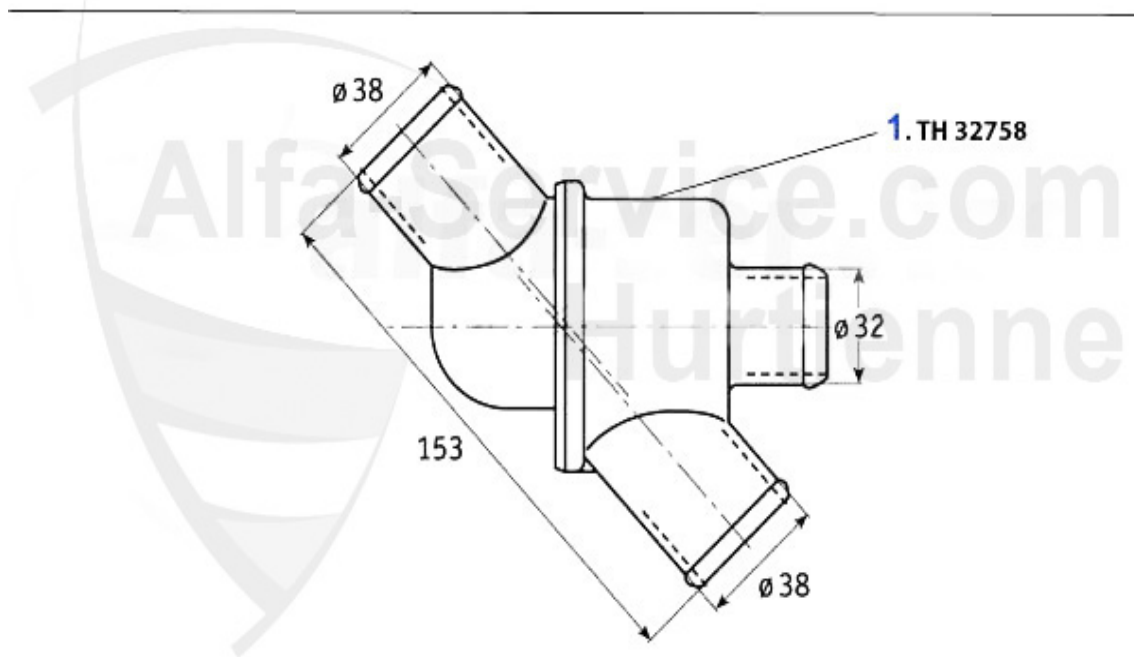

Thermostat Alfetta 2.0 TD

1 TH32758 Thermostat Alfetta 2.0/2.4 TD

94.89 EUR