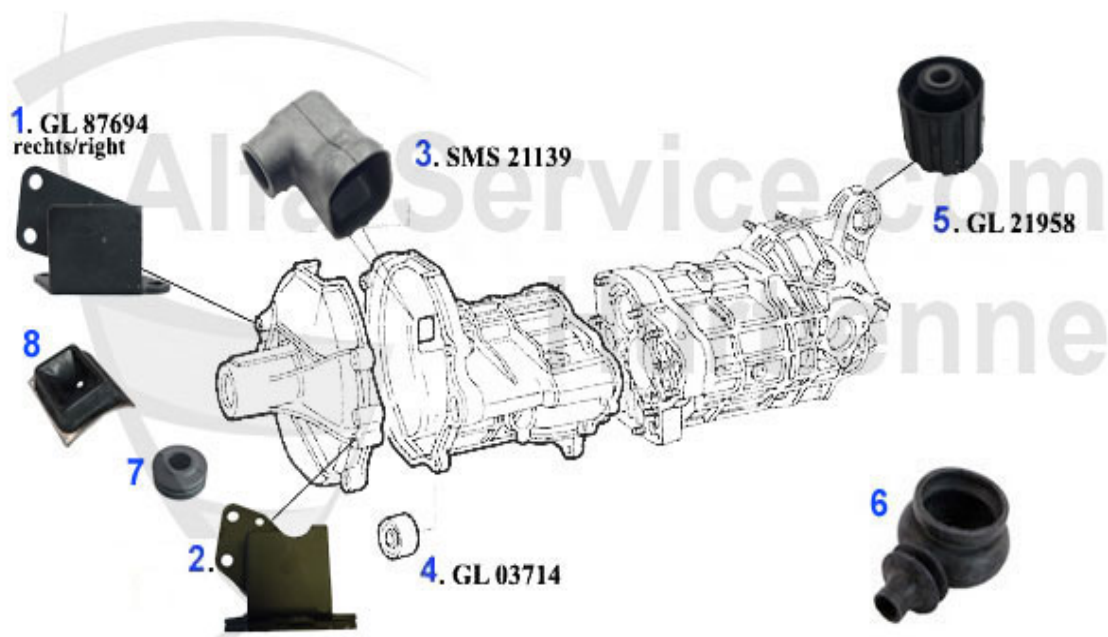

Alfetta > Transmission > Supports BV 1.6/1.8/2.0

1	GL87694	Support BV droit 75,90, Alfetta, Giulietta	38.50 EUR
2	GL87688	Support boite de vitesses gauche 116 versione ancienne GTV 2.0 4 cyl.	38.50 EUR
2	GL2363	Support BV gauche 75 4-Cyl. (sauf Turbo), Alfetta, Giulietta	26.50 EUR
3	SMS21139	Soufflet commande embrayage Alfetta Giulietta, GTV (116),75,90	15.90 EUR
4	GL03714	Guide commande BV 75,90,RZ,SZ	24.89 EUR
5	GL21958	Support BV arriére 75,90,RZ/SZ, Alfetta, Giulietta, GT/V (116)	29.00 EUR
6	SMS2345	Soufflet levier vitesse Alfetta, Giulietta,GTV (116)	12.50 EUR
7	SMS26078	Staubmanschette für Schaltstange am Getriebe Alfetta,Giulietta,GTV AR75 (116)	***
8	SMS2346	Schalthebelmanschette Alfetta,Giulietta,GTV(116),75,90,RZ,SZ	***
9	04 001 0 0	Bague synchro	59.00 EUR