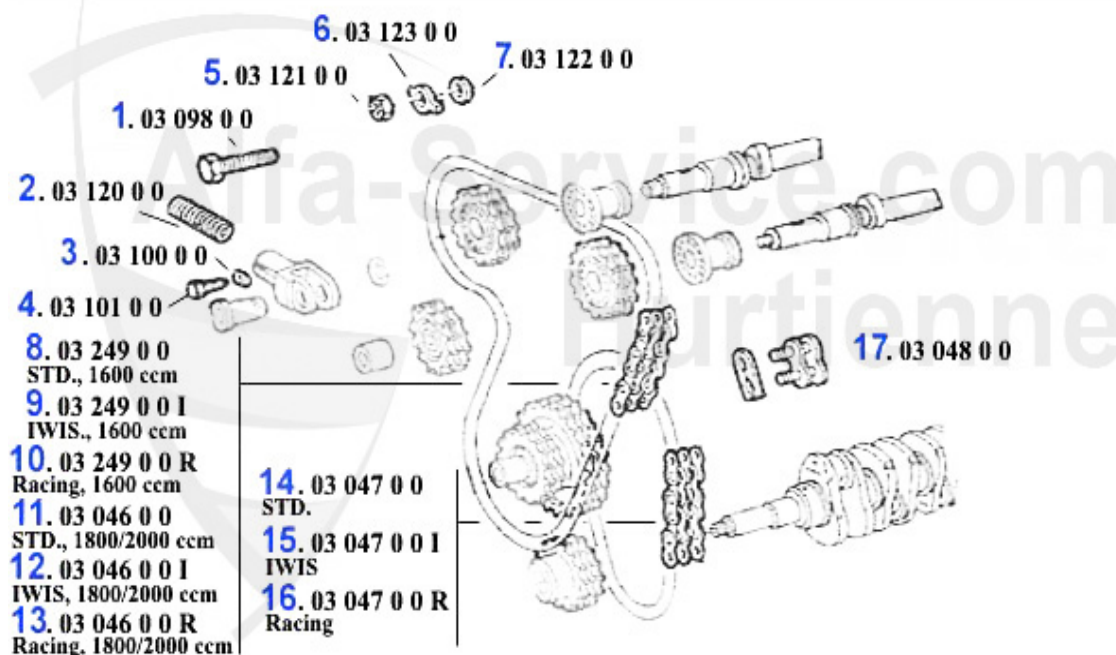

Steuerkette/Timing Chain Alfetta

1	03 098 0 0	Vis , Pour arbre à cames	3.00 EUR
2	03 120 0 0	Ressort, Tendeur de chaîne	6.95 EUR
3	03 100 0 0	Clavette, Tendeur de chaîne	4.50 EUR
4	03 101 0 0	Vis, Tendeur de chaîne	6.50 EUR
5	03 121 0 0	Écrou pignon arbre à cames	***
6	03 123 0 0	Plaquette sécurié, Pour 03.121.00	1.70 EUR
7	03 122 0 0	Rondelle, Pour 03.121.00	***
8	03 249 0 0	Chaîne distribution (longue) 1600 secondaire	37.50 EUR
9	03 249 0 0 I	Chaîne distri IWIS 1600 (incl. attache rapide)	79.00 EUR
10	03 249 0 0 R	Chaîne distri IWIS 1600 (incl. attache rapide)	89.00 EUR
11	03 046 0 0	Chaîne distribution (longue) 1750-2000 secondaire	39.50 EUR
12	03 046 0 0 I	Chaîne distri longue IWIS 1750-2000 incl. attache rapide	79.90 EUR
13	03 046 0 0 R	Chaîne distri IWIS 1750-2000 incl. attache rapide	89.00 EUR
14	03 047 0 0	Chaîne distribution (courte) Primaire	21.00 EUR
15	03 047 0 0 I	Chaîne distri IWIS 1300-2000 courte	48.00 EUR
16	03 047 0 0 R	Chaîne distri IWIS 1300-2000 courte	59.40 EUR
17	03 048 0 0	Attache rapide pour chaîne distri.	3.40 EUR
18	03 118 0 0	Lagerhülse im Motorblock für Kettenrad 1300/1600/1750 nicht 2000 (17,5mm) Achtung! Muss gehont werden!	15.90 EUR
19	03 124 0 0	Lagerhülse im Motorblock für Kettenrad 2000cc (14,5mm), Achtung! Muss gehont werden!	15.90 EUR