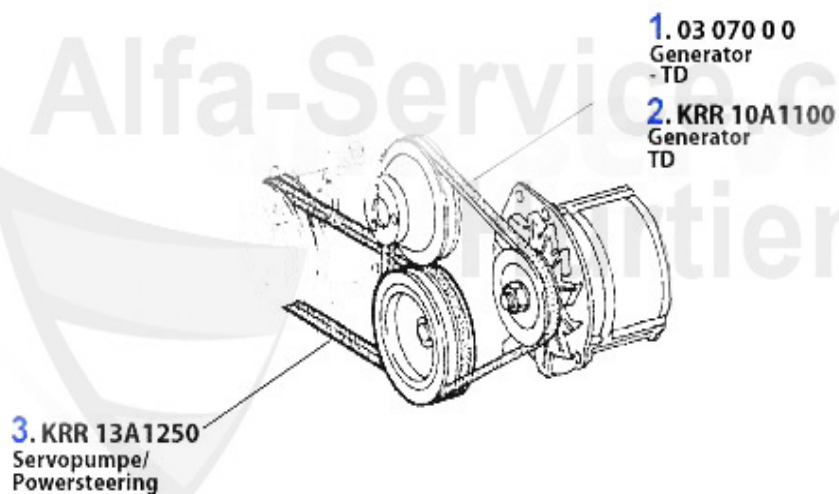

Keilriemen/V-Belt Alfetta

1	03 070 0 0	Courroie, 825 (Spider, Gt)	13.90 EUR
1	KR10A1100	Courroie 9.5x110 Alfetta, 75,90 2.4 TD	14.51 EUR
2	KR13A1250	Courroie 12.5x1250 Alfetta, Giulietta, GTV (116) 4 cyl. compresseur A/C	17.39 EUR