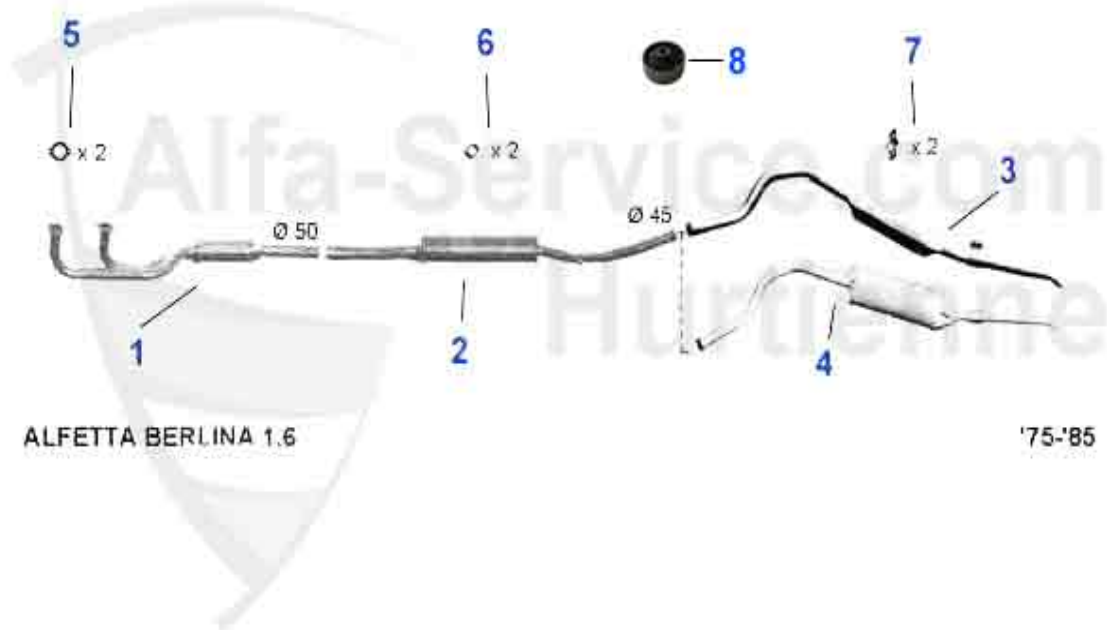

Abgasanlage/Exhaust System Alfetta 1.6

1	VSD103503 Silencieux primaire Alfetta 1ère serie 1,6 75-78	97.46 EUR
1	VSD101703 Silencieux primaire Alfetta 1.6 2ème serie 79-85, Giulietta 1.3,	145.00 EUR
2	MSD101476 Sil.intermédiaire Alfetta 1.6,1.8,2.0 Bj. 1979-85, Giulietta 1.3-2.0 75 1.6 1985-92	114.00 EUR
2	MSD103576 Silencieux intermédiaire Alfetta 1.6, 1.8,2.0 1ère serie 75-78	149.00 EUR
3	NSD103507 Silencieux terminal Alfetta 1.6/1.8/2.0 1ère Serie 72-78	116.54 EUR
4	NSD117999 Endtopf Alfetta GT 1,6-2,0 Sportendtopf Doppelendst. 2 x 45mm	267.75 EUR
4	NSD103907 Silencieux terminal Alfetta 1.6/1.8/2.0 2ème serie 79-85	109.00 EUR
5	SAT094413 Anneau joint tube primaire Alfetta, Giulietta, 75,90,155,164	6.00 EUR
6	SAT091011 Anneau caoutchouc/support échappement	1.80 EUR
7	SAT091024 silent bloc/support échappement Alfetta, Giulietta, 75,90	5.30 EUR
8	11 028 0 0 Silent-bloc , BV./échappement	8.00 EUR