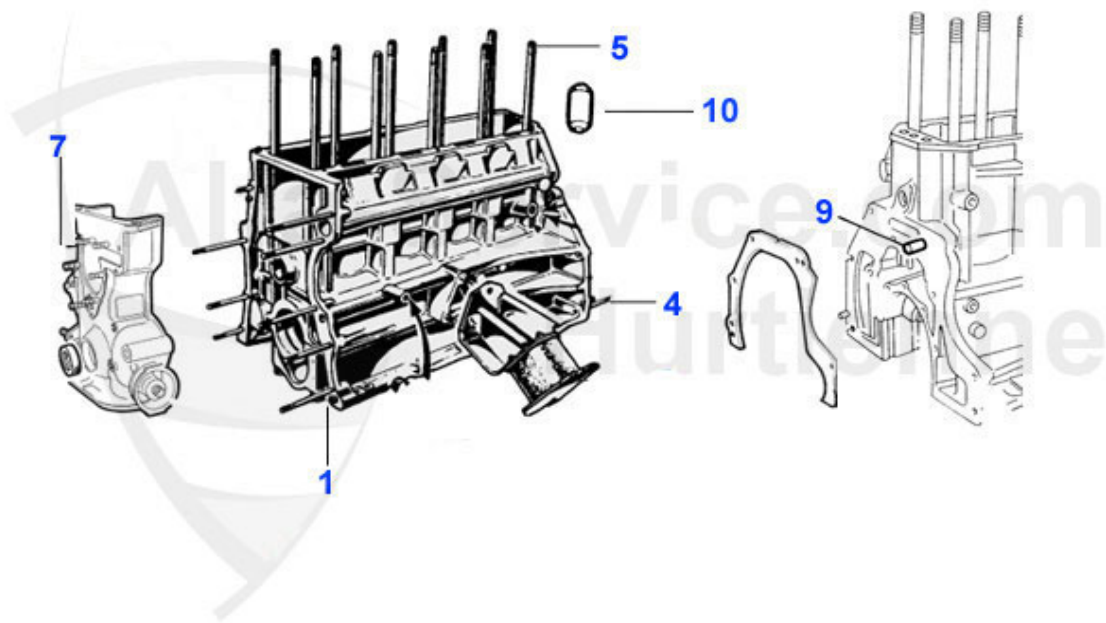

Alfetta > Moteur > Bloc moteur > Bloc moteur

1	03 228 0 0	Motorblock 1600 Typ 116 mit Ölfilterpatrone, gebraucht	***
1	03 230 0 0	Motorblock 1800 Typ 116 mit Ölfilterpatrone, gebraucht	***
1	03 232 0 0	Motorblock 2000 Typ 116 mit Ölfilterpatrone, gebraucht	***
2	ML880721	Support moteur échappement 75, 90 Alfetta, Giulietta	58.00 EUR
3	ML875461	Support moteur admission 75, 90, Alfetta, Giulietta	52.00 EUR
4	03 143 0 0	Goujon moteur-BV Admission/échappement	5.60 EUR
5	03 236 0 0	Goujon moteur-culasse 1600,1750,2000(12)	31.00 EUR
7	03 272 0 0	Stirndeckel gebraucht, Typ angeben	107.10 EUR
9	03 198 0 0	Pion de centrage bloc moteur arrière	5.50 EUR