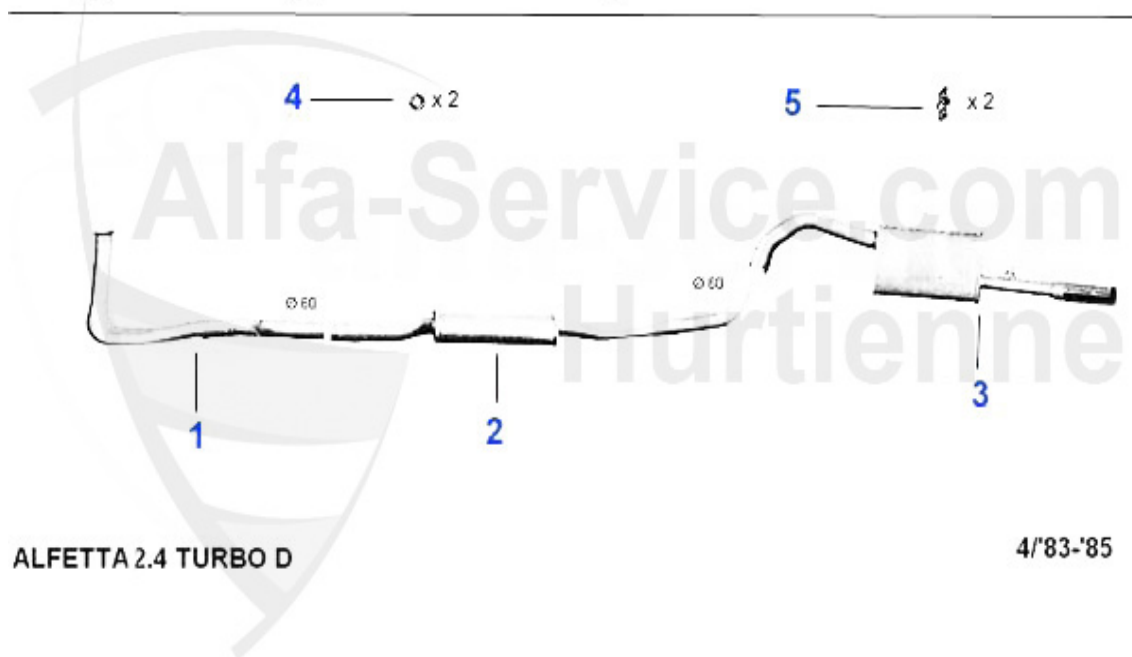

Abgasanlage/Exhaustsystem Alfetta 2.0 TD

1	VR104201	Tube primaire Alfetta Giulietta 83-85 2.0,2.4 TD	62.00 EUR
2	MSD104176	Silencieux intermédiaire Alfetta, Giulietta 2.0.2.4 TD 79-85	141.57 EUR
3	NSD104177	silencieux terminal Alfetta 2.0/2.4 TD 79-85	115.41 EUR
4	SAT091011	Anneau caoutchouc/support échappement	1.80 EUR
5	SAT091024	silent bloc/support échappement Alfetta, Giulietta, 75,90	5.30 EUR