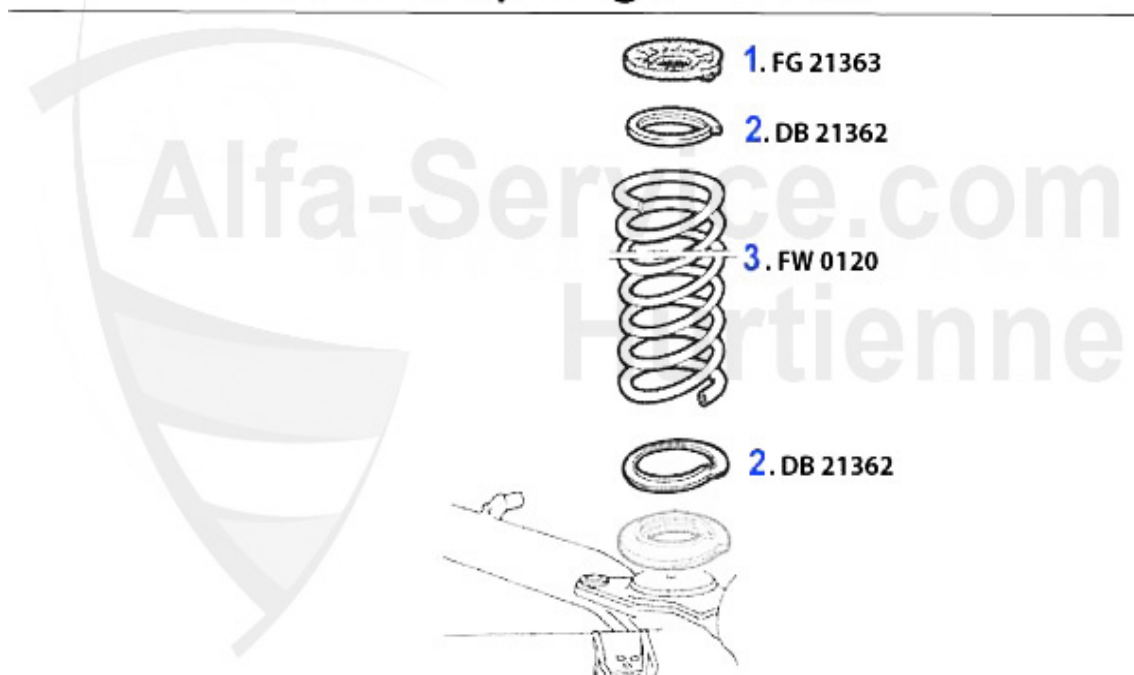

Federn/Springs Alfetta

1	FG21363	Anneau caoutchouc AR sup.116	13.49 EUR
2	DB21362	Cale épaisseur train AR 116	7.90 EUR
3	FW0120	Ressort suspension AR Alfetta, GTV (116) 75,90 1 pièce	95.00 EUR
3	FWK4120	ressort 75, GTV (116) surbaissé: 30mm	99.00 EUR