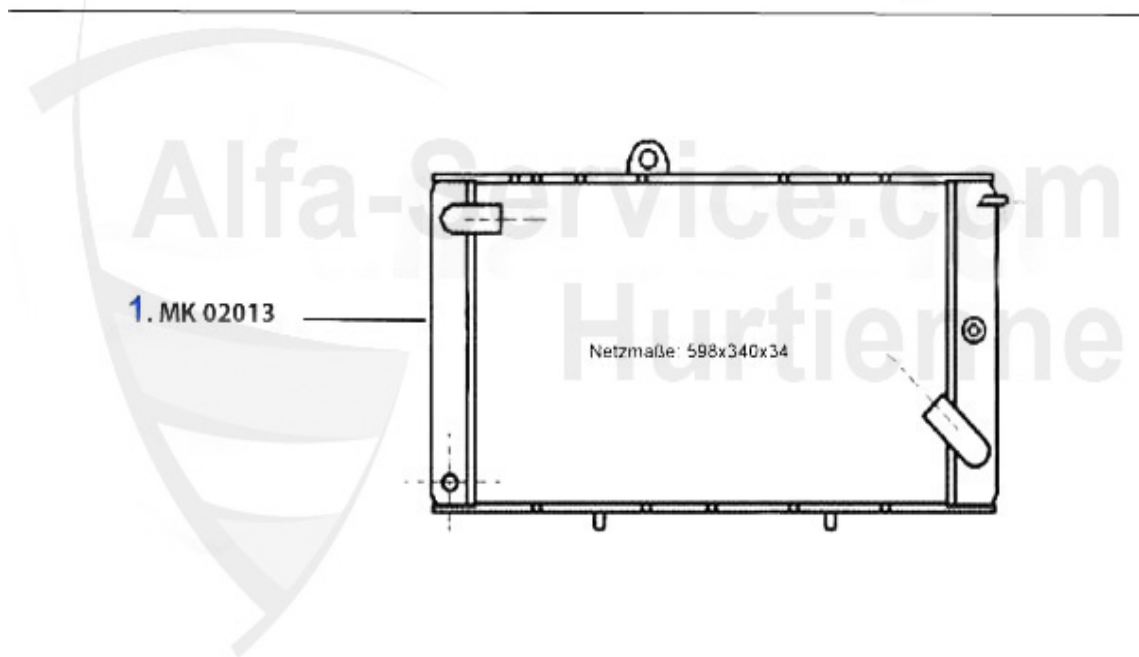

Kühler/Radiator Alfetta 2.0 TD

1 MK02013 Radiateur Alfetta 2.0 TD 03.81>

470.87 EUR