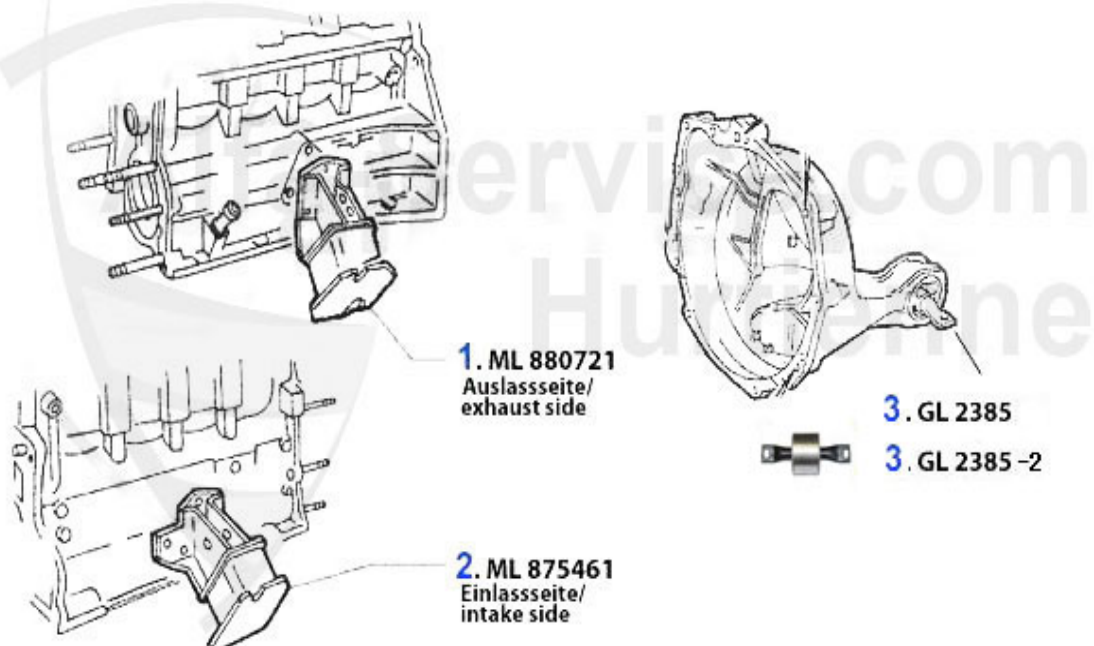

Motorlager/Engine Mount Alfetta

1	ML880721	Support moteur échappement 75, 90 Alfetta, Giulietta	58.00 EUR
2	ML875461	Support moteur admission 75, 90, Alfetta, Giulietta	52.00 EUR
3	GL2385	Support moteur post. 75,90,GT/V (116), Alfetta, Giulietta 4 cyl. (62mm) 75<	32.50 EUR
3	GL2385-2	Motorlager Alfetta, Giulietta (64 mm)	36.50 EUR