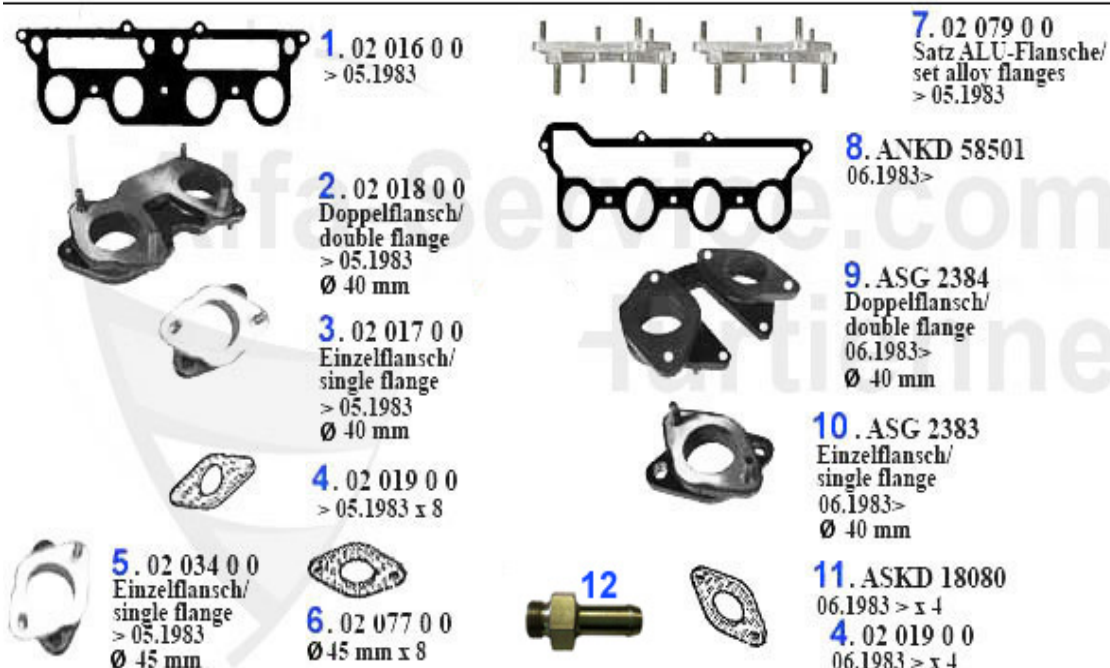

Motorlager/Engine Mount Alfetta

1	ML880721	Support moteur échappement 75, 90 Alfetta, Giulietta	58.00 EUR
2	ML875461	Support moteur admission 75, 90, Alfetta, Giulietta	52.00 EUR
3	GL2385	Support moteur post. 75,90,GT/V (116), Alfetta, Giulietta 4 cyl. (62mm) 75<	32.50 EUR
3	GL2385-2	Motorlager Alfetta, Giulietta (64 mm)	36.50 EUR

Kraftstoffpumpe/Fuel Pump Alfetta

1.07 010 0 0
> 1980

2. KP 3046
1980>

3. KP 3107
TD

1	07 010 0 0	Pompe essence, Carburateur, 63-87	46.90 EUR
2	KP3046	Pompe essence Alfetta, Giulietta, GT/V (116),75 1.6/1.8/2.0 carb	47.01 EUR
3	KP3107	Pompe carburant 6,75,90,Alfetta TD	80.33 EUR

Ansaugbrücke/Intake Manifold Alfetta (116)

1	02 016 0 0	Joint collecteur admission 1300-2000 Carburateur	13.49 EUR
2	02 018 0 0	Bride caoutchouc 40 mm, 1300-2000 double	61.00 EUR
3	02 084 0 0	Bride aluminium KIT (4 pièce) 40mm types 105,115,116	210.00 EUR
3	02 017 0 0	Bride caoutchouc 40mm, 1300-2000 simple	26.50 EUR
4	02 004 0 0	JOINT BRIDE 40 MM EN MATÉRIAU RENFORCÉ	0.94 EUR
4	02 019 0 0	Joint bride 40mm	0.75 EUR
5	02 034 0 0	Bride caoutchouc 45mm Simple, pour carbu 45	42.99 EUR
6	02 077 0 0	Joint brides 45mm	1.95 EUR
7	02 079 0 0	Jeu brides aluminium 40mm	***
8	ANKD58501	Joint collecteur admission Alfetta/ Giulietta,GT/V (116), Spider`90,75,90 Carbu	18.90 EUR
9	ASG2384	Bride adm. double 116 4 cyl. 06.83>, Spider 1.6 90-93	89.00 EUR
10	ASG2383	Bride adm. simple 116 4 cyl. 06.83>, Spider 1.6 90-93	29.90 EUR
11	ASKD18080	Joint papier inf. pour bride carbu 116	1.25 EUR
12	08 111 0 0	soutien raccord eau pour collecteur admission en 10 mm pour 105/115, 116, 75, 90, seulement pour modèles avec quatre cylindres	18.50 EUR