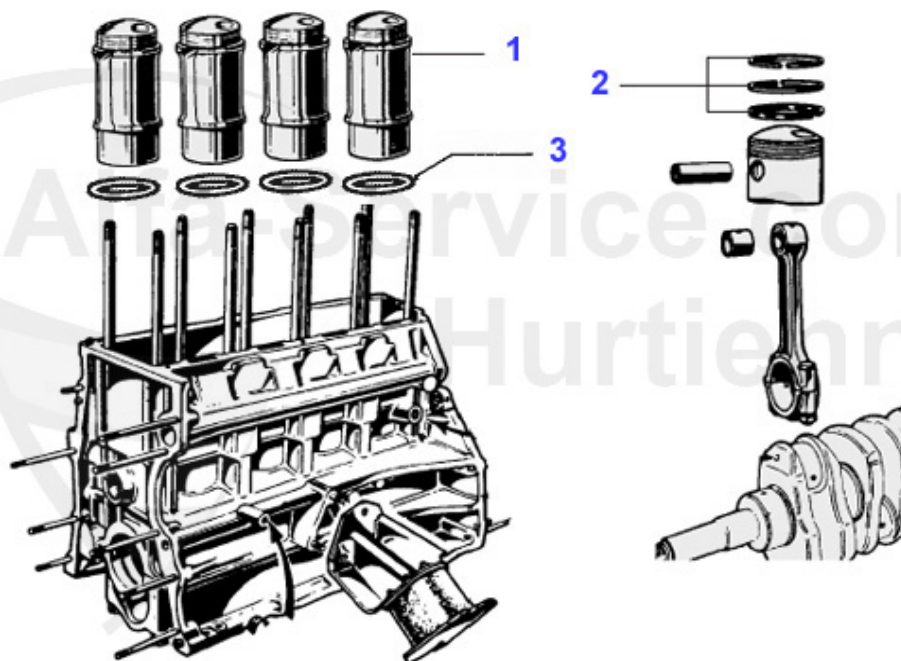

Alfetta > Moteur > Bloc moteur > Chemises+Pistons

1	03 210 0 0	Jeu de 4 chemises+pistons 2000 Motronic Alfetta Motronic, 105 series 2000>1990	650.00 EUR
1	03 140 0 0	Jeu de chemises+pistons 2000 Haute Compression (10.4:1) 3004 600	569.00 EUR
1	03 289 0 0	chemise 1750 80 mm diam.	95.00 EUR
1	03 288 0 0	chemise 1600 78 mm diam.	95.00 EUR
1	03 281 0 0	chemise 2000 84 mm diam.	95.00 EUR
1	03 002 0 0	Jeu de 4 chemises+pistons 1600	555.00 EUR
1	03 003 0 0	Jeu de 4 chemises+pistons 1750 3002 001	555.00 EUR
1	03 004 0 0	Jeu de 4 chemises+pistons 2000 3003 000	555.00 EUR
2	03 293 0 0	Jeu segments de pistons 2000 1.5/1.75/ 4.0 mm (pour 4 pistons) 84mm	149.00 EUR
2	03 271 0 0	Jeu de 4x3 segments 1600 (15/1.75/3.5mm)	149.00 EUR
2	03 091 0 0	Jeu de 4x3 segments 1600 (15/1.75/4.00mm)	141.50 EUR
2	03 092 0 0	Jeu de 4x3 segments (1.5/1.75/4.5mm)	139.00 EUR
2	03 223 0 0	Jeu de 4x3 segments (1.5/1.75/3.5mm)	165.01 EUR
2	03 224 0 0	Jeu de 4x3 segments 1750(1.5/1.75/4.0mm)	149.00 EUR
2	KR46440	Jeu aneaux pistons 2.0 75,90,Alfetta, (pour 4 pistons)	139.00 EUR
3	03 088 0 0	Joint d'embase de chemises 1600/1750	2.90 EUR
3	03 090 0 0	Joint d'embase de chemise 2000	2.75 EUR