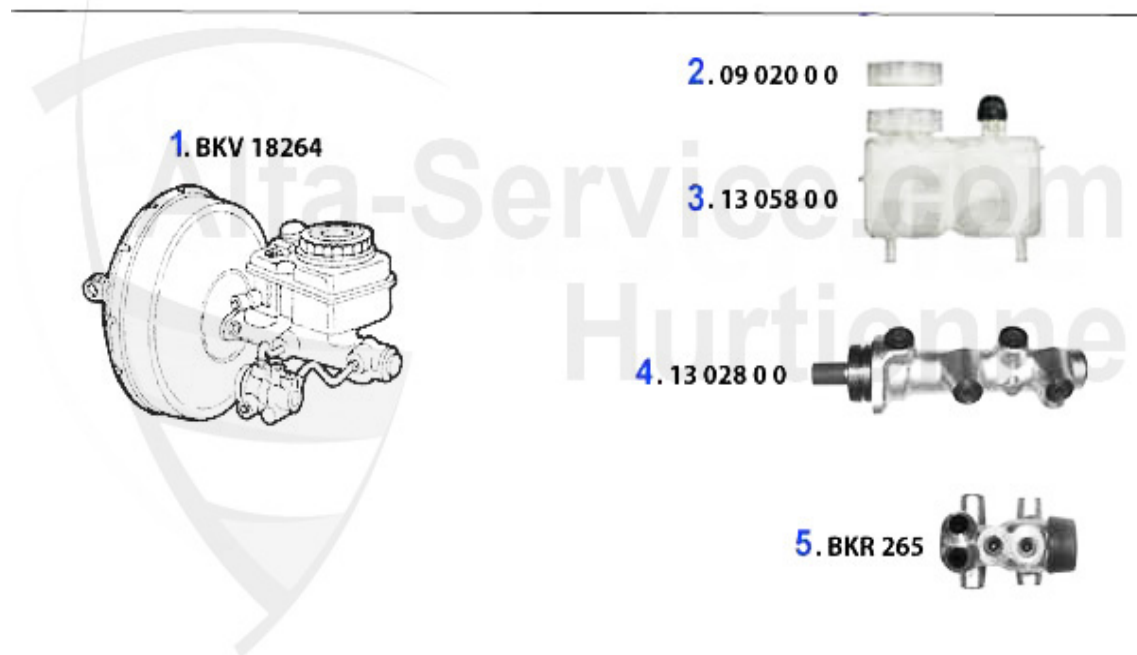

Alfetta > Freins > Maître-cylindre/servo

BKV/Hauptbremszylinder/Brakeservo/Brake master cylinder Alfetta (116)

1	BKV18264	Servo frein 75 1.6/1.8/2.0/ie/TS/2.5/ 3.0 V6/2.0/2.4TD>89 1.8/2.0-ie/2.4TD, Alfetta, Giulietta, GT, V6, (116)	269.00 EUR
1	13 025 0 0	Servo-frein pedalier en haute 70-93	249.00 EUR
2	09 020 0 0	Bouchon (avec Joint) Pour le bocal du 09.012.00 70-93	12.50 EUR
3	13 058 0 0	Bocal liquide hydraulique, Pour 13.02800	129.00 EUR
4	13 028 0 0	Maître-Cylindre, 1300-2000, pédalier suspendu D-22mm	125.00 EUR
5	BKR265	Régulateur de pression 75,90, Giulietta, GT/V 2.0 (116) 84>	219.00 EUR