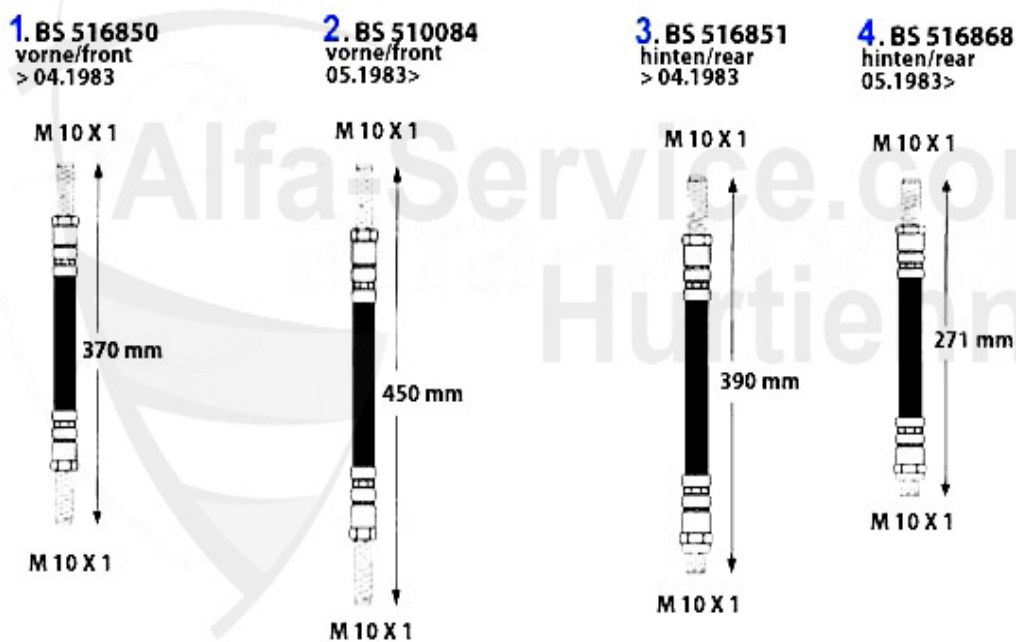

Bremsschlauch/Brake Hose Alfetta

1	BS516850	Flexible de frein avant Alfetta,	26.50 EUR
2	BS510084	Flexible de frein avant Alfetta, 1.6/1.8 2.1TD, Giulietta 1.3	20.50 EUR
3	BS516851	Flexible de frein arriere 75,90 Alfetta, Giulietta, RZ, SZ	25.00 EUR
4	BS516868	Flexible de frein arriere 75,90,GTV(116) 2.5 80-87: faire attention à la longueur	22.90 EUR