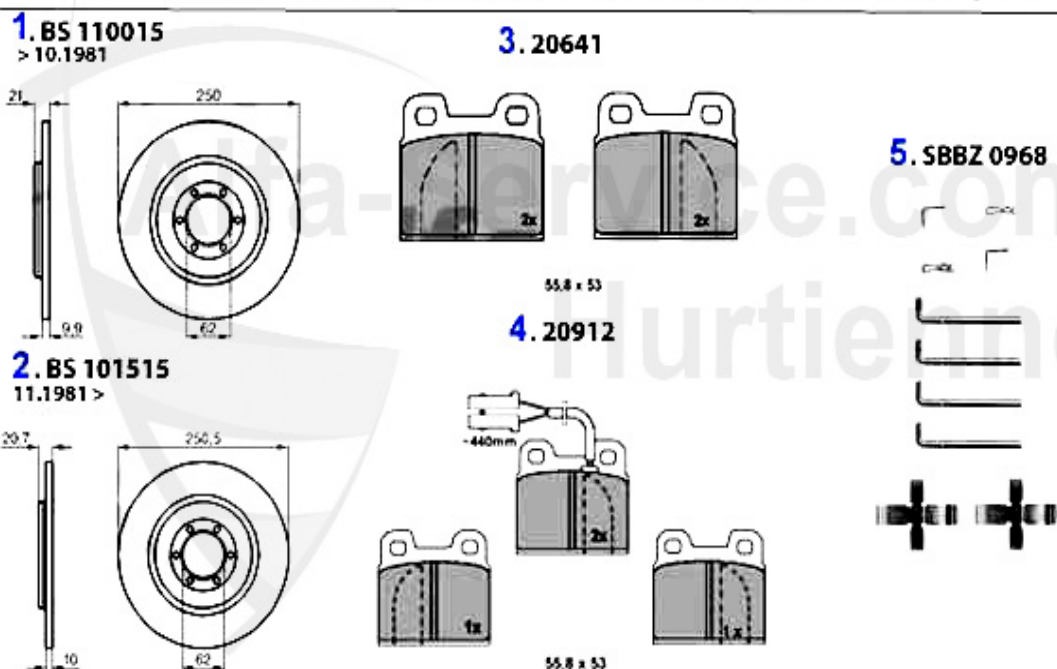

Bremse hinten/Rearbrake Alfetta (116)

1	BS110015	disque de freins arrière Alfetta 1.6/1.8/2.0 >10.81,GTV (116) 1	65.00 EUR
2	BS101515	Disque de freins arrière Alfetta toutes 11.81>,Giulietta toutes	49.90 EUR
3	20641 150 04	Jeu de plaquettes de freins AR Alfetta, Giulietta, GT/V (116) mont	42.00 EUR
4	20912 150 05	Jeu de plaquettes de freins AR avec témoin alfetta 1.6/1,8/2.0/T	57.00 EUR
6	SBBZ0968	Kit fixation plaquettes de freins AR 116 pour 20641,20912	19.50 EUR