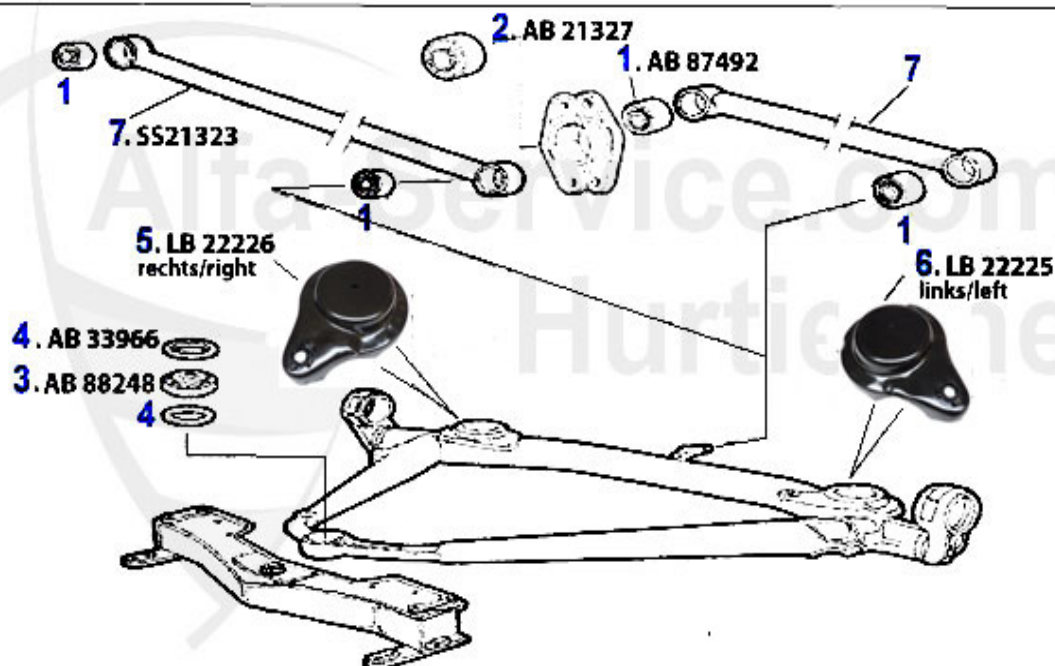

Aufhängung/Attachment Alfetta hinten/rear

1	AB87492	Silent-bloc essieu AR 75, Alfetta, Giulietta, GTV/6	9.50 EUR
1	AB1970SF	Buchsensatz Superflex f. Drehstäbe HA 116	110.00 EUR
2	AB21327	Silent-bloc arrière Alfetta, Giulietta, GTV/6 (116),75,RZ/SZ	19.00 EUR
3	AB88248	Silent-bloc arrière Alfetta, Giulietta, GT/V (116),75 4 cyl.	***
3	SF0114	PU-Mittelbuchse Getriebe- Traverse Alfetta, Giulietta GT alle 4 Zylinder	61.50 EUR
4	AB33966	Anneau central post. 116	***
5	LB22226	Support essieu ARD 75/GTV6	83.90 EUR
6	LB22225	Support essieu ARG 75/GTV6	83.90 EUR
7	SS21323	Barre stab.essieu AR 116	53.86 EUR