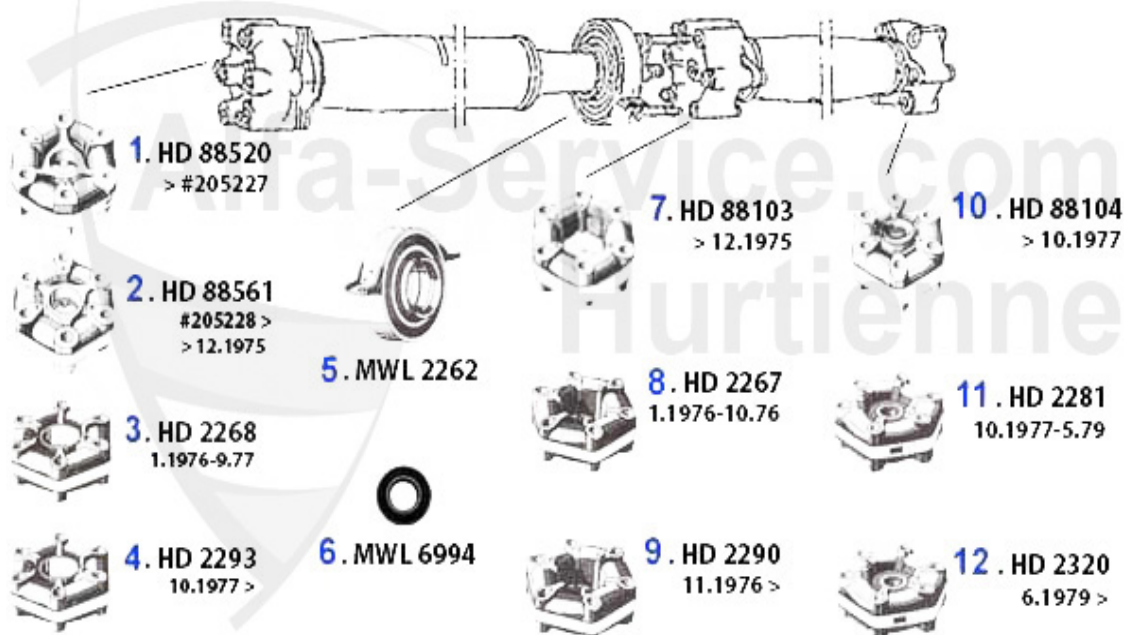

Antriebswelle/Driveshaft Alfetta

1	HD88520	Flector avant Alfetta>#205227	81.04 EUR
2	HD88561	Flector antérieur Alfetta#205228>,>12.75	***
3	HD2268	Flector antérieur Alfetta 1.76-9.77	***
4	HD2293	Flector antérieur Alfetta, Giulietta 10.77>,75,90 4 cyl.	85.00 EUR
5	MWL2262	Palier central 75,90 4 cyl.33 4x4, Alfetta, Giulietta	47.90 EUR
6	MWL6994	Roulement à billes pour palier central 116, 4 CYL.	23.80 EUR
7	HD88103	Flector central Alfetta >12.75	***
8	HD2267	Flector central Alfetta >10.76, Giulietta 81>	***
9	HD2290	Flector central Alfetta, Giulietta 11.76>,75,90	118.00 EUR
10	HD88104	Flector arrière Alfetta >10.77	***
11	HD2281	Flector arrière Giulietta >5.79, Alfetta 10.77-5.79	***
12	HD2320	Flector arrière Alfetta, Giulietta 6.79>,75,90 4 cyl.	85.00 EUR