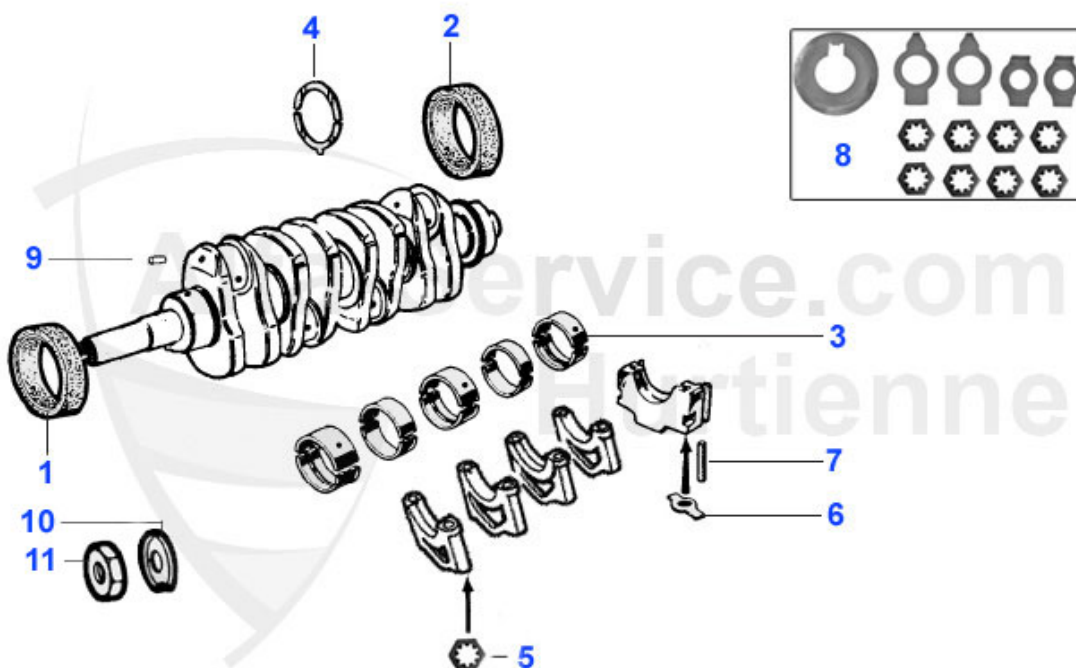

Alfetta > Moteur > Bloc moteur > Vilbrequin

1	02 022 0 0	Joint spi,Vilbrequin, avant 35/50/10	9.50 EUR
2	02 023 0 0	Joint spi, vilbrequin, arrière (82/105/12) 64-89, qualité originale	25.00 EUR
3	03 011 0 0	Jeu de coussinets de vilbrequin 1300-2000 2éme réparation 0.020	74.90 EUR
3	03 009 0 0	Jeu de coussinets de vilbrequin 1300-200Std	74.90 EUR
3	03 075 0 0	Jeu de coussinets de vilbrequin 3éme réparation 0.030	74.90 EUR
3	03 076 0 0	Jeu de coussinets de vilbrequin 1300-2000, 4éme réparation 0.040	85.00 EUR
3	03 010 0 0	jeu de coussinets de vilbrequin 1300-2000 1ére réparation 0.10	74.90 EUR
4	03 081 0 0	Jeu de cales latérales,STD OE 60743567	19.00 EUR
5	03 270 0 0	Plaquette sécurité 1.,2.,3.,4. coussinet	1.70 EUR
6	03 149 0 0	Plaquette sécurité 5éme coussinet	1.50 EUR
7	03 158 0 0	Cylindre caoutchouc, 5éme coussinet	3.20 EUR
8	03 273 0 0	Jeu de plaquettes d'arrêt (palier principal, arbre à cames, poulie)	19.50 EUR
9	03 096 0 0	Bouchon Aluminium Diamètre 6,25mm/7/22mm	2.09 EUR
9	03 095 0 0	Bouchen Aluminium, Diamètre 6 mm	2.09 EUR
9	03 115 0 0	Alustopfen Kurbelwelle 6mm kurz 6/7/12mm	2.05 EUR
10	03 097 0 0	Rondelle sécurité, pour poulie 64-89	5.20 EUR
11	03 094 0 0	Ecrou pour vilebrquin avant 1300-2000 M20	14.49 EUR