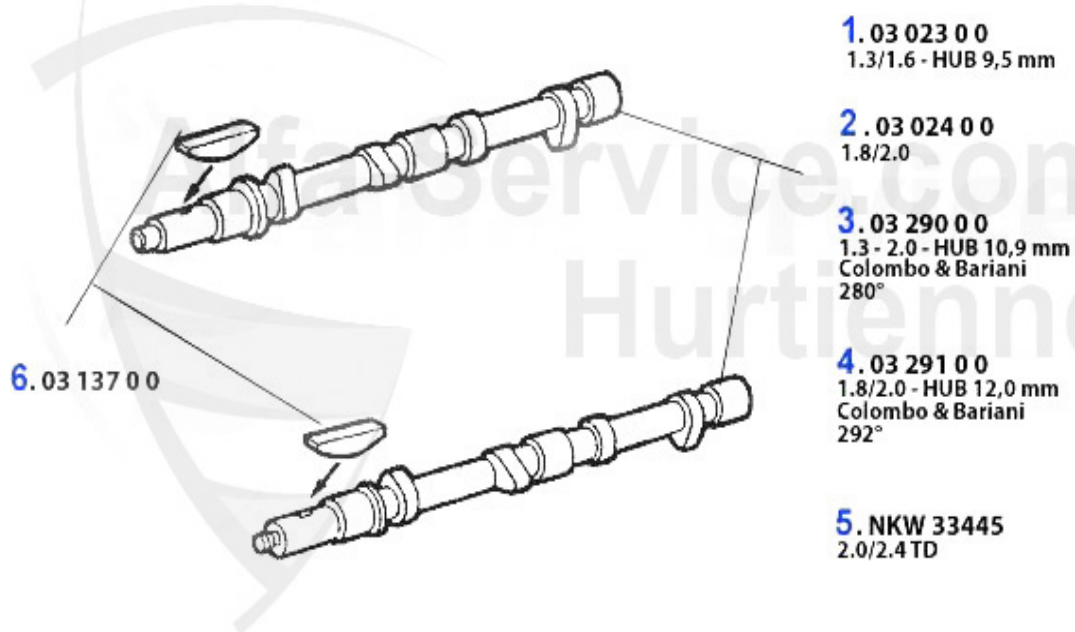

Nockenwelle/Camshaft Alfetta

1. 03 023 0 0
1.3/1.6 - HUB 9,5 mm

2. 03 024 0 0
1.8/2.0

3. 03 290 0 0
1.3 - 2.0 - HUB 10,9 mm
Colombo & Bariani
280°

4. 03 291 0 0
1.8/2.0 - HUB 12,0 mm
Colombo & Bariani
292°