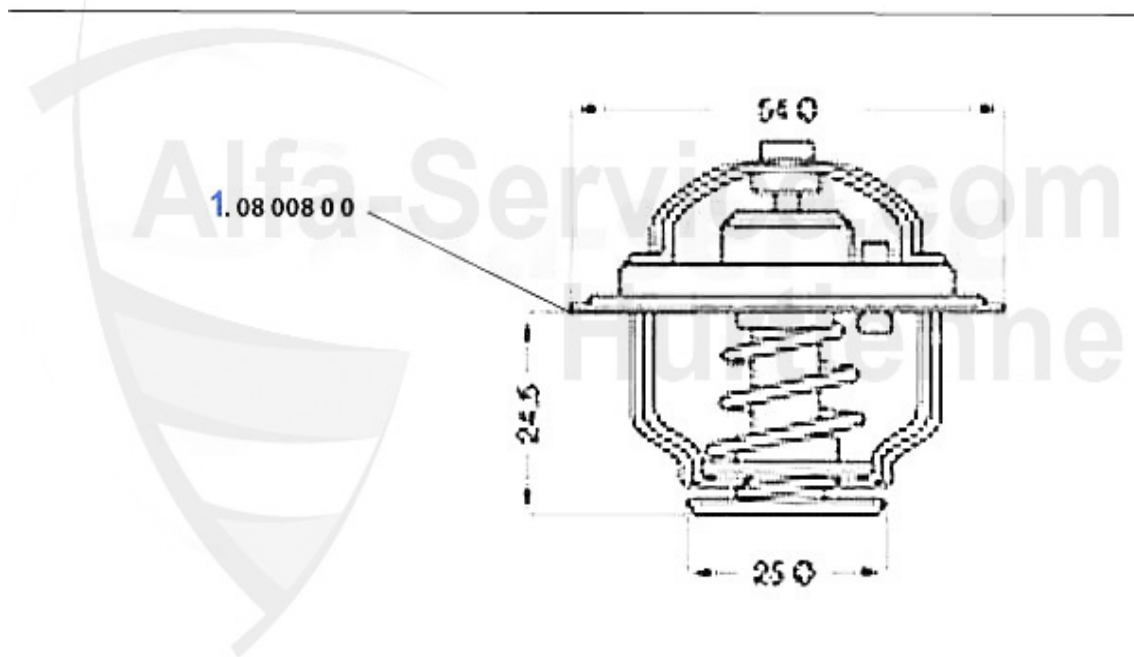

Thermostat Alfetta 1.6

1 08 008 0 0 Thermostat 1600-2000 à inserer

22.00 EUR