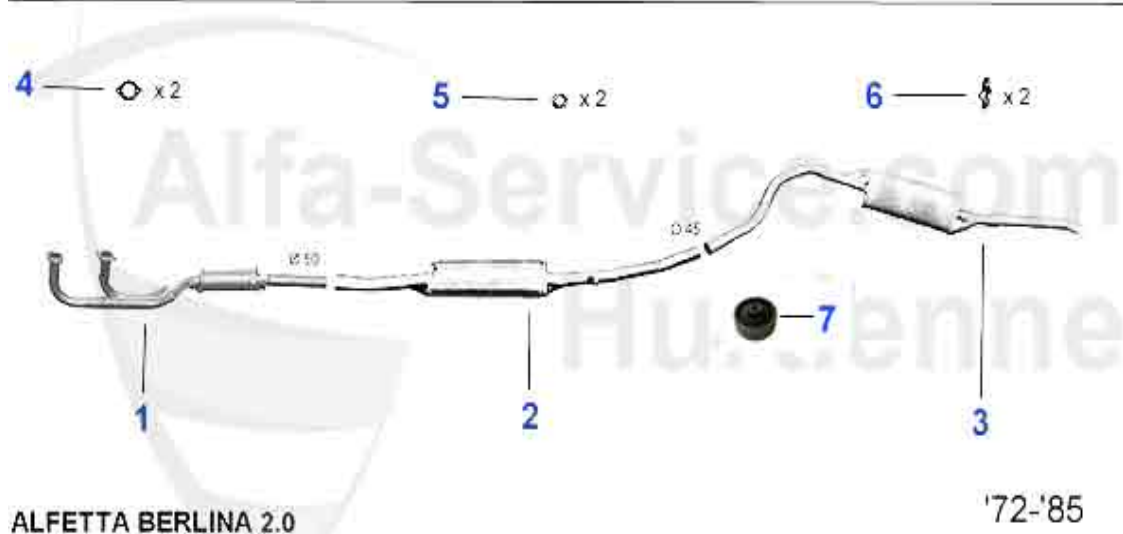

Abgasanlage/Exhaust System Alfetta 2.0

1	VSD101803 Silencieux primaire Alfetta Giulietta 2ème Serie 79-85 1.8/2.0	159.00 EUR
1	VSD103603 silencieux primaire Alfetta 1.8,2.0 1ère serie 72-78	139.00 EUR
2	MSD101476 Sil.intermédiaire Alfetta 1.6,1.8,2.0 Bj. 1979-85, Giulietta 1.3-2.0 75 1.6 1985-92	114.00 EUR
2	MSD103576 Silencieux intermédiaire Alfetta 1.6, 1.8,2.0 1ère serie 75-78	149.00 EUR
3	NSD117999 Endtopf Alfetta GT 1,6-2,0 Sportendtopf Doppelendst. 2 x 45mm	267.75 EUR
3	NSD103907 Silencieux terminal Alfetta 1.6/1.8/2.0 2ème serie 79-85	109.00 EUR
3	NSD103507 Silencieux terminal Alfetta 1.6/1.8/2.0 1ère Serie 72-78	116.54 EUR
4	SAT094413 Anneau joint tube primaire Alfetta, Giulietta, 75,90,155,164	6.00 EUR
5	SAT091011 Anneau caoutchouc/support échappement	1.80 EUR
6	SAT091024 silent bloc/support échappement Alfetta, Giulietta, 75,90	5.30 EUR
7	11 028 0 0 Silent-bloc , BV./échappement	8.00 EUR