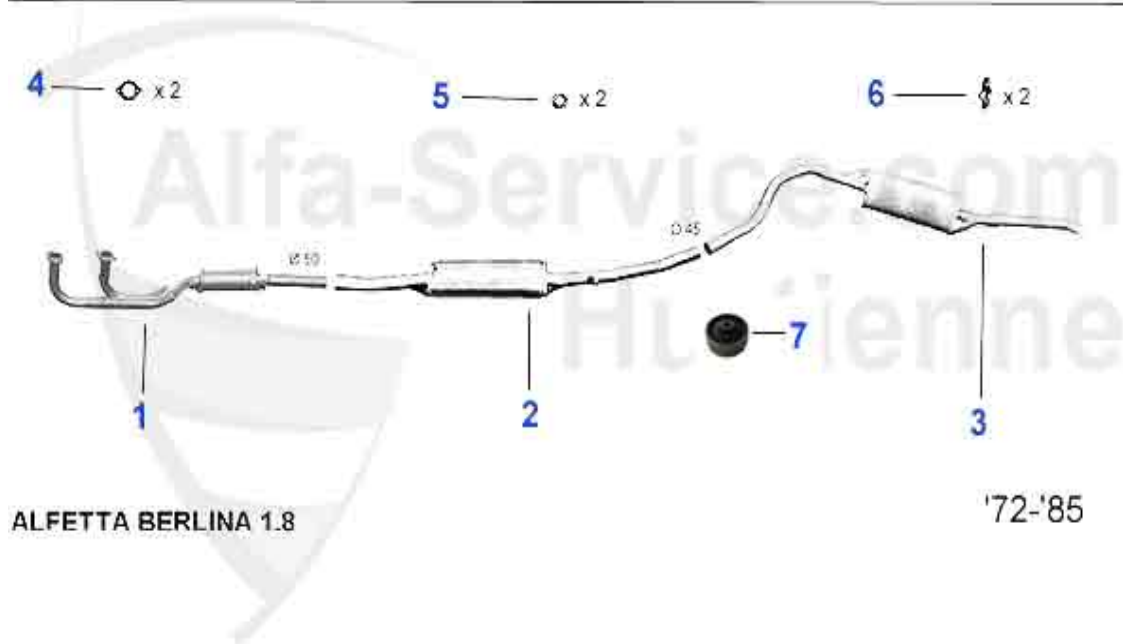

Abgasanlage/Exhaust System Alfetta 1.8

1	VSD101803 Silencieux primaire Alfetta Giulietta 2ème Serie 79-85 1.8/2.0	159.00 EUR
1	VSD103603 silencieux primaire Alfetta 1.8,2.0 1ère serie 72-78	139.00 EUR
2	MSD101476 Sil.intermédiaire Alfetta 1.6,1.8,2.0 Bj. 1979-85, Giulietta 1.3-2.0 75 1.6 1985-92	114.00 EUR
2	MSD103576 Silencieux intermédiaire Alfetta 1.6, 1.8,2.0 1ère serie 75-78	149.00 EUR
3	NSD117999 Endtopf Alfetta GT 1,6-2,0 Sportendtopf Doppelendst. 2 x 45mm	267.75 EUR
3	NSD103907 Silencieux terminal Alfetta 1.6/1.8/2.0 2ème serie 79-85	109.00 EUR
3	NSD103507 Silencieux terminal Alfetta 1.6/1.8/2.0 1ère Serie 72-78	116.54 EUR
4	SAT094413 Anneau joint tube primaire Alfetta, Giulietta, 75,90,155,164	6.00 EUR
5	SAT091011 Anneau caoutchouc/support échappement	1.80 EUR
6	SAT091024 silent bloc/support échappement Alfetta, Giulietta, 75,90	5.30 EUR
7	11 028 0 0 Silent-bloc , BV./échappement	8.00 EUR