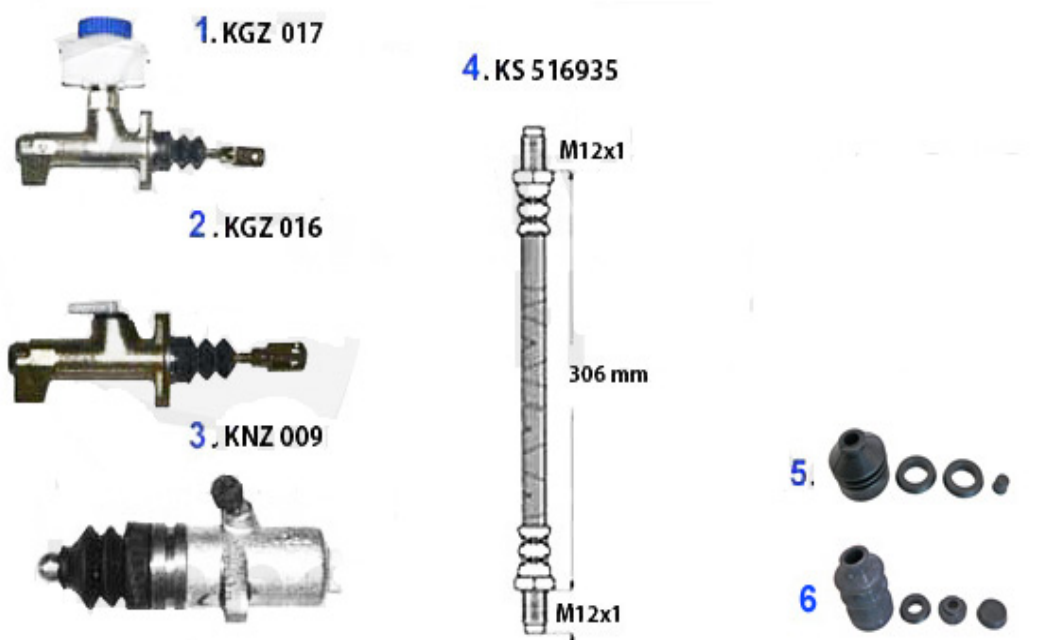

Kupplungsbetätigung/Clutch Actuation Alfetta

1	KGZ017	Cylindre émetteur embr. Alfetta, Giulietta,GTV,GTV/6 (116) avec B	95.00 EUR
2	KGZ016	Cylindre émetteur embr. 75,90,Alfetta, Giulietta, Montreal,RZ,SZ	79.00 EUR
3	KNZ009	Cylindre récepteur embryage 75, 90, Alfetta, Giulietta, GTV/4(116)	60.52 EUR
4	KS516935	Flexible embrayage 75,90,Alfetta, Giulietta, GTV (116),RZ,SZ	17.50 EUR
5	RKG1134	Rep-Satz Kupplungsgeber 116 RZ/SZ	28.50 EUR
6	RKN3156	Rep-Satz Kupplungsnehmer 116 RZ/SZ	27.50 EUR