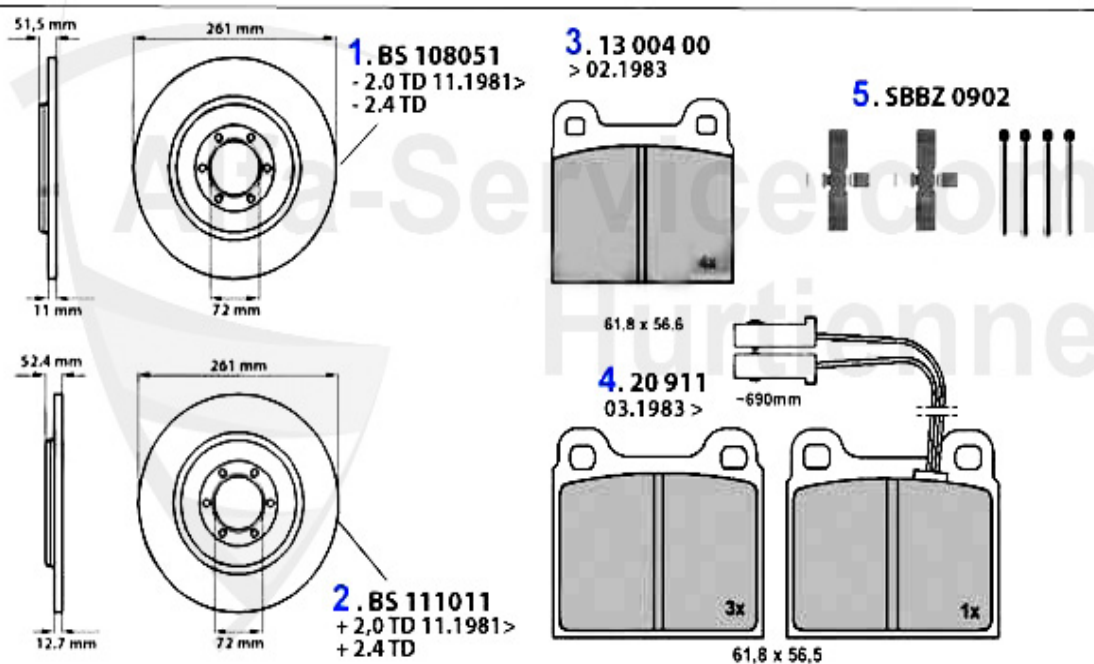

Bremse vorne/Frontbrake Alfetta (116)

1	BS108051	Disque de freins avant Alfetta 1.6/1.8/2.0 72-84/2.0 TD 79-	99.50 EUR
2	BS111011	Disque de freins avant Alfetta 2.0/2.4 TD 81-84,GTV (116) 78	89.00 EUR
3	13 004 0 0	Jeu de 4 plaquettes de frein 1300-1600 avant 67-86	24.50 EUR
4	20911 150 05	Jeu de plaquettes de freins AV avec témoin 116 4 cyl. 75 1.6/1.8	69.00 EUR
5	SBBZ0902	Kit fixation plaquettes de freins pour 1300400/20034	8.21 EUR