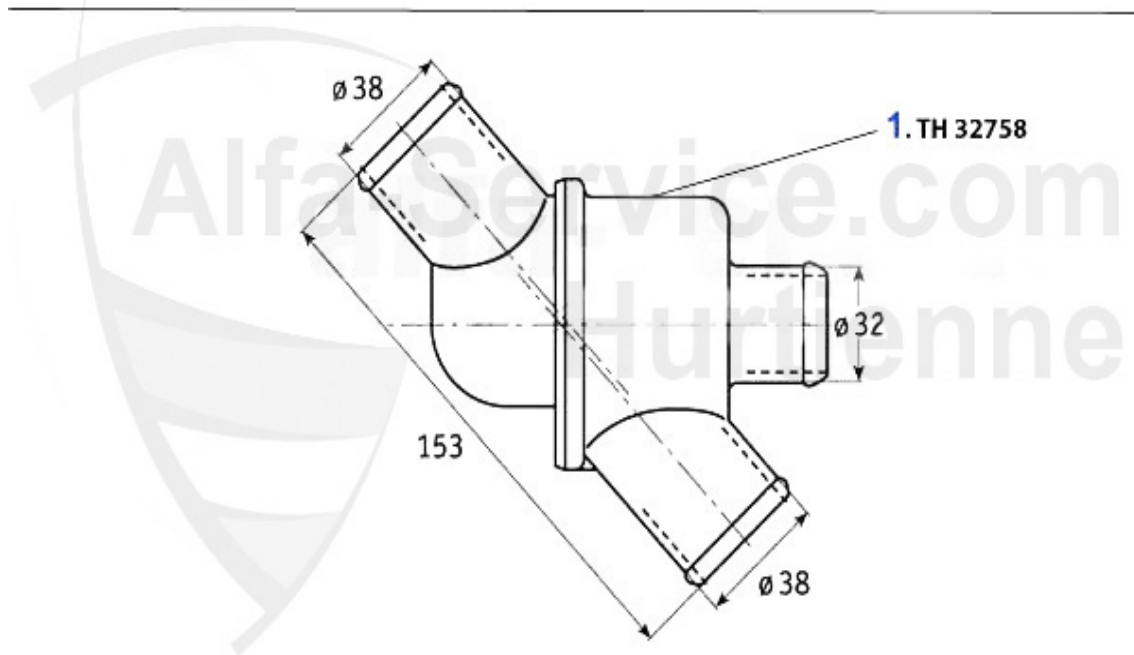

Thermostat Alfetta 2.0

1 08 009 0 0 Thermostat 2000 avec carter, versions carbus Bertone/Spider, Alf

33.00 EUR

Thermostat Alfetta 2.0 TD

1 TH32758 Thermostat Alfetta 2.0/2.4 TD

94.89 EUR

Thermostat Alfetta 2.4 TD