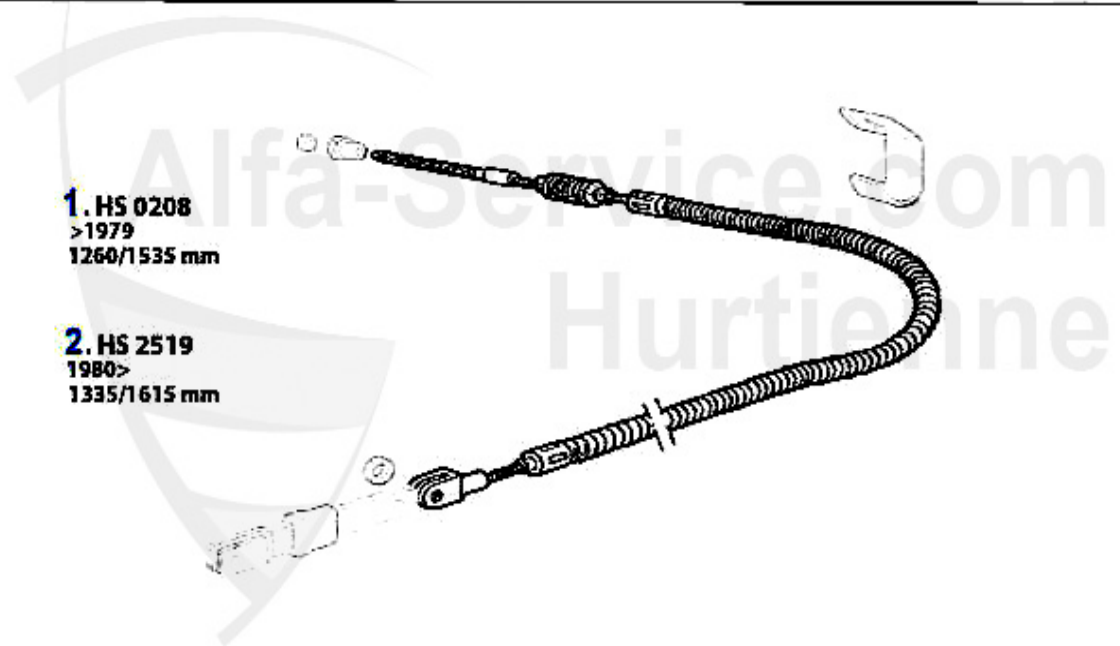

Handbremsseil/Brake Cable Alfetta

1. HS 0208
>1979
1260/1535 mm

2. HS 2519
1980>
1335/1615 mm

1	HS0208	Cable de frein à main Alfetta/GT >79	30.26 EUR
2	HS2519	Cable de frein à main Alfetta, Giulietta, GTV/4,75 toutes 116 80>	24.62 EUR