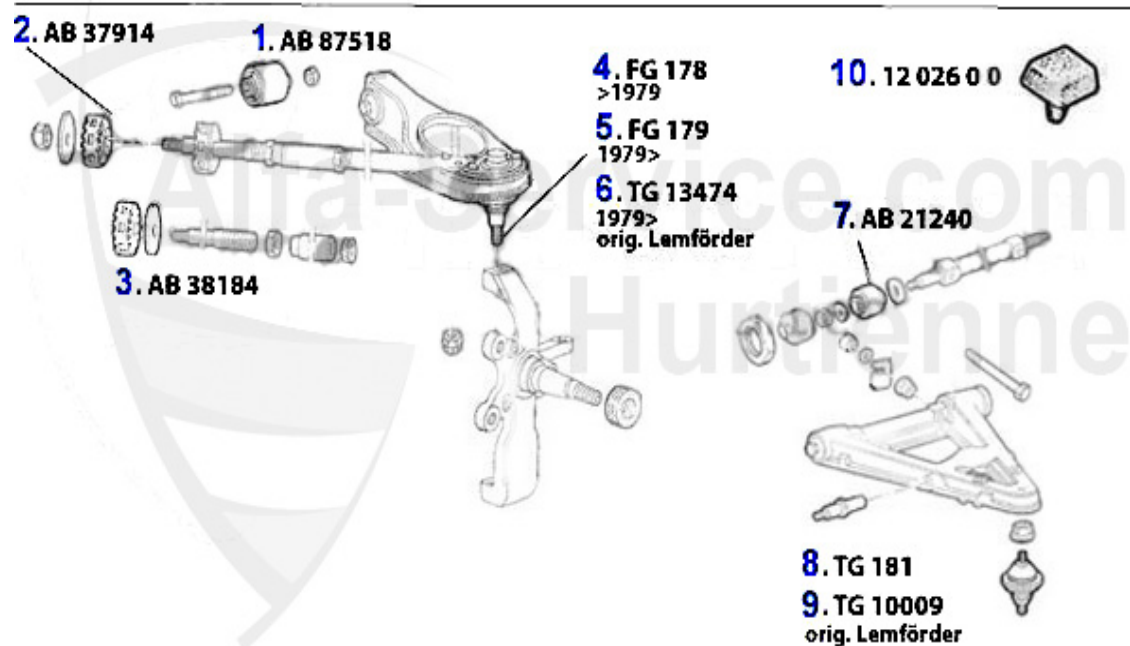

Aufhängung/Attachment Alfetta vorne/front

1	AB87518	Silent bloc triangle inf. av.75, GTV/6 (116), RZ/SZ	10.90 EUR
2	AB37914	Silent bloc 75, GTV/6 (116) pièces nécessaires	4.50 EUR
3	AB38184	Silent bloc tirant de chasse 75, GTV/6 (116) nombre de pièces nécessaires: 2	4.50 EUR
4	FG178	Rotule sup.Alfetta/Giulietta, GTV (116) >79	42.00 EUR
5	FG179	Rotule sup.Alfetta, Giulietta, GTV/6 (1/16) 1979>,75,90	39.00 EUR
6	TG13474	Rotule origine Lemförder Alfetta, Giulietta	***
7	AB21240	Silent bloc triangle inf. (2 par coté)	40.01 EUR
8	TG181	Rotule inf.75,90,Alfetta, Giulietta, GTV/6 (116)	42.90 EUR
9	TG10009	Rotule origine Lemförder Alfetta, Giulietta,75,90,GTV(116),RZ,SZ	***
10	12 026 0 0	Bloc caoutchouc, Supérieur, 64-90	8.50 EUR