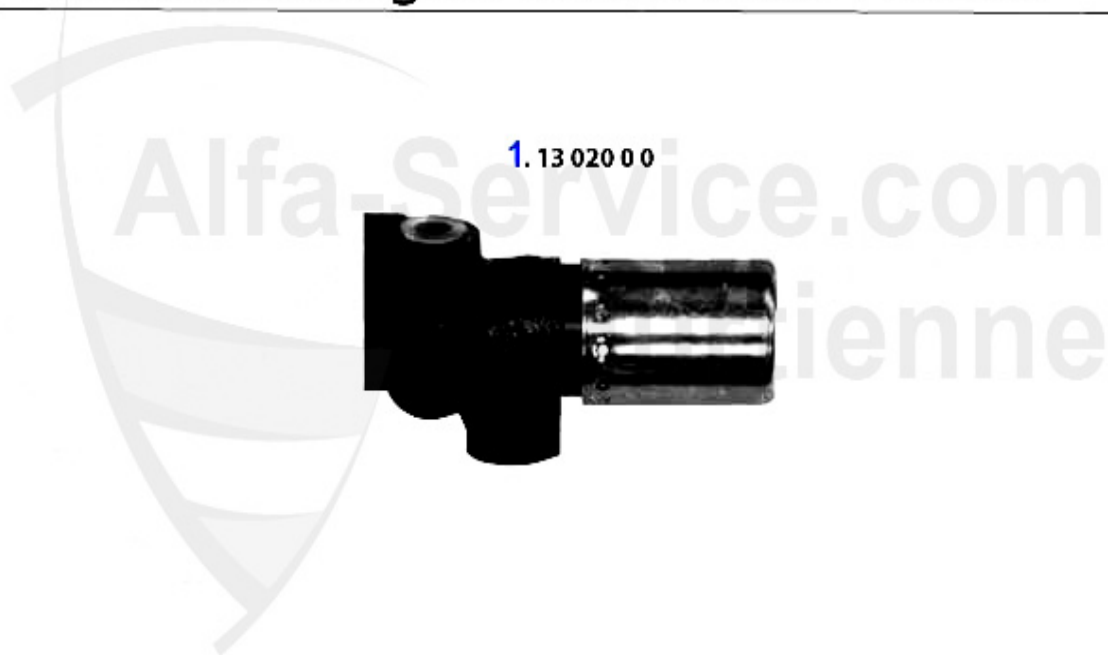

Bremskraftregler/Brake Valve Alfetta

---

1 13 020 0 0 Regulateur de pression pont. ar. Giulia Spider, GT, Alfetta, GT/V/6 (116)
70-93

259.00 EUR