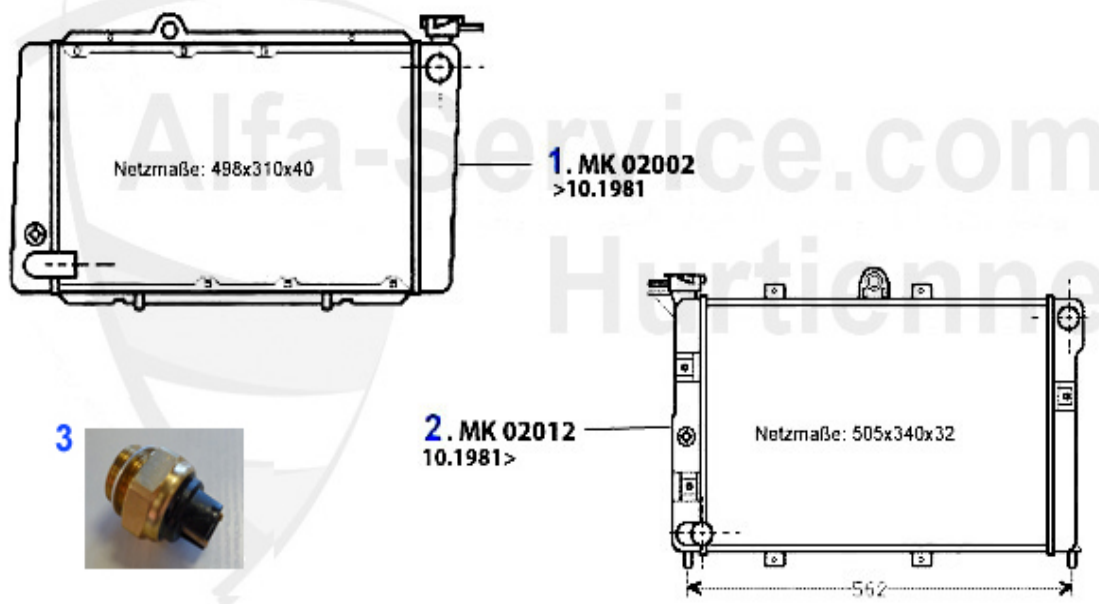

Kühler/Radiator Alfetta 2.0

1 MK02002 Radiateur Alfetta 1.6/1.8 75-84,2.0 77-84,GTV(116) 2.0 attent ***

2 MK02012 Radiateur Alfetta/Giulietta 1.8/2.0 78-85 attention aux dimensi ***

3 14 104 3 0 Thermo-contact pour ventilateur électrique 105/115, Alfetta, Giulietta,6,75,90

18.00 EUR