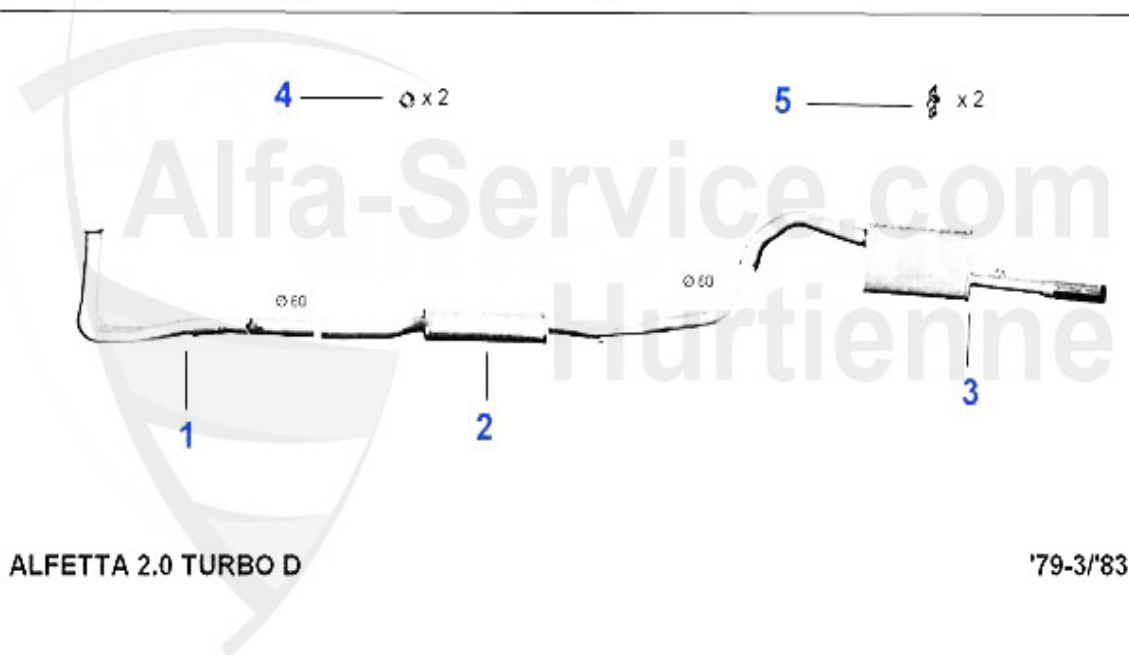

Abgasanlage/Exhaustsystem Alfetta 2.0 TD

1	VR104201	Tube primaire Alfetta Giulietta 83-85 2.0,2.4 TD	62.00 EUR
1	VR104101	tube primaire Alfetta 2.0 TD 79-83	62.00 EUR
2	MSD104176	Silencieux intermédiaire Alfetta, Giulietta 2.0.2.4 TD 79-85	141.57 EUR
3	NSD104177	silencieux terminal Alfetta 2.0/2.4 TD 79-85	115.41 EUR
4	SAT091011	Anneau caoutchouc/support échappement	1.80 EUR
5	SAT091024	silent bloc/support échappement Alfetta, Giulietta, 75,90	5.30 EUR