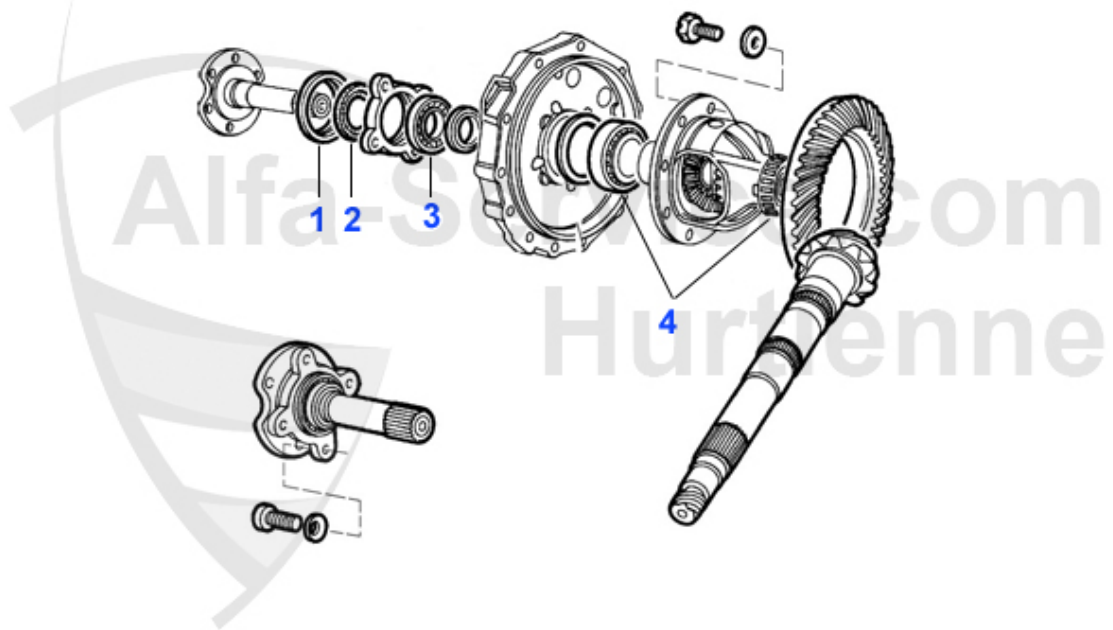

Alfetta > Transmission > Différentiel

1	WD21228	Bague d'étanchéité diff. arrière 116,AR 75 4 et 6 cyl.,RZ/SZ	***
2	WD21231	Bague d'étanchéité diff. arrière 116,AR 75 4 et 6 cyl.,RZ/SZ	18.50 EUR
3	GL8685	Roulement diff. AR75 et GTV6,OE 71728685	44.99 EUR
4	GL8680	Schulterlager Diff.AR116	43.99 EUR