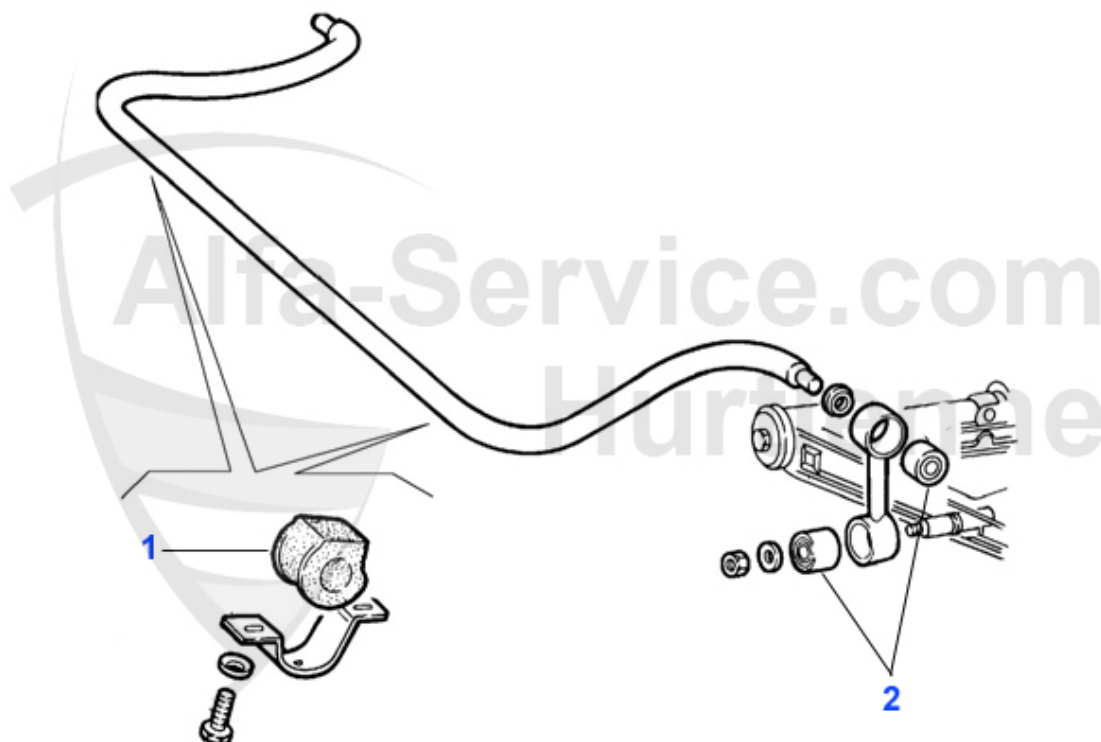

Alfetta > Chassis > Stabilisateur avant

1	AB9303	Gummi f. Stabilisator VA 75 3.0 V6	***
1	AB21287	Silent bloc pour stabilisant AV Alfetta Giulietta/GTV/-6/75 22mm	14.95 EUR
2	AB92733	Silent-bloc pour bielette AV Typ 116	12.50 EUR