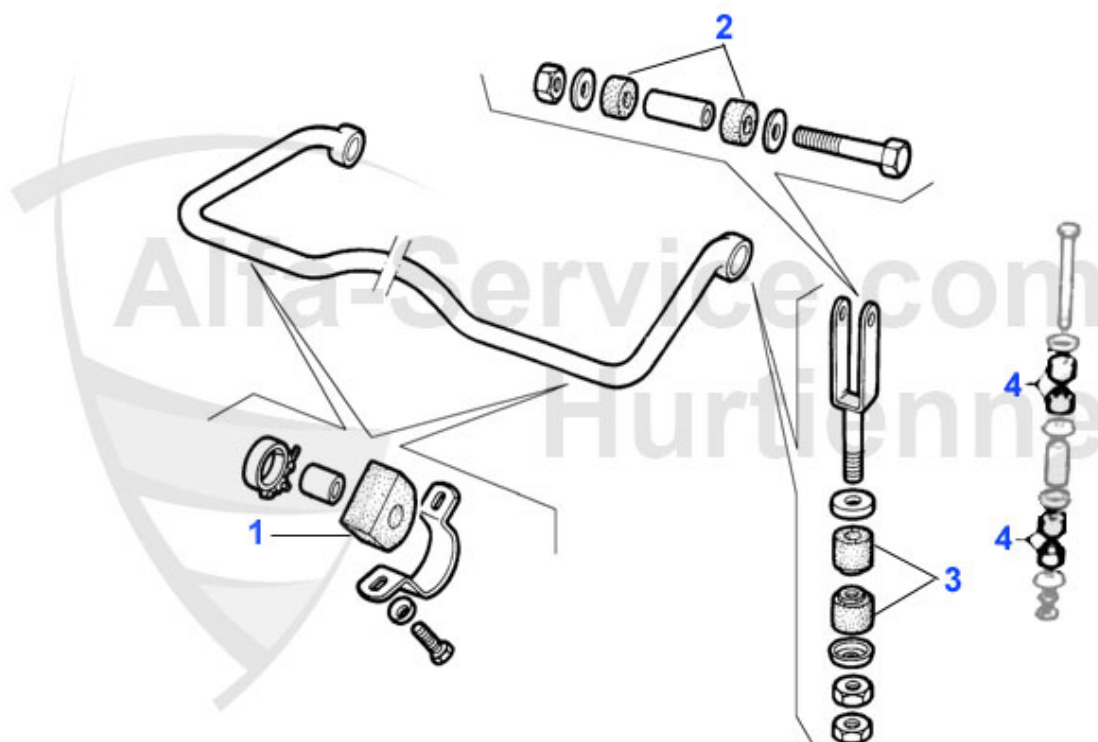

Alfetta > Chassis > Stabilisateur arrière

1	AB2394	Coussinet barre stabilizatrice arrière Alfetta, Giulietta, 75 (21mm) pièces nécessaire: 2	29.55 EUR
1	AB2395	Gummipuffer Stabilisator HA 75 1.6-1.8 ie benötigte Stückzahl: 2	***
2	AB21366	Douille pour barre stabilizatrice supérieur arrière Alfetta, Giulietta, GTV6 (116), 75, 90 (support pendule 2 pcs pour chaque côté)	6.50 EUR
4	AB21364	Douille barre de traction arrière Alfetta, Giulietta, GTV6 (116), 75	3.90 EUR