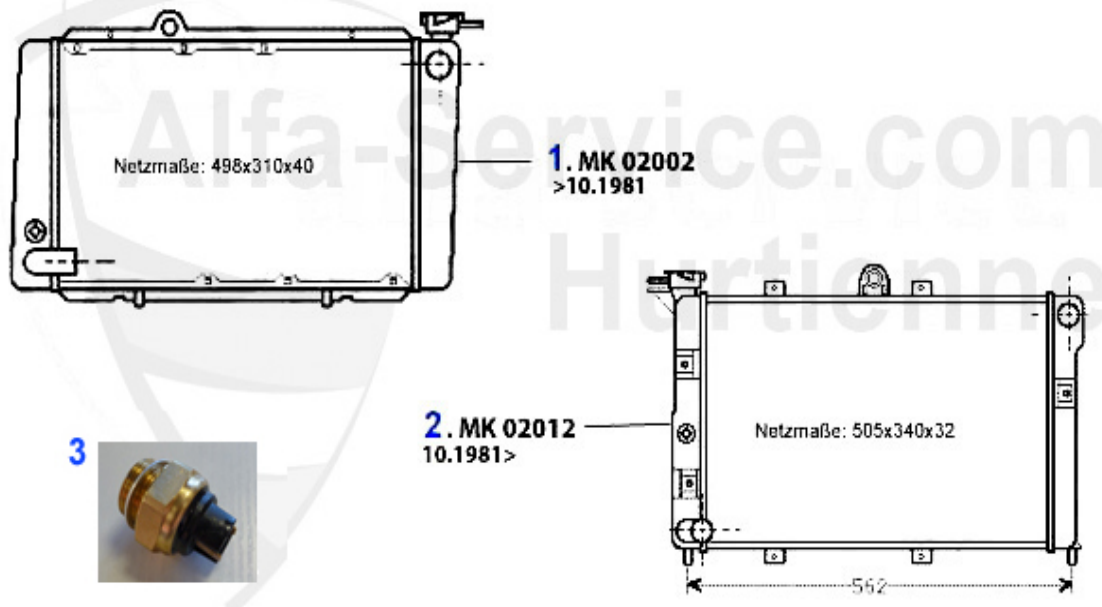

Kühler/Radiator Alfetta 1.8

1 MK02002 Radiateur Alfetta 1.6/1.8 75-84,2.0 77-84,GTV(116) 2.0 attent ***

2 MK02012 Radiateur Alfetta/Giulietta 1.8/2.0 78-85 attention aux dimensi ***

3 14 104 3 0 Thermo-contact pour ventilateur électrique 105/115, Alfetta, Giulietta,6,75,90

18.00 EUR