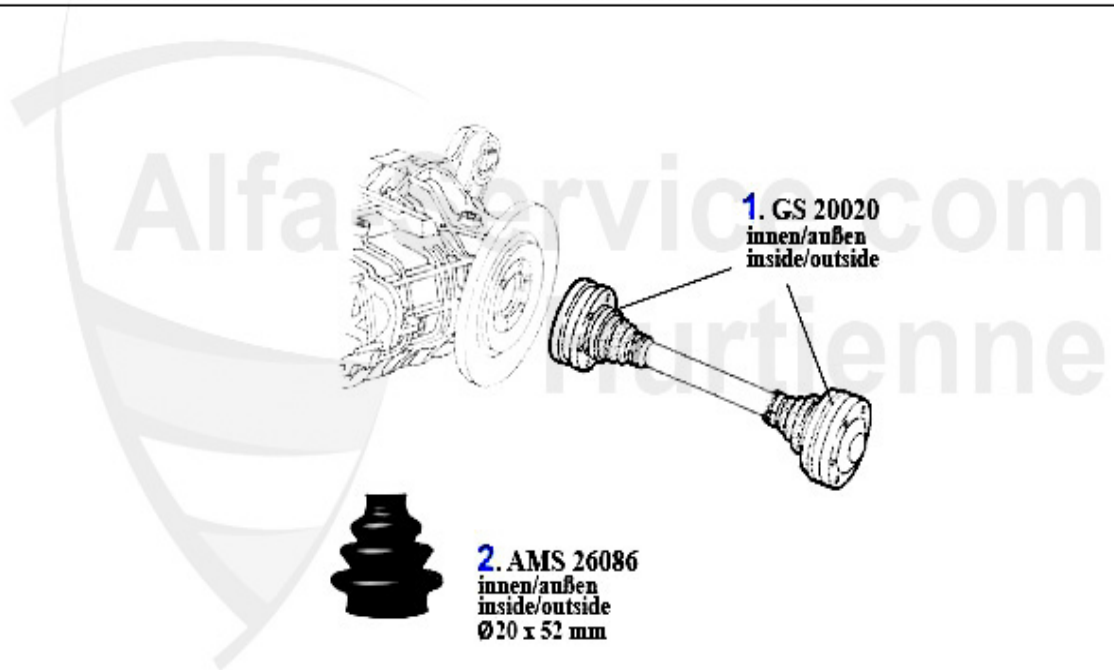

Seitenwelle/Side Shaft Alfetta 1.6/1.8/2.0

1	GS20020	Joint homocinétique int./ext. 75,90, Alfetta, Giulietta, GTV (116)	111.82 EUR
2	AMS26086	Soufflet int./ext. 75,90, Alfetta, Giulietta, GTV (116) toutes 4cy	16.51 EUR