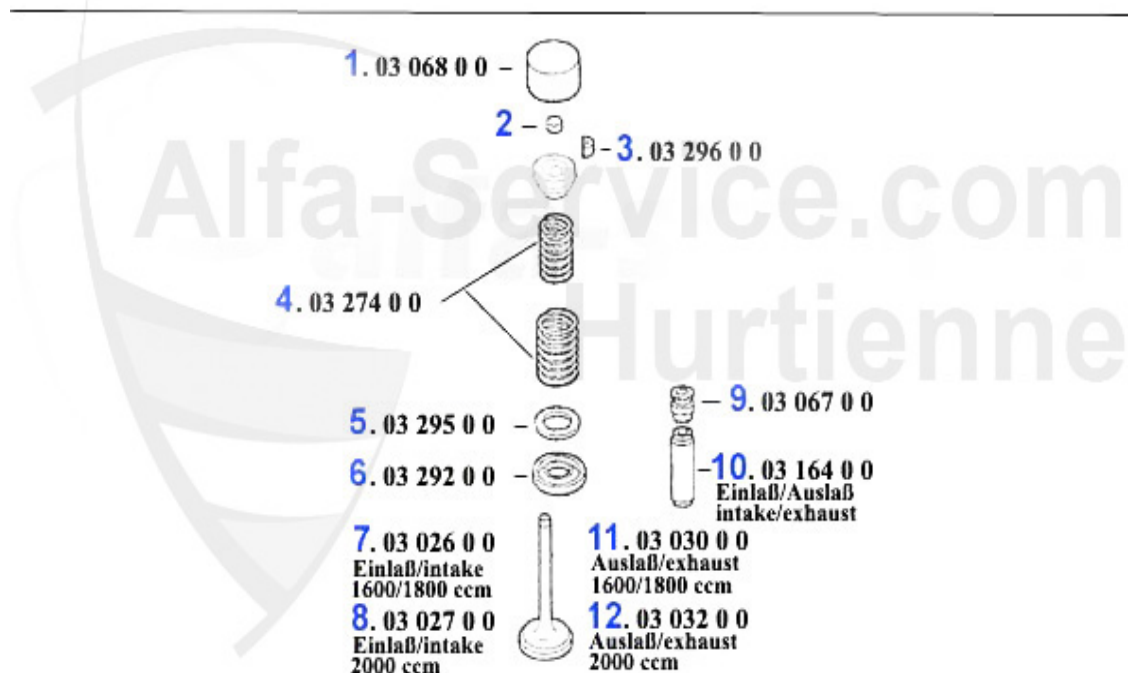

Ventiltrieb/Valve Mechanism Alfetta

1	03 068 0 0	Poussoir de soupape	16.90 EUR
2	03 084 0 0	Pastille (boite de 205 unités) 1,5-2,5mm	559.00 EUR
2	03 114 0 0	Pastille (boite de 200 unités) 2,5-3,5 mm	559.00 EUR
3	03 296 0 0	Demi-cale soupape	1.90 EUR
4	03 274 0 0	Jeu de 16 ressorts soupape	79.00 EUR
5	03 295 0 0	Rondelle pour cuvette ressort soupape	2.50 EUR
6	03 292 0 0	Cuvette ressort soupape	***
7	03 026 0 0	Soupape admission , 1600-1750	16.70 EUR
8	03 027 0 0	Soupape admission 2000 (sauf Spider injection)	16.70 EUR
9	03 255 0 0	Joint de queue de soupapes admission et échappement, vert REINZ	4.90 EUR
10	03 164 0 0	Guide soupape adm. + échappement Moteur injection	11.90 EUR
11	03 030 0 0	Soupape échappement, 1600-1750	16.70 EUR
12	03 032 0 0	Soupape échappement, 2000	21.00 EUR