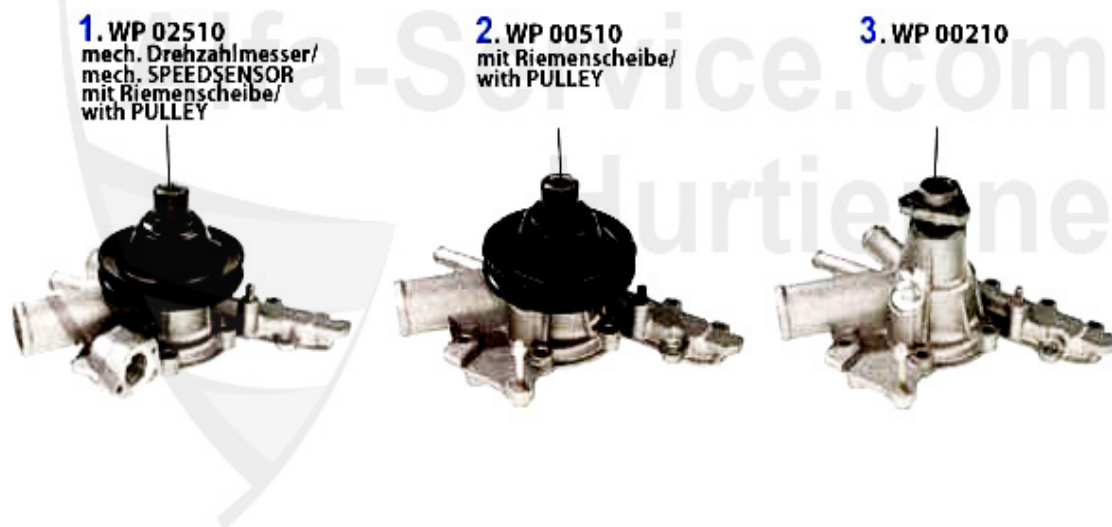

Wasserpumpe/Waterpump Alfetta 1.8

1. WP 02510
mech. Drehzahlmesser/
mech. SPEEDSENSOR
mit Riemenscheibe/
with PULLEY

2. WP 00510
mit Riemenscheibe/
with PULLEY

3. WP 00210

1	WP02510	Pompe à eau Alfetta/Giulietta/GTV (116), compte-tours mécanique	99.00 EUR
2	WP00510	Pompe à eau 75, Alfetta, Giulietta, GT/V (116) 1.6,1.8,2.0,Spider	109.00 EUR
3	WP00210	Pompe à eau Alfetta, Giulietta, GT/V (116) 1.6/1.8/turbo/2.0,75,9	107.00 EUR