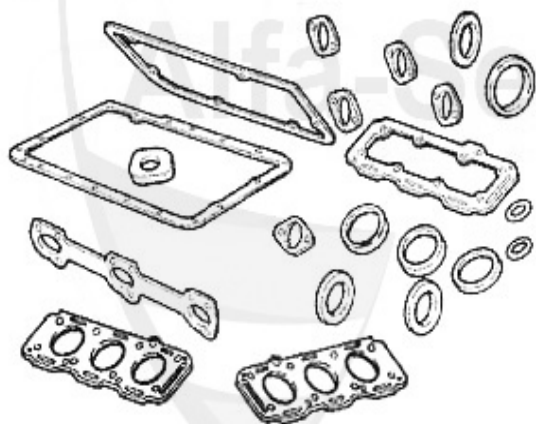

Motordichtsatz/Full Set gtv/spider (916) 2.0 V6 Turbo

1. MDS 1163

1 MDS1163 Pochette joint moteur 164/Super,gtv/ spider (916) 2.0 V6 Turbo

275.00 EUR