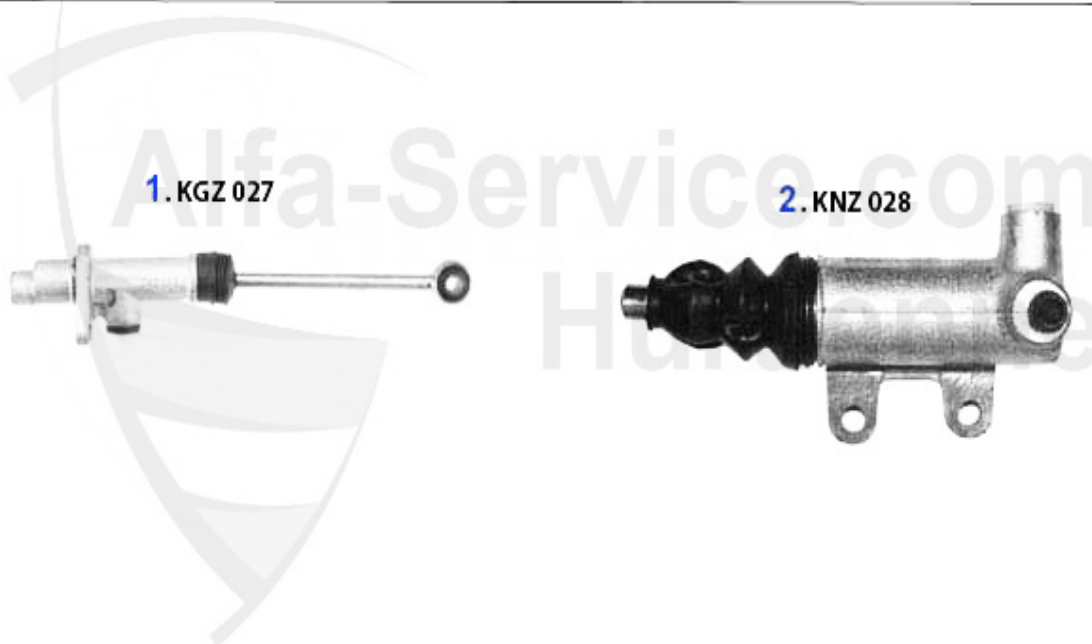

Kupplungsbetätigung/Clutch Actuation gtv/spider (916) 2.0 V6 Turbo

1	KGZ027	Cylindre émetteur embr. 145/6,155, gtv/spider (916)	89.00 EUR
2	KNZ028	Cylindre récepteur embrayage 145/6, 155 156,164,gtv/spider (916)	51.50 EUR
2	KNZ008	Cylindre récepteur embrayage Sud/Sprint 33 (905/7) 145/6, 1.4,1.6,1.7,16V,156, gtv/spider (916) fixé par clip	59.00 EUR