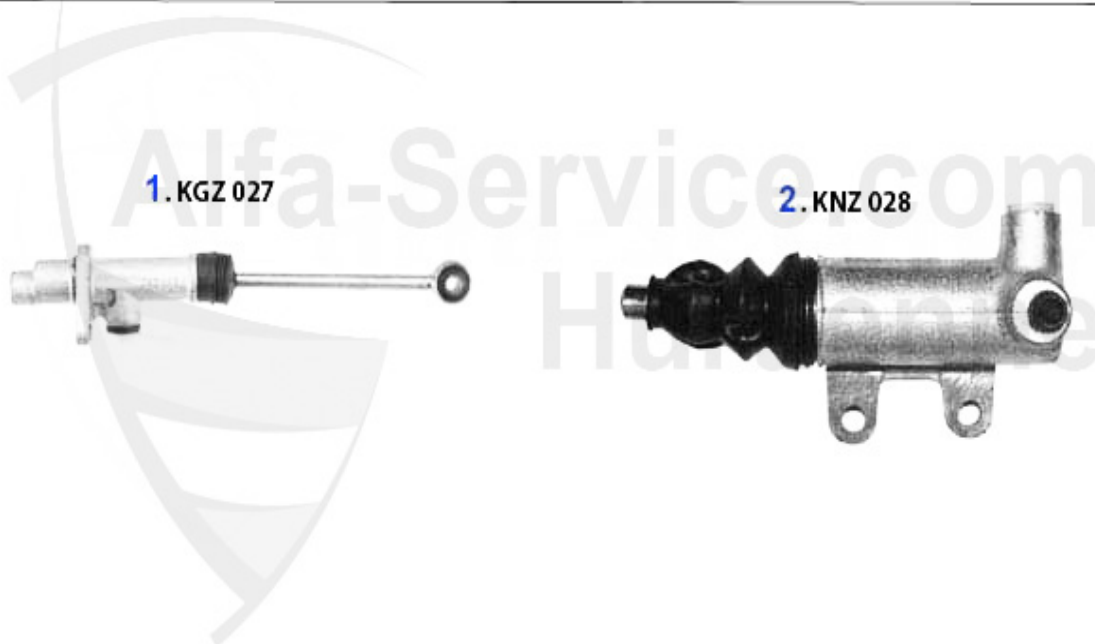

Kupplungsbetätigung/Clutch Actuation gtv/spider (916) 3.0 V6 12V

1	KGZ027	Cylindre émetteur embr. 145/6,155, gtv/spider (916)	89.00 EUR
2	KNZ028	Cylindre récepteur embrayage 145/6, 155 156,164,gtv/spider (916)	51.50 EUR
2	KNZ008	Cylindre récepteur embrayage Sud/Sprint 33 (905/7) 145/6, 1.4,1.6,1.7,16V,156, gtv/spider (916) fixé par clip	59.00 EUR