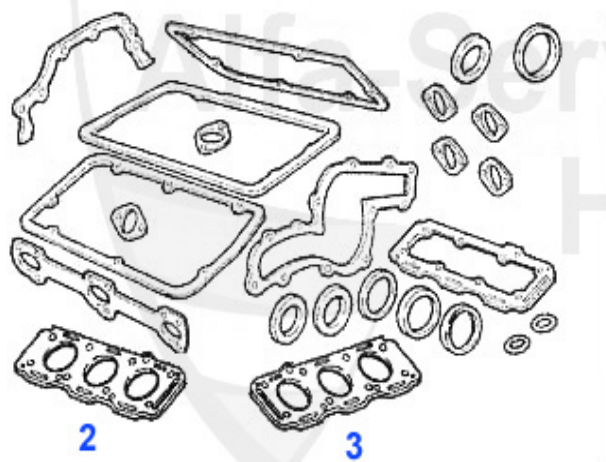

Kopfdichtsatz/Head Set gtv/spider (916) 2.0 V6 Turbo

1. ZKDS 03000

1	ZKDS03000 Kopfdichtsatz 164/Super,gtv/spider (916) 2.0 V6 Turbo	229.00 EUR
2	ZKD8811 Joint de culasse gauche 2.0 V6 Turbo GTV et Spider 916, Alfa 164	101.75 EUR
3	ZKD8812 Joint de culasse droit 2.0 V6 Turbo GTV et Spider 916, 164	101.75 EUR