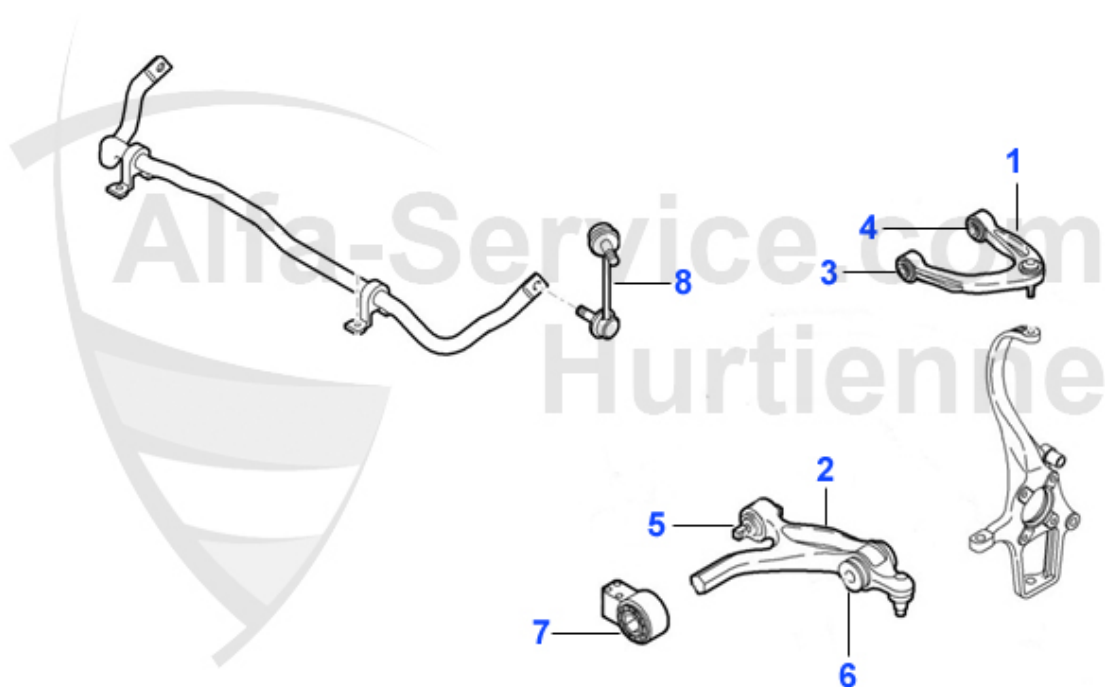

Brera/Spider (939) > Chassis > Suspension avant

1	QL040	Conducteur 159 avant supérieur gauche (Brera,Spider à partir du 2009)	***
1	QL039	Conducteur sup. avant droit 159 05-08, Brera 05-10,Spider 06-10	135.01 EUR
1	QL038	Conducteur sup. avant gauche 159 05-08, Brera 05-10,Spider 06-10	89.00 EUR
1	QL041	Conducteur 159 avant supérieur droit (Brera,Spider à partire du 2009)	***
2	QL029	Bras de suspension inférieur gauche 159, Brera et Spider 06-10	149.00 EUR
2	QL030	Querlenker unten rechts Alfa 159 Brera und Spider 06-10	149.00 EUR
3	AB40801	Silentbuchse oberer Querlenker VA vorne AR 159, Brera+Spider (05-10)	***
4	AB40802	Silentbuchse oberer Querlenker VA hinten AR 159, Brera+Spider (05-10)	***
5	AB40803	Silentbuchse unterer Querlenker VA am Rahmen hinten AR 159,Brera, Spider 06-10	***
6	AB40804	Silentbuchse Querlenker unten VA Aufnahme Federbein AR 159, Brera, Spider 06-10	***
7	QL1909	Befestigungsbuchse rechts unterer Querlenker am Rahmen AR 159 Brera (05-10) Spider (06-10)	89.00 EUR
7	QL1908	Befestigungsbuchse links unterer Querlenker am Rahmen AR 159 Brera (05-10) Spider (06-10)	89.00 EUR
8	SS1508	Pendelstütze VA rechts AR 159 Brera (05-10) Spider (06-10)	30.00 EUR
8	SS1509	Pendelstütze VA links AR 159 Brera (05-10) Spider (06-10)	30.00 EUR