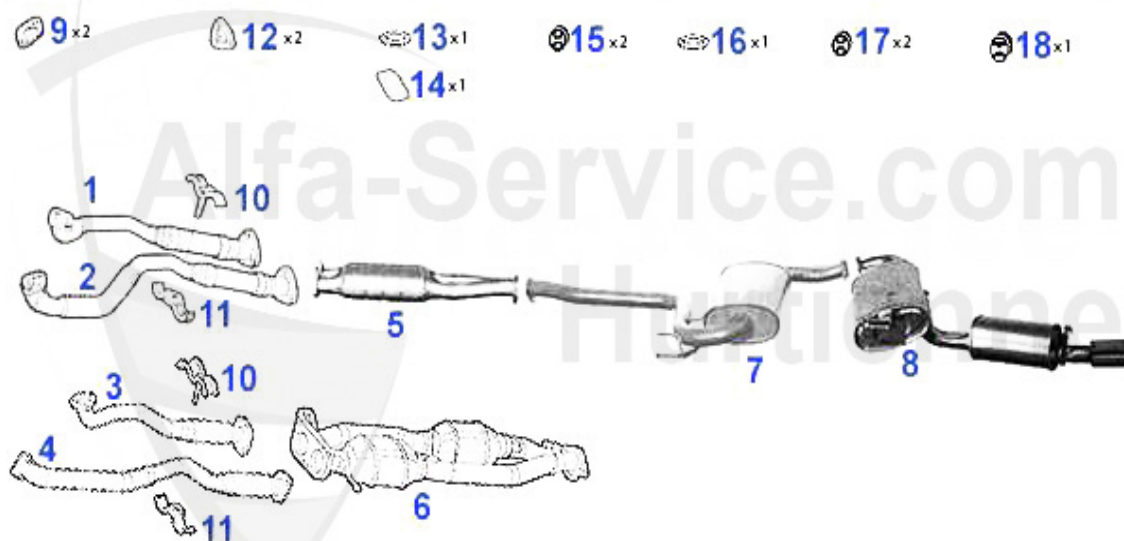

Abgasanlage/Exhaust System gtv/spider (916) 3.0 V6 24V

gtv/spider (916) 3.0 V6 24V

'95-

1	VR620490	Tube primaire droit GTV (916) 3.0 V6 24V 95-98	428.40 EUR
1	VR656119	Tube primaire droit GTV (916) 3.0 V6 24V CF2 98>	320.00 EUR
2	VR658028	Tube primaire gauche GTV (916) 3.0 V6 24V	416.50 EUR
3	VR69658	Tube primaire droit 147,156, gtv/spider (916), Nuovo GT V6 24V CF3	265.70 EUR
4	VR69659	Tube primaire gauche 147,156, gtv/spider (916), Nuovo GT V6 24V C	327.25 EUR
5	KAT102233	Catalysateur GTV/Spider (916) V6 3.0 12/ 24V CF2, 2.0 V6 Turbo VF2 >1998	***
6	KAT70380	Catalyseur GTV/Spider (916) 3.0/3.2 V6 24V CF3	1064.85 EUR
7	MSD102106	Silencieux central GTV/Spider 95>	169.00 EUR
8	NSD102109	Silencieux arrière GTV/SPIDER (916) 95 >	215.00 EUR
9	SAT54239	Joint tresse flexible 156,164 Super, 166,gtv/spider(916) V6 24V	10.14 EUR
10	SAT809014	Oberteil f. Klemmhalter Vorderrohr 164 Super,gtv/spider (916) 3.0 V6	***
11	SAT809013	Unterteil f. Klemmhalter Vorderrohr 164 Super,gtv/spider (916) 3.0 V6	***
12	SAT573540	Joint tube primaire/cat. 164 Super, gtv/spider (916) 3.0 V6	5.13 EUR
13	SAT094003	Anneau joint pour silencieux	10.50 EUR
14	SAT094484	Joint tube primaire/catalyseur	9.75 EUR
15	SAT091143	Silent bloc/support échappement spider/gtv (916),156,166	3.53 EUR
16	SAT091014	Silent bloc/support échappement sil.terminal spider/gtv (916), 155 (92-96)	4.11 EUR