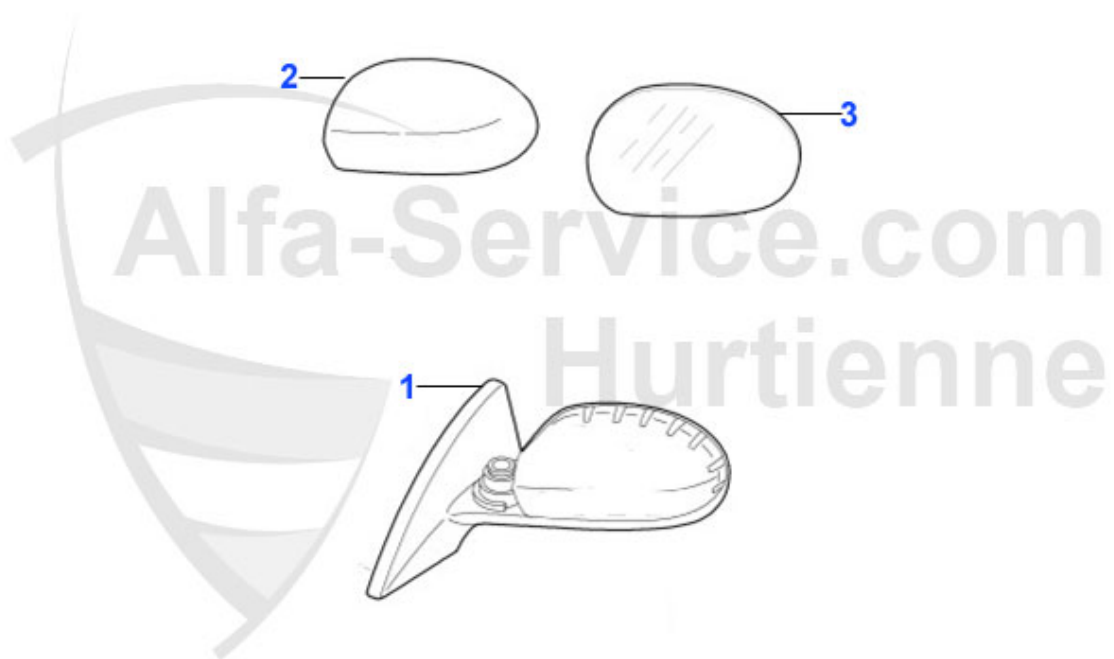

Roulements de roue 4-Zylinder	115
Roulements de roue 6-Zylinder	116
Direction	117
Direction	117
Électricité.....	118
Lève-vitre.....	118
Instruments	119
Commutateur	120
Fusible	121
Electricité moteur	122
Senseur.....	122
Aggregats.....	123
Habillage Intérieur	124
Paillason	124

3 ASP48264 Spigelglas links Brera, Spider 06-10

64.00 EUR