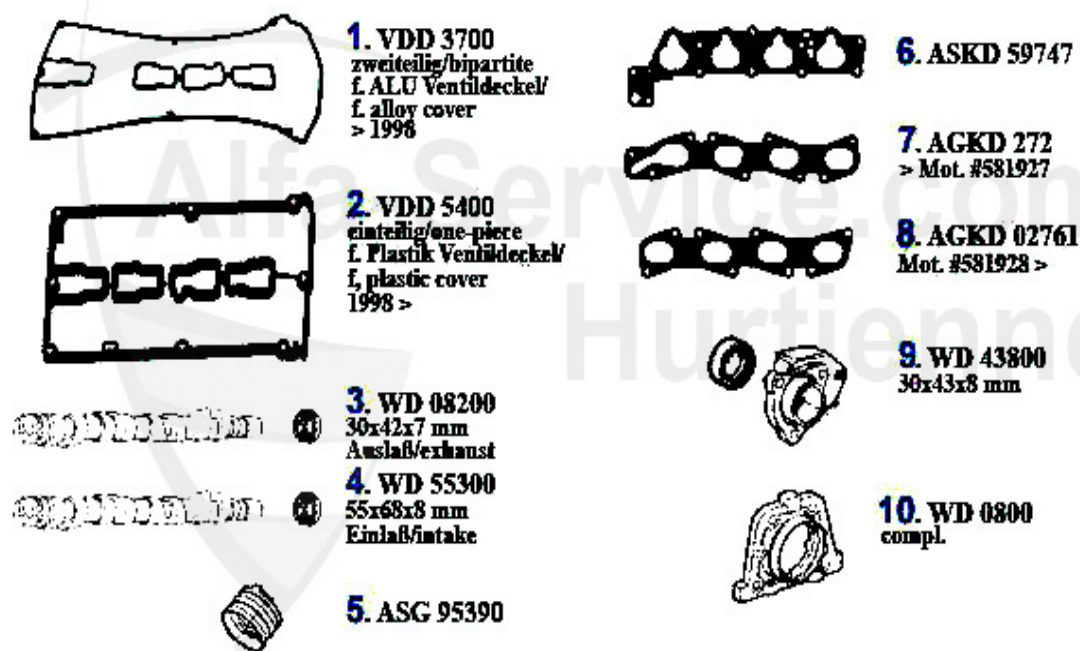

Dichtungen Motor/Gaskets Engine gtv/spider (916) TS 16V

1	VDD3700	Joint couvre-culasse (2 pièces) pour couvre-culasse Alu 145/6,155,156, 166 divers modèles 4 cyl.	33.90 EUR
2	VDD5400	Joint couvre-culasse 1 partie(pour couvre culasse plastique) 1	33.50 EUR
3	WD08200	Joint spi arbre à cames 145/6,155,156, gtv/spider(916),166 diver	15.51 EUR
4	WD55300	Joint spi arbre à cames 145/6, 155,156 1.6,1.7,1.8,2.0 16V TS	17.90 EUR
5	ASG95390	Ansauggummi 145/6,147,155,156,166, gtv/spider (916),Nuovo GT TS 16V	8.72 EUR
6	ASKD59747	Joint collecteur admission 145/6,147, 155,156,166,gtv/spider (916), Nuovo GT #0165088>TS 16V	25.13 EUR
7	AGKD272	Joint collecteur ech. 60589892	24.49 EUR
8	AGKD02761	Joint collecteur échappement 145/6,147, 155,156,166,gtv/spider(916) TS/JTS 16V 98>	24.00 EUR
9	WD43800	Joint spi vilbrequin antérieur (poulie) 145/6 1.9 TD 94-99,147	9.75 EUR
10	WD0800	Joint spi vilbrequin arrière (volant-moteur) 147 1.6 TS 16V/1.9	47.50 EUR