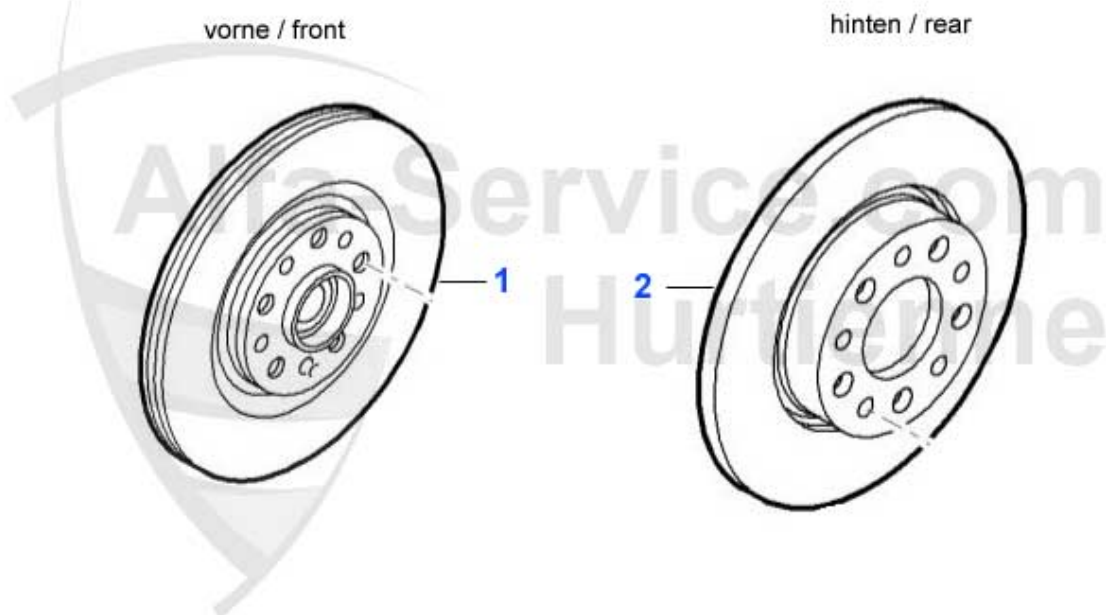

Brera/Spider (939) > Freins > Disques

1	BS60621	Disque frein avant 156 2,2 JTS 05-08 Brera >05/Spider >06	93.00 EUR
2	BS60273	Disque frein arrière 159 2,2 JTS 05-08 Brera >05/Spider >06	100.00 EUR