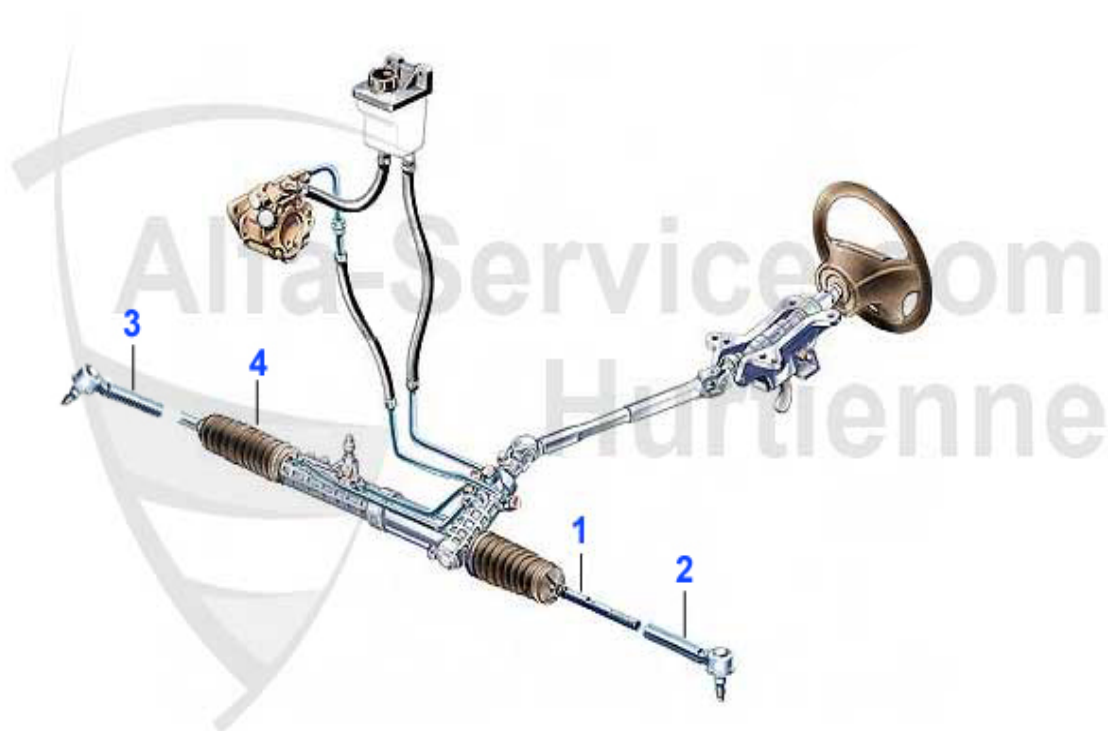

Brera/Spider (939) > Direction > Direction

1	AG1305	Axialgelenk AR159,Brera,Spider	***
2	SSK63706	Spurstangenkopf links 159 (05-08) Brera (05-10) Spider (06-10)	22.40 EUR
3	SSK63707	Spurstangenkopf rechts 159 (05-08) Brera (05-10) Spider (06-10)	22.40 EUR
4	LMS63705	Coupelle 159 (05-08),Brera 05<,Spider 06<	19.00 EUR