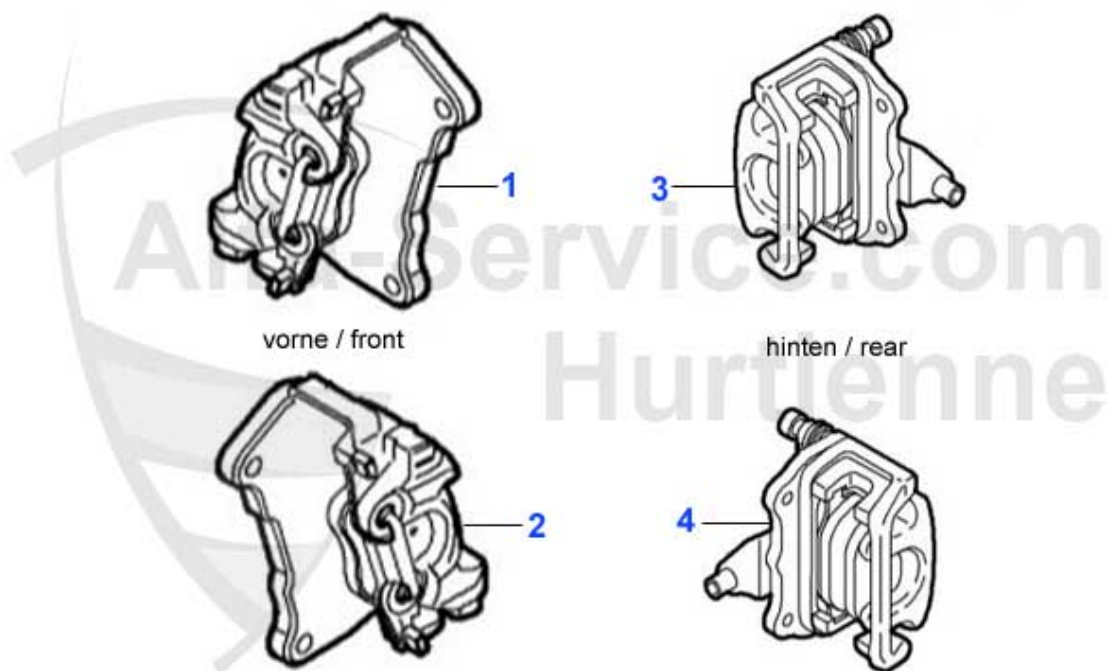

Brera/Spider (939) > Freins > Étriers

1	BZ416380	Étriers avant droit 159 05-08 1,8JTS/1,9JTS/2,2JTS/1,9JTD/Brera >05 Spider >06	***
2	BZ416379	Étriers avant gauche 159 05-08 1,8JTS/1,9JTS/2,2JTS/1,9JTD/Brera >05 Spider >06	***
3	BZ3652	Bremssattel hinten rechts 159,Brera Spider (05-09) 1,8TBi/2,4JTDM/3,2JTS/3,2JTS Q4/2,4JTDM Q4	82.24 EUR
4	BZ3651	Bremssattel hinten links 159,Brera, Spider (05-09) 1,8TBi/2,4JTDM/3,2JTS/3,2JTS Q4/2,4JTDM Q4/	82.24 EUR