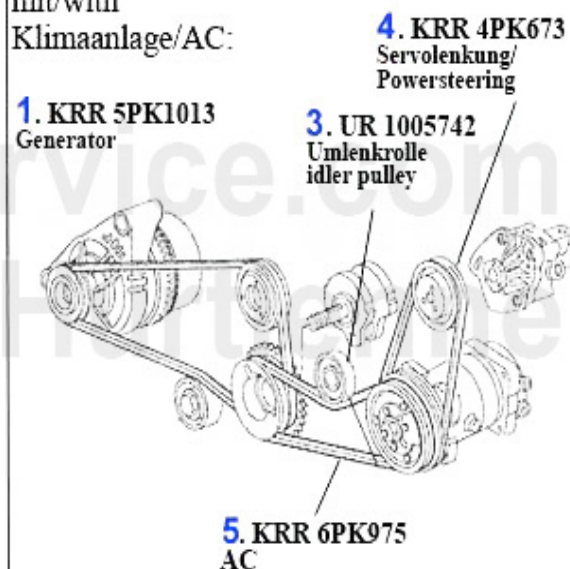

mit/with
Klimaanlage/AC: