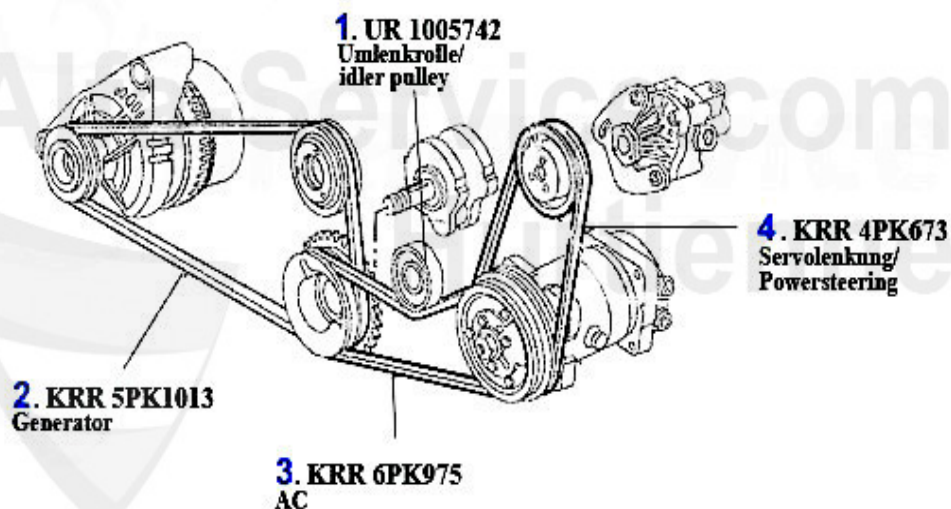

Keilriemen/V-Belt gtv/spider (916) 2.0 V6 Turbo

1	UR1005742 Galet courroie crantée 155,164 Super gtv/spider (916)	175.00 EUR
2	KRR5PK1013	19.90 EUR
3	Courroie crantée 5PK1013 155 2.5 V6 10.92-12.97 spider/gtv (916)2.0 V6 Turbo/3.0 V6 alternateur	
3	KRR6PK975 Courroie crantée 6PK975 155 2.5 V6 gtv/spider (916) V6, compresseur A/C	26.50 EUR