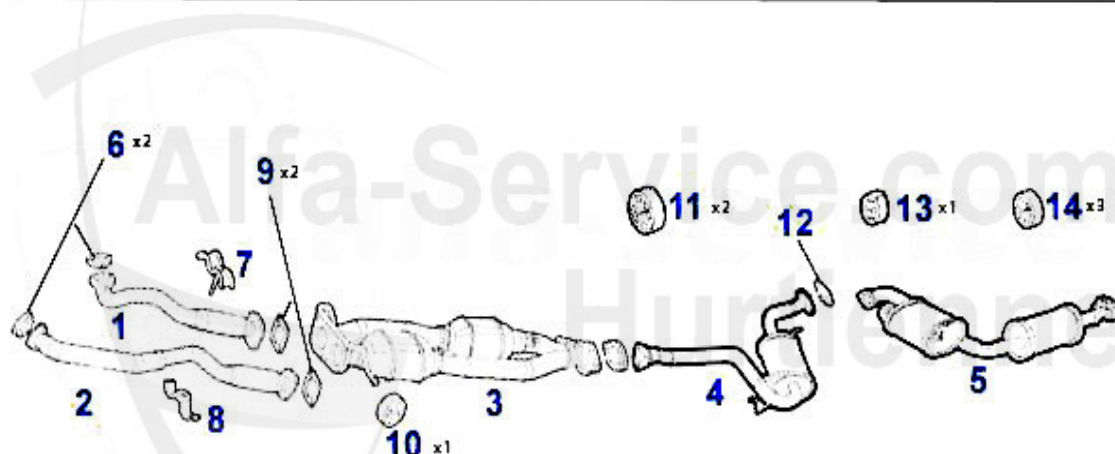

Abgasanlage/Exhaust System gtv/spider (916) 3.2 V6 24V/GTA

gtv/spider (916) 3.2/GTA

'03-

1	VR69658	Tube primaire droit 147,156, gtv/spider (916), Nuovo GT V6 24V CF3	265.70 EUR
2	VR69659	Tube primaire gauche 147,156, gtv/spider (916), Nuovo GT V6 24V C	327.25 EUR
3	KAT70380	Catalyseur GTV/Spider (916) 3.0/3.2 V6 24V CF3	1064.85 EUR
4	MSD84807	Silencieux intermédiaire GTV/Spider 3.2 V6 24V	***
5	NSD84808	Silencieux arrière GTV/Spider (916) 3.2 V6 24V	***
6	SAT54239	Joint tresse flexible 156,164 Super, 166,gtv/spider(916) V6 24V	10.14 EUR
7	SAT809014	Oberteil f. Klemmhalter Vorderrohr 164 Super,gtv/spider (916) 3.0 V6	***
8	SAT809013	Unterteil f. Klemmhalter Vorderrohr 164 Super,gtv/spider (916) 3.0 V6	***
9	SAT573540	Joint tube primaire/cat. 164 Super, gtv/spider (916) 3.0 V6	5.13 EUR
10	SAT091012	Silent bloc/support échappement	4.00 EUR
11	SAT091031	Silent bloc/support échappement 164 Super Turbo	4.00 EUR
12	SAT094484	Joint tube primaire/catalyseur	9.75 EUR
13	SAT091014	Silent bloc/support échappement sil.terminal spider/gtv (916), 155 (92-96)	4.11 EUR
14	SAT091143	Silent bloc/support échappement spider/gtv (916),156,166	3.53 EUR