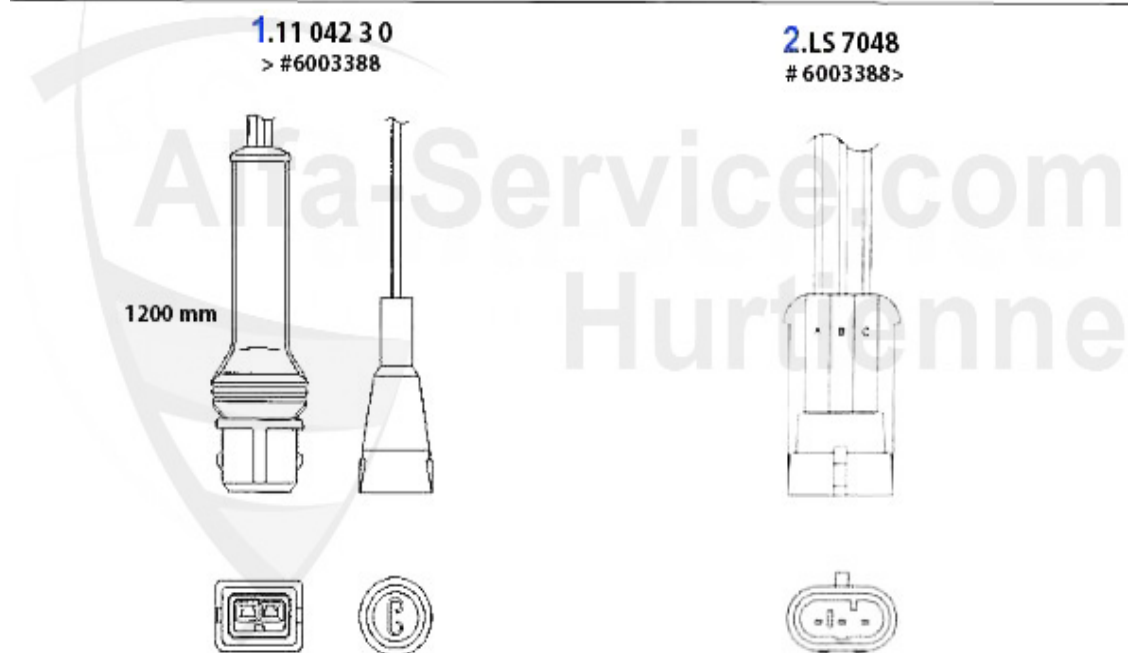

Lambda-Sonde/Lambda Probe gtv/spider (916) 2.0 V6 Turbo

1	11 042 3 0	Sonde lambda 75 1.8/2.0 TS/3.0 V6, 164 2.0 TS/3.0 V6/QV >09.92 164 Super 2.0 V6 turbo, GTV (916) 2.0 V6 turbo, spider 2.0 90-93,RZ,SZ 3-vis	95.00 EUR
2	LS7048	Lambda-Sonde gtv/spider (916) 2.0 V6 turbo, 3-adrig	128.23 EUR