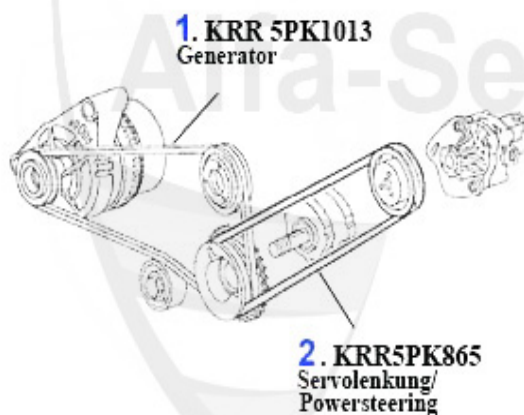

Keilriemen/V-Belt gtv/spider (916) 3.0 V6 12V

ohne/without
Klimaanlage/AC: