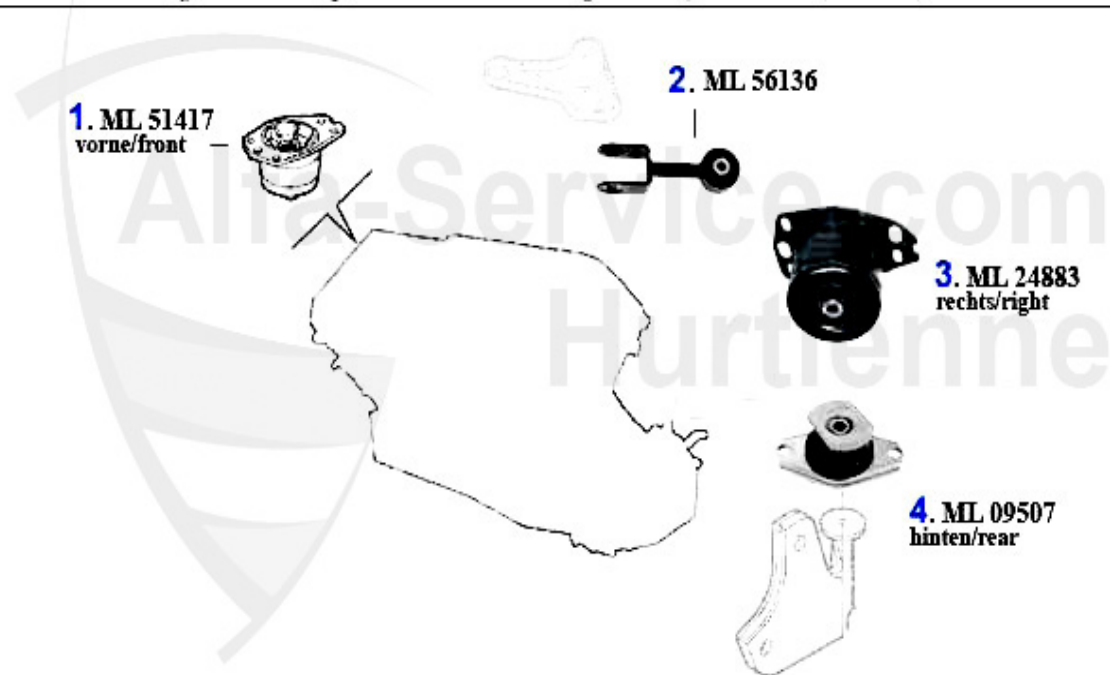

Motorlager/Enginemount gtv/spider (916) V6 24V

1	ML51417	Motorlager vorne gtv/spider (916) V6/Turbo	***
2	ML56136	Motorzugstange gtv/spider (916) V6 24V	***
3	ML24883	Motorlager HR gtv/spider (916) V6	120.00 EUR
4	ML09507	Motorlager hinten,unten gtv/spider (916) V6	***