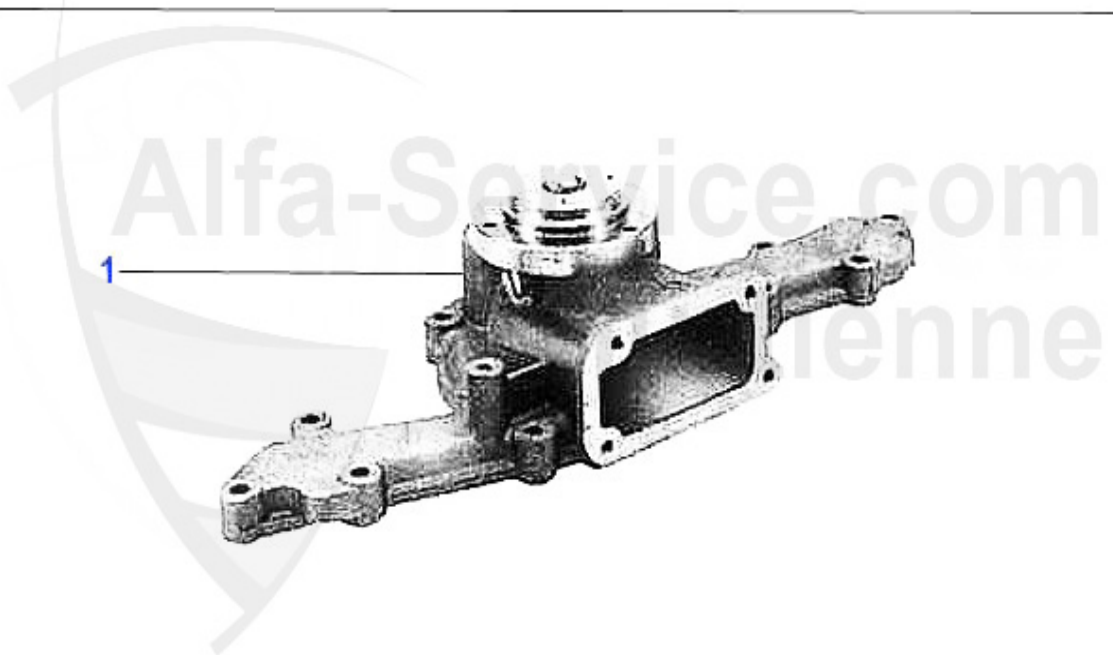

Thermostat gtv/spider (916) 3.0 V6

1. TH 657187

1 TH657187 Thermostat 155,156,166, gtv,spider (916) V6(avec carter)

59.00 EUR

Wasserpumpe/Waterpump gtv/spider (916) 3.0 V6

1 WP01110 Pompe à eau 155 2.5 V6, gtv/spider (916) 2.0 V6 turbo/3.0 V6