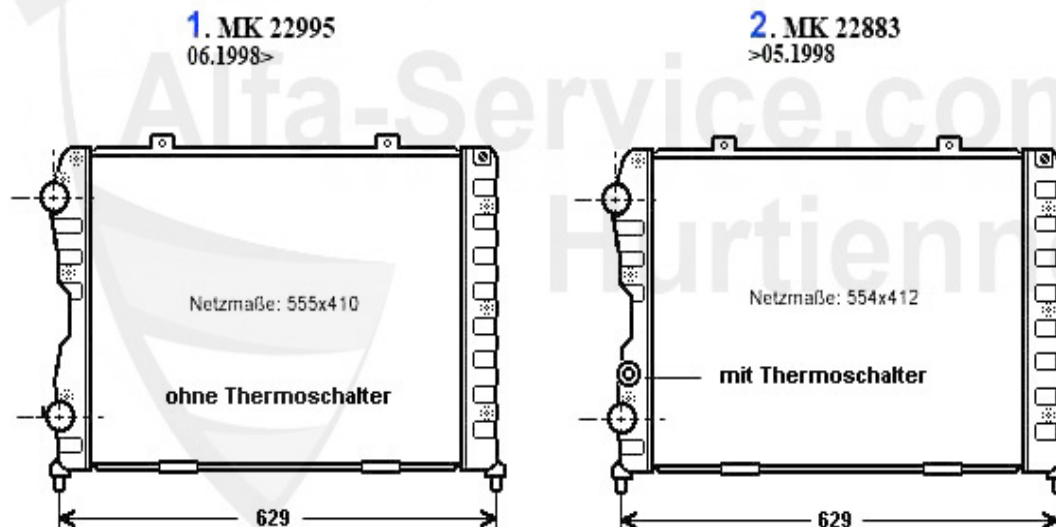

Kühler/Radiator gtv/spider (916) 1.8/2.0 TS

1	MK22995	Radiateur GTV/Spider (916) 1.8/2.0 16V TS à partir de # 6023207	359.00 EUR
2	MK22883	Radiateur GTV/Spider (916) 2.0 V6 Turbo, 3.0 V6 tous 1.8/2.0 16V TS # 6023907>	***