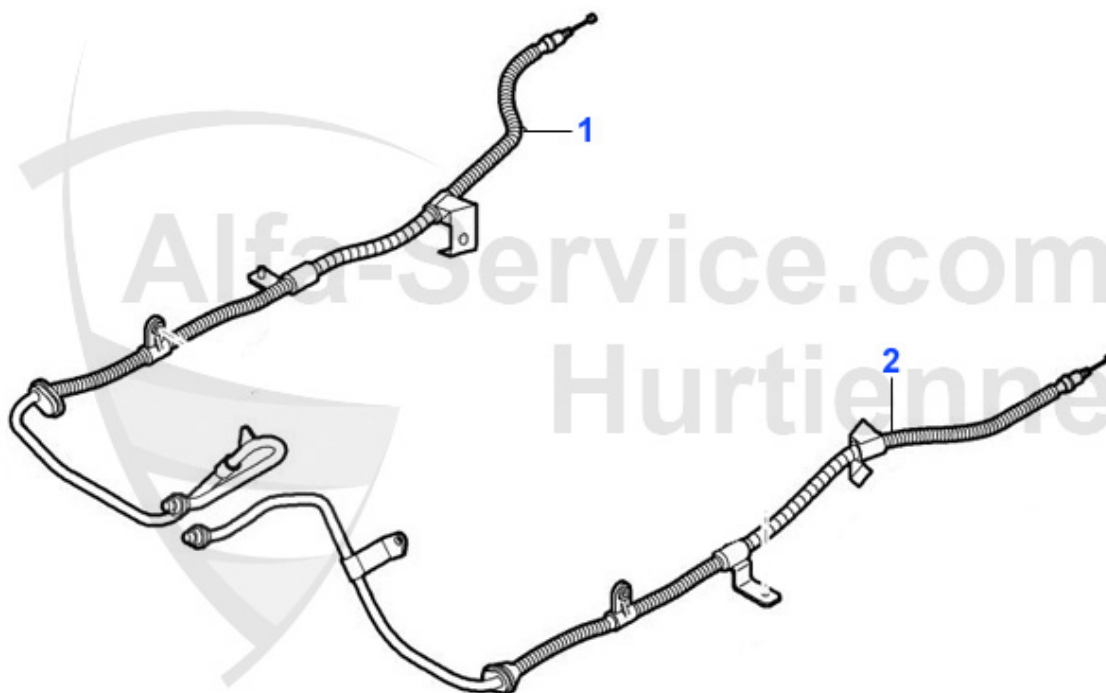

Brera/Spider (939) > Freins > Câble frein à main

1	HS5484	Cable frein a main droite Brera 05-10 Spider 06-10	52.50 EUR
2	HS5483	Cable frein a main gauche Brera 05-10 Spider 06-10	52.50 EUR