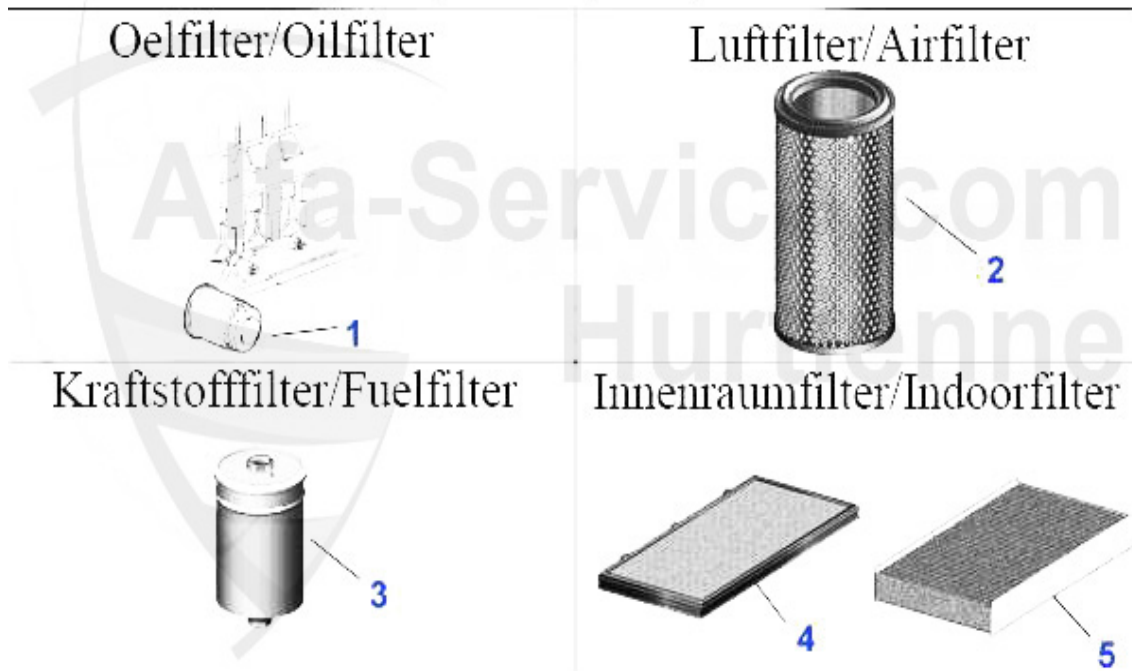

Filter gtv/spider (916) 1.8/2.0 TS

1	OF519	Filtre à huile 145/6,147,155,156,166, gtv/spider(916),Nuovo GT cartouche à visser	8.90 EUR
1	OF352	Filtre à huile GTV/Spider (916) TS	7.18 EUR
1	OF128	Filtre a huile Giulietta 1.8TB/Mito 1.6/ Brera 1.8TB 159 1.8/1.9/2.0	6.95 EUR
2	LF93	Filtre à air 166,GTV/Spider (916) à partir de # 6053907,Nuovo GT 1.8 TS 16V rond	26.50 EUR
3	KF86	Filtre carburant 75,164/Super,GTV/Spider (916)	25.89 EUR
4	IF309	Filtre habitacle 145/6/155 >96 gtv/spider(916) >98,	26.91 EUR
5	IF314	Filtre habitacle 145/6/155 96> gtv/spider(916) 98>	26.91 EUR