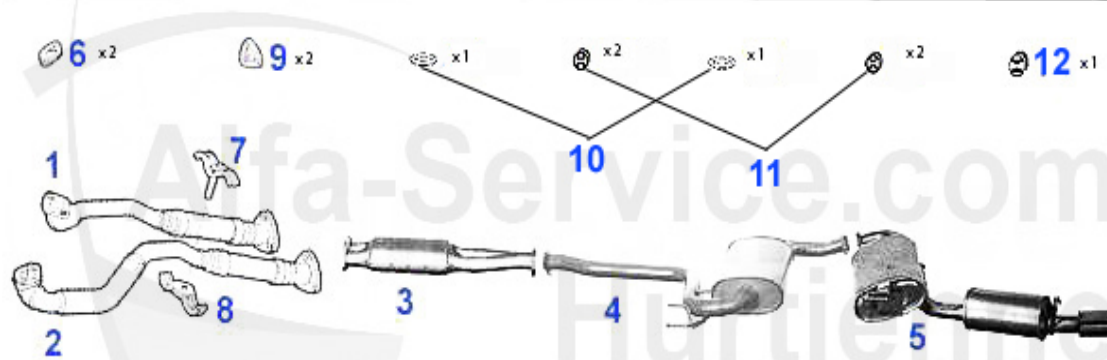

Abgasanlage/Exhaust System gtv/spider (916) 3.0 V6 12V

SPIDER 3.0i V6 12V / GTV 3.0i

'95-

1	VR656461	Tube primaire droit GTV/Spider (916) 3.0 V6	***
2	VR656464	Tube primaire gauche GTV/Spider (916) 3.0 V6	***
3	KAT53561	Catalyseur GTV/Spider (916) V6 12/24V CF3	1277.20 EUR
3	KAT102233	Catalysateur GTV/Spider (916) V6 3.0 12/ 24V CF2, 2.0 V6 Turbo VF2 >1998	***
4	MSD102106	Silencieux central GTV/Spider 95>	169.00 EUR
5	NSD102109	Silencieux arrière GTV/SPIDER (916) 95 >	215.00 EUR
6	SAT094414	Joint sil. primaire 164/Super,RZ,SZ gtv/spider (916) 3.0 V6	4.94 EUR
7	SAT809014	Oberteil f. Klemmhalter Vorderrohr 164 Super,gtv/spider (916) 3.0 V6	***
8	SAT809013	Unterteil f. Klemmhalter Vorderrohr 164 Super,gtv/spider (916) 3.0 V6	***
9	SAT573540	Joint tube primaire/cat. 164 Super, gtv/spider (916) 3.0 V6	5.13 EUR
10	SAT094003	Anneau joint pour silencieux	10.50 EUR
11	SAT091143	Silent bloc/support échappement spider/gtv (916),156,166	3.53 EUR
12	SAT091014	Silent bloc/support échappement sil.terminal spider/gtv (916), 155 (92-96)	4.11 EUR