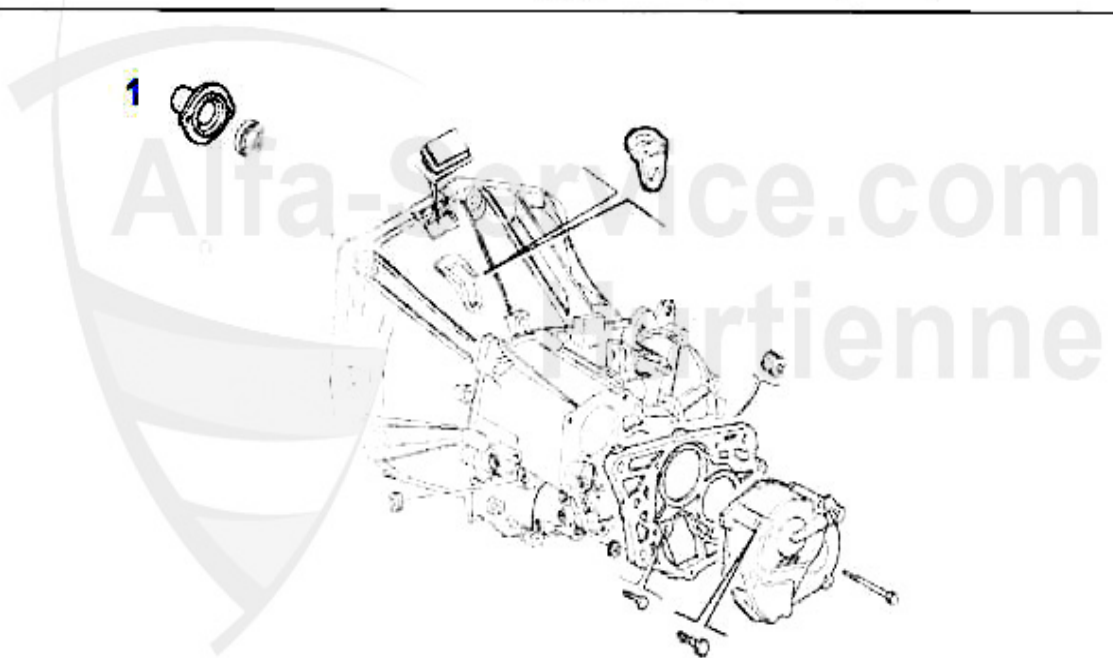

Ausrücker/Sleeve Bearing gtv/spider (916) 2.0 JTS

---

1 FH1140 Coulisseau pour butée 145/6,147,155,156, gtv/spider (916)

19.49 EUR