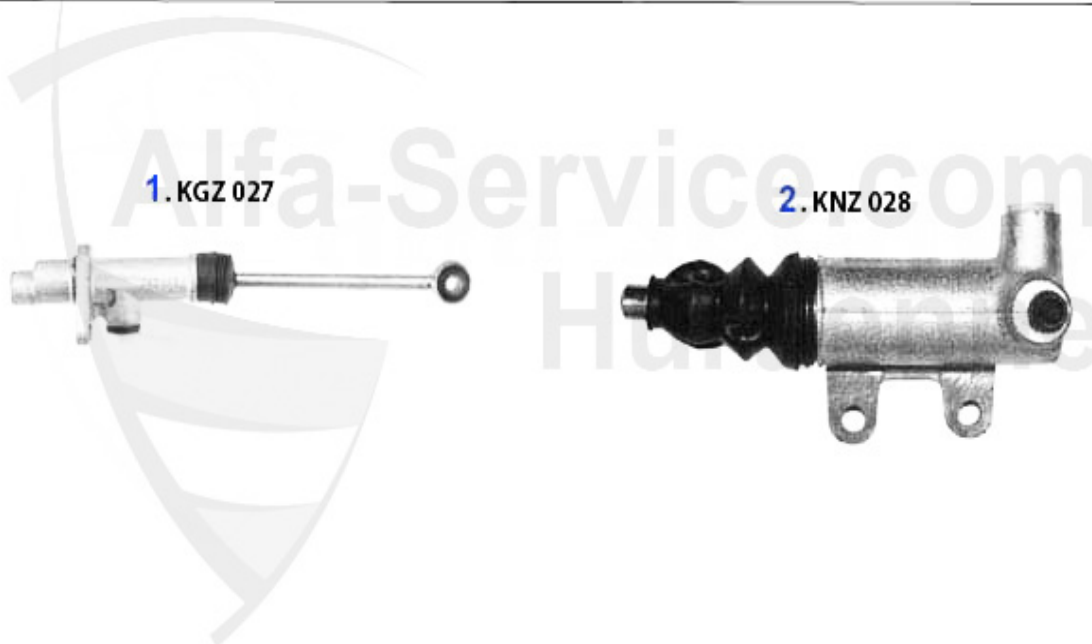

Kupplungsbetätigung/Clutch Actuation gtv/spider (916) 3.2 V6 24V

1	KGZ027	Cylindre émetteur embr. 145/6,155, gtv/spider (916)	89.00 EUR
2	KNZ028	Cylindre récepteur embrayage 145/6, 155 156,164,gtv/spider (916)	51.50 EUR
2	KNZ008	Cylindre récepteur embrayage Sud/Sprint 33 (905/7) 145/6, 1.4,1.6,1.7,16V,156, gtv/spider (916) fixé par clip	59.00 EUR