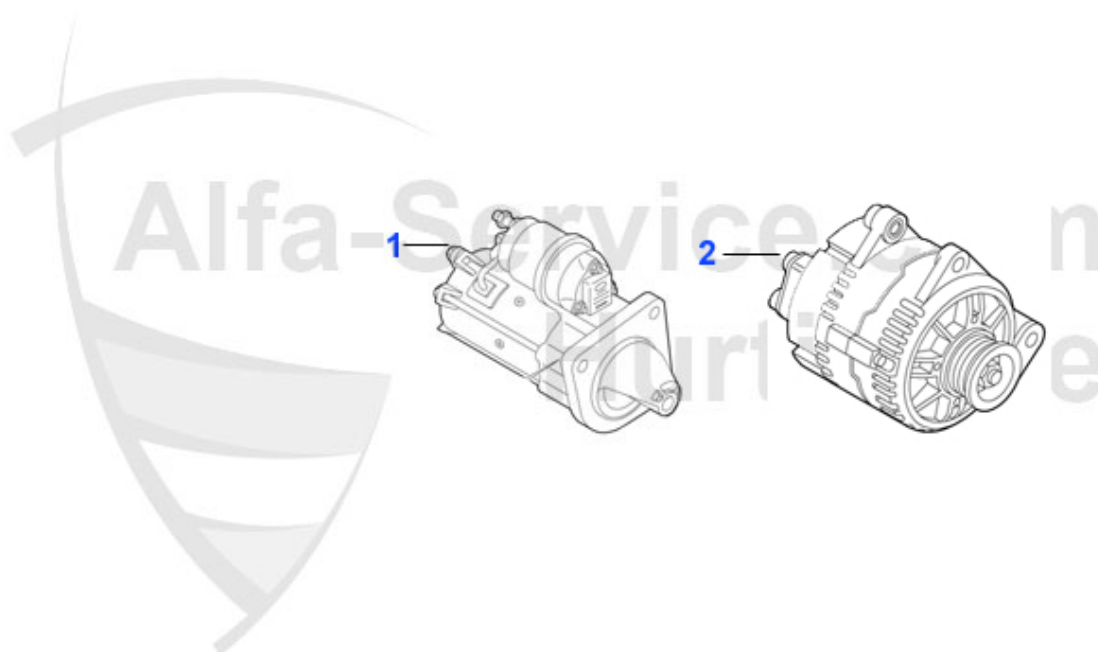

Brera/Spider (939) > Électricité > Electricité moteur > Aggregats

1	AN82321	Démarrreur AR 159 1,9 JTD 05-08	250.00 EUR
1	AN82340	Anlasser 159, Brera, Spider (05-10) 3,2 V6 AT-Teil mit Pfand	275.00 EUR
1	AN82330	Anlasser 159, Brera, Spider (05-10) 3,2 V6 Neuteil ohne Pfand	650.16 EUR
1	AN82322	Anlasser 159 1,9JTD (05-08) MITO (08-11) GT (03-10) AT-Teil mit Pfand	250.00 EUR
1	AN83906	Anlasser AR 159 2.2JTS + 1,9JTS auch Brera + Spider 05-10 AT-Teil mit Pfand	249.00 EUR
2	LI4290	Lichtmaschine 159,Brera, Spider 05-10 1,9JTS Neuteil kein Pfand	428.00 EUR
2	LI4260	Lichtmaschine 159, Brera, Spider, 2,2JTS (Neuteil kein Pfand)	420.00 EUR
2	LI4390	Lichtmaschine 159, Brera, Spider (05-10) 2,4JTD 20V AT-Teil mit Pfand	310.00 EUR
2	LI4370	Alternateur 159,Brera,Spider (05-10), Mito du 2011, nouvelle pièce	410.00 EUR
2	LI4360	Lichtmaschine 159, Brera, Spider (05-10) MITO ab 2011 1,9 JTD 8V AT-Teil m. Pfand	290.00 EUR
2	LI4350	Alternateur 159,Brera,Spider (05-10), Mito du 2011 1.9 JTD 8V, nouvelle pièce	410.00 EUR
2	LI4280	Lichtmaschine 159, Brera, Spider, 2,2JTS (AT-Teil m. Pfand)	258.00 EUR
2	LI4320	Lichtmaschine 159, Brera, Spider (05-10) 3,2 V6 AT-Teil mit Pfand	369.99 EUR
2	LI4310	Lichtmaschine 159, Brera, Spider(05-10) 3,2 V6 Neuteil kein Pfand	600.00 EUR
2	LI4300	Lichtmaschine 159, Brera, Spider 05-10 1,9JTS AT-Teil mit Pfand!	258.00 EUR
2	LI4340	Lichtmaschine 159 1,8 16V (05-10) AT-Teil mit Pfand	300.00 EUR