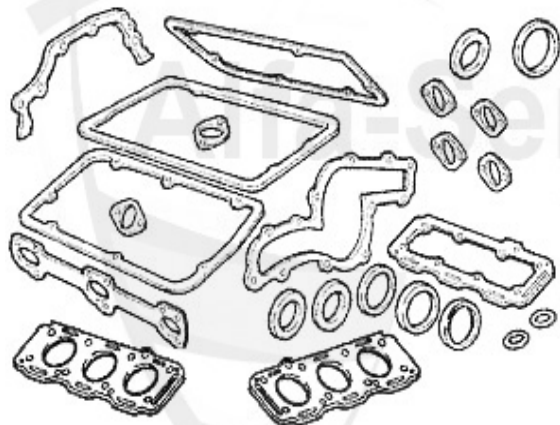

Kopfdichtsatz/Head Set gtv/spider (916) 3.0 V6 12V

1. ZKDS 3100

1 ZKDS3100 Pochette rodage 164 3.0 V6 87-98 spider (916) 3.0 V6 95> 75 3.0 V6 V6
87-92 RZ/SZ

290.00 EUR