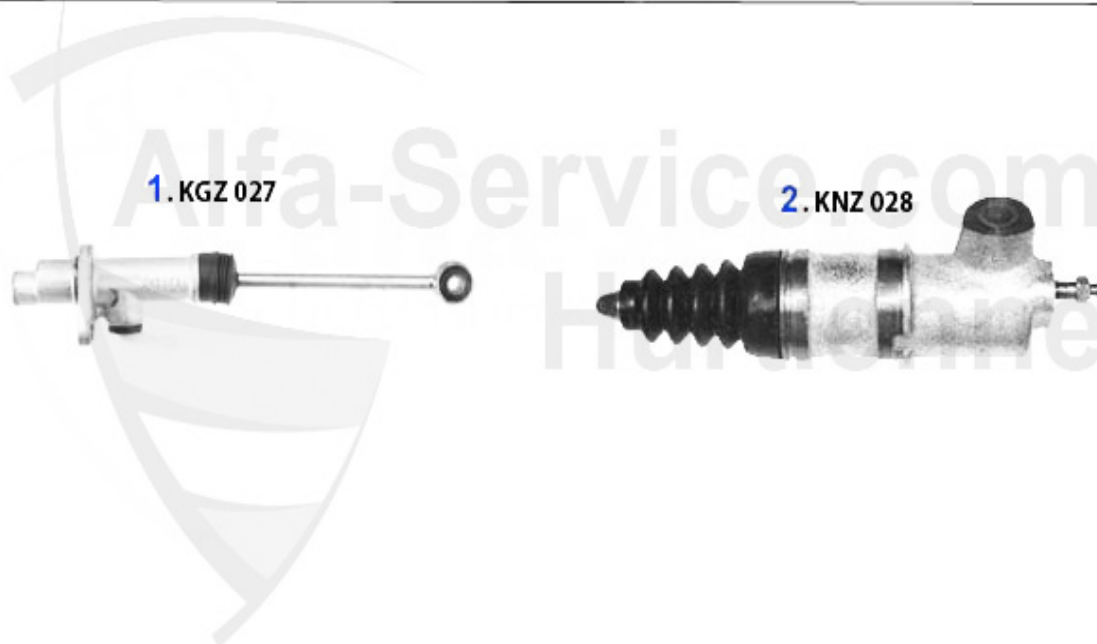

Kupplungsbetätigung/Clutch Actuation gtv/spider (916) 3.0 V6 24V

1	KGZ027	Cylindre émetteur embr. 145/6,155, gtv/spider (916)	89.00 EUR
2	KNZ028	Cylindre récepteur embrayage 145/6, 155 156,164,gtv/spider (916)	51.50 EUR
2	KNZ008	Cylindre récepteur embrayage Sud/Sprint 33 (905/7) 145/6, 1.4,1.6,1.7,16V,156, gtv/spider (916) fixé par clip	59.00 EUR