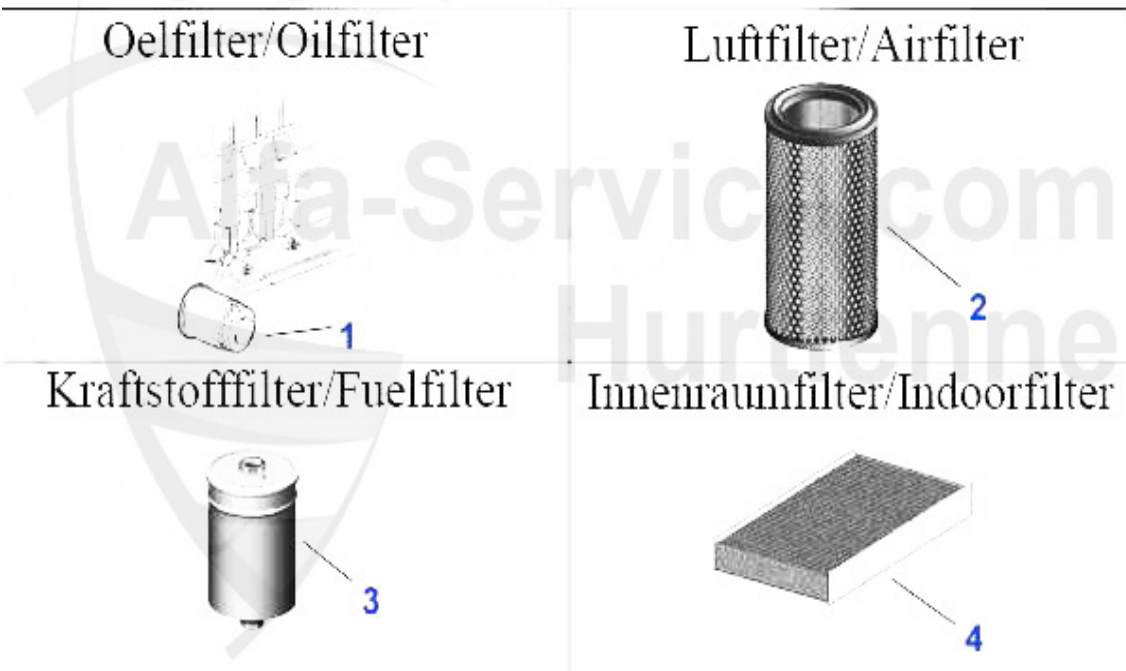

Filter gtv/spider (916) 3.0/3.2 V6 24V/GTA

1	OF124	Filtre à huile 147,155,156,164,166, gtv/spider(916),Nuovo GT 6-cyl. Bj.90> cartouche à visser	9.13 EUR
1	OF128	Filtre a huile Giulietta 1.8TB/Mito 1.6/ Brera 1.8TB 159 1.8/1.9/2.0	6.95 EUR
2	LF350	Filtre à air GTV/Spider (916) V6 24V	36.14 EUR
3	KF86	Filtre carburant 75,164/Super,GTV/Spider (916)	25.89 EUR
4	IF314	Filtre habitacle 145/6/155 96> gtv/spider(916) 98>	26.91 EUR