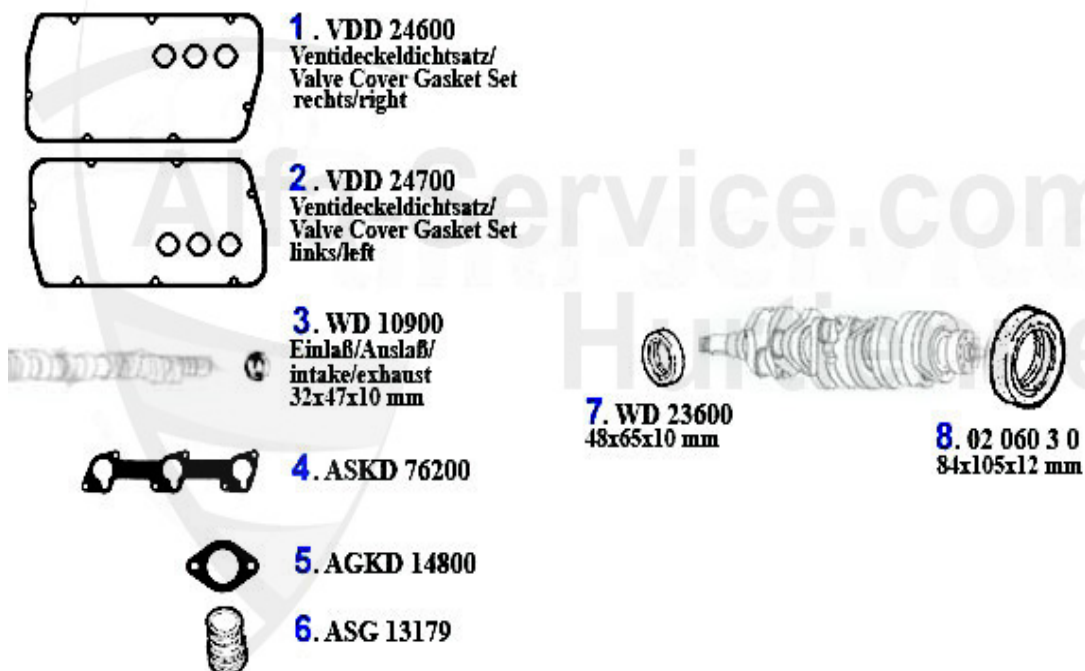

Dichtungen Motor/Gaskets Engine gtv/spider (916) 2.0 V6 Turbo

1	VDD24600	Joint couvre-culasse droit 6,75,90, GTV(116), 164, gtv/spider (916)	38.50 EUR
2	VDD24700	Joint couvre-culasse gauche 6,75,90, GTV (116), 164, gtv/spider (916) var. V6	38.50 EUR
3	WD10900	Joint spi arbre à cames 6,75,90,164,166, GTV/6 (116), gtv/spider (916),RZ,SZ,V6 80-2000	16.95 EUR
4	ASKD76200	Joint collecteur admission 155, 164/Super,166, gtv/spider V6 12V	9.13 EUR
5	AGKD14800	Joint collecteur échappement 6,75,90,155 164, Super RZ,SZ V6	6.50 EUR
6	ASG13179	Ansauggummi 155,164/Super,166, gtv/ spider (916),Nuovo GT 6-Zylinder	24.50 EUR
7	WD23600	Joint spi vilbrequin antérieur (poulie) 6,75,90,155,164,GTV(116), GTV Spider (916) varios V6	18.85 EUR
8	02 060 3 0	Joint spi, vilbrequin CORTECO, arrière pour Spider 90-93 , 75,90,155,164,GTV 6,166,156	33.50 EUR