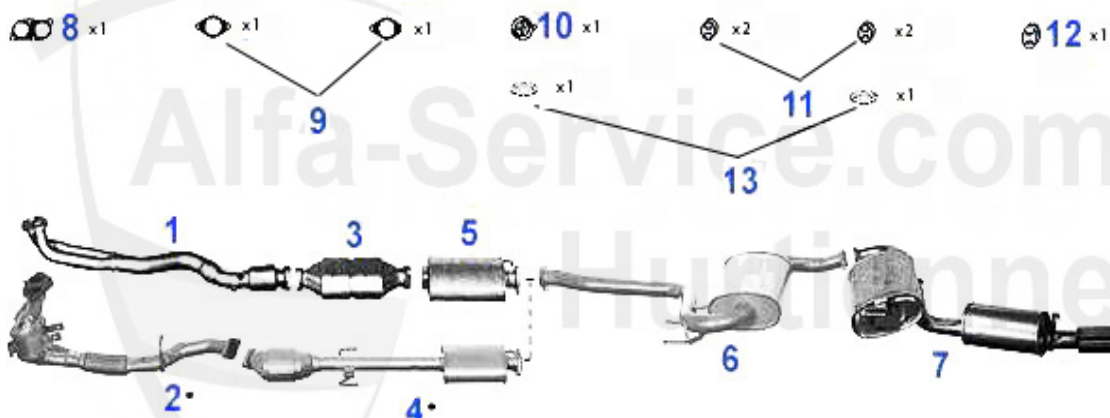

Abgasanlage/Exhaust System gtv/spider (916) 1.8/2.0 TS

SPIDER / GTV 16V TWIN SPARK 1.8i/2.0i

• 2.0 (EURO 3) (02/02-)

'95-

1	VSD102101 Silencieux primaire spider/gtv (916) 1.8 & 2.0 TS 95>145/6,155 2.0 16V TS 95-96	188.14 EUR
2	KAT74780 Catalyseur avant GTV/Spider (916) 2.0 TS CF3 > #7014390 version "MARELLI/DESCAMP"	***
2	KAT78256 Catalyseur avant GTV/Spider (916) 2.0 TS CF3 > #7014390 version "ZEUNA"	***
3	KAT113133 Catalyseur spider/gtv (916) 1.8 & 2.0 TS 95>,155 2.0 ie TS (catalyseur et sil.intermédiaire séparés)	689.00 EUR
4	KAT67547 Catalyseur central GTV/Spider (916) 2.0 TS CF3	660.91 EUR
5	MSD102103 Silencieux central GTV/Spider (916) 1.8/ 2.0 TS	118.00 EUR
6	MSD102106 Silencieux central GTV/Spider 95>	169.00 EUR
7	NSD102109 Silencieux arrière GTV/SPIDER (916) 95 >	215.00 EUR
8	SAT094474 Joint sil.primaire spider/gtv (916) 145/6,155,156 2.0 TS 16V	10.77 EUR
9	SAT094487 Joint catalyseur spider/gtv (916)	5.08 EUR
10	SAT091012 Silent bloc/support échappement	4.00 EUR
11	SAT091143 Silent bloc/support échappement spider/gtv (916),156,166	3.53 EUR
12	SAT091014 Silent bloc/support échappement sil.terminal spider/gtv (916), 155 (92-96)	4.11 EUR
13	SAT094003 Anneau joint pour silencieux	10.50 EUR