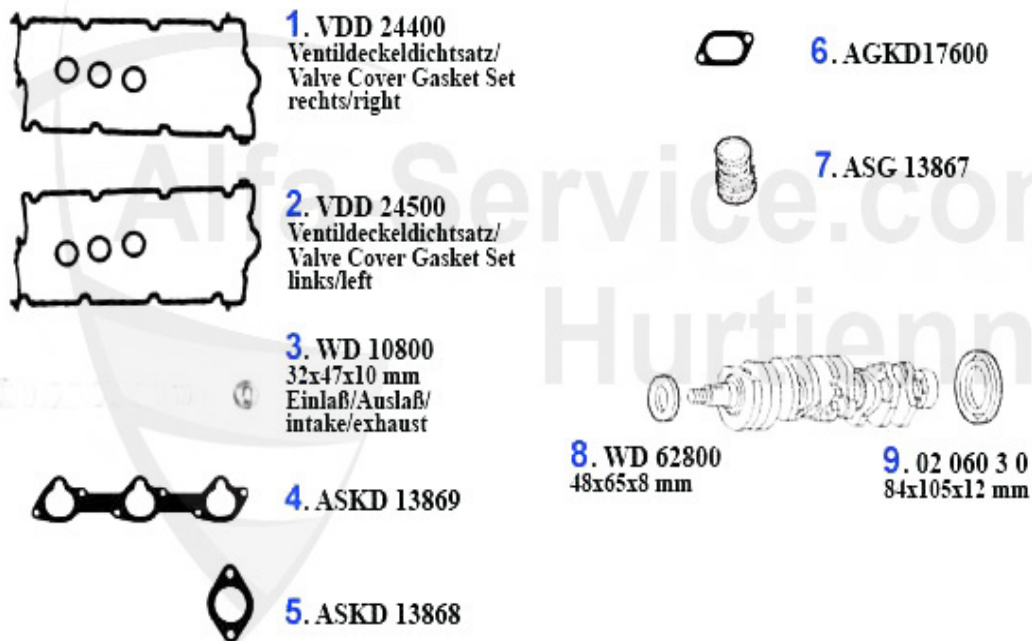

Dichtungen Motor/Gaskets Engine gtv/spider (916) 3.0/3.2 V6 24V

1	VDD24400	Joint couvre-culasse droit 147,156,166, gtv/spider(916), Nuovo GT V6 24V	39.00 EUR
2	VDD24500	Joint couvre-culasse gauche 147,156,166, gtv/spider (916), Nuovo GT V6 24V	39.00 EUR
4	ASKD13869	Joint collecteur admission 147,156, 164/Super,166,gtv/spider (916),Nuovo GT V6 24V	6.70 EUR
5	ASKD13868	Joint collecteur admission 147,156, 164/Super,166,gtv/spider (916),Nuovo GT V6	4.90 EUR
6	AGKD17600	Joint collecteur échappement 156, 164/Super,166,gtv/spider(916),Nuovo GT V6 24V	9.50 EUR
7	ASG13867	Ansauggummi 147,156,164/Super,166, gtv/spider (916),Nuovo GT V6 24V	21.31 EUR
8	WD62800	Joint spi vilbrequin antérieur (poulie) 156, 166 V6	16.51 EUR
9	02 060 3 0	Joint spi,vilbrequin CORTECO, arrière pour Spider 90-93 , 75,90,155,164,GTV 6,166,156	33.50 EUR