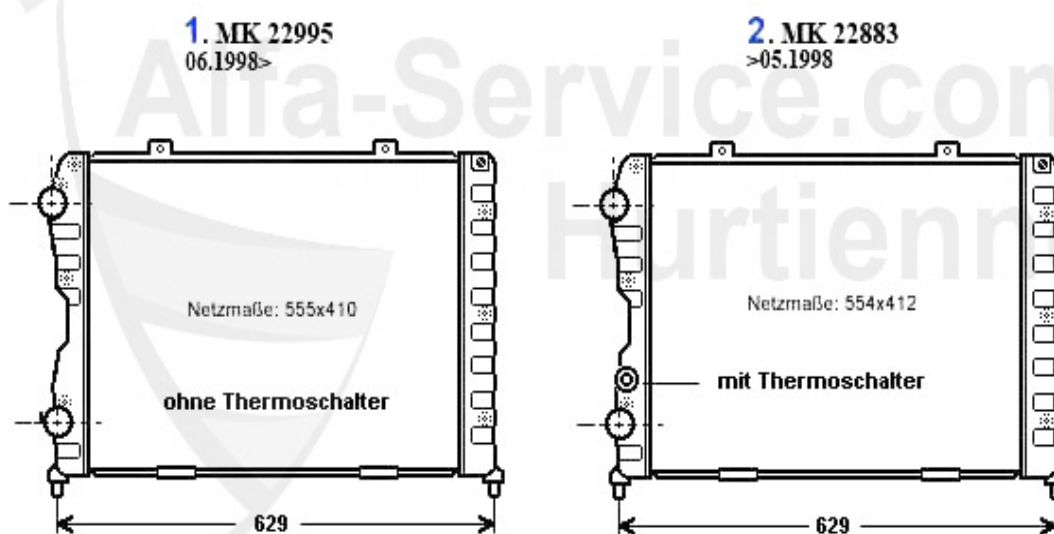

Motorkühler/Radiator gtv/spider (916) 3.0 V6

1	MK22995	Radiateur GTV/Spider (916) 1.8/2.0 16V TS à partir de # 6023207	359.00 EUR
2	MK22883	Radiateur GTV/Spider (916) 2.0 V6 Turbo, 3.0 V6 tous 1.8/2.0 16V TS # 6023907>	***