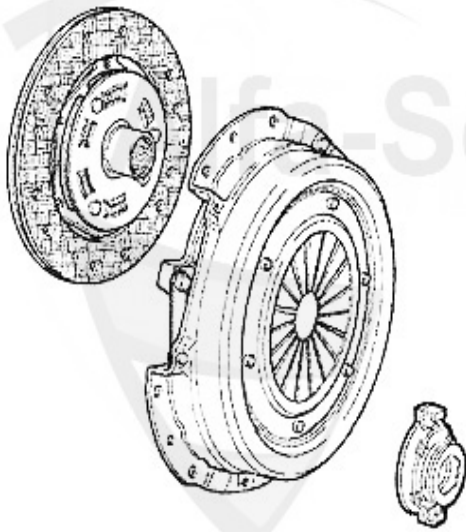

Ausrücker/Sleeve Bearing gtv/spider (916) 3.0 V6 24V

1. FH 11951

1 FH11951 Coulisseau pour butée 3 orifices 145/6, 147,155,164/Super,gtv/spider (916), Nuovo GT

79.00 EUR

Kupplungs-Kit/Clutch Set gtv/spider (916) 3.2 V6 24V