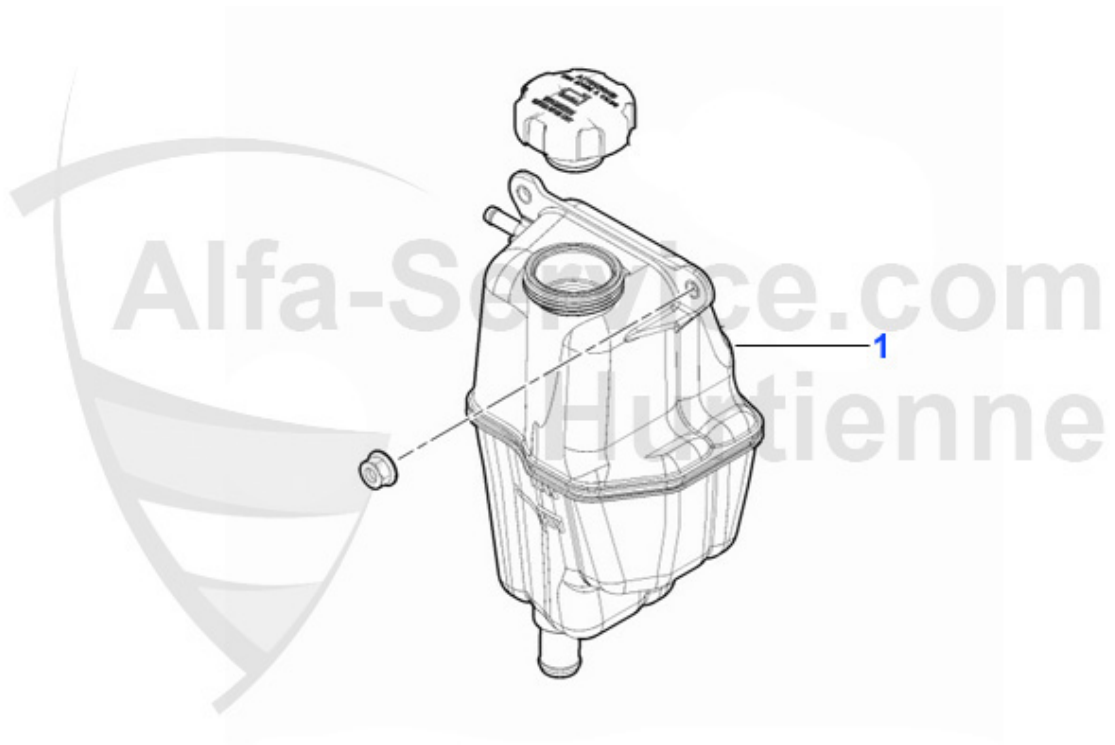

1 KWB16508 Vase d'expansion 159 05-10/Brera 05-10/ Spider 06-10

29.50 EUR