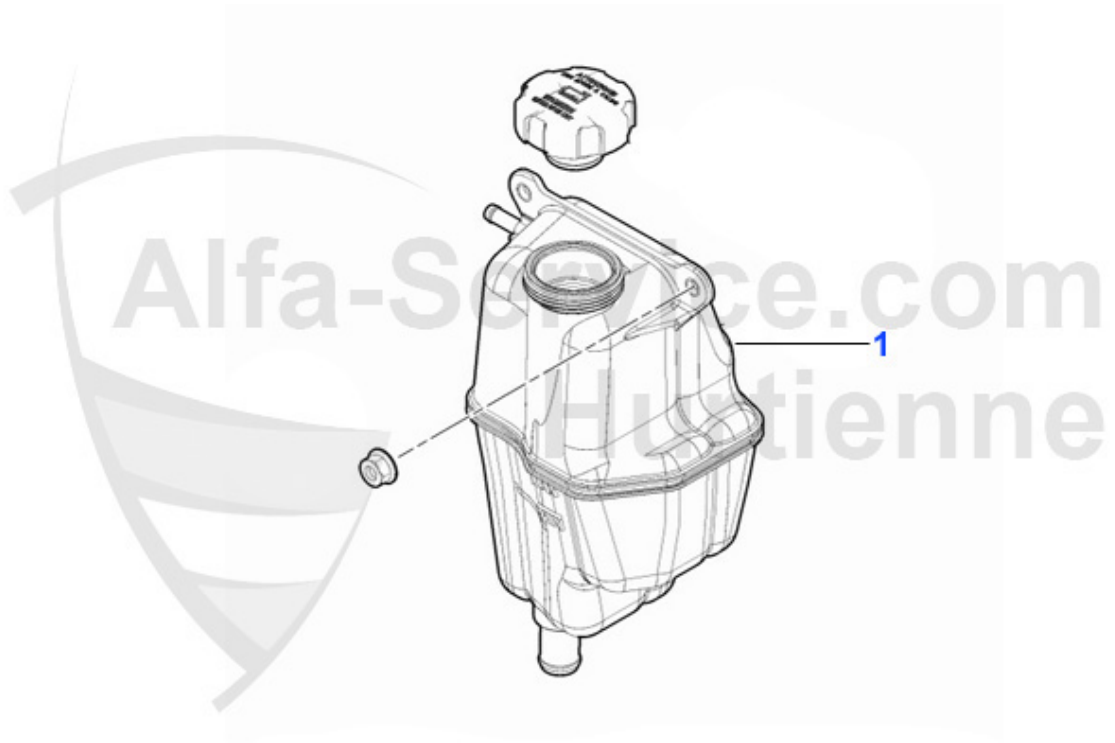

1 KWB16508 Vase d'expansion 159 05-10/Brera 05-10/ Spider 06-10

29.50 EUR