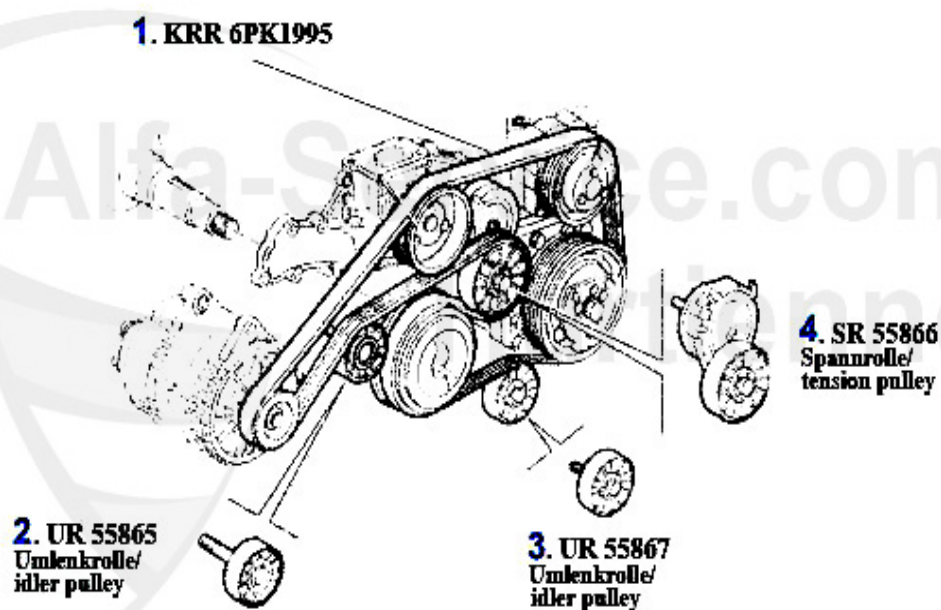

Keilriemen/V-Belt gtv/spider (916) 3.0/3.2 V6 24V

1	KRR6PK199 5	Courroie crantée 6PK1995 147/156/166/ gtv/spider(916)Nuovo GT a	29.00 EUR
2	UR55865	Galet courroie crantée 156,166, gtv/spider(916) V 6	42.70 EUR
3	UR55867	Galet courroie crantée 156,166, gtv/spider(916) V 6	48.00 EUR
4	SR55866	Galet tendeur 156,166 V6 24V/GTA	149.00 EUR