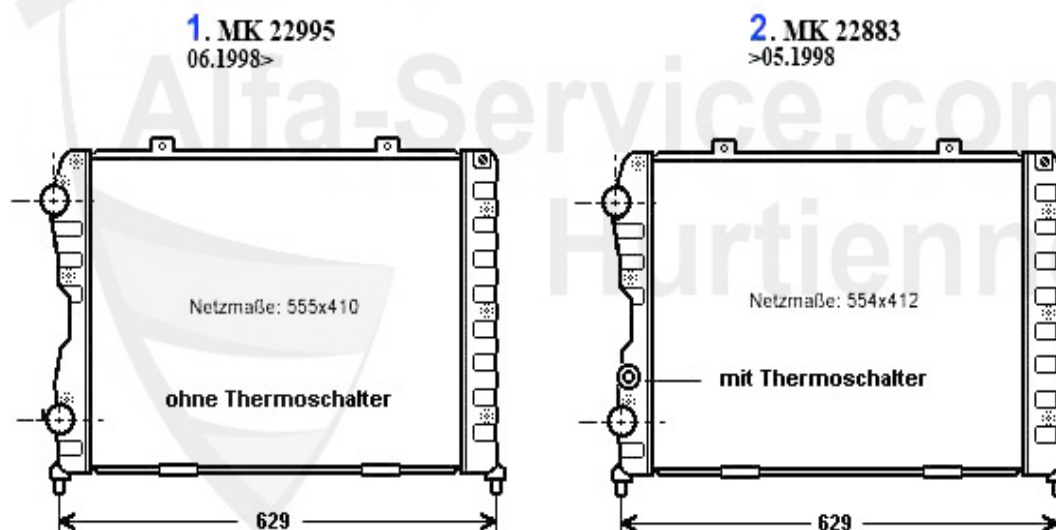

Motorkühler/Radiator gtv/spider (916) V6 24V

1	MK22995	Radiateur GTV/Spider (916) 1.8/2.0 16V TS à partir de # 6023207	359.00 EUR
2	MK22883	Radiateur GTV/Spider (916) 2.0 V6 Turbo, 3.0 V6 tous 1.8/2.0 16V TS # 6023907>	***