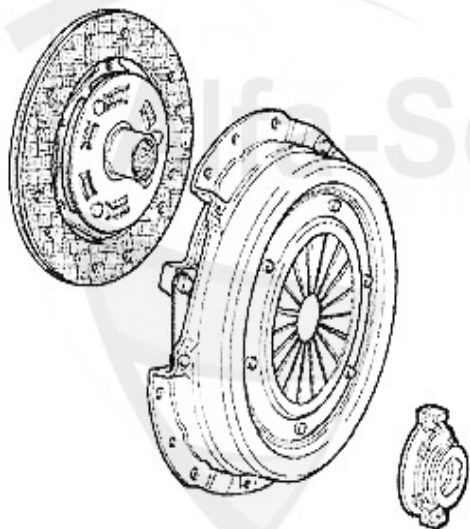

324.73 EUR

Ausrücker/Sleeve Bearing gtv/spider (916) 2.0 JTS

1 FH1140 Coulisseau pour butée 145/6,147,155,156, gtv/spider (916)

19.49 EUR

Kupplungs-Kit/Clutch Set gtv/spider (916) 2.0 V6 Turbo

1. KK 790001
Ø 230 mm
gtv Bj >98