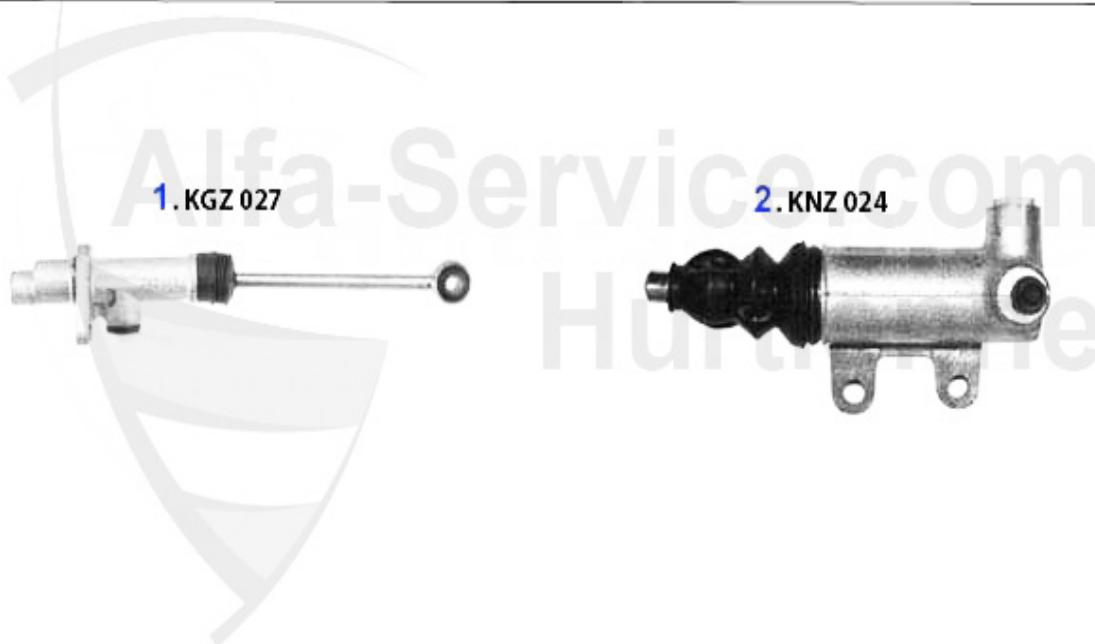

Kupplungsbetätigung/Clutch Actuation gtv/spider (916) 2.0 JTS

1	KGZ027	Cylindre émetteur embr. 145/6,155, gtv/spider (916)	89.00 EUR
2	KNZ008	Cylindre récepteur embrayage Sud/Sprint 33 (905/7) 145/6, 1.4,1.6,1.7,16V,156, gtv/spider (916) fixé par clip	59.00 EUR
2	KNZ024	Cylindre récepteur embrayage 145/6, 155#0075933>,gtv/spider (916) 7.95>	49.90 EUR