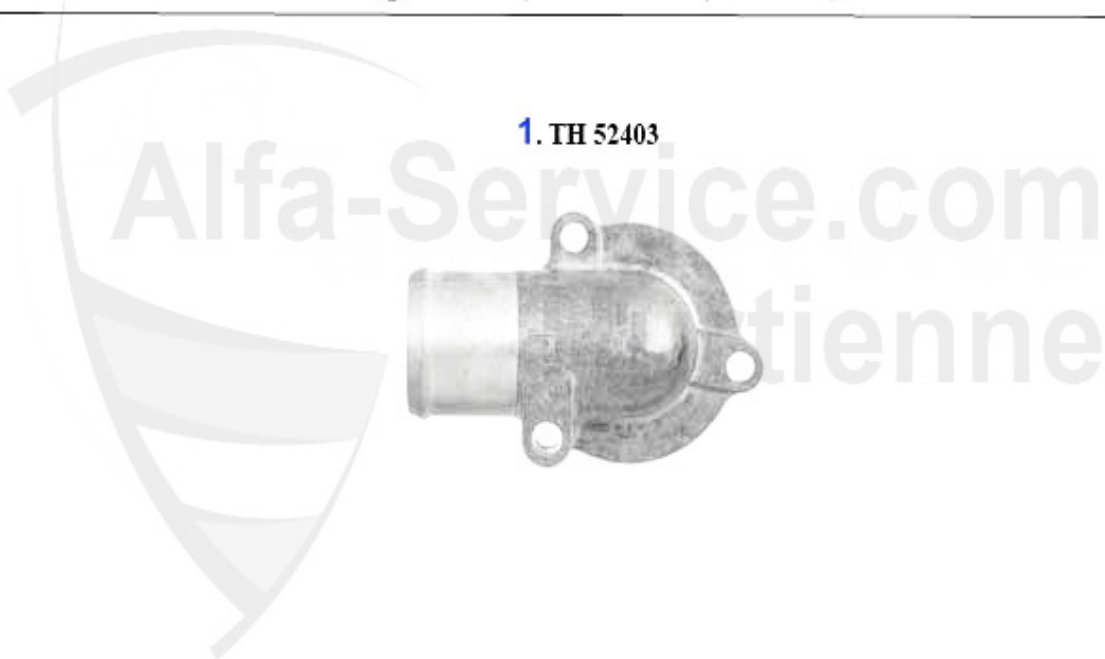

Thermostat gtv/spider (916) V6 24V

---

1. TH 52403

---

1 TH52403 Thermostat V6 24V/GTA 147,166, gtv/spider (916)

75.90 EUR