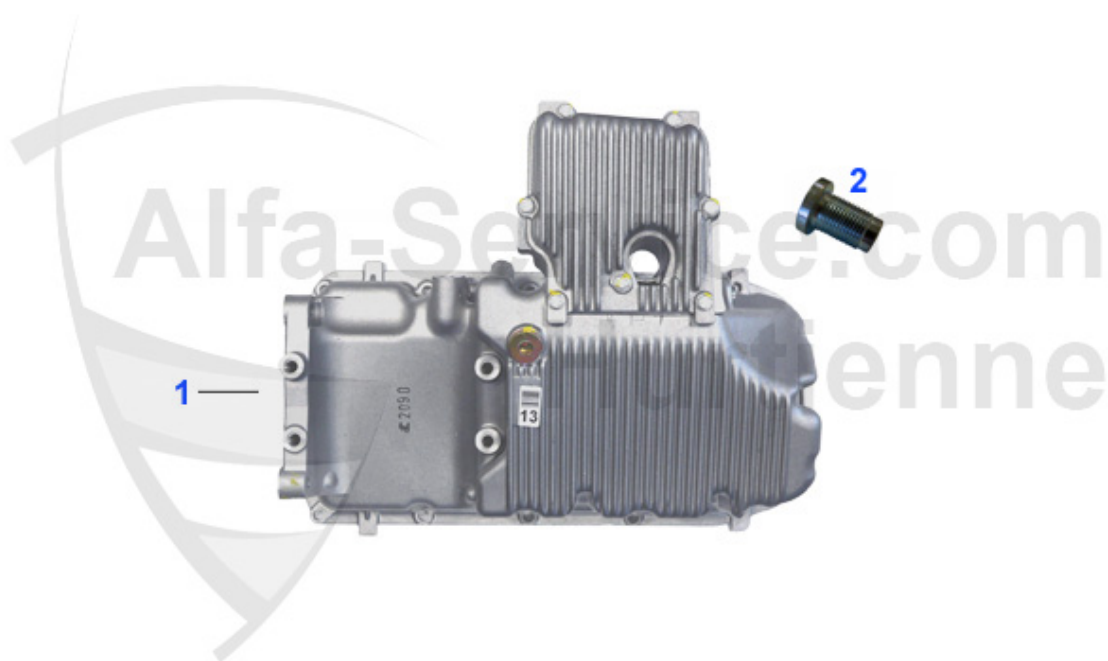

1. ---
2. 1 OW90209 Curvette à huile 145/6,147,155,156,gtv Spider model 916, Nuovo GT
   OE55190209

***