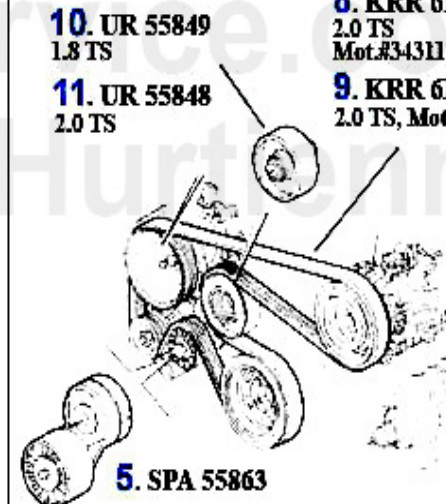

- **6. KRR 6PK1855**
  1.8 TS
- **7. KRR 7PK1952**
  2.0 TS, >Mot.#343116
- **8. KRR 6PK1975**
  2.0 TS
  Mot.#343117-2835764
- **9. KRR 6PK1960**
  2.0 TS, Mot.#2835765>
- **10. UR 55849**
  1.8 TS
- **11. UR 55848**
  2.0 TS

5. SPA 55863

1	KRR6PK104	5	Courroie crantée 6PK1045 145/6 97>, 155,156,gtv&spider(916) 1.4/1	20.00 EUR
2	KRR7PK108	3	Courroie crantée 7PK1083 145/6, 155,156,166,gtv/spider (916)-->	28.00 EUR
3	KRR6PK108	2	Courroie crantée 6PK1082 145/6 2.0 TS 16V,147 2.0 TS/JTS,156/166	25.00 EUR
4	KRR6PK106	2	Courroie crantée 6PK1062 147,156 2.0 16V TS CF 3 (sans A/C) alt	22.50 EUR
5	SPA55863		Bras tendeur courroie crantée 145/6/7, 155/6,166,916 divers 4 cyl.	44.49 EUR
6	KRR6PK185	5	Courroie crantée 6PK1855 145/6 1.4/1.8 TS 16V 97>,1.6 TS,1.6/1	28.50 EUR
7	KRR7PK195	2	Courroie crantée 7PK1952 145/6,155, gtv/spider (916) 2.0 TS 16V à	52.50 EUR
8	KRR6PK197	5	Courroie crantée 6PK1975 145/6/147/156/ 166/gtv/spider (916) CF3	35.50 EUR
9	KRR6PK196	0	Courroie crantée 6PK1960 147/156/166/ gtv/spider(916) 2.0 TS 16V CF3 a partir du motor #2835764	40.00 EUR
10	UR55849		Galet courroie crantée 145/6/7,155/6, gtv/spider (916) 1.4/1.6/1.8 TS	34.00 EUR
11	UR55848		Galet courroie crantée 145/6/7, 155/6,166,gtv/spider (916) 2.0 TS	55.00 EUR