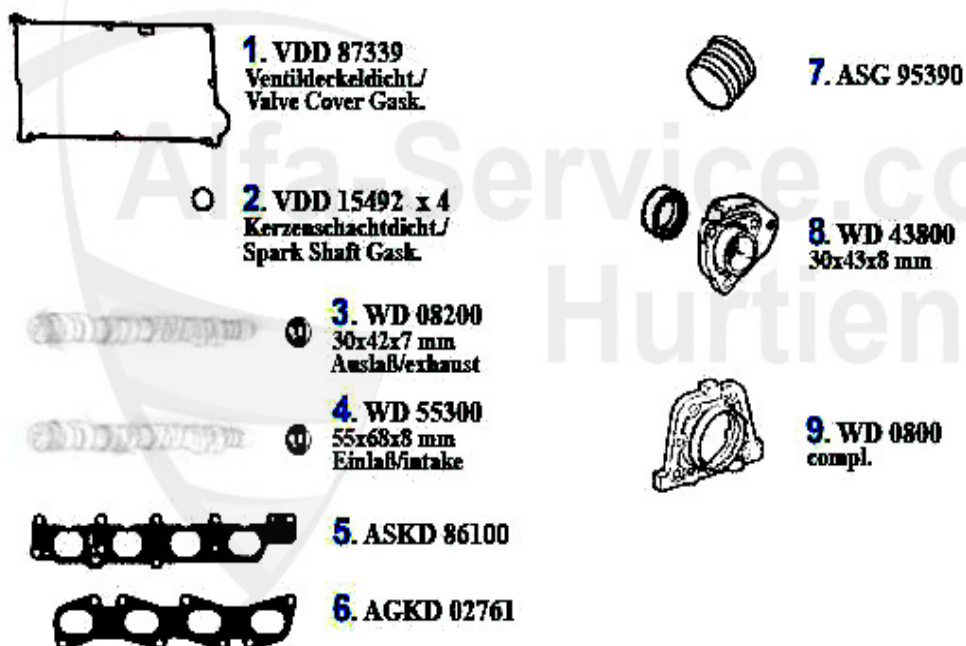

Kopfschraubensatz/Head Srew Set gtv/spider (916) TS 16V

1 ZKSS15208

0

Jeu de goujons 145/6,147,155,156,166, gtv/spider (916), Nuovo GT TS 16V

69.00 EUR

Dichtungen Motor/Gaskets Engine gtv/spider (916) JTS

1	VDD87339	Joint couvre-culasse 2.0 JTS 156, gtv/spider(916), Nuovo GT + 4 joints toriques	35.00 EUR
2	VDD15492	Joint puit de bougie TS 16V	3.69 EUR
3	WD08200	Joint spi arbre à cames 145/6,155,156, gtv/spider(916),166 diver	15.51 EUR
4	WD55300	Joint spi arbre à cames 145/6, 155,156 1.6,1.7,1.8,2.0 16V TS	17.90 EUR
5	ASKD86100	Joint collecteur admission 156, gtv/spider(916), Nuovo GT 2.0 JTS	57.49 EUR
6	AGKD02761	Joint collecteur échappement 145/6,147, 155,156,166,gtv/spider(916) TS/JTS 16V 98>	24.00 EUR
7	ASG95390	Ansauggummi 145/6,147,155,156,166, gtv/spider (916),Nuovo GT TS 16V	8.72 EUR
8	WD43800	Joint spi vilbrequin antérieur (poulie) 145/6 1.9 TD 94-99,147	9.75 EUR
9	WD0800	Joint spi vilbrequin arrière (volant-moteur) 147 1.6 TS 16V/1.9	47.50 EUR