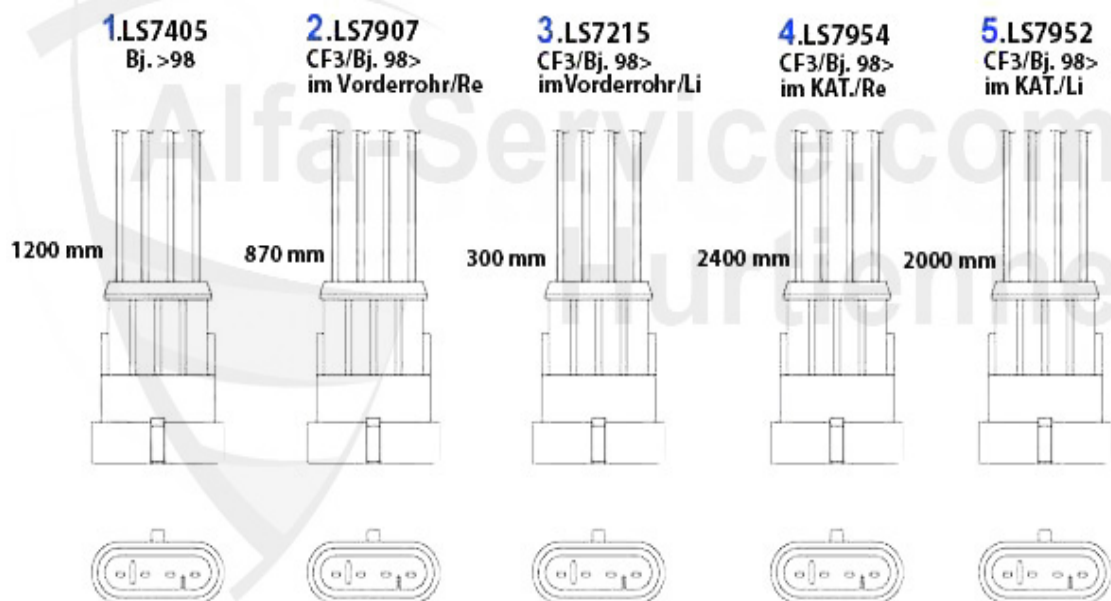

Lambda-Sonde/Lambda Probe gtv/spider (916) 3.0V6 24V

1	LS7405	Sonde Lambda 145/6 1.4/1.6/1.8/16V TS/2.0 QV,156 1.6 16V TS #0023373> 156 1.8/2.0/16V TS/2.5 V6 24V, 166 V6 spider/gtv (916) 1.8/ +4 vias	127.00 EUR
2	LS7907	Sonde Lambda 147 GTA,156 2.5 V6 24V 10.00>/3.2 GTA, gtv/spider(916)	108.00 EUR
3	LS7215	Lambda-Sonde 147 1.6 16V TS ECO, 3.2 V6 24V GTA 166 2.5/3.0 V6 24 V, spider (916) 3.0 V6 bj. 10.00>,4-adrig	111.82 EUR
4	LS7954	Sonde Lambda 147 GTA,156 2.5 V6 24V 01.02>/3.2 GTA 03.02>,166	109.00 EUR
5	LS7952	Sonde Lambda 147 GTA,156 2.5 V6 24V 01.02>/3.2 GTA, GT Nuovo 3.2	99.00 EUR