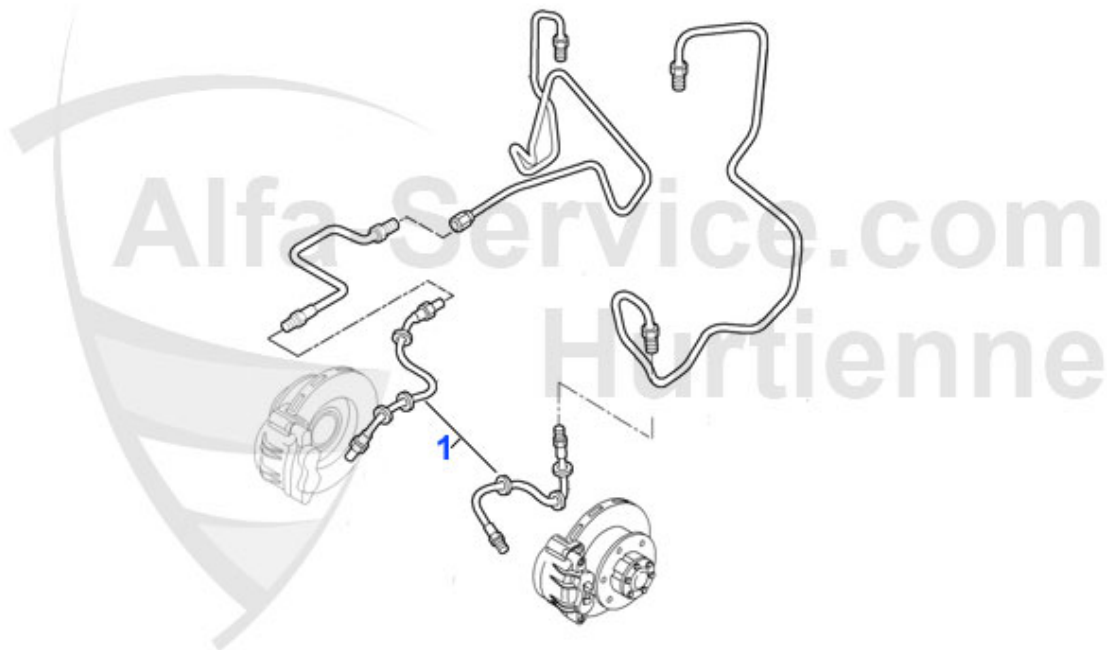

Brera/Spider (939) > Freins

1 BS511700 Bremsschlauch vorne 159 (05-08) 1,9BZ/1,9TD/2,2BZ Brera/Spider 2,2BZ (05-08)

22.00 EUR