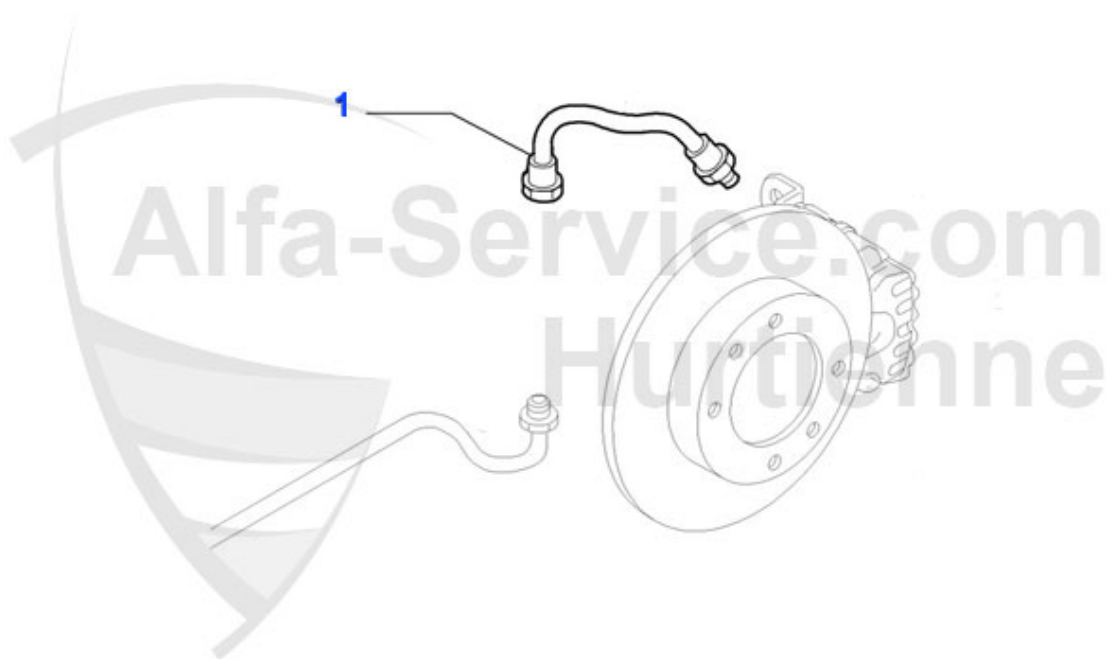

1 BS511710 Bremsschlauch hinten 159 1,9BZ/1,9TD/2,2BZ (05-10) Brera/Spider
(05-10)

21.00 EUR