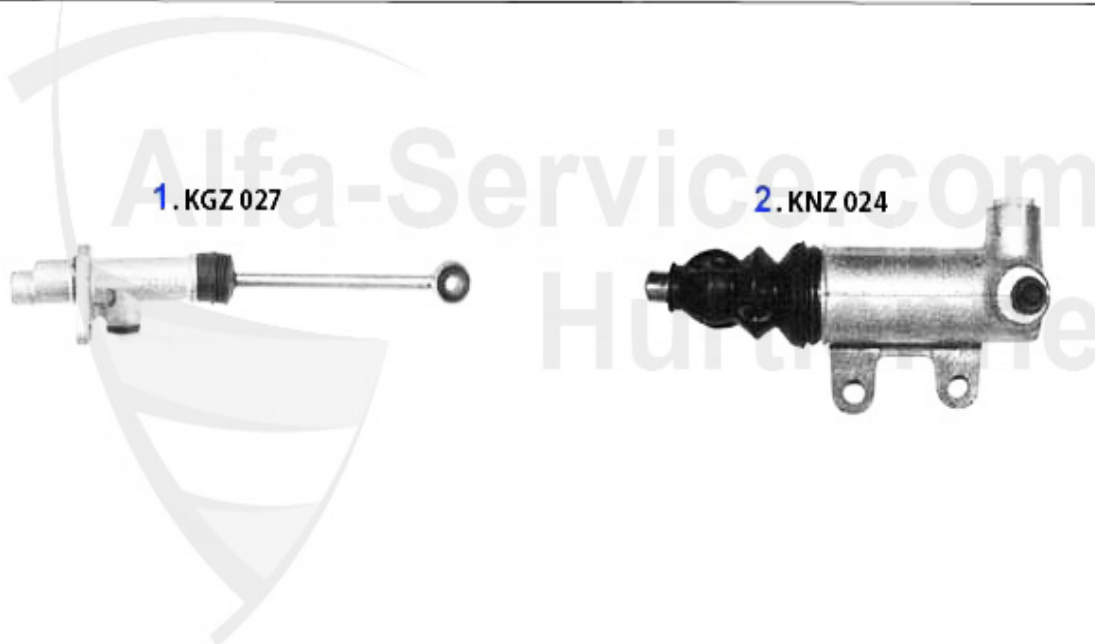

Kupplungsbetätigung/Clutch Actuation gtv/spider (916) 1.8/2.0 TS

1	KGZ027	Cylindre émetteur embr. 145/6,155, gtv/spider (916)	89.00 EUR
2	KNZ008	Cylindre récepteur embrayage Sud/Sprint 33 (905/7) 145/6, 1.4,1.6,1.7,16V,156, gtv/spider (916) fixé par clip	59.00 EUR
2	KNZ024	Cylindre récepteur embrayage 145/6, 155#0075933>,gtv/spider (916) 7.95>	49.90 EUR