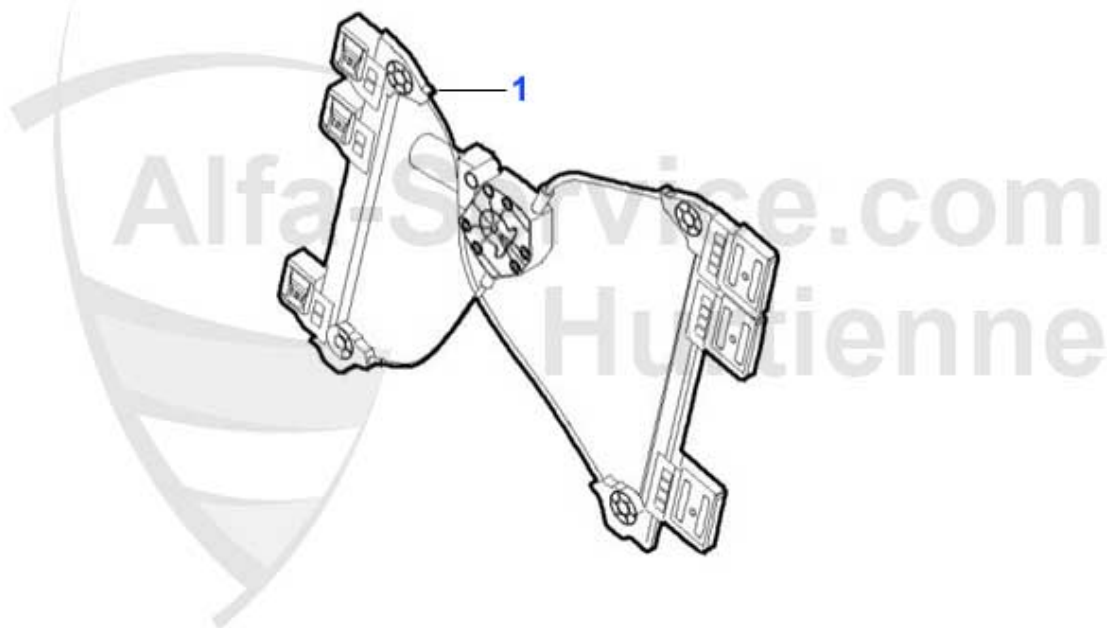

1	FH09767	Fensterheber kompl. rechts Brera (05-10) Spider (06-10)	279.00 EUR
1	FH09768	Fensterheber kompl. links Brera (05-10) Spider (06-10)	279.00 EUR

1 ZI03759 Konsole mit Zusatzinstrumenten (Tank, Uhr, Wassertemperatur)
gtv/spider (916) Bj. >98