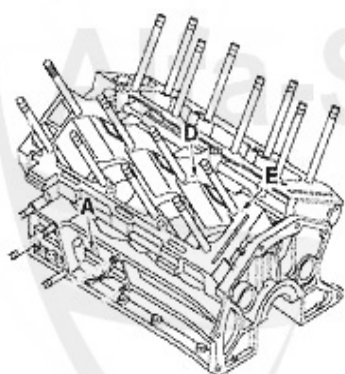

Kopfschraubensatz/Head Screw Set spider/gtv (916) 3.0/3.2 V6 24V

1. ZKSS 8200