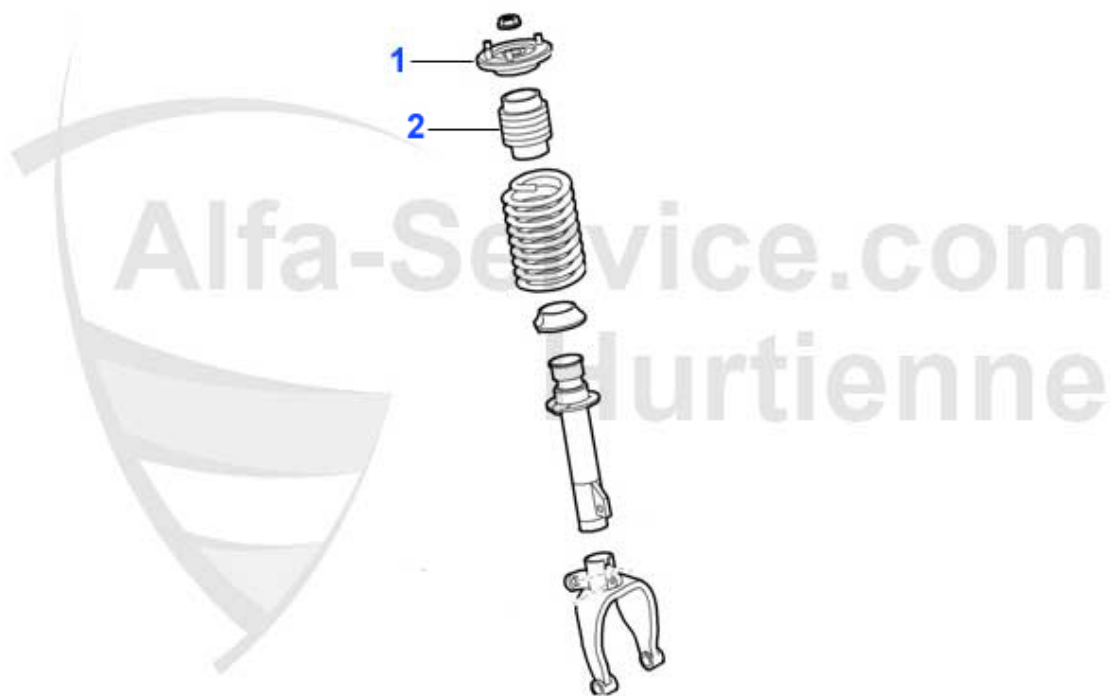

Brera/Spider (939) > Chassis > Amortisseurs avant

1	FBL07110	Anneau jambe de force Ar159/Brera/Spider 06</droite et gauche sont pareils	40.96 EUR
2	SK07987	Capuchon jambe de force avant AR159, Brera,Spider 05-10	24.89 EUR