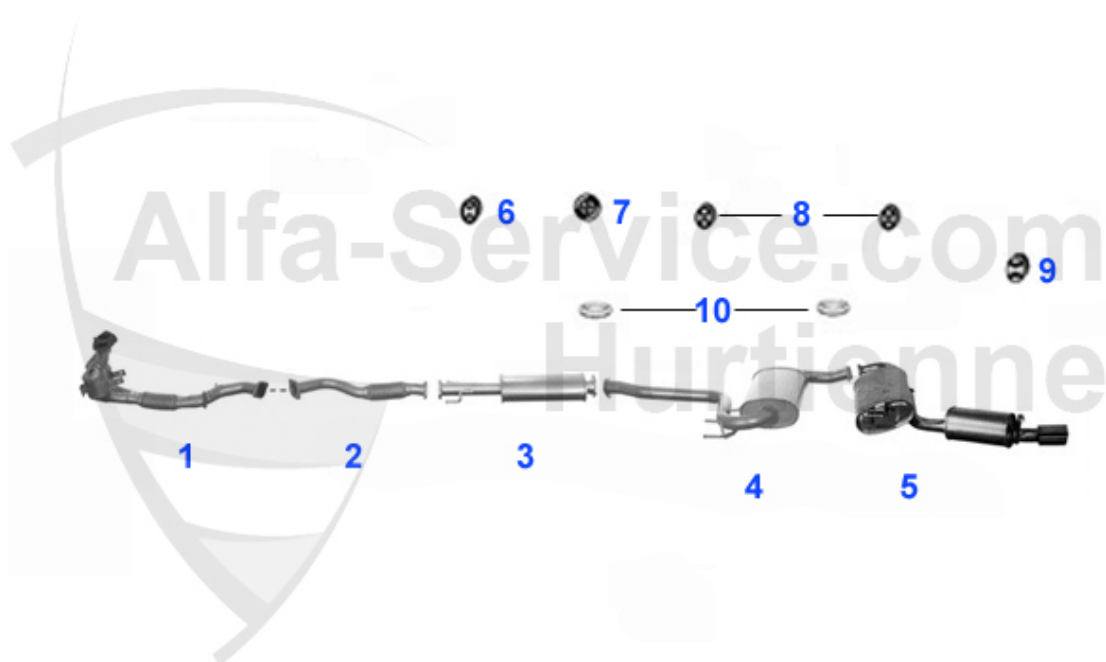

Brera/Spider (939) > Échappement > Échappement > 2.0 JTS

1	KAT84599 Catalyseur avant GTV/Spider (916)/Nuovo GT 2.0 JTS	2124.15 EUR
2	VR116545 Tube primaire 156/gtv/spider(916)/ Nuovo GT 2.0 JTS	184.65 EUR
3	KAT83428 Catalyseur central GTV/Spider (916) 2.0 JTS	***
4	MSD83429 Silencieux intermédiaire GTV/Spider (916) 2.0 JTS	261.60 EUR
5	NSD83431 Silencieux terminal GTV/Spider (916) 2.0 JTS	399.05 EUR
6	SAT091140 Silent bloc/support échappement 145/6 sil.central+terminal 16V,155 2.0 16V TS	4.19 EUR
7	SAT091012 Silent bloc/support échappement	4.00 EUR
8	SAT091143 Silent bloc/support échappement spider/gtv (916),156,166	3.53 EUR
9	SAT091014 Silent bloc/support échappement sil.terminal spider/gtv (916), 155 (92-96)	4.11 EUR
10	SAT094003 Anneau joint pour silencieux	10.50 EUR