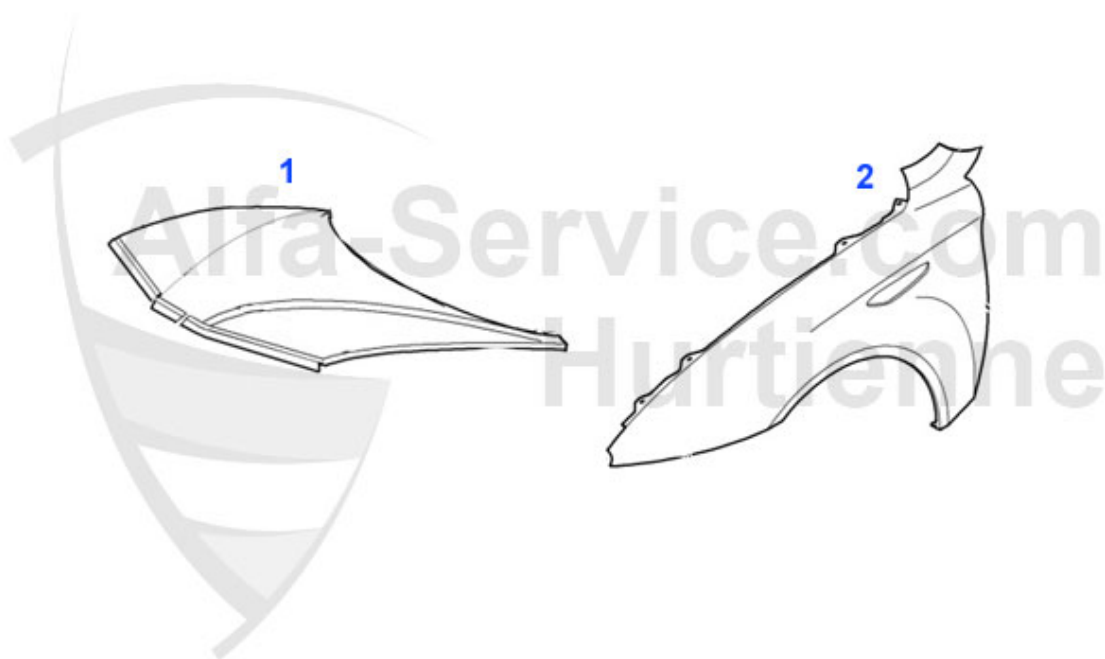

Brera/Spider (939) > Carrosserie > Pièces carrosserie

1	MH88260	Capot moteur 159	386.77 EUR
2	KF88227	Garde boue 159 avant gauche	120.00 EUR
2	KF88211	Garde boue 159 avant droit	120.00 EUR