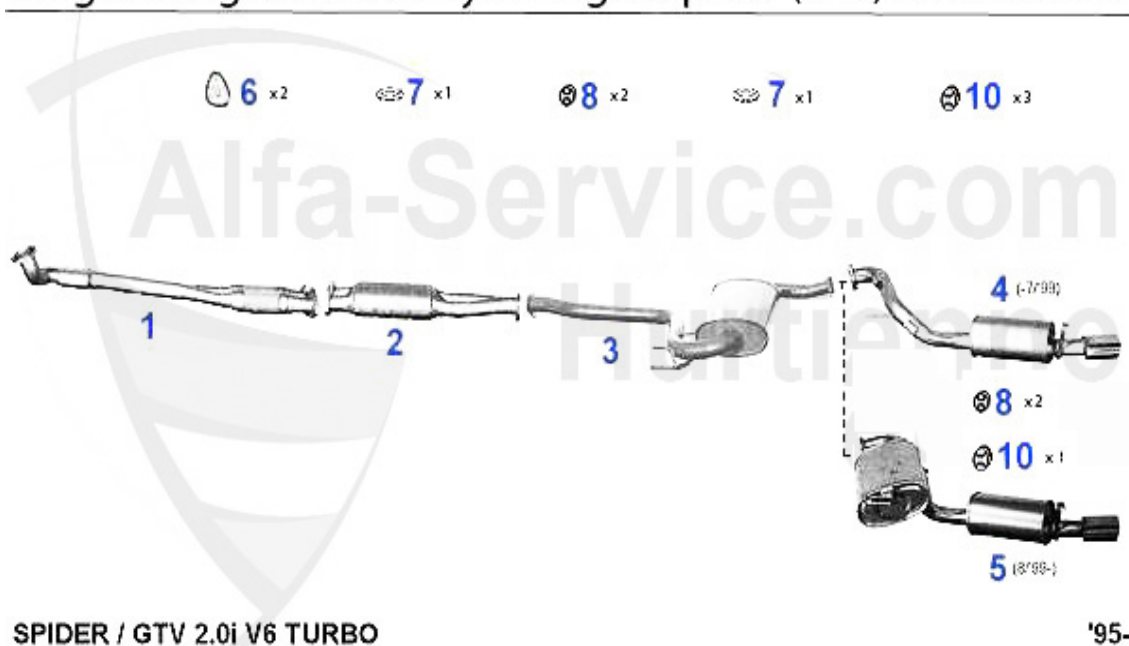

Abgasanlage/Exhaust System gtv/spider (916) 2.0 V6 Turbo

1	VR654442	Vorderrohr/KAT vorne gtv/spider (916) 2.0 V6 Turbo Bj. 95-98	***
1	VR656242	Vorderrohr/KAT vorne gtv/spider (916) 2.0 V6 Turbo Bj. 98>	696.55 EUR
2	KAT56116	Catalyseur GTV/Spider (916) 2.0 V6 Turbo CF2 98>	***
2	KAT53561	Catalyseur GTV/Spider (916) V6 12/24V CF3	1277.20 EUR
2	KAT102233	Catalysateur GTV/Spider (916) V6 3.0 12/ 24V CF2, 2.0 V6 Turbo VF2 >1998	***
3	MSD102106	Silencieux central GTV/Spider 95>	169.00 EUR
4	NSD102207	Endtopf gtv/spider (916) 2.0 turbo Bj. 95-07.99	230.82 EUR
5	NSD102109	Silencieux arrière GTV/SPIDER (916) 95 >	215.00 EUR
6	SAT573540	Joint tube primaire/cat. 164 Super, gtv/spider (916) 3.0 V6	5.13 EUR
7	SAT094003	Anneau joint pour silencieux	10.50 EUR
8	SAT091143	Silent bloc/support échappement spider/gtv (916),156,166	3.53 EUR
10	SAT091014	Silent bloc/support échappement sil.terminal spider/gtv (916), 155 (92-96)	4.11 EUR