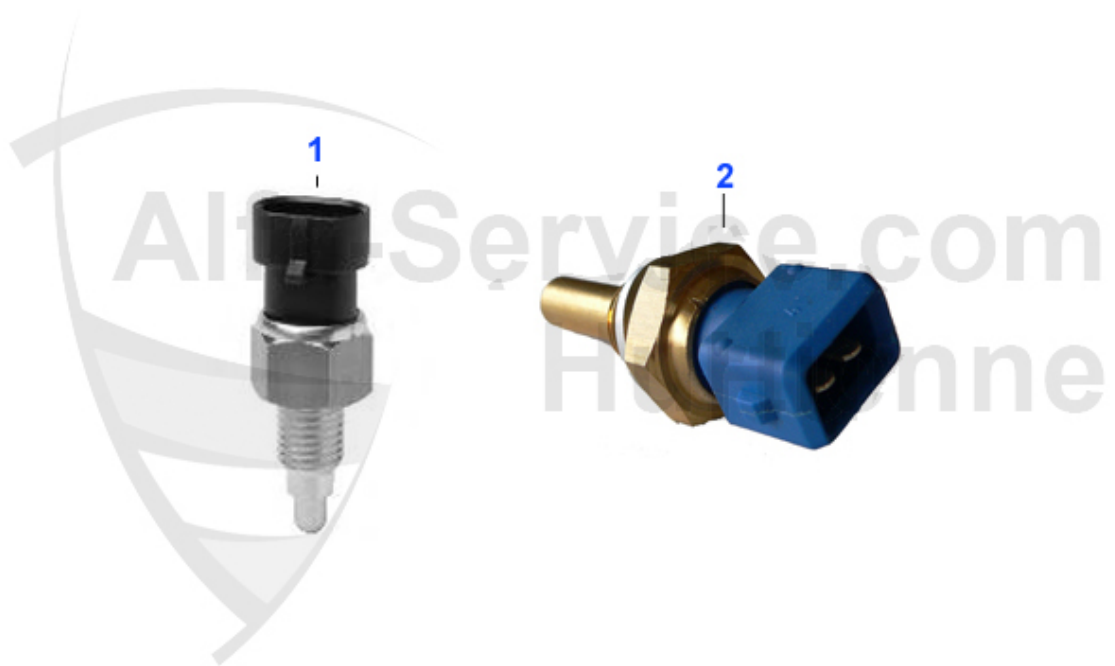

344.99 EUR

1 SCH02654 Schalter f. Tanklappe gtv/spider (916) Bj. >98

Brera/Spider (939) > Électricité > Fusible

1	FSI075	Flachsteck-Sicherung 7,5 A	0.20 EUR
2	FSI010	Flachsteck-Sicherung 10 A	0.20 EUR
3	FSI020	Flachsteck-Sicherung 20 A	0.20 EUR
4	FSI025	Flachsteck-Sicherung 25 A	0.20 EUR
5	FSI030	Flachsteck-Sicherung 30 A	0.20 EUR ***