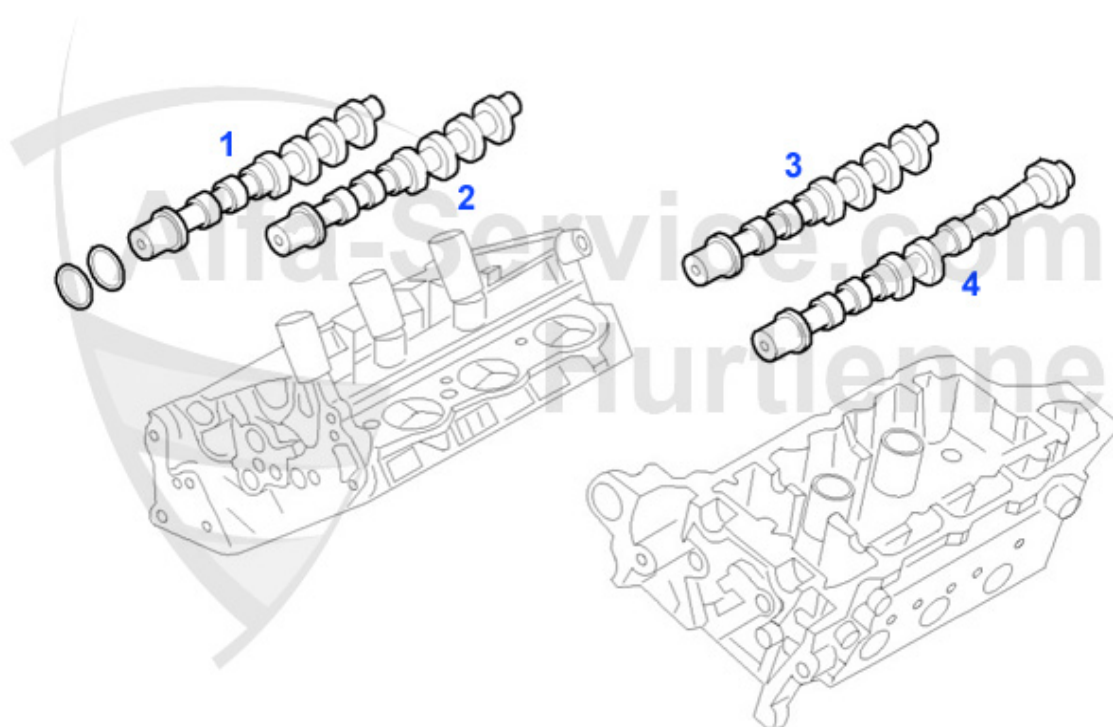

Brera/Spider (939) > Moteur > Distribution > 3.2 JTS > Arbre à cames

1	NKW1593	Nockenwelle Auslass 3,2 CF4 159/Brera/Spider 05-10 Rechter Zylinderkopf! 71741087	280.00 EUR
2	NKW1594	Nockenwelle Einlass 3,2 CF4 159/Brera/Spider 05-10 Rechter Zylinderkopf!	280.00 EUR
3	NKW1595	Nockenwelle Einlass 3,2 CF4 159/Brera/Spider 05-10 Linker Zylinderkopf!	280.00 EUR
4	NKW1596	Nockenwelle Auslass 3,2 CF4 159/Brera/Spider 05-10 Linker Zylinderkopf!	280.00 EUR