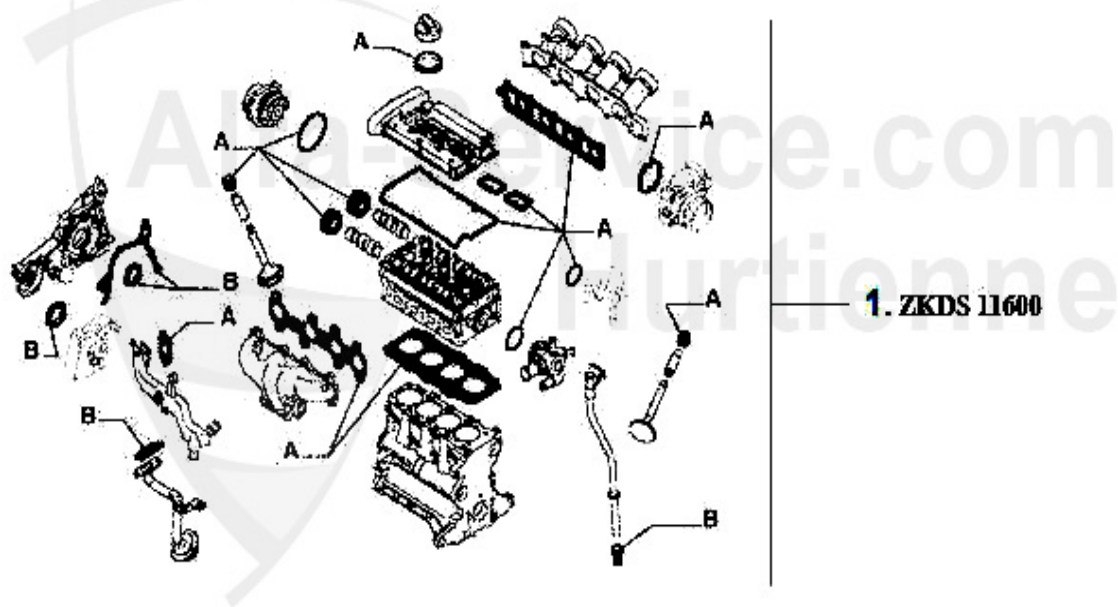

Kopfdichsatz/Head Set gtv/spider (916) JTS

1 ZKDS11600 Pochette rodage 156,gtv/spider(916) Nuovo GT 2.0 JTS

169.00 EUR