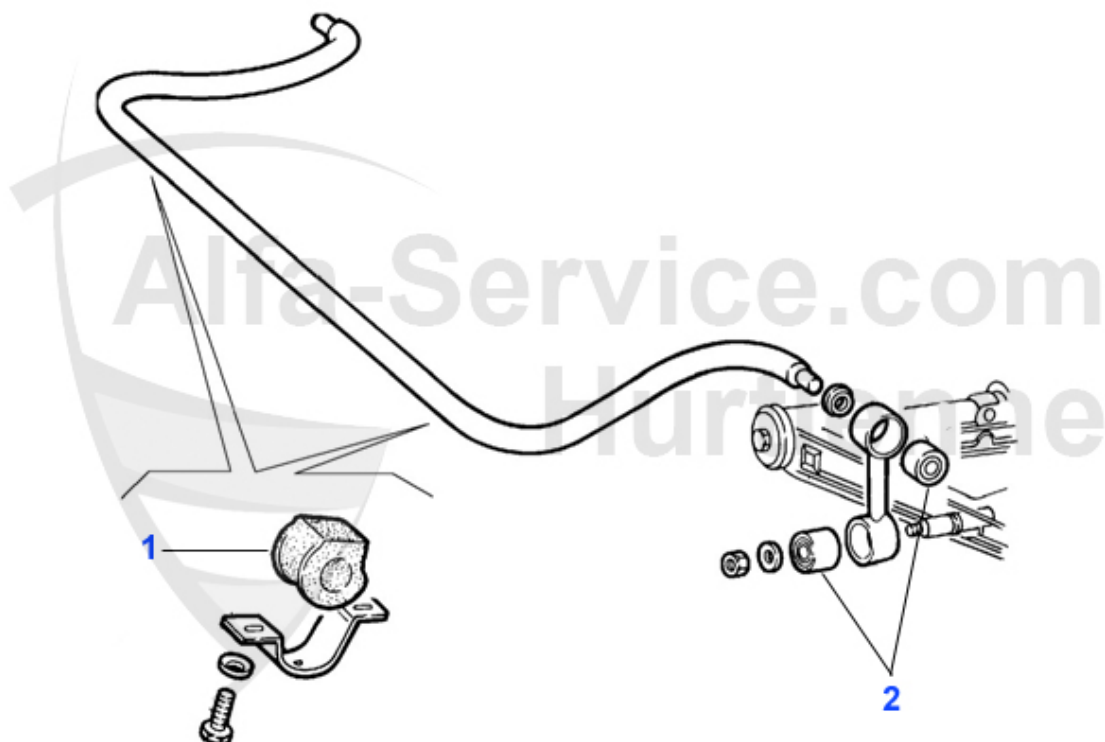

GTV/6 (116) > Chassis > Stabilisateur avant

1	AB9303	Gummi f. Stabilisator VA 75 3.0 V6	***
1	AB21287	Silent bloc pour stabilisant AV Alfetta Giulietta/GTV/-6/75 22mm	14.95 EUR
2	AB92733	Silent-bloc pour bielette AV Typ 116	12.50 EUR