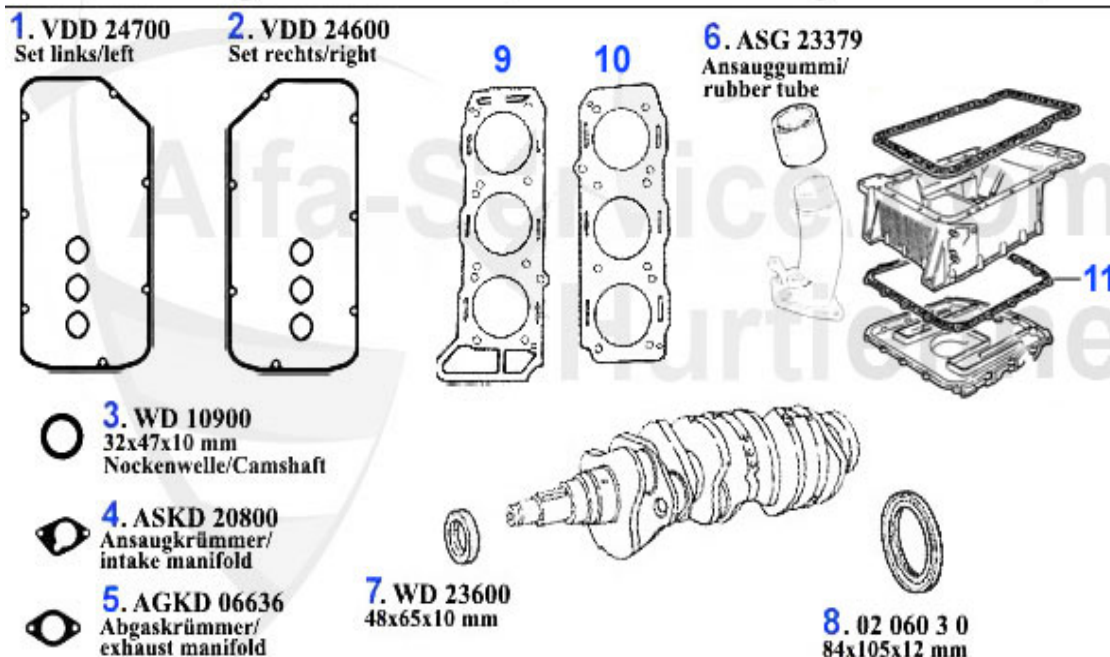

Dichtungen Motor/Gaskets Engine GTV/6

1	VDD24700	Joint couvre-culasse gauche 6,75,90, GTV (116), 164,gtv/spider (916) var. V6	38.50 EUR
2	VDD24600	Joint couvre-culasse droit6,75,90, GTV(116), 164, gtv/spider (916)	38.50 EUR
3	WD10900	Joint spi arbre à cames 6,75,90,164,166, GTV/6 (116), gtv/spider (916),RZ,SZ,V6 80-2000	16.95 EUR
4	ASKD20800	Joint collecteur admission 75 V6,RZ/SZ	4.90 EUR
5	AGKD06636	Joint collecteur échappement 75, 155, 164/Super, RZ,SZ,gtv/spider	5.00 EUR
6	ASG23379	Bride adm.116 V6	15.20 EUR
7	WD23600	Joint spi vilbrequin antérieur (poulie) 6,75,90,155,164,GTV(116), GTV Spider (916) varios V6	18.85 EUR
8	02 060 3 0	Joint spi,vilbrequin CORTECO, arrière pour Spider 90-93 , 75,90,155,164,GTV 6,166,156	33.50 EUR
8	02 060 3 5	Joint spi,vilbrequin, arrière Spider 90-93 , 75,90,155,164,GTV 6,166,156 de REINZ	39.50 EUR
9	ZKD35770	Joint de culasse droite Alfetta GTV/6, 75V6,90V6, 2.5 V6	89.00 EUR
10	ZKD35775	Joint de culasse gauche GTV/6,75V6,90V6, 2.5 V6	89.00 EUR
11	OWD11872	Ölwannendichtung GTV6/75 V6 AR90/RZ-SZ unterer Ölwannendeckel	17.50 EUR