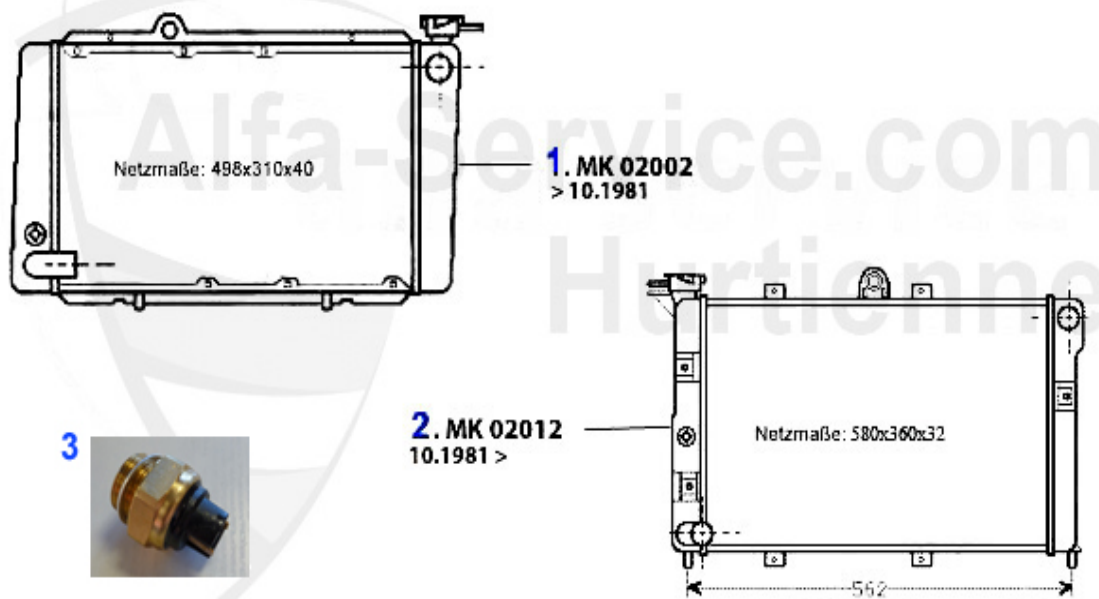

Kühler/Radiator GTV/4 (116)

1 MK02002 Radiateur Alfetta 1.6/1.8 75-84,2.0 77-84,GTV(116) 2.0 attent ***

2 MK02012 Radiateur Alfetta/Giulietta 1.8/2.0 78-85 attention aux dimensi ***

3 14 104 3 0 Thermo-contact pour ventilateur électrique 105/115, Alfetta, Giulietta,6,75,90

18.00 EUR