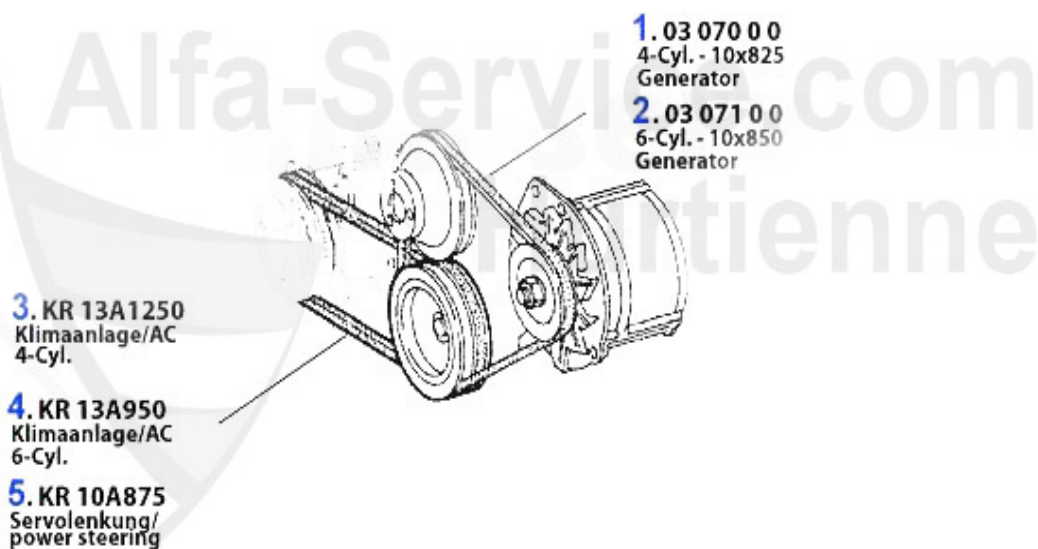

Keilriemen/V-Belt GT/V4/6 (116)

1	03 070 0 0	Courroie, 825 (Spider, Gt)	13.90 EUR
2	03 071 0 0	Courroie, alternateur 9,5x850	13.90 EUR
3	KR13A1250	Courroie 12.5x1250 Alfetta, Giulietta, GTV (116) 4 cyl. compresseur A/C	17.39 EUR
4	KR13A950	Courroie 12.5x950 33 (907), 145/6 >11.96 compresseur A/C	14.64 EUR
5	KR10A875	Courroie 9.5x870/5 Sud/Sprint,Arna, 33 (905/7) alternateur,GTV/6	11.90 EUR