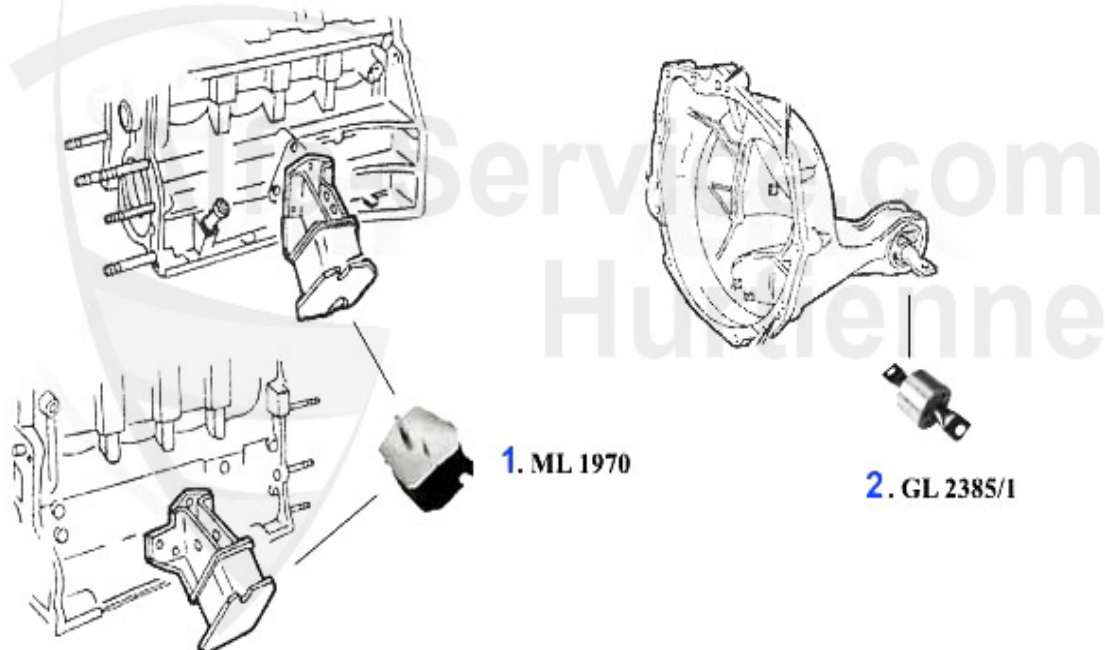

Motorlager/Engine Mount GT/V/6 (116)

1	ML1970	Support moteur droit+gauche 75 V6	59.00 EUR
2	GL2385/1	Support moteur arrière 75,90,GTV/6 (116) 64 mm	36.50 EUR