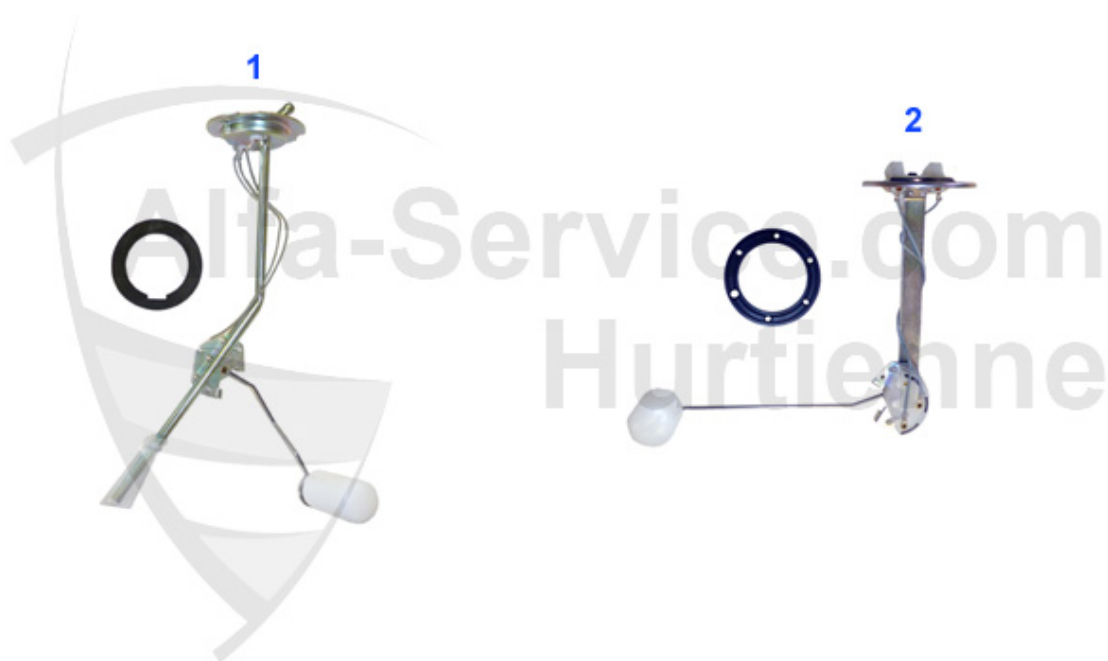

1	TG01129	Jauge a essence Alfetta Berlina,GTV4 (116),Alfa 6 2500	89.00 EUR
2	TG01128	Jauge carburant GTV 116 6 cyl.	99.00 EUR