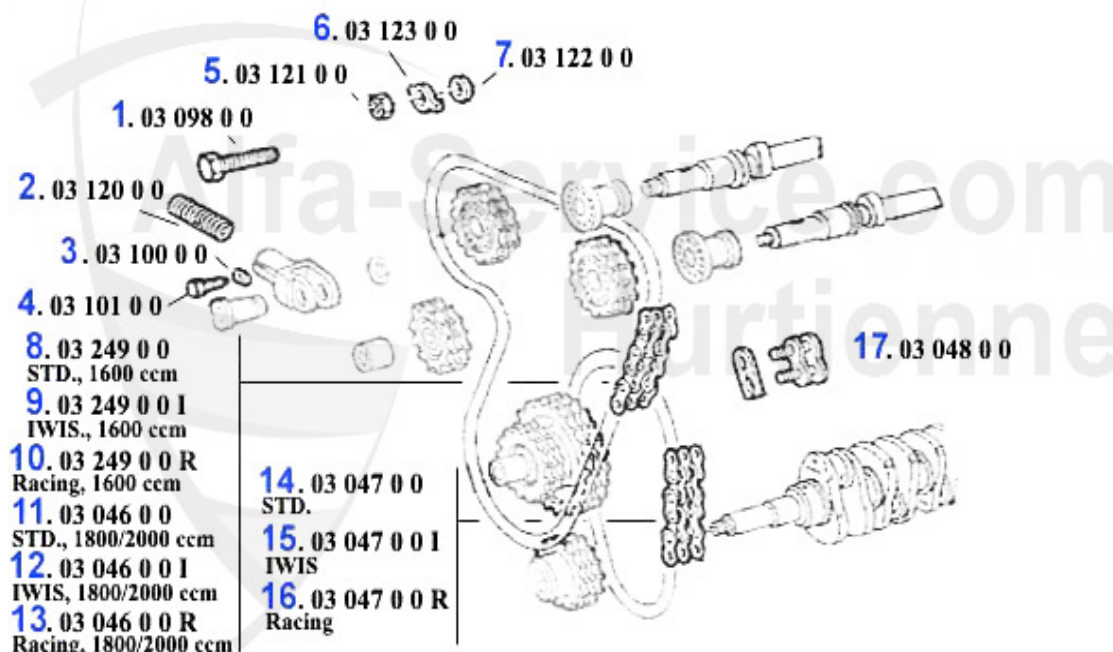

Nockenwelle/Camshaft GTV/6

- | | | |
|---|--|------------|
| 1 | NKW23305 Arbre à cames droit 75,90 2.5 V6 GTV/6 | 770.00 EUR |
| 2 | NKW23306 Arbre à cames gauche 75,90 2.5 V6 GTV/6 | 289.00 EUR |

Steuerkette/Timing Chain GTV/4