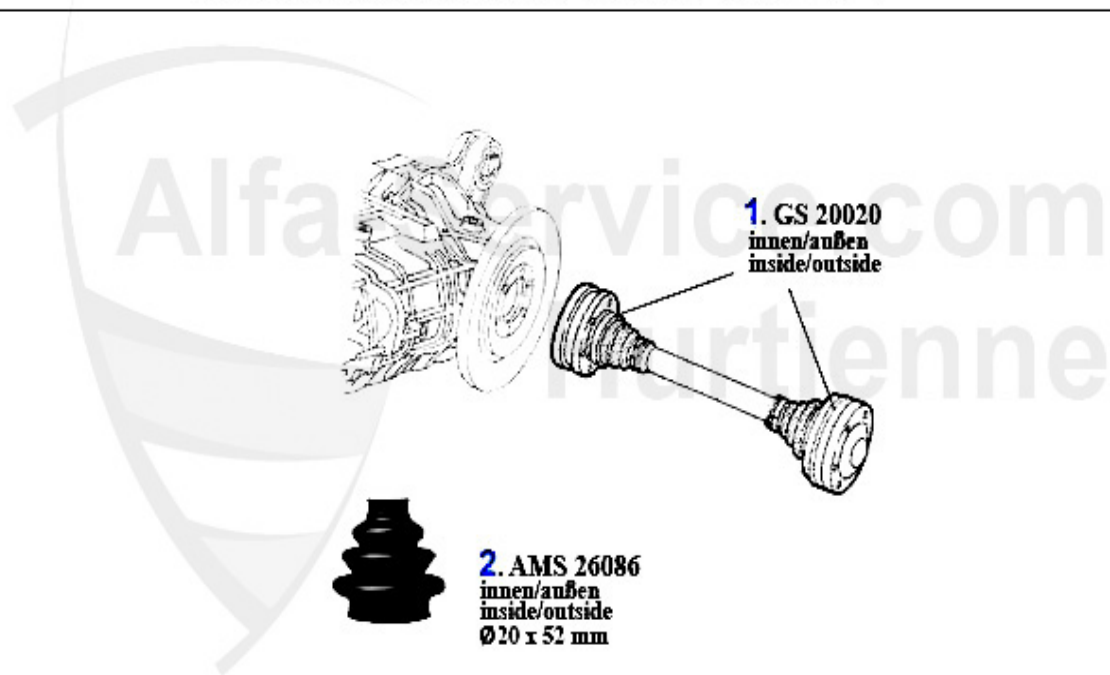

Seitenwelle/Side Shaft GT/V/4

1	GS20020	Joint homocinétique int./ext. 75,90, Alfetta, Giulietta, GTV (116)	111.82 EUR
2	AMS26086	Soufflet int./ext. 75,90, Alfetta, Giulietta, GTV (116) toutes 4cy	16.51 EUR