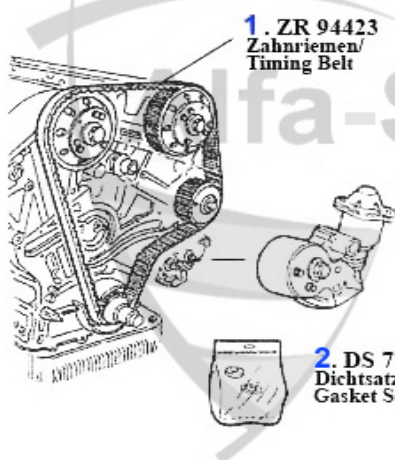

Zahnriemen/Timing Belt GTV/6

2. DS 77065
Dichtsatz f. SR 60808222/
Gasket Set f. SR 60808222

3. SRS 88421
Umrüst-Kit von hydraul. auf
mechanische Spanrolle/
Altering Kit hydr. to mechanical
tensioner
Mit neuer Spanrolle/
with new tensioner

1	ZR94423	Courroie crantée 134RX254 6,75,90,164, GTV6 (116), RZ/SZ V6 arbr	45.01 EUR
2	DS77065	Kit de joints pour tendeur Hydraulique 75,155,164,RZ,SZ 6-cyl.	44.49 EUR
3	SRS88421	Kit modif galet tendeur V6 hydraulique > mécanique	159.00 EUR