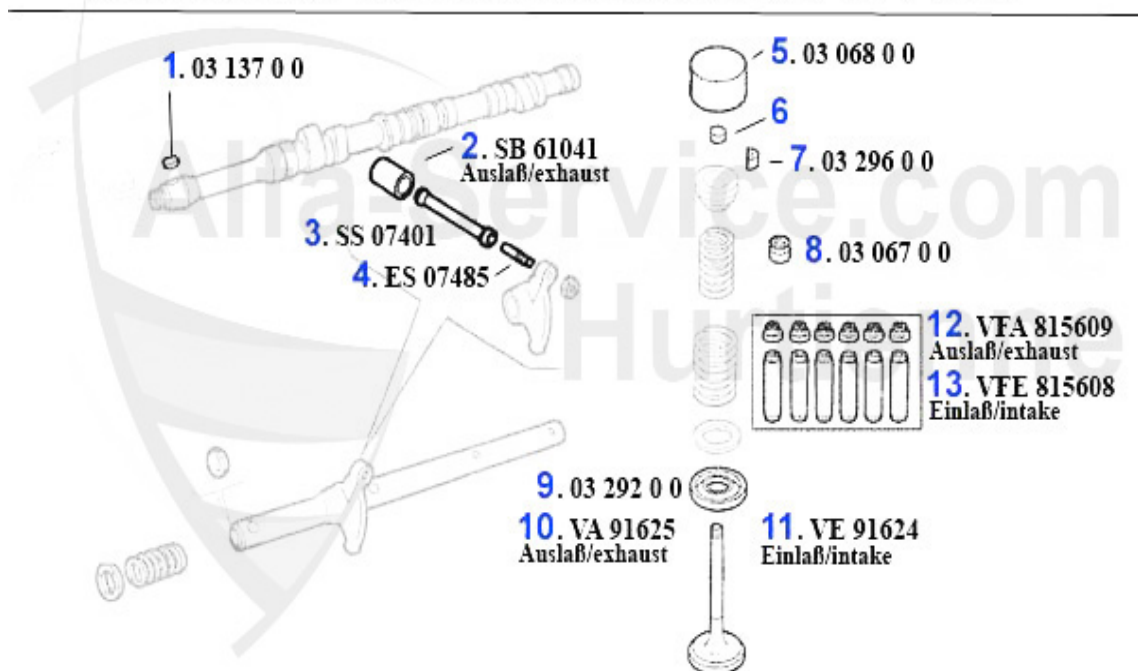

Ventiltrieb/Valve Mechanism GTV/6

1	03 137 0 0	Clavette, pour arbre à cames	5.50 EUR
2	SB61041	Poussoir (coté éch.)75,155,164,RZ,SZ, GTV/6	26.50 EUR
3	SS07401	Tige poussoir (coté éch) 75,155,164,166, RZ,SZ,gtv/spider (916), G	77.30 EUR
4	ES07485	Vis réglage poussoir 75,155,164,166, RZ,SZ,gtv/spider (916),GTV/6	3.75 EUR
5	03 068 0 0	Poussoir de soupape	16.90 EUR
5	03 083 0 0	Poussoir de soupape avec revêtement DLC	35.00 EUR
6	03 114 0 0	Pastille (boite de 200 unités) 2,5-3,5 mm	559.00 EUR
6	03 084 0 0	Pastille (boite de 205 unités) 1,5-2,5mm	559.00 EUR
7	03 296 0 0	Demi-cale soupape	1.90 EUR
8	03 255 0 0	Joint de queue de soupapes admission et échappement, vert REINZ	4.90 EUR
9	03 292 0 0	Cuvette ressort soupape	***
10	VA91625	Soupape éch.2.5 V6 6,75,90,GTV 6-116	29.90 EUR
11	VE91624	Soupape admission 2.5 V6 6,75,90,GTV 6-116	29.90 EUR
12	VFA815609	Guide soupape éch, 2.5/3.0 V6,6,75,90, 164/super,RZ,SZ,gtv/spider	9.75 EUR
13	VFE815608	guide soupape admission 2.5 V6 6,75,90,GTV 6(116)	12.90 EUR