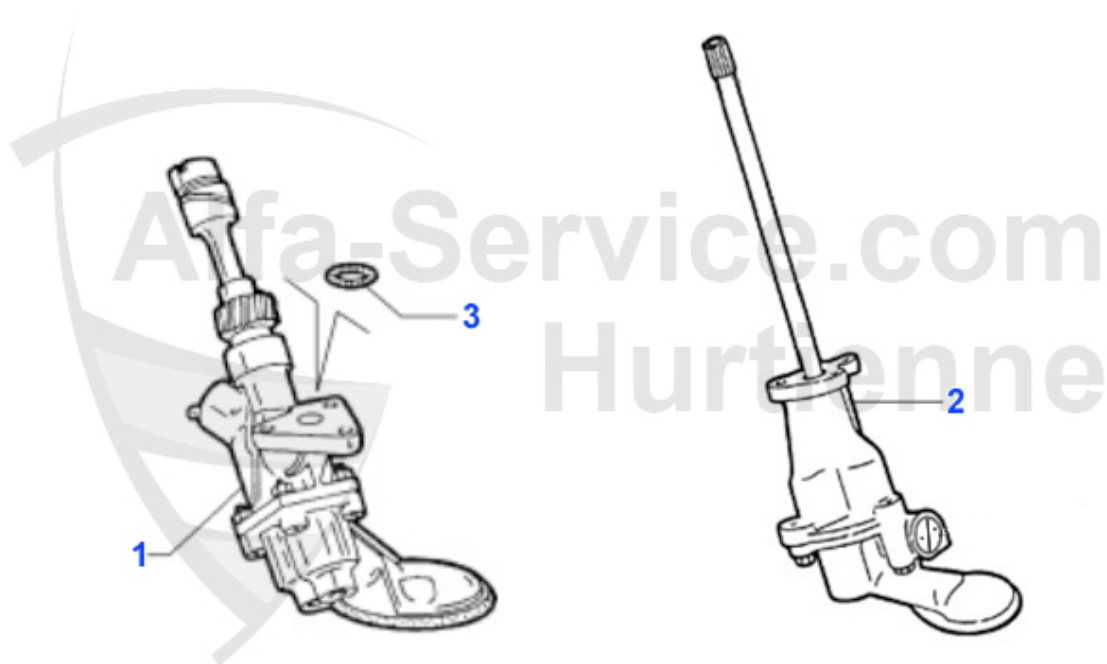

GT/V/6 (116) > Moteur > Pompe à huile

1	OP68500	Pompe à huile 116 4-cylindre	448.00 EUR
2	OP03510	Ölpumpe 2,5/3,0/3,2 V6 147,156,166,GTV+Sp.916,GT	333.20 EUR
3	02 073 0 0	Joint annulaire pompe à huile	1.54 EUR