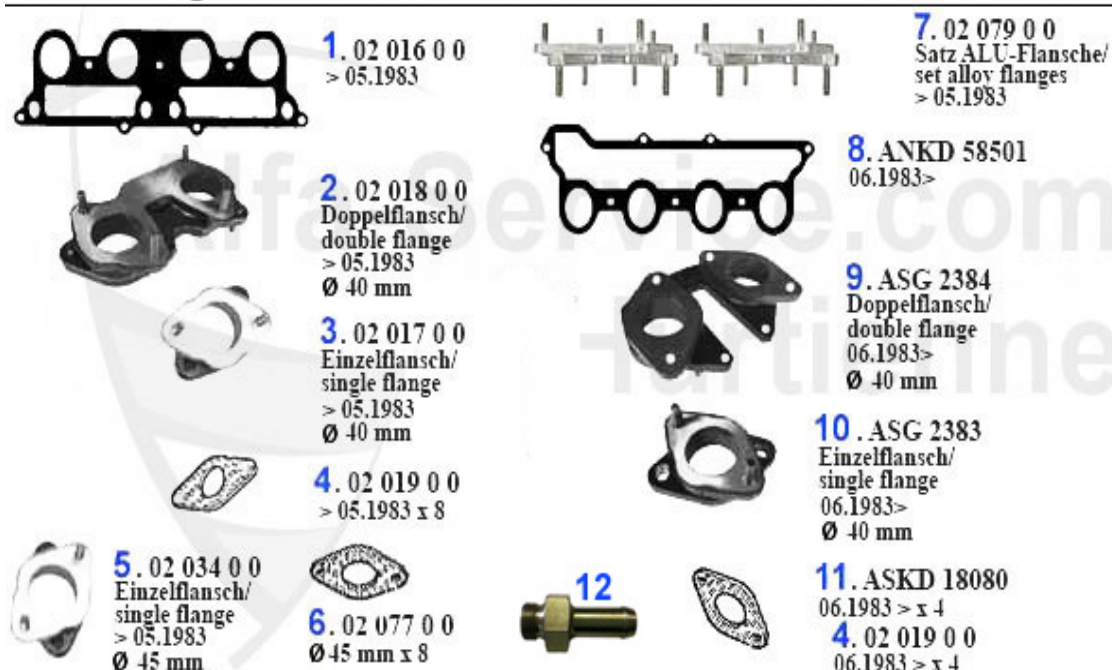

Ansaugbrücke/Intake Manifold GTV/4 (116)

1	02 016 0 0	Joint collecteur admission 1300-2000 Carburateur	13.49 EUR
2	02 018 0 0	Bride caoutchouc 40 mm, 1300-2000 double	61.00 EUR
3	02 084 0 0	Bride aluminium KIT (4 pièce) 40mm types 105,115,116	210.00 EUR
3	02 017 0 0	Bride caoutchouc 40mm, 1300-2000 simple	26.50 EUR
4	02 004 0 0	JOINT BRIDE 40 MM EN MATÉRIAU RENFORCÉ	0.94 EUR
4	02 019 0 0	Joint bride 40mm	0.75 EUR
5	02 034 0 0	Bride caoutchouc 45mm Simple, pour carbu 45	42.99 EUR
6	02 077 0 0	Joint brides 45mm	1.95 EUR
7	02 079 0 0	Jeu brides aluminium 40mm	***
8	ANKD58501	Joint collecteur admission Alfetta/ Giulietta, GTV (116), Spider`90,75,90 Carbu	18.90 EUR
9	ASG2384	Bride adm. double 116 4 cyl. 06.83>, Spider 1.6 90-93	89.00 EUR
10	ASG2383	Bride adm. simple 116 4 cyl. 06.83>, Spider 1.6 90-93	29.90 EUR
11	ASKD18080	Joint papier inf. pour bride carbu 116	1.25 EUR
12	08 111 0 0	soutien raccord eau pour collecteur admission en 10 mm pour 105/115, 116, 75, 90, seulement pour modèles avec quatre cylindres	18.50 EUR