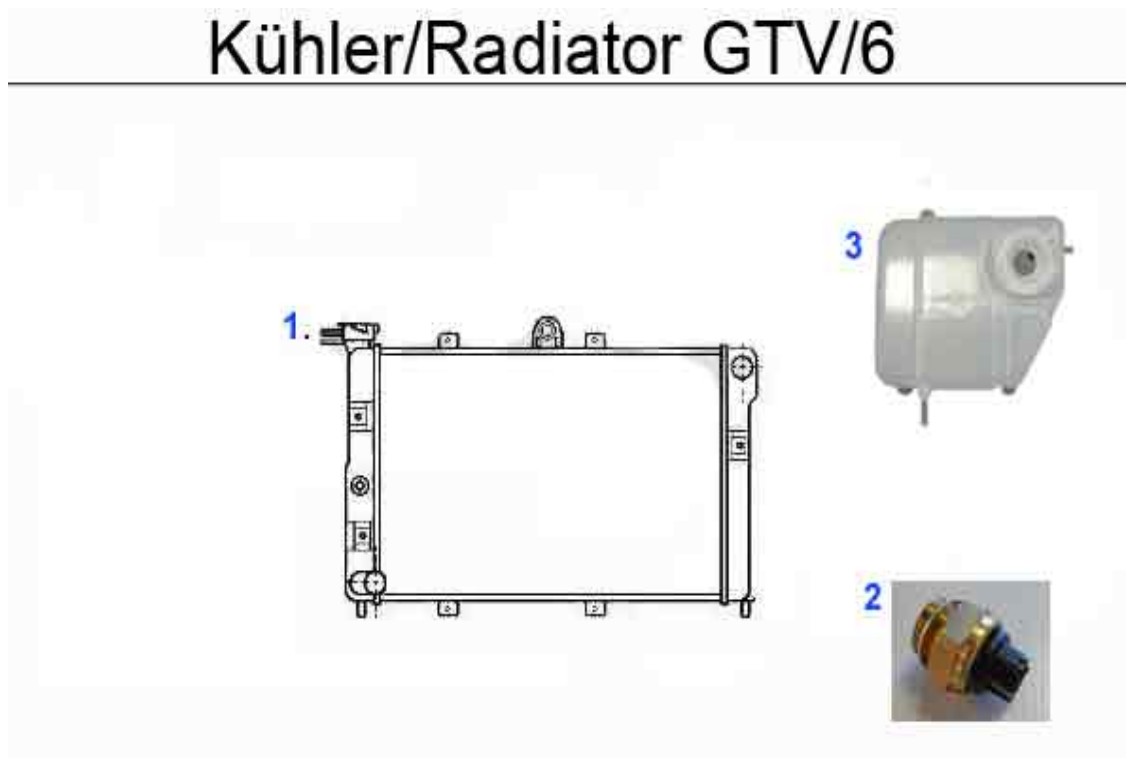

Kühler/Radiator GTV/6

1	MK32307	Motorkühler GTV/6 (116)	***
2	14 104 3 0	Thermo-contact pour ventilateur électrique 105/115, Alfetta, Giulietta,6,75,90	18.00 EUR
3	KWB28480	Vase d'expansion GTV6 (116)	118.00 EUR