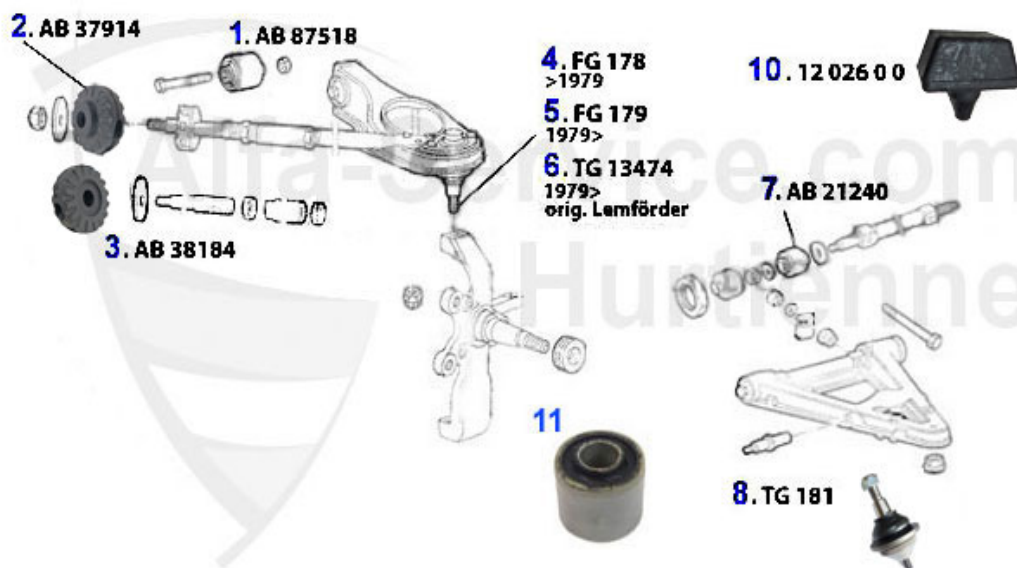

GT/V/6 (116) > Chassis > Suspension avant

1	AB87518	Silent bloc triangle inf. av.75, GT/V/6 (116), RZ/SZ	10.90 EUR
2	AB37914	Silent bloc 75, GT/V/6 (116) pièces nécessaires	4.50 EUR
3	AB38184	Silent bloc tirant de chasse 75, GT/V/6 (116) nombre de pièces nécessaires: 2	4.50 EUR
4	FG178	Rotule sup.Alfetta/Giulietta, GTV (116) >79	42.00 EUR
5	FG179	Rotule sup.Alfetta, Giulietta, GT/V/6 (1/16) 1979>,75,90	39.00 EUR
7	AB21240	Silent bloc triangle inf. (2 par coté)	40.01 EUR
8	TG181	Rotule inf.75,90,Alfetta, Giulietta, GT/V/6 (116)	42.90 EUR
10	12 026 0 0	Bloc caoutchouc, Supérieur, 64-90	8.50 EUR
11	AB92733	Silent-bloc pour bielette AV Typ 116	12.50 EUR