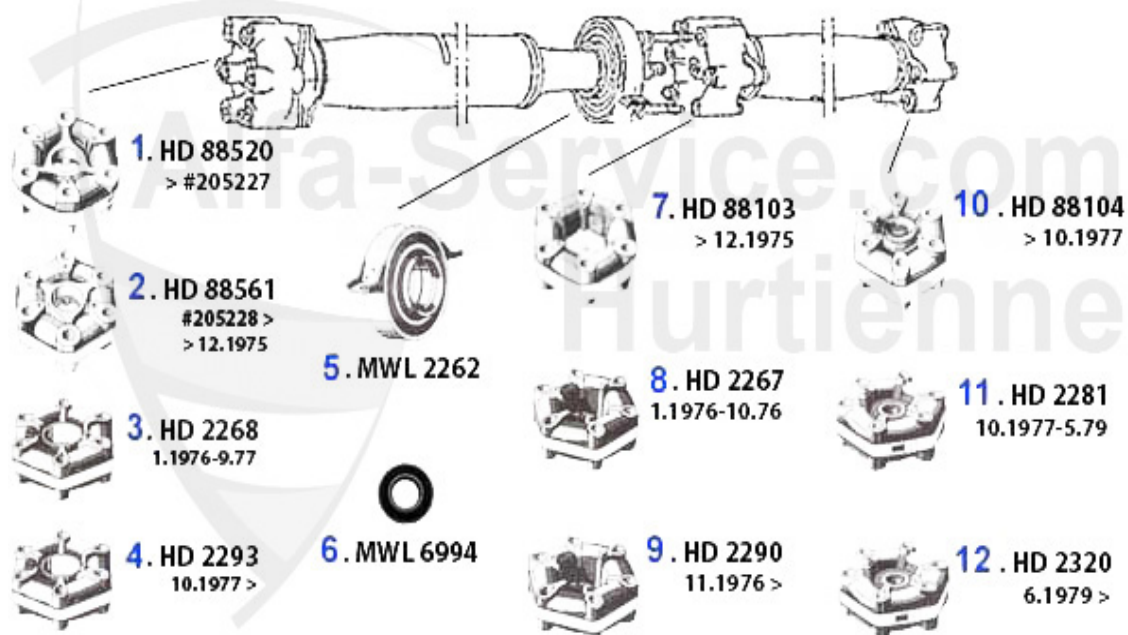

Antriebswelle/Driveshaft GTV/4 (116)

1	HD88520	Flector avant Alfetta>#205227	81.04 EUR
2	HD88561	Flector antérieur Alfetta#205228>,>12.75	***
3	HD2268	Flector antérieur Alfetta 1.76-9.77	***
4	HD2293	Flector antérieur Alfetta, Giulietta 10.77>,75,90 4 cyl.	85.00 EUR
5	MWL2262	Palier central 75,90 4 cyl.33 4x4, Alfetta, Giulietta	47.90 EUR
6	MWL6994	Roulement à billes pour palier central 116, 4 CYL.	23.80 EUR
6	GL21613	Roulement OE 60521613	45.90 EUR
7	HD88103	Flector central Alfetta >12.75	***
8	HD2267	Flector central Alfetta >10.76, Giulietta 81>	***
9	HD2290	Flector central Alfetta, Giulietta 11.76>,75,90	118.00 EUR
10	HD88104	Flector arrière Alfetta >10.77	***
11	HD2281	Flector arrière Giulietta >5.79, Alfetta 10.77-5.79	***
12	HD2320	Flector arrière Alfetta, Giulietta 6.79>,75,90 4 cyl.	85.00 EUR