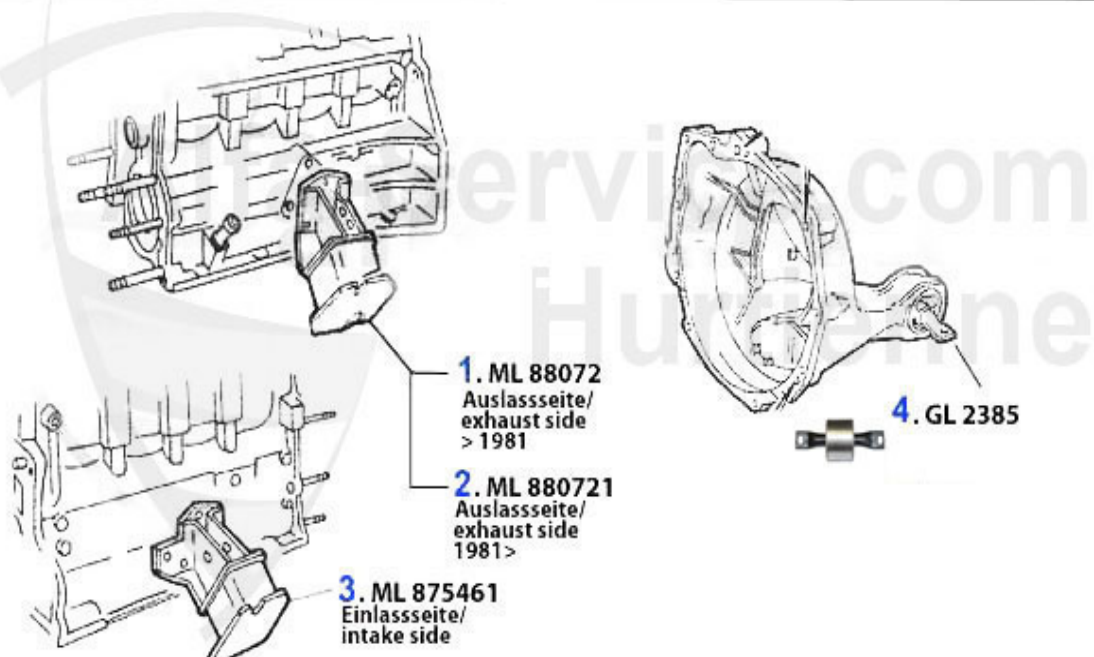

Motorlager/Engine Mount GT/V/4 (116)

1	ML88072	Support moteur échappement Alfetta, Giulietta >81	***
2	ML880721	Support moteur échappement 75, 90 Alfetta, Giulietta	58.00 EUR
3	ML875461	Support moteur admission 75, 90, Alfetta, Giulietta	52.00 EUR
4	GL2385	Support moteur post. 75,90,GT/V (116), Alfetta, Giulietta 4 cyl. (62mm) 75<	32.50 EUR