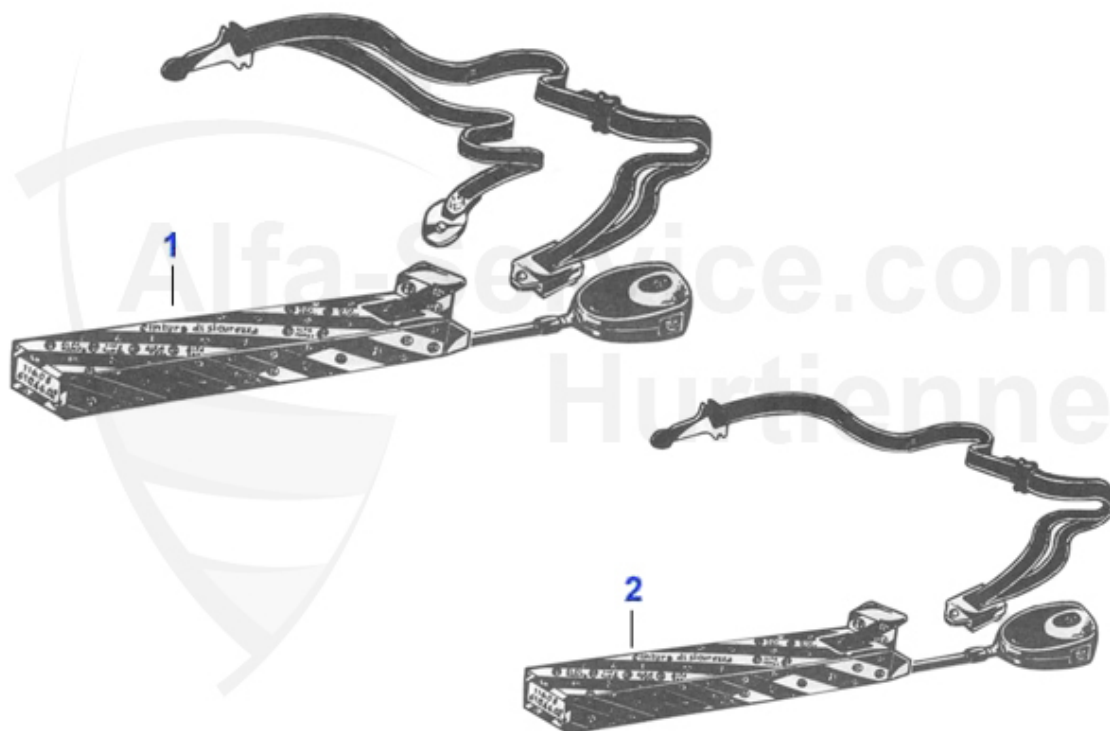

61.04 EUR

1 HBS116B Soufflet frein a main Alfetta GT GTV6 cuir noir

69.00 EUR

1

1 SHS116C Soufflet levier vitesse Alfetta GTV6, Alfa Romeo "sei", cuir noir

59.00 EUR

GT/V/6 (116) > Habillage Intérieur > Ceinture de sécurité