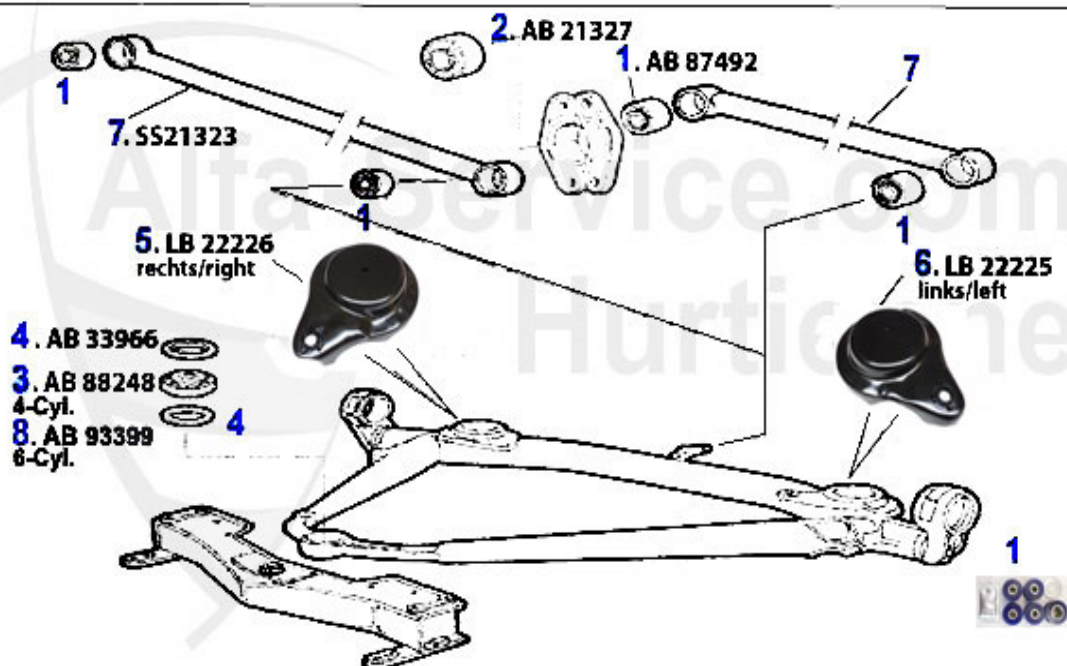

Aufhängung/Attachment GTV/4/6 (116) hinten/rear

1	AB87492	Silent-bloc essieu AR 75, Alfetta, Giulietta, GTV/6	9.50 EUR
1	AB1970SF	Buchensatz Superflex f. Drehstäbe HA 116	110.00 EUR
2	AB21327	Silent-bloc arrière Alfetta, Giulietta, GTV/6 (116),75,RZ/SZ	19.00 EUR
3	AB88248	Silent-bloc arrière Alfetta, Giulietta, GTV (116),75 4 cyl.	***
4	SF0114	PU-Mittelbuchse Getriebe- Traverse Alfetta, Giulietta GT alle 4 Zylinder	61.50 EUR
4	AB33966	Anneau central post. 116	***
5	LB22226	Support essieu ARD 75/GTV6	83.90 EUR
6	LB22225	Support essieu ARG 75/GTV6	83.90 EUR
7	SS21323	Barre stab.essieu AR 116	53.86 EUR
8	AB93399	Silent bloc central AR 75 V6 + 1,8 Turbo GTV/6 (116)	***
8	SF0116	PU-Mittelbuchse Getriebe- Traverse GTV6/75/90 alle V6	69.00 EUR