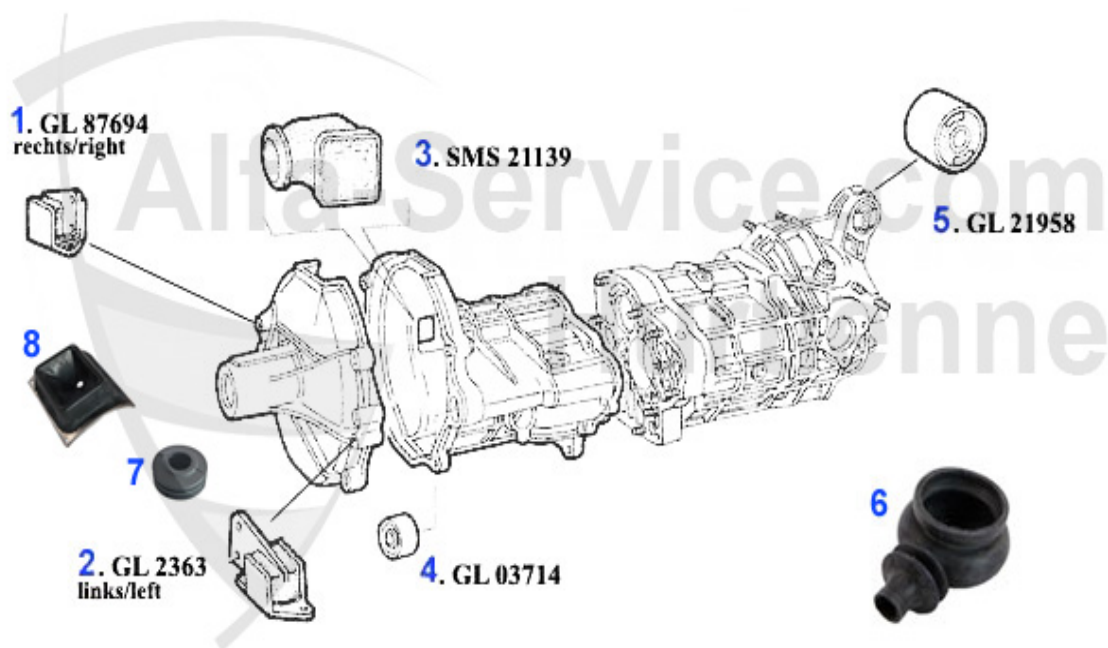

GT/V/6 (116) > Transmission > BV > Supports BV 1.6/1.8/2.0

1	GL87694	Support BV droit 75,90, Alfetta, Giulietta	38.50 EUR
2	GL2363	Support BV gauche 75 4-Cyl. (sauf Turbo), Alfetta, Giulietta	26.50 EUR
3	SMS21139	Soufflet commande embrayage Alfetta Giulietta, GTV (116),75,90	15.90 EUR
4	GL03714	Guide commande BV 75,90,RZ,SZ	24.89 EUR
5	GL21958	Support BV arriére 75,90,RZ/SZ, Alfetta, Giulietta, GTV (116)	29.00 EUR
6	SMS2345	Soufflet levier vitesse Alfetta, Giulietta,GTV (116)	12.50 EUR
7	SMS26078	Staubmanschette für Schaltstange am Getriebe Alfetta,Giulietta,GTV AR75 (116)	***
8	SMS2346	Schalthebelmanschette Alfetta,Giulietta,GTV(116),75,90,RZ,SZ	***