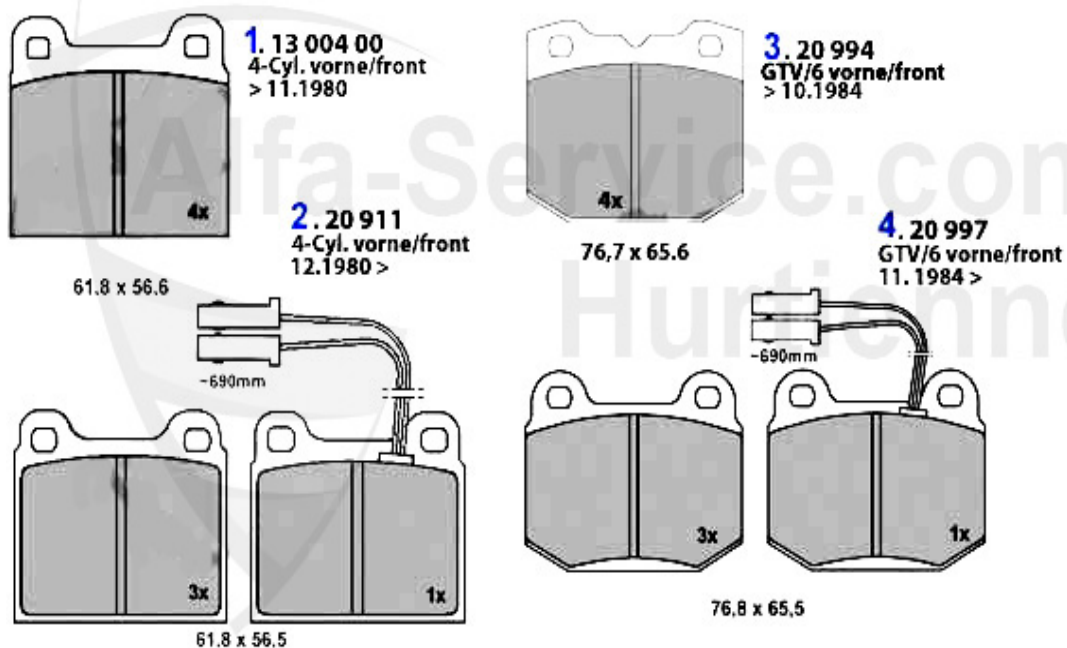

Bremsbeläge/Brakepads GTV/6 (116) vorne/front

1	13 004 0 0	Jeu de 4 plaquettes de frein 1300-1600 avant 67-86	24.50 EUR
2	20911 150 05	Jeu de plaquettes de freins AV avec témoin 116 4 cyl. 75 1.6/1.8	69.00 EUR
3	20994 165 04	Jeu de plaquettes de freins AV GTV 6 (116) montage: Brembo	79.00 EUR
4	20997 165 05	Jeu de plaquettes de freins AV avec témoin 75 2.0/TD/2.5/3.0/V6	59.00 EUR