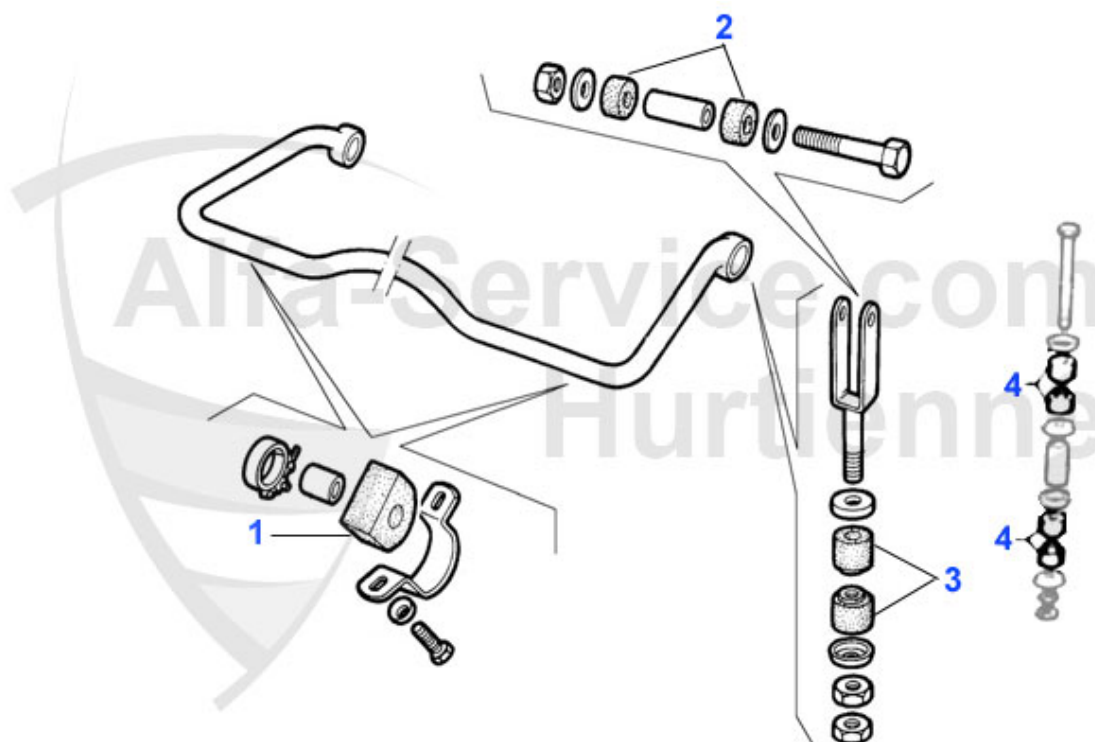

GTV/6 (116) > Chassis > Stabilisateur arrière

1	AB2394	Coussinet barre stabilizatrice arrière Alfetta, Giulietta, 75 (21mm) pièces nécessaire: 2	29.55 EUR
1	AB2395	Gummipuffer Stabilisator HA 75 1.6-1.8 ie benötigte Stückzahl: 2	***
2	AB21366	Douille pour barre stabilizatrice supérieur arrière Alfetta, Giulietta, GTV6 (116), 75, 90 (support pendule 2 pcs pour chaque côté)	6.50 EUR
3	AB21364	Douille barre de traction arrière Alfetta, Giulietta, GTV6 (116), 75	3.90 EUR