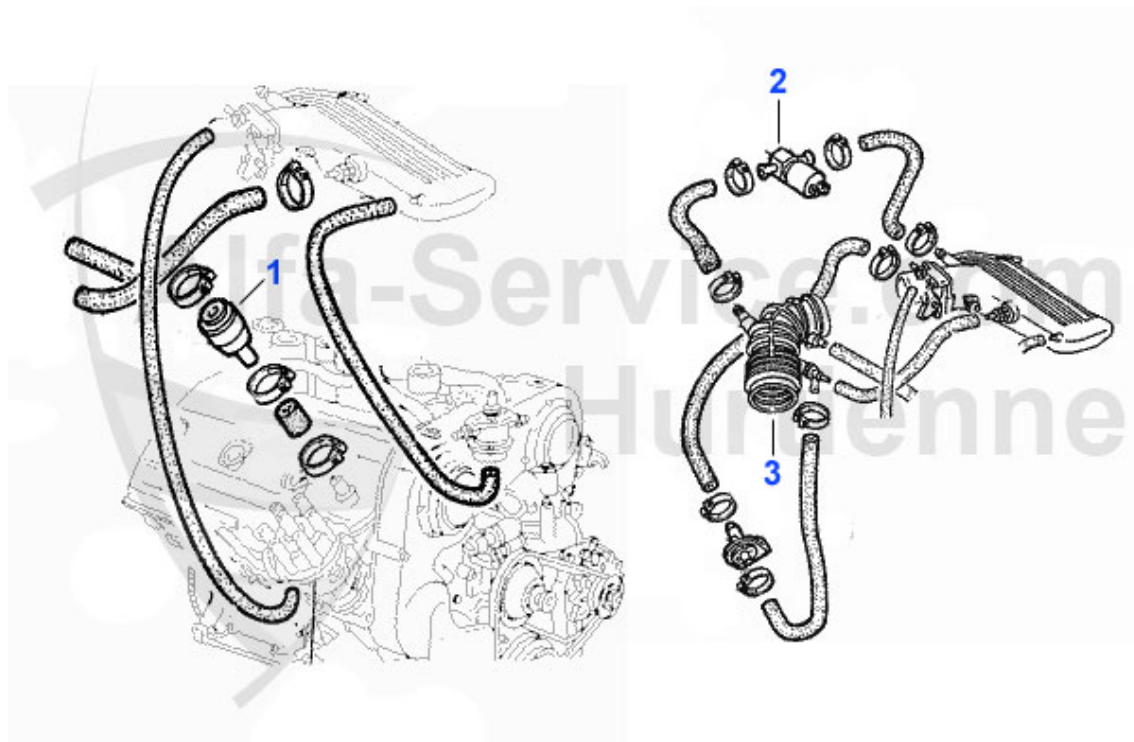

1 ABS21971 Abscheider GTV/6 Alfa 75 6 Zylinder

***

2 LV23388 électrovanne admission air 116 V6

***

3 LMS34953 Durit admission air 116 V6

98.00 EUR