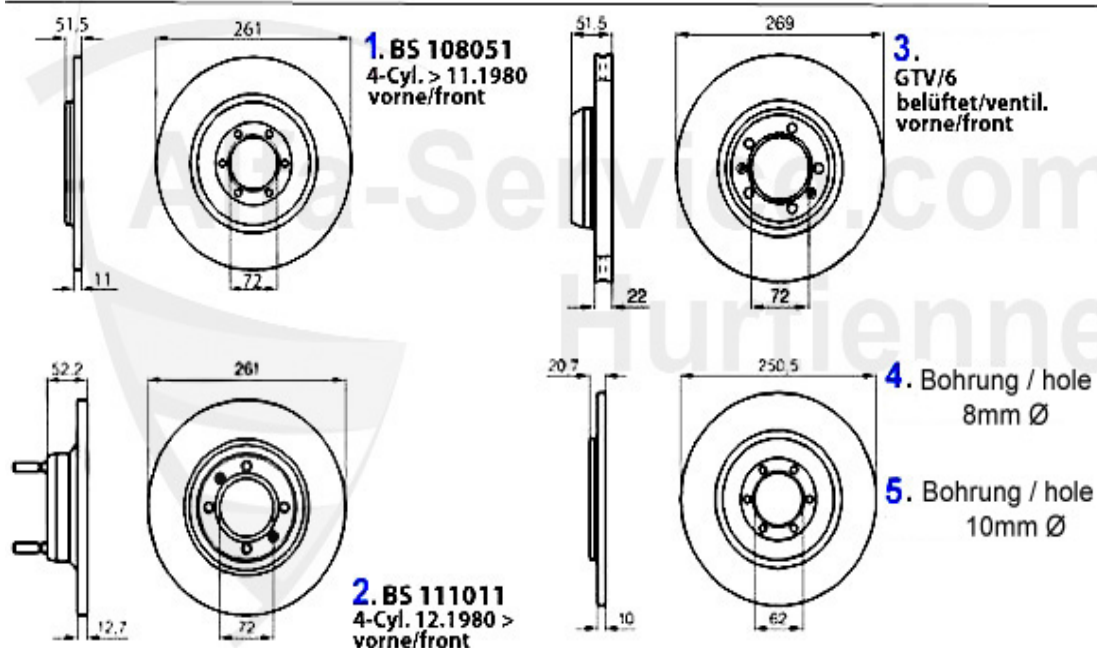

Bremsscheiben/Brakedisks GT/V/6 (116)

1	BS108051	Disque de freins avant Alfetta 1.6/1.8/2.0 72-84/2.0 TD 79-	99.50 EUR
2	BS111011	Disque de freins avant Alfetta 2.0/2.4 TD 81-84,GTV (116) 78	89.00 EUR
3	BS118351	Disque de freins avant 75 1.8 turbo/2.0 TS 2.5/3.0 V6,90 2.5 V	89.00 EUR
3	BS 183	Disque de frein avant sport GTV 6, 75 T-Spark/2.5/3.0 avec fente et trou	137.50 EUR
4	BS101515	Disque de freins arrière Alfetta toutes 11.81>,Giulietta toutes	49.90 EUR
5	BS118415	Disque de freins arrière GTV6 2.5 (116) 75 1.8 turbo/2.5/3.0 V6	47.01 EUR
5	BS 184	Disque des frein arrière sport GTV 6 75 Twin Spark/2.5/3.0 avec fente et trou	105.01 EUR