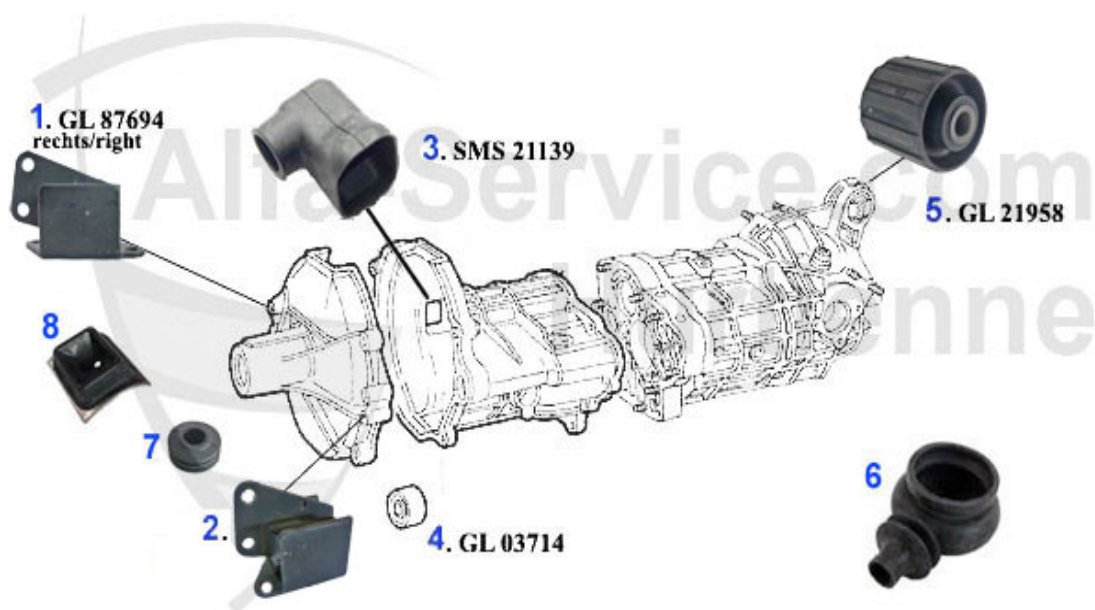

1	GL87694	Support BV droit 75,90, Alfetta, Giulietta	38.50 EUR
2	GL87688	Support boite de vitesses gauche 116 versione ancienne GTV 2.0 4 cyl.	38.50 EUR
3	SMS21139	Soufflet commande embrayage Alfetta Giulietta, GTV (116),75,90	15.90 EUR
4	GL03714	Guide commande BV 75,90,RZ,SZ	24.89 EUR
5	GL21958	Support BV arriére 75,90,RZ/SZ, Alfetta, Giulietta, GTV (116)	29.00 EUR
6	SMS2345	Soufflet levier vitesse Alfetta, Giulietta,GTV (116)	12.50 EUR
7	SMS26078	Staubmanschette für Schaltstange am Getriebe Alfetta,Giulietta,GTV AR75 (116)	***
8	SMS2346	Schalthebelmanschette Alfetta,Giulietta,GTV(116),75,90,RZ,SZ	***