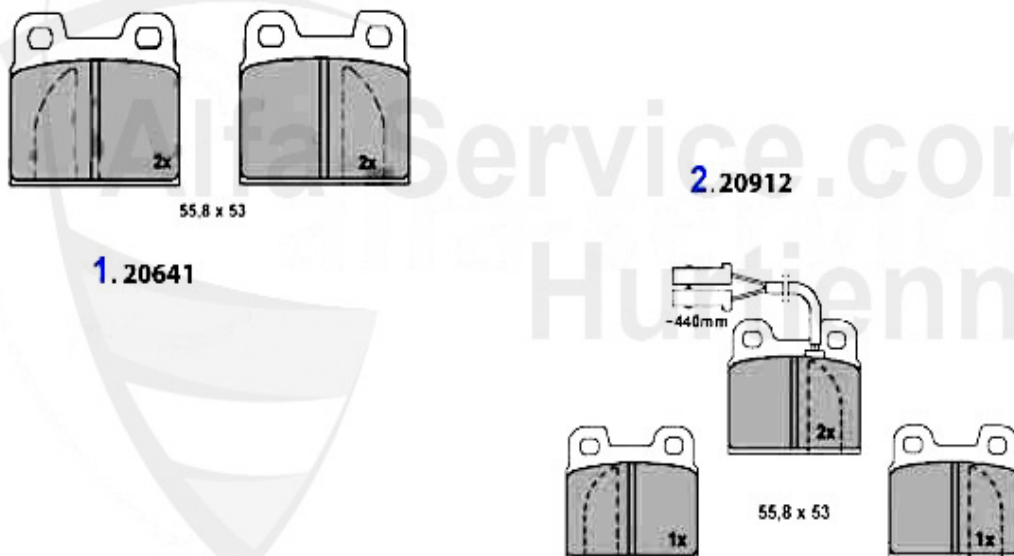

Bremsbeläge/Brakepads GT/V/6 (116) hinten/rear

1	20641 150 04	Jeu de plaquettes de freins AR Alfetta, Giulietta, GT/V (116) mont	42.00 EUR
2	20912 150 05	Jeu de plaquettes de freins AR avec témoin alfetta 1.6/1,8/2.0/T	57.00 EUR