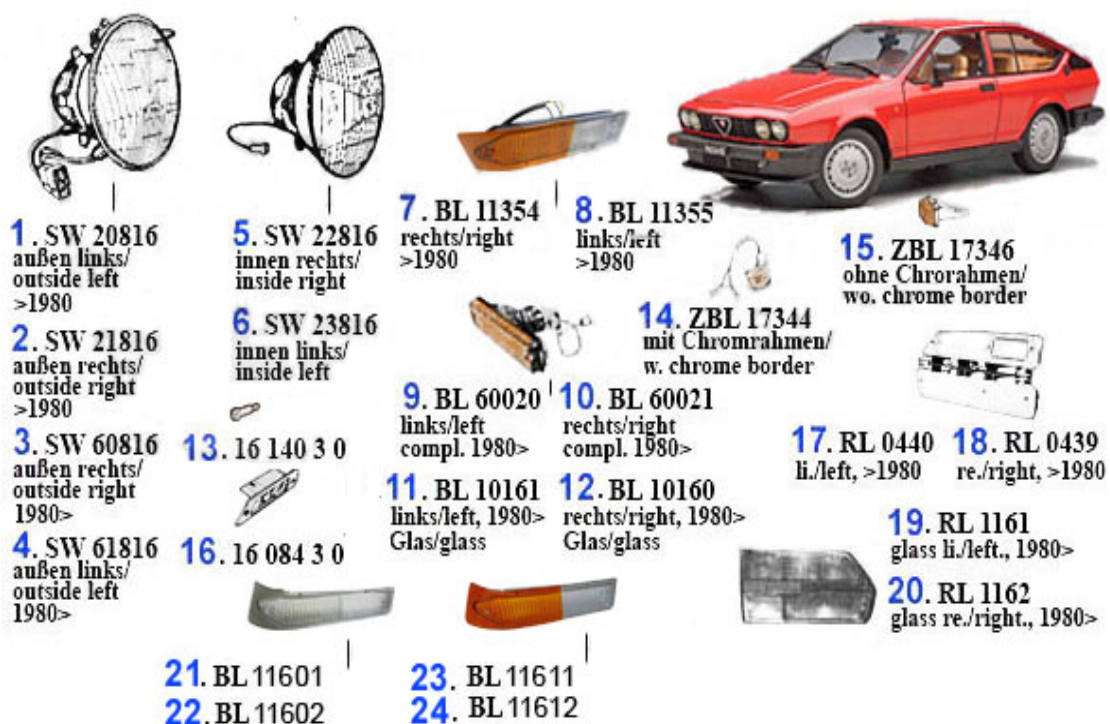

GT/V/6 (116) > Carrosserie > Eclairage

1	SW20816	Phare ext.sans veilleuse, droit pour Gtv S1 droit pour Gtv S1, gauche pour alfetta 4p >74	70.78 EUR
2	SW21816	Phare ext. sans veilleuse, droite, pour Gtv S1 gauche pour alfetta 4p >74	70.78 EUR
3	SW60816	Phare ext. deoit avec veilleuse Gtv S2	89.50 EUR
4	SW61816	Phare ext. gauche avec veilleuse Gtv S2	89.50 EUR
5	SW22816	Phare LP Alfetta Gtv dr. 16.200.00	70.78 EUR
6	SW23816	Phare LP gauche pour Gtv, droit pour Alfetta 4p 74>	70.78 EUR
7	BL11354	Clignotant/feux de position droit GTV (116) 1.série orange/blanc	129.00 EUR
8	BL11355	Clignotant/feux de position gauche GTV (116) 1.série orange/blanc	129.00 EUR
9	BL60020	Clignotant gauche GTV/6 (116) 2ème Série	***
10	BL60021	Clignotant droit GTV/6 (116) 2ème Série	***
11	BL10161	Cabochon cligno avg Alfetta GTV/6 2ème Serie 1980>	***
12	BL10160	Cabochon cligno droit Alfetta, GTV/6 2ème Serie, 1980>	***
13	16 140 3 0	Vis plastique, Orange 83-93	3.90 EUR
14	ZBL17344	Répétiteur latéral Alfetta/GTV (116)>75	29.70 EUR
15	ZBL17346	Répétiteur latéral Alfetta/GTV (116) 75>,Sud/Sprint (901/2)	29.70 EUR
16	16 084 3 0	Éclairage de plaque immatriculation 83-89, GTV (116)	31.50 EUR
17	RL0440	Feu ARG GTV/6 (116) 1ère Serie	200.90 EUR
18	RL0439	Feu ARG GT/V (116) 1ère Serie 75-79	200.90 EUR
19	RL1161	Cabochon feu ARG GTV/6 2ème Serie	***
20	RL1162	Cabochon feu ARD GTV/6 (116) 2ème Serie	***
21	BL11601	Cabochon clignotant gauche Alfetta GT 1.série blanc/blanc	70.90 EUR
22	BL11602	Cabochon clignotant droit Alfetta GT 1.série blanc/blanc	59.00 EUR
23	BL11611	Cabochon clignotant Alfetta GT 1.série orange/blanc	61.50 EUR
24	BL11612	Cabochon clignotant droit Alfetta GT 1.série ornage/blanc	61.50 EUR