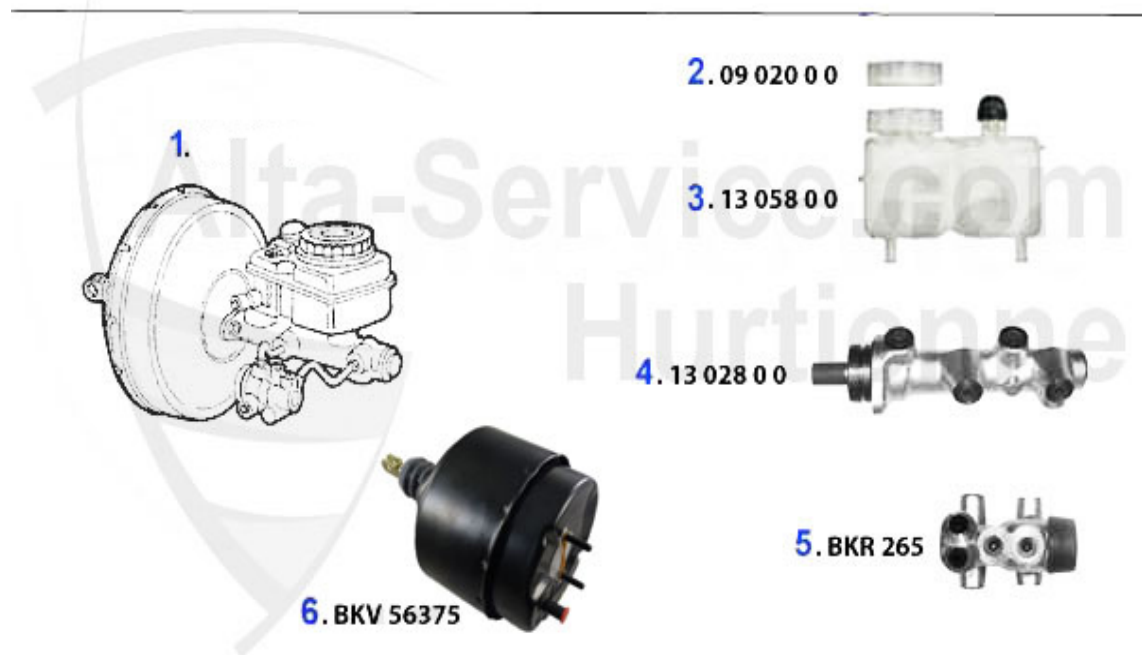

GT/V/6 (116) > Freins > Maître-cylindre/servo

BKV/Hauptbremszylinder/Brakeservo/Brake master cylinder GT/V/6 (116)

1	BKV18264	Servo frein 75 1.6/1.8/2.0/ie/TS/2.5/ 3.0 V6/2.0/2.4TD>89 1.8/2.0-ie/2.4TD, Alfetta, Giulietta, GT, V6, (116)	269.00 EUR
2	09 020 0 0	Bouchon (avec Joint) Pour le bocal du 09.012.00 70-93	12.50 EUR
3	13 058 0 0	Bocal liquide hydraulique, Pour 13.02800	129.00 EUR
4	13 028 0 0	Maître-Cylindre, 1300-2000, pédalier suspendu D-22mm	125.00 EUR
5	BKR265	Régulateur de pression 75,90, Giulietta, GT/V 2.0 (116) 84>	219.00 EUR
6	BKV56375	Servo-frein 75V6-GTV6 Ate, Originale	650.00 EUR