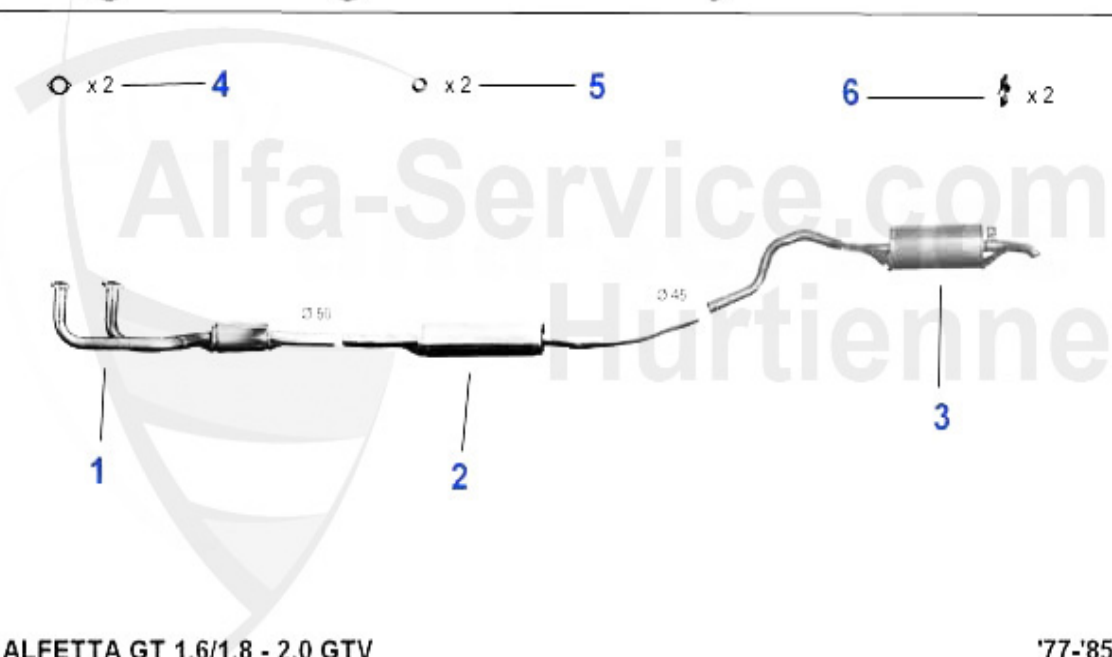

Abgasanlage/Exhaustsystem GTV/4

1	VSD103703 Silencieux primaire GTV (116) 1.6 77-85	129.00 EUR
1	VSD103803 Silencieux primaire GTV (116) 1.8, 2.0 77-85	149.00 EUR
2	MSD103776 Silencieux intermédiaire GTV (116) 1.6,1.8,2.0 77-85	114.00 EUR
3	NSD103707 Silencieux terminal GTV (116) 1.6,1.8,2.0	159.00 EUR
4	SAT094413 Anneau joint tube primaire Alfetta, Giulietta, 75,90,155,164	6.00 EUR
5	SAT091011 Anneau caoutchouc/support échappement	1.80 EUR