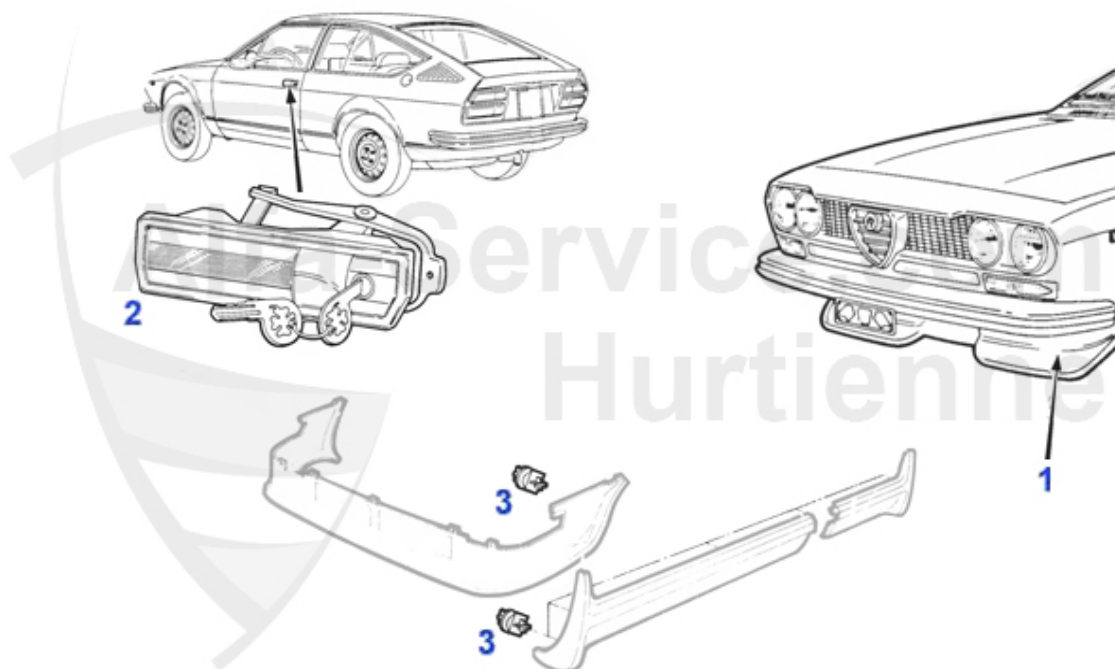

GTV/6 (116) > Carrosserie > Carrosserie

1	SP11600	Frontspoiler Alfetta GT/GTV Chrommodell 74-80 2 tlg. 1,6/1,8/2,0	348.99 EUR
2	TG8501	Jeu de poingees Alfetta GTV jusque 1980, Montreal	359.00 EUR
3	ZL0748	Clip de fixation pour cache bas de caisse GTV4/6, 2.serie	4.90 EUR
4	ZL20137	Habillage bas de caisse AVD GTV/6 (116)	101.55 EUR
5	STF20134	Habillage pare-chocs ARD GTV/6	40.08 EUR