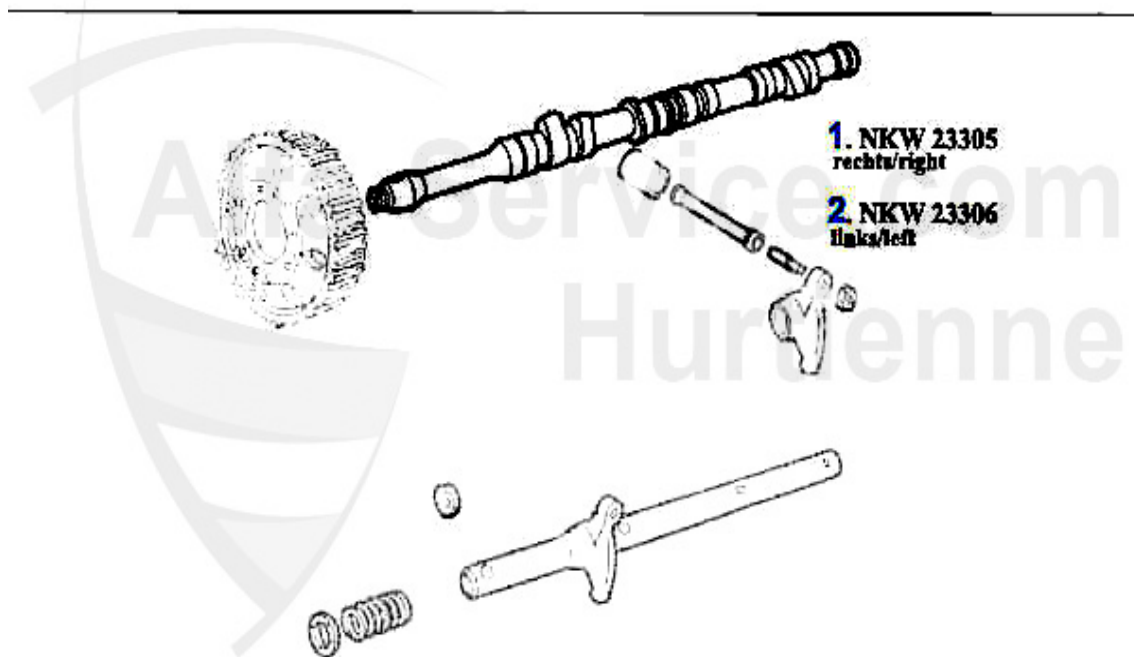

Nockenwelle/Camshaft GTV/6

1	NKW23305 Arbre à cames droit 75,90 2.5 V6 GTV/6	770.00 EUR
2	NKW23306 Arbre à cames gauche 75,90 2.5 V6 GTV/6	289.00 EUR