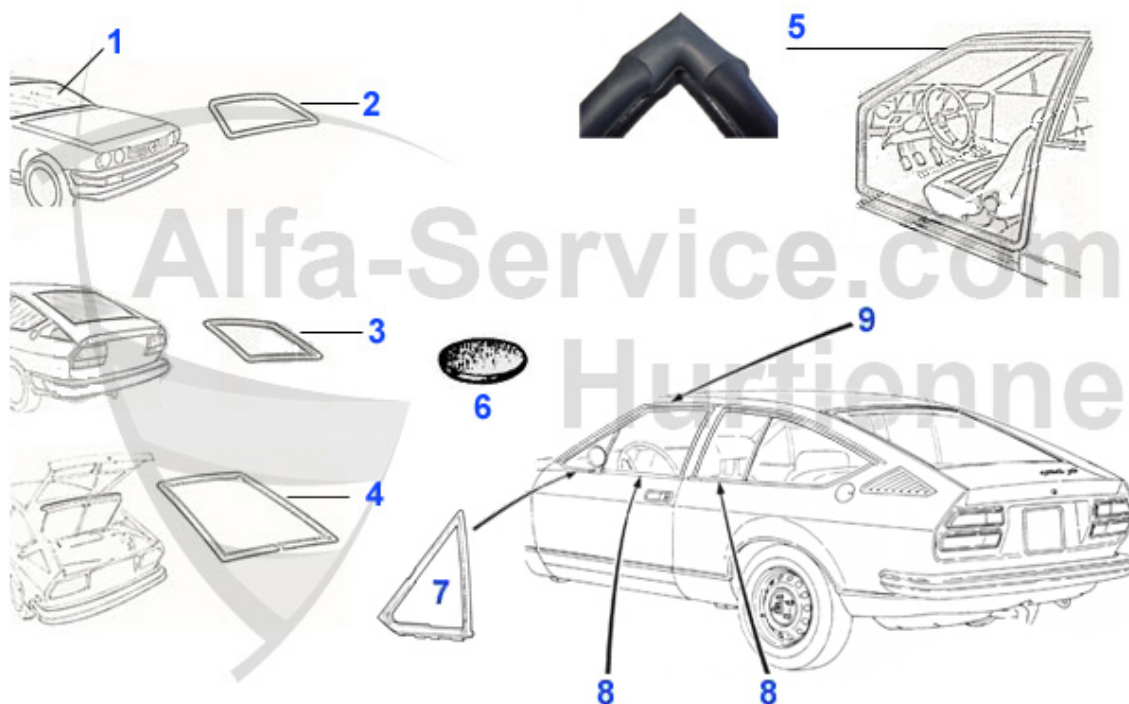

GTV/6 (116) > Carrosserie > Vitres/Joints

1	WSS20191 Pare-brise avant GTV 116 (verre vert)	***
2	DG50401 Joint pare-brise GTV (116) 1.serie	205.00 EUR
2	DG01880 Dichtgummi f. Windschutzscheibe GTV (116) 2. Serie	205.00 EUR
3	DG0028 Joint pour lunette arriere GTV (116) 1. série >80 avec enjoliveur	149.00 EUR
3	DG0029 Joint pare-brise GTV (116) 2. série ans 80> sans moulure	229.00 EUR
4	DG11920 Dichtgummi f. Heckklappe GTV/6 (11 6)	59.00 EUR
5	DG28863 Joint de porte sans velours sur la caisse GTV6 (116) universel pour droite et gauche avec angle	75.01 EUR
6	18 009 0 0 Bouchon caoutchouc, Au Plancher 63-93	4.50 EUR
7	DG0030 Joint vitre custode Alfetta GTV (pair)	339.00 EUR
8	DGA1162 Profil leche-vitre Alfetta GTV 1.serie	39.90 EUR
8	DGA1163 Profil leche-vitre Alfetta GTV 125cm	39.90 EUR
9	DG0031 Joint de porte Alfetta GTV6 (kit)	99.00 EUR