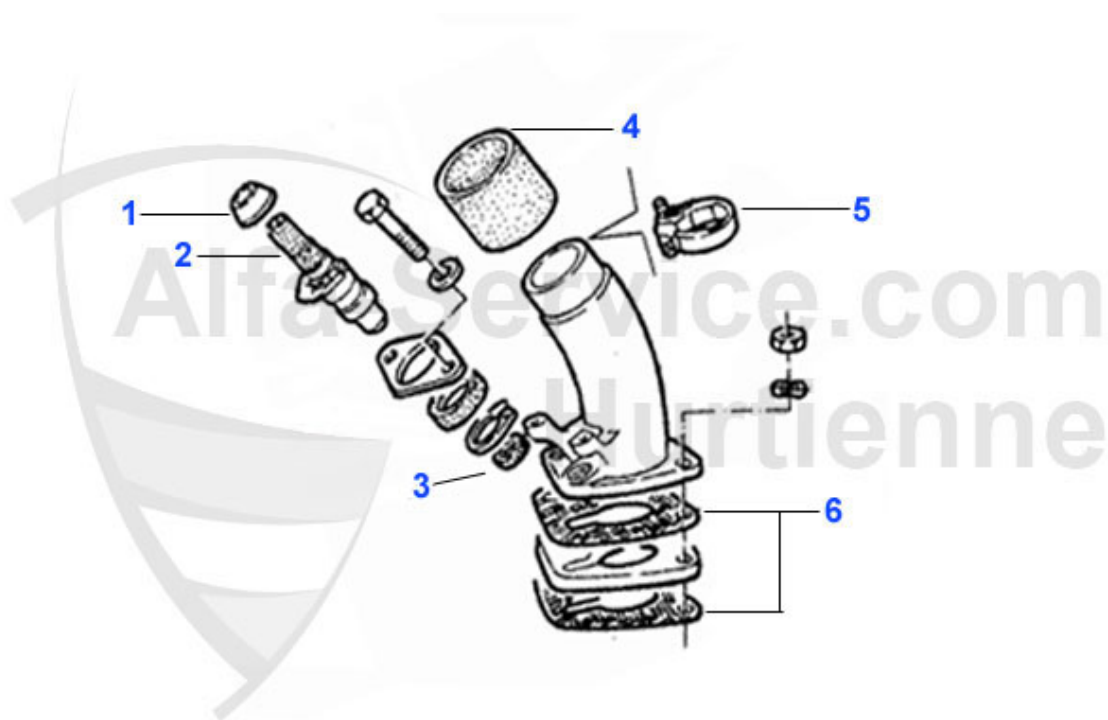

1	TS23405	Tellerscheibe Einspritzdüse GTV/6	***
2	ED23400	Einspritzdüse 6,75,90,GTV/ (116) V6 2.5/3.0	***
3	03 183 0 0	Joints d'embase d'injecteur	7.40 EUR
4	ASG23379	Bride adm.116 V6	15.20 EUR
5	S00790	Schelle Ansauggummi GTV/6 Alfa75	4.00 EUR
6	ASKD20800	Joint collecteur admission 75 V6,RZ/SZ	4.90 EUR