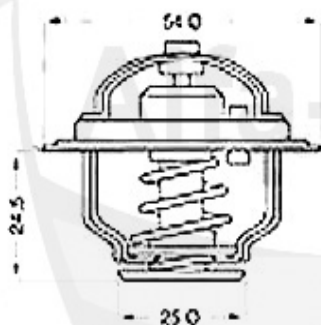

Thermostat GTV/4 (116)

1.08 008 0 0