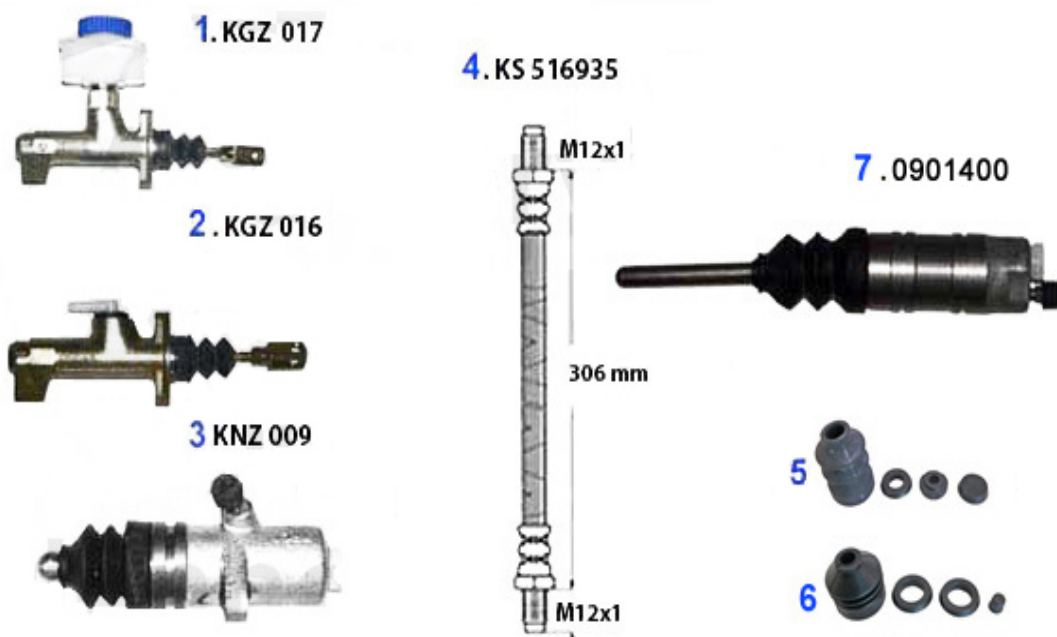

Kupplungsbetätigung/Clutch Actuation GTV/4/6 (116)

1	KGZ017	Cylindre émetteur embr. Alfetta, Giulietta,GTV,GTV/6 (116) avec B	95.00 EUR
2	KGZ016	Cylindre émetteur embr. 75,90,Alfetta, Giulietta, Montreal,RZ,SZ	79.00 EUR
3	KNZ009	Cylindre récepteur embryage 75, 90, Alfetta, Giulietta, GTV/4(116)	60.52 EUR
4	KS516935	Flexible embrayage 75,90,Alfetta, Giulietta, GTV (116),RZ,SZ	17.50 EUR
5	RKG1134	Rep-Satz Kupplungsgeber 116 RZ/SZ	28.50 EUR
6	RKN3156	Rep-Satz Kupplungsnehmer 116 RZ/SZ	27.50 EUR
7	09 014 0 0	Cylindre récepteur, Pédalier au plancher+suspendu 68-93	69.00 EUR