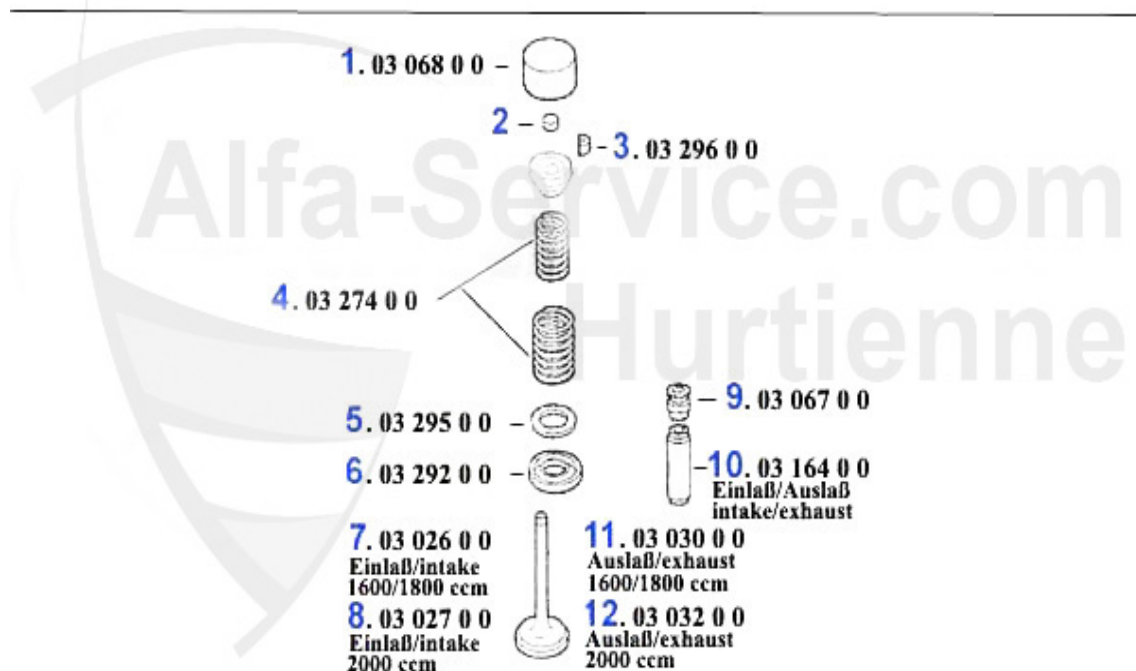

Ventiltrieb/Valve Mechanism GTV/4

1	03 083 0 0	Poussoir de soupape avec revêtement DLC	35.00 EUR
1	03 068 0 0	Poussoir de soupape	16.90 EUR
2	03 114 0 0	Pastille (boite de 200 unités) 2,5-3,5 mm	559.00 EUR
2	03 084 0 0	Pastille (boite de 205 unités) 1,5-2,5mm	559.00 EUR
3	03 296 0 0	Demi-cale soupape	1.90 EUR
4	03 274 0 0	Jeu de 16 ressorts soupape	79.00 EUR
5	03 295 0 0	Rondelle pour cuvette ressort soupape	2.50 EUR
6	03 292 0 0	Cuvette ressort soupape	***
7	03 026 0 0	Soupape admission , 1600-1750	16.70 EUR
8	03 027 0 0	Soupape admission 2000 (sauf Spider injection)	16.70 EUR
9	03 255 0 0	Joint de queue de soupapes admission et échappement, vert REINZ	4.90 EUR
10	03 164 0 0	Guide soupape adm. + échappement Moteur injection	11.90 EUR
11	03 030 0 0	Soupape échappement, 1600-1750	16.70 EUR
12	03 032 0 0	Soupape échappement, 2000	21.00 EUR