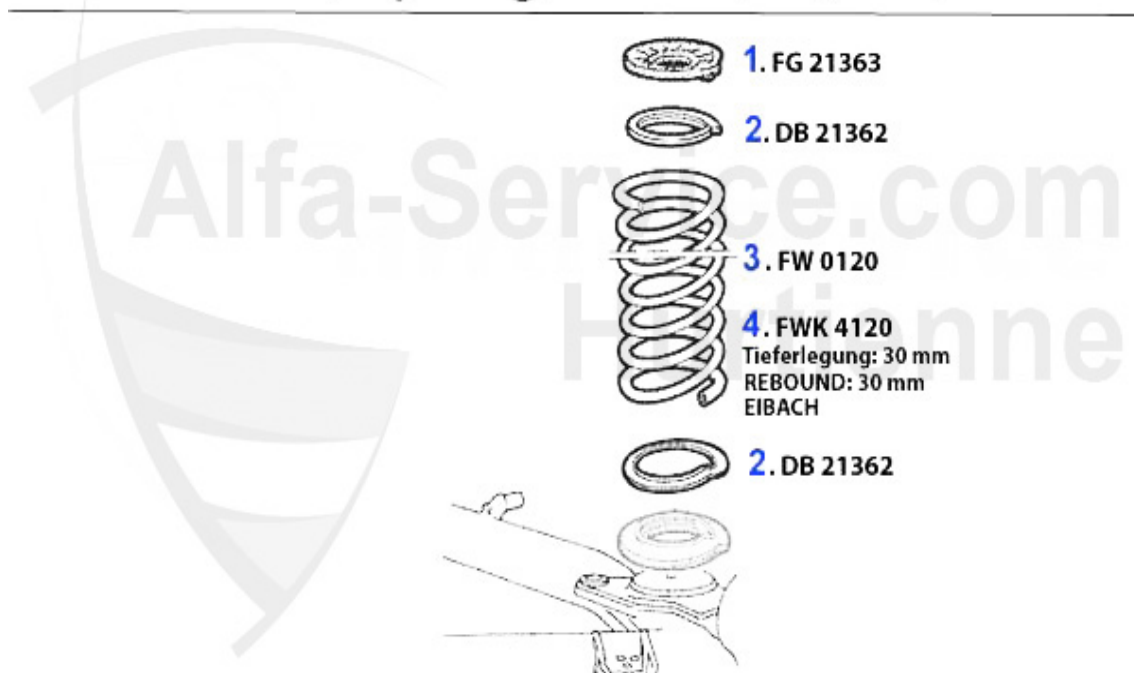

Federn/Springs GTV4/6 (116)

1	FG21363	Anneau caoutchouc AR sup.116	13.49 EUR
2	DB21362	Cale épaisseur train AR 116	7.90 EUR
3	FW0120	Ressort suspension AR Alfetta, GTV (116) 75,90 1 pièce	95.00 EUR
4	FWK4120	ressort 75, GTV (116) surbaissé: 30mm	99.00 EUR