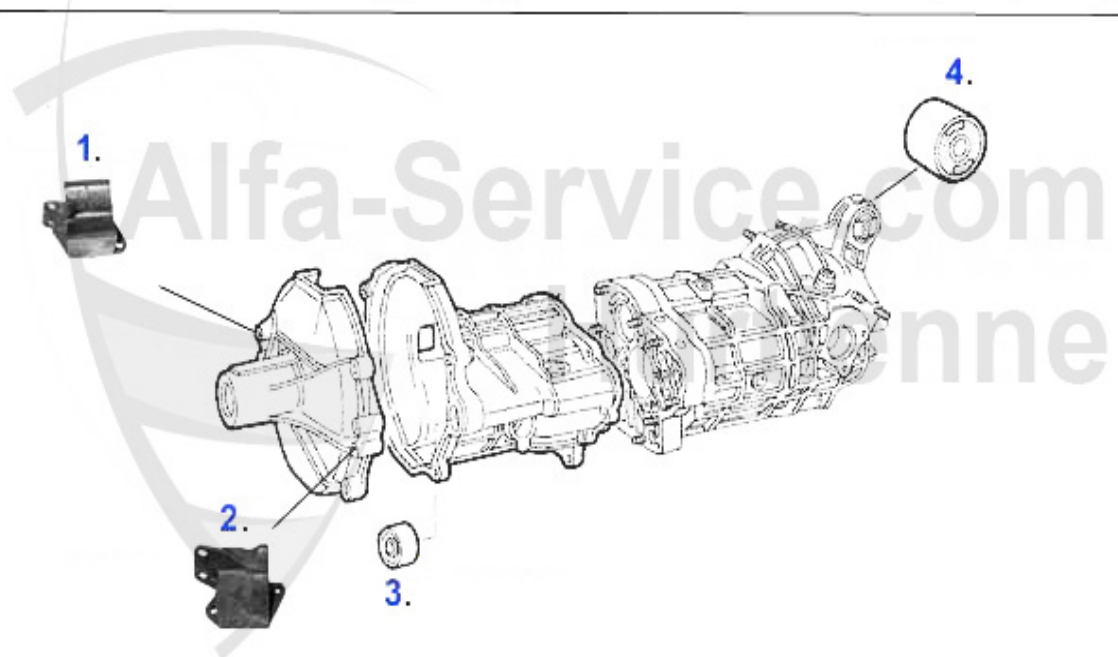

Getriebeaufhängung/Gear Mount GTV/6 (116)

1	GL2364	Support BV gauche 75 1.8 Turbo/2.5/3.0 V6, Giulietta 2.0 Turbo, RZ/SZ,GTV/6	39.81 EUR
2	GL2362	Support BV droit 75 1.8 Turbo/3.0 V6, Giulietta 2.0 Turbo RZ/SZ, GTV/6	65.00 EUR
3	GL03714	Guide commande BV 75,90,RZ,SZ	24.89 EUR
4	GL21958	Support BV arrière 75,90,RZ/SZ, Alfetta, Giulietta, GT/V (116)	29.00 EUR