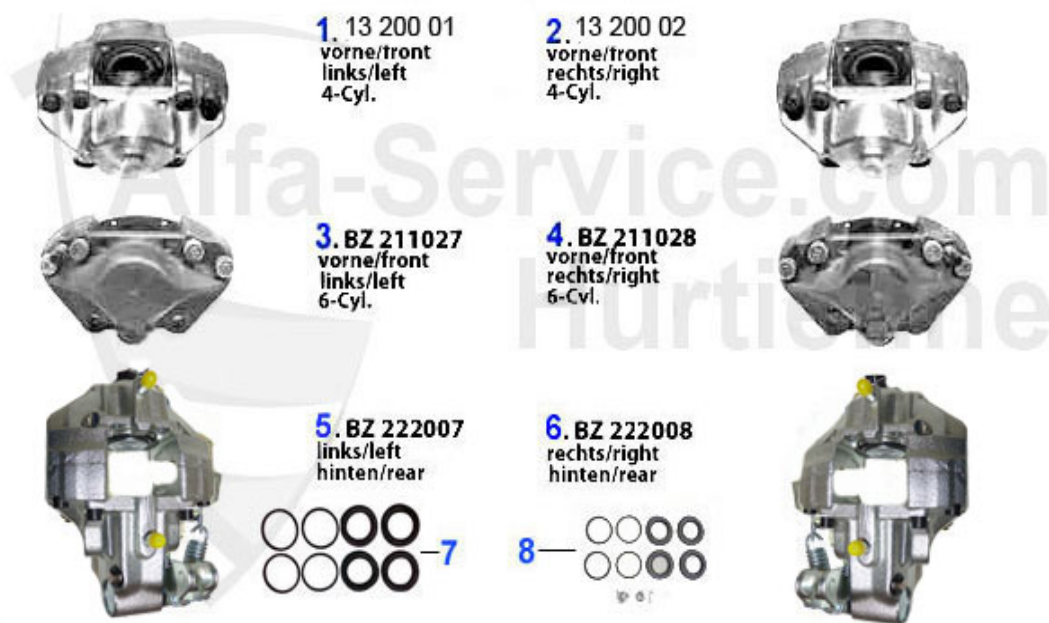

Bremszangen/Calipers GTV/6 (116)

1	13 200 0 1	Étrier de frein avant gauche 1300-1600 (67-93) nouvelle pièce, sans consigne!	163.01 EUR
2	13 200 0 2	Étrier de frein avant droite 1300-1600 (67-93) nouvelle pièce, sans consigne!	163.01 EUR
3	BZ211027	Étrier de freins AVG 75 1.8 turbo/ 2.0TS/2.5/3.0 V6,90 2.5 V6, GTV/6 (116) montage: Brembo (ES-caution: 60E)	104.24 EUR
4	BZ211028	Étrier de freins AVD 75 1.8 turbo/ 2.0TS/2.5/3.0 V6,90 2.5 V6, GTV/6 (116) montage: Brembo (ES-caution: 60E)	104.24 EUR
5	BZ222007	Étrier de freins ARG Alfetta, Giulietta, 75,90 montage,nouvelle piece!!!	199.00 EUR
6	BZ222008	Étrier de freins ARD Alfetta, Giulietta, 75,90 montage: Ate,nouvelle piece!!!	199.00 EUR
7	13 037 0 0	Kit réparation 2 étriers 1300-2000 avant 67-93	23.00 EUR
8	RSBS381	Kit réparation étrier freins AR Ate, Alfetta, Giulietta, GTV/6 (116),75,90, pour 2 etriers	43.99 EUR