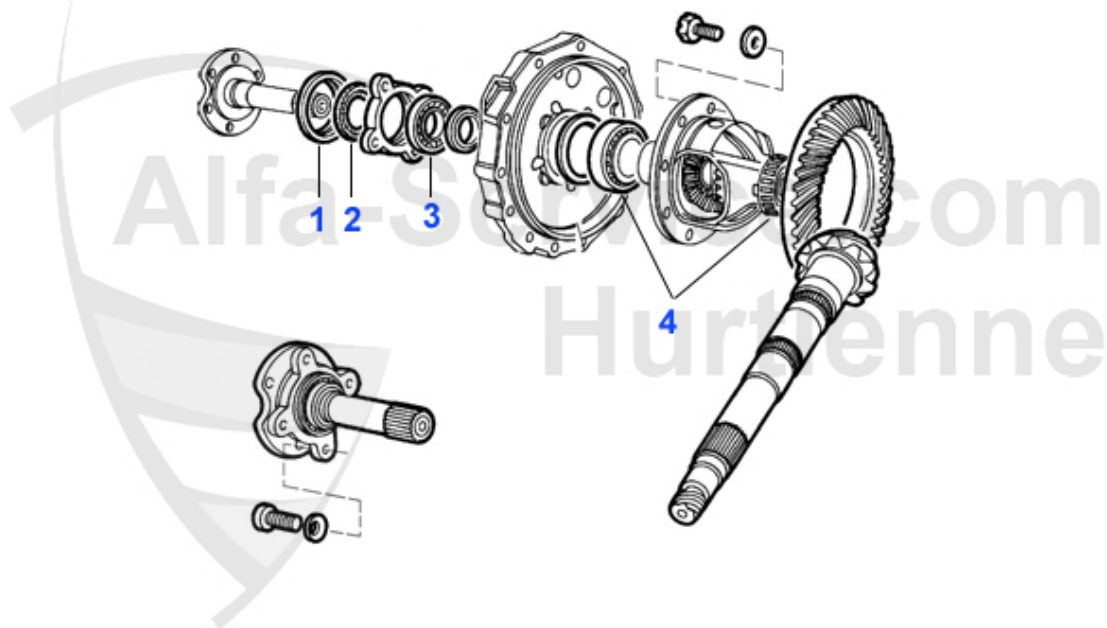

GT/V/6 (116) > Transmission > BV > Différentiel

1	WD21228	Bague d'étanchéité diff. arrière 116,AR 75 4 et 6 cyl.,RZ/SZ	***
2	WD21231	Bague d'étanchéité diff. arrière 116,AR 75 4 et 6 cyl.,RZ/SZ	18.50 EUR
3	GL8685	Roulement diff. AR75 et GTV6,OE 71728685	44.99 EUR
4	GL8680	Schulterlager Diff.AR116	43.99 EUR