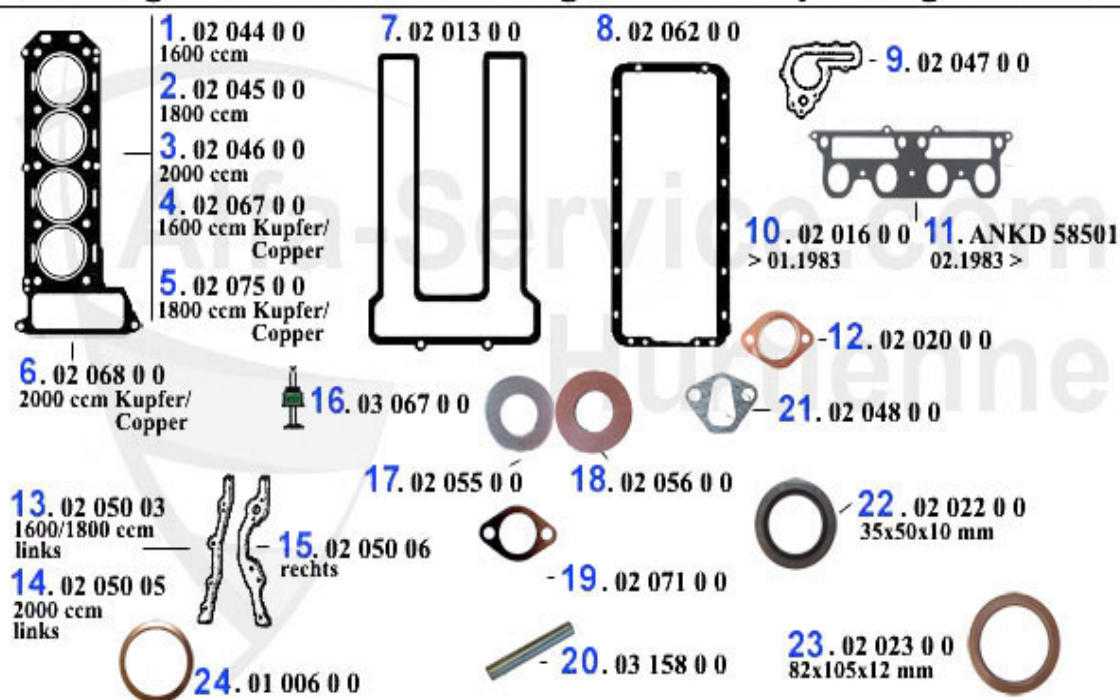

Dichtungen Motor/Gaskets Engine 116 4-Cyl. Vergaser/Carb.

1	02 044 0 0	Joint de culasse 1600 REINZ (Qualité origine)	48.00 EUR
2	02 009 0 0	Joint de culasse 1750/1800 Payen 1,9 mm	***
2	02 045 0 0	Joint de culasse 1750 REINZ (Qualité origine)	48.00 EUR
3	02 046 0 0	Joint de culasse 2000 REINZ (Qualité origine)	48.00 EUR
3	02 008 0 0	Joint de culasse 2000 Payen 1,9 mm	***
4	02 067 0 0	Joint de culasse cuivre 1600	***
5	02 075 0 0	Joint de culasse cuivre 1750	69.00 EUR
6	02 068 0 0	Joint de culasse cuivre 2000	***
7	02 036 0 0	Joint cuivre-culasse REINZ Giulietta, GTV4,75,90	36.90 EUR
8	02 062 0 0	Joint Carter supérieur, Renforcé, 63-93	30.50 EUR
9	02 047 0 0	Joint pompe à eau	3.70 EUR
10	02 016 0 0	Joint collecteur admission 1300-2000 Carburateur	13.49 EUR
11	ANKD58501	Joint collecteur admission Alfetta/ Giulietta,GT/V (116), Spider`90,75,90 Carbu	18.90 EUR
12	02 020 0 0	Joint, Culasse / collectuer échappement	2.90 EUR
13	02 050 0 3	Joint carter distribution gauche 1600 (blocs abec filtre - papier)	3.70 EUR
14	02 050 0 5	Joint carter distribution gauche 2000 (aussi 1600/1800-116)	4.50 EUR
15	02 050 0 6	Joint carter distribution droit	4.90 EUR
17	02 055 0 0	Joint aluminium pour vis couvre-culasse	2.90 EUR
18	02 056 0 0	Joint vis , Papier (rouge)	1.30 EUR
19	02 071 0 0	Joint compte tours	1.84 EUR
20	03 158 0 0	Cylindre caoutchouc, 5éme coussinet	3.20 EUR
21	02 048 0 0	Joint , Carburateur , 63-87 joint pompe essence (papier)	2.20 EUR
22	02 022 0 0	Joint spi,Vilbrequin, avant 35/50/10	9.50 EUR
23	02 023 0 0	Joint spi, vilbrequin, arrière (82/105/12) 64-89, qualité originale	25.00 EUR
24	01 006 0 0	Joint bouchon vidange, 64-93	1.50 EUR
25	OWD11872	Ölwanndichtung GTV6/75 V6 AR90/RZ-SZ unterer Ölwanndeckel	17.50 EUR