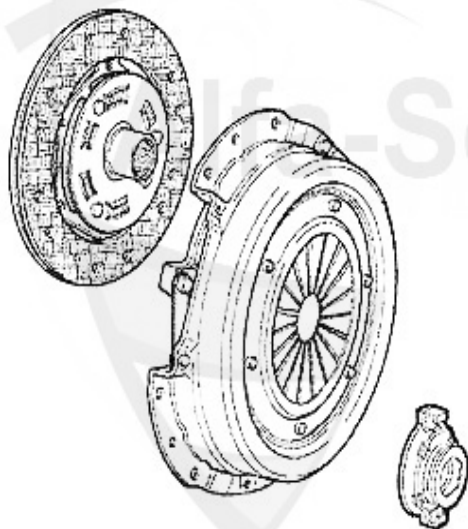

324.73 EUR

Ausrücker/Sleeve Bearing gtv/spider (916) 2.0 JTS

1 FH1140 Coulisseau pour butée 145/6,147,155,156, gtv/spider (916)

19.49 EUR

Kupplungs-Kit/Clutch Set gtv/spider (916) 2.0 V6 Turbo

1. KK 790001
Ø 230 mm
gtv Bj >98