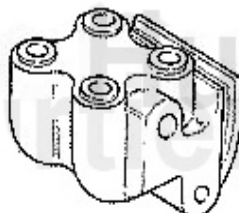

---

2 BKR786 Regulateur de pression GTV/Spider (916) # 6024240> avec levier

85.00 EUR