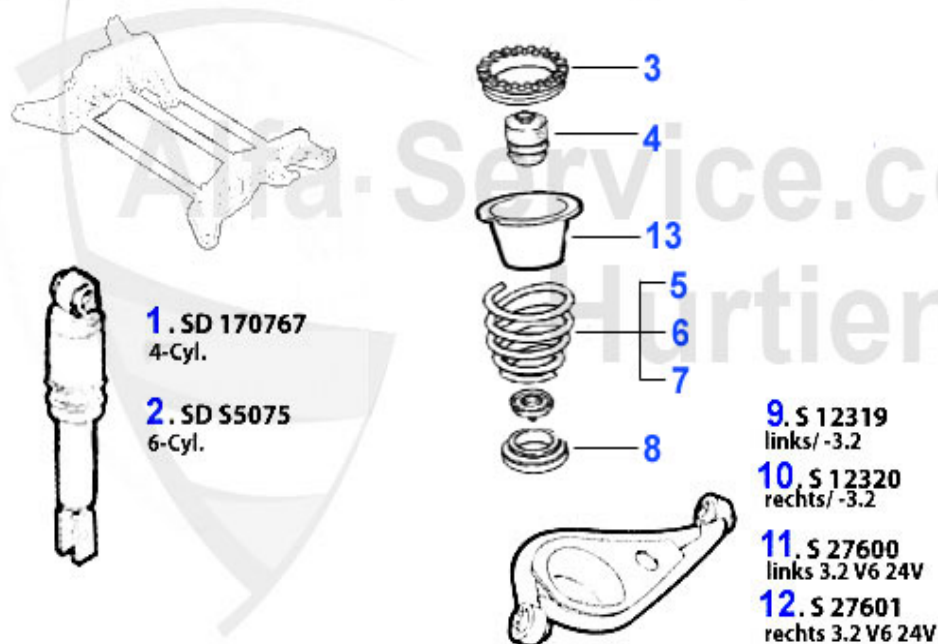

Federbeine/Sruts gtv/spider (916) hinten/rear

1	SD170767	Stossdämpfer hinten spider/gtv(916) oben Auge/unten Auge,1-Rohr Gas	***
2	SDS5075	Ammortisseur arrière Spider/GTV (916) 98> #6037256	119.00 EUR
3	FG29544	Federgummi HA gtv/spider (916)	14.88 EUR
4	SK88459	Protection butée AR 145/6 155, spider/gtv (916)	31.50 EUR
5	FW49536	Ressort arrière Spider 916 > #07011934	94.00 EUR
6	FW86814	Fahrwerksfeder HA gtv/spider (916) # 07011935>	78.00 EUR
7	FW30301	Fahrwerksfeder HA gtv/spider (916) 3.0/3.2 V6 24V	122.08 EUR
8	FG35857	Federgummi HA unten gtv/spider (916)	24.50 EUR
9	S12319	Schwinge HA links spider/gtv (916)	***
10	S12320	Schwinge HA rechts spider/gtv (916)	***
11	S27600	Schwinge HL gtv/spider (916) 3.2 V6 24V	***
12	S27601	Schwinge HR gtv/spider (916) 3.2 V6 24V	***
13	SK916	Lagerschale für Staubkappe HA GTV 916(95-05) Spider 916 (95-06) 4+6 Zylinder	47.90 EUR