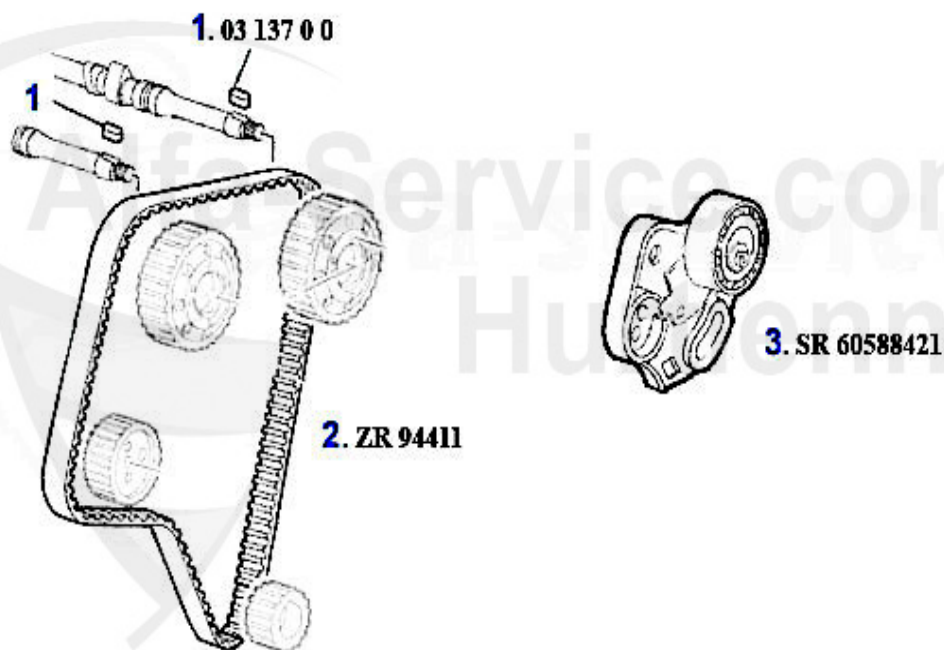

Zahnriemen/Timing Belt gtv/spider (916) 2.0 V6 Turbo

1	03 137 0 0	Clavette, pour arbre à cames	5.50 EUR
2	ZR94411	Courroie crantée 134SP254C 155, 164,gtv/spider (916) V6 arbre à cames	29.50 EUR
3	SR60588421	Galet tendeur mécanique 155,164 Super, gtv/spider (916) V6	149.00 EUR