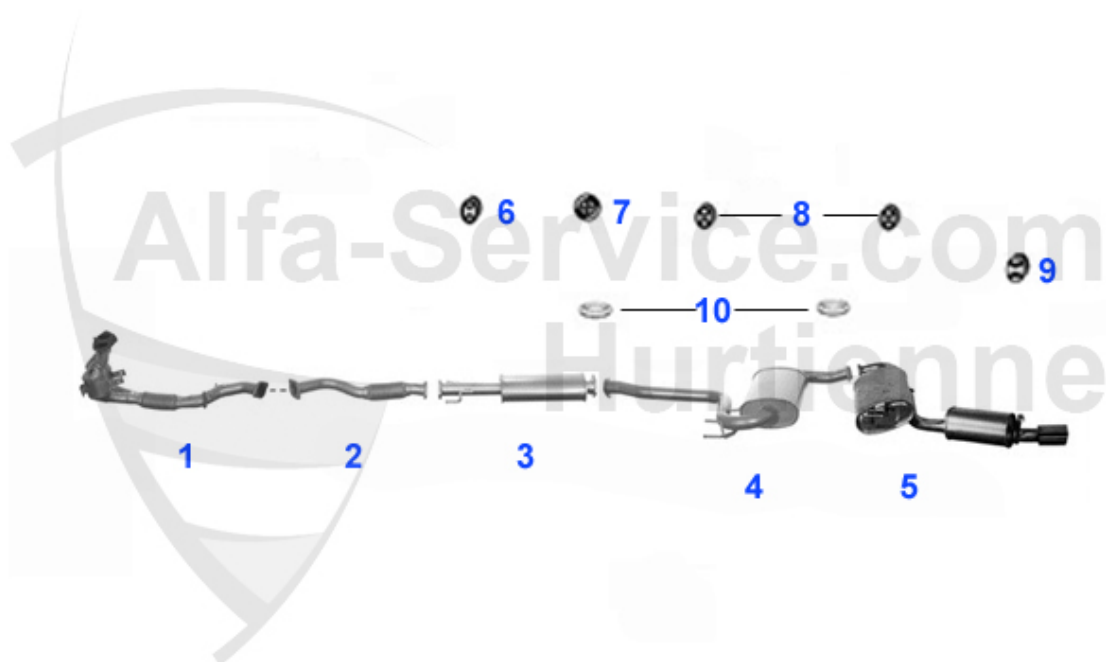

GTV/Spider (916) > Échappement > Échappement > 2.0 JTS

1	KAT84599 Catalyseur avant GTV/Spider (916)/Nuovo GT 2.0 JTS	2124.15 EUR
2	VR116545 Tube primaire 156/gtv/spider(916)/ Nuovo GT 2.0 JTS	184.65 EUR
3	KAT83428 Catalyseur central GTV/Spider (916) 2.0 JTS	***
4	MSD83429 Silencieux intermédiaire GTV/Spider (916) 2.0 JTS	261.60 EUR
5	NSD83431 Silencieux terminal GTV/Spider (916) 2.0 JTS	399.05 EUR
6	SAT091140 Silent bloc/support échappement 145/6 sil.central+terminal 16V,155 2.0 16V TS	4.19 EUR
7	SAT091012 Silent bloc/support échappement	4.00 EUR
8	SAT22352 Anschlagpuffer für Mittel- topf Alfa 916 alle Modelle AR155 Turbo (92-96)	3.50 EUR
8	SAT091143 Silent bloc/support échappement spider/gtv (916),156,166	3.53 EUR
9	SAT091014 Silent bloc/support échappement sil.terminal spider/gtv (916), 155 (92-96)	4.11 EUR
10	SAT094003 Anneau joint pour silencieux	10.50 EUR