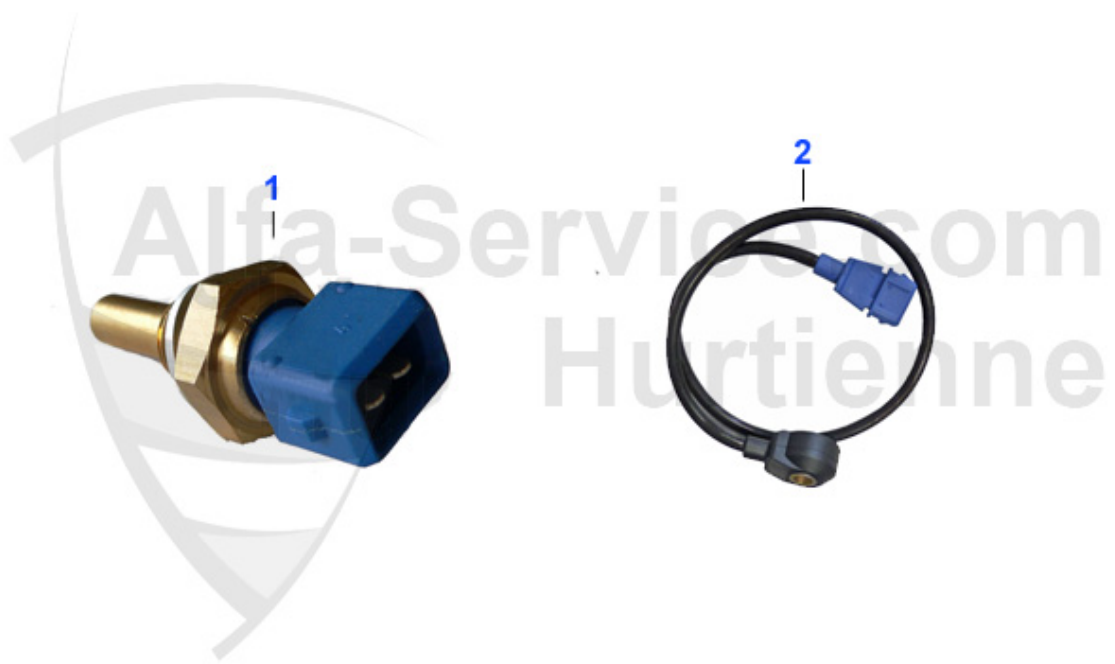

1	WTG60145 Sensor temperatur d'eau 33(905/7),75,155 164/Super,Spider(115),RZ/SZ,Spider/GTV	13.99 EUR
2	NWS92752 Capteur battement Spider/GTV (916),164, 155,156,166,145,146	39.90 EUR