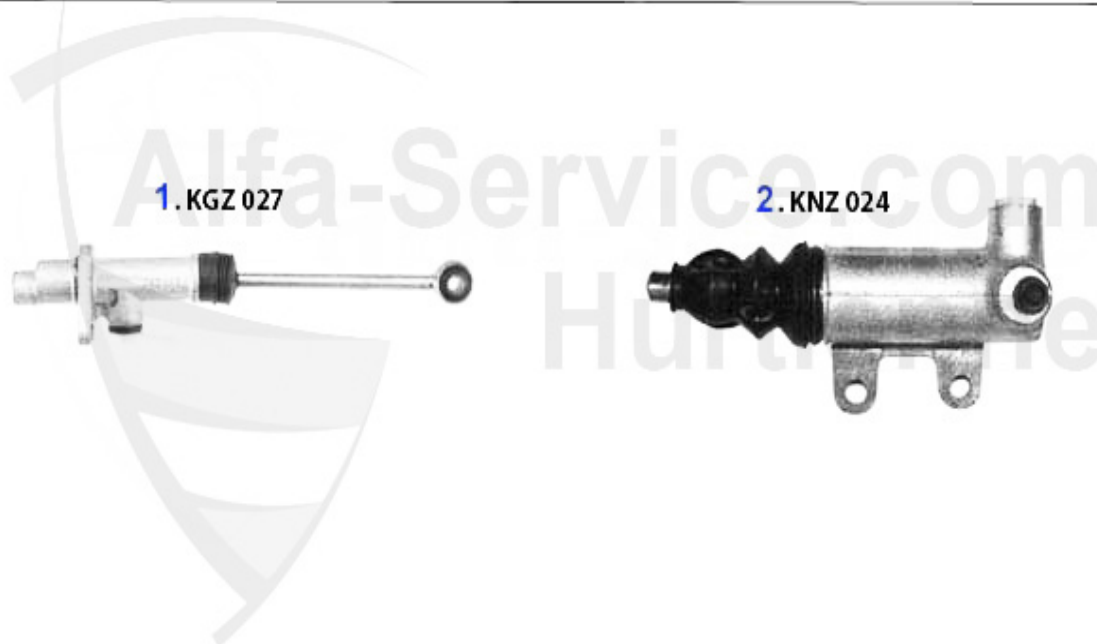

Kupplungsbetätigung/Clutch Actuation gtv/spider (916) 1.8/2.0 TS

1	KGZ027	Cylindre émetteur embr. 145/6,155, gtv/spider (916)	89.00 EUR
2	KNZ008	Cylindre récepteur embrayage Sud/Sprint 33 (905/7) 145/6, 1.4,1.6,1.7,16V,156, gtv/spider (916) fixé par clip	59.00 EUR
2	KNZ024	Cylindre récepteur embrayage 145/6, 155#0075933>,gtv/spider (916) 7.95>	49.90 EUR