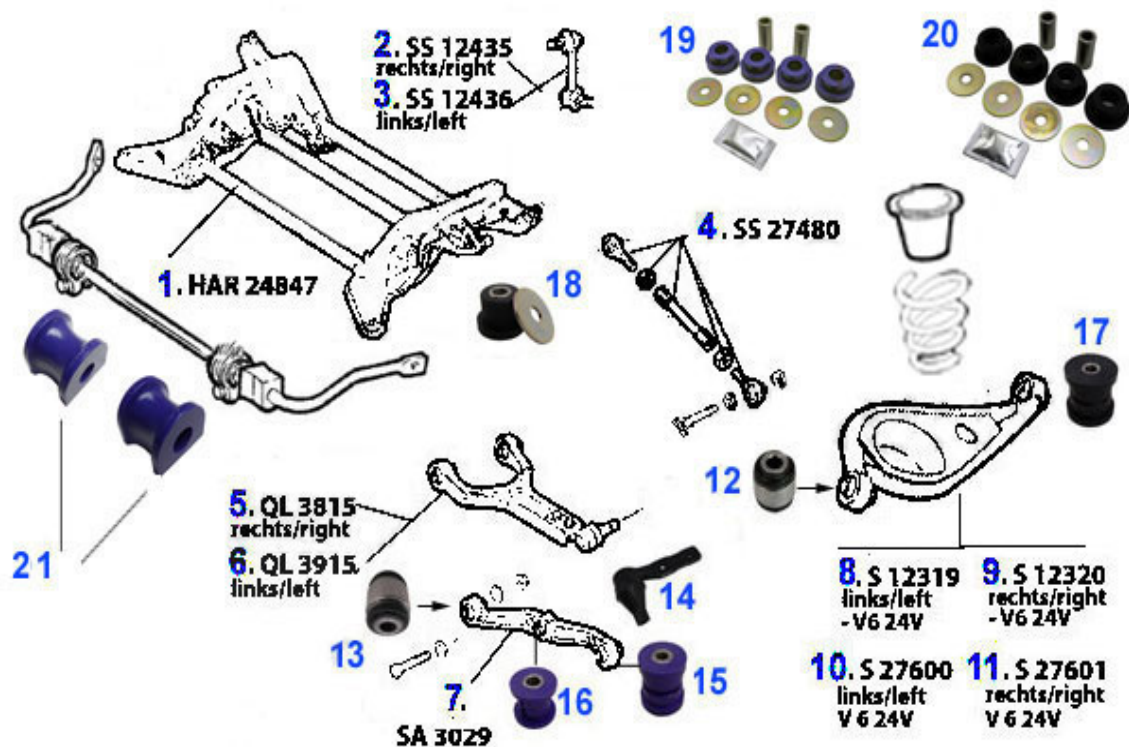

GTV/Spider (916) > Chassis > Suspension arrière

2	SS12435	Pendelstütze HR gtv/spider (916)	40.94 EUR
3	SS12436	Pendelstütze HL gtv/spider (916)	40.94 EUR
4	SS27480	Barre d'écartement GTV/Spider (916) arrière	119.00 EUR
5	QL3815	Querlenker hinten rechts spider/gtv (916) 4-zylinder	299.00 EUR
6	QL3915	Querlenker hinten links spider/gtv (916) 4-zylinder	***
7	SA3029	Schwingarm am hinteren Querlenker gtv/spider (916)	190.40 EUR
8	S12319	Schwinge HA links spider/gtv (916)	***
9	S12320	Schwinge HA rechts spider/gtv (916)	***
10	S27600	Schwinge HL gtv/spider (916) 3.2 V6 24V	***
11	S27601	Schwinge HR gtv/spider (916) 3.2 V6 24V	***
12	AB40700	Silentblock antérieur Spider/GTV (916) ext. 40mm D/48mm L	23.00 EUR
13	AB40800	Bague balancier inférieur Sp. GTV 916 côté de la roue	27.50 EUR
14	TG40289	Gelenk oberer Tragarm HA Sp./GTV (916) rechts/links	73.90 EUR
15	AB40712	Bague balancier inférieur Sp./GTV 916 intérieur	45.01 EUR
16	AB40711	Bague balancier intermédiaire Sp./GTV 916 amortisseur	***
17	AB40713	Bague arrière Spider(GTV (916) cuvette intérieure	37.00 EUR
18	AB40716	Bague pour bras transversal intérieur (916) SPIDER/GTV, pièces nécessaires: 2	28.91 EUR
19	AB40710	Bague balancier inf. 916 Powerflex coté roue	29.90 EUR
20	AB40714	Bague balancier 916 coté roue inf. Powerflex	21.99 EUR
21	AB916717-1 8	Douille Powerflex 18mm arrière GTV+ Spider 916 (95-05)	49.00 EUR
21	AB916717-2 1	Powerflex Stabibuchse 21mm hinten GTV+Spider 916 (1995-2005)	44.70 EUR