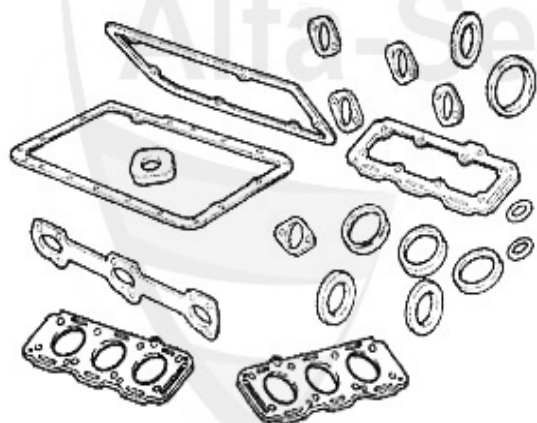

Kopfdichtsatz/Head Set gtv/spider (916) 3.0 V6 12V

1. ZKDS 3100

1 ZKDS3100 Pochette rodage 164 3.0 V6 87-98 spider (916) 3.0 V6 95> 75 3.0 V6 V6
87-92 RZ/SZ

290.00 EUR

Motordichtsatz/Full Set gtv/spider (916) 3.0 V6 12V