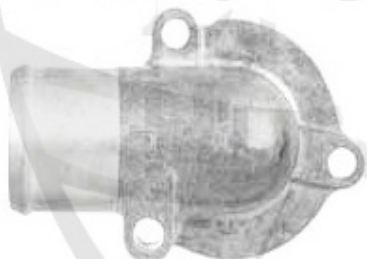

Thermostat gtv/spider (916) V6 24V

---

1. TH 52403