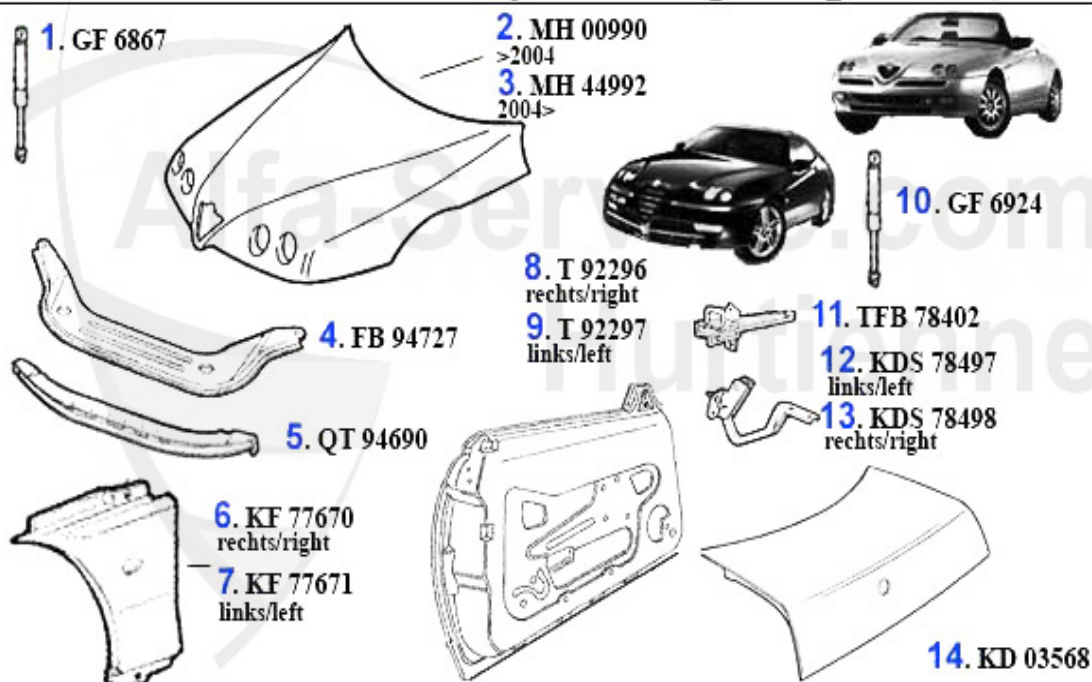

Karosserieteile/Body Parts gtv/spider (916)

1	GF6867	Verin capot moteur GTV/SPIDER (916) 69cm	37.47 EUR
2	MH00990	Capot moteur GTV/Spider (916) >04	1133.68 EUR
3	MH44992	Capot moteur GTV/Spider 04>	***
4	FB94727	Frontblech oben gtv/spider (916)	88.00 EUR
5	QT94690	Traverse avant GTV/Spider (916)	***
6	KF77670	Aile avant droite GTV/Spider (916)	151.62 EUR
7	KF77671	Aile avant gauche GTV/Spider (916)	151.62 EUR
8	T92296	Tür-Rohling rechts gtv/spider (916) kompl.	***
9	T92297	OE. 60692297 porte gauche GTV/Spider (916)	1044.45 EUR
10	GF6924	Ressort pneumatique hayon Spider/GTV (916) 170 Newton, longueur 393 mm	25.50 EUR
10	GF6382	Ressort pneumatique hayon Spider/GTV (916) attention mesurer longueur (à partir de 10/95) longueur 522mm/levée 207mm, 400 Newton	23.09 EUR
11	TFB78402	Türfangband gtv/spider (916)	***
12	KDS78497	Scharnier links Kofferraumdeckel spider (916)	49.49 EUR
13	KDS78498	Scharnier rechts f. Kofferraumdeckel spider (916)	49.49 EUR
14	KD03568	Kofferraumdeckel spider (916)	390.86 EUR