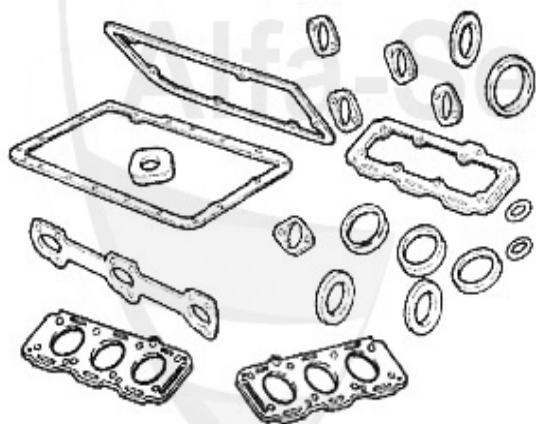

Motordichtsatz/Full Set gtv/spider (916) 2.0 V6 Turbo

1. MDS 1163

1 MDS1163 Pochette joint moteur 164/Super,gtv/ spider (916) 2.0 V6 Turbo

275.00 EUR

Dichtungen Motor/Gaskets Engine gtv/spider (916) V6 12V

1. VDD 24600
Rechts/right, >1998

2. VDD 24800
Rechts/right, 1998>

3. VDD 24700
Links/left, >1998

4. VDD 24900
Links/left, 1998>

5. WD 10900
32x47x10 mm

6. ASKD 76200

7. ASG 13179

8. AGKD 06636

9. WD23600
48x65x10 mm

10. 02 060 3 0
84x105x12 mm

1	VDD24600	Joint couvre-culasse droit 6,75,90, GTV(116), 164, gtv/spider (916)	38.50 EUR
2	VDD24800	Ventildeckeldichtung rechts 166 V6 2.0 Turbo Bj. 09.98>	47.01 EUR
3	VDD24700	Joint couvre-culasse gauche 6,75,90, GTV (116), 164, gtv/spider (916) var. V6	38.50 EUR
4	VDD24900	Ventildeckeldichtung links 166 V6 2.0 Turbo Bj. 98>	42.90 EUR
5	WD10900	Joint spi arbre à cames 6,75,90,164,166, GTV/6 (116), gtv/spider (916),RZ,SZ,V6 80-2000	16.95 EUR
6	ASKD76200	Joint collecteur admission 155, 164/Super,166, gtv/spider V6 12V	9.13 EUR
7	ASG13179	Ansauggummi 155,164/Super,166, gtv/ spider (916),Nuovo GT 6-Zylinder	24.50 EUR
8	AGKD06636	Joint collecteur échappement 75, 155, 164/Super, RZ,SZ, gtv/spider	5.00 EUR
9	WD23600	Joint spi vilbrequin antérieur (poulie) 6,75,90,155,164, GTV(116), GTV Spider (916) varios V6	18.85 EUR
10	02 060 3 0	Joint spi, vilbrequin CORTECO, arrière pour Spider 90-93 , 75,90,155,164, GTV 6,166,156	33.50 EUR