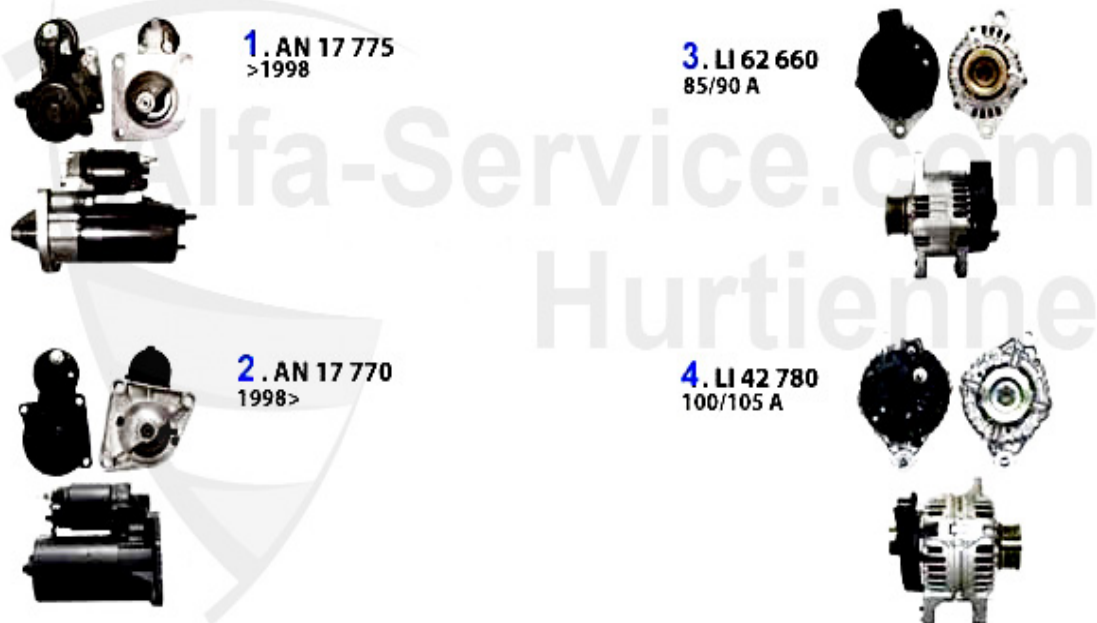

Aggregate/Aggregats gtv/spider (916) TS

1	AN17775	Démarrreur 145/6 1.4ie 16V TS - 2.0ie 16V TS,166 2.0 TS, gtv/spider (916) 2.0 16V TS >05.98, 166 2.0 TS	235.00 EUR
2	AN17770	Démarrreur 145 1.7ie 16V/2.0 16V QV 03.98>,147 1.6/2.0 16V TS, 156, gtv/spider (916) 2.0 TS 98>	174.99 EUR
3	LI62660	Alternateur 145/6,155,156,gtv/spider (916) 2.0 TS	276.98 EUR
4	LI42780	Alternateur 145/6 1.7 ie 16V 98-01, 147 (avec Clim), 156 (avec Clim) 10.00> 166,gtv/spider (916)	318.02 EUR