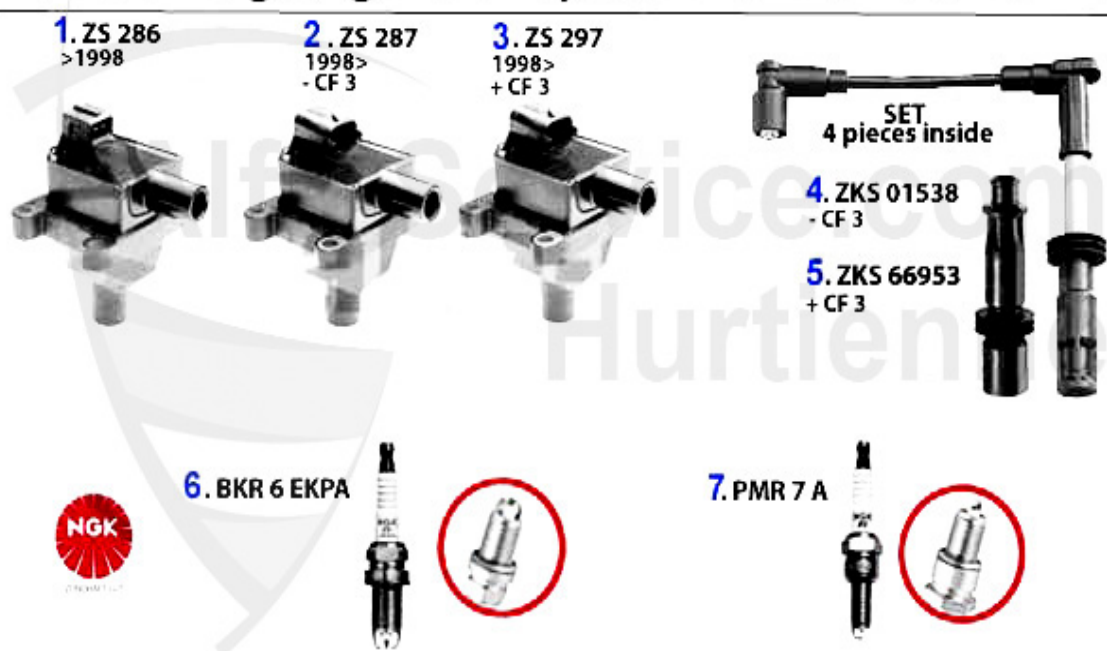

Zündanlage/Ignitionsystem (916) 1.8/2.0 TS

1	ZS286	Bobine 145/6,155,156,spider/gtv (916) 1.6-2.0 TS, 95>	67.00 EUR
2	ZS287	Bobine 145/6,155,156,166, gtv/spider (916) 1.4-2.0 TS 09.97>	88.50 EUR
3	ZS297	Bobine 147,166,gtv/spider (916) CF3	94.90 EUR
4	ZKS01538	Faisceau all.145/6 1.4/1.6/1.8/2.0 ie 16V TS 97>,155 1.6/1.8/2.0 ie 16V TS,gtv/spider 1.8/2.0 16V TS, 166 2.0 TS	165.01 EUR
5	ZKS66953	Faisceau allumage 147, 156,166,gtv/ spider (916), Nuovo GT - TS 16V CF3	79.00 EUR
6	BKR 6 EKPA	Bougie NGK 2 électrodes 145/6,147,155, 156.166 gtv/spider (916) to	27.50 EUR
7	PMR 7 A	Bougie NGK Idrrium longue durée 145/6, 147,155,156,166, gtv/spider	27.50 EUR