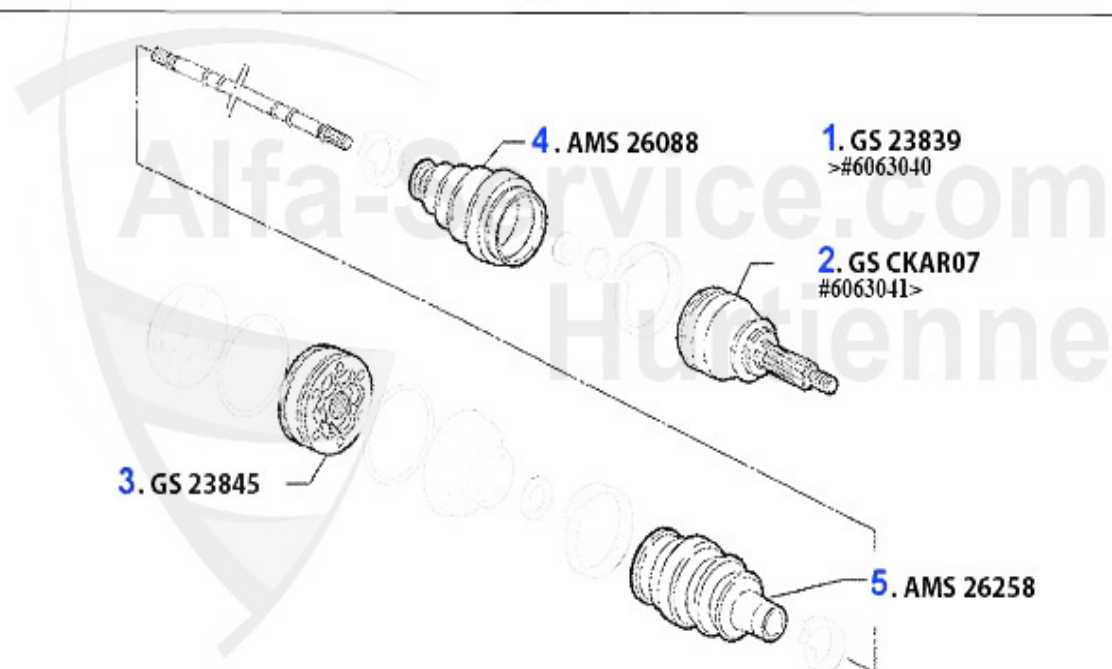

Antriebswelle/Driveshaft gtv/spider (916) 2.0 V6 Turbo

1	GS23839	Joint homocinétique ext. 155,gtv/spider (916) divers avec ABS	169.27 EUR
3	GS23845	Joint homocinétique int. 155 2.5 TD, gtv/spider(916) V6	***
4	AMS26088	Soufflet ext. 155,164 spider/gtv(916)V6	15.01 EUR
5	AMS26258	Soufflet int. 155 2.5 TD, spider/gtv (916) 3.0 V6/24V	14.26 EUR