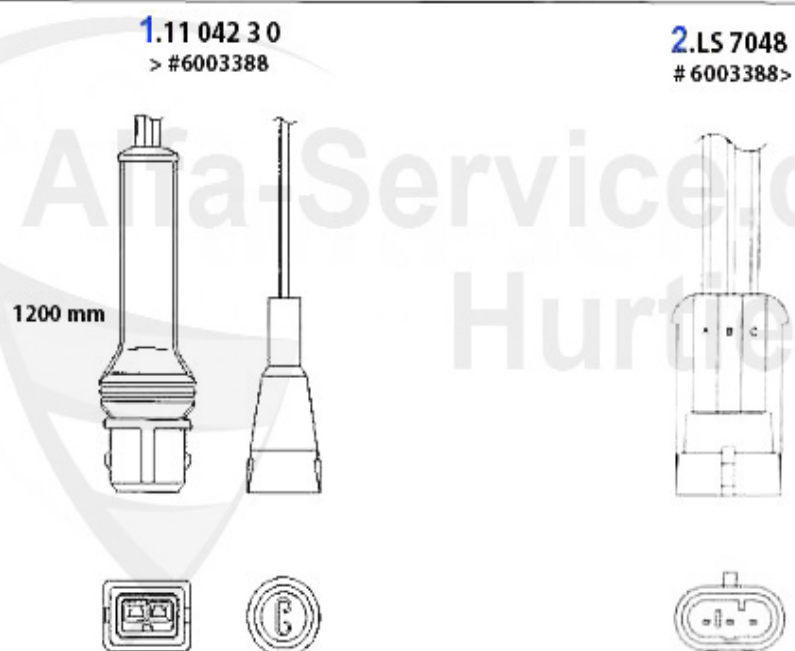

Lambda-Sonde/Lambda Probe gtv/spider (916) 2.0 V6 Turbo

1	11 042 3 0	Sonde lambda 75 1.8/2.0 TS/3.0 V6, 164 2.0 TS/3.0 V6/QV >09.92 164 Super 2.0 V6 turbo, GTV (916) 2.0 V6 turbo, spider 2.0 90-93,RZ,SZ 3-vis	95.00 EUR
2	LS7048	Lambda-Sonde gtv/spider (916) 2.0 V6 turbo, 3-adrig	128.23 EUR