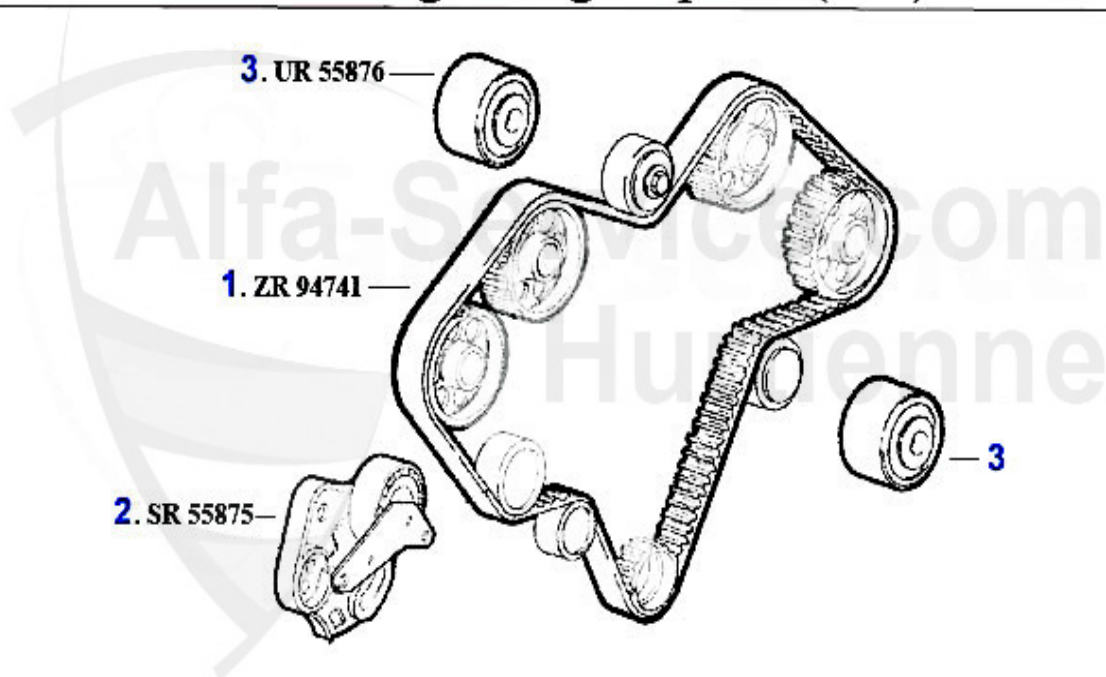

Zahnriemen/Timing Belt gtv/spider (916) V6 24V

1	ZR94741	Courroie crantée 185H9.5P280 147,156,166 gtv/spider (916), Nuovo	89.00 EUR
2	SR55875	Tendeur courroie distri 147 3.2 GTA, 156/166 2.5/3.0 V6 24V/3.2 GTA, gtv/spider (916) 3.2 GTA	149.00 EUR
3	UR55876	Galet courroie crantée 147,156,166, gtv/spider (916) V6 24V	79.00 EUR