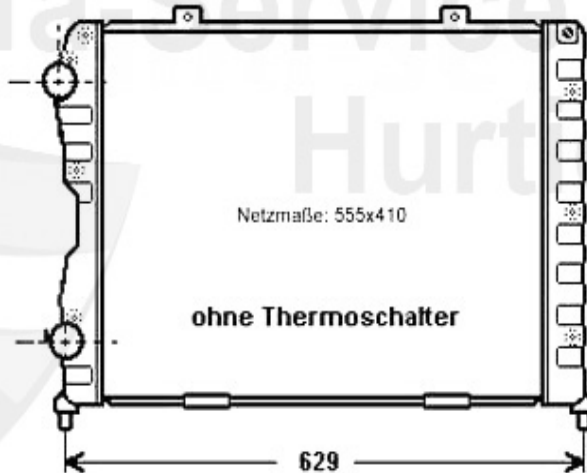

Kühler/Radiator gtv/spider 2.0 JTS

1. MK 22995

1 MK22995 Radiateur GTV/Spider (916) 1.8/2.0 16V TS à partir de # 6023207

359.00 EUR