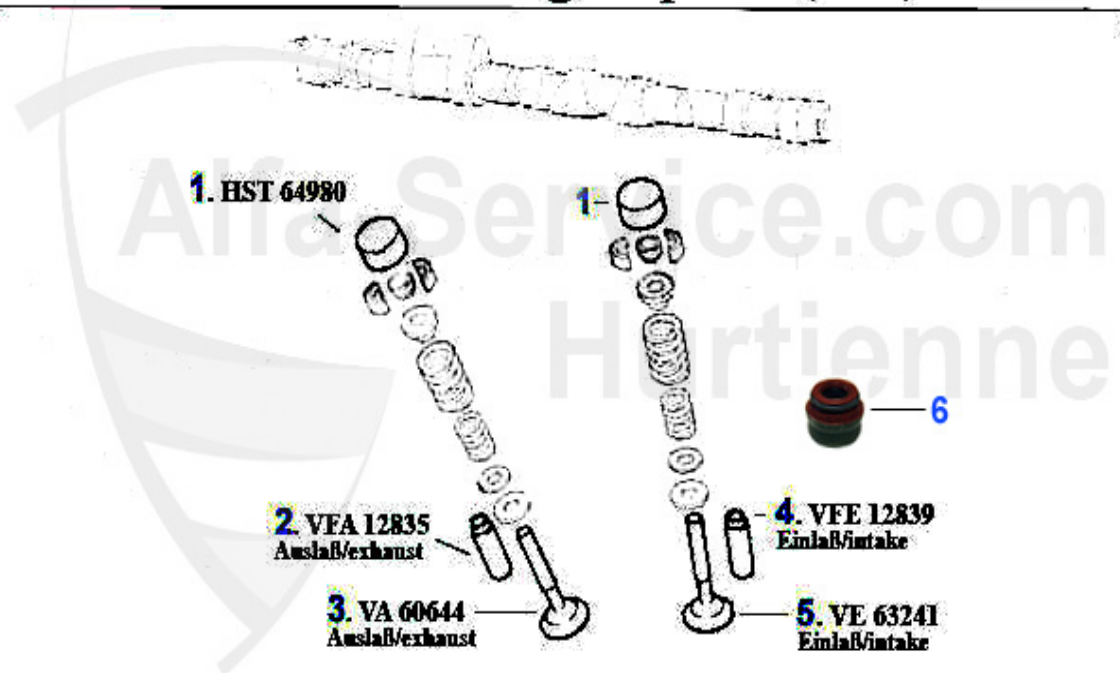

Ventiltrieb/Valve Train gtv/spider (916) V6 24V

1	HST64980	Poussoir hydr.33(907)145/6 1.7ie, 16V 147 3.2 GTA, 156 2.5 V6/3.2 GTA, 164/166 V6 24V,gtv/spider (916) V6 24V	31.50 EUR
2	VFA12835	Guide soupape éch. 147,156,164/Super, GTV/Spider 916, Nuovo GT V	32.50 EUR
3	VA60644	Soupape éch. 3.0 V6 24V/3.2 GTA 147, 156 GTV/Spider 916, Nuovo GT	29.50 EUR
4	VFE12839	Guide soupape admission 147,156, 164/Super, gtv/spider (916), Nuovo	32.50 EUR
5	VE63241	Soupape admission 3.0 V6 24V/3.2 GTA 147,156,164,166 spider/gtv	29.00 EUR
6	VSD3357	Joint de queue de soupapes 2.5 V6/3.0 V6/3.2 V6/147,156,164,166,GTV,Spider, Nuovo GT,33	3.90 EUR