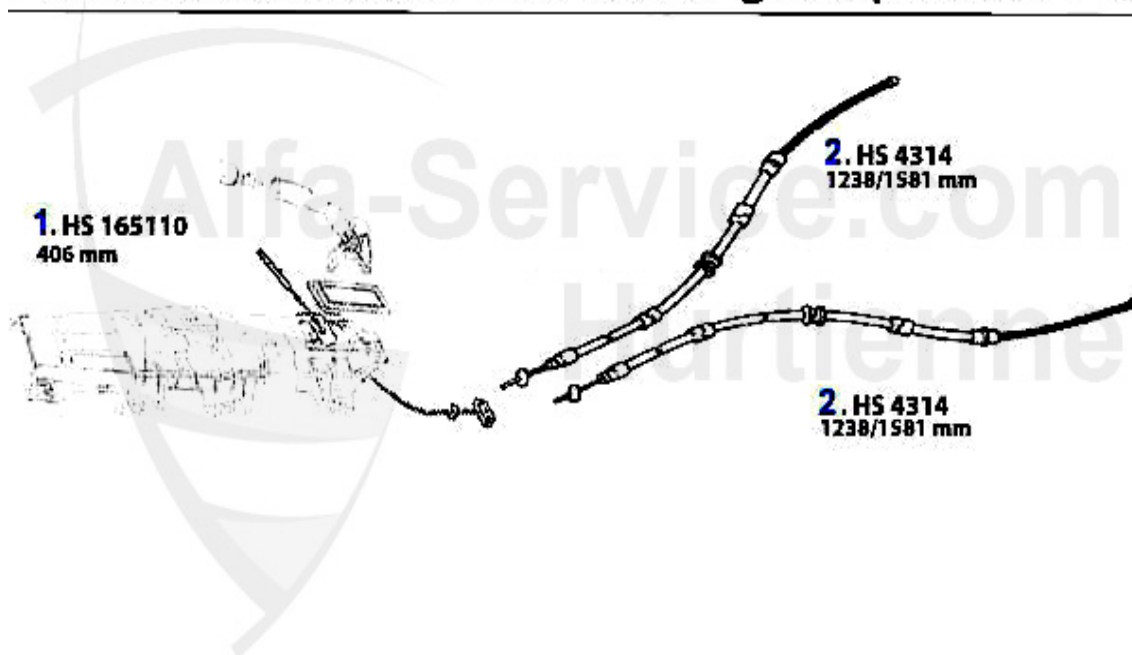

Handbremsseil/Brake Cable gtv/spider(916)

1	HS165110	Câble de frein à main avant 145/6,147, 155, spider/gtv (916), Nuovo GT	19.08 EUR
2	HS4314	Câble frein à main GTV/Spider (916) pièces nécessaires: 2	19.80 EUR