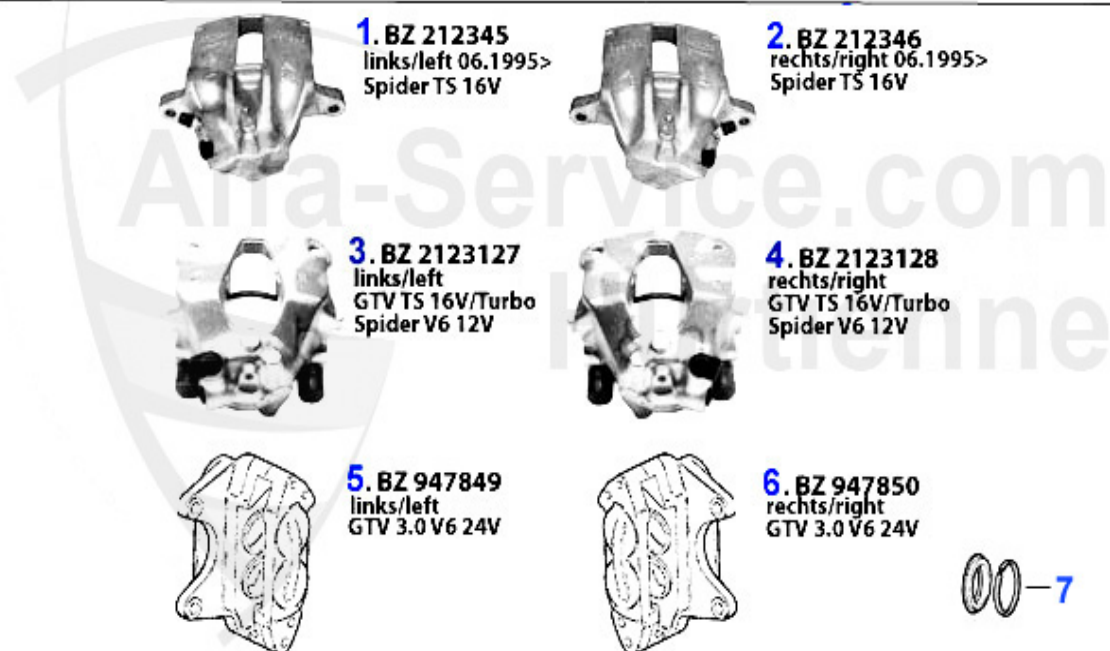

Bremsszangen/Calipers gtv/spider (916) vorne/front >1998

1	BZ212345	Bremssattel VL 145/6 1.7 ie 16V bj. 94-96 Bremssystem: Lucas 1-kolben Austauschteil 155 Bj. >96, gtv/spider (916)	91.30 EUR
2	BZ212346	Bremssattel VR 145/6 1.7 ie 16 V bj. 94-96 Bremssystem: Lucas 1-kolben Austauschteil gtv/spider (916), 155 Bj. >96	91.30 EUR
3	BZ2123127	Étrier de freins AVG gtv/spider (916) 145/6 1.8/2.0 TS	***
4	BZ2123128	Étrier de freins AVD gtv/spider (916) 145/6 1.8/2.0 TS	94.72 EUR
5	BZ947849	Étrier de freins AVG 156,gtv/Spider (916) (916) 98> 3.0 V6 24V/3.2 (147 VR)	241.84 EUR
6	BZ947850	Étrier de freins AVD 156,gtv/spider (916) 98>3.0 V6 24V/3.2, (147 AVG)	244.49 EUR
7	RSBS4025	Reparatursatz Bremssattel vorn für ATE System, 54mm Durchmesser Alfa 145/6 (930)1.4/1.6/1.8/16VT.S. 1.9 JTD/2.0 TS 94-01,156/SW 2.0 TS. JTS/2.4JTD/2.5 V6/3.2GTA/1.9 JTD GT 1.9 JTD/ GTV(916C) 1.8/2.0 JTS 2.0 V6 (für einen Bremssattel)	21.99 EUR
7	RSBS89990 02	Reparatursatz für Bremssattel vorne 2123127/2123128,Gummimanschetten Preis pro Set, GTV Spider(916), 145/6 1.8/2.0L TS	23.68 EUR