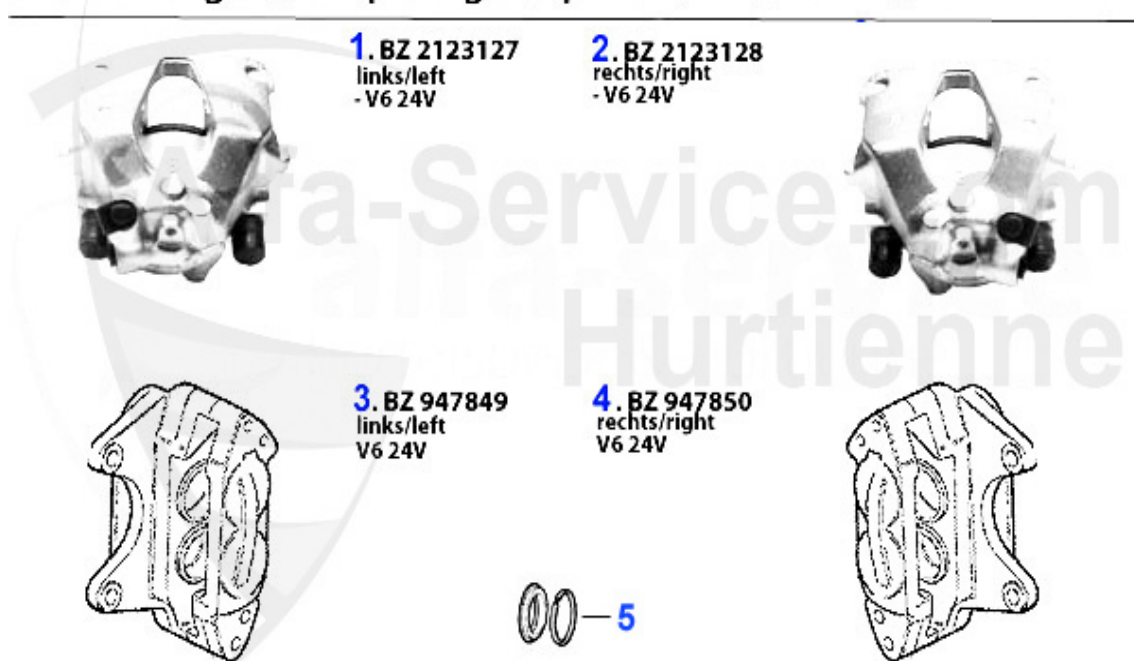

GTV/Spider (916) > Freins > Étriers avant Bj. 98>

Bremszangen/Calipers gtv/spider (916) vorne/front 1998>

1	BZ2123127	Étrier de freins AVG gtv/spider (916) 145/6 1.8/2.0 TS	***
2	BZ2123128	Étrier de freins AVD gtv/spider (916) 145/6 1.8/2.0 TS	94.72 EUR
3	BZ947849	Étrier de freins AVG 156,gtv/Spider (916) (916) 98> 3.0 V6 24V/3.2 (147 VR)	241.84 EUR
4	BZ947850	Étrier de freins AVD 156,gtv/spider (916) 98>3.0 V6 24V/3.2, (147 AVG)	244.49 EUR
5	RSBS4025	Reparatursatz Bremssattel vorn für ATE System, 54mm Durchmesser Alfa 145/6 (930)1.4/1.6/1.8/16VT.S. 1.9 JTD/2.0 TS 94-01,156/SW 2.0 TS. JTS/2.4JTD/2.5 V6/3.2GTA/1.9 JTD GT 1.9 JTD/ GTV(916C) 1.8/2.0 JTS 2.0 V6 (für einen Bremssattel)	21.99 EUR
5	RSBS89990 02	Reparatursatz für Bremssattel vorne 2123127/2123128,Gummimanschetten Preis pro Set, GTV Spider(916), 145/6 1.8/2.0L TS	23.68 EUR