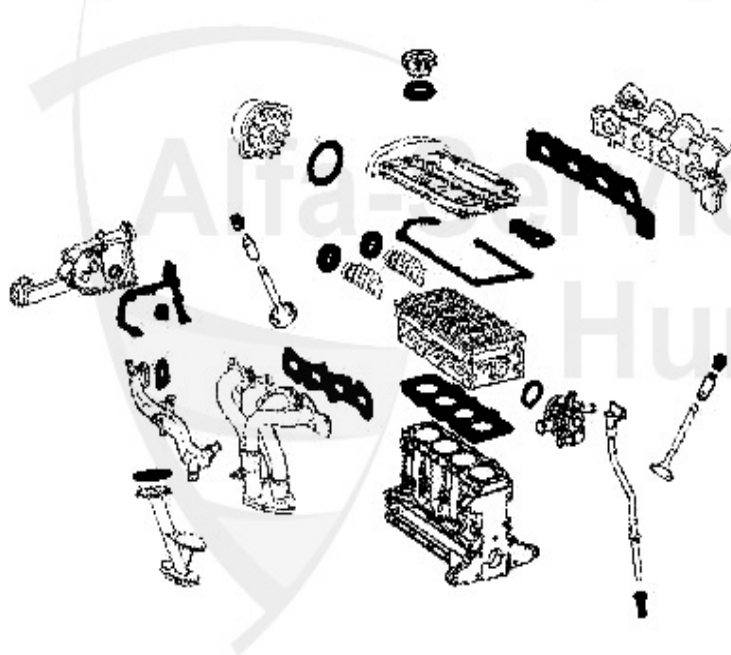

Kopfdichtsatz/Head Set gtv/spider (916) TS 16V

1. **1. ZKDS 61700**
   1.8 TS 16V
2. **2. ZKDS 40800**
   2.0 TS 16V/CF2 > Mot. 581927
   m. ALU Ventildeckel/
   w. alloy valve cover
3. **3. ZKDS 60800**
   2.0 TS 16V/CF2, Mot. 581928->
   m. Plastik Ventildeckel/
   w. plastic valve cover
4. **4. ZKDS 5740**
   2.0 TS 16V/CF 3
   m. Plastik Ventildeckel/
   w. plastic valve cover

1	ZKDS61700 Pochette rodage 145/6, 156,gtv&spider (916) 1.6 - 1.8 ie 16V TS	132.34 EUR
2	ZKDS40800 Pochette rodage 145/6,155,gtv/spider (916) 2.0 TS 110 KW 95-01	164.99 EUR
3	ZKDS60800 Pochette rodage 145/6,156,gtv/spider (916) 2.0 16V TS 97-01 cou	111.82 EUR
4	ZKDS5740 Pochette rodage 147,156,Nuovo GT 1.8/2.0 TS CF3	165.01 EUR