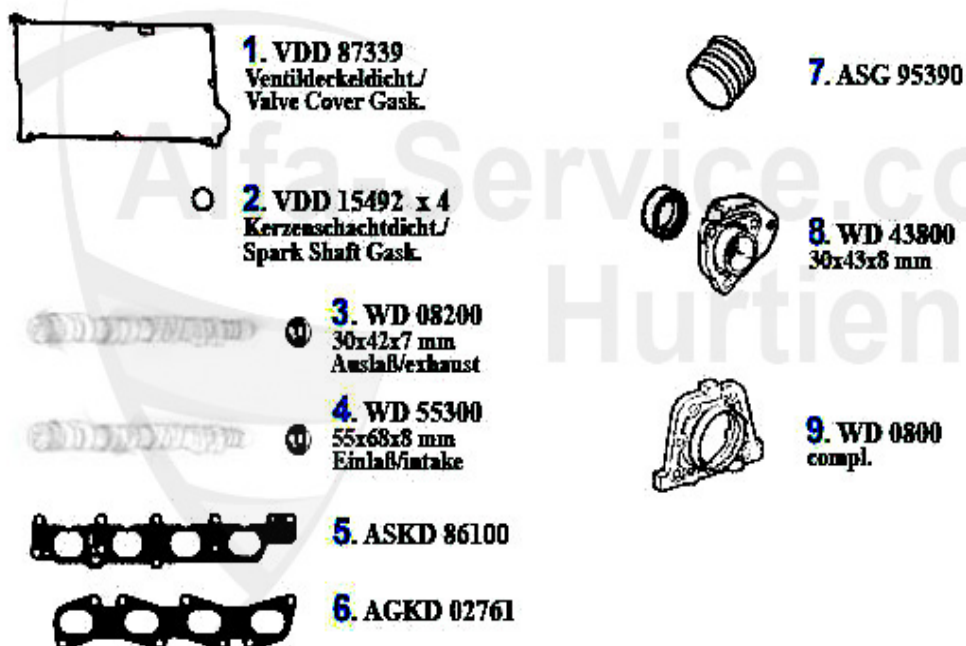

Kopfschraubensatz/Head Srew Set gtv/spider (916) TS 16V

1. ZKSS 152080

1 ZKSS15208

0

Jeu de goujons 145/6,147,155,156,166, gtv/spider (916), Nuovo GT TS 16V

69.00 EUR

Dichtungen Motor/Gaskets Engine gtv/spider (916) JTS