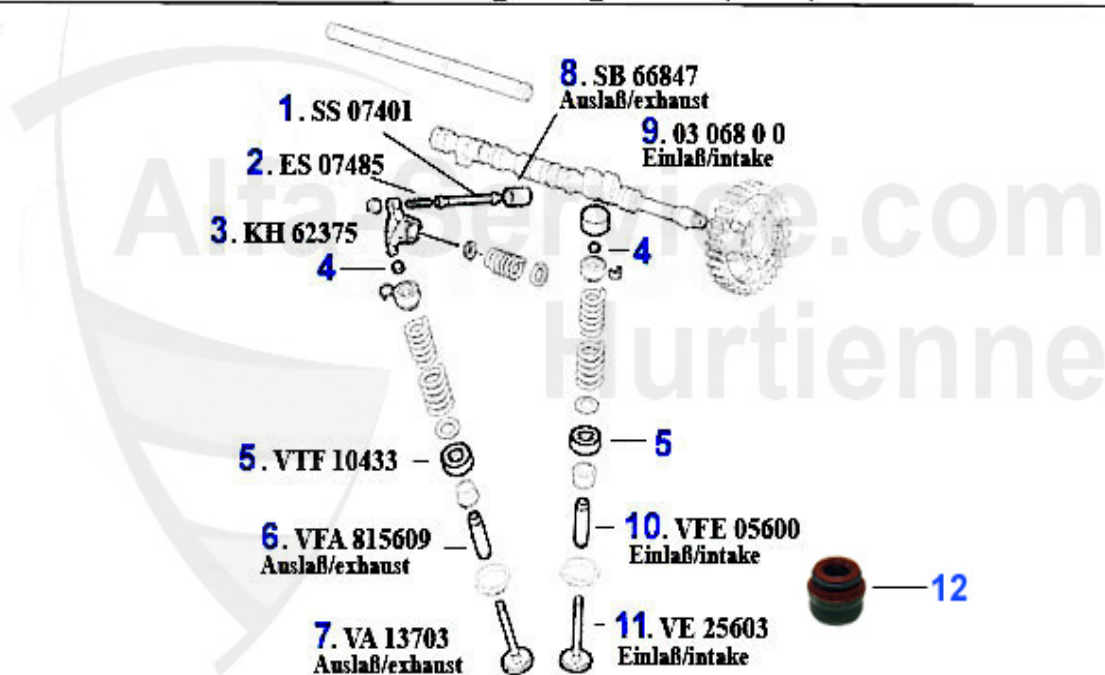

Ventiltrieb/Valve Train gtv/spider (916) 2.0 V6 Turbo

1	SS07401	Tige poussoir (coté éch) 75,155,164,166, RZ,SZ,gtv/spider (916), G	77.30 EUR
2	ES07485	Vis réglage poussoir 75,155,164,166, RZ,SZ,gtv/spider (916),GTV/6	3.75 EUR
3	KH62375	Culbuteur éch.155,164/Super,166, gtv/spider(916)	89.06 EUR
4	03 114 0 0	Pastille (boite de 200 unités) 2,5-3,5 mm	559.00 EUR
4	03 084 0 0	Pastille (boite de 205 unités) 1,5-2,5mm	559.00 EUR
5	VTF10433	Cuvette ressort soupape 155, 164/Super	6.81 EUR
6	VFA815609	Guide soupape éch, 2.5/3.0 V6,6,75,90, 164/super,RZ,SZ,gtv/spider	9.75 EUR
7	VA13703	Soupape éch. 2.0 V6 Turbo	81.04 EUR
8	SB66847	Poussoir (coté éch.)155,164 Super, 166,gtv/spider(916)	20.25 EUR
9	03 068 0 0	Poussoir de soupape	16.90 EUR
9	03 083 0 0	Poussoir de soupape avec revêtement DLC	35.00 EUR
10	VFE05600	Guide soupape admission 75,164/Super, RZ,SZ,gtv/spider (916) 3.0	13.23 EUR
11	VE25603	Soupape admission 2.0 V6 Turbo	49.00 EUR
12	VSD3357	Joint de queue de soupapes 2.5 V6/3.0 V6/3.2 V6/147,156,164,166,GTV,Spider, Nuovo GT,33	3.90 EUR