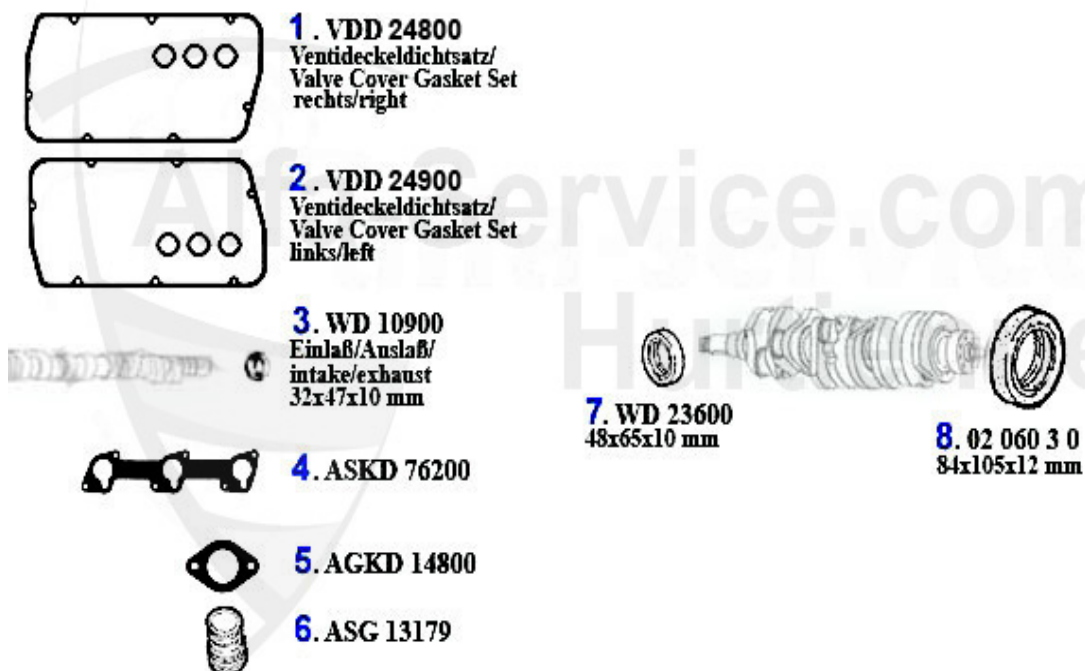

Kopfdichsatz/Head Set gtv/spider (916) JTS

1. ZKDS 11600

1 ZKDS11600 Pochette rodage 156,gtv/spider(916) Nuovo GT 2.0 JTS

169.00 EUR

Dichtungen Motor/Gaskets Engine gtv/spider (916) 2.0 V6 Turbo

1	VDD24800	Ventildeckeldichtung rechts 166 V6 2.0 Turbo Bj. 09.98>	47.01 EUR
2	VDD24900	Ventildeckeldichtung links 166 V6 2.0 Turbo Bj. 98>	42.90 EUR
3	WD10900	Joint spi arbre à cames 6,75,90,164,166, GTV/6 (116), gtv/spider (916),RZ,SZ,V6 80-2000	16.95 EUR
4	ASKD76200	Joint collecteur admission 155, 164/Super,166,gtv/spider V6 12V	9.13 EUR
5	AGKD14800	Joint collecteur échappement 6,75,90,155 164, Super RZ,SZ V6	6.50 EUR
6	ASG13179	Ansauggummi 155,164/Super,166,gtv/ spider (916),Nuovo GT 6-Zylinder	24.50 EUR
7	WD23600	Joint spi vilbrequin antérieur (poulie) 6,75,90,155,164,GTV(116), GTV Spider (916) varios V6	18.85 EUR
8	02 060 3 0	Joint spi,vilbrequin CORTECO, arrière pour Spider 90-93 , 75,90,155,164,GTV 6,166,156	33.50 EUR