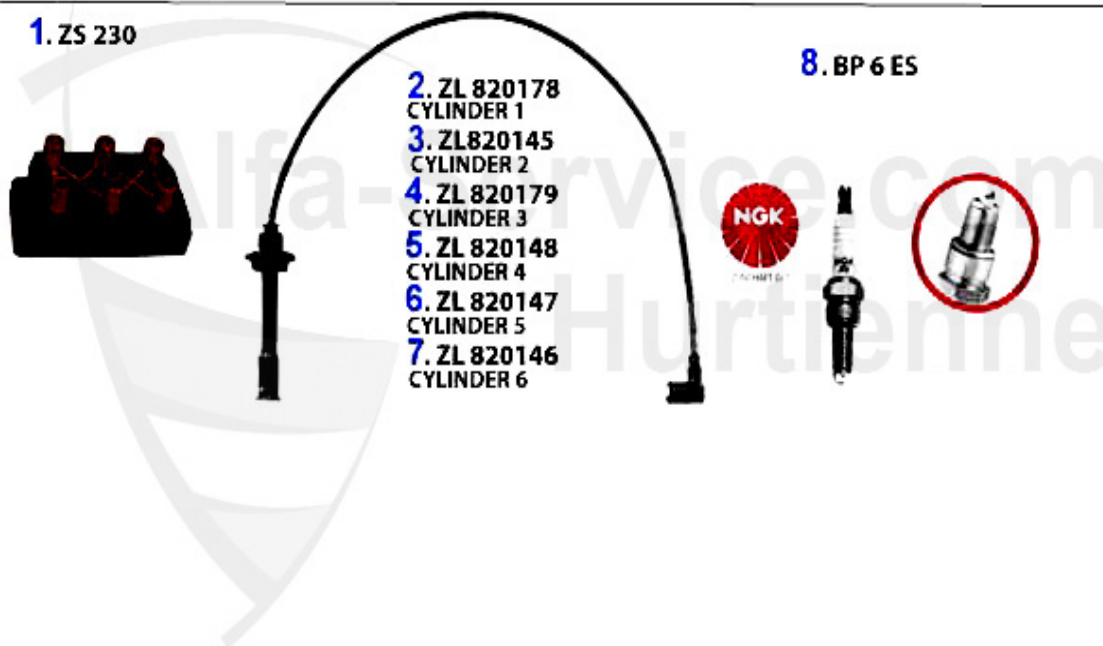

Zündanlage/Ignitionsystem (916) 3.0 V6 12V

1	ZS230	Bobine 155,164,166,spider/gtv (916) 2.5-3.0 V6 92>	***
4	ZL820179	Zündleitung spider (916) 3.0 V6 Zylinder 3	***
8	BP 6 ES	Bougie NGK 33 1.3/1.4/1.5/1.7 ie 1.6/1.8/Turbo/2.0ie/3.	4.50 EUR