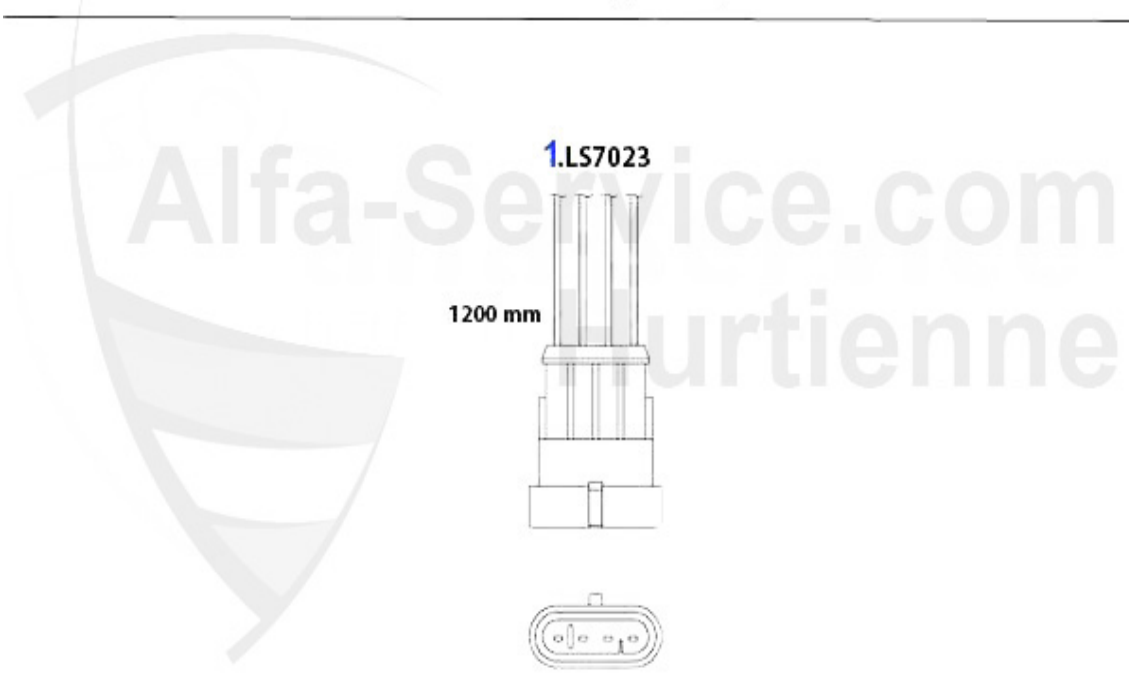

Lambda-Sonde/Lambda Probe gtv/spider (916) 3.0V6 12V

---

1 LS7023 Sonde Lambda 145/6 2.0 16V TS 11.96>, 156 1.6 16V TS>#0023373

78.99 EUR