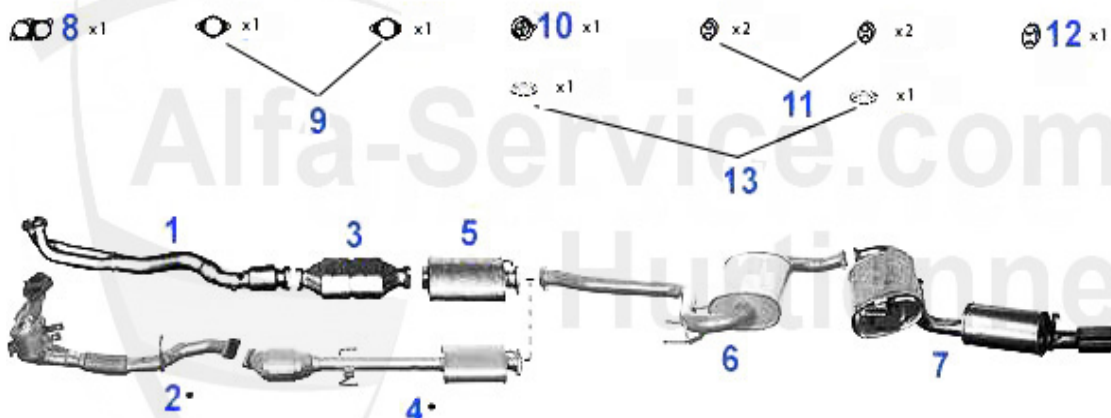

GTV/Spider (916) > Échappement > Échappement > 1.8/2.0 TS

Abgasanlage/Exhaust System gtv/spider (916) 1.8/2.0 TS

SPIDER / GTV 16V TWIN SPARK 1.8i/2.0i

• 2.0 (EURO 3) (02/02-)

'95-

1	VSD102101 Silencieux primaire spider/gtv (916) 1.8 & 2.0 TS 95>145/6,155 2.0 16V TS 95-96	188.14 EUR
2	KAT74780 Catalyseur avant GTV/Spider (916) 2.0 TS CF3 > #7014390 version "MARELLI/DESCAMP"	***
2	KAT78256 Catalyseur avant GTV/Spider (916) 2.0 TS CF3 > #7014390 version "ZEUNA"	***
3	KAT113133 Catalyseur spider/gtv (916) 1.8 & 2.0 TS 95>,155 2.0 ie TS (catalyseur et sil.intermédiaire séparés)	689.00 EUR
4	KAT67547 Catalyseur central GTV/Spider (916) 2.0 TS CF3	660.91 EUR
5	MSD102103 Silencieux central GTV/Spider (916) 1.8/ 2.0 TS	118.00 EUR
6	MSD102106 Silencieux central GTV/Spider 95>	169.00 EUR
7	NSD102109 Silencieux arrière GTV/SPIDER (916) 95 >	215.00 EUR
8	SAT094474 Joint sil.primaire spider/gtv (916) 145/6,155,156 2.0 TS 16V	10.77 EUR
9	SAT094487 Joint catalyseur spider/gtv (916)	5.08 EUR
10	SAT091012 Silent bloc/support échappement	4.00 EUR
11	SAT091143 Silent bloc/support échappement spider/gtv (916),156,166	3.53 EUR
12	SAT091014 Silent bloc/support échappement sil.terminal spider/gtv (916), 155 (92-96)	4.11 EUR
13	SAT094003 Anneau joint pour silencieux	10.50 EUR
13	SAT22352 Anschlagpuffer für Mittel- topf Alfa 916 alle Modelle AR155 Turbo (92-96)	3.50 EUR