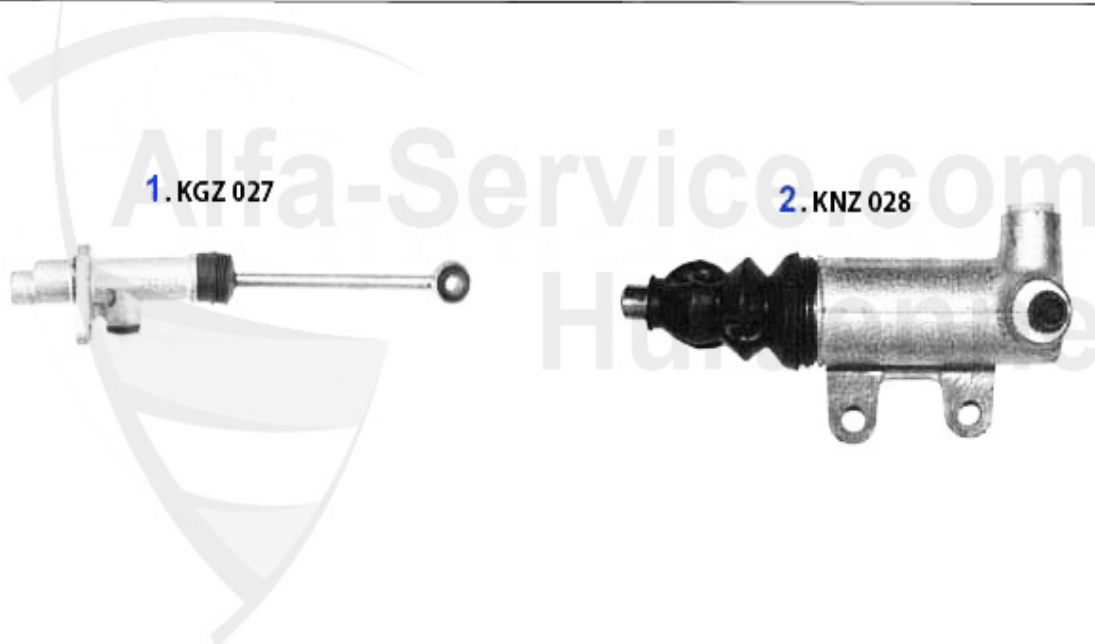

Kupplungsbetätigung/Clutch Actuation gtv/spider (916) 3.2 V6 24V

1	KGZ027	Cylindre émetteur embr. 145/6,155, gtv/spider (916)	89.00 EUR
2	KNZ028	Cylindre récepteur embrayage 145/6, 155 156,164,gtv/spider (916)	51.50 EUR
2	KNZ008	Cylindre récepteur embrayage Sud/Sprint 33 (905/7) 145/6, 1.4,1.6,1.7,16V,156, gtv/spider (916) fixé par clip	59.00 EUR