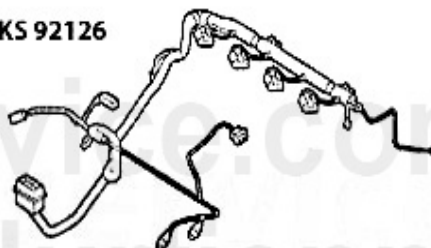

Zündanlage/Ignitionsystem (916) 2.0 JTS

1. ZS 782

2. ZKS 92126

3. BKR 6 EKPA

1	ZS782	Bobine 2.0 JTS 156,GTV/Spider (916), Nuovo GT	94.00 EUR
2	ZKS92126	Zündkabelsatz 2.0 JTS gtv/spider (916), Nuovo GT	***
3	BKR 6 EKPA	Bougie NGK 2 électrodes 145/6,147,155, 156.166 gtv/spider (916) to	27.50 EUR