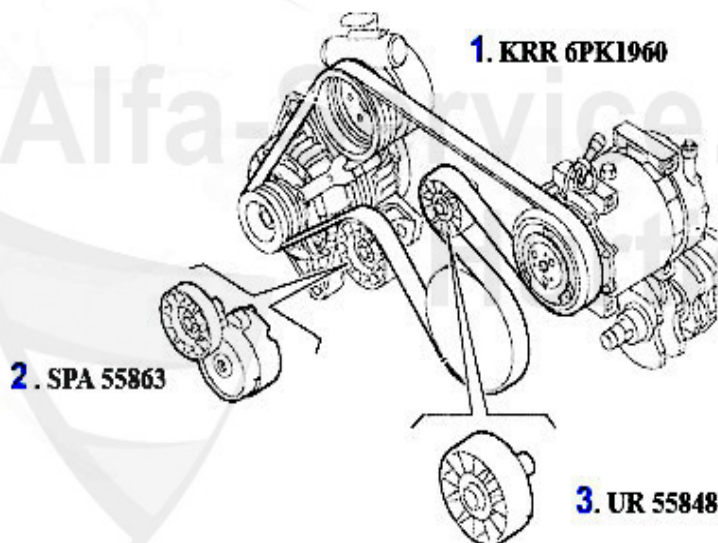

Keilriemen/V-Belt gtv/spider (916) 2.0 JTS

1	KRR6PK1960	40.00 EUR
0	Courroie crantée 6PK1960 147/156/166/ gtv/spider(916) 2.0 TS 16V CF3 a partir du motor #2835764	
2	SPA55863	44.49 EUR
	Bras tendeur courroie crantée 145/6/7, 155/6,166,916 divers 4 cyl.	
3	UR55848	55.00 EUR
	Galet courroie crantée 145/6/7, 155/6,166,gtv/spider (916) 2.0 TS