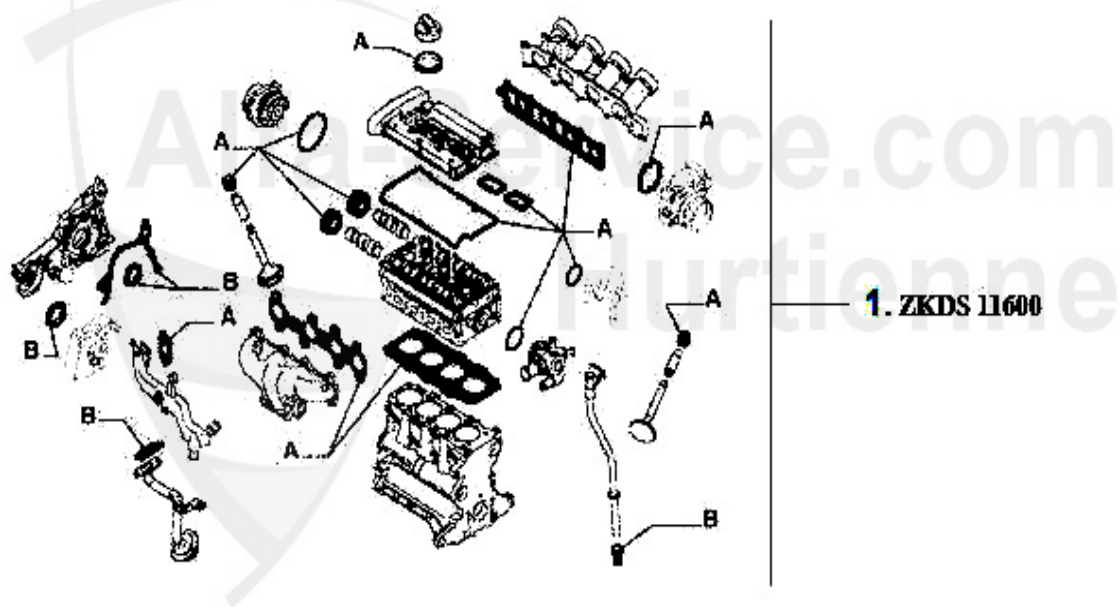

Kopfdichsatz/Head Set gtv/spider (916) JTS

1. ZKDS 11600

1 ZKDS11600 Pochette rodage 156,gtv/spider(916) Nuovo GT 2.0 JTS

169.00 EUR