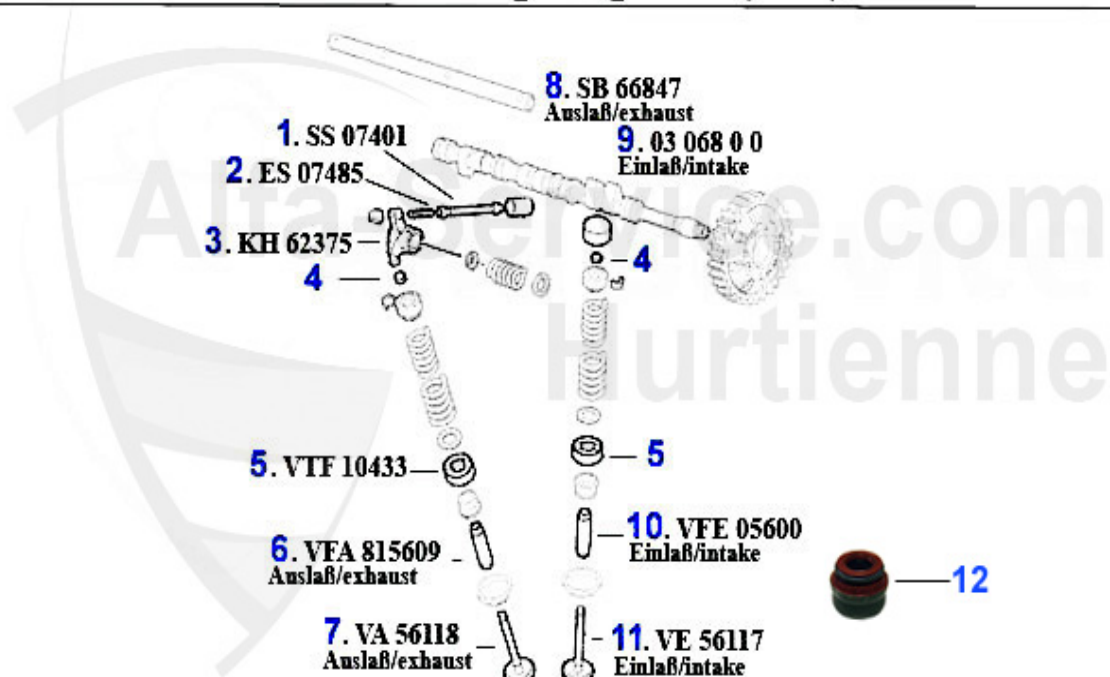

Ventiltrieb/Valve Train gtv/spider (916) 3.0 V6 12V

1	SS07401	Tige poussoir (coté éch) 75,155,164,166, RZ,SZ,gtv/spider (916), G	77.30 EUR
2	ES07485	Vis réglage poussoir 75,155,164,166, RZ,SZ,gtv/spider (916),GTV/6	3.75 EUR
3	KH62375	Culbuteur éch.155,164/Super,166, gtv/spider(916)	89.06 EUR
4	03 084 0 0	Pastille (boite de 205 unités) 1,5-2,5mm	559.00 EUR
4	03 114 0 0	Pastille (boite de 200 unités) 2,5-3,5 mm	559.00 EUR
5	VTF10433	Cuvette ressort soupape 155, 164/Super	6.81 EUR
6	VFA815609	Guide soupape éch, 2.5/3.0 V6,6,75,90, 164/super,RZ,SZ,gtv/spider	9.75 EUR
7	VA56118	Soupape éch. 75,164/Super,RZ,SZ, gtv/spider (916) 3.0 V6 (sauf 24	27.50 EUR
8	SB66847	Poussoir (coté éch.)155,164 Super, 166,gtv/spider(916)	20.25 EUR
9	03 068 0 0	Poussoir de soupape	16.90 EUR
10	VFE05600	Guide soupape admission 75,164/Super, RZ,SZ,gtv/spider (916) 3.0	13.23 EUR
11	VE56117	Soupape admission 75,164/Super,RZ,SZ, gtv/spider (916) 3.0 V6 (sa	***
12	VSD3357	Joint de queue de soupapes 2.5 V6/3.0 V6/3.2 V6/147,156,164,166,GTV,Spider, Nuovo GT,33	3.90 EUR