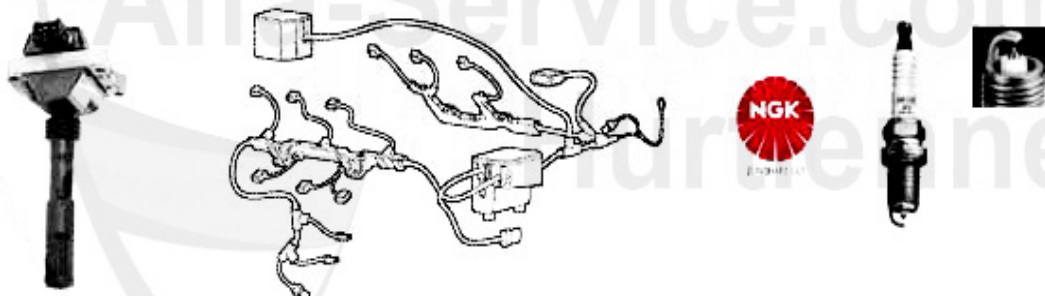

Zündanlage/Ignitionsystem (916) V6 24V

1. ZS 213

2. ZKS 91046

3. PFR 6 B

1	ZS213	Bobine 156,164,166.spider/gtv (916) 2.5/ 3.0 V6 24V 94-00	104.90 EUR
2	ZKS91046	Zündkabelsatz 147, 156, 166, gtv/ spider (916), Nuovo GT - V6 24V CF3	***
3	PFR 6 B	Bougie NGK 33 1.7 ie 16V, 145/6 1.7 ie 16V,147 3.2 GTA,156 2.5 V6	19.00 EUR