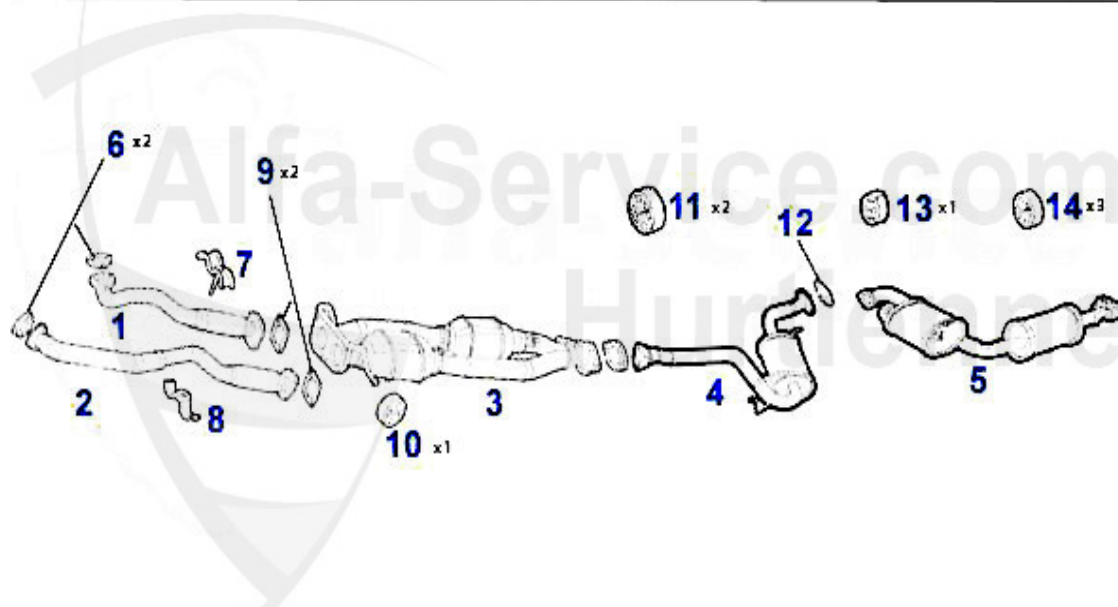

Abgasanlage/Exhaust System gtv/spider (916) 3.2 V6 24V/GTA

gtv/spider (916) 3.2/GTA

'03-

1	VR69658	Tube primaire droit 147,156, gtv/spider (916), Nuovo GT V6 24V CF3	265.70 EUR
2	VR69659	Tube primaire gauche 147,156, gtv/spider (916), Nuovo GT V6 24V C	327.25 EUR
3	SAT22352	Anschlagpuffer für Mittel- topf Alfa 916 alle Modelle AR155 Turbo (92-96)	3.50 EUR
3	KAT70380	Catalyseur GTV/Spider (916) 3.0/3.2 V6 24V CF3	1064.85 EUR
4	MSD84807	Silencieux intermédiaire GTV/Spider 3.2 V6 24V	***
5	NSD84808	Silencieux arrière GTV/Spider (916) 3.2 V6 24V	***
6	SAT54239	Joint tresse flexible 156,164 Super, 166,gtv/spider(916) V6 24V	10.14 EUR
7	SAT809014	Oberteil f. Klemmhalter Vorderrohr 164 Super,gtv/spider (916) 3.0 V6	***
8	SAT809013	Unterteil f. Klemmhalter Vorderrohr 164 Super,gtv/spider (916) 3.0 V6	***
9	SAT573540	Joint tube primaire/cat. 164 Super, gtv/spider (916) 3.0 V6	5.13 EUR
10	SAT091012	Silent bloc/support échappement	4.00 EUR
11	SAT091031	Silent bloc/support échappement 164 Super Turbo	4.00 EUR
12	SAT094484	Joint tube primaire/catalyseur	9.75 EUR
13	SAT091014	Silent bloc/support échappement sil.terminal spider/gtv (916), 155 (92-96)	4.11 EUR
14	SAT091143	Silent bloc/support échappement spider/gtv (916),156,166	3.53 EUR