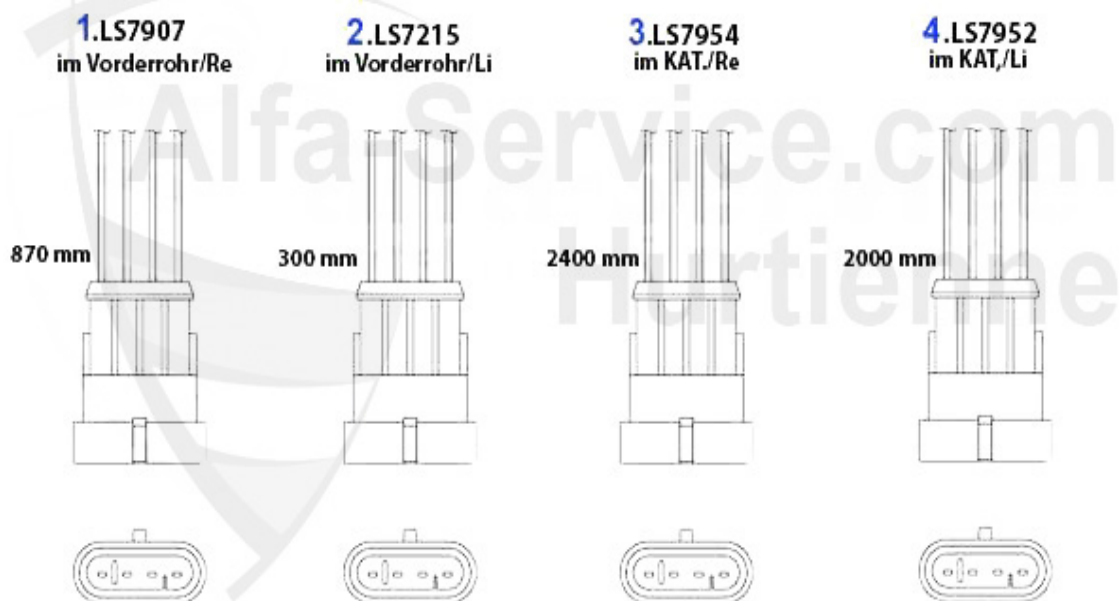

Lambda-Sonde/Lambda Probe gtv/spider (916) 3.02 V6 24V/GTA

1	LS7907	Sonde Lambda 147 GTA,156 2.5 V6 24V 10.00>/3.2 GTA, gtv/spider(916)	108.00 EUR
2	LS7215	Lambda-Sonde 147 1.6 16V TS ECO, 3.2 V6 24V GTA 166 2.5/3.0 V6 24 V, spider (916) 3.0 V6 bj. 10.00>,4-adrig	111.82 EUR
3	LS7954	Sonde Lambda 147 GTA,156 2.5 V6 24V 01.02>/3.2 GTA 03.02>,166	109.00 EUR
4	LS7952	Sonde Lambda 147 GTA,156 2.5 V6 24V 01.02>/3.2 GTA, GT Nuovo 3.2	99.00 EUR