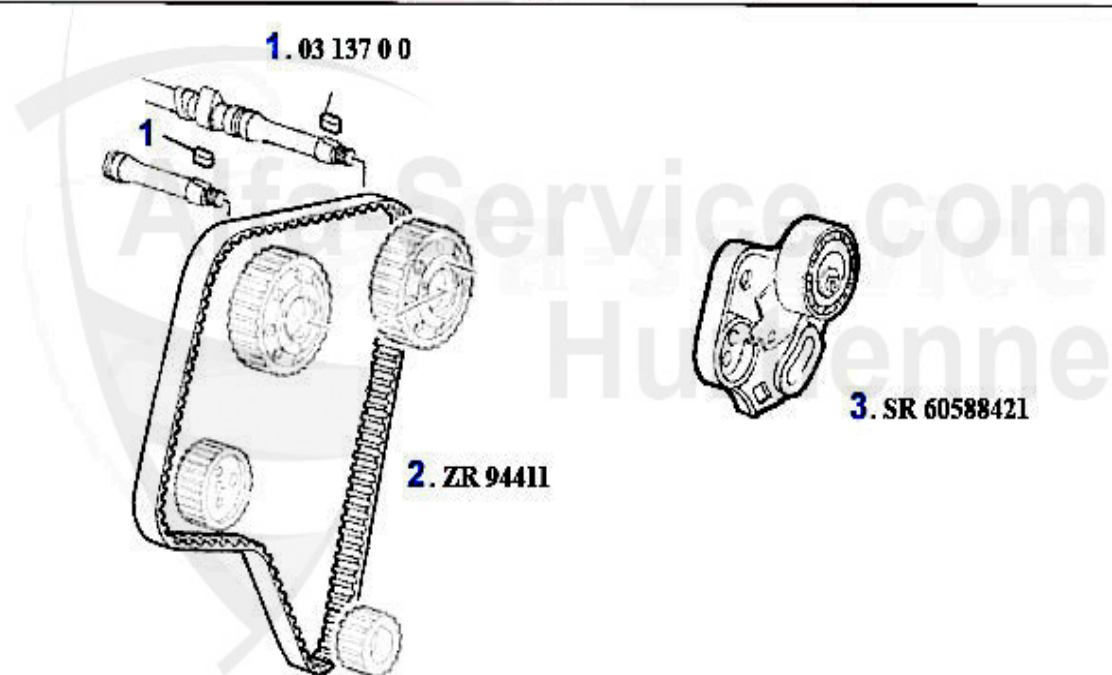

Zahnriemen/Timing Belt gtv/spider (916) 3.0 V6 12V

1	03 137 0 0	Clavette, pour arbre à cames	5.50 EUR
2	ZR94411	Courroie crantée 134SP254C 155, 164,gtv/spider (916) V6 arbre à cames	29.50 EUR
3	SR60588421	Galet tendeur mécanique 155,164 Super, gtv/spider (916) V6	149.00 EUR