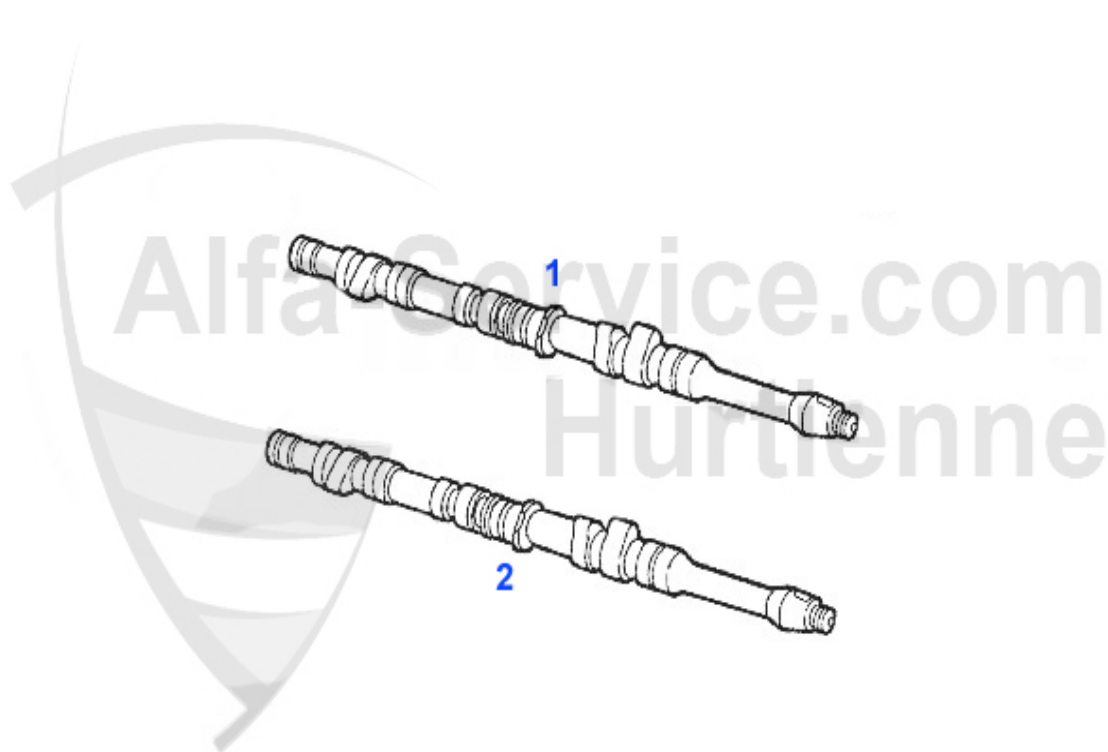

1	NKW02873	Arbre à cames droit 164 Super 2.0 V6 Turbo #6308653>,166,gtv/spider (916) 92-97	475.24 EUR
2	NKW02874	Arbre à cames gauche 164 Super 2.0 V6 Turbo #6308653>,166,gtv/spider (916) 92-97	475.24 EUR