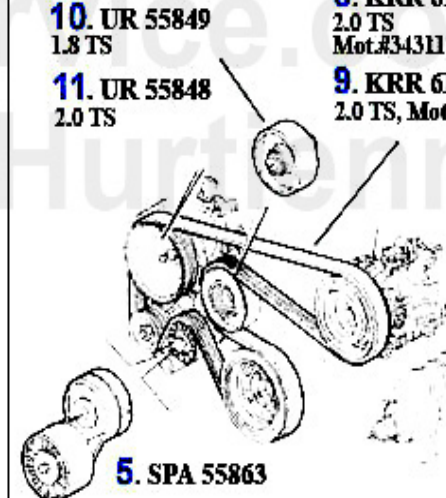

- **6. KRR 6PK1855**
  1.8 TS
- **7. KRR 7PK1952**
  2.0 TS, >Mot.#343116
- **8. KRR 6PK1975**
  2.0 TS
  Mot.#343117-2835764
- **9. KRR 6PK1960**
  2.0 TS, Mot.#2835765>
- **10. UR 55849**
  1.8 TS
- **11. UR 55848**
  2.0 TS

5. SPA 55863

5. SPA 55863

1	KRR6PK104		20.00 EUR
5	Courroie crantée 6PK1045 145/6 97>, 155,156,gtv&spider(916) 1.4/1		
2	KRR7PK108		28.00 EUR
3	Courroie crantée 7PK1083 145/6, 155,156,166,gtv/spider (916)-->		
3	KRR6PK108		25.00 EUR
2	Courroie crantée 6PK1082 145/6 2.0 TS 16V,147 2.0 TS/JTS,156/166		
4	KRR6PK106		22.50 EUR
2	Courroie crantée 6PK1062 147,156 2.0 16V TS CF 3 (sans A/C) alt		
5	SPA55863	Bras tendeur courroie crantée 145/6/7, 155/6,166,916 divers 4 cyl.	44.49 EUR
6	KRR6PK185		28.50 EUR
5	Courroie crantée 6PK1855 145/6 1.4/1.8 TS 16V 97>,1.6 TS,1.6/1		
7	KRR7PK195		52.50 EUR
2	Courroie crantée 7PK1952 145/6,155, gtv/spider (916) 2.0 TS 16V à		
8	KRR6PK197		35.50 EUR
5	Courroie crantée 6PK1975 145/6/147/156/ 166/gtv/spider (916) CF3		
9	KRR6PK196		40.00 EUR
0	Courroie crantée 6PK1960 147/156/166/ gtv/spider(916) 2.0 TS 16V CF3 a partir du motor #2835764		
10	UR55849	Galet courroie crantée 145/6/7,155/6, gtv/spider (916) 1.4/1.6/1.8 TS	34.00 EUR
11	UR55848	Galet courroie crantée 145/6/7, 155/6,166,gtv/spider (916) 2.0 TS	55.00 EUR