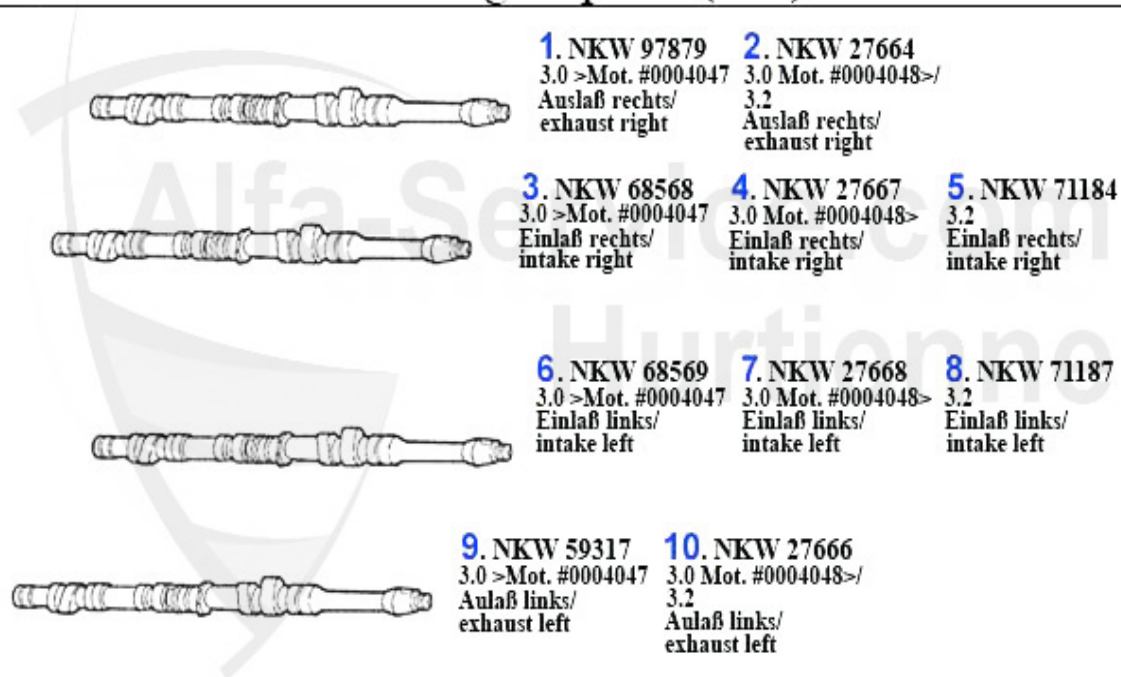

Nockenwelle/Camshaft gtv/spider (916) 3.0/3.2 V6 24V

1	NKW97879 Nockenwelle rechts (Auslaß) 166,gtv (916) > Mot #5627	222.61 EUR
2	NKW27664 Arbre à cames droit (éch.) 156,166 2.5 V6 24V, gtv/spider (916)	416.74 EUR
3	NKW68568 Arbre à cames droit (admission) 164 Super, 166, gtv (916) >Mot#5	379.61 EUR
4	NKW27667 Arbre à cames droit (admission) 156,166 2.5 V6 24V, gtv/spider (916)	253.59 EUR
5	NKW71184 Arbre à cames D. admission 147,156,166, gtv/spider (916), Nuovo GT	630.70 EUR
6	NKW68569 Arbre à cames gauche (admission) 164 Super,166,gtv (916)>Mot	234.92 EUR
7	NKW27668 Arbre à cames gauche (admission) 156,166 2.5 V6 24V, gtv/spider	253.59 EUR
8	NKW71187 Arbre à cames admission 147,156,166, gtv/spider (916), Nuovo GT	630.70 EUR
9	NKW59317 Arbre à cames gauche (éch.) 164 Super, 166,gtv (916) > Mot#5627	305.00 EUR
10	NKW27666 Arbre à cames gauche (éch.) 156,166 2.5 V6 24V, gtv/spider (916)	416.74 EUR