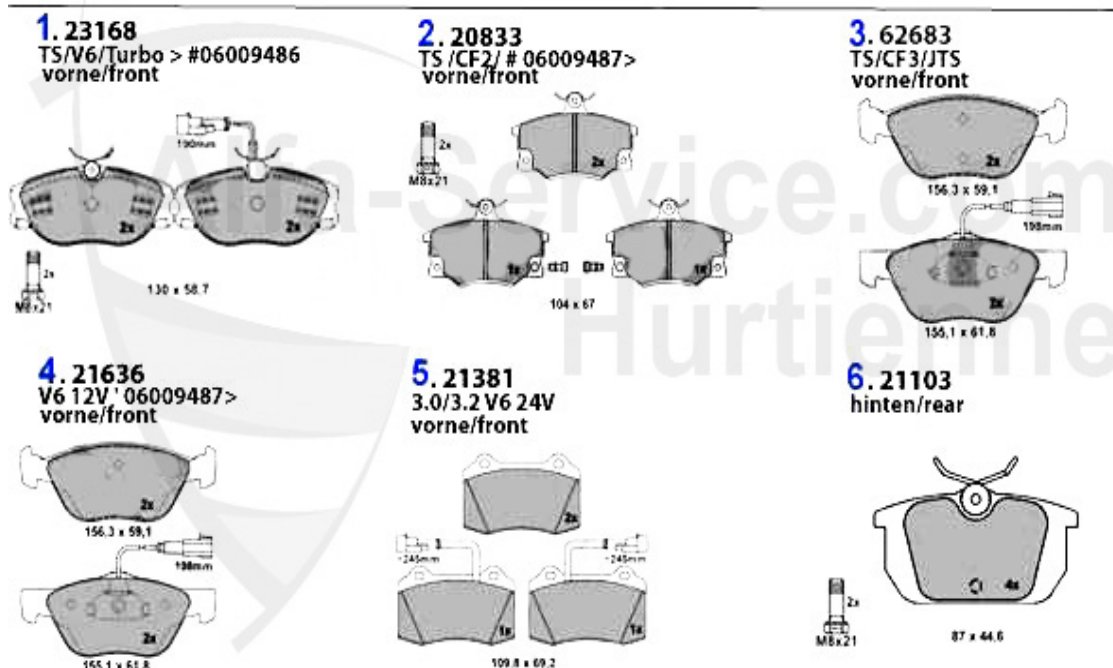

Brembeläge/Brakepads gtv/spider (916)

1	23168 193 25	SBB VA mit WE spider/gtv (916) 2.0/ TS/V6 turbo/3.0 V6/24V Bj. >05.98 Bremssystem: Lucas	97.87 EUR
2	20833 171 25	Jeu de plaquettes de freins AV avec témoin 145/6 1.4/1.6/1.7/1.8	42.98 EUR
3	62683	SBB VA gtv/spider (916) 2.0 TS CF3/ 2.0 JTS Bj. 9.03>, Nouvo GT 1.8 TS/ 2.0 JTS/1.9 JTD	79.50 EUR
4	21636 193 05	Jeu de plaquettes de freins AV avec témoin 155 1.6/1.8/2.0/16V TS/ jeu de plaquettes de freins AV avec témoin 155 1.6/1.8/2.0/16V T	60.52 EUR
5	21381 180 15	SBB VA mit WE gtv (916) 3.0 V6/24V Bj. 95>, spider (916) 3.0 V6/24V Bj. 98> Bremssystem: Brembo	110.79 EUR
6	21103 144 04	Jeu de plaquettes de freins AR sans témoin 145/6 1.4/1.6/1.7/1.8	51.00 EUR