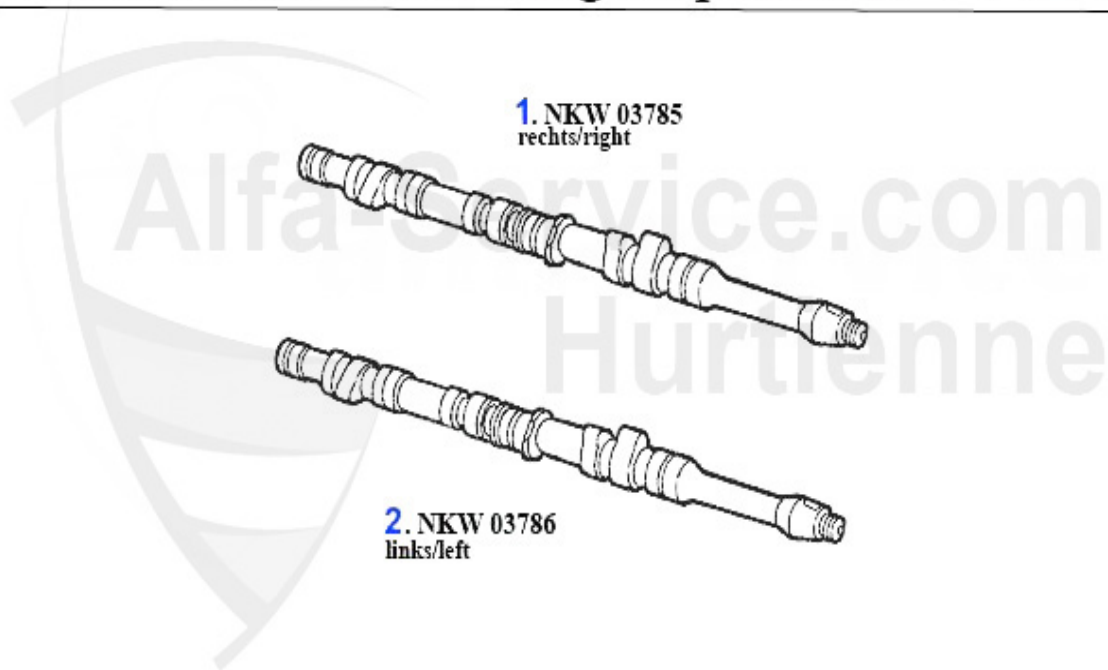

Nockenwelle/Camshaft gtv/spider 3.0 V6 12V

1 NKW03785 Arbre a cames droite GTV/Spider (916) 3.0 V6 (ne pas pour 24V) ***

2 NKW03786 Arbre a cames gauche GTV/Spider (916) 3.0 V6 (ne pas pour 24V)

439.11 EUR