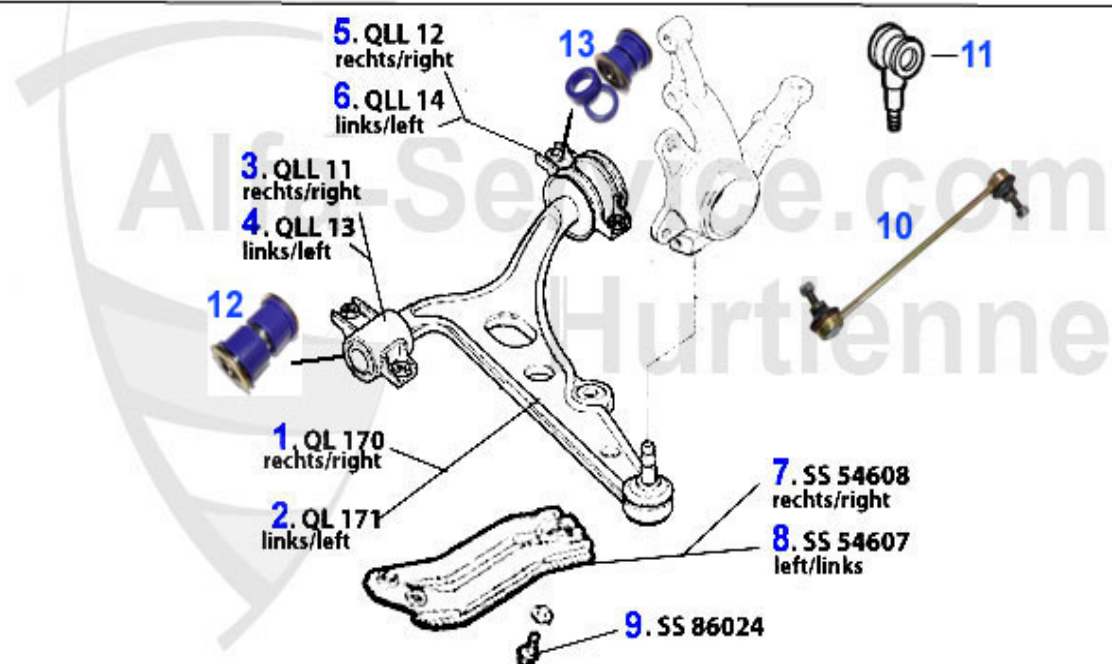

Aufhängung/Attachement gtv/spider (916) vorne/front

1	QL170	Bras susp. AVD (triangle complet)145, 146,155,gtv/spider (916)	74.99 EUR
2	QL171	Bras susp. AVG (triangle complet)145, 146,155,gtv/spider (916)	75.51 EUR
3	QLL11	Silent bloc triangle inf. dr./int.145/6 155,gtv&spider (916) à m	9.50 EUR
4	QLL13	Silent bloc triangle inf. gauche/int. 145/6,155,gtv&spider (916)	9.50 EUR
5	QLL12	Silent bloc triangle inf. dr./ext. 145/6 155,gtv&spider (916) à	11.50 EUR
6	QLL14	Silent bloc triangle inf. gauche/ext. 145/6,155,gtv&spider (916)	11.50 EUR
7	SS54608	Stabilisatorstrebe VA rechts gtv/sp ider (916) am Fahrschemel	***
8	SS54607	Stabilisatorstrebe VA links gtv/spi der (916) am Fahrschemel	***
9	SS86024	Schraube für Stabilisatorstrebe # S S 54607/8 VA gtv/spider (916) am Fa hrschemel	1.89 EUR
10	SS14514	Pendelstütze VA gtv/spider (916) Bj. 98>	35.00 EUR
11	SS1502	Stabilisatorarm/Pendelstütze 145/6,155,spider/gtv (916) vorne	24.50 EUR
12	AB916801-V	Powerflex Buchse Querlenker vorne GTV+Spider 916(95-05) 145/146/155	89.00 EUR
13	AB916802-H	Powerflex Buchse Querlenker hinten GTV+Spider 916(95-05) 145/146/155	89.00 EUR