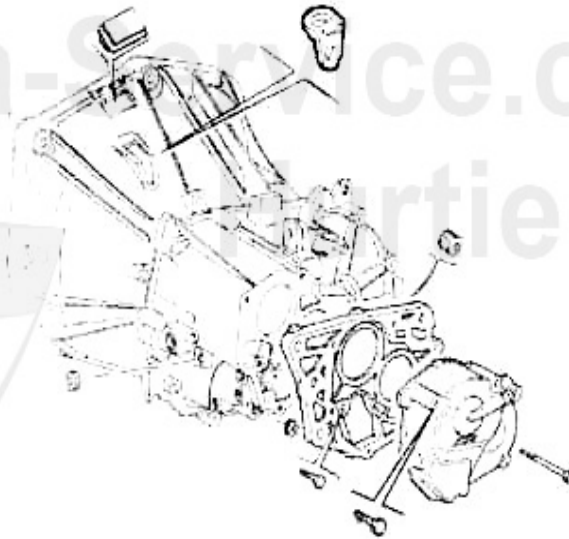

Ausrücker/Sleeve Bearing gtv/spider (916) 3.2 V6 24V

---

1. FH 11951

1	FH11951	Coulisseau pour butée 3 orifices 145/6, 147,155,164/Super,gtv/spider (916), Nuovo GT

79.00 EUR