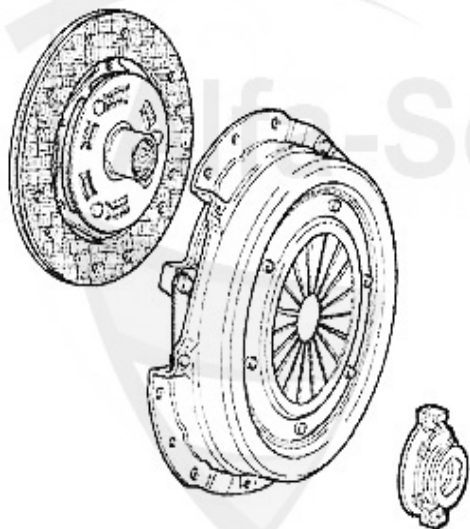

Ausrücker/Sleeve Bearing gtv/spider (916) 3.0 V6 24V

1. FH 11951

1	FH11951	Coulisseau pour butée 3 orifices 145/6, 147,155,164/Super,gtv/spider (916), Nuovo GT
---	---------	--

79.00 EUR

Kupplungs-Kit/Clutch Set gtv/spider (916) 3.2 V6 24V