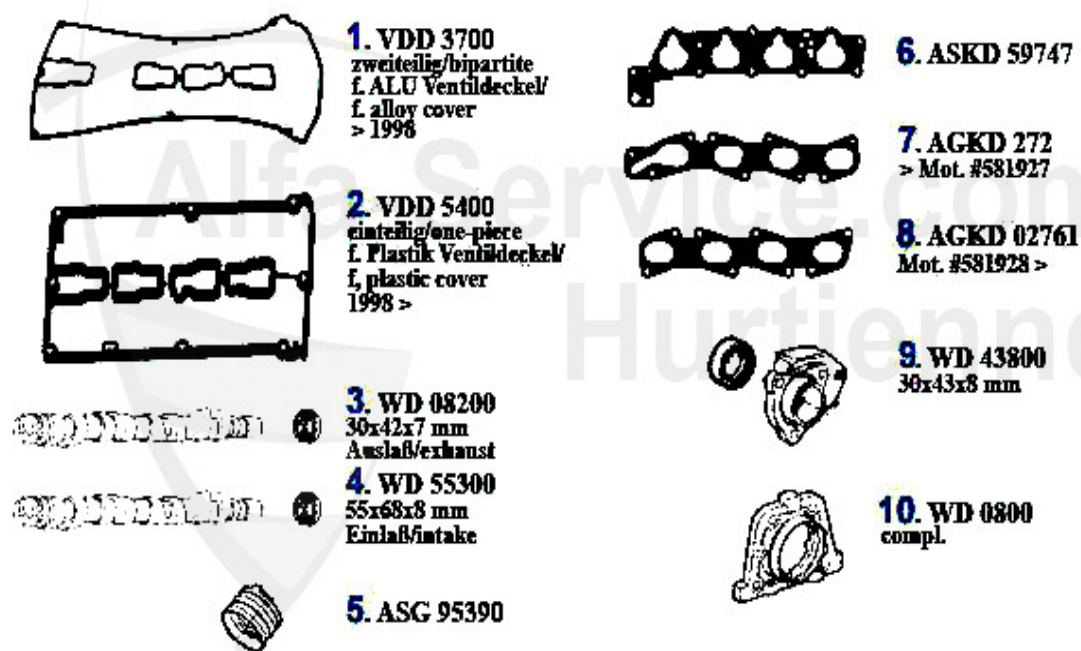

Dichtungen Motor/Gaskets Engine gtv/spider (916) TS 16V

1	VDD3700	Joint couvre-culasse (2 pièces) pour couvre-culasse Alu 145/6,155,156, 166 divers modèles 4 cyl.	33.90 EUR
2	VDD5400	Joint couvre-culasse 1 partie(pour couvre culasse plastique) 1	33.50 EUR
3	WD08200	Joint spi arbre à cames 145/6,155,156, gtv/spider(916),166 diver	15.51 EUR
4	WD55300	Joint spi arbre à cames 145/6, 155,156 1.6,1.7,1.8,2.0 16V TS	17.90 EUR
5	ASG95390	Ansauggummi 145/6,147,155,156,166, gtv/spider (916),Nuovo GT TS 16V	8.72 EUR
6	ASKD59747	Joint collecteur admission 145/6,147, 155,156,166,gtv/spider (916), Nuovo GT #0165088>TS 16V	25.13 EUR
7	AGKD272	Joint collecteur ech. 60589892	24.49 EUR
8	AGKD02761	Joint collecteur échappement 145/6,147, 155,156,166,gtv/spider(916) TS/JTS 16V 98>	24.00 EUR
9	WD43800	Joint spi vilbrequin antérieur (poulie) 145/6 1.9 TD 94-99,147	9.75 EUR
10	WD0800	Joint spi vilbrequin arrière (volant-moteur) 147 1.6 TS 16V/1.9	47.50 EUR