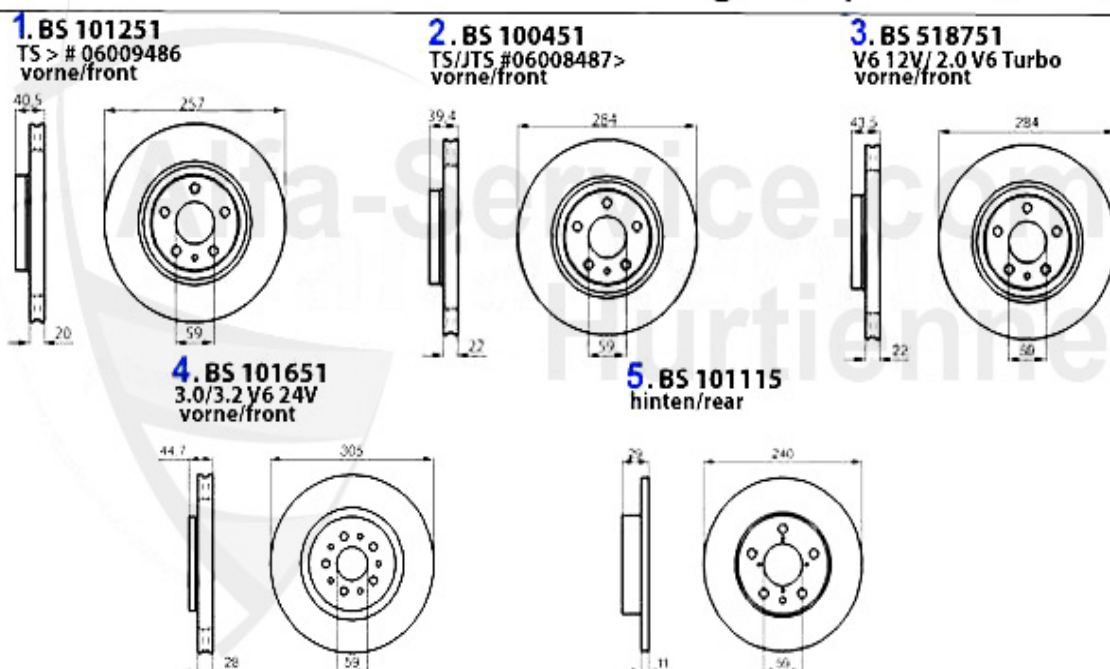

Bremsscheiben/Brakedisks gtv/spider (916)

1	BS101251	Bremsscheibe VA spider (916) 2.0 TS bis # 6009486 bj. >07.95 nur für Bremssystem: Bendix	70.78 EUR
2	BS100451	Bremsscheibe VA Spider (916) 1.8/ 2.0 TS mit Bremssystem: Ate ab # 6009486 gtv (916) 1.8/2.0/TS	83.10 EUR
3	BS518751	Disque de freins avant 147 1.6/2.0 16V TS/1.9 JTD 01.01>,156	70.78 EUR
4	BS101651	Disque de freins avant 147/156 GTA gtv/spider (916) 3.0/3.2 V6 24V	87.20 EUR
5	BS101115	Disque de frein arrière Spider/GTV (916) 2.0/TS/V6 Turbo/3.0 V6/24V	38.47 EUR