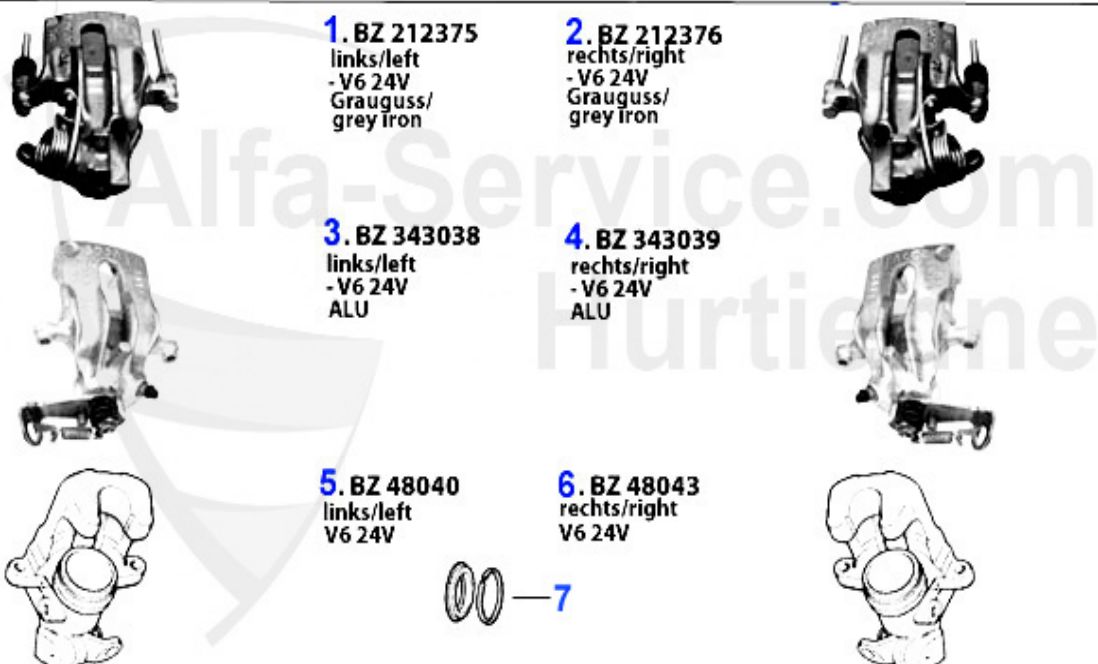

Bremszangen/Calipers gtv/spider (916) hinten/rear

1	BZ212375	Étrier de freins ARG 145/6 1.4/1.6/1.7 ie 16V/TS/1.9 TD, 155 toutes, montage: Lucas 1-piston (ES)	142.60 EUR
2	BZ212376	Étrier de freins ARD 145/6 1.4/1.6/1.7 ie 16/TS/1.9 TD, 155 toutes, montage: Lucas 1-piston (ES)	142.60 EUR
3	BZ343038	Étrier de freins ARG 145/6,155 97> montage: Lucas 1-piston Alu	94.47 EUR
4	BZ343039	Étrier de freins ARD 145/6,155 97> montage: Lucas 1-piston Alu	94.47 EUR
5	BZ48040	Étrier arrière gauche GTV/Spider (916) V6 24V	***
6	BZ48043	Étrier arrière droit GTV/Spider (916) V6 24V	290.59 EUR
7	RSBS4129	Kit réparation étrier frein arrière Lucas 145/6 94-99,155 92-96,GTV/Spider 95-98	23.21 EUR