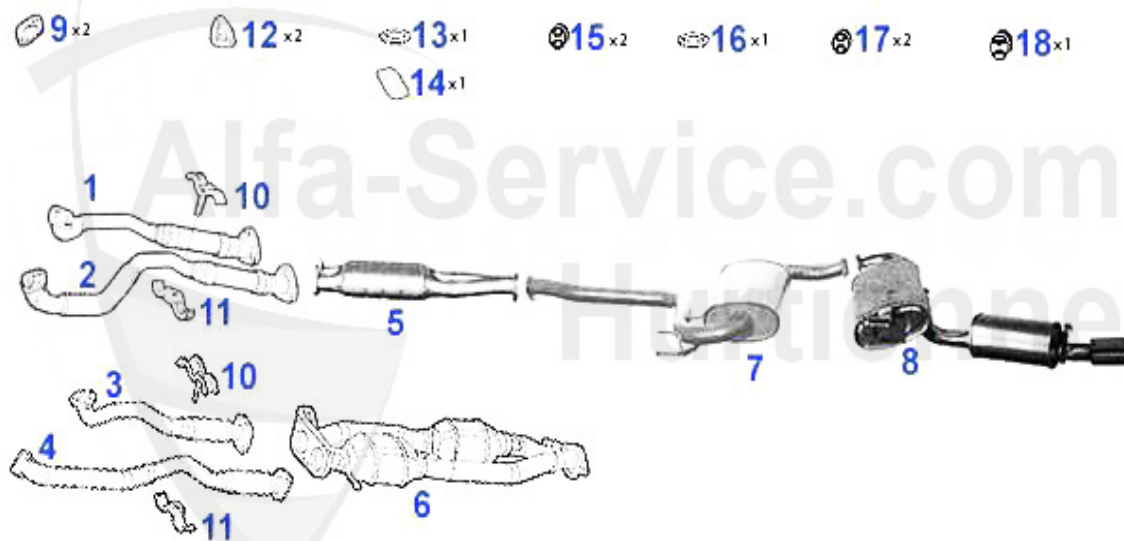

Abgasanlage/Exhaust System gtv/spider (916) 3.0 V6 24V

gtv/spider (916) 3.0 V6 24V

'95-

1	VR620490	Tube primaire droit GTV (916) 3.0 V6 24V 95-98	428.40 EUR
1	VR656119	Tube primaire droit GTV (916) 3.0 V6 24V CF2 98>	320.00 EUR
2	VR658028	Tube primaire gauche GTV (916) 3.0 V6 24V	416.50 EUR
3	VR69658	Tube primaire droit 147,156, gtv/spider (916), Nuovo GT V6 24V CF3	265.70 EUR
4	VR69659	Tube primaire gauche 147,156, gtv/spider (916), Nuovo GT V6 24V C	327.25 EUR
5	KAT102233	Catalysateur GTV/Spider (916) V6 3.0 12/ 24V CF2, 2.0 V6 Turbo VF2 >1998	***
6	KAT70380	Catalyseur GTV/Spider (916) 3.0/3.2 V6 24V CF3	1064.85 EUR
7	MSD102106	Silencieux central GTV/Spider 95>	169.00 EUR
8	NSD102109	Silencieux arrière GTV/SPIDER (916) 95 >	215.00 EUR
9	SAT54239	Joint tresse flexible 156,164 Super, 166,gtv/spider(916) V6 24V	10.14 EUR
10	SAT809014	Oberteil f. Klemmhalter Vorderrohr 164 Super,gtv/spider (916) 3.0 V6	***
11	SAT809013	Unterteil f. Klemmhalter Vorderrohr 164 Super,gtv/spider (916) 3.0 V6	***
12	SAT573540	Joint tube primaire/cat. 164 Super, gtv/spider (916) 3.0 V6	5.13 EUR
13	SAT094003	Anneau joint pour silencieux	10.50 EUR
14	SAT094484	Joint tube primaire/catalyseur	9.75 EUR
15	SAT091143	Silent bloc/support échappement spider/gtv (916),156,166	3.53 EUR
16	SAT091014	Silent bloc/support échappement sil.terminal spider/gtv (916), 155 (92-96)	4.11 EUR
16	SAT22352	Anschlagpuffer für Mittel- topf Alfa 916 alle Modelle AR155 Turbo (92-96)	3.50 EUR