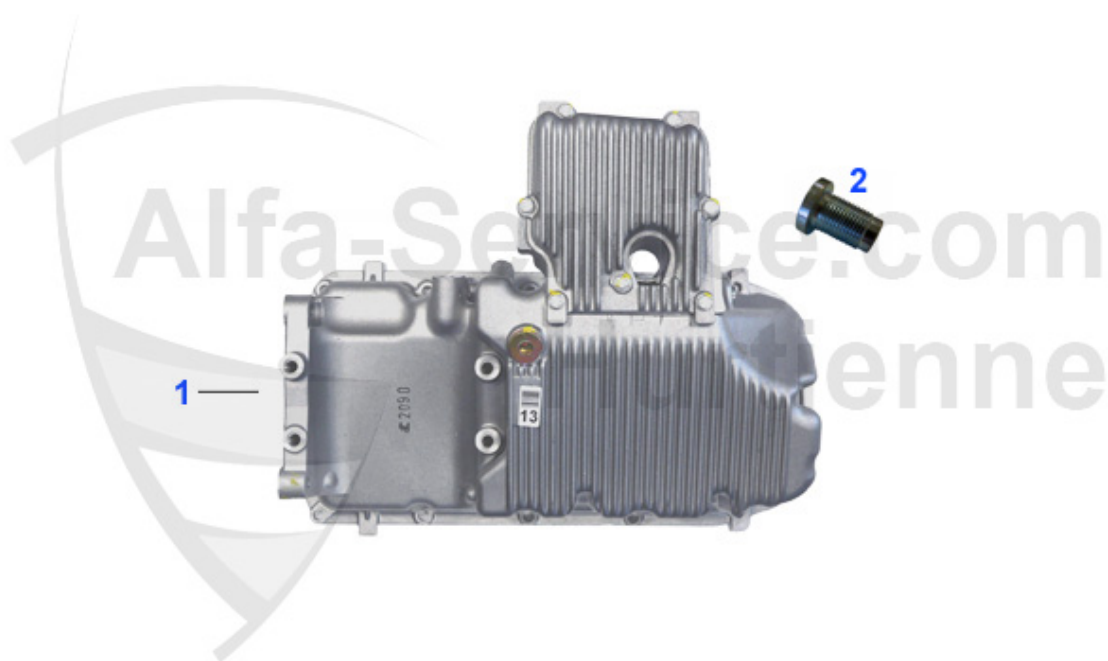

1 KB24126 Piston 145/6,155,156,GTV/Spider (916) 1.8 TS 16V (AR32301)

159.01 EUR

1 KB4044 Piston e chemise 75,164,GTV/Spider (916) 3.0 V6 12V

GTV/Spider (916) > Moteur > Bloc moteur > Curvette a huile

1	OW90209	Curvette à huile 145/6,147,155,156,gtv Spider model 916, Nuovo GT OE55190209	***
---	---------	---	-----