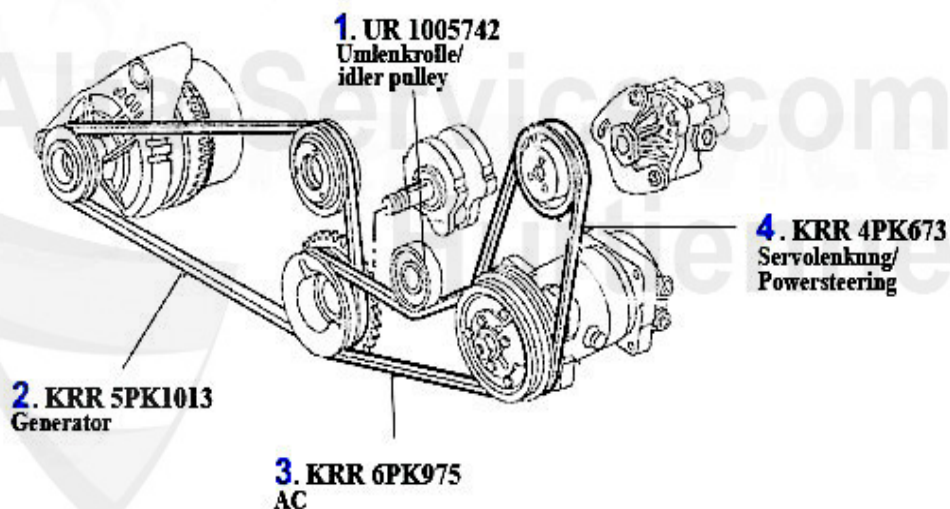

Keilriemen/V-Belt gtv/spider (916) 2.0 V6 Turbo

1	UR1005742 Galet courroie crantée 155,164 Super gtv/spider (916)	175.00 EUR
2	KRR5PK1013 3 Courroie crantée 5PK1013 155 2.5 V6 10.92-12.97 spider/gtv (916)2.0 V6 Turbo/3.0 V6 alternateur	19.90 EUR
3	KRR6PK975 Courroie crantée 6PK975 155 2.5 V6 gtv/spider (916) V6, compresseur A/C	26.50 EUR