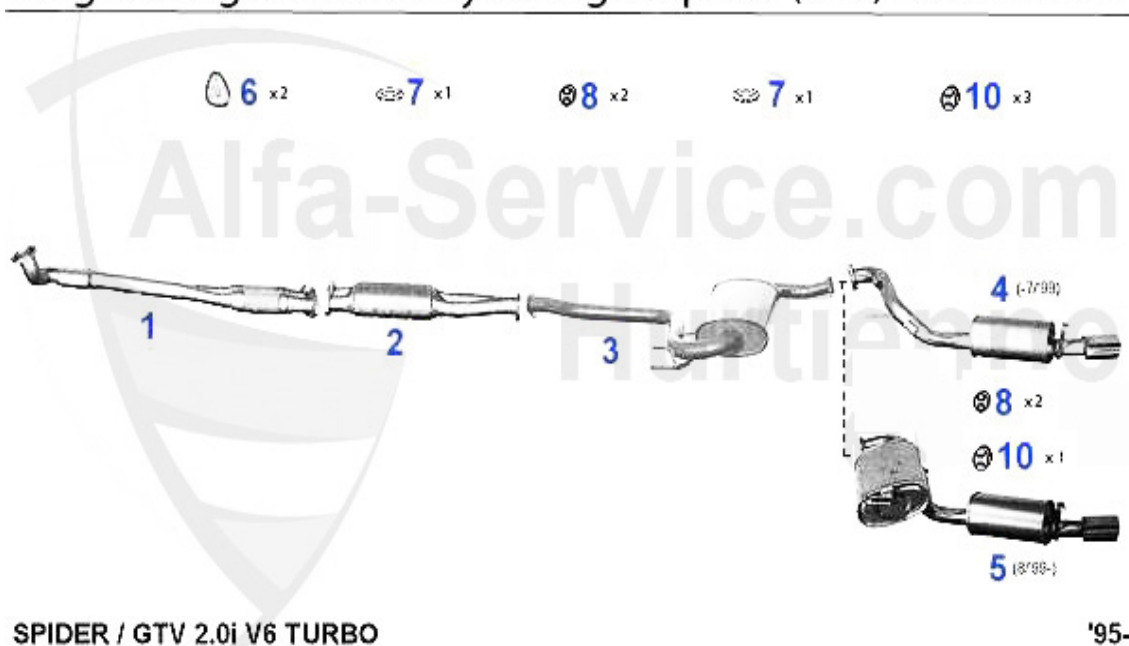

Abgasanlage/Exhaust System gtv/spider (916) 2.0 V6 Turbo

1	VR654442	Vorderrohr/KAT vorne gtv/spider (916) 2.0 V6 Turbo Bj. 95-98	***
1	VR656242	Vorderrohr/KAT vorne gtv/spider (916) 2.0 V6 Turbo Bj. 98>	696.55 EUR
2	KAT56116	Catalyseur GTV/Spider (916) 2.0 V6 Turbo CF2 98>	***
2	KAT53561	Catalyseur GTV/Spider (916) V6 12/24V CF3	1277.20 EUR
2	KAT102233	Catalysateur GTV/Spider (916) V6 3.0 12/ 24V CF2, 2.0 V6 Turbo VF2 >1998	***
3	MSD102106	Silencieux central GTV/Spider 95>	169.00 EUR
4	NSD102207	Endtopf gtv/spider (916) 2.0 turbo Bj. 95-07.99	230.82 EUR
5	NSD102109	Silencieux arrière GTV/SPIDER (916) 95 >	215.00 EUR
6	SAT573540	Joint tube primaire/cat. 164 Super, gtv/spider (916) 3.0 V6	5.13 EUR
7	SAT094003	Anneau joint pour silencieux	10.50 EUR
8	SAT091143	Silent bloc/support échappement spider/gtv (916),156,166	3.53 EUR
8	SAT22352	Anschlagpuffer für Mittel- topf Alfa 916 alle Modelle AR155 Turbo (92-96)	3.50 EUR
10	SAT091014	Silent bloc/support échappement sil.terminal spider/gtv (916), 155 (92-96)	4.11 EUR