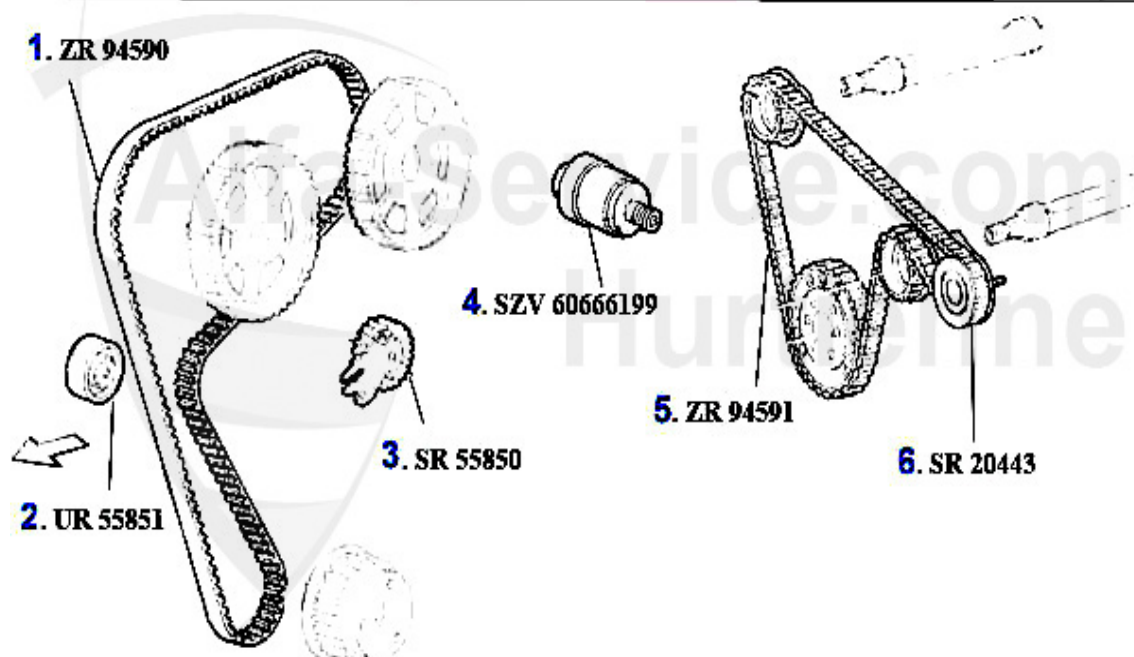

Zahnriemen/Timingbelt gtv/spider (916) JTS

1	ZR94590	Courroie crantée 168SHPN240H 145/6 1.8/2.0 ie/16V/TS, 147 2.0 16V	49.50 EUR
2	UR55851	Galet courroie crantée 145/6/7, 155/6, 166, gtv/spider (916)	32.50 EUR
3	SR55850	Galet tendeur 145/6 1.4ie 16V TS,155/6 1.6 ie 16V TS/2.0 JTS/gtv/spider (916) 2.0 JTS	36.00 EUR
4	SZVRS1545 0	Reparatursatz Spritzzeitversteller Alfa 145/46 155/6 Spider / GTV 916	19.00 EUR
4	SZV6066619 9	Variateur de phase ORIGINAL 145/6,155,156,164, 166,gtv/spider(916)	479.00 EUR
5	ZR94591	Courroie crantée 130SLDD150H 145/6, 155/6 2.0 16V TS arbre d'equi	66.00 EUR
6	SR20443	Galet tendeur pour arbre équilibrage 2.0 TS gtv/spider (916),155,156 Mot.-Nr. 0134319>	39.50 EUR