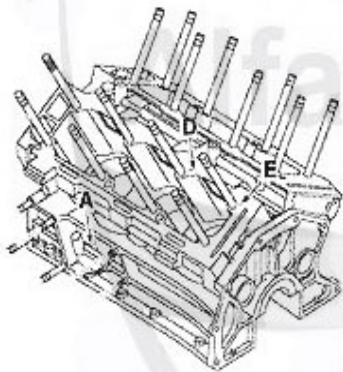

55.00 EUR
55.00 EUR

Motordichtsatz/Full set gtv/spider (916) 3.0/3.2 V6 24V

1. MDS 74200

1 MDS74200 Pochette joint moteur 147,156,166, gtv/spider (916), Nuovo GT V6
24V/GTA

399.00 EUR

Kopfschraubensatz/Head Screw Set spider/gtv (916) 3.0/3.2 V6 24V