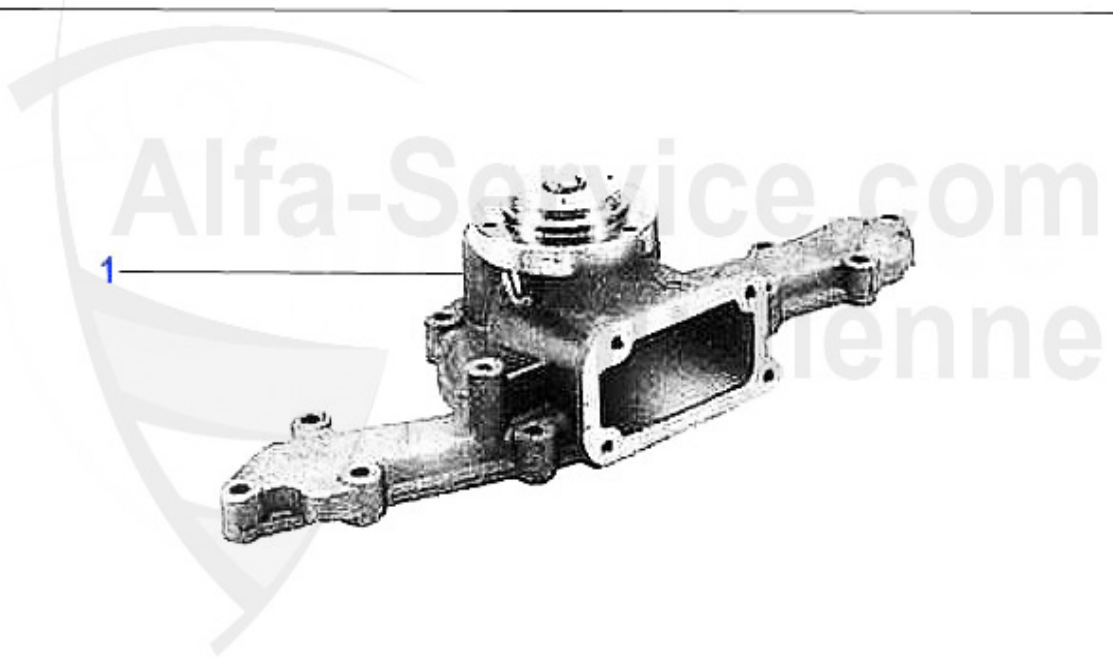

Thermostat gtv/spider (916) 3.0 V6

1. TH 657187

1 TH657187 Thermostat 155,156,166, gtv,spider (916) V6(avec carter)

59.00 EUR

Wasserpumpe/Waterpump gtv/spider (916) 3.0 V6

1 WP01110 Pompe à eau 155 2.5 V6, gtv/spider (916) 2.0 V6 turbo/3.0 V6