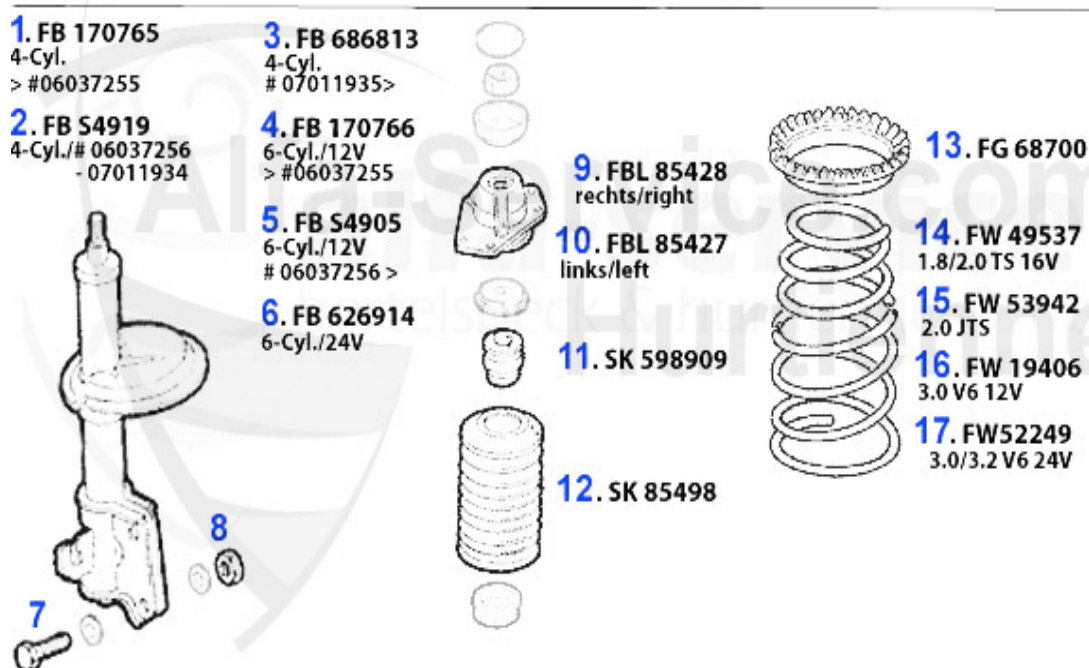

Federbeine/Struts gtv/spider (916) vorne/front

1	FB170765	Federbein vorne spider/gtv (916) 4- Zylinder Bj. >98 > #6037255,2-Rohr Gas	***
2	FBS4919	Federbein vorne spider/gtv (916) 4- Zylinder Bj. 98> # 6037256>,2-Rohr Gas SENA TRAC	***
3	FB686813	Federbein VA gtv/spider (916) 4-Zylinder #07011934>	***
4	FB170766	Jambe de force avant SPIDER/GTV (916) 6 cyl. >98 > #6037255	179.00 EUR
5	FBS4905	Ammortisseur avant SPIDER/GTV (916) 98> #6037256> sans support pour stabilisateur	236.81 EUR
6	FB626914	Federbein VA gtv/spider (916) 3.0/ 3.2 V6 24V	236.81 EUR
7	SKS76615	Sechskantschraube am Federbein unte n diverse Modelle	7.00 EUR
8	SKM76614	Sechskantmutter am Federbein unten diverse Modelle	9.50 EUR
9	FBL85428	Federbeinlager rechts gtv/spider (916)	90.42 EUR
10	FBL85427	Federbeinlager links gtv/spider (916)	***
11	SK598909	Butoir axe avant GTV/SPIDER (916)	***
12	SK85498	Manchette pour amortisseur avant Spider/GTV (916)	***
13	FG68700	Federgummi VA gtv/spider (916)	9.95 EUR
14	FW49537	Fahrwerksfeder vorne spider/gtv 916 2.0 16V TS	109.50 EUR
15	FW53942	Fahrwerksfeder VA gtv/spider (916) 2.0 JTS	81.04 EUR
16	FW19406	Fahrwerksfeder spider (916) 3.0 V6 vorne	***
17	FW52249	Fahrwerksfeder VA gtv/spider (916) 3.0/3.2 V6 24V	87.71 EUR