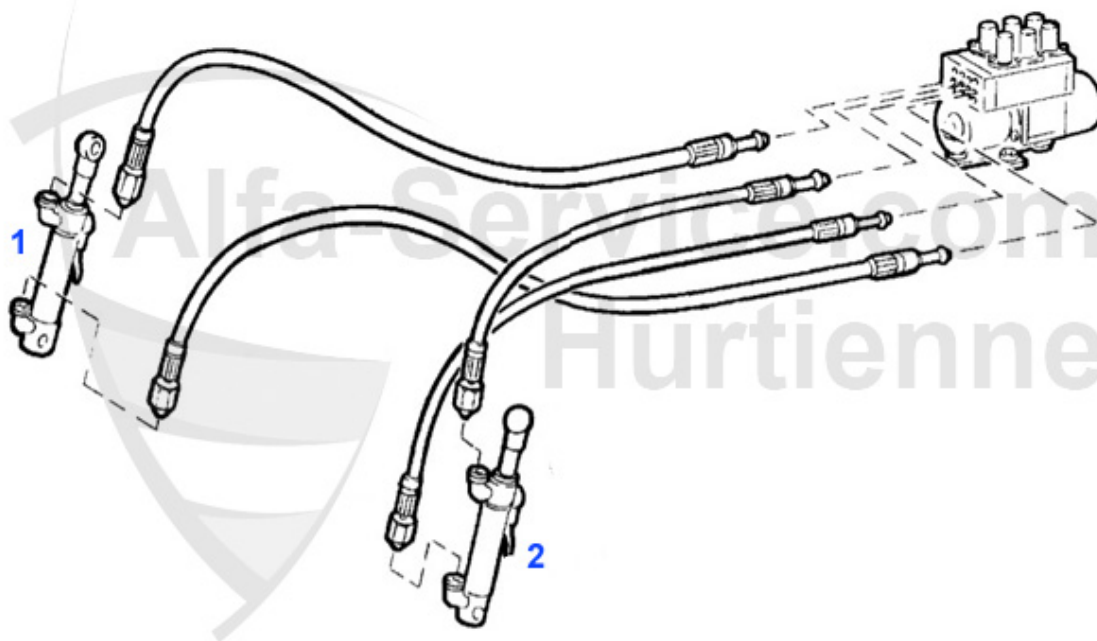

GTV/Spider (916) > Carrosserie > Hydrolique capote

1	VM9162	Cylindre hydraulique droit Spider 916 (95-06) caisse de capote	***
2	VM9161	Cylindre hydraulique gauche Spider 916 (95-06) caisse de capote	***