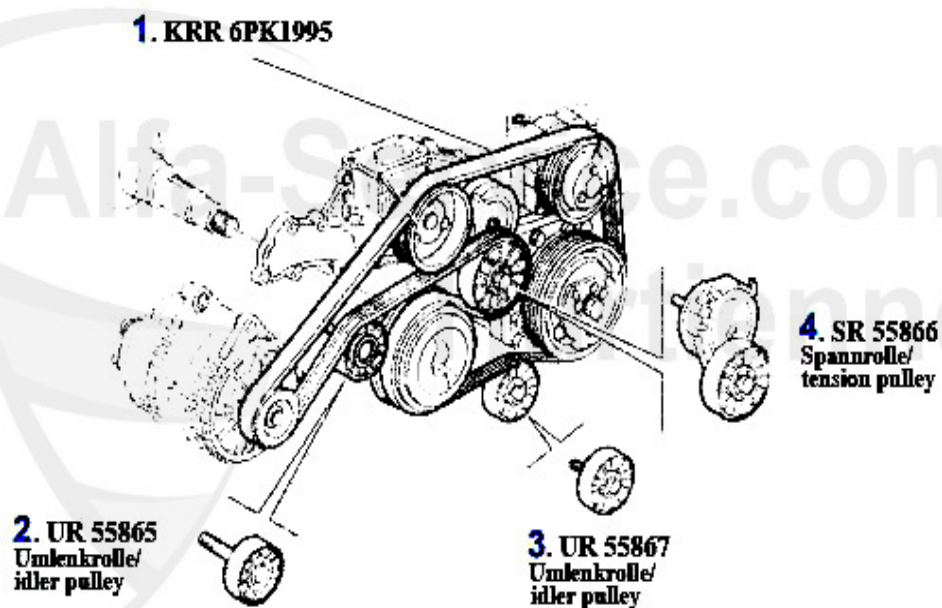

Keilriemen/V-Belt gtv/spider (916) 3.0/3.2 V6 24V

1	KRR6PK199 5	Courroie crantée 6PK1995 147/156/166/ gtv/spider(916)Nuovo GT a	29.00 EUR
2	UR55865	Galet courroie crantée 156,166, gtv/spider(916) V 6	42.70 EUR
3	UR55867	Galet courroie crantée 156,166, gtv/spider(916) V 6	48.00 EUR
4	SR55866	Galet tendeur 156,166 V6 24V/GTA	149.00 EUR