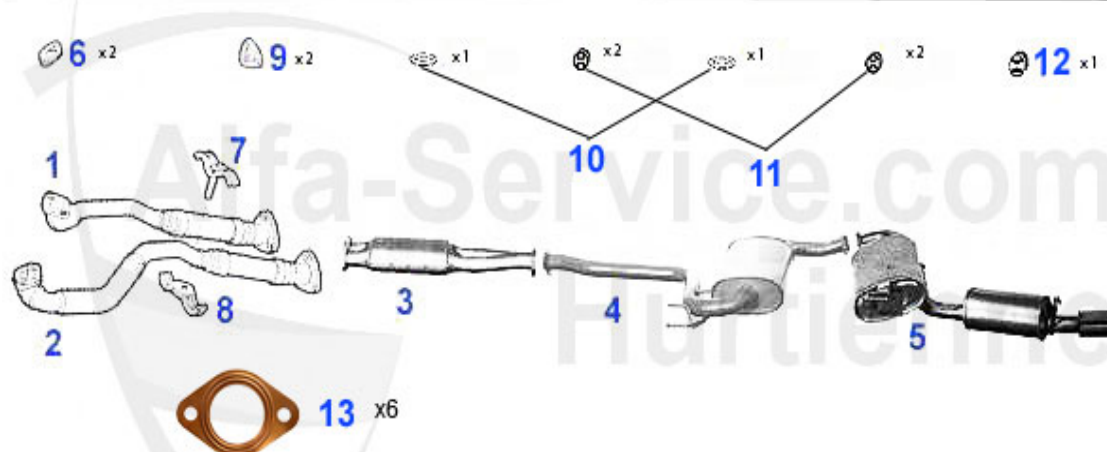

Abgasanlage/Exhaust System gtv/spider (916) 3.0 V6 12V

SPIDER 3.0i V6 12V / GTV 3.0i

'95-

1	VR656461	Tube primaire droit GTV/Spider (916) 3.0 V6	***
2	VR656464	Tube primaire gauche GTV/Spider (916) 3.0 V6	***
3	KAT102233	Catalysateur GTV/Spider (916) V6 3.0 12/ 24V CF2, 2.0 V6 Turbo VF2 >1998	***
3	KAT53561	Catalyseur GTV/Spider (916) V6 12/24V CF3	1277.20 EUR
4	MSD102106	Silencieux central GTV/Spider 95>	169.00 EUR
5	NSD102109	Silencieux arrière GTV/SPIDER (916) 95 >	215.00 EUR
6	SAT094414	Joint sil. primaire 164/Super,RZ,SZ gtv/spider (916) 3.0 V6	4.94 EUR
7	SAT809014	Oberteil f. Klemmhalter Vorderrohr 164 Super,gtv/spider (916) 3.0 V6	***
8	SAT809013	Unterteil f. Klemmhalter Vorderrohr 164 Super,gtv/spider (916) 3.0 V6	***
9	SAT573540	Joint tube primaire/cat. 164 Super, gtv/spider (916) 3.0 V6	5.13 EUR
10	SAT22352	Anschlagpuffer für Mittel- topf Alfa 916 alle Modelle AR155 Turbo (92-96)	3.50 EUR
10	SAT094003	Anneau joint pour silencieux	10.50 EUR
11	SAT091143	Silent bloc/support échappement spider/gtv (916),156,166	3.53 EUR
12	SAT091014	Silent bloc/support échappement sil.terminal spider/gtv (916), 155 (92-96)	4.11 EUR
13	AGKD06636	Joint collecteur échappement 75, 155, 164/Super, RZ,SZ,gtv/spider	5.00 EUR