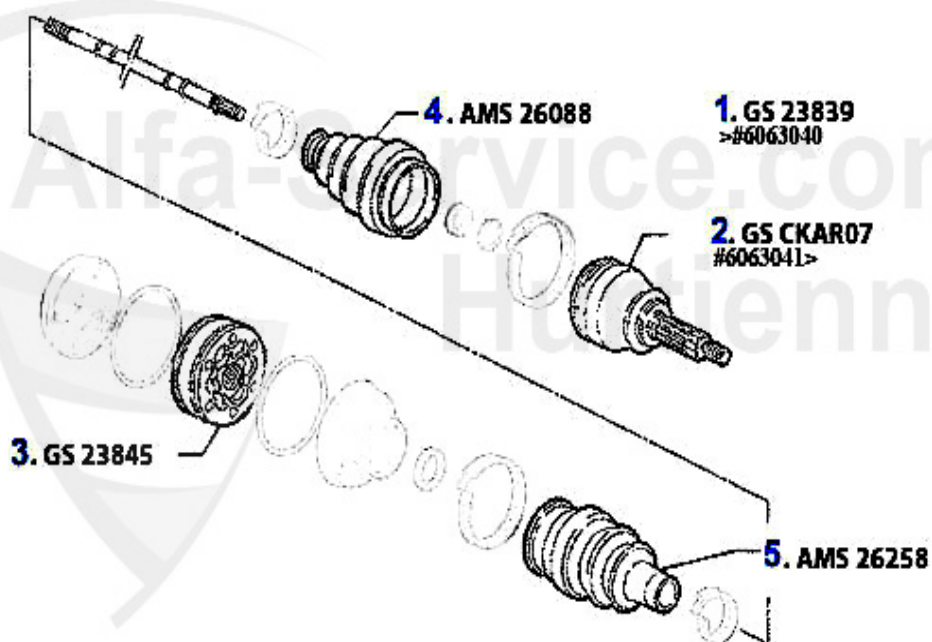

Antriebswelle/Driveshaft gtv/spider (916) 3.0 V6 24V

1	GS23839	Joint homocinétique ext. 155,gtv/spider (916) divers avec ABS	169.27 EUR
3	GS23845	Joint homocinétique int. 155 2.5 TD, gtv/spider(916) V6	***
4	AMS26088	Soufflet ext. 155,164 spider/gtv(916)V6	15.01 EUR
5	AMS26258	Soufflet int. 155 2.5 TD, spider/gtv (916) 3.0 V6/24V	14.26 EUR