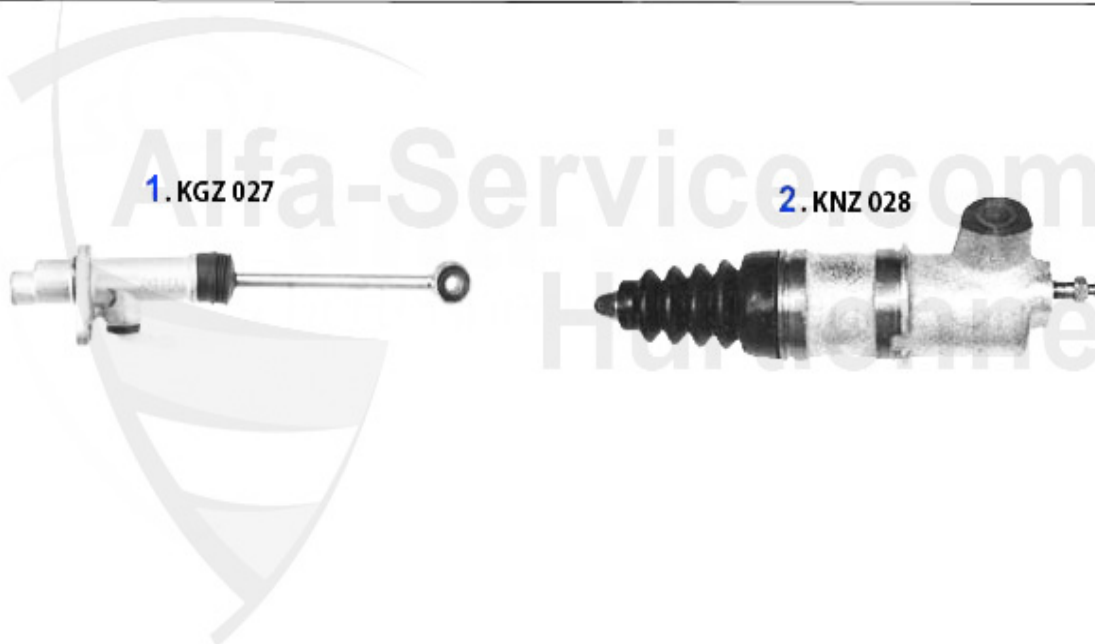

Kupplungsbetätigung/Clutch Actuation gtv/spider (916) 3.0 V6 24V

1	KGZ027	Cylindre émetteur embr. 145/6,155, gtv/spider (916)	89.00 EUR
2	KNZ028	Cylindre récepteur embrayage 145/6, 155 156,164,gtv/spider (916)	51.50 EUR
2	KNZ008	Cylindre récepteur embrayage Sud/Sprint 33 (905/7) 145/6, 1.4,1.6,1.7,16V,156, gtv/spider (916) fixé par clip	59.00 EUR