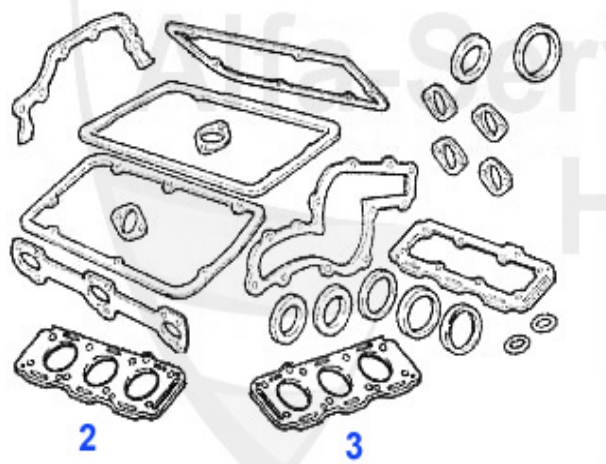

Kopfdichtsatz/Head Set gtv/spider (916) 2.0 V6 Turbo

1. ZKDS 03000

1	ZKDS03000 Kopfdichtsatz 164/Super,gtv/spider (916) 2.0 V6 Turbo	229.00 EUR
2	ZKD8811 Joint de culasse gauche 2.0 V6 Turbo GTV et Spider 916, Alfa 164	101.75 EUR
3	ZKD8812 Joint de culasse droit 2.0 V6 Turbo GTV et Spider 916, 164	101.75 EUR