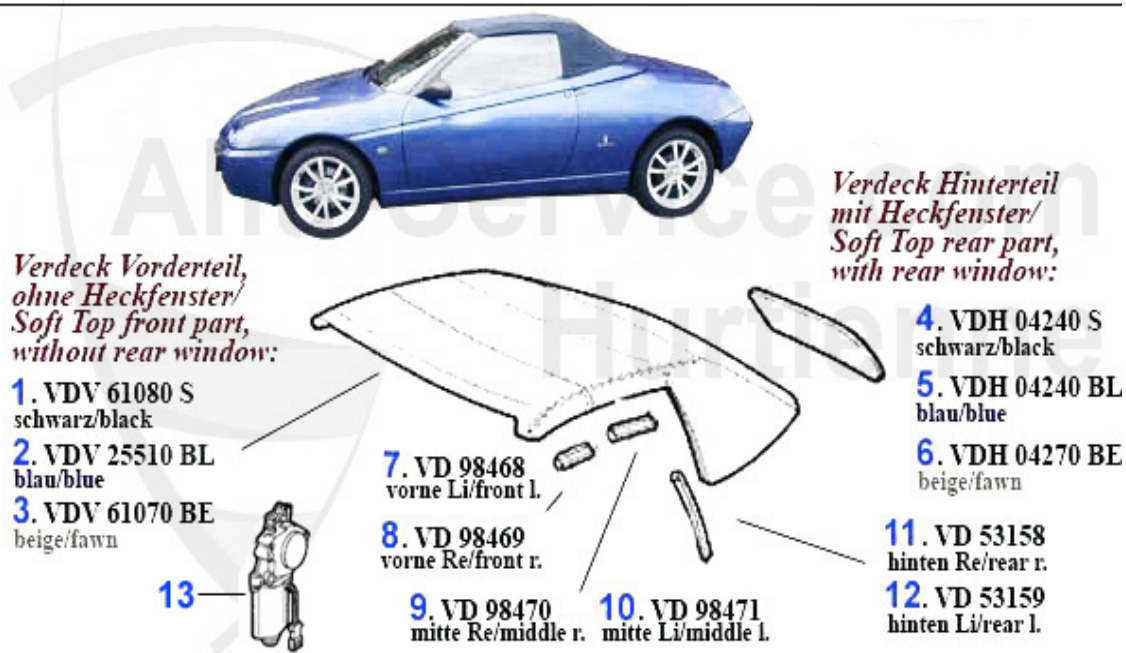

Verdeck/Soft Top Spider (916)

1	VDV61085S Verdeck Stoff schwarz Spider Bj.98 bis 2005 ohne Heckscheibe	399.00 EUR
1	VDV61080S Verdeck Stoff schwarz Spider (916) Bj. 95> Vorderteil ohne Heckfenster verbesserte Ausführung ab 98 Serie Neuer Preis!!	415.00 EUR
2	VDV25510B L Verdeck Stoff blau Spider (916) Bj. 95> Vorderteil ohne Heckfenster verbesserte Ausführung ab 98 Serie Neuer Preis!!	590.00 EUR
3	VDV61070B E Verdeck Stoff beige Spider (916) Bj. 95> Vorderteil ohne Heckfenster verbesserte Ausführung ab 98 Serie Neuer Preis!!	590.00 EUR
4	VDH04240S Verdeck hinten schwarz Spider (916) Bj. 95> Heckfenster zu Verdeck # VDV61080S Neuer Preis!!	419.00 EUR
5	VDH04240B L Verdeck hinten blau Spider (916) Bj. 95> Heckfenster zu Verdeck # VDV25510BL Neuer Preis!!	***
6	VDH04270B E Verdeck hinten beige Spider (916) Bj. 95> Heckfenster zu Verdeck # VDV61070BE Neuer Preis!!	***
7	VD98468 Verdeckdichtung/Seitenscheibe re spider (916) vorne	***
8	VD98469 Verdeckdichtung/Seitenscheibe li spider (916) vorne	***
9	VD98470 Verdeckdichtung/Seitenscheibe re spider (916) mitte	***
10	VD98471 Verdeckdichtung/Seitenscheibe li spider (916) mitte	***
11	VD53158 Verdeckdichtung/Seitenscheibe re spider (916) hinten	***
12	VD53159 Verdeckdichtung/Seitenscheibe li spider (916) hinten	***
13	VM30546 Verdeckmotor Spider 916	***