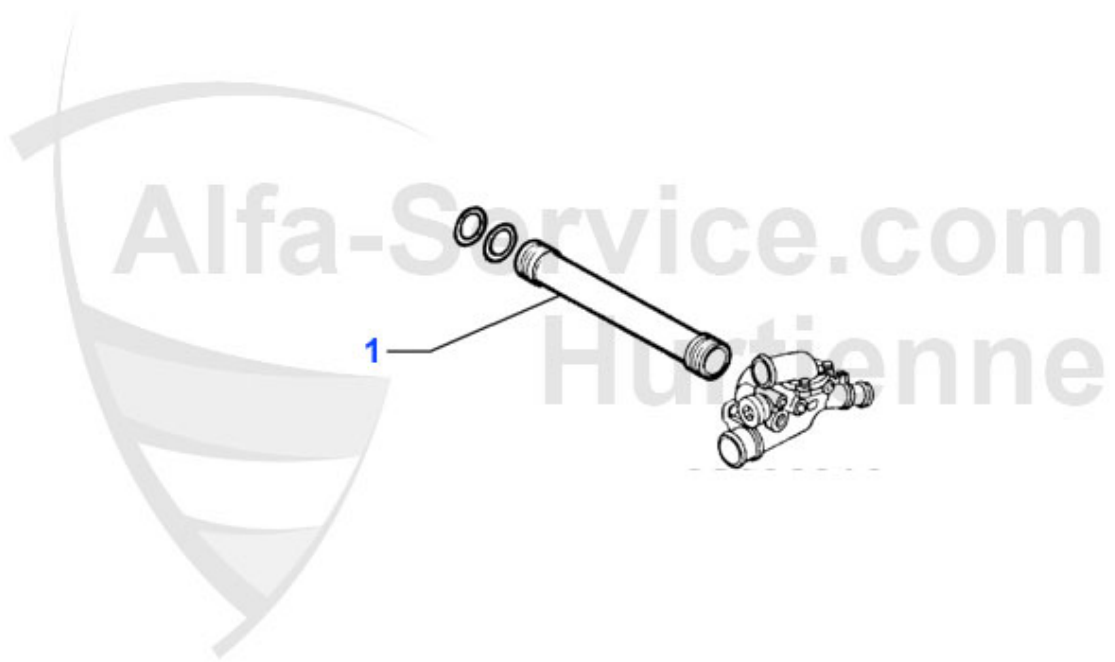

1. **1** KWS04178 Tube pompe à eau-thermostat 2.5/3.0/3.2 V6 24V (95-10)
   147,156,166,GT,GTV/SPIDER 916

***