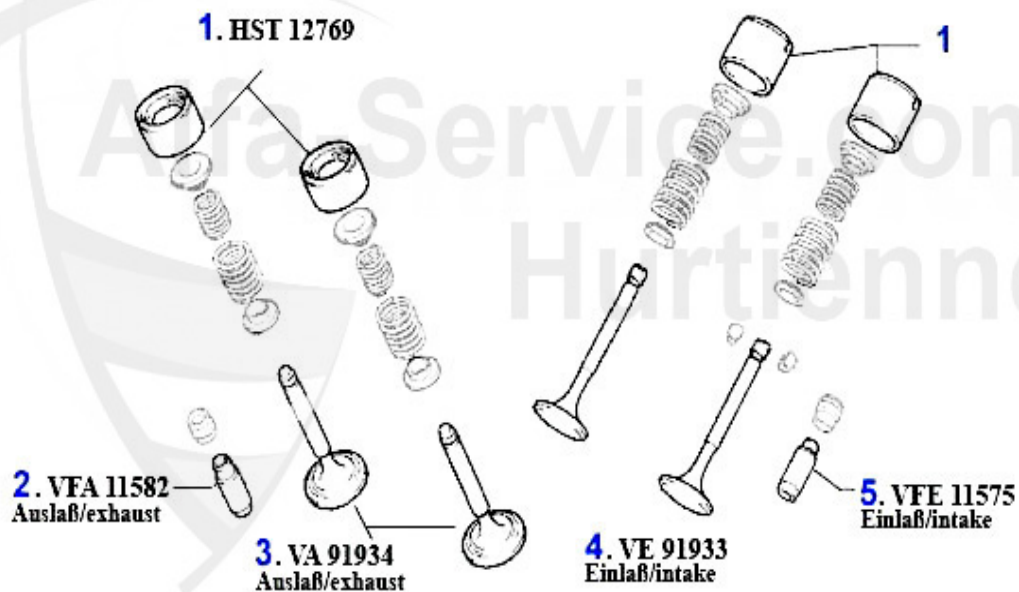

Ventiltrieb/Valve Train gtv/spider (916) JTS

1	HST12769	Poussoir hydr.145/6,147,155,156,166, gtv/spider(916) toutes 16V TS	6.50 EUR
2	VFA11582	Guide soupape éch.+0.05 TS 16V	21.03 EUR
4	VA91934	Soupape éch. 145/6,155,156,spider/gtv (916) 1.6/1.8/2.0 TS 16V	18.05 EUR
5	VFE11575	Guide soupape admission +0.05 TS 16V	21.03 EUR
5	VE91933	Soupape admission 145/6,155,156, spider/gtv(916) 1.6/1.8/2.0 TS 16V	15.28 EUR