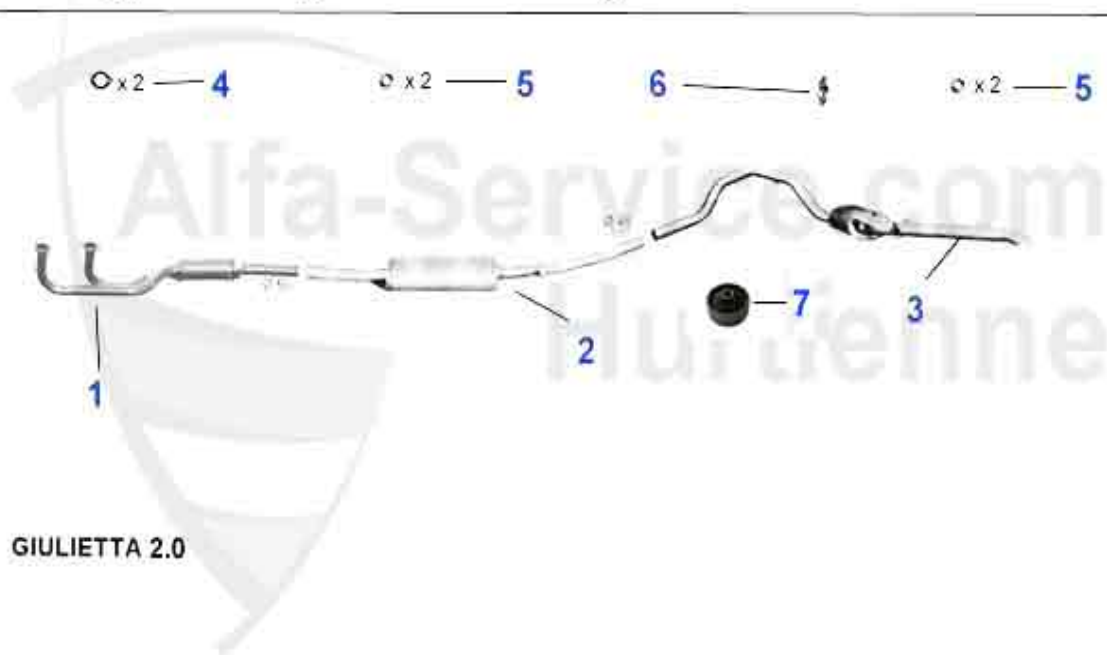

Abgasanlage/Exhaustsystem Giulietta 2.0

1	VSD101803 Silencieux primaire Alfetta Giulietta 2ème Serie 79-85 1.8/2.0	159.00 EUR
2	MSD101476 Sil.intermédiaire Alfetta 1.6,1.8,2.0 Bj. 1979-85, Giulietta 1.3-2.0 75 1.6 1985-92	114.00 EUR
3	NSD101407 Silencieux terminal Giulietta 1.3-2.0 77-85	159.00 EUR
4	SAT094413 Anneau joint tube primaire Alfetta, Giulietta, 75,90,155,164	6.00 EUR
5	SAT091011 Anneau caoutchouc/support échappement	1.80 EUR
6	SAT091024 silent bloc/support échappement Alfetta, Giulietta, 75,90	5.30 EUR
7	11 028 0 0 Silent-bloc , BV./échappement	8.00 EUR