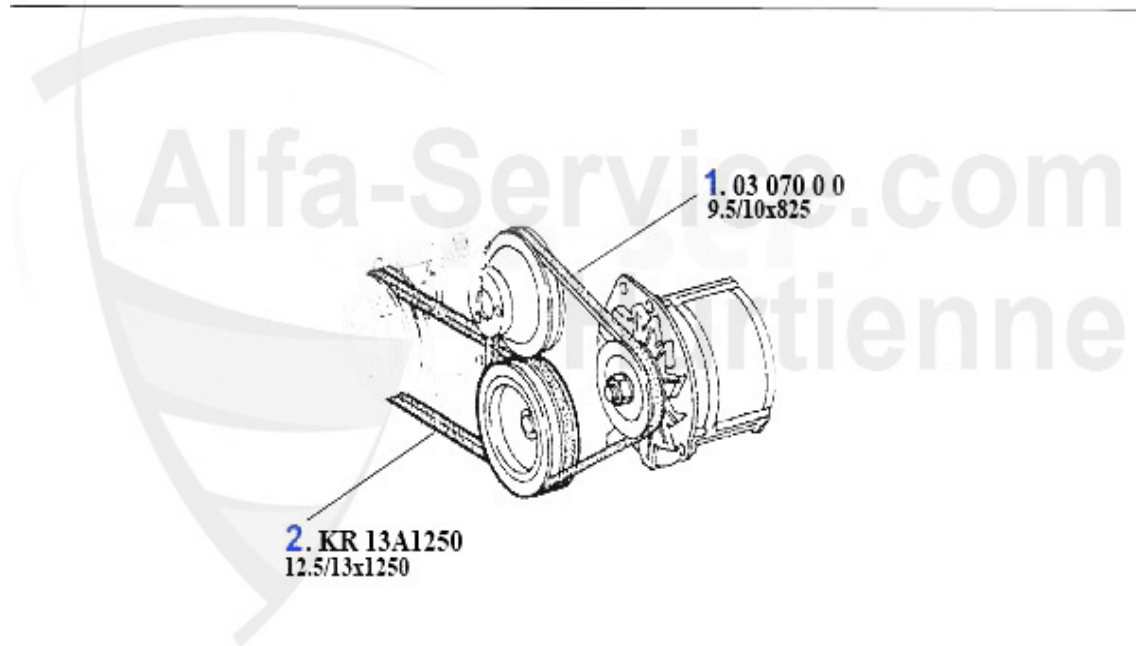

Keilriemen/V-Belt Giulietta

1	03 070 0 0 Courroie, 825 (Spider, Gt)	13.90 EUR
2	KR13A1250 Courroie 12.5x1250 Alfetta, Giulietta, GTV (116) 4 cyl. compresseur A/C	17.39 EUR