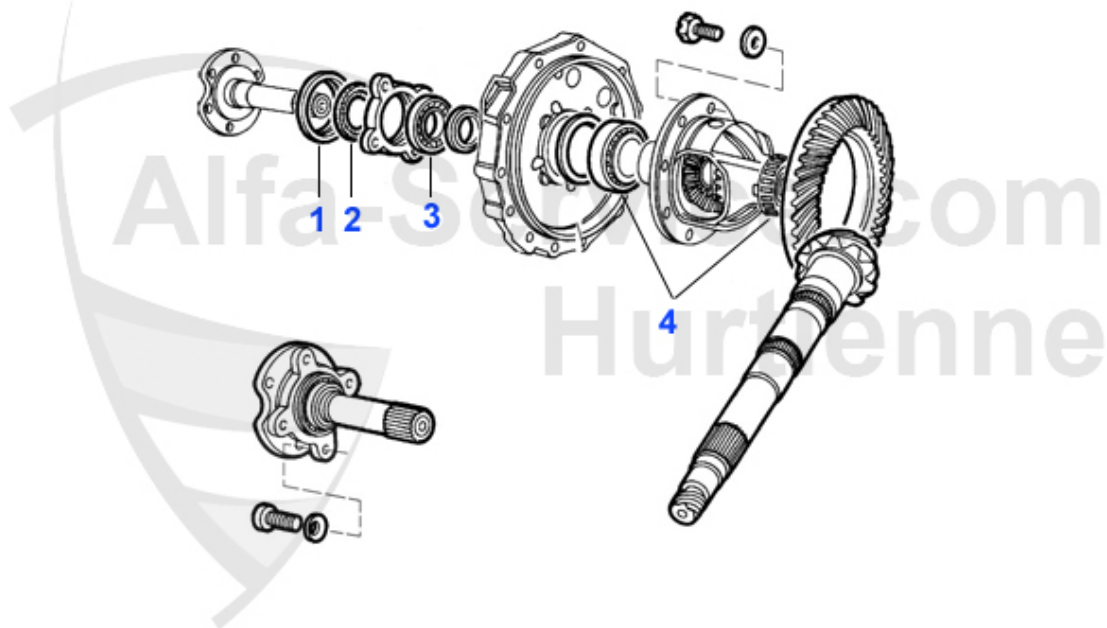

Giulietta (116) > Transmission > Différentiel

1	WD21228	Bague d'étanchéité diff. arrière 116,AR 75 4 et 6 cyl.,RZ/SZ	***
2	WD21231	Bague d'étanchéité diff. arrière 116,AR 75 4 et 6 cyl.,RZ/SZ	18.50 EUR
3	GL8685	Roulement diff. AR75 et GTV6,OE 71728685	44.99 EUR
4	GL8680	Schulterlager Diff.AR116	43.99 EUR