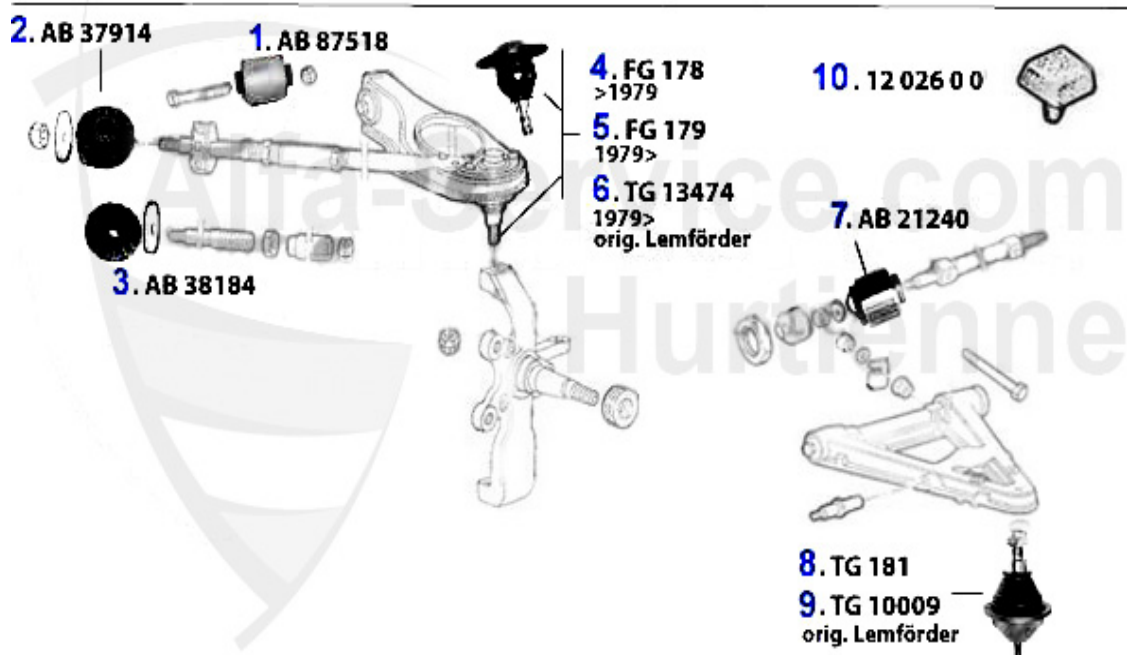

Aufhängung/Attachment Giulietta (116) vorne/front

1	AB87518	Silent bloc triangle inf. av.75, GTV/6 (116), RZ/SZ	10.90 EUR
2	AB37914	Silent bloc 75, GTV/6 (116) pièces nécessaires	4.50 EUR
3	AB38184	Silent bloc tirant de chasse 75, GTV/6 (116) nombre de pièces nécessaires: 2	4.50 EUR
4	FG178	Rotule sup.Alfetta/Giulietta, GTV (116) >79	42.00 EUR
5	FG179	Rotule sup.Alfetta, Giulietta, GTV/6 (1/16) 1979>,75,90	39.00 EUR
6	TG13474	Rotule origine Lemförder Alfetta, Giulietta	***
7	AB21240	Silent bloc triangle inf. (2 par coté)	40.01 EUR
8	TG181	Rotule inf.75,90,Alfetta, Giulietta, GTV/6 (116)	42.90 EUR
9	TG10009	Rotule origine Lemförder Alfetta, Giulietta,75,90,GTV(116),RZ,SZ	***