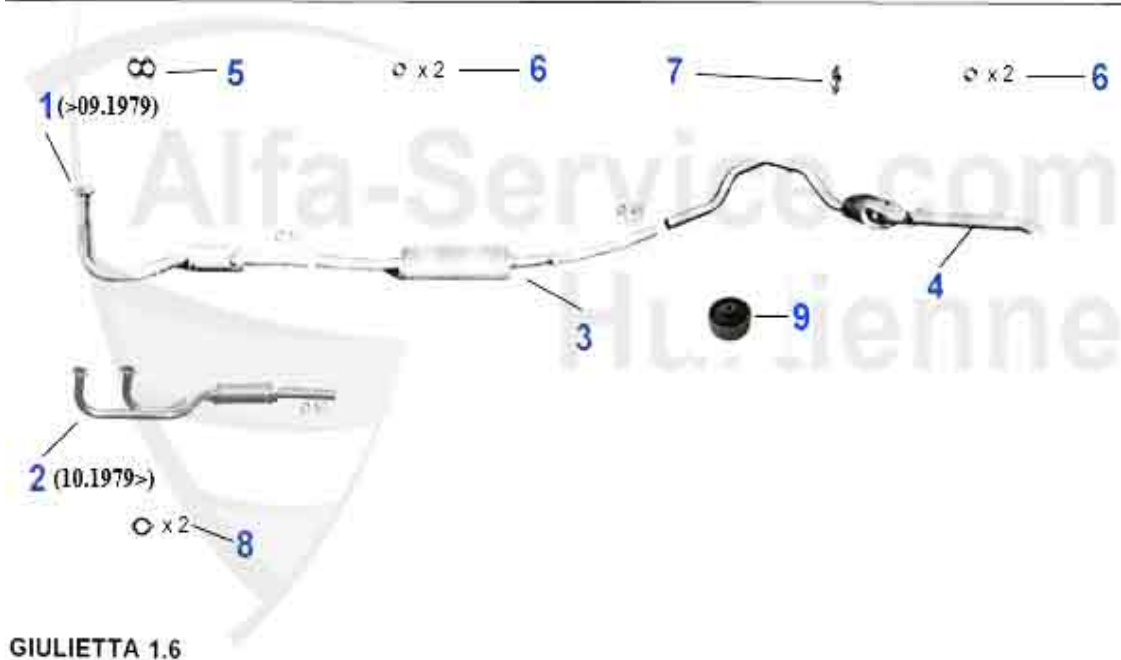

Abgasanlage/Exhaustsystem Giulietta 1.6

1	VSD101403 Silencieux avant Giulietta 1.3 77-79	58.37 EUR
2	VSD101703 Silencieux primaire Alfetta 1.6 2ème serie 79-85, Giulietta 1.3,	145.00 EUR
3	MSD101476 Sil.intermédiaire Alfetta 1.6,1.8,2.0 Bj. 1979-85, Giulietta 1.3-2.0 75 1.6 1985-92	114.00 EUR
4	NSD101407 Silencieux terminal Giulietta 1.3-2.0 77-85	159.00 EUR
5	11 047 3 0 Joint coll./tube primaire 87-89	9.90 EUR
6	SAT091011 Anneau caoutchouc/support échappement	1.80 EUR
7	SAT091024 silent bloc/support échappement Alfetta, Giulietta, 75,90	5.30 EUR
8	SAT094413 Anneau joint tube primaire Alfetta, Giulietta, 75,90,155,164	6.00 EUR
9	11 028 0 0 Silent-bloc , BV./échappement	8.00 EUR