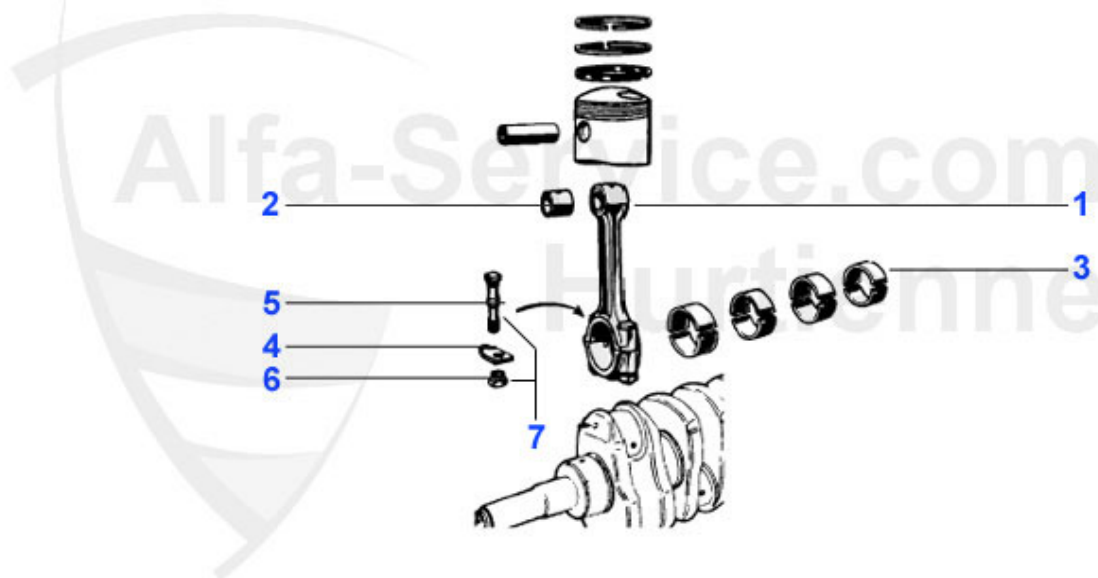

Giulietta (116) > Moteur > Bloc moteur > Bielles/Coussinets

1	03 013 0 0	Bielle 1600 usagé	***
1	03 014 0 0	Bielle 1750 usagé	59.00 EUR
1	03 015 0 0	Bielle 2000 usagé	59.00 EUR
1	03 286 0 0	Jeu de bielles 2000	654.50 EUR
2	03 107 0 0	Bague de bielle 1600-2000,1.7/1.8/ 2.0TS/2.5/3.0/3.2 V6 - comme original -	11.50 EUR
2	03 112 0 0	Bague de bielle 1600-2000 1.7/1.8/2.0TS/2.5/3.0/3.2 V6	11.50 EUR
3	03 080 0 0	Jeu de coussinets de bielle 1600-2000, 4ème réparation 0.040	62.00 EUR
3	03 018 0 0	Jeu de coussinets de bielle 1600-2000 St	62.00 EUR
3	03 020 0 0	Jeu de coussinets de bielle 1600-2000, 1ère réparation 0.10	62.00 EUR
3	03 022 0 0	Jeu de coussinets de bielle 1600-2000 2ème réparation 0.020	62.00 EUR
3	03 078 0 0	Jeu de coussinets de bielle 1600-2000, 3ème réparation 0.030	79.00 EUR
4	03 139 0 0	Plaquette sécurité 1600, 1750	1.40 EUR
5	03 105 0 0	Vis de bielle 2000 montage sans plaquett	***
6	03 108 0 0	Écrou de bielle 1600/1750/2000 montage sans plaquette	4.25 EUR
7	03 103 0 0	Jeu vis de bielle avec écrou 1750,2000 aussi pour 1600	247.50 EUR