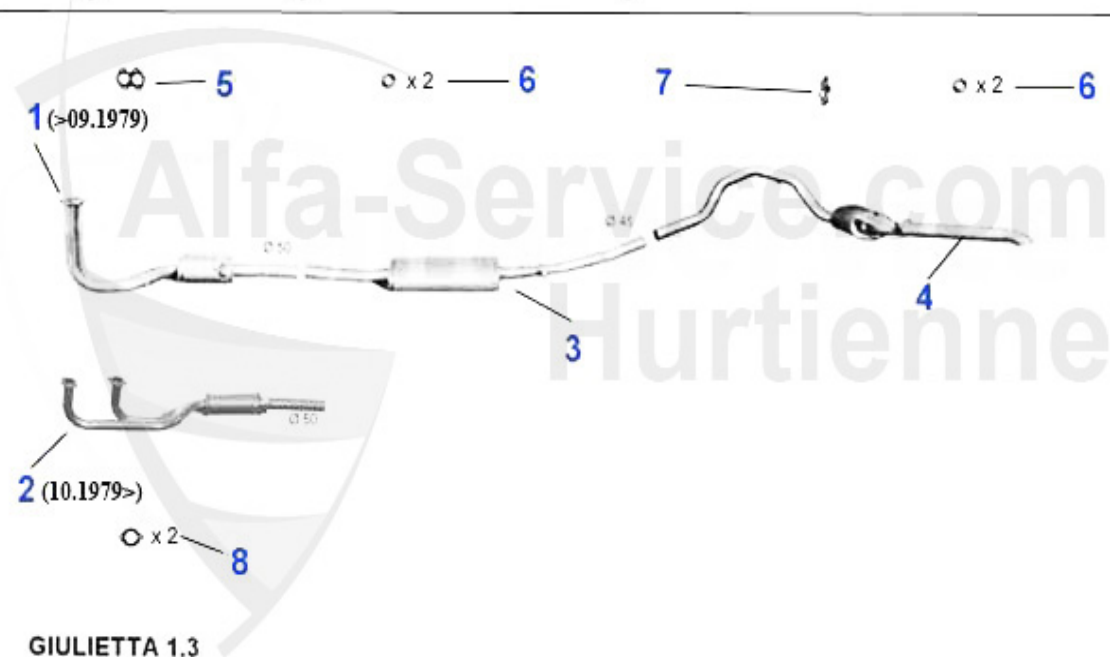

Abgasanlage/Exhaustsystem Giulietta 1.3

1	VSD101403 Silencieux avant Giulietta 1.3 77-79	58.37 EUR
2	VSD101703 Silencieux primaire Alfetta 1.6 2ème serie 79-85, Giulietta 1.3,	145.00 EUR
3	MSD101476 Sil.intermédiaire Alfetta 1.6,1.8,2.0 Bj. 1979-85, Giulietta 1.3-2.0 75 1.6 1985-92	114.00 EUR
4	NSD101407 Silencieux terminal Giulietta 1.3-2.0 77-85	159.00 EUR
5	11 047 3 0 Joint coll./tube primaire 87-89	9.90 EUR
6	SAT091011 Anneau caoutchouc/support échappement	1.80 EUR
7	SAT091024 silent bloc/support échappement Alfetta, Giulietta, 75,90	5.30 EUR
8	SAT094413 Anneau joint tube primaire Alfetta, Giulietta, 75,90,155,164	6.00 EUR