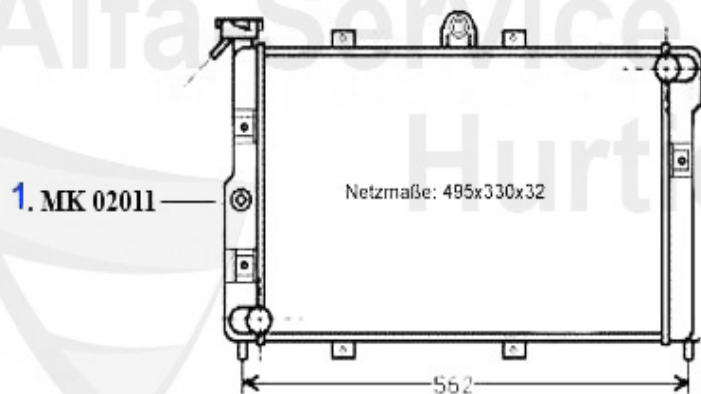

Kühler/Radiator Giulietta (116) 1.6

1 MK02011 Radiateur Alfetta 1.6 75-84 Giulietta 1.3/1.6 10.77>attention

***