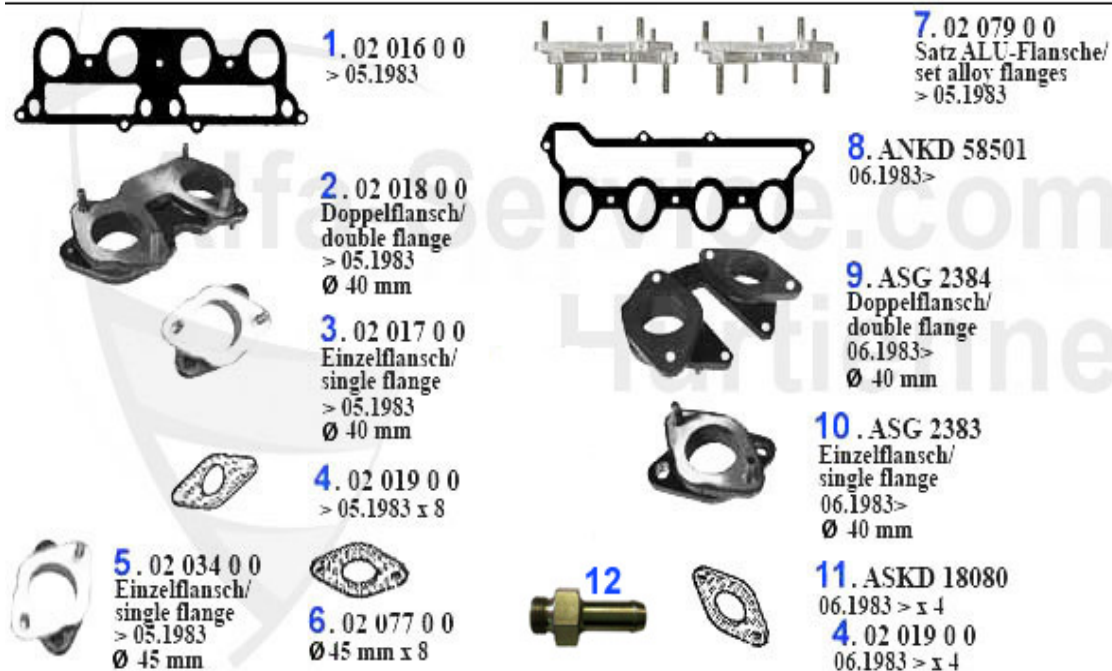

Motorlager/Engine Mount Alfetta

1	ML880721	Support moteur échappement 75, 90 Alfetta, Giulietta	58.00 EUR
2	ML875461	Support moteur admission 75, 90, Alfetta, Giulietta	52.00 EUR
3	GL2385	Support moteur post. 75,90,GT/V (116), Alfetta, Giulietta 4 cyl. (62mm) 75<	32.50 EUR
3	GL2385-2	Motorlager Alfetta, Giulietta (64 mm)	36.50 EUR

Kraftstoffpumpe/Fuel Pump Giulietta

1. 07 010 0 0
> 1980

2. KP 3046
1980>

3. KP 3107
TD

1	07 010 0 0	Pompe essence, Carburateur, 63-87	46.90 EUR
2	KP3046	Pompe essence Alfetta, Giulietta, GT/V (116),75 1.6/1.8/2.0 carb	47.01 EUR
3	KP46091	Pompe carburant 33 (907),75,90,RZ/SZ, GTV/6, Spider 90-93, Sud Sprint (versions inj.)	155.00 EUR

Ansaugbrücke/Intake Manifold Giulietta (116)

1	02 016 0 0	Joint collecteur admission 1300-2000 Carburateur	13.49 EUR
2	02 018 0 0	Bride caoutchouc 40 mm, 1300-2000 double	61.00 EUR
3	02 084 0 0	Bride aluminium KIT (4 pièce) 40mm types 105,115,116	210.00 EUR
3	02 017 0 0	Bride caoutchouc 40mm, 1300-2000 simple	26.50 EUR
4	02 004 0 0	JOINT BRIDE 40 MM EN MATÉRIAU RENFORCÉ	0.94 EUR
4	02 019 0 0	Joint bride 40mm	0.75 EUR
5	02 034 0 0	Bride caoutchouc 45mm Simple, pour carbu 45	42.99 EUR
6	02 077 0 0	Joint brides 45mm	1.95 EUR
7	02 079 0 0	Jeu brides aluminium 40mm	***
8	ANKD58501	Joint collecteur admission Alfetta/ Giulietta,GT/V (116), Spider`90,75,90 Carbu	18.90 EUR
9	ASG2384	Bride adm. double 116 4 cyl. 06.83>, Spider 1.6 90-93	89.00 EUR
10	ASG2383	Bride adm. simple 116 4 cyl. 06.83>, Spider 1.6 90-93	29.90 EUR
11	ASKD18080	Joint papier inf. pour bride carbu 116	1.25 EUR
12	08 111 0 0	soutien raccord eau pour collecteur admission en 10 mm pour 105/115, 116, 75, 90, seulement pour modèles avec quatre cylindres	18.50 EUR