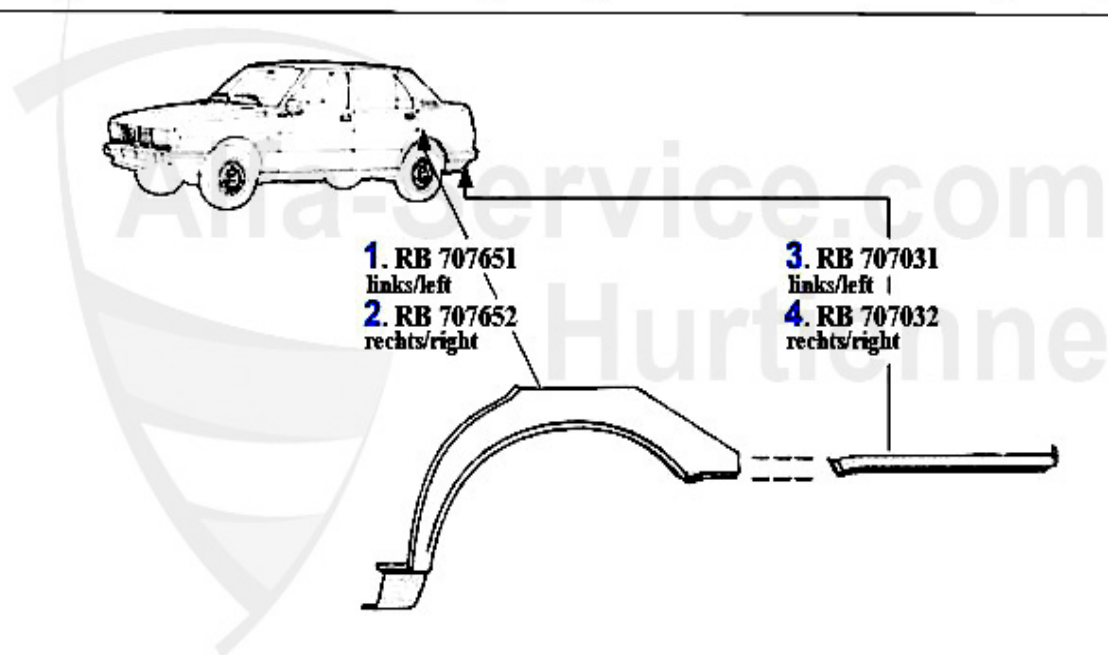

Reparaturbleche/Repairpanels Giulietta (116)

1	RB707651	Passage de roue arrière gauche Giulietta	***
2	RB707652	Passage de roue arrière droit Giulietta	***
3	RB707031	Tôle d'assemblage gauche Giulietta	75.51 EUR
4	RB707032	Tôle d'assemblage droite Giulietta	75.51 EUR