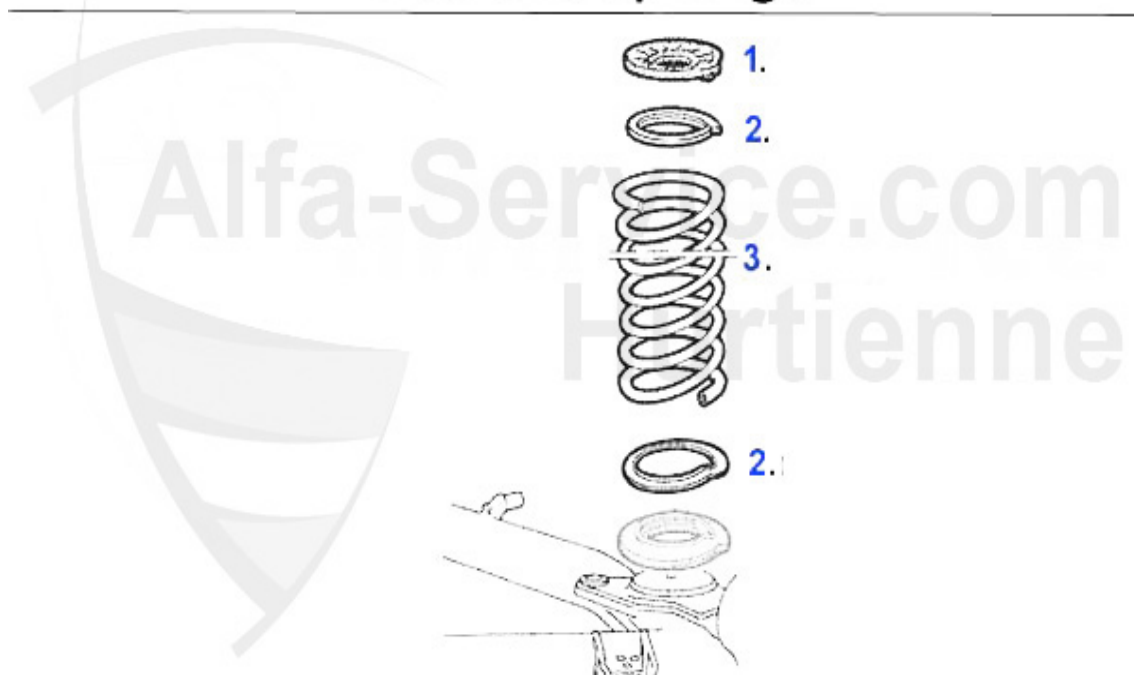

Federn/Springs

1	FG21363	Anneau caoutchouc AR sup.116	13.49 EUR
2	DB21362	Cale épaisseur train AR 116	7.90 EUR
3	FW0120	Ressort suspension AR Alfetta, GTV (116) 75,90 1 pièce	95.00 EUR
3	FWK4120	ressort 75, GTV (116) surbaissé: 30mm	99.00 EUR