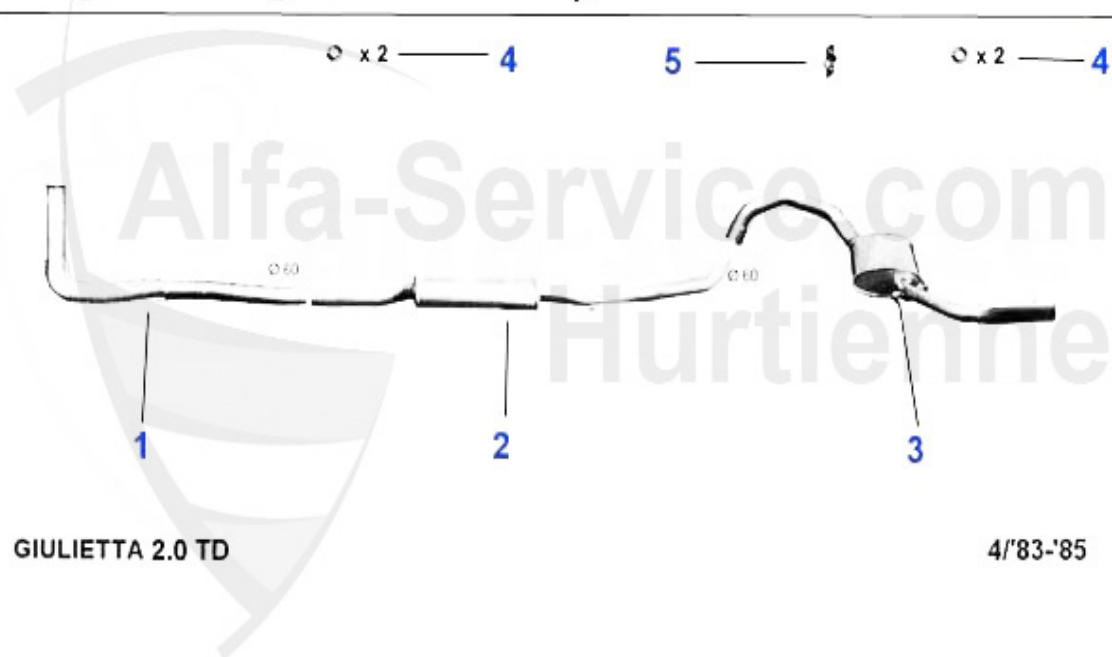

Abgasanlage/Exhaustsystem Giulietta 2.0 TD

1	VR104201	Tube primaire Alfetta Giulietta 83-85 2.0,2.4 TD	62.00 EUR
2	MSD104176	Silencieux intermédiaire Alfetta, Giulietta 2.0.2.4 TD 79-85	141.57 EUR
3	NSD102077	Silencieux terminal Giulietta 2.0 TD 83-85	115.41 EUR
4	SAT091011	Anneau caoutchouc/support échappement	1.80 EUR
5	SAT091024	silent bloc/support échappement Alfetta, Giulietta, 75,90	5.30 EUR