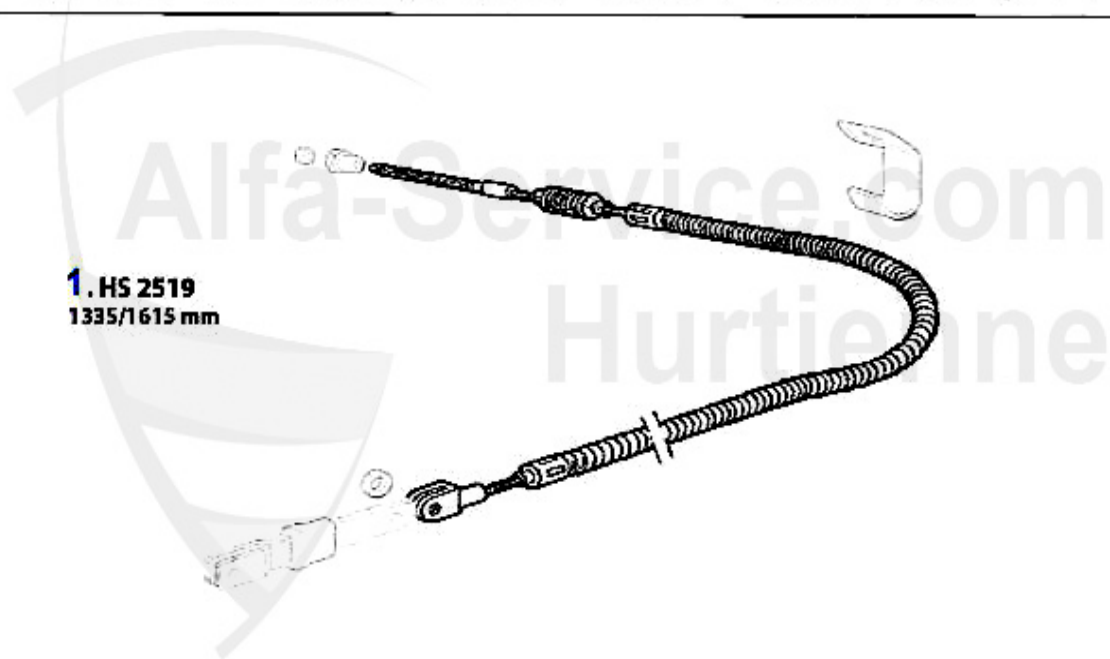

Handbremsseil/Brake Cable Giulietta (116)

1 HS2519 Cable de frein à main Alfetta, Giulietta, GTV/4,75 toutes 116 80>

24.62 EUR