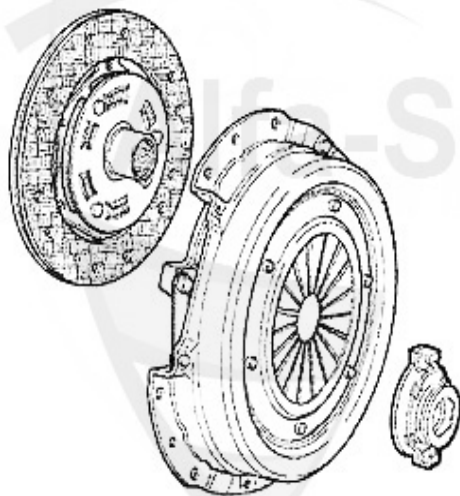

Kupplungs-Kit/Clutch Set Giulietta (116)

1. KK427001
Ø 200 mm
1.3/1.6

2. KK009003
Ø 215 mm
1.8/2.0

3. KKNL 024
Führungshülse/
guide bush

1	KK427001	Kit embrayage Alfetta, Giulietta, 75 1.3-1.6 75-89	***
2	KK009003	Kit embrayage Alfetta, Giulietta, 75,GT/V (116) 1.6/1.8/2.0/ie/TS/ 1974-1992, 215mm	339.00 EUR