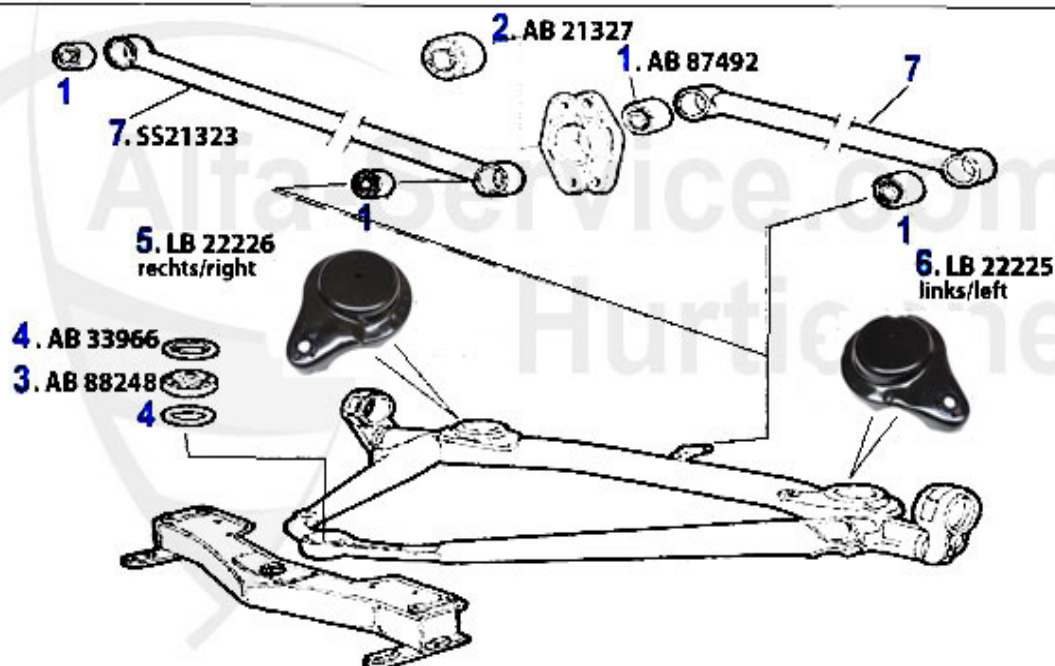

Aufhängung/Attachment Giulietta (116) hinten/rear

1	AB87492	Silent-bloc essieu AR 75, Alfetta, Giulietta, GTV/6	9.50 EUR
1	AB1970SF	Buchsensatz Superflex f. Drehstäbe HA 116	110.00 EUR
2	AB21327	Silent-bloc arrière Alfetta, Giulietta, GTV/6 (116),75,RZ/SZ	19.00 EUR
3	AB88248	Silent-bloc arrière Alfetta, Giulietta, GT/V (116),75 4 cyl.	***
3	SF0114	PU-Mittelbuchse Getriebe- Traverse Alfetta, Giulietta GT alle 4 Zylinder	61.50 EUR
4	AB33966	Anneau central post. 116	***
5	LB22226	Support essieu ARD 75/GTV6	83.90 EUR
6	LB22225	Support essieu ARG 75/GTV6	83.90 EUR
7	SS21323	Barre stab.essieu AR 116	53.86 EUR