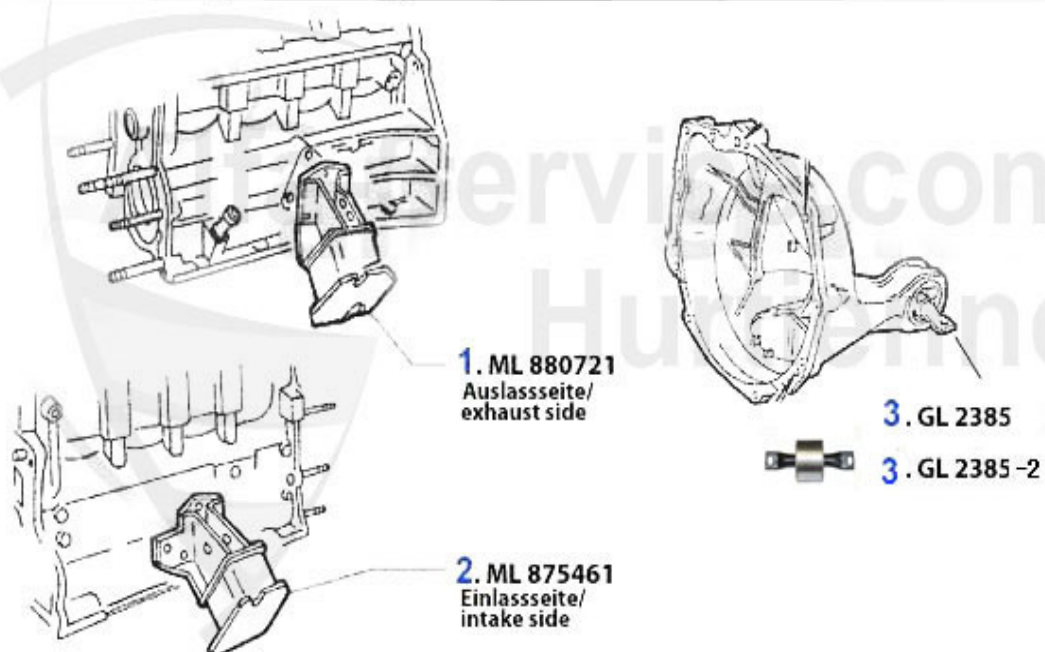

Motorlager/Engine Mount Giulietta (116)

1	ML880721	Support moteur échappement 75, 90 Alfetta, Giulietta	58.00 EUR
2	ML875461	Support moteur admission 75, 90, Alfetta, Giulietta	52.00 EUR
3	GL2385	Support moteur post. 75,90,GT/V (116), Alfetta, Giulietta 4 cyl. (62mm) 75<	32.50 EUR
3	GL2385-2	Motorlager Alfetta, Giulietta (64 mm)	36.50 EUR