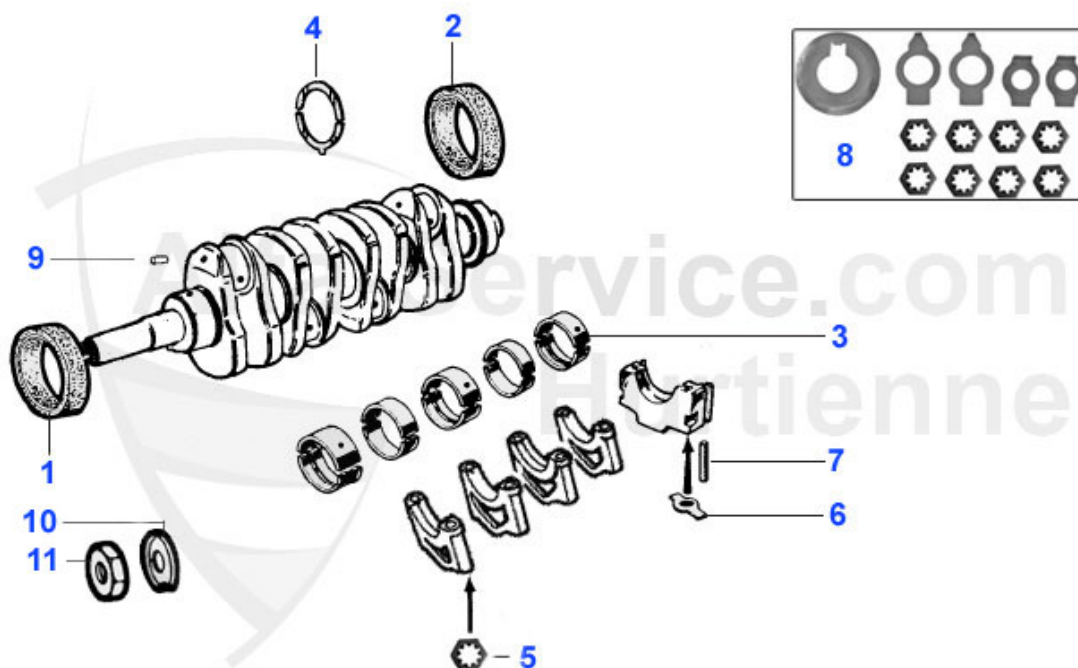

Giulietta (116) > Moteur > Bloc moteur > Vilbrequin

1	02 022 0 0	Joint spi,Vilbrequin, avant 35/50/10	9.50 EUR
2	02 023 0 0	Joint spi, vilbrequin, arrière (82/105/12) 64-89, qualité originale	25.00 EUR
3	03 011 0 0	Jeu de coussinets de vilbrequin 1300-2000 2éme réparation 0.020	74.90 EUR
3	03 009 0 0	Jeu de coussinets de vilbrequin 1300-200Std	74.90 EUR
3	03 075 0 0	Jeu de coussinets de vilbrequin 3éme réparation 0.030	74.90 EUR
3	03 076 0 0	Jeu de coussinets de vilbrequin 1300-2000, 4éme réparation 0.040	85.00 EUR
3	03 010 0 0	jeu de coussinets de vilbrequin 1300-2000 1ére réparation 0.10	74.90 EUR
4	03 081 0 0	Jeu de cales latérales,STD OE 60743567	19.00 EUR
5	03 270 0 0	Plaquette sécurité 1.,2.,3.,4. coussinet	1.70 EUR
6	03 149 0 0	Plaquette sécurité 5éme coussinet	1.50 EUR
7	03 158 0 0	Cylindre caoutchouc, 5éme coussinet	3.20 EUR
8	03 273 0 0	Jeu de plaquettes d'arrêt (palier principal, arbre à cames, poulie)	19.50 EUR
9	03 096 0 0	Bouchon Aluminium Diamètre 6,25mm/7/22mm	2.09 EUR
9	03 095 0 0	Bouchen Aluminium, Diamètre 6 mm	2.09 EUR
9	03 115 0 0	Alustopfen Kurbelwelle 6mm kurz 6/7/12mm	2.05 EUR
10	03 097 0 0	Rondelle sécurité, pour poulie 64-89	5.20 EUR
11	03 094 0 0	Ecrou pour vilebrquin avant 1300-2000 M20	14.49 EUR