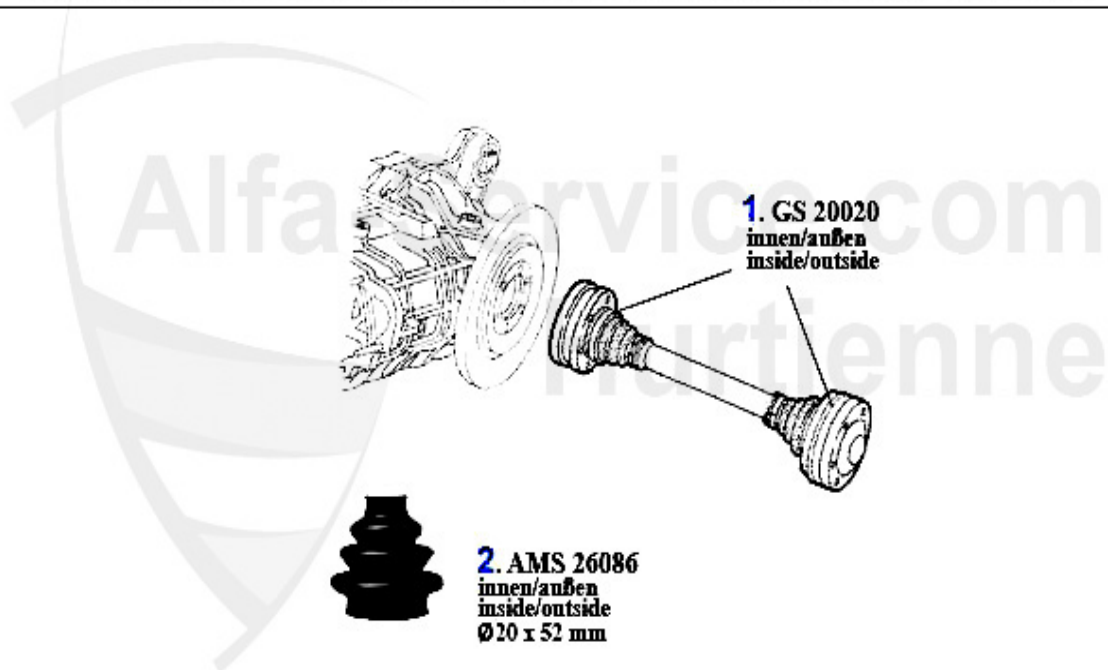

Seitenwelle/Side Shaft Giulietta 1.3/1.6/1.8/2.0

1	GS20020	Joint homocinétique int./ext. 75,90, Alfetta, Giulietta, GTV (116)	111.82 EUR
2	AMS26086	Soufflet int./ext. 75,90, Alfetta, Giulietta, GTV (116) toutes 4cy	16.51 EUR