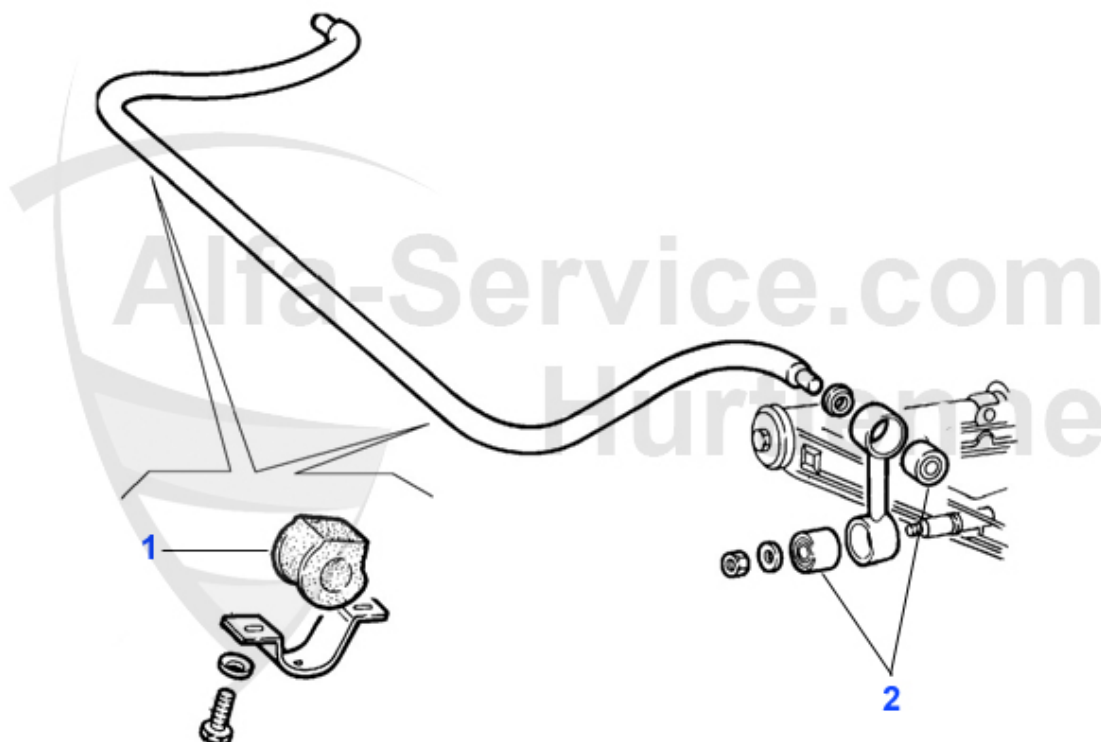

Giulietta (116) > Chassis > Stabilisateur avant

1	AB9303	Gummi f. Stabilisator VA 75 3.0 V6	***
1	AB21287	Silent bloc pour stabilisant AV Alfetta Giulietta/GTV/-6/75 22mm	14.95 EUR
2	AB92733	Silent-bloc pour bielette AV Typ 116	12.50 EUR