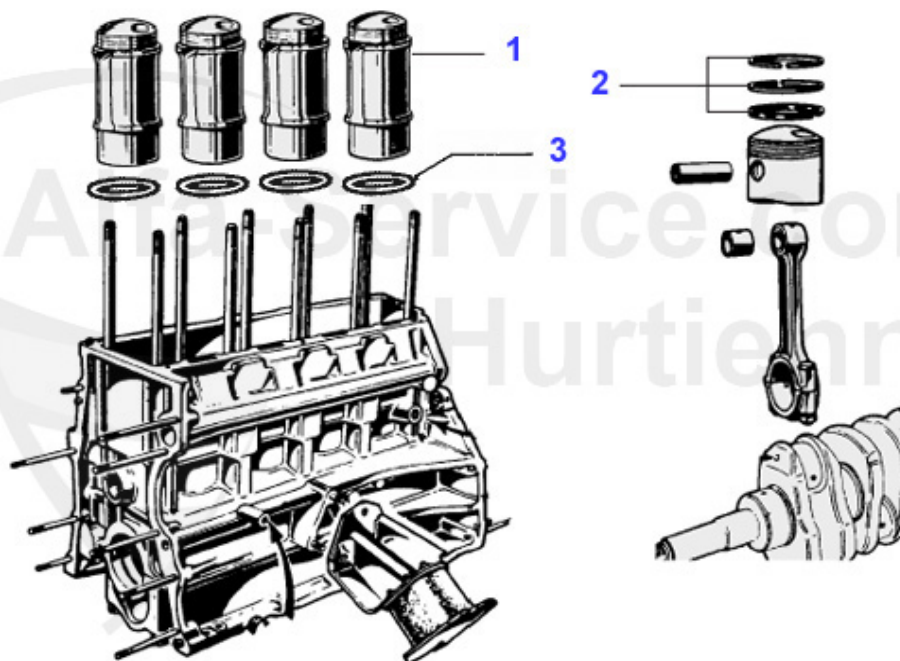

Giulietta (116) > Moteur > Bloc moteur > Chemises+Pistons

1	03 210 0 0	Jeu de 4 chemises+pistons 2000 Motronic Alfetta Motronic, 105 series 2000>1990	650.00 EUR
1	03 140 0 0	Jeu de chemises+pistons 2000 Haute Compression (10.4:1) 3004 600	569.00 EUR
1	03 289 0 0	chemise 1750 80 mm diam.	95.00 EUR
1	03 288 0 0	chemise 1600 78 mm diam.	95.00 EUR
1	03 281 0 0	chemise 2000 84 mm diam.	95.00 EUR
1	03 002 0 0	Jeu de 4 chemises+pistons 1600	555.00 EUR
1	03 003 0 0	Jeu de 4 chemises+pistons 1750 3002 001	555.00 EUR
1	03 004 0 0	Jeu de 4 chemises+pistons 2000 3003 000	555.00 EUR
2	03 293 0 0	Jeu segments de pistons 2000 1.5/1.75/ 4.0 mm (pour 4 pistons) 84mm	149.00 EUR
2	03 271 0 0	Jeu de 4x3 segments 1600 (15/1.75/3.5mm)	149.00 EUR
2	03 091 0 0	Jeu de 4x3 segments 1600 (15/1.75/4.00mm)	141.50 EUR
2	03 092 0 0	Jeu de 4x3 segments (1.5/1.75/4.5mm)	139.00 EUR
2	03 223 0 0	Jeu de 4x3 segments (1.5/1.75/3.5mm)	165.01 EUR
2	03 224 0 0	Jeu de 4x3 segments 1750(1.5/1.75/4.0mm)	149.00 EUR
2	KR46440	Jeu aneaux pistons 2.0 75,90,Alfetta, (pour 4 pistons)	139.00 EUR
3	03 088 0 0	Joint d'embase de chemises 1600/1750	2.90 EUR
3	03 090 0 0	Joint d'embase de chemise 2000	2.75 EUR