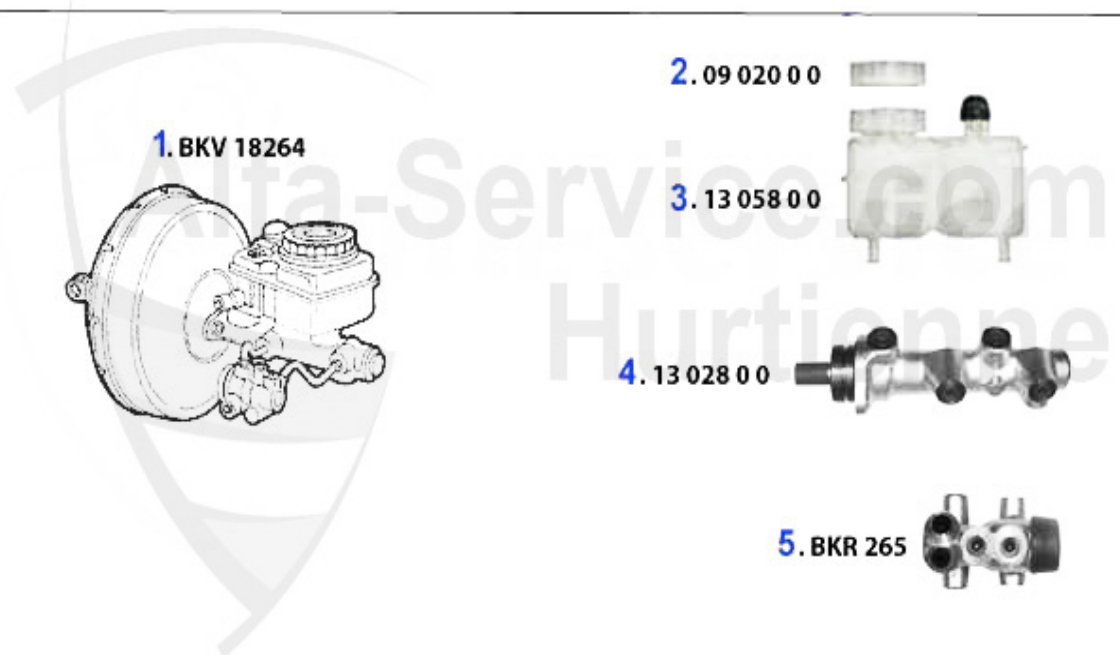

Giulietta (116) > Freins > Maître-cylindre/servo

BKV/Hauptbremszylinder/Brakeservo/Brake master cylinder Giulietta (116)

1	BKV18264	Servo frein 75 1.6/1.8/2.0/ie/TS/2.5/ 3.0 V6/2.0/2.4TD>89 1.8/2.0-ie/2.4TD, Alfetta, Giulietta, GT, V6, (116)	269.00 EUR
1	13 025 0 0	Servo-frein pedalier en haute 70-93	249.00 EUR
2	09 020 0 0	Bouchon (avec Joint) Pour le bocal du 09.012.00 70-93	12.50 EUR
3	13 058 0 0	Bocal liquide hydraulique, Pour 13.02800	129.00 EUR
4	13 028 0 0	Maître-Cylindre, 1300-2000, pédalier suspendu D-22mm	125.00 EUR
5	BKR265	Régulateur de pression 75,90, Giulietta, GT/V 2.0 (116) 84>	219.00 EUR