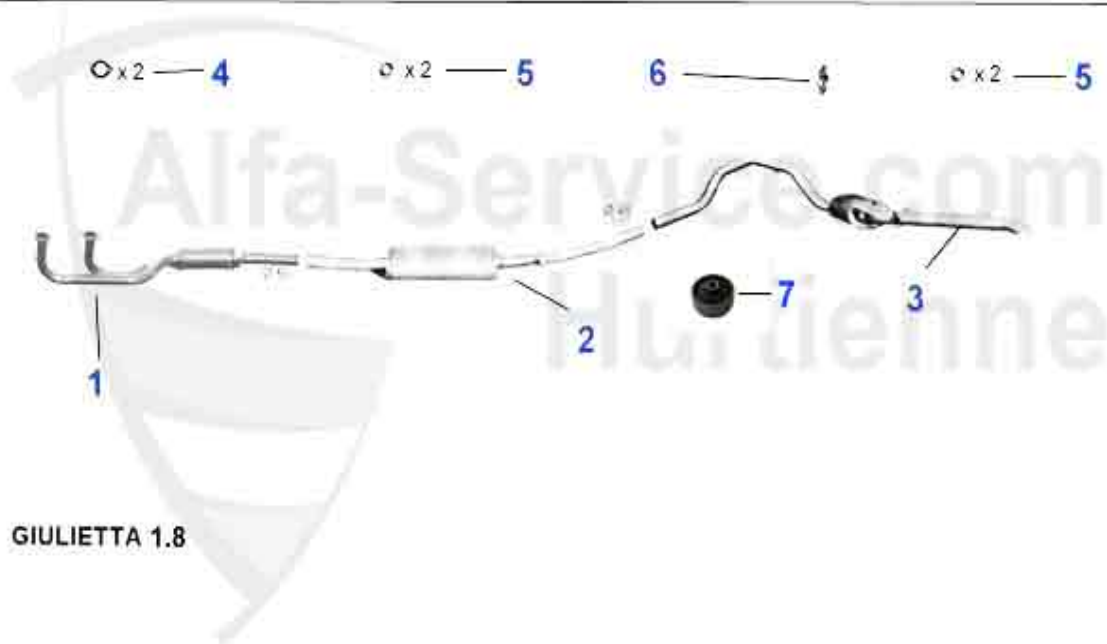

Abgasanlage/Exhaustsystem Giulietta 1.8

1	VSD101803 Silencieux primaire Alfetta Giulietta 2ème Serie 79-85 1.8/2.0	159.00 EUR
2	MSD101476 Sil.intermédiaire Alfetta 1.6,1.8,2.0 Bj. 1979-85, Giulietta 1.3-2.0 75 1.6 1985-92	114.00 EUR
3	NSD101407 Silencieux terminal Giulietta 1.3-2.0 77-85	159.00 EUR
4	SAT094413 Anneau joint tube primaire Alfetta, Giulietta, 75,90,155,164	6.00 EUR
5	SAT091011 Anneau caoutchouc/support échappement	1.80 EUR
6	SAT091024 silent bloc/support échappement Alfetta, Giulietta, 75,90	5.30 EUR
7	11 028 0 0 Silent-bloc , BV./échappement	8.00 EUR