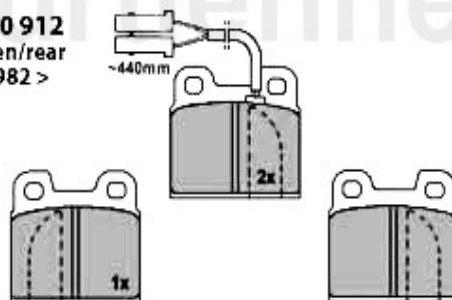

Bremsbeläge/Brakepads Giulietta (116)

1. 13 004 00
vorne/front
> 08.1982

61,8 x 56,6

3. 20641
hinten/rear
> 08.1982

55,8 x 53

2. 20911
vorne/front
09.1982 >

61,8 x 56,5

4. 20 912
hinten/rear
09.1982 >