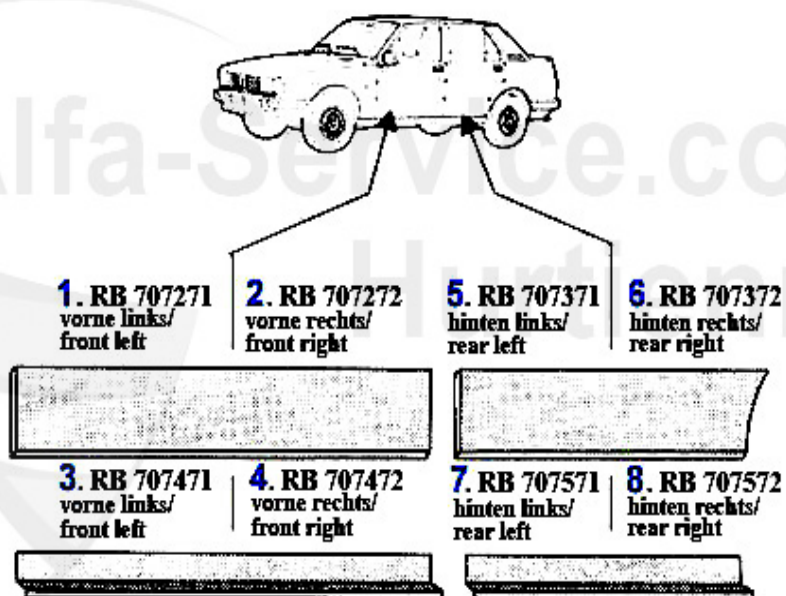

Reperaturbleche/Repairpanels Giulietta (116)

1	RB707271	Tole de porte extérieur avant gauche Giulietta	22.05 EUR
2	RB707272	Tole de porte extérieur avant droit Giulietta	22.05 EUR
3	RB707471	Fond de porte avant gauche Giulietta	22.05 EUR
4	RB707472	Fond de porte avant droit Giulietta	22.05 EUR
5	RB707371	Tole de porte extérieur arière gauche Giulietta	22.05 EUR
6	RB707372	Tole de porte extérieur arrière droite Giulietta	22.05 EUR
7	RB707571	Fond de porte arrière gauche Giulietta	22.05 EUR
8	RB707572	Fond de porte arrière droit Giulietta	22.05 EUR