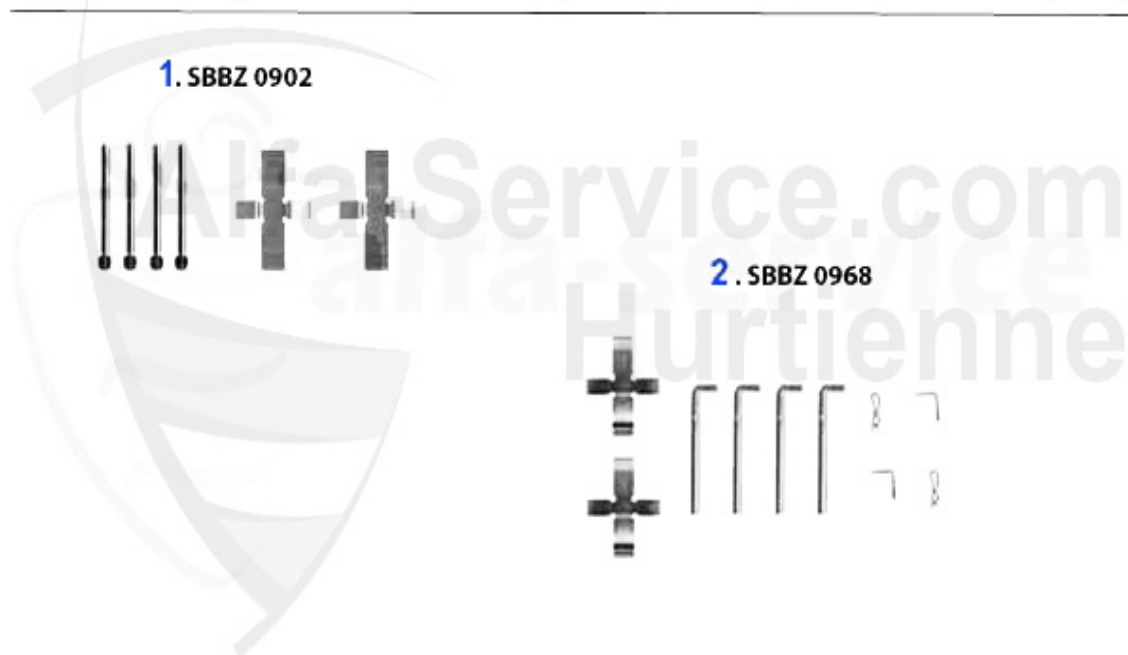

Bremsbelag Zubehör/Brakepadattachment Giulietta (116)

---

1 SBBZ0902 Kit fixation plaquettes de freins pour 1300400/20034

8.21 EUR

2 SBBZ0968 Kit fixation plaquettes de freins AR 116 pour 20641,20912

19.50 EUR