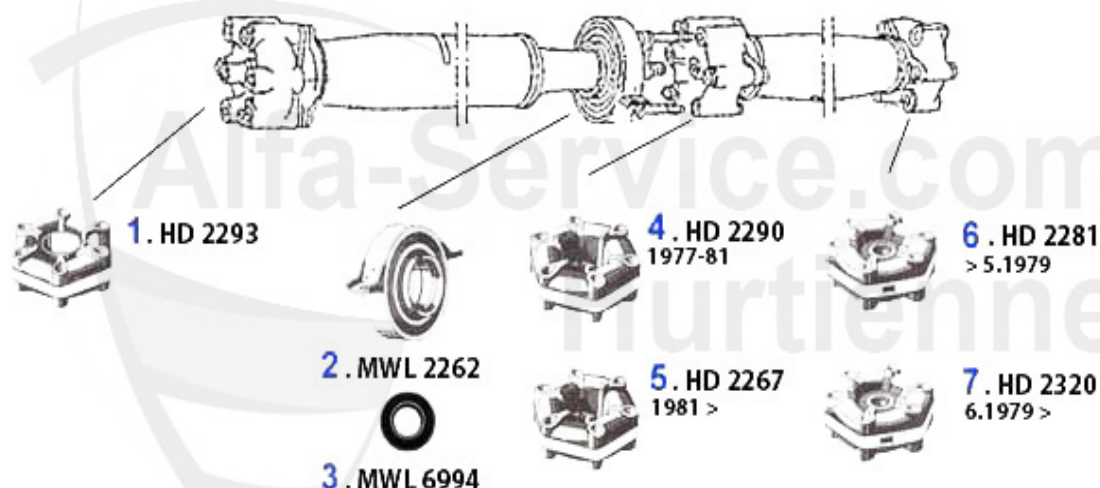

Antriebswelle/Driveshaft Giulietta (116)

1	HD2293	Flector antérieur Alfetta, Giulietta 10.77>,75,90 4 cyl.	85.00 EUR
2	MWL2262	Palier central 75,90 4 cyl.33 4x4, Alfetta, Giulietta	47.90 EUR
3	MWL6994	Roulement à billes pour palier central 116, 4 CYL.	23.80 EUR
3	GL21613	Roulement OE 60521613	45.90 EUR
4	HD2290	Flector central Alfetta, Giulietta 11.76>,75,90	118.00 EUR
5	HD2267	Flector central Alfetta >10.76, Giulietta 81>	***
6	HD2281	Flector arrière Giulietta >5.79, Alfetta 10.77-5.79	***
7	HD2320	Flector arrière Alfetta, Giulietta 6.79>,75,90 4 cyl.	85.00 EUR