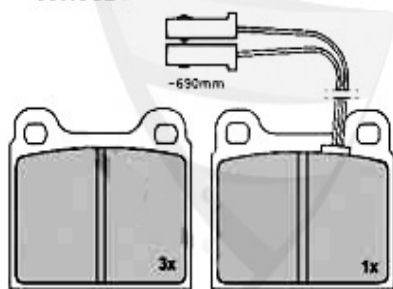

Bremsbeläge/Brakepads Giulietta (116)

1. 13 004 00
vorne/front
> 08.1982

61,8 x 56,6

3. 20641
hinten/rear
> 08.1982

55,8 x 53

2. 20911
vorne/front
09.1982 >

61,8 x 56,5

4. 20 912
hinten/rear
09.1982 >