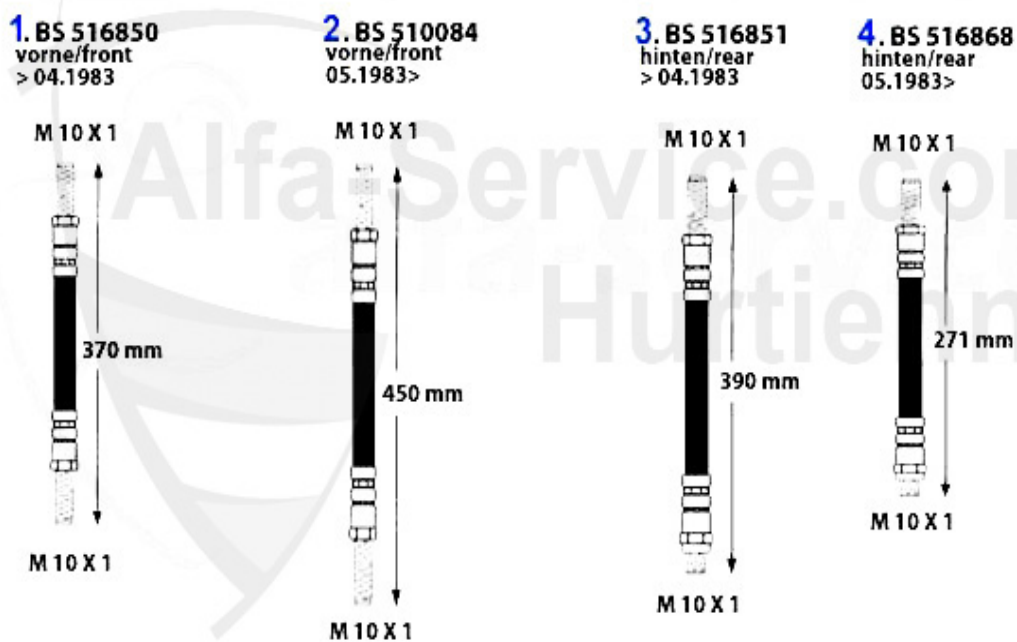

Bremsschlauch/Brake Hose Giulietta (116)

1	BS516850	Flexible de frein avant Alfetta,	26.50 EUR
2	BS510084	Flexible de frein avant Alfetta, 1.6/1.8 2.1TD, Guilietta 1.3	20.50 EUR
3	BS516851	Flexible de frein arriere 75,90 Alfetta, Giulietta, RZ, SZ	25.00 EUR