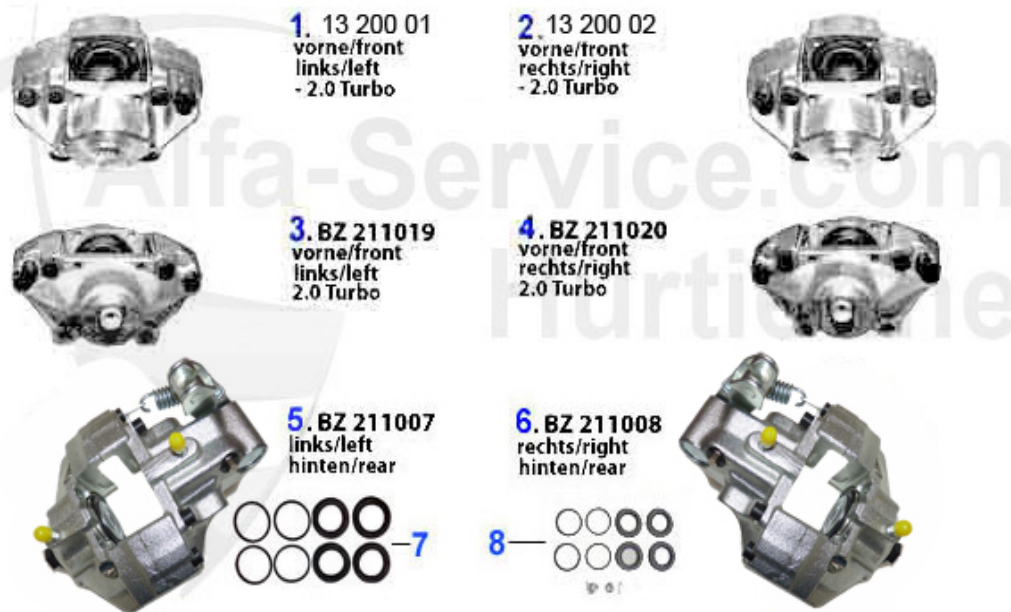

Bremszangen/Calipers Giulietta (116)

3	BZ211019	Étrier de freins AVG 75 1.7/2.0 84-88 90 2.0 ie/2.4 TD 84-87	117.98 EUR
4	BZ211020	Étrier de freins AVD 75 1.8/2.0 84-88 90 2.0 ie/2.4 TD 84-87	117.98 EUR
5	BZ222007	Étrier de freins ARG Alfetta, Giulietta, 75,90 montage,nouvelle piece!!!	199.00 EUR
6	BZ222008	Étrier de freins ARD Alfetta, Giulietta, 75,90 montage: Ate,nouvelle piece!!!	199.00 EUR
7	13 037 0 0	Kit réparation 2 étriers 1300-2000 avant 67-93	23.00 EUR
8	RSBS381	Kit réparation étrier freins AR Ate, Alfetta, Giulietta, GTV/6 (116),75,90, pour 2 etriers	43.99 EUR