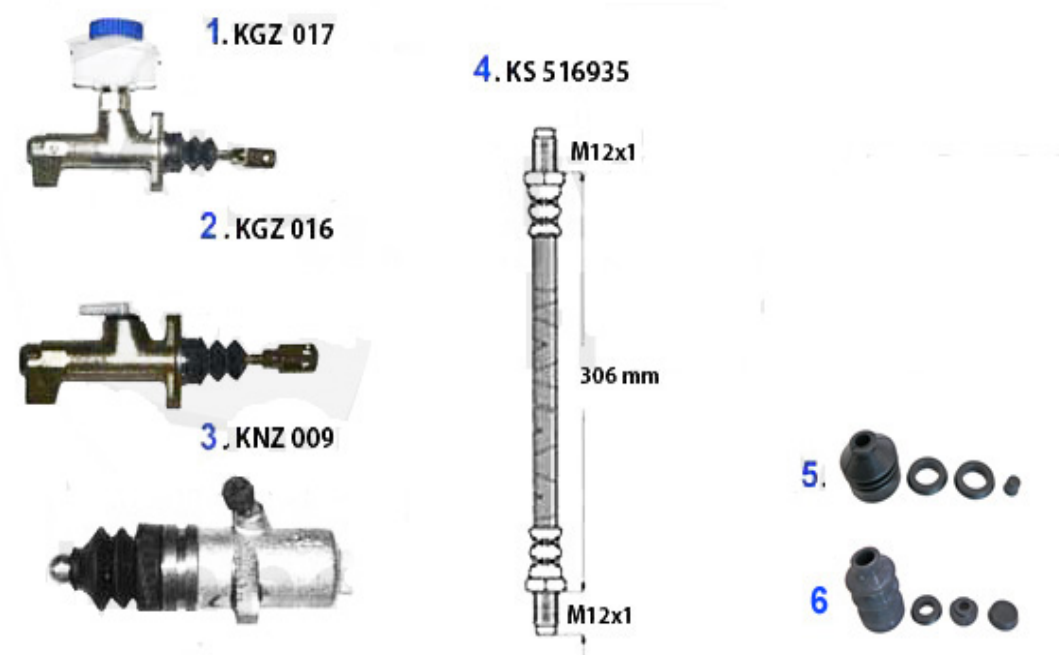

Kupplungsbetätigung/Clutch Actuation Giulietta (116)

1	KGZ017	Cylindre émetteur embr. Alfetta, Giulietta,GTV,GTV/6 (116) avec B	95.00 EUR
2	KGZ016	Cylindre émetteur embr. 75,90,Alfetta, Giulietta, Montreal,RZ,SZ	79.00 EUR
3	KNZ009	Cylindre récepteur embryage 75, 90, Alfetta, Giulietta, GTV/4(116)	60.52 EUR
4	KS516935	Flexible embrayage 75,90,Alfetta, Giulietta, GTV (116),RZ,SZ	17.50 EUR
5	RKN3156	Rep-Satz Kupplungsnehmer 116 RZ/SZ	27.50 EUR
6	RKG1134	Rep-Satz Kupplungsgeber 116 RZ/SZ	28.50 EUR