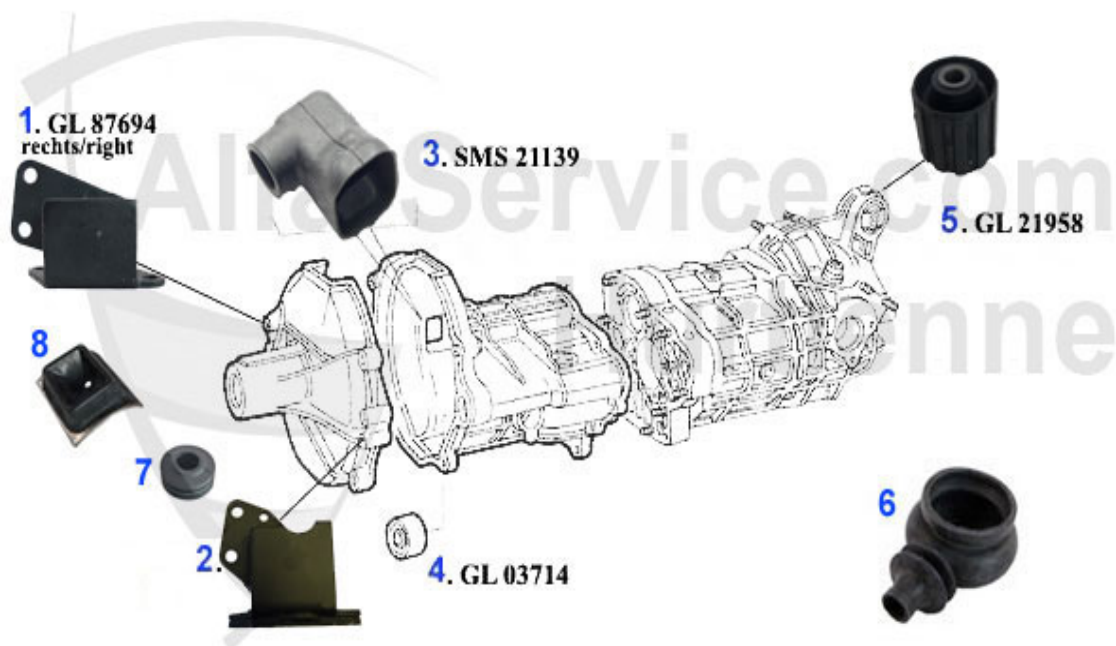

Giulietta (116) > Transmission > Supports BV 1.6/1.8/2.0

1	GL87694	Support BV droit 75,90, Alfetta, Giulietta	38.50 EUR
2	GL87688	Support boite de vitesses gauche 116 versione ancienne GTV 2.0 4 cyl.	38.50 EUR
2	GL2363	Support BV gauche 75 4-Cyl. (sauf Turbo), Alfetta, Giulietta	26.50 EUR
3	SMS21139	Soufflet commande embrayage Alfetta Giulietta, GTV (116),75,90	15.90 EUR
4	GL03714	Guide commande BV 75,90,RZ,SZ	24.89 EUR
5	GL21958	Support BV arriere 75,90,RZ/SZ, Alfetta, Giulietta, GT/V (116)	29.00 EUR
6	SMS2345	Soufflet levier vitesse Alfetta, Giulietta,GTV (116)	12.50 EUR
7	SMS26078	Staubmanschette für Schaltstange am Getriebe Alfetta,Giulietta,GTV AR75 (116)	***
8	SMS2346	Schalthebelmanschette Alfetta,Giulietta,GTV(116),75,90,RZ,SZ	***
9	04 001 0 0	Bague synchro	59.00 EUR