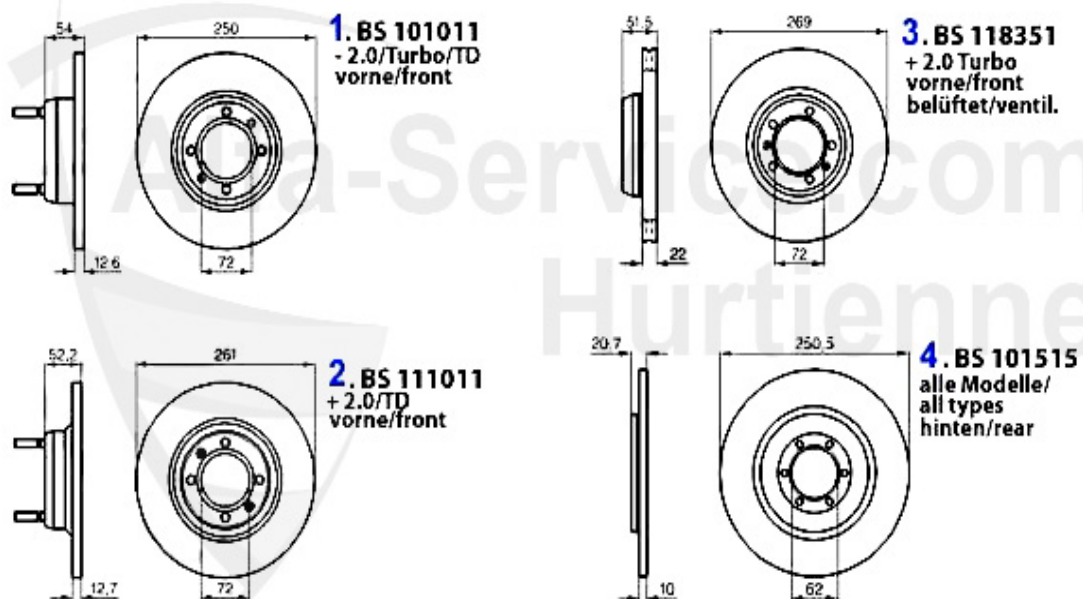

Bremsscheiben/Brakedisks Giulietta (116)

1	BS101011	Disque de freins avant Giulietta 1.3/1.6/1.8/turbo, 75 1.6/1.8/	69.00 EUR
2	BS111011	Disque de freins avant Alfetta 2.0/2.4 TD 81-84,GTV (116) 78	89.00 EUR
3	BS118351	Disque de freins avant 75 1.8 turbo/2.0 TS 2.5/3.0 V6,90 2.5 V	89.00 EUR
4	BS101515	Disque de freins arrière Alfetta toutes 11.81>,Giulietta toutes	49.90 EUR