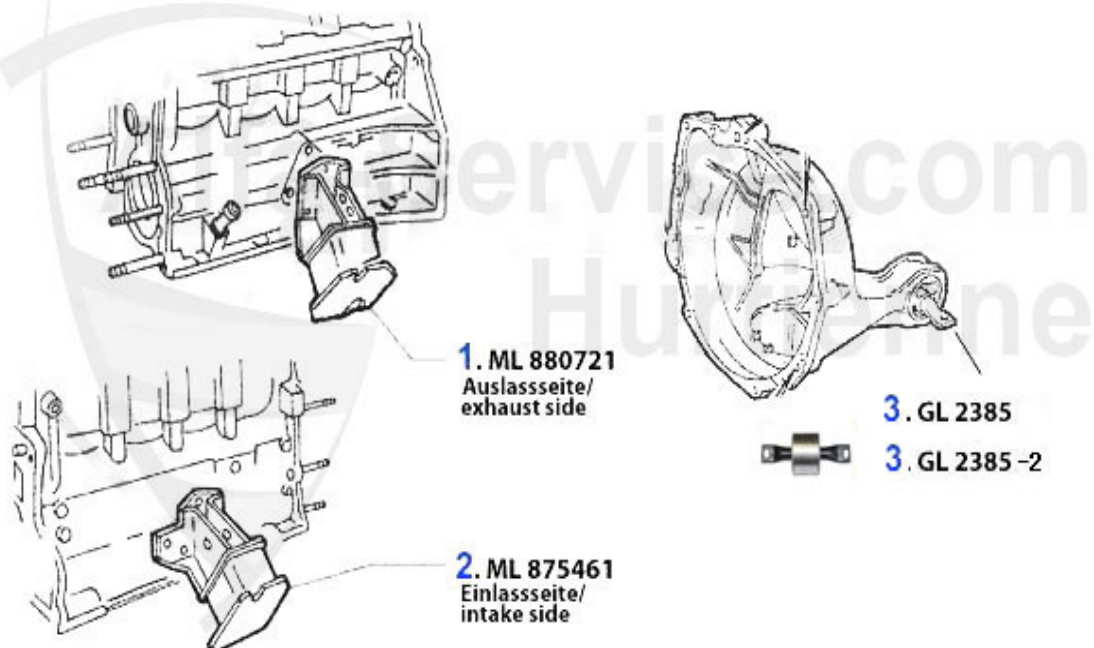

Motorlager/Engine Mount Alfetta

1	ML880721	Support moteur échappement 75, 90 Alfetta, Giulietta	58.00 EUR
2	ML875461	Support moteur admission 75, 90, Alfetta, Giulietta	52.00 EUR
3	GL2385	Support moteur post. 75,90,GT/V (116), Alfetta, Giulietta 4 cyl. (62mm) 75<	32.50 EUR
3	GL2385-2	Motorlager Alfetta, Giulietta (64 mm)	36.50 EUR