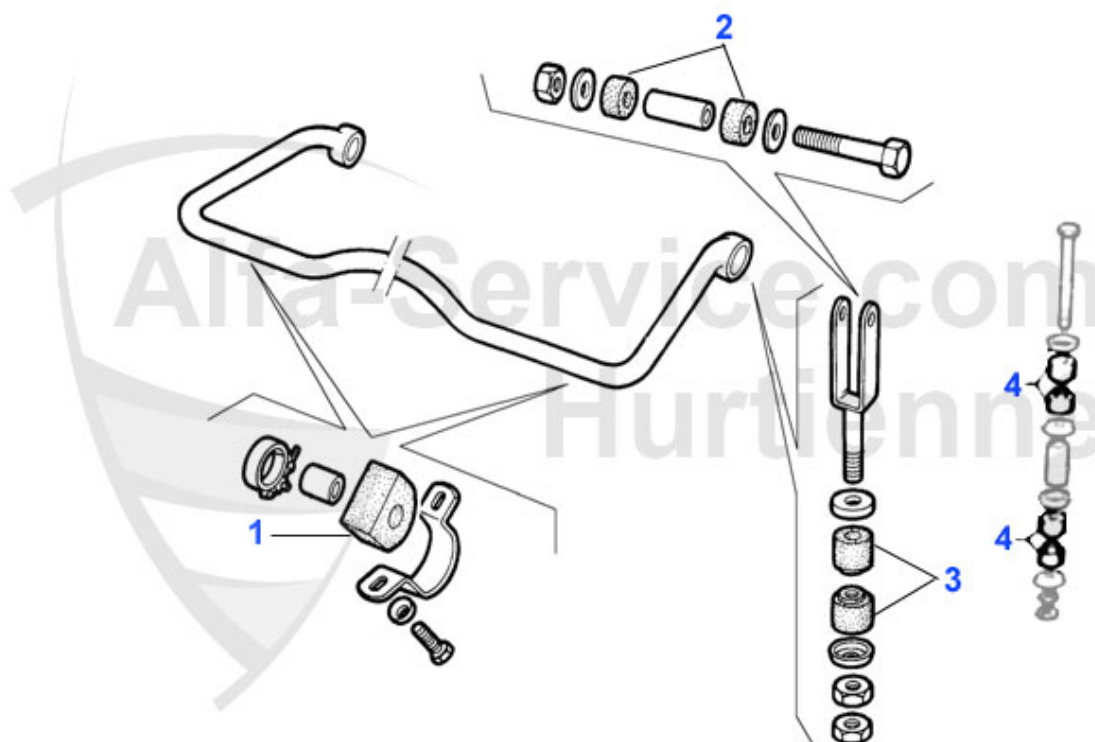

Giulietta (116) > Chassis > Stabilisateur arrière

1	AB2394	Coussinet barre stabilizatrice arrière Alfetta, Giulietta, 75 (21mm) pièces nécessaire: 2	29.55 EUR
1	AB2395	Gummipuffer Stabilisator HA 75 1.6-1.8 ie benötigte Stückzahl: 2	***
2	AB21366	Douille pour barre stabilizatrice supérieur arrière Alfetta, Giulietta, GTV6 (116), 75, 90 (support pendule 2 pcs pour chaque côté)	6.50 EUR
3	AB21364	Douille barre de traction arrière Alfetta, Giulietta, GTV6 (116), 75	3.90 EUR