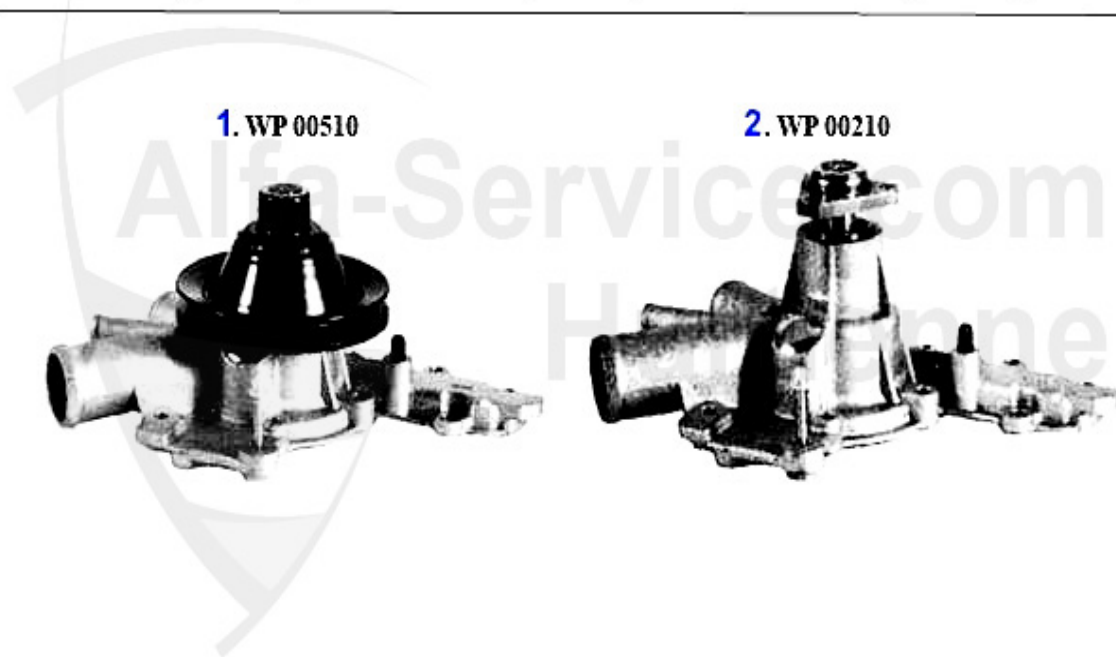

Wasserpumpe/Waterpump Giulietta (116) 1.3

1	WP00510	Pompe à eau 75, Alfetta, Giulietta, GT/V (116) 1.6,1.8,2.0,Spider	109.00 EUR
2	WP00210	Pompe à eau Alfetta, Giulietta, GT/V (116) 1.6/1.8/turbo/2.0,75,9	107.00 EUR