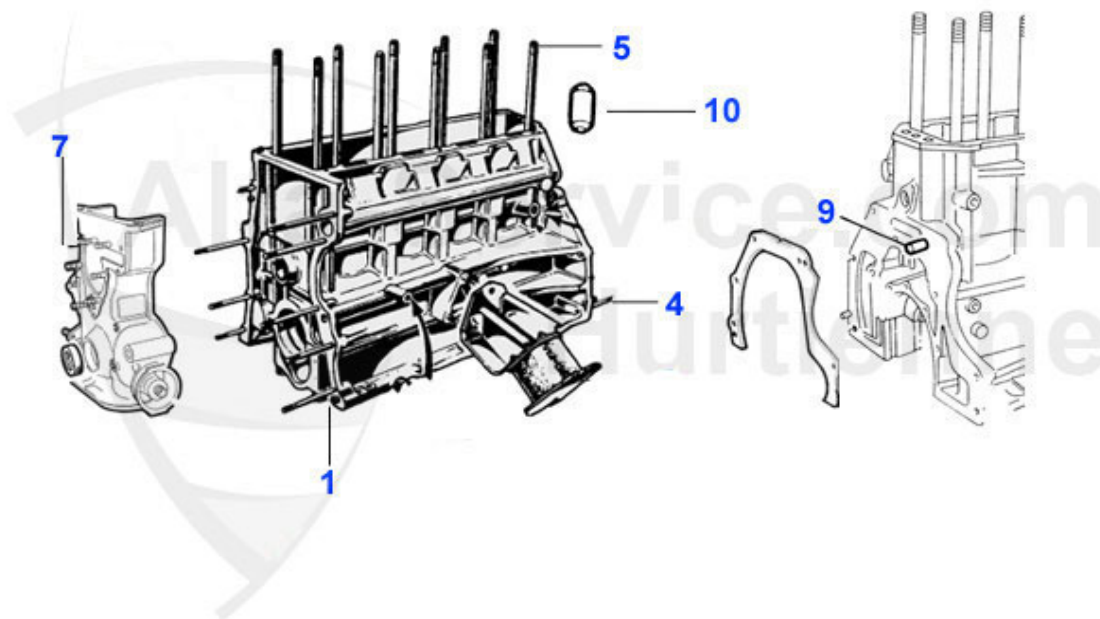

Giulietta (116) > Moteur > Bloc moteur > Bloc moteur

1	03 228 0 0	Motorblock 1600 Typ 116 mit Ölfilterpatrone, gebraucht	***
1	03 230 0 0	Motorblock 1800 Typ 116 mit Ölfilterpatrone, gebraucht	***
1	03 232 0 0	Motorblock 2000 Typ 116 mit Ölfilterpatrone, gebraucht	***
2	ML880721	Support moteur échappement 75, 90 Alfetta, Giulietta	58.00 EUR
3	ML875461	Support moteur admission 75, 90, Alfetta, Giulietta	52.00 EUR
4	03 143 0 0	Goujon moteur-BV Admission/échappement	5.60 EUR
5	03 236 0 0	Goujon moteur-culasse 1600,1750,2000(12)	31.00 EUR
7	03 272 0 0	Stirndeckel gebraucht, Typ angeben	107.10 EUR
9	03 198 0 0	Pion de centrage bloc moteur arrière	5.50 EUR