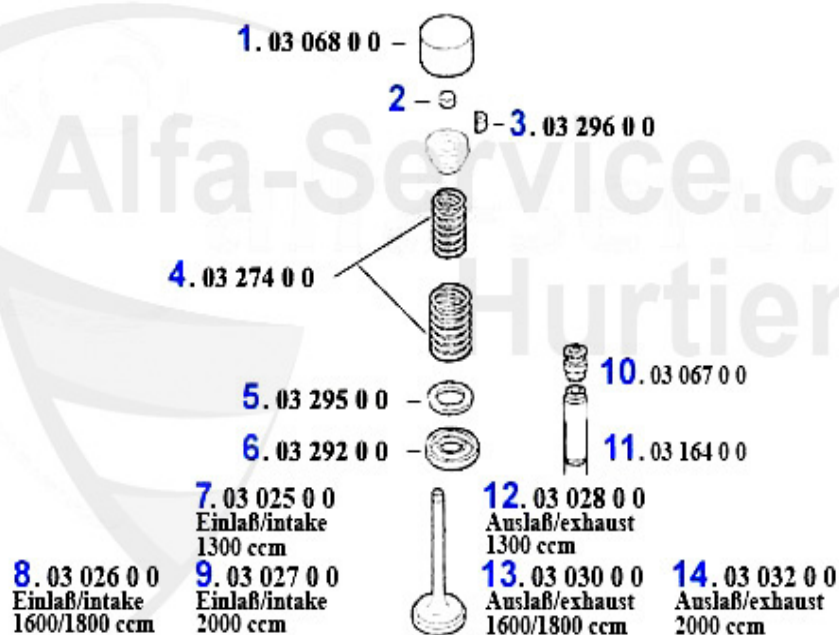

Ventiltrieb/Valve Mechanism Giulietta

1	03 068 0 0	Poussoir de soupape	16.90 EUR
2	03 084 0 0	Pastille (boite de 205 unités) 1,5-2,5mm	559.00 EUR
2	03 114 0 0	Pastille (boite de 200 unités) 2,5-3,5 mm	559.00 EUR
3	03 296 0 0	Demi-cale soupape	1.90 EUR
4	03 274 0 0	Jeu de 16 ressorts soupape	79.00 EUR
5	03 295 0 0	Rondelle pour cuvette ressort soupape	2.50 EUR
6	03 292 0 0	Cuvette ressort soupape	***
7	03 025 0 0	Soupape admission, 1300	15.90 EUR
8	03 026 0 0	Soupape admisson , 1600-1750	16.70 EUR
9	03 027 0 0	Soupape admission 2000 (sauf Spider injection)	16.70 EUR
10	03 255 0 0	Joint de queue de soupapes admission et échappement, vert REINZ	4.90 EUR
11	03 164 0 0	Guide soupape adm. + échappement Moteur injection	11.90 EUR
12	03 028 0 0	Soupape échappement, 1300	16.70 EUR
13	03 030 0 0	Soupape échappement, 1600-1750	16.70 EUR
14	03 032 0 0	Soupape échappement, 2000	21.00 EUR