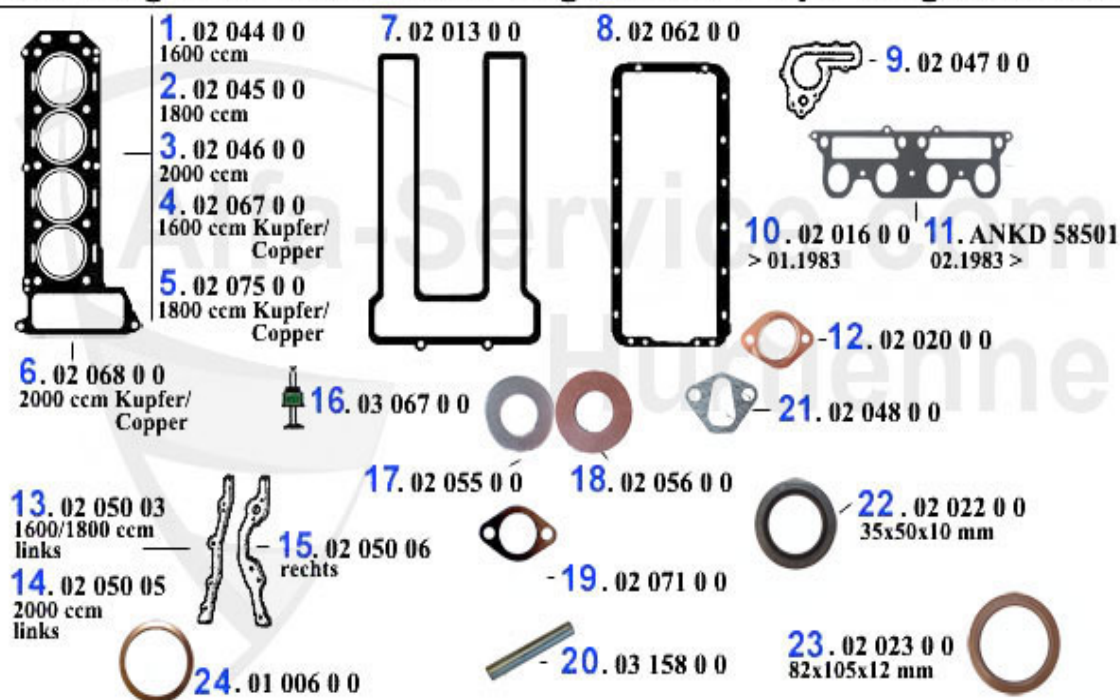

Giulietta (116) > Moteur > Joints Moteur > Joints moteur

Dichtungen Motor/Gaskets Engine 116 4-Cyl. Vergaser/Carb.

1	02 044 0 0	Joint de culasse 1600 REINZ (Qualité origine)	48.00 EUR
2	02 009 0 0	Joint de culasse 1750/1800 Payen 1,9 mm	***
2	02 045 0 0	Joint de culasse 1750 REINZ (Qualité origine)	48.00 EUR
3	02 046 0 0	Joint de culasse 2000 REINZ (Qualité origine)	48.00 EUR
3	02 008 0 0	Joint de culasse 2000 Payen 1,9 mm	***
4	02 067 0 0	Joint de culasse cuivre 1600	***
5	02 075 0 0	Joint de culasse cuivre 1750	69.00 EUR
6	02 068 0 0	Joint de culasse cuivre 2000	***
7	02 036 0 0	Joint cuivre-culasse REINZ Giulietta, GTV4,75,90	36.90 EUR
8	02 062 0 0	Joint Carter supérieur, Renforcé, 63-93	30.50 EUR
9	02 047 0 0	Joint pompe à eau	3.70 EUR
10	02 016 0 0	Joint collecteur admission 1300-2000 Carburateur	13.49 EUR
11	ANKD58501	Joint collecteur admission Alfetta/ Giulietta,GT/V (116), Spider`90,75,90 Carbu	18.90 EUR
12	02 020 0 0	Joint, Culasse / collectuer échappement	2.90 EUR
13	02 050 0 3	Joint carter distribution gauche 1600 (blocs abec filtre - papier)	3.70 EUR
14	02 050 0 5	Joint carter distribution gauche 2000 (aussi 1600/1800-116)	4.50 EUR
15	02 050 0 6	Joint carter distribution droit	4.90 EUR
17	02 055 0 0	Joint aluminium pour vis couvre-culasse	2.90 EUR
18	02 056 0 0	Joint vis , Papier (rouge)	1.30 EUR
19	02 071 0 0	Joint compte tours	1.84 EUR
20	03 158 0 0	Cylindre caoutchouc, 5éme coussinet	3.20 EUR
21	02 048 0 0	Joint , Carburateur , 63-87 joint pompe essence (papier)	2.20 EUR
22	02 022 0 0	Joint spi,Vilbrequin, avant 35/50/10	9.50 EUR
23	02 023 0 0	Joint spi, vilbrequin, arrière (82/105/12) 64-89, qualité originale	25.00 EUR
24	01 006 0 0	Joint bouchon vidange, 64-93	1.50 EUR
25	OWD11872	Ölwannendichtung GTV6/75 V6 AR90/RZ-SZ unterer Ölwannendeckel	17.50 EUR