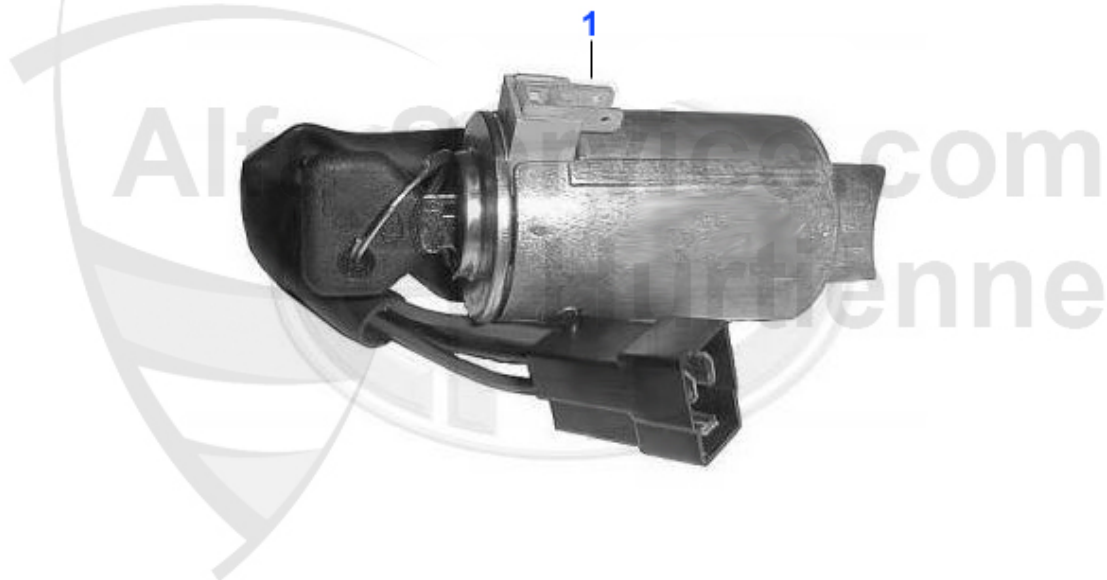

1 ZS01027 Neimann Alfetta/Giulietta/Sud Sprint 83>, 33 (905)

***