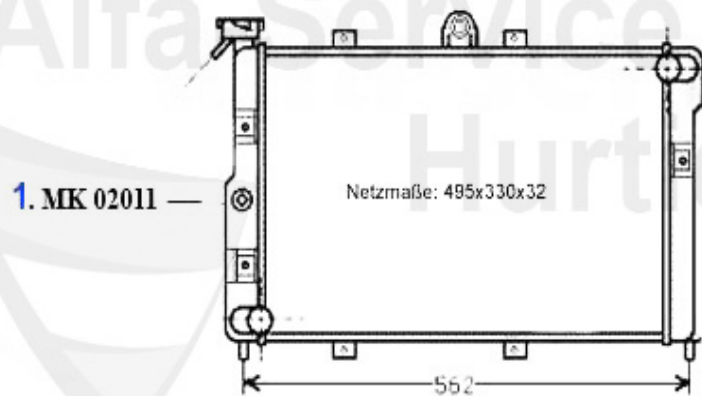

Kühler/Radiator Giulietta (116) 1.3

1 MK02011 Radiateur Alfetta 1.6 75-84 Giulietta 1.3/1.6 10.77>attention

***