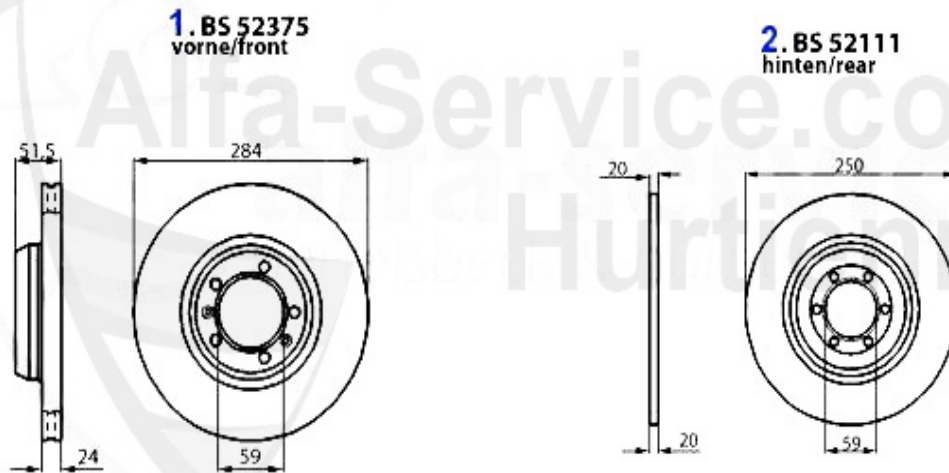

Bremsscheiben/Brakedisks RZ/SZ

1	BS52375	Disque de frein avant RZ/SZ	***
2	BS52111	Disque de frein arrière RZ/SZ	***