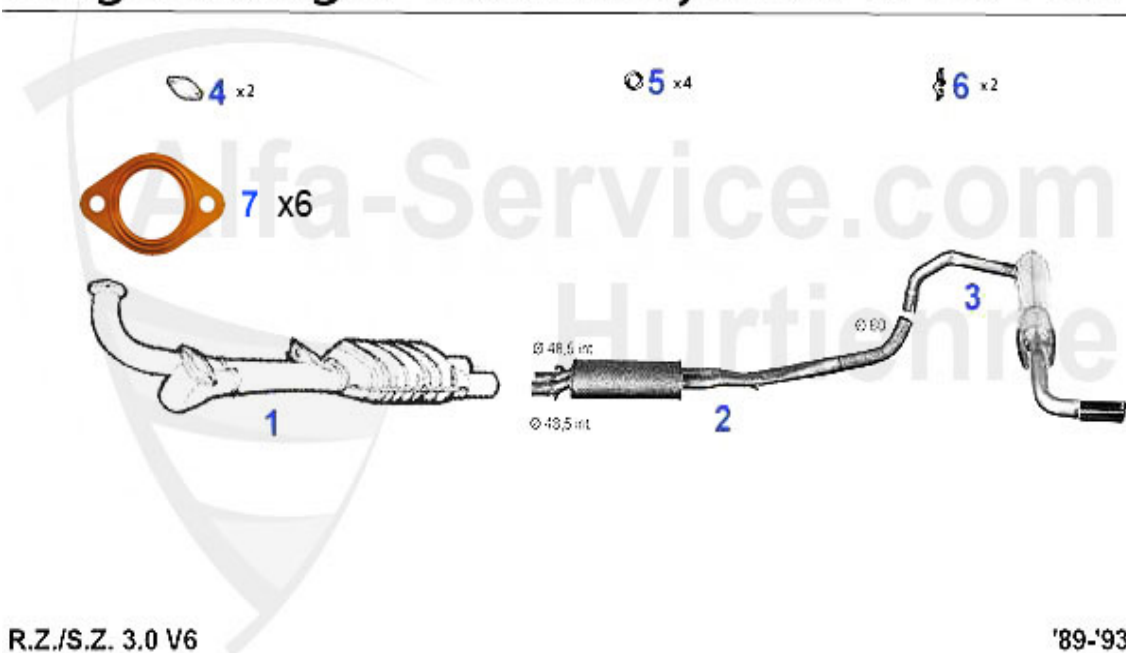

Abgasanlage/Exhaust System RZ/SZ 3.0

1	KAT55005 Catalyseur RZ/SZ 3.0 V6	***
2	MSD322468 Silencieux central RZ/SZ	349.00 EUR
3	ESD555177 Silencieux terminal RZ/SZ	399.00 EUR
4	SAT094414 Joint sil. primaire 164/Super,RZ,SZ gtv/spider (916) 3.0 V6	4.94 EUR
5	SAT091011 Anneau caoutchouc/support échappement	1.80 EUR
7	AGKD06636 Joint collecteur échappement 75, 155, 164/Super, RZ,SZ,gtv/spider	5.00 EUR