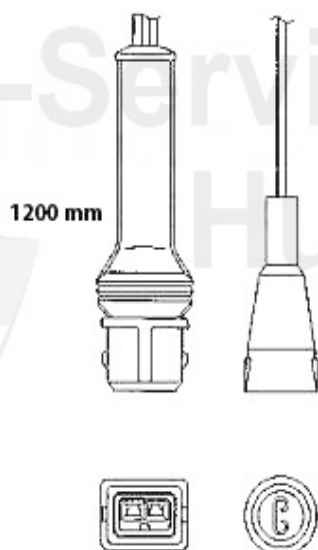

Lambda-Sonde/Lambda Probe RZ/SZ

1.11 042 3 0

1 11 042 3 0 Sonde lambda 75 1.8/2.0 TS/3.0 V6, 164 2.0 TS/3.0 V6/QV >09.92 164
Super 2.0 V6 turbo, GTV (916) 2.0 V6 turbo, spider 2.0 90-93,RZ,SZ 3-vis

95.00 EUR