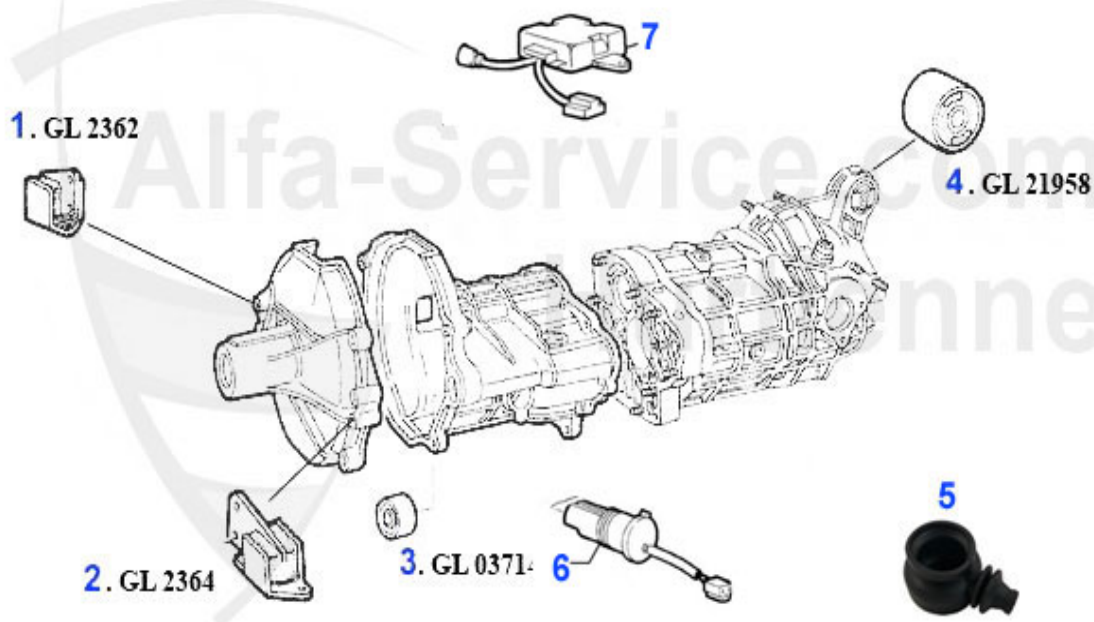

Getriebeaufhängung/Gear Mount RZ/SZ

1	GL2362	Support BV droit 75 1.8 Turbo/3.0 V6, Giulietta 2.0 Turbo RZ/SZ, GTV/6	65.00 EUR
2	GL2364	Support BV gauche 75 1.8 Turbo/2.5/3.0 V6, Giulietta 2.0 Turbo, RZ/SZ,GTV/6	39.81 EUR
3	GL03714	Guide commande BV 75,90,RZ,SZ	24.89 EUR
4	GL21958	Support BV arrière 75,90,RZ/SZ, Alfetta, Giulietta, GT/V (116)	29.00 EUR
5	SMS3119	Schalthebelabdeckung innen 75,90,RZ SZ	15.51 EUR
6	GT529120	Geber für Tachometer am Getriebe 75,RZ,SZ Schaltgetriebe	***
7	TW6052912	Steuergerät Wechsel u. Ausgleichgetriebe 1988-92 75,RZ,SZ	***