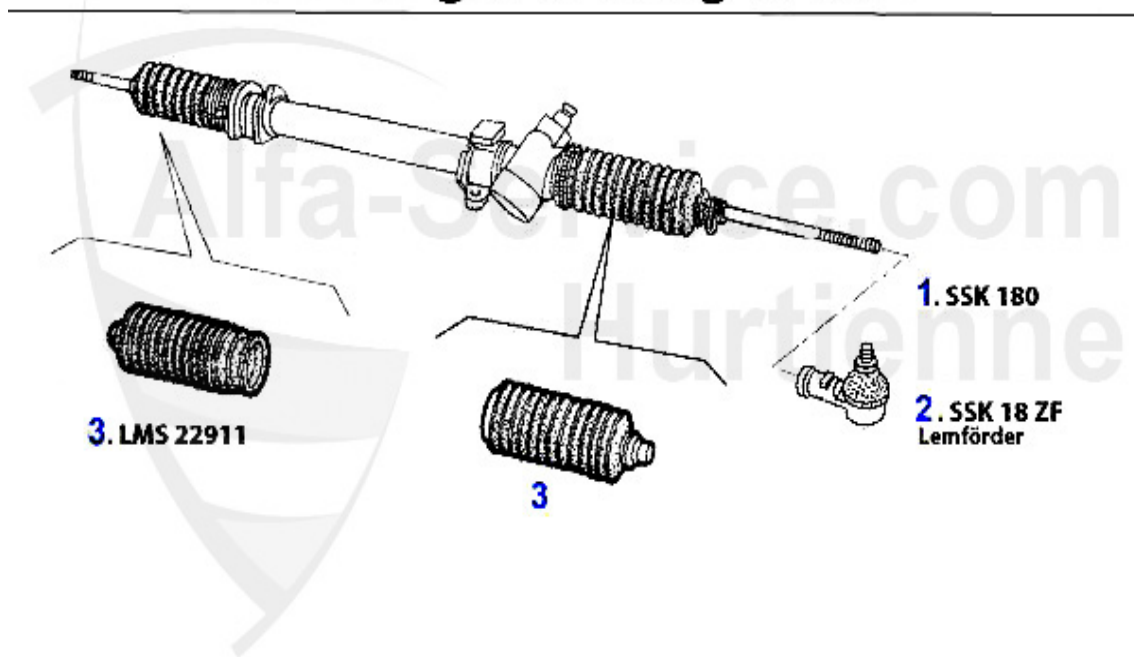

Lenkung/Steering RZ/SZ

1	SSK180	Rotule direction ext. Alfetta, GTV/6, Giulietta, 75,90,RZ,SZ	33.00 EUR
2	SSK18ZF	Rotule direction ext. 116 Lemförder	***

33.00 EUR

***