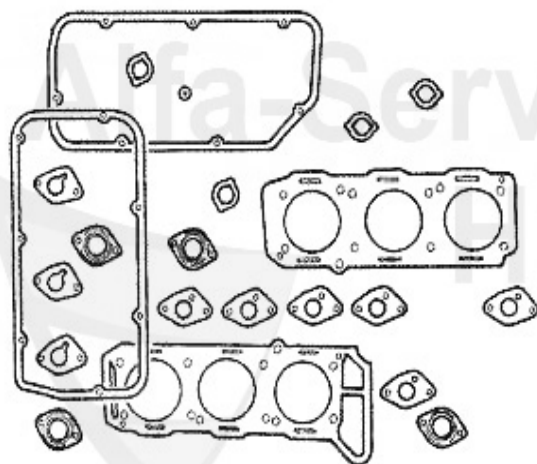

Kopfdichtsatz/Head Gasket Set RZ/SZ

1. ZKDS 3100

1 ZKDS3100 Pochette rodage 164 3.0 V6 87-98 spider (916) 3.0 V6 95> 75 3.0 V6 V6
87-92 RZ/SZ

290.00 EUR