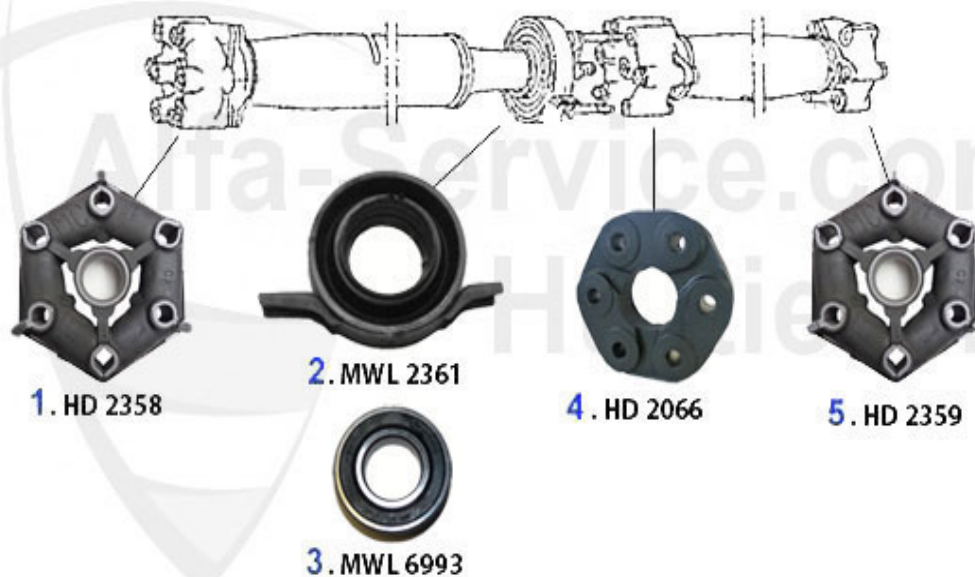

Antriebswelle/Driveshaft RZ/SZ

1	HD2358	Flector antérieur GTV/6 (116),75,90, RZ/SZ. 6 cyl.	169.00 EUR
2	MWL2361	Palier central 116 V6	79.00 EUR
3	MWL6993	Roulement à billes pour palier central 116 6-cyl.	23.80 EUR
4	HD2066	Flector central renforcé GTV/6,75 V6	107.50 EUR
5	HD2359	Flector arrière GTV/6 (116),75,90, RZ/SZ, 6 cyl.	165.01 EUR