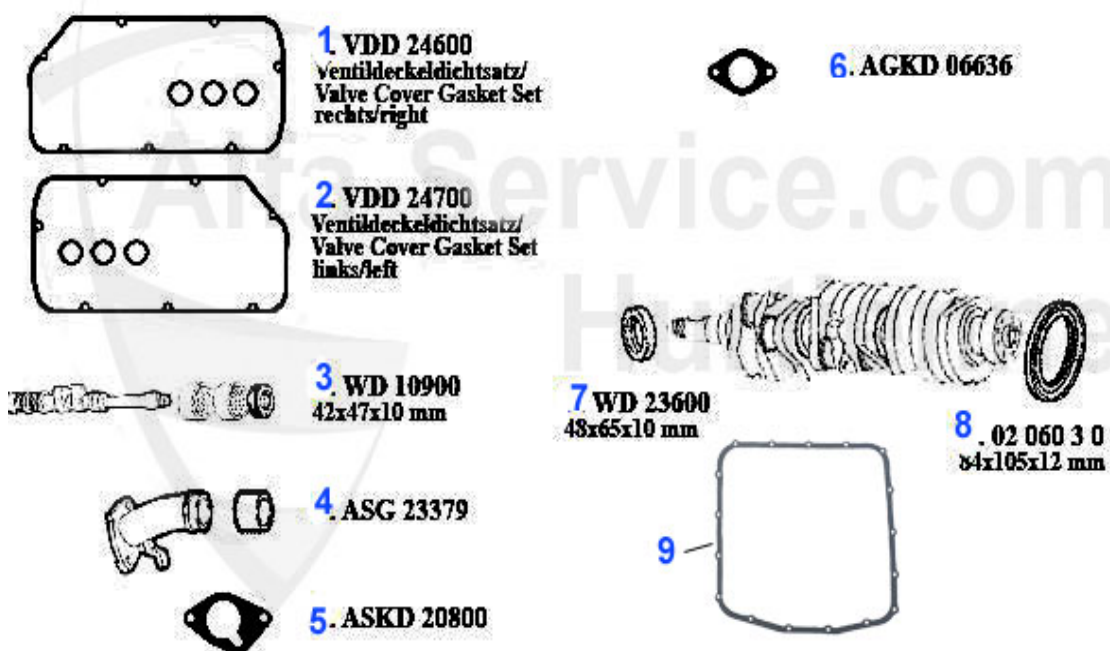

Dichtungen Motor/Gaskets Engine RZ/SZ

1	VDD24600	Joint couvre-culasse droit 6,75,90, GTV(116), 164, gtv/spider (916)	38.50 EUR
2	VDD24700	Joint couvre-culasse gauche 6,75,90, GTV (116), 164, gtv/spider (916) var. V6	38.50 EUR
3	WD10900	Joint spi arbre à cames 6,75,90,164,166, GTV/6 (116), gtv/spider (916),RZ,SZ,V6 80-2000	16.95 EUR
4	ASG23379	Bride adm.116 V6	15.20 EUR
5	ASKD20800	Joint collecteur admission 75 V6,RZ/SZ	4.90 EUR
6	AGKD06636	Joint collecteur échappement 75, 155, 164/Super, RZ,SZ,gtv/spider	5.00 EUR
7	WD23600	Joint spi vilbrequin antérieur (poulie) 6,75,90,155,164,GTV(116), GTV Spider (916) varios V6	18.85 EUR
8	02 060 3 0	Joint spi,vilbrequin CORTECO, arrière pour Spider 90-93 , 75,90,155,164,GTV 6,166,156	33.50 EUR
9	OWD11872	Ölwanndichtung GTV6/75 V6 AR90/RZ-SZ unterer Ölwanndeckel	17.50 EUR