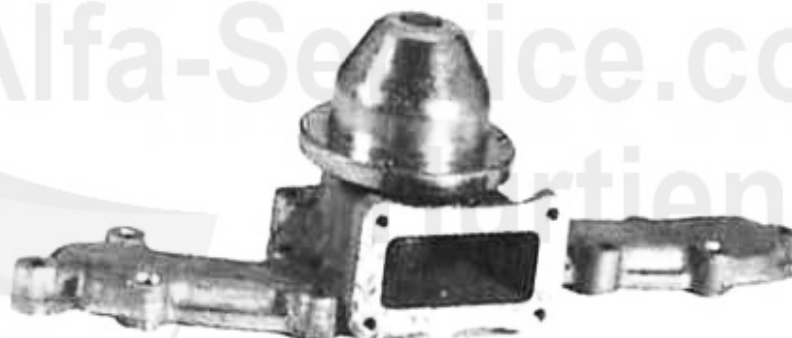

Wasserpumpe/Waterpump RZ/SZ

---

1. WP 53249

---

1 WP53249 Pompe à eau RZ/SZ 3.0 V6

***