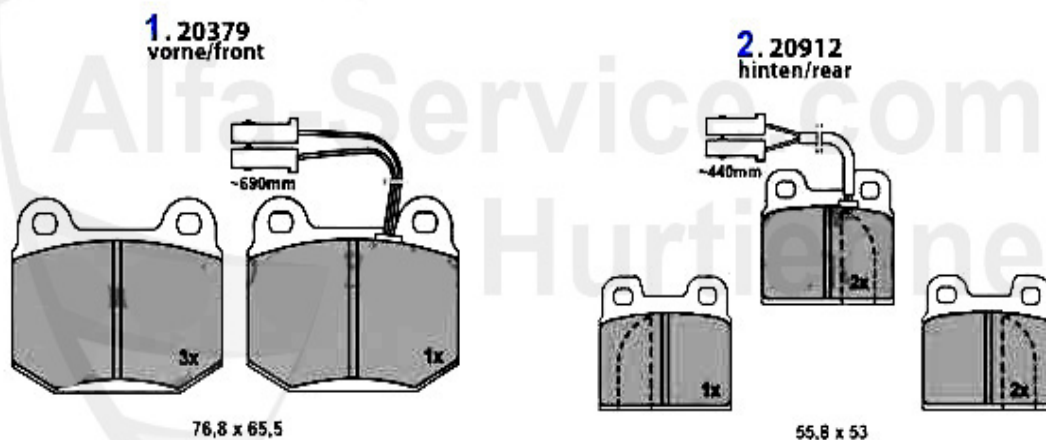

Bremsbeläge/Brakepads RZ/SZ

1	20379 165 05	Jeu de plaquettes de freins AV avec témoin 116 V6 75 Turbo/TS/V6	91.30 EUR
2	20912 150 05	Jeu de plaquettes de freins AR avec témoin alfetta 1.6/1,8/2.0/T	57.00 EUR