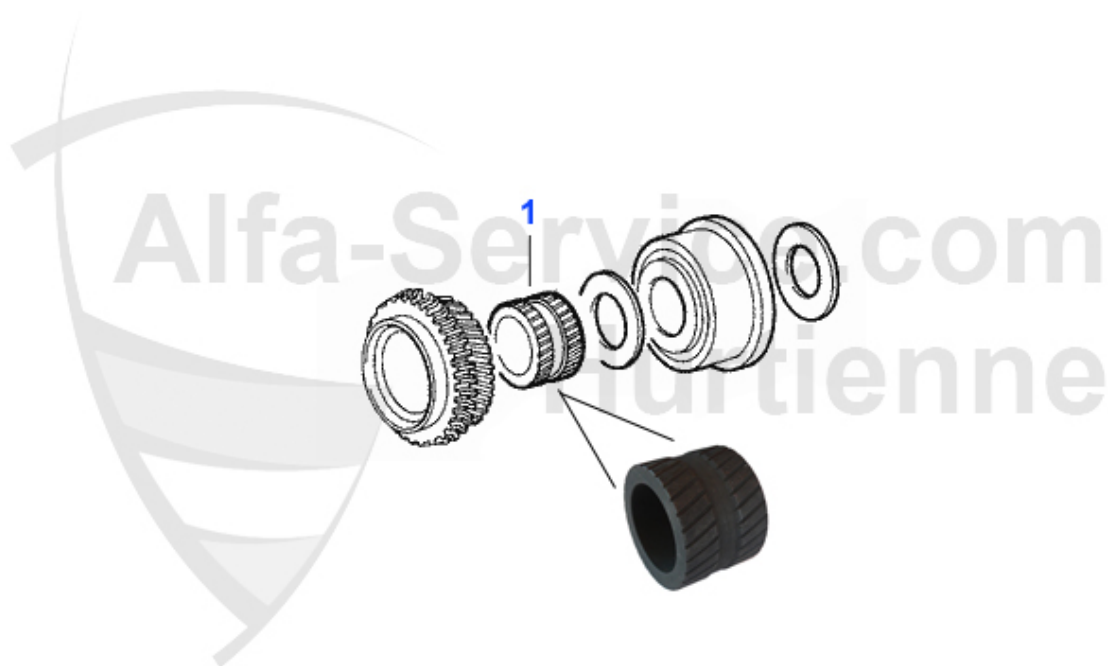

0 GL23042 Gewindebuchse 5. Gang Getriebe 116

58.99 EUR