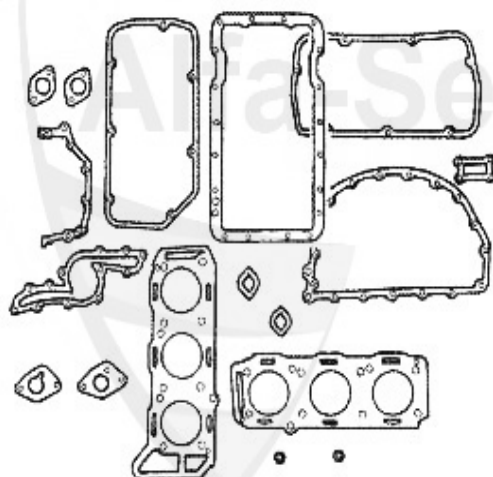

Kopfdichtsatz/Head Gasket Set RZ/SZ

1. ZKDS 3100

1 ZKDS3100 Pochette rodage 164 3.0 V6 87-98 spider (916) 3.0 V6 95> 75 3.0 V6 V6
87-92 RZ/SZ

290.00 EUR

Motordichtsatz/Full Set RZ/SZ

1. MDS6500

1 MDS6500 pochette joint moteur 75,RZ,SZ 3.0 V6 sans joint culasse !