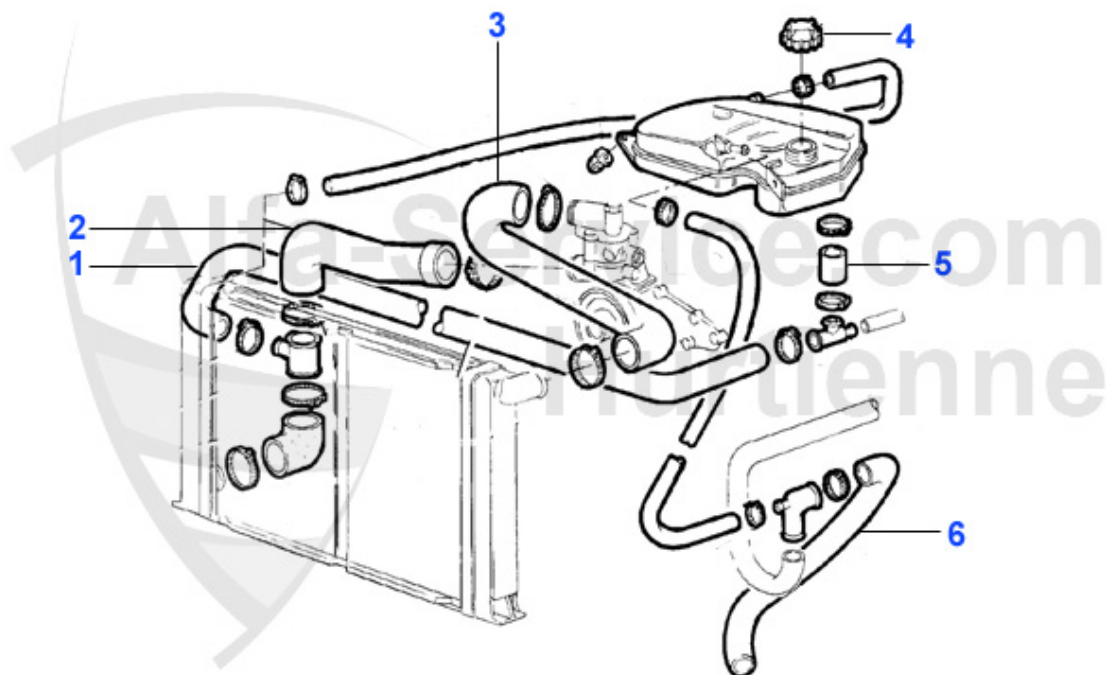

RZ/SZ > Moteur > Circuit refroidissement

1	KWS33770	Kühlwasserschlauch zum Verteilerstück 75 alle	***
2	KWS33864	Kühlwasserschlauch unten 75 6-Zylinder, RZ/SZ	23.50 EUR
3	KWS33866	Kühlwasserschlauch oben 75 6-zylinder, RZ/SZ	28.00 EUR
4	08 037 0 0	Bouchon, Pour 08.036.00 , 90-93	15.90 EUR
5	03 185 3 0	Schl.Ventildeckel/Abscheider Einspr	63.70 EUR
6	KWS28486	Kühlwasserschlauch hinten GTV/6	19.90 EUR