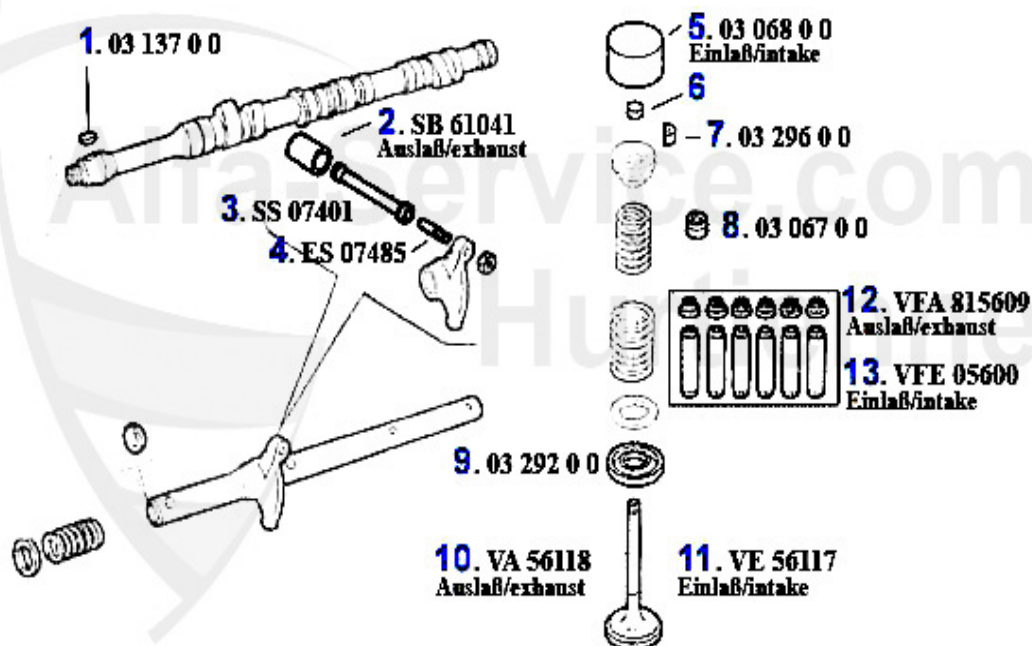

Motorlager/Enginemount RZ/SZ

1. AB 07028

2. ML 1970
links/rechts
left/right

1	AB07028	Support moteur 75,164 >92,RZ/SZ	***
2	ML1970	Support moteur droit+gauche 75 V6	59.00 EUR

Nockenwelle/Camshaft RZ/SZ

1	NKW48163 Arbre à cames droit 75 (Potenziato), 164 QV >92,RZ,SZ 3.0 V6	509.00 EUR
2	NKW48164 Arbre à cames gauche 75 (Potenziato) 164 QV >92,RZ,SZ 3.0 V6	509.00 EUR

Ventiltrieb/Valve Train RZ/SZ

1	03 137 0 0	Clavette, pour arbre à cames	5.50 EUR
2	SB61041	Poussoir (coté éch.)75,155,164,RZ,SZ, GTV/6	26.50 EUR
3	SS07401	Tige poussoir (coté éch) 75,155,164,166, RZ,SZ,gtv/spider (916), G	77.30 EUR
4	ES07485	Vis réglage poussoir 75,155,164,166, RZ,SZ,gtv/spider (916),GTV/6	3.75 EUR
5	03 083 0 0	Poussoir de soupape avec revêtement DLC	35.00 EUR
5	03 068 0 0	Poussoir de soupape	16.90 EUR
6	03 084 0 0	Pastille (boite de 205 unités) 1,5-2,5mm	559.00 EUR
6	03 114 0 0	Pastille (boite de 200 unités) 2,5-3,5 mm	559.00 EUR
7	03 296 0 0	Demi-cale soupape	1.90 EUR
8	03 255 0 0	Joint de queue de soupapes admission et échappement, vert REINZ	4.90 EUR
9	03 292 0 0	Cuvette ressort soupape	***
10	VA56118	Soupape éch. 75,164/Super,RZ,SZ, gtv/spider (916) 3.0 V6 (sauf 24	27.50 EUR
11	VE56117	Soupape admission 75,164/Super,RZ,SZ, gtv/spider (916) 3.0 V6 (sa	***
12	VFA815609	Guide soupape éch, 2.5/3.0 V6,6,75,90, 164/super,RZ,SZ,gtv/spider	9.75 EUR
13	VFE05600	Guide soupape admission 75,164/Super, RZ,SZ,gtv/spider (916) 3.0	13.23 EUR