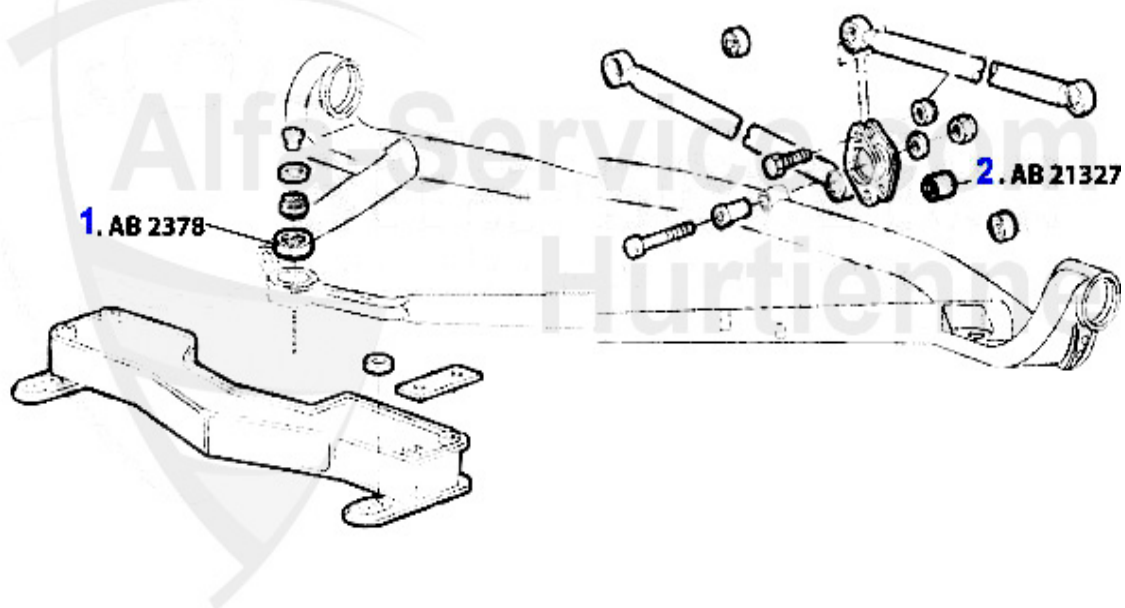

Aufhängung/Attachment RZ/SZ hinten/rear

1	AB2378	Aufhängungs-Buchse RZ/SZ HA Mitte	***
2	AB21327	Silent-bloc arrière Alfetta, Giulietta, GTV/6 (116),75,RZ/SZ	19.00 EUR
3	RL23539	Roulement de roue arrière RZ/SZ	***