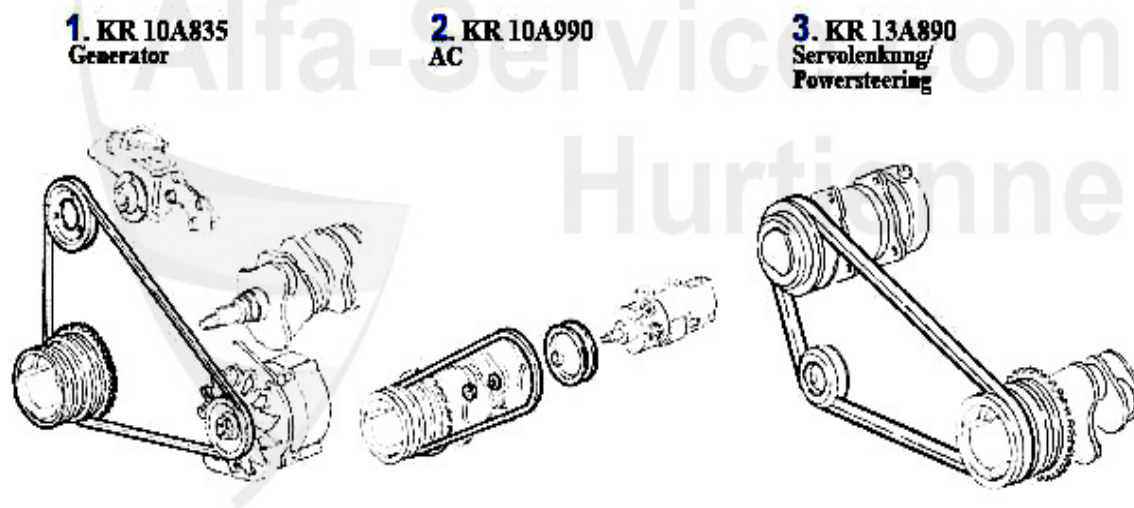

Keilriemen/V-Belt RZ/SZ

2	KR10A990	Courroie 9.5x990 75,90 2.5/3.0 V6 pompe DA	14.60 EUR
3	KR13A890	Courroie 12,5x890 75,90 2.5/3.0 V6 compresseur A/C	20.35 EUR