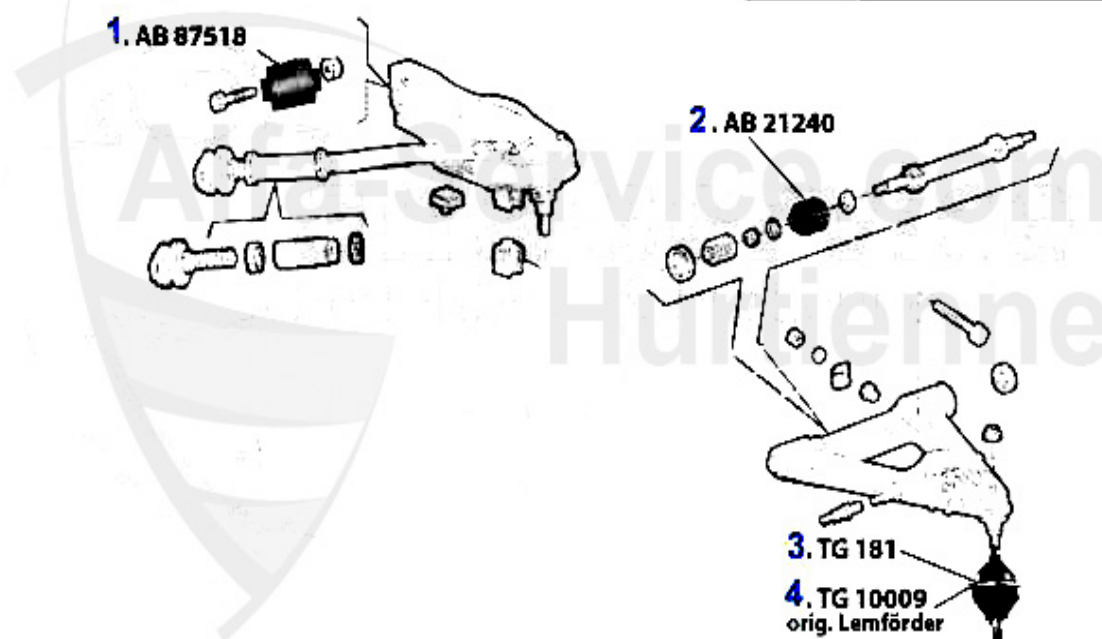

Handbremsseil/Brake Cable RZ/SZ

1 HS2119 Cable frein à main RZ/SZ

85.00 EUR

Aufhängung/Attachment RZ/SZ vorne/front

1	AB87518	Silent bloc triangle inf. av.75, GT/V/6 (116), RZ/SZ	10.90 EUR
2	AB21240	Silent bloc triangle inf. (2 par coté)	40.01 EUR
3	TG181	Rotule inf.75,90,Alfetta, Giulietta, GT/V/6 (116)	42.90 EUR
4	TG10009	Rotule origine Lemförder Alfetta, Giulietta,75,90,GTV(116),RZ,SZ	***