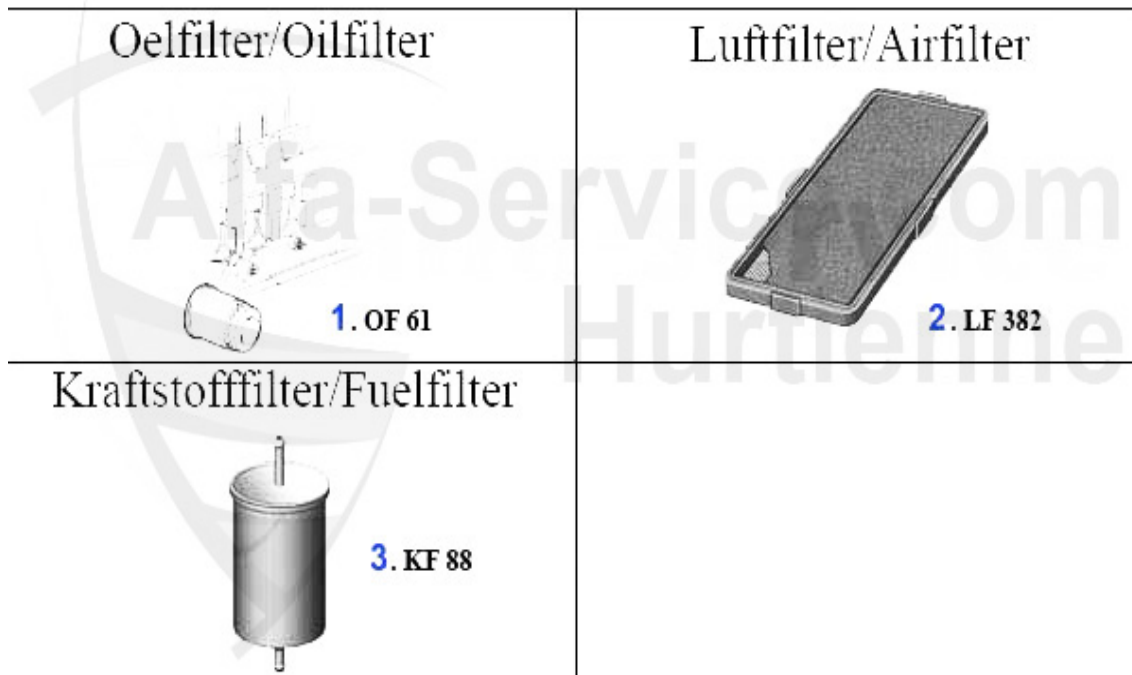

Filter RZ/SZ

1	OF61	Filtre à huile Sud/Sprint 1.2/1.3/ti, RZ/SZ 3.0 V6 cartouche à visserr	6.66 EUR
2	LF382	Filtre à air 75,90,GTV/6 (116),RZ,SZ	32.50 EUR
3	KF88	Filtre carburant 75,90,164, Alfetta Giulietta, Spider(115), GTV (11	21.50 EUR