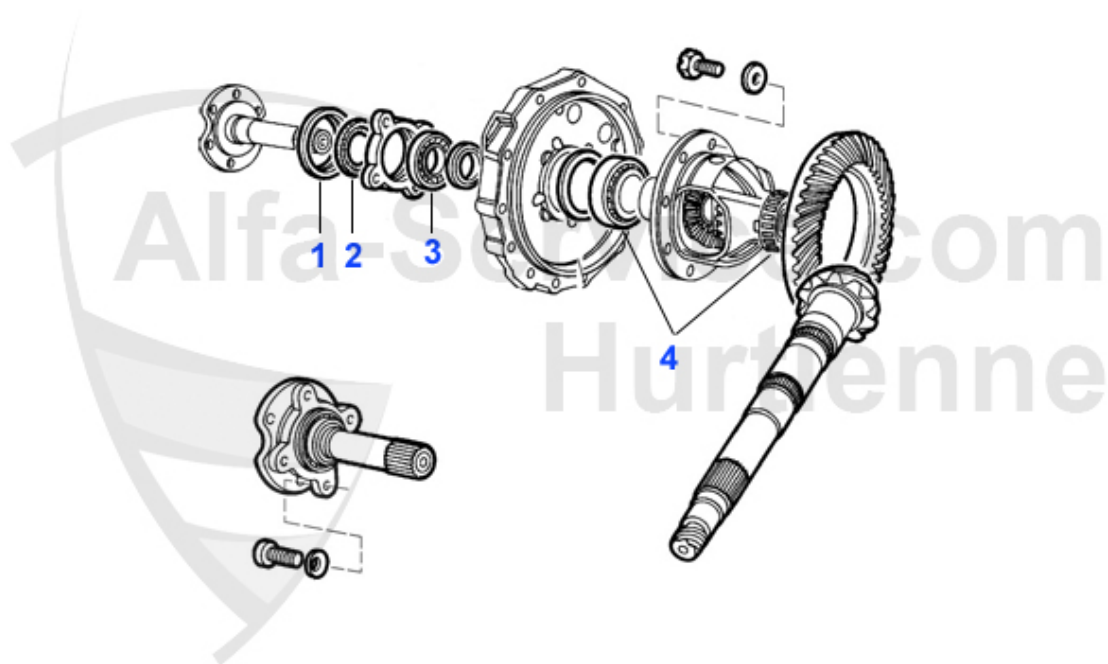

RZ/SZ > Transmission > Différentiel

1	WD21228	Bague d'étanchéité diff. arrière 116,AR 75 4 et 6 cyl.,RZ/SZ	***
2	WD21231	Bague d'étanchéité diff. arrière 116,AR 75 4 et 6 cyl.,RZ/SZ	18.50 EUR
3	GL8685	Roulement diff. AR75 et GTV6,OE 71728685	44.99 EUR
4	GL8680	Schulterlager Diff.AR116	43.99 EUR