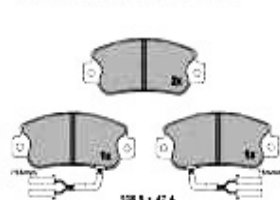

5. 21131 05
vorne/front 1985 > Bendix
mit Warnkontakt
with abrasion control