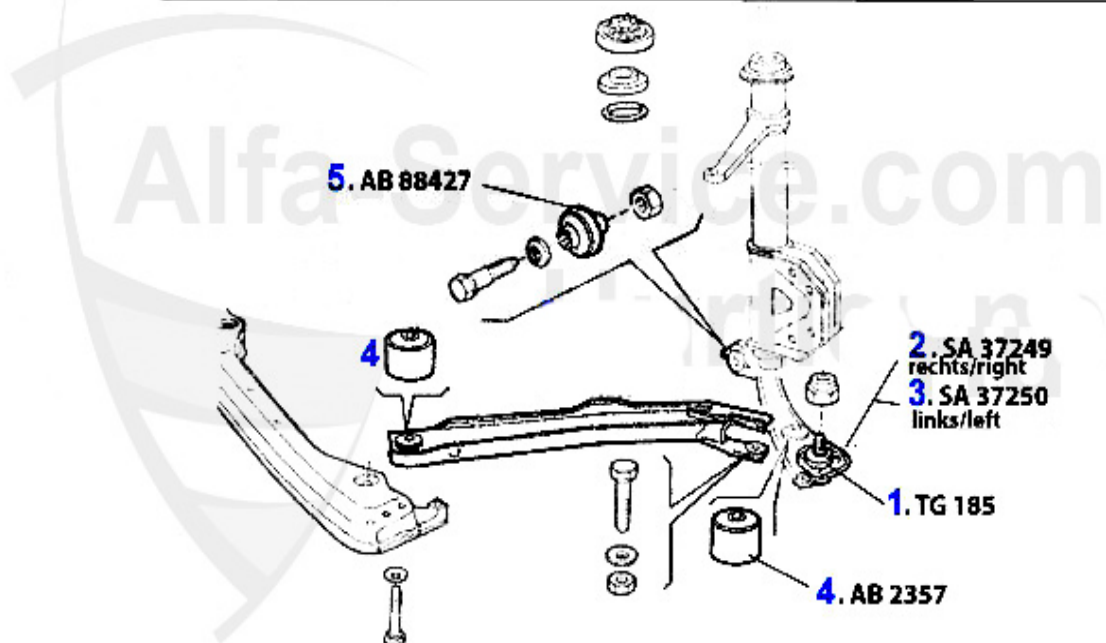

Aufhängung/Attachment Sud/Sprint vorne/front

1	TG185	Rotule Sud/Sprint	39.50 EUR
2	SA37249	Balancier AVD Sud/Sprint,33 (905)	169.66 EUR
3	SA37250	Balancier AVG Sud/Sprint,33 (905)	174.39 EUR
4	AB2357	Silent-bloc train av. Sud/Sprint,33 (905/7)	7.49 EUR
5	AB88427	Silent bloc	10.50 EUR