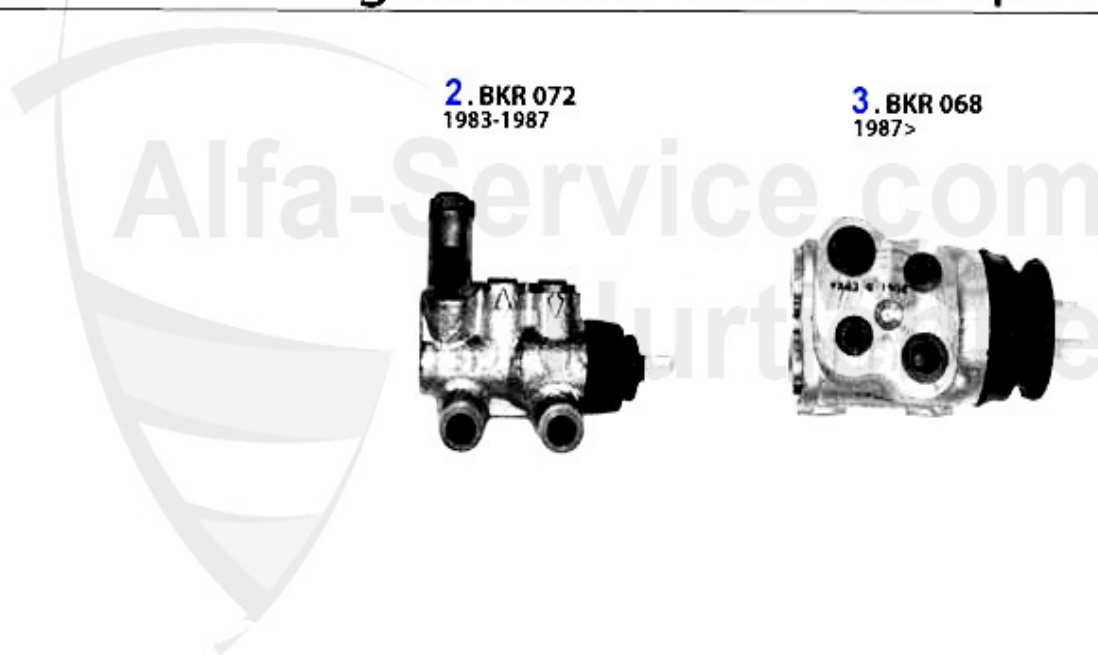

Bremskraftregler/Brake Valve Sud/Sprint

2. BKR 072
1983-1987

3. BKR 068
1987>

2	BKR072	Régulateur de pression Sud/Sprint 80-87, 33 (905)	145.85 EUR
3	BKR068	Régulateur de pression Sud/Sprint 80-87,33 (907)	108.89 EUR