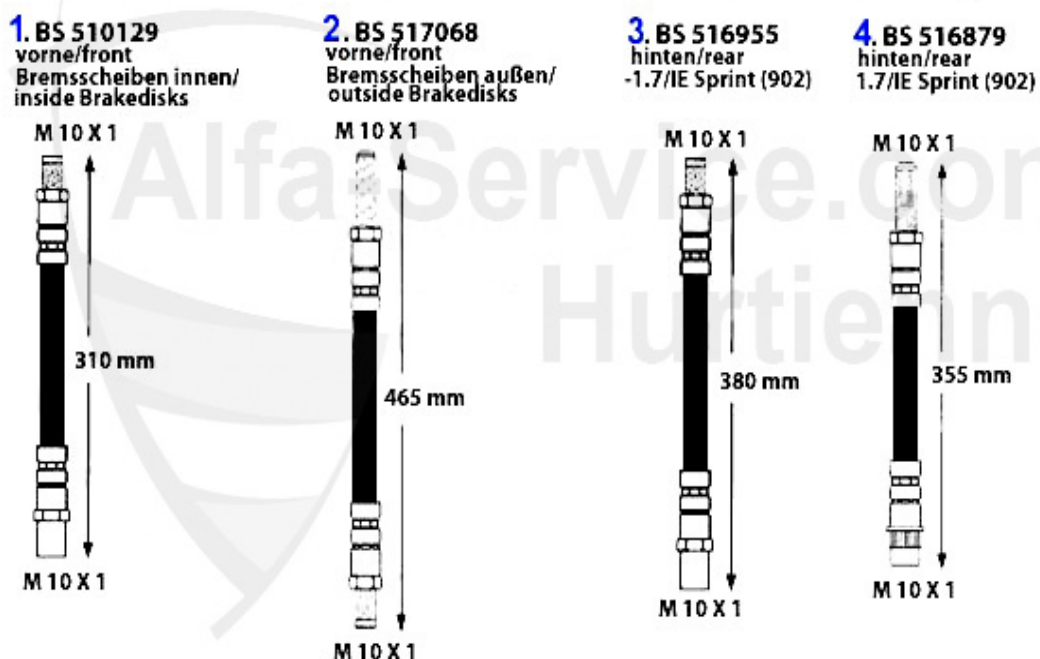

Bremsschlauch/Brake Hose Sud/Sprint

1	BS510129	Flexible de frein avant Sud/Sprint frein in-board	15.90 EUR
2	BS517068	Flexible de frein avant 33 (905/7) 1.7ie/16V 4x4 87-94, Sud Sprint 902	20.42 EUR
3	BS516955	Clip ressort butée mec. embr.	23.40 EUR
4	BS516879	Flexible de frein arrière 33/SW (905/7) 4x4, Sud avec freins à ta	18.16 EUR