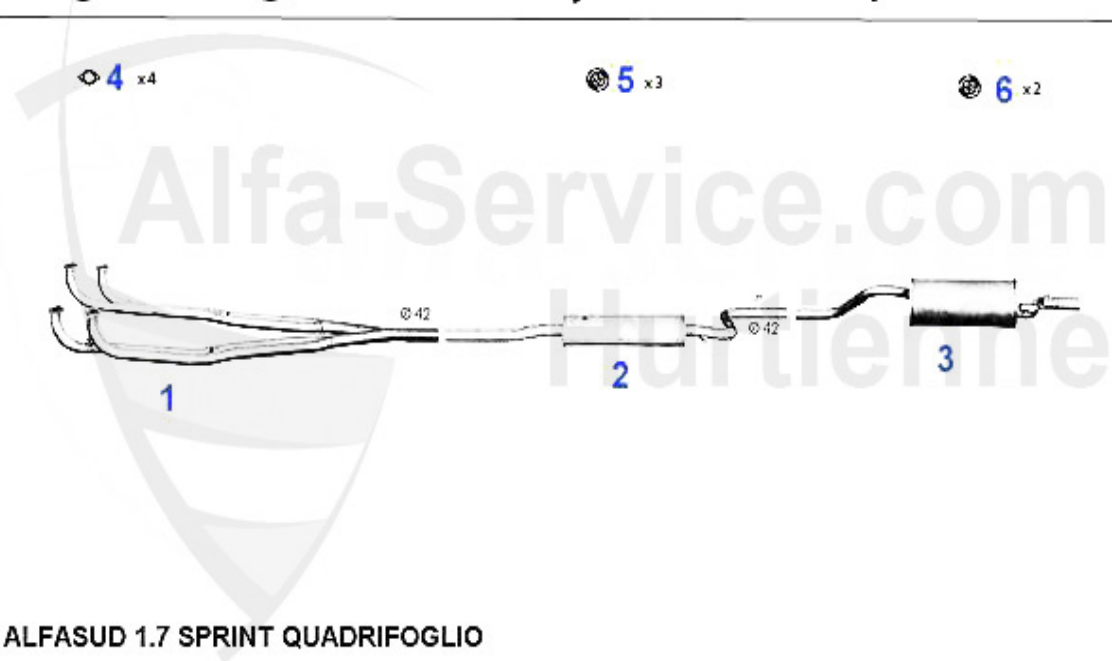

Abgasanlage/Exhaust System Sud Sprint 1.7 IE

ALFASUD 1.7 SPRINT QUADRIFOGLIO

1	VR106601 Flexible échappement Sud/Sprint 1.7 QV 33 (907) 1.5 1.7 ie 90-92	123.64 EUR
2	MSD106076 Silencieux intermédiaire Sud 1.3/ti & 1.5/ti/S 33 (905) 1.3, 1.5/QV, 1.7ie 33 (907) 1.4 & 1.7 ie	63.40 EUR
3	NSD106607 Silencieux terminal Sud/Sprint 1.7 QV 33 (905/7) 1.4-1.7 ie 11.86>	91.82 EUR
4	SAT094405 Joint collecteur échappement Sud/Sprint 33 (905/7), 145/6 Boxer	2.77 EUR
5	SAT091012 Silent bloc/support échappement	4.00 EUR