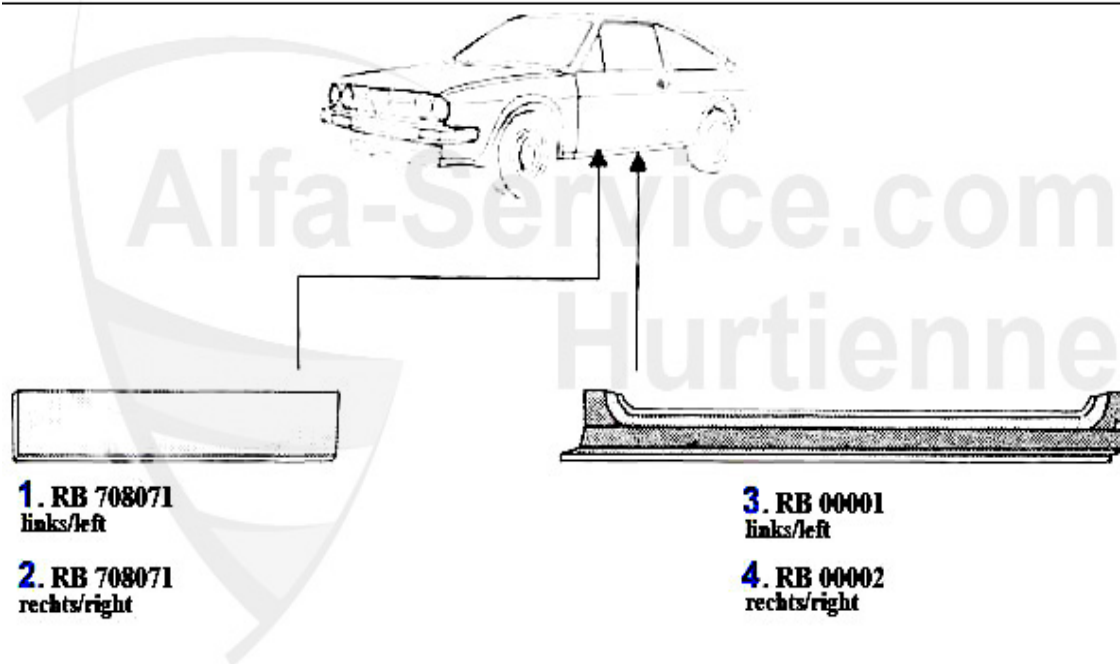

Repararturbleche/Repair Panels Sud Sprint (902)

1	RB708071	Tôle réparation bas de porte gauche Sud Sprint	27.18 EUR
2	RB708072	Tôle réparation bas de porte droit Sud Sprint	27.18 EUR
3	RB00001	Bas de caisse gauche Sud Sprint	47.01 EUR
4	RB00002	Bas de caisse droit Sud Sprint	47.01 EUR