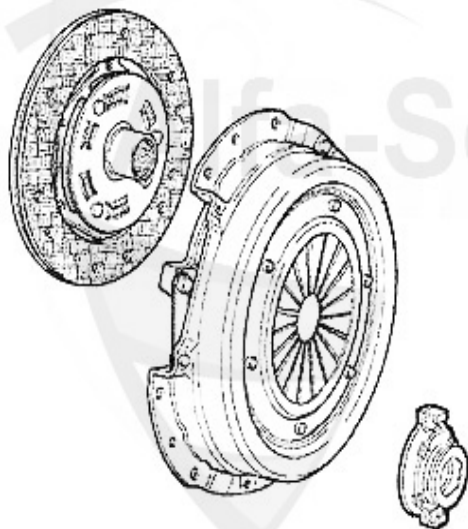

Kupplungs-Kit/Clutch Set Sud (901)

1. KK 056002

Ø 200 mm

1.2/1.3 - 44/46/50/51/55 KW

2. KK 338001

Ø 200 mm

1.3/1.5 - 61/63/70/77 KW

1	KK056002	Kit embrayage, Sud(901)1.2/1.3,33 (905/7) 1.4ie/1.5ie	164.14 EUR
2	KK338001	Kit embrayage Sud/Sprint 1.3/1.5/1.7ie 33 (905/7) 1.7ie/16V	204.14 EUR

Kupplungs-Kit/Clutch Set Sud/Sprint (902)

1. KK 338001
Ø 200 mm

1 KK338001 Kit embrayage Sud/Sprint 1.3/1.5/1.7ie 33 (905/7) 1.7ie/16V

204.14 EUR

Kupplungsbetätigung/Clutch Actuation Sud (901)

1	KGZ013	Cylindre émetteur embr.33 (905/7) Sud/Sprint	71.29 EUR
2	KNZ008	Cylindre récepteur embrayage Sud/Sprint 33 (905/7) 145/6, 1.4,1.6,1.7,16V,156, gtv/spider (916) fixé par clip	51.50 EUR