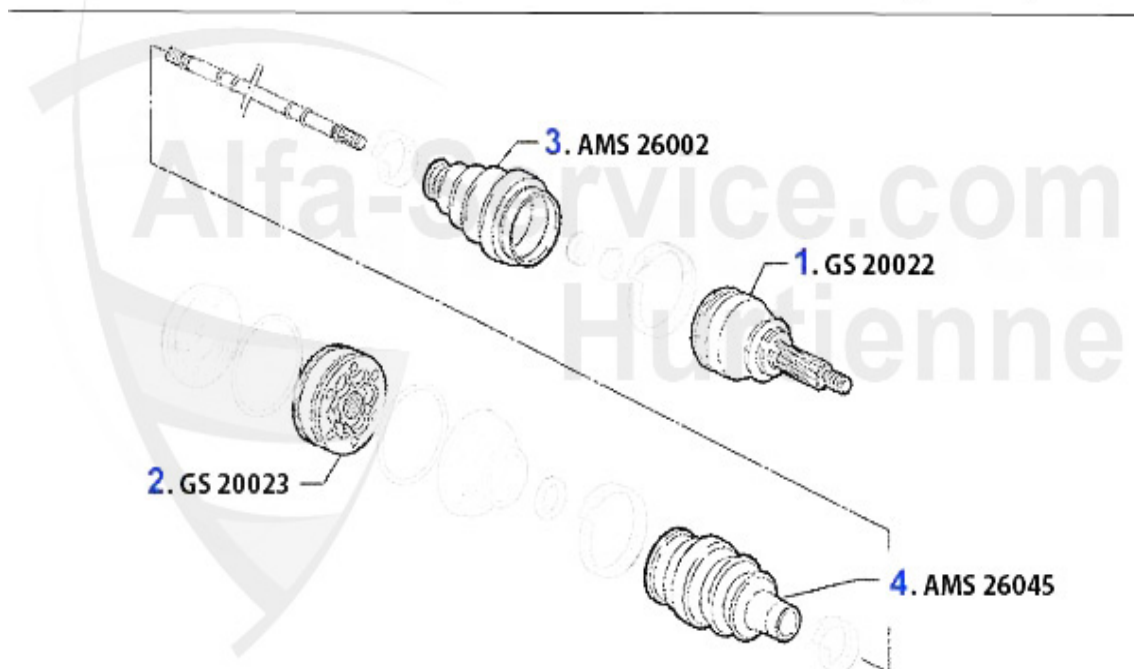

Antriebswelle/Driveshaft Sud (901)

1	GS20022	Joint homocinétique ext. Sud 72-84	119.00 EUR
2	GS20023	Joint homocinétique int. Sud/Sprint 33, (905/7)	101.55 EUR
3	AMS26002	Soufflet ext. Sud 1.2/ti 1.3/ti, 1.5ti 72-84	17.34 EUR
4	AMS26045	Soufflet int.33(905/7)1.3,1.4ie/1.5/QV 1.7IE/QV/16V,1.8TD, Sud/Sprint	16.31 EUR