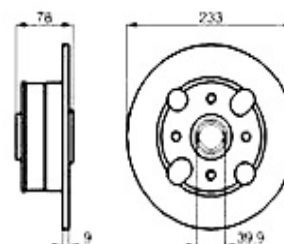

Bremsscheiben/Brakedisks Sud/Sprint

1. BS 100204
>1982
vorne/front

2. BS 100211
1982>
vorne/front

3. BS 118611
1.3/1.5 Sprint 1982-87
vorne/front

4. BS 100751
1.7/IE 1987-89
vorne/front
belüftet/ventil.

5. BS 100615
hinten/rear