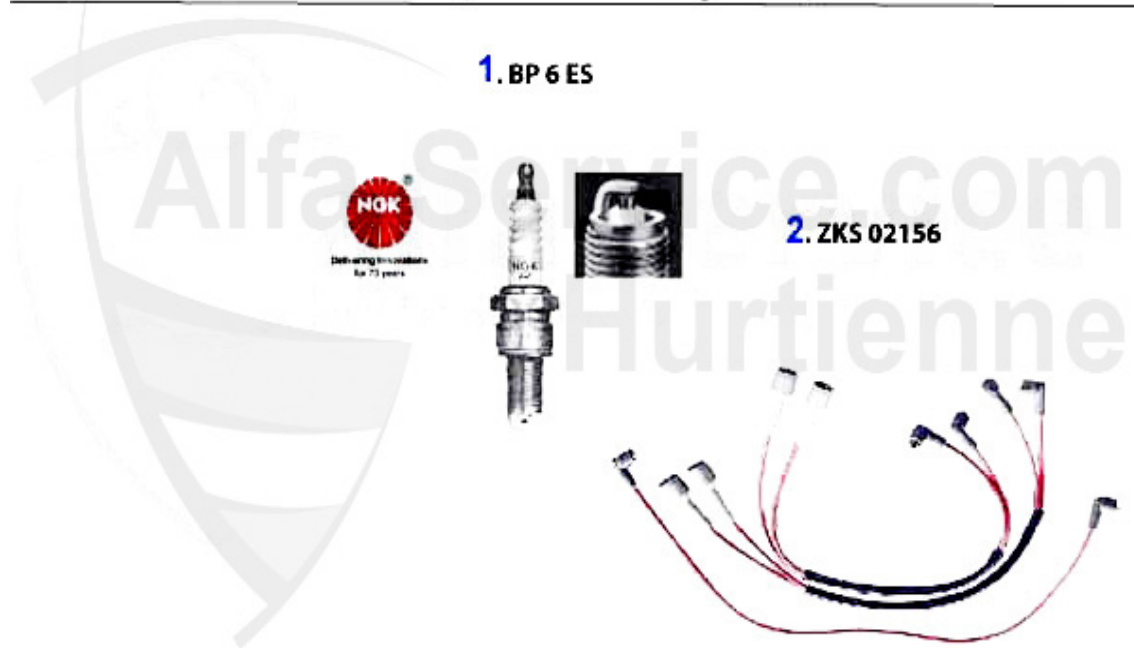

Zündkerzen/Spark Plugs Sprint (902)

1	BP 6 ES	Bougie NGK 33 1.3/1.4/1.5/1.7 ie 1.6/1.8/Turbo/2.0ie/3.	2.67 EUR
2	ZKS02156	Faisceau aluimage Sud/Sprint, 33 (905) carbus	48.99 EUR