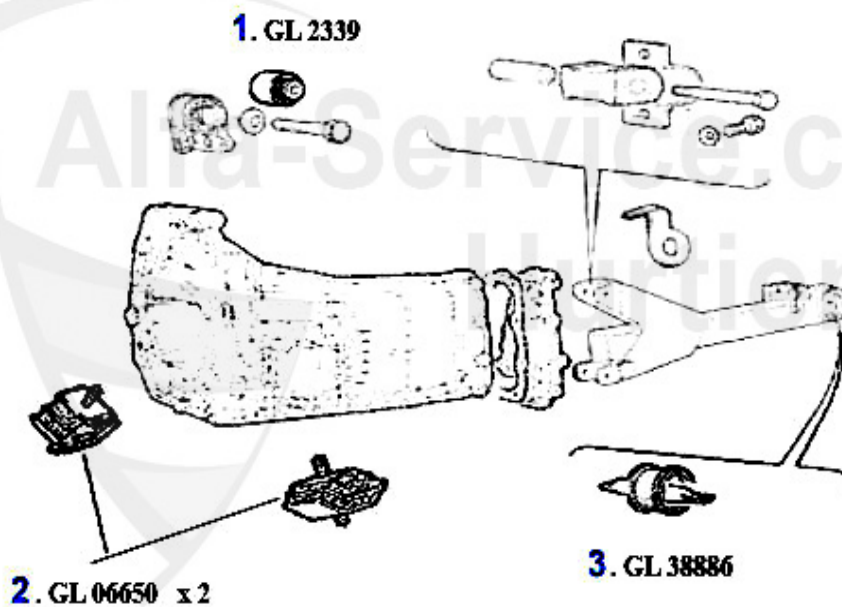

Getriebeaufhängung/Gear Mount Sud/Sprint (901/2)

1	GL2339	Support BV ant. 33, Sud/Sprint	38.47 EUR
2	GL06650	Support BV Sud/Sprint, 33 (905/7)	28.21 EUR
3	GL38886	Silent bloc support BV ar.Sud,33 (905/7)	6.46 EUR