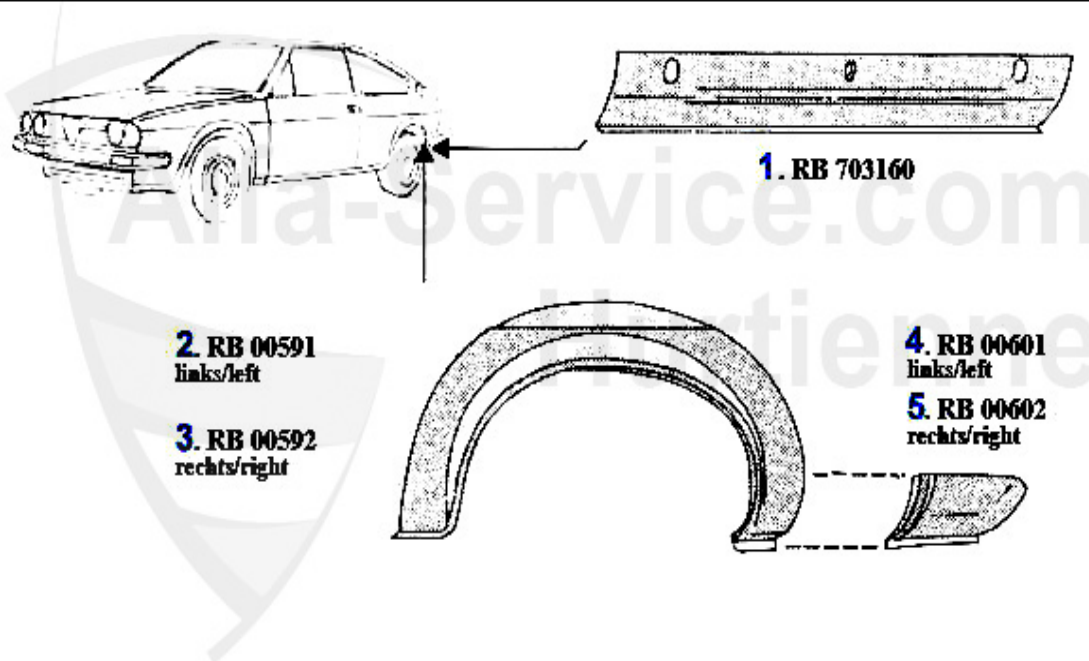

Repararturbleche/Repair Panels Sud Sprint (902)

1	RB703160	Tôle fermetur Sud 79> Sprint	***
2	RB00591	Tour d`aile ARG Sud Sprint	50.63 EUR
3	RB00592	Tour d`aile ARD Sud Sprint	50.63 EUR
4	RB00601	Tôle liaison G. Sud Sprint	***
5	RB00602	Tôle liaison D. Sud Sprint	23.21 EUR