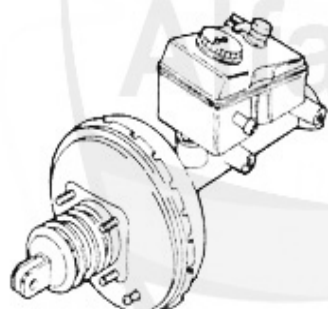

Alfa Sud/Sprint > Freins > Maître cylindre

BKV/Hauptbremszylinder/Brakeservo/Brake master cylinder Sud/Sprint

1. BKV 01697
(902)