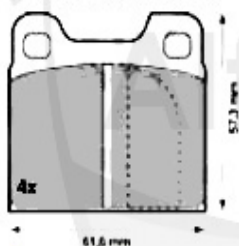

Brembeläge/Brakepads Sud/Sprint vorne/front

1. 20176
vorne/front
ohne Warnkontakt/
wo. abrasion control