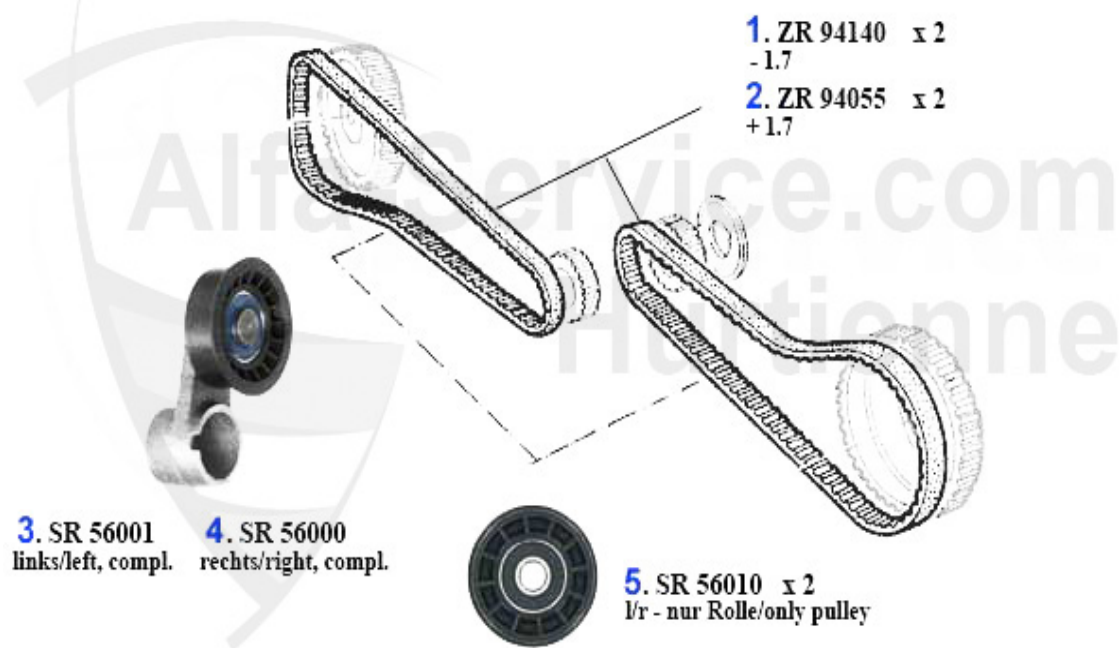

Zahnriemen/Timing Belt Sud/Sprint (901/2)

1	ZR94140	Courroie crantée 098S170 Sud/Sprint,33 (905/7)1.3/1.5/1.7/ie/16V/QV/4x4	20.11 EUR
2	ZR94055	Courroie crantée 100S170 33 (905/7) 1.3/1.5/1.7/ie/16V/QV,145/6 1.4/1.6/ ie	23.21 EUR
3	SR56001	Galet tendeur gauche Sud/Sprint,33,145/6	62.88 EUR
4	SR56000	Galet tendeur droit Sud/Sprint,33,145/6	62.88 EUR
5	SR56010	Galet tendeur 33,145/6 1.7 ie 16V (galet seul)	32.01 EUR