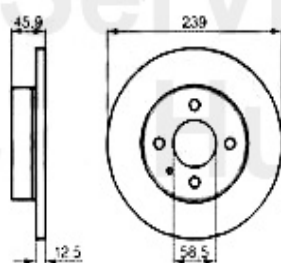

Bremsscheiben/Brakedisks Sud/Sprint

1. BS 100204
>1982
vorne/front

2. BS 100211
1982>
vorne/front

3. BS 118611
1.3/1.5 Sprint 1982-87
vorne/front

4. BS 100751
1.7/IE 1987-89
vorne/front
belüftet/ventil.

5. BS 100615
hinten/rear