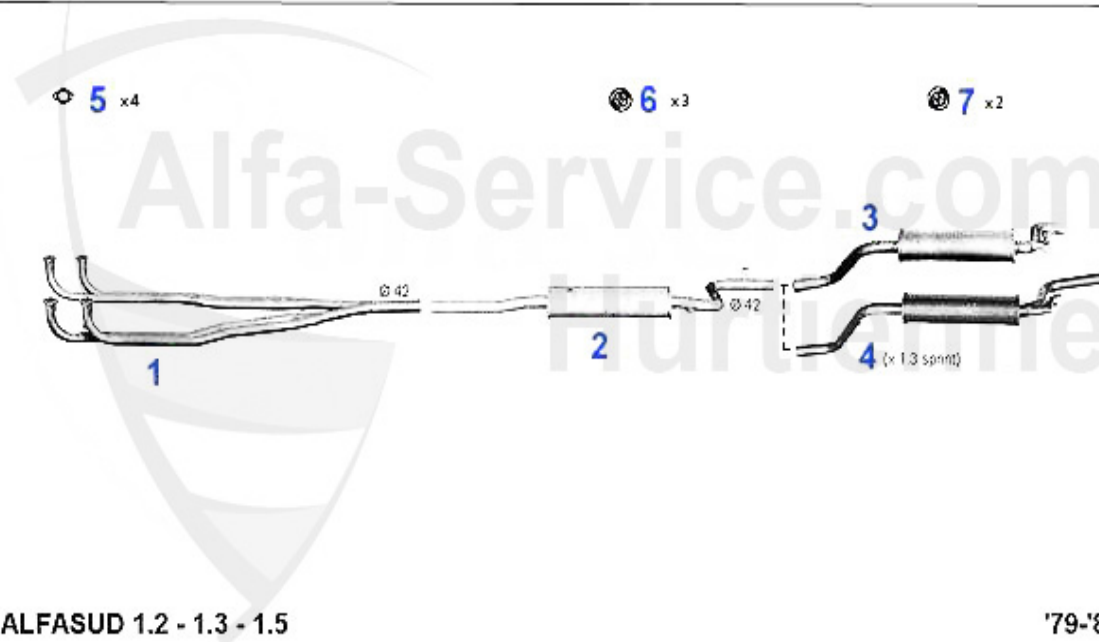

Abgasanlage/Exhaust System Sud Bj. 79-84

1	VR106001 Flexible éch.Sud 1.2-1.5, Berlina 2ème S, 33 1.5 & QV (905),1.4ie. (907) Arna 1.2-1.3 Bj. 83-87	121.26 EUR
2	MSD106076 Silencieux intermédiaire Sud 1.3/ti & 1.5/ti/S 33 (905)1.3,1.5/QV,1.7ie 33 (907)1.4 & 1.7 ie	63.40 EUR
3	NSD106007 Silencieux terminal Sud/Sprint 1.2-1.5 79-84, 1.3 55KW 83-89, 33 1.5 62KW Bj. 83-85	61.04 EUR
4	NSD111607 Silencieux terminal Sud 1.3 Sprint 79-84 33 1.3-1.5 12.84	70.81 EUR
5	SAT094405 Joint collecteur échappement Sud/Sprint 33 (905/7),145/6 Boxer	2.77 EUR
6	SAT091012 Silent bloc/support échappement	4.00 EUR