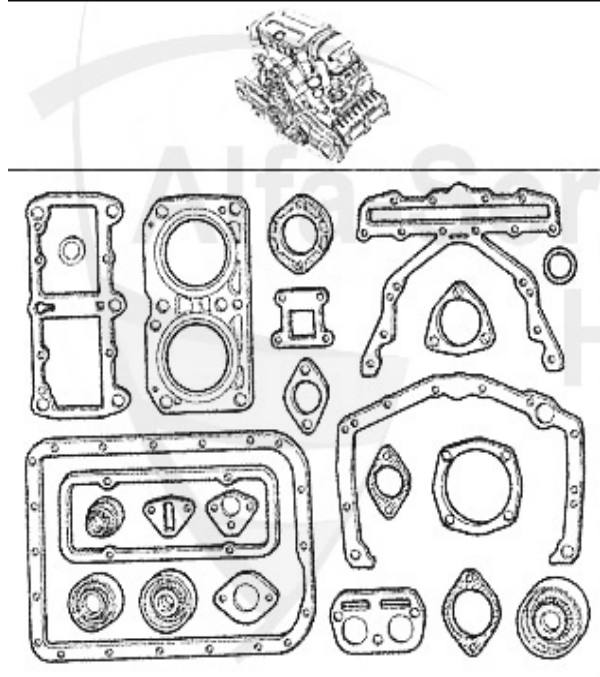

Motordichtsatz/Full Set Sud/Sprint (901/2)

1. MDS 41700
(901) Ø 81mm
1.2/1.3/ti, 1971-1986

2. MDS 41800
(901/2) Ø 81mm
1.3 ti, 86 PS/HP, 1980-1984

3. MDS 41900
(901/2) Ø 85 mm
1.5/ti, 83/95 PS/HP

4. MDS 42000
(902) Ø 85 mm
1.5 ti, 102/105 PS/HP

5. MDS 42100
(902) Ø 88 mm
1.7 / IE

1	MDS41700 Pochette joint moteur Sud/Sprint, 33 (905) 1.2/1.3 71-87	152.86 EUR
2	MDS41800 Pochette joint moteur Sud/Sprint 33 (33 1.3 79-89	152.86 EUR
3	MDS41900 Pochette joint moteur Sud/Sprint 33 (905) 78-90	204.14 EUR
4	MDS42000 Pochette joint moteur Sud/Sprint, 33 1.5/ti/QV 62-77 KW 79-89	135.92 EUR
5	MDS42100 Pochette joint moteur Sud/Sprint, 33/SW (905/7) 1.7 ie/QV 8V 87-94	141.99 EUR