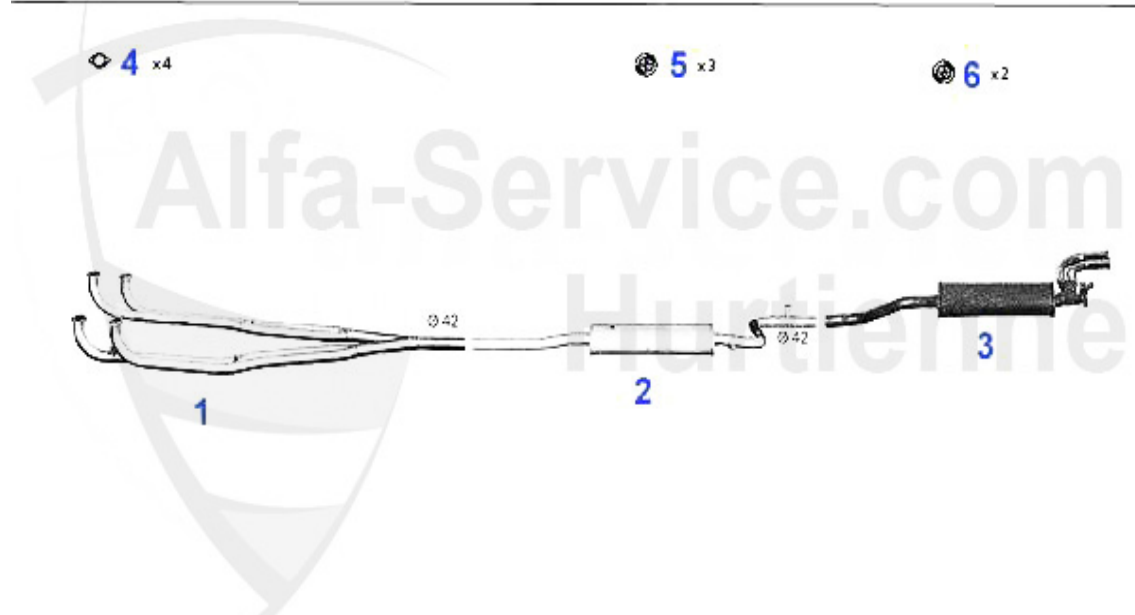

Abgasanlage/Exhaust System Sud Sprint 1.5 TI Bj. >84

ALFASUD 1.5 TI/SPRINT (VERSTÄRKTE)

10/'82-'84

1	VR106301 Flexible échappement Sud/Sprint 1.5ti 82-84, 33 (905 & 907) 1.3,1.4, 1.5/QV	130.90 EUR
2	MSD106076 Silencieux intermédiaire Sud 1.3/ti & 1.5/ti/S 33 (905) 1.3,1.5/QV,1.7ie 33 (907) 1.4 & 1.7 ie	63.40 EUR
3	NSD106097 Silencieux terminal Sud/Sprint 1.5 ti 82-87	119.00 EUR
4	SAT094405 Joint collecteur échappement Sud/Sprint 33 (905/7),145/6 Boxer	2.77 EUR
5	SAT091012 Silent bloc/support échappement	4.00 EUR