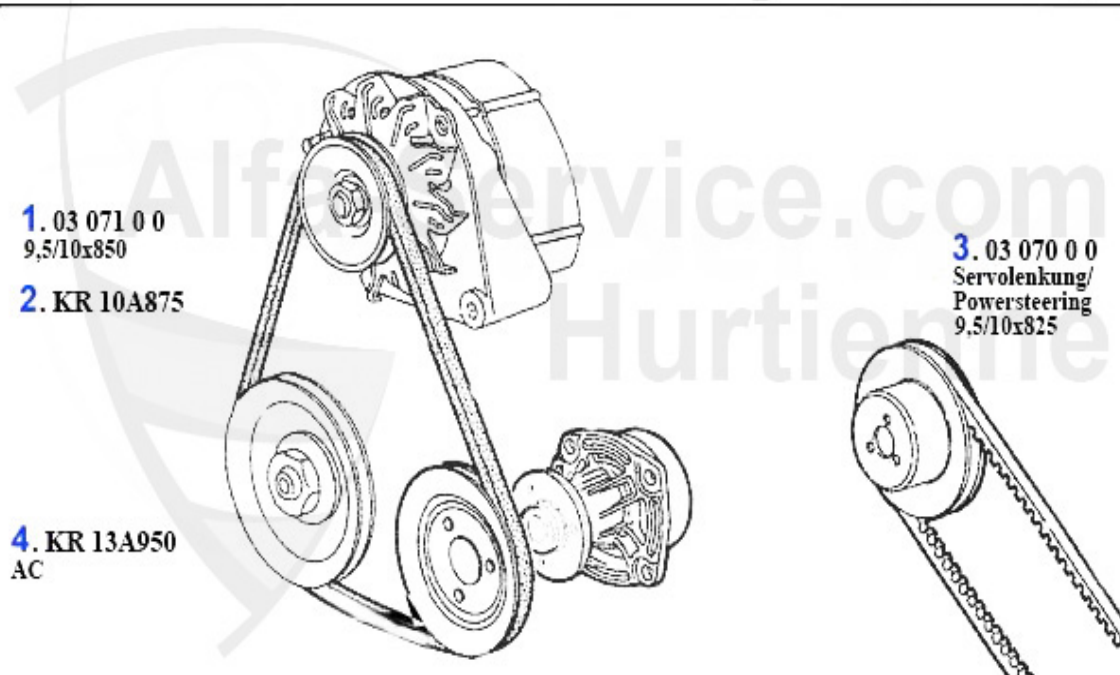

Keilriemen/V-Belts Sud/Sprint (901/2)

1	03 071 0 0	Courroie, alternateur 9,5x850	8.70 EUR
2	KR10A875	Courroie 9.5x870/5 Sud/Sprint,Arna, 33 (905/7) alternateur,GTV/6	11.90 EUR
3	03 070 0 0	Courroie, 825 (Spider, Gt)	8.70 EUR
4	KR13A950	Courroie 12.5x950 33 (907), 145/6 >11.96 compresseur A/C	12.85 EUR