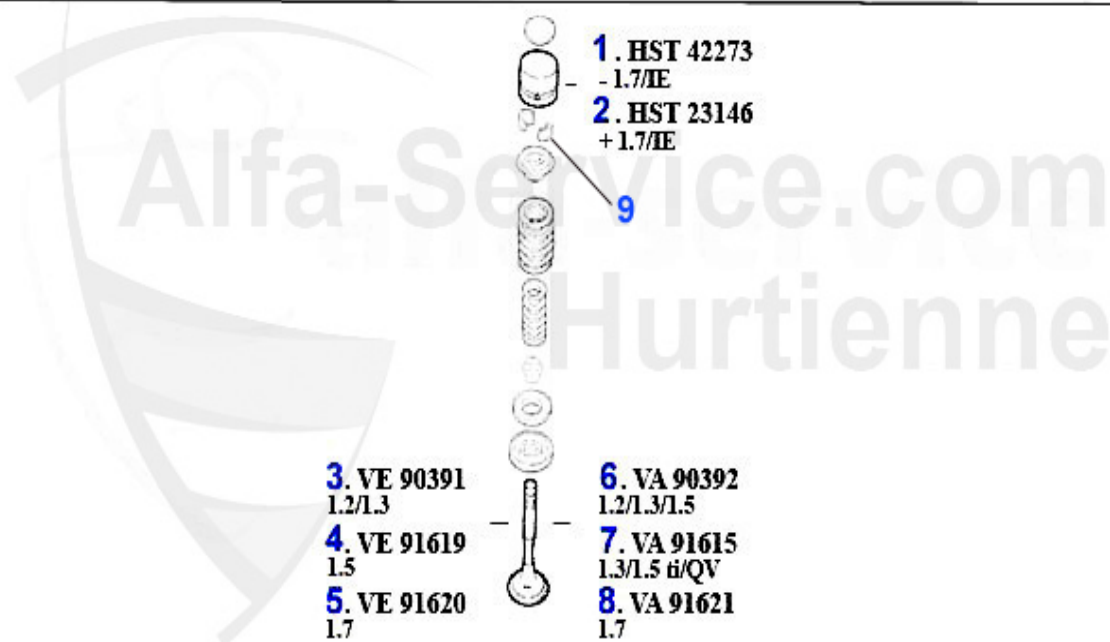

Ventiltrieb/Valve Train Sud/Sprint (901/2)

1	HST42273	Poussoir hydr.Sud/Sprint,33 (905) 1.2/1.3/1.5	12.79 EUR
2	HST23146	Poissoir hydr.Sud/Sprint,33 (905/7), 145/6 1.4/1.6/1.7 ie	19.39 EUR
3	VE90391	Soupape admission Boxer 1.2/1.3/1.5 , Sud/Sprint,33 (905)	11.19 EUR
4	VE91619	Soupape admission Sud/Sprint 1.5 ti, 33 (905) 1.5 QV	15.39 EUR
5	VE91620	Soupape admission Sud Sprint 1.7,33 (905/7) 1.7 ie	15.39 EUR
6	VA90392	Soupape èch Boxer 1.2/1.3/1.5 , Sud/ Sprint, 33 (905)	29.24 EUR
7	VA91615	Soupape èch Sud/Sprint,33 (905) 1.3 S 1.5 TI	30.77 EUR
8	VA91621	Soupape èch.Sud/Sprint,33 (905/7) 1.7 8V	30.77 EUR
9	VK 8	Ventilkeil 8mm Twin Spark	1.79 EUR