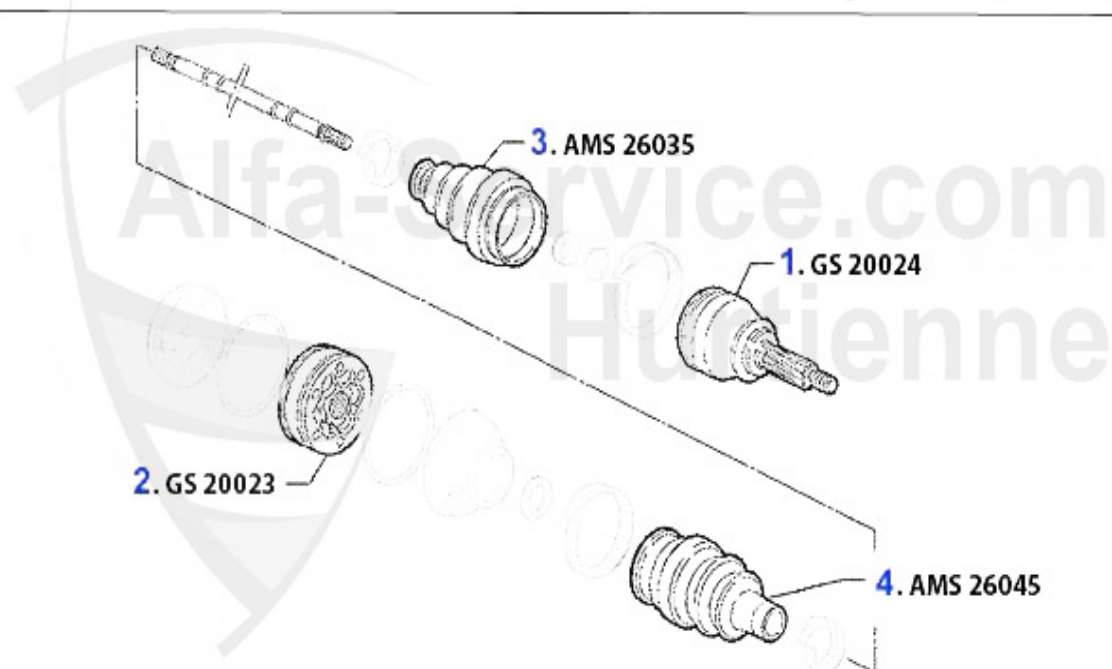

Antriebswelle/Driveshaft Sud Sprint (902)

1	GS20024	Joint homocinétique ext. Sud/Sprint 1.3/1.5ti	128.23 EUR
2	GS20023	Joint homocinétique int. Sud/Sprint 33, (905/7)	101.55 EUR
3	AMS26035	Soufflet ext. Sud/Sprint 1.3/1.5 ti 80-87	12.83 EUR
4	AMS26045	Soufflet int.33(905/7)1.3,1.4ie/1.5/QV 1.7IE/QV/16V,1.8TD, Sud/Sprint	16.31 EUR