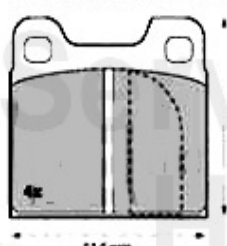

2. 20239
vorne/front
mit Warnkontakt/
with abrasion control