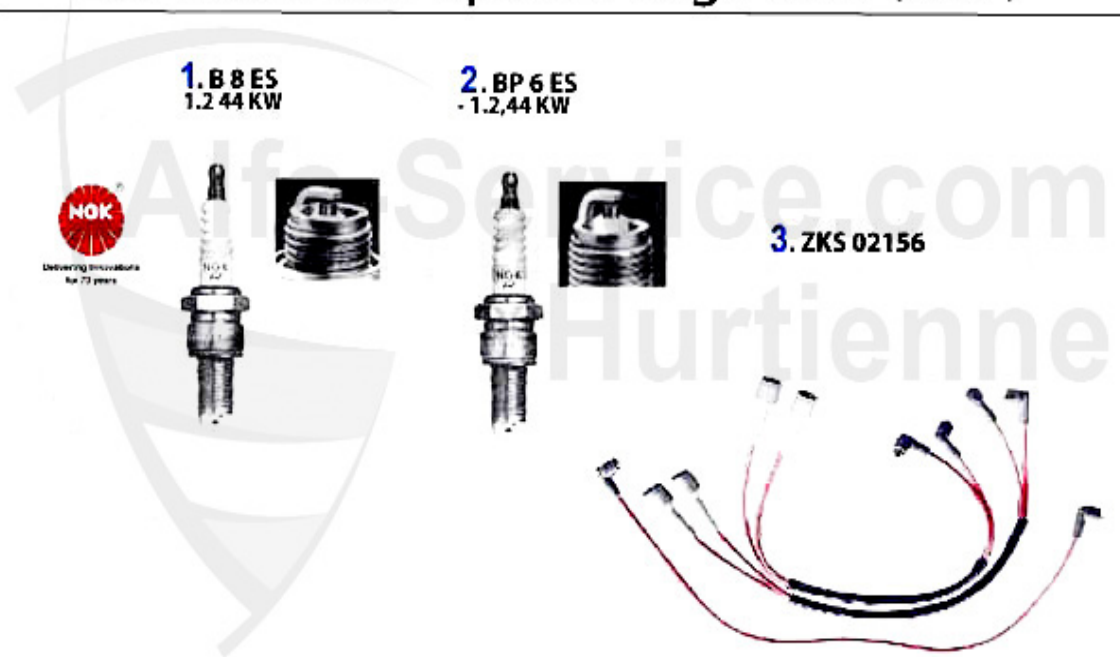

Zündkerzen/Spark Plugs Sud (901)

2 BP 6 ES Bougie NGK 33 1.3/1.4/1.5/1.7 ie 1.6/1.8/Turbo/2.0ie/3.

2.67 EUR

3 ZKS02156 Faisceau aluimage Sud/Sprint, 33 (905) carbus

48.99 EUR