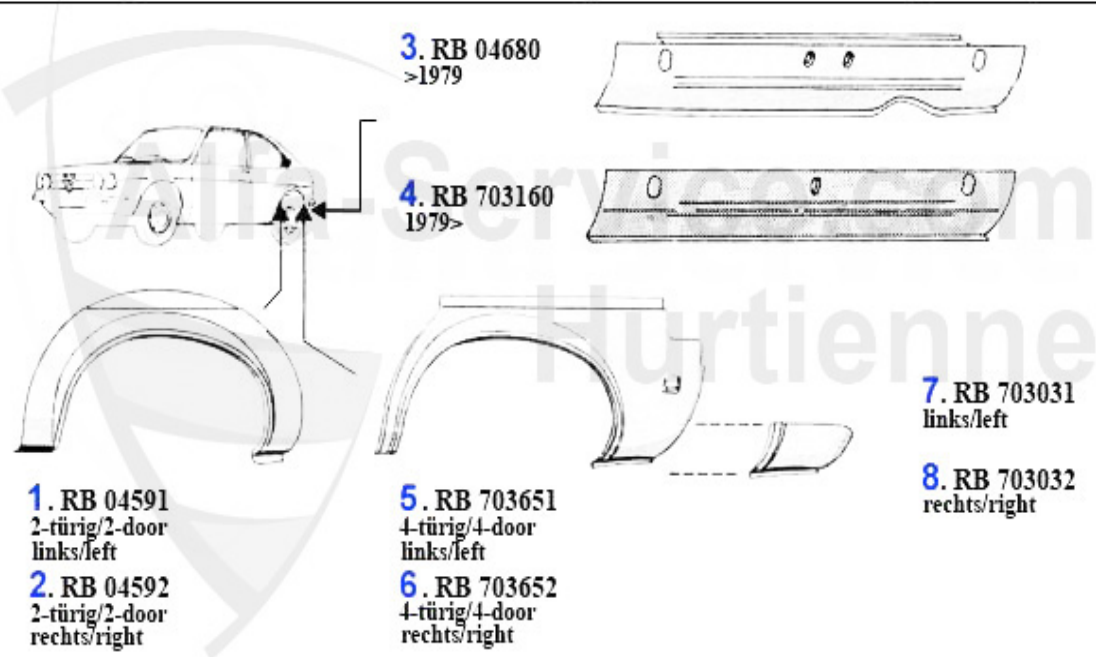

Reparaturbleche/Repair Panels (901)

1	RB04591	Tour d'aile ARG Sud 2 portes	***
2	RB04592	Tour d'aile ARD Sud 2 portes	***
3	RB04680	Tôle fermeture inf. Sud >79	35.11 EUR
4	RB703160	Tôle fermetur Sud 79> Sprint	***
5	RB703651	Passage de roue ARG Sud 4 portes	***
6	RB703652	Passage de roue ARD Sud 4 portes	93.09 EUR
7	RB703031	Tôle liaison G. Sud	***
8	RB703032	Tôle liaison D. Sud	40.98 EUR