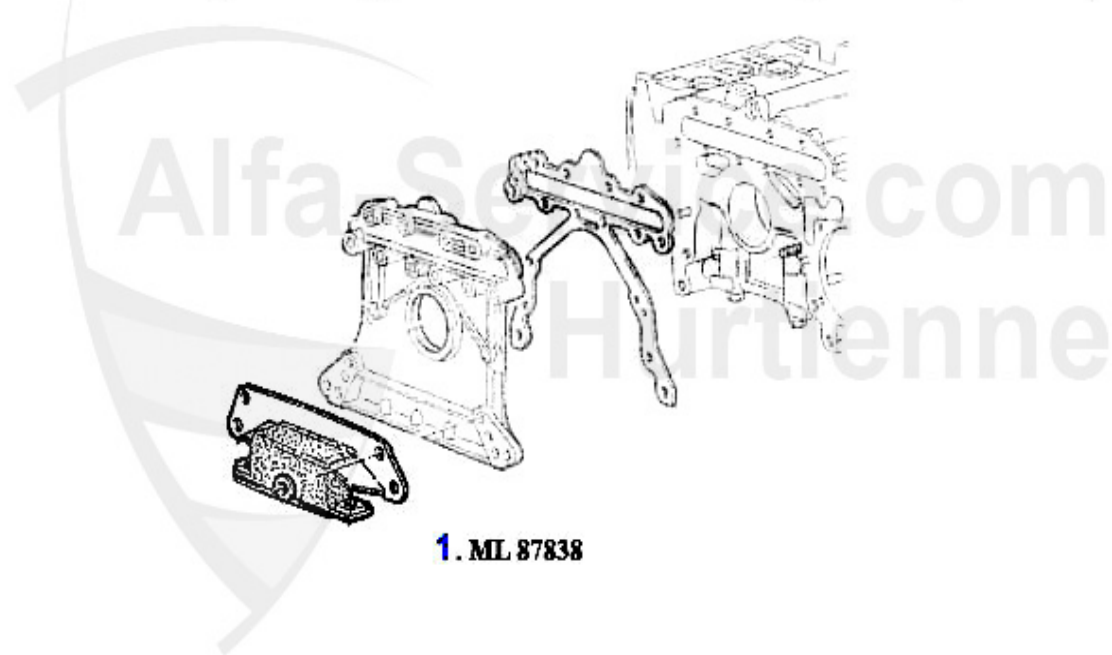

Motorlager/Engine Mount Sud/Sprint (901/2)

1 ML87838 Support moteur Sud/Sprint,33 (905/7)

65.00 EUR

Nockenwelle/Camshaft Sud/Sprint (901/2)

1. NKW 04366
1.2/1.3

2. NKW 37371
1.5/ti/QV, 83/102 HP

3. NKW 37313
1.5/ti, 105 PS/HP

4. NKW 37868
1.7/IE, H 35,5

5. NKW 11456
1.7/IE, H 37,3

Alfa-Service.com
Hurtienne

1	NKW04366 Arbre à cames Sud,33 (905) 1.2/1.3	193.89 EUR
2	NKW37371 Arbre à cames Sud/Sprint 1.5 ti (1ere Serie) 33 (905) 06-88	193.89 EUR
3	NKW37313 Arbre à cames Sud/Sprint,33 (905)1.3 S 1.5/4x4/QV	193.89 EUR
4	NKW37868 Arbre à cames Sud/Sprint,33 (905)1.7 ie (H35,5)	193.89 EUR
5	NKW11456 Arbre à cames Sud/Sprint,33(905/7) 1.4 1.5/1.7 ie (H37,3) >92	229.13 EUR