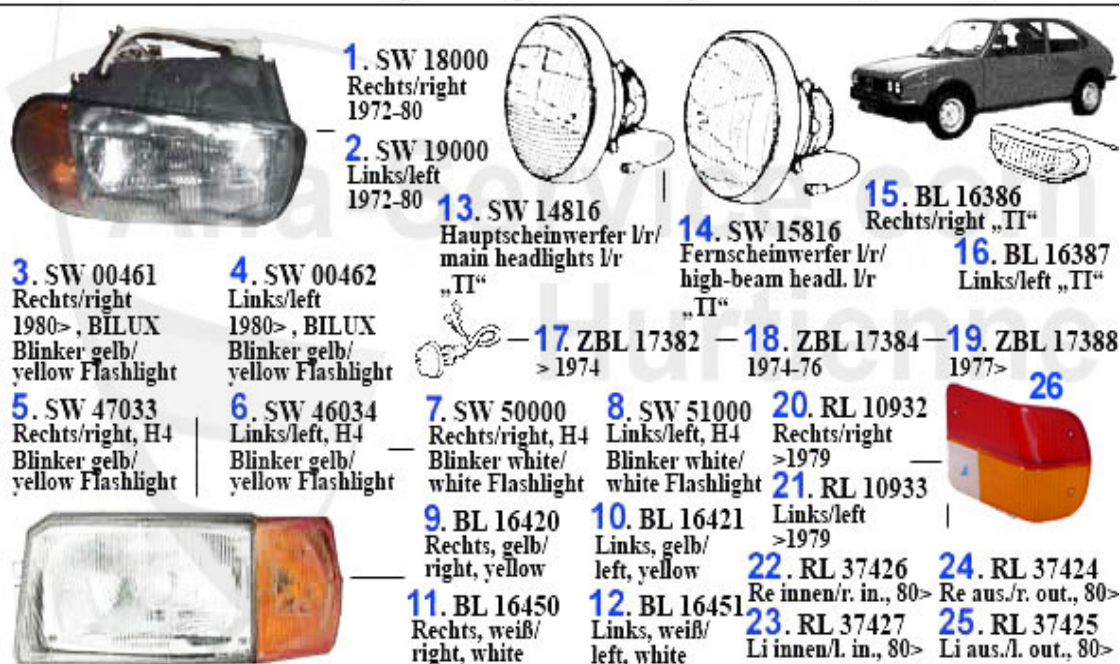

Beleuchtung/Lighting Sud (901)

1	SW18000	Phare droit Sud 75-80	***
2	SW19000	Phare gauche Sud 75-80	***
3	SW00461	Phare droit Sud (901) 80>, Bilux (avec clignotant orange)	***
4	SW00462	Phare gauche Sud (901) 80> Bilux (avec orange)	***
5	SW47033	Droit Sud (901) 80> H4 (avec clignotant orange)	***
6	SW46034	Phare gauche Sud (901)80>H4 (avec clignotant orange)	***
7	SW50000	Phare droit Sud (901) 80> H4 (avec clignotant blanc)	***
8	SW51000	Phare gauche Sud (901) 80>H4 (avec clignotant blanc)	***
9	BL16420	Clignotant droit Sud 3. Serie	39.00 EUR
10	BL16421	Clignotant gauche Sud 3. Serie	39.00 EUR
11	BL16450	Clignotant droit Sud 3.Serie (blanc)	49.98 EUR
12	BL16451	Clignotant droit Sud 3. Serie (blanc)	49.98 EUR
13	SW14816	Phare G+D ext Sud Sprint 77-83	***
14	SW15816	Phare LP G+D (int.) Sud Sprint 77-83	68.32 EUR
15	BL16386	Clignotant droit Sud TI 77>	***
16	BL16387	Clignotant gauche Sud Ti 77>	***
17	ZBL17382	Répetiteur lateral Sud >74	15.39 EUR
18	ZBL17384	Répetiteur lateral Sud 74-76	15.39 EUR
19	ZBL17388	Répetiteur lateral Sud 77>	***
20	RL10932	Feu ARD Sud (901) 1ere Serie	***
21	RL10933	Feu ARG Sud (901) 1ere Serie	101.55 EUR
22	RL37426	Feu ARD int. Sud 3. Serie	91.30 EUR
23	RL37427	Feu arrière gauche (intérieur) Sud 3. série	91.30 EUR
24	RL37424	Feu ARD Sud ext. 3eme Serie	60.52 EUR
25	RL37425	Feu ARG Sud ext. 3eme Serie	***
26	RL15063	Verre pour feu arrière droit Sud (901) 1. série	45.01 EUR