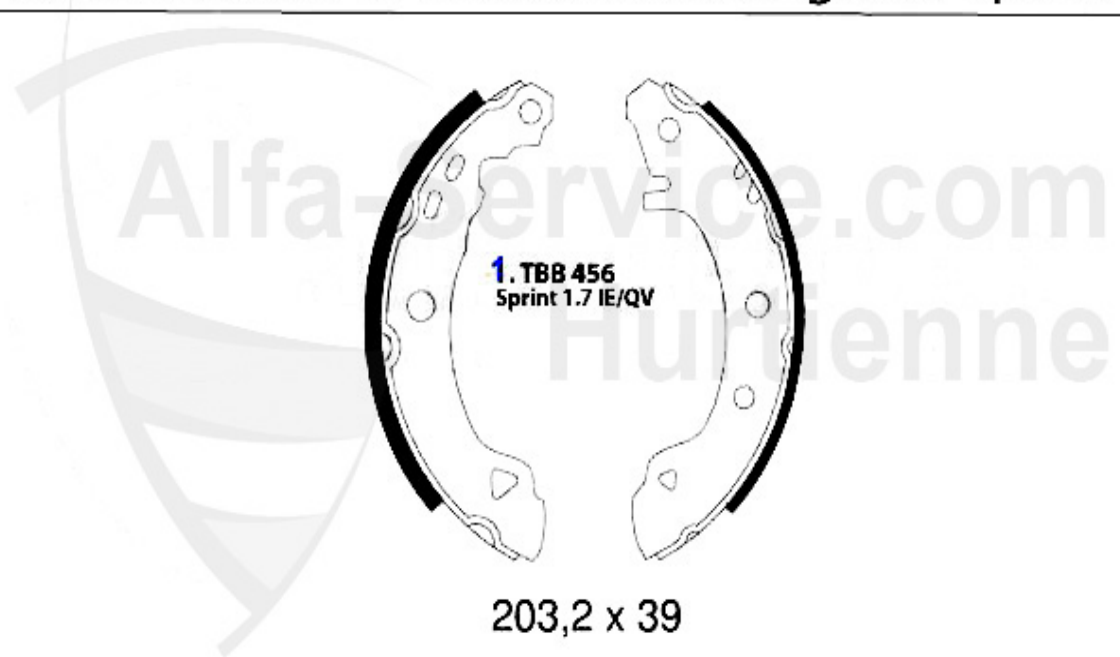

Brembeläge/Brakepads Sud/Sprint hintem/rear

1. 20281
hinteb/rear

49,7 x 58

1 20281 150
04

Jeu de plaquettes de freins AR Sud/Sprint montage Ate

33.86 EUR

Bremsbacken/Drumbrakecovering Sud/Sprint

1 TBB456 Jeu de garnitures 33 (905/7) Sud, Sprint 1.7 montage: bendix