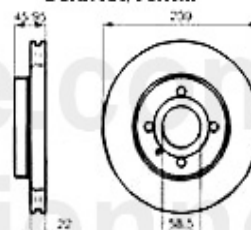

Bremsscheiben/Brakedisks Sud/Sprint

1. BS 100204
>1982
vorne/front

2. BS 100211
1982>
vorne/front

3. BS 118611
1.3/1.5 Sprint 1982-87
vorne/front

4. BS 100751
1.7/IE 1987-89
vorne/front
belüftet/ventil.

5. BS 100615
hinten/rear