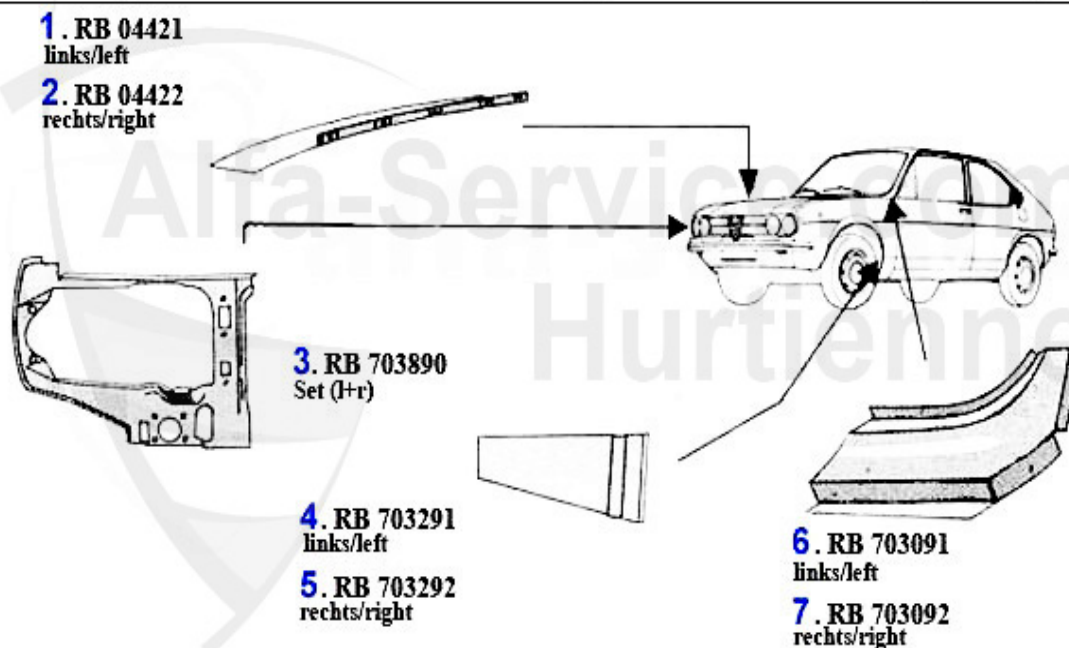

Reparaturbleche/Repair Panels (901)

1	RB04421	Tôle rép. Sud gauche	***
2	RB04422	Tôle rép. Sud dr.	***
3	RB703890	Jeu de 2 supports phare Sud	32.67 EUR
4	RB703291	Plaque pare-boue/passage de roue AVG Sud	35.39 EUR
5	RB703292	Plaque pare-boue/passage de roue AVD Sud	35.39 EUR
6	RB703091	Tôle rép. baie pare-brise gauche Sud	***
7	RB703092	Tôle rép. baie pare-brise droit Sud	22.00 EUR