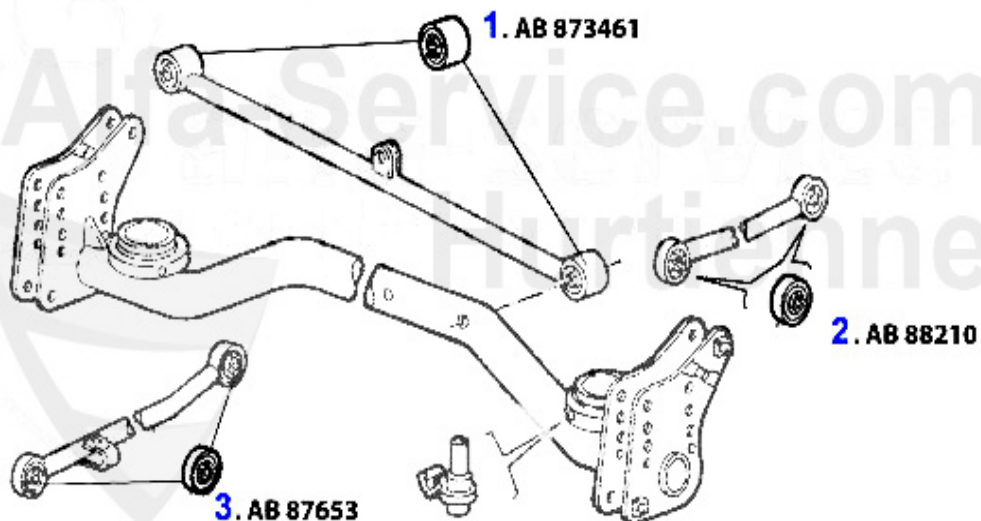

Aufhängung/Attachment Sud/Sprint hinten

1	AB873461	Silent bloc barre stab AR Sud,33	10.00 EUR
2	AB88210	Silent bloc bielette Sud, 33 diam. 44,3mm	6.57 EUR
3	AB87653	Silent bloc post. Sud, 33 diam. 44,2mm	8.43 EUR