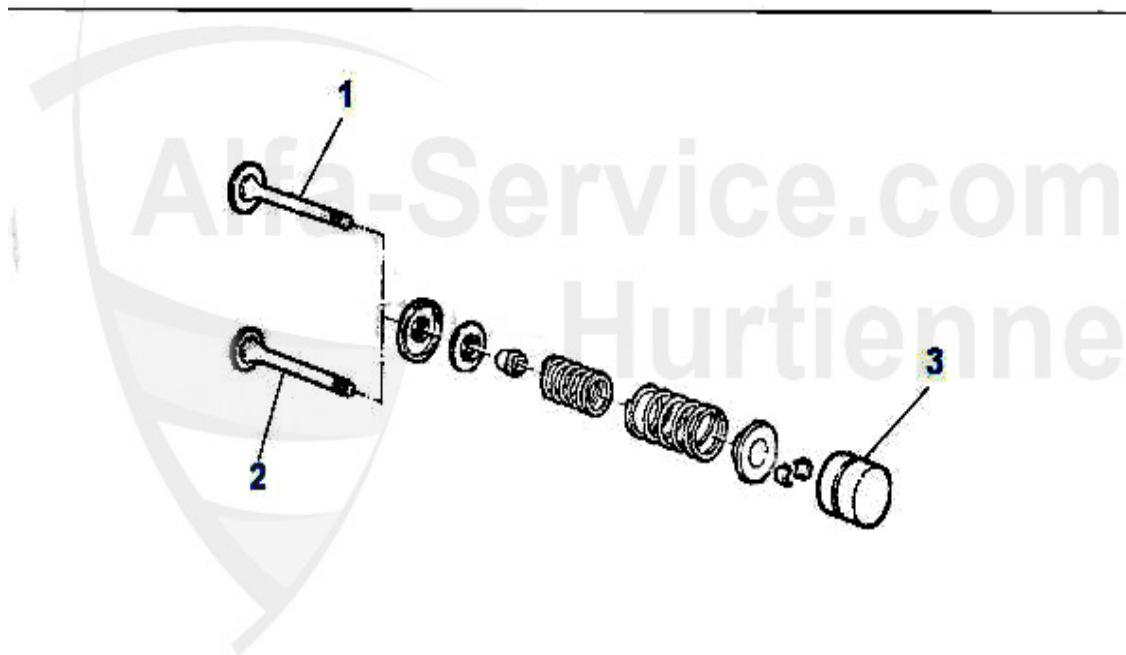

Ventiltrieb 145/6 1.7 ie 16V Boxer

1	VE56008	Ventil-Einlaß Alfa 33/145/146 1.7 i.e. 16V	39.00 EUR
2	VA91623	Ventil-Auslaß 33 (907),145/6 Boxer 16V	41.03 EUR
3	HST64980	VALVE TAPPET 33(907), 1.7 16V AR156 2.5 24V	31.50 EUR