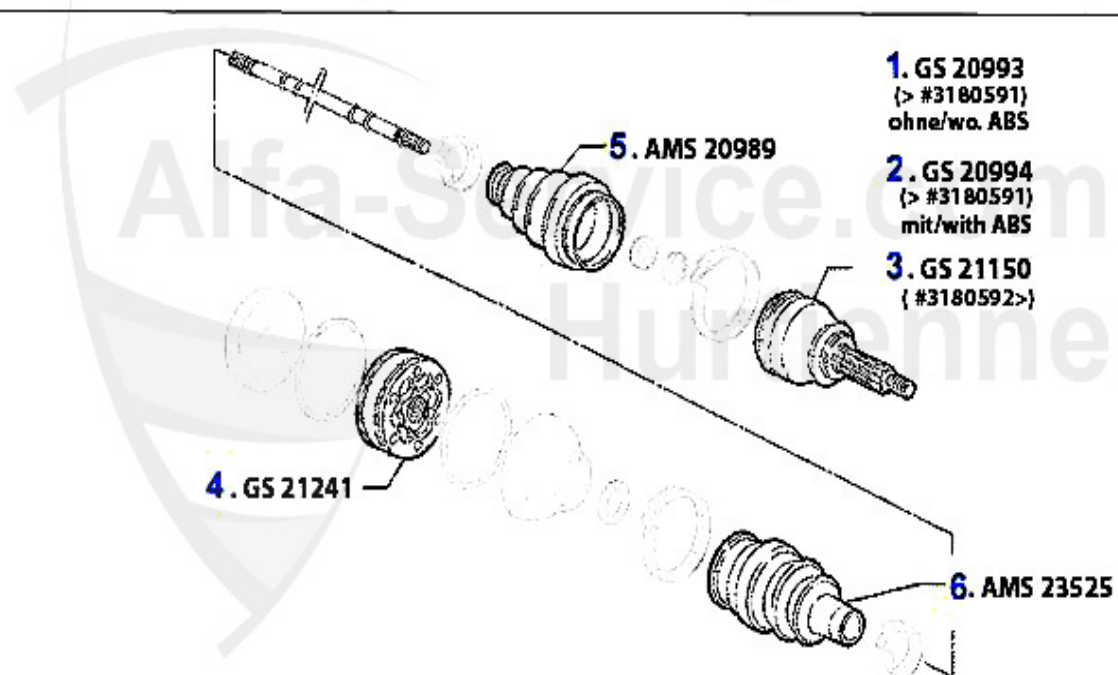

Antriebswelle/Driveshaft 145/6 1.6 TS 16V

1	GS20993	Gelenksatz außen 145/6 TS/TD/JTD Bj. 96> ohne ABS, 155 2.0 TS 16V	117.98 EUR
2	GS20994	Gelenksatz außen 145/6 TS/TD/JTD Bj. 96> mit ABS,155 2.0 TS 16V mit ABS,gtv/spider (916) TS #6023168 - 6063040	122.08 EUR
3	GS21150	OUTER CV JONT 156/6 TS 16V #3180592>, 147 TS 16V,GTV/SPIDER (916) TS # 6063041>	121.05 EUR
4	GS21241	Inner drive shaft joint gtv/spider (916),155,145/6 TS 16V,156 TS 16V 166 2.0 TS,147 1.6/2.0 TS	111.72 EUR
5	AMS20989	OE.46429633, outer joint gaiter 145/6 147, 156, 166	17.90 EUR
6	AMS23525	Achsmanschettensatz innen 155 1,7/ 1.8/2.0/TS 16V,2.5 V6,1.9TD 164/Super 2.0 TS,145/6 TS 16V	25.55 EUR