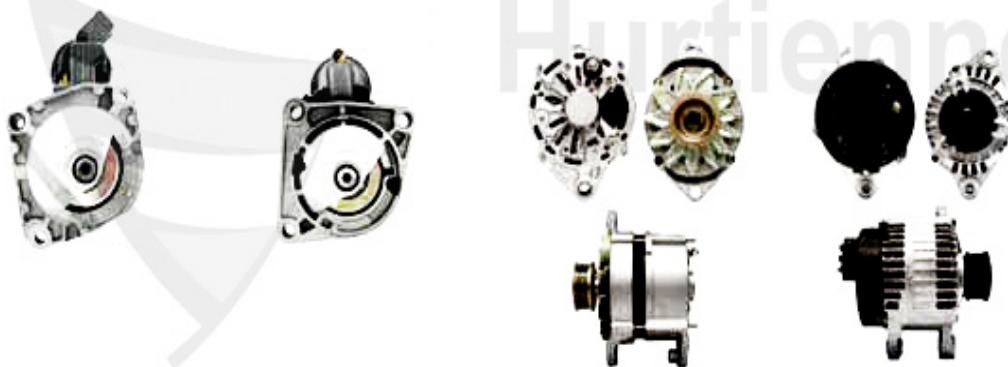

Aggregate/Aggregats 145/6 TD/JTD

1. AN 15 910
> 1996

2. AN 17 230
1996 >

3. AN 17 790
1.9 JTD

4. LI 35 700
90 A

5. LI 68 170
1.9 JTD
100 A

1	AN15910	STARTER 145/6,155 1.9 TD 66 KW	287.24 EUR
2	AN17230	STARTER 146 1.9 TD 66 KW	295.45 EUR
3	AN17790	STARTER 145/6,147,156 1.9 TD/JTD	219.53 EUR
4	LI35700	ALTERNATOR 145/6 1.9 TD (WITH AC),155 1.9 TD	306.73 EUR
5	LI68170	OE. 60816045 GENERATOR 145/6 1.9 JTD 100 A	330.33 EUR