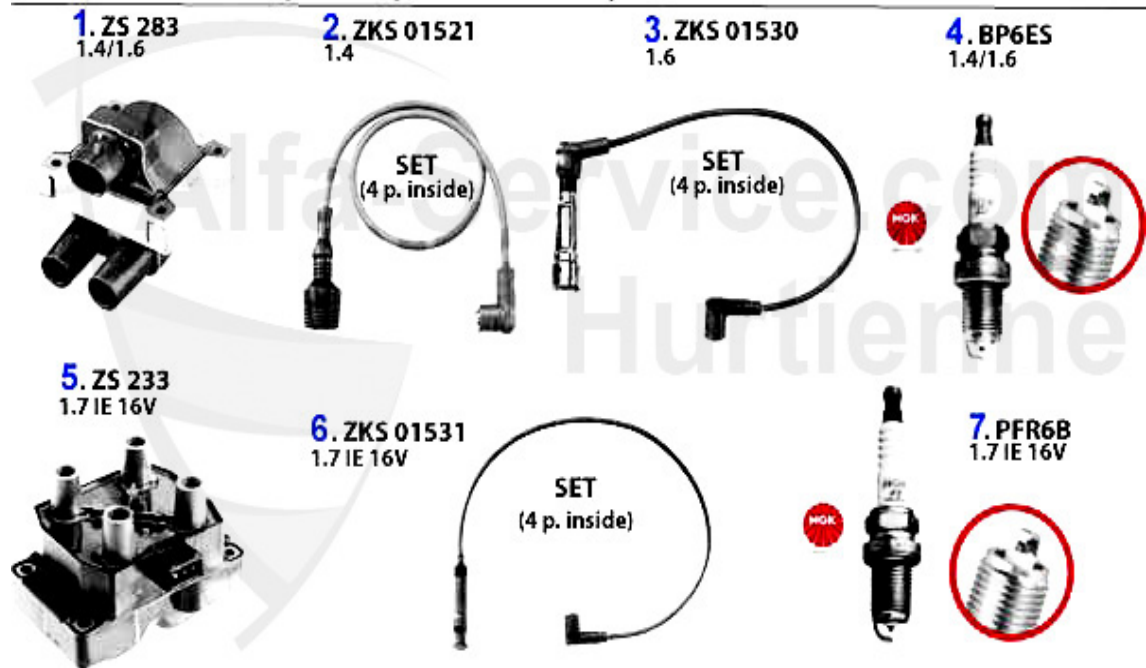

Zündanlage/Ignitionsystem 145/6 BOXER

1	ZS283	Zündspule 33,145/6 1.4 ie Bj. 91-96 155 2.0 16V turbo Bj. 92-97,für Fahrzeuge ohne Verteiler Zündsystem: Marelli	19.96 EUR
2	ZKS01521	CABLES 33 (907) 1.4 IE 90-94 14-146 1.4 IE 94-96	45.01 EUR
3	ZKS01530	CABLES 145/6 1.6 IE >96	95.00 EUR
4	BP 6 ES	SPARK PLUG NGK 33 1.3/1.4/1.7 ie 1.6/1.8/TURBO/2.0ie/3.0 V6, 90 1.8/ 90 1.8/2.0ie, 145/6 1.4/1.6IE ALFETTA GT/V(116)1.8/2.0 SUD/SPRINT 1.2/1.3/1.5 TI,ARNA 1.2/1.3/TI,SPIDER(115)1.6/2.0 79>,166 2.0 V6 TURBO	4.50 EUR
5	ZS233	IGNITION COIL 33 (907),145/6 1.6/1.7 IE 90-96	98.00 EUR
6	ZKS01531	CABLES 145/6 1.7 IE 16V 94-97	70.78 EUR
7	PFR 6 B	Zündkerze NGK 33 1.7 ie 16V,145/6 1.7 ie 16V,147 3.2 GTA,156 2.5 V6 24 V/3.2 GTA,164 Super 3.0 V6 24V,166 2.5/3.0 V6 24V,gtv/spider (916) 3.0 V6 24V/3.2 V6	19.00 EUR