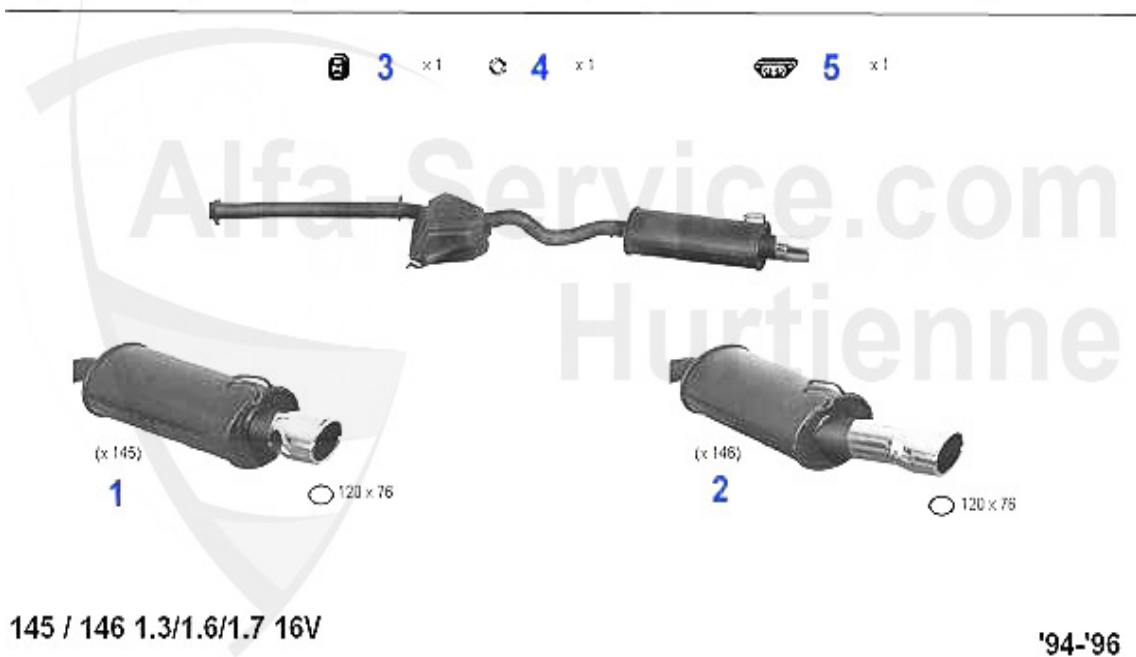

Sportauspuff/Sport Exhaust System 145/6 Boxer Bj. 94-96

1	SNSD1130 Sport-Endtopf 145 1.3-1.7 16V bj. 94-96 Endrohr oval verchromt 120x76 mm	289.00 EUR
2	SNSD1140 Sport-Endtopf 146 1.3-1.7 16V Bj. 94-96 Endrohr oval verchromt 120x76 mm	259.00 EUR
3	SAT091124 SILENT BLOC/EXHAUST SUSPENSION 145/6,155	3.59 EUR
4	SAT091011 OE 60521386, RUBBER RING EXHAUST MOUNTING DIVERSE TYPES	1.80 EUR
5	SAT091041 OE.60586017 RUBBER HANGER EXHAUST 145/6, 155 ESD	4.50 EUR