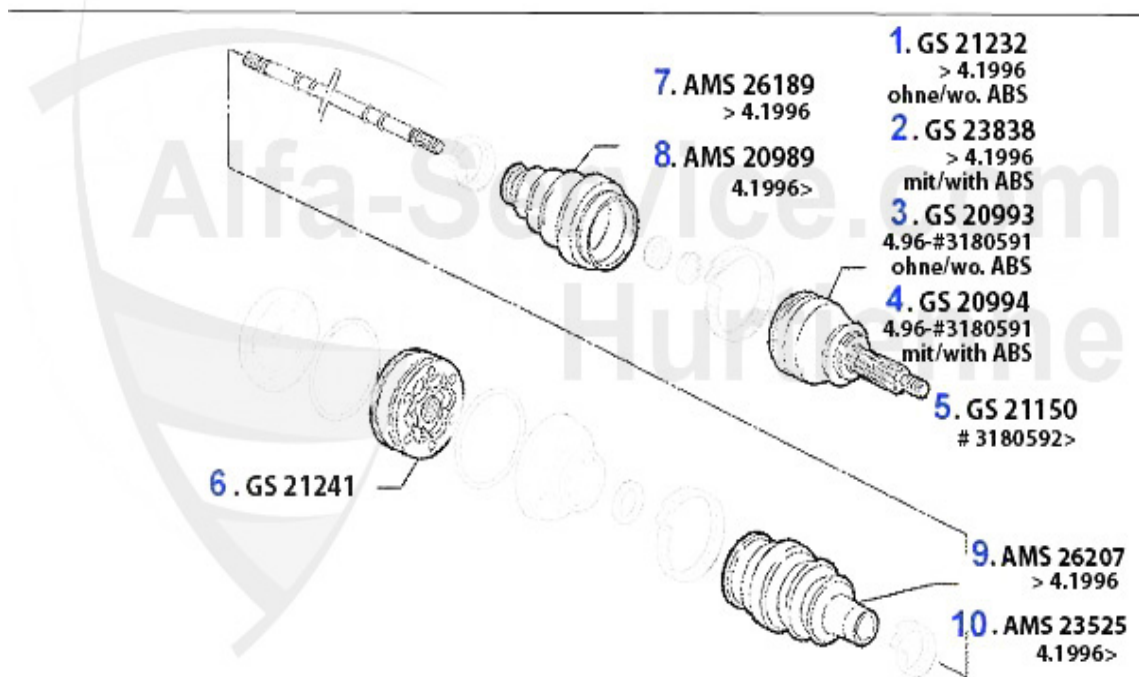

Antriebswelle/Driveshaft 145/6 1.9 TD

1	GS21232	EXTERIOR HINGE 145/6, 155 1.4/1.6/1.7/ ie/16V/TS WITHOUT ABS	117.71 EUR
2	GS23838	EXTERIOR HINGE 145/6, 155, GTV/SPIDER (916) 2.0 16V TS WITH ABS	163.11 EUR
3	GS20993	Gelenksatz außen 145/6 TS/TD/JDT Bj. 96> ohne ABS, 155 2.0 TS 16V	117.98 EUR
4	GS20994	Gelenksatz außen 145/6 TS/TD/JTD Bj. 96> mit ABS, 155 2.0 TS 16V mit ABS,gtv/spider (916) TS #6023168 - 6063040	122.08 EUR
5	GS21150	OUTER CV JONT 156/6 TS 16V #3180592>, 147 TS 16V,GTV/SPIDER (916) TS # 6063041>	121.05 EUR
6	GS21241	Inner drive shaft joint gtv/spider (916),155,145/6 TS 16V,156 TS 16V 166 2.0 TS,147 1.6/2.0 TS	111.72 EUR
7	AMS26189	PROSHAFT RUBBER BOOT GTV / SPIDER 2.0TS 145/6 1.4 ie/TS 1.6ie/TS 155 16 TS	13.44 EUR
8	AMS20989	OE.46429633, outer joint gaiter 145/6 147, 156, 166	17.90 EUR
9	AMS26207	Inner RUBBERBOOT GTV/SPIDER 145, 155, 166	20.90 EUR
10	AMS23525	Achsmanschettensatz innen 155 1,7/ 1.8/2.0/TS 16V,2.5 V6,1.9TD 164/Super 2.0 TS,145/6 TS 16V	25.55 EUR