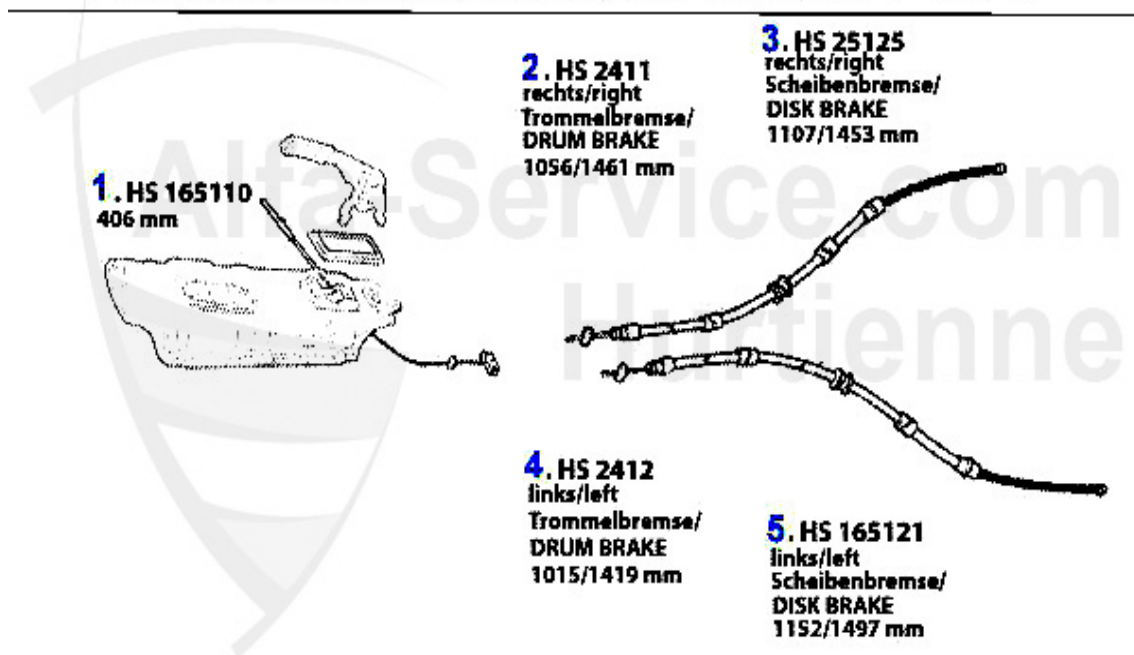

Handbremsseil/Brake Cable 145/6

1	HS165110	HANDBRAKE CABLE FRONT 145/6,147,155, SPIDER/GTV (916),NUOVO GT HANDBRAKE CABLE FRONT 145/6,147,155, SPIDER/GTV (916),NUOVO GT	19.08 EUR
2	HS2411	Handbremsseil rechts 145/6 mit Trommelbremse	20.00 EUR
3	HS25125	OE.60577826,HANDBRAKE CABLE RIGHT 145/6 WITH DISK BRAKE REAR 155	22.36 EUR
4	HS2412	Handbremsseil links 145/6 mit Trommelbremse	20.42 EUR
5	HS165121	OE.46456849 HANDBRAKE CABLE LEFT 145/6, 155 WITH DISK BRAKE REAR	27.18 EUR