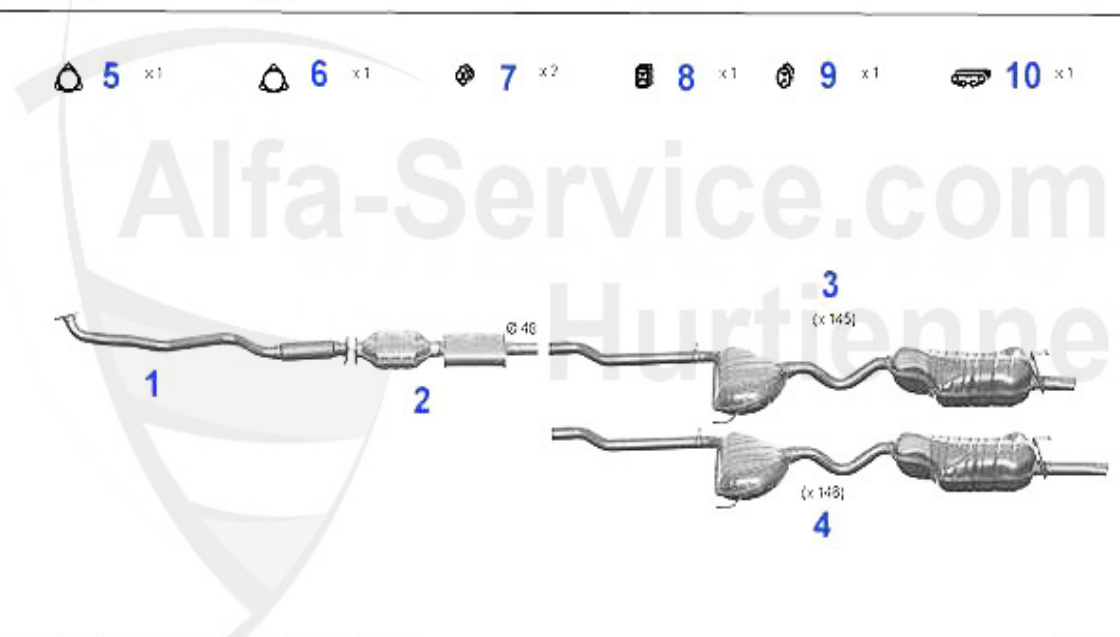

Abgasanlage/Exhaust System 145/6 1.9 JTD

145 / 146 1.9 JTD TURBO DIESEL (1910 cc - 77KW)

4/'99-

1	VSD113501 FRONT MUFFLER 145/6 1.9 JTD 99>	224.32 EUR
2	KAT255533 CATALYST 145/6 1.9 JTD 99>	480.11 EUR
3	ESD113509 REAR SILENCER 145 1.9 JTD 99>	275.96 EUR
4	ESD113559 REAR SILENCER 146 1.9 JTD 99>	261.21 EUR
5	SAT094560 GASKET FRONT MUFFLER 145/6,156,166 JTD	4.62 EUR
6	SAT094486 GASKET FRONT MUFFLER/CAT 145/6 JTD	9.13 EUR
7	SAT091119 Gummi/Auspuffaufhängung 145/6 TD mit Kat	6.06 EUR
8	SAT091124 SILENT BLOC/EXHAUST SUSPENSION 145/6,155	3.59 EUR
9	SAT091140 Gummi/Auspuffaufhängung 145/6 ESD 16V TS,155 2.0 16V TS	4.19 EUR
10	SAT091105 Gummi/Auspuffaufhängung 145/6 JTD ESD	3.28 EUR