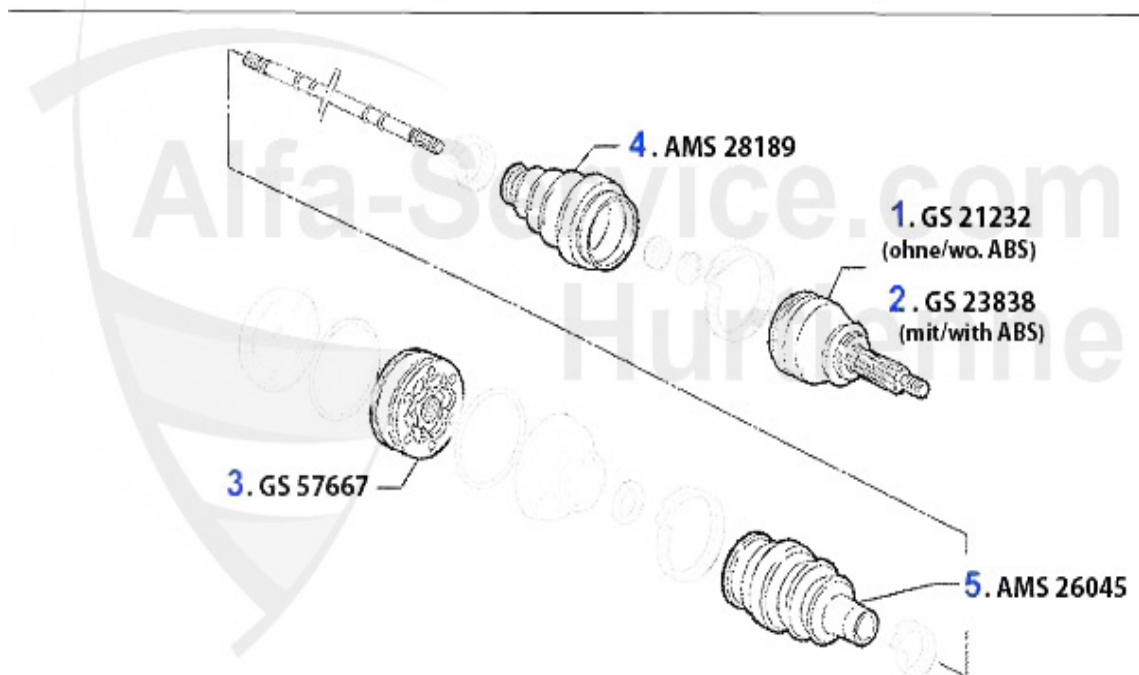

Antriebswelle/Driveshaft 145/6 Boxer

1	GS21232	EXTERIOR HINGE 145/6, 155 1.4/1.6/1.7/ ie/16V/TS WITHOUT ABS	117.71 EUR
2	GS23838	EXTERIOR HINGE 145/6, 155, GTV/SPIDER (916) 2.0 16V TS WITH ABS	163.11 EUR
3	GS57667	OE. 60557667 CONST. VELOCITY JOI gearside 145/6 Boxer	139.52 EUR
4	AMS26189	PROSHAFT RUBBER BOOT GTV / SPIDER 2.0TS 145/6 1.4 ie/TS 1.6ie/TS 155 16 TS	13.44 EUR
5	AMS26045	INNER DRIVE SHAFT BOOT (GEARSIDE) Sud/Sprint	29.50 EUR