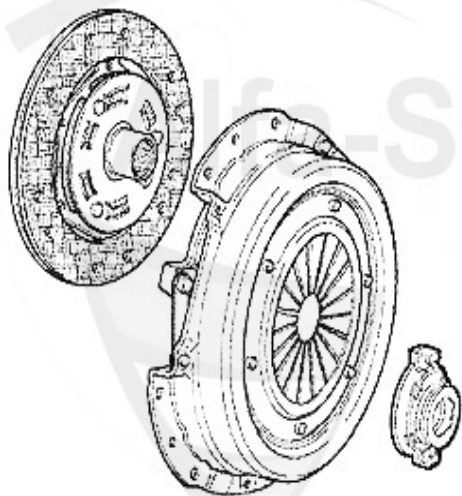

269.00 EUR

Ausrücker/Sleeve Bearing 145/6 2.0 Quadrifoglio

1 FH1140 Schiebehülse für Ausrücker 145/6, 147,155,156,gtv/spider (916)

19.49 EUR

Kupplungs-Kit/Clutch Set 145/6 1.9 TD

1. KK345001

Ø 215 mm

1 KK345001 CLUTCH SET 145/6,155 1.9 TD 93-99