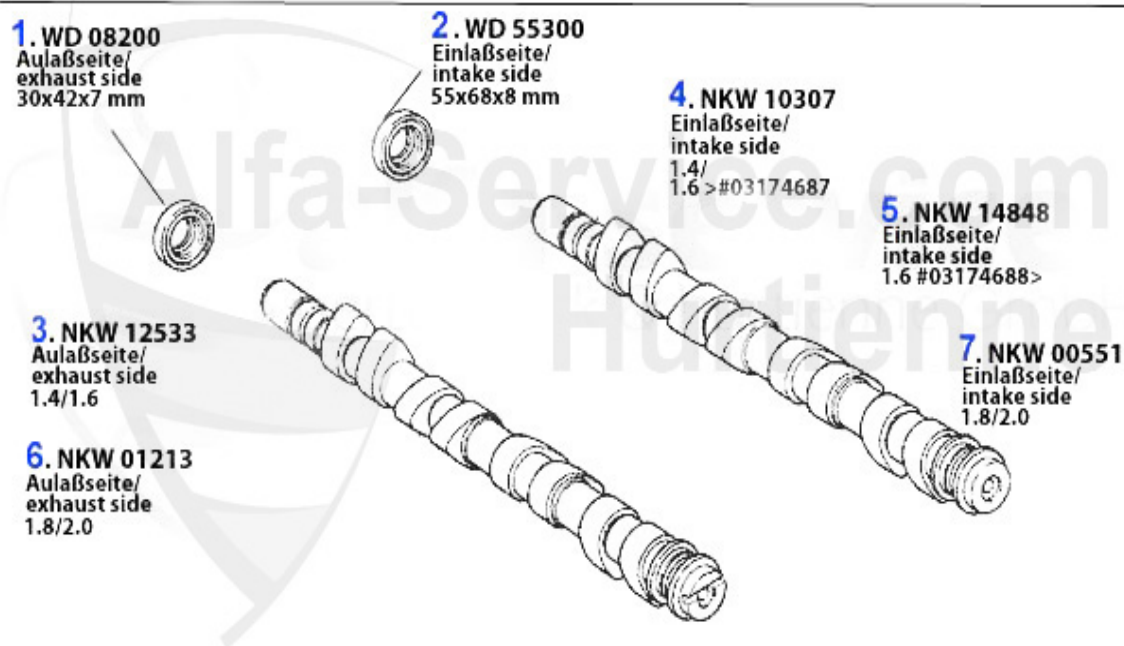

Nockenwellen 145/6 TS 16V

1	WD08200	CAMSHAFT 145/6,155,156,GTV/SPIDER (916), 166 VARIOUS 96-01	15.51 EUR
2	WD55300	CAMSHAFT OIL SEAL 145/6,155,156 1.6,1.7, 1.8,2.0 16V TS	17.90 EUR
3	NKW12533	Nockenwelle (Auslaß) 145/6,147,155, 156 1.4/1.6 TS 16V	243.13 EUR
4	NKW10307	Nockenwelle (Einlaß) 145/6,155,156 1.4/1.6 TS 16V	242.11 EUR
5	NKW14848	Nockenwelle 145/6 1.6 TS 16V # 1650 88>, 156 1.6 TS 16V #84340>	230.82 EUR
6	NKW01213	OE. 60601213 CAMSHAFT	419.00 EUR
7	NKW00551	OE. 60600551 CAMSHAFT	419.00 EUR