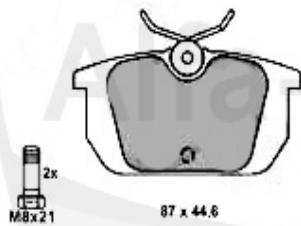

Brembeläge/Brakepads 145/6 hinten/rear

1. 21103
Grauguß-Sattel/
grey iron caliper
> 1997

87 x 44,6

2. 23177
ALU-Sattel/
alu caliper
1997 >

87 x 44,6

1 21103 144
04

SBB HA ohne WE 145/6 1.4/1.6/1.7/ 1.8/2.0/16V/TS/1.9/TD/JTD bj. 94-01
155 1.6/1.7/1.8/2.0/16V/TS/turbo/ 1.9/2.5/TD/V6 bj. 92-97 spider/gtv (916)
2.0/TS/V6 turbo/ 3.0/V6/24V Bremssystem: Lucas Neuer Preis!

51.00 EUR

2 23177 144
14

REAR BRAKE PADS WITH CONTROL UNIT 33 (907) 1.7 ie/16V/QV/4x4/1.8
TD WITH ABS 145/6 1.4/1.6/1.8/2.0/16V/TS/1.9/TD/JTD, 155
1.6/1.7/1.8/2.0/16V/TS/2.5 V6/TD/1.9 TD SPIDER/GTV (916) 1.8/2.0
TS/2.0/3.0 V6/TURBO/24V BRAKE SYSTEM: LUCAS

50.90 EUR