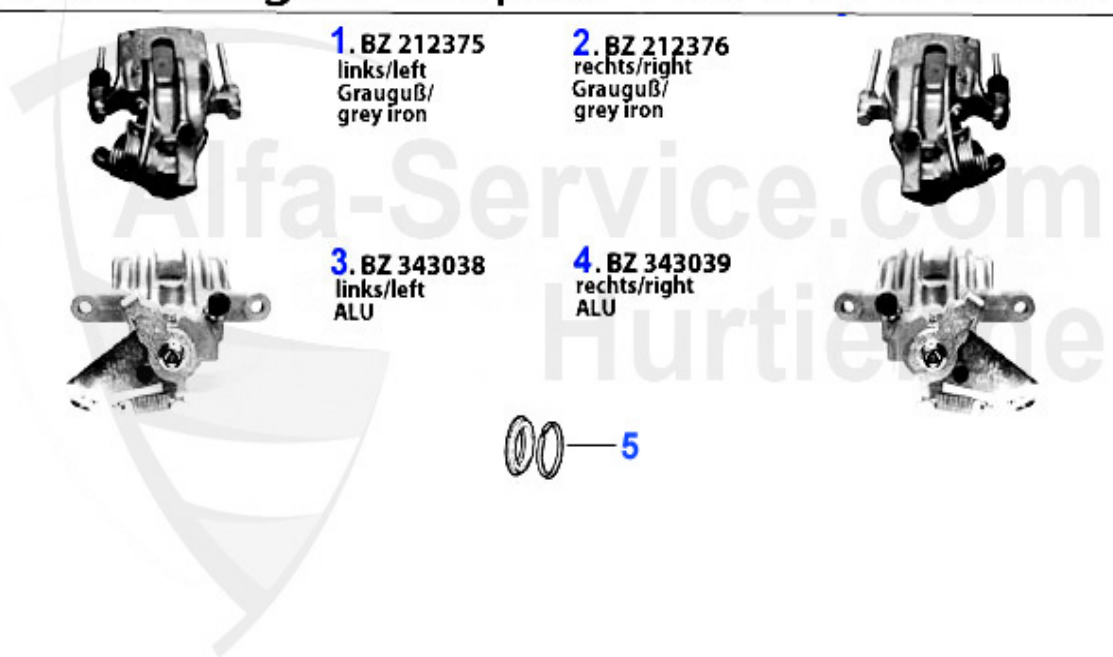

Bremszangen/Calipers 145/6 hinten/rear

1	BZ212375	brake caliper rear left side 145/6 1.4 1.6/1.7 ie 16V/TS 1.9 TD,155 all- 916 GTV/Spider 2,0L TS 16V/TB. Lucas 1-piston brake system, exchange part	142.60 EUR
2	BZ212376	brake caliper rear right side 145/6 1.4 1.6/1.7 ie 16V/TS 1.9 TD, 155 all- 916 GTV/Spider 2,0L TS 16V/TB. Lucas 1-piston brake system, exchange part	142.60 EUR
3	BZ343038	Bremssattel HL 145/6,155 Bj. 97> Br emssystem: Lucas 1-Kolben Aluminium	94.47 EUR
4	BZ343039	Bremssattel HR 145/6,155 Bj. 97> Br emssystem: Lucas 1-Kolben Aluminium	94.47 EUR
5	RSBS89990 03	Reparatursatz Bremssattel hinten 212375/212376 Gummimanschetten 145/ 146 1.4/1.6/1.7i 16V/TS/1.9TD,155 alle Lucas Bremssystem	27.00 EUR
5	RSBS4468	REPAIR KIT FOR REAR CALIPPER LUCAS SYSTEM 38mm, for one side	19.90 EUR
5	RSBS4129	REAR BRAKE CALIPER REPAIR KIT LUCAS 145/6 94-99,155 92-96,GTV/SPIDER 95-98	23.21 EUR