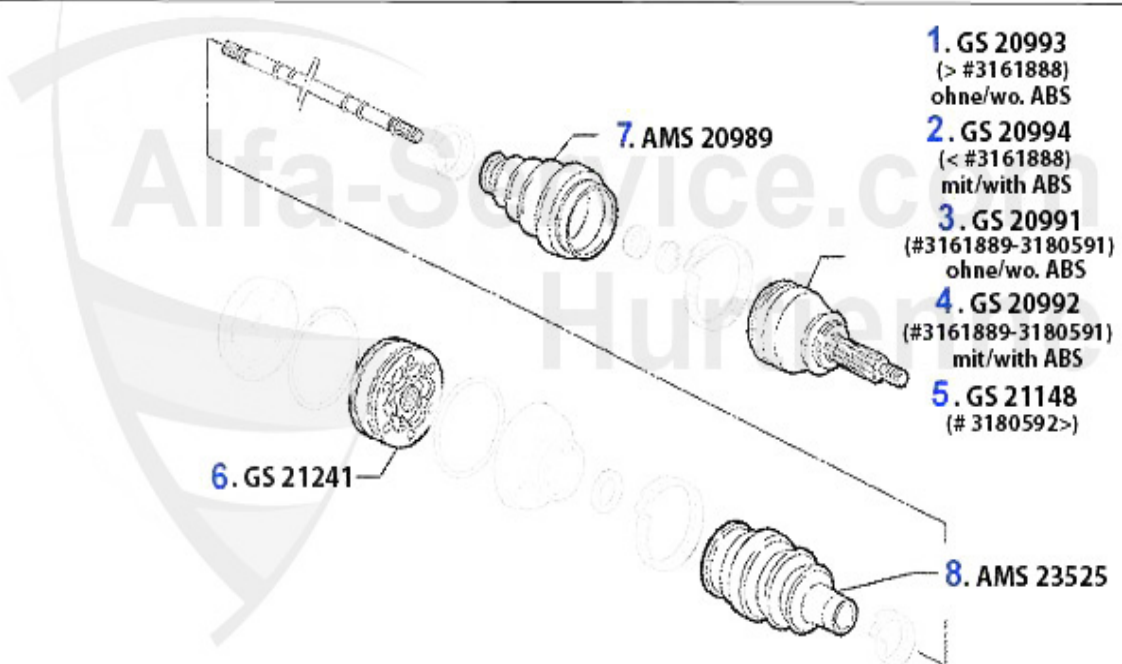

Antriebswelle/Driveshaft 145/6 1.4 TS 16V

1	GS20993	Gelenksatz außen 145/6 TS/TD/JDT Bj. 96> ohne ABS, 155 2.0 TS 16V	117.98 EUR
2	GS20994	Gelenksatz außen 145/6 TS/TD/JTD Bj. 96> mit ABS,155 2.0 TS 16V mit ABS,gtv/spider (916) TS #6023168 - 6063040	122.08 EUR
3	GS20991	Gelenksatz außen 145/6 1.4 TS 16V ohne ABS	117.98 EUR
4	GS20992	Gelenksatz außen 145/6 1.4 ie 16V TS mit ABS	122.08 EUR
5	GS21148	OE. 60815368 CONST.VELLOCITY JOI 145/6 1.4 TS 16V # 3180592>	152.86 EUR
6	GS21241	Inner drive shaft joint gtv/spider (916),155,145/6 TS 16V,156 TS 16V 166 2.0 TS,147 1.6/2.0 TS	111.72 EUR
7	AMS20989	OE.46429633, outer joint gaiter 145/6 147, 156, 166	17.90 EUR
8	AMS23525	Achsmanschettensatz innen 155 1,7/ 1.8/2.0/TS 16V,2.5 V6,1.9TD 164/Super 2.0 TS,145/6 TS 16V	25.55 EUR