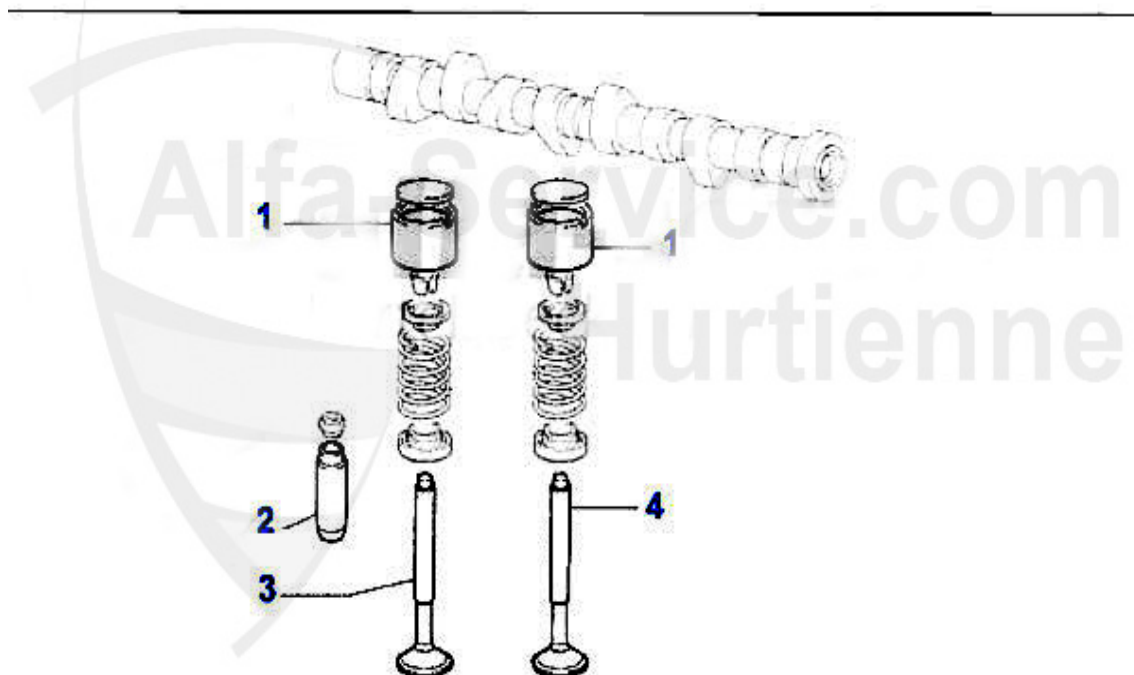

Ventiltrieb 145/6 1.9 TD

1	HST52447 Hydrost	14.26 EUR
2	VFEA72160 Ventilführung Einlaß/Auslaß 145/6, 155 1.9 TD + 0.05	6.31 EUR
3	VE91291 Ventil-Einlaß 145/6,155 1.9 TD	33.13 EUR
4	VA91321 Ventil-Auslaß 145/6,155 1.9 TD	31.29 EUR