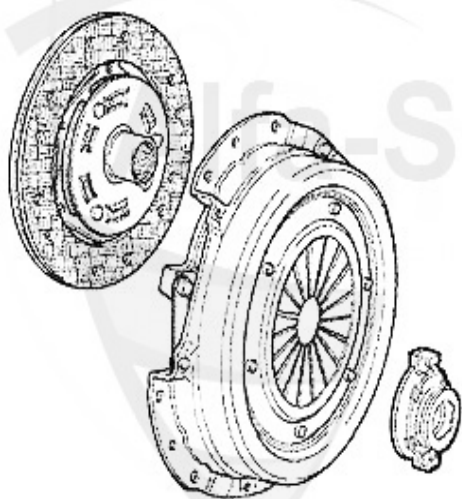

Kupplungs-Kit/Clutch Set 145/6 1.9 JTD

---

1. KK 853501

Ø 235 mm

---

1 KK853501 Kupplungs-Kit 145/6,156 1.9/2.4 JTD 166 2.0 TS Bj. 09.97-10.00 (ohne Ausrücker)

337.00 EUR