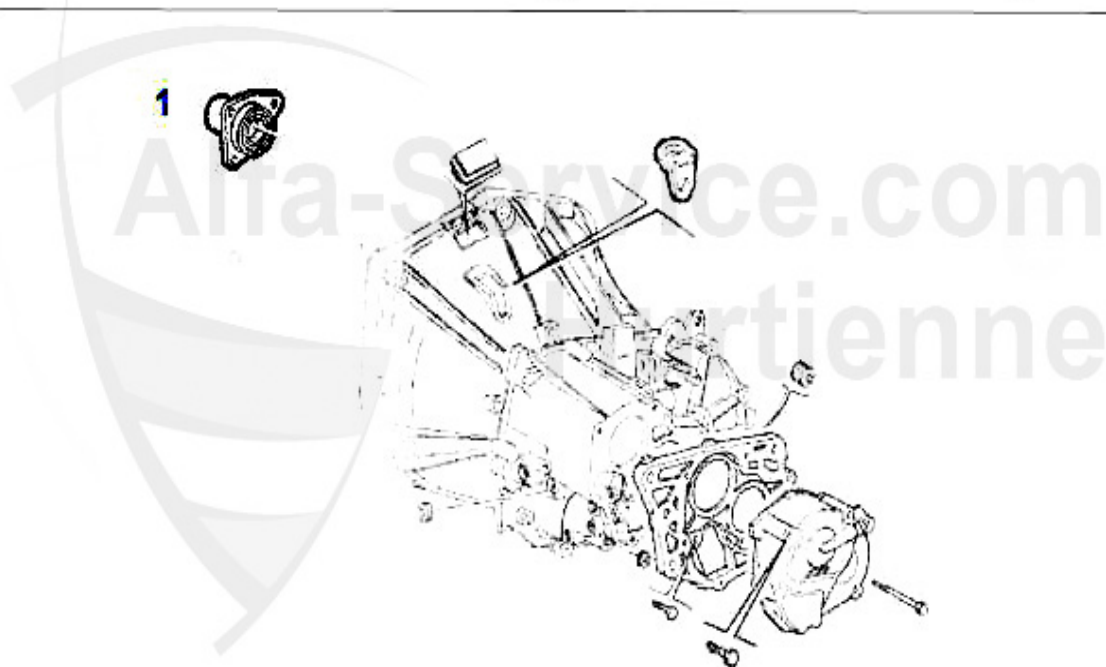

Ausrücker/Sleeve Bearing 145/6 2.0 Quadrifoglio

---

1 FH1140 Schiebehülse für Ausrücker 145/6, 147,155,156,gtv/spider (916)

19.49 EUR