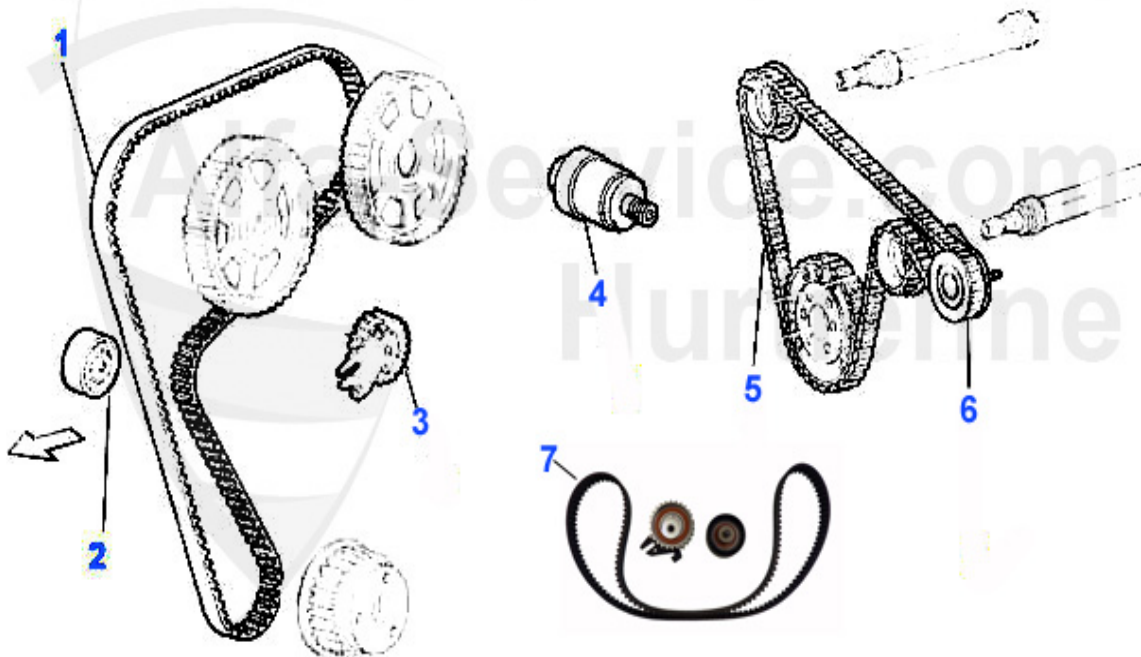

Zahnriemen 145/6 TS 16V

1	ZR94675	Zahnriemen 166SHPN240H 145/6,155/6 4-Zylinder(Mot.CF2/3) Nockenwelle Hochtemperatur-Ausführung ACHTUNG!!! auf Motor # achten	42.58 EUR
1	ZR94674	Zahnriemen 163SHPN240H 145/6 1.4 ie 16V TS,147 1.6 16V TS,156 1.6 16V T S Nockenwelle Hochtemperatur-Ausführung	22.00 EUR
1	ZR94590	OE.60814319 TIMING BELT 168SHPN240H 145/6 1.8/2.0 IE/16V/TS, 147 2.0 16V TS,155 2.0 16V TS,156 1.8,2.0 IE 16V/TS	49.50 EUR
2	UR55851	OE. 60671573 DEFLECTION PULLEY 1.8 TS 16V 145/6, 147, 155, 156, 166, Nuovo GT, gtv/spider (916)	32.50 EUR
3	SR55835	OE. 55192239 IDLER PULLEY 1.8 TS 16V 145/6, 147, 155, 156, 166, gtv/spider (916)	89.50 EUR
3	SR55850	Spannrolle Zahnriemen 145/6 1.4 ie 16V TS,155/6 1.6 ie 16V TS/2.0 JTS/ gtv/spider (916) 2.0 JTS	36.00 EUR
4	SZV6066619 9	ORIGINAL ADVANCE VARIATOR TS 16V FOR 145/6,155,156,164,166,GTV/SPIDER(916)	479.00 EUR
4	SZVRS1545 0	Reparatursatz Spritzzeitversteller Alfa 145/46 155/6 Spider / GTV 916	19.00 EUR
5	ZR94591	Zahnriemen 130SLDD150H 145/6,155/6 2.0 16V TS Ausgleichswelle,Hochtemperatur-Ausführung	66.00 EUR
5	ZR94715	TIMING BELT 126SHPDD150H 145/6,155, SPIDER/GTV (916) 2.0 16V TS,BALANCE SHAFT,HIGH-TEMPERATURE VERSION	89.00 EUR
6	SR20443	Spannrolle für Ausgleichswelle 2.0 TS gtv/spider (916),155,156 Mot.- Nr. 0134319>	39.50 EUR
7	ZR04000	Spannrollensatz 3 teilig Zahnriemen,Spannrolle, Umlenkrolle AR145/6 1,4+1,6 AR147 1,6 TS/ AR156 1,6 TS	66.00 EUR