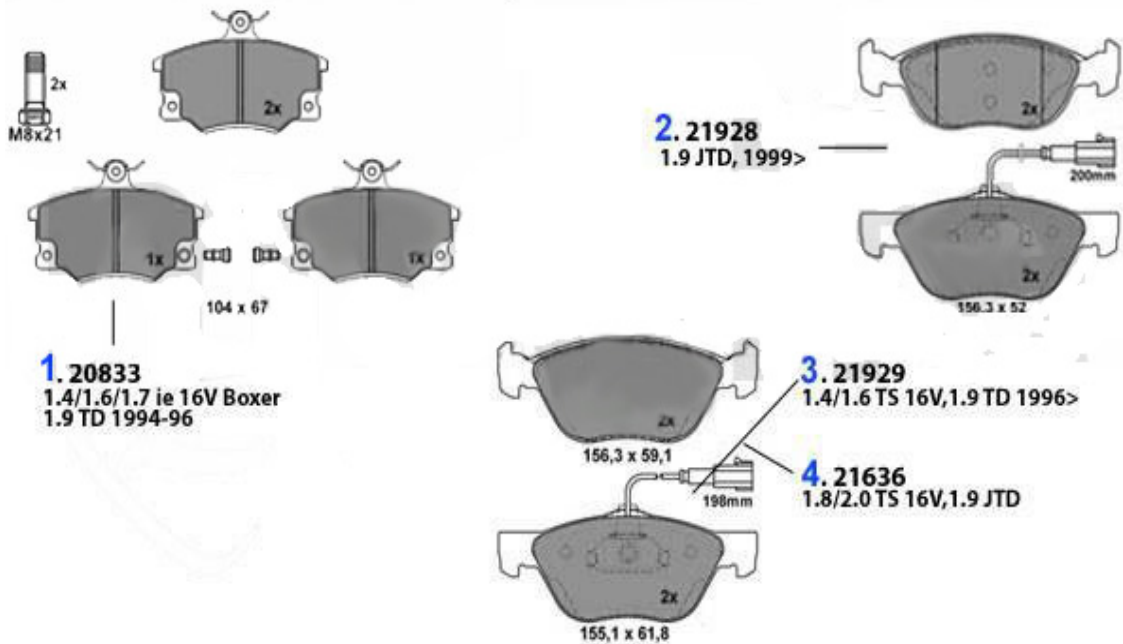

Brembeläge/Brakepads 145/6 vorne/front

1	20833 171 25	FRONT BRAKE PADS WITH CONTROL UNIT 145/6 1.4/1.6/1.7/1.8 16V/TS 94-96,155 1.7/ 1.8/2.0/TS 1.9TD,SPIDER (916) 2.0 TS/2.0 V6 95-98 BRAKE SYSTEM: LUCAS	42.98 EUR
2	21928 179 05	SBB VA mit WE 145/6 1.9 JTD Bj. 02.99-01.01 Bremssystem: Ate	45.65 EUR
3	21929 179 05	SBB VA mit WE 145/6 1.4/1.6/2.0/16V TS/1.9 TD,spider/gtv (916) 2.0 TS C F 3/JTS Bj. >9.03 Bremssystem: Ate	50.02 EUR
4	21636 193 05	OE 77362222, BRAKE PADS WITH ABRASION CONTACT, 155 1.6/1.8/2.0 16V TS/2.5 V6 TD 05.96 >, 156 1.6 1.8/2.0/16V/TS/JTS/V6/1.9/2.4 JTD , GTV/S	60.52 EUR