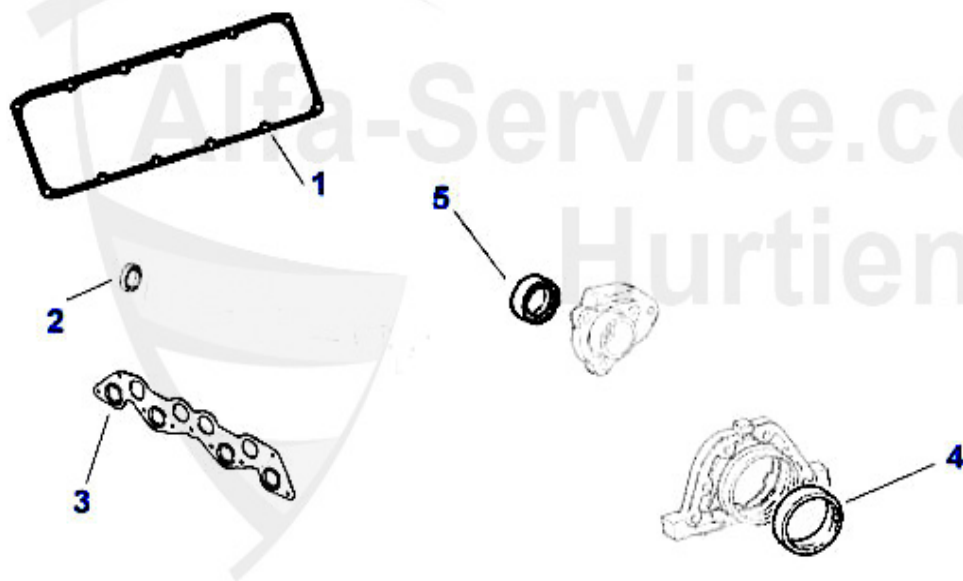

Dichtungen Motor/Gaskets Engine 145/6 1.9 TD

1	VDD1980	Ventildeckeldichtung 145/6,155 1.9 TD, Bj. 93-99	8.90 EUR
2	WD09700	Siri Nockenwelle 145/6,155 1.9 TD Bj. 93-99 164 2.0 Turbo	6.37 EUR
3	AGSKD3793	6 Ansaug/Abgaskr	24.62 EUR
4	WD33900	siri kurbelwelle hinten(schwungsch) 145/6,155,156,166,gtv&spider(916) 1.4,1.6,1.7 ie&16V,2.016V&ts,1.9jtd	16.24 EUR
5	WD43800	Siri Kurbelwelle vorne (Riemensch.) 145/6 1.9 TD Bj. 94-99,147 2.0 TS 155 1.9 TD Bj. 93-97,155 2.0 TS 16V 2.0 16V Turbo	9.75 EUR