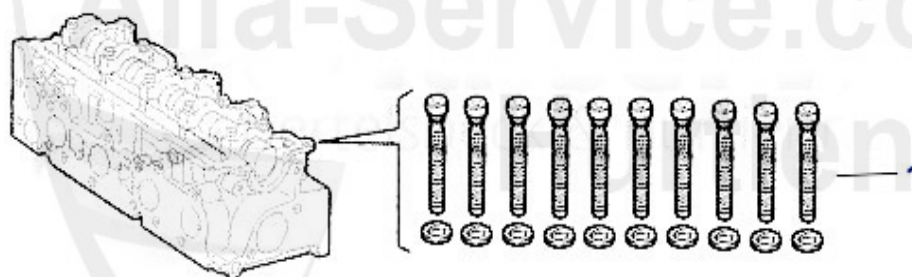

Kopfschraubensatz/Head Screw Set 145/6 1.9 TD

1

1 ZKSS7700 HEAD SCREW SET 145/6,155 1.9 TD 94-99

40.94 EUR

Kopfschraubensatz/Head Srew Set 145/6 1.9 JTD

1 ZKSS0300 HEAD SCREW SET 145/6,147,156 1.9 JTD 8V 74/85 KW