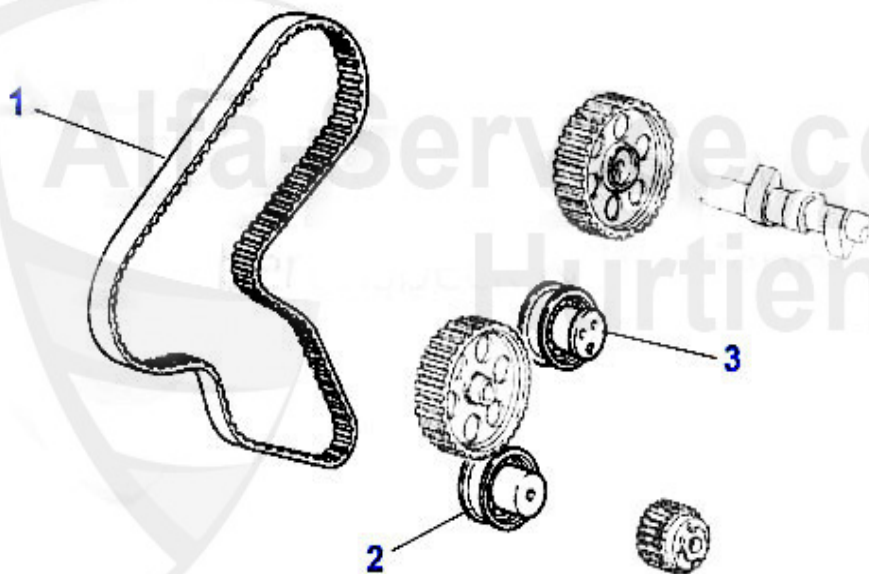

Zahnriemen 145/6 1.9 TD

1	ZR94138	Zahnriemen 173SHP220 145/6 1.9 TD Nockenwelle	30.68 EUR
2	UR55825	Umlenkrolle Zahnriemen 145/6,155 1.9 TD	61.04 EUR
3	SR55829	Spannrolle Zahnriemen 145/6,155 1.9 TD	68.22 EUR