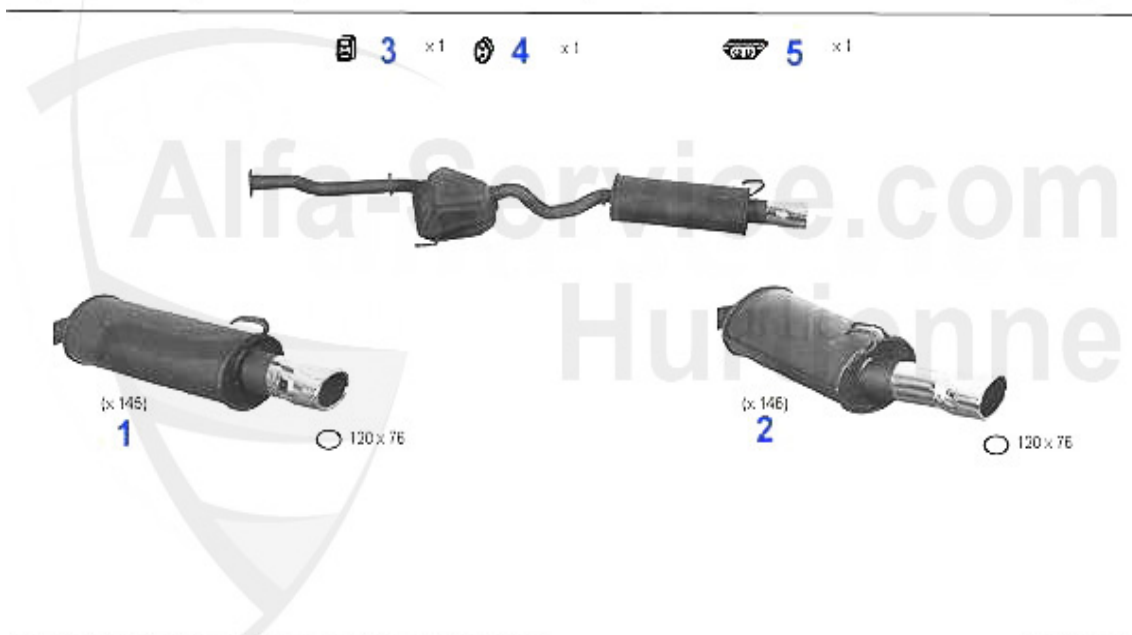

Sportauspuff/Sport Exhaust System 145/6 TS Quadrifoglio

145 QUADRIFOGLIO / 146 Ti 2.0 16V T.S.

9/'95-'96

1	SNSD1131 Sport-Endtopf 145 Quadrifoglio Endrohr verchromt oval 120x76 mm	399.00 EUR
2	SNSD1141 Sport-Endtopf 146 2.0 16V TS Quadrifoglio Endrohr verchromt oval 120x76 mm	278.00 EUR
3	SAT091124 SILENT BLOC/EXHAUST SUSPENSION 145/6,155	3.59 EUR
4	SAT091140 Gummi/Auspuffaufhängung 145/6 ESD 16V TS,155 2.0 16V TS	4.19 EUR
5	SAT091041 OE.60586017 RUBBER HANGER EXHAUST 145/6, 155 ESD	4.50 EUR