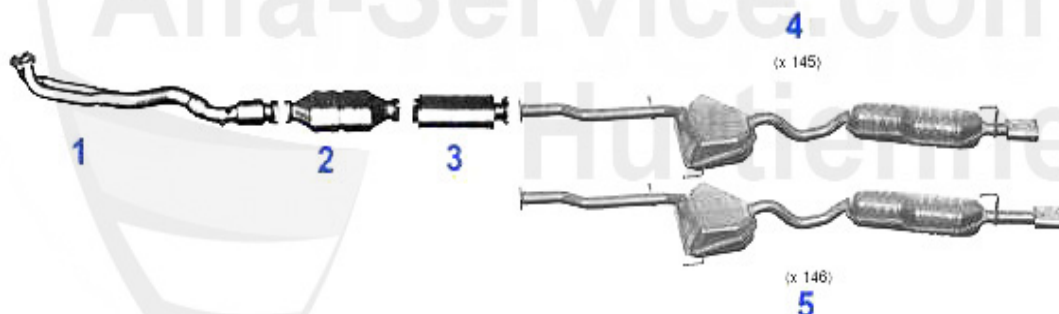

Abgasanlage/Exhaust System 145/6 TS Quadrifoglio

6 x1 7 x1 8 x1 9 x1 10 x1 11 x1 12 x1

145 QUADRIFOGLIO / 146 Ti 2.0 16V T.S.

9/'95-'96

1	VSD102101 FRONT MUFFLER SPIDER/GTV (916) 1.8 & 2.0 TS 95> 145/6,155 2.0 16V TS 95-96	188.14 EUR
2	KAT113133 CATALYST SPIDER/GTV (916) 1.8 & 2.0 TS 95>,155 2.0 ie TS (CAT AND CENTRE 2 PIECES)	689.00 EUR
3	MSD116103 CENTER MUFFLER 155 2.0 16V TS 95-96 145 QV,146 2.0 16V TS 95-96	136.96 EUR
4	ESD113109 FRONT+CENTER MUFFLER ONE PIECE 145 QV YEAR 95-96	217.48 EUR
5	ESD114109 CENTER + END MUFFLER 146 2.0 16V TS 95-96	272.88 EUR
6	SAT094474 Dichtung VSD spider/gtv (916) 145/6,155,156 2.0 TS 16V	10.77 EUR
7	SAT094487 CATALYST GASKET SPIDER/GTV (916)	5.08 EUR
8	SAT094002 Brennring Kat Diverse Modelle	8.90 EUR
9	SAT091124 SILENT BLOC/EXHAUST SUSPENSION 145/6,155	3.59 EUR
10	SAT091140 Gummi/Auspuffaufhängung 145/6 ESD 16V TS,155 2.0 16V TS	4.19 EUR
11	SAT091041 OE.60586017 RUBBER HANGER EXHAUST 145/6, 155 ESD	4.50 EUR