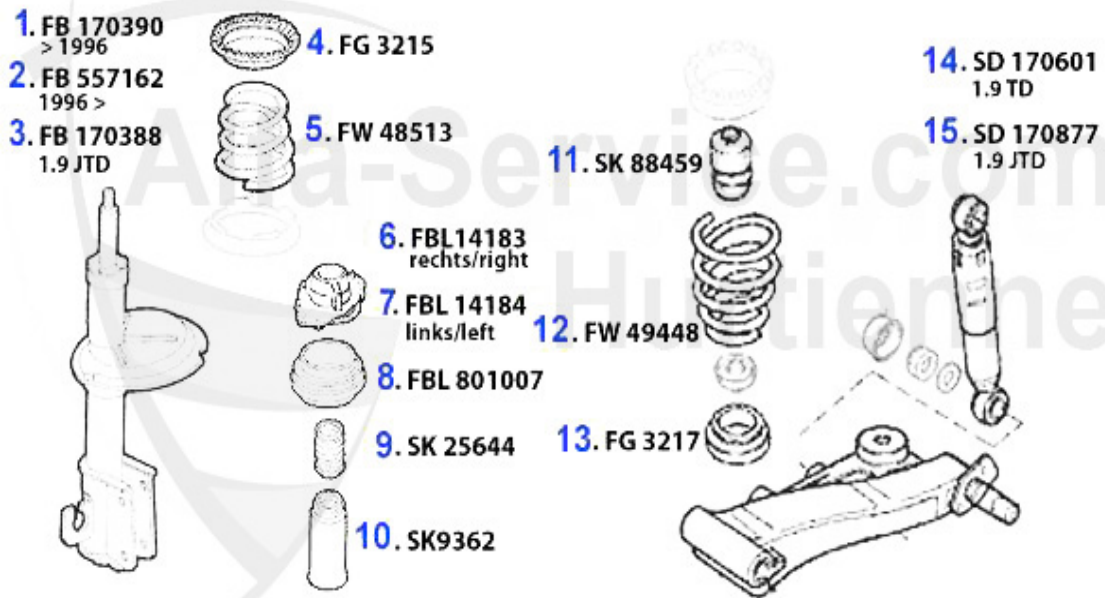

Federbeine/Struts 145/6 TD/JTD

1	FB170390	SHOCK ABSORBER AR 145/6 1,9TD >11.96	165.01 EUR
2	FB557162	Federbein vorne 145/6 alle TS,2-Roh r Gas	135.92 EUR
3	FB170388	Federbein vorne 155 TD,Turbo 16 V 2 -Rohr Gas,145 1.9 JTD	148.75 EUR
4	FG3215	Federgummi für vorderes Federbein 145/6,155	8.15 EUR
5	FW48513	FRONT SPRING 145/6 1.9 TD/JTD,155 (ALL 4 CYL.)	***
6	FBL14183	OE. 46414183 ELASTIC PAD FA 145/6 TS 16V	56.42 EUR
7	FBL14184	OE. 46414184 ELASTIC PAD FA 145/6 TS 16V	56.42 EUR
8	FBL801007	Federbeinlager vorne 145/6,155	24.89 EUR
9	SK25644	OE. 60625644 RUBBER PAD f. STRUT FA 145/ 6	19.49 EUR
10	SK9362	Staubkappe vorderes Federbein 145/6,155	4.17 EUR
11	SK88459	DUST COVER REAR STRUT 145/6 155, SPIDER/GTV (916)	31.50 EUR
12	FW49448	OE. 7683823 SPRING RA 145/6 TS 16V	70.78 EUR
13	FG3217	Federgummi HA 145/6,155	***
14	SD170601	REAR SHOCK ABSORBER 145/6,155 YAER 4.95> SIMPLE EFFECT	94.08 EUR
15	SD170877	Stossdämpfer hinten 145/6 1.9 JTD o ben Auge/unten Auge,1-Rohr Gas	81.04 EUR