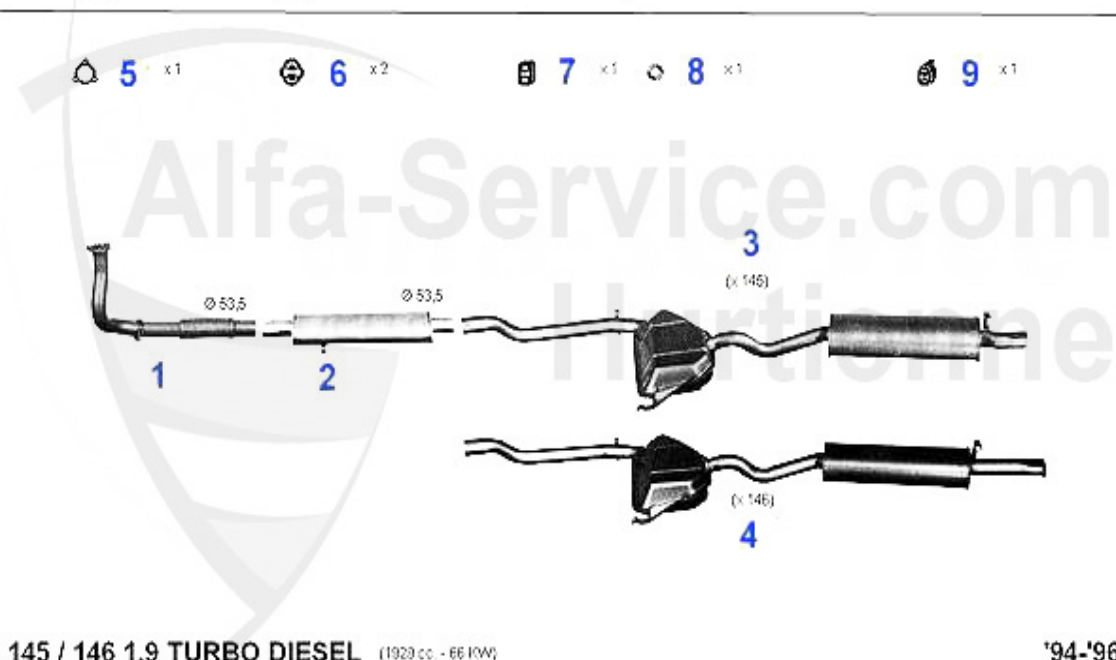

Abgasanlage/Exhaust System 145/6 1.9 TD

1	VSD445201 FRONT MUFFLER 145/6 1.9 TD 94-96 155 1.9 TD	118.41 EUR
2	MSD254303 CENTER MUFFLER 145/6 1.9 TD 94-96 155 1.9 TD	96.95 EUR
3	ESD113209 REAR SILENCER 145 1.9 TD 94-96	139.52 EUR
4	ESD114209 REAR SILENCER 146 1.9 TD 94-96	169.58 EUR
5	SAT094477 GASKET FRONT SILENCER 145/6,155 TD	6.26 EUR
6	SAT091032 Gummi/Auspuffaufhängung 145/6 TD MSD	1.33 EUR
7	SAT091124 SILENT BLOC/EXHAUST SUSPENSION 145/6,155	3.59 EUR
7	SAT091119 Gummi/Auspuffaufhängung 145/6 TD mit Kat	6.06 EUR
8	SAT091011 OE 60521386, RUBBER RING EXHAUST MOUNTING DIVERSE TYPES	1.80 EUR
9	SAT091073 Gummi/Auspuffaufhängung 145/6 TD ESD	2.46 EUR