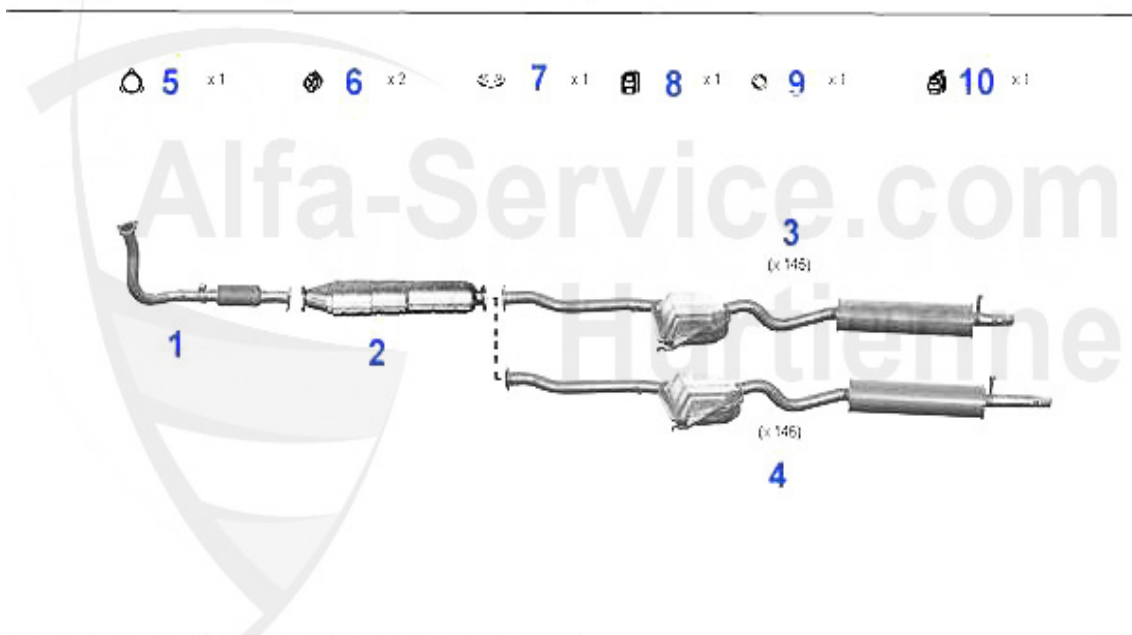

Abgasanlage/Exhaust System 145/6 1.9 TD Kat

145 / 146 1.9 TURBO DIESEL KAT. (1829 cc - 66 kW)

'94-

1	VSD254901 Vorschalldämpfer 145/6 1.9 TD kat bj. 94> 155 1.9 TD kat	208.85 EUR
2	KAT254933 CATALYST 145/6 1.9 TD KAT 155 1.9 TD KAT	584.74 EUR
3	ESD113309 REAR SILENCER 145 1.9 TD KAT	221.22 EUR
4	ESD114309 REAR SILENCER 146 1.9 TD KAT 94>	243.95 EUR
5	SAT094477 GASKET FRONT SILENCER 145/6,155 TD	6.26 EUR
6	SAT091119 Gummi/Auspuffaufhängung 145/6 TD mit Kat	6.06 EUR
7	SAT094002 Brennring Kat Diverse Modelle	8.90 EUR
8	SAT091124 SILENT BLOC/EXHAUST SUSPENSION 145/6,155	3.59 EUR
9	SAT091011 OE 60521386, RUBBER RING EXHAUST MOUNTING DIVERSE TYPES	1.80 EUR
10	SAT091073 Gummi/Auspuffaufhängung 145/6 TD ESD	2.46 EUR