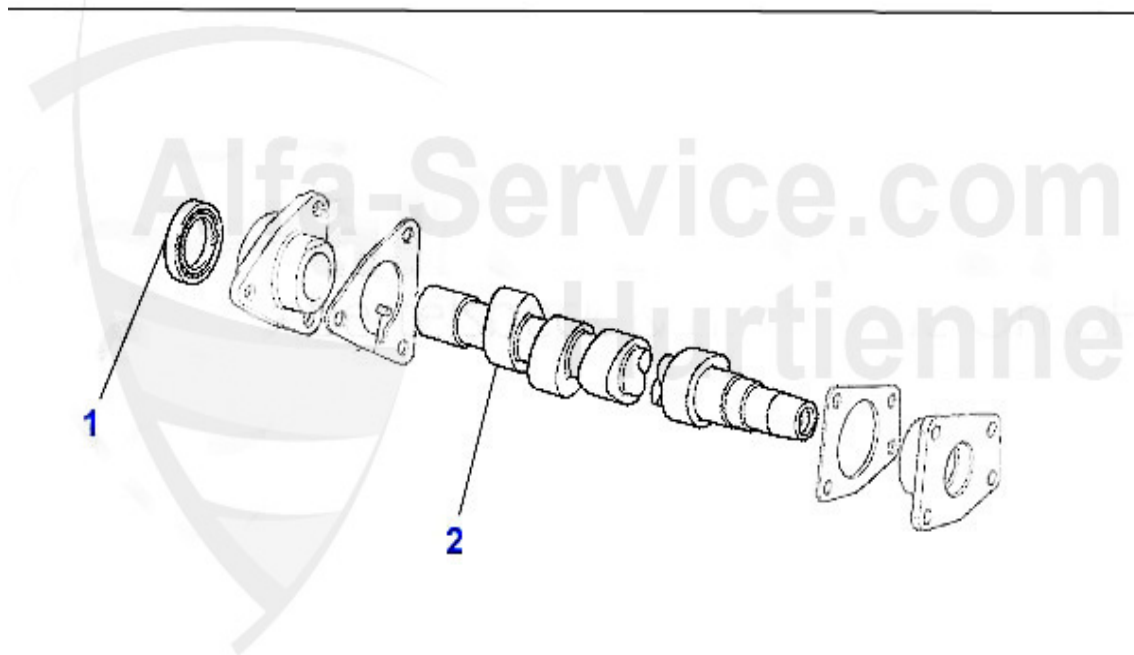

Nockenwelle 145/6 1.9 TD

1	WD09700	Siri Nockenwelle 145/6,155 1.9 TD Bj. 93-99 164 2.0 Turbo
2	NKW52986	Nockenwelle 145/6,155 1.9 TD

6.37 EUR
234.92 EUR