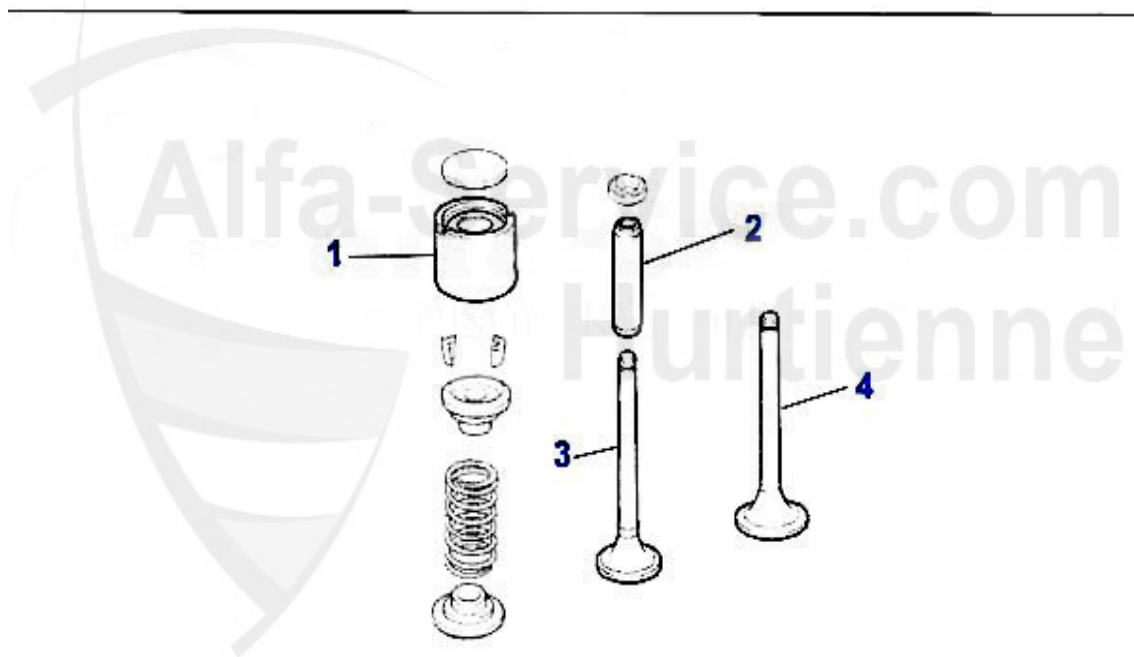

Ventiltrieb 145/6 1.9 JTD

1	HST52447	Hydrost	14.26 EUR
2	VFEA33782	Ventilführung Ein-/Auslaß +0.05 JTD 8/10V 145/6,147,156,166	4.11 EUR
3	VA83962	Ventil-Auslaß 145/6,147,156,166 JTD 8/10V	32.83 EUR
4	VE50859	Ventil-Einlaß 145/6,147,156,166 JTD 8/10V	21.03 EUR