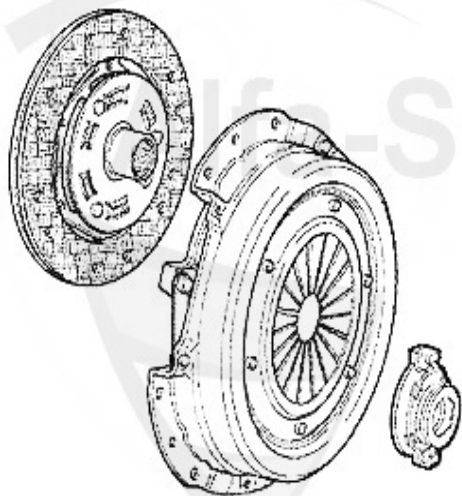

189.78 EUR

Ausrücker/Sleeve Bearing 145/6 1.9 TD

1 FH1140 Schiebehülse für Ausrücker 145/6, 147,155,156,gtv/spider (916)

19.49 EUR

Kupplungs-Kit/Clutch Set 145/6 1.9 TD KAT

1. KK345001

Ø 215 mm

1 KK345001 CLUTCH SET 145/6,155 1.9 TD 93-99