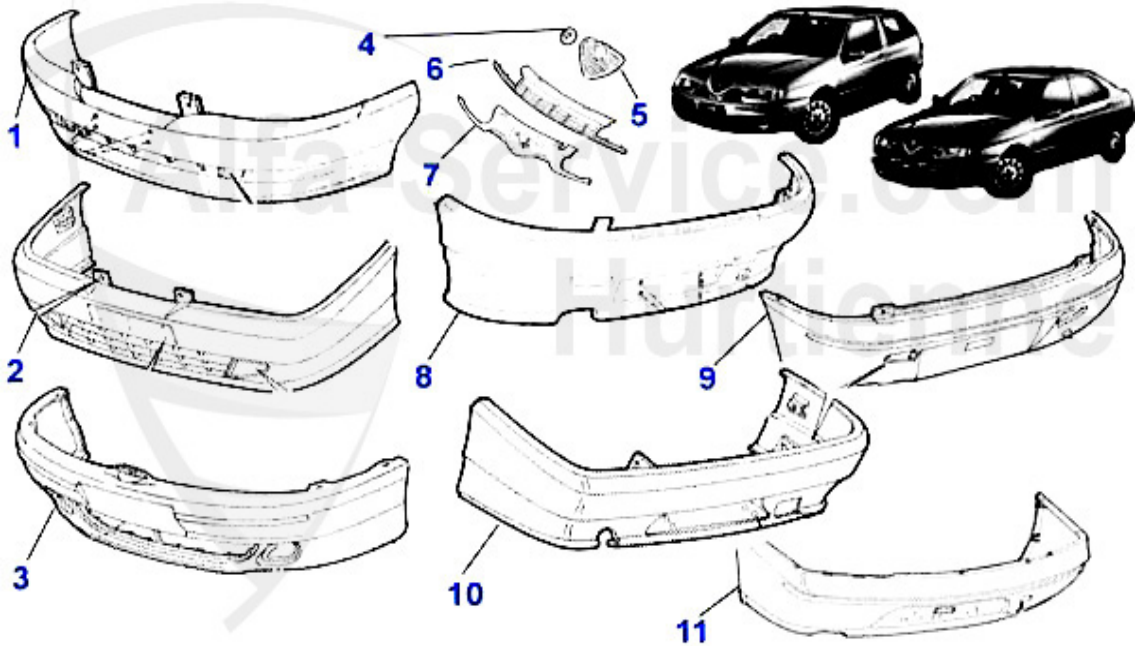

Stoßstangen/Bumpers 145/6

1	STF02905	Stossfänger vorne 145/6 1.4ie/1.9TD (mit Nebel/Scheinwerferreinigung) schwarz Bj. >99	234.92 EUR
1	STF02903	Stossfänger vorne 145/6 1.4ie/1.9TD (ohne Nebel/Scheinwerferreinigung) schwarz Bj. >99	210.30 EUR
1	STF02908	Stossfänger vorne 145/6 1.6/1.8/2.0 (mit Nebel/Scheinwerferreinigung) teigründiert Bj. <99	255.45 EUR
1	STF02907	Stossfänger vorne 145/6 1.6/1.8/2.0 (mit Nebel/ohne Scheinwerferreinigung) teilgründiert Bj. >99	286.22 EUR
1	STF02906	Stossfänger vorne 145/6 1.6/1.8/2.0 (ohne Nebel/Scheinwerferreinigung) teilgründiert Bj. >99	255.45 EUR
2	STF02904	Stossfänger vorne 145/6 1.4ie/1.9TD (mit Nebel/ohne Scheinwerferreinigung) schwarz Bj. >99	234.92 EUR
3	STF02910	FRONT BUMPER 145/6 99>	265.70 EUR
4	23 033 3 0	ALFA ROMEO-EMBLEM - 75 mm metal OE. 60596492	24.00 EUR
4	23 038 0 0	ALFA EMBLEM 75mm METAL (ADHESIVE BONDING) 33,75,145/6,155,156,164,166,115	19.00 EUR
5	KG02995	CENTRAL RADIATOR GRILL (SCUDETTO) 145/6 (INSTALLATION INSIDE ENGINE BONNET)	***
6	KG02997	GRILLE 145/6 (OPEN VERSION) 99-00	***
7	KG02996	GRILLE 145/6 >96 (CLOSED VERSION)	***
8	STF02955	REAR BUMPER 145 >99 GROUND COLOURED	238.00 EUR
9	STF81799	REAR BUMPER 145 99>	***
10	STF02956	REAR BUMPER 146 >99	452.20 EUR
11	STF81899	REAR BUMPER 146 99>	241.08 EUR