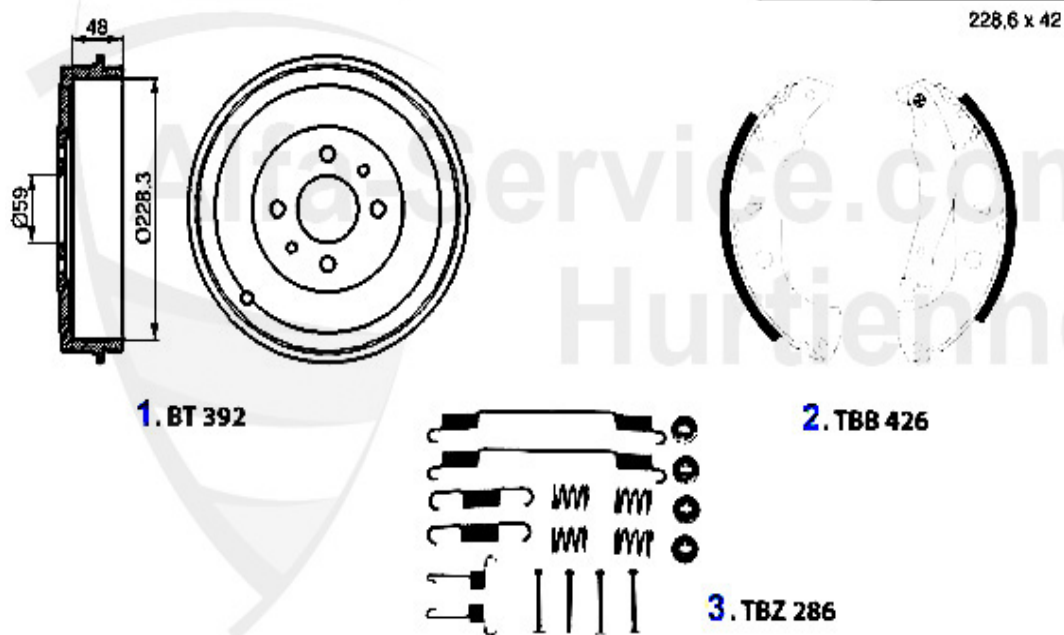

Trommelbremse/Drum Brake 145/6 hinten/rear

1	BT392	DRUM BRAKE 145/6 1.4/1.6/1.7/1.8/IE/ 16V TS/1.9 TD >12.96	85.45 EUR
2	TBB426	Bremsbackensatz bendix 145/6	63.61 EUR
3	TBZ286	Bremsbackenzubehörsatz 145/6 Bremssystem: Bendix	20.00 EUR