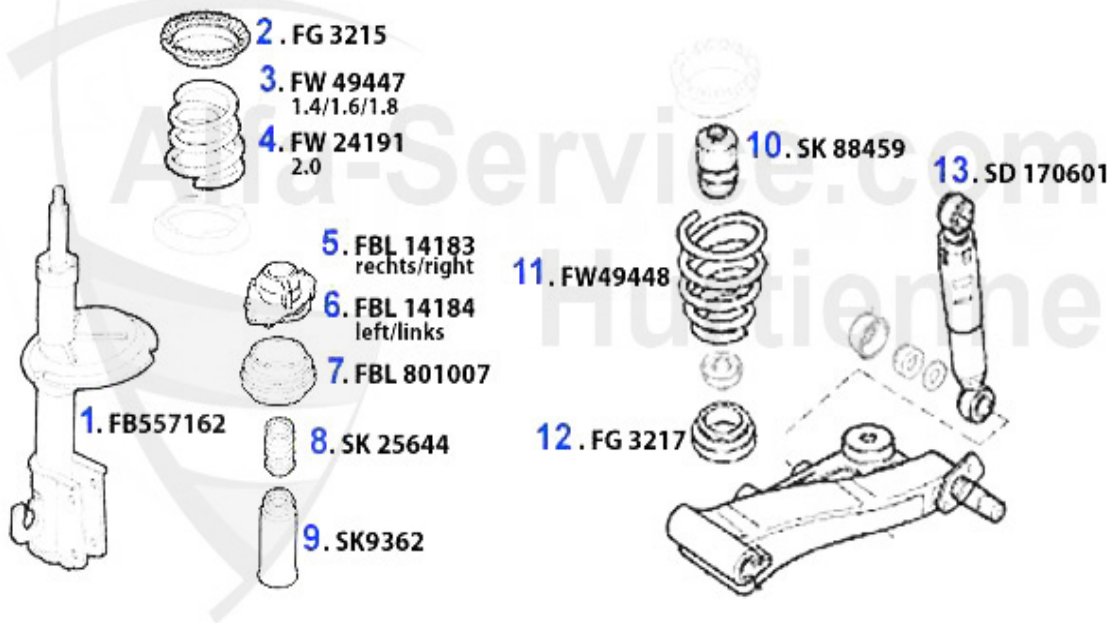

Federbeine/Struts 145/6 TS 16V

1	FB557162	Federbein vorne 145/6 alle TS,2-Roh r Gas	135.92 EUR
2	FG3215	Federgummi für vorderes Federbein 145/6,155	8.15 EUR
3	FW49447	OE. 60618686 SPRING FA 145/6 TS 16V	79.00 EUR
4	FW24191	OE. 60624191 SPRING FA 145/6 2.0 TS 16V	***
5	FBL14183	OE. 46414183 ELASTIC PAD FA 145/6 TS 16V	56.42 EUR
6	FBL14184	OE. 46414184 ELASTIC PAD FA 145/6 TS 16V	56.42 EUR
7	FBL801007	Federbeinlager vorne 145/6,155	24.89 EUR
8	SK25644	OE. 60625644 RUBBER PAD f. STRUT FA 145/ 6	19.49 EUR
9	SK9362	Staubkappe vorderes Federbein 145/6,155	4.17 EUR
10	SK88459	DUST COVER REAR STRUT 145/6 155, SPIDER/GTV (916)	31.50 EUR
11	FW49448	OE. 7683823 SPRING RA 145/6 TS 16V	70.78 EUR
12	FG3217	Federgummi HA 145/6,155	***
13	SD170601	REAR SHOCK ABSORBER 145/6,155 YAER 4.95> SIMPLE EFFECT	94.08 EUR