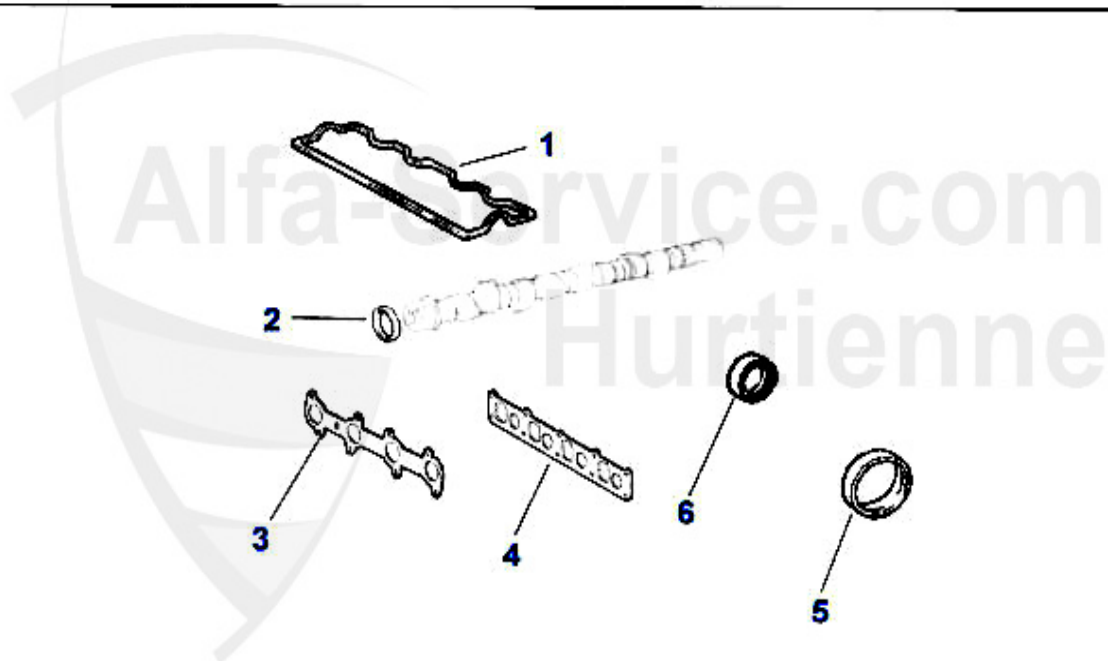

Dichtungen Motor/Gaskets Engine 145/6 1.9 JTD

1	VDD66300	Ventildeckeldichtung 145/6,156 1.9 JTD CF2 Bj. 97-01 74KW	11.19 EUR
2	WD08200	CAMSHAFT 145/6,155,156,GTV/SPIDER (916), 166 VARIOUS 96-01	15.51 EUR
3	AGKD22700	Abgaskr	19.99 EUR
4	ASKD41900	Ansaugkr	23.05 EUR
5	WD33900	siri kurbelwelle hinten(schwungsch) 145/6,155,156,166,gtv&spider(916) 1.4,1.6,1.7 ie&16V,2.016V&ts,1.9jtd	16.24 EUR
6	WD55200	OE.7628850 oil seal crankshaft front	10.31 EUR