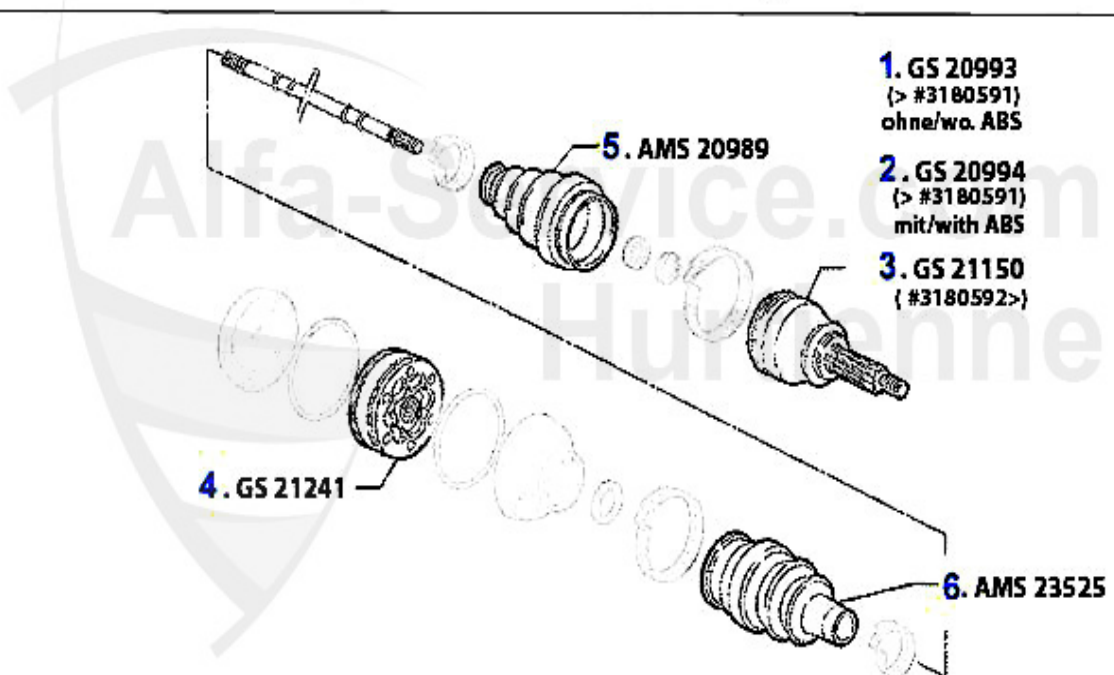

Antriebswelle/Driveshaft 145/6 1.8 TS 16V

1	GS20993	Gelenksatz außen 145/6 TS/TD/JTD Bj. 96> ohne ABS, 155 2.0 TS 16V	117.98 EUR
2	GS20994	Gelenksatz außen 145/6 TS/TD/JTD Bj. 96> mit ABS,155 2.0 TS 16V mit ABS,gtv/spider (916) TS #6023168 - 6063040	122.08 EUR
3	GS21150	OUTER CV JONT 156/6 TS 16V #3180592>, 147 TS 16V,GTV/SPIDER (916) TS # 6063041>	121.05 EUR
4	GS21241	Inner drive shaft joint gtv/spider (916),155,145/6 TS 16V,156 TS 16V 166 2.0 TS,147 1.6/2.0 TS	111.72 EUR
5	AMS20989	OE.46429633, outer joint gaiter 145/6 147, 156, 166	17.90 EUR
6	AMS23525	Achsmanschetzensatz innen 155 1,7/ 1.8/2.0/TS 16V,2.5 V6,1.9TD 164/Super 2.0 TS,145/6 TS 16V	25.55 EUR