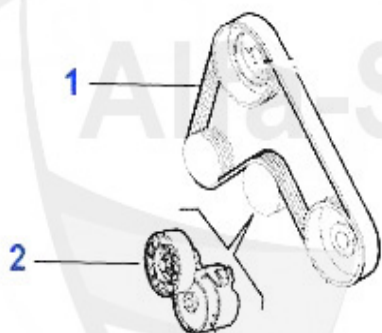

Keilrippenriemen 145/6 1.9 JTD

ohne/without
Klimaanlage/AC: