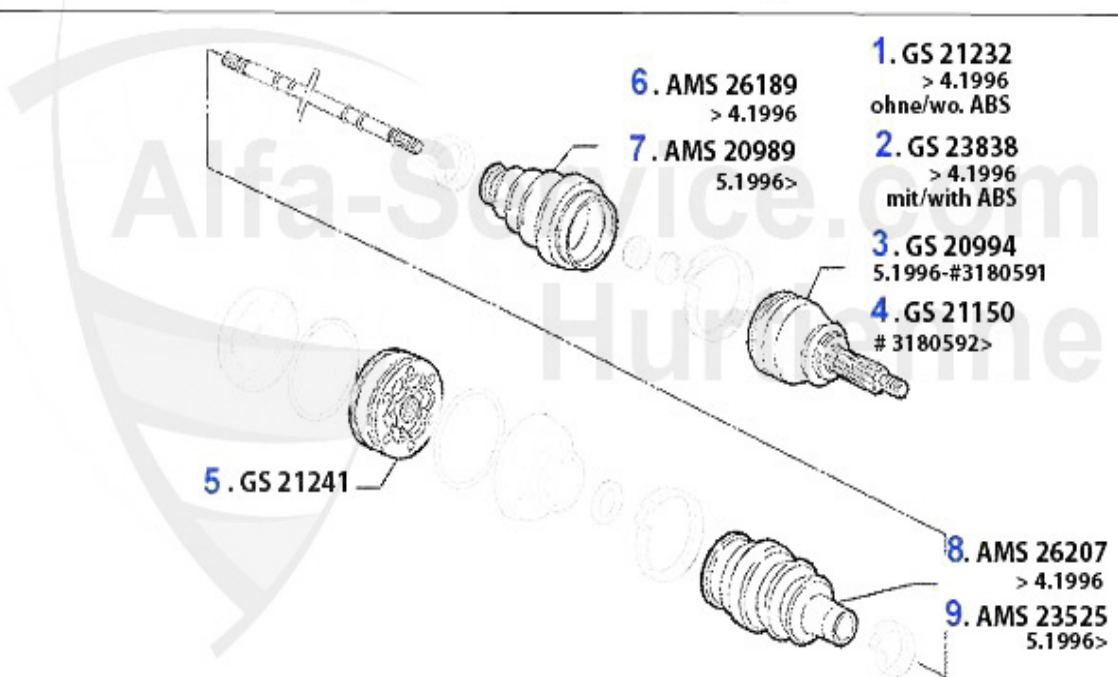

Antriebswelle/Driveshaft 145/6 2.0 TS 16V

1	GS21232	EXTERIOR HINGE 145/6, 155 1.4/1.6/1.7/ ie/16V/TS WITHOUT ABS	117.71 EUR
2	GS23838	EXTERIOR HINGE 145/6, 155, GTV/SPIDER (916) 2.0 16V TS WITH ABS	163.11 EUR
3	GS20994	Gelenksatz außen 145/6 TS/TD/JTD Bj. 96> mit ABS,155 2.0 TS 16V mit ABS,gtv/spider (916) TS #6023168 - 6063040	122.08 EUR
4	GS21150	OUTER CV JONT 156/6 TS 16V #3180592>, 147 TS 16V,GTV/SPIDER (916) TS # 6063041>	121.05 EUR
5	GS21241	Inner drive shaft joint gtv/spider (916),155,145/6 TS 16V,156 TS 16V 166 2.0 TS,147 1.6/2.0 TS	111.72 EUR
6	AMS26189	PROSHAFT RUBBER BOOT GTV / SPIDER 2.0TS 145/6 1.4 ie/TS 1.6ie/TS 155 16 TS	13.44 EUR
7	AMS20989	OE.46429633, outer joint gaiter 145/6 147, 156, 166	17.90 EUR
8	AMS26207	Inner RUBBERBOOT GTV/SPIDER 145, 155, 166	20.90 EUR
9	AMS23525	Achsmanschettensatz innen 155 1,7/ 1.8/2.0/TS 16V,2.5 V6,1.9TD 164/Super 2.0 TS,145/6 TS 16V	25.55 EUR