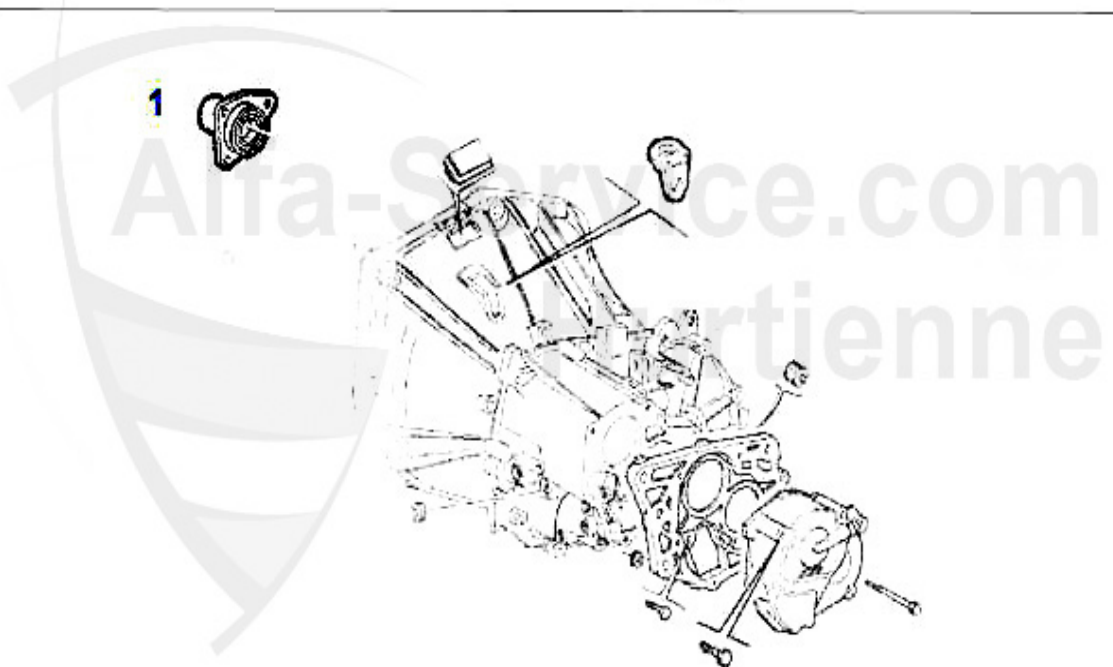

Ausrücker/Sleeve Bearing 145/6 1.9 TD

---

1 FH1140 Schiebehülse für Ausrücker 145/6, 147,155,156,gtv/spider (916)

19.49 EUR