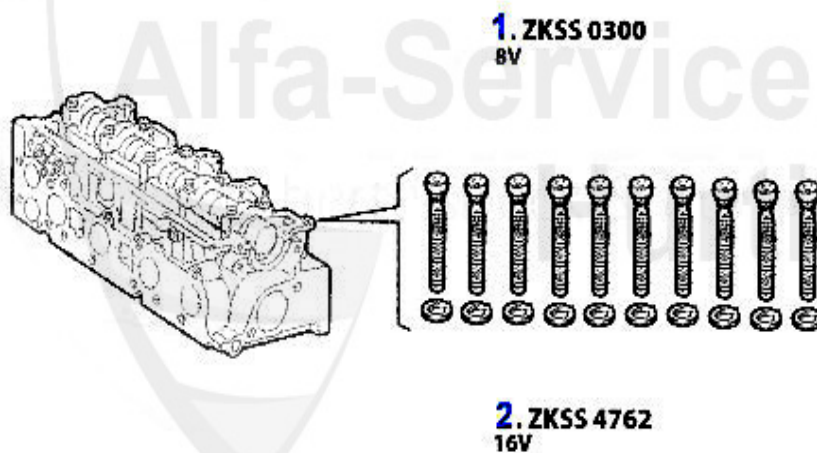

Kopfschraubensatz/Head Screw Set 147 1.9 JTD

1	ZKSS0300	HEAD SCREW SET 145/6,147,156 1.9 JTD 8V 74/85 KW
2	ZKSS4762	OE. 86764762 HEAD SREW SET 1.9 JTD 16V

49.00 EUR
38.47 EUR