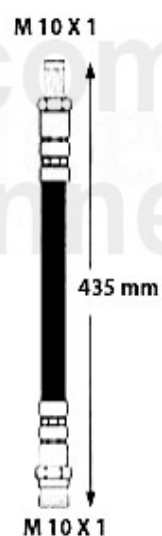

Bremsschlauch/Brake Hose 147

1. BS 511665
vorne/front
- GTA

2. BS 674858
vorne/front
GTA

3. BS 511666
hinten/rear

1	BS511665 BRAKE HOSE FRONT 147/156	14.99 EUR
2	BS674858 OE. 60674858 BRAKE HOSE fr. 147/Nuovo GT 3.2 GTA	22.50 EUR
3	BS511666 Bremsschlauch HA 147, 156 >2002	15.51 EUR