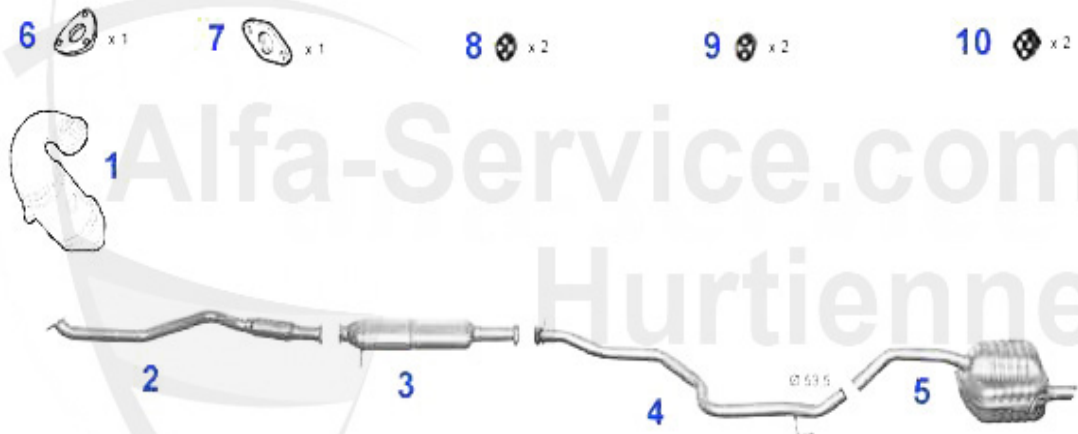

Abgasanlage/Exhaust System 147 1.9 JTD

147 1.9 JTD TURBO DIESEL 8/16V (1910 cc - 85 kW - Mot 937A2000/103 kW)

10/'00-

1	KAT85920 OE. 55185920 KATALYSATOR 1st 147 1.9 JTD 8/16V	388.80 EUR
2	VSD116631 Vorschalldämpfer 147 1.9 JTD bj. 10.00> 156 1.9 JTD bj. 97> ab # 0434143	219.02 EUR
3	KAT116633 CENTER CATALYST 147 1.9 JTD,156 1.9 & 2.4 JTD 97>	692.97 EUR
4	MR115404 CENTER MUFFLER 147 1.9 JTD 10.00>	116.43 EUR
5	NSD115407 REAR SILENCER 147 1.9 JTD 10.00>	169.27 EUR
6	SAT094560 GASKET FRONT MUFFLER 145/6,156,166 JTD	4.62 EUR
7	SAT094484 Dichtung VSD/Kat Diverse	9.75 EUR
8	SAT091143 SILENT BLOC MUFFLER SUSPENSION SPIDER/ GTV (916),156,166,147 1.9JTD 8/16V	3.53 EUR
9	SAT091119 Gummi/Auspuffaufhängung 145/6 TD mit Kat	6.06 EUR