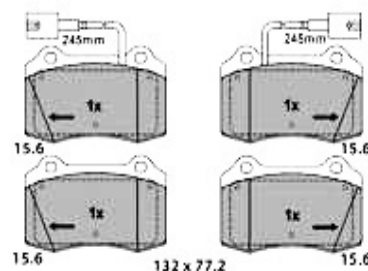

Brembeläge/Brakepads 147 vorne/front

1. 23140
1.6 76KW > #3021489

2.23289
1.6/2.0 TS 16V, 1.9 JTD

3. 62239
GTA >10.2003

4. 62692
GTA 10.2003>

1	23140 193 05	BRAKE PADS FRONT WITH ABRASION CONTACT, 147 1.6 16V TS, 156 1.6/1.8/ 16V TS/1.9 JTD 09.97 -10.00, OE 9948887	63.96 EUR
2	23289 193 05	BRAKE PADS FRONT WITH WARNING CONTACT 145/6 1.8/2.0 16V TS/QV 01.97>, 147 1.6/ 2.0 16V TS BRAKESYSTEM ATE	69.76 EUR
3	62239	OE. 77362239 BRAKE PAD-SET FRONT 147/156 GTA >10.2003	87.20 EUR
4	62692	OE. 77362692 BRAKE PAD-SET FRONT 147/156 GTA 10.2003>	93.87 EUR