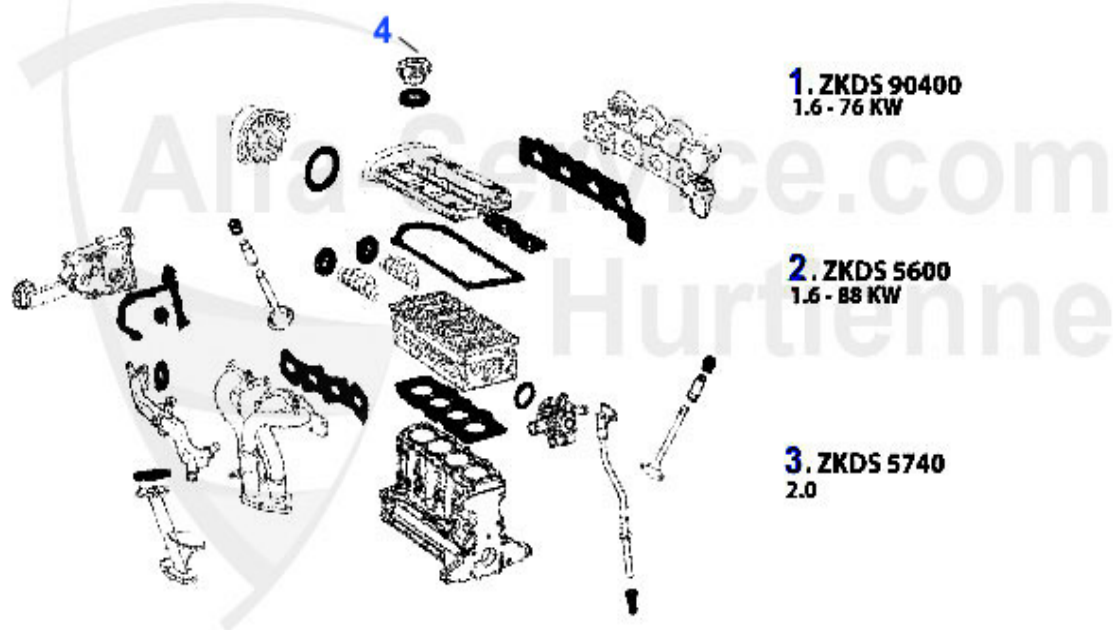

Kopfdichtsatz/Head Set 147 TS

1. ZKDS 90400
1.6 - 76 KW

2. ZKDS 5600
1.6 - 88 KW

3. ZKDS 5740
2.0

1	ZKDS90400 HEAD GASKET SET 147 1.6 TS ECO 76 KW	141.05 EUR
2	ZKDS5600 HEAD GASKET SET 147 1.6 TS 88 KW	125.66 EUR
3	ZKDS5740 OE. 71717685 HEAD SET 147,156,Nuovo GT 1.8/2.0 TS CF3	165.01 EUR
4	OED003 Öleinfülldeckel z.schrauben TS Motoren 145/147/155/156/ 166/916 GTV+Spider/Nuovo GT	45.01 EUR