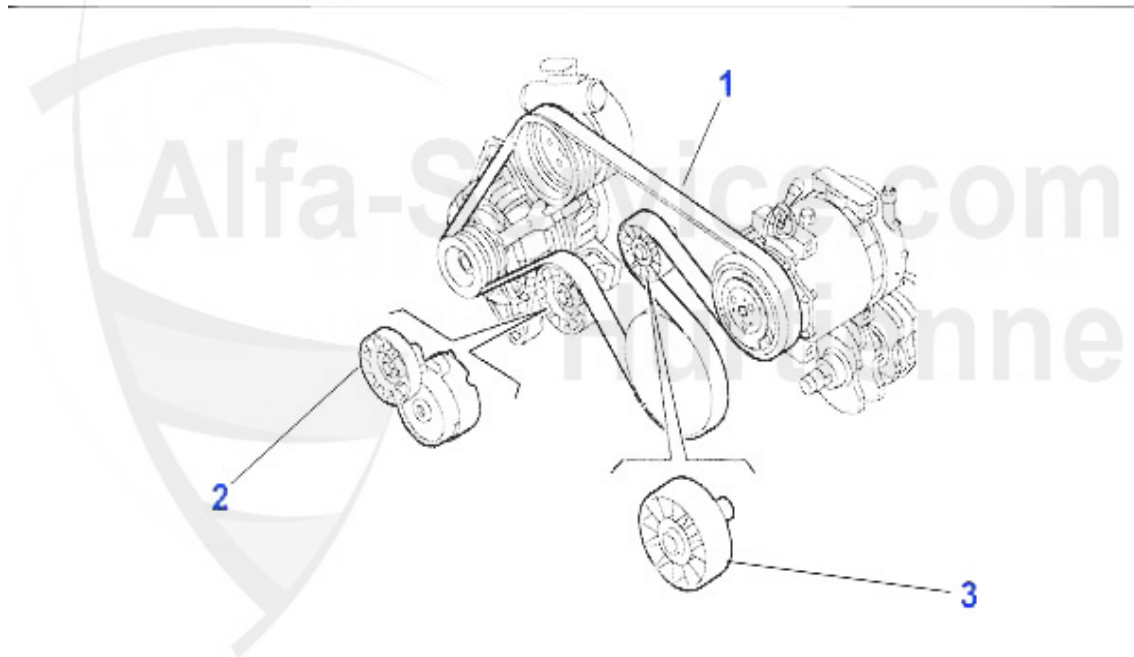

Keirippenriemen 147 JTD 16V

1	KRR6PK184		30.73 EUR
2	SPA55872	V-RIBBED BELT 6PK 1842 145/6 1,8 TS WITH A/C , 155 1,6/1,8 TS , NUOVO GT	44.21 EUR
3	UR55847	Spannarm Keilrippenriemen 145/6/7, 156 1.9 JTD (81/85KW mit/ohne Klima)	30.68 EUR
		Umlenkrolle f. Keilrippenriemen 145 /6,147,156 1.9 JTD mit Klima	30.68 EUR