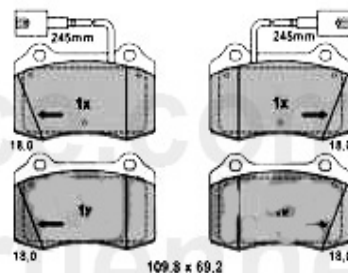

Brembeläge/Brakepads 147 vorne/front

1. 23140
1.6 76KW > #3021489

2.23289
1.6/2.0 TS 16V, 1.9 JTD

3. 62239
GTA >10.2003

4. 62692
GTA 10.2003>

1	23140 193 05	BRAKE PADS FRONT WITH ABRASION CONTACT, 147 1.6 16V TS, 156 1.6/1.8/ 16V TS/1.9 JTD 09.97 -10.00, OE 9948887	63.96 EUR
2	23289 193 05	BRAKE PADS FRONT WITH WARNING CONTACT 145/6 1.8/2.0 16V TS/QV 01.97>, 147 1.6/ 2.0 16V TS BRAKESYSTEM ATE	69.76 EUR
3	62239	OE. 77362239 BRAKE PAD-SET FRONT 147/156 GTA >10.2003	87.20 EUR
4	62692	OE. 77362692 BRAKE PAD-SET FRONT 147/156 GTA 10.2003>	93.87 EUR