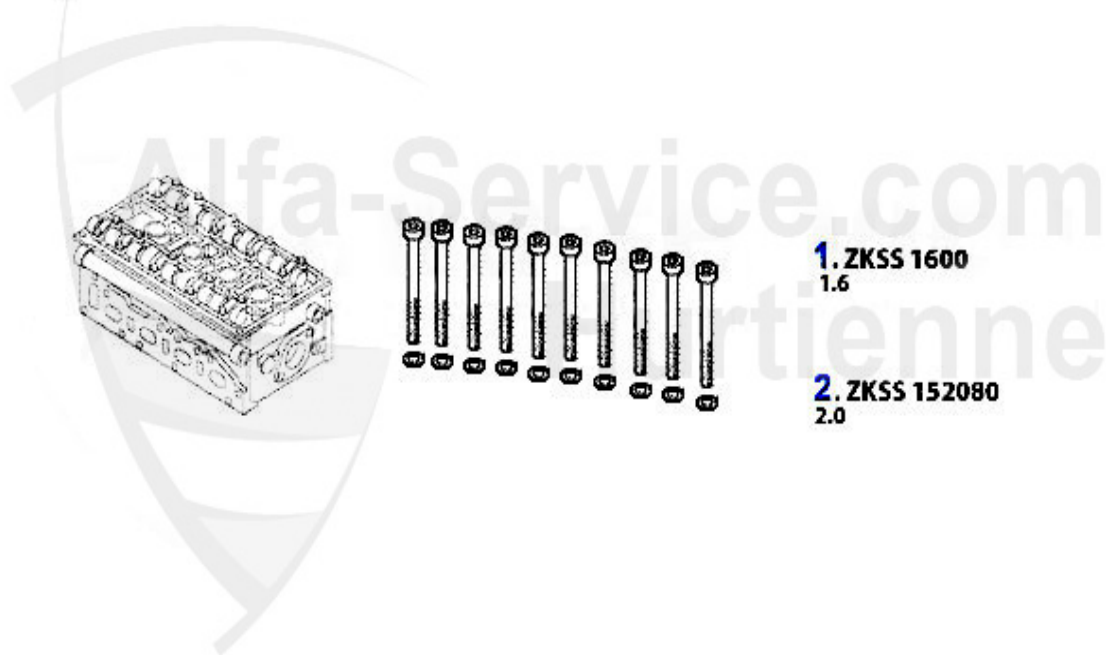

Kopfdichtsatz/Head Set 147 TS

1. ZKDS 90400
1.6 - 76 KW

2. ZKDS 5600
1.6 - 88 KW

3. ZKDS 5740
2.0

1	ZKDS90400 HEAD GASKET SET 147 1.6 TS ECO 76 KW	141.05 EUR
2	ZKDS5600 HEAD GASKET SET 147 1.6 TS 88 KW	125.66 EUR
3	ZKDS5740 OE. 71717685 HEAD SET 147,156,Nuovo GT 1.8/2.0 TS CF3	165.01 EUR
4	OED003 Öleinfülldeckel z.schrauben TS Motoren 145/147/155/156/ 166/916 GTV+Spider/Nuovo GT	45.01 EUR

Kopfschraubensatz/Head Screw Set 147 TS

1. ZKSS 1600
1.6

2. ZKSS 152080
2.0

1	ZKSS1600	HEAD SCREW SET 145/6,1.4/1.6 TS 16V YEAR 96-01,147 1.6 TS 16V 76/88 KW, 156 1.6 TS 16V	51.35 EUR
---	----------	--	-----------