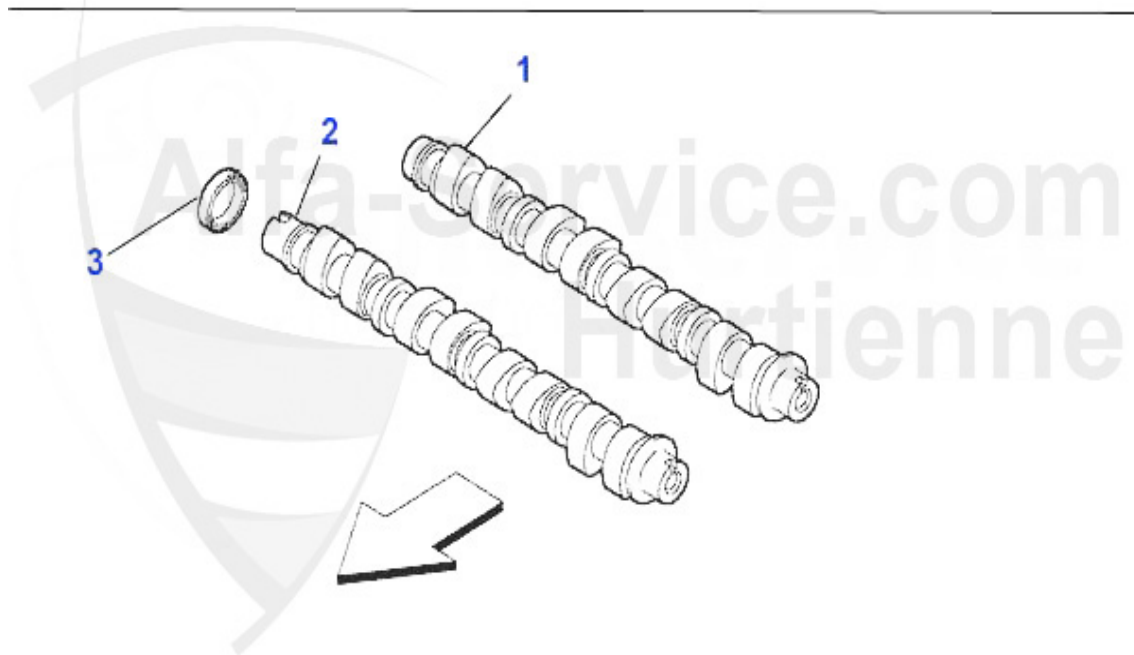

Nockenwelle 147 JTD 16V

1	NKW02052 Nockenwelle Einla	208.25 EUR
2	NKW01374 Nockenwelle Ausla	179.52 EUR
3	WD02577 CRANKSHAFT OIL SEAL 147,156,166,NUOVO GT 1.9/2.4 JTD 16V/20V	5.90 EUR