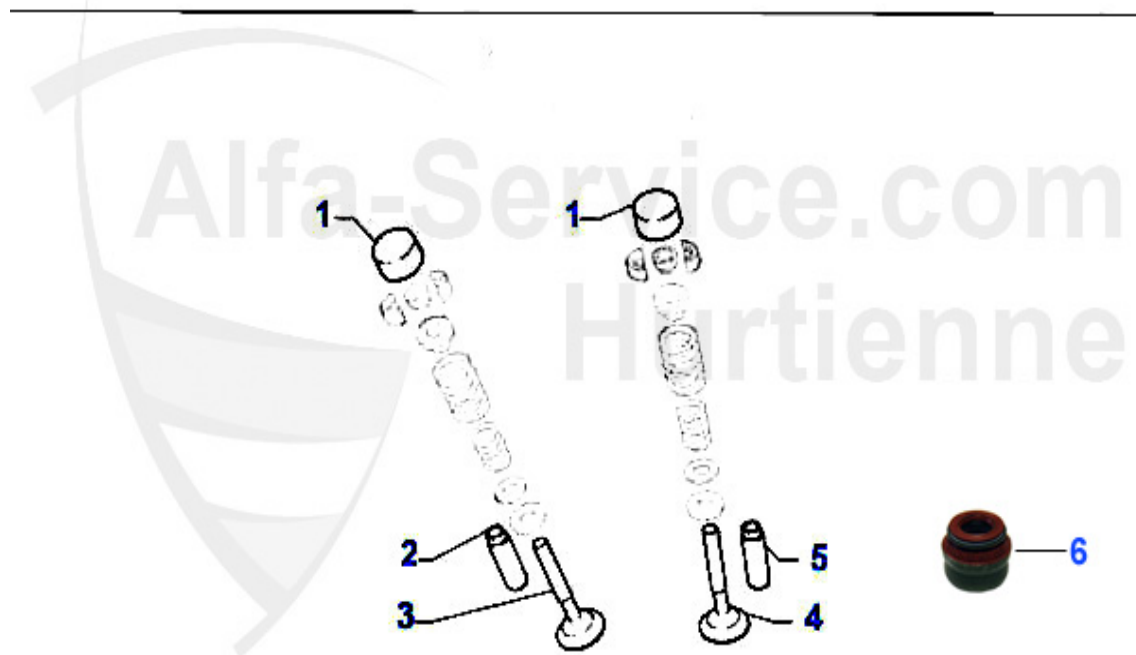

Ventiltrieb 147 GTA

1	HST64980	VALVE TAPPET 33(907), 1.7 16V AR156 2.5 24V	31.50 EUR
2	VFA12835	Ventilführung Auslaß 147,156,164/ Super,gtv/spider (916),Nuovo GT V6 24V	32.50 EUR
3	VA60644	Exhaust Valve 3.0 V6 24V/3.2 GTA 147, 156	29.50 EUR
4	VE63241	VALVE INTAKE 6-CYLINDER 116 3.0 L	29.00 EUR
5	VFE12839	Ventilführung Einlaß 147,156,164/ Super,gtv/spider (916),Nuovo GT V6 24V	32.50 EUR
6	VSD3357	VALVE STEM SEAL 2.5 V6/3.0 V6/3.2 V6/ 147,156,164,166,GTV,Spider,Nuovo GT,33	3.90 EUR