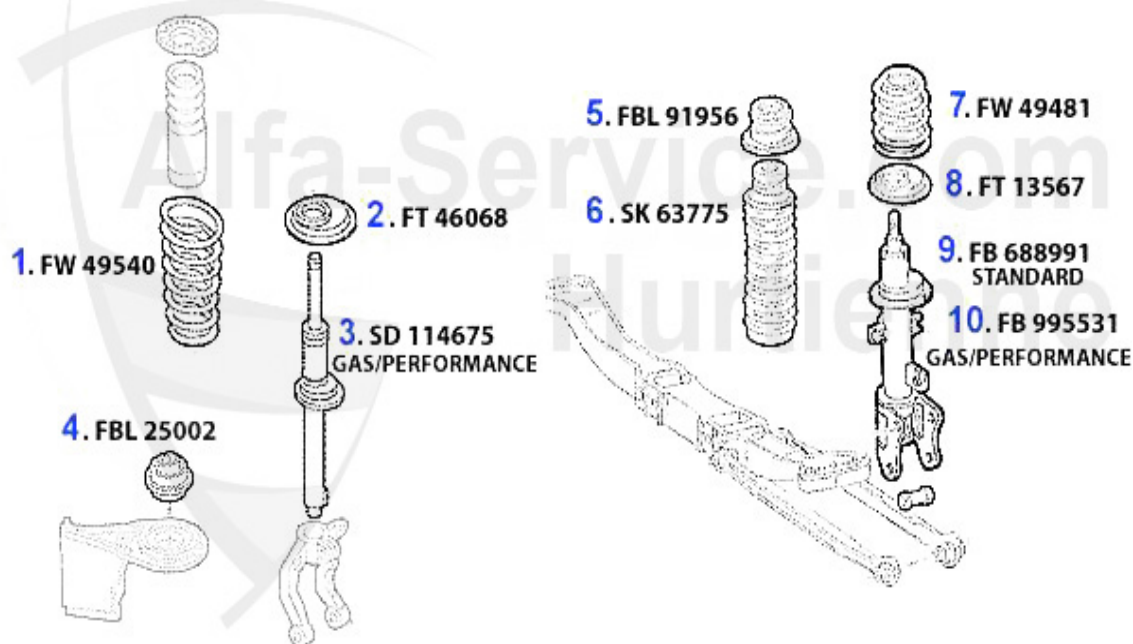

Federbeine/Struts 147 JTD

1	FW49540	Fahrwerksfeder vorne 147 1.9 JTD	73.99 EUR
2	FT46068	OE.46746068 RING f. STRUT 147 FA (RUBBER)	5.00 EUR
3	SD114675	SHOCK ABSORBER FRONT 147,156, 1-PIPE GAS PERFORMANCE, OE.60671076	119.00 EUR
4	FBL25002	OE.60625002,STRUT BEARING FRONT 147, 156,166, NOUVO GT	49.50 EUR
5	FBL91956	OE. 46791956 ELASTIC PAD f. STRUT 147 RA	38.50 EUR
6	SK63775	OE. 60663775 SHIELD f. STRUT RA 147	10.95 EUR
7	FW49481	Fahrwerksfeder hinten 147,156,Nuovo GT	69.00 EUR
8	FT13567	OE. 60613567 RING f. STRAUT 147 RA	55.00 EUR
9	FB688991	SHOCK ABSORBER REAR 147	109.99 EUR
10	FB995531	REAR SPRING STRUT 147, 2 PIPE GAS PERFORMANCE	182.09 EUR