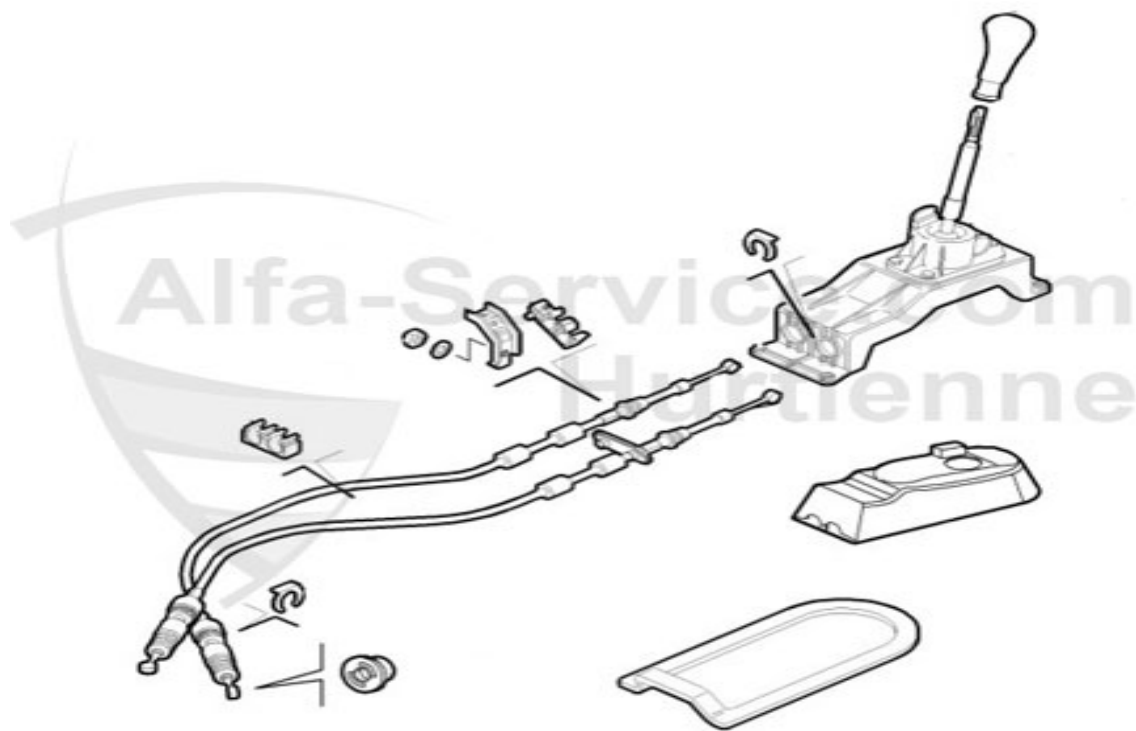

147 > DRIVETRAIN > TRANSMISSION > GEAR SHIFT

1 SCS35927 GEARSHIFT CABLE SET 147/GT 1.6/1.8/2.0/ 2.0JTS/1.9JTD 2000-2010

129.00 EUR