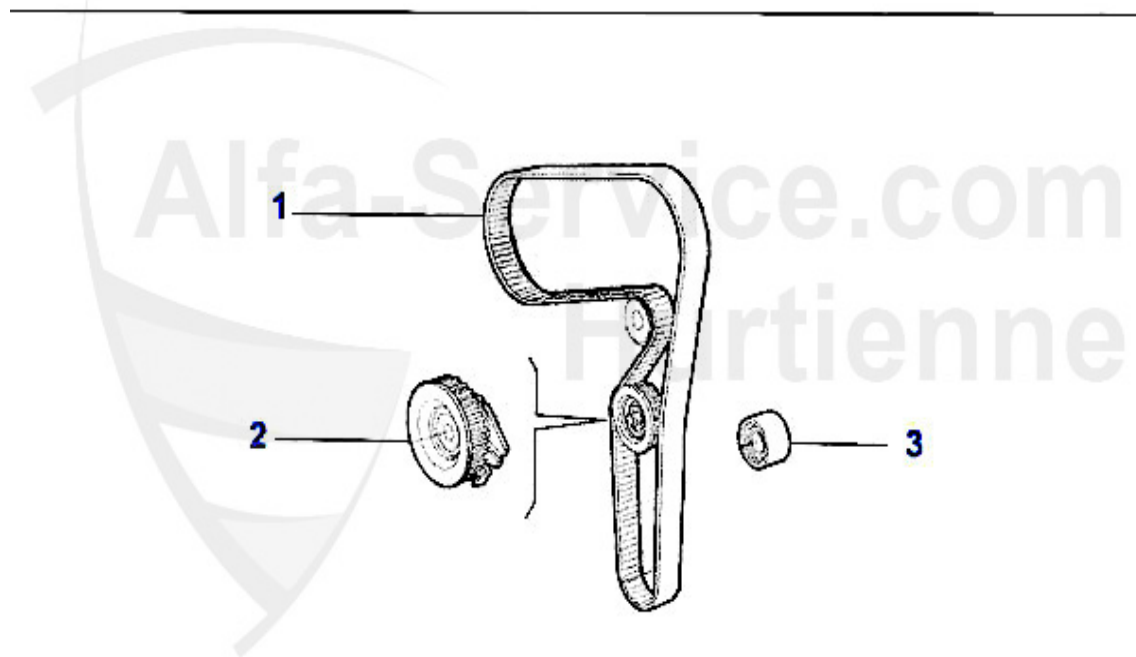

Zahnriemen 147 1.9 JTD 16V

1	ZR94958	Zahnriemen 147,156,166,Nuovo GT JTD 16/20V	58.48 EUR
2	SR55844	TENSIONING PULLEY TIMING BELT 145/6/7 , 156 , 166 1,9 & 2,4 JTD	68.22 EUR
3	UR55842	GUIDE PULLEY TIMING BELT 145/6/7,156 , 166 1,9 & 2,4 JTD	34.77 EUR