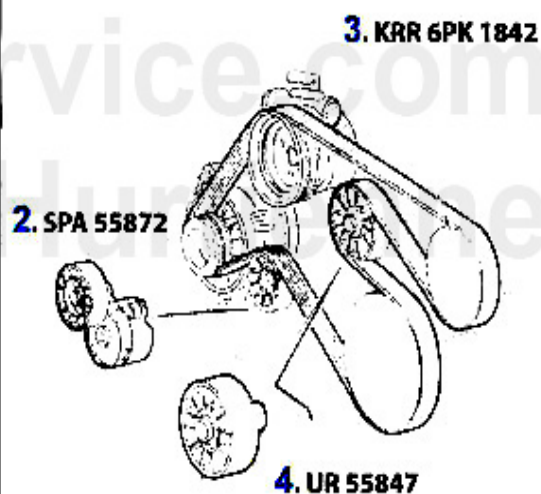

Keilrippenriemen 147 GTA

1	KRR6PK199 5 V-BELT 6PK1995, OE.60626658, 147/156/ 166/GTV SPIDER (916) NUOVO GT ALL V6 24 V, GTA GENERATOR/SERVOPUMP/AIR CON COMPRESSOR	29.00 EUR
2	UR55865 IDLER PULLEY FOR DRIVE BELT 156,166,GTV/ SPIDER (916) V6	42.70 EUR
3	UR55867 IDLER PULLEY FOR DRIVE BELT 156,166, GTV/SPIDER (916) V6	48.00 EUR
4	SR55866 TENSIONER PULLEY FOR DRIVE BELT 156, 166 V6 24V/GTA	149.00 EUR

Keilrippenriemen 147 JTD 8V

ohne/without
Klimaanlage/AC:

mit/with
Klimaanlage/AC:

1	KRR6PK103 5	TIME BELT 6PK1035 145/6,156,147 1.9 JTD WITHOUT AC senza aria condizionata	21.75 EUR
2	SPA55872	Spannarm Keilrippenriemen 145/6/7, 156 1.9 JTD (81/85KW mit/ohne Klima)	44.21 EUR
3	KRR6PK184 2	V-RIBBED BELT 6PK 1842 145/6 1,8 TS WITH A/C , 155 1,6/1,8 TS , NUOVO GT	30.73 EUR
4	UR55847	Umlenkrolle f. Keilrippenriemen 145 /6,147,156 1.9 JTD mit Klima	30.68 EUR