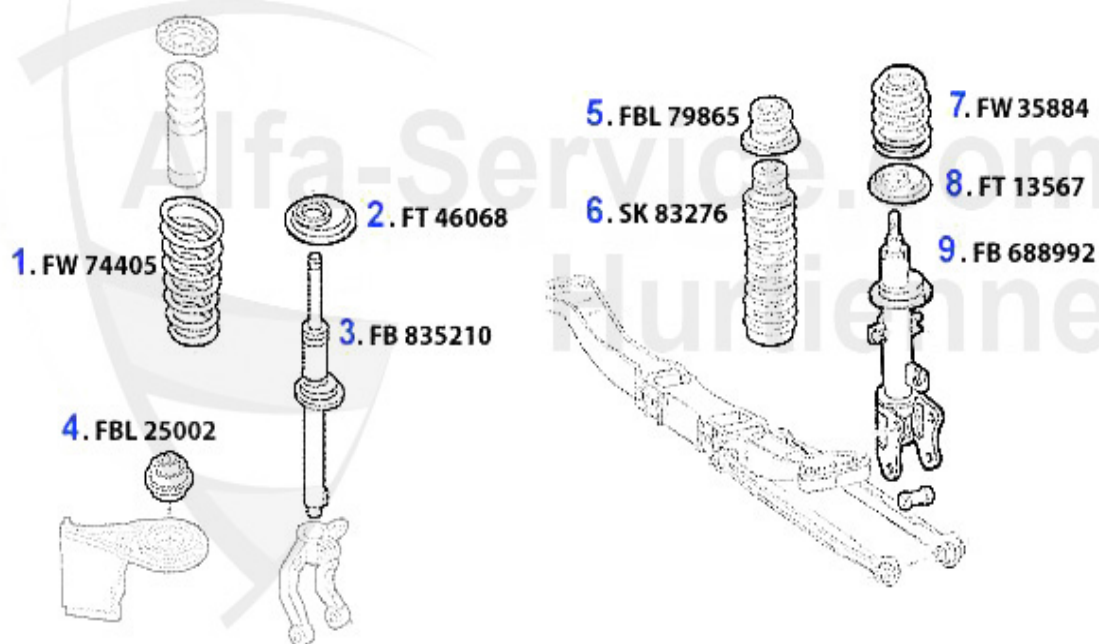

Federbeine/Struts GTA

1	FW74405	OE. 60674405 SPRING FA 147 GTA	89.00 EUR
2	FT46068	OE.46746068 RING f. STRUT 147 FA (RUBBER)	5.00 EUR
3	FB835210	OE. 46835210 SHOCK ABSORBER 147 GTA FA	149.00 EUR
4	FBL25002	OE.60625002,STRUT BEARING FRONT 147, 156,166, NOUVO GT	49.50 EUR
5	FBL79865	OE. 60679865 ELASTIC PAD RA 147 GTA	118.63 EUR
6	SK83276	OE. 60683276 SHIELD f. STRUT 147 GTA RA	***
7	FW35884	OE. 46835884 SPRING 147 GTA RA	125.00 EUR
8	FT13567	OE. 60613567 RING f. STRAUT 147 RA	55.00 EUR
9	FB688992	OE. 60688992 SHOCK ABSORBER 147 GTA RA	179.04 EUR