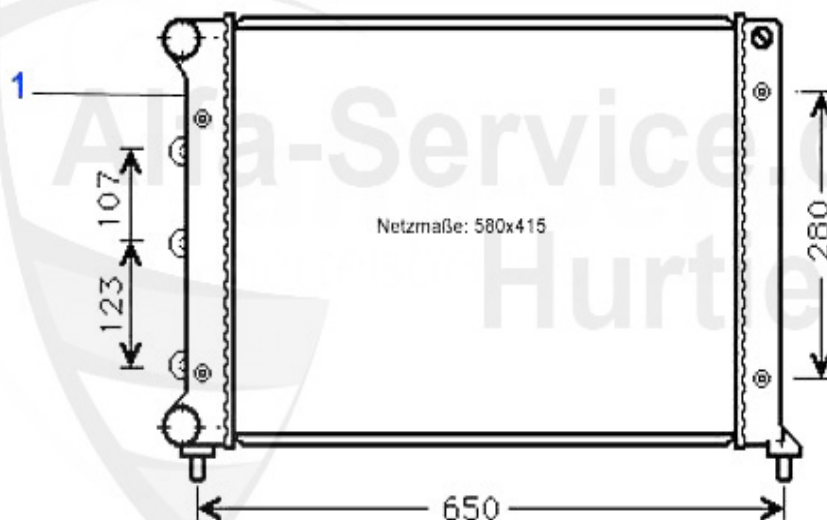

Kühler/Radiator 147 1.6/2.0 TS 16V

1 MK22100 RADIATORE 147 1.6/2.0 16V TS

100.02 EUR