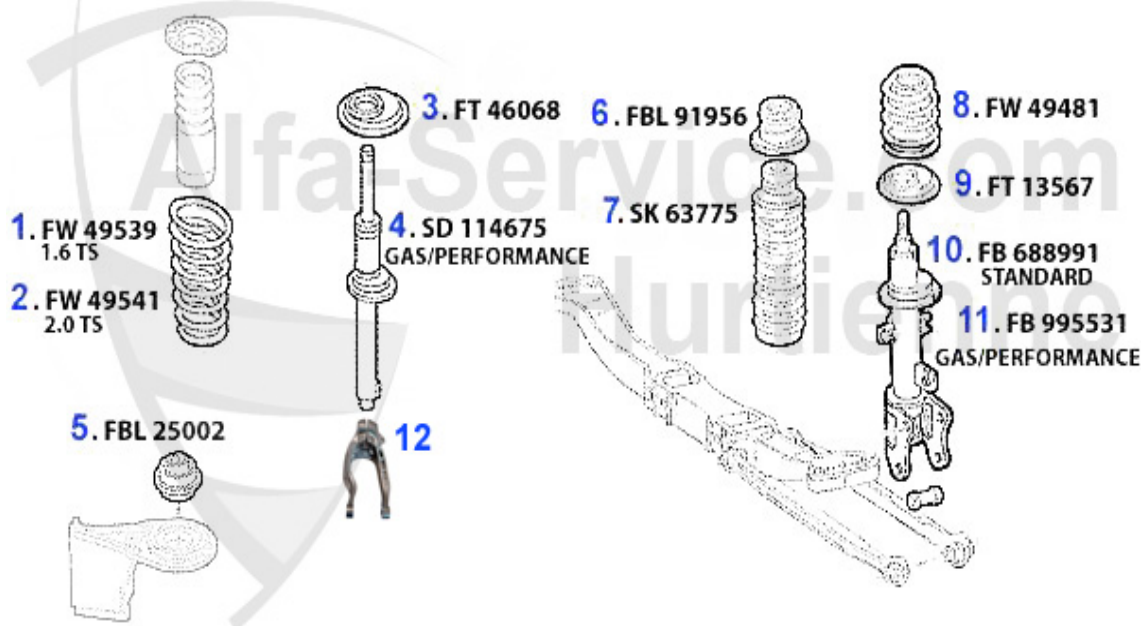

Federbeine/Struts 147 TS 16V

1	FW49539	FRONT SPRING 147 1.6 16V TS NUOVO GT 1.8 TS/2.0 JTS OE.46804012	59.00 EUR
2	FW49541	Fahrwerksfeder vorne 147 2.0 16V TS Nuovo GT 1.9 JTD	55.91 EUR
3	FT46068	OE.46746068 RING f. STRUT 147 FA (RUBBER)	5.00 EUR
4	SD114675	SHOCK ABSORBER FRONT 147,156, 1-PIPE GAS PERFORMANCE, OE.60671076	119.00 EUR
5	FBL25002	OE.60625002,STRUT BEARING FRONT 147, 156,166, NOUVO GT	49.50 EUR
6	FBL91956	OE. 46791956 ELASTIC PAD f. STRUT 147 RA	38.50 EUR
7	SK63775	OE. 60663775 SHIELD f. STRUT RA 147	10.95 EUR
8	FW49481	Fahrwerksfeder hinten 147,156,Nuovo GT	69.00 EUR
9	FT13567	OE. 60613567 RING f. STRAUT 147 RA	55.00 EUR
10	FB688991	SHOCK ABSORBER REAR 147	109.99 EUR
11	FB995531	REAR SPRING STRUT 147, 2 PIPE GAS PERFORMANCE	182.09 EUR
12	SDG9529	Stoßdämpfergabel links unten AR147/156/GT	144.99 EUR