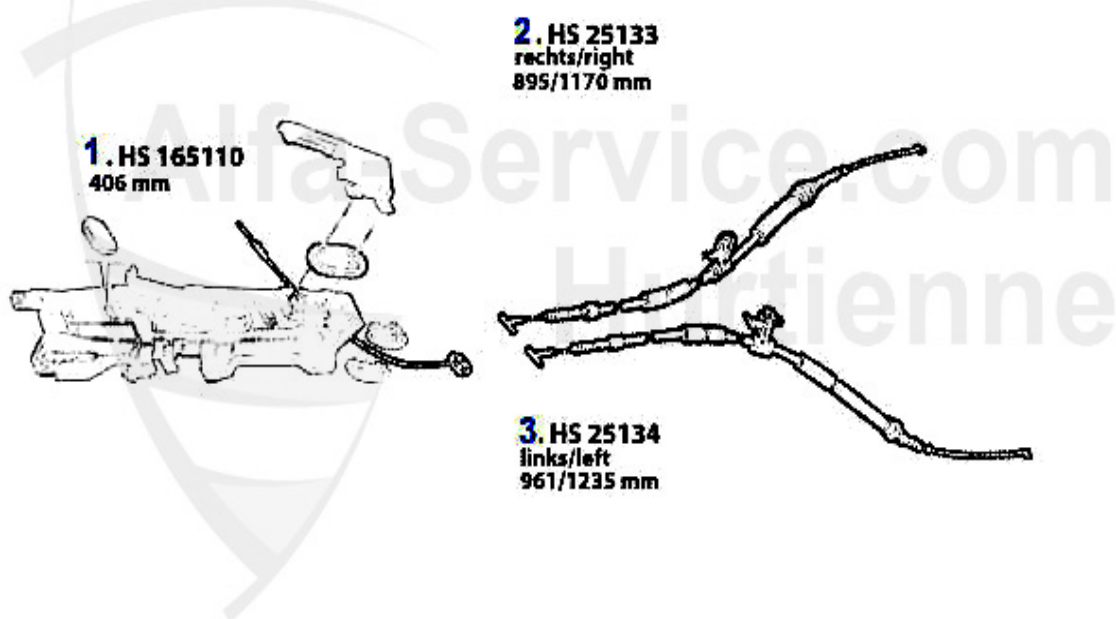

Handbremsseil/Brake Cable 147

1	HS165110	HANDBRAKE CABLE FRONT 145/6,147,155, SPIDER/GTV (916),NUOVO GT HANDBRAKE CABLE FRONT 145/6,147,155, SPIDER/GTV (916),NUOVO GT	19.08 EUR
2	HS25133	HANDBRAKE CABLE RIGHT 147	23.09 EUR
3	HS25134	HADBRAKE CABLE LEFT 147	30.77 EUR