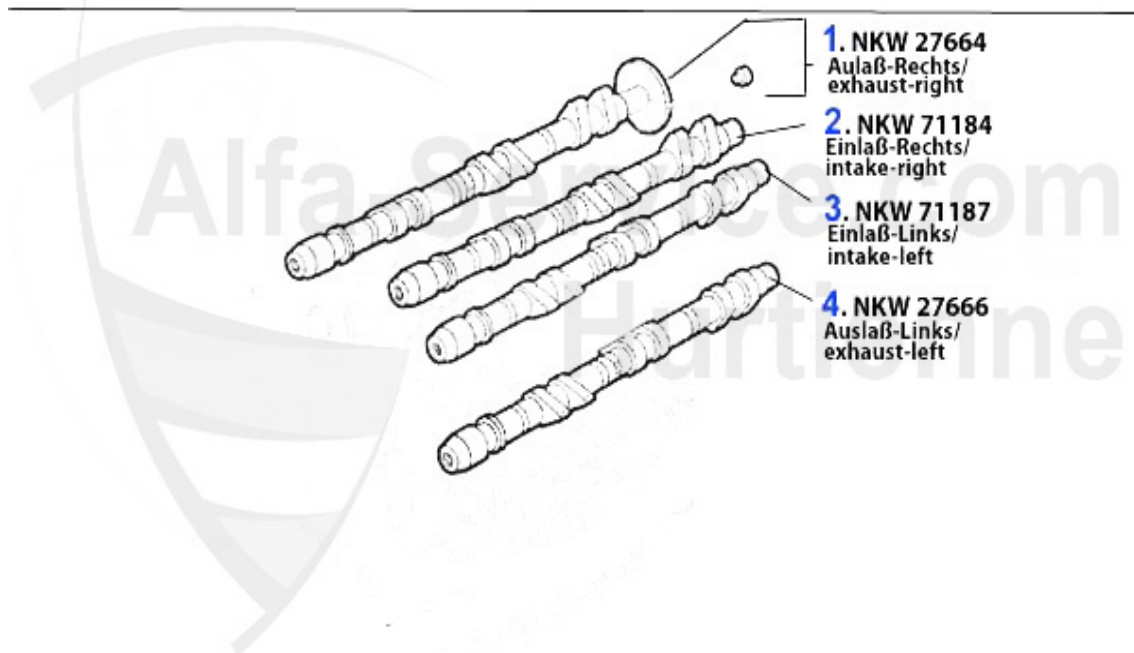

Nockenwelle 147 GTA

1	NKW27664 Nockenwelle rechts (Auslaß) 156,166 2.5 V6 24V,gtv/spider (916) Bj. 98> 3.0 V6 24V,Nouvo GT 3.2	416.74 EUR
2	NKW71184 OE. 60671184 Camshaft R Intake 3.2 V6 24V	630.70 EUR
3	NKW71187 OE. 60671187 Camshaft R Intake 3.2 V6 24V	630.70 EUR
4	NKW27666 Nockenwelle links (Auslaß) 156,166 2.5 V6 24V,gtv/spider (916) Bj. 98> 3.0 V 24V,Nuovo GT 3.2	416.74 EUR