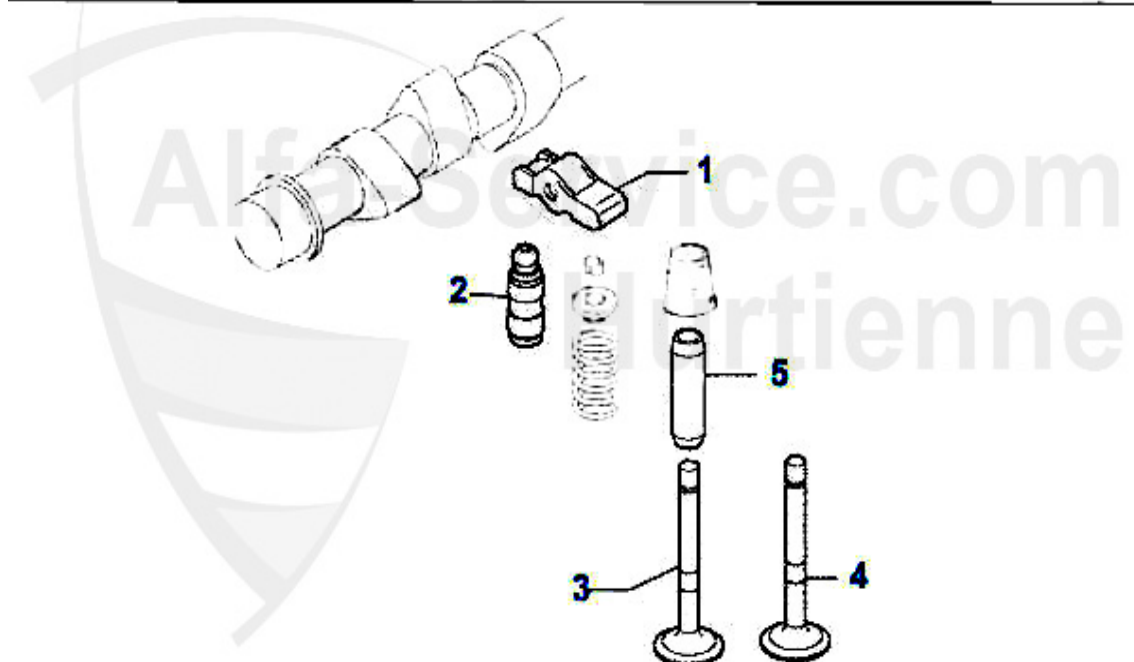

Ventiltrieb 147 1.9 JTD 16V

1	KH64765	Kipphebel 147,156,166,Nuovo GT JTD 16/20V	10.67 EUR
2	HST67972	Stößel 147,156,166,Nuovo GT JTD 16/20V	35.11 EUR
3	VE95535	OE. 55195535 Valve Intake JTD 16/20V	18.98 EUR
4	VA87902	OE. 46787902 Valve-Exhaust JTD 16/20V	20.00 EUR
5	VFEA86786	OE. 55186786 Valve Guide Intake/Exhaust JTD 16/20V	13.34 EUR