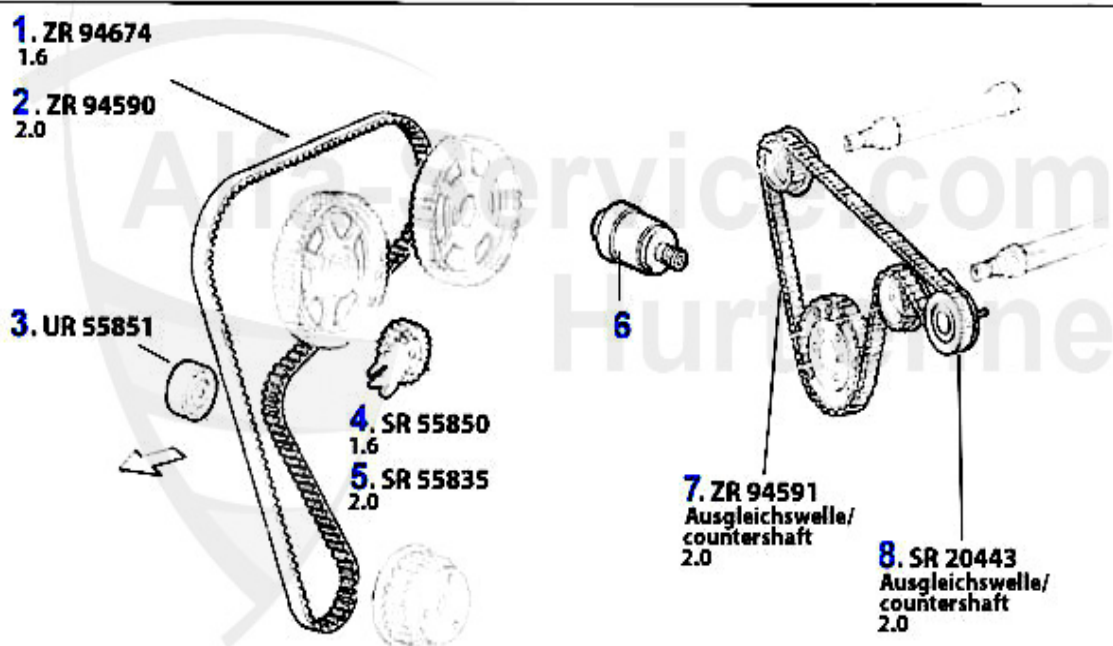

Zahnriemen 147 TS

1	ZR94674	Zahnriemen 163SHPN240H 145/6 1.4 ie 16V TS,147 1.6 16V TS,156 1.6 16V T S Nockenwelle Hochtemperatur-Ausführung	22.00 EUR
2	ZR94590	OE.60814319 TIMING BELT 168SHPN240H 145/6 1.8/2.0 IE/16V/TS, 147 2.0 16V TS,155 2.0 16V TS,156 1.8,2.0 IE 16V/TS	49.50 EUR
3	UR55851	OE. 60671573 DEFLECTION PULLEY 1.8 TS 16V 145/6, 147, 155, 156, 166, Nuovo GT, gtv/spider (916)	32.50 EUR
4	SR55850	Spannrolle Zahnriemen 145/6 1.4 ie 16V TS,155/6 1.6 ie 16V TS/2.0 JTS/ gtv/spider (916) 2.0 JTS	36.00 EUR
5	SR55835	OE. 55192239 IDLER PULLEY 1.8 TS 16V 145/6, 147, 155, 156, 166, gtv/spider (916)	89.50 EUR
6	SZV6066619 9	ORIGINAL ADVANCE VARIATOR TS 16V FOR 145/6,155,156,164,166,GTV/SPIDER(916)	479.00 EUR
7	ZR94591	Zahnriemen 130SLDD150H 145/6,155/6 2.0 16V TS Ausgleichswelle,Hochtemp eratur-Ausführung	66.00 EUR
8	SR20443	Spannrolle für Ausgleichswelle 2.0 TS gtv/spider (916),155,156 Mot.- Nr. 0134319>	39.50 EUR