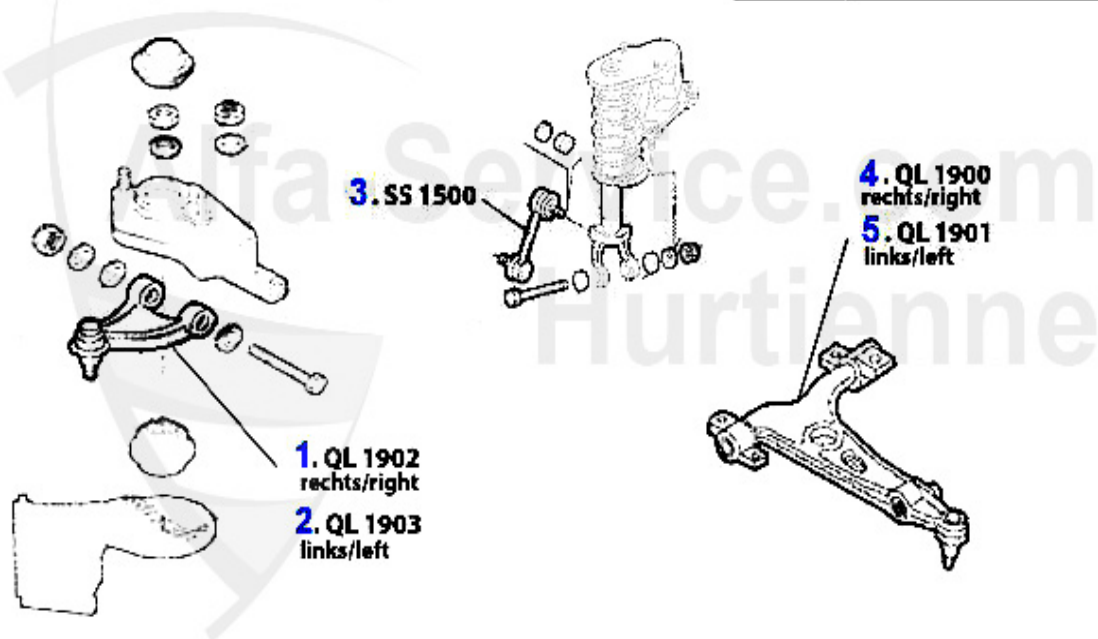

Aufhängung/Attachment 147 vorne/front

1	QL1902	OE. 51776326 UPPER RIGHT SWINGING ARM 147, 156, Nuovo GT	77.65 EUR
2	QL1903	OE. 51776327 UPPER LEFT SWINGING ARM 147, 156, Nuovo GT	77.65 EUR
3	SS1500	OE. 46443389 FRONT STABILIZER 147, 156, Nuovo GT	28.00 EUR
4	QL1900	OE.60652466 front lower control arm right side,147,156, steel forged	79.00 EUR
5	QL1901	FRONT LOWER CONTROL ARM LEFT SIDE STEEL FORGED,147,156, OE. 60652465	79.00 EUR