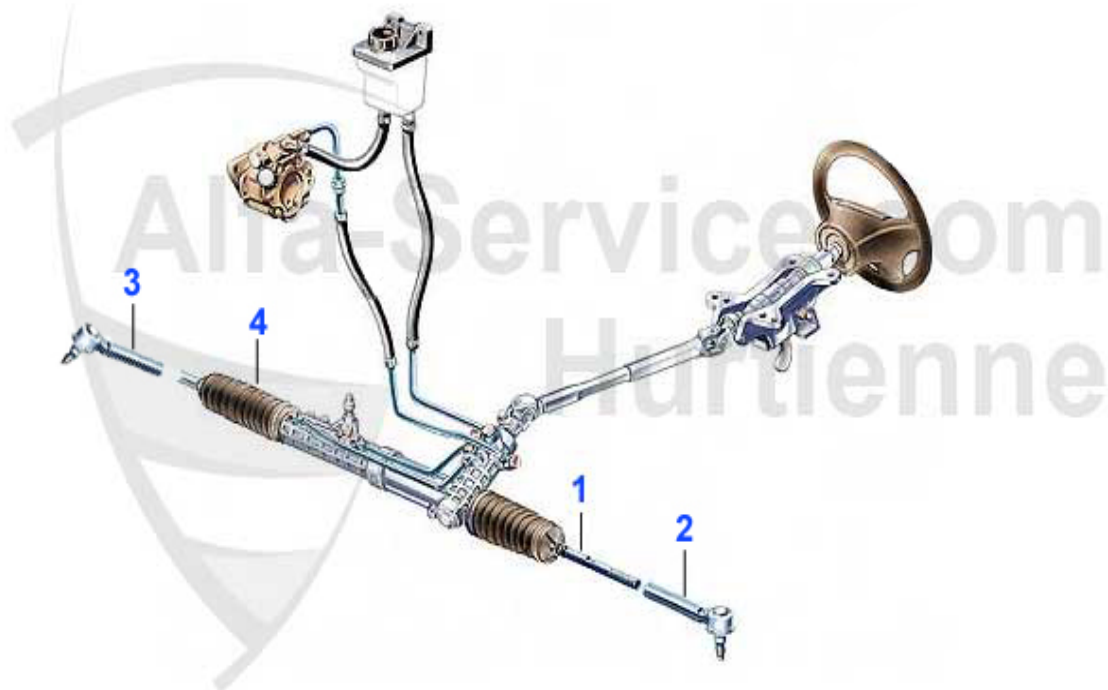

159 > STEERING > STEERING PARTS

1	AG1305	Axialgelenk AR159,Brera,Spider	***
2	SSK63706	TRACK ROD END LEFT AR159 (05-08) BRERA (05-10) SPIDER (06-10)	22.40 EUR
3	SSK63707	TRACK ROD END AR159 (05-08) BRERA (05-10) SPIDER (06-08)	22.40 EUR
4	LMS63705	STEERING SLEEVE 159(05-08),BRERA 05<, SPIDER 06<	19.00 EUR