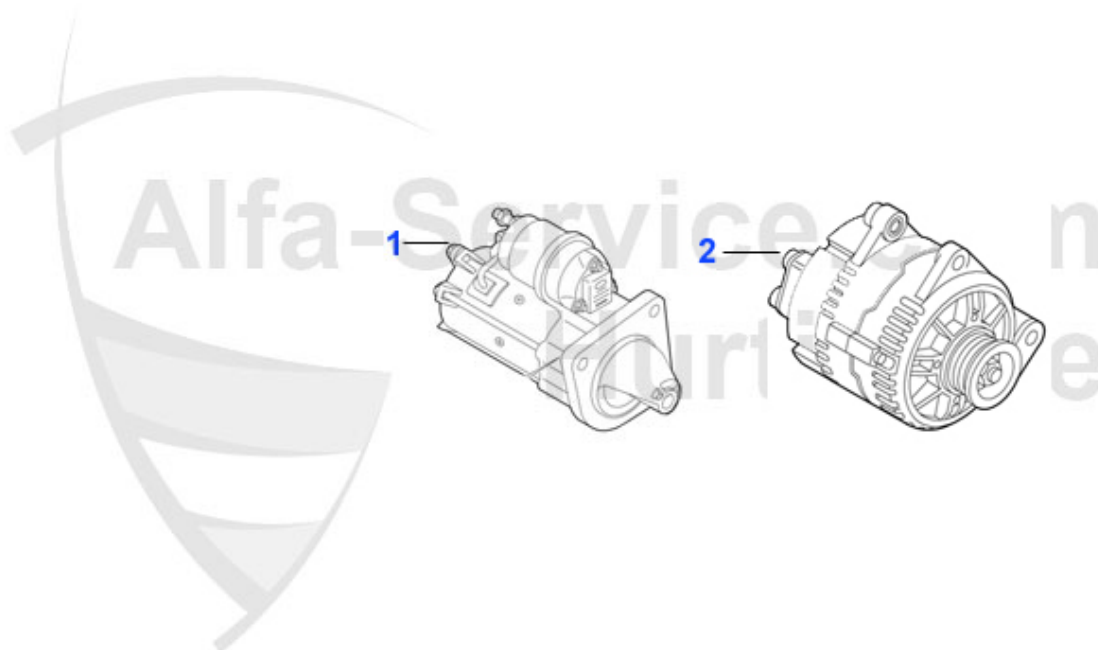

159 > ELECTRIC > ENGINE ELECTRIC > AGGREGATS

1	AN82321	STARTER AR 159 1,9 JTD 05-08	250.00 EUR
1	AN82360	Anlasser 159(05-10) 1,8 16V 130PS AT-Teil mit Pfand	338.00 EUR
1	AN82350	Anlasser 159(05-10) 1,8 16V 130PS Neuteil ohne Pfand	540.00 EUR
1	AN82340	Anlasser 159, Brera, Spider (05-10) 3,2 V6 AT-Teil mit Pfand	275.00 EUR
1	AN82330	Anlasser 159, Brera, Spider (05-10) 3,2 V6 Neuteil ohne Pfand	650.16 EUR
1	AN82322	Anlasser 159 1,9JTD (05-08) MITO (08-11) GT (03-10) AT-Teil mit Pfand	250.00 EUR
1	AN83906	Anlasser AR 159 2.2JTS + 1,9JTS auch Brera + Spider 05-10 AT-Teil mit Pfand	249.00 EUR
2	LI4310	Lichtmaschine 159, Brera, Spider(05-10) 3,2 V6 Neuteil kein Pfand	600.00 EUR
2	LI4260	Lichtmaschine 159, Brera, Spider, 2,2JTS (Neuteil kein Pfand)	420.00 EUR
2	LI4280	Lichtmaschine 159, Brera, Spider, 2,2JTS (AT-Teil m. Pfand)	258.00 EUR
2	LI4290	Lichtmaschine 159, Brera, Spider 05-10 1,9JTS Neuteil kein Pfand	428.00 EUR
2	LI4390	Lichtmaschine 159, Brera, Spider (05-10) 2,4JTD 20V AT-Teil mit Pfand	310.00 EUR
2	LI4380	Lichtmaschine 159, Brera, Spider(05-10) 2,4JTD 20V Neuteil ohne Pfand	500.00 EUR
2	LI4370	ALTERNATOR 159, BRERA, SPIDER (05-10), MITO FROM 2011, NEW PART	410.00 EUR
2	LI4360	Lichtmaschine 159, Brera, Spider (05-10) MITO ab 2011 1,9 JTD 8V AT-Teil m. Pfand	290.00 EUR
2	LI4300	Lichtmaschine 159, Brera, Spider 05-10 1,9JTS AT-Teil mit Pfand!	258.00 EUR
2	LI4340	Lichtmaschine 159 1,8 16V (05-10) AT-Teil mit Pfand	300.00 EUR
2	LI4330	Lichtmaschine 159 1,816V (05-10) Neuteil kein Pfand	450.00 EUR
2	LI4320	Lichtmaschine 159, Brera, Spider (05-10) 3,2 V6 AT-Teil mit Pfand	369.99 EUR
2	LI4350	ALTERNATOR 159, BRERA, SPIDER (05-10), MITO FROM 2011 1.9 JTD 8V, NEW PART	410.00 EUR