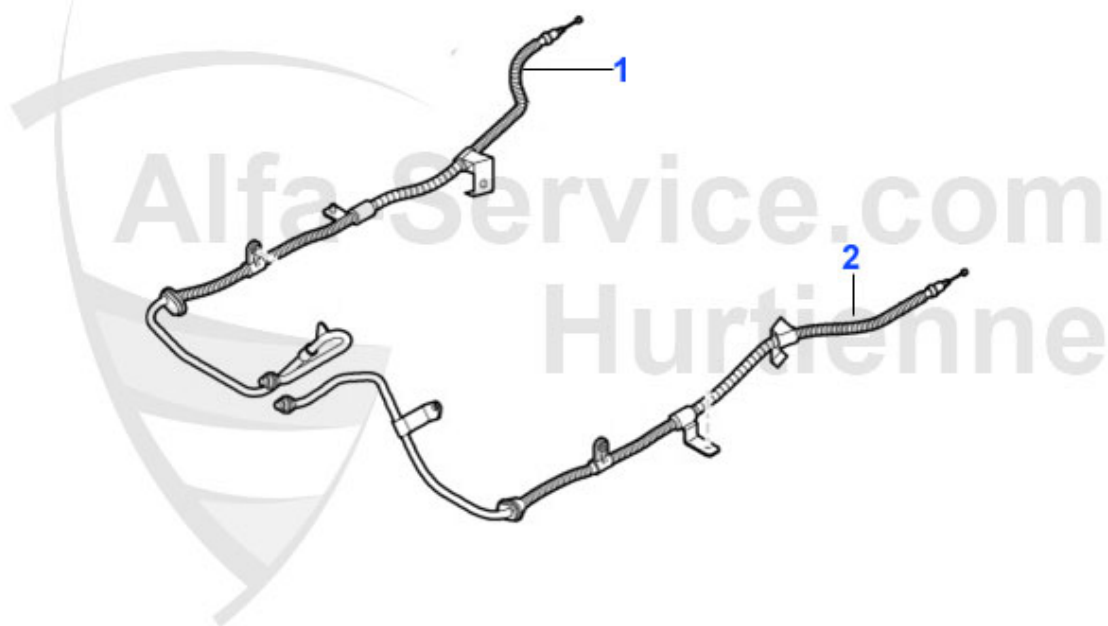

## 159 > BRAKE > HANDBRAKE CABLE

1	HS05370	HANDBRAKE CABLE RIGHT AR159	42.00 EUR
2	HS05371	HANDBRKE CABLE LEFT ALFA159	42.00 EUR