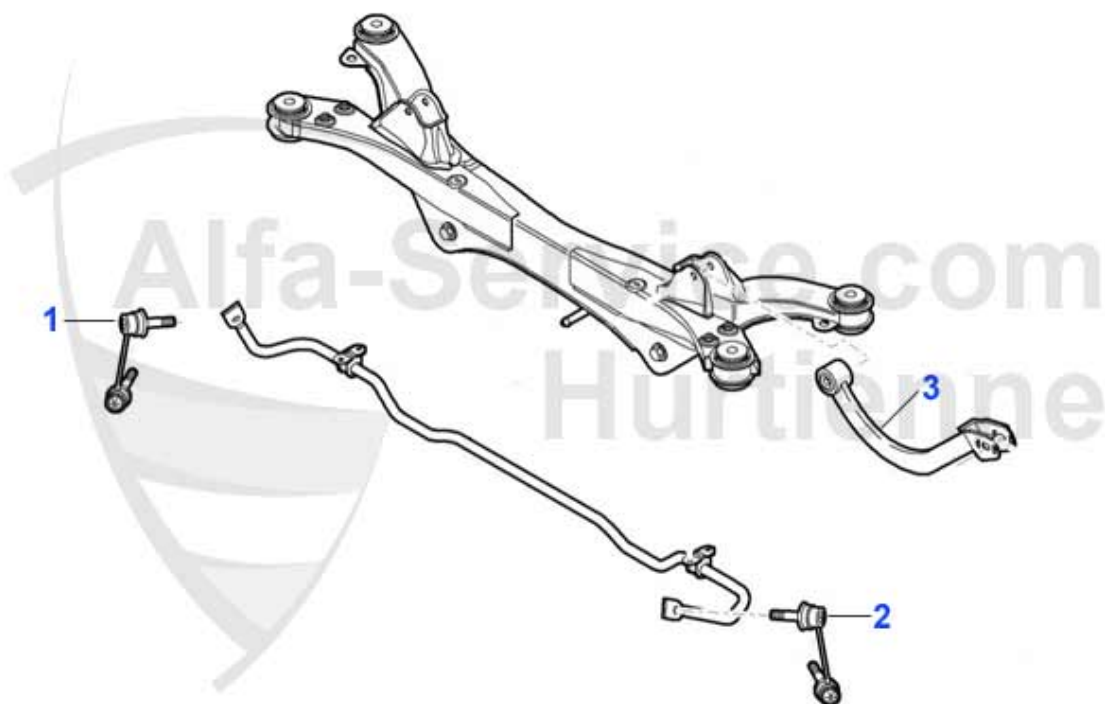

159 > SUSPENSION > ATTACHMENT REAR

1	SS1507	Pendelstütze HA rechts AR 159 Brera (05-10) Spider (06-10)	28.00 EUR
2	SS1506	Pendelstütze HA links AR 159 Brera (05-10) Spider (06-10)	28.00 EUR
3	SS1505	Zugstrebe HA seitlich AR159 Brera (05-10) Spider (06-10)	89.00 EUR