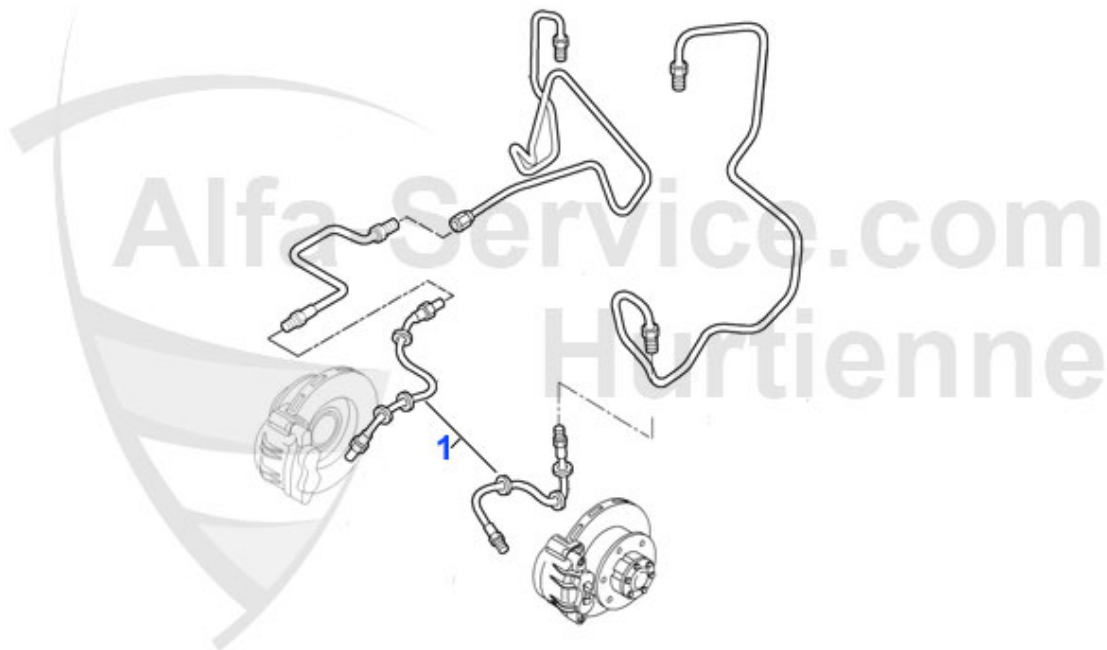

159 > BRAKE > BRAKE HOSE FRONT

1 BS511700 Bremsschlauch vorne 159 (05-08) 1,9BZ/1,9TD/2,2BZ Brera/Spider 2,2BZ
(05-08)

22.00 EUR