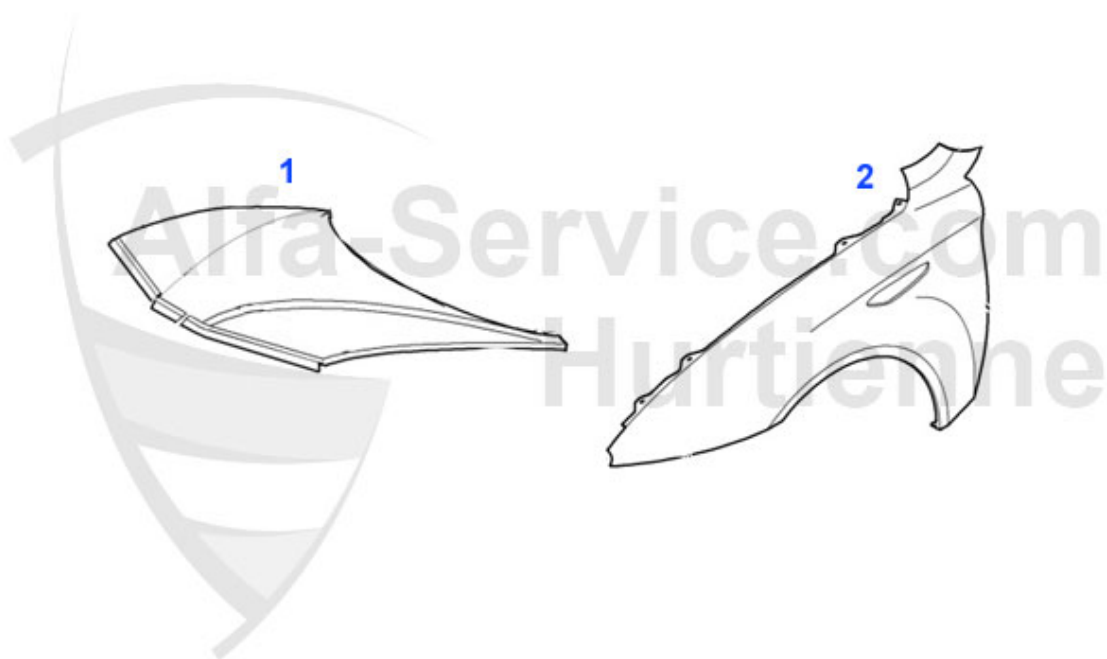

159 > BODY > BODY PANELS

1	MH88260	FRONT HOOD 159	386.77 EUR
2	KF88227	MUDGUARD 159 FRONT LEFT	120.00 EUR
2	KF88211	MUDGUARD 159 FRONT RIGHT	120.00 EUR