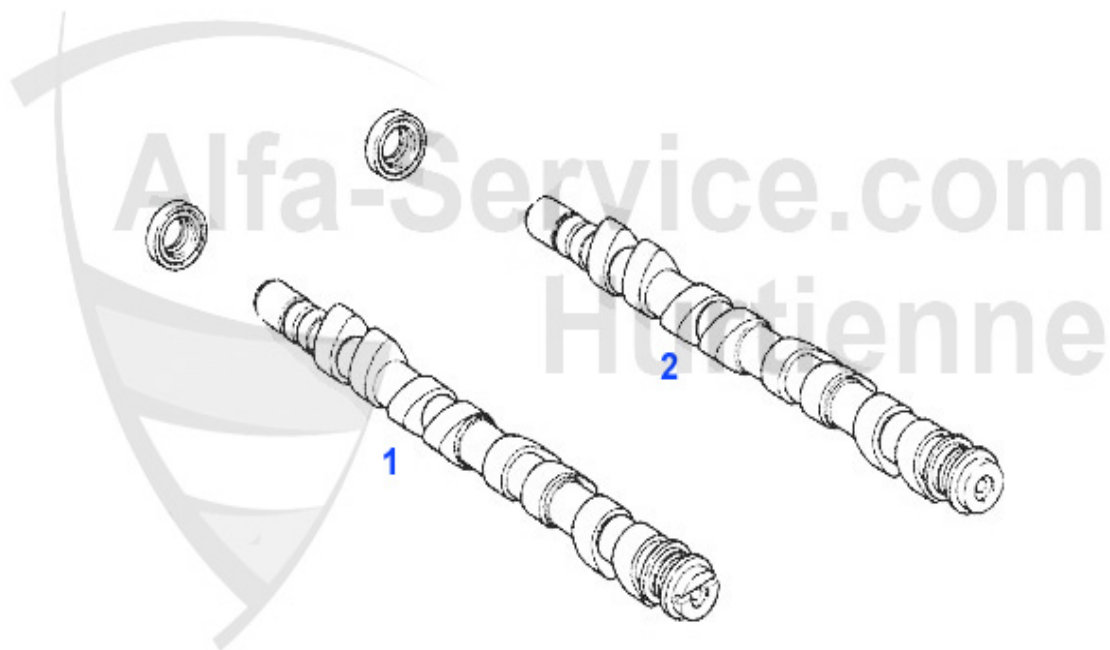

159 > ENGINE > VALVE GEAR > 2.2 JTS > CAMSHAFT

1	NKW1592	EXHAUST CAMSHAFT 2.2 JTS AR159/BRERA/ SPIDER (05-10)	479.00 EUR
2	NKW1597	Nockenwelle Einlass 2,2 JTS AR159/Brera/Spider (05-10)	498.99 EUR