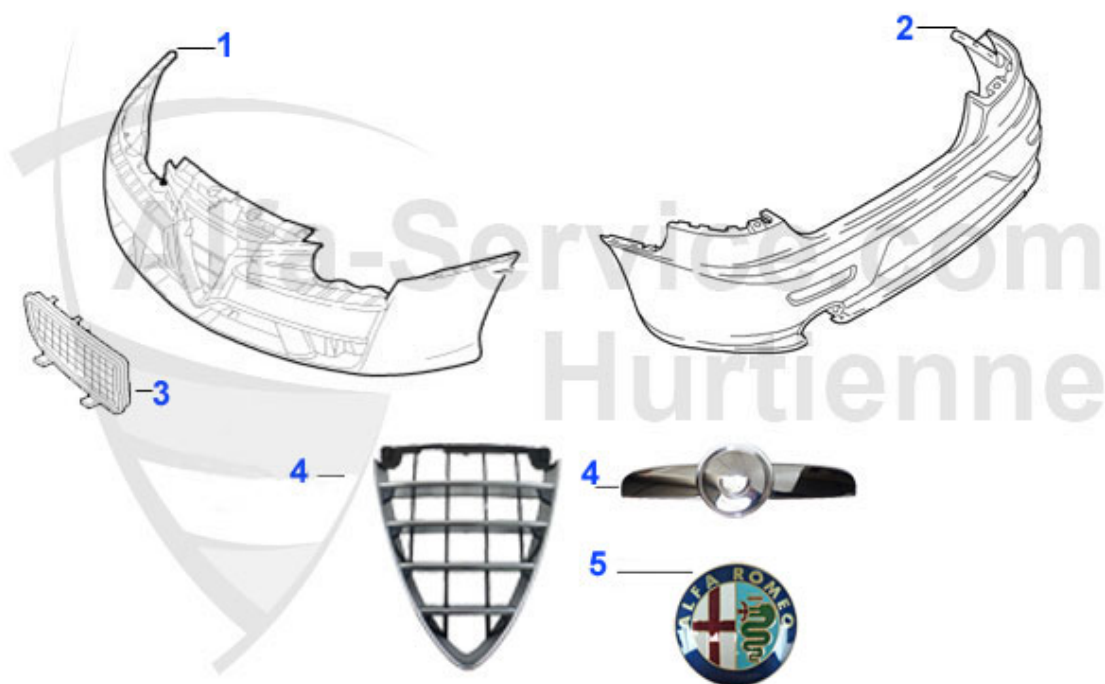

159 > BODY > BUMPER/GRILLE/PANEL

1	STF59746	FRONT BUMPER 159 05-08,GROUND COLOURED	330.97 EUR
2	STF71819	REAR BUMPER 159 2,2 SW 05-08, GROUND COLOURED	297.29 EUR
2	STF71815	REAR BUMPER 159 1,9 JTD 05-08	***
3	KG59065	RADIATOR GRILL 159 RIGHT	19.60 EUR
3	KG59066	RADIATOR GRILL 159 LEFT	31.50 EUR
4	KG90396	RADIATOR HEART 159 UPPER SECTION WITHOUT EMBLEM	37.84 EUR
4	KG54309	RADIATOR HEART 159 (SCUDETTO)	87.38 EUR
5	MZ58973	FRONT BADGE ALFA 147, GTV/Spider (916) 04> (FACELIFT), ALFA MITO	54.00 EUR