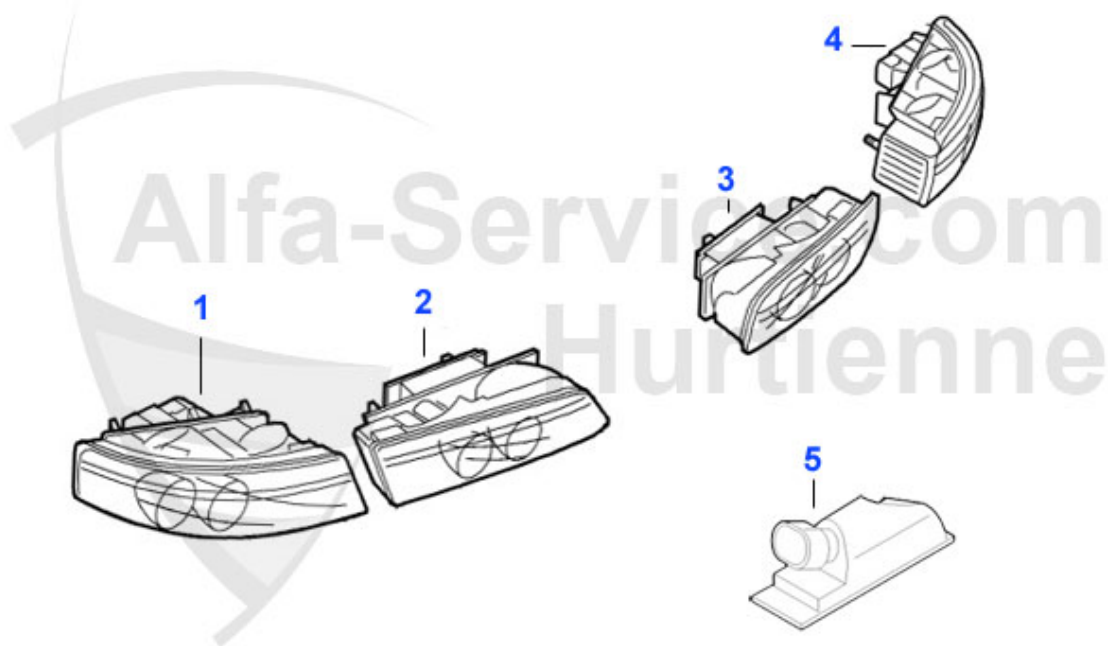

159 > BODY > LIGHTNING REAR

1	RL91365	Rückleuchte 159 links aussen Bj. 2005-2008	77.29 EUR
2	RL91366	Rückleuchte 159 links innen Bj. 05-08 auch SW	79.63 EUR
3	RL04819	Rückleuchte 159 rechts innen Bj. 08-10>	79.63 EUR
4	RL91363	Rückleuchte 159 aussen rechts Bj. 2005-2008	77.29 EUR
4	RL04818	Rückleuchte 156 rechts aussen Bj. 2008-2010>	77.29 EUR
5	KL13400	REGISTRATION PLATE LAMP 159, Giulietta >2010	16.04 EUR
6	ZBL91106	ADDITIONAL DIRECTION INDICATOR LAMP 159, RIGHT	23.50 EUR
6	ZBL91105	ADDITIONAL DIRECTION INDICATOR LAMP 159, LEFT	29.00 EUR