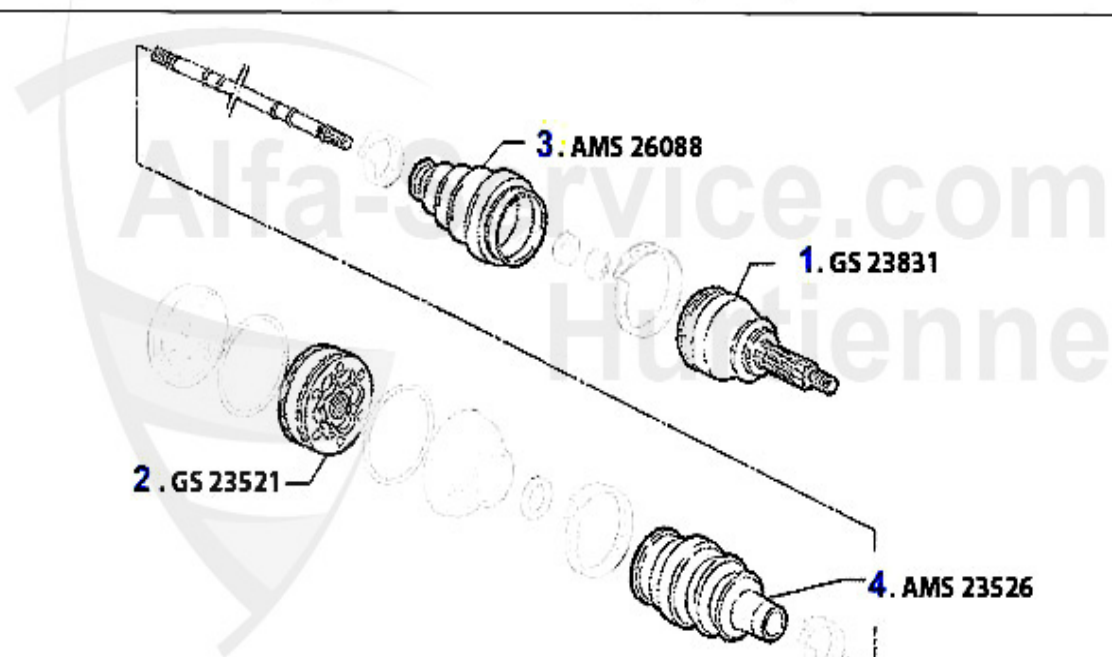

Antriebswelle/Driveshaft 164/Super 3.0 V6 24V

1	GS23831	OE. 60615743 CV Joint Wheel Side	152.86 EUR
2	GS23521	Gelenksatz innen 164/Super Turbo, 6-Zylinder	101.55 EUR
3	AMS26088	OE. 60556609 Boot Set Wheel Side	15.01 EUR
4	AMS23526	OE. 60510352 Boot Set Gear Side	22.90 EUR