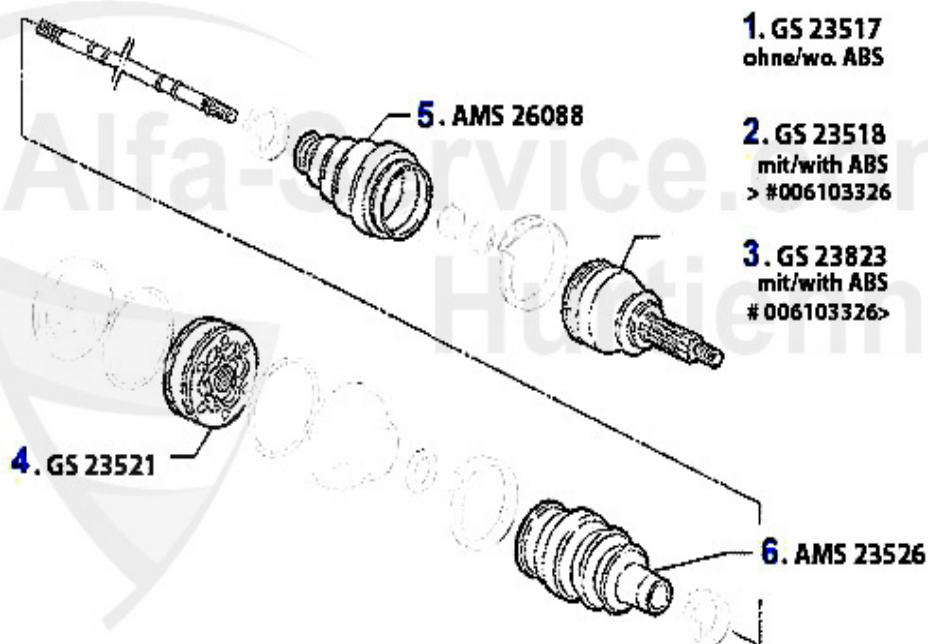

Antriebswelle/Driveshaft 164 2.0 Turbo 4-Cyl.

1	GS23517	Gelenksatz außen 164 Turbo/6-Zyl. Bj. >92 ohne ABS	173.37 EUR
2	GS23518	Gelenksatz außen 164 Turbo/6-Zyl. mit ABS > #006103326	306.73 EUR
3	GS23823	Gelenksatz außen 164 6-zylinder Bj. >92 mit ABS	197.48 EUR
4	GS23521	Gelenksatz innen 164/Super Turbo, 6-Zylinder	101.55 EUR
5	AMS26088	OE. 60556609 Boot Set Wheel Side	15.01 EUR
6	AMS23526	OE. 60510352 Boot Set Gear Side	22.90 EUR