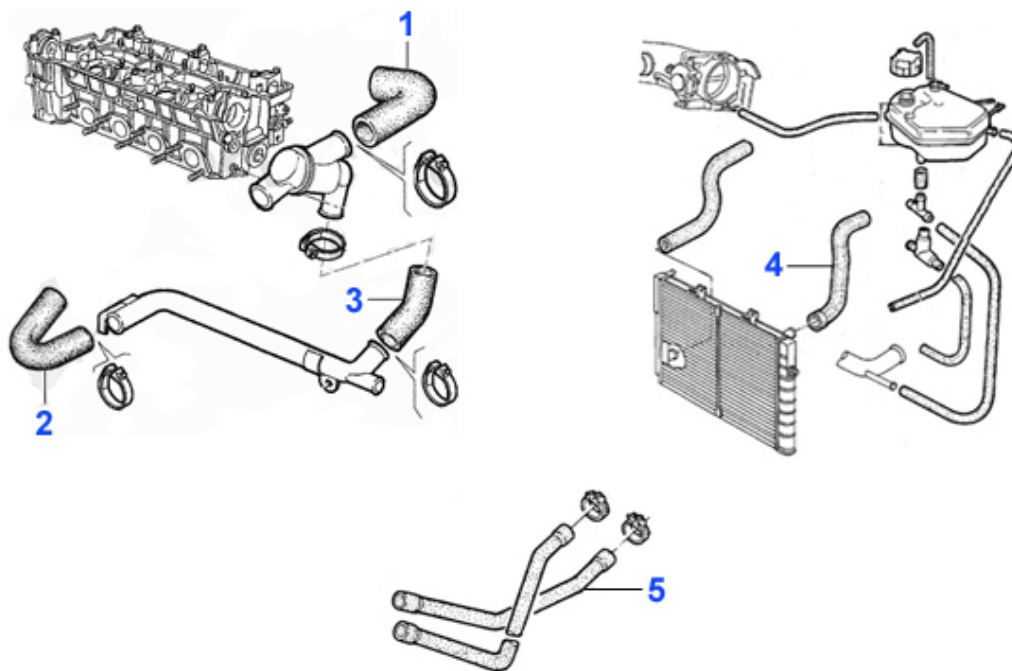

164/Super > ENGINE > COOLING SYSTEM > 2.0 TS > HOUSES

1	KWS12872 Kühlwasserschlauch am Thermostat ob en 164 2.0 TS Bj. >92	***
2	KWS13481 Kühlwasserschlauch oben zum Verteil errohr Thermostat 164 2.0 TS Bj. >9 2	4.62 EUR
3	KWS12874 Kühlwasserschlauch Verteiler/Thermo statgehäuse 164 2.0 TS Bj. >92	6.15 EUR
4	KWS07843 Kühlwasserschlauch oben 164 2.0 TS Bj. >92	23.99 EUR
5	KWS10731 Kühlwasserschlauch ab Klimaanlage 1 64/Super 2.0 TS	***