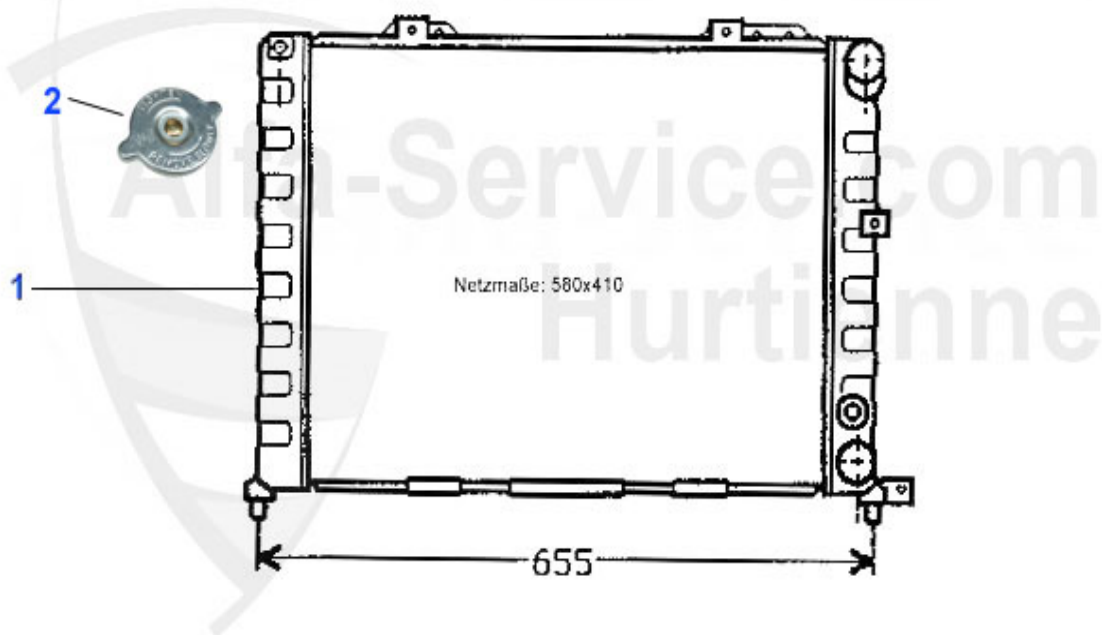

Kühler/Radiator 164/Super 3.0 V6 24V

1	MK22535	OE. 60579380 RADIATOR	***
2	KD11811	Deckel f.Ausgleichsbehälter AR164 2,0TS,3,0 V6 (88-92) 0,7bar	9.00 EUR