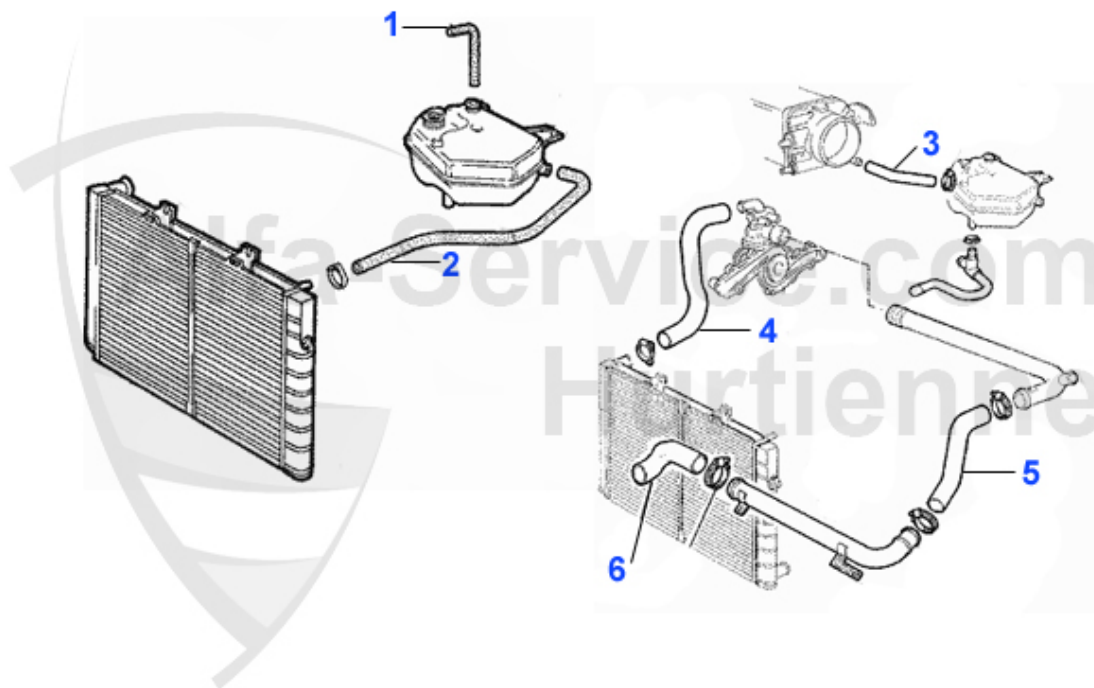

234.92 EUR

Kopfschraubensatz/Head Srew Set 164/Super 2.5 TD

1. ZKSS 9200

1 ZKSS9200 HEAD SCREW SET 155,164 2.5 TD 87-97

79.00 EUR

1	KWS97072 Kühlwasserschlauch Kühler oben/Wass erpumpe/Ausgleichsbehälter 164/Supe r 2.0 TS	28.62 EUR
2	KWS97061 Kühlwasserschlauch Wasserpumpe/Heiz ungskühler 164/Super 2.0 TS	12.21 EUR
6	KWS87788 Kühlwasserschlauch unten 164 Super 2.0 TS	11.19 EUR