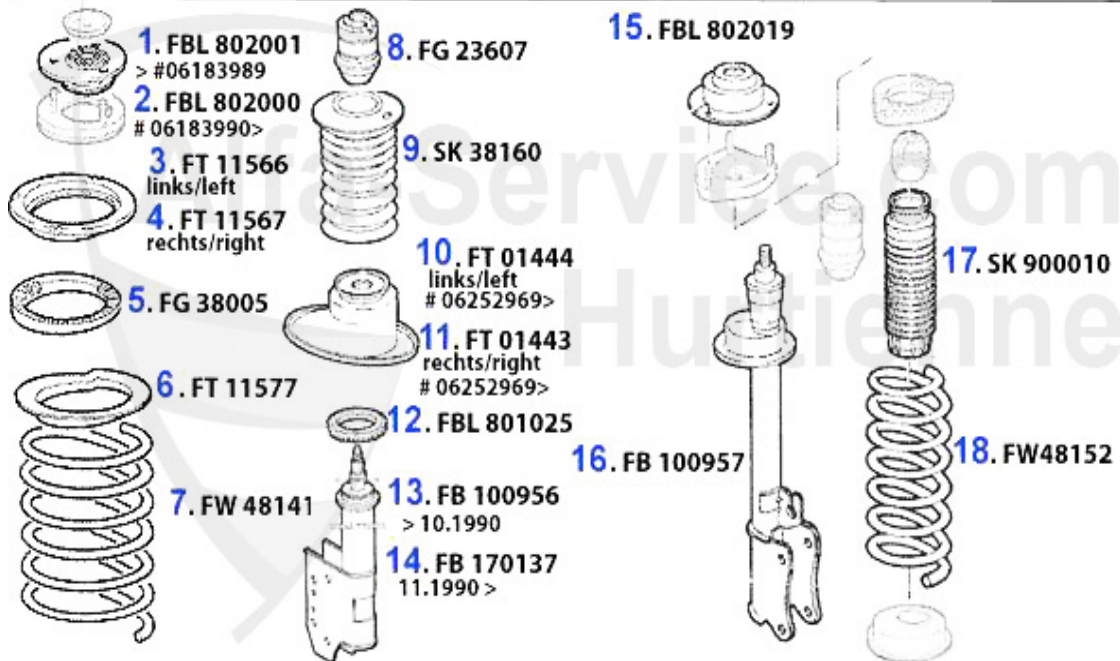

Federbeine/Struts 164/Super 2.0 TS

1	FBL802001	Federbeinlager vorne 164 Bj. >10.90 > # 6183989	***
2	FBL802000	OE. 60570447 Suspension Mount	***
3	FT11566	OE. 60511566 SPRING STEEL SHEET FRONT UPPER RIGHT 164/SUPER	***
4	FT11567	OE. 60511567 SPRING STEEL SHEET FRONT UPPER LEFT 164/SUPER	***
5	FG38005	OE. 60511574 PAD f. FRONTSRING 164	***
6	FT11577	OE. 60511577 PLATE 164/Super	***
7	FW48141	60511575/6 FRONT SPRING 164 4-CYL./V6 TURBO	74.42 EUR
8	FG23607	OE. 82423607 Rubber Pad	16.40 EUR
9	SK38160	OE. 60501744 RUBBER BOOT PROTECTOR	15.90 EUR
10	FT01444	OE. 60501444 SPRING PLATE LEFT	48.00 EUR
11	FT01443	Spring Plate OE.605 01 443 Right	48.00 EUR
12	FBL801025	OE. 60501446/01741/3 STRUT BEARING	26.00 EUR
13	FB100956	OE.60507883 front shock absorbing strut 164 year > 10.90 > #183989, without spring plate	***
14	FB170137	OE. 60598997 front shock absorbing strut 164/super year 11.9 > #6183989>, without spring plate	***
15	FBL802019	OE. 60507954 REAR STRUT BEARING 164/Sup.	***
16	FB100957	OE. 60598998 Shock Absorber	***
17	SK900010	OE. 60801366 REAR STRUT BOOT 164/Super	17.85 EUR
18	FW48152	OE. 60507953 REAR SPRING 164/SUPER	78.00 EUR