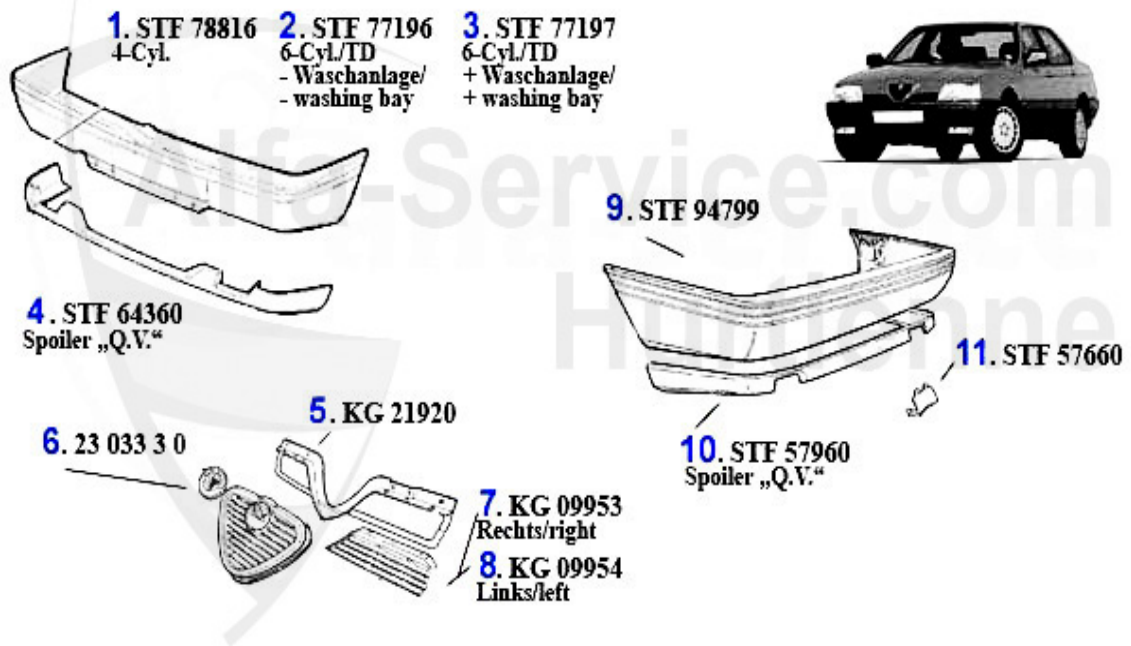

Stoßstangen/Bumbers 164 >1992

1	STF78816	FRONT BUMPER 164/SUPER 2.0 TS WITHOUT HEADLAMP CLEANING UNIT	414.99 EUR
2	STF77196	Stoßfänger vorne 164 3.0 V6/2.5 TD ohne Scheinwerferreinigung	***
3	STF77197	Stoßfänger vorne 164 3.0 V6/2.5 TD mit Scheinwerferreinigung	***
4	STF64360	Spoiler f. Frontbumper 164 QV	279.54 EUR
5	KG21920	Rahmen f. Kühlergrill 164/Super	144.20 EUR
6	23 033 3 0	ALFA ROMEO-EMBLEM - 75 mm metal OE. 60596492	24.00 EUR
6	23 038 0 0	ALFA EMBLEM 75mm METAL (ADHESIVE BONDING) 33,75,145/6,155,156,164,166,115	19.00 EUR
7	KG09953	GRILLE RIGHT 164/SUPER	***
8	KG09954	GRILLE LEFT 164/SUPER	***
9	STF94799	REAR BUMPER 164	***
10	STF57960	Spoiler f. Stoßfänger hinten 164 Q V	***
11	STF57660	cover rear bumper 164/Super	***