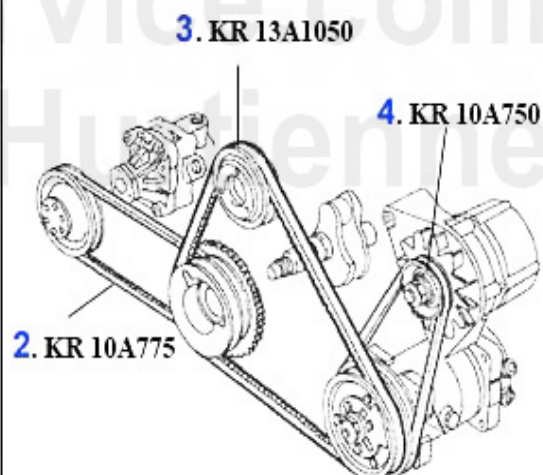

1	KR13A975 Keilriemen 12.5x975 164 2.0 TS/V6/ Turbo/QV Bj. >92	15.34 EUR
2	KR10A775 OE. 90574777 V-BELT POWERSTEERING 164	9.19 EUR
3	KR13A1050 OE. 60513237/60571636 Belt 13X1050	15.34 EUR
4	KR10A750 OE. 60513081 Belt 10X750	15.49 EUR