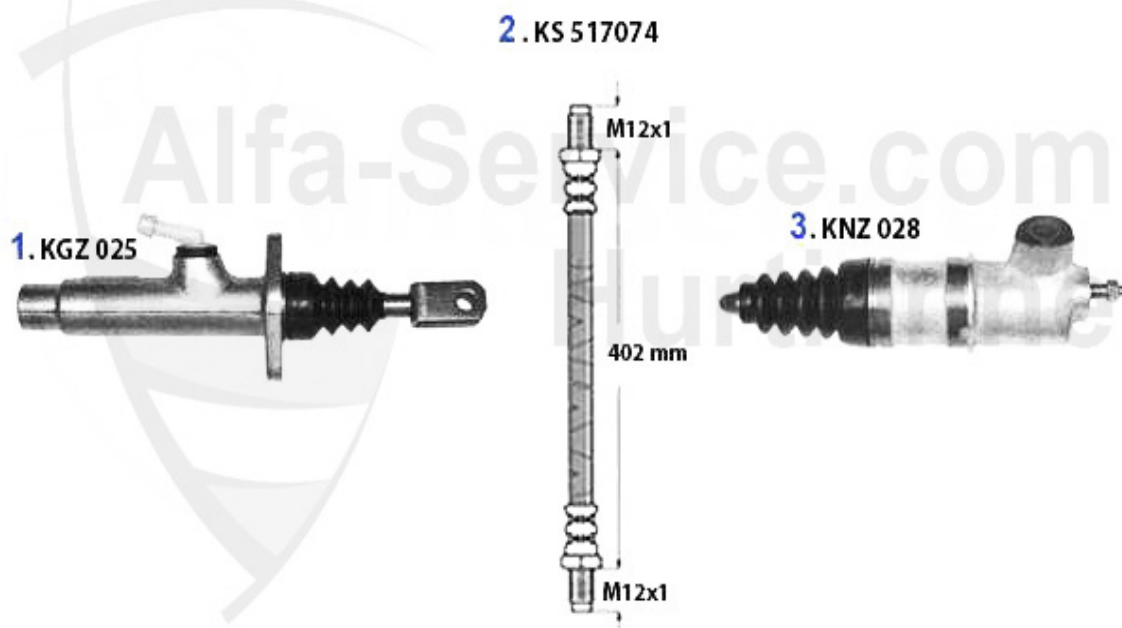

Kupplungsbetätigung/Clutch Actuation 164/Super 3.0 V6 24V

1	KGZ025	OE. 60511530 CLUTCH MASTER CYLINDER	81.04 EUR
2	KS517074	HOSE F. CLUTCH OE. 60608470/1/71736944	24.99 EUR
3	KNZ028	OE. 60801577 CLUTCH SLAVE CYLINDER	51.50 EUR