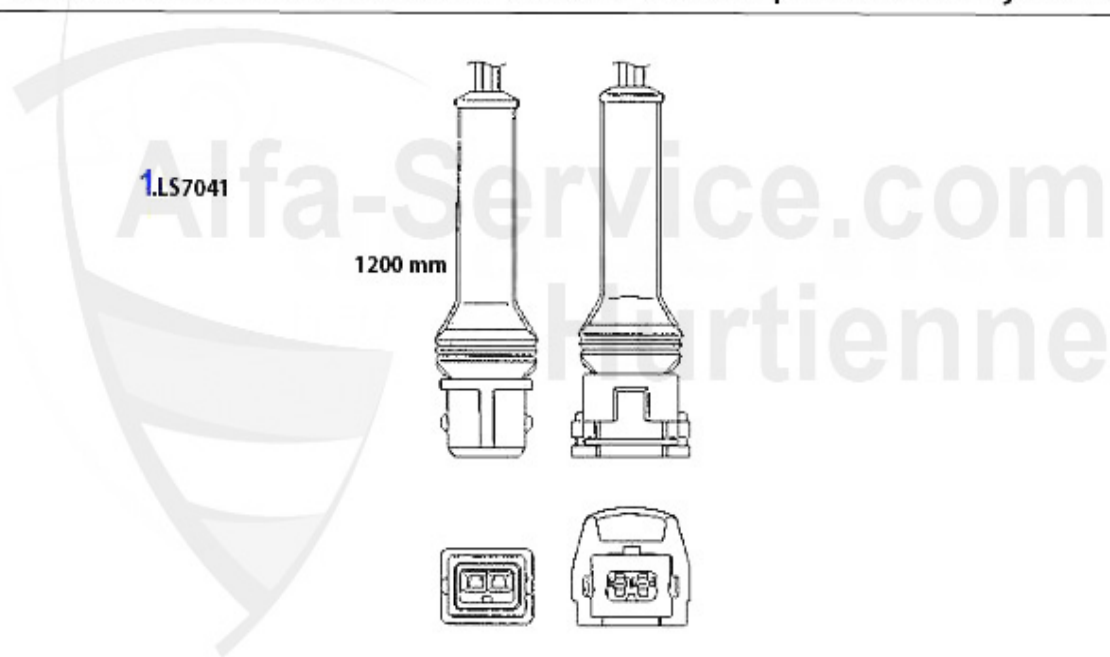

1200 mm

1 11 042 3 0 OE. 7654221 LAMBDA-PROBE

95.00 EUR

Lambda-Sonde/Lambda Probe 164 3.0 V6 Bj. >92

1.11 042 3 0

1 11 042 3 0 OE. 7654221 LAMBDA-PROBE

95.00 EUR

Lambda-Sonde/Lambda Probe 164/Super 3.0 V6 Bj. 92>