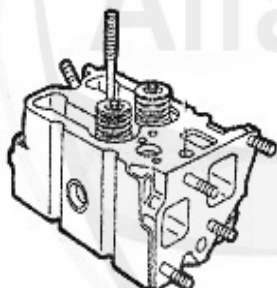

234.92 EUR

Kopfschraubensatz/Head Srew Set 164/Super 2.5 TD

1. ZKSS 9200

1 ZKSS9200 HEAD SCREW SET 155,164 2.5 TD 87-97

79.00 EUR

1	KWS97072 Kühlwasserschlauch Kühler oben/Wass erpumpe/Ausgleichsbehälter 164/Supe r 2.0 TS	28.62 EUR
2	KWS97061 Kühlwasserschlauch Wasserpumpe/Heiz ungskühler 164/Super 2.0 TS	12.21 EUR
6	KWS87788 Kühlwasserschlauch unten 164 Super 2.0 TS	11.19 EUR