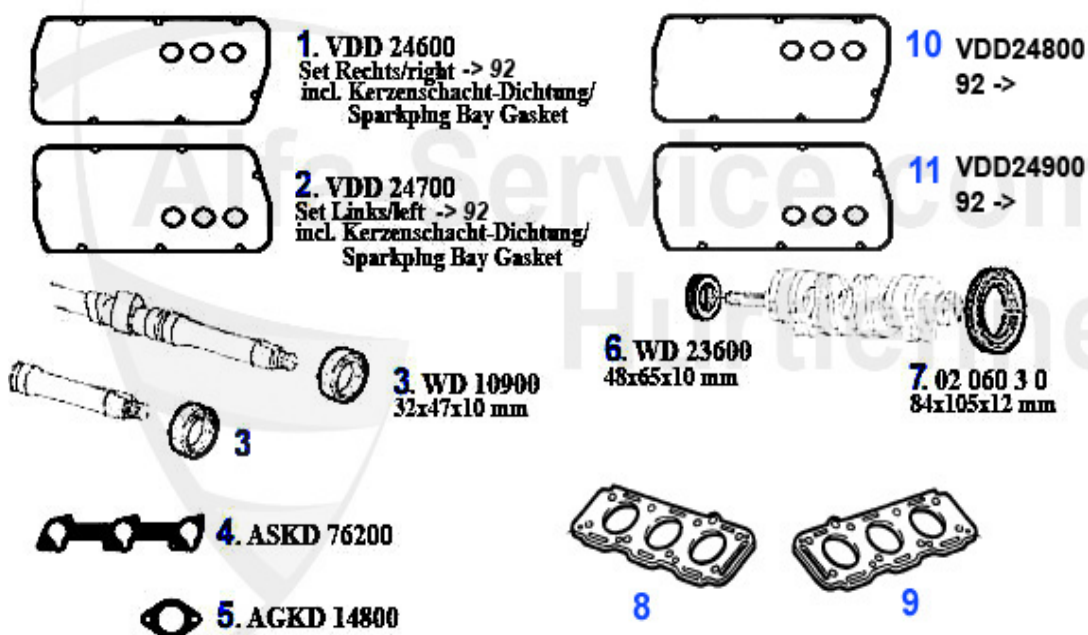

1 MDS6300 ENGINE GASKET SET 164 2.0 TURBO 4 CYL.

132.34 EUR

Kopfschraubensatz/HEAD Screw Set 164 2.0 Turbo/4Cyl.

1. ZKSS 7300

1 ZKSS7300 HEAD SCREW SET 164 TURBO >92

47.60 EUR

Dichtungen Motor/Gaskets Engine 164/Super 2.0 V6 Turbo