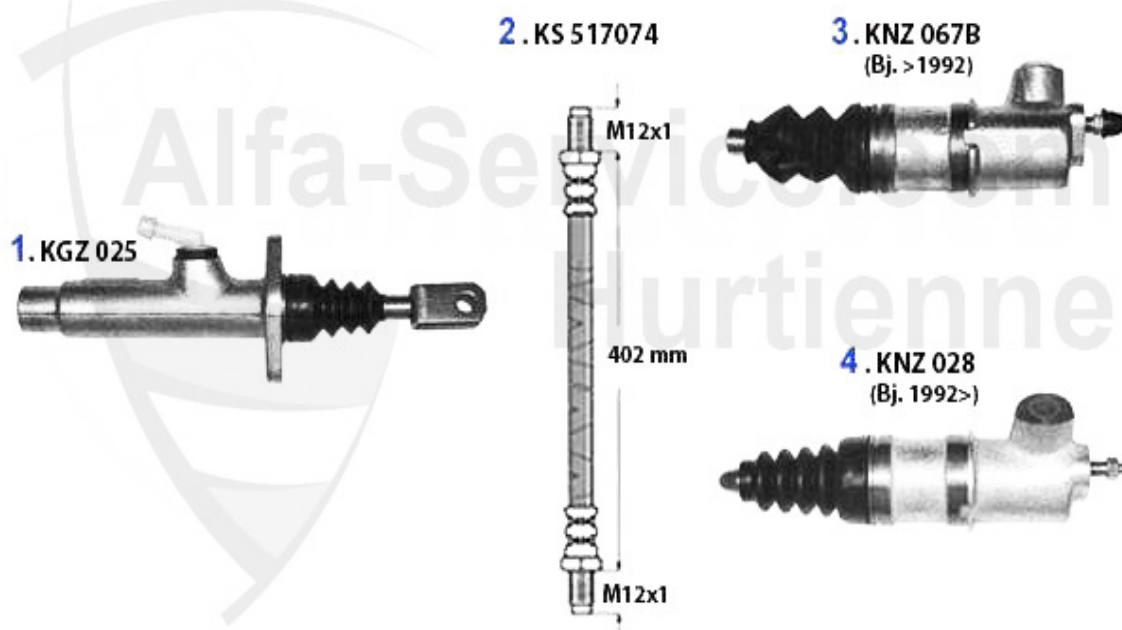

Kupplungsbetätigung/Clutch Actuation 164/Super 2.5 TD

1	KGZ025	OE. 60511530 CLUTCH MASTER CYLINDER	81.04 EUR
2	KS517074	HOSE F. CLUTCH OE. 60608470/1/71736944	24.99 EUR
4	KNZ028	OE. 60801577 CLUTCH SLAVE CYLINDER	51.50 EUR