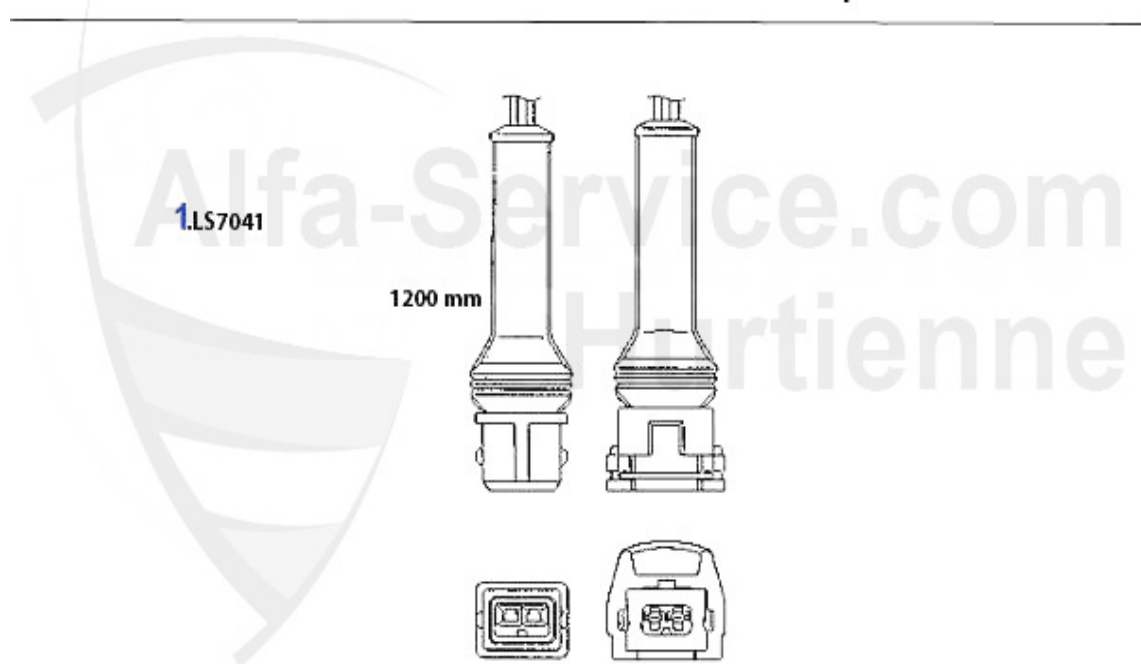

Lambda-Sonde/Lambda Probe 164/Super 3.0 V6 24V

1	LS7041	Lambda-Sonde 155 1.7/1.8/2.0 TS 164 Super 2.0 TS/3.0 V6/24 V/QV 4-adrig	80.00 EUR
1	LS7039	Lambda-Sonde 155 2.5 V6,164 Super 3.0 V6 24V QV, 4-adrig	85.00 EUR