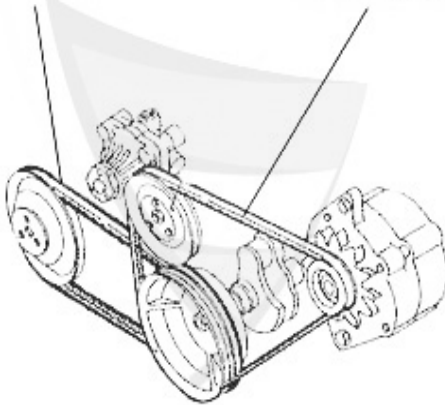

Keilriemen/V-Belts 164 2.0 Turbo 4-Cyl.

ohne/without
Klimaanlage/AC:

1. KR 10A913
  >02.1990
2. 03 070 0 0
  03.1990-Mot.1103901
3. KR13A850
  Mot.1103902>
4. KR10A1085
  >Mot.1103901
5. KRR4PK1100
  Mot.1103902>