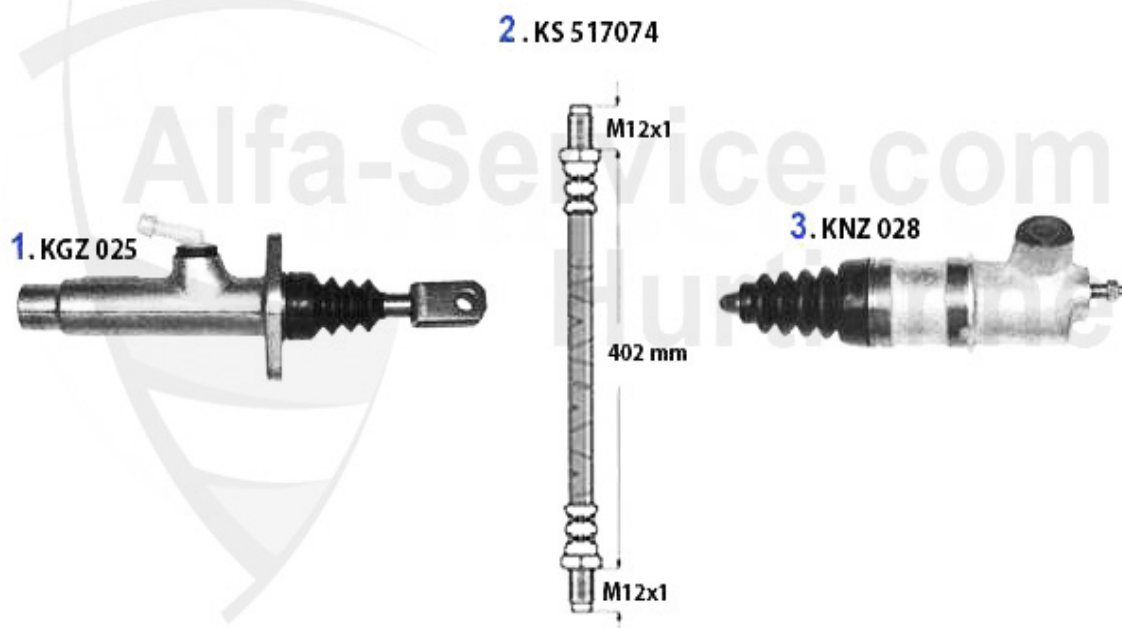

Kupplungsbetätigung/Clutch Actuation 164 3.0 Q4

1	KGZ025	OE. 60511530 CLUTCH MASTER CYLINDER	81.04 EUR
2	KS517074	HOSE F. CLUTCH OE. 60608470/1/71736944	24.99 EUR
3	KNZ028	OE. 60801577 CLUTCH SLAVE CYLINDER	51.50 EUR