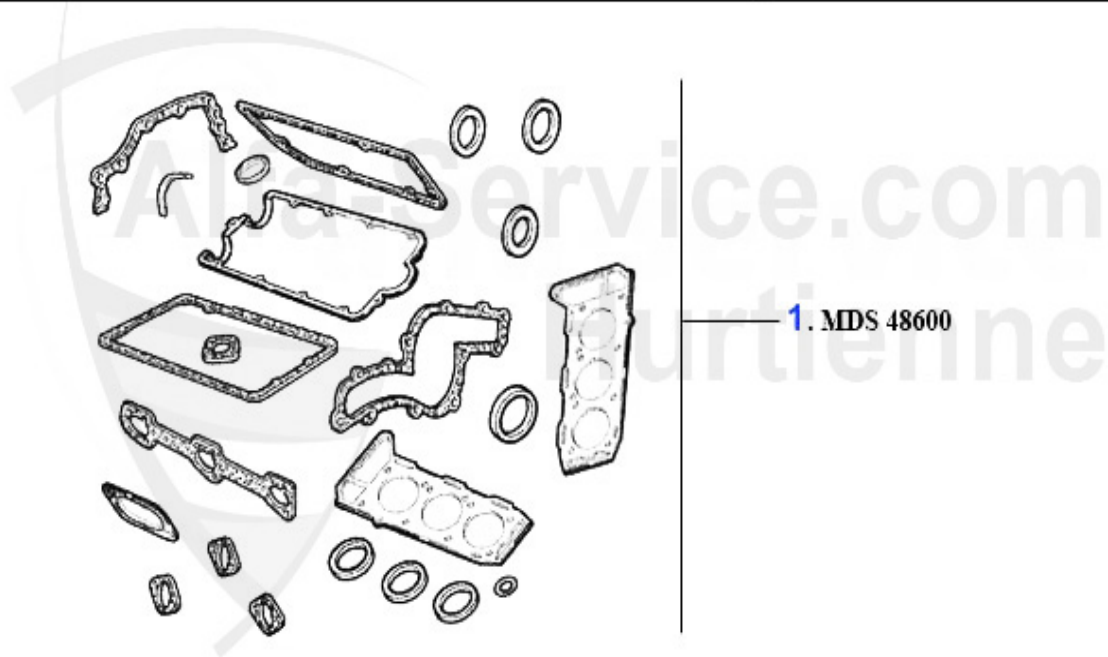

Kopfdichtsatz/Head Set 164/Super 3.0 V6 24V

1. ZKDS 35900

1 ZKDS35900 HEAD GASKET SET 164 SUPER,GTV (916) 3.0 V6 24V 92-00

290.00 EUR

Motordichtsatz/Full Set 164/Super 3.0 V6 24V

1. MDS 48600

1 MDS48600 ENGINE GASKET SET # 607 78 799/ 78 118