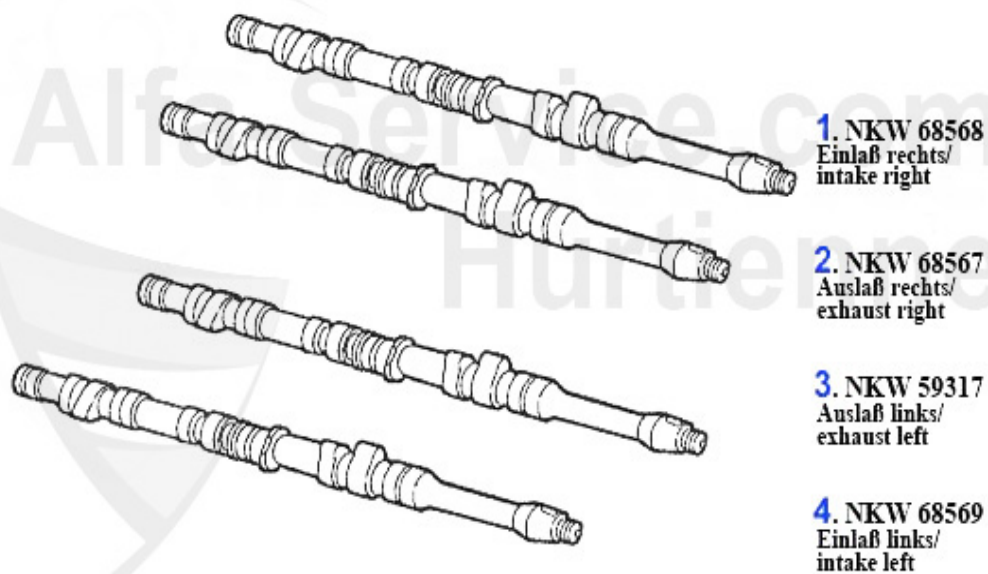

Nockenwelle/Camshaft 164/Super 3.0 V6 24V

1	NKW68568 Nockenwelle rechts (Einlaß) 164 Super,166,gtv (916) > Mot #5627	379.61 EUR
2	NKW68567 Nockenwelle rechts (Auslaß) 164 Super 3.0 V6 24V	334.39 EUR
3	NKW59317 Nockenwelle links (Auslaß) 164 Super,166,gtv (916) > Mot #5627	305.00 EUR
4	NKW68569 Nockenwelle links (Einlaß) 164 Super,166,gtv (916) > Mot #5627	234.92 EUR