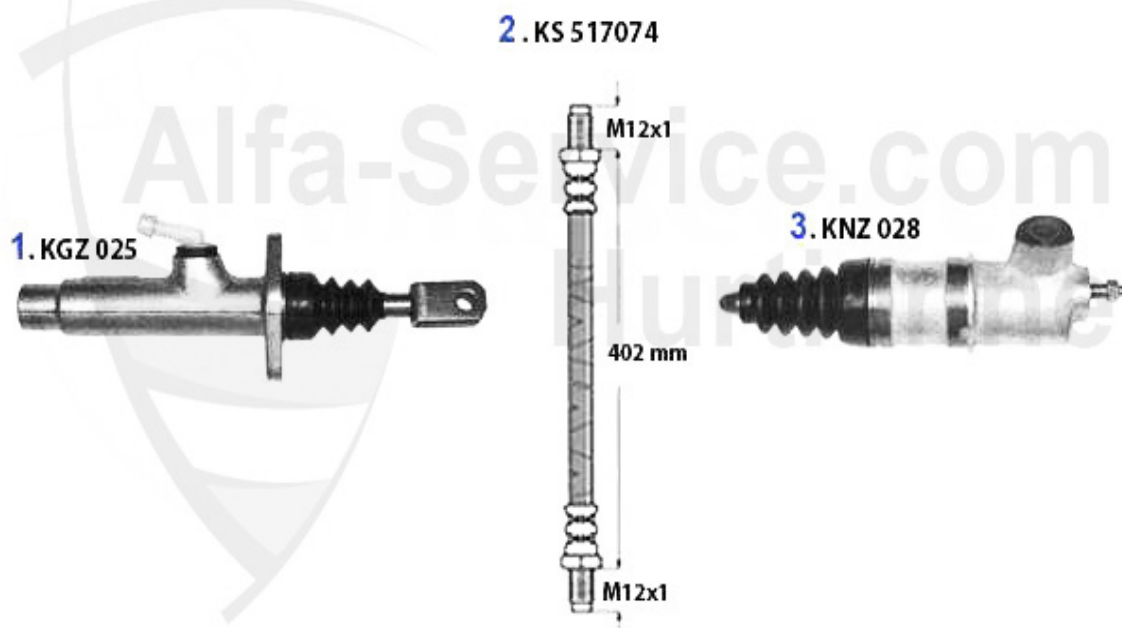

Kupplungsbetätigung/Clutch Actuation 164/Super 2.0 V6 Turbo

1	KGZ025	OE. 60511530 CLUTCH MASTER CYLINDER	81.04 EUR
2	KS517074	HOSE F. CLUTCH OE. 60608470/1/71736944	24.99 EUR
3	KNZ028	OE. 60801577 CLUTCH SLAVE CYLINDER	51.50 EUR