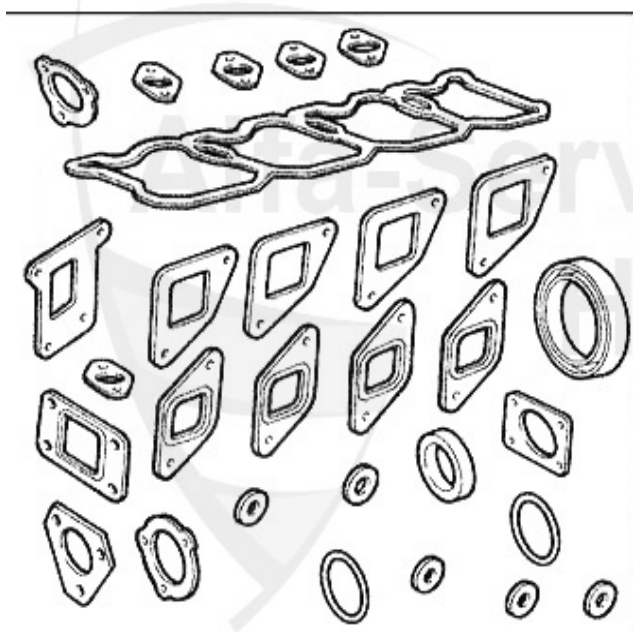

Motordichtsatz/Full Set 164/Super 2.5 TD

Achtung/Attention:

Ohne Kopfdichtung, Kopfdichtung
bitte separat bestellen!

Without Headgasket, please order it
separate!

1. MDS 8700

1 MDS8700 ENGINE GASKET SET 164/Super 2.5 TD/CF2 84/92 KW (WITHOUT HEAD GASKET)

234.92 EUR