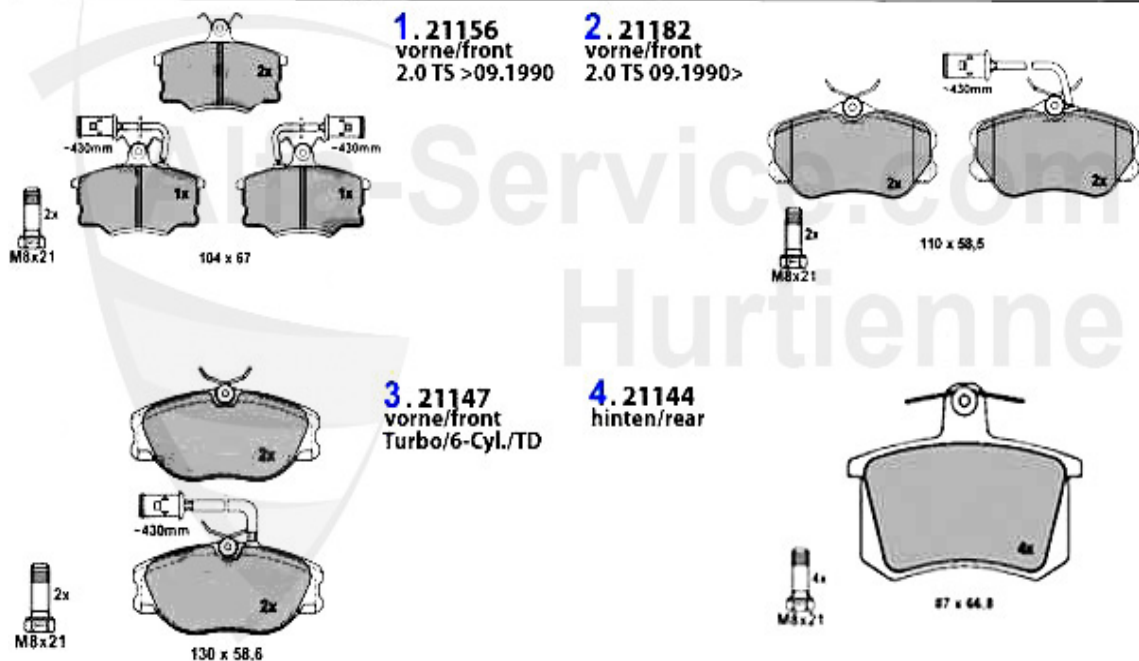

Brembeläge/Brakepads 164 >1992

1	21156 174 25	SBB VA mit WE 164 2.0 TS bj. >08.90 > #6142573,RZ,SZ Bremssystem: Lucas	93.36 EUR
2	21182 194 25	SBB VA mit WE 164 2.0 TS bj. 09.90> ab # 6142574 Bremssystem: Lucas	39.00 EUR
3	21147 193 25	BRAKE PADS 164 FRONT	87.20 EUR
4	21144 166 14	Brake Pads 164 rear	69.25 EUR