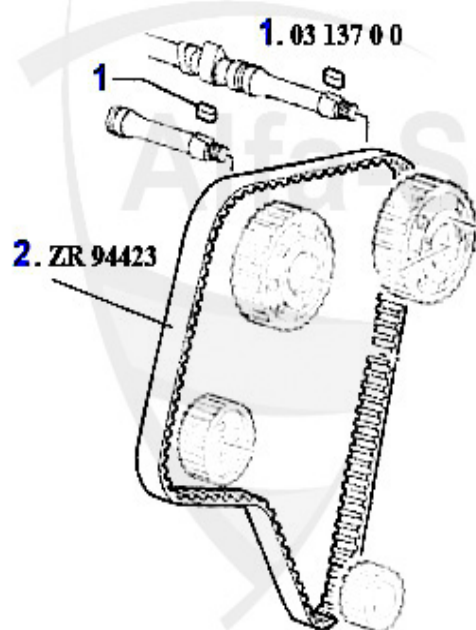

Zahnriemen/Timingbelt 164/Super V6 Turbo

3. SR 60808222
hydr. Spannarolle/
tensioner

4. SRS 88421
Umrüstkit/conversion kit
hydr. auf mechanisch/
hydr. to mechanical

5. DS 77065
Dichtsatz für hydr.
Riemenspanner/
seal kit for hydr.
tensioner

1	03 137 0 0	WEDGE FOR CAMSHAFTS	5.50 EUR
2	ZR94423	OE. 60562106 TIMING BELT	45.01 EUR
4	SRS88421	ALTERING KIT TIMING BELT TENSIONER HYDRAULIC TO MECHANIC V6	159.00 EUR
5	DS77065	OE. 60777065 GASKET-SET BELT TENSIONER	44.49 EUR