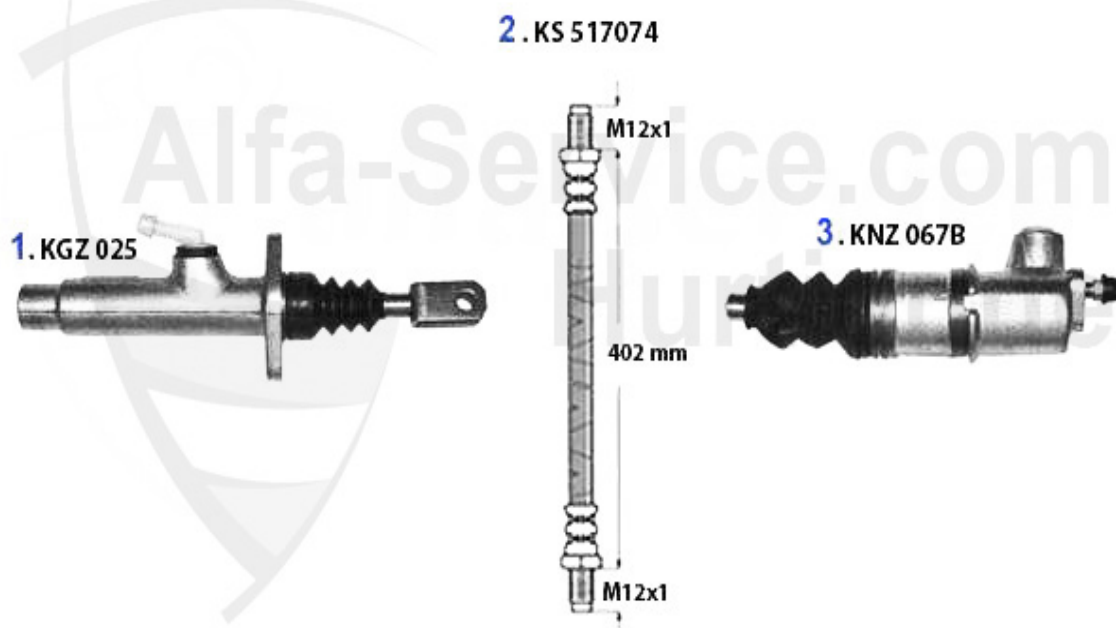

Kupplungsbetätigung/Clutch Actuation 164/Super 2.0 TS

1	KGZ025	OE. 60511530 CLUTCH MASTER CYLINDER
2	KS517074	HOSE F. CLUTCH OE. 60608470/1/71736944

81.04 EUR
24.99 EUR