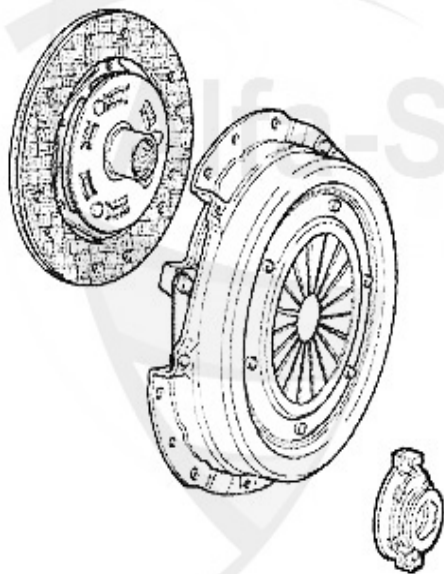

1. KK 34937

1 KK34937 CLUTCH KIT OE 164/SUPER 4x4

Kupplungs-Kit/Clutch Set 164/Super 2.5 TD

1. KK 222001

Ø 228 mm

Bj. >1992

2. KK 727001

Ø 235 mm