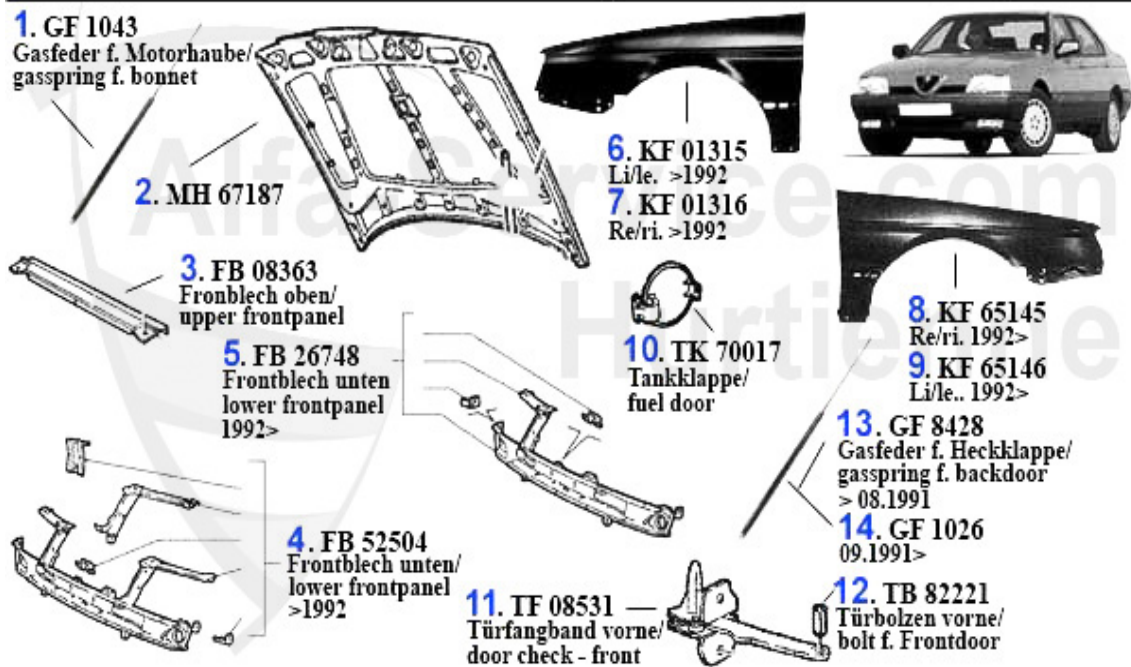

Karosserieteile/Body Parts 164/Super

1	GF1043	OE. 60558222 HOOD STRUT 164/Super	29.64 EUR
2	MH67187	Motorhaube 164/Super	507.80 EUR
3	FB08363	Frontblech oben (Traverse) 164/Super	84.68 EUR
4	FB52504	FRONT PANEL 164 >92	280.14 EUR
5	FB26748	FRONT PANEL 164/SUPER	173.37 EUR
6	KF01315	Kotflügel vorne links 164 Bj. >92	194.91 EUR
7	KF01316	Kotflügel vorne rechts 164 Bj. >92	194.91 EUR
8	KF65145	Kotflügel vorne rechts 164 Super	311.73 EUR
9	KF65146	Kotflügel vorne links 164 Super	311.73 EUR
10	TK70017	tank cap/lid 164/Super	***
12	TB82221	Pin/Frontdoor 164	4.00 EUR
13	GF8428	TRUNK SHOCK ABSORBER 164 280mm (620N)	20.52 EUR
14	GF1026	OE.60591762 Prop f. Hatchback 164/Super	15.01 EUR