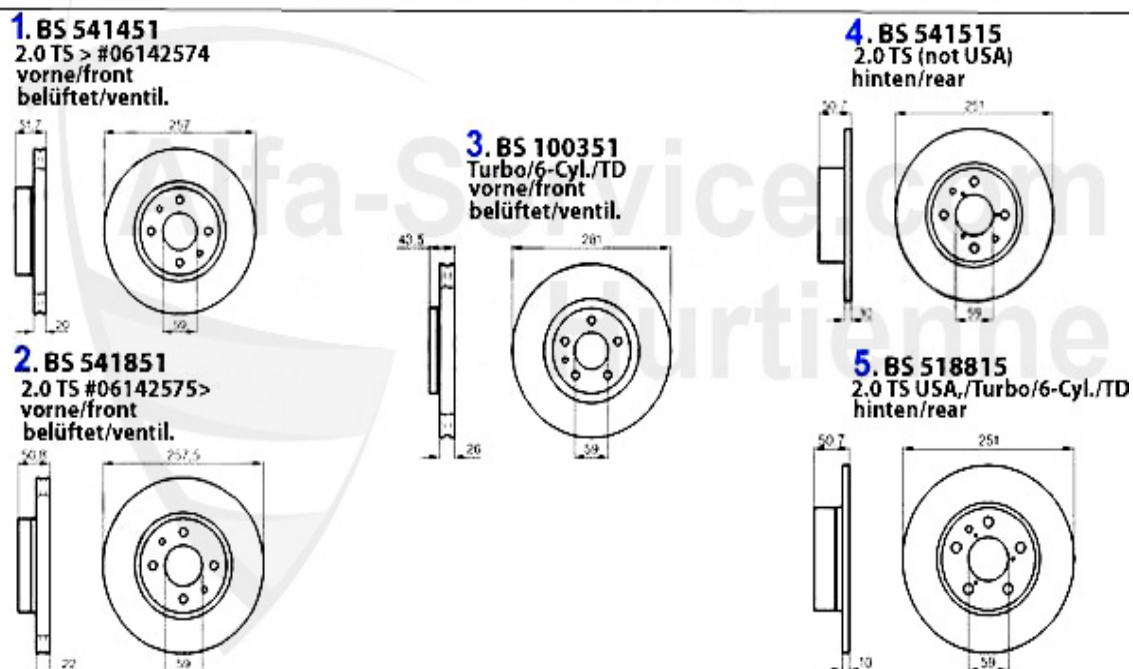

Bremsscheiben/Brakedisks 164 >1992

1	BS541451	Bremsscheibe VA 164 2.0 TS bis # 6142574	108.16 EUR
2	BS541851	Bremsscheibe VA 164 Super 2.0 TS Bj. 92> ab #6142574	97.77 EUR
3	BS100351	Bremsscheibe VA 164/Super 2.0 V6 turbo/2.5/3.0/V6/24V/TD/QV	114.89 EUR
4	BS541515	Bremsscheibe HA 164/Super 2.0 TS Bj. 87-98	68.07 EUR
5	BS518815	OE. 71738911 REAR BRAKE DISK 147, 156, 164	70.78 EUR