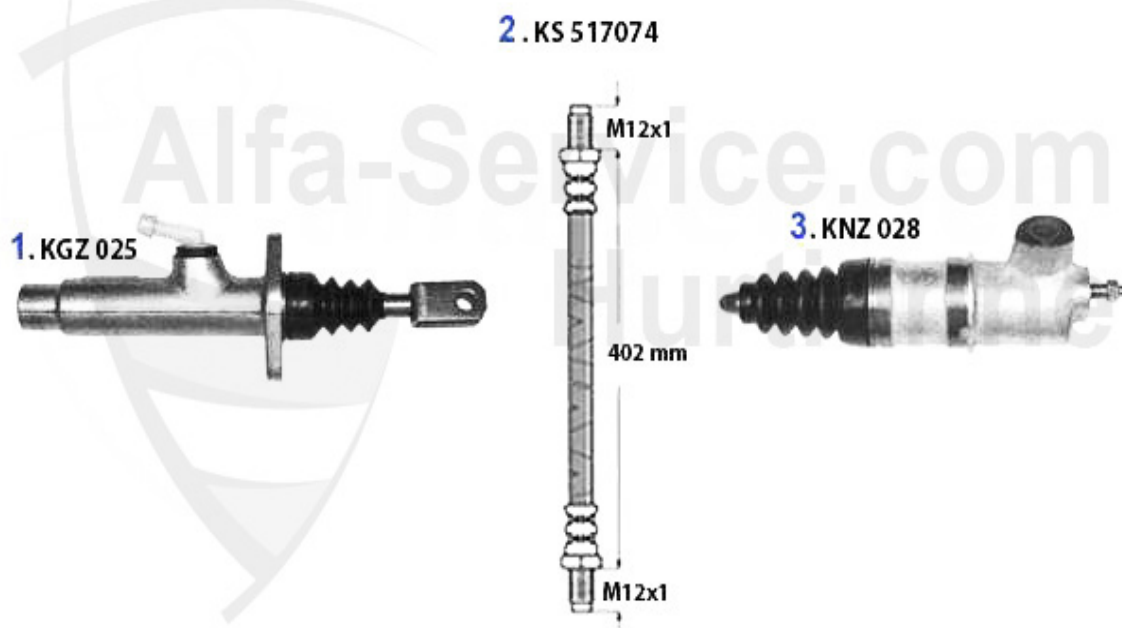

Kupplungsbetätigung/Clutch Actuation 164 3.0 QV Bj. >92

1	KGZ025	OE. 60511530 CLUTCH MASTER CYLINDER	81.04 EUR
2	KS517074	HOSE F. CLUTCH OE. 60608470/1/71736944	24.99 EUR
3	KNZ028	OE. 60801577 CLUTCH SLAVE CYLINDER	51.50 EUR