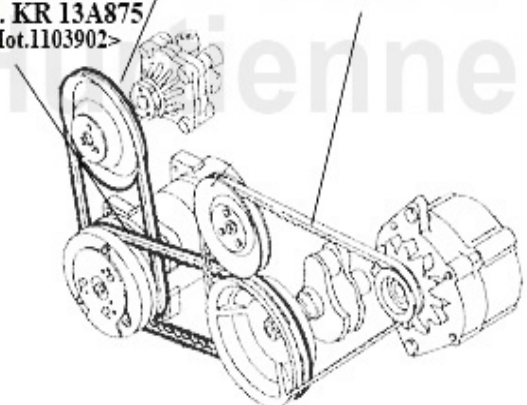

mit/with
Klimaanlage/AC:

6. KR 10A775
  >Mot.1103901
7. KR 13A750
  Mot.1103902>
8. KR 10A835
  >Mot.1103901
9. KR 13A875
  Mot.1103902>
4. KR10A1085
  >Mot.1103901
5. KRR4PK1100
  Mot.1103902>