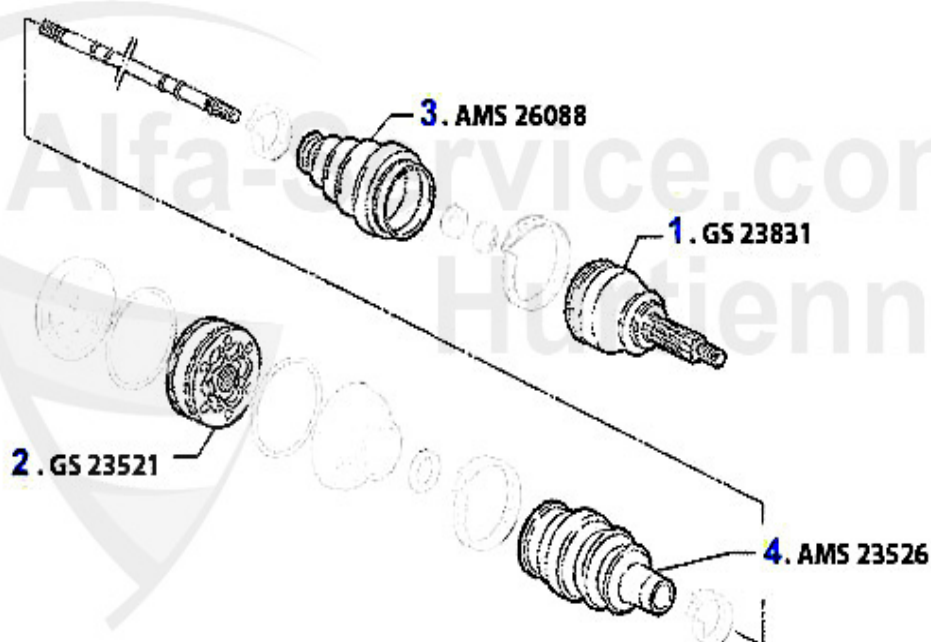

Antriebswelle/Driveshaft 164/Super 2.0 V6 Turbo

1	GS23831	OE. 60615743 CV Joint Wheel Side	152.86 EUR
2	GS23521	Gelenksatz innen 164/Super Turbo, 6-Zylinder	101.55 EUR
3	AMS26088	OE. 60556609 Boot Set Wheel Side	15.01 EUR
4	AMS23526	OE. 60510352 Boot Set Gear Side	22.90 EUR