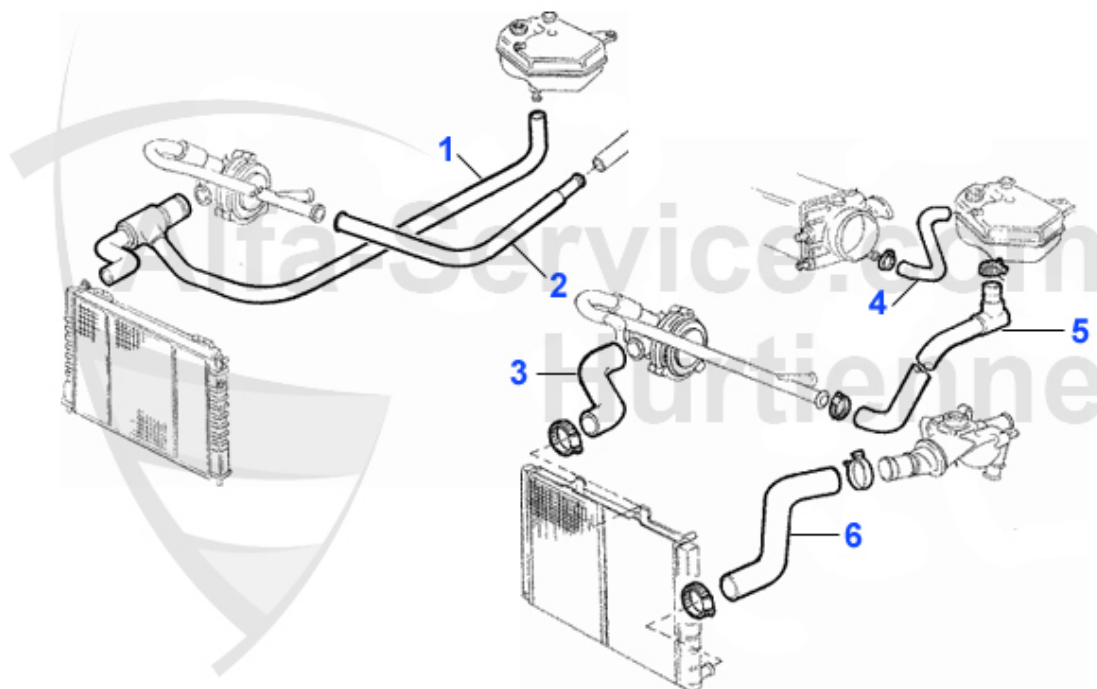

234.92 EUR

Kopfschraubensatz/Head Srew Set 164/Super 2.5 TD

1. ZKSS 9200

1 ZKSS9200 HEAD SCREW SET 155,164 2.5 TD 87-97

79.00 EUR

1	KWS97072 Kühlwasserschlauch Kühler oben/Wass erpumpe/Ausgleichsbehälter 164/Supe r 2.0 TS	28.62 EUR
2	KWS97061 Kühlwasserschlauch Wasserpumpe/Heiz ungskühler 164/Super 2.0 TS	12.21 EUR
6	KWS87788 Kühlwasserschlauch unten 164 Super 2.0 TS	11.19 EUR