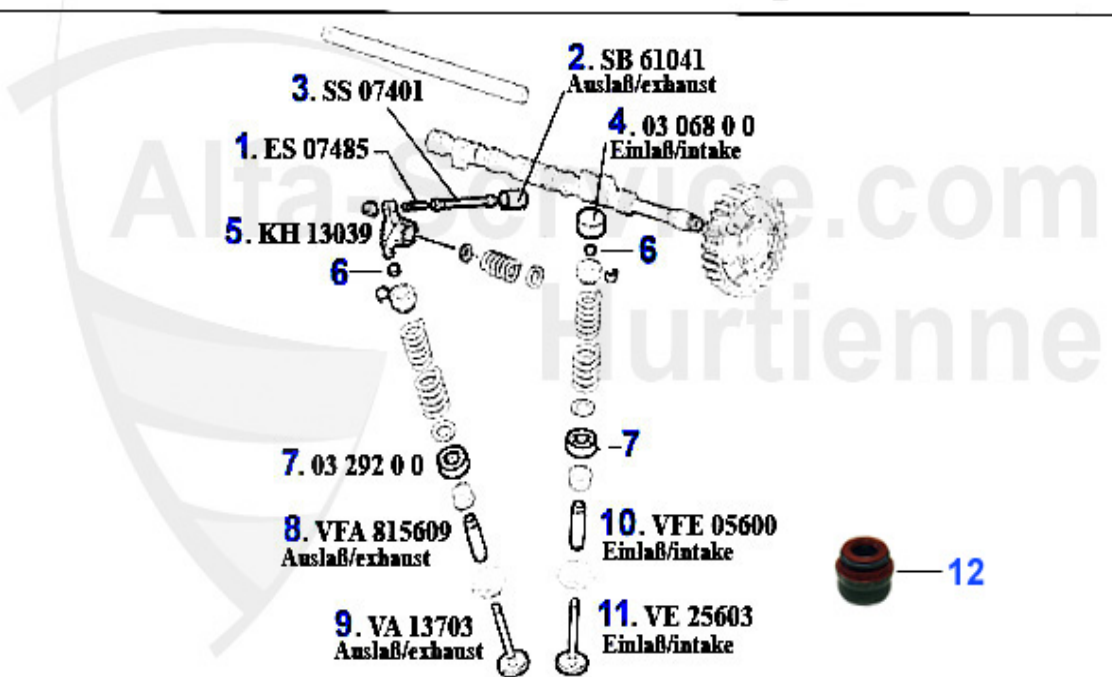

Ventiltrieb/Valve Train 164/Super V6 Turbo

1	ES07485	Einstellschraube f. Kipphebelwelle 75,155,164,166,RZ,SZ,gtv/spider (916),GTV/6	3.75 EUR
2	SB61041	OE. 60561041 EXHAUST TAPPET 6-CYL.	26.50 EUR
3	SS07401	PUSH ROD (exhaust) 75,155,164,166,RZ/SZ, GTV/SPIDER (916),GTV/6	77.30 EUR
4	03 068 0 0	CAM FOLLOWER OE60612178	16.90 EUR
4	03 083 0 0	CAM FOLLOWER WITH DLC COATING	35.00 EUR
5	KH13039	Kipphebel (Auslaß) 75, 155, 164, RZ/SZ	47.12 EUR
6	03 114 0 0	VALVE ADJUSTING SHIMS 200 pcs per box 2.525 - 3.500 mm	559.00 EUR
6	03 084 0 0	VALVE ADJUSTING SHIMS 205 pcs per box 1.500 - 2.500 mm	559.00 EUR
7	03 292 0 0	CUP FOR VALVE WASHER	***
8	VFA815609	OE. 60605721 VALVE GUIDE-EXHAUST 6-Cylinder 116	9.75 EUR
9	VA13703	OE. 60513707 VALVE EXHAUST 2.0 V6 Turbo	81.04 EUR
10	VFE05600	OE. 60605725 Valve Guide	13.23 EUR
11	VE25603	OE. 60625603 VALVE INTAKE 2.0 V6 Turbo	49.00 EUR
12	VSD3357	VALVE STEM SEAL 2.5 V6/3.0 V6/3.2 V6/147,156,164,166,GTV,Spider,Nuovo GT,33	3.90 EUR