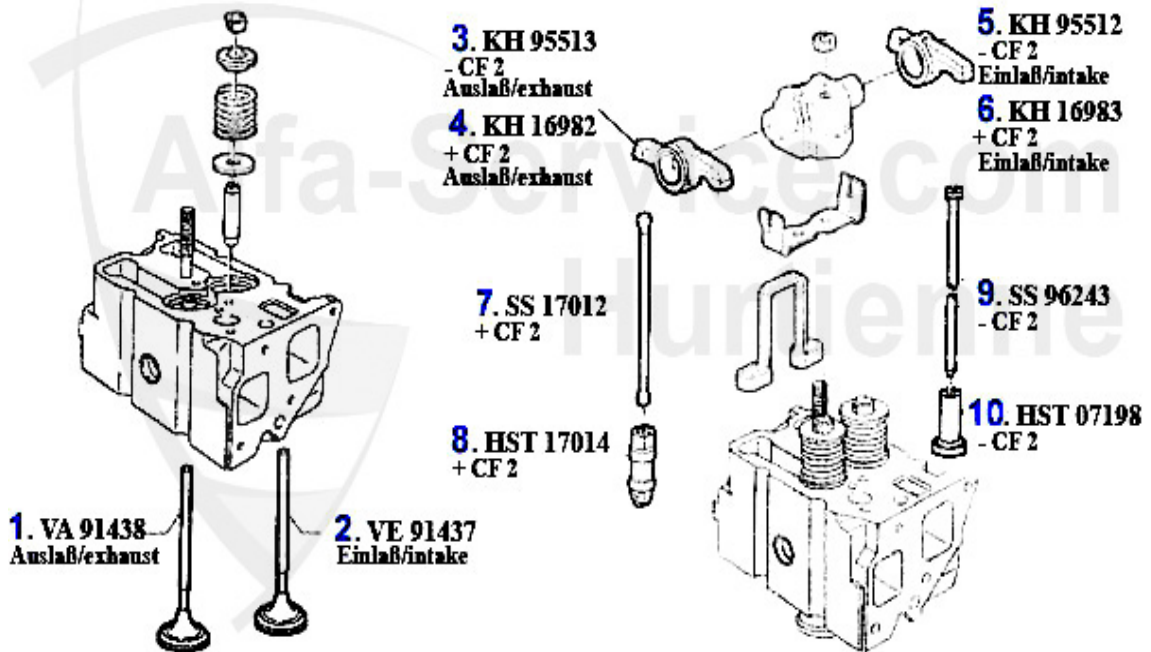

Nockenwelle/Camshaft 164/Super 2.5 TD

1 NKW15278 OE. 71715278 CAMSHAFT 2.5 TD

357.81 EUR

2 NKW15282 Nockenwelle 155,164 Super 2.5 TD ((CEE F2)

337.51 EUR

Ventiltrieb/Valve Train 164/Super 2.5 TD

1	VA91438	OE. 60540864 VALVE EXHAUST 1.8/2.5 TD	81.55 EUR
2	VE91437	OE. 60507189 VALVE INTAKE 1.8/2.5 TD	37.85 EUR
3	KH95513	OE. 60595513 ROCKER EXHAUST TD	42.58 EUR
4	KH16982	OE. 60616982 Rocker	46.16 EUR
5	KH95512	OE. 60595512 ROCKER INTAKE TD	42.58 EUR
6	KH16983	OE. 60616983 INTAKE ROCKER 2.5 TD	46.16 EUR
7	SS17012	OE. 60617012 PUSH ROD 2.5 TD	13.23 EUR
8	HST17014	OE. 60617014 TAPPET 2.5 TD	22.57 EUR
9	SS96243	OE. 60594243 PUSH ROD 33 (905/7),75,155, 164/Super TD	13.23 EUR
10	HST07198	OE. 60507198 Tappet 33 (905/7),75,155, 164/Super TD	28.73 EUR