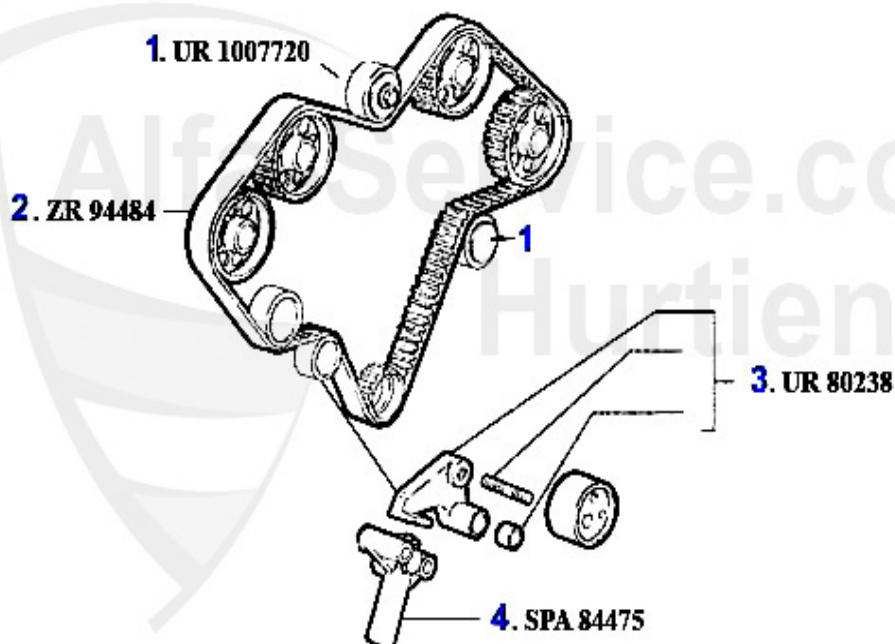

Zahnriemen/Timingbelt 164/Super 3.0 V6 24V

1	UR1007720	OE. 60561649	REVERSING PULLEY	66.60 EUR
2	ZR94484	OE. 60561244/45/60512141	TIMING BELT 174x28	49.90 EUR
3	UR80238	OE. 60580238	SUPPORT f. TENSIONER 164 V6 24V	133.27 EUR