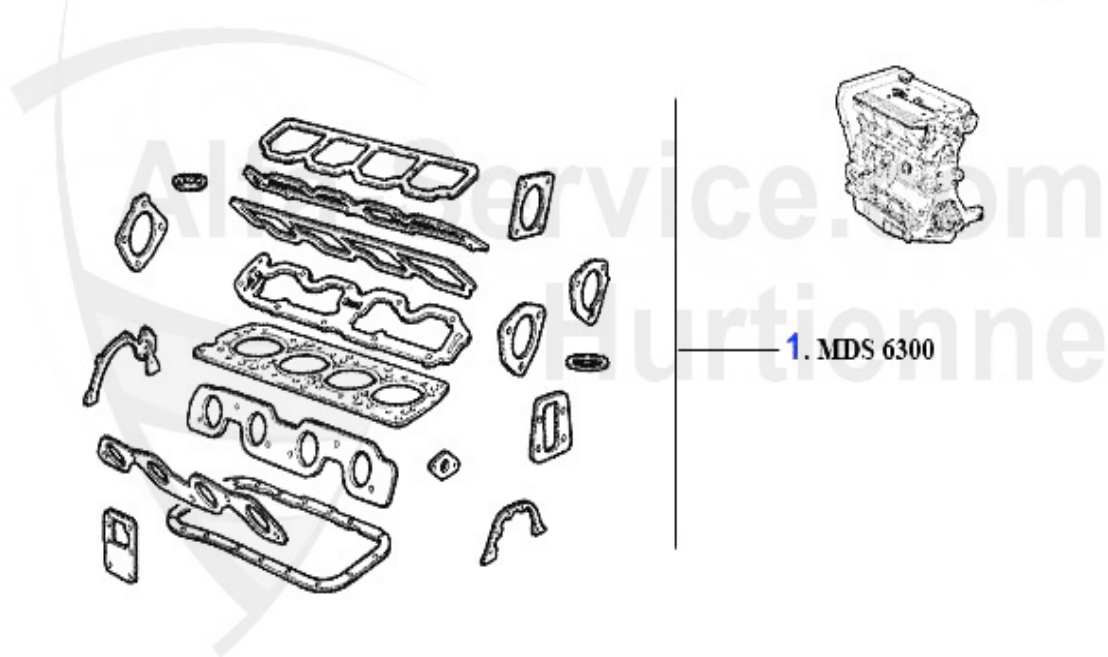

1 MDS6300 ENGINE GASKET SET 164 2.0 TURBO 4 CYL.

132.34 EUR

Kopfschraubensatz/HEAD Screw Set 164 2.0 Turbo/4Cyl.

1. ZKSS 7300

1 ZKSS7300 HEAD SCREW SET 164 TURBO >92

47.60 EUR

Dichtungen Motor/Gaskets Engine 164/Super 2.0 V6 Turbo