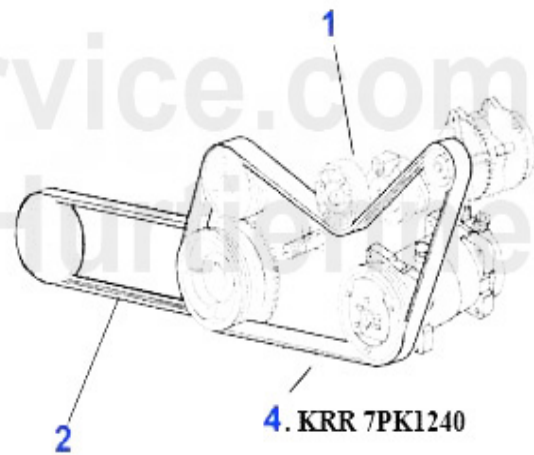

1	SR60563052	BELT TENSIONER FOR DRIVE BELT 164 V6	***
2	KRR4PK763	Keilrippenriemen 4PK763 164 Super 2 .0 V6 Turbo/3.0 V6 12V Servopumpe	18.10 EUR
3	KRR7PK1180	Keilrippenriemen 7PK1180 164 Super 2.0 V6 Turbo/3.0 V6 12V Generator	23.09 EUR
4	KRR7PK1240	Keilrippenriemen 7PK1240 164 Super 2.0 V6 Turbo Generator/Klimakompres sor	34.50 EUR