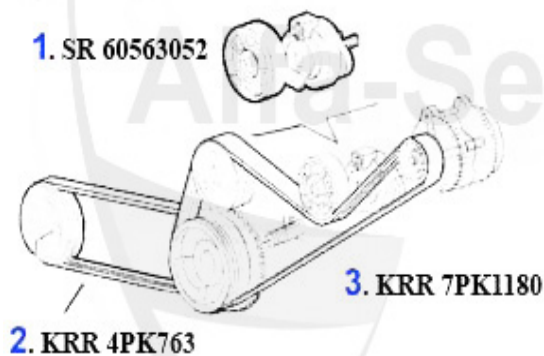

Keil-/Keilrippenriemen 164 2.0 Turbo

ohne/without
Klimaanlage/AC:

mit/with
Klimaanlage/AC:

1	KR13A975 Keilriemen 12.5x975 164 2.0 TS/V6/ Turbo/QV Bj. >92	15.34 EUR
2	KR13A1050 OE. 60513237/60571636 Belt 13X1050	15.34 EUR
3	KR10A775 OE. 90574777 V-BELT POWERSTEERING 164	9.19 EUR
4	KR10A750 OE. 60513081 Belt 10X750	15.49 EUR

Keilriemen/V-Belts 164 „FL“ 3.0 V6 12V

ohne/without
Klimaanlage/AC:

mit/with
Klimaanlage/AC:

1	SR60563052	BELT TENSIONER FOR DRIVE BELT 164 V6	***
2	KRR4PK763	Keilrippenriemen 4PK763 164 Super 2 .0 V6 Turbo/3.0 V6 12V Servopumpe	18.10 EUR
3	KRR7PK1180	Keilrippenriemen 7PK1180 164 Super 2.0 V6 Turbo/3.0 V6 12V Generator	23.09 EUR
4	KRR7PK1240	Keilrippenriemen 7PK1240 164 Super 2.0 V6 Turbo Generator/Klimakompres sor	34.50 EUR