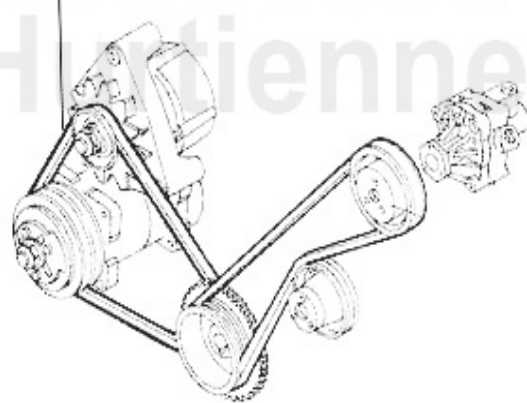

Keilriemen/V-Belts 164/Super 2.0 TS

ohne/without
Klimaanlage/AC:

- 1. KR 13A800
>11.1988
- 2. KRR 5PK830
12.1988-1992
- 3. KRR 5PK800
1992>
- 4. KRR 5PK1105
>1992
- 5. KRR 4PK962
1992>

mit/with
Klimaanlage/AC:

- 6. KR 13A975
>11.1988
- 7. KRR 5PK990
12.1988-1992
- 8. KRR 5PK1285
1992>
- 4. KRR 5PK1105
>1992
- 5. KRR 4PK962
1992>

1	KR13A800 Keilriemen 12.5x800 164 Bj. >11.88 Generator ohne Klima	15.34 EUR
2	KRR5PK830Keilrippenriemen 5PK830 164 2.0 TS Bj. 11.88-92 Generator	15.70 EUR
3	KRR5PK800Keilrippenriemen 5PK800 155 1.7/1.8 /2.0 TS 8V,164 Super 2.0 TS Genera tor	14.88 EUR
4	KRR5PK110 5 TIME BELT 5PK1105 164 >02 2.0 TS	23.09 EUR
5	KRR4PK962Keilrippenriemen 4PK962 155 1.7/1.8 /2.0 TS, 164 Super 2.0 TS Bj. 92> Servopumpe	14.88 EUR
6	KR13A975 Keilriemen 12.5x975 164 2.0 TS/V6/ Turbo/QV Bj. >92	15.34 EUR
7	KRR5PK990Keilrippenriemen 5PK990 145/6,155 1.9 TD ab Motor # 1723043 Generator/ Wasserpumpe/Klimakompressor	16.72 EUR
8	KRR5PK128 5 TIME BELT 5PK1285 155 1.7/1.8/2.0 TS 164/SUPER 2.0 TS 92>	22.05 EUR