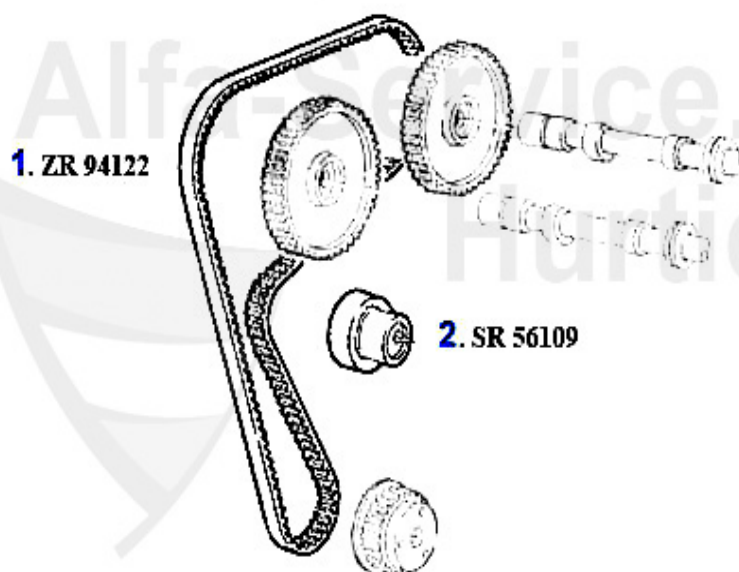

Zahnriemen/Timingbelt 164 2.0 Turbo 4-Cyl.

1	ZR94122	Zahnriemen 142SX180 164 2.0 turbo 4-Zylinder Nockenwelle	47.01 EUR
2	SR56109	Spannrolle für Zahnriemen 164 2.0 Turbo	51.99 EUR