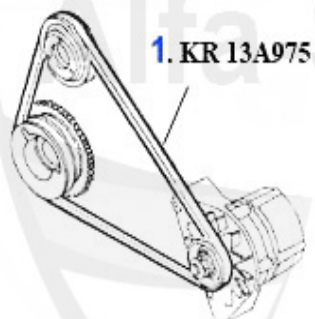

mit/with
Klimaanlage/AC:

- 6. KR 10A775
>Mot.1103901
- 7. KR 13A750
Mot.1103902>
- 8. KR 10A835
>Mot.1103901
- 9. KR 13A875
Mot.1103902>
- 4. KR10A1085
>Mot.1103901
- 5. KRR4PK1100
Mot.1103902>

1	KR10A913 OE. 60807651 V-BELT 9.5/10x913	9.31 EUR
2	03 070 0 0 V-BELT 9.5X825 (SPIDER, GT)	13.90 EUR
3	KR13A850 V-BELT 12.5X850 75,90, 155 4 CYL. A/C COMPRESSOR	15.34 EUR
4	KR10A1085 Keilriemen 9.5x1085 164 2.0 16V Turbo Bj. >10.90/ Generator	10.77 EUR
5	KRR4PK1100 0 Keilrippenriemen 4PK1100 164 2.0 Turbo 4 Zyl. Mot.# 1103901>	20.31 EUR
6	KR10A775 OE. 90574777 V-BELT POWERSTEERING 164	9.19 EUR
7	KR13A750 Keilriemen 12.5x750 155 Turbo Servo Pumpe (mit Klima)	13.28 EUR
9	KR13A875 Keilriemen 12.5x875 155 Turbo Servo Pumpe	14.32 EUR

Keilriemen/V-Belts 164/Super 2.0 V6 Turbo

ohne/without
Klimaanlage/AC:

mit/with
Klimaanlage/AC:

1	KR13A975 Keilriemen 12.5x975 164 2.0 TS/V6/ Turbo/QV Bj. >92	15.34 EUR
2	KR10A775 OE. 90574777 V-BELT POWERSTEERING 164	9.19 EUR
3	KR13A1050 OE. 60513237/60571636 Belt 13X1050	15.34 EUR
4	KR10A750 OE. 60513081 Belt 10X750	15.49 EUR

Keil-/Keilrippenriemen 164 2.0 Turbo

ohne/without
Klimaanlage/AC:

mit/with
Klimaanlage/AC:

1	KR13A975 Keilriemen 12.5x975 164 2.0 TS/V6/ Turbo/QV Bj. >92	15.34 EUR
2	KR13A1050 OE. 60513237/60571636 Belt 13X1050	15.34 EUR
3	KR10A775 OE. 90574777 V-BELT POWERSTEERING 164	9.19 EUR
4	KR10A750 OE. 60513081 Belt 10X750	15.49 EUR