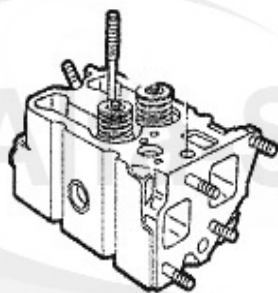

Kopfdichtung/Head Gasket 164/super 2.5 TD

Achtung/Attention:

Beim Bestellen der Kopfdichtung bitte auf die entsprechende Markierung achten!
Before you order the headgasket, please note the marking!

1. ZKD 11500
1,42 mm

2. ZKD 11510
1,52 mm

3. ZKD 11520
1,62 mm

1	ZKD11500	ZKD Alfetta,6,33,75,90,155,164 1.8 - 2.5 TD Dicke:1.42mm 0 Kerben ACHTUNG: auf St	28.00 EUR
2	ZKD11510	ZKD Alfetta,6,33,75,90,155,164 1.8 - 2.5 TD Dicke: 1.52 mm 1 Kerbe ACHTUNG: auf St	28.00 EUR
3	ZKD11520	Kopfdichtung Alfetta,6,33,75,155,164 1.8 - 2.5 TD dicke: 1.62 mm 2Kerben ACHTUNG: auf St	30.38 EUR