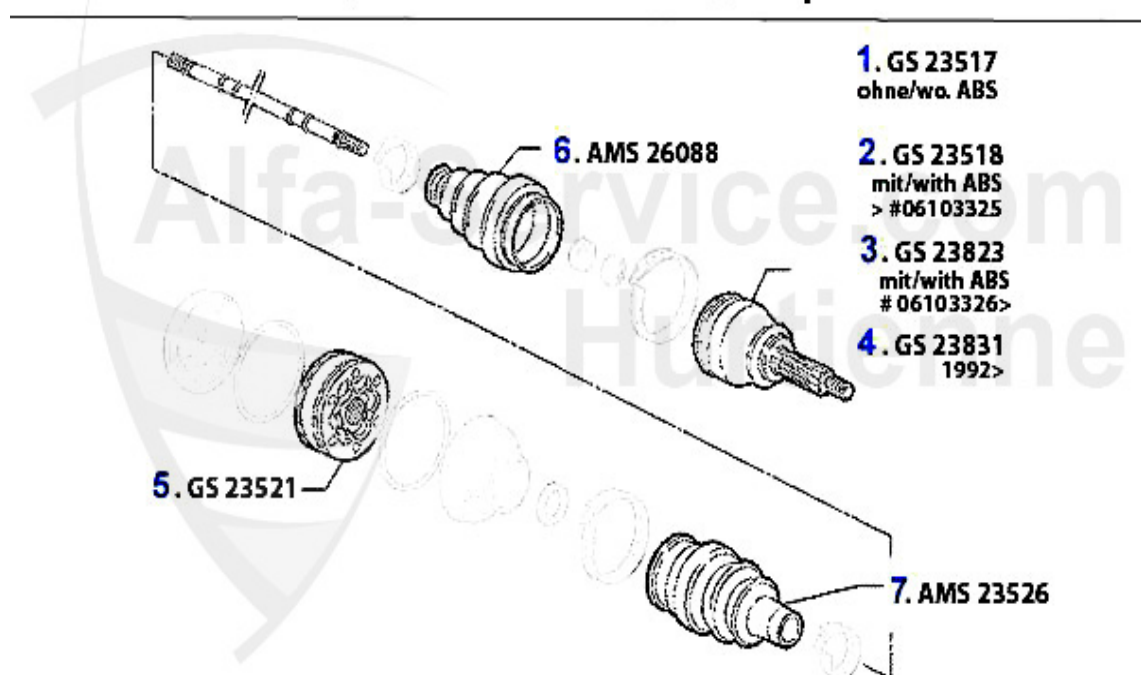

Antriebswelle/Driveshaft 164/Super 3.0 V6 12V

1	GS23517	Gelenksatz außen 164 Turbo/6-Zyl. Bj. >92 ohne ABS	173.37 EUR
2	GS23518	Gelenksatz außen 164 Turbo/6-Zyl. mit ABS > #006103326	306.73 EUR
3	GS23823	Gelenksatz außen 164 6-zylinder Bj. >92 mit ABS	197.48 EUR
4	GS23831	OE. 60615743 CV Joint Wheel Side	152.86 EUR
5	GS23521	Gelenksatz innen 164/Super Turbo, 6-Zylinder	101.55 EUR
6	AMS26088	OE. 60556609 Boot Set Wheel Side	15.01 EUR
7	AMS23526	OE. 60510352 Boot Set Gear Side	22.90 EUR