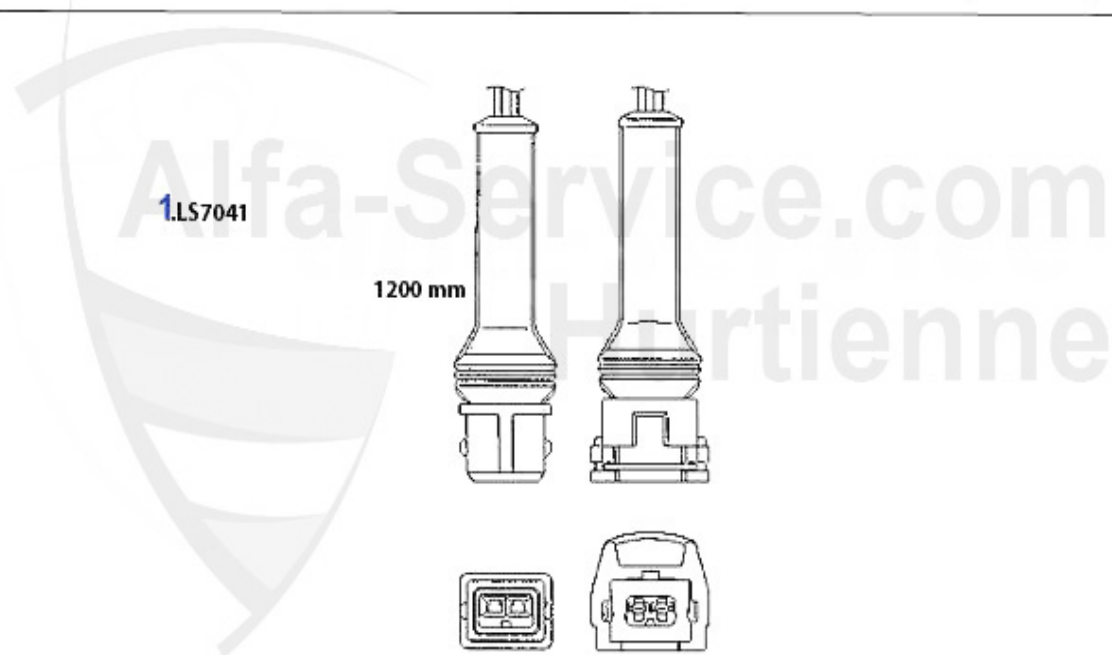

Lambda-Sonde/Lambda Probe 164/Super Q4

1	LS7041	Lambda-Sonde 155 1.7/1.8/2.0 TS 164 Super 2.0 TS/3.0 V6/24 V/QV 4-adrig	80.00 EUR
1	LS7039	Lambda-Sonde 155 2.5 V6,164 Super 3.0 V6 24V QV, 4-adrig	85.00 EUR