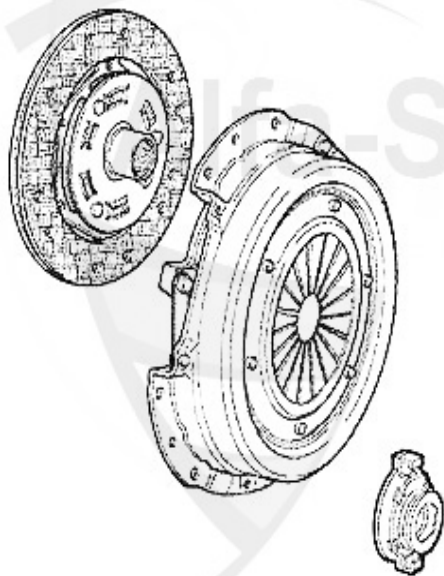

Kupplungs-Kit/Clutch Set 164/Super 2.0 TS

---

1. KK 472002

Ø 215 mm

---

1 KK472002 CLUTCH SET 164 2.0 TS 87-92

179.01 EUR