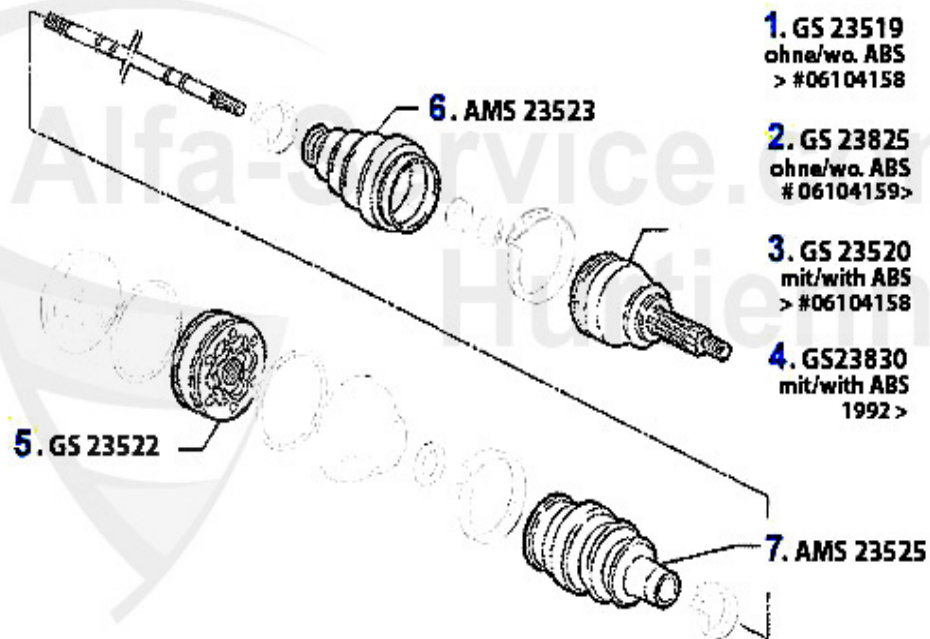

Antriebswelle/Driveshaft 164/Super 2.0 TS

1	GS23519	Gelenksatz außen 164 2.0 TS > #06104158	131.83 EUR
2	GS23825	Gelenksatz außen 164 2.0 TS ab #t6104159 ohne ABS	113.87 EUR
3	GS23520	Gelenksatz außen 164 2.0 TS bis #t6104158 mit ABS	142.60 EUR
4	GS23830	Gelenksatz außen 164 Super mit ABS 2.0 TS	123.11 EUR
5	GS23522	Gelenksatz innen 155,164 diverse	101.55 EUR
6	AMS23523	Achsmanschetzensatz aussen 33,145/6 155,164 diverse,gtv/spider (916)	22.49 EUR
7	AMS23525	Achsmanschetzensatz innen 155 1,7/ 1.8/2.0/TS 16V,2.5 V6,1.9TD 164/Super 2.0 TS,145/6 TS 16V	25.55 EUR