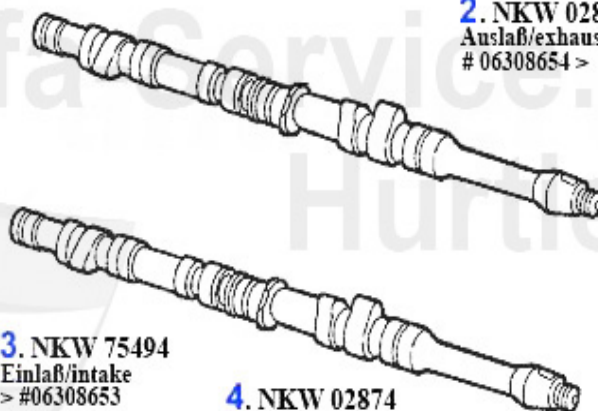

Nockenwelle/Camshaft 164/Super V6 Turbo

1. NKW 75493
Auslaß/exhaust
> #06308653

2. NKW 02873
Auslaß/exhaust
06308654 >

3. NKW 75494
Einlaß/intake
> #06308653

4. NKW 02874
Einlaß/intake
06308654 >

1	NKW75493 OE. 60575493 CAMSHAFT right 164 Super 2.0 V6 Turbo > #6308653	***
2	NKW02873 CAMSHAFT 164 SUPER 2.0 V6 GTV/SPIDER 2.0 TURBO V6	475.24 EUR
3	NKW75494 OE. 60575494 CAMSHAFT left 164 Super 2.0 V6 Turbo > #6308653	***
4	NKW02874 CAMSHAFT LEFT 164 SUPER 2.0 V6 GTV/SPIDER 2.0 V6 TURBO	475.24 EUR