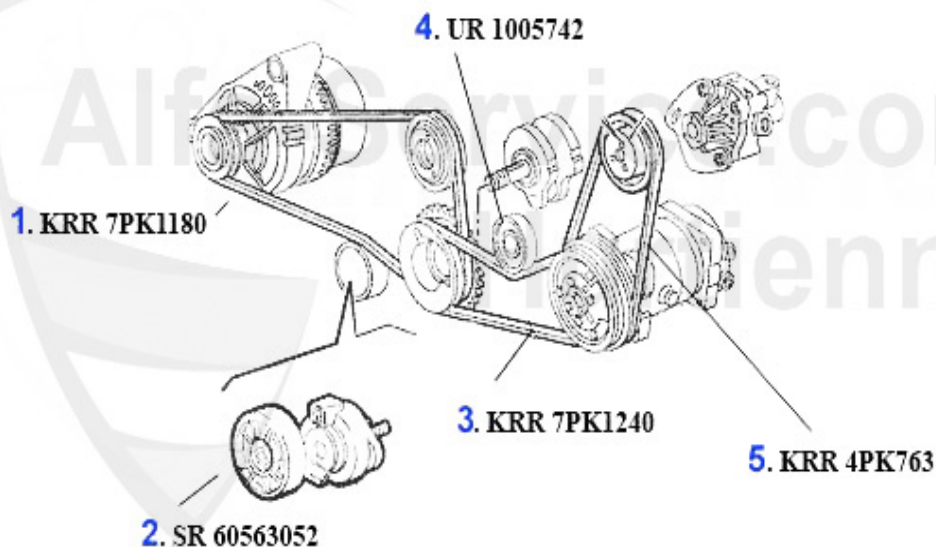

Keilriemen/V-Belt 164 Super 3.0 V6 12V

1	KRR7PK1180 0	Keilrippenriemen 7PK1180 164 Super 2.0 V6 Turbo/3.0 V6 12V Generator	23.09 EUR
2	SR60563052	BELT TENSIONER FOR DRIVE BELT 164 V6	***
3	KRR7PK1240 0	Keilrippenriemen 7PK1240 164 Super 2.0 V6 Turbo Generator/Klimakompressor	34.50 EUR
4	UR1005742	OE 60570850	175.00 EUR
5	KRR4PK763	Keilrippenriemen 4PK763 164 Super 2.0 V6 Turbo/3.0 V6 12V Servopumpe	18.10 EUR