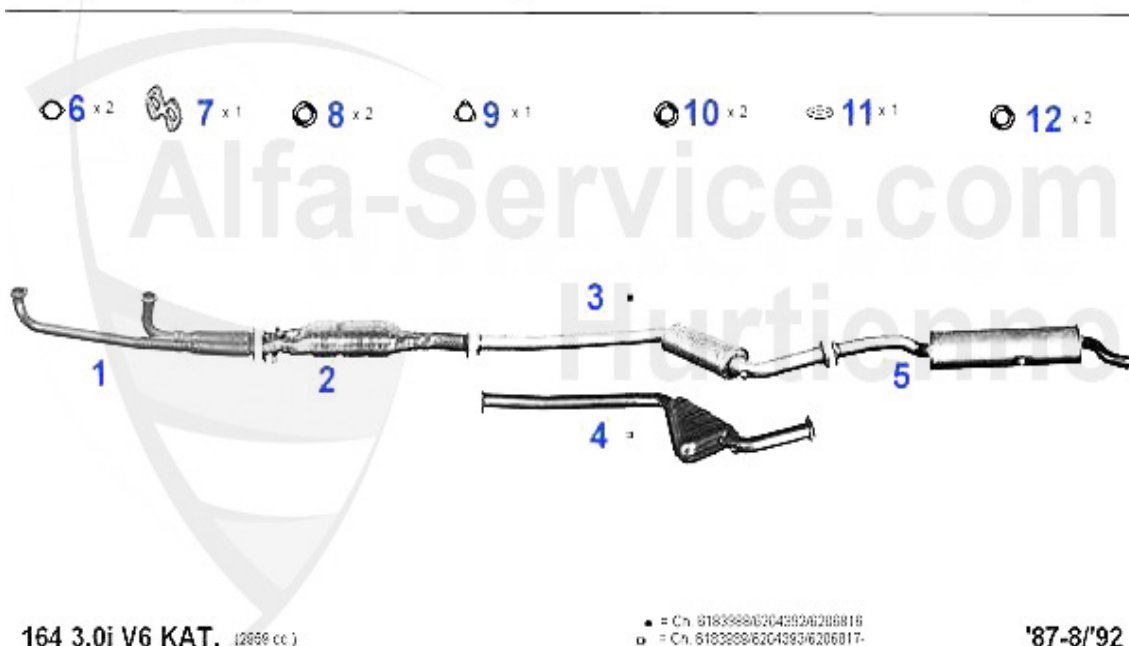

Abgasanlage/Exhaust System 164 3.0 V6 KAT. Bj. >92

1	VSD117201 FRONT MUFFLER 164 3.0 V6 87-92	223.13 EUR
2	KAT117233 CATALYST 164 3.0 V6 87-92	774.52 EUR
3	MSD116906 CENTER MUFFLER 164 2.0 TS CAT >11.90 3.0 V6 CAT >90	115.00 EUR
4	MSD117406 CENTER MUFFLER 164 2.0 TS KAT 12.90> 3.0 V6 KAT 90>	119.00 EUR
5	NSD117107 END MUFFLER 164 2.0 TS CAT >11.90 164 TURBO 88-92	219.00 EUR
6	SAT094414 GASKET FRONT MUFFLER 164/SUPER,RZ/SZ, GTV/SPIDER (916) 3.0 V6	4.94 EUR
7	SAT256272 CATALYST GASKET 164 3.0 V6	3.90 EUR
9	SAT094411 Dichtung VSD/Kat 155 TS,164 3.0 V6	6.50 EUR
11	SAT094003 MUFFLER RING FOR VARIOUS MODELS	10.50 EUR
12	SAT091108 EXHAUST SILENT RUBBER BLOCK 155,164	2.90 EUR