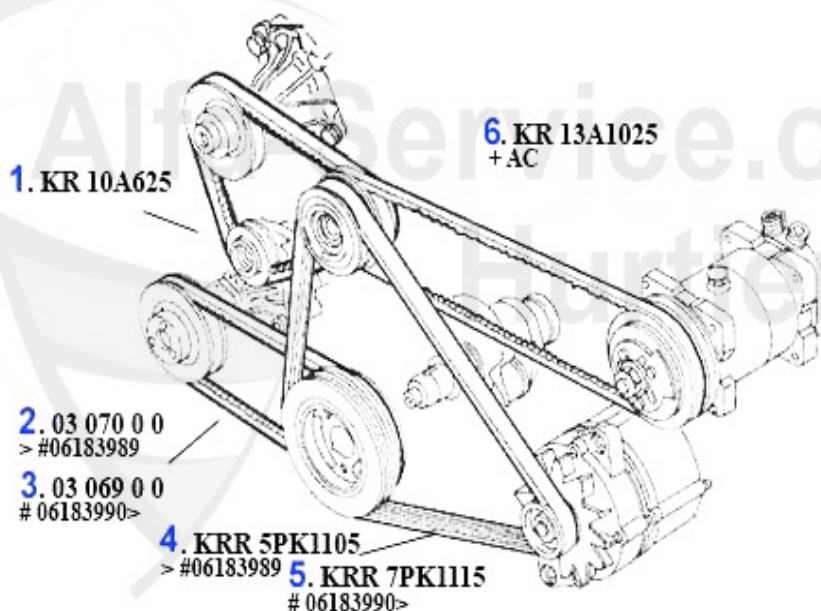

Keilriemen/V-Belts 164 2.5 TD >1992

1	KR10A625 Keilriemen 9,5x625 164 2.5TD Bj. >9 2 Wasserpumpe	8.41 EUR
2	03 070 0 0 V-BELT 9.5X825 (SPIDER, GT)	13.90 EUR
3	03 069 0 0 V-BELT 9.5X813 (GIULIA)	9.90 EUR
4	KRR5PK110 5 TIME BELT 5PK1105 164 >02 2.0 TS	23.09 EUR
5	KRR7PK111 5 Keilrippenriemen 7PK1115 164 2.5 TD Bj. >92 Generator	26.26 EUR
6	KR13A1025 Keilriemen 12.5x1025 164 Bj. >92 2. 5 TD Klimakompressor	15.34 EUR