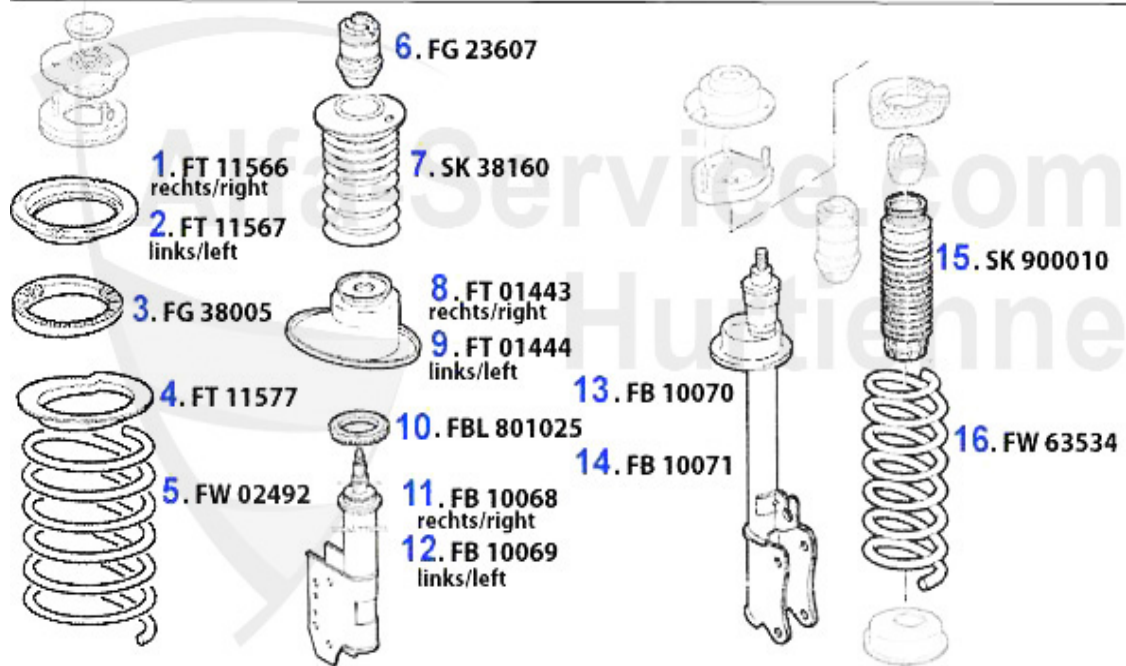

Federbeine/Struts 164 V6 Q4

1	FT11566	OE. 60511566 SPRING STEEL SHEET FRONT UPPER RIGHT 164/SUPER	***
2	FT11567	OE. 60511567 SPRING STEEL SHEET FRONT UPPER LEFT 164/SUPER	***
3	FG38005	OE. 60511574 PAD f. FRONTSRING 164	***
4	FT11577	OE. 60511577 PLATE 164/Super	***
5	FW02492	SPRING	***
6	FG23607	OE. 82423607 Rubber Pad	16.40 EUR
7	SK38160	OE. 60501744 RUBBER BOOT PROTECTOR	15.90 EUR
8	FT01443	Spring Plate OE.605 01 443 Right	48.00 EUR
9	FT01444	OE. 60501444 SPRING PLATE LEFT	48.00 EUR
10	FBL801025	OE. 60501446/01741/3 STRUT BEARING	26.00 EUR
11	FB10068	Strud 164 Q4 fr # 60610068/60593388 (electr.)	605.26 EUR
12	FB10069	Strud 164 Q4 fl # 60610069/60593389 (electr.)	***
13	FB10070	Strud 164 QV rr # 60593390/60610070 (electr.)	***
14	FB10071	Strud 164 QV rl # 60610071/60593391 (electr.)	***
15	SK900010	OE. 60801366 REAR STRUT BOOT 164/Super	17.85 EUR
16	FW63534	OE. 60563534 SPRING RA 164 3.0 V6 Q4	***