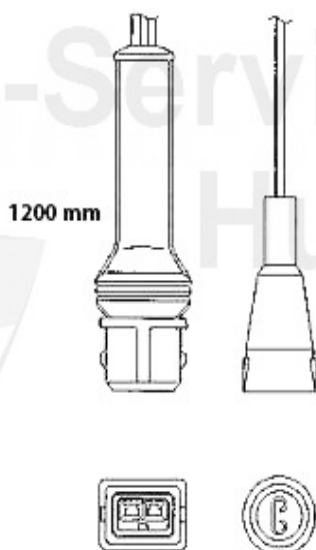

1200 mm

1 11 042 3 0 OE. 7654221 LAMBDA-PROBE

95.00 EUR

Lambda-Sonde/Lambda Probe 164 3.0 V6 Bj. >92

1.11 042 3 0

1 11 042 3 0 OE. 7654221 LAMBDA-PROBE

95.00 EUR

Lambda-Sonde/Lambda Probe 164/Super 3.0 V6 Bj. 92>