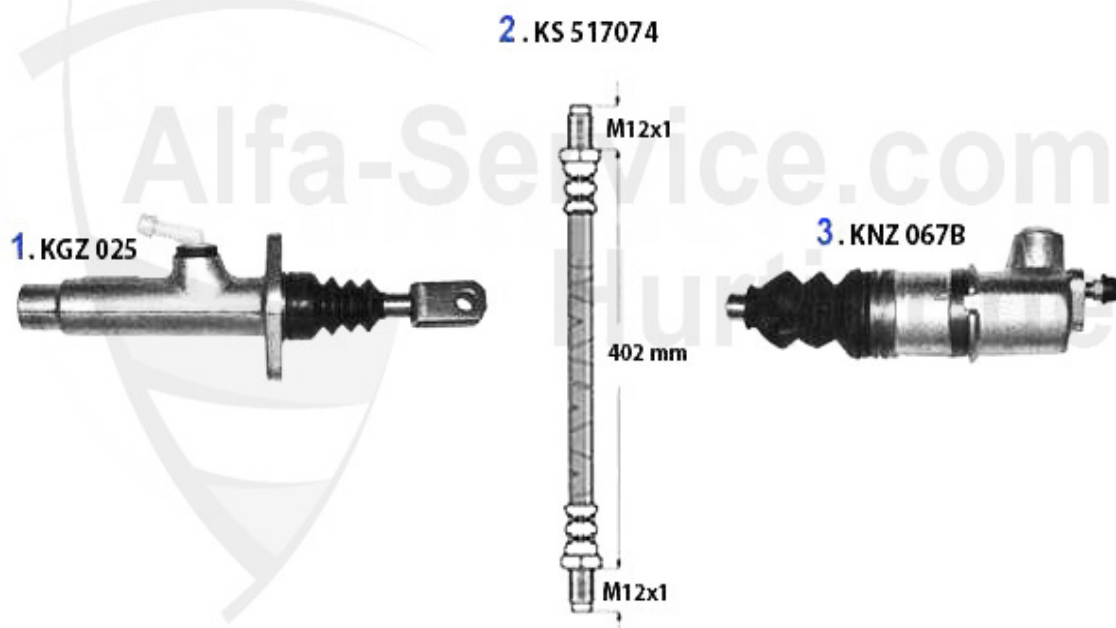

Kupplungsbetätigung/Clutch Actuation 164 2.0 Turbo 4-Cyl.

1	KGZ025	OE. 60511530 CLUTCH MASTER CYLINDER
2	KS517074	HOSE F. CLUTCH OE. 60608470/1/71736944

81.04 EUR
24.99 EUR