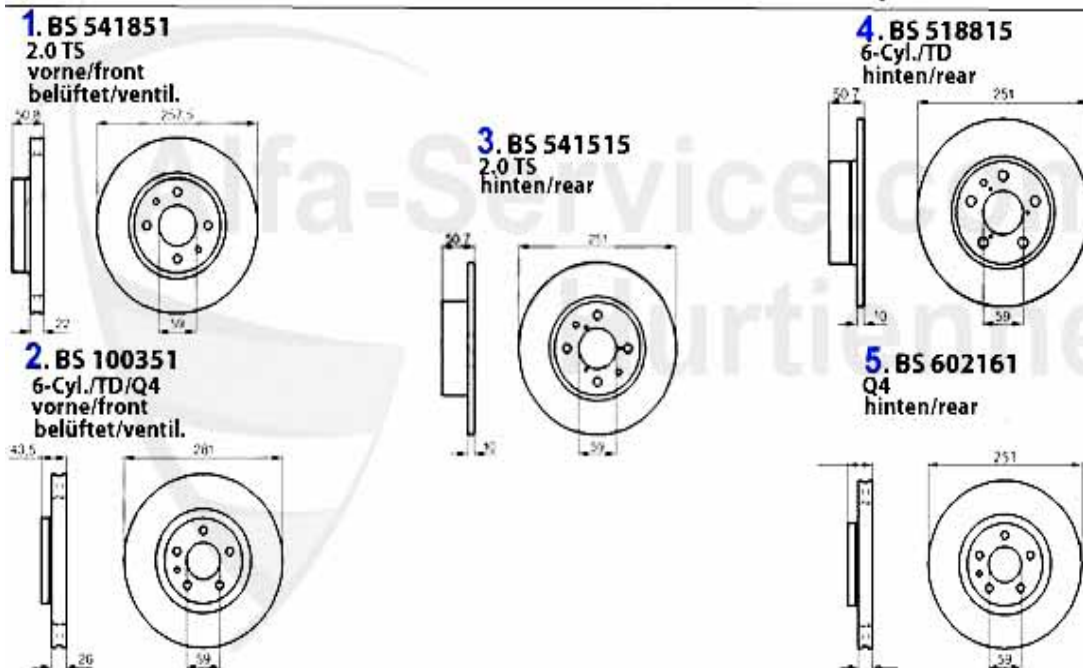

Bremsscheiben/Brakedisks 164/Super 1992>

1	BS541851	Bremsscheibe VA 164 Super 2.0 TS Bj. 92> ab #6142574	97.77 EUR
2	BS100351	Bremsscheibe VA 164/Super 2.0 V6 turbo/2.5/3.0/V6/24V/TD/QV	114.89 EUR
3	BS541515	Bremsscheibe HA 164/Super 2.0 TS Bj. 87-98	68.07 EUR
4	BS518815	OE. 71738911 REAR BRAKE DISK 147, 156, 164	70.78 EUR
5	BS602161	OE. 60602161 REAR BRAKE DISC 164 Q4	117.13 EUR