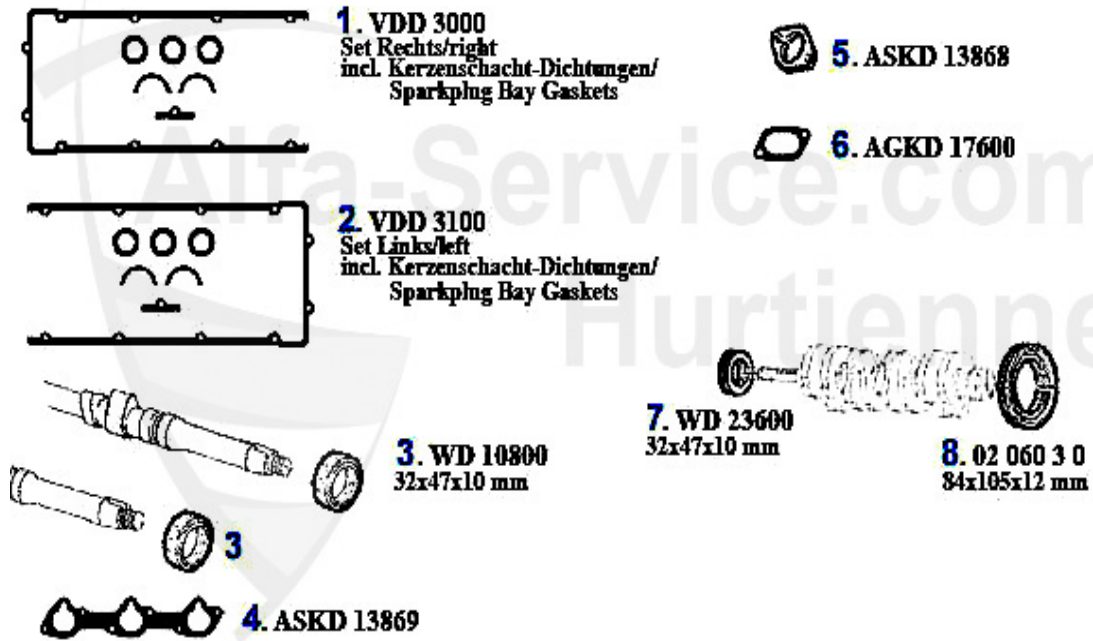

Dichtungen Motor/Gaskets Engine 164/Super 3.0 V6 24V

1	VDD3000	Ventildeckeldichtung Set rechts 164,gtv/spider (916) 3.0 24V Bj. 92-00	39.00 EUR
2	VDD3100	Ventildeckeldichtung Set links 164,gtv (916) 3.0 V6 24V Bj 92-00	45.01 EUR
4	ASKD13869	Ansaugkrümmerdichtung 147,156,164/S uper,166,gtv/spider (916),Nuovo GT 6-Zylinder 24V	6.70 EUR
5	ASKD13868	OE. 60513868 Sealing Gasket	4.90 EUR
6	AGKD17600	Abgaskrümmerdichtung 156,164/Super, 166,gtv/spider (916),Nuovo GT V6 24V	9.50 EUR
7	WD23600	OE. 60567607 Sealing Gasket	18.85 EUR
8	02 060 3 0	OIL SEAL CORTECO (84/105/12) CRANKSHAFT REAR for Spider 1990-93, 75, 90, 155, 164, GTV 6, 166, 156	33.50 EUR
8	02 060 3 5	OIL SEAL (84/105/12) CRANKSHAFT REAR Spider 1990-93, 75, 90, 155, 164, GTV 6, 166, 156 FROM REINZ	39.50 EUR