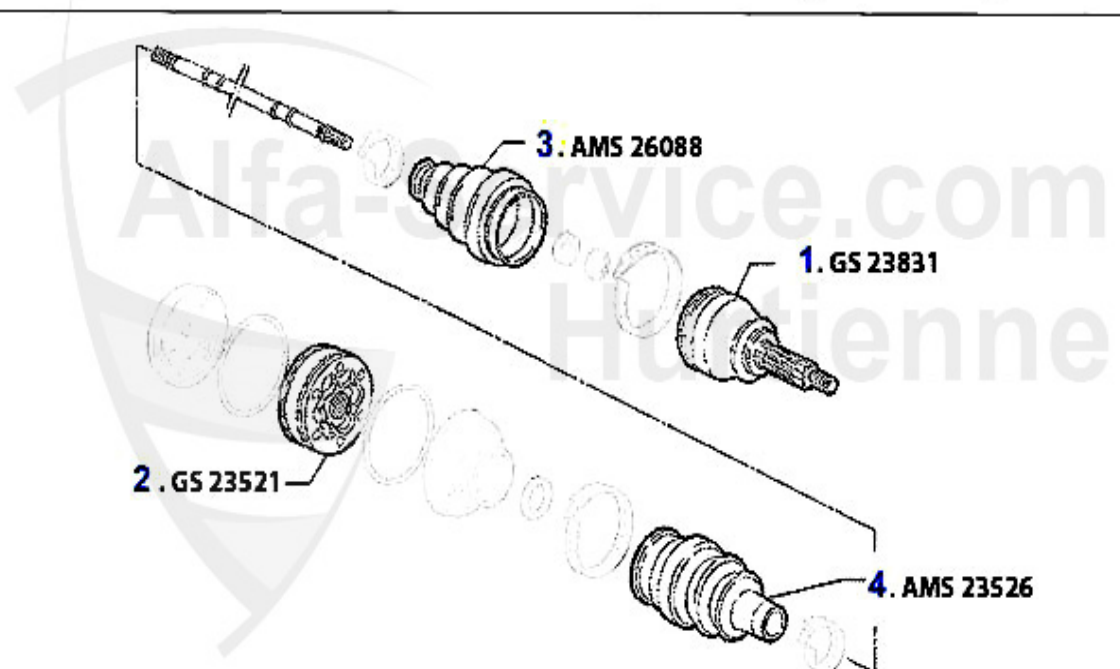

Antriebswelle/Driveshaft 164 3.0 QV 24V Bj. 92>

1	GS23831	OE. 60615743 CV Joint Wheel Side	152.86 EUR
2	GS23521	Gelenksatz innen 164/Super Turbo, 6-Zylinder	101.55 EUR
3	AMS26088	OE. 60556609 Boot Set Wheel Side	15.01 EUR
4	AMS23526	OE. 60510352 Boot Set Gear Side	22.90 EUR