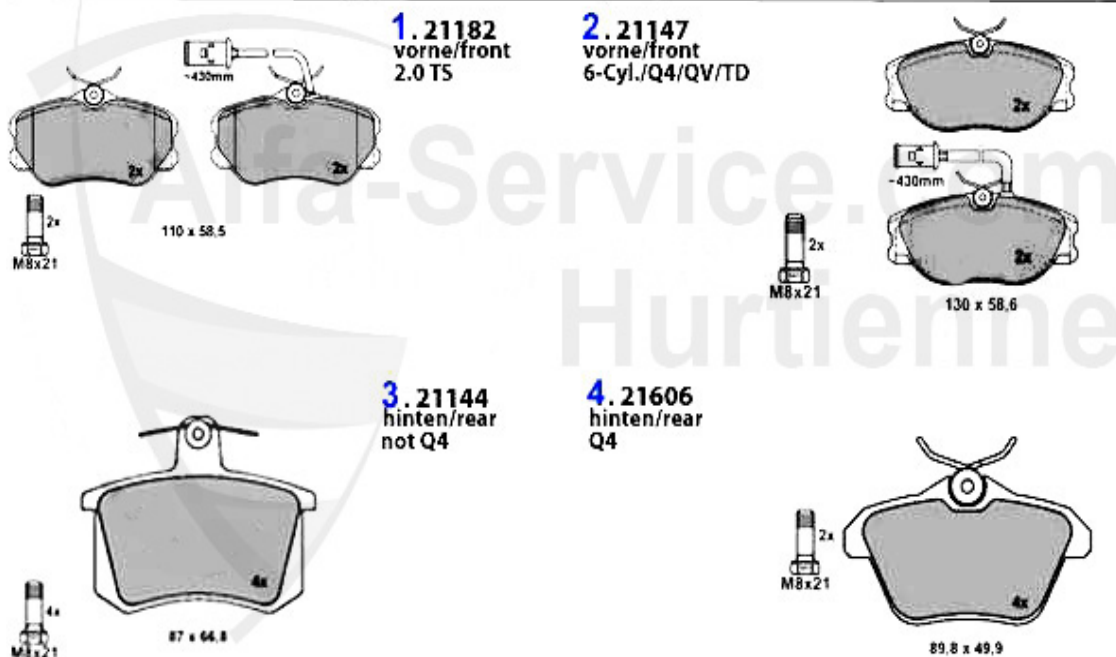

Brembeläge/Brakepads 164 1992 >

1	21182 194 25	SBB VA mit WE 164 2.0 TS bj. 09.90> ab # 6142574 Bremssystem: Lucas	39.00 EUR
3	21147 193 25	BRAKE PADS 164 FRONT	87.20 EUR
3	21144 166 14	Brake Pads 164 rear	69.25 EUR
4	21606 166 24	OE. 71712910 REAR BRAKE PADS WITHOUT ABRASION CONTACT, 156 1.6/1.8/2.0/16V/TS/JTS/2.5 V6 24V/1.9/2.4/JTD 164 3.0V6 Q4 02.94-09.98	62.58 EUR