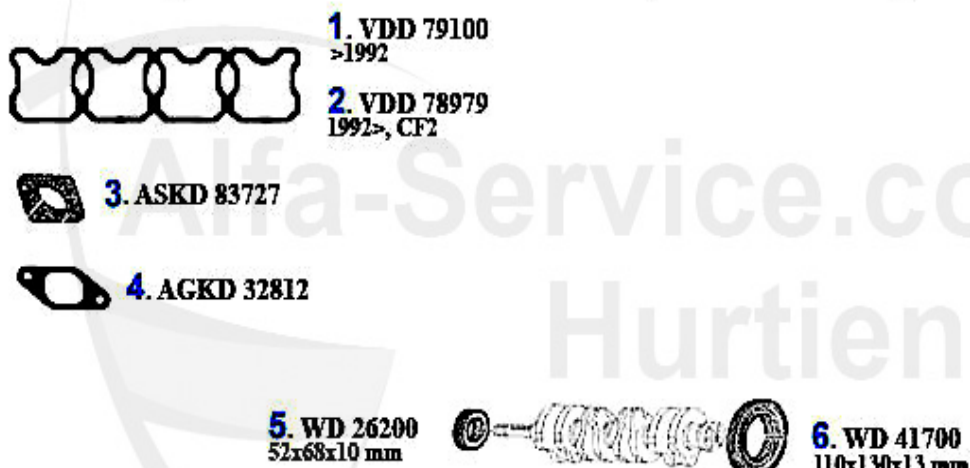

Dichtungen Motor/Gaskets Engine 164/Super 2.5 TD

1	VDD79100 Ventildeckeldichtung 75 2.0 TD,90 2.4 TD, 155,164/Super 2.5 TD, Alfetta 2.4 TD	23.09 EUR
2	VDD78979 OE. 60778979/60616993 Valve shield gasket	20.42 EUR
3	ASKD83727Dichtung Für Ansaugrohr TD 155,164/ Super	1.96 EUR
4	AGKD32812Abgaskr	3.59 EUR
5	WD26200 Siri Kurbelwelle vorne (Riemensch.) 33 1.8 TD, 155 2.5 TD Bj. 86-97	7.15 EUR
6	WD41700 OE.71712728 OIL SEAL CRANKSHAFT REAR	18.30 EUR