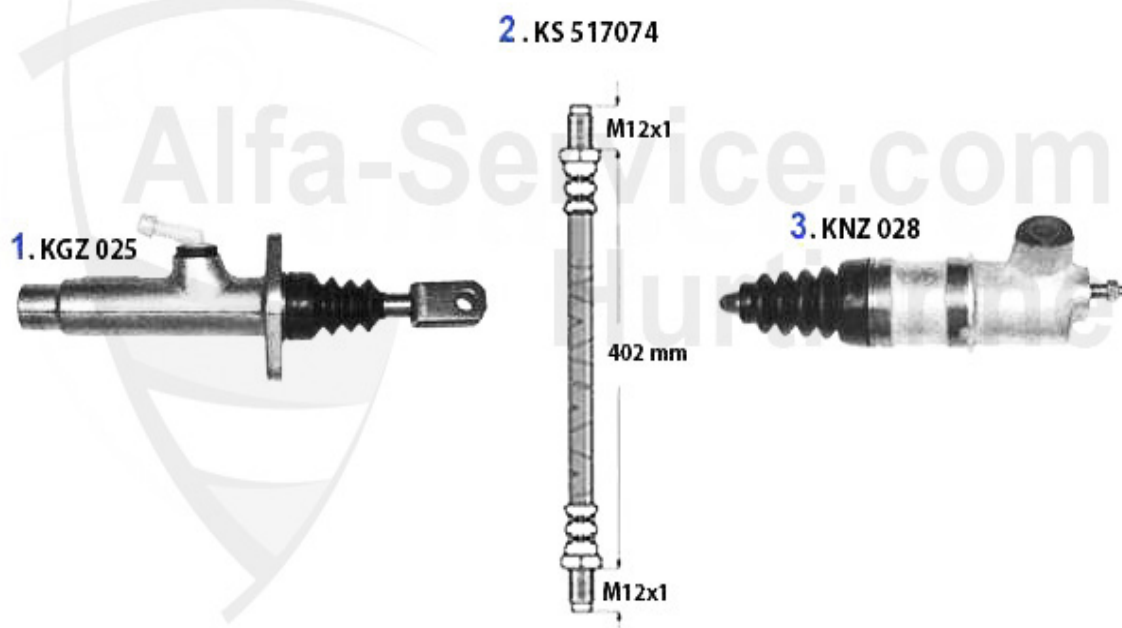

1	KGZ025	OE. 60511530 CLUTCH MASTER CYLINDER	81.04 EUR
2	KS517074	HOSE F. CLUTCH OE. 60608470/1/71736944	24.99 EUR
3	KNZ028	OE. 60801577 CLUTCH SLAVE CYLINDER	51.50 EUR

Kupplungsbetätigung/Clutch Actuation 164 3.0 QV Bj. 92>