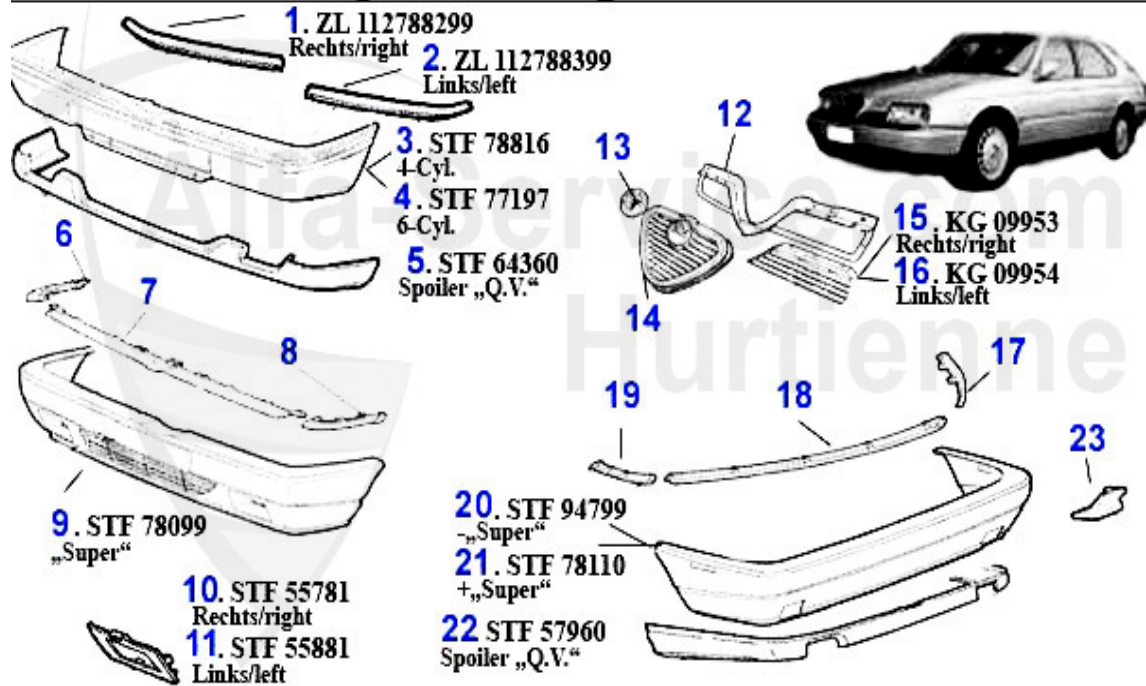

Stoßstangen/Bumpers 164 1992>

1	ZL11278829		60.00 EUR
9	Headlamp trim 164 Super, right		
2	ZL11278839		60.00 EUR
9	Headlamp trim 164 Super, left		
3	STF78816	FRONT BUMPER 164/SUPER 2.0 TS WITHOUT HEADLAMP CLEANING UNIT	414.99 EUR
4	STF77197	Stoßfänger vorne 164 3.0 V6/2.5 TD mit Scheinwerferreinigung	***
5	STF64360	Spoiler f. Frontbumper 164 QV	279.54 EUR
6	STF49467	trim right front bumper 164 Super OE. 112749467	***
7	STF69671	OE. 60569671 Trim	259.00 EUR
8	STF49567	OE. 112749567 Trim	***
9	STF78099	Stoßfänger vorne 164 Super mit Sch einwerferreinigung	447.27 EUR
10	STF55781	FRAME right f. FOGLIGHT 164 Super OE. 112655781	***
11	STF55881	FRAME left f. FOGLIGHT 164 Super OE. 112655881	***
12	KG21920	Rahmen f. Kühlergrill 164/Super	144.20 EUR
13	23 033 3 0	ALFA ROMEO-EMBLEM - 75 mm metal OE. 60596492	24.00 EUR
13	23 038 0 0	ALFA EMBLEM 75mm METAL (ADHESIVE BONDING) 33,75,145/6,155,156,164,166,115	19.00 EUR
14	KG01995	Kühlergrill mitte (Alfaherz) 164 Bj . >92	***
15	KG09953	GRILLE RIGHT 164/SUPER	***
16	KG09954	GRILLE LEFT 164/SUPER	***
17	STF49067	trim right rear bumper 164 Super OE. 112749067	142.95 EUR
18	STF69675	OE. 60569675 Trim	91.30 EUR
19	STF49167	OE. 112749167 Trim	91.30 EUR
20	STF94799	REAR BUMPER 164	***
21	STF78110	Stoßfänger hinten 164 Super	***
22	STF57960	Spoiler f. Stoßfänger hinten 164 Q V	***
23	STF41181	Abdeckung f. Abschleppöse Stoßfäng erhinten 164 Super	10.77 EUR