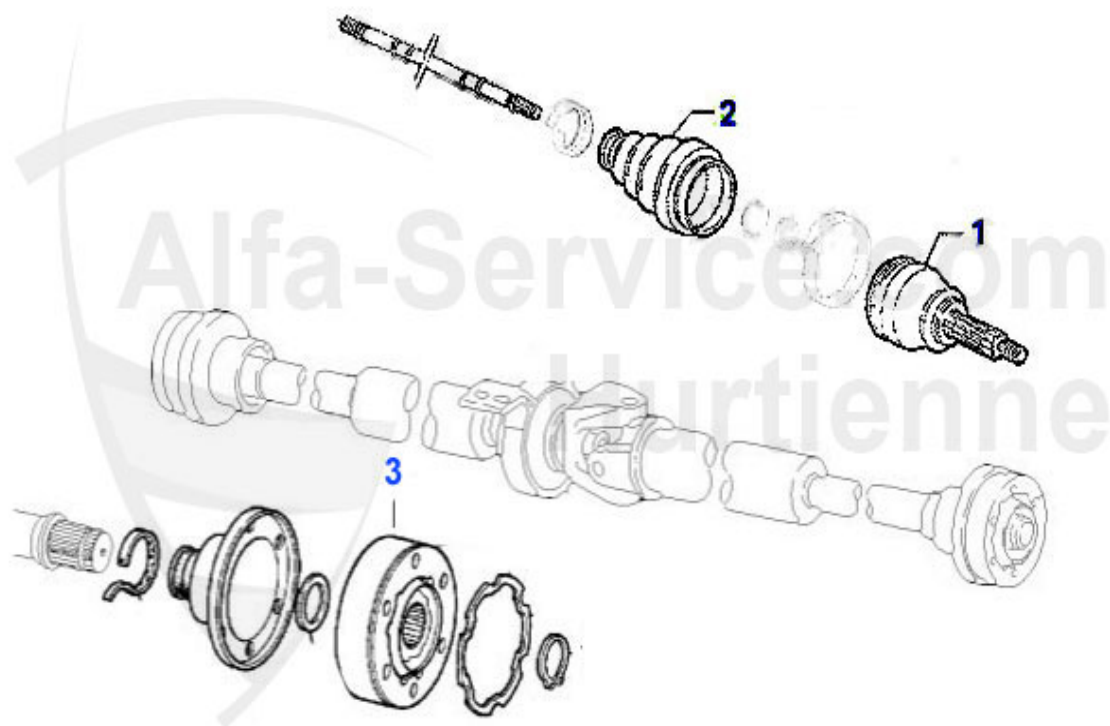

164/Super > DRIVETRAIN > DRIVE SHAFT > 3.0 Q4

1	GS23831	OE. 60615743 CV Joint Wheel Side	152.86 EUR
2	AMS26088	OE. 60556609 Boot Set Wheel Side	15.01 EUR
3	GS1409	Gleichlaufgelenk AR164 Q4 Kardan vorne/hinten (1992-1997) 3,0 V6 24V 4X4	99.00 EUR