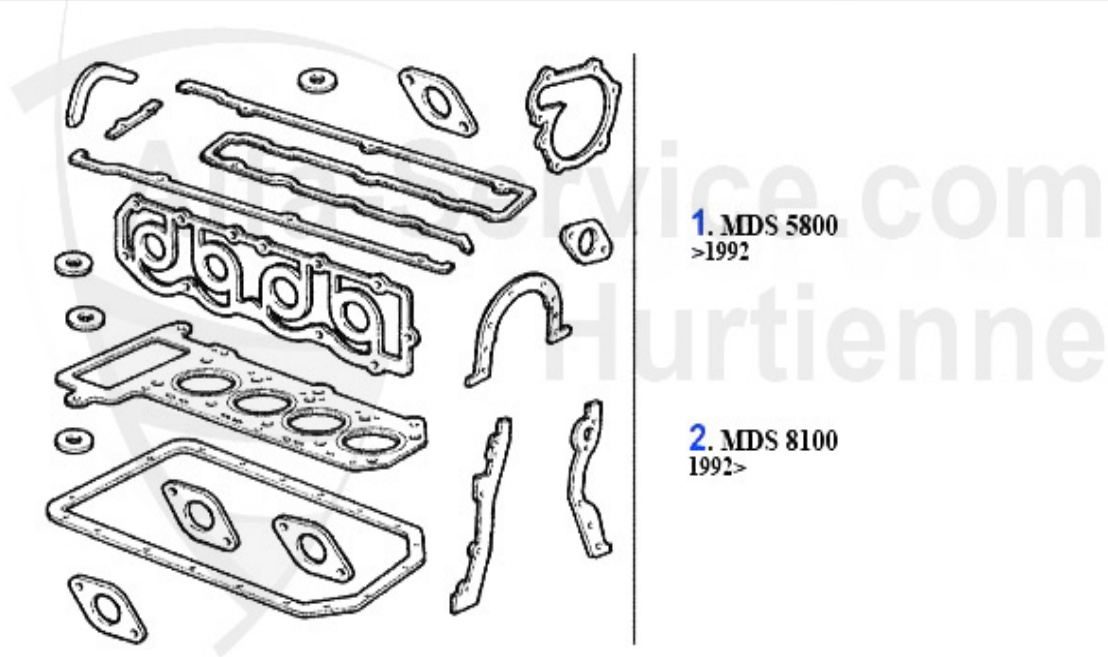

Motordichtsatz/Full Set 164/Super 2.0 TS

1 MDS5800 ENGINE GASKET SET 164 2.0 TS 87-92

198.00 EUR

2 MDS8100 ENGINE GASKET SET 155 1.7/1.8/2.0 TS 8V 92-96,164 SUPER 2.0 TS 92->

***