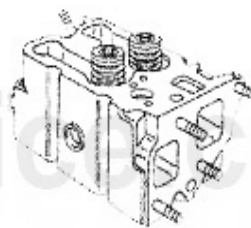

Kopfdichtung/Head Gasket 164/super 2.5 TD

Achtung/Attention:

Beim Bestellen der Kopfdichtung bitte auf die entsprechende Markierung achten!
Before you order the headgasket, please note the marking!

1. ZKD 11500
1,42 mm

2. ZKD 11510
1,52 mm

3. ZKD 11520
1,62 mm

1	ZKD11500	ZKD Alfetta,6,33,75,90,155,164 1.8 - 2.5 TD Dicke:1.42mm 0 Kerben ACHTUNG: auf St	28.00 EUR
2	ZKD11510	ZKD Alfetta,6,33,75,90,155,164 1.8 - 2.5 TD Dicke: 1.52 mm 1 Kerbe ACHTUNG: auf St	28.00 EUR
3	ZKD11520	Kopfdichtung Alfetta,6,33,75,155,164 1.8 - 2.5 TD dicke: 1.62 mm 2Kerben ACHTUNG: auf St	30.38 EUR

Kopfdichtsatz/Head Set 164/Super 2.5 TD

Achtung/Attention:

Ohne Kopfdichtung, Kopfdichtung
bitte separat bestellen!
Without Headgasket, please order it
separate!

1. ZKDS 6100

1 ZKDS6100 HEAD GASKET SET 155,164 2.5 TD 87-97 WITHOUT HEAD GASKET

59.90 EUR