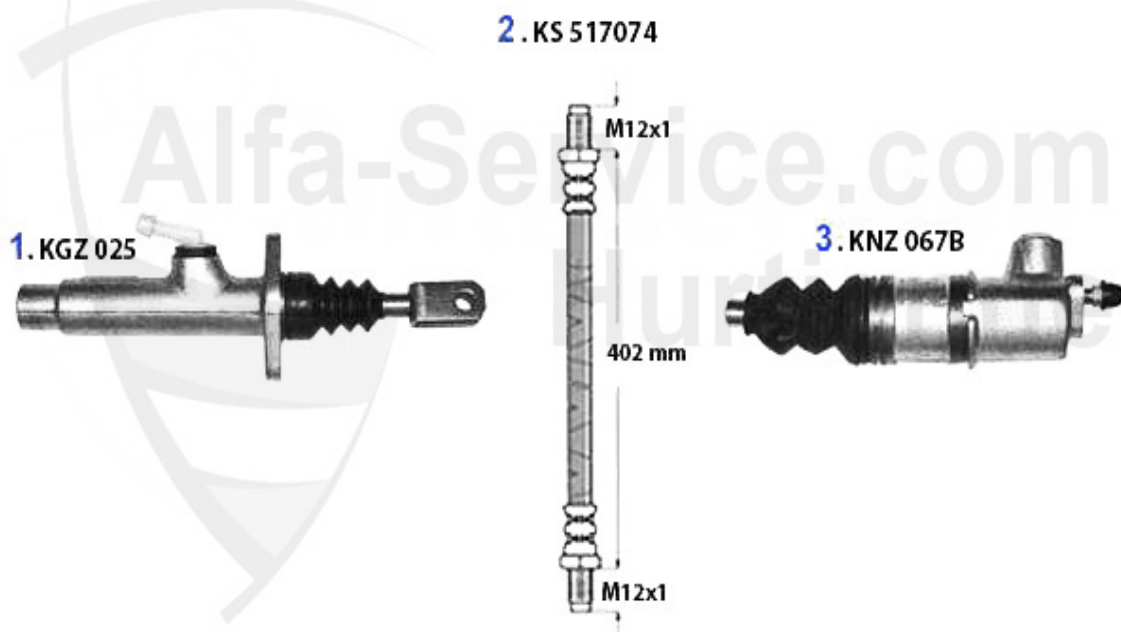

Kupplungsbetätigung/Clutch Actuation 164/Super 3.0 V6 12V

1	KGZ025	OE. 60511530 CLUTCH MASTER CYLINDER
2	KS517074	HOSE F. CLUTCH OE. 60608470/1/71736944

81.04 EUR
24.99 EUR