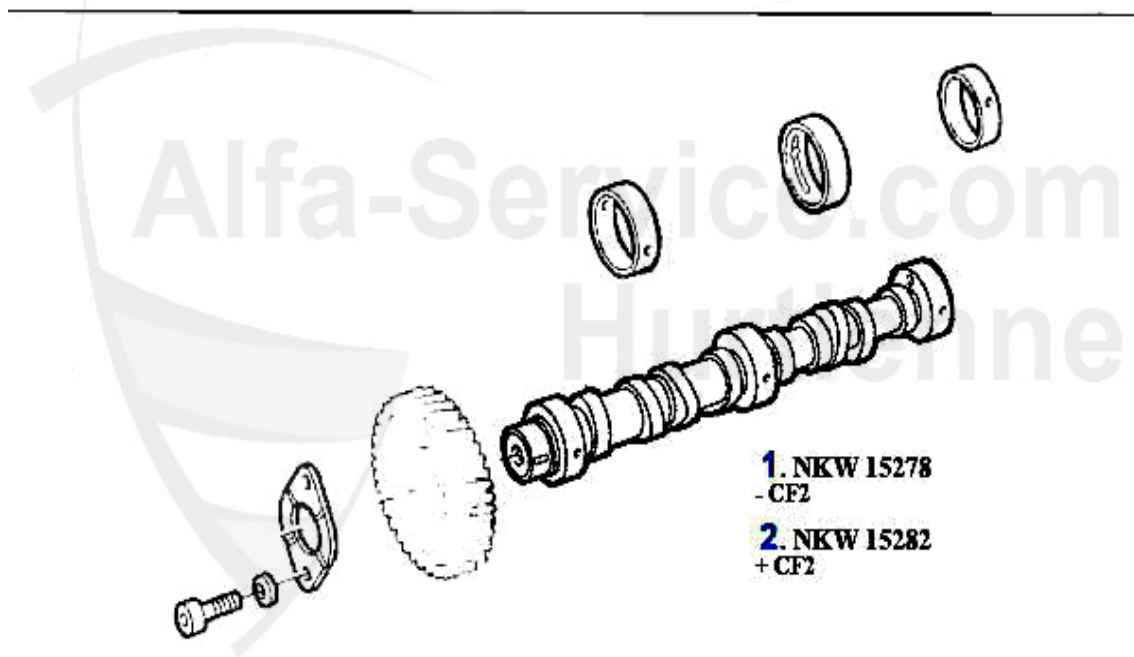

Nockenwelle/Camshaft 164/Super 2.5 TD

1 NKW15278 OE. 71715278 CAMSHAFT 2.5 TD

357.81 EUR

2 NKW15282 Nockenwelle 155,164 Super 2.5 TD ((CEE F2)

337.51 EUR