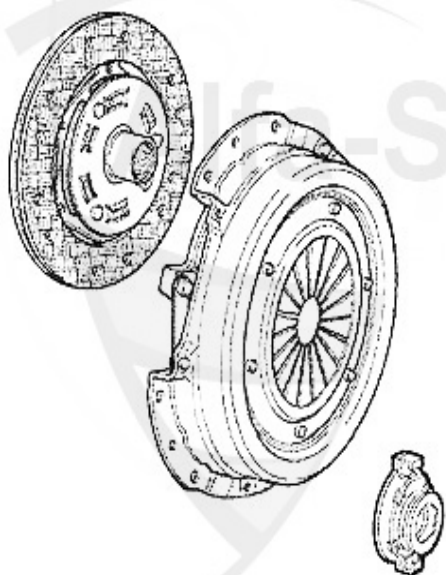

1. KK 34937

1 KK34937 CLUTCH KIT OE 164/SUPER 4x4

Kupplungs-Kit/Clutch Set 164/Super 2.5 TD

1. KK 222001

Ø 228 mm

Bj. >1992

2. KK 727001

Ø 235 mm