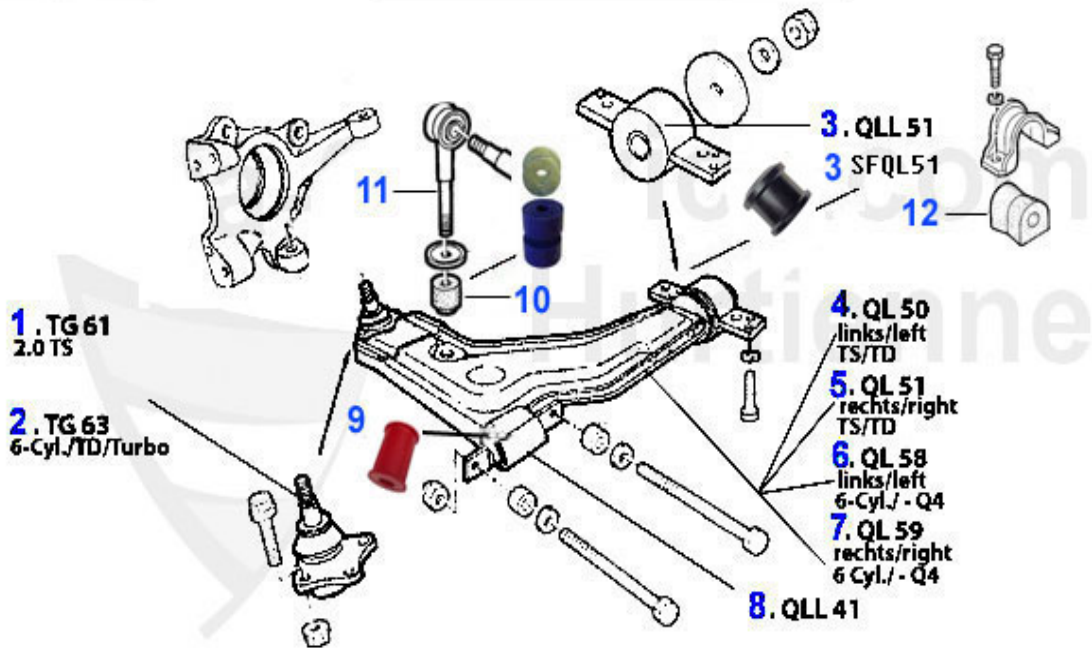

Aufhängung/Attachment 164/Super vorne/front

1	TG61	Traggelenk 164/Super TS passendes Teil zu QL 50/1	40.01 EUR
2	TG63	OE. 60510360 BALL JOINT	40.01 EUR
3	QLL51	OE. 60510361/60606138 FRONT LOWER ARM REAR BUSH 164/SUPER	29.00 EUR
3	SFQL51	SUPER-FLEX BUSHING LOWER FRONT ARM REAR 164/SUPER	17.96 EUR
4	QL50	LEFT SUSPENSION ARM 164/SUPER TS & TD WITHOUT OUTER BALL JOINT	139.00 EUR
5	QL51	RIGHT SUSPENSION ARM 164/SUPER TS & TD WITHOUT OUTER BALL JOINT	145.00 EUR
6	QL58	60588845 LEFT CONTROL ARM 164/Super	110.79 EUR
7	QL59	OE. 60588846 RIGHT CONTROL ARM 164/Super	***
8	QLL41	front lower arm center bush 164	15.01 EUR
9	SFQL50	SUPER-FLEX BUSHING LOWER FRONT ARM FRONT 164/SUPER	20.80 EUR
10	SF603	PU-Buchse Stabilisator vorne 164/Super benötigt 2 Stück pro Seite	15.99 EUR
10	AB3207	OE. 7601642 RUBBER PAD	5.95 EUR
11	SS9278	60570365 ANTIROLL BAR CONNECTING LINK 164 SUPER	29.00 EUR
12	AB2746	ANTI ROLL BAR BUSHING 164/SUPER FRONT AXLE,GTV/SPIDER (916) REAR AXLE	13.99 EUR