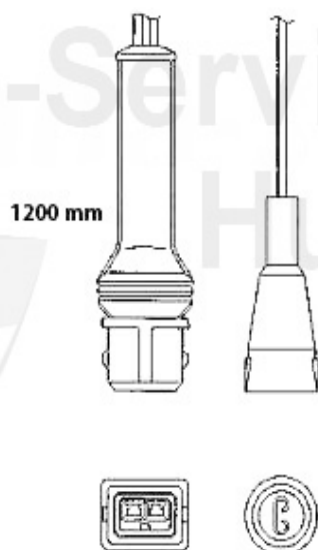

Lambda-Sonde/Lambda Probe 164 3.0 QV Bj. >92

1.11 042 3 0

---

1 11 042 3 0 OE. 7654221 LAMBDA-PROBE

95.00 EUR