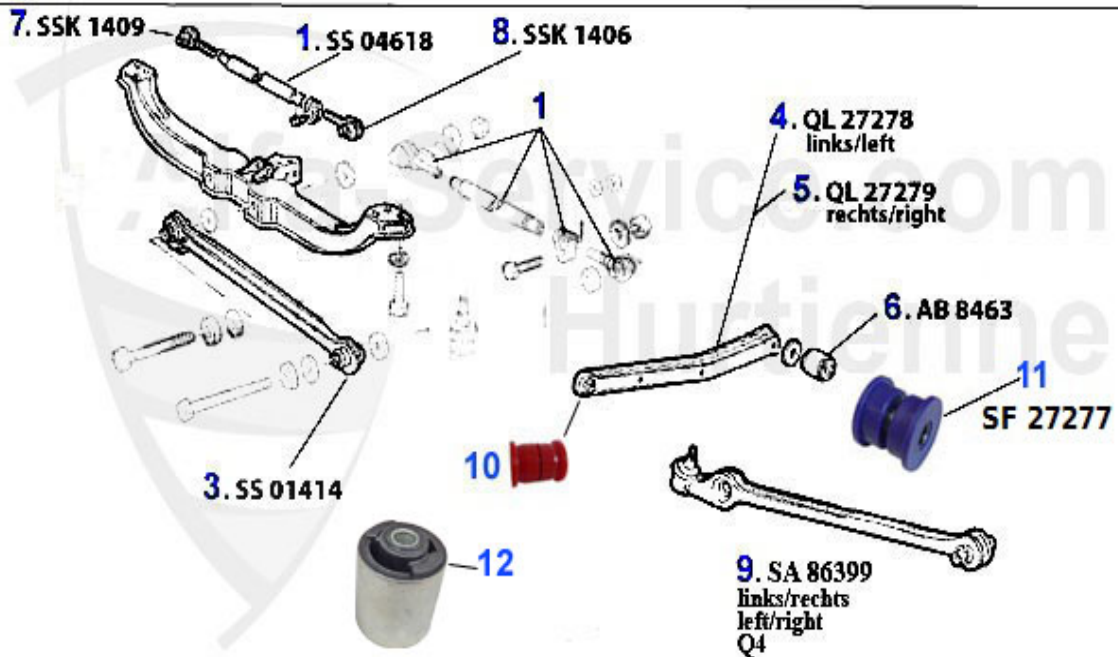

Aufhängung/Attachment 164/Super hinten/rear

1	SS04618	OE. 82404618 RAER ROD Le/Ri 164/Super not Q4	209.27 EUR
3	SS01414	OE. 82397427 REAR ROD 164/Super not Q4	152.76 EUR
4	QL27278	OE. 82427278 RAER ROD left 164/Super not Q4	114.99 EUR
5	QL27279	OE. 82427279 REAR ROD right 164/Super not Q4	114.99 EUR
6	AB8463	REAR SILENT BLOC 164	13.85 EUR
7	SSK1409	Spustangenkopf hinten/innen 164/ Super, gtv/spider (916)	43.09 EUR
8	SSK1406	track rod end rear ,outer 164 /916	33.34 EUR
9	SA86399	OE. 60586399 RAER SWINGING ARM 164/Super Q4	180.74 EUR
10	SF27278	Bushing for rear rod 164 (super flex)	35.00 EUR
11	SF27277	SUPER FLEX BUSHING 164 REAR TRAILING ARM	49.00 EUR
12	AB15511	Buchse für Querlenker HA Alfa 164 für QL27278/9	7.00 EUR