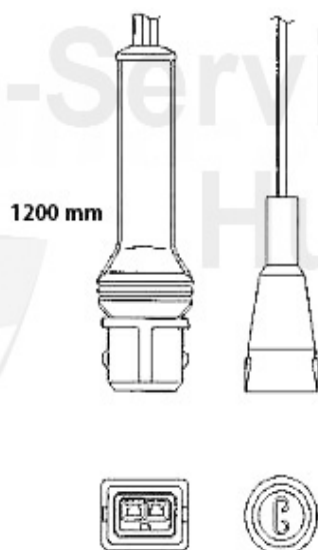

Lambda-Sonde/Lambda Probe 164 2.0 TS Bj. >11.90

1.11 042 3 0

1 11 042 3 0 OE. 7654221 LAMBDA-PROBE

95.00 EUR

Lambda-Sonde/Lambda Probe 164 2.0 TS Bj. 12.90-92

1.11 042 3 0

1 11 042 3 0 OE. 7654221 LAMBDA-PROBE