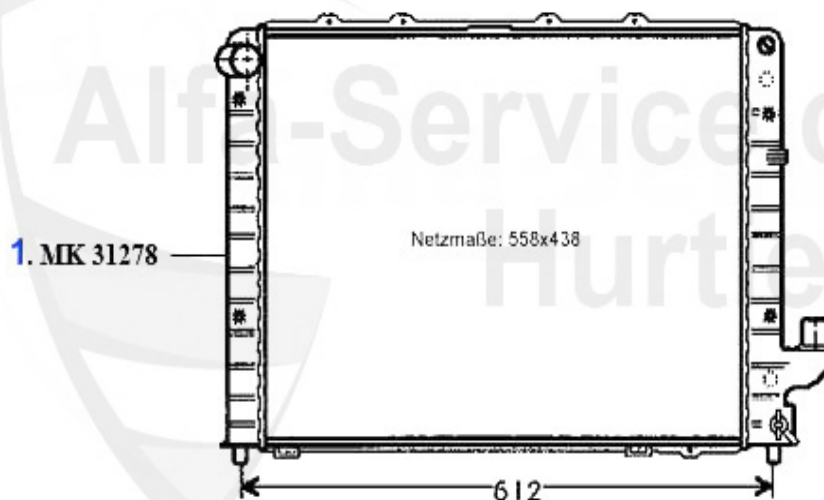

Kühler/Radiator 166 2.0 V6 Turbo

1 MK31278 Motorkühler 166 2.0 V6 Turbo, 2.4 JTD 10V/20V

289.80 EUR