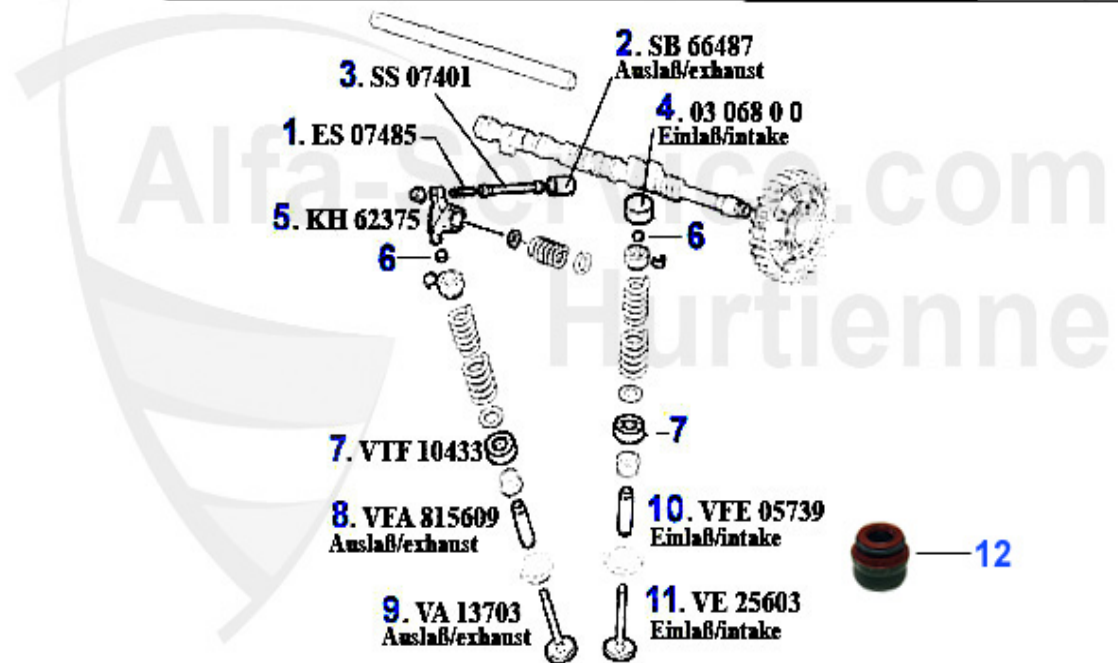

Ventiltrieb/Valve Train 166 2.0 V6 Turbo

1	ES07485	Einstellschraube f. Kipphebelwelle 75,155,164,166,RZ,SZ,gtv/spider (916),GTV/6	3.75 EUR
2	SB66847	CAMFOLLOWER 155,164 GTV/SPIDER 916 24 x 21,5 x 36	20.25 EUR
3	SS07401	PUSH ROD (exhaust) 75,155,164,166,RZ/SZ, GTV/SPIDER (916),GTV/6	77.30 EUR
4	03 083 0 0	CAM FOLLOWER WITH DLC COATING	35.00 EUR
4	03 068 0 0	CAM FOLLOWER OE60612178	16.90 EUR
5	KH62375	Kipphebel (Auslaß) 155, 164/Super, 166, gtv/spider (916)	89.06 EUR
6	03 084 0 0	VALVE ADJUSTING SHIMS 205 pcs per box 1.500 - 2.500 mm	559.00 EUR
6	03 114 0 0	VALVE ADJUSTING SHIMS 200 pcs per box 2.525 - 3.500 mm	559.00 EUR
7	VTF10433	OE. 60601088/60810433 VALVE CUP	6.81 EUR
8	VFA815609	OE. 60605721 VALVE GUIDE-EXHAUST 6-Cylinder 116	9.75 EUR
9	VA13703	OE. 60513707 VALVE EXHAUST 2.0 V6 Turbo	81.04 EUR
10	VFE05739	OE. 60605739 VALVE GUIDE INTAKE	22.50 EUR
11	VE25603	OE. 60625603 VALVE INTAKE 2.0 V6 Turbo	49.00 EUR
12	VSD3357	VALVE STEM SEAL 2.5 V6/3.0 V6/3.2 V6/ 147,156,164,166,GTV,Spider,Nuovo GT,33	3.90 EUR