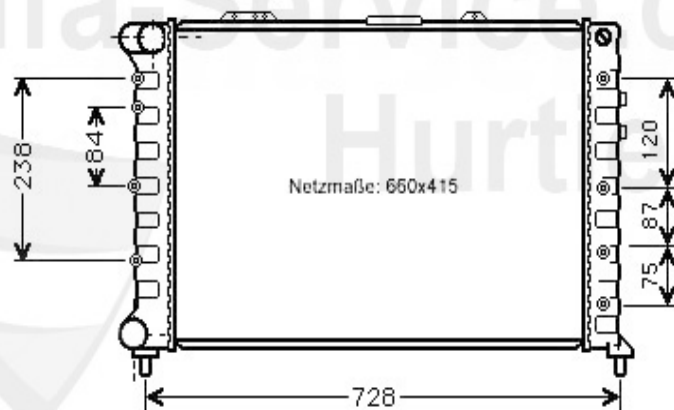

Kühler/Radiator 166 V6 24V

1. MK 32696

1 MK32696 OE. 60690408 RADIATOR 166 V6 24V

465.00 EUR