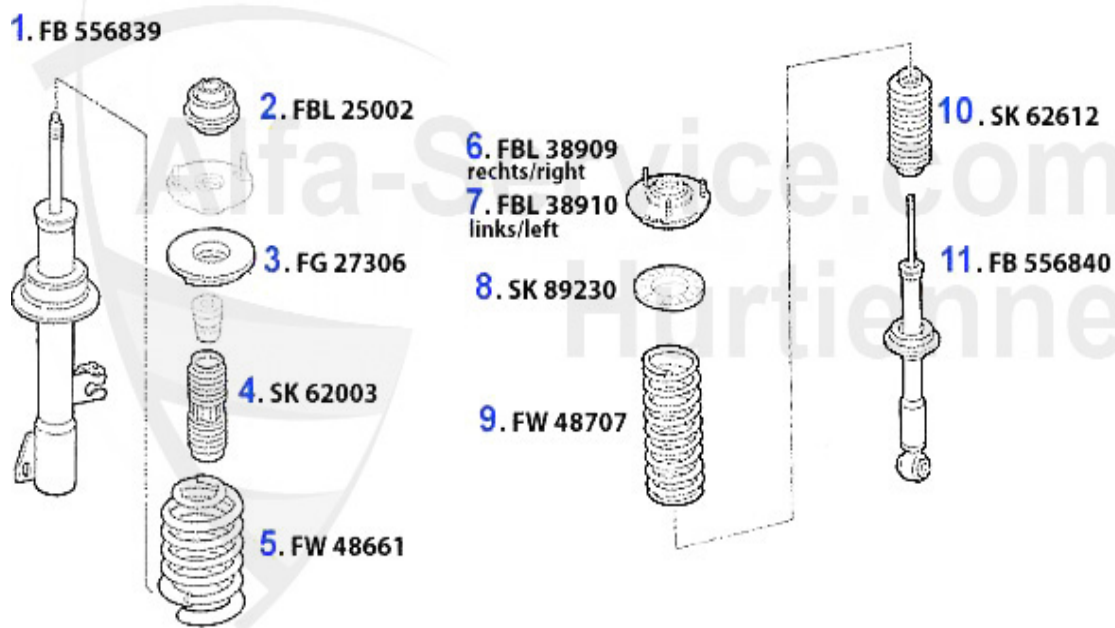

Handbremsseil/Brake Cable 166

1	HS0244	HAND BRAKE CABLE 166, FRONT	14.95 EUR
2	HS0245	HAND BRAKE CABLE 166, RIGHT	37.96 EUR
3	HS0246	HAND BRAKE CABLE 166, LEFT	34.88 EUR

Federbeine/Struts 166 2.0 TS

1	FB556839	Federbein vorne 166,2-Rohr Gas	175.00 EUR
2	FBL25002	OE.60625002,STRUT BEARING FRONT 147, 156,166, NOUVO GT	49.50 EUR
3	FG27306	OE. 60627306 RING	8.00 EUR
4	SK62003	OE. 60662003 RUBBER PAD	8.29 EUR
5	FW48661	OE. 60658366 SPRING FA 166 2.0 TS	79.99 EUR
8	SK89230	OE. 82489230 INSULATING RING RA 166	***
9	FW48707	OE. 60665036 SPRING RA 166 2.0 TS, 2.4 JTD	91.30 EUR
11	FB556840	Federbein hinten 166,2-Rohr Gas mit Standard-Fahrwerk	117.98 EUR