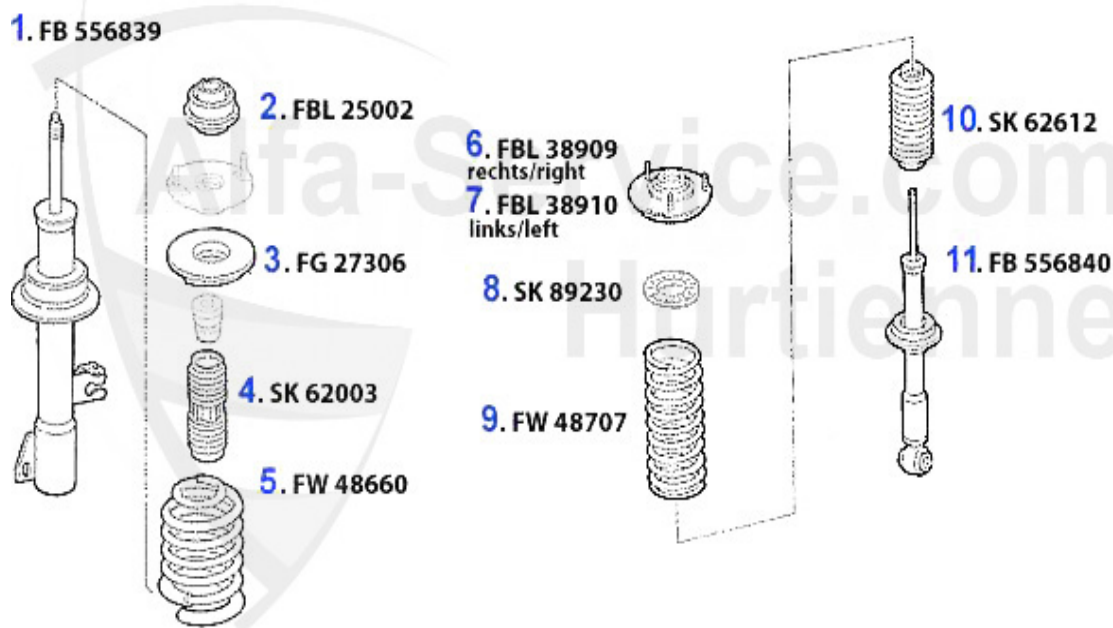

Federbeine/Struts 166 2.4 JTD

1	FB556839	Federbein vorne 166,2-Rohr Gas	175.00 EUR
2	FBL25002	OE.60625002,STRUT BEARING FRONT 147, 156,166, NOUVO GT	49.50 EUR
3	FG27306	OE. 60627306 RING	8.00 EUR
4	SK62003	OE. 60662003 RUBBER PAD	8.29 EUR
5	FW48660	OE. 60658366 SPRING FA 166 2.4 JTD	91.30 EUR
8	SK89230	OE. 82489230 INSULATING RING RA 166	***
9	FW48707	OE. 60665036 SPRING RA 166 2.0 TS, 2.4 JTD	91.30 EUR
10	SK62612	OE. 60662612 RUBBER PAD 166 RA	19.44 EUR
11	FB556840	Federbein hinten 166,2-Rohr Gas mit Standard-Fahrwerk	117.98 EUR