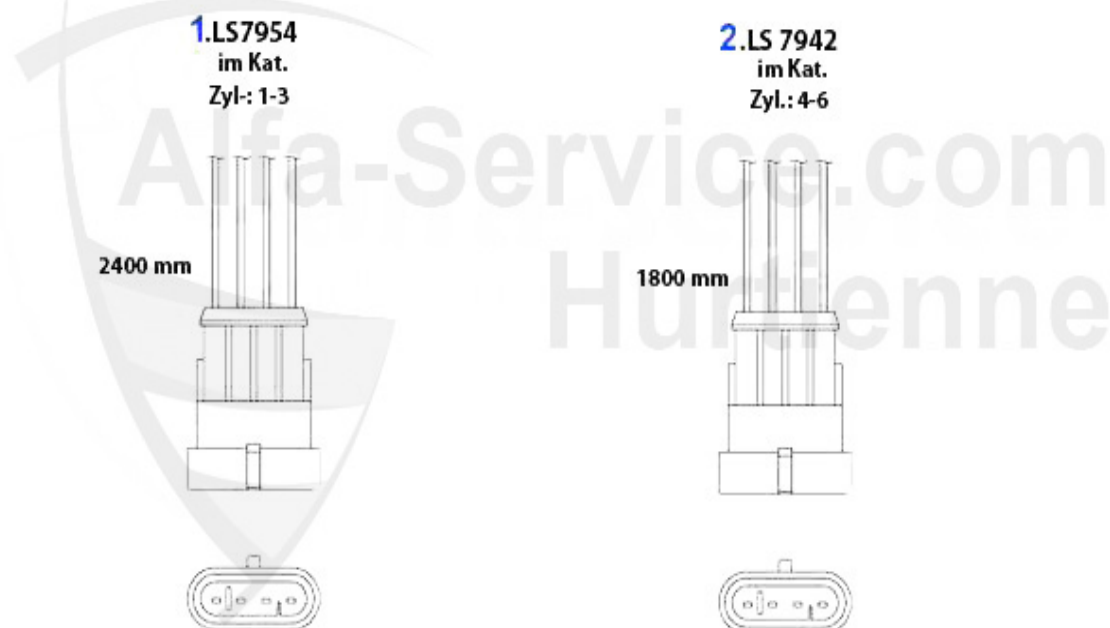

Lambda-Sonde/Lambda Probe 166 2.5/3.0/3.2 V6 24V CF3

1	LS7954	Lambda-Sonde 147 GTA,156 2.5 V6 24V bj. 01.02>/ 3.2 GTA bj.03.02>,166 3.2 V6 24V, gtv/spider (916) 3.2 V6 24V, GT Nuovo 3.2 V6 24V,4-adrig	109.00 EUR
2	LS7942	OE. 46750248 LAMBDA PROBE 166 2.0/2.5/ 3.0/3.2 CF3	77.00 EUR