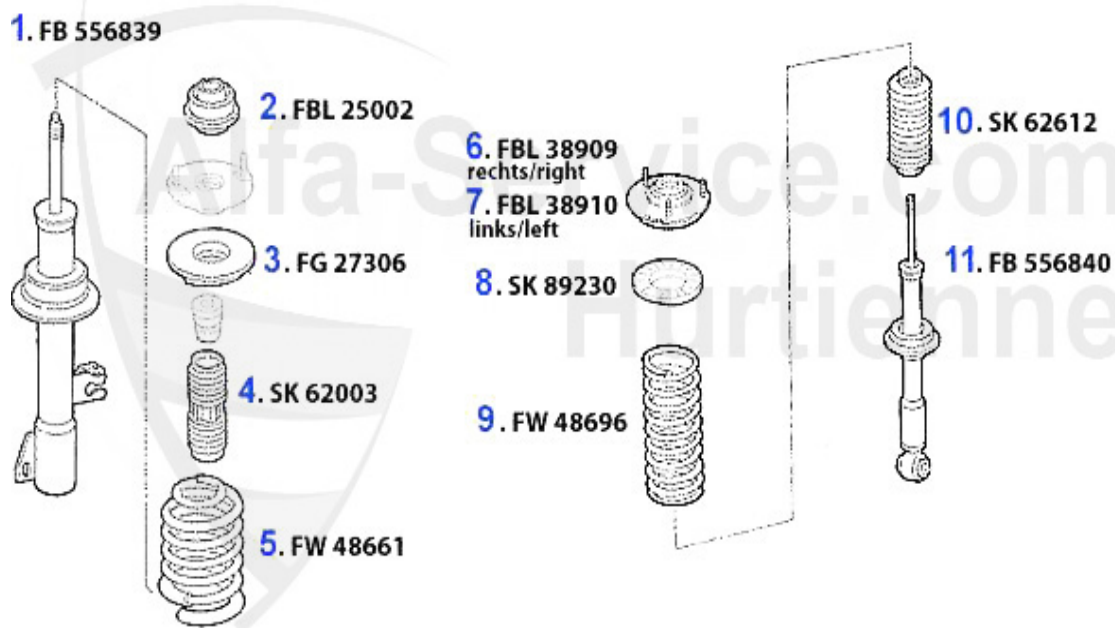

Federbeine/Struts 166 2.0 V6 Turbo

1	FB556839	Federbein vorne 166,2-Rohr Gas	175.00 EUR
2	FBL25002	OE.60625002,STRUT BEARING FRONT 147, 156,166, NOUVO GT	49.50 EUR
3	FG27306	OE. 60627306 RING	8.00 EUR
4	SK62003	OE. 60662003 RUBBER PAD	8.29 EUR
5	FW48661	OE. 60658366 SPRING FA 166 2.0 TS	79.99 EUR
8	SK89230	OE. 82489230 INSULATING RING RA 166	***
9	FW48696	OE. 60655024 SPRING RA 166 6-Cyl.	***
10	SK62612	OE. 60662612 RUBBER PAD 166 RA	19.44 EUR
11	FB556840	Federbein hinten 166,2-Rohr Gas mit Standard-Fahrwerk	117.98 EUR