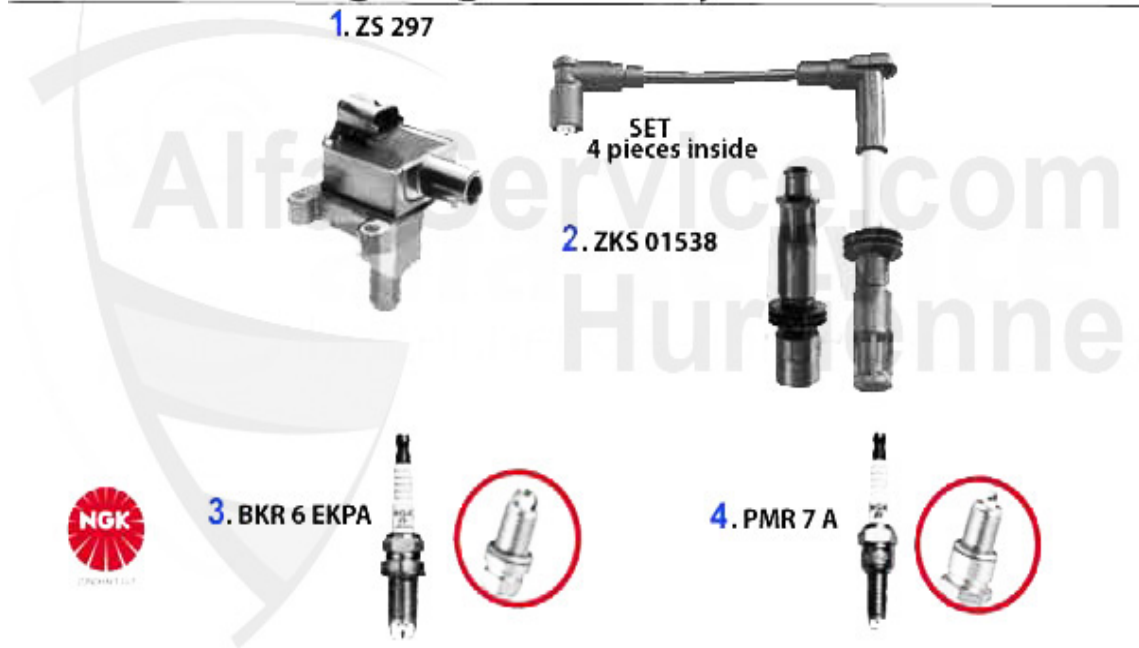

Zündanlage/Ignition System 166 TS

1	ZS297	IGNITION COIL 147,166,GTV/SPIDER (916) CF 3	94.90 EUR
2	ZKS01538	Kabelsatz 145/6 1.4/1.6/1.8/2.0 ie 16V TS bj. 97>,155 1.6/1.8/2.0 ie 16V TS,gtv/spider 1.8/2.0 16V TS, 166 2.0 TS	165.01 EUR
3	BKR 6 EKPA	SPARK PLUG 2 X PLATINUM 145/6,147,155 156,166 GTV/SPIDER(916)ALL 4-CYL. TS JTS YEAR 95>IMPORTANT: 2 SPARKS EACH CYL. 1X BKR 6 EKPA/1X PMR 7 A	27.50 EUR
4	PMR 7 A	Zündkerze NGK Iridium Langzeitkerze 145/6,147,155,156,166,gtv/spider (9 16) alle 4-Zylinder TS/JTS Bj. 95> ACHTUNG: benötigt werden 2 Kerzen je Zylinder je 1x PMR 7 A/BKR 6 EKPA	27.50 EUR