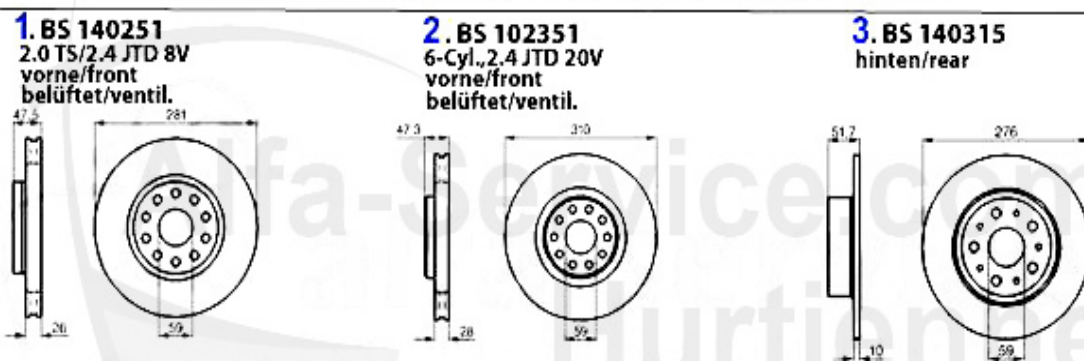

Kupplungsbetätigung/Clutch Actuation 166 2.4 JTD 20V

1 KGZ82121 OE. 55182121 CLUTCH CYLINDER 166 2.4 JTD 20V

2 KNZ023 CLUTCH SLAVE CYLINDER 155,166,GTV/SPIDER (916)

36.93 EUR

Bremsscheiben/Brakedisks 166

1	BS140251	Bremsscheibe VA 166 2.0 TS/2.4 JTD	82.07 EUR
2	BS102351	Bremsscheibe VA 166 2.0 V6 turbo/ 2.5/3.0/V6 24V	110.28 EUR
3	BS140315	Bremsscheibe HA 166 alle	56.42 EUR