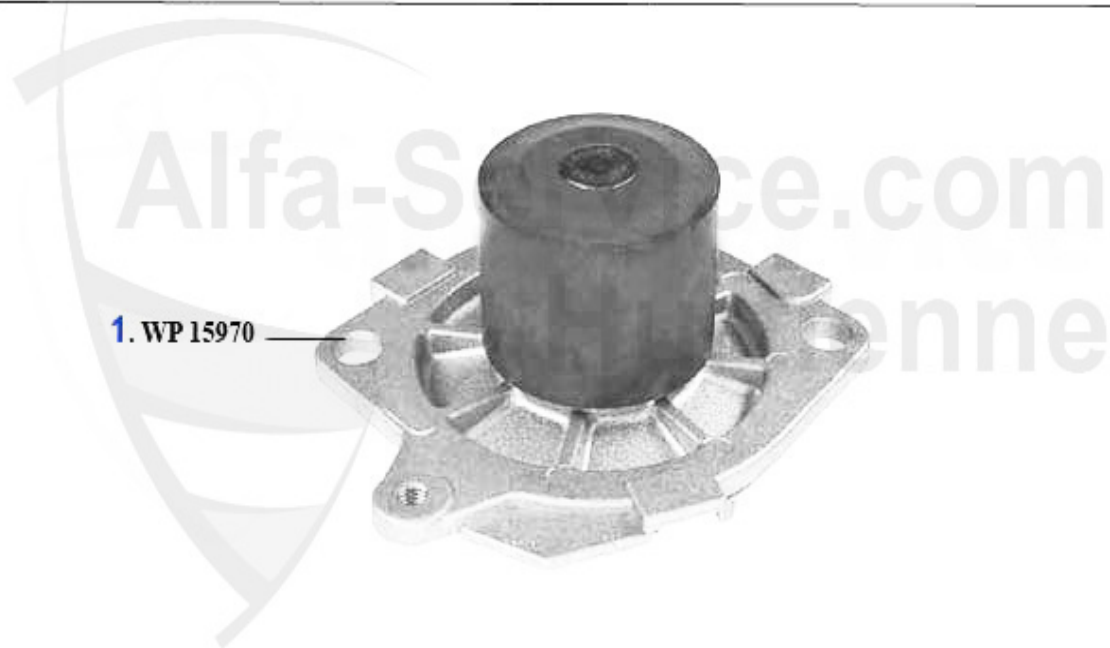

Wasserpumpe/Waterpump 166 2.4 JTD 10V

1 WP15970 OE. 46515970 WATER PUMP 1.9/2.4 8/10 V

60.52 EUR

Kühler/Radiator 166 2.4 JTD 20V

1 MK31278 Motorkühler 166 2.0 V6 Turbo, 2.4 JTD 10V/20V

289.80 EUR

Thermostat 166 2.4 JTD 20V