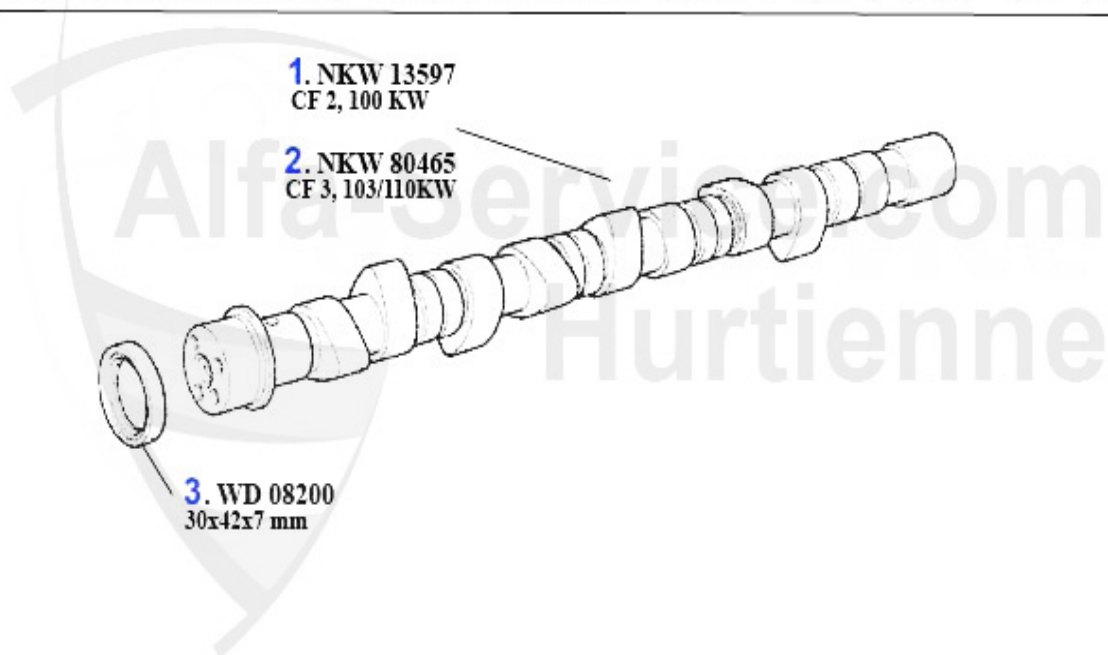

Nockenwelle/Camshaft 166 2.4 JTD 10V

1	NKW13597 Nockenwelle 156,166 2.4 JTD CF2 (10 3 KW)	386.75 EUR
2	NKW80465 OE. 46780465 CAMSHAFT 2.4 JTD 10V (CF3)	328.27 EUR
3	WD08200 CAMSHAFT 145/6,155,156,GTV/SPIDER (916), 166 VARIOUS 96-01	15.51 EUR