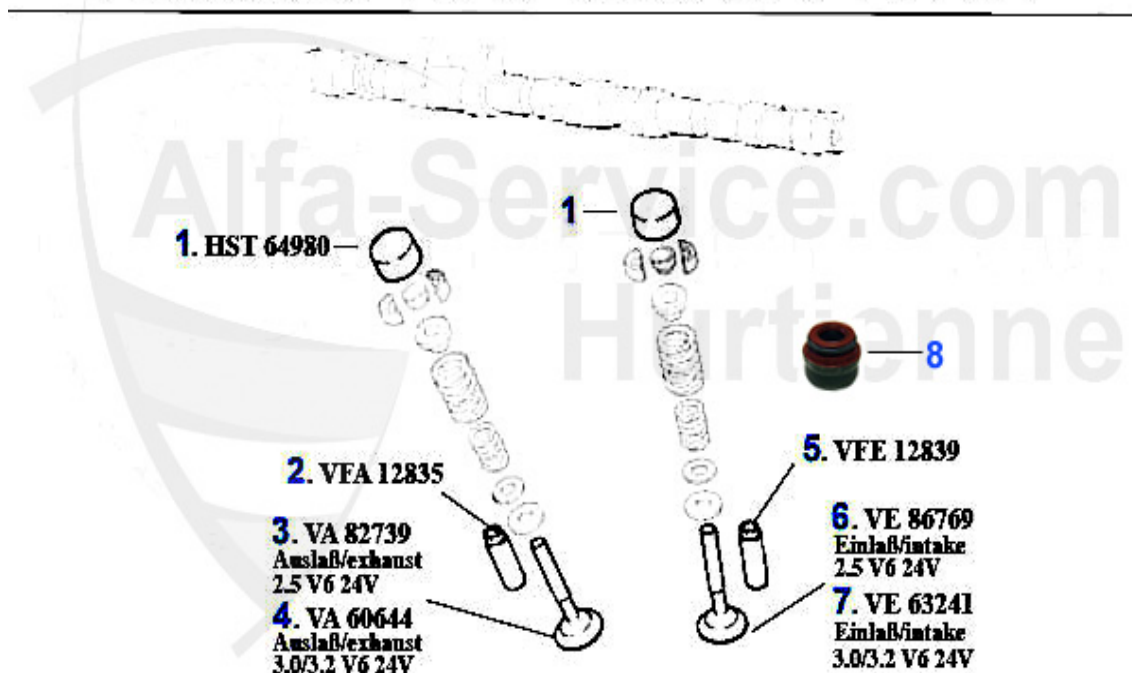

Ventiltrieb/Valve Train 166 V6 24V

1	HST64980	VALVE TAPPET 33(907), 1.7 16V AR156 2.5 24V	31.50 EUR
2	VFA12835	Ventilführung Auslaß 147,156,164/ Super,gtv/spider (916),Nuovo GT V6 24V	32.50 EUR
3	VA82739	OE. 60582739 VALVE EXHAUST 2.5 24V	47.49 EUR
4	VA60644	Exhaust Valve 3.0 V6 24V/3.2 GTA 147, 156	29.50 EUR
5	VFE12839	Ventilführung Einlaß 147,156,164/ Super,gtv/spider (916),Nuovo GT V6 24V	32.50 EUR
6	VE86769	OE. 55186769 VALVE INTAKE 2.5 24V	35.00 EUR
7	VE63241	VALVE INTAKE 6-CYLINDER 116 3.0 L	29.00 EUR
8	VSD3357	VALVE STEM SEAL 2.5 V6/3.0 V6/3.2 V6/ 147,156,164,166,GTV,Spider,Nuovo GT,33	3.90 EUR