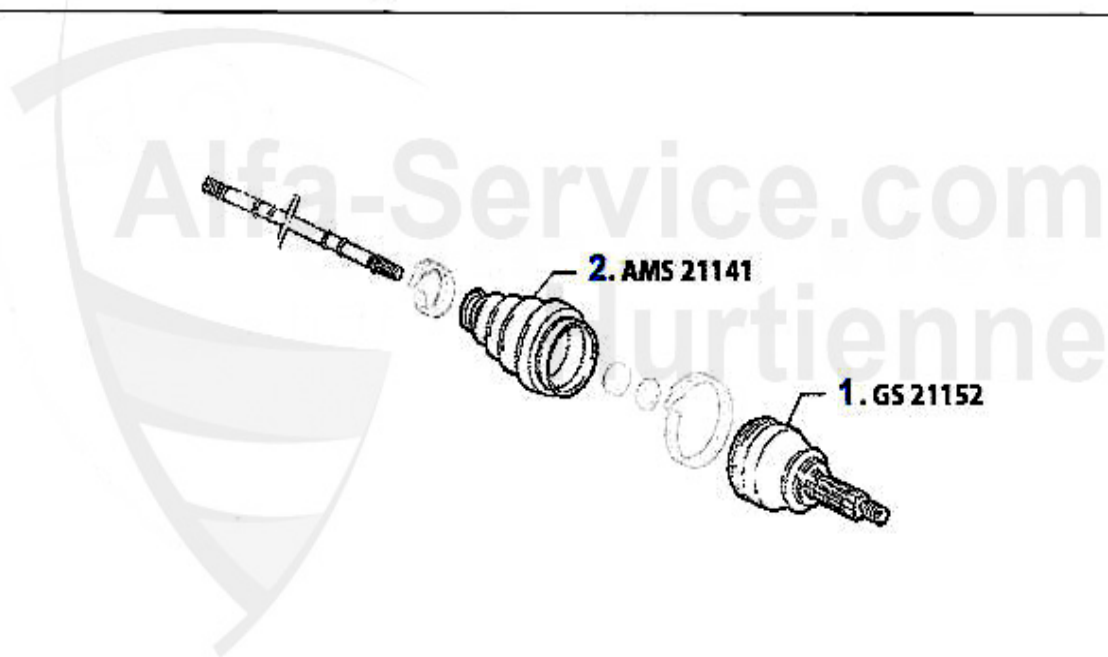

Antriebswelle/Driveshaft 166 3.2 V6 24V

1	GS21152	Gelenksatz außen 166 6-zylinder/JTD	127.72 EUR
2	AMS21141	Achsmanschettensatz aussen 166 alle 6-zylimder/JTD 10V	24.50 EUR