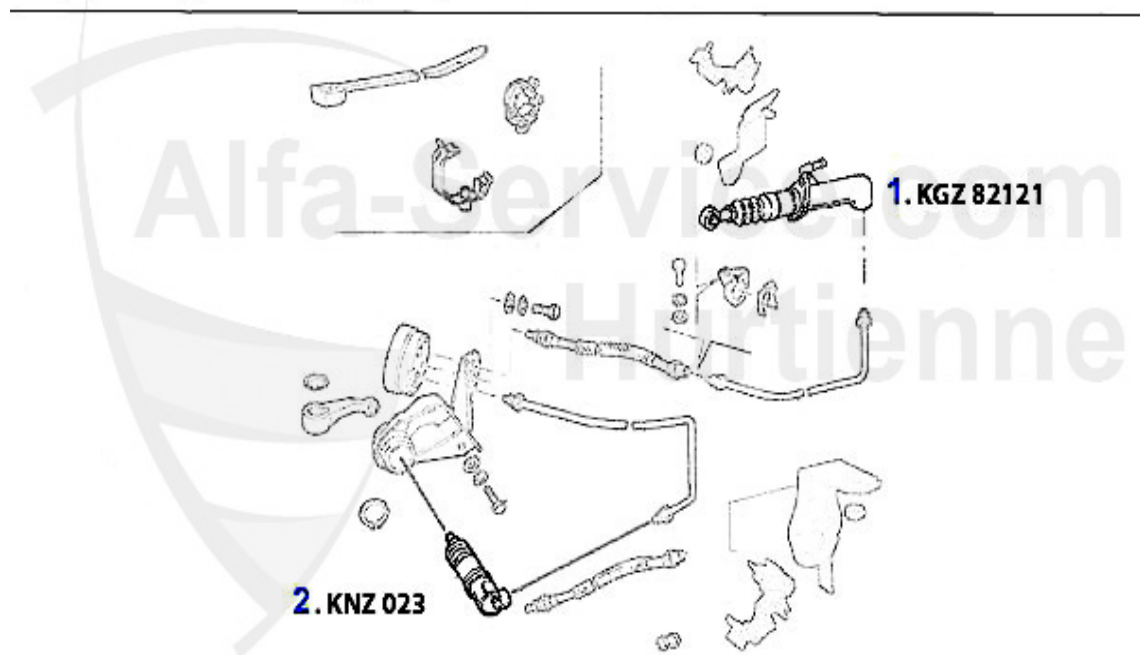

Kupplungsbetätigung/Clutch Actuation 166 2.4 JTD 20V

1 KGZ82121 OE. 55182121 CLUTCH CYLINDER 166 2.4 JTD 20V

***

2 KNZ023 CLUTCH SLAVE CYLINDER 155,166,GTV/SPIDER (916)

36.93 EUR