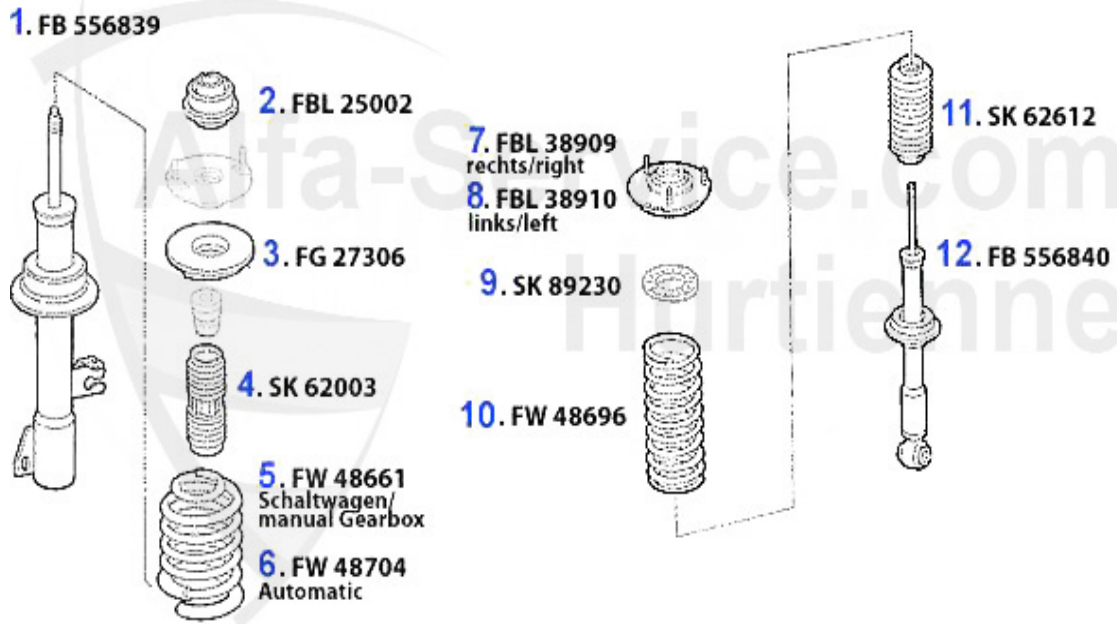

Federbeine/Struts 166 2.5 V6 24V

1	FB556839	Federbein vorne 166,2-Rohr Gas	175.00 EUR
2	FBL25002	OE.60625002,STRUT BEARING FRONT 147, 156,166, NOUVO GT	49.50 EUR
3	FG27306	OE. 60627306 RING	8.00 EUR
4	SK62003	OE. 60662003 RUBBER PAD	8.29 EUR
5	FW48661	OE. 60658366 SPRING FA 166 2.0 TS	79.99 EUR
6	FW48704	Fahrwerksfeder VA 166 6-Zyl. Automatik	89.23 EUR
9	SK89230	OE. 82489230 INSULATING RING RA 166	***
10	FW48696	OE. 60655024 SPRING RA 166 6-Cyl.	***
11	SK62612	OE. 60662612 RUBBER PAD 166 RA	19.44 EUR
12	FB556840	Federbein hinten 166,2-Rohr Gas mit Standard-Fahrwerk	117.98 EUR