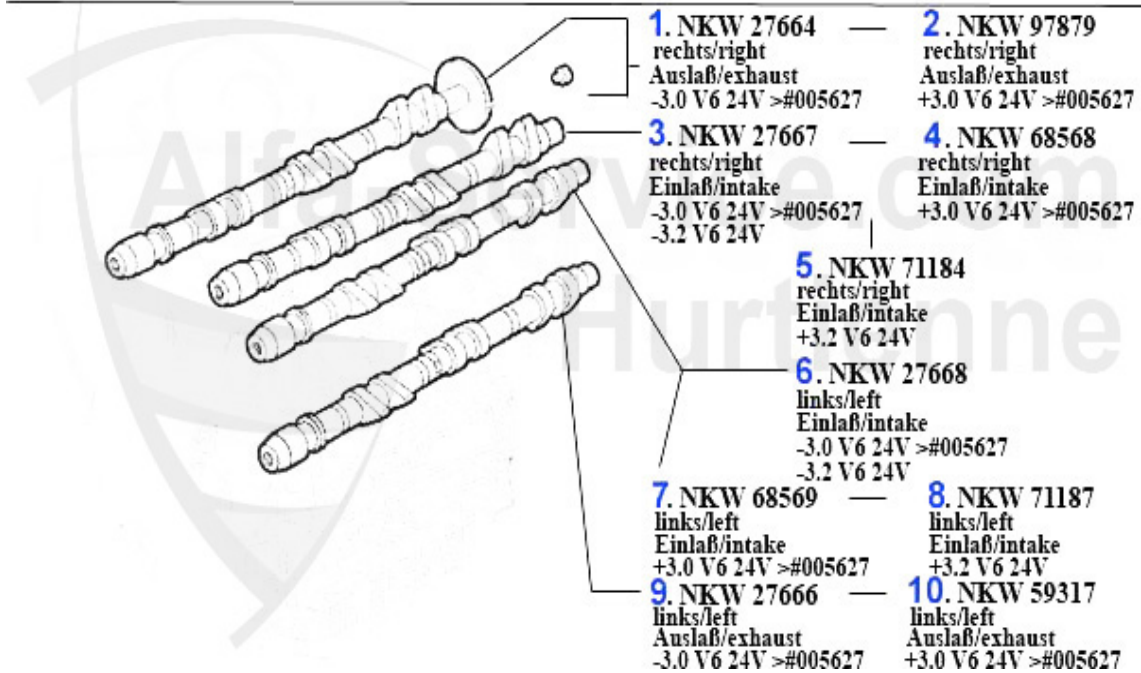

Nockenwelle/Camshaft 166 V6 24V

1	NKW27664 Nockenwelle rechts (Auslaß) 156,166 2.5 V6 24V,gtv/spider (916) Bj. 98> 3.0 V6 24V,Nouvo GT 3.2	416.74 EUR
2	NKW97879 Nockenwelle rechts (Auslaß) 166,gtv (916) > Mot #5627	222.61 EUR
3	NKW27667 Nockenwelle rechts (Einlaß) 156,166 2.5 V6 24V,gtv/spider (916) 3.0 V6 24V	253.59 EUR
4	NKW68568 Nockenwelle rechts (Einlaß) 164 Super,166,gtv (916) > Mot #5627	379.61 EUR
5	NKW71184 OE. 60671184 Camshaft R Intake 3.2 V6 24V	630.70 EUR
6	NKW27668 Nockenwelle links (Einlaß) 156,166 2.5 V6 24V,gtv/spider (916) Bj. 98> 3.0 V6 24V	253.59 EUR
7	NKW68569 Nockenwelle links (Einlaß) 164 Super,166,gtv (916) > Mot #5627	234.92 EUR
8	NKW71187 OE. 60671187 Camshaft R Intake 3.2 V6 24V	630.70 EUR
9	NKW27666 Nockenwelle links (Auslaß) 156,166 2.5 V6 24V,gtv/spider (916) Bj. 98> 3.0 V 24V,Nuovo GT 3.2	416.74 EUR
10	NKW59317 Nockenwelle links (Auslaß) 164 Super,166,gtv (916) > Mot #5627	305.00 EUR