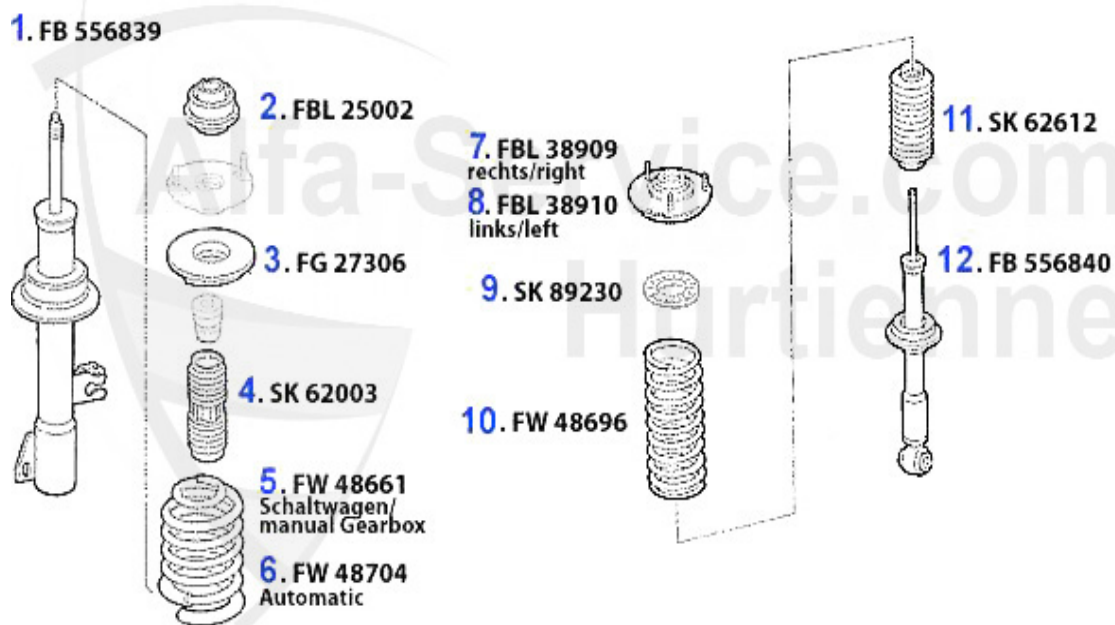

Federbeine/Struts 166 3.2 V6 24V

1	FB556839	Federbein vorne 166,2-Rohr Gas	175.00 EUR
2	FBL25002	OE.60625002,STRUT BEARING FRONT 147, 156,166, NOUVO GT	49.50 EUR
3	FG27306	OE. 60627306 RING	8.00 EUR
4	SK62003	OE. 60662003 RUBBER PAD	8.29 EUR
5	FW48661	OE. 60658366 SPRING FA 166 2.0 TS	79.99 EUR
6	FW48704	Fahrwerksfeder VA 166 6-Zyl. Automatik	89.23 EUR
9	SK89230	OE. 82489230 INSULATING RING RA 166	***
10	FW48696	OE. 60655024 SPRING RA 166 6-Cyl.	***
11	SK62612	OE. 60662612 RUBBER PAD 166 RA	19.44 EUR
12	FB556840	Federbein hinten 166,2-Rohr Gas mit Standard-Fahrwerk	117.98 EUR