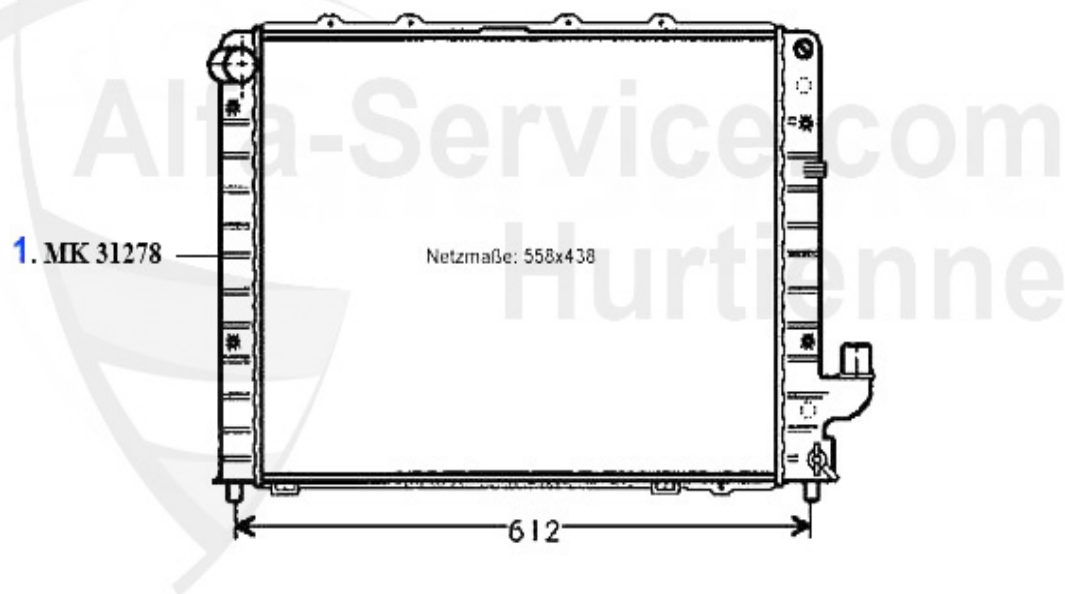

Kühler/Radiator 166 2.4 JTD 20V

1 MK31278 Motorkühler 166 2.0 V6 Turbo, 2.4 JTD 10V/20V

289.80 EUR