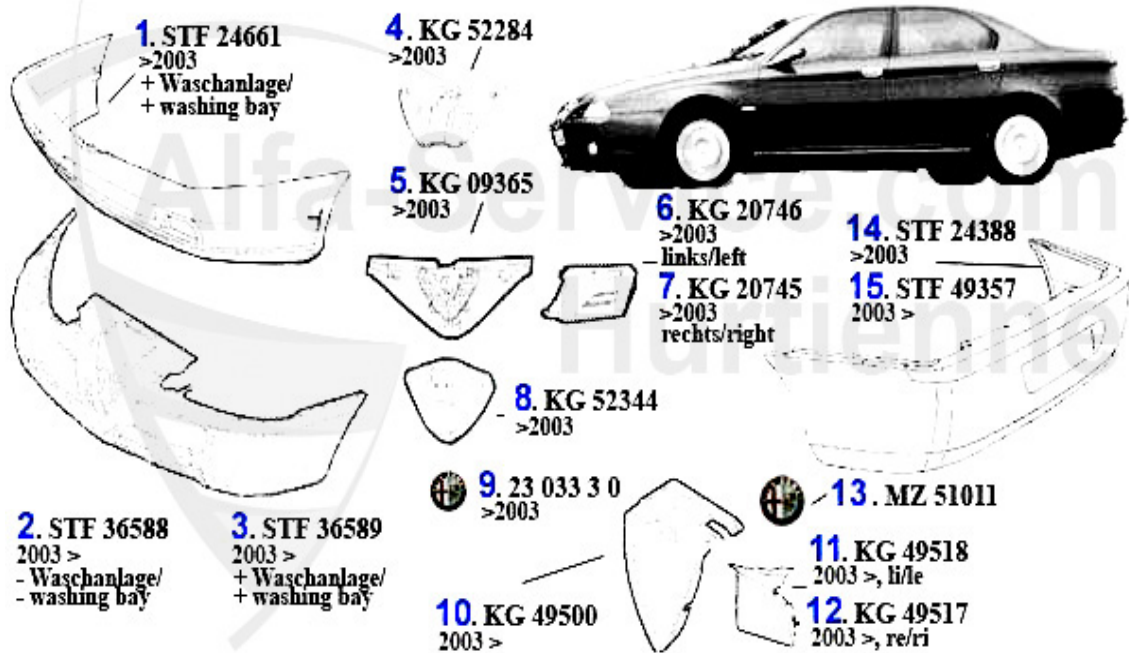

Stoßstangen/Bumpers 166

1	STF24661	Sto	400.09 EUR
2	STF36588	Sto	599.00 EUR
3	STF36589	Stoßfänger 166 vorne (Progression,D istinctive,Basic) mit Scheinwerferwaschanlage	488.99 EUR
4	KG52284	Abdeckung (hinter Alfaherz) 166	30.68 EUR
5	KG09365	OE. 60609365 RADIATOR GRILLE 166	22.05 EUR
6	KG20746	GRILLE LEFT 166	29.69 EUR
7	KG20745	GRILLE RIGHT 166	35.46 EUR
8	KG52344	OE. 60652344 CHROME FRAME FOR FRONT GRILLE 166	***
9	23 033 3 0	ALFA ROMEO-EMBLEM - 75 mm metal OE. 60596492	24.00 EUR
9	23 038 0 0	ALFA EMBLEM 75mm METAL (ADHESIVE BONDING) 33,75,145/6,155,156,164,166,115	19.00 EUR
10	KG49500	Kühlergrill (Alfaherz) mitte 166 (F acelift)	160.00 EUR
11	KG49518	GRILLE LEFT 166 (FACELIFT)	28.00 EUR
12	KG49517	GRILLE RIGHT 166 (FACELIFT)	33.95 EUR
13	MZ51011	Alfa Emblem f. Kühlergrill 166 (Fac elift)	***
14	STF24388	REAR BUMPER 166	360.00 EUR
15	STF49357	OE. 156049357 REAR BUMPER 166 2003>	379.00 EUR