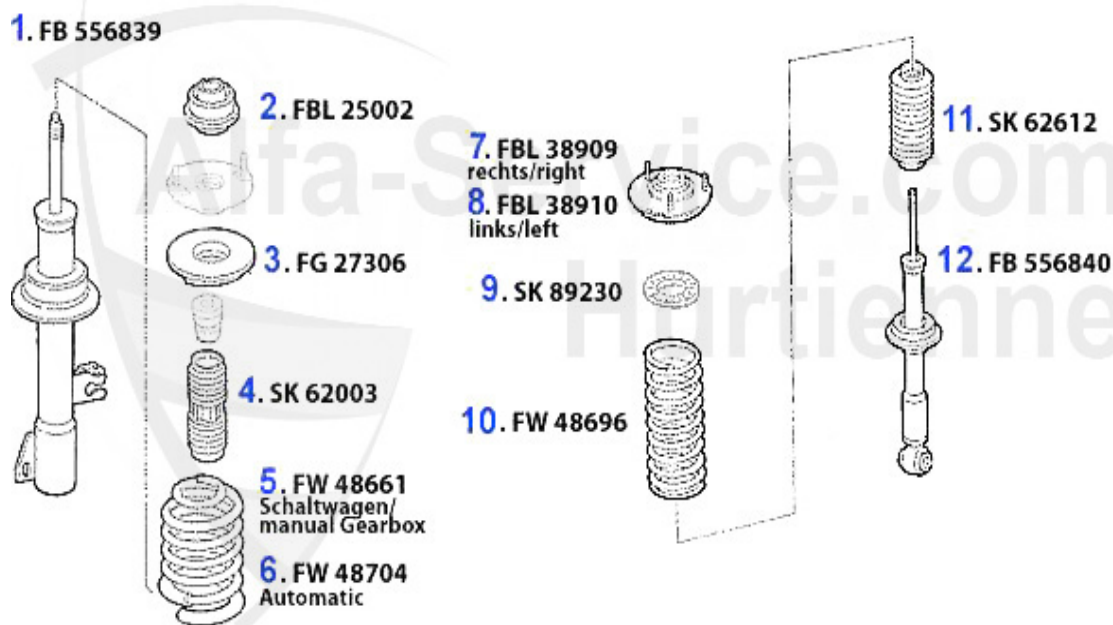

Federbeine/Struts 166 3.0 V6 24V

1	FB556839	Federbein vorne 166,2-Rohr Gas	175.00 EUR
2	FBL25002	OE.60625002,STRUT BEARING FRONT 147, 156,166, NOUVO GT	49.50 EUR
3	FG27306	OE. 60627306 RING	8.00 EUR
4	SK62003	OE. 60662003 RUBBER PAD	8.29 EUR
5	FW48661	OE. 60658366 SPRING FA 166 2.0 TS	79.99 EUR
6	FW48704	Fahrwerksfeder VA 166 6-Zyl. Automatik	89.23 EUR
9	SK89230	OE. 82489230 INSULATING RING RA 166	***
10	FW48696	OE. 60655024 SPRING RA 166 6-Cyl.	***
11	SK62612	OE. 60662612 RUBBER PAD 166 RA	19.44 EUR
12	FB556840	Federbein hinten 166,2-Rohr Gas mit Standard-Fahrwerk	117.98 EUR