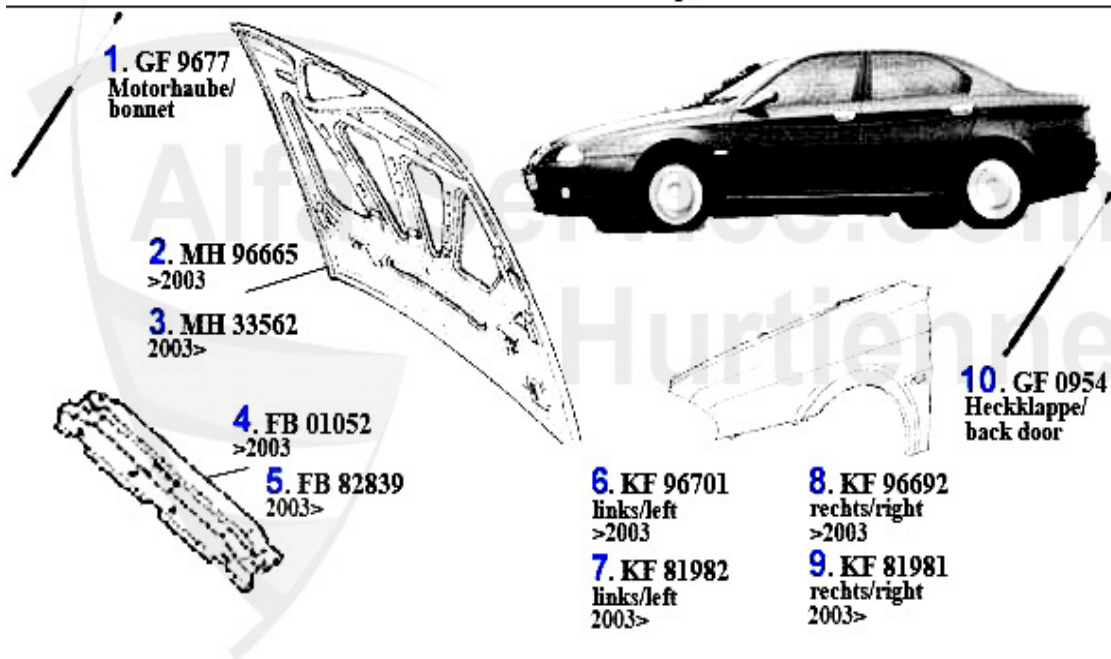

Karosserieteile/Body Parts 166

1	GF9677	OE.60658924 gas spring for bonnet 166	25.95 EUR
2	MH96665	Motorhaube 166	296.48 EUR
3	MH33562	OE. 71733562 HOOD BONNET 166 2003>	499.00 EUR
4	FB01052	Frontblech oben (Traverse) 166	56.42 EUR
5	FB82839	OE. 60682839 CROSSRAIL 166 2003>	59.00 EUR
6	KF96701	Kotflügel vorne links 166 Standard	320.24 EUR
7	KF81982	Kotflügel vorne links 166/Progressi on/Distinctive	250.00 EUR
8	KF96692	Kotflügel vorne rechts 166 Standard	320.24 EUR
9	KF81981	Kotflügel vorne rechts 166/Progress ion/Distinctive	250.00 EUR
10	GF0954	OE.60622424 gas spring for boot lid 166	15.01 EUR