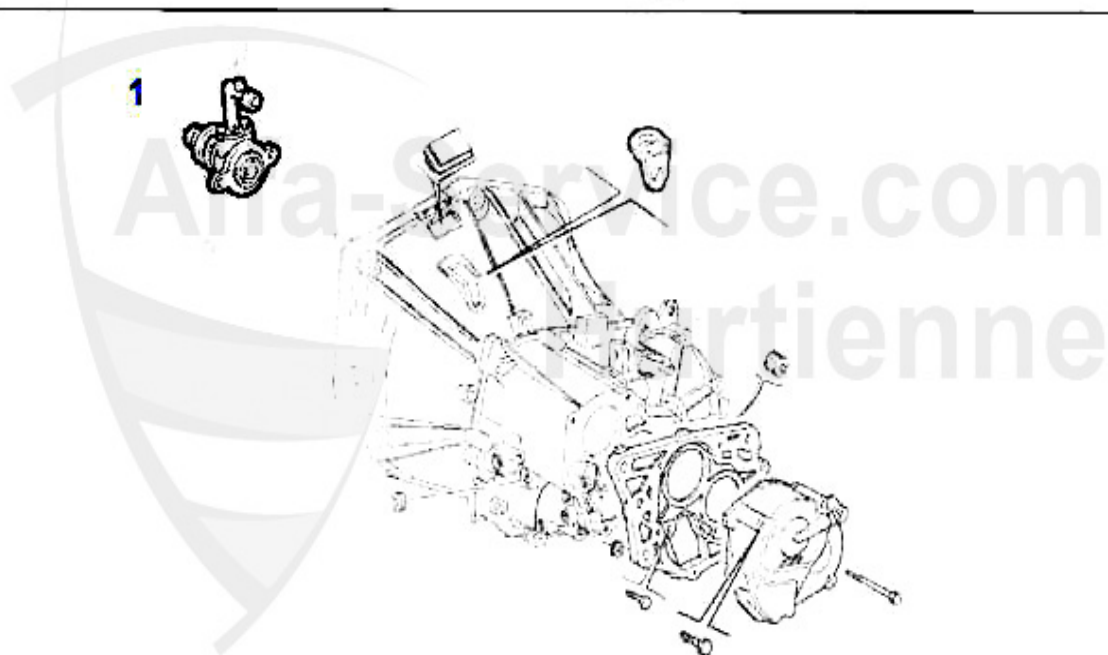

79.00 EUR

Kupplungs-Kit/Clutch Set 166 2.4 JTD 20V

1. KK 192735

1 KK192735 OE. 55192735 KIT CLUTCH 156,166 2.4 JTD 20V

286.22 EUR

Ausrücker/Sleeve Bearing 166 2.4 JTD 20V

1 ZA184529 OE. 55184529 ACTUATOR 156/166 2.4 JTD 20V