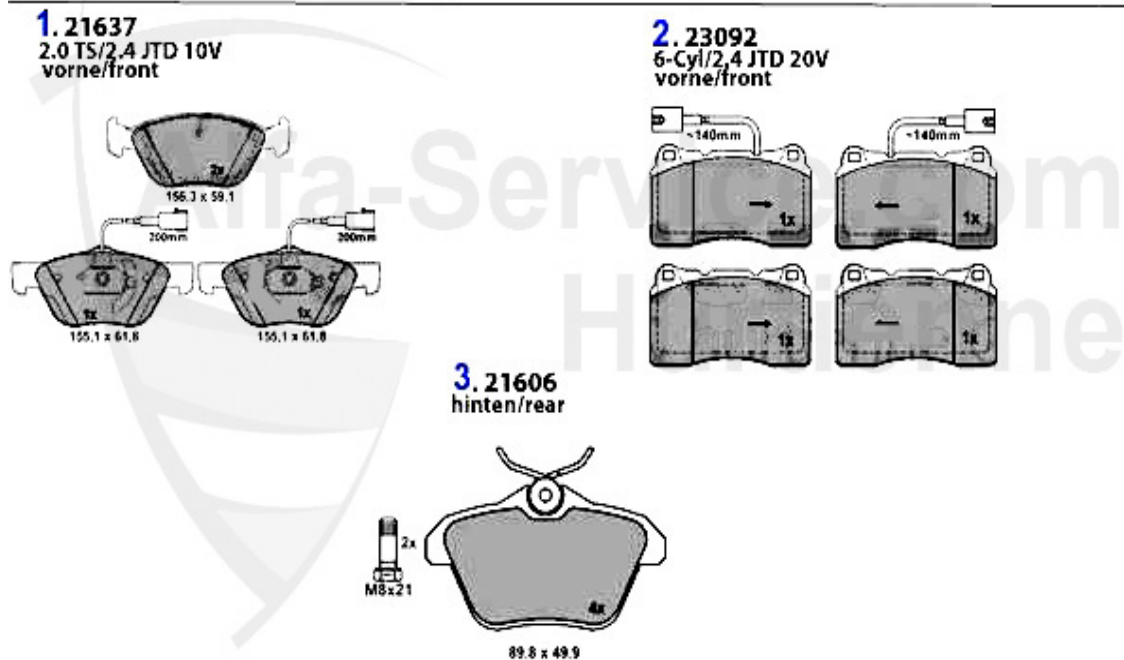

Brembeläge/Brakepads 166

1	21637 188 05	SBB VA mit We 166 2.0 TS/2.4 JTD Bj. 09.98> Bremssystem: Ate	96.43 EUR
2	23092 160 05	OE. 77363328 FRONT BRAKE PADS 166	101.35 EUR
3	21606 166 24	OE. 71712910 REAR BRAKE PADS WITHOUT ABRASION CONTACT, 156 1.6/1.8/2.0/16V/TS/JTS/2.5 V6 24V/1.9/2.4/JTD 164 3.0V6 Q4 02.94-09.98	62.58 EUR