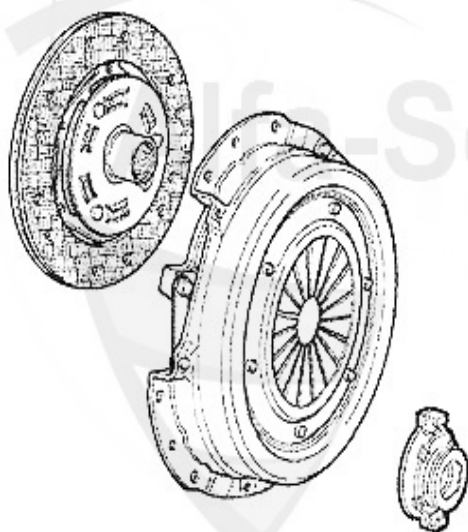

Kupplungs-Kit/Clutch Set 166 2.0 TS

---

1. KK 739501

Ø 235 mm

---

1 KK739501 OE. 71735901 KIT CLUTCH 147,156,Nuovo GT 1.9 JTD 16V, 166 2.0 TS
CF3

316.99 EUR