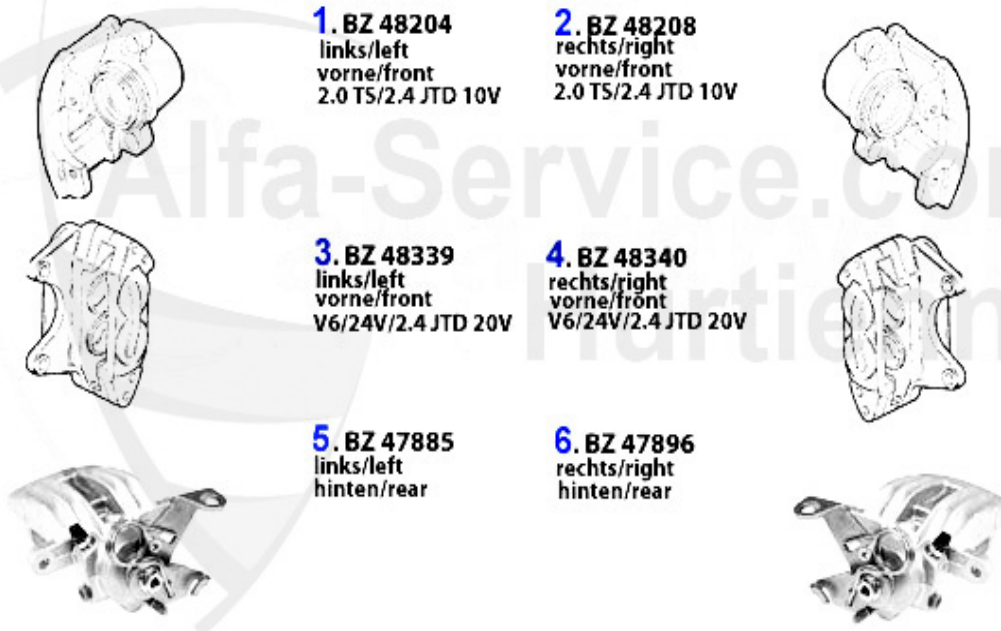

Bremszangen/Calipers 166

1	BZ48204	OE. 9948204 BRAKE CALIPER FL 166 2.0 TS/ 2.4 JTD 10V	80.96 EUR
2	BZ48208	OE. 9948208 BRAKE CALIPER FR 166 2.0 TS/ 2.4 JTD 10V	80.96 EUR
3	BZ48339	OE. 9948339 F.BRK.CAL.W/O PAD L 166 V6/ 24V/2.4 JTD 20V	***
4	BZ48340	OE. 9948340 F.BRK.CAL.W/O PAD R 166 V6/ 24V/2.4 JTD 20V	***
5	BZ47885	OE. 9947885 BRAKE CALIPER RL 156 >02,166	73.24 EUR
6	BZ47896	OE. 9947896 BRAKE CALIPER RR 156 >02,166	73.24 EUR