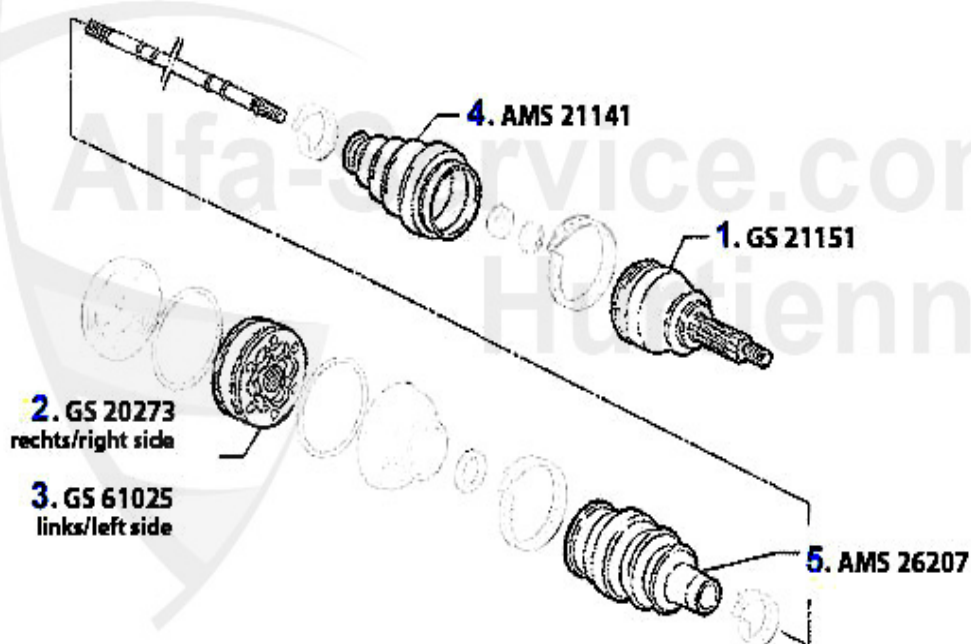

Antriebswelle/Driveshaft 166 3.0 V6 24V

1	GS21151	Gelenksatz außen 156 1.8/1.8/2.0 16V TS,gtv (916) 1.8/2.0 TS/JTS Bj. 98>,Nuovo GT	119.00 EUR
2	GS20273	INNER DRIVESHAFT JOINT Ri 166 6-Cyl.	120.54 EUR
3	GS61025	INNER DRIVESHAFT JOINT LE 166 6-Cyl.	120.54 EUR
4	AMS21141	Achsmanschetzensatz aussen 166 alle 6-zylimder/JTD 10V	24.50 EUR
5	AMS26207	Inner RUBBERBOOT GTV/SPIDER 145, 155, 166	20.90 EUR