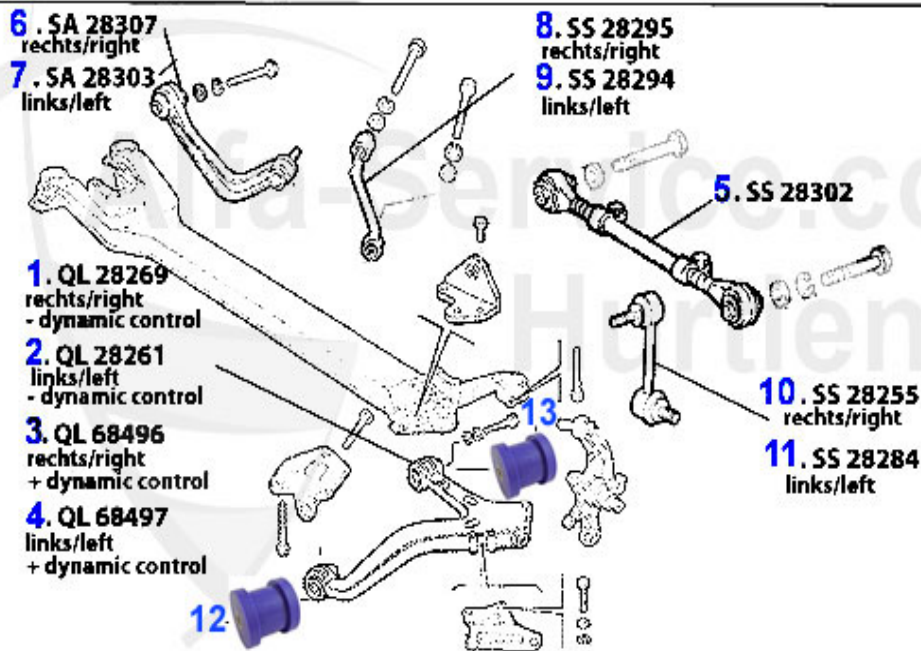

Aufhängung/Attachment 166 hinten/rear

1	QL28269	OE. 60628269 SWINGING ARM 166 RR wo. "DYNMIC CONTROL"	***
2	QL28261	OE. 60628261 SWINGING ARM RL 166 wo. "DYNAMIC CONTROL"	***
3	QL68496	OE. 60668496 SWINGING ARM RR 166 w. "DYNAMIC CONTROL"	280.20 EUR
4	QL68497	OE. 60668497 SWINGING ARM RL 166 w. "DYNAMIC CONTROL"	280.20 EUR
5	SS28302	OE. 60628302 ROD REAR 166 L/R	66.68 EUR
6	SA28307	OE. 60628307 ROD RR 166	111.10 EUR
7	SA28303	OE. 60628303 ROD RL 166	111.10 EUR
8	SS28295	OE. 60628295 ROD RR 166	61.93 EUR
9	SS28294	Spurstange HL 166	61.93 EUR
10	SS28255	Pendelst	17.96 EUR
11	SS28284	Pendelst	17.96 EUR
12	SF911	PU-bushing for Alfa 166 rear control arm"rear"	46.51 EUR
13	SF910	PU-bushing for Alfa 166 rear control arm"front"	45.51 EUR