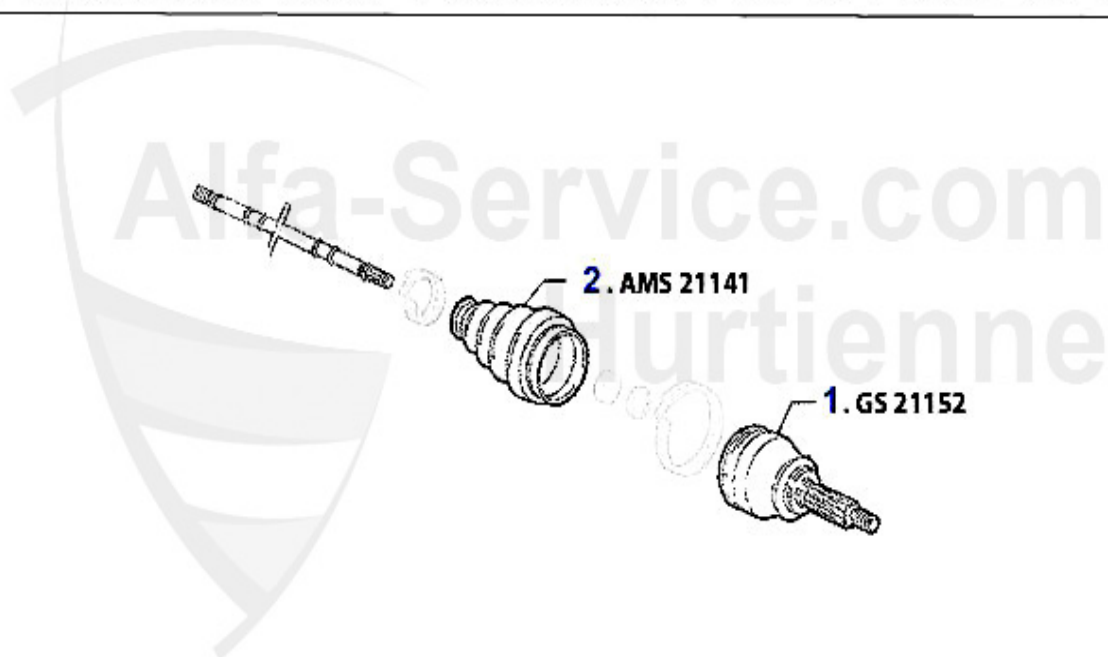

Antriebswelle/Driveshaft 166 2.4 JTD 10V

1	GS21152	Gelenksatz außen 166 6-zylinder/JTD	127.72 EUR
2	AMS21141	Achsmanschettensatz aussen 166 alle 6-zylinder/JTD 10V	24.50 EUR