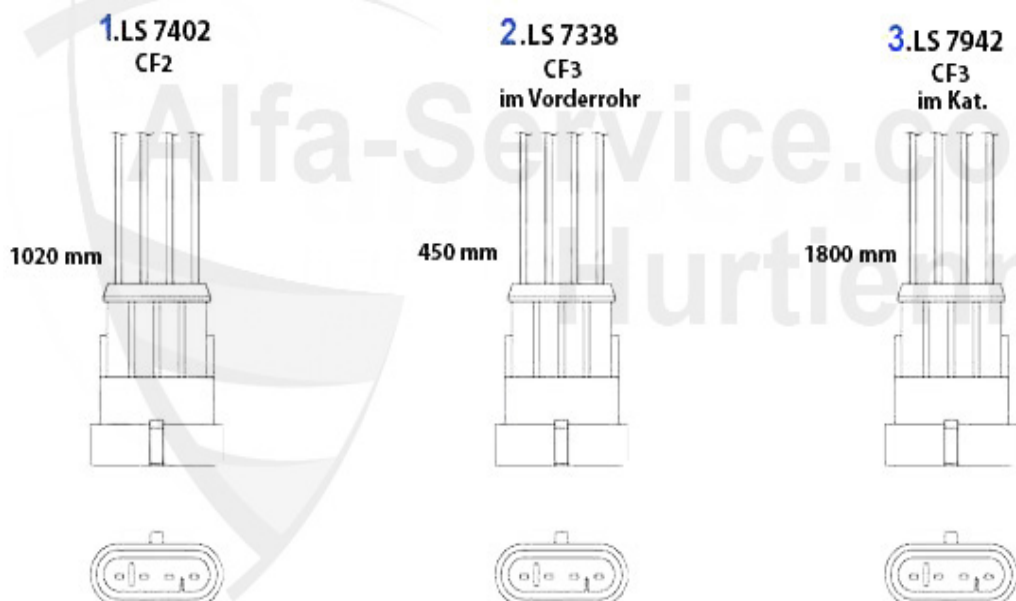

Lambda-Sonde/Lambda Probe 166 2.0 TS

1	LS7402	OE. 46750242 LAMBDA PROBE 166 2.0 TS CF2	160.03 EUR
2	LS7338	Lambda-Sonde 147 1.6/2.0 16V TS, 156 1.6/1.8/2.0 16V TS/2.5 V6 24V, 3.2 GTA,166 2.0 16V TS,gtv/spider (916) 2.0 TS bj. 08.00> 4-adrig	112.85 EUR
3	LS7942	OE. 46750248 LAMBDA PROBE 166 2.0/2.5/ 3.0/3.2 CF3	77.00 EUR