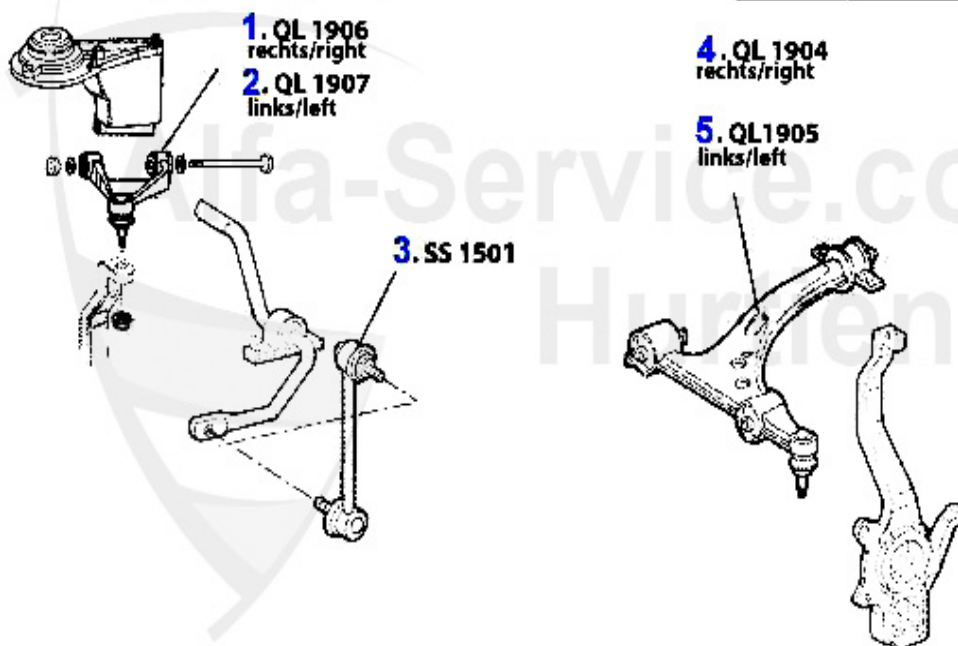

Aufhängung/Attachment 166 vorne/front

1	QL1906	CONTROL ARM UPPER RIGHT 166	82.11 EUR
2	QL1907	CONTROL ARM UPPER LEFT 166	82.11 EUR
3	SS1501	Stabilisatorstange/Pendelstütze 166 VA	19.50 EUR
4	QL1904	CONTROL ARM LOWER RIGHT 166	192.86 EUR
5	QL1905	CONTROL ARM LOWER LEFT 166	192.86 EUR