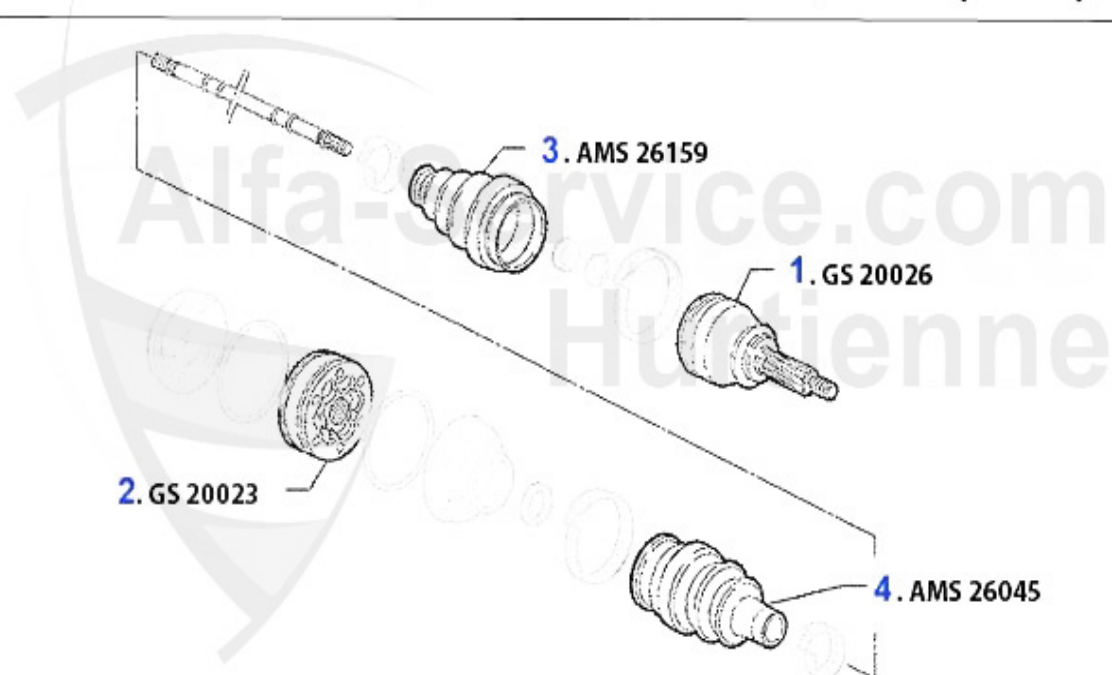

Antriebswelle/Driveshaft 33/SW (907)

1	GS20026	Gelenksatz au	111.82 EUR
2	GS20023	Gelenksatz innen Sud/Sprint,Arna,33 (905/7)	101.55 EUR
3	AMS26159	Achsmanschettensatz aussen 33 (905/7) 1.3,1.4ie,1.5/QV,1,7ie/16V/QV,1.8TD	16.52 EUR
4	AMS26045	INNER DRIVE SHAFT BOOT (GEARSIDE) Sud/Sprint	29.50 EUR