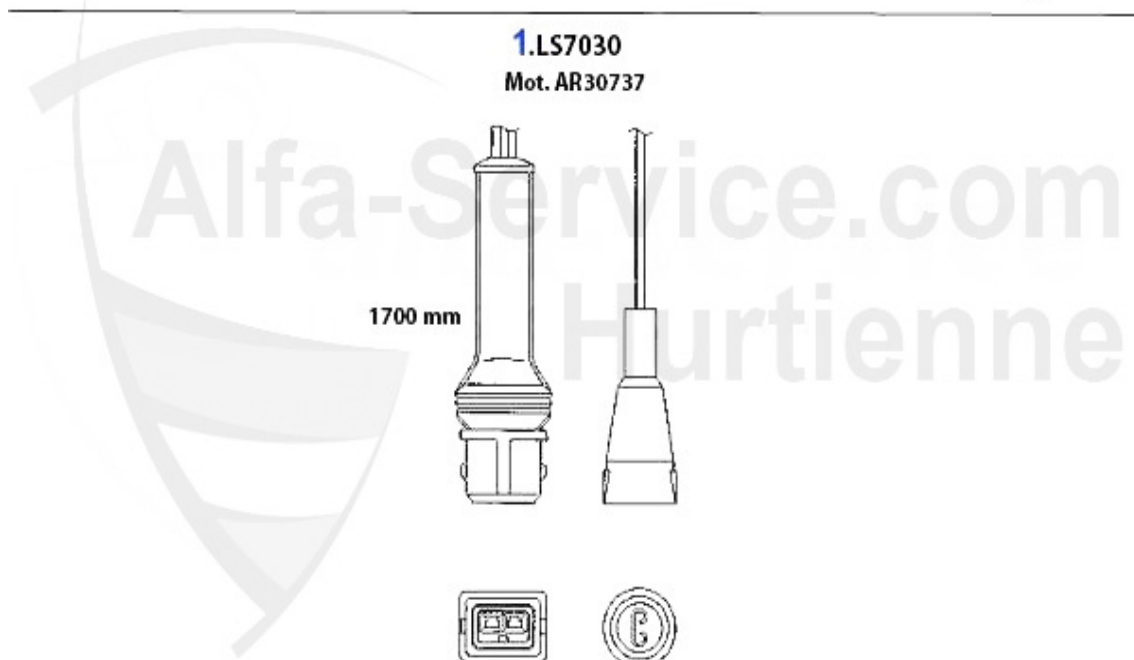

Lambda-Sonde/Lambda Probe 33 (907) 1.7 IE 16V 4x4 Bj. >92

1 LS7030 Lambda-Sonde 33 (905/7) 1.4/1.5/1.7 IE/16 V, 3-adrig

99.00 EUR