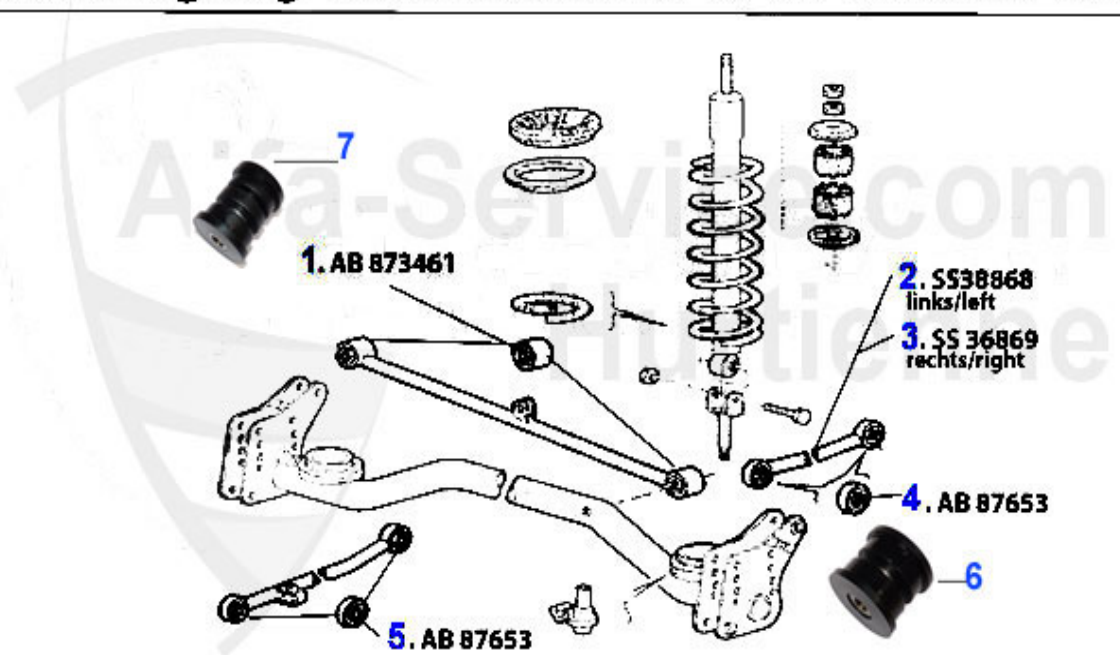

Aufhängung/Attachment 33 (907) hinten/rear

1	AB873461	SILENT BLOC REAR STABILIZER SUD,33, REQUIRED PARTS: 2	15.51 EUR
2	SS38868	OE. 60533868 TIE ROD RL 33/SW (907)	***
3	SS38869	OE. 60538869 TIE ROD RR 33/SW (907)	***
5	AB87653	REAR SILENT BLOC Sud, 33 diam. 44,2 mm	16.51 EUR
6	AB40110	Powerflexbuchse für hintere Zugstreben Alfasud,Arna,33	37.75 EUR
7	AB40111	Powerflexbuchse hinten Stabilisator Alfasud,AR33	***