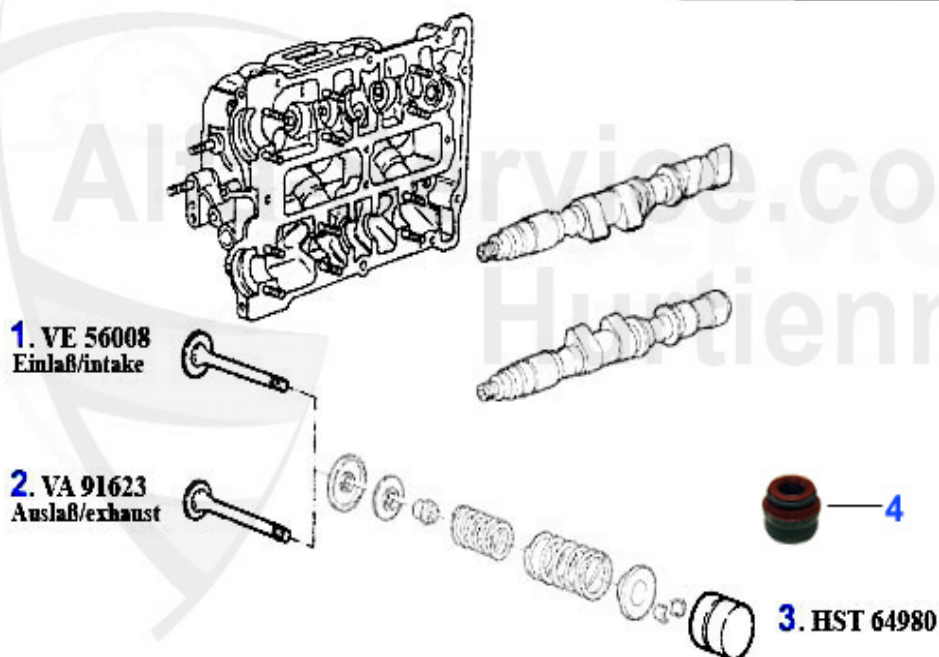

Ventiltrieb/Valve Train 33 (907) 16V

1	VE56008	Ventil-Einlaß Alfa 33/145/146 1.7 i.e. 16V	39.00 EUR
2	VA91623	Ventil-Auslaß 33 (907),145/6 Boxer 16V	41.03 EUR
3	HST64980	VALVE TAPPET 33(907), 1.7 16V AR156 2.5 24V	31.50 EUR
4	VSD3357	VALVE STEM SEAL 2.5 V6/3.0 V6/3.2 V6/ 147,156,164,166,GTV,Spider,Nuovo GT,33	3.90 EUR