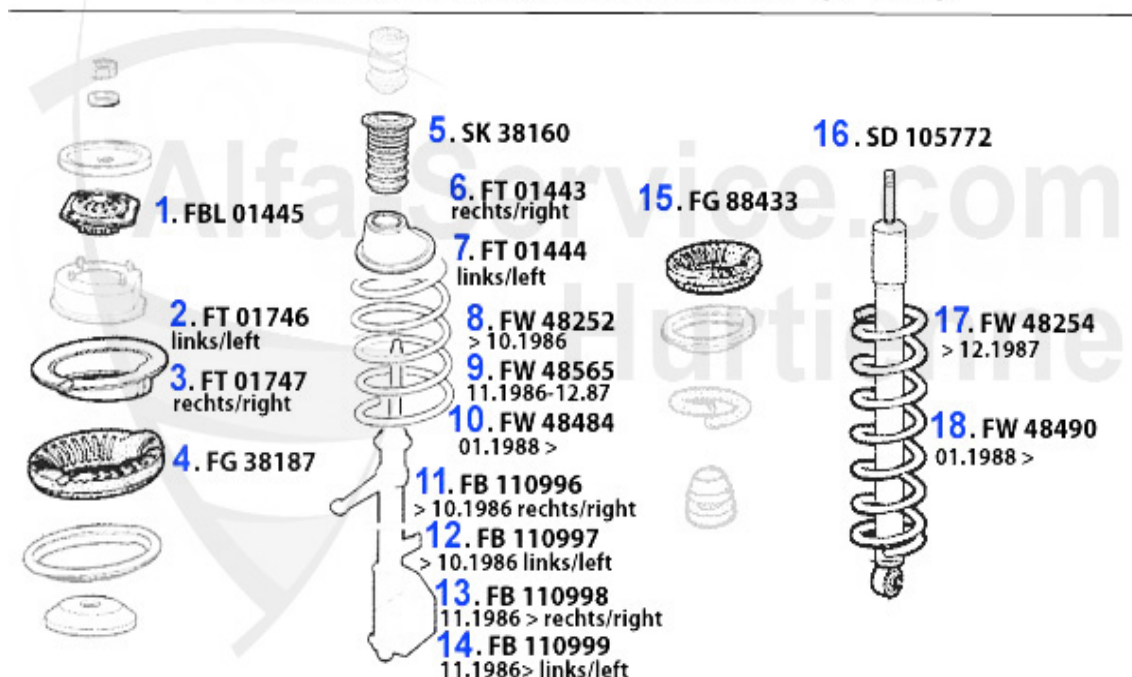

Federbeine/Struts 33 (905)

1	FBL01445	Federbeinlager Sud,Arna,33 (905)	***
2	FT01746	SUPERIOR SPRING CUP 33 (905/7) FRONT RIGHT	***
3	FT01747	SUPERIOR SPRING CUP 33 (905/7) FRONT LEFT	***
4	FG38187	Rubber ring front spring Arna Sud/Sprint,33/SW (905/7)	13.49 EUR
5	SK38160	OE. 60501744 RUBBER BOOT PROTECTOR	15.90 EUR
6	FT01443	Spring Plate OE.605 01 443 Right	48.00 EUR
7	FT01444	OE. 60501444 SPRING PLATE LEFT	48.00 EUR
8	FW48252	Fahrwerksfeder vorne 33 (905) Bj. >10.86 / bis # 5255650	***
9	FW48565	Fahrwerksfeder vorne 33 (905) bj. 11.86-12.88 / # 5255651>	60.52 EUR
10	FW48484	Fahrwerksfeder vorne 33 (905/7) Bj. 88>	***
11	FB110996	Federbein vorne rechts 33(905),Arna ACHTUNG:vorhandenes Nadellager am Federbein durch Sachs-Lager #801022 ersetzen/2-Rohr Gas	***
12	FB110997	Federbein vorne links 33(905),Arna ACHTUNG:vorhandenes Nadellager am Federbein durch Sachs-Lager#801022 ersetzen/ 2-Rohr Gas	***
13	FB110998	Federbein vorne rechts 33/SW (905) Bj. 08.86> 2-Rohr Gas	***
14	FB110999	Federbein vorne links 33/SW (905) Bj. 08.86> 2-Rohr Gas	***
15	FG88433	Federstützring HA 33/SW (905/7)	14.51 EUR
16	SD105772	Stossdämpfer hinten 33 (905/7) oben Stift/unten Auge,2-Rohr Gas	114.99 EUR
17	FW48254	REAR SPRING 33 (905) >12.1987	87.20 EUR
18	FW48490	Fahrwerksfeder hinten 33 (905/7)	49.14 EUR