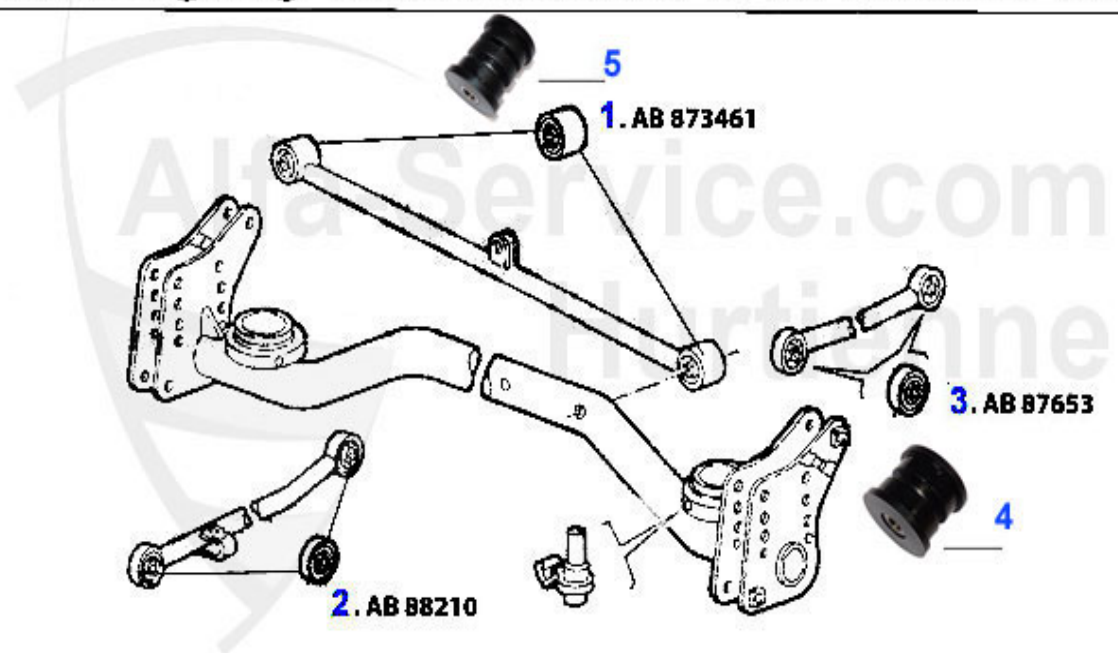

Aufhängung/Attachment 33 (905) hinten/rear

1	AB873461	SILENT BLOC REAR STABILIZER SUD,33, REQUIRED PARTS: 2	15.51 EUR
2	AB88210	SILENT BLOC TIE ROD SUD, 33 diam. 44,3mm	***
3	AB87653	REAR SILENT BLOC Sud, 33 diam. 44,2 mm	16.51 EUR
4	AB40110	Powerflexbuchse für hintere Zugstreben Alfasud,Arna,33	37.75 EUR
5	AB40111	Powerflexbuchse hinten Stabilisator Alfasud,AR33	***