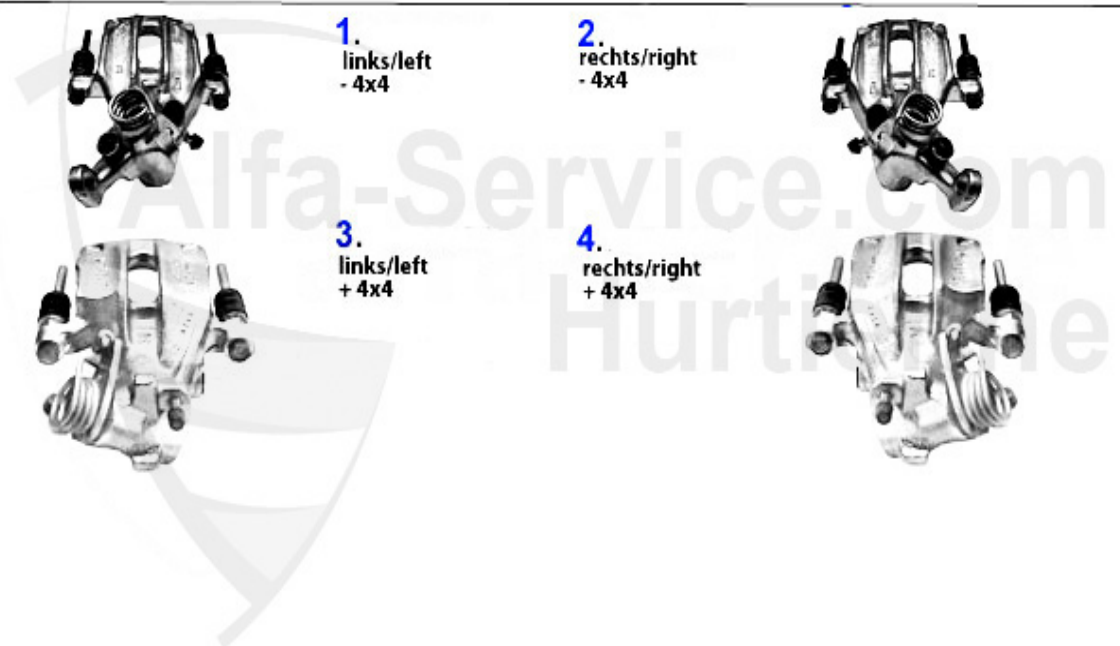

Bremsszangen/Calipers 33 (905/7) hinten/rear

1	BZ211081	Bremssattel hl 33/SW (907) 1.4/1.5/ 1.7ie/16V/1.8 TD Bremssystem: Lucas 1-kolben Austauschteil	***
2	BZ211082	Bremssattel hr 33/SW (907) 1.4/1.5/ 1.7ie/16V/1.8 TD Bremssystem: Lucas 1-kolben Austauschteil	***
3	BZ211037	rebuilt brake caliper lucas system rear left side 33/SW (907) 1.7 IE +pledge for old part	94.26 EUR
4	BZ211038	Rebuilt brake caliper Lucas system rear right side 33/SW (907), 1.7 IE +pledge for old part	***