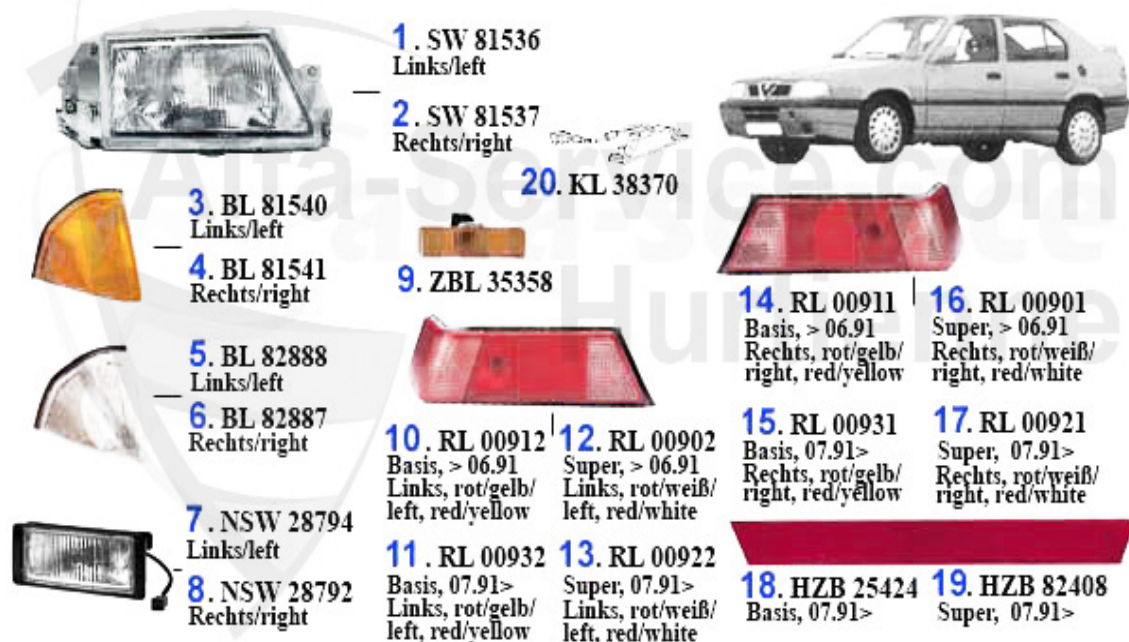

Beleuchtung/Lightning 33 (907)

1	NSW90066	FOGLAMP(YELLO) SET AR33 (907) 90-94 AR75 88-92	***
1	SW81536	HEADLAMP 33 (907) LEFT (without FLASHER) OE.60581536	132.34 EUR
2	SW81537	HEADLAMP 33 (907) RIGHT (without FLASHER) OE.60581537	132.34 EUR
3	BL81540	DIRECTION INDICATOR LEFT 33/SW (907) YELLOW	33.34 EUR
4	BL81541	DIRECTION INDICATOR RIGHT 33/SW (907) YELLOW	33.34 EUR
5	BL82888	DIRECTION INDICATOR LEFT 33/SW (907) WHITE	***
6	BL82887	DIRECTION INDICATOR RIGHT 33/SW (907) WHITE	49.50 EUR
7	NSW28794	FOR LAMP LEFT 33 (907),75 WHITE	92.82 EUR
8	NSW28792	DIRECTION INDICATOR RIGHT 33 (907),75 WHITE	***
9	ZBL35358	Zusatz-Blinkleuchten 33/SW (907)	11.19 EUR
10	RL00912	Rückleuchte links 33 (907) Basis Bj . >91 rot/gelb	***
11	RL00932	Rückleuchte links 33 (907) Basis Bj . 7.91 > rot/gelb	***
12	RL00902	Rückleuchte links 33 (907) Super Bj . >6.91 rot/weiß	***
13	RL00922	Rückleuchte links 33 (907) Super Bj . 91> rot/weiss	***
14	RL00911	Rückleuchte rechts 33 (907) Basis Bj . >91 rot/gelb	81.04 EUR
15	RL00931	Rückleuchte rechts 33 (907) Basis B j . 7.91> rot/gelb	101.55 EUR
16	RL00901	Rückleuchte rechts 33 (907) Super B j . >6.91 rot/weiß	81.04 EUR
17	RL00921	REAR LIGHT RIGHT 33 (907) Super Bj . 91> RED/WHITE	84.63 EUR
18	HZB25424	Heckzierblende 33 (907) Bj . >6.91 (zwischen den R	***
19	HZB82408	Heckzierblende 33 (907) Bj . 91> (zw ischen den R	56.42 EUR