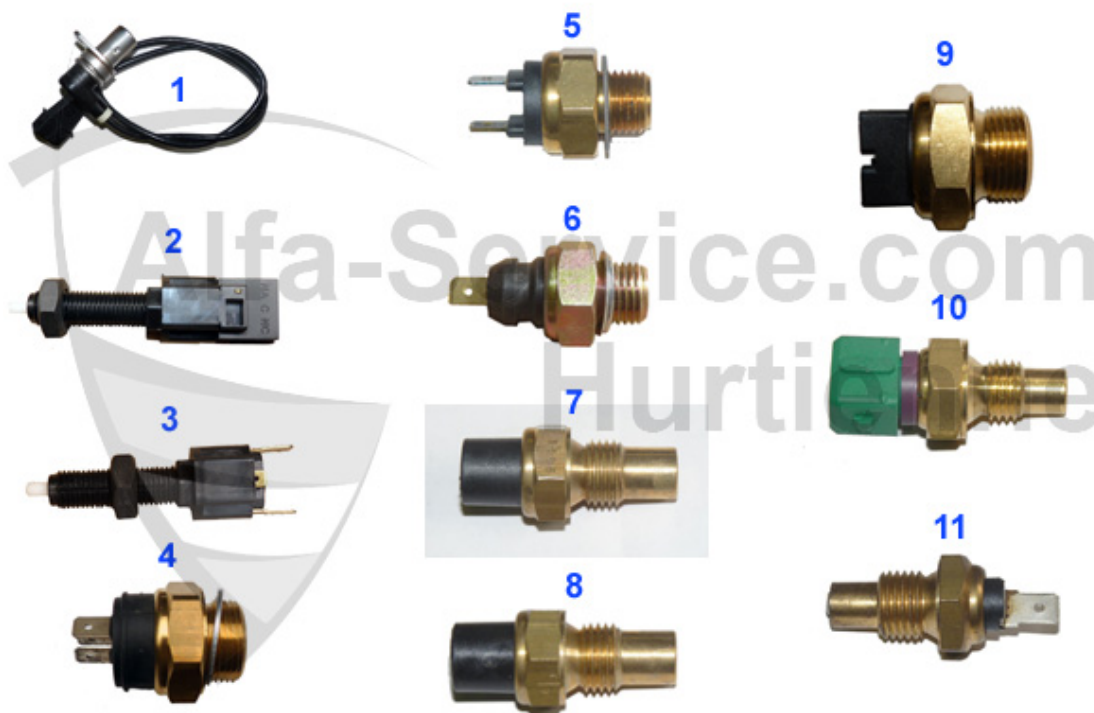

33 (905/7) > ELECTRIC > ENGINE ELECTRIC > SENSORS/SWITCHES

1	KWS13208 OE. 60513208 SENDING UNIT 33,75,145/6, 155,164/SUPER,SPIDER 90,GTV/SPIDER (916),RZ/SZ	145.00 EUR
2	BLS373015Bremslichtschalter 33 (907) mit C K 75,RZ,SZ	15.01 EUR
3	BLS373013Bremslichtschalter 33 (905/7),90,Al fetta,Giulietta	20.79 EUR
4	THS1888 Thermoschalter 33 1.8 TD	15.99 EUR
5	WTS707072WATER TEMPERATURE SWITCH FOR CONTROL LAMP 33 (907) 145/6 >96	16.31 EUR
6	ODS404062 OE. 60504190 OIL PRESSURE SWITCH BOXER	8.50 EUR
7	WTG6028 Geber Kühlwassertemperatur Sud/Sprint,33 (905/7),145/6 Bj. >96,75 2.0 TS,155 TS 8V Bj. >96,164/Super 2.0 TS >Temperatur-Kontrollleuchte	7.50 EUR
8	WTG60114 Geber Kühlwassertemperatur 33 (905/ 7),145/6 Bj. >96,75 2.0 TS,155 Bj. >96,164/Super >Temperatur-Kontroll- leuchte	7.50 EUR
9	THS1151 Thermoschalter Arna,Sud/Sprint,33 (905/7),164/Super	8.98 EUR
10	WTG60187 Geber Kühlwassertemperatur 33 (907) ,145/6 Bj. >96	19.50 EUR
11	WTG6084 Geber Öl / Kühlwassertemperatur Alfa Romeo 33 und Arna	9.00 EUR
12	ODG505003Öldruckgeber Arna,Sud/Sprint,33 (90 5)	65.00 EUR