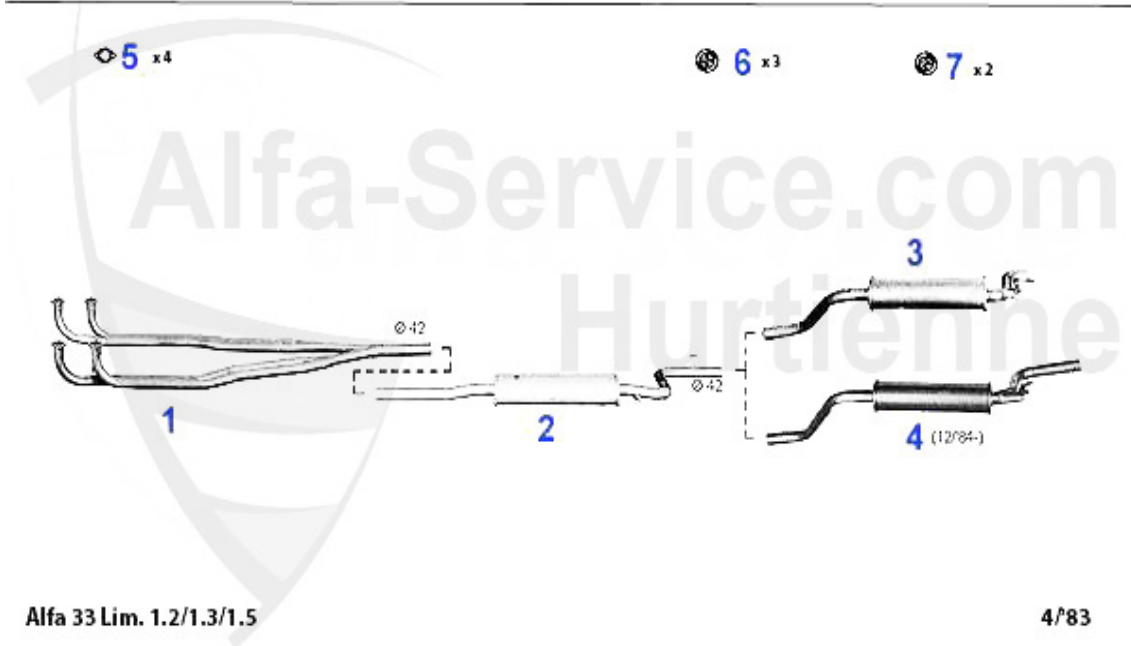

Abgasanlage/Exhaust System 33 (905) 1.2/1.3/1.5

Alfa 33 Lim. 1.2/1.3/1.5

4^A83

1	VR106001 Hosenrohr Sud 1.2-1.5,Berlina 2.S 33 1.5 & QV (905), 1.4 ie. (907) Arna 1.2-1.3 bj. 83-87	155.00 EUR
2	MSD106076 MIDDLE SILENCER SUD 1.3/TI & 1.5/TI,33 (905) 1.3,1.5/QV,1.7IE,33 (907) 1.4 & 1.7 IE	109.00 EUR
3	NSD106007 OE. 60504299 REAR SILENCER Sud/Sprint, 33 (905)	61.04 EUR
4	NSD111607 REAR SILENCER SUD 1.3 SPRINT 79-84 33 1.3-1.5 12.84>	109.00 EUR
5	SAT094405 EXHAUST GASKET ARNA,SUD/SPRINT,33 (905/7),145/6 BOXER	2.90 EUR
6	SAT091012 OE 60503033, RUBBER/EXHAUST MOUNTING DIVERSE TYPES	4.00 EUR