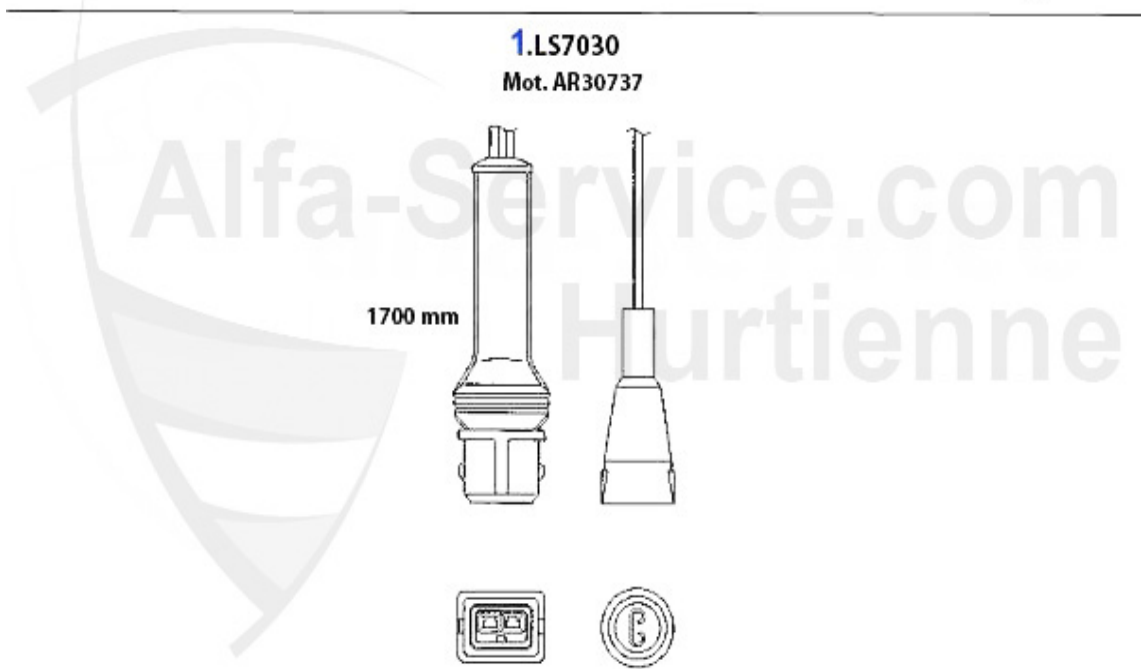

Lambda-Sonde/Lambda Probe 33 (907) 1.7 IE 16V 4x4 Bj. 92>

1 LS7030 Lambda-Sonde 33 (905/7) 1.4/1.5/1.7 IE/16 V, 3-adrig

99.00 EUR