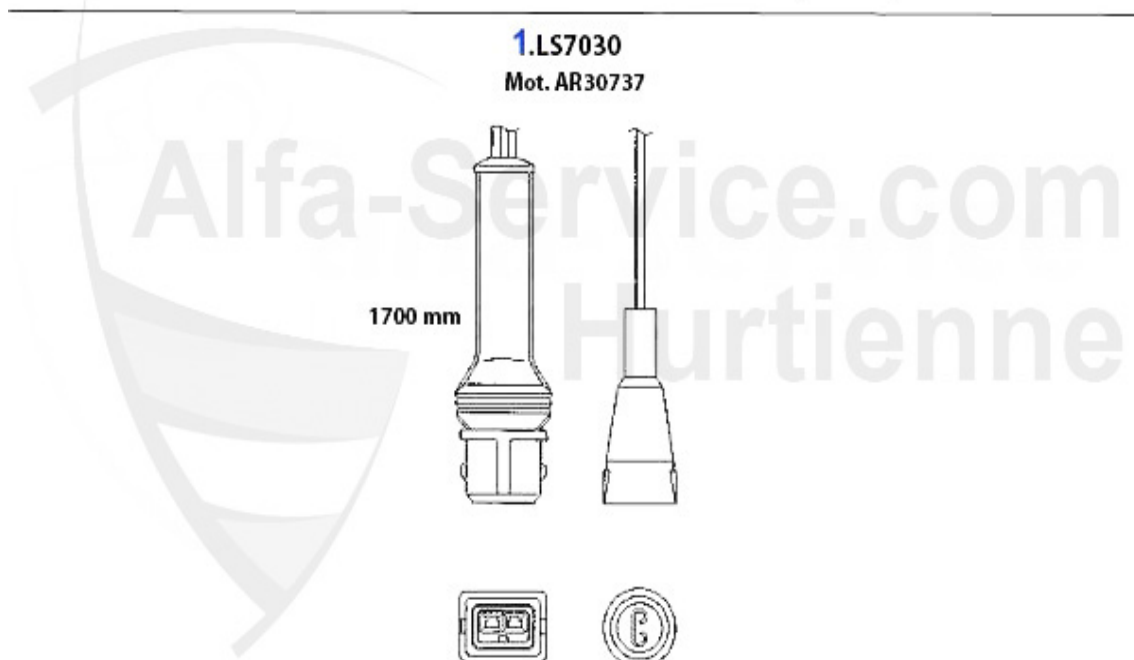

Lambda-Sonde/Lambda Probe 33 (907) 1.7 IE 16V

1 LS7030 Lambda-Sonde 33 (905/7) 1.4/1.5/1.7 IE/16 V, 3-adrig

99.00 EUR