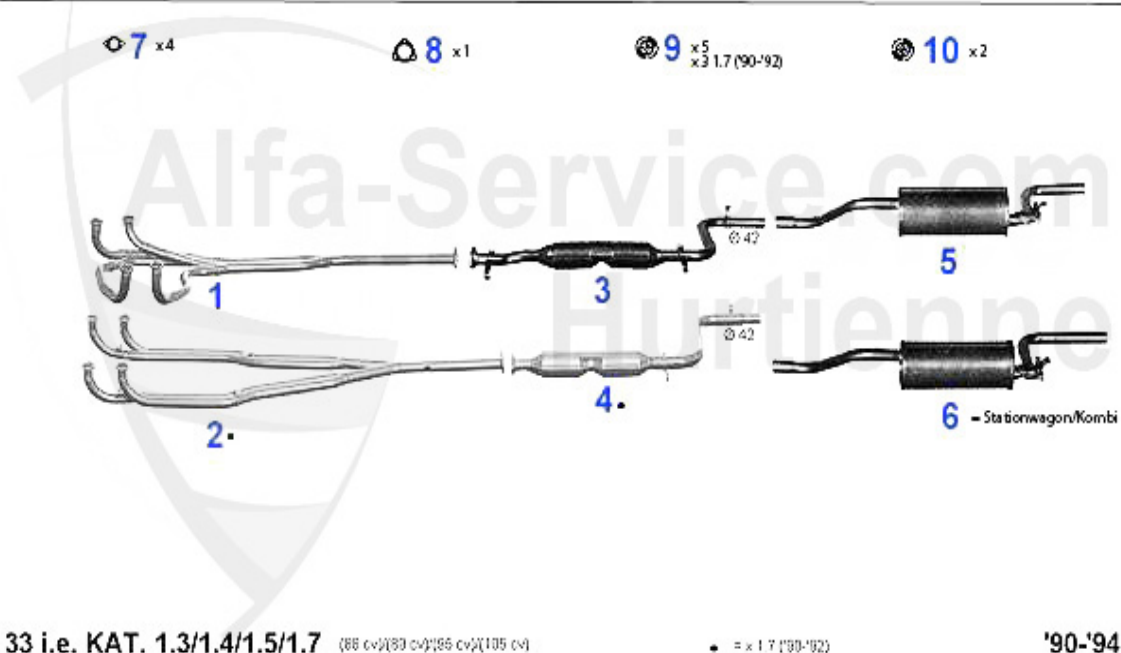

Abgasanlage/Exhaust System 33/SW (907) 8V KAT

1	VR111501 Hosenrohr 33 (907) 1.3,1.4,1.5 ie bj. 90-94	515.00 EUR
2	VR106631 Hosenrohr 33 (907) 1.7 ie bj.90-92	499.48 EUR
3	KAT111533 CATALYST 33/SW (907) 1.4 - 1.7 IE 90-94	368.28 EUR
4	KAT106633 CATALYST 33/SW (907) 1.7 IE 90-92	549.86 EUR
5	NSD111807 REAR SILENCER 33 (907) 1.4-1.7 IE 90-94	99.00 EUR
6	NSD111907 Endtopf 33 (907) SW 1.4-1.7 ie bj. 90-94	77.95 EUR
7	SAT094405 EXHAUST GASKET ARNA,SUD/SPRINT,33 (905/7),145/6 BOXER	2.90 EUR
8	SAT094407 Dichtung VSD 6 2.0/2.5 V6 33 mit Kat, Montreal	4.87 EUR
9	SAT091012 OE 60503033, RUBBER/EXHAUST MOUNTING DIVERSE TYPES	4.00 EUR