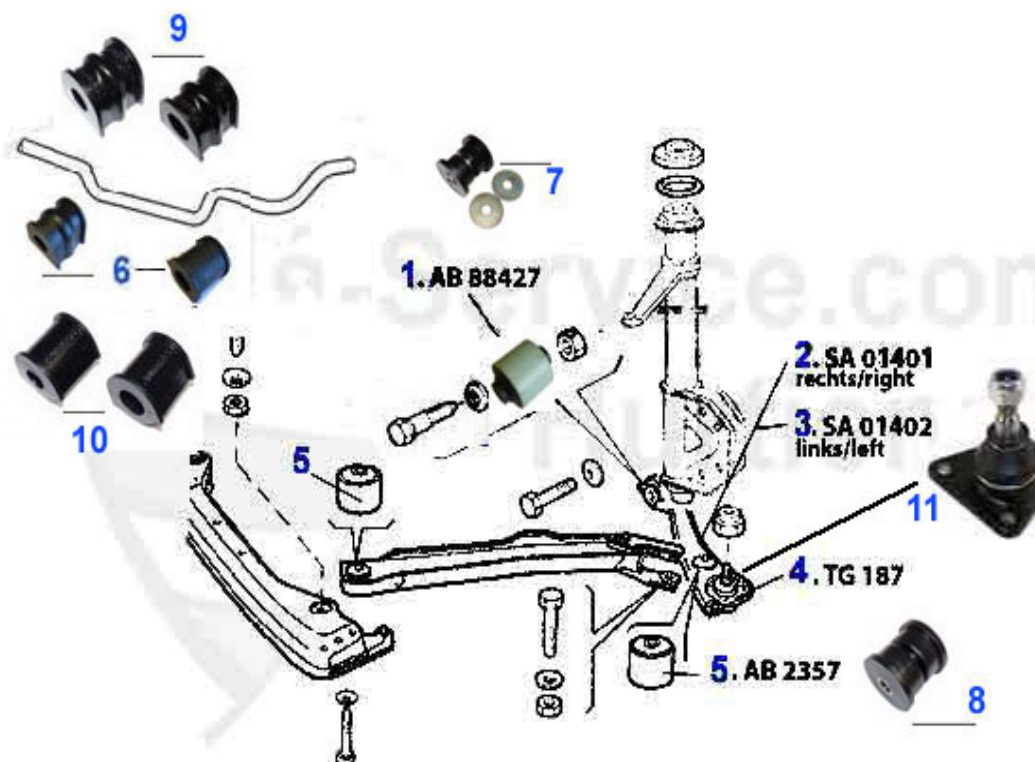

33 (905/7) > SUSPENSION > ATTACHMENT (907) FRONT

1	AB88427	SILENT BLOC LOWR ARM SUD,ARNA,33 D=43mm L=53mm	10.50 EUR
2	SA01401	ROCKER BAR ALFA 33 (907A) RIGHT 1.4/1.5/1.7/1.8 TD/ie./16V Sport Wagon	128.40 EUR
3	SA01402	Schwingarm vorne links 33 (907)	128.40 EUR
4	TG187	ball joint, 33 (905/7)	44.63 EUR
5	AB2357	SILENT BLOCK FRONT SUSPENSION ARM SUD/ SPRINT,33 (905/7)	7.49 EUR
6	AB2342	FRONT ANTI ROLL BAR RUBBER 33, SUD, ARNA	5.50 EUR
6	AB2343	SIDE ANTI ROLL BAR RUBBER 33, SUD, ARNA	5.50 EUR
7	AB40102	Powerflexbuchse Querlenker vorne innen Alfasud/AR33	38.50 EUR
8	AB40101	POLYURETHANE FRONT TIE BAR BUSH FOR ALFA 33 ALFASUD SPRINT ARNA SET: 4 PIECES	155.00 EUR
10	AB4010414	Powerflex Stabibuchse 14mm seitlich AR33,Sud,Sprint 14mm Stabi	33.00 EUR
10	AB4010418	Powerflex Stabibuchse 18mm seitlich AR33,Sud,Sprint 18mm Stabi	27.50 EUR
11	TG188	BALL JOINT Alfa 33 (905/7) 1.2,1.3,1.5, 1.7,/QV	39.00 EUR