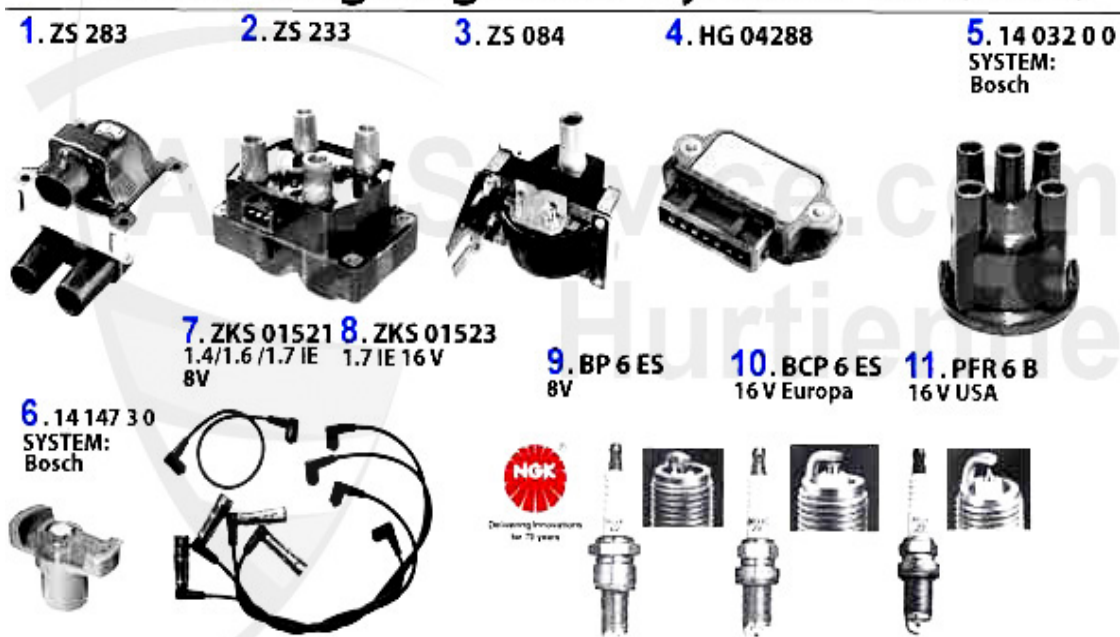

Zündanlage/Ignitionsystem 33 (907)

1	ZS283	Zündspule 33,145/6 1.4 ie Bj. 91-96 155 2.0 16V turbo Bj. 92-97,für Fahrzeuge ohne Verteiler Zündsystem: Marelli	19.96 EUR
2	ZS233	IGNITION COIL 33 (907),145/6 1.6/1.7 IE 90-96	98.00 EUR
3	ZS084	IGNITION COIL 33 (907) IE 16V/4X4 90-94	49.24 EUR
4	HG04288	CONTROL UNIT TRANSISTOR IGNITION 116	85.00 EUR
5	14 032 0 0	DISTRIBUTOR CAP BOSCH 1974-93 carburetor alfetta, giulietta, giulia, spider, bertone,33,75,90, arna, sud,75, 90, 164	11.90 EUR
6	14 147 3 0	DISTRIBUTOR ROTOR BOSCH SPIDER 90-93 (INJECTION), COMPLETE WITH SHAFT	64.00 EUR
7	ZKS01521	CABLES 33 (907) 1.4 IE 90-94 14-146 1.4 IE 94-96	45.01 EUR
8	ZKS01523	CABLES 33 (907) 1.7 IE 16V	129.00 EUR
9	BP 6 ES	SPARK PLUG NGK 33 1.3/1.4/1.7 ie 1.6/1.8/TURBO/2.0ie/3.0 V6, 90 1.8/ 90 1.8/2.0ie, 145/6 1.4/1.6IE ALFETTA GT/V(116)1.8/2.0 SUD/SPRINT 1.2/1.3/1.5 TI,ARNA 1.2/1.3/TI,SPIDER(115)1.6/2.0 79>,166 2.0 V6 TURBO	4.50 EUR
10	BCP 6 ES	OE 60512848, SPARK PLUG NGK 75 2.0L TS, 155 1.7/1.8/2.0 TS,164 2.0 TS BJ. >92	5.90 EUR
11	PFR 6 B	Zündkerze NGK 33 1.7 ie 16V,145/6 1.7 ie 16V,147 3.2 GTA,156 2.5 V6 24 V/3.2 GTA,164 Super 3.0 V6 24V,166 2.5/3.0 V6 24V,gstv/spider (916) 3.0 V6 24V/3.2 V6	19.00 EUR