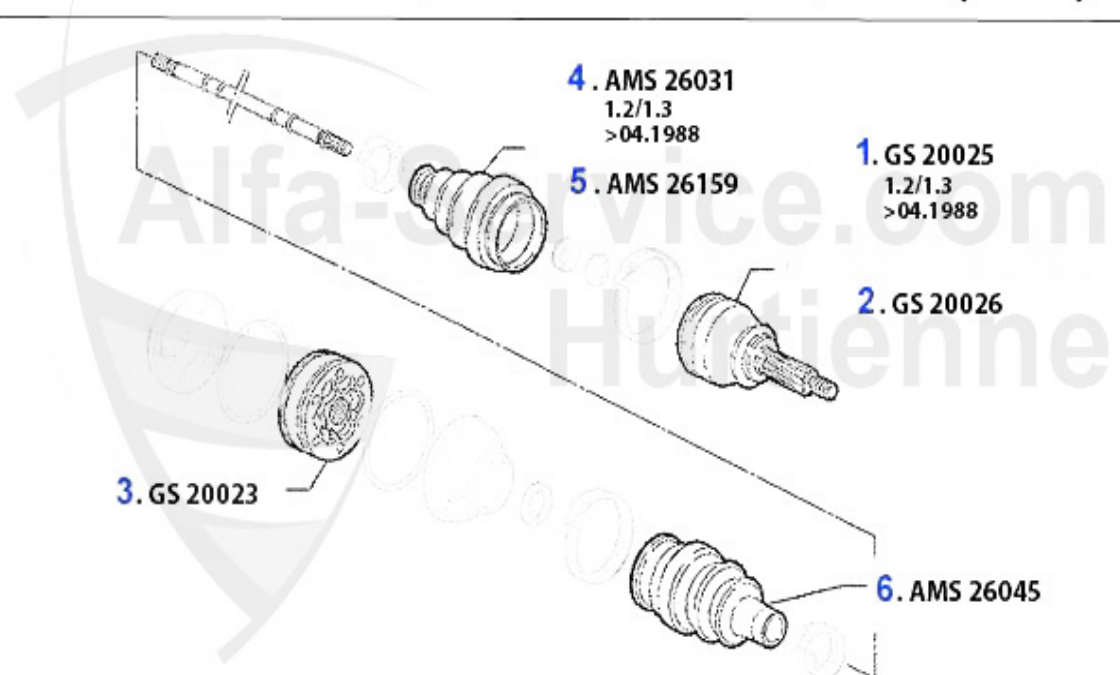

99.00 EUR

Antriebswelle/Driveshaft 33/SW (905)

1	GS20025	Gelenksatz au	106.70 EUR
2	GS20026	Gelenksatz au	111.82 EUR
3	GS20023	Gelenksatz innen Sud/Sprint,Arna,33 (905/7)	101.55 EUR
4	AMS26045	INNER DRIVE SHAFT BOOT (GEAR SIDE) Sud/Sprint	29.50 EUR
4	AMS26031	Achsmanschettensatz aussen 33 (905) 1.2,1.3 bj. 83-89 Arna 1.2 bj. 83-86	17.34 EUR
5	AMS26159	Achsmanschettensatz aussen 33 (905/7) 1.3,1.4ie,1.5/QV,1,7ie/16V/QV,1.8TD	16.52 EUR