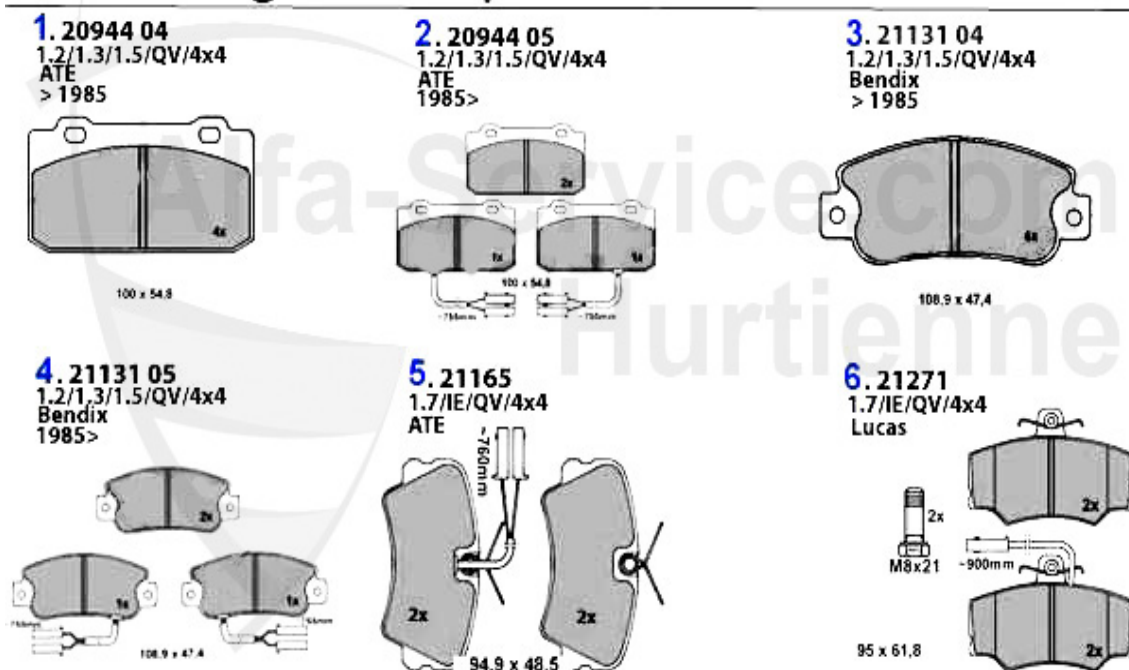

Brembeläge/Brakepads vorne/front 33 (905)

1	20944 150 04	FRONT BRAKE PADS WITHOUT WARNING UNIT 1.2/1.3/TI ATE 83-86,33 (905) 1.2/1.3/ 1.5/4x4/QV BRAKE SYSTEM: ATE	42.00 EUR
2	20944 150 05	FRONT BRAKE PADS WITH WARNING UNIT ARNA 1.2/1.3TI 83-86,33 (905) 1.2/1.3/1.5/ 4x4/QV BRAKE SYSTEM ATE	45.14 EUR
3	21131 150 04	SBB VA ohne WE 33 (905) 1.2/1.3/1.5m Bendix 4x4/QV bj. 06.83-12.89 Bremsssystem: Bendix	30.01 EUR
4	21131 150 05	FRONT BRAKE PADS WITH WARNING UNIT 1.2/ 1.3/TI BRAKE SYSTEM: BENDIX	43.60 EUR
5	21165 165 25	SBB VA mit WE 33 (905) 1.7 ie/QV bj. 09.88-08.89 Bremssystem: Lucas	84.63 EUR
6	21271 165 25	SBB VA mit WE 33 (905) 1.7 ie/QV bj. >08.89 Bremssystem:Lucas/Bendix/Benditalia	64.00 EUR