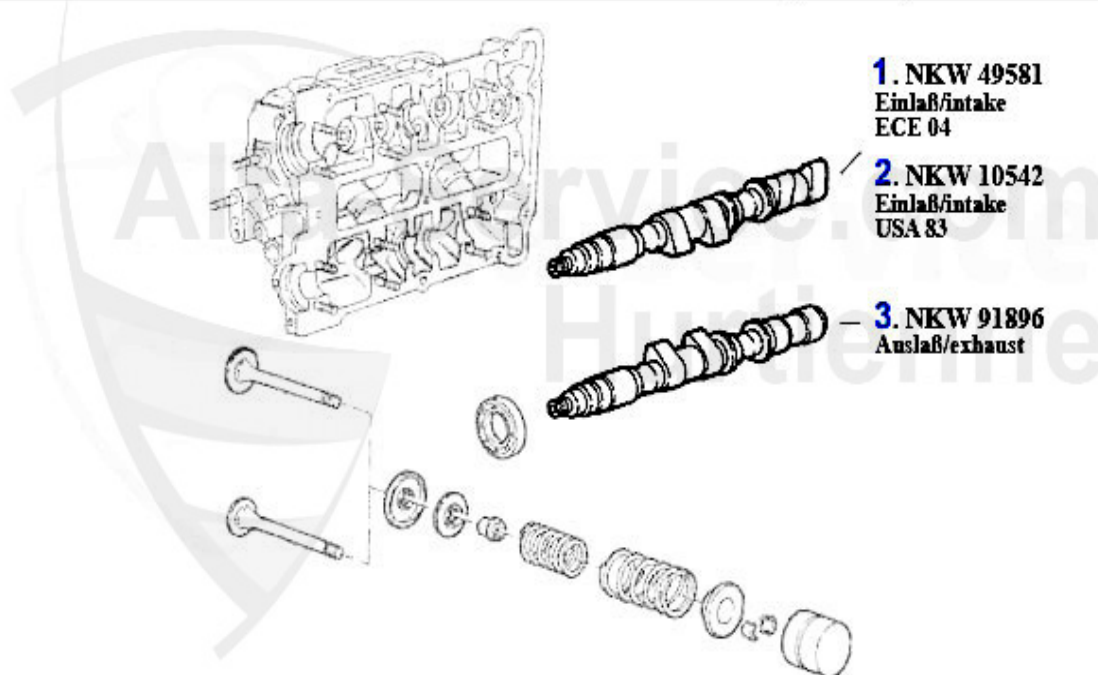

Nockenwelle/Camshaft 33 (907) 16V

1. NKW 49581
Einlaß/intake
ECE 04

2. NKW 10542
Einlaß/intake
USA 83

3. NKW 91896
Auslaß/exhaust

1	NKW49581 Nockenwelle (Einlaß) 33 (907) 1.7 i e 16V (ECE-04)	204.14 EUR
2	NKW10542 Nockenwelle (Einlaß) 145/6 1.7 ie 16V	259.00 EUR
3	NKW91896 Nockenwelle (Auslaß) 33,145/6 1.7 i e 16V	258.99 EUR