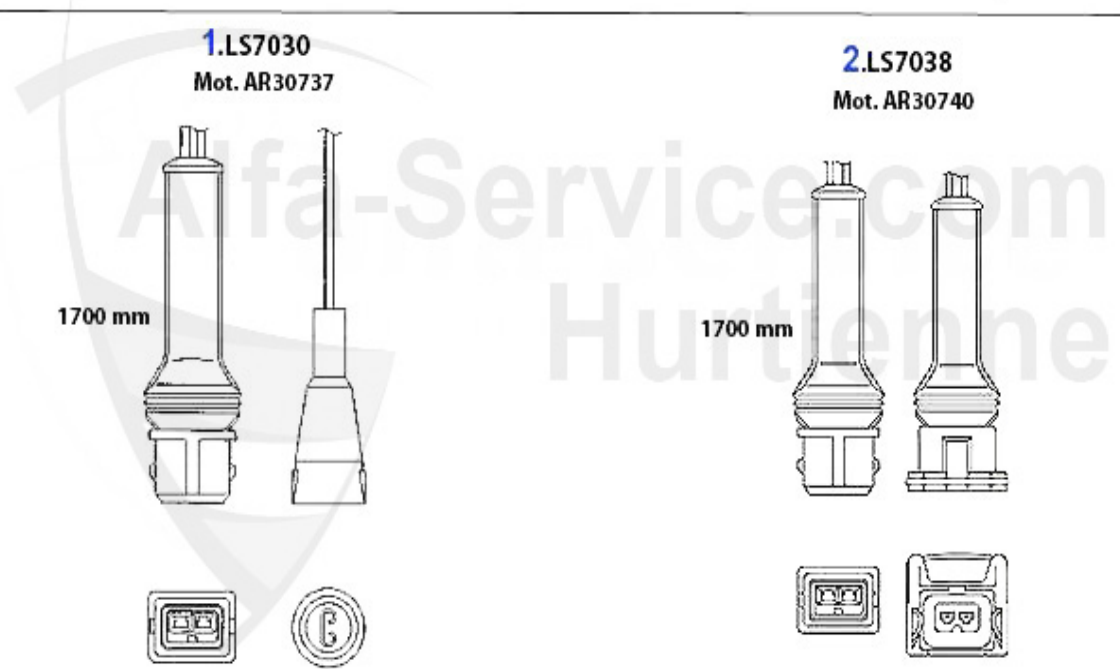

Lambda-Sonde/Lambda Probe 33 (907) 1.7 IE 4x4 Bj. >92

1	LS7030	Lambda-Sonde 33 (905/7) 1.4/1.5/1.7 IE/16 V, 3-adrig	99.00 EUR
2	LS7038	OE. 60587697 Lambda Probe	122.08 EUR