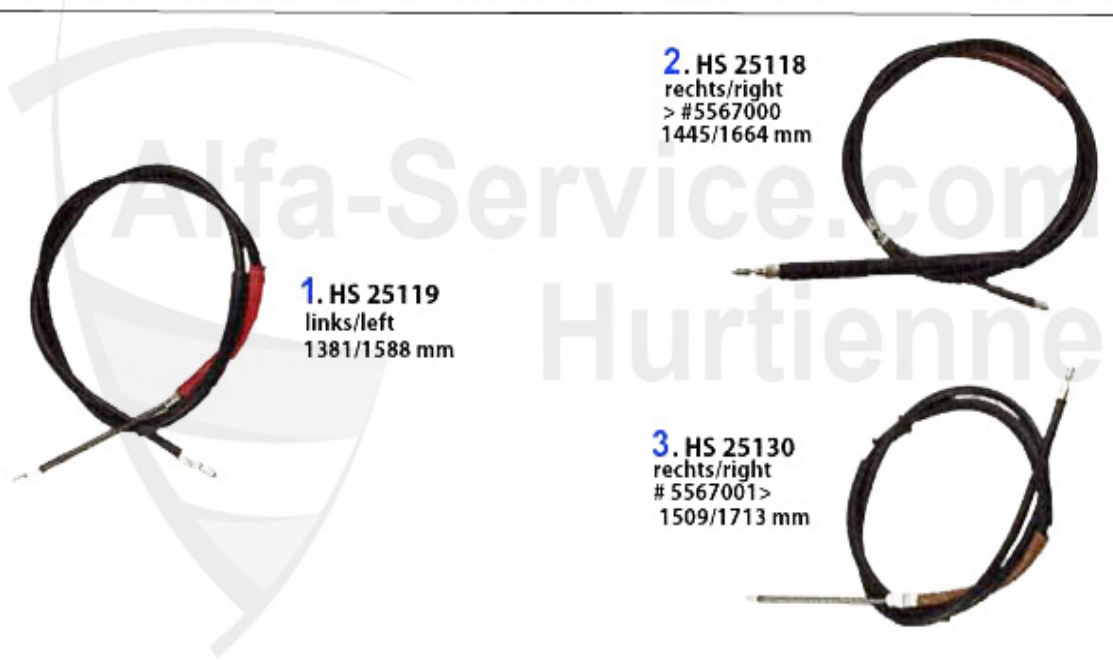

Handbremsseil/Brake Cable 33/SW (905)

2. HS 25118
rechts/right
> #5567000
1445/1664 mm

1. HS 25119
links/left
1381/1588 mm

3. HS 25130
rechts/right
5567001>
1509/1713 mm

1	HS25119	HANDBRAKE CABLE LEFT 33 (905) 83-89	26.16 EUR
2	HS25118	HANDBRAKE CABLE RIGHT 33 (905) 83-89	25.13 EUR
3	HS25130	OE.60580072 handbrake cable right 33/SW (907) 92-94	19.39 EUR