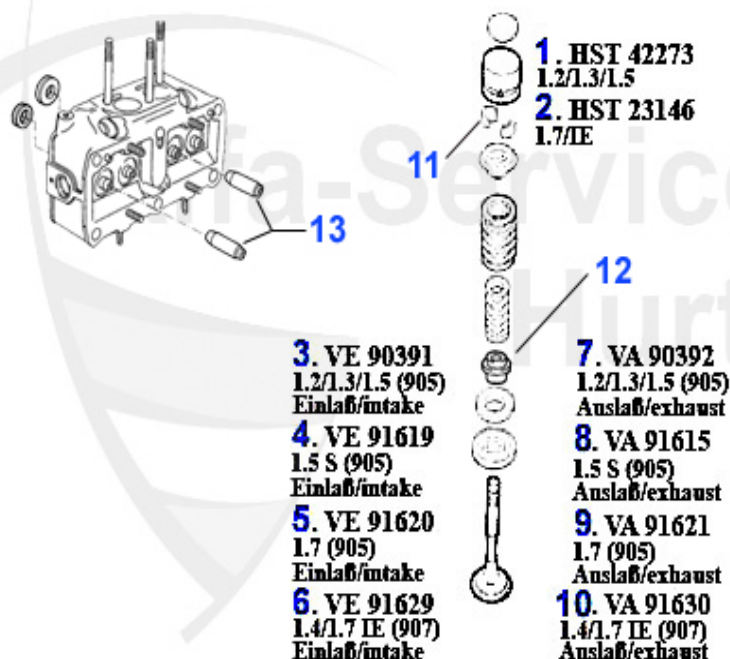

Ventiltrieb/Valve Train 33 (905/7) 8V

1	HST42273	OE. 5942273 TAPPET Sud/Sprint,33 (905) 1.2/1.3/1.5	12.79 EUR
2	HST23146	hydraulic valve lifter SUD/SPRINT 33 145/6 1.4/1.6/1.7 ie	19.39 EUR
3	VE90391	OE. 60504051/60504783/60506548 INTAKE VALVE BOXER 1.2/1.3/1.5	29.90 EUR
4	VE91619	OE. 60524033 VALVE INTAKE Sud/Sprint 1.5 ti,33 (905) QV	20.80 EUR
5	VE91620	OE. 60515042 VALVE INTAKE Sud Sprint, 33 (905/7) 1.7 8V	***
6	VE91629	Ventil-Einlaß Sud/Sprint,33 (905/7), 145/6 Boxer 8V	19.65 EUR
7	VA90392	OE. 60503993 EXHAUST VALVE BOXER 1.2/1.3/1.5	18.00 EUR
8	VA91615	OE. 60504784 VALVE EXHAUST Sud/Sprint/ 33 (905) 1.3 S, 1.5 TI	30.77 EUR
9	VA91621	OE. 60515041 VALVE EXHAUST Sud Sprint, 33 (905/7) 1.7 8V	***
10	VA91630	Ventil-Auslaß Sud/Sprint,33 (905/7), 145/6 Boxer 8V	29.75 EUR
11	VK 8	Valve cotters 8mm twin spark OE.60503036	1.20 EUR
12	VSD03345	Twin Spark valve guide seal Sud, 33	4.00 EUR
13	VFEA0222	OE. 60750222 VALVE GUIDE BOXER ENGINE INTAKE/EXHAUST	4.50 EUR