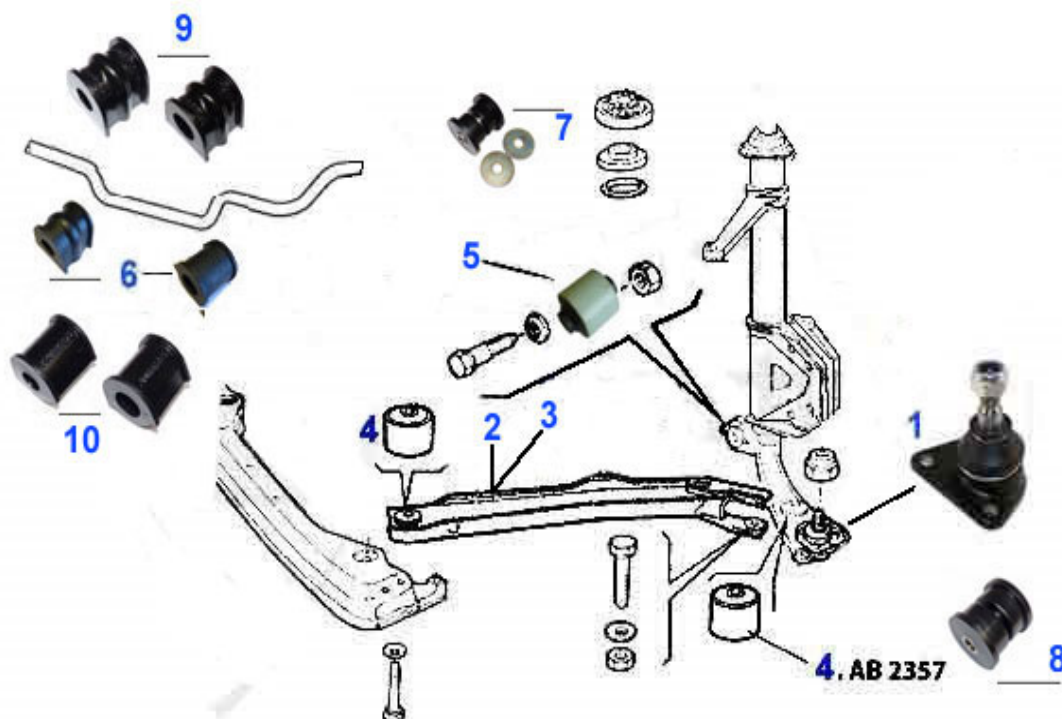

33 (905/7) > SUSPENSION > ATTACHMENT (905) FRONT

1	TG188	BALL JOINT Alfa 33 (905/7) 1.2,1.3,1.5, 1.7,/QV	39.00 EUR
2	SA37249	Schwingarm vorne rechts Arna,Sud/Sp rint,33 (905)	***
3	SA37250	Schwingarm vorne links Arna,Sud/Spr int,33 (905)	***
4	AB2369	SILENT BLOC FRONT SUSPENSION ARM SUD/ SPRINT/33/ARNA D=46,2mm H=36/47mm	9.98 EUR
4	AB2357	SILENT BLOCK FRONT SUSPENSION ARM SUD/ SPRINT,33 (905/7)	7.49 EUR
5	AB88427	SILENT BLOC LOWR ARM SUD,ARNA,33 D=43mm L=53mm	10.50 EUR
6	AB2342	FRONT ANTI ROLL BAR RUBBER 33, SUD, ARNA	5.50 EUR
6	AB2343	SIDE ANTI ROLL BAR RUBBER 33, SUD, ARNA	5.50 EUR
7	AB40102	Powerflexbuchse Querlenker vorne innen Alfasud/AR33	38.50 EUR
8	AB40101	POLYURETHANE FRONT TIE BAR BUSH FOR ALFA 33 ALFASUD SPRINT ARNA SET: 4 PIECES	155.00 EUR
9	AB4010318	Powerflex Stabibuchse 18mm vorne Sud/Sprint/33	***
9	AB4010322	Powerflex Stabibuchse 22mm vorne Sud/Sprint/33	***
10	AB4010414	Powerflex Stabibuchse 14mm seitlich AR33,Sud,Sprint 14mm Stabi	33.00 EUR
10	AB4010418	Powerflex Stabibuchse 18mm seitlich AR33,Sud,Sprint 18mm Stabi	27.50 EUR