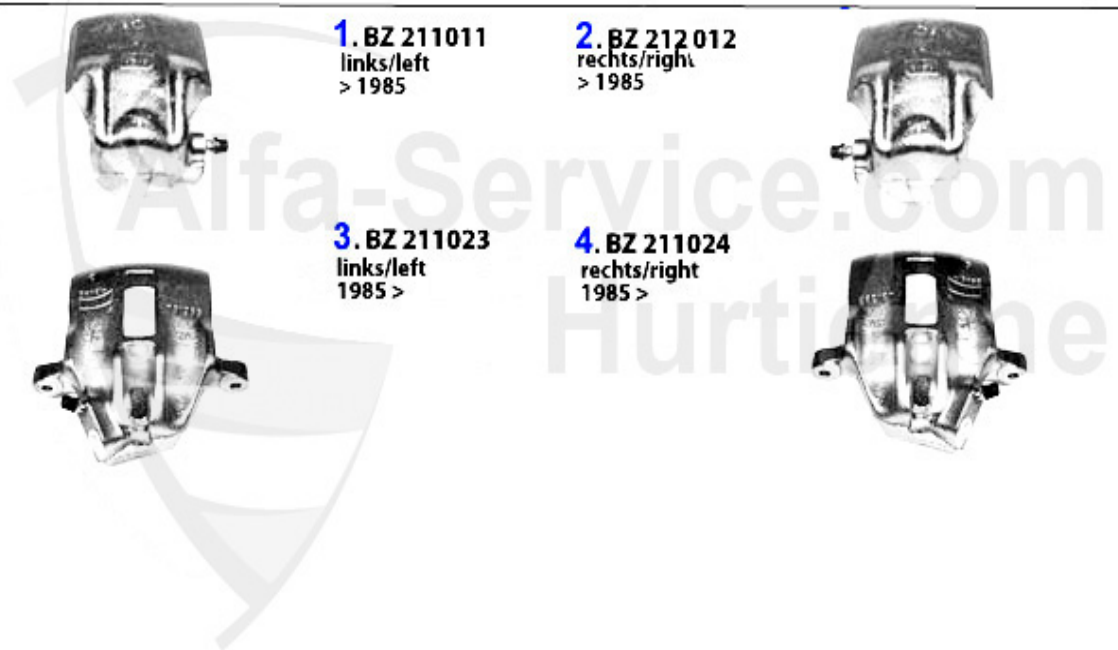

Bremszangen/Calipers 33 (905) vorne/front

1	BZ211011	Bremssattel vl Sud Sprint 1.4/1.5/ 1.7 ie bj. 01.84>,33/SW (905) 1.2/1.3/1.5/QV/4x4 Bremssystem: Bendix 1-Kolben Austauschteil	49.72 EUR
2	BZ211012	Bremssattel vr Sud Sprint 1.4/1.5/ 1.7ie bj. 01.84>,33/SW (905) 1.2/1.3/1.5/QV/4x4 Bremssystem: Bendix 1-kolben Austauschteil	49.72 EUR
3	BZ211023	BRAKE CALIPER FRONT LEFT 33/SW (905) 1.2/1.3 EXCHANGE PART	81.04 EUR
4	BZ211024	Bremssattel vr 33 (905) 1.2/1.3/1.5 QV/4x4/1.7 ie bj. 05.86> Bremssystem: Bendix 1-kolben Austauschteil	81.04 EUR