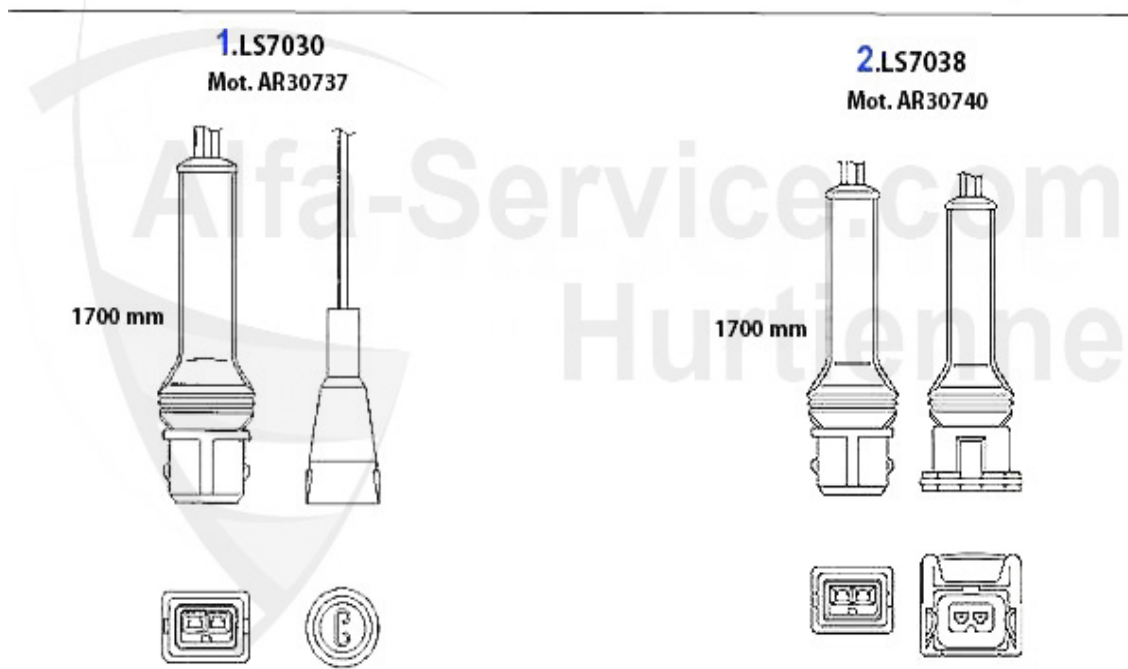

Lambda-Sonde/Lambda Probe 33 (907) 1.7 IE 4x4 Bj. 92>

1	LS7030	Lambda-Sonde 33 (905/7) 1.4/1.5/1.7 IE/16 V, 3-adrig	99.00 EUR
2	LS7038	OE. 60587697 Lambda Probe	122.08 EUR