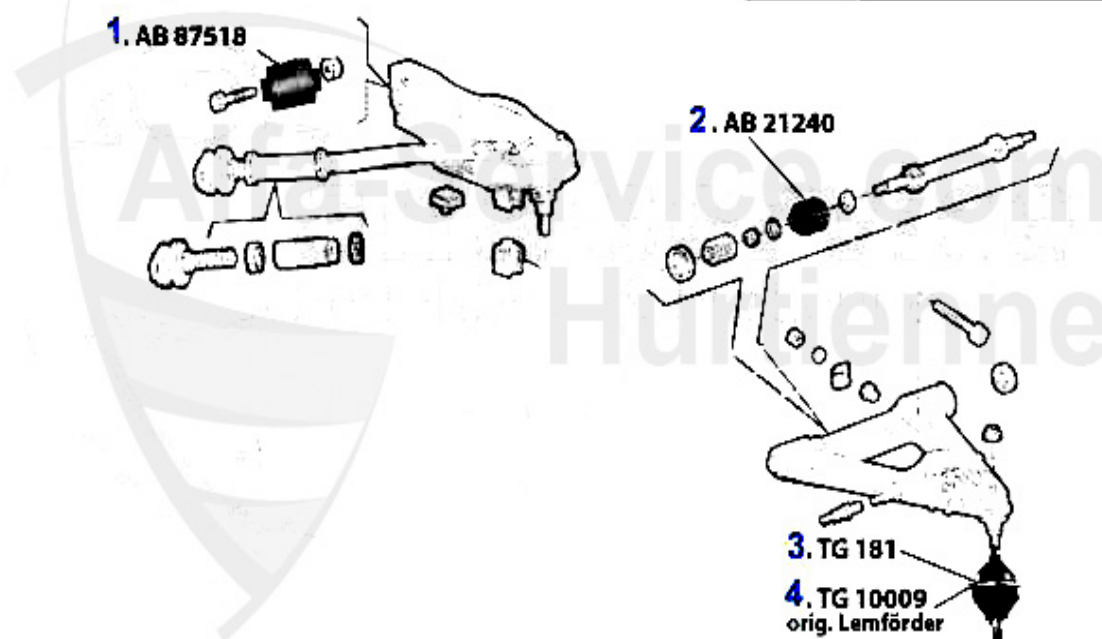

Handbremsseil/Brake Cable RZ/SZ

1 HS2119 WIRE

85.00 EUR

Aufhängung/Attachment RZ/SZ vorne/front

1	AB87518	OE.60521269 SUSPENSION ARM BUSH FRONT, 75, GT/V/6 (116), RZ/SZ	10.90 EUR
2	AB21240	OE. 60521240 LOWER ARM BUSH 116 FA 2 PIECES EACH SIDE NEEDED	40.01 EUR
3	TG181	LOWER BALL JOINT F. 116	42.90 EUR
4	TG10009	OE. 60521236/7 LOWER BALL JOINT LEMFÖRDER	***