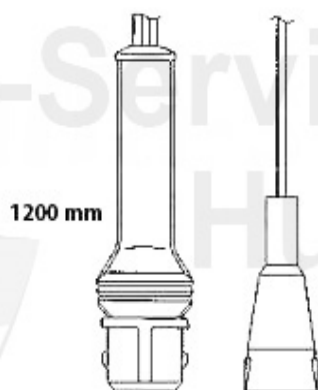

Lambda-Sonde/Lambda Probe RZ/SZ

1.11 042 3 0

1 11 042 3 0 OE. 7654221 LAMBDA-PROBE

95.00 EUR