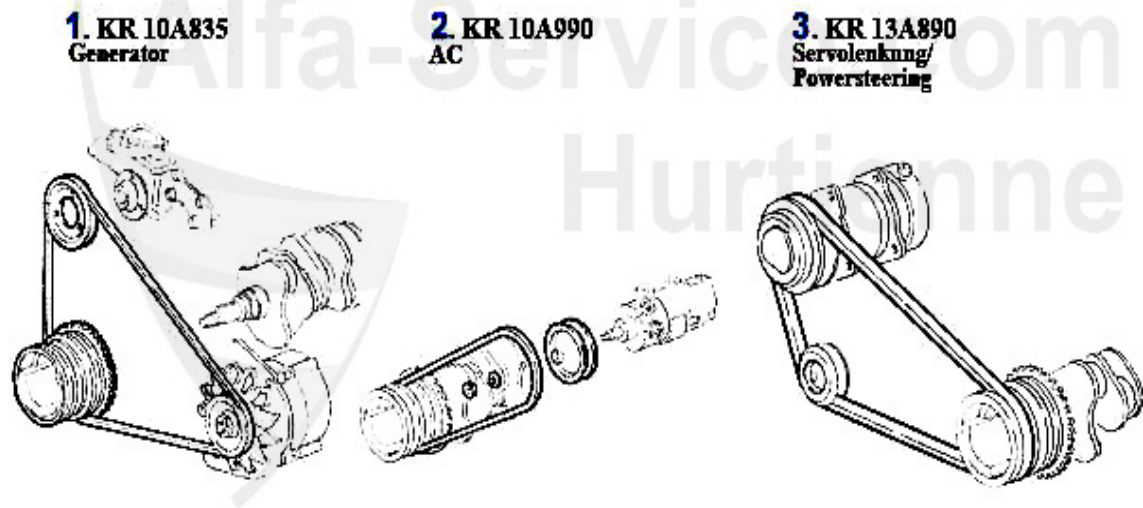

Einspritzanlage/Injection System RZ/SZ

1. LMS 34953

2. LMM 23386

3. LV 23388

1 LMS34953 OE. 60534953 RIGID SLEEVE 116 6-CYL.

2 LMM23386 OE. 60534959 AIR FLOW METER 2.5 V6 75, 90, 6, GTV/6

98.00 EUR

Keilriemen/V-Belt RZ/SZ