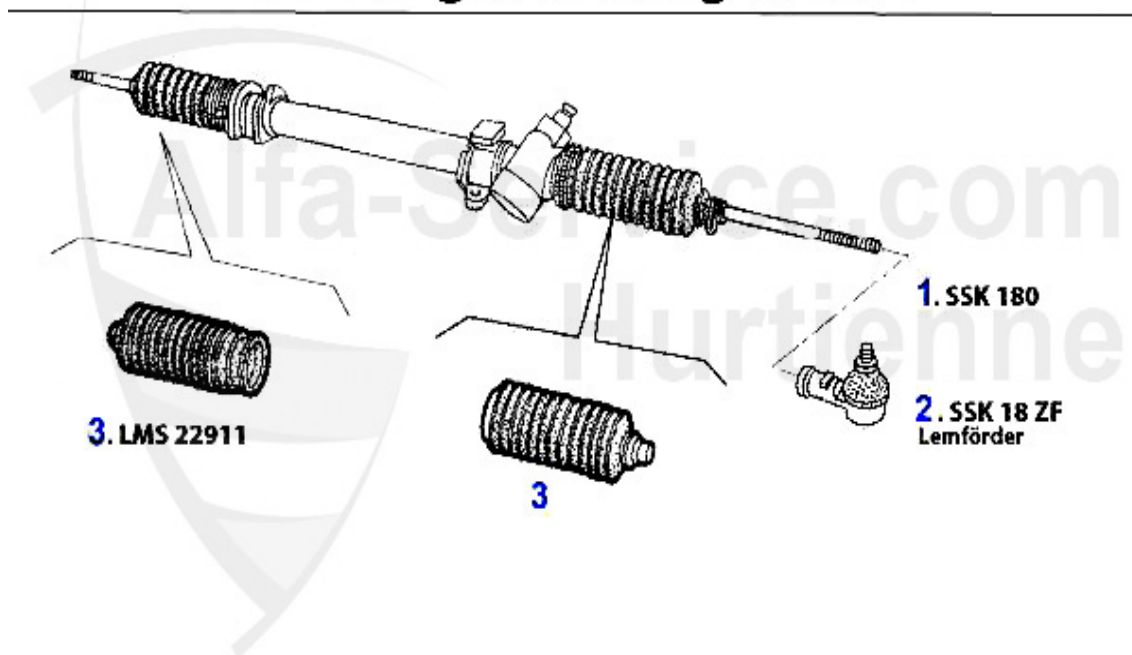

49.00 EUR

Lenkung/Steering RZ/SZ

1	SSK180	TIE ROD END ALFETTA,GIULIETTA,GTV/6 (116)75,90,RZ/SZ	33.00 EUR
2	SSK18ZF	OE: 60521320 TIE ROD END 116 Lemförder	***

RZ/SZ > ELECTRIC > SWITCHES

1	SCH50921	OE. 60550921	HAZARD SWITCH ES 30	***
---	----------	--------------	---------------------	-----