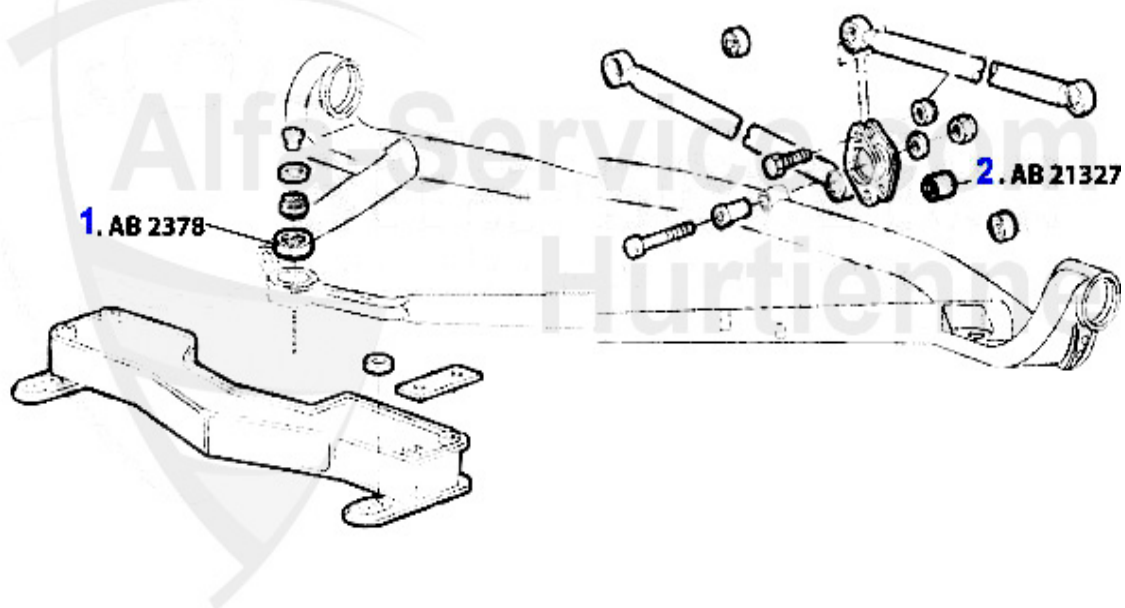

Handbremsseil/Brake Cable RZ/SZ

1 HS2119 WIRE

85.00 EUR

Aufhängung/Attachment RZ/SZ vorne/front

1	AB87518	OE.60521269 SUSPENSION ARM BUSH FRONT, 75, GT/V/6 (116), RZ/SZ	10.90 EUR
2	AB21240	OE. 60521240 LOWER ARM BUSH 116 FA 2 PIECES EACH SIDE NEEDED	40.01 EUR
3	TG181	LOWER BALL JOINT F. 116	42.90 EUR
4	TG10009	OE. 60521236/7 LOWER BALL JOINT LEMFÖRDER	***

Aufhängung/Attachment RZ/SZ hinten/rear

1	AB2378	DEDION BEARING BUSH RZ/SZ OE 60552378	***
---	--------	---------------------------------------	-----

2	AB21327	REAR AXLE BUSH MIDDLE 116	19.00 EUR
---	---------	---------------------------	-----------