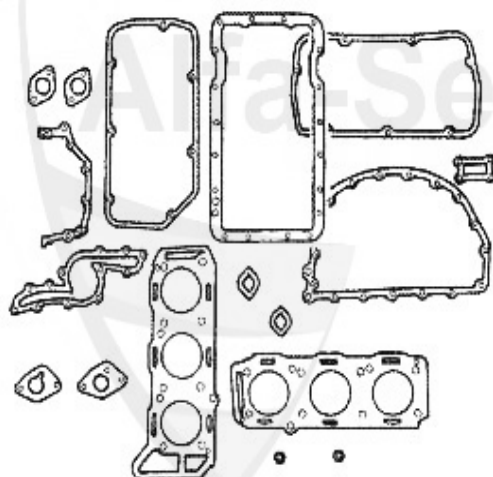

Kopfdichtsatz/Head Gasket Set RZ/SZ

1. ZKDS 3100

1 ZKDS3100 HEAD GASKET SET 164 3.0 87-89 SPIDER (916) 3.0 95> 75 3.0 87-92 RZ/
SZ

290.00 EUR

Motordichtsatz/Full Set RZ/SZ

1. MDS6500

1 MDS6500 ENGINE GASKET SET 75,RZ,SZ 3.0 V6 WITHOUT HEAD GASKETS !