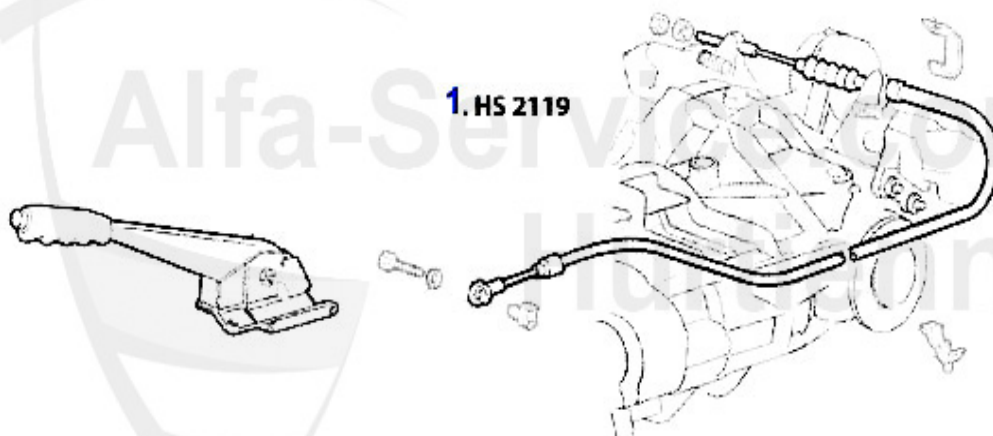

Handbremsseil/Brake Cable RZ/SZ

1 HS2119 WIRE

85.00 EUR

Aufhängung/Attachment RZ/SZ vorne/front

1	AB87518	OE.60521269 SUSPENSION ARM BUSH FRONT, 75, GT/V/6 (116), RZ/SZ	10.90 EUR
2	AB21240	OE. 60521240 LOWER ARM BUSH 116 FA 2 PIECES EACH SIDE NEEDED	40.01 EUR
3	TG181	LOWER BALL JOINT F. 116	42.90 EUR
4	TG10009	OE. 60521236/7 LOWER BALL JOINT LEMFÖRDER	***