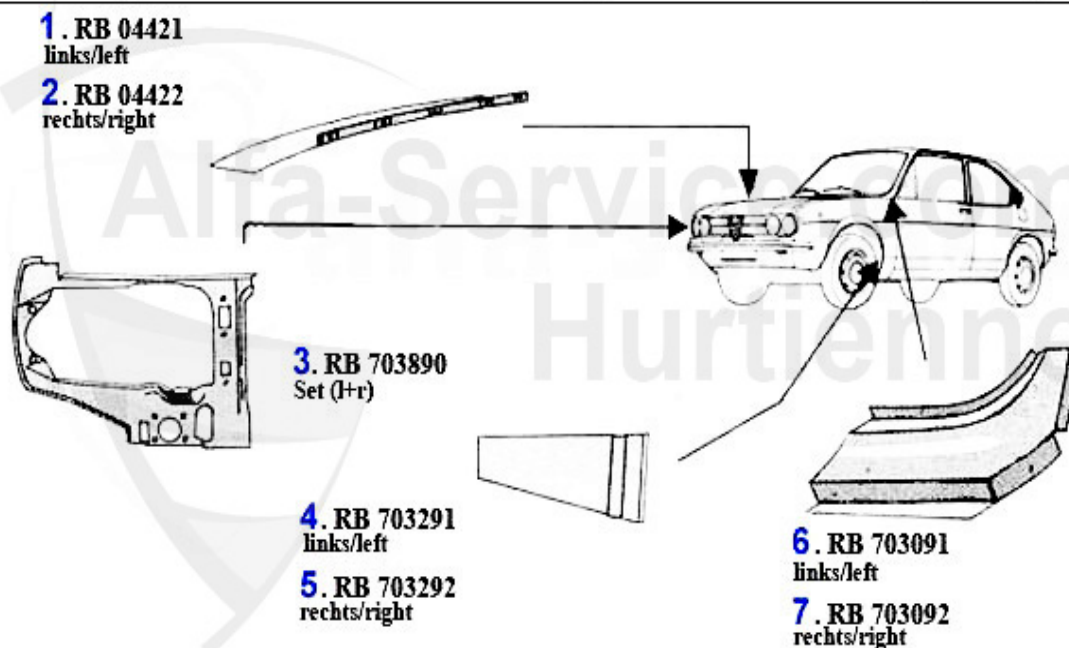

Reparaturbleche/Repair Panels (901)

1	RB04421	Kotflügelansatz Sud links	***
2	RB04422	Kotflügelansatz Sud rechts	***
3	RB703890	Scheinwerferblech (Paar) Sud	32.67 EUR
4	RB703291	Spritzblech/Radhaus VL Sud	35.39 EUR
5	RB703292	Spritzblech/Radhaus VR Sud	35.39 EUR
6	RB703091	Deflector left side SUD	***
7	RB703092	Deflector right side SUD	22.00 EUR