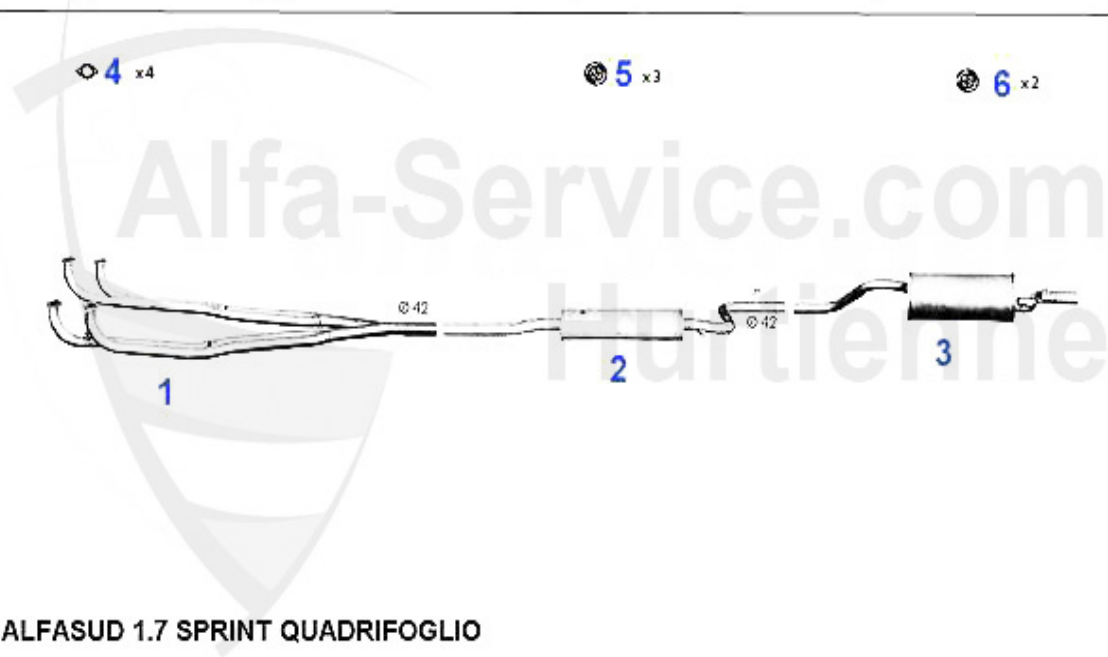

Abgasanlage/Exhaust System Sud Sprint 1.7 IE

1	VR106601 Hosenrohr Sud/Sprint 1.7 QV 33 (907) 1.5/1.7 ie bj. 90-92	123.64 EUR
2	MSD106076 Mitteltopf Sud 1.3/ti & 1.5/ti/S 33 (905) 1.3,1.5/QV,1.7ie 33 (907) 1.4 & 1.7 ie	63.40 EUR
3	NSD106607 REAR SILENCER SUD/SPRINT 1.7 QV 33 (905/7) 1.4 - 1.7 IE 11.86>	91.82 EUR
4	SAT094405 Abgaskrümmerdichtung Arna,Sud/Sprin t,33 (905/7),145/6 Boxer	2.77 EUR
5	SAT091012 OE 60503033, RUBBER/EXHAUST MOUNTING DIVERSE TYPES	4.00 EUR