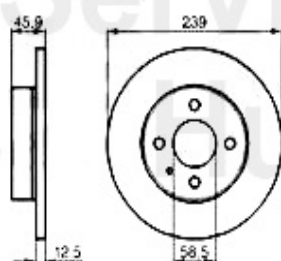

## Bremsscheiben/Brakedisks Sud/Sprint

**1. BS 100204**  
>1982  
vorne/front

**2. BS 100211**  
1982>  
vorne/front

**3. BS 118611**  
1.3/1.5 Sprint 1982-87  
vorne/front

**4. BS 100751**  
1.7/IE 1987-89  
vorne/front  
belüftet/ventil.