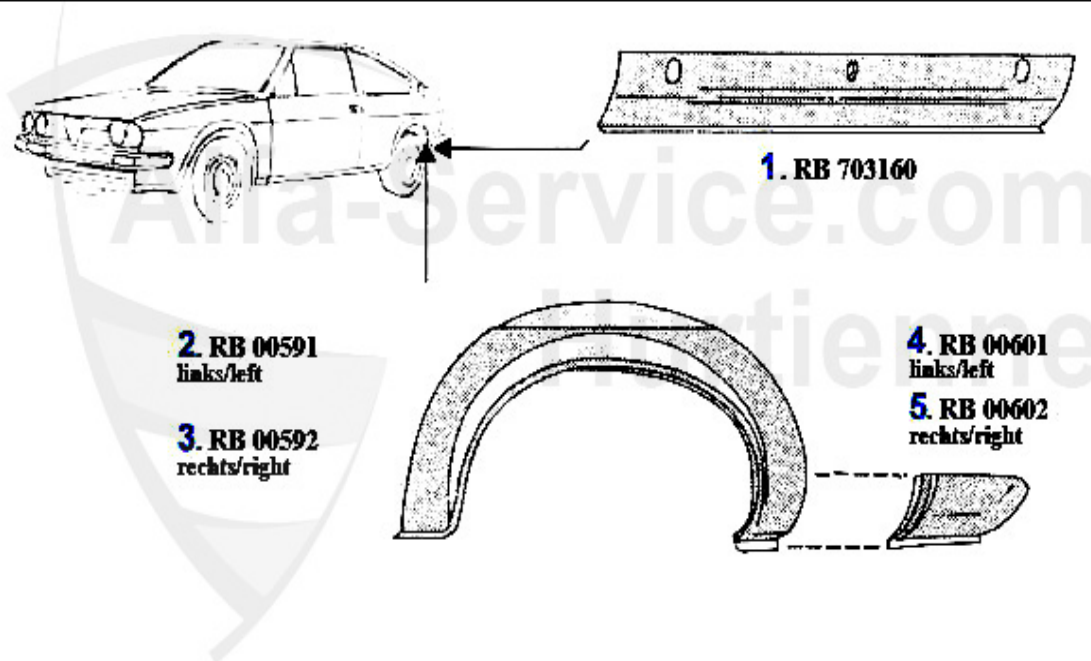

Reparaturbleche/Repair Panels Sud Sprint (902)

2. RB 00591
links/left

3. RB 00592
rechts/right

1. RB 703160

4. RB 00601
links/left

5. RB 00602
rechts/right

1	RB703160	Abschlußblech Sud Bj.79> /Sprint	***
2	RB00591	WHEEL HOUSING REAR LEFT SUD SPRINT	50.63 EUR
3	RB00592	WHELL HOUSING REAR RIGHT SUD SPRINT	50.63 EUR
4	RB00601	CONNECTION PLATE LEFT SUD SPRINT	***
5	RB00602	CONNECTION PLATE RIGHT SUD SPRINT	23.21 EUR