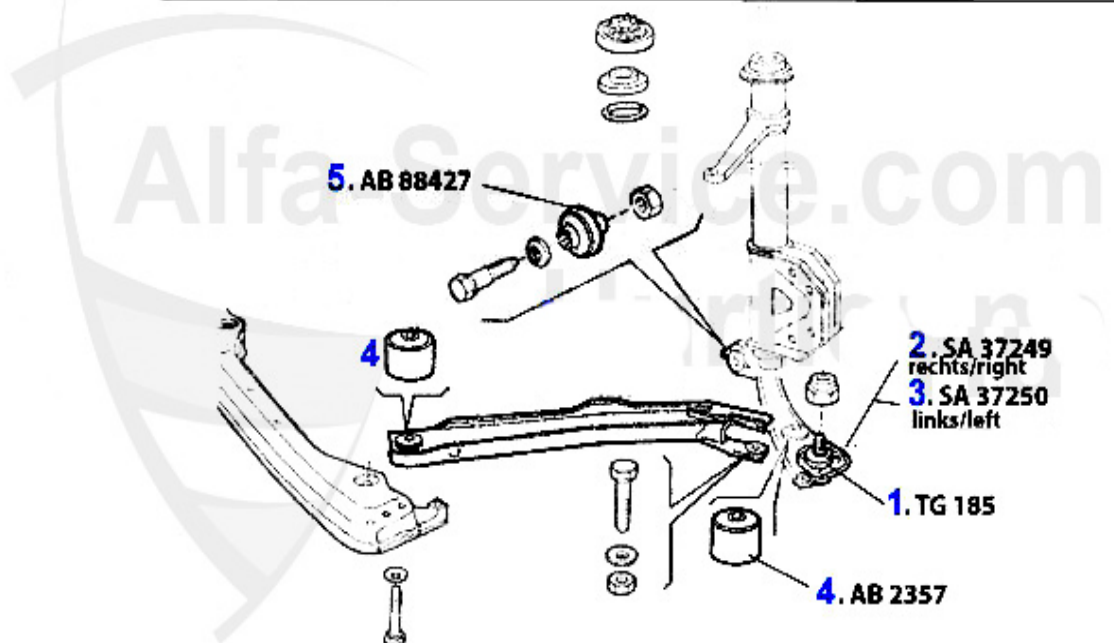

Aufhängung/Attachment Sud/Sprint vorne/front

1	TG185	SUPPORTING HINGE SUD/SPRINT	39.50 EUR
2	SA37249	Schwingarm vorne rechts Arna,Sud/Sp rint,33 (905)	169.66 EUR
3	SA37250	Schwingarm vorne links Arna,Sud/Spr int,33 (905)	174.39 EUR
4	AB2357	Buchse Querlenker vorne Sud/Sprint, 33 (905/7)	7.49 EUR
5	AB88427	Befestigungs-Buchse für Querlenker am Federbein Sud,Arna,33	10.50 EUR