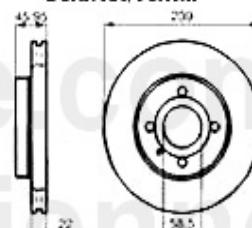

## Bremsscheiben/Brakedisks Sud/Sprint

**1. BS 100204**  
>1982  
vorne/front

**2. BS 100211**  
1982>  
vorne/front

**3. BS 118611**  
1.3/1.5 Sprint 1982-87  
vorne/front

**4. BS 100751**  
1.7/IE 1987-89  
vorne/front  
belüftet/ventil.