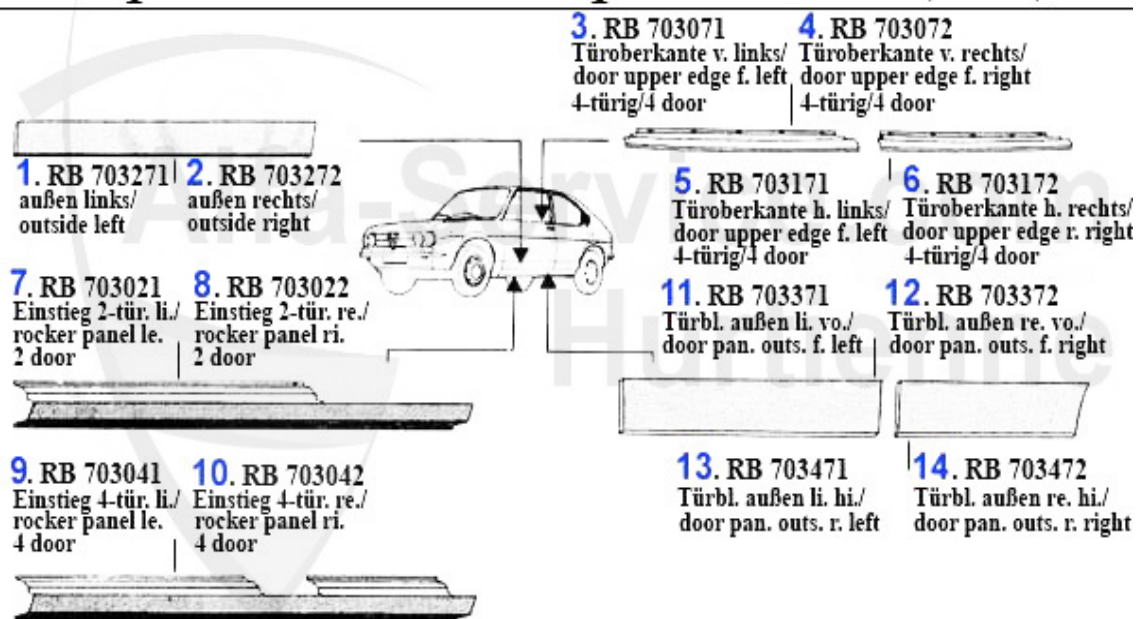

## Reparaturbleche/Repair Panels (901)

1	RB703271	EXTERIOR DOOR PANEL LEFT SUD 2 DOORS	22.05 EUR
2	RB703272	EXERIOR DOOR PANEL RIGHT SUD 2 DOORS	22.05 EUR
3	RB703071	Türoberkante VL Sud 4-türig	12.83 EUR
4	RB703072	Türoberkante VR Sud 4-türig	12.83 EUR
5	RB703171	Türoberkante HL Sud 4-türig	12.83 EUR
6	RB703172	Türoberkante HR Sud 4-türig	12.83 EUR
9	RB703041	Einstieg links Sud 4-türig	***
10	RB703042	Einstieg rechts Sud 4-türig	***
11	RB703371	EXTERIOR DOOR PANEL FRONT LEFT SUD 4 DOORS	22.05 EUR
12	RB703372	EXTERIOR DOOR PANEL FRONT RIGHT SUD 4 DOORS	***
13	RB703471	EXTERIOR DOOR PANEL REAR LEFT SUD 4 DOORS	22.05 EUR
14	RB703472	EXTERIOR DOOR PANEL REAR RIGHT SUD 4 DOORS	22.05 EUR