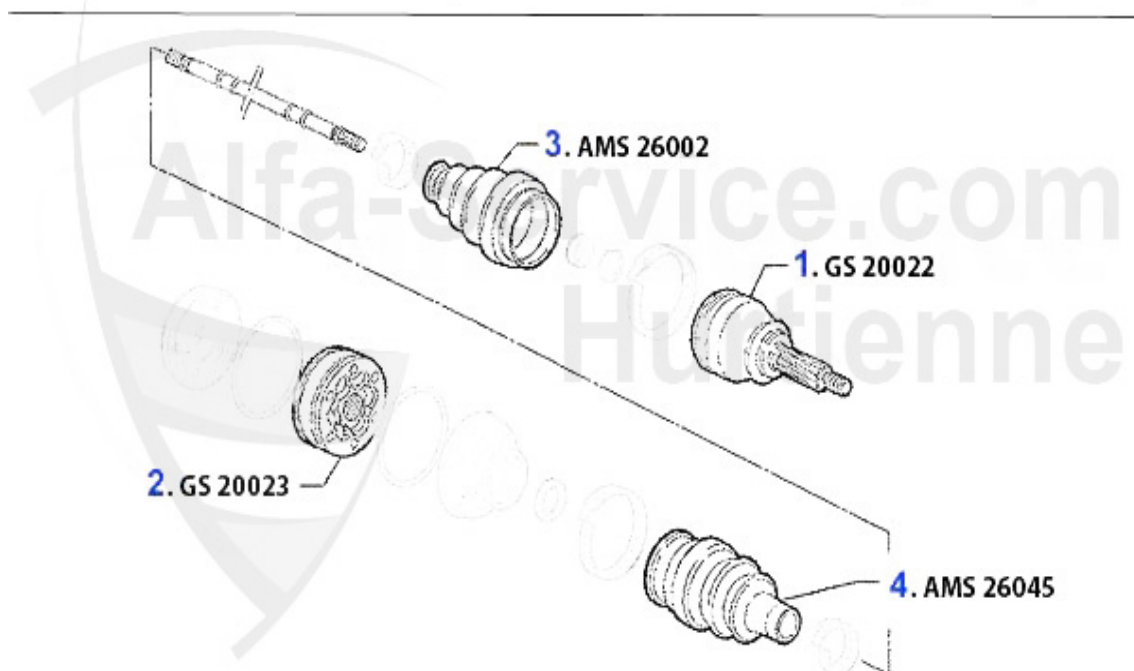

Antriebswelle/Driveshaft Sud (901)

1	GS20022	Gelenksatz außen Sud Bj. 72-84	119.00 EUR
2	GS20023	Gelenksatz innen Sud/Sprint,Arna,33 (905/7)	101.55 EUR
3	AMS26002	Achsmanschetten aussen sud 1.2/ti 1.3/ti,1.5ti bj. 72-84	17.34 EUR
4	AMS26045	INNER DRIVE SHAFT BOOT SET (GEARSIDE) Sud/Sprint	16.31 EUR