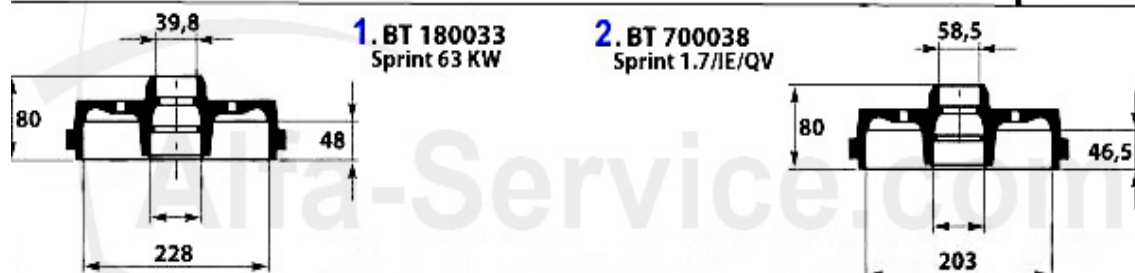

Bremstrommeln/Brakedrums Sud/Sprint

1. BT 180033
Sprint 63 KW

2. BT 700038
Sprint 1.7/IE/QV

1	BT180033	BRAKE DRUM 33 (905) 1.2/1.3/1.5 83-89, SUD/SPRINT 1.4 79-89
2	BT700038	BRAKE DRUM SUD SPRINT 1.7 IE QV

108.99 EUR
108.99 EUR

Brembeläge/Brakepads Sud/Sprint vorne/front

1. 20176
vorne/front
ohne Warnkontakt/
wo. abrasion control

2. 20239
vorne/front
mit Warnkontakt/
with abrasion control

3. 20944 04
vorne/front 1983-85
ohne Warnkontakt/
wo. abrasion control

4. 20944 05
vorne/front 1985 > ATE
mit Warnkontakt/
with abrasion control

5. 21131 05
vorne/front 1985 > Bendix
mit Warnkontakt
with abrasion control

6. 21165
vorne/front 1.7/IE

1	20176 150 04	SBB Alfasud/Sprint vorne ohne WE	26.16 EUR
2	20239 150 05	SBB VA Sud/Sprint mit WE Bremssystem: Ate	30.26 EUR
3	20944 150 04	SBB VA ohne WE Arna 1.2/1.3/ti bj. Ate 83-86, 33 (905) 1.2/1.3/1.5/4x4/QV Bremssystem: Ate	29.75 EUR
4	20944 150 05	SBB VA mit WE Arna 1.2/1.3/ti bj. 83-86, 33 (905) 1.2/1.3/1.5/4x4/QV Bremssystem: Ate	45.14 EUR
5	21131 150 05	SBB VA mit WE Arna 1.2/1.3/ti bj. 83-86, 33 (905) 1.2/1.3/1.5/4x4/QV bj. 06.83-12.89 Bremssystem: Bendix	43.60 EUR
6	21165 165 25	SBB VA mit WE 33 (905) 1.7 ie/QV bj. 09.88-08.89 Bremssystem: Lucas	84.63 EUR