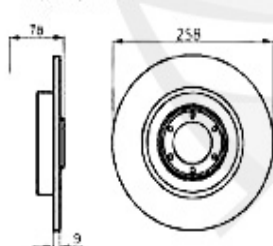

2. BS 100211
1982>
vorne/front