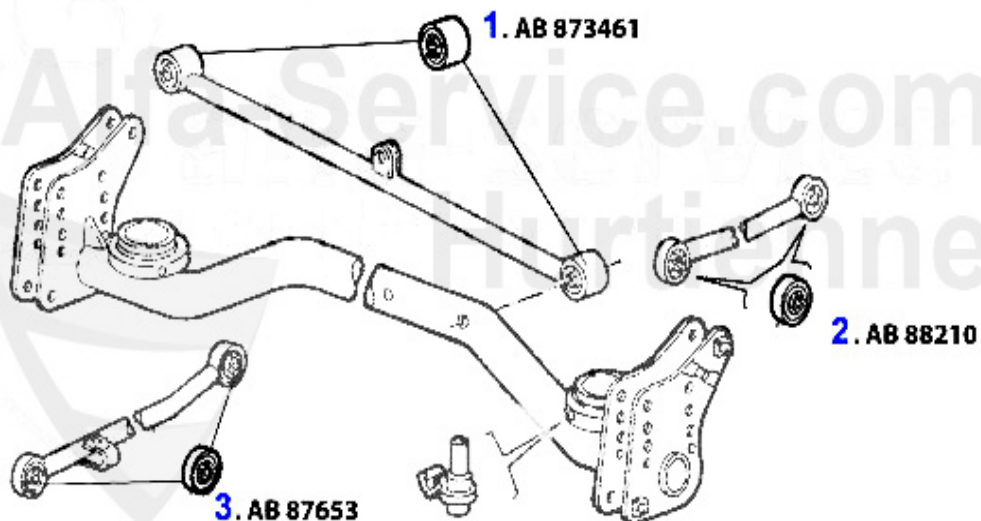

Aufhängung/Attachment Sud/Sprint hinten

1	AB873461	Lager-Buchse Stabilisator hinten Sud,33 alle benötigte stückzahl:2	10.00 EUR
2	AB88210	SILENT BLOC TIE ROD SUD, 33 diam. 44,3mm	6.57 EUR
3	AB87653	REAR SILENT BLOC Sud, 33 diam. 44,2mm	8.43 EUR