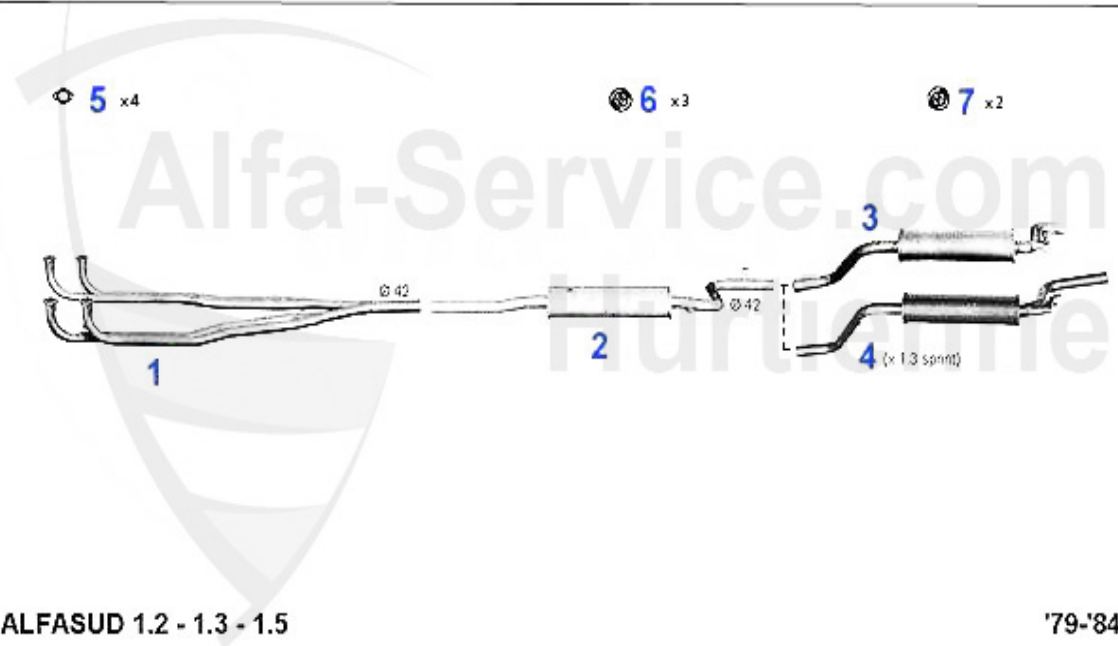

Abgasanlage/Exhaust System Sud Bj. 79-84

1	VR106001 Hosenrohr Sud 1.2-1.5,Berlina 2.S 33 1.5 & QV (905), 1.4 ie. (907) Arna 1.2-1.3 bj. 83-87	121.26 EUR
2	MSD106076 Mitteltopf Sud 1.3/ti & 1.5/ti/S 33 (905) 1.3,1.5/QV,1.7ie 33 (907) 1.4 & 1.7 ie	63.40 EUR
3	NSD106007 OE. 60504299 REAR SILENCER Sud/Sprint, 33 (905)	61.04 EUR
4	NSD111607 REAR SILENCER SUD 1.3 SPRINT 79-84 33 1.3-1.5 12.84>	70.81 EUR
5	SAT094405 Abgaskrümmerdichtung Arna,Sud/Sprint,33 (905/7),145/6 Boxer	2.77 EUR
6	SAT091012 OE 60503033, RUBBER/EXHAUST MOUNTING DIVERSE TYPES	4.00 EUR