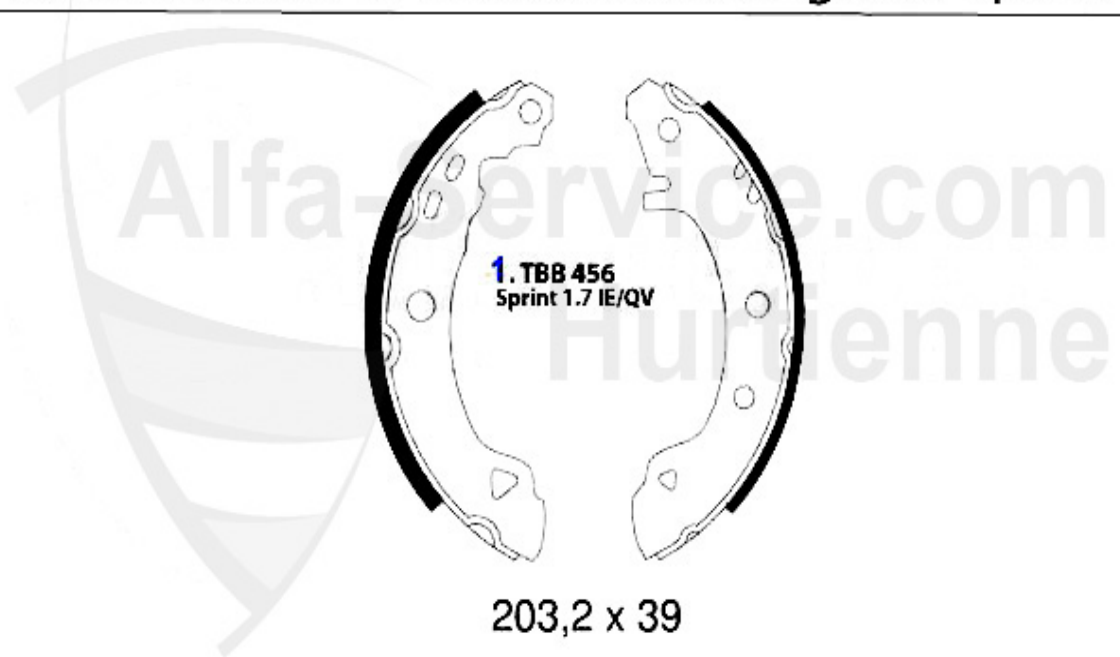

Bremsbacken/Drumbrakecovering Sud/Sprint

---

1 TBB456 Bremsbackensatz 33 (905/7) Sud Sprint 1.7 Bremssystem: Bendix

60.21 EUR

Bremszangen/Calipers Sud/Sprint (901/2)

1. BZ 211001
links/left
vorne/front
alle/all 901
902 >12.1983

2. BZ 211002
rechts/right
vorne/front
alle/all 901
902 >12.1983

3. BZ 211011
links/left
vorne/front
902 - 01.1984>

4. BZ 211012
rechts/right
vorne/front
902 - 01.1984>

5. BZ 211003
links/left
hinten/rear

6. BZ 211004
rechts/right
hinten/rear

1	BZ211001	brake caliper front left side Sud/ Sprint 71-84, 2 piston brake system ATE, exchange part	168.00 EUR
2	BZ211002	brake caliper front right side SUD/ Sprint 71-84, 2 piston brake system ATE, exchange part	168.00 EUR
3	BZ211011	Bremssattel vl Sud Sprint 1.4/1.5/ 1.7 ie bj. 01.84>,33/SW (905) 1.2/ 1.3/1.5/QV/4x4 Bremssystem: Bendix 1-Kolben Austauscheteil	74.38 EUR
4	BZ211012	Bremssattel vr Sud Sprint 1.4/1.5/ 1.7ie bj. 01.84>,33/SW (905) 1.2/ 1.3/1.5/QV/4x4 Bremssystem: Bendix 1-kolben Austauscheteil	74.38 EUR
5	BZ211003	BREAK CALIPER SUD, REAR LEFT	129.00 EUR
6	BZ211004	BREAK CALIPER SUD, REAR RIGHT	129.00 EUR
7	RSBS042	REPAIR KIT REAR CALIPPER Sud/Sprint	16.31 EUR
7	RSBS089	Rep.-Satz Bremssattel vorne Sud/Spr int (Ate Bremsanlage)	19.16 EUR