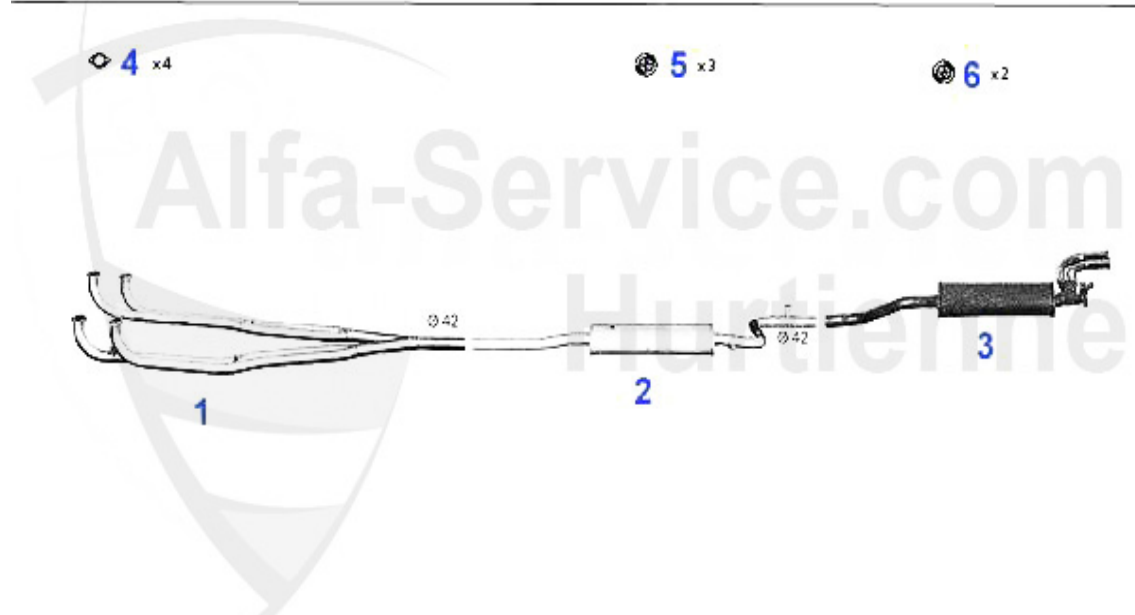

Abgasanlage/Exhaust System Sud Sprint 1.5 TI Bj. >84

ALFASUD 1.5 TI/SPRINT (VERSTAERKTE)

10/'82-'84

1	VR106301 Hosenrohr Sud/Sprint 1.5 ti Bj. 82-84, 33 (905 & 907) 1.3,1.4 1.5/QV	130.90 EUR
2	MSD106076 Mitteltopf Sud 1.3/ti & 1.5/ti/S 33 (905) 1.3,1.5/QV,1.7ie 33 (907) 1.4 & 1.7ie	63.40 EUR
3	NSD106097 REAR SILENCER SUD/SPRINT 1.5 TI 82-87	119.00 EUR
4	SAT094405 Abgaskrümmerdichtung Arna,Sud/Sprin t,33 (905/7),145/6 Boxer	2.77 EUR
5	SAT091012 OE 60503033, RUBBER/EXHAUST MOUNTING DIVERSE TYPES	4.00 EUR