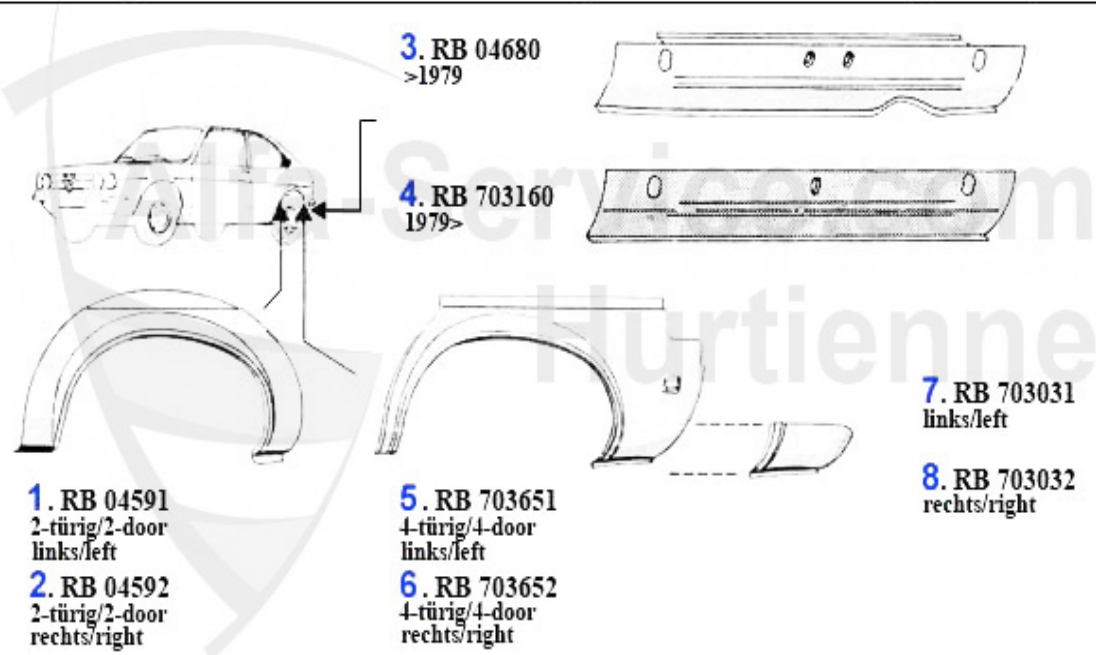

Reparaturbleche/Repair Panels (901)

1	RB04591	WHEEL HOUSING REAR LEFT SUD 2 DOORS	***
2	RB04592	WHEEL HOUSING REAR RIGHT SUD 2 DOORS	***
3	RB04680	Abschlussblech unten Sud Bj. >79	35.11 EUR
4	RB703160	Abschlußblech Sud Bj.79> /Sprint	***
5	RB703651	SIDE BOARD REAR LEFT SUD 4 DOORS	***
6	RB703652	SIDE BOARD REAR RIGHT SUD 4 DOORS	93.09 EUR
7	RB703031	Anschlußblech links Sud	***
8	RB703032	Anschlußblech rechts Sud	40.98 EUR