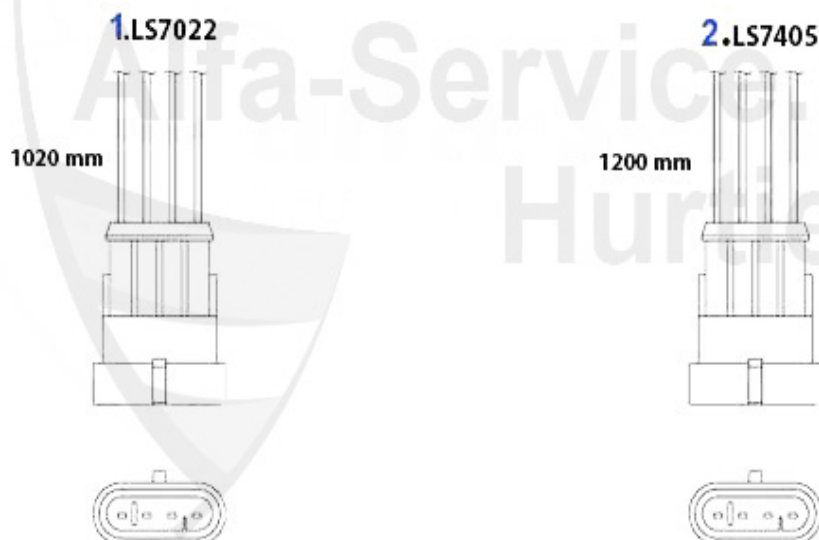

Lambda-Sonde/Lambda Probe 145/6 TS 16V

1	LS7022	Lambda-Sonde 145/6 1.4/1.6/1.7/1.8 2.0/16V/TS,155 1.6/1.7/2.0 16V TS Bj. 05.96>,164 Super 3.0 24V,gtv/ spider (916) Bj. 95-08.97 4-adrig	85.00 EUR
2	LS7405	Lambda-Sonde 145/6 1.4/1.6/1.8/16V TS/2.0 QV,156 1.6 16V TS #0023373> 156 1.8/2.0/16V TS/2.5 V6 24V,166 6- Zylinder,spider/gtv (916) 1.8/ + 4-adrig	127.00 EUR