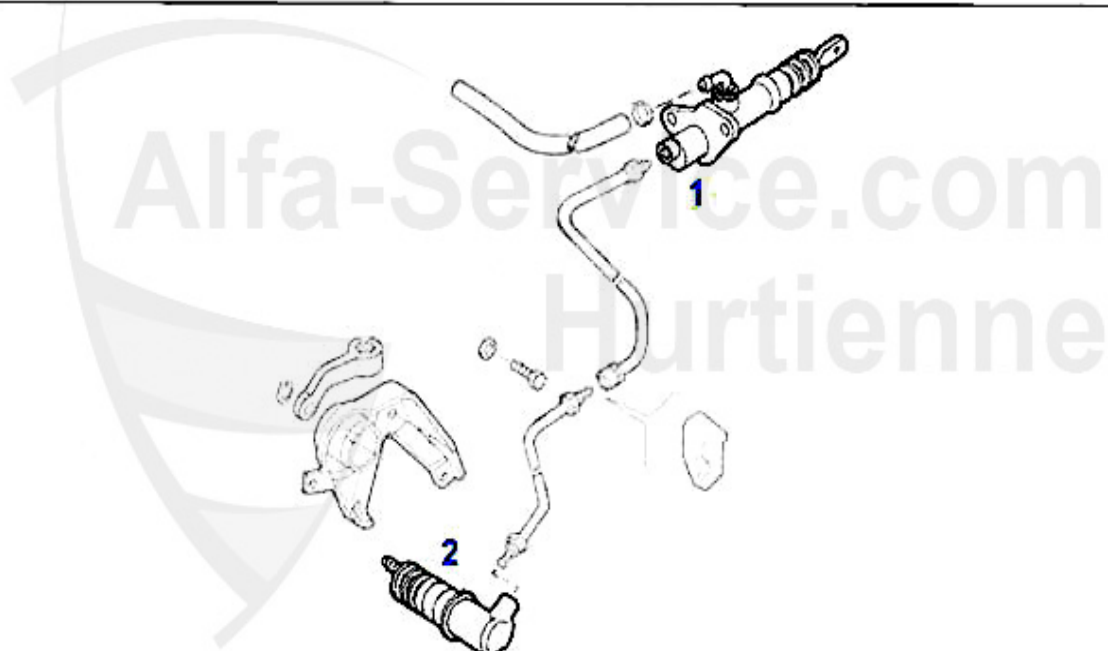

Kupplungsbetätigung/Clutch Actuation 145/6 1.9 TD/KAT.

1	KGZ027	Kupplungsgeberzylinder 145/6,155 gtv/spider (916)	89.00 EUR
2	KNZ024	Kupplungsnehmerzylinder 145/6,155 # 0075933>,gtv/spider (916) Bj. 7.95>	49.90 EUR