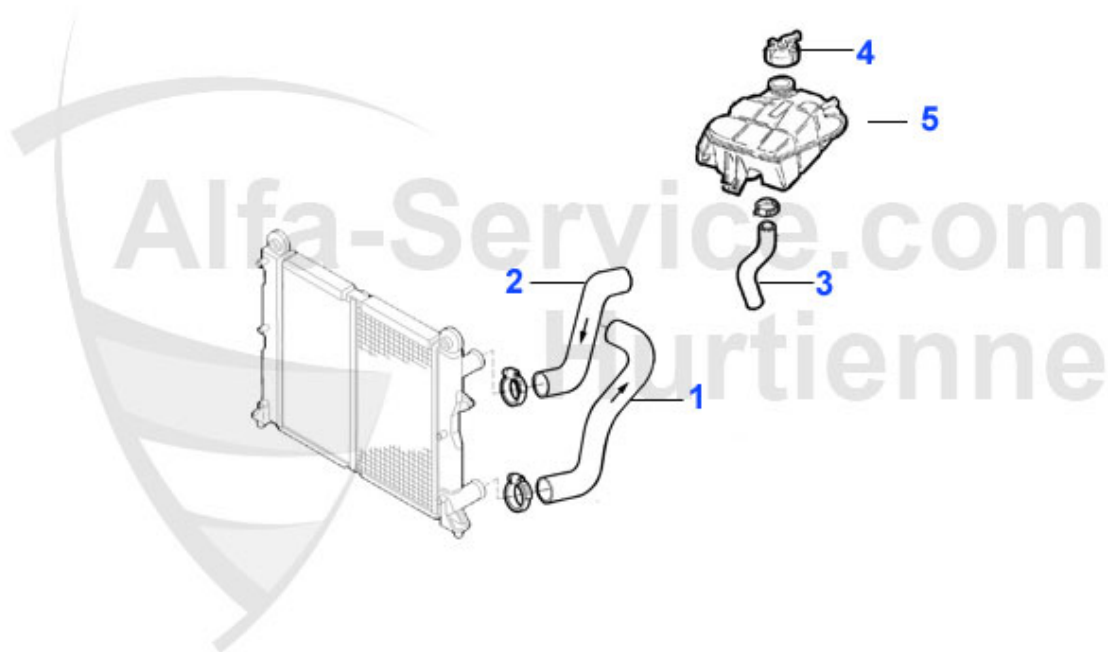

145/6 > Motor > Motorkühlung > TS 16V > Schläuche

1	KWS03082	Kühlwasserschlauch unten 145/6 1.4/ 1.6/1.8/2.0 16V TS/1.9 TD,155 TS 16V	12.83 EUR
2	KWS03081	Kühlwasserschlauch oben 145/6 1.4/1 .6/1.8/2.0 TS 16V/1.9 TD,155 TS 16V	***
3	KWS03083	Kühlwasserschlauch unter Ausgleichs behälter 145/6,155 TS 16V	***
4	KD56738	Deckel für Ausgleichsbehälter 145/6,164,166,Spider+GTV916 1,8TS 16V/2,0TS CF2+CF3/2,0JTS	9.37 EUR
5	KWB4720	Kühlwasser Ausgleichs- behälter 145/146/156 1,8-2,0TS/1,9-2,4JTD (97-02)	39.00 EUR