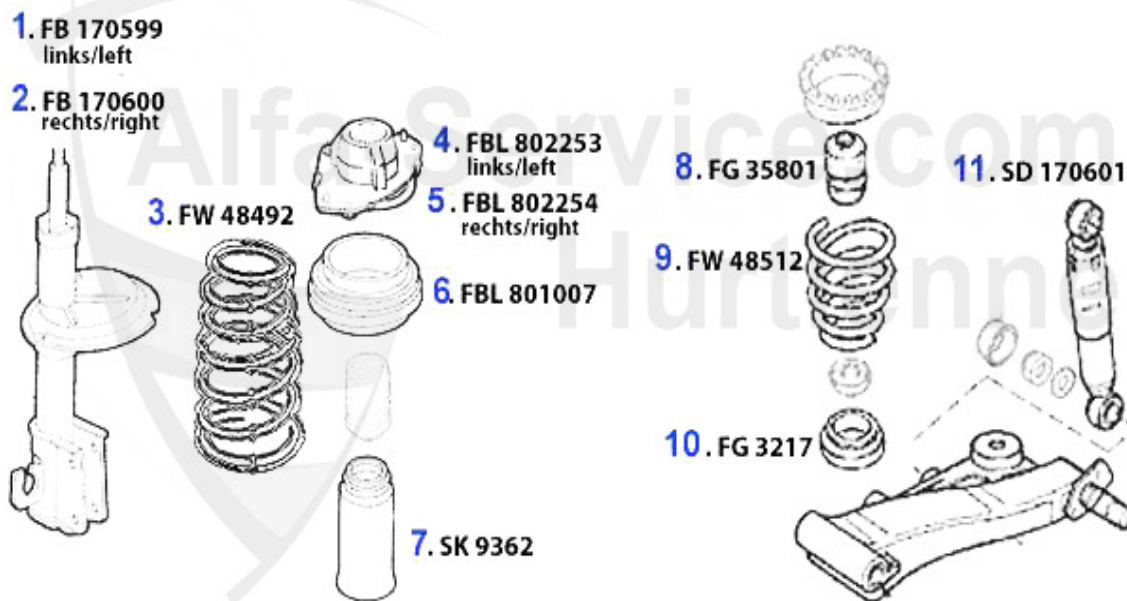

Federbeine/Struts 145/6 Boxer

1	FB170599	Federbein VL 145/6 Bj. >96 2-Rohr Gas	299.00 EUR
2	FB170600	Federbein VR 145/6 Bj. >96 2-Rohr Gas	299.00 EUR
3	FW48492	Fahrwerksfeder vorne 145/6 1.4-1.6 ie Bj. 07.94-12.96	55.30 EUR
4	FBL802253	Federbeinlager vorne links 145/6,15 5,kpl.-Satz	50.27 EUR
5	FBL802254	Federbeinlager vorne rechts 145/6,1 55,kpl.-Satz	50.27 EUR
6	FBL801007	Federbeinlager vorne 145/6,155	24.89 EUR
7	SK9362	Staubkappe vorderes Federbein 145/6,155	4.17 EUR
8	FG35801	Federbeinanschlag HA 145/6,155	6.90 EUR
9	FW48512	Fahrwerksfeder hinten 145/6,155	59.50 EUR
10	FG3217	Federgummi HA 145/6,155 unten	***
11	SD170601	Stossdämpfer hinten 145/6,155 Bj. 4 .95> oben Auge/unten Auge,1-Rohr Gas	94.08 EUR