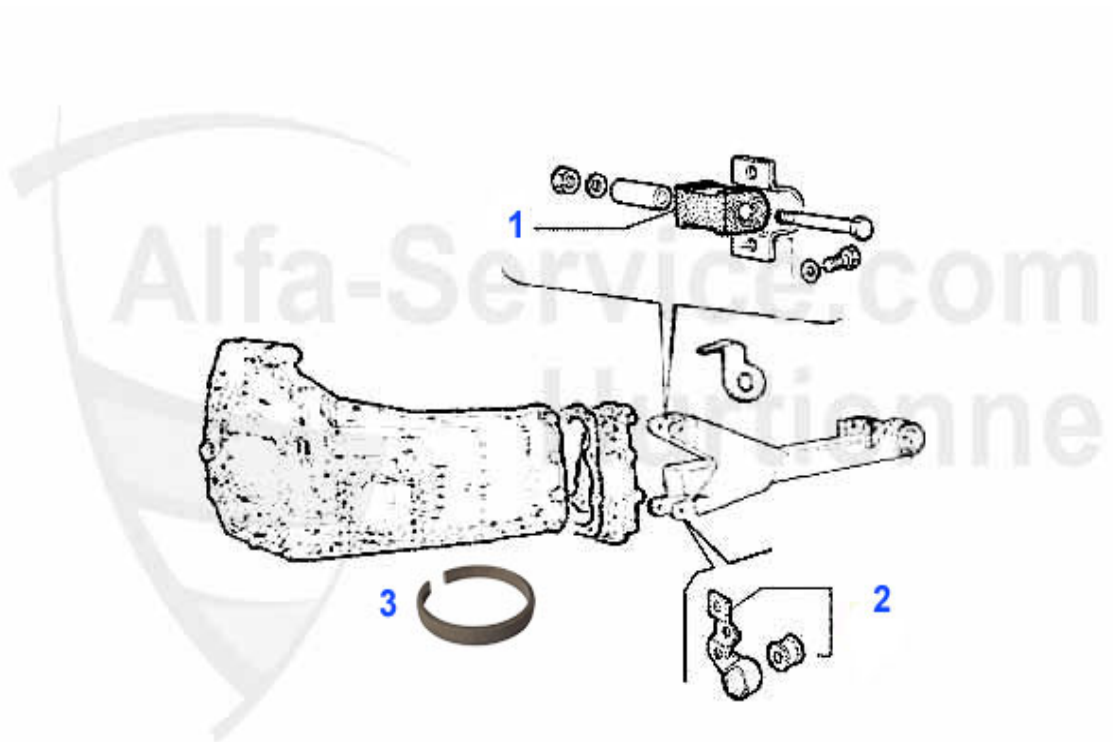

1	GL38718	Gummilager Getriebeaufhängung hint. 33 (905/7),145/6 Boxer	18.90 EUR
3	SR67069	Synchronring 2ter Gang Boxer	***