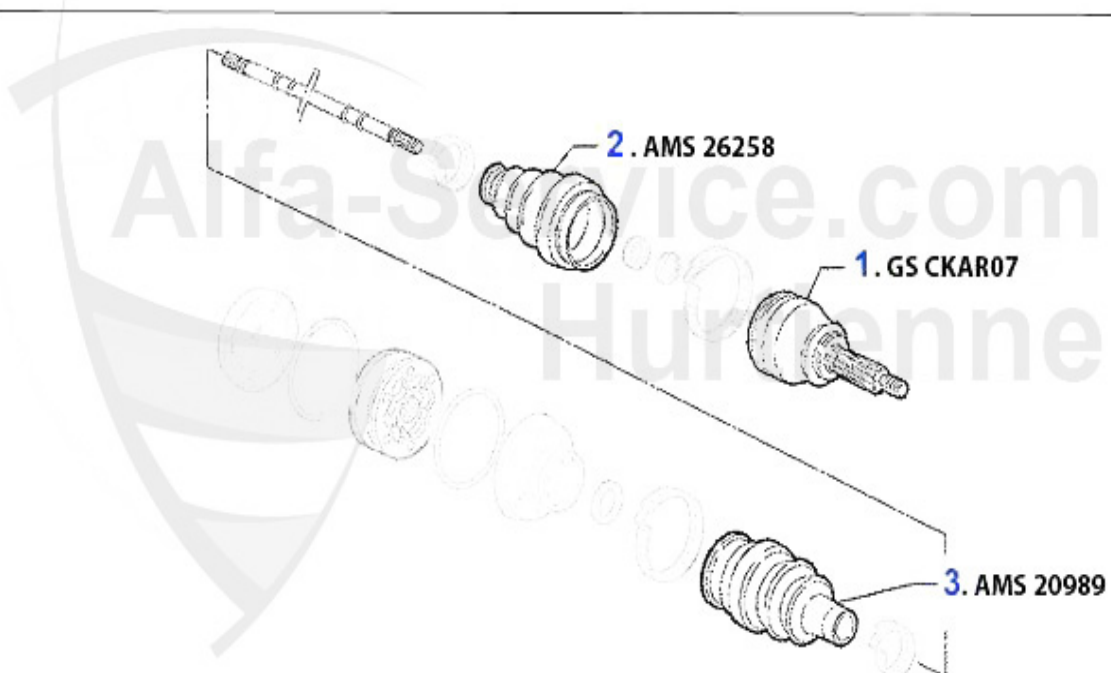

Antriebswelle/Driveshaft 145/6 1.9 JTD

2	AMS26258 Achsmanschette innen 155 2,0TB 2,5 TD Metallflansch (107-22mm) Spider 916 3,0V6	14.26 EUR
3	AMS20989 Achsmanschette aussen 145/6TS 155 TB, GTV/Spider 916 Alfa 166 2,0TS 16V (86-27mm)	17.90 EUR