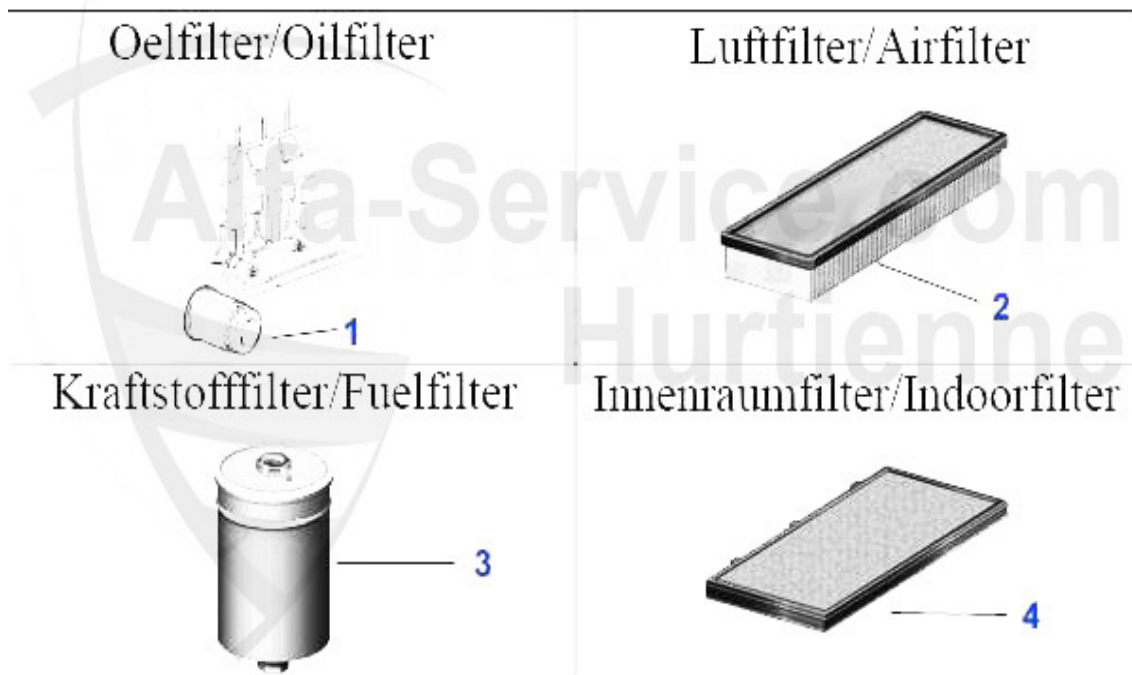

Filter 145/6 Boxer

1	OF122	Ölfiter 145/6 1.4/1.6/1.7/ie/16V Original Alfa Romeo Anschraubpatrone	13.90 EUR
2	LF185	Luftfilter 33 (905/7), 145/6 Boxer, eckig	20.90 EUR
3	KF96	Kraftstoff-Filter Sud/Sprint,33 (905/7),145/6,155,Anschraubpatrone	25.99 EUR
4	IF309	Innenraumfilter eckig Aktivkohle 145/6, 155 Bj >1996, GTV/Spider 916 Bj >1998	26.91 EUR