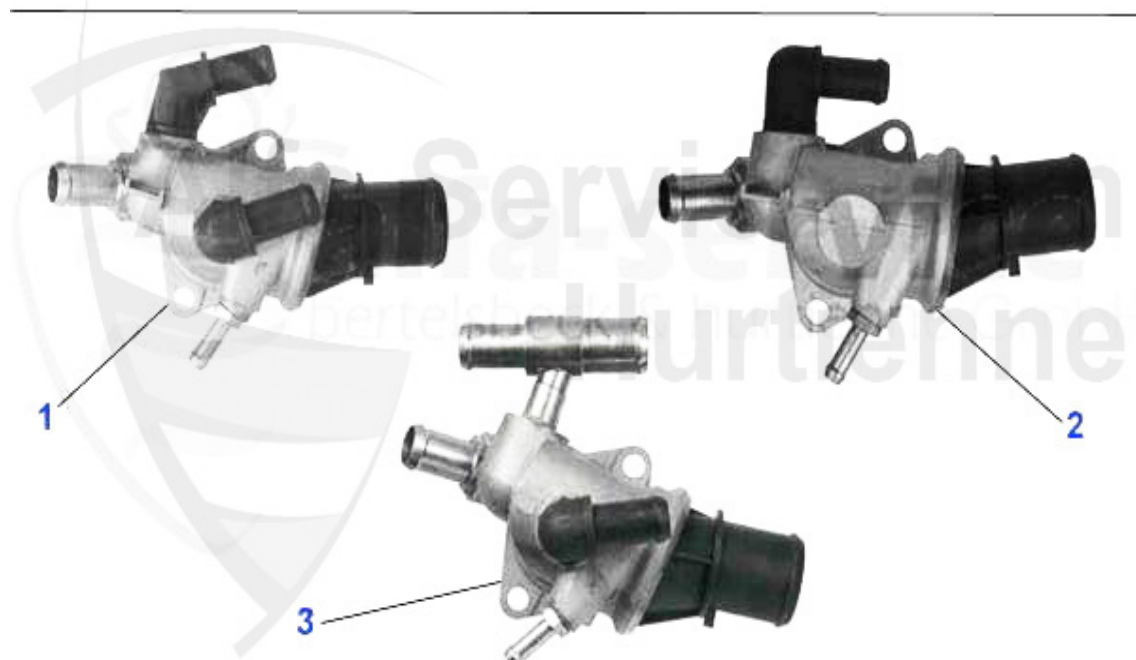

Thermostat 145/6 TS 16V

1	TH656883	Thermostat mit Gehäuse 145/6, 155, 1.4/1.6 ie TS Bj. 1997>	67.50 EUR
2	TH650688	Thermostat 145/6/7, 156, GTV 916, 1.6/1.8/2.0 ie TS Bj. 1998> Gehäusethermostat	69.00 EUR
3	TH649083	Thermostat 145/6, 155, GTV/Spider 916 1.8/2.0 ie TS, Gehäusethermostat	89.00 EUR