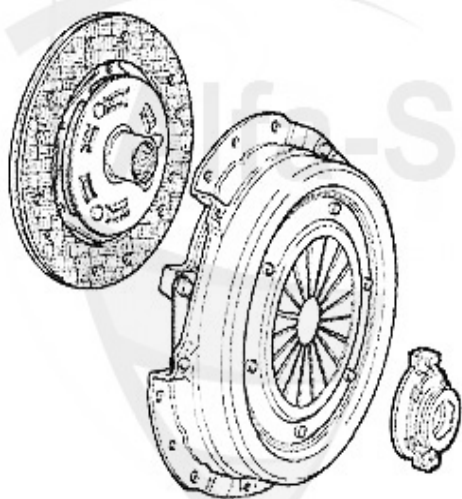

269.00 EUR

Ausrücker/Sleeve Bearing 145/6 2.0 Quadrifoglio

1 FH1140 Führungshülse Ausrücker 145/6/7, 155/6, GTV/Spider 916, 2 Löcher

19.49 EUR

Kupplungs-Kit/Clutch Set 145/6 1.9 TD

1. KK345001

Ø 215 mm

1 KK345001 Kupplungs-Kit 145/6,155 1.9TD Bj. 93-99