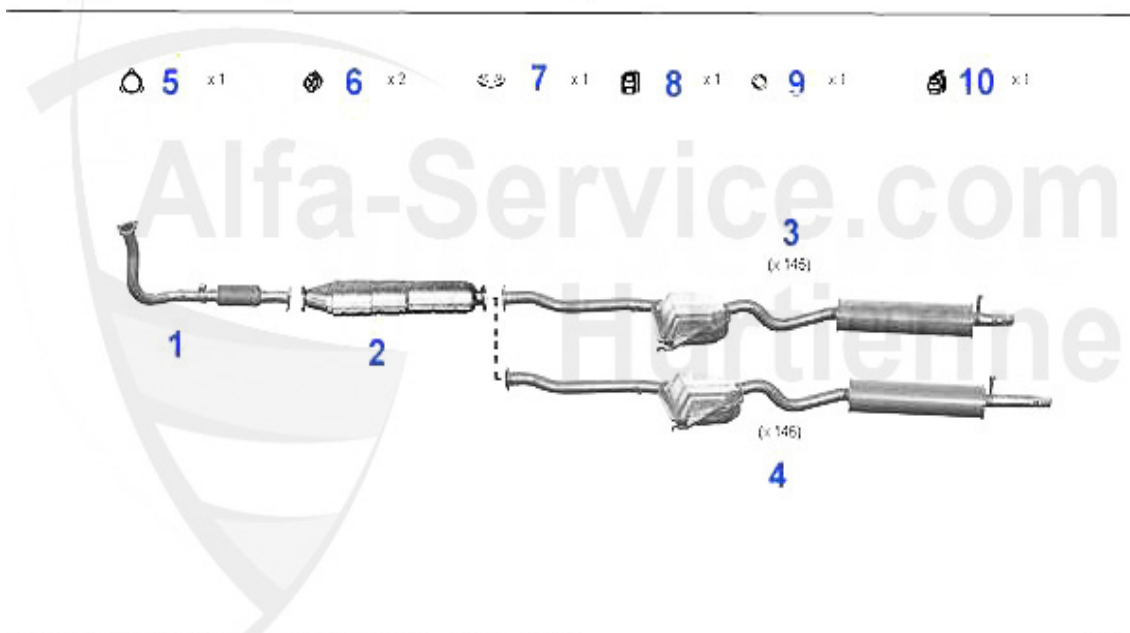

Abgasanlage/Exhaust System 145/6 1.9 TD Kat

145 / 146 1.9 TURBO DIESEL KAT. (1829 cc - 66 kW)

'94-

1	VSD254901 Vorschalldämpfer 145/6 1.9 TD kat bj. 94> 155 1.9 TD kat	208.85 EUR
2	KAT254933 Katalysator 145/6 1.9 TD Kat 155 1.9 TD Kat	584.74 EUR
3	ESD113309 Endtopf 145 1.9 TD Kat	221.22 EUR
4	ESD114309 Endtopf 146 1.9 TD Kat Bj. 1994>	243.95 EUR
5	SAT094477 Dichtung VSD 145/6,155 TD	6.26 EUR
6	SAT091119 Gummi/Auspuffaufhängung 145/6 TD 155 TD mit Kat.	6.06 EUR
7	SAT094002 Brennring Kat Diverse Modelle	8.90 EUR
8	SAT091124 Gummi/Auspuffaufhängung 145/6 ESD 155 MSD	3.59 EUR
9	SAT091011 Gummiring/Auspuffaufhängung diverse Modelle	1.80 EUR
10	SAT091073 Gummi/Auspuffaufhängung 145/6 TD ESD	2.46 EUR