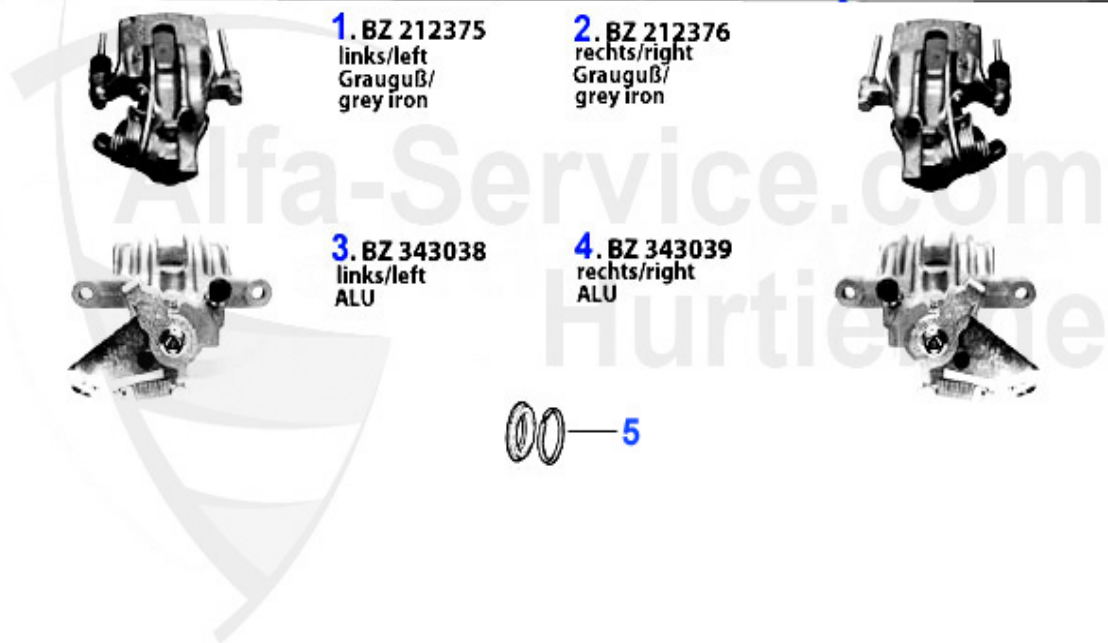

Bremsszangen/Calipers 145/6 hinten/rear

1	BZ212375	Bremssattel HL 145/6 1.4/1.6/1.7 ie 16V/TS/1.9 TD,155 alle, 916 GTV/Spider 2,0L TS 16V/TB. Bremssystem Lucas 1 Kolben Austauschteil	142.60 EUR
2	BZ212376	Bremssattel HR 145/6 1.4/1.6/1.7 ie 16/TS/1.9 TD,155 alle, 916 GTV/Spider 2,0L TS 16V/TB, Bremssystem Lucas 1-Kolben Austauschteil	142.60 EUR
3	BZ343038	Bremssattel HL 145/6,Bj. 97> Br emssystem: Lucas 1-Kolben Aluminium TS Motoren/1,9TDS/	94.47 EUR
4	BZ343039	Bremssattel HR 145/6,Bj. 97> Br emssystem: Lucas 1-Kolben Aluminium TS Motoren/1,9TDS/	94.47 EUR
5	RSBS89990 03	Reparatursatz Bremssattel hinten 212375/212376 Gummimanschetten 145/ 146 1.4/1.6/1.7i 16V/TS/1.9TD,155 alle Lucas Bremssystem	27.00 EUR
5	RSBS4468	Rep. Satz für Bremssattel hinten System LUCAS 38mm Durchmesser Hinterachse(für eine Seite) 145/6 2.0 16V, 156 1.6,1.8,2.0,2.4JT 2.5V6 +SW, 159 1.8,1.9 JTS,2.2 JTS 1,9 JTDM	19.90 EUR
5	RSBS4129	Rep-Satz Bremszange hinten Lucas 145/6 94-99, 155 92-96, GTV/Spider 95-98	23.21 EUR