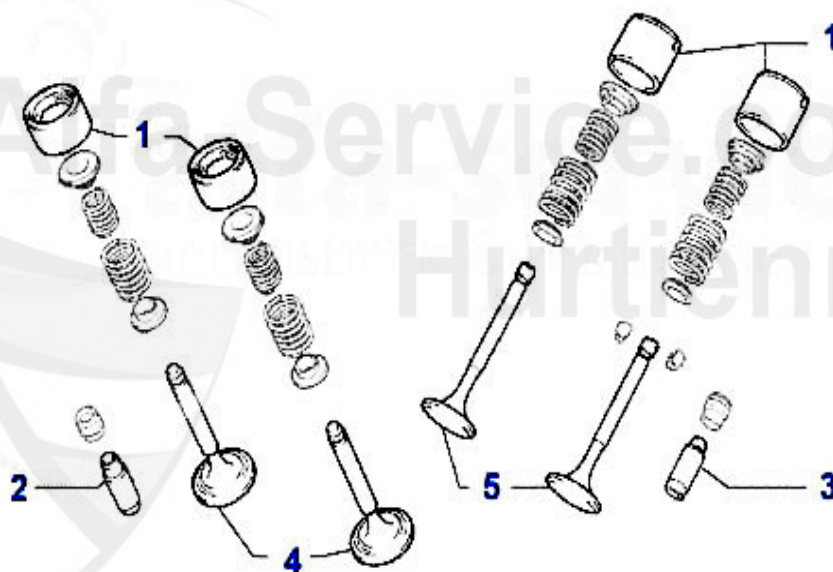

Ventiltrieb 145/6 TS 16V

1	HST12769	Hydrostößel 145/6,147,155,156,166 gtv/spider(916) alle 16V TS	6.50 EUR
2	VFA11582	Ventilführung Auslaß + 0.05 TS 16V	21.03 EUR
3	VFE11575	Ventilführung Einlaß +0.05 TS 16V	21.03 EUR
4	VA35899	Ventil-Auslaß 145/6 1.4/1.6 TS 16V, 147 1.8/2.0 TS 16V	22.47 EUR
4	VA91934	Ventil-Auslaß 145/6/7,155,156,Spider/ GTV 916 1.6/1.8/2.0 TS 16V	18.05 EUR
5	VE35898	Ventil-Einlaß 145/6 1.4/1.6 TS 16V, 147 1.6/1.8 TS 16V	22.57 EUR
5	VE91933	Ventil-Einlaß 145/6/7,155,156,spider/ gtv(916) 1.6/1.8/2.0 TS 16V	15.28 EUR