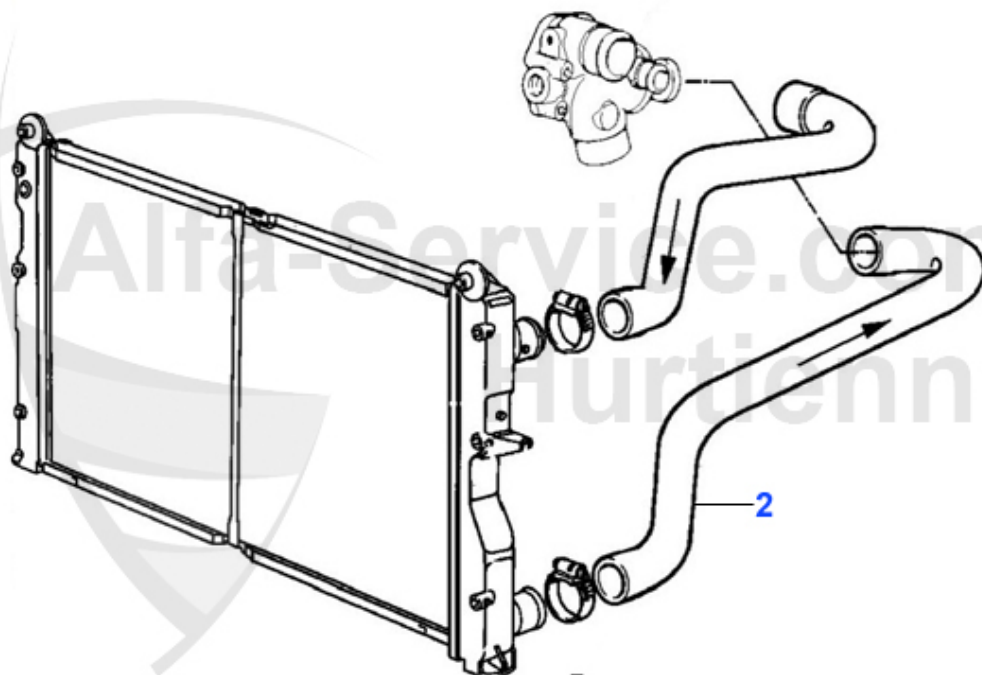

2 KWS68287 Kühlwasserschlauch unten 155 1.9 TD 145/6 1,9Td

19.39 EUR