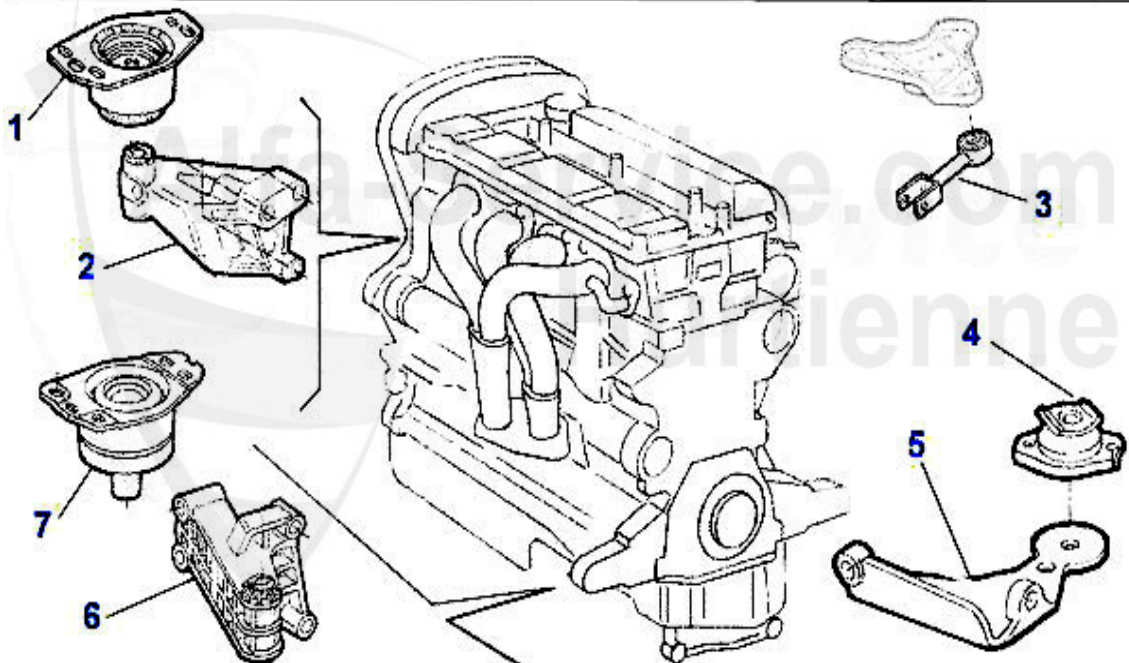

Motorlager/Engine Mount 145/6 TS 16V

1	ML52930	Motorlager VL 145/6 TS 16V Bj.99 > 155 1.6/1.8 TS 16V,156 1.6 TS 16V	149.00 EUR
1	ML3237	Motorlager vorne 145/6,155 alle TS 16V & 6-Zylinder,gtv/spider (916) 4-Zylinder	50.78 EUR
2	ML99403	Motorlager 145/6,155,156,gtv/spider (916) 1.8/2.0 TS 16V/JTS	109.00 EUR
3	ML88458	Motorzugstange 145/6,155,gtv/spider (916) 2.0 TS 16V	***
3	ML52899	Motorzugstange 145/6 2.0 TS 16V,147 alle,156 2.0 TS/JTS,gtv/spider (916)) Bj. 98>,Nuovo GT 2.0 (nicht Selespeed)	***
3	ML26822	Motorzugstange 145/6 1.6/1.8 TS 16V	30.68 EUR
3	ML27691	Motorzugstange HR 145/6,156,gtv/ spider (916),Nuovo GT TS 16V	35.81 EUR
3	ML29981	Motorzugstange 145/6 1.4 TS 16V	32.50 EUR
4	ML3234	Motorlager VR 145/6,147,155,156, gtv/spider (916) 1.8/2.0 TS	73.99 EUR
4	ML13084	Motorlager HR 145/6 1.4 TS 16V Getriebetype: C510	85.00 EUR
4	ML14239	Motorlager HR 145/6 1.4 TS 16V Getriebtype: C513	69.00 EUR
5	ML70915	Lagerschild HR 145/6,147,155,156, 166,gtv/spider (916),Nuovo GT 4-Zylinder	196.59 EUR
5	ML48368	Lagerbock Motor HR 145/6 1.4 TS	138.00 EUR
6	ML23429	Motorlager hinten 145/6/7, 155/6, GTV/Spider 916, Nuovo GT 4-Zylinder	***
7	ML88460	Motorlager VL 145/6, 147 (74KW/JTD/2.0TS 16V) GTV/Spider 916, 155, 156	45.01 EUR