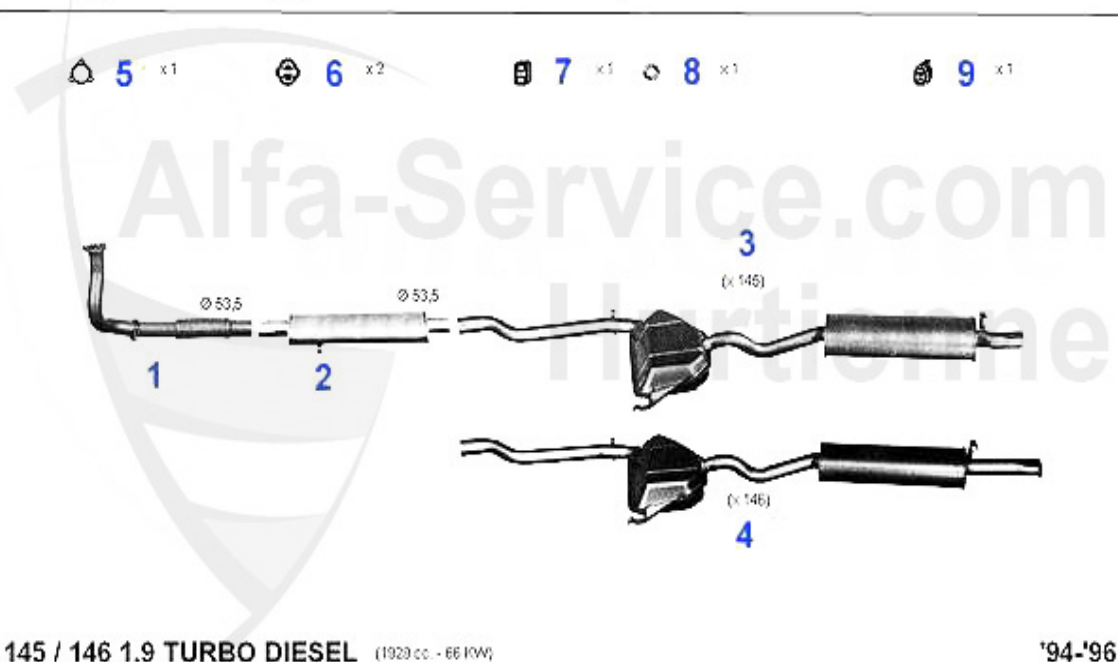

Abgasanlage/Exhaust System 145/6 1.9 TD

1	VSD445201 Vorschalldämpfer 145/6 1.9 TD bj. 94-96 155 1.9 TD	118.41 EUR
2	MSD254303 Mitteltopf 145/6 1.9 TD Bj. 94-96 155 1.9 TD	96.95 EUR
3	ESD113209 Endtopf 145 1.9 TD Bj. 1994-96	139.52 EUR
4	ESD114209 Endtopf 146 1.9 TD Bj. 1994-96	169.58 EUR
5	SAT094477 Dichtung VSD 145/6,155 TD	6.26 EUR
6	SAT091032 Gummi/Auspuffaufhängung 145/6 TD MSD	1.33 EUR
7	SAT091124 Gummi/Auspuffaufhängung 145/6 ESD 155 MSD	3.59 EUR
7	SAT091119 Gummi/Auspuffaufhängung 145/6 TD 155 TD mit Kat.	6.06 EUR
8	SAT091011 Gummiring/Auspuffaufhängung diverse Modelle	1.80 EUR
9	SAT091073 Gummi/Auspuffaufhängung 145/6 TD ESD	2.46 EUR