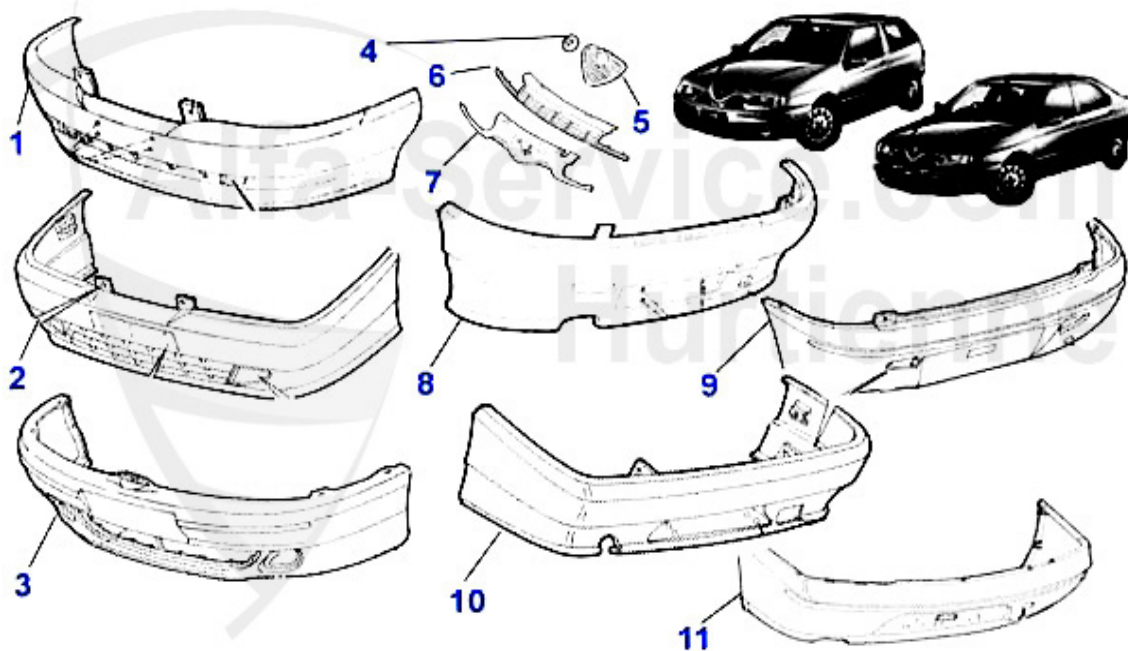

Stoßstangen/Bumpers 145/6

1	STF02905	Stoßfänger vorne 145/6 1.4ie/1.9TD (mit Nebel/Scheinwerferreinigung) schwarz Bj. >99	234.92 EUR
1	STF02903	Stoßfänger vorne 145/6 1.4ie/1.9TD (ohne Nebel/Scheinwerferreinigung) schwarz Bj. >99	210.30 EUR
1	STF02908	Stoßfänger vorne 145/6 1.6/1.8/2.0 (mit Nebel/Scheinwerferreinigung) teigründiert Bj. <99	255.45 EUR
1	STF02907	Stoßfänger vorne 145/6 1.6/1.8/2.0 (mit Nebel/ohne Scheinwerferreinigung) teilgründiert Bj. >99	286.22 EUR
1	STF02906	Stoßfänger vorne 145/6 1.6/1.8/2.0 (ohne Nebel/Scheinwerferreinigung) teilgründiert Bj. >99	255.45 EUR
2	STF02904	Stoßfänger vorne 145/6 1.4ie/1.9TD (mit Nebel/ohne Scheinwerferreinigung) schwarz Bj. >99	234.92 EUR
3	STF02910	Stoßfänger vorne 145/6 Bj. 99>	265.70 EUR
4	23 033 3 0	Alfa Emblem 75mm Metall 33/75/145/6/155/156/164/166/ 916/115 (Steckbefestigung)	24.00 EUR
4	23 038 0 0	Alfa Emblem 75mm Metall (Klebebefestigung) 33, 75, 145/6, 155/6, 164/6, 115	19.00 EUR
5	KG02995	Kühlergrill mitte (Alfaherz) 145/6 (montiert in der Motorhaube)	***
6	KG02997	Kühlergrill 145/6 (geöffnete Ausführung, passend für alle Typen Bj. 99-00)	***
7	KG02996	Kühlergrill 145/6 Bj. >96 (geschlossene Ausführung)	***
8	STF02955	Stoßfänger hinten 145 Bj. >99 grundiert	238.00 EUR
9	STF81799	Stoßfänger hinten 145 Bj. 99>	***
10	STF02956	Stoßfänger hinten 146 Bj. >99	452.20 EUR
11	STF81899	Stoßfänger hinten 146 Bj. 99>	241.08 EUR