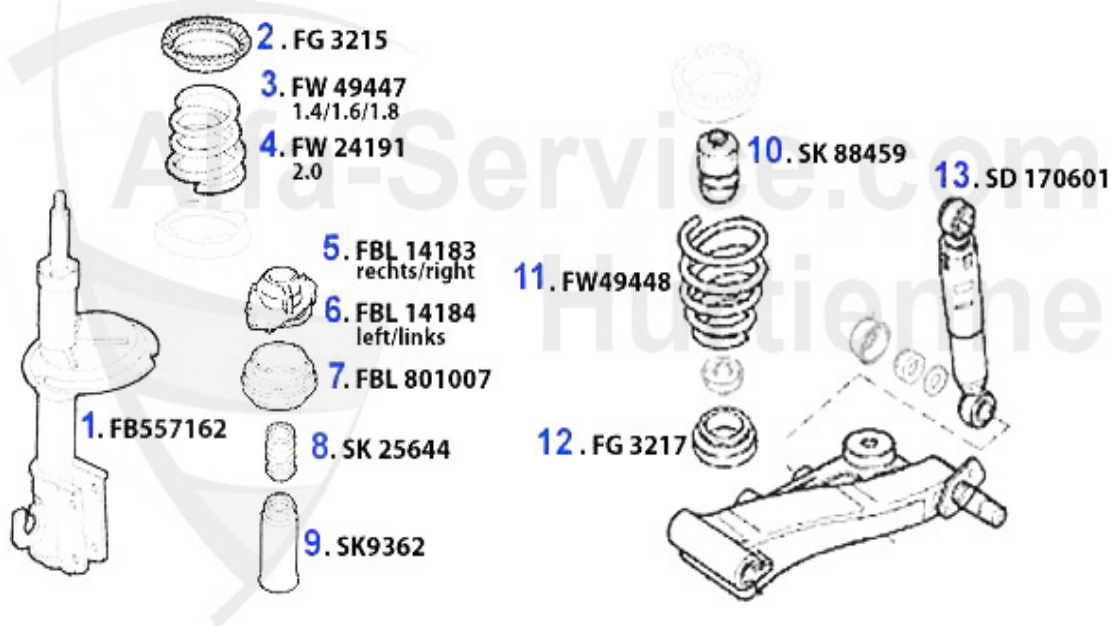

Federbeine/Struts 145/6 TS 16V

1	FB557162	Federbein vorne 145/6 alle TS,2-Roh r Gas	135.92 EUR
2	FG3215	Federgummi für vorderes Federbein 145/6,155	8.15 EUR
3	FW49447	Fahrwerksfeder 145/6 VA 1.4/1.6/1.8 IE TS 16V	79.00 EUR
4	FW24191	Fahrwerksfeder 145/6 VA 2.0 TS 16V	***
5	FBL14183	Federbeinlager VR 155, Turbo, 1992-1996	56.42 EUR
6	FBL14184	Federbeinlager VL 155, Turbo, 1992-1996	56.42 EUR
7	FBL801007	Federbeinlager vorne 145/6,155	24.89 EUR
8	SK25644	Anschlagpuffer f. Federbein VA 145/6,155	19.49 EUR
9	SK9362	Staubkappe vorderes Federbein 145/6,155	4.17 EUR
10	SK88459	Staubkappe-Anschlagpuffer HA 145/6 155, Spider/GTV 916	31.50 EUR
11	FW49448	Fahrwerksfeder 145/6 HA TS 16V	70.78 EUR
12	FG3217	Federgummi HA 145/6,155 unten	***
13	SD170601	Stossdämpfer hinten 145/6,155 Bj. 4 .95> oben Auge/unten Auge,1-Rohr Ga s	94.08 EUR