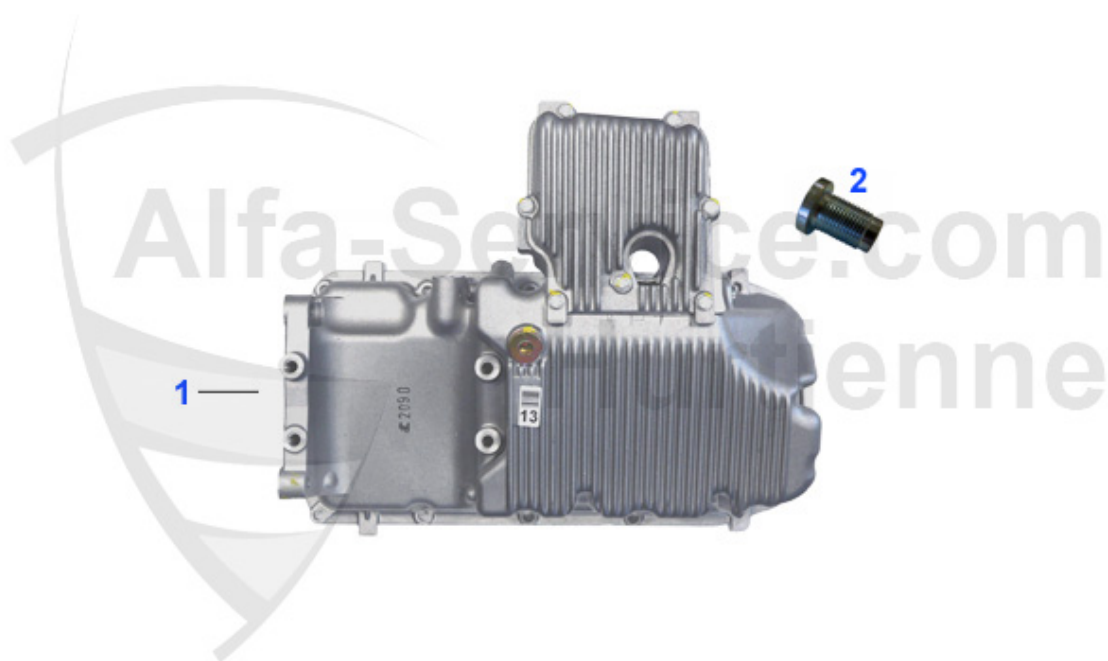

145/6 > Motor > Motorblock > Ölwanne

1	OW90209	Ölwanne 145/6,147,156,Nuovo GT, gtv/spider (916)TS16V OE60605820	***
2	OWD357	Ölablaßschraube Alfa 145,146,147, 155,156,GT,GTV+Sp.916,Nuovo Spider, Brera O.E.46476967 (M18x1,5 30mm H)	7.74 EUR