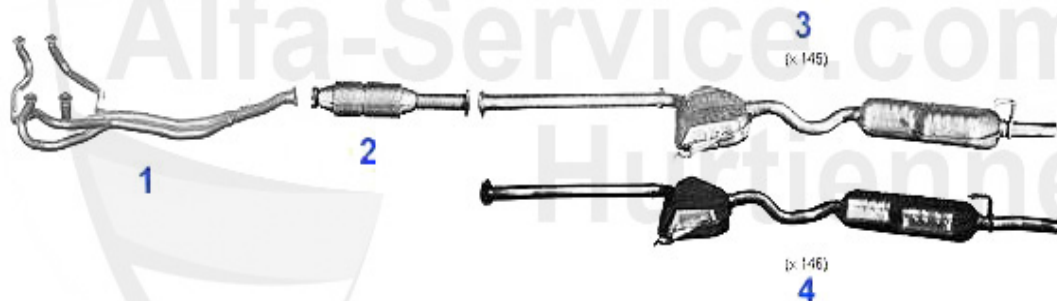

145/6 > Auspuff > Abgasanlage > Boxer Bj. 94-96

Abgasanlage/Exhaust System 145/6 Boxer Bj. 94-96

5 x4   6 x1   7 x1   8 x1   9 x1   10 x1

145 / 146 1.3/1.6/1.7 16V

'94-'96

1	VR113001	Hosenrohr 145/6 1.3/1.6 ie	279.00 EUR
1	VR11577	Vorderrohr/Krümmen 145/6 1.7 IE 16V	***
2	KAT113033	Katalysator 145/6 1.3-1.7ie 16V bj. 94-96	460.61 EUR
3	ESD113009	Haupt- + Endschalldämpfer 145 1.4-1.7 16V	199.49 EUR
4	ESD114009	Haupt- + Endschalldämpfer 146 1.4-1.7 16V Bj. 1994-96	190.22 EUR
5	SAT094405	Abgaskrümmerdichtung Arna,Sud/Sprin t,33 (905/7),145/6 Boxer Dm31mm innen	2.90 EUR
6	SAT094494	Dichtung Hosenrohr/Kat 145/6	4.77 EUR
7	SAT094002	Brennring Kat Diverse Modelle	8.90 EUR
8	SAT091124	Gummi/Auspuffaufhängung 145/6 ESD 155 MSD	3.59 EUR
9	SAT091011	Gummiring/Auspuffaufhängung diverse Modelle	1.80 EUR
10	SAT091041	Gummi/Auspuffaufhängung 145/6,155 ESD	4.50 EUR