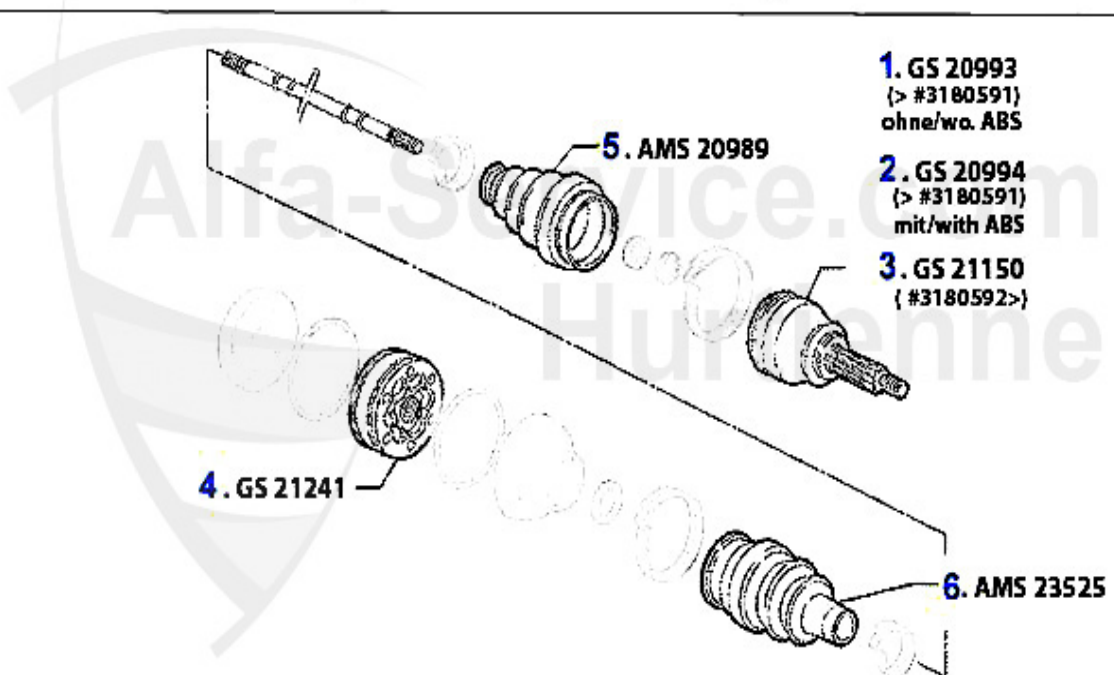

Antriebswelle/Driveshaft 145/6 1.6 TS 16V

1	GS20993	Gelenksatz außen 145/6 TS/TD/JDT Bj. 96> ohne ABS, 155 2.0 TS 16V	117.98 EUR
2	GS20994	Gelenksatz außen 145/6 TS/TD/JTD Bj. 96> mit ABS,155 2.0 TS 16V mit ABS,gtv/spider (916) TS #6023168 - 6063040	122.08 EUR
3	GS21150	Gelenksatz außen 145/6 TS 16V # 3180592>,147 TS 16V,gtv/spider (916) TS #6063041>	121.05 EUR
4	GS21241	Gelenksatz innen GTV/Spider 916, 155/6/145/6 TS 16V, 166 2.0 TS, 147 1.6/2.0 TS	111.72 EUR
5	AMS20989	Achsmanschette aussen 145/6TS 155 TB, GTV/Spider 916 Alfa 166 2,0TS 16V (86-27mm)	17.90 EUR
6	AMS23525	Achsmanschette innen 155 1,7-2,0TS 2.5 V6,1.9TD/164 Super 2.0/145/6TS inkl.Befestigungssatz (61-24mm) 166 2,0 TS 16V	25.55 EUR