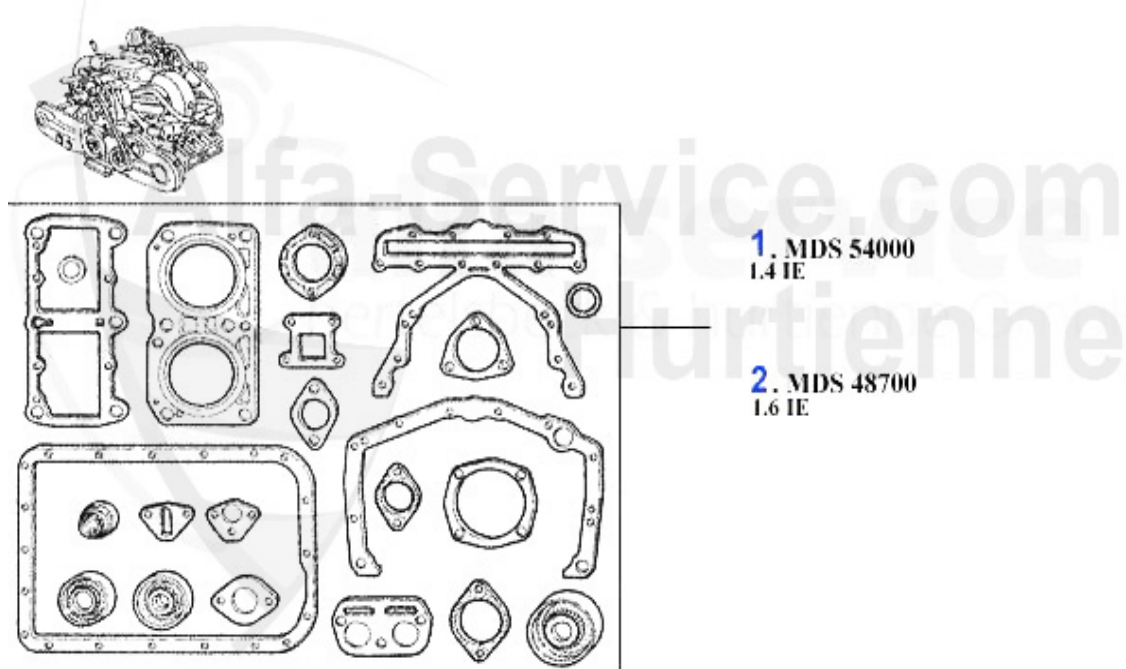

Motordichtsatz/Full Set 145/6 1.4/1.6 IE Boxer

1 MDS54000 Motordichtsatz 33, 145/6 1.4 ie Bj. 1991-96 komplett mit Ventilschaft-/Zylinderkopfdichtung

159.00 EUR

2 MDS48700 Motordichtsatz 33 1.5 ie Bj. 90-94 145/6 1.6 ie Bj. 94-96

155.00 EUR