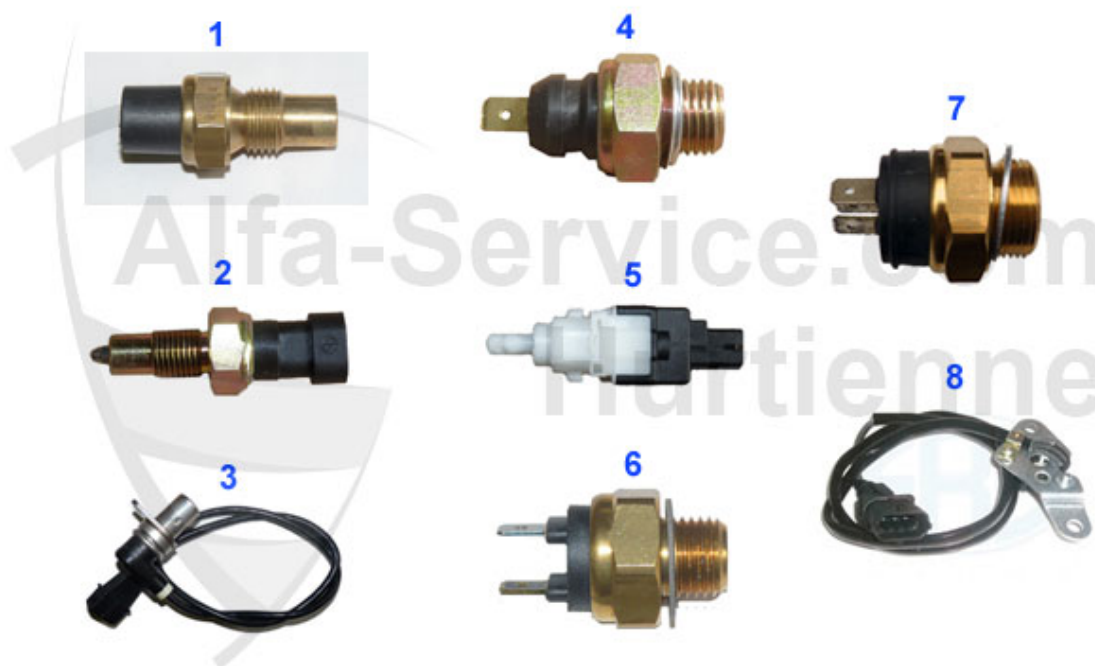

145/6 > Elektrik > Motorelektrik > Sensoren/Schalter

1	WTG6028	Geber Kühlwassertemperatur Sud/Sprint, 33 (905/7), 145/6 Bj. >96, 75 2.0 TS, 155 TS 8V Bj. >96, 164/Super 2.0 TS >Temperatur-Kontrollleuchte	7.50 EUR
1	WTG60114	Geber Kühlwassertemperatur 33 (905/ 7), 145/6 Bj. >96, 75 2.0 TS, 155 Bj. >96, 164/Super >Temperatur-Kontrollleuchte	7.50 EUR
1	WTG11520	Kühlwasser-Temperaturgeber 145/6 1.4/1.6 IE > Motorsteuerung	14.01 EUR
1	WTG6035	Geber Kühlwassertemperatur 145/6, 15 5 1.9 TD	20.49 EUR
2	RFS4553	Rückfahrlichtschalter 147, 156, 166, gtv/spider (916), Novo GT, 145/6 1.9 JTD	39.00 EUR
2	RFS2821	Rückfahrlichtschalter 145/6 Bj. 94-96	9.00 EUR
2	RFS9076	Rückfahrlichtschalter 147, 155, 156, gtv/spider (916), Nuovo GT, 145/6 1.4-2.0 TS u. 1.9 TD	12.00 EUR
3	NWS92752	Klopfsensor Spider/GTV (916) 164, 155, 156, 166, 145, 146	39.90 EUR
3	KWS69912	Nockenwellen-Sensor 145/6, 147, 155, 156, Nuovo GT, gtv/spider (916) 97-02 (Motor CF2)	69.00 EUR
3	KWS13208	Kurbelwellen-Sensor 33/75/145/6/155, 164/Super, Spider 1990-93, GTV/Spider 916, RZ/SZ	145.00 EUR
4	ODS404012	Öldruckschalter 145/6, 147, 155, 156, 166, gtv/spider (916), Nuovo GT, 4-Zylinder TS 16 V	12.00 EUR
5	BLS313016	Bremslichtschalter 145/6, 156, 166, GTV/Spider 916 3.0 24V	13.99 EUR
6	WTS707072	Wassertemperaturschalter f. Kontrolle 33 (907) 145/6 Bj. >96	16.31 EUR
7	THS2700	Thermoschalter 145/6, 155, 164 (mit Kabel)	54.99 EUR
8	ZIG2810022	Sensor Nockenwellenposition 145/6/7, 156/9, 166 JTD OE 46481640/60814770 OE 46432103	144.00 EUR