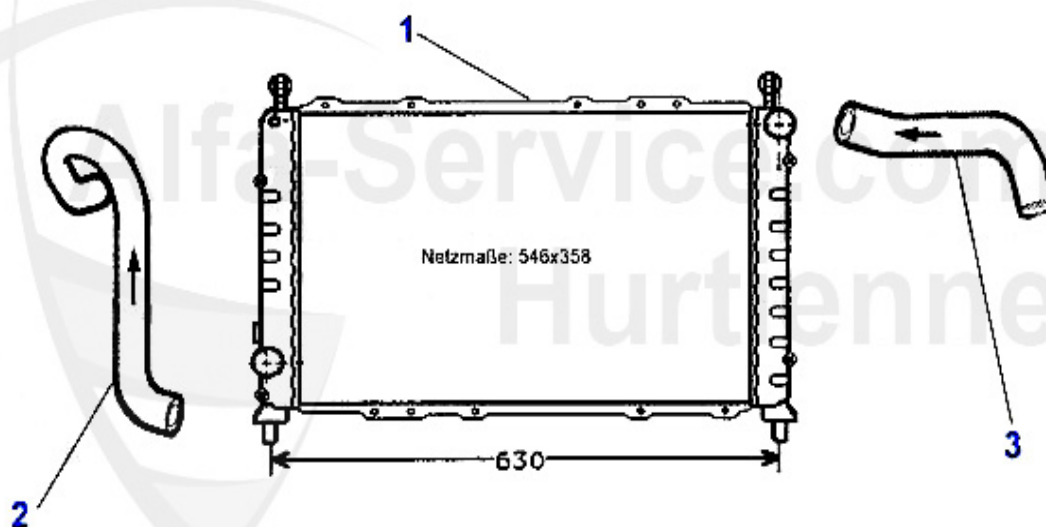

Kühler/Radiator 145/6 1.4/1.6 Boxer Bj. 94-96

1	MK22880	Motorkühler 145/6 1.4,1.6,1.7 16V mit/ohne Klima Bj. 07.94-12.96	242.00 EUR
2	KWS89413	Kühlwasserschlauch unten 145/6 1.4/ 1.6/1.7 ie	12.61 EUR
3	KWS89412	Kühlwasserschlauch oben 145/6 1.4/1 .6/1.7 ie	19.90 EUR