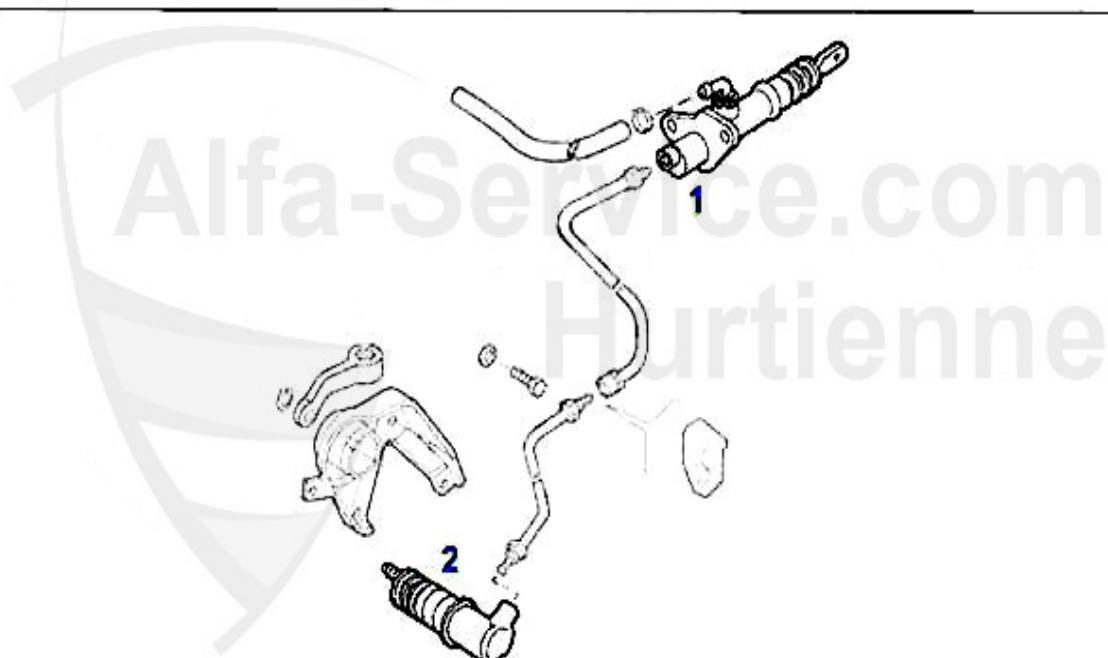

Kupplungsbetätigung/Clutch Actuation 145/6 1.9 JTD

1	KGZ027	Kupplungsgeberzylinder 145/6,155 gtv/spider (916)	89.00 EUR
2	KNZ028	Kupplungsnehmerzylinder 145/6, 155/6, 164, GTV/Spider 916 Schraubbefestigung!	51.50 EUR