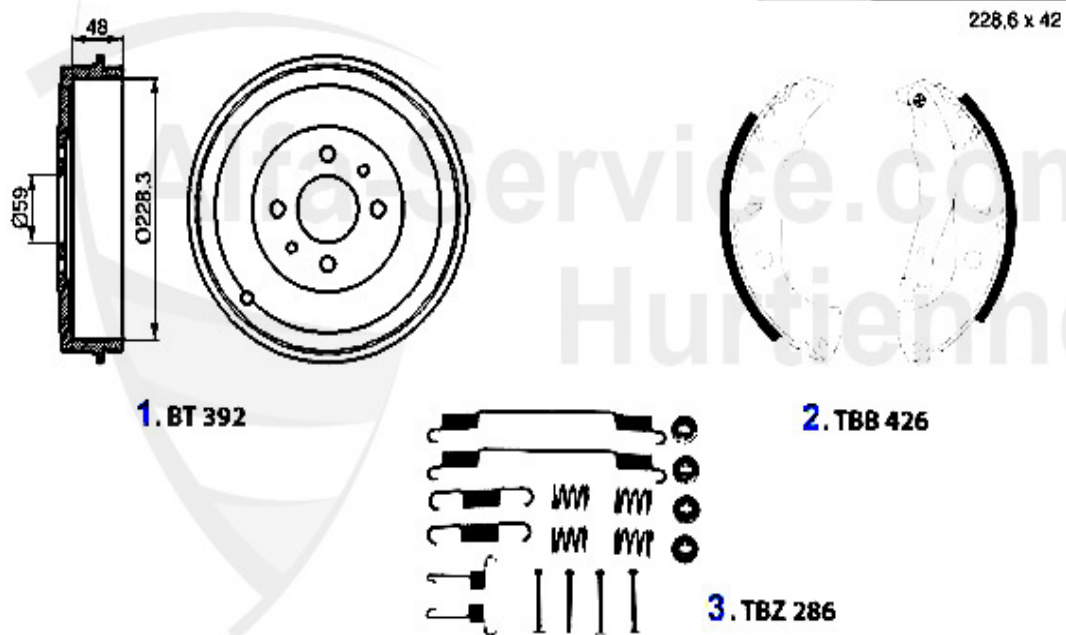

Trommelbremse/Drum Brake 145/6 hinten/rear

1	BT392	Bremstrommel 145/6 1.4/1.6/1.7/1.8 ie/16V TS/1.9 TD bj. >12.96	85.45 EUR
2	TBB426	Bremssackensatz bendix 145/6	63.61 EUR
3	TBZ286	Bremssackenzubehörsatz 145/6 Bremssystem: Bendix	20.00 EUR