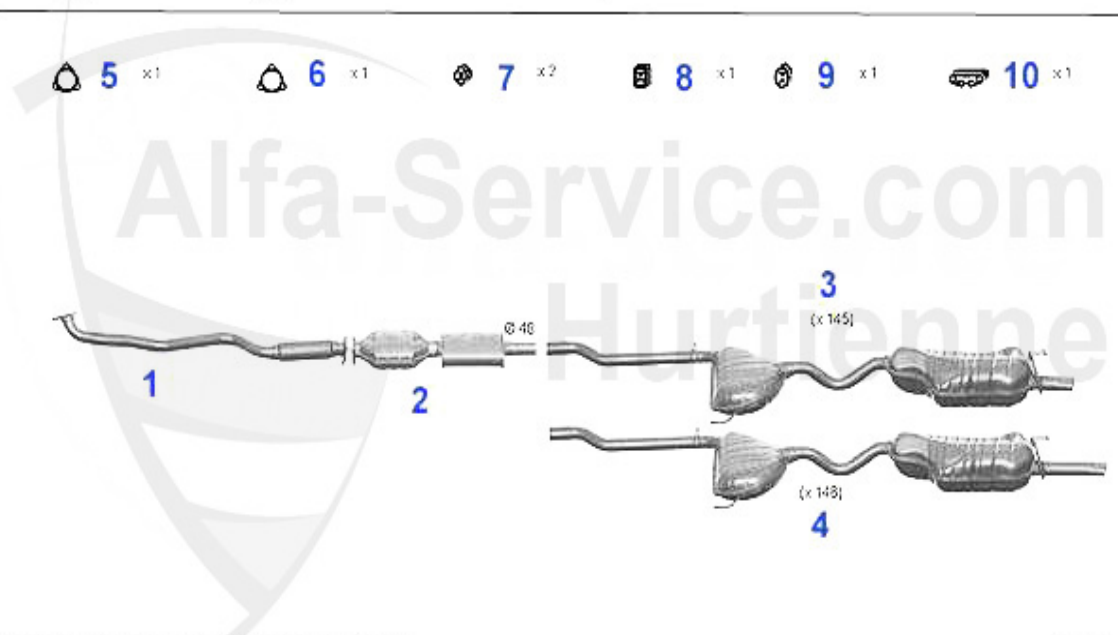

Abgasanlage/Exhaust System 145/6 1.9 JTD

145 / 146 1.9 JTD TURBO DIESEL (1910 cc - 77KW)

4/'99-

1	VSD113501 Vorschalldämpfer 145/6 1.9 JTD bj. 99>	224.32 EUR
2	KAT255533 Katalysator 145/6 1.9 JTD bj. 99>	480.11 EUR
3	ESD113509 Endtopf 145 1.9 JTD Bj. 1999>	275.96 EUR
4	ESD113559 Endtopf 146 1.9 JTD Bj. 1999>	261.21 EUR
5	SAT094560 Dichtung VSD 145/6,156,166 JTD	4.62 EUR
6	SAT094486 Dichtung VSD/Kat 145/6 JTD	9.13 EUR
7	SAT091119 Gummi/Auspuffaufhängung 145/6 TD 155 TD mit Kat.	6.06 EUR
8	SAT091124 Gummi/Auspuffaufhängung 145/6 ESD 155 MSD	3.59 EUR
9	SAT091140 Gummi/Auspuffaufhängung 145/6 ESD 16V TS,155 2.0 16V TS	4.19 EUR
10	SAT091105 Gummi/Auspuffaufhängung 145/6 JTD ESD	3.28 EUR