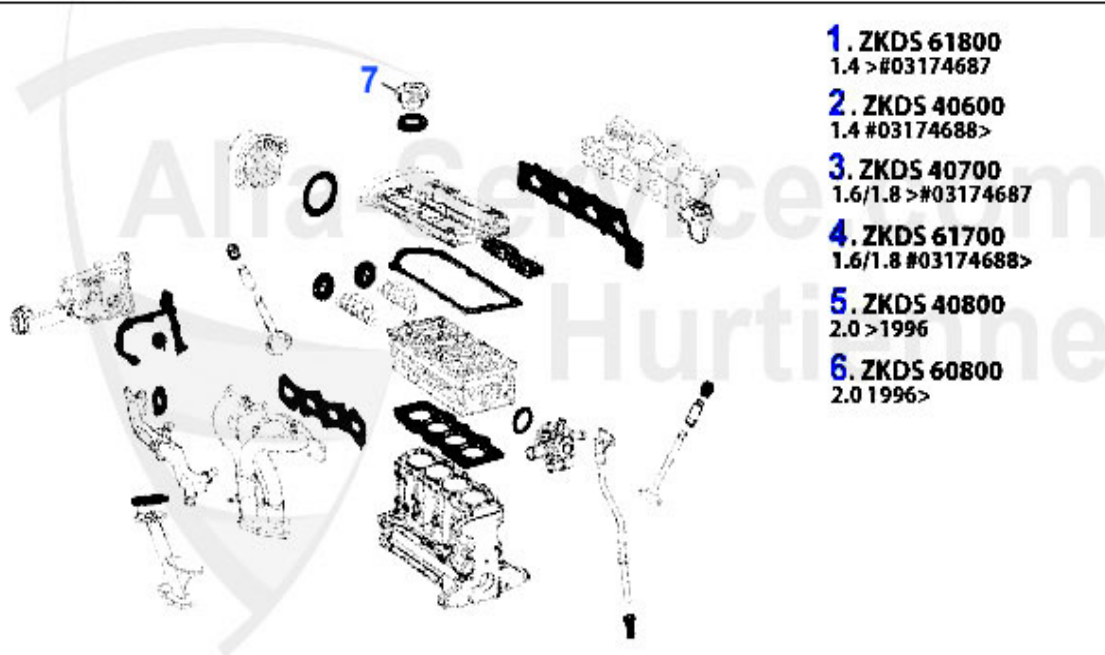

Kopfdichtsatz/Head Set 145/6 TS 16V

- **1. ZKDS 61800**
  1.4 >#03174687
- **2. ZKDS 40600**
  1.4 #03174688>
- **3. ZKDS 40700**
  1.6/1.8 >#03174687
- **4. ZKDS 61700**
  1.6/1.8 #03174688>
- **5. ZKDS 40800**
  2.0 >1996
- **6. ZKDS 60800**
  2.0 1996>

1	ZKDS61800 Kopfdichtsatz 145/6 1.4 ie 16V TS Bj. 96-01 Kunststoff-Ventildeckel	122.08 EUR
2	ZKDS40600 Kopfdichtsatz 145/6 1.4 ie 16V TS Bj. >12.97 Alu-Ventildeckel	111.82 EUR
3	ZKDS40700 Kopfdichtsatz 145/6,155,156,166 1.6-2.0 ie 16V TS Bj. >98 Alu-Ventildeckel	108.74 EUR
4	ZKDS61700 Kopfdichtsatz 145/6,156,gtv&spider (916) 1.6 - 1.8 ie 16V TS Bj. 97> Kunststoff-Ventildeckel	132.34 EUR
5	ZKDS40800 Kopfdichtsatz 145/6,155,gtv/spider (916) 2.0 TS 110 KW Bj. 95-01 Alu-Ventildeckel	164.99 EUR
6	ZKDS60800 Kopfdichtsatz 145/6,156,gtv/spider (916) 2.0 16V TS Bj. 97-01 Kunststoff-Ventildeckel	111.82 EUR
7	OED003 Öleinfülldeckel schraubbar TS Motoren 145/147/155/156/ 166/916 GTV/Spider/Nuovo GT	45.01 EUR