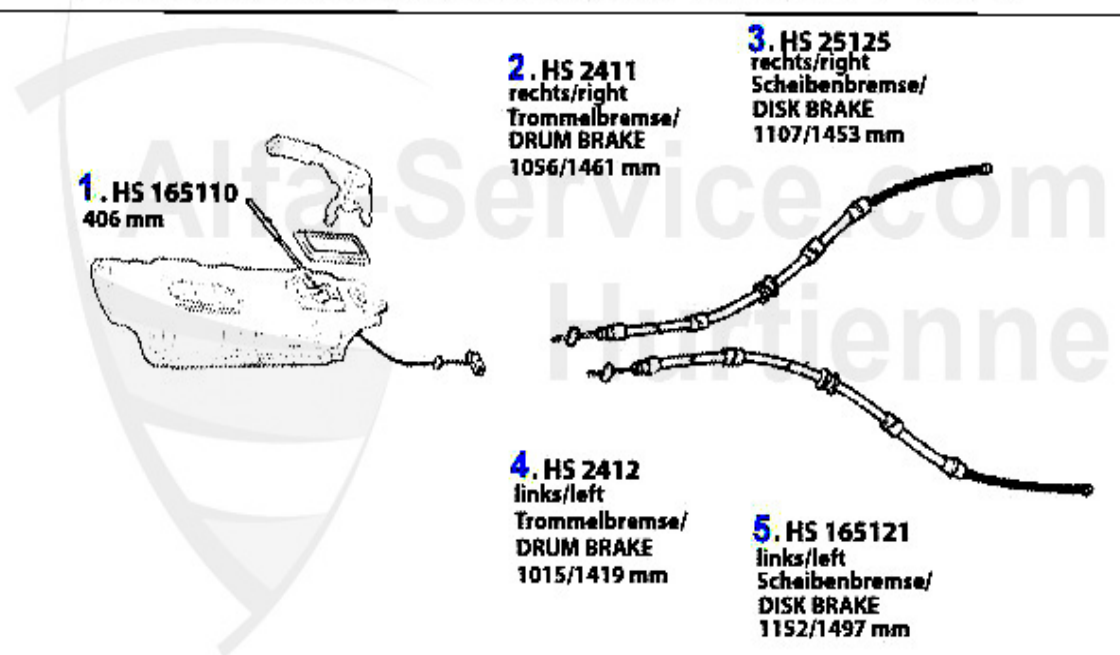

Handbremsseil/Brake Cable 145/6

1	HS165110	Handbremsseil vorne 145/6/7, 155, GTV/Spider 916, Nuovo GT	19.08 EUR
2	HS2411	Handbremsseil rechts 145/6 mit Trommelbremse	20.00 EUR
3	HS25125	Handbremsseil rechts 145/6 mit Scheibenbremse hinten 155	22.36 EUR
4	HS2412	Handbremsseil links 145/6 mit Trommelbremse	20.42 EUR
5	HS165121	Handbremsseil links 145/6,155 mit scheibenbremse hinten	27.18 EUR