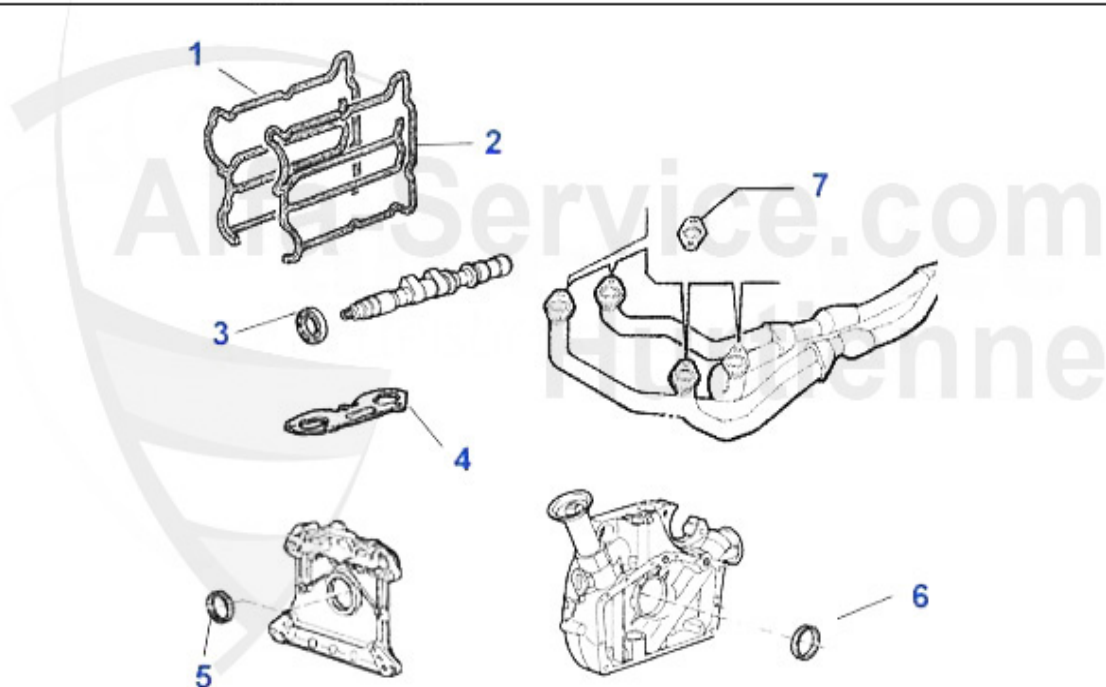

Motordichtungen/Engine Gaskets 145/6 1.7 IE 16V Boxer

1	VDD46400	Ventildeckeldichtung links 33,145/6 1.7 ie/16V Bj. 90-96	22.99 EUR
2	VDD46500	Ventildeckeldichtung rechts 33,145/6 1.7ie/16V Bj. 90-96	12.83 EUR
3	WD57200	Siri Nockenwelle vorne/hinten 33 (907), 145/6 1.7 IE 16V	9.90 EUR
4	ASKD25029	Ansaugkrümmerdichtung 33 (907),145/ 6 Boxer 16V	12.53 EUR
5	WD17600	Siri Kurbelwelle vorne 40/56/10 Arna,Sud/Sprint,33 (905/7), 145/6 Boxer,155 TS 8V # 0006645>	18.66 EUR
6	WD30500	Siri Kurbelwelle hinten (Schwung- scheibe) Arna,Sud/Sprint,33 (905/7) ,145/6 Boxer	39.00 EUR
7	SAT46397	Abgaskrümmerdichtung 33 (907),145/6 1.7 ie 16V	8.50 EUR