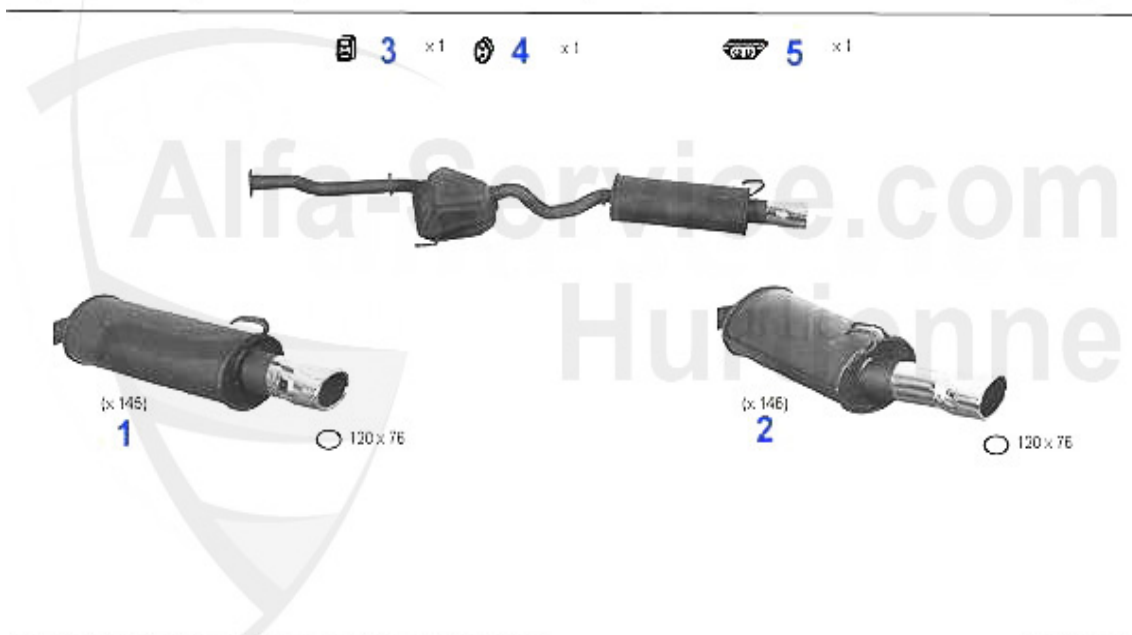

145/6 > Auspuff > Sportauspuff > 2.0 TS 16V Quadrifoglio Bj. >96

Sportauspuff/Sport Exhaust System 145/6 TS Quadrifoglio

145 QUADRIFOGLIO / 146 Ti 2.0 16V T.S.

9/'95-'96

1	SNSD1131 Sport-Endtopf 145 Quadrifoglio Endrohr verchromt oval 120x76 mm	399.00 EUR
2	SNSD1141 Sport-Endtopf 146 2.0 16V TS Quadrifoglio Endrohr verchromt oval 120x76 mm	278.00 EUR
3	SAT091124 Gummi/Auspuffaufhängung 145/6 ESD 155 MSD	3.59 EUR
4	SAT091140 Gummi/Auspuffaufhängung 145/6 ESD 16V TS,155 2.0 16V TS	4.19 EUR
5	SAT091041 Gummi/Auspuffaufhängung 145/6,155 ESD	4.50 EUR