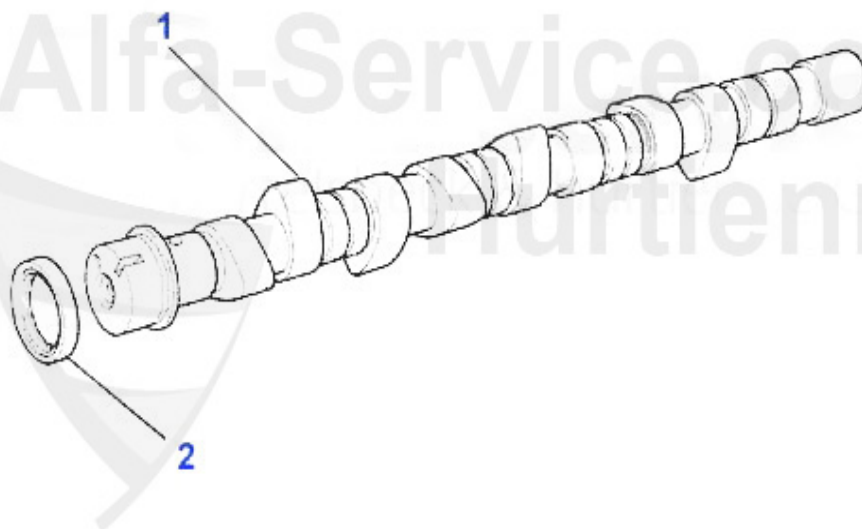

Nockenwelle 145/6 1.9 JTD

1	NKW13911 Nockenwelle 156,145/6 1.9 JTD (CF2)	204.14 EUR
2	WD08200 Simmerring Nockenwelle 145/6, 155/6, GTV/Spider 916, 166 diverse, Bj. 96-01	15.51 EUR