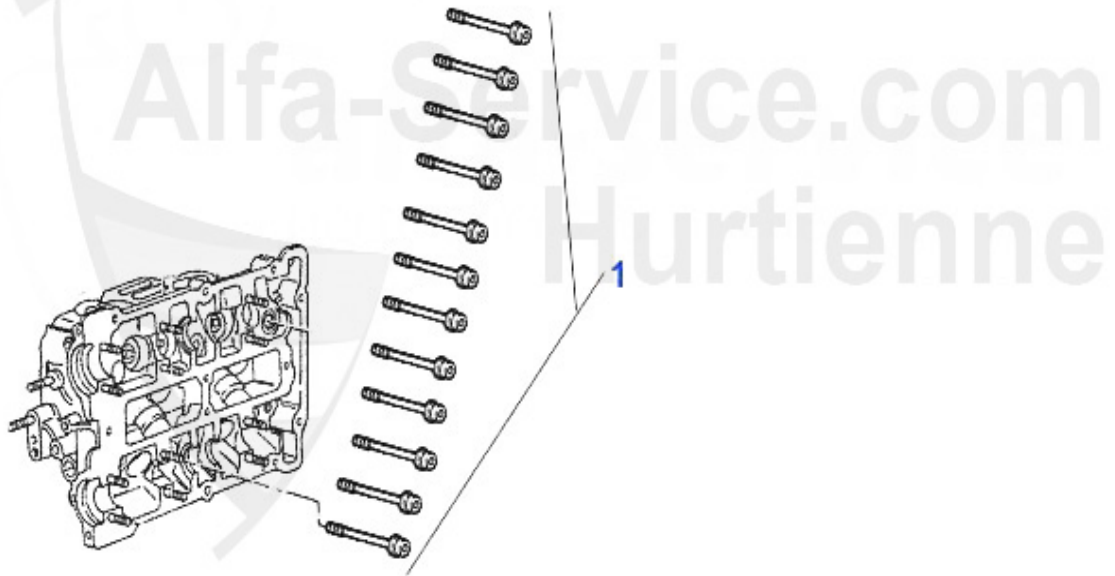

Kopfschraubensatz/Head Screw Set 145/6 1.7 IE 16V Boxer

1 ZKSS263 Kopfschraubensatz 33 (907),145/6 1.7 ie 16V

***