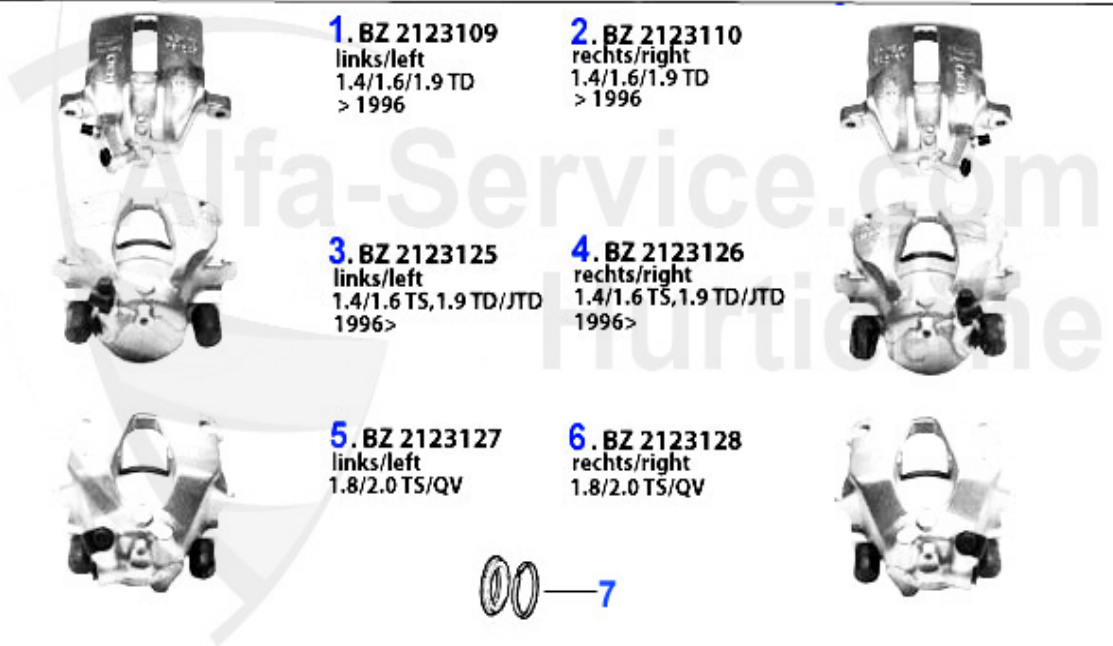

Bremsszangen/Calipers 145/6 vorne/front

1	BZ2123109	Bremssattel vl 145/6 1.4/1.6 ie 1.9 TD bj. 94-96 Bremssystem: Bendix 1-kolben Austauschteil	64.96 EUR
2	BZ2123110	Bremssattel vr 145/6 1.4/1.6 ie/ 1.9 TD bj. 94-96 Bremssystem: Bendix 1-kolben Austauschteil	64.96 EUR
3	BZ2123125	Bremssattel VL 145/6 Bj. 96>, 1.4/1.6 TS/1.9 TD/JTD Bremssystem: Ate	66.72 EUR
4	BZ2123126	Bremssattel VR 145/6 Bj. 96> 1.4/ 1.6 TS, 1.9 TD/JTD Bremssystem: Ate	66.72 EUR
5	BZ2123127	Bremssattel VL GTV/Spider 916, 145/6 1.8/2.0 TS	***
6	BZ2123128	Bremssattel VR GTV/Spider 916 145/6 1.8/2.0 TS	94.72 EUR
7	RSBS4359	Reparatursatz Bremssattel vorn System ATE 54mm Kolbendurchmesser 145/6,1.4,1.8,2.0 16V Quadrifoglio, 1.9 JTD, 156(932)2.0 16V, für einen Bremssattel	19.90 EUR
7	RSBS4025	Reparatursatz Bremssattel vorn für ATE System, 54mm Durchmesser Alfa 145/6 (930)1.4/1.6/1.8/16VT.S. 1.9 JTD/2.0 TS 94-01,156/SW 2.0 TS. JTS/2.4JTD/2.5 V6/1.9 JTD GT 1.9 JTD/ GTV(916C) 1.8/2.0 JTS 2.0 V6 (für einen Bremssattel)	21.99 EUR
7	RSBS89990 02	Reparatursatz für Bremssattel vorne 2123127/2123128,Gummimanschetten Preis pro Set, GTV Spider(916), 145/6 1.8/2.0L TS	23.68 EUR