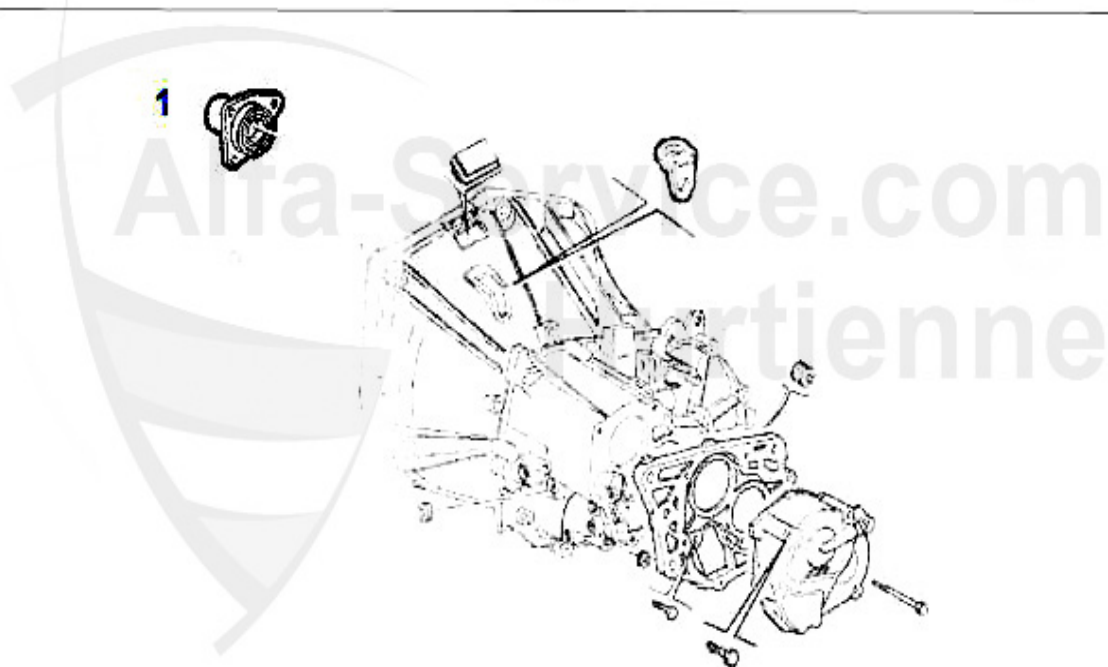

Ausrücker/Sleeve Bearing 145/6 2.0 Quadrifoglio

---

1 FH1140 Führungshülse Ausrücker 145/6/7, 155/6, GTV/Spider 916, 2 Löcher

19.49 EUR