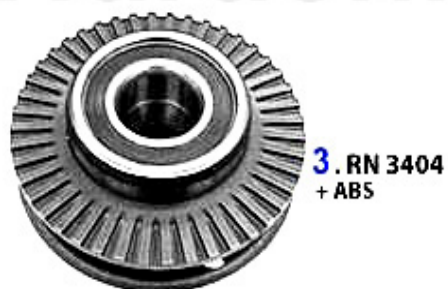

hinten/rear: