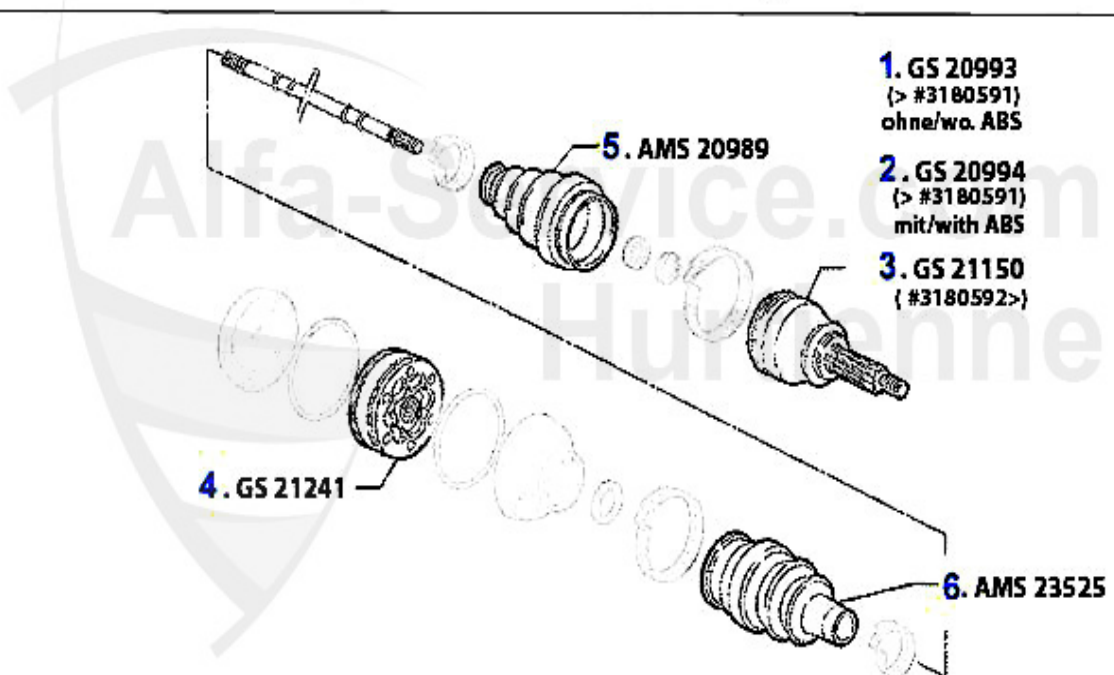

Antriebswelle/Driveshaft 145/6 1.8 TS 16V

1	GS20993	Gelenksatz außen 145/6 TS/TD/JDT Bj. 96> ohne ABS, 155 2.0 TS 16V	117.98 EUR
2	GS20994	Gelenksatz außen 145/6 TS/TD/JTD Bj. 96> mit ABS,155 2.0 TS 16V mit ABS,gtv/spider (916) TS #6023168 - 6063040	122.08 EUR
3	GS21150	Gelenksatz außen 145/6 TS 16V # 3180592>,147 TS 16V,gtv/spider (916) TS #6063041>	121.05 EUR
4	GS21241	Gelenksatz innen GTV/Spider 916, 155/6/145/6 TS 16V, 166 2.0 TS, 147 1.6/2.0 TS	111.72 EUR
5	AMS20989	Achsmanschette aussen 145/6TS 155 TB, GTV/Spider 916 Alfa 166 2,0TS 16V (86-27mm)	17.90 EUR
6	AMS23525	Achsmanschette innen 155 1,7-2,0TS 2.5 V6,1.9TD/164 Super 2.0/145/6TS inkl.Befestigungssatz (61-24mm) 166 2,0 TS 16V	25.55 EUR