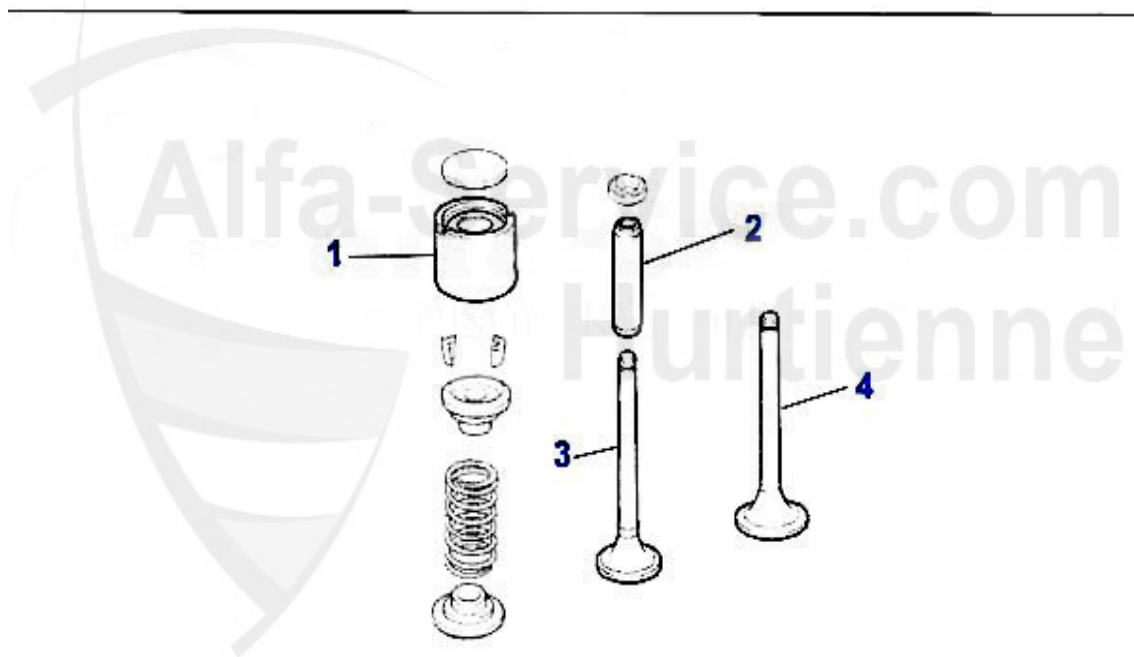

Ventiltrieb 145/6 1.9 JTD

1	HST52447	Hydrostößel 145/6,155,156,166 TD/ JTD	14.26 EUR
2	VFEA33782	Ventilführung Ein-/Auslaß +0.05 JTD 8/10V 145/6,147,156,166	4.11 EUR
3	VA83962	Ventil-Auslaß 145/6,147,156,166 JTD 8/10V	32.83 EUR
4	VE50859	Ventil-Einlaß 145/6,147,156,166 JTD 8/10V	21.03 EUR