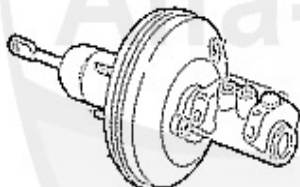

145/6 > Bremse > BKV/Hauptbremszylinder Boxer

BKV/Hauptbremszylinder/Brakeservo/Brake master cylinder 145/6 Boxer

1. BKV 08676

2. HBZ 208

- | | | | |
|---|----------|--|------------|
| 1 | BKV08676 | Bremskraftverstärker 145/6 Bj. >96 1.4/1.6/ie/1.7 ie 16V | *** |
| 2 | HBZ208 | Hauptbremszylinder 145/6,155, GTV/Spider 916 | 117.98 EUR |