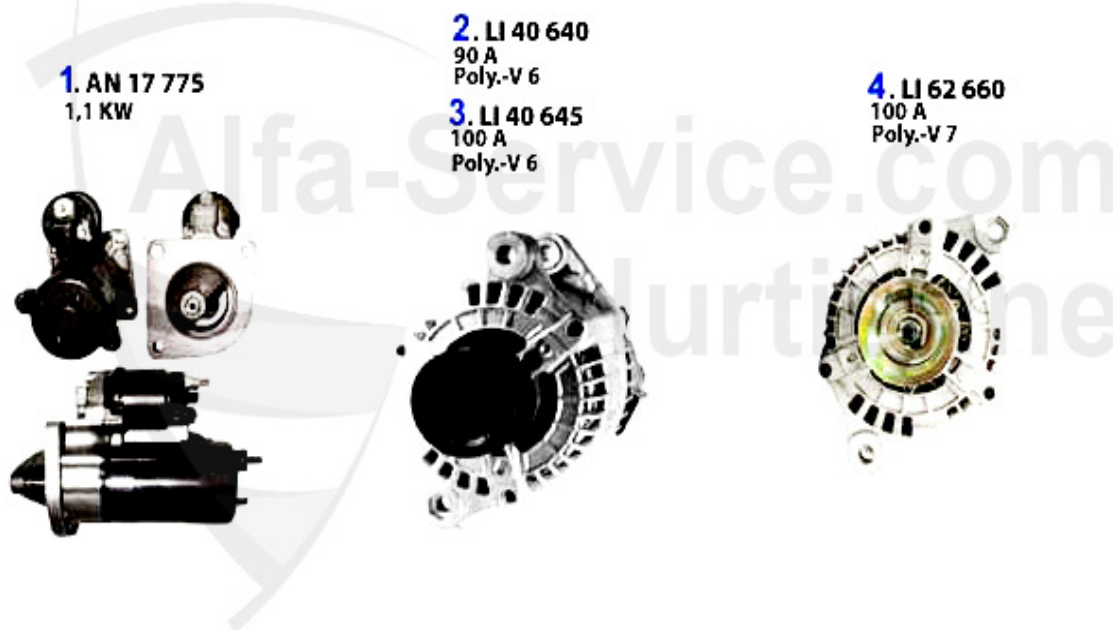

Aggregate/Aggregats 145/6 TS

1. AN 17 775
1,1 KW

2. LI 40 640
90 A
Poly.-V 6

3. LI 40 645
100 A
Poly.-V 6

4. LI 62 660
100 A
Poly.-V 7

1	AN17775	Anlasser 145/6 1.4ie/2.0ie 16V TS, 166 2.0 TS, GTV/Spider 916 2.0 16V TS Bj. >05.98	235.00 EUR
2	LI40640	Lichtmaschine 145/6 1.4-2.0 ie 16V Bj. 96-01,155 1.6 16V,156 1.8 16V/ 2.4 JTD 10V	216.46 EUR
3	LI40645	Lichtmaschine 145/6 (mit klima) 155/6 1.6/1.8 16V TS (mit Klima)	287.24 EUR
4	LI62660	Lichtmaschine 145/6, 155/6, GTV/Spider 916 2.0 TS	276.98 EUR