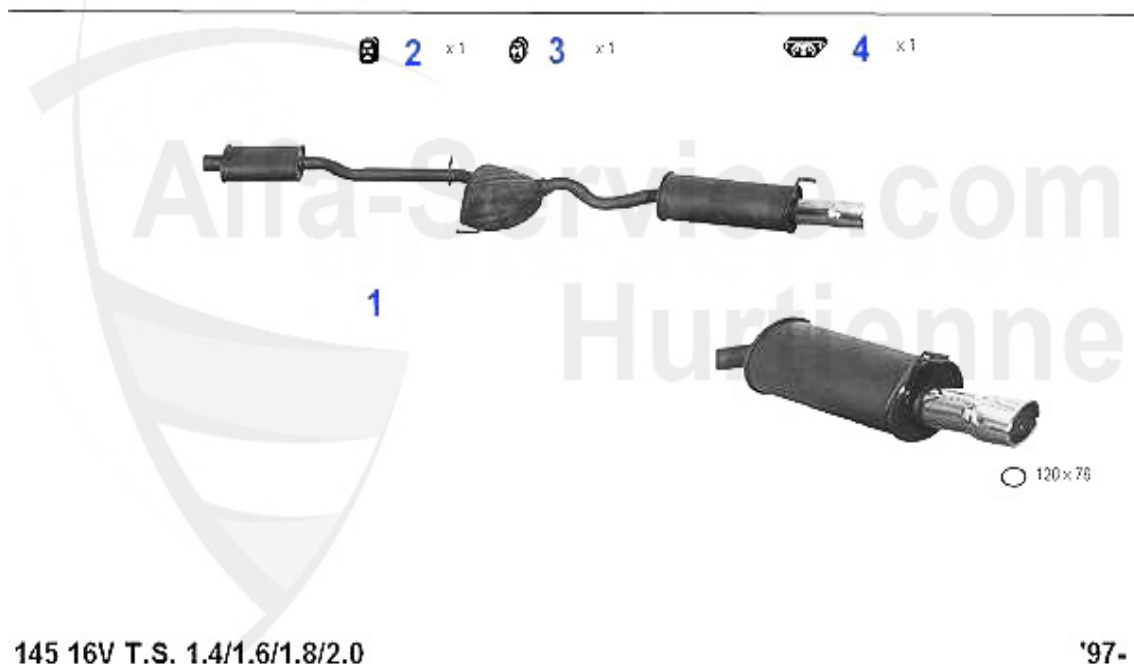

Sportauspuff/Sport Exhaust System 145 TS 16V

1	SNSD1134 Sport-Endtopf 145 1.4-2.0 16V TS bj. 97>	399.00 EUR
2	SAT091124 Gummi/Auspuffaufhängung 145/6 ESD 155 MSD	3.59 EUR
3	SAT091140 Gummi/Auspuffaufhängung 145/6 ESD 16V TS,155 2.0 16V TS	4.19 EUR
4	SAT091041 Gummi/Auspuffaufhängung 145/6,155 ESD	4.50 EUR