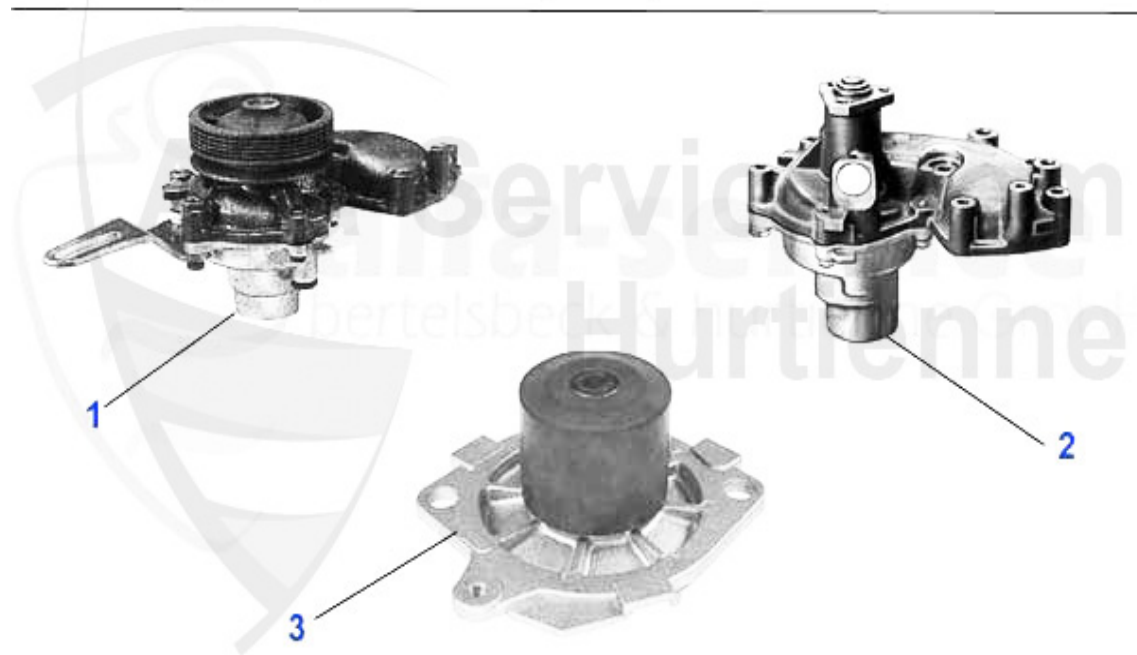

Wasserpumpe/Waterpump 145/6 1.9 TD/JTD

1	WP26310	Wasserpumpe 145/6,155 1.9 TD mit Gehäuse > #1723043	146.70 EUR
2	WP35858	Wasserpumpe 145/6,155 1.9 TD #17230 44>	123.11 EUR
3	WP15970	Wasserpumpe 145/6,147,156,166 1.9/2 .4 JTD	60.52 EUR