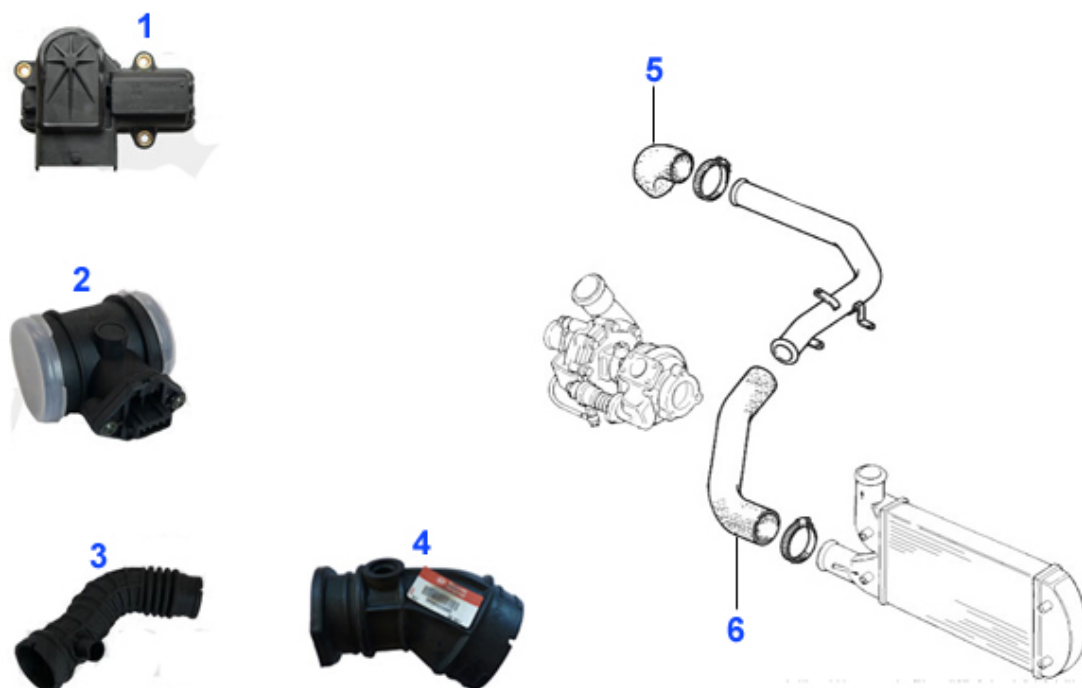

145/6 > Motor > Luftversorgung

1	LR13829	Leerlauf-Regler/Stellelement für Drosselklappe 145/6, 156, 166, GTV/Spider 916 2.0 TS 16V	***
2	LMM07008	Luftmengenmesser 145/6 >1999/ 155 >1997/156 >2002/ GTV/Spider 916 >1998, 4-polig	348.99 EUR
3	LMS93709	Luftmassenschlauch 147/6 u.155 4 Zylindermotoren am Luftfilter 145/6 (94-99) AR155 (92-97)	***
4	LMS25695	Luftmassenschlauch 145/146 1.4 I.E. 16V TS	***
5	KWS31298	Ladeluftschlauch am Turbolader 145/146/155 1,9 TD	45.65 EUR
6	KWS60171	Ladeluftschlauch zum Ladeluftkühler 155,145/6 1,9 TD (unten)	21.85 EUR