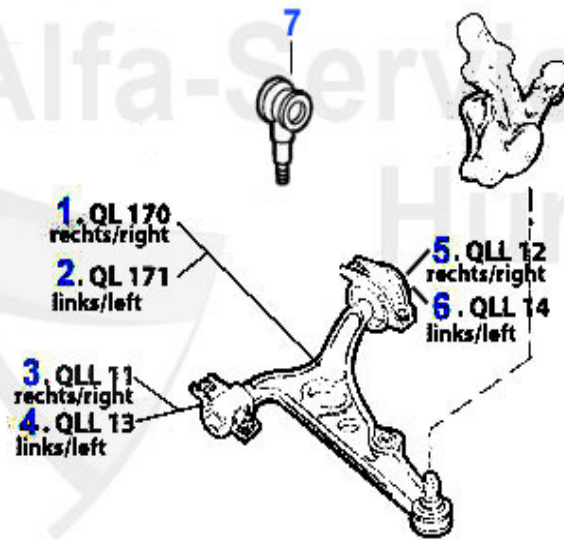

Aufhängung/Attachment 145/6 vorne/front

1	QL170	Tragarm vorne rechts 145,146,155,gt v/spider (916) - kpl. Querlenker	74.99 EUR
2	QL171	Tragarm vorne links 145 146 155 GTV/Spider 916 kpl. Querlenker	75.51 EUR
2	QLL13	Querlenkerlager links/innen 145/6,155,gtv&spider (916) passendes Teil zu ql171/3	9.50 EUR
3	QLL11	Querlenkerlager rechts/innen 145/6,155,gtv&spider (916) passendes Teil zu ql170/2	9.50 EUR
5	QLL12	Querlenkerlager rechts/aussen 145/6,155,gtv&spider (916) passendes Teil zu ql170/2	11.50 EUR
6	QLL14	Querlenkerlager links/aussen 145/6,155,gtv&spider (916) passendes Teil zu ql171/3	11.50 EUR
7	SS1502	Stabilisatorarm/Pendelstütze 145/6,155, Spider/GTV 916 vorne	24.50 EUR