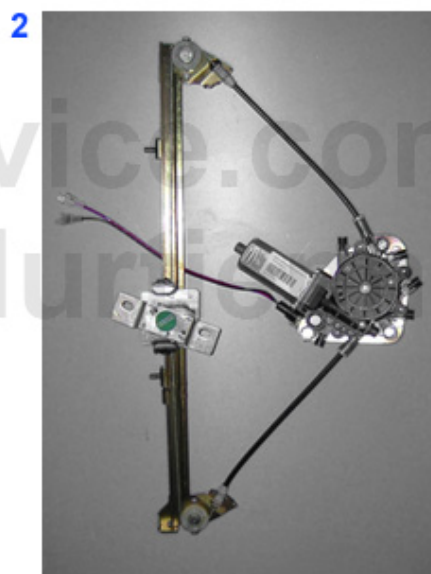

Dachwindabweiser/Top Draftdeflector 145/6

1 DWA1117 Dachwindabweiser 145/6,155

46.67 EUR

Seitenwindabweiser/Side Draftdeflector 145/6

- | | | |
|---|---------|------------------------|
| 1 | SWA2030 | Seitenwindabweiser 145 |
| 2 | SWA2033 | Seitenwindabweiser 146 |

51.19 EUR

145/6 > Karosserie > Fensterheber

1	FH010122	Fensterheber komplett 145/6 VL (Alternativprodukt kein Original)	97.00 EUR
1	FH010123	Fensterheber komplett 145/6 VR (Alternativprodukt kein Original)	97.00 EUR
2	FH010124	Fensterheber komplett 145/6 HR	116.99 EUR
2	FH010125	Fensterheber komplett 145/6 HL (Alternativprodukt kein Original)	116.99 EUR