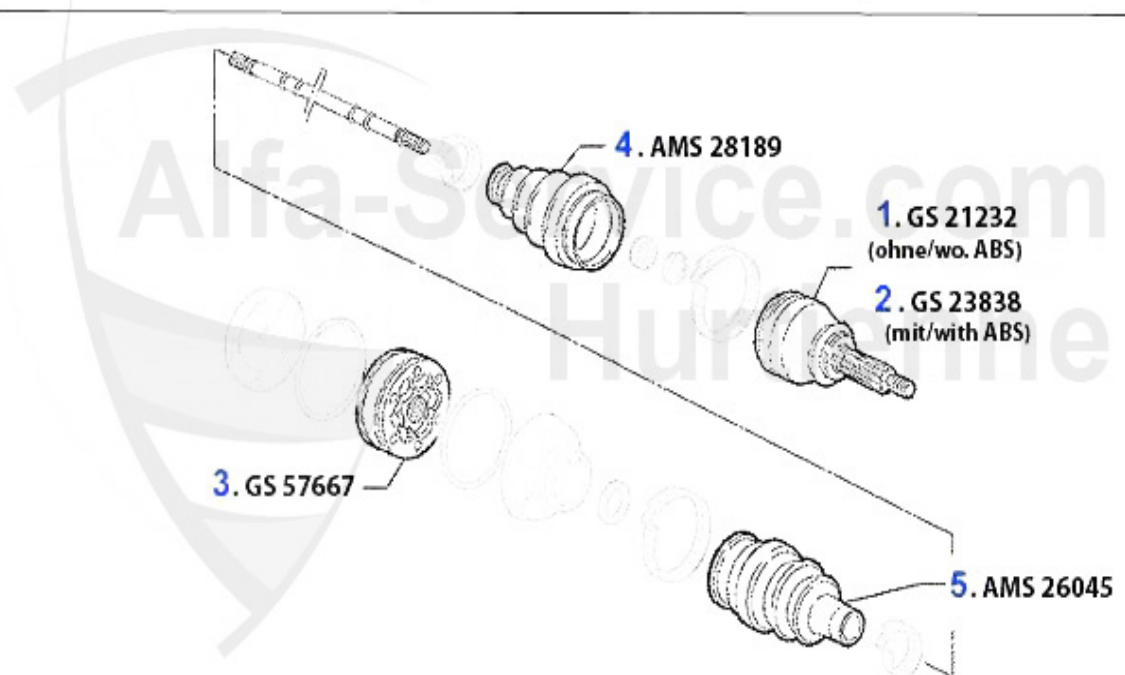

85.00 EUR

Antriebswelle/Driveshaft 145/6 Boxer

1	GS21232	Gelenksatz außen 145/6,155 1.4/1.6/ 1.7/ie/16V/TS ohne ABS	117.71 EUR
2	GS23838	Gelenksatz außen 145/6,155,gtv/spid er (916) 2.0 16V TS mit ABS	163.11 EUR
3	GS57667	Gelenksatz innen 145/6 Boxer Bj. 94-96	139.52 EUR
4	AMS26189	Achsmanschette aussen 145/6 1.4ie/TS,1.6ie/TS,1.7ie16V bj 94-96 155 16V TS, 147 1,6 u.2,0TS(85-25mm 156 alle TS	13.44 EUR
5	AMS26045	Achsmanschette innen 33 (905/7) 1.3/1.4IE/1.5/QV, 1.7IE/QV/16V, 1.8TD Sud/Sprint 1.2TI-1.5TI (52/23 mm) arna 1.2/1.3/TI 145/6 Boxer	29.50 EUR