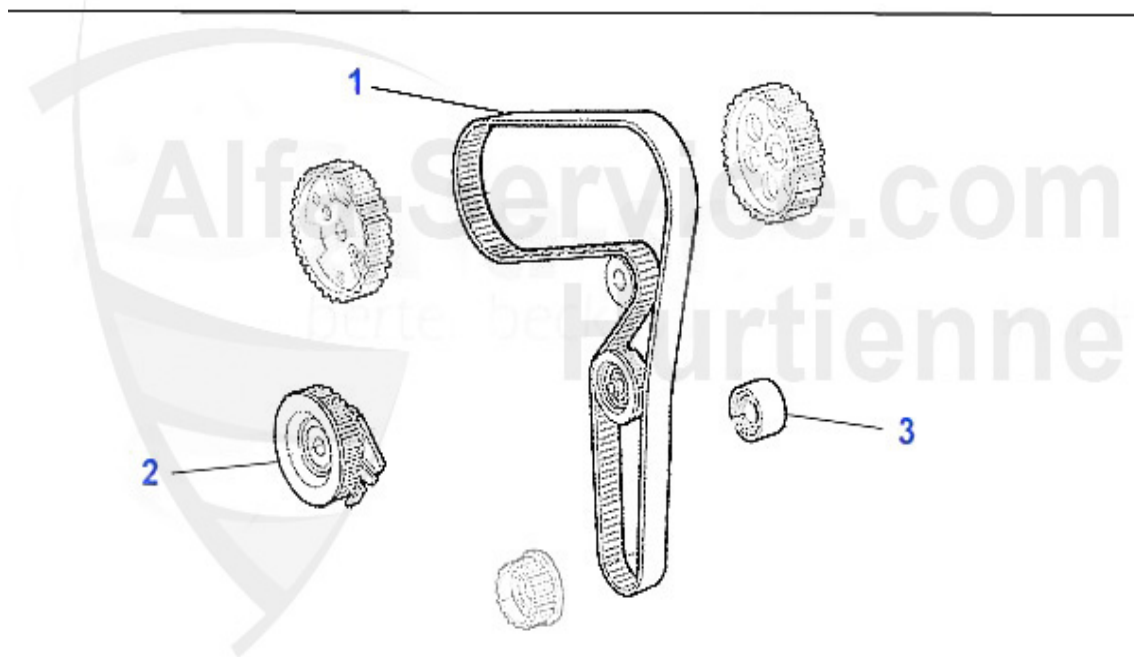

Zahnriemen 145/6 1.9 JTD

1	ZR94713	Zahnriemen 190SHPN240H 145/6,156,16 6 1.9/2.4 JTD Nockenwelle,Hochtemperatur-Ausführung	43.60 EUR
2	SR55844	Spannrolle Zahnriemen 145/6/7,156 166 1.9 & 2.4 JTD	68.22 EUR
3	UR55842	Umlenkrolle Zahnriemen 145/6/7/156 166 1.9 & 2.4 JTD	34.77 EUR