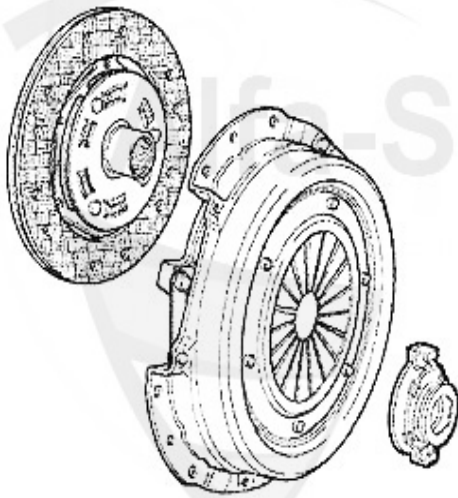

2 KK778001

Ø 215 mm

1.7 IE 16V

Bj. 94-96

1	KK779001	Kupplungs-Kit 145/6 1.4/1.6 ie Bj. 07.94-12.96	215.00 EUR
1	KK778001	Kupplungs-Kit 145/6 1.7ie 16V Bj. 10.94-12.96	211.00 EUR

Kupplungs-Kit/Clutch Set 145/6 1.4/1.6/1.8/2.0 TS