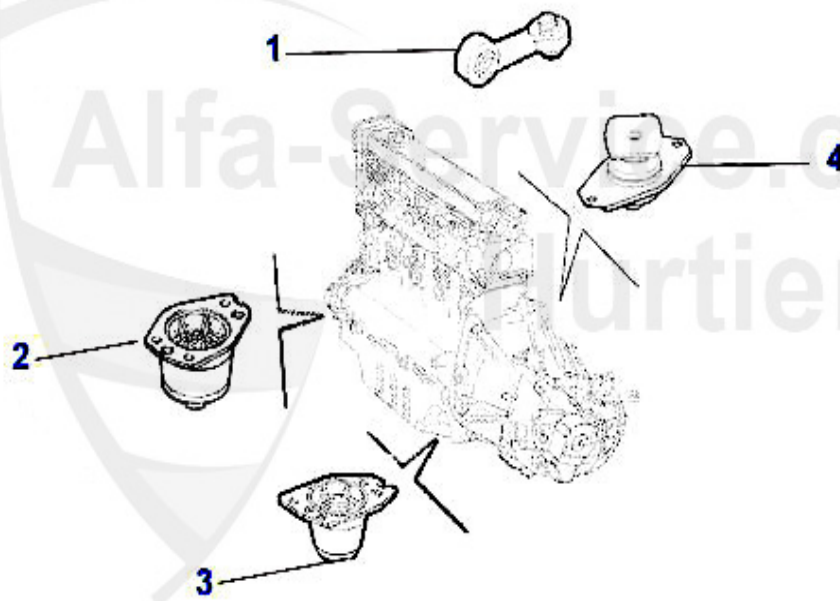

Motorlager/Engine Mount 145/6 TD/JTD

1	ML62481	Motorzugstange 145/6,147,156,Nuovo GT 1.9 JTD	61.25 EUR
2	ML67328	Motorlager VL 145/6,147,156,Nouvo GT JTD	61.62 EUR
2	ML32301	Motorlager vorne 145/6 alle 155 nur diesel	61.45 EUR
3	ML81213	Motorlager HL 145/6,147 1,9 JTD +74KW, 156, Nuovo GT	174.99 EUR
4	ML3234	Motorlager VR 145/6,147,155,156, gtv/spider (916) 1.8/2.0 TS	73.99 EUR