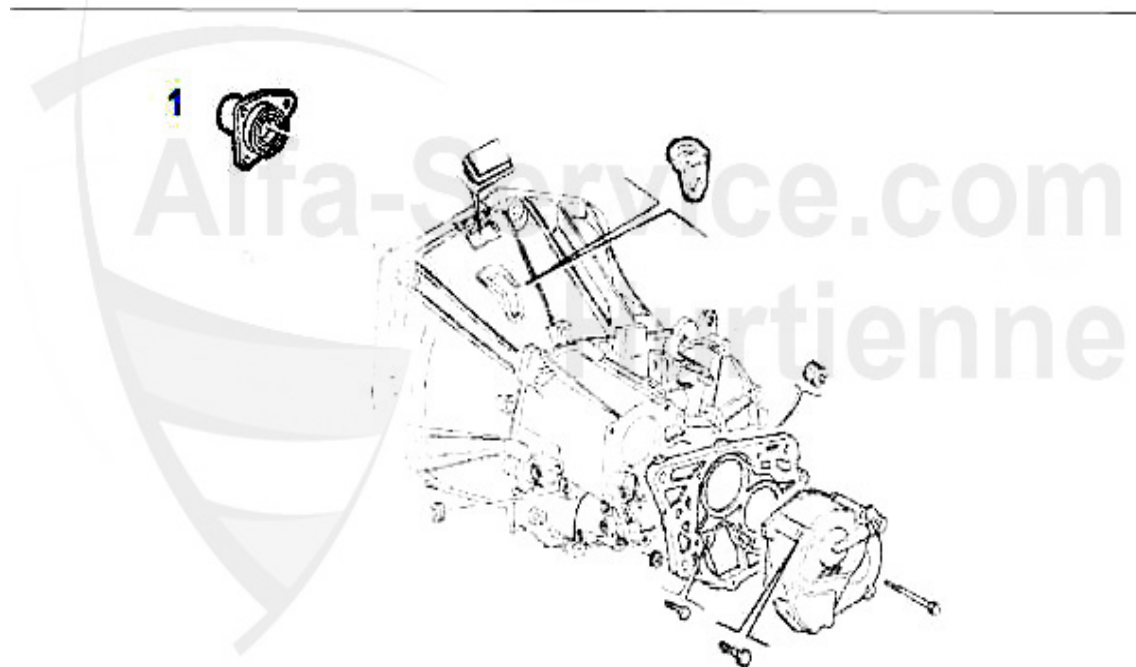

Ausrücker/Sleeve Bearing 145/6 1.4/1.6/1.8/2.0 TS

---

1 FH1140 Führungshülse Ausrücker 145/6/7, 155/6, GTV/Spider 916, 2 Löcher

19.49 EUR