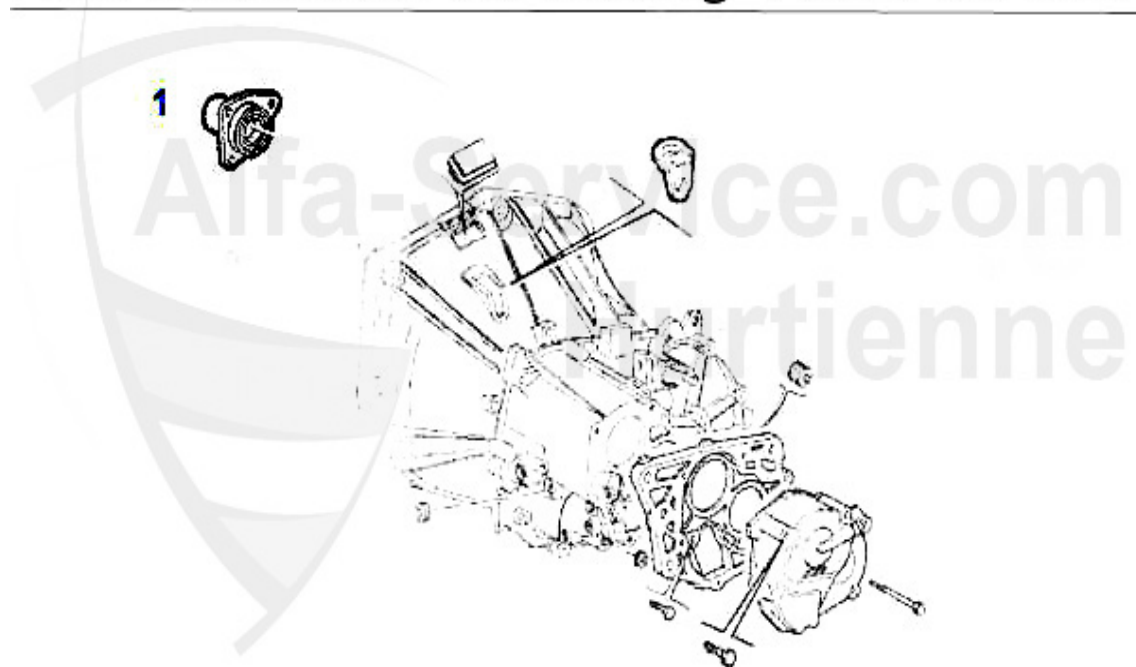

189.78 EUR

Kupplungs-Kit/Clutch Set 145/6 1.9 JTD

1. KK 853501

Ø 235 mm

1 KK853501 Kupplungs-Kit 145/6,156 1.9/2.4 JTD 166 2.0 TS Bj. 09.97-10.00 (ohne Ausrücker)

337.00 EUR

Ausrücker/Sleeve Bearing 145/6 1.9 JTD