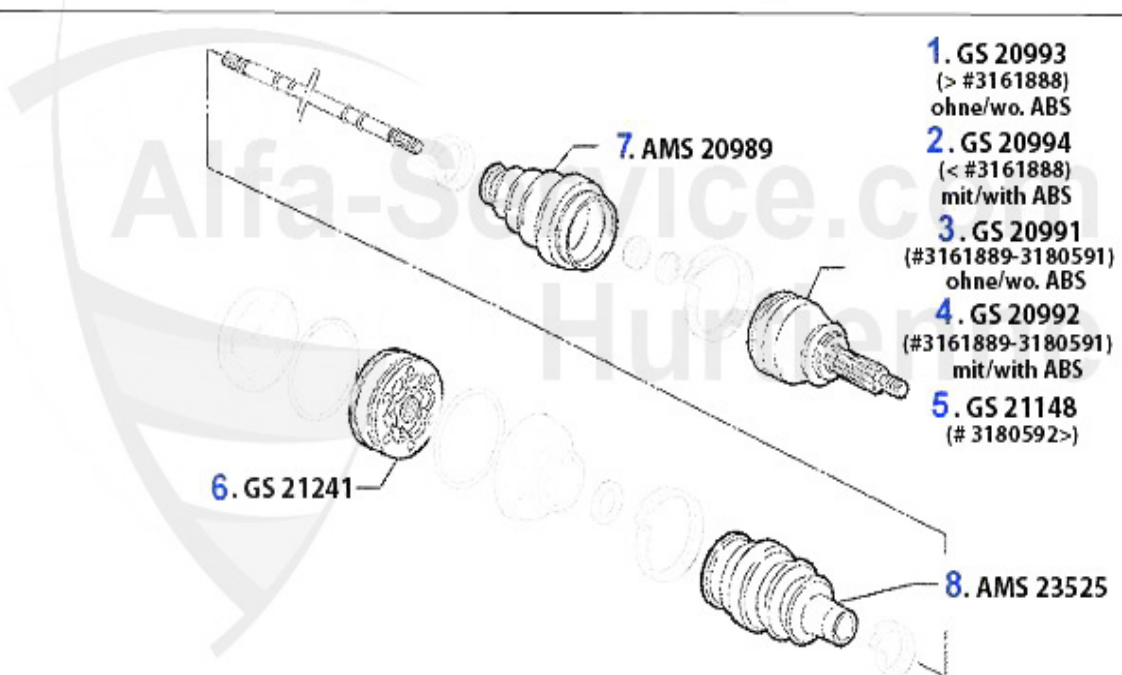

Antriebswelle/Driveshaft 145/6 1.4 TS 16V

1	GS20993	Gelenksatz außen 145/6 TS/TD/JDT Bj. 96> ohne ABS, 155 2.0 TS 16V	117.98 EUR
2	GS20994	Gelenksatz außen 145/6 TS/TD/JTD Bj. 96> mit ABS,155 2.0 TS 16V mit ABS,gtv/spider (916) TS #6023168 - 6063040	122.08 EUR
3	GS20991	Gelenksatz außen 145/6 1.4 TS 16V ohne ABS	117.98 EUR
4	GS20992	Gelenksatz außen 145/6 1.4 ie 16V TS mit ABS	122.08 EUR
5	GS21148	Gelenksatz außen 145/6 1.4 TS 16V # 3180592>	152.86 EUR
6	GS21241	Gelenksatz innen GTV/Spider 916, 155/6/145/6 TS 16V, 166 2.0 TS, 147 1.6/2.0 TS	111.72 EUR
7	AMS20989	Achsmanschette aussen 145/6TS 155 TB, GTV/Spider 916 Alfa 166 2,0TS 16V (86-27mm)	17.90 EUR
8	AMS23525	Achsmanschette innen 155 1,7-2,0TS 2.5 V6,1.9TD/164 Super 2.0/145/6TS inkl.Befestigungssatz (61-24mm) 166 2,0 TS 16V	25.55 EUR