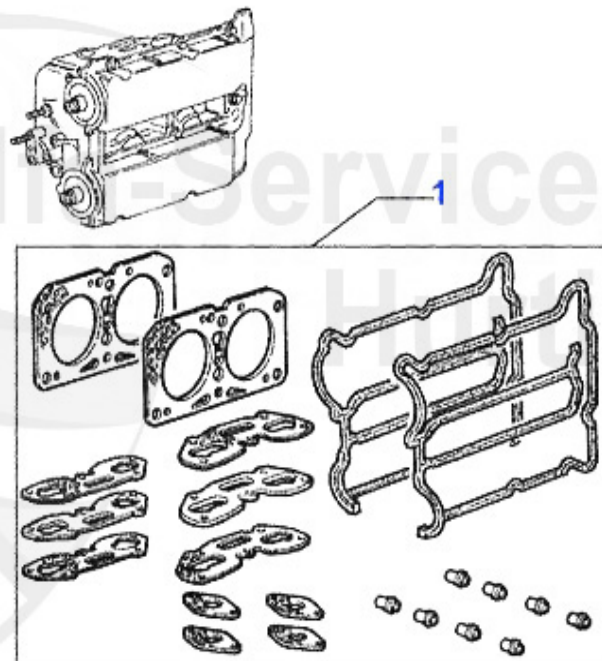

Kopfdichtsatz/Head Set 145/6 1.7 IE 16V Boxer

1 ZKDS2700 Kopfdichtsatz 145/146/33 1.7ie 16V BJ 1990-96

116.62 EUR