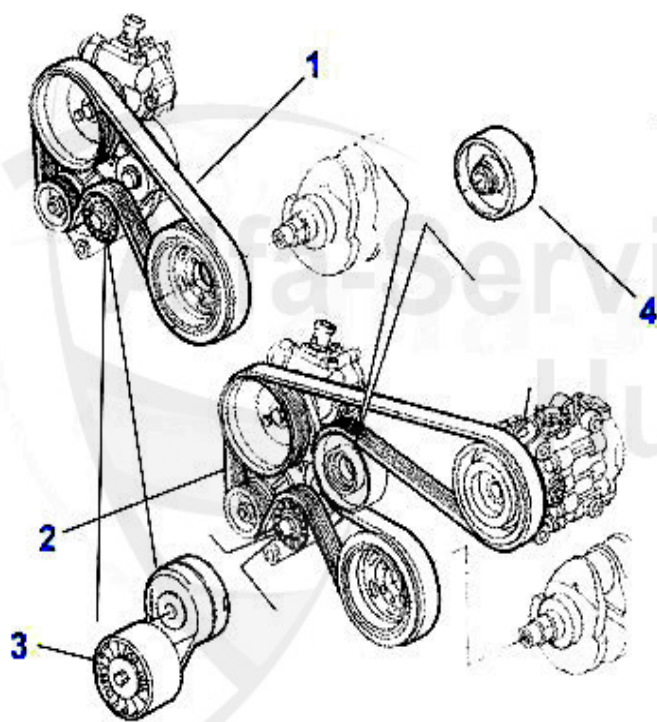

145/6 > Motor > Keil-/Keilrippenriemen > TS 16V

Keilrippenriemen V-BELTS 145/6 TS 16V

1	KRR6PK108		25.00 EUR
2	Keilrippemriemen 6PK1082 145/6 2.0 TS 16V, 147 2.0 TS/JTS, 156/166 2.0 TS, GTV/Spider 916 Bj. 1998> 2.0 TS ohne Klima, Generator/Servopumpe		
1	KRR7PK108		28.00 EUR
3	Keilrippenriemen 7PK1083 145/6, 155, 156, 166, GTV/Spider 916 bis Motor # 1385143, Servopumpe		
1	KRR6PK104		20.00 EUR
5	Keilrippenriemen 6PK1045 145/6 Bj. 1997>, 155, 156, GTV/Spider 916 1.4/1.6/ 1.8 TS 16V ohne Klima Generator/S ervopumpe		
2	KRR7PK195		52.50 EUR
2	Keilrippenriemen 7PK1952 145/6/155/ GTV/Spider 916 2.0 TS 16V ab Motor # 343116, Klima, Generator/Servopumpe		
2	KRR6PK197		35.50 EUR
5	Keilrippenriemen 6PK1975 145/6/7, 156, 166, GTV/Spider 916 CF3 2.0 TS 16V bis Motor # 1385143 Klima, Generator/Servopumpe		
2	KRR6PK184		30.73 EUR
2	Keilrippenriemen 6PK1842 145/6/7 1.6 1,8 TS mit Klima,155 1.6/1.8 TS mit Klima ,Nuovo GT,Generator/Servopumpe/KI imakompressor		
2	KRR6PK183		35.39 EUR
0	Keilrippenriemen 6PK1830 145/6 1.4 16V TS Bj. 11.96-1.01 Generator/Servopumpe/Klimakompressor		
2	KRR6PK185		28.50 EUR
5	Keilrippenriemen 6PK1855 145/6 1.4/ 1.8 TS 16V Bj. 1997>, 1.6 TS, 1.6/1.8 TS 16V, GTV/Spider 1.8 16V TS Bj. 1998> Klima, Generator/Servopumpe		
3	SPA55863	Spannarm Keilrippenriemen 145/6/7, 155/6, 166, GTV/Spider 916, diverse 4-Zylinder	44.49 EUR
4	UR55849	Umlenkrolle Keilrippenriemen 145/6/7, 155/6, GTV/Spider 916 1.4/1.6/1.8 TS, mit Klima	34.00 EUR
4	UR55848	Umlenkrolle Keilrippenriemen 145/6/7, 155/6, 166, GTV/Spider 916 2.0 TS/JTS, mit Klima	55.00 EUR