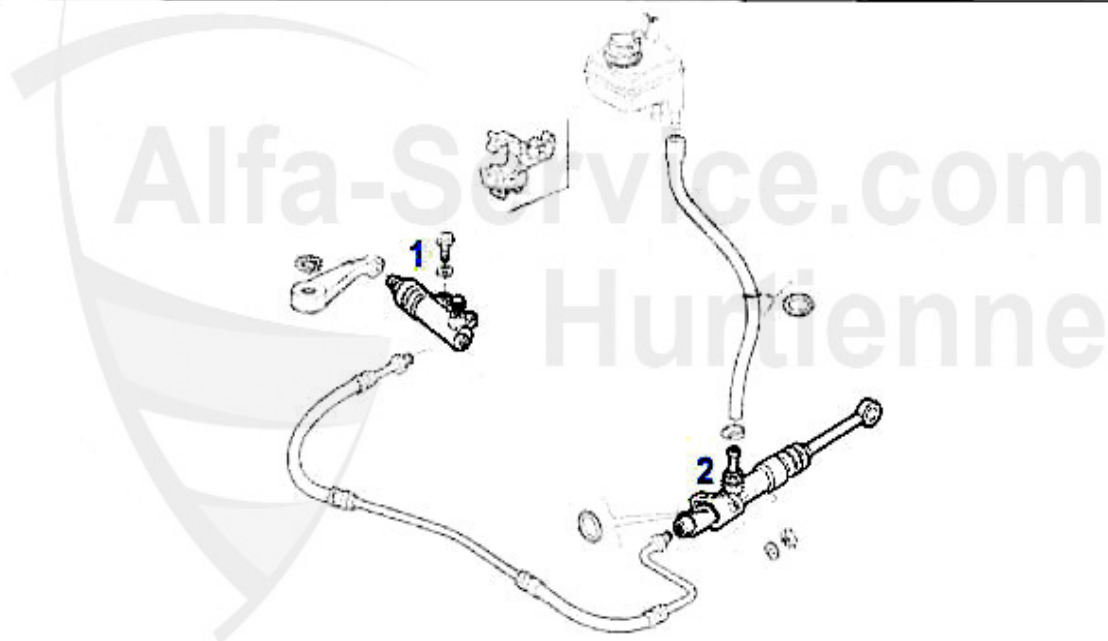

Kupplungsbetätigung/Clutch Actuation 145/6 TS 16V

1	KNZ024	Kupplungsnehmerzylinder 145/6,155 # 0075933>,gtv/spider (916) Bj. 7.95>	49.90 EUR
2	KGZ027	Kupplungsgeberzylinder 145/6,155 gtv/spider (916)	89.00 EUR