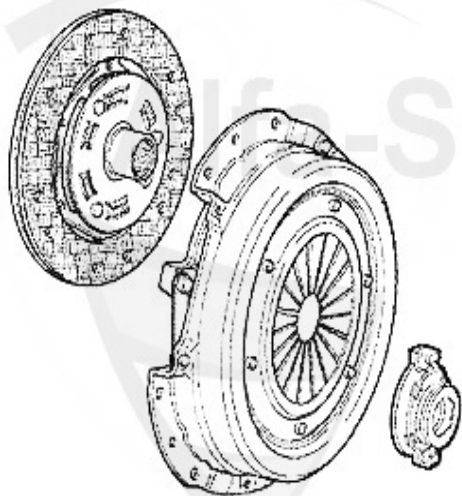

189.78 EUR

Ausrücker/Sleeve Bearing 145/6 1.9 TD

1 FH1140 Führungshülse Ausrücker 145/6/7, 155/6, GTV/Spider 916, 2 Löcher

19.49 EUR

Kupplungs-Kit/Clutch Set 145/6 1.9 TD KAT

1. KK345001

Ø 215 mm

1 KK345001 Kupplungs-Kit 145/6,155 1.9TD Bj. 93-99