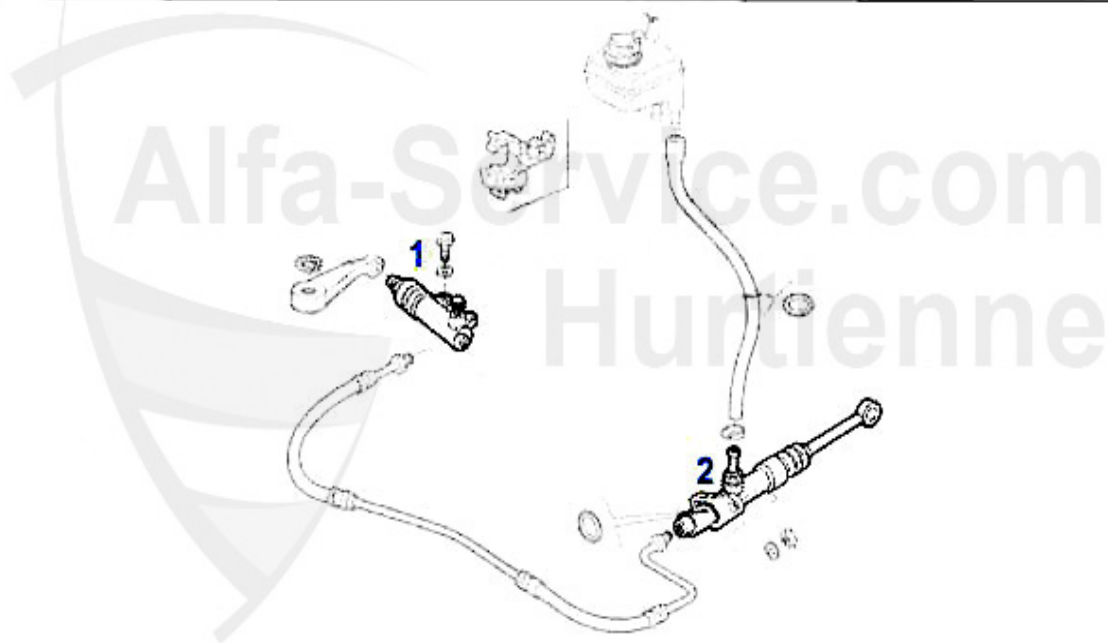

Kupplungsbetätigung/Clutch Actuation 145/6 2.0 TS 16V Quadrifoglio

1	KNZ024	Kupplungsnehmerzylinder 145/6,155 # 0075933>,gtv/spider (916) Bj. 7.95>	49.90 EUR
2	KGZ027	Kupplungsgeberzylinder 145/6,155 gtv/spider (916)	89.00 EUR