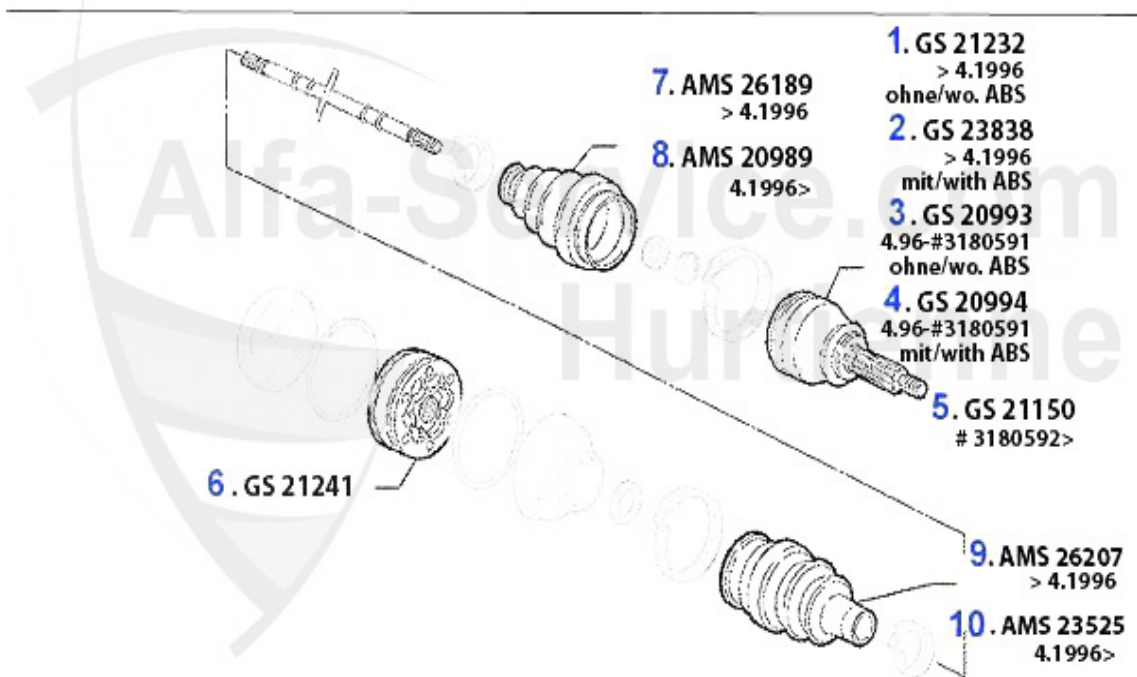

Antriebswelle/Driveshaft 145/6 1.9 TD

1	GS21232	Gelenksatz außen 145/6,155 1.4/1.6/ 1.7/ie/16V/TS ohne ABS	117.71 EUR
2	GS23838	Gelenksatz außen 145/6,155,gtv/spid er (916) 2.0 16V TS mit ABS	163.11 EUR
3	GS20993	Gelenksatz außen 145/6 TS/TD/JDT Bj. 96> ohne ABS, 155 2.0 TS 16V	117.98 EUR
4	GS20994	Gelenksatz außen 145/6 TS/TD/JTD Bj. 96> mit ABS,155 2.0 TS 16V mit ABS,gtv/spider (916) TS #6023168 - 6063040	122.08 EUR
5	GS21150	Gelenksatz außen 145/6 TS 16V # 3180592>,147 TS 16V,gtv/spider (916) TS #6063041>	121.05 EUR
6	GS21241	Gelenksatz innen GTV/Spider 916, 155/6/145/6 TS 16V, 166 2.0 TS, 147 1.6/2.0 TS	111.72 EUR
7	AMS26189	Achsmanschette aussen 145/6 1.4ie/TS,1.6ie/TS,1.7ie16V bj 94-96 155 16V TS, 147 1,6 u.2,0TS(85-25mm 156 alle TS	13.44 EUR
8	AMS20989	Achsmanschette aussen 145/6TS 155 TB, GTV/Spider 916 Alfa 166 2,0TS 16V (86-27mm)	17.90 EUR
9	AMS26207	Achsmanschette innen GTV/Spider 916 2.0 TS Bj. 1995-98, 145/6, 155, 166 6-Zyl. (60-23mm)	20.90 EUR
10	AMS23525	Achsmanschette innen 155 1,7-2,0TS 2.5 V6,1.9TD/164 Super 2.0/145/6TS inkl.Befestigungssatz (61-24mm) 166 2,0 TS 16V	25.55 EUR