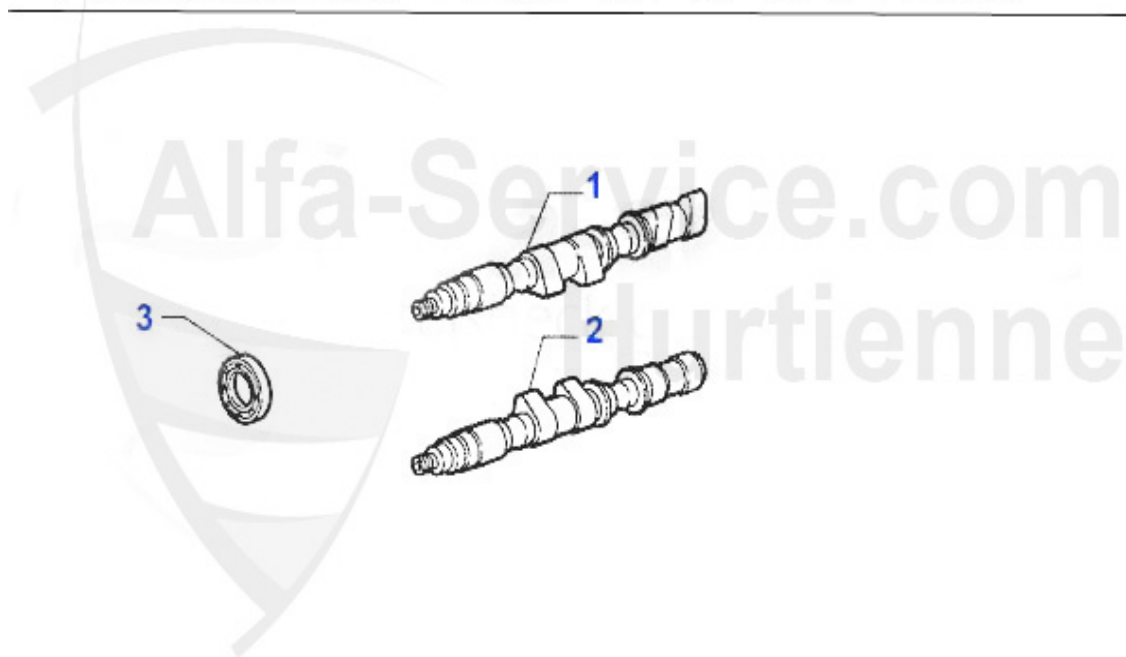

Nockenwelle 145/6 1.7 ie 16V Boxer

1	NKW10542 Nockenwelle (Einlaß) 145/6 1.7 ie 16V	259.00 EUR
2	NKW91896 Nockenwelle (Auslaß) 33,145/6 1.7 i e 16V	258.99 EUR
3	WD57200 Siri Nockenwelle vorne/hinten 33 (907), 145/6 1.7 IE 16V	9.90 EUR