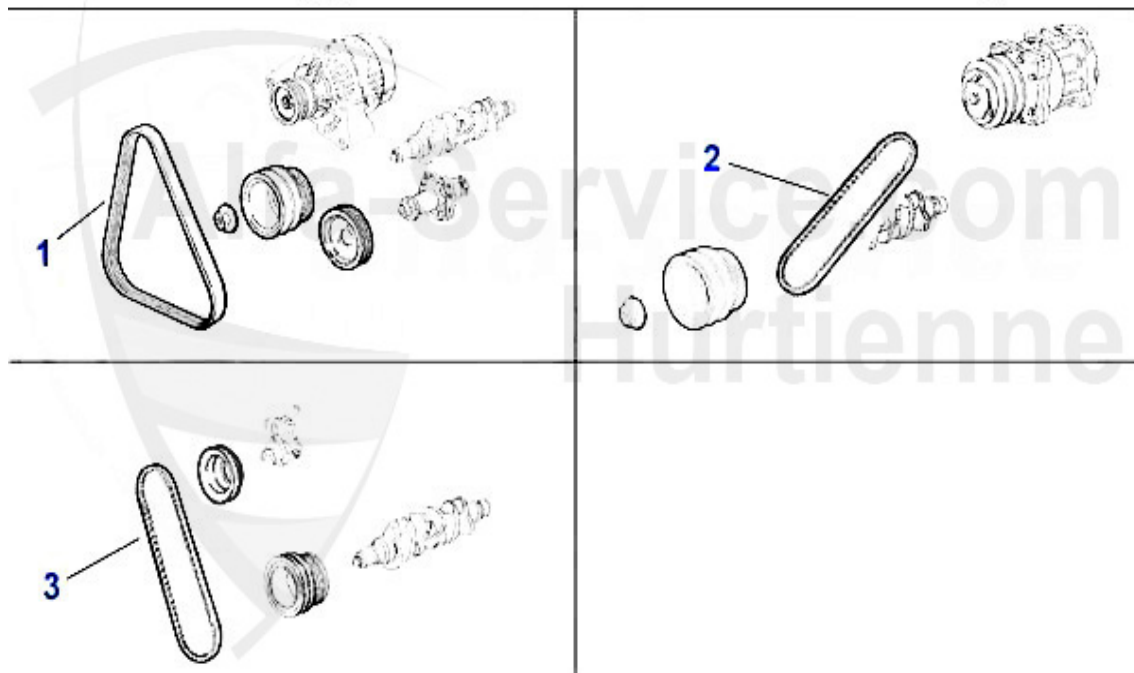

Keil-/Keilrippenriemen 145/6 Boxer Bj. >96

1	KRR5PK865Keilrippenriemen 5PK865 spider (916) 3.0 V6 Servopumpe,145/6 1.4/1.6ie Bj. >96 Wasserpumpe/Generator	16.07 EUR
2	KR13A950 Keilriemen 12.5x950 33 (907),145/6 Bj. >11.96 Klimakompressor GTV/6	14.64 EUR
3	03 070 0 0 Keilriemen 10x825	13.90 EUR