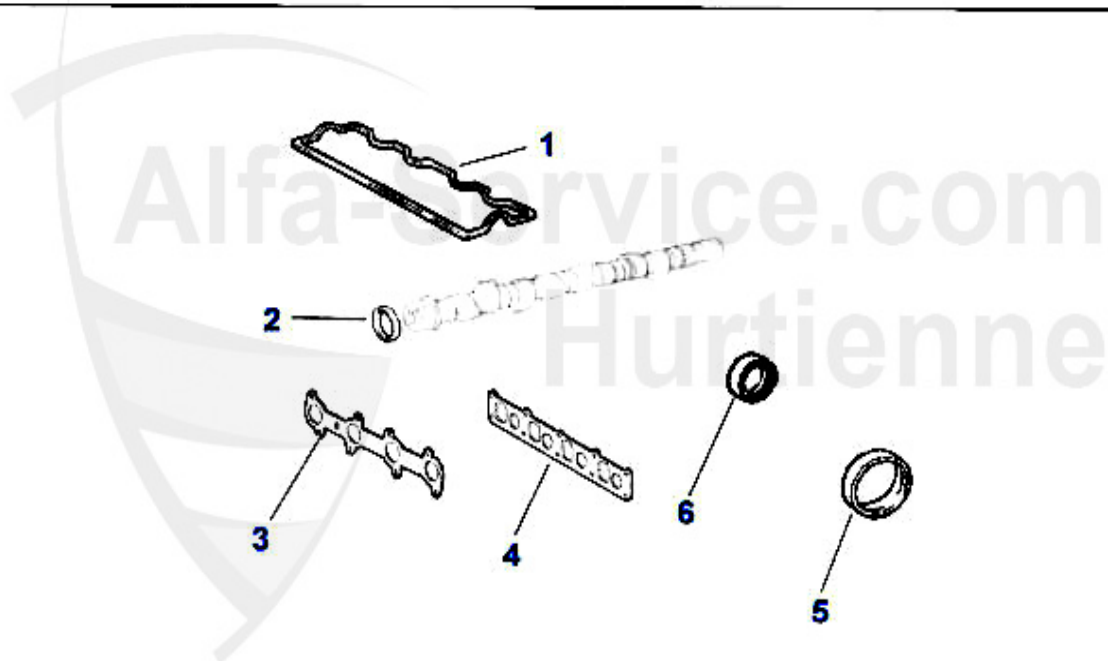

Dichtungen Motor/Gaskets Engine 145/6 1.9 JTD

1	VDD66300 Ventildeckeldichtung 145/6,156 1.9 JTD CF2 Bj. 97-01 74KW	11.19 EUR
2	WD08200 Simmerring Nockenwelle 145/6, 155/6, GTV/Spider 916, 166 diverse, Bj. 96-01	15.51 EUR
3	AGKD22700 Abgaskrümmerdichtung 145/6,147,156 1.9 JTD	19.99 EUR
4	ASKD41900 Ansaugkrümmerdichtung 145/6,147,156 1.9 JTD	23.05 EUR
5	WD33900 Siri Kurbelwelle hinten(Schwungsch) 145/6,155,156,166,gtv&spider(916) 1.4,1.6,1.7 ie&16V,2.016V&ts,1.9jtd	16.24 EUR
6	WD55200 Siri Kurbelwelle vorne (Riemensch.) 145/6,155,156,166,gtv&spider(916) 1.4,1.6,1.7ie/16V,2.0ie/16V,1.9/2.4 JTD	10.31 EUR