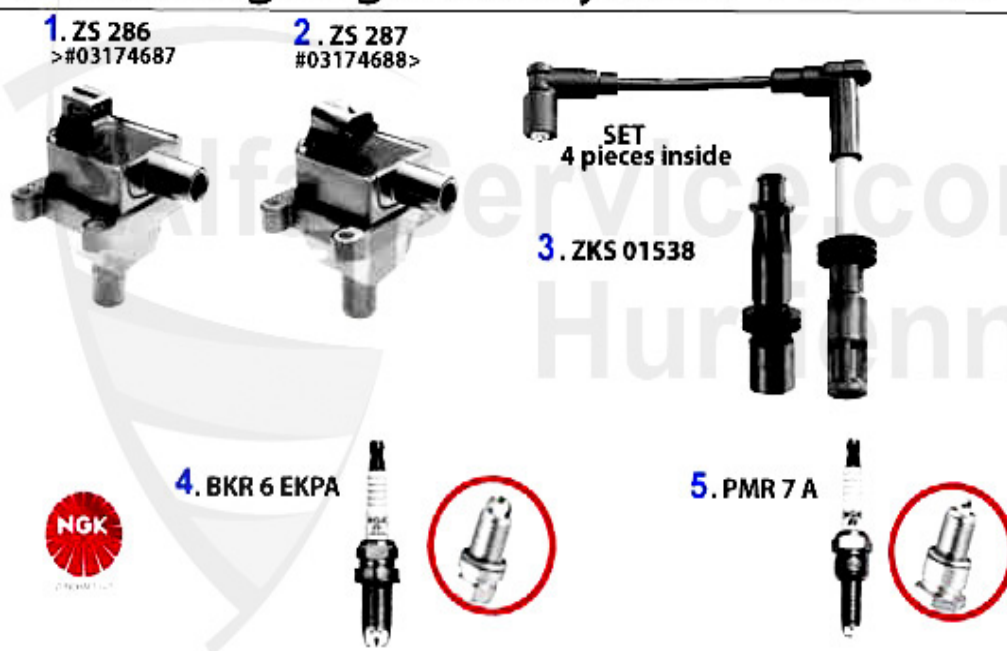

Zündanlage/Ignitionsystem 145/6 TS 16V

1	ZS286	Zündspule 145/6, 155/6, GTV/Spider 916 1.6-2.0 TS, Bj. 1994-99	67.00 EUR
2	ZS287	Zündspule 145/6, 155/6, 166, GTV/Spider 916 1.4-2.0 TS Bj. 09/97>	88.50 EUR
3	ZKS01538	Kabelsatz 145/6 1.4/1.6/1.8/2.0 ie 16V TS Bj. 1997>, 155 1.6/1.8/2.0 ie 16V TS, GTV/Spider 916 1.8/2.0 16V TS, 166 2.0 TS	165.01 EUR
4	BKR 6 EKPA	Zündkerze NGK/2fach Platin 145/6/7, 155/6, 166, GTV/Spider 916 alle 4-Zylinder TS/JTS Bj. 95> ACHTUNG: benötigt werden 2 Kerzen je Zylinder - je 1x BKR 6 EKPA/PMR 7 A	27.50 EUR
5	PMR 7 A	Zündkerze NGK Idrum Langzeitkerze 145/6/7, 155/6, 166, GTV/Spider 916 alle 4-Zylinder TS/JTS Bj. 1995> ACHTUNG: benötigt werden 2 Kerzen je Zylinder je 1x PMR 7 A/BKR 6 EKPA	27.50 EUR