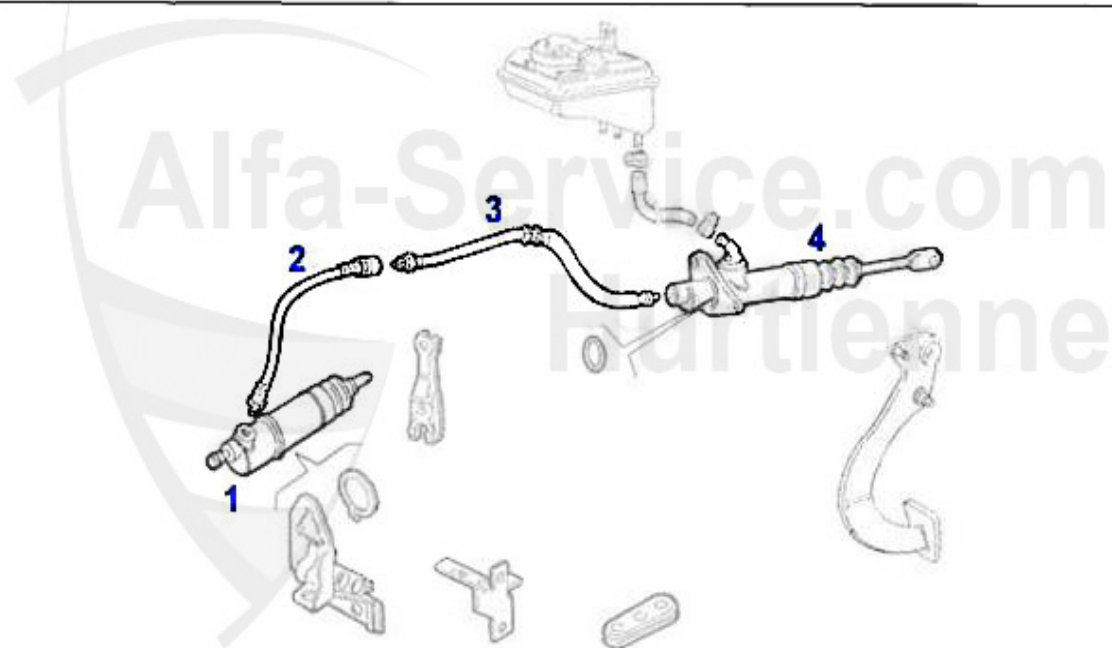

Kupplungsbetätigung/Clutch Actuation 145/6 Boxer Bj. >96

1	KNZ008	Kupplungsnehmerzylinder Sud/Sprint, 33 (905/7) 145/6 1.4/1.6/1.7 16V, 156, GTV/Spider 916 Befestigung: gesteckt	59.00 EUR
2	KS09618	Kupplungsschlauch/KNZ 145/6 Boxer, 155 2.5 V6	***
3	KS06168	Kupplungsschlauch/KGZ 145/6 Boxer 60cm lang	19.61 EUR
4	KGZ028	Kupplungsgeberzylinder 145/6 1.4,1.6,1.7 16V bj. 94-96	101.55 EUR