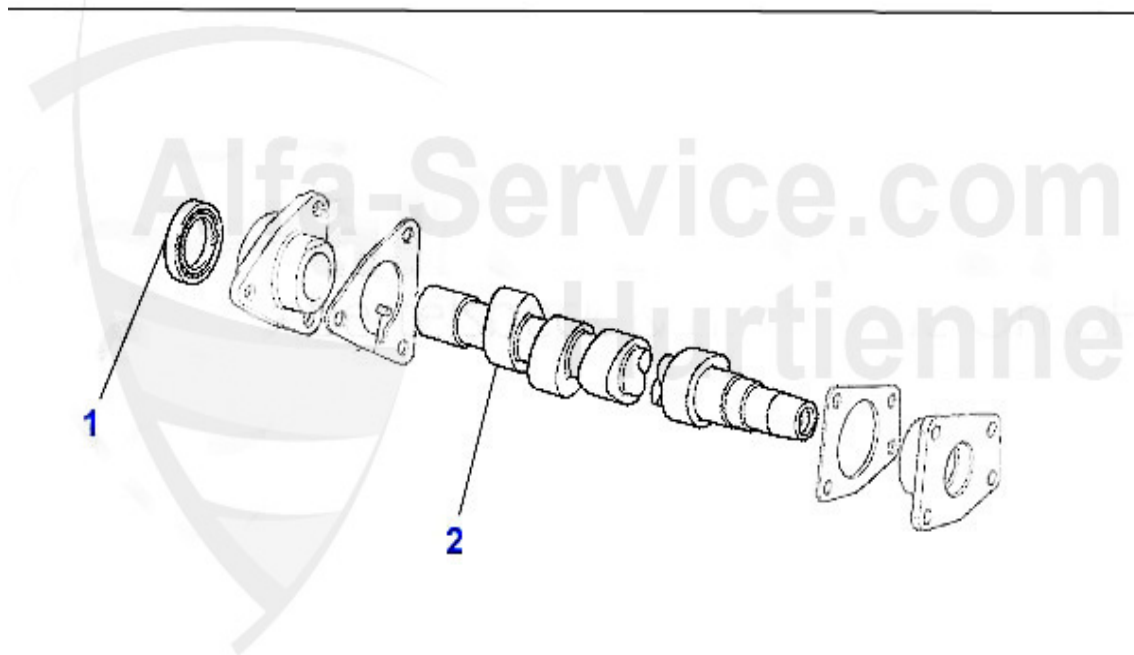

Nockenwelle 145/6 1.9 JTD

1	NKW13911 Nockenwelle 156,145/6 1.9 JTD (CF2)	204.14 EUR
2	WD08200 Simmerring Nockenwelle 145/6, 155/6, GTV/Spider 916, 166 diverse, Bj. 96-01	15.51 EUR

Nockenwelle 145/6 1.9 TD