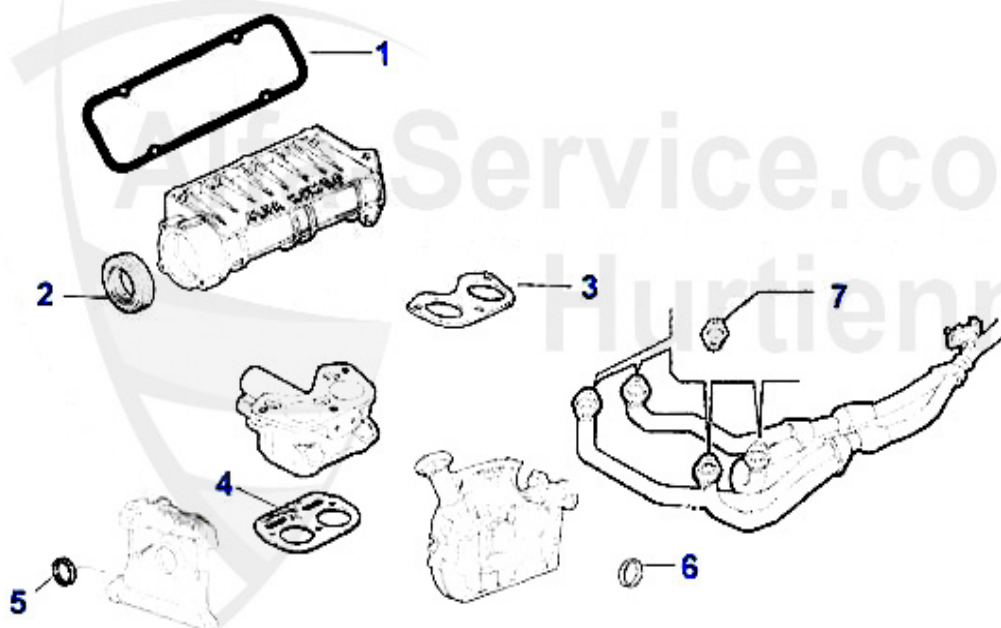

Dichtungen Motor/Gaskets Engine 145/6 1.4/1.6 IE Boxer

1	VDD3800	Ventildeckeldichtung Arna,Sud/Sprin t,33 (905/7),145/6 kork	2.57 EUR
1	VDD3900	Ventildeckeldichtung Arna/Sud/Sprint/ 33 (905/7)/145/6 kork gummiert	10.90 EUR
2	WD14200	Simmerring Nockenwelle Arna, Sud/Sprint, 33 (905/7), 145/6 Boxer	12.14 EUR
3	ASKD24717	Ansaugkrümmerdichtung Boxer oben AR33, AR145/6 Bj.94-96	5.50 EUR
4	ASKD04851	Ansaugkrümmerdichtung Boxer unten	3.50 EUR
5	WD17600	Siri Kurbelwelle vorne 40/56/10 Arna,Sud/Sprint,33 (905/7), 145/6 Boxer,155 TS 8V # 0006645>	18.66 EUR
6	WD30500	Siri Kurbelwelle hinten (Schwung- scheibe) Arna,Sud/Sprint,33 (905/7) ,145/6 Boxer	39.00 EUR
7	SAT094405	Abgaskrümmerdichtung Arna,Sud/Sprin t,33 (905/7),145/6 Boxer Dm31mm innen	2.90 EUR