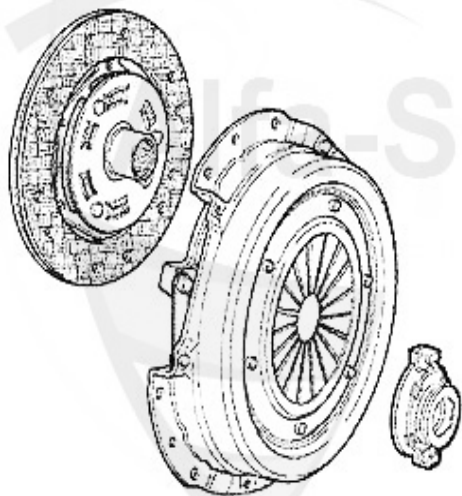

1	GL38718	Gummilager Getriebeaufhängung hint. 33 (905/7),145/6 Boxer	18.90 EUR
3	SR67069	Synchronring 2ter Gang Boxer	***

Kupplungs-Kit/Clutch Set 145/6 Boxer Bj. >96

1 KK779001

Ø 200 mm

1.4/1.6 IE

Bj. 94-96