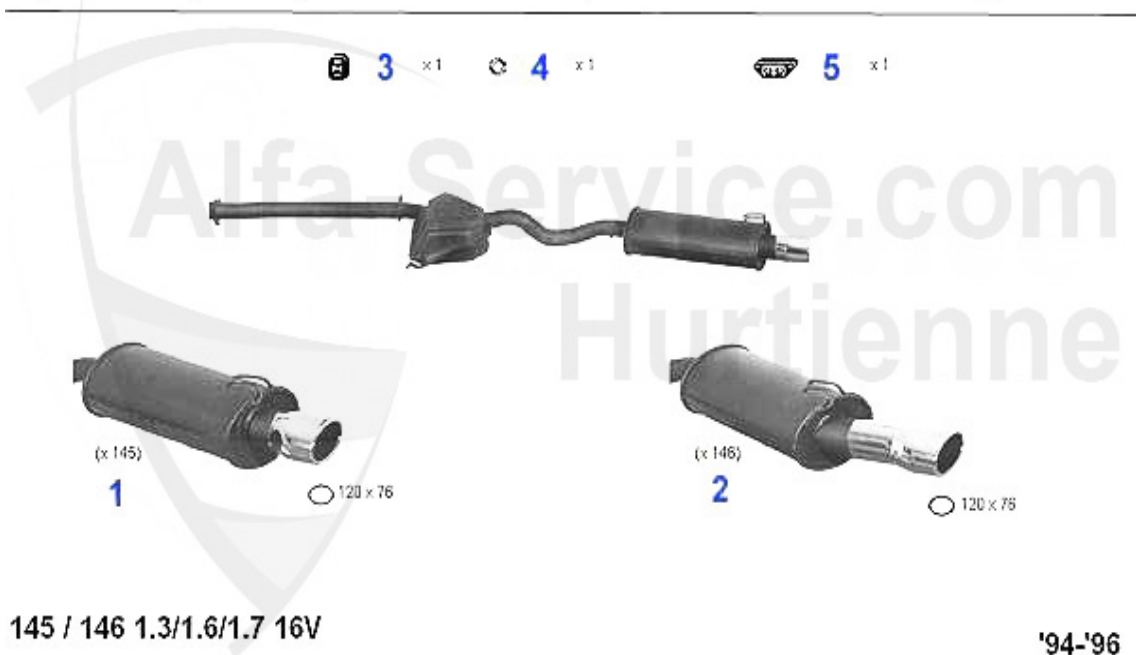

145/6 > Auspuff > Sportauspuff > Boxer Bj. 94-96

Sportauspuff/Sport Exhaust System 145/6 Boxer Bj. 94-96

1	SNSD1130 Sport-Mittel-und Endtopf 145 1.3-1.7 16V bj. 94-96 Endrohr oval verchromt 120x76 mm	289.00 EUR
2	SNSD1140 Sport-Mittel-und Endtopf 146 1.3-1.7 16V Bj. 94-96 Endrohr oval verchromt 120x76 mm	259.00 EUR
3	SAT091124 Gummi/Auspuffaufhängung 145/6 ESD 155 MSD	3.59 EUR
4	SAT091011 Gummiring/Auspuffaufhängung diverse Modelle	1.80 EUR
5	SAT091041 Gummi/Auspuffaufhängung 145/6,155 ESD	4.50 EUR