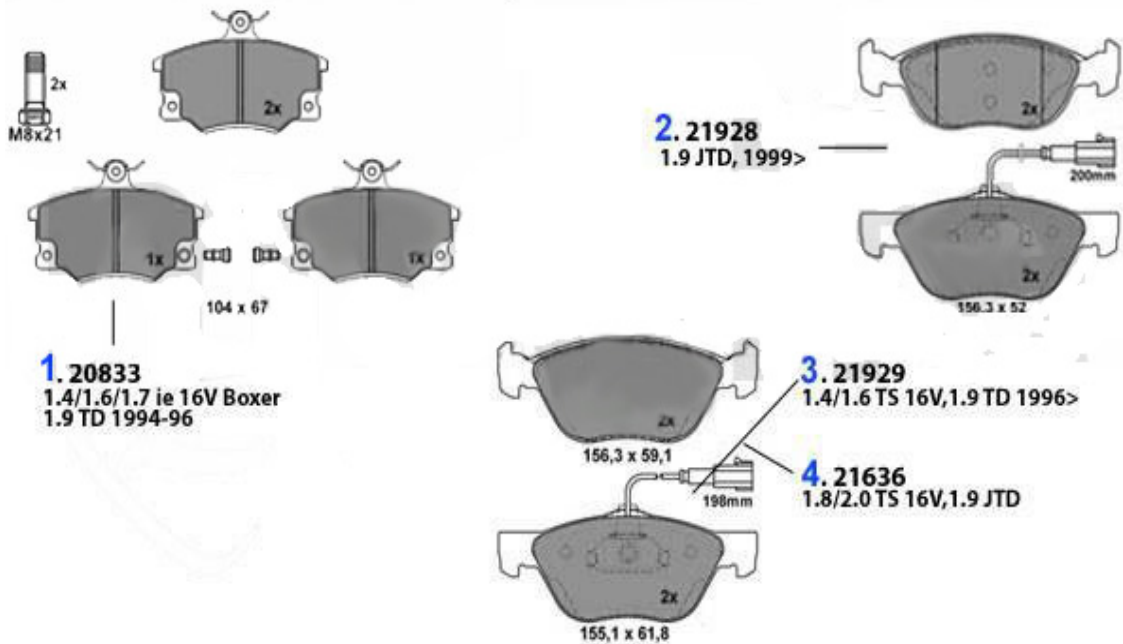

Brembeläge/Brakepads 145/6 vorne/front

1	20833 171 25	SBB VA mit WE 145/6 1.4/1.6/1.7/1.8 16V/TS bj. 94-96,155 1.7/1.8/2.0/TS 1.9TD,spider (916) 2.0 TS/2.0 V6 t bj. 95-98 Bremssystem: Lucas	42.98 EUR
2	21928 179 05	SBB VA mit WE 145/6 1.9 JTD Bj. 02.99-01.01 Bremssystem: Ate	45.65 EUR
3	21929 179 05	SBB VA mit WE 145/6 1.4/1.6/2.0/16V TS/1.9 TD,spider/gtv (916) 2.0 TS C F 3/JTS Bj. >9.03 Bremssystem: Ate	50.02 EUR
4	21636 193 05	SBB VA mit WE 155 1.6/1.8/2.0/16V T S/2.5 V6/TD Bj. 05.96>,156 1.6/1.8/2.0/16V/TS/JTS/V6/1.9/2.4 JTD,gtv/s spider (916) 1.8/2.0 TS CF2/Turbo V 6/3.0 V6 12 V Bremssystem: Ate	60.52 EUR