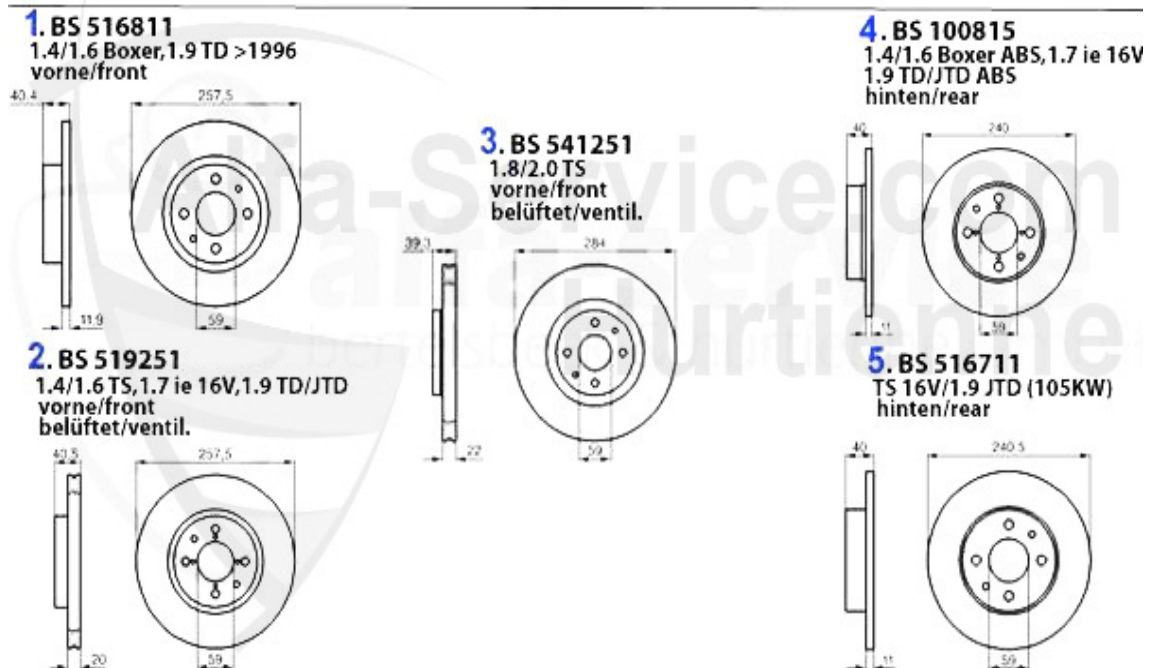

Bremsscheiben/Brakedisks 145/6

1	BS516811	Bremsscheibe VA 145/6 1.4/1.6 ie Bj. 94-12.96/1.9 TD Bj. 94-99 155 1.9 TD Bj. 93-97	19.90 EUR
2	BS519251	Bremsscheibe VA 145/6 1.4/1.6/1.7 ie 16V TS/1.9 TD/JTD bj. 94-01 155 1.6/1.7/1.8/2.0/16V/TS bj. 93>	28.50 EUR
3	BS541251	Bremsscheibe VA 145/6 1.8/2.0 16V TS/QV bj. 96>	54.00 EUR
4	BS100815	Bremsscheibe HA 33 (907) 1.4/1.5/ 1.7/ie/16V, 145/6 1.4/1.6/1.7/1.8/ 2.0/ie/16V/TS/1.9/TD/JTD/alle mit ABS, 155 1.6/1.7/2.0/16V/TS/2.5 V6/ TD bj. 05.96>	17.90 EUR
5	BS516711	Bremsscheibe HA 145/6 1.4/1.8 16V TS bj. 01.97>/2.0 16V TS/1.9 JTD alle, 155 alle	14.90 EUR