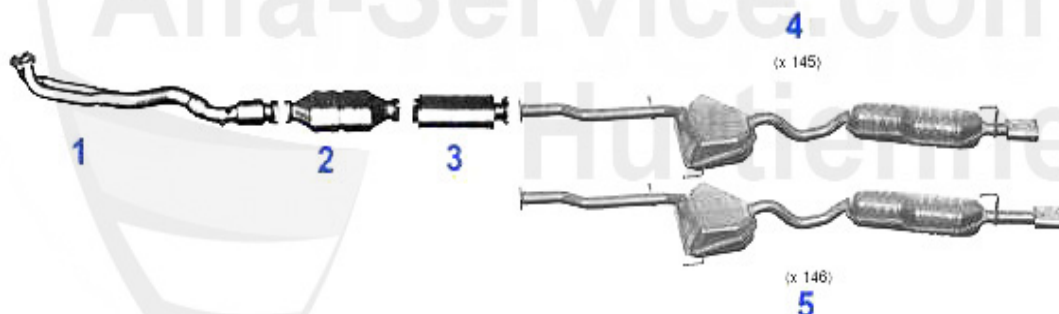

Abgasanlage/Exhaust System 145/6 TS Quadrifoglio

6 x1 7 x1 8 x1 9 x1 10 x1 11 x1 12 x1

145 QUADRIFOGLIO / 146 Ti 2.0 16V T.S.

9/'95-'96

1	VSD102101 Vorschalldämpfer GTV/Spider (916) 1.8 TS, 2.0 TS Bj. 1995 145/6,155 2.0 16V TS Bj. 1995-96	188.14 EUR
2	KAT113133 Katalysator GTV/Spider 916 1.8 TS, 2.0 TS Bj. 1995>, 155 2.0 ie TS (Katalysator und Mittelschalldämpfer 2-teilig)	689.00 EUR
3	MSD116103 Mitteltopf 155 2.0 16V TS Bj. 95-96 145 QV, 146 2.0 16V TS Bj. 95-96	136.96 EUR
4	ESD113109 Haupt- + Endschalldämpfer 145 QV Bj. 1995-96	217.48 EUR
5	ESD114109 Haupt- + Endschalldämpfer 146 2.0 16V TS Bj. 1995-96	272.88 EUR
6	SAT094474 Dichtung VSD spider/gtv (916) 145/6,155,156 2.0 TS 16V	10.77 EUR
7	SAT094487 Dichtung Katalysator GTV/Spider 916	5.08 EUR
8	SAT094002 Brennring Kat Diverse Modelle	8.90 EUR
9	SAT091124 Gummi/Auspuffaufhängung 145/6 ESD 155 MSD	3.59 EUR
10	SAT091140 Gummi/Auspuffaufhängung 145/6 ESD 16V TS,155 2.0 16V TS	4.19 EUR
11	SAT091041 Gummi/Auspuffaufhängung 145/6,155 ESD	4.50 EUR