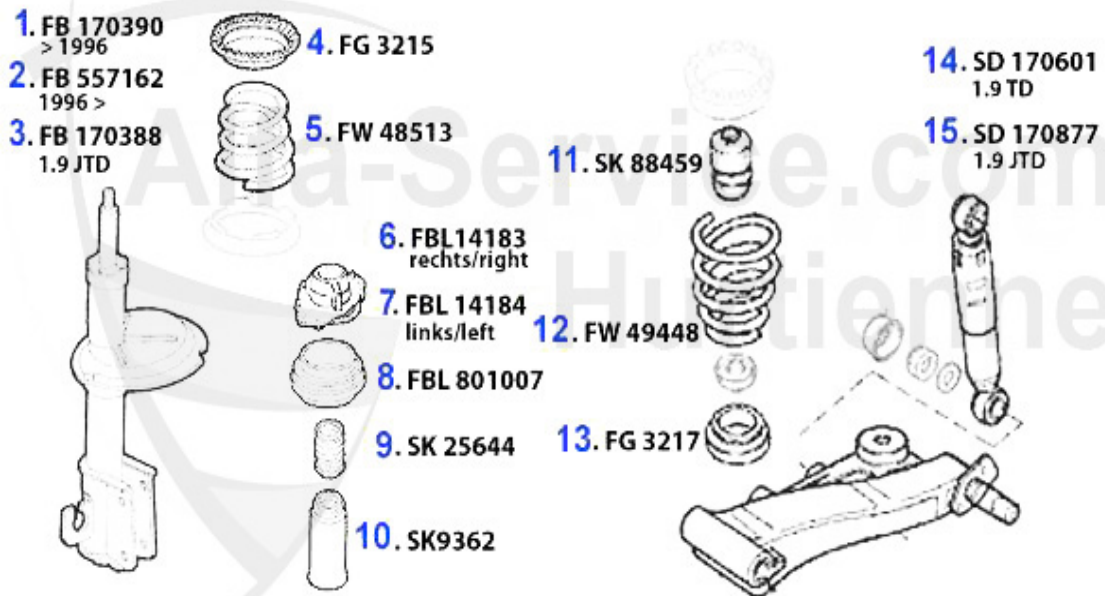

Federbeine/Struts 145/6 TD/JTD

1	FB170390	Federbein vorne 145/6 1.9 TD Bj. >1 1.96,155 4-Zylinder,2-Rohr Gas	165.01 EUR
2	FB557162	Federbein vorne 145/6 alle TS,2-Rohr Gas	135.92 EUR
3	FB170388	Federbein vorne 155 TD,Turbo 16 V 2 -Rohr Gas,145 1.9 JTD	148.75 EUR
4	FG3215	Federgummi für vorderes Federbein 145/6,155	8.15 EUR
5	FW48513	Fahrwerksfeder vorne 145/6 1.9 TD/ JTD, 155 (alle 4-zylinder)	***
6	FBL14183	Federbeinlager VR 155, Turbo, 1992-1996	56.42 EUR
7	FBL14184	Federbeinlager VL 155, Turbo, 1992-1996	56.42 EUR
8	FBL801007	Federbeinlager vorne 145/6,155	24.89 EUR
9	SK25644	Anschlagpuffer f. Federbein VA 145/6,155	19.49 EUR
10	SK9362	Staubkappe vorderes Federbein 145/6,155	4.17 EUR
11	SK88459	Staubkappe-Anschlagpuffer HA 145/6 155, Spider/GTV 916	31.50 EUR
12	FW49448	Fahrwerksfeder 145/6 HA TS 16V	70.78 EUR
13	FG3217	Federgummi HA 145/6,155 unten	***
14	SD170601	Stossdämpfer hinten 145/6,155 Bj. 4 .95> oben Auge/unten Auge,1-Rohr Gas	94.08 EUR
15	SD170877	Stossdämpfer hinten 145/6 1.9 JTD oben Auge/unten Auge,1-Rohr Gas	81.04 EUR