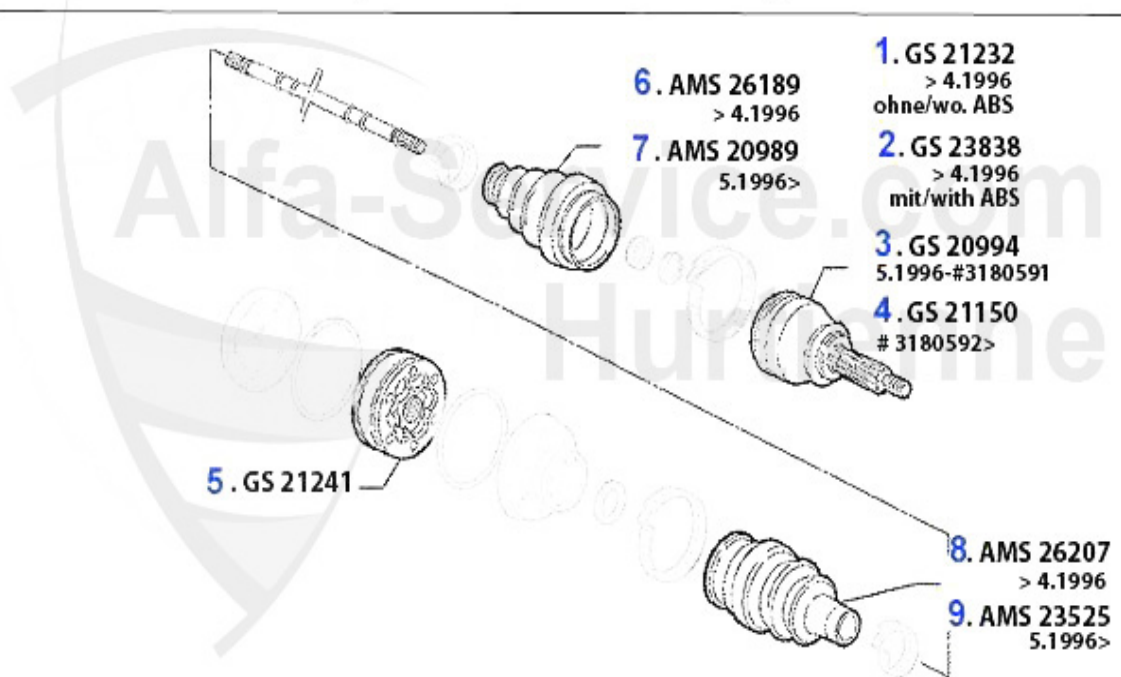

Antriebswelle/Driveshaft 145/6 2.0 TS 16V

1	GS21232	Gelenksatz außen 145/6,155 1.4/1.6/ 1.7/ie/16V/TS ohne ABS	117.71 EUR
2	GS23838	Gelenksatz außen 145/6,155,gtv/spider (916) 2.0 16V TS mit ABS	163.11 EUR
3	GS20994	Gelenksatz außen 145/6 TS/TD/JTD Bj. 96> mit ABS,155 2.0 TS 16V mit ABS,gtv/spider (916) TS #6023168 - 6063040	122.08 EUR
4	GS21150	Gelenksatz außen 145/6 TS 16V # 3180592>,147 TS 16V,gtv/spider (916) TS #6063041>	121.05 EUR
5	GS21241	Gelenksatz innen GTV/Spider 916, 155/6/145/6 TS 16V, 166 2.0 TS, 147 1.6/2.0 TS	111.72 EUR
6	AMS26189	Achsmanschette aussen 145/6 1.4ie/TS,1.6ie/TS,1.7ie16V bj 94-96 155 16V TS, 147 1,6 u.2,0TS(85-25mm 156 alle TS	13.44 EUR
7	AMS20989	Achsmanschette aussen 145/6TS 155 TB, GTV/Spider 916 Alfa 166 2,0TS 16V (86-27mm)	17.90 EUR
8	AMS26207	Achsmanschette innen GTV/Spider 916 2.0 TS Bj. 1995-98, 145/6, 155, 166 6-Zyl. (60-23mm)	20.90 EUR
9	AMS23525	Achsmanschette innen 155 1,7-2,0TS 2.5 V6,1.9TD/164 Super 2.0/145/6TS inkl.Befestigungssatz (61-24mm) 166 2,0 TS 16V	25.55 EUR