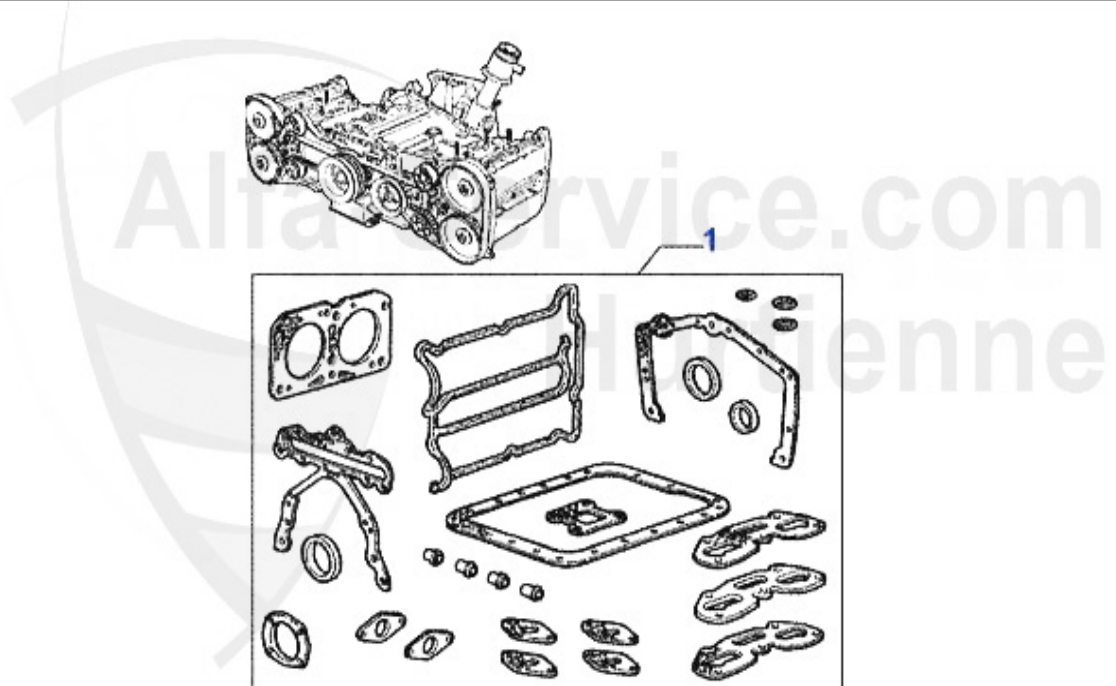

Motordichtsatz/Full Set 145/6 1.7 IE 16V Boxer

1 MDS16000 Motordichtsatz 145/146/33 1.7ie 16V Bj. 91-97 inkl. Kopfdichtung und Ventilschaftdichtung

175.00 EUR