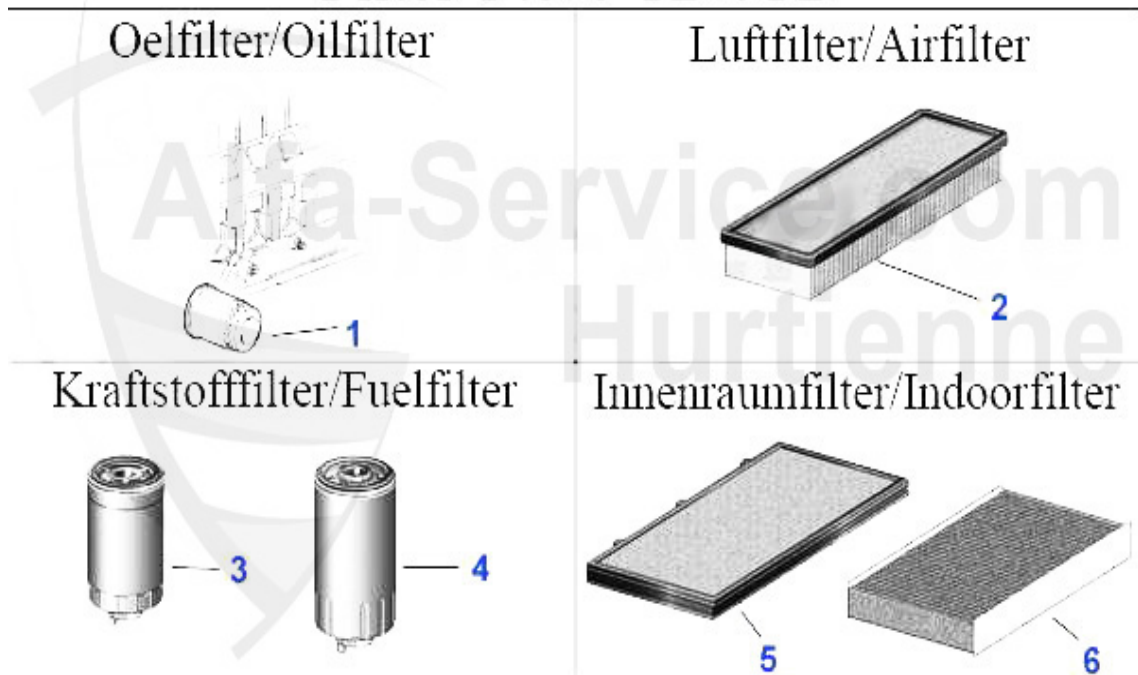

Filter 145/6 TD/JTD

1	OF125	Ölfilter Arna,Sud/Sprint, 116 4-Zylinder,145/6,155,164/Super Anschraubpatrone	11.50 EUR
1	OF126	Ölfilter 145/6,147,156,166 JTD Anschraubpatrone	9.13 EUR
2	LF841	Luftfilter eckig 145/6 TS 16V, 1.9 JTD, 155 TS 16V	10.15 EUR
2	LF358	Luftfilter 145/6, 155 1.9 TD eckig	13.23 EUR
3	KF234	Kraftstoff-Filter 6,33,75,90,145/6 155,164 Alfetta,Giulietta 1.8/1.9/2 .0/2.4/2.5 TD Anschraubpatrone	19.08 EUR
4	KF60B	Kraftstoff-Filter 145/6,156,166 JTD (CF2) Bj. >01,Anschraubfilter	12.83 EUR
5	IF309	Innenraumfilter eckig Aktivkohle 145/6, 155 Bj >1996, GTV/Spider 916 Bj >1998	26.91 EUR
6	IF314	Innenraumfilter 145/6/155 Bj. 1996> GTV/Spider 916 Bj. 1998>, eckig Aktivkohle	26.91 EUR