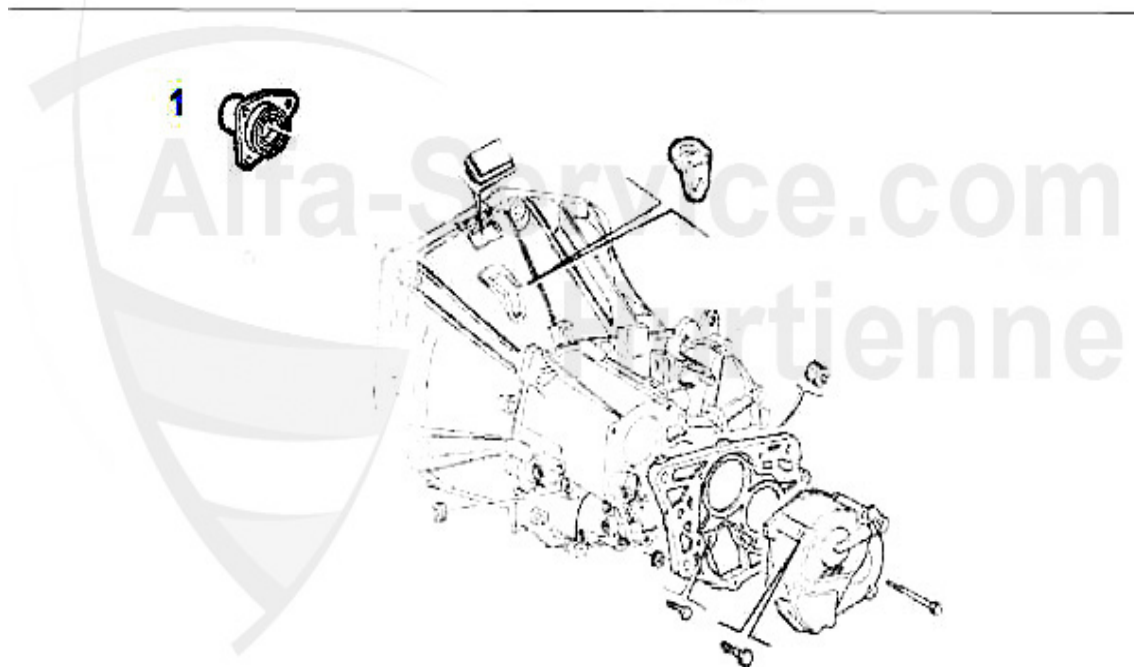

Ausrücker/Sleeve Bearing 145/6 1.9 TD

---

1 FH1140 Führungshülse Ausrücker 145/6/7, 155/6, GTV/Spider 916, 2 Löcher

19.49 EUR