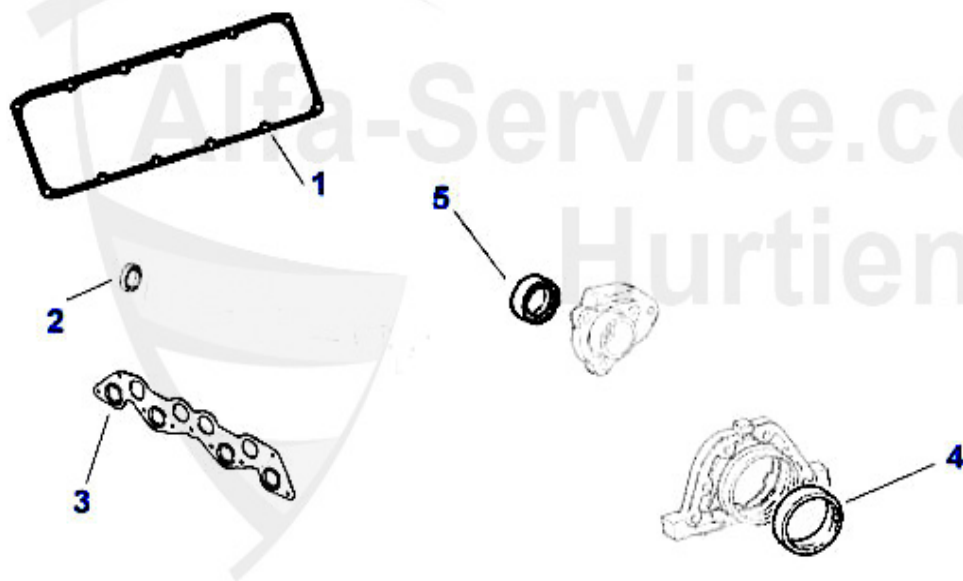

Dichtungen Motor/Gaskets Engine 145/6 1.9 TD

1	VDD1980	Ventildeckeldichtung 145/6,155 1.9 TD, Bj. 93-99	8.90 EUR
2	WD09700	Siri Nockenwelle 145/6,155 1.9 TD Bj. 93-99 164 2.0 Turbo	6.37 EUR
3	AGSKD3793		24.62 EUR
6		Ansaug/Abgaskrümmerdichtung 145/6, 155 1.9 TD	
4	WD33900	Siri Kurbelwelle hinten(Schwungsch) 145/6,155,156,166,gtv&spider(916) 1.4,1.6,1.7 ie&16V,2.016V&ts,1.9jtd	16.24 EUR
5	WD43800	Siri Kurbelwelle vorne (Riemensch.) 145/6 1.9 TD Bj. 94-99,147 2.0 TS 155 1.9 TD Bj. 93-97,155 2.0 TS 16V 2.0 16V Turbo	9.75 EUR