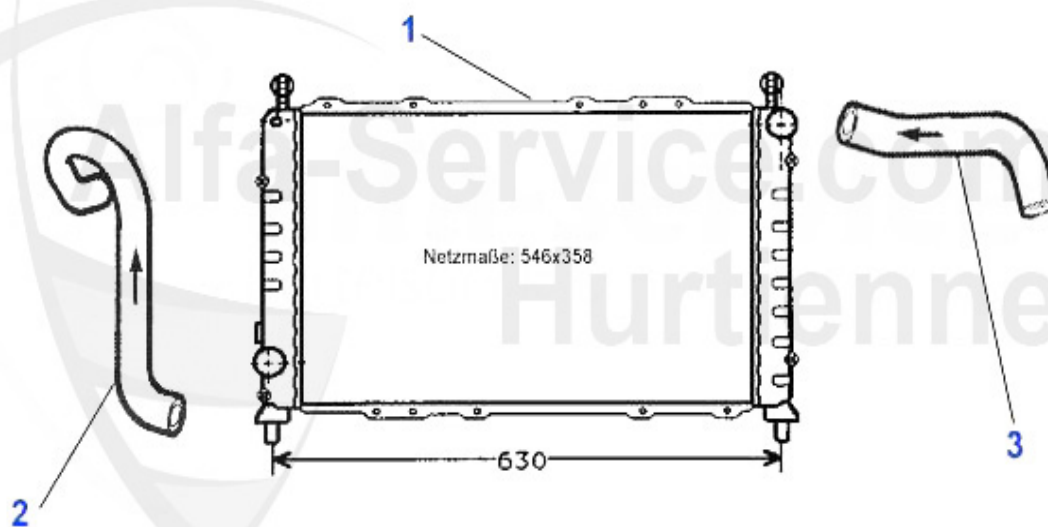

Kühler/Radiator 145/6 1.7 IE 16V Boxer Bj. 94-96

1	MK22880	Motorkühler 145/6 1.4,1.6,1.7 16V mit/ohne Klima Bj. 07.94-12.96	242.00 EUR
2	KWS89413	Kühlwasserschlauch unten 145/6 1.4/ 1.6/1.7 ie	12.61 EUR
3	KWS89412	Kühlwasserschlauch oben 145/6 1.4/1 .6/1.7 ie	19.90 EUR