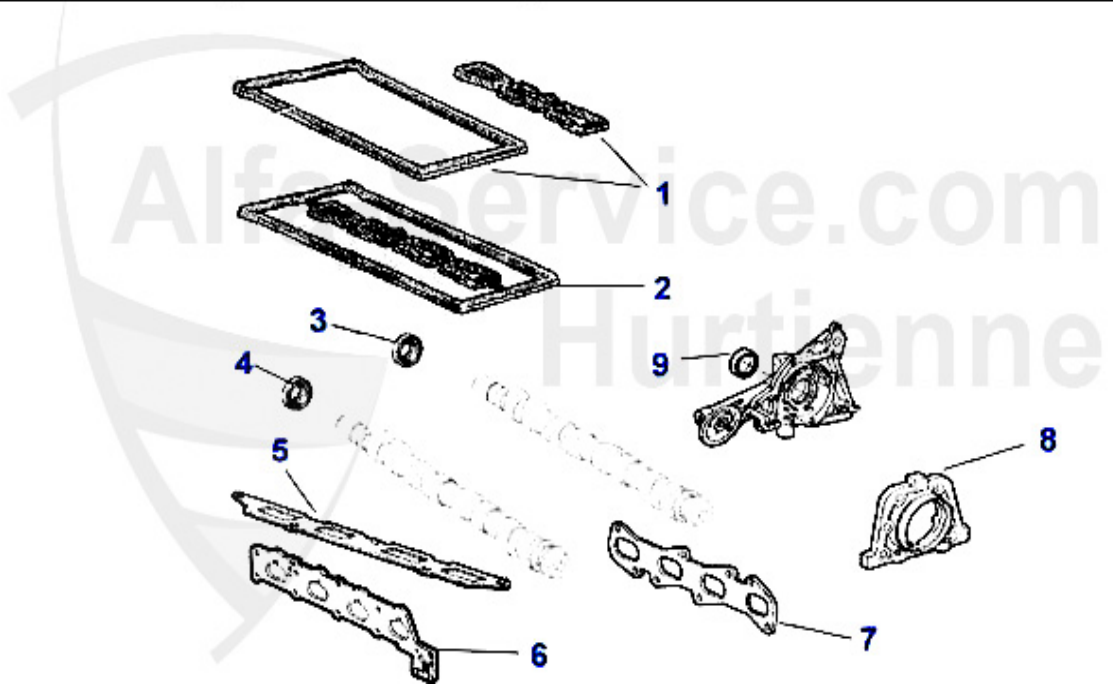

Dichtung Motor/Engine Gaskets 145/6 TS

1	VDD3700	Ventildeckeldichtung 2-teilig für Alu-Ventildeckel 145/6, 155/6, 166 diverse 4-Zylinder BJ >03.1998	33.90 EUR
2	VDD5400	Ventildeckeldichtung 1-teilig für Plastik-VD 145/6,156,gtv/spider (916) Bj. 04.98>	33.50 EUR
3	WD55300	Siri Nockenwelle 145/6,155/6 1.6,1.7,1.8,2.0 16V TS	17.90 EUR
4	WD08200	Simmerring Nockenwelle 145/6, 155/6, GTV/Spider 916, 166 diverse, Bj. 96-01	15.51 EUR
5	ASKD52309	Ansaugkrümmerdichtung 145/6 1.4 TS 16V > #3174687	8.10 EUR
6	ASKD59747	Ansaugkrümmerdichtung 145/6,147,155 156,166,gtv/spider (916),Nuovo GT # 0165088> TS 16V	25.13 EUR
7	AGKD02761	Dichtung Abgaskrümmer 145/6, 147, 155, 156, 166, GTV/Spider (916) TS/JTS 16V Bj. 1998>	24.00 EUR
8	WD0800	Siri Kurbelwelle hinten (Schwungscheibe) 147 1.6 TS 16V/1.9 JTD Bj. 03 >,156 1.9/2.4 JTD Bj. 00>	47.50 EUR
9	WD55200	Siri Kurbelwelle vorne (Riemensch.) 145/6,155,156,166,gtv&spider(916) 1.4,1.6,1.7ie/16V,2.0ie/16V,1.9/2.4 JTD	10.31 EUR
10	AGKD272	Abgaskrümmer-Dichtung 145/6 2.0 16V TS bj. 95-01,155 2.0 16V TS bj. 92 -97,spider/gtv (916) 2.0 TS 16V bj. 95-98	24.49 EUR