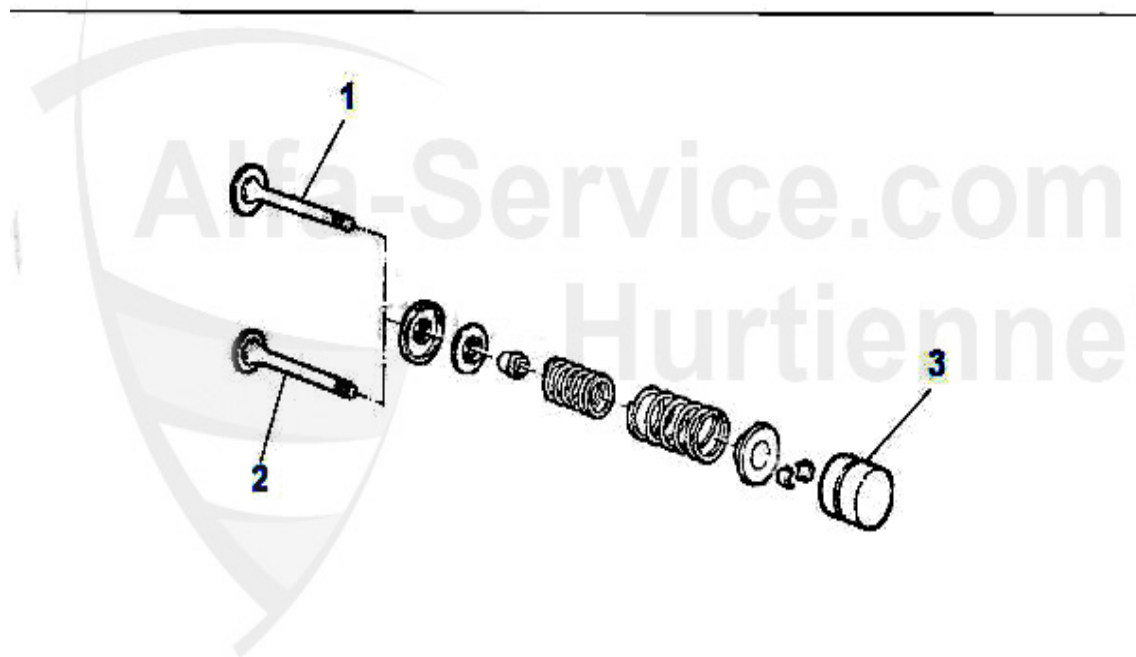

Ventiltrieb 145/6 1.7 ie 16V Boxer

1	VE56008	Ventil-Einlaß Alfa 33/145/146 1.7 i.e. 16V	39.00 EUR
2	VA91623	Ventil-Auslaß 33 (907),145/6 Boxer 16V	41.03 EUR
3	HST64980	Hydrostößel 33 (907) 1,7 16V, 156 2,5 24V	31.50 EUR