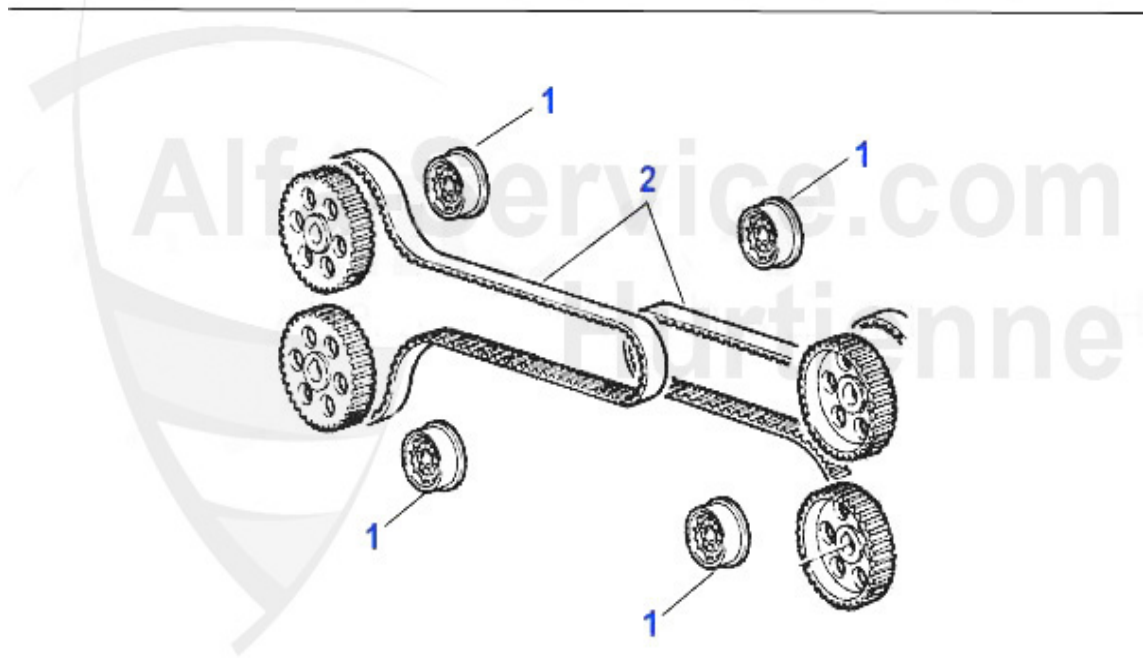

Zahnriemen 145/6 1.7 ie 16V Boxer

1	SR56010	Spannrolle Zahnriemen 33, 145/6 1.7 ie 16V (nur Rolle)	32.01 EUR
2	ZR94387	Zahnriemen 121SP200 33, 145/6 1.7 ie 16V Nockenwelle	41.00 EUR