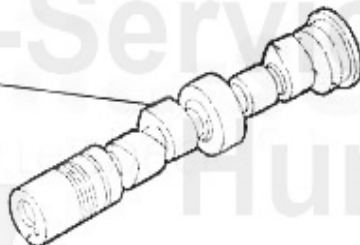

Nockenwelle 1.4/1.6 Boxer

---

1. NKW 12289
1.4 ># 03067816
1.6 alle/all
Einlaß/Auslaß
Intake/Exhaust

2. NKW 16030
1.4 # 03067817>
Einlaß/Auslaß
Intake/Exhaust

1	NKW12289 Nockenwelle 33 (907),145/6 1.4/1.6/ 1.7 ie Bj. 92>	259.00 EUR
2	NKW16030 Nockenwelle 145/6 1.4/1.6 ie (C36,2) > #3067816	273.97 EUR