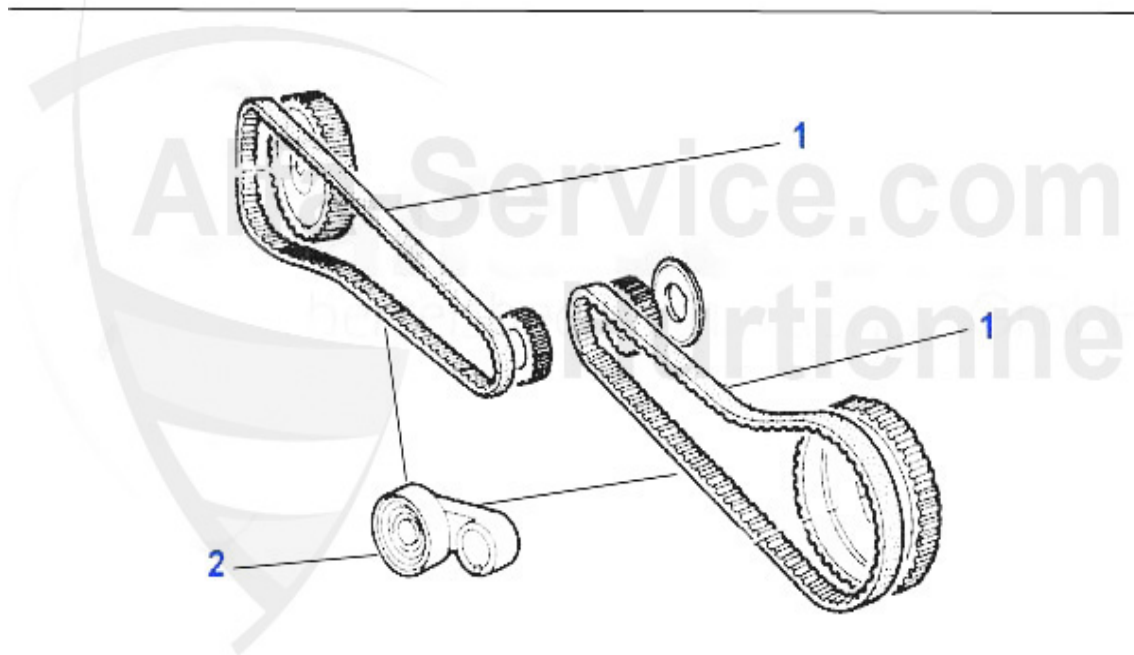

Zahnriemen 145/6 1.4/1.6 Boxer

1	ZR94055	Zahnriemen 100S170 33 (905/7) 1.3/ 1.5/1.7/ie/145/6 1.4/1.6 ie	23.21 EUR
2	SR56000	Spannrolle Zahnriemen rechts Arna, Sud/Sprint,33,145/6	88.00 EUR
2	SR56001	Spannrolle Zahnriemen links arna, Sud/Sprint,33,145/6	88.00 EUR