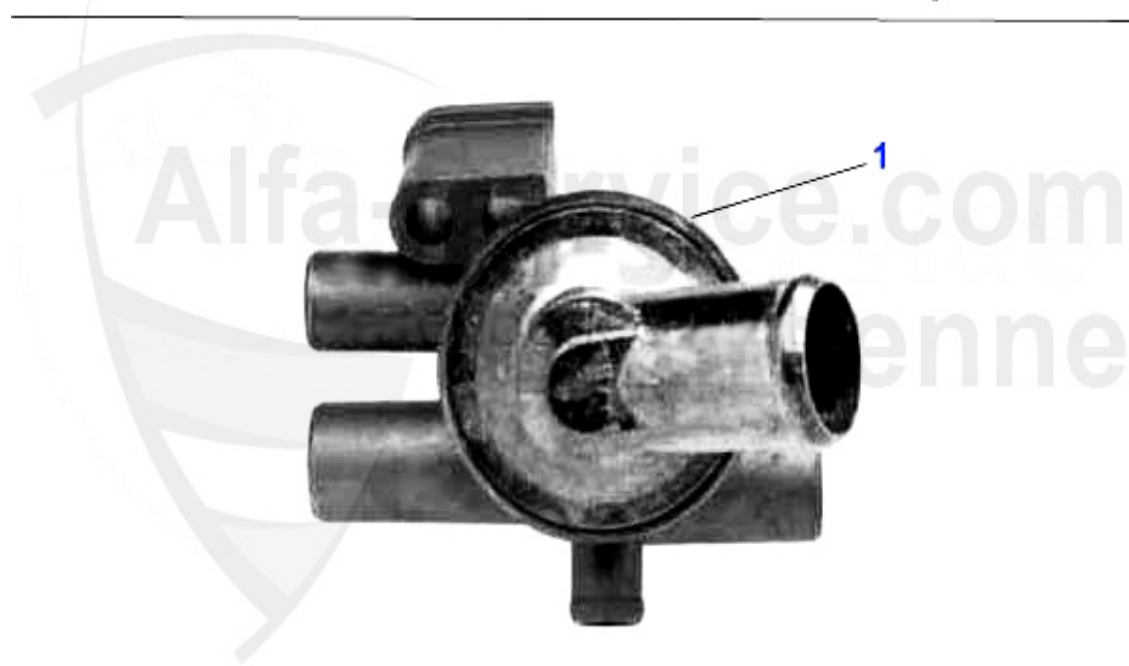

Thermostat 145/6 1.4/1.6 Boxer Bj. 94-96

---

1 TH595386 Thermostat 1.4/1.5/1.6/1.7 ie 33, 145/6 Gehäusethermotat

***