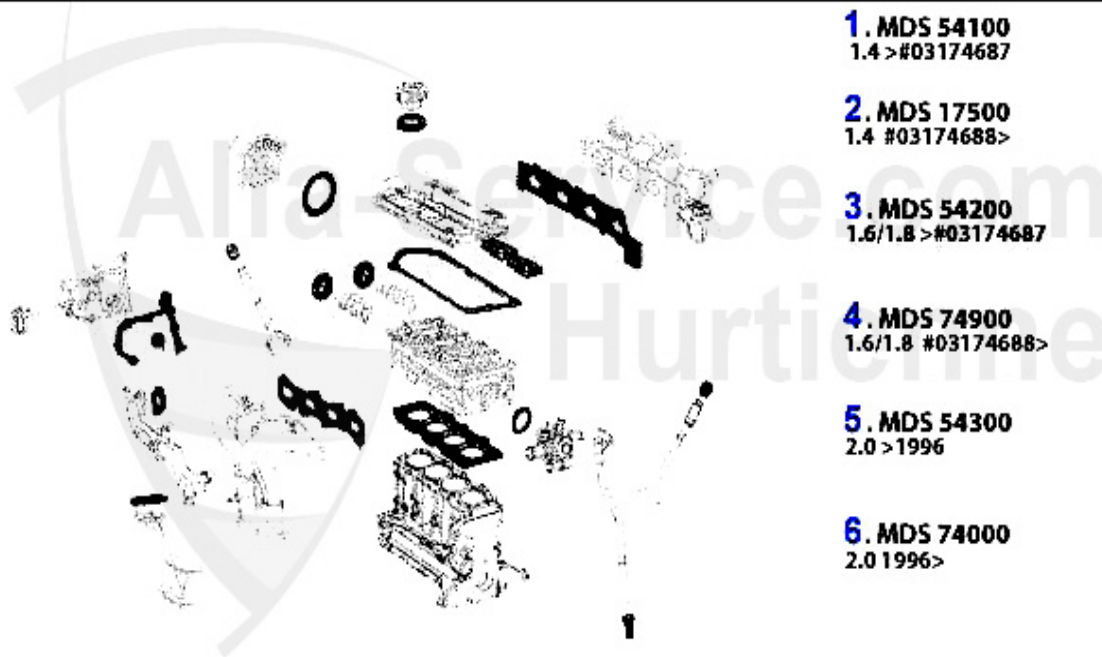

Motordichtsatz/Full Set 145/6 TS 16V

1. MDS 54100
1.4 >#03174687

2. MDS 17500
1.4 #03174688>

3. MDS 54200
1.6/1.8 >#03174687

4. MDS 74900
1.6/1.8 #03174688>

5. MDS 54300
2.0 >1996

6. MDS 74000
2.0 1996>

1	MDS54100 Motordichtsatz 145/6 1.4 ie 16V TS Bj. >97 alu-ventildeckel	110.79 EUR
2	MDS175000 Motordichtsatz 145/6 1.4 ie 16V TS Bj. 96-01 Kunststoff-Ventildeckel	111.82 EUR
4	MDS74900 Motordichtsatz 145/6,156,gtv/spider (916) 1.6 - 1.8 16V TS Bj. 97> Kunststoff-Ventildeckel	155.00 EUR
5	MDS54300 Motordichtsatz 145/6,155,gtv/spider (916) 2.0 TS Bj. 95-01 110KW Alu-Ventildeckel	175.00 EUR
6	MDS74000 Motordichtsatz 145/6,156, GTV/Spider 916 2.0 16V TS, Bj. 97> Kunststoff-Ventildeckel	159.00 EUR