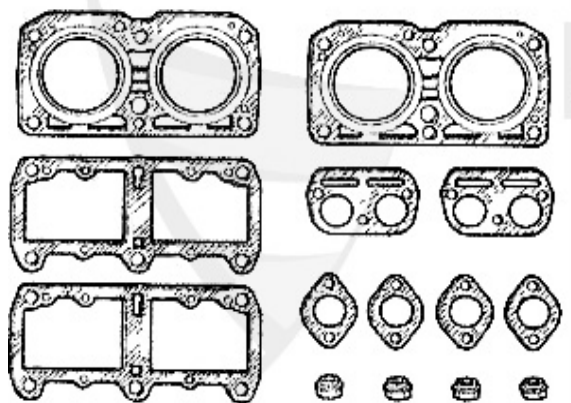

Kopfdichsatz/Head Set 145/6 1.4/1.6 IE Boxer

1. ZKDS 40500
1.4 IE

2. ZKDS 36000
1.6 IE

1	ZKDS36000 Kopfdichsatz 33 1.5 ie Bj. 90-94 145/6 1.6ie Bj. 94-96	99.71 EUR
1	ZKDS40500 Kopfdichsatz 33,145/6 1.4 ie Bj. 91-96	139.90 EUR