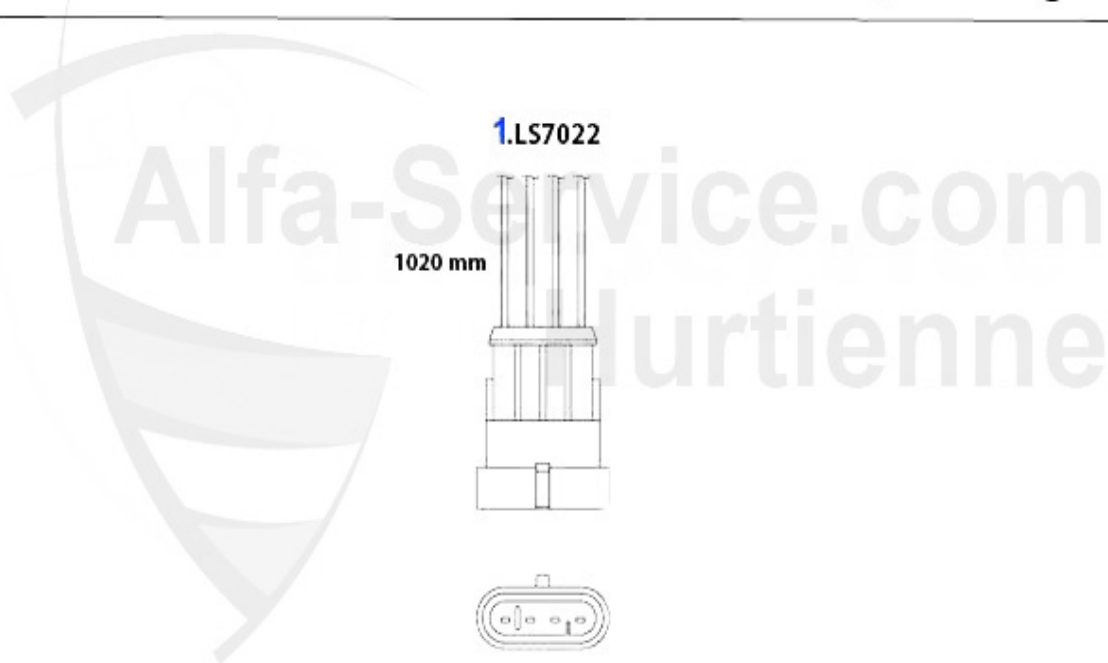

Lambda-Sonde/Lambda Probe 145/6 TS Quadrifoglio

1	LS7022	Lambda-Sonde 145/6 1.4/1.6/1.7/1.8 2.0/16V/TS,155 1.6/1.7/2.0 16V TS Bj. 05.96>,164 Super 3.0 24V,gtv/ spider (916) Bj. 95-08.97 4-adrig

85.00 EUR