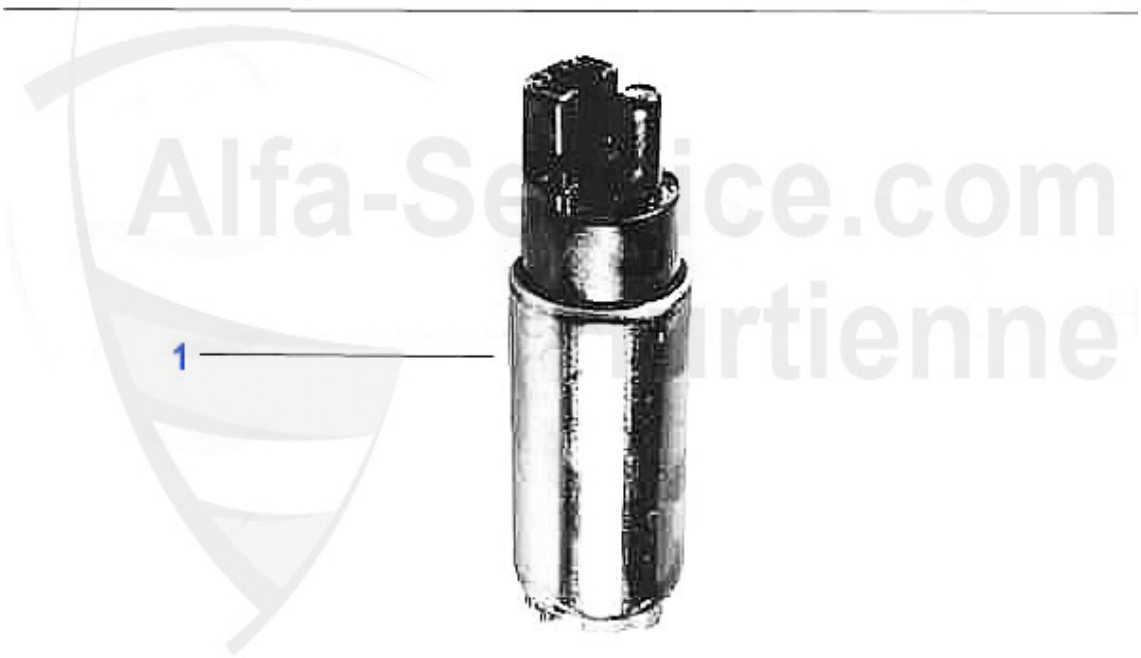

Kraftstoffpumpe/Fuel Pump 145/6 Boxer Bj. 94-96

---

1 KP6416 Kraftstoffpumpe 145/6, 155, GTV/Spider 916 >1998 Boxer/TS16V

95.00 EUR