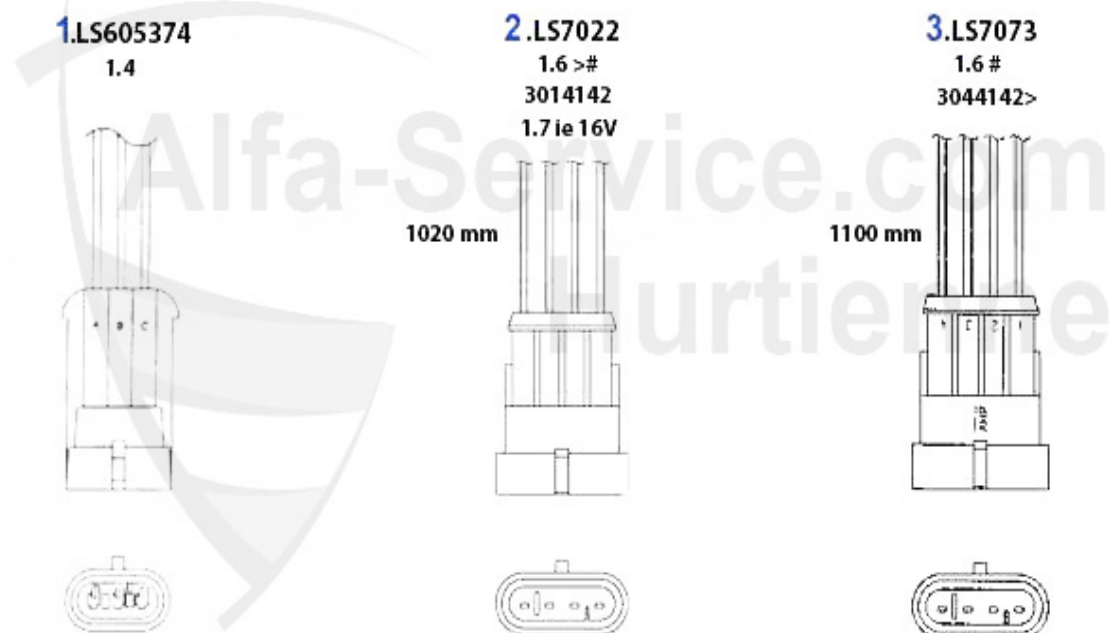

Lambda-Sonde/Lambda Probe 145/6 Boxer Bj. 94-96

1	LS605374	Lambda-Sonde 145/6 1.4 IE Boxer	129.00 EUR
2	LS7022	Lambda-Sonde 145/6 1.4/1.6/1.7/1.8 2.0/16V/TS,155 1.6/1.7/2.0 16V TS Bj. 05.96>,164 Super 3.0 24V,gtv/ spider (916) Bj. 95-08.97 4-adrig	85.00 EUR
3	LS7073	Lambda-Sonde 145/6 1.6 ie Bj.>12.96 4-adrig	58.99 EUR