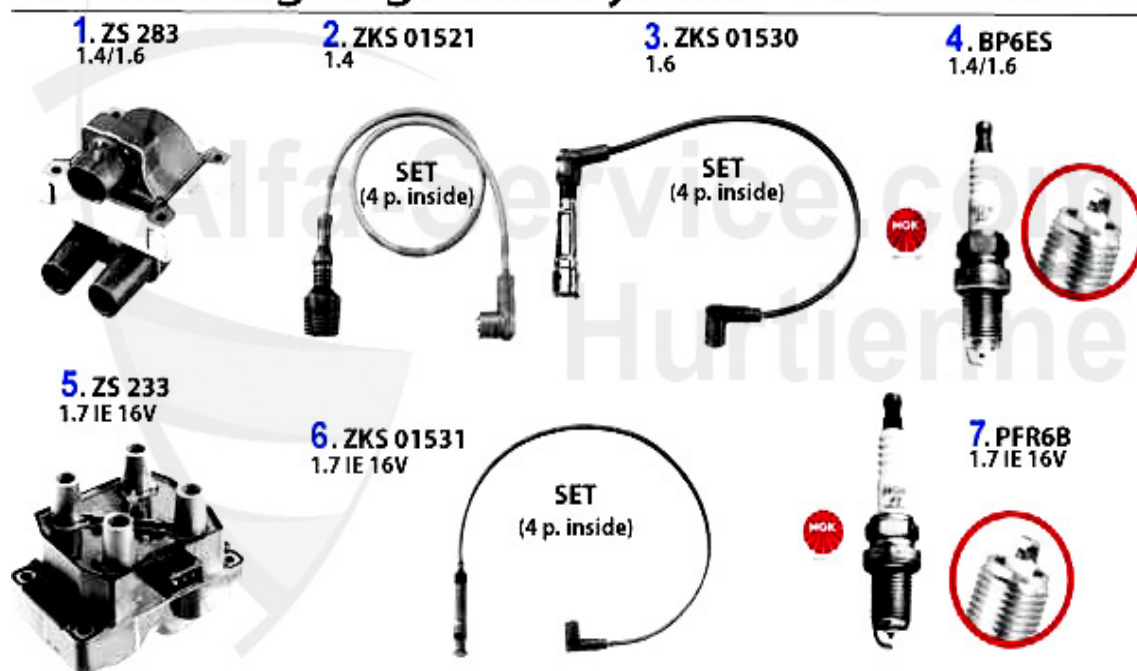

Zündanlage/Ignitionsystem 145/6 BOXER

1	ZS283	Zündspule 33,145/6 1.4 ie Bj. 91-96 155 2.0 16V turbo Bj. 92-97,für Fahrzeuge ohne Verteiler Zündsystem: Marelli	19.96 EUR
2	ZKS01521	Kabelsatz 33 (907) 1.4 ie Bj. 1990-94 145/6 1.4 ie Bj. 1994-96	45.01 EUR
3	ZKS01530	Kabelsatz 145/6 1.6 ie Bj. >96	95.00 EUR
4	BP 6 ES	Zündkerze NGK 33 1.3/1.4/1.5/1.7 ie /16V,75 1.6/1.8/Turbo/2.0 ie/3.0 V 6,90 1.8/2.0 ie,145/6 1.4/1.6 ie, Alfaletta/GTV (116) 1.8/2.0,Sud/Sprint 1.2/1.3/1.5 ti,Arna 1.2/1.3/ti,Spider (115) 1.6/2.0 Bj. 79>, 166 2.0 V6 Turbo	4.50 EUR
5	ZS233	Zündspule 33 (907),145/6 1.6/1.7 ie Bj. 90-96	98.00 EUR
6	ZKS01531	Kabelsatz 145/6 1.7 ie 16V Bj.94-97	70.78 EUR
7	PFR 6 B	Zündkerze NGK 33 1.7 ie 16V,145/6 1.7 ie 16V, 147 3.2 GTA, 156 2.5 V6 24V/3.2 GTA, 164 Super 3.0 V6 24V, 166 2.5/3.0 V6 24V,gtv/spider (916) 3.0 V6 24V/3.2 V6	19.00 EUR