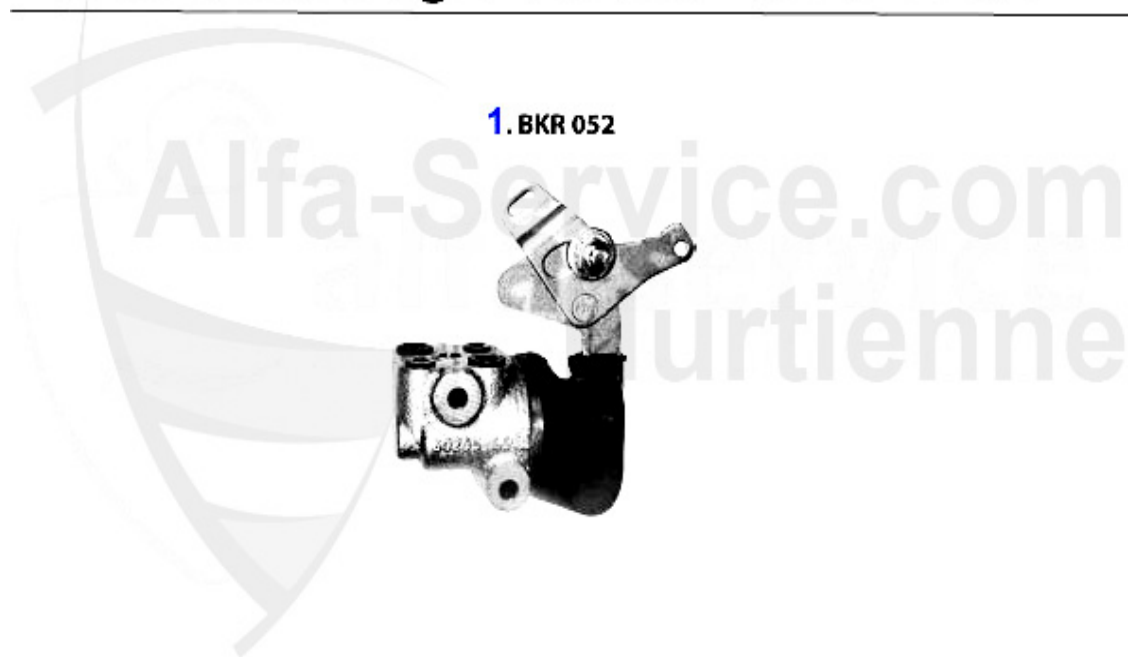

Bremskraftregler/Brake Valve 145/6

---

1 BKR052 Bremskraftregler 145/6,155, (92-00) mit Hebel

156.58 EUR