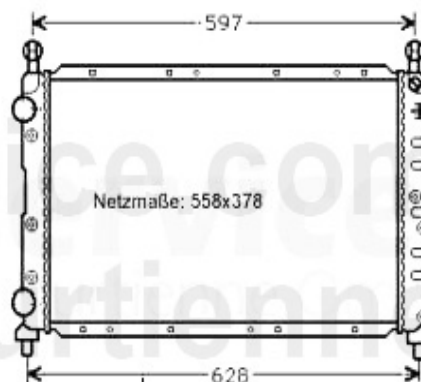

2

1	MK21949	Motorkühler 145/6 2.0 16V Bj. >5.96 1.9 TD Bj. 12.94-02.99,155 1.9 TD	189.78 EUR
2	MK22055	Motorkühler 145/6 1.9 JTD	249.00 EUR