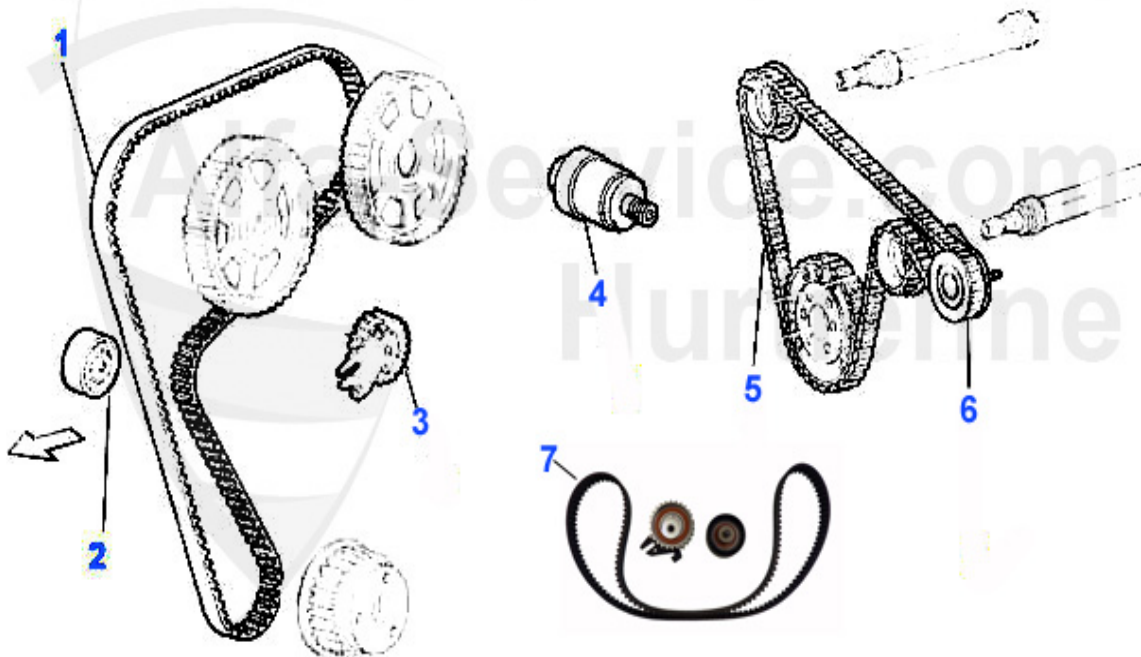

Zahnriemen 145/6 TS 16V

1	ZR94675	Zahnriemen 166SHPN240H 145/6,155/6 4-Zylinder(Mot.CF2/3) Nockenwelle Hochtemperatur-Ausführung ACHTUNG!!! auf Motor # achten	42.58 EUR
1	ZR94674	Zahnriemen 163SHPN240H 145/6 1.4 ie 16V TS,147 1.6 16V TS,156 1.6 16V T S Nockenwelle Hochtemperatur-Ausführung	22.00 EUR
1	ZR94590	Zahnriemen 168SHPN240H 145/6 1.8/ 2.0 ie/16V/TS,147 2.0 16V TS,155 2.0 16V TS,156 1.8/2.0 ie 16V TS/ JTS,166 2.0 TS,gtv/spider (916) 1.8 2.0 16V TS Nockenwelle Hochtemperatur-Ausführung	49.50 EUR
2	UR55851	Umlenkrolle Zahnriemen 145/6/7 155/6,166,gtv/spider (916)	32.50 EUR
3	SR55835	Spannrolle Zahnriemen 145/6/7, 155/6, 166, GTV/Spider 916 4-Zylinder	89.50 EUR
3	SR55850	Spannrolle Zahnriemen 145/6 1.4 ie 16V TS,155/6 1.6 ie 16V TS/2.0 JTS/ gtv/spider (916) 2.0 JTS	36.00 EUR
4	SZV6066619 9	Spritz-Zeit-Versteller ORIGINAL 145/6, 155/6, 164/6, GTV/Spider 916, 147 (2000-10)	479.00 EUR
4	SZVRS1545 0	Reparatursatz Spritzzeitversteller Alfa 145/46 155/6 Spider / GTV 916	19.00 EUR
5	ZR94591	Zahnriemen 130SLDD150H 145/6,155/6 2.0 16V TS Ausgleichswelle, Hochtemperatur-Ausführung	66.00 EUR
5	ZR94715	Zahnriemen 126SHPDD150H 145/6,155,s pider/gtv (916) 2,0 16V TS,Ausgleic hswelle,Hochtemperatur-Ausführung	89.00 EUR
6	SR20443	Spannrolle für Ausgleichswelle 2.0 TS GTV/Spider 916, 155, 156 Motor-Nr. 0134319>	39.50 EUR
7	ZR04000	Spannrollensatz 3 teilig Zahnriemen,Spannrolle, Umlenkrolle AR145/6 1,4+1,6 AR147 1,6 TS/ AR156 1,6 TS	66.00 EUR