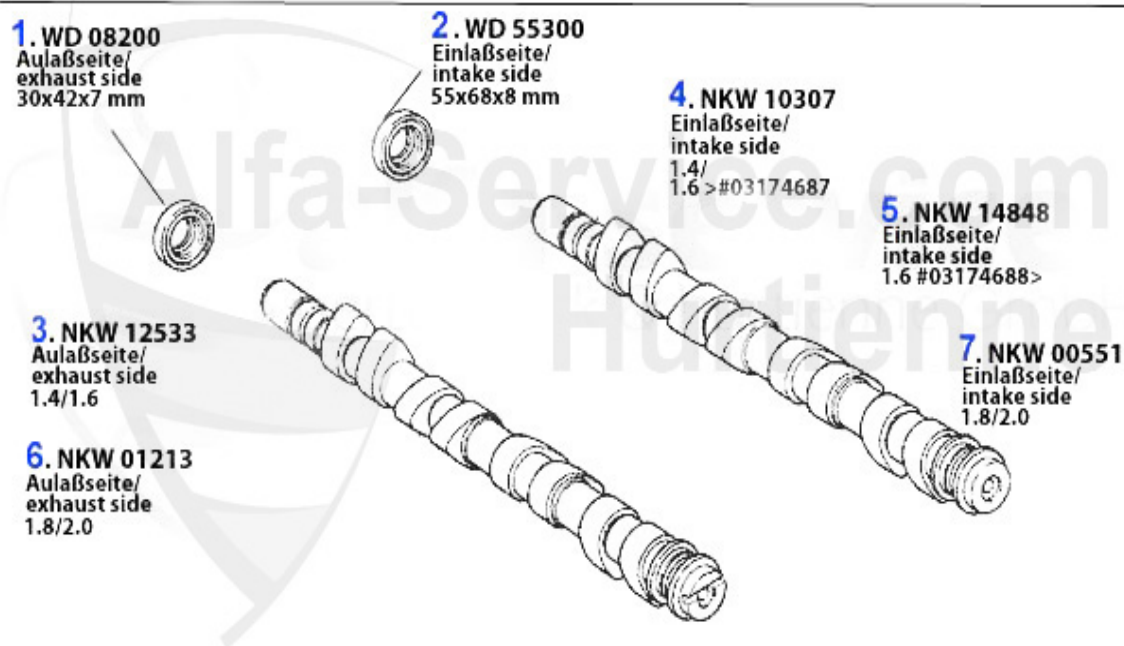

Nockenwellen 145/6 TS 16V

1	WD08200	Simmerring Nockenwelle 145/6, 155/6, GTV/Spider 916, 166 diverse, Bj. 96-01	15.51 EUR
2	WD55300	Siri Nockenwelle 145/6,155/6 1.6,1.7,1.8,2.0 16V TS	17.90 EUR
3	NKW12533	Nockenwelle (Auslaß) 145/6,147,155, 156 1.4/1.6 TS 16V	243.13 EUR
4	NKW10307	Nockenwelle (Einlaß) 145/6,155,156 1.4/1.6 TS 16V	242.11 EUR
5	NKW14848	Nockenwelle 145/6 1.6 TS 16V # 1650 88>, 156 1.6 TS 16V #84340>	230.82 EUR
6	NKW01213	Nockenwelle (Auslaß) 145/6 2.0 TS 16 V Bj. >96,145/6 1.8 TS 16V Bj. 96>, 147 2.0 TS 16V,155 2.0 TS 16V,156 1.8/2.0 TS 16V,166 2.0 TS 16V,gtv/spider (916) 1.8/2.0 TS 16V,Nuovo GT 1.8 TS 16V	419.00 EUR
7	NKW00551	Nockenwelle (Einlaß) 145/6 2.0 TS 16V Bj. >96, 145/6 1.8 TS 16V Bj. 96>, 147 2.0 TS 16V, 155 2.0 TS 16V, 156 1.8/2.0 TS 16V,166 2.0 TS 16V,gtv/spider (916) 1.8/2.0 TS 16V,Nuovo GT 1.8 TS 16V	419.00 EUR