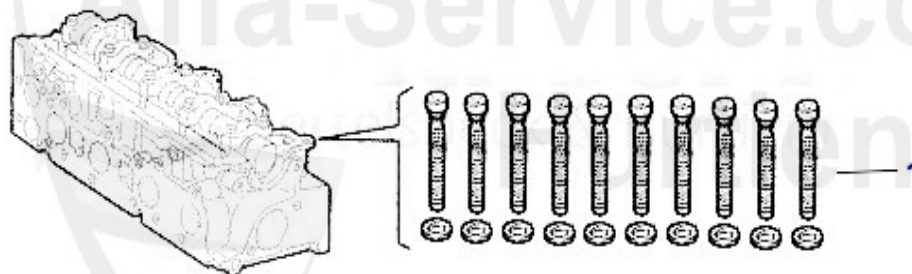

Kopfschraubensatz/Head Screw Set 145/6 1.9 TD

1

1 ZKSS7700 Kopfschraubensatz 145/6,155 1.9 TD Bj. 94-99

40.94 EUR

Kopfschraubensatz/Head Srew Set 145/6 1.9 JTD

1 ZKSS0300 Kopfschraubensatz 145/6,147,156 1.9 JTD 8V 74/85KW