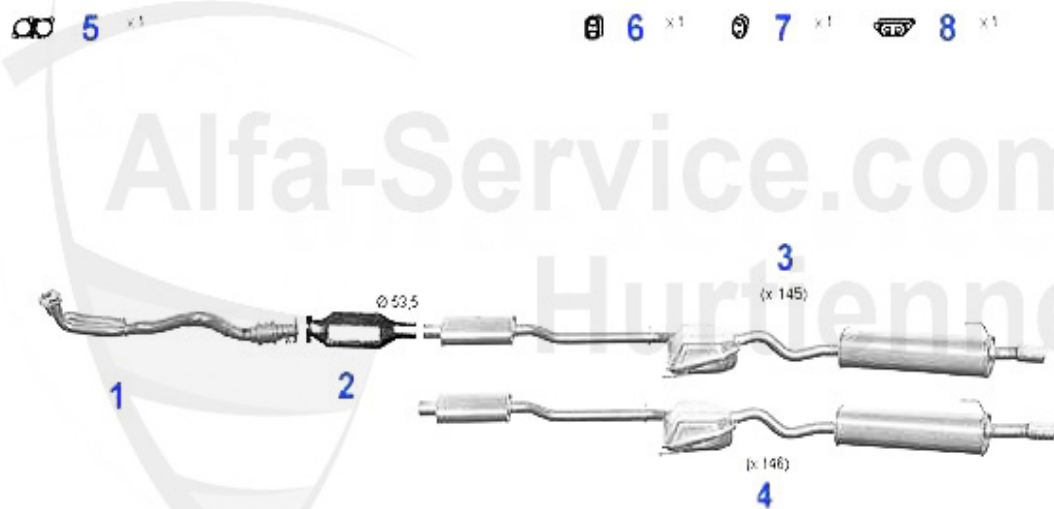

Abgasanlage/Exhaust System 145/6 TS 16V

145 / 146 16V T.S. 1.4/1.6/1.8/2.0

'97-

1	VSD116201 Vorschalldämpfer 145/6 1.4-2.0 16V TS bj. 97> 155 1.6-2.0 16V TS bj. 96-97	159.01 EUR
2	KAT116233 Katalysator 145/6 1.4-2.0 16V TS bj. 97> 155 1.6-2.0 16V TS bj. 96-97	646.29 EUR
3	ESD113409 Schalldämpfer komplett 145 16V TS 1.4-2.0 Kat ab 1997	229.00 EUR
4	ESD114409 Schalldämpfer kpl. ab Kat 146 16V TS 1.4-2.0 ab 1997	232.00 EUR
5	SAT094474 Dichtung VSD spider/gtv (916) 145/6,155,156 2.0 TS 16V	10.77 EUR
6	SAT091124 Gummi/Auspuffaufhängung 145/6 ESD 155 MSD	3.59 EUR
7	SAT091140 Gummi/Auspuffaufhängung 145/6 ESD 16V TS,155 2.0 16V TS	4.19 EUR
8	SAT091041 Gummi/Auspuffaufhängung 145/6,155 ESD	4.50 EUR