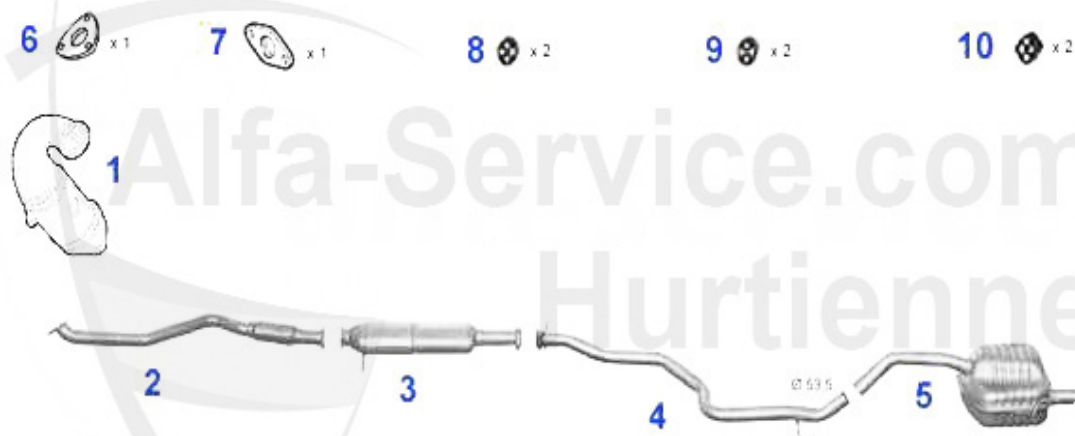

Abgasanlage/Exhaust System 147 1.9 JTD

147 1.9 JTD TURBO DIESEL 8/16V (1910 cc - 85 kW - Mot 937A2000/103 kW)

10/'00-

1	KAT85920 Katalysator vorne 147 1.9 JTD 8/16V	388.80 EUR
2	VSD116631 Vorschalldämpfer 147 1.9 JTD bj. 10.00> 156 1.9 JTD bj. 97> ab # 0434143	219.02 EUR
3	KAT116633 Katalysator mitte 147 1.9 JTD 156 1.9 & 2.4 JTD bj. 97>	692.97 EUR
4	MR115404 Mittelrohr 147 1.9 JTD bj. 10.00>	116.43 EUR
5	NSD115407 Endtopf 147 1.9 JTD Bj. 10.00>	169.27 EUR
6	SAT094560 Dichtung VSD 145/6,156,166 JTD	4.62 EUR
7	SAT094484 Dichtung VSD/Kat Diverse 147,156,166,Giulietta,GTV+ Spider(916) Novo GT	9.75 EUR
8	SAT091143 Gummi/Auspuffaufhängung Spider/GTV 916, 156, 166, 147 1,9JTD 8/16V/Giulietta 940	3.53 EUR
9	SAT091119 Gummi/Auspuffaufhängung 145/6 TD 155 TD mit Kat.	6.06 EUR