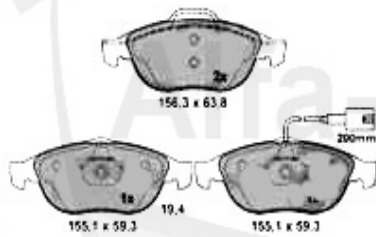

Brembeläge/Brakepads 147 vorne/front

1. 23140
1.6 76KW > #3021489

2. 23289
1.6/2.0 TS 16V, 1.9 JTD