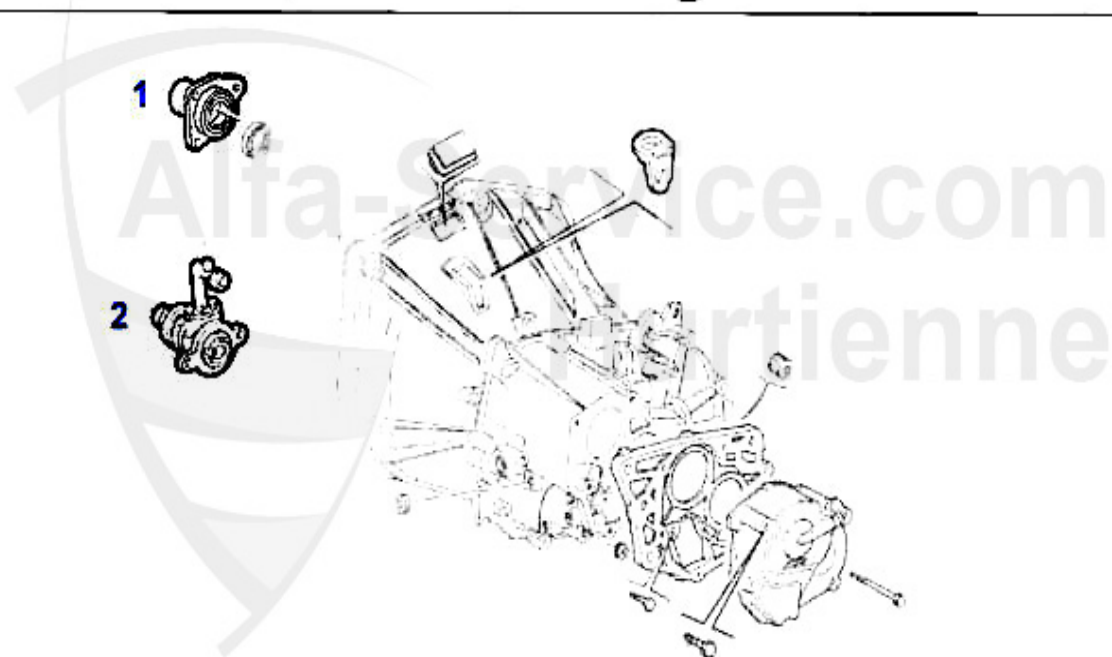

Ausrücker/Sleeve Bearing 147 1.9 JTD 8V

1	FH11951	Führungshülse f. Ausrücklager 3-Löcher 145/6,147,155,164/Super	79.00 EUR
2	ZA816764	Zentral-Ausrücker 147 1.9 JTD 8V 85 KW CF3/4	70.78 EUR