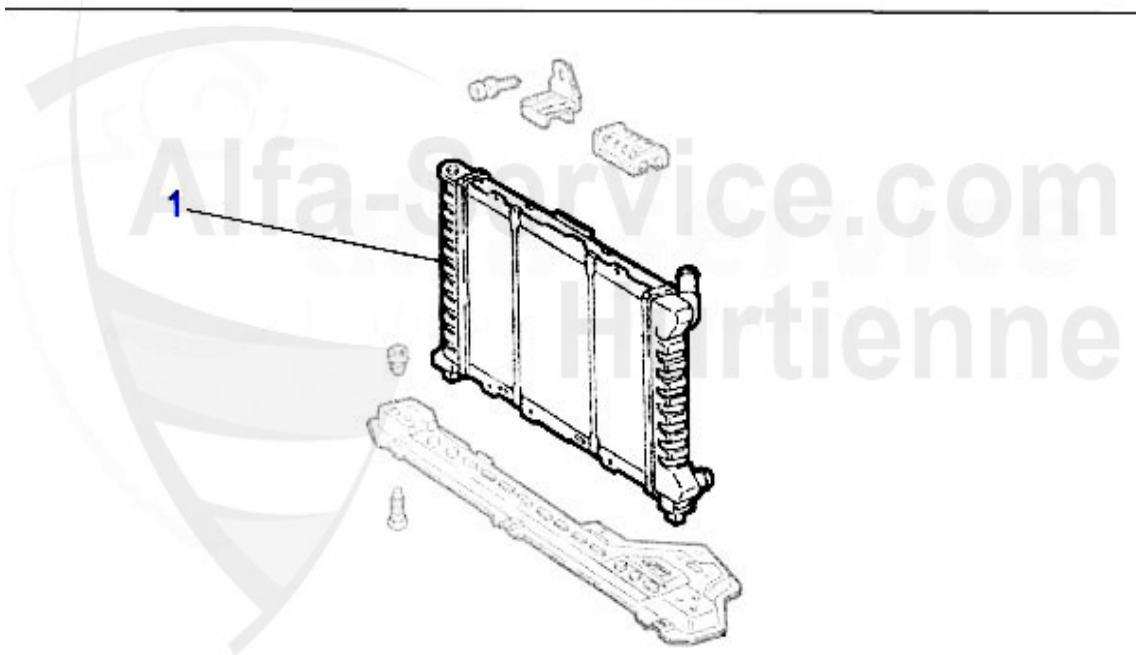

Kühler/Radiator 147 3.2 V6 24V/GTA

---

1 MK90406 Motorkühler 147/156 3.2 V6 24V/GTA

252.40 EUR