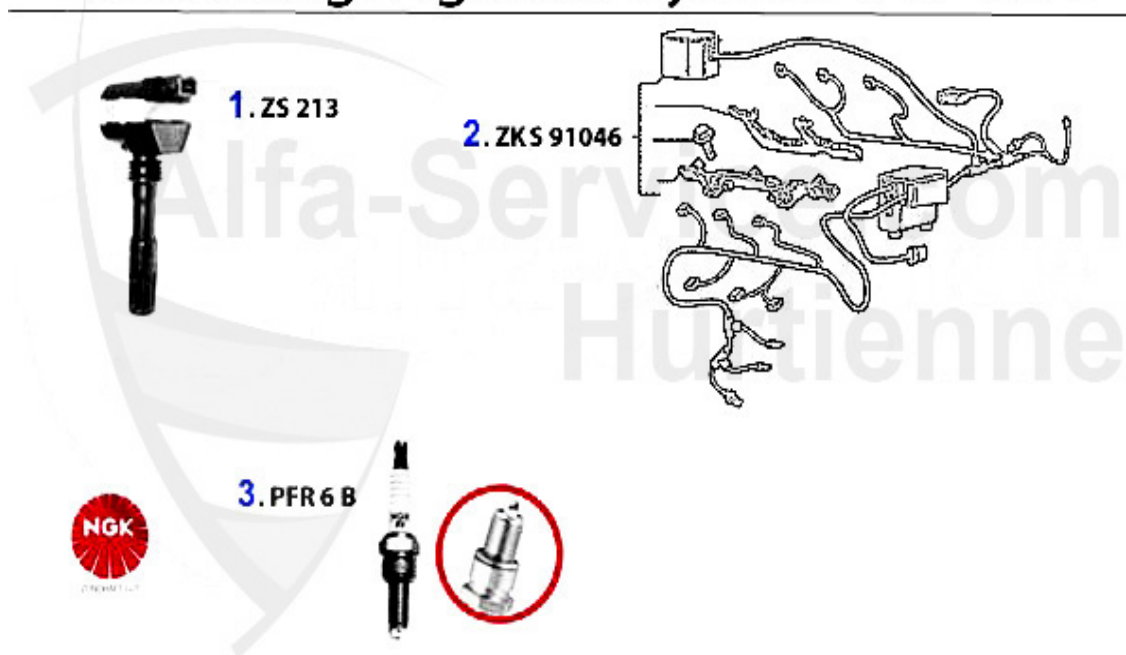

Zündanlage/Ignitionsystem 147 GTA

1	ZS213	Zündspule 156, 164/6 GTV/Spider 916 2.5/3.0 V6 24V Bj. 1994-2000	104.90 EUR
2	ZKS91046	Zündkabelsatz 147, 156, 166, GTV/Spider 916, Nuovo GT V6 24V CF3	***
3	PFR 6 B	Zündkerze NGK 33 1.7 ie 16V,145/6 1.7 ie 16V, 147 3.2 GTA, 156 2.5 V6 24V/3.2 GTA, 164 Super 3.0 V6 24V, 166 2.5/3.0 V6 24V,gtv/spider (916) 3.0 V6 24V/3.2 V6	19.00 EUR