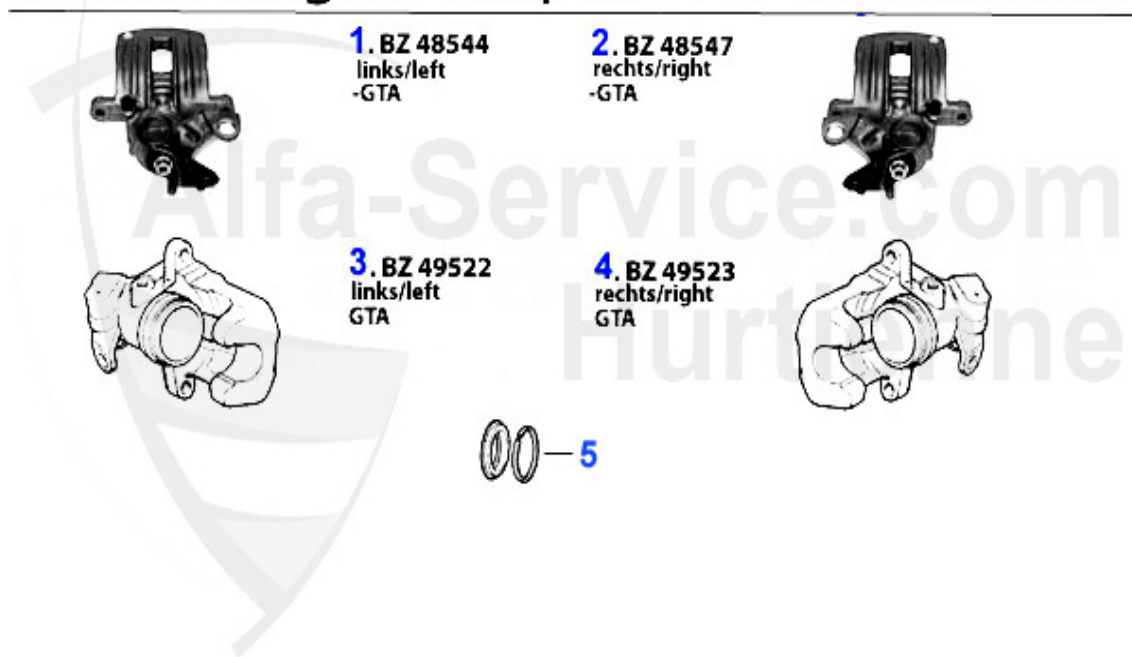

Bremszangen/Calipers 147 vorne/front

1	BZ48544	Bremszange HL 147,156/SW Bj. 02>, Nuovo GT alle 4-Zylinder	88.48 EUR
2	BZ48547	Bremszange HR 147,156/SW Bj. 02>, Nuovo GT alle 4-Zylinder	88.48 EUR
3	BZ49522	Bremssattel HL 147, 156 Bj. 02>, Nuovo GT 3.2 GTA	53.26 EUR
4	BZ49523	Bremssattel HR 147, 156 Bj. 02>, Nuovo GT 3.2 GTA	53.80 EUR
5	RSBS356	Rep.-Satz Bremssattel hinten(Lukas) 147GTA/156GTA/156swGTA/GT1,8TS/ GT2,0JTS/GT3,2GTA/GT1,9JTD	21.99 EUR