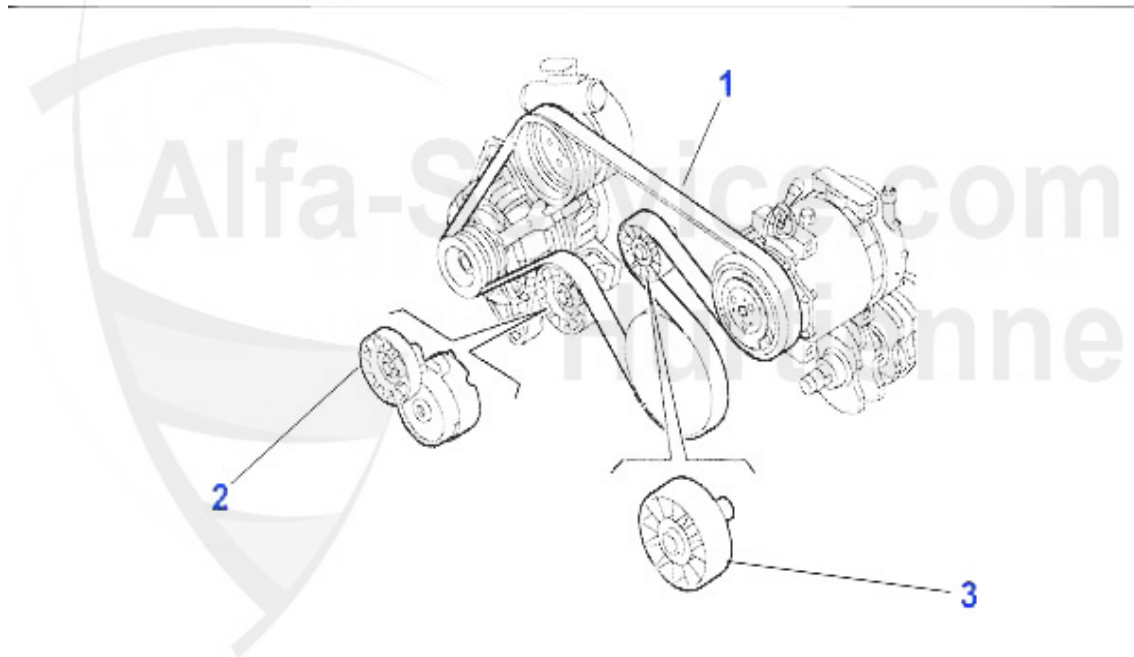

Keilrippenriemen 147 JTD 16V

1	KRR6PK184		30.73 EUR
2	SPA55872	Keilrippenriemen 6PK1842 145/6/7 1.6 1,8 TS mit Klima,155 1.6/1.8 TS mit Klima ,Nuovo GT,Generator/Servopumpe/Kl imakompressor	44.21 EUR
3	UR55847	Umlenkrolle f. Keilrippenriemen 145 /6,147,156 1.9 JTD mit Klima	30.68 EUR