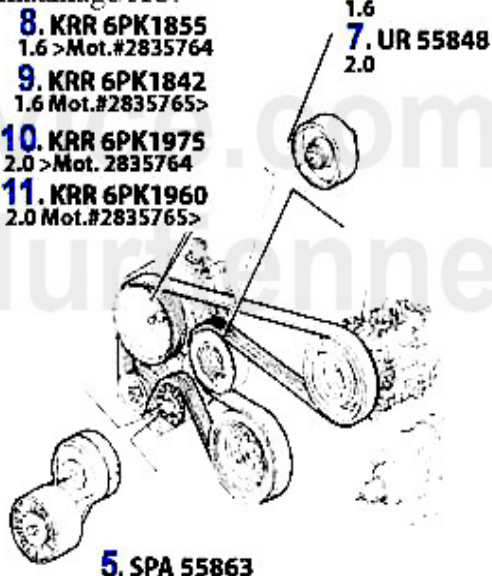

## 147 > Motor > Luftversorgung

<b>1</b>	<b>LR13829</b>	<b>Leerlauf-Regler/Stellelement für Drosselklappe 145/6, 156, 166, GTV/Spider 916 2.0 TS 16V</b>	<b>***</b>
<b>2</b>	<b>LMM07008</b>	<b>Luftmengenmesser 145/6 &gt;1999/ 155 &gt;1997/156 &gt;2002/ GTV/Spider 916 &gt;1998, 4-polig</b>	<b>348.99 EUR</b>
<b>3</b>	<b>LMS93709</b>	<b>Luftmassenschlauch 147/6 u.155 4 Zylindermotoren am Luftfilter 145/6 (94-99) AR155 (92-97)</b>	<b>***</b>
<b>4</b>	<b>ASK68794</b>	<b>Ansaugkrümmer rechts 147, 156, 164/Super, 166, GTV/Spider 916, Nuovo GT V6 24V</b>	<b>***</b>
<b>4</b>	<b>ASK68795</b>	<b>Ansaugkrümmer links 147, 156, 164/Super, 166, GTV/Spider 916, Nuovo GT V6 24V</b>	<b>***</b>

## Keilrippenriemen 147 TS

ohne/without  
Klimaanlage/AC:

1. KRR 6PK1045  
1.6 >Mot.#2835764
2. KRR 6PK1020  
1.6 Mot.#2835765>
3. KRR 6PK1082  
2.0 >Mot. 2835764
4. KRR 6PK1062  
2.0 Mot.#2835765>

mit/with  
Klimaanlage/AC: