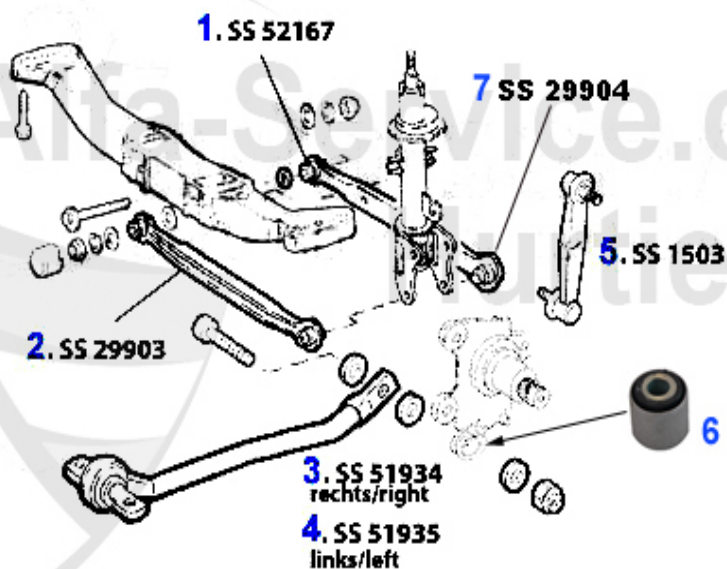

Aufhängung/Attachment 147 hinten/rear

1	SS52167	Stabilisator-Strebe 147,156 hinten hinter der Traverse	53.86 EUR
2	SS29903	Stabilisator-Strebe 147, 156 hinten vor der Traverse	54.50 EUR
3	SS51934	Stabilisatorstange HA 147, 156, Nuovo GT, (rechts)	82.00 EUR
4	SS51935	Stabilisatorstange HA 147, 156,Nuovo GT, (links)	82.00 EUR
5	SS1503	Stabilisatorstange/Pendelstütze HA 147,156,Nuovo GT	35.39 EUR
6	AB9034	Buchse Achsschenkel hinten 147,156, Nuovo GT	15.90 EUR
7	SS29904	Buchse für Stabilisatorstrebe 147/156 hinten Nuovo GT 40mm	11.90 EUR