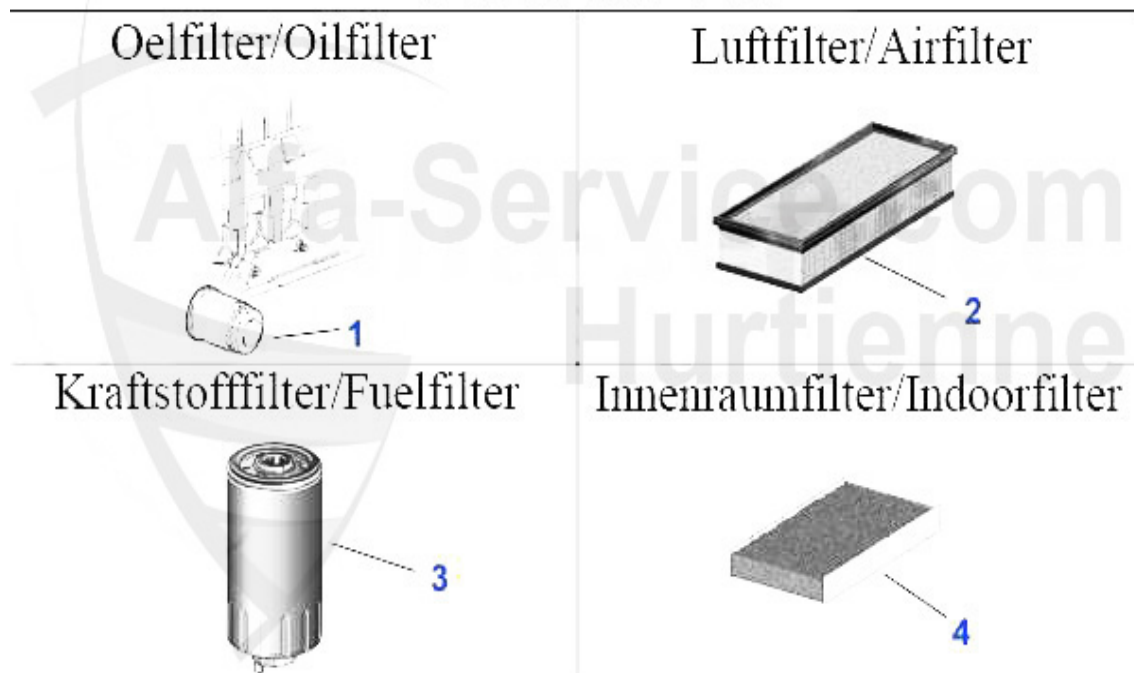

Filter 147 JTD

1	OF110	Ölfilter 147, 156, Nuova GT 1.9 JTD, 166 2.4 JTD, Anschraubpatrone	10.36 EUR
2	LF801	Luftfilter eckig 147, 156, Nuovo GT 1.9 JTD (CF3)	14.88 EUR
3	KF378	Kraftstoff-Filter 147,156,166 1.9 JTD 8V (CF3)/2.4 JTD 110 KW	32.93 EUR
3	KF338	Kraftstofffilter 147,156,166,Nuovo G T JTD (CF3),Bj 01>	28.62 EUR
4	IF380	Innenraumfilter eckig 147, 156 Bj. 2001> Nuovo GT, Aktivkohle	17.23 EUR