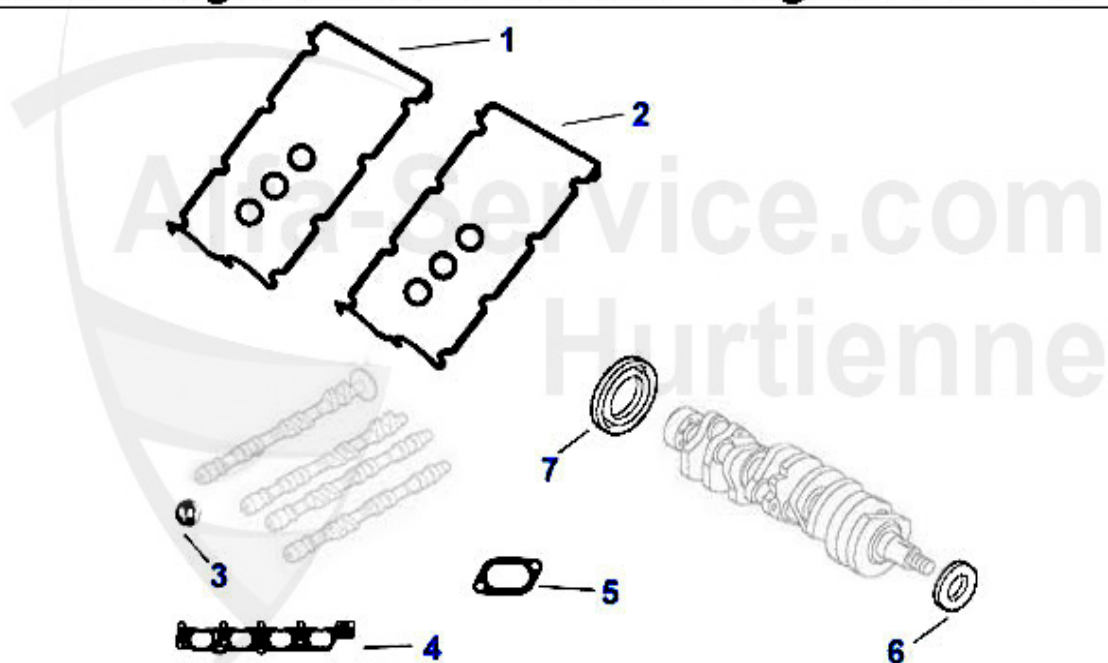

Dichtungen Motor/Gaskets Engine 147 GTA

1	VDD24400 Ventildeckeldichtung rechts 147, 156, 166, GTV/Spider (916), Nuovo GT V6 24 V	39.00 EUR
2	VDD24500 Ventildeckeldichtung links 147,156, 166, GTV/Spider 916, Nuovo GT V6 24V	39.00 EUR
4	ASKD86100Ansaugkrümmerdichtung 156,gtv / spider (916), Nuovo GT 2.0 JTS	57.49 EUR
5	AGKD17600Abgaskrümmerdichtung 156/ 164/Super/166/GTV/Spider 916/Nuovo GT V6 24V	9.50 EUR
6	WD62800 Simmerring Kurbelwelle vorne (Riemenscheibe) 156, 166 6-Zylinder	16.51 EUR
7	02 060 3 0 Simmerring Kurbelwelle hinten 84x105x12 Spider 1990-93, 75, 90, 155/6, 164/6, GTV 6 CORTECO	33.50 EUR
7	02 060 3 5 Simmerring Kurbelwelle REINZ hinten Spider 90-93, 84x105x12 75, 90, 155, 164, GTV 6, 166, 156	39.50 EUR