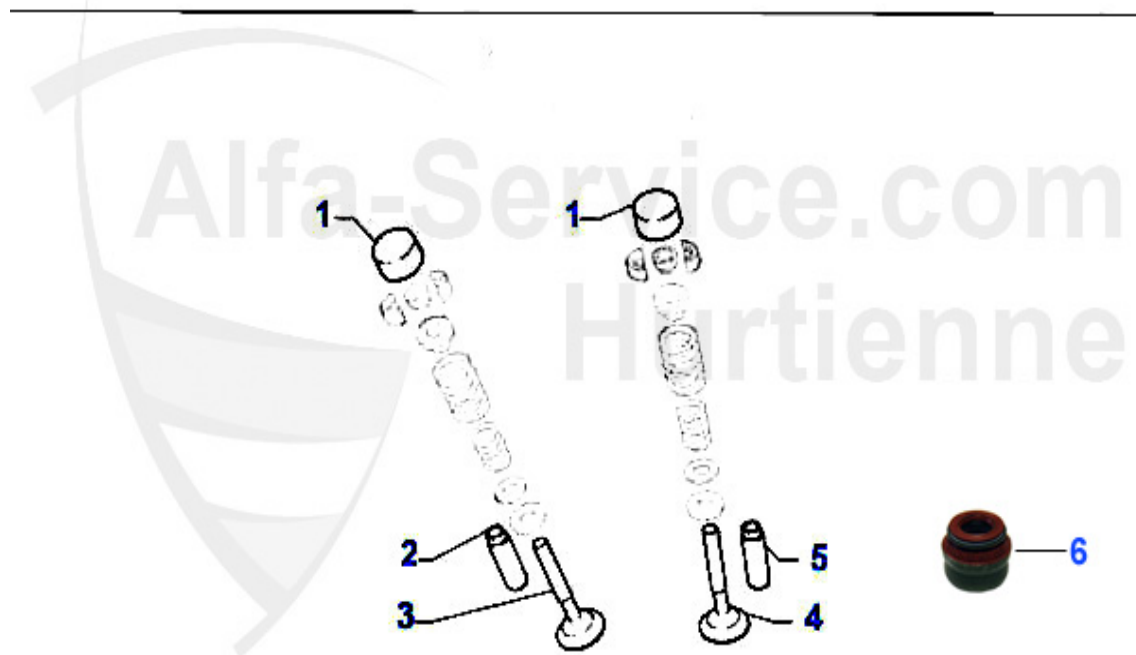

Ventiltrieb 147 GTA

1	HST64980	Hydrostößel 33 (907) 1,7 16V, 156 2,5 24V	31.50 EUR
2	VFA12835	Ventilführung Auslaß 147,156,164/ Super,GTV/Spider 916,Nuovo GT V6 24V	32.50 EUR
3	VA60644	Ventil Auslaß 3.0 V6 24V/3.2 GTA 147 156 GTV/Spider 916 Nuovo GT	29.50 EUR
4	VE63241	Ventil-Einlaß 3.0 V6 24V/3.2 GTA 147,156, 164/6 Spider/GTV 916, Nuovo GT	29.00 EUR
5	VFE12839	Ventilführung Einlaß 147 156 164/Super GTV/Spider 916, Nuovo GT V6 24V	32.50 EUR
6	VSD3357	Ventilschaftdichtung 2,5 V6 3,0V6/3,2V6/147,156,164,166 GTV,Spider,Nuovo GT,AR 33 1,7 16V,145,146 1,7 16V	3.90 EUR