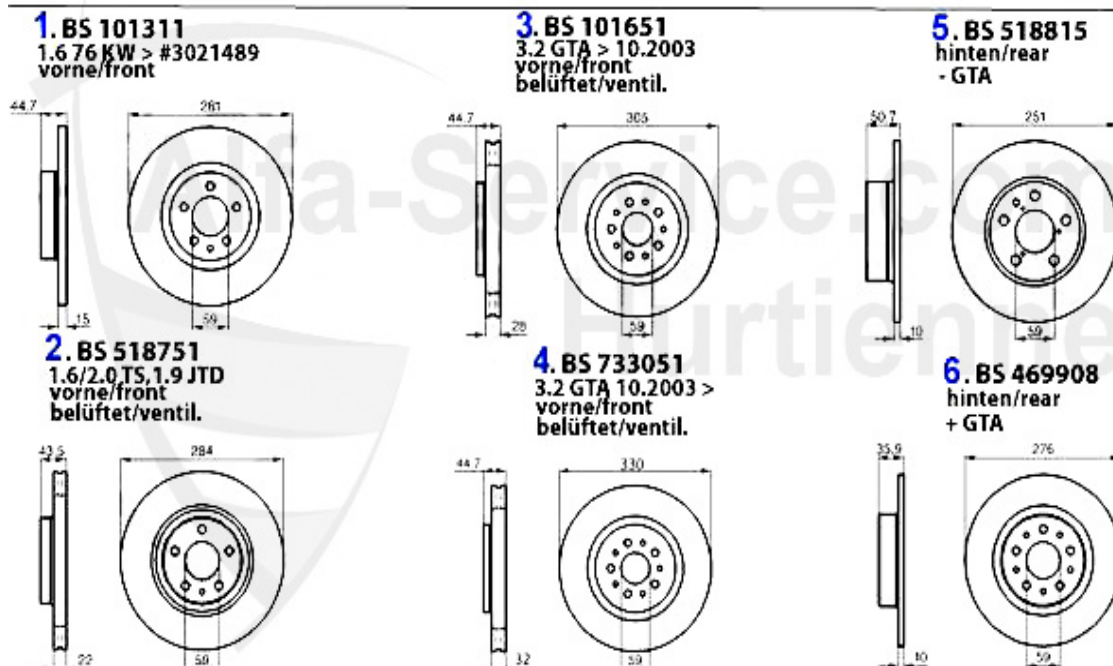

Bremsscheiben/Brakedisks 147

1	BS101311	Bremsscheibe VA 147 1.6 16V TS 156 1.6/1.8/16V TS/1.9 JTD	76.95 EUR
2	BS518751	Bremsscheibe VA 147 1.6/2.0 16V TS/ 1.9 JTD bj. 01.01>,156 2.0/16V TS/ JTS/2.5 V6 24V/1.9/2.4 JTD,164 2.0 V6 turbo/3.0 V6/QV/2.5 TD bj. >92 spider (916) 3.0 V6/24V	70.78 EUR
3	BS101651	Bremsscheibe VA 147/156 GTA gtv/spi der (916) 3.0/3.2 V6 24V	87.20 EUR
4	BS733051	Bremsscheibe VA GTA 147 Bj. 03>, 156 Bj. 02>, Nuovo GT	159.00 EUR
5	BS518815	Bremsscheibe HA 147 1.6/2.0 16V TS 156 1.6/1.8/2.0 16V TS/2.5 V6 24V/ 1.9/2.4 JTD, 164/Super 2.0 V6 turbo 2.5 TD/3.0 V6/24V	70.78 EUR
6	BS469908	Bremsscheibe HA 147 GTA, 156 mit Sport-Kit, Nuovo GT	78.99 EUR