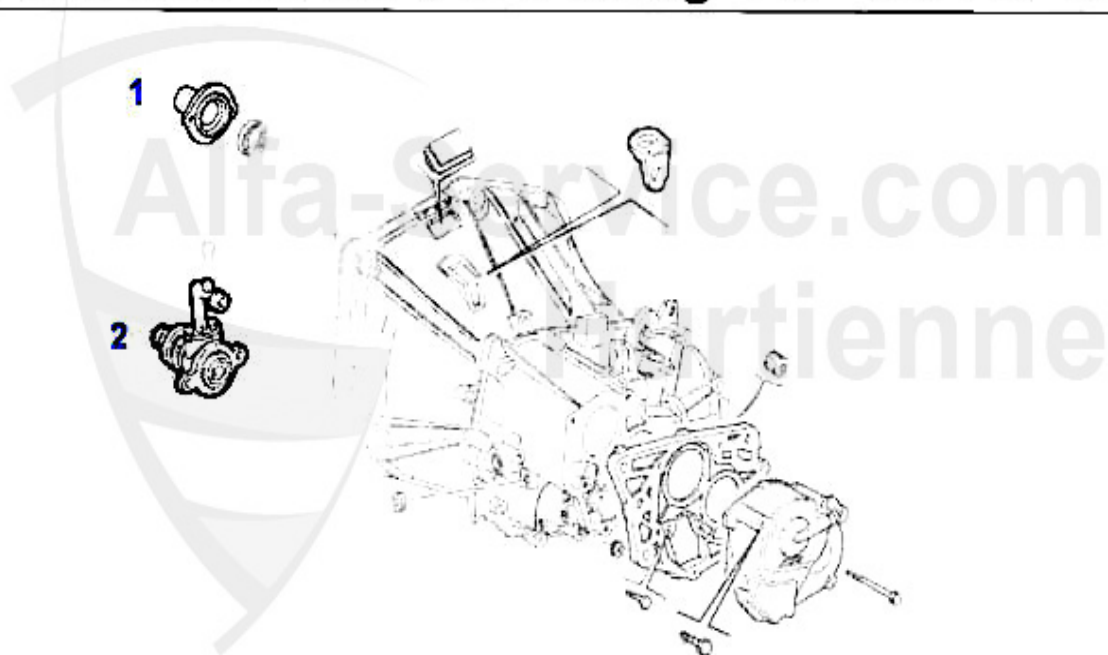

Ausrücker/Sleeve Bearing 147 1.6/2.0 TS

2	ZA186498	Zentral-Ausrücker 147,Nuovo GT Bj. 12.03>,156 Bj 01.04>	84.99 EUR
2	ZA46516373	Zentral-Ausrücker 147,156 1.6,1.8, 2.0 16V TS Bj. >12.03	89.68 EUR