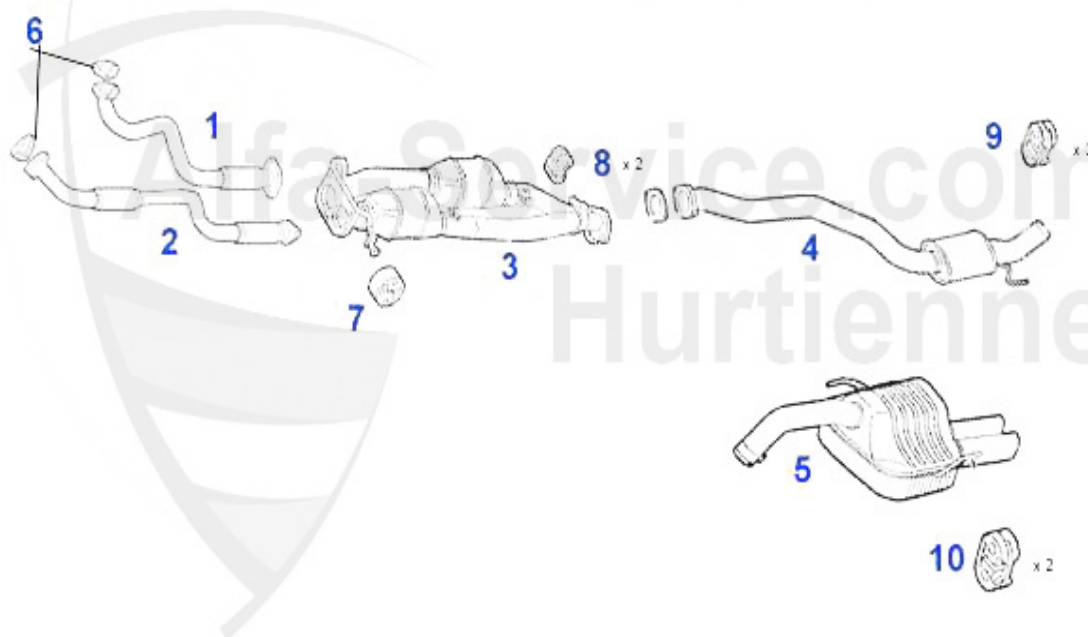

Abgasanlage/Exhaust System 147 GTA

1	VR69658	Vorderrohr Re 147,156,gtv/spider (916),Nuovo GT V6 24V CF3/GTA	265.70 EUR
2	VR69659	Vorderrohr Li 147,156,gtv/spider (916), Nuovo GT V6 24V CF3/GTA	327.25 EUR
3	KAT78321	Katalysator 147 GTA	1199.23 EUR
4	MSD03539	Mittelschalldämpfer 147 GTA	214.40 EUR
5	NSD03540	Nachschalldämpfer 147 GTA	379.00 EUR
6	SAT69665	Dichtung Vorderrohr 147,156,166, Nouvo GT V6 24V/GTA	7.18 EUR
9	SAT091143	Gummi/Auspuffaufhängung Spider/GTV 916, 156, 166, 147 1,9JTD 8/16V/Giulietta 940	3.53 EUR
10	SAT091066	Gummi/Auspuffaufhängung 147/156	4.00 EUR