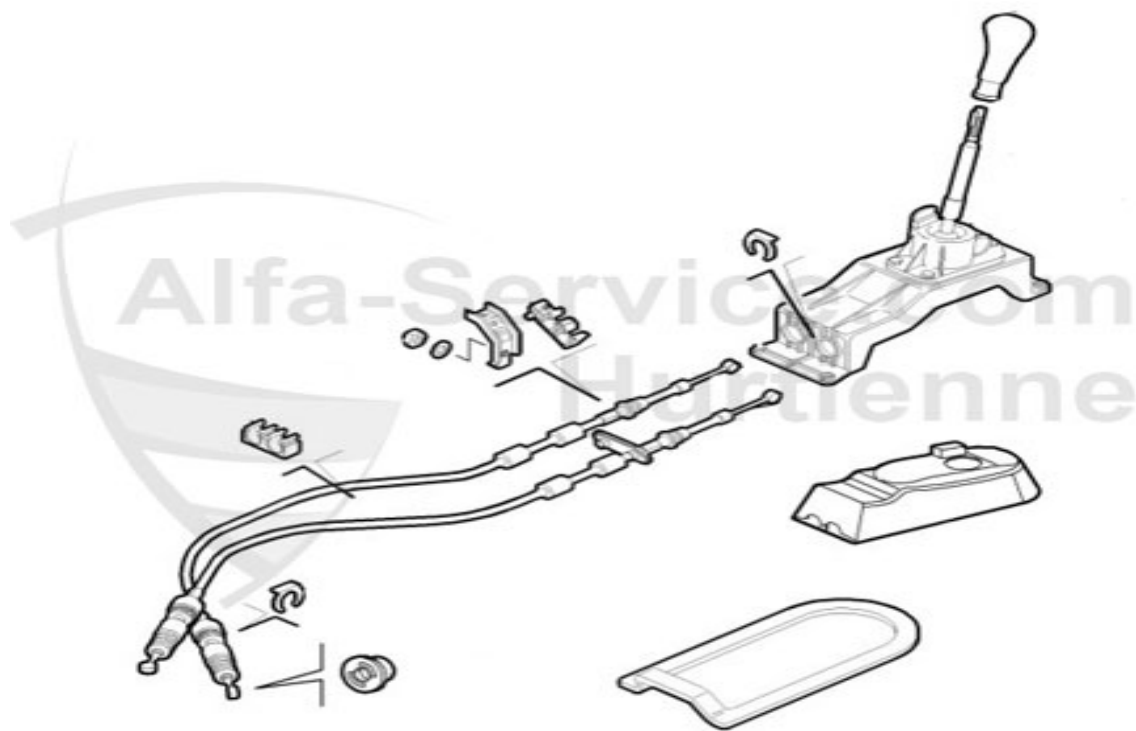

1 SCS35927 Schaltseil Satz AR147/GT 1,6/1,8/2,0/2,0JTS/1,9JTD 2000-2010

129.00 EUR