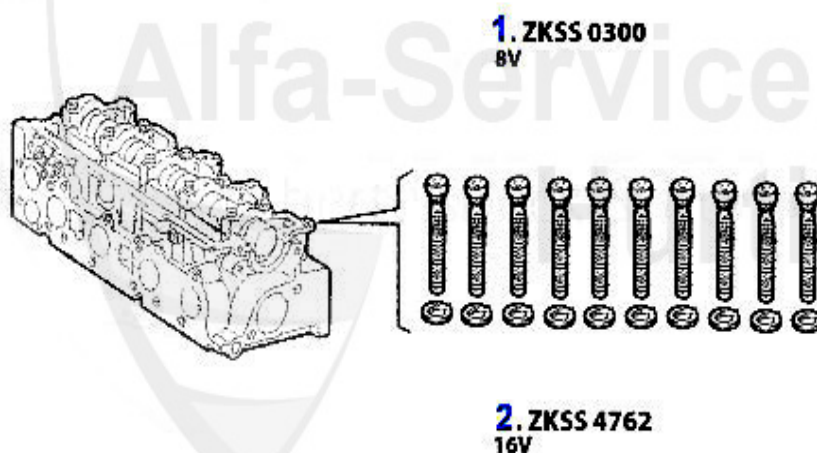

Kopfschraubensatz/Head Screw Set 147 1.9 JTD

1	ZKSS0300	Kopfschraubensatz 145/6,147,156 1.9 JTD 8V 74/85KW	49.00 EUR
2	ZKSS4762	Kopfschraubensatz 1.9 JTD 16V	38.47 EUR