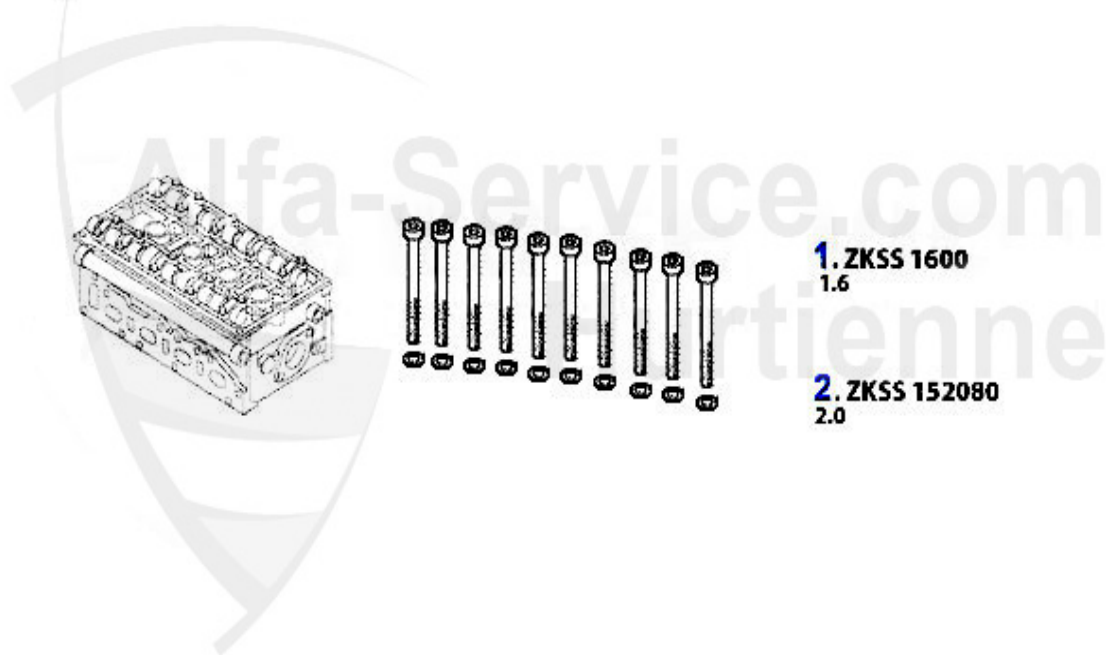

## Kopfdichtsatz/Head Set 147 TS

**1. ZKDS 90400**  
1.6 - 76 KW

**2. ZKDS 5600**  
1.6 - 88 KW

**3. ZKDS 5740**  
2.0

<b>1</b>	<b>ZKDS90400 Kopfdichtsatz 147 1.6 TS ECO 76 KW</b>	<b>141.05 EUR</b>
<b>2</b>	<b>ZKDS5600 Kopfdichtsatz 147 1.6 TS 88 KW</b>	<b>125.66 EUR</b>
<b>3</b>	<b>ZKDS5740 Kopfdichtsatz 147,156,Nuovo GT 1.8/ 2.0 TS CF3</b>	<b>165.01 EUR</b>
<b>4</b>	<b>OED003 Öleinfülldeckel schraubbar TS Motoren 145/147/155/156/ 166/916 GTV/Spider/Nuovo GT</b>	<b>45.01 EUR</b>

## Kopfschraubensatz/Head Screw Set 147 TS

<b>1</b>	<b>ZKSS1600</b>	Kopfschraubensatz 145/6,1.4/1.6 TS 16V Bj. 96-01,147 1.6 TS 16V 76/88 KW,156 1.6 TS 16V	<b>51.35 EUR</b>
<b>2</b>	<b>ZKSS152080</b>	Kopfschraubensatz 145/6,147,155,156 166,gtv/spider(916),Nuovo GT TS 16V	<b>69.00 EUR</b>