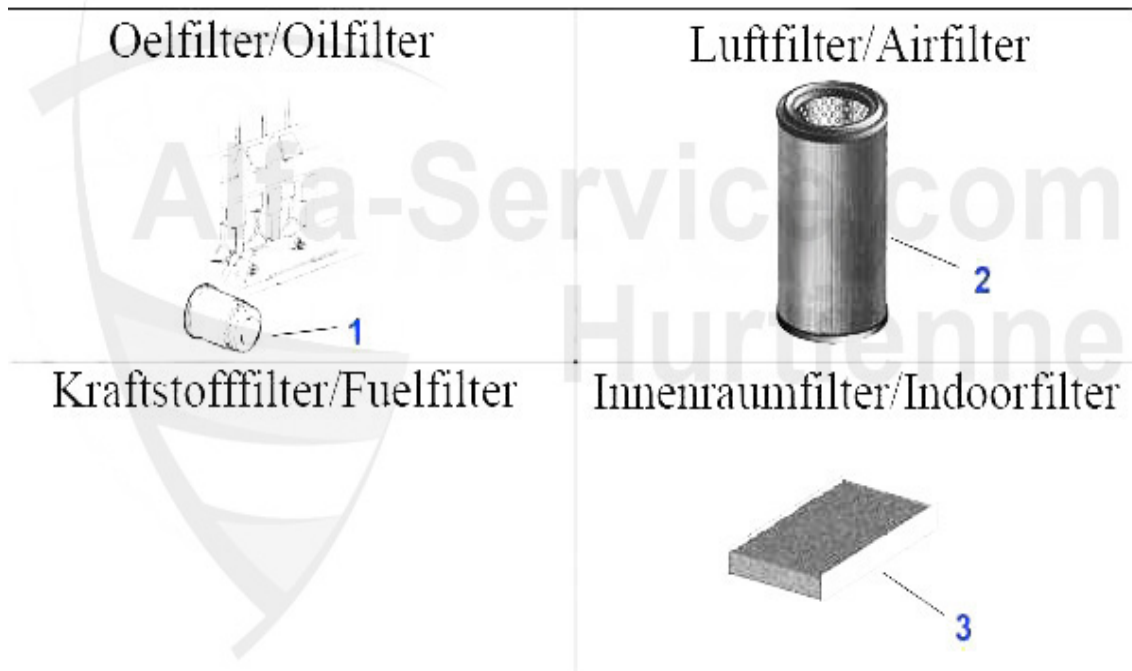

Filter 147 GTA

1	OF124	Ölfiler 147/156/GT 3,2 GTA/ 155/164/166/Spider 2.0 V6/3.2 V6/ GTV 2.0 V6/3.2 V6/24V	9.13 EUR
2	LF149	Luffiler rund 147 GTA, 156 2.0 TS/JTS/V6 24V/JTD, Nuovo GT V6 24V	14.77 EUR
3	IF380	Innenraumfilter eckig 147, 156 Bj. 2001> Nuovo GT, Aktivkohle	17.23 EUR