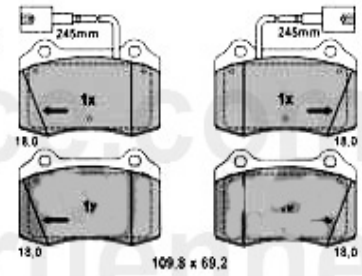

# Brembeläge/Brakepads 147 vorne/front

**1. 23140**  
1.6 76KW > #3021489

**2. 23289**  
1.6/2.0 TS 16V, 1.9 JTD

**3. 62239**  
GTA >10.2003

**4. 62692**  
GTA 10.2003>

<b>1</b>	<b>23140 193</b> 05	SBB VA mit WE 147 1.6 16V TS 156 1.6/1.8/16V TS/1.9 JTD bj. 09.97-10.00 Bremsssystem: Ate	<b>63.96 EUR</b>
<b>2</b>	<b>23289 193</b> 05	SBB VA mit WE 145/6 1.8/2.0/16V/TS/ QV bj. 01.97>,147 1.6/2.0/16V/TS 156 JTD CF3 4x4 Bremsssystem: Ate	<b>69.76 EUR</b>
<b>3</b>	<b>62239</b>	SBB VA 147/156 GTA Bj. >10.03	<b>87.20 EUR</b>
<b>4</b>	<b>62692</b>	SBB VA 147/156 GTA Bj. 10.03>	<b>93.87 EUR</b>