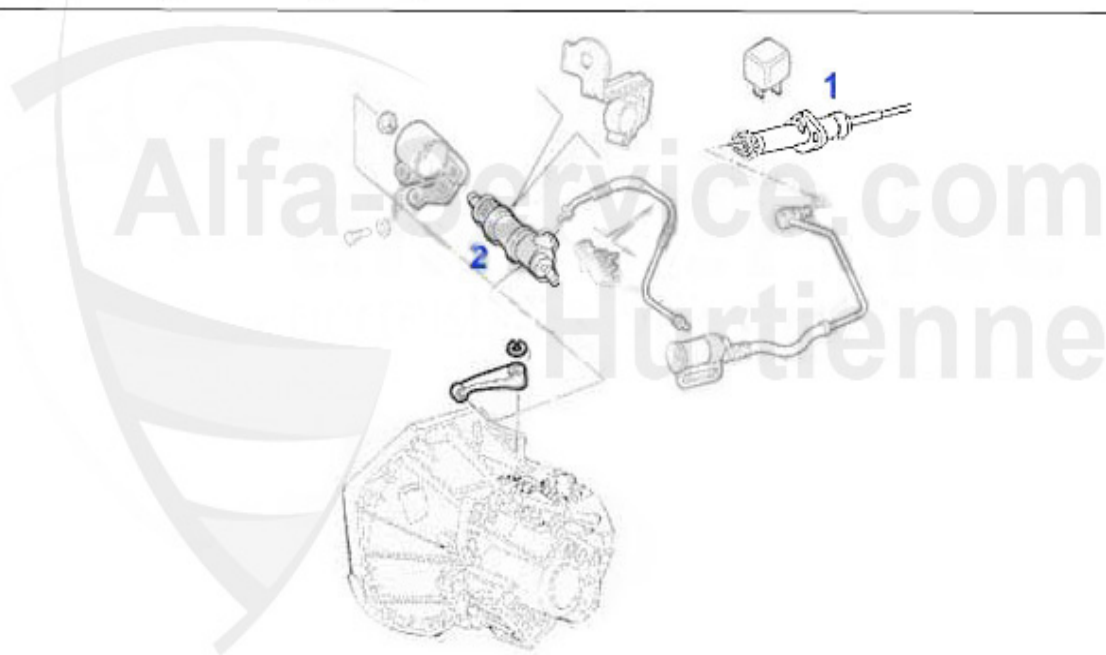

Kupplungsbetätigung/Clutch Actuation 147 1.9 JTD 8/16V

1	KGZ89164	Kupplungsgeberzylinder 147, Nuovo GT	47.50 EUR
2	KNZ35408	Kupplungsnehmerzylinder 147, Nuovo GT 1.9 JTD (nicht 74KW)/3.2 V6 24V/ GTA (nicht Selespeed)	66.88 EUR
2	KNZ41667	Kupplungsnehmerzylinder 147 1.9 JTD 8V 74 KW	30.68 EUR