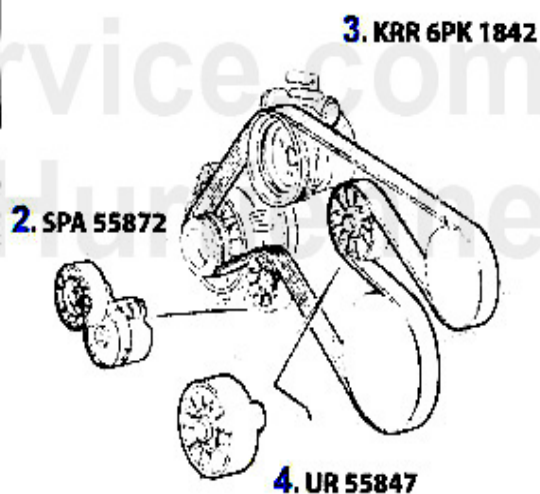

## Keilrippenriemen 147 GTA

<b>1</b>	<b>KRR6PK199</b> 5	Keilrippenriemen 6PK1995 147/156/166 GTV/Spider 916/Nuovo GT alle V6 24V auch GTA Generator/Servopumpe/K limakompressor	<b>29.00 EUR</b>
<b>2</b>	<b>UR55865</b>	Umlenkrolle Keilrippenriemen 156, 166, GTV/Spider 916 V6 80,0 mm Durchmesser	<b>42.70 EUR</b>
<b>3</b>	<b>UR55867</b>	Umlenkrolle Keilrippenriemen 156, 166, GTV/Spider 916 V6 65mm Dm	<b>48.00 EUR</b>
<b>4</b>	<b>SR55866</b>	Spannrolle f. Keilrippenriemen 156, 166 V6 24V/GTA 80,5mm Dm	<b>149.00 EUR</b>

## Keilrippenriemen 147 JTD 8V

ohne/without  
Klimaanlage/AC:

mit/with  
Klimaanlage/AC:

1	KRR6PK103 5	Keilrippenriemen 6PK1035 145/6,156, 147 1.9 JTD ohne Klima	21.75 EUR
2	SPA55872	Spannarm Keilrippenriemen 145/6/7, 156 1.9 JTD (81/85KW mit/ohne Klima )	44.21 EUR
3	KRR6PK184 2	Keilrippenriemen 6PK1842 145/6/7 1.6 1,8 TS mit Klima,155 1.6/1.8 TS mit Klima ,Nuovo GT,Generator/Servopumpe/KI imakompressor	30.73 EUR
4	UR55847	Umlenkrolle f. Keilrippenriemen 145 /6,147,156 1.9 JTD mit Klima	30.68 EUR