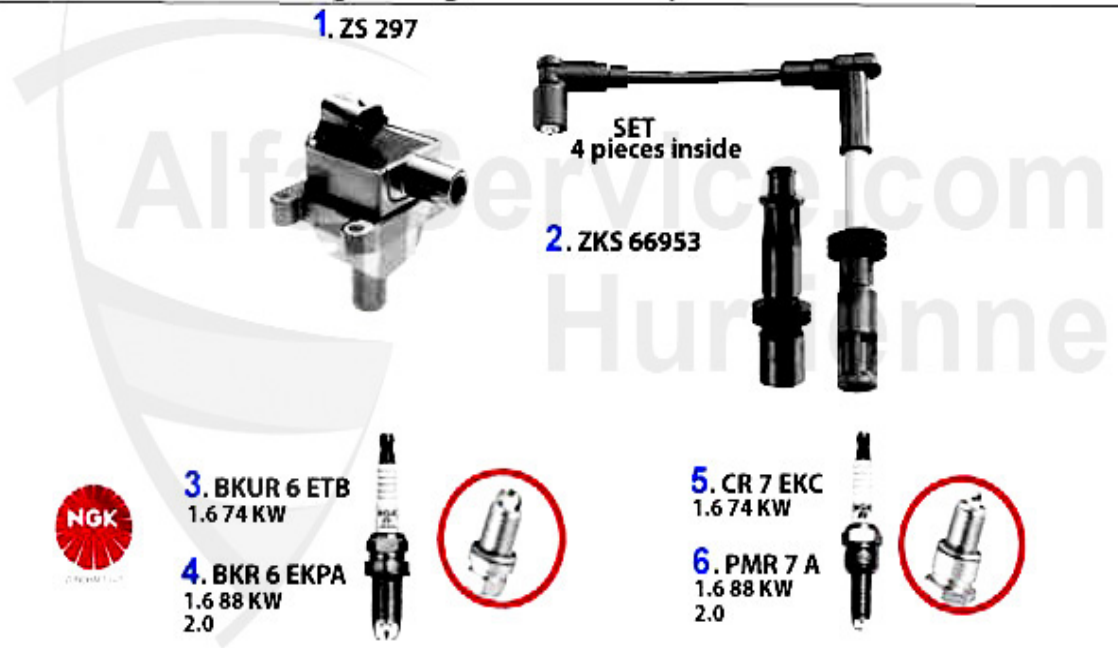

# Zündanlage/Ignitionsystem 147 TS

1	ZS297	Zündspule 147, 166, GTV/Spider 916, CF3	94.90 EUR
2	ZKS66953	Zündkabelsatz 147, 156, 166, GTV/Spider 916, Nuovo GT TS 16V CF3	79.00 EUR
3	BKUR 6 ETB	Zündkerze NGK 147 1.6 16V TS ACHTUNG G:benötigt werden 2 Kerzen je Zylinder	6.00 EUR
4	BKR 6 EKPA	Zündkerze NGK/2fach Platin 145/6/7, 155/6, 166, GTV/Spider 916 alle 4-Zylinder TS/JTS Bj. 95> ACHTUNG: benötigt werden 2 Kerzen je Zylinder - je 1x BKR 6 EKPA/PMR 7 A	27.50 EUR
5	CR 7 EKC	Zündkerze NGK 147 1.6 16V TS ACHTUNG G:benötigt werden 2 Kerzen je Zylinder je 1x CR 7 EKC/BKUR 6 ETB	13.92 EUR
6	PMR 7 A	Zündkerze NGK Iridium Langzeitkerze 145/6/7, 155/6, 166, GTV/Spider 916 alle 4-Zylinder TS/JTS Bj. 1995> ACHTUNG: benötigt werden 2 Kerzen je Zylinder je 1x PMR 7 A/BKR 6 EKPA	27.50 EUR