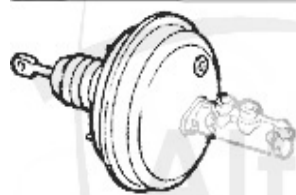

147 > Bremse > BKV/Hauptbremszylinder

BKV/Hauptbremszylinder/Brakeservo/Brake master cylinder 147

1. BKV 48846
alle Typen, außer/
all types, except for
Dynamic Control > 06.2002/GTA