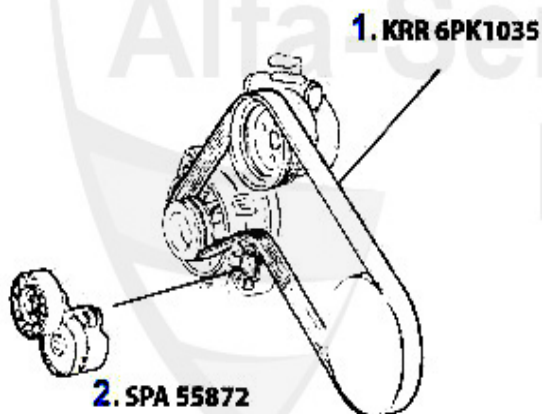

Keilrippenriemen 147 JTD 8V

ohne/without
Klimaanlage/AC:

mit/with
Klimaanlage/AC: