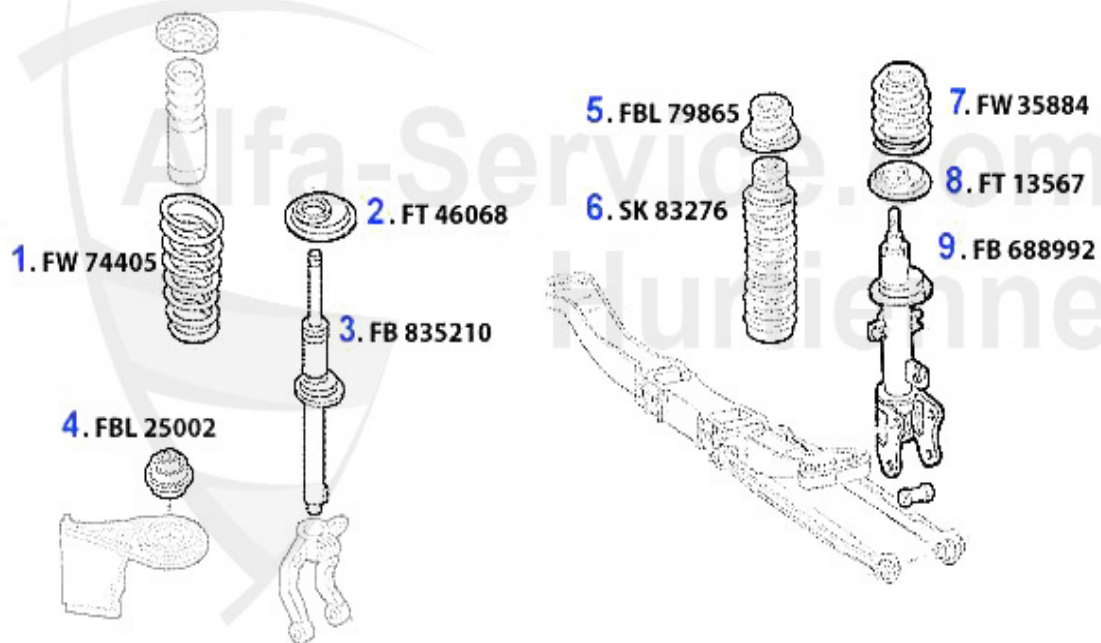

Federbeine/Struts GTA

1	FW74405	Fahrwerksfeder VA 147/156 GTA Nuovo GT 3.2 V6/GTA	89.00 EUR
2	FT46068	Federteller VA 147 (2000-10), 156 (1997-2005), GT (2003-10) Gummiring unten	5.00 EUR
3	FB835210	Federbein VA 147/Nuovo GT GTA	149.00 EUR
4	FBL25002	Federbeinlager 147,156,166,Nuovo GT VA	49.50 EUR
5	FBL79865	Federbeinlager 147 HA GTA	118.63 EUR
6	SK83276	Staubkappe-Anschlagpuffer 147 HA GTA	***
7	FW35884	Fahrwerksfeder 147 HA GTA	125.00 EUR
8	FT13567	Federteller HA 147,156,Nuovo GT (Gummi)	55.00 EUR
9	FB688992	Federbein 147 HA GTA	179.04 EUR