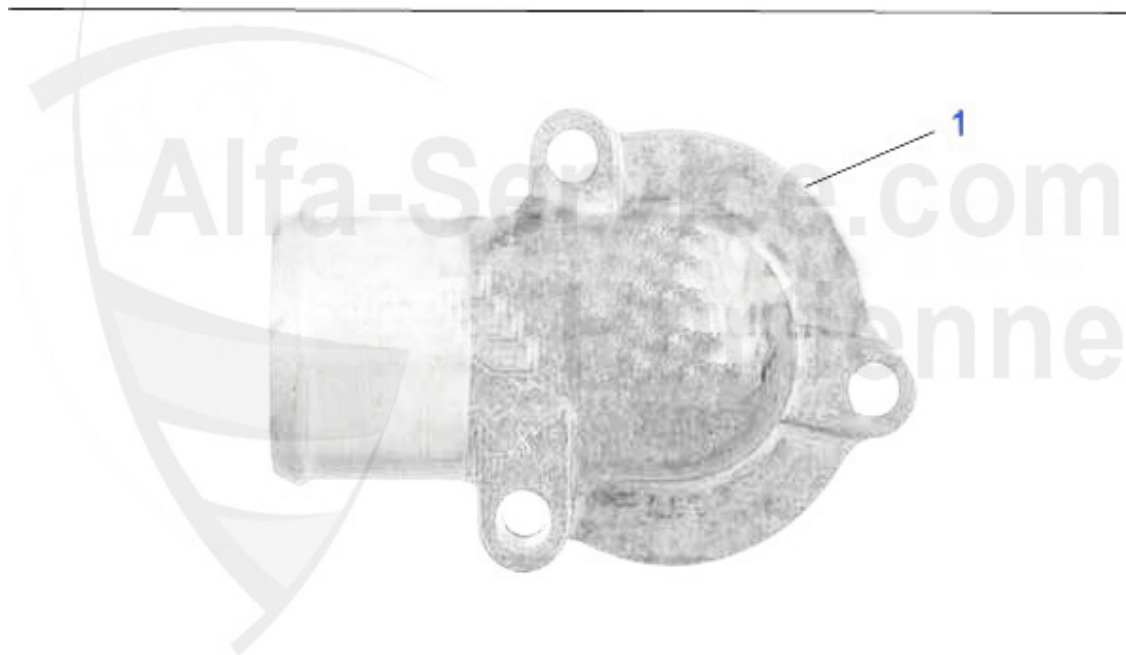

Thermostat 147 3.2 V6 24V/GTA

---

1 TH52403 Thermostat 147 3.2 GTA GTV/Spider 916 3.0/3.2 V6 24V
Öffnungstemperatur 87°C

75.90 EUR