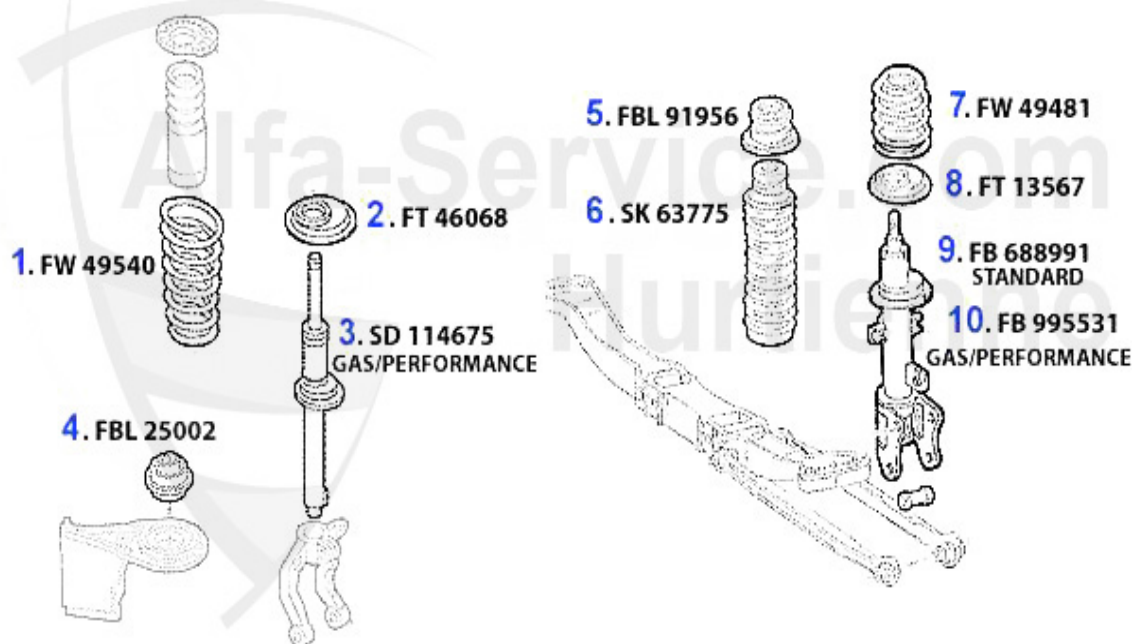

Federbeine/Struts 147 JTD

1	FW49540	Fahrwerksfeder vorne 147 1.9 JTD	73.99 EUR
2	FT46068	Federteller VA 147 (2000-10), 156 (1997-2005), GT (2003-10) Gummiring unten	5.00 EUR
3	SD114675	Stossdämpfer vorne 147,156,oben Stiften/unten Schelle,1-Rohr Gas Performance,Sport-Stossdämpfer zur Nachrüstung	119.00 EUR
4	FBL25002	Federbeinlager 147,156,166,Nuovo GT VA	49.50 EUR
5	FBL91956	Federbeinlager 147 HA TS/JTD,Nuovo GT	38.50 EUR
6	SK63775	Staubkappe-Anschlagpuffer 147 HA TS/JTD	10.95 EUR
7	FW49481	Fahrwerksfeder hinten 147,156,Nuovo GT	69.00 EUR
8	FT13567	Federteller HA 147,156,Nuovo GT (Gummi)	55.00 EUR
9	FB688991	Federbein hinten 147	109.99 EUR
10	FB995531	Federbein hinten 147,2-Rohr Gas Performance Sportdämpfer zur Nachrüstung	182.09 EUR