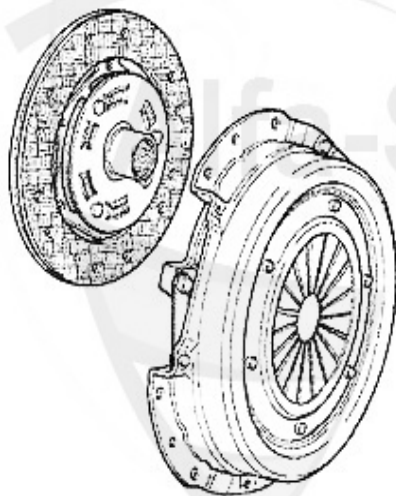

Kupplungs-Kit/Clutch Set 147 GTA

---

1. KK 739521

Ø 235 mm

---

1 KK739521 Kupplungs-Kit 147,156,Nuovo GT, gtv/spider (916) 3.2 V6 24V

559.36 EUR