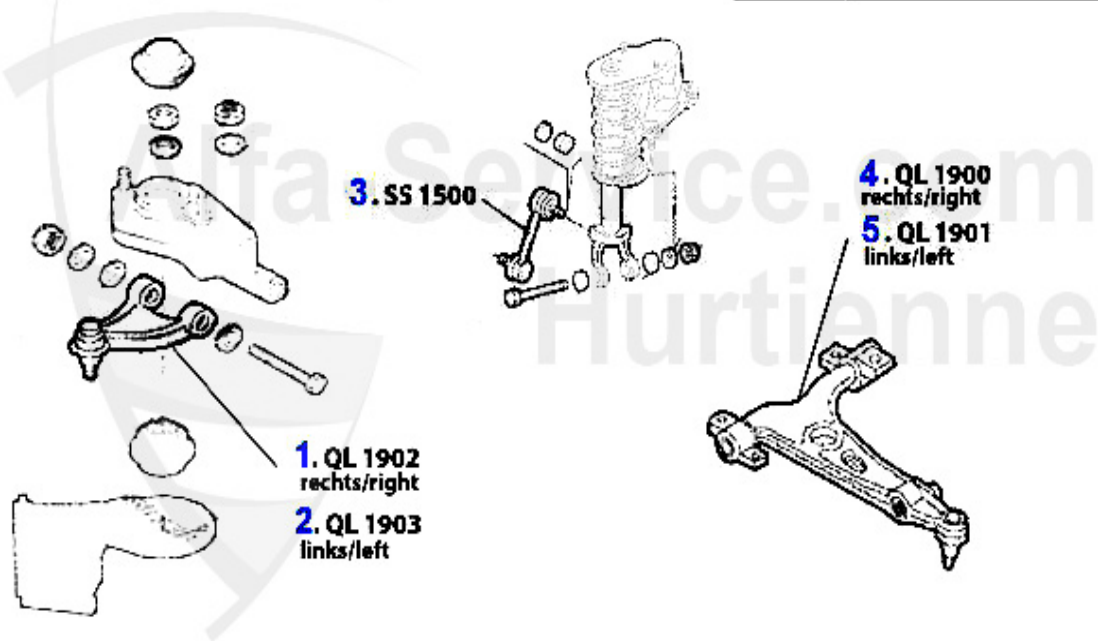

## Aufhängung/Attachment 147 vorne/front

1	QL1902	Querlenker rechts oben 147, 156 Aluminium	77.65 EUR
2	QL1903	Querlenker links oben 147, 156 GT 2003-10, Aluminium	77.65 EUR
3	SS1500	Stabilisatorstange/Pendelstütze VA 147,156, GT	28.00 EUR
4	QL1900	Querlenker rechts unten 147, 156, GT 2003-10, nicht 3.2 V6	79.00 EUR
5	QL1901	Querlenker links unten 147, 156, GT 2003-10, nicht 3.2 V6	79.00 EUR