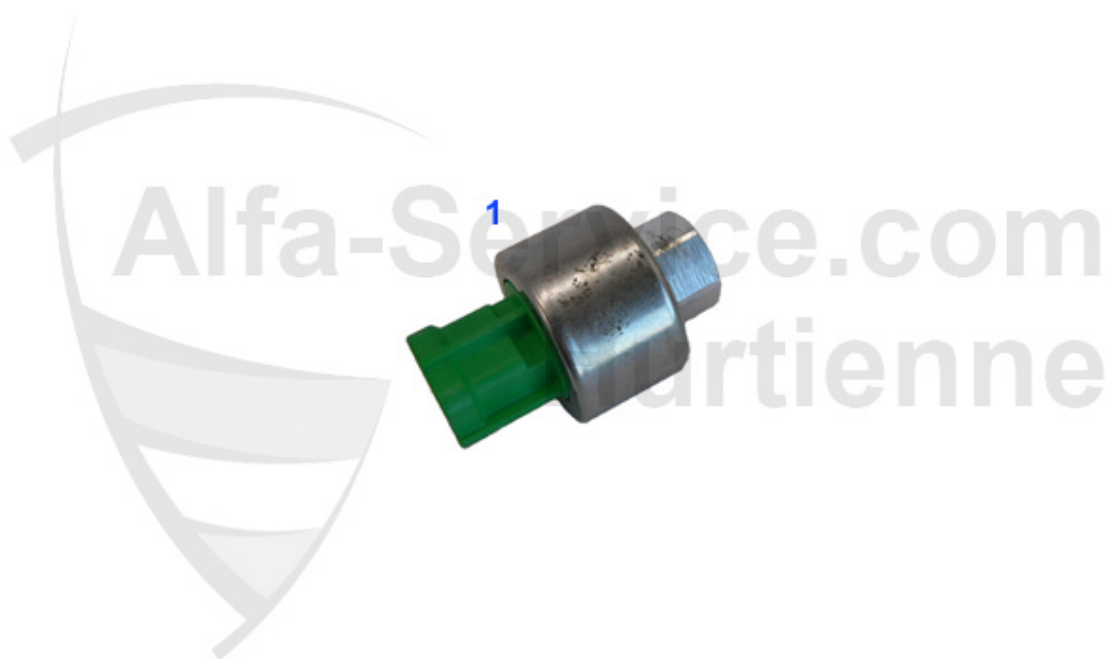

---

1 KS76438 Druckschalter Klimaanlage

45.99 EUR