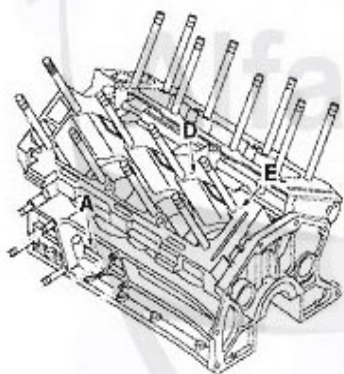

## Kopfschraubensatz/Head Screw Set 147 GTA

1. ZKSS 8200

1 ZKSS8200 Zylinderkopfschraubensatz 147,156,164,166, GTV/Spider 916, Nuovo GT  
V6 24V - 8 Stück

115.00 EUR