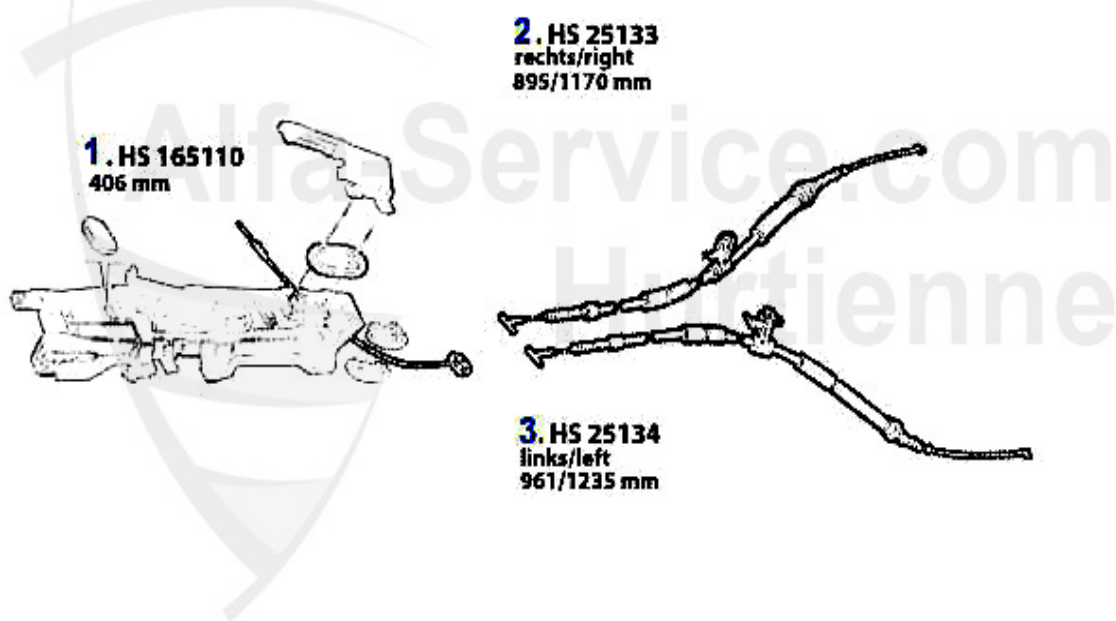

Handbremsseil/Brake Cable 147

1	HS165110	Handbremsseil vorne 145/6/7, 155, GTV/Spider 916, Nuovo GT	19.08 EUR
2	HS25133	Handbremsseil rechts 147	23.09 EUR
3	HS25134	Handbremsseil links 147	30.77 EUR