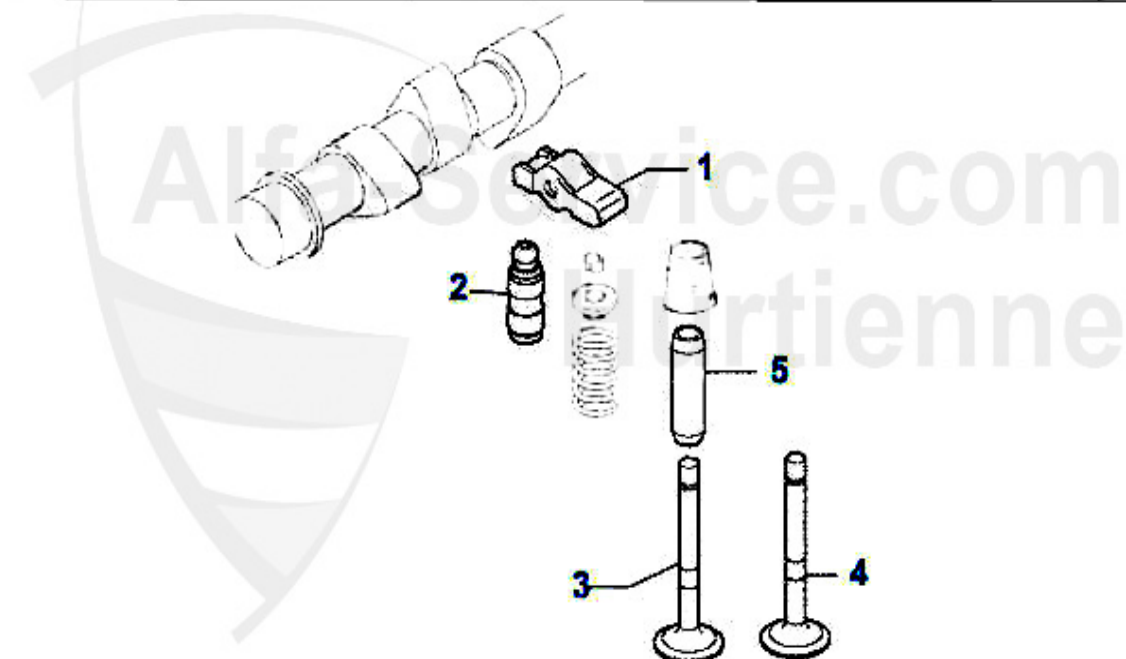

Ventiltrieb 147 1.9 JTD 16V

1	KH64765	Kipphebel 147,156,166,Nuovo GT JTD 16/20V	10.67 EUR
2	HST67972	Stößel 147,156,166,Nuovo GT JTD 16/20V	35.11 EUR
3	VE95535	Ventil-Einlaß 147,156,166 Nuovo GT JTD 16/20V	18.98 EUR
4	VA87902	Ventil-Auslaß 147,156,166,Nuovo GT JTD 16/20V	20.00 EUR
5	VFEA86786	Ventilführung Ein-/Auslaß 147,156, 166,Nuovo GT JTD 16/20V	13.34 EUR