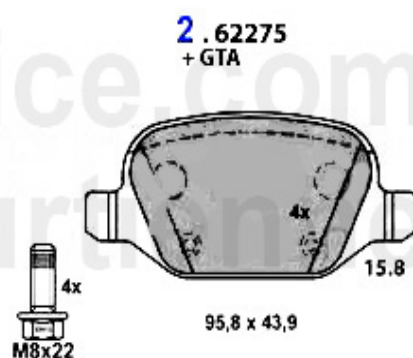

Bremsbeläge/Brakepads 147 hinten/rear

1	23517 165 04	SBB HA ohne WE 147 1.6/2.0/16V TS 1.9 JTD,156 Sportwagon alle	59.00 EUR
2	62275	SBB HA 147 GTA,156 Sport-Kit	87.20 EUR