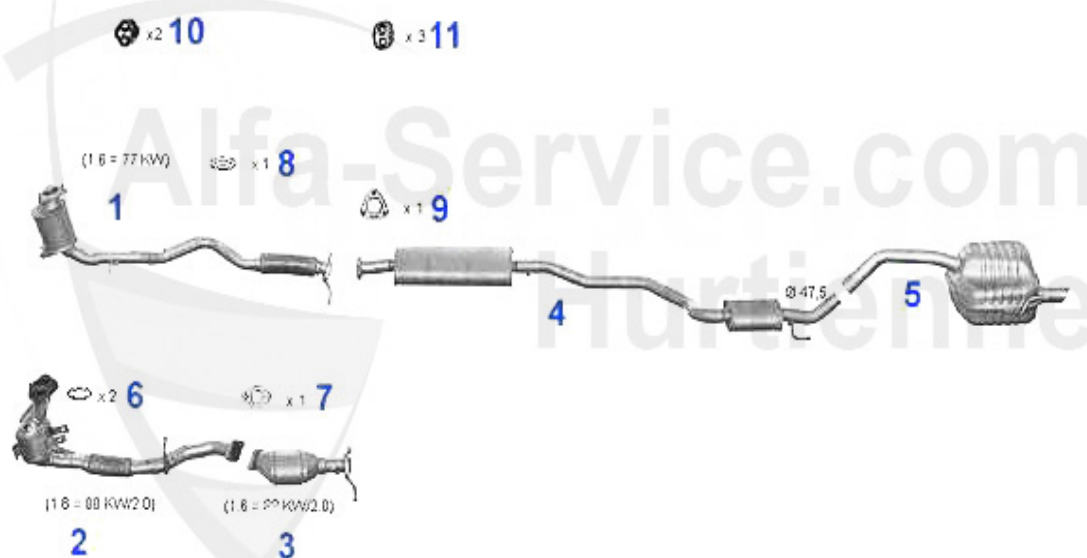

Abgasanlage/Exhaust System 147 TS

147 16V T.S. 1.6/2.0 (1598 cc - 77 KW - Mot.AR37263/88 KW - Mot.AR32104/1070 cc - 110 KW - Mot.AR32310)

* 20 SELESPEED 10/'00-

1	KAT82699 Katalysator 147 1.6 TS (76 KW)	800.17 EUR
2	KAT39668 Katalysator vorne 147 1.6(88KW)/2.0 TS	995.09 EUR
3	KAT39666 Katalysator hinten 147 1.6(88KW)/ 156 2.0 TS 16V	902.76 EUR
4	MSD115009 Mitteltopf 147 1.6-2.0 16V TS Bj. 10.00>	134.99 EUR
5	NSD115007 Endtopf 147 1.6-2.0 16V TS Bj. 10.2000>	159.00 EUR
6	SAT094038 Dichtung Abgaskrümmmer/Kat 147,156, gtv/spider (916) Bj. 98> benötigte Anzahl 2!	9.13 EUR
7	SAT74963 Dichtung Kat 147 1.6 TS (88KW),156/ SW,gtv/spider (916) TS	11.19 EUR
8	SAT094002 Brennring Kat Diverse Modelle	8.90 EUR
9	SAT09213 Dichtung Kat/MSD 147 1.6 TS (76KW)	9.13 EUR
10	SAT091066 Gummi/Auspuffaufhängung 147/156	4.00 EUR
11	SAT42184 Auspuffgummi 147,156,Nuovo GT	6.10 EUR