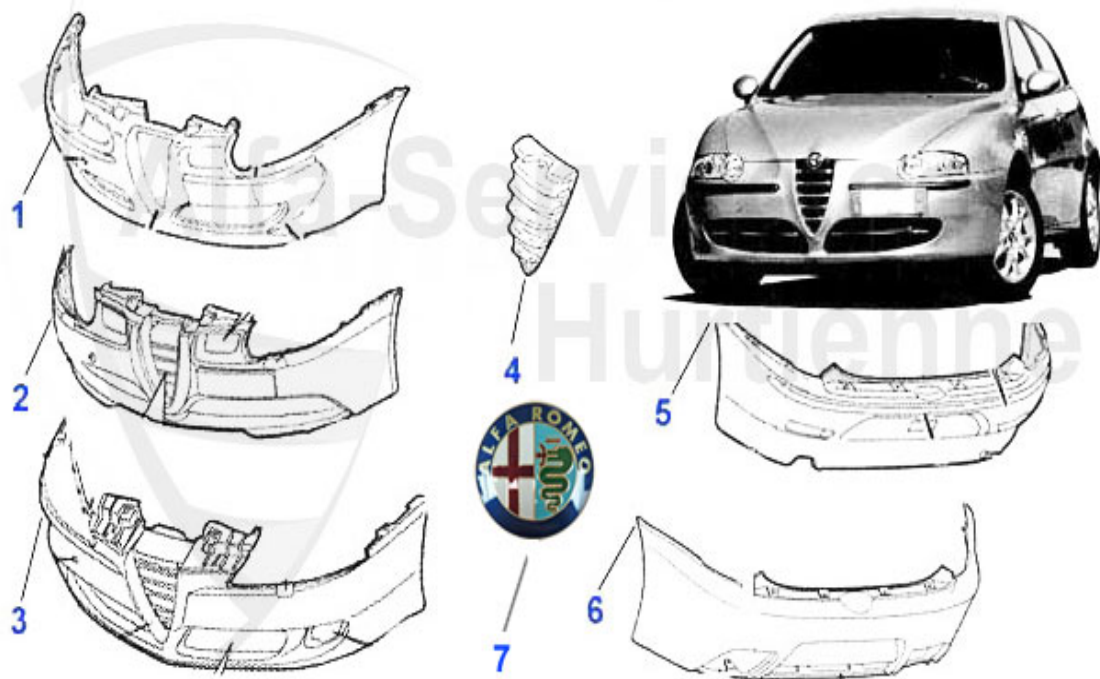

147 > Karosserie > Stoßstange/Kühlergrill/Zierleiste

1	STF09900	Stoßfänger vorne 147 (Progression, Distinctive) Bj. >05	165.01 EUR
2	STF40618	Stoßfänger 147 GTA vorne	***
3	STF39013	Stoßfänger 147 vorne (Impression, Progression, Distinctive) Bj. 05> (Facelift)	329.00 EUR
4	KG56597	Kühlergrill 147 (in Stoßstange)	52.50 EUR
5	STF06361	Stoßfänger hinten 147 Bj. >05	132.34 EUR
6	STF57243	Stoßfänger 147 hinten Bj. 05> (Face lift)	355.00 EUR
7	MZ58973	Alfa Emblem für Kühlergrill 147, GTV/Spider 916 bis 2004 (Facelift) Alfa MiTo (2008-2016), AR156 (Schraubbefestigung)	54.00 EUR