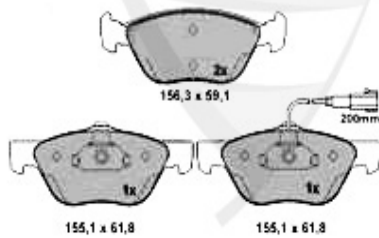

Brembeläge/Brakepads 147 vorne/front

1. 23140
1.6 76KW > #3021489

2. 23289
1.6/2.0 TS 16V, 1.9 JTD

3. 62239
GTA >10.2003

4. 62692
GTA 10.2003>

1	23140 193 05	SBB VA mit WE 147 1.6 16V TS 156 1.6/1.8/16V TS/1.9 JTD bj. 09.97-10.00 Bremsssystem: Ate	63.96 EUR
2	23289 193 05	SBB VA mit WE 145/6 1.8/2.0/16V/TS/ QV bj. 01.97>,147 1.6/2.0/16V/TS 156 JTD CF3 4x4 Bremsssystem: Ate	69.76 EUR
3	62239	SBB VA 147/156 GTA Bj. >10.03	87.20 EUR
4	62692	SBB VA 147/156 GTA Bj. 10.03>	93.87 EUR