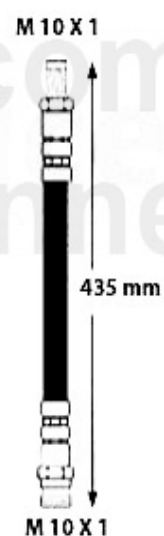

## Bremsschlauch/Brake Hose 147

1. BS 511665  
vorne/front  
- GTA

2. BS 674858  
vorne/front  
GTA

3. BS 511666  
hinten/rear

1	BS511665	Bremsschlauch vorne 147/156/GT GT 2003-10	14.99 EUR
2	BS674858	Bremsschlauch VA 147/156/Nuovo GT 3.2 GTA, 164	22.50 EUR
3	BS511666	Bremsschlauch HA 147, 156 >2002	15.51 EUR