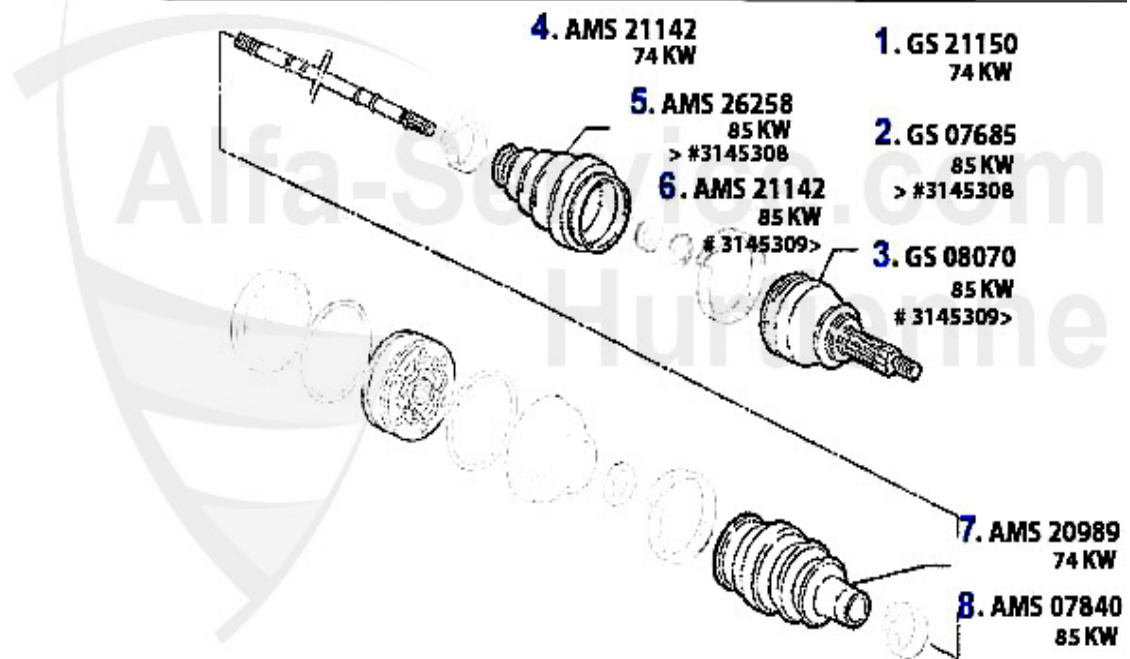

Antriebswelle/Driveshaft 147 1.9 JTD 8V

1	GS21150	Gelenksatz außen 145/6 TS 16V # 3180592>,147 TS 16V,gtv/spider (916) TS #6063041>	121.05 EUR
2	GS07685	Gelenksatz außen 147 1.9 JTD 8V (85KW)/16V (103KW) > #3145308	152.86 EUR
3	GS08070	Gelenksatz außen 147 1.9 JTD 8V (85KW)/16V (103KW) # 3145308>	148.75 EUR
4	AMS21142	Achsmanschette außen 147,156, gtv/spider,Nuovo GT 3.2 V6 24V/GTA, 166 2.4 JTD 20V, 147 (90-27mm)	20.42 EUR
5	AMS26258	Achsmanschette innen 155 2,0TB 2,5 TD Metallflansch (107-22mm) Spider 916 3,0V6	14.26 EUR
7	AMS20989	Achsmanschette aussen 145/6TS 155 TB, GTV/Spider 916 Alfa 166 2,0TS 16V (86-27mm)	17.90 EUR
8	AMS07840	Achsmanschette innen 147 1,9 JTD 8V, 156 JTD Mod.2002 (82-24mm)	21.44 EUR