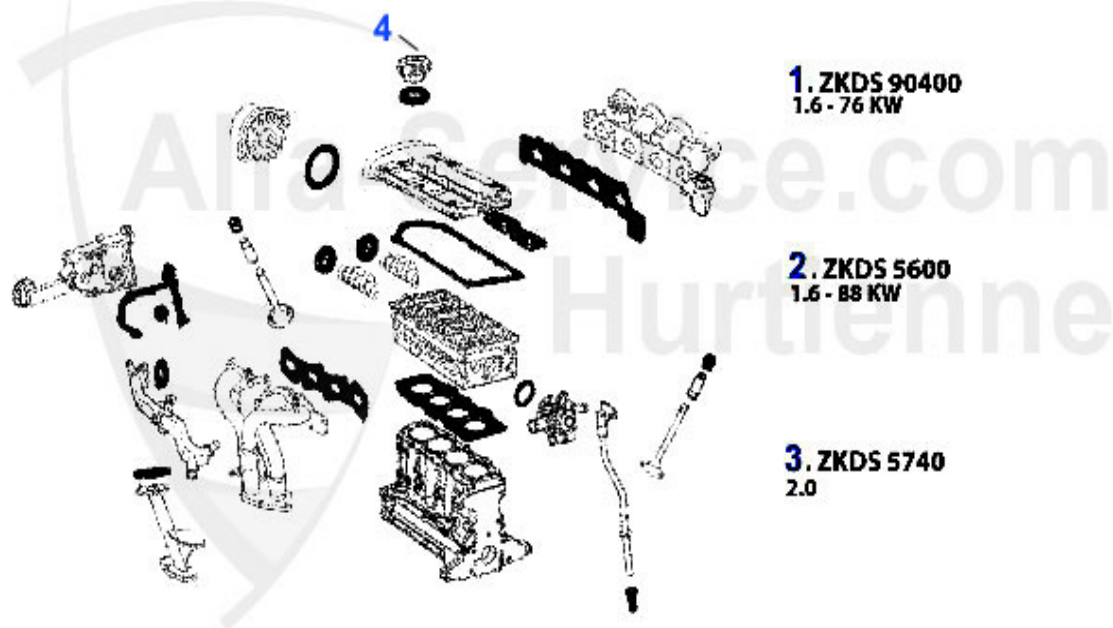

Kopfdichtsatz/Head Set 147 TS

1. ZKDS 90400
1.6 - 76 KW

2. ZKDS 5600
1.6 - 88 KW

3. ZKDS 5740
2.0

1	ZKDS90400 Kopfdichtsatz 147 1.6 TS ECO 76 KW	141.05 EUR
2	ZKDS5600 Kopfdichtsatz 147 1.6 TS 88 KW	125.66 EUR
3	ZKDS5740 Kopfdichtsatz 147,156,Nuovo GT 1.8/ 2.0 TS CF3	165.01 EUR
4	OED003 Öleinfülldeckel schraubbar TS Motoren 145/147/155/156/ 166/916 GTV/Spider/Nuovo GT	45.01 EUR