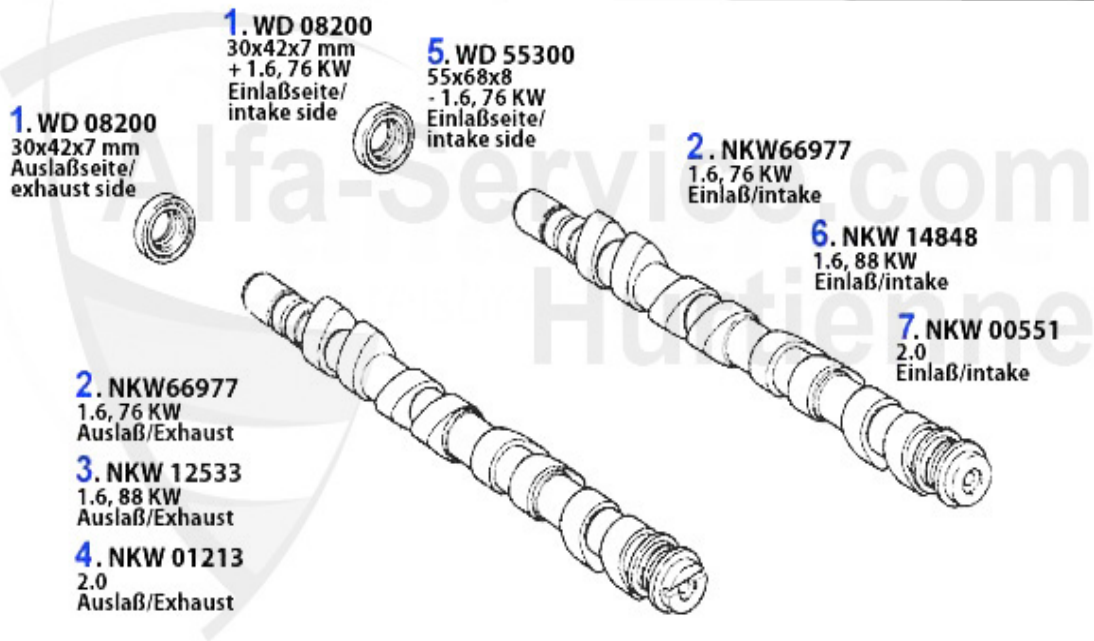

Nockenwelle 147 TS

1	WD08200 Simmerring Nockenwelle 145/6, 155/6, GTV/Spider 916, 166 diverse, Bj. 96-01	15.51 EUR
2	NKW66977 Nockenwelle (Einlaß/Auslaß) 147 1.6 TS 76 KW	425.00 EUR
3	NKW12533 Nockenwelle (Auslaß) 145/6,147,155, 156 1.4/1.6 TS 16V	243.13 EUR
4	NKW01213 Nockenwelle (Auslaß) 145/6 2.0 TS 16 V Bj. >96,145/6 1.8 TS 16V Bj. 96>, 147 2.0 TS 16V,155 2.0 TS 16V,156 1.8/2.0 TS 16V,166 2.0 TS 16V,gtv/spider (916) 1.8/2.0 TS 16V,Nuovo GT 1.8 TS 16V	419.00 EUR
5	WD55300 Siri Nockenwelle 145/6,155/6 1.6,1.7,1.8,2.0 16V TS	17.90 EUR
6	NKW14848 Nockenwelle 145/6 1.6 TS 16V # 1650 88>, 156 1.6 TS 16V #84340>	230.82 EUR
7	NKW00551 Nockenwelle (Einlaß) 145/6 2.0 TS 16V Bj. >96, 145/6 1.8 TS 16V Bj. 96>, 147 2.0 TS 16V, 155 2.0 TS 16V, 156 1.8/2.0 TS 16V,166 2.0 TS 16V,gtv/spider (916) 1.8/2.0 TS 16V,Nuovo GT 1.8 TS 16V	419.00 EUR