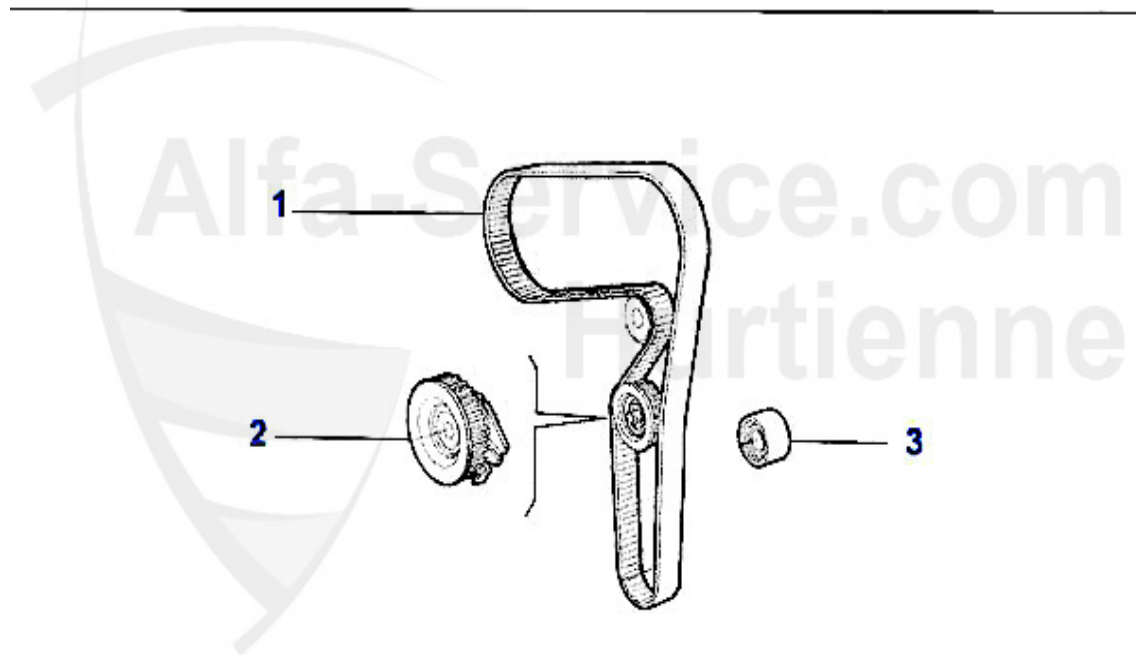

Zahnriemen 147 1.9 JTD 16V

1	ZR94958	Zahnriemen 147,156,166,Nuovo GT JTD 16/20V	58.48 EUR
2	SR55844	Spannrolle Zahnriemen 145/6/7,156 166 1.9 & 2.4 JTD	68.22 EUR
3	UR55842	Umlenkrolle Zahnriemen 145/6/7/156 166 1.9 & 2.4 JTD	34.77 EUR