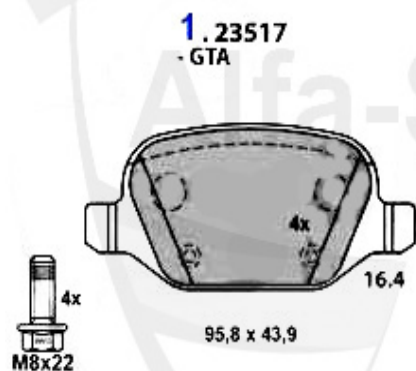

Bremsbeläge/Brakepads 147 hinten/rear

1	23517 165 04	SBB HA ohne WE 147 1.6/2.0/16V TS 1.9 JTD,156 Sportwagon alle	59.00 EUR
2	62275	SBB HA 147 GTA,156 Sport-Kit	87.20 EUR