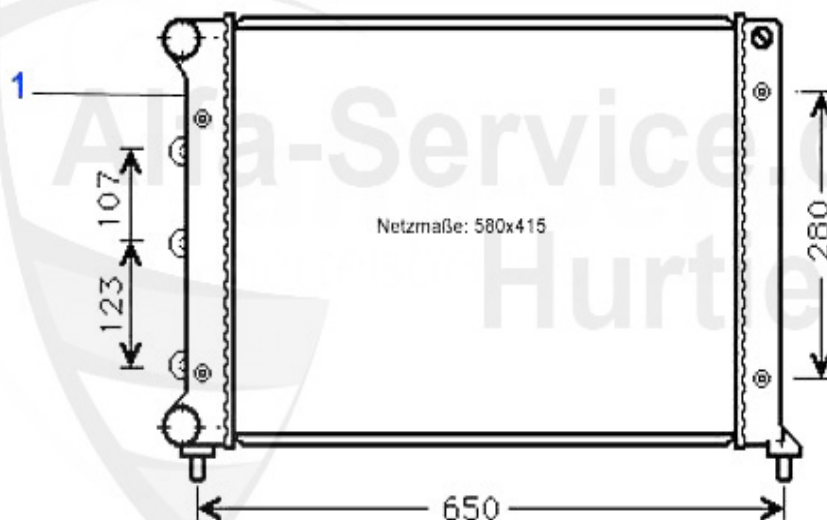

Kühler/Radiator 147 1.6/2.0 TS 16V

1 MK22100 Motorkühler 147 1.6/2.0 16V TS

100.02 EUR