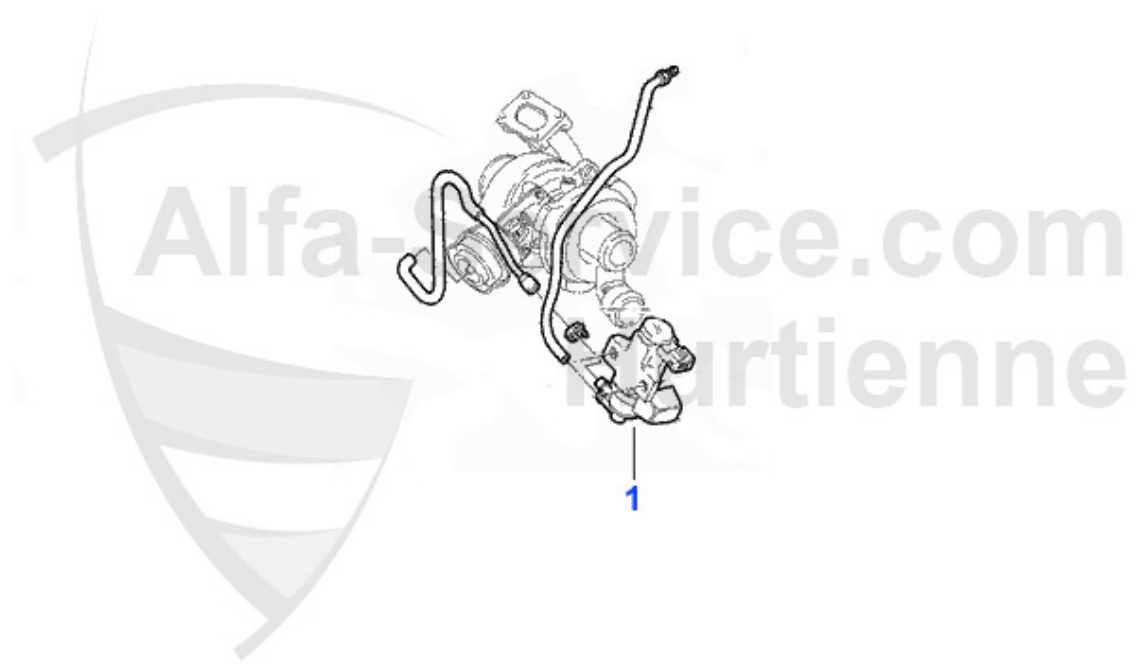

1 STV203202 Steuerventil Ladedruck 147, 156, 159, 166, GT, Brera, Nuovo Spider, Mito

68.94 EUR