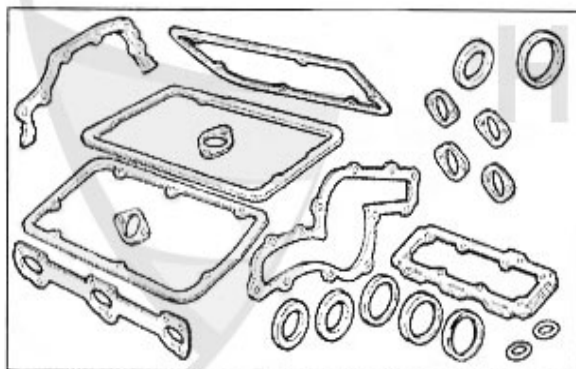

147 > Motor > Motordichtungen > 3.2 V6 24V/GTA > Kopfdichtsatz

1. ZKDS 61000

1	ZKDS61000 Kopfdichtsatz 147,156,166.gtv/spider (916),Nuovo GT V6 24V/GTA	279.00 EUR
2	ZKD7475 Zylinderkopfdichtung links 3.2 V6 24V 147 156 166 GTV/Spider 916	55.00 EUR
3	ZKD7290 Zylinderkopfdichtung rechts 3.2 V6 24V 147 156 166 GTV/Spider 916	55.00 EUR