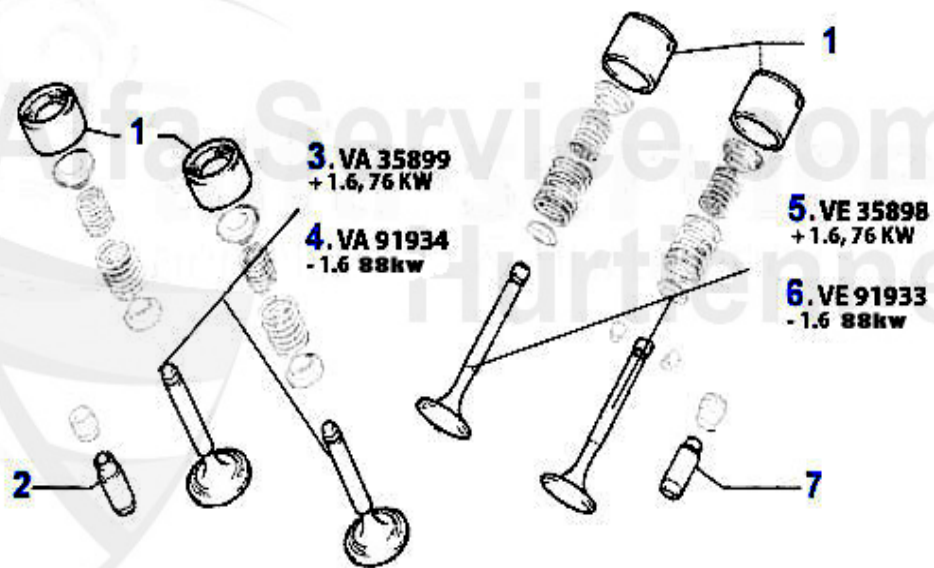

Ventiltrieb 147 TS

1	HST12769	Hydrostößel 145/6,147,155,156,166 gtv/spider(916) alle 16V TS	6.50 EUR
2	VFA11582	Ventilführung Auslaß + 0.05 TS 16V	21.03 EUR
3	VA35899	Ventil-Auslaß 145/6 1.4/1.6 TS 16V, 147 1.8/2.0 TS 16V	22.47 EUR
4	VA91934	Ventil-Auslaß 145/6/7,155,156,Spider/ GTV 916 1.6/1.8/2.0 TS 16V	18.05 EUR
5	VE35898	Ventil-Einlaß 145/6 1.4/1.6 TS 16V, 147 1.6/1.8 TS 16V	22.57 EUR
6	VE91933	Ventil-Einlaß 145/6/7,155,156,spider/ gtv(916) 1.6/1.8/2.0 TS 16V	15.28 EUR
7	VFE11575	Ventilführung Einlaß +0.05 TS 16V	21.03 EUR