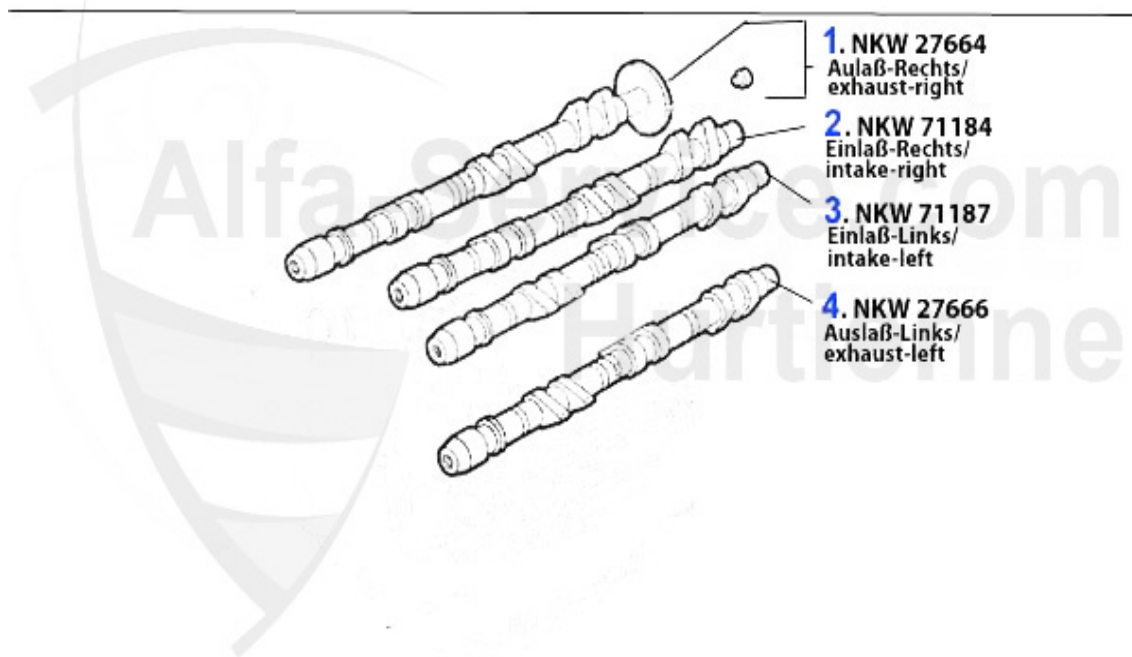

Nockenwelle 147 GTA

1	NKW27664 Nockenwelle rechts (Auslaß) 156,166 2.5 V6 24V,gtv/spider (916) Bj. 98> 3.0 V6 24V,Nouvo GT 3.2	416.74 EUR
2	NKW71184 Nockenwelle Re Einlaß 147,156,166, gtv/spider (916),Nuovo GT 3.2 V6 24V	630.70 EUR
3	NKW71187 Nockenwelle Li Einlaß 147,156,166, gtv/spider (916),Nuovo GT 3.2 V6 24V	630.70 EUR
4	NKW27666 Nockenwelle links (Auslaß) 156,166 2.5 V6 24V,gtv/spider (916) Bj. 98> 3.0 V 24V,Nuovo GT 3.2	416.74 EUR