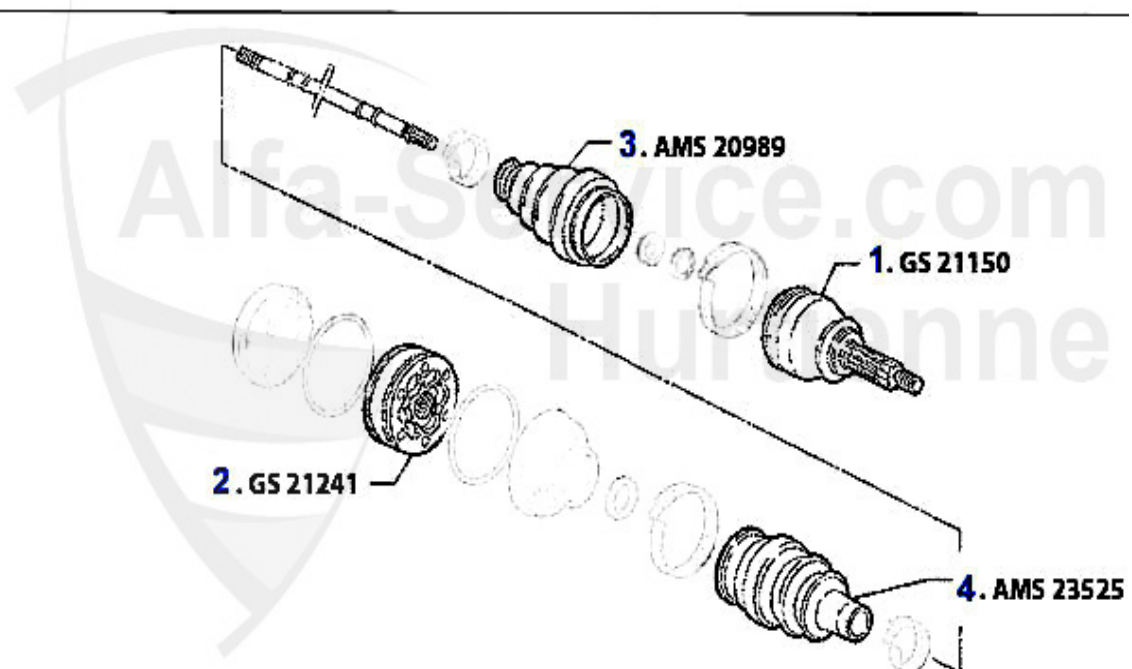

Antriebswelle/Driveshaft 147 1.6/2.0 TS

1	GS21150	Gelenksatz außen 145/6 TS 16V # 3180592>,147 TS 16V,gtv/spider (916) TS #6063041>	121.05 EUR
2	GS21241	Gelenksatz innen GTV/Spider 916, 155/6/145/6 TS 16V, 166 2.0 TS, 147 1.6/2.0 TS	111.72 EUR
3	AMS20989	Achsmanschette aussen 145/6TS 155 TB, GTV/Spider 916 Alfa 166 2,0TS 16V (86-27mm)	17.90 EUR
4	AMS23525	Achsmanschette innen 155 1,7-2,0TS 2.5 V6,1.9TD/164 Super 2.0/145/6TS inkl.Befestigungssatz (61-24mm) 166 2,0 TS 16V	25.55 EUR