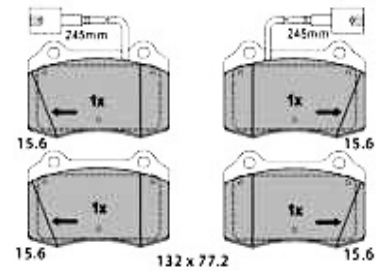

# Brembeläge/Brakepads 147 vorne/front

**1. 23140**  
1.6 76KW > #3021489

**2. 23289**  
1.6/2.0 TS 16V, 1.9 JTD

**3. 62239**  
GTA >10.2003

**4. 62692**  
GTA 10.2003>

<b>1</b>	<b>23140 193</b> 05	SBB VA mit WE 147 1.6 16V TS 156 1.6/1.8/16V TS/1.9 JTD bj. 09.97-10.00 Bremsssystem: Ate	<b>63.96 EUR</b>
<b>2</b>	<b>23289 193</b> 05	SBB VA mit WE 145/6 1.8/2.0/16V/TS/ QV bj. 01.97>,147 1.6/2.0/16V/TS 156 JTD CF3 4x4 Bremsssystem: Ate	<b>69.76 EUR</b>
<b>3</b>	<b>62239</b>	SBB VA 147/156 GTA Bj. >10.03	<b>87.20 EUR</b>
<b>4</b>	<b>62692</b>	SBB VA 147/156 GTA Bj. 10.03>	<b>93.87 EUR</b>