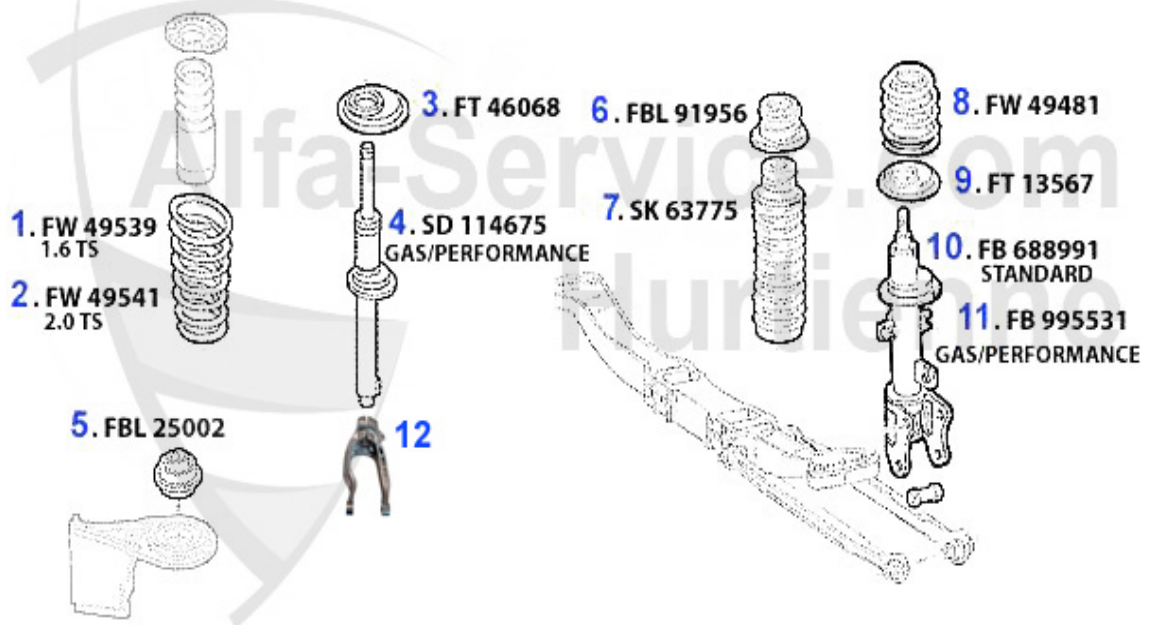

Federbeine/Struts 147 TS 16V

1	FW49539	Fahrwerksfeder vorne 147 1.6 16V TS Nuovo GT 1.8 TS/2.0 JTS	59.00 EUR
2	FW49541	Fahrwerksfeder vorne 147 2.0 16V TS Nuovo GT 1.9 JTD	55.91 EUR
3	FT46068	Federteller VA 147 (2000-10), 156 (1997-2005), GT (2003-10) Gummiring unten	5.00 EUR
4	SD114675	Stossdämpfer vorne 147,156,oben Stifft/unten Schelle,1-Rohr Gas Performance,Sport-Stossdämpfer zur Nachrüstung	119.00 EUR
5	FBL25002	Federbeinlager 147,156,166,Nuovo GT VA	49.50 EUR
6	FBL91956	Federbeinlager 147 HA TS/JTD,Nuovo GT	38.50 EUR
7	SK63775	Staubkappe-Anschlagpuffer 147 HA TS/JTD	10.95 EUR
8	FW49481	Fahrwerksfeder hinten 147,156,Nuovo GT	69.00 EUR
9	FT13567	Federteller HA 147,156,Nuovo GT (Gummi)	55.00 EUR
10	FB688991	Federbein hinten 147	109.99 EUR
11	FB995531	Federbein hinten 147,2-Rohr Gas Performance Sportdämpfer zur Nachrüstung	182.09 EUR
12	SDG9529	Stoßdämpfergabel links unten AR147/156/GT	144.99 EUR