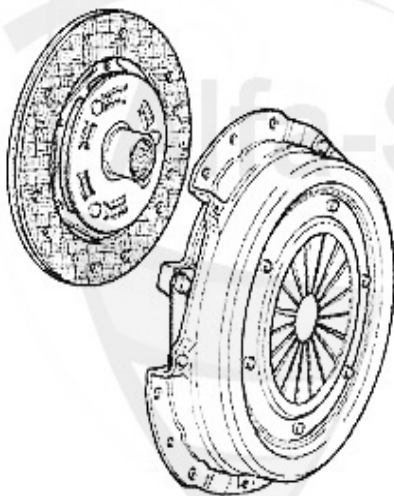

Kupplungs-Kit/Clutch Set 147 1.6/2.0 TS

1. KK853201

Ø 215 mm

1.6 TS 76/88KW

2. KK951301

Ø 230 mm

2.0 TS ohne/wo.
Selespeed

3. KK739645

Ø 215 mm

2.0 TS mit/w.

Selespeed

(mit Ausrücklager

with THRUSTBEARING)

1	KK853201	Kupplungs-kit 147,156 1.6/1.8 16V TS bj. 09.97>,Nuovo GT 1.8 TS	195.16 EUR
2	KK951301	Kupplungs-Kit 147,156/SW 2.0 TS (ohne Ausrücker), Nuovo GT 2.0 JTS (nicht Selespeed)	322.56 EUR
3	KK739645	Kupplungs-Kit 147,156 2.0 TS/JTS mit Selespeed	326.88 EUR