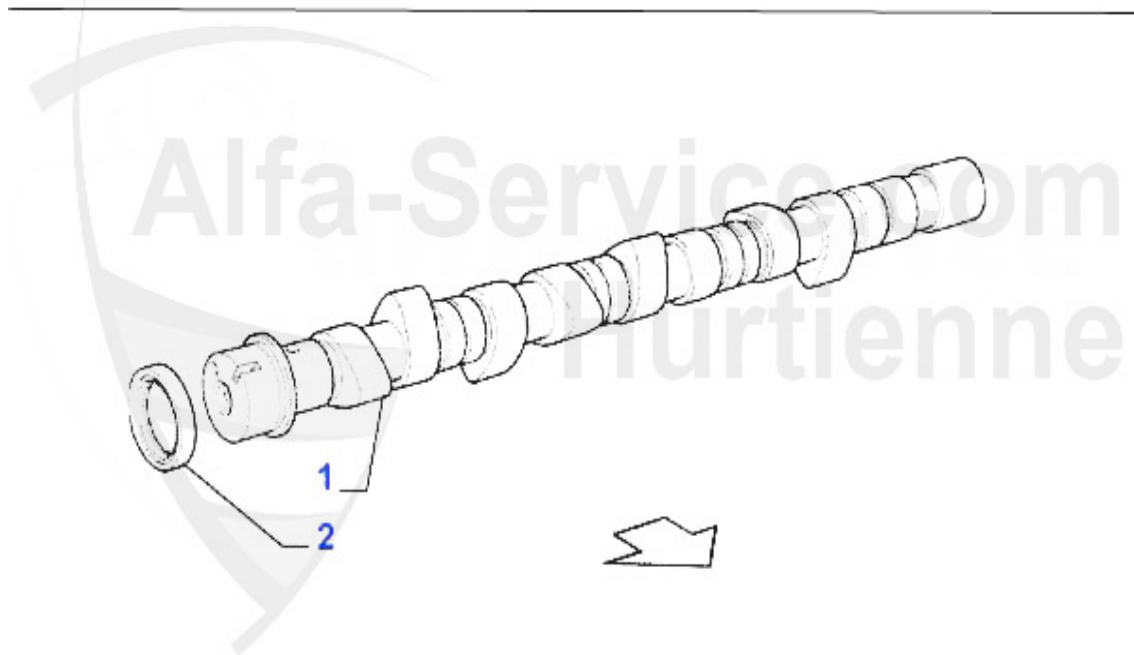

Nockenwelle 147 JTD 8V

1	NKW72393 Nockenwelle 147,156 1.9 JTD 8V	379.00 EUR
2	WD08200 Simmerring Nockenwelle 145/6, 155/6, GTV/Spider 916, 166 diverse, Bj. 96-01	15.51 EUR