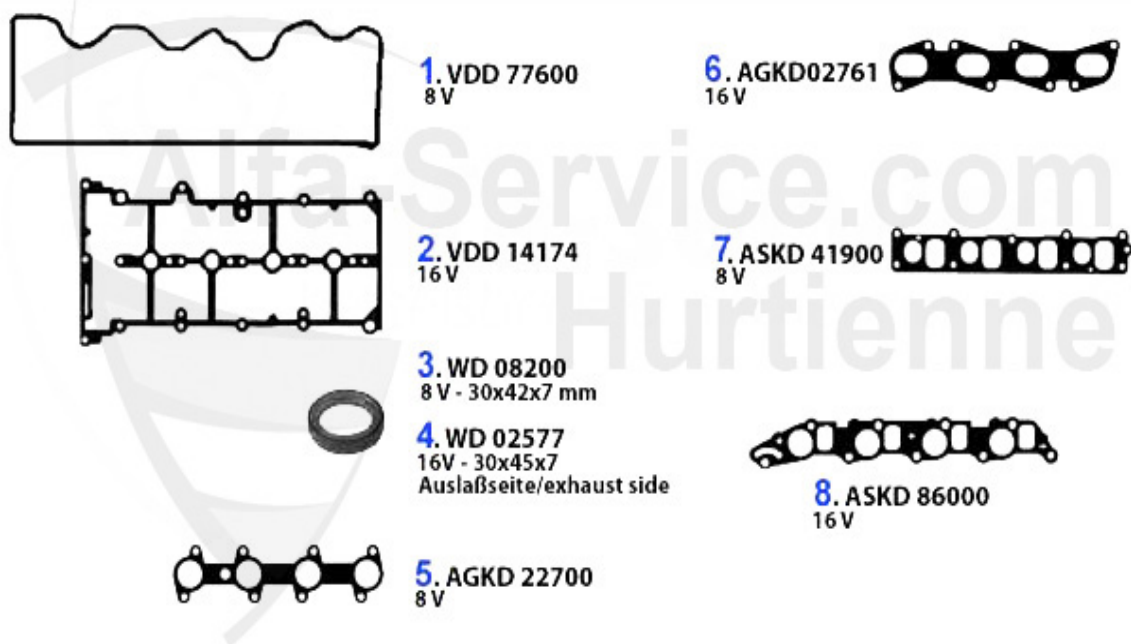

Dichtungen Motor/Gaskets Engine 147 JTD

1	VDD77600	Ventildeckeldichtung 147,156 1.9 JT D 8V 81/85 KW	13.23 EUR
2	VDD14174	Ventildeckeldichtung 147,156,Nuovo GT 1.9 JTD 16V/159	21.03 EUR
3	WD08200	Simmerring Nockenwelle 145/6, 155/6, GTV/Spider 916, 166 diverse, Bj. 96-01	15.51 EUR
4	WD02577	Siri Nockenwelle 147,156,166,Nuovo GT 1.9/2.4 JTD 16V/20V	5.90 EUR
5	AGKD22700	Abgaskrümmerdichtung 145/6,147,156 1.9 JTD	19.99 EUR
6	AGKD02761	Dichtung Abgaskrümmer 145/6, 147, 155, 156, 166, GTV/Spider (916) TS/JTS 16V Bj. 1998>	24.00 EUR
7	ASKD41900	Ansaugkrümmerdichtung 145/6,147,156 1.9 JTD	23.05 EUR
8	ASKD86000	Ansaugkrümmerdichtung 147,156,Nuovo GT 1.9 JTD 16V	20.99 EUR