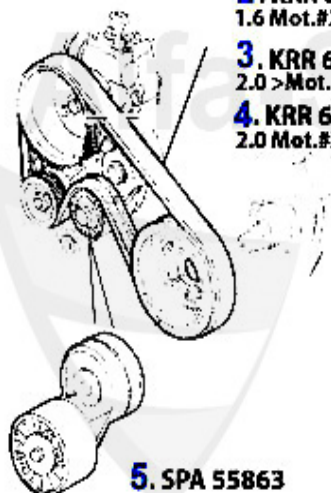

Keilrippenriemen 147 TS

ohne/without
Klimaanlage/AC:

1. KRR 6PK1045
  1.6 >Mot.#2835764
2. KRR 6PK1020
  1.6 Mot.#2835765>
3. KRR 6PK1082
  2.0 >Mot. 2835764
4. KRR 6PK1062
  2.0 Mot.#2835765>

mit/with
Klimaanlage/AC: