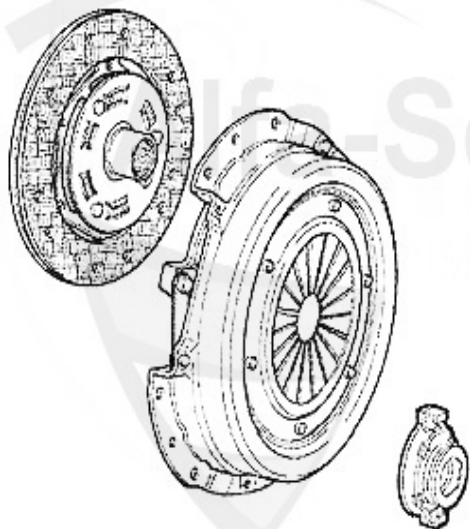

## Kupplungs-Kit/Clutch Set 147 1.9 JTD 8V

1. KK 734802

Ø 230 mm

74 KW

2. KK 739539

Ø 235 mm

85 KW

1	KK734802	Kupplungs-Kit 147 1.9 JTD 8V 74 KW	224.66 EUR
2	KK739539	Kupplungs-Kit 156/SW,166 1.9/2.4 JTD 8/10V,147 1.9 JTD 8V 85KW	410.15 EUR