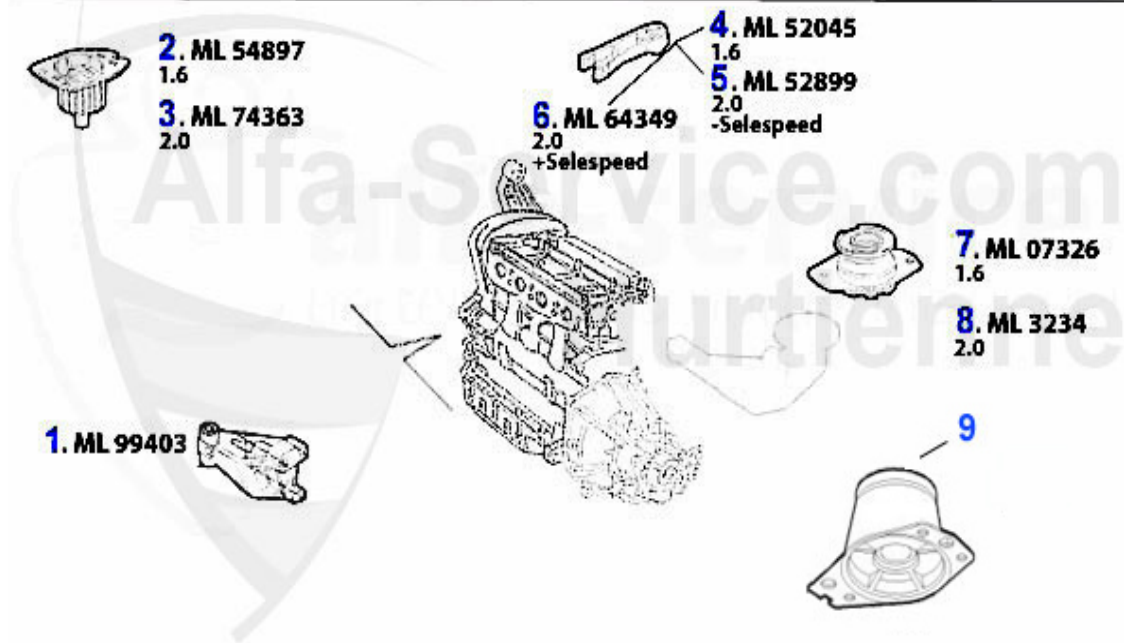

# Motorlager/Engine Mount 147 TS

1	ML99403	Motorlager 145/6,155,156,gtv/spider (916) 1.8/2.0 TS 16V/JTS	109.00 EUR
2	ML54897	Motorlager VL 147 1.6 TS	109.00 EUR
3	ML74363	Motorlager VR 147,156/SW,Nuovo GT 2.0 TS/JTS	239.00 EUR
4	ML52045	Motorzugstange 147 1.6 TS	38.00 EUR
5	ML52899	Motorzugstange 145/6 2.0 TS 16V,147 alle,156 2.0 TS/JTS,gtv/spider (916 ) Bj. 98>,Nuovo GT 2.0 (nicht Selespeed)	***
6	ML64349	Motorzugstange 147,156,Nuovo GT 2.0 TS/JTS Selespeed 147(00-10) 156(97-05) GT(03-10)	88.50 EUR
7	ML07326	Motorlager HR 147 1.6 TS	65.00 EUR
8	ML3234	Motorlager VR 145/6,147,155,156, gtv/spider (916) 1.8/2.0 TS	73.99 EUR
9	ML14744	Motorlager Getriebeseitig Alfa 147 1,6 TS	***