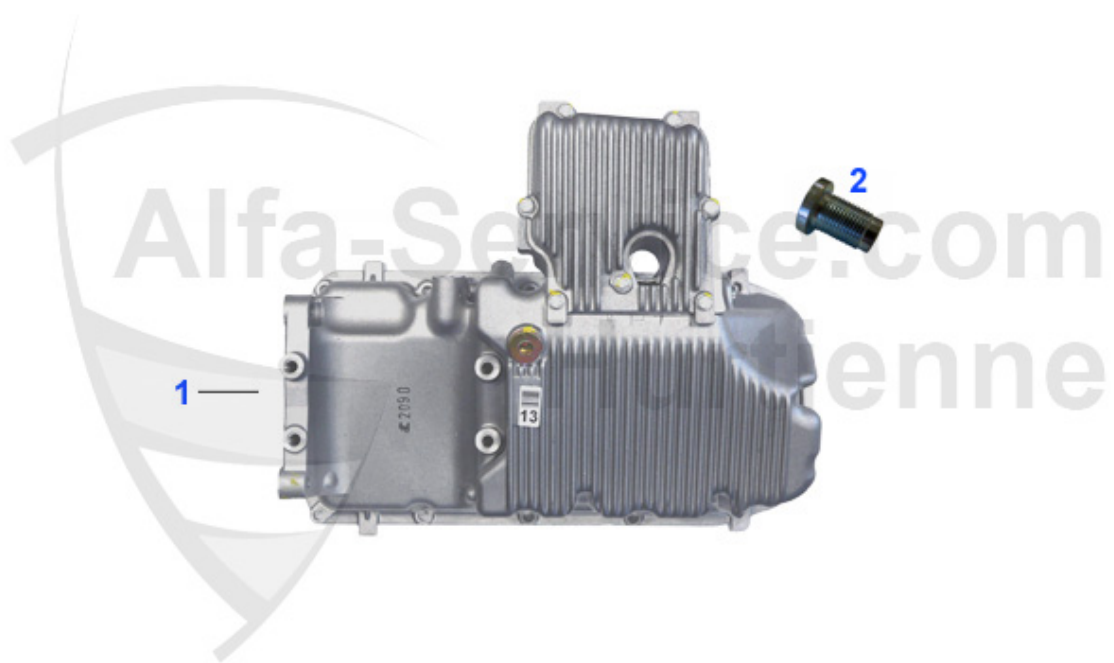

147 > Motor > Motorblock > Ölwanne

1	OW90209	Ölwanne 145/6,147,156,Nuovo GT, gtv/spider (916)TS16V OE60605820	***
2	OWD357	Ölablaßschraube Alfa 145,146,147, 155,156,GT,GTV+Sp.916,Nuovo Spider, Brera O.E.46476967 (M18x1,5 30mm H)	7.74 EUR