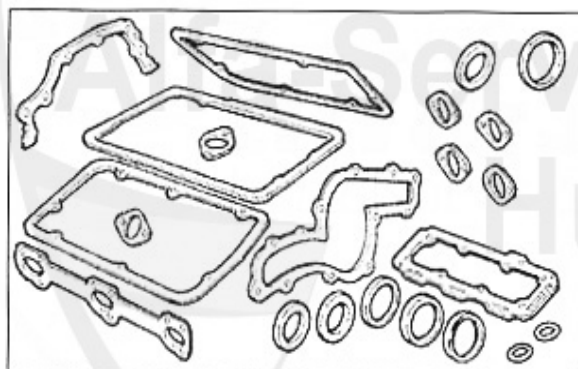

Motordichtsatz/Full Set 147 GTA

---

1. MDS 74200

---

1 MDS74200 Motordichtsatz 147,156,166,g/v/spid er (916),Nuovo GT V6 24V/GTA

399.00 EUR