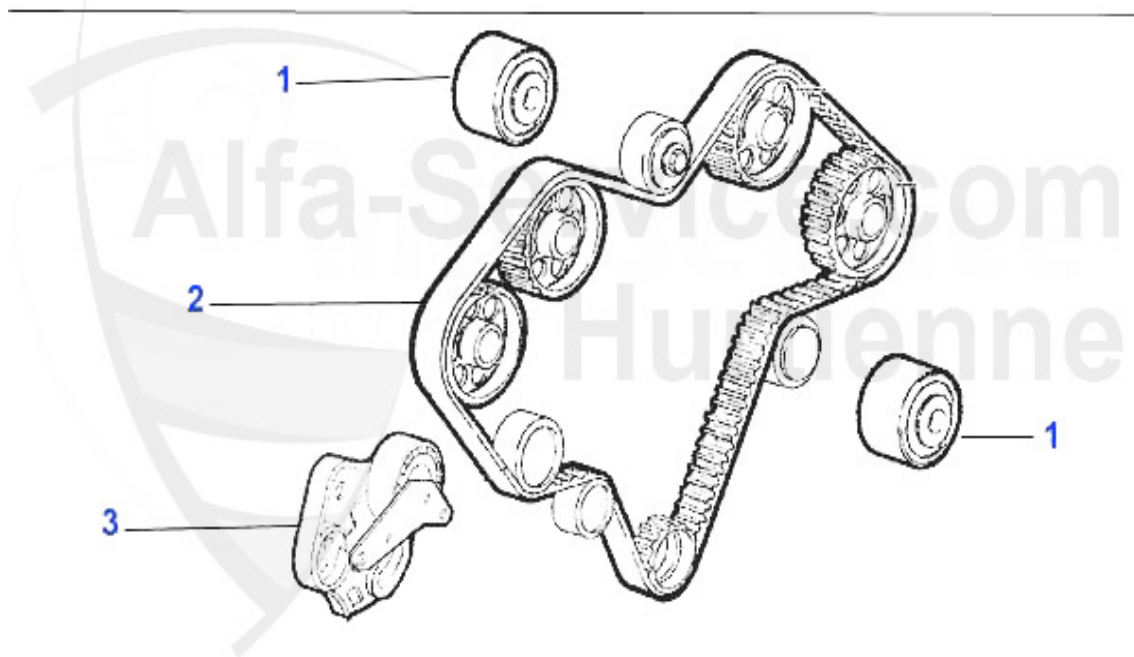

Zahnriemen 147 GTA

1	UR55876	Umlenkrolle Zahnriemen 147/156/166/GTV/Spider 916 V6 24V	79.00 EUR
2	ZR94741	Zahnriemen 185H9.5P280 147 156 166 GTV/Spider 916 Nuovo GT V6 24V Hochtemperaturlausführung	89.00 EUR
3	SR55875	Riemenspanner Zahnriemen 147 3.2 GTA, 156/166 2.5/3.0 V6 24V/3.2 GTA, GTV/Spider 916 3.2 GTA	149.00 EUR