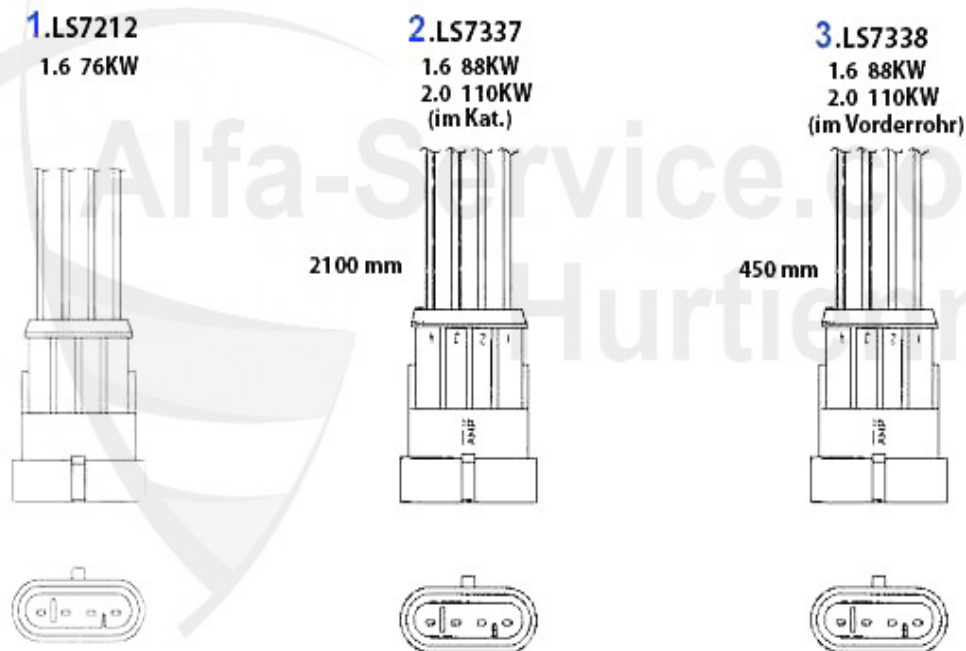

Lambda-Sonde/Lambda Probe 147 1.6/2.0 TS

1	LS7212	Lambda-Sonde 147 1.6 16V TS,156 2.0 JTS/2.5 V,166 2.0 TS,gtv/spider (916) 3.0 V6 24V,4-adrig	66.00 EUR
2	LS7337	Lambda-Sonde 147,156 1.6 (88KW)/1.8 (103KW)/2.0 110 KW	59.00 EUR
3	LS7338	Lambda-Sonde 147 1.6/2.0 16V TS, 156 1.6/1.8/2.0 16V TS/2.5 V6 24V, 3.2 GTA,166 2.0 16V TS,gtv/spider (916) 2.0 TS bj. 08.00> 4-adrig	112.85 EUR