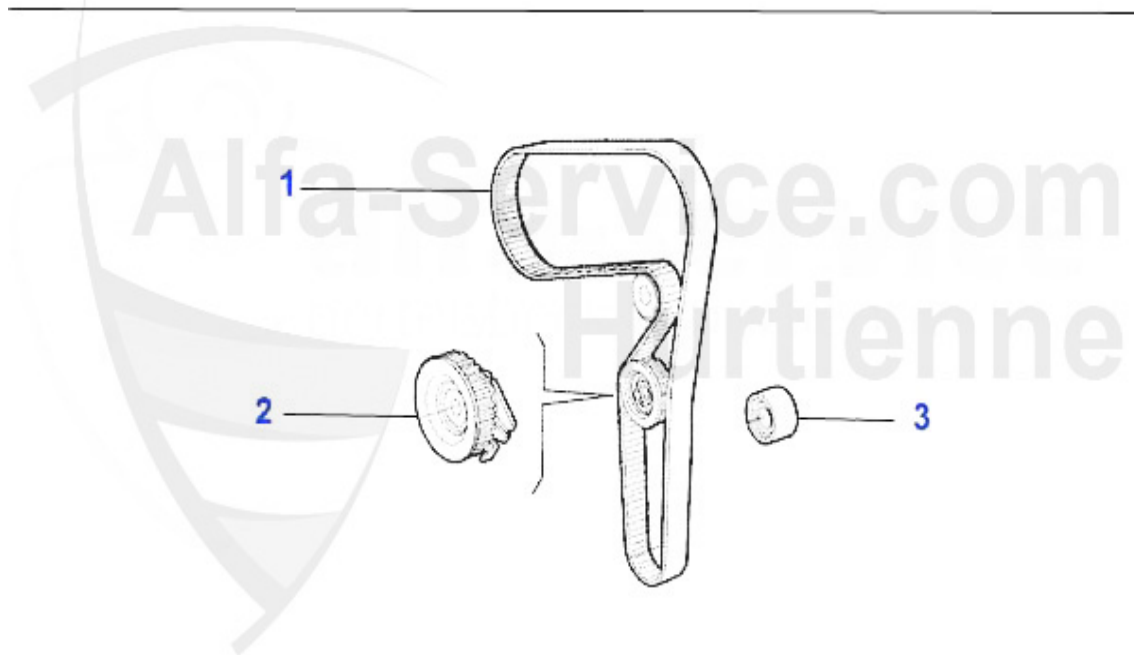

Zahnriemen 147 1.9 JTD 8V

1	ZR94713	Zahnriemen 190SHPN240H 145/6,156,16 6 1.9/2.4 JTD Nockenwelle,Hochtemperatur-Ausführung	43.60 EUR
2	SR55844	Spannrolle Zahnriemen 145/6/7,156 166 1.9 & 2.4 JTD	68.22 EUR
3	UR55842	Umlenkrolle Zahnriemen 145/6/7/156 166 1.9 & 2.4 JTD	34.77 EUR