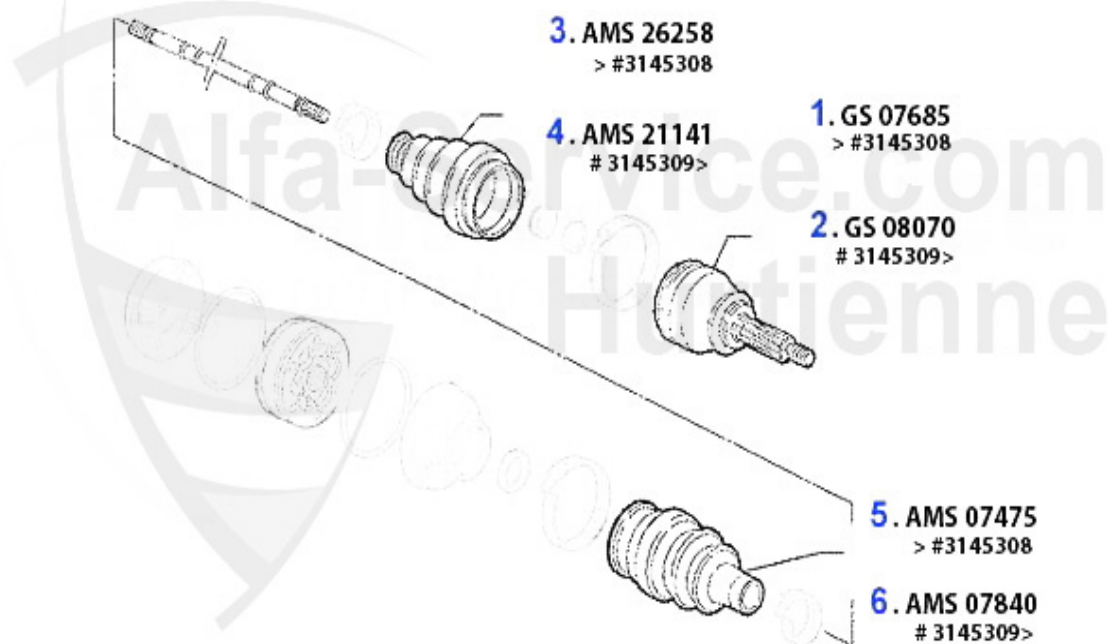

Antriebswelle/Driveshaft 147 1.9 JTD 16V

1	GS07685	Gelenksatz außen 147 1.9 JTD 8V (85KW)/16V (103KW) > #3145308	152.86 EUR
2	GS08070	Gelenksatz außen 147 1.9 JTD 8V (85KW)/16V (103KW) # 3145308>	148.75 EUR
3	AMS26258	Achsmanschette innen 155 2,0TB 2,5 TD Metallflansch (107-22mm) Spider 916 3,0V6	14.26 EUR
4	AMS21141	Achsmanschette aussen 166 alle 6-Zylinder/JTD 10V (87-24mm)	24.50 EUR
5	AMS07475	Achsmanschette innen 147 1.9 JTD 16V,156/SW V6 24V (55-25mm)	22.47 EUR
6	AMS07840	Achsmanschette innen 147 1,9 JTD 8V, 156 JTD Mod.2002 (82-24mm)	21.44 EUR