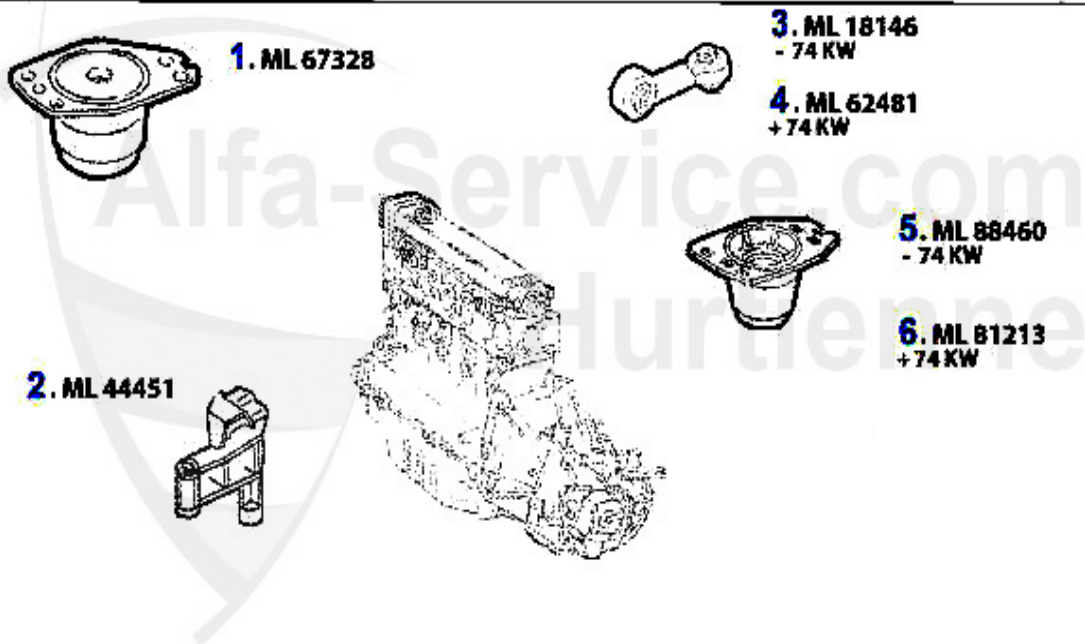

Motorlager/Engine Mount 147 JTD

1	ML67328	Motorlager VL 145/6,147,156,Nouvo GT JTD	61.62 EUR
2	ML44451	Motorlager 147,156,Nuovo GT 1.9 JTD 8/16V	95.00 EUR
3	ML18146	Motorzugstange 147 1.9 JTD (CF3) 74 KW	73.49 EUR
4	ML62481	Motorzugstange 145/6,147,156,Nuovo GT 1.9 JTD	61.25 EUR
5	ML88460	Motorlager VL 145/6, 147 (74KW/JTD/2.0TS 16V) GTV/Spider 916, 155, 156	45.01 EUR
6	ML81213	Motorlager HL 145/6,147 1,9 JTD +74KW, 156, Nuovo GT	174.99 EUR