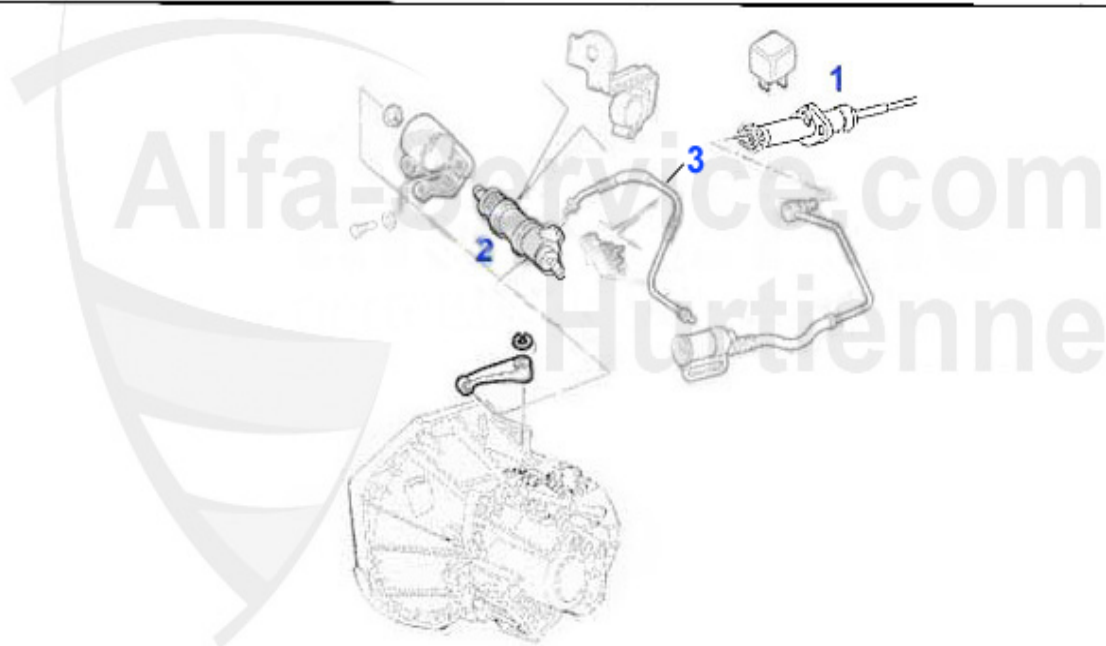

Kupplungsbetätigung/Clutch Actuation 147 3.2 V6 24V/GTA

1	KGZ89164	Kupplungsgeberzylinder 147, Nuovo GT	47.50 EUR
2	KNZ76063	Kupplungsnehmerzylinder Selespeed 147, 156 Nuovo GT 1.9 JTD/3.2 V6 24 V/GTA	***
2	KNZ35408	Kupplungsnehmerzylinder 147, Nuovo GT 1.9 JTD (nicht 74KW)/3.2 V6 24V/ GTA (nicht Selespeed)	66.88 EUR
3	KS3200	Kupplungsschlauch AR147 GTA 00-10/ Alfa GT 3,2V6 03-10	***