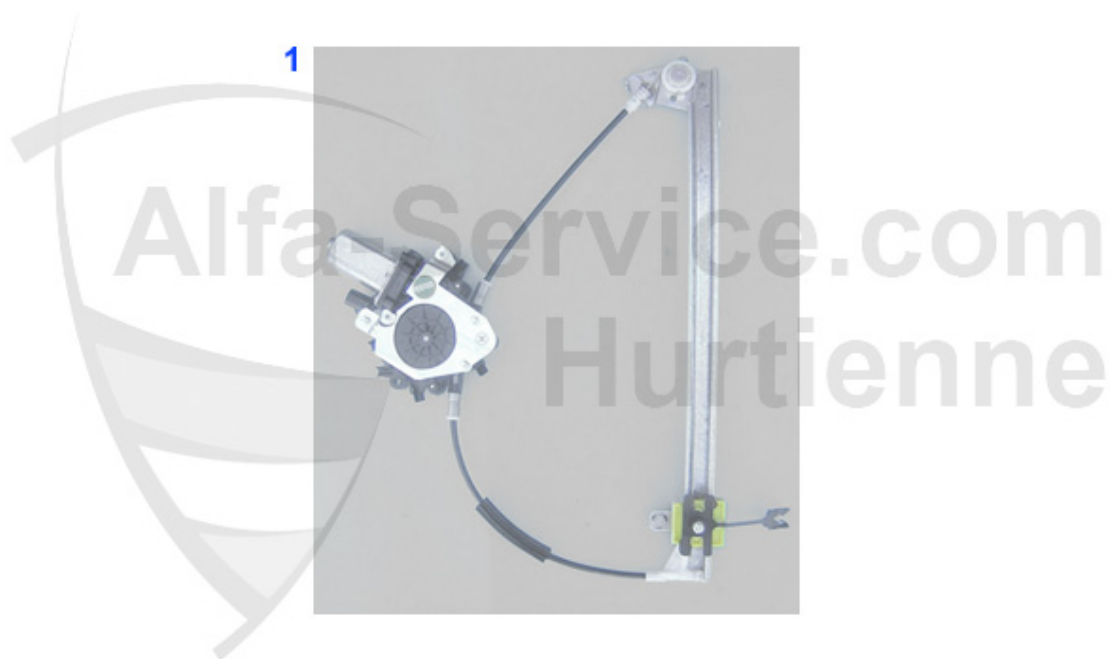

147 > Karosserie > Fensterheber > 2 Tüer

1	FH010144	Fensterheber komp. 147 2 Tüer R (Alternativprodukt kein Original)	99.00 EUR
1	FH010145	Fensterheber komp. 147 2 Tüer Links (Alternativprodukt kein Original)	99.00 EUR