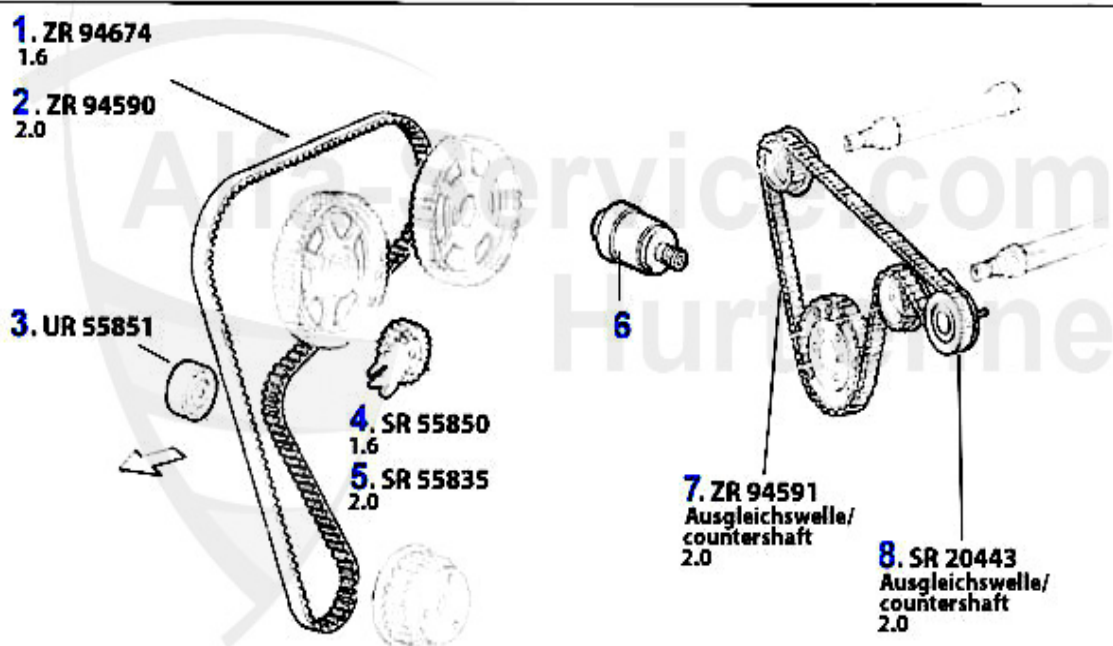

Zahnriemen 147 TS

1	ZR94674	Zahnriemen 163SHPN240H 145/6 1.4 ie 16V TS,147 1.6 16V TS,156 1.6 16V T S Nockenwelle Hochtemperatur-Ausführung	22.00 EUR
2	ZR94590	Zahnriemen 168SHPN240H 145/6 1.8/ 2.0 ie/16V/TS,147 2.0 16V TS,155 2.0 16V TS,156 1.8/2.0 ie 16V TS/ JTS,166 2.0 TS,gtv/spider (916) 1.8 2.0 16V TS Nockenwelle Hochtemperatur-Ausführung	49.50 EUR
3	UR55851	Umlenkrolle Zahnriemen 145/6/7 155/6,166,gtv/spider (916)	32.50 EUR
4	SR55850	Spannrolle Zahnriemen 145/6 1.4 ie 16V TS,155/6 1.6 ie 16V TS/2.0 JTS/ gtv/spider (916) 2.0 JTS	36.00 EUR
5	SR55835	Spannrolle Zahnriemen 145/6/7, 155/6, 166, GTV/Spider 916 4-Zylinder	89.50 EUR
6	SZV6066619 9	Spritz-Zeit-Versteller ORIGINAL 145/6, 155/6, 164/6, GTV/Spider 916, 147 (2000-10)	479.00 EUR
7	ZR94591	Zahnriemen 130SLDD150H 145/6,155/6 2.0 16V TS Ausgleichswelle, Hochtemperatur-Ausführung	66.00 EUR
8	SR20443	Spannrolle für Ausgleichswelle 2.0 TS GTV/Spider 916, 155, 156 Motor-Nr. 0134319>	39.50 EUR