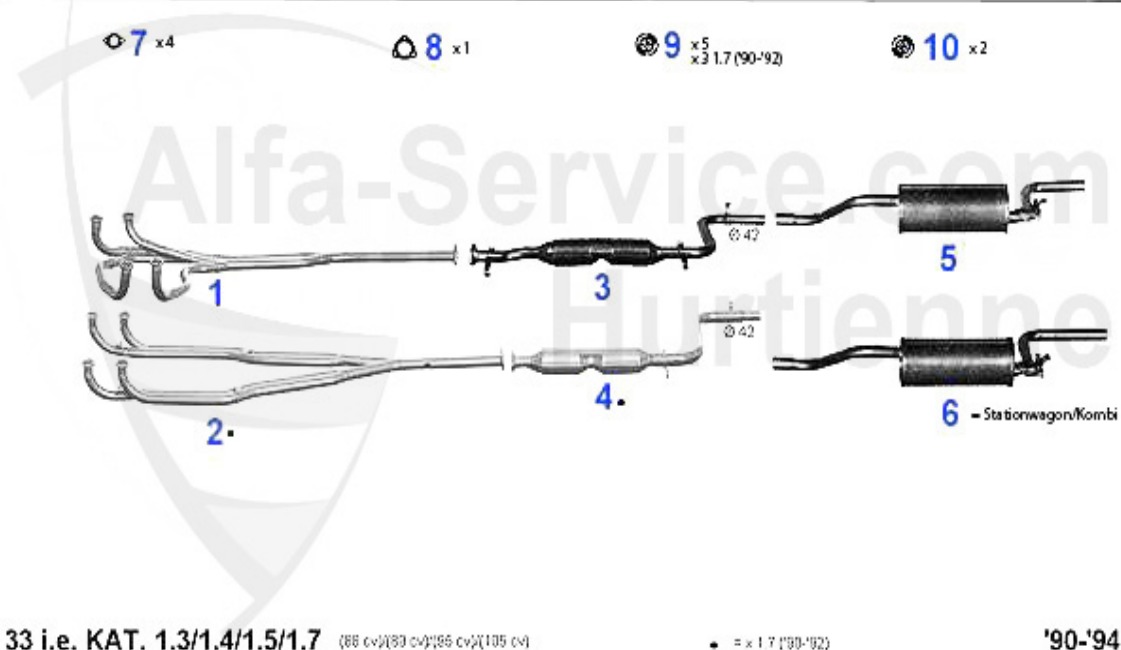

33 (905/7) > Auspuff > Abgasanlage (907) > 1.4/1.7 IE 8V KAT.

Abgasanlage/Exhaust System 33/SW (907) 8V KAT

1	VR111501 Hosenrohr 33 (907) 1.3,1.4,1.5 ie bj. 90-94	515.00 EUR
2	VR106631 Hosenrohr 33 (907) 1.7 ie bj.90-92	499.48 EUR
3	KAT111533 Katalysator 33/SW (907) 1.4-1.7 ie Bj. 1990-94	368.28 EUR
4	KAT106633 Katalysator 33/SW (907) 1.7 ie Bj. 1990-92	549.86 EUR
5	NSD111807 Endtopf 33 (907) 1.4-1.7 ie bj. 90-94	99.00 EUR
6	NSD111907 Endtopf 33 (907) SW 1.4-1.7 ie Bj. 90-94	77.95 EUR
7	SAT094405 Abgaskrümmerdichtung Arna,Sud/Sprin t,33 (905/7),145/6 Boxer Dm31mm innen	2.90 EUR
8	SAT094407 Dichtung VSD 6 2.0/2.5 V6 33 mit Kat, Montreal	4.87 EUR
9	SAT091012 Gummi/Auspuffaufhängung diverse Modelle	4.00 EUR