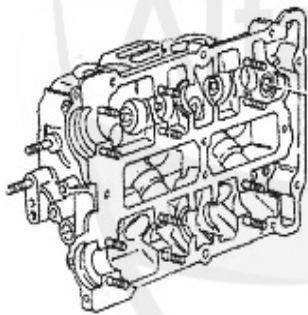

Kopfschraubensatz/Head Screw Set 33 (907) 1.7 IE 16V