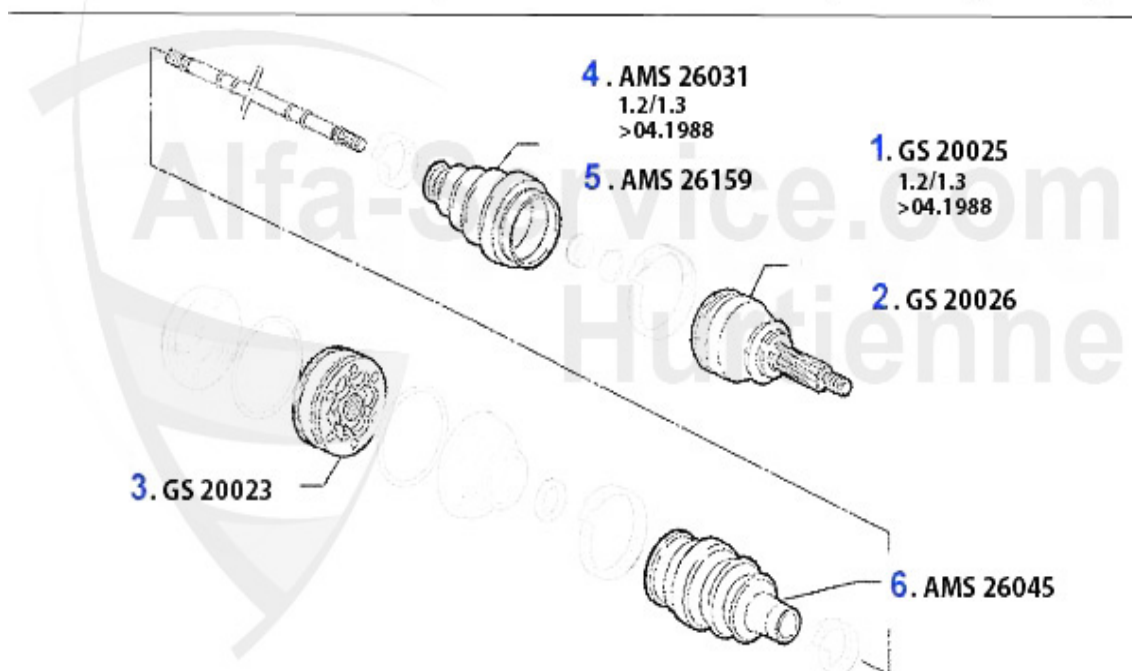

Antriebswelle/Driveshaft 33/SW (905)

1	GS20025	Gelenksatz außen Arna,33 1.2/1.3	106.70 EUR
2	GS20026	Gelenksatz außen Arna,33 (905/7) 1.5/1.7/4x4/QV/ie/16V/1.8 TD	111.82 EUR
3	GS20023	Gelenksatz innen Sud/Sprint,Arna,33 (905/7)	101.55 EUR
4	AMS26045	Achsmanschette innen 33 (905/7) 1.3/1.4IE/1.5/QV, 1.7IE/QV/16V, 1.8TD Sud/Sprint 1.2TI-1.5TI (52/23 mm) arna 1.2/1.3/TI 145/6 Boxer	29.50 EUR
4	AMS26031	Achsmanschette aussen 33 (905) 1.2,1.3 bj. 83-89/Arna 1.2bj.83-86 (78-18mm)	17.34 EUR
5	AMS26159	Achsmanschette aussen 33 (905/7) 1.3,1.4ie,1.5/QV,1,7ie/16V/ QV,1.8TD (85-20mm)	16.52 EUR