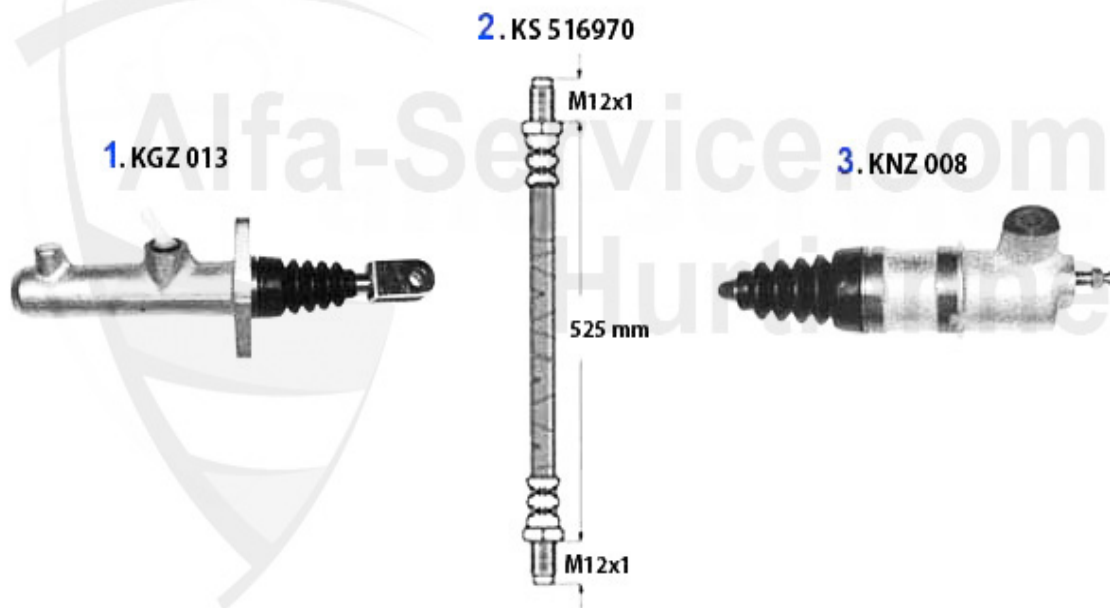

Kupplungsbetätigung/Clutch Actuation 33 (907)

1	KGZ013	Kupplungsgeberzylinder 33 (905/7), Sud/Sprint,Arna	70.00 EUR
2	KS516970	Kupplungsschlauch 33 (905/7) Sud Sprint (902)	24.00 EUR
3	KNZ008	Kupplungsnehmerzylinder Sud/Sprint, 33 (905/7) 145/6 1.4/1.6/1.7 16V, 156, GTV/Spider 916 Befestigung: gesteckt	59.00 EUR