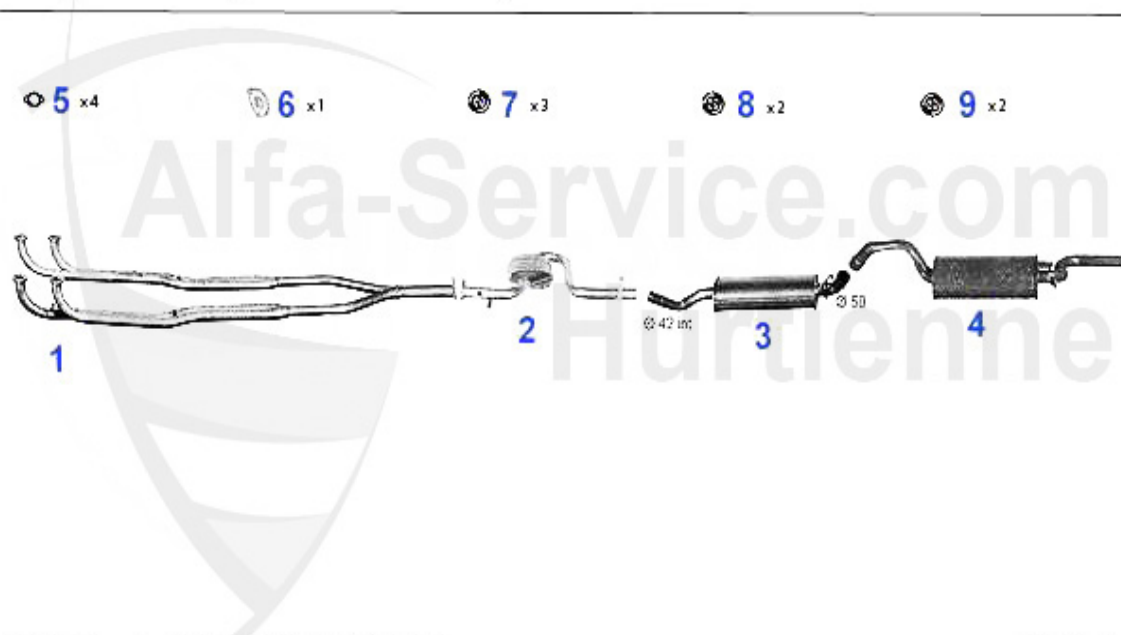

Abgasanlage/Exhaustsystem 33 (905) 1.7 IE KAT 4x4

33 1.7 i.e. 4x4 SPORT WAGON KAT. (102 cv)

'88-8/'92

1	VR62810 Hosenrohr 33 SW (905/7) 1.7 IE 4x4 Kat.	499.48 EUR
2	KAT38719 Katalysator 33 SW (905) 1.7 IE 4x4	641.16 EUR
3	MSD107106 Mittelschalldämpfer 33 SW (907) 1.7 ie Kat 4x4 Bj. 88-92	139.00 EUR
4	NSD112107 Endtopf 33 SW (907) 1.7 ie 4x4	113.65 EUR
5	SAT094405 Abgaskrümmerdichtung Arna,Sud/Sprin t,33 (905/7),145/6 Boxer Dm31mm innen	2.90 EUR
6	SAT094407 Dichtung VSD 6 2.0/2.5 V6 33 mit Kat, Montreal	4.87 EUR
7	SAT091012 Gummi/Auspuffaufhängung diverse Modelle	4.00 EUR