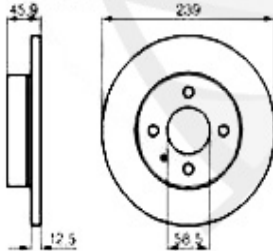

Bremsscheiben/Brakedisks 33 (905/7)

1. BS 118111

1.2/1.3/1.5/QV/4x4 (905)
vorne/front >12.1985

2. BS 118611

1.2/1.3/1.4/1.5/QV/4x4/1.7/1.8 TD (905/7)
vorne/front 12.1985>

3. BS 100751

1.7 IE/QV/16V (905/7)
vorne/front
belüftet/ventil

4. BS 100815

mit/with ABS
hinten/rear

1	BS118111	Bremsscheibe VA Arna 1.2/1.3/ti 33 (905) 1.2/1.3/1.5/4x4/QV bj. >08.86	46.16 EUR
2	BS118611	Bremsscheibe VA 33 (905/7) 1.3/1.4/ 1.5/1.7/ie/16V/4x4/QV Bj. 86-94	45.01 EUR
3	BS100751	Bremsscheibe VA 33 (907) 1.7/ie/16V 4x4/QV,Sud Sprint 1.7	59.99 EUR
4	BS100615	Bremsscheibe HA Sud alle Sprint bj. 83>	***
4	BS100815	Bremsscheibe HA 33 (907) 1.4/1.5/ 1.7/ie/16V,145/6 1.4/1.6/1.7/1.8/ 2.0/ie/16V/TS/1.9/TD/JTD/alle mit ABS,155 1.6/1.7/2.0/16V/TS/2.5 V6/ TD bj. 05.96>	17.90 EUR