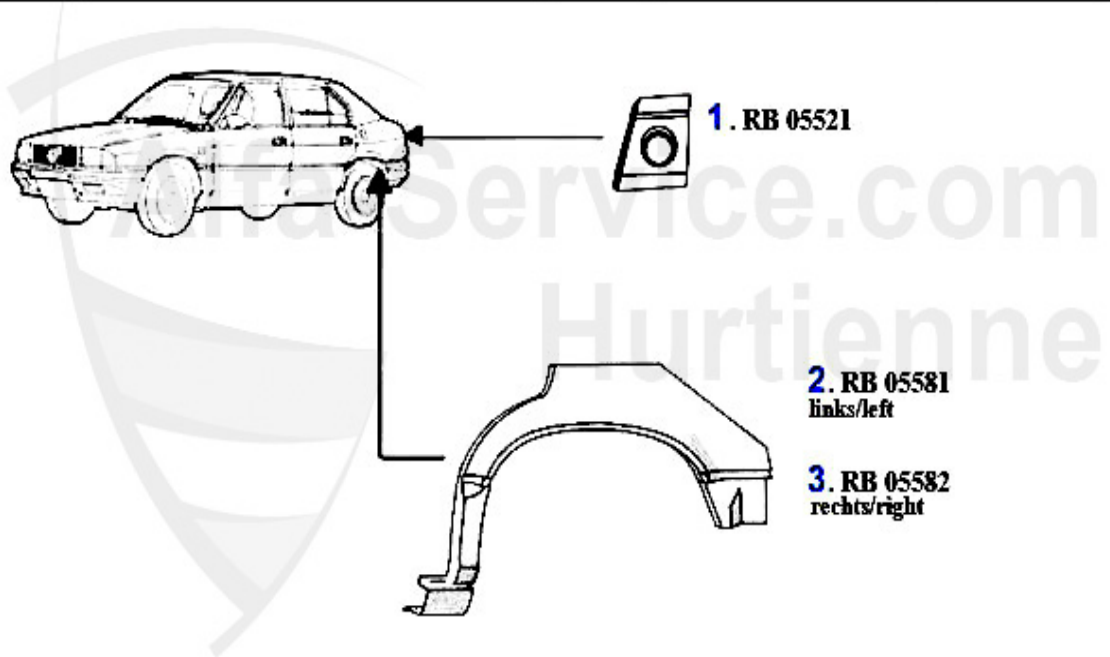

Reparaturbleche/Repairpanels 33 (905/7)

1	RB05521	Reparaturblech 33 (905/7) Tankeinfüllstutzen	29.00 EUR
2	RB05581	Radlauf HL 33 (905/7)	49.00 EUR
3	RB05582	Radlauf HR 33 (905/7)	49.00 EUR