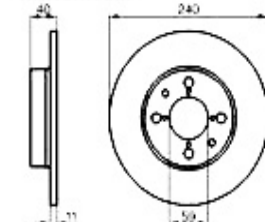

1	BS118111	Bremsscheibe VA Arna 1.2/1.3/ti 33 (905) 1.2/1.3/1.5/4x4/QV bj. >08.86	46.16 EUR
2	BS118611	Bremsscheibe VA 33 (905/7) 1.3/1.4/ 1.5/1.7/ie/16V/4x4/QV Bj. 86-94	45.01 EUR
3	BS100751	Bremsscheibe VA 33 (907) 1.7/ie/16V 4x4/QV,Sud Sprint 1.7	59.99 EUR
4	BS100615	Bremsscheibe HA Sud alle Sprint bj. 83>	***
4	BS100815	Bremsscheibe HA 33 (907) 1.4/1.5/ 1.7/ie/16V,145/6 1.4/1.6/1.7/1.8/ 2.0/ie/16V/TS/1.9/TD/JTD/alle mit ABS,155 1.6/1.7/2.0/16V/TS/2.5 V6/ TD bj. 05.96>	17.90 EUR