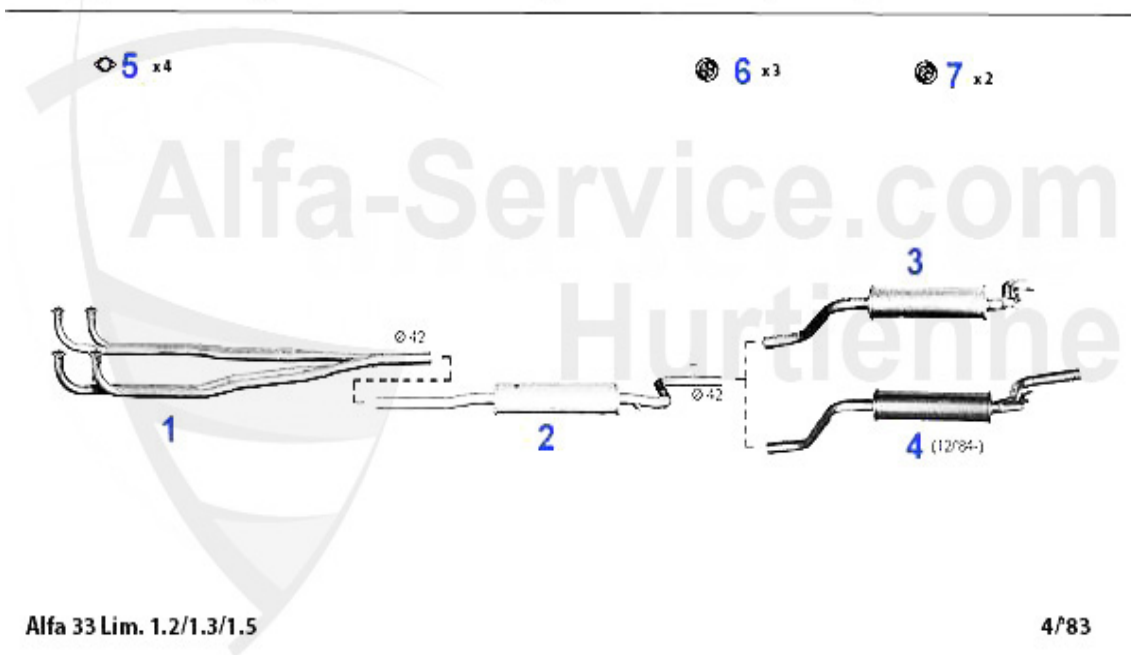

Abgasanlage/Exhaust System 33 (905) 1.2/1.3/1.5

1	VR106001 Hosenrohr Sud 1.2-1.5,Berlina 2.S 33 1.5 & QV (905), 1.4 ie. (907) Arna 1.2-1.3 bj. 83-87	155.00 EUR
2	MSD106076 Mittelschalldämpfer Sud 1.3/ti & 1.5/ti/S 33 (905) 1.3/1.5/QV/1.7ie 33 (907) 1.4/1.7 ie	109.00 EUR
3	NSD106007 Endtopf Sud/Sprint 1.2-1.5 bj.79-84 33 1.3 55KW bj. 83-89 33 1.5 62KW bj. 83-85	61.04 EUR
4	NSD111607 Endtopf Sud 1.3 Sprint Bj. 1979-84 33 1.3-1.5 Bj. 12.1984>	109.00 EUR
5	SAT094405 Abgaskrümmerdichtung Arna,Sud/Sprint,33 (905/7),145/6 Boxer Dm31mm innen	2.90 EUR
6	SAT091012 Gummi/Auspuffaufhängung diverse Modelle	4.00 EUR