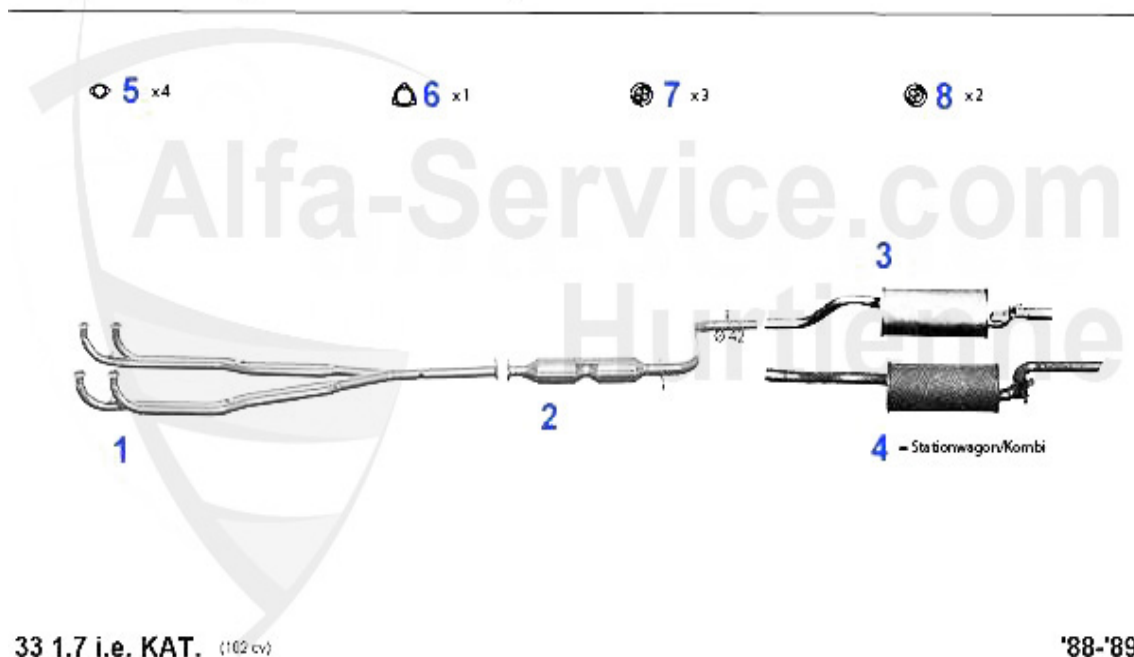

33 (905/7) > Auspuff > Abgasanlage (905) > 1.7 QV/IE KAT.

Abgasanlage/Exhaustsystem 33 (905) 1.7 QV/IE KAT

1	VR106631 Hosenrohr 33 (907) 1.7 ie bj.90-92	499.48 EUR
2	KAT106633 Katalysator 33/SW (907) 1.7 ie Bj. 1990-92	549.86 EUR
3	NSD106607 Endtopf Sud/Sprint 1.7 QV 33 (905/7) 1.4 - 1.7 ie Bj. 11.86>	91.82 EUR
5	SAT094405 Abgaskrümmerdichtung Arna,Sud/Sprint,33 (905/7),145/6 Boxer Dm31mm innen	2.90 EUR
6	SAT094407 Dichtung VSD 6 2.0/2.5 V6 33 mit Kat, Montreal	4.87 EUR
7	SAT091012 Gummi/Auspuffaufhängung diverse Modelle	4.00 EUR