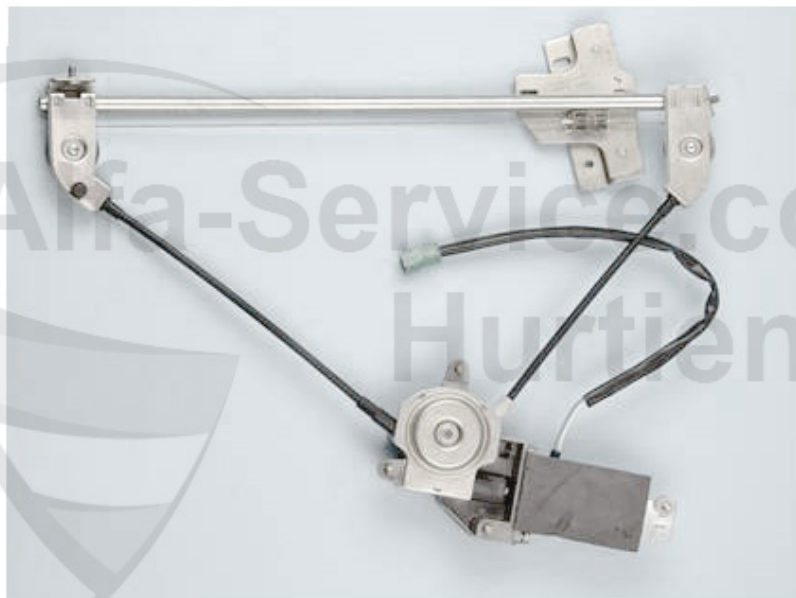

33 (905/7) > Karosserie > Fensterheber

1

1	FH010116	Fensterheber komplett 33 VR (Alternativ Produkt kein Original)	198.99 EUR
1	FH010117	Fensterheber komplett 33 VL (Alternativprodukt kein Original)	198.99 EUR