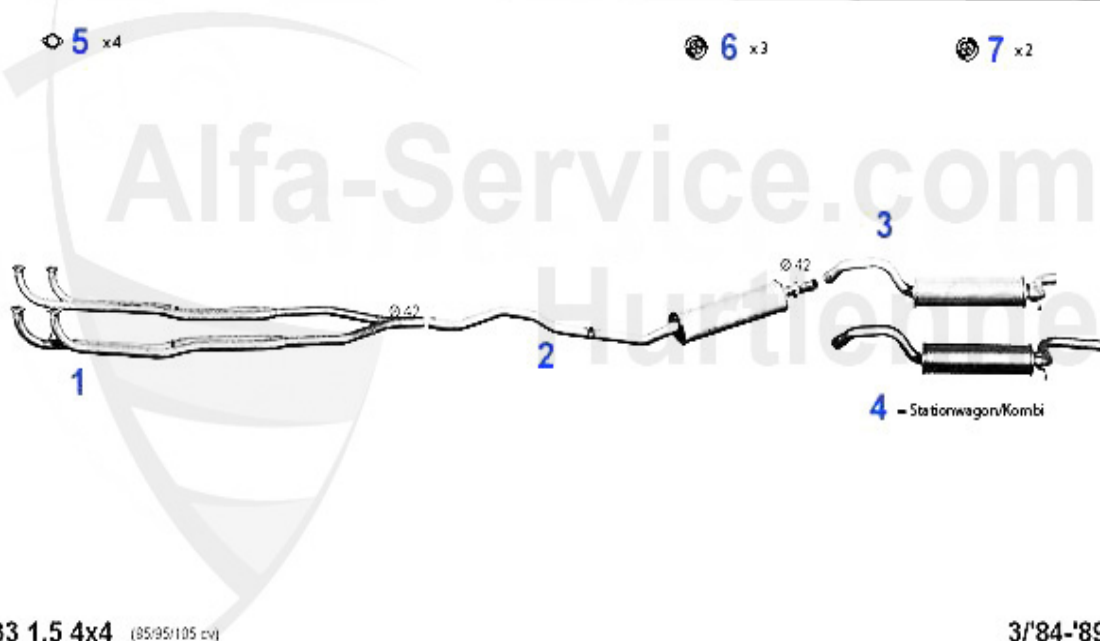

Abgasanlage/Exhaustsystem 33 (905) 1.5 4x4

1	VR106401 Hosenrohr 33 (905) 1.5 4x4 bj. 84-89	97.46 EUR
2	MSD106406 Mittelschalldämpfer 33 (905) 1.5 4x4 Bj. 84-89	94.50 EUR
3	NSD106407 Endtopf 33 (905) 1.5 4x4 bj. 84-89	88.66 EUR
4	NSD106507 Endtopf 33 (907) SW 1.4ie 4x4	106.51 EUR
5	SAT094405 Abgaskrümmerdichtung Arna,Sud/Sprin t,33 (905/7),145/6 Boxer Dm31mm innen	2.90 EUR
6	SAT091012 Gummi/Auspuffaufhängung diverse Modelle	4.00 EUR