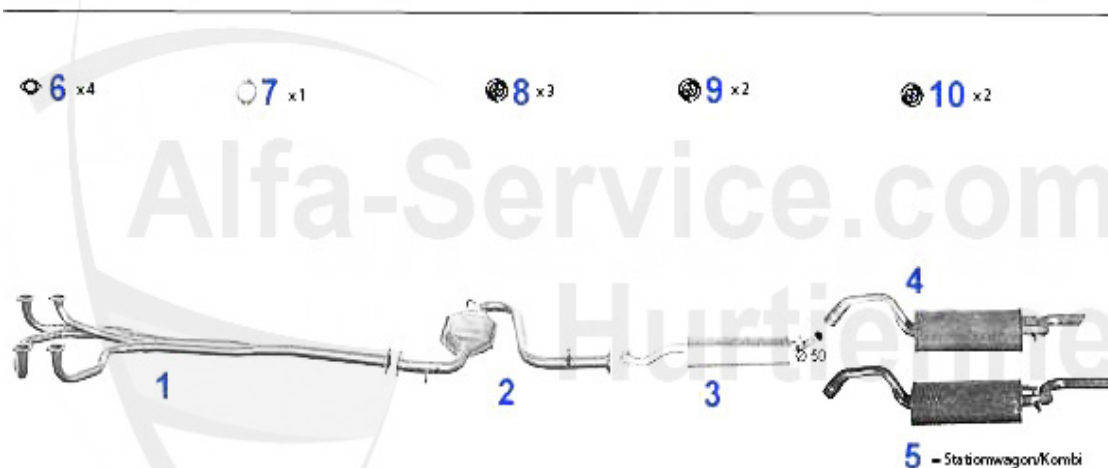

33 (905/7) > Auspuff > Abgasanlage (907) > 1.7 IE 16V KAT 4x4 Bj. 92>

Abgasanlage/Exhaust System 33/SW (907) 1.7 IE 16V 4x4 KAT Bj. 92>

33 1.7 i.e. 16V 4x4 KAT. (120 cv)

9/'92-'94

1	VR112801 Hosenrohr 33 (907) 1.7 ie 16V kat bj. 09.92>	423.16 EUR
2	KAT112833 Katalysator 33 (907) 1.7 ie 16V 4x4 kat bj. 92-94	610.39 EUR
3	MSD112806 Mitteltopf 33 (907) 1.7 ie 16V 4x4 kat bj. 92-94	94.61 EUR
4	NSD112007 Endtopf 33 (907) 1.7 ie 4x4	118.41 EUR
5	NSD112107 Endtopf 33 SW (907) 1.7 ie 4x4	113.65 EUR
6	SAT094405 Abgaskrümmerdichtung Arna,Sud/Sprin t,33 (905/7),145/6 Boxer Dm31mm innen	2.90 EUR
7	SAT47140 Dichtung VR/KAT 33/SW (907) 1.7 IE 16V	5.90 EUR
8	SAT091012 Gummi/Auspuffaufhängung diverse Modelle	4.00 EUR