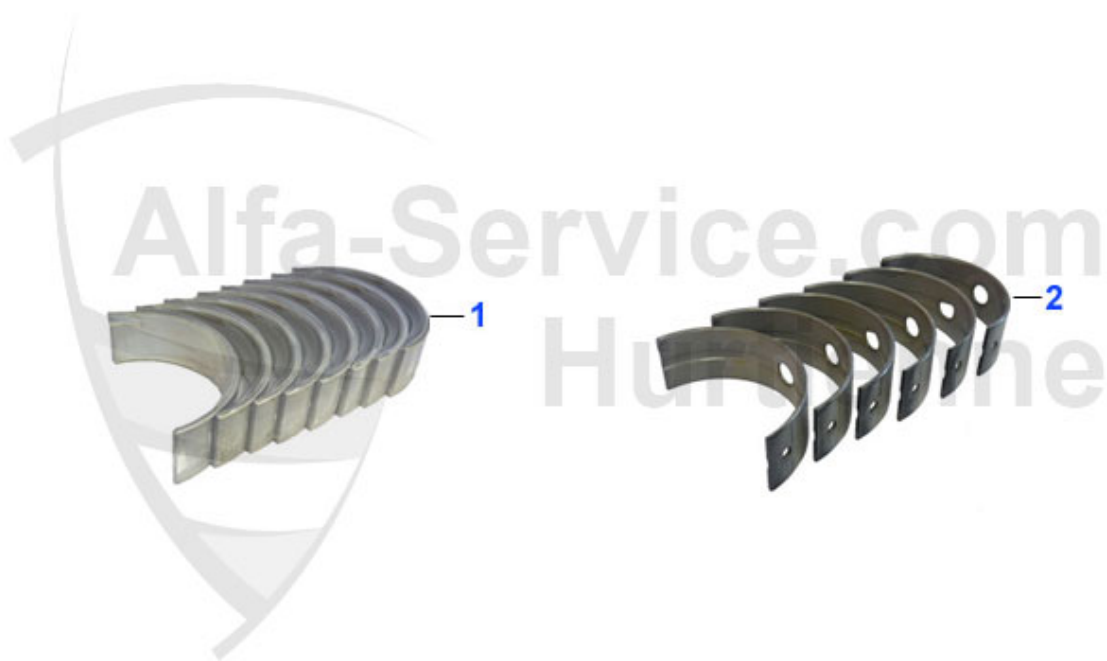

33 (905/7) > Motor > Motorblock > Kurbelwelle

1	PLS92134	Pleuellagersatz +020 AR 33 (907A) 1,7i.E. 16V 90-96 AR145/6 1,7i.E.	***
1	PLS91422	Pleuellagersatz Sud/Sprint,33 (905/ 7) 1.2/1.3/1.4/1.5/1.7/ie (8V)	***
1	PL92134020	Pleuellagersatz Boxer 1.7 IE 16V 2. Übermaß + 0,20	***
1	PL41784	Pleuellagersatz STD AR33 1,7 16V	53.49 EUR
2	HL91423	Hauptlagersatz Sud/Sprint,33 (905/7) 1.2/1.3/1.4/1.5/1.7/ie (8V)	***
2	HL10443	Hauptlager AR33 1,7 16V Standard	***
2	HL92135 025	Hauptlagersatz Boxer 1.7 IE 16V Übermaß + 0,25	38.98 EUR