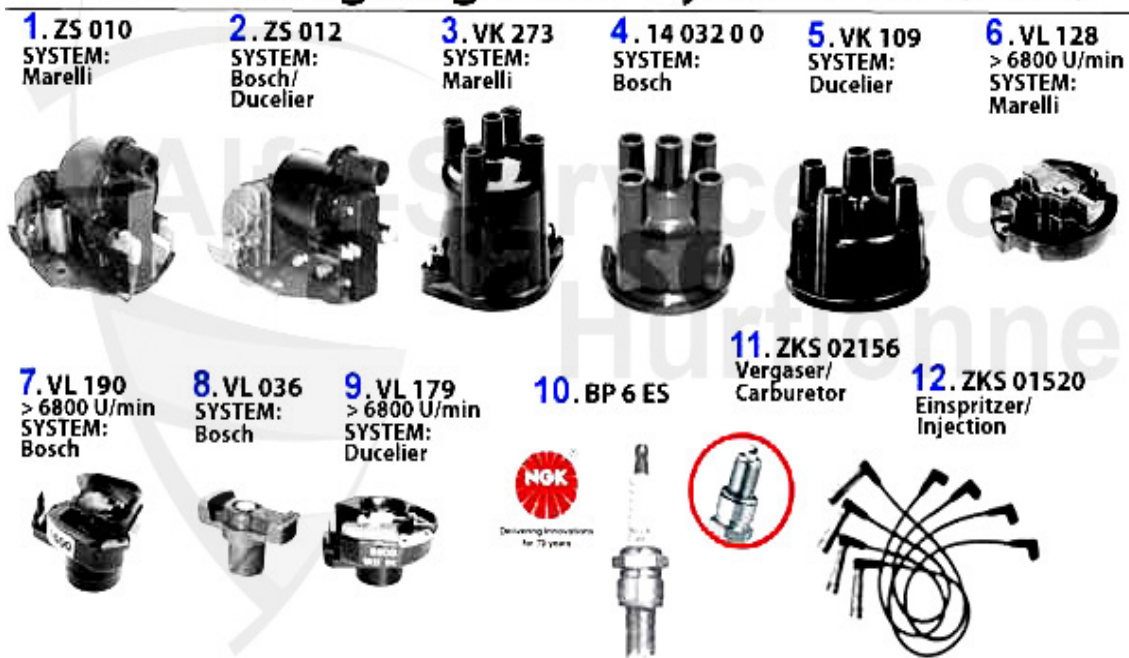

Zündanlage/Ignitionssystem 33 (905)

1	ZS010	Zündspule elektronisch 33,75,90,Arna,Sud/Sprint,Alfetta,Giulietta Bj. >86 System: Marelli	245.18 EUR
2	ZS012	Zündspule elektronisch 33,75,90,Arna,Sud/Sprint,Alfetta,Giulietta Bj. 86> System: Bosch	***
4	14 032 0 0	Verteilerkappe BOSCH-Verteiler Giulia, Spider, Bertone, 33, 75, 90, Arna, Sud, Alfetta, Giulietta 164/Super(123 Verteiler o. Einkerbung 1418200)	11.90 EUR
5	VK109	Verteilerkappe Ducellier Arna,Sud/ Sprint,33 (905)	12.90 EUR
6	VL128	Verteilerfinger Marelli Sud/Sprint Arna33 (905) Drehzahlbegrenzt 6800 U/min	***
7	VL190	Verteilerfinger Bosch Arna,Sud/ Sprint,33 (905) Drehzahlbegrenzt 6800 U/min	30.57 EUR
8	VL036	Verteilerfinger Boxer Bosch	5.75 EUR
9	VL179	Verteilerfinger Ducelie Arna,Sud/ Sprint,33 (905) Drehzahlbegrenzt 6800 U/min	22.05 EUR
10	BP 6 ES	Zündkerze NGK 33 1.3/1.4/1.5/1.7 ie /16V,75 1.6/1.8/Turbo/2.0 ie/3.0 V 6,90 1.8/2.0 ie,145/6 1.4/1.6 ie, Alfetta/GT/V (116) 1.8/2.0,Sud/Sprint 1.2/1.3/1.5 ti,Arna 1.2/1.3/ti,Spider (115) 1.6/2.0 Bj. 79>, 166 2.0 V6 Turbo	4.50 EUR
11	ZKS02156	Zündkabelsatz Sud/Sprint 33 905, Vergaser	34.00 EUR
12	ZKS01520	Kabelsatz 33 (905/7) Einspritzer	81.04 EUR