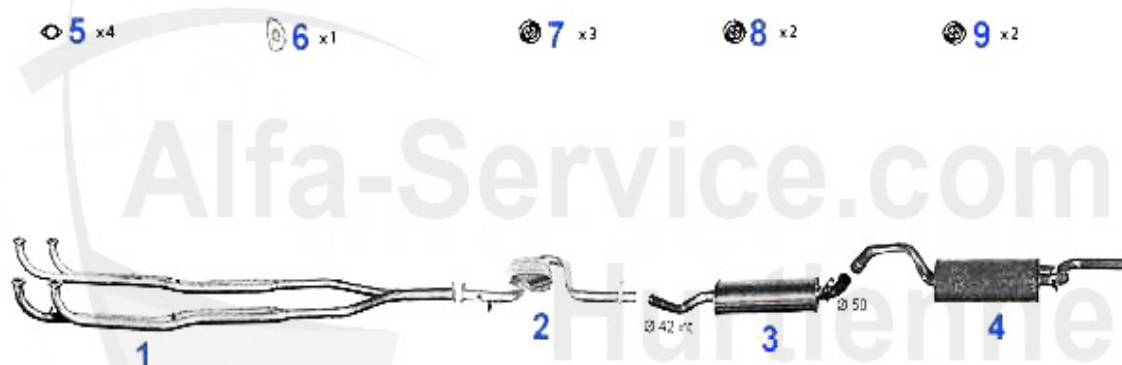

33 (905/7) > Auspuff > Abgasanlage (907) > 1.7 IE 4x4 KAT. Bj. >92

Abgasanlage/Exhaust System 33 SW (907) 1.7 IE 4x4 KAT Bj. >92

33 1.7 i.e. 4x4 SPORT WAGON KAT. (102 cv)

'88-8/'92

1	VR62810 Hosenrohr 33 SW (905/7) 1.7 IE 4x4 Kat.	499.48 EUR
2	KAT38719 Katalysator 33 SW (905) 1.7 IE 4x4	641.16 EUR
3	MSD107106 Mittelschalldämpfer 33 SW (907) 1.7 ie Kat 4x4 Bj. 88-92	139.00 EUR
4	NSD112107 Endtopf 33 SW (907) 1.7 ie 4x4	113.65 EUR
5	SAT094405 Abgaskrümmerdichtung Arna,Sud/Sprin t,33 (905/7),145/6 Boxer Dm31mm innen	2.90 EUR
6	SAT094407 Dichtung VSD 6 2.0/2.5 V6 33 mit Kat, Montreal	4.87 EUR
7	SAT091012 Gummi/Auspuffaufhängung diverse Modelle	4.00 EUR