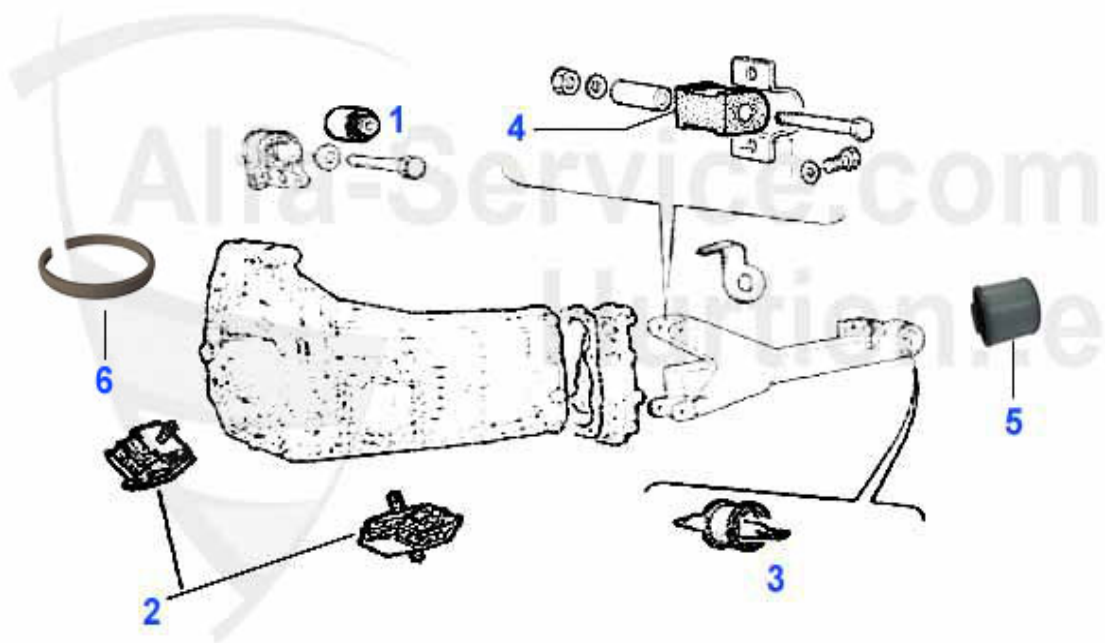

33 (905/7) > Antrieb > Getriebe > Getriebe (905) nicht 4x4

1	GL2339	Buchse Getriebeaufhängung vorne 33, Arna, Sud/Sprint	***
2	GL06650	Getriebelager Sud/Sprint,Arna,33 (905/7)	***
3	GL38886	Gummilager Getriebeaufhängung hinten Sud, Arna, 33 (905/7)	***
4	GL38718	Gummilager Getriebeaufhängung hint. 33 (905/7),145/6 Boxer	18.90 EUR
5	AB38622	Buchse für Schalthebel 33,145/6	***
6	SR67069	Synchronring 2ter Gang Boxer	***