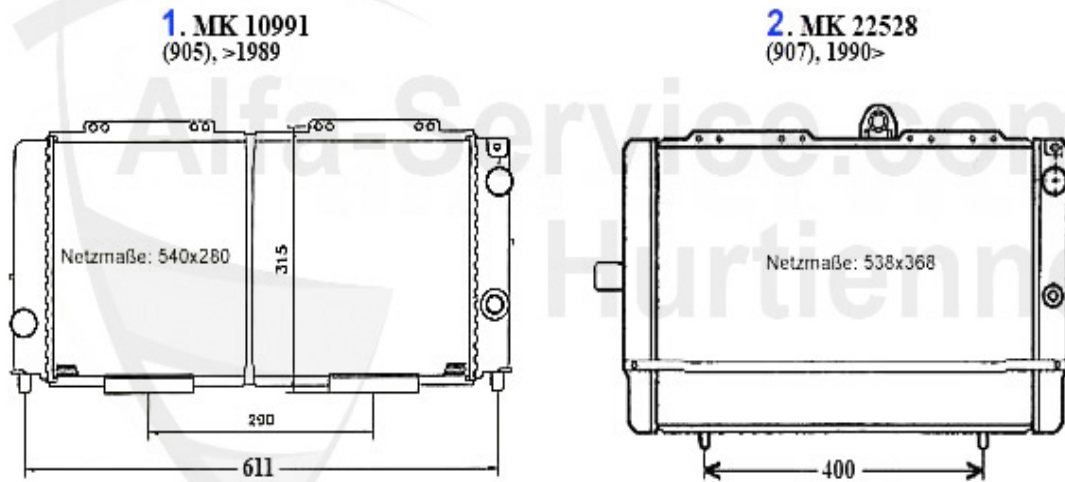

Kühler/Radiator 33 (905/7) TD

1	MK10991	Motorkühler 33 (905) 1.8 TD Bj. 01.86-06.90
2	MK22528	Motorkühler 33 (907) 1.8 TD Bj. 90>

299.12 EUR
221.59 EUR