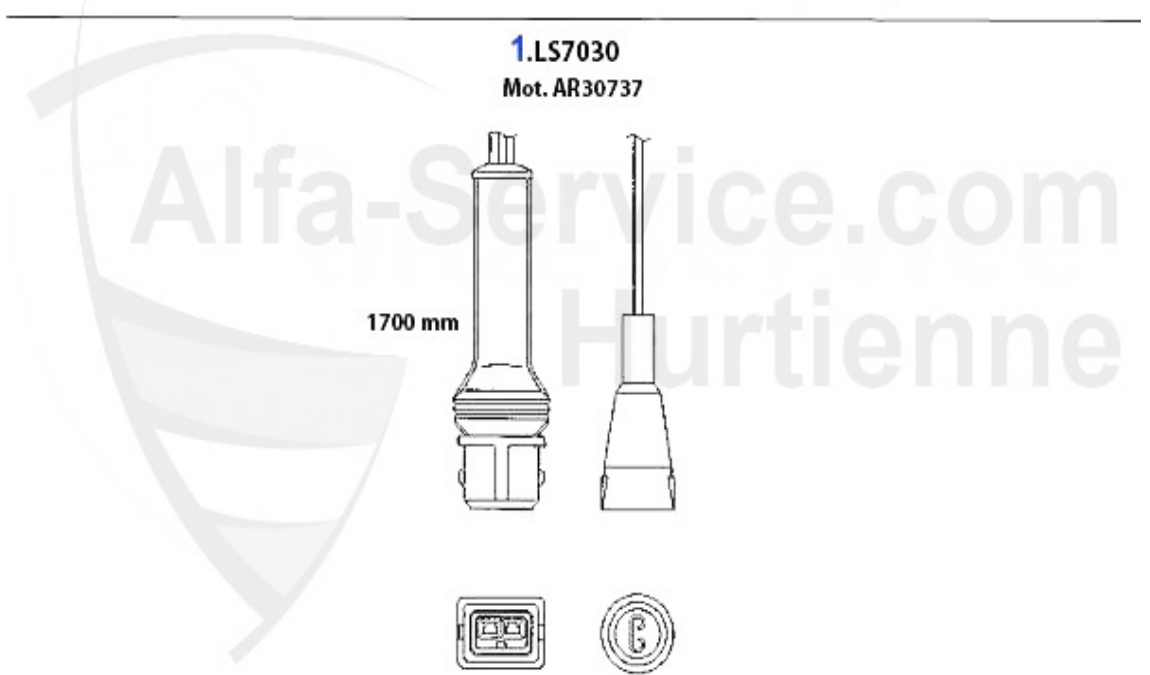

Lambda-Sonde/Lambda Probe 33 (907) 1.7 IE 16V

1 LS7030 Lambda-Sonde 33 (905/7) 1.4/1.5/1.7 IE/16 V, 3-adrig

99.00 EUR