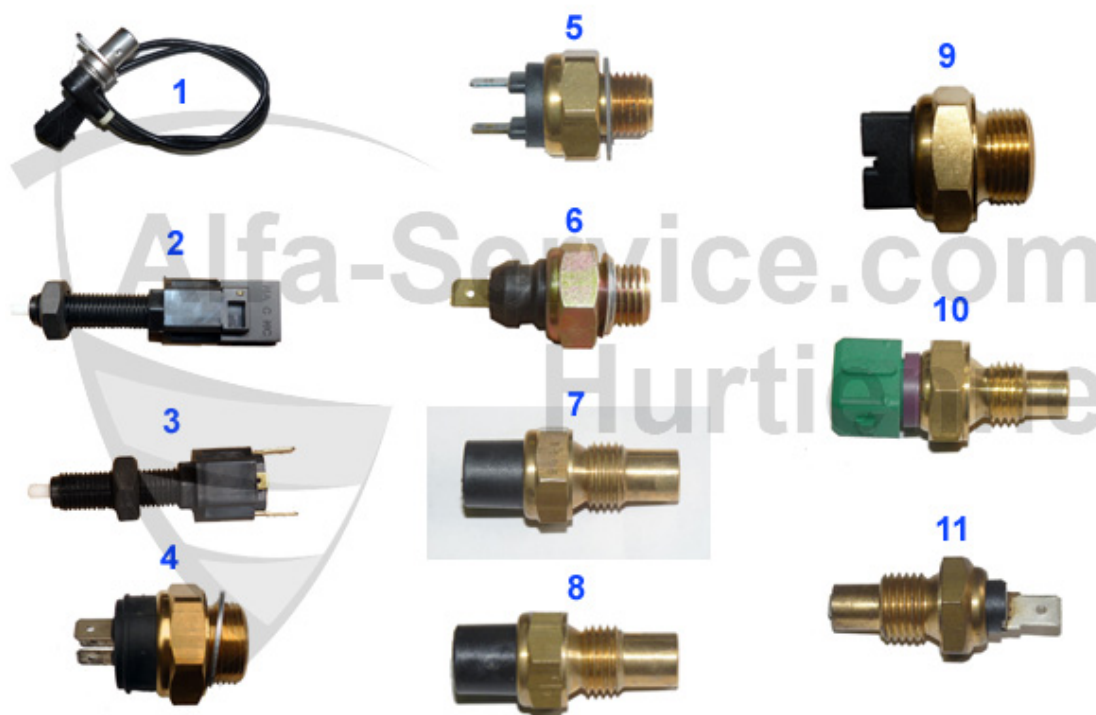

33 (905/7) > Elektrik > Motorelektrik > Sensoren/Schalter

1	KWS13208 Kurbelwellen-Sensor 33/75/145/6/155, 164/Super, Spider 1990-93, GTV/Spider 916, RZ/SZ	145.00 EUR
2	BLS373015 Bremslichtschalter 33 (907) mit C K 75, RZ, SZ	15.01 EUR
3	BLS373013 Bremslichtschalter 33 (905/7), 90, Alfetta, Giulietta	20.79 EUR
4	THS1888 Thermoschalter 33 1.8 TD	15.99 EUR
5	WTS707072 Wassertemperaturschalter f. Kontrol l. 33 (907) 145/6 Bj. >96	16.31 EUR
6	ODS404062 Öldruckschalter Arna, Sud/Sprint, 33 905/7	8.50 EUR
7	WTG6028 Geber Kühlwassertemperatur Sud/Sprint, 33 (905/7), 145/6 Bj. >96, 75 2.0 TS, 155 TS 8V Bj. >96, 164/Super 2.0 TS >Temperatur-Kontrollleuchte	7.50 EUR
8	WTG60114 Geber Kühlwassertemperatur 33 (905/7), 145/6 Bj. >96, 75 2.0 TS, 155 Bj. >96, 164/Super >Temperatur-Kontrollleuchte	7.50 EUR
9	THS1151 Thermoschalter Arna, Sud/Sprint, 33 (905/7), 164/Super	8.98 EUR
10	WTG60187 Geber Kühlwassertemperatur 33 (907), 145/6 Bj. >96	19.50 EUR
11	WTG6084 Geber Öl-/Kühlwassertemperatur AR 33, Arna	9.00 EUR
12	ODG505003 Öldruckgeber Arna, Sud/Sprint, 33 (905)	65.00 EUR