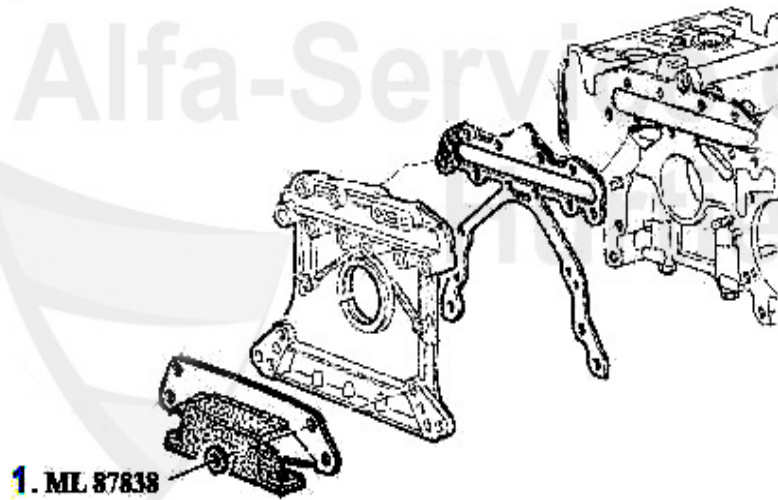

Motorlager/Enginemount 33 (907) 16V

---

1 ML87838 Motorlager Arna/Sud/Sprint/33

***