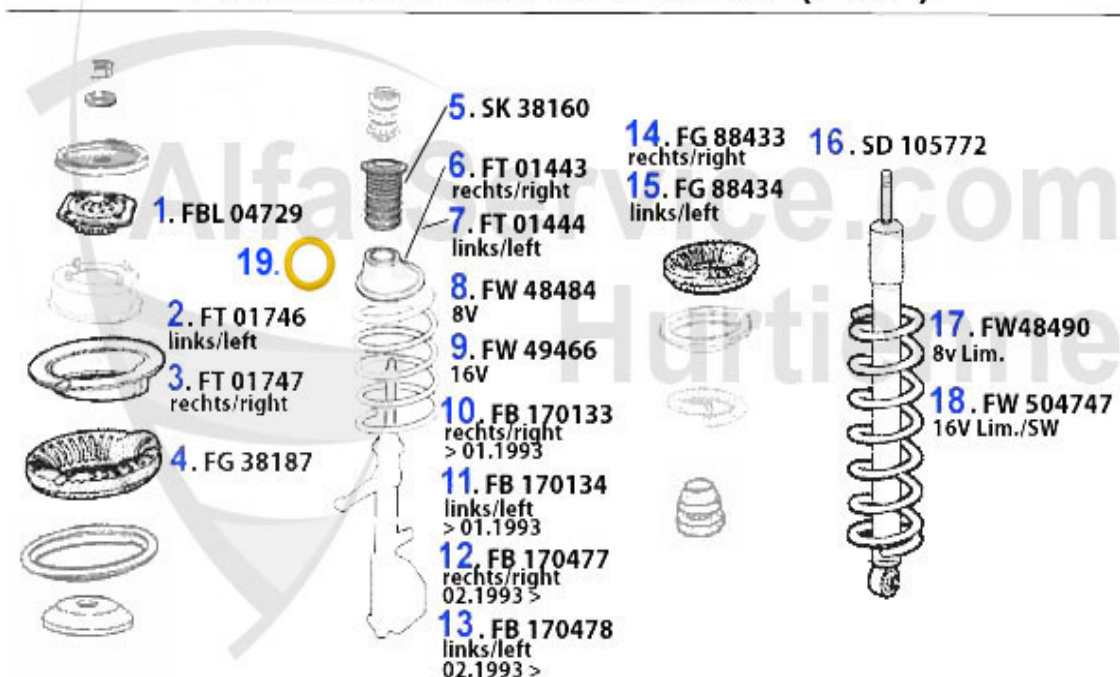

Federbeine/Struts 33 (907)

1	FBL04729	Federbeinlager vorne 33 (907)	***
2	FT01746	Federteller 33 (905/7) VR oben	***
3	FT01747	Federteller 33 (905/7) VL oben	***
4	FG38187	Federgummi für vorderes Federbein Arna,Sud/Sprint,33/SW (905/7)	13.49 EUR
5	SK38160	Staubkappe für Federbein vorne Sud/Sprint,Arna,33,164/Super >'90	15.90 EUR
6	FT01443	Federteller VR 33,164	48.00 EUR
7	FT01444	Federteller VL 33, 164	48.00 EUR
8	FW48484	Fahrwerksfeder vorne 33 (905/7) Bj. 88-90	***
9	FW49466	Fahrwerksfeder VA 33 (907) 16V 90-94	69.00 EUR
10	FB170133	Federbein vorne rechts 33/SW (907) außer 1.7 ie 16V/1.8 TD,2-Rohr Gas	***
11	FB170134	Federbein vorne links 33/SW (907) außer 1.7 ie 16V/1.8 TD,2-Rohr Gas	***
12	FB170477	Federbein vorne rechts 33/SW (907) Bj. 02.93>,2-Rohr Gas	***
13	FB170478	Federbein vorne links 33/SW (907) Bj. 02.93>,2-Rohr Gas	***
14	FG88433	Federstützring HA 33/SW (905/7) rechts	14.51 EUR
15	FG88434	Federstützring HA 33/SW (905/7) links	9.75 EUR
16	SD105772	Stossdämpfer hinten 33	114.99 EUR
17	FW48490	Fahrwerksfeder hinten 33 (905/7)	49.14 EUR
18	FW504747	Fahrwerksfeder HA 33 (907) SW/16V	70.78 EUR
19	FBL801025	Federbeinlager vorne Sud/Sprint,33 (905/7),164/Super	26.00 EUR