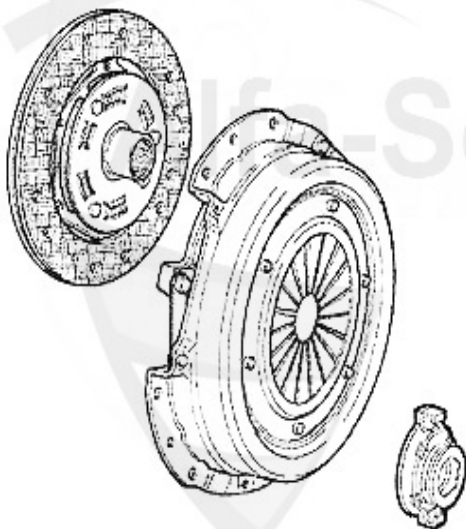

Kupplungs-Kit/Clutch Set 33/SW (905)

1. KK 056002

Ø 200 mm

1.2/1.3/1.5/IE/QV/4x4

2. KK 338001

Ø 200 mm

1.7/IE/QV

3. KK 450001

Ø 200 mm

1.8 TD

1	KK056002	Kupplungs-Kit Arna, Sud (901) 1.2/1.3, 33 (905/7) 1.4IE/1.5/IE	288.99 EUR
2	KK338001	Kupplungs-Kit Sud/Sprint 1.3/1.5/ 1.7/IE, 33 (905/7) 1.7/IE/16V	222.99 EUR
3	KK450001	Kupplungs-Kit 33 1.8 TD Bj. 86-94	209.27 EUR