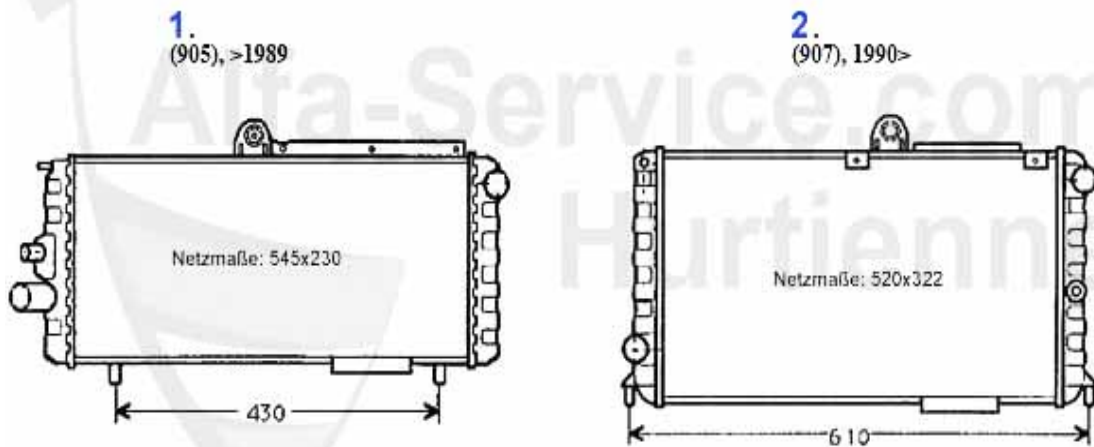

Kühler/Radiator 33 (905/7) 8V

1	MK11010	Motorkühler 33 (905),Arna,Sud/Sprint 1.2/1.3/1.5/1.7 bj. 73-89
2	MK22710	Motorkühler 33 (907) 1.4/1.5/1.7/ie 1.7 ie / 16V Bj. 01.90>

219.00 EUR

***