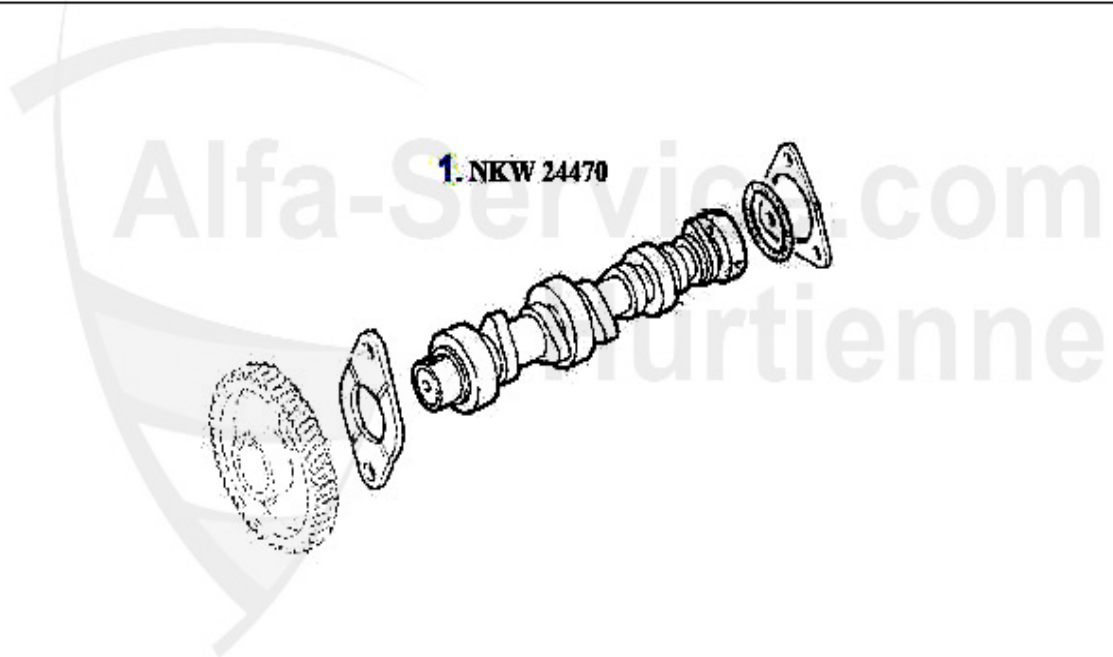

Nockenwelle/Camshaft 33 (905/7) TD

---

1 NKW24470 Nockenwelle 33 (905/7) 1.8/1.9 TD

502.67 EUR