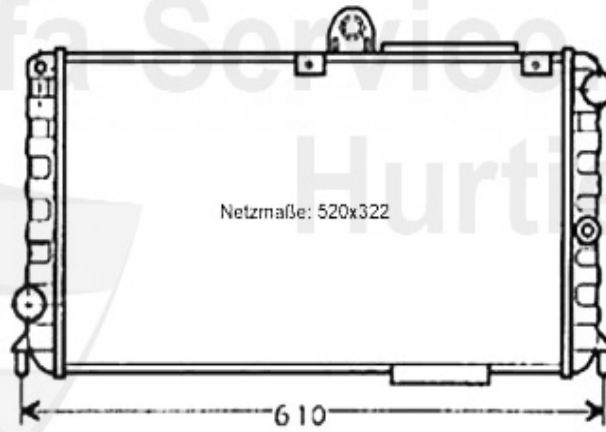

Kühler/Radiator 33 (907) 16V

1. MK 22710

1 MK22710 Motorkühler 33 (907) 1.4/1.5/1.7/ie 1.7 ie / 16V Bj. 01.90>

***