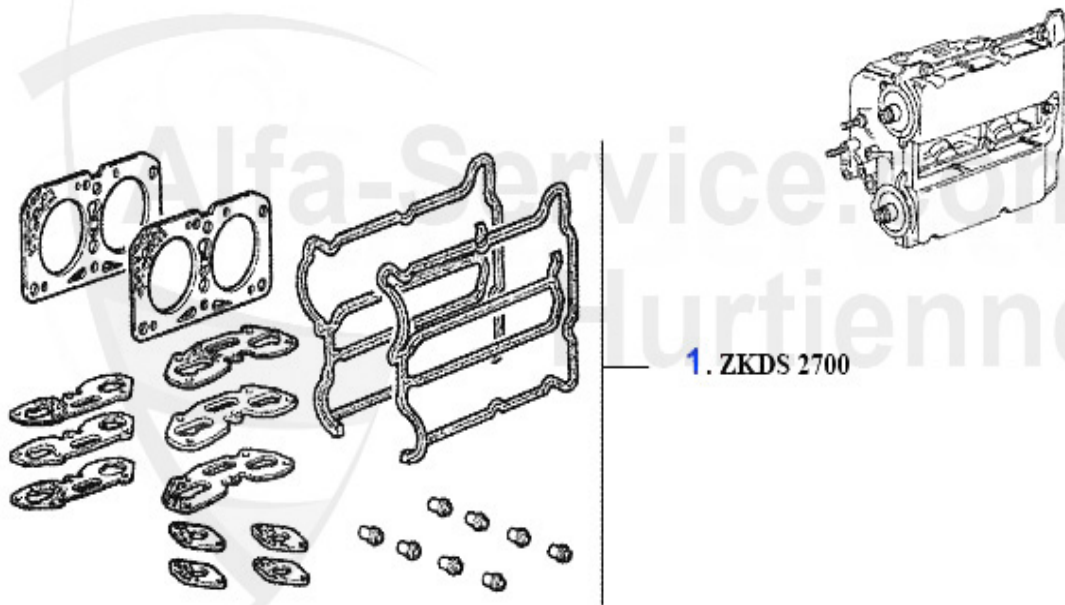

Kopfdichtsatz/Head Set 33 (907) 1.7 IE 16V

1 ZKDS2700 Kopfdichtsatz 145/146/33 1.7ie 16V BJ 1990-96

116.62 EUR