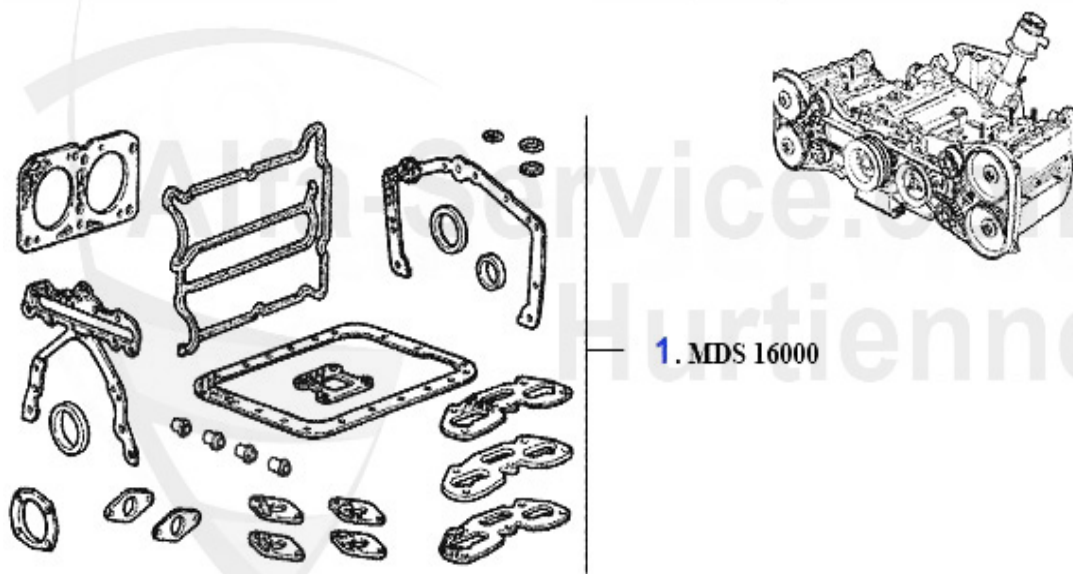

Motordichtsatz/Full Set 33 (907) 1.7 IE 16V

1 MDS16000 Motordichtsatz 145/146/33 1.7ie 16V Bj. 91-97 inkl. Kopfdichtung und Ventilschaftdichtung

175.00 EUR