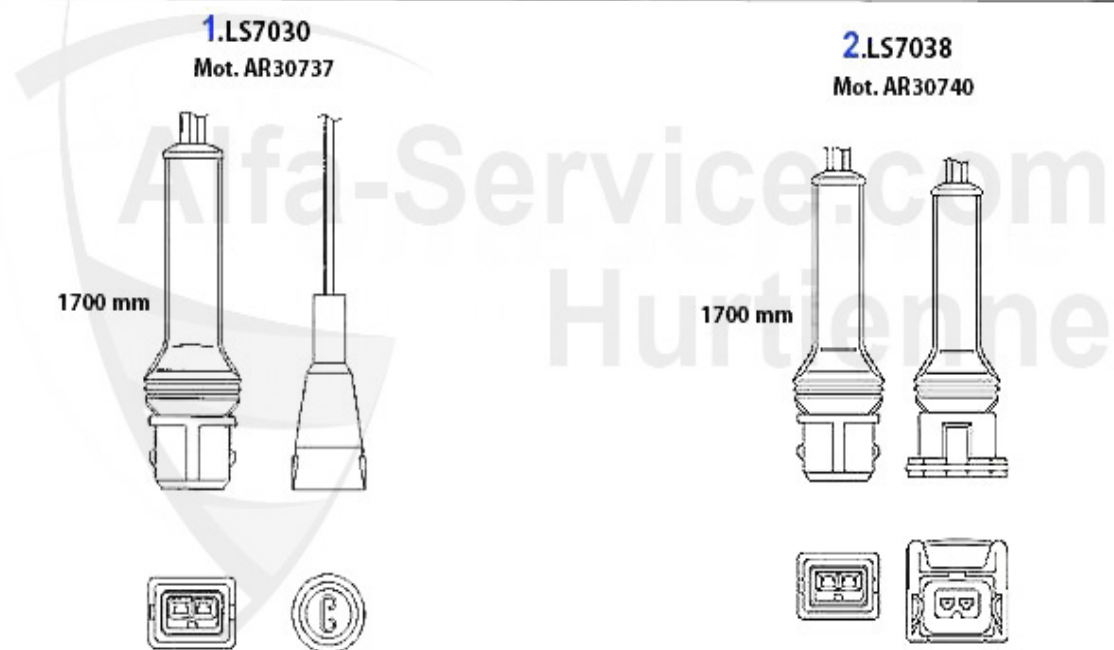

Lambda-Sonde/Lambda Probe 33 (907) 1.7 IE 4x4 Bj. 92>

1	LS7030	Lambda-Sonde 33 (905/7) 1.4/1.5/1.7 IE/16 V, 3-adrig	99.00 EUR
2	LS7038	Lambda-Sonde 164 Super 3.0 V6 24V 4-adrig	122.08 EUR