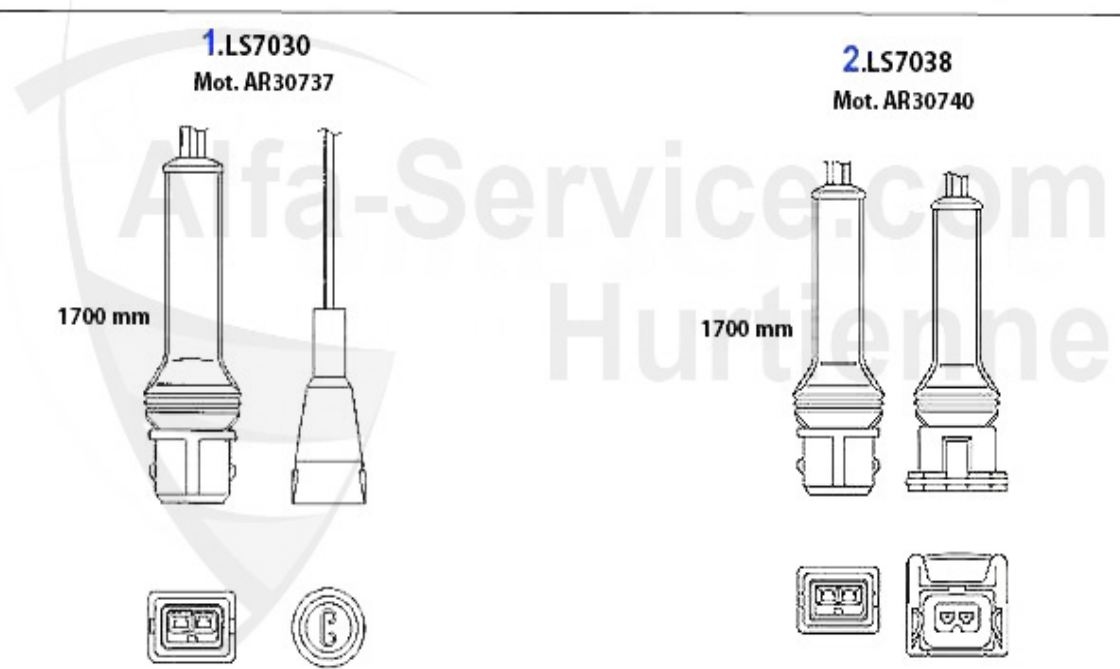

Lambda-Sonde/Lambda Probe 33 (907) 1.7 IE 4x4 Bj. >92

1	LS7030	Lambda-Sonde 33 (905/7) 1.4/1.5/1.7 IE/16 V, 3-adrig	99.00 EUR
2	LS7038	Lambda-Sonde 164 Super 3.0 V6 24V 4-adrig	122.08 EUR