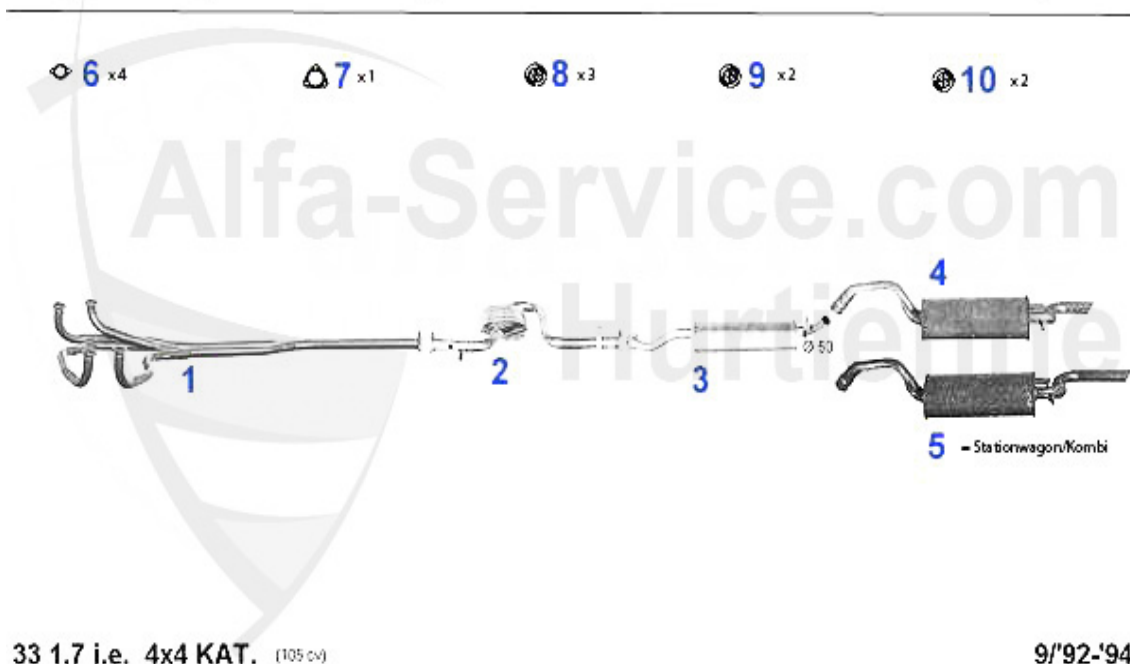

33 (905/7) > Auspuff > Abgasanlage (907) > 1.7 IE 4x4 KAT. Bj. 92>

Abgasanlage/Exhaust System 33/SW (907) 1.7 IE 4x4 KAT Bj. 92>

1	VR111501 Hosenrohr 33 (907) 1.3,1.4,1.5 ie bj. 90-94	515.00 EUR
2	KAT112533 Katalysator 33 (907) SW 1.4 ie 4x4 Bj. 1992-94	542.68 EUR
3	MSD112506 Mitteltopf 33 (907) 1.7 ie 4x4 kat	98.18 EUR
4	NSD112007 Endtopf 33 (907) 1.7 ie 4x4	118.41 EUR
5	NSD112107 Endtopf 33 SW (907) 1.7 ie 4x4	113.65 EUR
6	SAT094405 Abgaskrümmerdichtung Arna,Sud/Sprin t,33 (905/7),145/6 Boxer Dm31mm innen	2.90 EUR
7	SAT094407 Dichtung VSD 6 2.0/2.5 V6 33 mit Kat, Montreal	4.87 EUR
8	SAT091012 Gummi/Auspuffaufhängung diverse Modelle	4.00 EUR