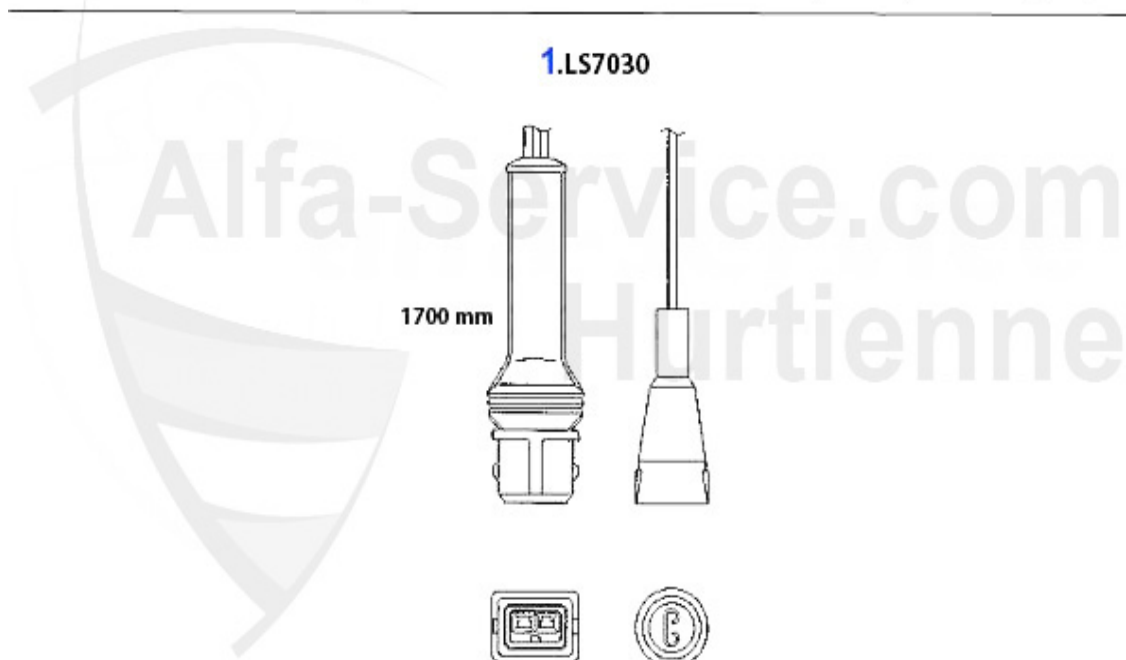

Lambda-Sonde/Lambda Probe 33 (905) 1.7 QV/IE

1 LS7030 Lambda-Sonde 33 (905/7) 1.4/1.5/1.7 IE/16 V, 3-adrig

99.00 EUR