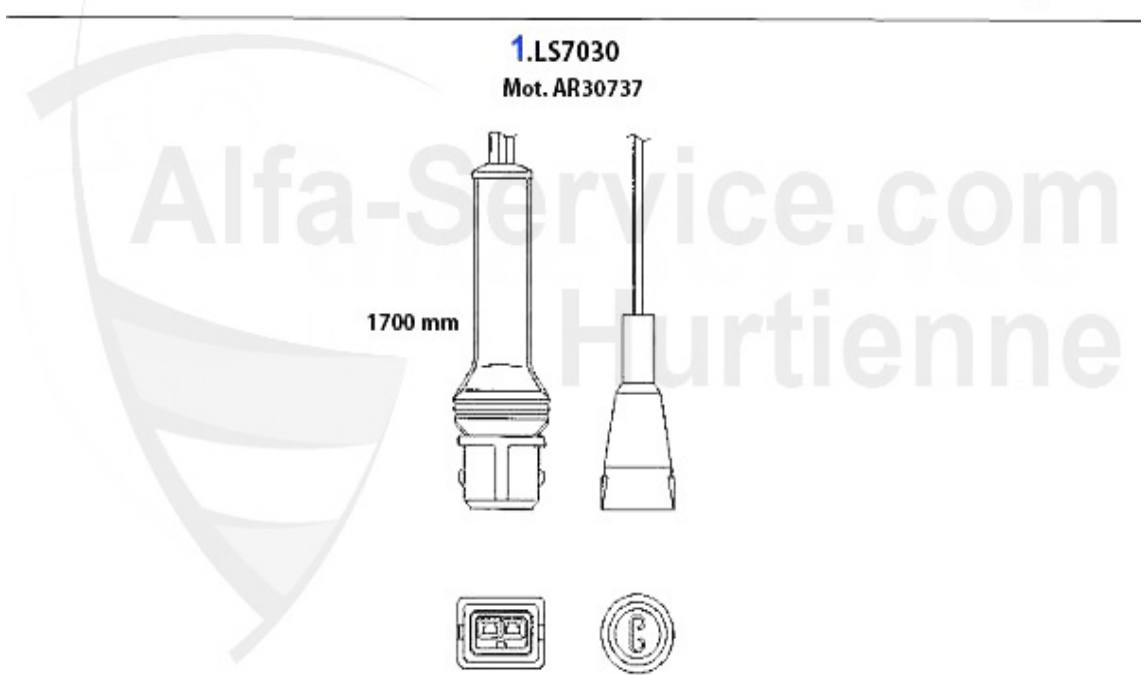

Lambda-Sonde/Lambda Probe 33 (907) 1.7 IE 16V 4x4 Bj. 92>

1 LS7030 Lambda-Sonde 33 (905/7) 1.4/1.5/1.7 IE/16 V, 3-adrig

99.00 EUR