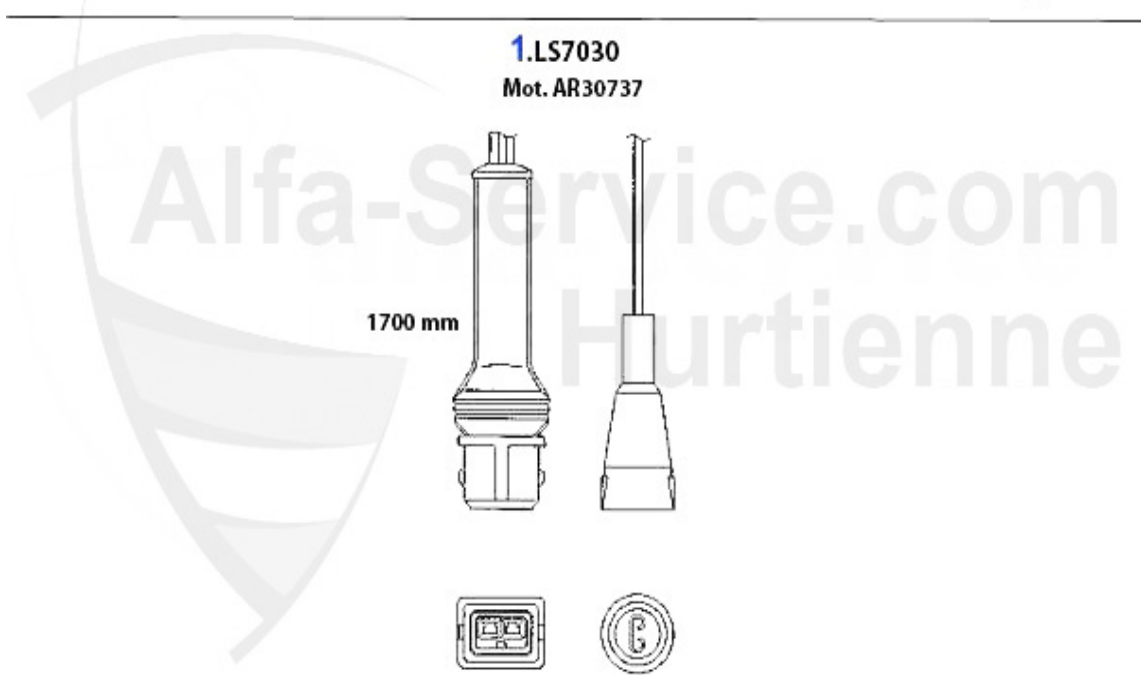

Lambda-Sonde/Lambda Probe 33 (907) 1.7 IE 16V

1 LS7030 Lambda-Sonde 33 (905/7) 1.4/1.5/1.7 IE/16 V, 3-adrig

99.00 EUR

33 (905/7) > Auspuff > Lambda Sonde (907) > 1.7 IE 16V 4x4 Bj. >92

Lambda-Sonde/Lambda Probe 33 (907) 1.7 IE 16V 4x4 Bj. >92