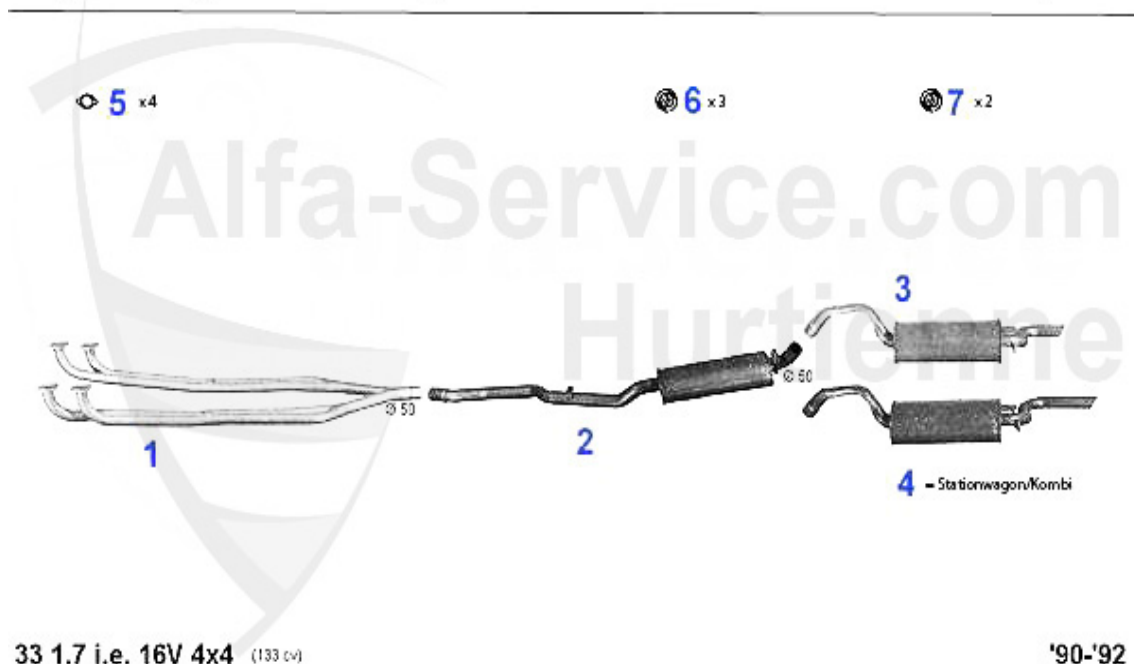

33 (905/7) > Auspuff > Abgasanlage (907) > 1.7 IE 16V 4x4 Bj. >92

Abgasanlage/Exhaust System 33/SW (907) 1.7 IE 16V 4x4 Bj. >92

1	VR112201 Hosenrohr 33 (907) 1.7 ie 16V	***
2	MSD112406 Mittelschalldämpfer 33 (907) 1.7 ie 16V 4x4	189.00 EUR
3	NSD112007 Endtopf 33 (907) 1.7 ie 4x4	118.41 EUR
4	NSD112107 Endtopf 33 SW (907) 1.7 ie 4x4	113.65 EUR
5	SAT094405 Abgaskrümmerdichtung Arna,Sud/Sprin t,33 (905/7),145/6 Boxer Dm31mm innen	2.90 EUR
6	SAT091012 Gummi/Auspuffaufhängung diverse Modelle	4.00 EUR