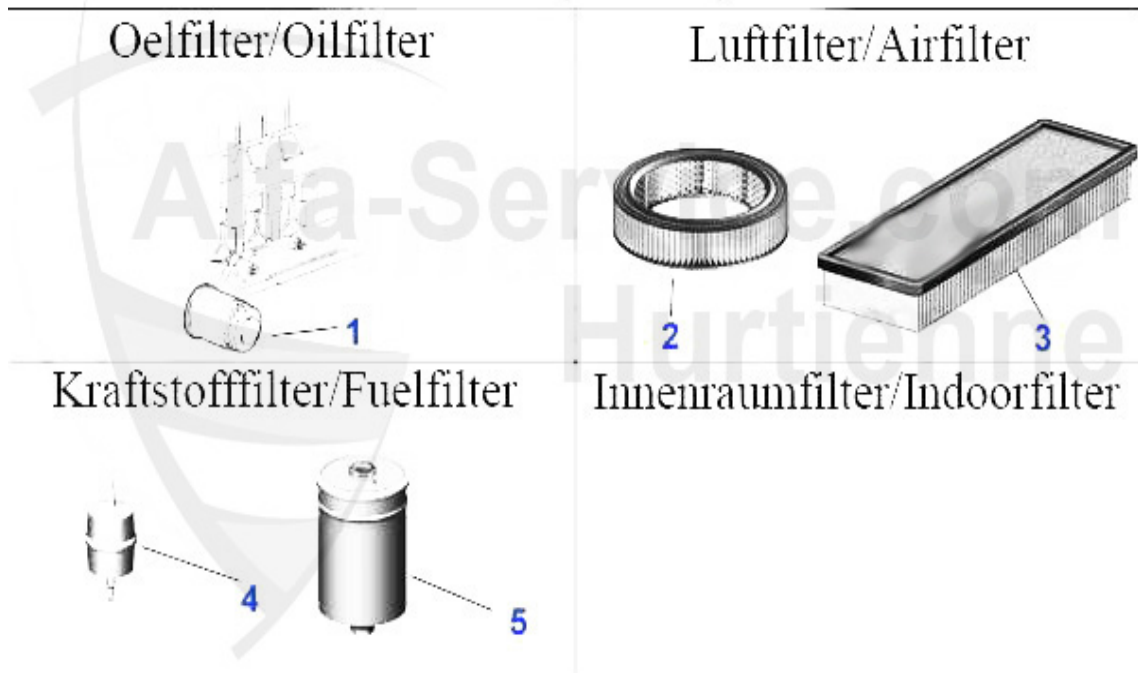

Filter 33 (905/7) 8V

1	OF123	Ölfilter Arna,Sud/Sprint, 116 6-Zylinder/Turbo,75,90, 33(905/7),155,164,Anschraubpatrone	11.00 EUR
2	LF40	Luffilter rund Arna, Sud/Sprint, 33 (905) 1.2/1.3/ti	19.90 EUR
3	LF185	Luffilter 33 (905/7), 145/6 Boxer, eckig	20.90 EUR
4	KF013	Kraftstoffleitungsfiler diverse Modelle (universal)	4.62 EUR
5	KF96	Kraftstoff-Filter Sud/Sprint,33 (905/7),145/6,155,Anschraubpatrone	25.99 EUR