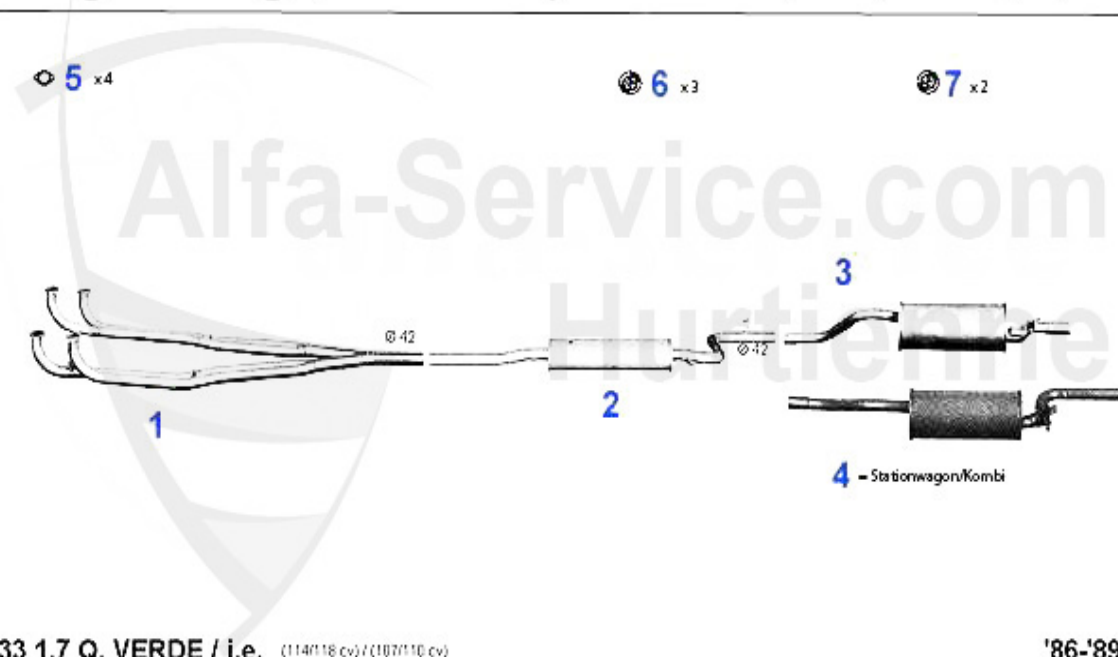

Abgasanlage/Exhaustsystem 33 (905) 1.7 QV/IE

1	VR106601 Hosenrohr Sud/Sprint 1.7 QV 33 (907) 1.5/1.7 ie Bj. 90-92	123.64 EUR
2	MSD106076 Mittelschalldämpfer Sud 1.3/ti & 1.5/ti/S 33 (905) 1.3/1.5/QV/1.7ie 33 (907) 1.4/1.7 ie	109.00 EUR
3	NSD106607 Endtopf Sud/Sprint 1.7 QV 33 (905/7) 1.4 - 1.7 ie Bj. 11.86>	91.82 EUR
5	SAT094405 Abgaskrümmerdichtung Arna,Sud/Sprin t,33 (905/7),145/6 Boxer Dm31mm innen	2.90 EUR
6	SAT091012 Gummi/Auspuffaufhängung diverse Modelle	4.00 EUR