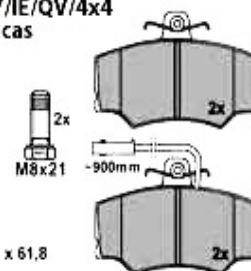

95 x 61,8

1	20944 150 04	SBB VA ohne WE Arna 1.2/1.3/ti bj. Ate 83-86, 33 (905) 1.2/1.3/1.5/4x4/QV Bremsssystem: Ate	42.00 EUR
2	20944 150 05	SBB VA mit WE Arna 1.2/1.3ti bj. 83-86, 33 (905) 1.2/1.3/1.5/4x4/QV Bremsssystem: Ate	45.14 EUR
3	21131 150 04	SBB VA ohne WE 33 (905) 1.2/1.3/1.5m Bendix 4x4/QV bj. 06.83-12.89 Bremsssystem: Bendix	30.01 EUR
4	21131 150 05	SBB VA mit WE Arna 1.2/1.3/ti bj. 83-86, 33 (905) 1.2/1.3/1.5/4x4/QV bj. 06.83-12.89 Bremsssystem: Bendix	43.60 EUR
5	21165 165 25	SBB VA mit WE 33 (905) 1.7 ie/QV bj. 09.88-08.89 Bremsssystem: Lucas	84.63 EUR
6	21271 165 25	SBB VA mit WE 33 (905) 1.7 ie/QV bj. >08.89 Bremsssystem: Lucas/Bendix/Benditalia	64.00 EUR