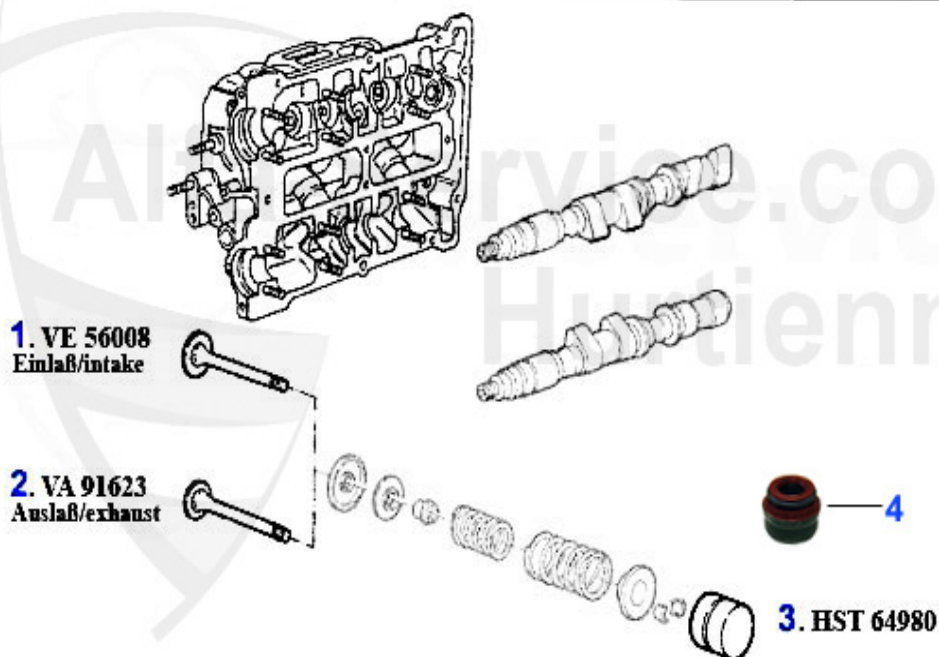

Ventiltrieb/Valve Train 33 (907) 16V

1	VE56008	Ventil-Einlaß Alfa 33/145/146 1.7 i.e. 16V	39.00 EUR
2	VA91623	Ventil-Auslaß 33 (907),145/6 Boxer 16V	41.03 EUR
3	HST64980	Hydrostößel 33 (907) 1,7 16V, 156 2,5 24V	31.50 EUR
4	VSD3357	Ventilschaftdichtung 2,5 V6 3,0V6/3,2V6/147,156,164,166 GTV,Spider,Nuovo GT,AR 33 1,7 16V,145,146 1,7 16V	3.90 EUR