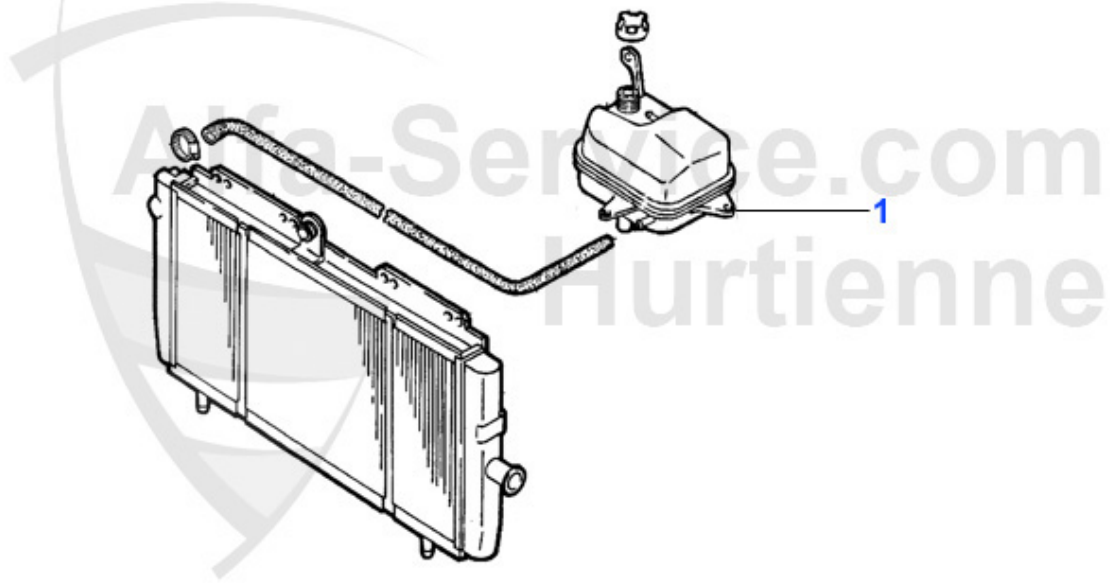

33 (905/7) > Motor > Motorkühlung > (905/7) 1.8 TD > Ausgleichbehälter

1 KWB00633 Kühlwasserausgleichsbehälter Alfa 33 TD(907/5) 88-94

29.90 EUR