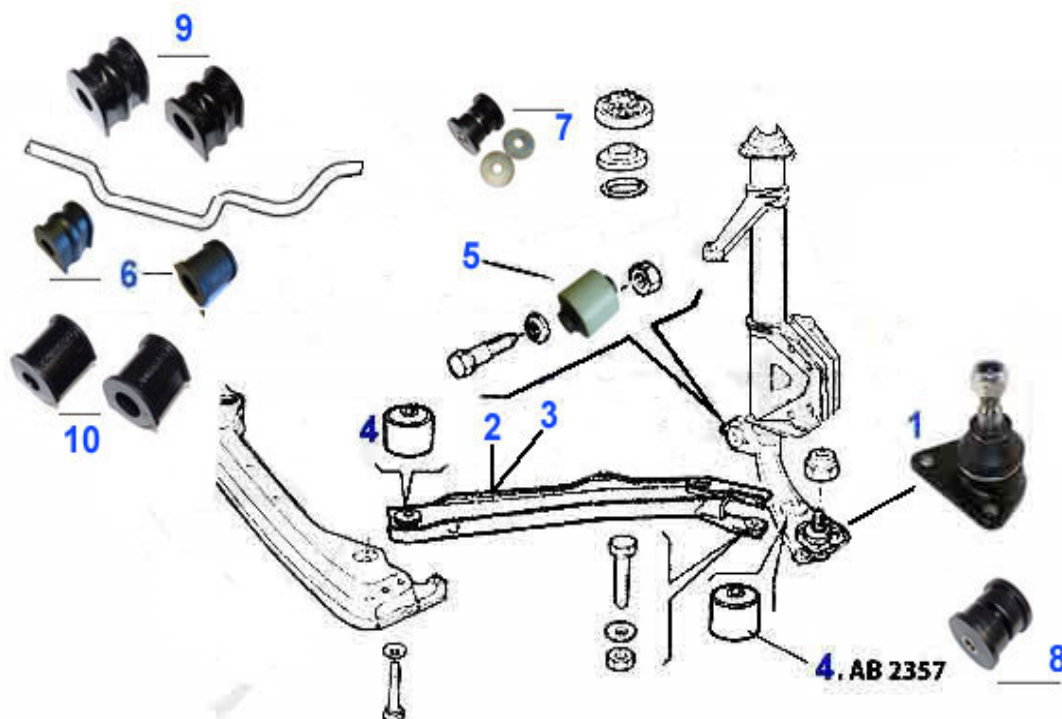

33 (905/7) > Fahrwerk > Aufhängung (905) vorne

1	TG188	Traggelenk Alfa 33(905/7), 1.2,1.3 1.5,1.7, QV, Arna	39.00 EUR
2	SA37249	Schwingarm vorne rechts Arna,Sud/Sp rint, ab 10/88 33, (905)	***
3	SA37250	Schwingarm vorne links Arna,Sud/Spr int ab 10/88, 33 (905)	***
4	AB2369	Buchse Querlenker vorne Sud/Sprint/33/Arna D=46,2mm H=36/47 mm	9.98 EUR
4	AB2357	Buchse Querlenker vorne Sud/Sprint, 33 (905/7) D=48,3mm H=35/47mm	7.49 EUR
5	AB88427	Befestigungs-Buchse für Querlenker am Federbein Sud,Arna,33 D=43mm L=53mm	10.50 EUR
6	AB2342	Stabilisatorgummi vorne 33, Sud, Arna 18mm	5.50 EUR
6	AB2343	Stabilisatorgummi seitlich 33, Sud, Arna 18mm	5.50 EUR
7	AB40102	Powerflexbuchse Querlenker vorne innen Alfasud/AR33	38.50 EUR
8	AB40101	PU Buchse außen Querlenker Vorderachse Alfa 33 Alfasud Sprint Arna (905/07) Satz: 4 Stück	155.00 EUR
9	AB4010318	Powerflex Stabibuchse 18mm vorne Sud/Sprint/33	***
9	AB4010322	Powerflex Stabibuchse 22mm vorne Sud/Sprint/33	***
10	AB4010414	Powerflex Stabibuchse 14mm seitlich AR33,Sud,Sprint 14mm Stabi	33.00 EUR
10	AB4010418	Powerflex Stabibuchse 18mm seitlich AR33,Sud,Sprint 18mm Stabi, 1 Stück	27.50 EUR