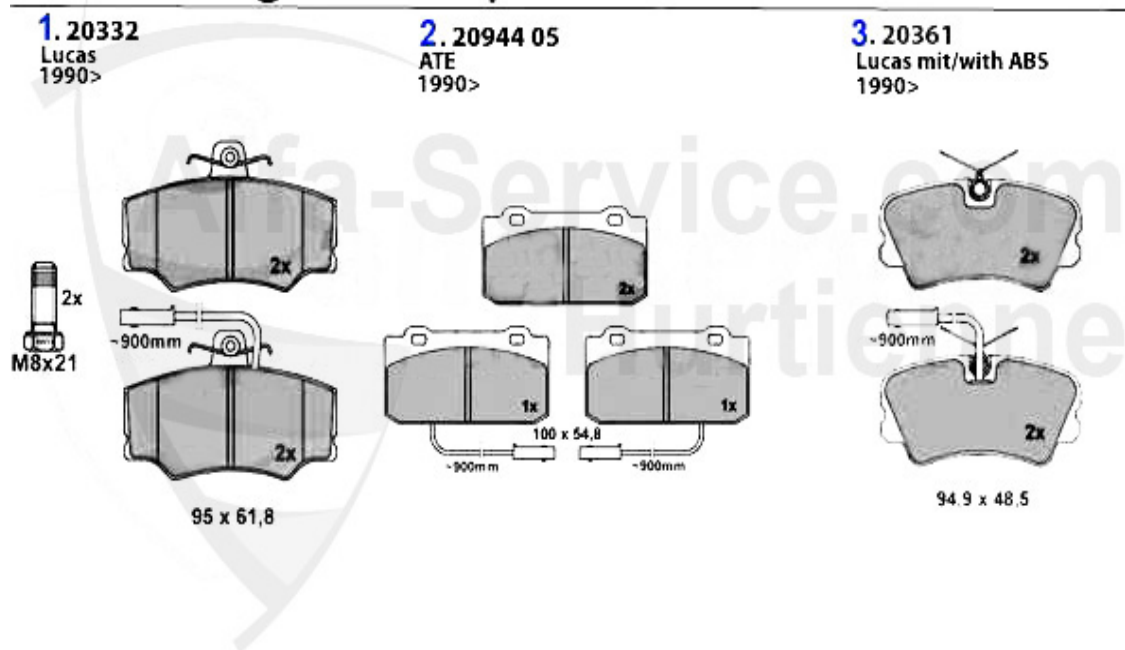

Brembeläge/Brakepads vorne/front 33 (907)

1	20332 170 25	SBB VA mit WE 33 (905/7) 1.4/1.5/ 1.7/16V Bremssystem: Lucas/Bendix	64.00 EUR
2	20944 150 05	SBB VA mit WE Arna 1.2/1.3ti bj. 83-86, 33 (905) 1.2/1.3/1.5/4x4/QV Bremssystem: Ate	45.14 EUR
3	20361 165 25	SBB VA Mit WE 33 (905) 1.7/QV,1.8TD 33 (907) 1.4/1.5 ie Bremssystem: Ate	60.12 EUR