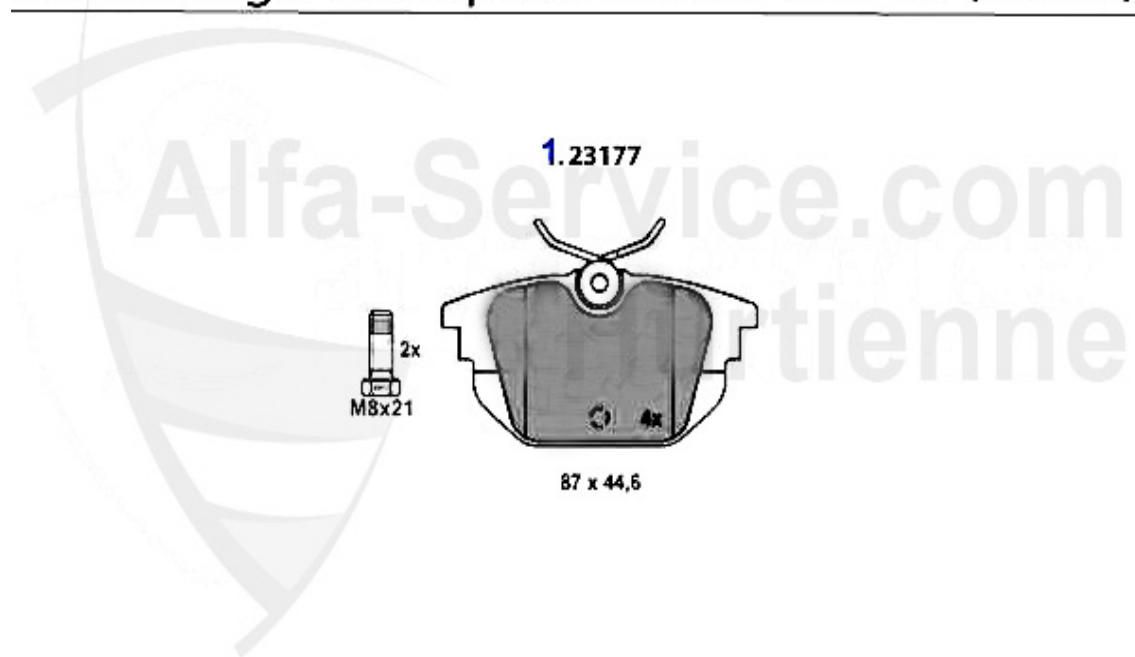

Brembeläge/Brakepads hinten/rear 33 (905/7)

1 23177 144
14

SBB HA ohne WE 33 (907) 1.7 ie/16V/ QV/4x4/1.8 TD mit ABS 145/6
1.4/1.6/1.8/2.0/16V/TS/1.9/TD JTD,155 1.6/1.7/1.8/2.0/16V/TS/2.5 V6/TD/1.9
TD spider/gtv (916) 1.8/2.0 TS/2.0/3.0 V6/turbo/24V Bremsystem: Lucas

50.90 EUR

Bremsbacken/Drumbrakecovering 33 (905/7)

228,6 x 42

1. TBB 411
Bendix (905)
1982-86

2. TBB 456
Bendix (905/7)
1986>

203,2 x 39

3. TBZ 545
Bendix (905)
1982-86

4. TBZ 756
Bendix (905/7)
1986>

1	TBB411	Bremsbackensatz Sud,33 (905) Bremssystem: Bendix	86.68 EUR
2	TBB456	Bremsbackensatz 33 (905/7) Sud Sprint 1.7 Bremssystem: Bendix	66.64 EUR
3	TBZ545	Bremsbackenzubehörsatz 33 (905) Bremssystem: Bendix	12.26 EUR
4	TBZ756	Bremsbackenzubehörsatz 33 (905/7) Bremssystem: Bendix	16.31 EUR