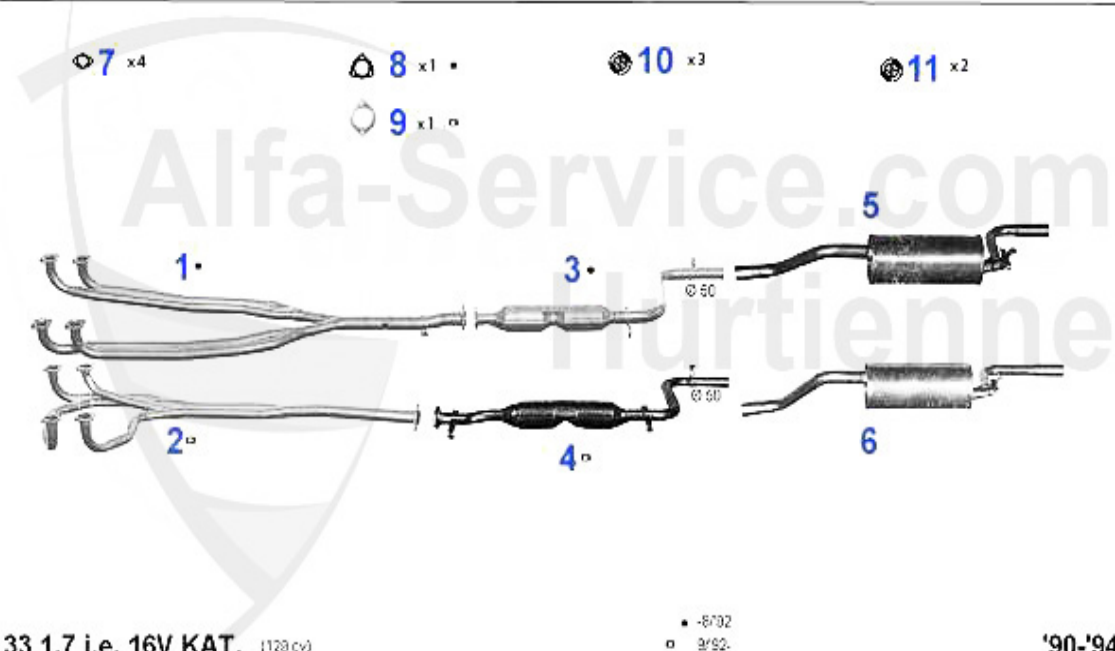

Abgasanlage/Exhaust System 33/SW (907) 1.7 IE 16V KAT

1	VR112231 Hosenrohr 33 (907) 1.7ie 16V kat	564.75 EUR
2	VR112801 Hosenrohr 33 (907) 1.7 ie 16V kat bj. 09.92>	423.16 EUR
3	KAT112233 Katalysator 33 (907) 1.7ie 16V kat 16V Kat Bj. >08.1992	631.93 EUR
4	KAT90160 Katalysator 33/SW (907) 1.7 IE 16V	661.68 EUR
5	NSD112207 Endtopf 33 (907) 1.7 ie 16V	113.65 EUR
6	NSD112307 Endtopf 33 SW (907) 1.7 ie 16V	130.90 EUR
7	SAT094405 Abgaskrümmerdichtung Arna,Sud/Sprin t,33 (905/7),145/6 Boxer Dm31mm innen	2.90 EUR
8	SAT094407 Dichtung VSD 6 2.0/2.5 V6 33 mit Kat, Montreal	4.87 EUR
9	SAT47140 Dichtung VR/KAT 33/SW (907) 1.7 IE 16V	5.90 EUR
10	SAT091012 Gummi/Auspuffaufhängung diverse Modelle	4.00 EUR