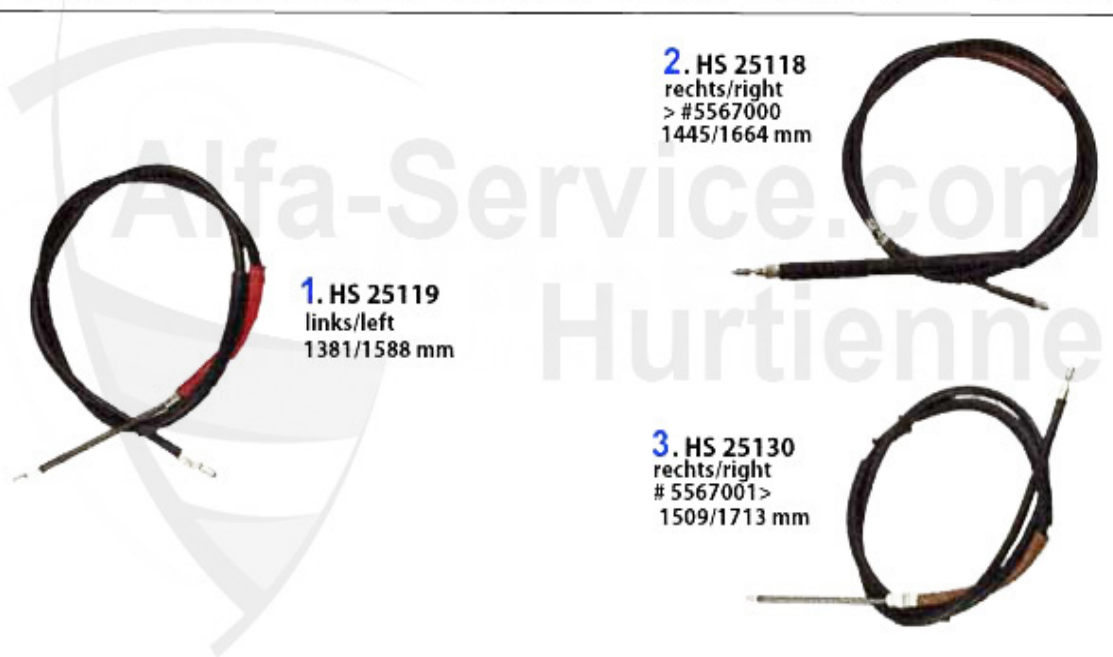

Handbremsseil/Brake Cable 33/SW (905)

1	HS25119	Handbremsseil links 33 (905) bj. 83-89	26.16 EUR
2	HS25118	Handbremsseil rechts 33 (905) Bj. 83-89	25.13 EUR
3	HS25130	Handbremsseil rechts 33/SW (907) Bj. 92-94	19.39 EUR