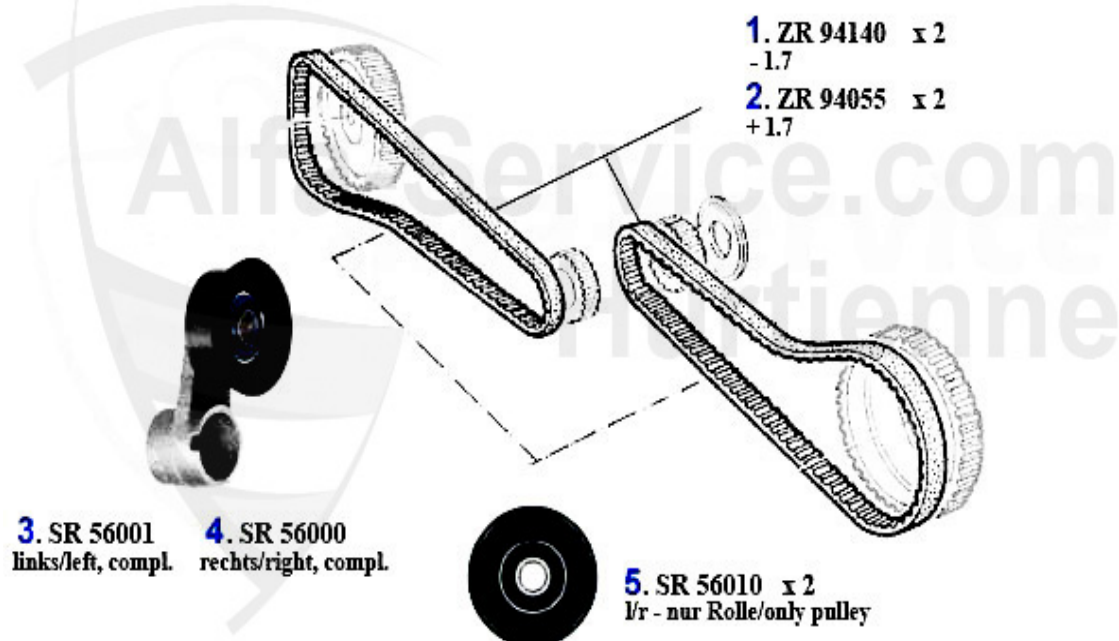

Zahnriemen/Timingbelt 33 (905/7) 8V

1	ZR94140	Zahnriemen 098S170 Sud/Sprint,Arna, 33 (905/7) 1.3/1.5/QV/4x4	34.00 EUR
2	ZR94055	Zahnriemen 100S170 33 (905/7) 1.3/ 1.5/1.7/ie/145/6 1.4/1.6 ie	23.21 EUR
3	SR56001	Spannrolle Zahnriemen links arna, Sud/Sprint,33,145/6	88.00 EUR
4	SR56000	Spannrolle Zahnriemen rechts Arna, Sud/Sprint,33,145/6	88.00 EUR
5	SR56010	Spannrolle Zahnriemen 33, 145/6 1.7 ie 16V (nur Rolle)	32.01 EUR