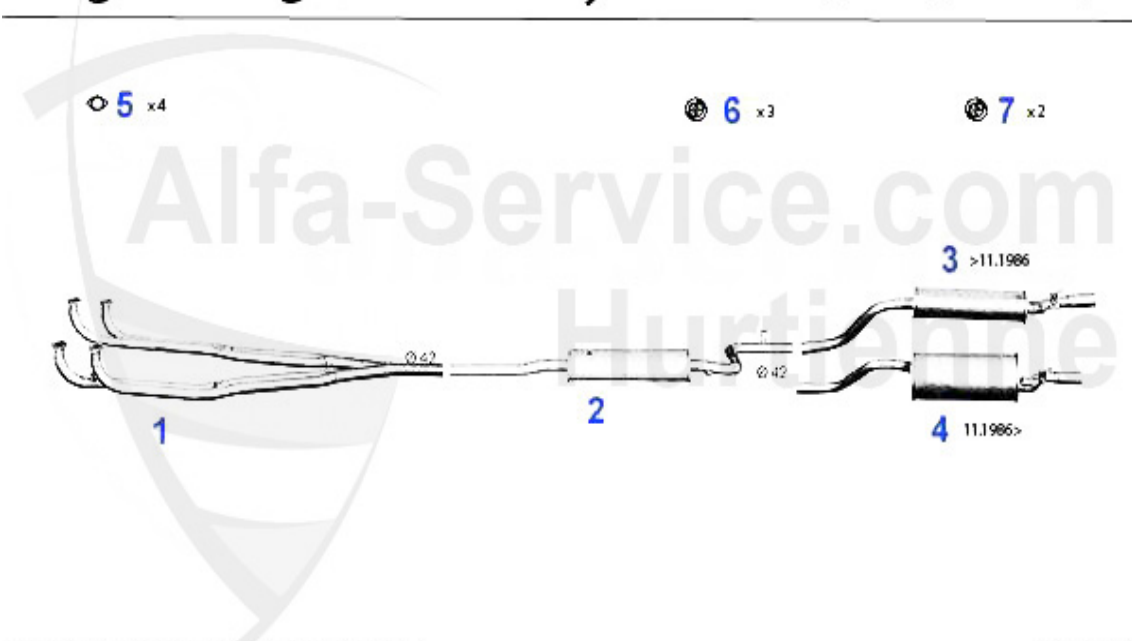

Abgasanlage/Exhaustsystem 33 (905) 1.5 QV

33 1.5 QUADRIFOGLIO VERDE/TI (105 cv)

7/'84-'89

1	VR106301 Hosenrohr Sud/Sprint 1.5 ti Bj. 82-84, 33 (905 & 907) 1.3,1.4 1.5/QV	270.00 EUR
2	MSD106076 Mittelschalldämpfer Sud 1.3/ti & 1.5/ti/S 33 (905) 1.3/1.5/QV/1.7ie 33 (907) 1.4/1.7 ie	109.00 EUR
3	NSD106307 Endtopf 33 (905) 1.5 QV Bj. 7.84-11.86	76.95 EUR
4	NSD106607 Endtopf Sud/Sprint 1.7 QV 33 (905/7) 1.4 - 1.7 ie Bj. 11.86>	91.82 EUR
5	SAT094405 Abgaskrümmerdichtung Arna,Sud/Sprin t,33 (905/7),145/6 Boxer Dm31mm innen	2.90 EUR
6	SAT091012 Gummi/Auspuffaufhängung diverse Modelle	4.00 EUR