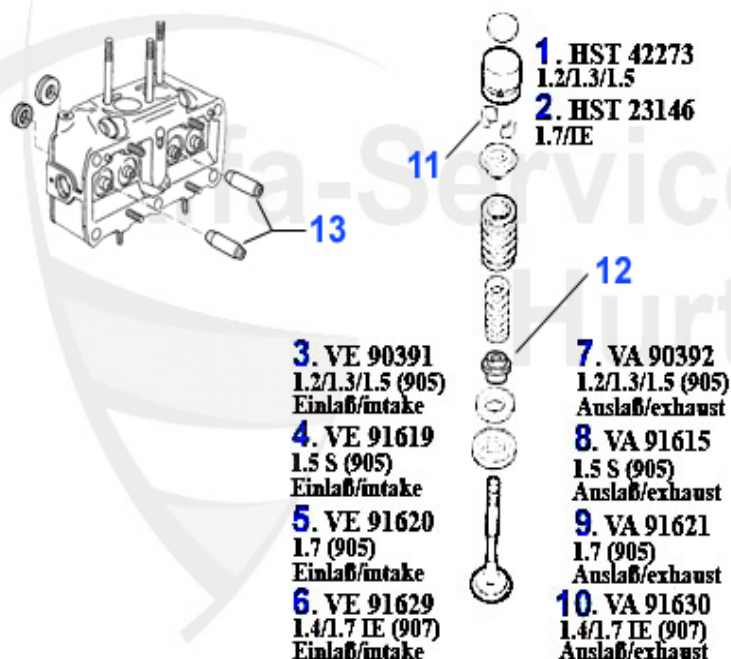

Ventiltrieb/Valve Train 33 (905/7) 8V

1	HST42273	Hydrostößel Sud/Sprint,33 (905) 1.2/1.3/1.5	12.79 EUR
2	HST23146	Hydrostößel Sud/Sprint 33 (905/7), 145/6 1.4/1.6/1.7 ie	19.39 EUR
3	VE90391	Ventil-Einlaß Boxer 1.2/1.3/1.5 Arna,Sud/Sprint,33 (905)	29.90 EUR
4	VE91619	Ventil-Einlass Sud/Sprint 1.5 TI AR33 (905) 1.5 QV	20.80 EUR
5	VE91620	Ventil-Einlaß Sud Sprint 1.7,33 (905/7) 1.7 ie	***
6	VE91629	Ventil-Einlaß Sud/Sprint,33 (905/7), 145/6 Boxer 8V	19.65 EUR
7	VA90392	Ventil Auslaß Boxer 1.2/1.3/1.5 Arna,Sud/Sprint,33 (905)	18.00 EUR
8	VA91615	Ventil-Auslaß Sud/Sprint,33 (905) 1.3 S/1.5 TI	30.77 EUR
9	VA91621	Ventil-Auslaß Sud Sprint,33 (905/7) 1.7 8V	***
10	VA91630	Ventil-Auslaß Sud/Sprint,33 (905/7), 145/6 Boxer 8V	29.75 EUR
11	VK 8	Ventilkeil 8mm Twin Spark	1.20 EUR
12	VSD03345	Ventilschaftdichtung Twin Spark/ Sud/AR 33	4.00 EUR
13	VFEA0222	Ventilführung Boxer Einlaß-Auslaß	4.50 EUR