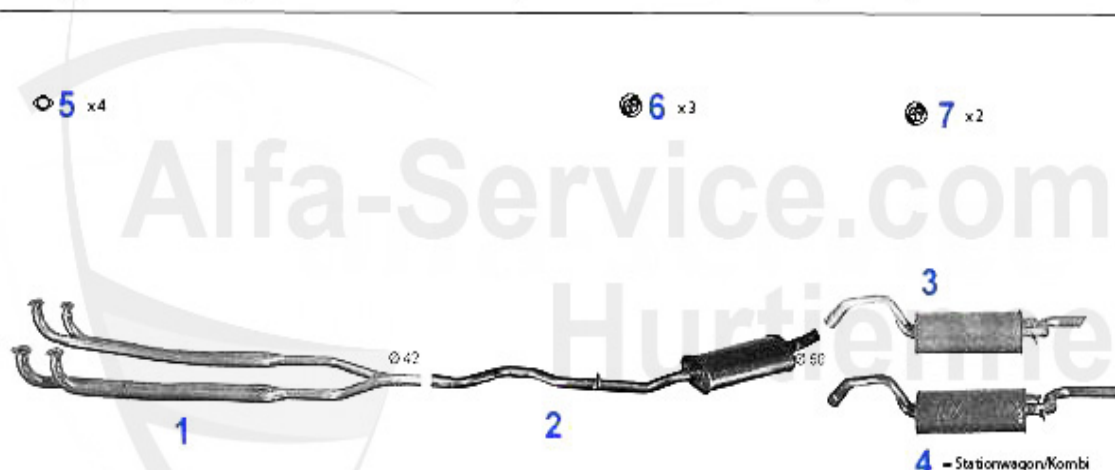

Abgasanlage/Exhaust System 33/SW (907) 1.7 IE 4x4

33 1.7 i.e. 4x4 (107 cv)

'90-'92

1	VR112001 Hosenrohr 33 (907) 1.7 ie 4x4	157.68 EUR
2	MSD112006 Mittelschalldämpfer 33 (907) 1.7 ie 4x4	101.00 EUR
3	NSD112007 Endtopf 33 (907) 1.7 ie 4x4	118.41 EUR
4	NSD112107 Endtopf 33 SW (907) 1.7 ie 4x4	113.65 EUR
5	SAT094405 Abgaskrümmerdichtung Arna,Sud/Sprin t,33 (905/7),145/6 Boxer Dm31mm innen	2.90 EUR
6	SAT091012 Gummi/Auspuffaufhängung diverse Modelle	4.00 EUR