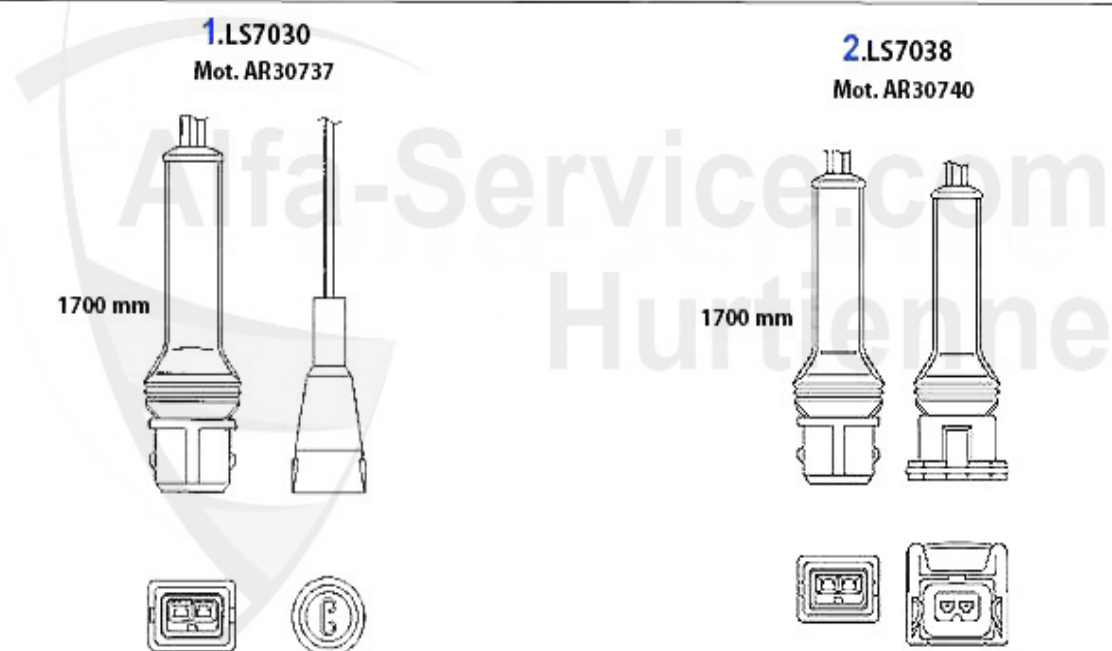

Lambda-Sonde/Lambda Probe 33 (907) 1.4/1.7 IE 8V

1	LS7030	Lambda-Sonde 33 (905/7) 1.4/1.5/1.7 IE/16 V, 3-adrig	99.00 EUR
2	LS7038	Lambda-Sonde 164 Super 3.0 V6 24V 4-adrig	122.08 EUR