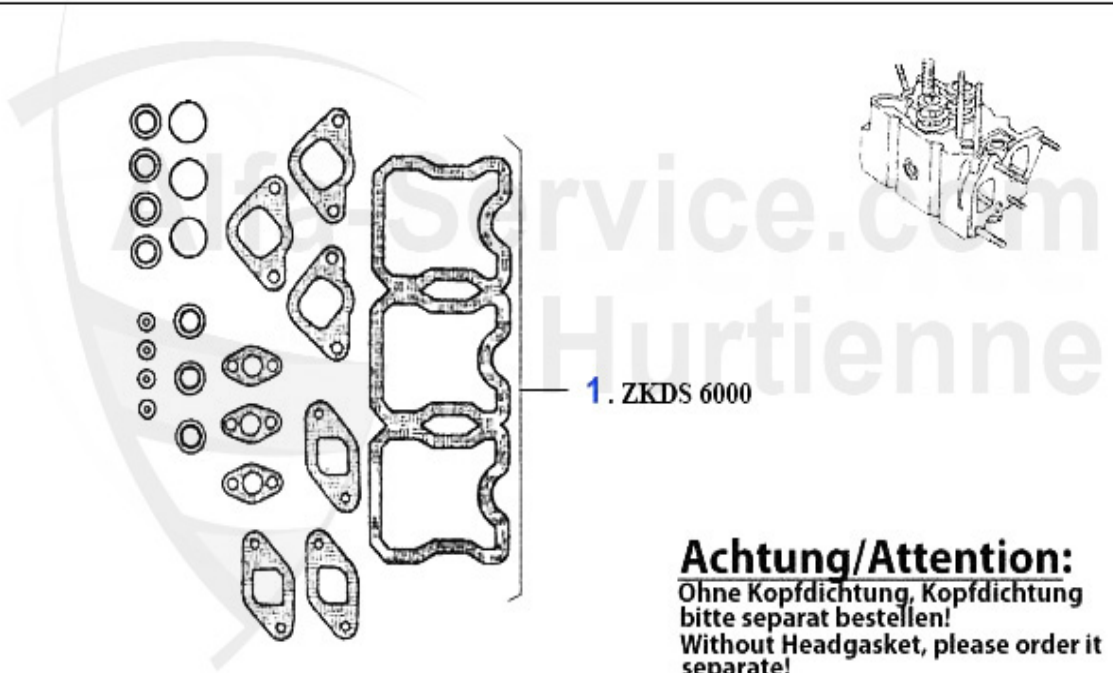

Kopfdichtung/Head Gasket 33 (905/7) 1.8 TD

Achtung/Attention:

Beim Bestellen der Kopfdichtung bitte auf die entsprechende Markierung achten!
Before you order the headgasket, please note the marking!

1. ZKD 11500
1.42 mm

2. ZKD 11510
1.52 mm

3. ZKD 11520
1.62 mm

1	ZKD11500	ZKD Alfetta,6,33,75,90,155,164 1.8 - 2.5 TD Dicke:1.42mm 0 Kerben ACHTUNG: auf Stückzahl achten	28.00 EUR
2	ZKD11510	ZKD Alfetta,6,33,75,90,155,164 1.8 - 2.5 TD Dicke: 1.52 mm 1 Kerbe ACHTUNG: auf Stückzahl achten	28.00 EUR
3	ZKD11520	Kopfdichtung Alfetta,6,33,75,155,164 1.8 - 2.5 TD dicke: 1.62 mm 2Kerben ACHTUNG: auf Stückzahl achten	30.38 EUR

Kopfdichtsatz/Head Set 33 (905/7) 1.8 TD

1 ZKDS6000 Kopfdichtsatz 33 1.8 TD ohne kopfdichtung

40.01 EUR