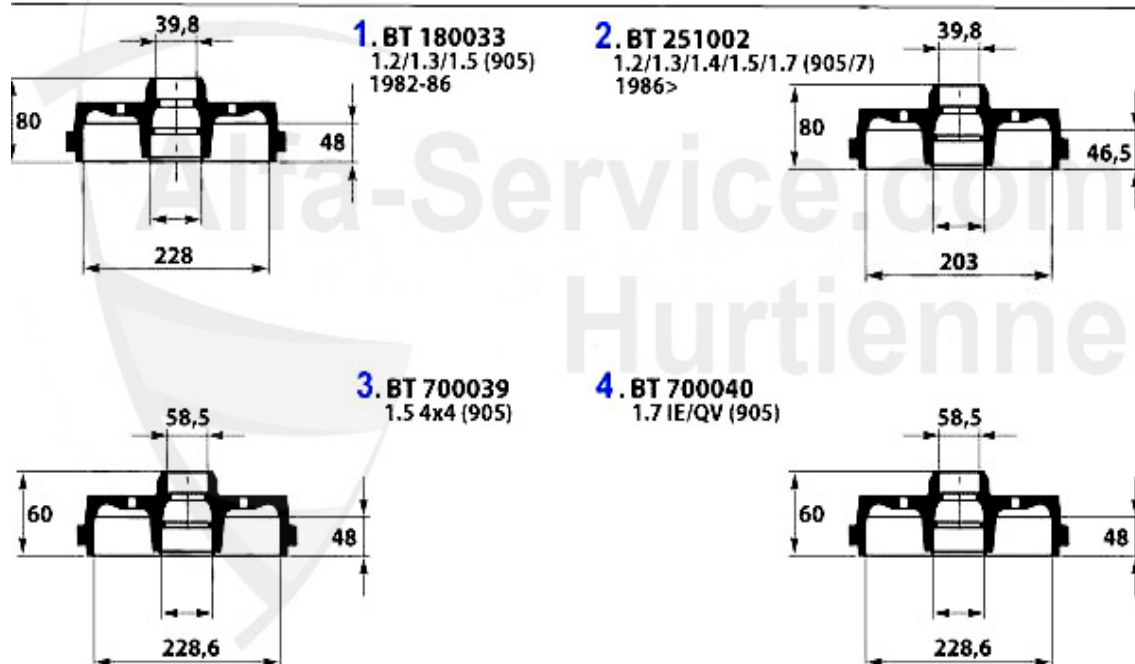

Bremstrommeln/Brakedrums 33 (905/7)

1	BT180033	Bremstrommel 33 (905) 1.2/1.3/1.5 Bj. 83-89, Sud/Sprint 1.4 bj. 79-89	108.99 EUR
2	BT251002	Bremstrommel 33 (905) 1.2/1.3/1.5/ 1.8 TD bj. 10.86>,33 (907) alle ohne ABS	***
3	BT700039	Bremstrommel 33 (905) 1.5 4x4	122.08 EUR
4	BT700040	Bremstrommel 33 (905) 1.7 ie QV 4X4	***