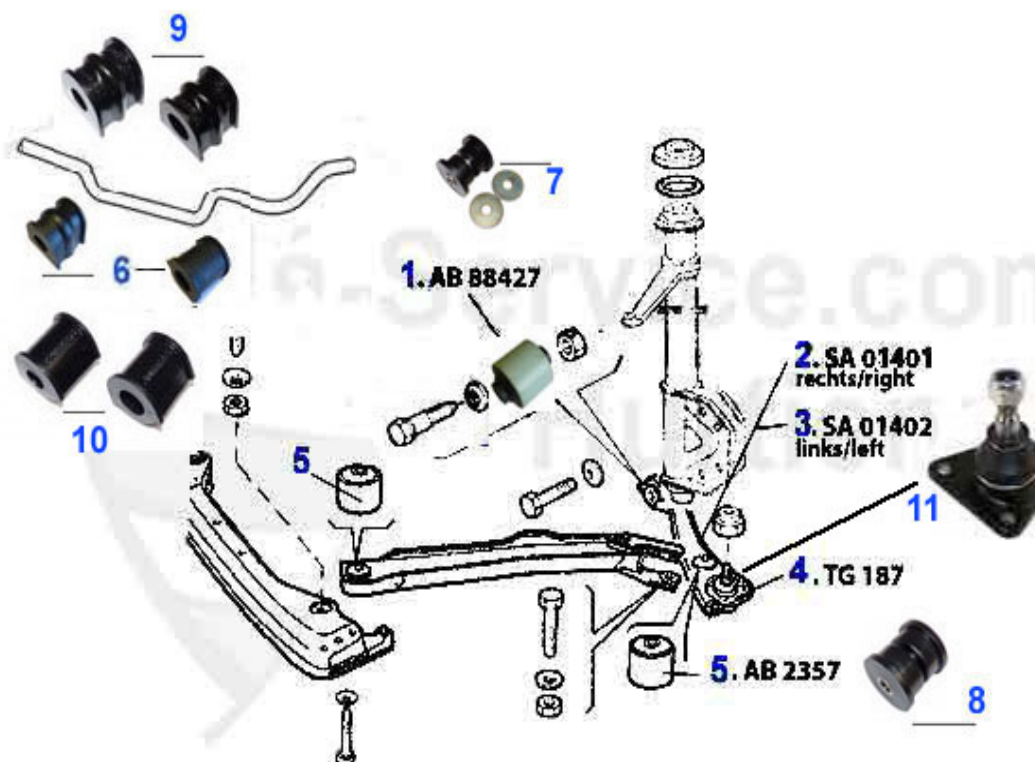

33 (905/7) > Fahrwerk > Aufhängung (907) vorne

1	AB88427	Befestigungs-Buchse für Querlenker am Federbein Sud,Arna,33 D=43mm L=53mm	10.50 EUR
2	SA01401	Schwingarm vorne rechts 33 (907A) 1.4/1.5/1.7/1.8 TD/ie./16V Sport Wagon	128.40 EUR
3	SA01402	Schwingarm vorne links 33 (907A) 1.4/1.5/1.7/1.8 TD/ie./16V Sport Wagon	128.40 EUR
4	TG187	Traggelenk unten Arna,33 (905/7) OE: Tragarm nur kopl.	44.63 EUR
5	AB2357	Buchse Querlenker vorne Sud/Sprint, 33 (905/7) D=48,3mm H=35/47mm	7.49 EUR
6	AB2342	Stabilisatorgummi vorne 33, Sud, Arna 18mm	5.50 EUR
6	AB2343	Stabilisatorgummi seitlich 33, Sud, Arna 18mm	5.50 EUR
7	AB40102	Powerflexbuchse Querlenker vorne innen Alfasud/AR33	38.50 EUR
8	AB40101	PU Buchse außen Querlenker Vorderachse Alfa 33 Alfasud Sprint Arna (905/07) Satz: 4 Stück	155.00 EUR
10	AB4010414	Powerflex Stabibuchse 14mm seitlich AR33,Sud,Sprint 14mm Stabi	33.00 EUR
10	AB4010418	Powerflex Stabibuchse 18mm seitlich AR33,Sud,Sprint 18mm Stabi, 1 Stück	27.50 EUR
11	TG188	Traggelenk Alfa 33(905/7), 1.2,1.3 1.5,1.7, QV, Arna	39.00 EUR