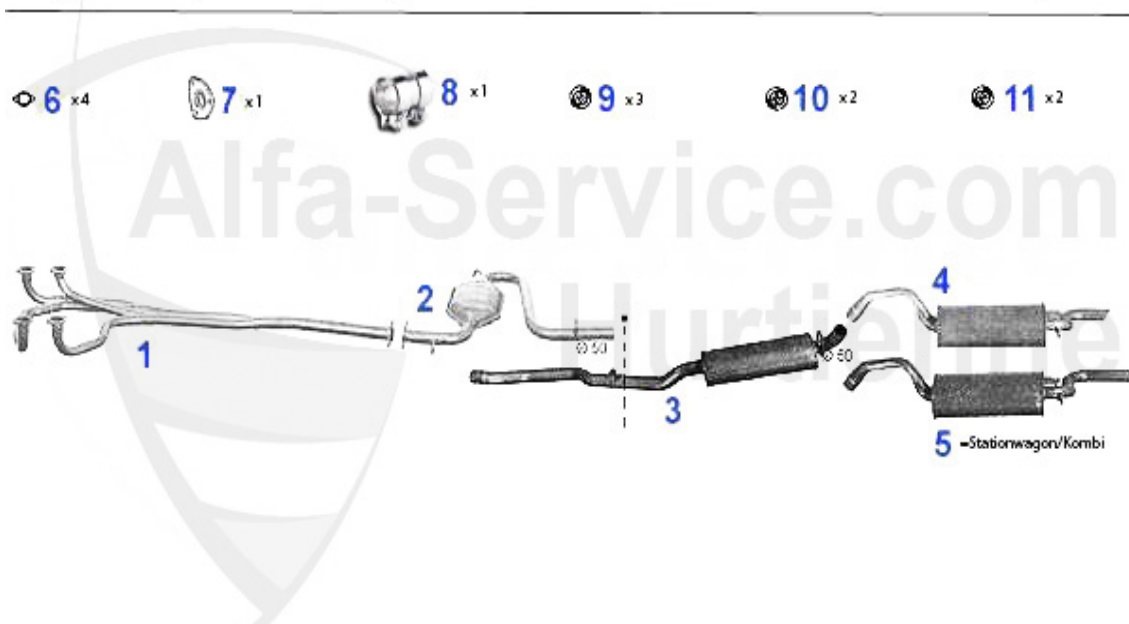

33 (905/7) > Auspuff > Abgasanlage (907) > 1.7 IE 16V KAT 4x4 Bj. >92

Abgasanlage/Exhaust System 33/SW (907) 1.7 IE 16V 4x4 KAT Bj. >92

33 1.7 i.e. 16V 4X4 KAT. (128 cv)

• ZU KUERZEN (= OE 50547146)

'90-8/'92

1	VR112801 Hosenrohr 33 (907) 1.7 ie 16V kat bj. 09.92>	423.16 EUR
2	KAT112433 Katalysator 33 (907) 1.7 ie 16V kat	641.16 EUR
3	MSD112406 Mittelschalldämpfer 33 (907) 1.7 ie 16V 4x4	189.00 EUR
4	NSD112007 Endtopf 33 (907) 1.7 ie 4x4	118.41 EUR
5	NSD112107 Endtopf 33 SW (907) 1.7 ie 4x4	113.65 EUR
6	SAT094405 Abgaskrümmerdichtung Arna,Sud/Sprin t,33 (905/7),145/6 Boxer Dm31mm innen	2.90 EUR
7	02 059 3 0 Auspuffdichtung Spider KAT 1986-93 Katalysator-mittlerer Topf 33/SW (907) 1.7 IE 16V VR/KAT	6.50 EUR
8	RV501205 Rohrverbinder 50 mm	14.88 EUR
9	SAT091012 Gummi/Auspuffaufhängung diverse Modelle	4.00 EUR