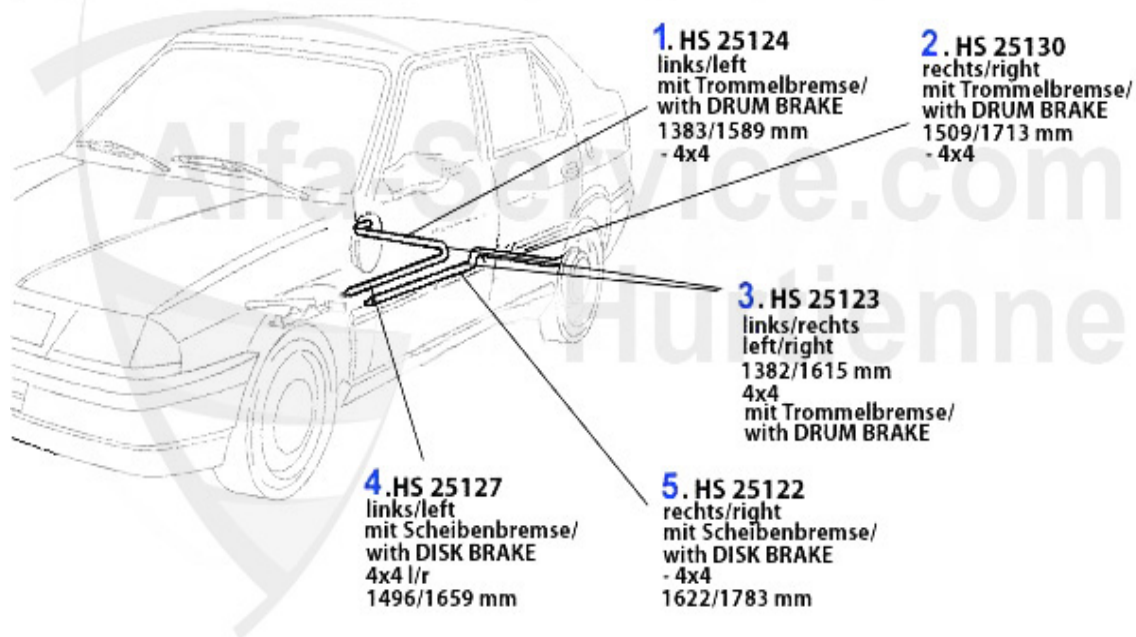

Handbremsseil/Brake Cable 33/SW (907)

1	HS25124	Handbremsseil links 33/SW (905/7)	26.60 EUR
2	HS25130	Handbremsseil rechts 33/SW (907) Bj. 92-94	19.39 EUR
3	HS25123	Handbremsseil li/re 33/SW (905/7) 4x4	23.09 EUR
4	HS25127	Handbremsseil links 33 (907) mit ABS	25.95 EUR
5	HS25122	Handbremsseil rechts 33 (907) mit ABS	25.95 EUR