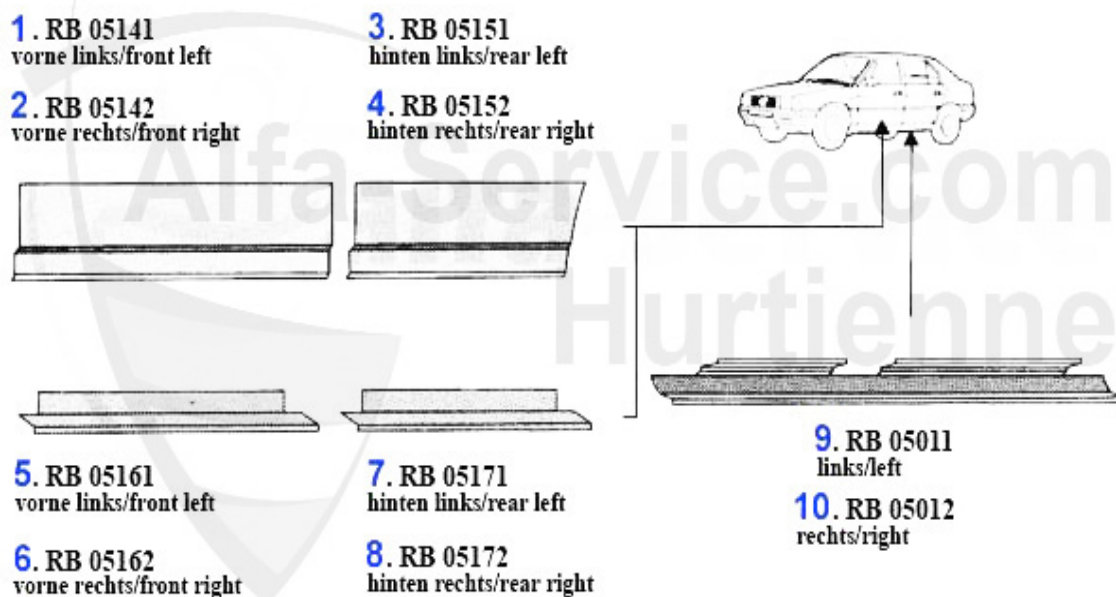

Reparaturbleche/Repairpanels 33 (905/7)

1	RB05141	Türblech außen VL 33 (905/7)	45.65 EUR
2	RB05142	Türblech außen VR 33 (905/7)	45.65 EUR
3	RB05151	Türblech außen HL 33 (905/7)	27.55 EUR
4	RB05152	Türblech außen HR 33 (905/7)	27.55 EUR
5	RB05161	Türboden VL 33 (905/7)	15.85 EUR
6	RB05162	Türboden VR 33 (905/7)	15.85 EUR
7	RB05171	Türboden HL 33 (905/7)	15.85 EUR
8	RB05172	Türboden HR 33 (905/7)	15.85 EUR
9	RB05011	Einstieg links 33 (905/7)	46.51 EUR
10	RB05012	Einstieg rechts 33 (905/7)	***