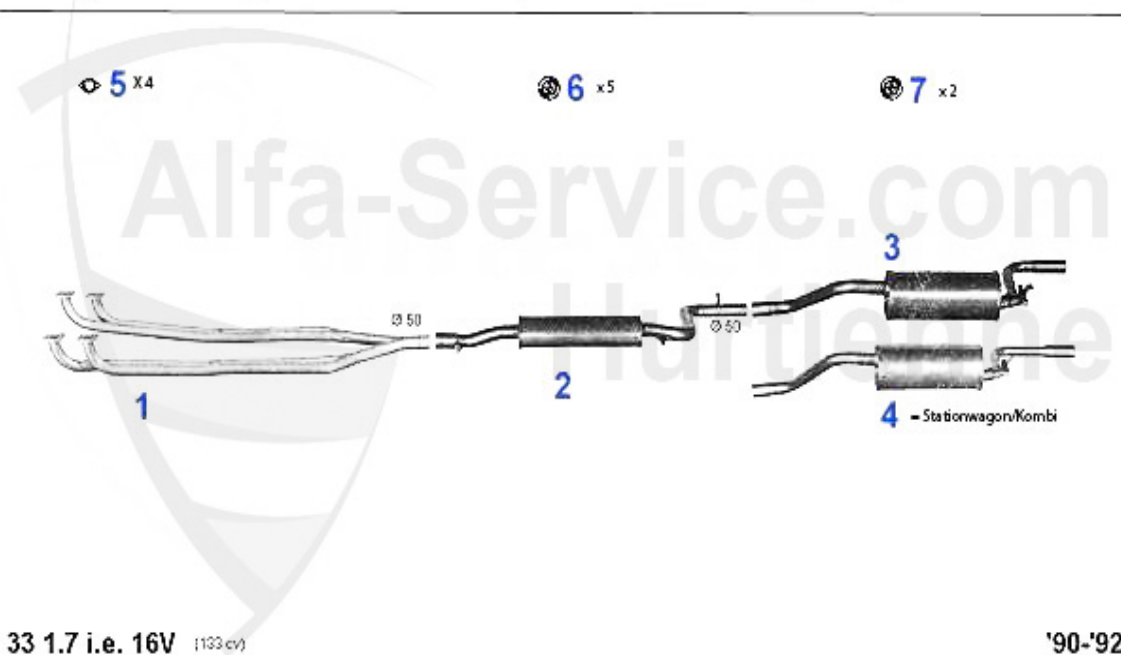

Abgasanlage/Exhaust System 33/SW (907) 1.7 IE 16V

1	VR112201 Hosenrohr 33 (907) 1.7 ie 16V	***
2	MSD112206 Mittelschalldämpfer 33 (907) 1.7 ie 16V ohne Kat.	219.90 EUR
3	NSD112207 Endtopf 33 (907) 1.7 ie 16V	113.65 EUR
4	NSD112307 Endtopf 33 SW (907) 1.7 ie 16V	130.90 EUR
5	SAT094405 Abgaskrümmerdichtung Arna,Sud/Sprin t,33 (905/7),145/6 Boxer Dm31mm innen	2.90 EUR
6	SAT091012 Gummi/Auspuffaufhängung diverse Modelle	4.00 EUR