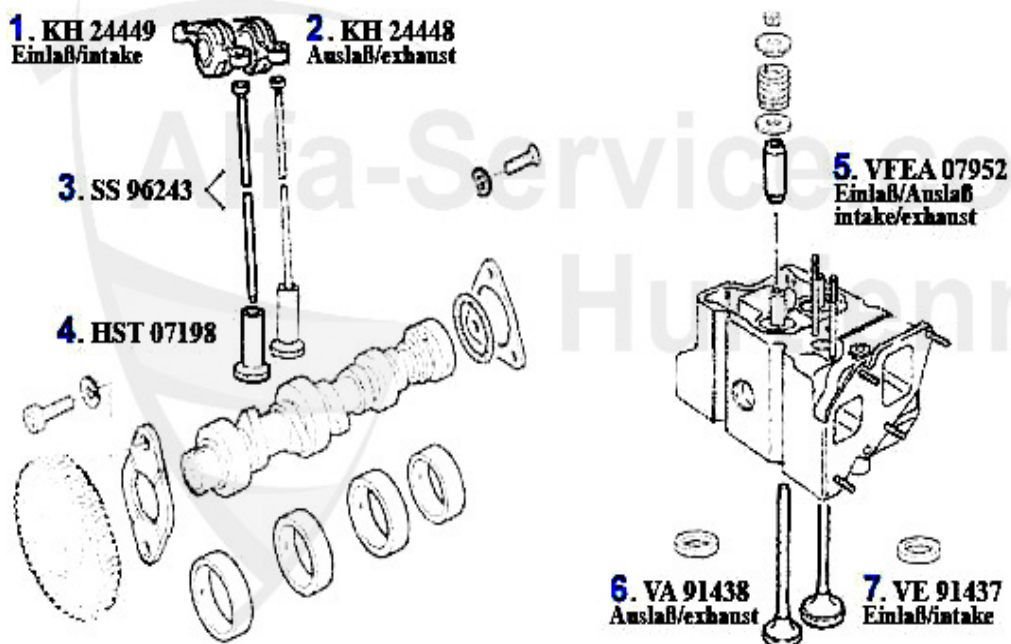

Ventiltrieb/Valve Train 33 (905/7) TD

1	KH24449	Kipphebel Einlaß 33 (905/7) 1.8 TD	61.04 EUR
2	KH24448	Kipphebel Auslaß 33 (905/7) 1.8 TD	61.04 EUR
3	SS96243	Stößelstange 33 (905/7),75,155, 164/Super TD	13.23 EUR
4	HST07198	Stößel 33 (905/7),75,155,164/Super TD	28.73 EUR
5	VFEA07152	Ventilführung Ein-/Auslaß 33 (905/7) 1.8 TD	10.15 EUR
6	VA91438	Ventil-Auslaß 155,164/Super 2.5 TD, 33 (905/7) 1.8 TD,75 2.0/2.4 TD	81.55 EUR
7	VE91437	Ventil-Einlaß 155,164/Super 2.5 TD, 33 (905/7) 1.8 TD	37.85 EUR