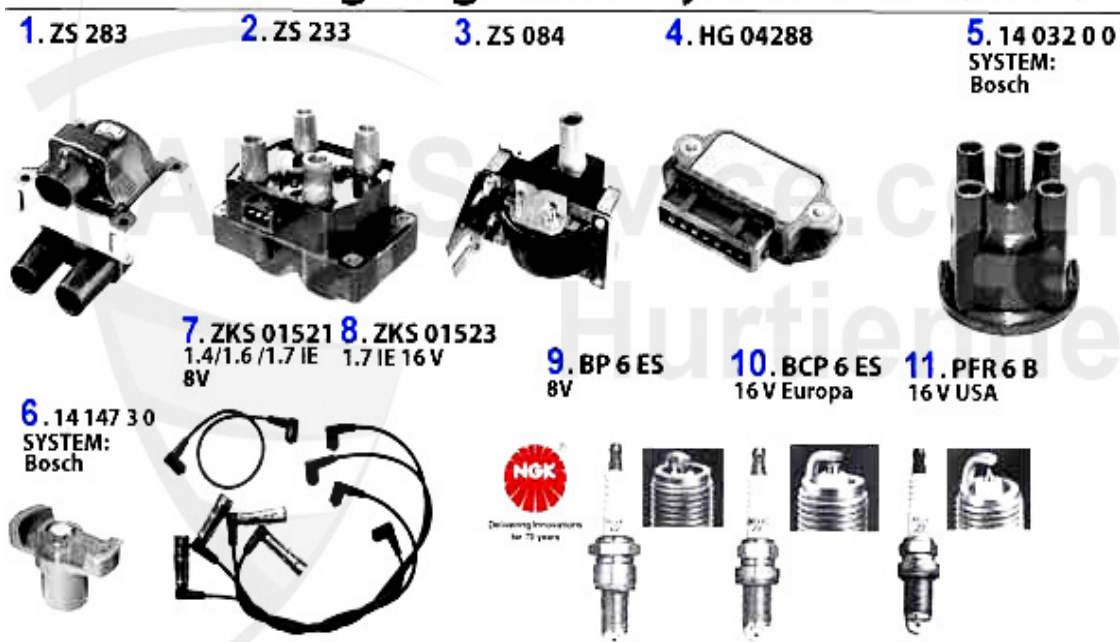

Zündanlage/Ignitionssystem 33 (907)

1	ZS283	Zündspule 33,145/6 1.4 ie Bj. 91-96 155 2.0 16V turbo Bj. 92-97,für Fahrzeuge ohne Verteiler Zündsystem: Marelli	19.96 EUR
2	ZS233	Zündspule 33 (907),145/6 1.6/1.7 ie Bj. 90-96	98.00 EUR
3	ZS084	Zündspule 33 (907) 1.7 ie 16V/4x4 Bj. 90-94	49.24 EUR
4	HG04288	Steuergerät Transistorzündung 116	85.00 EUR
5	14 032 0 0	Verteilerkappe BOSCH-Verteiler Giulia, Spider, Bertone, 33, 75, 90, Arna, Sud, Alfetta, Giulietta 164/Super(123 Verteiler o. Einkerbung 1418200)	11.90 EUR
6	14 147 3 0	Verteilerfinger Bosch Spider 90-93 (Einspritzer) inklusive Welle (VL7034)	64.00 EUR
7	ZKS01521	Kabelsatz 33 (907) 1.4 ie Bj. 1990-94 145/6 1.4 ie Bj. 1994-96	45.01 EUR
8	ZKS01523	Kabelsatz 33 (907) 1.7 ie 16V	129.00 EUR
9	BP 6 ES	Zündkerze NGK 33 1.3/1.4/1.5/1.7 ie /16V,75 1.6/1.8/Turbo/2.0 ie/3.0 V 6,90 1.8/2.0 ie,145/6 1.4/1.6 ie, A lfetta/GT/V (116) 1.8/2.0,Sud/Sprint 1.2/1.3/1.5 ti,Arna 1.2/1.3/ti,Spider (115) 1.6/2.0 Bj. 79>, 166 2.0 V6 Turbo	4.50 EUR
10	BCP 6 ES	Zündkerze NGK 75 2.0 TS, 155 1.7/1.8/2.0 TS, 164 2.0 TS Bj. >1992, SW16	5.90 EUR
11	PFR 6 B	Zündkerze NGK 33 1.7 ie 16V,145/6 1.7 ie 16V, 147 3.2 GTA, 156 2.5 V6 24V/3.2 GTA, 164 Super 3.0 V6 24V, 166 2.5/3.0 V6 24V,gtv/spider (916) 3.0 V6 24V/3.2 V6	19.00 EUR