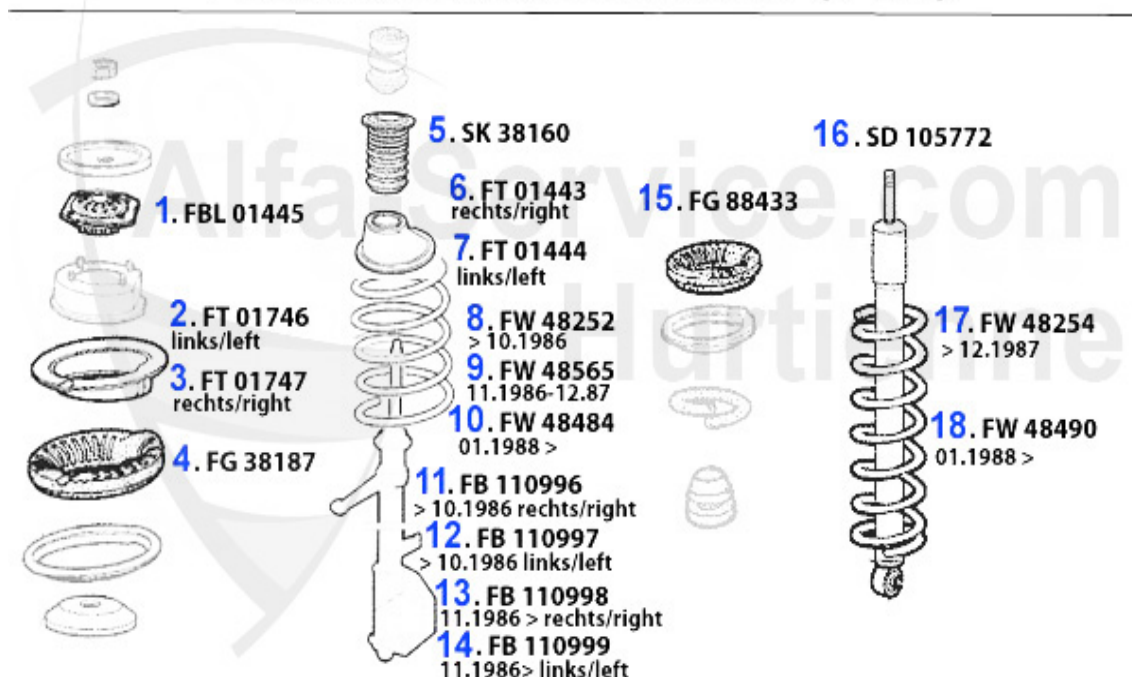

Federbeine/Struts 33 (905)

1	FBL01445	Federbeinlager Sud,Arna,33 (905)	***
2	FT01746	Federteller 33 (905/7) VR oben	***
3	FT01747	Federteller 33 (905/7) VL oben	***
4	FG38187	Federgummi für vorderes Federbein Arna,Sud/Sprint,33/SW (905/7)	13.49 EUR
5	SK38160	Staubkappe für Federbein vorne Sud/Sprint,Arna,33,164/Super >'90	15.90 EUR
6	FT01443	Federteller VR 33,164	48.00 EUR
7	FT01444	Federteller VL 33, 164	48.00 EUR
8	FW48252	Fahrwerksfeder vorne 33 (905) Bj. >10.86 / bis # 5255650	***
9	FW48565	Fahrwerksfeder vorne 33 (905) bj. 11.86-12.88 / # 5255651>	60.52 EUR
10	FW48484	Fahrwerksfeder vorne 33 (905/7) Bj. 88-90	***
11	FB110996	Federbein vorne rechts 33(905),Arna ACHTUNG:vorhandenes Nadellager am Federbein durch Sachs-Lager #801022 ersetzen/2-Rohr Gas	***
12	FB110997	Federbein vorne links 33(905),Arna ACHTUNG:vorhandenes Nadellager am Federbein durch Sachs-Lager#801022 ersetzen/ 2-Rohr Gas	***
13	FB110998	Federbein vorne rechts 33/SW (905) Bj. 08.86> 2-Rohr Gas	***
14	FB110999	Federbein vorne links 33/SW (905) Bj. 08.86> 2-Rohr Gas	***
15	FG88433	Federstützring HA 33/SW (905/7) rechts	14.51 EUR
16	SD105772	Stossdämpfer hinten 33	114.99 EUR
17	FW48254	Fahrwerksfeder HA 33 (905) > Bj. 12.1987	87.20 EUR
18	FW48490	Fahrwerksfeder hinten 33 (905/7)	49.14 EUR