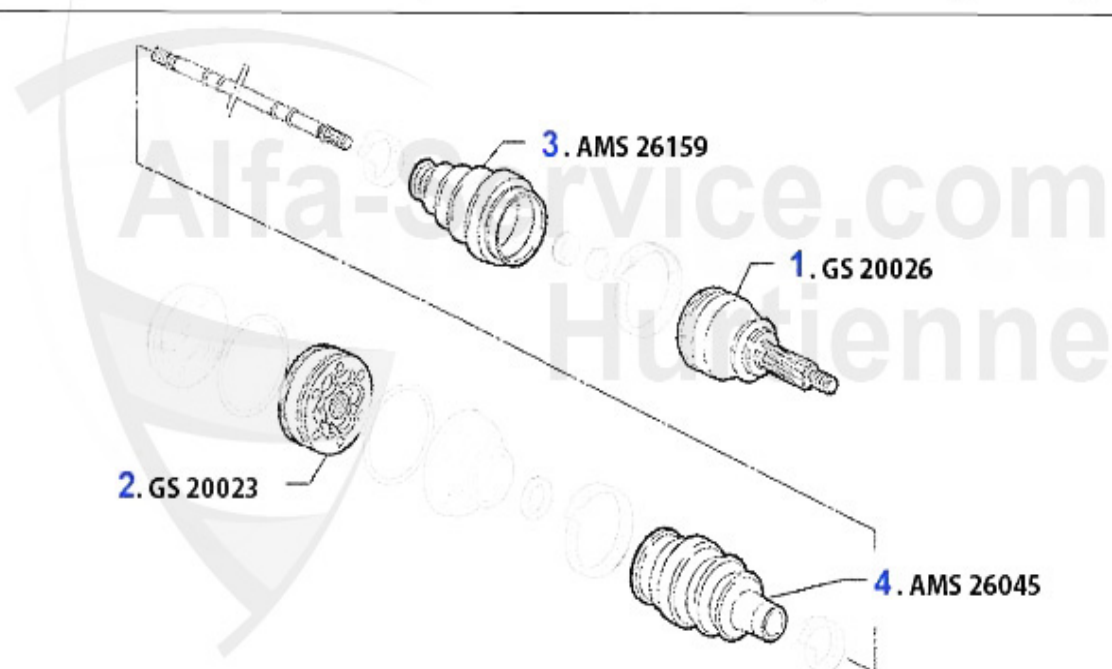

Antriebswelle/Driveshaft 33/SW (907)

1	GS20026	Gelenksatz außen Arna,33 (905/7) 1.5/1.7/4x4/QV/ie/16V/1.8 TD	111.82 EUR
2	GS20023	Gelenksatz innen Sud/Sprint,Arna,33 (905/7)	101.55 EUR
3	AMS26159	Achsmanschette aussen 33 (905/7) 1.3,1.4ie,1.5/QV,1,7ie/16V/ QV,1.8TD (85-20mm)	16.52 EUR
4	AMS26045	Achsmanschette innen 33 (905/7) 1.3/1.4IE/1.5/QV, 1.7IE/QV/16V, 1.8TD Sud/Sprint 1.2TI-1.5TI (52/23 mm) arna 1.2/1.3/TI 145/6 Boxer	29.50 EUR