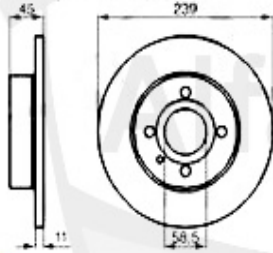

Bremsscheiben/Brakedisks 33 (905/7)

1. BS 118111

1.2/1.3/1.5/QV/4x4 (905)
vorne/front >12.1985

2. BS 118611

1.2/1.3/1.4/1.5/QV/4x4/1.7/1.8 TD (905/7)
vorne/front 12.1985>