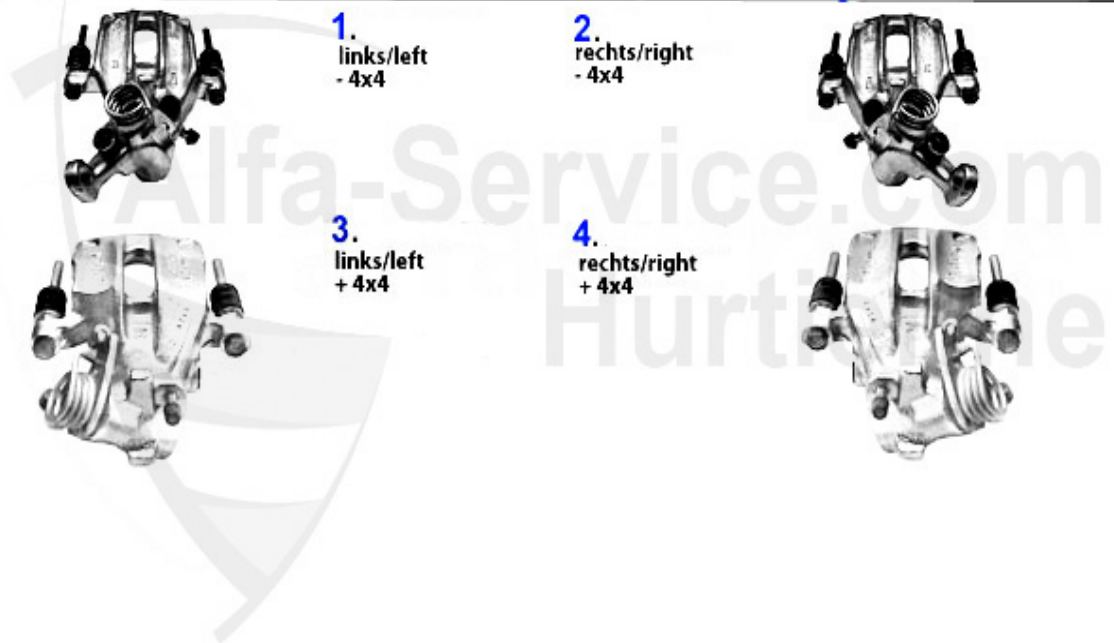

Bremsszangen/Calipers 33 (905/7) hinten/rear

1	BZ211081	Bremssattel hl 33/SW (907) 1.4/1.5/ 1.7ie/16V/1.8 TD Bremssystem: Lucas 1-kolben Austauschteil	***
2	BZ211082	Bremssattel hr 33/SW (907) 1.4/1.5/ 1.7ie/16V/1.8 TD Bremssystem: Lucas 1-kolben Austauschteil	***
3	BZ211037	Bremssattel hl 33/SW (907) 1.7 ie 4x4/16V 4x4 Bremssystem: Lucas 1-kolben Austauschteil	94.26 EUR
4	BZ211038	Bremssattel hr 33/SW (907) 1.7 ie 4x4/16V 4x4 Bremssystem: Lucas 1-kolben Austauschteil	***