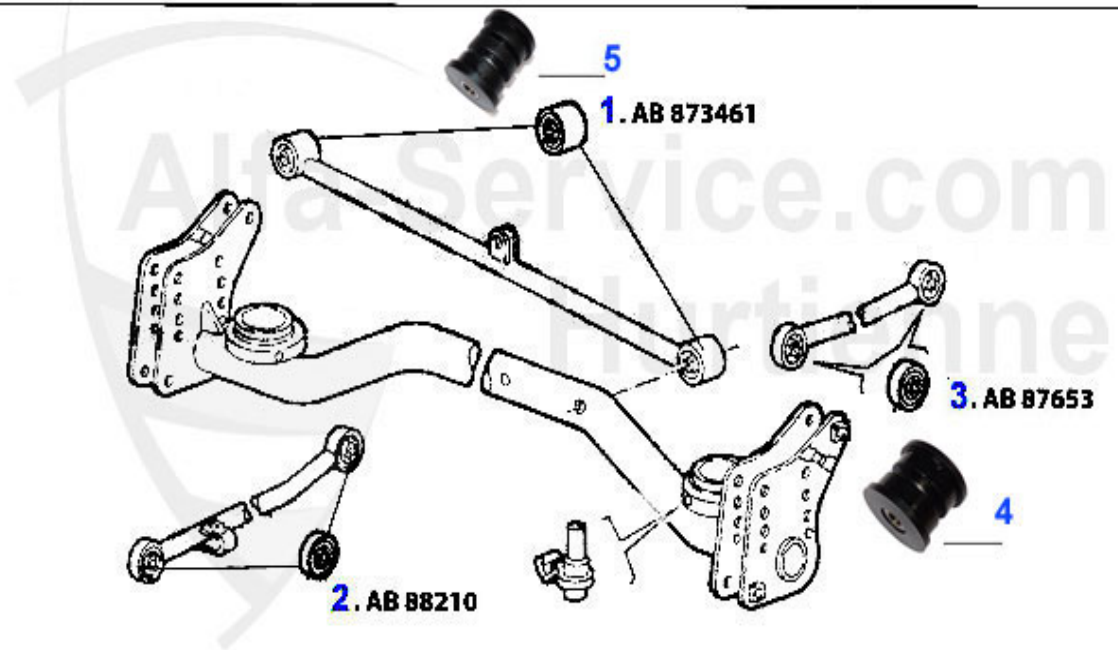

Aufhängung/Attachment 33 (905) hinten/rear

1	AB873461	Lager-Buchse Stabilisator hinten Sud, 33 alle, benötigte Stückzahl: 2	15.51 EUR
2	AB88210	Buchse für vordere Zugstrebe Sud Arna,33 D 44,3mm	***
3	AB87653	Buchse für hintere Zugstrebe Sud Arna, 33 (44mm Durchmesser)	16.51 EUR
4	AB40110	Powerflexbuchse für hintere Zugstreben Alfasud,Arna,33	37.75 EUR
5	AB40111	Powerflexbuchse hinten Stabilisator Alfasud,AR33 1 Stück	***