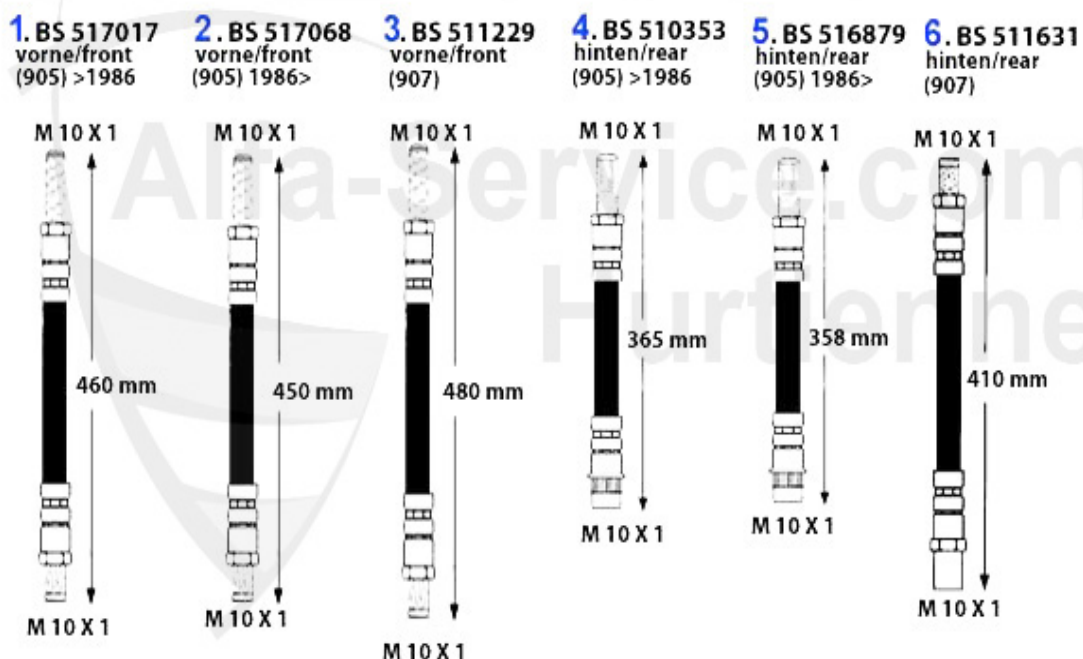

Bremsschlauch/Brake Hose 33 (905/7)

1	BS517017	Bremsschlauch vorne 33/SW (905) 1.2/1.3/1.5/QV/4x4/1.7 ie/1.8 TD, Sud Sprint 1.4/1.5/1.7/ie bj.02.85>	21.00 EUR
2	BS517068	Bremsschlauch vorne 33 (905/7) 1.7 ie /16V 4x4 bj. 87-94, Sud Sprint (902)	20.42 EUR
3	BS511229	Bremsschlauch vorne Alfa 33 (905) 4x4 mit ABS,33 (907) alle	9.23 EUR
4	BS510353	Bremsschlauch hinten 33 (905) 1.2/ 1.3/1.5/1.8 TD Bj. 83-87	15.28 EUR
5	BS516879	Bremsschlauch hinte 33/SW (905/7) 4x4,Sud mit trommelbremse	18.16 EUR
6	BS511631	Bremsschlauch hinten 33 (907)	17.50 EUR