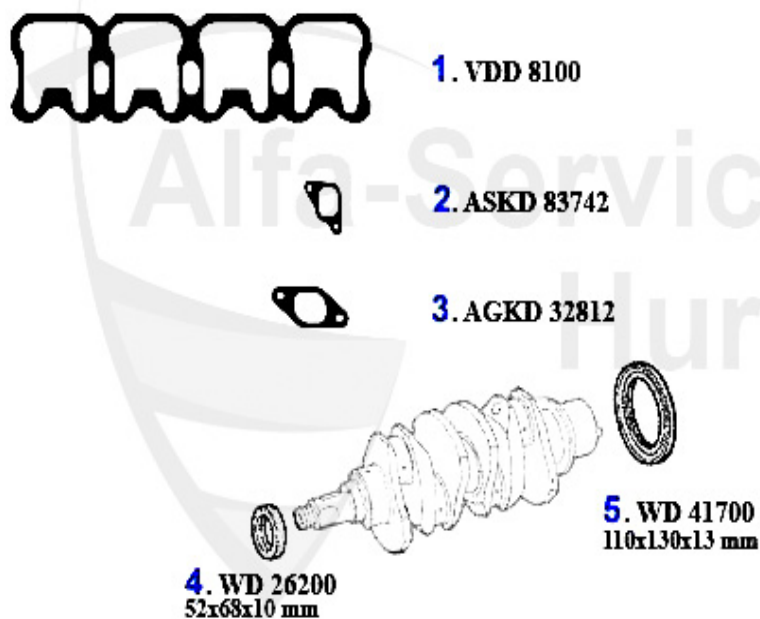

175.00 EUR

Kopfschraubensatz/Head Screw Set 33 (907) 1.7 IE 16V

1. ZKSS 263

1 ZKSS263 Kopfschraubensatz 33 (907),145/6 1.7 ie 16V

Dichtungen Motor/Gaskets Engine 33 (905/7) 1.8 TD

1	VDD8100	Ventildeckeldichtung 6,33 1.8 TD, 2.5 TD ACHTUNG: auf Stückzahl achten	25.64 EUR
2	ASKD83742	Ansaugkrümmerdichtung 33 1.8 TD,75 2.0/2.4 TD,155,164/Super 2.5 TD	2.42 EUR
3	AGKD32812	Abgaskrümmerdichtung 6,75,90,155, 164/Super,Alfetta 2.4/2.5 TD	3.59 EUR
4	WD26200	Siri Kurbelwelle vorne (Riemensch.) 33 1.8 TD, 155 2.5 TD Bj. 86-97	7.15 EUR
5	WD41700	Siri Kurbelwelle hinten(Schwungsch) 33 1.8 TD, 155,164 2.5 TD Bj. 86-97	18.30 EUR