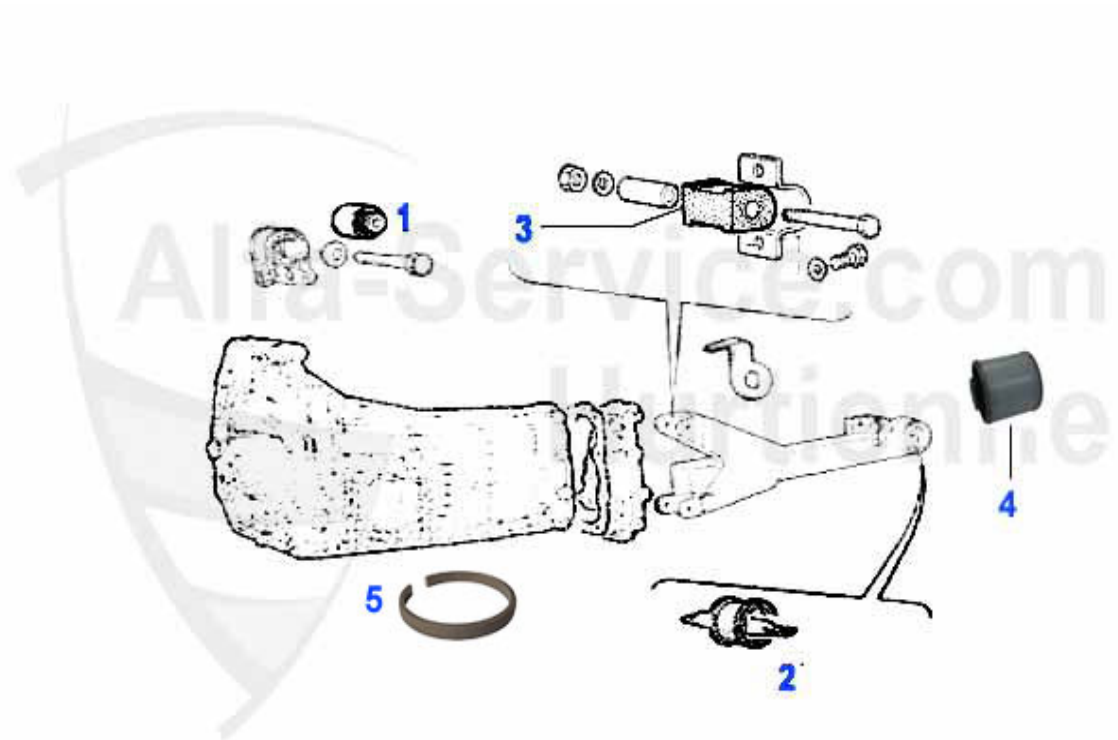

33 (905/7) > Antrieb > Getriebe > Getriebe (907) nicht 4x4

1	GL2339	Buchse Getriebeaufhängung vorne 33, Arna, Sud/Sprint	***
2	GL38886	Gummilager Getriebeaufhängung hinten Sud, Arna, 33 (905/7)	***
3	GL38718	Gummilager Getriebeaufhängung hint. 33 (905/7),145/6 Boxer	18.90 EUR
4	AB38622	Buchse für Schalthebel 33,145/6	***
5	SR67069	Synchronring 2ter Gang Boxer	***