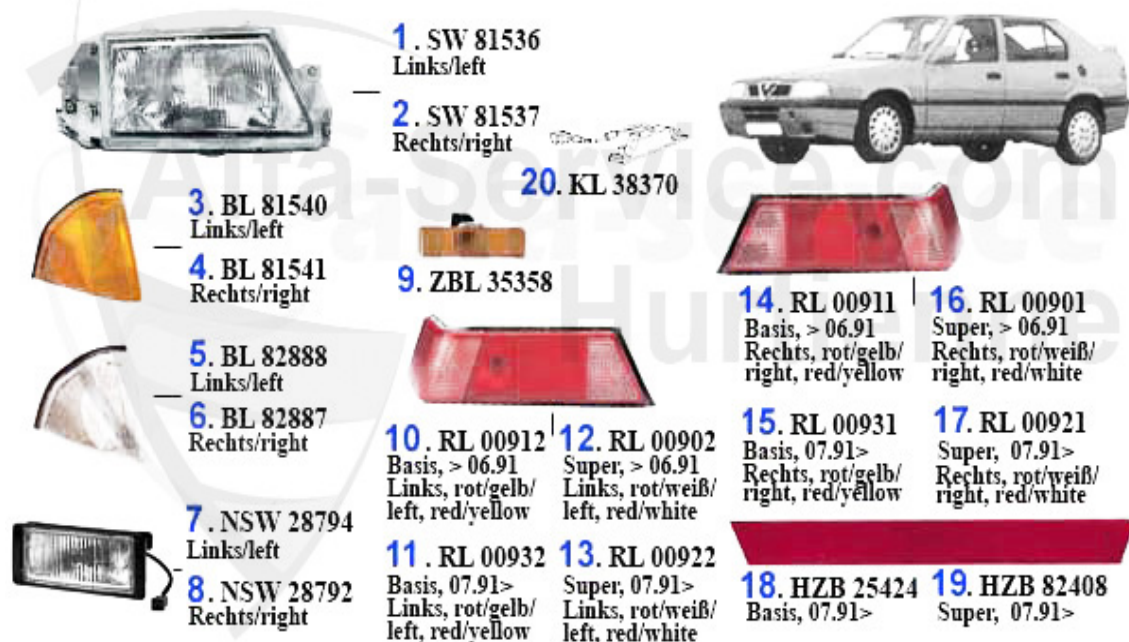

Beleuchtung/Lighting 33 (907)

1	NSW90066 Nebelscheinwerfer-Set AR33 (907) 90-94/AR75 88-92/ GELB	***
1	SW81536 Hauptscheinwerfer links 33 (907) (ohne Blinkleuchte)	132.34 EUR
2	SW81537 Hauptscheinwerfer rechts 33 (907) (ohne Blinkleuchte)	132.34 EUR
3	BL81540 Blinkleuchte links 33/SW (907) gelb	33.34 EUR
4	BL81541 Blinkleuchte rechts 33/SW (907) gel b	33.34 EUR
5	BL82888 Blinkleuchte links 33/SW (907) weiß	***
6	BL82887 Blinkleuchte rechts 33/SW(907) weiß	49.50 EUR
7	NSW28794 Nebelscheinwerfer links 33(907),75 weiss	92.82 EUR
8	NSW28792 Nebelscheinwerfer rechts 33(907),75 weiss	***
9	ZBL35358 Zusatz-Blinkleuchten 33/SW (907)	11.19 EUR
10	RL00912 Rückleuchte links 33 (907) Basis Bj . >91 rot/gelb	***
11	RL00932 Rückleuchte links 33 (907) Basis Bj . 7.91 > rot/gelb	***
12	RL00902 Rückleuchte links 33 (907) Super Bj . >6.91 rot/weiß	***
13	RL00922 Rückleuchte links 33 (907) Super Bj . 91> rot/weiss	***
14	RL00911 Rückleuchte rechts 33 (907) Basis Bj . >91 rot/gelb	81.04 EUR
15	RL00931 Rückleuchte rechts 33 (907) Basis B j . 7.91> rot/gelb	101.55 EUR
16	RL00901 Rückleuchte rechts 33 (907) Super B j . >6.91 rot/weiß	81.04 EUR
17	RL00921 Rückleuchte rechts 33 (907) Super B j . 91> rot/weiß	84.63 EUR
18	HZB25424 Heckzierblende 33 (907) Bj. >6.91 (zwischen den Rückleuchten)	***
19	HZB82408 Heckzierblende 33 (907) Bj. 91> (zw ischen den Rückleuchten)	56.42 EUR