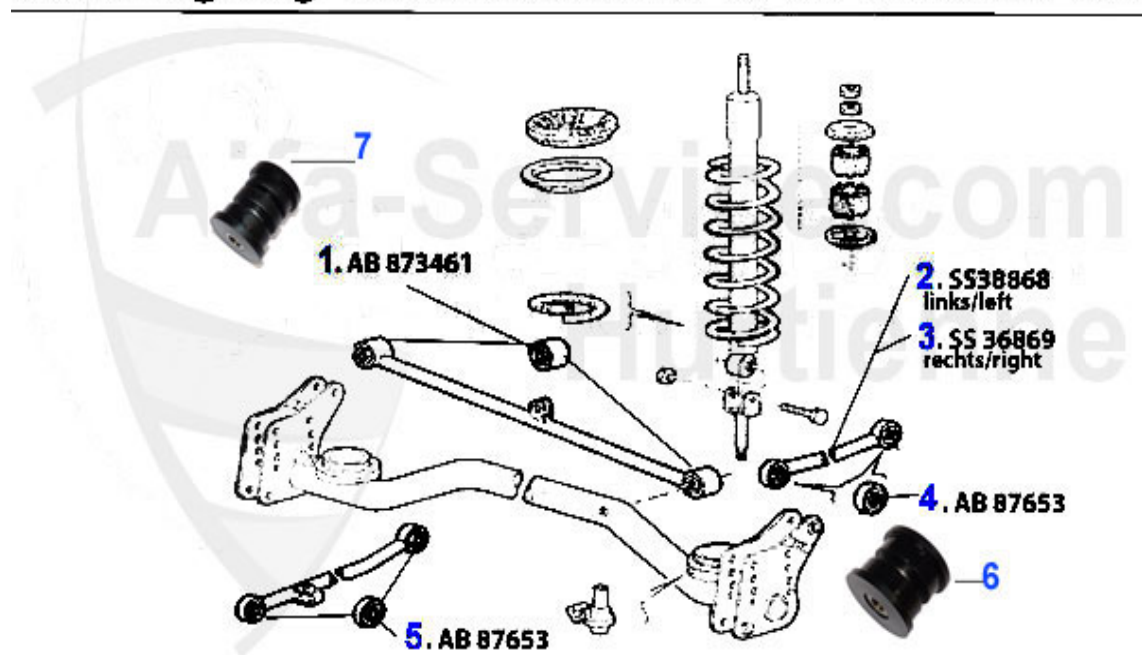

Aufhängung/Attachment 33 (907) hinten/rear

1	AB873461	Lager-Buchse Stabilisator hinten Sud, 33 alle, benötigte Stückzahl: 2	15.51 EUR
2	SS38868	Spurstange HL 33/SW (907)	***
3	SS38869	Spurstange HR 33/SW (907)	***
5	AB87653	Buchse für hintere Zugstrebe Sud Arna, 33 (44mm Durchmesser)	16.51 EUR
6	AB40110	Powerflexbuchse für hintere Zugstreben Alfasud,Arna,33	37.75 EUR
7	AB40111	Powerflexbuchse hinten Stabilisator Alfasud,AR33 1 Stück	***