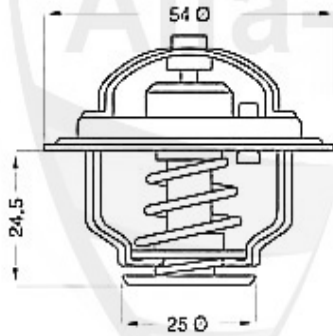

Thermostat 33 (905/7) 8V

1. TH 150883
(905), >1989