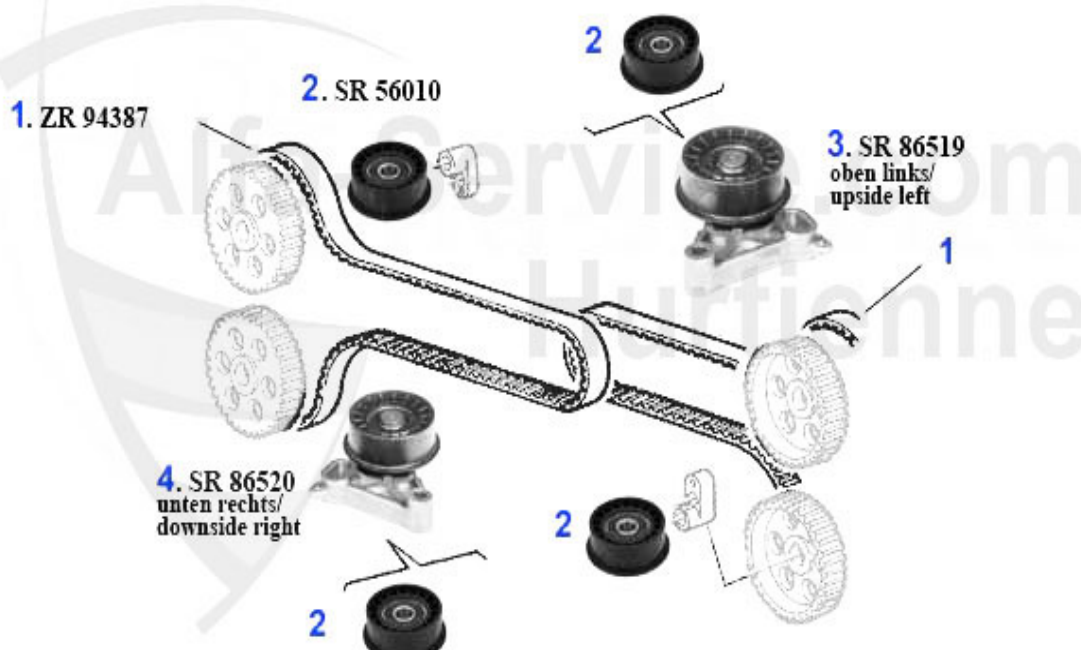

Zahnriemen/Timingbelt 33 (907) 16V

1	ZR94387	Zahnriemen 121SP200 33, 145/6 1.7 ie 16V Nockenwelle	41.00 EUR
2	SR56010	Spannrolle Zahnriemen 33, 145/6 1.7 ie 16V (nur Rolle)	32.01 EUR
3	SR86519	Spannrolle f. Zahnriemen 33 (907)/ 145/6 1.7 IE 16V oben links Nur Spannenrollenhalter	99.00 EUR
4	SR86520	Spannrolle f. Zahnriemen 33 (907)/ 145/6 1.7 IE 16V unten rechts (nur die Rolle)	56.04 EUR