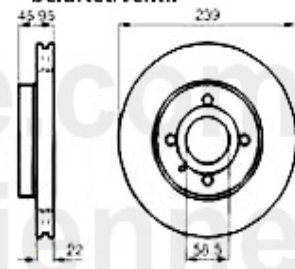

3. BS 100751

1.7 IE/QV/16V (905/7)
vorne/front
belüftet/ventil

4. BS 100815

mit/with ABS
hinten/rear