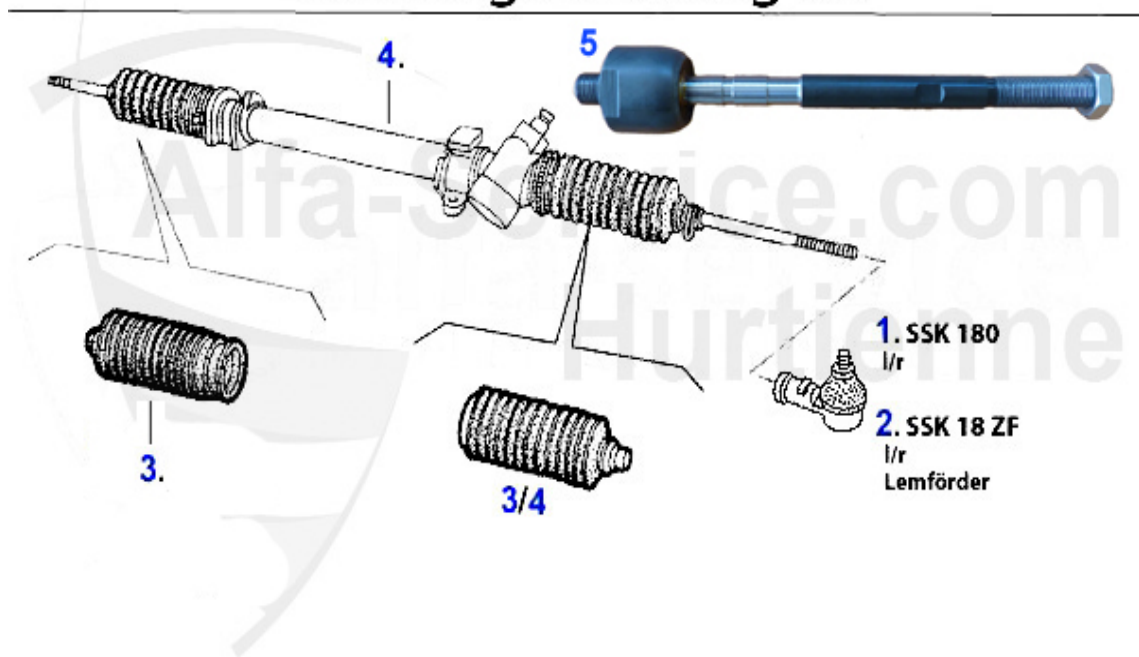

Lenkung/Steering 75

1	SSK180	Spurstangenkopf außen Alfetta,GTV/6, Giulietta,75,90,RZ,SZ	33.00 EUR
2	SSK18ZF	Spurstangenkopf außen 116 Lemförder	***
3	LMSS71121	Lenkmanschetten Set Alfa 75 mit Servolenkung, alle Fahrzeuge, 2 Manschetten	22.60 EUR
3	LMSS7276	Lenkmanschetten Set Alfa 75 ohne Servolenkung	17.60 EUR
4	LG64342	Lenkgetriebe 75 und RZ/SZ hydr. 1 Fräsung bis Bj. 12/92 (9003) 2 Fräsungen ab Bj. 04/92 (9004)	***
5	AG1301	Axialgelenk Alfa 75 1.5/1.8/1.8 Turbo/2.0/TD/ 2.5-3.0 V6 Zagato, M14x1,5	41.50 EUR