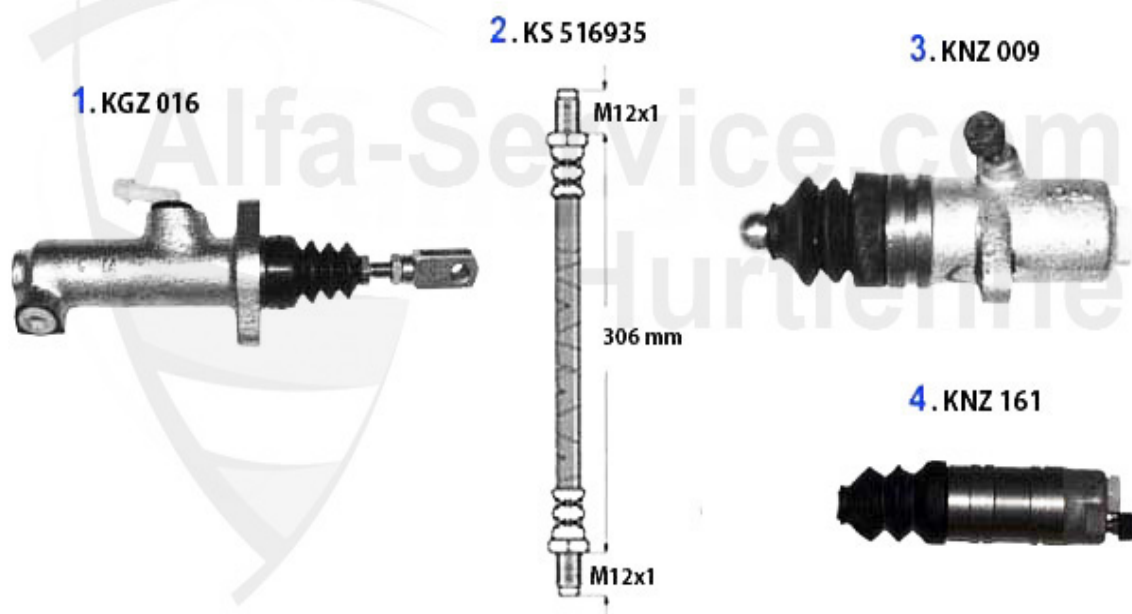

Kupplungsbetätigung/Clutch Actuation 75 TD

1	KGZ016	Kupplungsgeberzylinder 75, 90, Alfetta, Giulietta, Montreal, RZ, SZ	79.00 EUR
2	KS516935	Kupplungsschlauch 75, 90, Alfetta, Giulietta, GTV 116, RZ/SZ	17.50 EUR
2	KNZ009	Kupplungsnehmerzylinder 75,90 Alfetta, Giulietta, GTV4	60.52 EUR
4	KNZ161	Kupplungsnehmerzylinder 75, 90, RZ, SZ, GTV6, Ohne Stösselstange	69.00 EUR