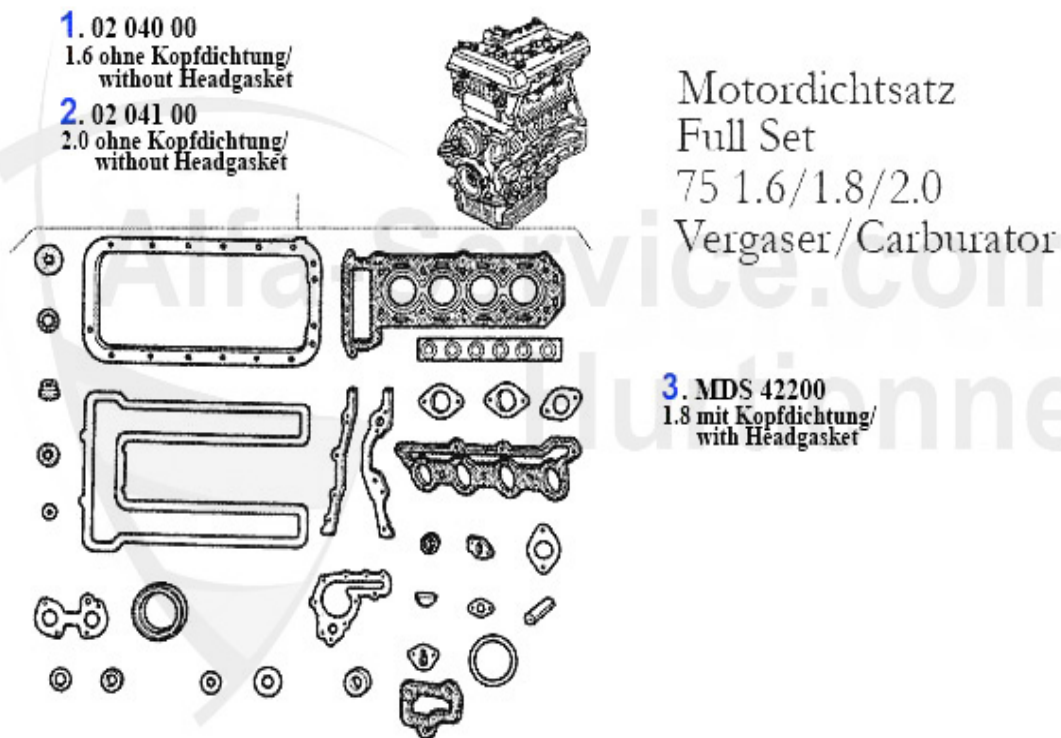

75 > Motor > Motordichtungen > 1.6/1.8/2.0 > Motordichtsatz

1	02 040 0 0	Motordichtsatz 1600 ohne Zylinderkopfdichtung und Simmeringe mit Reinz Ventildeckeldichtung 105er, Alfetta, Giulietta, GTV 116, 1.6/1.8 Bj. >1982	119.00 EUR
2	02 041 0 0	Motordichtsatz 2000 ohne Zylinderkopfdichtung und Simmeringe mit Reinz Ventildeckeldichtung	115.00 EUR
3	MDS42200	Motordichtsatz Alfetta/Giulietta/ 75/90 1.8 85/90 KW BJ 1979-89	194.99 EUR
3	MDS16100	Motordichtsatz Alfetta,Giulietta,75 1.6, 1.8 81 KW Kompl.m.Kopfdichtung Bj. 83-89	179.90 EUR