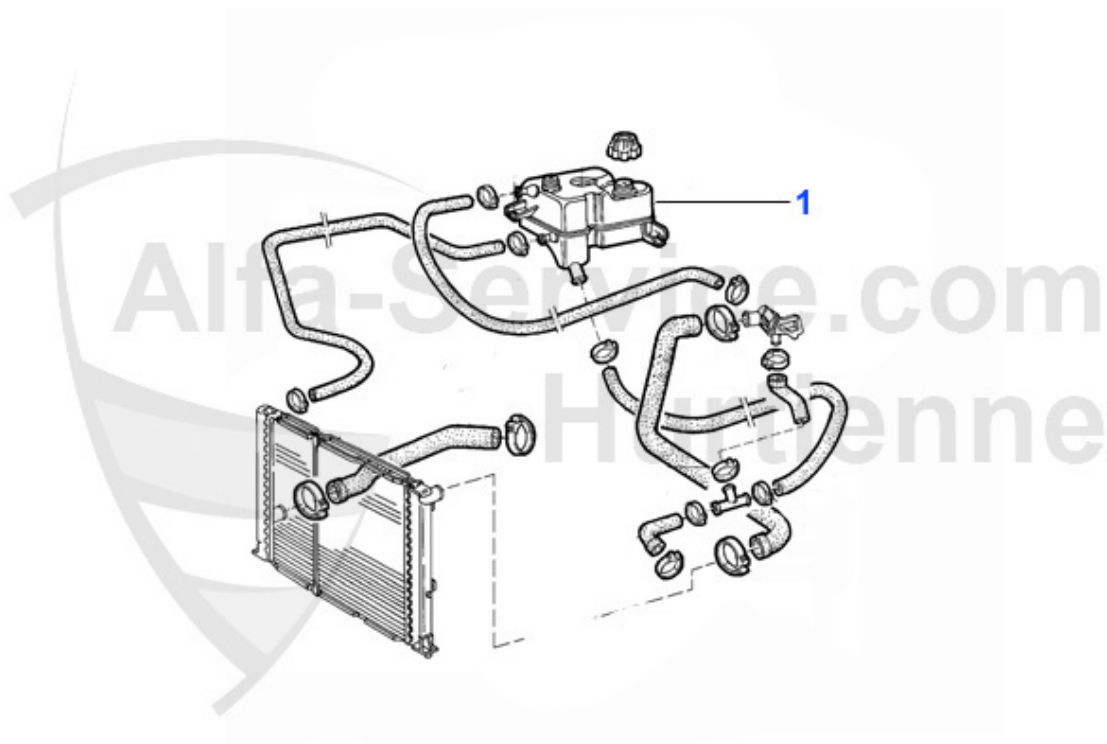

75 > Motor > Motorkühlung > 2.5/3.0 V6 > Ausgleichbehälter

1 KWB33762 Kühlwasserbehälter Alfa 75 alle Modelle, inkl. Deckel

74.90 EUR