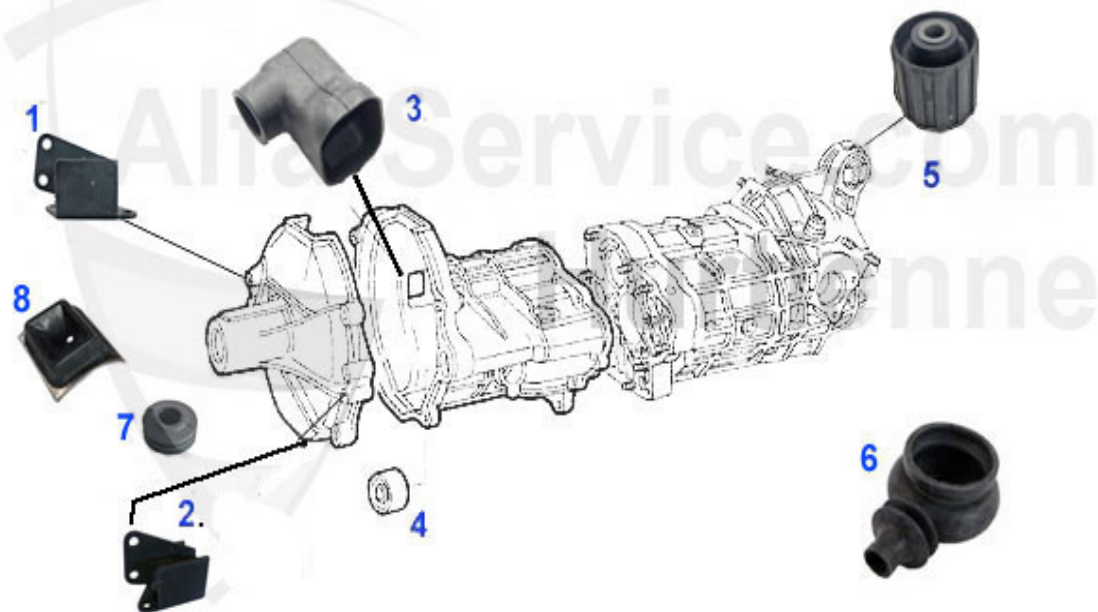

75 > Antrieb > Getriebe > 4-Zyl.

1	GL87694	Getriebeaufhängung rechts 75, 90, Alfetta, Giulietta	38.50 EUR
2	GL2363	Getriebeaufhängung links 75 4 Zylinder (außer Turbo), Alfetta, Giulietta	26.50 EUR
3	SMS21139	Schutzkappe für Ausrückhebel Alfetta, Giulietta, GTV 116, 75, 90	15.90 EUR
4	GL03714	Buchse Schaltgestänge 116 75, GTV 4/6, RZ SZ	24.89 EUR
5	GL21958	Getriebeaufhängung hinten 75, 90, RZ, SZ, Alfetta, Giulietta, GTV (116)	29.00 EUR
6	SMS2345	Schalthebelabdeckung innen Alfetta, Giulietta, GTV 116	12.50 EUR
7	SMS26078	Staubmanschette für Schaltstange am Getriebe Alfetta, Giulietta, GTV AR75 (116)	***
8	SMS2346	Schalthebelmanschette Alfetta, Giulietta, GTV(116), 75, 90, RZ, SZ	***
9	GL21613	Lager für Getriebeglocke 116	45.90 EUR
9	MWL6994	Kugellager für Mittelwelle 116, Getriebeglocke 116, Mittellager Kardanwelle 33 4x4	23.80 EUR
10	04 001 0 0	Synchronring	59.00 EUR