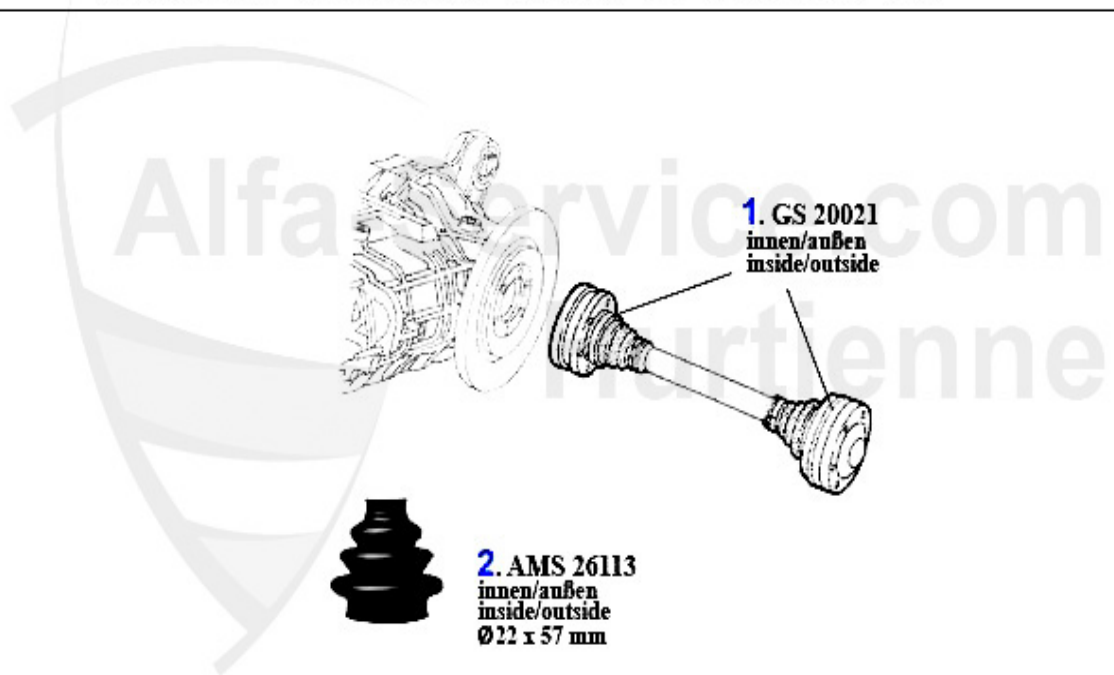

Seitenwelle/Side Shaft 75 2.5/3.0 V6

1	GS20021	Gelenksatz innen/außen 6,75,90,116 6-Zylinder,Turbo,TD	169.00 EUR
2	AMS26113	Achsmanschette innen/aussen 6, 75, GTV6 2.5 (116) 6-Zylinder	19.90 EUR