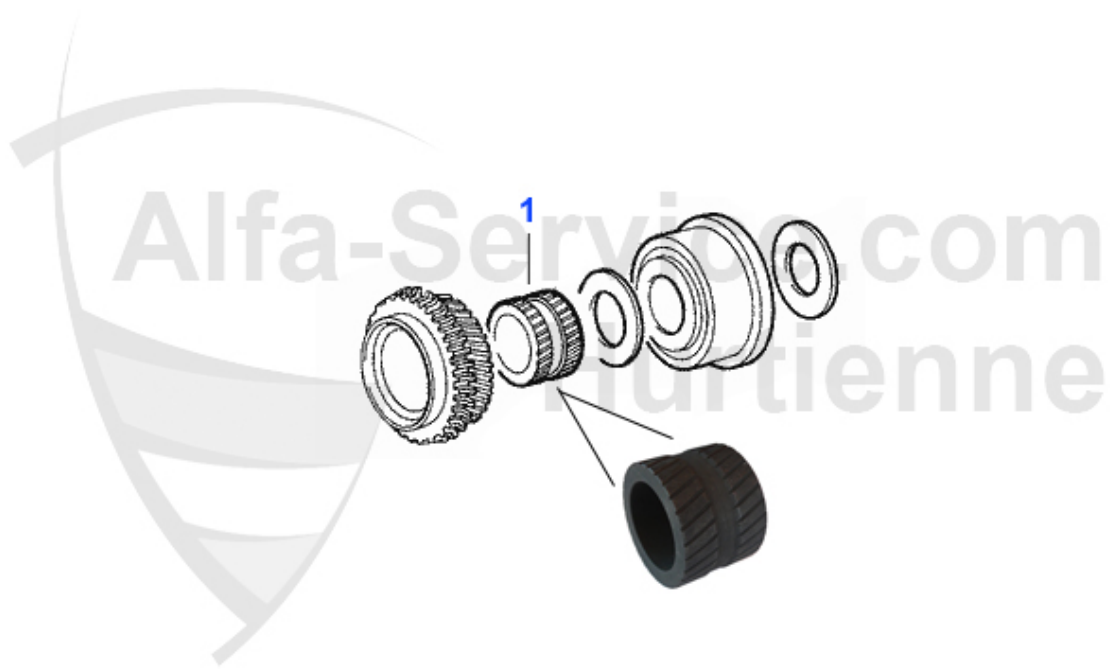

0 GL23042 Gewindebuchse 5. Gang Getriebe 116

58.99 EUR