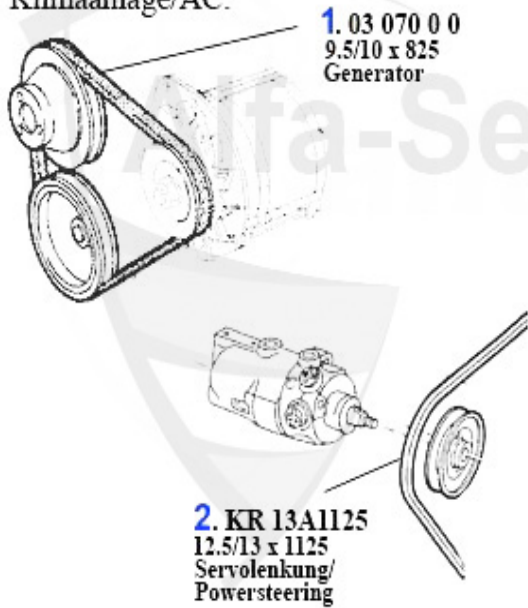

Keilriemen/V-Belt 75 1.6/1.8/2.0/IE

ohne/without
Klimaanlage/AC: