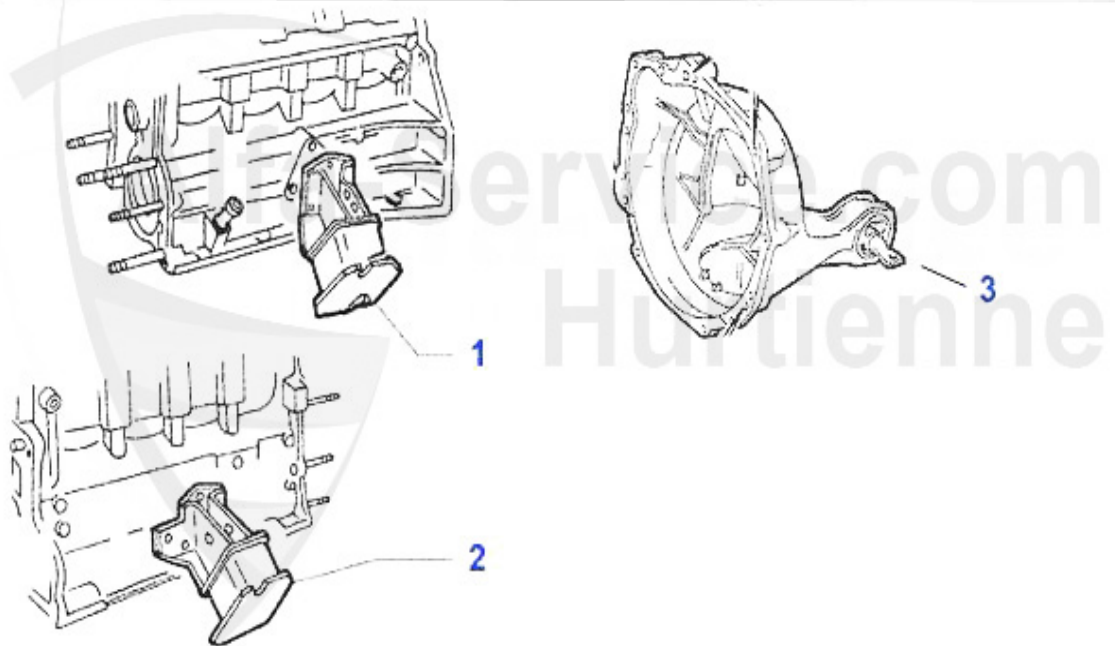

Motorlager/Enginemount 75 1.8 Turbo

1	ML880721	Motorlager auspuffseitig 75,90 Alfetta,Giulietta	58.00 EUR
2	ML875461	Motorlager Einlass 75/90/Alfetta/Giulietta	52.00 EUR
3	GL2385	Motorlager hinten 75, 90, GT/V 116, Alfetta, Giulietta 4-Zylinder (62 mm) 1975<	32.50 EUR