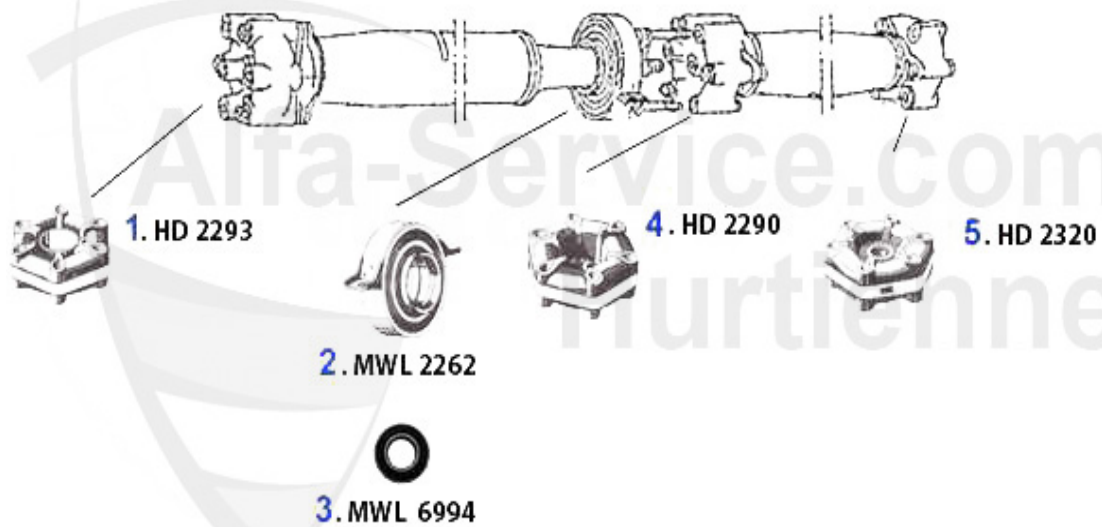

Antriebswelle/Driveshaft 75 2.0 TD

1	HD2293	HD-Scheibe vorne Alfetta, Giulietta Bj. 10.77>,75,90 4-Zylinder, beide Seiten offen,	85.00 EUR
2	MWL2262	Mittelwellenlager 75,90 4-Zylinder 33 4x4, Alfetta, Giulietta	47.90 EUR
3	MWL6994	Kugellager für Mittelwelle 116, Getriebeglocke 116, Mittellager Kardanwelle 33 4x4	23.80 EUR
4	HD2290	HD-Scheibe Mitte Alfetta/Giulietta Bj. 11.1976>, 75/90	118.00 EUR
5	HD2320	HD-Scheibe hinten Alfetta, Giulietta Bj. 6.79>,75,90 4-Zylinder	85.00 EUR