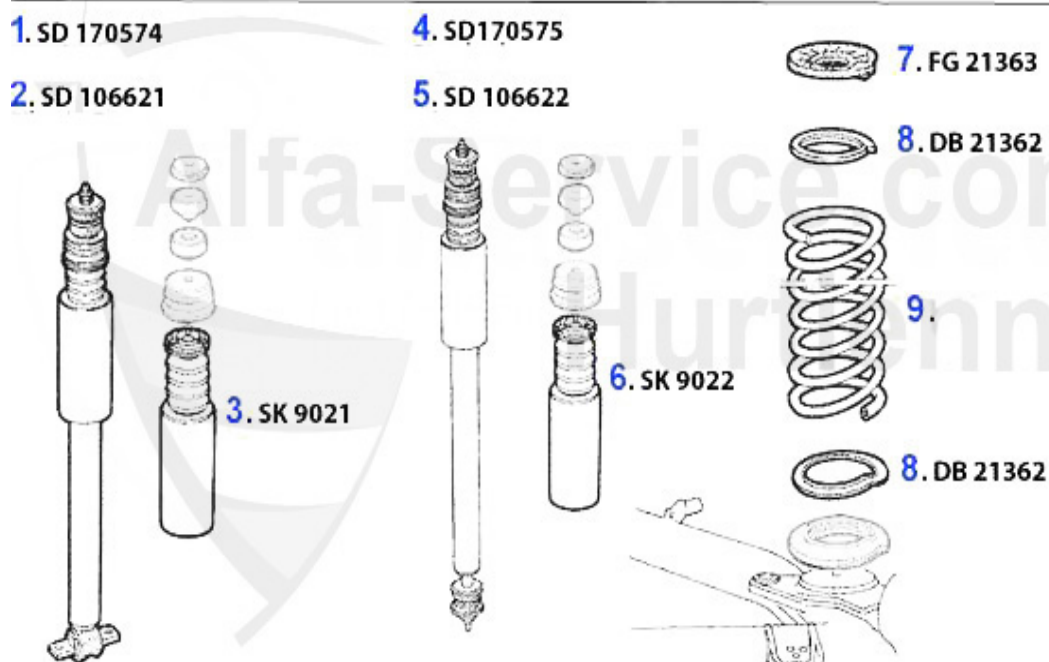

Stoßdämpfer/Shock Absorber 75 4-Cyl.

1	SD170574	Stossdämpfer vorne 75,90,GTV/6 (11 6) Bj. 01.85>,2-Rohr Gas,oben Stift /unten Brücke	101.55 EUR
2	SD106621	Stossdämpfer vorne 75 standard	105.15 EUR
3	SK9021	Staubkappe-Anschlagpuffer für vorderen Stossdämpfer 6,75,90	12.30 EUR
4	SD170575	Stossdämpfer hinten 75,90,GTV/6 (11 6) Bj. 01.85>,oben Stift/ unten Stift	***
5	SD106622	Stossdämpfer hinten 75 standard schwarz	***
6	SK9022	Staubkappe-Anschlagpuffer für Stoss dämpfer hinten 6,75,90	***
7	FG21363	Federgummi HA oben 116	13.49 EUR
8	DB21362	Blechring für Hinterachsfeder 116	7.90 EUR
9	FW0120	Fahrwerksfeder hinten Alfetta, GTV (116),75,90 1 Stück	95.00 EUR
9	FWK4120	Tieferlegungsfeder 116 HA 30mm Tieferlegung, 1 Stück, Made in Germany	99.00 EUR