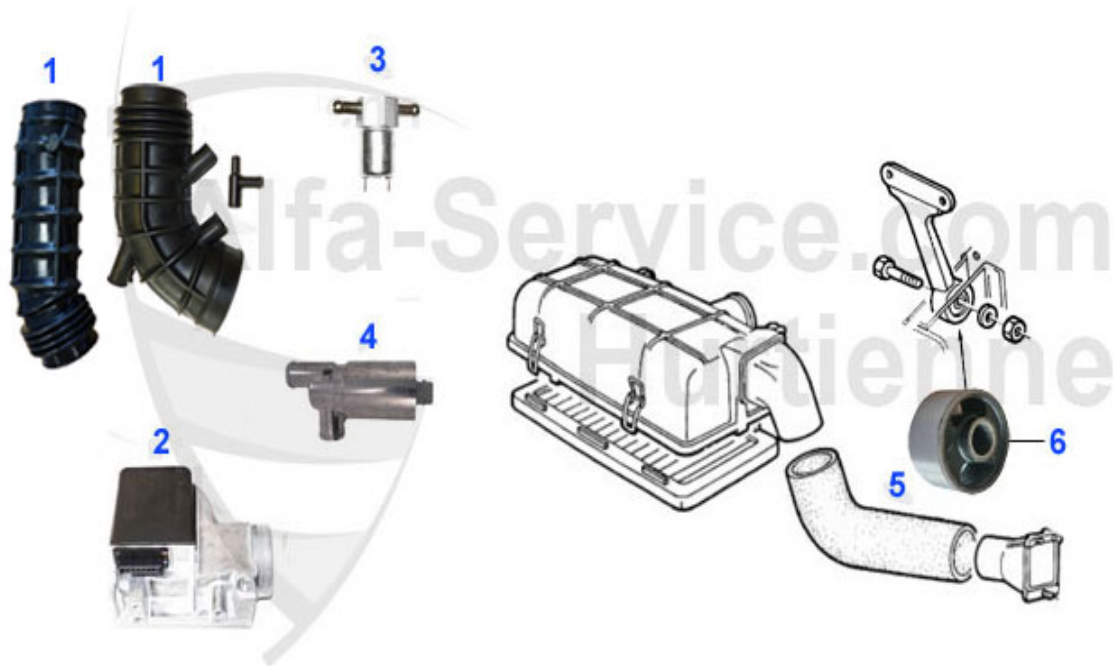

75 > Motor > Luftversorgung

1	LMS34953	Luftmassenschlauch 116 6-Zylinder	98.00 EUR
1	LMS22878	Luftmassenschlauch 75, 116 4-Zylinder 1,6-1,8 IE, 90 IE, nicht TS	89.00 EUR
2	LMM23386	Luftmassenmesser 2.5 V6 GTV/6,75, 90 (6Zyl. 88-92	***
3	LV23388	Steuerventil 116 6-Zyl. Ansaugluft	***
4	LR66481	Leerlauf-Regler Spider 1990-93/75/164 TS 8V/V6, GTV/Spider 916 2.0 V6 Turbo	295.00 EUR
5	LMS34426	Ansaugschlauch f. Luftfilter 75 Vergaser	61.04 EUR
6	03 313 0 0	Buchse Vergaserstütze	9.31 EUR