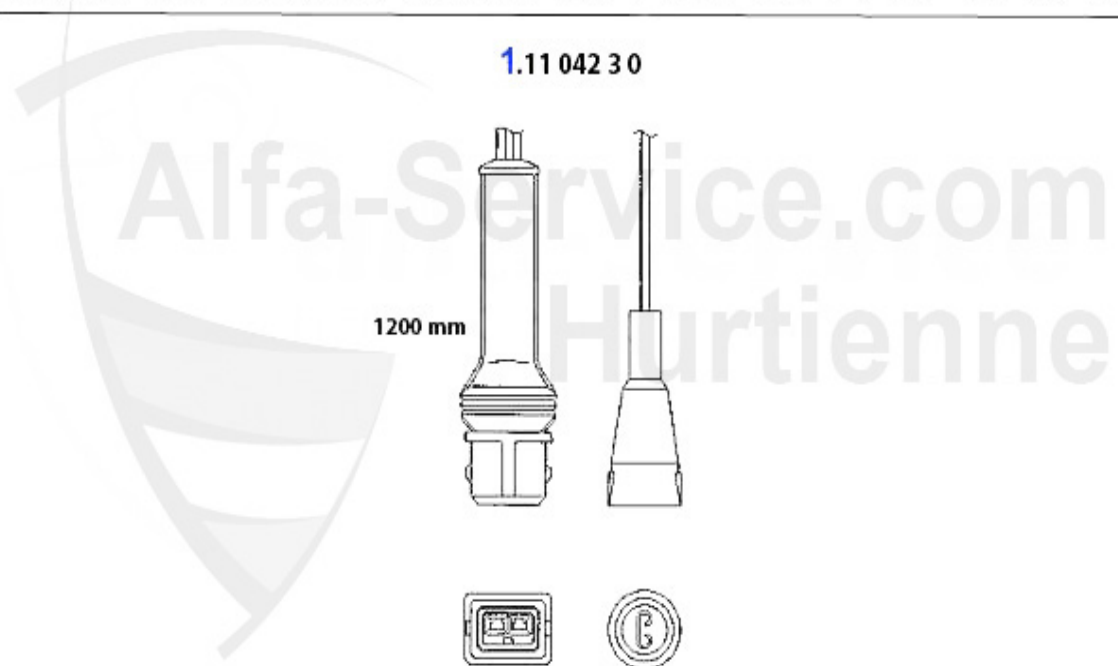

Lambda-Sonde/Lambda Probe 75 2.0 TS KAT.

1. **1 11 042 3 0** Lambda-Sonde 75 1.8/2.0 TS/3.0 V6, 164 2.0 TS/3.0 V6/QV Bj. >09.1992
   164 Super 2.0 V6 Turbo, GTV 916 2.0 V6 turbo, Spider 2.0 Bj.90-93, RZ, SZ
   3-adrig

95.00 EUR