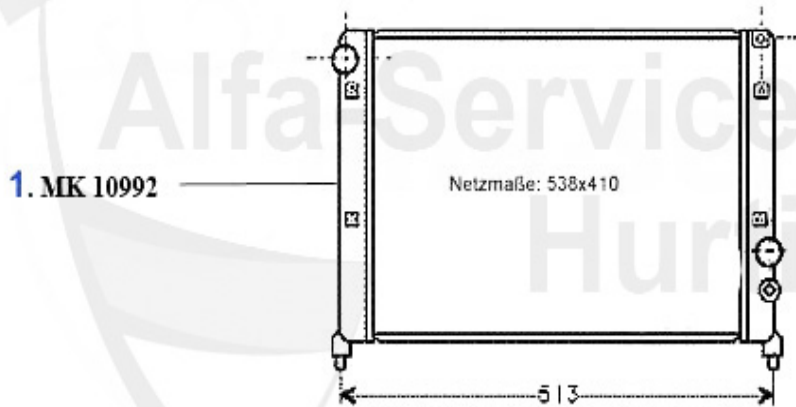

Kühler/Radiator 75 2.0/2.4 TD

1 MK10992 Motorkühler 75,90 2.0/2.4 TD

359.00 EUR