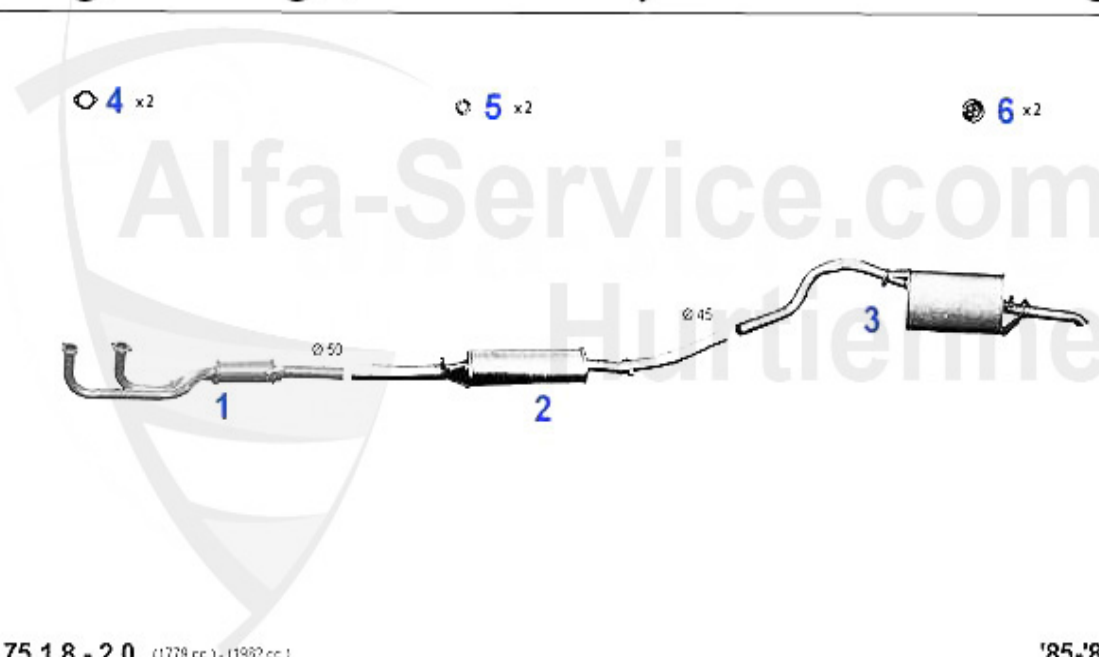

Abgasanlage/Exhaust System 75 1.8 Verg.

75 1.8 - 2.0 (1778 cc) - (1982 cc)

'85-'88

1	VSD101803 Vorschalldämpfer Alfetta, Giulietta 2. Serie Bj. 1979-85 1.8/2.0 75/90 1.8/2.0 Bj. 1985-88	159.00 EUR
2	MSD101476 Mittelschalldämpfer Alfetta 1.6, 1.8, 2.0 Bj. 79-85, Giulietta 1.3-2.0 75 1.6 Bj. 85-92	114.00 EUR
2	MSD101976 Mittelschalldämpfer 75/90 1.8, 2.0 Bj. 85-88 Alfetta 1.6-2.0 Bj. 79-85, Giulietta 1.3-2.0, 75 1.6 Bj. 85-92	117.81 EUR
3	NSD104707 Endschalldämpfer 75 1.6 Bj. 1985-92, 1.8, 2.0 Bj. 1985-88	135.01 EUR
4	SAT094413 Dichtung VSD Alfetta/ Giulietta/75/90/155/164	6.00 EUR
5	SAT091011 Gummiring/Auspuffaufhängung diverse Modelle	1.80 EUR
6	SAT091012 Gummi/Auspuffaufhängung diverse Modelle	4.00 EUR