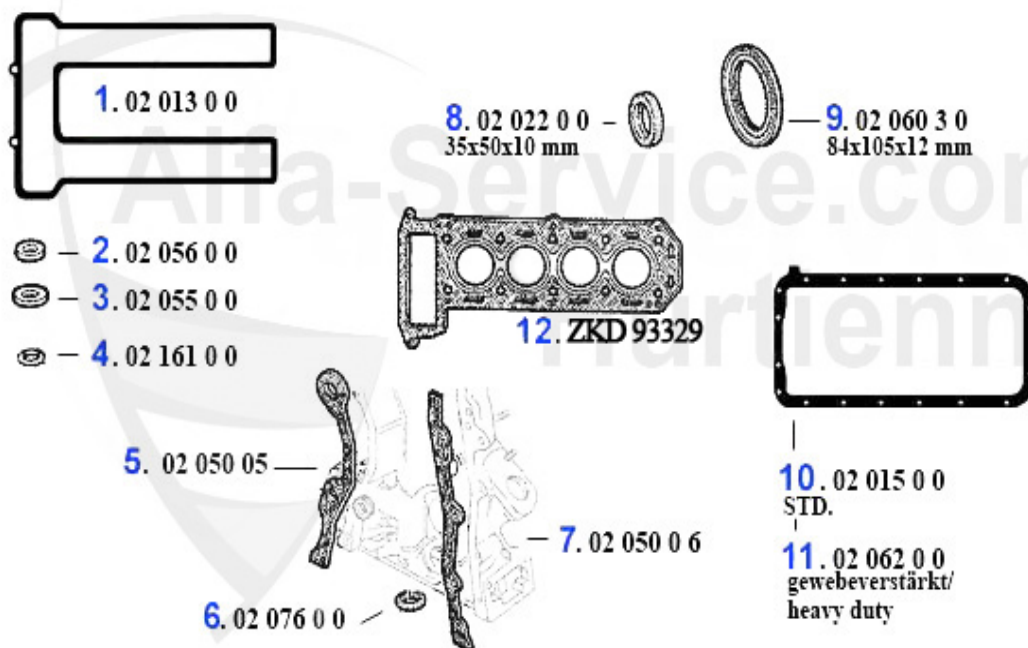

Dichtungen Motor/Gaskets Engine 75 1.8 Turbo

1	02 036 0 0	REINZ Ventildeckeldichtung mit Silikoneinlage Giulia, Spider, GT, Alfetta, Giulietta, GTV4, 75, 90	36.90 EUR
2	02 056 0 0	Dichtung Ventildeckelschraube Pappe	1.30 EUR
3	02 055 0 0	Dichtung Ventildeckelschraube Aluminium	2.90 EUR
4	02 161 0 0	O-Ring Zylinderkopfdichtung	0.45 EUR
5	02 050 0 5	Steuergehäusedichtung 2000, 105er links, Alfetta, Giulietta, GTV 116, 75 1.6/1.8 links	4.50 EUR
6	02 076 0 0	Dichtring Steuergehäuse	2.50 EUR
7	02 050 0 6	Steuergehäusedichtung rechts	4.90 EUR
8	02 022 0 0	Simmerring Kurbelwelle vorne 35/50/10	9.50 EUR
9	02 060 3 0	Simmerring Kurbelwelle hinten 84x105x12 Spider 1990-93, 75, 90, 155/6, 164/6, GTV 6 CORTECO	33.50 EUR
10	02 015 0 0	Ölwannendichtung Oberteil ohne Gewebeeinlage, mit Silikonauflage	17.50 EUR
11	02 062 0 0	Ölwannendichtung Oberteil mit Gewebeerstärkung	30.50 EUR
12	ZKD93329	Zylinderkopfdichtung 75 1.8 Turbo	59.00 EUR