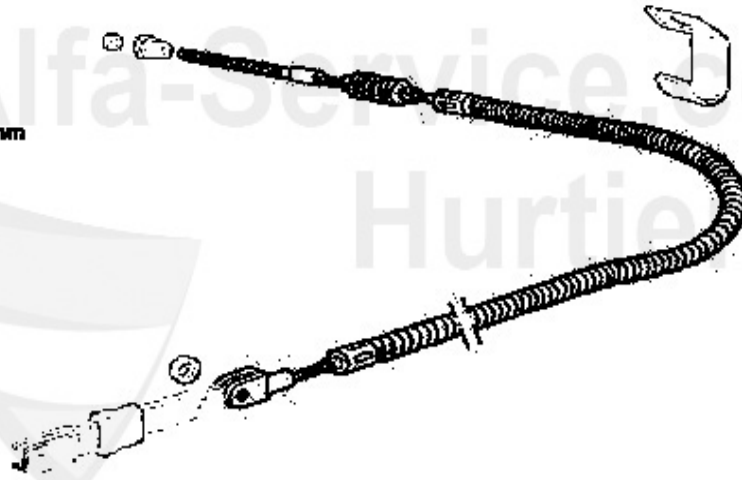

Bremsschlauch/Brake Hose 75

1. BS 510084
vorne/front

3. BS 516851
hinten/rear

4. BS 516868
hinten/rear
05.1983>

1	BS510084 Bremsschlauch vorne Alfetta 1.6/ 1.8/2.0/2.4TD, Giulietta 1.3/1.6/ 1.8/2.0 Turbo Bj. 05.1983>, GTV 2.0/2.5 V6 bj. 02.81>,75,90,6, RZ/SZ alle 445 mm Länge	20.50 EUR
3	BS516851 Bremsschlauch hinten 90, Alfetta, Giulietta, GTV 116, RZ/SZ, GTV 916c ACHTUNG: auf Länge achten! 390 mm	25.00 EUR
4	BS516868 Bremsschlauch hinten 75,90, Alfetta, GTV 116 2,5 Bj. 80-87 ACHTUNG: auf Länge achten! 271 mm	22.90 EUR

Handbremsseil/Brake Cable 75

---

1. HS 2519
1335/1615 mm

---

1 HS2519 Handbremsseil Alfetta, Guletta, GTV/4, 75, alle 116 1980>
Gabelbefestigung!

24.62 EUR