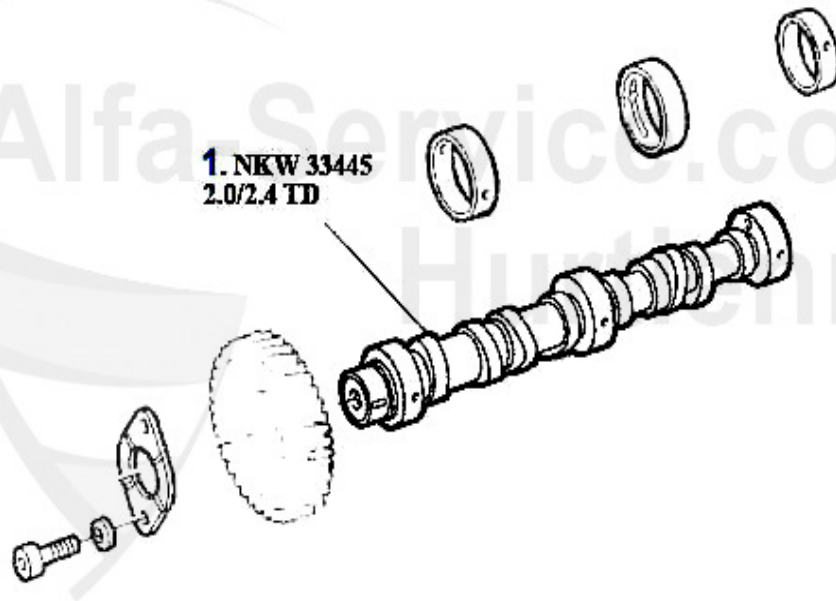

Nockenwelle/Camshaft 75 TD

---

1 NKW33445 Nockenwelle Alfetta,75,90 2.0/2.4 T D

511.90 EUR