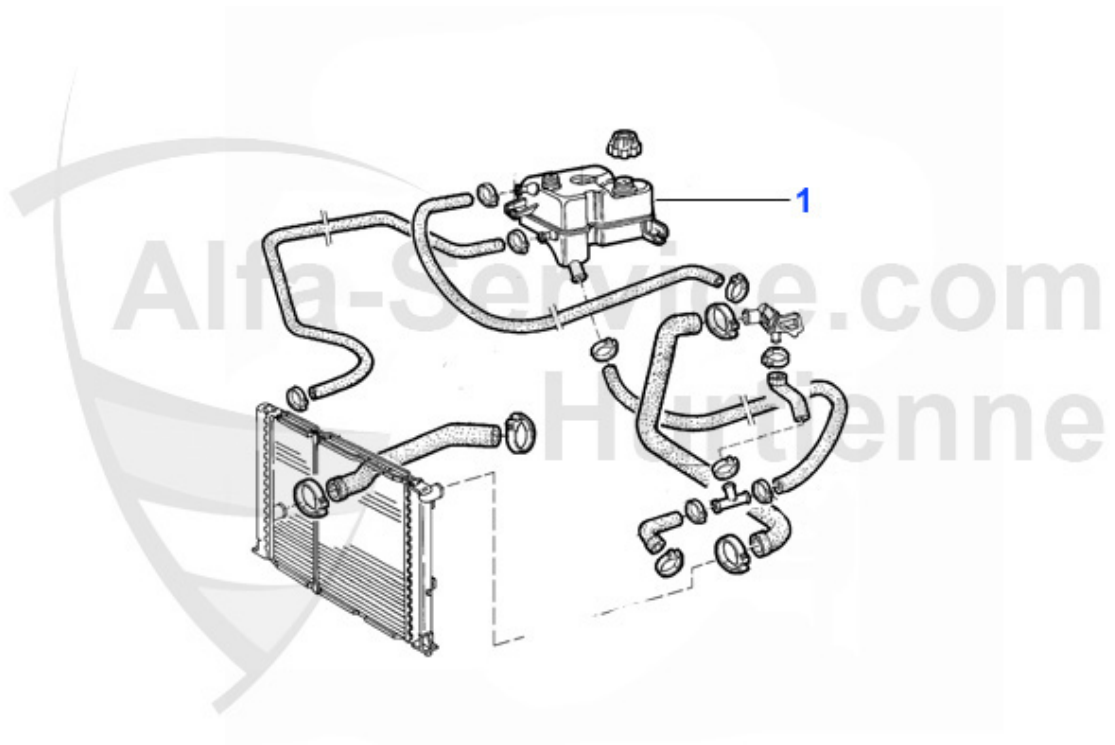

75 > Motor > Motorkühlung > 1.8 Turbo > Ausgleichbehälter

1 KWB33762 Kühlwasserbehälter Alfa 75 alle Modelle, inkl. Deckel

74.90 EUR