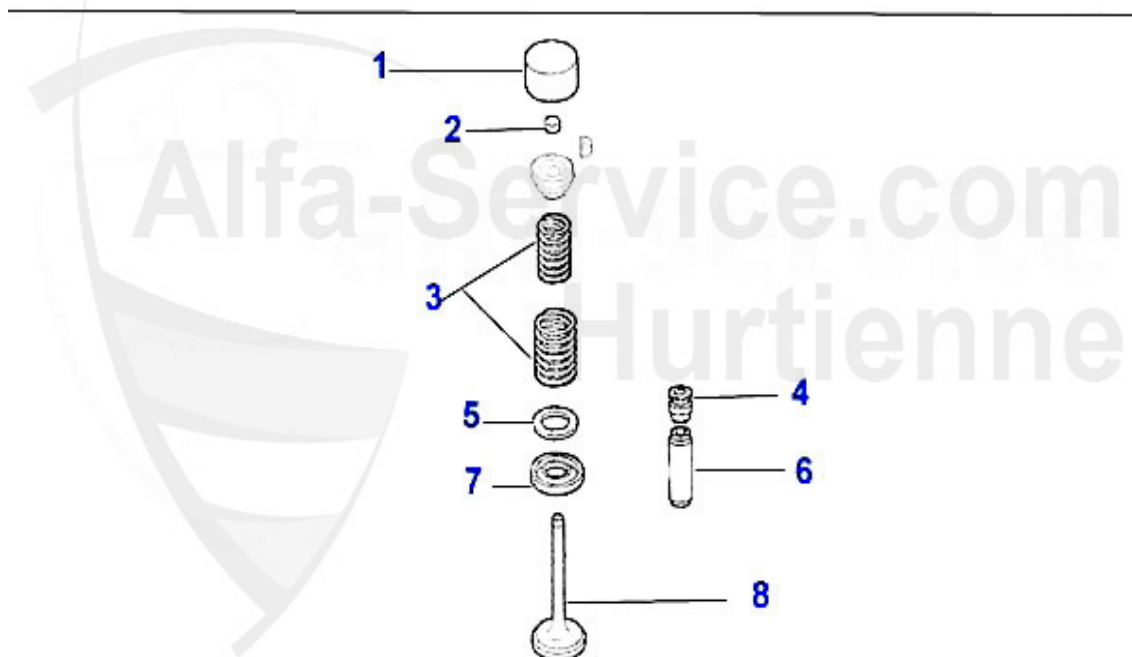

Ventiltrieb 75 1.8 Turbo

1	03 083 0 0	Ventilbecher mit DLC Beschichtung	35.00 EUR
1	03 068 0 0	Ventilbecher 105/115/101/116/75/155/164/166	16.90 EUR
2	03 084 0 0	Ventileinstellplättchen 9mm, 205 Stk. 1.500-2.500	559.00 EUR
2	03 114 0 0	Ventileinstellplättchen 9mm, 200 Stk. 2.525-3.500	559.00 EUR
3	03 274 0 0	Ventilfeder (Satz) 16 Stück	79.00 EUR
4	03 255 0 0	Ventilschaftdichtung Auslass- und Einlaßseite, GRÜN REINZ	4.90 EUR
5	03 295 0 0	Unterlage im Teller (Ventilfeder)	2.50 EUR
6	03 164 0 0	Ventilführungen Ein-/Auslasseite 116, Spider 1990-93, auch für 105/115/116 zur Optimierung zu verwenden	11.90 EUR
7	03 292 0 0	Teller für Ventilfeder	***
8	VE34237	Ventil-Einlaß 75 1.8 Turbo	50.27 EUR
8	VA34239	Ventil Auslaß 75 1.8 Turbo	***