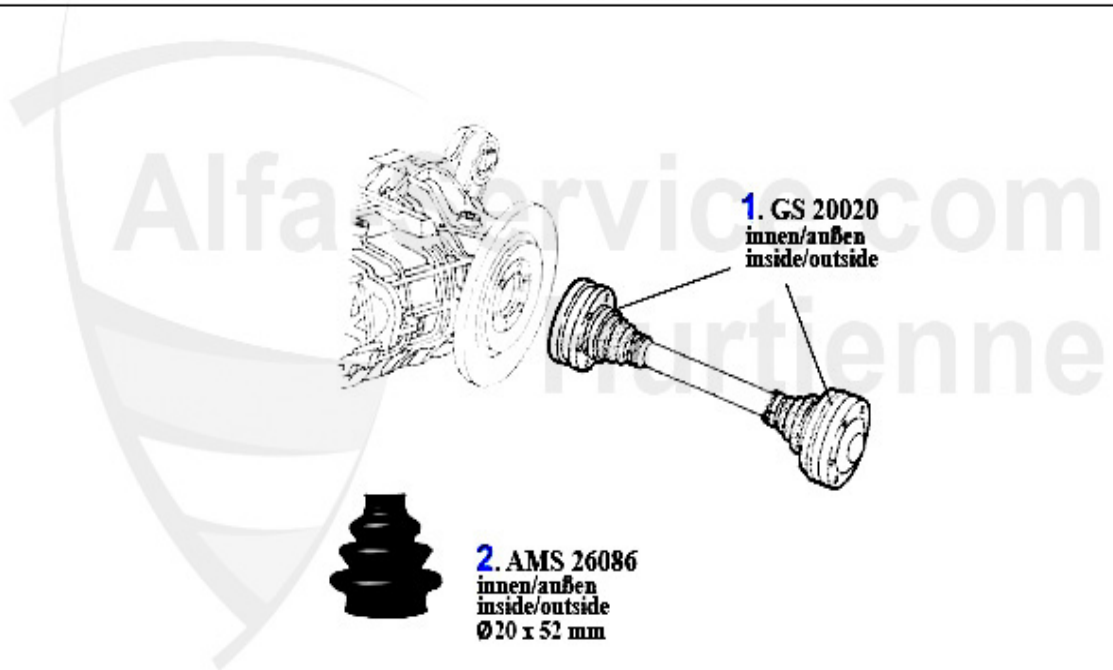

Seitenwelle/Side Shaft 75 1.6/1.8/2.0/IE/TS

1. GS 20020
innen/außen
inside/outside

2. AMS 26086
innen/außen
inside/outside
Ø20 x 52 mm

1	GS20020	Gelenksatz innen/außen 75, 90, Alfetta, Giulietta, GTV (116) alle 4-Zylinder	111.82 EUR
2	AMS26086	Achsmanschette Alfa 75, 90, Alfetta Giulietta, GTV 116 alle 4-Zylinder inkl.Befestigungsmaterial (52-23mm)	16.51 EUR