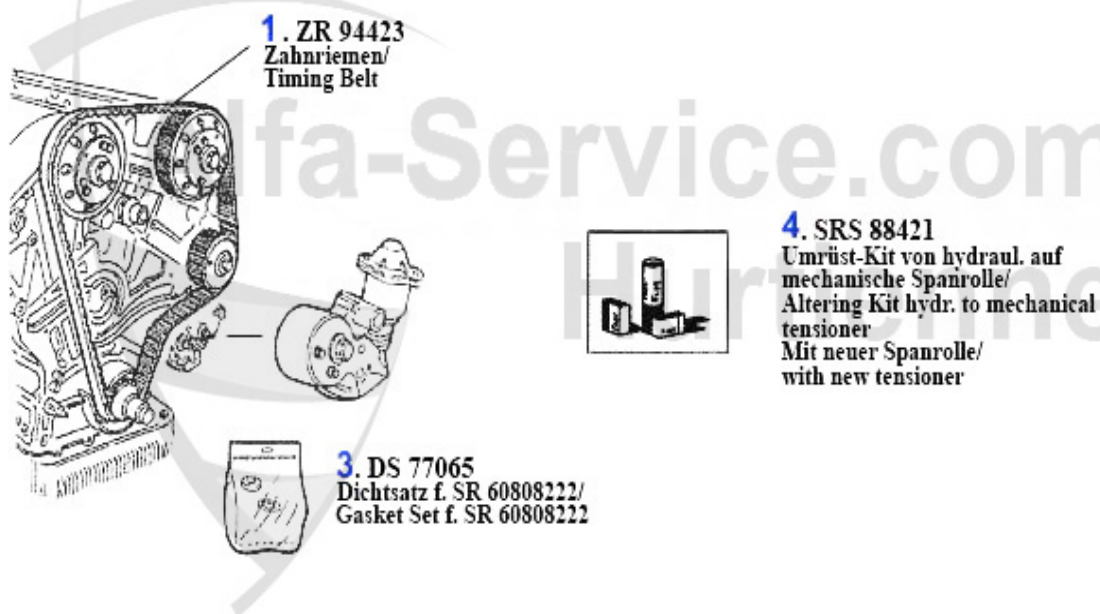

Zahnriemen/Timing Belt 75 2.5/3.0 V6

1	ZR94423	Zahnriemen 134RX254 6,75,90, 164, GTV6 (116), RZ/SZ 6-Zylinder Nockenwelle	45.01 EUR
3	DS77065	Dichtsatz für hydraulischen Riemenspanner 75, 155, 164, RZ/SZ 6-Zylinder	44.49 EUR
4	SRS88421	Umrüstsatz Spannrolle V6 hydraulisch auf mechanisch	159.00 EUR