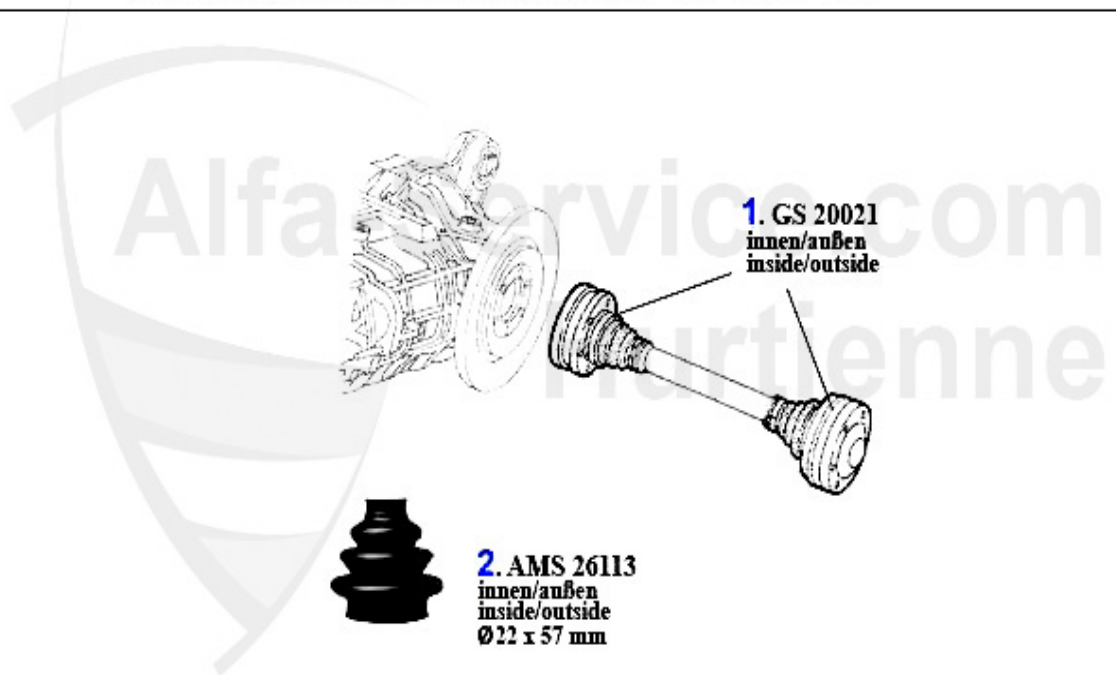

Seitenwelle/Side Shaft 75 2.4 TD

1	GS20021	Gelenksatz innen/außen 6,75,90,116 6-Zylinder,Turbo,TD	169.00 EUR
2	AMS26113	Achsmanschette innen/aussen 6, 75, GTV6 2.5 (116) 6-Zylinder	19.90 EUR