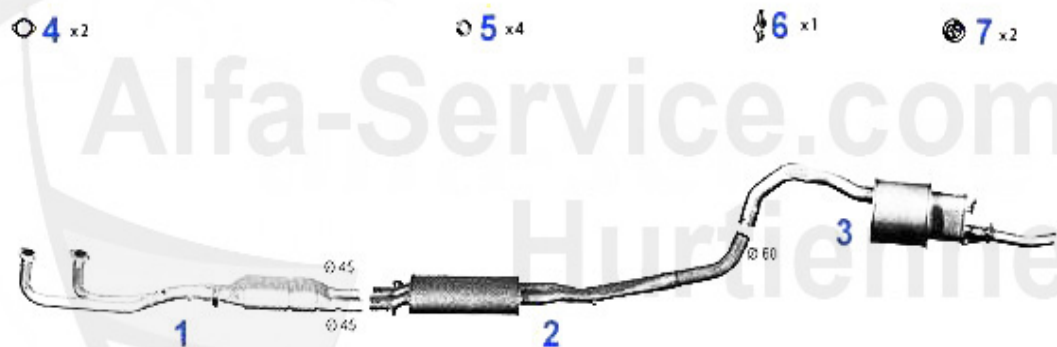

Abgasanlage/Exhaust System 75 1.6 IE KAT

75 KAT. 1.6 i.e. - 1.8/i.e. - 2.0 TWIN SPARK

'87-'92

1	KAT114833 Katalysator 75 1.6 - 2.0 ie TS Kat bj. 87-92	***
2	MSD104906 Mittelschalldämpfer 75 1.6 ie TS 3.0 V6 Kat	199.00 EUR
3	NSD105007 Endtopf Alfa 75 1.6, 1.8/Turbo/2.0/ TS/2.5/3.0 V6	145.00 EUR
4	SAT094413 Dichtung VSD Alfetta/ Giulietta/75/90/155/164	6.00 EUR
5	SAT091011 Gummiring/Auspuffaufhängung diverse Modelle	1.80 EUR
7	SAT091012 Gummi/Auspuffaufhängung diverse Modelle	4.00 EUR