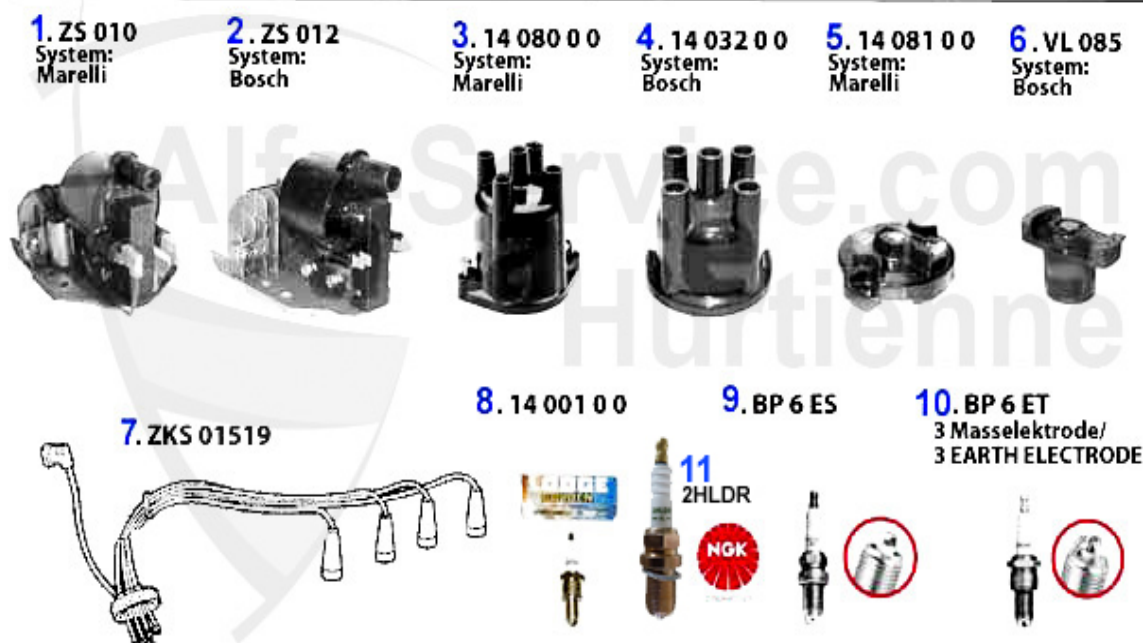

Zündanlage/Ignitionsystem 75 Verg./Carb.

1	ZS010	Zündspule elektronisch 33,75,90,Arna,Sud/Sprint,Alfetta,Giulietta Bj. >86 System: Marelli	245.18 EUR
2	ZS012	Zündspule elektronisch 33,75,90,Arna,Sud/Sprint,Alfetta,Giulietta Bj. 86> System: Bosch	***
3	14 080 0 0	Verteilerkappe MARELLI-Verteiler kontaktlose Zündung	16.90 EUR
4	14 032 0 0	Verteilerkappe BOSCH-Verteiler Giulia, Spider, Bertone, 33, 75, 90, Arna, Sud, Alfetta, Giulietta 164/Super(123 Verteiler o. Einkerbung 1418200)	11.90 EUR
5	14 081 0 0	Verteilerfinger MARELLI kontaktlose Zündung	11.90 EUR
6	VL085	Verteilerfinger Bosch Alfetta, Giulietta, Spider 115, 75 (nicht TS), 90, GTV 116	12.50 EUR
7	ZKS01519	Kabelsatz 75 4-Zylinder nicht TS	91.30 EUR
9	BP 6 ES	Zündkerze NGK 33 1.3/1.4/1.5/1.7 ie /16V,75 1.6/1.8/Turbo/2.0 ie/3.0 V 6,90 1.8/2.0 ie,145/6 1.4/1.6 ie, Alfetta/GTV (116) 1.8/2.0,Sud/Sprint 1.2/1.3/1.5 ti,Arna 1.2/1.3/ti,Spider (115) 1.6/2.0 Bj. 79>, 166 2.0 V6 Turbo	4.50 EUR
10	BP 6 ET	Zündkerze NGK m. 3 Masselektroden 155 2.0 16V Turbo,105er alle Typen anstelle 2 HL	5.80 EUR
11	2HLDR	Zündkerze 2HLDR Golden Lodge Alfa 75 TS/Alfa 155 TS/Alfa 164 TS Motoren mit Steuerkette	9.00 EUR