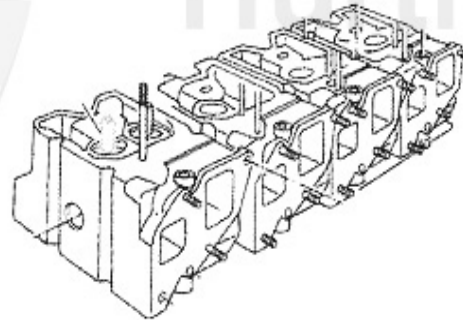

44.63 EUR

Kopfschraubensatz/Head Screw Set 75 2.0/2.4 TD

1. ZKSS 0100

1 ZKSS0100 Kopfschraubensatz 75,90,Alfetta 2.0 /2.4 TD

61.55 EUR

1	KWS30559 Kühlwasserschlauch unten Alfetta 2. Serie Bj. 82> 1.8/2.0/Giulietta Bj. 79>	22.05 EUR
2	KWS12986 Kühlwasserschlauch Stutzen/Thermostat 75,164,RZ/SZ Bj. >91 6-Zylinder	7.20 EUR