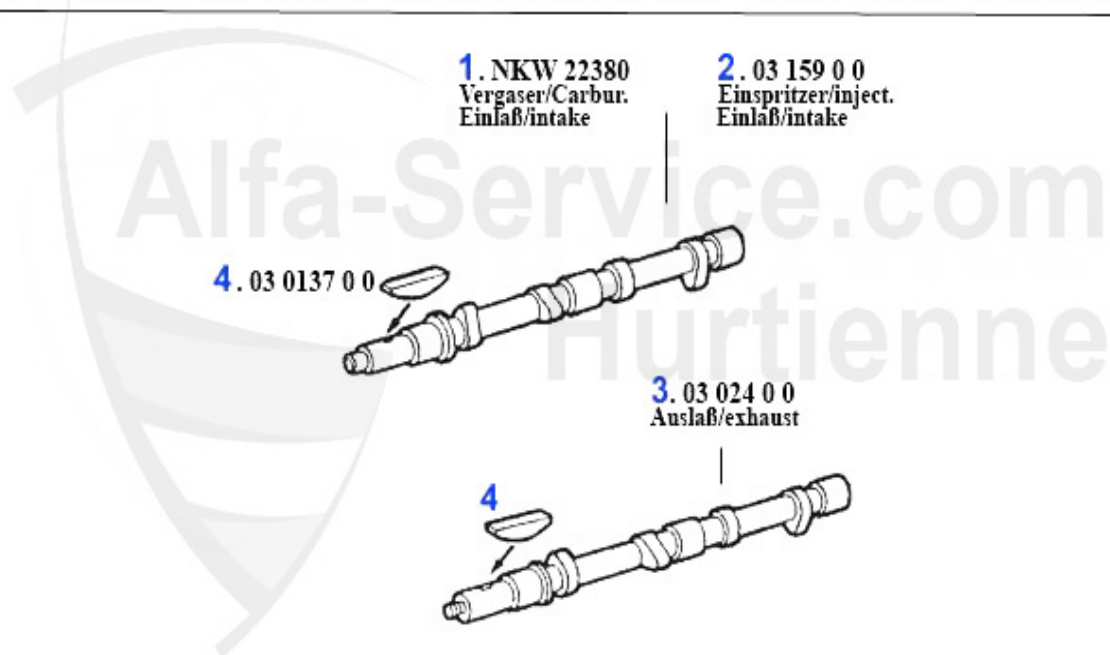

Nockenwelle/Camshaft 75 1.6/1.8/2.0/IE

1	NKW22380 Nockenwelle (Einlaß) 75,Spider'90 (115),Alfetta,Giulietta 1.6/1.8 Vergaser	230.82 EUR
2	03 159 0 0 Nockenwelle Einlaß Spider'90,75 1.6 /1.8/2.0ie	159.00 EUR
3	03 024 0 0 Nockenwelle Einlass/Auslass 105, 116, 1750-2000 Vergaser, 75 und Einspritzer nur Auslass	***
4	03 137 0 0 Keil für Nockenwelle	5.50 EUR