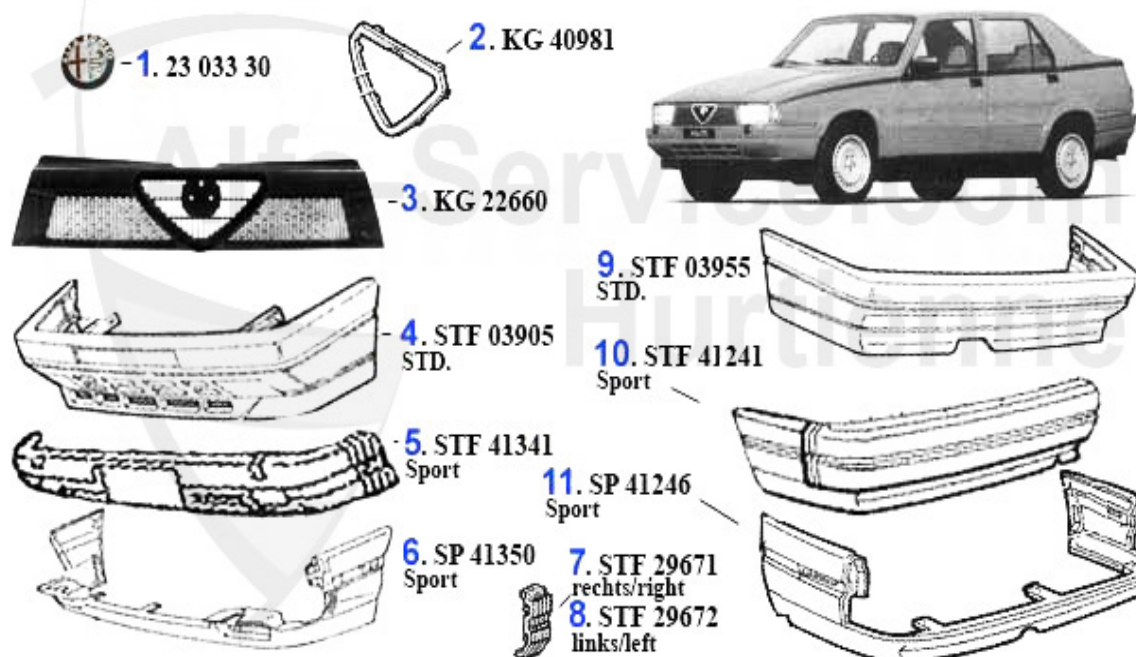

Stoßstangen/Bumpers 75

1	23 038 0 0	Alfa Emblem 75mm Metall (Klebebefestigung) 33, 75, 145/6, 155/6, 164/6, 115	19.00 EUR
1	23 033 3 0	Alfa Emblem 75mm Metall 33/75/145/6/155/156/164/166/ 916/115 (Steckbefestigung)	24.00 EUR
2	KG40981	Chromrahmen für Kühlergitter 75	***
3	KG22661	Kühlergrill 75 1. Serie (grundiert)	***
3	KG22660	Kühlergrill 75 (grundiert)	69.00 EUR
4	STF03905	Stossfänger vorne 75	***
5	STF41341	Stoßfänger 75 vorne (Sport)	***
6	SP41350	Spoiler 75 vorne (Sport) kompl.	429.90 EUR
7	STF29671	Puffer f. STF 75 Sport VR	***
8	STF29672	Puffer f. STF 75 Sport VL	***
9	STF03955	Stossfänger hinten 75	299.00 EUR
10	STF41241	Stoßfänger 75 hinten (Sport) komplett	499.00 EUR
11	SP41246	Heckschürze 75 (Sport) kompl.	504.91 EUR