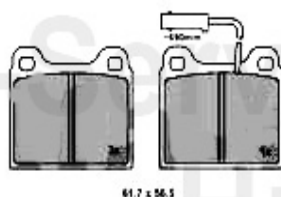

2. 20322
1.6/1.8/2.0/IE 10.1989>
vorne/front