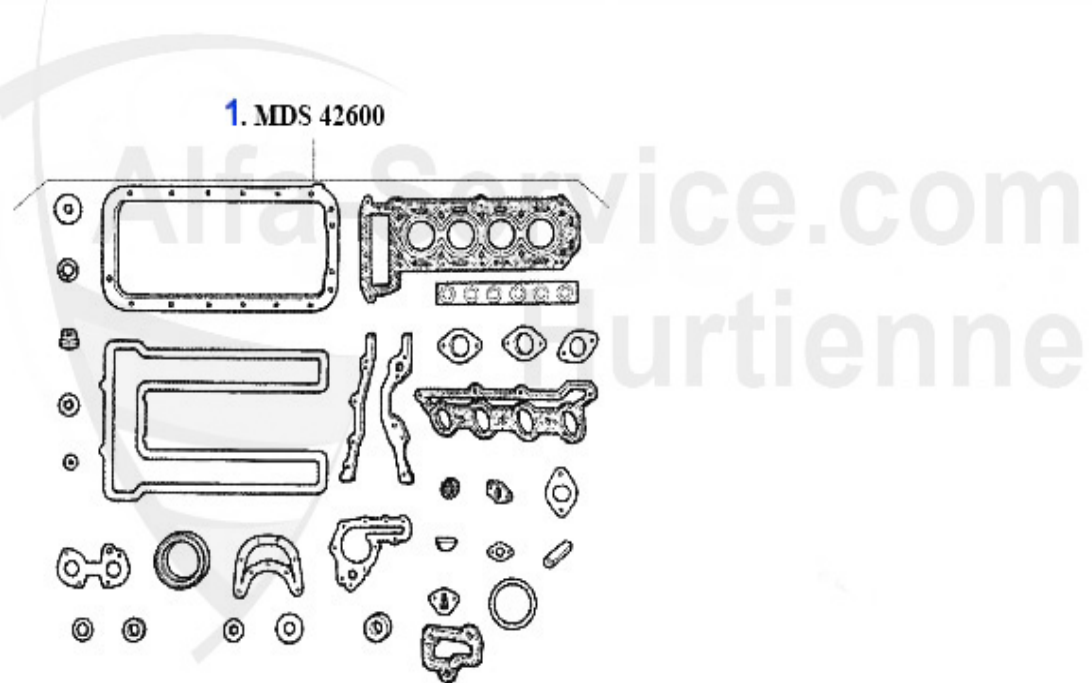

Motordichtsatz/Full Set 75 1.8 Turbo

1 MDS42600 Motordichtsatz 75 1.8 Turbo 110/114 KW, inkl. Zylinderkopfdichtung

379.00 EUR