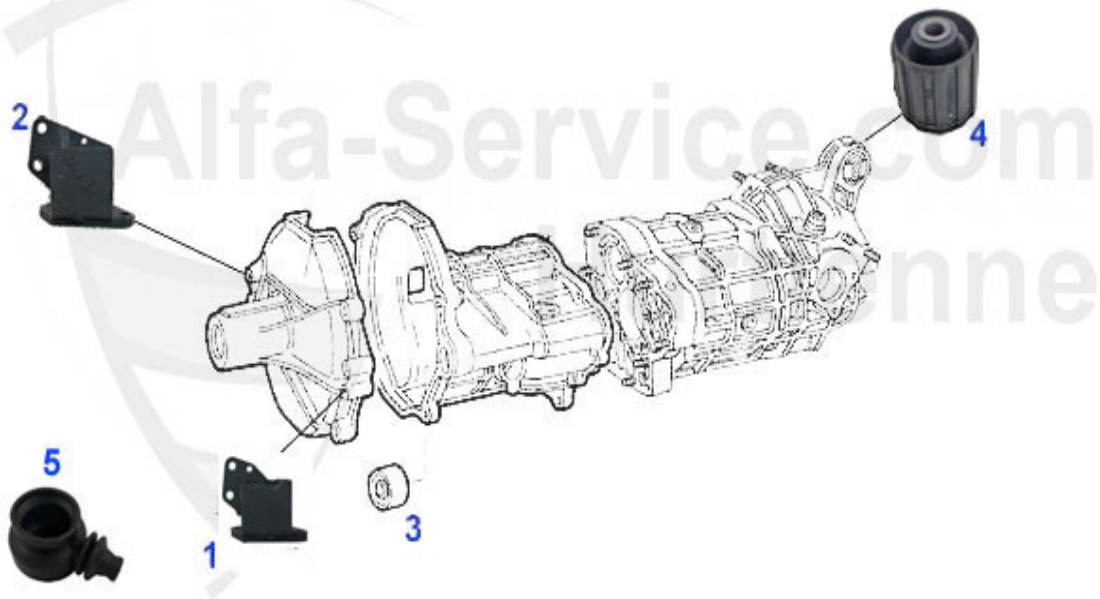

Getriebeaufhängung/Gear Mount 75 2.5/3.0 V6

1	GL2364	Getriebeaufhängung links AR75 1.8 Turbo/2.5/3.0 V6, Giulietta 2.0 Turbo, RZ/SZ,GTV/6	39.81 EUR
2	GL2362	Getriebeaufhängung rechts AR75 1.8 Turbo/3.0 V6, Giulietta 2.0 Turbo RZ/SZ,GTV/6	65.00 EUR
3	GL03714	Buchse Schaltgestänge 116 75, GTV 4/6, RZ SZ	24.89 EUR
4	GL21958	Getriebeaufhängung hinten 75, 90, RZ, SZ, Alfetta, Giulietta, GTV (116)	29.00 EUR
5	SMS3119	Schalthebelabdeckung innen 75,90,RZ SZ	15.51 EUR
6	GL21613	Lager für Getriebeglocke 116	45.90 EUR