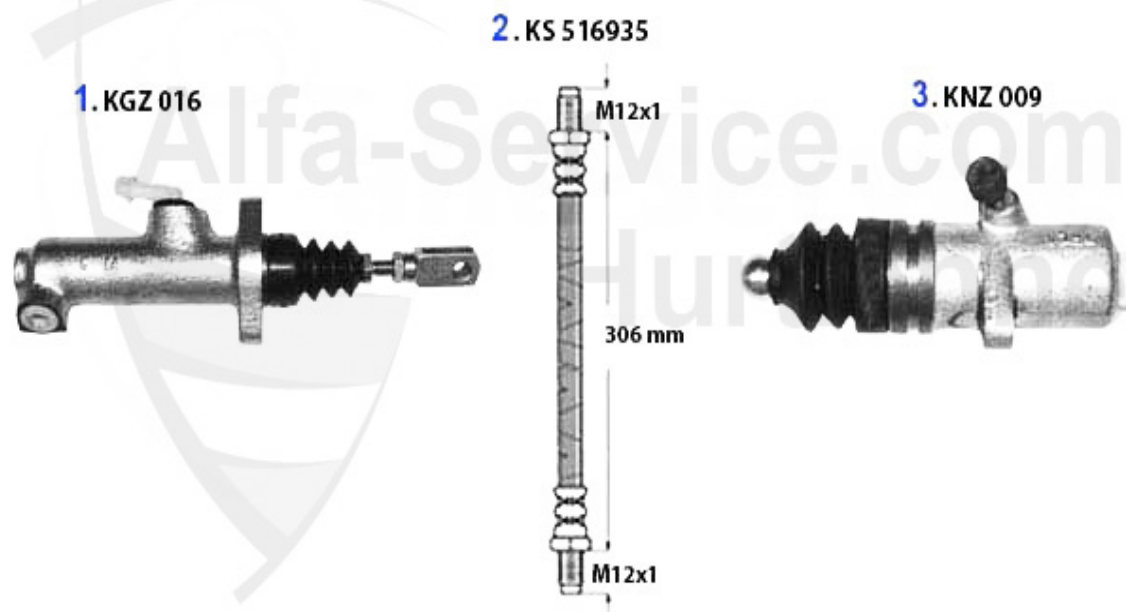

Kupplungsbetätigung/Clutch Actuation 75 2.0 TS

1	KGZ016	Kupplungsgeberzylinder 75, 90, Alfetta, Giulietta, Montreal, RZ, SZ	79.00 EUR
2	KS516935	Kupplungsschlauch 75, 90, Alfetta, Giulietta, GTV 116, RZ/SZ	17.50 EUR
3	KNZ009	Kupplungsnehmerzylinder 75,90 Alfetta, Giulietta, GTV4	60.52 EUR