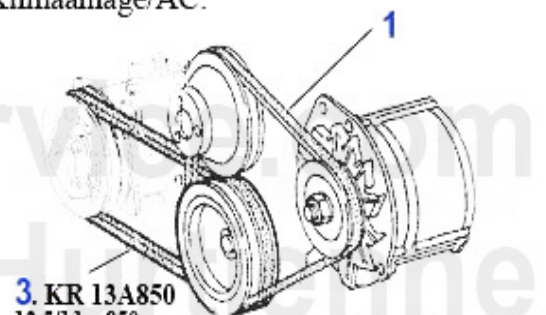

2. KR 13A1125
12.5/13 x 1125
Servolenkung/
Powersteering

mit/with
Klimaanlage/AC: