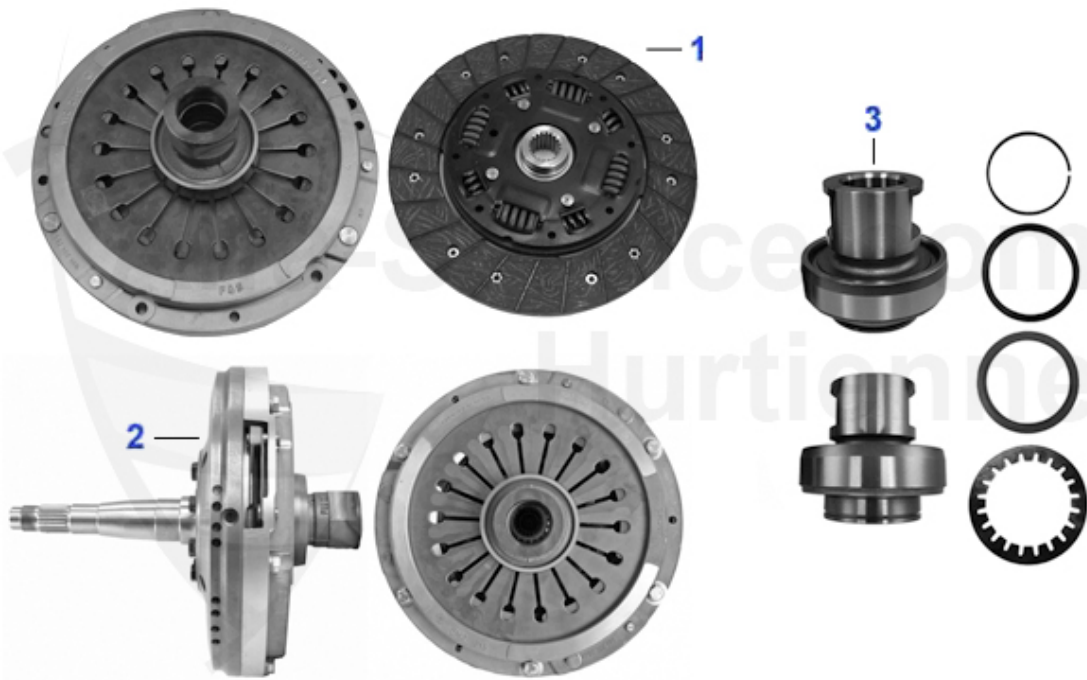

75 > Antrieb > Kupplung > 1.8 Turbo

1	KK451002	Kupplungs-Kit 75 1.8 turbo/2.5/3.0 V6,90 2.5 ie/ohne Schwungmasse MS 8,5mm Stärke	***
2	KK101301	Kupplungs-System, Kupplungsscheibe mit Spezialbelag RZ/SZ, AR75 1,8 Turbo, incl. Schwungmasse	1648.99 EUR
3	ARL61102	Ausrücklager lang, gezogene Kupplung, 116 3.0 V6/AR75/GTV6/RZ/SZ OE. 60518223	345.00 EUR
3	ARL61101	Ausrücklager kurz, gezogene Kupplung, GTV6/AR75 OE. 60728389	345.00 EUR