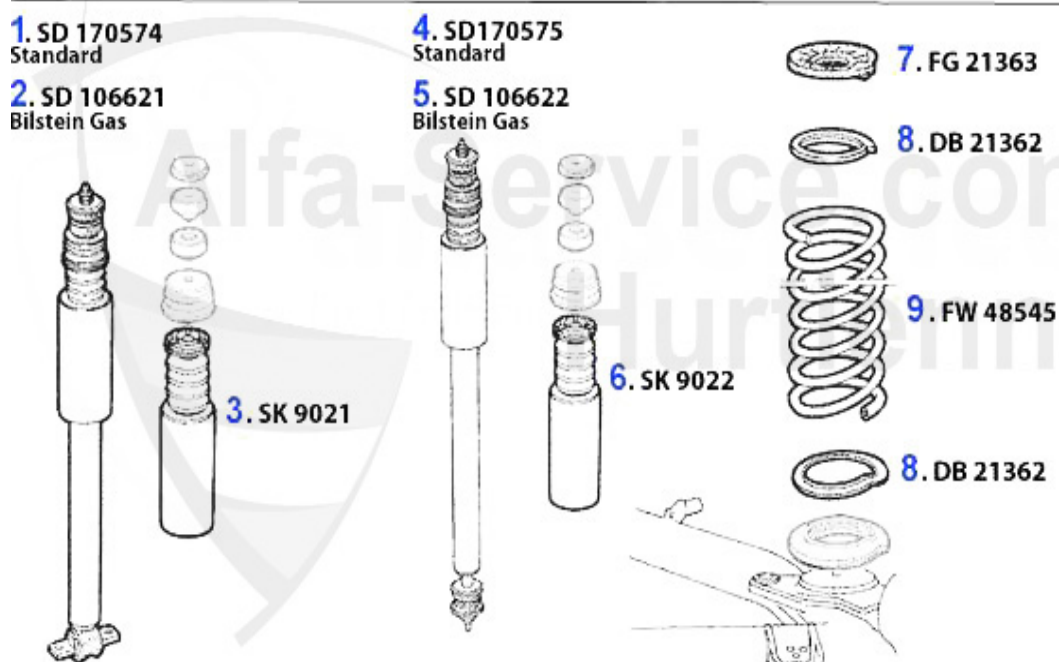

Stoßdämpfer/Shock Absorber 75 6-Cyl.

1	SD170574	Stossdämpfer vorne 75,90,GTV/6 (11 6) Bj. 01.85>,2-Rohr Gas,oben Stift /unten Brücke	101.55 EUR
2	SD106621	Stossdämpfer vorne 75 standard	105.15 EUR
3	SK9021	Staubkappe-Anschlagpuffer für vorderen Stossdämpfer 6,75,90	12.30 EUR
4	SD170575	Stossdämpfer hinten 75,90,GTV/6 (11 6) Bj. 01.85>,oben Stift/ unten Stift	***
5	SD106622	Stossdämpfer hinten 75 standard schwarz	***
6	SK9022	Staubkappe-Anschlagpuffer für Stoss dämpfer hinten 6,75,90	***
7	FG21363	Federgummi HA oben 116	13.49 EUR
8	DB21362	Blehring für Hinterachsfeder 116	7.90 EUR
9	FW0120	Fahrwerksfeder hinten Alfetta, GTV (116),75,90 1 Stück	95.00 EUR
9	FWK4120	Tieferlegungsfeder 116 HA 30mm Tieferlegung, 1 Stück, Made in Germany	99.00 EUR