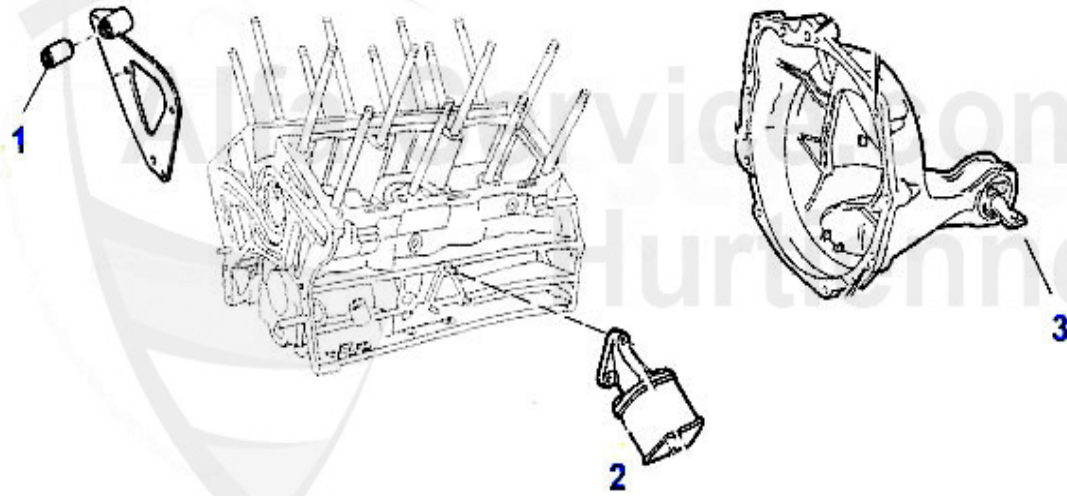

Motorlager/Enginemount 75 2.5/3.0 V6

1	AB07028	Motorlagerbuchse 75,164 Bj. >92,RZ/ SZ	***
2	ML1970	Motorlager Li/Re 75 V6,GTV/6 (116)	59.00 EUR
3	GL2385/1	Motorlager hinten 75,90,GTV/6 (116) (64 mm) RZ-SZ 2,5V6/3,0V6	36.50 EUR