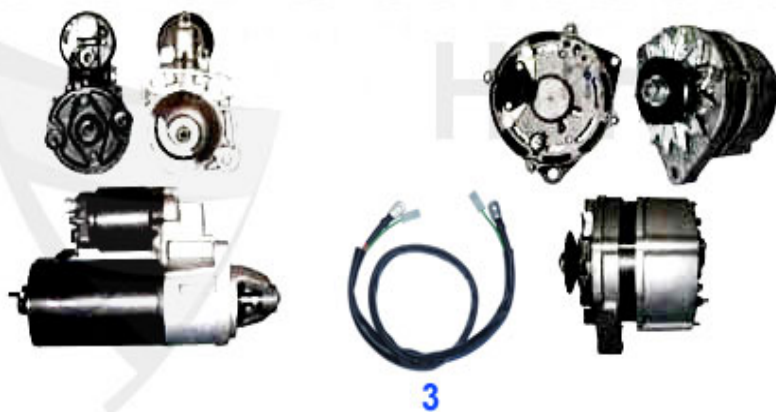

Aggregate/Aggregats 75 TS

---

1. AN 15 630

2. LI 31 280
65 A

1	AN15630	Anlasser 75 2.0 TS, 90 2.0 ie spider (115) 2.0 bj. 90 - 93	261.50 EUR
2	LI31280	Lichtmaschine 6,75,90,RZ,GTV6 (116) Spider 2000 (115) Bj. 86>, 65 A	209.00 EUR
3	14 215 3 0	Kabelsatz Lichtmaschine Spider 90-93 Alfa 75 88-92 4 Zyl. (O.E.60523505)	12.00 EUR