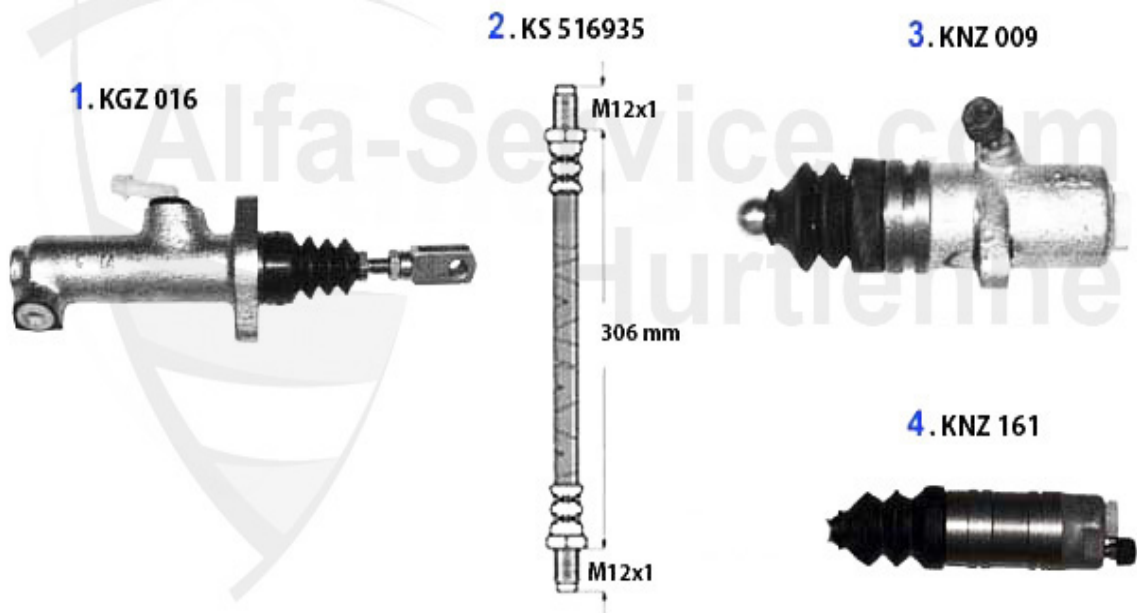

Kupplungsbetätigung/Clutch Actuation 75 1.8 Turbo

1	KGZ016	Kupplungsgeberzylinder 75, 90, Alfetta, Giulietta, Montreal, RZ, SZ	79.00 EUR
2	KS516935	Kupplungsschlauch 75, 90, Alfetta, Giulietta, GTV 116, RZ/SZ	17.50 EUR
3	KNZ009	Kupplungsnehmerzylinder 75,90 Alfetta, Giulietta, GTV4	60.52 EUR
4	09 014 0 0	Kupplungsnehmerzylinder 105, passt auch für 116/162 V6	69.00 EUR