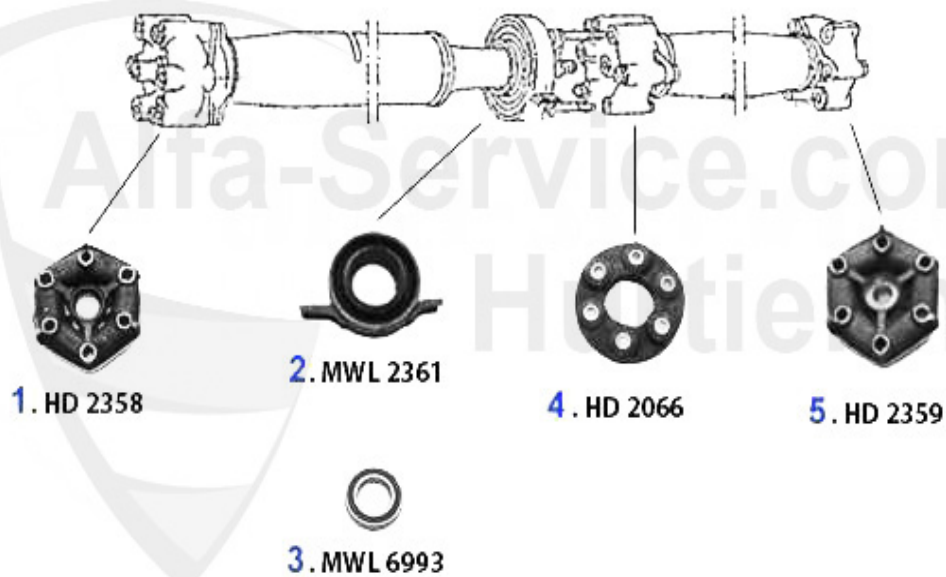

Antriebswelle/Driveshaft 75 1.8 Turbo

1	HD2358	HD-Scheibe vorne GTV/6 (116),75,90 6-Zylinder,RZ,SZ,beide Seiten offen	169.00 EUR
2	MWL2361	Mittelwellenlager 116 6-Zylinder ohne Kugellager	79.00 EUR
3	MWL6993	Kugellager für Mittelwelle 116 6- Zylinder	23.80 EUR
4	HD2359	HD-Scheibe hinten GTV/6 (116),75,90 6-Zylinder/Turbo,RZ,SZ,eine Seite reduziert!	165.01 EUR
4	HD2066	HD-Scheibe mitte verstärkt GTV/6,75 V6	107.50 EUR