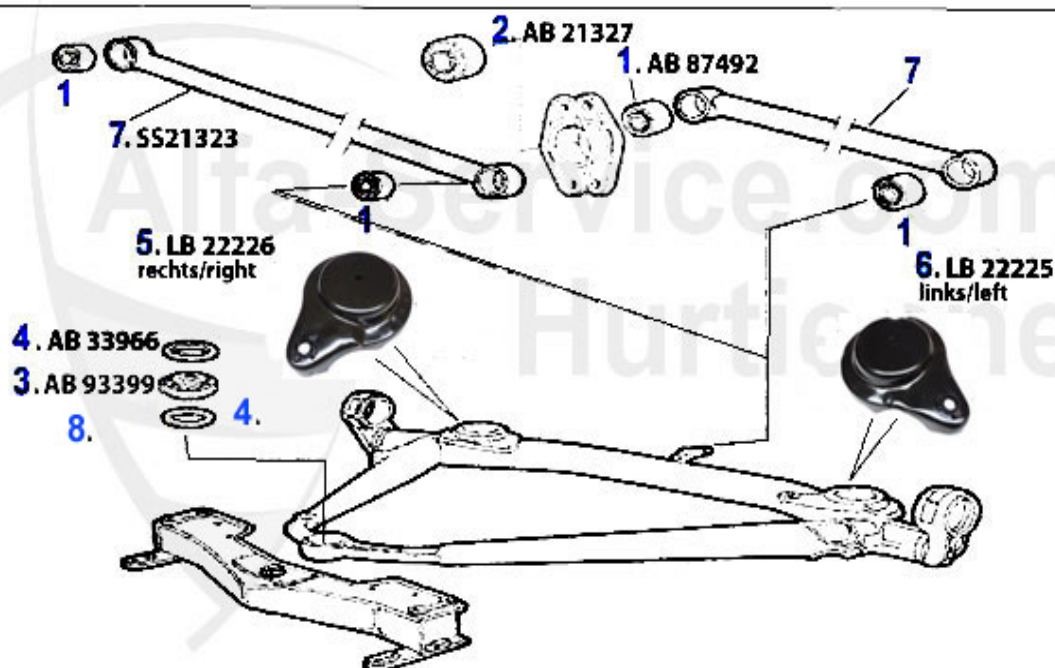

Aufhängung/Attachment Giulietta (116) hinten/rear

1	AB87492	Buchse Wattgestänge 116 benötigte Stückzahl: 4	9.50 EUR
1	AB1970SF	Satz PU Buchsen Wattgestänge HA 116 (5 Stück)	110.00 EUR
2	AB21327	Mittlere Aufhängungsbuchse Wattgestänge 116	19.00 EUR
3	AB93399	Buchse Hinterachse, vorne-mitte 116 V6, 75 Turbo	***
3	AB88248	Buchse Hinterachse, Mitte vorne 116, 4-Zylinder	***
4	AB33966	Distanzring für Aufhängung 116, hinten-mitte	***
5	LB22226	Federteller hinten rechts 75, GTV/6, Alfetta/Giulietta	83.90 EUR
6	LB22225	Federteller hinten links 75, GTV/6, Alfetta/Giulietta	83.90 EUR
7	SS21323	Wattgestänge HA 116	53.86 EUR
8	SF0116	PU-Buchse Hinterachse, vorne-Mitte GTV6/75/90 alle V6, 2-teilig	69.00 EUR