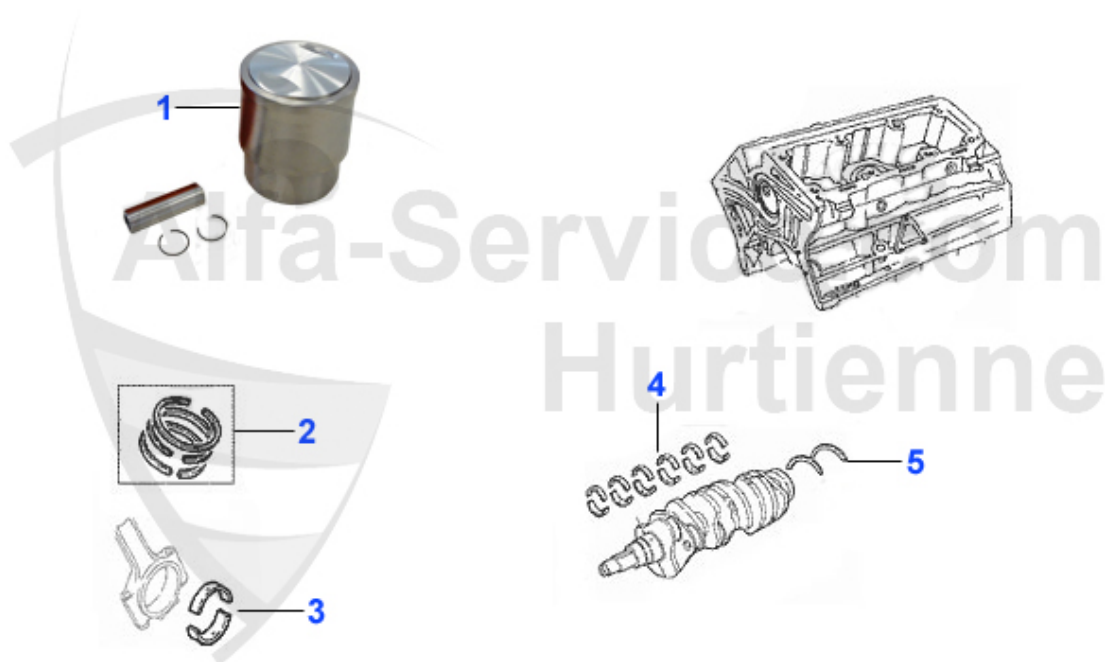

75 > Motor > Kolben/Lager > Kolben/Lager 6-Zyl.

1	KB4045	Kolben mit Buchse 6,75,90,155 Alfetta/GTV 6 2.5 V6 Bj. 84-97	175.00 EUR
1	03 107 0 0	Pleuelbuchse 1600 - 2000 1,7/1,8/2,0TS/2,5/3,0/3,2 V6 Originalmaterial	11.50 EUR
2	KR46500	Kolbenringsatz 3.0 V6 1,5/1,5/3,5 für 6 Kolben	219.00 EUR
2	KR46510	Kolbenringsatz 75,90,GTV/6 2.5 V6 1,50/1,75/4.00mm	239.00 EUR
3	PLS92138	Pleuellagersatz 6, GTV/6, 75, 90, 156, 164, 166 V6/24V STD Achtung: von Glyco, nicht King!	118.50 EUR
3	PLS92138.1	Pleuellagersatz 6,75,164/Super,GTV/ 6 2.5/3.0 V6 12 +0.10	118.50 EUR
4	HL7179	Hauptlagersatz GTV6 (116),75,90, 155/6,164/Super,166 V6/24V, GTV/Spider 916,RZ/SZ,Nuovo GT	100.00 EUR
4	HL7179.1	Hauptlagersatz +0.10 GTV6(116),75 90,155,156,164 Super,166, GTV/Spider(916),RZ/SZ,Nouvo GT	***
5	AS08902203	Anlaufscheibe 75,RZ/SZ,GTV/6 (116) 147,155,164,166,GTV/Spider (916), Nuovo GT 6-Zylinder	***