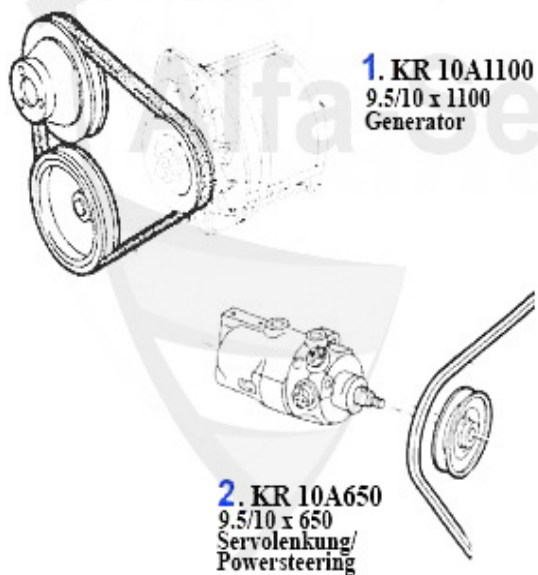

Keilriemen/V-Belt 75 2.0/2.4 TD

ohne/without
Klimaanlage/AC: