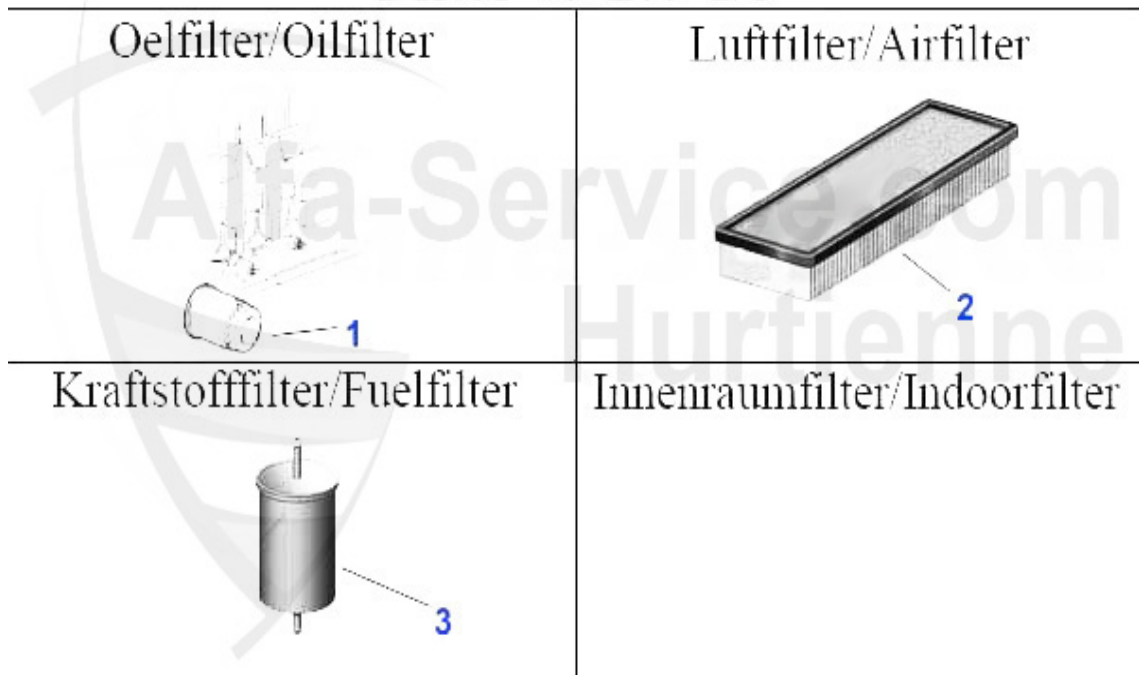

Filter 75 2.0 TS

1	OF125	Ölfiler Arna,Sud/Sprint, 116 4-Zylinder,145/6,155,164/Super Anschraubpatrone	11.50 EUR
2	LF385	Luffilter eckig, 6, 75, 90, Spider 1990-93, Alfetta/GTV 116 4-Zylinder	23.50 EUR
3	KF94	Kraftstoff-Filter 75 2.0 TS Leitungsfiler	20.00 EUR