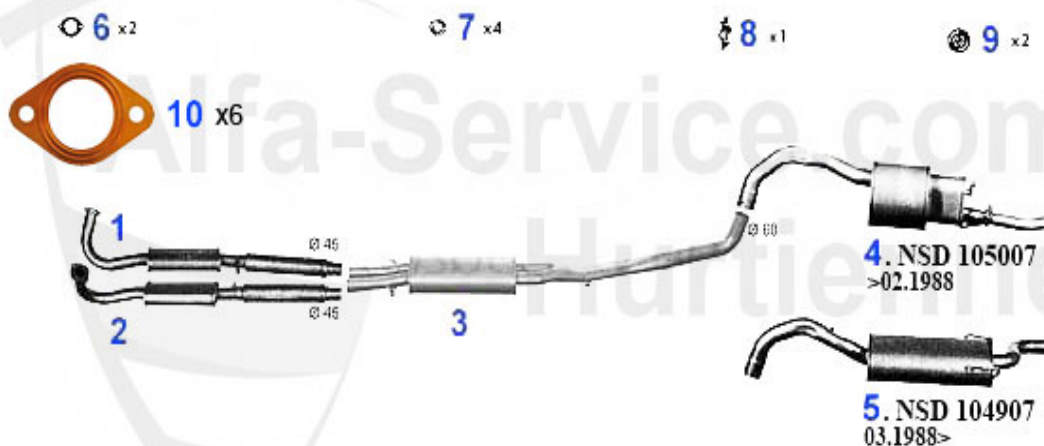

Abgasanlage/Exhaust System 75 V6

75 2.5 V6/Q.VERDE - 3.0 V6/AMERICA (2492 cc.) - (2659 cc.)

'85-'92

1	VSD105203 Vorderer Topf rechts 75, 90, GTV 116 6-Zylinder	179.00 EUR
2	VSD105213 Vorderer Topf links 75, 90, GTV 116 6-Zylinder	179.00 EUR
3	MSD104506 Mittelschalldämpfer 75 2.5-3.0 V6, 90 V6 Bj. 84-87	199.00 EUR
4	NSD105007 Endtopf Alfa 75 1.6, 1.8/Turbo/2.0/ TS/2.5/3.0 V6	145.00 EUR
5	NSD104907 Endtopf 75 1.8 Turbo Bj. 08.1987-91, 2.5/3.0 V6 Bj. 1985-92	169.00 EUR
6	SAT094406 Dichtung VSD GTV/6,75/90 V6	5.93 EUR
7	SAT091011 Gummiring/Auspuffaufhängung diverse Modelle	1.80 EUR
9	SAT091012 Gummi/Auspuffaufhängung diverse Modelle	4.00 EUR
10	AGKD06636 Abgaskrümmerdichtung 75/155/ 164/Super/RZ/SZ/GTV/Spider 916 3.0 V6, GTV/6 2.5	5.00 EUR