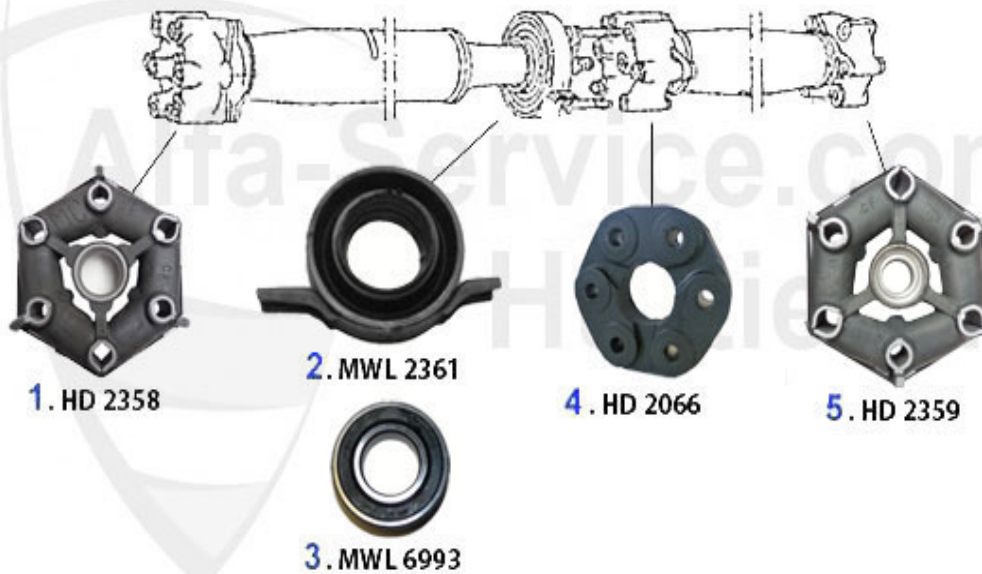

Antriebswelle/Driveshaft 75 2.5/3.0 V6

1	HD2358	HD-Scheibe vorne GTV/6 (116),75,90 6-Zylinder,RZ,SZ,beide Seiten offen	169.00 EUR
2	MWL2361	Mittelwellenlager 116 6-Zylinder ohne Kugellager	79.00 EUR
3	MWL6993	Kugellager für Mittelwelle 116 6- Zylinder	23.80 EUR
4	HD2066	HD-Scheibe mitte verstärkt GTV/6,75 V6	107.50 EUR
5	HD2359	HD-Scheibe hinten GTV/6 (116),75,90 6-Zylinder/Turbo,RZ,SZ,eine Seite reduziert!	165.01 EUR