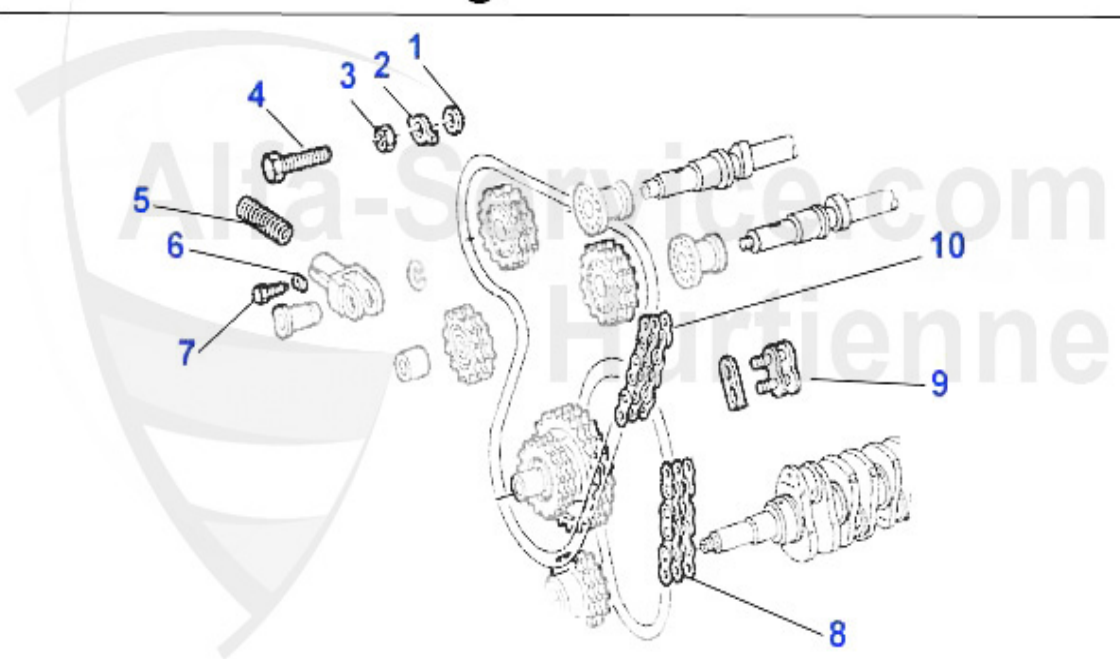

Steuerkette/Timing Chain 75 1.6/1.8/2.0/IE

1	03 122 0 0	Unterlegscheibe f.Bef-mutter Nocke	***
2	03 123 0 0	Sicherungsblech Nockenwelle	1.70 EUR
3	03 121 0 0	Befestigungsmutter Kettenrad Nocke	***
4	03 098 0 0	Nockenwellensicherungsschraube	3.00 EUR
5	03 120 0 0	Feder f. Kettenspanner	6.95 EUR
6	03 100 0 0	Keil Kettenspanner	4.50 EUR
7	03 101 0 0	Schraube für Kettenspanner	6.50 EUR
8	03 047 0 0 I	Steuerkette IWIS 1300-2000 kurz endlos	48.00 EUR
8	03 047 0 0	RIWIS RACING Steuerkette kurz 1300-2000 endlos	59.40 EUR
8	03 047 0 0	Steuerkette 1300-2000 kurz endlos	21.00 EUR
9	03 048 0 0	Kettenschloß	3.40 EUR
10	03 046 0 0	RIWIS RACING Steuerkette 1750-2000 inkl. Kettenschloß	89.00 EUR
10	03 249 0 0	RIWIS RACING Steuerkette 1600 inkl. Kettenschloß	89.00 EUR
10	03 046 0 0	Steuerkette lang 1750-2000 inkl. Kettenschloß	39.50 EUR
10	03 249 0 0	Steuerkette lang 1600 inkl. Kettenschloß	37.50 EUR
10	03 046 0 0 I	Steuerkette IWIS 1750-2000 Lang inkl. Kettenschloß	79.90 EUR
10	03 249 0 0 I	Steuerkette IWIS 1600 inkl. Kettenschloß	79.00 EUR
11	03 124 0 0	Lagerhülse im Motorblock für Kettenrad 2000cc (14,5mm), Achtung! Muss gehont werden!	15.90 EUR
12	03 118 0 0	Lagerhülse im Motorblock für Kettenrad 1300/1600/1750 nicht 2000 (17,5mm) Achtung! Muss gehont werden!	15.90 EUR