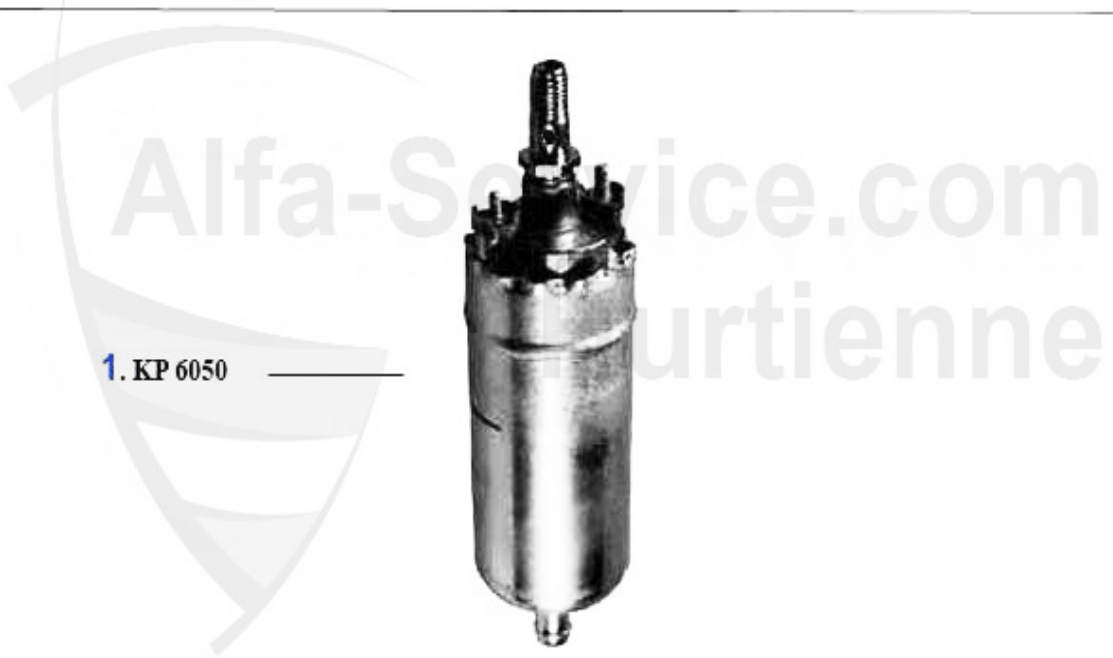

Kraftstoffpumpe/Fuel Pump 75 1.6/1.8/IE

1. KP 3046
Vergaser/
Carburator

2. 07 027 3 0
Einspritzer/
Injection

1	KP3046	Kraftstoffpumpe Alfetta, Giulietta, GT/V (116), 75 1.6/1.8/2.0 Vergaser Bj. 80>	47.01 EUR
2	07 027 3 0	Kraftstoffpumpe Bosch Einspritzer Spider 83-93	145.00 EUR
2	07 039 0 0	Haltegummi für E-Benzinpumpe Spider 90, 33ie, 75, 155, 164, RZ/SZ	9.50 EUR

Kraftstoffpumpe/Fuel Pump 75 1.8 Turbo

---

1 KP6050 Kraftstoffpumpe 75 1.8 Turbo

173.37 EUR