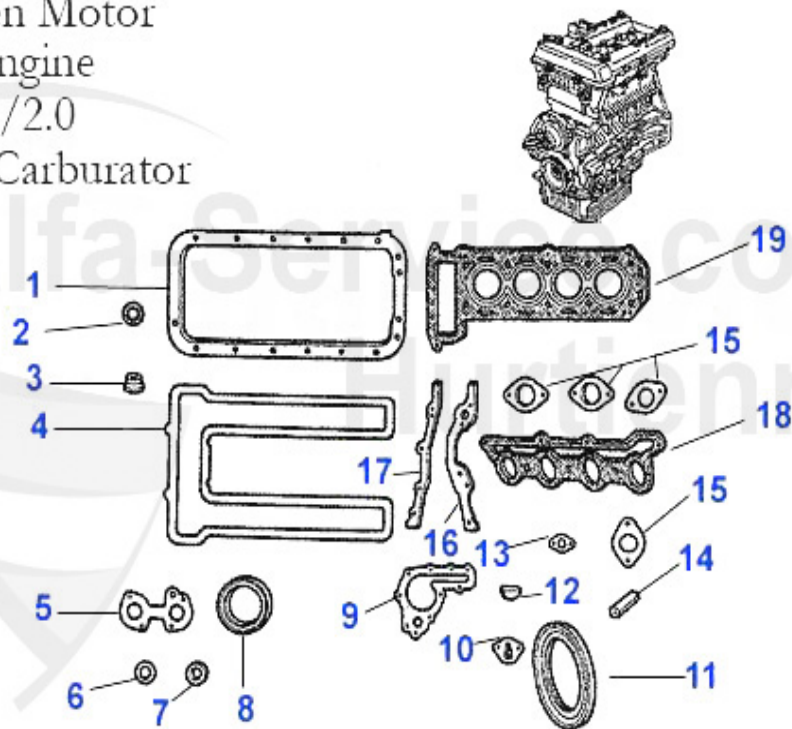

75 > Motor > Motordichtungen > 1.6/1.8/2.0 > Dichtungen Motor

Dichtungen Motor
Gaskets Engine
75 1.6/1.8/2.0
Vergaser/Carburator

19	02 044 0 0	Zylinderkopfdichtung 1600 REINZ	48.00 EUR
19	02 046 0 0	Zylinderkopfdichtung 2000 REINZ	48.00 EUR
19	02 045 0 0	Zylinderkopfdichtung 1750 REINZ Alfetta/Giulietta/GTV (116) 1800 >1982	48.00 EUR
19	02 009 0 0	Zylinderkopfdichtung 1750/1800 PAYEN 1,9 mm	***