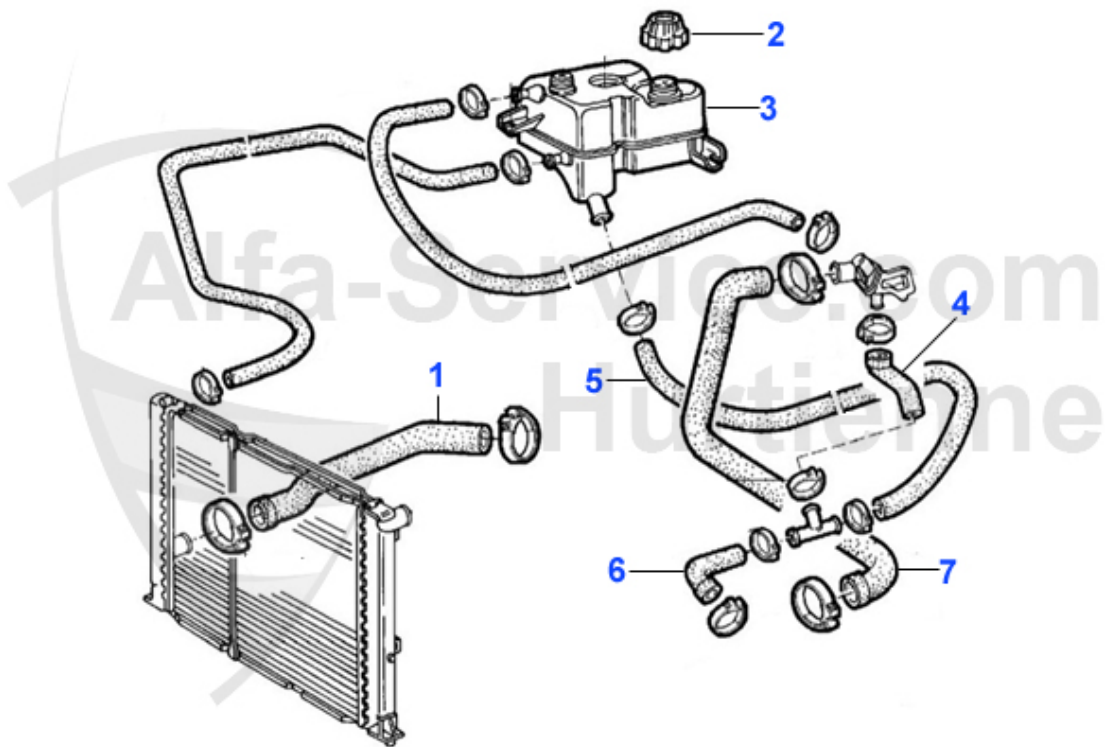

75 > Motor > Motorkühlung > 1.6/1.8/2.0/IE > Schläuche

1	KWS33765	Kühlwasserschlauch unten 75 1.6/1.8/IE	44.49 EUR
2	KD07812	Deckel f. Kühlwasserbehälter 164/Super AR75/AR90 (87-92) Öffnungsdruck 0,7 Bar	9.50 EUR
3	KWB33762	Kühlwasserbehälter Alfa 75 alle Modelle, inkl. Deckel	74.90 EUR
4	KWS34414	Kühlwasserschlauch zum Thermostat 75 1.6/1.8, Spider 1990 1.6	16.51 EUR
5	KWS33770	Kühlwasserschlauch zum Verteilerstück 75 alle	***
6	KWS34415	Kühlwasserschlauch zur Wasserpumpe 75 1.6/1.8, Spider'90 1.6	9.50 EUR
7	KWS33767	Kühlwasserschlauch oben 75 1.6/1.8	***