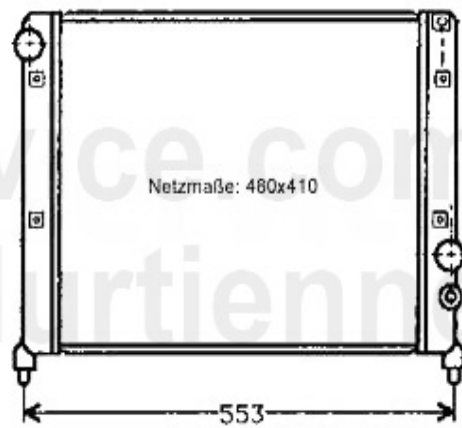

107.00 EUR

1 KWB33762 Kühlwasserbehälter Alfa 75 alle Modelle, inkl. Deckel

74.90 EUR

Kühler/Radiator 75 2.5/3.0 V6

1. MK 22068
2.5

2. MK 22903
3.0

- | | | | |
|---|---------|---|-------------------|
| 1 | MK22068 | Motorkühler 75,90 2.0 TS/2.5 V6, 164/Super 2.0 TS | 290.99 EUR
*** |
| 2 | MK22903 | Motorkühler 75,SZ,RZ 3.0 V6 | |