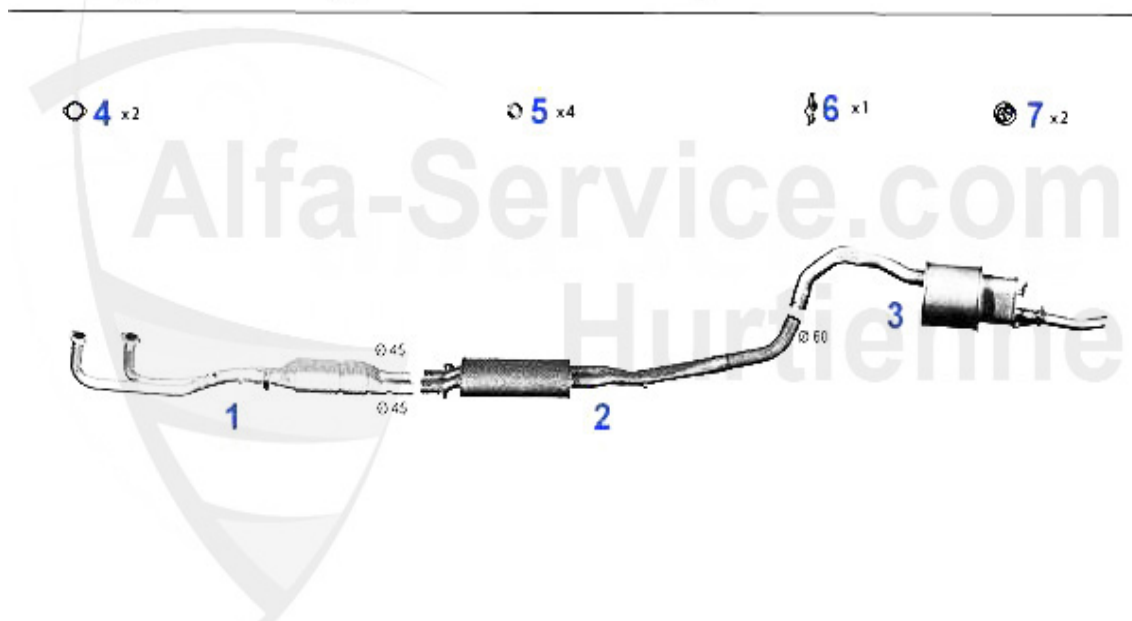

Abgasanlage/Exhaust System 75 1.8 IE

75 KAT. 1.6 i.e. - 1.8/i.e. - 2.0 TWIN SPARK

'87-'92

1	VSD105003 Vorschalldämpfer 75 1.6 - 2.0 ie TS Bj. 87-92	149.00 EUR
2	MSD105006 Mittelschalldämpfer 75 1.6- 2.0 ie TS Bj. 87-92 (ohne Kat)	169.00 EUR
3	NSD105007 Endtopf Alfa 75 1.6, 1.8/Turbo/2.0/ TS/2.5/3.0 V6	145.00 EUR
4	SAT094413 Dichtung VSD Alfetta/ Giulietta/75/90/155/164	6.00 EUR
5	SAT091011 Gummiring/Auspuffaufhängung diverse Modelle	1.80 EUR
7	SAT091012 Gummi/Auspuffaufhängung diverse Modelle	4.00 EUR