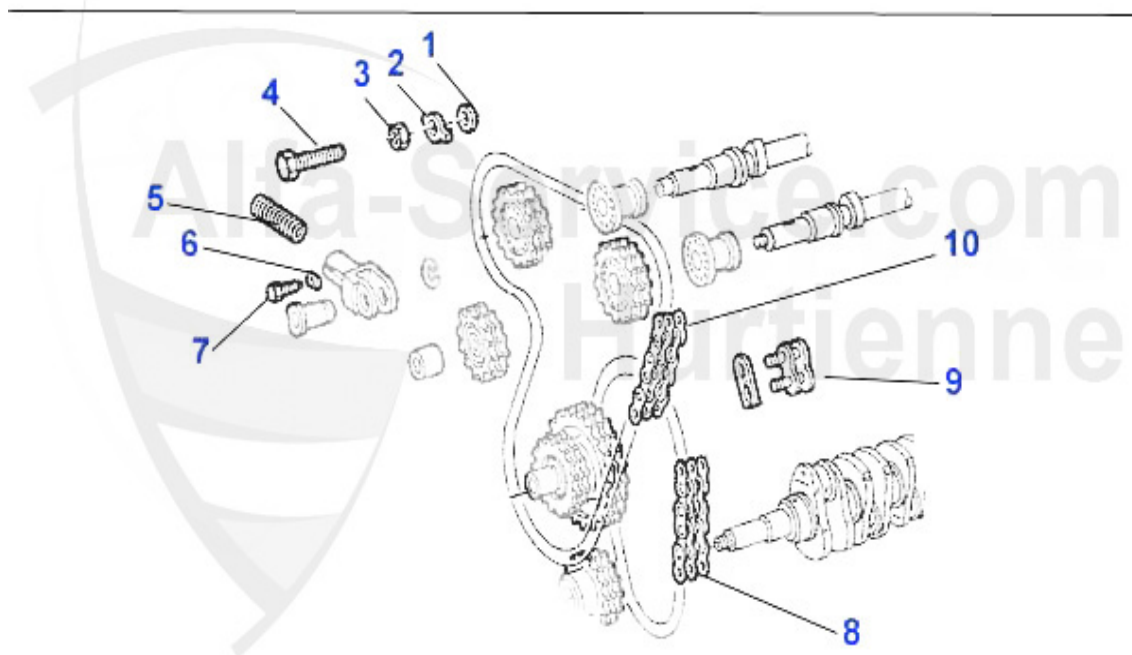

Steuerkette 75 1.8 Turbo

1	03 122 0 0	Unterlegscheibe f.Bef-mutter Nocke	***
2	03 123 0 0	Sicherungsblech Nockenwelle	1.70 EUR
3	03 121 0 0	Befestigungsmutter Kettenrad Nocke	***
4	03 098 0 0	Nockenwellensicherungsschraube	3.00 EUR
5	03 120 0 0	Feder f. Kettenspanner	6.95 EUR
6	03 100 0 0	Keil Kettenspanner	4.50 EUR
7	03 101 0 0	Schraube für Kettenspanner	6.50 EUR
8	03 047 0 0 I	Steuerkette IWIS 1300-2000 kurz endlos	48.00 EUR
8	03 047 0 0	Steuerkette 1300-2000 kurz endlos	21.00 EUR
8	03 047 0 0	RIWIS RACING Steuerkette kurz 1300-2000 endlos	59.40 EUR
9	03 048 0 0	Kettenschloß	3.40 EUR
10	03 046 0 0	RIWIS RACING Steuerkette 1750-2000 inkl. Kettenschloß	89.00 EUR
10	03 046 0 0	Steuerkette lang 1750-2000 inkl. Kettenschloß	39.50 EUR
10	03 046 0 0 I	Steuerkette IWIS 1750-2000 Lang inkl. Kettenschloß	79.90 EUR
11	03 118 0 0	Lagerhülse im Motorblock für Kettenrad 1300/1600/1750 nicht 2000 (17,5mm) Achtung! Muss gehont werden!	15.90 EUR