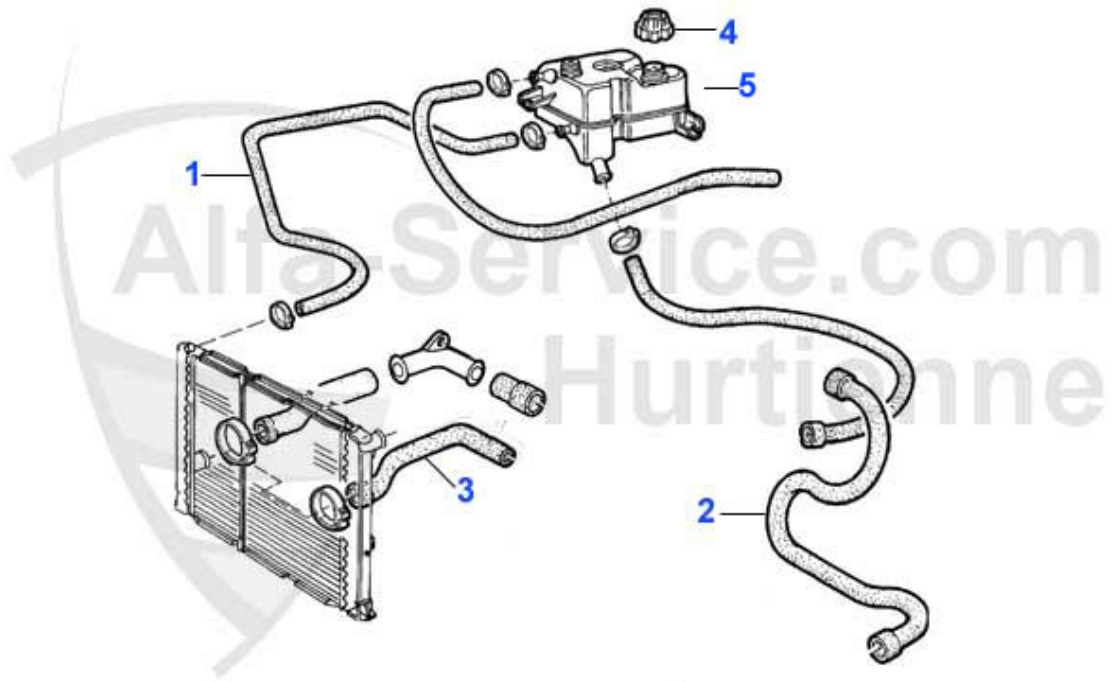

75 > Motor > Motorkühlung > 1.8 Turbo > Schläuche

1	KWS77344	Kühlwasserschlauch oben 75 1.8 Turbo/2.0 TS/2.5/3.0 V6 zum Ausgleichsbehälter	***
1	KWB33762	Kühlwasserbehälter Alfa 75 alle Modelle, inkl. Deckel	74.90 EUR
2	KWS34127	Kühlwasserschlauch oben 2,0 TS Alfa 75	19.00 EUR
3	KWS33765	Kühlwasserschlauch unten 75 1.6/1.8/IE	44.49 EUR
4	KD07812	Deckel f. Kühlwasserbehälter 164/Super AR75/AR90 (87-92) Öffnungsdruck 0,7 Bar	9.50 EUR