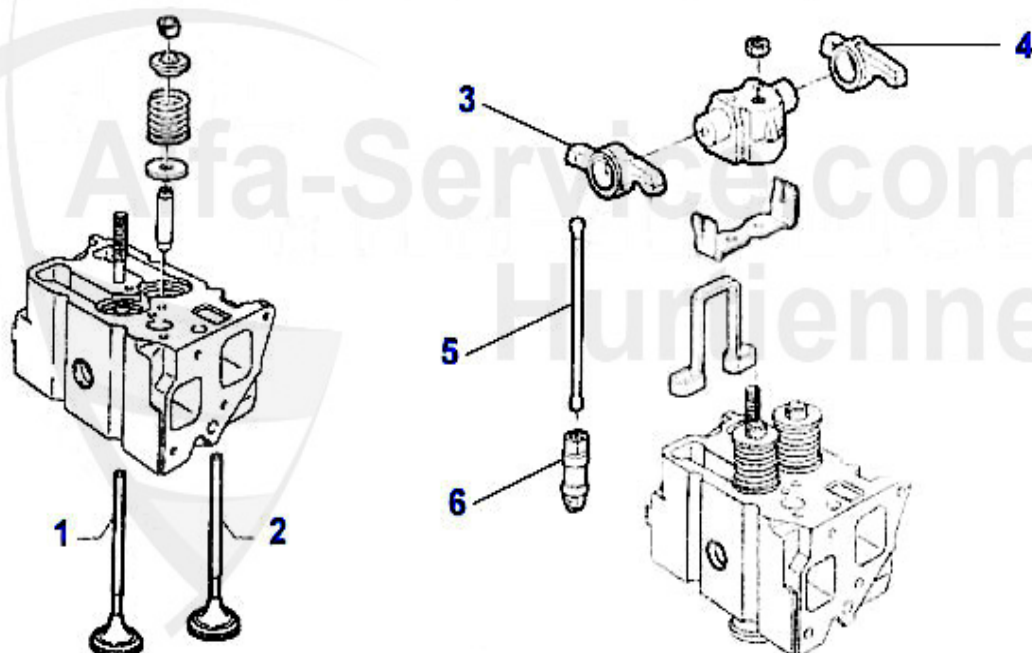

Ventiltrieb/Valve Train 75 TD

1	VA91438	Ventil-Auslaß 155,164/Super 2.5 TD, 33 (905/7) 1.8 TD,75 2.0/2.4 TD	81.55 EUR
2	VE91437	Ventil-Einlaß 155,164/Super 2.5 TD, 33 (905/7) 1.8 TD	37.85 EUR
3	KH95513	Kipphebel Auslaß 75,155,164/Super TD	42.58 EUR
4	KH95512	Kipphebel Einlaß 75,155,164/Super TD	42.58 EUR
5	SS96243	Stößelstange 33 (905/7),75,155, 164/Super TD	13.23 EUR
6	HST07198	Stößel 33 (905/7),75,155,164/Super TD	28.73 EUR