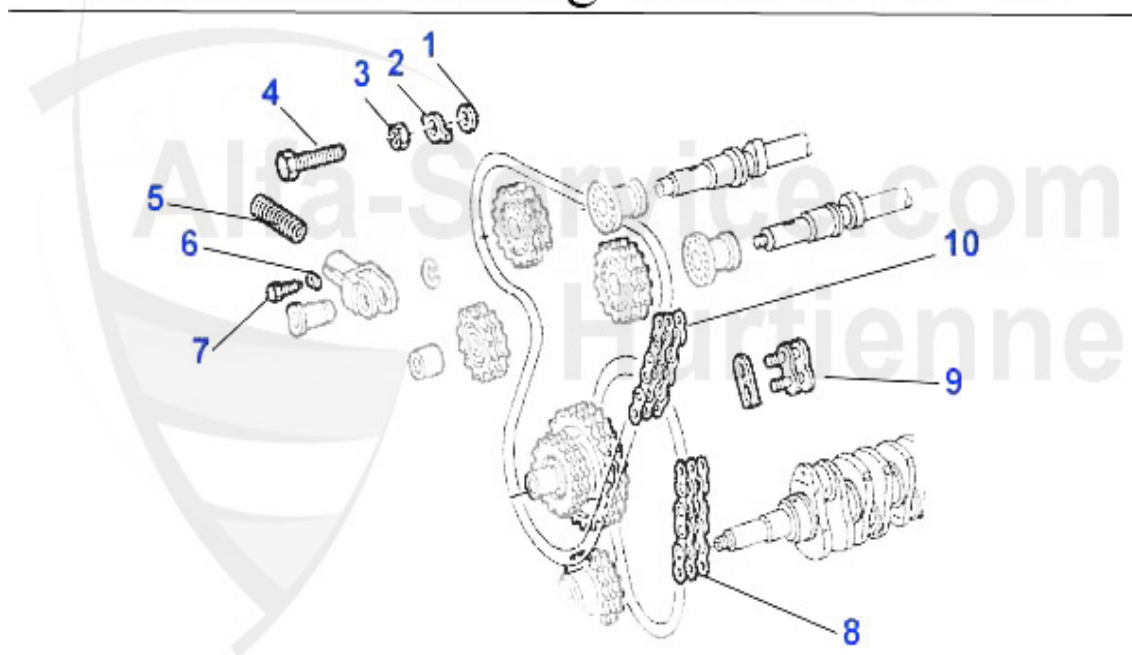

Steuerkette/Timing Chain 75 2.0 TS

1	03 122 0 0	Unterlegscheibe f.Bef-mutter Nocke	***
2	03 123 0 0	Sicherungsblech Nockenwelle	1.70 EUR
3	03 121 0 0	Befestigungsmutter Kettenrad Nocke	***
4	03 098 0 0	Nockenwellensicherungsschraube	3.00 EUR
5	SRF13313	Feder f. Kettenspanner 75,155,164/ Super TS	4.00 EUR
6	03 100 0 0	Keil Kettenspanner	4.50 EUR
7	03 101 0 0	Schraube für Kettenspanner	6.50 EUR
8	03 047 0 0	RIWIS RACING Steuerkette kurz 1300-2000 endlos	59.40 EUR
8	03 047 0 0	Steuerkette 1300-2000 kurz endlos	21.00 EUR
8	03 047 0 0 I	Steuerkette IWIS 1300-2000 kurz endlos	48.00 EUR
9	03 048 0 0	Kettenschloß	3.40 EUR
10	STK13301	Steuerkette lang 75/155/164 TS	84.49 EUR
11	03 118 0 0	Lagerhülse im Motorblock für Kettenrad 1300/1600/1750 nicht 2000 (17,5mm) Achtung! Muss gehont werden!	15.90 EUR
12	03 124 0 0	Lagerhülse im Motorblock für Kettenrad 2000cc (14,5mm), Achtung! Muss gehont werden!	15.90 EUR