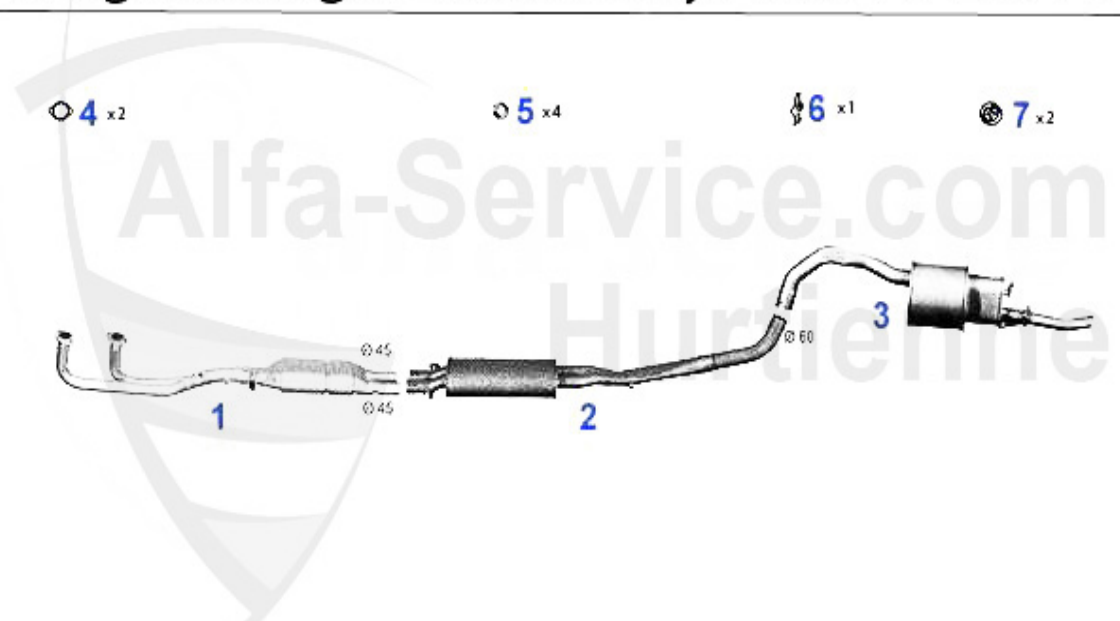

Abgasanlage/Exhaust System 75 2.0 TS

75 KAT. 1.6 i.e. - 1.8/i.e. - 2.0 TWIN SPARK

'87-'92

1	VSD105003 Vorschalldämpfer 75 1.6 - 2.0 ie TS Bj. 87-92	149.00 EUR
2	MSD105006 Mittelschalldämpfer 75 1.6- 2.0 ie TS Bj. 87-92 (ohne Kat)	169.00 EUR
2	MSD101476 Mittelschalldämpfer Alfetta 1.6, 1.8, 2.0 Bj. 79-85, Giulietta 1.3-2.0 75 1.6 Bj. 85-92	114.00 EUR
3	NSD105007 Endtopf Alfa 75 1.6, 1.8/Turbo/2.0/ TS/2.5/3.0 V6	145.00 EUR
4	SAT094413 Dichtung VSD Alfetta/ Giulietta/75/90/155/164	6.00 EUR
5	SAT091011 Gummiring/Auspuffaufhängung diverse Modelle	1.80 EUR
6	SAT091024 Gummi/Auspuffaufhängung Alfetta, Giulietta,75,90	5.30 EUR
7	SAT091012 Gummi/Auspuffaufhängung diverse Modelle	4.00 EUR