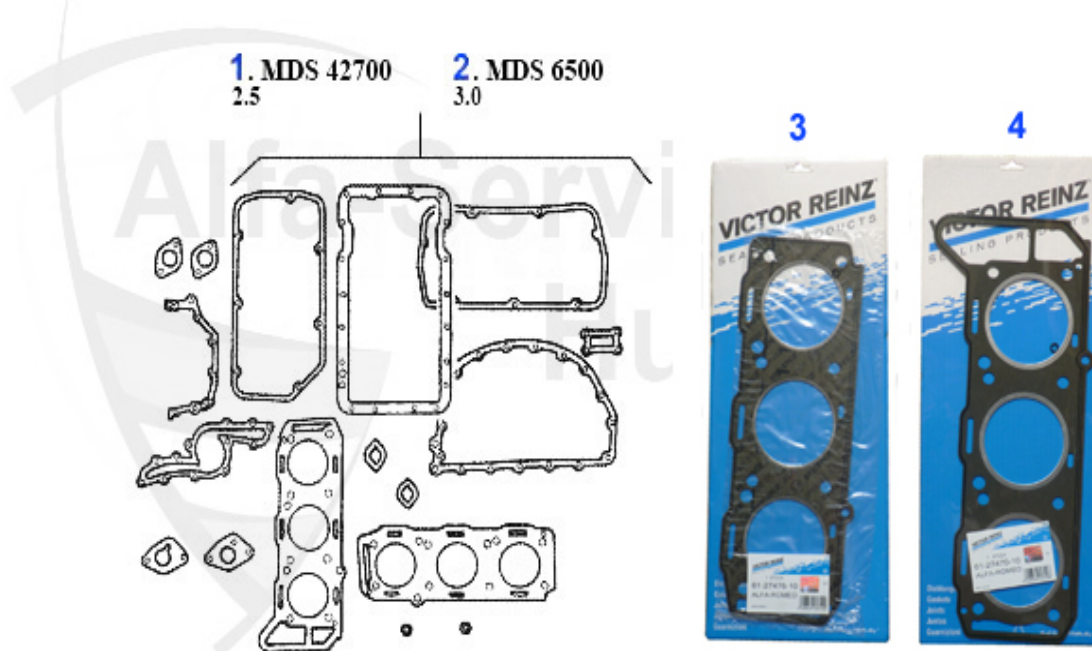

Motordichtsatz/Full Set 75 2.5/3.0 V6

1	MDS42700	Motordichtsatz 6,75,90,GTV6 (116) 2.5 V6 Bj 79-89, komplett	339.00 EUR
1	MDS42750	Motordichtsatz GTV6, 75/90 V6 ohne Kopfdichtungen	240.00 EUR
2	MDS6500	Motordichtsatz 75,RZ,SZ 3.0 V6 ohne Kopfdichtungen	240.00 EUR
3	ZKD76100	Zylinderkopfdichtung links AJUSA 3,0 V6 12V, Alfa 75, RZ/SZ, 916 Spider/GTV, 164, 166	83.00 EUR
4	ZKD76200	Zylinderkopfdichtung rechts AJUSA 3,0 V6 12V,Alfa 75, RZ/SZ, 916 Spider/GTV, 164, 166	75.01 EUR