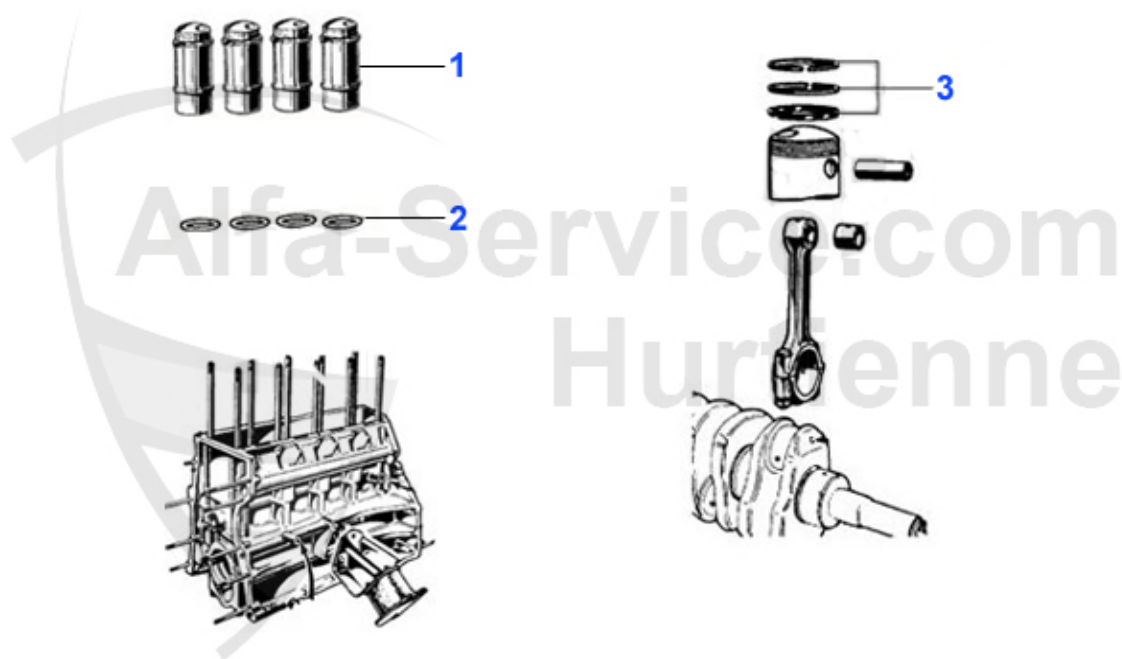

75 > Motor > Kolben/Lager > Kolben/Buchsen 4-Zyl.

1	KB4036	Kolben mit Buchse 75,164 2.0 TS Bj. 1988-92	178.00 EUR
1	03 002 0 0	Kolben-/Laufbuchsensatz 1600 AR: 3004 100	555.00 EUR
1	03 003 0 0	Kolben-/Laufbuchsensatz 1750 3002 001	555.00 EUR
2	03 088 0 0	Gummiring Laufbuchse 1600-1750	2.90 EUR
2	03 090 0 0	Gummiring Laufbuchse 2000	2.75 EUR
3	03 223 0 0	Kolbenringsatz 1750 1.5/1.75/3.5mm (für 4 Kolben) 80mm	165.01 EUR
3	03 271 0 0	Kolbenringsatz 1600 1.5/1.75/3.5mm (für 4 Kolben) 78mm	149.00 EUR
3	KR47840T6	Kolbenringsatz 2.0 V6 Turbo 164, 166, gtv/spider (916) Satz für 6 Zylinder	189.21 EUR
3	KR46450	Kolbenringsatz 75, 155, 164 2.0 TS, 145/6 1.6 TS 8V, Spider S.4 (für 4 Kolben) 84mm, 1,5mm/1,5mm/3,5mm, Spider	150.00 EUR
4	03 107 0 0	Pleuelbuchse 1600 - 2000 1,7/1,8/2,0TS/2,5/3,0/3,2 V6 Originalmaterial	11.50 EUR