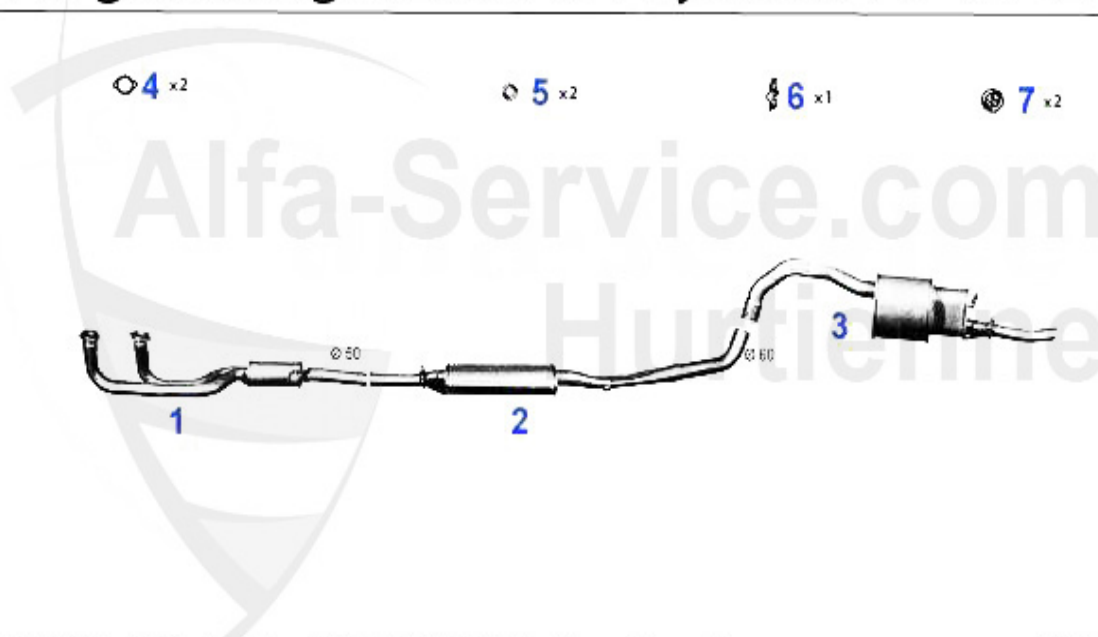

Abgasanlage/Exhaust System 75 1.6 IE

75 1.6 i.e. 2° S - 1.8 i.e. - 2.0i TWIN SPARK (1570 cc.) - (1778 cc.) - (1982 cc.)

'87-'92

1	VSD105003 Vorschalldämpfer 75 1.6 - 2.0 ie TS Bj. 87-92	149.00 EUR
2	MSD105006 Mittelschalldämpfer 75 1.6- 2.0 ie TS Bj. 87-92 (ohne Kat)	169.00 EUR
3	NSD105007 Endtopf Alfa 75 1.6, 1.8/Turbo/2.0/ TS/2.5/3.0 V6	145.00 EUR
4	SAT094413 Dichtung VSD Alfetta/ Giulietta/75/90/155/164	6.00 EUR
5	SAT091011 Gummiring/Auspuffaufhängung diverse Modelle	1.80 EUR
7	SAT091012 Gummi/Auspuffaufhängung diverse Modelle	4.00 EUR