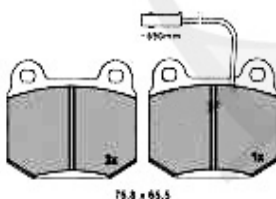

4. 20373
Turbo/TS/V6/TD 10.1989>
vorne/front