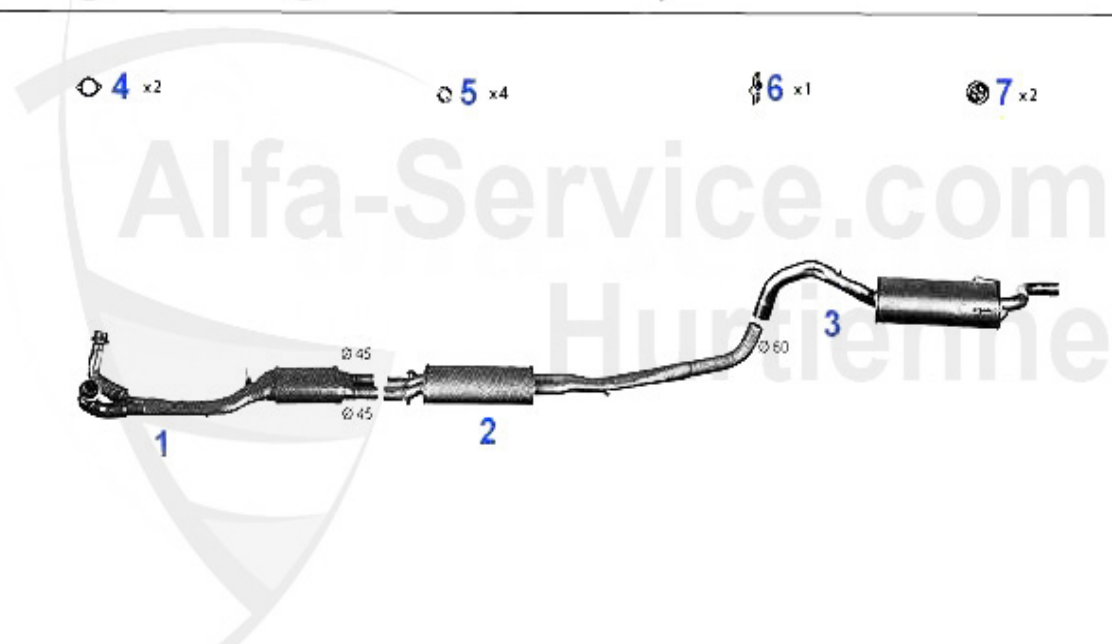

Abgasanlage/Exhaust System 75 V6 KAT

75 KAT. 2.5 V6 Q. ORO/MILANO - 3.0i V6 (2492 cc.) - (2959 cc.)

'88-'92

1	KAT104933 Katalysator 75 2.5/3.0 V6 Bj. 1988-92	***
2	MSD104906 Mittelschalldämpfer 75 1.6 ie TS 3.0 V6 Kat	199.00 EUR
3	NSD104907 Endtopf 75 1.8 Turbo Bj. 08.1987-91, 2.5/3.0 V6 Bj. 1985-92	169.00 EUR
4	SAT094406 Dichtung VSD GTV/6,75/90 V6	5.93 EUR
5	SAT091011 Gummiring/Auspuffaufhängung diverse Modelle	1.80 EUR
7	SAT091012 Gummi/Auspuffaufhängung diverse Modelle	4.00 EUR