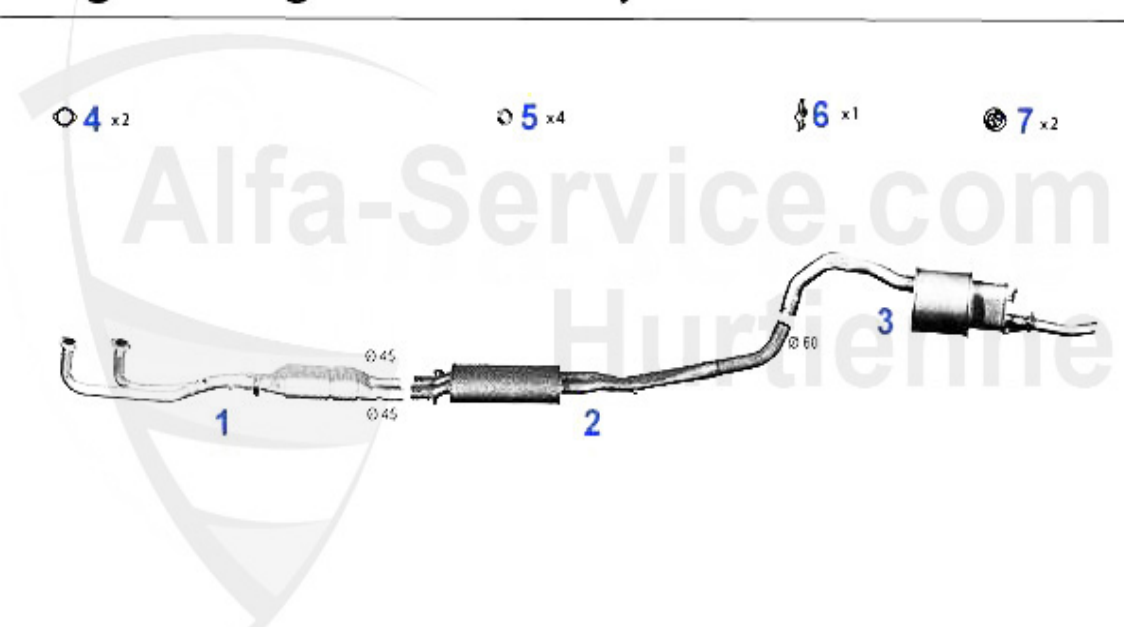

Abgasanlage/Exhaust System 75 2.0 TS KAT

75 KAT. 1.6 i.e. - 1.8/i.e. - 2.0 TWIN SPARK

'87-'92

1	KAT114833 Katalysator 75 1.6 - 2.0 ie TS Kat bj. 87-92	***
2	MSD104906 Mittelschalldämpfer 75 1.6 ie TS 3.0 V6 Kat	199.00 EUR
3	NSD105007 Endtopf Alfa 75 1.6, 1.8/Turbo/2.0/ TS/2.5/3.0 V6	145.00 EUR
4	SAT094413 Dichtung VSD Alfetta/ Giulietta/75/90/155/164	6.00 EUR
5	SAT091011 Gummiring/Auspuffaufhängung diverse Modelle	1.80 EUR
6	SAT091024 Gummi/Auspuffaufhängung Alfetta, Giulietta,75,90	5.30 EUR
7	SAT091012 Gummi/Auspuffaufhängung diverse Modelle	4.00 EUR