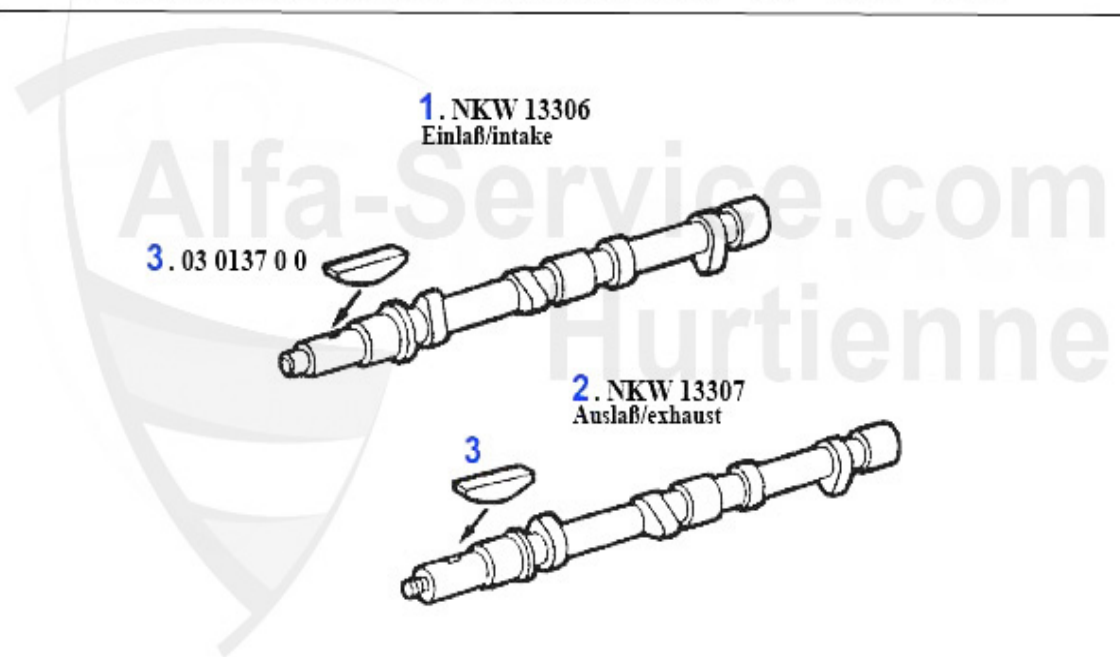

Nockenwelle/Camshaft 75 2.0 TS

1	NKW13306 Nockenwelle (Einlaß) 75,164 Bj. >92 2.0 TS	159.00 EUR
2	NKW13307 Nockenwelle (Auslaß) 75, 164 Bj. >1992 2.0 TS	389.00 EUR
3	03 137 0 0 Keil für Nockenwelle	5.50 EUR