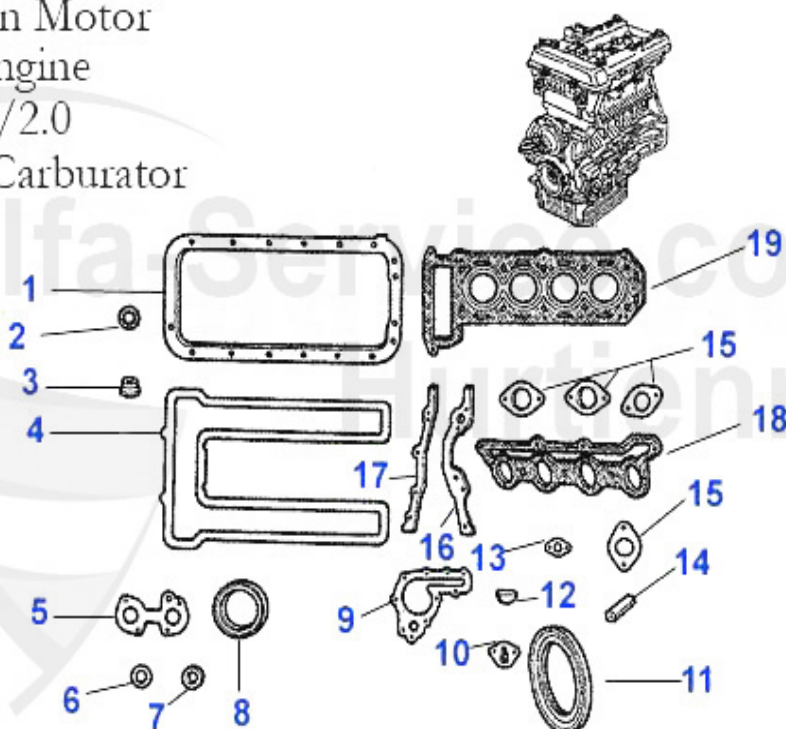

75 > Motor > Motordichtungen > 1.6/1.8/2.0 > Dichtungen Motor

Dichtungen Motor
Gaskets Engine
75 1.6/1.8/2.0
Vergaser/Carburator

1	02 062 0 0	Ölwannendichtung Oberteil mit Gewebeverstärkung	30.50 EUR
2	01 006 0 0	Dichtring Ölablaßschraube	1.50 EUR
3	03 255 0 0	Ventilschaftdichtung Auslass- und Einlaßseite, GRÜN REINZ	4.90 EUR
4	02 036 0 0	REINZ Ventildeckeldichtung mit Silikoneinlage Giulia, Spider, GT, Alfetta, Giulietta, GTV4, 75, 90	36.90 EUR
5	02 052 0 0	Dichtung Luftfilterkasten	2.75 EUR
6	02 055 0 0	Dichtung Ventildeckelschraube Aluminium	2.90 EUR
7	02 056 0 0	Dichtung Ventildeckelschraube Pappe	1.30 EUR
8	02 022 0 0	Simmerring Kurbelwelle vorne 35/50/10	9.50 EUR
9	02 047 0 0	Wasserpumpendichtung 105, 115, 116, 101 1600	3.70 EUR
10	02 048 0 0	Benzinpumpendichtung (Papier)	2.20 EUR
11	02 023 0 0	Simmerring Kurbelwelle hinten (82/105/12) 105 >1989, Alfetta, Giulietta, GTV (116) 75, 90, Montreal "Originalqualität"	25.00 EUR
12	02 031 0 0	Halbmond für Ventildeckel	1.75 EUR
13	02 071 0 0	Dichtung Drehzahlmessertrieb	1.84 EUR
14	03 158 0 0	Gummizylinder 5. Hauptlager	3.20 EUR
15	02 020 0 0	Auspuffdichtung Motor-Krümmen	2.90 EUR
16	02 050 0 5	Steuergehäusedichtung 2000, 105er links, Alfetta, Giulietta, GTV 116, 75 1.6/1.8 links	4.50 EUR
17	02 050 0 6	Steuergehäusedichtung rechts	4.90 EUR
18	ANKD58501	Ansaugbrückendichtung späte Vergasermotoren ab '82 Alfetta/ Giulietta/75/90/Spider S4	18.90 EUR
19	02 008 0 0	Zylinderkopfdichtung 2000 PAYEN 1,9 mm	***
19	02 159 0 0	Zylinderkopfdichtung 2000 1.6mm SPESSO RACING	145.00 EUR
19	02 158 0 0	Zylinderkopfdichtung 1600 1.6mm SPESSO RACING 1.6mm, 105, Alfetta, Giulietta, GTV (116)	149.00 EUR
19	02 075 0 0	Zylinderkopfdichtung Kupfer 1750	69.00 EUR
19	02 068 0 0	Zylinderkopfdichtung Kupfer 2000	***
19	02 067 0 0	Zylinderkopfdichtung Kupfer 1600	***
19	ZKD20935	Kopfdichtung Alfetta, Giulietta, GTV (116) 1.8 Bj. 83>	48.22 EUR
19	ZKD20615	Zylinderkopfdichtung Alfetta/Giulietta/GTV (116) 1.8 Bj. >82	20.00 EUR