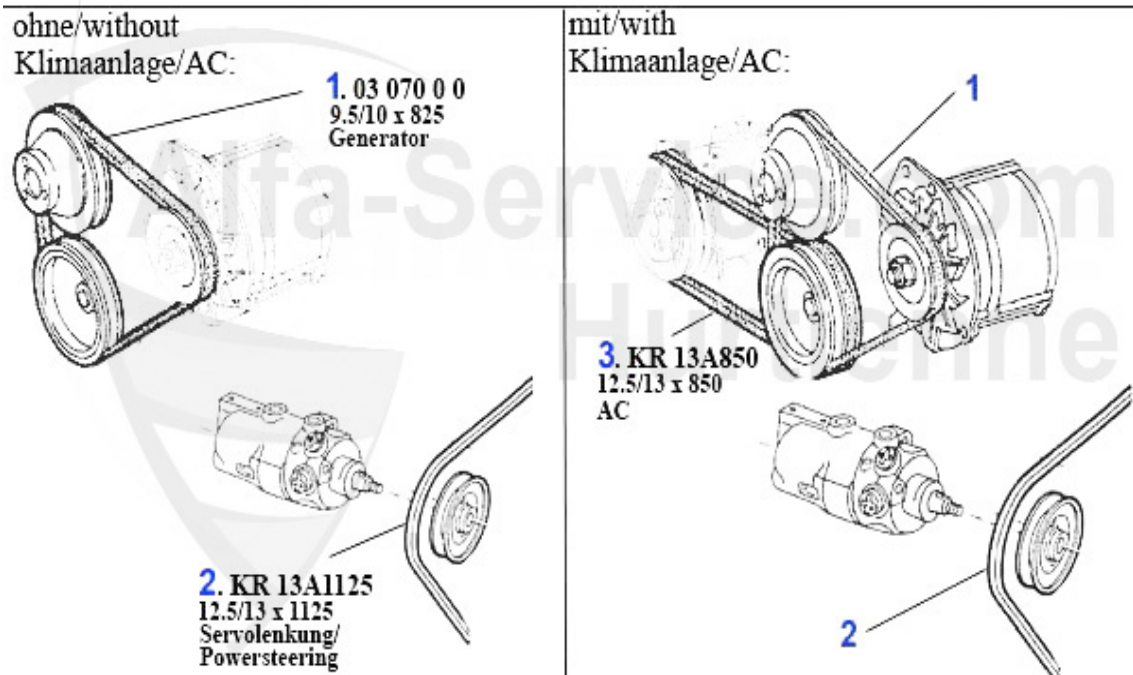

Keilriemen/V-Belt 75 2.0 TS

1	03 070 0 0 Keilriemen 10x825	13.90 EUR
2	KR13A1125 Keilriemen 12.5x1125 75/90 4-Zylind der Servopumpe	18.00 EUR
3	KR13A850 Keilriemen 12.5x850 75,90,155, 4-Zylinder Klimakompressor	15.34 EUR