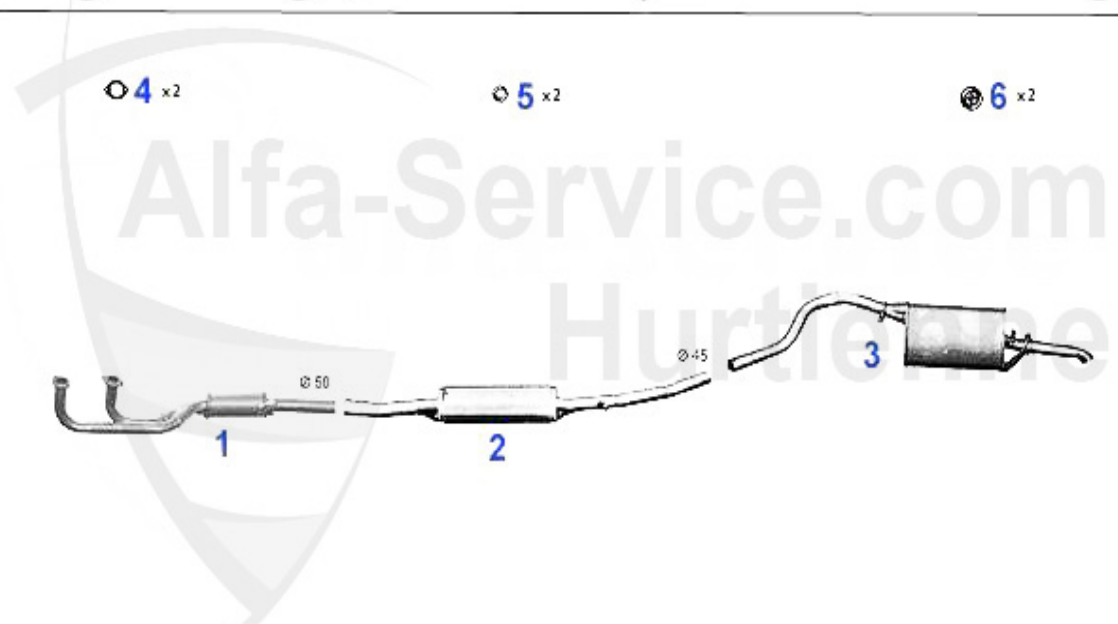

Abgasanlage/Exhaust System 75 1.6 Verg.

75 1.6 - 1.6 i.e. 1° S (1580 cc) - (1570 cc)

'85-'92

1	VSD101703 Vorschalldämpfer Alfetta 1.6 2. Serie Bj. 79-85, Giulietta 1.3,1.6 75 1.6 Bj. 85-92	145.00 EUR
2	MSD101476 Mittelschalldämpfer Alfetta 1.6, 1.8, 2.0 Bj. 79-85, Giulietta 1.3-2.0 75 1.6 Bj. 85-92	114.00 EUR
3	NSD104707 Endschalldämpfer 75 1.6 Bj. 1985-92, 1.8, 2.0 Bj. 1985-88	135.01 EUR
4	SAT094413 Dichtung VSD Alfetta/ Giulietta/75/90/155/164	6.00 EUR
5	SAT091011 Gummiring/Auspuffaufhängung diverse Modelle	1.80 EUR
6	SAT091012 Gummi/Auspuffaufhängung diverse Modelle	4.00 EUR