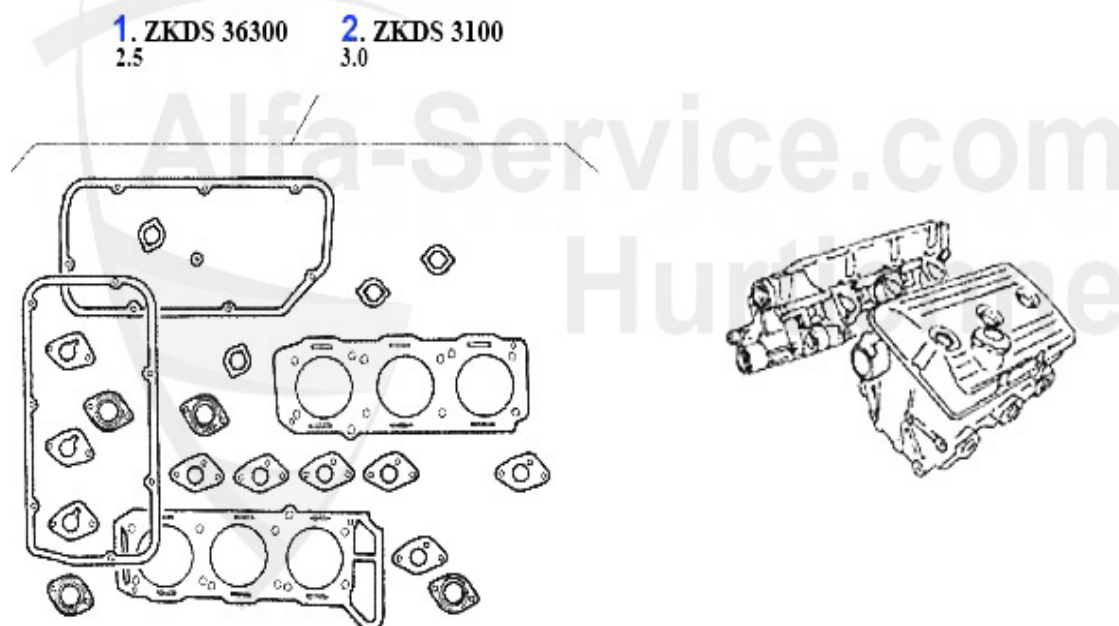

Kopfdichtsatz/Head Set 75 2.5/3.0 V6

1	ZKDS36300 Zylinderkopfdichtsatz 6/75/9 GTV6 116, 2.5 V6 Bj. 1979-87 incl. Zylinderkopfdichtung	285.01 EUR
2	ZKDS3100 Zylinderkopfdichtsatz 164 3.0 V6 Bj. 1987-98 Spider 916 3.0 V6 Bj. 1995> 75 3.0 V6 Bj. 87-92,RZ/SZ	290.00 EUR