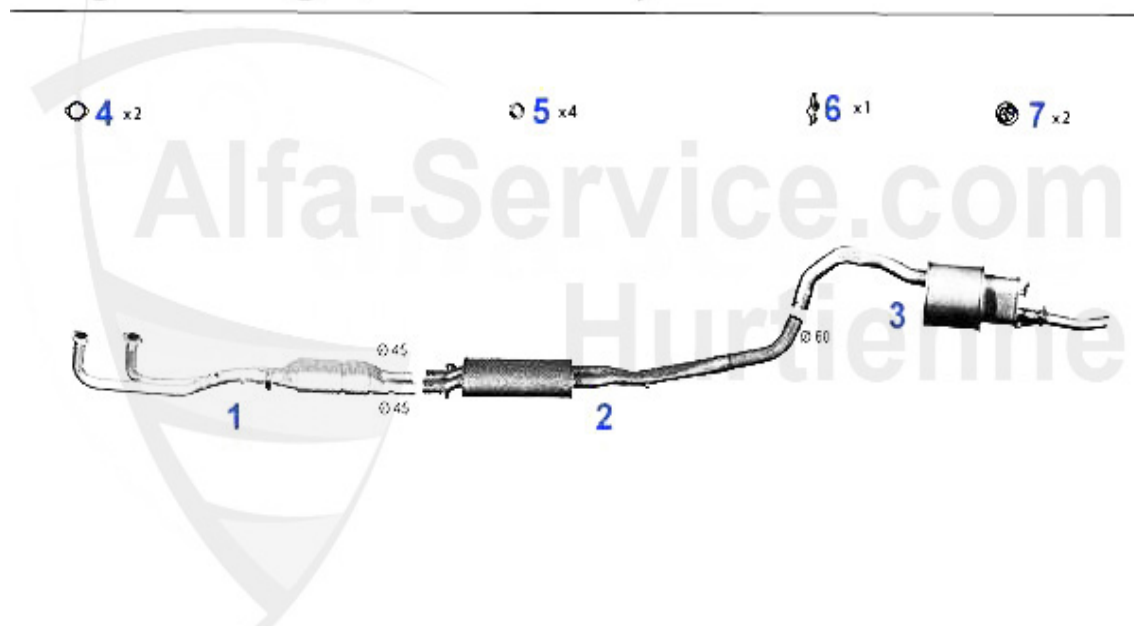

Abgasanlage/Exhaust System 75 1.8 IE KAT

75 KAT. 1.6 i.e. - 1.8/i.e. - 2.0 TWIN SPARK

'87-'92

1	KAT114833 Katalysator 75 1.6 - 2.0 ie TS Kat bj. 87-92	***
2	MSD104906 Mittelschalldämpfer 75 1.6 ie TS 3.0 V6 Kat	199.00 EUR
3	NSD105007 Endtopf Alfa 75 1.6, 1.8/Turbo/2.0/ TS/2.5/3.0 V6	145.00 EUR
4	SAT094413 Dichtung VSD Alfetta/ Giulietta/75/90/155/164	6.00 EUR
5	SAT091011 Gummiring/Auspuffaufhängung diverse Modelle	1.80 EUR
7	SAT091012 Gummi/Auspuffaufhängung diverse Modelle	4.00 EUR