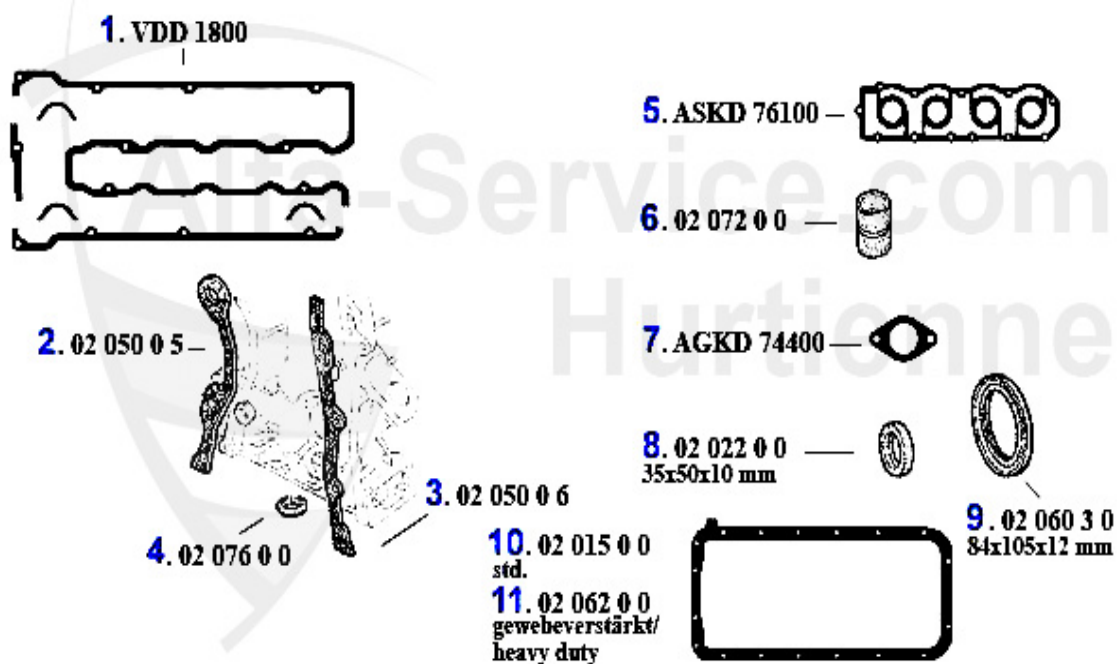

Dichtungen Motor/Gaskets Engine 75 2.0 TS

1	VDD1800	Ventildeckeldichtung-Set 75,164 2.0 TS	42.00 EUR
2	02 050 0 5	Steuergehäusedichtung 2000, 105er links, Alfetta, Giulietta, GTV 116, 75 1.6/1.8 links	4.50 EUR
3	02 050 0 6	Steuergehäusedichtung rechts	4.90 EUR
4	02 076 0 0	Dichtring Steuergehäuse	2.50 EUR
5	ASKD76100	Ansaugkrümmerdichtung 75,164 2.0 TS (1987-92)	19.90 EUR
6	02 072 0 0	Ansaugschlauch Einspritzer, Spider 1990-93, 75, 90, 155, 164/Super 4-Zylinder Einspritzer	10.95 EUR
7	AGKD74400	Abgaskrümmerdichtung 75, 155, 164/Super TS 8V	6.20 EUR
8	02 022 0 0	Simmerring Kurbelwelle vorne 35/50/10	9.50 EUR
9	02 060 3 0	Simmerring Kurbelwelle hinten 84x105x12 Spider 1990-93, 75, 90, 155/6, 164/6, GTV 6 CORTECO	33.50 EUR
9	02 060 3 5	Simmerring Kurbelwelle REINZ hinten Spider 90-93, 84x105x12 75, 90, 155, 164, GTV 6, 166, 156	39.50 EUR
10	02 015 0 0	Ölwannendichtung Oberteil ohne Gewebeeinlage, mit Silikonauflage	17.50 EUR
11	02 062 0 0	Ölwannendichtung Oberteil mit Gewebeverstärkung	30.50 EUR