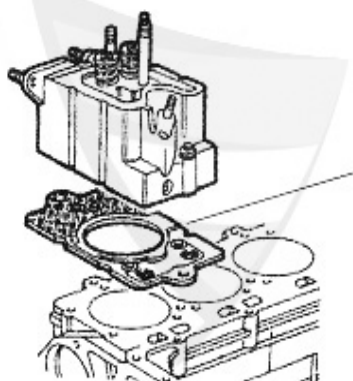

1. ZKD 11500

1.42 mm

2. ZKD 11510

1.52 mm

3. ZKD 11520

1.62 mm

1	ZKD11500	ZKD Alfetta,6,33,75,90,155,164 1.8 - 2.5 TD Dicke:1.42mm 0 Kerben ACHTUNG: auf Stückzahl achten	28.00 EUR
2	ZKD11510	ZKD Alfetta,6,33,75,90,155,164 1.8 - 2.5 TD Dicke: 1.52 mm 1 Kerbe ACHTUNG: auf Stückzahl achten	28.00 EUR
3	ZKD11520	Kopfdichtung Alfetta,6,33,75,155,164 1.8 - 2.5 TD dicke: 1.62 mm 2Kerben ACHTUNG: auf Stückzahl achten	30.38 EUR