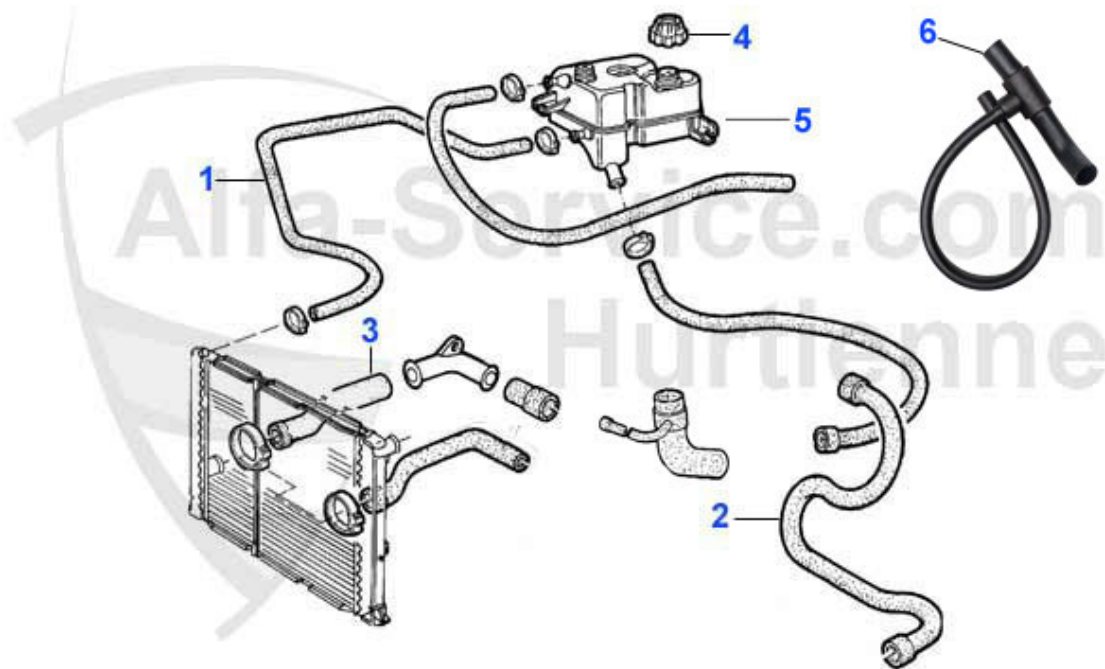

75 > Motor > Motorkühlung > 2.0 TS > Schläuche

1	KWS77344	Kühlwasserschlauch oben 75 1.8 Turbo/2.0 TS/2.5/3.0 V6 zum Ausgleichsbehälter	***
2	KWS34127	Kühlwasserschlauch oben 2,0 TS Alfa 75	19.00 EUR
3	KWS34126	Kühlwasserschlauch unten 75 2.0 TS mit AC	***
4	KD07812	Deckel f. Kühlwasserbehälter 164/Super AR75/AR90 (87-92) Öffnungsdruck 0,7 Bar	9.50 EUR
5	KWB33762	Kühlwasserbehälter Alfa 75 alle Modelle, inkl. Deckel	74.90 EUR
6	KWS34676	Kühlwasserschlauch Thermostat/ Wasserpumpe Alfa 75 TS	32.00 EUR