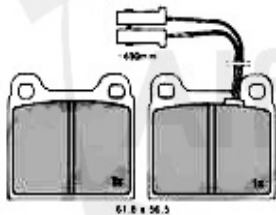

Brembeläge/Brakepads 75

1. 20911
1.6/1.8/2.0/IE >09.1989
vorne/front