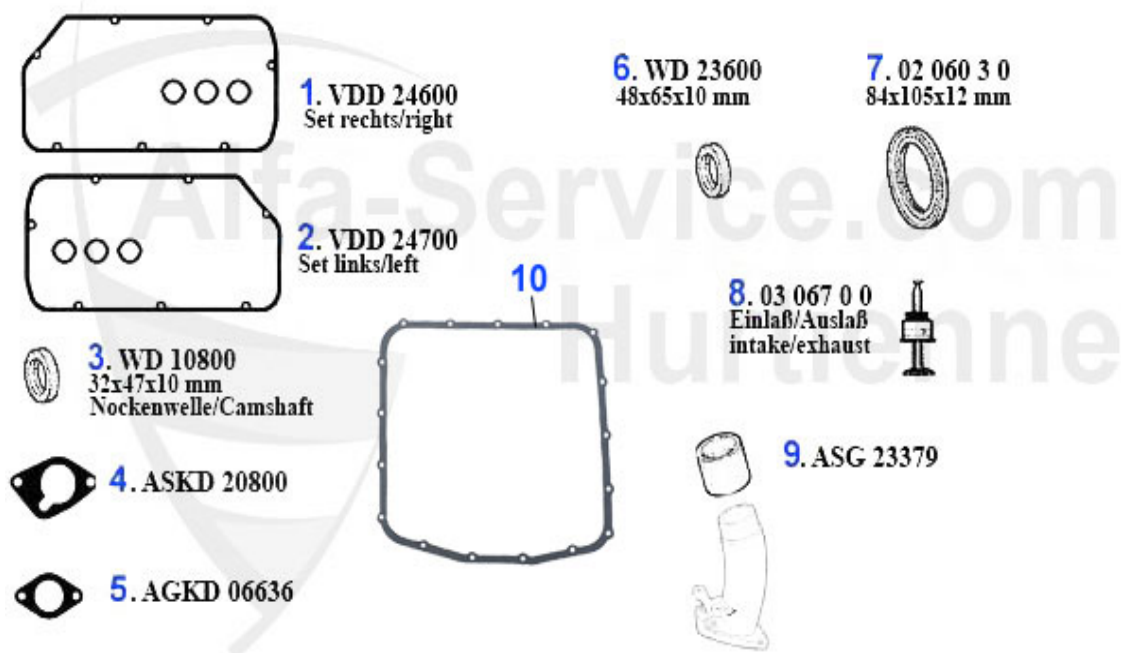

Dichtungen Motor/Gaskets Engine 75 2.5/3.0 V6

1	VDD24600	Ventildeckeldichtung rechts GTV6, 75, 90,164 bis Bj. 1992	38.50 EUR
2	VDD24700	Ventildeckeldichtung links GTV6,75 90, 164 bis Bj. 1992	38.50 EUR
4	ASKD20800	Ansaugkrümmerdichtung 75 V6,RZ/SZ	4.90 EUR
5	AGKD06636	Abgaskrümmerdichtung 75/155/ 164/Super/RZ/SZ/GTV/Spider 916 3.0 V6, GTV/6 2.5	5.00 EUR
6	WD23600	Siri Kurbelwelle vorne (Riemensch.) 6 75 90 155 164 GTV 116, GTV/Spider 916, diverse 6-Zylinder	18.85 EUR
7	02 060 3 0	Simmerring Kurbelwelle hinten 84x105x12 Spider 1990-93, 75, 90, 155/6, 164/6, GTV 6 CORTECO	33.50 EUR
8	03 255 0 0	Ventilschaftdichtung Auslass- und Einlaßseite, GRÜN REINZ	4.90 EUR
9	ASG23379	Ansauggummi 116 V6 AR75/GTV6/RZ-SZ/ 2,5+3,0	15.20 EUR
10	OWD11872	Ölwannendichtung GTV6, 75 V6, AR90, RZ/SZ unterer Ölwanndeckel	17.50 EUR
10	OWD11871	Ölwannendichtung GTV/6, 75 2.5/3.0 V6, RZ/SZ Motor/große Ölwanne	34.50 EUR