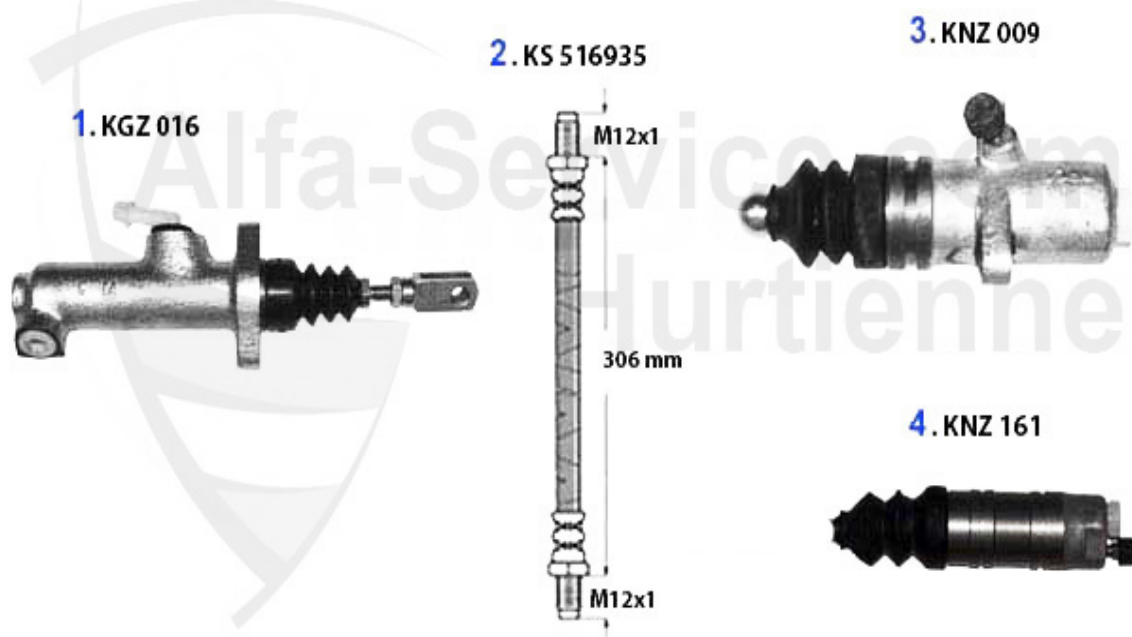

Kupplungsbetätigung/Clutch Actuation 75 2.5 V6

1	KGZ016	Kupplungsgeberzylinder 75, 90, Alfetta, Giulietta, Montreal, RZ, SZ	79.00 EUR
2	KS516935	Kupplungsschlauch 75, 90, Alfetta, Giulietta, GTV 116, RZ/SZ	17.50 EUR
3	KNZ009	Kupplungsnehmerzylinder 75,90 Alfetta, Giulietta, GTV4	60.52 EUR
4	09 014 0 0	Kupplungsnehmerzylinder 105, passt auch für 116/162 V6	69.00 EUR