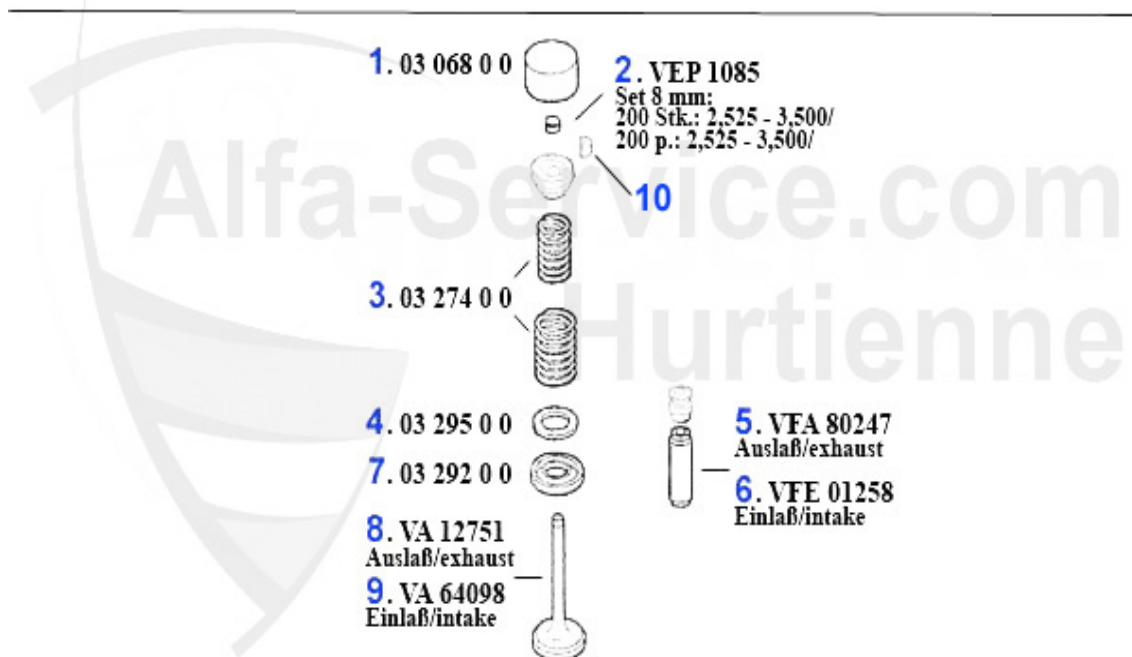

Ventiltrieb/Valve Train 75 2.0 TS

1	03 068 0 0	Ventilbecher 105/115/101/116/75/155/164/166	16.90 EUR
2	VEP1083	Ventileinstellplättchen 8mm, 200 Stk. 1,500-2,500 TS 8V	499.00 EUR
2	VEP1085	Ventileinstellplättchen 8mm, 200 Stk. 2,525-3,500 TS 8V	499.00 EUR
3	03 274 0 0	Ventilfeder (Satz) 16 Stück	79.00 EUR
4	03 295 0 0	Unterlage im Teller (Ventilfeder)	2.50 EUR
5	VFA80247	Ventilführung-Auslaß 155,164/Super 75 2,0 TS 8V	14.90 EUR
6	VFE01258	Ventilführung-Einlaß 75,164/Super 2.0 TS	14.90 EUR
7	03 292 0 0	Teller für Ventilfeder	***
8	VA12751	Ventil-Auslaß 75,155,164/Super TS 8V	35.00 EUR
9	VE64098	Ventil-Einlaß 75,155,164/Super TS 8V	33.30 EUR
10	VK 8	Ventilkeil 8mm Twin Spark	1.20 EUR