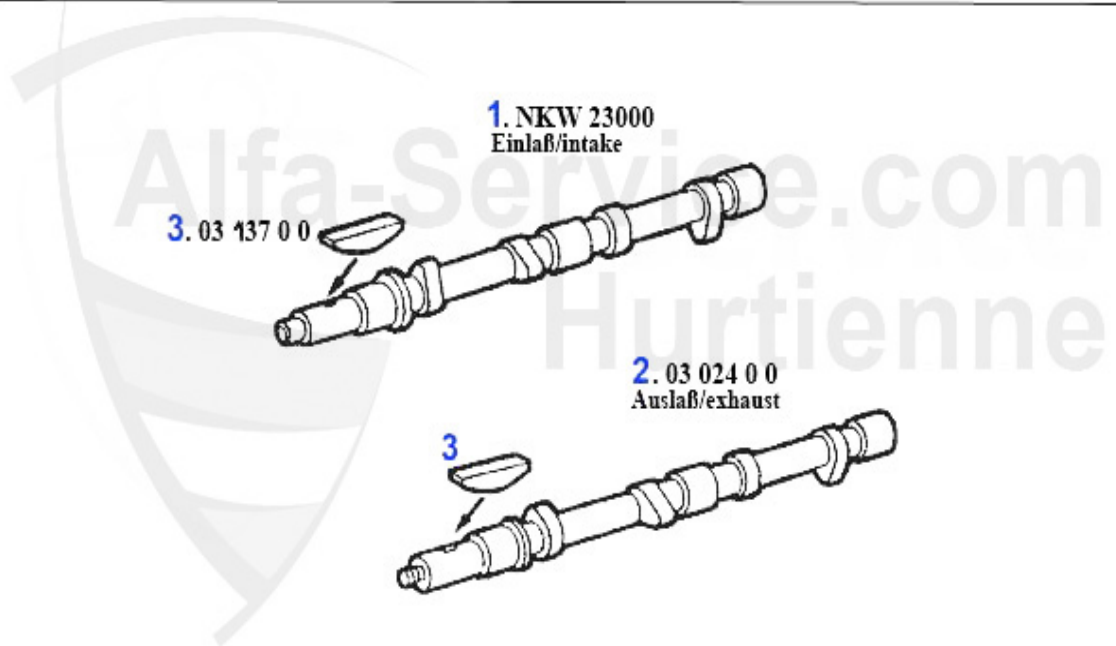

Nockenwelle/Camshaft 75 1.8 Turbo

1	NKW23000 Nockenwelle Einlaß 75 1.8 Turbo	***
2	03 024 0 0 Nockenwelle Einlass/Auslass 105, 116, 1750-2000 Vergaser, 75 und Einspritzer nur Auslass	***
3	03 037 0 0 Ventilsitz Auslass 1300 1.Übermaß	16.51 EUR