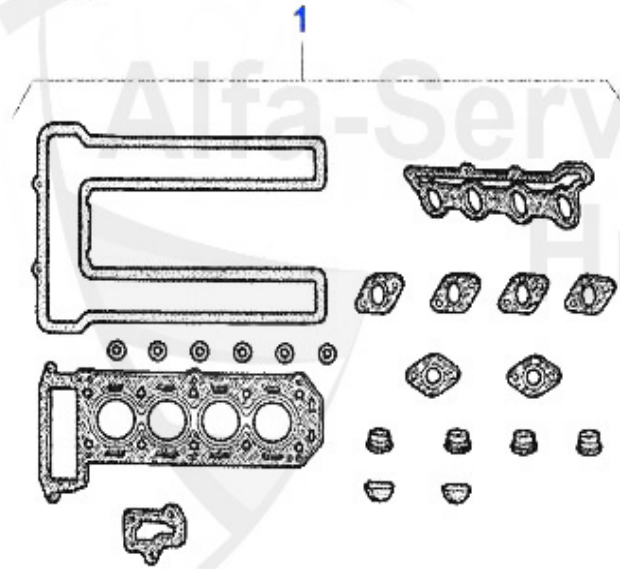

75 > Motor > Motordichtungen > 1.6/1.8/2.0 > Kopfdichtsatz

Kopfdichtsatz/Head Set
75 1.6/1.8/2.0
Vergaser/Carburetor

Achtung/Attention:

Kopfdichtung bitte separat
bestellen!

Please, order the Headgasket
separate!

1 02 069 0 0 Kopfdichtsatz 1300-2000 ohne Zylinderkopfdichtung alle 105er, alle 116er, Vergaser, mit Reinz Ventildeckeldichtung

67.00 EUR