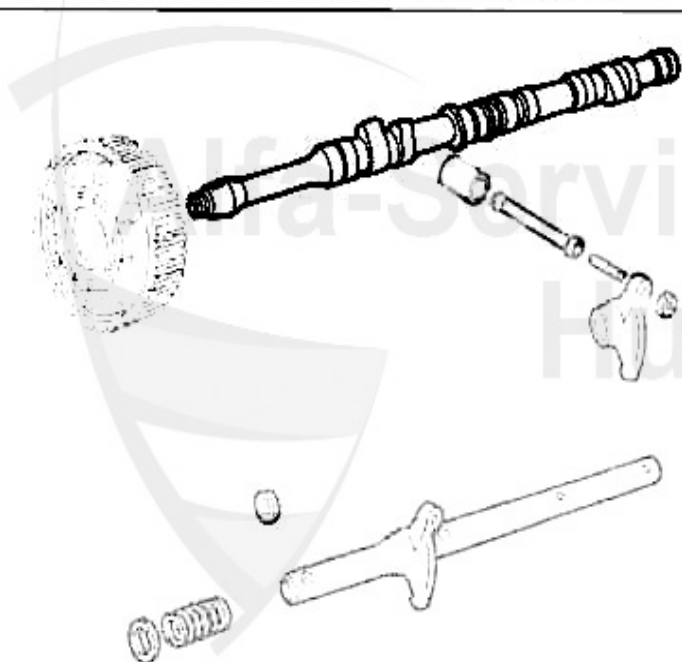

Nockenwelle/Camshaft 75 2.5/3.0 V6

1. NKW 23305
rechts/right 2.5

2. NKW 23306
links/left 2.5

3. NKW 34722
rechts/right 3.0

4. NKW 34723
links/left 3.0

5. NKW 48163
rechts/right 3.0
„Potenziato“

6. NKW 48164
links/left 3.0
„Potenziato“

1	NKW23305 Nockenwelle rechts 75,90 2.5 V6 GTV/6	770.00 EUR
2	NKW23306 Nockenwelle links 75,90 2.5 V6 GTV/6	289.00 EUR
3	NKW34722 Nockenwelle rechts 75,164 3.0 V6 (A utomatik)	755.00 EUR
4	NKW34723 Nockenwelle links 75 3.0 V6	999.01 EUR
5	NKW48163 Nockenwelle rechts 75 (Potenziato), 164 QV Bj. >92,RZ,SZ 3.0 V6	509.00 EUR
6	NKW48164 Nockenwelle links 75 (Potenziato), 1 64 QV Bj. >92,RZ,SZ 3.0 V6	509.00 EUR