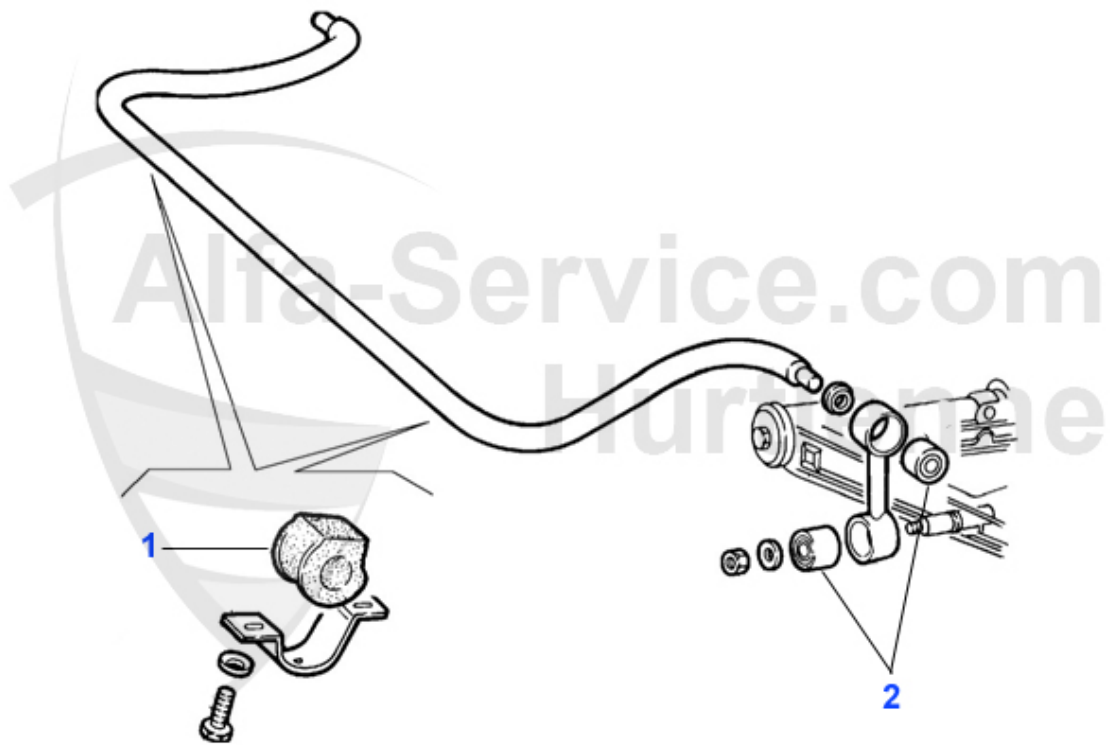

75 > Fahrwerk > Stabilisator vorne

1	AB9303	Gummi f. Stabilisator VA 75 3.0 V6	***
1	AB21287	Stabilager vorne Alfetta, Giulietta, Giulietta, GTV/6 (116), 75, 22 mm	14.95 EUR
2	AB92733	Lager für Pendelstütze VA 116 benötigte Stückzahl: 4	12.50 EUR