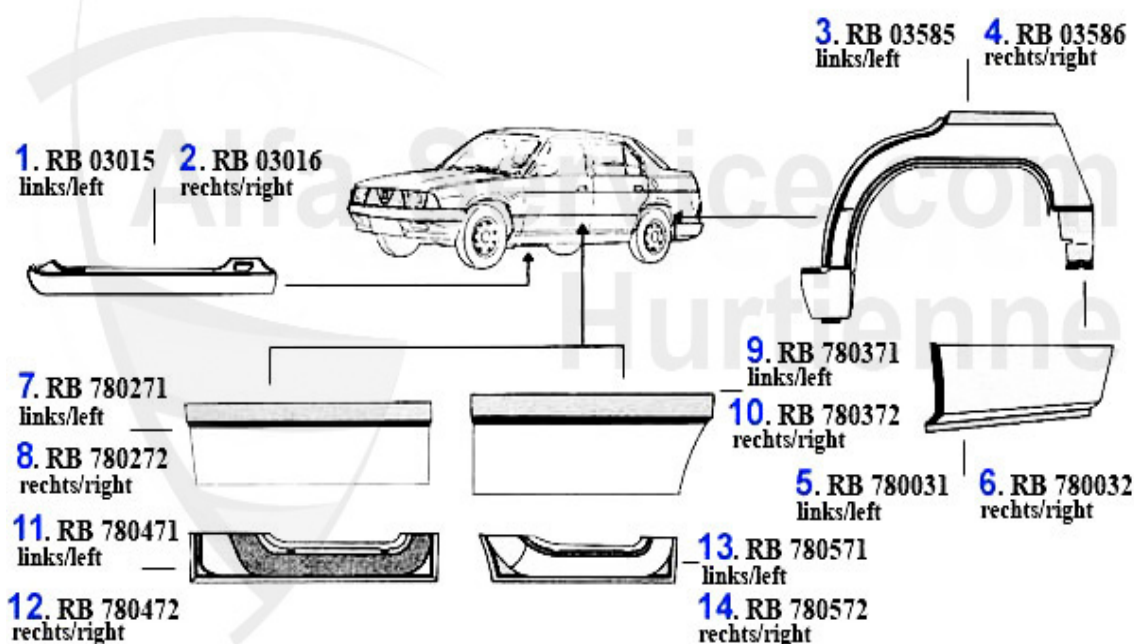

Reparaturbleche/Repair Panels 75

1	RB03015	Einstieg links 75	***
2	RB03016	Einstieg rechts 75	***
3	RB03585	Radlauf hinten links 75	62.00 EUR
4	RB03586	Radlauf hinten rechts 75	62.00 EUR
5	RB780031	Anschlußblech links 75	***
6	RB780032	Anschlußblech rechts 75	***
7	RB780271	Türblech außen VL 75	25.00 EUR
8	RB780272	Türblech außen VR 75	25.00 EUR
9	RB780371	Türblech außen HL 75	25.00 EUR
10	RB780372	Türblech außen HR 75	25.00 EUR
11	RB780471	Türboden VL 75	25.00 EUR
12	RB780472	Türboden VR 75	25.00 EUR
13	RB780571	Türboden HL 75	25.00 EUR
14	RB780572	Türboden HR 75	25.00 EUR