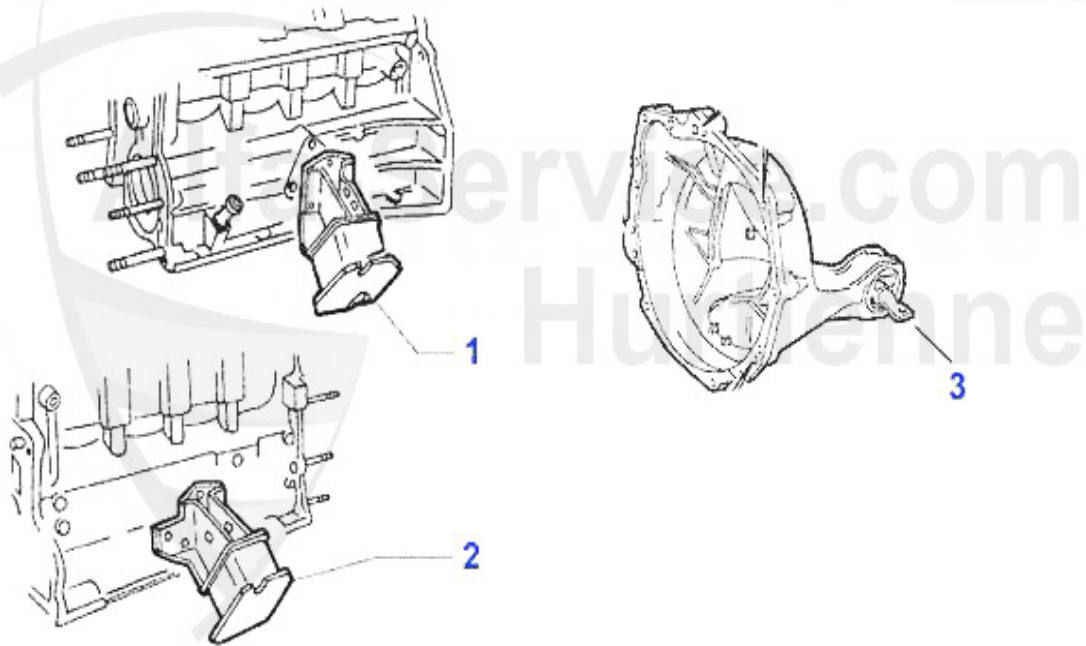

Motorlager/Enginemount 75 2.0 T.S.

1	ML880721	Motorlager auspuffseitig 75,90 Alfetta, Giulietta	58.00 EUR
2	ML875461	Motorlager Einlass 75/90/Alfetta/Giulietta	52.00 EUR
3	GL2385	Motorlager hinten 75, 90, GT/V 116, Alfetta, Giulietta 4-Zylinder (62 mm) 1975<	32.50 EUR