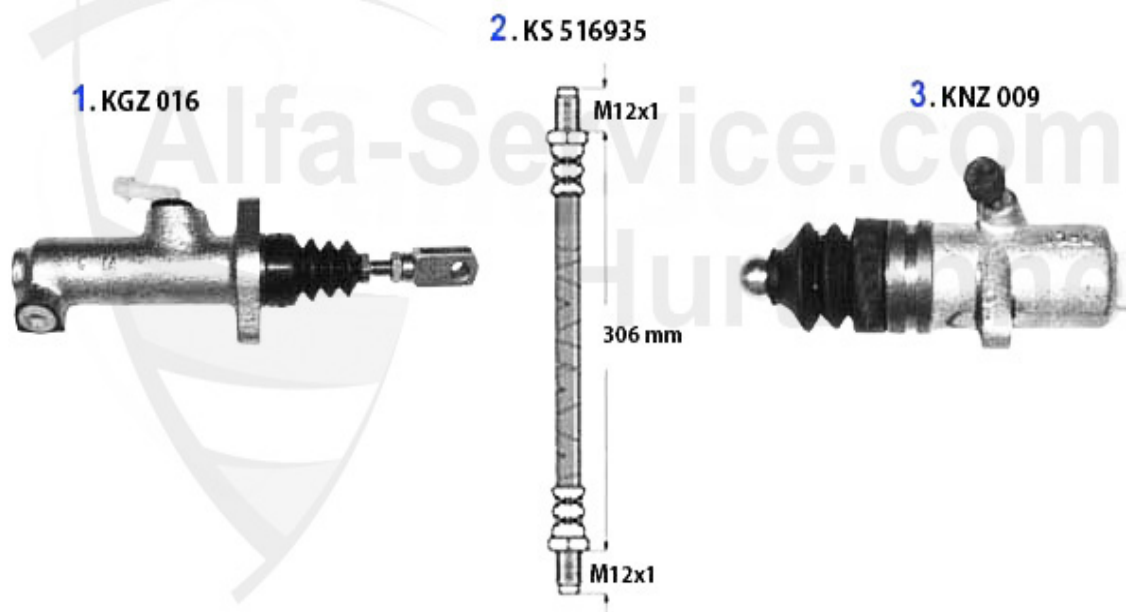

Kupplungsbetätigung/Clutch Actuation 75 1.8/IE

1	KGZ016	Kupplungsgeberzylinder 75, 90, Alfetta, Giulietta, Montreal, RZ, SZ	79.00 EUR
2	KS516935	Kupplungsschlauch 75, 90, Alfetta, Giulietta, GTV 116, RZ/SZ	17.50 EUR
3	KNZ009	Kupplungsnehmerzylinder 75,90 Alfetta,Giulietta,GTV4	60.52 EUR