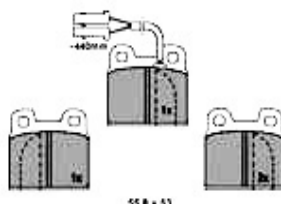

5. 20912
> 09.1989
hinten/rear