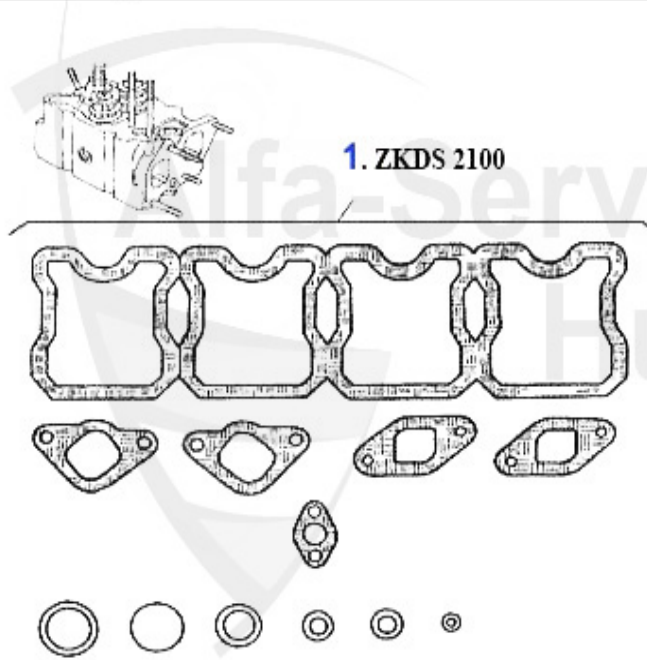

Kopfdichtsatz/Head Set 75 2.0/2.4 TD

Achtung/Attention:
Ohne Kopfdichtung, Kopfdichtung
bitte separat bestellen!
Without Headgasket, please order it
separate!

1 ZKDS2100 Kopfdichtsatz Alfetta,75,90 2.0/2.4 TD Bj. 83-92 ohne Kopfdichtung

44.63 EUR