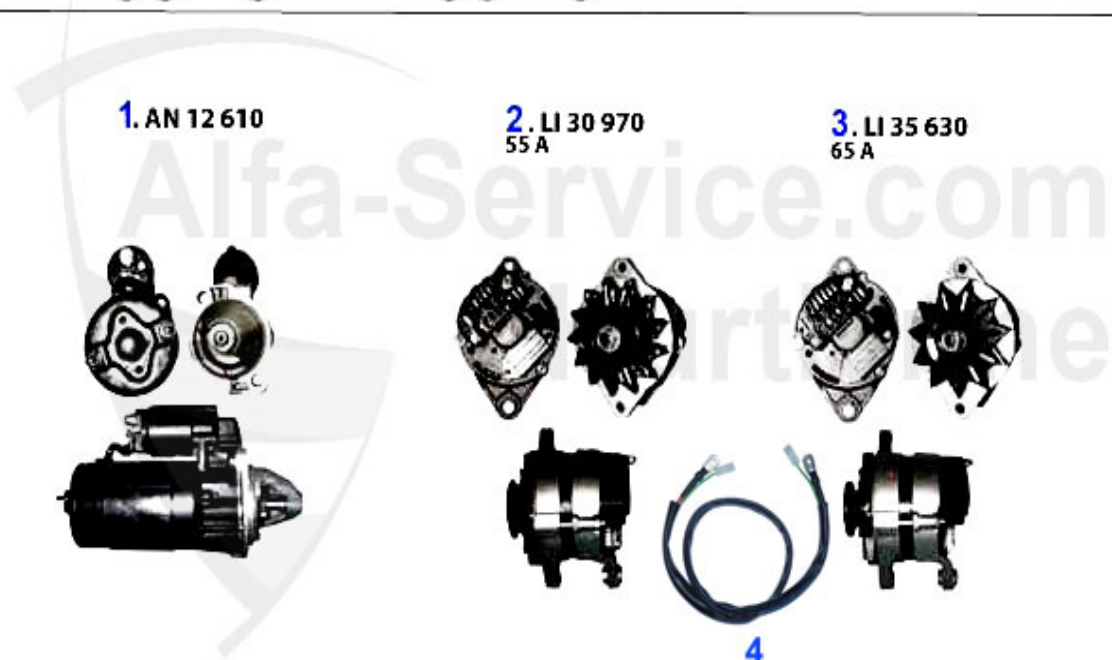

Aggregate/Aggregats 75 2.0/2.4 TD

1	AN12610	Anlasser 75 1.6 bj. 85-89 75,90,Alfetta 2.4 TD	316.99 EUR
2	LI30970	Lichtmaschine 6,75,90,Alfetta 2.0/2 .4 TD	151.83 EUR
3	LI35630	Lichtmaschine 33 (905) 1.8 TD,75 1. 6/2.0 TD	169.27 EUR
4	14 215 3 0	Kabelsatz Lichtmaschine Spider 90-93 Alfa 75 88-92 4 Zyl. (O.E.60523505)	12.00 EUR