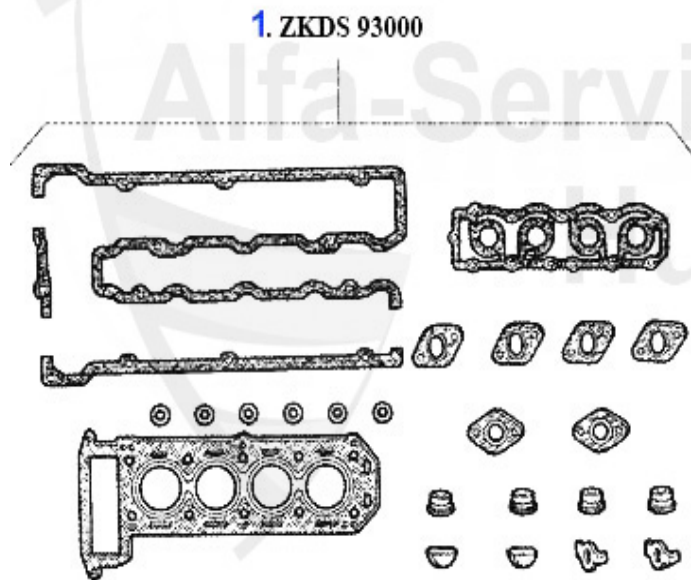

Kopfdichtsatz/Head Set 75 2.0 TS

---

1 ZKDS93000 Zylinderkopfdichtsatz 75, 164 2.0 TS Bj. >1992

159.00 EUR