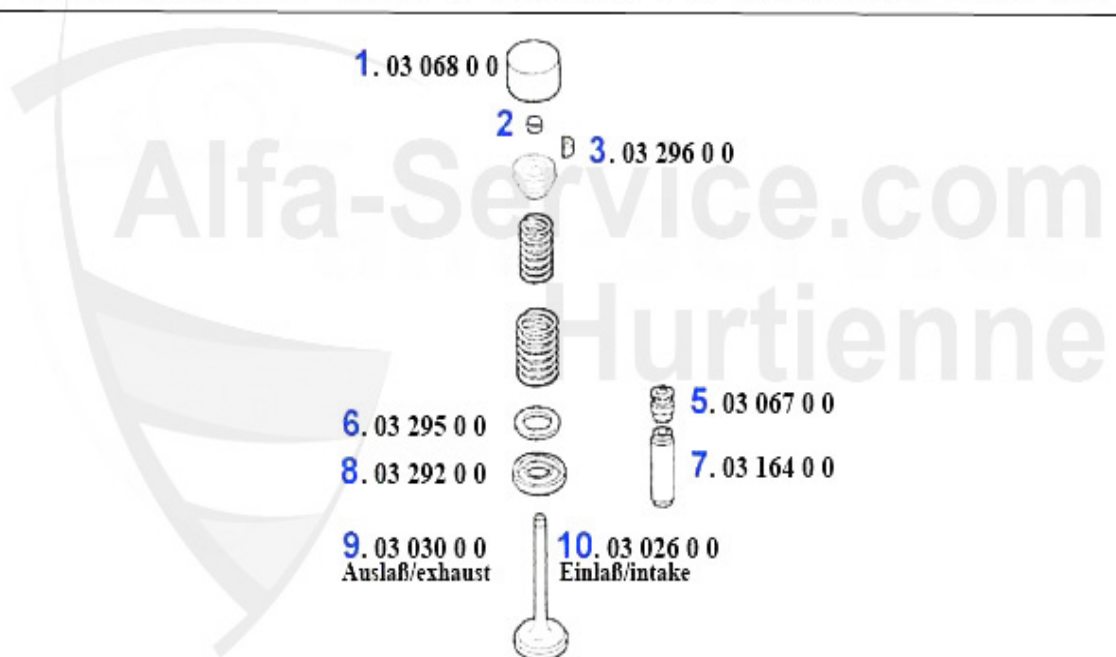

Ventiltrieb/Valve Train 75 1.6/1.8/2.0/IE

1	03 083 0 0	Ventilbecher mit DLC Beschichtung	35.00 EUR
1	03 068 0 0	Ventilbecher 105/115/101/116/75/155/164/166	16.90 EUR
2	03 084 0 0	Ventileinstellplättchen 9mm, 205 Stk. 1.500-2.500	559.00 EUR
2	03 114 0 0	Ventileinstellplättchen 9mm, 200 Stk. 2.525-3.500	559.00 EUR
3	03 296 0 0	Ventilkeil 9 mm	1.90 EUR
4	03 274 0 0	Ventilfeeder (Satz) 16 Stück	79.00 EUR
5	03 255 0 0	Ventilschaftdichtung Auslass- und Einlaßseite, GRÜN REINZ	4.90 EUR
6	03 295 0 0	Unterlage im Teller (Ventilfeeder)	2.50 EUR
7	03 164 0 0	Ventilfeederführungen Ein-/Auslassseite 116, Spider 1990-93, auch für 105/115/116 zur Optimierung zu verwenden	11.90 EUR
8	03 292 0 0	Teller für Ventilfeeder	***
9	03 030 0 0	Auslaßventil 1600-1750 Chromstahl	16.70 EUR
10	VE34238	Ventil-Einlaß Alfa 75 1,6 u. 1,8	10.25 EUR