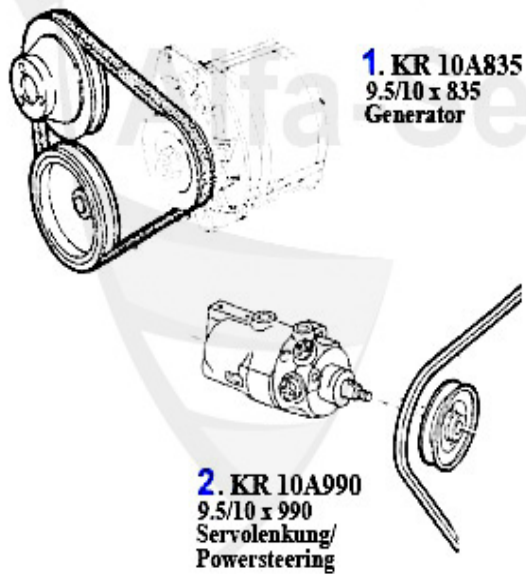

Keilriemen/V-Belt 75 2.5/3.0 V6

ohne/without
Klimaanlage/AC: