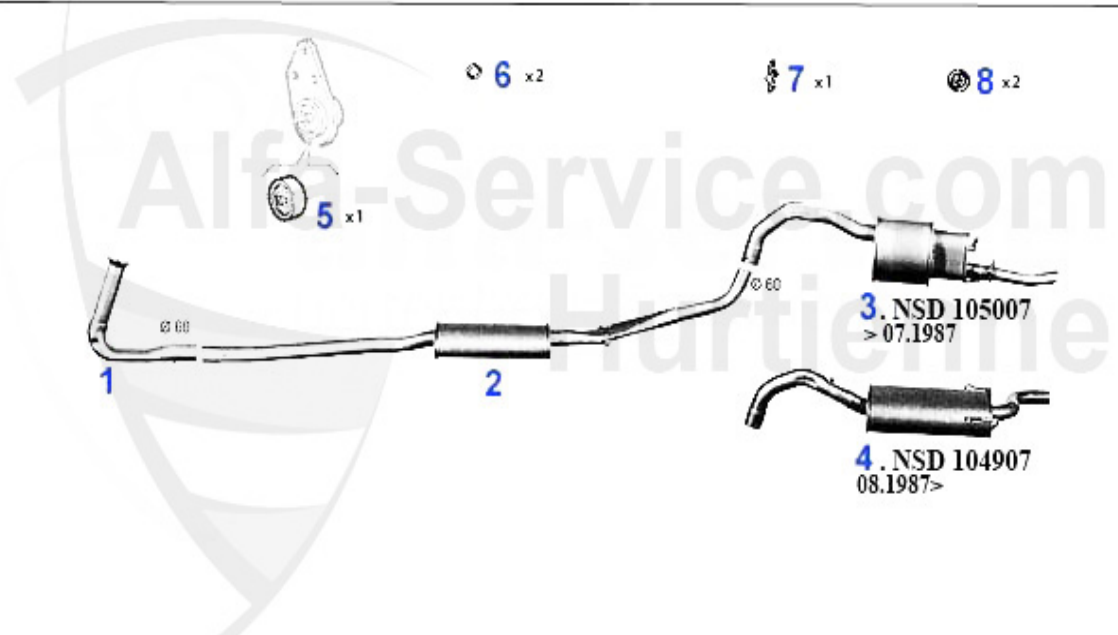

Abgasanlage/Exhaust System 75 1.8 Turbo

75 1.8 TURBO/1.8i TURBO AMERICA (1779 cc)

'86-'91

1	VR104301 Vorderrohr 75 1.8 Turbo Bj. 1986-91	62.00 EUR
2	MSD104306 Mittelschalldämpfer 75 1.8 Turbo, Bj. 86-91	185.00 EUR
3	NSD105007 Endtopf Alfa 75 1.6, 1.8/Turbo/2.0/ TS/2.5/3.0 V6	145.00 EUR
4	NSD104907 Endtopf 75 1.8 Turbo Bj. 08.1987-91, 2.5/3.0 V6 Bj. 1985-92	169.00 EUR
5	11 028 0 0 Buchse Auspuffbefestigung 105/115/116	8.00 EUR
6	SAT091011 Gummiring/Auspuffaufhängung diverse Modelle	1.80 EUR
8	SAT091012 Gummi/Auspuffaufhängung diverse Modelle	4.00 EUR