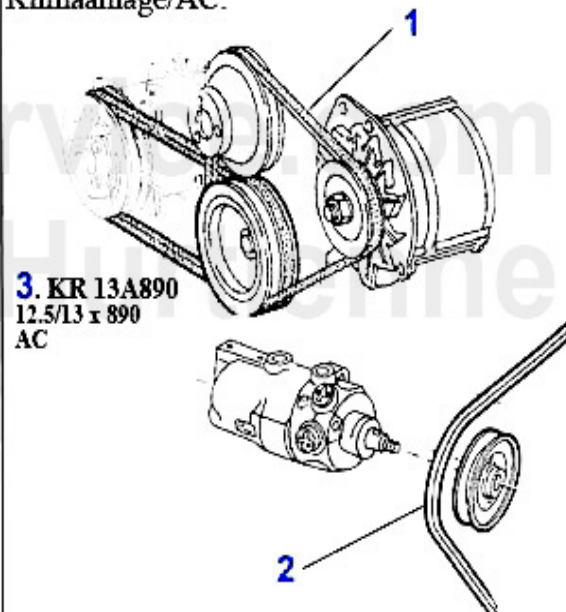

mit/with
Klimaanlage/AC: