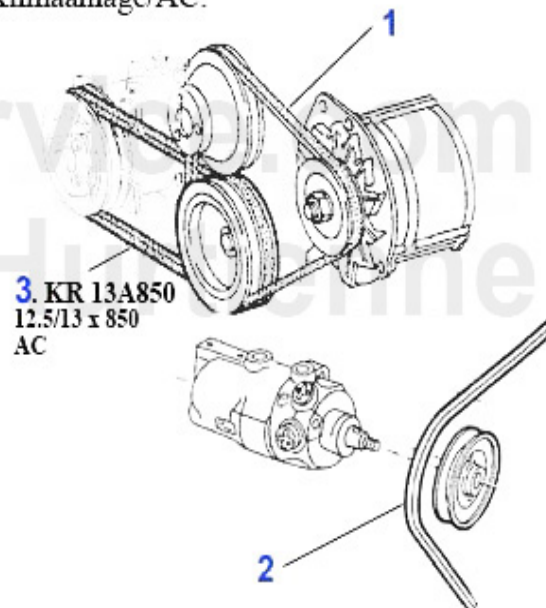

mit/with
Klimaanlage/AC: