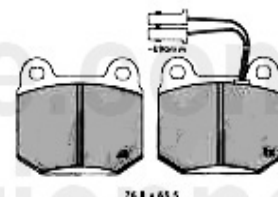

3. 20379
Turbo/TS/V6/TD >09.1989
vorne/front