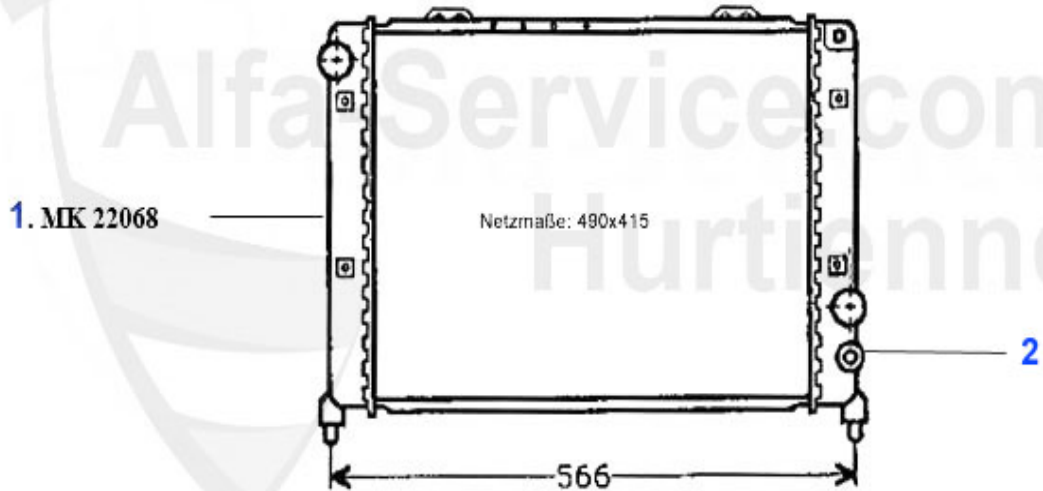

Kühler/Radiator 75 2.0 TS

1	MK22068	Motorkühler 75,90 2.0 TS/2.5 V6, 164/Super 2.0 TS	290.99 EUR
2	14 104 3 0	Thermoschalter für Elektrolüfter 6,75,90,Alfetta,Giulietta,RZ,SZ, Spider 115,105er	18.00 EUR