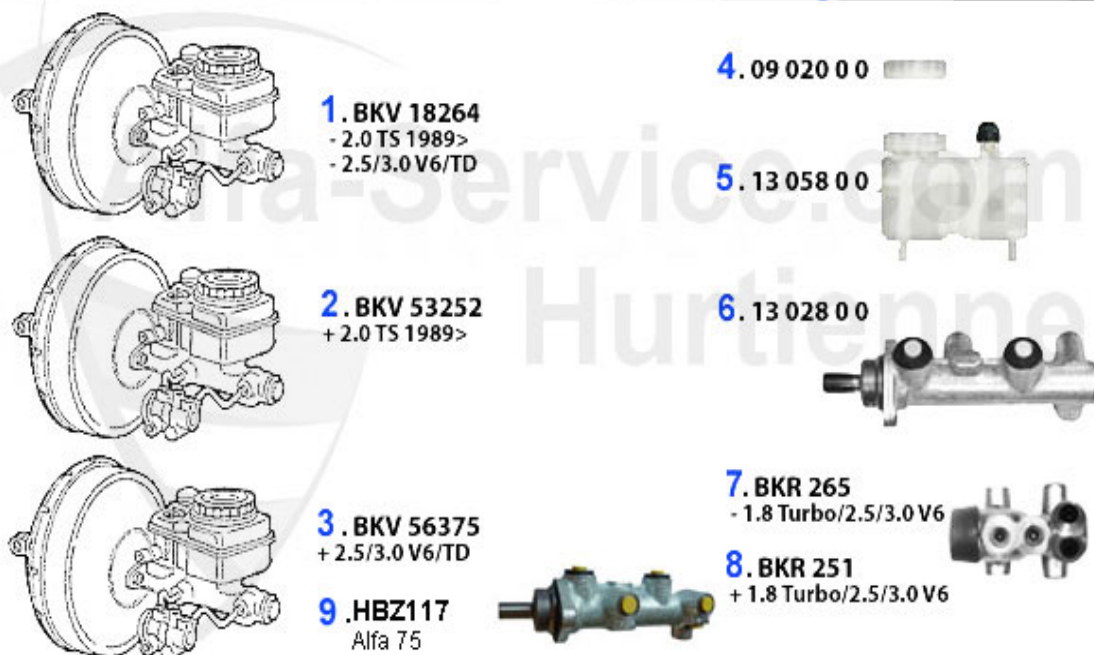

75 > Bremse > BKV/Hauptbremszylinder

BKV/Hauptbremszylinder/Brakeservo/Brake master cylinder 75

1. BKV 18264
- 2.0 TS 1989>
- 2.5/3.0 V6/TD

4. 09 020 0 0

5. 13 058 0 0

2. BKV 53252
+ 2.0 TS 1989>

6. 13 028 0 0

3. BKV 56375
+ 2.5/3.0 V6/TD

7. BKR 265
- 1.8 Turbo/2.5/3.0 V6

9. HBZ117
Alfa 75

8. BKR 251
+ 1.8 Turbo/2.5/3.0 V6

1	13 025 0 0	Bremskraftverstärker hängende Pedale Bj. 1970-93	249.00 EUR
1	BKV18264	Bremskraftverstärker 75 1.6/1.8/2.0 TS/2.0/90 1,8/2,0i.E/Alfetta Giulietta	269.00 EUR
2	BKV53252	Bremskraftverstärker 75 2.0 TS Bj. 9.89>	***
3	BKV56375	Bremskraftverstärker V6 AR 75/GTV6/90/RZ-SZ Zagato -Original-	650.00 EUR
4	09 020 0 0	Deckel für Hydraulikölbehälter Bremse u. Kupplung	12.50 EUR
5	13 058 0 0	Bremsflüssigkeitsbehälter für Hauptbremszylinder hängende Pedale 105/115/116	129.00 EUR
6	13 028 0 0	Hauptbremszylinder 1300-2000 hängende Pedale D-22mm 116	125.00 EUR
7	BKR265	Bremskraftregler 75, 90, Giulietta, GT/V 2.0 (116) Bj. 1984> AR75 V6	219.00 EUR
8	BKR251	Bremskraftregler 75/90 Turbo/V6	***
9	HBZ117	Hauptbremszylinder 116 System: Benditalia Nicht für Alfa 6 (Sei)	125.90 EUR