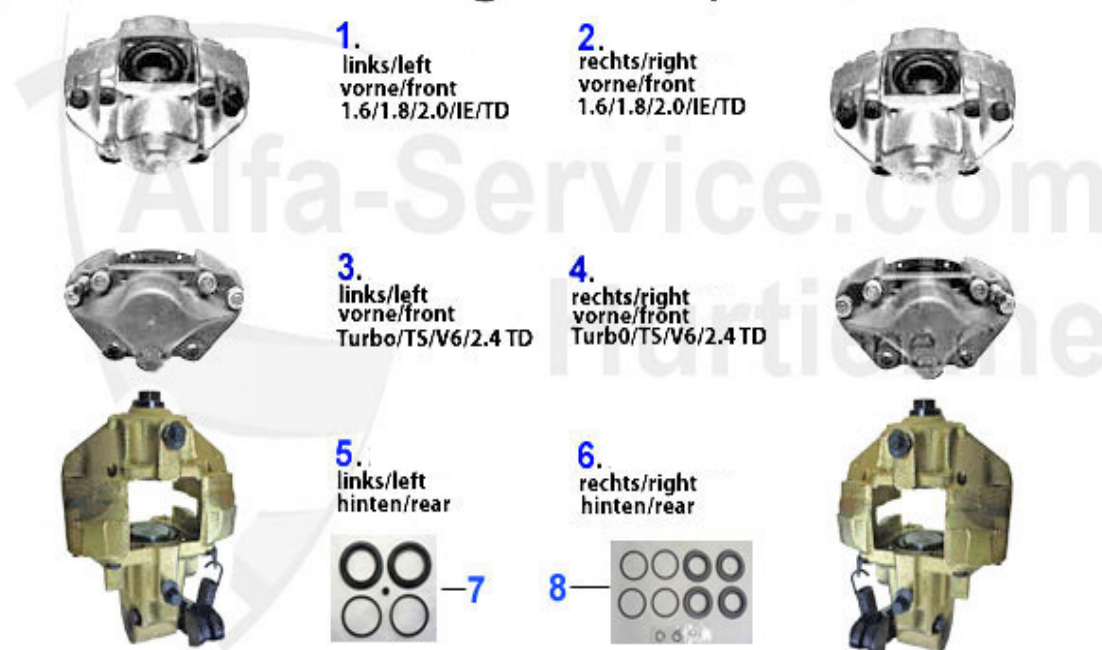

Bremsszangen/Calipers 75

1	13 200 0 1	Bremssattel vorne links 1300-1600 Neuteil	163.01 EUR
2	13 200 0 2	Bremssattel vorne rechts 1300-1600 Neuteil	163.01 EUR
3	BZ211043	Bremssattel VR 75 1.8Turbo/2,0TS/ 2,5/3,0V6/GTV6 (116)Bremssystem Ate Austauschteil, Guss	64.50 EUR
4	BZ211044	Bremssattel VL 75 1.8Turbo/2,0TS/ 2,5/3,0V6/GTV6 (116)Bremssystem Ate Austauschteil, Guss	64.50 EUR
5	BZ222007	Bremssattel hinten links Alfetta/Giulietta/ GTV 6 (116),75,90 Bremssystem Neuteil	199.00 EUR
6	BZ222008	Bremssattel hinten rechts Alfetta/Giulietta/ GTV 6 (116),75,90 Bremssystem Neuteil	199.00 EUR
7	RSBS075	Rep. Satz Bremssattel Alfa75 Brembo 48 mm für 1 Bremssattel RZ/SZ	25.00 EUR
8	RSBS381	Reparatursatz Bremssättel hinten für 2 Bremssättel Ate Alfetta, Giulietta, GTV/6 (116), 75, 90	43.99 EUR