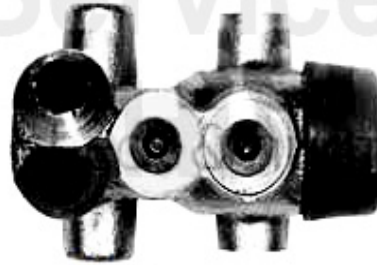

Bremskraftregler/Brake Valve 75

1. BKR 265
-V6/Turbo
am Hauptbremszylinder/
at the BRAKE MASTER CYL.

2. BKR 251
+ V6/Turbo
am Hauptbremszylinder/
at the BRAKE MASTER CYL.

1	BKR265	Bremskraftregler 75, 90, Giulietta, GT/V 2.0 (116) Bj. 1984> AR75 V6	219.00 EUR
2	BKR251	Bremskraftregler 75/90 Turbo/V6	***