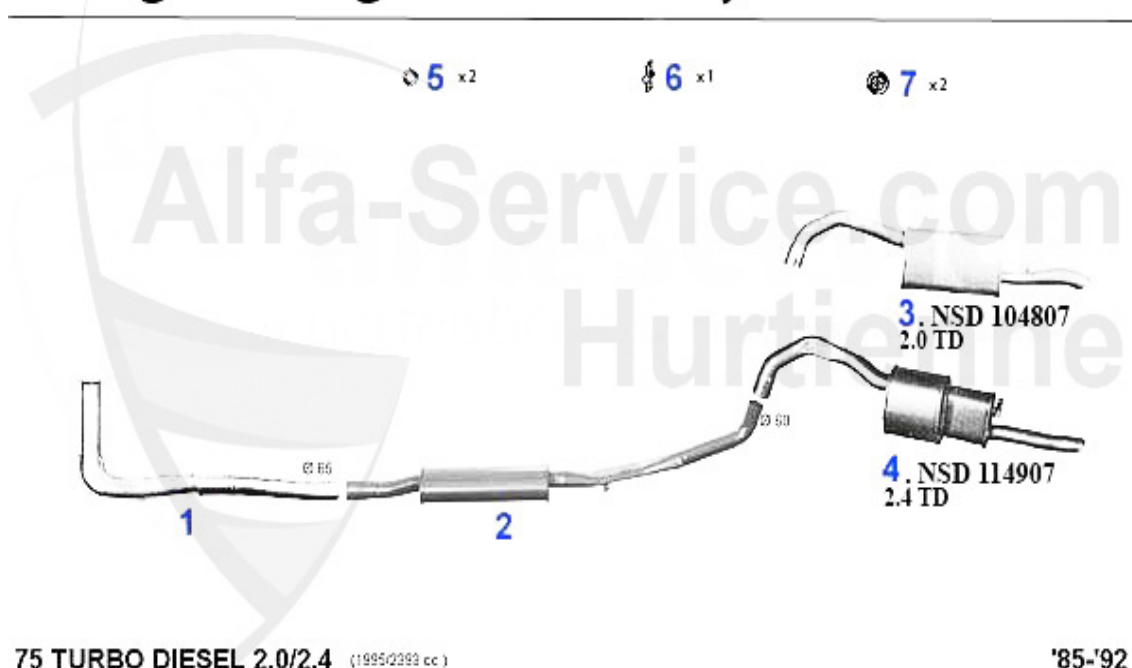

Abgasanlage/Exhaust System 75 TD

1	VR104601 Vorderrohr 75 2.0 & 2.4 TD Bj. 85-92 90 2.4 TD/Intercooler Bj. 84-87	62.00 EUR
2	MSD104606 Mittelschalldämpfer 75 2.0-2.4 TD, Bj. 85-92 90 2.4 TD/Intercooler Bj. 84-87	141.57 EUR
3	NSD104807 Endtopf 75 2.0 TD bj. 85-92	115.41 EUR
4	NSD104907 Endtopf 75 1.8 Turbo Bj. 08.1987-91, 2.5/3.0 V6 Bj. 1985-92	169.00 EUR
5	SAT091011 Gummiring/Auspuffaufhängung diverse Modelle	1.80 EUR
7	SAT091012 Gummi/Auspuffaufhängung diverse Modelle	4.00 EUR