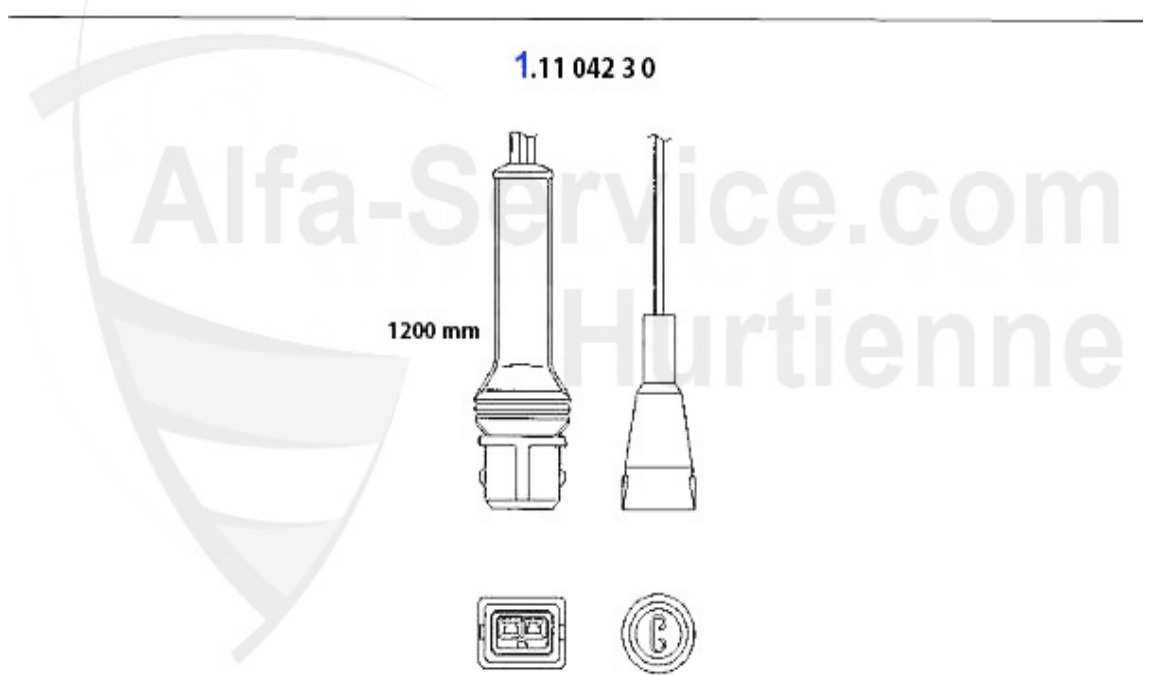

Lambda-Sonde/Lambda Probe 75 1.6 IE KAT.

1. **1 11 042 3 0** Lambda-Sonde 75 1.8/2.0 TS/3.0 V6, 164 2.0 TS/3.0 V6/QV Bj. >09.1992
   164 Super 2.0 V6 Turbo, GTV 916 2.0 V6 turbo, Spider 2.0 Bj.90-93, RZ, SZ
   3-adrig

95.00 EUR