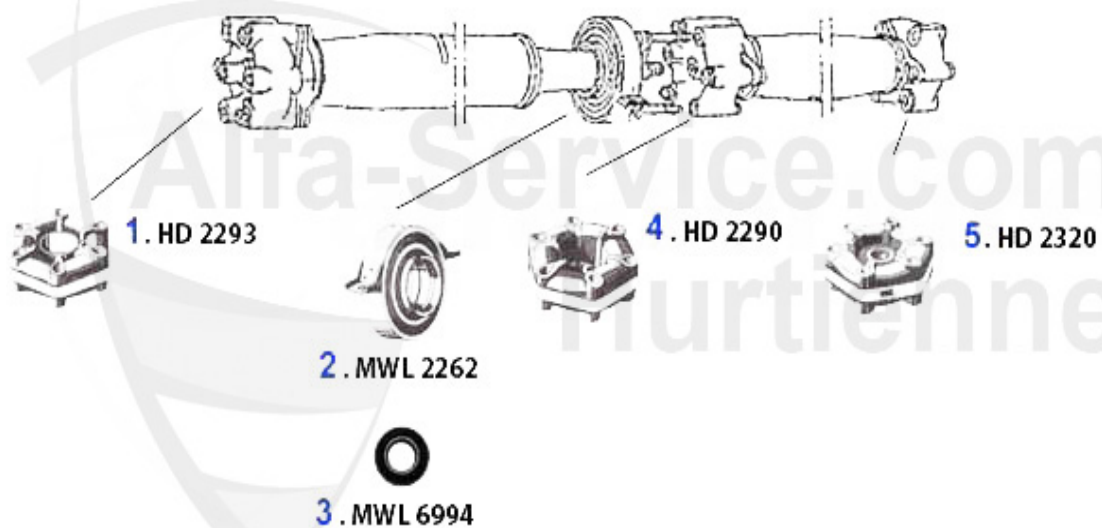

Antriebswelle/Driveshaft 75 1.6/1.8/2.0/IE/TS

1	HD2293	HD-Scheibe vorne Alfetta, Giulietta Bj. 10.77>, 75,90 4-Zylinder, beide Seiten offen,	85.00 EUR
2	MWL2262	Mittelwellenlager 75,90 4-Zylinder 33 4x4, Alfetta, Giulietta	47.90 EUR
3	MWL6994	Kugellager für Mittelwelle 116, Getriebeglocke 116, Mittellager Kardanwelle 33 4x4	23.80 EUR
4	HD2290	HD-Scheibe Mitte Alfetta/Giulietta Bj. 11.1976>, 75/90	118.00 EUR
5	HD2320	HD-Scheibe hinten Alfetta, Giulietta Bj. 6.79>, 75,90 4-Zylinder	85.00 EUR