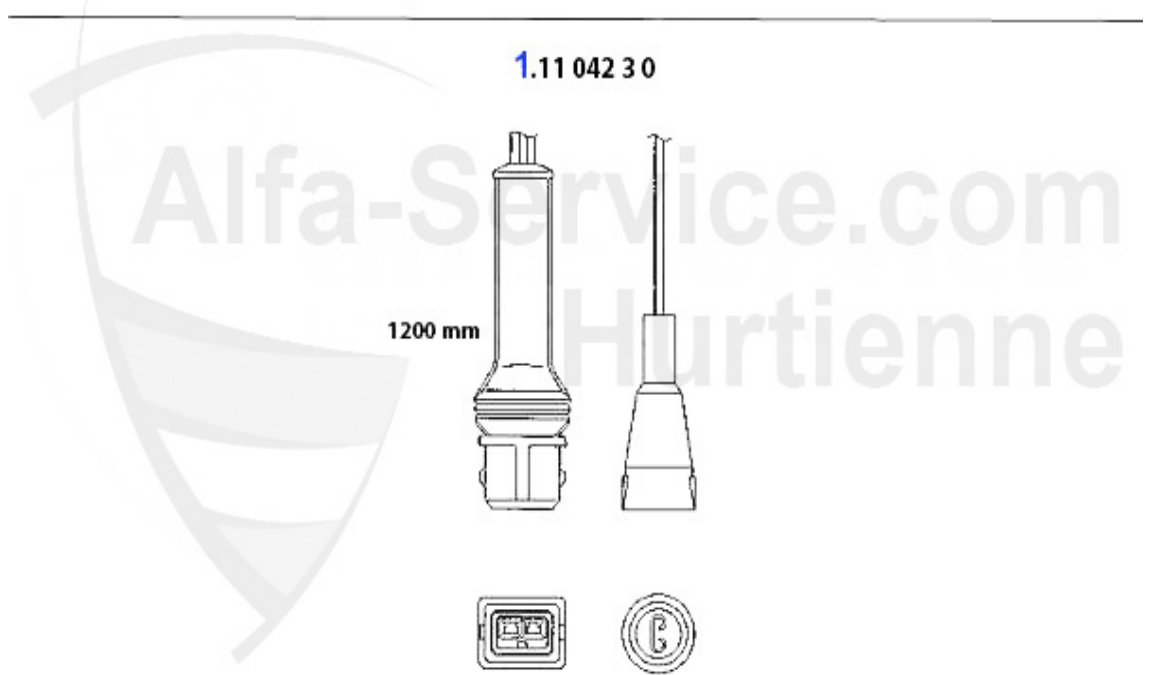

Lambda-Sonde/Lambda Probe 75 1.8 IE KAT.

1. **1 11 042 3 0** Lambda-Sonde 75 1.8/2.0 TS/3.0 V6, 164 2.0 TS/3.0 V6/QV Bj. >09.1992
   164 Super 2.0 V6 Turbo, GTV 916 2.0 V6 turbo, Spider 2.0 Bj.90-93, RZ, SZ
   3-adrig

95.00 EUR