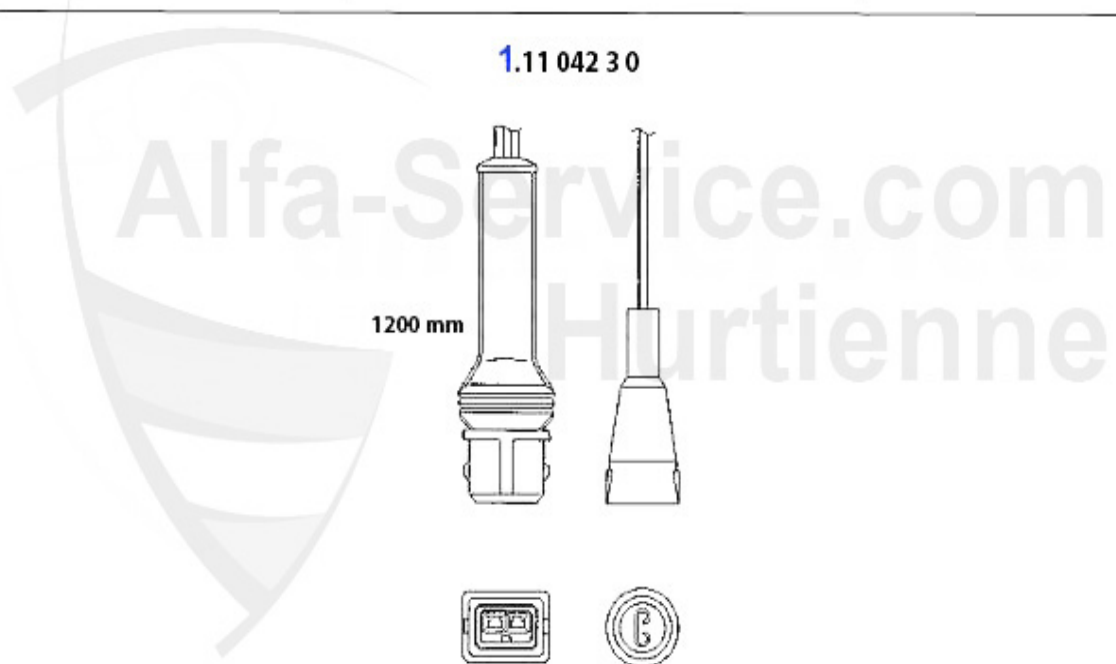

Lambda-Sonde/Lambda Probe 75 2.5/3.0 V6 KAT.

1. **1 11 042 3 0** Lambda-Sonde 75 1.8/2.0 TS/3.0 V6, 164 2.0 TS/3.0 V6/QV Bj. >09.1992
   164 Super 2.0 V6 Turbo, GTV 916 2.0 V6 turbo, Spider 2.0 Bj.90-93, RZ, SZ
   3-adrig

95.00 EUR