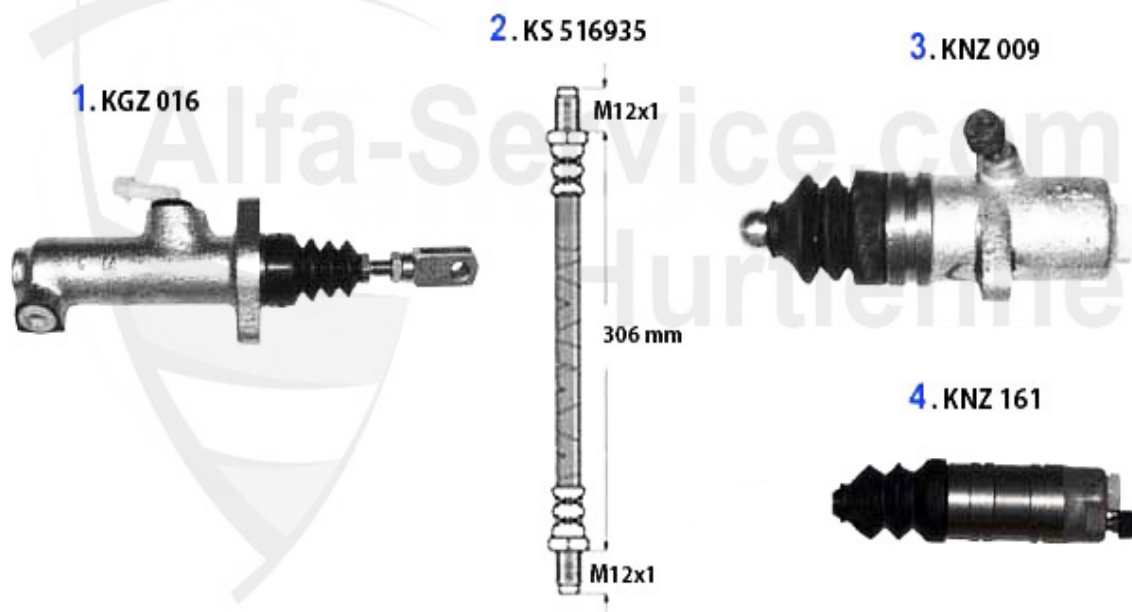

Kupplungsbetätigung/Clutch Actuation 75 3.0 V6

1	KGZ016	Kupplungsgeberzylinder 75, 90, Alfetta, Giulietta, Montreal, RZ, SZ	79.00 EUR
2	KS516935	Kupplungsschlauch 75, 90, Alfetta, Giulietta, GTV 116, RZ/SZ	17.50 EUR
3	KNZ009	Kupplungsnehmerzylinder 75,90 Alfetta, Giulietta, GTV4	60.52 EUR
4	09 014 0 0	Kupplungsnehmerzylinder 105, passt auch für 116/162 V6	69.00 EUR