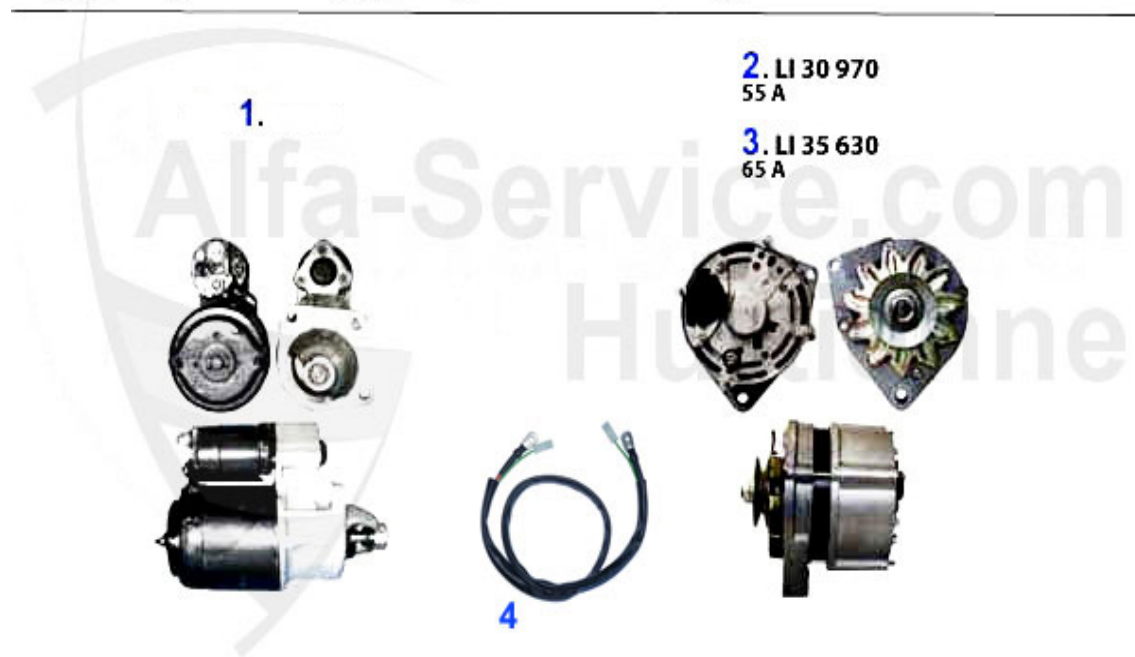

Aggregate/Aggregats 75 Vergaser/Carburator

1	14 035 0 0	Anlasser 9 Zähne erleichterte moderne Ausführung NEUTEIL 1,4KW Für Zahnkranz 130/131 Zähne	205.00 EUR
2	LI30970	Lichtmaschine 6,75,90,Alfetta 2.0/2 .4 TD	151.83 EUR
3	LI35630	Lichtmaschine 33 (905) 1.8 TD,75 1. 6/2.0 TD	169.27 EUR
4	14 215 3 0	Kabelsatz Lichtmaschine Spider 90-93 Alfa 75 88-92 4 Zyl. (O.E.60523505)	12.00 EUR