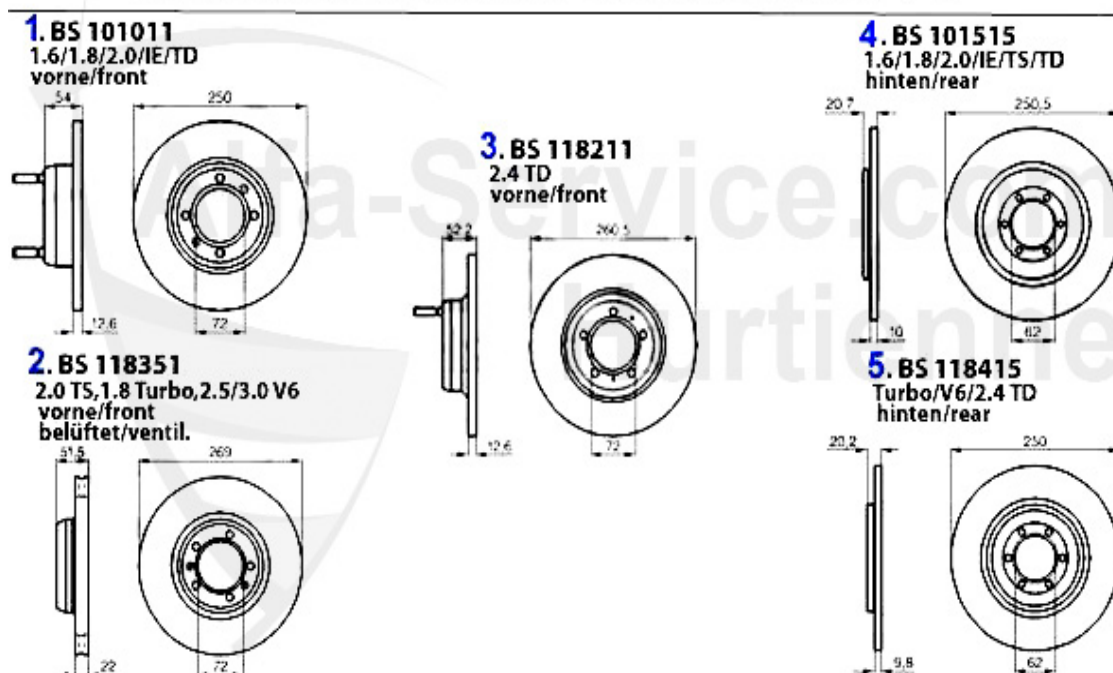

Bremsscheiben/Brakedisks 75

1	BS101011	Bremsscheibe VA Giulietta 1.3/1.6/ 1.8/Turbo, 75 1.6/1.8/2.0/TD	69.00 EUR
2	BS118351	Bremsscheibe VA 75 1.8 Turbo/2.0 TS 2.5/3.0 V6, 90 2.5 V6, GTV/6 116, innenbelüftet	89.00 EUR
2	BS 183	Sport Bremsscheibe vorne GTV6, 75 T-Spark/2,5/3,0 geschlitz und gelocht	137.50 EUR
3	BS118211	Bremsscheibe VA 90/75 2.4 TD 6-Zylinder Diesel	76.95 EUR
4	BS101515	Bremsscheibe HA Alfetta alle bj. 11.81>, Giulietta alle, GTV (116), alle bj. 11.80>, 75 1.6/1.8/ie/2.0/ TD bj. 85-92 2.4 TD/2.5 V6 bj. 90- 92,90 1.8/2.0/2.0V6 84-87(8mm Bohrungen)	49.90 EUR
5	BS118415	Bremsscheibe HA GTV6 2.5 (116) 75 1.8 Turbo/2.5/3.0 V6/ 90 2.5 ie/2.4 TD (10 mm Bohrungen)	47.01 EUR
5	BS 184	Sport Bremsscheibe hinten GTV6 75 Twin Spark/2,5/3,0 geschlitz und gelocht	105.01 EUR