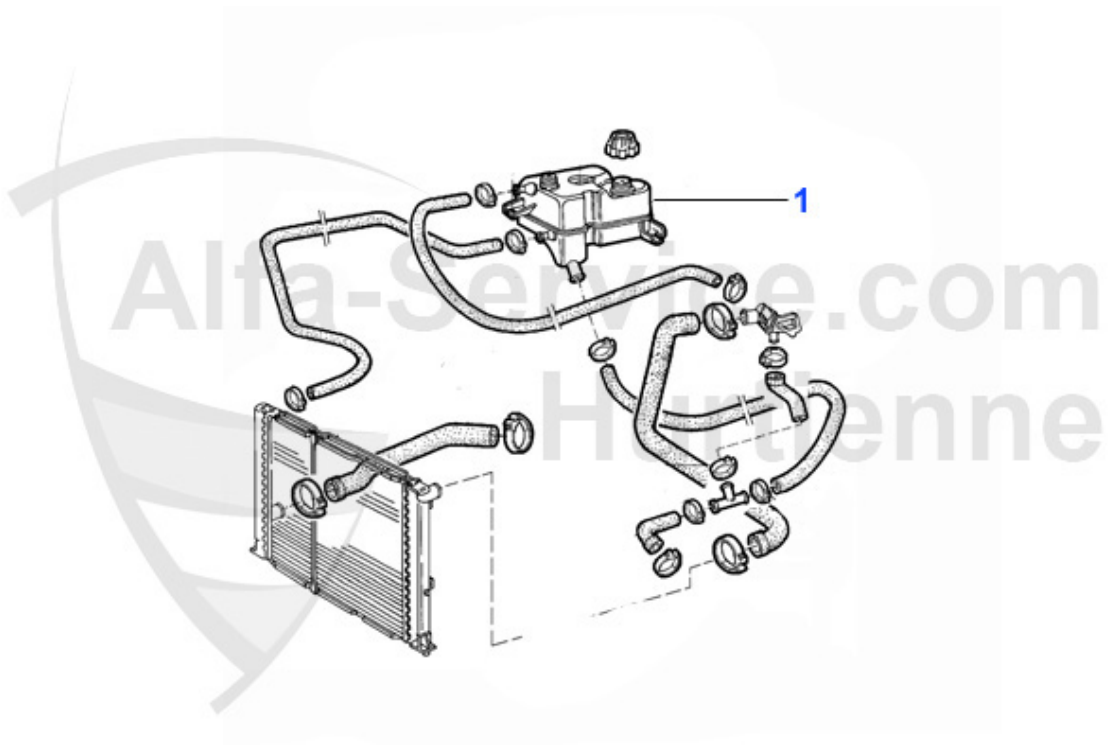

1 KWB33762 Kühlwasserbehälter Alfa 75 alle Modelle, inkl. Deckel

74.90 EUR