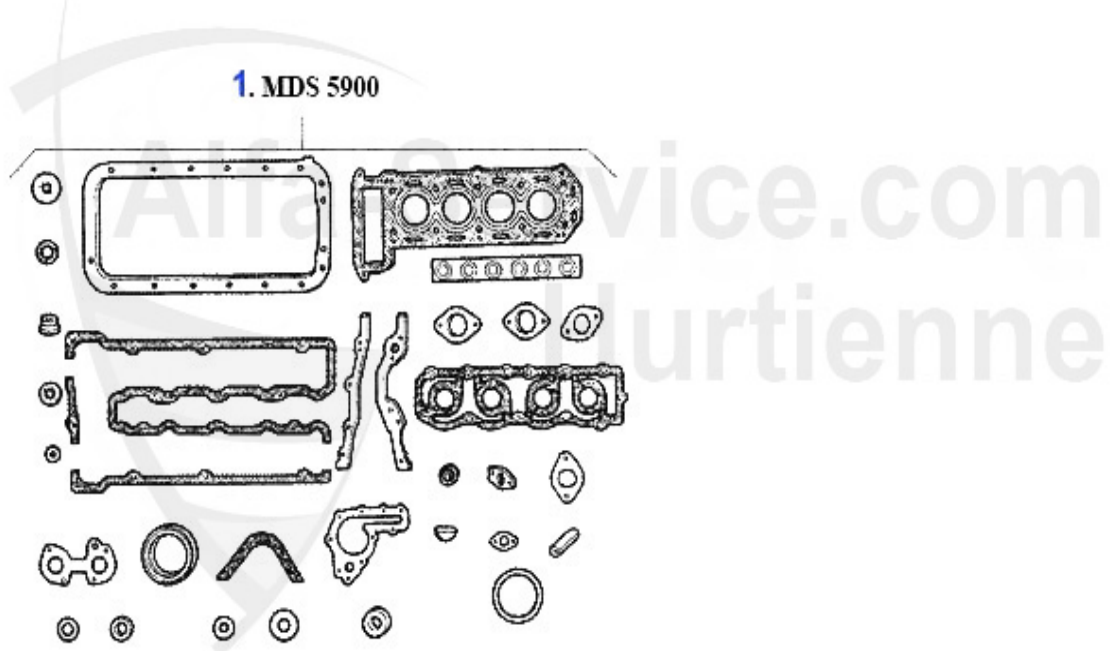

Motordichtsatz/Full Set 75 2.0 TS

---

1 MDS5900 Motordichtsatz 75/164 2.0TS incl. Zylinderkopfdichtung REINZ

297.00 EUR