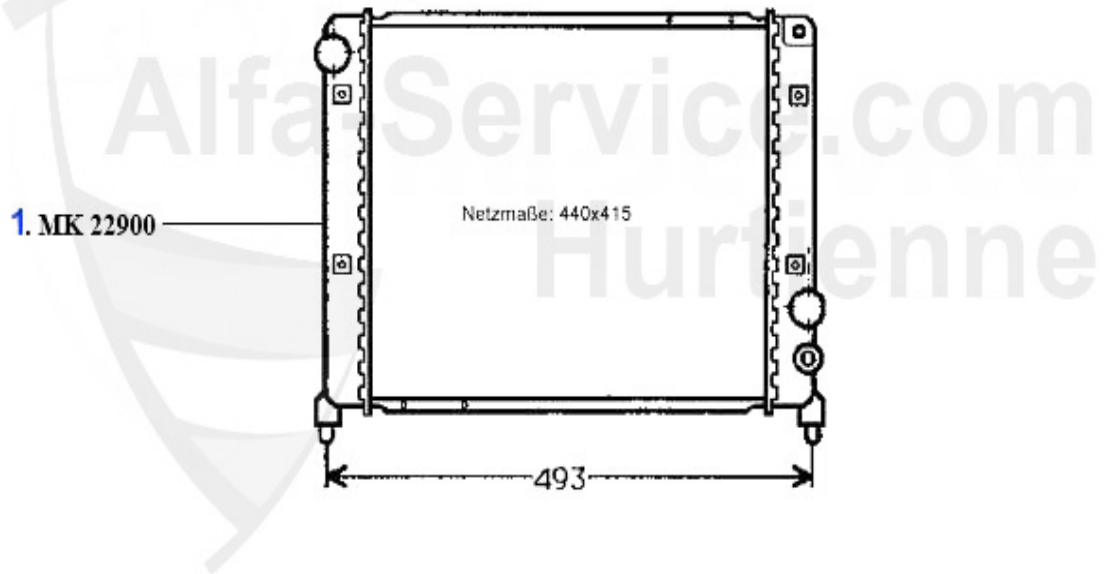

Kühler/Radiator 75 1.6/1.8/2.0/IE

---

1 MK22900 Motorkühler 75,90 1.6,1.8,2.0 alle 4-zylinder TS,Turbo,TD

***