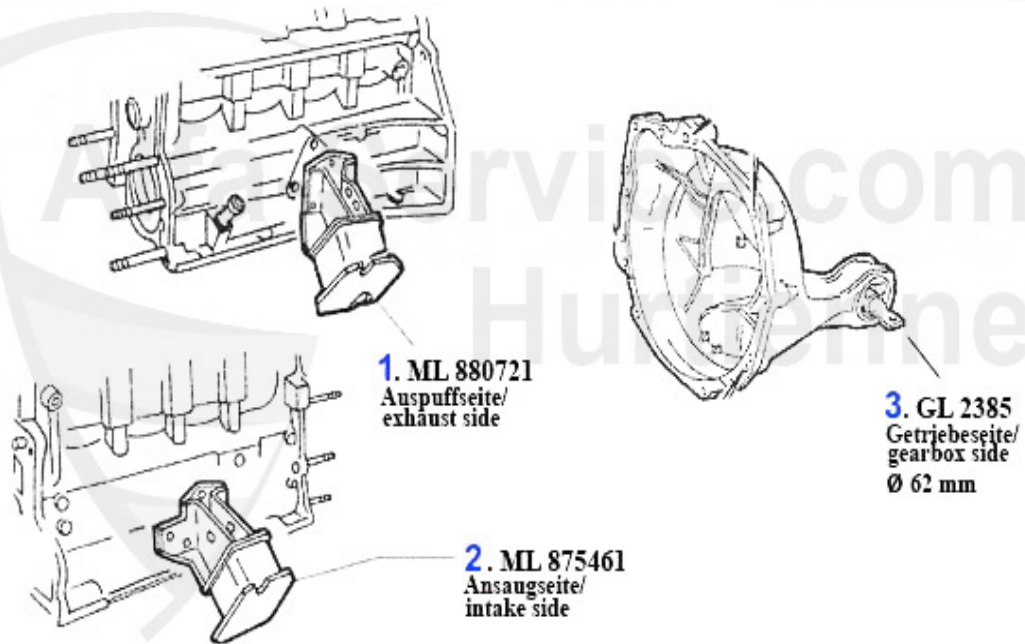

117.98 EUR

1 KWB33762 Kühlwasserbehälter Alfa 75 alle Modelle, inkl. Deckel

74.90 EUR

Motorlager/Enginemount 75 1.6/1.8/2.0/IE

1	ML880721	Motorlager auspuffseitig 75,90 Alfetta, Giulietta	58.00 EUR
2	ML875461	Motorlager Einlass 75/90/Alfetta/Giulietta	52.00 EUR
3	GL2385	Motorlager hinten 75, 90, GTV 116, Alfetta, Giulietta 4-Zylinder (62 mm) 1975<	32.50 EUR