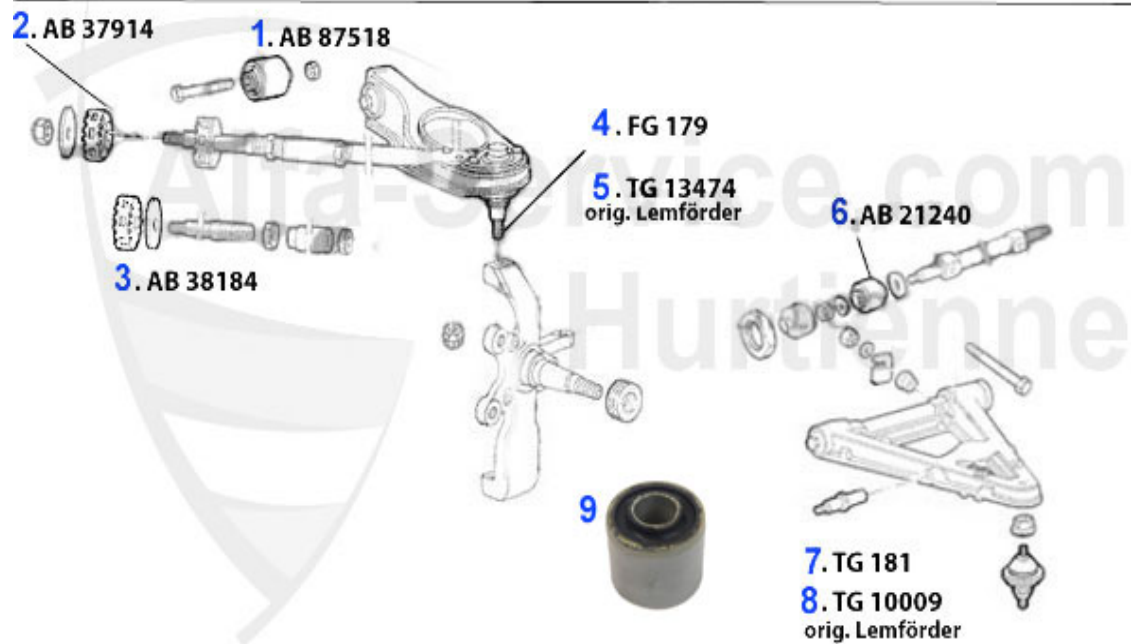

Aufhängung/Attachment 75 vorne/front

1	AB87518	Querlenkerbuchse oben 75, GT/V/6 (116), RZ/SZ, benötigte Stückzahl: 2	10.90 EUR
2	AB37914	Zapfenstopfen 75,GT/V/6 (116) benötigte Stückzahl: 2	4.50 EUR
3	AB38184	Mutterstopfen 75,GT/V/6 (116) benötigte Stückzahl: 2	4.50 EUR
4	FG179	Traggelenk oben Alfetta, Giulietta, GT/V/6 116 Bj. 1979>, 75, 90	39.00 EUR
5	TG13474	Traggelenk Alfetta, Giulietta Lemförder	***
6	AB21240	Querlenkerbuchse unten 116 2 pro Seite D-38mm	40.01 EUR
7	TG181	Traggelenk unten 75,90,Alfetta,Giulietta, GT/V/6 (116)	42.90 EUR
8	TG10009	Traggelenk Lemförder Alfetta, Giulietta,75,90,GTV(116),RZ,SZ	***
9	AB92733	Lager für Pendelstütze VA 116 benötigte Stückzahl: 4	12.50 EUR