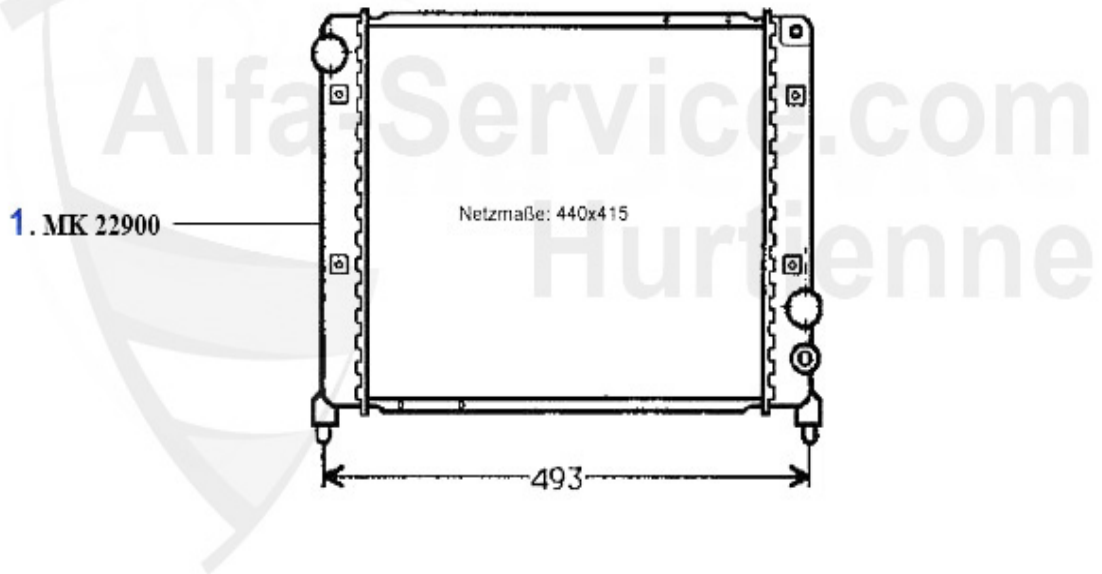

Kühler/Radiator 75 1.8 Turbo

1 MK22900 Motorkühler 75,90 1.6,1.8,2.0 alle 4-zylinder TS,Turbo,TD

***