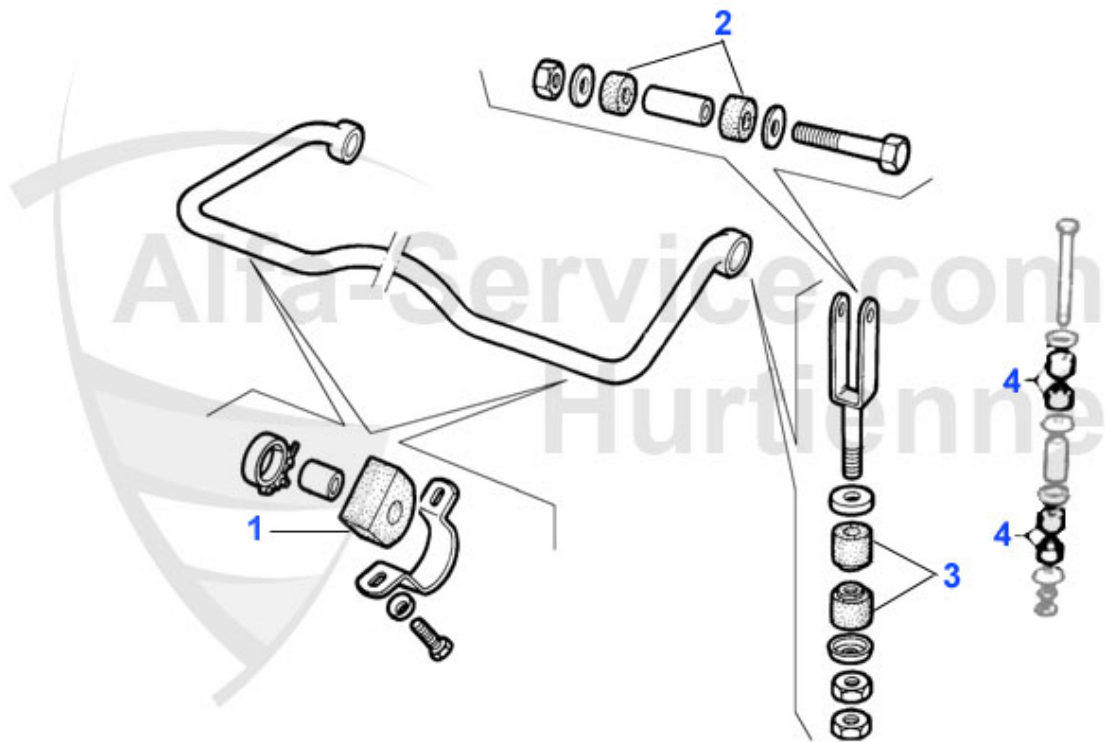

75 > Fahrwerk > Stabilisator hinten

1	AB2394	Satz PU Buchsen Stabilager HA GTVA, Giulietta, Alfetta, 75/V6/Turbo/TS (21mm)	29.55 EUR
1	AB2395	Gummipuffer Stabilisator HA 75 1.6-1.8 ie benötigte Stückzahl: 2	***
2	AB21366	Buchse für Stabilisator hinten oben Alfetta, Giulietta, GT/V/6 (116), 75, 90 (2 Stück pro Seite)	6.50 EUR
3	AB21364	Zugstangenbuchse hinten Alfetta, Giulietta, GTV/6 (116), 75	3.90 EUR