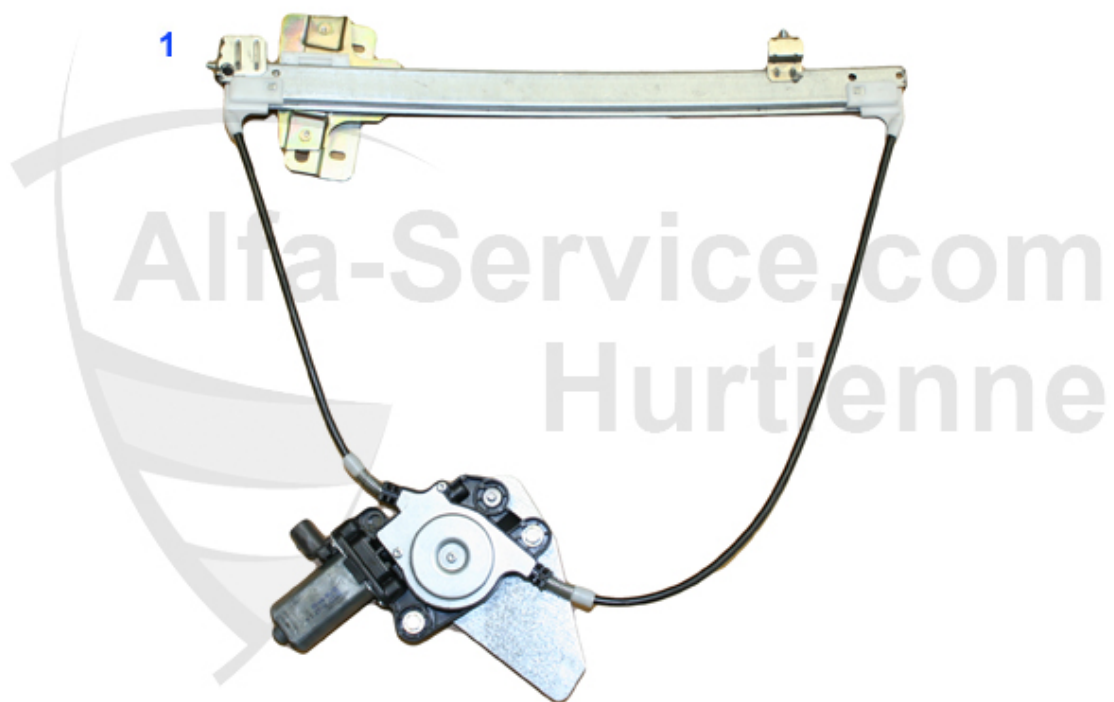

75 > Karosserie > Fensterheber

1	FH010105	Fensterheber komplett 75 VL (Alternativprodukt kein Original) elektrisch	198.99 EUR
1	FH010104	Fensterheber komplett 75 VR (Alternativprodukt kein Original) Elektrisch o. Motor	198.99 EUR