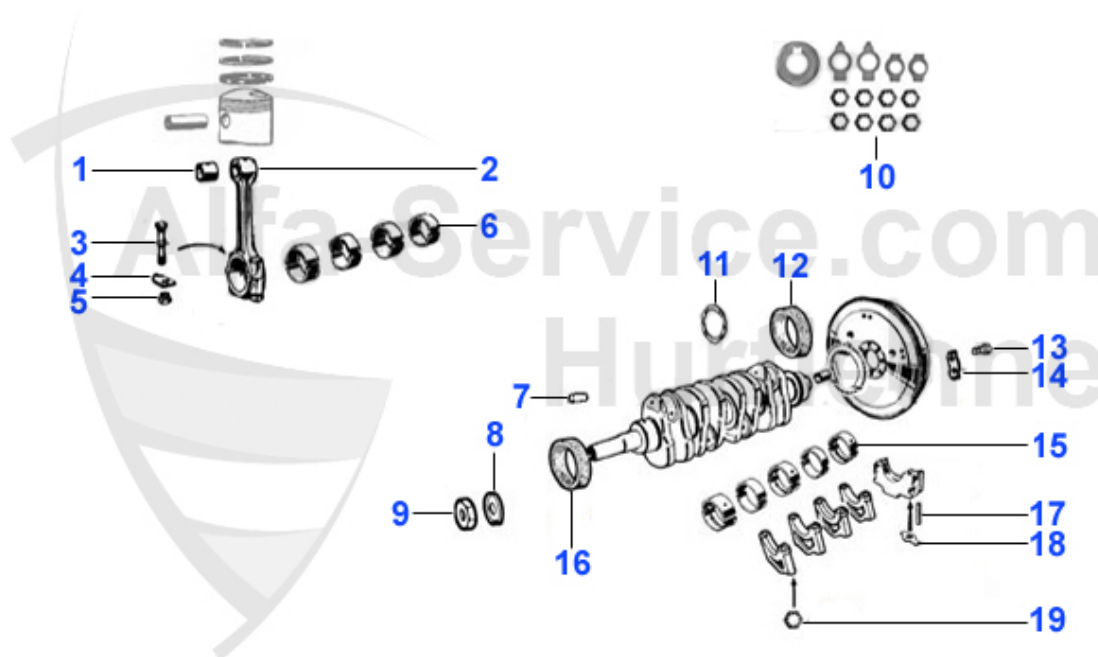

75 > Motor > Kolben/Lager > Lager 4-Zyl.

1	03 107 0 0	Pleuelbuchse 1600 - 2000 1,7/1,8/2,0TS/2,5/3,0/3,2 V6 Originalmaterial	11.50 EUR
1	03 112 0 0	Pleuelbuchse 1600 - 2000 1,7/1,8/2,0TS/2,5/3,0/3,2 V6 Aluminium	11.50 EUR
2	03 013 0 0	Pleuelstange 1600 gebraucht Bitte Gewicht angeben	***
2	03 014 0 0	Pleuelstange 1750 gebraucht Bitte Gewicht angeben	59.00 EUR
2	03 286 0 0	Pleuelstangen Set 2000 Ricambi originale!	654.50 EUR
3	03 105 0 0	Pleuelschraube 1750 - 2000 auch für 1600 verwendbar	***
4	03 139 0 0	Sicherungsblech Pleuelmutter 1600-1750	1.40 EUR
5	03 108 0 0	Pleuelmutter 1600/1750/2000	4.25 EUR
6	03 018 0 0	Pleuellagerset 1600-2000 Standard	62.00 EUR
6	03 020 0 0	Pleuellagerset 1600-2000 1.Übermaß	62.00 EUR
6	03 022 0 0	Pleuellagerset 1600-2000 2.Übermaß	62.00 EUR
6	03 078 0 0	Pleuellagerset 1600-2000 3.Übermaß	79.00 EUR
7	03 095 0 0	Alustopfen für Kurbelwelle 6/6,7/22mm	2.09 EUR
7	03 096 0 0	Alustopfen Kurbelwelle 6,25/7/22mm	2.09 EUR
8	03 097 0 0	Blechsicherung Kurbelwellenmutter	5.20 EUR
10	03 273 0 0	Blechsicherungssatz (Hauptlager) Nockenwellen, Riemenscheibe)	19.50 EUR
11	03 081 0 0	Anlaufscheibenset Standardmaß	19.00 EUR
12	02 023 0 0	Simmerring Kurbelwelle hinten (82/105/12) 105 >1989, Alfetta, Giulietta, GTV (116) 75, 90, Montreal "Originalqualität"	25.00 EUR
13	03 155 0 0	Schraube für 6 Loch Schwungscheibe	6.79 EUR
14	03 150 0 0	Sicherungsblech Schwungscheibe 8-Loch	3.40 EUR
15	03 011 0 0	Hauptlager 1300-2000 2. Übermaß	74.90 EUR
15	03 010 0 0	Hauptlager 1300-2000 1. Übermaß	74.90 EUR
15	03 009 0 0	Hauptlager 1300-2000 Standardmaß	74.90 EUR
16	02 022 0 0	Simmerring Kurbelwelle vorne 35/50/10	9.50 EUR
17	03 158 0 0	Gummizylinder 5. Hauptlager	3.20 EUR
18	03 149 0 0	Sicherungsblech 5. Hauptlager	1.50 EUR
19	03 270 0 0	Sicherungsblech 1/2/3/4 Hauptlager	1.70 EUR