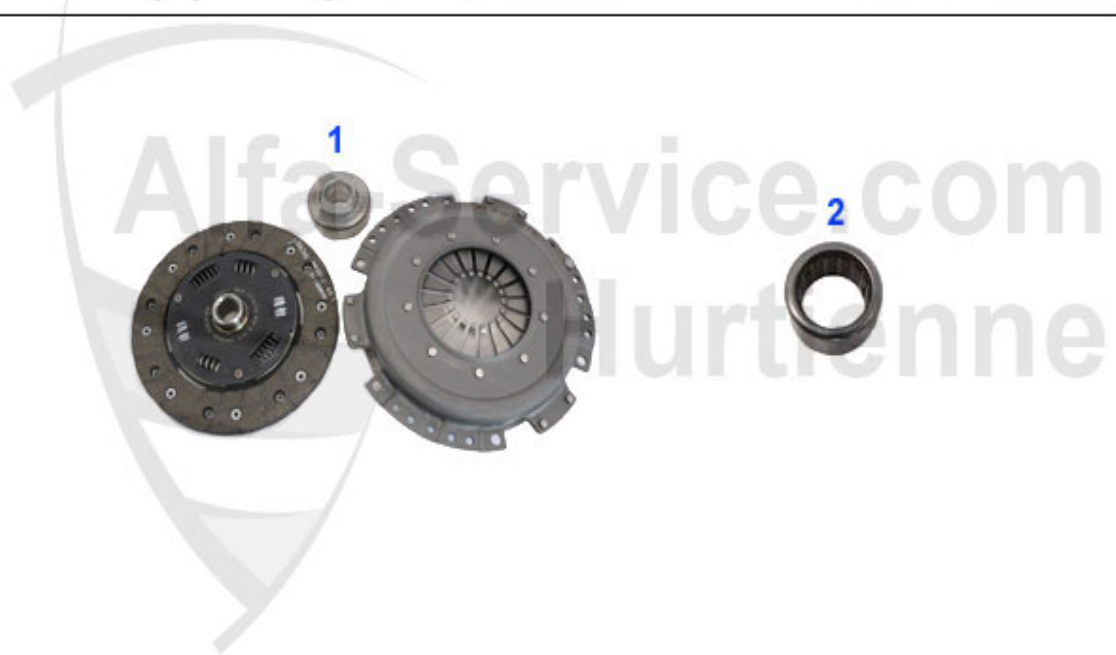

Kupplungs-Kit/Clutch Set 75 1.6/IE

---

1 KK427001 Kupplungs-Kit Alfetta, Giulietta, 75 1.3-1.6 Bj. 75-89 (200mm)

***