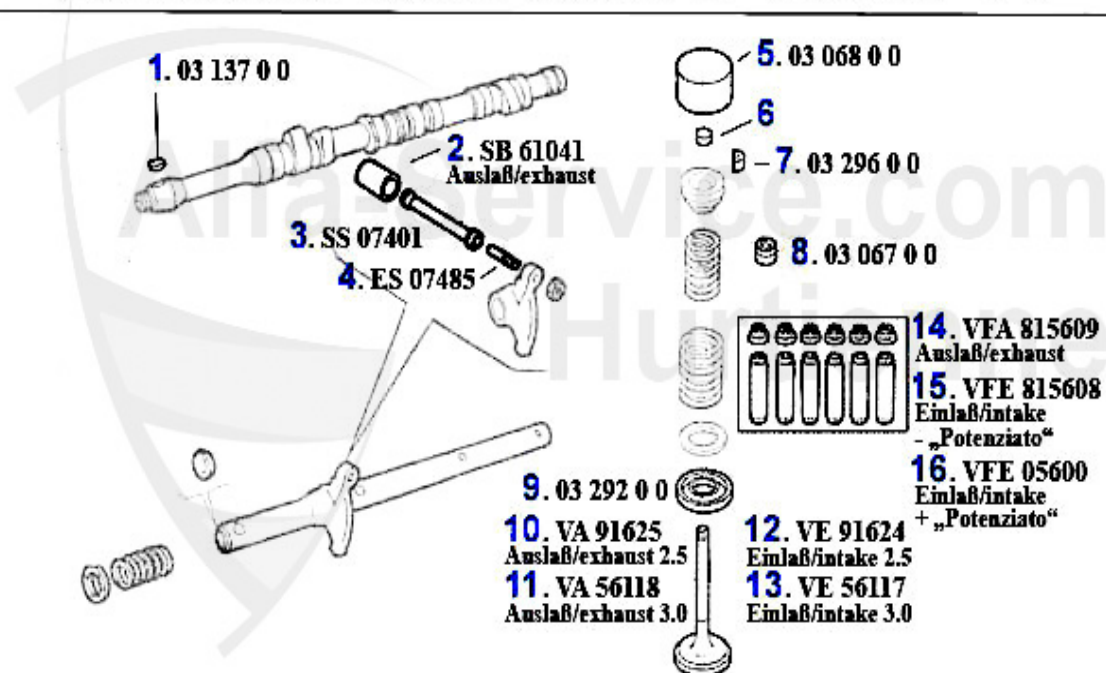

Ventiltrieb/Valve Train 75 2.5/3.0 V6

1	03 137 0 0	Keil für Nockenwelle	5.50 EUR
2	SB61041	Stößelbecher Auslassseite 75,155, 164,RZ,SZ,GTV/6 (22mm)	26.50 EUR
3	SS07401	Stößelstange (Auslassseite) 75,155 164,166,RZ,SZ,gtv/spider (916),GTV/ 6	77.30 EUR
4	ES07485	Einstellschraube f. Kipphebelwelle 75,155,164,166,RZ,SZ,gtv/spider (916),GTV/6	3.75 EUR
5	03 068 0 0	Ventilbecher 105/115/101/116/75/155/164/166	16.90 EUR
5	03 083 0 0	Ventilbecher mit DLC Beschichtung	35.00 EUR
6	03 114 0 0	Ventileinstellplättchen 9mm, 200 Stk. 2.525-3.500	559.00 EUR
6	03 084 0 0	Ventileinstellplättchen 9mm, 205 Stk. 1.500-2.500	559.00 EUR
7	03 296 0 0	Ventilkeil 9 mm	1.90 EUR
8	03 255 0 0	Ventilschaftdichtung Auslass- und Einlaßseite, GRÜN REINZ	4.90 EUR
9	03 292 0 0	Teller für Ventilfeeder	***
10	VA91625	Ventil-Auslaß 2.5 V6 6,75,90,GTV 6 (116)	29.90 EUR
11	VA56118	Auslaßventil 75,164/Super,RZ,SZ, GTV/Spider 916 3.0 V6 (nicht 24V)	27.50 EUR
12	VE91624	Ventil-Einlaß 2.5 V6 6,75,90,GTV 6 (116)	29.90 EUR
13	VE56117	Ventil-Einlaß 75,164/Super,RZ,SZ, GTV/Spider 916 3.0 V6 (nicht 24V)	***
14	VFA815609	Ventilführung-Auslaß 2.5/3.0 V6,6,7 5,90,164/Super,RZ,SZ,gtv/spider (916)	9.75 EUR
15	VFE815608	Ventilführung-Einlaß 2.5 V6 6,75,90 GTV 6 (116)	12.90 EUR
16	VFE05600	Ventilführung-Einlaß 75,164/Super,R Z,SZ,gtv/spider (916) 3.0 V6 (nicht 24V)	13.23 EUR