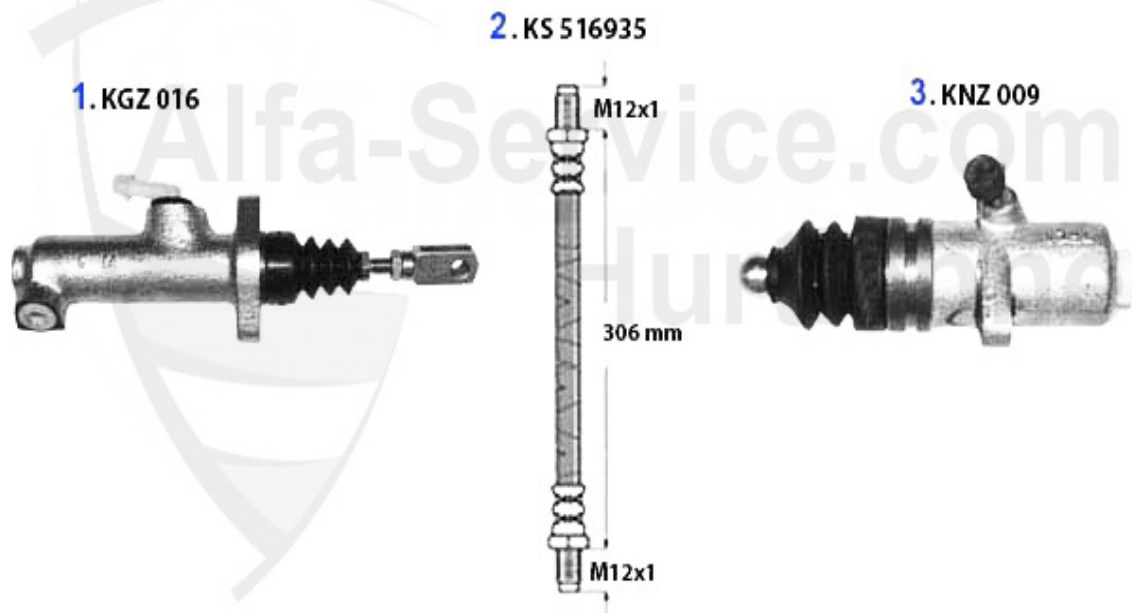

Kupplungsbetätigung/Clutch Actuation 75 1.6/IE

1	KGZ016	Kupplungsgeberzylinder 75, 90, Alfetta, Giulietta, Montreal, RZ, SZ	79.00 EUR
2	KS516935	Kupplungsschlauch 75, 90, Alfetta, Giulietta, GTV 116, RZ/SZ	17.50 EUR
3	KNZ009	Kupplungsnehmerzylinder 75,90 Alfetta, Giulietta, GTV4	60.52 EUR