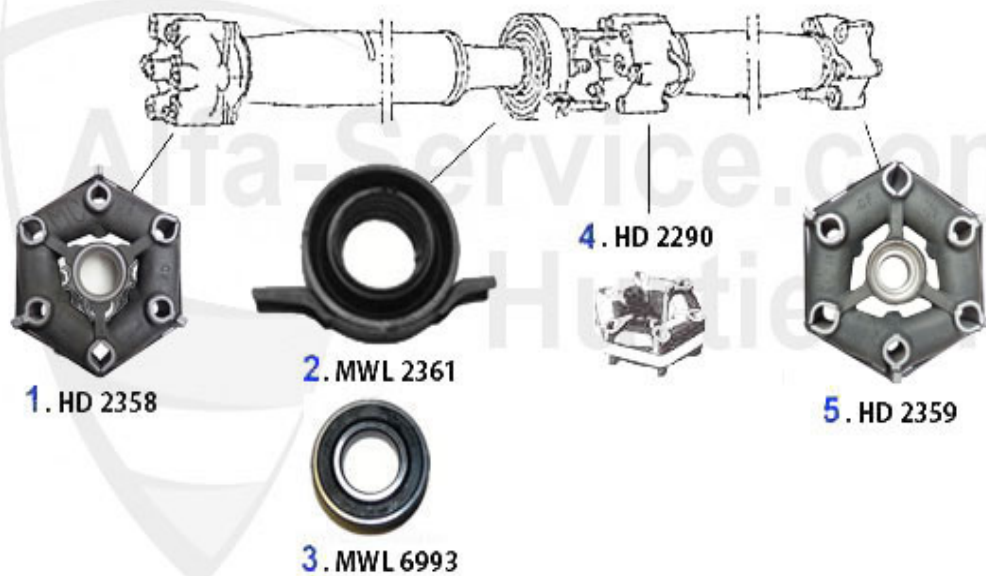

Antriebswelle/Driveshaft 75 2.4 TD

1	HD2358	HD-Scheibe vorne GTV/6 (116),75,90 6-Zylinder,RZ,SZ,beide Seiten offen	169.00 EUR
2	MWL2361	Mittelwellenlager 116 6-Zylinder ohne Kugellager	79.00 EUR
3	MWL6993	Kugellager für Mittelwelle 116 6- Zylinder	23.80 EUR
4	HD2290	HD-Scheibe Mitte Alfetta/Giulietta Bj. 11.1976>, 75/90	118.00 EUR
5	HD2359	HD-Scheibe hinten GTV/6 (116),75,90 6-Zylinder/Turbo,RZ,SZ,eine Seite reduziert!	165.01 EUR