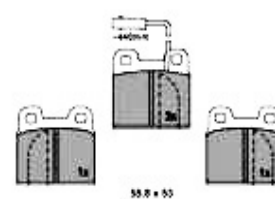

6. 20387
10.1989>
hinten/rear