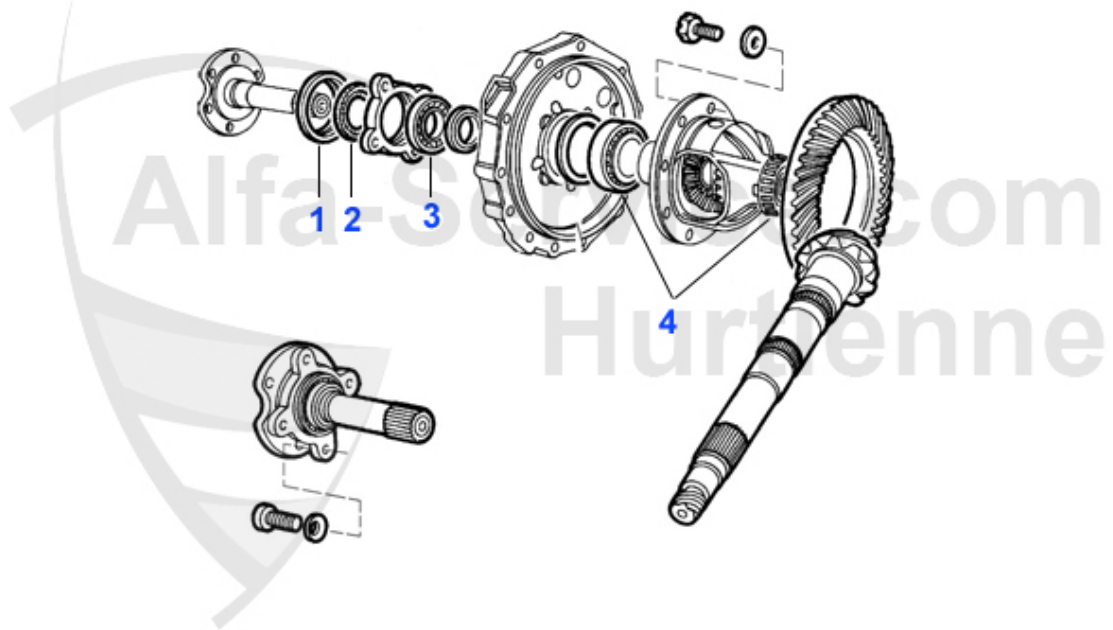

75 > Antrieb > Getriebe > Differential

1	WD21228	O-Ring HA Differential 116 AR 75 4 u. 6 Zylinder RZ,SZ	***
2	WD21231	Dichtring HA-Differential 116, AR 75 4/6-Zylinder RZ/SZ, GTV6 (56-36-9)	18.50 EUR
3	GL8685	Schulterlager Differential AR75 IE/TS/V6, GTV 6 OE 71728685	44.99 EUR
4	GL8680	Schulterlager Diff.AR116	43.99 EUR