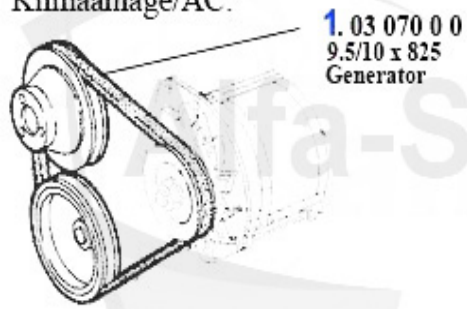

Keilriemen/V-Belt 75 1.8 Turbo

ohne/without
Klimaanlage/AC: