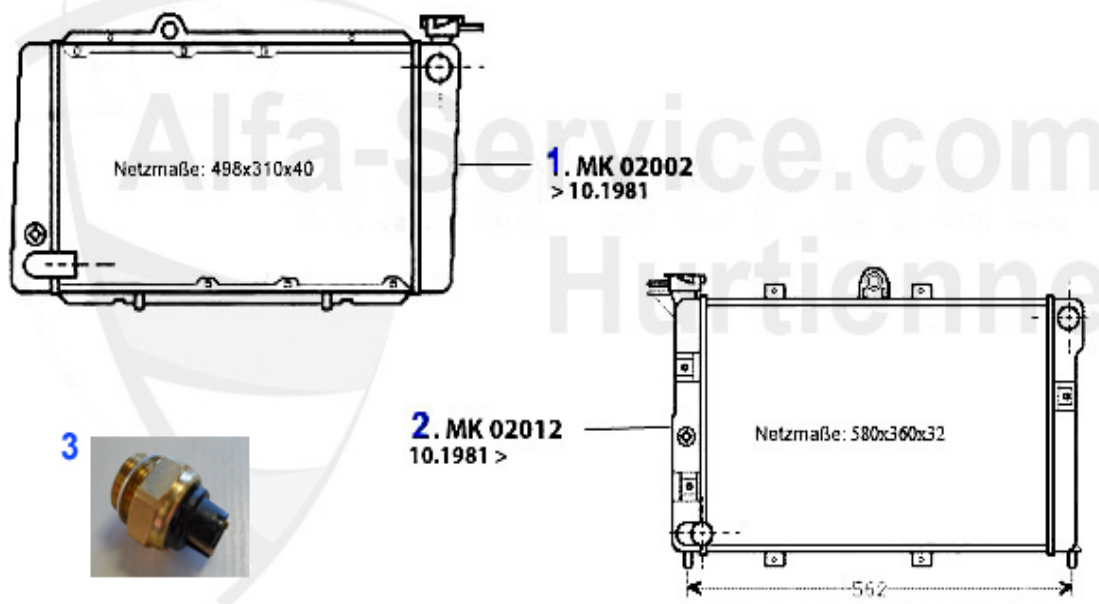

Kühler/Radiator GTV/4 (116)

1	MK02002	Motorkühler Alfetta 1.6/1.8 Bj. 75- 84,2.0 Bj. 77-84,GTV (116) 2.0 ACHTUNG: auf Netzmaße achten!!!!	***
2	MK02012	Motorkühler Alfetta/Giulietta 1.8/ 2.0 Bj. 78-85 ACHTUNG: auf Netzmaße achten!!!	***
3	14 104 3 0	Thermoschalter für Elektrolüfter 6,75,90,Alfetta,Giulietta,RZ,SZ, Spider 115,105er	18.00 EUR