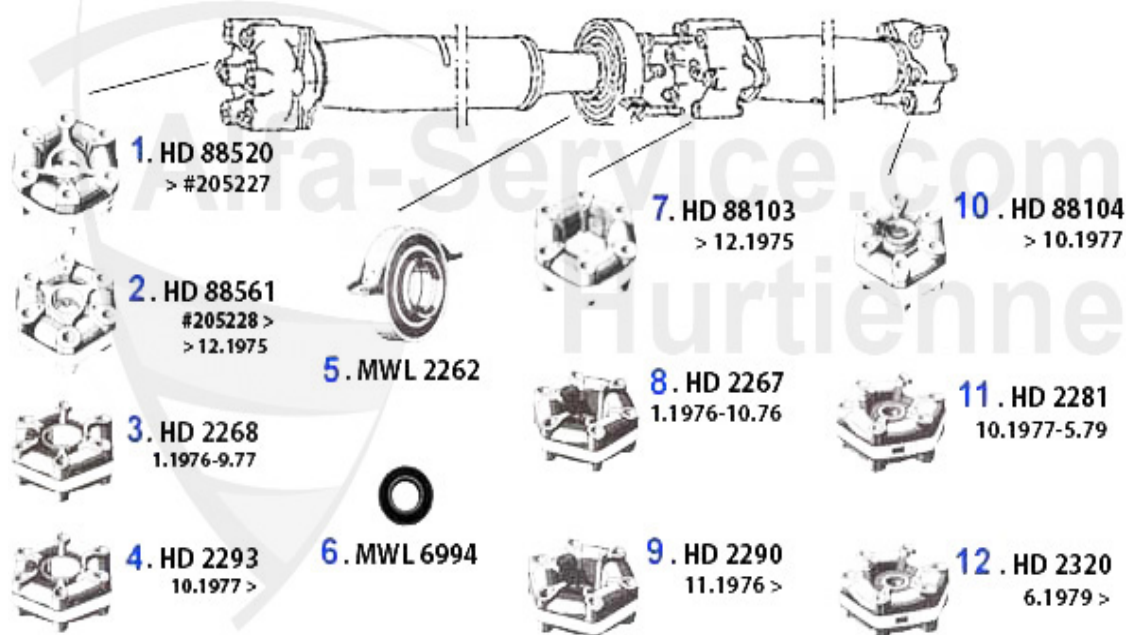

Antriebswelle/Driveshaft GTV/4 (116)

1	HD88520	HD-Scheibe vorne Alfetta >#205227	81.04 EUR
2	HD88561	HD-Scheibe vorne Alfetta # 205228> Bj. >12.76	***
3	HD2268	HD-Scheibe vorne Alfetta Bj 1.76-9.77	***
4	HD2293	HD-Scheibe vorne Alfetta, Giulietta Bj. 10.77>,75,90 4-Zylinder, beide Seiten offen,	85.00 EUR
5	MWL2262	Mittelwellenlager 75,90 4-Zylinder 33 4x4, Alfetta, Giulietta	47.90 EUR
6	MWL6994	Kugellager für Mittelwelle 116, Getriebeglocke 116, Mittellager Kardanwelle 33 4x4	23.80 EUR
6	GL21613	Lager für Getriebeglocke 116	45.90 EUR
7	HD88103	HD-Scheibe mitte Alfetta Bj. >12.75	***
8	HD2267	HD-Scheibe mitte Alfetta Bj. >10.76 Giulietta Bj. 81>	***
9	HD2290	HD-Scheibe Mitte Alfetta/Giulietta Bj. 11.1976>, 75/90	118.00 EUR
10	HD88104	HD-Scheibe hinten Alfetta Bj.>10.77	***
11	HD2281	HD-Scheibe hinten Giulietta Bj. >5. 79,Alfetta Bj. 10.77-5.79	***
12	HD2320	HD-Scheibe hinten Alfetta, Giulietta Bj. 6.79>,75,90 4-Zylinder	85.00 EUR