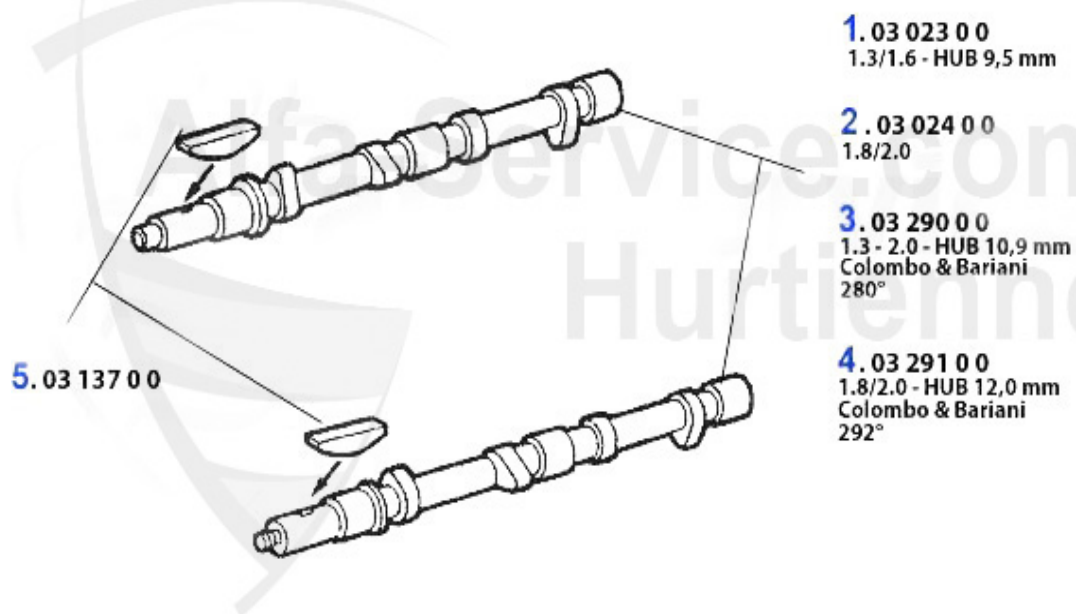

Nockenwelle/Camshaft GTV/4

2	03 024 0 0	Nockenwelle Einlass/Auslass 105, 116, 1750-2000 Vergaser, 75 und Einspritzer nur Auslass	***
3	03 290 0 0	Sportnockenwelle COLOMBO & BARIANI 1300-2000 Hub = 10,9 mm, 280 Grad	279.00 EUR
4	03 291 0 0	Sportnockenwelle COLOMBO & BARIANI 1750-2000, Hub = 12,0 mm, 292 Grad	279.00 EUR
5	03 137 0 0	Keil für Nockenwelle	5.50 EUR