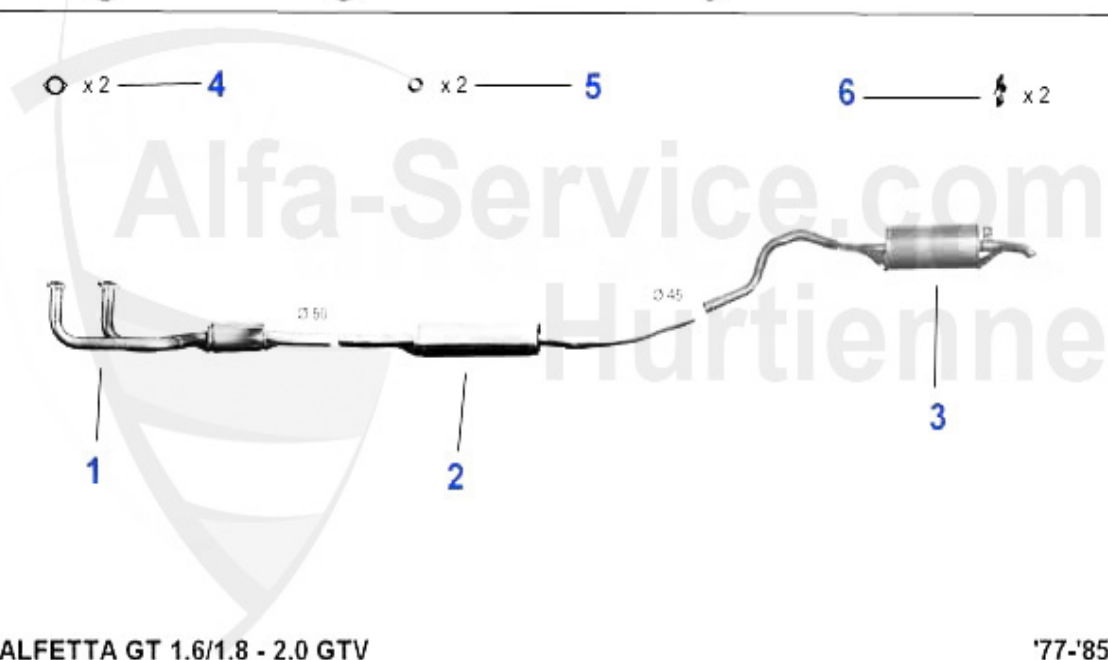

Abgasanlage/Exhaustsystem GTV/4

1	VSD103703 Vorschalldämpfer GTV (116) 1.6 Bj. 77-85	129.00 EUR
1	VSD103803 Vorschalldämpfer GTV (116) 1.8/2.0 Bj. 1977-85	149.00 EUR
2	MSD103776 Mittelschalldämpfer GTV 116 1.6/1.8/2.0 Bj. 1977-85	114.00 EUR
3	NSD103707 Endtopf GTV (116) 1.6,1.8,2.0	159.00 EUR
4	SAT094413 Dichtung VSD Alfetta/ Giulietta/75/90/155/164	6.00 EUR
5	SAT091011 Gummiring/Auspuffaufhängung diverse Modelle	1.80 EUR