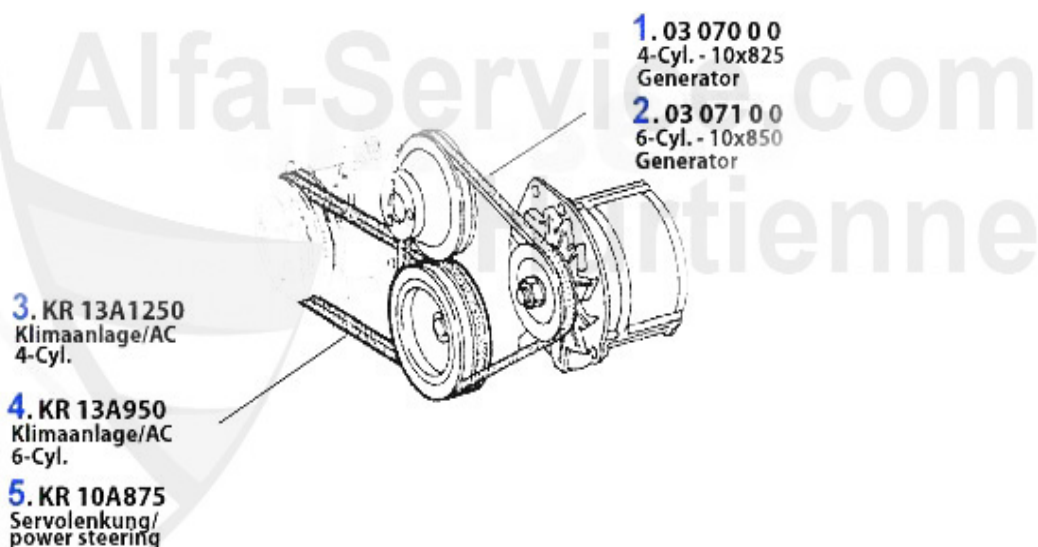

1	03 070 0 0	Keilriemen 10x825	13.90 EUR
2	03 071 0 0	Keilriemen 9,5x850	13.90 EUR
3	KR13A1250	Keilriemen 12.5x1250 Alfetta, Giulietta, GTV (116) 4-Zylinder Klimakompressor	17.39 EUR
4	KR13A950	Keilriemen 12.5x950 33 (907), 145/6 Bj. >11.96 Klimakompressor GTV/6	14.64 EUR
5	KR10A875	Keilriemen 9.5x870/5 Sud/Sprint, Arna, AR33 905/7 Generator, GTV/6 116 Servopumpe	11.90 EUR