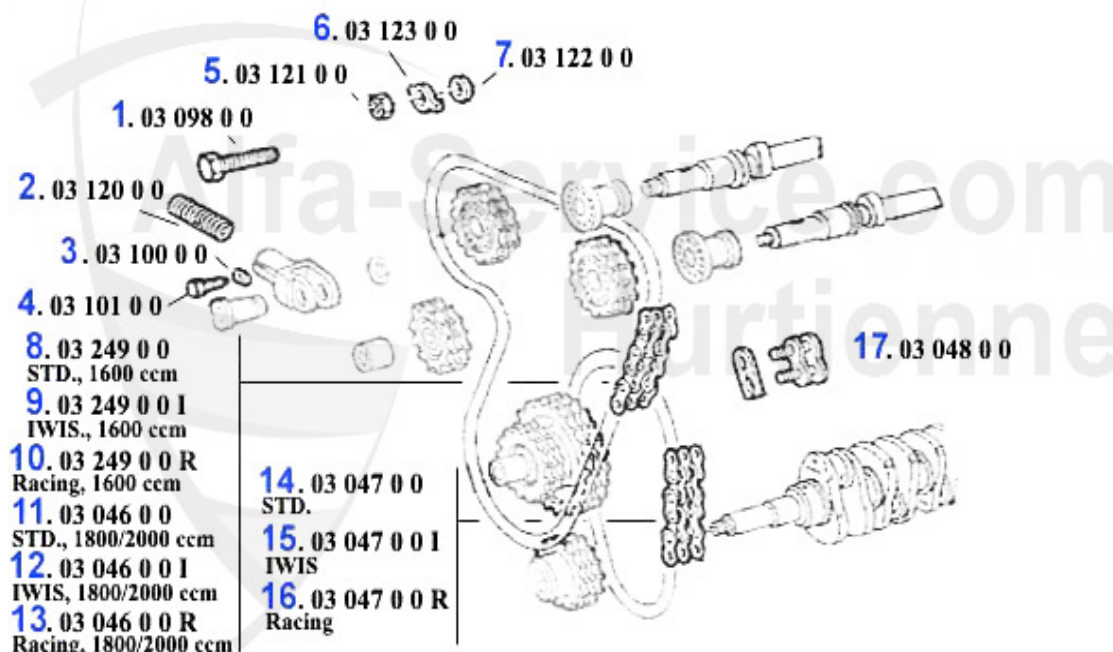

Steuerkette/Timing Chain GTV/4

1	03 098 0 0	Nockenwellensicherungsschraube	3.00 EUR
2	03 120 0 0	Feder f. Kettenspanner	6.95 EUR
3	03 100 0 0	Keil Kettenspanner	4.50 EUR
4	03 101 0 0	Schraube für Kettenspanner	6.50 EUR
5	03 121 0 0	Befestigungsmutter Kettenrad Nocke	***
6	03 123 0 0	Sicherungsblech Nockenwelle	1.70 EUR
7	03 122 0 0	Unterlegscheibe f.Bef-mutter Nocke	***
8	03 249 0 0	Steuerkette lang 1600 inkl. Kettenschloß	37.50 EUR
9	03 249 0 0 I	Steuerkette IWIS 1600 inkl. Kettenschloß	79.00 EUR
10	03 249 0 0 R	RIWIS RACING Steuerkette 1600 inkl. Kettenschloß	89.00 EUR
11	03 046 0 0	Steuerkette lang 1750-2000 inkl. Kettenschloß	39.50 EUR
12	03 046 0 0 I	Steuerkette IWIS 1750-2000 Lang inkl. Kettenschloß	79.90 EUR
13	03 046 0 0 R	RIWIS RACING Steuerkette 1750-2000 inkl. Kettenschloß	89.00 EUR
14	03 047 0 0	Steuerkette 1300-2000 kurz endlos	21.00 EUR
15	03 047 0 0 I	Steuerkette IWIS 1300-2000 kurz endlos	48.00 EUR
16	03 047 0 0 R	RIWIS RACING Steuerkette kurz 1300-2000 endlos	59.40 EUR
17	03 048 0 0	Kettenschloß	3.40 EUR
18	03 118 0 0	Lagerhülse im Motorblock für Kettenrad 1300/1600/1750 nicht 2000 (17,5mm) Achtung! Muss gehont werden!	15.90 EUR
19	03 124 0 0	Lagerhülse im Motorblock für Kettenrad 2000cc (14,5mm), Achtung! Muss gehont werden!	15.90 EUR