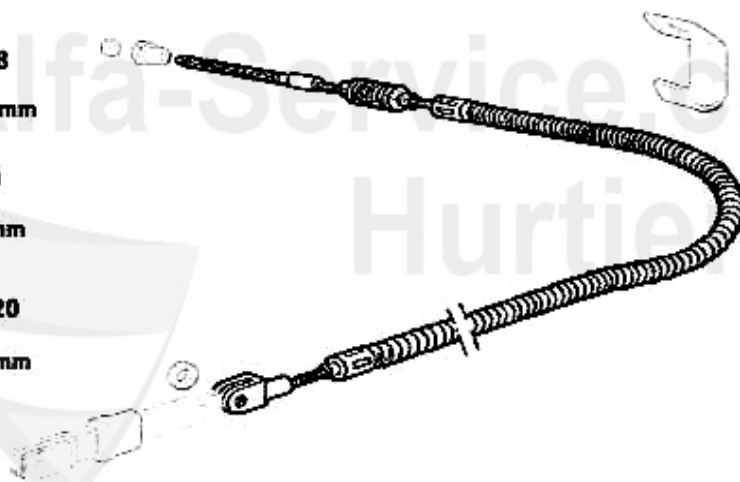

Handbremsseil/Brake Cable GTV/6 (116)

1. HS 0208
>1979
1260/1535 mm
- GTV/6

2. HS 2519
1980>
1335/1615 mm
- GTV/6

3. HS 25120
GTV/6
1078/1360 mm

1	HS0208	Handbremsseil Alfetta/GT Bj. >79	30.26 EUR
2	HS2519	Handbremsseil Alfetta, Giulietta, GTV/4, 75, alle 116 1980> Gabelbefestigung!	24.62 EUR
3	HS25120	Handbremsseil GTV6 (116)	44.49 EUR