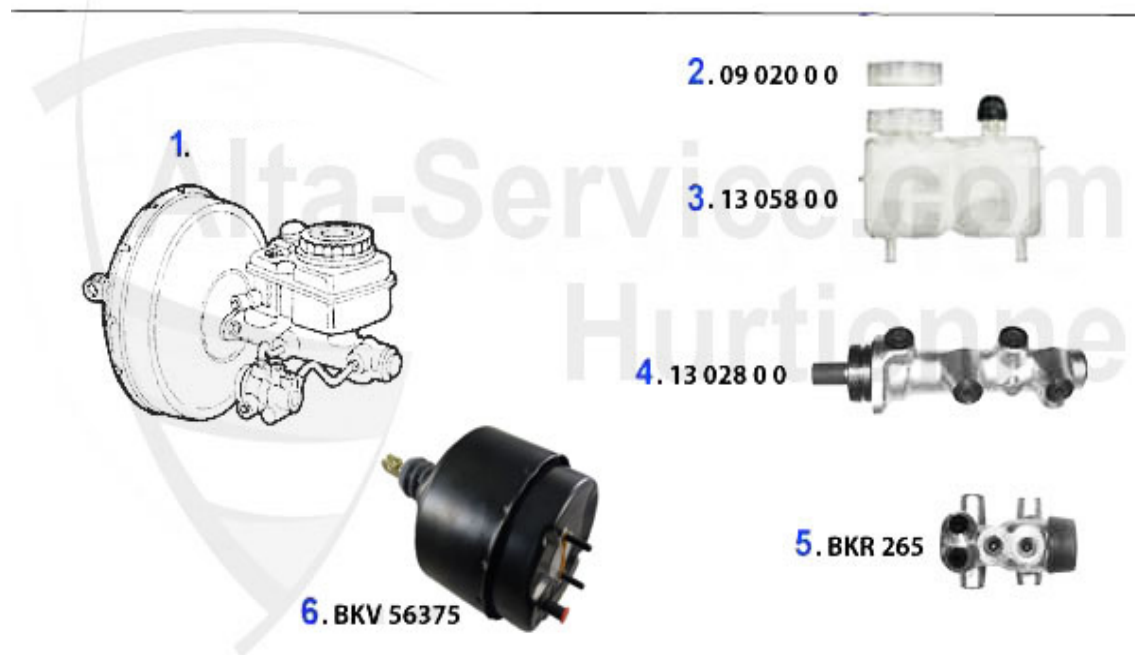

GT/V/6 (116) > Bremse > BKV/Hauptbremszylinder

BKV/Hauptbremszylinder/Brakeservo/Brake master cylinder GT/V/6 (116)

1	BKV18264	Bremskraftverstärker 75 1.6/1.8/2.0 TS/2.0/90 1,8/2,0i.E/Alfetta Giulietta	269.00 EUR
2	09 020 0 0	Deckel für Hydraulikölbehälter Bremse u. Kupplung	12.50 EUR
3	13 058 0 0	Bremsflüssigkeitsbehälter für Hauptbremszylinder hängende Pedale 105/115/116	129.00 EUR
4	13 028 0 0	Hauptbremszylinder 1300-2000 hängende Pedale D-22mm 116	125.00 EUR
5	BKR265	Bremskraftregler 75, 90, Giulietta, GT/V 2.0 (116) Bj. 1984> AR75 V6	219.00 EUR
6	BKV56375	Bremskraftverstärker V6 AR 75/GTV6/90/RZ-SZ Zagato -Original-	650.00 EUR