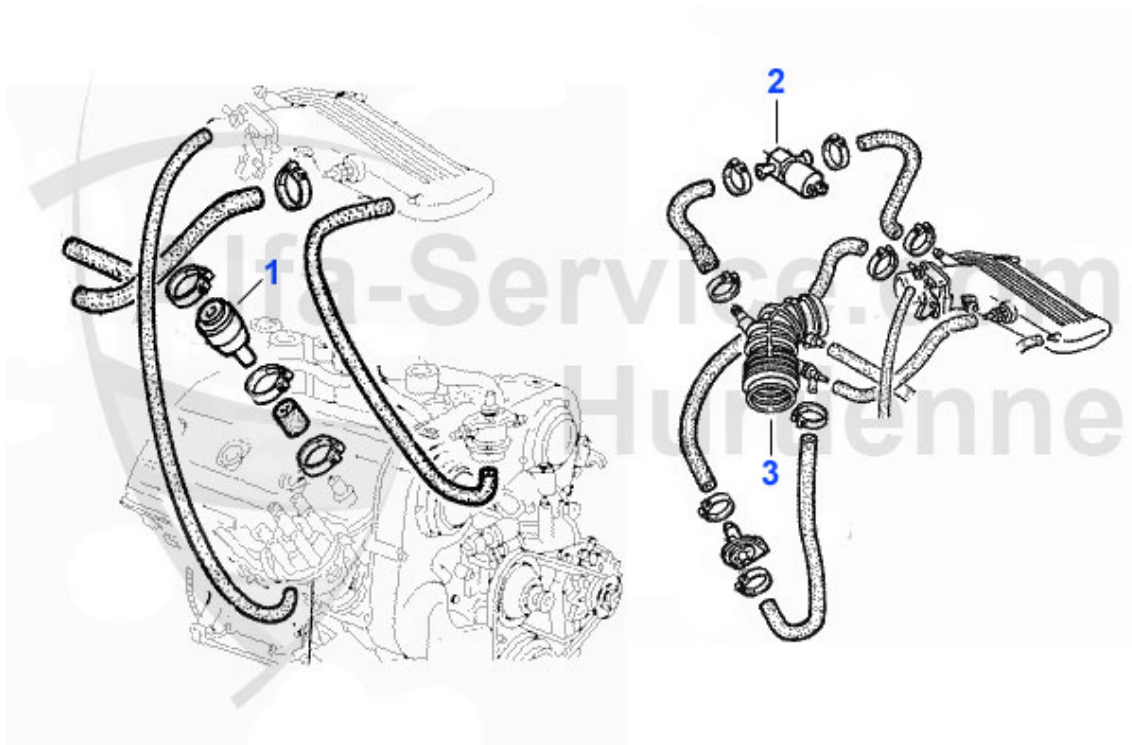

GTV/6 (116) > Motor > Kraftstoffaufbereitung > Schläuche GTV6

1	ABS21971	Abscheider GTV/6 Alfa 75 6 Zylinder	***
2	LV23388	Steuerventil 116 6-Zyl. Ansaugluft	***
3	LMS34953	Luftmassenschlauch 116 6-Zylinder	98.00 EUR