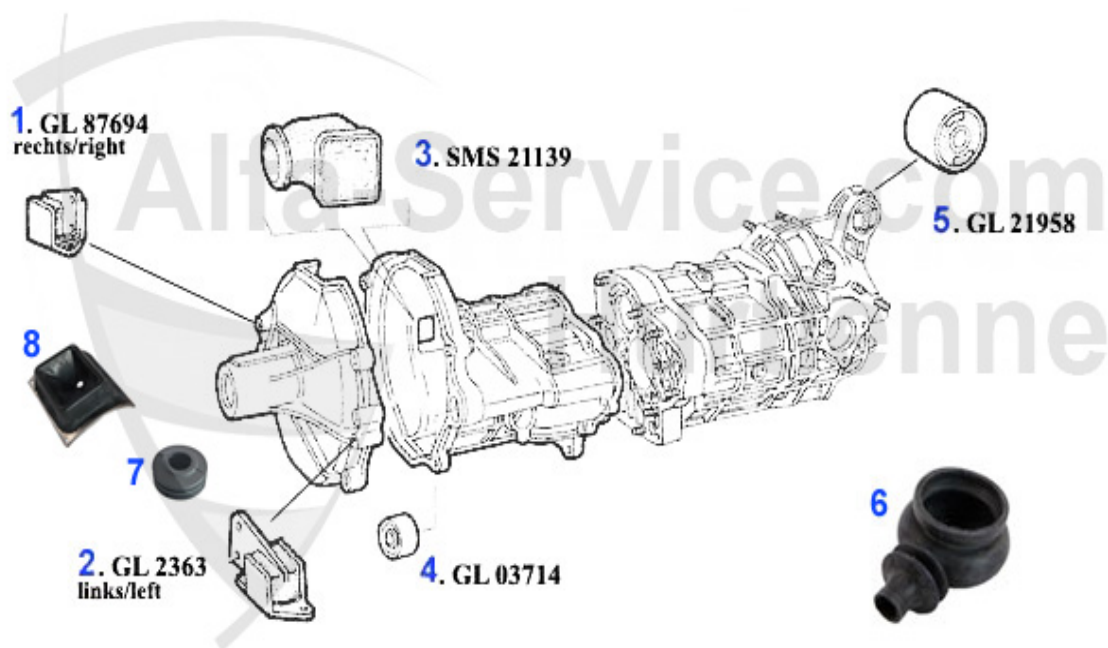

GT/V/6 (116) > Antrieb > Getriebe > Getriebeaufhängung 1.6/1.8/2.0

1	GL87694	Getriebeaufhängung rechts 75, 90, Alfetta, Giulietta	38.50 EUR
2	GL2363	Getriebeaufhängung links 75 4 Zylinder (außer Turbo), Alfetta, Giulietta	26.50 EUR
3	SMS21139	Schutzkappe für Ausrückhebel Alfetta, Giulietta, GTV 116, 75, 90	15.90 EUR
4	GL03714	Buchse Schaltgestänge 116 75, GTV 4/6, RZ SZ	24.89 EUR
5	GL21958	Getriebeaufhängung hinten 75, 90, RZ, SZ, Alfetta, Giulietta, GTV (116)	29.00 EUR
6	SMS2345	Schalthebelabdeckung innen Alfetta, Giulietta, GTV 116	12.50 EUR
7	SMS26078	Staubmanschette für Schaltstange am Getriebe Alfetta, Giulietta, GTV AR75 (116)	***
8	SMS2346	Schalthebelmanschette Alfetta, Giulietta, GTV(116), 75, 90, RZ, SZ	***