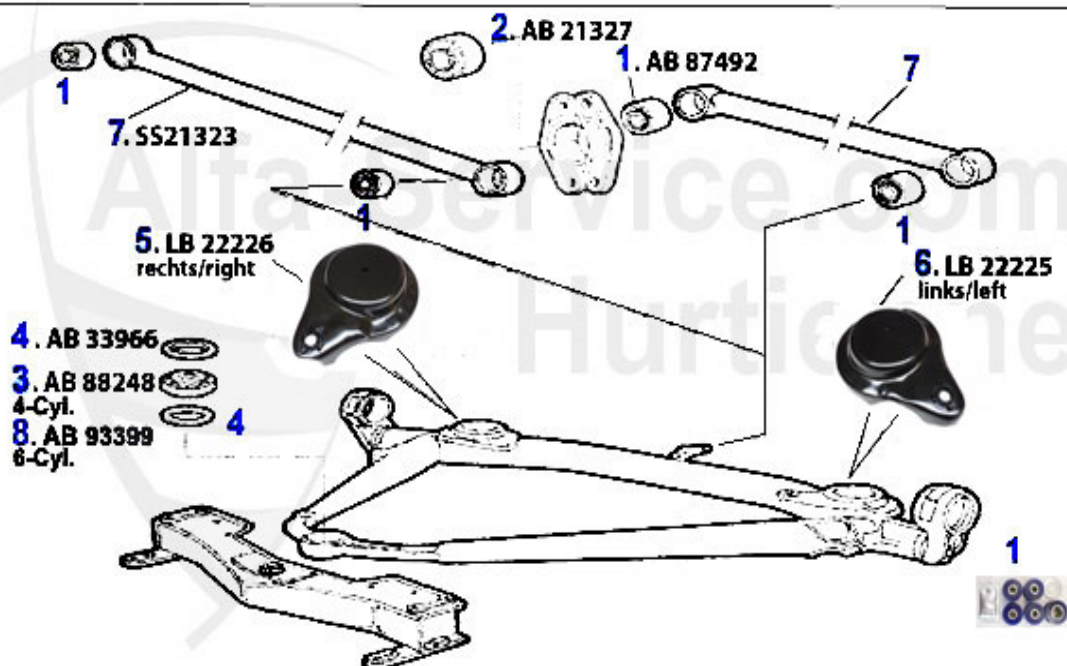

Aufhängung/Attachment GTV/4/6 (116) hinten/rear

1	AB87492	Buchse Wattgestänge 116 benötigte Stückzahl: 4	9.50 EUR
1	AB1970SF	Satz PU Buchsen Wattgestänge HA 116 (5 Stück)	110.00 EUR
2	AB21327	Mittlere Aufhängungsbuchse Wattgestänge 116	19.00 EUR
3	AB88248	Buchse Hinterachse, Mitte vorne 116, 4-Zylinder	***
4	SF0114	PU-Buchse Hinterachse, vorne-Mitte, 4-Zylinder, 2-teilig	61.50 EUR
4	AB33966	Distanzring für Aufhängung 116, hinten-mitte	***
5	LB22226	Federteller hinten rechts 75, GTV/6, Alfetta/Giulietta	83.90 EUR
6	LB22225	Federteller hinten links 75, GTV/6, Alfetta/Giulietta	83.90 EUR
7	SS21323	Wattgestänge HA 116	53.86 EUR
8	AB93399	Buchse Hinterachse, vorne-mitte 116 V6, 75 Turbo	***
8	SF0116	PU-Buchse Hinterachse, vorne-Mitte GTV6/75/90 alle V6, 2-teilig	69.00 EUR