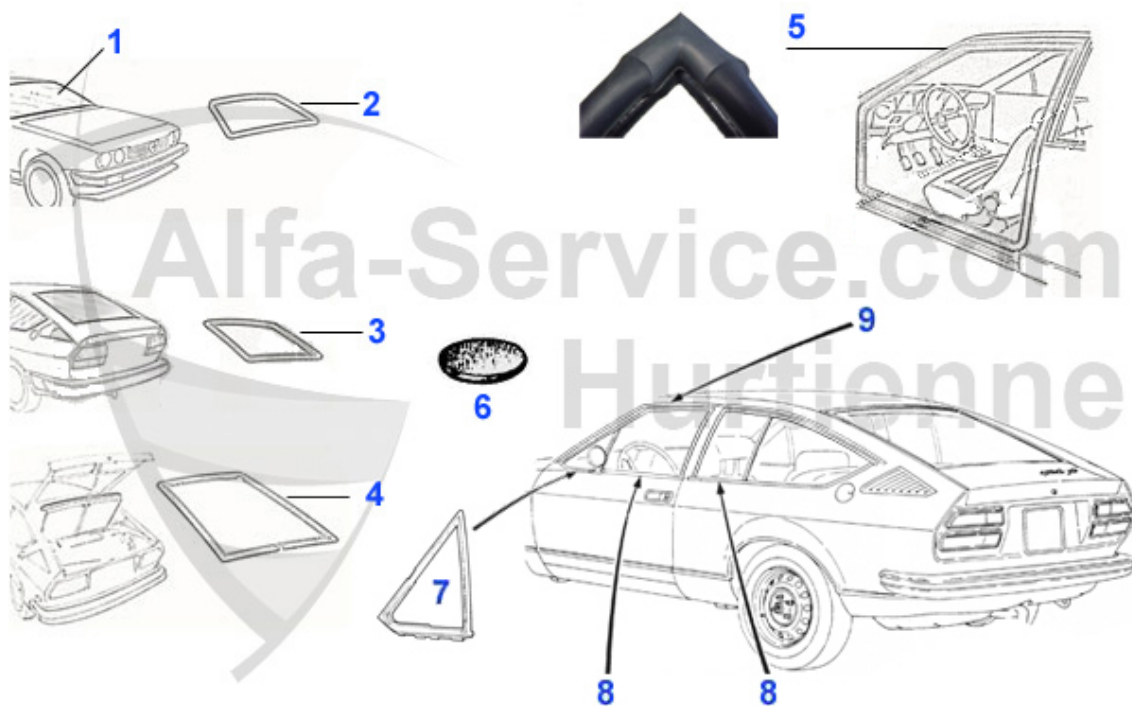

GT/V/6 (116) > Karosserie > Scheiben/Dichtungen

1	WSS20191	Windschutzscheibe GT/V/6 (116) Alfetta Coupe alle - grün	***
2	DG50401	Dichtgummi f. Windschutzscheibe mit Leiste GT/V (116) 1. Serie	205.00 EUR
2	DG01880	Dichtgummi Windschutzscheibe GTV GTV (116) 2. Serie	205.00 EUR
3	DG0028	Dichtgummi Heckscheibe GT/V (116) 1. Serie Bj. >1980 mit Zierleiste	149.00 EUR
3	DG0029	Dichtgummi für Heckscheibe GT/V 116, 2.Serie Bj. 1980>, ohne Zierleiste	229.00 EUR
4	DG11920	Dichtgummi für Heckklappe GT/V/6 116	59.00 EUR
5	DG28863	Türdichtung GT/V/6 (116) am Rahmen ohne Velours rechts o. links universal Ecke vulkanisiert	75.01 EUR
6	18 009 0 0	Gummistopfen Bodenblech	4.50 EUR
7	DG0030	Dichtung Ausstellfenster Alfetta GT/V Satz	339.00 EUR
8	DGA1162	Abstreifprofil Alfetta GT/V 1. Serie	39.90 EUR
8	DGA1163	Abstreifprofil Seitenscheibe Alfetta GT/V 125cm	39.90 EUR
9	DG0031	Dichtung auf Tür Alfetta GT/V/6 Satz R+L = 1 Rolle	99.00 EUR