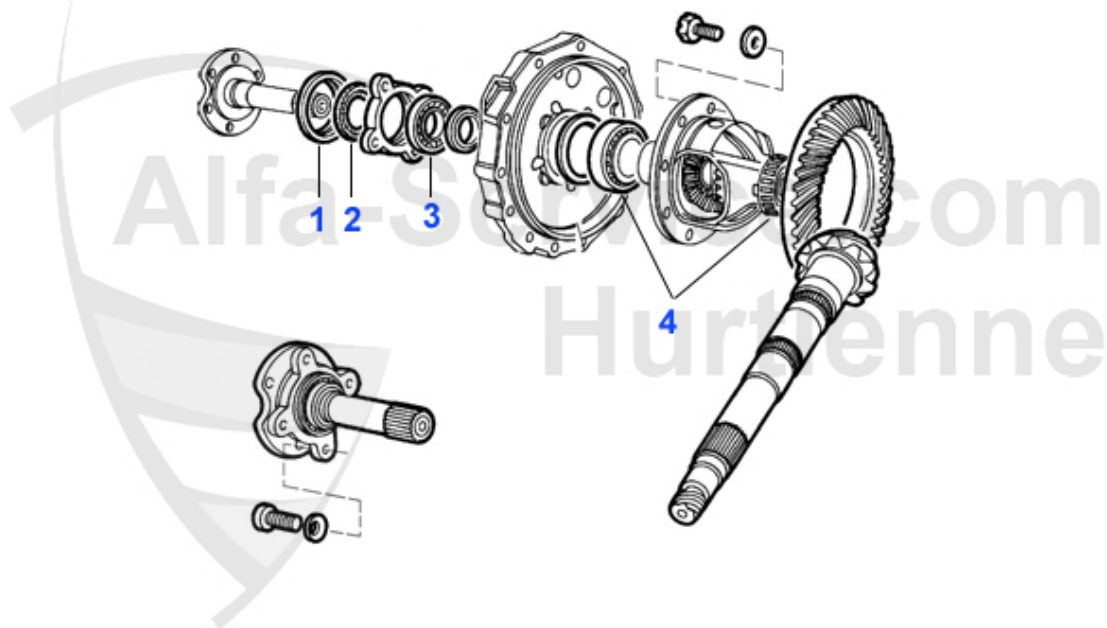

GT/V/6 (116) > Antrieb > Getriebe > Differential

1	WD21228	O-Ring HA Differential 116 AR 75 4 u. 6 Zylinder RZ,SZ	***
2	WD21231	Dichtring HA-Differential 116, AR 75 4/6-Zylinder RZ/SZ, GTV6 (56-36-9)	18.50 EUR
3	GL8685	Schulterlager Differential AR75 IE/TS/V6, GTV 6 OE 71728685	44.99 EUR
4	GL8680	Schulterlager Diff.AR116	43.99 EUR