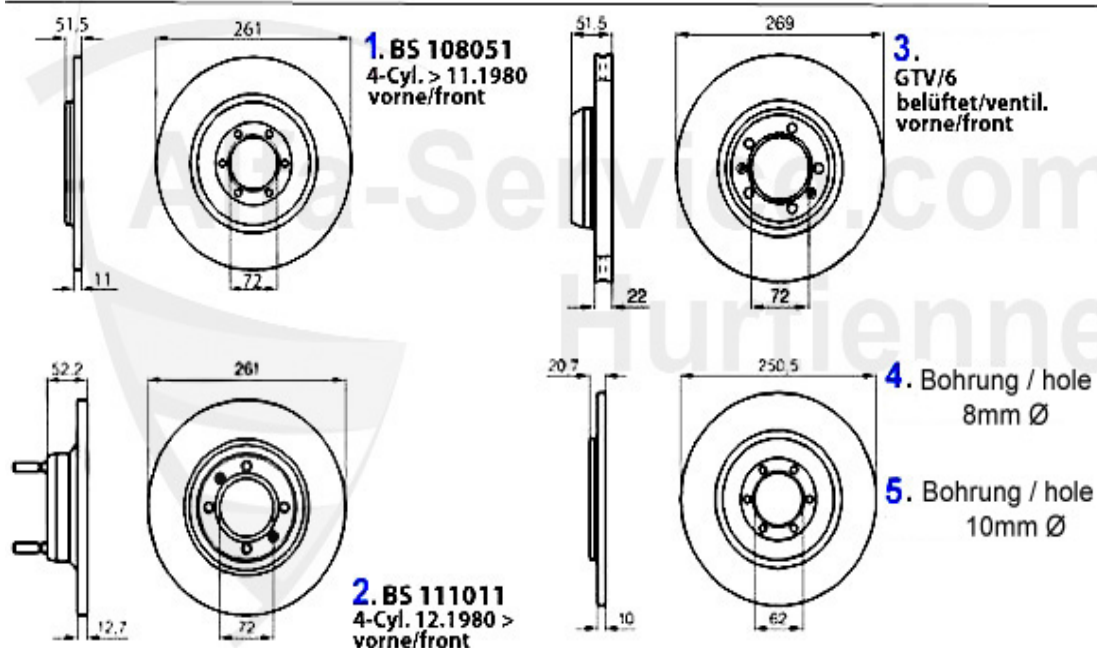

Bremsscheiben/Brakedisks GT/V/6 (116)

1	BS108051	Bremsscheibe VA Alfetta 1.6/1.8/ 2.0 Bj. 1972-84/ 2.0 TD Bj. 1979-81 GTV 116 1.6/1.8/2.0 Bj. 1976-82	99.50 EUR
2	BS111011	Bremsscheibe VA Alfetta 2.0/2.4 TD Bj. 1981-84, GTV 116 Bj. 1978-86, 75 2.0 Bj. 05.85-10.88/2.4 TD Bj. 09.85-09.88, 90 1.8/2.0/ie/V6 Bj. 09.84-08.87	89.00 EUR
3	BS118351	Bremsscheibe VA 75 1.8 Turbo/2.0 TS 2.5/3.0 V6, 90 2.5 V6, GTV/6 116, innenbelüftet	89.00 EUR
3	BS 183	Sport Bremsscheibe vorne GTV6, 75 T-Spark/2,5/3,0 geschlitzt und gelocht	137.50 EUR
4	BS101515	Bremsscheibe HA Alfetta alle bj. 11.81>,Giulietta alle,GTV (116), alle bj. 11.80>,75 1.6/1.8/ie/2.0/ TD bj. 85-92 2.4 TD/2.5 V6 bj. 90- 92,90 1.8/2.0/2.0V6 84-87(8mm Bohrun gen)	49.90 EUR
5	BS118415	Bremsscheibe HA GTV6 2.5 (116) 75 1.8 Turbo/2.5/3.0 V6/ 90 2.5 ie/2.4 TD (10 mm Bohrungen)	47.01 EUR
5	BS 184	Sport Bremsscheibe hinten GTV6 75 Twin Spark/2,5/3,0 geschlitzt und gelocht	105.01 EUR