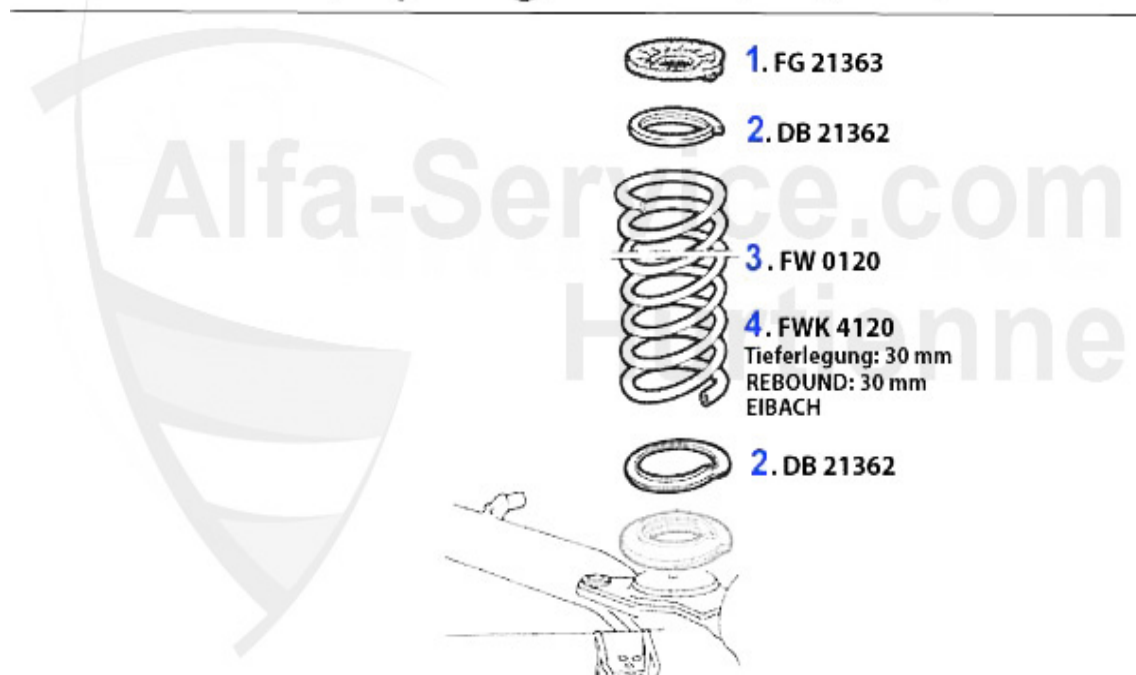

Federn/Springs GTV4/6 (116)

1	FG21363	Federgummi HA oben 116	13.49 EUR
2	DB21362	Bleching für Hinterachsfeder 116	7.90 EUR
3	FW0120	Fahrwerksfeder hinten Alfetta, GTV (116),75,90 1 Stück	95.00 EUR
4	FWK4120	Tieferlegungsfeder 116 HA 30mm Tieferlegung, 1 Stück, Made in Germany	99.00 EUR