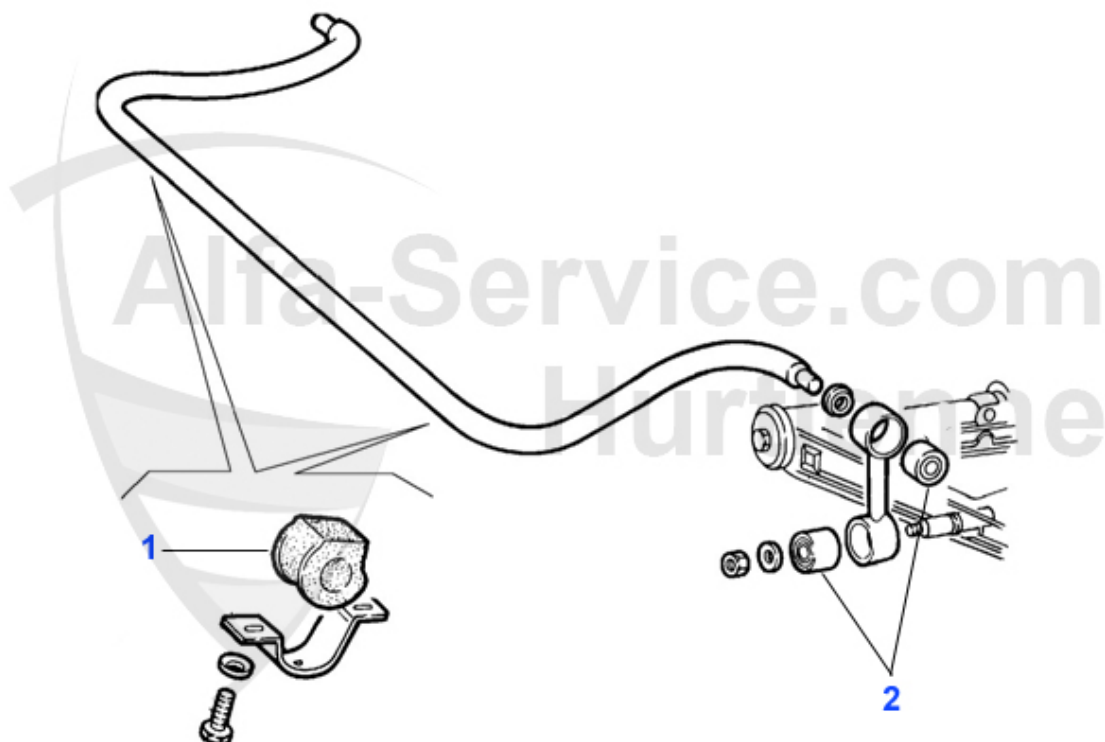

GTV/6 (116) > Fahrwerk > Stabilisator vorne

1	AB9303	Gummi f. Stabilisator VA 75 3.0 V6	***
1	AB21287	Stabilager vorne Alfetta, Giulietta, Giulietta, GTV/6 (116), 75, 22 mm	14.95 EUR
2	AB92733	Lager für Pendelstütze VA 116 benötigte Stückzahl: 4	12.50 EUR