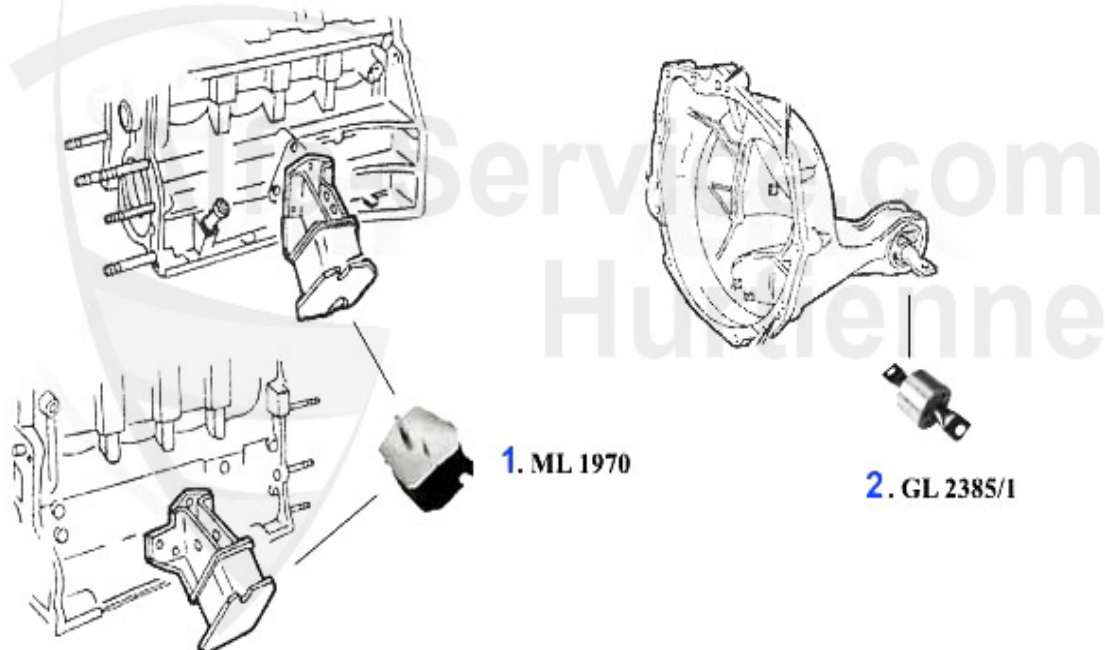

Motorlager/Engine Mount GT/V/6 (116)

1	ML1970	Motorlager Li/Re 75 V6,GTV/6 (116)	59.00 EUR
2	GL2385/1	Motorlager hinten 75,90,GTV/6 (116) (64 mm) RZ-SZ 2,5V6/3,0V6	36.50 EUR