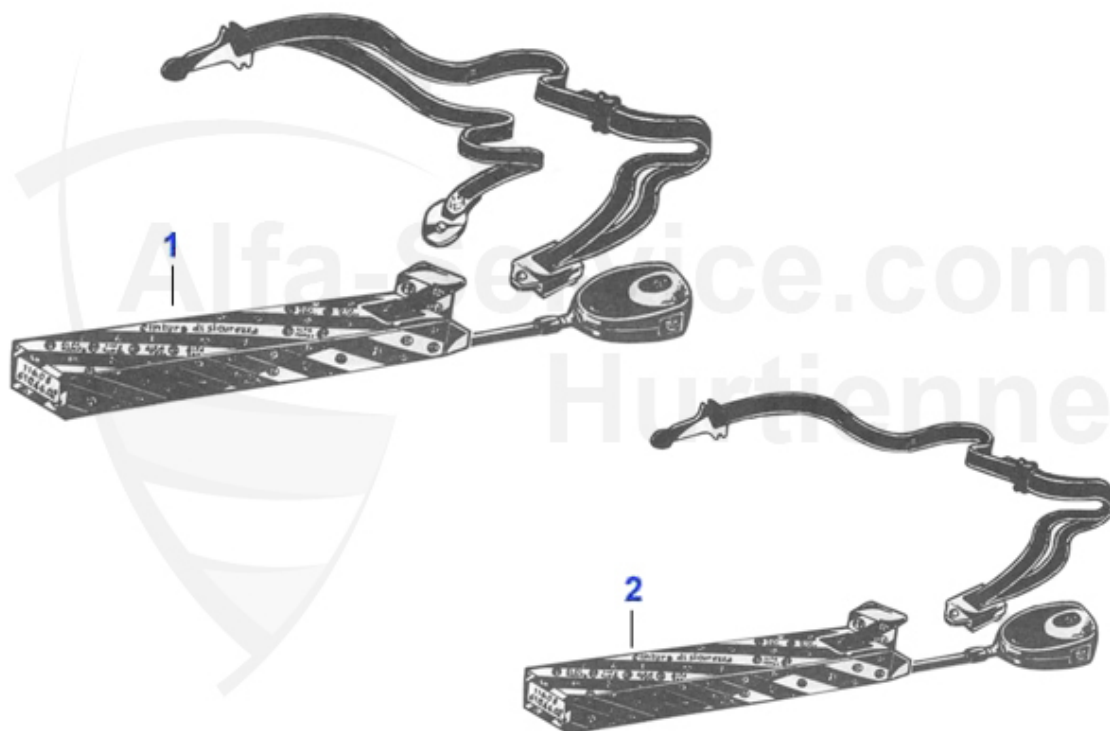

61.04 EUR

1 HBS116B Handbremshebelabdeckung Leder schwarz Alfetta GT GTV6

69.00 EUR

1 SHS116C Schaltsack Alfetta GTV6/ Alfa Romeo 6 Leder schwarz

59.00 EUR

GT/V/6 (116) > Innenausstattung > Sicherheitsgurte