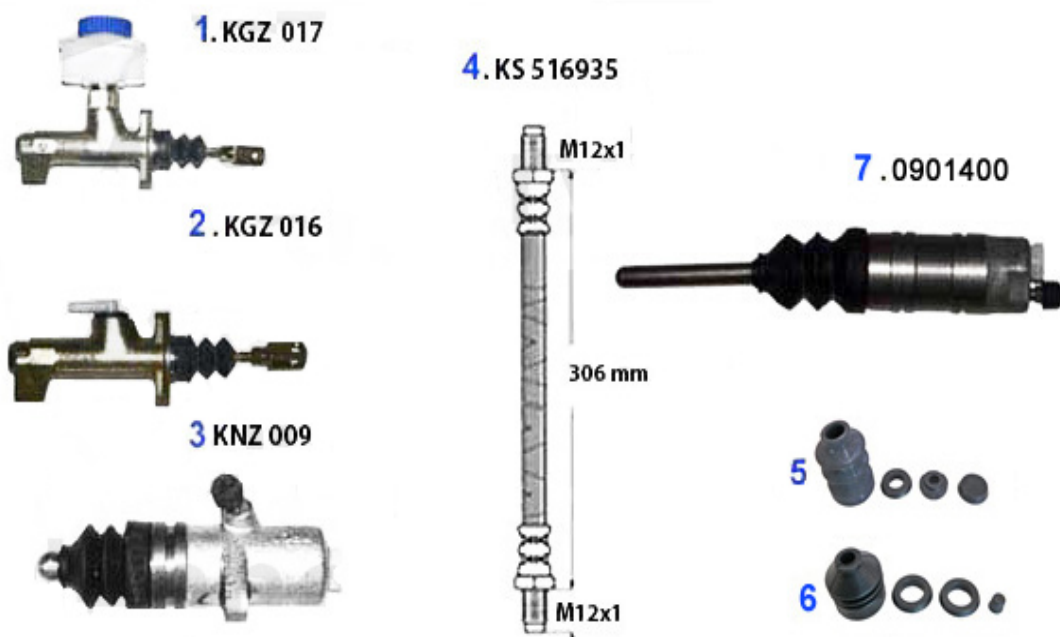

Getriebeaufhängung/Gear Mount GTV/6 (116)

1	GL2364	Getriebeaufhängung links AR75 1.8 Turbo/2.5/3.0 V6, Giulietta 2.0 Turbo, RZ/SZ,GTV/6	39.81 EUR
2	GL2362	Getriebeaufhängung rechts AR75 1.8 Turbo/3.0 V6, Giulietta 2.0 Turbo RZ/SZ,GTV/6	65.00 EUR
3	GL03714	Buchse Schaltgestänge 116 75, GTV 4/6, RZ SZ	24.89 EUR
4	GL21958	Getriebeaufhängung hinten 75, 90, RZ, SZ, Alfetta, Giulietta, GTV (116)	29.00 EUR

Kupplungs-Kit/Clutch Set GTV/4

1 KK009003 Kupplungs-Kit Alfetta, Giulietta, 75, GTV 116 1.6/1.8/2.0/ie/TS/TD Bj.
1974-92 (215mm)

339.00 EUR

1	KK101300	Kupplungs Kit GTV/6, AR75 2,5/3,0 Umrüstung auf 1 Scheiben Kupplung incl. Schwungscheibe	1550.00 EUR
2	ARL61102	Ausrücklager lang, gezogene Kupplung, 116 3.0 V6/AR75/GTV6/RZ/SZ OE. 60518223	345.00 EUR
2	ARL61101	Ausrücklager kurz, gezogene Kupplung, GTV6/AR75 OE. 60728389	345.00 EUR

Kupplungsbetätigung/Clutch Actuation GTV/4/6 (116)

1	KGZ017	Kupplungsgeberzylinder Alfetta, Giulietta, GTV/6 116 mit Behälter	95.00 EUR
2	KGZ016	Kupplungsgeberzylinder 75, 90, Alfetta, Giulietta, Montreal, RZ, SZ	79.00 EUR
3	KNZ009	Kupplungsnehmerzylinder 75,90 Alfetta, Giulietta, GTV4	60.52 EUR
4	KS516935	Kupplungsschlauch 75, 90, Alfetta, Giulietta, GTV 116, RZ/SZ	17.50 EUR
5	RKG1134	Rep-Satz Kupplungsgeber 116 RZ/SZ	28.50 EUR
6	RKN3156	Rep-Satz Kupplungsnehmer 116 RZ/SZ	27.50 EUR
7	09 014 0 0	Kupplungsnehmerzylinder 105, passt auch für 116/162 V6	69.00 EUR