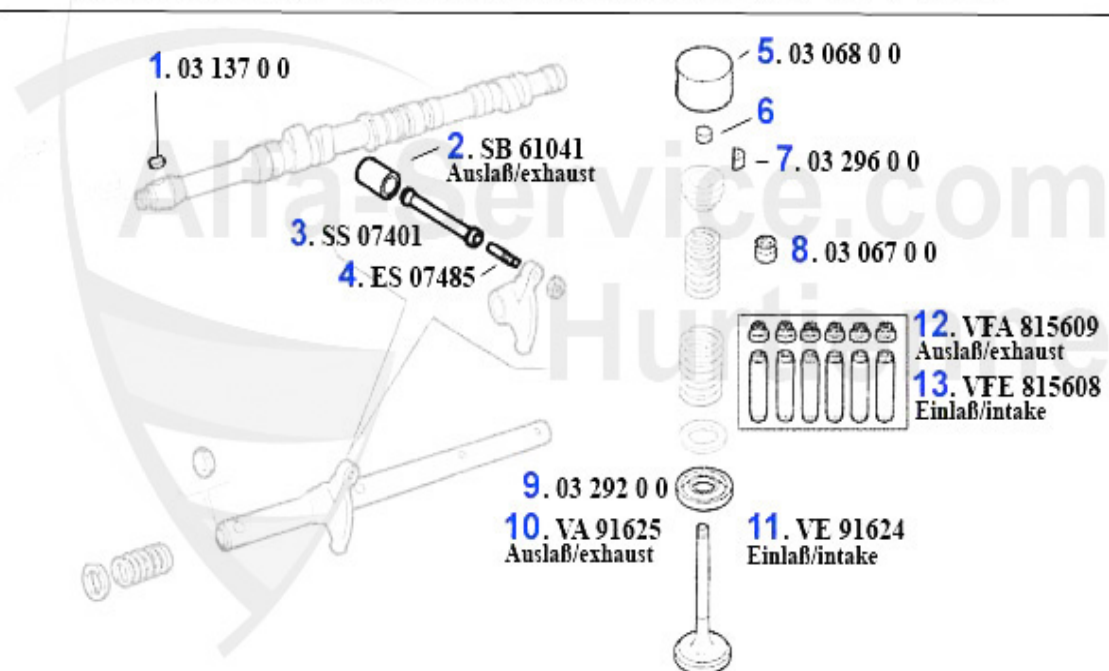

Ventiltrieb/Valve Mechanism GTV/6

1	03 137 0 0	Keil für Nockenwelle	5.50 EUR
2	SB61041	Stößelbecher Auslassseite 75,155, 164,RZ,SZ,GTV/6 (22mm)	26.50 EUR
3	SS07401	Stößelstange (Auslassseite) 75,155 164,166,RZ,SZ,gtv/spider (916),GTV/ 6	77.30 EUR
4	ES07485	Einstellschraube f. Kipphebelwelle 75,155,164,166,RZ,SZ,gtv/spider (916),GTV/6	3.75 EUR
5	03 068 0 0	Ventilbecher 105/115/101/116/75/155/164/166	16.90 EUR
5	03 083 0 0	Ventilbecher mit DLC Beschichtung	35.00 EUR
6	03 114 0 0	Ventileinstellplättchen 9mm, 200 Stk. 2.525-3.500	559.00 EUR
6	03 084 0 0	Ventileinstellplättchen 9mm, 205 Stk. 1.500-2.500	559.00 EUR
7	03 296 0 0	Ventilkeil 9 mm	1.90 EUR
8	03 255 0 0	Ventilschaftdichtung Auslass- und Einlaßseite, GRÜN REINZ	4.90 EUR
9	03 292 0 0	Teller für Ventilfeeder	***
10	VA91625	Ventil-Auslaß 2.5 V6 6,75,90,GTV 6 (116)	29.90 EUR
11	VE91624	Ventil-Einlaß 2.5 V6 6,75,90,GTV 6 (116)	29.90 EUR
12	VFA815609	Ventilführung-Auslaß 2.5/3.0 V6,6,7 5,90,164/Super,RZ,SZ,gtv/spider (916)	9.75 EUR
13	VFE815608	Ventilführung-Einlaß 2.5 V6 6,75,90 GTV 6 (116)	12.90 EUR