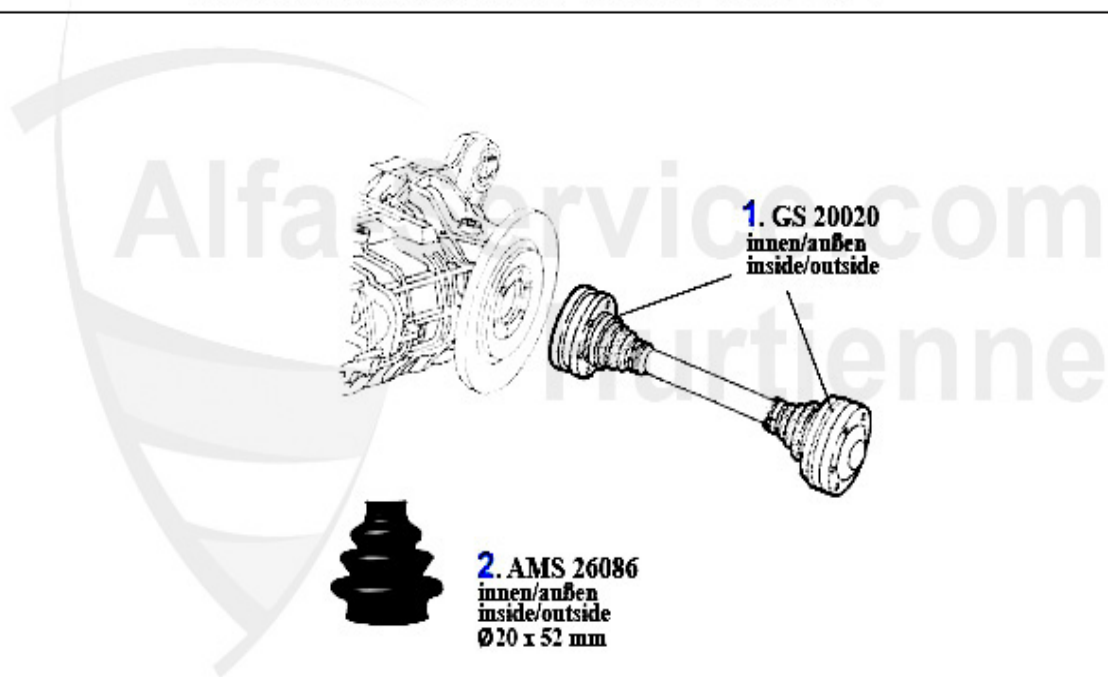

Seitenwelle/Side Shaft GT/V/4

1	GS20020	Gelenksatz innen/außen 75, 90, Alfetta, Giulietta, GTV (116) alle 4-Zylinder	111.82 EUR
2	AMS26086	Achsmanschette Alfa 75, 90, Alfetta Giulietta, GTV 116 alle 4-Zylinder inkl.Befestigungsmaterial (52-23mm)	16.51 EUR