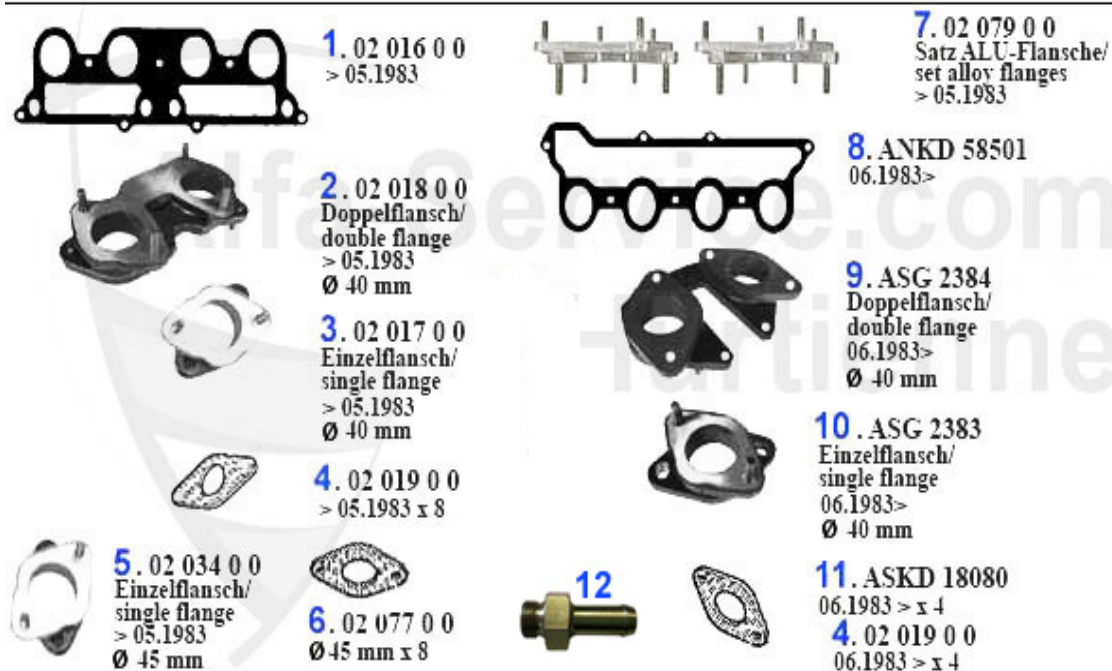

Ansaugbrücke/Intake Manifold GTV/4 (116)

1	02 016 0 0	Ansaugbrückendichtung 1300-2000 Vergasermodelle	13.49 EUR
2	02 018 0 0	Vergaserflansch 40mm Doppelflansch 105/115 alle Bj. >90, 116 Bj.>05.83	61.00 EUR
3	02 084 0 0	Satz (4Stk.) Ansaugflansche Aluminium 40mm Typ 105/115/116	210.00 EUR
3	02 017 0 0	Vergaserflansch 40 mm 105/115 alle Bj.>90, 116 Bj.>05.83	26.50 EUR
4	02 004 0 0	Dichtung Vergaserflansch in Premiumqualität 40mm, Stärke 0,8mm	0.94 EUR
4	02 019 0 0	Dichtung Vergaserflansch 40 mm, Stärke 0,35 mm	0.75 EUR
5	02 034 0 0	Vergaserflansch 45mm	42.99 EUR
6	02 077 0 0	Dichtung Vergaserflansch 45mm	1.95 EUR
7	02 079 0 0	Satz Aluminium Ansaugflansche 40mm	***
8	ANKD58501	Ansaugbrückendichtung späte Vergasermodelle ab '82 Alfetta/ Giulietta/75/90/Spider S4	18.90 EUR
9	ASG2384	Ansauggummi doppelt 116 4-Zylinder ab 06.1983, Spider 1.6 1990-93	89.00 EUR
10	ASG2383	Ansauggummi einzel 116 4-Zylinder ab 06.1983, Spider 1.6 1990-93	29.90 EUR
11	ASKD18080	Vergaserflanschdichtung Alfetta Giulietta 75 ab Bj. 1983	1.25 EUR
12	08 111 0 0	Wasseranschlußstutzen Ansaugbrücke Öffnung Wasserdurchlass Innendurchmesser 10 mm für alle 4-Zylinder, 105/115, 116, 75, 90	18.50 EUR