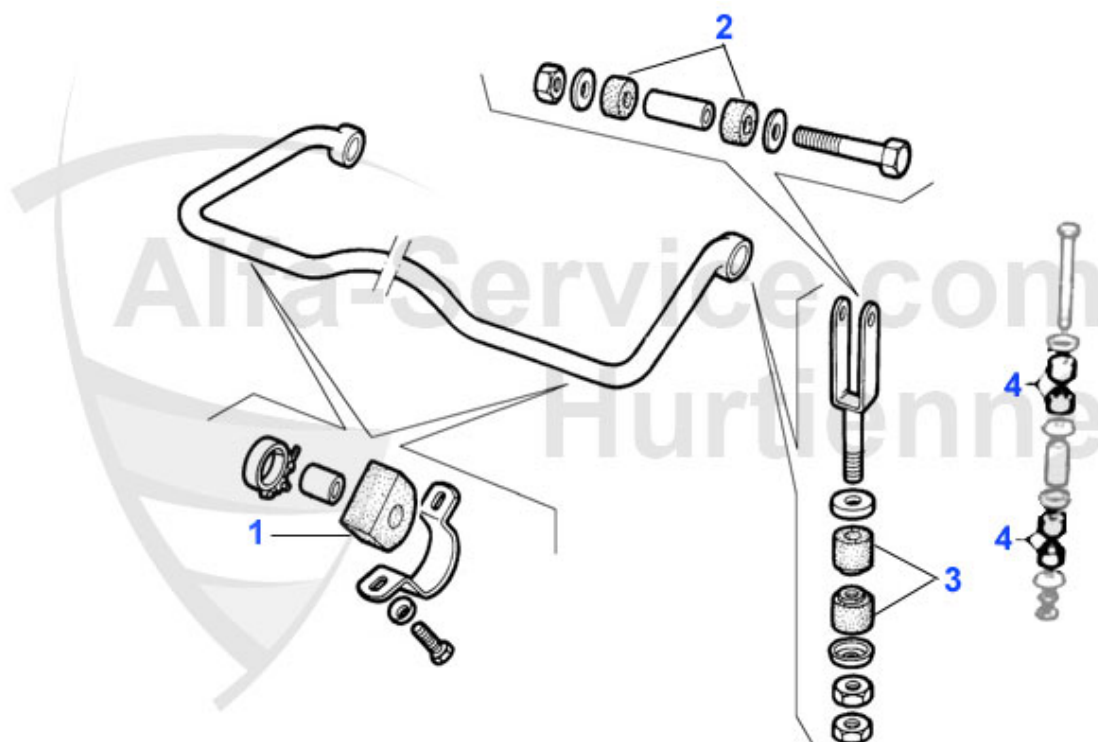

GT/V/6 (116) > Fahrwerk > Stabilisator hinten

1	AB2394	Satz PU Buchsen Stabilager HA GTVA, Giulietta, Alfetta, 75/V6/Turbo/TS (21mm)	29.55 EUR
1	AB2395	Gummipuffer Stabilisator HA 75 1.6-1.8 ie benötigte Stückzahl: 2	***
2	AB21366	Buchse für Stabilisator hinten oben Alfetta, Giulietta, GT/V/6 (116), 75, 90 (2 Stück pro Seite)	6.50 EUR
3	AB21364	Zugstangenbuchse hinten Alfetta, Giulietta, GTV/6 (116), 75	3.90 EUR