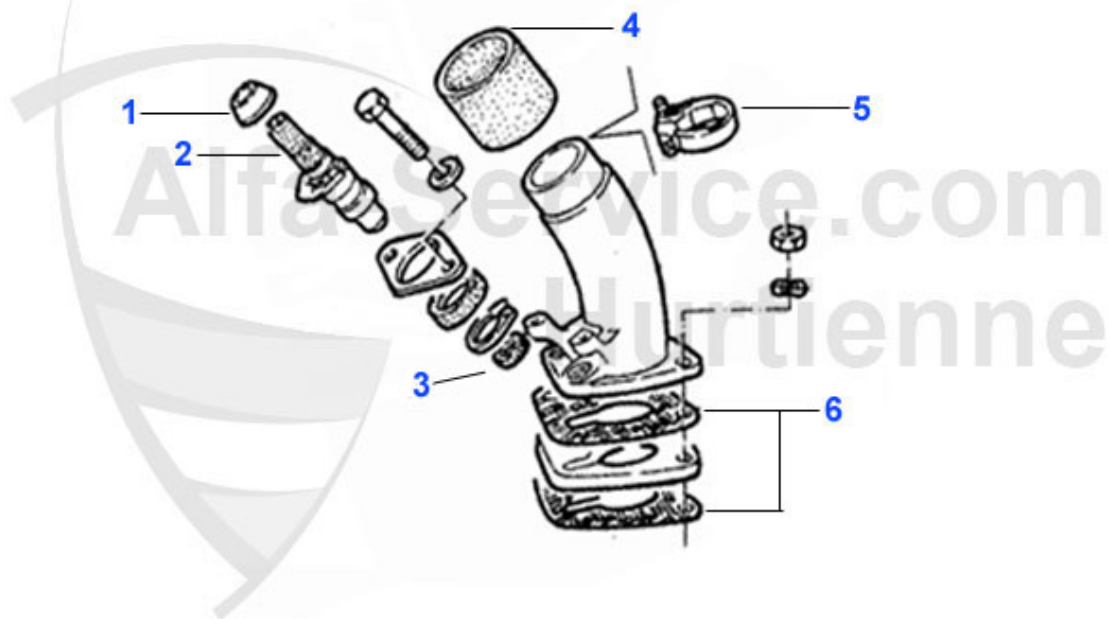

Einspritzanlage/Injection System RZ/SZ

1. LMS 34953

2. LMM 23386

3. LV 23388

1	LMS34953	Luftmassenschlauch 116 6-Zylinder	98.00 EUR
2	LMM23386	Luftmassenmesser 2.5 V6 GTV/6,75, 90 (6Zyl. 88-92	***
3	LV23388	Steuerventil 116 6-Zyl. Ansaugluft	***