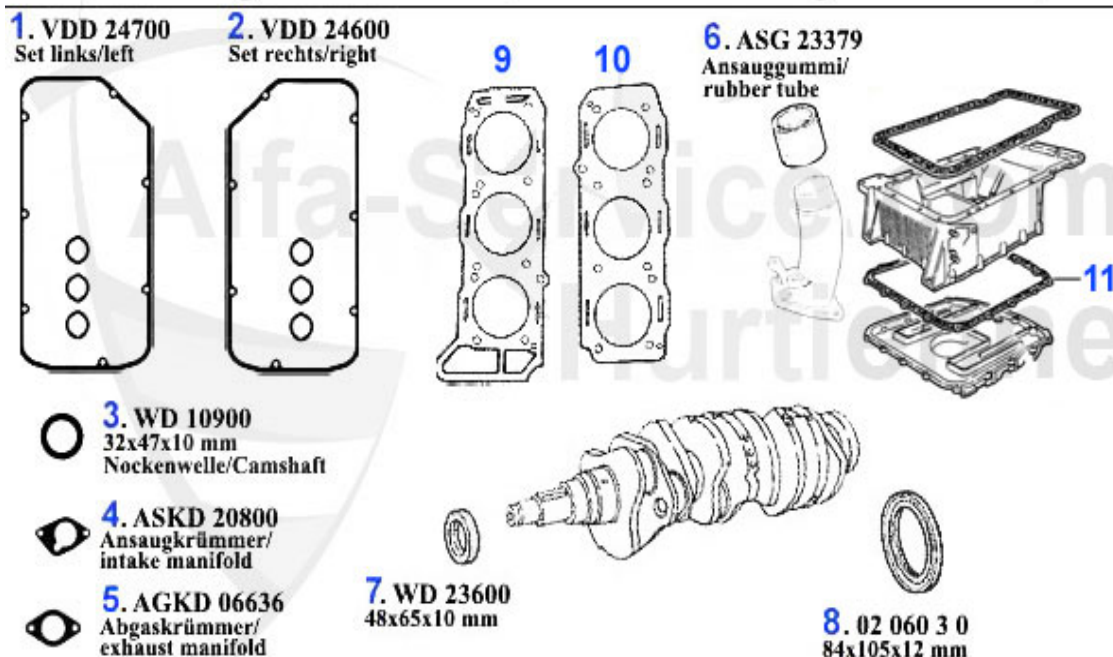

Dichtungen Motor/Gaskets Engine GTV/6

1	VDD24700	Ventildeckeldichtung links GTV6,75 90, 164 bis Bj. 1992	38.50 EUR
2	VDD24600	Ventildeckeldichtung rechts GTV6, 75, 90,164 bis Bj. 1992	38.50 EUR
3	WD10900	Siri Verteiler-/Nockenwelle 6/75/90 164/166/GTV/6, GTV/Spider 916, RZ/SZ 6 Zylinder Bj. 1980-2000 (mit Drall) 32x47x10	16.95 EUR
4	ASKD20800	Ansaugkrümmerdichtung 75 V6,RZ/SZ	4.90 EUR
5	AGKD06636	Abgaskrümmerdichtung 75/155/ 164/Super/RZ/SZ/GTV/Spider 916 3.0 V6, GTV/6 2.5	5.00 EUR
6	ASG23379	Ansauggummi 116 V6 AR75/GTV6/RZ-SZ/ 2,5+3,0	15.20 EUR
7	WD23600	Siri Kurbelwelle vorne (Riemensch.) 6 75 90 155 164 GTV 116, GTV/Spider 916, diverse 6-Zylinder	18.85 EUR
8	02 060 3 0	Simmerring Kurbelwelle hinten 84x105x12 Spider 1990-93, 75, 90, 155/6, 164/6, GTV 6 CORTECO	33.50 EUR
8	02 060 3 5	Simmerring Kurbelwelle REINZ hinten Spider 90-93, 84x105x12 75, 90, 155, 164, GTV 6, 166, 156	39.50 EUR
9	ZKD35770	Zylinderkopfdichtung rechts Alfetta GTV/6, 75 V6, 90 V6, 2,5 V6 (Zyl.1.2.3)	89.00 EUR
10	ZKD35775	Zylinderkopfdichtung links Alfetta GTV/6, 75 V6, 90 V6, 2,5 V6 (Zyl.4.5.6)	89.00 EUR
11	OWD11872	Ölwannendichtung GTV6, 75 V6, AR90, RZ/SZ unterer Ölwanndeckel	17.50 EUR