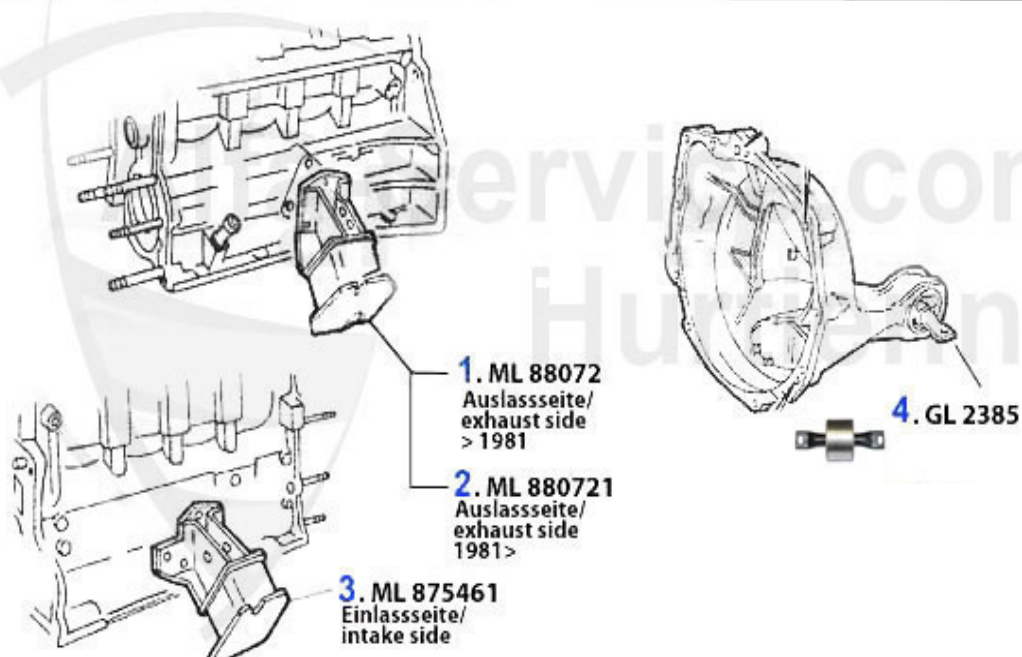

Motorlager/Engine Mount GT/V/4 (116)

1	ML88072	Motorlager Auspuffseitig Alfetta Giulietta Bj. >81	***
2	ML880721	Motorlager auspuffseitig 75,90 Alfetta, Giulietta	58.00 EUR
3	ML875461	Motorlager Einlass 75/90/Alfetta/Giulietta	52.00 EUR
4	GL2385	Motorlager hinten 75, 90, GTV 116, Alfetta, Giulietta 4-Zylinder (62 mm) 1975<	32.50 EUR