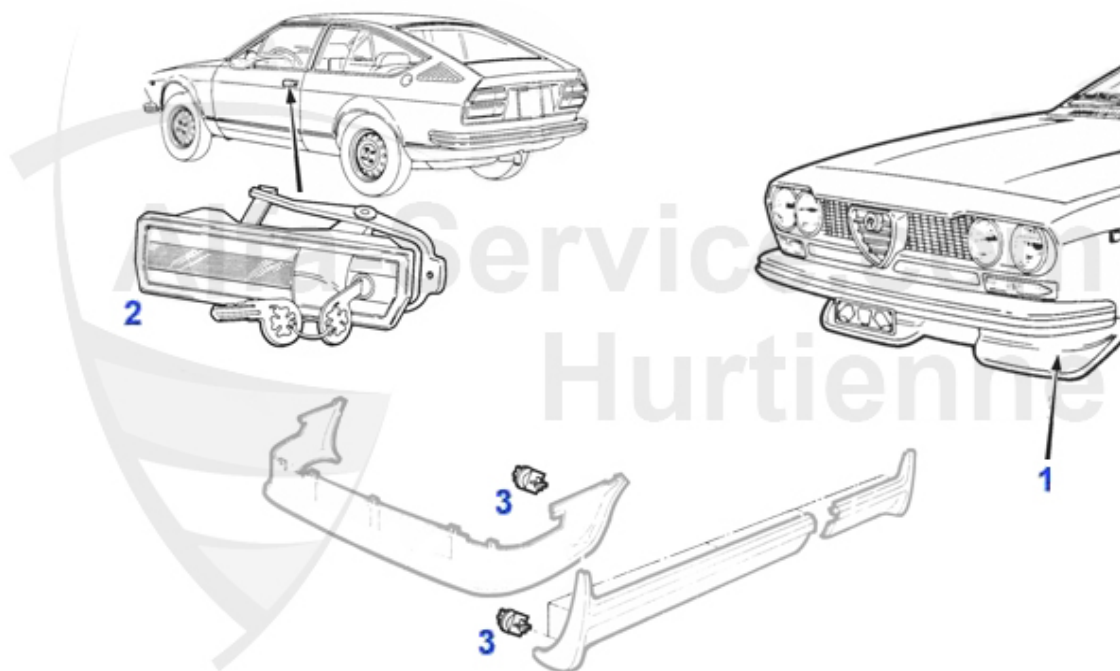

GTV/6 (116) > Karosserie > Karosserie Anbauteile

1	SP11600	Frontspoiler Alfetta GT/GTV Chrommodell 1974-80 2-teilig 1,6/1,8/2,0	348.99 EUR
2	TG8501	Türgriffe Alfetta GTV >'80, Montreal, Satz	359.00 EUR
3	ZL0748	Befestigungsklammer für Schwellerabdeckung GTV6, GTV ab '80	4.90 EUR
4	ZL20137	Schwellerabdeckung GTV/6 (116) rechts vorne	101.55 EUR
5	STF20134	Verkleidung f. Stoßfänger GTV/6 (116) HR	40.08 EUR