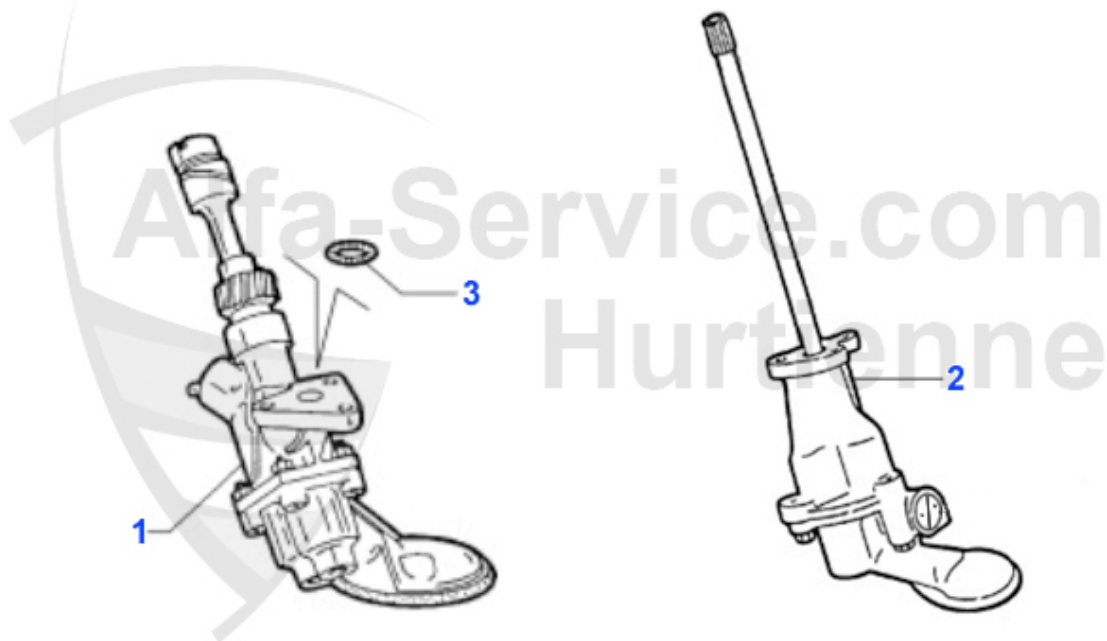

GT/V/6 (116) > Motor > Ölpumpe

1	OP68500	Ölpumpe 75,90,Alfetta,Giulietta 4-Zylinder	448.00 EUR
2	OP03510	Ölpumpe 2,5/3,0/3,2 V6 147,156,166,916,GT	333.20 EUR
3	02 073 0 0	Dichtring Ölpumpe	1.54 EUR