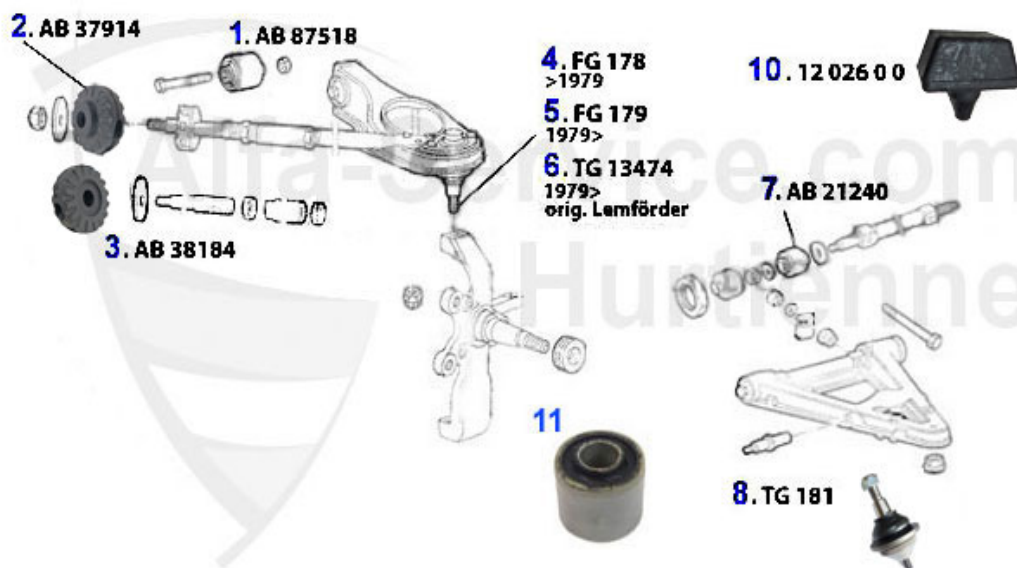

GT/V/6 (116) > Fahrwerk > Aufhängung vorne

1	AB87518	Querlenkerbuchse oben 75, GT/V/6 (116), RZ/SZ, benötigte Stückzahl: 2	10.90 EUR
2	AB37914	Zapfenstopfen 75,GT/V/6 (116) benötigte Stückzahl: 2	4.50 EUR
3	AB38184	Mutterstopfen 75,GT/V/6 (116) benötigte Stückzahl: 2	4.50 EUR
4	FG178	Traggelenk oben Alfetta/Giulietta GTV 116 Bj. >1979	42.00 EUR
5	FG179	Traggelenk oben Alfetta, Giulietta, GT/V/6 116 Bj. 1979>, 75, 90	39.00 EUR
7	AB21240	Querlenkerbuchse unten 116 2 pro Seite D-38mm	40.01 EUR
8	TG181	Traggelenk unten 75,90,Alfetta,Giulietta, GT/V/6 (116)	42.90 EUR
10	12 026 0 0	Anschlaggummi oben	8.50 EUR
11	AB92733	Lager für Pendelstütze VA 116 benötigte Stückzahl: 4	12.50 EUR