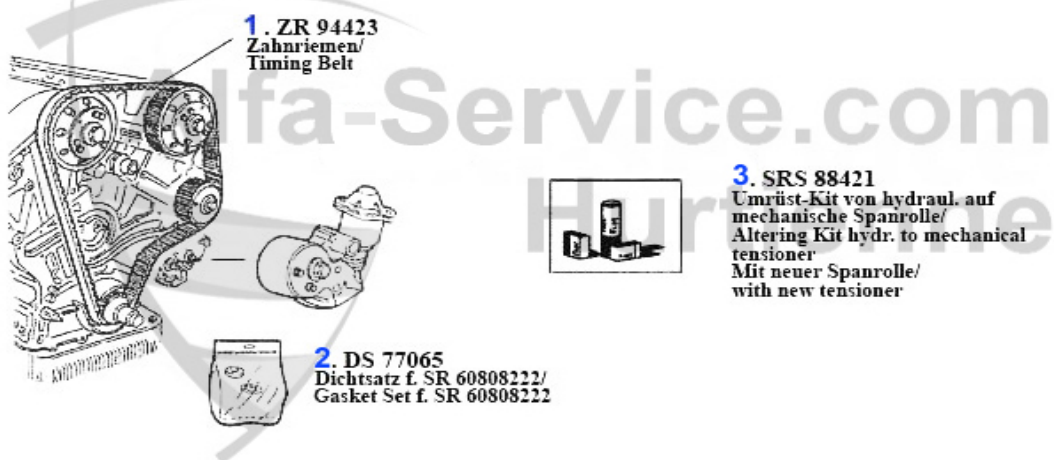

Zahnriemen/Timing Belt GTV/6

1	ZR94423	Zahnriemen 134RX254 6,75,90, 164, GTV6 (116), RZ/SZ 6-Zylinder Nockenwelle	45.01 EUR
2	DS77065	Dichtsatz für hydraulischen Riemenspanner 75, 155, 164, RZ/SZ 6-Zylinder	44.49 EUR
3	SRS88421	Umrüstsatz Spannrolle V6 hydraulisch auf mechanisch	159.00 EUR