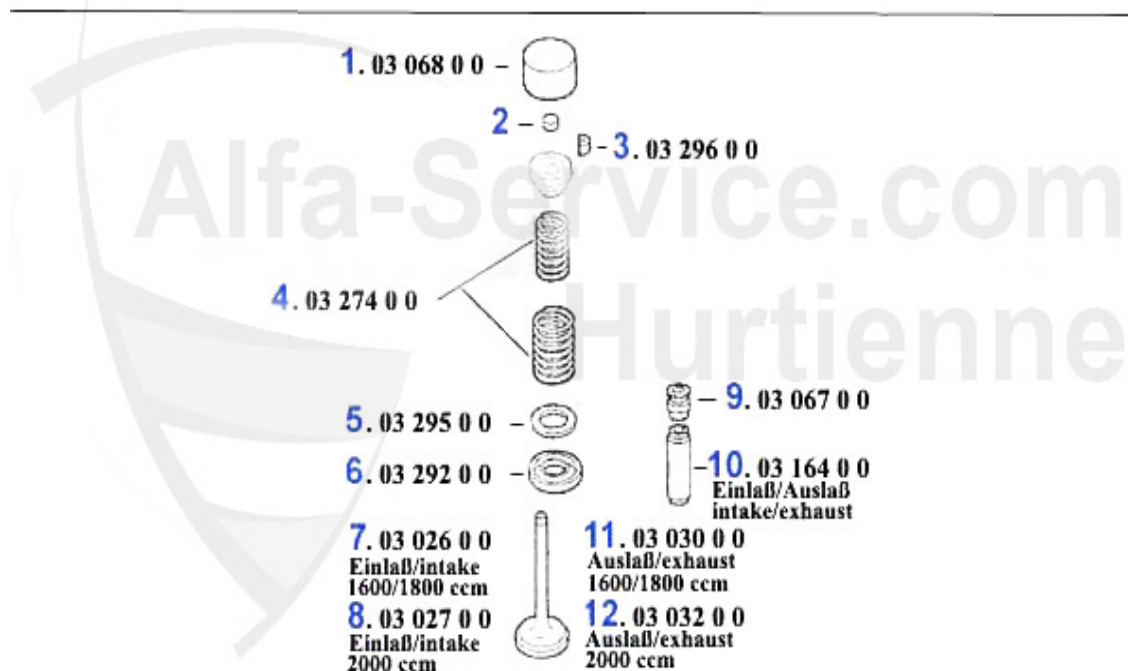

Ventiltrieb/Valve Mechanism GTV/4

1	03 083 0 0	Ventilbecher mit DLC Beschichtung	35.00 EUR
1	03 068 0 0	Ventilbecher 105/115/101/116/75/155/164/166	16.90 EUR
2	03 114 0 0	Ventileinstellplättchen 9mm, 200 Stk. 2.525-3.500	559.00 EUR
2	03 084 0 0	Ventileinstellplättchen 9mm, 205 Stk. 1.500-2.500	559.00 EUR
3	03 296 0 0	Ventilkeil 9 mm	1.90 EUR
4	03 274 0 0	Ventilfeder (Satz) 16 Stück	79.00 EUR
5	03 295 0 0	Unterlage im Teller (Ventilfeder)	2.50 EUR
6	03 292 0 0	Teller für Ventilfeder	***
7	03 026 0 0	Einlaßventil 1600-1750 Chromstahl	16.70 EUR
8	03 027 0 0	Einlaßventil 2000 alle Modelle, ausser Spider 1990-93 Einspritzer	16.70 EUR
9	03 255 0 0	Ventilschaftdichtung Auslass- und Einlaßseite, GRÜN REINZ	4.90 EUR
10	03 164 0 0	Ventilführungen Ein-/Auslasseite 116, Spider 1990-93, auch für 105/115/116 zur Optimierung zu verwenden	11.90 EUR
11	03 030 0 0	Auslaßventil 1600-1750 Chromstahl	16.70 EUR
12	03 032 0 0	Auslaßventil 2000 Chromstahl	21.00 EUR