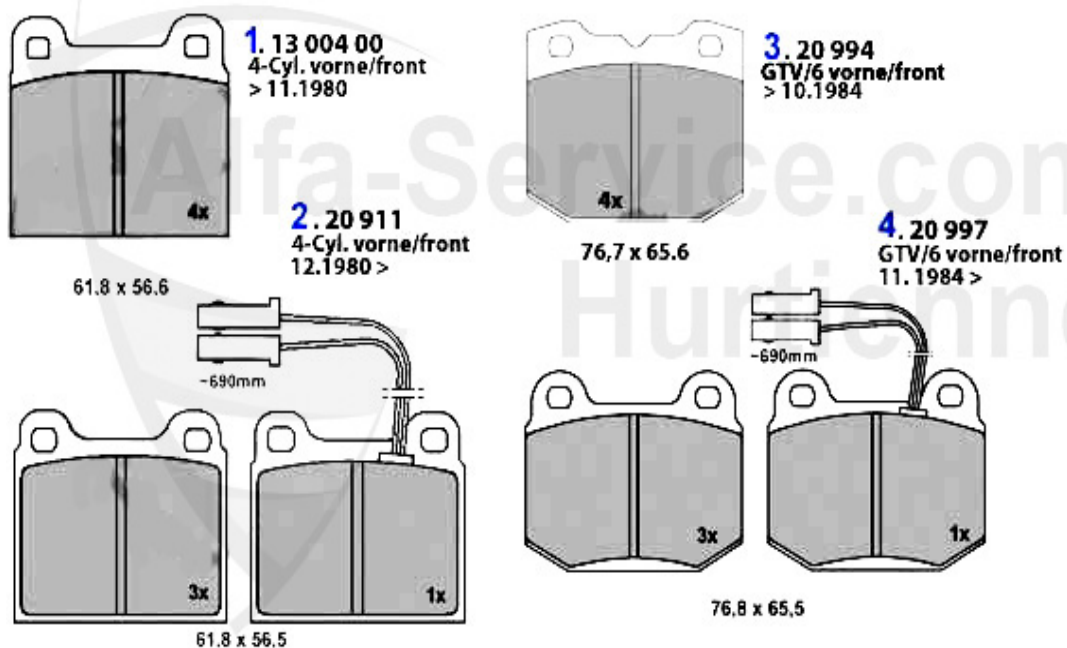

Bremsbeläge/Brakepads GT/V/6 (116) vorne/front

1	13 004 0 0	Bremsklötze vorne 1300-1600	24.50 EUR
2	20911 150 05	SBB VA mit WE 116 4Zyl. 75 1.6/1.8 IE Bj. >09.89 Bremssystem: Ate	69.00 EUR
3	20994 165 04	SBB Vorderachse GTV6 (116) System: Brembo	79.00 EUR
4	20997 165 05	SBB VA mit WE 75 2.0/TD/2.5/3.0/V6 Bj. 85-08.89,90 2.0 ie/2.4 TD Bremssystem: Brembo	59.00 EUR