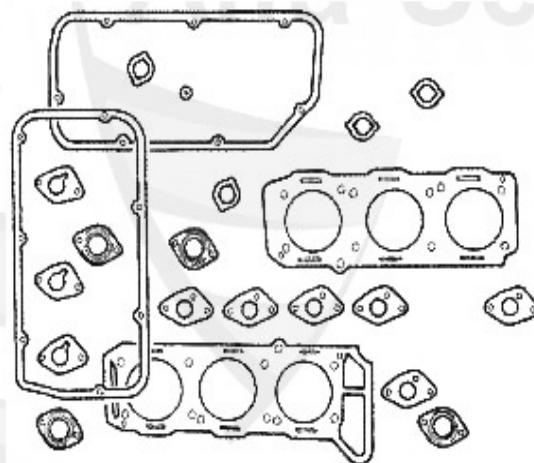

Kopfdichtsatz/Headset GTV/6 (116)

---

1. ZKDS 36300

---

1 ZKDS36300 Zylinderkopfdichtsatz 6/75/9 GTV6 116, 2.5 V6 Bj. 1979-87 incl.
Zylinderkopfdichtung

285.01 EUR