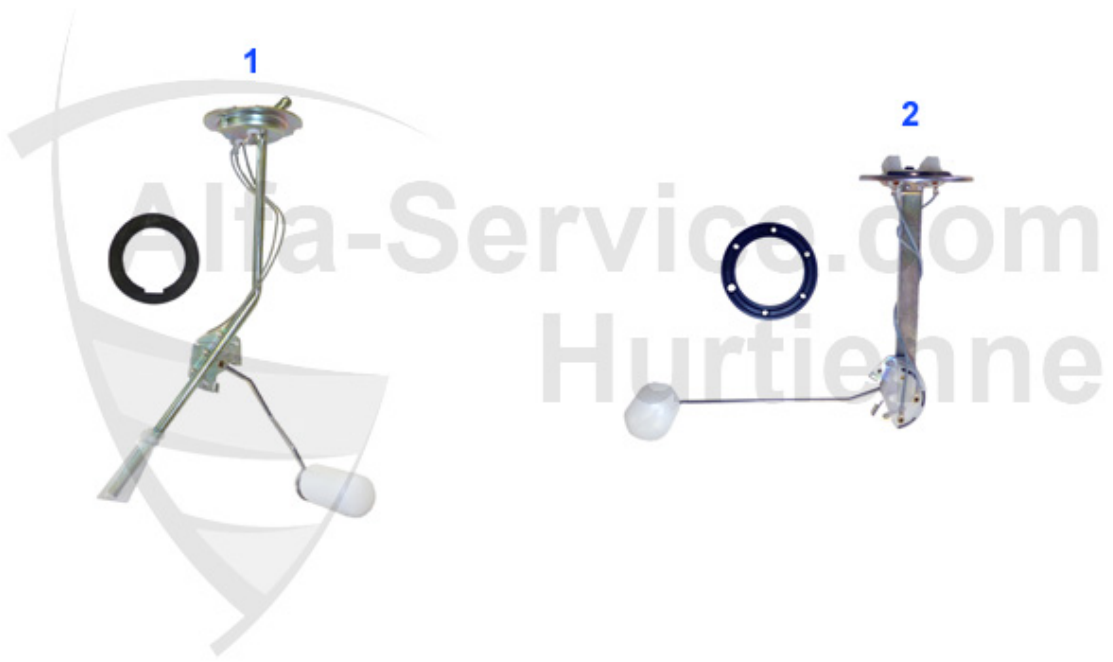

1	TG01129	Tankgeber Alfetta Limousine, GTV/4 (116) Alfa 6 2500	89.00 EUR
2	TG01128	Tankgeber GTV (116) 6 Zylinder	99.00 EUR