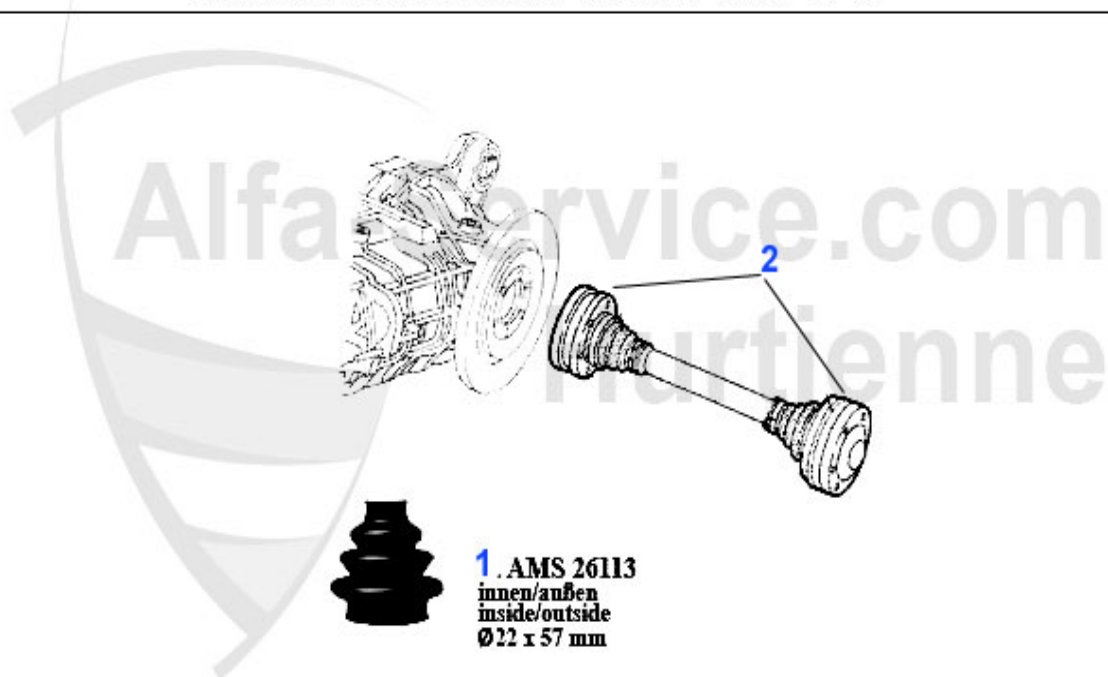

Seitenwelle/Side Shaft GTV/6

1	AMS26113	Achsmanschette innen/aussen 6, 75, GTV6 2.5 (116) 6-Zylinder	19.90 EUR
2	GS20021	Gelenksatz innen/außen 6,75,90,116 6-Zylinder,Turbo,TD	169.00 EUR