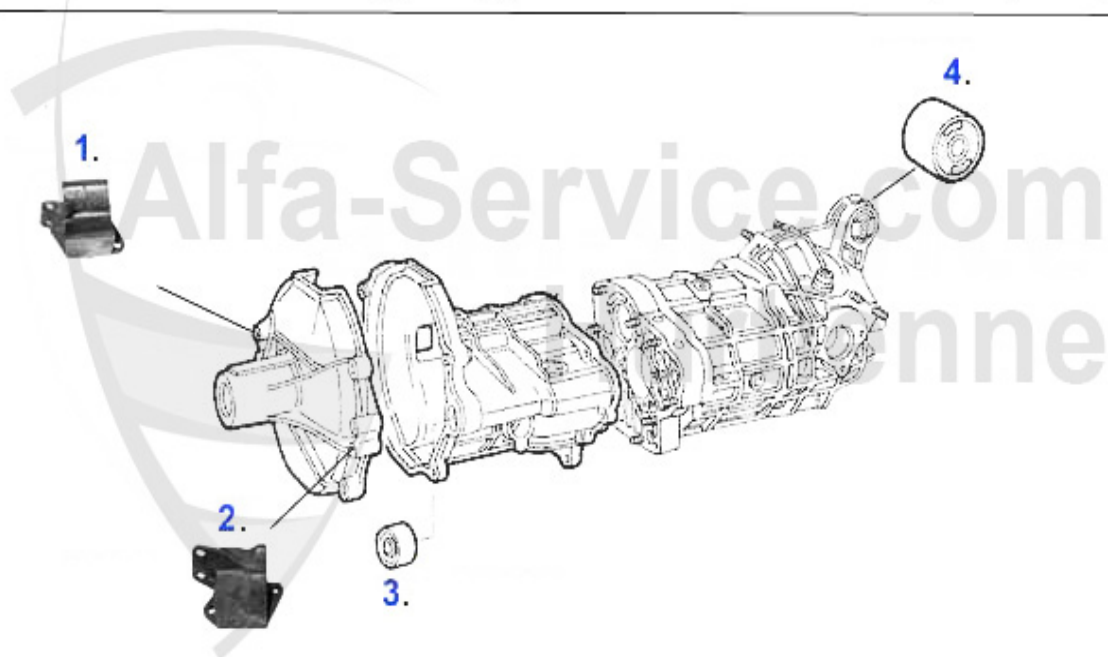

Getriebeaufhängung/Gear Mount GTV/6 (116)

1	GL2364	Getriebeaufhängung links AR75 1.8 Turbo/2.5/3.0 V6, Giulietta 2.0 Turbo, RZ/SZ,GTV/6	39.81 EUR
2	GL2362	Getriebeaufhängung rechts AR75 1.8 Turbo/3.0 V6, Giulietta 2.0 Turbo RZ/SZ,GTV/6	65.00 EUR
3	GL03714	Buchse Schaltgestänge 116 75, GTV 4/6, RZ SZ	24.89 EUR
4	GL21958	Getriebeaufhängung hinten 75, 90, RZ, SZ, Alfetta, Giulietta, GTV (116)	29.00 EUR