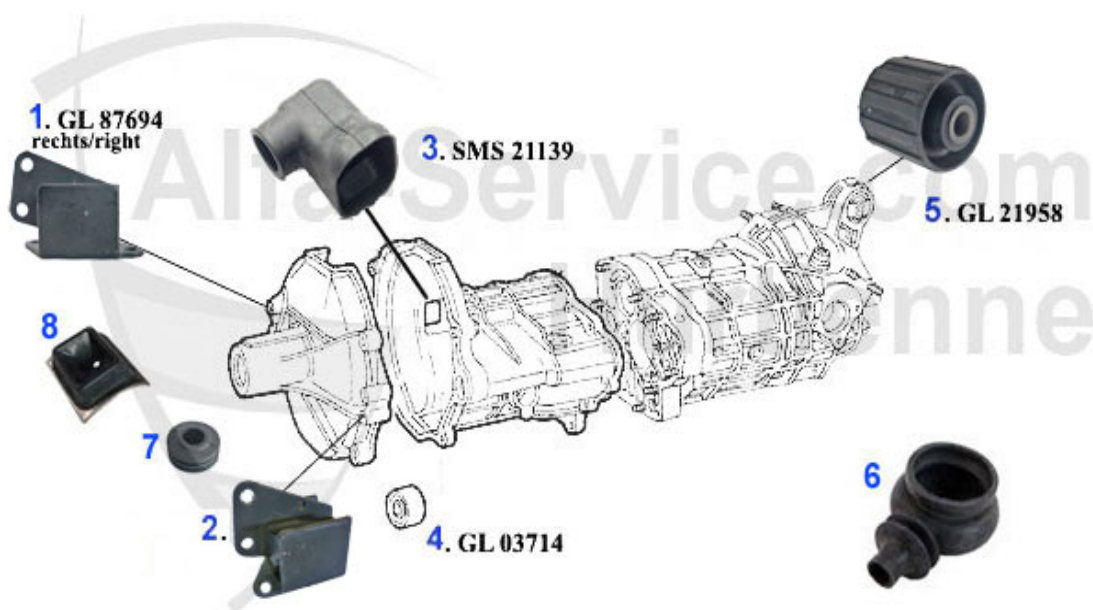

GT/V/6 (116) > Antrieb > Getriebe > Getriebeaufhängung GT/V/4

1	GL87694	Getriebeaufhängung rechts 75, 90, Alfetta, Giulietta	38.50 EUR
2	GL87688	Getriebelager links 116 alte Ausf. GTV 2.0 4 Zylinder	38.50 EUR
3	SMS21139	Schutzkappe für Ausrückhebel Alfetta, Giulietta, GTV 116, 75, 90	15.90 EUR
4	GL03714	Buchse Schaltgestänge 116 75, GTV 4/6, RZ SZ	24.89 EUR
5	GL21958	Getriebeaufhängung hinten 75, 90, RZ, SZ, Alfetta, Giulietta, GTV (116)	29.00 EUR
6	SMS2345	Schalthebelabdeckung innen Alfetta, Giulietta, GTV 116	12.50 EUR
7	SMS26078	Staubmanschette für Schaltstange am Getriebe Alfetta, Giulietta, GTV AR75 (116)	***
8	SMS2346	Schalthebelmanschette Alfetta, Giulietta, GTV(116), 75, 90, RZ, SZ	***