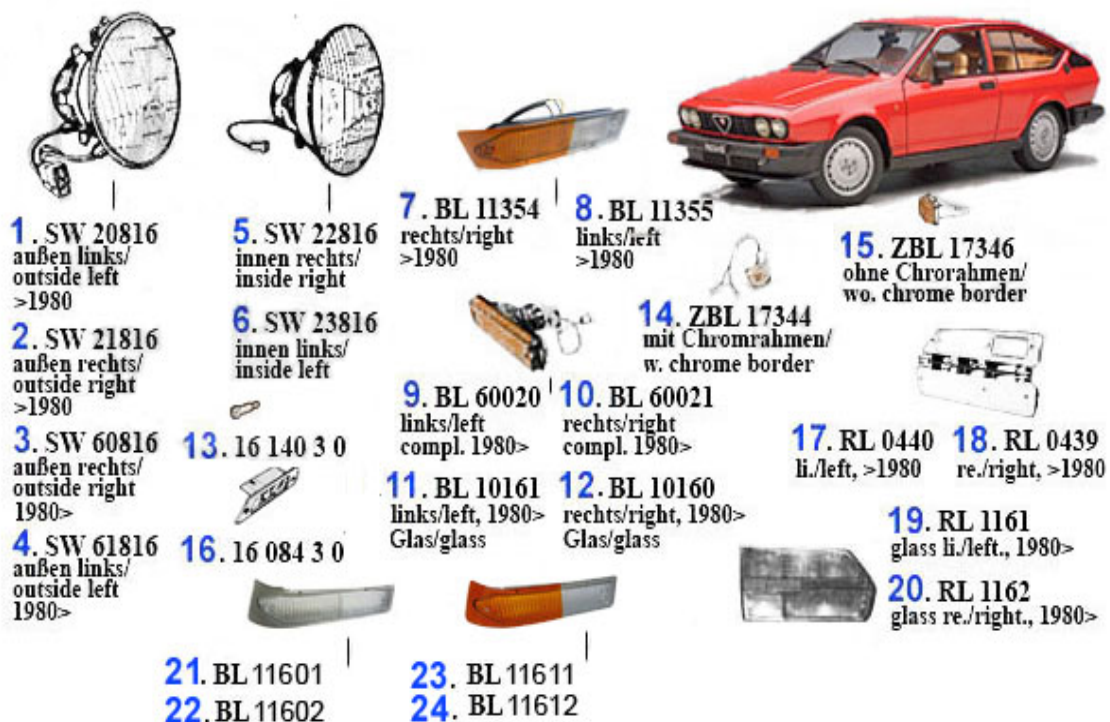

GTV/6 (116) > Karosserie > Beleuchtung

1	SW20816	Außenscheinwerfer Alfetta Berlina 1974> links, Alfetta Coupe alle Modelle rechts ohne Standlicht	70.78 EUR
2	SW21816	Außenscheinwerfer Alfetta Berlina 1974> rechts, Alfetta Coupe alle Modelle links ohne Standlicht	70.78 EUR
3	SW60816	Hauptscheinwerfer rechts (außen) 6, GTV/6 (116) Bj. 1980-85, mit Standlicht	89.50 EUR
4	SW61816	Hauptscheinwerfer links (außen) 6, GTV/6 Bj. 1980-85, mit Standlicht	89.50 EUR
5	SW22816	Fernscheinwerfer Alfetta Berlina 1974> links, Alfetta Coupe alle Modelle rechts, GTV 6 >1985 rechts	70.78 EUR
6	SW23816	Fernscheinwerfer Alfetta Berlina 1974> rechts, Alfetta Coupe alle Modelle links, GTV6 >1985 links	70.78 EUR
7	BL11354	Blinkleuchte/Standlicht rechts GTV 116 1. Serie orange/weiß	129.00 EUR
8	BL11355	Blinkleuchte/Standlicht links GTV 116 1. Serie orange/weiß	129.00 EUR
9	BL60020	Blinkleuchte links GTV/6 (116) 2. Serie	***
10	BL60021	Blinkleuchte rechts GTV/6 (116) 2. Serie	***
11	BL10161	Blinkerglas links Alfetta, GTV/6 2. Serie 1980>	***
12	BL10160	Blinkerglas rechts Alfetta, GTV/6 2. Serie, 1980>	***
13	16 140 3 0	Schraube Blinkerglas gelb Spider	3.90 EUR
14	ZBL17344	Zusatz-Blinkleuchte Alfetta/GTV (116) Bj. >75 mit Chromrahmen	29.70 EUR
15	ZBL17346	Zusatz-Blinkleuchte Alfetta/GTV (116) 6) Bj. 75>, Sud/Sprint (901/2)	29.70 EUR
16	16 084 3 0	Kennzeichenleuchte Spider 1983-89, GTV (116)	31.50 EUR
17	RL0440	Rückleuchte links GTV/6 (116) 1. Serie	200.90 EUR
18	RL0439	Rückleuchte rechts GTV/6 (116) 1. Serie Bj. 74-80	200.90 EUR
19	RL1161	Rücklichtglas Li GTV/6 2. Serie	***
20	RL1162	Rücklichtglas Re GTV/6 (116) Coupe 2. Serie	***
21	BL11601	Blinkerglas links Alfetta GT 1. Serie weiss/weiss	70.90 EUR
22	BL11602	Blinkerglas rechts Alfetta GT 1. Serie weiss/weiss	59.00 EUR
23	BL11611	Blinkerglas links Alfetta GT 1. Serie orange/weiss	61.50 EUR
24	BL11612	Blinkerglas rechts Alfetta GT 1. Serie orange/weiss	61.50 EUR