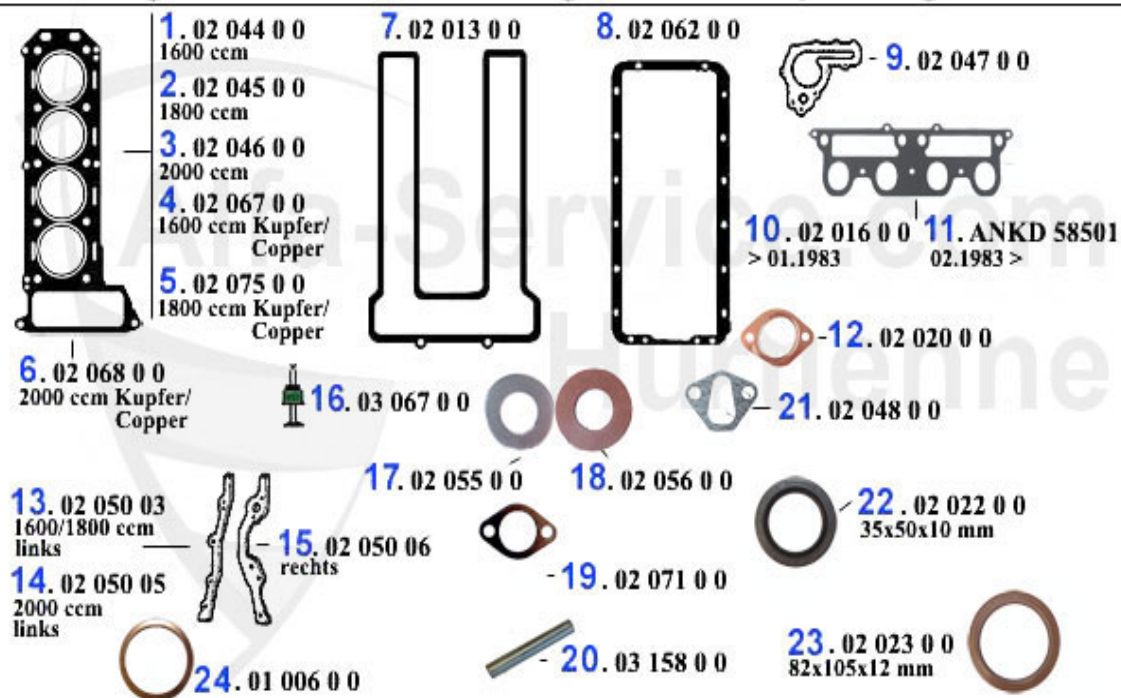

Dichtungen Motor/Gaskets Engine 116 4-Cyl. Vergaser/Carb.

1	02 044 0 0	Zylinderkopfdichtung 1600 REINZ	48.00 EUR
2	02 009 0 0	Zylinderkopfdichtung 1750/1800 PAYEN 1,9 mm	***
2	02 045 0 0	Zylinderkopfdichtung 1750 REINZ Alfetta/Giulietta/GTV (116) 1800 >1982	48.00 EUR
3	02 046 0 0	Zylinderkopfdichtung 2000 REINZ	48.00 EUR
3	02 008 0 0	Zylinderkopfdichtung 2000 PAYEN 1,9 mm	***
4	02 067 0 0	Zylinderkopfdichtung Kupfer 1600	***
5	02 075 0 0	Zylinderkopfdichtung Kupfer 1750	69.00 EUR
6	02 068 0 0	Zylinderkopfdichtung Kupfer 2000	***
7	02 036 0 0	REINZ Ventildeckeldichtung mit Silikoneinlage Giulia, Spider, GT, Alfetta, Giulietta, GTV4, 75, 90	36.90 EUR
8	02 062 0 0	Ölwannendichtung Oberteil mit Gewebeverstärkung	30.50 EUR
9	02 047 0 0	Wasserpumpendichtung 105, 115, 116, 101 1600	3.70 EUR
10	02 016 0 0	Ansaugbrückendichtung 1300-2000 Vergasermodele	13.49 EUR
11	ANKD58501	Ansaugbrückendichtung späte Vergasermodele ab '82 Alfetta/Giulietta/75/90/Spider S4	18.90 EUR
12	02 020 0 0	Auspuffdichtung Motor-Krümmer	2.90 EUR
13	02 050 0 3	Steuergehäusedichtung 1600 links Ausführung Ölfilterpatrone	3.70 EUR
14	02 050 0 5	Steuergehäusedichtung 2000, 105er links, Alfetta, Giulietta, GTV 116, 75 1.6/1.8 links	4.50 EUR
15	02 050 0 6	Steuergehäusedichtung rechts	4.90 EUR
17	02 055 0 0	Dichtung Ventildeckelschraube Aluminium	2.90 EUR
18	02 056 0 0	Dichtung Ventildeckelschraube Pappe	1.30 EUR
19	02 071 0 0	Dichtung Drehzahlmessertrieb	1.84 EUR
20	03 158 0 0	Gummizylinder 5. Hauptlager	3.20 EUR
21	02 048 0 0	Benzinpumpendichtung (Papier)	2.20 EUR
22	02 022 0 0	Simmerring Kurbelwelle vorne 35/50/10	9.50 EUR
23	02 023 0 0	Simmerring Kurbelwelle hinten (82/105/12) 105 >1989, Alfetta, Giulietta, GTV (116) 75, 90, Montreal "Originalqualität"	25.00 EUR
24	01 006 0 0	Dichtring Ölablaßschraube	1.50 EUR
25	OWD11872	Ölwannendichtung GTV6, 75 V6, AR90, RZ/SZ unterer Ölwanndeckel	17.50 EUR