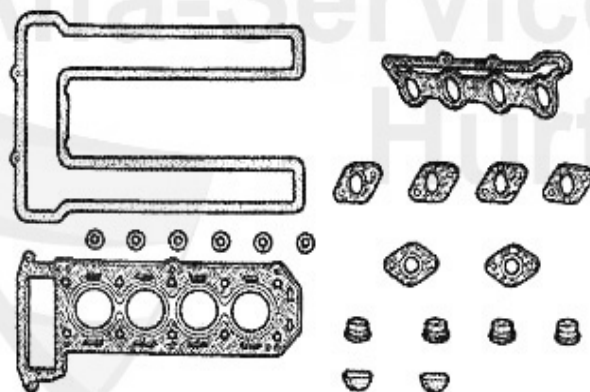

Kopfdichtsatz/Head Set Giulietta (116) Vergaser/Carb.

Achtung/Attention:

Dichtsatz ohne Kopfdichtung, bitte separat bestellen!/Headset without HEADGASKET, please order separate!

1.02.069.00

1 02 069 00 Kopfdichtsatz 1300-2000 ohne Zylinderkopfdichtung alle 105er, alle 116er, Vergaser, mit Reinz Ventildeckeldichtung

67.00 EUR