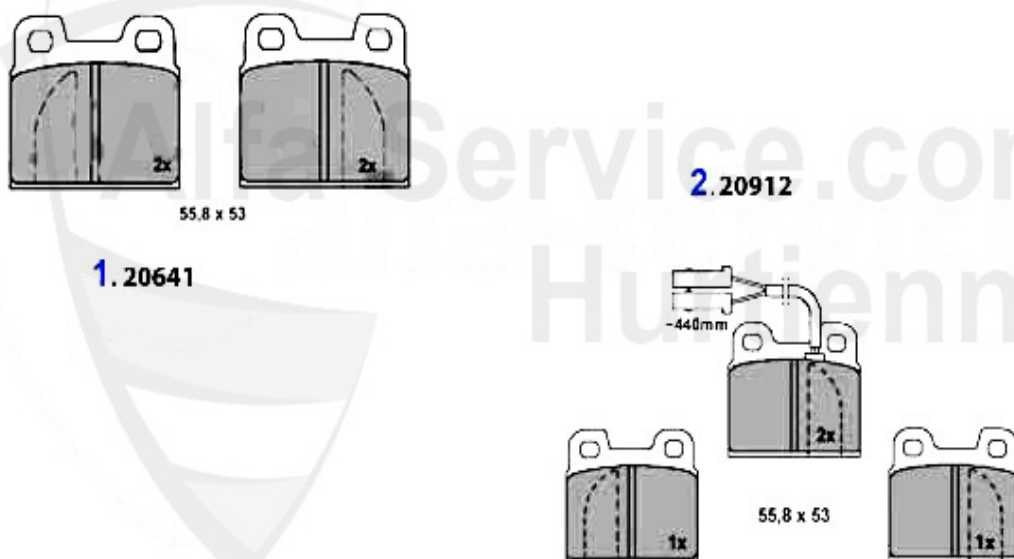

Bremsbeläge/Brakepads GT/V/6 (116) hinten/rear

1 20641 150 04	SBB HA Alfetta, Giulietta, GT/V, AR75, Ate-Bremse (116)	42.00 EUR
2 20912 150 05	SBB HA mit WE 75 1.6/1.8/turbo/2.0/ TS/2.5/3.0/V6/2.0 TD bj. >08.89 90 1.8/2.0/2.5 ie/2.4 TD, RZ, SZ alfetta 1.6/1,8/2.0/TD/2.4 TD bj. 03.83>, GTV/6 (116) 2.0/2.5 Bj.03.83>, giulietta 1.3/1.6/1.8/turbo/2.0/ turbo Bremssystem: Ate	57.00 EUR