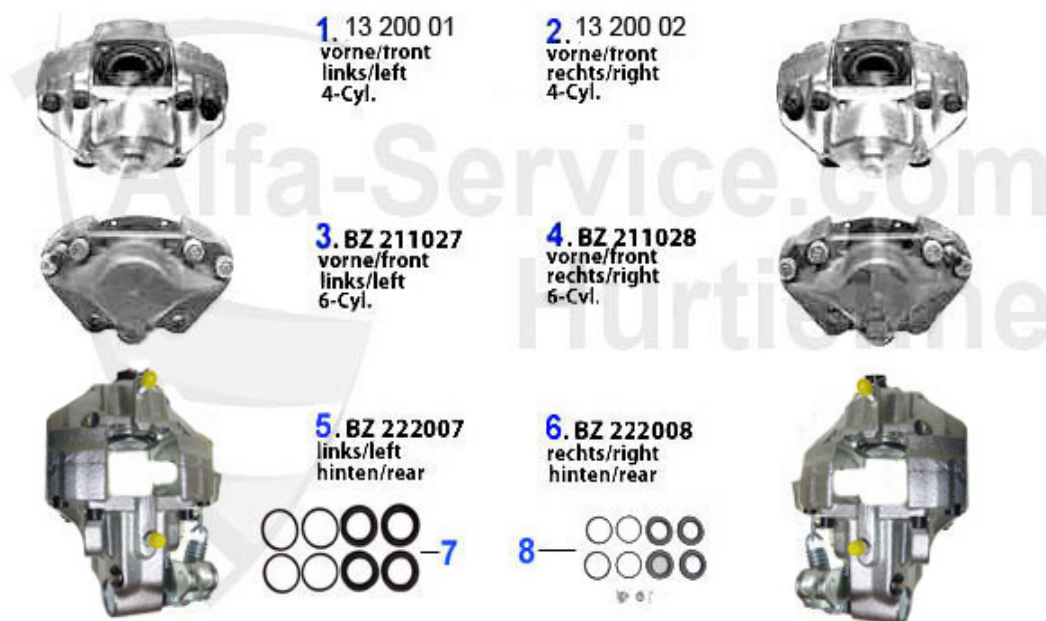

Bremsszangen/Calipers GTV/6 (116)

1	13 200 0 1	Bremssattel vorne links 1300-1600 Neuteil	163.01 EUR
2	13 200 0 2	Bremssattel vorne rechts 1300-1600 Neuteil	163.01 EUR
3	BZ211027	Bremssattel vorne links 75 1.8 turbo/2.0 TS/ 2.5/3.0 V6,90 2.5 V6,GTV/6 (116) Bremssystem: Brembo (Alusattel) Austauschteil	104.24 EUR
4	BZ211028	Bremssattel vorne rechts 75 1.8 turbo/2.0 TS/ 2.5/3.0 V6,90 2.5 V6,GTV/6 (116) Bremssystem: Brembo (Alusattel) Austauschteil	104.24 EUR
5	BZ222007	Bremssattel hinten links Alfetta/Giulietta/ GTV 6 (116),75,90 Bremssystem Neuteil	199.00 EUR
6	BZ222008	Bremssattel hinten rechts Alfetta/Giulietta/ GTV 6 (116),75,90 Bremssystem Neuteil	199.00 EUR
7	13 037 0 0	Reparatursatz Bremssättel vorne mit 48 mm Kolbendurchmesser, Satz für zwei Bremssättel	23.00 EUR
8	RSBS381	Reparatursatz Bremssättel hinten für 2 Bremssättel Ate Alfetta, Giulietta, GTV/6 (116), 75, 90	43.99 EUR