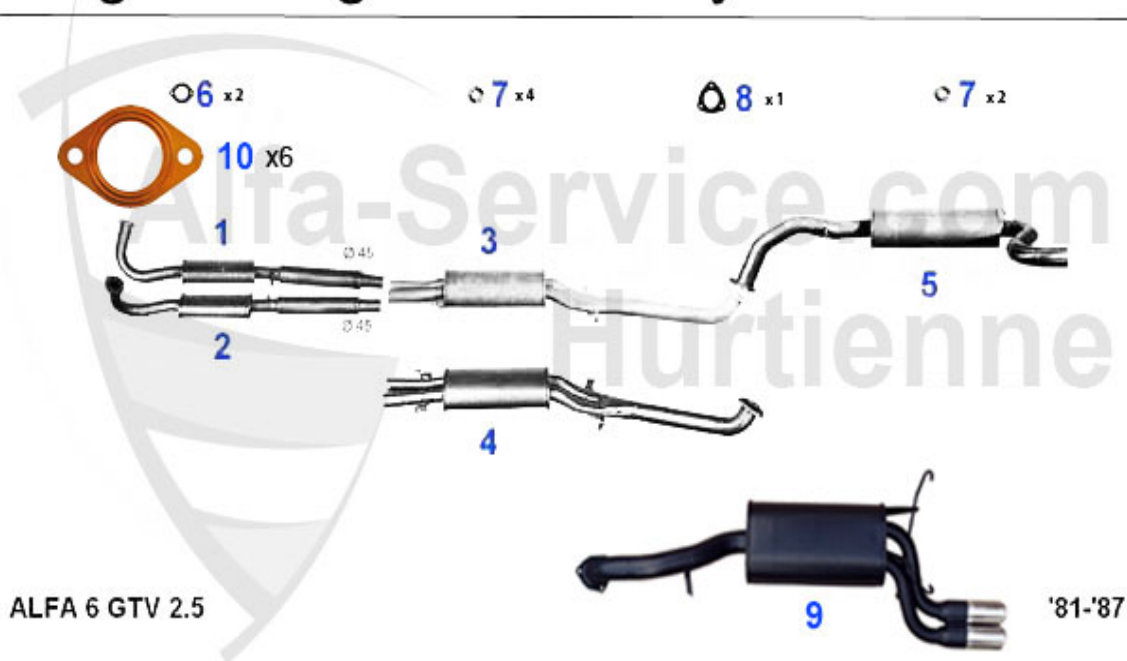

Abgasanlage/Exhaustsystem GTV/6

1	VSD105203 Vorderer Topf rechts 75, 90, GTV 116 6-Zylinder	179.00 EUR
2	VSD105213 Vorderer Topf links 75, 90, GTV 116 6-Zylinder	179.00 EUR
3	MSD105206 Mittelschalldämpfer GTV/6 Bj. >7.1984	279.00 EUR
4	MSD105406 Mittelschalldämpfer GTV/6 Bj. 7.84>	235.00 EUR
5	NSD105207 Endtopf Alfa 6 GTV 2.5	219.00 EUR
6	SAT094406 Dichtung VSD GTV/6,75/90 V6	5.93 EUR
7	SAT091011 Gummiring/Auspuffaufhängung diverse Modelle	1.80 EUR
8	SAT094412 Dichtung MSD/NSD 6 2.0/2.5 V6 Endtopf GTV6/AR6 2,5TD V6	5.90 EUR
9	ESD9227 Sport-Endschalldämpfer GTV/6 ANSA	399.00 EUR
10	AGKD06636 Abgaskrümmerdichtung 75/155/ 164/Super/RZ/SZ/GTV/Spider 916 3.0 V6, GTV/6 2.5	5.00 EUR