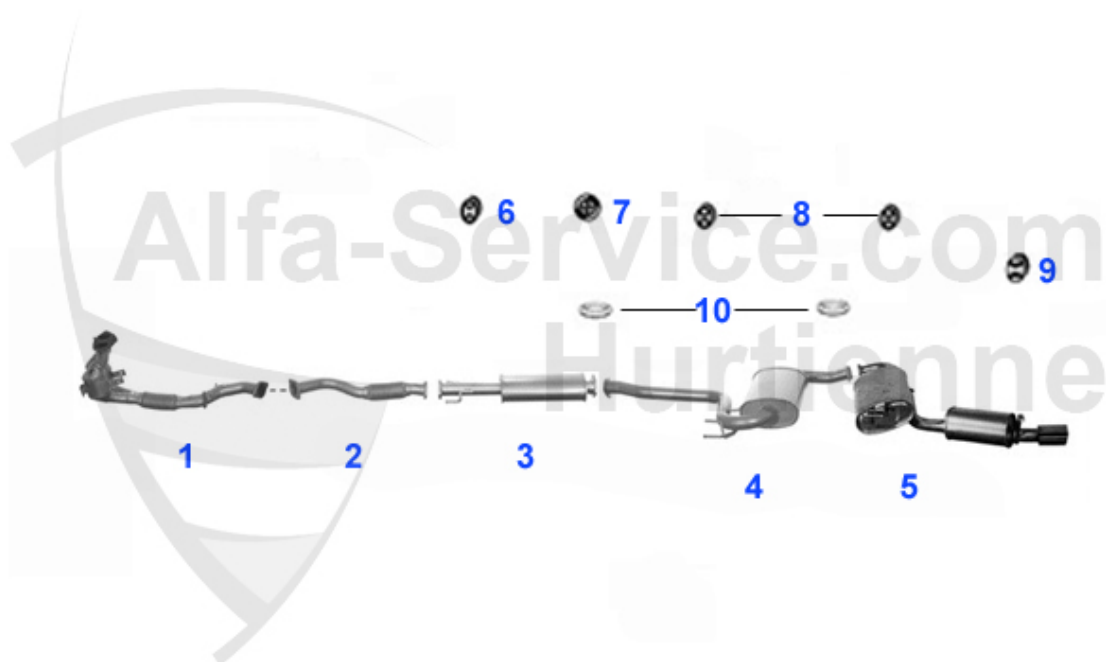

GTV/Spider (916) > Auspuff > Abgasanlage > 2.0 JTS

1	KAT84599	Katalysator vorne gtv/spider (916)/ Nuovo GT 2.0 JTS	2124.15 EUR
2	VR116545	Vorderrohr 156/gtv/spider (916)/ Nuovo GT 2.0 JTS	184.65 EUR
3	KAT83428	Katalysator mitte gtv/spider (916) 2.0 JTS	***
4	MSD83429	Mittelschalldämpfer GTV/Spider (916) 2.0 JTS	261.60 EUR
5	NSD83431	Nachschalldämpfer gtv/spider (916) 2.0 JTS	399.05 EUR
6	SAT091140	Gummi/Auspuffaufhängung 145/6 ESD 16V TS,155 2.0 16V TS	4.19 EUR
7	SAT091012	Gummi/Auspuffaufhängung diverse Modelle	4.00 EUR
8	SAT22352	Anschlagpuffer für Mitteltopf Alfa 916 alle Modelle AR155 Turbo (92-96)	3.50 EUR
8	SAT091143	Gummi/Auspuffaufhängung Spider/GTV 916, 156, 166, 147 1,9JTD 8/16V/Giulietta 940	3.53 EUR
9	SAT091014	Gummi/Auspuffaufhängung NSD Spider/GTV 916, 155 (92-96)	4.11 EUR
10	SAT094003	Brennring für Schalldämpfer Diverse Modelle	10.50 EUR