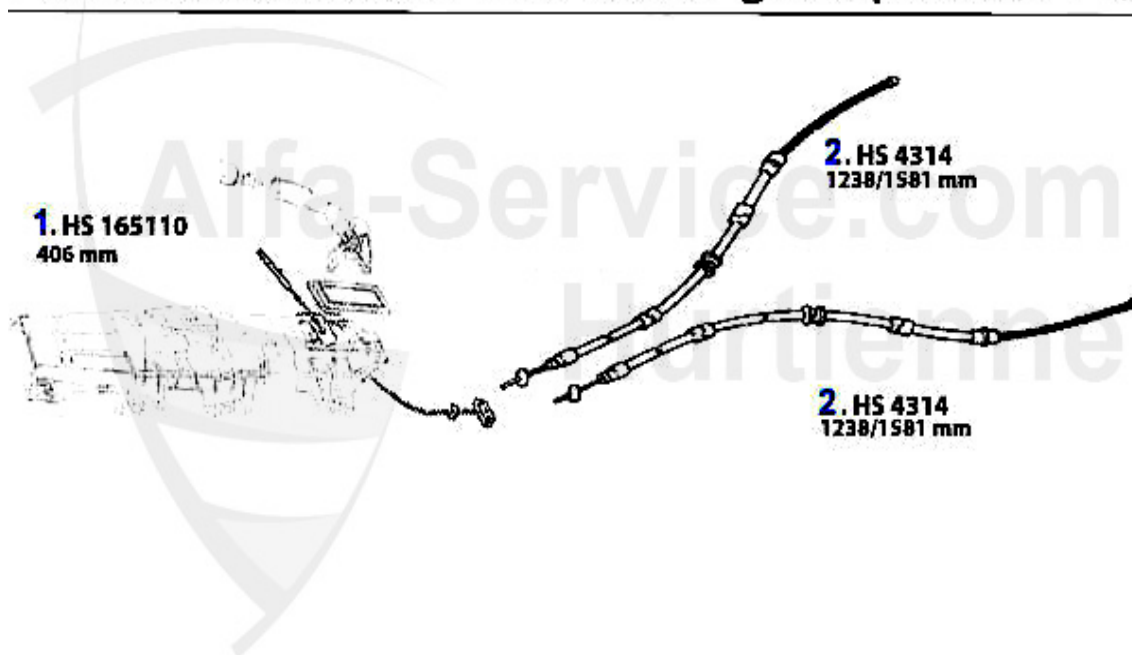

Handbremsseil/Brake Cable gtv/spider(916)

1	HS165110	Handbremsseil vorne 145/6/7, 155, GTV/Spider 916, Nuovo GT	19.08 EUR
2	HS4314	Handbremsseil Spider/GTV 916 benötigte Stückzahl: 2 1.Serie (95-98)	19.80 EUR