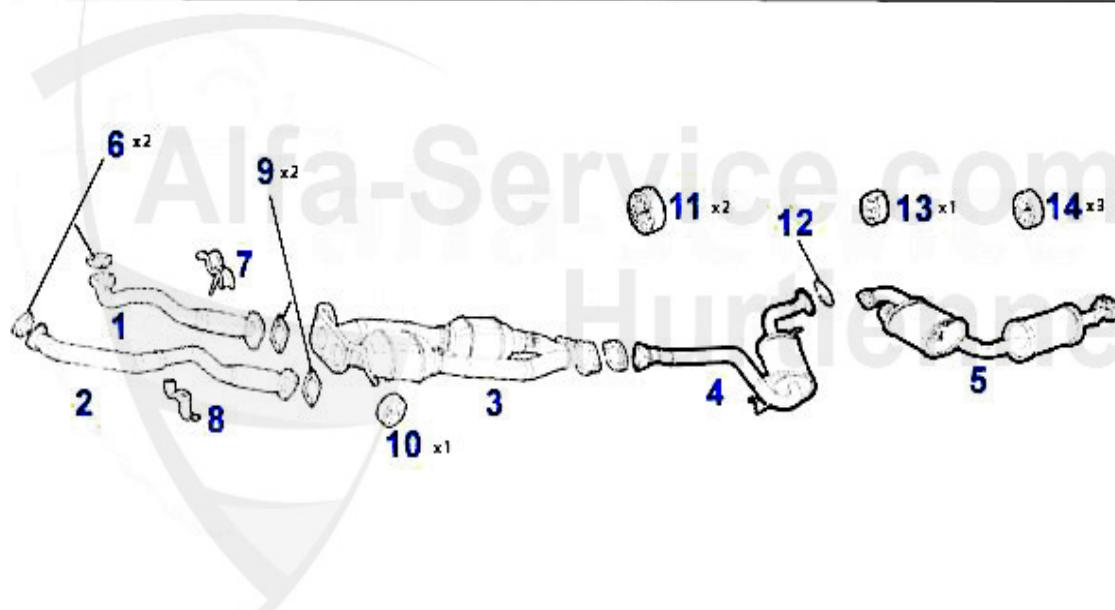

Abgasanlage/Exhaust System gtv/spider (916) 3.2 V6 24V/GTA

gtv/spider (916) 3.2/GTA

'03-

1	VR69658	Vorderrohr Re 147,156,gtv/spider (916),Nuovo GT V6 24V CF3/GTA	265.70 EUR
2	VR69659	Vorderrohr Li 147,156,gtv/spider (916), Nuovo GT V6 24V CF3/GTA	327.25 EUR
3	SAT22352	Anschlagpuffer für Mitteltopf Alfa 916 alle Modelle AR155 Turbo (92-96)	3.50 EUR
3	KAT70380	Katalysator gtv/spider (916) 3.0/3.2 V6 24V CF3	1064.85 EUR
4	MSD84807	Mittelschalldämpfer GTV/Spider 3.2 V6 24V	***
5	NSD84808	Nachschalldämpfer gtv/spider (916) 3.2 V6 24V	***
6	SAT54239	Dichtung/Hosenrohr 156,164 Super, 166,GTV/Spider (916) V6 24V	10.14 EUR
7	SAT809014	Oberteil f. Klemmhalter Vorderrohr 164 Super,gtv/spider (916) 3.0 V6	***
8	SAT809013	Unterteil f. Klemmhalter Vorderrohr 164 Super,gtv/spider (916) 3.0 V6	***
9	SAT573540	Dichtung Vorderrohr/Kat 164 Super, GTV/Spider 916 3.0 V6	5.13 EUR
10	SAT091012	Gummi/Auspuffaufhängung diverse Modelle	4.00 EUR
11	SAT091031	Gummi/Auspuffaufhängung 164 Super Turbo	4.00 EUR
12	SAT094484	Dichtung VSD/Kat Diverse 147,156,166,Giulietta,GTV+ Spider(916) Novo GT	9.75 EUR
13	SAT091014	Gummi/Auspuffaufhängung NSD Spider/GTV 916, 155 (92-96)	4.11 EUR
14	SAT091143	Gummi/Auspuffaufhängung Spider/GTV 916, 156, 166, 147 1,9JTD 8/16V/Giulietta 940	3.53 EUR