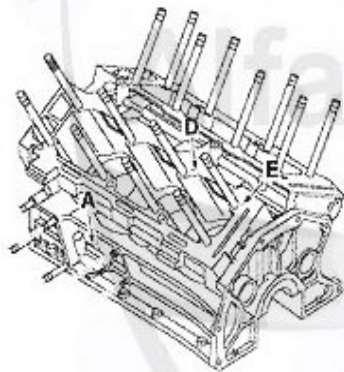

Kopfschraubensatz/Head Screw Set spider/gtv (916) 3.0/3.2 V6 24V