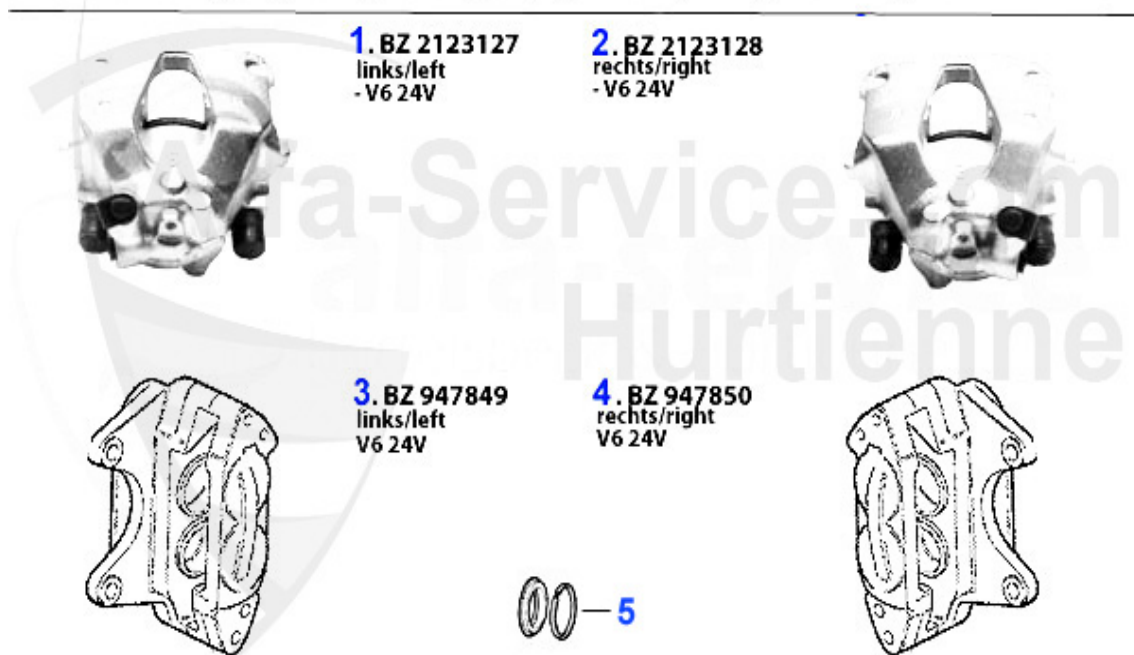

Bremsszangen/Calipers gtv/spider (916) vorne/front 1998>

1	BZ2123127 Bremssattel VL GTV/Spider 916, 145/6 1.8/2.0 TS	***
2	BZ2123128 Bremssattel VR GTV/Spider 916 145/6 1.8/2.0 TS	94.72 EUR
3	BZ947849 Bremssattel vorne links 156, GTV/Spider 916 Bj. 1998> 3.0 V6 24V/3.2, 147 VR	241.84 EUR
4	BZ947850 Bremssattel VR 156,gtv/spider (916) Bj. 98> 3.0 V6 24V/3.2,147 (VL)	244.49 EUR
5	RSBS4025 Reparatursatz Bremssattel vorn für ATE System, 54mm Durchmesser Alfa 145/6 (930)1.4/1.6/1.8/16VT.S. 1.9 JTD/2.0 TS 94-01,156/SW 2.0 TS. JTS/2.4JTD/2.5 V6/1.9 JTD GT 1.9 JTD/ GTV(916C) 1.8/2.0 JTS 2.0 V6 (für einen Bremssattel)	21.99 EUR
5	RSBS89990 02 Reparatursatz für Bremssattel vorne 2123127/2123128,Gummimanschetten Preis pro Set, GTV Spider(916), 145/6 1.8/2.0L TS	23.68 EUR