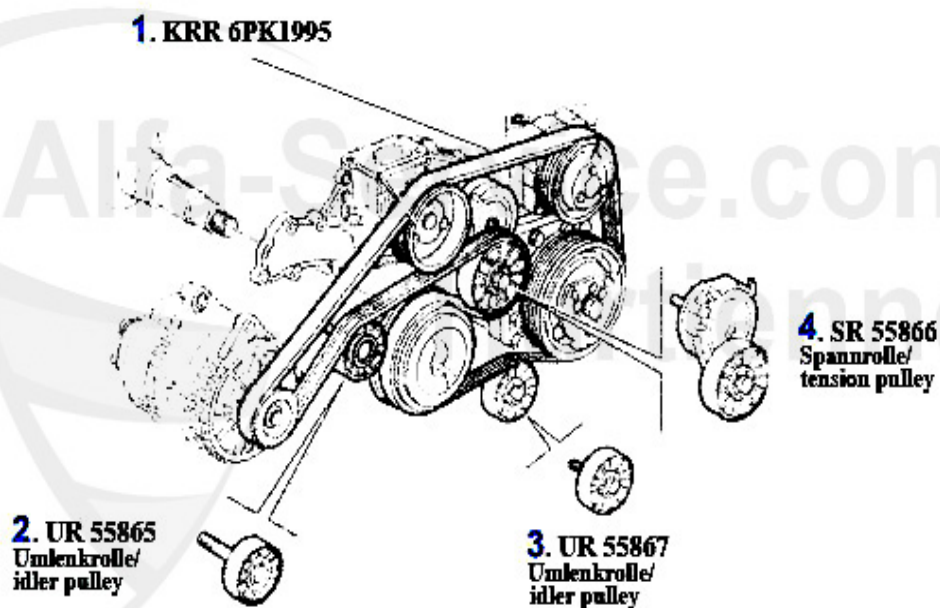

Keilriemen/V-Belt gtv/spider (916) 3.0/3.2 V6 24V

1	KRR6PK199 5	Keilrippenriemen 6PK1995 147/156/166 GTV/Spider 916/Nuovo GT alle V6 24V auch GTA Generator/Servopumpe/K limakompressor	29.00 EUR
2	UR55865	Umlenkrolle Keilrippenriemen 156, 166, GTV/Spider 916 V6 80,0 mm Durchmesser	42.70 EUR
3	UR55867	Umlenkrolle Keilrippenriemen 156, 166, GTV/Spider 916 V6 65mm Dm	48.00 EUR
4	SR55866	Spannrolle f. Keilrippenriemen 156, 166 V6 24V/GTA 80,5mm Dm	149.00 EUR