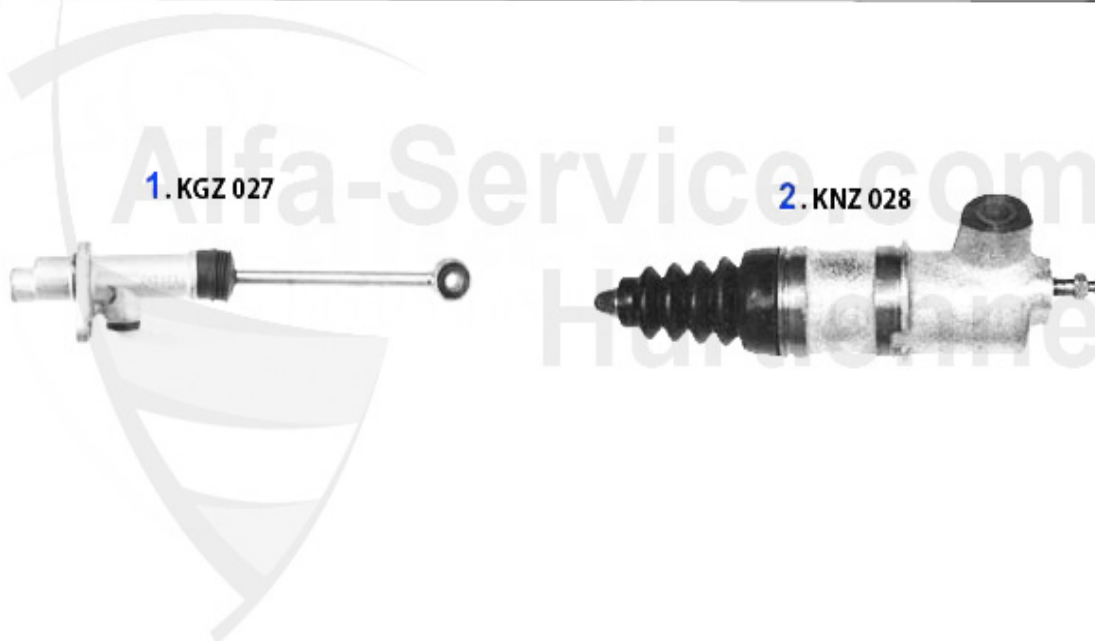

Kupplungsbetätigung/Clutch Actuation gtv/spider (916) 3.0 V6 24V

1	KGZ027	Kupplungsgeberzylinder 145/6,155 gtv/spider (916)	89.00 EUR
2	KNZ028	Kupplungsnehmerzylinder 145/6, 155/6, 164, GTV/Spider 916 Schraubbefestigung!	51.50 EUR
2	KNZ008	Kupplungsnehmerzylinder Sud/Sprint, 33 (905/7) 145/6 1.4/1.6/1.7 16V, 156, GTV/Spider 916 Befestigung: gesteckt	59.00 EUR