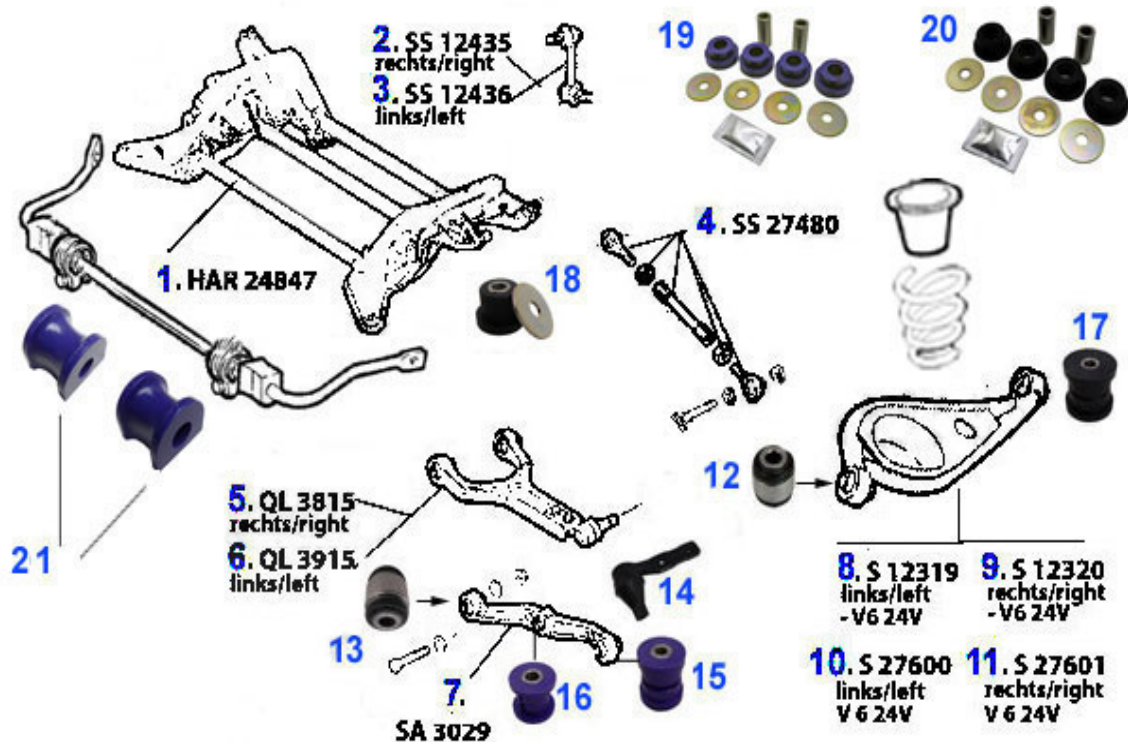

GTV/Spider (916) > Fahrwerk > Aufhängung hinten

2	SS12435	Pendelstütze HR gtv/spider (916)	40.94 EUR
3	SS12436	Pendelstütze HL gtv/spider (916)	40.94 EUR
4	SS27480	Spurstange gtv/spider (916) hinten	119.00 EUR
5	QL3815	Querlenker hinten rechts GTV/Spider 916 4-Zylinder	299.00 EUR
6	QL3915	Querlenker hinten links GTV/Spider 916 4-Zylinder	***
7	SA3029	Schwingarm am hinteren Querlenker GTV/Spider 916	190.40 EUR
8	S12319	Schwinge HA links spider/gtv (916)	***
9	S12320	Schwinge HA rechts spider/gtv (916) 60612320	***
10	S27600	Schwinge HL gtv/spider (916) 3.2 V6 24V	***
11	S27601	Schwinge HR gtv/spider (916) 3.2 V6 24V	***
12	AB40700	Lagerbuchse HA Spider/GTV 916 Federteller aussen 40mm D/48mm L 14mm Bohrung	23.00 EUR
13	AB40800	Buchse Schwingarm unten Radseite GTV/Spider (916)	27.50 EUR
14	TG40289	Gelenk oberer Tragarm HA Sp./GTV (916) rechts/links	73.90 EUR
15	AB40712	Buchse unterer Schwingarm GTV/Spider 916 innen	45.01 EUR
16	AB40711	PU Buchse Schwingarm Mitte GTV/Spider 916 Dämpfer	***
17	AB40713	Lagerbuchse HA Spider/GTV (916) Schwinge innen	37.00 EUR
18	AB40716	Buchse für Querlenker innen Spider/GTV 916 benötigte Teile: 2	28.91 EUR
19	AB40710	Buchse Schwingarm unten 916 Powerflex Radseite	29.90 EUR
20	AB40714	Buchse Schwinge 916 Radseite unten Powerflex	21.99 EUR
21	AB916717-1 8	Powerflex Stabibuchse 18mm hinten GTV/Spider 916 (1995-2005)	49.00 EUR
21	AB916717-2 1	Powerflex Stabibuchse 21mm hinten GTV+Spider 916 (1995-2005)	44.70 EUR