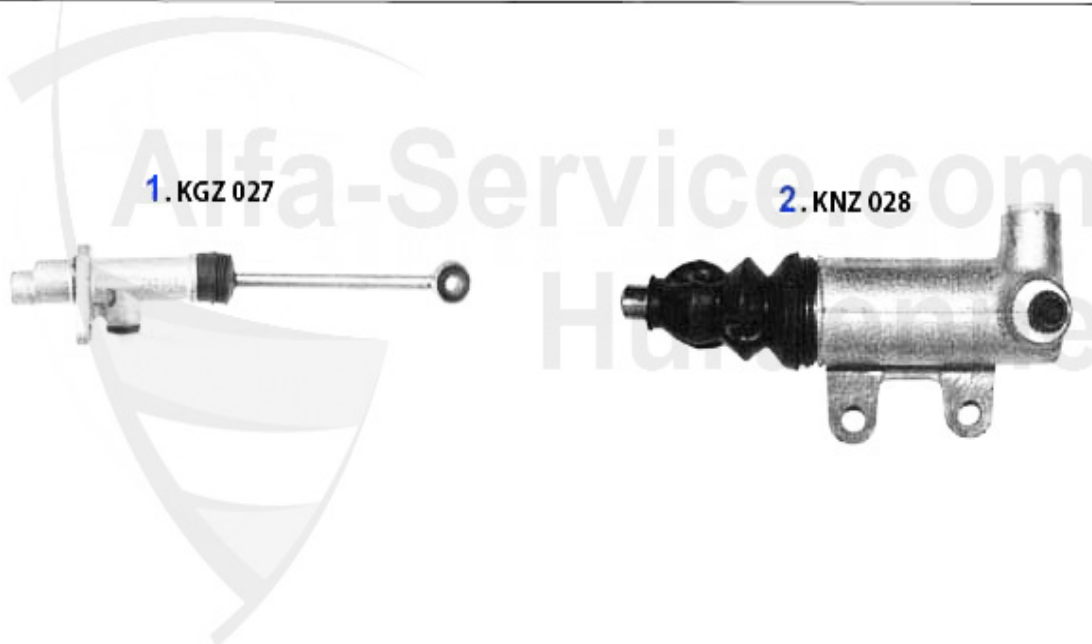

GTV/Spider (916) > Antrieb > Kupplungsbetätigung > 2.0 V6 Turbo

Kupplungsbetätigung/Clutch Actuation gtv/spider (916) 2.0 V6 Turbo

---

1	KGZ027	Kupplungsgeberzylinder 145/6,155 gtv/spider (916)	89.00 EUR
2	KNZ028	Kupplungsnehmerzylinder 145/6, 155/6, 164, GTV/Spider 916 Schraubbefestigung!	51.50 EUR
2	KNZ008	Kupplungsnehmerzylinder Sud/Sprint, 33 (905/7) 145/6 1.4/1.6/1.7 16V, 156, GTV/Spider 916 Befestigung: gesteckt	59.00 EUR