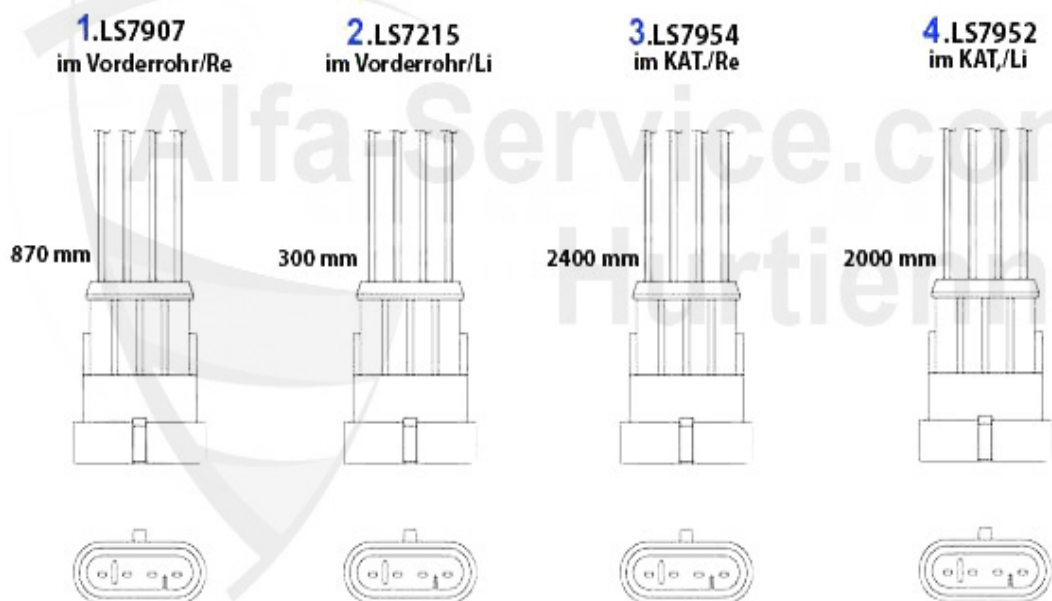

Lambda-Sonde/Lambda Probe gtv/spider (916) 3.02 V6 24V/GTA

1	LS7907	Lambda-Sonde 147 GTA,156 2.5 V6 24V bj. 10.00>/3.2 GTA,gtv/spider (916) 3.2 V6 24V,GT Nuovo 3.2 V6 24V 4-adrig	108.00 EUR
2	LS7215	Lambda-Sonde 147 1.6 16V TS ECO, 3.2 V6 24V GTA 166 2.5/3.0 V6 24 V, spider (916) 3.0 V6 bj. 10.00>,4-adrig	111.82 EUR
3	LS7954	Lambda-Sonde 147 GTA,156 2.5 V6 24V bj. 01.02>/ 3.2 GTA bj.03.02>,166 3.2 V6 24V, gtv/spider (916) 3.2 V6 24V, GT Nuovo 3.2 V6 24V,4-adrig	109.00 EUR
4	LS7952	Lambda-Sonde 147 GTA,156 2.5 V6 24V bj. 01.02>/3.2 GTA,GT Nuovo 3.2 V6 24V,gtv/spider 3.2 V6 24V,4-adrig	99.00 EUR