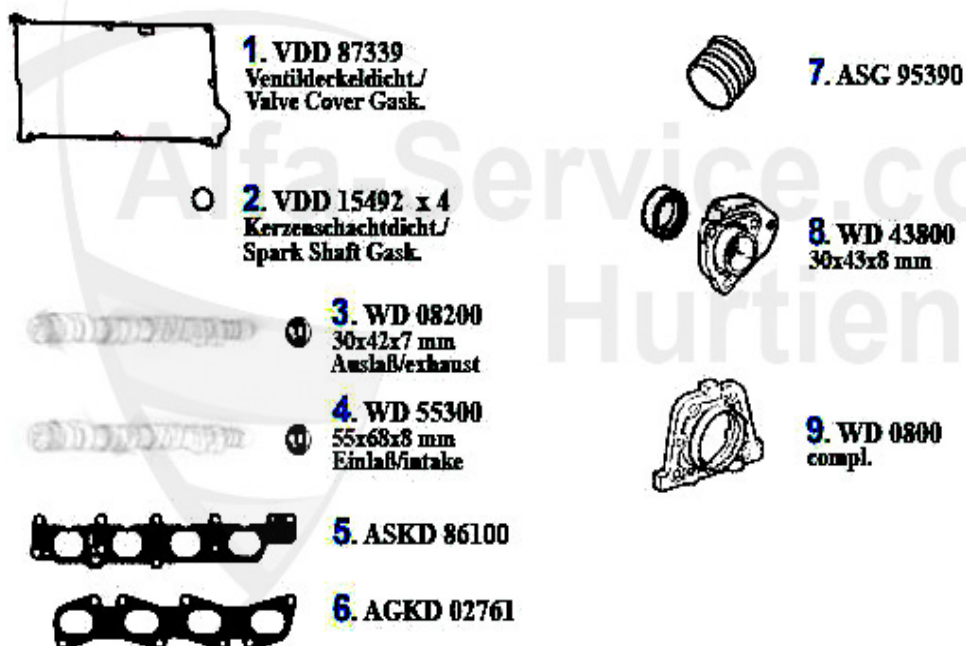

Kopfschraubensatz/Head Srew Set gtv/spider (916) TS 16V

1	ZKSS15208		69.00 EUR
0		Kopfschraubensatz 145/6,147,155,156 166,gtv/spider(916),Nuovo GT TS 16V	

Dichtungen Motor/Gaskets Engine gtv/spider (916) JTS