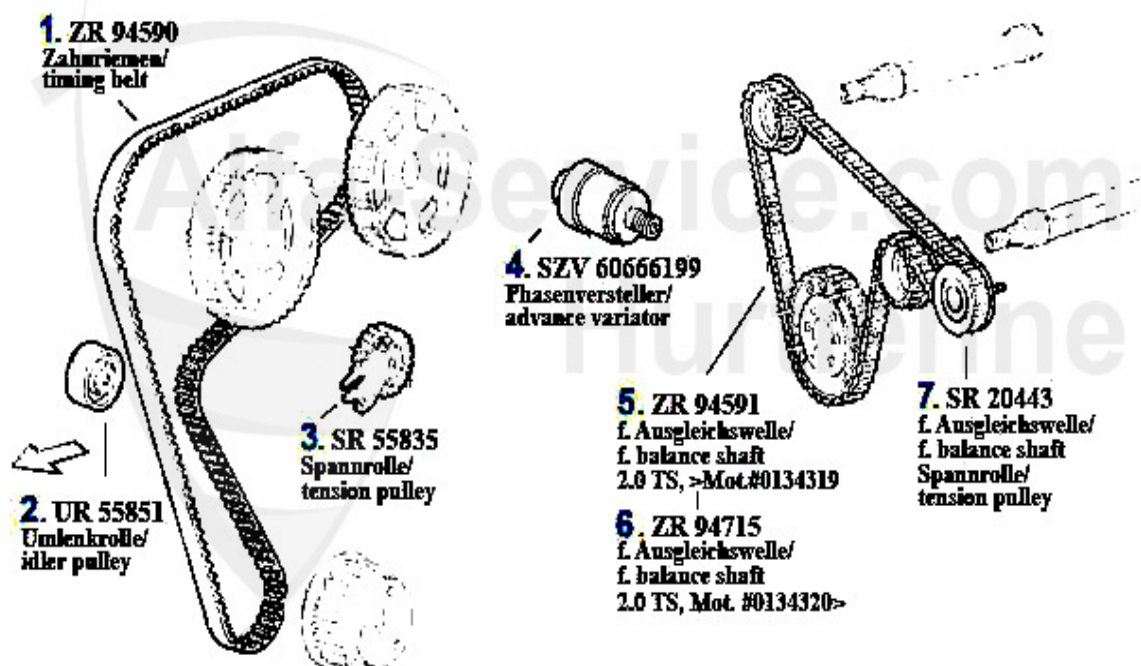

Zahnriemen/Timing Belt gtv/spider (916) TS 16V

1	ZR94590	Zahnriemen 168SHPN240H 145/6 1.8/ 2.0 ie/16V/TS,147 2.0 16V TS,155 2.0 16V TS,156 1.8/2.0 ie 16V TS/ JTS,166 2.0 TS,gtv/spider (916) 1.8 2.0 16V TS Nockenwelle Hochtemperatur-Ausführung	49.50 EUR
2	UR55851	Umlenkrolle Zahnriemen 145/6/7 155/6,166,gtv/spider (916)	32.50 EUR
3	SR55835	Spannrolle Zahnriemen 145/6/7, 155/6, 166, GTV/Spider 916 4-Zylinder	89.50 EUR
4	SZVRS1545 0	Reparatursatz Spritzzeitversteller Alfa 145/46 155/6 Spider / GTV 916	19.00 EUR
4	SZV6066619 9	Spritz-Zeit-Versteller ORIGINAL 145/6, 155/6, 164/6, GTV/Spider 916, 147 (2000-10)	479.00 EUR
5	ZR94591	Zahnriemen 130SLDD150H 145/6,155/6 2.0 16V TS Ausgleichswelle, Hochtemperatur-Ausführung	66.00 EUR
6	ZR94715	Zahnriemen 126SHPDD150H 145/6,155,s pider/gtv (916) 2,0 16V TS,Ausgleic hswelle,Hochtemperatur-Ausführung	89.00 EUR
7	SR20443	Spannrolle für Ausgleichswelle 2.0 TS GTV/Spider 916, 155, 156 Motor-Nr. 0134319>	39.50 EUR