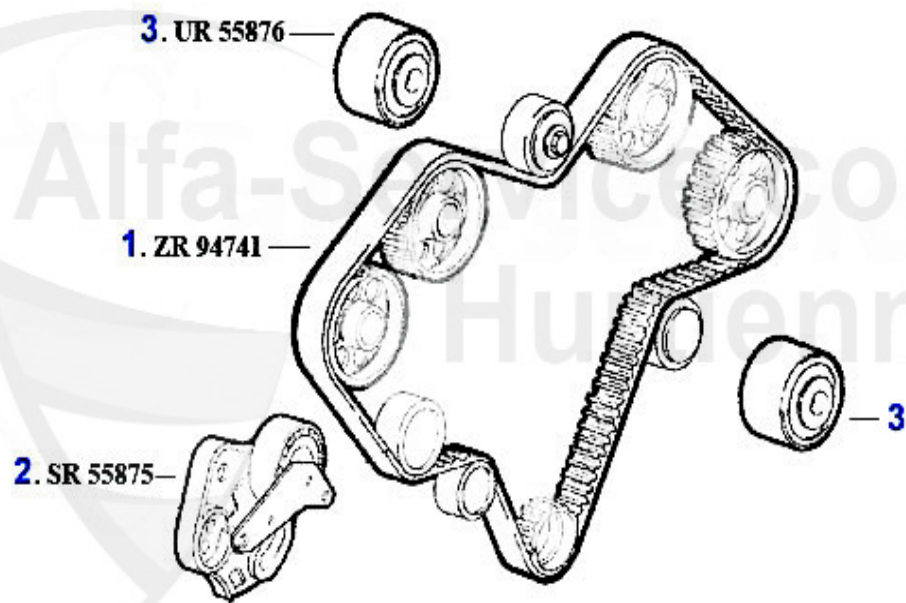

Zahnriemen/Timing Belt gtv/spider (916) V6 24V

1	ZR94741	Zahnriemen 185H9.5P280 147 156 166 GTV/Spider 916 Nuovo GT V6 24V Hochtemperaturausführung	89.00 EUR
2	SR55875	Riemenspanner Zahnriemen 147 3.2 GTA, 156/166 2.5/3.0 V6 24V/3.2 GTA, GTV/Spider 916 3.2 GTA	149.00 EUR
3	UR55876	Umlenkrolle Zahnriemen 147/156/166/GTV/Spider 916 V6 24V	79.00 EUR