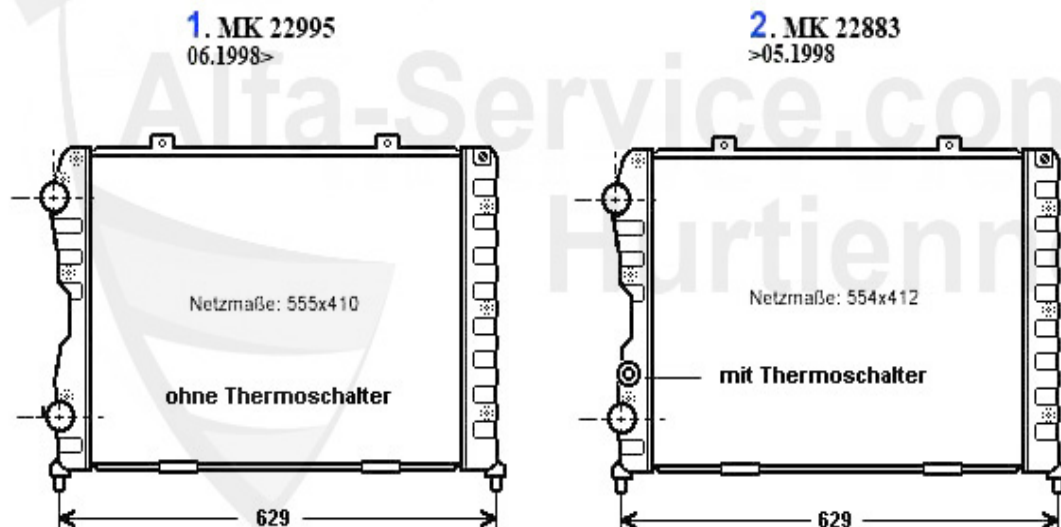

Kopfschraubensatz/Head Screw Set spider/gtv (916) 3.0/3.2 V6 24V

1. ZKSS 8200

1 ZKSS8200 Zylinderkopfschraubensatz 147,156,164,166, GTV/Spider 916, Nuovo GT
V6 24V - 8 Stück

115.00 EUR

Kühler/Radiator gtv/spider (916) 1.8/2.0 TS