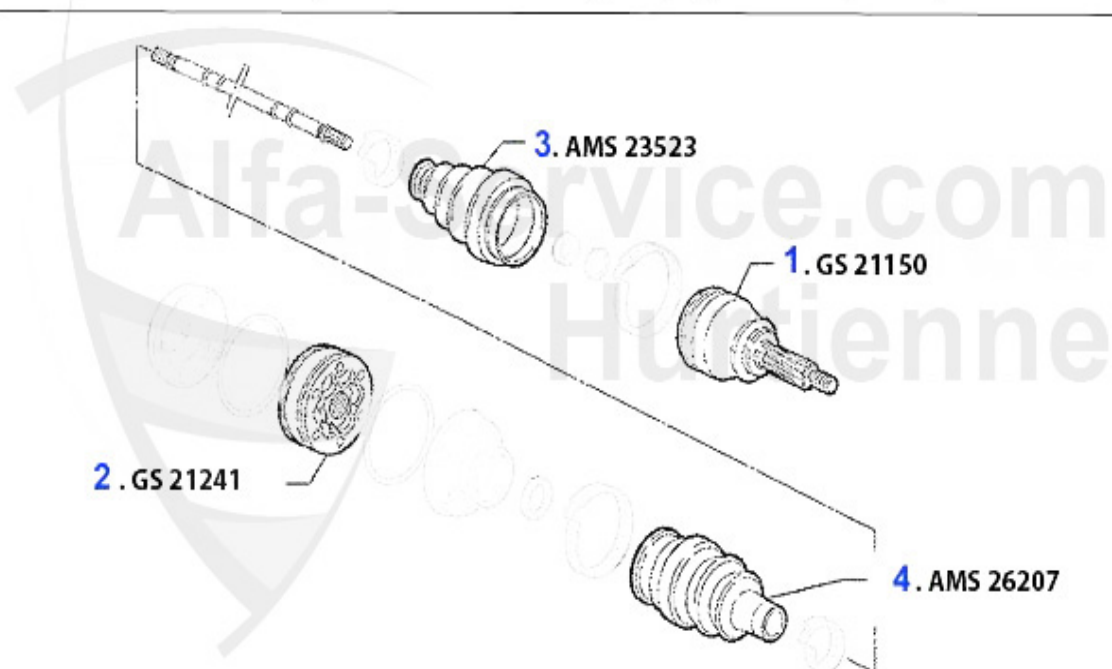

Antriebswelle/Driveshaft gtv/spider (916) 2.0 JTS

1	GS21150	Gelenksatz außen 145/6 TS 16V # 3180592>,147 TS 16V,gtv/spider (916) TS #6063041>	121.05 EUR
2	GS21241	Gelenksatz innen GTV/Spider 916, 155/6/145/6 TS 16V, 166 2.0 TS, 147 1.6/2.0 TS	111.72 EUR
3	AMS23523	Achsmanschette aussen 916TS, AR 33 1. Serie 1,3 (85-22mm) inkl. Befestigungsmaterial	22.49 EUR
4	AMS26207	Achsmanschette innen GTV/Spider 916 2.0 TS Bj. 1995-98, 145/6, 155, 166 6-Zyl. (60-23mm)	20.90 EUR