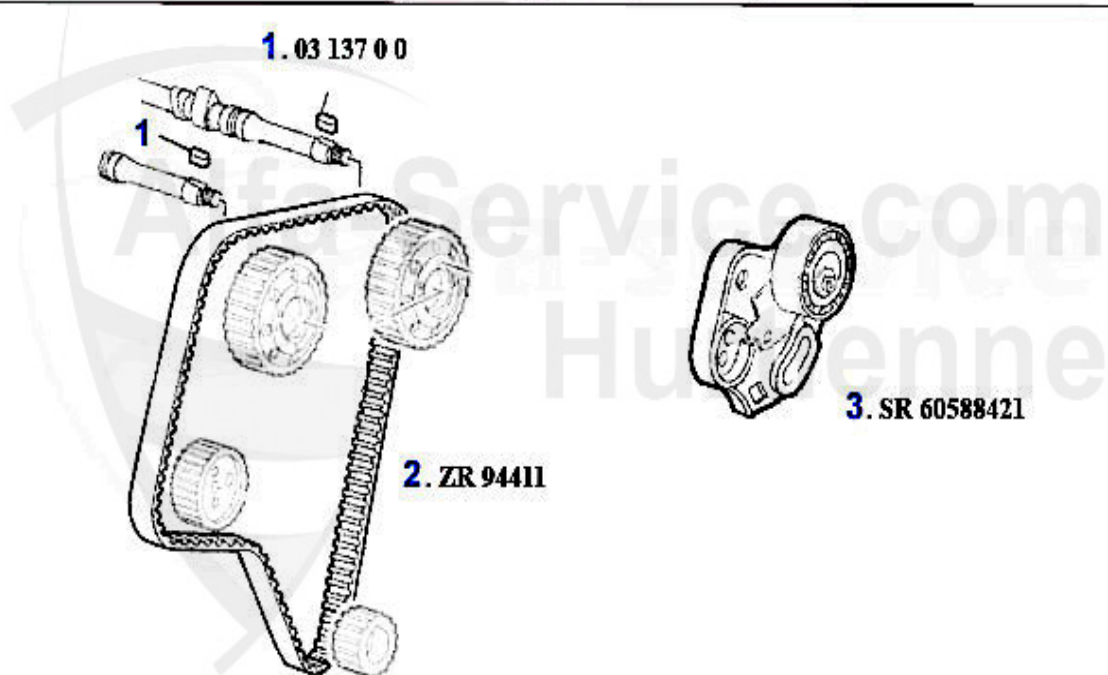

Zahnriemen/Timing Belt gtv/spider (916) 3.0 V6 12V

1	03 137 0 0	Keil für Nockenwelle	5.50 EUR
2	ZR94411	Zahnriemen 134SP254C 155, 164, GTV/Spider 916 6-Zylinder Nockenwelle ACHTUNG: auf Verzahnung achten!!!! Dayco: eckige Zähne Conti: runde Zähne	29.50 EUR
3	SR60588421	Spannrolle mechanisch 155, 164 Super GTV/Spider 916 6-Zylinder	149.00 EUR