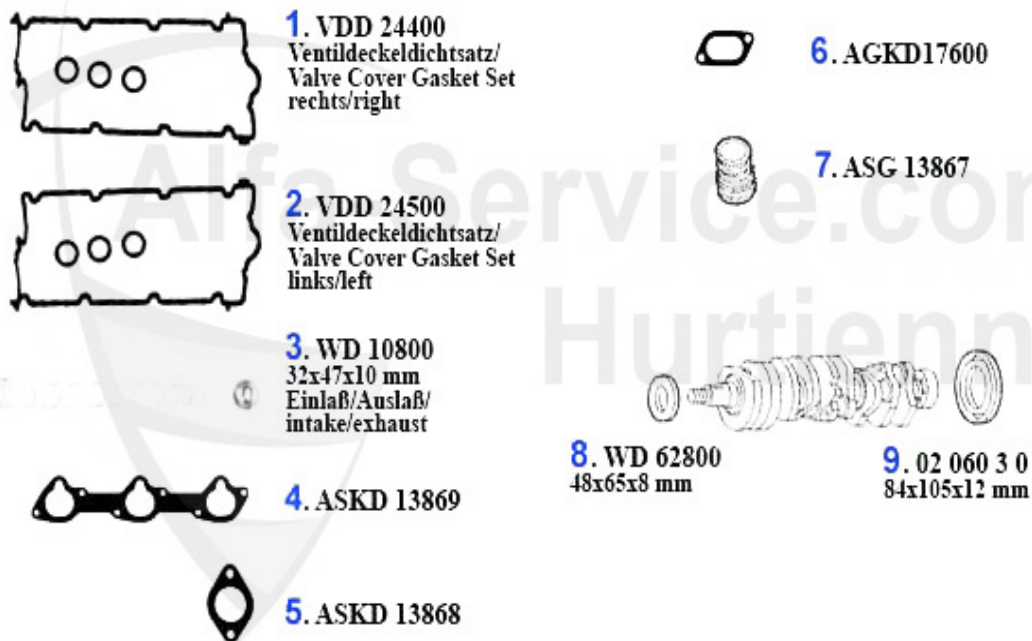

Dichtungen Motor/Gaskets Engine gtv/spider (916) 3.0/3.2 V6 24V

1	VDD24400 Ventildeckeldichtung rechts 147, 156, 166, GTV/Spider (916), Nuovo GT V6 24 V	39.00 EUR
2	VDD24500 Ventildeckeldichtung links 147,156, 166, GTV/Spider 916, Nuovo GT V6 24V	39.00 EUR
4	ASKD13869Ansaugkrümmerdichtung 147,156,164/S uper,166,gtv/spider (916),Nuovo GT 6-Zylinder 24V	6.70 EUR
5	ASKD13868Ansaugkrümmerdichtung 147,156,164/S Super, 166, GTV/Spider 916, Nuovo GT 6-Zylinder	4.90 EUR
6	AGKD17600Abgaskrümmerdichtung 156/ 164/Super/166/GTV/Spider 916/Nuovo GT V6 24V	9.50 EUR
7	ASG13867 Ansauggummi 147,156,164/Super,166, gtv/spider (916),Nuovo GT V6 24V 3,0 V6 24V (00-10)	21.31 EUR
8	WD62800 Simmerring Kurbelwelle vorne (Riemenscheibe) 156, 166 6-Zylinder	16.51 EUR
9	02 060 3 0 Simmerring Kurbelwelle hinten 84x105x12 Spider 1990-93, 75, 90, 155/6, 164/6, GTV 6 CORTECO	33.50 EUR