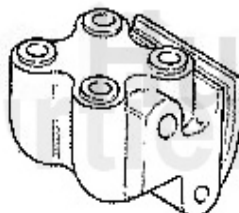

Bremskraftregler/Brake Valve gtv/spider (916)

1. BKR 786
06064241>

2 BKR786 Bremskraftregler GTV/Spider 916 1998-2006 mit Hebel

85.00 EUR

Bremsschlauch/Brake Hose gtv/spider (916)

1. BS 517136
vorne/front
>1998