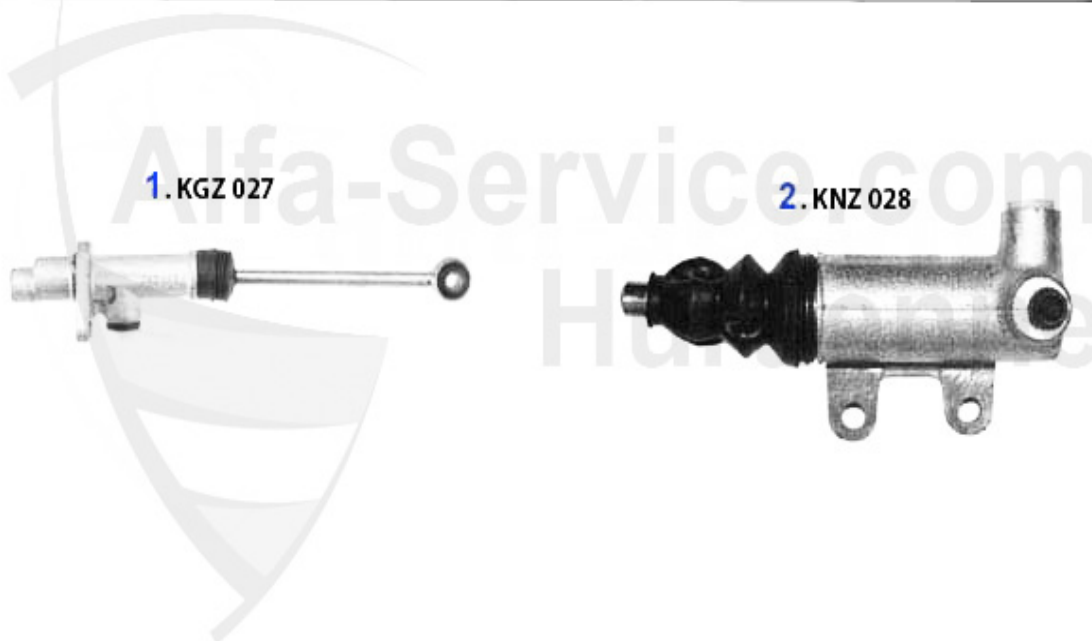

Kupplungsbetätigung/Clutch Actuation gtv/spider (916) 3.0 V6 12V

1	KGZ027	Kupplungsgeberzylinder 145/6,155 gtv/spider (916)	89.00 EUR
2	KNZ028	Kupplungsnehmerzylinder 145/6, 155/6, 164, GTV/Spider 916 Schraubbefestigung!	51.50 EUR
2	KNZ008	Kupplungsnehmerzylinder Sud/Sprint, 33 (905/7) 145/6 1.4/1.6/1.7 16V, 156, GTV/Spider 916 Befestigung: gesteckt	59.00 EUR