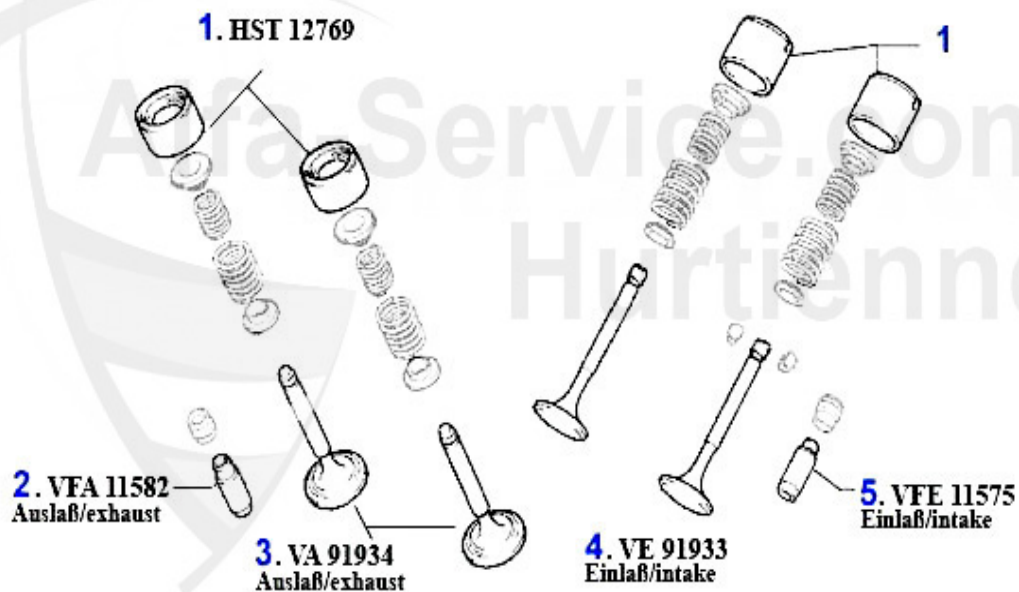

Ventiltrieb/Valve Train gtv/spider (916) JTS

1	HST12769	Hydrostößel 145/6,147,155,156,166 gtv/spider(916) alle 16V TS	6.50 EUR
2	VFA11582	Ventilführung Auslaß + 0.05 TS 16V	21.03 EUR
4	VA91934	Ventil-Auslaß 145/6/7,155,156,Spider/ GTV 916 1.6/1.8/2.0 TS 16V	18.05 EUR
5	VFE11575	Ventilführung Einlaß +0.05 TS 16V	21.03 EUR
5	VE91933	Ventil-Einlaß 145/6/7,155,156,spider/ gtv(916) 1.6/1.8/2.0 TS 16V	15.28 EUR