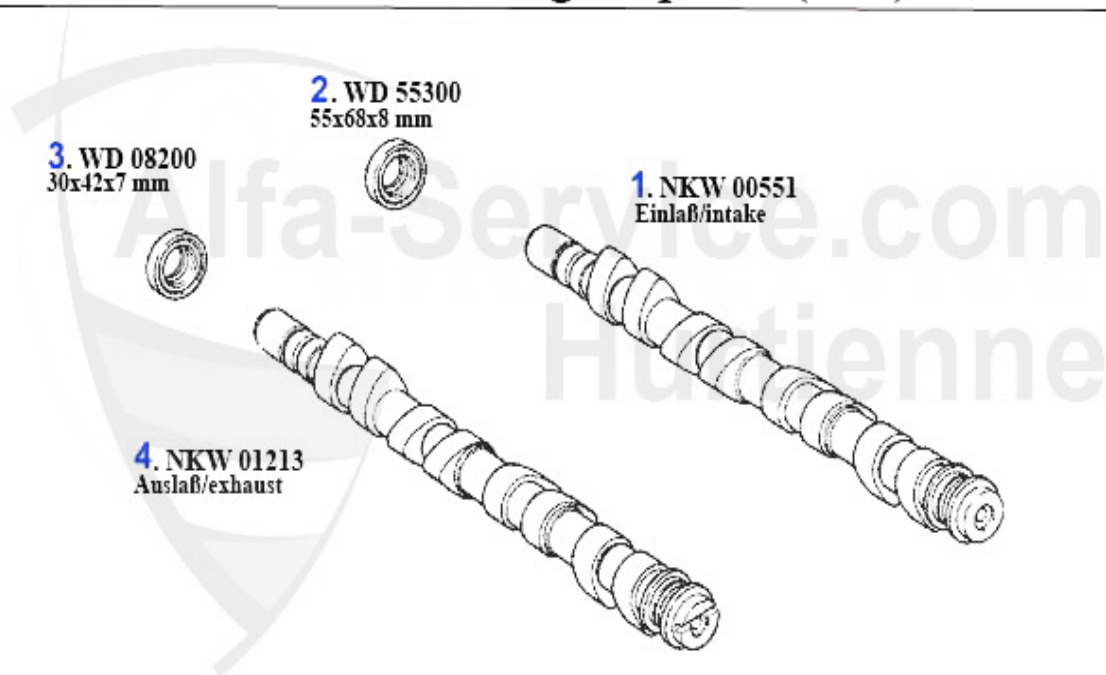

Nockenwelle/Camshaft gtv/spider (916) TS 16V

1	NKW00551	Nockenwelle (Einlaß) 145/6 2.0 TS 16V Bj. >96, 145/6 1.8 TS 16V Bj. 96>, 147 2.0 TS 16V, 155 2.0 TS 16V, 156 1.8/2.0 TS 16V, 166 2.0 TS 16V, gtv/spider (916) 1.8/2.0 TS 16V, Nuovo GT 1.8 TS 16V	419.00 EUR
2	WD55300	Siri Nockenwelle 145/6, 155/6 1.6, 1.7, 1.8, 2.0 16V TS	17.90 EUR
3	WD08200	Simmerring Nockenwelle 145/6, 155/6, GTV/Spider 916, 166 diverse, Bj. 96-01	15.51 EUR
4	NKW01213	Nockenwelle (Auslaß) 145/6 2.0 TS 16 V Bj. >96, 145/6 1.8 TS 16V Bj. 96>, 147 2.0 TS 16V, 155 2.0 TS 16V, 156 1.8/2.0 TS 16V, 166 2.0 TS 16V, gtv/spider (916) 1.8/2.0 TS 16V, Nuovo GT 1.8 TS 16V	419.00 EUR