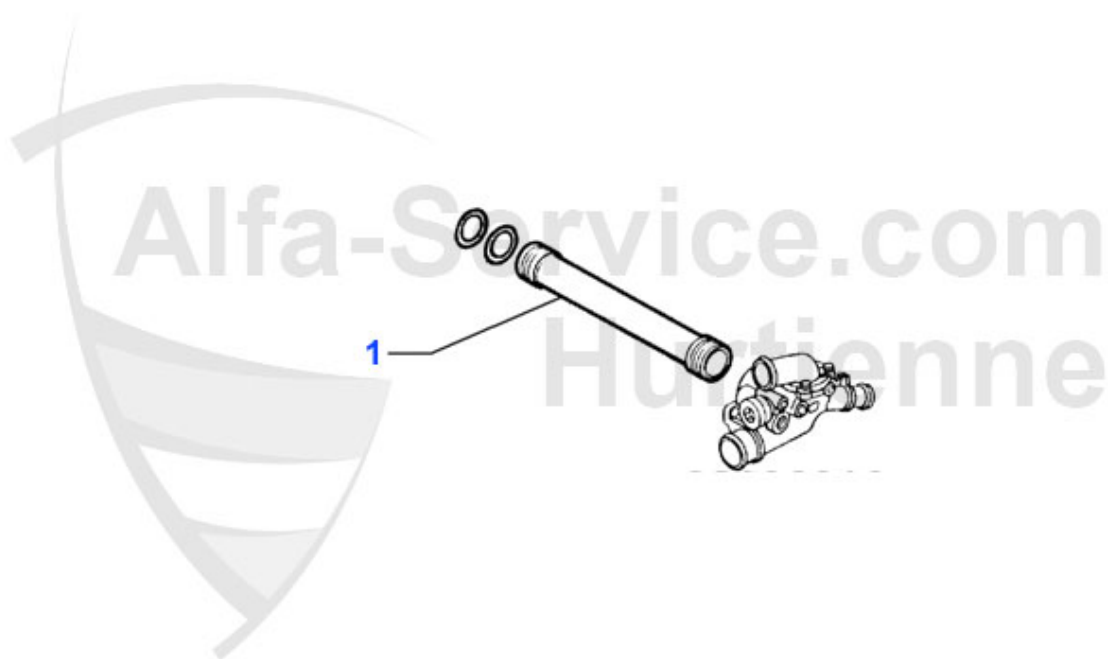

1. 1 KWS04178 Rohr Wasserpumpe-Thermostat 2,5/3,0/3,2 V6 24V (95-10)
   147,156,166,GT,GTV-Spider (916)

***