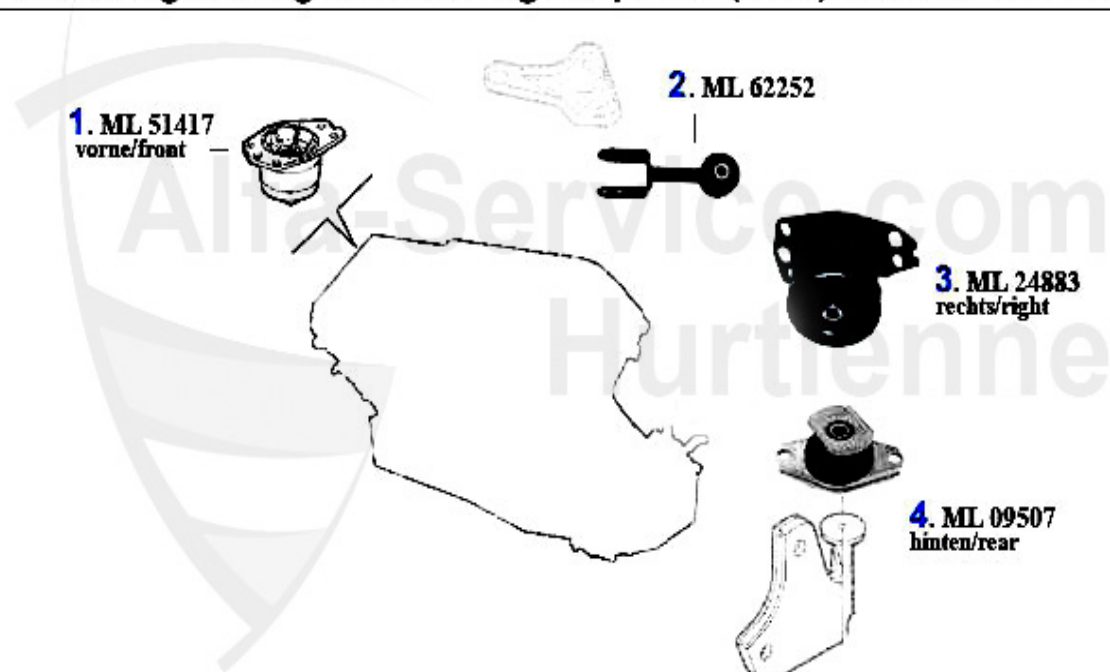

Motorlager/Enginemount gtv/spider (916) 2.0 V6 Turbo

1	ML51417	Motorlager vorne GTV/Spider 916 V6/Turbo	***
2	ML62252	Motorzugstange 155, GTV/Spider 916 V6	***
3	ML24883	Motorlager HR GTV/Spider 916 V6	120.00 EUR
4	ML09507	Motorlager hinten unten GTV/Spider 916 V6	***