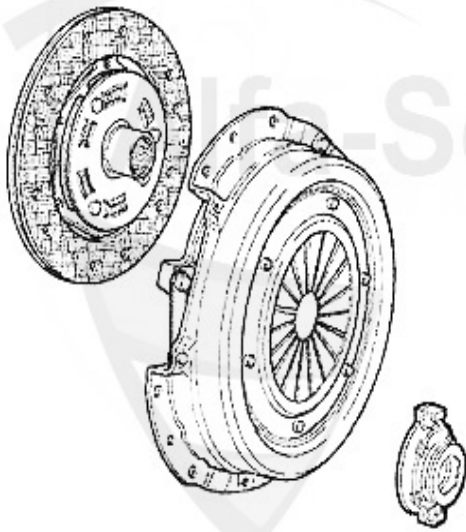

Ausrücker/Sleeve Bearing gtv/spider (916) 3.0 V6 24V

1. FH 11951

1 FH11951 Führungshülse f. Ausrücklager 3-Löcher 145/6,147,155,164/Super

79.00 EUR

Kupplungs-Kit/Clutch Set gtv/spider (916) 3.2 V6 24V

1. KK 739521
Ø 235 mm