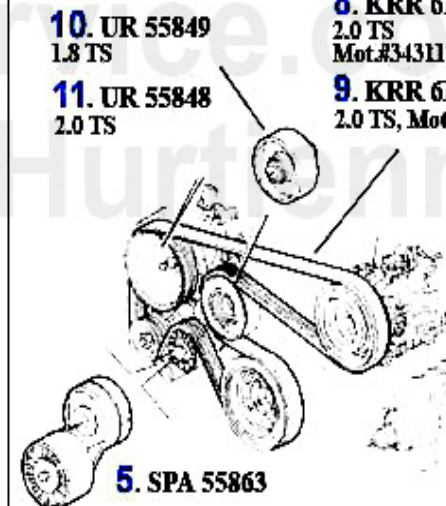

- **6. KRR 6PK1855**
  1.8 TS
- **7. KRR 7PK1952**
  2.0 TS, >Mot.#343116
- **8. KRR 6PK1975**
  2.0 TS
  Mot.#343117-2835764
- **9. KRR 6PK1960**
  2.0 TS, Mot.#2835765>
- **10. UR 55849**
  1.8 TS
- **11. UR 55848**
  2.0 TS

5. SPA 55863

5. SPA 55863

1	KRR6PK104 5	Keilrippenriemen 6PK1045 145/6 Bj. 1997>, 155, 156, GTV/Spider 916 1.4/1.6/ 1.8 TS 16V ohne Klima Generator/S ervopumpe	20.00 EUR
2	KRR7PK108 3	Keilrippenriemen 7PK1083 145/6, 155, 156, 166, GTV/Spider 916 bis Motor # 1385143, Servopumpe	28.00 EUR
3	KRR6PK108 2	Keilrippemriemen 6PK1082 145/6 2.0 TS 16V, 147 2.0 TS/JTS, 156/166 2.0 TS, GTV/Spider 916 Bj. 1998> 2.0 TS ohne Klima, Generator/Servopumpe	25.00 EUR
4	KRR6PK106 2	Keilrippenriemen 6PK1062 147, 156 2.0 16V TS CF 3 ohne Klima, Generator/Servopumpe	22.50 EUR
5	SPA55863	Spannarm Keilrippenriemen 145/6/7, 155/6, 166, GTV/Spider 916, diverse 4-Zylinder	44.49 EUR
6	KRR6PK185 5	Keilrippenriemen 6PK1855 145/6 1.4/ 1.8 TS 16V Bj. 1997>, 1.6 TS, 1.6/1.8 TS 16V, GTV/Spider 1.8 16V TS Bj. 1998> Klima, Generator/Servopumpe	28.50 EUR
7	KRR7PK195 2	Keilrippenriemen 7PK1952 145/6/155/ GTV/Spider 916 2.0 TS 16V ab Motor # 343116, Klima, Generator/Servopumpe	52.50 EUR
8	KRR6PK197 5	Keilrippenriemen 6PK1975 145/6/7, 156, 166, GTV/Spider 916 CF3 2.0 TS 16V bis Motor # 1385143 Klima, Generator/Servopumpe	35.50 EUR
9	KRR6PK196 0	Keilrippenriemen 6PK1960 147/156/166/ GTV/Spider 916 2.0 TS 16V CF3 ab Motor # 2835764 Klima, Generator/Servopumpe	40.00 EUR
10	UR55849	Umlenkrolle Keilrippenriemen 145/6/7, 155/6, GTV/Spider 916 1.4/1.6/1.8 TS, mit Klima	34.00 EUR
11	UR55848	Umlenkrolle Keilrippenriemen 145/6/7, 155/6, 166, GTV/Spider 916 2.0 TS/JTS, mit Klima	55.00 EUR