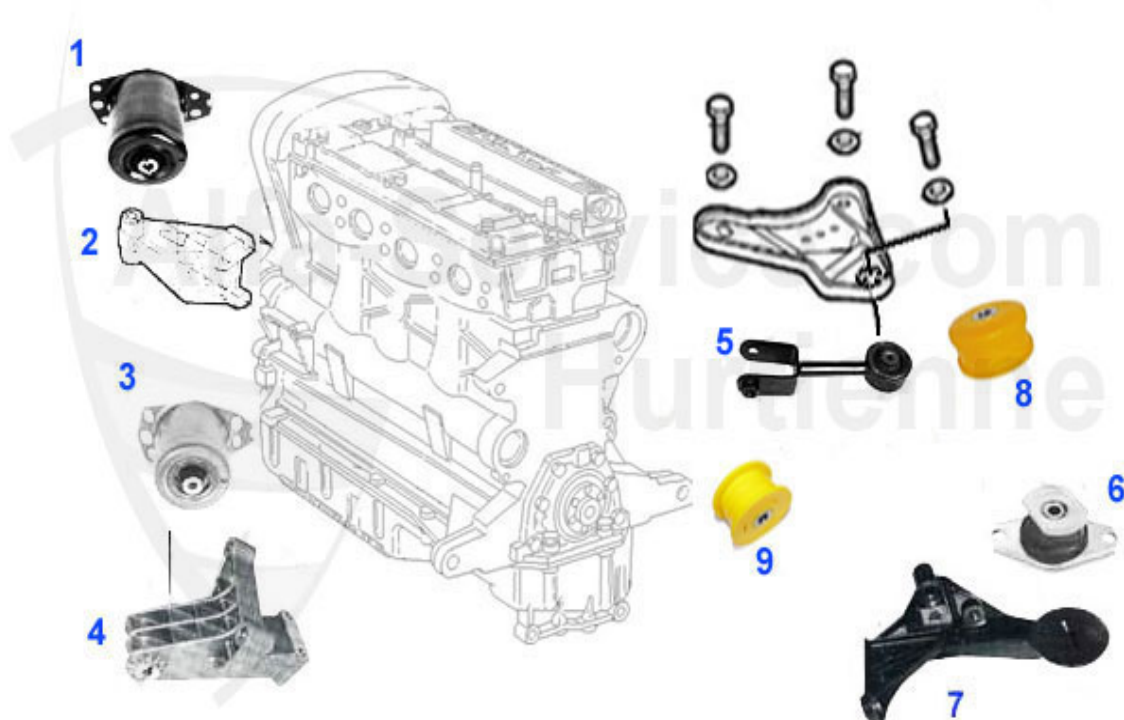

GTV/Spider (916) > Motor > Motorlager > 2.0 JTS

1	ML3237	Motorlager vorne 145/6,155 alle TS 16V & 6-Zylinder,gtv/spider (916) 4-Zylinder	50.78 EUR
2	ML72234	Motorlager vorne 156 Bj. 02>, gtv/spider (916) Bj. 98>, Nuovo GT TS 16V	92.50 EUR
3	ML88460	Motorlager VL 145/6, 147 (74KW/JTD/2.0TS 16V) GTV/Spider 916, 155, 156	45.01 EUR
4	ML23429	Motorlager hinten 145/6/7, 155/6, GTV/Spider 916, Nuovo GT 4-Zylinder	***
5	ML52899	Motorzugstange 145/6 2.0 TS 16V,147 alle,156 2.0 TS/JTS,gtv/spider (916) Bj. 98>,Nuovo GT 2.0 (nicht Selespeed)	***
6	ML3234	Motorlager VR 145/6,147,155,156, gtv/spider (916) 1.8/2.0 TS	73.99 EUR
7	ML70915	Lagerschild HR 145/6,147,155,156, 166,gtv/spider (916),Nuovo GT 4-Zylinder	196.59 EUR
8	AB916821-CPowerflex	Buchse Zugstange Chassis Seite GTV/Spider 916 (1995-2005)	39.00 EUR
9	AB916820-MPowerflex	Buchse Zugstange Motorseitig GTV/Spider 916 1995-2005/145,146,155	39.50 EUR