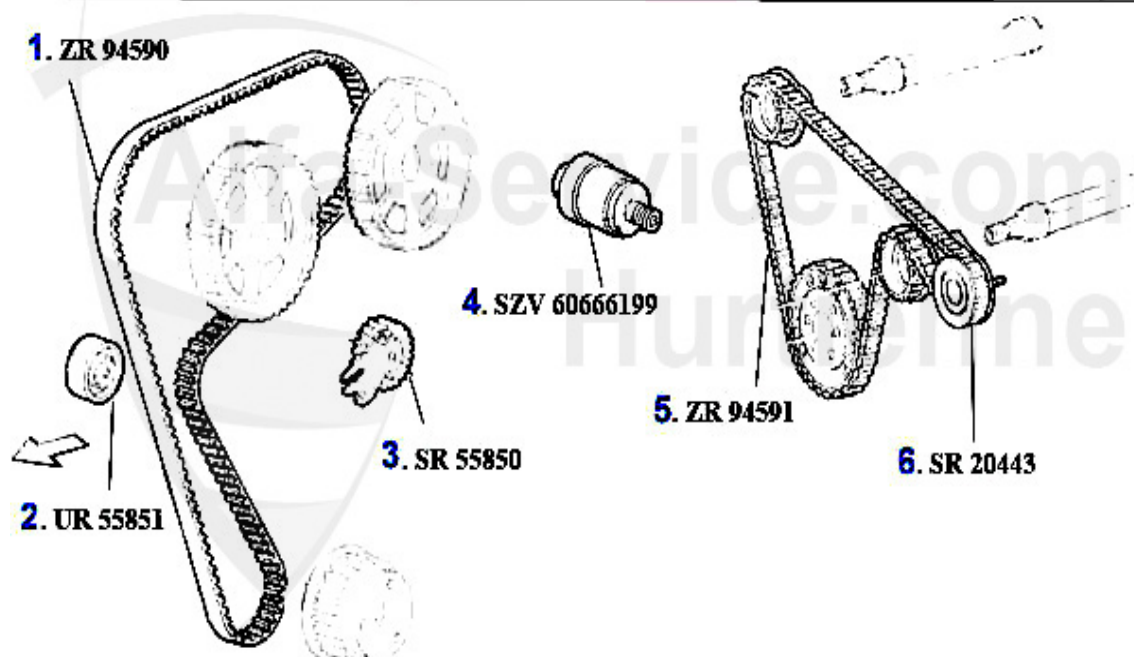

Zahnriemen/Timingbelt gtv/spider (916) JTS

1	ZR94590	Zahnriemen 168SHPN240H 145/6 1.8/ 2.0 ie/16V/TS,147 2.0 16V TS,155 2.0 16V TS,156 1.8/2.0 ie 16V TS/ JTS,166 2.0 TS,gtv/spider (916) 1.8 2.0 16V TS Nockenwelle Hochtemperatur-Ausführung	49.50 EUR
2	UR55851	Umlenkrolle Zahnriemen 145/6/7 155/6,166,gtv/spider (916)	32.50 EUR
3	SR55850	Spannrolle Zahnriemen 145/6 1.4 ie 16V TS,155/6 1.6 ie 16V TS/2.0 JTS/ gtv/spider (916) 2.0 JTS	36.00 EUR
4	SZVRS1545 0	Reparaturatz Spritzzeitversteller Alfa 145/46 155/6 Spider / GTV 916	19.00 EUR
4	SZV6066619 9	Spritz-Zeit-Versteller ORIGINAL 145/6, 155/6, 164/6, GTV/Spider 916, 147 (2000-10)	479.00 EUR
5	ZR94591	Zahnriemen 130SLDD150H 145/6,155/6 2.0 16V TS Ausgleichswelle, Hochtemperatur-Ausführung	66.00 EUR
6	SR20443	Spannrolle für Ausgleichswelle 2.0 TS GTV/Spider 916, 155, 156 Motor-Nr. 0134319>	39.50 EUR