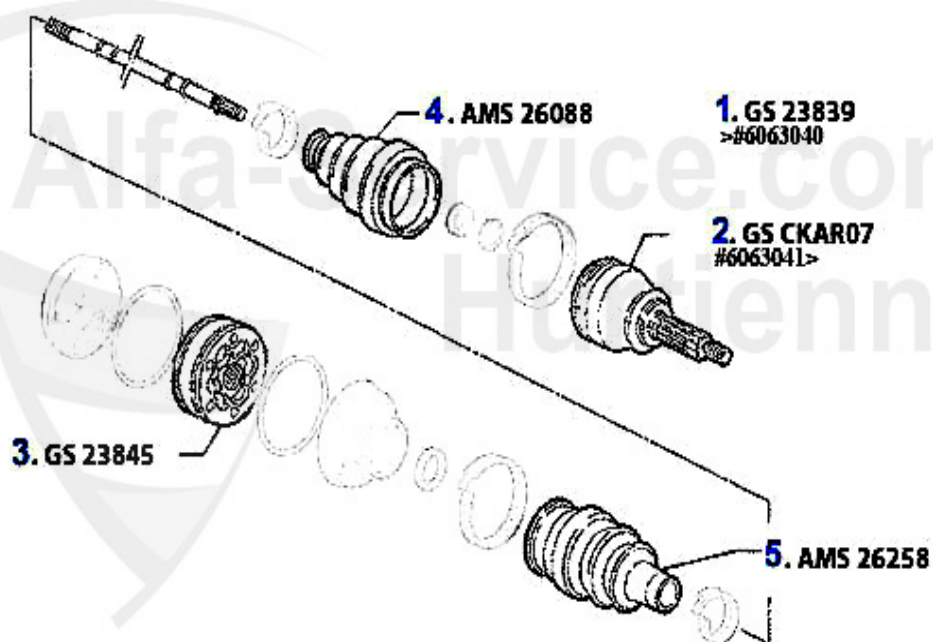

Antriebswelle/Driveshaft gtv/spider (916) 3.0 V6 24V

1	GS23839	Gelenksatz außen 155,gtv/spider (916) diverse mit ABS	169.27 EUR
3	GS23845	Gelenksatz innen 155 2.5 TD,gtv/spi der (916) 6-zylinder	***
4	AMS26088	Achsmanschette aussen 155, 164, 156 GTV/Spider (916) 6-Zylinder 147 JTD 8V, 156 JTD, 2,5 V6 (92-23 mm) 164 2,0 TB u. 2,4 TD Satz mit Fett u. Bef.Mat.	15.01 EUR
5	AMS26258	Achsmanschette innen 155 2,0TB 2,5 TD Metallflansch (107-22mm) Spider 916 3,0V6	14.26 EUR