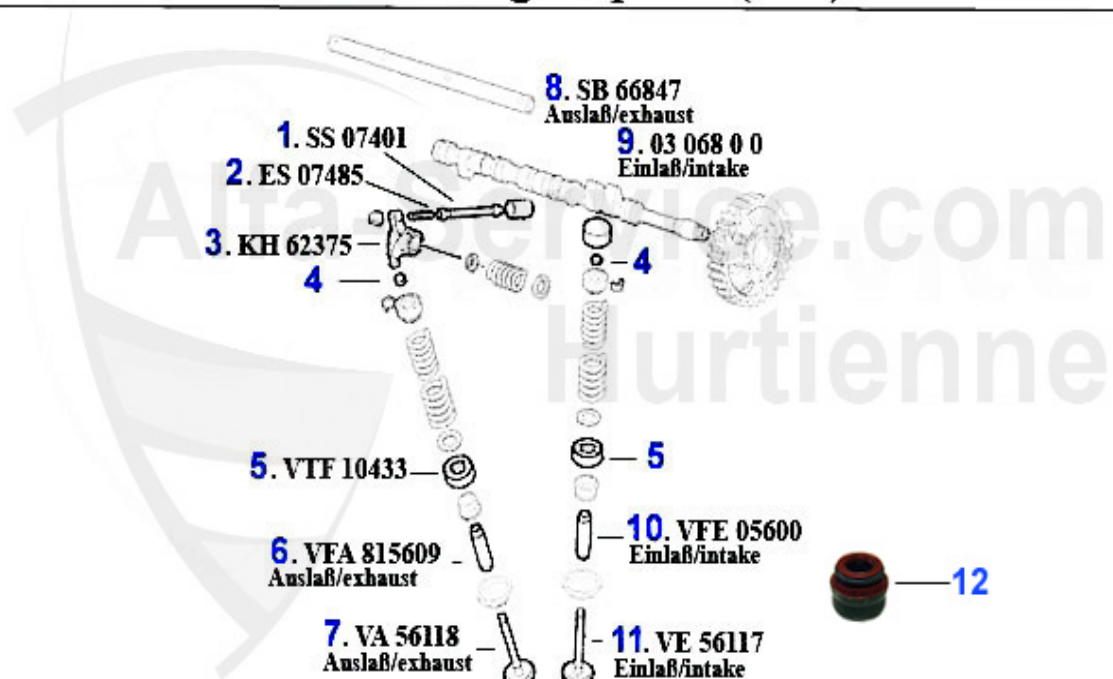

Ventiltrieb/Valve Train gtv/spider (916) 3.0 V6 12V

1	SS07401	Stößelstange (Auslasseite) 75,155 164,166,RZ,SZ,gtv/spider (916),GTV/ 6	77.30 EUR
2	ES07485	Einstellschraube f. Kipphebelwelle 75,155,164,166,RZ,SZ,gtv/spider (916),GTV/6	3.75 EUR
3	KH62375	Kipphebel (Auslaß) 155, 164/Super, 166, gtv/spider (916)	89.06 EUR
4	03 084 0 0	Ventileinstellplättchen 9mm, 205 Stk. 1.500-2.500	559.00 EUR
4	03 114 0 0	Ventileinstellplättchen 9mm, 200 Stk. 2.525-3.500	559.00 EUR
5	VTF10433	Teller für Ventilfeeder 155,164/Super	6.81 EUR
6	VFA815609	Ventilführung-Auslaß 2.5/3.0 V6,6,7 5,90,164/Super,RZ,SZ,gtv/spider (916)	9.75 EUR
7	VA56118	Auslaßventil 75,164/Super,RZ,SZ, GTV/Spider 916 3.0 V6 (nicht 24V)	27.50 EUR
8	SB66847	Stößelbecher 155 2,5 V6 96/97 24x21,5x36 (916 2,0 TB)	20.25 EUR
9	03 068 0 0	Ventilbecher 105/115/101/116/75/155/164/166	16.90 EUR
10	VFE05600	Ventilführung-Einlaß 75,164/Super,R Z,SZ,gtv/spider (916) 3.0 V6 (nicht 24V)	13.23 EUR
11	VE56117	Ventil-Einlaß 75,164/Super,RZ,SZ, GTV/Spider 916 3.0 V6 (nicht 24V)	***
12	VSD3357	Ventilschaftdichtung 2,5 V6 3,0V6/3,2V6/147,156,164,166 GTV,Spider,Nuovo GT,AR 33 1,7 16V,145,146 1,7 16V	3.90 EUR