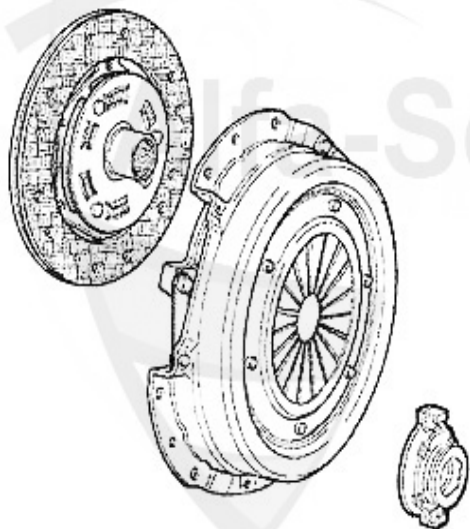

Kupplungs-Kit/Clutch Set gtv/spider (916) 3.0 V6 24V

1. KK 727001

Ø 235 mm

gtv Bj. >98

2. KK 735943

Ø 235 mm

gtv/spider Bj. 98>

1	KK727001	Kupplungs-Kit 155, 164 6-Zylinder Diverse Bj. 1992-1998 auch Diesel GTV/Spider (916) 2.0 V6 Turbo/3.0 V6 12V ab Bj. 1998, GTV (916) 3.0 V6 24V Bj. 1995-1998 V6 12V Bj. 98>, gtv (916) 3.0 V6 24V Bj. 95-98	355.00 EUR
2	KK735943	Kupplungs-Kit 166, GTV/Spider 916 3.0 V6 24V Bj. 1998>	368.28 EUR