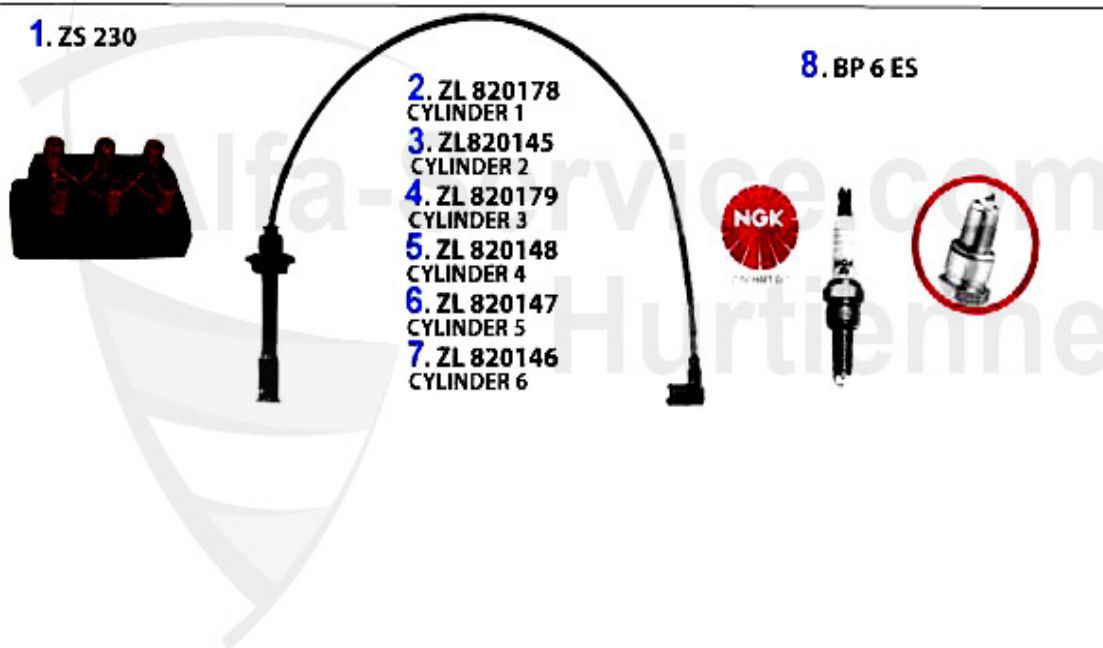

Zündanlage/Ignitionsystem (916) 3.0 V6 12V

1	ZS230	Zündspule 155, 164/6, GTV/Spider 916 2.5/3.0 V6 Bj. 1992>	***
4	ZL820179	Zündleitung Spider 916 3.0 V6 Zylinder 3	***
8	BP 6 ES	Zündkerze NGK 33 1.3/1.4/1.5/1.7 ie /16V,75 1.6/1.8/Turbo/2.0 ie/3.0 V 6,90 1.8/2.0 ie,145/6 1.4/1.6 ie, Alfa/GT/V (116) 1.8/2.0,Sud/Sprint 1.2/1.3/1.5 ti,Arna 1.2/1.3/ti,Spider (115) 1.6/2.0 Bj. 79>, 166 2.0 V6 Turbo	4.50 EUR