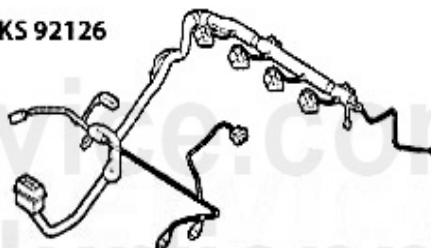

Zündanlage/Ignitionsystem (916) 2.0 JTS

1. ZS 782

2. ZKS 92126

3. BKR 6 EKPA

1	ZS782	Zündspule 2.0 JTS 156, GTV/Spider 916, Nuovo GT	94.00 EUR
2	ZKS92126	Zündkabelsatz 2.0 JTS GTV/Spider 916, Nuovo GT	***
3	BKR 6 EKPA	Zündkerze NGK/2fach Platin 145/6/7, 155/6, 166, GTV/Spider 916 alle 4-Zylinder TS/JTS Bj. 95> ACHTUNG: benötigt werden 2 Kerzen je Zylinder - je 1x BKR 6 EKPA/PMR 7 A	27.50 EUR