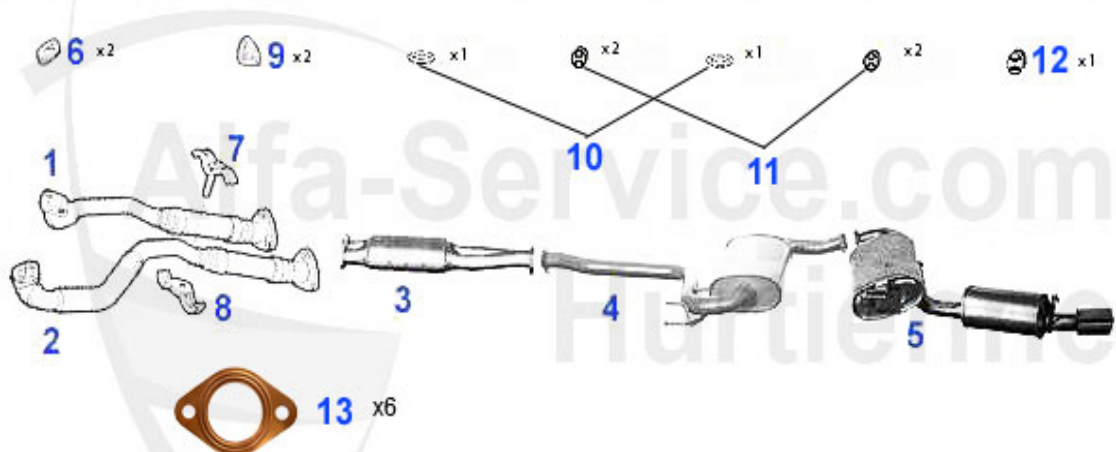

Abgasanlage/Exhaust System gtv/spider (916) 3.0 V6 12V

SPIDER 3.0i V6 12V / GTV 3.0i

'95-

1	VR656461	Vorderrohr Re. gtv/spider (916) 3.0 V6	***
2	VR656464	Vorderrohr Li gtv/spider (916) 3.0 V6	***
3	KAT102233	Katalysator GTV/Spider 916 3.0 V6 12V/24V, 2.0 V6 Turbo Bj. >1998 CF2	***
3	KAT53561	Katalysator gtv/spider (916) V6 12/24V CF3	1277.20 EUR
4	MSD102106	Mittelschalldämpfer GTV/Spider 916 alle Bj. 1995>	169.00 EUR
5	NSD102109	Endtopf GTV/Spider 916 Bj. 1995>	215.00 EUR
6	SAT094414	Dichtung VSD 164/Super,RZ,SZ,gtv/sp ider (916) 3.0 V6	4.94 EUR
7	SAT809014	Oberteil f. Klemmhalter Vorderrohr 164 Super,gtv/spider (916) 3.0 V6	***
8	SAT809013	Unterteil f. Klemmhalter Vorderrohr 164 Super,gtv/spider (916) 3.0 V6	***
9	SAT573540	Dichtung Vorderrohr/Kat 164 Super, GTV/Spider 916 3.0 V6	5.13 EUR
10	SAT22352	Anschlagpuffer für Mitteltopf Alfa 916 alle Modelle AR155 Turbo (92-96)	3.50 EUR
10	SAT094003	Brennring für Schalldämpfer Diverse Modelle	10.50 EUR
11	SAT091143	Gummi/Auspuffaufhängung Spider/GTV 916, 156, 166, 147 1,9JTD 8/16V/Giulietta 940	3.53 EUR
12	SAT091014	Gummi/Auspuffaufhängung NSD Spider/GTV 916, 155 (92-96)	4.11 EUR
13	AGKD06636	Abgaskrümmerdichtung 75/155/ 164/Super/RZ/SZ/GTV/Spider 916 3.0 V6, GTV/6 2.5	5.00 EUR