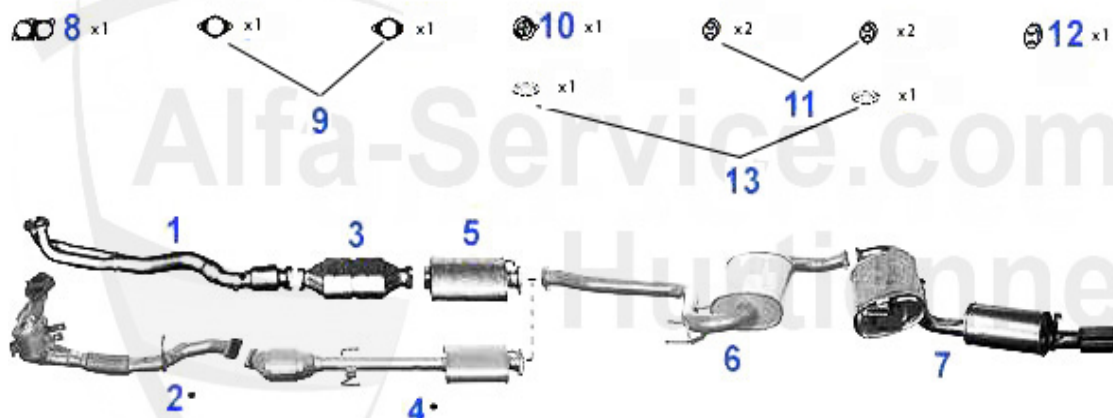

Abgasanlage/Exhaust System gtv/spider (916) 1.8/2.0 TS

SPIDER / GTV 16V TWIN SPARK 1.8i/2.0i

• 2.0 (EURO 3) (02/02.)

'95-

1	VSD102101 Vorschalldämpfer GTV/Spider (916) 1.8 TS, 2.0 TS Bj. 1995 145/6,155 2.0 16V TS Bj. 1995-96	188.14 EUR
2	KAT74780 Katalysator vorne GTV/Spider (916) 2.0 TS CF3 > #7014390 Ausführung "MARELLI/DESCAMP"	***
2	KAT78256 Katalysator vorne GTV/Spider (916) 2.0 TS CF3 > #7014390 Ausführung: "ZEUNA"	***
3	KAT113133 Katalysator GTV/Spider 916 1.8 TS, 2.0 TS Bj. 1995>, 155 2.0 ie TS (Katalysator und Mittelschalldämpfer 2-teilig)	689.00 EUR
4	KAT67547 Katalysator Mitte GTV/Spider (916) 2.0 TS CF3	660.91 EUR
5	MSD102103 Mittelschalldämpfer GTV/Spider (916), 1.8/2.0, TS	118.00 EUR
6	MSD102106 Mittelschalldämpfer GTV/Spider 916 alle Bj. 1995>	169.00 EUR
7	NSD102109 Endtopf GTV/Spider 916 Bj. 1995>	215.00 EUR
8	SAT094474 Dichtung VSD spider/gtv (916) 145/6,155,156 2.0 TS 16V	10.77 EUR
9	SAT094487 Dichtung Katalysator GTV/Spider 916	5.08 EUR
10	SAT091012 Gummi/Auspuffaufhängung diverse Modelle	4.00 EUR
11	SAT091143 Gummi/Auspuffaufhängung Spider/GTV 916, 156, 166, 147 1,9JTD 8/16V/Giulietta 940	3.53 EUR
12	SAT091014 Gummi/Auspuffaufhängung NSD Spider/GTV 916, 155 (92-96)	4.11 EUR
13	SAT094003 Brennring für Schalldämpfer Diverse Modelle	10.50 EUR
13	SAT22352 Anschlagpuffer für Mitteltopf Alfa 916 alle Modelle AR155 Turbo (92-96)	3.50 EUR