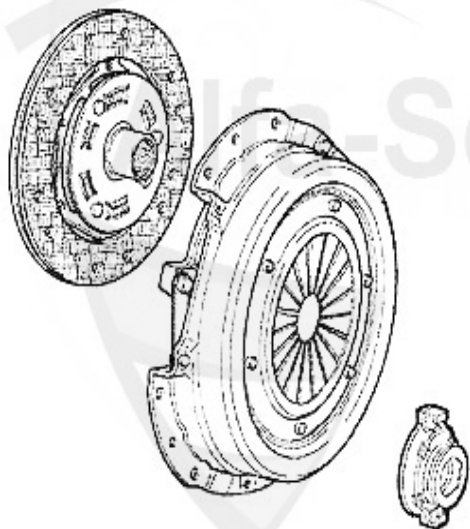

Ausrücker/Sleeve Bearing gtv/spider (916) 2.0 V6 Turbo

1. FH 11951

1 FH11951 Führungshülse f. Ausrücklager 3-Löcher 145/6,147,155,164/Super

79.00 EUR

Kupplungs-Kit/Clutch Set gtv/spider (916) 3.0 V6 12V

1. KK 790001
Ø 230 mm
Bj.>98