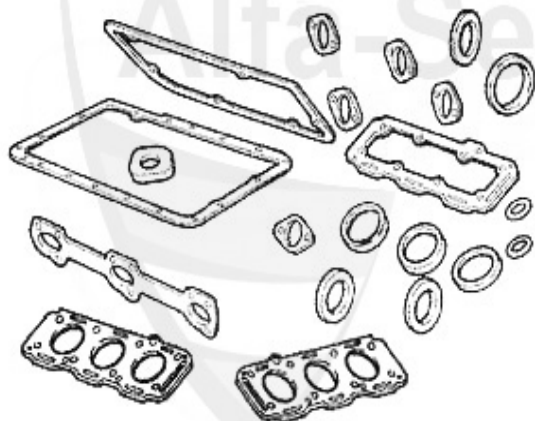

Kopfdichtsatz/Head Set gtv/spider (916) 3.0 V6 12V

1. ZKDS 3100

1 ZKDS3100 Zylinderkopfdichtsatz 164 3.0 V6 Bj. 1987-98 Spider 916 3.0 V6 Bj. 1995->
75 3.0 V6 Bj. 87-92,RZ/SZ

290.00 EUR

Motordichtsatz/Full Set gtv/spider (916) 3.0 V6 12V