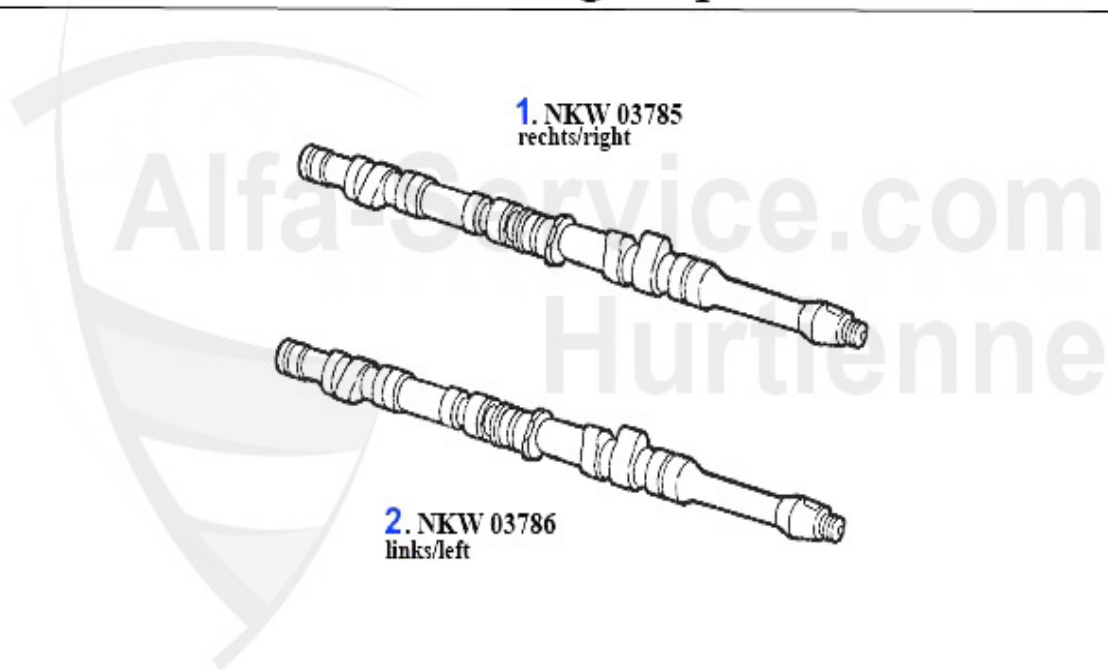

Nockenwelle/Camshaft gtv/spider 3.0 V6 12V

1	NKW03785 Nockenwelle rechts gtv/spider (916) 3.0 V6 (nicht 24V)	***
2	NKW03786 Nockenwelle links gtv/spider (916) 3.0 V6 (nicht 24V)	439.11 EUR