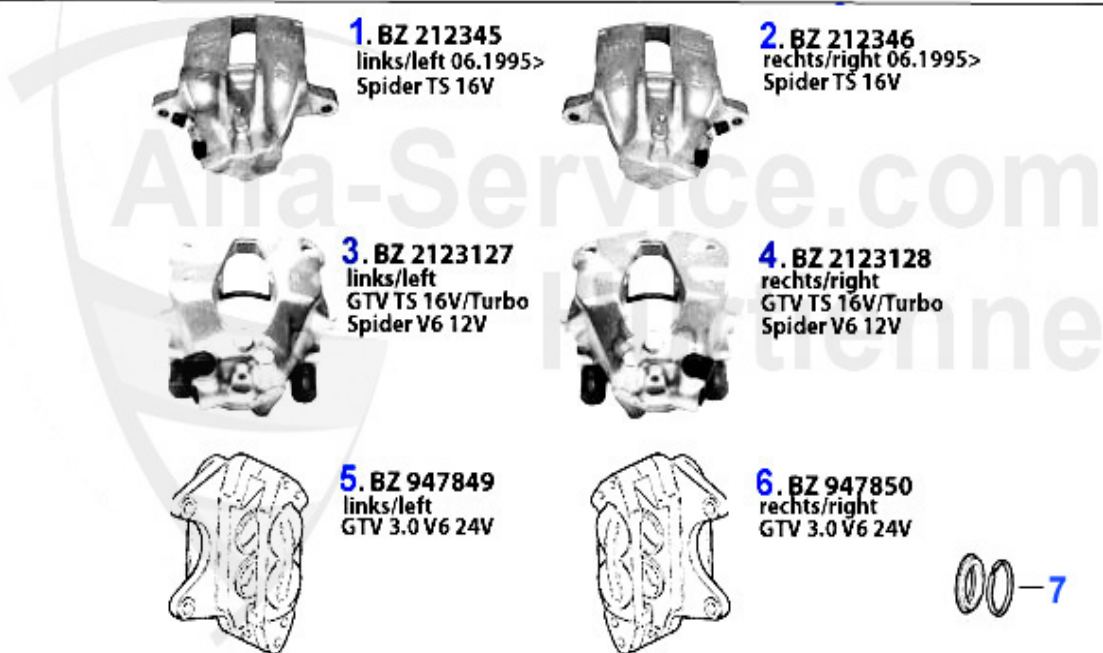

Bremsszangen/Calipers gtv/spider (916) vorne/front >1998

1	BZ212345	Bremssattel VL 145/6 1.7 ie 16V bj. 94-96 Bremssystem: Lucas 1-kolben Austauschteil 155 Bj. >96, gtv/spider (916)	91.30 EUR
2	BZ212346	Bremssattel VR 145/6 1.7 ie 16 V bj. 94-96 Bremssystem: Lucas 1-kolben Austauschteil gtv/spider (916), 155 Bj. >96	91.30 EUR
3	BZ2123127	Bremssattel VL GTV/Spider 916, 145/6 1.8/2.0 TS	***
4	BZ2123128	Bremssattel VR GTV/Spider 916 145/6 1.8/2.0 TS	94.72 EUR
5	BZ947849	Bremssattel vorne links 156, GTV/Spider 916 Bj. 1998> 3.0 V6 24V/3.2, 147 VR	241.84 EUR
6	BZ947850	Bremssattel VR 156,gtv/spider (916) Bj. 98> 3.0 V6 24V/3.2,147 (VL)	244.49 EUR
7	RSBS4025	Reparatursatz Bremssattel vorn für ATE System, 54mm Durchmesser Alfa 145/6 (930)1.4/1.6/1.8/16VT.S. 1.9 JTD/2.0 TS 94-01,156/SW 2.0 TS. JTS/2.4JTD/2.5 V6/1.9 JTD GT 1.9 JTD/ GTV(916C) 1.8/2.0 JTS 2.0 V6 (für einen Bremssattel)	21.99 EUR
7	RSBS89990 02	Reparatursatz für Bremssattel vorne 2123127/2123128,Gummimanschetten Preis pro Set, GTV Spider(916), 145/6 1.8/2.0L TS	23.68 EUR