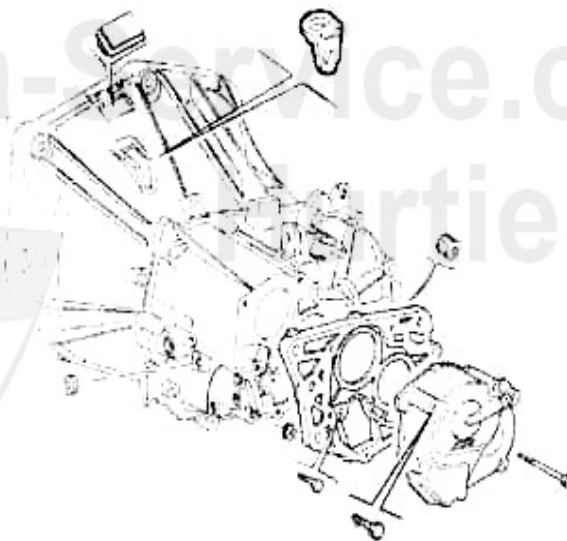

Ausrücker/Sleeve Bearing gtv/spider (916) 3.2 V6 24V

---

1. FH 11951

---

1 FH11951 Führungshülse f. Ausrücklager 3-Löcher 145/6,147,155,164/Super

79.00 EUR