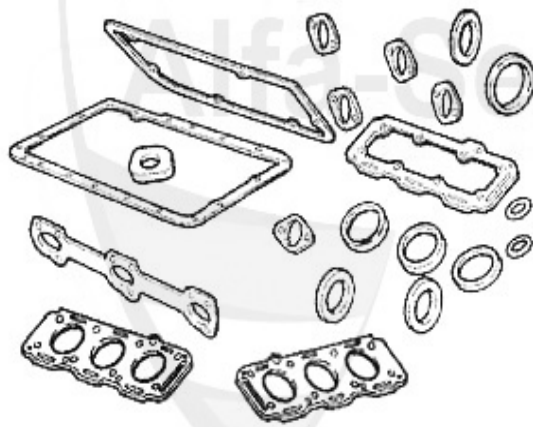

Motordichtsatz/Full Set gtv/spider (916) 2.0 V6 Turbo

1. MDS 1163

1 MDS1163 Motordichtsatz 164/Super, GTV/Spider (916) 2.0 V6 Turbo original Ajusa

275.00 EUR

Dichtungen Motor/Gaskets Engine gtv/spider (916) V6 12V

1. VDD 24600
Rechts/right, >1998

2. VDD 24800
Rechts/right, 1998->

3. VDD 24700
Links/left, >1998

4. VDD 24900
Links/left, 1998->

5. WD 10900
32x47x10 mm

6. ASKD 76200

7. ASG 13179

8. AGKD 06636

9. WD23600
48x65x10 mm

10. 02 060 3 0
84x105x12 mm

1	VDD24600	Ventildeckeldichtung rechts GTV6, 75, 90,164 bis Bj. 1992	38.50 EUR
2	VDD24800	Ventildeckeldichtung rechts 166 V6 GTV/Spider 916, 164 ab Bj. 92 , 2,0 V6	47.01 EUR
3	VDD24700	Ventildeckeldichtung links GTV6,75 90, 164 bis Bj. 1992	38.50 EUR
4	VDD24900	Ventildeckeldichtung links 166 V6 GTV/Spider 916, 164 ab Bj. 92, 2,0 V6	42.90 EUR
5	WD10900	Siri Verteiler-/Nockenwelle 6/75/90 164/166/GTV/6, GTV/Spider 916, RZ/SZ 6 Zylinder Bj. 1980-2000 (mit Drall) 32x47x10	16.95 EUR
6	ASKD76200	Ansaugkrümmerdichtung 155,164/Super ,166,gtv/spider V6 12V	9.13 EUR
7	ASG13179	Original Ansauggummi 155,164/Super, 166/GTV,Spider (916),Nuovo GT 6-Zylinder 12V Motoren (87-07)	24.50 EUR
8	AGKD06636	Abgaskrümmerdichtung 75/155/ 164/Super/RZ/SZ/GTV/Spider 916 3.0 V6, GTV/6 2.5	5.00 EUR
9	WD23600	Siri Kurbelwelle vorne (Riemensch.) 6 75 90 155 164 GTV 116, GTV/Spider 916, diverse 6-Zylinder	18.85 EUR
10	02 060 3 0	Simmerring Kurbelwelle hinten 84x105x12 Spider 1990-93, 75, 90, 155/6, 164/6, GTV 6 CORTECO	33.50 EUR