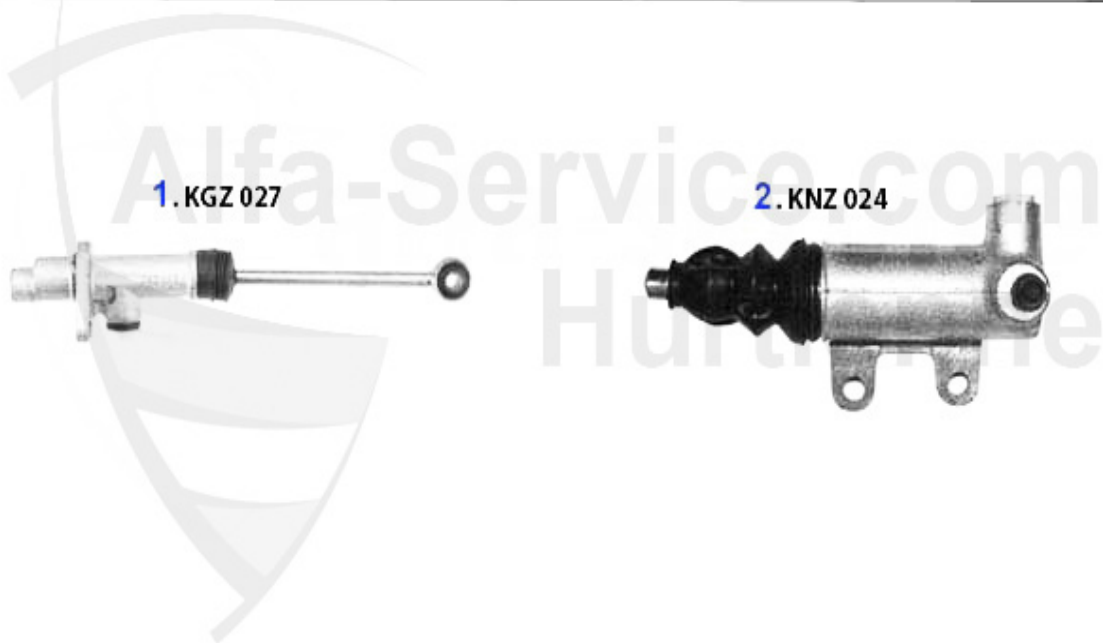

GTV/Spider (916) > Antrieb > Kupplungsbetätigung > 1.8/2.0 TS

Kupplungsbetätigung/Clutch Actuation gtv/spider (916) 1.8/2.0 TS

1	KGZ027	Kupplungsgeberzylinder 145/6,155 gtv/spider (916)	89.00 EUR
2	KNZ008	Kupplungsnehmerzylinder Sud/Sprint, 33 (905/7) 145/6 1.4/1.6/1.7 16V, 156, GTV/Spider 916 Befestigung: gesteckt	59.00 EUR
2	KNZ024	Kupplungsnehmerzylinder 145/6,155 # 0075933>,gtv/spider (916) Bj. 7.95>	49.90 EUR