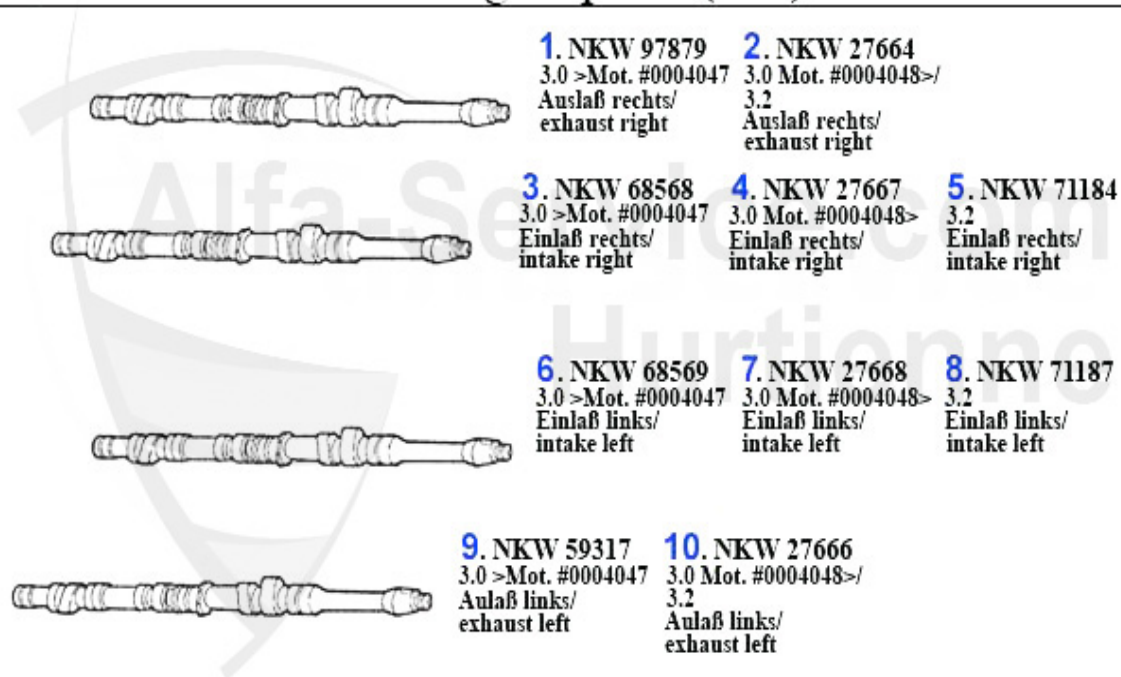

Nockenwelle/Camshaft gtv/spider (916) 3.0/3.2 V6 24V

1	NKW97879 Nockenwelle rechts (Auslaß) 166,gtv (916) > Mot #5627	222.61 EUR
2	NKW27664 Nockenwelle rechts (Auslaß) 156,166 2.5 V6 24V,gtv/spider (916) Bj. 98> 3.0 V6 24V,Nouvo GT 3.2	416.74 EUR
3	NKW68568 Nockenwelle rechts (Einlaß) 164 Sup er,166,gtv (916) > Mot #5627	379.61 EUR
4	NKW27667 Nockenwelle rechts (Einlaß) 156,166 2.5 V6 24V,gtv/spider (916) 3.0 V6 24V	253.59 EUR
5	NKW71184 Nockenwelle Re Einlaß 147,156,166, gtv/spider (916),Nuovo GT 3.2 V6 24V	630.70 EUR
6	NKW68569 Nockenwelle links (Einlaß) 164 Supe r,166,gtv (916) > Mot #5627	234.92 EUR
7	NKW27668 Nockenwelle links (Einlaß) 156,166 2.5 V6 24V,gtv/spider (916) Bj. 98> 3.0 V6 24V	253.59 EUR
8	NKW71187 Nockenwelle Li Einlaß 147,156,166, gtv/spider (916),Nuovo GT 3.2 V6 24V	630.70 EUR
9	NKW59317 Nockenwelle links (Auslaß) 164 Super ,166,gtv (916) > Mot #5627	305.00 EUR
10	NKW27666 Nockenwelle links (Auslaß) 156,166 2.5 V6 24V,gtv/spider (916) Bj. 98> 3.0 V 24V,Nuovo GT 3.2	416.74 EUR