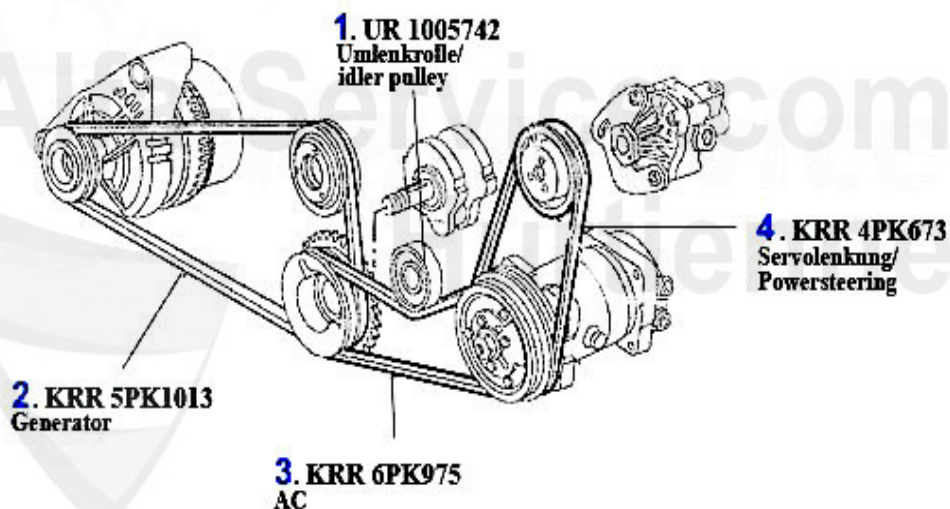

Keilriemen/V-Belt gtv/spider (916) 2.0 V6 Turbo

1	UR1005742 Umlenkrolle Keilrippenriemen 155,16 4 Super,gtv/spider (916)	175.00 EUR
2	KRR5PK101 3 Keilrippenriemen 5PK1013 155 2.5 V6 Bj. 10.92-12.97 Spider/GTV (916) 2.0 V6 Turbo/3.0 V6 Generator	19.90 EUR
3	KRR6PK975Keilrippenriemen 6PK975 155 2.5 V6 GTV/Spider 916 V6, Klimakompressor	26.50 EUR