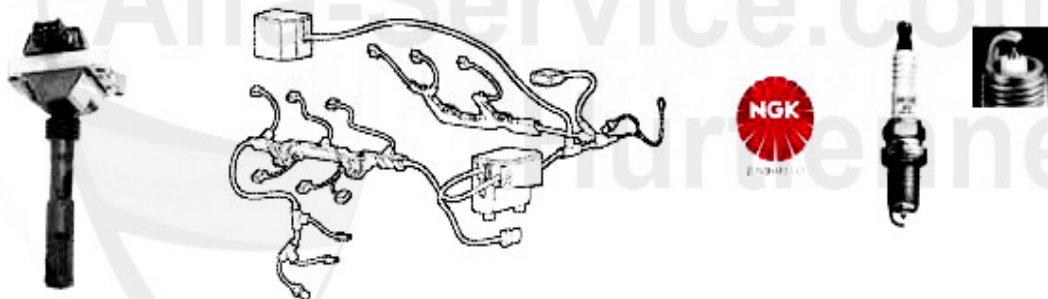

Zündanlage/Ignitionsystem (916) V6 24V

1. ZS 213

2. ZKS 91046

3. PFR 6 B

1	ZS213	Zündspule 156, 164/6 GTV/Spider 916 2.5/3.0 V6 24V Bj. 1994-2000	104.90 EUR
2	ZKS91046	Zündkabelsatz 147, 156, 166, GTV/Spider 916, Nuovo GT V6 24V CF3	***
3	PFR 6 B	Zündkerze NGK 33 1.7 ie 16V, 145/6 1.7 ie 16V, 147 3.2 GTA, 156 2.5 V6 24V/3.2 GTA, 164 Super 3.0 V6 24V, 166 2.5/3.0 V6 24V, gtv/spider (916) 3.0 V6 24V/3.2 V6	19.00 EUR