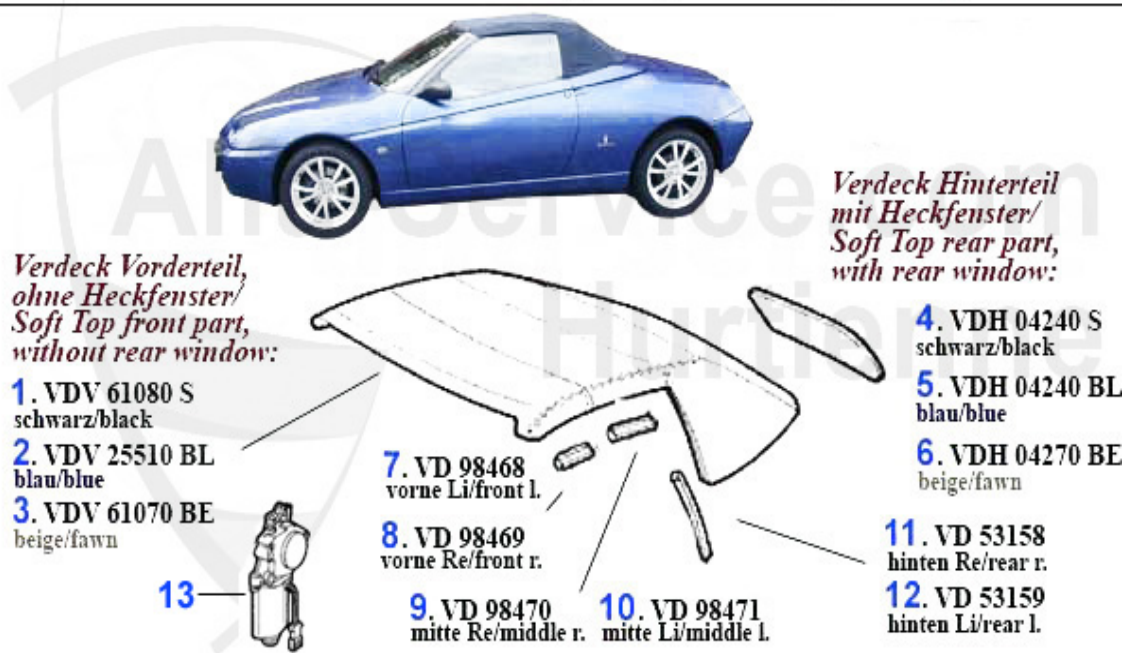

Verdeck/Soft Top Spider (916)

1	VDV61085S Verdeck Stoff schwarz Spider 916 Bj. 1998-2005 ohne Heckscheibe	399.00 EUR
1	VDV61080S Verdeck Stoff schwarz Spider 916 Bj. 1995-1998 ohne Heckscheibe	415.00 EUR
2	VDV25510B L Verdeck Stoff blau Spider 916 Bj. >1995 Vorderteil ohne Heckfenster verbesserte Ausführung ab 1998 Serie Neuer Preis!!	590.00 EUR
3	VDV61070B E Verdeck Stoff beige Spider 916 Bj. >1995 Vorderteil ohne Heckfenster verbesserte Ausführung ab 1998 Serie Neuer Preis!!	590.00 EUR
4	VDH04240S Heckfenster zu Verdeck 916 # VDV61080S & VDH61085S	419.00 EUR
5	VDH04240B L Verdeck hinten blau Spider 916 Bj. >1995 Heckfenster zu Verdeck #VDV25510BL	***
6	VDH04270B E Verdeck hinten beige Spider 916 Bj. >1995 Heckfenster zu Verdeck # VDV61070BE	***
7	VD98468 Verdeckdichtung/Seitenscheibe rechts Spider 916 vorne	***
8	VD98469 Verdeckdichtung/Seitenscheibe links Spider 916 vorne	***
9	VD98470 Verdeckdichtung/Seitenscheibe rechts Spider 916 Mitte	***
10	VD98471 Verdeckdichtung/Seitenscheibe links Spider 916 Mitte	***
11	VD53158 Verdeckdichtung/Seitenscheibe rechts Spider 916 hinten	***
12	VD53159 Verdeckdichtung/Seitenscheibe links Spider 916 hinten	***
13	VM30546 Verdeckmotor Spider 916 1995-2006	***