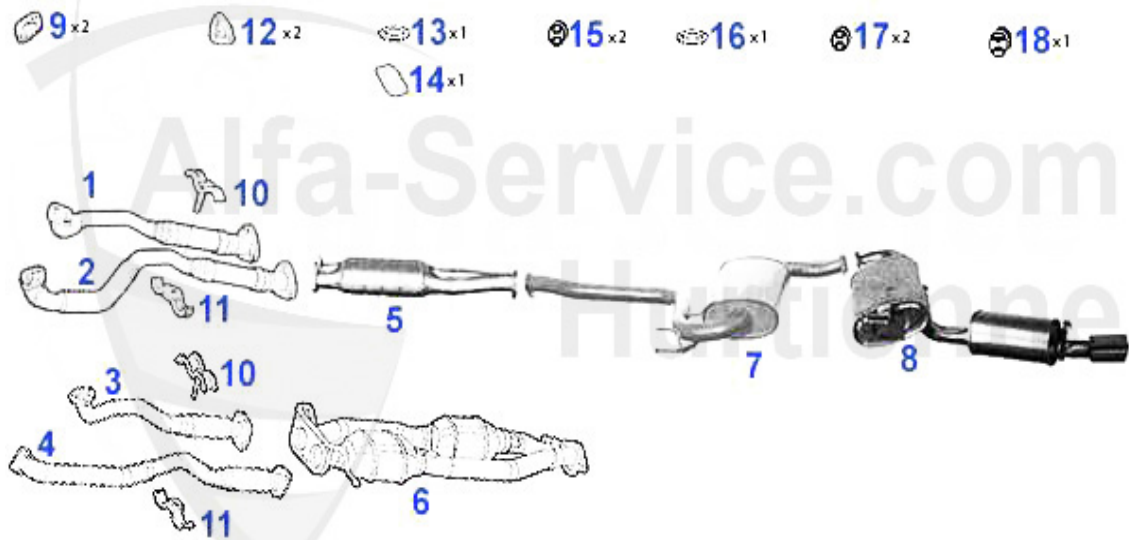

Abgasanlage/Exhaust System gtv/spider (916) 3.0 V6 24V

gtv/spider (916) 3.0 V6 24V

'95-

1	VR620490	Vorderrohr Re gtv (916) 3.0 V6 24V Bj. 95-98	428.40 EUR
1	VR656119	Vorderrohr rechts GTV 916 3.0 V6 24V CF2 Bj. 1998>	320.00 EUR
2	VR658028	Vorderrohr Li gtv (916) 3.0 V6 24V	416.50 EUR
3	VR69658	Vorderrohr Re 147,156,gtv/spider (916),Nuovo GT V6 24V CF3/GTA	265.70 EUR
4	VR69659	Vorderrohr Li 147,156,gtv/spider (916), Nuovo GT V6 24V CF3/GTA	327.25 EUR
5	KAT102233	Katalysator GTV/Spider 916 3.0 V6 12V/24V, 2.0 V6 Turbo Bj. >1998 CF2	***
6	KAT70380	Katalysator gtv/spider (916) 3.0/3.2 V6 24V CF3	1064.85 EUR
7	MSD102106	Mittelschalldämpfer GTV/Spider 916 alle Bj. 1995>	169.00 EUR
8	NSD102109	Endtopf GTV/Spider 916 Bj. 1995>	215.00 EUR
9	SAT54239	Dichtung/Hosenrohr 156,164 Super, 166,GTV/Spider (916) V6 24V	10.14 EUR
10	SAT809014	Oberteil f. Klemmhalter Vorderrohr 164 Super,gtv/spider (916) 3.0 V6	***
11	SAT809013	Unterteil f. Klemmhalter Vorderrohr 164 Super,gtv/spider (916) 3.0 V6	***
12	SAT573540	Dichtung Vorderrohr/Kat 164 Super, GTV/Spider 916 3.0 V6	5.13 EUR
13	SAT094003	Brennring für Schalldämpfer Diverse Modelle	10.50 EUR
14	SAT094484	Dichtung VSD/Kat Diverse 147,156,166,Giulietta,GTV+ Spider(916) Novo GT	9.75 EUR
15	SAT091143	Gummi/Auspuffaufhängung Spider/GTV 916, 156, 166, 147 1,9JTD 8/16V/Giulietta 940	3.53 EUR
16	SAT091014	Gummi/Auspuffaufhängung NSD Spider/GTV 916, 155 (92-96)	4.11 EUR
16	SAT22352	Anschlagpuffer für Mitteltopf Alfa 916 alle Modelle AR155 Turbo (92-96)	3.50 EUR