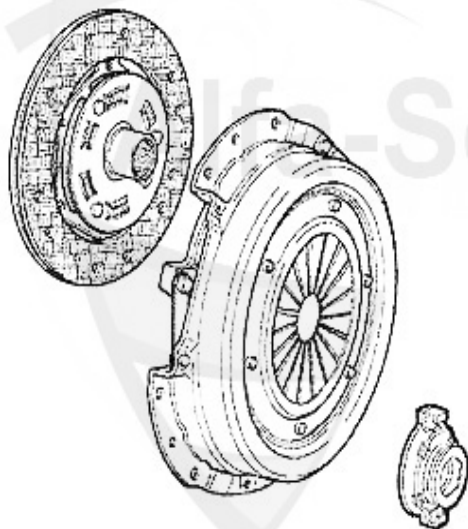

Kupplungs-Kit/Clutch Set gtv/spider (916) 1.8/2.0 TS

---

1. KK 576001
Ø 215 mm
1.8 TS

2. KK 789001
Ø 230 mm
2.0 TS

1	KK576001 Kupplungs-Kit 145/6 1.4/1.6/1.8 TS, GTV/Spider 916/155 1.6/1.8 TS 16V, 2.0 TS 8V Bj. 1992-99	199.00 EUR
2	KK789001 Kupplungs-Kit 145/6,155 2.0 TS 16V gtv/spider(916) 2.0 TS Bj. 95-01	269.00 EUR