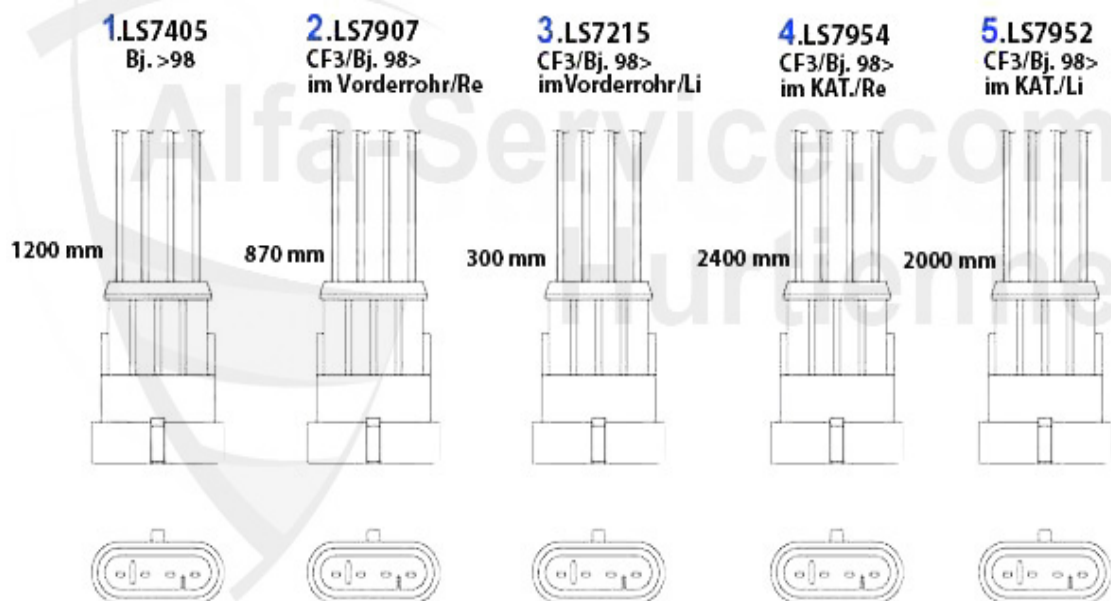

Lambda-Sonde/Lambda Probe gtv/spider (916) 3.0V6 24V

1	LS7405	Lambda-Sonde 145/6 1.4/1.6/1.8/16V TS/2.0 QV,156 1.6 16V TS #0023373> 156 1.8/2.0/16V TS/2.5 V6 24V,166 6- Zylinder,spider/gtv (916) 1.8/ + 4-adrig	127.00 EUR
2	LS7907	Lambda-Sonde 147 GTA,156 2.5 V6 24V bj. 10.00>/3.2 GTA,gtv/spider (916) 3.2 V6 24V,GT Nuovo 3.2 V6 24V 4-adrig	108.00 EUR
3	LS7215	Lambda-Sonde 147 1.6 16V TS ECO, 3.2 V6 24V GTA 166 2.5/3.0 V6 24 V, spider (916) 3.0 V6 bj. 10.00>,4-adrig	111.82 EUR
4	LS7954	Lambda-Sonde 147 GTA,156 2.5 V6 24V bj. 01.02>/ 3.2 GTA bj.03.02>,166 3.2 V6 24V, gtv/spider (916) 3.2 V6 24V, GT Nuovo 3.2 V6 24V,4-adrig	109.00 EUR
5	LS7952	Lambda-Sonde 147 GTA,156 2.5 V6 24V bj. 01.02>/3.2 GTA,GT Nuovo 3.2 V6 24V,gtv/spider 3.2 V6 24V,4-adrig	99.00 EUR