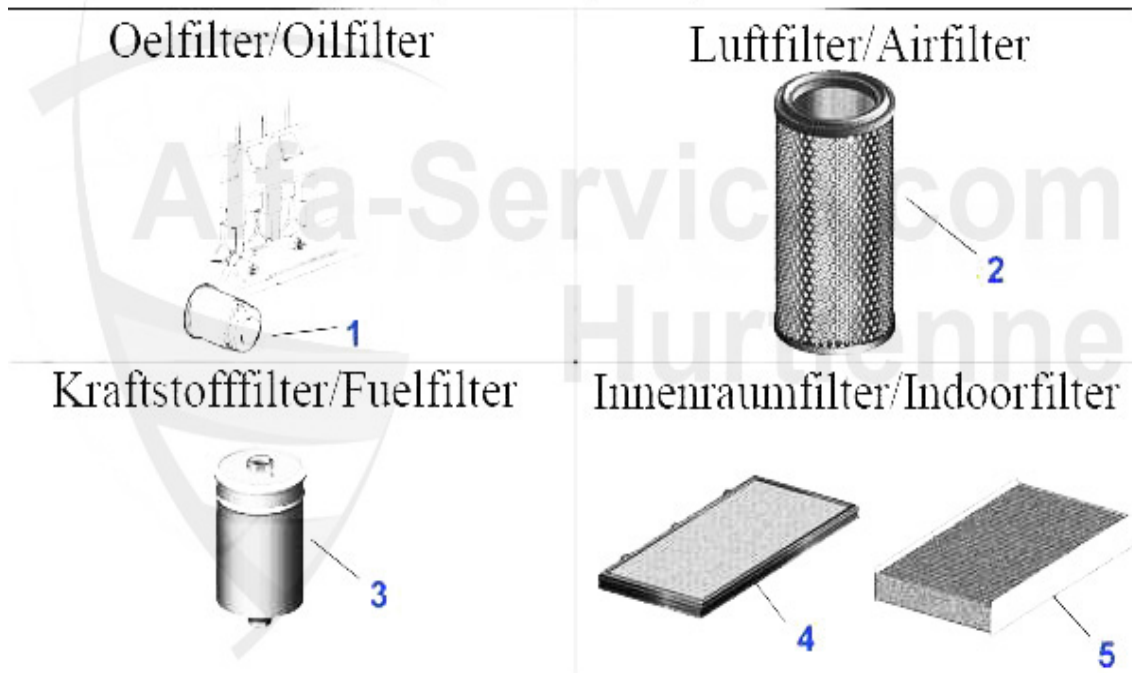

Filter gtv/spider (916) 1.8/2.0 TS

1	OF519	Ölfiler 145/6/7 1.4/1.6/1.8/2,0 TS 155/6 1.6/1.7/2.0 TS 156 2,0 JTS/JTD+2.5 V6 166 2.0 TS/2.4 JTD GT/Spider 1.8 TS/1.9 JTD/2.0 TS	8.90 EUR
1	OF352	Ölfiler GTV/Spider 916 TS Anschraubpatrone	7.18 EUR
2	LF93	Luftfilter 166, GTV/Spider 916 ab #6053907, Nuovo GT 1.8 TS 16V rund	26.50 EUR
3	KF86	Kraftstoff-Filter 75 164/Super GTV/Spider 916 Anschraubpatrone	25.89 EUR
4	IF309	Innenraumfilter eckig Aktivkohle 145/6, 155 Bj >1996, GTV/Spider 916 Bj >1998	26.91 EUR
5	IF314	Innenraumfilter 145/6/155 Bj. 1996> GTV/Spider 916 Bj. 1998>, eckig Aktivkohle	26.91 EUR