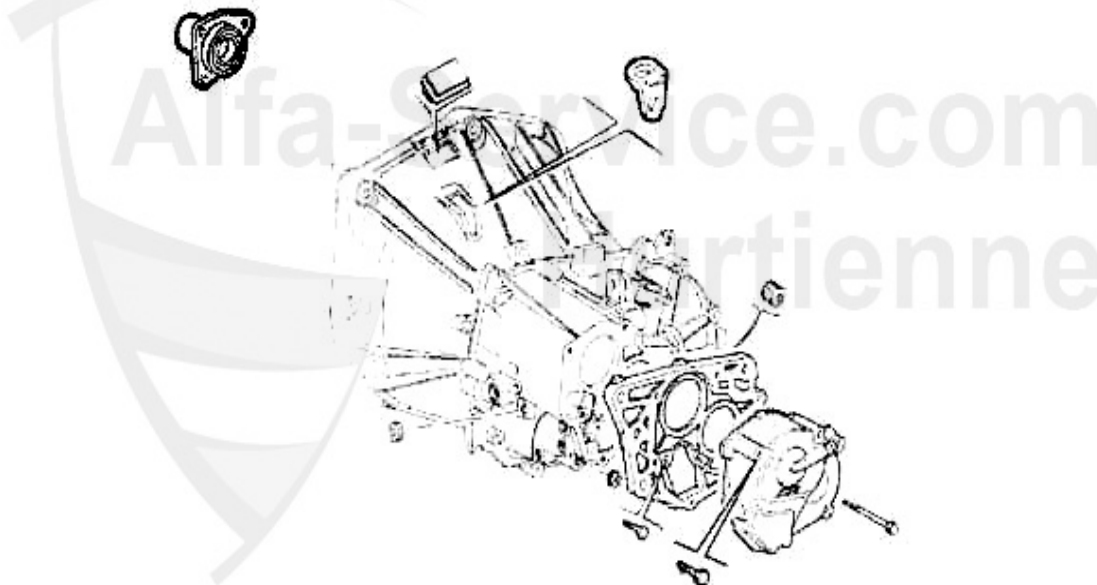

Ausrücker/Sleeve Bearing gtv/spider (916) 3.0 V6 24V

---

1. FH 11951

---

1 FH11951 Führungshülse f. Ausrücklager 3-Löcher 145/6,147,155,164/Super

79.00 EUR