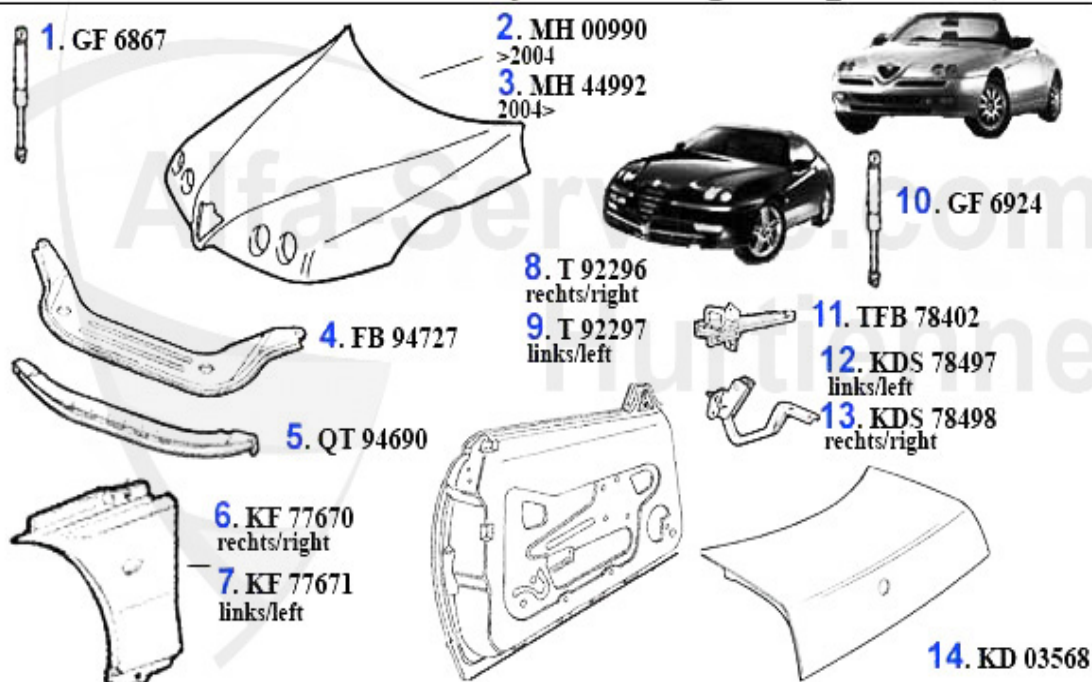

Karosserieteile/Body Parts gtv/spider (916)

1	GF6867	Gasfeder Motorhaube GTV/Spider 916 Länge 69 cm	37.47 EUR
2	MH00990	Motorhaube GTV/Spider 916 bis 2004	1133.68 EUR
3	MH44992	Motorhaube GTV/Spider 916 ab 2004	***
4	FB94727	Frontblech oben GTV/Spider 916	88.00 EUR
5	QT94690	Quertraverse vorne GTV/Spider 916	***
6	KF77670	Kotflügel vorne rechts GTV/Spider 916	151.62 EUR
7	KF77671	Kotflügel vorne links GTV/Spider 916	151.62 EUR
8	T92296	Tür-Rohling rechts komplett GTV/Spider 916	***
9	T92297	Tür-Rohling links komplett GTV/Spider 916	1044.45 EUR
10	GF6924	Gasfeder Heckklappe rechts GTV/Spider 916, Achtung Länge messen! (ab 06/99) Länge 393mm/Hub 150mm, 170 Newton	25.50 EUR
10	GF6382	Gasfeder Heckklappe links, GTV/Spider 916, Achtung Länge messen! (ab 10/95) Länge 522mm/Hub 207mm, 400 Newton	23.09 EUR
11	TFB78402	Türfangband GTV/Spider 916	***
12	KDS78497	Scharnier Kofferraumdeckel links GTV/Spider 916	49.49 EUR
13	KDS78498	Scharnier Kofferraumdeckel rechts GTV/Spider 916	49.49 EUR
14	KD03568	Kofferraumdeckel Spider 916	390.86 EUR