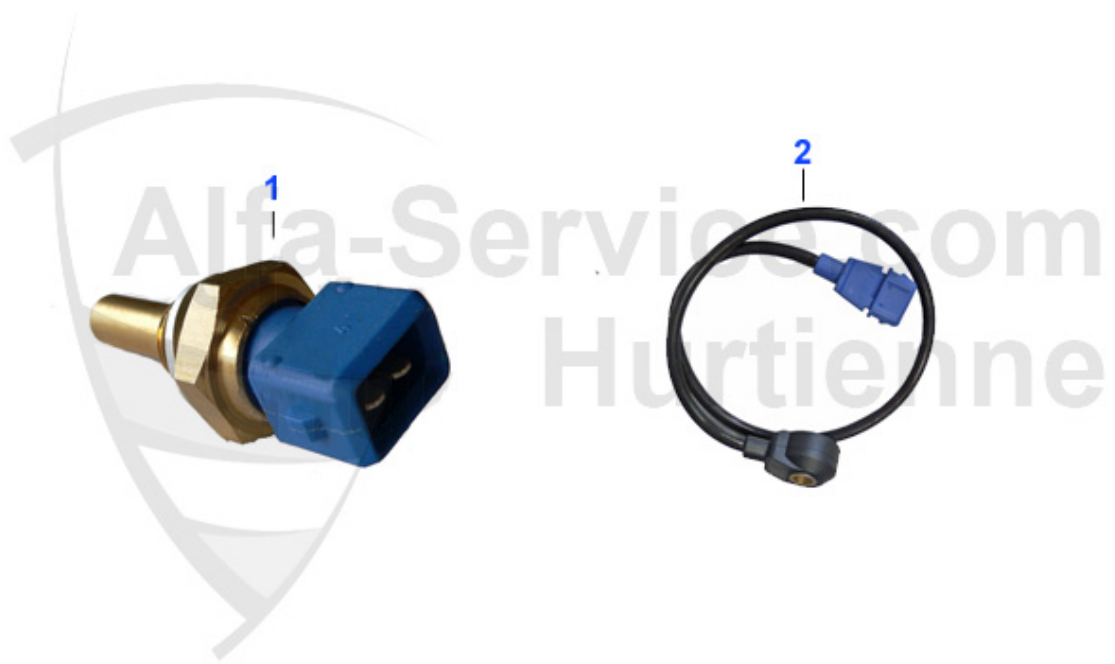

1	WTG60145 Geber Kühlwassertemperatur 33 905/7, 75, 155, 164/Super, Spider 115, RZ SZ, GTV/Spider 916	13.99 EUR
2	NWS92752 Klopfenor Spider/GTV (916) 164, 155, 156, 166, 145, 146	39.90 EUR