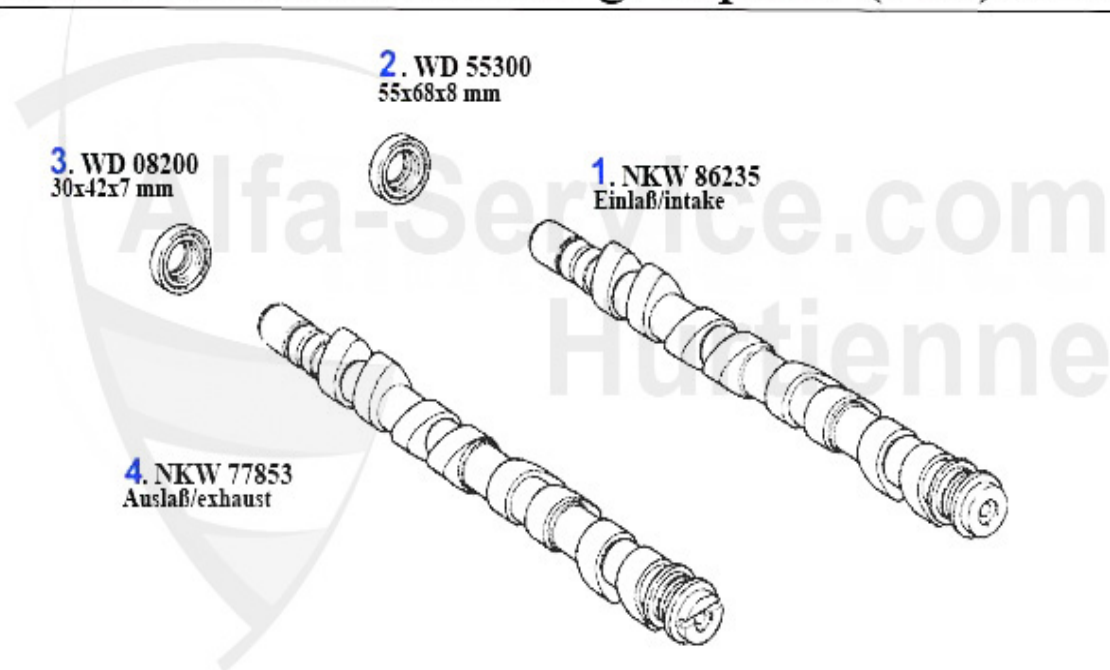

Nockenwelle/Camshaft gtv/spider (916) JTS

1	NKW86235 Nockenwelle Einlaß 156,gtv/spider (916) 2.0 JTS GT 2,0JTS (03-10)	549.99 EUR
2	WD55300 Siri Nockenwelle 145/6,155/6 1.6,1.7,1.8,2.0 16V TS	17.90 EUR
3	WD08200 Simmerring Nockenwelle 145/6, 155/6, GTV/Spider 916, 166 diverse, Bj. 96-01	15.51 EUR
4	NKW77853 Nockenwelle (Auslass) 156, gtv/spider (916) 2.0 JTS	509.00 EUR