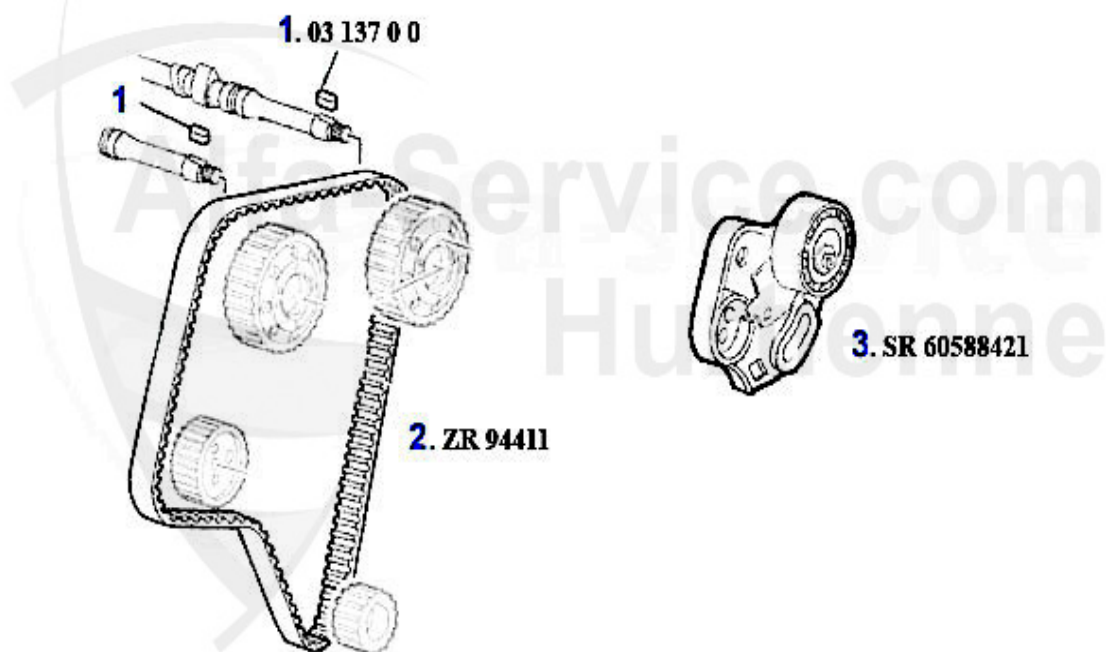

Zahnriemen/Timing Belt gtv/spider (916) 2.0 V6 Turbo

1	03 137 0 0	Keil für Nockenwelle	5.50 EUR
2	ZR94411	Zahnriemen 134SP254C 155, 164, GTV/Spider 916 6-Zylinder Nockenwelle ACHTUNG: auf Verzahnung achten!!!! Dayco: eckige Zähne Conti: runde Zähne	29.50 EUR
3	SR60588421	Spannrolle mechanisch 155, 164 Super GTV/Spider 916 6-Zylinder	149.00 EUR