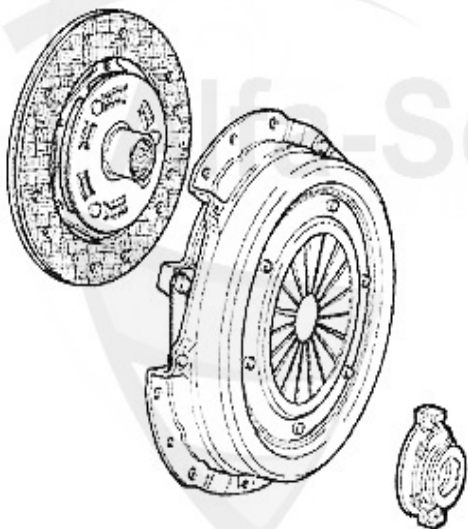

Kupplungs-Kit/Clutch Set gtv/spider (916) 2.0 V6 Turbo

1. KK 790001
Ø 230 mm
gtv Bj >98

2. KK 727001
Ø 235 mm
gtv/spider Bj. 98>

1	KK790001	Kupplungs-Kit Spider (916) 3.0 V6 Bj. 06/1995-12/1998, GTV (916) 2.0 V6 Turbo bis Bj. 1998	412.55 EUR
2	KK727001	Kupplungs-Kit 155, 164 6-Zylinder Diverse Bj. 1992-1998 auch Diesel GTV/Spider (916) 2.0 V6 Turbo/3.0 V6 12V ab Bj. 1998, GTV (916) 3.0 V6 24V Bj. 1995-1998 V6 12V Bj. 98>, gtv (916) 3.0 V6 24V Bj. 95-98	355.00 EUR