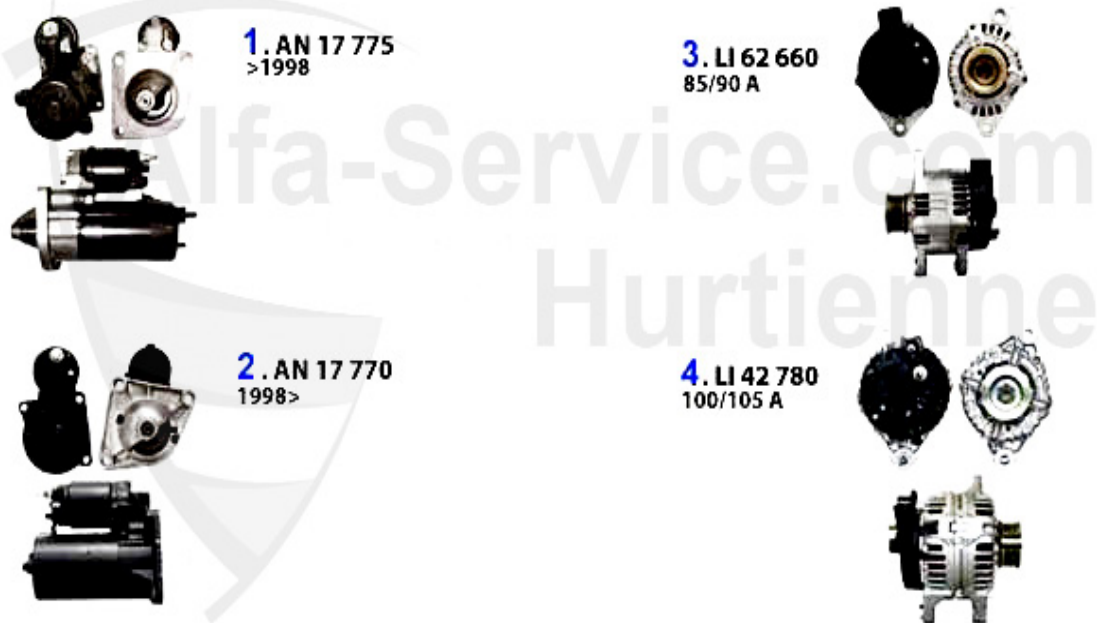

Aggregate/Aggregats gtv/spider (916) TS

1	AN17775	Anlasser 145/6 1.4ie/2.0ie 16V TS, 166 2.0 TS, GTV/Spider 916 2.0 16V TS Bj. >05.98	235.00 EUR
2	AN17770	Anlasser 145 1.7ie 16V/2.0 16V QV Bj. 03.98>, 147 1.6/2.0 16V TS 156, GTV/Spider 916 2.0 TS Bj. 1998>	174.99 EUR
3	LI62660	Lichtmaschine 145/6, 155/6, GTV/Spider 916 2.0 TS	276.98 EUR
4	LI42780	Lichtmaschine 145/6 1.7 ie 16V Bj. 1998-2001, 147 (mit Klima), 156 (mit Klima) Bj. 10/2000>, 166, GTV/Spider 916	318.02 EUR