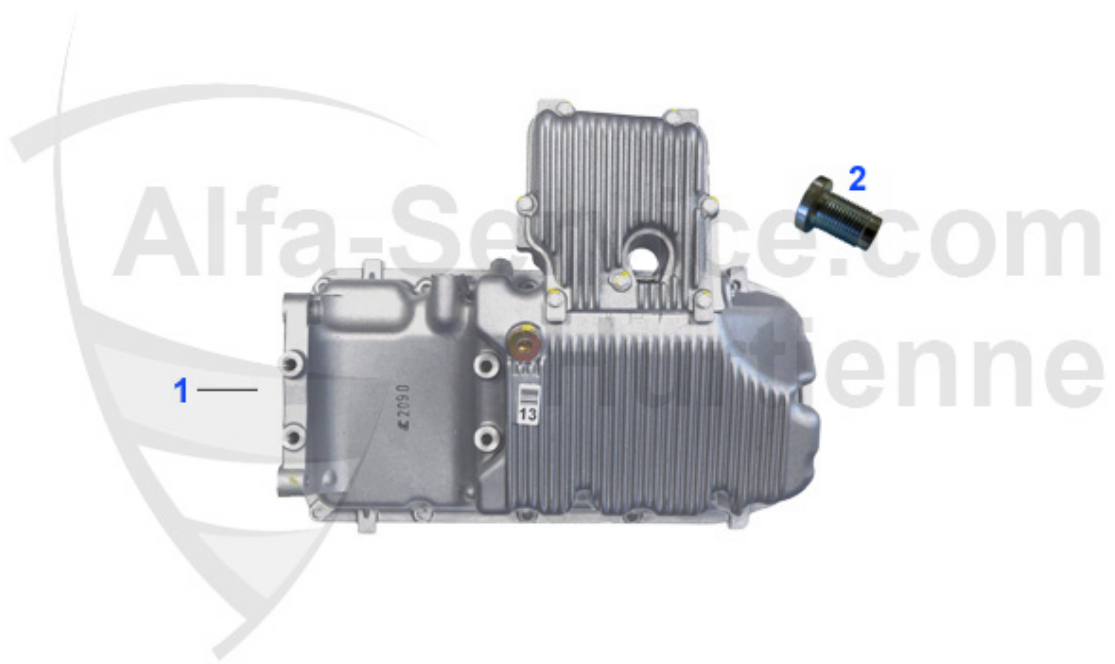

GTV/Spider (916) > Motor > Motorblock > Ölwanne

1	OW90209	Ölwanne 145/6,147,156,Nuovo GT, gtv/spider (916)TS16V OE60605820	***
2	OWD357	Ölablaßschraube Alfa 145,146,147, 155,156,GT,GTV+Sp.916,Nuovo Spider, Brera O.E.46476967 (M18x1,5 30mm H)	7.74 EUR