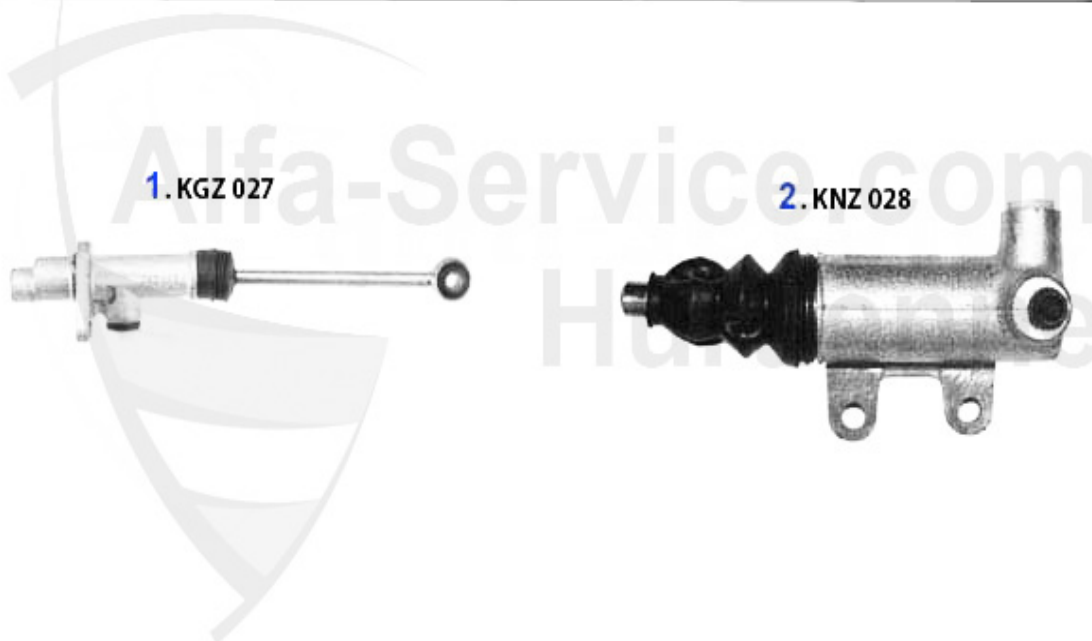

Kupplungsbetätigung/Clutch Actuation gtv/spider (916) 3.2 V6 24V

1	KGZ027	Kupplungsgeberzylinder 145/6,155 gtv/spider (916)	89.00 EUR
2	KNZ028	Kupplungsnehmerzylinder 145/6, 155/6, 164, GTV/Spider 916 Schraubbefestigung!	51.50 EUR
2	KNZ008	Kupplungsnehmerzylinder Sud/Sprint, 33 (905/7) 145/6 1.4/1.6/1.7 16V, 156, GTV/Spider 916 Befestigung: gesteckt	59.00 EUR