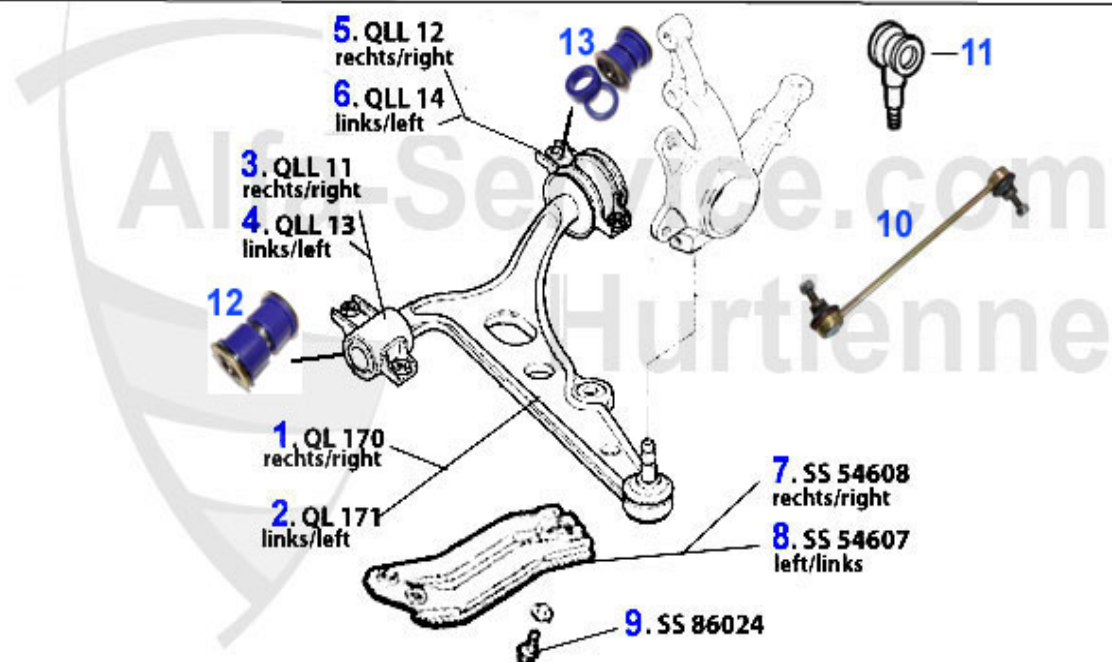

Aufhängung/Attachment gtv/spider (916) vorne/front

1	QL170	Tragarm vorne rechts 145,146,155,gt v/spider (916) - kpl. Querlenker	74.99 EUR
2	QL171	Tragarm vorne links 145 146 155 GTV/Spider 916 kpl. Querlenker	75.51 EUR
3	QLL11	Querlenkerlager rechts/innen 145/6,155,gtv&spider (916) passendes Teil zu ql170/2	9.50 EUR
4	QLL13	Querlenkerlager links/innen 145/6,155,gtv&spider (916) passendes Teil zu ql171/3	9.50 EUR
5	QLL12	Querlenkerlager rechts/aussen 145/6,155,gtv&spider (916) passendes Teil zu ql170/2	11.50 EUR
6	QLL14	Querlenkerlager links/aussen 145/6,155,gtv&spider (916) passendes Teil zu ql171/3	11.50 EUR
7	SS54608	Stabilisatorstrebe VA rechts gtv/sp ider (916) am Fahrschemel	***
8	SS54607	Stabilisatorstrebe VA links gtv/spi der (916) am Fahrschemel	***
9	SS86024	Schraube für Stabilisatorstrebe # S S 54607/8 VA gtv/spider (916) am Fa hrschemel 147/156/GT/	1.89 EUR
10	SS14514	Pendelstütze VA gtv/spider (916) Bj. 98>	35.00 EUR
11	SS1502	Stabilisatorarm/Pendelstütze 145/6,155, Spider/GTV 916 vorne	24.50 EUR
12	AB916801-VPowerflex	Buchse Querlenker vorne GTV+Spider 916(95-05) 145/146/155	89.00 EUR
13	AB916802-HPowerflex	Buchse Querlenker hinten GTV+Spider 916(95-05) 145/146/155	89.00 EUR