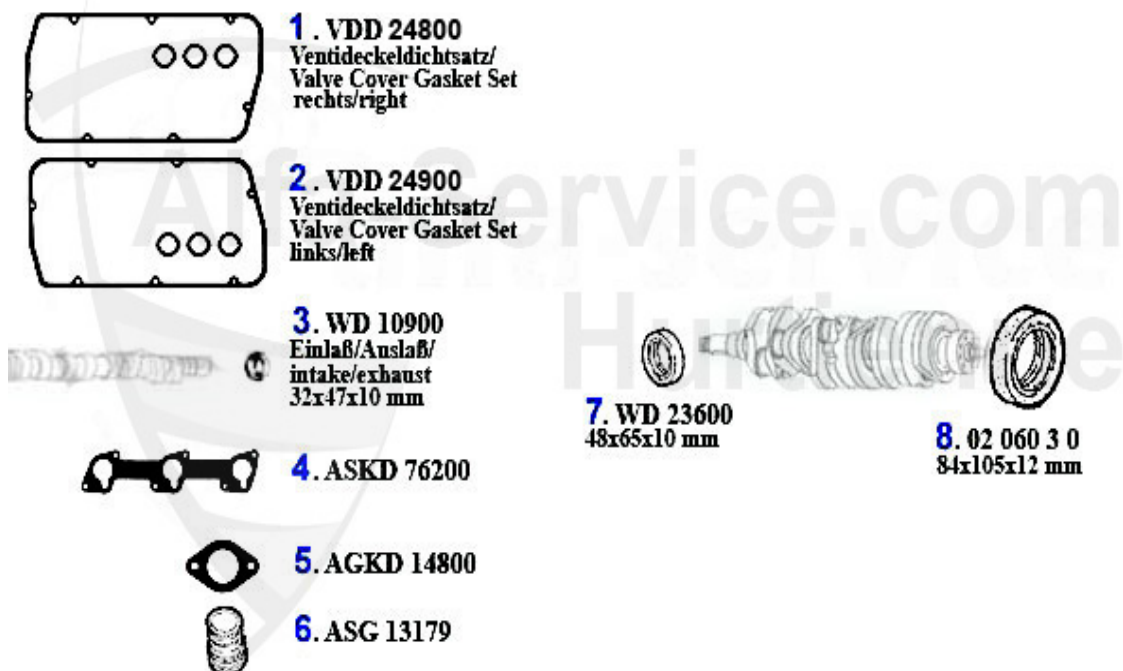

Dichtungen Motor/Gaskets Engine gtv/spider (916) 2.0 V6 Turbo

1	VDD24800	Ventildeckeldichtung rechts 166 V6 GTV/Spider 916, 164 ab Bj. 92 , 2,0 V6	47.01 EUR
2	VDD24900	Ventildeckeldichtung links 166 V6 GTV/Spider 916, 164 ab Bj. 92, 2,0 V6	42.90 EUR
3	WD10900	Siri Verteiler-/Nockenwelle 6/75/90 164/166/GTV/6, GTV/Spider 916, RZ/SZ 6 Zylinder Bj. 1980-2000 (mit Drall) 32x47x10	16.95 EUR
4	ASKD76200	Ansaugkrümmerdichtung 155,164/Super ,166,gtv/spider V6 12V	9.13 EUR
5	AGKD14800	Abgaskrümmerdichtung 6,75,90,155, 164/Super,RZ/SZ 6-Zylinder	6.50 EUR
6	ASG13179	Original Ansauggummi 155,164/Super, 166/GTV,Spider (916),Nuovo GT 6-Zylinder 12V Motoren (87-07)	24.50 EUR
7	WD23600	Siri Kurbelwelle vorne (Riemensch.) 6 75 90 155 164 GTV 116, GTV/Spider 916, diverse 6-Zylinder	18.85 EUR
8	02 060 3 0	Simmerring Kurbelwelle hinten 84x105x12 Spider 1990-93, 75, 90, 155/6, 164/6, GTV 6 CORTECO	33.50 EUR