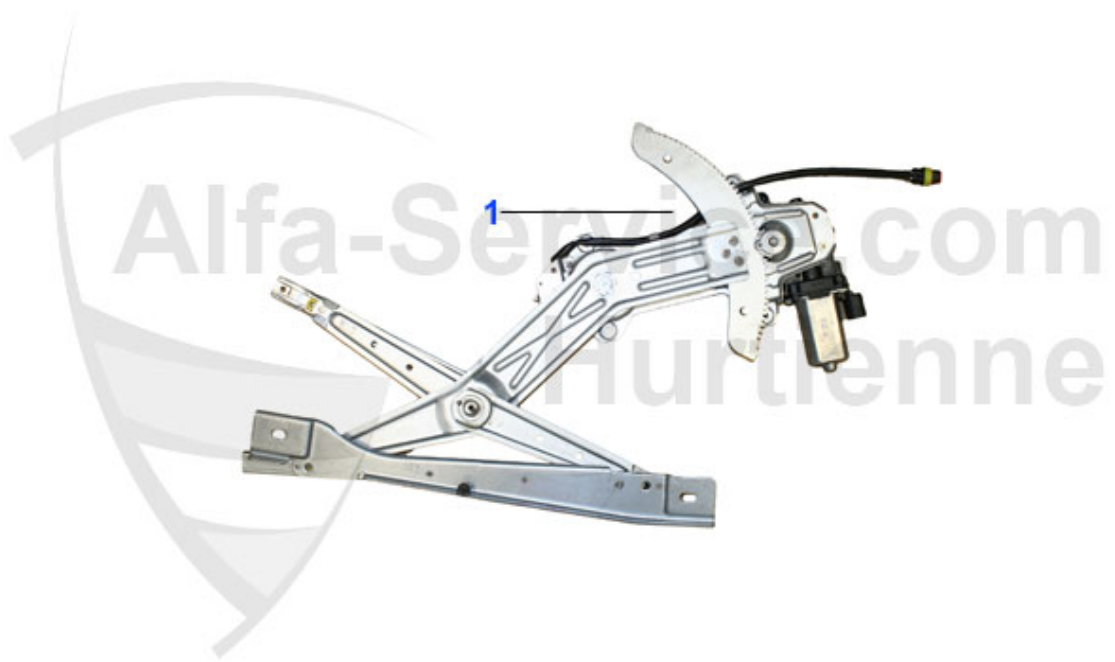

Lenkung/Steering gtv/spider (916)

1	SSK189	Spurstangenkopf links außen 145/6, 155, GTV/Spider 916 ACHTUNG: auf Konusmaß achten SSK189 = 13 mm, SSK64 = 14mm	55.00 EUR
2	SSK188	Spurstangenkopf rechts außen 145/6, 155, GTV/Spider 916 ACHTUNG: auf Konusmaß achten/SSK188 = 13 mm, SSK65 = 14mm	55.00 EUR
3	SSK64	Spurstangenkopf links außen 155 1992-95, GTV/Spider 916 2,0TB V6 ACHTUNG: auf Konusmaß achten/SSK64 = 14mm, SSK189 = 13mm 2,0TB 4x4/2,5 V6-2,5TD	34.00 EUR
4	SSK65	Spurstangenkopf rechts außen 155 1992-95, GTV/Spider 916 ACHTUNG: auf Konusmaß achten/SSK65 = 14 mm, SSK188 = 13mm 2,0TB 4x4/2,5V6-2,5TD	34.00 EUR
5	SSK115	Spurstangenkopf 145/6, 155 TD/JTD GTV/Spider 916 6-Zylinder	45.01 EUR
6	SSK1100	Spurstangenkopf außen 145/6, 155, GTV/Spider 916	45.01 EUR
7	LMS83588	Lenkmanschette links/rechts Set (2 Stück) GTV/Spider 916 145, 146, 155, (4 Zylinder)	23.09 EUR
8	LMS83871	Lenkmanschetten links/rechts Set (2 Stück) 145/6 2.0 TS, 155 2.0 TS 16V/2.5 V6/2.0 Q4/2.5 TD, GTV/Spider 916	24.50 EUR