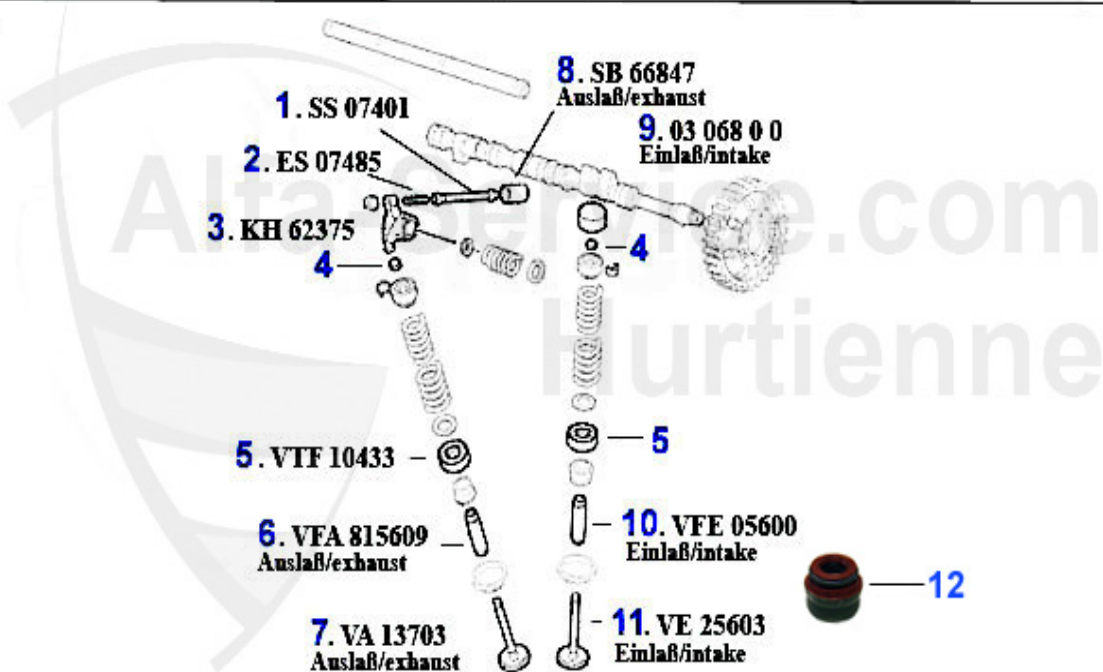

Ventiltrieb/Valve Train gtv/spider (916) 2.0 V6 Turbo

1	SS07401	Stößelstange (Auslasseite) 75,155 164,166,RZ,SZ,gtv/spider (916),GTV/ 6	77.30 EUR
2	ES07485	Einstellschraube f. Kipphebelwelle 75,155,164,166,RZ,SZ,gtv/spider (916),GTV/6	3.75 EUR
3	KH62375	Kipphebel (Auslaß) 155, 164/Super, 166, gtv/spider (916)	89.06 EUR
4	03 114 0 0	Ventileinstellplättchen 9mm, 200 Stk. 2.525-3.500	559.00 EUR
4	03 084 0 0	Ventileinstellplättchen 9mm, 205 Stk. 1.500-2.500	559.00 EUR
5	VTF10433	Teller für Ventilfeeder 155,164/Super	6.81 EUR
6	VFA815609	Ventilführung-Auslaß 2.5/3.0 V6,6,7 5,90,164/Super,RZ,SZ,gtv/spider (916)	9.75 EUR
7	VA13703	Ventil-Auslaß 2.0 V6 Turbo	81.04 EUR
8	SB66847	Stößelbecher 155 2,5 V6 96/97 24x21,5x36 (916 2,0 TB)	20.25 EUR
9	03 068 0 0	Ventilbecher 105/115/101/116/75/155/164/166	16.90 EUR
9	03 083 0 0	Ventilbecher mit DLC Beschichtung	35.00 EUR
10	VFE05600	Ventilführung-Einlaß 75,164/Super,R Z,SZ,gtv/spider (916) 3.0 V6 (nicht 24V)	13.23 EUR
11	VE25603	Ventil-Einlaß 2.0 V6 Turbo	49.00 EUR
12	VSD3357	Ventilschaftdichtung 2,5 V6 3,0V6/3,2V6/147,156,164,166 GTV,Spider,Nuovo GT,AR 33 1,7 16V,145,146 1,7 16V	3.90 EUR