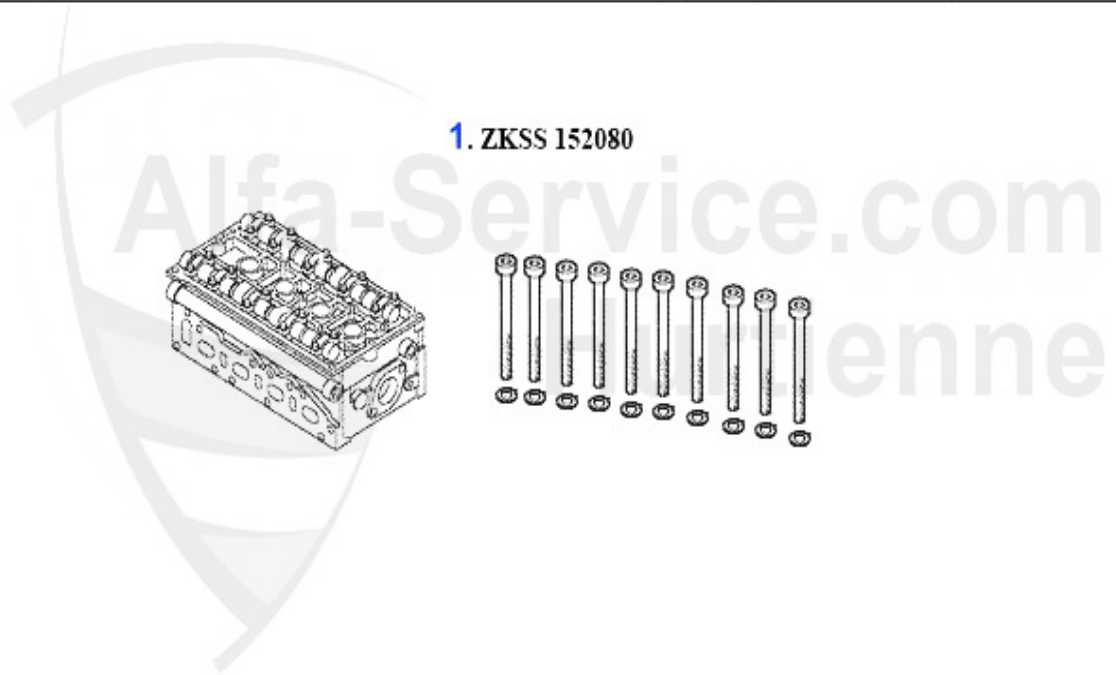

Kopfschraubensatz/Head Srew Set gtv/spider (916) TS 16V

1	ZKSS15208		69.00 EUR
0		Kopfschraubensatz 145/6,147,155,156 166,gtv/spider(916),Nuovo GT TS 16V