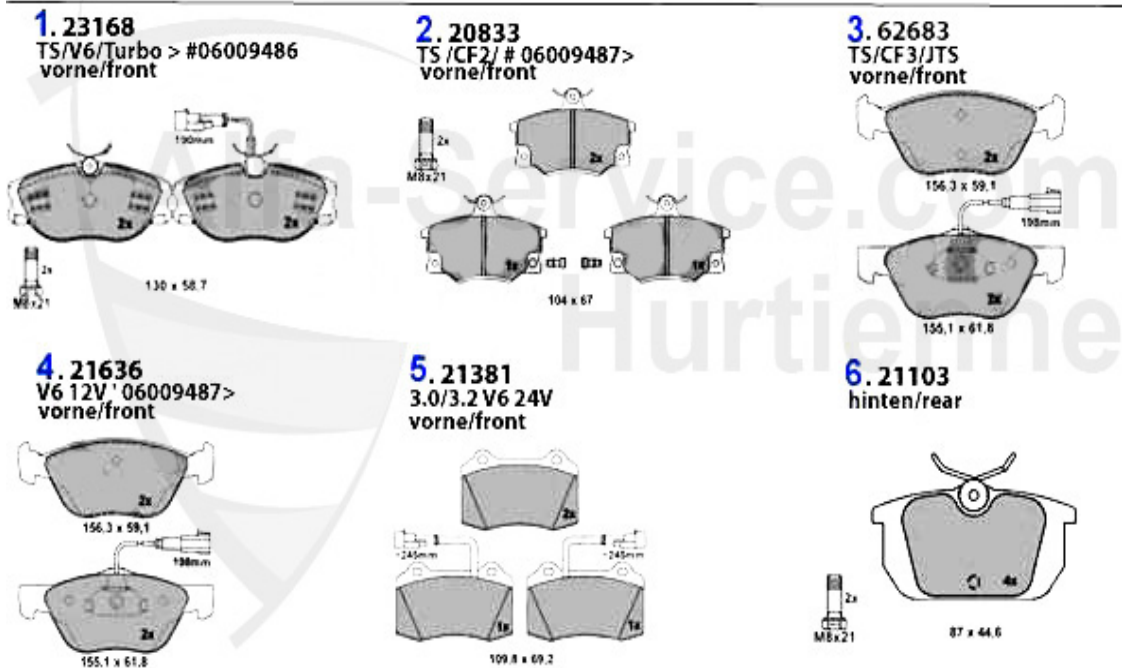

Brembeläge/Brakepads gtv/spider (916)

1	23168 193 25	SBB VA mit WE spider/gtv (916) 2.0/ TS/V6 turbo/3.0 V6/24V Bj. >05.98 Bremsssystem: Lucas	97.87 EUR
2	20833 171 25	SBB VA mit WE 145/6 1.4/1.6/1.7/1.8 16V/TS bj. 94-96,155 1.7/1.8/2.0/TS 1.9TD,spider (916) 2.0 TS/2.0 V6 t bj. 95-98 Bremsssystem: Lucas	42.98 EUR
3	62683	SBB VA gtv/spider (916) 2.0 TS CF3/ 2.0 JTS Bj. 9.03>, Nouvo GT 1.8 TS/ 2.0 JTS/1.9 JTD	79.50 EUR
4	21636 193 05	SBB VA mit WE 155 1.6/1.8/2.0/16V T S/2.5 V6/TD Bj. 05.96>,156 1.6/1.8/ 2.0/16V/TS/JTS/V6/1.9/2.4 JTD,gtv/s spider (916) 1.8/2.0 TS CF2/Turbo V 6/3.0 V6 12 V Bremsssystem: Ate	60.52 EUR
5	21381 180 15	SBB VA mit WE gtv (916) 3.0 V6/24V Bj. 95>, spider (916) 3.0 V6/24V Bj. 98> Bremsssystem: Brembo	110.79 EUR
6	21103 144 04	SBB HA ohne WE 145/6 1.4/1.6/1.7/ 1.8/2.0/16V/TS/1.9/TD/JTD bj. 94-01 155 1.6/1.7/1.8/2.0/16V/TS/turbo/ 1.9/2.5/TD/V6 bj. 92-97 spider/gtv (916) 2.0/TS/V6 turbo/ 3.0/V6/24V Bremsssystem: Lucas	51.00 EUR