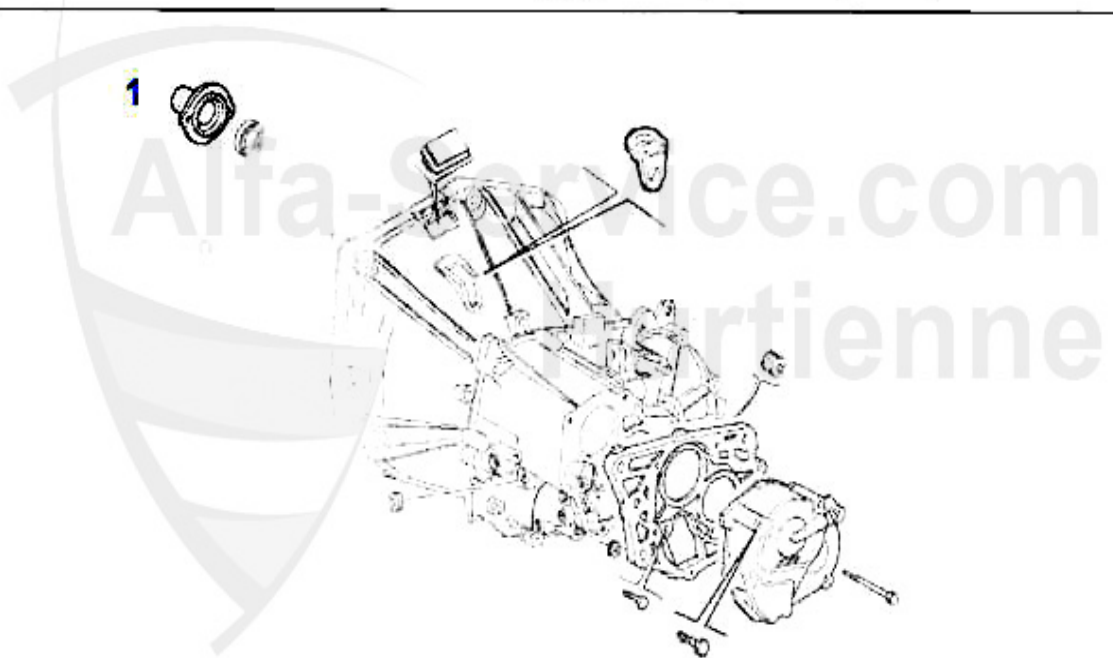

Ausrücker/Sleeve Bearing gtv/spider (916) 2.0 JTS

---

1 FH1140 Führungshülse Ausrücker 145/6/7, 155/6, GTV/Spider 916, 2 Löcher

19.49 EUR