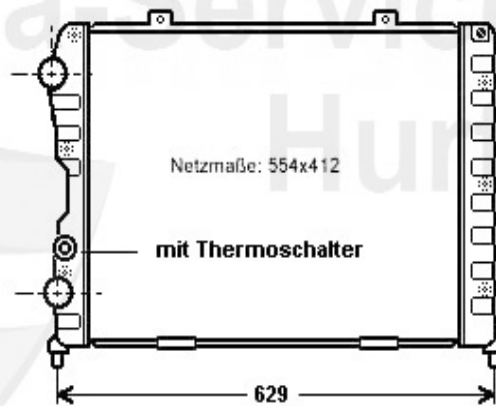

69.00 EUR

1 KWS91601 Kühlwasserschlauch unten 916 GTV/Spider 1,8TS 16V 2,0TS (1998-2006)

99.00 EUR

Kühler/Radiator gtv/spider 2.0 V6 Turbo

1. MK 22883

1 MK22883 Motorkühler gtv/spider (916) 2.0 V6 Turbo, 3.0 V6 alle 1.8/2.0 16V TS bis #
6023907