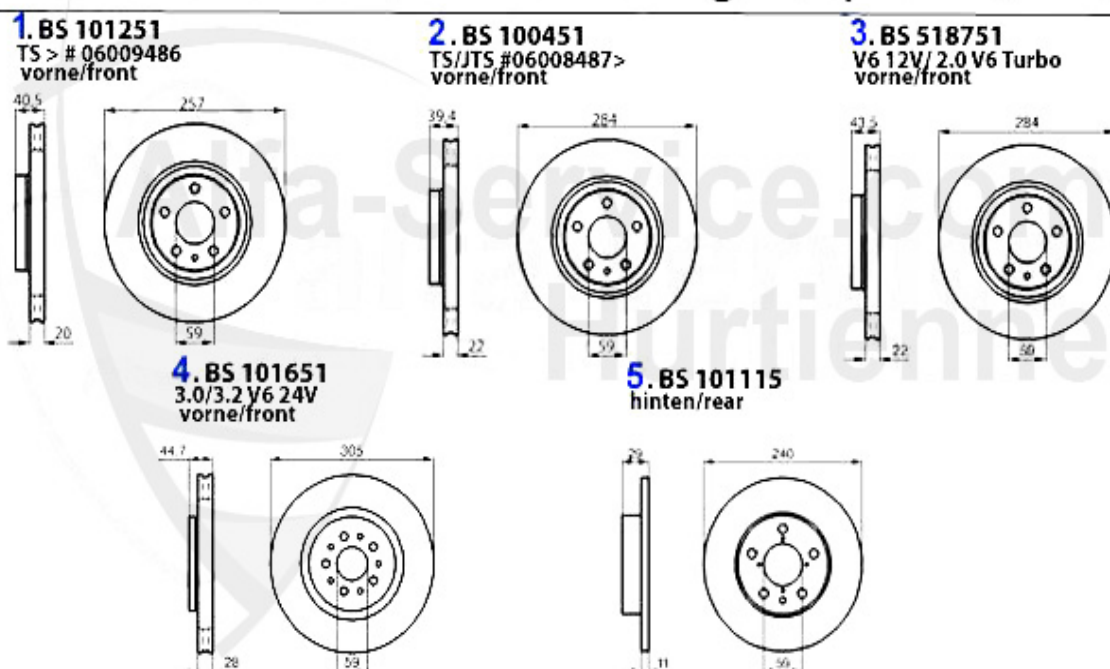

Brems scheiben/Brakedisks gtv/spider (916)

1	BS101251	Brems scheibe VA spider (916) 2.0 TS bis # 6009486 bj. >07.95 nur für Bremssystem: Bendix	70.78 EUR
2	BS100451	Brems scheibe VA Spider (916) 1.8/ 2.0 TS mit Bremssystem: Ate ab # 6009486 gtv (916) 1.8/2.0/TS	83.10 EUR
3	BS518751	Brems scheibe VA 147 1.6/2.0 16V TS/ 1.9 JTD bj. 01.01>,156 2.0/16V TS/ JTS/2.5 V6 24V/1.9/2.4 JTD,164 2.0 V6 turbo/3.0 V6/QV/2.5 TD bj. >92 spider (916) 3.0 V6/24V	70.78 EUR
4	BS101651	Brems scheibe VA 147/156 GTA gtv/spi der (916) 3.0/3.2 V6 24V	87.20 EUR
5	BS101115	Brems scheibe HA spider/gtv (916) 2.0/TS/V6 turbo/3.0 V6/24V	38.47 EUR