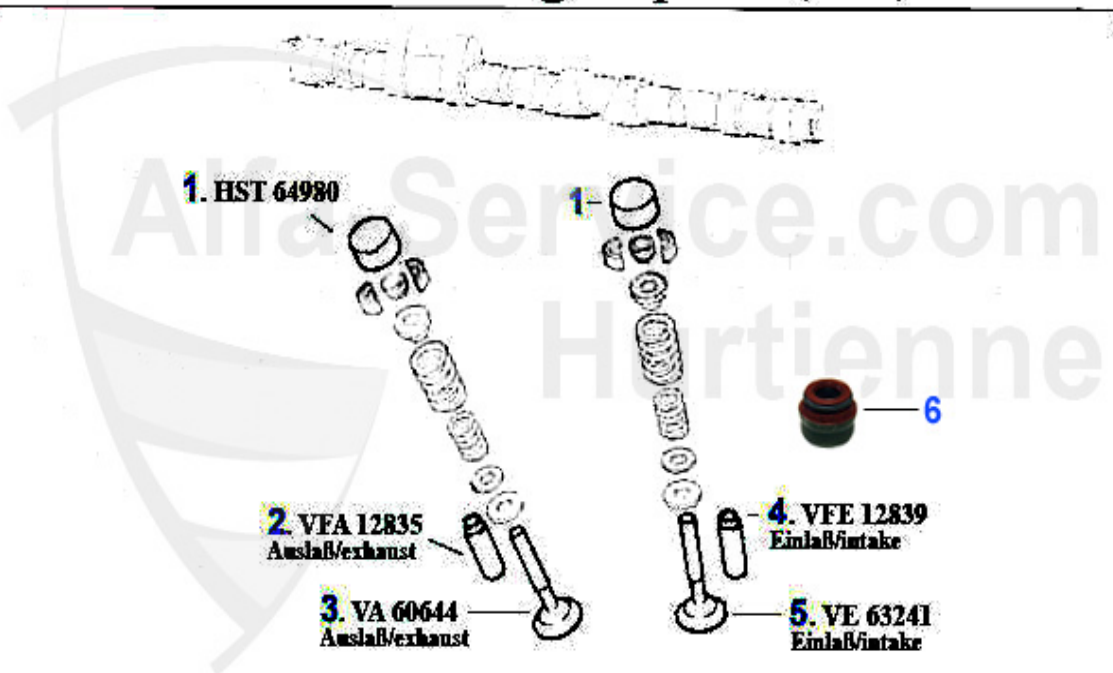

Ventiltrieb/Valve Train gtv/spider (916) V6 24V

1	HST64980	Hydrostößel 33 (907) 1,7 16V, 156 2,5 24V	31.50 EUR
2	VFA12835	Ventilführung Auslaß 147,156,164/ Super,GTV/Spider 916,Nuovo GT V6 24V	32.50 EUR
3	VA60644	Ventil Auslaß 3.0 V6 24V/3.2 GTA 147 156 GTV/Spider 916 Nuovo GT	29.50 EUR
4	VFE12839	Ventilführung Einlaß 147 156 164/Super GTV/Spider 916, Nuovo GT V6 24V	32.50 EUR
5	VE63241	Ventil-Einlaß 3.0 V6 24V/3.2 GTA 147,156, 164/6 Spider/GTV 916, Nuovo GT	29.00 EUR
6	VSD3357	Ventilschaftdichtung 2,5 V6 3,0V6/3,2V6/147,156,164,166 GTV,Spider,Nuovo GT,AR 33 1,7 16V,145,146 1,7 16V	3.90 EUR