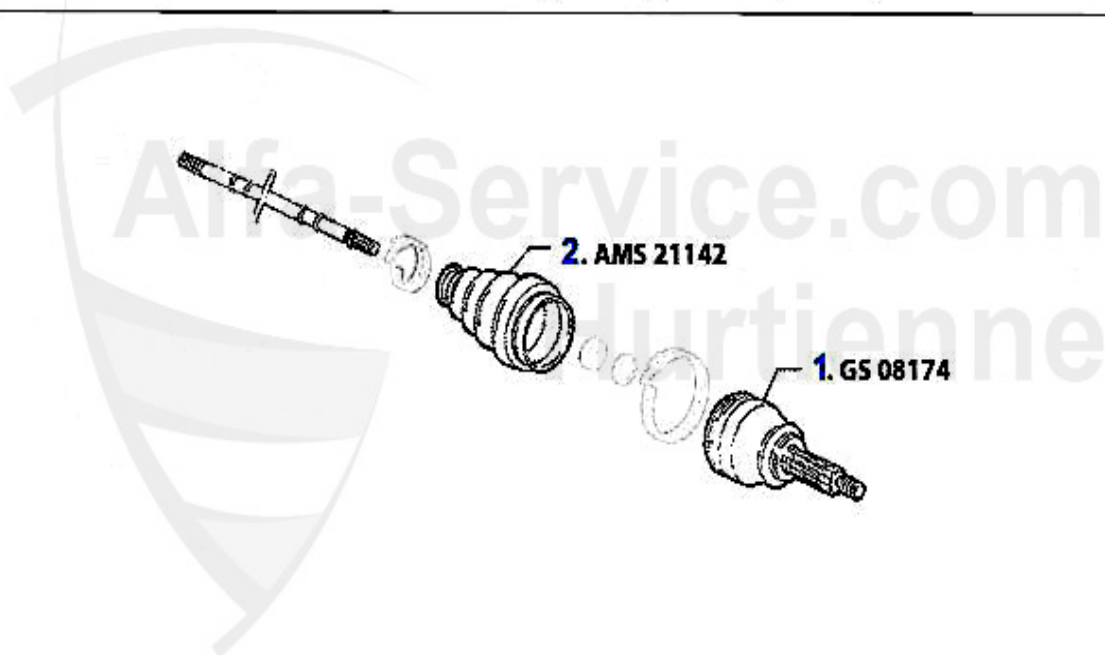

Antriebswelle/Driveshaft gtv/spider (916) 3.2 V6 24V

1	GS08174	Gelenksatz außen gtv/spider (916) 3.2 V6 24V	297.50 EUR
2	AMS21142	Achsmanschette außen 147,156, gtv/spider,Nuovo GT 3.2 V6 24V/GTA, 166 2.4 JTD 20V, 147 (90-27mm)	20.42 EUR