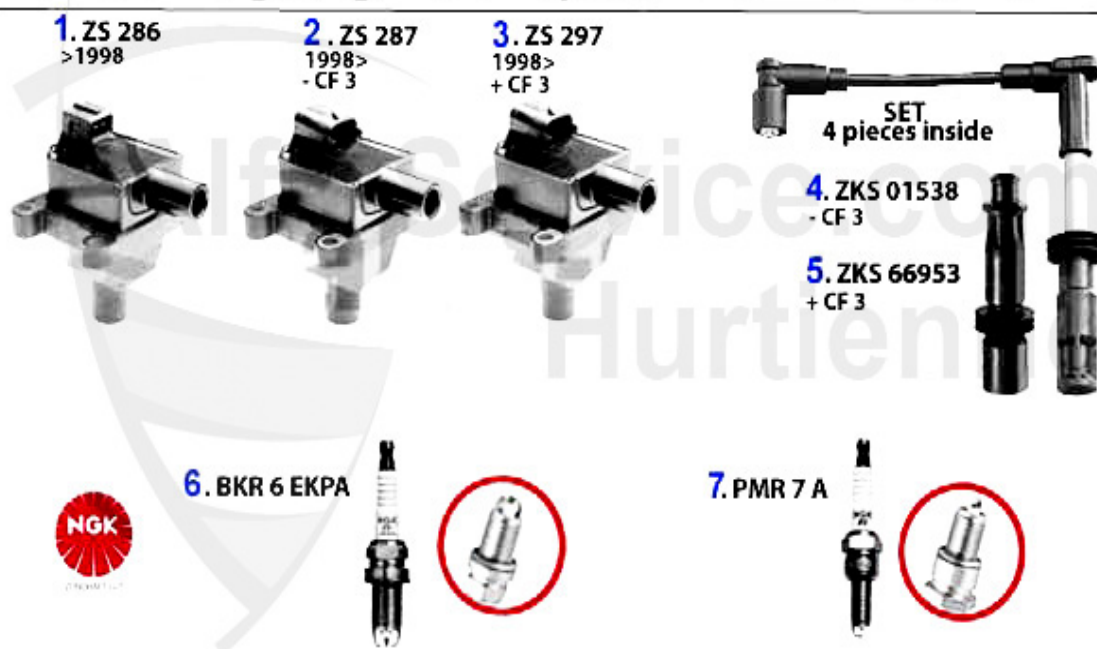

Zündanlage/Ignitionssystem (916) 1.8/2.0 TS

1	ZS286	Zündspule 145/6, 155/6, GTV/Spider 916 1.6-2.0 TS, Bj. 1994-99	67.00 EUR
2	ZS287	Zündspule 145/6, 155/6, 166, GTV/Spider 916 1.4-2.0 TS Bj. 09/97>	88.50 EUR
3	ZS297	Zündspule 147, 166, GTV/Spider 916, CF3	94.90 EUR
4	ZKS01538	Kabelsatz 145/6 1.4/1.6/1.8/2.0 ie 16V TS Bj. 1997>, 155 1.6/1.8/2.0 ie 16V TS, GTV/Spider 916 1.8/2.0 16V TS, 166 2.0 TS	165.01 EUR
5	ZKS66953	Zündkabelsatz 147, 156, 166, GTV/Spider 916, Nuovo GT TS 16V CF3	79.00 EUR
6	BKR 6 EKPA	Zündkerze NGK/2fach Platin 145/6/7, 155/6, 166, GTV/Spider 916 alle 4-Zylinder TS/JTS Bj. 95> ACHTUNG: benötigt werden 2 Kerzen je Zylinder - je 1x BKR 6 EKPA/PMR 7 A	27.50 EUR
7	PMR 7 A	Zündkerze NGK Iridium Langzeitkerze 145/6/7, 155/6, 166, GTV/Spider 916 alle 4-Zylinder TS/JTS Bj. 1995> ACHTUNG: benötigt werden 2 Kerzen je Zylinder je 1x PMR 7 A/BKR 6 EKPA	27.50 EUR