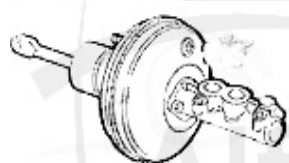

2. BKV 78974
2.0 TS (CF3)
6-Cyl. 1998>

GTV/Spider (916) > Bremse > BKV/Hauptbremszylinder

BKV/Hauptbremszylinder/Brakeservo/Brake master cylinder gtv/spider (916)

1. BKV 71358
1.8/2.0 TS (CF2)
6-Cyl. >1998