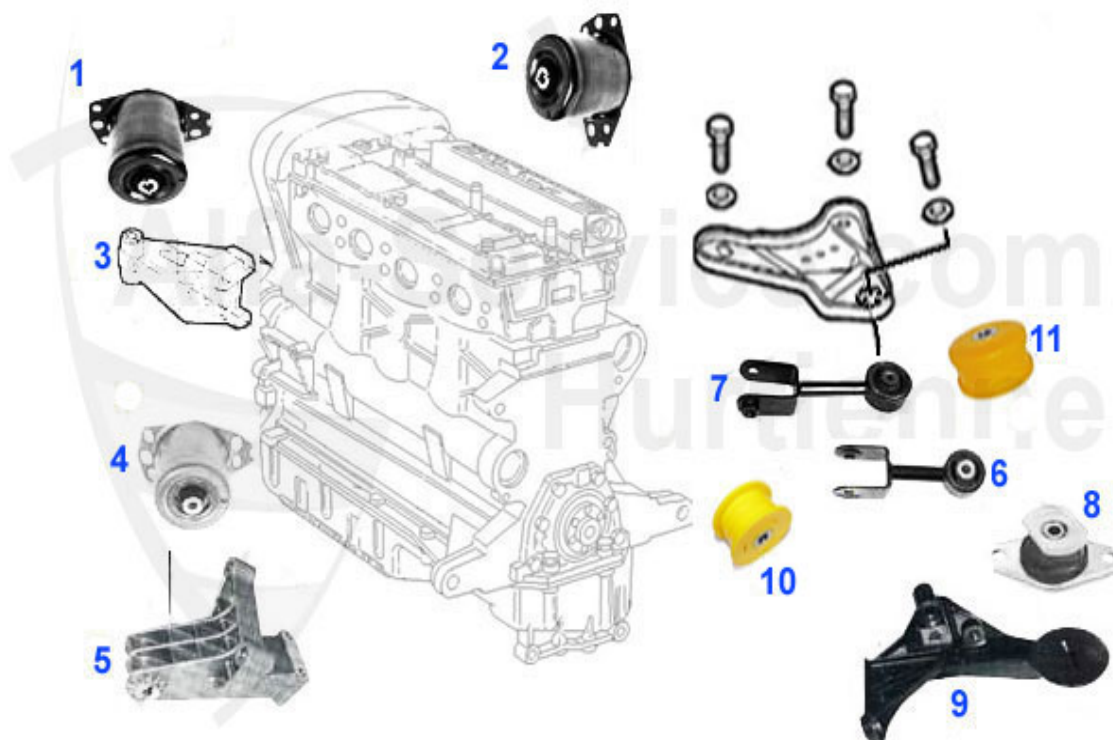

GTV/Spider (916) > Motor > Motorlager > 1.8/2.0 TS

1	ML3237	Motorlager vorne 145/6,155 alle TS 16V & 6-Zylinder,gtv/spider (916) 4-Zylinder	50.78 EUR
2	ML55341	Motorlager VL 156, GTV/Spider 916 Nuovo GT 1,8 TS 16V	***
3	ML99403	Motorlager 145/6,155,156,gtv/spider (916) 1.8/2.0 TS 16V/JTS	109.00 EUR
4	ML88460	Motorlager VL 145/6, 147 (74KW/JTD/2.0TS 16V) GTV/Spider 916, 155, 156	45.01 EUR
5	ML23429	Motorlager hinten 145/6/7, 155/6, GTV/Spider 916, Nuovo GT 4-Zylinder	***
6	ML88458	Motorzugstange 145/6,155,gtv/spider (916) 2.0 TS 16V	***
7	ML52899	Motorzugstange 145/6 2.0 TS 16V,147 alle,156 2.0 TS/JTS,gtv/spider (916) Bj. 98>,Nuovo GT 2.0 (nicht Selespeed)	***
8	ML3234	Motorlager VR 145/6,147,155,156, gtv/spider (916) 1.8/2.0 TS	73.99 EUR
9	ML70915	Lagerschild HR 145/6,147,155,156, 166,gtv/spider (916),Nuovo GT 4-Zylinder	196.59 EUR