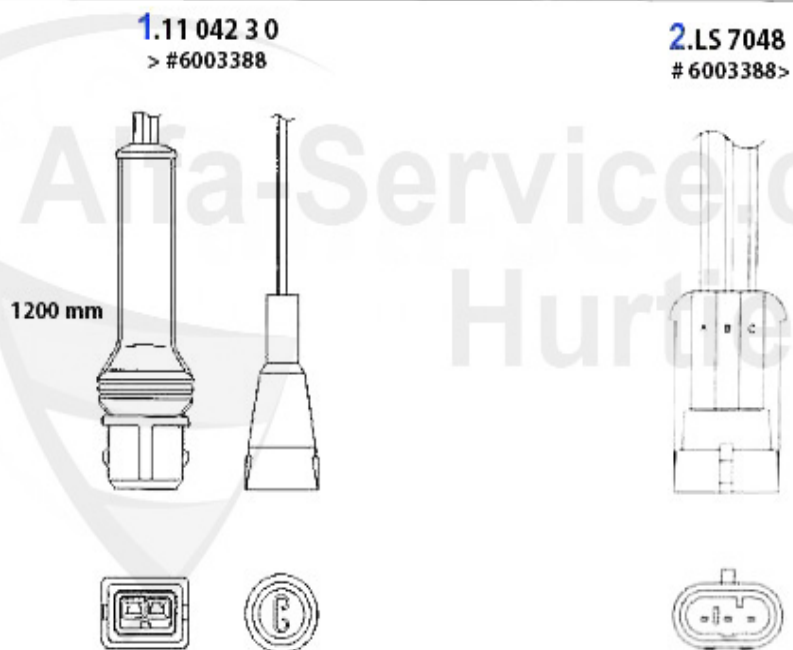

Lambda-Sonde/Lambda Probe gtv/spider (916) 2.0 V6 Turbo

1	11 042 3 0	Lambda-Sonde 75 1.8/2.0 TS/3.0 V6, 164 2.0 TS/3.0 V6/QV Bj. >09.1992 164 Super 2.0 V6 Turbo, GTV 916 2.0 V6 turbo, Spider 2.0 Bj.90-93, RZ, SZ 3-adrig	95.00 EUR
2	LS7048	Lambda-Sonde gtv/spider (916) 2.0 V6 turbo, 3-adrig	128.23 EUR