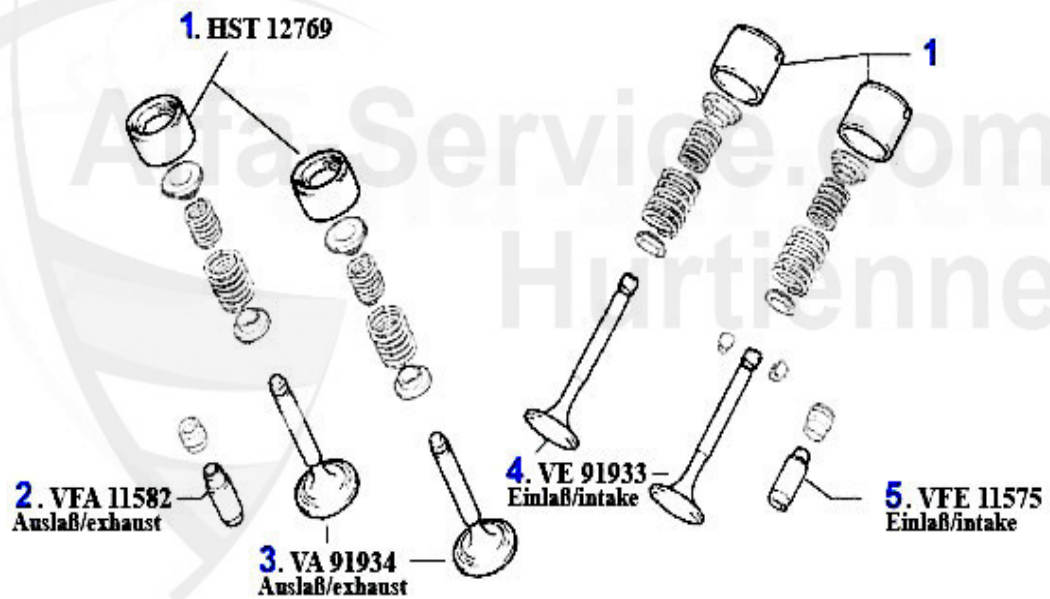

Ventiltrieb/Valve Train gtv/spider (916) TS 16V

1	HST12769	Hydrostößel 145/6,147,155,156,166 gtv/spider(916) alle 16V TS	6.50 EUR
2	VFA11582	Ventilführung Auslaß + 0.05 TS 16V	21.03 EUR
3	VA91934	Ventil-Auslaß 145/6/7,155,156,Spider/ GTV 916 1.6/1.8/2.0 TS 16V	18.05 EUR
4	VE91933	Ventil-Einlaß 145/6/7,155,156,spider/ gtv(916) 1.6/1.8/2.0 TS 16V	15.28 EUR
5	VFE11575	Ventilführung Einlaß +0.05 TS 16V	21.03 EUR