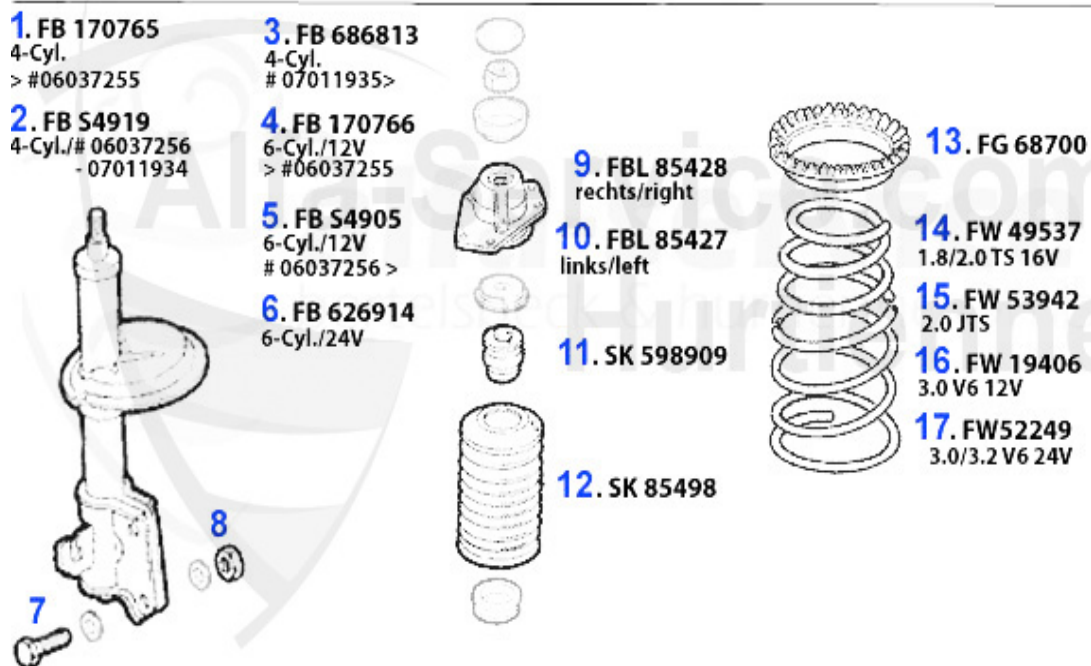

Federbeine/Struts gtv/spider (916) vorne/front

1	FB170765	Federbein vorne GTV/Spider 916 4-Zylinder Bj. >1998 #6037255, 2-Rohr Gas	***
2	FBS4919	Federbein vorne GTV/Spider 916 4-Zylinder Bj. >1998 # 6037256>, 2-Rohr Gas SENA TRAC	***
3	FB686813	Federbein VA gtv/spider (916) 4-Zylinder #07011934>	***
4	FB170766	Federbein vorne spider/gtv (916) 6- Zylinder Bj. >98 > #6037255,2-Rohr Gas	179.00 EUR
5	FBS4905	Federbein vorne spider/gtv (916) 6- Zylinder Bj. 98> # 6037256>,2-Rohr Gas SENA TRAC, 3.2 V6 24V ohne halter für Stabilisator	236.81 EUR
6	FB626914	Federbein VA gtv/spider (916) 3.0/ 3.2 V6 24V ohne Halter für Stabilisator	236.81 EUR
7	SKS76615	Sechskantschraube am Federbein unten diverse Modelle	7.00 EUR
8	SKM76614	Sechskantmutter am Federbein unten diverse Modelle	9.50 EUR
9	FBL85428	Federbeinlager rechts GTV/Spider 916	90.42 EUR
10	FBL85427	Federbeinlager links GTV/Spider 916	***
11	SK598909	Anschlagpuffer VA gtv/spider (916)	***
12	SK85498	Staubkappe f. Federbein VA Spider/GTV (916)	***
13	FG68700	Federgummi VA gtv/spider (916)	9.95 EUR
14	FW49537	Fahrwerksfeder vorne GTV/Spider 916 1,8-2,0 TS/2,0 JTS/ 2,0 TB	109.50 EUR
15	FW53942	Fahrwerksfeder VA gtv/spider (916) 2.0 JTS	81.04 EUR
16	FW19406	Fahrwerksfeder spider (916) 3.0 V6 vorne	***
17	FW52249	Fahrwerksfeder VA GTV/Spider 916 3.0/3.2 V6 24V	87.71 EUR