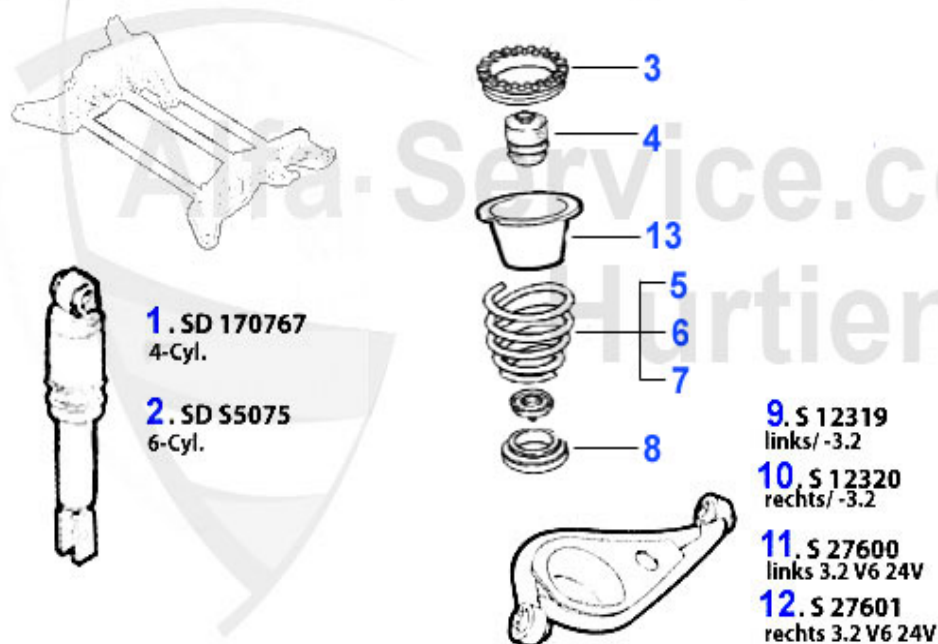

Federbeine/Sruts gtv/spider (916) hinten/rear

1	SD170767	Stossdämpfer hinten spider/gtv(916) oben Auge/unten Auge,1-Rohr Gas	***
2	SDS5075	Stossdämpfer hinten Spider/GTV 916 4-Zylinder Bj. 98> # 6037256>, 2-Rohr Gas SENA TRAC	119.00 EUR
3	FG29544	Federgummi HA gtv/spider (916) AR155	14.88 EUR
4	SK88459	Staubkappe-Anschlagpuffer HA 145/6 155, Spider/GTV 916	31.50 EUR
5	FW49536	Fahrwerksfeder HA Spider (916) > #07011934	94.00 EUR
6	FW86814	Fahrwerksfeder HA gtv/spider (916) # 07011935>	78.00 EUR
7	FW30301	Fahrwerksfeder HA gtv/spider (916) 3.0/3.2 V6 24V	122.08 EUR
8	FG35857	Federgummi HA unten GTV/Spider 916	24.50 EUR
9	S12319	Schwinge HA links spider/gtv (916)	***
10	S12320	Schwinge HA rechts spider/gtv (916) 60612320	***
11	S27600	Schwinge HL gtv/spider (916) 3.2 V6 24V	***
12	S27601	Schwinge HR gtv/spider (916) 3.2 V6 24V	***
13	SK916	Lagerschale für Staubkappe HA GTV 916 (1995-2005) Spider 916 (1995-2006) 4+6 Zylinder	47.90 EUR