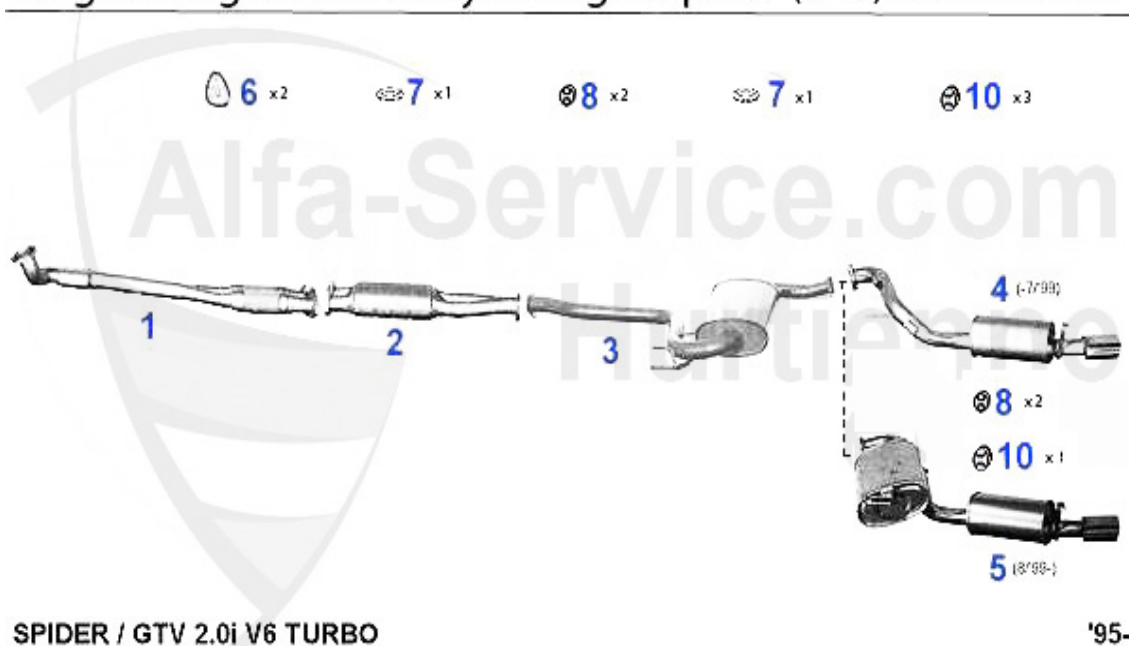

Abgasanlage/Exhaust System gtv/spider (916) 2.0 V6 Turbo

1	VR654442	Vorderrohr/KAT vorne gtv/spider (916) 2.0 V6 Turbo Bj. 95-98	***
1	VR656242	Vorderrohr/KAT vorne gtv/spider (916) 2.0 V6 Turbo Bj. 98>	696.55 EUR
2	KAT56116	Katalysator gtv/spider (916) 2.0 V6 Turbo CF2 Bj. 98>	***
2	KAT53561	Katalysator gtv/spider (916) V6 12/24V CF3	1277.20 EUR
2	KAT102233	Katalysator GTV/Spider 916 3.0 V6 12V/24V, 2.0 V6 Turbo Bj. >1998 CF2	***
3	MSD102106	Mittelschalldämpfer GTV/Spider 916 alle Bj. 1995>	169.00 EUR
4	NSD102207	Endtopf gtv/spider (916) 2.0 turbo Bj. 95-07.99	230.82 EUR
5	NSD102109	Endtopf GTV/Spider 916 Bj. 1995>	215.00 EUR
6	SAT573540	Dichtung Vorderrohr/Kat 164 Super, GTV/Spider 916 3.0 V6	5.13 EUR
7	SAT094003	Brennring für Schalldämpfer Diverse Modelle	10.50 EUR
8	SAT091143	Gummi/Auspuffaufhängung Spider/GTV 916, 156, 166, 147 1,9JTD 8/16V/Giulietta 940	3.53 EUR
8	SAT22352	Anschlagpuffer für Mitteltopf Alfa 916 alle Modelle AR155 Turbo (92-96)	3.50 EUR
10	SAT091014	Gummi/Auspuffaufhängung NSD Spider/GTV 916, 155 (92-96)	4.11 EUR