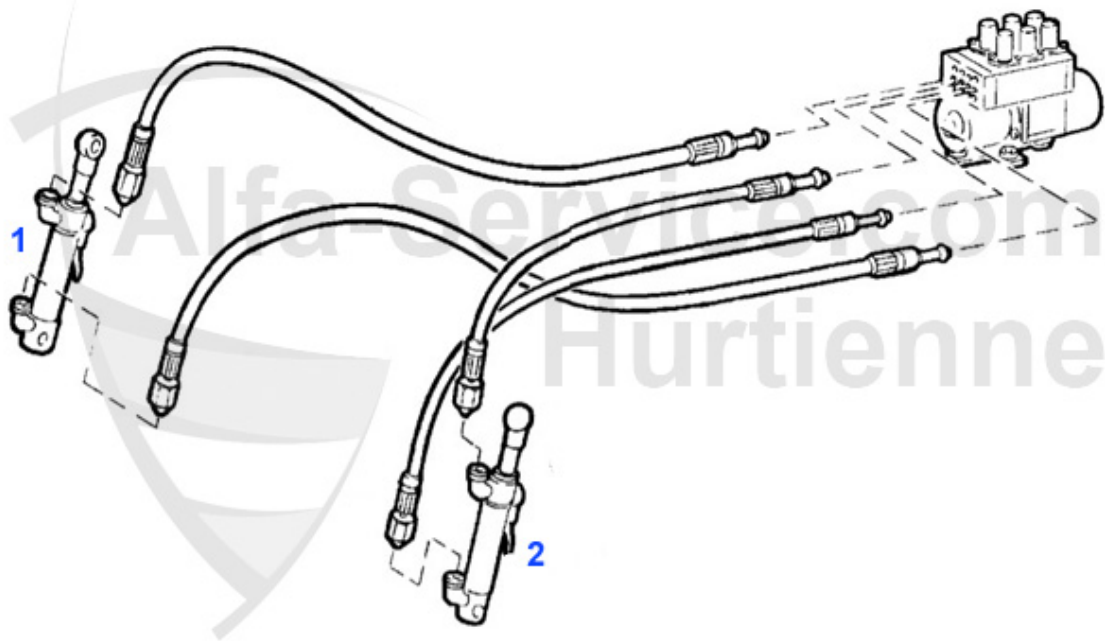

1	VM9162	Hydraulikzylinder Verdeckkasten rechts Spider 916 1995-2006	***
2	VM9161	Hydraulikzylinder Verdeckkasten links Spider 916 1995-2006	***