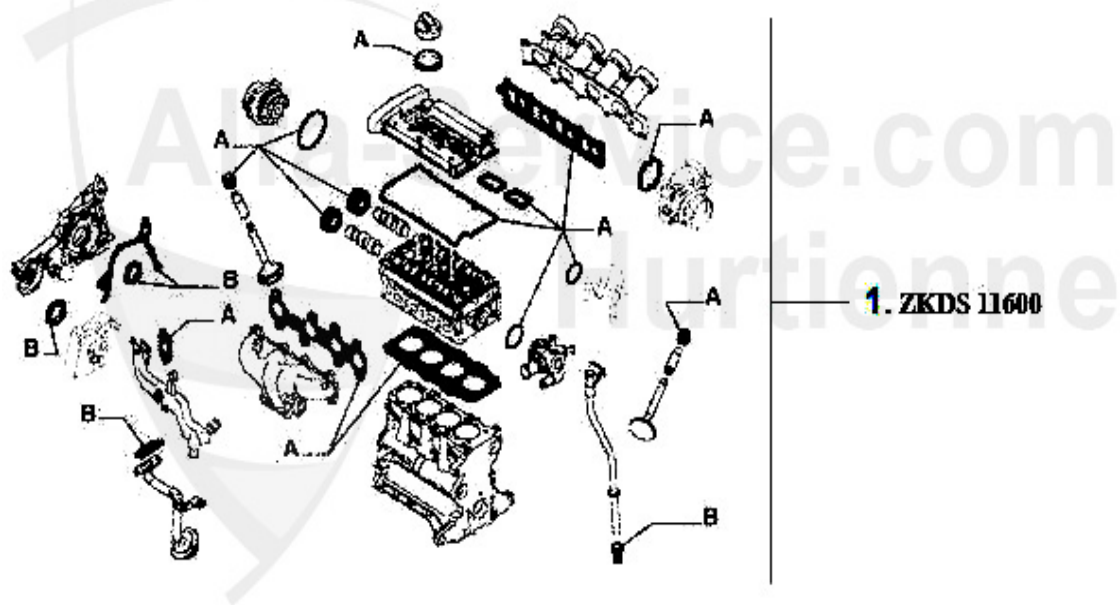

Kopfdichtsatz/Head Set gtv/spider (916) JTS

1 ZKDS11600 Kopfdichtsatz 156,gtv/spider (916) Nuovo GT 2.0 JTS

169.00 EUR