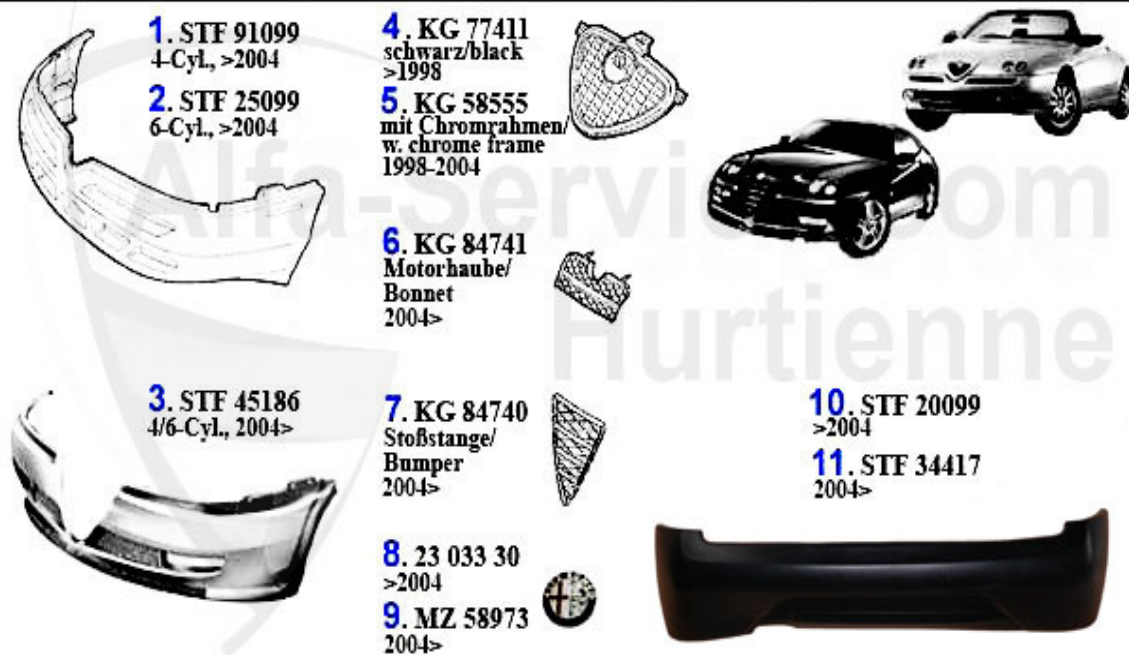

Stoßstangen/Bumpers gtv/spider (916)

1. STF 91099
4-Cyl., >2004

2. STF 25099
6-Cyl., >2004

3. STF 45186
4/6-Cyl., 2004>

4. KG 77411
schwarz/black
>1998

5. KG 58555
mit Chromrahmen/
w. chrome frame
1998-2004

6. KG 84741
Motorhaube/
Bonnet
2004>

7. KG 84740
Stoßstange/
Bumper
2004>

8. 23 033 30
>2004

9. MZ 58973
2004>

10. STF 20099
>2004

11. STF 34417
2004>

1	STF91099	Stossfänger vorne GTV/Spider 916 4-Zylinder bis 2004	***
2	STF25099	Stossfänger vorne GTV/Spider 916 6-Zylinder bis 2004	***
3	STF45186	Stossfänger vorne GTV/Spider 916 Facelift ab 2004	***
4	KG77411	Kühlergrill (Alfaherz) GTV/Spider 916 bis 1998	69.00 EUR
5	KG58555	Kühlergrill (Alfaherz) GTV/Spider 916 1998-2003	***
6	KG84741	Kühlergrill oben GTV/Spider 916 Facelift bis 2004	***
7	KG84740	Kühlergrill unten GTV/Spider 916 Facelift bis 2004	***
8	23 033 3 0	Alfa Emblem 75mm Metall 33/75/145/6/155/156/164/166/ 916/115 (Steckbefestigung)	24.00 EUR
9	MZ58973	Alfa Emblem für Kühlergrill 147, GTV/Spider 916 bis 2004 (Facelift) Alfa MiTo (2008-2016), AR156 (Schraubbefestigung)	54.00 EUR
10	STF20099	Stossfänger hinten GTV/Spider 916 bis 2003	836.05 EUR
11	STF34417	Stossfänger hinten GTV/Spider 916 bis 2003	***