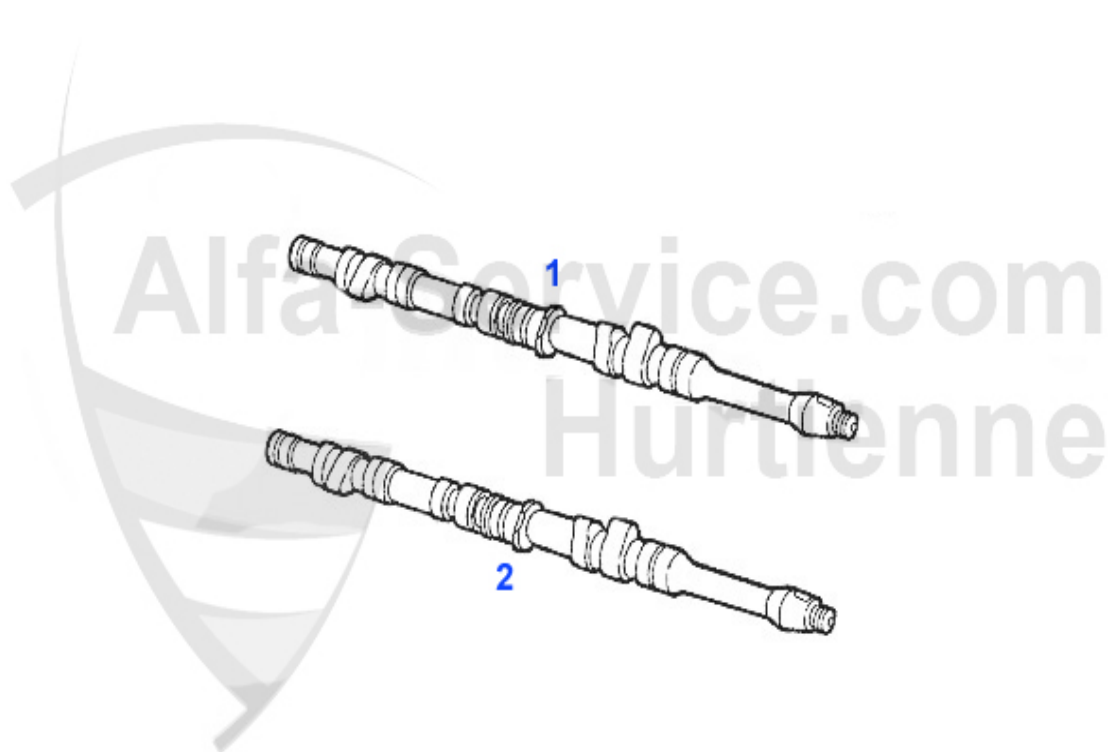

1	NKW02873 Nockenwelle rechts 164 Super 2.0 V6 Turbo # 6308653>,166,gtv/spider (91 6) Bj. 92-97	475.24 EUR
2	NKW02874 Nockenwelle links 164 Super 2.0 V6 Turbo # 6308653>,166,gtv/spider (91 6) 92--97>	475.24 EUR