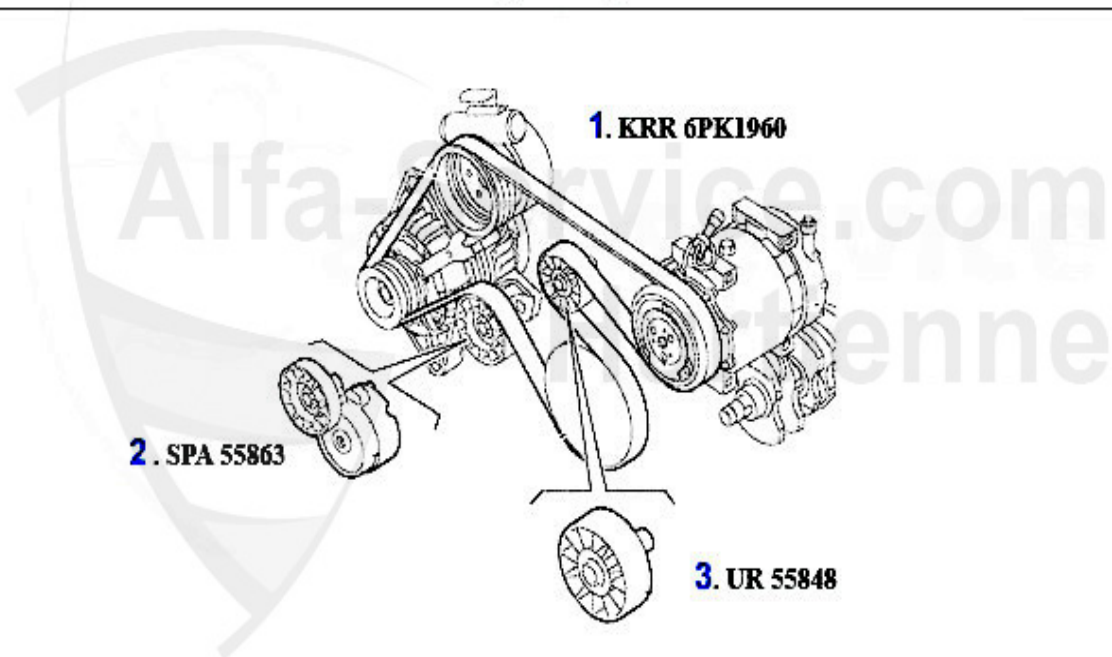

Keilriemen/V-Belt gtv/spider (916) 2.0 JTS

1	KRR6PK1960 Keilrippenriemen 6PK1960 147/156/166/ GTV/Spider 916 2.0 TS 16V CF3 ab Motor # 2835764 Klima, Generator/Servopumpe	40.00 EUR
2	SPA55863 Spannarm Keilrippenriemen 145/6/7, 155/6, 166, GTV/Spider 916, diverse 4-Zylinder	44.49 EUR
3	UR55848 Umlenkrolle Keilrippenriemen 145/6/7, 155/6, 166, GTV/Spider 916 2.0 TS/JTS, mit Klima	55.00 EUR