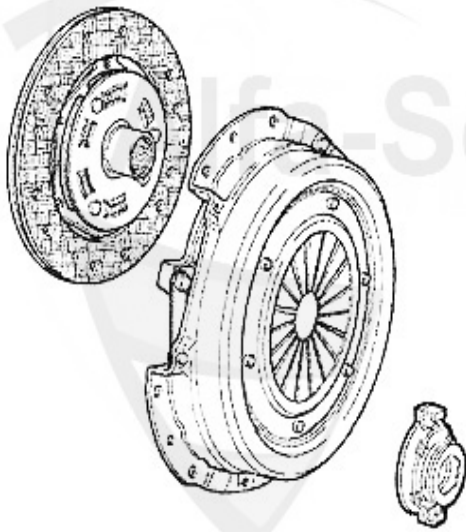

Ausrücker/Sleeve Bearing gtv/spider (916) 1.8/2,0 TS

1. SH 1140

1 FH1140 Führungshülse Ausrücker 145/6/7, 155/6, GTV/Spider 916, 2 Löcher

19.49 EUR

Kupplungs-Kit/Clutch Set gtv/spider (916) 2.0 JTS

1. KK 190116
Ø 230 mm