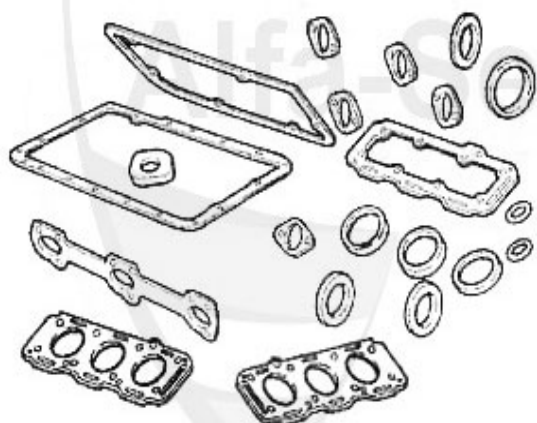

GTV/Spider (916) > Motor > Motordichtungen > 3.0/3.2 V6 24V > Kopfdichtsatz

1. ZKDS 61000

2.

3.

2	ZKD7475	Zylinderkopfdichtung links 3.2 V6 24V 147 156 166 GTV/Spider 916	55.00 EUR
3	ZKD7290	Zylinderkopfdichtung rechts 3.2 V6 24V 147 156 166 GTV/Spider 916	55.00 EUR