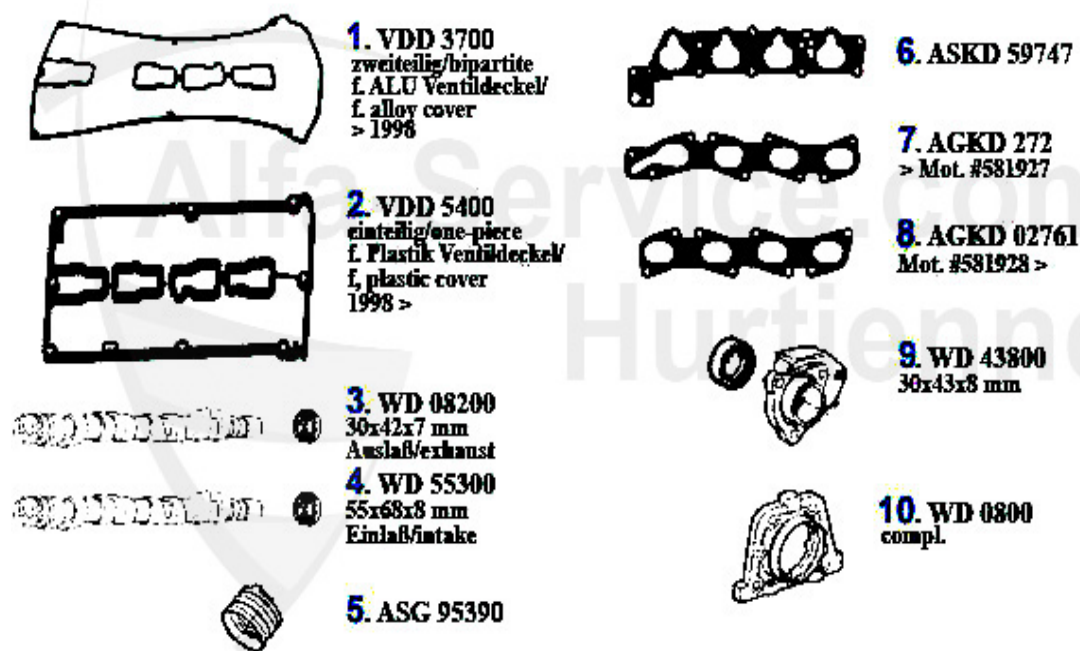

Dichtungen Motor/Gaskets Engine gtv/spider (916) TS 16V

1	VDD3700	Ventildeckeldichtung 2-teilig für Alu-Ventildeckel 145/6, 155/6, 166 diverse 4-Zylinder BJ >03.1998	33.90 EUR
2	VDD5400	Ventildeckeldichtung 1-teilig für Plastik-VD 145/6,156,gtv/spider (916) Bj. 04.98>	33.50 EUR
3	WD08200	Simmerring Nockenwelle 145/6, 155/6, GTV/Spider 916, 166 diverse, Bj. 96-01	15.51 EUR
4	WD55300	Siri Nockenwelle 145/6,155/6 1.6,1.7,1.8,2.0 16V TS	17.90 EUR
5	ASG95390	Ansauggummi 145/6,147,155,156,166, gtv/spider (916),Nuovo GT TS 16V	8.72 EUR
6	ASKD59747	Ansaugkrümmerdichtung 145/6,147,155 156,166,gtv/spider (916),Nuovo GT # 0165088> TS 16V	25.13 EUR
7	AGKD272	Abgaskrümmer-Dichtung 145/6 2.0 16V TS bj. 95-01,155 2.0 16V TS bj. 92 -97,spider/gtv (916) 2.0 TS 16V bj. 95-98	24.49 EUR
8	AGKD02761	Dichtung Abgaskrümmer 145/6, 147, 155, 156, 166, GTV/Spider (916) TS/JTS 16V Bj. 1998>	24.00 EUR
9	WD43800	Siri Kurbelwelle vorne (Riemensch.) 145/6 1.9 TD Bj. 94-99,147 2.0 TS 155 1.9 TD Bj. 93-97,155 2.0 TS 16V 2.0 16V Turbo	9.75 EUR
10	WD0800	Siri Kurbelwelle hinten (Schwungscheibe) 147 1.6 TS 16V/1.9 JTD Bj. 03 >,156 1.9/2.4 JTD Bj. 00>	47.50 EUR