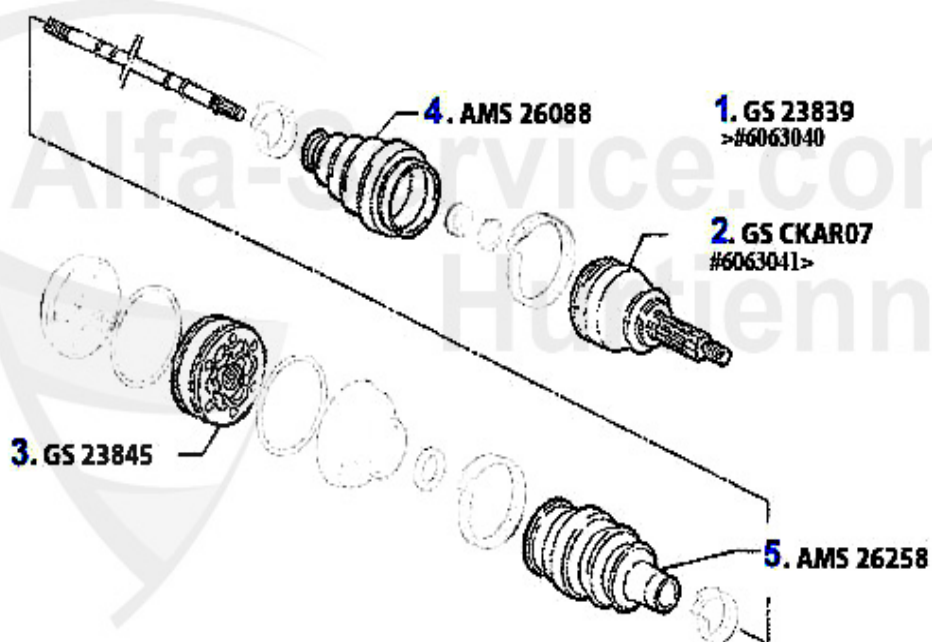

Antriebswelle/Driveshaft gtv/spider (916) 3.0 V6 12V

1	GS23839	Gelenksatz außen 155,gtv/spider (916) diverse mit ABS	169.27 EUR
3	GS23845	Gelenksatz innen 155 2.5 TD,gtv/spi der (916) 6-zylinder	***
4	AMS26088	Achsmanschette aussen 155, 164, 156 GTV/Spider (916) 6-Zylinder 147 JTD 8V, 156 JTD, 2,5 V6 (92-23 mm) 164 2,0 TB u. 2,4 TD Satz mit Fett u. Bef.Mat.	15.01 EUR
5	AMS26258	Achsmanschette innen 155 2,0TB 2,5 TD Metallflansch (107-22mm) Spider 916 3,0V6	14.26 EUR