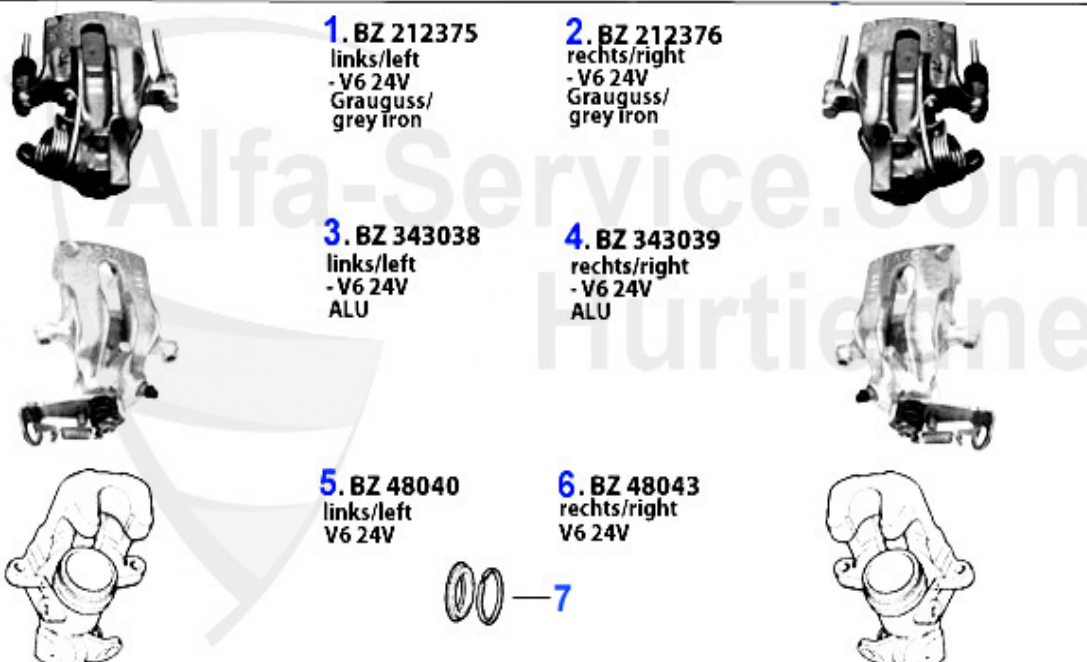

Bremsszangen/Calipers gtv/spider (916) hinten/rear

1	BZ212375	Bremssattel HL 145/6 1.4/1.6/1.7 ie 16V/TS/1.9 TD,155 alle, 916 GTV/Spider 2,0L TS 16V/TB. Bremssystem Lucas 1 Kolben Austauschteil	142.60 EUR
2	BZ212376	Bremssattel HR 145/6 1.4/1.6/1.7 ie 16/TS/1.9 TD,155 alle, 916 GTV/Spider 2,0L TS 16V/TB, Bremssystem Lucas 1-Kolben Austauschteil	142.60 EUR
3	BZ343038	Bremssattel HL 145/6,Bj. 97> Br emssystem: Lucas 1-Kolben Aluminium TS Motoren/1,9TDS/	94.47 EUR
4	BZ343039	Bremssattel HR 145/6,Bj. 97> Br emssystem: Lucas 1-Kolben Aluminium TS Motoren/1,9TDS/	94.47 EUR
5	BZ48040	Bremssattel HL gtv/spider (916) V6 24V	***
6	BZ48043	Bremssattel HR gtv/spider (916) V6 24V	290.59 EUR
7	RSBS4129	Rep-Satz Bremszange hinten Lucas 145/6 94-99, 155 92-96, GTV/Spider 95-98	23.21 EUR