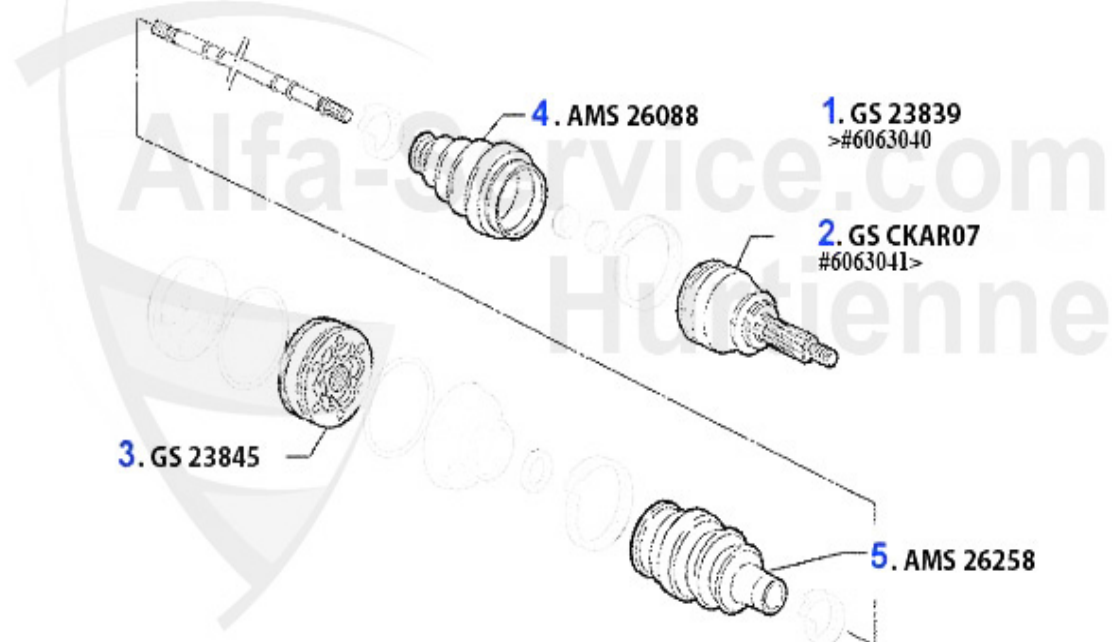

Antriebswelle/Driveshaft gtv/spider (916) 2.0 V6 Turbo

1	GS23839	Gelenksatz außen 155,gtv/spider (916) diverse mit ABS	169.27 EUR
3	GS23845	Gelenksatz innen 155 2.5 TD,gtv/spi der (916) 6-zylinder	***
4	AMS26088	Achsmanschette aussen 155, 164, 156 GTV/Spider (916) 6-Zylinder 147 JTD 8V, 156 JTD, 2,5 V6 (92-23 mm) 164 2,0 TB u. 2,4 TD Satz mit Fett u. Bef.Mat.	15.01 EUR
5	AMS26258	Achsmanschette innen 155 2,0TB 2,5 TD Metallflansch (107-22mm) Spider 916 3,0V6	14.26 EUR