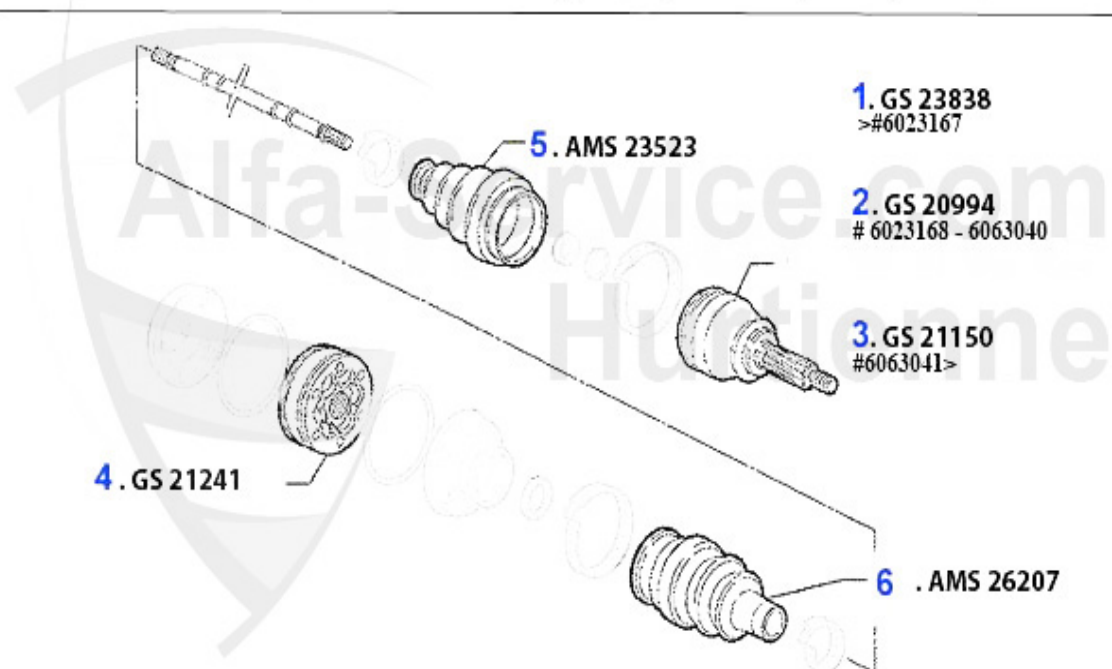

Antriebswelle/Driveshaft gtv/spider (916) 1.8/2.0 TS

1	GS23838	Gelenksatz außen 145/6,155,gtv/spid er (916) 2.0 16V TS mit ABS	163.11 EUR
2	GS20994	Gelenksatz außen 145/6 TS/TD/JTD Bj. 96> mit ABS,155 2.0 TS 16V mit ABS,gtv/spider (916) TS #6023168 - 6063040	122.08 EUR
3	GS21150	Gelenksatz außen 145/6 TS 16V # 3180592>,147 TS 16V,gtv/spider (916) TS #6063041>	121.05 EUR
4	GS21241	Gelenksatz innen GTV/Spider 916, 155/6/145/6 TS 16V, 166 2.0 TS, 147 1.6/2.0 TS	111.72 EUR
5	AMS23523	Achsmanschette aussen 916TS, AR 33 1. Serie 1,3 (85-22mm) inkl. Befestigungsmaterial	22.49 EUR
6	AMS26207	Achsmanschette innen GTV/Spider 916 2.0 TS Bj. 1995-98, 145/6, 155, 166 6-Zyl. (60-23mm)	20.90 EUR