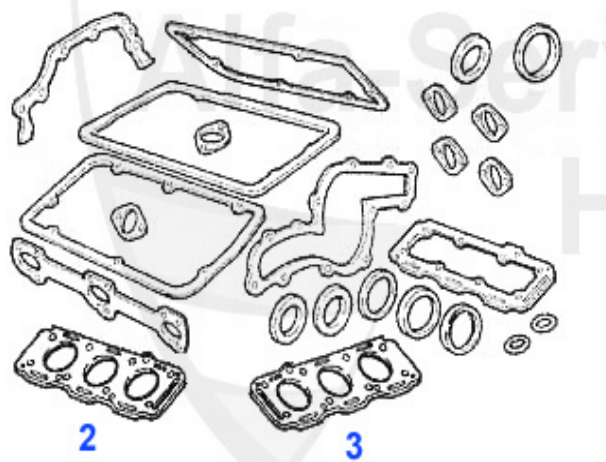

Kopfdichtsatz/Head Set gtv/spider (916) 2.0 V6 Turbo

1. ZKDS 03000

1	ZKDS03000 Kopfdichtsatz 164/Super GTV/Spider 916 2.0 V6 Turbo	229.00 EUR
2	ZKD8811 Zylinderkopfdichtung 2,0 V6 Turbo GTV/Spider 916 164 links	101.75 EUR
3	ZKD8812 Zylinderkopfdichtung 2,0 V6 Turbo GTV/Spider 916 164 rechts	101.75 EUR