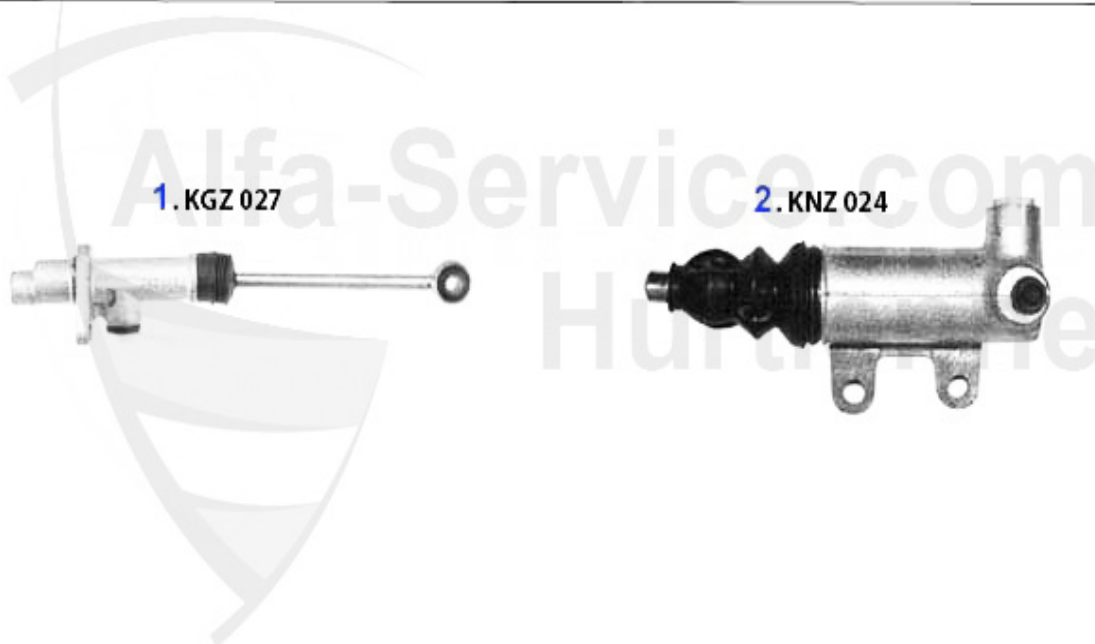

GTV/Spider (916) > Antrieb > Kupplungsbetätigung > 2.0 JTS

Kupplungsbetätigung/Clutch Actuation gtv/spider (916) 2.0 JTS

1	KGZ027	Kupplungsgeberzylinder 145/6,155 gtv/spider (916)	89.00 EUR
2	KNZ008	Kupplungsnehmerzylinder Sud/Sprint, 33 (905/7) 145/6 1.4/1.6/1.7 16V, 156, GTV/Spider 916 Befestigung: gesteckt	59.00 EUR
2	KNZ024	Kupplungsnehmerzylinder 145/6,155 # 0075933>,gtv/spider (916) Bj. 7.95>	49.90 EUR