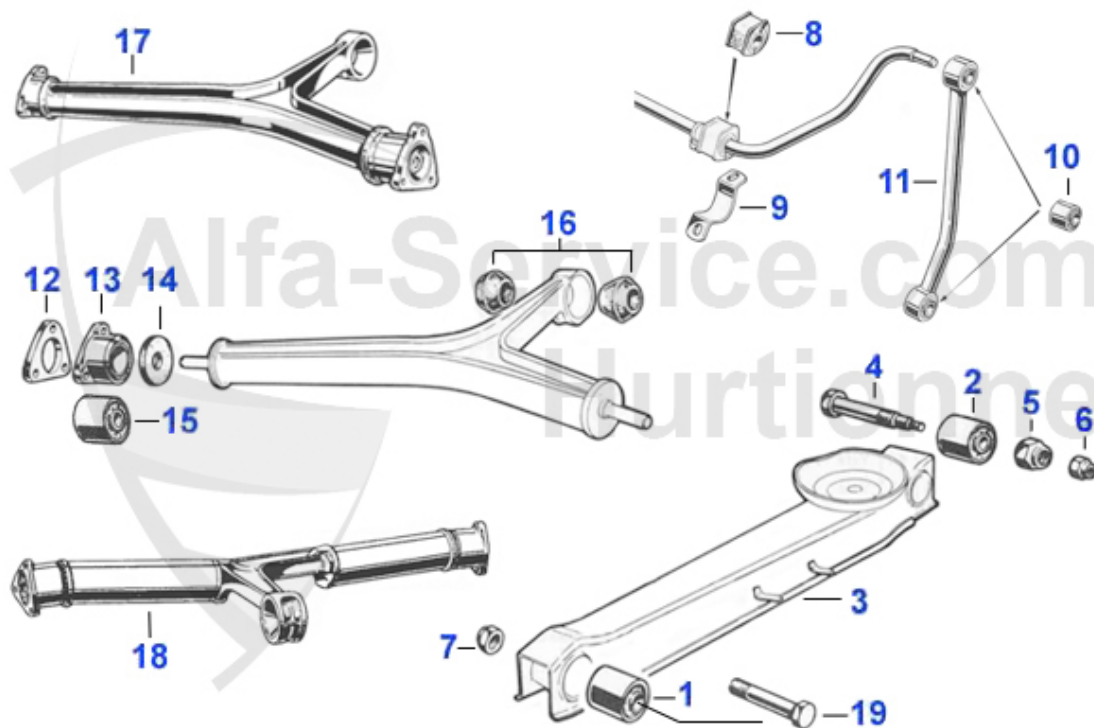

GT Bertone > Fahrwerk > Hinterachse > Führungsstreben/Reaktionsdreieck

18	12 231 0 0	Reaktionsdreieck 1. Serie komplett, im Austausch	339.00 EUR
19	12 091 0 0	Schraube Buchse vorne	6.20 EUR