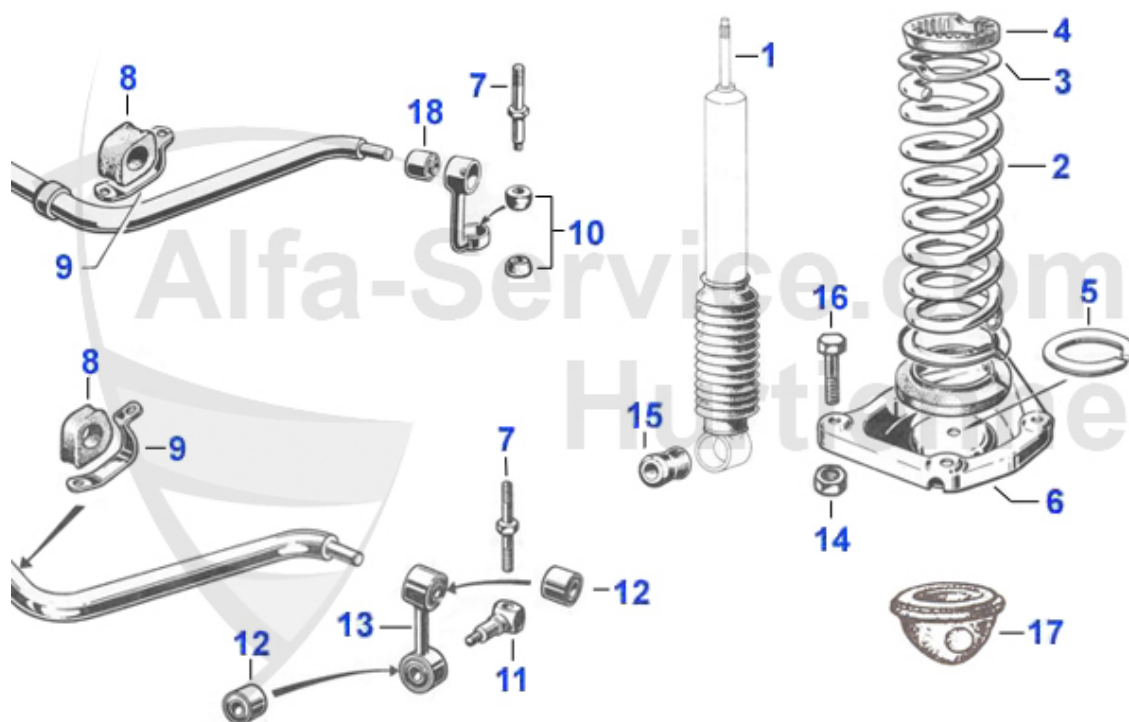

GT Bertone > Fahrwerk > Vorderachse > Federung/Dämpfer/Stabilisator

1	12 005 0 0	Stoßdämpfer BILSTEIN HART Gasdruck gelb vorne	145.00 EUR
1	12 149 0 0	Stoßdämpfer KONI gelb Sport nachstellbar vorne	125.00 EUR
1	12 001 0 0	Stoßdämpfer KYB standard vorne	59.00 EUR
1	12 003 0 0	Stoßdämpfer KONI rot standard nachstellbar vorne	115.00 EUR
2	12 008 3 0	Feder vorne 1300-2000 std.	89.00 EUR
3	12 017 0 0	Blechring für Vorderachsfeder oben und unten	9.00 EUR
4	12 016 0 0	Gummiring für Vorderachsfeder oben und unten	9.50 EUR
5	12 169 0 0	Distanzring Federteller vorne 10mm Aluminium	22.00 EUR
5	12 018 0 0	Distanzring Federteller vorne 6 mm Aluminium	29.50 EUR
6	12 013 R 1	Federteller Race Links 1300-2000 Nord	113.00 EUR
6	12 013 R 2	Federteller Race Rechts 1300-2000 Nord	113.00 EUR
6	12 013 0 2	Federteller rechts	49.50 EUR
6	12 013 0 1	Federteller links	49.50 EUR
7	12 093 0 0	Schraube Federteller-Stabilisator 68-86	16.92 EUR
8	12 200 0 0	SUPER FLEX Stabigummi 24mm 1 Stück	12.99 EUR
8	12 038 0 0	Stabilisatorgummi vorn	5.93 EUR
9	12 039 0 0	Bügel für Stabilisatorgummi vorn	8.70 EUR
10	12 095 0 0	Gummikegel vorne Stabi 105 1.Serie auch 750 + 101	5.50 EUR
11	12 136 0 0	Aufnahme Stabilisatorarm 1968-86	23.00 EUR
12	12 037 0 0	Stabibuchse vorne 30 mm Außendurchmesser	9.90 EUR
12	12 088 0 0	Stabibuchse vorne 33 mm Durchmesser	12.10 EUR
13	12 135 0 0	Stabilisatorarm vorne komplett Bj. 68-86 mit Buchsen	28.50 EUR
14	12 121 0 0	Stopmutter Federteller M10x1	1.95 EUR
15	12 197 0 0	SUPER PRO Stoßdämpferbuchse unten 1 Stück	12.50 EUR
15	12 222 0 0	Gummi Stoßdämpferauge 1300-2000 Nord	5.00 EUR
16	12 120 0 0	Schraube Federteller	3.50 EUR
17	12 052 0 0	Satz Anschlaggummi vorne oben 1. Serie	52.50 EUR
18	12 040 0 0	Stabilisatorbuchse hinten Aussendurchmesser 26 mm (auch vorne 1.serie)	10.50 EUR