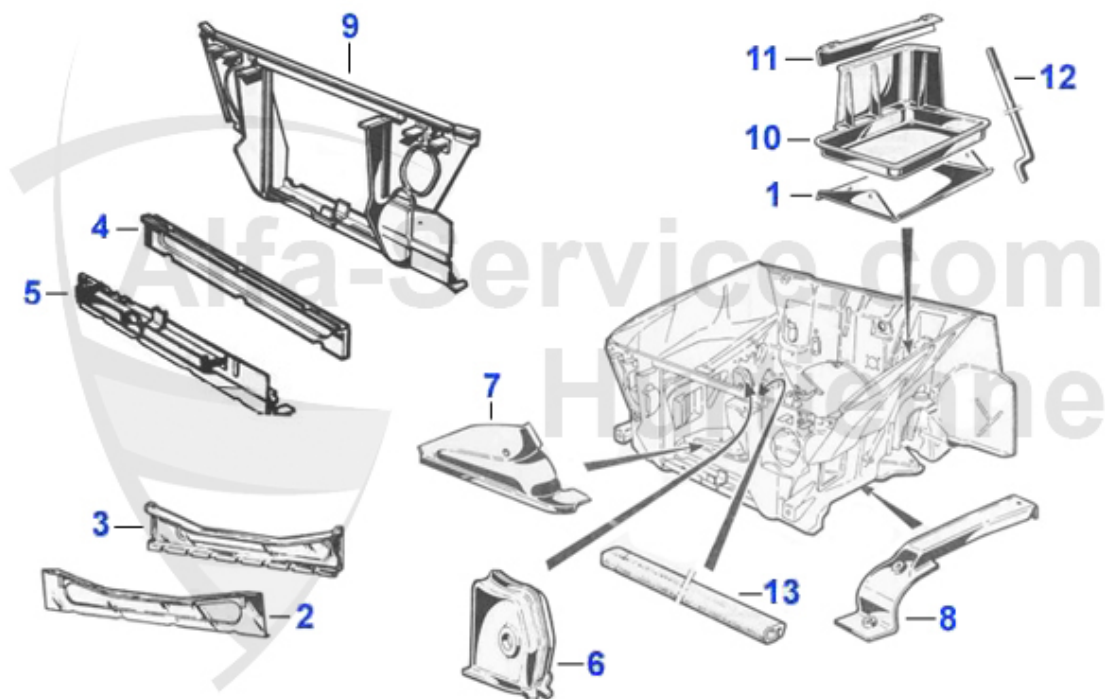

GT Bertone > Karosserie > Blechteile > Vorderwagen innen

1	15 069 3 0	Batterie Halteblech	54.00 EUR
2	15 058 3 0	Kühlertraverse unten vorne 1. Serie 1962-67	62.00 EUR
3	15 059 3 0	Kühlertraverse unten hinten 1. Serie (U-Profil) 1962-67	110.00 EUR
4	15 060 3 0	Kühlertraverse unten hinten 1967-93 2. Serie	49.00 EUR
5	15 221 0 0	Kühlertraverse unten vorne 67-93 2. Serie	49.00 EUR
6	15 068 3 0	Aufnahme oberer Querlenker	67.00 EUR
7	15 154 3 1	Verbindungsblech Querträger links 105/115 alle Modelle	79.00 EUR
7	15 154 3 2	Verbindungsblech Querträger rechts 105/115 alle Modelle	79.00 EUR
8	15 155 3 1	Verbindungsblech Motorseitenwand links	33.50 EUR
8	15 155 3 2	Verbindungsblech Motorseitenwand rechts	33.50 EUR
9	15 168 2 0	Luftkühlerkasten GT 1967-76, passt nicht für Kantenhaube	339.00 EUR
10	14 025 0 0	Batterieschale Plastik	37.60 EUR
10	15 071 0 0	Batterieschale Metall 1. Serie Giulia/GTJ Kantenhaube/Duetto	158.60 EUR
11	14 027 0 0	Batterie Haltewinkel	17.01 EUR
12	14 026 0 0	Gewindestange für Haltewinkel	8.50 EUR
13	18 072 0 0	Gummiprofil-Set Kühlerrahmen 2. Serie Spider, GTJ, GTV 4-teilig (2x32cm/2x51cm)	23.00 EUR