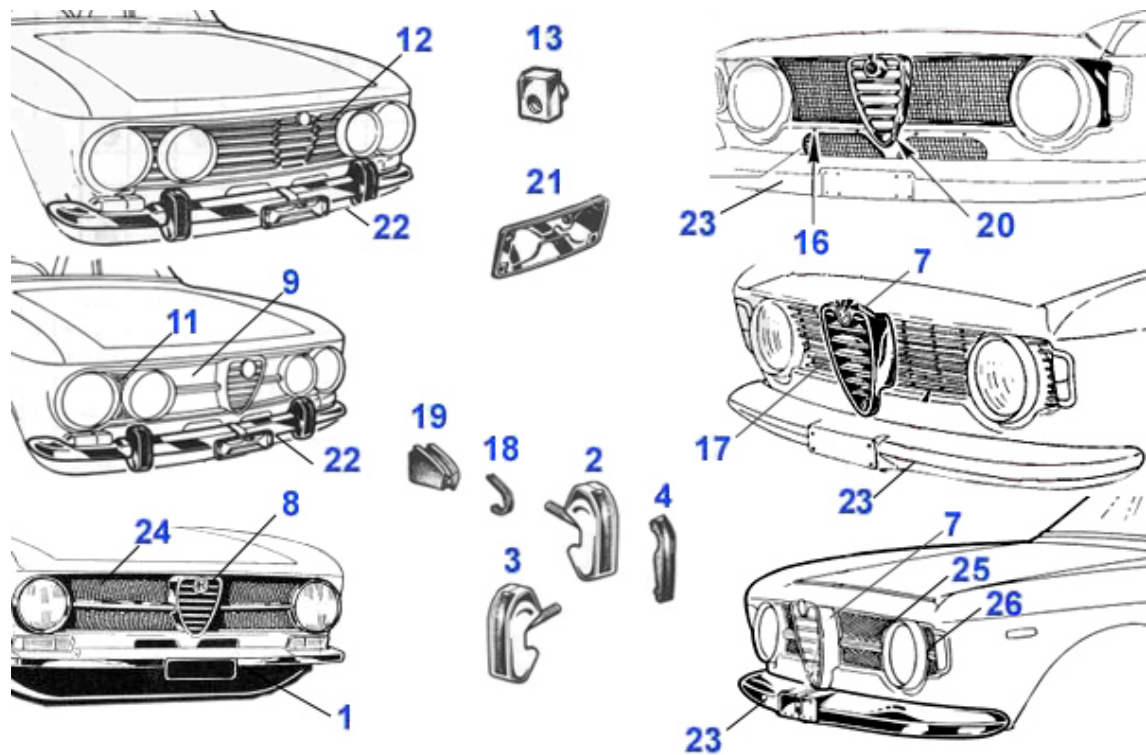

GT Bertone > Karosserie > Chromteile > Stoßstange vorne/Grill

1	19 023 2 0	Stoßstange vorne GT ab Bj.70 ohne Hörner (1300, 1600)	829.00 EUR
1	19 024 2 0	Stoßstange vorne GT Bertone 1750 1.Serie Bj. 1967-69	***
2	19 131 2 1	Horn Stoßstange GT Bertone vorne links und hinten rechts	74.49 EUR
3	19 131 2 2	Horn Stoßstange GT Bertone vorne rechts und hinten links	74.49 EUR
4	18 138 0 0	Gummi auf Stoßstangenhorn Bertone Giulia Bj. 1969-74	14.99 EUR
7	19 035 2 0	Kühlerherz Kantenhaube Junior/GTV	356.00 EUR
8	19 034 2 0	Kühlerherz GT Bertone 1300-1750 Glatthaube	297.50 EUR
9	19 031 2 1	Kühlergrill GTV 1750 links	95.00 EUR
9	19 031 2 2	Kühlergrill GTV 1750 rechts	95.00 EUR
11	19 172 2 0	Kühlergrill GTV 1750 zwischen den Scheinwerfern Satz links/rechts	67.00 EUR
12	19 029 2 0	Kühlergrill GTV 2000, GT 1300/1600 Unificato	355.00 EUR
13	19 030 0 0	Clip Befestigungsschraube Kühlergrill Giulia/GT Bertone	1.90 EUR
16	19 173 2 0	Kühlergitter GTA 5 teilig für Kantenhaube in Aluminium	515.00 EUR
17	19 094 2 0	Satz (4) Kühlergrill Giulia Sprint GT, Giulia GTC poliert	1040.00 EUR
18	18 137 2 1	Gummiunterlage Stoßstangenhorn GT Satz (4 Stück 13cm)	9.50 EUR
19	19 039 2 0	Stoßstangendistanzblock Satz 2 Stück vorne GT-Bertone ab 1970	64.90 EUR
20	19 091 2 0	Kühlerherz GTA leichte Ausführung aus Aluminium	280.00 EUR
21	15 318 2 0	Kennzeichenhalter vorne GTJ/GTV 2.Serie Edelstahl poliert	98.00 EUR
22	19 022 2 0	Stoßstange vorne GT Bertone 2.Serie Bj. 1970-77 inklusive Hörner	898.00 EUR
23	19 021 2 0	Stoßstange vorne GT Bertone 1.Serie 1300-1600 Bj. 1963-69	899.00 EUR
24	19 032 2 2	Kühlergrill GT Bertone 1300/1600 Bj. 1970-74 rechts	99.00 EUR
24	19 032 2 1	Kühlergrill GT Bertone 1300/1600 Bj. 1970-74 links	99.00 EUR
25	19 033 2 1	Kühlergrill Kantenhaube links GT 1300 Junior 1966-69	***
25	19 033 2 2	Kühlergrill Kantenhaube rechts GT 1300 Junior 1966-69	***
26	19 033 2 0	Kühlergrill Kantenhaube aussen GT 1300 Junior 1966-69 Satz	***