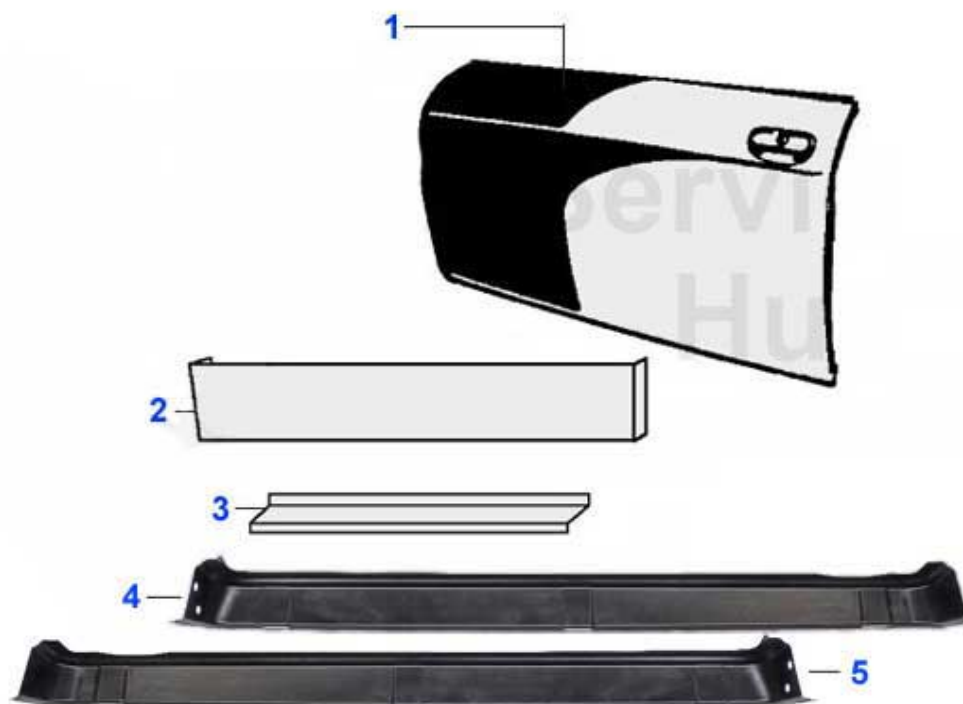

GT Bertone > Karosserie > Blechteile > Tür

1	15 030 2 1	Türaußenhaut GT links	215.00 EUR
1	15 030 2 2	Türaußenhaut GT rechts	215.00 EUR
2	15 192 2 1	Türaußenhaut Teilersatz GT unten links	39.50 EUR
2	15 192 2 2	Türaußenhaut Teilersatz GT unten rechts	39.50 EUR
3	15 193 2 1	Türboden GT links (gerade mit Abkantung)	26.50 EUR
3	15 193 2 2	Türboden GT rechts (gerade mit Abkantung)	26.50 EUR
4	15 273 2 1	Türboden GT links (hochgezogen vorne/hinten)	225.01 EUR
5	15 273 2 2	Türboden GT rechts (hochgezogen vorne/hinten)	225.01 EUR