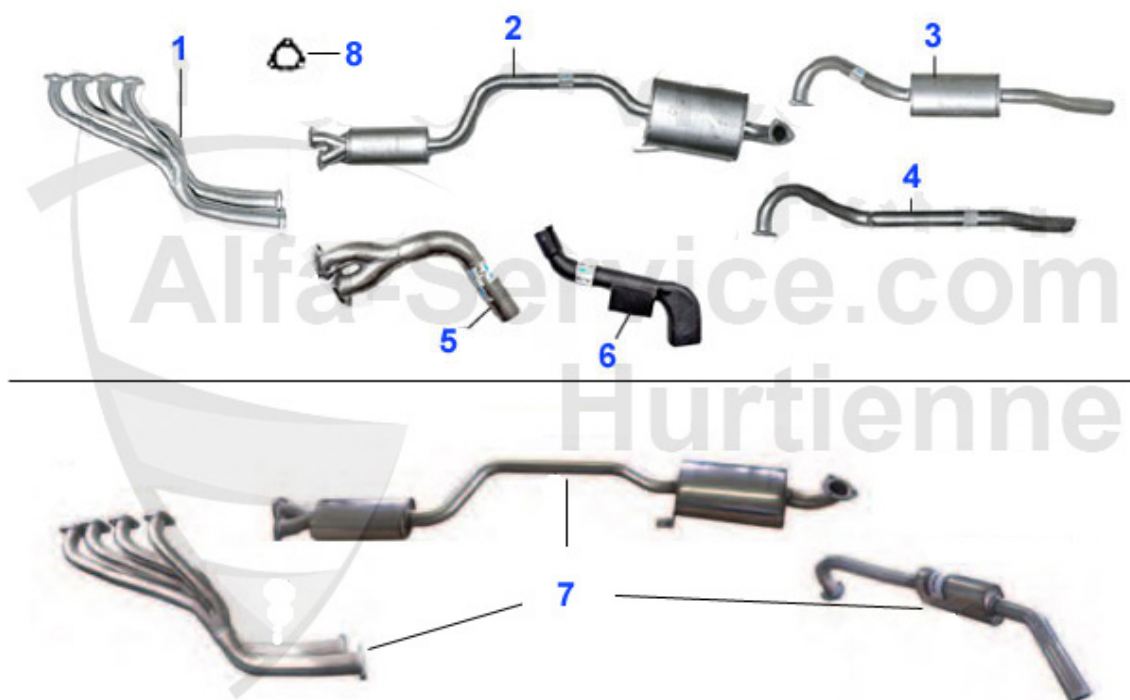

GT Bertone > Auspuffanlage > GTA

1	11 072 2 0	Fächerkrümmer GTA	745.00 EUR
2	11 073 2 0	Auspuff einteilig GTA, vorne 1+2	569.00 EUR
3	11 074 2 0	Endtopf GTA	185.00 EUR
4	11 075 2 0	Endrohr GTA	119.00 EUR
5	11 080 2 0	GTA Sidepipe vorne	199.00 EUR
6	11 081 2 0	GTA Sidepipe hinten	349.00 EUR
8	02 059 3 0	Auspuffdichtung Spider KAT 1986-93 Katalysator-mittlerer Topf 33/SW (907) 1.7 IE 16V VR/KAT	6.50 EUR