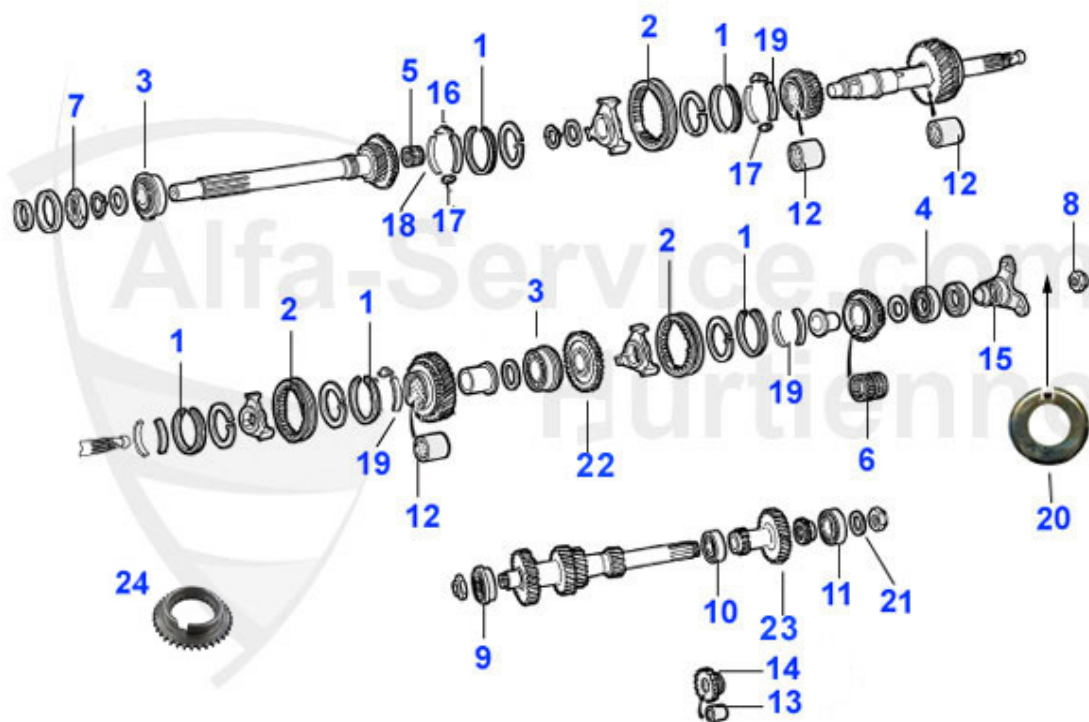

GT Bertone > Antrieb > Getriebe > Synchronringe/Lager

26 04 048 0 0 Distanzbuchse 1. Gang 101/105/115

64.00 EUR