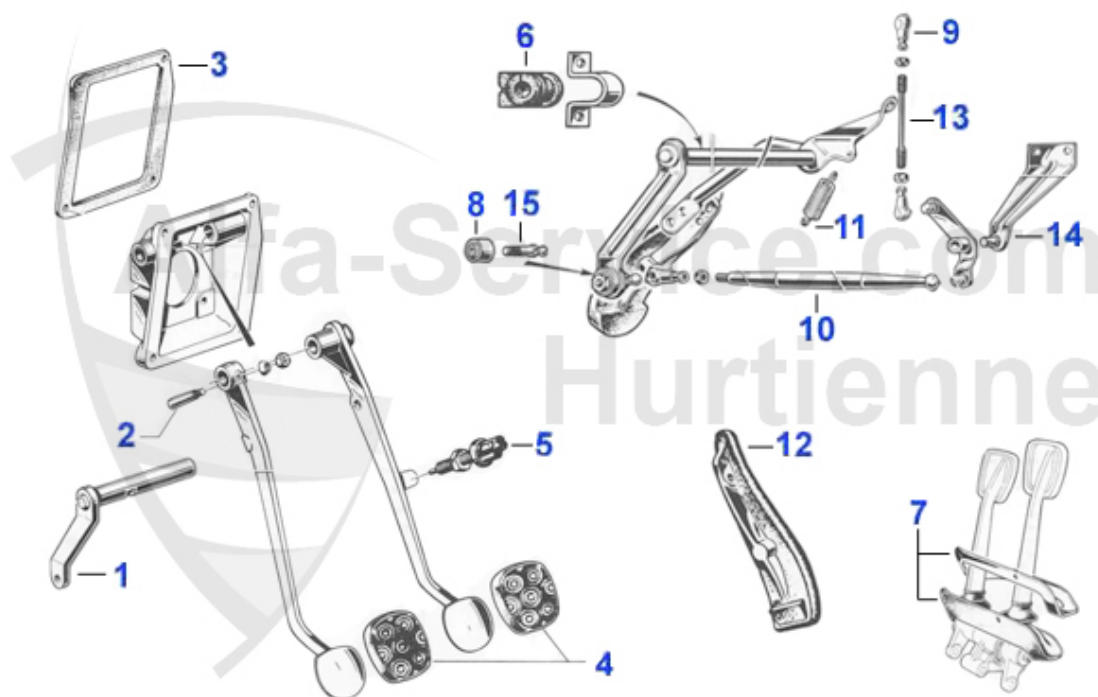

GT Bertone > Pedalerie > Pedalerie

1	09 024 0 0	Welle für Kupplungspedal, hängende Pedale	94.00 EUR
2	09 026 0 0	Klemmkeil Kupplungspedal/Welle	5.00 EUR
3	09 027 0 0	Dichtung Pedalerie Stirnwand Pedalkasten hängende Pedale	28.50 EUR
4	18 010 0 0	Pedalgummi für Kupplung und Bremse	4.80 EUR
5	14 041 0 0	Bremslichtschalter mechanisch 70-89 Spider, Bertone, Giulia 105/115, 6, Alfetta, Giulietta, GTV 6	11.80 EUR
6	03 174 0 0	Befestigungsgummi Gashebel	4.90 EUR
7	18 008 0 0	Gummiabdeckung Pedalerie mit Rahmen (stehende Pedale)	95.00 EUR
8	03 216 0 0	Silentbuchse für Vergasergestänge	4.90 EUR
9	03 131 0 0	Kugelpfanne/Gelenkkopf Vergasergestänge	3.90 EUR
10	03 132 0 0	Gelenkstange lang	22.00 EUR
11	03 176 0 0	Rückholfeder Gaspedal/Kupplungspedal	6.99 EUR
12	18 110 0 0	Gaspedal stehende Pedale	53.00 EUR
12	18 077 0 0	Gaspedal hängende Pedale	47.01 EUR
13	03 136 0 0	Gelenkstange kurz	9.50 EUR
14	03 169 0 0	Umlenkhebel für Gasgestänge 1600-2000 105 Aluminium-Frästeil	165.01 EUR
15	03 065 0 0	Kugelzapfen für Gasgestänge 105/115 Vergaserversion	7.50 EUR