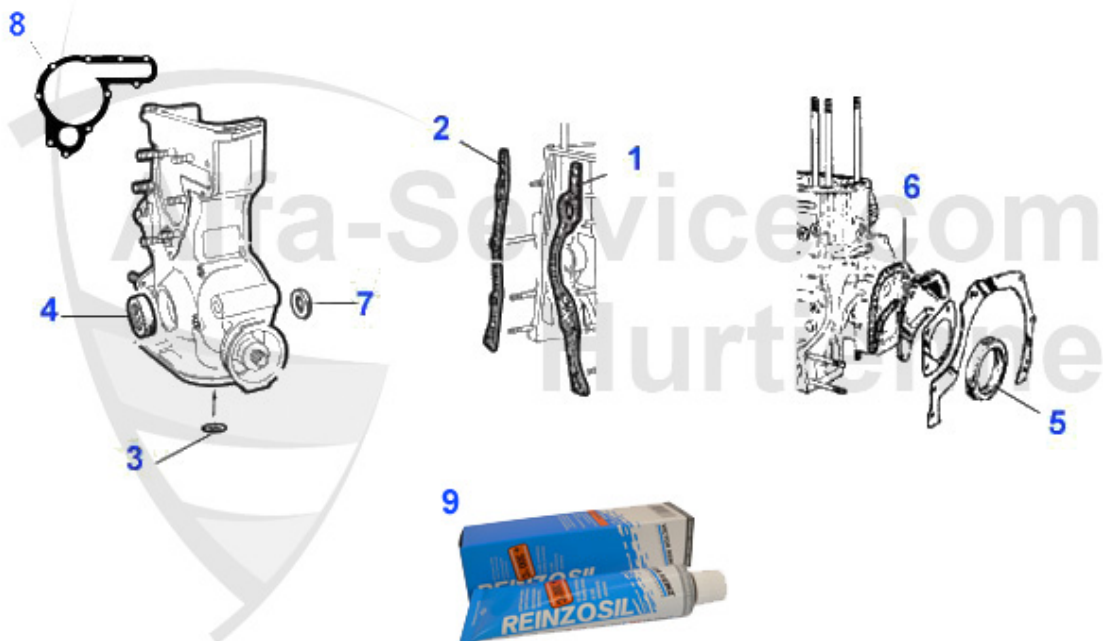

GT Bertone > Motor > Motordichtungen > Motor vorne/hinten

1	02 050 0 4	Steuergehäusedichtung 1750 links Ausführung Ölfiltereinsatz	3.70 EUR
1	02 050 0 2	Steuergehäusedichtung 1300 links Ausführung Ölfilterpatrone	3.70 EUR
1	02 050 0 3	Steuergehäusedichtung 1600 links Ausführung Ölfilterpatrone	3.70 EUR
1	02 050 0 5	Steuergehäusedichtung 2000, 105er links, Alfetta, Giulietta, GTV 116, 75 1.6/1.8 links	4.50 EUR
1	02 050 0 8	Steuergehäusedichtung 1600 links Ausführung mit Ölfiltereinsatz	3.70 EUR
1	02 050 0 7	Steuergehäusedichtung 1300 links Ausführung Ölfiltereinsatz	3.70 EUR
2	02 050 0 6	Steuergehäusedichtung rechts	4.90 EUR
3	02 073 0 0	Dichtring Ölpumpe	1.54 EUR
4	02 022 0 0	Simmerring Kurbelwelle vorne 35/50/10	9.50 EUR
5	02 023 0 0	Simmerring Kurbelwelle hinten (82/105/12) 105 >1989, Alfetta, Giulietta, GTV (116) 75, 90, Montreal "Originalqualität"	25.00 EUR
6	02 061 0 0	Dichtung Lagerdeckel hinten	3.90 EUR
7	02 076 0 0	Dichtring Steuergehäuse	2.50 EUR
8	02 047 0 0	Wasserpumpendichtung 105, 115, 116, 101 1600	3.70 EUR
9	24 085 0 0	Reinzosil Dichtmasse 70 ml	15.01 EUR