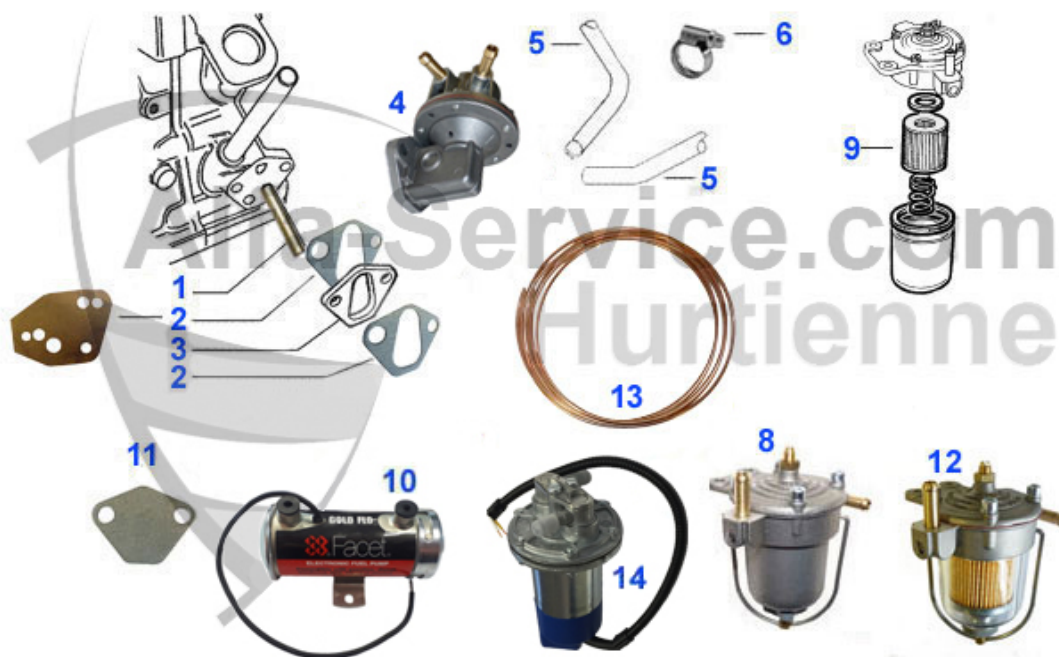

GT Bertone > Kraftstoffsystem > Kraftstoffpumpe/Leitungen

1	07 030 0 0	Stössel Benzinpumpe	***
2	02 048 0 0	Benzinpumpendichtung (Papier)	2.20 EUR
2	02 083 0 0	Dichtung Benzinpumpenflansch 1.Serie	3.50 EUR
3	02 049 0 0	Benzinpumpendichtung Plastikflansch	4.90 EUR
4	07 010 0 0	Benzinpumpe 1.3-2.0, 105 Vergaser Alfetta 1976-80, Giulietta 1.3 1980-83,75 1.6/1.8/2.0 1988-89	46.90 EUR
4	07 044 0 0	Benzinpumpe 1.3-2.0 Vergaser mit Plastikstössel	36.00 EUR
5	03 151 0 0	Benzinschlauch 8mm standard 1m	5.50 EUR
5	03 215 0 0	Benzinschlauch Umflechtung verzinkt 1m	7.50 EUR
6	08 031 0 0	Schlauchschelle 8-12mm für Benzinschlauch	1.90 EUR
8	07 020 0 0	Filtergehäuse KING Alugehäuse inkl. Filter	105.01 EUR
9	01 007 0 0	Benzinfilter FISPA 35 mm	7.90 EUR
9	01 013 0 0	Benzinfilter KING 42 mm	8.50 EUR
10	07 037 0 0	Elektrische Benzinpumpe FACET SILVER TOP, 0,35 bar, 136 l/h, incl. 2 x Schlauchanschluss gerade	***
11	07 040 0 0	Verschlussplatte für Benzinpumpenflansch Umrüstung auf Elek. Benzinpumpe	22.00 EUR
12	07 014 0 0	Filtergehäuse KING Glasgehäuse inkl. Filter	105.01 EUR
13	07 017 0 0	Kraftstoffleitung Kupfer 5 mtr. für 1 Fahrzeug 6mm innen / 8mm aussen	59.00 EUR
14	07 050 0 0	Elektrische Benzinpumpe Hardi 12V 0,28-0,35 bar, 100-130 l/h 8mm Anschluss	144.00 EUR