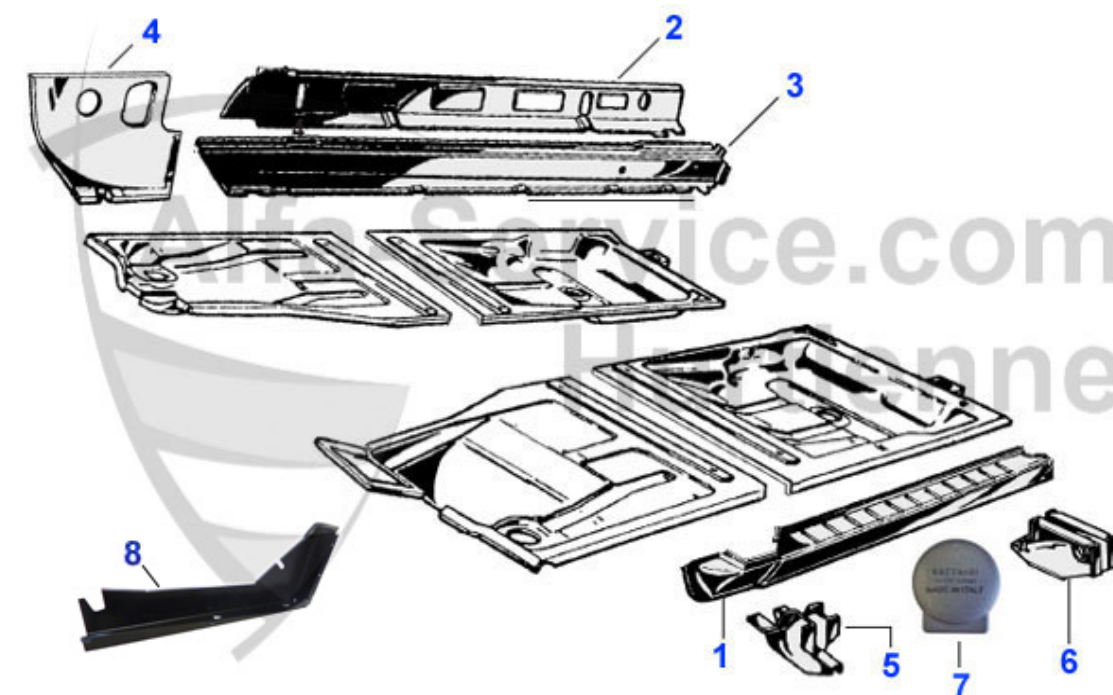

GT Bertone > Karosserie > Blechteile > Schwellerbereich

1	15 031 2 1	Außenschweller GT links	149.00 EUR
1	15 031 2 2	Außenschweller GT rechts	149.00 EUR
2	15 165 2 1	Mittelschweller GT links	139.00 EUR
2	15 165 2 2	Mittelschweller GT rechts	139.00 EUR
3	15 166 2 1	Innenschweller GT links	219.00 EUR
3	15 166 2 2	Innenschweller GT rechts	219.00 EUR
4	15 226 2 2	Stehblech Teilersatz A-Säule GT rechts	75.01 EUR
4	15 226 2 1	Stehblech Teilersatz A-Säule GT links	75.01 EUR
5	15 077 3 0	Wagenheberaufnahme vorne Giulia, GT und Spider	27.50 EUR
6	15 179 2 0	Wagenheberaufnahme hinten GT 1967-77	48.00 EUR
6	15 295 2 0	Wagenheberaufnahme hinten GT 1963-66	59.50 EUR
7	15 075 0 0	Abdeckkappe Kunststoff für Wagenheber Typ 105 Durchmesser 45 mm Made in Italy	14.49 EUR
8	15 425 0 0	Abdeckblech Kupplungsgeberzylinder stehende Pedale Giulia/GT/Spider	69.00 EUR