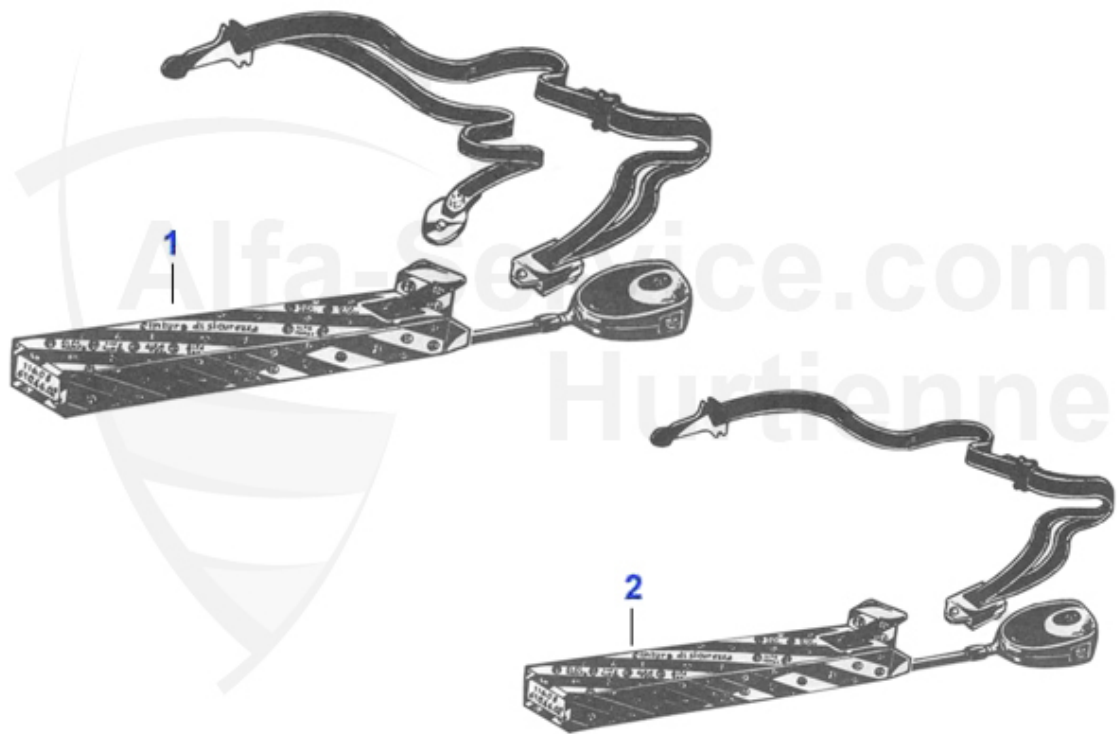

GT Bertone > Innenausstattung > Sicherheitsgurte

1	20 144 2 0	Sicherheitsgurt Bertone GT, Alfetta GT 116 30 cm Peitschenlänge	75.01 EUR
2	20 392 0 0	Sicherheitsgurt hinten, Beckengurt	39.00 EUR