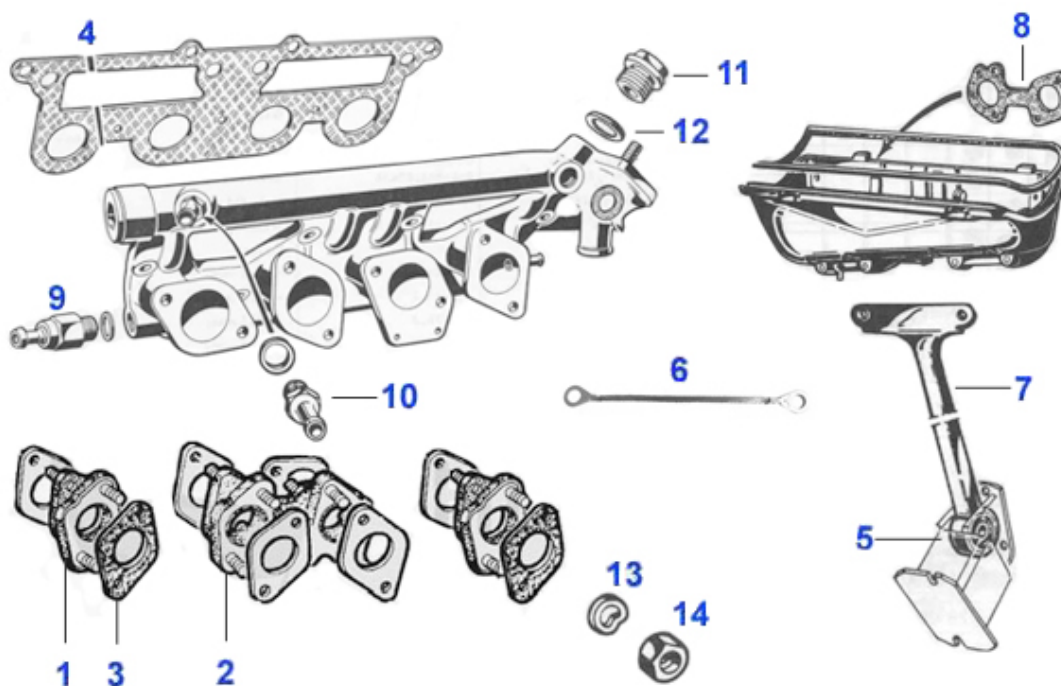

GT Bertone > Kraftstoffsystem > Vergaserflansche

1	02 084 0 0	Satz (4Stk.) Ansaugflansche Aluminium 40mm Typ 105/115/116	210.00 EUR
1	02 017 0 0	Vergaserflansch 40 mm 105/115 alle Bj.>90, 116 Bj.>05.83	26.50 EUR
1	02 034 0 0	Vergaserflansch 45mm	42.99 EUR
2	02 018 0 0	Vergaserflansch 40mm Doppelflansch 105/115 alle Bj. >90, 116 Bj.>05.83	61.00 EUR
3	02 019 0 0	Dichtung Vergaserflansch 40 mm, Stärke 0,35 mm	0.75 EUR
3	02 004 0 0	Dichtung Vergaserflansch in Premiumqualität 40mm, Stärke 0,8mm	0.94 EUR
3	02 077 0 0	Dichtung Vergaserflansch 45mm	1.95 EUR
4	02 016 0 0	Ansaugbrückendichtung 1300-2000 Vergasermodelle	13.49 EUR
4	02 016 R Z	Ansaugbrückendichtung Reinz ohne Metalleinlage 1300-2000 Vergasermodelle	19.00 EUR
5	03 313 0 0	Buchse Vergaserstütze	9.31 EUR
6	16 107 0 0	Masseband am Vergaser Länge 150 mm	7.90 EUR
8	02 052 0 0	Dichtung Luftfilterkasten	2.75 EUR
9	13 063 0 0	Rückschlagventil an der Ansaugbrücke, 105 2.Serie/116/162 M16x1,5	42.00 EUR
10	08 111 0 0	Wasseranschlußstutzen Ansaugbrücke Öffnung Wasserdurchlass Innendurchmesser 10 mm für alle 4-Zylinder, 105/115, 116, 75, 90	18.50 EUR
10	08 112 0 0	Wasseranschlußstutzen Ansaugbrücke Öffnung Wasserdurchlass Innendurchmesser 6 mm für alle 4-Zylinder, 105/115, 116, 75, 90	18.50 EUR
11	08 070 0 0	Entlüfterschraube Wasser- kreislauf Ansaugbrücke 105/115/116/Alfa 164	8.50 EUR
12	08 084 0 0	Dichtring Entlüfterschraube OE 10280060	0.50 EUR
13	03 116 0 0	Federring 8mm	0.10 EUR
14	03 127 0 0	Feingewindemutter 8x1 SW12 Stahl	0.90 EUR