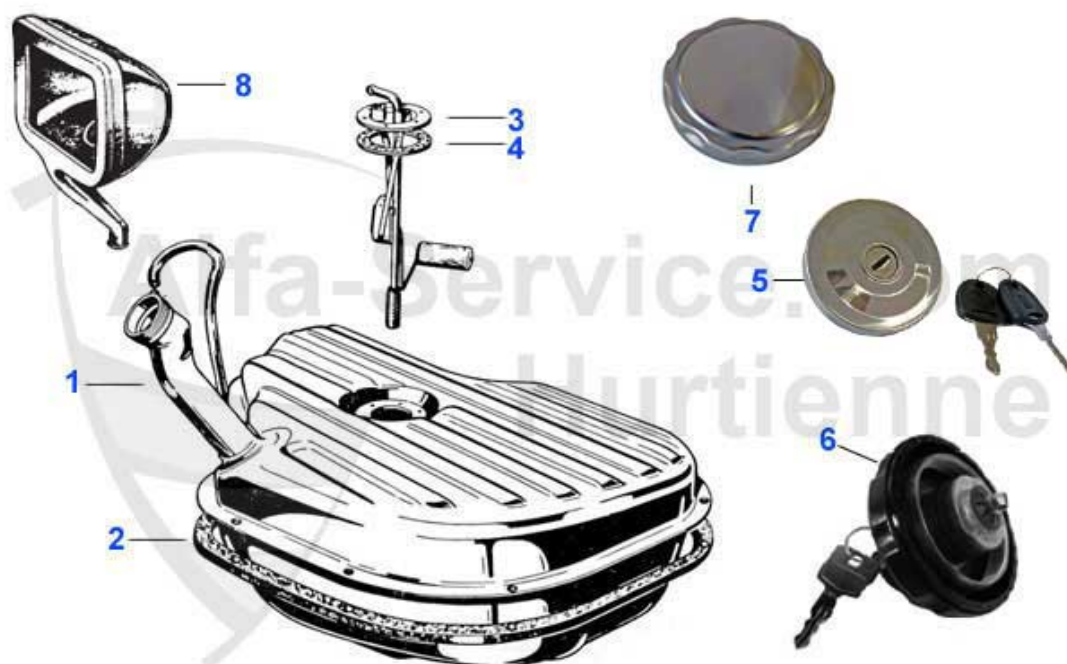

GT Bertone > Kraftstoffsystem > Kraftstofftank

1	07 001 2 0	Tank Bertone 2000, 50L	329.00 EUR
1	07 035 2 0	Tank Bertone 1300-1750 45 L	329.00 EUR
2	07 021 0 0	Abdichtband Tank-Kofferraum 2,25 m	11.00 EUR
3	07 011 0 0	Tankgeber für Jaeger u. Veglia (2. Serie) Instrumente, Ansaugrohrlänge 17cm inkl. Dichtung.	69.00 EUR
3	07 012 0 0	Tankgeber Veglia Anzeige Ansaugrohrlänge 17 cm, inklusive Dichtung	69.00 EUR
3	07 022 3 0	Tankgeber Vergasermodele Ansaugrohrlänge 23 cm, inklusive Dichtung	69.00 EUR
4	07 019 0 0	Dichtung Tankgeber	4.90 EUR
5	07 008 0 0	Tankdeckel Bajonettverschluss in Edelstahl abschließbar	25.00 EUR
6	07 009 0 0	Tankdeckel Schraubverschluß abschließbar, bis Bj. 81 Gewinde DM= 50mm	28.00 EUR
7	07 008 3 0	Tankdeckel Edelstahl Bajonettver. nicht abschließbar 105er Serie	16.49 EUR
8	18 174 0 0	Tankstutzengummi Giulia/GT 1300/1750 Tankstutzendurchmesser 57,3mm	69.00 EUR
8	18 175 0 0	Tankstutzengummi GTV2000 Tankstutzendurchmesser 43mm	69.00 EUR