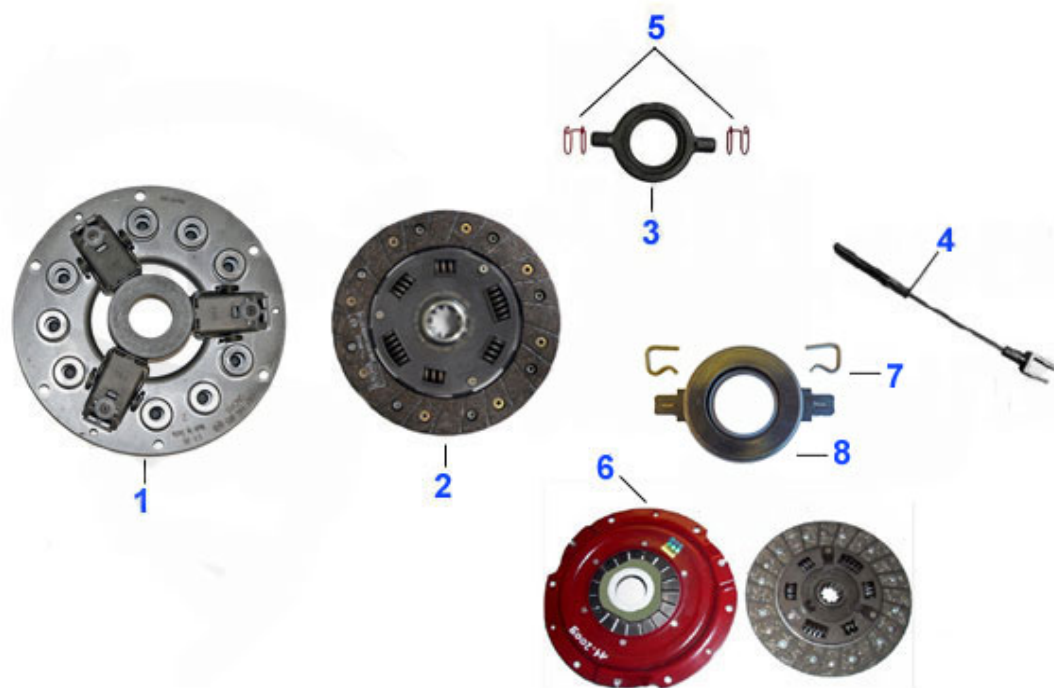

## GT Bertone > Antrieb > Kupplung > mechanische Betätigung

1	09 031 0 0	Kupplungsautomat mechanische Betätigung	249.00 EUR
2	09 029 0 0	Kupplungsscheibe Bj. 1963-69 mechanische Betätigung Durchmesser 200 mm	97.01 EUR
2	09 030 0 0	Kupplungsscheibe Bj. 1963-69 mechanische Betätigung original Fichtel & Sachs	159.00 EUR
3	09 032 0 0	Ausrücklager mechanische Kupplung	65.00 EUR
4	09 028 0 0	Kupplungsseil mech. Kupplung	21.50 EUR
5	09 040 0 0	Halteklammer Ausrücklager 1.Serie	4.50 EUR
6	09 056 0 0	Kupplungsset 105 1. Serie modifiziert, für alle 105 1. Serie mit mechanischer Kupplung 200 mm, ersetzt die Originalversion durch ein Kit mit aktueller Technik	399.00 EUR
7	09 042 0 0	Haltebügel Ausrücklager 1. Serie original Ausführung	5.90 EUR
8	09 044 0 0	Ausrücklager mechanische Kupplung, Version mit Haltebügel	64.00 EUR