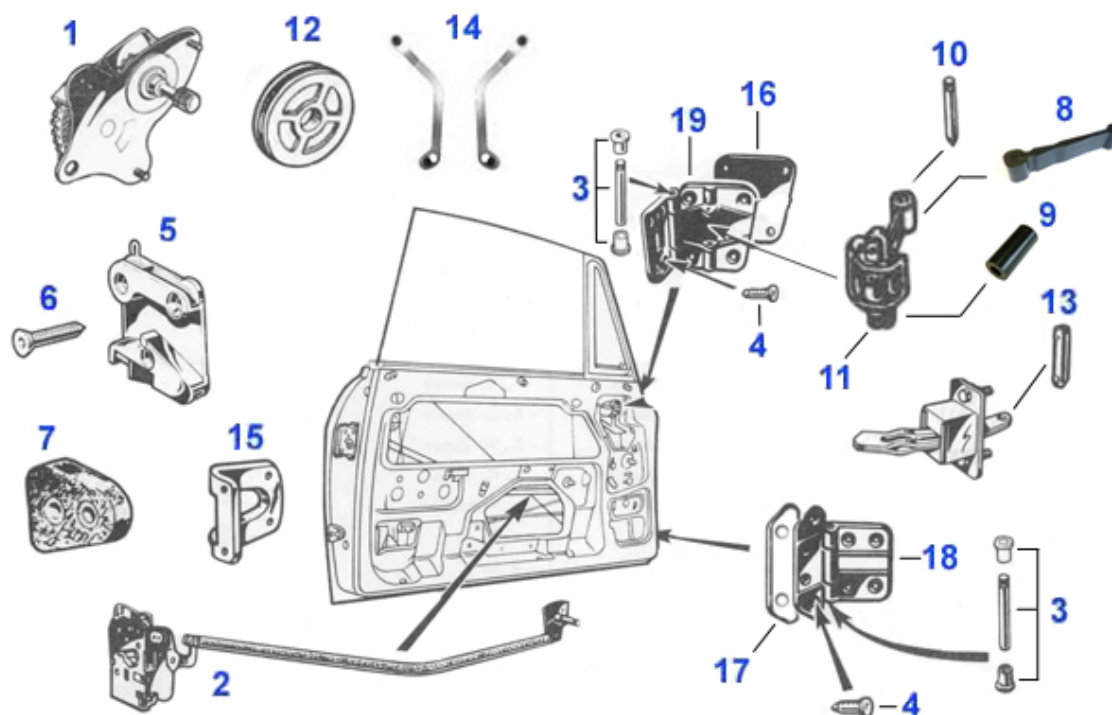

GT Bertone > Karosserie > Türmechanik

1	22 002 2 2	Fensterheber Seilzug GT rechts	69.00 EUR
1	22 002 2 1	Fensterheber Seilzug GT links	69.00 EUR
2	22 004 2 1	Türöffnungsmechanik GT links	***
2	22 004 2 2	Türöffnungsmechanik GT rechts	***
3	22 008 2 0	Reparatursatz Türscharniere Bertone für eine Tür, 2 Scharniere	31.00 EUR
4	22 014 0 0	Schraube für Tür/Haubenscharniere M8x30 Bertone	1.45 EUR
5	22 016 0 1	Schloßaufnahme Safe Giulia/GT Bertone links	42.49 EUR
5	22 016 0 2	Schloßaufnahme Safe Giulia/GT Bertone rechts	42.49 EUR
6	22 017 0 0	Schraube für Schloßaufnahme	2.30 EUR
7	22 027 0 0	Zentrierkeil Giulia/GT Bertone	14.90 EUR
8	18 111 2 0	Türfangband GT 1.Serie	31.00 EUR
9	22 032 3 0	Rolle für Türfangband	2.59 EUR
10	22 006 3 0	Splint Türfangband Spider/GT 1.Serie	2.50 EUR
11	22 033 2 0	Türfangband GT 1.Serie Komplett	65.00 EUR
11	18 149 2 0	Türfangband GT 2. Serie	79.00 EUR
12	22 034 2 0	Laufrolle Fensterheber	9.90 EUR
13	22 015 0 0	Spannhülse für Türfangband GT 2.Serie auch Giulia 2. Serie	1.75 EUR
14	22 039 2 1	Verbindungsbügel Türgriff- Öffnermechanik GT-Bertone links	***
14	22 039 2 2	Verbindungsbügel Türgriff- Öffnermechanik GT-Bertone rechts	***
15	22 050 0 0	Zentrierkeilaufnahme B-Säule GT & Giulia	19.50 EUR
16	22 011 2 0	Türscharnier Distanzplatte Edelstahl 1mm GT Bertone oben 1. Serie	8.95 EUR
16	22 010 2 0	Türscharnier Distanzplatte Edelstahl 1mm GT Bertone oben 2. Serie	8.95 EUR
17	22 009 2 1	Türscharnier Distanzplatte Edelstahl 1 mm GT Bertone unten	8.95 EUR
18	22 008 2 3	Türscharnier unten GT 2. Serie	***
19	22 008 2 2	Türscharnier oben rechts GT 2.Serie	92.33 EUR
19	22 008 2 1	Türscharnier oben links GT 2. Serie	92.33 EUR