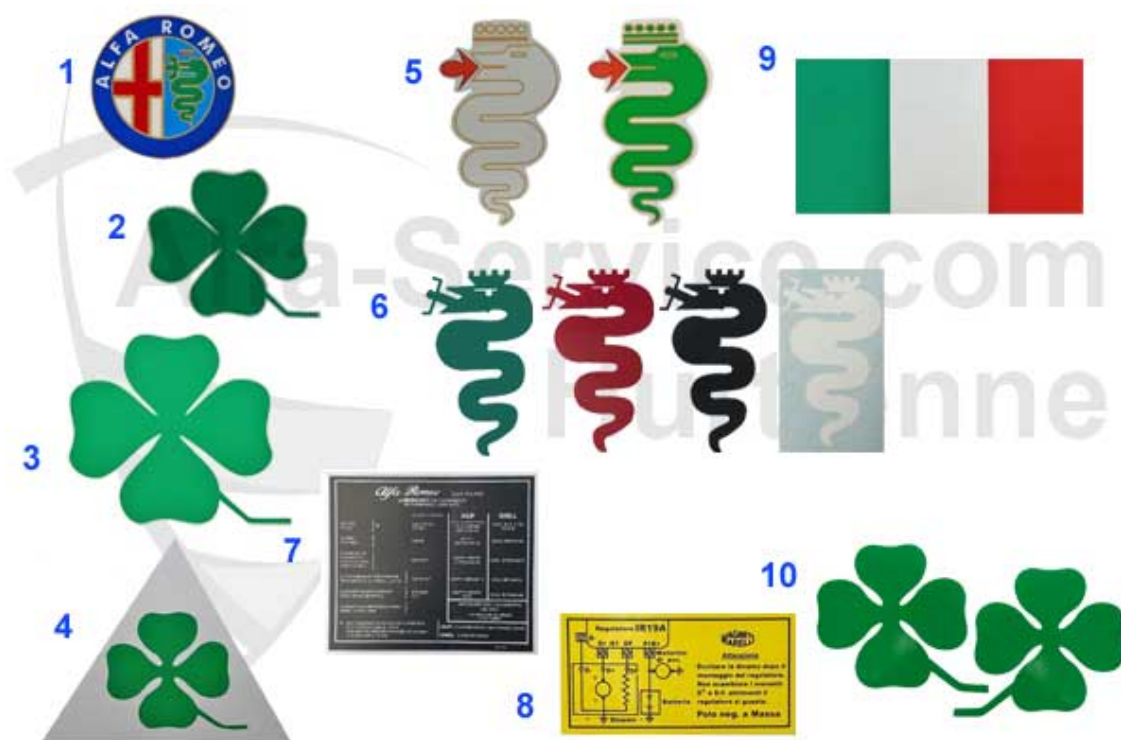

GT Bertone > Zubehör > Aufkleber 2

1	26 001 0 0	Aufkleber Alfa Romeo Emblem 50 mm	3.30 EUR
2	26 055 0 0	Aufkleber Kleeblatt 50x45mm	2.90 EUR
3	26 057 0 0	Aufkleber Kleeblatt ca. 100 x 100 mm	3.30 EUR
4	26 242 0 0	Aufkleber Kleeblatt, Dreieck weiß ca. 10x10x10 cm	4.20 EUR
4	26 038 0 0	Aufkleber Kleeblatt groß, Dreieck weiß, ca 14x14x14 cm	4.80 EUR
4	26 251 0 0	Aufkleber Kleeblatt, Dreieck weiß li/re ca. 14x14x14 cm Satz = 2 Stück	9.60 EUR
5	26 244 0 0	Aufkleber Schlange 85mm, grün	3.80 EUR
5	26 243 0 0	Aufkleber Schlange 85mm, weiß	3.80 EUR
6	26 041 0 0	Aufkleber Alfa Schlange rot 140mm	4.80 EUR
6	26 042 0 0	Aufkleber Alfa Schlange weiß 140mm	4.80 EUR
6	26 040 0 0	Aufkleber Alfa Schlange grün 140mm	4.80 EUR
6	26 039 0 0	Aufkleber Alfa Schlange schw. 140mm	4.80 EUR
7	26 044 0 0	Aufkleber Schmiermittelvorschrift 1750	14.49 EUR
7	26 043 0 0	Aufkleber Ölsorten/Viskosität schwarz	9.20 EUR
8	26 046 0 0	Aufkleber Lichtmaschinenregler	5.00 EUR
9	26 047 0 0	Aufkleber Ital.Flagge 120 mm	3.50 EUR
9	26 048 0 0	Aufkleber Ital. Fahne 160mm	4.00 EUR
10	26 010 0 0	Aufkleber Kleeblatt Satz ca. 80 x 80 mm rechts/links	12.00 EUR