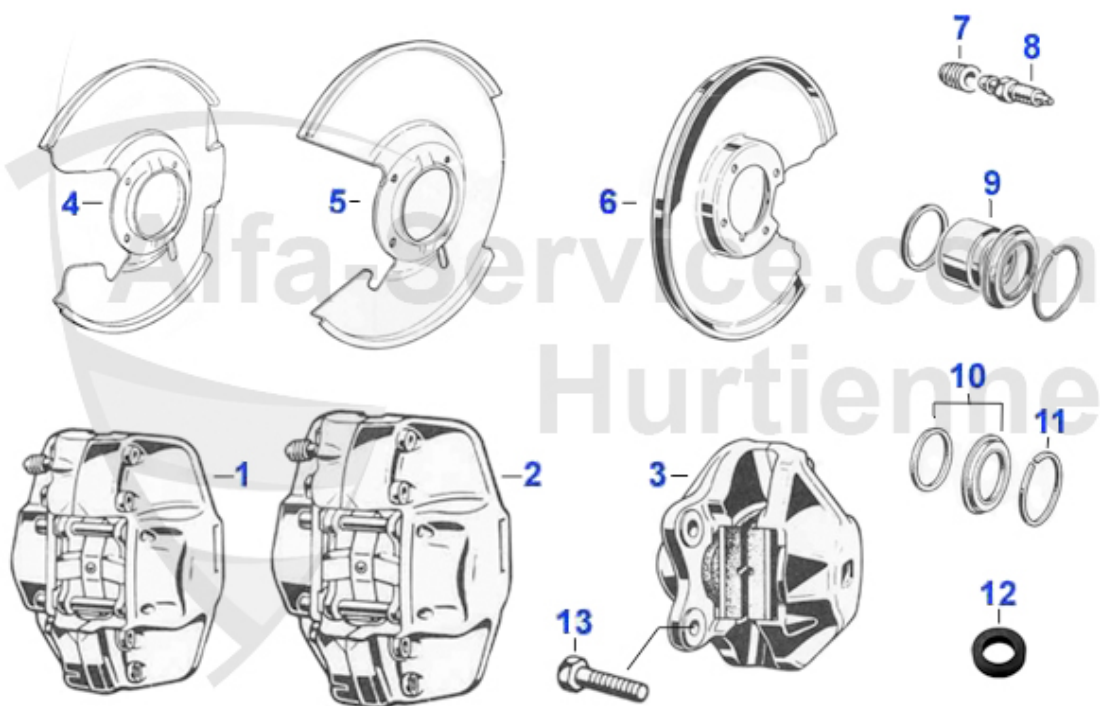

GT Bertone > Bremsanlage > Bremshydraulik > Bremssättel

12 13 135 0 0 Dichtring zwischen Bremszangenhälften Benötigte Menge: 2

2.20 EUR

13 13 014 0 0 Befestigungsschraube Bremssattel hinten 10x1,25 nicht für Dunlopbremse

2.50 EUR