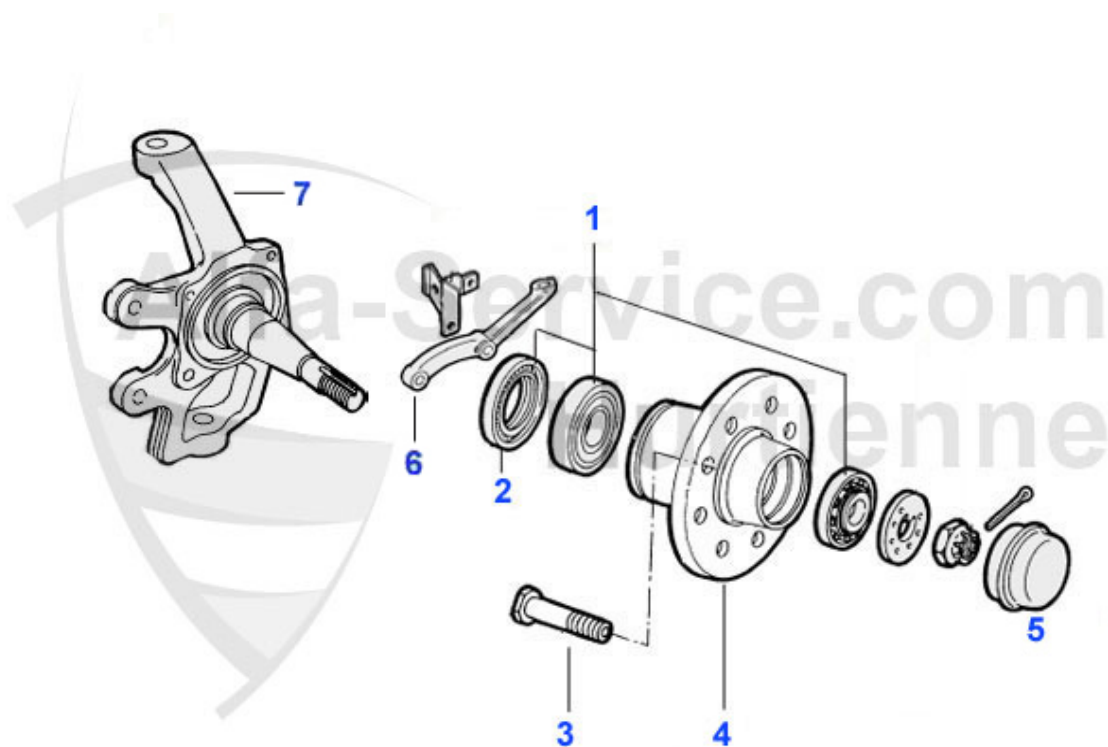

GT Bertone > Fahrwerk > Vorderachse > Radaufhängung

22	12 011 0 0	Zugstrebenstange 105er	34.90 EUR
23	12 052 0 0	Satz Anschlaggummi vorne oben 1. Serie	52.50 EUR

GT Bertone > Fahrwerk > Vorderachse > Radnabe/Lager