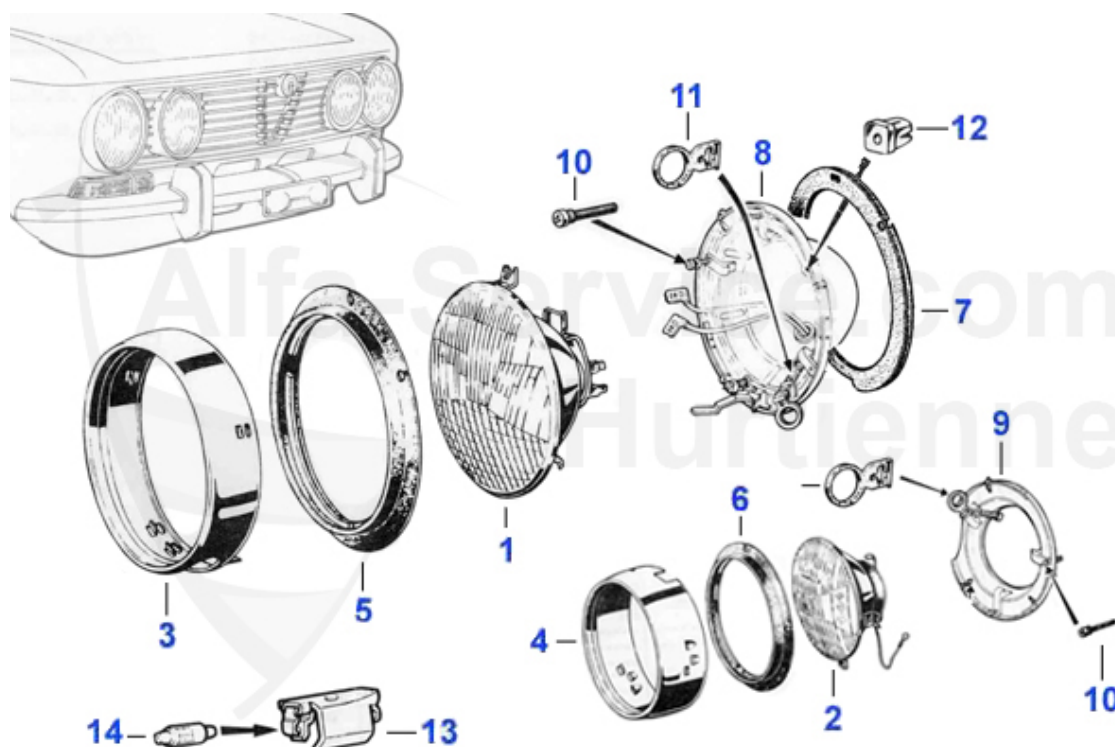

GT Bertone > Karosserie > Beleuchtung > Scheinwerfer 1

1	16 019 0 0	Außerscheinwerfer H4 7" Giulia, Berlina 1750 ,GT, RHD Linksverkehr (000097)	51.00 EUR
1	16 018 0 0	Außerscheinwerfer H4 7 Zoll Giulia Bj. 1962-74, GT Bertone, Berlina 1750 (000098)	49.50 EUR
1	16 207 0 0	Bilux Außerscheinwerfer 7" Giulia u. GT	***
2	16 020 0 2	Innenscheinwerfer H1 5 3/4" Giulia Super rechts, GT Bertone, Berlina original CARELLO look	44.01 EUR
3	19 028 2 0	Scheinwerferzierring GT Glatthaube 1967-76 mit Regleröffnung INOX	89.00 EUR
4	19 088 2 0	Scheinwerferzierring innen GT Bertone 5 3/4 1750-2000	95.00 EUR
5	Gummiring für Außerscheinwerfer 7" Giulia und Bertone GT (170 mm)	15.90 EUR	
6	16 073 2 0	Gummiring für Innenscheinwerfer 5 3/4" Giulia und Bertone GT (136mm)	11.00 EUR
7	18 006 1 0	Dichtgummi Karosserie Scheinwerfertopf 7", 170mm Giulia und GT-Bertone	29.50 EUR
8	16 209 0 0	Scheinwerfertopf 7" GT/GTJ/ GTV Bertone (1967-77) mit Leuchtweitenregulierung Giulia Super/TI	95.00 EUR
9	16 208 0 0	Scheinwerferaufnahme 5 3/4" GTV links/rechts Giulia nur rechts	59.00 EUR
10	16 141 0 0	Einstellschraube Scheinwerfer	4.50 EUR
11	16 002 0 0	Zugring für Lampenhalter CARELLO, Giulia, GTJ/GTV	6.90 EUR
12	16 005 2 0	Spreiztülle für Lampentopfbefestigung GT Bertone, Giulia TI/Super	0.25 EUR
13	14 014 0 0	Beleuchtung Motorraum	16.90 EUR
14	16 101 0 0	Glühlampe 12V 5W Soffitte 11x38 mm	1.59 EUR