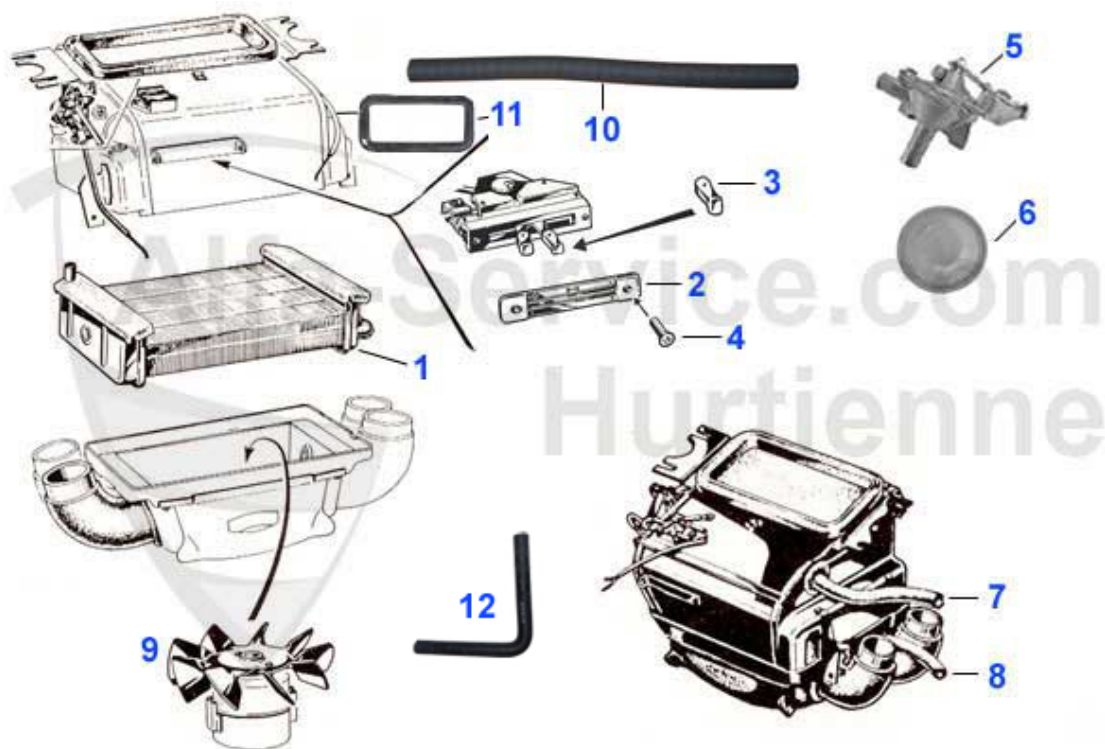

GT Bertone > Heizung/Lüftung > Heizung 1. Serie

1	08 069 0 0	Wärmetauscher 1. Serie Neuteil!	230.00 EUR
2	19 139 2 0	Heizungsblende Giulia und Bertone ohne Mittelkonsole	44.99 EUR
3	20 129 0 0	Knopf für Heizungsbetätigung schwarz 1963-86	4.50 EUR
3	19 162 0 0	Knopf für Heizungsbetätigung verchromt, Bj. 1963-86	9.50 EUR
4	19 175 0 0	Edelstahlschraube für Heizungsblende	1.40 EUR
5	08 012 0 0	Heizungsventil 1.Serie Aluminiumgehäuse	55.00 EUR
6	08 030 0 0	Membran für Heizungsventil 1.Serie	8.75 EUR
7	08 048 0 0	Kühlwasserschlauch 1.Serie Heizungsventil-Ansaugbrücke	16.90 EUR
8	08 023 0 0	Kühlwasserschlauch Heizung-Wasserpumpe	13.85 EUR
9	14 033 0 0	Heizungsgebläsemotor 1.Serie Spider, Giulia und GT (Propellerversion)	99.00 EUR
10	08 083 0 5	Luftdüsenschlauch Pappe 45mm, 1 Meter für GT u. Spider 1.Serie und alle Giulia / Frischluftdüsen schlauch Giulia	15.01 EUR
10	08 074 0 0	Luftdüsenschlauch Universal ab 1970 57,2mm x 180cm	***
11	08 091 0 0	Dichtung Heizungskasten Giulia, GT, Spider	39.98 EUR
12	08 094 0 0	Kühlwasserschlauch Heizungsventil/ Wärmetauscher 1.Serie Länge anpassen!	12.50 EUR