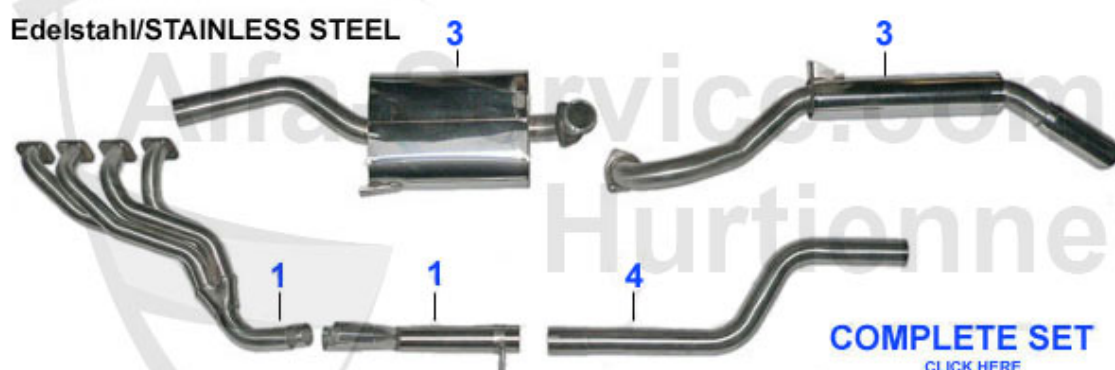

GT Bertone > Auspuffanlage > Sport > Sport 2

1	11 082 0 0	Edelstahlkrümmer 1750/2000 stehende/hängende Pedale Krümmerdurchmesser ca. 40 mm, Adapter z. Mittelschalldämpfer ca. 48 mm	959.00 EUR
1	11 083 0 0	Edelstahlkrümmer 1300-1600 Krümmerdurchmesser ca. 38mm Adapterstück z. Mittelschalldämpfer ca. 45mm Durchmesser	949.00 EUR
3	11 091 0 0	mittlerer Topf Edelstahl Sport, passend für alle 105/115 Modelle ohne KAT.	359.00 EUR
3	11 094 0 0	Endtopf Edelstahl Sport Giulia und GT Bertone	395.00 EUR
4	11 090 0 0	vorderes Rohr Edelstahl Sport, ersetzt den vorderen Schalldämpfer. Passend für alle 105/115 Modelle ohne Kat. Bei Bedarf bitte kürzen!	109.00 EUR
5	11 084 0 0	Sport Auspuffanlage 1750-2000 Edelstahl GT Bertone, Adapterstück z. Mittelschalldämpfer ca. 48mm Rohrdurchmesser Mittel- u. Endtopf 57mm	1785.00 EUR
5	11 085 0 0	Sport Auspuffanlage 1300-1600r. Giulia und GT Bertone Edelstahl Rohrdurchmesser Mittel- u. Endtopf 57mm	1785.00 EUR