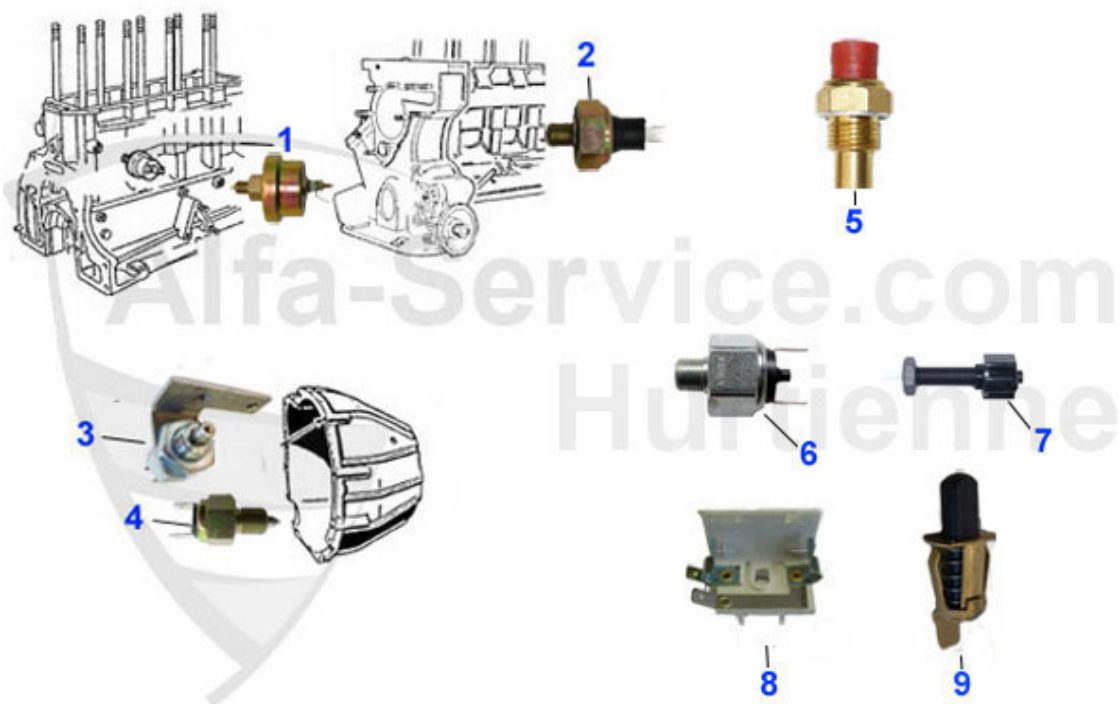

GT Bertone > Elektrik > Schalter/Messfühler

1	14 133 0 0	Öldruckgeber VEGLIA 1.Serie und 1750	47.91 EUR
1	14 019 0 0	Öldruckgeber JÄGER u. VEGLIA 105 2. Serie, 116, 6, 75, 90, 155, 164/Super, RZ, SZ	49.00 EUR
2	14 039 0 0	Öldruckschalter für Kontrollleuchte 6,33,75,90,155,166 diverse u. 105er	15.01 EUR
3	14 063 0 0	Schalter Rückfahrcheinwerfer alter Typ	28.00 EUR
4	14 015 0 0	Schalter Rückfahrcheinwerfer Ausführung zum Einschrauben	15.90 EUR
5	14 047 0 0	Fühler Wassertemperatur 1./2.Serie, Fühler Öltemperatur 1.Serie	19.00 EUR
6	14 040 0 0	Bremslichtschalter hydraulisch	24.00 EUR
7	14 041 0 0	Bremslichtschalter mechanisch 70-89 Spider, Bertone, Giulia 105/115, 6, Alfetta, Giulietta, GTV 6	11.80 EUR
8	14 014 0 0	Beleuchtung Motorraum	16.90 EUR
9	14 013 0 0	Türkontaktschalter GT	9.50 EUR