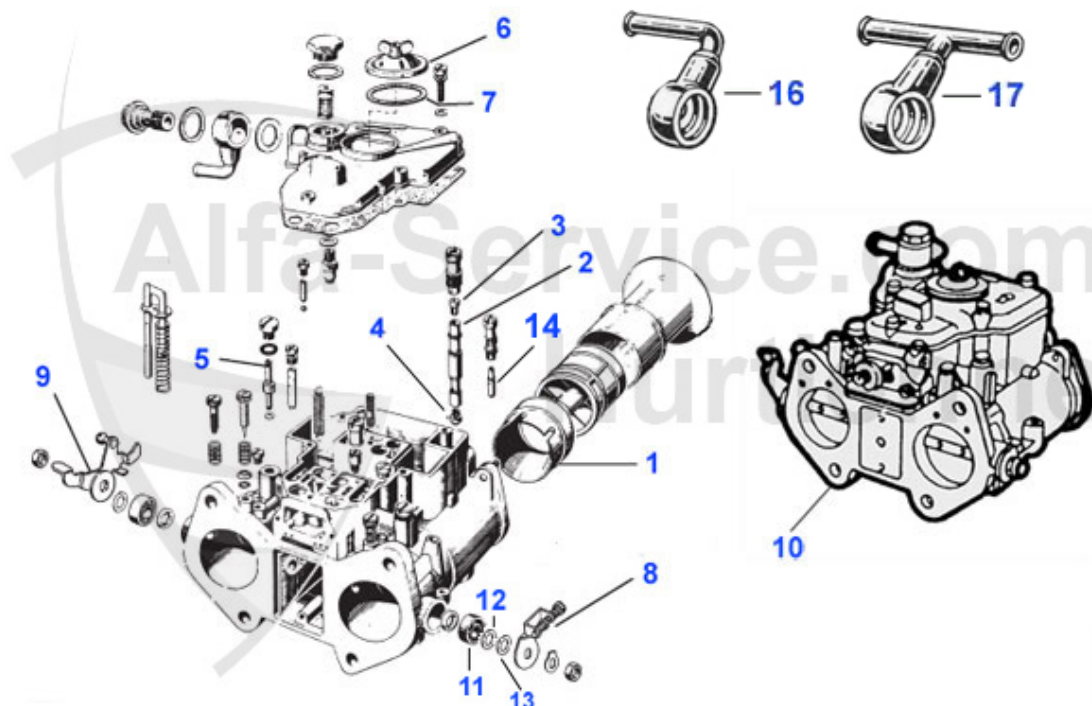

GT Bertone > Kraftstoffsystem > Vergaser/Einzelteile

4	03 400 0 0	Hauptdüse 110	7.90 EUR
4	03 411 0 0	Hauptdüse 165	7.00 EUR
4	03 410 0 0	Hauptdüse 160	7.00 EUR
4	03 408 0 0	Hauptdüse 150	7.00 EUR
4	03 407 0 0	Hauptdüse 145	7.00 EUR
4	03 406 0 0	Hauptdüse 140	7.00 EUR
4	03 404 0 0	Hauptdüse 130	8.50 EUR
4	03 403 0 0	Hauptdüse 125	7.00 EUR
4	03 402 0 0	Hauptdüse 120	7.90 EUR
5	03 301 0 0	Pumpendüse 35	13.99 EUR
6	03 177 0 0	Deckel für WEBER Vergaser	17.90 EUR
7	03 302 0 0	Dichtung für Deckel Weber Vergaser	3.50 EUR
8	03 303 0 0	Verbindungshebel Vergaser vorn Weber Vergaser	37.50 EUR
9	03 304 0 0	Verbindungshebel Vergaser hinten Weber Vergaser	45.01 EUR
9	03 312 0 0	Satz Verbindungshebel und Benzinanschluss für 45mm WEBER Vergaser	89.00 EUR
10	03 142 0 0	WEBER Vergaser 2000 40DCOE 151 -Satz-	1499.00 EUR
10	03 157 0 0	WEBER Vergaser 1750/1800 40DCOE 151 -Satz-	1499.00 EUR
10	03 145 0 1	WEBER Vergaser 1300 40DCOE 151 -Satz-	1499.00 EUR
10	03 145 0 2	WEBER Vergaser 1600 40DCOE 151 -Satz-	1499.00 EUR
10	03 147 0 0	WEBER Sportvergaser 45mm DCOE 152	575.00 EUR
11	03 485 0 0	Kugellager WEBER Vergaser DCOE	22.50 EUR
12	03 486 0 0	Dichtung aus Leder WEBER DCOE	6.90 EUR
13	03 487 0 0	Federkorb WEBER DCOE	4.50 EUR
14	03 436 0 0	Leerlaufdüse 55F9	8.50 EUR
14	03 432 0 0	Leerlaufdüse 50F8	13.95 EUR
14	03 433 0 0	Leerlaufdüse 50F9	5.90 EUR
14	03 435 0 0	Leerlaufdüse 55F8	5.90 EUR
14	03 431 0 0	Leerlaufdüse 50F11	5.90 EUR
14	03 430 0 0	Leerlaufdüse 45F11	5.90 EUR