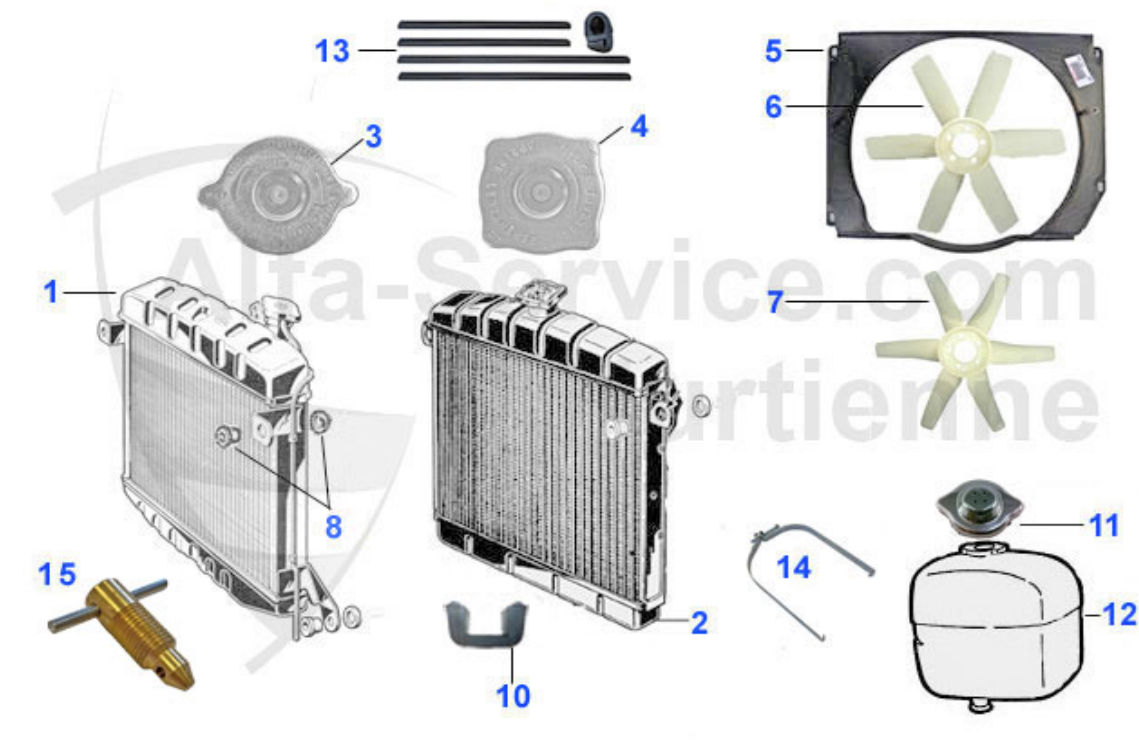

GT Bertone > Kühlsystem > Kühler

1	08 065 3 0	Kühler Neuteil Giulia, GT, 1. Serie, Spider 66-68	399.00 EUR
1	08 086 0 A	Kühler Aluminium 1. Serie, GT, Giulia 1. Serie inkl. Kühlerdeckel	798.00 EUR
1	08 086 0 S	Kühler Aluminium Giulia, GT, Spider 1. Serie, inkl. Kühlerdeckel, schwarz	798.00 EUR
1	08 027 0 0	Kühler Bertone/Giulia 2.Serie Austauschteil, 200 Euro Pfand	246.21 EUR
2	08 088 2 A	Kühler Aluminium GT 2. Serie mit Lüfter u. Kühlerdeckel	879.01 EUR
2	08 087 0 A	Kühler Aluminium 2. Serie GT, Giulia inkl. Kühlerdeckel	697.99 EUR
2	08 087 0 S	Kühler Aluminium 2. Serie GT, Giulia (schwarz) inkl. Kühlerdeckel	697.99 EUR
2	08 088 2 S	Kühler Aluminium GT 2. Serie mit Lüfter u. Kühlerdeckel, Schwarz	799.00 EUR
2	08 064 0 0	Kühler Bertone/Giulia 2.Serie Neuteil	309.00 EUR
2	08 002 0 0	Kühler Bertone/Giulia 2.Serie Austauschteil, 100 Euro Pfand	***
3	08 060 0 0	Kühlerdeckel rund Fahrzeuge ohne Ausgleichsbehälter	11.00 EUR
3	08 061 0 0	Kühlerdeckel verchromt rund Fahrzeuge ohne Ausgleichsbehälter	19.50 EUR
4	08 062 0 0	Kühlerdeckel verchromt eckig Fahrzeuge mit Ausgleichbehälter	19.50 EUR
4	08 006 0 0	Kühlerdeckel eckig Fahrzeuge mit Ausgleichsbehälter Metall verzinkt	11.00 EUR
5	03 056 3 0	Rahmen für Ventilatorflügel	34.50 EUR
5	03 082 0 0	Rahmen für Ventilatorflügel -tiefe Version-	29.50 EUR
6	03 053 0 0	Ventilatorflügel 1750-2000	29.00 EUR
7	03 052 0 0	Ventilatorflügel 1300-1600	29.00 EUR
8	08 071 0 0	Kühlerhaltegummi seitlich 2-tlg (Nut und Ring)	6.00 EUR
10	08 003 0 0	Kühlerhaltegummi unten	3.80 EUR
11	08 049 0 0	Deckel Ausgleichsbehälter 1968-89 verchromt	14.90 EUR
11	08 026 0 0	Deckel Ausgleichbehälter 1968-89	9.00 EUR
12	08 025 0 0	Ausgleichsbehälter Bj.68-89	45.90 EUR
13	18 072 0 0	Gummiprofil-Set Kühlerrahmen 2. Serie Spider, GTJ, GTV 4-teilig (2x32cm/2x51cm)	23.00 EUR
14	08 080 0 0	Halteklammer für Ausgleichsbehälter 105/115 GT,GTV,Spider,Berlina,bei Umbau auf 2,0L auch Giulia+Zagato	34.00 EUR
15	08 090 0 0	Ablaßschraube für Kühler 105 1. Serie	18.00 EUR