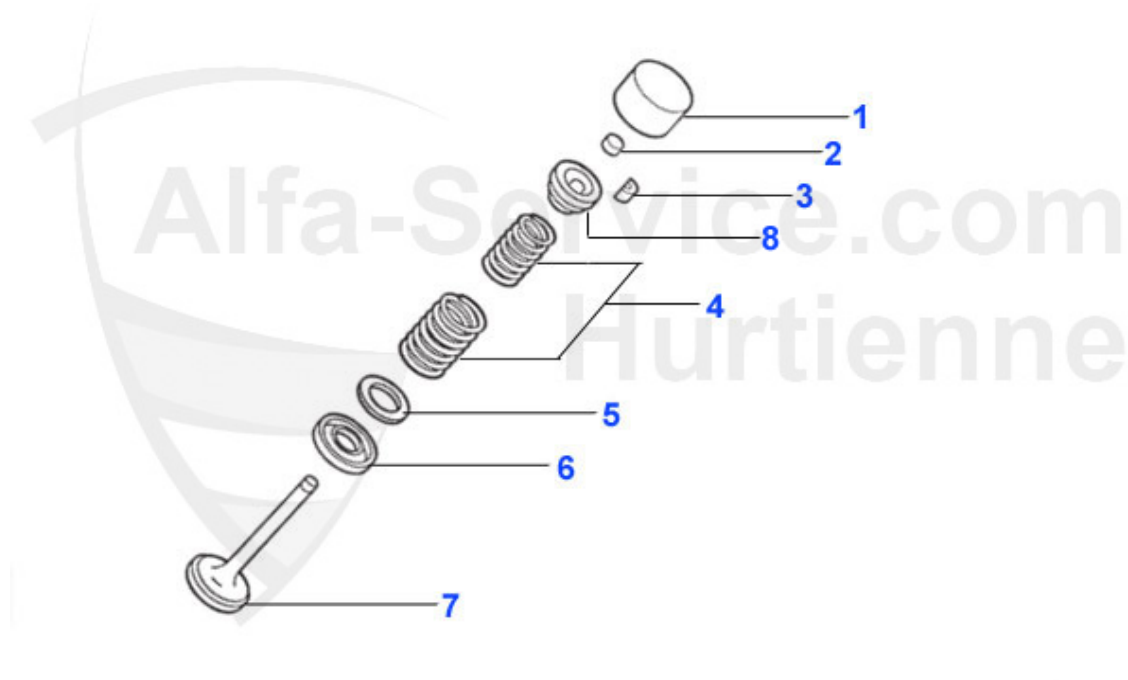

GT Bertone > Motor > Zylinderkopf > Ventile

2	VEP3325	Ventileinstellplättchen 9mm, 3.325	11.50 EUR
2	VEP3400	Ventileinstellplättchen 9mm, 3.400	11.50 EUR
2	VEP3425	Ventileinstellplättchen 9mm, 3.425	11.50 EUR
2	VEP3450	Ventileinstellplättchen 9mm, 3.450	11.50 EUR
2	VEP3350	Ventileinstellplättchen 9mm, 3.350	11.50 EUR
2	VEP3375	Ventileinstellplättchen 9mm, 3.375	11.50 EUR
2	VEP1375	Ventileinstellplättchen 9mm, 1.375	11.50 EUR
2	VEP3500	Ventileinstellplättchen 9mm, 3.500	11.50 EUR
2	VEP3475	Ventileinstellplättchen 9mm, 3.475	11.50 EUR
2	VEP3250	Ventileinstellplättchen 9mm, 3.250	11.50 EUR
2	VEP3225	Ventileinstellplättchen 9mm, 3.225	11.50 EUR
2	VEP2950	Ventileinstellplättchen 9mm, 2.950	11.50 EUR
2	VEP2975	Ventileinstellplättchen 9mm, 2.975	11.50 EUR
2	VEP3000	Ventileinstellplättchen 9mm, 3.000	11.50 EUR
2	VEP3025	Ventileinstellplättchen 9mm, 3.025	11.50 EUR
2	VEP3050	Ventileinstellplättchen 9mm, 3.050	11.50 EUR
2	VEP3075	Ventileinstellplättchen 9mm, 3.075	11.50 EUR
2	VEP3100	Ventileinstellplättchen 9mm, 3.100	11.50 EUR
2	VEP3125	Ventileinstellplättchen 9mm, 3.125	11.50 EUR
2	VEP3150	Ventileinstellplättchen 9mm, 3.150	11.50 EUR
2	VEP3175	Ventileinstellplättchen 9mm, 3.175	11.50 EUR
2	VEP3200	Ventileinstellplättchen 9mm, 3.200	11.50 EUR
2	VEP2900	Ventileinstellplättchen 9mm, 2.900	11.50 EUR
2	VEP1600	Ventileinstellplättchen 9mm, 1.600	11.50 EUR
2	VEP1550	Ventileinstellplättchen 9mm, 1.550	11.50 EUR
2	VEP1575	Ventileinstellplättchen 9mm, 1.575	11.50 EUR
2	VEP1450	Ventileinstellplättchen 9mm, 1.450	11.50 EUR
2	VEP1625	Ventileinstellplättchen 9mm, 1.625	11.50 EUR
2	VEP1650	Ventileinstellplättchen 9mm, 1.650	11.50 EUR
2	VEP1675	Ventileinstellplättchen 9mm, 1.675	11.50 EUR