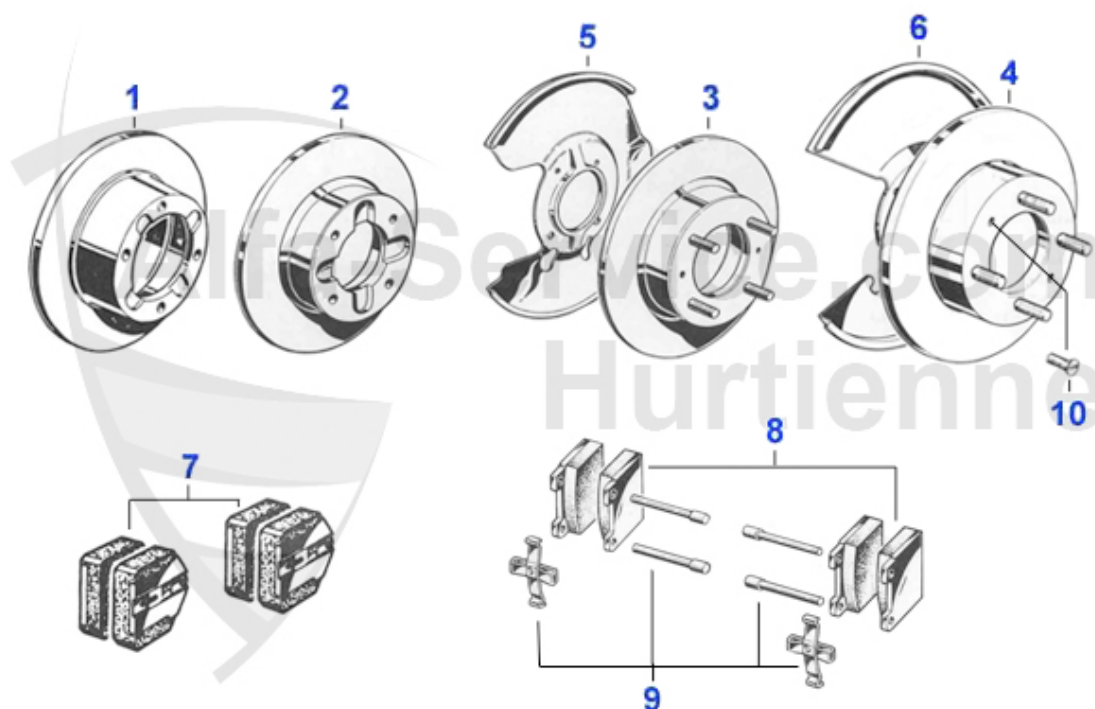

GT Bertone > Bremsanlage > Bremse vorne > Bremsscheiben/Klötze

1	13 102 0 0	Bremsscheibe DUNLOP vorne 285mm (nur im 2er-Set lieferbar)	189.00 EUR
2	13 119 0 0	Bremsscheibe 1300/1600 ATE vorne 1.Serie 66-67 Giulia, GT-Bertone, Rundheck Spider 265mm Dm (nur im 2er-Set lieferbar)	239.00 EUR
3	13 001 0 0	Bremsscheibe vorne 1300-1600, Aussendurchmesser 267 mm (nur im 2er-Set lieferbar)	56.00 EUR
4	13 002 0 0	Bremsscheibe vorne 1750-2000, Spider 1600 Bj. 1986-93 Maß beachten, Aussendurchmesser 272 mm (nur im 2er-Set lieferbar)	73.99 EUR
5	13 115 0 1	Spritzblech Bremse vorne links 1300/1600 O.E.105142211504 nicht Spider 1,6 (86-93)	47.01 EUR
5	13 115 0 2	Spritzblech Bremse vorne rechts 1300-1600 O.E.105142211604 nicht Spider 1,6 (86-93)	47.01 EUR
6	13 049 0 2	Spritzblech Bremse vorne rechts 2,0 L (Spider 1,6 86-93 Maß beachten)	47.01 EUR
6	13 049 0 1	Spritzblech Bremse vorne links 2,0 L (Spider 1,6 86-93 Maß beachten)	47.01 EUR
7	13 091 0 0	Bremsklötze Dunlop vorne	***
8	13 004 0 0	Bremsklötze vorne 1300-1600	24.50 EUR
8	13 005 F F	Bremsklötze Ferodo 1750-2000 vorne	37.50 EUR
8	13 004 F F	Bremsklötze vorne 1300-1600 Ferodo	35.50 EUR
8	13 005 0 0	Bremsklötze vorne 1750-2000 (Spider 1600 Bj. 1986-93 Maß beachten)	24.50 EUR
9	13 008 0 0	Befestigungssatz Bremsklötze 2000 vorn (Spider 1600 Bj.86-93 Maß beachten)	9.50 EUR
9	13 007 0 0	Befestigungssatz Bremsklötze 1300-1600 vorne,für 1300400/20034 20323,20911,20997,20373,20011,20322	9.50 EUR
10	13 056 0 0	Befestigungsschraube Bremsscheibe	1.59 EUR