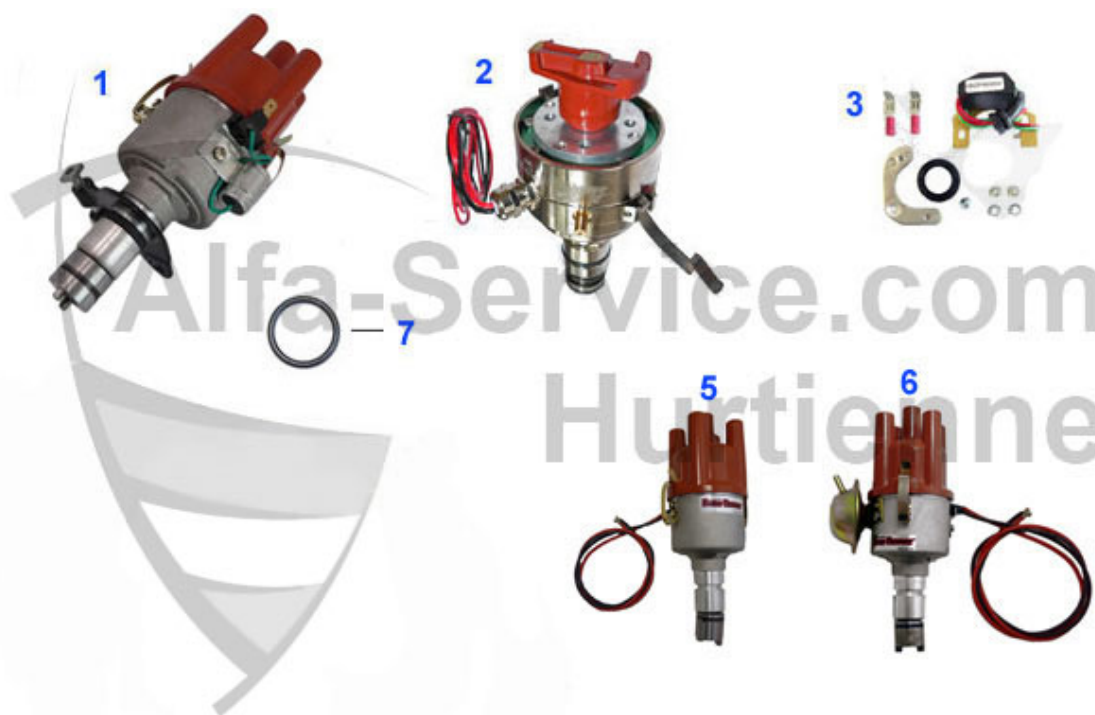

GT Bertone > Elektrik > Verteiler

1	14 176 0 0	Zündverteiler Neuteil mit Kontakten	***
1	14 198 0 0	Performance Zündverteiler mit Kontakten	250.00 EUR
2	14 232 0 0	123 TUNE Verteiler BT per Computer über BT variabel einstellbar incl. Verteilerkappe BT = Bluetooth	429.00 EUR
2	14 179 0 0	123 E-Verteiler mit Unterdruckanschluss, 16-fach einstellbar nach Bosch Verteilernummer, bzw. Fahrzeugtyp, inkl. Verteilerkappe	369.99 EUR
2	14 194 0 0	123 TUNE Verteiler per Computer über USB Port variabel einstellbar incl. Verteilerkappe	458.99 EUR
2	14 182 0 0	123 E-Verteiler ohne Unterdruckanschluss, 16-fach einstellbar nach Bosch Verteilernummer, bzw Fahrzeugtyp, incl. Verteilerkappe	343.12 EUR
3	14 168 0 0	Original Ignitor Umrüstkit auf kontaktlose Zündung für Boschverteiler ohne Einkerbung am Verteilerrand	245.00 EUR
3	14 158 0 0	Original IGNITOR Umrüstkit auf kontaktlose Zündung für Marelli Zündverteiler	189.00 EUR
3	14 159 0 0	Original IGNITOR Umrüstkit auf kontaktlose Zündung für Bosch- verteiler mit zweiteiligem Kontakt	189.00 EUR
3	14 160 0 0	Original IGNITOR Umrüstkit auf kontaktlose Zündung für Boschverteiler 74-93 mit Einkerbung am Verteilerrand	185.00 EUR
5	14 207 0 0	Kontaktloser Zündverteiler für 105 Modelle, 4 Zylinder 1956-1981 Mit Ignitor Technologie für 1300/1600/1750/2000 OHNE Unterdruck Ersatz für Bosch, Marelli	409.00 EUR
6	14 206 0 0	Kontaktloser Zündverteiler für 105 Modelle, 4 Zylinder 1956-1981 Mit Ignitor Technologie für alle 1300/1600/1750/2000 mit Unterdruck! Ersatz für Bosch, Marelli	409.00 EUR
7	02 054 0 0	Dichtung Zündverteilerwelle im Stirndeckel	2.90 EUR