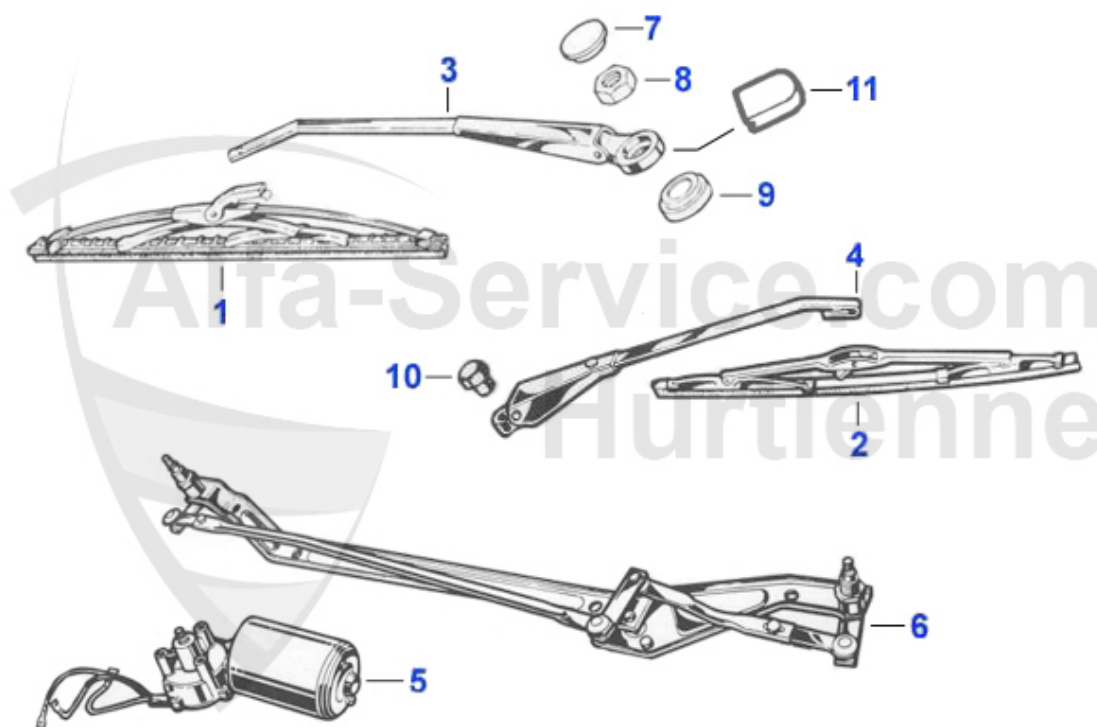

GT Bertone > Scheibenwaschanlage > Scheibenwischer

1	25 003 0 0	Satz Wischerblätter Edelstahl GT, Giulia, Spider RH, Steckbefestigung	33.00 EUR
2	25 004 0 0	Satz Wischerblätter Edelstahl GT, Giulia, Spider RH, Hakenbefestigung	33.00 EUR
3	25 018 2 1	Wischerarm links Edelstahl GT, Giulia, Spider RH, Berlina, zum Stecken, Befestigung mit Hutmutter	29.00 EUR
3	25 018 2 2	Wischerarm rechts Edelstahl GT, Giulia, Spider RH, Berlina, zum Stecken, Befestigung mit Hutmutter	29.00 EUR
4	25 017 3 2	Wischerarm rechts Edelstahl, GT, Giulia, Spider RH, Berlina, zum Einhängen, Befestigung mit Hutmutter	29.00 EUR
4	25 017 3 1	Wischerarm links Edelstahl, GT, Giulia, Spider RH, Berlina, zum Einhängen, Befestigung mit Hutmutter	29.00 EUR
5	14 128 2 0	Wischermotor GT/Giulia mit 4-fach Stecker	159.00 EUR
5	14 120 2 0	Scheibenwischermotor GT, Spider RH 1966-69, mit 3-fach-Stecker	159.00 EUR
5	14 197 1 0	Scheibenwischermotor Giulia, GT, Spider RH, mit 3-fach-Stecker	159.00 EUR
6	25 037 2 0	Scheibenwischergestänge Bertone	209.00 EUR
7	25 007 2 0	Abdeckkappe Wischerarm, grau	2.50 EUR
8	25 042 0 0	Mutter Wischerwelle, flach, für Wischerarme mit Plastikkappe	0.80 EUR
9	25 035 0 0	Abdeckung Wischerwelle Giulia/ GT Berlina	7.75 EUR
10	25 008 3 0	Hutmutter Wischerarm M8 Aluminium, für Wischerarme Edelstahl	1.20 EUR
10	25 001 3 0	Hutmutter Wischerarm M6 Edelstahl, für Wischerarme Edelstahl	4.30 EUR
11	25 002 0 0	Abdeckkappe Wischerarm oval 105/115	9.90 EUR