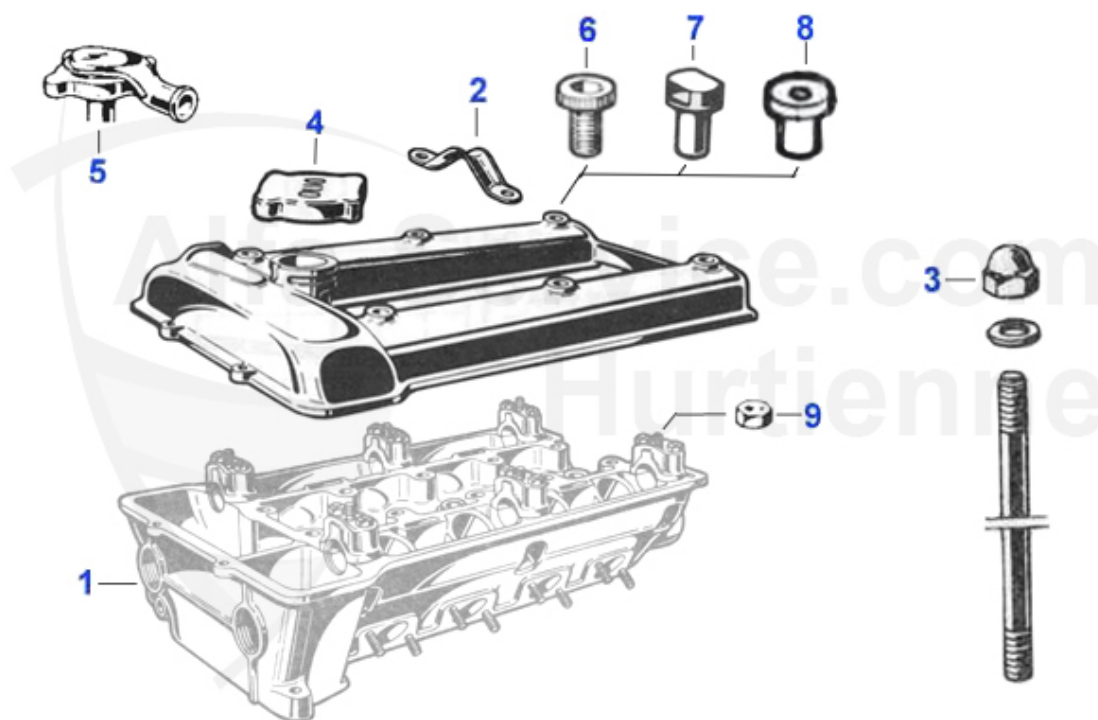

GT Bertone > Motor > Zylinderkopf > Zylinderkopf 1

1	27 004 0 0	Zylinderkopf gebraucht 1600 Stehbolzen 12mm	***
1	27 001 0 0	Zylinderkopf gebraucht 1300	***
1	27 002 0 0	Zylinderkopf gebraucht 1600 11mm Stehbolzen	***
1	27 003 0 0	Zylinderkopf gebraucht 2000 Vergasermmodell	***
1	27 005 0 0	Zylinderkopf gebraucht 1750	***
2	03 244 0 0	Montagebügel Zylinderkopf	14.90 EUR
3	03 245 0 0	Hutmutter Zylinderkopf verchromt Schlüsselweite 17mm	***
3	03 246 0 0	Hutmutter Zylinderkopf verchromt Schlüsselweite 19mm	5.80 EUR
3	03 153 0 0	Hutmutter Zylinderkopf 1300-1600 Schlüsselweite 17mm	8.10 EUR
4	03 141 0 0	Öleinfülldeckel verchromt 105/115 außer 2.0 Spider Serie 4	19.90 EUR
4	03 057 0 0	Öleinfülldeckel eckig Metall verzinkt	11.00 EUR
5	03 478 0 0	Öleinfülldeckel GTA verzinkt	139.00 EUR
6	03 477 0 0	Ventildeckelschraube mit Inbus weiß verzinkt	11.90 EUR
6	03 429 0 0	Ventildeckelschraube mit Inbus gelb verzinkt	11.90 EUR
7	03 476 0 0	Ventildeckelschraube alte Version Schlüsselweite 17mm	6.50 EUR
8	03 247 0 0	Ventildeckelschraube Inbus chrom	***
8	03 152 0 0	Ventildeckelschraube Inbus	6.00 EUR
9	03 262 0 0	Feingewindemutter 8x1 SW13 Stahl	0.80 EUR