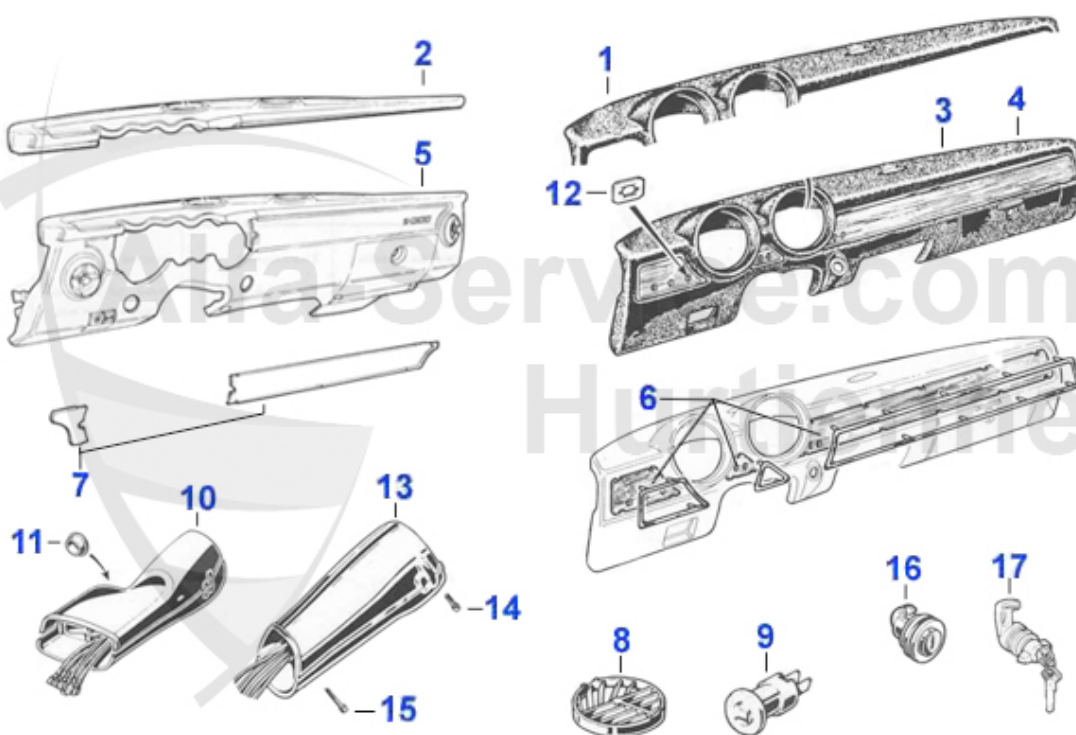

GT Bertone > Innenausstattung > Armaturenbrett

1	20 134 2 0	Reparatursatz Armaturenbrett Oberteil GTJ 1300-1750	205.00 EUR
2	20 135 2 0	Reparatursatz Armaturenbrett GTV 2000	205.00 EUR
3	20 132 2 0	Armaturenbrett GT 1300-1600	***
4	20 248 2 0	Armaturenbrett GT 1750 1.S. inclusive Handschuhfachdeckel	***
5	20 249 2 0	Armaturenbrett Bertone 2000	1125.00 EUR
6	20 058 2 0	Holz furnier Armaturenbrett 3-teilig oben GTV 1750, 1300-1600 GT	109.00 EUR
6	20 058 RHD	Holz furnier Armaturenbrett 3-teilig oben GTV 1750, 1300-1600 GT RECHTSLENKER	119.00 EUR
7	20 055 RHD	Holz furnier Armaturenbrett 2-teilig GTV 2000 RECHTSLENKER	75.90 EUR
7	20 055 2 0	Holz furnier Armaturenbrett 2-teilig GTV 2000	75.90 EUR
8	20 232 2 0	Satz Luftdüse GTJ/GTV/ Spider bis 1986	99.00 EUR
9	14 219 0 0	Gehäuse für Kontrollleuchte Blinker (105/115) Doppelpfeil grün	26.00 EUR
9	14 218 0 0	Gehäuse für Kontrollleuchte blau, Fernlicht (105/115)	26.00 EUR
9	14 217 0 0	Gehäuse für Kontrollleuchte grün, Abblendlicht (105/115)	26.00 EUR
9	14 216 0 0	Gehäuse für Kontrollleuchte rot, Bremse (105/115)	26.00 EUR
10	20 036 0 0	Lenksäulenverkleidung für Modelle 68-72, GT Junior, 1750 GTV und Rundheck Spider	254.01 EUR
10	20 037 0 0	Lenksäulenverkleidung für 2000er GTV, Spider, Berlina und 1750 GTV USA Modell	249.00 EUR
11	Gummiring in Lenksäulenverkleidung um Zündschloß SIPEA	25.00 EUR	
12	14 225 0 0	Klammer für Kontrolleuchte Armaturenbrett	1.69 EUR
13	20 043 0 0	Lenksäulenverkleidung für Serie 105, für Modelle mit Zündschloß im Armaturenbrett	209.00 EUR
13	20 042 2 0	Lenksäulenverkleidung für Serie 105, Rechtslenker mit Zündschloß im Armaturenbrett	209.00 EUR
14	20 501 0 0	Schraube Lenksäulenverkleidung M4x10 verzinkt benötigte Menge: 2 + 3x 20 500 0 0	0.90 EUR
15	20 500 0 0	Schraube Lenksäulenverkleidung M4x40 verzinkt benötigte Menge: 3 + 2x 20 501 0 0	1.40 EUR
17	20 093 2 0	Handschuhfachschloß Bertone GT Bertone 1300 unificato 1971-76 2000 GTV	89.00 EUR