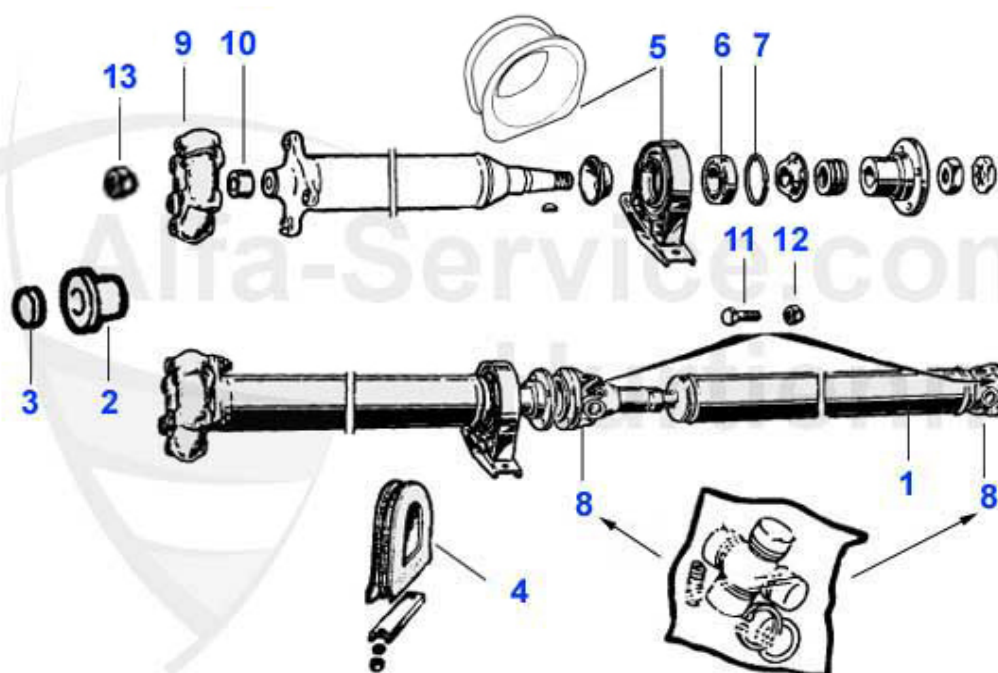

GT Bertone > Antrieb > Kardanwelle

1	05 200 2 0	Kardanhalfwelle GT-Bertone verstärktes Schiebestück 9mm Bohrung Neuteil kein Pfand	279.00 EUR
2	05 016 0 0	Lagerhülse Kardanwelle Getriebeausgang - Zwischenwelle	42.00 EUR
3	05 015 0 0	Druckstück Zwischenwelle/Getriebe	6.50 EUR
4	05 005 0 0	Mittellager Gummi 1300-1600 63-68	23.00 EUR
5	05 024 0 0	Mittellagerbock 1300-2000 verstärkt 80 Shore inkl. Lager	82.49 EUR
5	05 027 0 0	Kardanmittellagerbock (Alu) 1300-1600 1.Serie mechanische Kupplung	79.00 EUR
5	05 008 0 0	Mittellagerbock 1300-2000 original Qualität inkl. Lager	67.90 EUR
5	05 002 0 0	Mittellagerbock 1300-2000 original Qualität	47.01 EUR
5	05 022 0 0	Mittellagerbock 1300-2000, verstärkt 80 shore	62.50 EUR
6	05 003 0 0	Lager im Mittellagerbock	17.50 EUR
7	05 012 0 0	Sicherungsring für Lager im Mittellagerbock	3.00 EUR
8	05 001 0 0	Kreuzgelenk Bj. 1966-93 24,00 x 63,10 mm	34.00 EUR
8	05 019 0 0	Kreuzgelenk Bj. 1962-66 23,84 x 61,30 mm	46.51 EUR
9	05 004 5 0	Hardyscheibe verstärkt 70 Shore	69.00 EUR
9	05 004 0 R	Hardyscheibe 1300-2000 Racing	59.00 EUR
9	05 004 0 0	Hardyscheibe 1300-2000 PIRELLI	69.00 EUR
10	05 014 0 0	Gummianschlag Getriebeausgang/Zwischenwelle	5.11 EUR
11	05 020 0 0	Schraube Kardanwelle 9 mm	4.11 EUR
12	05 021 0 0	Stoppmutter Kardanwelle 9mm	2.20 EUR
13	05 026 0 0	Stoppmutter Hardyscheibe- Kardanwelle	1.59 EUR