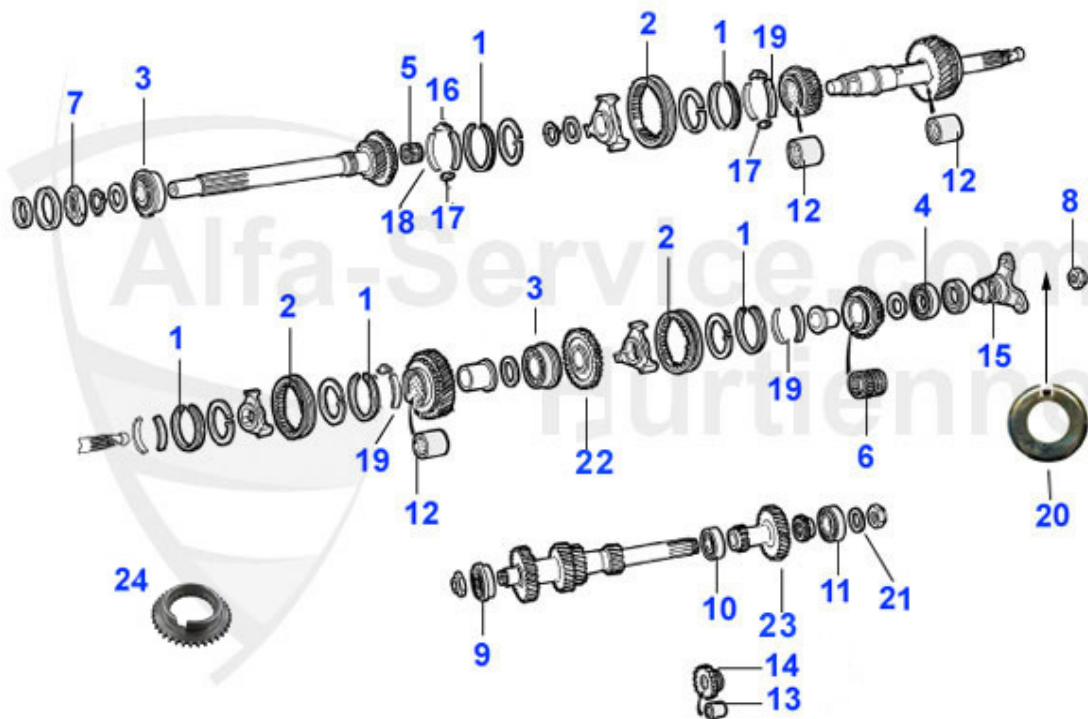

GT Bertone > Antrieb > Getriebe > Synchronringe/Lager

1	04 001 0 0	Synchronring	59.00 EUR
2	04 013 A R	Schaltmuffe original Alfa Romeo	***
2	04 013 0 0	Schaltmuffe 105/115, Alfetta, Giulietta, 75, GTV6	99.00 EUR
3	04 033 0 0	Lager Hauptwelle vorne und mitte 3-teilig, 2000	89.00 EUR
3	04 046 0 0	Lager Hauptwelle vorne/mitte 1-tlg. 1300, 1600 , 1750	91.50 EUR
4	04 035 0 0	Lager Hauptwelle hinten 1.Serie 1300-1750 (101/105/102/106)	76.01 EUR
4	04 031 0 0	Lager Hauptwelle hinten	55.00 EUR
5	04 029 0 0	Nadellager klein (Antriebswelle)	17.50 EUR
6	04 030 0 0	Nadellager groß (5. Gang-Rad)	19.50 EUR
7	04 049 0 0	Sicherungsmutter Getriebeeingang	16.51 EUR
8	04 032 0 0	Sicherungsmutter Getriebeausgang Hauptwelle 2.Serie Vorgelegewelle vorne/hinten	16.40 EUR
9	04 021 0 0	Lager Vorgelegewelle hinten 1300-1750 62x30x16mm	64.00 EUR
9	04 047 0 0	Lager Vorgelege vorne 2000, 20mm	81.00 EUR
9	04 024 0 0	Lager Vorgelegewelle vorne 25 mm Innendurchmesser	68.00 EUR
10	04 025 0 0	Lager Vorgelegewelle mitte	57.00 EUR
11	04 026 0 0	Lager Vorgelegewelle hinten	55.00 EUR
12	04 052 0 0	Lagerhülse Kupfer Gangräder 1.-4.Gang	22.00 EUR
13	04 027 0 0	Lagerhülse Rückwärtsgang	***
14	04 061 0 0	Ritzel Rückwärtsgang Nebenwelle	129.00 EUR
15	04 073 0 0	Antriebsflansch Getriebeausgang	***
16	04 069 0 0	Sperrstein "oben" 1. Gang	***
17	04 070 0 0	Sperrstein "unten" 1/2/3/4/5-Gang	***
19	04 068 0 0	Sperrband Getriebe 2/3/4/5-Gang	***
20	04 056 0 0	Sicherungsblech Getriebehauptwelle hinten 62-72	3.90 EUR
21	04 057 0 0	Sicherungsblech Vorgelegewelle	5.60 EUR
22	04 074 0 0	Ritzel Rückwärtsgang Hauptwelle	***
23	04 075 0 0	Gangrad Vorgelege 5./Rückwärts 1300/1600	399.00 EUR
24	04 028 0 0	Zahnkranz Zahnrad 2.-5. Gang 105/115	168.99 EUR
25	04 042 0 0	Distanzbuchse 5. Gang 2000	59.00 EUR