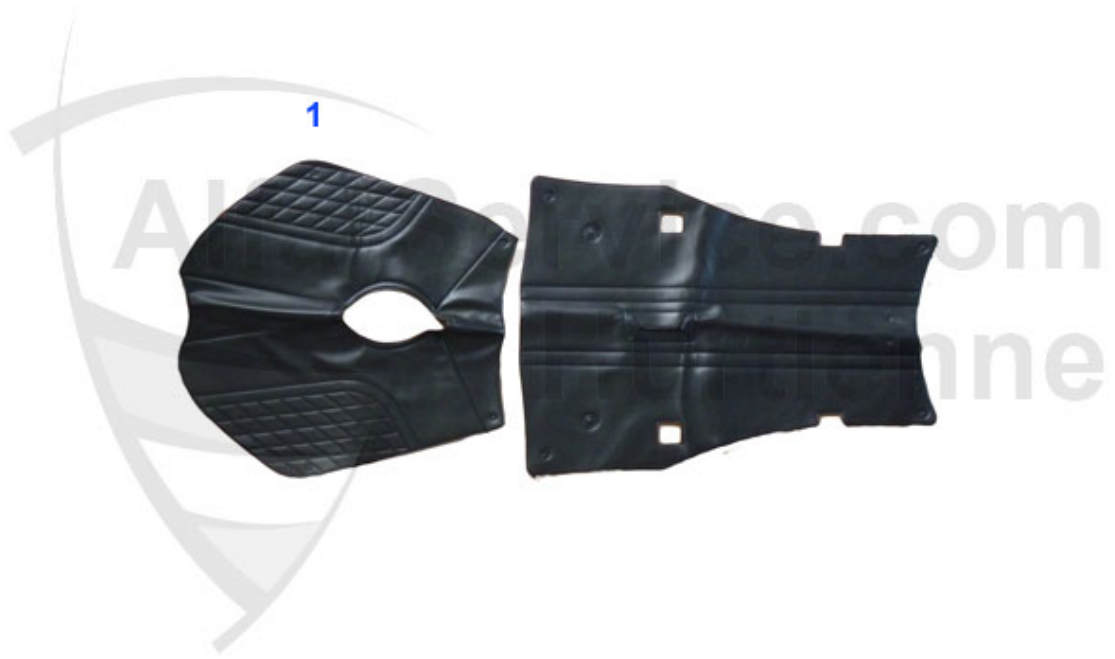

---

1 20 364 2 0 Kardantunnelabdeckung GT Skai 2-tlg

239.00 EUR