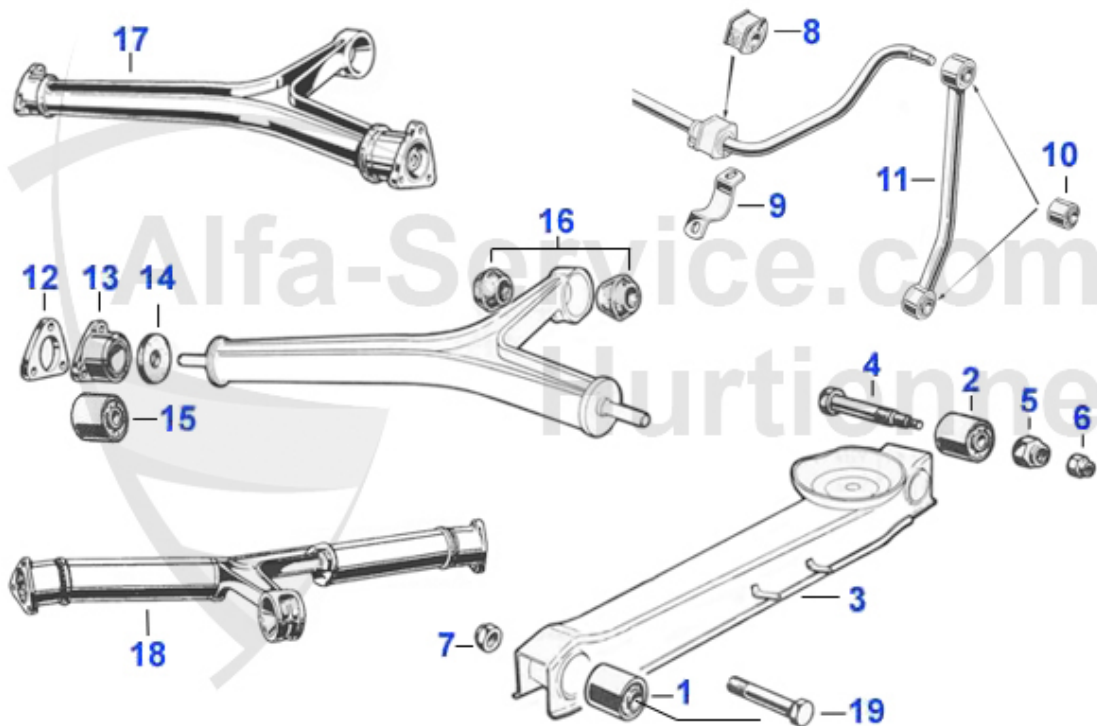

GT Bertone > Fahrwerk > Hinterachse > Führungsstreben/Reaktionsdreieck

1	12 154 0 0	Buchse Schubstrebe Hinterachse 1.Serie vorne, Bj. 62 - 68 Aussendurchmesser 36 mm	26.50 EUR
1	12 032 0 0	Buchse Schubstrebe Hinterachse vorn standard, Aussendurchmesser 50 mm 55 shore	19.90 EUR
1	12 109 0 0	Buchse Schubstrebe Hinterachse vorn verstärkte Ausführung, aussen 50 mm	26.00 EUR
2	12 033 0 0	Buchse Schubstrebe HA hinten std	18.50 EUR
2	12 110 0 0	Buchse Schubstrebe HA hinten hart verstärkte Ausführung	22.50 EUR
3	12 031 R A	Schubstrebe Hinterachse erleichtert (ohne TÜV) Typ 105/115/auch Montreal	169.00 EUR
3	12 031 0 0	Schubstrebe Hinterachsen ohne Buchsen	135.01 EUR
4	12 092 0 0	Schraube Führungstrebe hinten	21.90 EUR
5	12 066 0 0	Große Mutter Führungstrebe hinten und oberer Tragarm Motorseitig	4.20 EUR
6	12 067 0 0	Kleine Mutter Führungstrebe hinten	1.50 EUR
7	12 065 0 0	Stoppmutter Buchse vorn	1.50 EUR
8	12 042 0 0	Stabilisatorgummi hinten	6.90 EUR
9	12 044 0 0	Haltebügel Stabigummi hinten	9.50 EUR
10	12 040 0 0	Stabilisatorbuchse hinten Aussendurchmesser 26 mm (auch vorne 1.serie)	10.50 EUR
11	12 139 0 0	Stabiarm Hinterachse mit Buchsen	79.00 EUR
12	12 209 0 0	Distanzblech 3,0 mm Reaktionsdreieck 105/115	14.49 EUR
12	12 208 0 0	Distanzblech 2,5 mm Reaktionsdreieck 105/115	14.49 EUR
12	12 207 0 0	Distanzblech 1,5 mm Reaktionsdreieck 105/115	14.49 EUR
12	12 186 0 0	Distanzblech 2,0 mm Reaktionsdreieck 105/115	14.49 EUR
12	12 206 0 0	Distanzblech 1,0 mm Reaktionsdreieck 105/115	14.49 EUR
13	12 055 0 2	Gehäuse für Buchse Reaktionsdreieck	38.00 EUR
14	12 097 0 0	Gummischeibe Reaktionsdreieck außen	5.30 EUR
15	12 055 0 1	Buchse Reaktionsdreieck	26.91 EUR
16	12 045 0 0	Kegelgummi Reaktionsdreieck std.	4.15 EUR
16	12 146 0 0	Kegelgummi Reaktionsdreieck hart	7.50 EUR
17	12 232 0 0	Reaktionsdreieck 2. Serie komplett, im Austausch	339.00 EUR