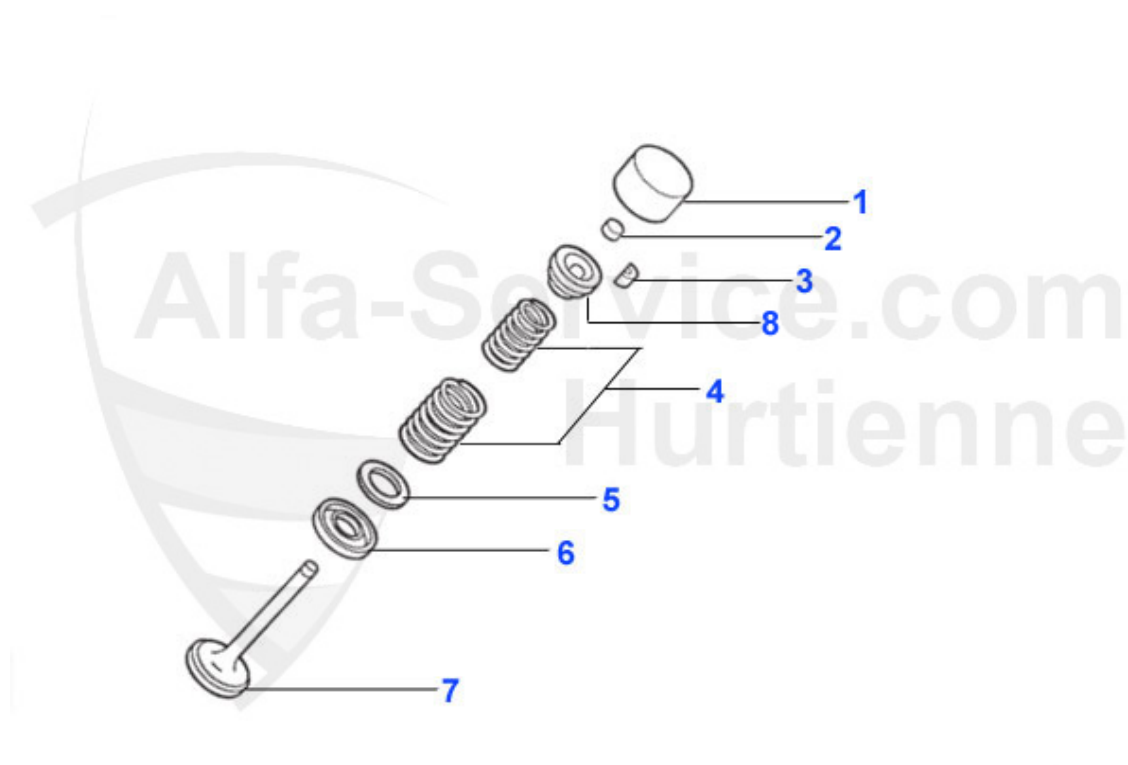

GT Bertone > Motor > Zylinderkopf > Ventile

2	VEP1800	Ventileinstellplättchen 9mm, 1.800	11.50 EUR
2	VEP1975	Ventileinstellplättchen 9mm, 1.975	11.50 EUR
2	VEP1950	Ventileinstellplättchen 9mm, 1.950	11.50 EUR
3	03 296 0 0	Ventilkeil 9 mm	1.90 EUR
4	03 274 0 0	Ventilfeder (Satz) 16 Stück	79.00 EUR
5	03 295 0 0	Unterlage im Teller (Ventilfeder)	2.50 EUR
6	03 292 0 0	Teller für Ventilfeder	***
7	03 253 0 0	Auslaßventil nitriert 1600-1750	***
7	03 032 0 0	Auslaßventil 2000 Chromstahl	21.00 EUR
7	03 025 0 0	Einlaßventil 1300 Chromstahl	15.90 EUR
7	03 028 0 0	Auslaßventil 1300 Chromstahl	16.70 EUR
7	03 027 0 0	Einlaßventil 2000 alle Modelle, ausser Spider 1990-93 Einspritzer	16.70 EUR
7	03 026 0 0	Einlaßventil 1600-1750 Chromstahl	16.70 EUR
7	03 030 0 0	Auslaßventil 1600-1750 Chromstahl	16.70 EUR
8	03 345 0 0	Ventilfederteller oben 9 mm	***