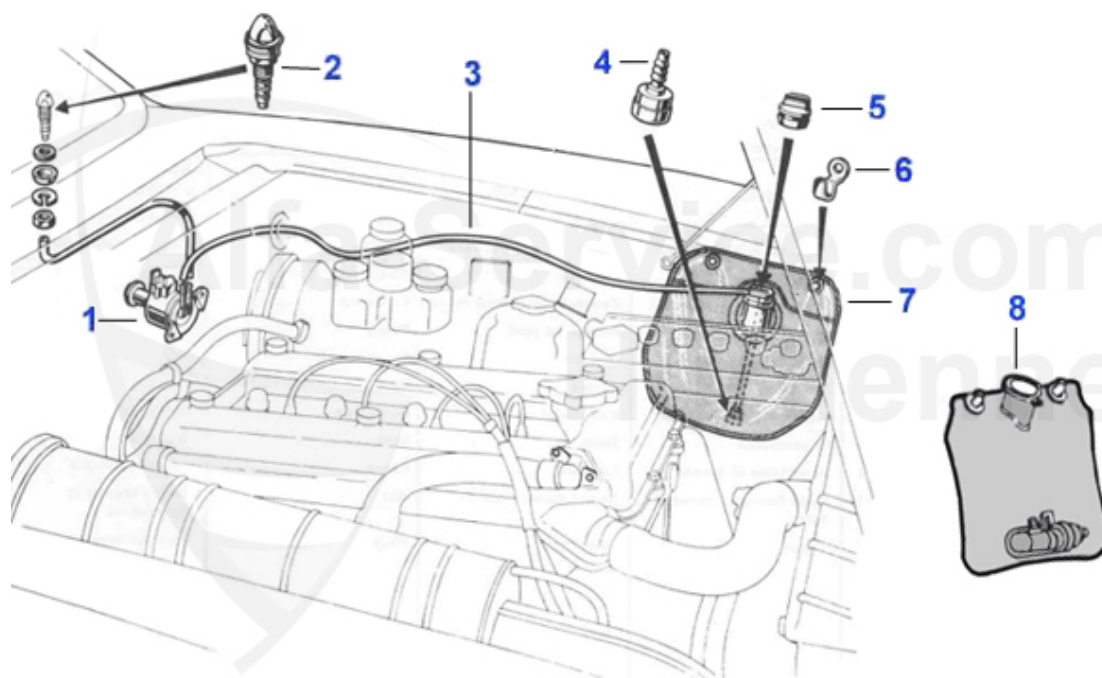

GT Bertone > Scheibenwaschanlage > Waschanlage

1	14 021 0 0	Fußpumpe Scheibenwaschanlage	65.00 EUR
2	25 039 0 0	Waschdüse 2-strahlig Chrom Giulia und GT	9.90 EUR
2	25 021 0 0	Waschdüse 2-strahlig Giulia und GT	3.56 EUR
3	25 012 0 0	Schlauch Scheibenwaschanlage 3,75 m	7.39 EUR
4	25 015 0 0	Rücklaufsperrventil	5.50 EUR
5	25 010 3 0	Deckel für Waschbehälter mit elektrischer Pumpe	2.70 EUR
5	08 011 0 0	Verschlußstopfen Wasserbeutel mit Fußpumpe	2.50 EUR
6	08 110 0 0	Halteklammer Wassersack GT, Giulia, Spider bis Bj. 1980	1.75 EUR
7	08 010 0 0	Wasserbeutel für Fußpumpe	18.90 EUR
8	25 014 0 0	Wasserbeutel mit elektrischer Pumpe	34.50 EUR