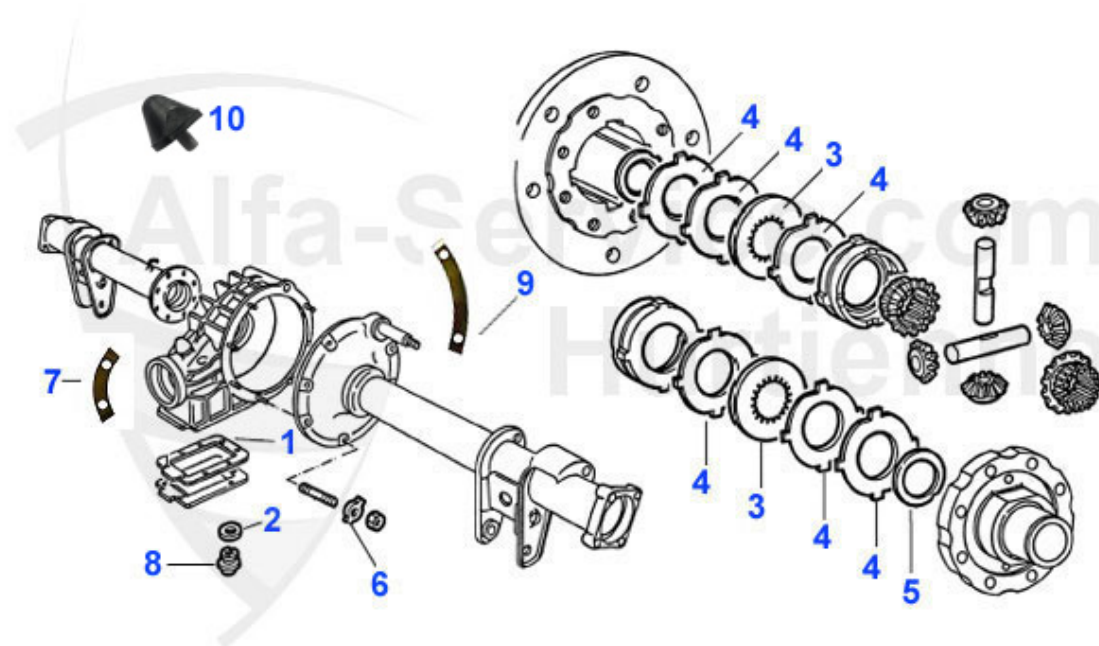

GT Bertone > Antrieb > Hinterachse > Anbauteile/Sperre

1	02 032 0 0	Differentialdichtung 1300-1750	3.90 EUR
1	02 033 0 0	Differentialdichtung 2000	3.90 EUR
2	01 006 0 0	Dichtring Ölablaßschraube	1.50 EUR
3	12 187 0 0	Innenlamelle Sperrdifferential 2 mm Innenverzahnung 105/116er Molybdän beschichtet	97.00 EUR
4	12 190 0 0	Sperrscheibe Differential 2,1 mm	***
4	12 189 0 0	Sperrscheibe Differential 2,0mm	75.01 EUR
4	12 188 0 0	Sperrscheibe Differential 1,9 mm	***
5	12 191 0 0	Anlaufscheibe Differential 2000 mit Öltaschen	19.50 EUR
6	12 184 0 0	Sicherungsblech Differentialgehäuse einzeln	3.25 EUR
7	12 193 0 0	Sicherungsblech Achsrohr	2.50 EUR
8	04 003 0 0	Ölablaßschraube Getriebe, Differential 101/105/115 Ölwanne AR33,75,155,164,RZ, O.E.60573441	14.49 EUR
9	12 194 0 0	Sicherungsblech Differentialgehäuse doppelt	4.41 EUR
10	12 034 0 0	Anschlaggummi Differential 1300-2000	15.90 EUR