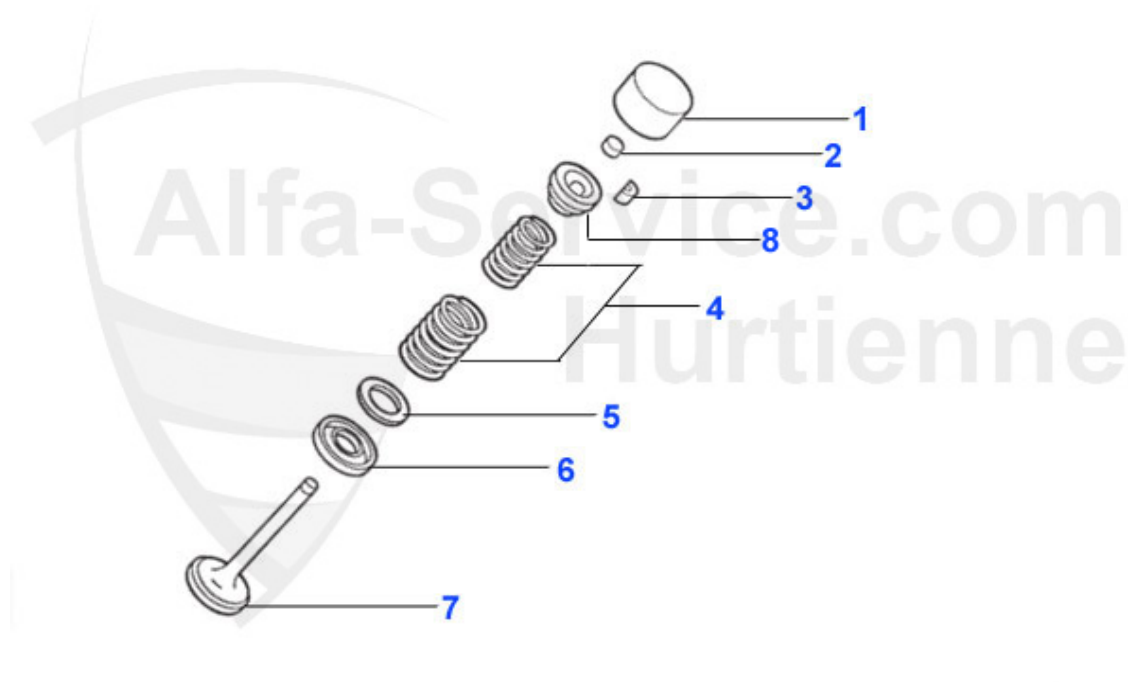

GT Bertone > Motor > Zylinderkopf > Ventile

1	03 083 0 0	Ventilbecher mit DLC Beschichtung	35.00 EUR
1	03 068 0 0	Ventilbecher 105/115/101/116/75/155/164/166	16.90 EUR
2	VEP2850	Ventileinstellplättchen 9mm, 2.850	11.50 EUR
2	VEP2625	Ventileinstellplättchen 9mm, 2.625	11.50 EUR
2	VEP2650	Ventileinstellplättchen 9mm, 2.650	11.50 EUR
2	VEP2675	Ventileinstellplättchen 9mm, 2.675	11.50 EUR
2	VEP2700	Ventileinstellplättchen 9mm, 2.700	11.50 EUR
2	VEP2725	Ventileinstellplättchen 9mm, 2.725	11.50 EUR
2	VEP2875	Ventileinstellplättchen 9mm, 2.875	11.50 EUR
2	VEP2775	Ventileinstellplättchen 9mm, 2.775	11.50 EUR
2	VEP2800	Ventileinstellplättchen 9mm, 2.800	11.50 EUR
2	VEP2825	Ventileinstellplättchen 9mm, 2.825	11.50 EUR
2	VEP2750	Ventileinstellplättchen 9mm, 2.750	11.50 EUR
2	VEP2600	Ventileinstellplättchen 9mm, 2.600	11.50 EUR
2	VEP2575	Ventileinstellplättchen 9mm, 2.575	11.50 EUR
2	VEP2300	Ventileinstellplättchen 9mm, 2.300	11.50 EUR
2	VEP2325	Ventileinstellplättchen 9mm, 2.325	11.50 EUR
2	VEP2350	Ventileinstellplättchen 9mm, 2.350	11.50 EUR
2	VEP2375	Ventileinstellplättchen 9mm, 2.375	11.50 EUR
2	VEP2400	Ventileinstellplättchen 9mm, 2.400	11.50 EUR
2	VEP2425	Ventileinstellplättchen 9mm, 2.425	11.50 EUR
2	VEP2450	Ventileinstellplättchen 9mm, 2.450	11.50 EUR
2	VEP2475	Ventileinstellplättchen 9mm, 2.475	11.50 EUR
2	VEP2500	Ventileinstellplättchen 9mm, 2.500	11.50 EUR
2	VEP2525	Ventileinstellplättchen 9mm, 2.525	11.50 EUR
2	VEP2550	Ventileinstellplättchen 9mm, 2.550	11.50 EUR
2	VEP2275	Ventileinstellplättchen 9mm, 2.275	11.50 EUR
2	VEP2925	Ventileinstellplättchen 9mm, 2.925	11.50 EUR
2	VEP3275	Ventileinstellplättchen 9mm, 3.275	11.50 EUR
2	VEP3300	Ventileinstellplättchen 9mm, 3.300	11.50 EUR