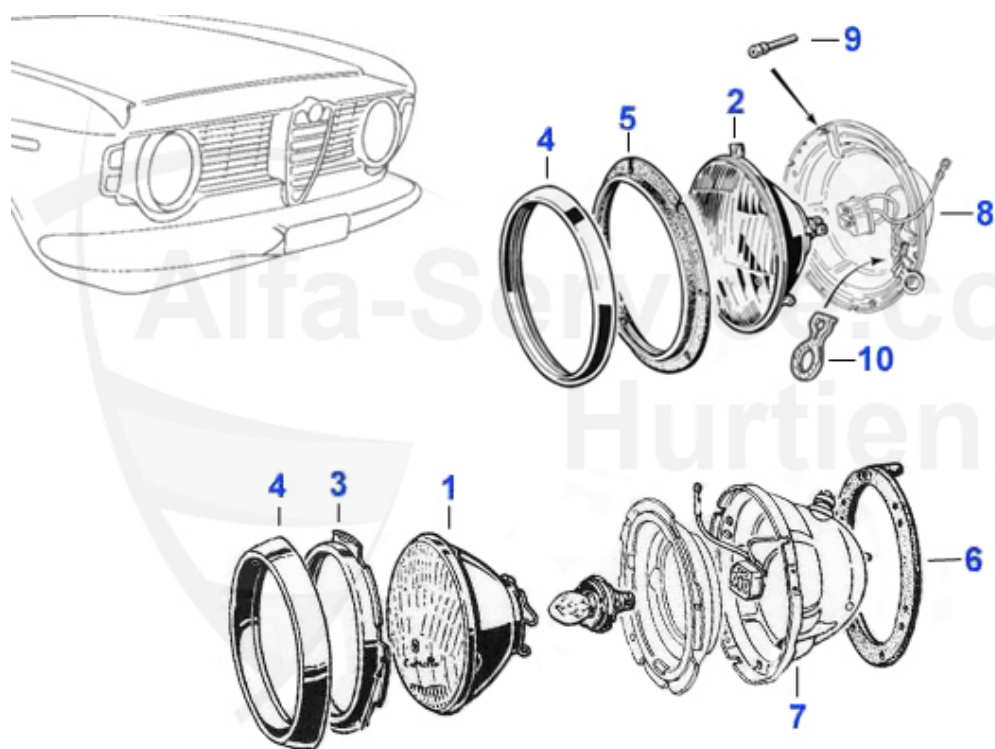

GT Bertone > Karosserie > Beleuchtung > Scheinwerfer 2

1	16 035 0 0	Scheinwerfer Spider H4 7" Carello Design (Glas gewölbt) GT 1. Serie Kantenhaube	39.00 EUR
1	16 194 3 0	Scheinwerfer Spider H4 7" original CARELLO Look, Linksverkehr	41.00 EUR
1	16 036 0 0	Scheinwerfer Spider Bilux 7"	51.00 EUR
2	16 018 0 0	Außenscheinwerfer H4 7 Zoll Giulia Bj. 1962-74, GT Bertone, Berlina 1750 (000098)	49.50 EUR
2	16 207 0 0	Bilux Außenscheinwerfer 7" Giulia u. GT	***
2	16 019 0 0	Außenscheinwerfer H4 7" Giulia, Berlina 1750 ,GT, RHD Linksverkehr (000097)	51.00 EUR
3	16 063 3 0	Chrom Befestigungsring Scheinwerfer Spider	23.00 EUR
4	19 027 2 0	OHNE Scheinwerferzierring GT Kantenhaube '63-'69 ohne Regleröffnung Giulia TI GTA/GTA Junior	99.00 EUR
5	Gummiring für Außenscheinwerfer 7" Giulia und Bertone GT (170 mm)	15.90 EUR	
6	16 115 3 0	Dichtung Spider zwischen Scheinwerfer und Kotflügel	11.01 EUR
7	16 195 3 0	Scheinwerfertopf Spider breiter Lampenring Serie 3 + 4	115.00 EUR
7	16 200 3 0	Scheinwerfertopf Spider 1966-82, GT 1. Serie Kantenhaube mit abnehmbarem Deckel auf der Rückseite und Befestigungsklammer	105.01 EUR
8	16 209 0 0	Scheinwerfertopf 7" GT/GTJ/ GTV Bertone (1967-77) mit Leuchtweitenregulierung Giulia Super/TI	95.00 EUR
9	16 141 0 0	Einstellschraube Scheinwerfer	4.50 EUR
10	16 002 0 0	Zugring für Lampenhalter CARELLO, Giulia, GTJ/GTV	6.90 EUR