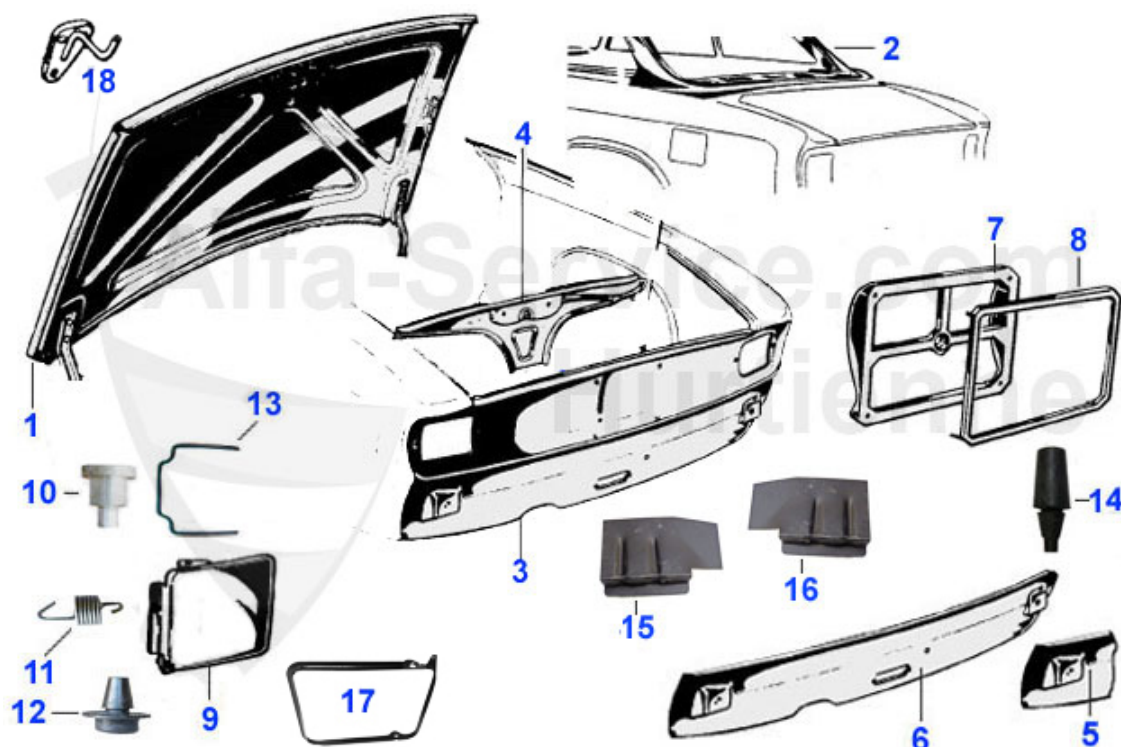

GT Bertone > Karosserie > Blechteile > Hinterwagen

1	15 027 2 0	Kofferraumdeckel GT Aluminium mit Emblemmulde	695.00 EUR
1	15 197 2 0	Kofferraumdeckel GT Aluminium ohne Emblemmulde	695.00 EUR
1	15 293 2 0	Kofferraumdeckel GT Stahl ohne Emblemmulde	429.00 EUR
1	15 294 2 0	Kofferraumdeckel GT Stahl mit Emblemmulde	429.00 EUR
1	15 033 2 0	Satz Torsionsfedern Kofferraumdeckel GT/V	79.00 EUR
2	15 228 2 0	Windlaufblech hinten GT	239.00 EUR
3	15 161 A 0	Heckblech Bertone 2000 Aluminium	639.01 EUR
3	15 160 2 0	Heckblech GT 1300-1750 (kleine Rückleuchten) Stahl	449.00 EUR
3	15 160 A 0	Heckblech GT 1300-1750 (kleine Rückleuchten) Aluminium	608.99 EUR
3	15 161 2 0	Heckblech GT 2000 (große Rückleuchten) Stahl	449.00 EUR
4	15 140 2 0	Innenversteifung Heckblech GT	209.00 EUR
5	15 035 2 2	Teilersatz Heckblech unten GT rechts	33.50 EUR
5	15 035 2 1	Teilersatz Heckblech unten GT links	33.50 EUR
6	15 182 2 0	Teilersatz Heckblech unten GT 1300-1750 Stahl	129.00 EUR
6	15 288 2 0	Teilersatz Heckblech unten GT 2000 Stahl	129.00 EUR
7	15 119 2 0	Nummernschildhalteplatte GT Aluminium	***
7	19 174 2 0	Nummernschildhalterahmen GT Plastik	79.00 EUR
8	19 138 2 0	Nummernschildrahmen Giulia/GT Edelstahl	17.90 EUR
9	15 183 2 0	Tankklappe Giulia/GT/ Berlina/Zagato 1600	89.00 EUR
10	18 132 2 0	Niete für Tankklappe	4.80 EUR
11	18 133 2 0	Feder für Tankklappe	4.50 EUR
12	18 128 0 0	Anschlaggummi Tankklappe Giulia / GT	3.99 EUR
13	18 131 2 0	Dichtungsrahmen Tankklappe Giulia/ GT Bertone	9.50 EUR
14	18 183 2 0	Anschlaggummi Scharnier Motorhaube GT/GTJ (1963-69) Kantenhaube, Heckklappe GT/Spider 1970-82	6.50 EUR
15	15 169 3 1	Versteifungsblech Fangbänder Hinterachse links	42.90 EUR
16	15 169 3 2	Versteifungsblech Fangbänder Hinterachse rechts	42.90 EUR
17	15 319 0 0	Rahmen für Tankklappe Giulia, GTJ, GTV, Berlina, Junior Zagato 1600,	55.00 EUR
18	15 034 0 0	Haken Kofferraumschloss GT	42.90 EUR