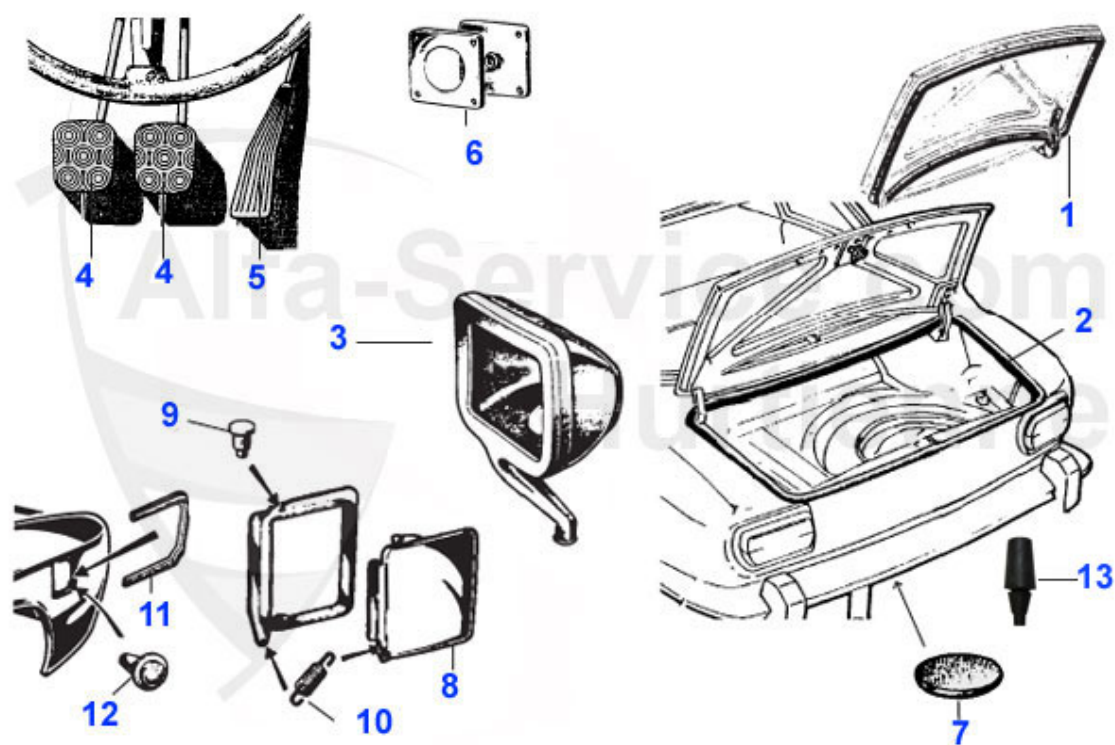

GT Bertone > Karosserie > Gummiteile/Verglasung > Kofferraum/Pedalerie

1	18 134 2 0	Kofferraumdeckeldichtung GT Bertone Bj. 1963-66	53.00 EUR
2	18 028 2 0	Kofferraumdeckeldichtung GT Bertone Bj. 1967-77	25.00 EUR
3	18 175 0 0	Tankstützengummi GTV2000 Tankstützendurchmesser 43mm	69.00 EUR
3	18 174 0 0	Tankstützengummi Giulia/GT 1300/1750 Tankstützendurchmesser 57,3mm	69.00 EUR
4	18 010 0 0	Pedalgummi für Kupplung und Bremse	4.80 EUR
5	18 110 0 0	Gaspedal stehende Pedale	53.00 EUR
5	18 077 0 0	Gaspedal hängende Pedale	47.01 EUR
6	18 107 0 0	Durchführung Stirnwand/Gaspedal	21.90 EUR
7	18 009 0 0	Gummistopfen Bodenblech	4.50 EUR
8	15 183 2 0	Tankklappe Giulia/GT/ Berlina/Zagato 1600	89.00 EUR
9	18 132 2 0	Niete für Tankklappe	4.80 EUR
10	18 133 2 0	Feder für Tankklappe	4.50 EUR
11	18 131 2 0	Dichtungsrahmen Tankklappe Giulia/ GT Bertone	9.50 EUR
12	18 128 0 0	Anschlaggummi Tankklappe Giulia / GT	3.99 EUR
13	18 183 2 0	Anschlaggummi Scharnier Motorhaube GT/GTJ (1963-69) Kantenhaube, Heckklappe GT/Spider 1970-82	6.50 EUR