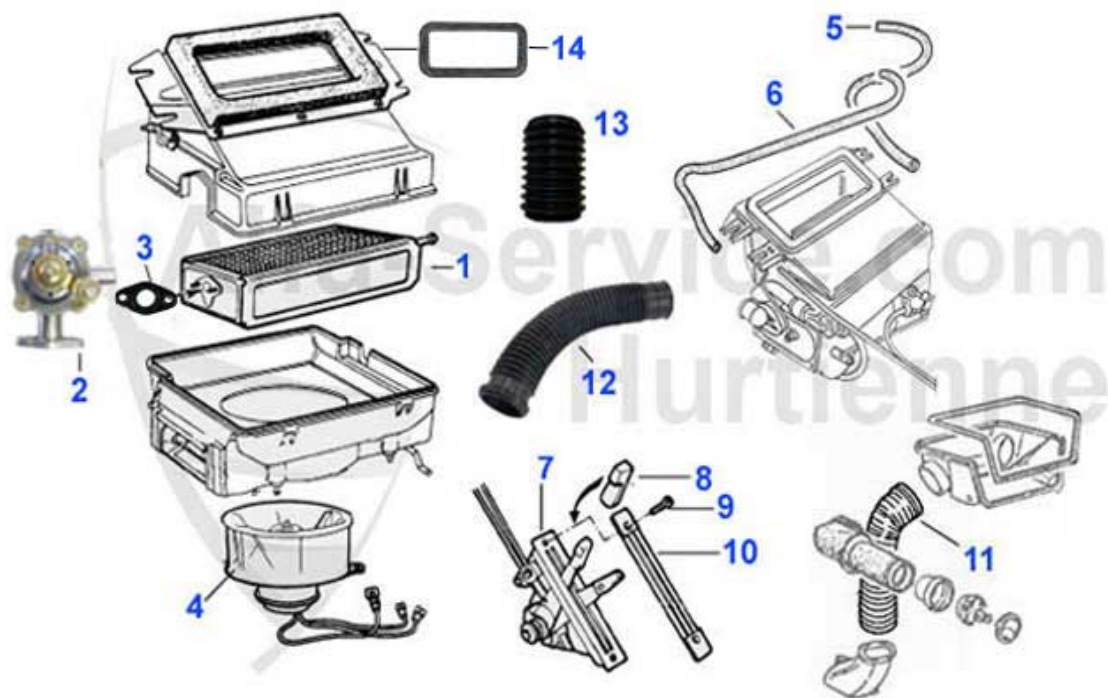

GT Bertone > Heizung/Lüftung > Heizung 2. Serie

1	08 029 0 0	Heizungskühler (Neuteil) Version: Heizungsventil 2. Serie	159.90 EUR
2	08 004 0 0	Heizungsventil 2. Serie Metallversion	64.00 EUR
3	08 035 0 0	Dichtung für Heizungsventil 2.Serie	3.80 EUR
4	14 095 0 0	Heizungsgebläsemotor mit Schaufelrad 153 mm Durchmesser	129.00 EUR
4	14 023 0 0	Heizungsgebläsemotor GT/Giulia mit Schaufelrad 173mm Durchmesser	149.00 EUR
5	08 023 0 0	Kühlwasserschlauch Heizung-Wasserpumpe	13.85 EUR
6	08 022 0 0	Kühlwasserschlauch 2.Serie Heizungsventil - Ansaugbrücke	16.51 EUR
7	08 013 3 0	Heizungsbetätigung Spider/Bertone/Giulia mit Mittelkonsole	***
8	20 129 0 0	Knopf für Heizungsbetätigung schwarz 1963-86	4.50 EUR
8	19 162 0 0	Knopf für Heizungsbetätigung verchromt, Bj. 1963-86	9.50 EUR
9	19 175 0 0	Edelstahlschraube für Heizungsblende	1.40 EUR
10	19 123 3 0	Heizungsblende verchromt Spider 1970-86, GT Bertone, Giulia mit Mittelkonsole	26.50 EUR
10	19 202 0 0	Heizungsblende Spider, GT, Giulia, Fahrzeuge mit Mittelkonsole -aus hochwertigem Edelstahl-	49.90 EUR
11	08 074 0 0	Luftdüsenschlauch Universal ab 1970 57,2mm x 180cm	***
12	08 078 2 0	Luftdüsenschlauch 2000 GTV Armaturenbrett li/re aussen	69.00 EUR
13	08 081 2 0	Luftdüsenschlauch mitte GT-Bertone 1300-1750 große Version 74mm	17.26 EUR
13	08 092 0 0	Luftdüsenschlauch mitte GT-Bertone 2000GTV und Junior unificato (65mm)	22.00 EUR
14	08 091 0 0	Dichtung Heizungskasten Giulia, GT, Spider	39.98 EUR