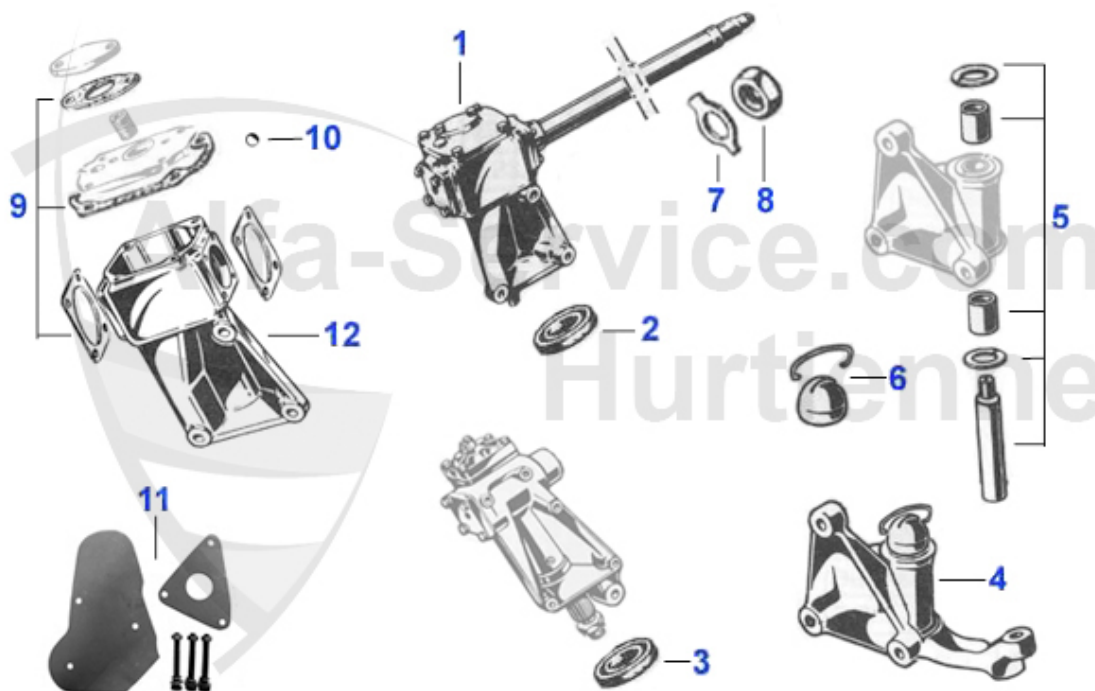

GT Bertone > Lenkung > Lenkgetriebe

1	06 019 2 0	Lenkgetriebe Burman -NEU- GTV2000/Unificato, Spider2000,	1349.00 EUR
2	06 016 0 0	Simmerring Burman Lenkung	20.50 EUR
3	06 017 0 0	Simmerring ZF Lenkung	19.50 EUR
4	06 042 0 0	Umlenkbock Umlenkhebel 105/115 Neu	229.00 EUR
4	06 034 0 0	Umlenkbock mit Lager	128.00 EUR
5	06 008 0 0	Reparatursatz Umlenkhebel	44.49 EUR
6	06 026 0 0	Kappe und Klammer für Umlenkhebel	18.90 EUR
7	06 030 0 0	Sicherungsblech Lenkrad	2.30 EUR
8	06 040 0 0	Mutter für Lenkrad 101/105/115 bis 1985	17.50 EUR
9	06 015 0 0	Dichtsatz Burman Lenkgetriebe 105/115	25.00 EUR
10	06 014 0 0	Kugelsatz (54 Stück) für Burmann-Lenkung	59.00 EUR
11	15 062 0 0	Verstärkung Gehäuse Lenkgetriebe für Serie 105/115	118.00 EUR
12	06 038 0 0	Gehäuse Lenkgetriebe Burman 105/115	638.99 EUR