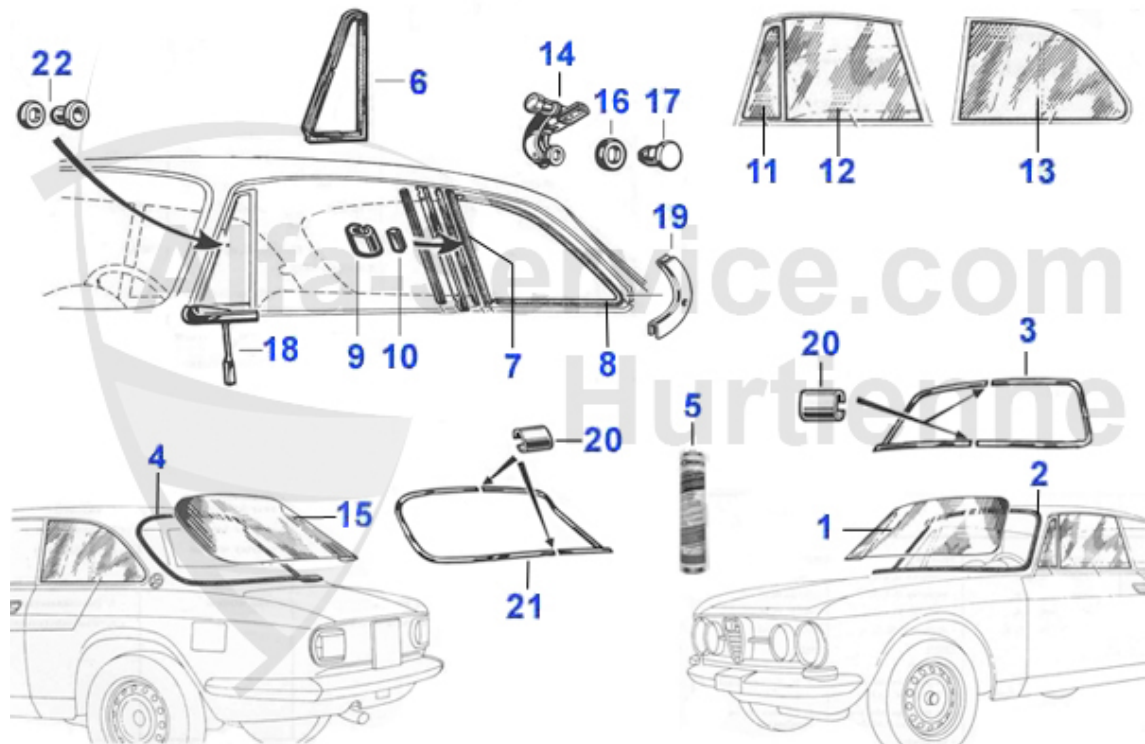

GT Bertone > Karosserie > Gummiteile/Verglasung > Scheiben/Dichtungen

1	17 001 2 0	Windschutzscheibe GT Bertone klar	385.00 EUR
1	17 002 2 0	Windschutzscheibe GT Bertone grün getönt	450.00 EUR
1	17 003 2 0	Windschutzscheibe GT Bertone grün mit Grünkeil	465.00 EUR
1	17 035 2 0	Windschutzscheibe GT Bertone 50 % leichter grün/Blaukeil, ca. 7,7 KG	***
2	18 011 2 0	Frontscheibendichtung GT Bertone	99.95 EUR
3	19 183 2 0	Zierrahmen im Frontscheibenrahmengummi GT 2-teilig	259.00 EUR
4	18 012 2 0	Heckscheibendichtung GT	95.00 EUR
5	24 007 0 0	Scheibendichtmasse 290ml	21.00 EUR
6	18 013 2 0	Ausstellfensterdichtung SATZ GT BERTONE links u. rechts	155.00 EUR
7	18 130 2 0	Dichtung für Ausstellfenster hinten an der B-Säule GT	15.51 EUR
8	18 014 2 0	Ausstellfensterdichtung GT hinten Stück	29.90 EUR
9	18 094 2 0	Verbindungsklammer Haltegummi	3.80 EUR
10	18 146 2 0	Haltegummi Austellfenster hinten GT	3.50 EUR
11	17 006 2 0	Dreiecksfenster GT Bertone grün	59.00 EUR
12	17 008 2 0	Kurbelfenster GT Bertone grün	145.00 EUR
13	17 009 2 0	Ausstellfenster hinten GT Bertone grün	119.00 EUR
14	19 189 2 0	Ausstellfensterarretierung hinten GT, Satz (li/re)	159.00 EUR
14	19 189 2 2	Ausstellfensterarretierung hinten rechts GT	79.00 EUR
14	19 189 2 1	Ausstellfensterarretierung hinten links GT	79.00 EUR
15	17 004 2 0	Heckscheibe GT Bertone, klar ohne Heizung	369.00 EUR
15	17 005 2 0	Heckscheibe GT Bertone, grün mit Heizung	458.99 EUR
15	17 007 2 0	Heckscheibe GT Bertone, klar mit Heizung	399.00 EUR
16	18 182 2 0	Gummidichtung Ausstellfenster hinten GT/GTV-Bertone Satz 2 Stück	6.00 EUR
17	19 190 2 0	Halteknopf Ausstellfenster GT, Edelstahl	18.90 EUR
18	19 090 2 0	Rahmen Ausstellfenster vorne GT/V/A als Satz	169.00 EUR
19	19 080 2 0	Endstücke f. Zierleiste innen hinteres Ausstellfenster GT/V Edelstahl, als Satz	129.00 EUR
20	19 146 2 0	Chromblende für Scheibenrahmen GT,GTJ,GTA,GTV Bertone	8.90 EUR
21	19 184 2 0	Zierrahmen Heckscheibengummi Bertone	259.00 EUR
22	18 186 2 0	Dichtung für Scharnier vorne Dreiecksfenster GT Bertone	11.90 EUR