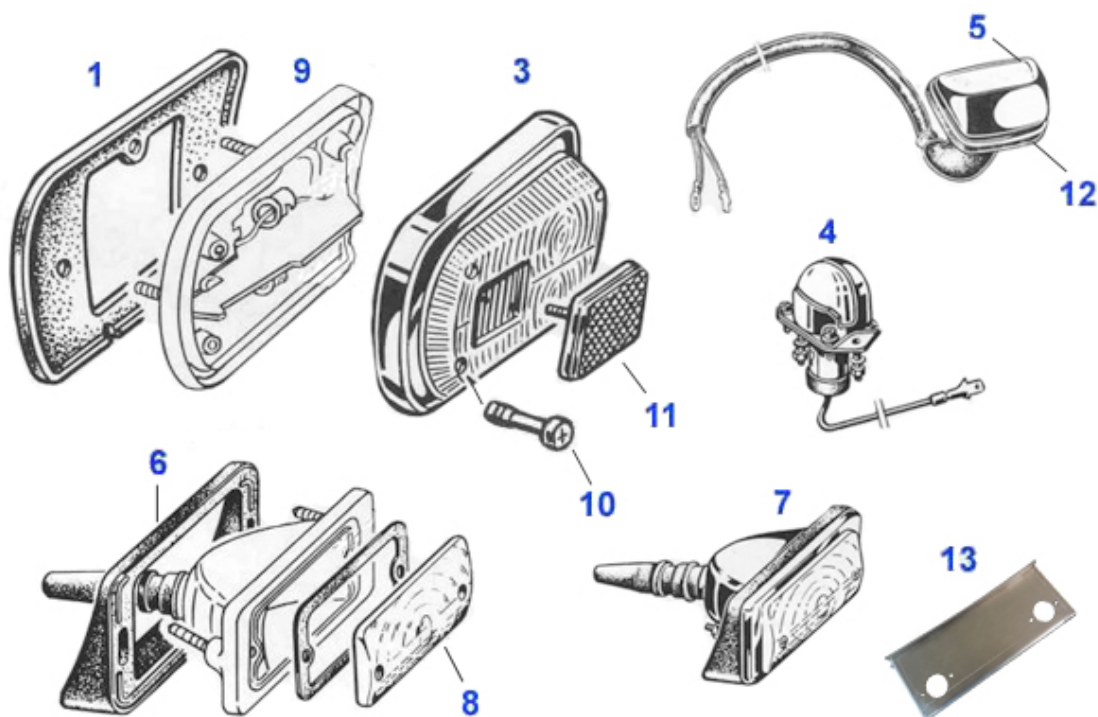

GT Bertone > Karosserie > Beleuchtung > GT 1300-1750 hinten

1	18 135 2 0	Dichtung Rückleuchte GT Bertone 1300, 1600, 1750 mit Kunststoffkorpus (Paar)	32.00 EUR
3	16 206 2 2	Rückleuchtenglas GT-Bertone rechts US rot/rot 1300,1600,1750 Carello Replika	125.00 EUR
3	16 206 2 1	Rückleuchtenglas GT Bertone links US rot/rot 1300,1600,1750 Carello Replika	125.00 EUR
3	16 173 2 2	Rückleuchtenglas GT Bertone rechts 1300, 1600, 1750 Carello Design mit Kunststoffkorpus, CARELLO Version, ohne Reflektor	84.00 EUR
3	16 173 2 1	Rückleuchtenglas GT Bertone links 1300, 1600, 1750 Carello Design mit Kunststoffkorpus, CARELLO Version, ohne Reflektor	84.00 EUR
4	16 074 2 0	Kennzeichenleuchte GT Bertone, Giulia Bj. 1962-69	114.00 EUR
5	16 017 0 0	Kennzeichenleuchte 2.Serie, inkl. Dichtung, Spider, Bertone, Giulia	35.90 EUR
6	18 145 2 0	Abstandhalter Rückfahrleuchte Bertone GT	25.89 EUR
7	16 075 2 0	Rückfahrleuchte Bertone GT	128.00 EUR
8	16 090 2 0	Rückfahrleuchtenglas Bertone GT CARELLO	39.00 EUR
9	16 190 2 1	Lampenträger Rückleuchte Kunststoff Bertone GT 1300, 1600, 1750 links	119.00 EUR
9	16 190 2 2	Lampenträger Rückleuchte Kunststoff Bertone GT 1300, 1600,1750 rechts	119.00 EUR
10	16 304 2 0	Schraubenset Rücklichtglas GTJ Originalversion 2x33,2x25	7.00 EUR
11	16 176 2 0	Reflektor Rücklichtglas GTJ Carello	25.89 EUR
12	18 025 0 0	Gummidichtung Kennzeichenleuchte 2. Serie auf Stoßstange passend für 1601700	6.50 EUR
13	16 127 2 0	Halter Kennzeichenleuchten GTA/GTAm, für Fahrzeuge ohne Stoßstange	128.00 EUR