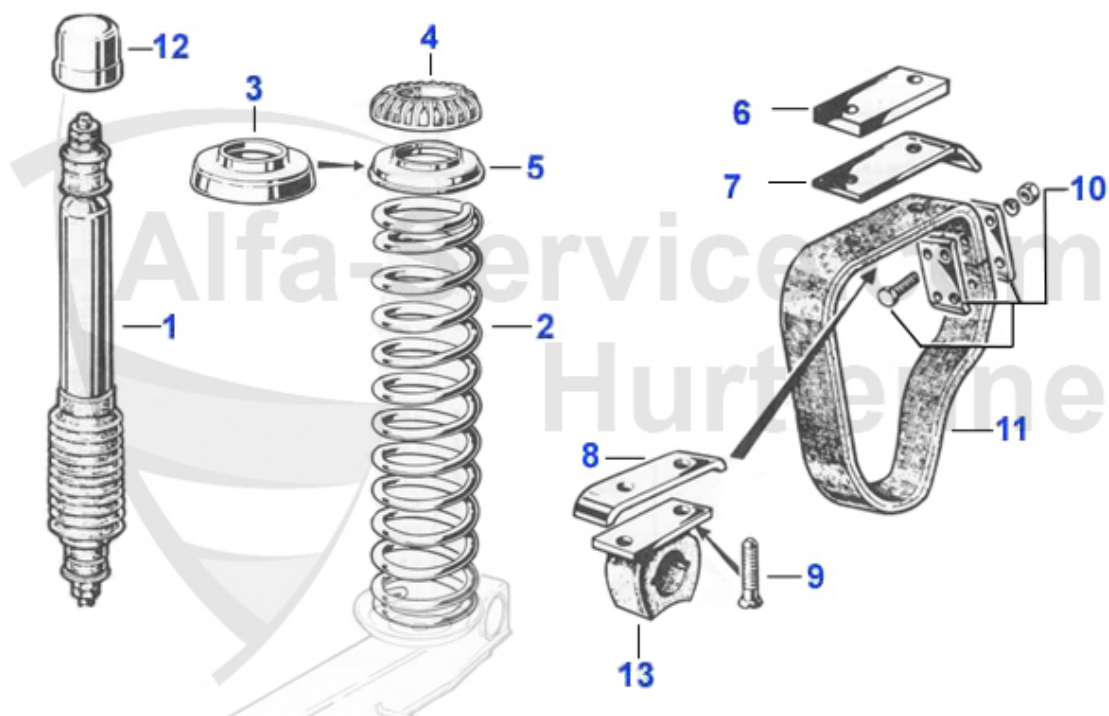

GT Bertone > Fahrwerk > Hinterachse > Federung/Dämpfer/Stabilisator

1	12 006 0 0	Stoßdämpfer BILSTEIN HART Gasdruck gelb hinten	145.00 EUR
1	12 002 0 0	Stoßdämpfer KYB standard hinten	59.00 EUR
1	12 004 0 0	Stoßdämpfer KONI rot standard nachstellbar hinten	125.00 EUR
1	12 150 0 0	Stoßdämpfer KONI gelb Sport nachstellbar hinten	125.00 EUR
1	12 152 0 0	Stoßdämpfer SPAX Gasdruck, hinten nachstellbar	***
2	12 049 0 0	Feder hinten Spider, GT, verstärkte Ausführung	68.50 EUR
3	12 103 3 0	Distanzring Aluminium 11 mm Hinterachse	65.00 EUR
3	12 104 3 0	Distanzring Aluminium 16 mm Feder Hinterachse	65.00 EUR
3	12 105 3 0	Distanzring Feder hinten 21mm	79.00 EUR
4	12 014 3 0	Gummiring Feder hinten	7.90 EUR
5	12 047 0 0	Blechring Feder hinten	15.51 EUR
6	12 087 0 0	Distanzblock Anschlaggummi Hinterachse	44.90 EUR
8	12 054 0 0	Blech unter Anschlaggummi	13.49 EUR
9	12 059 0 0	Befestigungsschraube Anschlaggummi	2.40 EUR
10	12 053 0 0	Halteset für Fangband eine Seite	11.50 EUR
11	12 035 1 0	Fangband Hinterachse 45 mm	22.00 EUR
11	12 043 0 0	Fangbandsatz innen/außen 31mm Originalmaterial 4-Tlg.	95.00 EUR
11	12 036 0 2	Fangband Hinterachse innen 31 mm	12.50 EUR
11	12 036 0 1	Fangband Hinterachse außen 31 mm	12.50 EUR
12	12 170 0 0	Gummikappe Stoßdämpferbefestigung oben, Hinterachse	21.50 EUR
13	12 204 0 0	Anschlaggummi Hinterachse Giulia, GT und Spider 1.Serie	37.50 EUR
13	12 027 0 0	Anschlaggummi Hinterachse 2. Serie	14.90 EUR