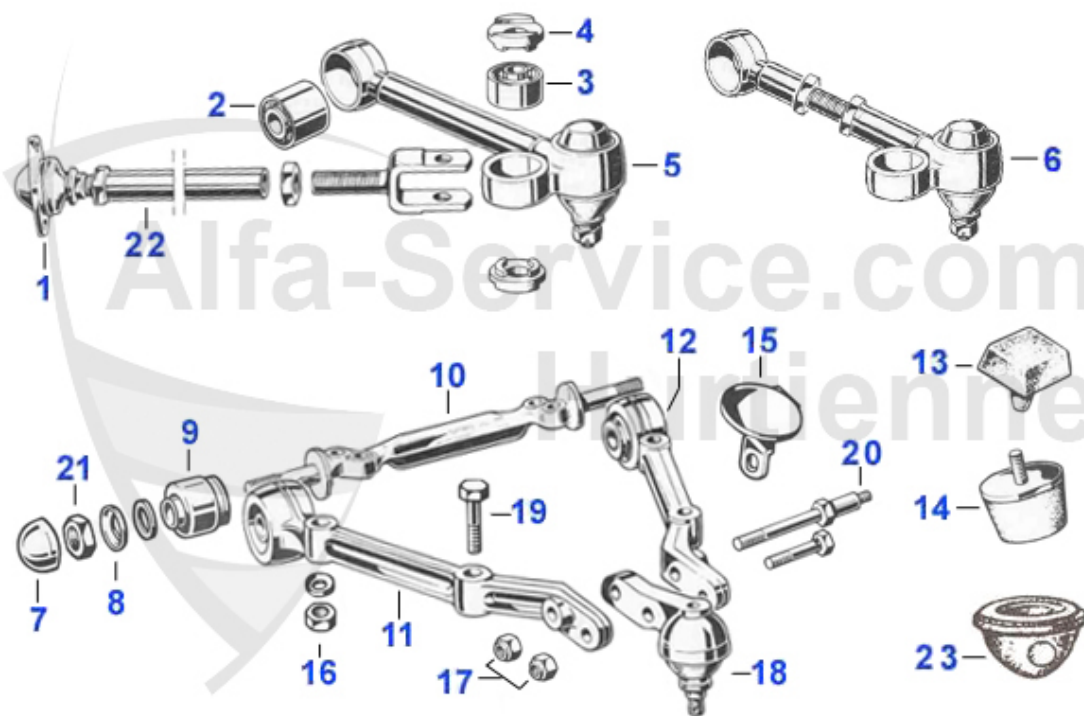

GT Bertone > Fahrwerk > Vorderachse > Radaufhängung

22	12 011 0 0	Zugstrebenstange 105er	34.90 EUR
23	12 052 0 0	Satz Anschlaggummi vorne oben 1. Serie	52.50 EUR