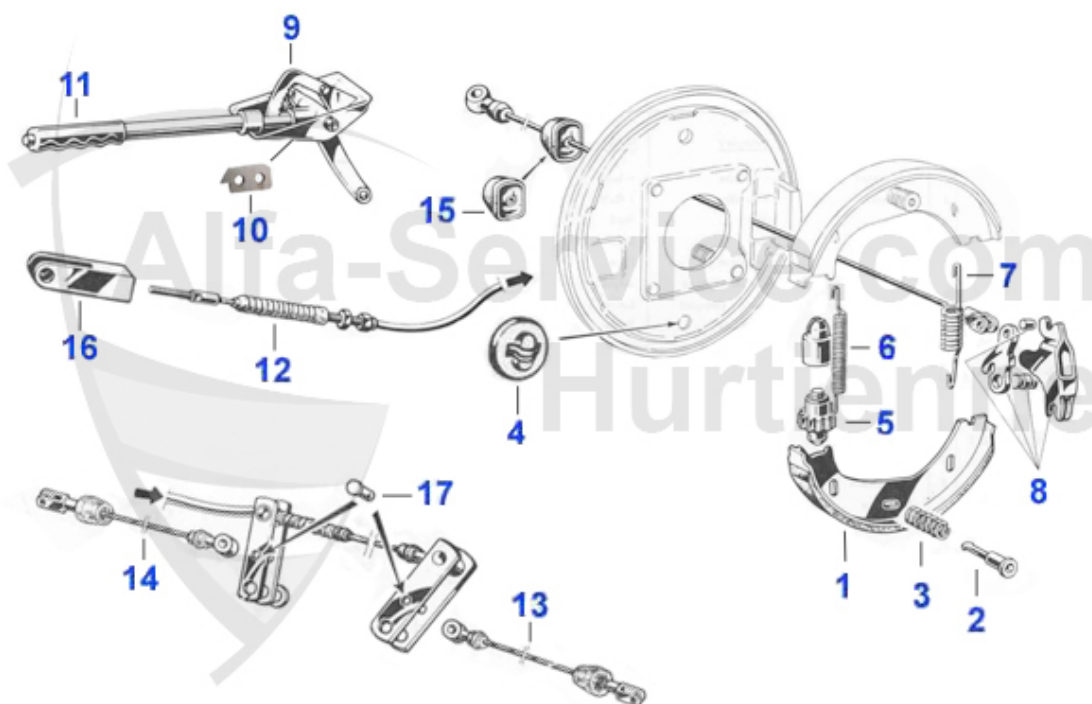

GT Bertone > Bremsanlage > Handbremse

1	13 010 0 0	Handbremsbackensatz, 4 Stück	38.50 EUR
2	13 073 0 0	Haltestift für Handbremsbacken	4.70 EUR
3	13 076 0 0	Feder Haltestift Handbremsbacke, Feder Befestigung Spannseil Verdeck	2.09 EUR
4	13 081 0 0	Gegenplatte für Haltestift Handbremse D 13,5 mm	8.90 EUR
5	13 082 0 0	Versteller (Handbremsbacke)	38.00 EUR
6	13 084 0 0	Feder lang (Handbremsbacke)	5.50 EUR
7	13 085 0 0	Feder kurz (Handbremsbacke)	4.11 EUR
8	13 047 0 0	Spreizschloß Handbremse	34.00 EUR
9	13 048 0 0	Zahnsegment Handbremshebel	10.50 EUR
10	13 092 0 0	Gegenstück Zahnsegment Handbremse	9.90 EUR
11	13 134 0 0	Handbremshebelgriff Originalversion 105 Hartplastik/schwarz	31.00 EUR
11	13 131 3 0	Handbremshebelgriff beige für Spider 87-93	73.99 EUR
11	13 049 0 0	Handbremshebelgriff Kunststoff schwarz	39.00 EUR
12	13 012 2 0	Handbremsseil Bertone	55.00 EUR
13	13 015 0 1	Handbremsseil hinten links	9.90 EUR
14	13 015 0 2	Handbremsseil hinten rechts	9.90 EUR
15	13 016 0 0	Gummitülle Handbremsseil hinten	4.25 EUR
16	13 133 0 0	Gabelstück für Handbremsseil vorne	9.50 EUR
17	13 114 0 0	Befestigungsbolzen Handbremsseil seitlich 8x25mm O.E.10040911 Kupplungsgeberzylinder 2.Serie	2.59 EUR