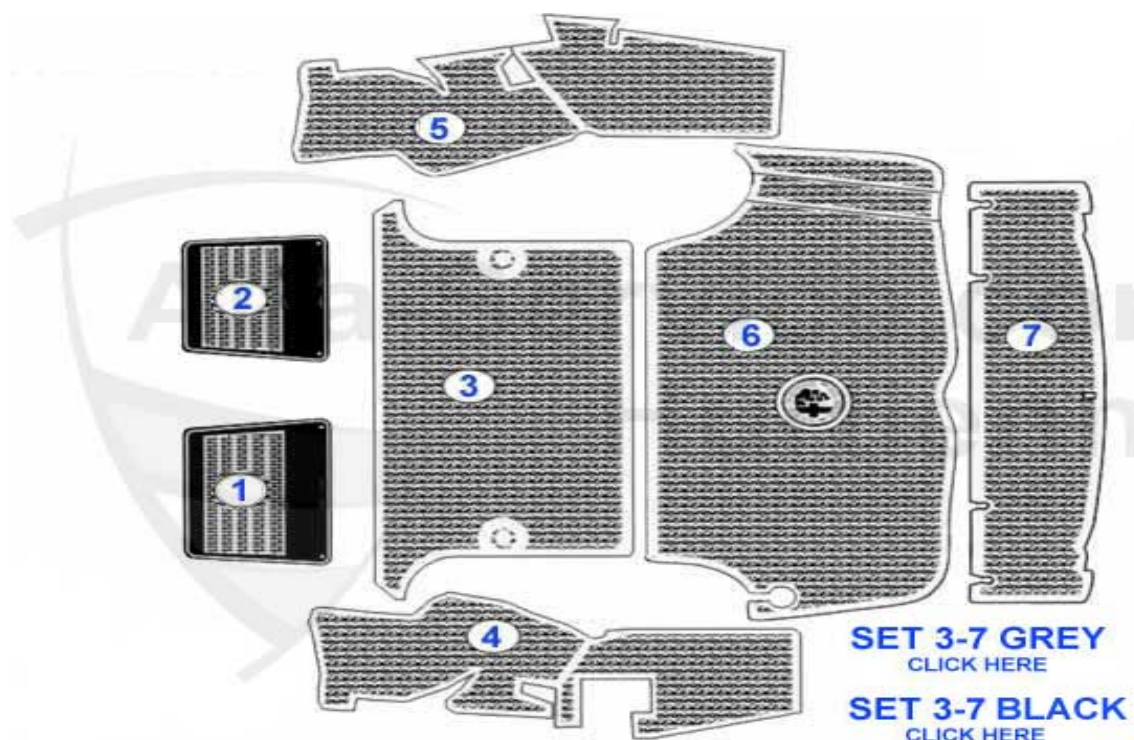

1	20 170 2 1	Gummimatte GTV Nr.1 Fußraum links	57.00 EUR
2	20 170 2 2	Gummimatte GTV 2000 Nr.2 Fußraum rechts	57.00 EUR
3	20 197 2 0	Gummimatte Bertone GT/Giulia Bereich über der Hinterachse	116.95 EUR
4	20 196 2 1	Gummimatte Kofferraum links GT	124.00 EUR
5	20 196 2 2	Gummimatte Kofferraum rechts GT	124.00 EUR
6	20 171 2 0	Gummimatte Kofferraum GT Schwarz	210.00 EUR
7	20 198 2 0	Gummimatte für Heckblech GT innen	127.50 EUR
9	20 373 2 0	Gummimattensatz Kofferraum 5tlg. GT-Bertone (grau)	769.00 EUR
10	20 181 2 0	Gummimattensatz Kofferraum 5tlg. GT-Bertone (schwarz)	675.00 EUR