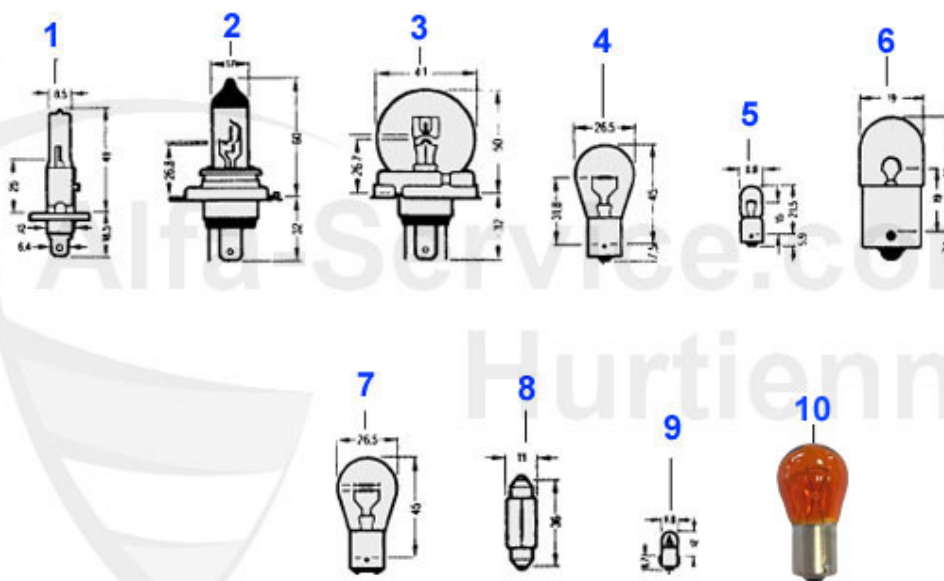

GT Bertone > Karosserie > Beleuchtung > Leuchtmittel

1	16 093 0 0	Glühlampe H1 12V 55W P14,5s	5.90 EUR
2	16 094 0 0	Glühlampe H4 12V 60/55W P43t	5.90 EUR
3	16 095 0 0	Glühlampe 12V 45/40W P45t ASY Bilux	3.00 EUR
4	16 096 0 0	Glühlampe 12V 21W BA15s Kugellampe Bajonettsockel	0.98 EUR
5	16 097 0 0	Glühlampe 12V 4W BA9s Kugellampe Bajonettsockel	1.00 EUR
6	16 098 0 0	Glühlampe 12V 5W BA15s Kugellampe Bajonettsockel	1.15 EUR
7	16 100 0 0	Glühlampe 12V 21/5W BAY15d Kugellampe Bajonettsockel	0.98 EUR
8	16 101 0 0	Glühlampe 12V 5W Soffitte 11x38 mm	1.59 EUR
9	16 099 0 0	Glühlampe 12V 2W BA7s Kugellampe Bajonettsockel für Kontrollleuchten	1.59 EUR
10	16 138 0 0	Glühlampe 12V 21W BA15s Kugellampe Bajonettsockel orange für weiße Blinkergläser	3.38 EUR
11	16 146 0 0	Glühlampe 12V 60/55W P43t H4 Biluxsockel	8.00 EUR
12	16 104 0 0	Glühlampe 12V 45/40W P45t H4 Biluxsockel	3.00 EUR