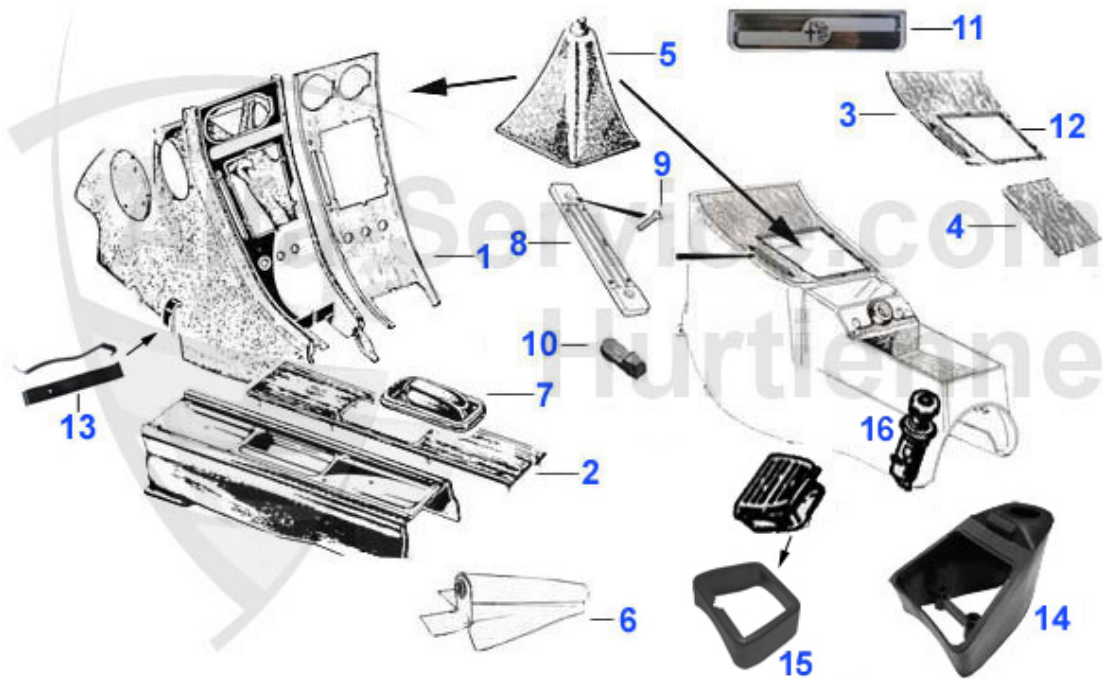

GT Bertone > Innenausstattung > Mittelkonsole

1	20 060 2 0	Holz furnier Mittelkonsole GTV 1750	129.00 EUR
2	20 059 2 0	Holz furnier Ablage Mittelkonsole GTV 1750	67.00 EUR
3	20 056 2 0	Holz furnier Mittelkonsole GTV 2000	97.00 EUR
4	20 057 2 0	Holz furnier Ablage Mittelkonsole GTV 2000	43.99 EUR
5	20 009 0 0	Schalt sack Leder Giulia/Bertone GT Modelle ohne Mittelkonsole	50.00 EUR
5	20 011 3 0	Schalt sack Spider 1967-86 und Fahrzeuge mit Mittelkonsole Leder schwarz	39.00 EUR
6	20 253 2 0	Handbremshebelabdeckung Leder schwarz Giulia, GT	69.00 EUR
6	20 254 2 0	Handbremshebelabdeckung GT 1750 Leder schwarz	69.00 EUR
7	18 113 2 0	Handbremsabdeckung/Gummi Bertone 1750	85.00 EUR
8	19 202 0 0	Heizungsblende Spider, GT, Giulia, Fahrzeuge mit Mittelkonsole -aus hochwertigem Edelstahl-	49.90 EUR
8	19 155 2 0	Heizungsblende verchromt GT/V 105/115 mit Klimaanlage	51.00 EUR
8	19 123 3 0	Heizungsblende verchromt Spider 1970-86, GT Bertone, Giulia mit Mittelkonsole	26.50 EUR
9	19 175 0 0	Edelstahlschraube für Heizungsblende	1.40 EUR
10	20 129 0 0	Knopf für Heizungs betätigung schwarz 1963-86	4.50 EUR
11	23 068 2 0	Radioblende GT Bertone 1.Serie KH (Kunststoff verchromt)	***
12	20 338 2 0	Chromrahmen für Schalt sack 2000 GTV Typ 10521 O.E.105486126610	68.00 EUR
12	20 337 2 0	Chromrahmen für Schalt sack 1750 GTV Typ 10544 O.E.105486126600	65.00 EUR
13	20 013 2 0	Halteklammer Mittelkonsole GT 1750 2 tlg. und Junior Zagato	29.50 EUR
14	20 155 3 0	Aschenbecherkonsole Spider 1.6 1966-67, GT Bertone 1963-67	99.00 EUR
15	20 034 0 0	Konsole für Aschenbecher GT1300 / Spider 1300-1600	46.20 EUR
16	20 026 0 0	Zigarettenanzünder alle Typen bis 1980	195.99 EUR