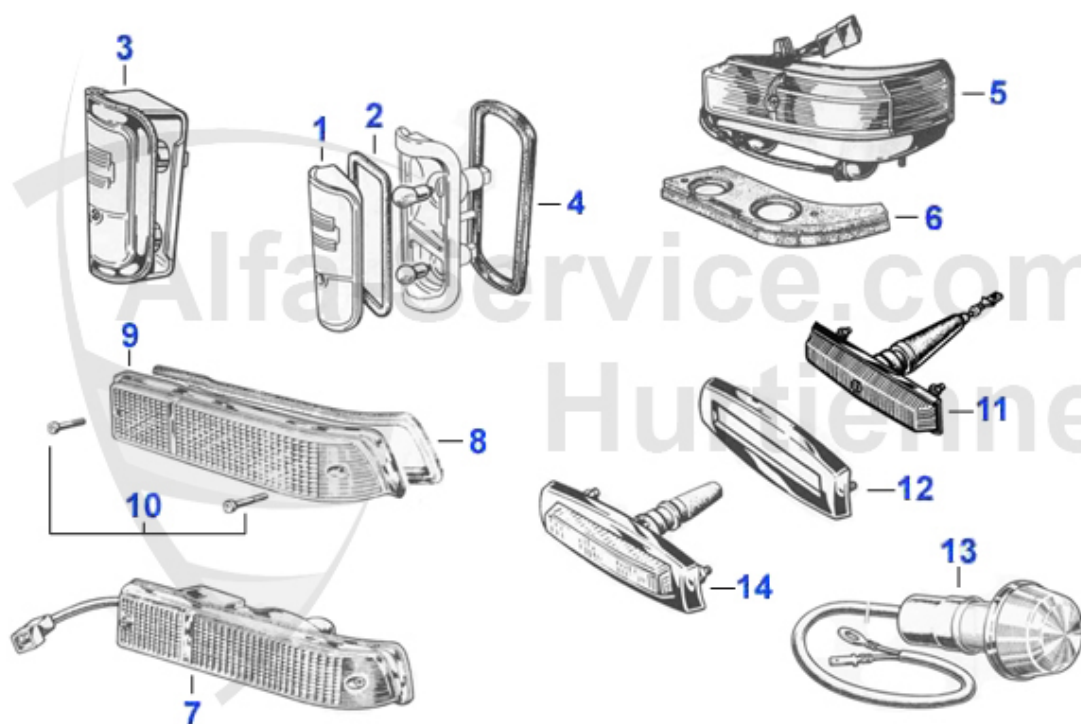

GT Bertone > Karosserie > Beleuchtung > Blinkleuchten

1	16 030 2 2	Blinkerglas Kantenhaube rechts orange-weiß	29.90 EUR
1	16 030 2 1	Blinkerglas Kantenhaube links orange-weiß	29.90 EUR
1	16 164 2 1	Blinkerglas Kantenhaube links weiß-weiß	32.50 EUR
1	16 164 2 2	Blinkerglas Kantenhaube rechts weiß-weiß	32.50 EUR
2	18 159 2 0	Dichtung Blinker-Gehäuse Kantenhaube	11.00 EUR
3	16 027 2 2	Blinker Kantenhaube vorne rechts weiß-weiß	179.00 EUR
3	16 027 2 0	Blinker Kantenhaube vorne links + rechts weiß-weiß	349.00 EUR
4	18 163 2 2	Dichtung Blinkergehäuse-Karosseriekantenhaube rechts	13.99 EUR
4	18 163 2 1	Dichtung Blinkergehäuse-Karosseriekantenhaube links	13.99 EUR
5	16 028 2 1	Blinker GT 1750 1.Serie vorne links	***
5	16 028 2 2	Blinker GT 1750 1.Serie vorne rechts	***
5	16 031 2 1	Blinkerglas GT 1750 1.Serie vorne links	54.00 EUR
5	16 031 2 2	Blinkerglas GT 1750 1.Serie vorne rechts	54.00 EUR
6	16 039 2 0	Satz Gummidichtung Blinker 1750 1. Serie vorne auf der Stoßstange	23.50 EUR
7	16 029 2 2	Blinker GT Bertone Bj. 1970-77 rechts, orange-weiß	139.00 EUR
7	16 029 2 1	Blinker GT Bertone Bj. 1970-77 links, orange-weiß	139.00 EUR
7	16 178 2 2	Blinker GT Bertone Bj. 1970-77 rechts, weiß-weiß	129.00 EUR
7	16 178 2 1	Blinker GT Bertone Bj. 1970-77 links, weiß-weiß	129.00 EUR
8	18 143 2 2	Dichtung GT Bertone Blinker/Karosseriekantenhaube rechts, Bj. 1970-77	18.90 EUR
8	18 143 2 1	Dichtung GT Bertone Blinker/Karosseriekantenhaube links, Bj. 1970-77	18.90 EUR
9	16 165 2 2	Blinkerglas GT Bertone rechts Bj. 1970-77, weiß-weiß	49.00 EUR
9	16 032 2 2	Blinkerglas GT Bertone rechts Bj. 1970-77, orange-weiß	49.90 EUR
9	16 032 2 1	Blinkerglas GT Bertone links Bj. 1970-77, orange-weiß	49.90 EUR
9	16 165 2 1	Blinkerglas GT Bertone links Bj. 1970-77, weiß-weiß	49.00 EUR
10	16 303 2 0	Schraubenset Blinkerglas Gt 2. Serie Originalversion 2x25	3.75 EUR
11	16 033 0 0	Blinker seitlich länglich Giulia/GT Bertone	39.90 EUR
12	16 126 0 0	Chromrahmen für Seitenblinker	27.50 EUR
13	16 051 0 0	Seitenblinker rund Chromrand	19.00 EUR
14	16 157 0 0	Seitenblinker länglich kompl. mit Kunststoffkorpus Giulia Sprint GT/GTJ/GTA Giulia 1.Serie/Giulietta SS Giulietta Sprint	42.00 EUR