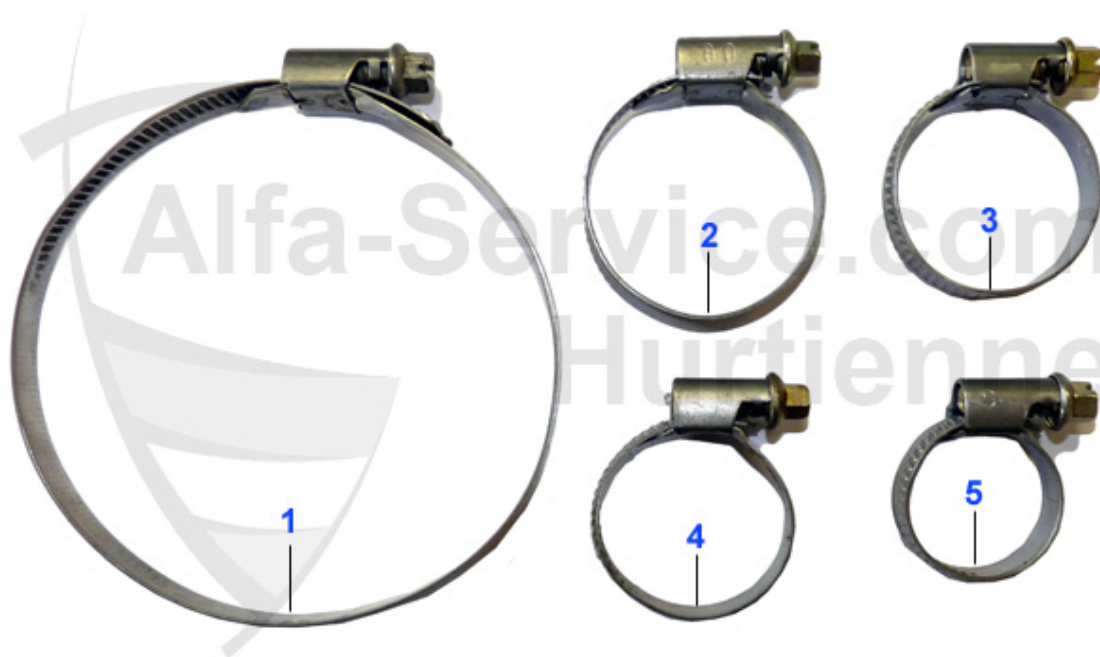

1	08 066 0 0	Schlauchschelle 80-100mm	2.90 EUR
2	08 039 0 0	Schlauchschelle 25-40mm Bandbreite 9mm	2.59 EUR
3	08 068 0 0	Schlauchschelle 23-35mm	2.20 EUR
4	08 032 0 0	Schlauchschelle 20-32mm	2.20 EUR
5	08 067 0 0	Schlauchschelle 16-25mm	2.20 EUR