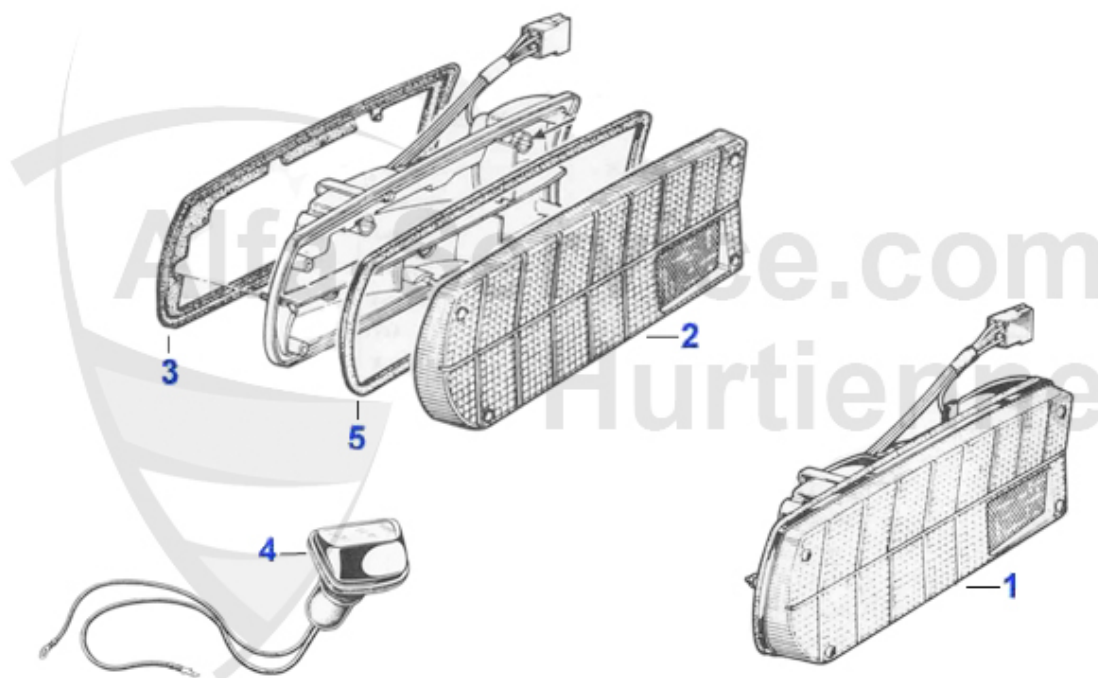

GT Bertone > Karosserie > Beleuchtung > GTV 2000 hinten

1	16 024 2 2	Rückleuchte Bertone GTV 2000 rechts inklusive Dichtung	315.00 EUR
1	16 024 2 1	Rückleuchte Bertone GTV 2000 links inklusive Dichtung	315.00 EUR
2	16 026 2 2	Rücklichtglas Bertone GTV 2000 rechts	88.50 EUR
2	16 026 2 1	Rücklichtglas Bertone GTV 2000 links	88.50 EUR
3	18 136 2 0	Rückleuchtendichtung Bertone GTV 2000 Paar	42.99 EUR
4	16 017 0 0	Kennzeichenleuchte 2.Serie, inkl. Dichtung, Spider, Bertone, Giulia	35.90 EUR
5	18 184 2 0	Dichtung Rückleuchtenglas GTV 2000 zw. Glas u. Korpus (85cm)	9.90 EUR