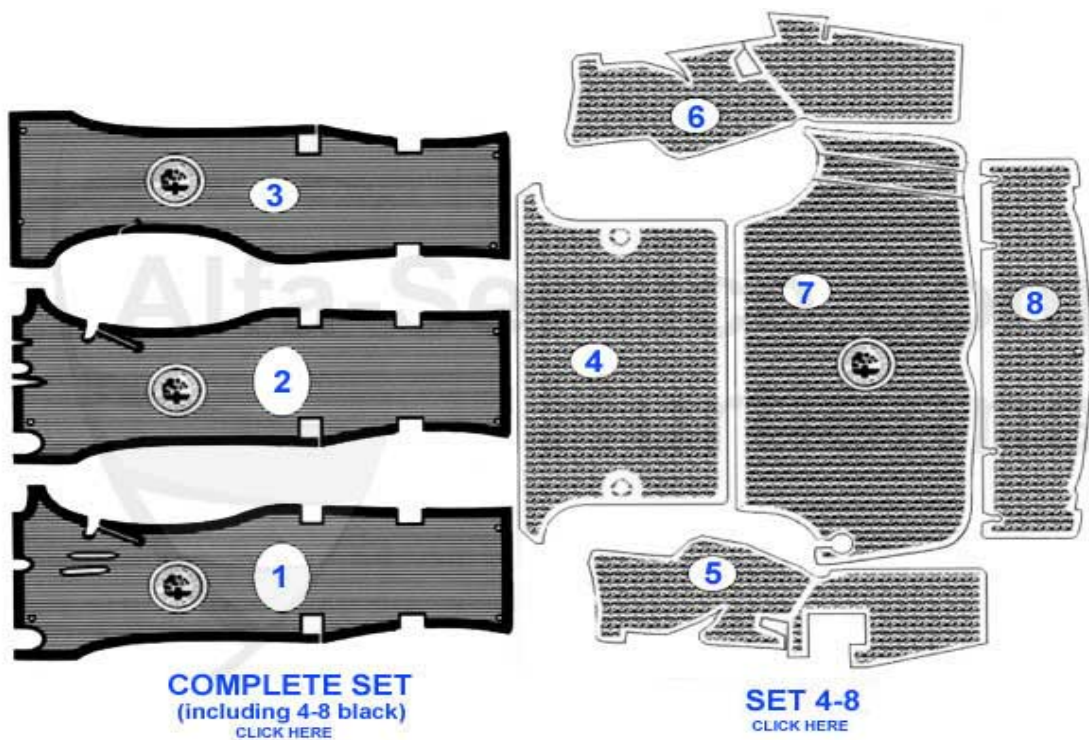

GT Bertone > Innenausstattung > Bodenbeläge > Fußmatten/Teppich

1	20 050 2 0	Fußmattensatz GT stehende Pedale, 4-teilig, Softvelour, rotes Emblem	65.00 EUR
1	20 146 2 0	Fußmatten GT mit Emblem häng.Ped.	59.50 EUR
2	20 109 2 0	Teppichsatz GT 1300-1750 stehende Pedale	209.00 EUR
2	20 110 2 0	Teppichsatz GT 1300-2000 hängende Pedale	209.00 EUR
2	20 312 2 0	Teppichsatz Sprint GT 1963-68 Velours anthrazit	548.99 EUR
3	20 118 2 0	Kofferraumteppich GT	185.00 EUR