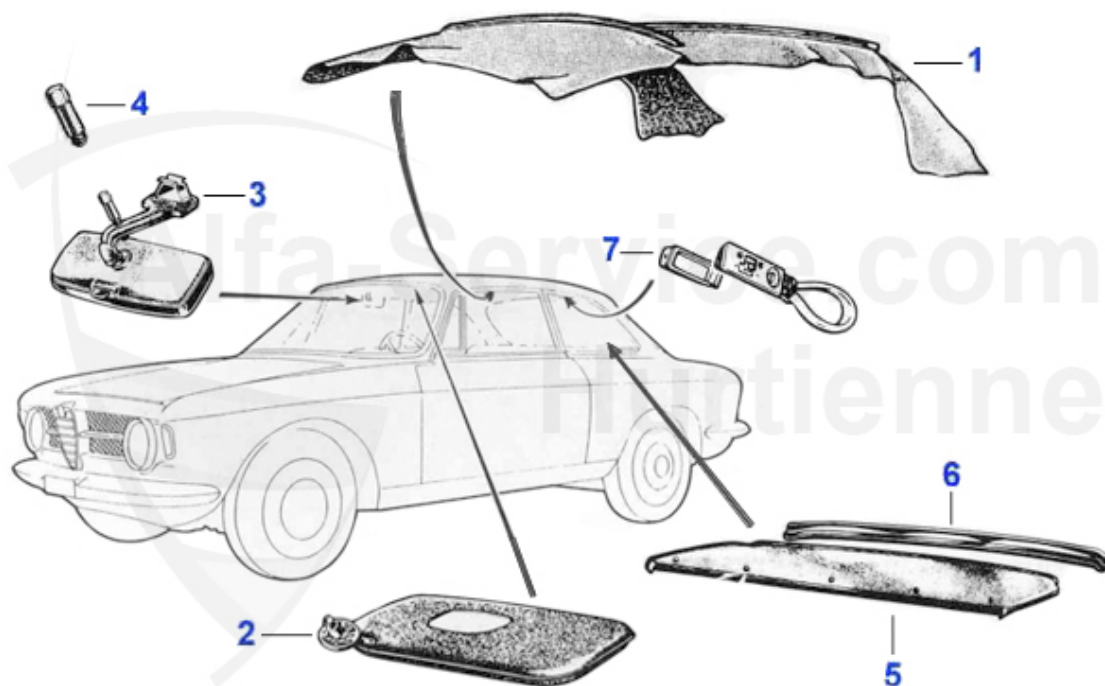

GT Bertone > Innenausstattung > Himmel/Sonnenblenden etc.

1	20 309 2 0	Dachhimmel GT Bertone schwarz	175.00 EUR
1	20 072 2 0	Dachhimmel GT Originalmuster creme gelocht, muss zugeschnitten werden	170.00 EUR
2	20 266 2 0	Sonnenblenden Bertone Satz links und rechts schwarz, incl. Halter	119.00 EUR
2	20 417 2 0	Sonnenblenden Bertone Satz links und rechts schwarz/beige, incl. Halter	119.00 EUR
3	20 311 2 0	Innenspiegel Giulia, Berlina, Bertone GT 2. Serie	149.90 EUR
4	20 310 0 0	Rückspiegel Abstützschraube Bertone GT/GTV, Giulia, Berlina für Klemmversion	9.00 EUR
5	20 097 2 0	Hutablage GT 1300/1600 <1974 1750 1. Serie, schwarz, schmale Seite 49 cm	125.00 EUR
5	20 098 2 0	Hutablage GT 1300/1600 >1974, 1750 2. Serie, 2000, schwarz, schmale Seite 45 cm	125.00 EUR
6	20 100 2 0	Leiste Hutablage 1300,1600 >'74 1750 GT 1. Serie	145.00 EUR
6	20 101 2 0	Leiste Hutablage 1300-2000 GT 2. Serie	119.00 EUR
7	16 162 0 0	Plexiglas Innenleuchte Giulia/GT Bertone	15.90 EUR