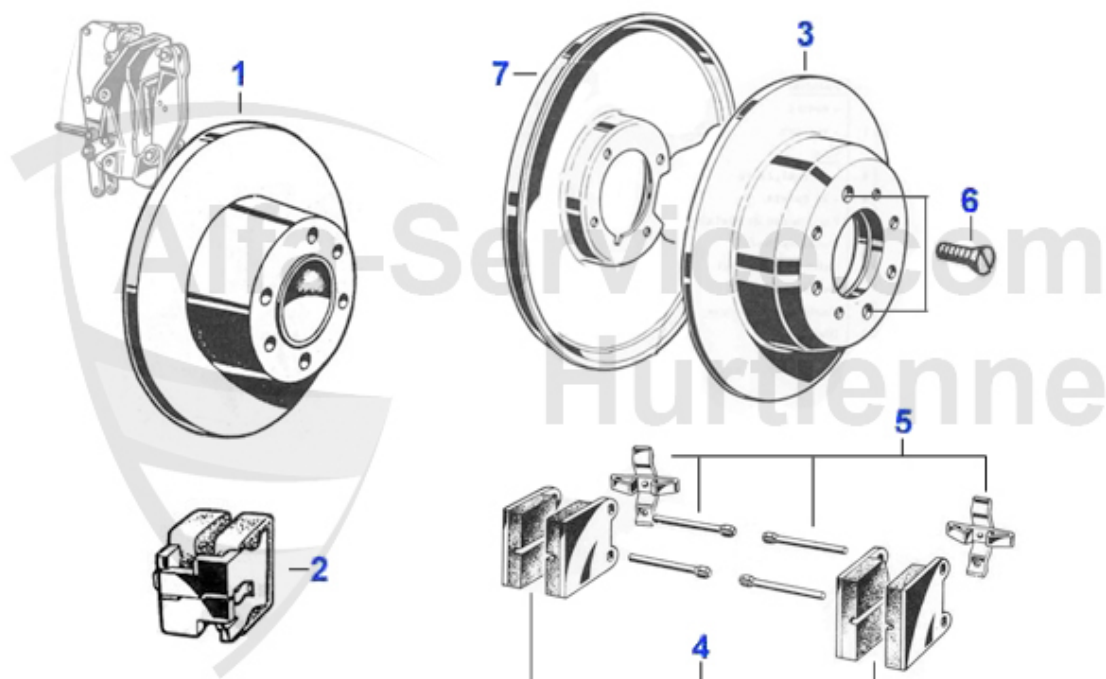

GT Bertone > Bremsanlage > Bremse hinten > Bremsscheiben/Klötze

1	13 103 0 0	Bremsscheibe DUNLOP hinten	189.00 EUR
2	13 101 0 0	Bremsklötze Dunlop hinten	***
3	13 003 0 0	Bremsscheibe hinten 1300-2000 (nur im 2er-Set lieferbar)	59.00 EUR
4	13 006 0 0	Bremsklötze hinten 1300-2000	24.50 EUR
4	13 006 F F	Bremsklötze hinten Ferodo 105er	34.00 EUR
5	13 009 0 0	Befestigungssatz Bremsklötze hinten	9.50 EUR
6	13 056 0 0	Befestigungsschraube Bremsscheibe	1.59 EUR
7	13 050 0 0	Spritzblech Bremse hinten	40.50 EUR