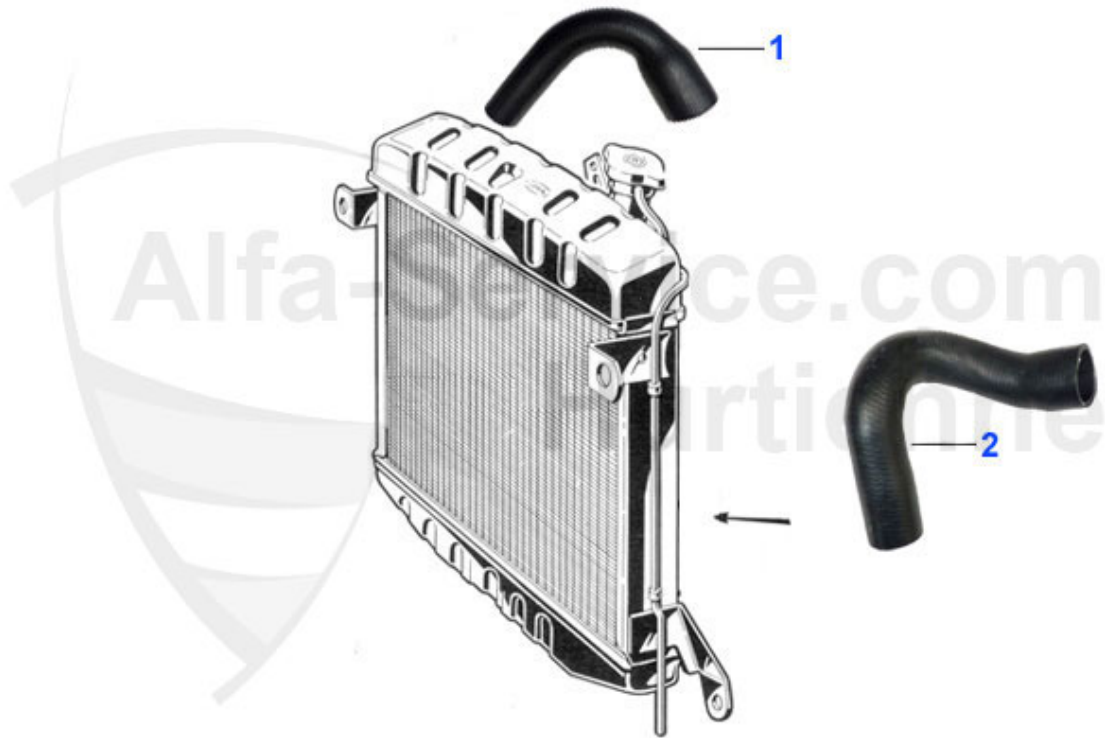

GT Bertone > Kühlsystem > Schläuche > 1300-1600 Schraubthermostat

1 08 015 0 0 Kühlerschlauch oben 1300-1600 für Ausführung Schraubthermostat

17.01 EUR

2 08 057 0 0 Kühlerschlauch unten 1.Serie

18.90 EUR