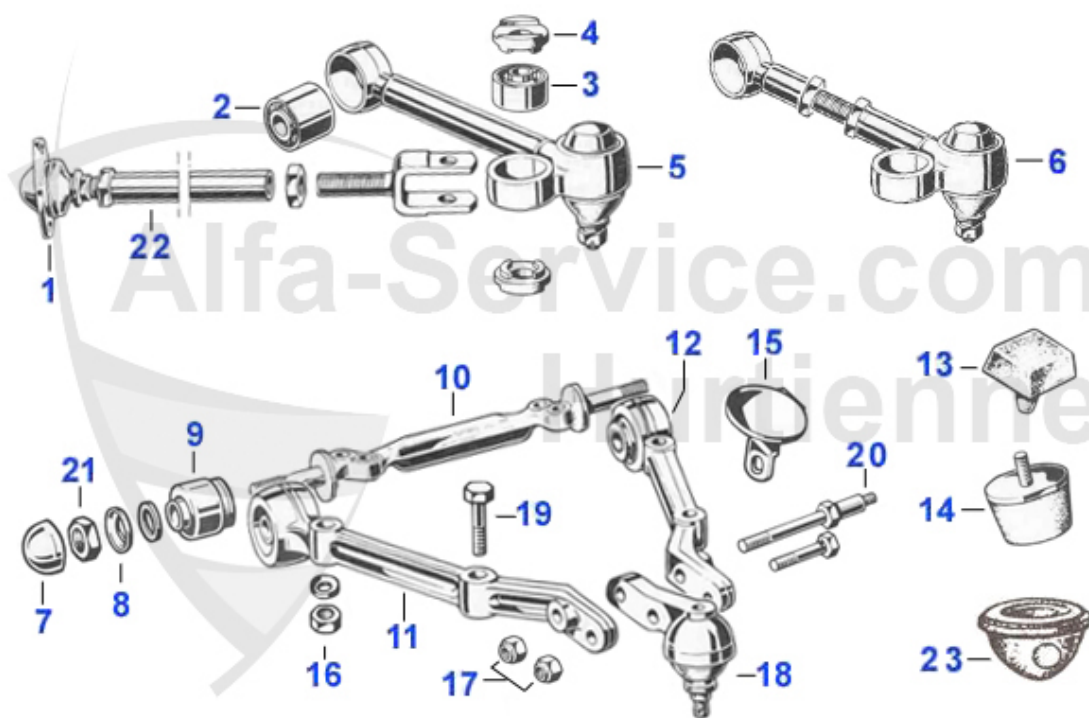

GT Bertone > Fahrwerk > Vorderachse > Radaufhängung

1	12 022 0 0	Zugstreben gelenk	33.90 EUR
2	12 020 0 0	Buchse für oberen Schwingarm (motorseitig)	13.30 EUR
2	12 203 0 0	SuperPro Buchse oberer Tragarm motorseitig 1 Stück	31.00 EUR
3	12 202 0 0	SuperPro Buchse seitlich oberer Tragarm-Zugstrebe 1 Stück	18.00 EUR
3	03 064 0 0	Buchse seitlich 20 mm hoch oberer Tragarm radseitig	7.90 EUR
3	12 021 0 0	Buchse für oberen Tragarm Teflon radseitig, 23 mm seitlich hoch	10.90 EUR
4	12 046 0 0	Abdeckung für Buchse (03 064 0 0) oberer Schwingarm	3.61 EUR
5	12 019 0 1	Tragarm oben links inkl. Buchsen Buchsen, Abdeckung bitte separat mitbestellen -Made in Italy-	109.00 EUR
5	12 019 0 2	Tragarm oben rechts inkl. Buchsen bitte Abdeckung separat bestellen -Made in Italy-	109.00 EUR
6	12 165 0 1	Tragarm oben links einstellbar inklusive Buchsen- Abdeckung bitte separat bestellen -Made in Italy-	158.00 EUR
6	12 165 0 2	Tragarm oben rechts einstellbar inklusive Buchsen- Abdeckung bitte separat bestellen -Made in Italy-	158.00 EUR
7	12 068 0 0	Kappe Buchse unterer Schwingarm	5.00 EUR
8	12 115 0 0	Sicherungsblech für Buchse unterer Schwingarm	4.90 EUR
9	12 024 0 0	Buchse für unteren Schwingarm	39.50 EUR
10	12 112 0 0	Achse Tragarm unten	82.06 EUR
11	12 117 0 0	Unterer Tragarm Vorderteil (Vorderachse)	***
12	12 118 0 0	Unterer Tragarm Hinterteil (Vorderachse)	***
13	12 026 0 0	Anschlaggummi oben	8.50 EUR
14	12 058 0 0	Anschlaggummi unten mit Gewinde	16.51 EUR
15	12 119 0 1	Anschlag Vorderachse links	***
15	12 119 0 2	Anschlag Vorderachse rechts	***
16	12 121 0 0	Stopmutter Federteller M10x1	1.95 EUR
17	12 124 0 0	Stopmutter Traggelenk außen M12x1,5	1.59 EUR
18	12 023 0 0	unteres Schwingarmgelenk	35.00 EUR
19	12 120 0 0	Schraube Federteller	3.50 EUR
20	12 122 0 0	Bolzen Stoßdämpferaufnahme	24.99 EUR
21	12 116 0 0	Mutter Schwingarmbuchse Vorderachse 105/115 16x1mm SW24	4.50 EUR