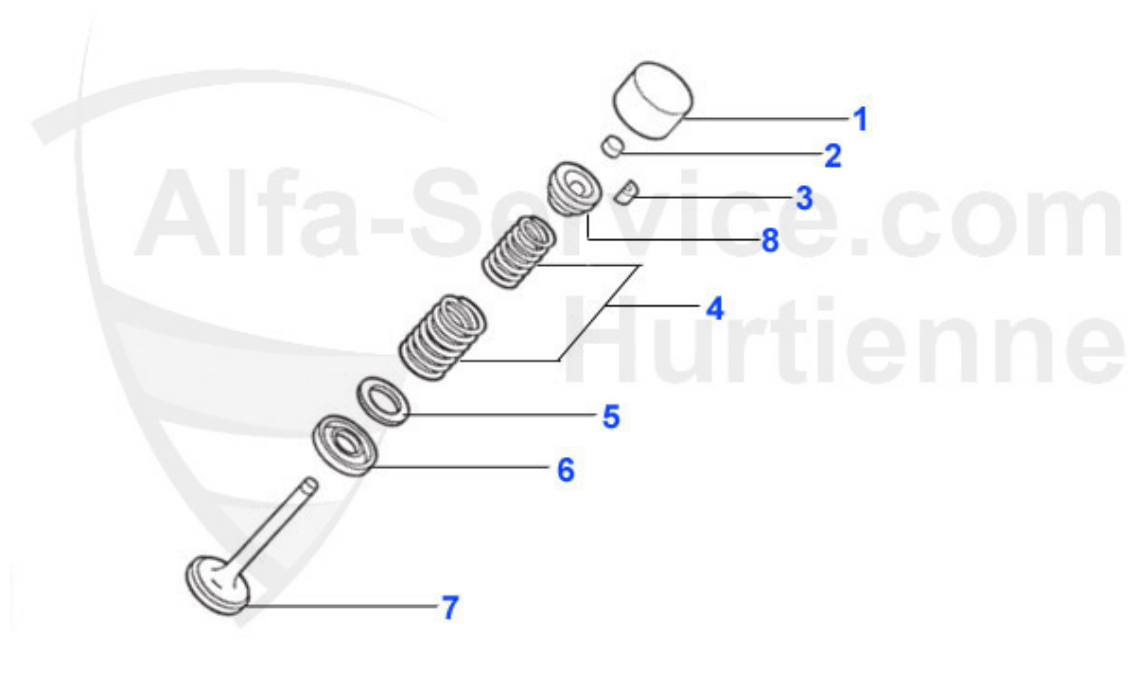

GT Bertone > Motor > Zylinderkopf > Ventile

2	VEP1700	Ventileinstellplättchen 9mm, 1.700	11.50 EUR
2	VEP1725	Ventileinstellplättchen 9mm, 1.725	11.50 EUR
2	VEP1525	Ventileinstellplättchen 9mm, 1.525	11.50 EUR
2	VEP1500	Ventileinstellplättchen 9mm, 1.500	11.50 EUR
2	03 114 0 0	Ventileinstellplättchen 9mm, 200 Stk. 2.525-3.500	559.00 EUR
2	03 084 0 0	Ventileinstellplättchen 9mm, 205 Stk. 1.500-2.500	559.00 EUR
2	VEP1300	Ventileinstellplättchen 9mm, 1.300	11.50 EUR
2	VEP1325	Ventileinstellplättchen 9mm, 1.325	11.50 EUR
2	VEP1350	Ventileinstellplättchen 9mm, 1.350	11.50 EUR
2	VEP1400	Ventileinstellplättchen 9mm, 1.400	11.50 EUR
2	VEP1425	Ventileinstellplättchen 9mm, 1.425	11.50 EUR
2	VEP1475	Ventileinstellplättchen 9mm, 1.475	11.50 EUR
2	VEP1750	Ventileinstellplättchen 9mm, 1.750	11.50 EUR
2	VEP1775	Ventileinstellplättchen 9mm, 1.775	11.50 EUR
2	VEP2075	Ventileinstellplättchen 9mm, 2.075	11.50 EUR
2	VEP2100	Ventileinstellplättchen 9mm, 2.100	11.50 EUR
2	VEP2125	Ventileinstellplättchen 9mm, 2.125	11.50 EUR
2	VEP2150	Ventileinstellplättchen 9mm, 2.150	11.50 EUR
2	VEP2175	Ventileinstellplättchen 9mm, 2.175	11.50 EUR
2	VEP2200	Ventileinstellplättchen 9mm, 2.200	11.50 EUR
2	VEP2225	Ventileinstellplättchen 9mm, 2.225	11.50 EUR
2	VEP2250	Ventileinstellplättchen 9mm, 2.250	11.50 EUR
2	VEP2050	Ventileinstellplättchen 9mm, 2.050	11.50 EUR
2	VEP2025	Ventileinstellplättchen 9mm, 2.025	11.50 EUR
2	VEP2000	Ventileinstellplättchen 9mm, 2.000	11.50 EUR
2	VEP1825	Ventileinstellplättchen 9mm, 1.825	11.50 EUR
2	VEP1850	Ventileinstellplättchen 9mm, 1.850	11.50 EUR
2	VEP1875	Ventileinstellplättchen 9mm, 1.875	11.50 EUR
2	VEP1900	Ventileinstellplättchen 9mm, 1.900	11.50 EUR
2	VEP1925	Ventileinstellplättchen 9mm, 1.925	11.50 EUR