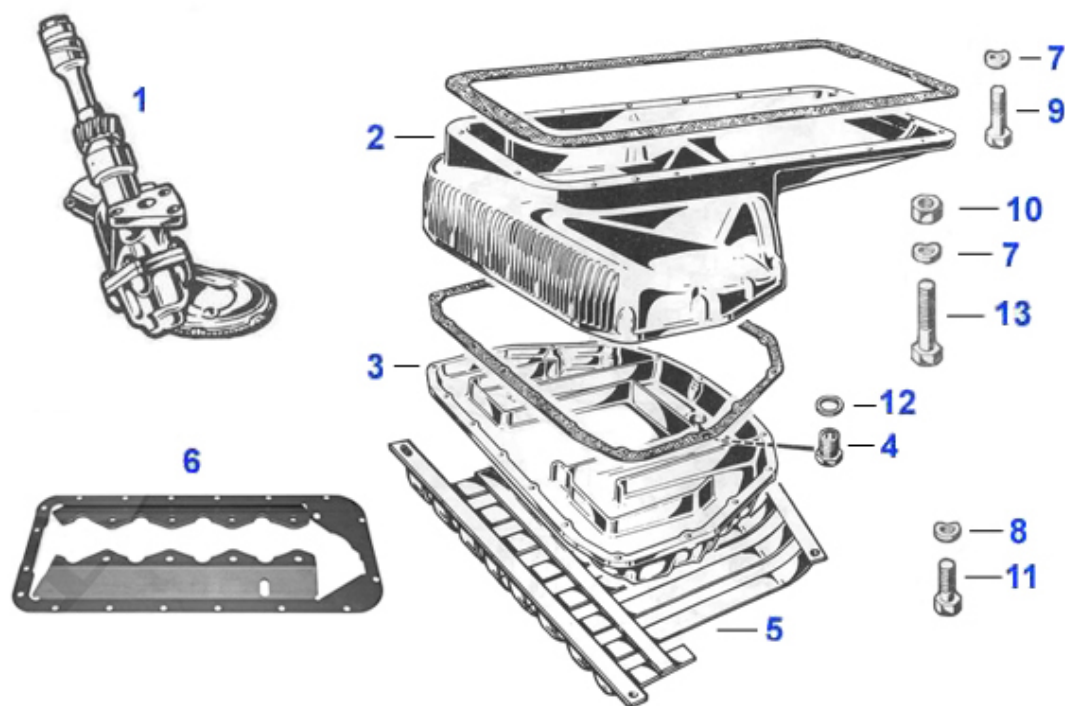

GT Bertone > Motor > Motorblock > Ölwanne

1	03 060 0 0	Ölpumpe 1300-2000 Typ 105 nicht für Modelle der frühen 60er Jahre	235.00 EUR
2	03 294 0 0	Ölwannenoberteil gebraucht Ausführung mit Stehbolzen	189.00 EUR
2	03 058 0 0	Ölwannenoberteil gebraucht Ausführung mit Bohrungen	***
3	03 059 0 0	Ölwannenunterteil nicht für frühe 60er Jahre Modelle	179.00 EUR
4	01 012 0 0	Ölablaßschraube, magnetisch	12.90 EUR
5	03 062 0 0	Ölwannenschutz	75.01 EUR
6	03 350 0 0	Motorversteifungsblech 1300-1750 Edelstahl	129.00 EUR
6	03 351 0 0	Motorversteifungsblech 2000 Edelstahl	129.00 EUR
7	03 860 0 0	Federscheibe Ölwanne 6mm	0.20 EUR
7	03 870 0 0	Federscheibe Ölwanne 7mm	0.20 EUR
9	03 712 5 0	Schraube Ölwannenoberteil M7x1x25 ohne Schaft	0.60 EUR
9	03 713 0 0	Schraube Ölwannenoberteil M7x1x30 mit Schaft	0.90 EUR
9	03 613 0 0	Schraube Ölwannenoberteil M6x1x30 mit Schaft	0.60 EUR
10	03 610 0 0	Mutter Ölwannenoberteil M6x1	0.30 EUR
10	03 710 0 0	Mutter Ölwannenoberteil M7x1	0.30 EUR
11	03 612 0 0	Schraube Ölwannenunterteil M6x1x20 ohne Schaft	0.35 EUR
12	01 006 0 0	Dichtring Ölablaßschraube	1.50 EUR
13	03 713 5 0	Schraube Ölwannenoberteil M7x1x35 mit Schaft	0.90 EUR
13	03 613 5 0	Schraube Ölwannenoberteil M6x1x35 mit Schaft	0.60 EUR