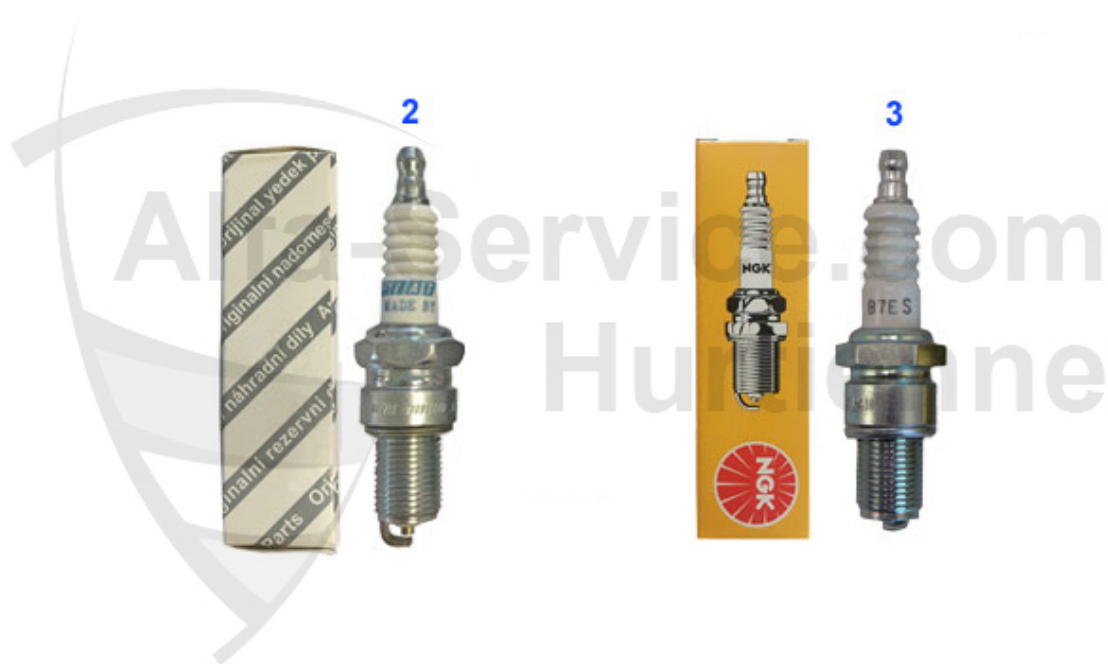

1	14 001 0 0	Zündkerze Golden Lodge 2HL	***
2	14 205 0 0	Zündkerze Original Alfa 1300-2000 Nord	7.90 EUR
3	14 108 0 0	Zündkerze NGK B7ES	4.90 EUR