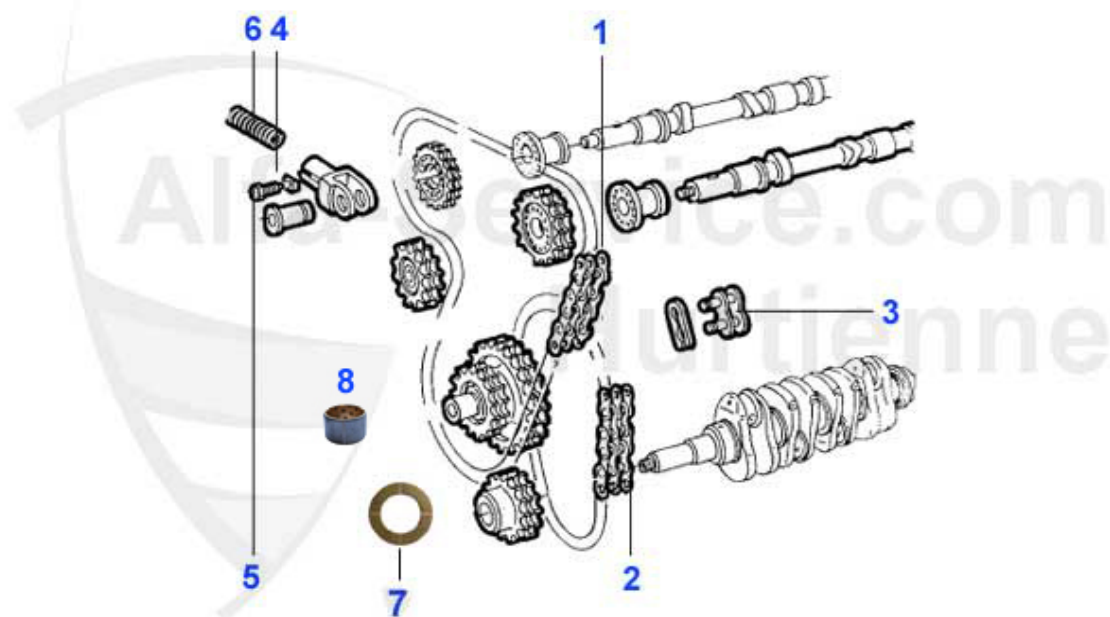

GT Bertone > Motor > Steuerketten

1	03 046 0 0 | Steuerkette IWIS 1750-2000 Lang inkl. Kettenschloß	79.90 EUR
1	03 046 0 0 Steuerkette lang 1750-2000 inkl. Kettenschloß	39.50 EUR
1	03 249 0 0 Steuerkette lang 1600 inkl. Kettenschloß	37.50 EUR
1	03 248 0 0 Steuerkette 1300 lang inkl. Kettenschloss	35.00 EUR
1	03 248 0 0 | Steuerkette IWIS 1300 lang inkl. Kettenschloß	85.00 EUR
1	03 249 0 0 | Steuerkette IWIS 1600 inkl. Kettenschloß	79.00 EUR
2	03 047 0 0 Steuerkette 1300-2000 kurz endlos	21.00 EUR
2	03 047 0 0 | Steuerkette IWIS 1300-2000 kurz endlos	48.00 EUR
3	03 048 0 0 Kettenschloß	3.40 EUR
4	03 100 0 0 Keil Kettenspanner	4.50 EUR
5	03 101 0 0 Schraube für Kettenspanner	6.50 EUR
6	03 120 0 0 Feder f. Kettenspanner	6.95 EUR
7	03 085 0 0 Anlaufscheibe Kettenrad 1300-2000 Nordmotor O.E.60539809 AR75 4Zyl. AR155/AR164 TS mit Kette	4.50 EUR
8	03 118 0 0 Lagerhülse im Motorblock für Kettenrad 1300/1600/1750 nicht 2000 (17,5mm) Achtung! Muss gehont werden!	15.90 EUR
8	03 124 0 0 Lagerhülse im Motorblock für Kettenrad 2000cc (14,5mm), Achtung! Muss gehont werden!	15.90 EUR