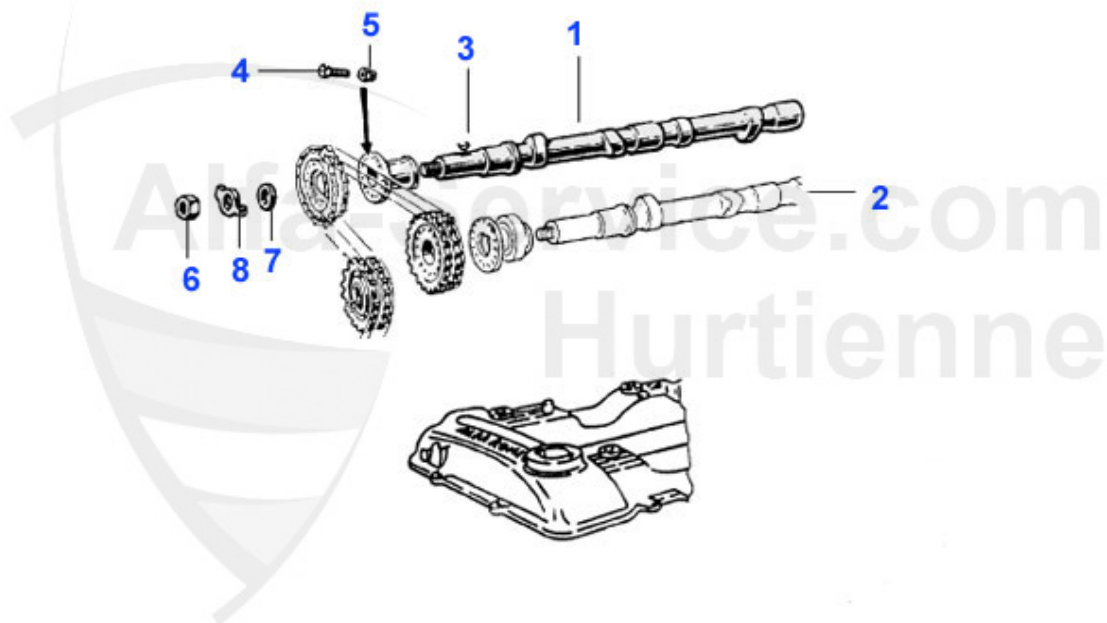

GT Bertone > Motor > Zylinderkopf > Nockenwellen

1	03 285 0 0	Nockenwelle Serie 105.48 - 131 PS 1750/2000	***
2	03 024 0 0	Nockenwelle Einlass/Auslass 105, 116, 1750-2000 Vergaser, 75 und Einspritzer nur Auslass	***
3	03 137 0 0	Keil für Nockenwelle	5.50 EUR
4	03 098 0 0	Nockenwellensicherungsschraube	3.00 EUR
5	03 099 0 0	Sechskantmutter mit Klemmteil für Nockenwelle	1.25 EUR
6	03 121 0 0	Befestigungsmutter Kettenrad Nocke	***
7	03 122 0 0	Unterlegscheibe f.Bef-mutter Nocke	***
8	03 123 0 0	Sicherungsblech Nockenwelle	1.70 EUR