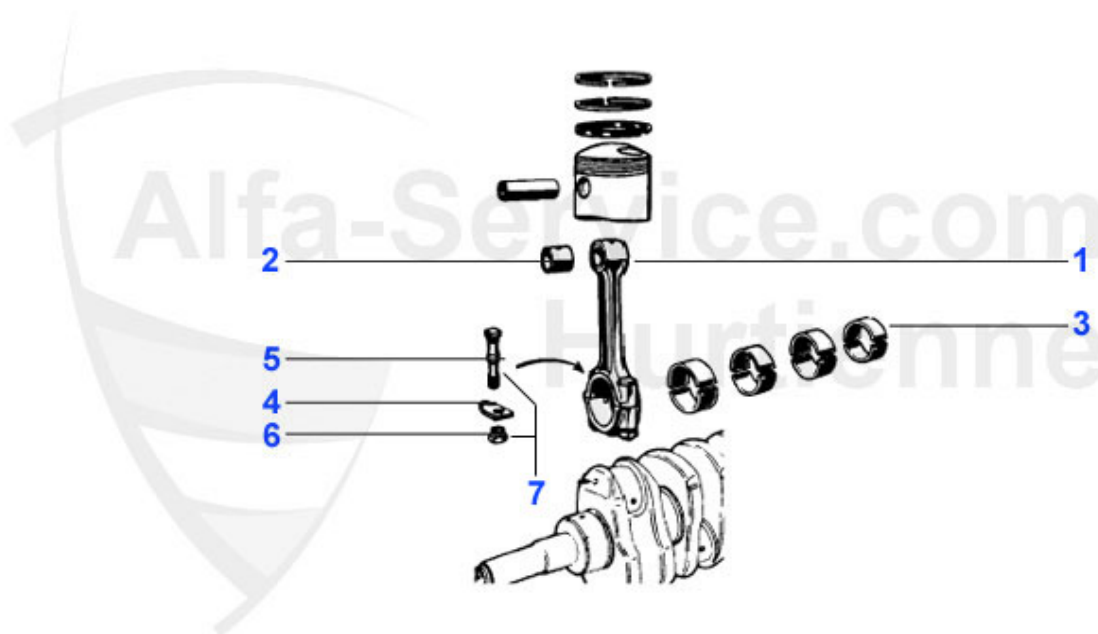

GT Bertone > Motor > Motorblock > Pleuel/Lager

1	03 013 0 0	Pleuelstange 1600 gebraucht Bitte Gewicht angeben	***
1	03 286 0 0	Pleuelstangen Set 2000 Ricambi originale!	654.50 EUR
1	03 015 0 0	Pleuelstange 2000 gebraucht Bitte Gewicht angeben	59.00 EUR
1	03 014 0 0	Pleuelstange 1750 gebraucht Bitte Gewicht angeben	59.00 EUR
1	03 012 0 0	Pleuelstange 1300 gebraucht Bitte Gewicht angeben	59.00 EUR
2	03 112 0 0	Pleuelbuchse 1600 - 2000 1,7/1,8/2,0TS/2,5/3,0/3,2 V6 Aluminium	11.50 EUR
2	03 107 0 0	Pleuelbuchse 1600 - 2000 1,7/1,8/2,0TS/2,5/3,0/3,2 V6 Originalmaterial	11.50 EUR
2	03 016 0 0	Pleuelbuchse 1300	14.51 EUR
3	03 079 0 0	Pleuellagerset 1300 4.Übermaß	95.00 EUR
3	03 020 0 0	Pleuellagerset 1600-2000 1.Übermaß	62.00 EUR
3	03 022 0 0	Pleuellagerset 1600-2000 2.Übermaß	62.00 EUR
3	03 077 0 0	Pleuellagerset 1300 3.Übermaß 0,30	82.00 EUR
3	03 078 0 0	Pleuellagerset 1600-2000 3.Übermaß	79.00 EUR
3	03 019 0 0	Pleuellagerset 1300 1.Übermaß 0.10	86.50 EUR
3	03 021 0 0	Pleuellagerset 1300 2.Übermaß 0.20	86.50 EUR
3	03 017 0 0	Pleuellagerset 1300 Standardmaß	87.00 EUR
3	03 080 0 0	Pleuellager 1600-2000 0.40	62.00 EUR
3	03 018 0 0	Pleuellagerset 1600-2000 Standard	62.00 EUR
4	03 138 0 0	Sicherungsblech Pleuelmutter 1300	1.20 EUR
4	03 139 0 0	Sicherungsblech Pleuelmutter 1600-1750	1.40 EUR
5	03 105 0 0	Pleuelschraube 1750 - 2000 auch für 1600 verwendbar	***
6	03 108 0 0	Pleuelmutter 1600/1750/2000	4.25 EUR
7	03 103 0 0	Satz Pleuelschrauben mit Mutter 1750, 2000, auch für 1600 verwendbar, 61 Newton	247.50 EUR