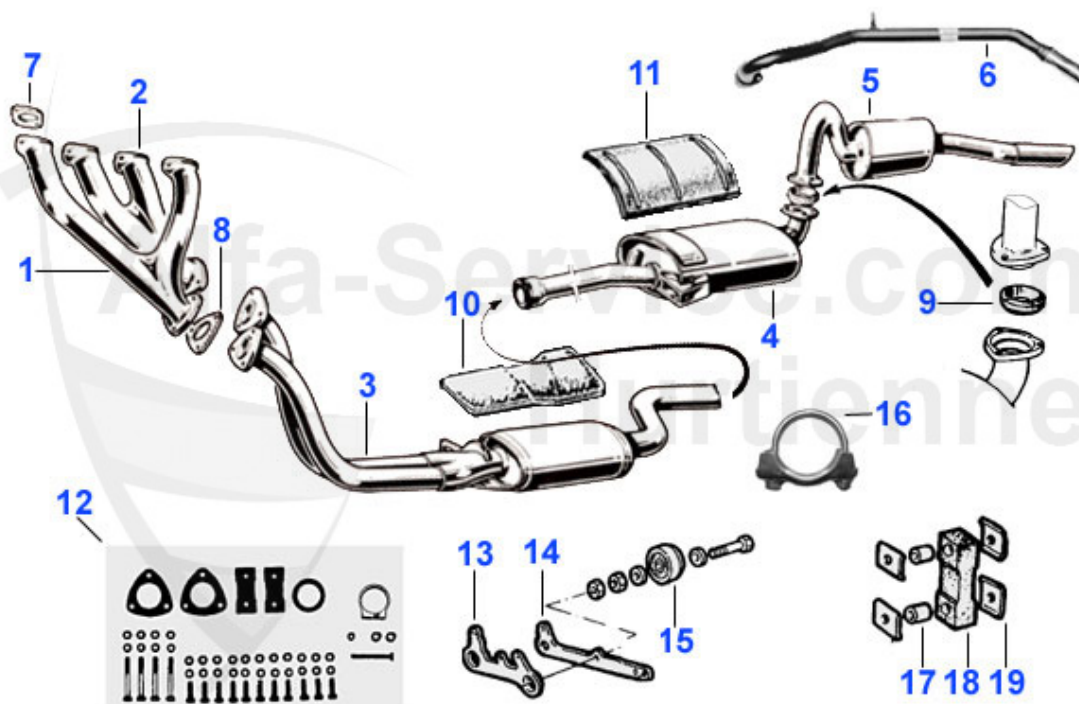

GT Bertone > Auspuffanlage > Krümmer/Schalldämpfer

1	11 030 0 0	Auspuffkrümmer 1+4 Zylinder Vergasermotell 1600-2000 Original Alfa Romeo!	158.00 EUR
2	11 031 0 0	Auspuffkrümmer 2+3 Zylinder Vergasermotell 1600-2000 Achtung!! Abweichung der Länge gegenüber dem Originalteil!	199.90 EUR
3	11 076 0 0	Vorschalldämpfer stehende Pedale 1750 GT, Berlina, Spider RH (Länge anpassen!)	199.00 EUR
3	11 054 2 0	Vorschalldämpfer hängende Pedale GT Bertone	179.00 EUR
3	11 052 0 0	Vorschalldämpfer stehende Pedale 1300-1600	139.00 EUR
4	11 019 1 0	Hauptschalldämpfer hängende Pedale, 1970-78, Giulia, GT Bertone, Berlina	109.00 EUR
4	11 077 0 0	Hauptschalldämpfer stehende Pedale, 1963-69, Giulia, Bertone, Berlina	89.00 EUR
5	11 022 1 0	Endschalldämpfer Giulia, GT/V 1962-77	89.00 EUR
6	11 024 0 0	Sport Endrohr Giulia, Bertone ohne TÜV/Gutachten	119.00 EUR
7	02 020 0 0	Auspuffdichtung Motor-Krümmer	2.90 EUR
8	02 021 0 0	Auspuffdichtung Hosenrohr (nicht für einteiligen Krümmer)	2.50 EUR
9	11 027 0 0	Dichtring am Endschalldämpfer	5.50 EUR
10	15 087 0 0	Wärmeschutzblech 1.Serie vorne, stehende Pedale	69.00 EUR
10	15 085 3 0	Wärmeschutzblech, vorne, hängende Pedale	55.50 EUR
11	15 086 3 0	Wärmeschutzblech hinten	59.45 EUR
12	11 025 0 0	Auspuff Befestigungssatz komplett für Vergasermotelle	27.50 EUR
13	11 040 3 0	Halter Auspuff-Getriebe	38.60 EUR
14	11 109 0 0	Halter Getriebe-Auspuff lange Version stehende Pedale	65.00 EUR
14	11 045 0 0	Halter Getriebe-Auspuff befestigt an 11 040 3 0 kurze Version hängende Pedale	59.40 EUR
15	11 028 0 0	Buchse Auspuffbefestigung 105/115/116	8.00 EUR
16	11 033 0 0	Auspuffschelle 54mm	3.40 EUR
17	11 050 0 0	Hülse Auspuffhaltegummi	2.90 EUR
18	11 026 0 0	Auspuffbefestigung Gummi	5.00 EUR
19	11 051 0 0	Befestigungsplatte für Haltegummi	5.90 EUR