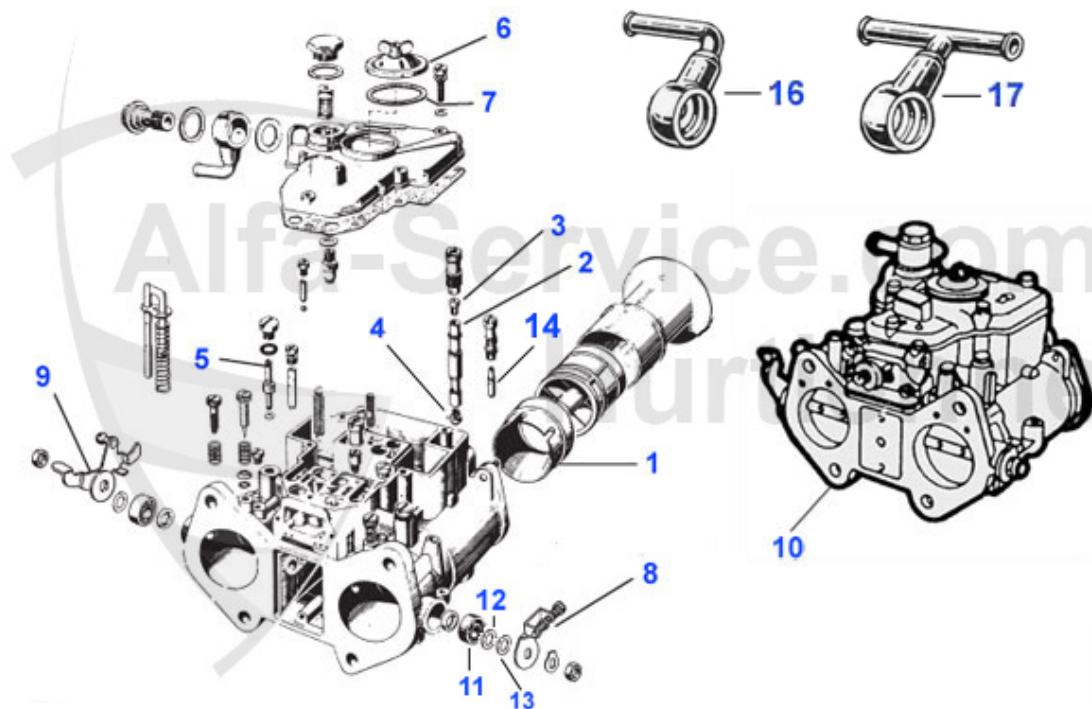

GT Bertone > Kraftstoffsystem > Vergaser/Einzelteile

1	03 298 0 0	Venturi Rohr 32mm für WEBER 40mm Vergaser	30.00 EUR
1	03 297 0 0	Venturi Rohr 30mm für WEBER 40mm Vergaser	28.50 EUR
2	03 299 0 0	Mischrohr F16	25.00 EUR
2	03 300 0 0	Mischrohr F9	30.00 EUR
3	03 454 0 0	Luftkorrekturdüse 175	7.00 EUR
3	03 455 0 0	Luftkorrekturdüse 180	7.00 EUR
3	03 456 0 0	Luftkorrekturdüse 185	7.00 EUR
3	03 457 0 0	Luftkorrekturdüse 190	7.00 EUR
3	03 458 0 0	Luftkorrekturdüse 195	7.00 EUR
3	03 460 0 0	Luftkorrekturdüse 205	7.00 EUR
3	03 461 0 0	Luftkorrekturdüse 210	7.00 EUR
3	03 462 0 0	Luftkorrekturdüse 220	7.00 EUR
3	03 453 0 0	Luftkorrekturdüse 165	7.00 EUR
3	03 452 0 0	Luftkorrekturdüse 160	7.29 EUR
3	03 450 0 0	Luftkorrekturdüse 150	7.00 EUR
3	03 449 0 0	Luftkorrekturdüse 145	7.00 EUR
3	03 447 0 0	Luftkorrekturdüse 135	7.00 EUR
3	03 451 0 0	Luftkorrekturdüse 155	7.00 EUR
3	03 459 0 0	Luftkorrekturdüse 200	7.29 EUR
3	03 463 0 0	Lüftkorrekturdüse 245	7.00 EUR
3	03 446 0 0	Luftkorrekturdüse 130	7.90 EUR
4	03 417 0 0	Hauptdüse 195	7.00 EUR
4	03 409 0 0	Hauptdüse 155	7.00 EUR
4	03 416 0 0	Hauptdüse 190	7.00 EUR
4	03 415 0 0	Hauptdüse 185	7.00 EUR
4	03 405 0 0	Hauptdüse 135	7.90 EUR
4	03 401 0 0	Hauptdüse 115	7.29 EUR
4	03 412 0 0	Hauptdüse 170	7.00 EUR
4	03 414 0 0	Hauptdüse 180	7.00 EUR
4	03 413 0 0	Hauptdüse 175	7.00 EUR