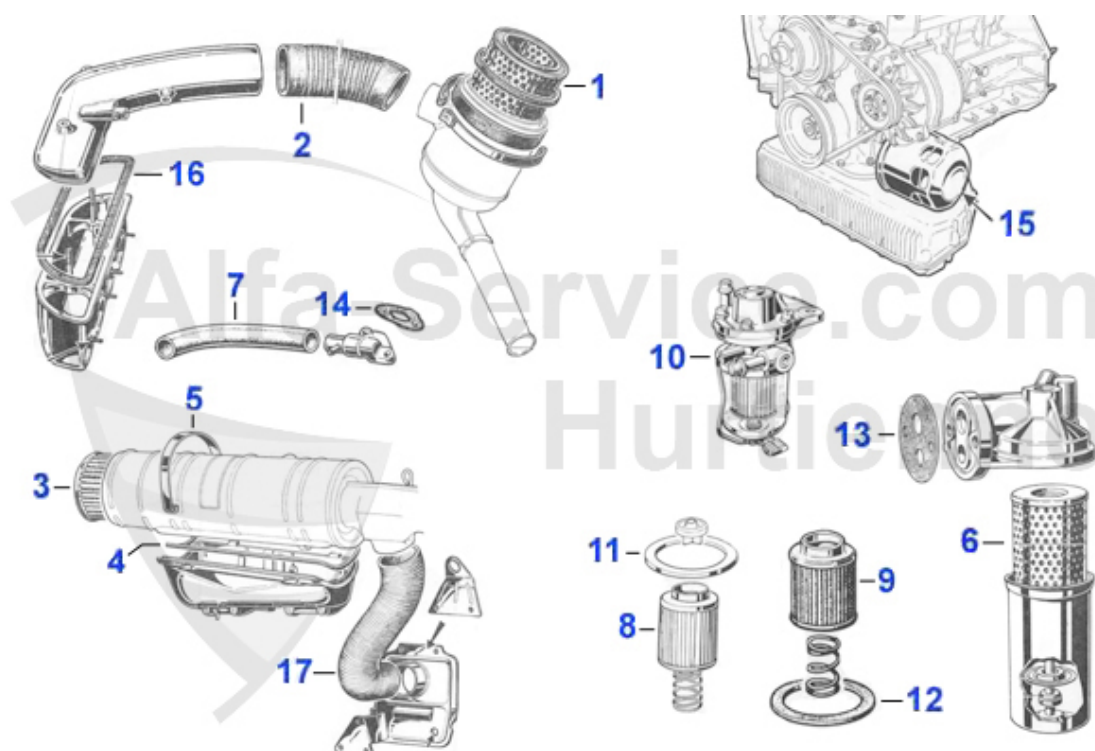

GT Bertone > Filter > Filter

1	01 018 0 0	Luftfilter Giulia 1-Vergaseranlage Fispas-Gehäuse	25.13 EUR
1	01 017 0 0	Luftfilter Giulia 1-Vergaseranlage Fiaam Gehäuse, 130mm hoch D:160mm	38.50 EUR
1	01 003 0 0	Luftfilter Bertone und Rundheck Motorraum Fahrerseite 21,5x14x10	49.94 EUR
2	01 008 0 0	Schlauch Luftfilter-Vergaser 1.Serie	56.00 EUR
3	01 001 0 0	Luftfilter 1600-2000 350mm lang	19.50 EUR
3	01 002 0 0	Luftfilter 1300-2000 400mm lang	22.00 EUR
4	01 011 0 0	Dichtung Luftfiltergehäuse (zweiteilig)	8.10 EUR
5	01 010 0 0	Halteklammer Gehäuse Luftfilter	25.89 EUR
6	01 004 0 0	Ölfiltereinsatz 105 1. Serie	15.51 EUR
7	03 500 0 0	Entlüftungsschlauch Kurbelgehäuse Nord Motoren	13.49 EUR
8	01 007 0 0	Benzinfilter FISPA 35 mm	7.90 EUR
9	01 013 0 0	Benzinfilter KING 42 mm	8.50 EUR
10	07 014 0 0	Filtergehäuse KING Glasgehäuse inkl. Filter	105.01 EUR
10	07 020 0 0	Filtergehäuse KING Alugehäuse inkl. Filter	105.01 EUR
11	07 051 0 0	Dichtung Filtergehäuse FISPA	6.50 EUR
12	07 052 0 0	Dichtung Filtergehäuse KING	6.95 EUR
13	02 082 0 0	Dichtung Ölfilterflansch 1. Serie auch Serie 750, 101	4.00 EUR
14	02 038 0 0	Dichtung Motorentlüftung im Ventildeckel	0.70 EUR
15	01 005 0 0	Ölfilter Patrone Nord,75, 90, 164	9.50 EUR
15	01 022 0 0	Ölfilter original Alfa Romeo	14.49 EUR
16	01 019 0 0	Dichtung Ansaugkasten 1.Serie	5.90 EUR
17	01 009 0 0	Schlauch Luftfilter zu Vorwärblech 60 mm Innendurchmesser	17.50 EUR