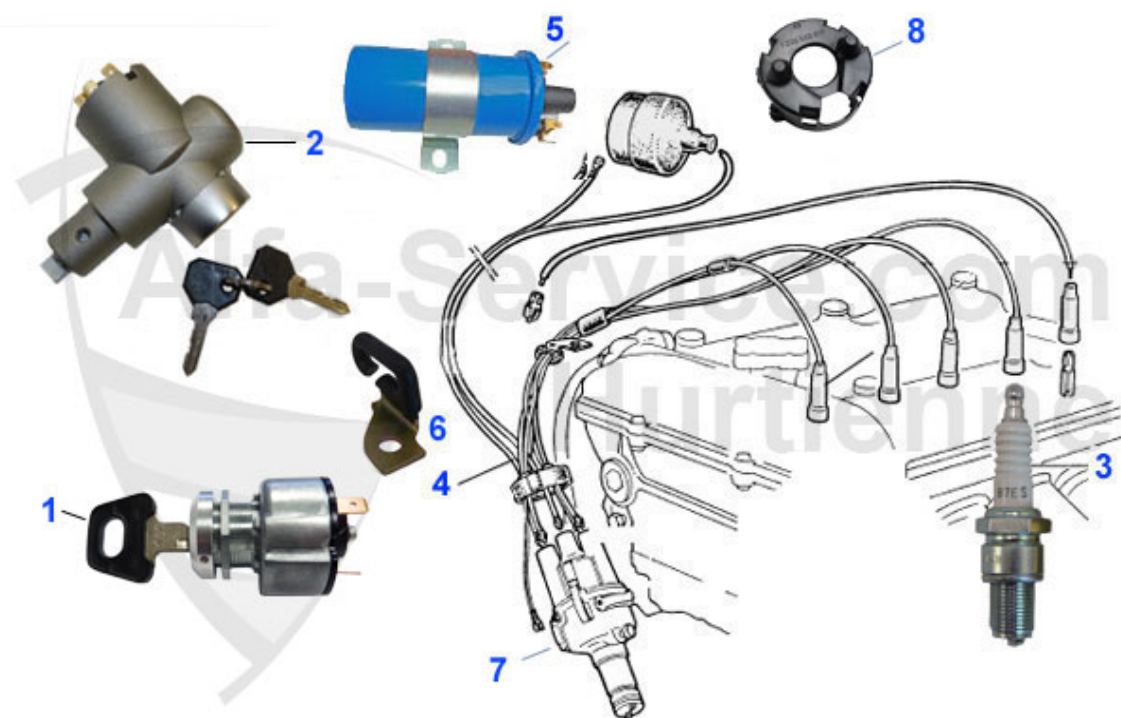

GT Bertone > Elektrik > Zündschloss/-kabel/-kerzen

1	14 105 0 0	Zündschloß im Armaturenbrett Original Bosch	71.60 EUR
2	14 008 0 0	Zündschloß rechtsseitig Modelle bis 1979	129.00 EUR
3	14 108 0 0	Zündkerze NGK B7ES	4.90 EUR
4	14 045 0 0	Zündkabelsatz schwarz	44.49 EUR
4	14 046 0 0	Zündkabelsatz rot, Vergasermotell	44.49 EUR
4	14 069 2 0	Zündkabelsatz GTA grün 1300, 1600, original Cavis Material, 5mm	164.01 EUR
4	14 162 0 0	Zündkabelsatz grün Vergasermotell, nicht entstört	44.49 EUR
5	14 042 0 0	Zündspule mit Vorwiderstand	109.00 EUR
5	14 140 0 0	Zündspule Flame Thrower 12V Hochleistung Alfa Romeo 4/6 Zylinder, mit oder ohne Vorwiderstand anschließbar	99.00 EUR
5	14 020 0 0	Zündspule Vergasermotell standard 2.8 Ohm incl. Halterung	35.00 EUR
6	14 175 0 0	Zündkabelführung am Thermostat	15.90 EUR
7	14 182 0 0	123 E-Verteiler ohne Unterdruckanschluss, 16-fach einstellbar nach Bosch Verteilernummer, bzw Fahrzeugtyp, incl. Verteilerkappe	343.12 EUR
7	14 179 0 0	123 E-Verteiler mit Unterdruckanschluss, 16-fach einstellbar nach Bosch Verteilernummer, bzw. Fahrzeugtyp, inkl. Verteilerkappe	369.99 EUR
8	14 097 0 0	Abdeckung Zündspule Spider 1990-93	5.24 EUR