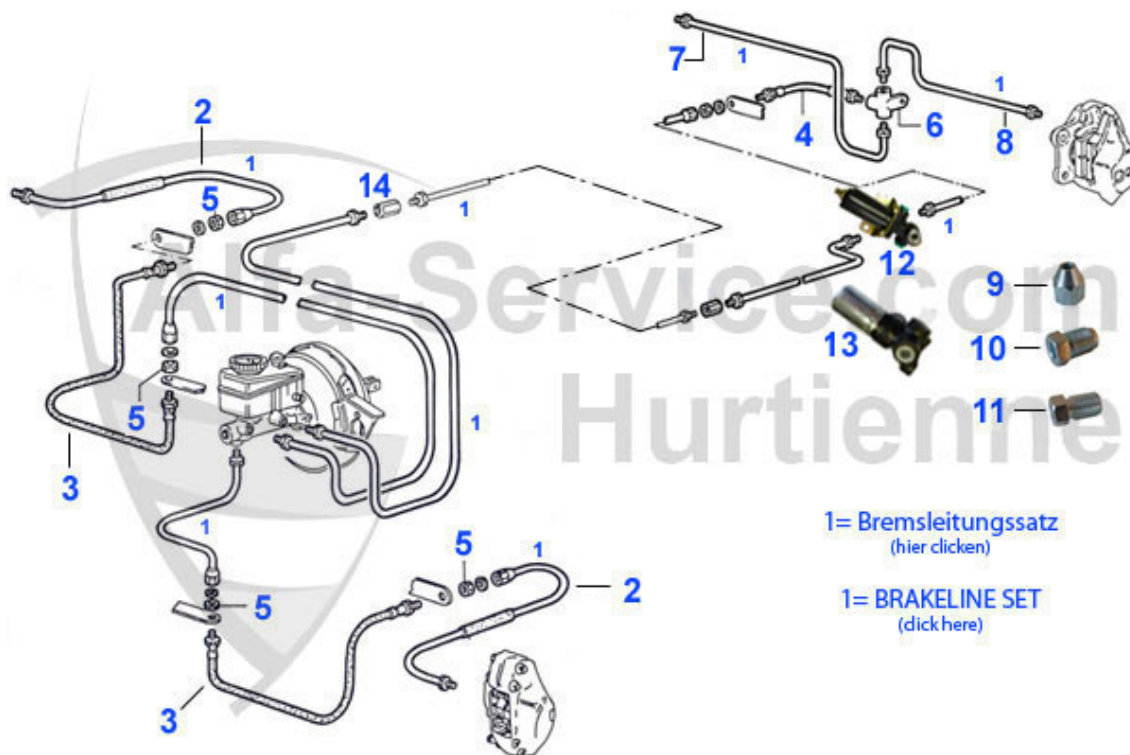

GT Bertone > Bremsanlage > Bremshydraulik > Bremsleitungen/Schläuche

1	13 137 CN	Bremstleitungssatz Kupfer/Nickel, Spider, GT hängende Pedale 1300/1600	89.00 EUR
1	13 137 0 0	Bremstleitungssatz Spider, GT hängende Pedale, 1300/1600	69.00 EUR
1	13 018 0 0	Bremstleitungssatz Spider, Bertone hängende Pedale 1750/2000	69.00 EUR
1	13 018 CN	Bremstleitungssatz Spider, Bertone hängende Pedale Kupfer/Nickel 1750/2000 - OHNE TÜV!!	89.00 EUR
2	13 086 0 0	Bremstleitung am Sattel 1300/1600 vorne Länge 39cm	7.90 EUR
2	13 087 0 0	Bremstleitung am Sattel 1750/2000 vorne Länge 27cm	7.50 EUR
3	13 021 0 0	Bremsschlauch vorne	18.00 EUR
4	13 022 0 0	Bremsschlauch hinten	18.00 EUR
5	13 060 0 0	Mutter für Bremsschläuche 3/8 X 24 UNF	2.39 EUR
6	13 019 0 0	Bremstleitungsverteiler	27.50 EUR
7	13 112 0 0	Bremstleitung Hinterachse rechts Spider/GTJ/GTV/Giulia/Zagato länge 70,5cm	9.90 EUR
8	13 110 0 0	Bremstleitung Hinterachse links Spider/GTJ/GTV/Giulia/Zagato länge 96,5cm	9.90 EUR
10	13 069 0 0	Überwurfschraube Bremsleitung M10x1 SW11 für HBZ 1302800 u. Bremssattel 1322201/02, 1320001/02, 1311801/02	3.20 EUR
11	13 113 0 0	Druckleitungsnippel Verteilerstück (1301900) Hinterachse (SW 10mm)	***
12	13 039 0 0	Bremskraftregler 105er 1.Serie	235.00 EUR
13	13 020 0 0	Bremskraftregler Hinterachse Giulia, Spider, GT, Alfetta, GTV/6 116 Bj. 1970-93	259.00 EUR
14	13 136 0 0	Verbindungsstück Bremsleitung 105/115 hängende Pedale AR33,AR75,AR164	7.00 EUR