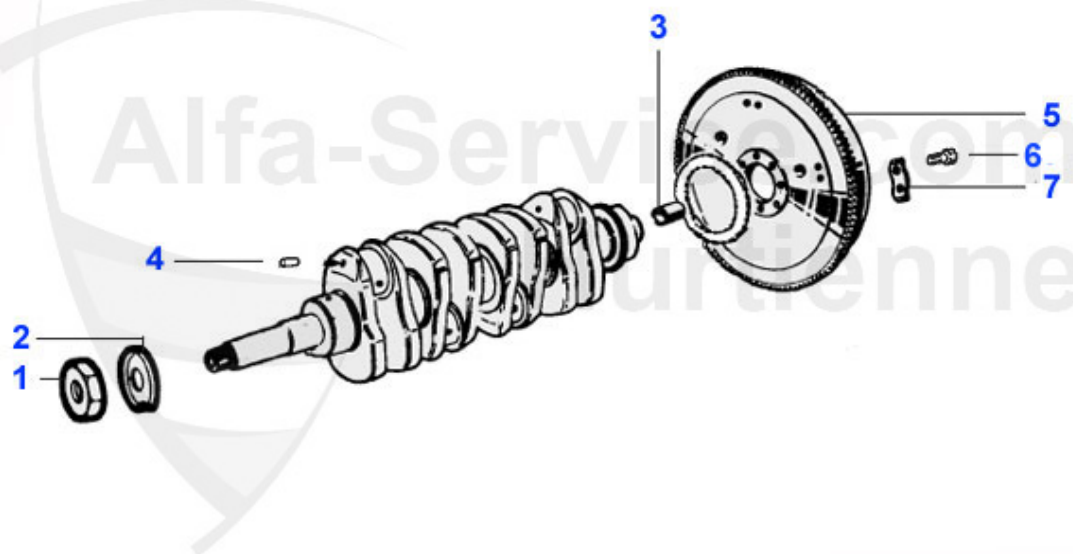

GT Bertone > Motor > Motorblock > Kurbelwelle 1

1	03 094 0 0	Mutter Kurbelwelle vorne 1300-2000 M20	14.49 EUR
2	03 097 0 0	Blechsicherung Kurbelwellenmutter	5.20 EUR
3	03 111 0 0	Buchse Kurbelwelle 1300-2000 24 mm	9.90 EUR
3	03 110 0 0	Buchse Kurbelwelle 1300-1750 20 mm	17.50 EUR
4	03 115 0 0	Alustopfen Kurbelwelle 6mm kurz 6/7/12mm	2.05 EUR
4	03 095 0 0	Alustopfen für Kurbelwelle 6/6,7/22mm	2.09 EUR
4	03 096 0 0	Alustopfen Kurbelwelle 6,25/7/22mm	2.09 EUR
5	03 315 0 0	Zahnkranz 105 Zähne 1. Serie mechanische Kupplung	102.49 EUR
5	03 279 0 0	Schwunzscheibe, Stahl, 8-Loch, 110 Zähne, gewichtsoptimiert 6,25kg nicht für mechanische Kupplung	615.00 EUR
5	03 242 0 0	Schwunzscheibe, Stahl, 8 Loch, 105 Zähne, gewichtsoptimiert 6,25Kg mechanische Kupplung	545.00 EUR
5	03 314 0 0	Zahnkranz Schwunzscheibe 1. Serie 110 Zähne 220mm Innendurchmesser	119.00 EUR
5	03 309 0 0	Zahnkranz Schwunzscheibe 131 Zähne	116.00 EUR
5	03 308 0 0	Zahnkranz Schwunzscheibe 130 Zähne (24,03 mm Kranzhöhe)	119.00 EUR
5	03 282 0 0	Schwunzscheibe, Stahl, 8 Loch, 130 Zähne gewichtsoptimiert	519.99 EUR
5	03 275 0 0	Schwunzscheibe, Stahl, 6-Loch, 130 Zähne, gewichtsoptimiert 7,0kg nicht für elektrische Einspritzung geeignet	629.00 EUR
5	03 501 0 0	Schwunzscheibe Stahl 6-Loch 105 Zähne 215 mm, für Umbau KW 6-Loch an Getriebe mechanische Kupplung	519.99 EUR
6	03 155 0 0	Schraube für 6 Loch Schwunzscheibe	6.79 EUR
6	03 156 0 0	Schraube für 8 Loch Schwunzscheibe	7.90 EUR
7	03 150 0 0	Sicherungsblech Schwunzscheibe 8-Loch	3.40 EUR