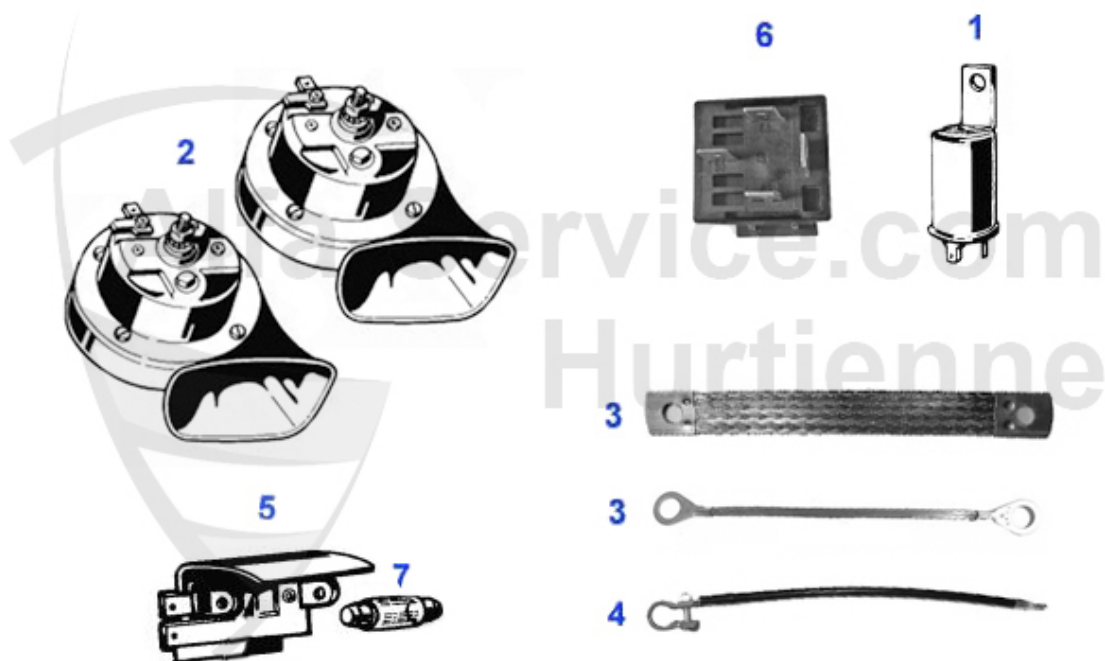

1	14 075 0 0	Blinkrelais 105er rund für 2 Blinkerkontrollleuchten im Armaturenbrett	18.50 EUR
1	14 091 0 0	Blinkrelais 105er rund, Metallgehäuse, lastunabhängig und vollelektronisch. Universal verwendbar.	18.50 EUR
2	16 112 0 0	Hupenset (Hoch- und Tieftön)	47.50 EUR
3	16 107 0 0	Masseband am Vergaser Länge 150 mm	7.90 EUR
3	16 123 0 0	Masseband Getriebe/Karosserie Länge gesamt 173 mm	12.50 EUR
4	16 184 0 0	Masseband inkl. Polklemme Länge 320 mm	***
5	14 014 0 0	Beleuchtung Motorraum	16.90 EUR
6	14 090 0 0	Hupenrelais mit Befestigungs lasche Giulia, GT und Spider nicht Spider 87-93	16.20 EUR
7	16 101 0 0	Glühlampe 12V 5W Soffitte 11x38 mm	1.59 EUR