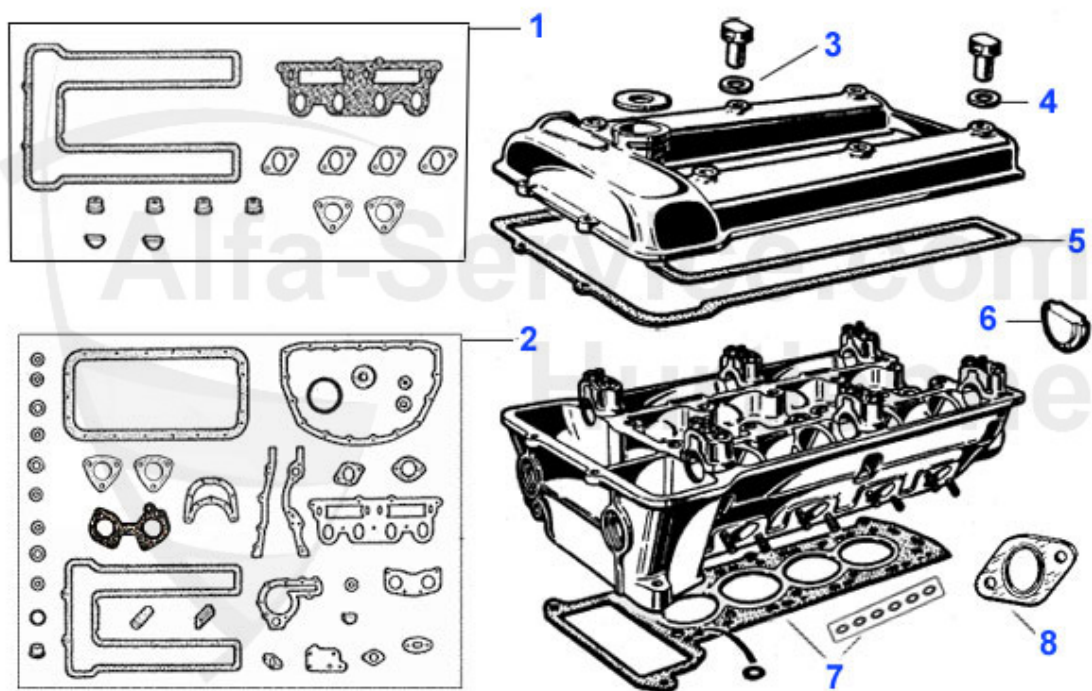

GT Bertone > Motor > Motordichtungen > Dichtsätze/Zylinderkopf

7	02 010 0 0	Zylinderkopfdichtung 1600 PAYEN 1,9 mm	***
7	02 161 0 0	O-Ring Zylinderkopfdichtung	0.45 EUR
7	02 067 0 0	Zylinderkopfdichtung Kupfer 1600	***
7	02 068 0 0	Zylinderkopfdichtung Kupfer 2000	***
8	02 020 0 0	Auspuffdichtung Motor-Krümmer	2.90 EUR