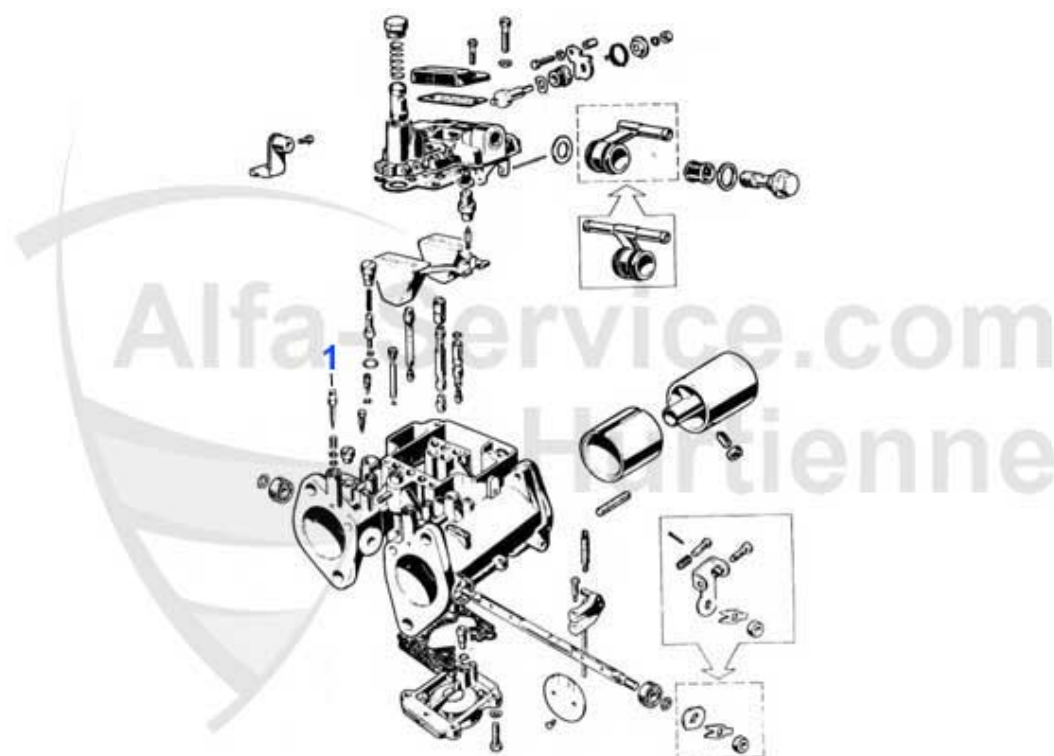

GT Bertone > Kraftstoffsystem > Dell Orto Vergaser/Einzelteile

1	03 496 0 0	Regulierschraube DHLA/DRLA Dell'Orto Leerlaufgemisch M7	9.00 EUR
1	03 495 0 0	Regulierschraube DHLA40G Dell'Orto Leerlaufgemisch M7	9.00 EUR
1	03 494 0 0	Regulierschraube DHLA40E Dell'Orto Leerlaufgemisch M5	9.00 EUR
2	03 424 0 0	Dell'Orto Leerlaufdüse 50 DHLA 40	***
2	03 425 0 0	Dell'Orto Leerlaufdüse 55 DHLA 40	***
3	03 420 0 0	Dell'Orto Hauptdüse 135 DHLA 40	4.70 EUR
3	03 422 0 0	Dell'Orto Hauptdüse 150 DHLA 40	***
4	03 421 0 0	Dell'Orto Luftkorrekturdüse 210 DHLA 40	***
4	03 423 0 0	Dell'Orto Luftkorrekturdüse 200 DHLA 40	***
5	03 428 0 0	Dell'Orto Lufttrichter 34 DHLA 40	***
5	03 427 0 0	Dell'Orto Lufttrichter 32 DHLA 40	***
6	03 426 0 0	Dell'Orto Starterdüse 70 DHLA 40	***
7	03 491 0 0	Unterlegscheibe M3 Dell'Orto	***
7	03 492 0 0	Unterlegscheibe M4 Dell'Orto	***