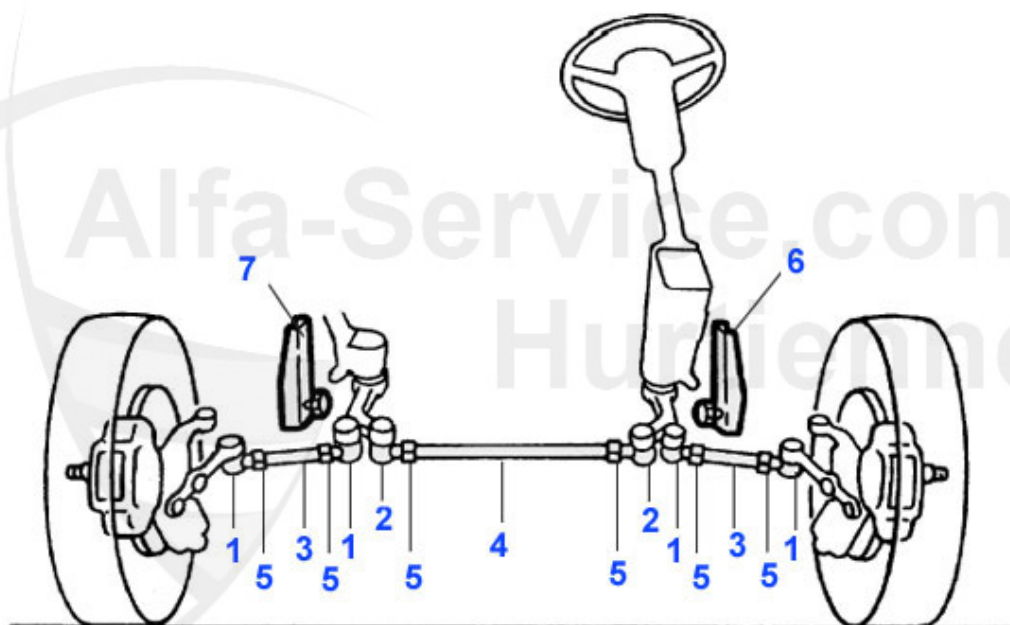

GT Bertone > Lenkung > Spurstangen/Köpfe

1	06 006 0 1	Spurstangenkopf aussen Linksgewinde	21.50 EUR
1	06 006 0 2	Spurstangenkopf aussen Rechtsgewinde	21.50 EUR
1	06 033 0 2	Spurstangenkopf aussen Lemförder Originalqualität, Rechtsgewinde	48.50 EUR
1	06 033 0 1	Spurstangenkopf aussen Lemförder Originalqualität, Linksgewinde	48.50 EUR
2	06 018 0 1	Spurstangenkopf innen LEMFÖRDER Originalqualität, Linksgewinde	42.00 EUR
2	06 004 0 1	Spurstangenkopf innen Linksgewinde	19.00 EUR
2	06 004 0 2	Spurstangenkopf innen Rechtsgewinde	19.00 EUR
2	06 018 0 2	Spurstangenkopf innen LEMFÖRDER Originalqualität, Rechtsgewinde	42.00 EUR
3	06 009 0 0	Spurstange außen	27.50 EUR
4	06 003 0 0	Spurstange Mitte	39.50 EUR
5	06 011 0 2	Mutter Spurstangenkopf, Rechtsgewinde	2.55 EUR
5	06 011 0 1	Mutter Spurstangenkopf, Linksgewinde	2.55 EUR