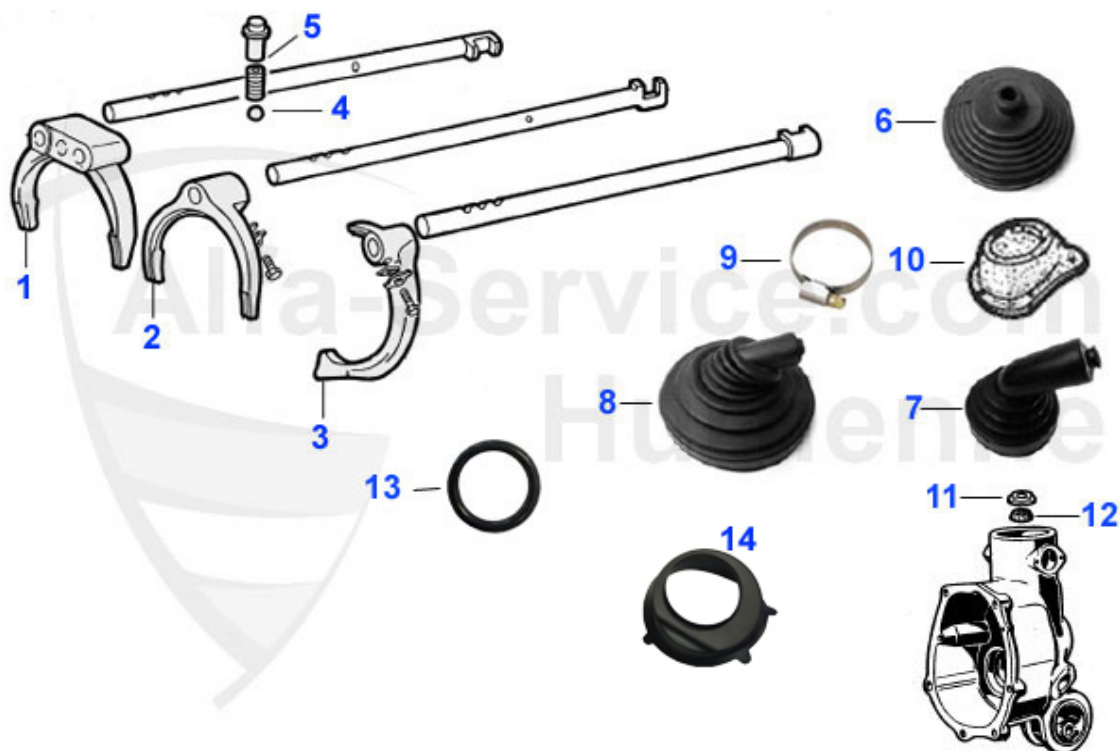

GT Bertone > Antrieb > Getriebe > Schaltung

1	04 014 0 0	Schaltgabel 1.+2.Gang	199.00 EUR
2	04 015 0 0	Schaltgabel 3.+4.Gang	199.00 EUR
3	04 016 0 0	Schaltgabel 5./Rückwärtsgang	75.01 EUR
4	04 017 0 0	Schaltkugel	***
5	04 018 0 0	Feder für Schaltkugel	***
6	04 005 0 0	Schalthebelgummi groß	16.51 EUR
7	04 004 0 0	Schalthebelgummi klein am Getriebehals	12.50 EUR
8	04 036 0 0	Schalthebel Doppelmanschette (1750 Typen)	28.50 EUR
9	04 063 0 0	Befestigungsschelle für Manschette groß	4.20 EUR
9	04 062 0 0	Befestigungsschelle für Manschette klein	4.00 EUR
10	04 053 0 0	Gummiabdeckung Kardantunnel - Schalthebelausschnitt	29.50 EUR
11	04 038 0 0	Schalthebelabdeckung Metallscheibe	2.25 EUR
12	04 012 0 0	Gummiring Schalthebelabdeckung	3.20 EUR
13	04 019 0 0	O-Ring für Schaltstange 1300/1600/1750 offene Glocke 234035018 benötigt 3 Stück	2.50 EUR
14	04 054 0 0	Abdeckung Getriebetunnel, für Autos mit Mittelkonsole	53.00 EUR