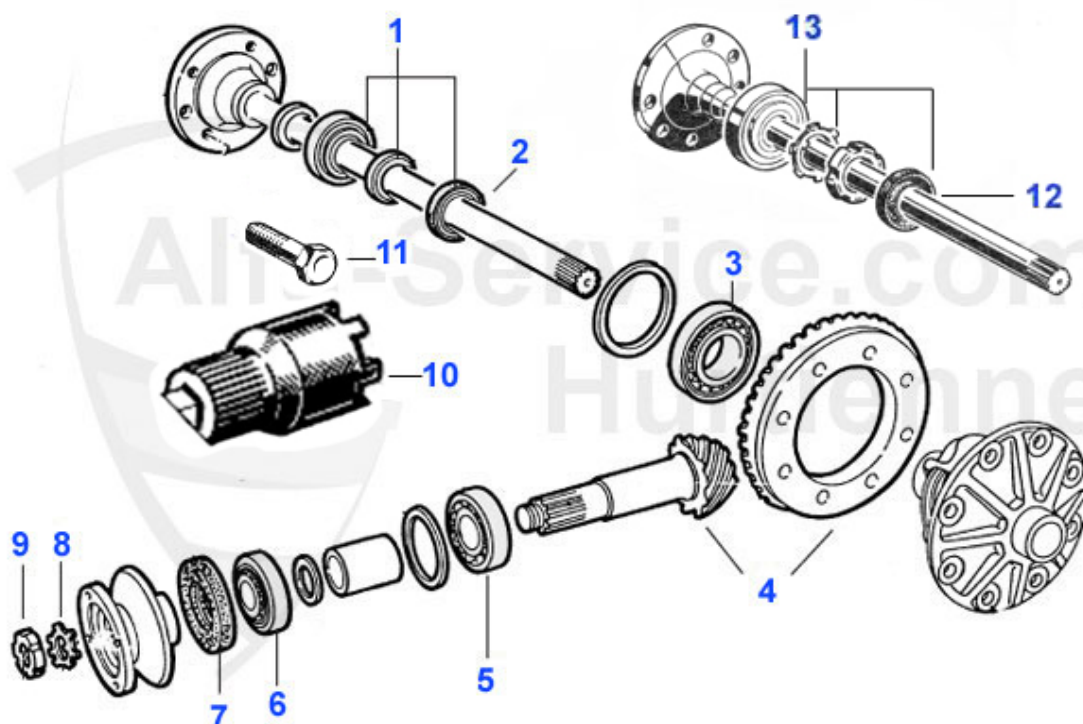

GT Bertone > Antrieb > Hinterachse > Radlager/Differential

1	12 030 0 0	Schrumpfring	14.90 EUR
1	12 156 0 0	Radlagerset hinten ab 1972 Ausführung mit Schrumpfring	65.00 EUR
2	02 028 0 0	Simmerring Radlager hinten 2. Serie 1300-2000, 52/34/10, Bj. 1971-93	11.90 EUR
3	12 051 0 0	Schulterlager Differential 2000	43.99 EUR
3	12 096 0 0	Schulterlager Differential 1300/1600/1750	115.00 EUR
5	12 090 0 0	Kegelrollenlager 2000 innen	84.00 EUR
5	12 107 0 0	Kegelrollenlager Differential innen 1300/1600/1750	84.00 EUR
6	12 142 0 0	Kegelrollenlager 1300/1600/1750 aussen	59.00 EUR
6	12 089 0 0	Kegelrollenlager 2000 außen	54.00 EUR
7	02 026 0 0	Simmerring Differential 2000 45/74.5/12	15.01 EUR
7	02 156 0 0	Simmerring Differential 1750 40/72/10	12.99 EUR
7	02 053 0 0	Simmerring Differential 1300-1600 40/72/16	12.99 EUR
8	12 172 0 0	Sicherungsblech Antriebsflansch Differential 1600	4.50 EUR
9	12 145 3 0	Mutter Antriebsflansch Differential 1300-1750	28.00 EUR
9	12 182 0 0	Mutter Antriebsfl. Diff. 2000	18.90 EUR
10	12 182 2W	Werkzeug Differentialmutter 2000	69.50 EUR
10	12 182 1W	Werkzeug Differentialmutter 1300-1750	69.50 EUR
11	12 085 0 0	Radbolzen Hinterachse 52 mm Rechtsgewinde 12.9	6.50 EUR
12	02 027 0 0	Simmerring Radlager hinten 1. Serie 1300-1750, 52/30/10, Bj.1962-71	12.50 EUR
13	12 155 0 0	Radlagerset hinten bis 1972	69.50 EUR