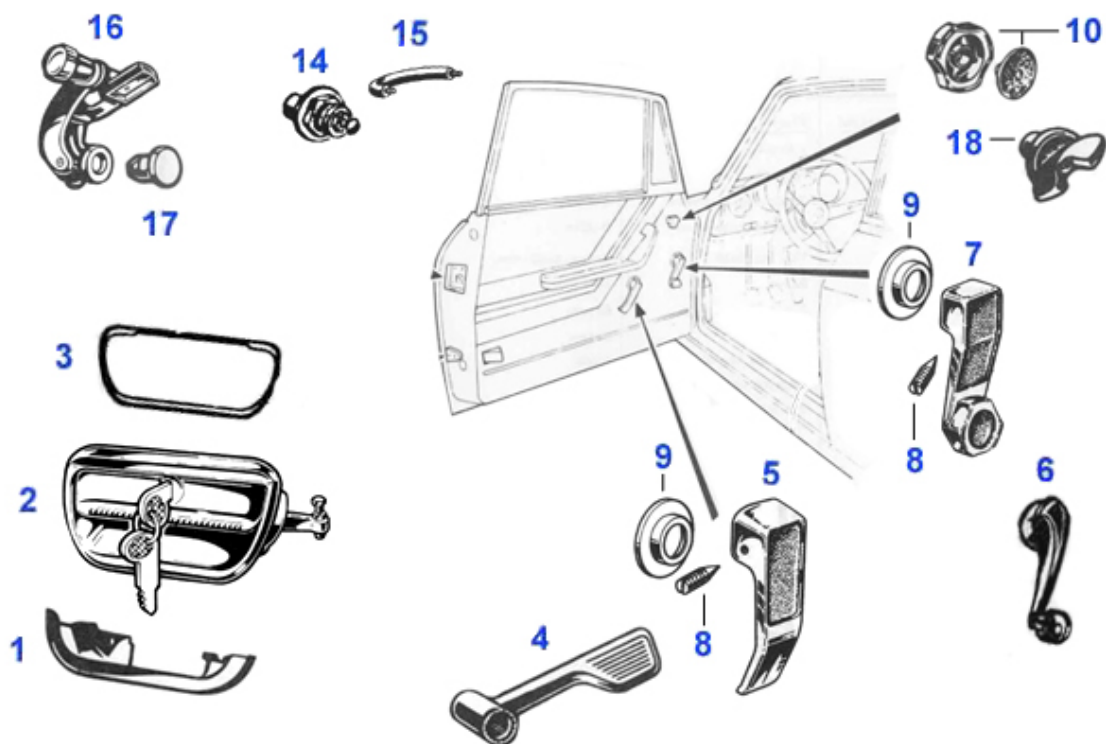

GT Bertone > Karosserie > Chromteile > Tür

1	19 106 2 0	Halteblech Türgriff GT Bertone	18.90 EUR
2	19 063 2 0	Schließzylinder Paar (2 Stück) GT/GTJ/GTV gleichschließend, inkl. Einbauzubehör + 4 Schlüssel	69.00 EUR
2	19 036 2 0	Türgriffsatz GT Bertone außen	355.00 EUR
2	19 036 2 1	Türgriff GT Bertone außen links	180.00 EUR
2	19 036 2 2	Türgriff GT Bertone außen rechts	180.00 EUR
3	18 098 2 0	Türgriffunterlage GT Bertone	6.10 EUR
4	19 112 2 1	Türöffner GT Bertone 1.3-1.75 links innen	29.00 EUR
4	19 112 2 2	Türöffner GT Bertone 1.3-1.75 rechts innen	29.00 EUR
5	19 057 0 0	Türöffner 2. Serie	34.00 EUR
6	19 113 0 0	Fensterkurbel Giulia/Bertone GT 1. Serie	34.00 EUR
7	19 059 0 0	Fensterkurbel 2. Serie	32.00 EUR
8	19 137 0 0	Madenschraube für Türöffner und Fensterkurbel	3.90 EUR
9	20 104 0 0	Unterlage Fensterkurbel, Plastik schwarz	2.80 EUR
10	19 204 0 0	Dreiecksfensteröffner mit Kunststoffeinsatz GT/Giulia/Berlina	69.00 EUR
14	19 037 0 0	Satz Türdrücker aussen GTA	289.00 EUR
15	19 038 0 0	Türgriff außen GTA	57.00 EUR
16	19 189 2 2	Ausstellfensterarretierung hinten rechts GT	79.00 EUR
16	19 189 2 1	Ausstellfensterarretierung hinten links GT	79.00 EUR
16	19 189 2 0	Ausstellfensterarretierung hinten GT, Satz (li/re)	159.00 EUR
17	19 190 2 0	Halteknopf Ausstellfenster GT, Edelstahl	18.90 EUR
18	19 201 0 0	Dreiecksfensteröffner GT/Giulia 1.Serie/2.Serie 1300-1600/1750	45.01 EUR