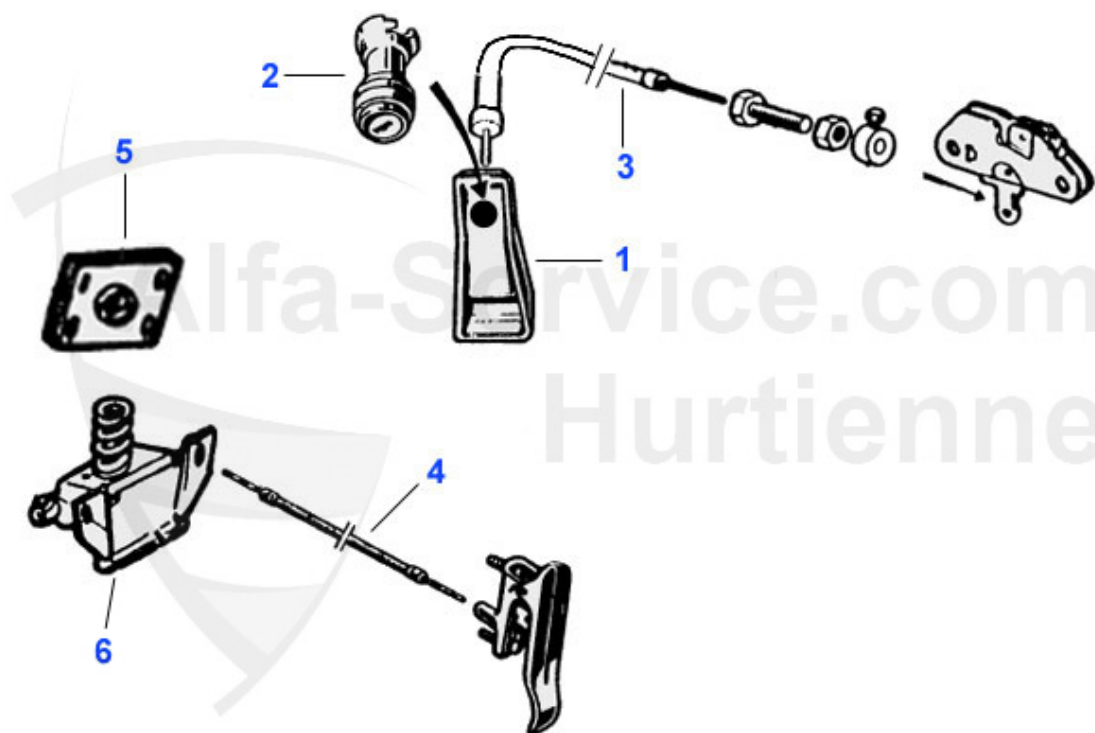

GT Bertone > Wellen/Züge > Öffner/Züge

1	19 127 3 0	Öffner für Heckklappe GT, Spider, Öffner für Tankklappe Spider ab 1983 inkl. Schloss + Schlüssel	73.99 EUR
1	19 163 3 0	Öffner für Heckklappe Metall verchromt, GT, Spider, diverse ital. Modelle	95.00 EUR
2	19 128 3 0	Schloß für Öffner Heckklappe	***
3	10 008 0 0	Heckklappenzug GT, Spider	19.00 EUR
4	10 007 0 0	Motorhaubenzug GT, Spider	10.50 EUR
5	10 021 0 0	Schloßplatte Motorhaube GT/Spider/Zagato Junior	46.90 EUR
6	10 009 2 0	Motorhaubenschloß 1300-2000 GTJ/GTA/GTC/GTV-Bertone	115.00 EUR