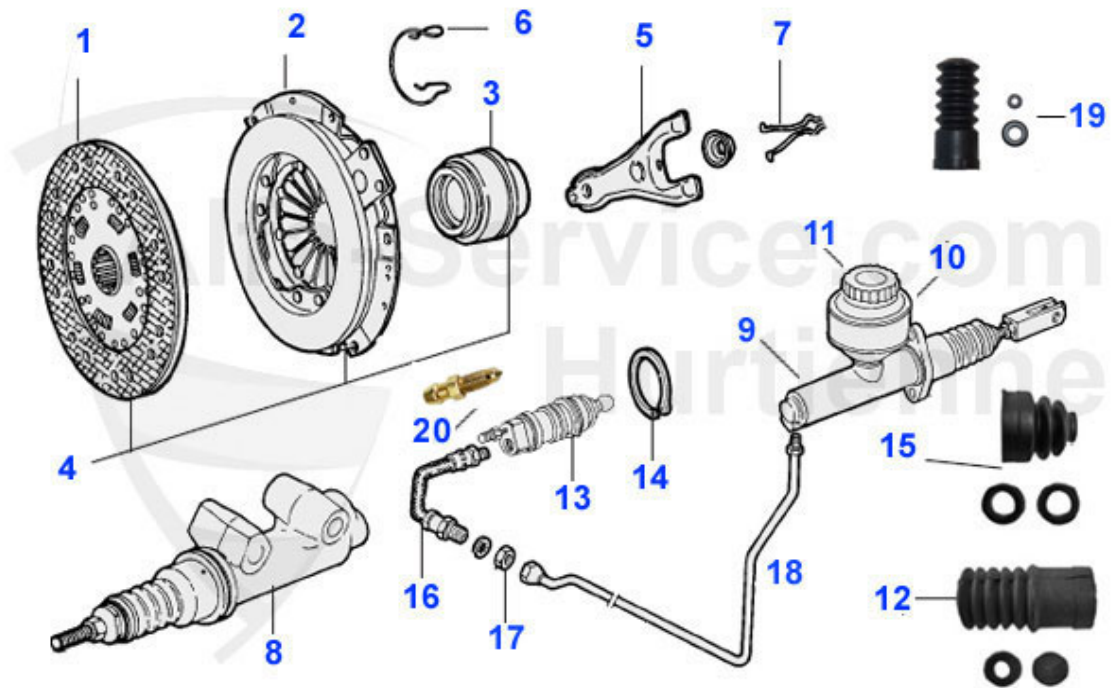

GT Bertone > Antrieb > Kupplung > hydraulische Betätigung

1	09 003 0 0	Kupplungsscheibe Bj. 1968-93 hydraulische Betätigung (Valeo Qualität)	55.00 EUR
1	09 041 0 0	Kupplungsscheibe hydraulisch Fichtel & Sachs	89.50 EUR
2	09 053 0 0	Kupplungsautomat Fichtel & Sachs hydraulische Kupplung	***
2	09 004 0 0	Kupplungsautomat Bj. 1968-93 hydraulische Kupplung	149.00 EUR
3	09 033 0 0	Ausrücklager hydraulische Kupplung Fichtel & Sachs	79.00 EUR
3	09 005 0 0	Ausrücklager hydraulische Kupplung 1968-93	28.00 EUR
4	09 023 0 0	Kupplungskit hydraulisch Sachs Erstausrüsterqualität	272.90 EUR
5	09 022 0 0	Ausrückhebel hydraulische Betätigung	72.00 EUR
6	09 015 0 0	Haltefeder Ausrücklager 2. Serie	9.39 EUR
7	09 016 0 0	Haltefeder Ausrückgabel	4.50 EUR
8	09 011 0 0	Kupplungsgeberzylinder stehende Pedale	89.00 EUR
9	09 012 0 0	Kupplungsgeberzylinder hängende Pedale	96.00 EUR
10	09 021 0 0	Behälter mit Deckel für Kupplungsgeberzylinder hängende Pedale	52.50 EUR
11	09 020 0 0	Deckel für Hydraulikölbehälter Bremse u. Kupplung	12.50 EUR
12	09 008 0 0	Reparatursatz Kupplungsgeberzyl. ATE hängende Pedale	21.00 EUR
13	09 014 0 0	Kupplungsnehmerzylinder 105, passt auch für 116/162 V6	69.00 EUR
14	09 017 0 0	Sicherungsring Kupplungsnehmerzyl.	2.28 EUR
15	09 010 0 0	Reparatursatz Kupplungsnehmerzyl.	15.51 EUR
16	09 039 0 0	Kupplungsschlauch Stahlflex für Giulia,GTJ,GTV,Spider,Alfetta, Giulietta,GTV116,75,RZ/SZ,(M12x1)	42.99 EUR
16	09 006 0 0	Kupplungsschlauch	17.50 EUR
17	09 019 0 0	Mutter für Kupplungsschlauch	3.25 EUR
18	09 018 0 0	Kupplungsleitung hängende Pedale	32.00 EUR
19	09 075 0 0	Rep-Satz Kupplungsgeber 1. Serie Stehende Pedale (Bonaldi + Nachbau)	25.50 EUR
20	09 043 0 0	Entlüfternippel für Kupplungsnehmerzylinder 09 014 00 passende Gummikappe: 13 054 00	5.90 EUR