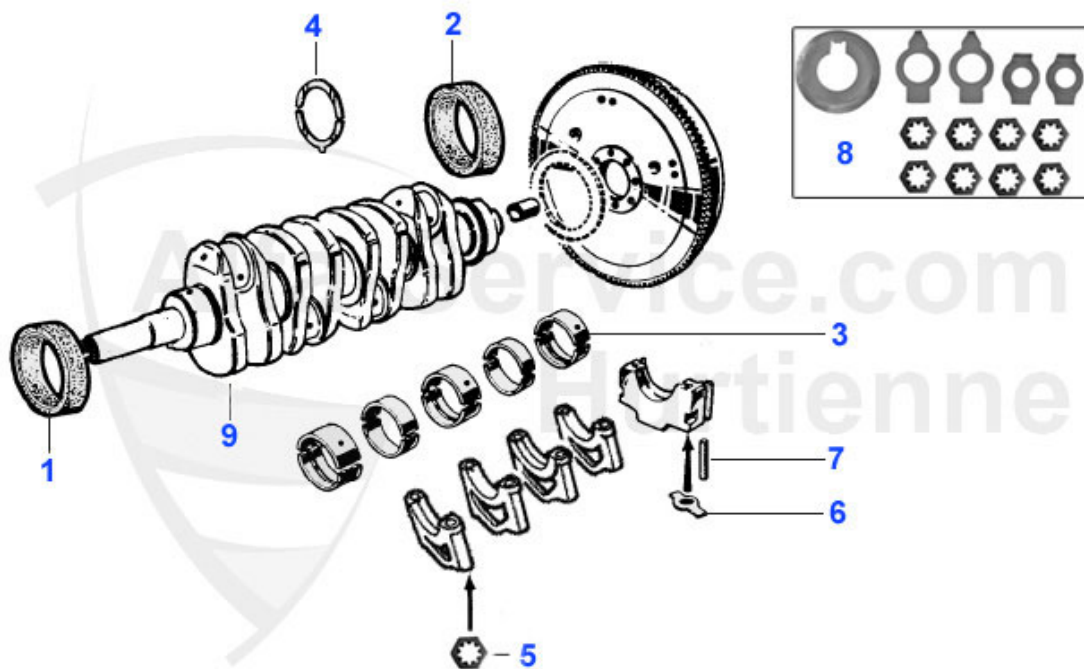

GT Bertone > Motor > Motorblock > Kurbelwelle 2

1	02 022 0 0	Simmerring Kurbelwelle vorne 35/50/10	9.50 EUR
2	02 023 0 0	Simmerring Kurbelwelle hinten (82/105/12) 105 >1989, Alfetta, Giulietta, GTV (116) 75, 90, Montreal "Originalqualität"	25.00 EUR
3	03 009 0 0	Hauptlager 1300-2000 Standardmaß	74.90 EUR
3	03 075 0 0	Hauptlager 1300-2000 0.30	74.90 EUR
3	03 076 0 0	Hauptlager 1300-2000 0.40	85.00 EUR
3	03 010 0 0	Hauptlager 1300-2000 1. Übermaß	74.90 EUR
3	03 011 0 0	Hauptlager 1300-2000 2. Übermaß	74.90 EUR
4	03 081 0 0	Anlaufscheibenset Standardmaß	19.00 EUR
5	03 270 0 0	Sicherungsblech 1/2/3/4 Hauptlager	1.70 EUR
6	03 149 0 0	Sicherungsblech 5. Hauptlager	1.50 EUR
7	03 158 0 0	Gummizylinder 5. Hauptlager	3.20 EUR
8	03 273 0 0	Blechsicherungssatz (Hauptlager) Nockenwellen, Riemenscheibe)	19.50 EUR
9	03 008 0 0	AT Kurbelwelle 2000 bis Bj,89 mit Haupt- und Pleuellagern	830.00 EUR