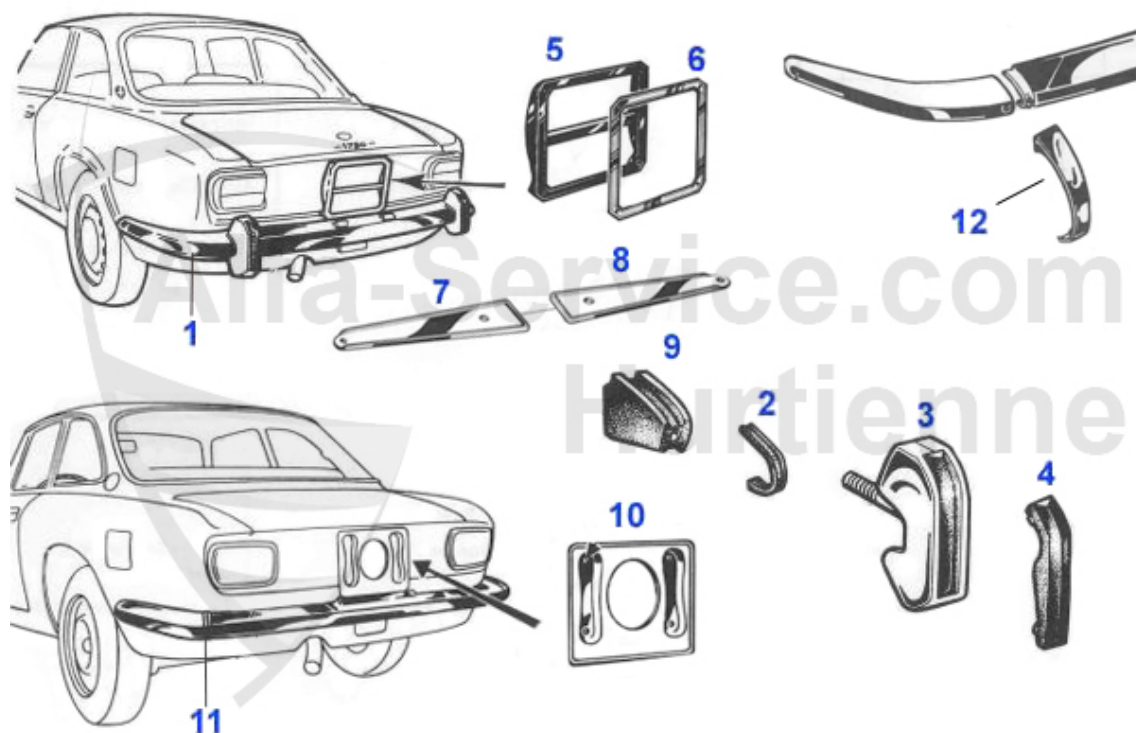

GT Bertone > Karosserie > Chromteile > Stoßstange hinten

1	19 026 2 0	Stoßstange hinten Bertone GT Bj. 1970-77 inklusive Hörner	898.00 EUR
1	19 111 2 0	Stoßstange hinten Bertone GT ohne Hörner 1970-77	819.01 EUR
2	18 137 2 1	Gummiunterlage Stoßstangenhorn GT Satz (4 Stück 13cm)	9.50 EUR
3	19 131 2 1	Horn Stoßstange GT Bertone vorne links und hinten rechts	74.49 EUR
3	19 131 2 2	Horn Stoßstange GT Bertone vorne rechts und hinten links	74.49 EUR
4	18 138 0 0	Gummi auf Stoßstangenhorn Bertone Giulia Bj. 1969-74	14.99 EUR
5	15 119 2 0	Nummernschildhalteplatte GT Aluminium	***
5	19 174 2 0	Nummernschildhalterahmen GT Plastik	79.00 EUR
6	19 138 2 0	Nummernschildrahmen Giulia/GT Edelstahl	17.90 EUR
7	19 133 2 1	Edelstahlblende Kofferraumkante GT Bertone innen links	28.99 EUR
8	19 133 2 2	Edelstahlblende Kofferraumkante GT Bertone innen rechts	28.99 EUR
8	19 140 2 0	Edelstahlblende Kofferraumkante GT 1.Serie aus Edelstahl	149.00 EUR
9	19 040 2 0	Stoßstangendistanzblock Satz 2 Stück hinten GT-Bertone ab 1970	64.90 EUR
10	19 018 2 0	Kennzeichenhalter hinten (Edelstahl) GT-Bertone	158.00 EUR
11	19 025 2 0	Stoßstange GT Bertone hinten Bj. 1963-69	899.00 EUR
12	19 007 2 0	Satz (2) Abdeckspangen Stoßstange hinten GT-Junior 1300-1600 2.Serie	89.00 EUR