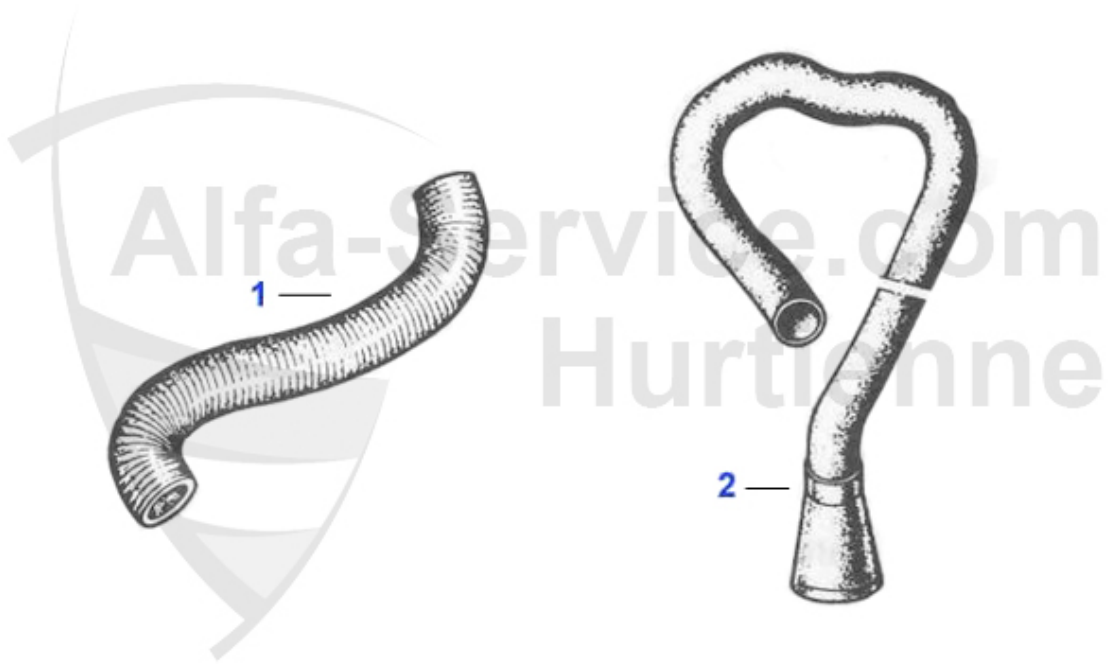

1	18 150 0 0	Spiralschlauch Wasserablauf grau alle 105er Modelle	19.90 EUR
2	18 181 2 0	Wasserablaufschlauch GT und Giulia	99.00 EUR