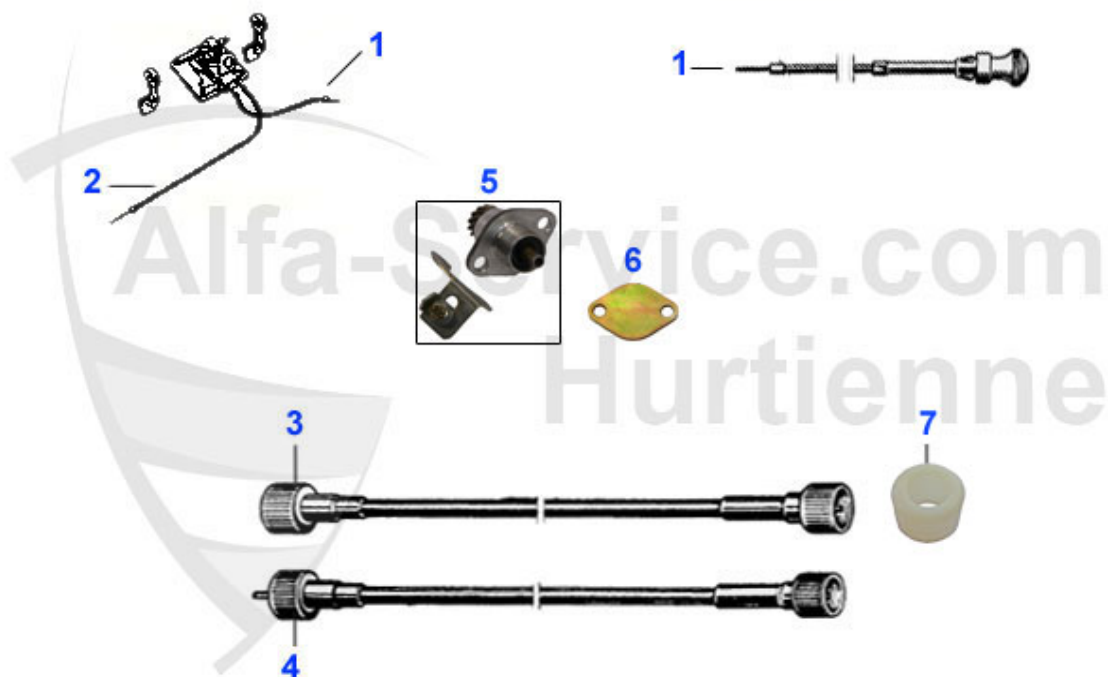

GT Bertone > Wellen/Züge > Wellen/Züge

1	10 012 0 0	Chokezug alle Modelle ohne Mittelkonsole, Handgaszug Spider 1970-86 mit Mittelkonsole	10.50 EUR
2	10 015 0 0	Handgaszug mit Knopf Spider mit Mittelkonsole, Super Nuova, GTJ (evtl. Länge anpassen)	39.00 EUR
2	10 011 0 0	Handgaszug alle Modelle bis auf Spider mit Mittelkonsole	9.50 EUR
3	10 003 0 0	Tachowelle 2000mm 2000 Spider/GTV	25.50 EUR
3	10 002 2 0	Tachowelle 1890mm 1300-1750	24.00 EUR
4	10 004 0 0	Drehzahlmesserwelle kurz 1410mm 1300-1600	27.50 EUR
4	10 005 0 0	Drehzahlmesserwelle lang 1509mm 2000 Spider und GTV	24.00 EUR
5	03 483 0 0	Drehzahlmesser Antrieb	***
6	03 484 0 0	Verschlussplatte Wasserpumpe	***
7	04 066 0 0	Distanzring Tachoantrieb	4.50 EUR