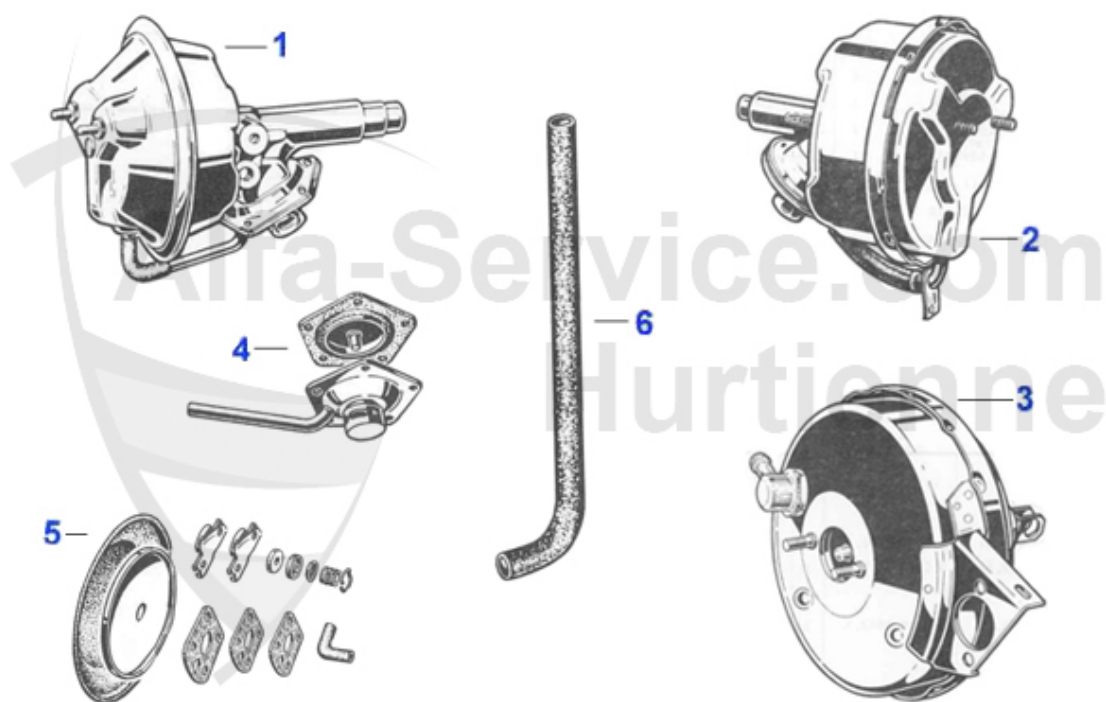

GT Bertone > Bremsanlage > Bremshydraulik > Verstärker

1	13 023 0 0	Bremskraftverstärker 1300-1600, 1.Serie stehende Pedale	285.01 EUR
2	13 024 0 0	Bremskraftverstärker 1750 stehende Pedale im Austausch, Pfand 100 Euro	***
2	13 031 0 0	Bremskraftverstärker 1750 stehende Pedale Neuteil!!!	392.57 EUR
3	13 025 0 0	Bremskraftverstärker hängende Pedale Bj. 1970-93	249.00 EUR
4	13 105 0 0	Rep. Satz Bremskraftverstärker Bonaldi Ventildeckel	129.75 EUR
5	13 106 0 0	Rep.-Satz Bremskraftverstärker Bonaldi	139.00 EUR
6	13 043 0 0	Unterdruckschlauch	16.51 EUR