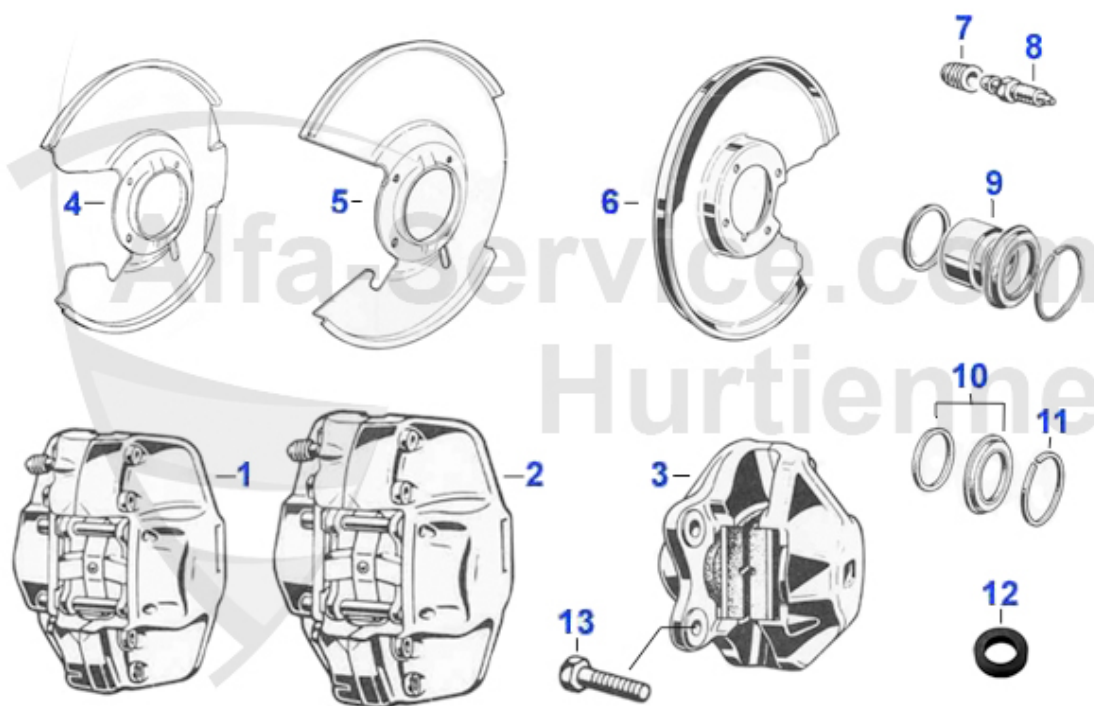

GT Bertone > Bremsanlage > Bremshydraulik > Bremssättel

1	13 200 0 1	Bremssattel vorne links 1300-1600 Neuteil	163.01 EUR
1	13 200 0 2	Bremssattel vorne rechts 1300-1600 Neuteil	163.01 EUR
2	13 118 0 2	Bremssattel vorne rechts 1750-2000 Neuteil (auch für 1600 BJ '86-'93)	163.01 EUR
2	13 118 0 1	Bremssattel vorne links 1750-2000 Neuteil (auch für 1600 BJ '86-'93)	163.01 EUR
3	13 122 0 2	Bremssattel hinten rechts 1.Serie 1300er Kolbendurchmesser 30mm Austauschteil, 60 Euro Pfand	118.00 EUR
3	13 222 0 2	Bremssattel hinten rechts 1300-2000 (67-93) Neuteil	163.01 EUR
3	13 222 0 1	Bremssattel hinten links 1300-2000 (67-93) Neuteil	163.01 EUR
3	13 122 0 1	Bremssattel hinten links 1.Serie 1300er Kolbendurchmesser 30mm Austauschteil, 60 Euro Pfand	***
4	13 115 0 2	Spritzblech Bremse vorne rechts 1300-1600 O.E.105142211604 nicht Spider 1,6 (86-93)	47.01 EUR
4	13 115 0 1	Spritzblech Bremse vorne links 1300/1600 O.E.105142211504 nicht Spider 1,6 (86-93)	47.01 EUR
5	13 049 0 2	Spritzblech Bremse vorne rechts 2,0 L (Spider 1,6 86-93 Maß beachten)	47.01 EUR
5	13 049 0 1	Spritzblech Bremse vorne links 2,0 L (Spider 1,6 86-93 Maß beachten)	47.01 EUR
6	13 050 0 0	Spritzblech Bremse hinten	40.50 EUR
7	13 054 0 0	Staubkappe für Entlüfternippel	1.55 EUR
8	13 055 0 0	Entlüfterschraube Bremssattel klein 1300-1600 vorne, alle Typen hinten	7.79 EUR
8	13 053 0 0	Entlüfterschraube Bremssattel vorne 1750-2000	7.49 EUR
9	13 120 0 0	Reparatursatz Bremssättel hinten 38mm Kolbendurchmesser für zwei Bremssättel inkl. Kolben, Vorhandenen Mittelstift bitte entfernen	89.00 EUR
9	13 121 0 0	Reparatursatz Bremssättel vorne, mit 48mm Kolbendurchmesser incl. 4 Kolben	95.00 EUR
10	13 042 0 0	Reparatursatz Bremssättel hinten 30 mm Kolbendurchmesser Satz für 2 Bremssättel	45.01 EUR
10	13 037 0 0	Reparatursatz Bremssättel vorne mit 48 mm Kolbendurchmesser, Satz für zwei Bremssättel	23.00 EUR
10	13 038 0 0	Reparatursatz Bremssättel hinten mit 38mm Kolbendurchmesser Satz für zwei Bremssättel	22.50 EUR
11	13 075 0 0	Stahlfederring Bremszange vorne	2.80 EUR
11	13 074 0 0	Stahlfederring Bremszange hinten	2.26 EUR