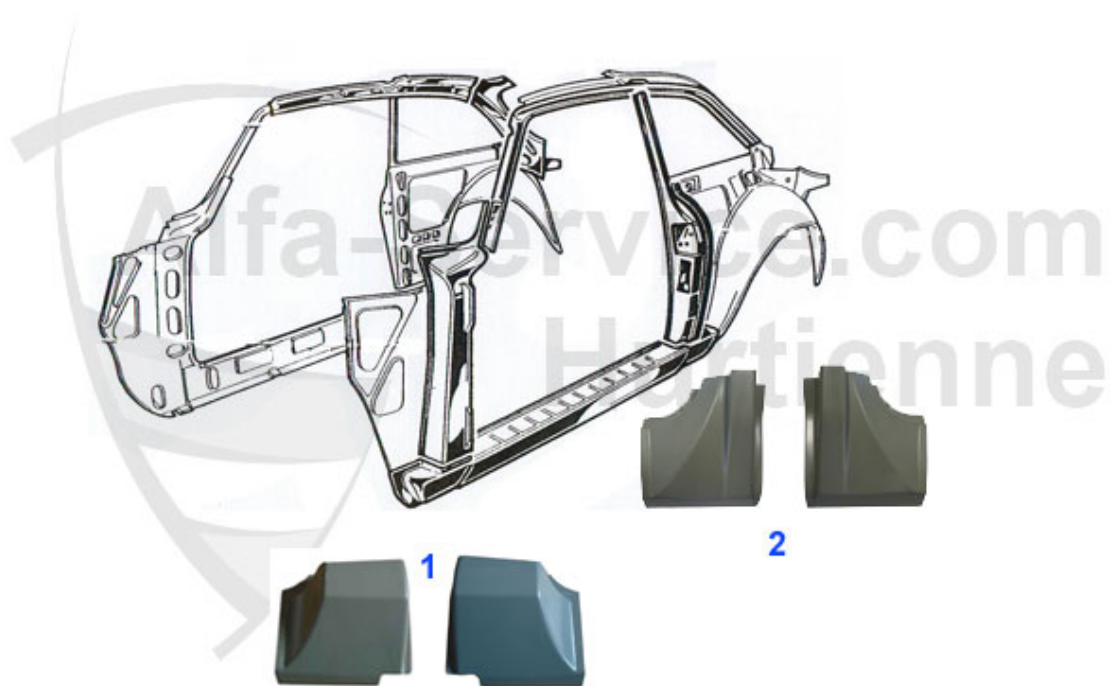

GT Bertone > Karosserie > Blechteile > Mittelwagen

1	15 400 2 1	Teilersatz unten A-Säule links GT Bertone	93.00 EUR
1	15 400 2 2	Teilersatz unten A-Säule rechts GT Bertone	93.00 EUR
2	15 401 2 1	Teilersatz B-Säule links unten GT Bertone	93.00 EUR
2	15 401 2 2	Teilersatz B-Säule rechts unten GT-Bertone	93.00 EUR