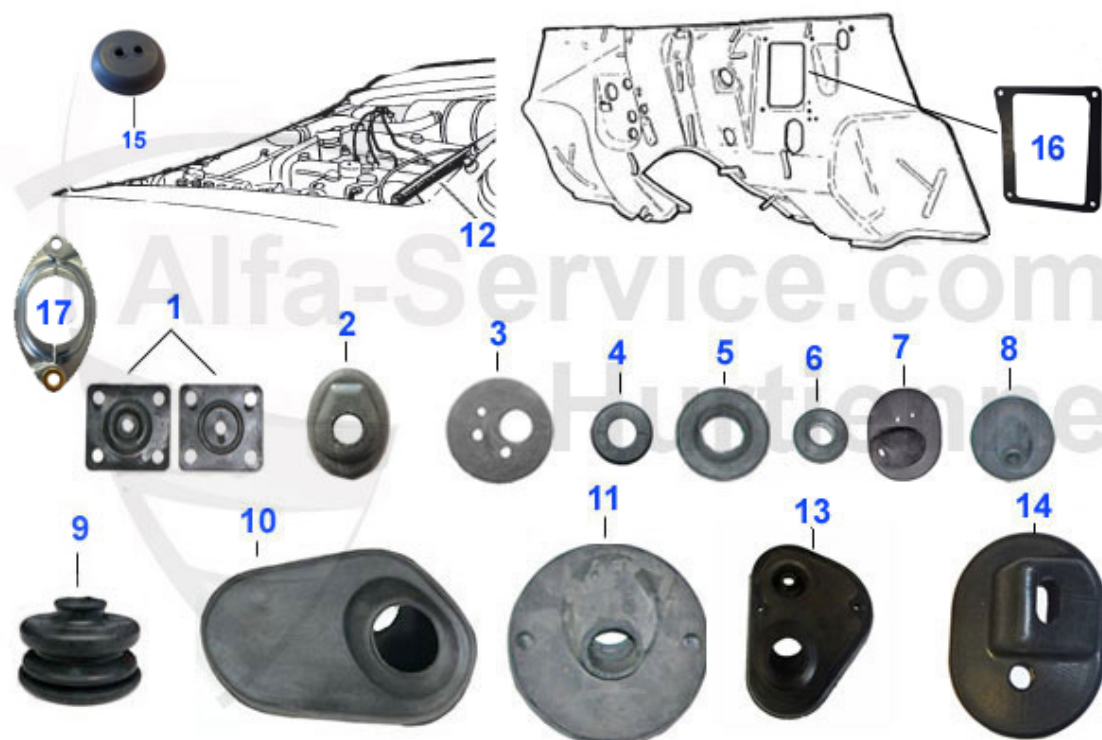

GT Bertone > Karosserie > Gummiteile/Verglasung > Durchführungen Stirnwand

1	18 107 0 0	Durchführung Stirnwand/Gaspedal	21.90 EUR
2	18 140 0 0	Durchführung Kabelbaum oval	7.90 EUR
3	18 129 0 0	Durchführung Gaszüge, Heizungs- schlauch und Tachowelle	15.95 EUR
4	18 155 0 0	Durchführung Bremsleitung	2.50 EUR
5	18 139 0 0	Durchführung Wasserablauf	4.70 EUR
6	18 141 0 0	Durchführung Heizungsschlauch	3.69 EUR
7	18 167 0 0	Gummidurchführung Stirnwand Handgas-Chokezug, Tachowelle Spider Bj.1966-69, Bertone Bj. 1963-69, Giulia 1.Serie	17.50 EUR
8	18 166 0 0	Gummidurchführung Stirnwand Tachowelle Bertone 1300-1750 Giulia 1. Serie	13.99 EUR
9	18 168 0 0	Gummidurchführung Heizungsschlauch Spider Bj. 1966-69, Bertone Bj. 1963-69 Giulia 1.Serie	16.99 EUR
10	18 164 0 0	Gummidurchführung Lenkstange 1.Serie	32.50 EUR
11	18 142 0 0	Gummidurchführung Lenkstange 2.Serie	34.00 EUR
12	18 171 2 0	Dichtung Motorhaube/Stirnwand GT- GTV länge 1,0mtr.	10.00 EUR
13	18 177 0 0	Gummidurchführung Lenkstange 1. Serie für rechts gelenkte Fahrzeuge!	36.90 EUR
14	18 176 0 0	Durchführung für Tachometer, Drehzahlmesser, Chokezug für rechtsgelenkte Fahrzeuge!	17.50 EUR
15	18 157 0 0	Durchführung für Kabel Kennzeichenbeleuchtung GT-Bertone/Giulia	11.50 EUR
16	09 027 0 0	Dichtung Pedalerie Stirnwand Pedalkasten hängende Pedale	28.50 EUR
17	18 190 0 0	Rahmen Durchführung Kabelbaum oval 105/115	39.50 EUR