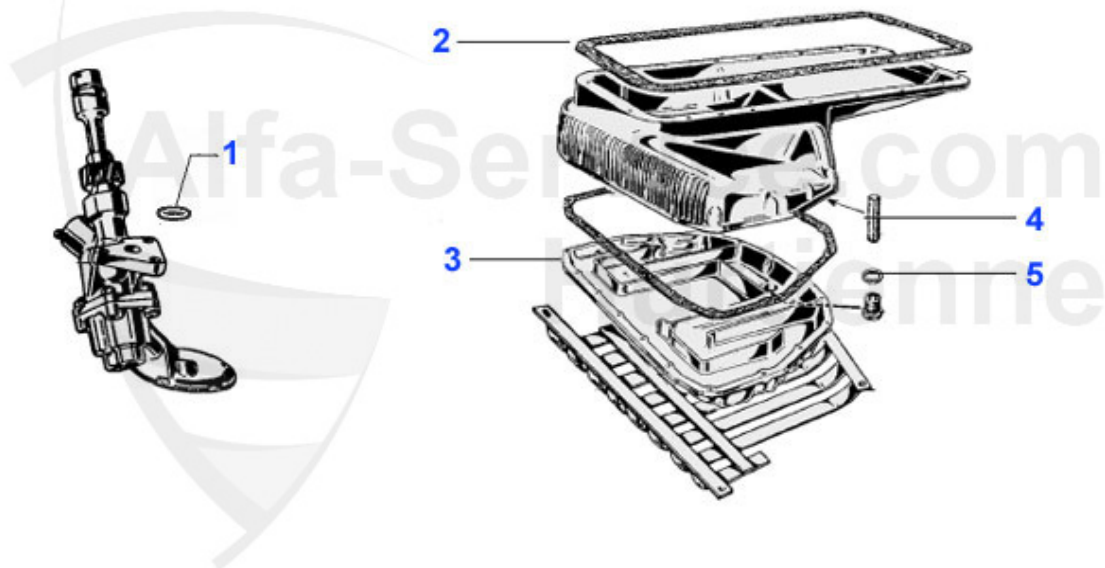

GT Bertone > Motor > Motordichtungen > Ölwanne

1	02 073 0 0	Dichtring Ölpumpe	1.54 EUR
2	02 062 0 0	Ölwannendichtung Oberteil mit Gewebeverstärkung	30.50 EUR
2	02 015 0 0	Ölwannendichtung Oberteil ohne Gewebeeinlage, mit Silikonauflage	17.50 EUR
3	02 014 0 0	Dichtung Ölwanneunterteil	6.50 EUR
4	02 051 0 0	Dichtung Ölwanne T-Profil	4.50 EUR
5	01 006 0 0	Dichtring Ölablaßschraube	1.50 EUR