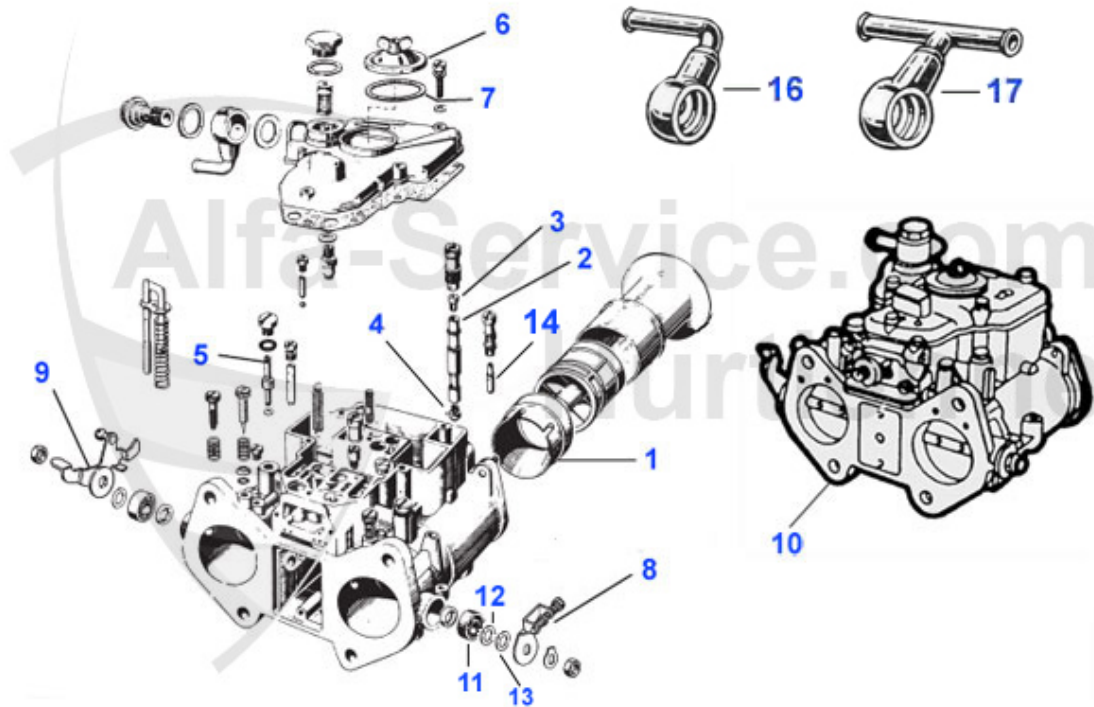

GT Bertone > Kraftstoffsystem > Vergaser/Einzelteile

14	03 434 0 0	Leerlaufdüse 55F11	9.50 EUR
15	03 178 0 0	Schwimmer für Webervergaser Originalteil	***
16	03 318 0 0	Benzinanschluss einfach, gebogene Ausführung, verzinkt	31.50 EUR
17	03 311 0 0	Benzinanschluss doppelt, seitlich, gerade Ausführung, verzinkt	31.50 EUR