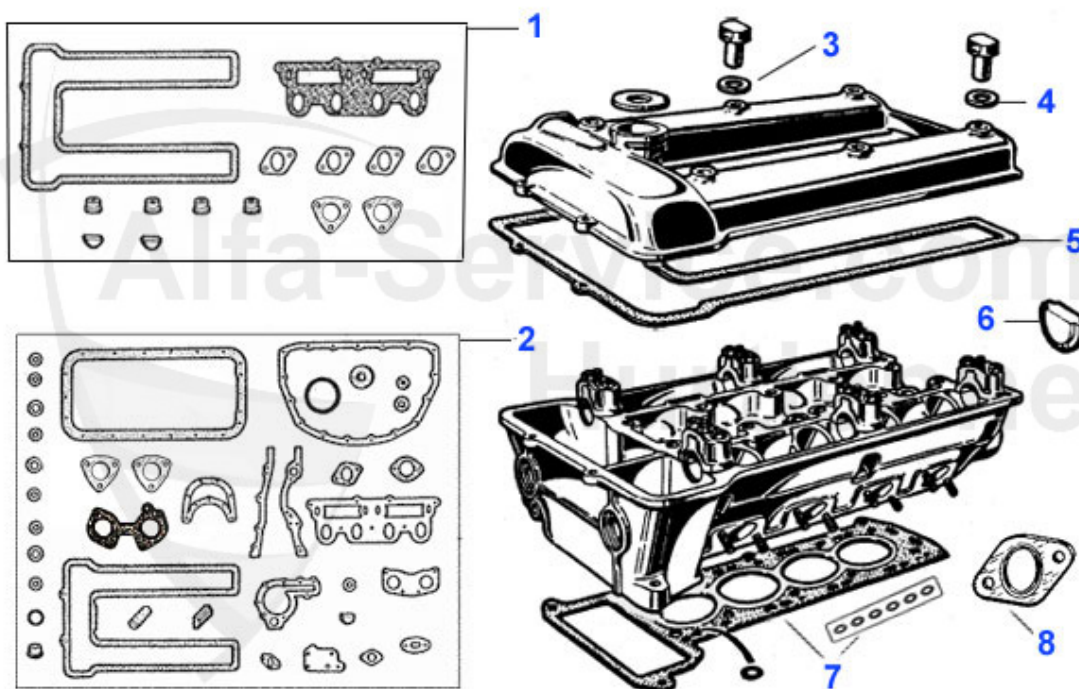

GT Bertone > Motor > Motordichtungen > Dichtsätze/Zylinderkopf

1	02 069 0 0	Kopfdichtsatz 1300-2000 ohne Zylinderkopfdichtung alle 105er, alle 116er, Vergaser, mit Reinz Ventildeckeldichtung	67.00 EUR
2	02 039 0 0	Motordichtsatz 1300 ohne Zylinderkopfdichtung und Simmeringe mit Reinz Ventildeckeldichtung	119.00 EUR
2	02 040 0 0	Motordichtsatz 1600 ohne Zylinderkopfdichtung und Simmeringe mit Reinz Ventildeckeldichtung 105er, Alfetta, Giulietta, GTV 116, 1.6/1.8 Bj. >1982	119.00 EUR
2	02 041 0 0	Motordichtsatz 2000 ohne Zylinderkopfdichtung und Simmeringe mit Reinz Ventildeckeldichtung	115.00 EUR
2	02 070 0 0	Motordichtsatz 1750 ohne Zylinderkopfdichtung und Simmeringe mit Reinz Ventildeckeldichtung	119.00 EUR
2	02 042 0 0	REINZ Motordichtsatz 2000, komplett, bis '89 mit Kopfdichtung und Simmeringen	279.00 EUR
3	02 056 0 0	Dichtung Ventildeckelschraube Pappe	1.30 EUR
4	02 055 0 0	Dichtung Ventildeckelschraube Aluminium	2.90 EUR
5	02 036 0 0	REINZ Ventildeckeldichtung mit Silikoneinlage Giulia, Spider, GT, Alfetta, Giulietta, GTV4, 75, 90	36.90 EUR
6	02 031 0 0	Halbmond für Ventildeckel	1.75 EUR
7	02 157 0 0	Zylinderkopfdichtung 1300 1,6 mm SPESSO RACING	139.00 EUR
7	02 158 0 0	Zylinderkopfdichtung 1600 1.6mm SPESSO RACING 1.6mm, 105, Alfetta, Giulietta, GTV (116)	149.00 EUR
7	02 159 0 0	Zylinderkopfdichtung 2000 1.6mm SPESSO RACING	145.00 EUR
7	02 009 0 0	Zylinderkopfdichtung 1750/1800 PAYEN 1,9 mm	***
7	02 160 0 0	Zylinderkopfdichtung 2000 87mm F3	89.25 EUR
7	02 162 0 0	Zylinderkopfdichtung 1750 RACING SPESSO 1.6mm	139.00 EUR
7	02 008 0 0	Zylinderkopfdichtung 2000 PAYEN 1,9 mm	***
7	02 075 0 0	Zylinderkopfdichtung Kupfer 1750	69.00 EUR
7	02 074 0 0	Zylinderkopfdichtung Kupfer 1300	69.00 EUR
7	02 043 0 0	Zylinderkopfdichtung 1300 REINZ	52.00 EUR
7	02 044 0 0	Zylinderkopfdichtung 1600 REINZ	48.00 EUR
7	02 045 0 0	Zylinderkopfdichtung 1750 REINZ Alfetta/Giulietta/GTV (116) 1800 >1982	48.00 EUR
7	02 046 0 0	Zylinderkopfdichtung 2000 REINZ	48.00 EUR