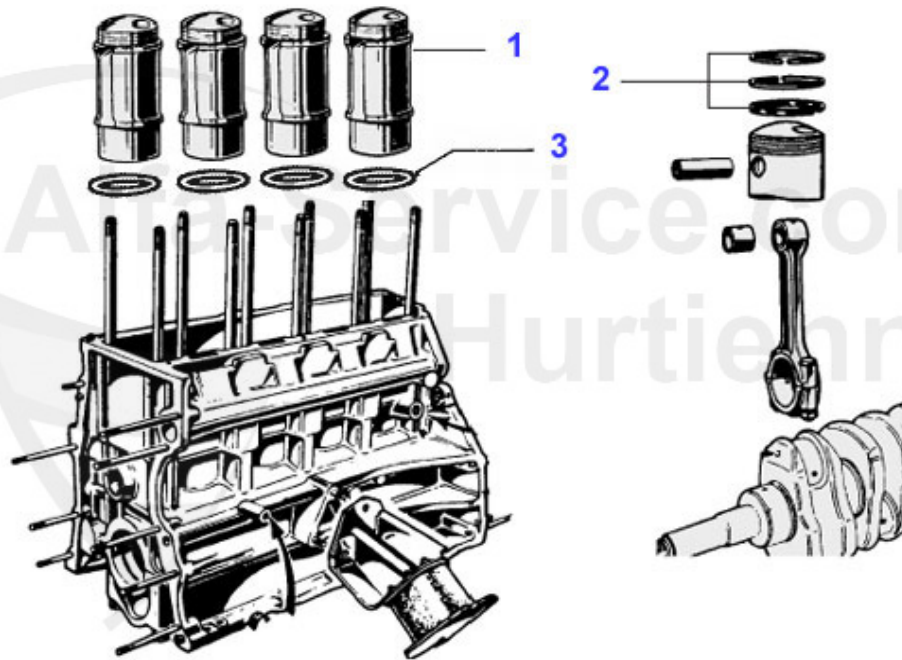

GT Bertone > Motor > Motorblock > Kolben/Buchsen

1	03 002 0 5	Kolben und Buchse 1600 Original Nüral	***
1	03 004 0 0	Kolben-/Laufbuchsensatz 2000 3003 000	555.00 EUR
1	03 003 0 0	Kolben-/Laufbuchsensatz 1750 3002 001	555.00 EUR
1	03 002 0 0	Kolben-/Laufbuchsensatz 1600 AR: 3004 100	555.00 EUR
1	03 281 0 0	Laufbuchse 2000 84mm	95.00 EUR
1	03 288 0 0	Laufbuchse 1600 78mm	95.00 EUR
1	03 289 0 0	Laufbuchse 1750 80mm	95.00 EUR
1	03 004 0 5	Kolben und Buchse 2000 Original Nüral	125.00 EUR
1	03 003 0 5	Kolben-/Laufbuchse 1750 Original Nüral	***
1	03 211 0 5	Kolben und Buchse 2000 Original NÜRAL Spider 1990-93 Verdichtung 10.0:1	119.00 EUR
1	03 001 0 5	Kolben und Buchse 1300 Original Nüral	***
1	03 140 0 5	Kolben und Buchse 2000 Sport 10.4:1 Original NÜRAL	119.00 EUR
1	03 140 0 0	Kolben-/Laufbuchsensatz 2000 SPORT (Verdichtung ca. 10.4:1) 3004 600 (Kolbenringe 1,5/1,75/4)	569.00 EUR
1	03 001 0 0	Kolben-/Laufbuchsensatz 1300 3001 000	555.00 EUR
1	03 287 0 0	Laufbuchse 1300 74mm	95.00 EUR
1	03 210 0 0	Kolben-/Laufbuchsensatz 2000 Motronic, kann zur Leistungssteigerung verwendet werden	650.00 EUR
2	03 113 0 0	Kolbenringsatz 1300 1.5/1.75/4.0mm (für 4 Kolben) 74mm	141.50 EUR
2	03 271 0 0	Kolbenringsatz 1600 1.5/1.75/3.5mm (für 4 Kolben) 78mm	149.00 EUR
2	03 224 0 0	Kolbenringsatz 1750 1,5/1,75/4,0mm (für 4 Kolben) 80mm	149.00 EUR
2	03 223 0 0	Kolbenringsatz 1750 1.5/1.75/3.5mm (für 4 Kolben) 80mm	165.01 EUR
2	03 092 0 0	Kolbenringsatz 2000 1.5/1.75/4.5mm (für 4 Kolben) 84mm	139.00 EUR
2	03 091 0 0	Kolbenringsatz 1600 1.5/1.75/4.0mm (für 4 Kolben) 78mm	141.50 EUR
2	03 293 0 0	Kolbenringsatz 2000 1.5/1.75/4.0mm (für 4 Kolben) 84mm	149.00 EUR
3	03 087 0 0	Gummiring Laufbuchse 1300	2.40 EUR
3	03 090 0 0	Gummiring Laufbuchse 2000	2.75 EUR
3	03 088 0 0	Gummiring Laufbuchse 1600-1750	2.90 EUR