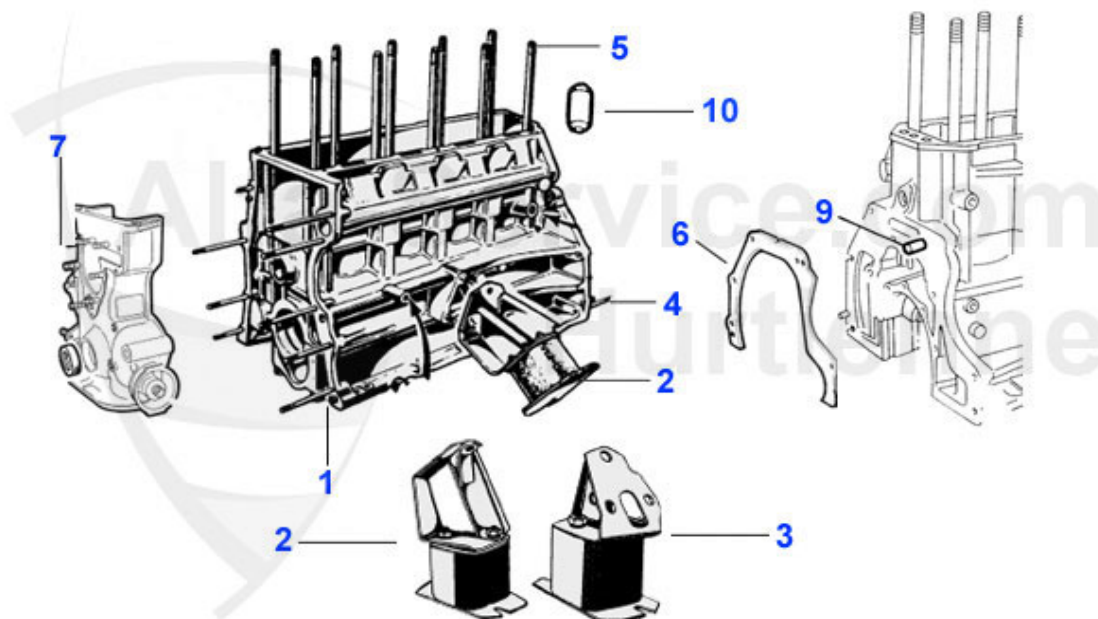

GT Bertone > Motor > Motorblock > Motorblock/Aufhängung

1	03 232 0 0	Motorblock 2000 Typ 116 mit Ölfilterpatrone, gebraucht	***
1	03 230 0 0	Motorblock 1800 Typ 116 mit Ölfilterpatrone, gebraucht	***
1	03 227 0 0	Motorblock 1600 Typ 105 mit Ölfilterpatrone, gebraucht	290.00 EUR
1	03 231 0 0	Motorblock 2000 Typ 105 mit Ölfilterpatrone, gebraucht	***
1	03 233 0 0	Motorblock 1300 1. Serie mit Ölfiltereinsatz, gebraucht	***
1	03 228 0 0	Motorblock 1600 Typ 116 mit Ölfilterpatrone, gebraucht	***
2	03 066 3 1	Motorhalter Auslaßseite links	49.50 EUR
2	03 066 R 1	Motorhalter links Racing 75 Shore	59.50 EUR
3	03 066 R 2	Motorhalter rechts Racing 75 Shore	59.50 EUR
3	03 066 3 2	Motorhalter Einlaßseite rechts	49.50 EUR
4	03 143 0 0	Stehbolzen Motor/Getriebe 105/116er	5.60 EUR
5	03 236 0 0	Stehbolzen Motor/Zylinderkopf (M12) 1750/2000, Alfetta: 1.8/2.0	31.00 EUR
5	03 237 0 0	Stehbolzen Motor/Zylinderkopf 1300	31.00 EUR
5	03 234 0 0	Stehbolzen Motor/Zylinderkopf (M11) 1600	30.00 EUR
6	04 050 0 0	Distanzblech Motor/Getriebe-Glocke 1300-2000 2. Serie	25.00 EUR
7	03 272 0 0	Stirndeckel gebraucht, Typ angeben	107.10 EUR
9	03 198 0 0	Zentrierstift Motorblock hinten	5.50 EUR