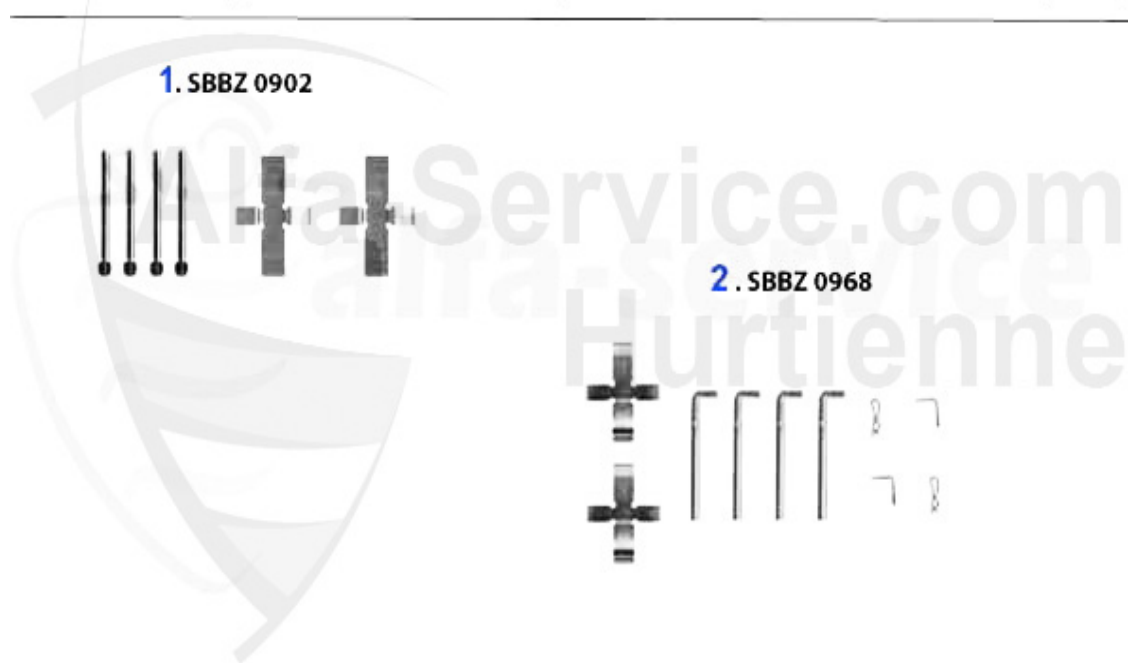

Bremsbelag Zubehör/Brakepadattachment Giulietta (116)

1	SBBZ0902	SBB-Zubehör für 1300400/20034 4x Stift 2x Kreuzfeder
2	SBBZ0968	SBB-Zubehör 116 HA f. 20641,20912

8.21 EUR
19.50 EUR