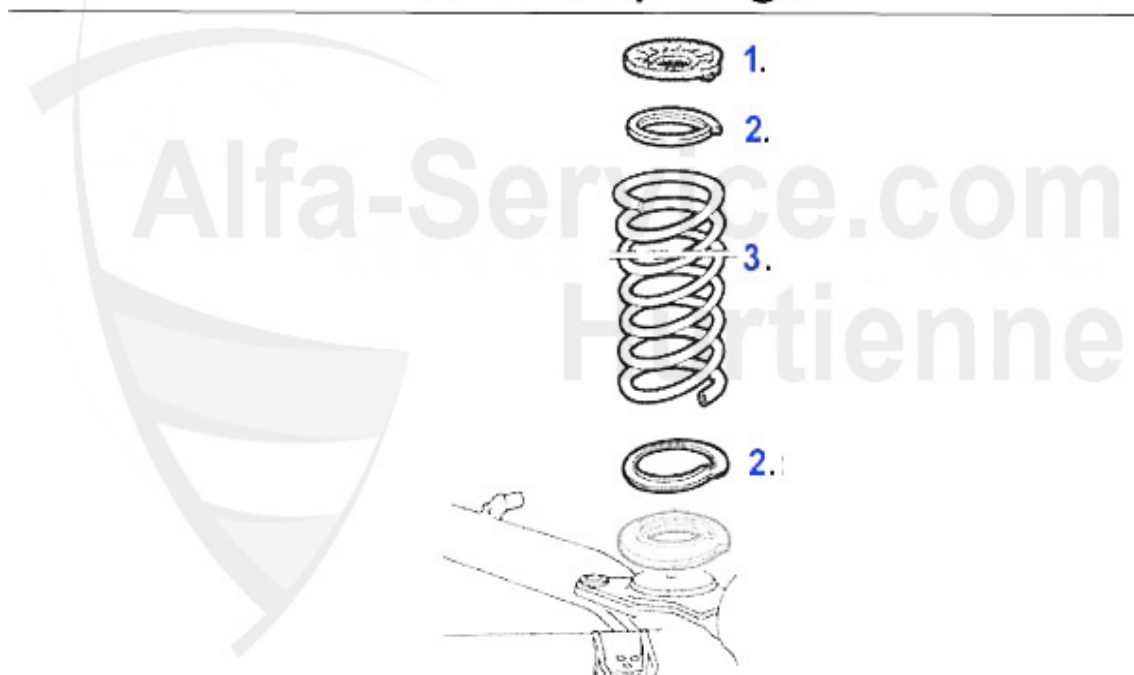

Federn/Springs

1	FG21363	Federgummi HA oben 116	13.49 EUR
2	DB21362	Bleching für Hinterachsfeder 116	7.90 EUR
3	FW0120	Fahrwerksfeder hinten Alfetta, GTV (116),75,90 1 Stück	95.00 EUR
3	FWK4120	Tieferlegungsfeder 116 HA 30mm Tieferlegung, 1 Stück, Made in Germany	99.00 EUR