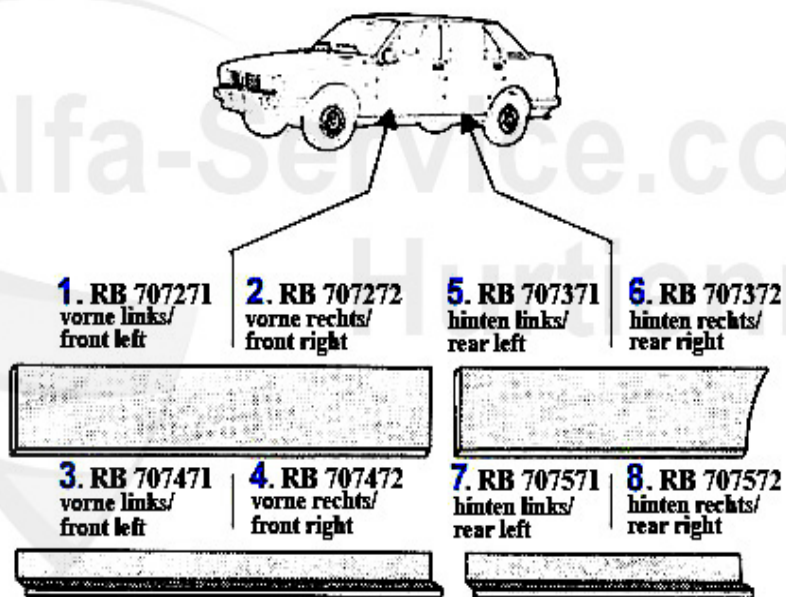

Reperaturbleche/Repairpanels Giulietta (116)

1	RB707271	Türblech außen VL Giulietta	22.05 EUR
2	RB707272	Türblech außen VR Giulietta	22.05 EUR
3	RB707471	Türboden VL Giulietta	22.05 EUR
4	RB707472	Türboden VR Giulietta	22.05 EUR
5	RB707371	Türblech außen HL Giulietta	22.05 EUR
6	RB707372	Türblech außen HR Giulietta	22.05 EUR
7	RB707571	Türboden HL Giulietta	22.05 EUR
8	RB707572	Türboden HR Giulietta	22.05 EUR