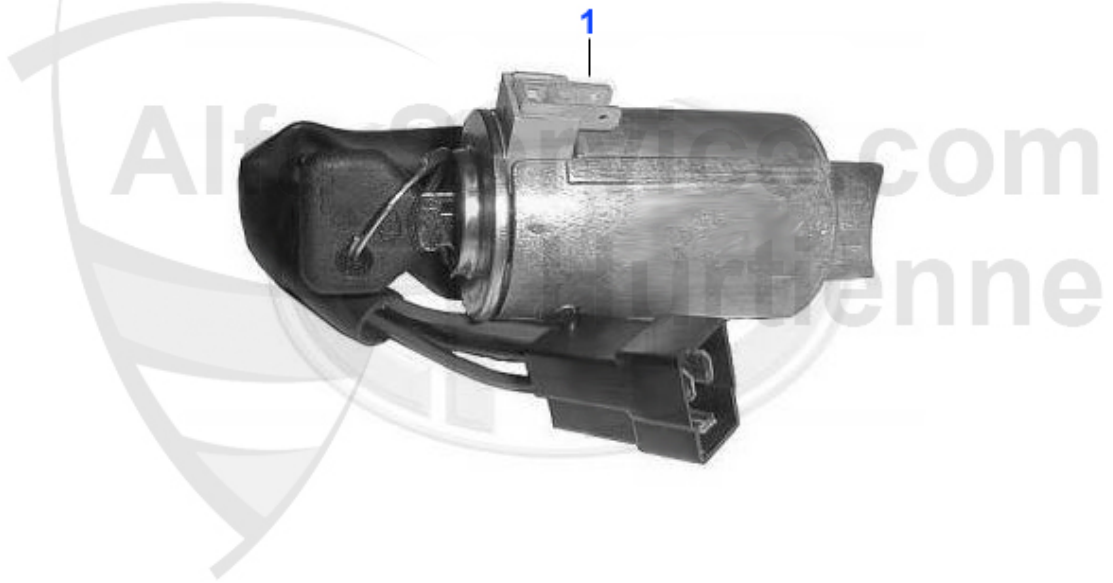

Lenkung/Steering Giulietta (116)

1	AG1300	Axialgelenk Alfetta, Giulietta, GTV/6, 75, 90 Spica Lenkung 14x1,5	39.90 EUR
2	AG13ZF	Axialgelenk Alfetta, Giulietta, GTV/6, 75, 90 ZF Lenkung 14x1,5 & 12x1,5	39.90 EUR
3	SSK180	Spurstangenkopf außen Alfetta, GTV/6, Giulietta, 75, 90, RZ, SZ	33.00 EUR
4	SSK18ZF	Spurstangenkopf außen 116 Lemförder	***
5	LMS2269	Lenkmanschette Giulietta alle Alfetta ab 01/79 Spica Lenkung	25.00 EUR
6	LMS2270	Lenkmanschette Alfetta bis 87 für Spica Lenkung	25.00 EUR