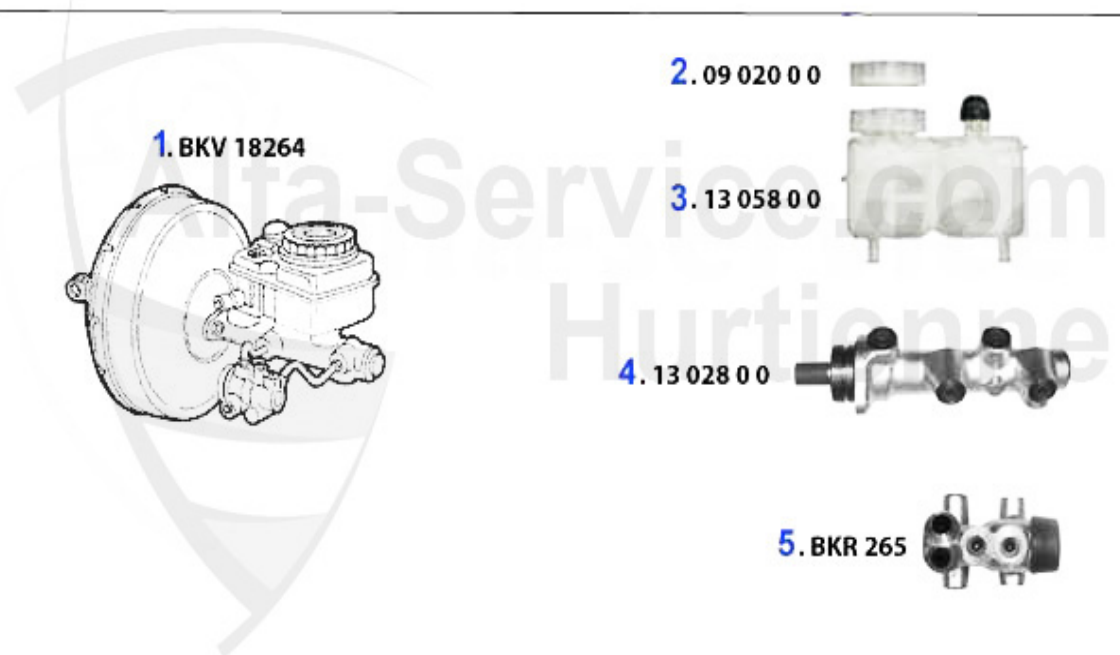

Giulietta (116) > Bremse > BKV/Hauptbremszylinder

BKV/Hauptbremszylinder/Brakeservo/Brake master cylinder Giulietta (116)

1	BKV18264	Bremskraftverstärker 75 1.6/1.8/2.0 TS/2.0/90 1,8/2,0i.E/Alfetta Giulietta	269.00 EUR
1	13 025 0 0	Bremskraftverstärker hängende Pedale Bj. 1970-93	249.00 EUR
2	09 020 0 0	Deckel für Hydraulikölbehälter Bremse u. Kupplung	12.50 EUR
3	13 058 0 0	Bremsflüssigkeitsbehälter für Hauptbremszylinder hängende Pedale 105/115/116	129.00 EUR
4	13 028 0 0	Hauptbremszylinder 1300-2000 hängende Pedale D-22mm 116	125.00 EUR
5	BKR265	Bremskraftregler 75, 90, Giulietta, GT/V 2.0 (116) Bj. 1984> AR75 V6	219.00 EUR