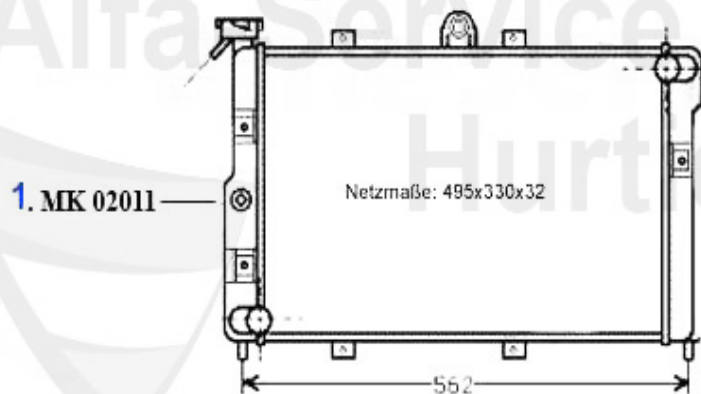

Kühler/Radiator Giulietta (116) 1.3

- 1 MK02011 Motorkühler Alfetta 1.6 Bj. 75-84 Giulietta 1.3/1.6 Bj. 10.77> ACHTUNG:
auf Netzmaße achten

Kühler/Radiator Giulietta (116) 1.6

- 1 MK02011 Motorkühler Alfetta 1.6 Bj. 75-84 Giulietta 1.3/1.6 Bj. 10.77> ACHTUNG:
auf Netzmaße achten