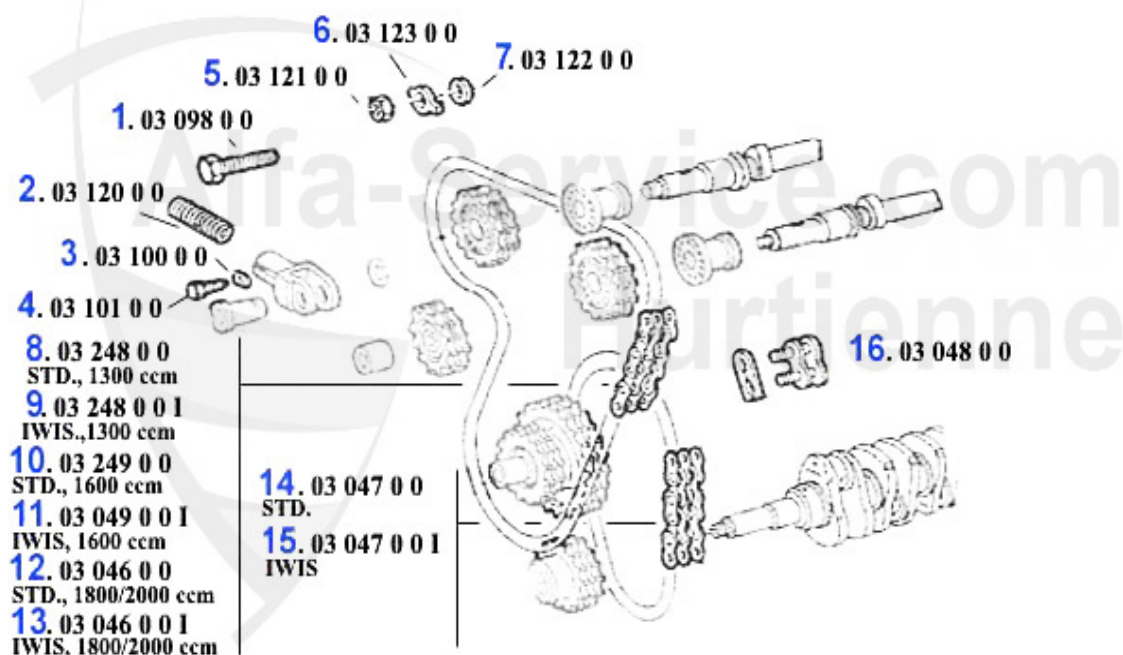

Steuerkette/Timing Chain Giulietta

1	03 098 0 0	Nockenwellensicherungsschraube	3.00 EUR
2	03 120 0 0	Feder f. Kettenspanner	6.95 EUR
3	03 100 0 0	Keil Kettenspanner	4.50 EUR
4	03 101 0 0	Schraube für Kettenspanner	6.50 EUR
5	03 121 0 0	Befestigungsmutter Kettenrad Nocke	***
6	03 123 0 0	Sicherungsblech Nockenwelle	1.70 EUR
7	03 122 0 0	Unterlegscheibe f.Bef-mutter Nocke	***
8	03 248 0 0	Steuerkette 1300 lang inkl. Kettenschloss	35.00 EUR
9	03 248 0 0 I	Steuerkette IWIS 1300 lang inkl. Kettenschloß	85.00 EUR
10	03 249 0 0	Steuerkette lang 1600 inkl. Kettenschloß	37.50 EUR
11	03 249 0 0 I	Steuerkette IWIS 1600 inkl. Kettenschloß	79.00 EUR
12	03 046 0 0	Steuerkette lang 1750-2000 inkl. Kettenschloß	39.50 EUR
13	03 046 0 0 I	Steuerkette IWIS 1750-2000 Lang inkl. Kettenschloß	79.90 EUR
14	03 047 0 0	Steuerkette 1300-2000 kurz endlos	21.00 EUR
15	03 047 0 0 I	Steuerkette IWIS 1300-2000 kurz endlos	48.00 EUR
16	03 048 0 0	Kettenschloß	3.40 EUR
17	03 118 0 0	Lagerhülse im Motorblock für Kettenrad 1300/1600/1750 nicht 2000 (17,5mm) Achtung! Muss gehont werden!	15.90 EUR
18	03 124 0 0	Lagerhülse im Motorblock für Kettenrad 2000cc (14,5mm), Achtung! Muss gehont werden!	15.90 EUR