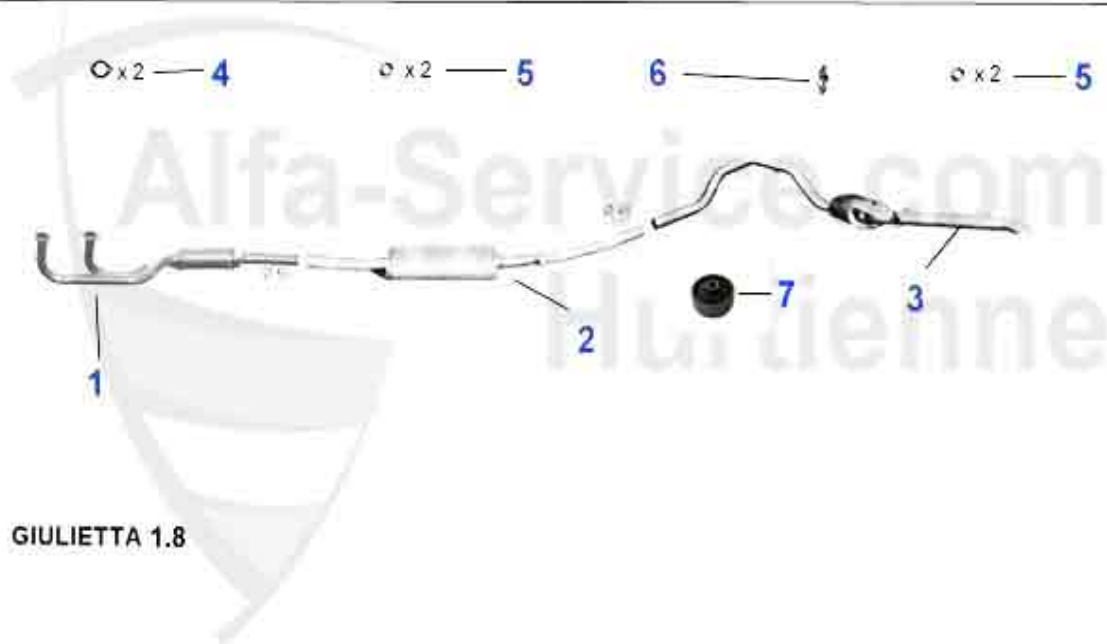

Abgasanlage/Exhaustsystem Giulietta 1.8

1	VSD101803 Vorschalldämpfer Alfetta, Giulietta 2. Serie Bj. 1979-85 1.8/2.0 75/90 1.8/2.0 Bj. 1985-88	159.00 EUR
2	MSD101476 Mittelschalldämpfer Alfetta 1.6, 1.8, 2.0 Bj. 79-85, Giulietta 1.3-2.0 75 1.6 Bj. 85-92	114.00 EUR
3	NSD101407 Endtopf Giulietta 1.3-2.0 bj. 77-85	159.00 EUR
4	SAT094413 Dichtung VSD Alfetta/ Giulietta/75/90/155/164	6.00 EUR
5	SAT091011 Gummiring/Auspuffaufhängung diverse Modelle	1.80 EUR
6	SAT091024 Gummi/Auspuffaufhängung Alfetta, Giulietta,75,90	5.30 EUR
7	11 028 0 0 Buchse Auspuffbefestigung 105/115/116	8.00 EUR