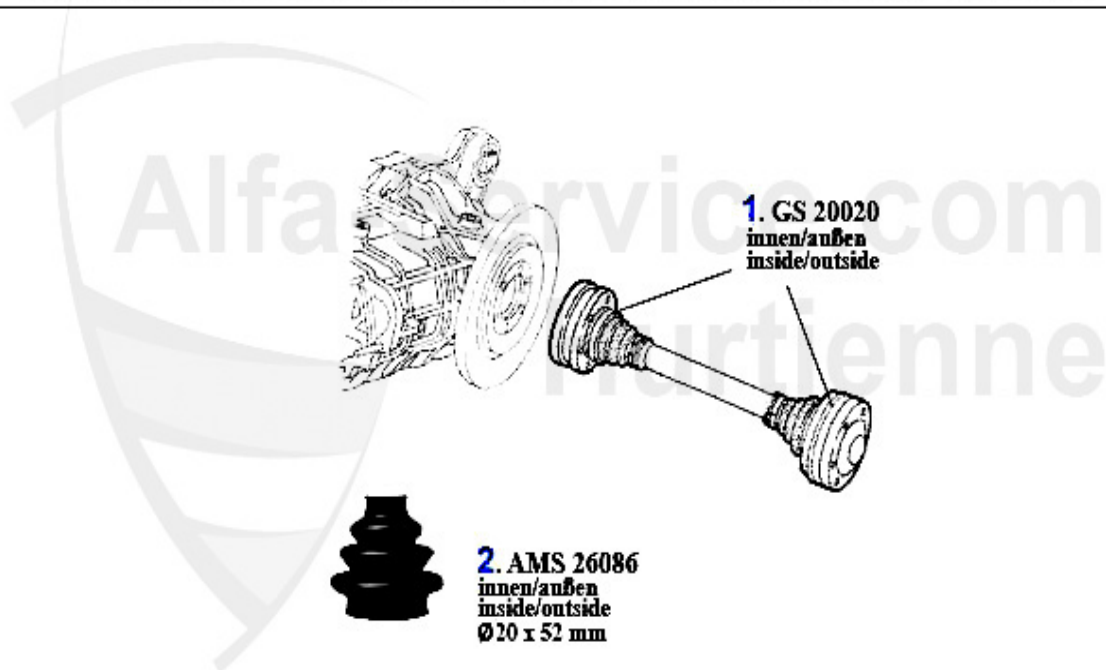

Seitenwelle/Side Shaft Giulietta 1.3/1.6/1.8/2.0

1	GS20020	Gelenksatz innen/außen 75, 90, Alfetta, Giulietta, GTV (116) alle 4-Zylinder	111.82 EUR
2	AMS26086	Achsmanschette Alfa 75, 90, Alfetta Giulietta, GTV 116 alle 4-Zylinder inkl.Befestigungsmaterial (52-23mm)	16.51 EUR