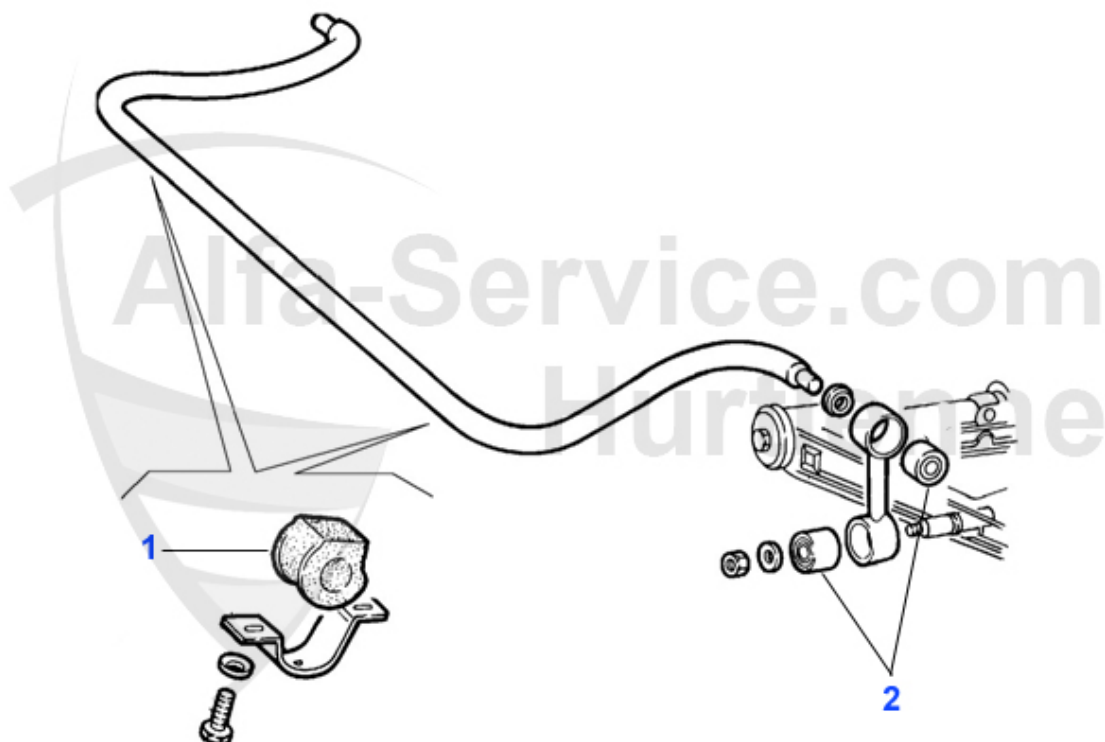

Giulietta (116) > Fahrwerk > Stabilisator vorne

1	AB9303	Gummi f. Stabilisator VA 75 3.0 V6	***
1	AB21287	Stabilager vorne Alfetta, Giulietta, Giulietta, GTV/6 (116), 75, 22 mm	14.95 EUR
2	AB92733	Lager für Pendelstütze VA 116 benötigte Stückzahl: 4	12.50 EUR