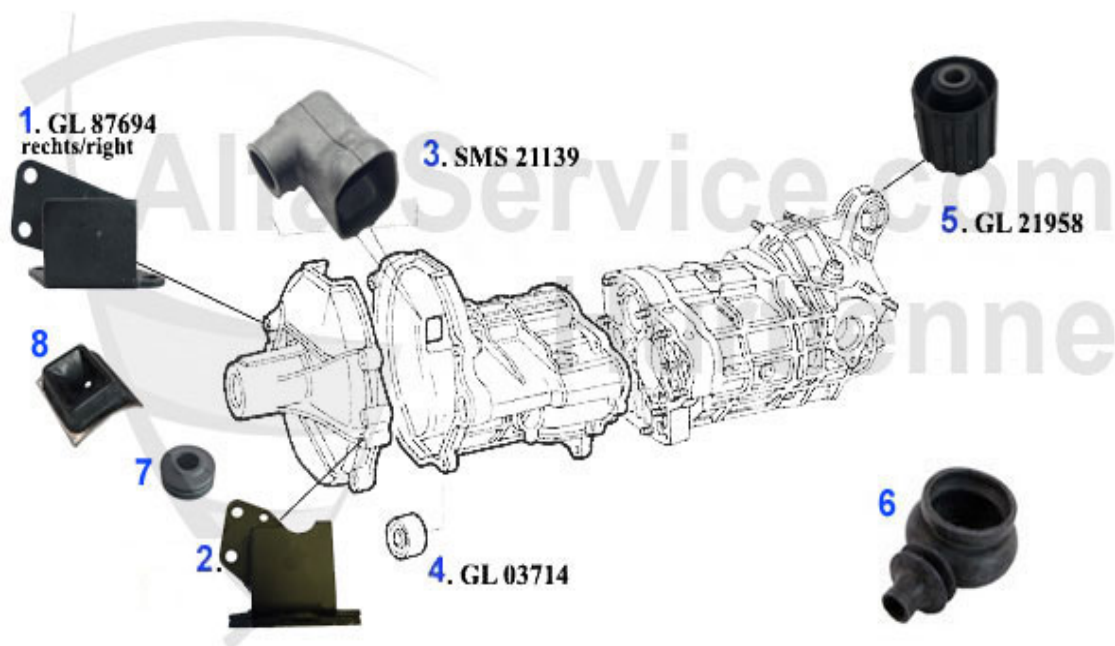

Giulietta (116) > Antrieb > Getriebeaufhängung 1.6/1.8/2.0

1	GL87694	Getriebeaufhängung rechts 75, 90, Alfetta, Giulietta	38.50 EUR
2	GL87688	Getriebelager links 116 alte Ausf. GTV 2.0 4 Zylinder	38.50 EUR
2	GL2363	Getriebeaufhängung links 75 4 Zylinder (außer Turbo), Alfetta, Giulietta	26.50 EUR
3	SMS21139	Schutzkappe für Ausrückhebel Alfetta, Giulietta, GTV 116, 75, 90	15.90 EUR
4	GL03714	Buchse Schaltgestänge 116 75, GTV 4/6, RZ SZ	24.89 EUR
5	GL21958	Getriebeaufhängung hinten 75, 90, RZ, SZ, Alfetta, Giulietta, GTV (116)	29.00 EUR
6	SMS2345	Schalthebelabdeckung innen Alfetta, Giulietta, GTV 116	12.50 EUR
7	SMS26078	Staubmanschette für Schaltstange am Getriebe Alfetta, Giulietta, GTV AR75 (116)	***
8	SMS2346	Schalthebelmanschette Alfetta, Giulietta, GTV (116), 75, 90, RZ, SZ	***
9	04 001 0 0	Synchronring	59.00 EUR