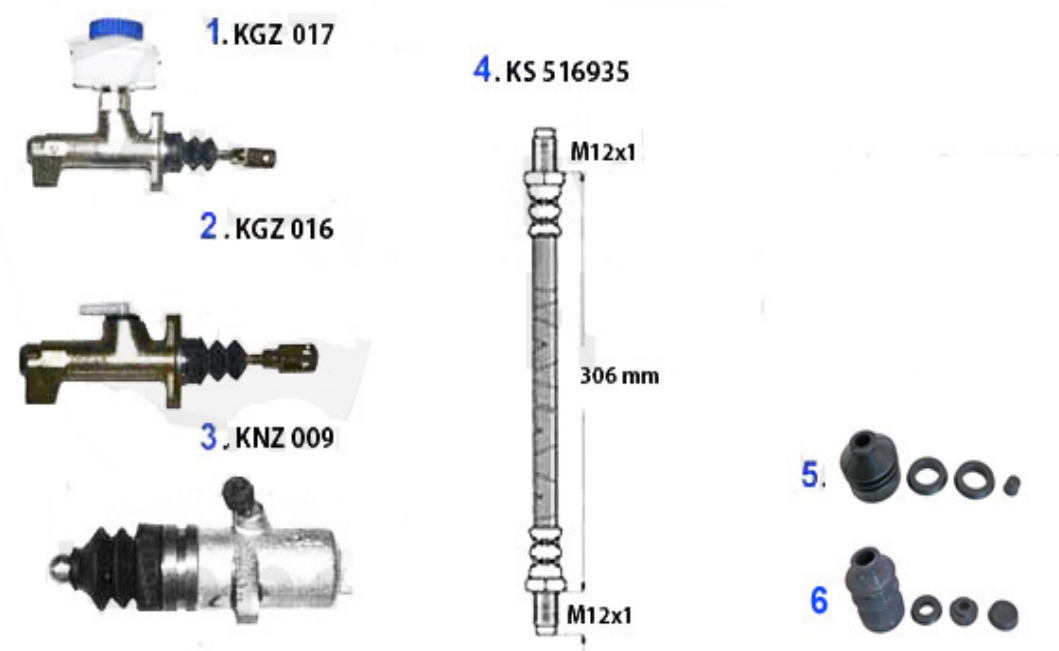

Kupplungsbetätigung/Clutch Actuation Giulietta (116)

1	KGZ017	Kupplungsgeberzylinder Alfetta, Giulietta, GT/V/6 116 mit Behälter	95.00 EUR
2	KGZ016	Kupplungsgeberzylinder 75, 90, Alfetta, Giulietta, Montreal, RZ, SZ	79.00 EUR
3	KNZ009	Kupplungsnehmerzylinder 75,90 Alfetta, Giulietta, GTV4	60.52 EUR
4	KS516935	Kupplungsschlauch 75, 90, Alfetta, Giulietta, GTV 116, RZ/SZ	17.50 EUR
5	RKN3156	Rep-Satz Kupplungsnehmer 116 RZ/SZ	27.50 EUR
6	RKG1134	Rep-Satz Kupplungsgeber 116 RZ/SZ	28.50 EUR