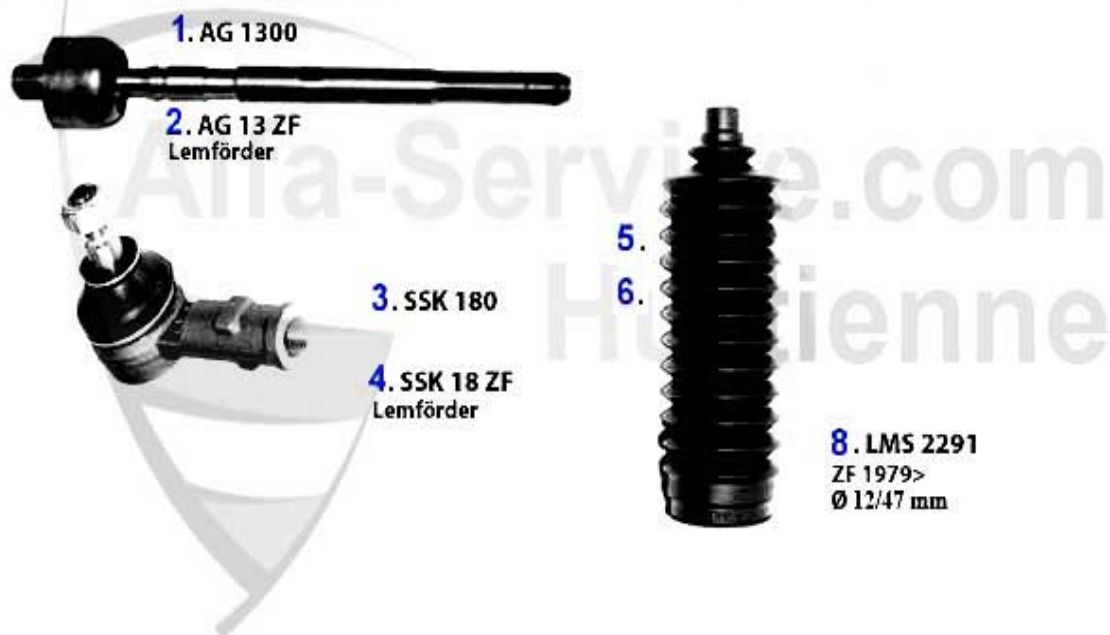

Lenkung/Steering Giulietta (116)

1	AG1300	Axialgelenk Alfetta, Giulietta, GTV/6, 75, 90 Spica Lenkung 14x1,5	39.90 EUR
2	AG13ZF	Axialgelenk Alfetta, Giulietta, GTV/6, 75, 90 ZF Lenkung 14x1,5 & 12x1,5	39.90 EUR
3	SSK180	Spurstangenkopf außen Alfetta, GTV/6, Giulietta, 75, 90, RZ, SZ	33.00 EUR
4	SSK18ZF	Spurstangenkopf außen 116 Lemförder	***
5	LMS2269	Lenkmanschette Giulietta alle Alfetta ab 01/79 Spica Lenkung	25.00 EUR
6	LMS2270	Lenkmanschette Alfetta bis 87 für Spica Lenkung	25.00 EUR