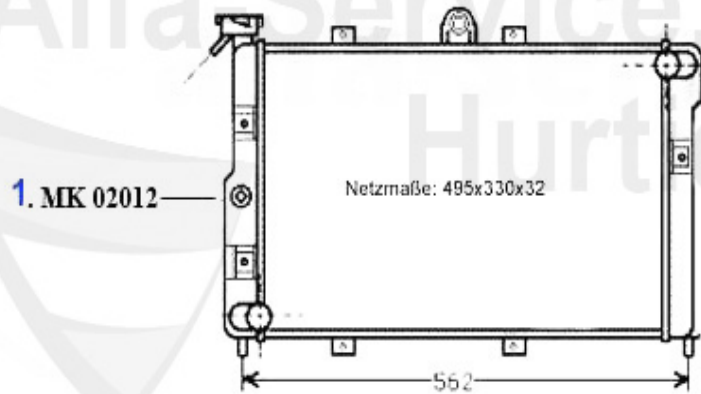

Kühler/Radiator Giulietta (116) 2.0

1. 1 MK02012 Motorkühler Alfetta/Giulietta 1.8/ 2.0 Bj. 78-85 ACHTUNG: auf Netzmaße achten!!!

***