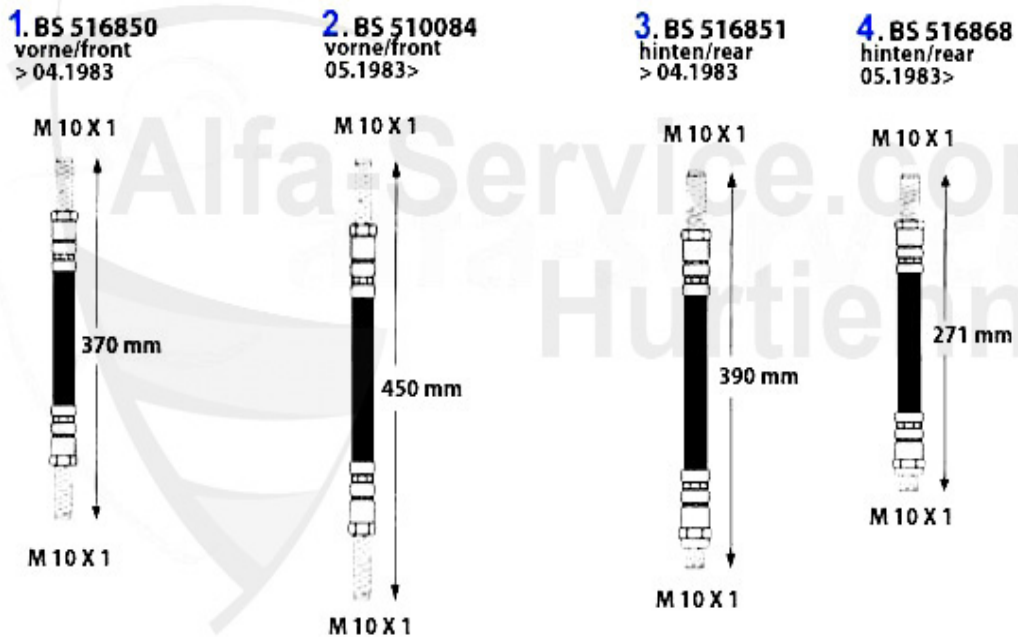

Bremsschlauch/Brake Hose Giulietta (116)

1	BS516850	Bremsschlauch vorne Alfetta, Giulietta Bj. >04.83, GT/V/6 (116) Bj. >01.81 370 mm Länge	26.50 EUR
2	BS510084	Bremsschlauch vorne Alfetta 1.6/ 1.8/2.0/2.4TD, Giulietta 1.3/1.6/ 1.8/2.0 Turbo Bj. 05.1983>, GTV 2.0/2.5 V6 bj. 02.81>,75,90,6, RZ/SZ alle 445 mm Länge	20.50 EUR
3	BS516851	Bremsschlauch hinten 90, Alfetta, Giulietta, GTV 116, RZ/SZ, GTV 916c ACHTUNG: auf Länge achten! 390 mm	25.00 EUR