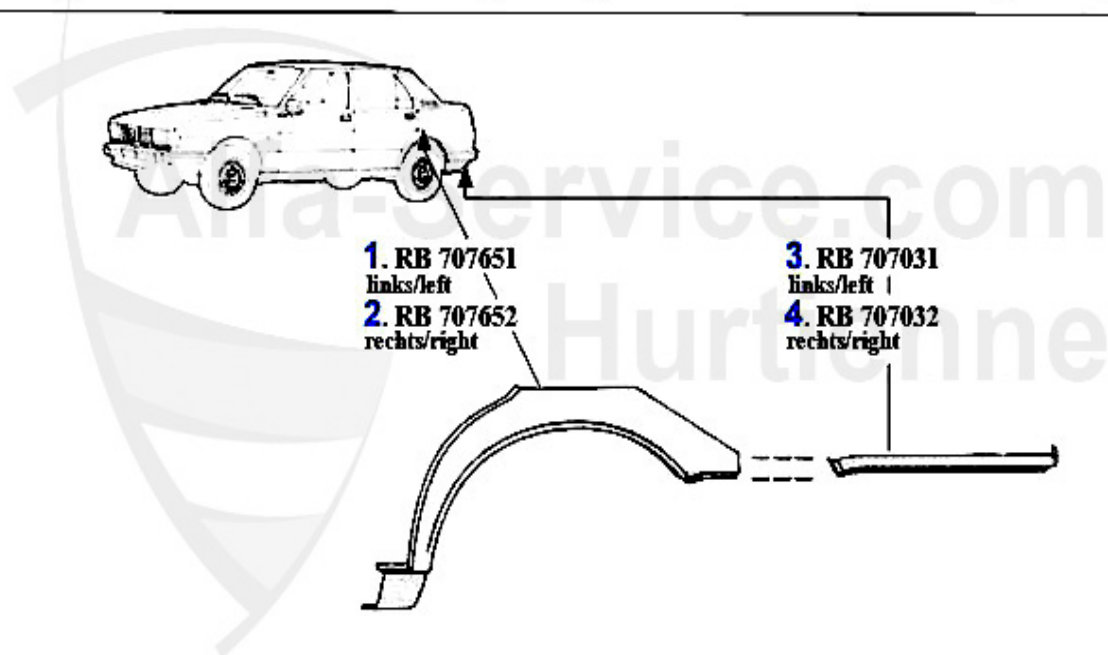

Reparaturbleche/Repairpanels Giulietta (116)

1	RB707651	Radlauf HL Giulietta	***
2	RB707652	Radlauf HR Giulietta	***
3	RB707031	Anschlußblech links Giulietta	75.51 EUR
4	RB707032	Anschlußblech rechts Giulietta	75.51 EUR