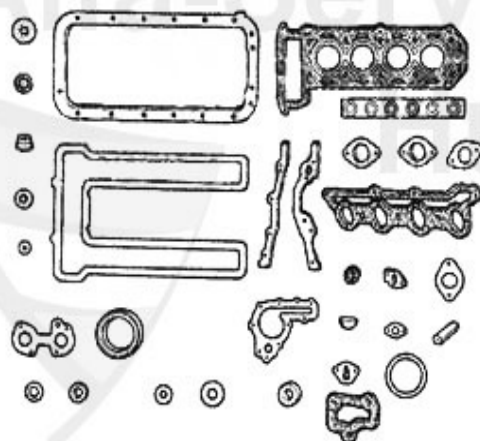

67.00 EUR

1 ZKDS35720 Kopfdichtsatz Giulietta 1.8 Turbo

204.14 EUR

Motordichtsatz/Full Set Giulietta (116)

Achtung/Attention:

In den Dichtsätzen 02 040 0 0 & 02 041 0 0 sind Zylinderkopfdichtung und Wellendichtringe nicht enthalten, bitte separat bestellen./The sets 02 040 0 0 & 02 041 0 0 are without HEADGASKET and OIL SEALS, please order it separate!