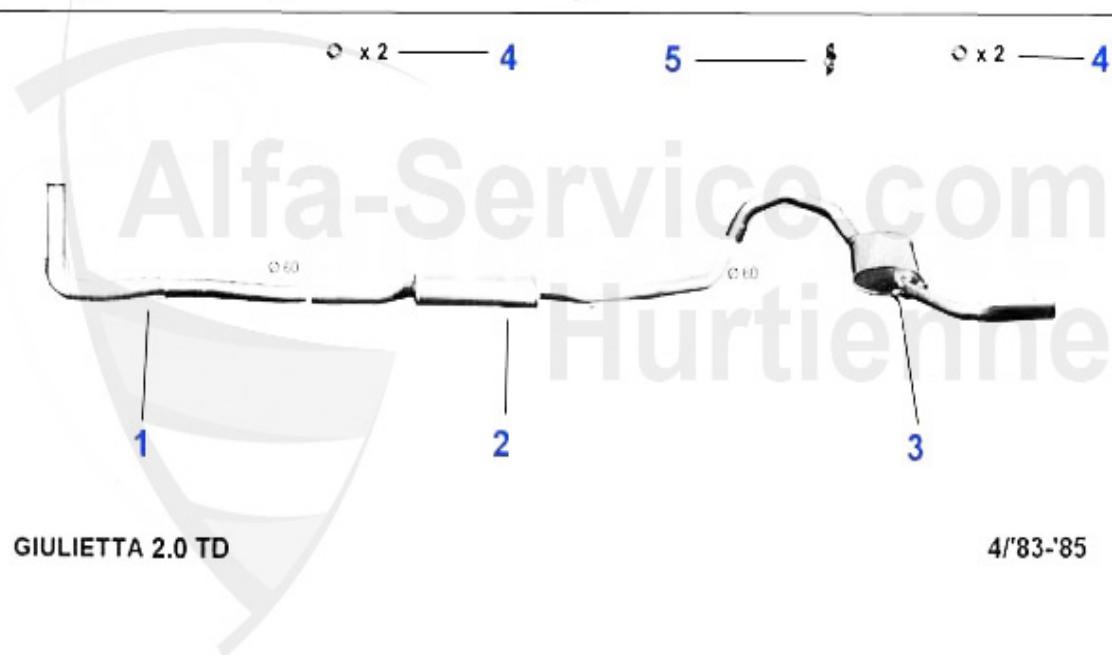

Abgasanlage/Exhaustsystem Giulietta 2.0 TD

1	VR104201 Vorderrohr Alfetta, Giulietta Bj. 83-85 2.0, 2.4 TD	62.00 EUR
2	MSD104176 Mittelschalldämpfer Alfetta, Giulietta, 2.0, 2.4 TD Bj. 79-85	141.57 EUR
3	NSD102077 Endtopf Giulietta 2.0 TD bj. 83-85	115.41 EUR
4	SAT091011 Gummiring/Auspuffaufhängung diverse Modelle	1.80 EUR
5	SAT091024 Gummi/Auspuffaufhängung Alfetta, Giulietta, 75, 90	5.30 EUR