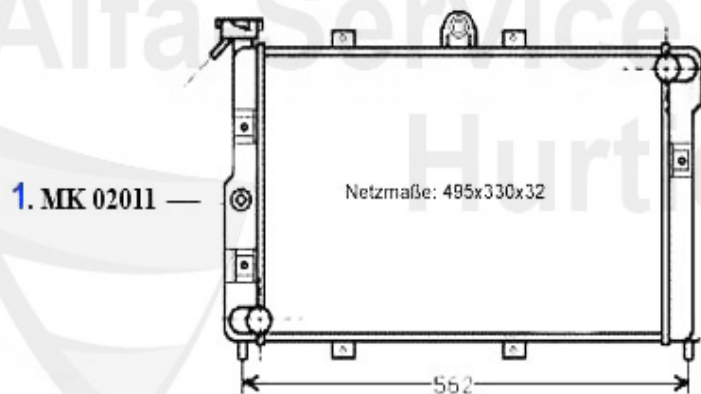

Kühler/Radiator Giulietta (116) 1.3

- 1 MK02011 Motorkühler Alfetta 1.6 Bj. 75-84 Giulietta 1.3/1.6 Bj. 10.77> ACHTUNG:
auf Netzmaße achten

Kühler/Radiator Giulietta (116) 1.6

- 1 MK02011 Motorkühler Alfetta 1.6 Bj. 75-84 Giulietta 1.3/1.6 Bj. 10.77> ACHTUNG:
auf Netzmaße achten