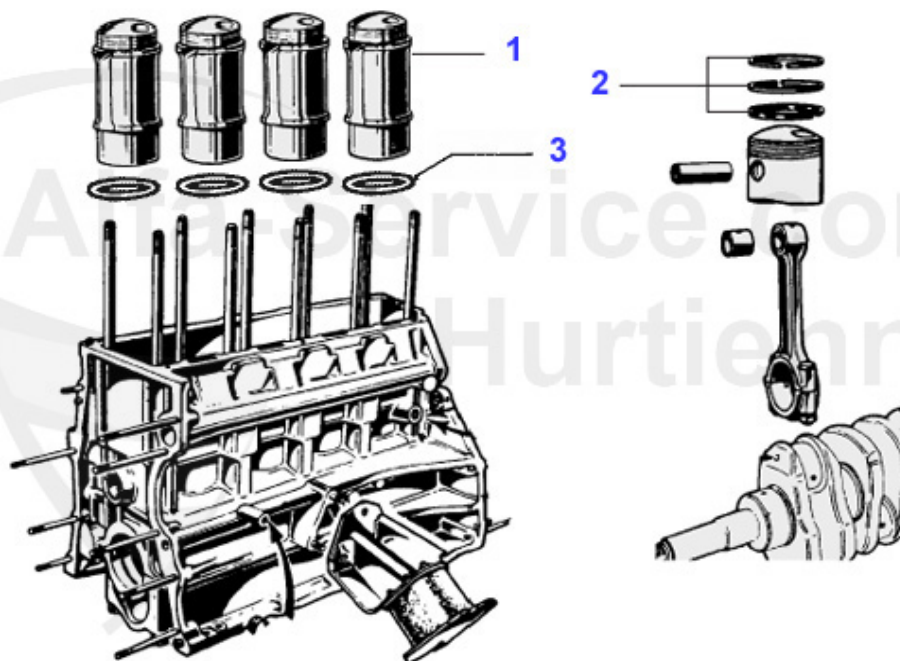

Giulietta (116) > Motor > Motorblock > Kolben/Buchsen

1	03 210 0 0	Kolben-/Laufbuchsensatz 2000 Motronic, kann zur Leistungssteigerung verwendet werden	650.00 EUR
1	03 140 0 0	Kolben-/Laufbuchsensatz 2000 SPORT (Verdichtung ca. 10.4:1) 3004 600 (Kolbenringe 1,5/1,75/4)	569.00 EUR
1	03 289 0 0	Laufbuchse 1750 80mm	95.00 EUR
1	03 288 0 0	Laufbuchse 1600 78mm	95.00 EUR
1	03 281 0 0	Laufbuchse 2000 84mm	95.00 EUR
1	03 002 0 0	Kolben-/Laufbuchsensatz 1600 AR: 3004 100	555.00 EUR
1	03 003 0 0	Kolben-/Laufbuchsensatz 1750 3002 001	555.00 EUR
1	03 004 0 0	Kolben-/Laufbuchsensatz 2000 3003 000	555.00 EUR
2	03 293 0 0	Kolbenringsatz 2000 1.5/1.75/4.0mm (für 4 Kolben) 84mm	149.00 EUR
2	03 271 0 0	Kolbenringsatz 1600 1.5/1.75/3.5mm (für 4 Kolben) 78mm	149.00 EUR
2	03 091 0 0	Kolbenringsatz 1600 1.5/1.75/4.0mm (für 4 Kolben) 78mm	141.50 EUR
2	03 092 0 0	Kolbenringsatz 2000 1.5/1.75/4.5mm (für 4 Kolben) 84mm	139.00 EUR
2	03 223 0 0	Kolbenringsatz 1750 1.5/1.75/3.5mm (für 4 Kolben) 80mm	165.01 EUR
2	03 224 0 0	Kolbenringsatz 1750 1,5/1,75/4,0mm (für 4 Kolben) 80mm	149.00 EUR
2	KR46440	Kolbenringsatz 2.0 75,90,Alfetta, Spider 90 Motronic Giulietta 1,5mm/1,75mm/3,50mm (für 4 Kolben)	139.00 EUR
3	03 088 0 0	Gummiring Laufbuchse 1600-1750	2.90 EUR
3	03 090 0 0	Gummiring Laufbuchse 2000	2.75 EUR