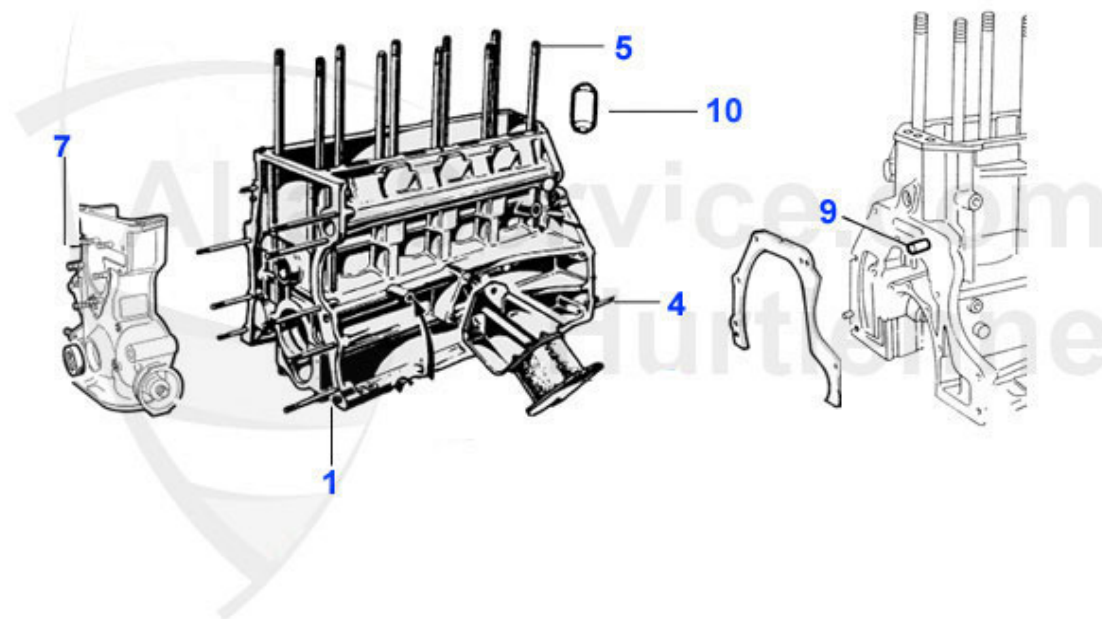

Keilriemen/V-Belt Giulietta

1	03 070 0 0 Keilriemen 10x825	13.90 EUR
2	KR13A1250 Keilriemen 12.5x1250 Alfetta, Giulietta, GTV (116) 4-Zylinder Klimakompressor	17.39 EUR

Giulietta (116) > Motor > Motorblock > Motorblock