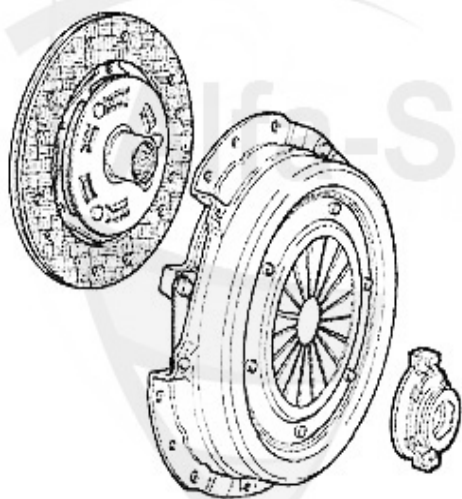

Kupplungs-Kit/Clutch Set Giulietta (116)

1. KK427001
Ø 200 mm
1.3/1.6

2. KK009003
Ø 215 mm
1.8/2.0

3. KKNL 024
Führungshülse/
guide bush

1	KK427001	Kupplungs-Kit Alfetta, Giulietta, 75 1.3-1.6 Bj. 75-89 (200mm)	***
2	KK009003	Kupplungs-Kit Alfetta, Giulietta, 75, GTV 116 1.6/1.8/2.0/ie/TS/TD Bj. 1974-92 (215mm)	339.00 EUR