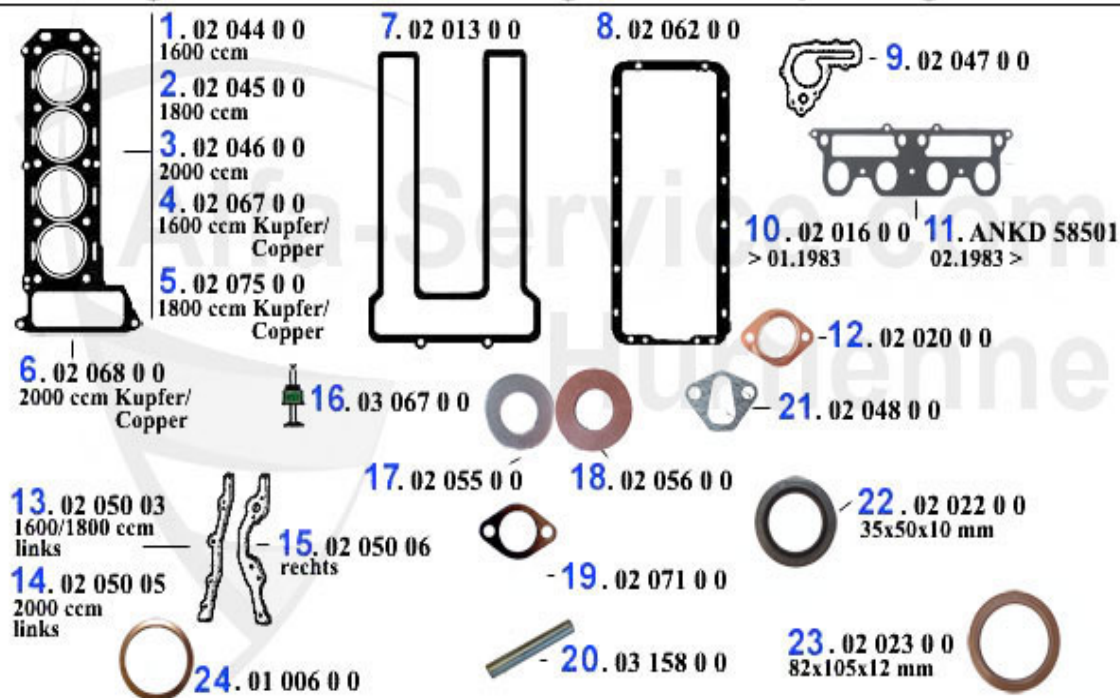

Giulietta (116) > Motor > Motordichtungen > Dichtungen Motor

Dichtungen Motor/Gaskets Engine 116 4-Cyl. Vergaser/Carb.

1	02 044 0 0	Zylinderkopfdichtung 1600 REINZ	48.00 EUR
2	02 009 0 0	Zylinderkopfdichtung 1750/1800 PAYEN 1,9 mm	***
2	02 045 0 0	Zylinderkopfdichtung 1750 REINZ Alfetta/Giulietta/GTV (116) 1800 >1982	48.00 EUR
3	02 046 0 0	Zylinderkopfdichtung 2000 REINZ	48.00 EUR
3	02 008 0 0	Zylinderkopfdichtung 2000 PAYEN 1,9 mm	***
4	02 067 0 0	Zylinderkopfdichtung Kupfer 1600	***
5	02 075 0 0	Zylinderkopfdichtung Kupfer 1750	69.00 EUR
6	02 068 0 0	Zylinderkopfdichtung Kupfer 2000	***
7	02 036 0 0	REINZ Ventildeckeldichtung mit Silikoneinlage Giulia, Spider, GT, Alfetta, Giulietta, GTV4, 75, 90	36.90 EUR
8	02 062 0 0	Ölwannendichtung Oberteil mit Gewebeverstärkung	30.50 EUR
9	02 047 0 0	Wasserpumpendichtung 105, 115, 116, 101 1600	3.70 EUR
10	02 016 0 0	Ansaugbrückendichtung 1300-2000 Vergasermodele	13.49 EUR
11	ANKD58501	Ansaugbrückendichtung späte Vergasermodele ab '82 Alfetta/Giulietta/75/90/Spider S4	18.90 EUR
12	02 020 0 0	Auspuffdichtung Motor-Krümmen	2.90 EUR
13	02 050 0 3	Steuergehäusedichtung 1600 links Ausführung Ölfilterpatrone	3.70 EUR
14	02 050 0 5	Steuergehäusedichtung 2000, 105er links, Alfetta, Giulietta, GTV 116, 75 1.6/1.8 links	4.50 EUR
15	02 050 0 6	Steuergehäusedichtung rechts	4.90 EUR
17	02 055 0 0	Dichtung Ventildeckelschraube Aluminium	2.90 EUR
18	02 056 0 0	Dichtung Ventildeckelschraube Pappe	1.30 EUR
19	02 071 0 0	Dichtung Drehzahlmessertrieb	1.84 EUR
20	03 158 0 0	Gummizylinder 5. Hauptlager	3.20 EUR
21	02 048 0 0	Benzinpumpendichtung (Papier)	2.20 EUR
22	02 022 0 0	Simmerring Kurbelwelle vorne 35/50/10	9.50 EUR
23	02 023 0 0	Simmerring Kurbelwelle hinten (82/105/12) 105 >1989, Alfetta, Giulietta, GTV (116) 75, 90, Montreal "Originalqualität"	25.00 EUR
24	01 006 0 0	Dichtring Ölablaßschraube	1.50 EUR
25	OWD11872	Ölwannendichtung GTV6, 75 V6, AR90, RZ/SZ unterer Ölwanndeckel	17.50 EUR