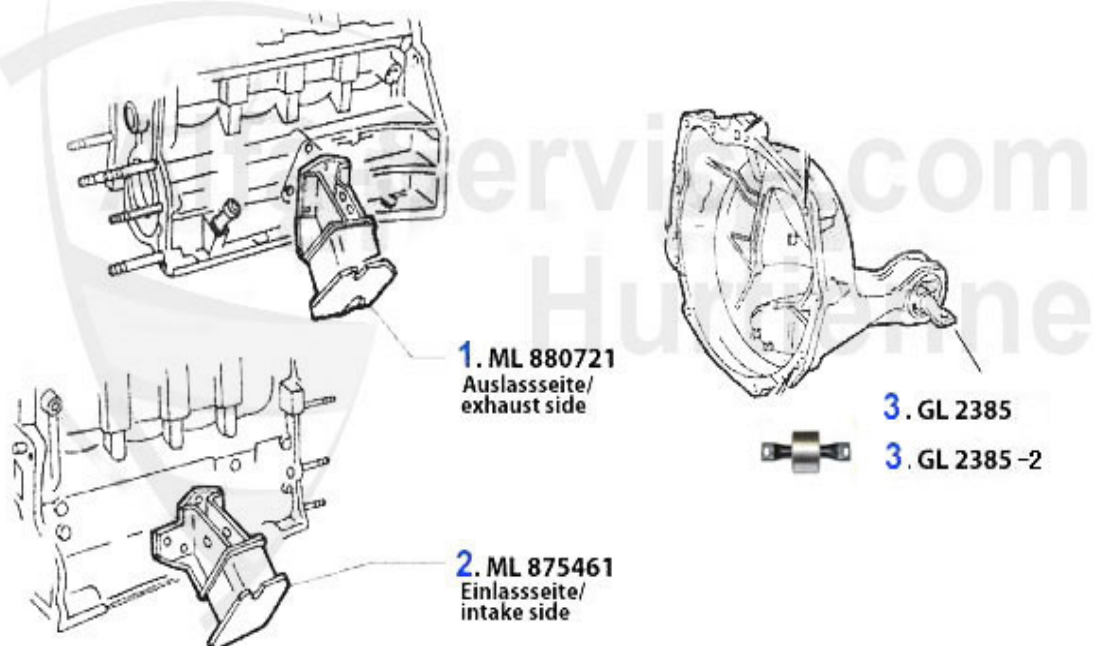

Motorlager/Engine Mount Alfetta

1	ML880721	Motorlager auspuffseitig 75,90 Alfetta, Giulietta	58.00 EUR
2	ML875461	Motorlager Einlass 75/90/Alfetta/Giulietta	52.00 EUR
3	GL2385	Motorlager hinten 75, 90, GTV 116, Alfetta, Giulietta 4-Zylinder (62 mm) 1975<	32.50 EUR
3	GL2385-2	Motorlager Alfetta, Giulietta (64 mm) >Bj.75	36.50 EUR