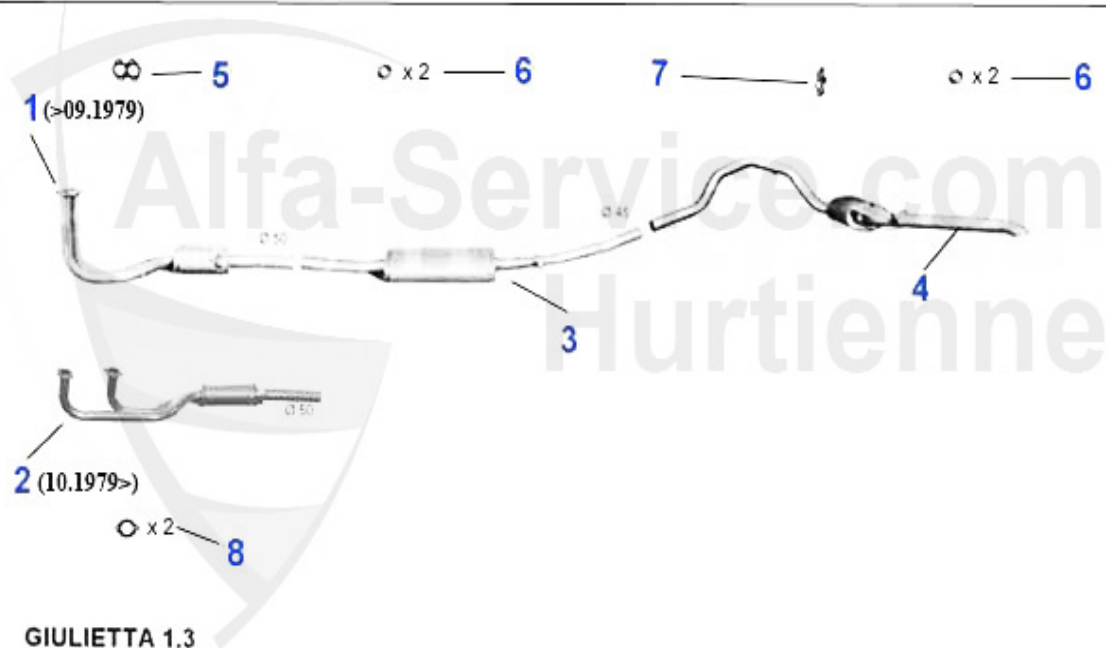

Abgasanlage/Exhaustsystem Giulietta 1.3

1	VSD101403 Vorschalldämpfer Giulietta 1.3 Bj. 77-79	58.37 EUR
2	VSD101703 Vorschalldämpfer Alfetta 1.6 2. Serie Bj. 79-85, Giulietta 1.3,1.6 75 1.6 Bj. 85-92	145.00 EUR
3	MSD101476 Mittelschalldämpfer Alfetta 1.6, 1.8, 2.0 Bj. 79-85, Giulietta 1.3-2.0 75 1.6 Bj. 85-92	114.00 EUR
4	NSD101407 Endtopf Giulietta 1.3-2.0 bj. 77-85	159.00 EUR
5	11 047 3 0 Auspuffdichtung Hosenrohr einteiliger Krümmer Spider Bj. 1986-89	9.90 EUR
6	SAT091011 Gummiring/Auspuffaufhängung diverse Modelle	1.80 EUR
7	SAT091024 Gummi/Auspuffaufhängung Alfetta, Giulietta,75,90	5.30 EUR
8	SAT094413 Dichtung VSD Alfetta/ Giulietta/75/90/155/164	6.00 EUR