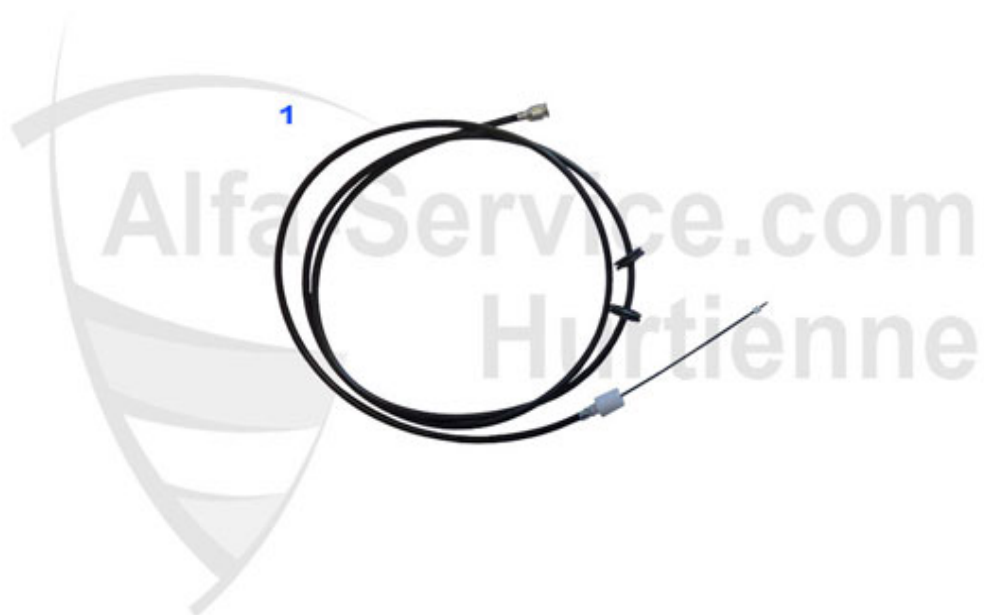

Giulietta (116) > Wellen/Züge

---

1 TW507 Tachowelle Alfetta Bj. 83>, Giulietta 1.3/1.6/1.8

29.00 EUR