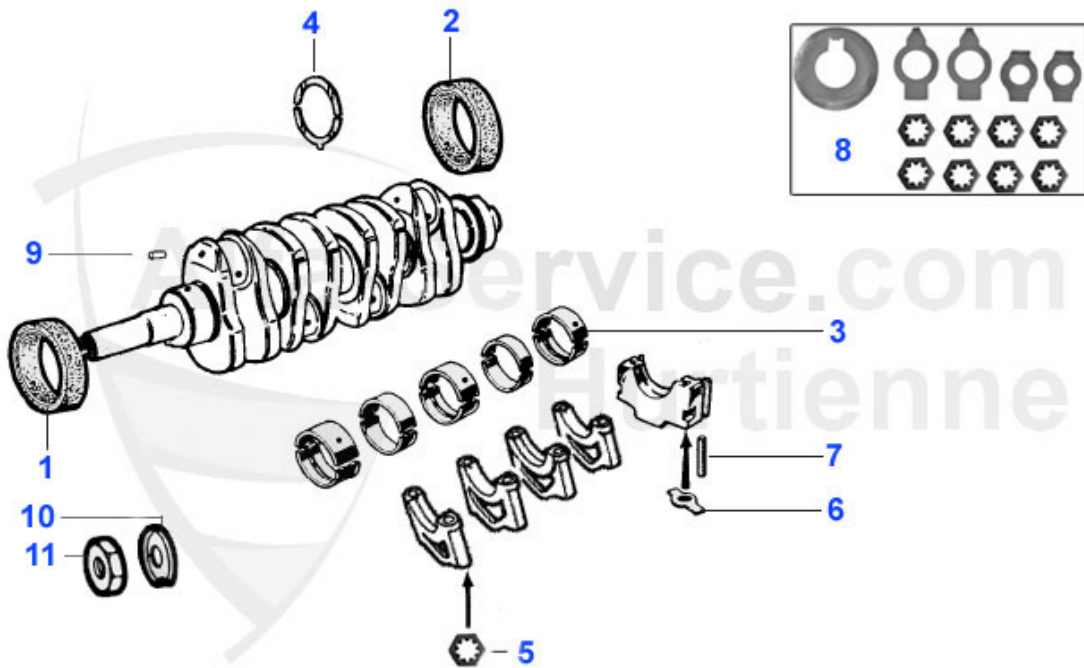

Giulietta (116) > Motor > Motorblock > Kurbelwelle

1	02 022 0 0	Simmerring Kurbelwelle vorne 35/50/10	9.50 EUR
2	02 023 0 0	Simmerring Kurbelwelle hinten (82/105/12) 105 >1989, Alfetta, Giulietta, GTV (116) 75, 90, Montreal "Originalqualität"	25.00 EUR
3	03 011 0 0	Hauptlager 1300-2000 2. Übermaß	74.90 EUR
3	03 009 0 0	Hauptlager 1300-2000 Standardmaß	74.90 EUR
3	03 075 0 0	Hauptlager 1300-2000 0.30	74.90 EUR
3	03 076 0 0	Hauptlager 1300-2000 0.40	85.00 EUR
3	03 010 0 0	Hauptlager 1300-2000 1. Übermaß	74.90 EUR
4	03 081 0 0	Anlaufscheibenset Standardmaß	19.00 EUR
5	03 270 0 0	Sicherungsblech 1/2/3/4 Hauptlager	1.70 EUR
6	03 149 0 0	Sicherungsblech 5. Hauptlager	1.50 EUR
7	03 158 0 0	Gummizylinder 5. Hauptlager	3.20 EUR
8	03 273 0 0	Blechsicherungssatz (Hauptlager) Nockenwellen, Riemenscheibe)	19.50 EUR
9	03 096 0 0	Alustopfen Kurbelwelle 6,25/7/22mm	2.09 EUR
9	03 095 0 0	Alustopfen für Kurbelwelle 6/6,7/22mm	2.09 EUR
9	03 115 0 0	Alustopfen Kurbelwelle 6mm kurz 6/7/12mm	2.05 EUR
10	03 097 0 0	Blechsicherung Kurbelwellenmutter	5.20 EUR
11	03 094 0 0	Mutter Kurbelwelle vorne 1300-2000 M20	14.49 EUR