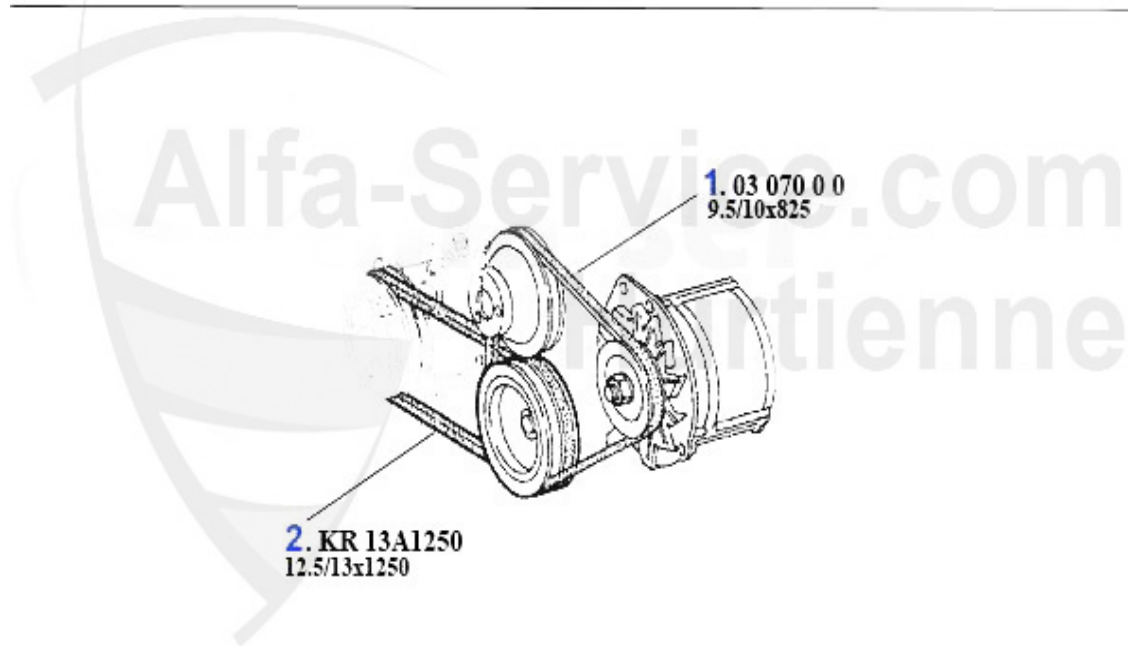

Keilriemen/V-Belt Giulietta

1	03 070 0 0 Keilriemen 10x825	13.90 EUR
2	KR13A1250 Keilriemen 12.5x1250 Alfetta, Giulietta, GTV (116) 4-Zylinder Klimakompressor	17.39 EUR