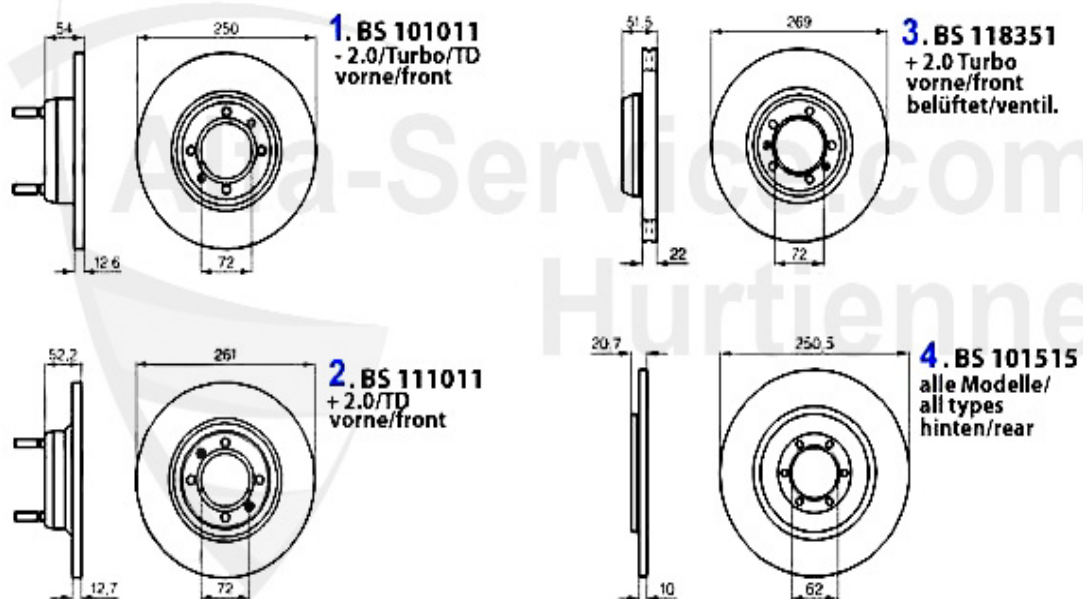

Bremsscheiben/Brakedisks Giulietta (116)

1	BS101011	Bremsscheibe VA Giulietta 1.3/1.6/ 1.8/Turbo, 75 1.6/1.8/2.0/TD	69.00 EUR
2	BS111011	Bremsscheibe VA Alfetta 2.0/2.4 TD Bj. 1981-84, GTV 116 Bj. 1978-86, 75 2.0 Bj. 05.85-10.88/2.4 TD Bj. 09.85-09.88, 90 1.8/2.0/ie/V6 Bj. 09.84-08.87	89.00 EUR
3	BS118351	Bremsscheibe VA 75 1.8 Turbo/2.0 TS 2.5/3.0 V6, 90 2.5 V6, GTV/6 116, innenbelüftet	89.00 EUR
4	BS101515	Bremsscheibe HA Alfetta alle bj. 11.81>,Giulietta alle,GTV (116), alle bj. 11.80>,75 1.6/1.8/ie/2.0/ TD bj. 85-92 2.4 TD/2.5 V6 bj. 90- 92,90 1.8/2.0/2.0V6 84-87(8mm Bohrun gen)	49.90 EUR