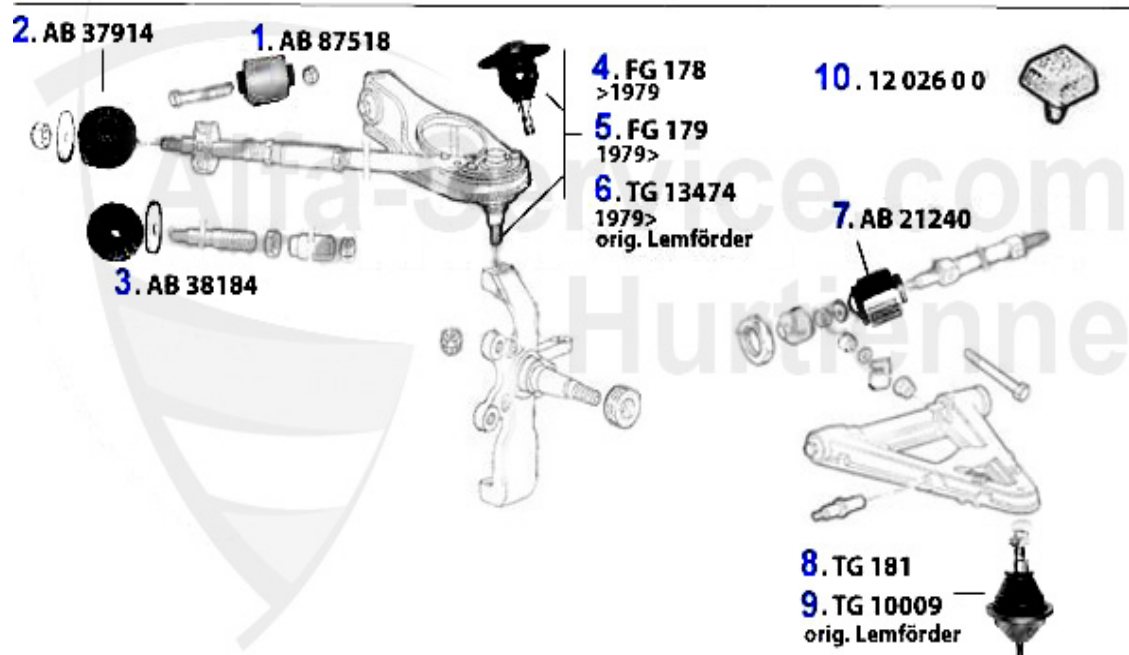

Aufhängung/Attachment Giulietta (116) vorne/front

1	AB87518	Querlenkerbuchse oben 75, GT/V/6 (116), RZ/SZ, benötigte Stückzahl: 2	10.90 EUR
2	AB37914	Zapfenstopfen 75,GT/V/6 (116) benötigte Stückzahl: 2	4.50 EUR
3	AB38184	Mutterstopfen 75,GT/V/6 (116) benötigte Stückzahl: 2	4.50 EUR
4	FG178	Traggelenk oben Alfetta/Giulietta GTV 116 Bj. >1979	42.00 EUR
5	FG179	Traggelenk oben Alfetta, Giulietta, GT/V/6 116 Bj. 1979>, 75, 90	39.00 EUR
6	TG13474	Traggelenk Alfetta, Giulietta Lemförder	***
7	AB21240	Querlenkerbuchse unten 116 2 pro Seite D-38mm	40.01 EUR
8	TG181	Traggelenk unten 75,90,Alfetta,Giulietta, GT/V/6 (116)	42.90 EUR
9	TG10009	Traggelenk Lemförder Alfetta, Giulietta,75,90,GTV(116),RZ,SZ	***