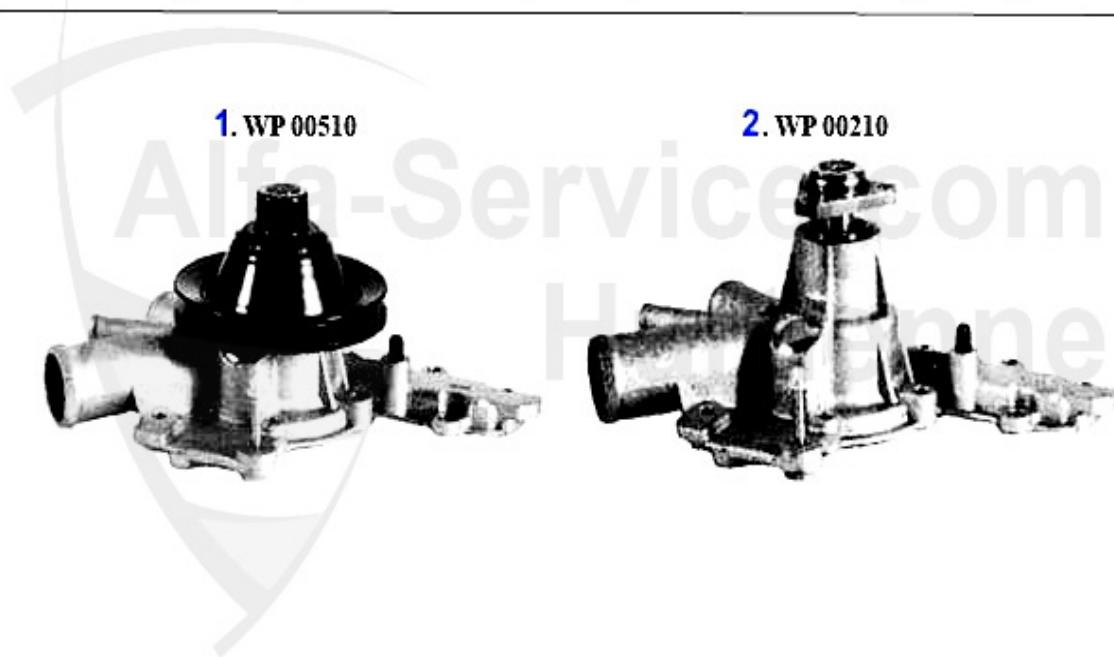

33.00 EUR

Thermostat Giulietta (116) 2.0

1 08 009 0 0 Thermostat 2000 mit Gehäuse Vergasermodell Bertone / Spider auch
Alfetta, 75

33.00 EUR

Wasserpumpe/Waterpump Giulietta (116) 1.3

1	WP00510	Wasserpumpe 75 Alfetta Giulietta GT/V 116 1.6/1.8/2.0 ohne Drehzahlmesseranschluß/ mit Riemenscheibe	109.00 EUR
2	WP00210	Wasserpumpe Alfetta, Giulietta, GT/V 116 1.6/1.8/Turbo/2.0, 75, 90 1.6/1.8/2.0/ie/TS	107.00 EUR