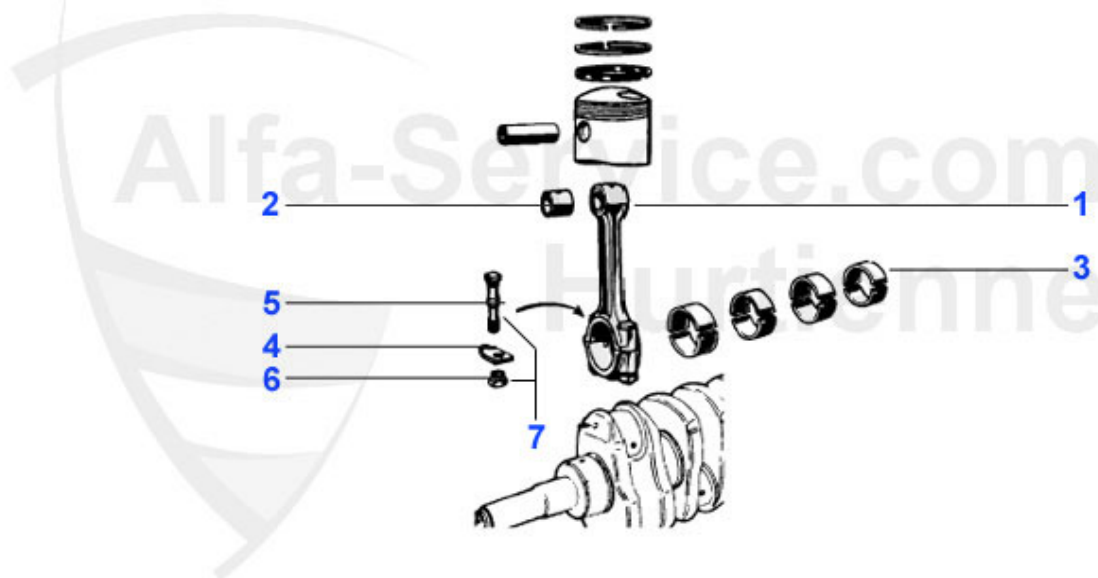

Giulietta (116) > Motor > Motorblock > Pleuel/Lager

1	03 013 0 0	Pleuelstange 1600 gebraucht Bitte Gewicht angeben	***
1	03 014 0 0	Pleuelstange 1750 gebraucht Bitte Gewicht angeben	59.00 EUR
1	03 015 0 0	Pleuelstange 2000 gebraucht Bitte Gewicht angeben	59.00 EUR
1	03 286 0 0	Pleuelstangen Set 2000 Ricambi originale!	654.50 EUR
2	03 107 0 0	Pleuelbuchse 1600 - 2000 1,7/1,8/2,0TS/2,5/3,0/3,2 V6 Originalmaterial	11.50 EUR
2	03 112 0 0	Pleuelbuchse 1600 - 2000 1,7/1,8/2,0TS/2,5/3,0/3,2 V6 Aluminium	11.50 EUR
3	03 080 0 0	Pleuellager 1600-2000 0.40	62.00 EUR
3	03 018 0 0	Pleuellagerset 1600-2000 Standard	62.00 EUR
3	03 020 0 0	Pleuellagerset 1600-2000 1.Übermaß	62.00 EUR
3	03 022 0 0	Pleuellagerset 1600-2000 2.Übermaß	62.00 EUR
3	03 078 0 0	Pleuellagerset 1600-2000 3.Übermaß	79.00 EUR
4	03 139 0 0	Sicherungsblech Pleuelmutter 1600-1750	1.40 EUR
5	03 105 0 0	Pleuelschraube 1750 - 2000 auch für 1600 verwendbar	***
6	03 108 0 0	Pleuelmutter 1600/1750/2000	4.25 EUR
7	03 103 0 0	Satz Pleuelschrauben mit Mutter 1750, 2000, auch für 1600 verwendbar, 61 Newton	247.50 EUR