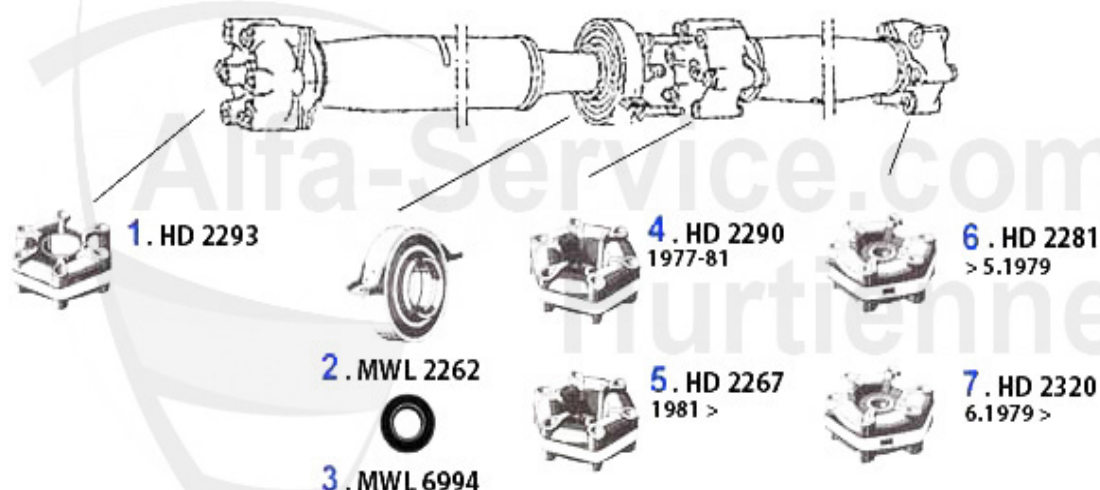

Antriebswelle/Driveshaft Giulietta (116)

1	HD2293	HD-Scheibe vorne Alfetta, Giulietta Bj. 10.77>,75,90 4-Zylinder, beide Seiten offen,	85.00 EUR
2	MWL2262	Mittelwellenlager 75,90 4-Zylinder 33 4x4, Alfetta, Giulietta	47.90 EUR
3	MWL6994	Kugellager für Mittelwelle 116, Getriebeglocke 116, Mittellager Kardanwelle 33 4x4	23.80 EUR
3	GL21613	Lager für Getriebeglocke 116	45.90 EUR
4	HD2290	HD-Scheibe Mitte Alfetta/Giulietta Bj. 11.1976>, 75/90	118.00 EUR
5	HD2267	HD-Scheibe mitte Alfetta Bj. >10.76 Giulietta Bj. 81>	***
6	HD2281	HD-Scheibe hinten Giulietta Bj. >5. 79, Alfetta Bj. 10.77-5.79	***
7	HD2320	HD-Scheibe hinten Alfetta, Giulietta Bj. 6.79>,75,90 4-Zylinder	85.00 EUR