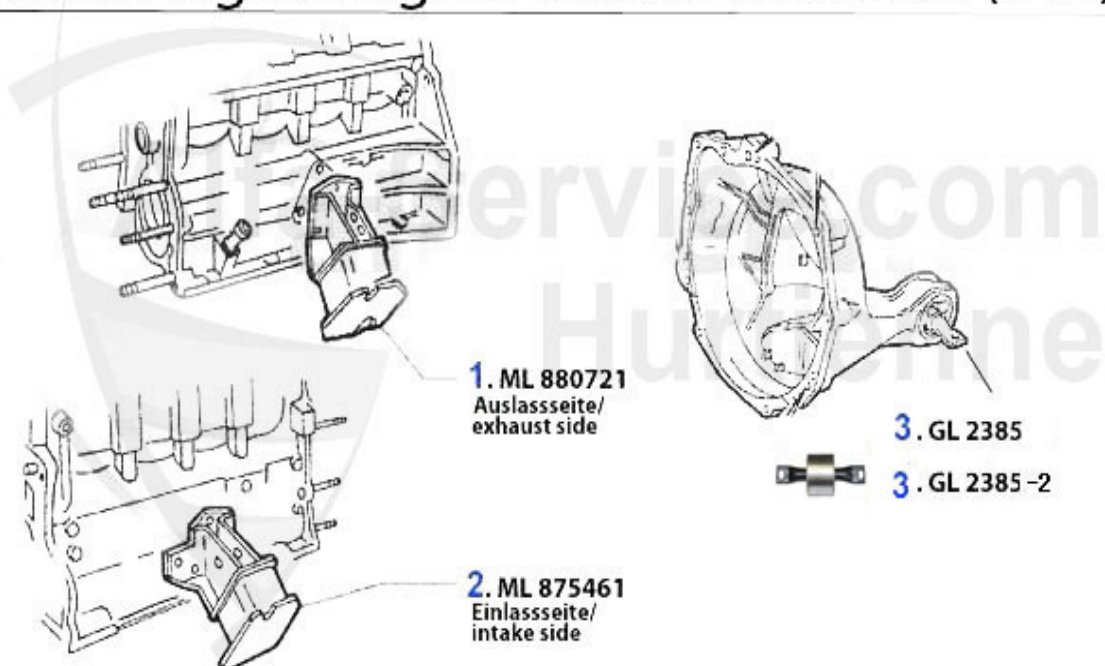

Motorlager/Engine Mount Giulietta (116)

1	ML880721	Motorlager auspuffseitig 75,90 Alfetta, Giulietta	58.00 EUR
2	ML875461	Motorlager Einlass 75/90/Alfetta/Giulietta	52.00 EUR
3	GL2385	Motorlager hinten 75, 90, GT/V 116, Alfetta, Giulietta 4-Zylinder (62 mm) 1975<	32.50 EUR
3	GL2385-2	Motorlager Alfetta, Giulietta (64 mm) >Bj.75	36.50 EUR