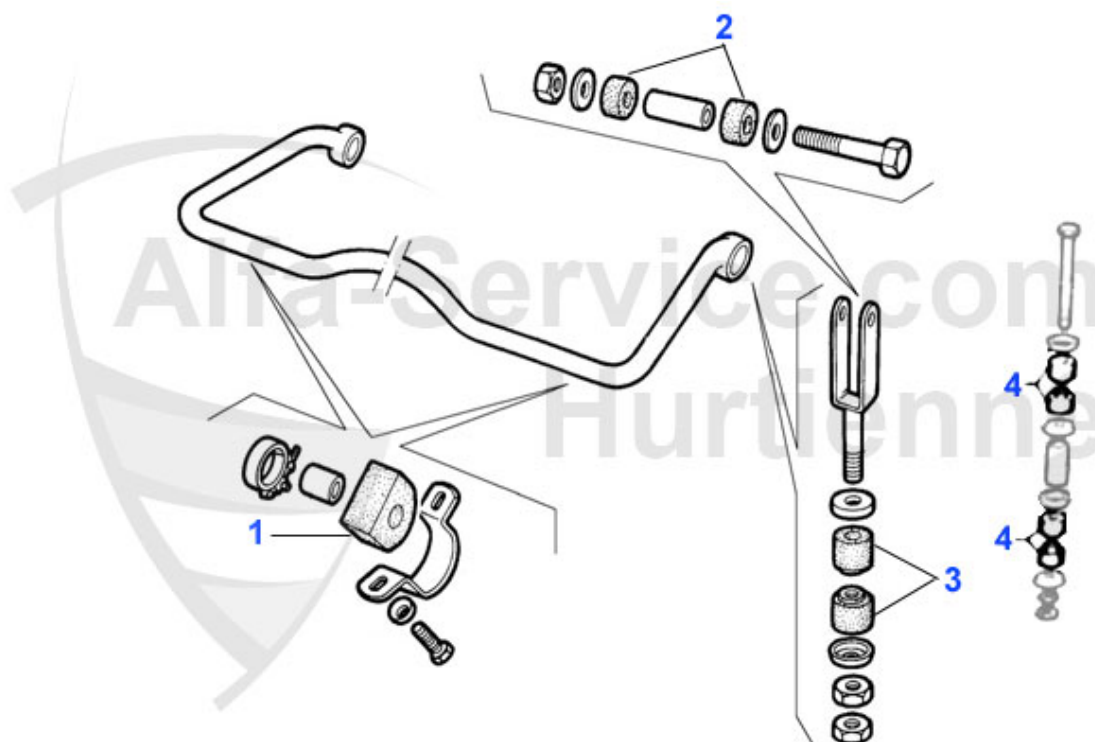

Giulietta (116) > Fahrwerk > Stabilisator hinten

1	AB2394	Satz PU Buchsen Stabilager HA GTVA, Giulietta, Alfetta, 75/V6/Turbo/TS (21mm)	29.55 EUR
1	AB2395	Gummipuffer Stabilisator HA 75 1.6-1.8 ie benötigte Stückzahl: 2	***
2	AB21366	Buchse für Stabilisator hinten oben Alfetta, Giulietta, GT/V/6 (116), 75, 90 (2 Stück pro Seite)	6.50 EUR
3	AB21364	Zugstangenbuchse hinten Alfetta, Giulietta, GTV/6 (116), 75	3.90 EUR