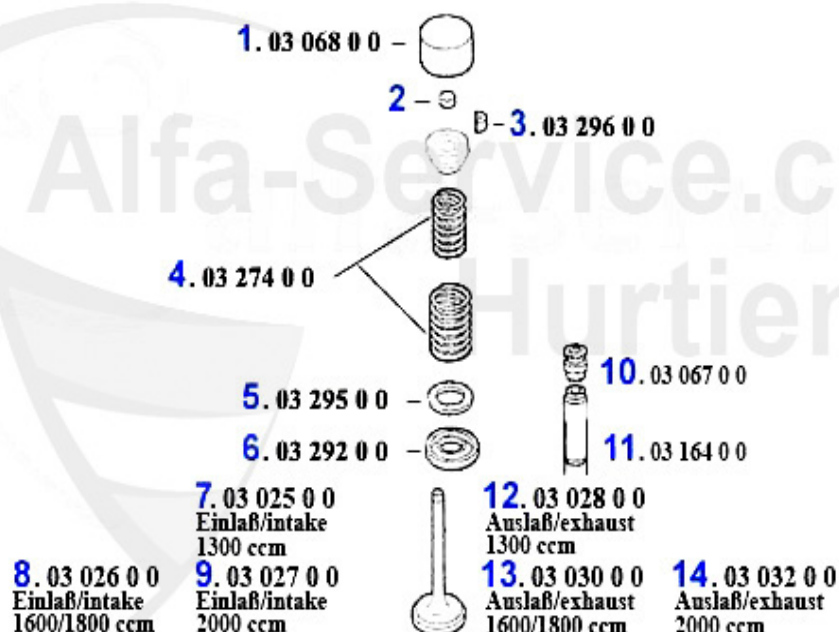

Ventiltrieb/Valve Mechanism Giulietta

1	03 068 0 0	Ventilbecher 105/115/101/116/75/155/164/166	16.90 EUR
2	03 084 0 0	Ventileinstellplättchen 9mm, 205 Stk. 1.500-2.500	559.00 EUR
2	03 114 0 0	Ventileinstellplättchen 9mm, 200 Stk. 2.525-3.500	559.00 EUR
3	03 296 0 0	Ventilkeil 9 mm	1.90 EUR
4	03 274 0 0	Ventilfeder (Satz) 16 Stück	79.00 EUR
5	03 295 0 0	Unterlage im Teller (Ventilfeder)	2.50 EUR
6	03 292 0 0	Teller für Ventilfeder	***
7	03 025 0 0	Einlaßventil 1300 Chromstahl	15.90 EUR
8	03 026 0 0	Einlaßventil 1600-1750 Chromstahl	16.70 EUR
9	03 027 0 0	Einlaßventil 2000 alle Modelle, ausser Spider 1990-93 Einspritzer	16.70 EUR
10	03 255 0 0	Ventilschaftdichtung Auslass- und Einlaßseite, GRÜN REINZ	4.90 EUR
11	03 164 0 0	Ventilfehrungen Ein-/Auslasseite 116, Spider 1990-93, auch für 105/115/116 zur Optimierung zu verwenden	11.90 EUR
12	03 028 0 0	Auslaßventil 1300 Chromstahl	16.70 EUR
13	03 030 0 0	Auslaßventil 1600-1750 Chromstahl	16.70 EUR
14	03 032 0 0	Auslaßventil 2000 Chromstahl	21.00 EUR