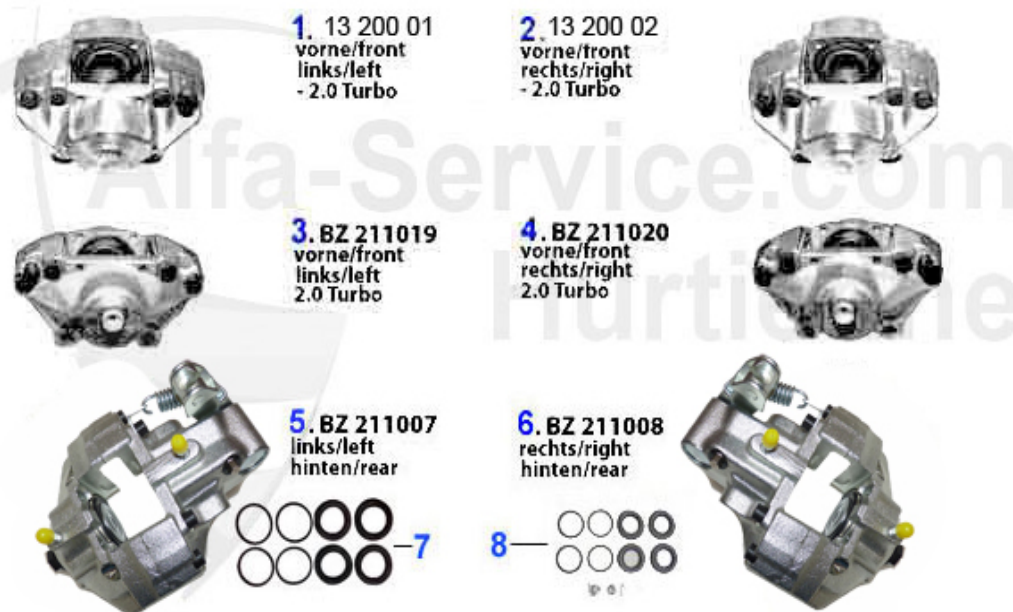

Bremssattel/Calipers Giulietta (116)

3	BZ211019	Bremssattel vl 75 1.7/2.0 bj. 84-88 90 2.0 ie/2.4 TD bj. 84-87 Alfetta 2.0/2.4 TD bj. 79-84 Bremssystem: Ate 2-kolben Austauschteil	117.98 EUR
4	BZ211020	Bremssattel vr 75 1.8/2.0 bj. 84-88 90 2.0 ie/2.4 TD bj. 84-87 Alfetta 2.0/2.4 TD bj. 79-84 Bremssystem: Ate 2-kolben Austauschteil	117.98 EUR
5	BZ222007	Bremssattel hinten links Alfetta/Giulietta/ GTV 6 (116),75,90 Bremssystem Neuteil	199.00 EUR
6	BZ222008	Bremssattel hinten rechts Alfetta/Giulietta/ GTV 6 (116),75,90 Bremssystem Neuteil	199.00 EUR
7	13 037 0 0	Reparatursatz Bremssättel vorne mit 48 mm Kolbendurchmesser, Satz für zwei Bremssättel	23.00 EUR
8	RSBS381	Reparatursatz Bremssättel hinten für 2 Bremssättel Ate Alfetta, Giulietta, GTV/6 (116), 75, 90	43.99 EUR