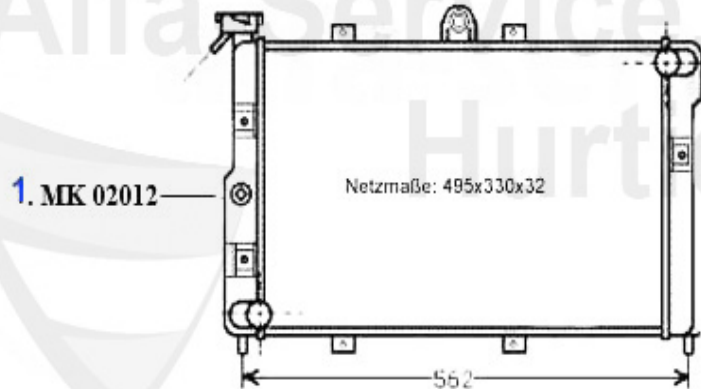

Kühler/Radiator Giulietta (116) 1.8

---

1. ---
2. 1 MK02012 Motorkühler Alfetta/Giulietta 1.8/ 2.0 Bj. 78-85 ACHTUNG: auf Netzmaße achten!!!

***