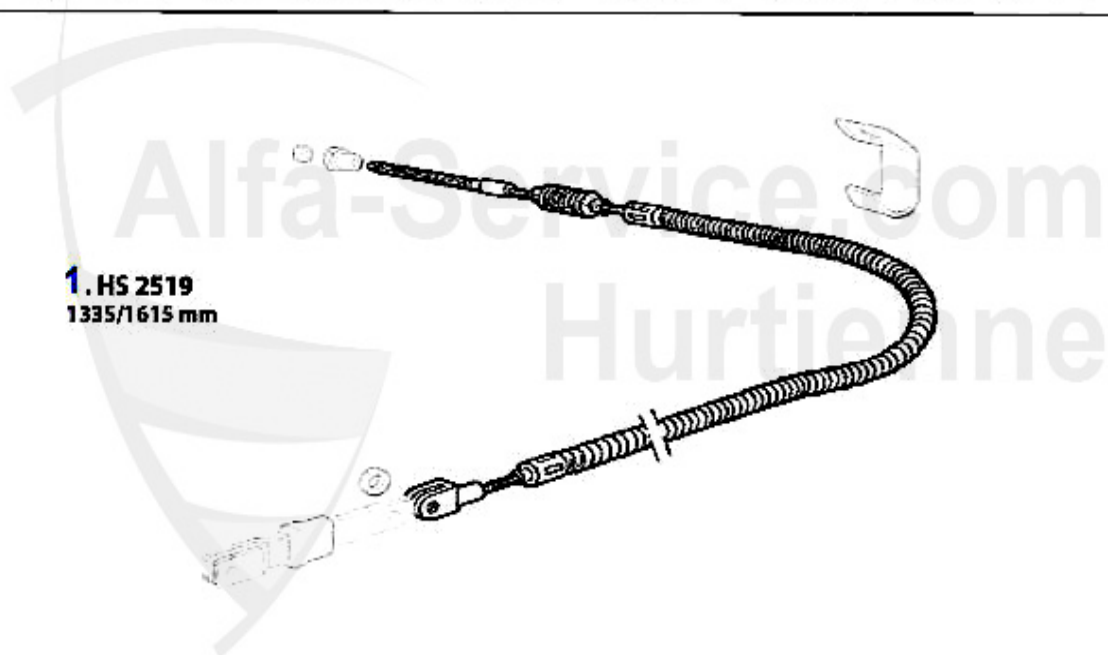

Handbremsseil/Brake Cable Giulietta (116)

---

1 HS2519 Handbremsseil Alfetta, Gulietta, GTV/4, 75, alle 116 1980>
Gabelbefestigung!

24.62 EUR