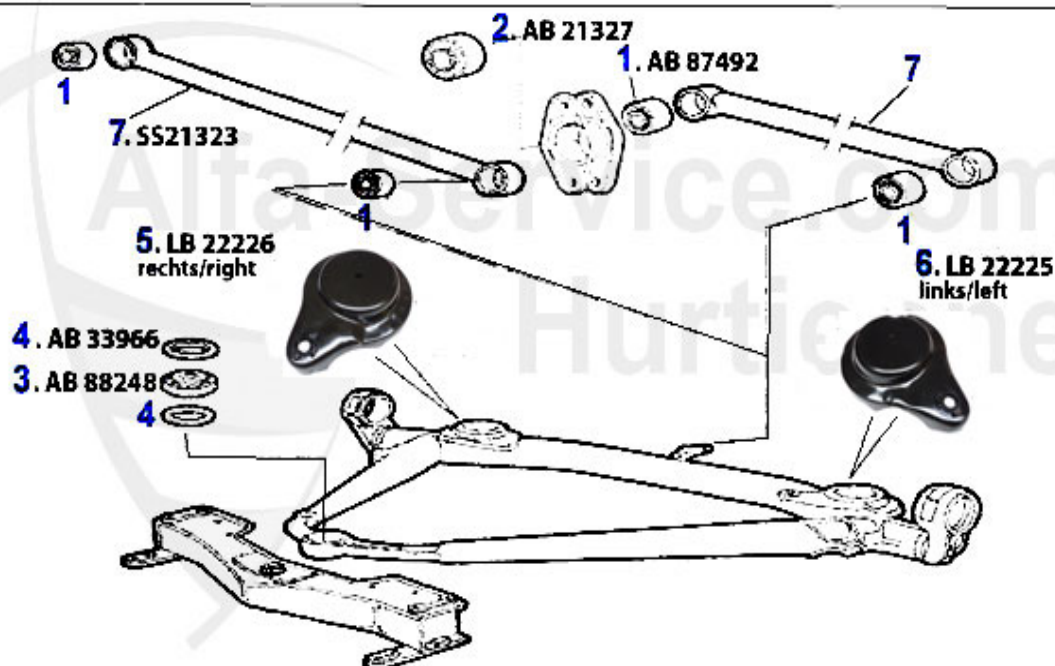

Aufhängung/Attachment Giulietta (116) hinten/rear

1	AB87492	Buchse Wattgestänge 116 benötigte Stückzahl: 4	9.50 EUR
1	AB1970SF	Satz PU Buchsen Wattgestänge HA 116 (5 Stück)	110.00 EUR
2	AB21327	Mittlere Aufhängungsbuchse Wattgestänge 116	19.00 EUR
3	AB88248	Buchse Hinterachse, Mitte vorne 116, 4-Zylinder	***
3	SF0114	PU-Buchse Hinterachse, vorne-Mitte, 4-Zylinder, 2-teilig	61.50 EUR
4	AB33966	Distanzring für Aufhängung 116, hinten-mitte	***
5	LB22226	Federteller hinten rechts 75, GTV/6, Alfetta/Giulietta	83.90 EUR
6	LB22225	Federteller hinten links 75, GTV/6, Alfetta/Giulietta	83.90 EUR
7	SS21323	Wattgestänge HA 116	53.86 EUR