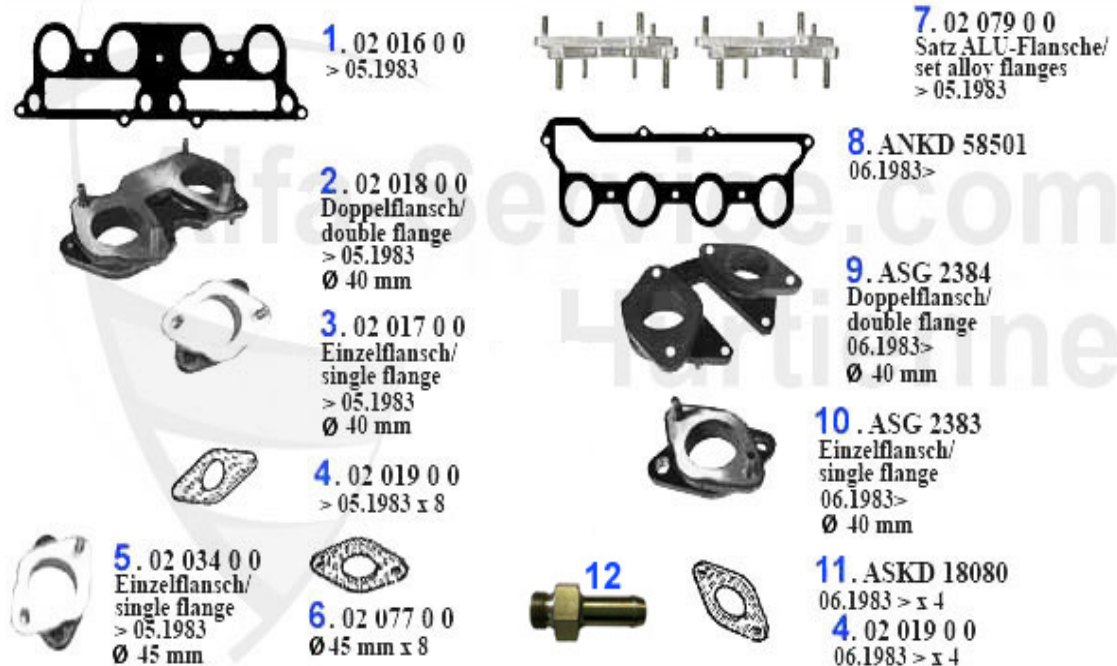

Motorlager/Engine Mount Alfetta

1	ML880721	Motorlager auspuffseitig 75,90 Alfetta, Giulietta	58.00 EUR
2	ML875461	Motorlager Einlass 75/90/Alfetta/Giulietta	52.00 EUR
3	GL2385	Motorlager hinten 75, 90, GTV 116, Alfetta, Giulietta 4-Zylinder (62 mm) 1975<	32.50 EUR
3	GL2385-2	Motorlager Alfetta, Giulietta (64 mm) >Bj.75	36.50 EUR

Kraftstoffpumpe/Fuel Pump Giulietta

1. 07 010 00
> 1980

2. KP 3046
1980>

3. KP 3107
TD

1	07 010 00	Benzinpumpe 1.3-2.0, 105 Vergaser Alfetta 1976-80, Giulietta 1.3 1980-83,75 1.6/1.8/2.0 1988-89	46.90 EUR
2	KP3046	Kraftstoffpumpe Alfetta, Giulietta, GT/V (116), 75 1.6/1.8/2.0 Vergaser Bj. 80>	47.01 EUR
3	KP46091	Kraftstoffpumpe 33 (907), 75, 90, RZ/ SZ, GTV/6, Spider'90, Sud Sprint alle Einspritzer	155.00 EUR

Ansaugbrücke/Intake Manifold Giulietta (116)

1	02 016 0 0	Ansaugbrückendichtung 1300-2000 Vergasermodelle	13.49 EUR
2	02 018 0 0	Vergaserflansch 40mm Doppelflansch 105/115 alle Bj. >90, 116 Bj.>05.83	61.00 EUR
3	02 084 0 0	Satz (4Stk.) Ansaugflansche Aluminium 40mm Typ 105/115/116	210.00 EUR
3	02 017 0 0	Vergaserflansch 40 mm 105/115 alle Bj.>90, 116 Bj.>05.83	26.50 EUR
4	02 004 0 0	Dichtung Vergaserflansch in Premiumqualität 40mm, Stärke 0,8mm	0.94 EUR
4	02 019 0 0	Dichtung Vergaserflansch 40 mm, Stärke 0,35 mm	0.75 EUR
5	02 034 0 0	Vergaserflansch 45mm	42.99 EUR
6	02 077 0 0	Dichtung Vergaserflansch 45mm	1.95 EUR
7	02 079 0 0	Satz Aluminium Ansaugflansche 40mm	***
8	ANKD58501	Ansaugbrückendichtung späte Vergasermodelle ab '82 Alfetta/ Giulietta/75/90/Spider S4	18.90 EUR
9	ASG2384	Ansauggummi doppelt 116 4-Zylinder ab 06.1983, Spider 1.6 1990-93	89.00 EUR
10	ASG2383	Ansauggummi einzel 116 4-Zylinder ab 06.1983, Spider 1.6 1990-93	29.90 EUR
11	ASKD18080	Vergaserflanschdichtung Alfetta Giulietta 75 ab Bj. 1983	1.25 EUR
12	08 111 0 0	Wasseranschlußstutzen Ansaugbrücke Öffnung Wasserdurchlass Innendurchmesser 10 mm für alle 4-Zylinder, 105/115, 116, 75, 90	18.50 EUR