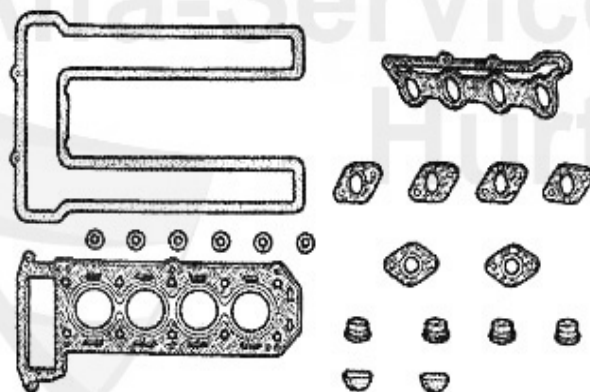

Kopfdichtsatz/Head Set Giulietta (116) Vergaser/Carb.

Achtung/Attention:

Dichtsatz ohne Kopfdichtung, bitte separat bestellen!/Headset without HEADGASKET, please order separate!

1.02.069.00

1 02 069 0 0 Kopfdichtsatz 1300-2000 ohne Zylinderkopfdichtung alle 105er, alle 116er, Vergaser, mit Reinz Ventildeckeldichtung

67.00 EUR

1 ZKDS35720 Kopfdichtsatz Giulietta 1.8 Turbo

204.14 EUR