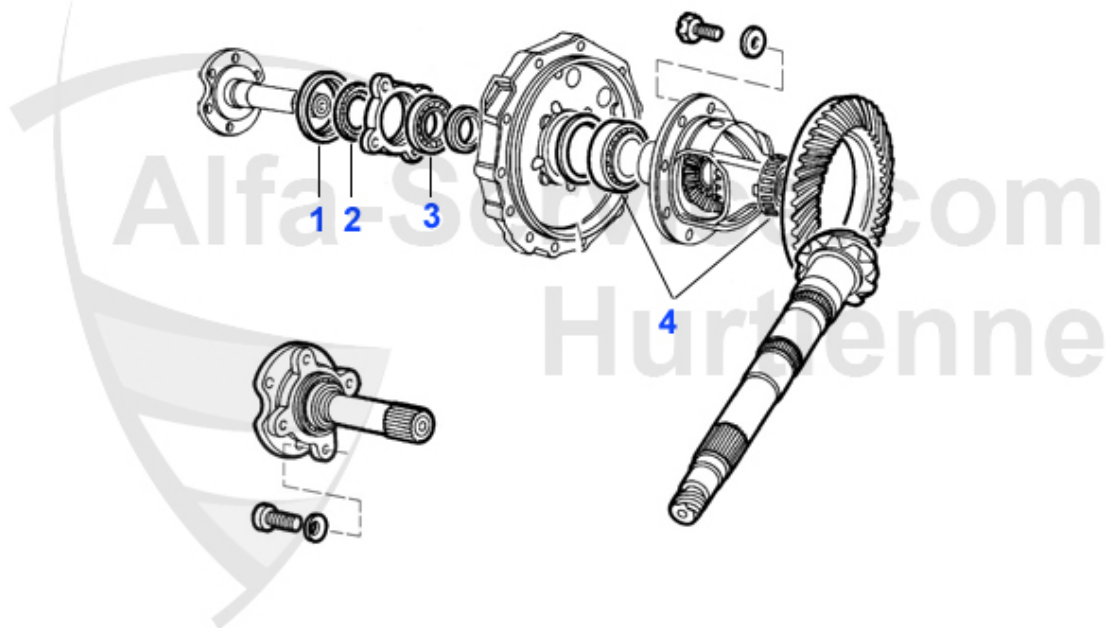

Giulietta (116) > Antrieb > Differential

1	WD21228	O-Ring HA Differential 116 AR 75 4 u. 6 Zylinder RZ,SZ	***
2	WD21231	Dichtring HA-Differential 116, AR 75 4/6-Zylinder RZ/SZ, GTV6 (56-36-9)	18.50 EUR
3	GL8685	Schulterlager Differential AR75 IE/TS/V6, GTV 6 OE 71728685	44.99 EUR
4	GL8680	Schulterlager Diff.AR116	43.99 EUR