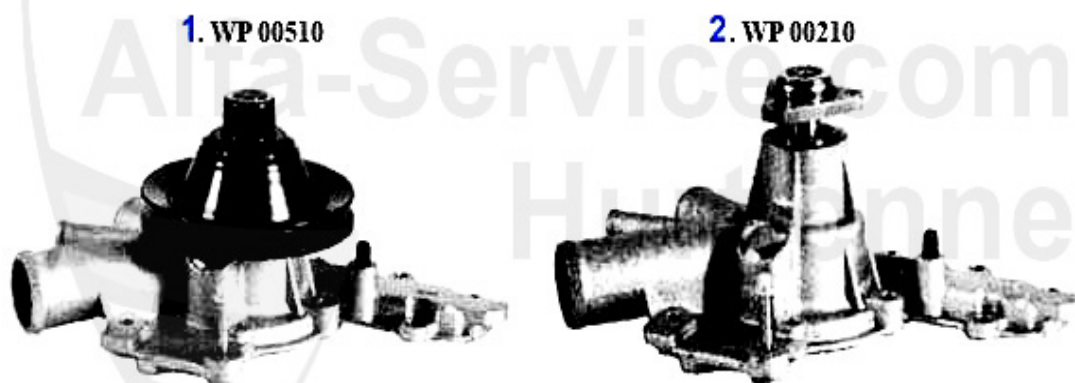

Wasserpumpe/Waterpump Giulietta (116) 1.8 Turbo

1	WP00510	Wasserpumpe 75 Alfetta Giulietta GT/V 116 1.6/1.8/2.0 ohne Drehzahlmesseranschluß/ mit Riemenscheibe	109.00 EUR
2	WP00210	Wasserpumpe Alfetta, Giulietta, GT/V 116 1.6/1.8/Turbo/2.0, 75, 90 1.6/1.8/2.0/ie/TS	107.00 EUR