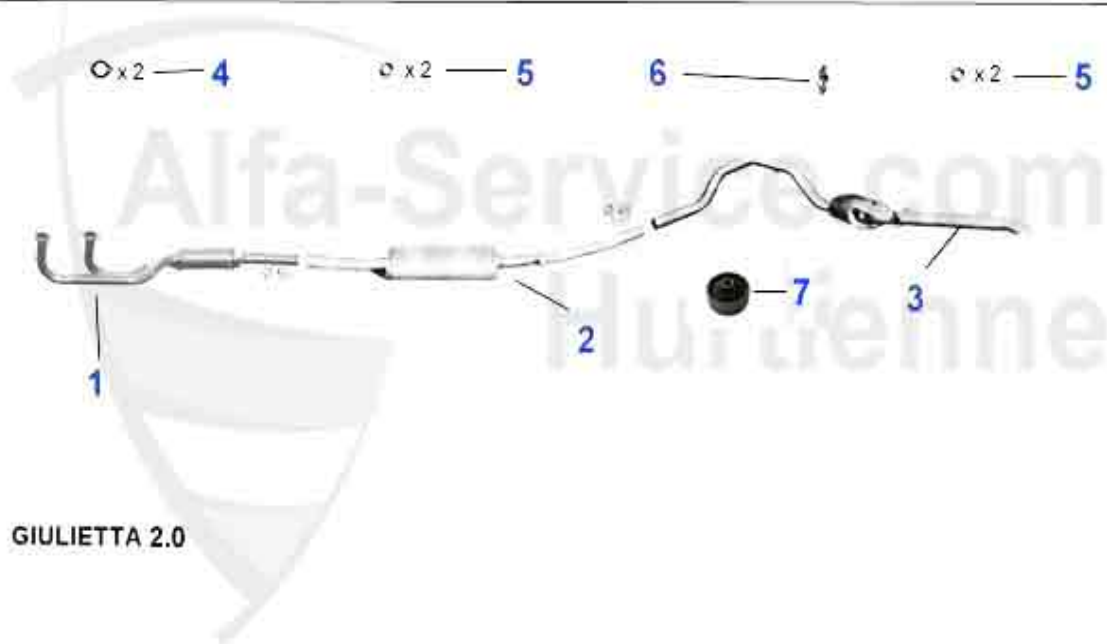

Abgasanlage/Exhaustsystem Giulietta 2.0

1	VSD101803 Vorschalldämpfer Alfetta, Giulietta 2. Serie Bj. 1979-85 1.8/2.0 75/90 1.8/2.0 Bj. 1985-88	159.00 EUR
2	MSD101476 Mittelschalldämpfer Alfetta 1.6, 1.8, 2.0 Bj. 79-85, Giulietta 1.3-2.0 75 1.6 Bj. 85-92	114.00 EUR
3	NSD101407 Endtopf Giulietta 1.3-2.0 bj. 77-85	159.00 EUR
4	SAT094413 Dichtung VSD Alfetta/ Giulietta/75/90/155/164	6.00 EUR
5	SAT091011 Gummiring/Auspuffaufhängung diverse Modelle	1.80 EUR
6	SAT091024 Gummi/Auspuffaufhängung Alfetta, Giulietta,75,90	5.30 EUR
7	11 028 0 0 Buchse Auspuffbefestigung 105/115/116	8.00 EUR