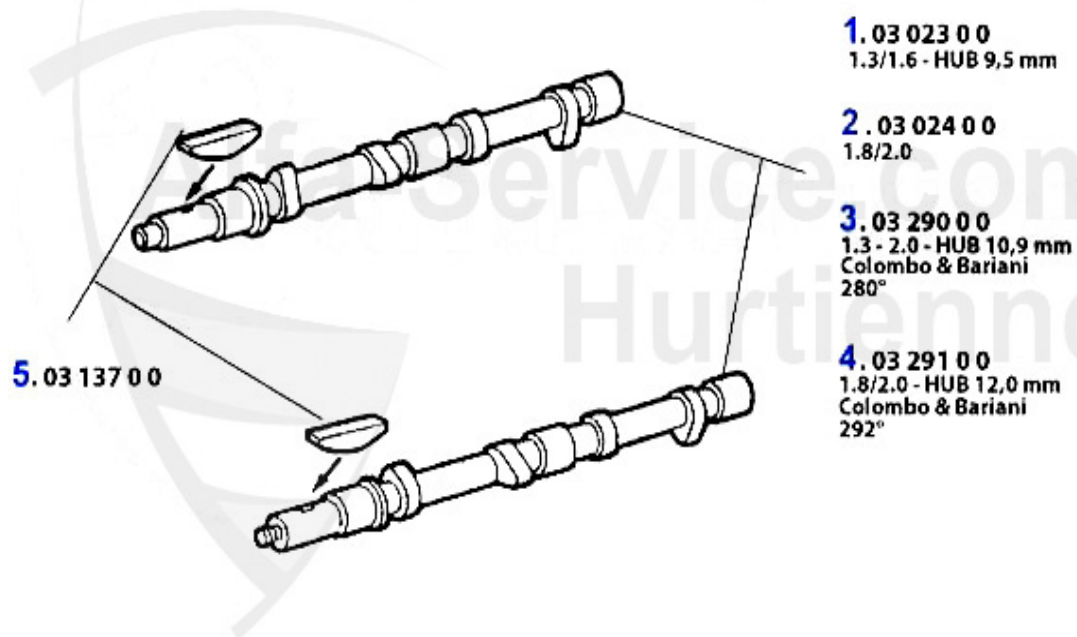

Nockenwelle/Camshaft Giulietta

2	03 024 0 0	Nockenwelle Einlass/Auslass 105, 116, 1750-2000 Vergaser, 75 und Einspritzer nur Auslass	***
3	03 290 0 0	Sportnockenwelle COLOMBO & BARIANI 1300-2000 Hub = 10,9 mm, 280 Grad	279.00 EUR
4	03 291 0 0	Sportnockenwelle COLOMBO & BARIANI 1750-2000, Hub = 12,0 mm, 292 Grad	279.00 EUR
5	03 137 0 0	Keil für Nockenwelle	5.50 EUR