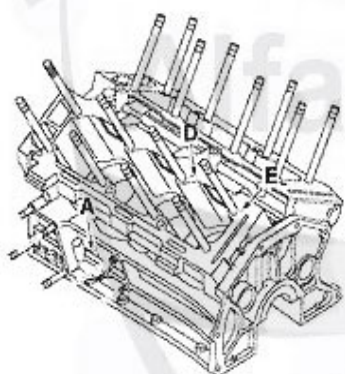

Kopfschraubensatz/Head Screw Set Nuovo GT 3.2 V6 24V/GTA