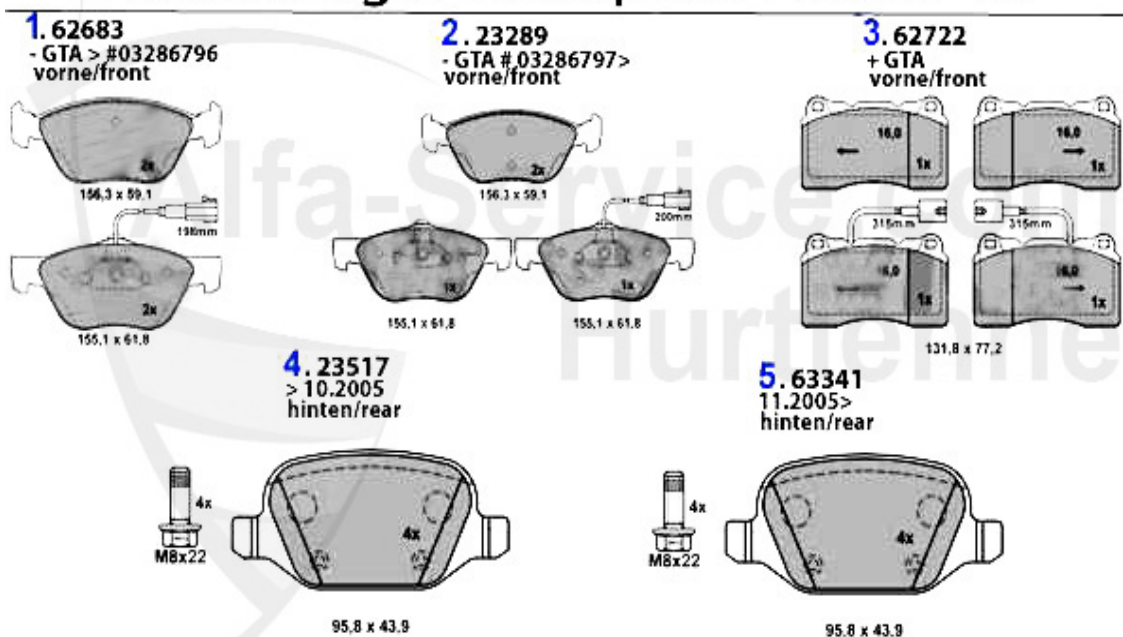

Bremsbeläge/Brakepads Nuovo GT

1	62683	SBB VA gtv/spider (916) 2.0 TS CF3/ 2.0 JTS Bj. 9.03>, Nuovo GT 1.8 TS/ 2.0 JTS/1.9 JTD	79.50 EUR
2	23289 193 05	SBB VA mit WE 145/6 1.8/2.0/16V/TS/ QV bj. 01.97>,147 1.6/2.0/16V/TS 156 JTD CF3 4x4 Bremssystem: Ate	69.76 EUR
3	62722	SBB VA Nuovo GT 3.2 GTA	111.82 EUR
4	23517 165 04	SBB HA ohne WE 147 1.6/2.0/16V TS 1.9 JTD,156 Sportwagon alle	59.00 EUR
5	63341	SBB HA 156/SW 1.9 JTD 4x4	76.95 EUR