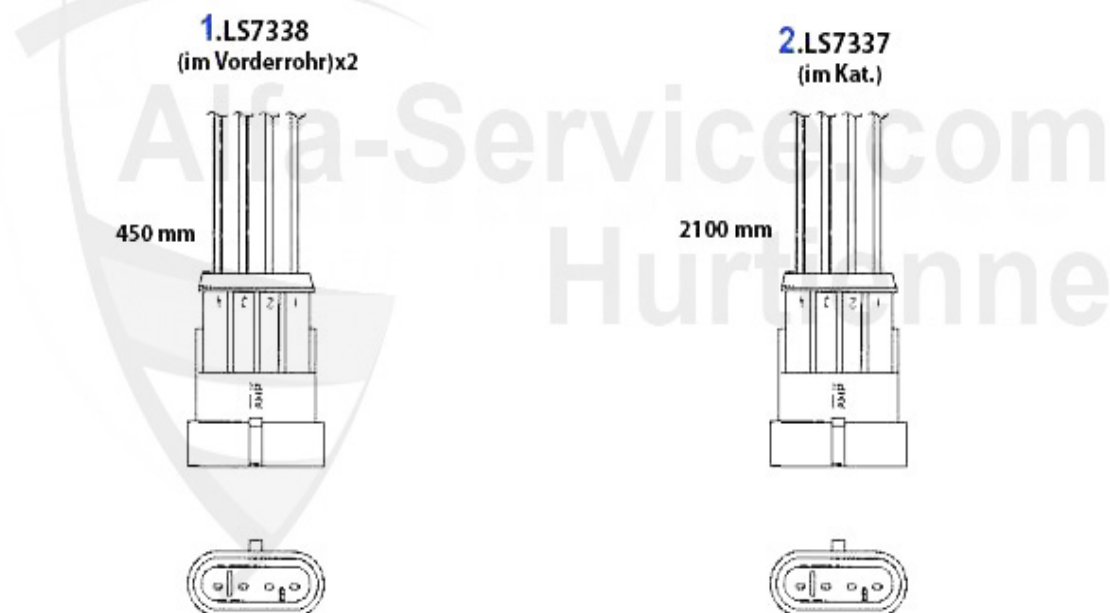

Lambda-Sonde/Lambda Probe Nuovo GT 1.8 TS

1	LS7338	Lambda-Sonde 147 1.6/2.0 16V TS, 156 1.6/1.8/2.0 16V TS/2.5 V6 24V, 3.2 GTA,166 2.0 16V TS,gtv/spider (916) 2.0 TS bj. 08.00> 4-adrig	112.85 EUR
2	LS7337	Lambda-Sonde 147,156 1.6 (88KW)/1.8 (103KW)/2.0 110 KW	59.00 EUR