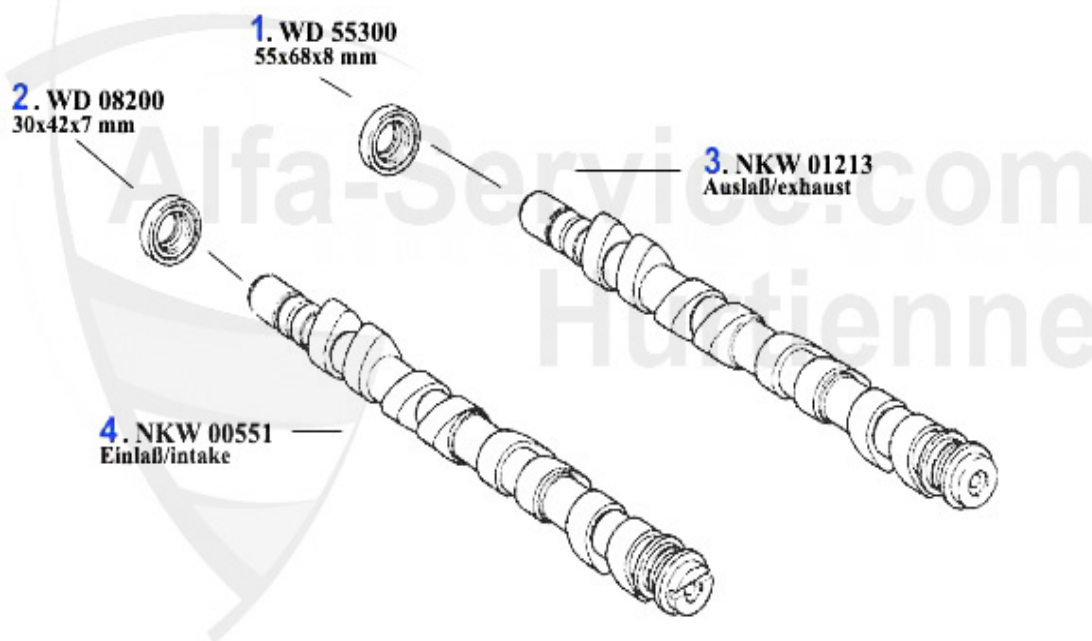

Nockenwelle/Camshaft Nuovo GT 1.8 TS 16V

1	WD55300	Siri Nockenwelle 145/6,155/6 1.6,1.7,1.8,2.0 16V TS	17.90 EUR
2	WD08200	Simmerring Nockenwelle 145/6, 155/6, GTV/Spider 916, 166 diverse, Bj. 96-01	15.51 EUR
3	NKW01213	Nockenwelle (Auslaß) 145/6 2.0 TS 16 V Bj. >96,145/6 1.8 TS 16V Bj. 96>, 147 2.0 TS 16V,155 2.0 TS 16V,156 1.8/2.0 TS 16V,166 2.0 TS 16V,gtv/spider (916) 1.8/2.0 TS 16V,Nuovo GT 1.8 TS 16V	419.00 EUR
4	NKW00551	Nockenwelle (Einlaß) 145/6 2.0 TS 16V Bj. >96, 145/6 1.8 TS 16V Bj. 96>, 147 2.0 TS 16V, 155 2.0 TS 16V, 156 1.8/2.0 TS 16V,166 2.0 TS 16V,gtv/spider (916) 1.8/2.0 TS 16V,Nuovo GT 1.8 TS 16V	419.00 EUR