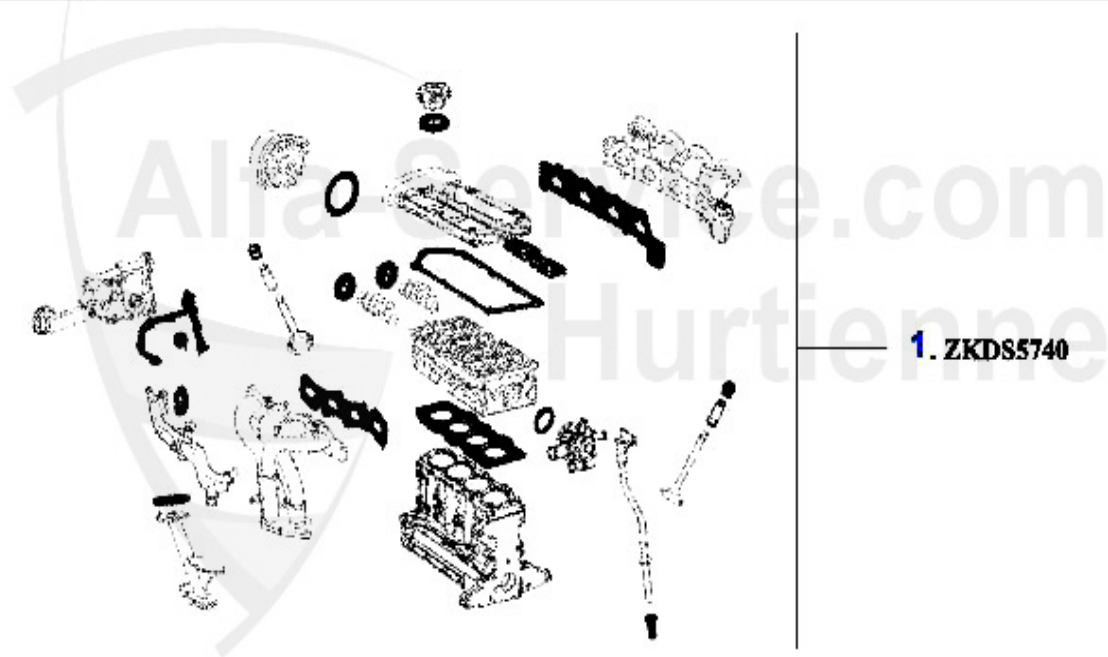

Kopfdichsatz/Head Set Nuovo GT 1.8 TS

1 ZKDS5740 Kopfdichsatz 147,156,Nuovo GT 1.8/ 2.0 TS CF3

165.01 EUR

Kopfschraubensatz/Head Screw Set Nuovo GT 1.8 TS

1. ZKSS 152080

1 ZKSS15208

0

Kopfschraubensatz 145/6,147,155,156 166,gtv/spider(916),Nuovo GT TS
16V