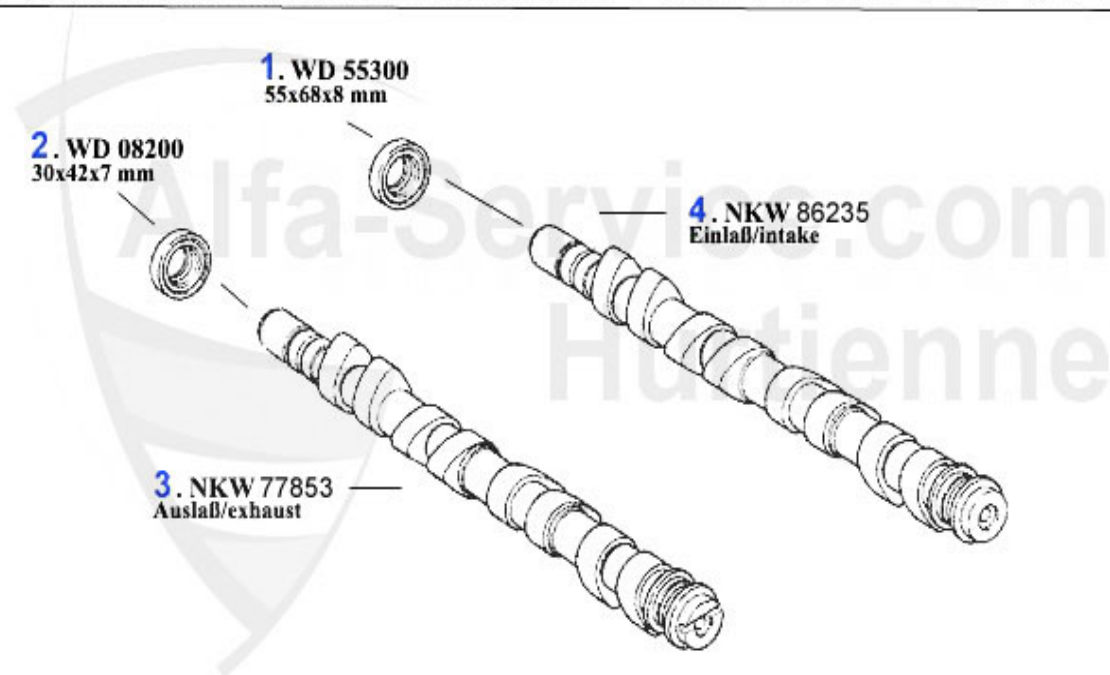

Nockenwelle/Camshaft Nuovo GT 2.0 JTS

1	WD55300	Siri Nockenwelle 145/6,155/6 1.6,1.7,1.8,2.0 16V TS	17.90 EUR
2	WD08200	Simmerring Nockenwelle 145/6, 155/6, GTV/Spider 916, 166 diverse, Bj. 96-01	15.51 EUR
3	NKW77853	Nockenwelle (Auslass) 156, gtv/spider (916) 2.0 JTS	509.00 EUR
4	NKW86235	Nockenwelle Einlaß 156,gtv/spider (916) 2.0 JTS GT 2,0JTS (03-10)	549.99 EUR