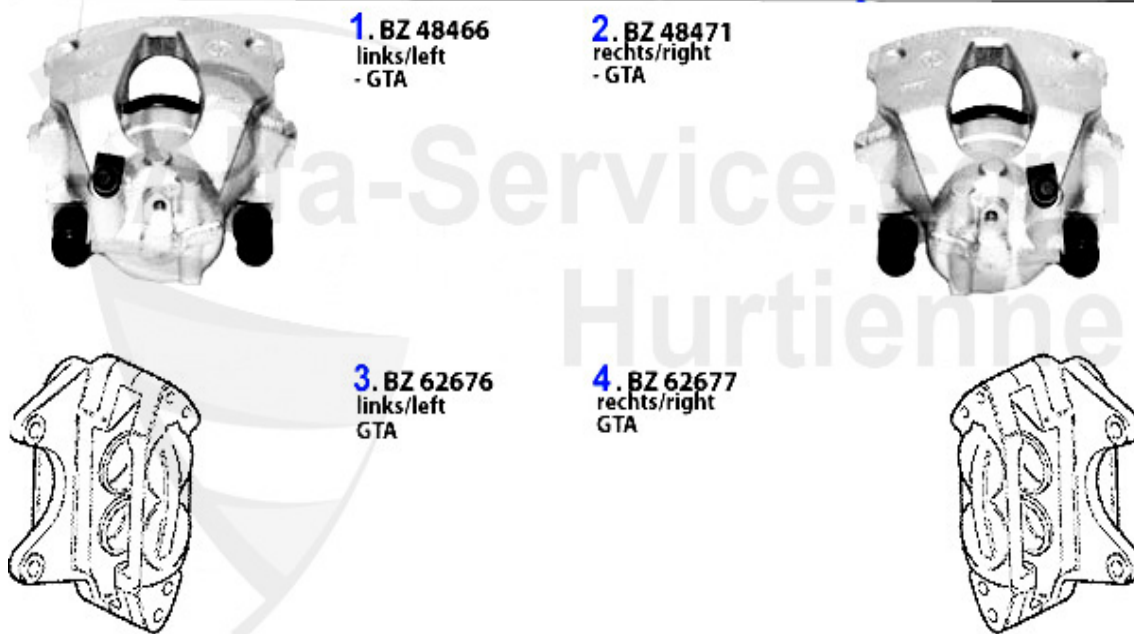

Bremsszangen/Calipers Nuovo GT vorne/front

1	BZ48466	Bremssattel VL 147,156,Nuovo GT TS 16V,JTD	68.23 EUR
2	BZ48471	Bremssattel VR 147,156, Nuovo GT TS 16V, JTD	68.23 EUR
3	BZ62676	Bremssattel VL 147, 156 Bj. 02>, Nuovo GT 3.2 GTA	270.78 EUR
4	BZ62677	Bremssattel VR 147, 156 Bj. 02>, Nuovo GT 3.2 GTA	270.78 EUR