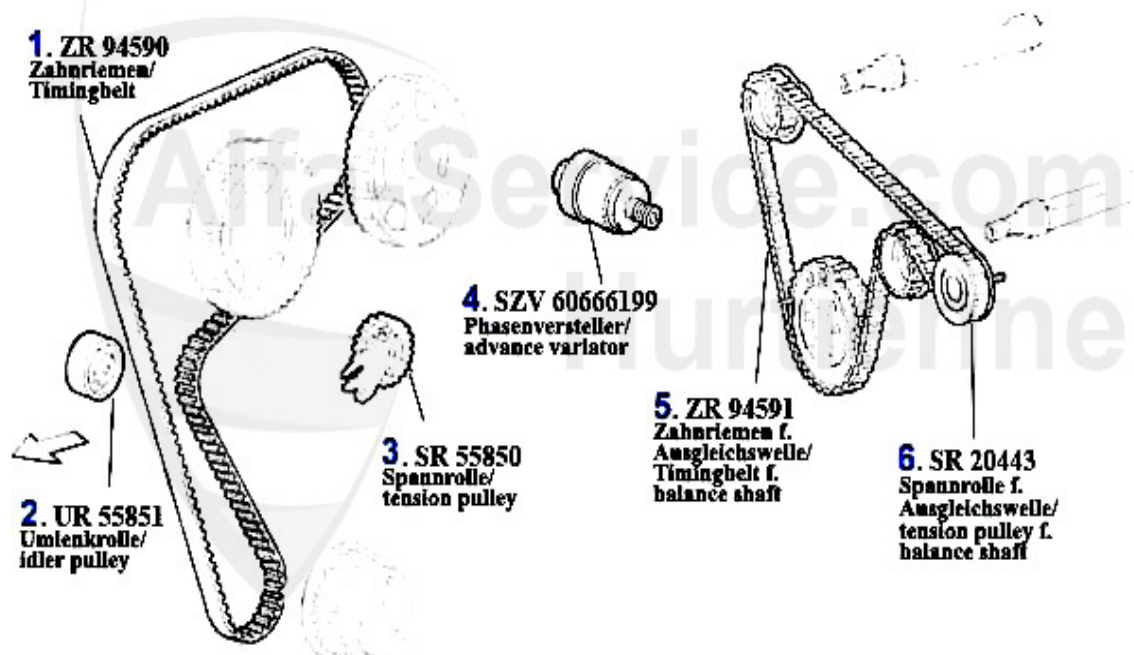

Zahnriemen/Timingbelt Nuovo GT 2.0 JTS

1	ZR94590	Zahnriemen 168SHPN240H 145/6 1.8/ 2.0 ie/16V/TS,147 2.0 16V TS,155 2.0 16V TS,156 1.8/2.0 ie 16V TS/ JTS,166 2.0 TS,gtv/spider (916) 1.8 2.0 16V TS Nockenwelle Hochtemperatur-Ausführung	49.50 EUR
2	UR55851	Umlenkrolle Zahnriemen 145/6/7 155/6,166,gtv/spider (916)	32.50 EUR
3	SR55850	Spannrolle Zahnriemen 145/6 1.4 ie 16V TS,155/6 1.6 ie 16V TS/2.0 JTS/ gtv/spider (916) 2.0 JTS	36.00 EUR
4	SZV6066619 9	Spritz-Zeit-Versteller ORIGINAL 145/6, 155/6, 164/6, GTV/Spider 916, 147 (2000-10)	479.00 EUR
5	ZR94591	Zahnriemen 130SLDD150H 145/6,155/6 2.0 16V TS Ausgleichswelle, Hochtemperatur-Ausführung	66.00 EUR
6	SR20443	Spannrolle für Ausgleichswelle 2.0 TS GTV/Spider 916, 155, 156 Motor-Nr. 0134319>	39.50 EUR