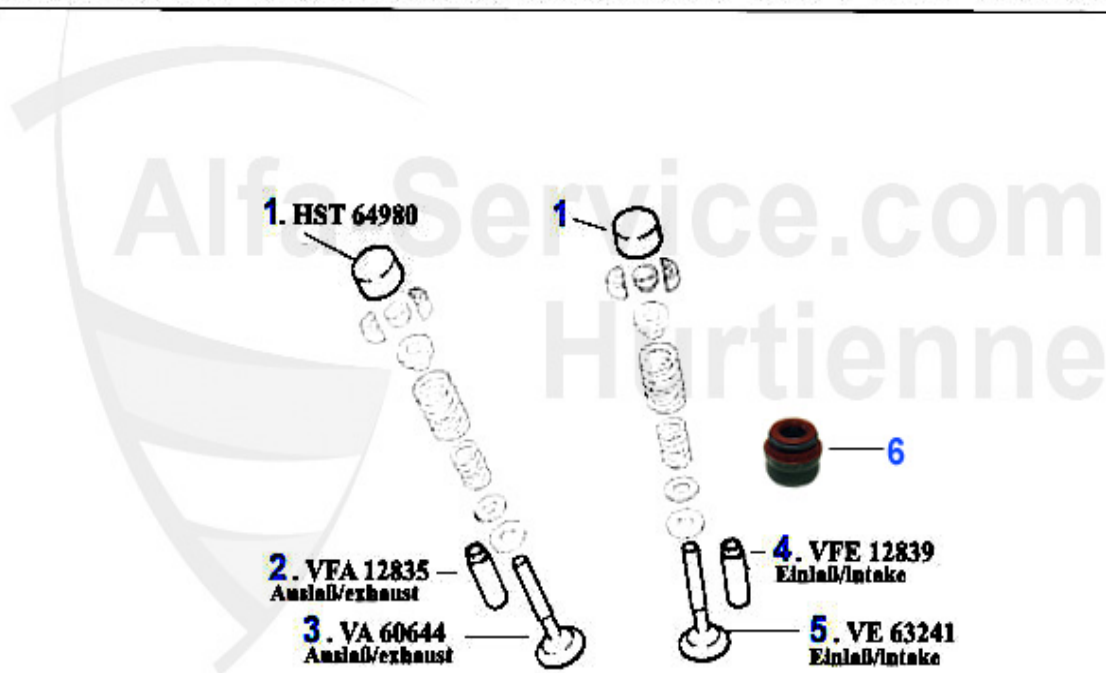

Ventiltrieb/Valve Train Nuovo GT 3.2 V6 24V/GTA

1	HST64980	Hydrostößel 33 (907) 1,7 16V, 156 2,5 24V	31.50 EUR
2	VFA12835	Ventilführung Auslaß 147,156,164/ Super,GTV/Spider 916,Nuovo GT V6 24V	32.50 EUR
3	VA60644	Ventil Auslaß 3.0 V6 24V/3.2 GTA 147 156 GTV/Spider 916 Nuovo GT	29.50 EUR
4	VFE12839	Ventilführung Einlaß 147 156 164/Super GTV/Spider 916, Nuovo GT V6 24V	32.50 EUR
5	VE63241	Ventil-Einlaß 3.0 V6 24V/3.2 GTA 147,156, 164/6 Spider/GTV 916, Nuovo GT	29.00 EUR
6	VSD3357	Ventilschaftdichtung 2,5 V6 3,0V6/3,2V6/147,156,164,166 GTV,Spider,Nuovo GT,AR 33 1,7 16V,145,146 1,7 16V	3.90 EUR