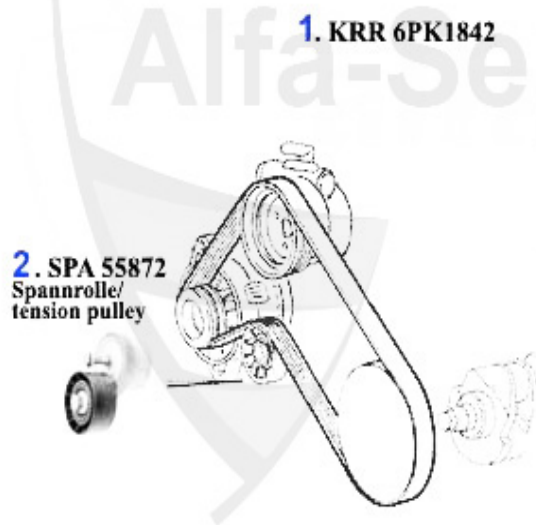

Keilriemen/V-Belt Nuovo GT 1.9 JTD

ohne/without
Klimaanlage/AC:

mit/with
Klimaanlage/AC: