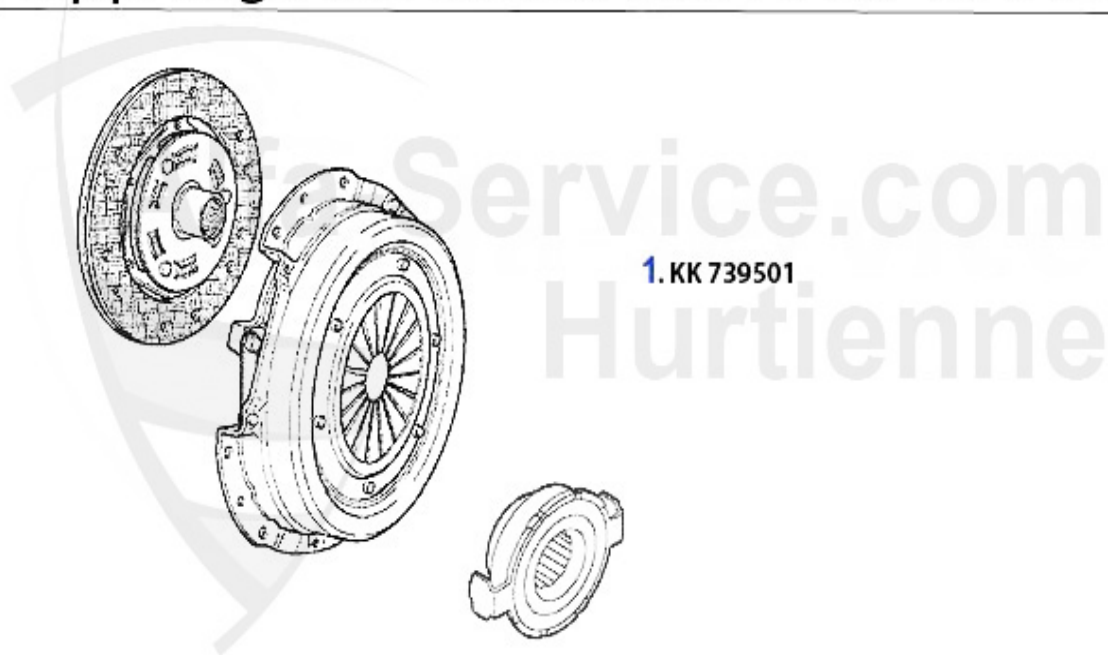

Kupplungs-Kit/Clutch Nuovo GT 1.9 JTD

---

1 KK739501 Kupplungs-Kit 147,156,Nuovo GT 1.9 JTD 16V, 166 2.0 TS CF3

316.99 EUR