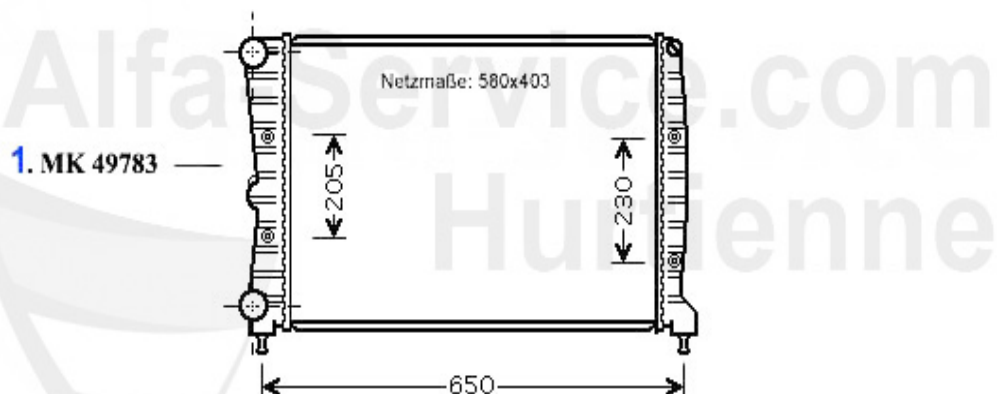

Kühler/Radiator Nuovo GT 1.8 TS

1 MK49783 Motorkühler 147 2.0 JTS/Nuovo GT

164.14 EUR