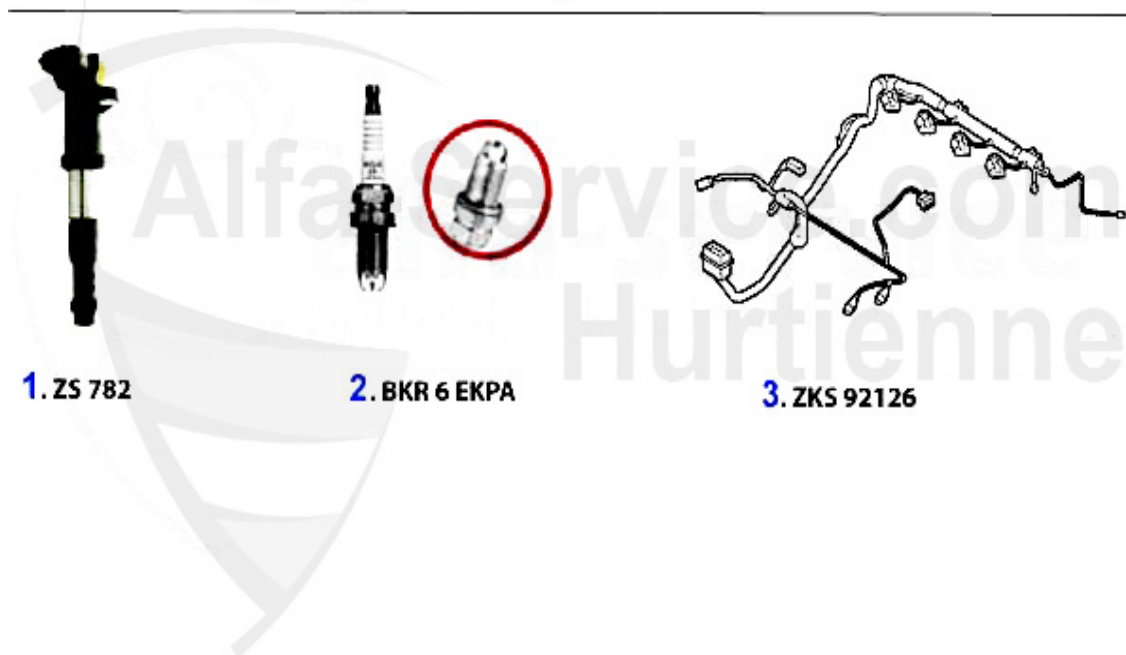

Zündanlage/Ignition System Nuovo GT 2.0 JTS

1. ZS 782

2. BKR 6 EKPA

3. ZKS 92126

1	ZS782	Zündspule 2.0 JTS 156, GTV/Spider 916, Nuovo GT	94.00 EUR
2	BKR 6 EKPA	Zündkerze NGK/2fach Platin 145/6/7, 155/6, 166, GTV/Spider 916 alle 4-Zylinder TS/JTS Bj. 95> ACHTUNG: benötigt werden 2 Kerzen je Zylinder - je 1x BKR 6 EKPA/PMR 7 A	27.50 EUR
3	ZKS92126	Zündkabelsatz 2.0 JTS GTV/Spider 916, Nuovo GT	***