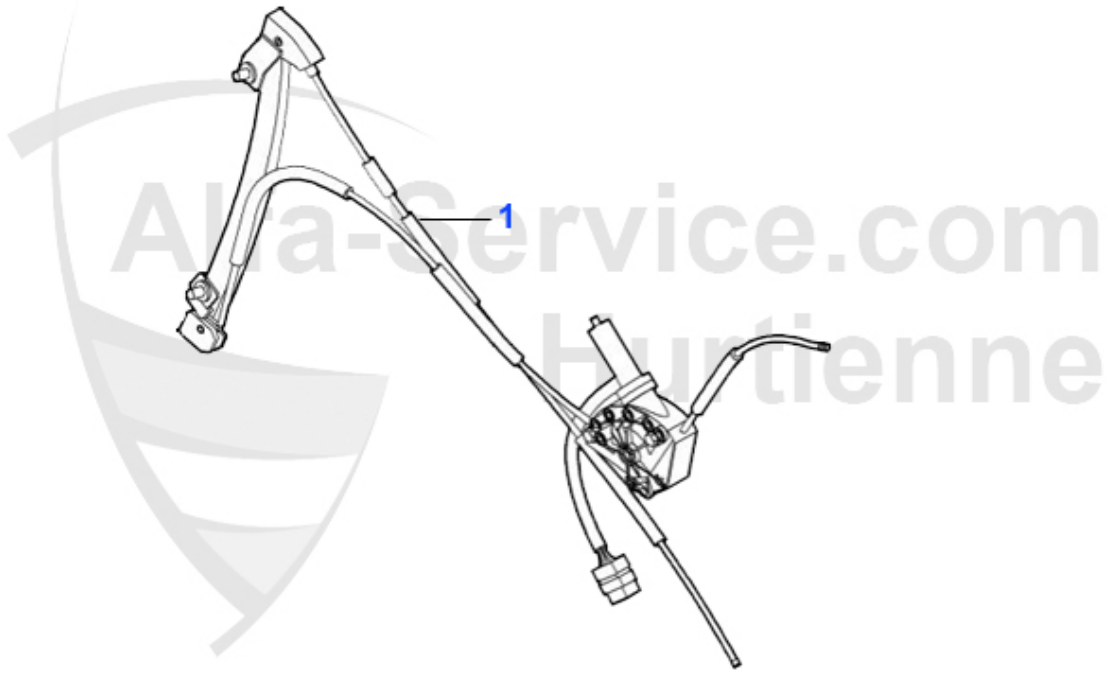

Nuovo GT > Karosserie > Fensterheber

1	FH81593	Fensterheber Nuovo GT li. 2003-2010	***
1	FH81592	Fensterheber Nuovo GT re. 2003-2010	***