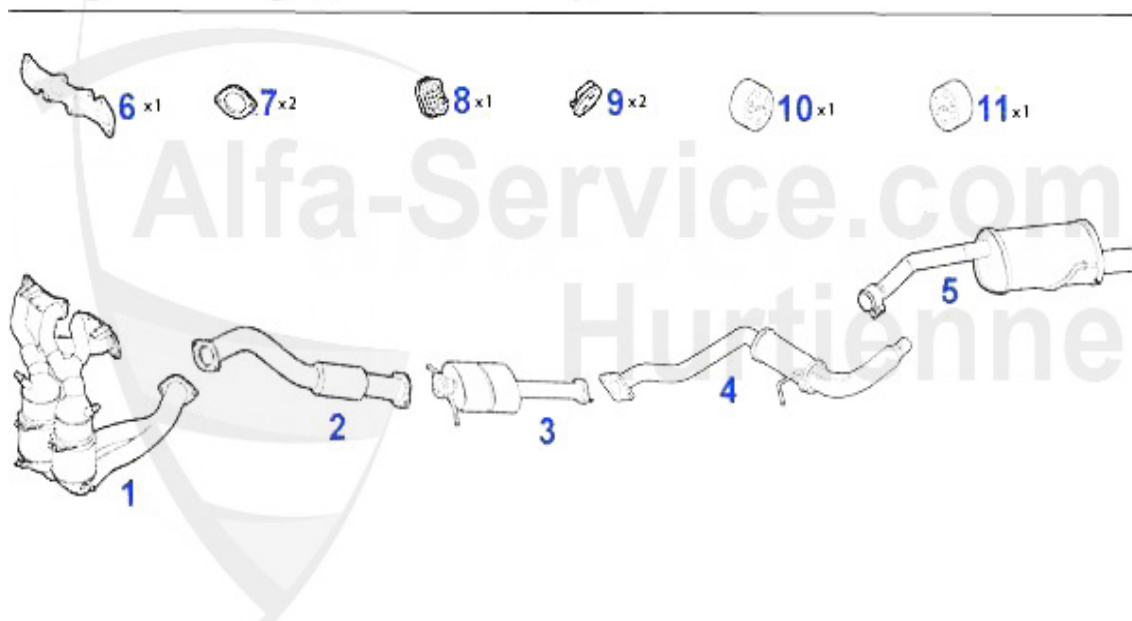

Abgasanlage/Exhaust System Nuovo GT 2.0 JTS

Nuovo GT 2.0 JTS 121KW

'03-

1	KAT84599 Katalysator vorne gtv/spider (916)/ Nuovo GT 2.0 JTS	2124.15 EUR
2	VR116545 Vorderrohr 156/gtv/spider (916)/ Nuovo GT 2.0 JTS	184.65 EUR
3	KAT116503 Katalysator mitte 156/Nuovo GT 2.0 JTS	719.13 EUR
4	MSD116506 Mitteltopf 156 2.0 JTS 16V Bj. 2002> 156 2.5 V6 Bj. 1997>/Nuovo GT 2.0 JTS	127.00 EUR
5	NSD84895 Nachschalldämpfer NUOVO GT 2.0 JTS	371.57 EUR
6	AGKD02761 Dichtung Abgaskrümmen 145/6, 147, 155, 156, 166, GTV/Spider (916) TS/JTS 16V Bj. 1998>	24.00 EUR
7	SAT094484 Dichtung VSD/Kat Diverse 147,156,166, Giulietta, GTV+ Spider(916) Novo GT	9.75 EUR
8	SAT42184 Auspuffgummi 147,156, Nuovo GT	6.10 EUR
9	SAT091143 Gummi/Auspuffaufhängung Spider/GTV 916, 156, 166, 147 1,9JTD 8/16V/Giulietta 940	3.53 EUR
10	SAT091066 Gummi/Auspuffaufhängung 147/156	4.00 EUR
12	SAT22352 Anschlagpuffer für Mitteltopf Alfa 916 alle Modelle AR155 Turbo (92-96)	3.50 EUR