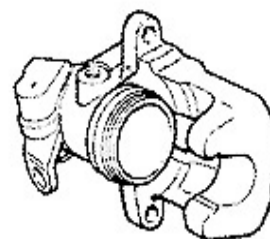

Bremszangen/Calipers Nuovo GT hinten/rear

1. BZ 48544
links/left
- GTA

2. BZ 48547
rechts/right
- GTA

3. BZ 49522
links/left
GTA

4. BZ 49523
rechts/right
GTA

1	BZ48544	Bremszange HL 147,156/SW Bj. 02>, Nuovo GT alle 4-Zylinder	88.48 EUR
2	BZ48547	Bremszange HR 147,156/SW Bj. 02>, Nuovo GT alle 4-Zylinder	88.48 EUR
3	BZ49522	Bremssattel HL 147, 156 Bj. 02>, Nuovo GT 3.2 GTA	53.26 EUR
4	BZ49523	Bremssattel HR 147, 156 Bj. 02>, Nuovo GT 3.2 GTA	53.80 EUR