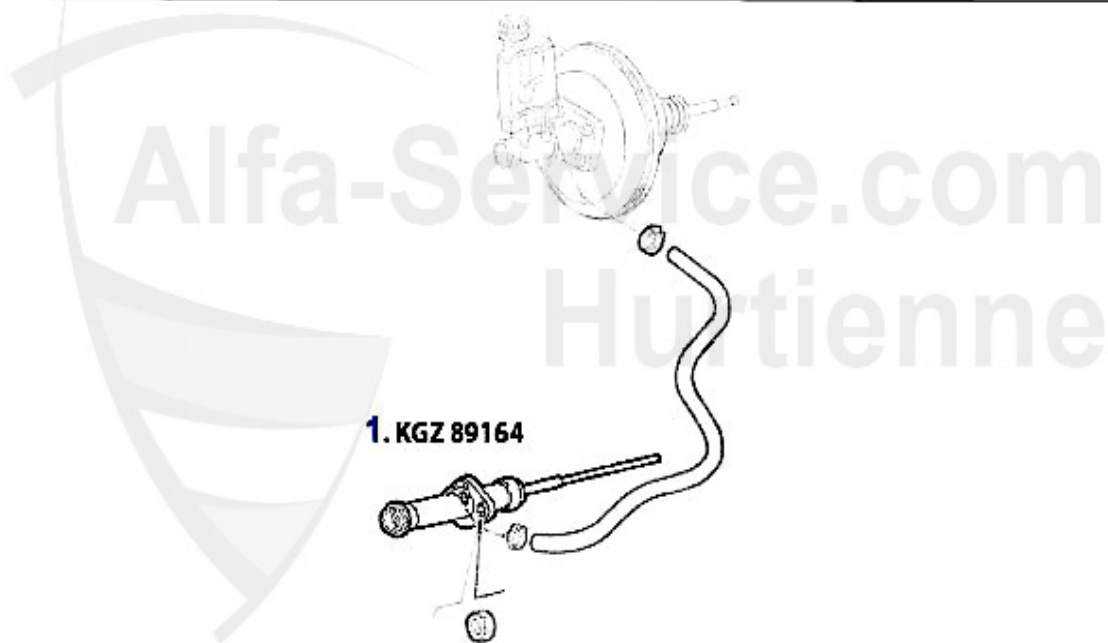

316.99 EUR

Ausrücker/Sleeve Bearing Nuovo GT 1.9 JTD

1. FH 11951

1 FH11951 Führungshülse f. Ausrücklager 3-Löcher 145/6,147,155,164/Super

79.00 EUR

Kupplungsbetätigung/Clutch Actuation Nuovo GT 1.8 TS

1 KGZ89164 Kupplungsgeberzylinder 147, Nuovo GT