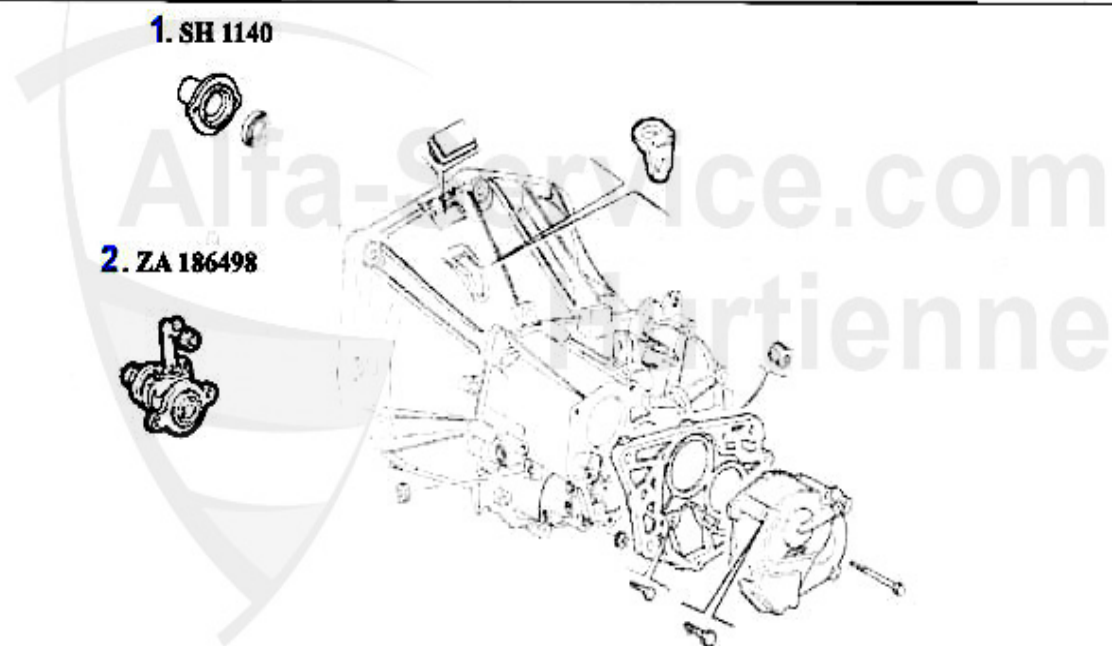

Ausrücker/Sleeve Bearing Nuovo GT 2.0 JTS

---

2 ZA186498 Zentral-Ausrücker 147,Nuovo GT Bj. 12.03>,156 Bj 01.04>

84.99 EUR