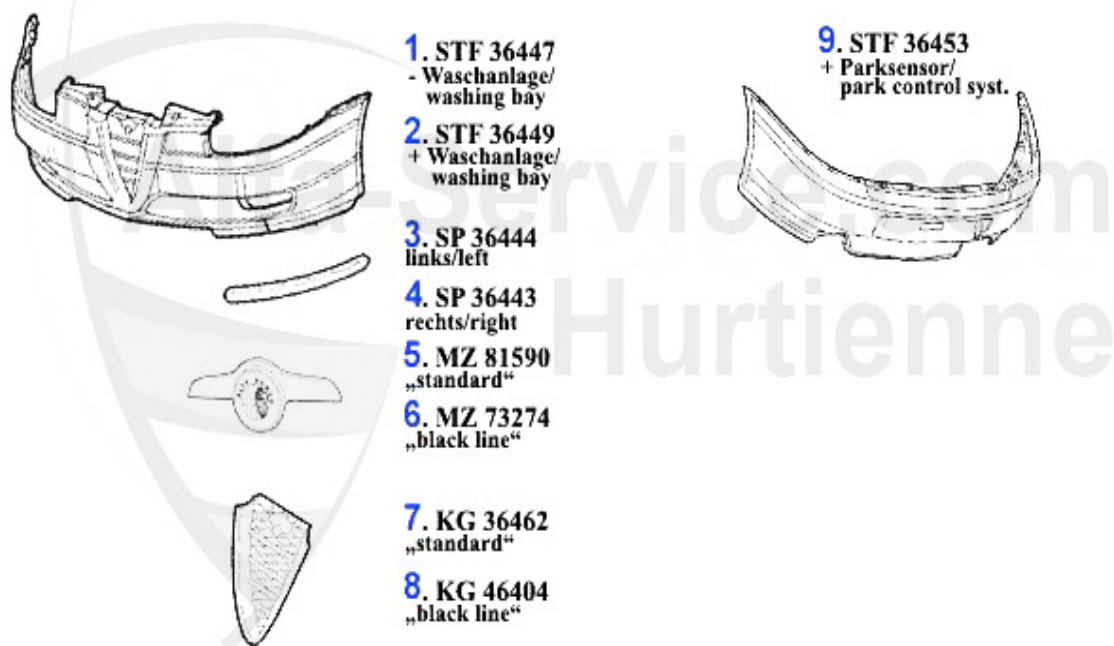

Stoßstangen/Bumpers Nuovo GT

1	STF36447	Stoßfänger vorne Nuovo GT (ohne Scheinwerferwaschanlage)	***
2	STF36449	Stoßfänger vo. Nuovo GT mit Scheinwerferwaschanlage	378.54 EUR
3	SP36444	Spoiler VL Nuovo GT	54.99 EUR
4	SP36443	Spoiler VR Nuovo GT	***
5	MZ81590	Emblem Motorhaube Nuovo GT Standard	53.29 EUR
6	MZ73274	Emblem Motorhaube Nuovo GT "black line"	45.01 EUR
7	KG36462	Kühlergrill Nuovo GT "Standard"	139.00 EUR
8	KG46404	Kühlergrill Nuovo GT "black line"	199.00 EUR
9	STF36453	Stoßfänger hinten Nuovo GT (mit Löchern f. Parksensor)	410.00 EUR