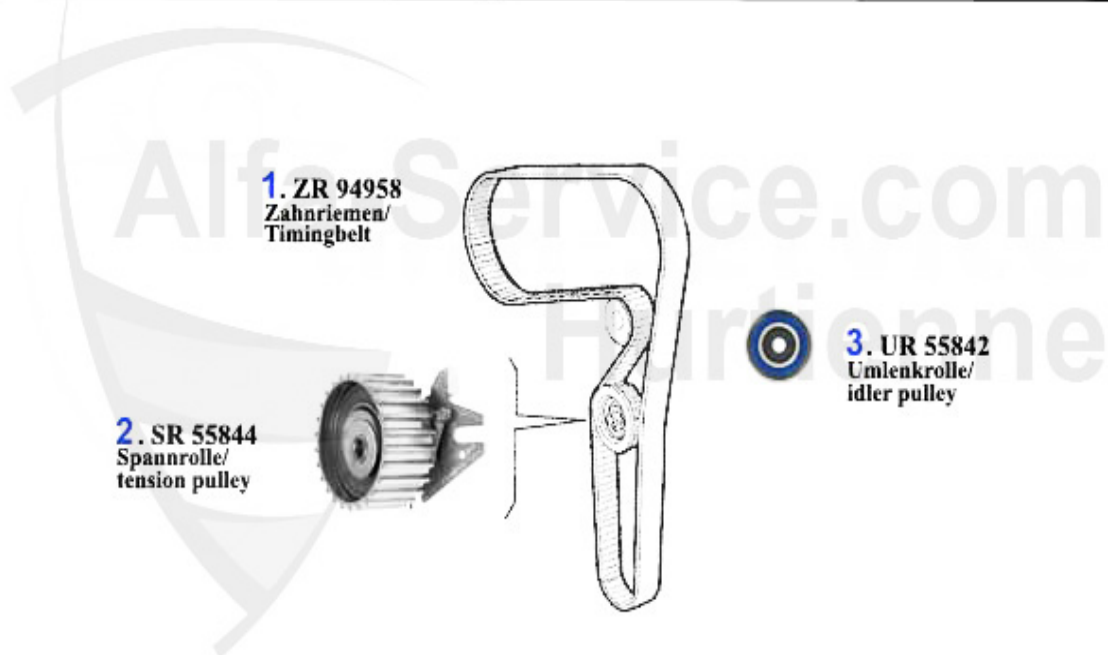

Zahnriemen/Timingbelt Nuovo GT 1.9 JTD

1	ZR94958	Zahnriemen 147,156,166,Nuovo GT JTD 16/20V	58.48 EUR
2	SR55844	Spannrolle Zahnriemen 145/6/7,156 166 1.9 & 2.4 JTD	68.22 EUR
3	UR55842	Umlenkrolle Zahnriemen 145/6/7/156 166 1.9 & 2.4 JTD	34.77 EUR