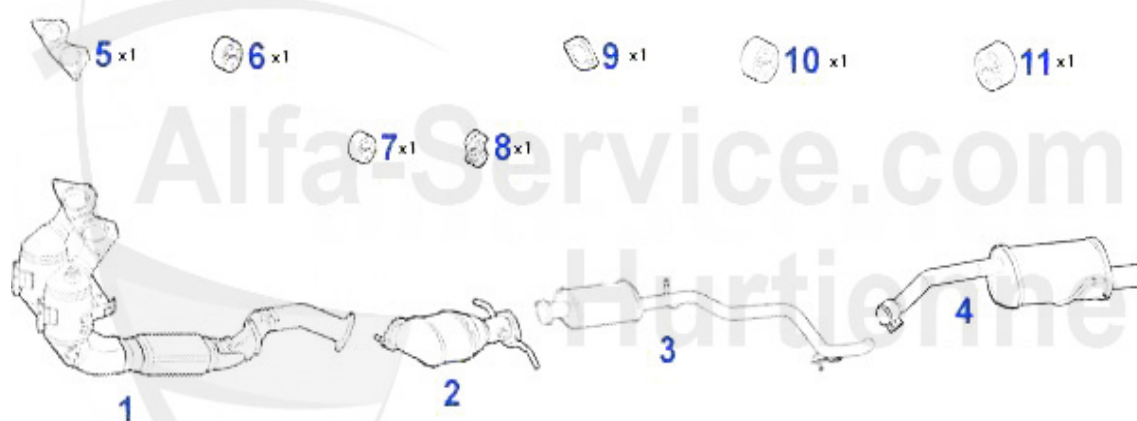

Abgasanlage/Exhaust System Nuovo GT 1.8 TS

Nuovo GT 1.8 TS 103 KW

'03-

1	KAT90641	Katalysator vorne Nuovo GT 1.8 TS	1300.00 EUR
2	KAT03566	Katalysator mitte Nuovo GT 1.8 TS	564.23 EUR
3	MSD116406	Mitteltopf 156 1.6-2.0 16V TS Bj. 00> CF3, Nuovo GT 1.8 TS	193.89 EUR
4	NSD86617	Nachschalldämpfer Nuovo GT 1.8 TS	297.50 EUR
6	SAT42184	Auspuffgummi 147,156,Nuovo GT	6.10 EUR
7	SAT091143	Gummi/Auspuffaufhängung Spider/GTV 916, 156, 166, 147 1,9JTD 8/16V/Giulietta 940	3.53 EUR
8	SAT094484	Dichtung VSD/Kat Diverse 147,156,166,Giulietta,GTV+ Spider(916) Novo GT	9.75 EUR
9	SAT091066	Gummi/Auspuffaufhängung 147/156	4.00 EUR
12	SAT22352	Anschlagpuffer für Mitteltopf Alfa 916 alle Modelle AR155 Turbo (92-96)	3.50 EUR