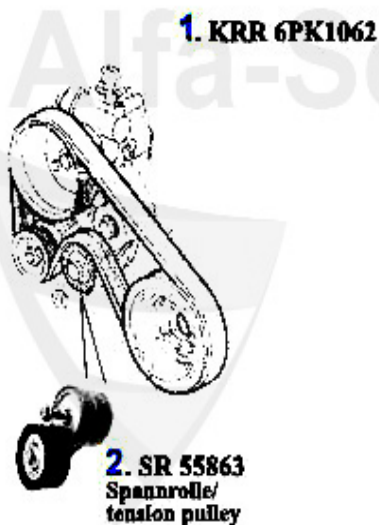

Keilriemen/V-Belt Nuovo GT 2.0 JTS

ohne/without
Klimaanlage/AC: