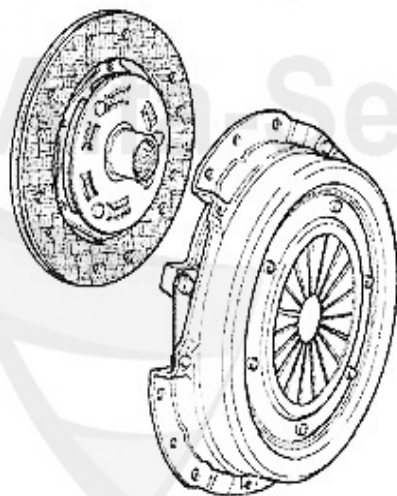

Kupplungs-Kit/Clutch Nuovo GT 2.0 JTS

1. KK 951301
- Selespeed

2. KK 190116
+ Selespeed

1	KK951301	Kupplungs-Kit 147,156/SW 2.0 TS (ohne Ausrücker), Nuovo GT 2.0 JTS (nicht Selespeed)	322.56 EUR
2	KK190116	Kupplungs-Kit gtv/spider 2.0 JTS Nuovo GT 2.0 JTS (mit Selespeed)	324.73 EUR