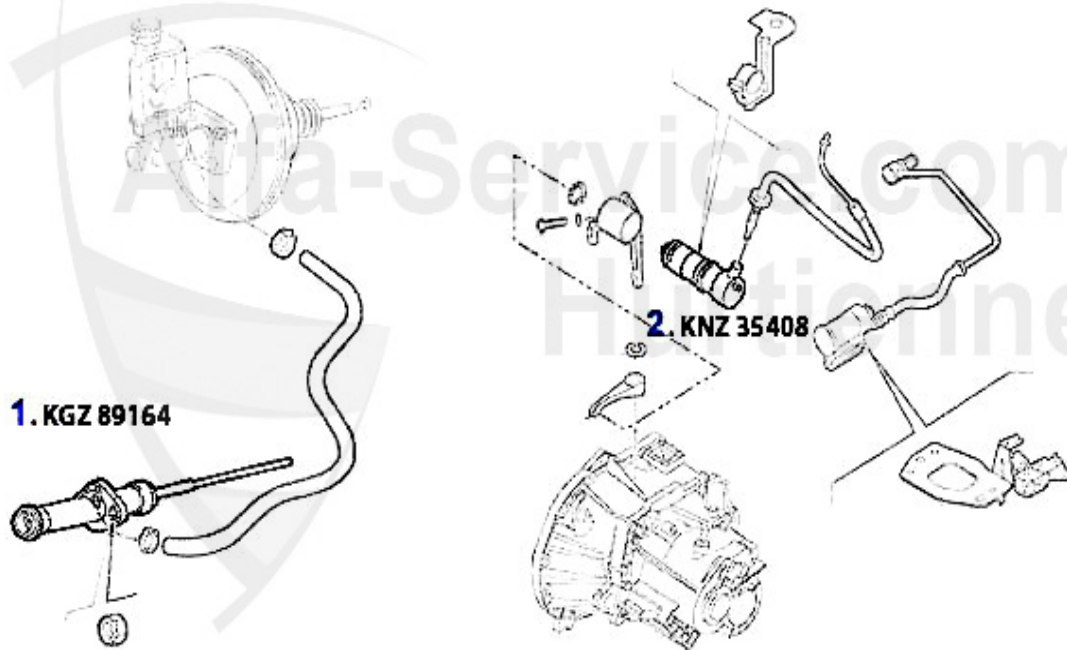

Kupplungsbetätigung/Clutch Actuation Nuovo GT 1.9 JTD

1	KGZ89164	Kupplungsgeberzylinder 147, Nuovo GT	47.50 EUR
2	KNZ35408	Kupplungsnehmerzylinder 147, Nuovo GT 1.9 JTD (nicht 74KW)/3.2 V6 24V/ GTA (nicht Selespeed)	66.88 EUR