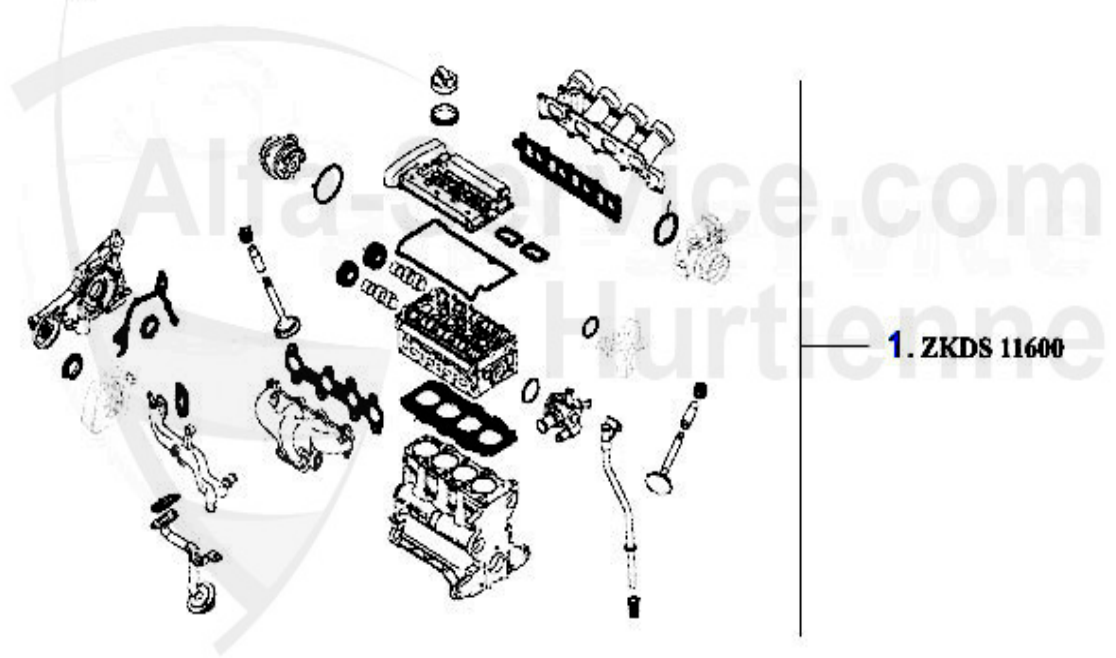

Kopfdichtsatz/Head Set Nuovo GT 2.0 JTS

1 ZKDS11600 Kopfdichtsatz 156,gtv/spider (916) Nuovo GT 2.0 JTS

169.00 EUR