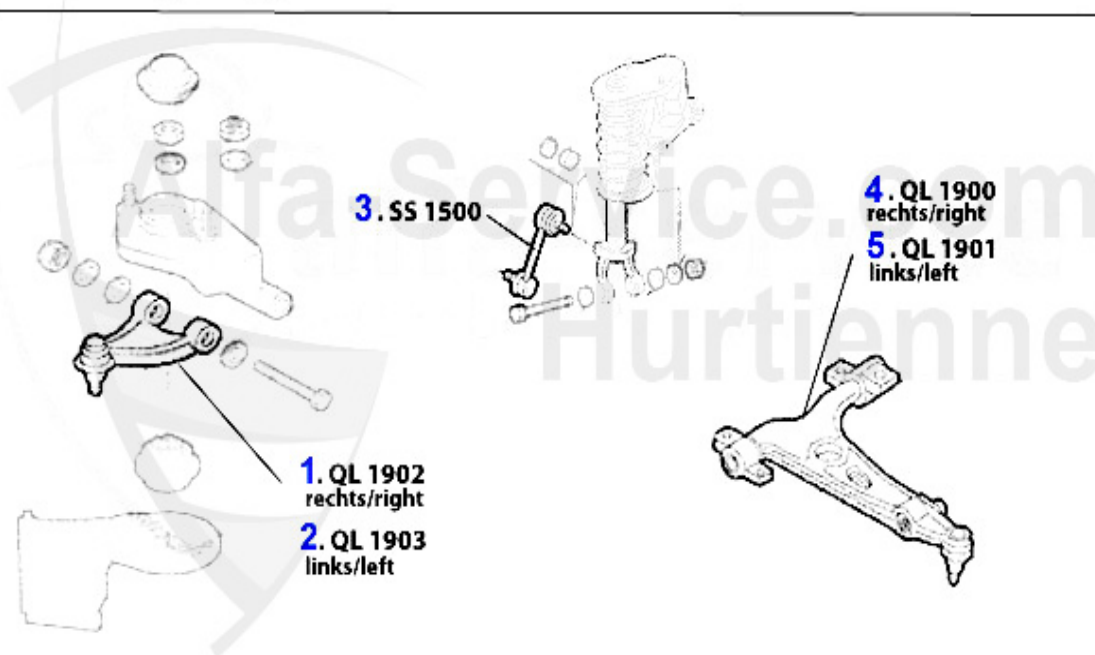

Aufhängung/Attachment Nuovo GT vorne/front

1	QL1902	Querlenker rechts oben 147, 156 Aluminium	77.65 EUR
2	QL1903	Querlenker links oben 147, 156 GT 2003-10, Aluminium	77.65 EUR
3	SS1500	Stabilisatorstange/Pendelstütze VA 147,156, GT	28.00 EUR
4	QL1900	Querlenker rechts unten 147, 156, GT 2003-10, nicht 3.2 V6	79.00 EUR
5	QL1901	Querlenker links unten 147, 156, GT 2003-10, nicht 3.2 V6	79.00 EUR