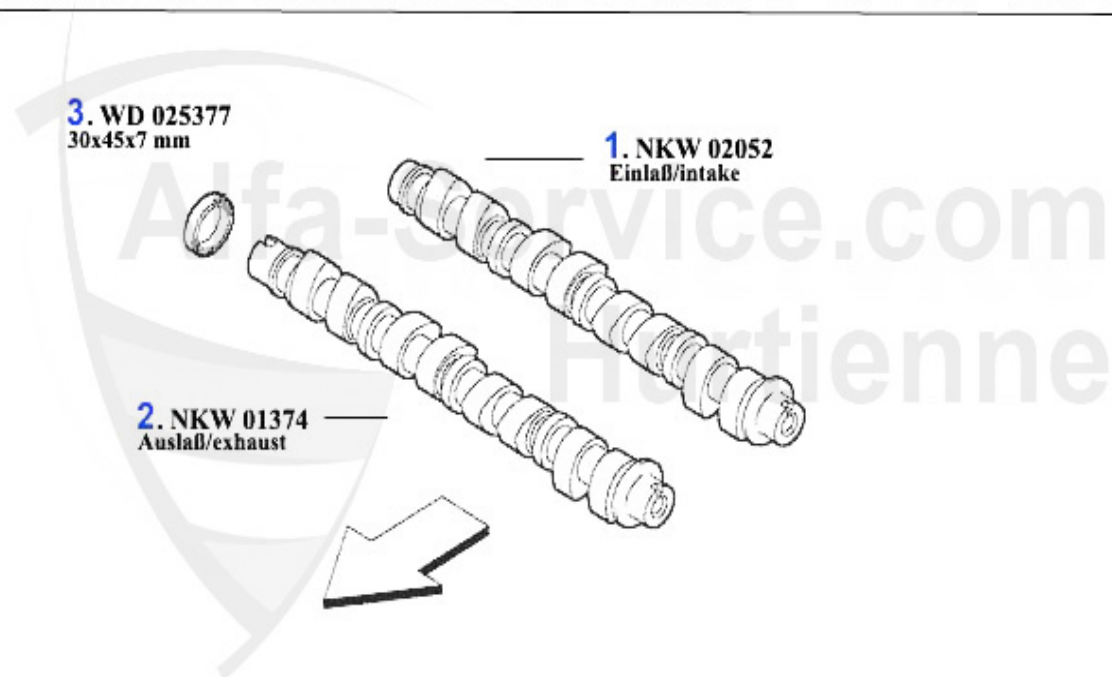

Nockenwelle/Camshaft Nuovo GT 1.9 JTD

1	NKW02052 Nockenwelle Einlaß 147,156,Nuovo GT 1.9 JTD 16V	208.25 EUR
2	NKW01374 Nockenwelle Auslaß 147,156,Nuovo GT 1.9 JTD 16V	179.52 EUR
3	WD02577 Siri Nockenwelle 147,156,166,Nuovo GT 1.9/2.4 JTD 16V/20V	5.90 EUR