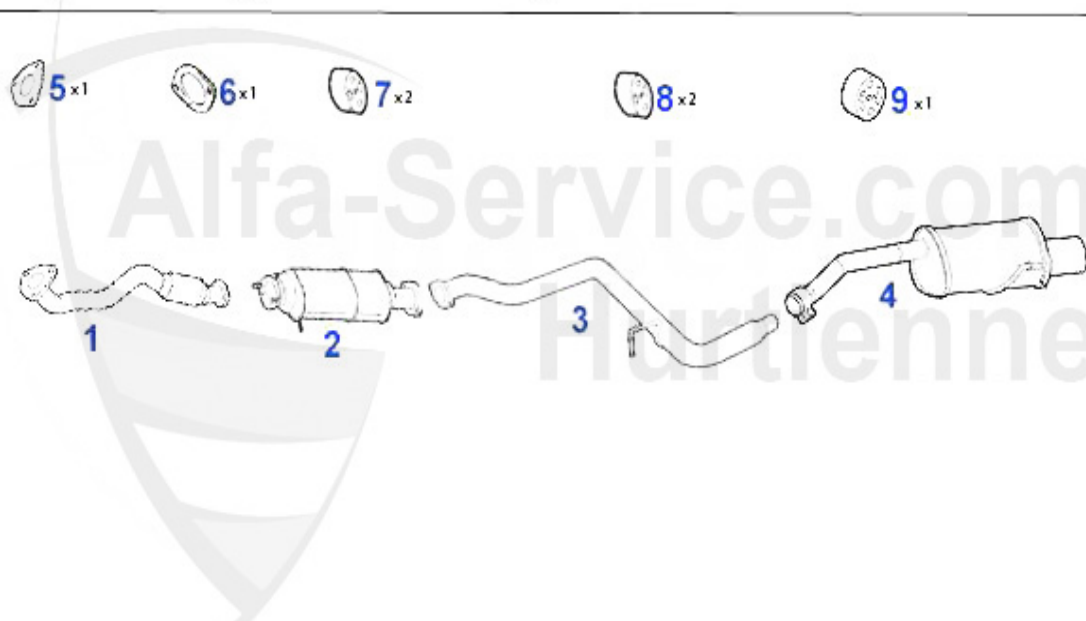

Abgasanlage/Exhaust System Nuovo GT 1.9 JTD

Nuovo GT 1.9 JTD CF3/4 103/110 KW

'03-

1	VR698319	Vorderrohr Nuovo GT 1.9 JTD VF3/4	282.11 EUR
2	KAT69268	Katalysator Nuovo GT 1.9 JTD CF3/4	***
3	MR116634	Mittelrohr 156 1.9 JTD ab # 0434143 Nuovo GT 1.9 JTD CF3/4	108.33 EUR
4	NSD88136	Nachschalldämpfer Nuovo GT 1.9 JTD CF3/4	305.00 EUR
5	SAT094560	Dichtung VSD 145/6,156,166 JTD	4.62 EUR
6	SAT094484	Dichtung VSD/Kat Diverse 147,156,166,Giulietta,GTV+ Spider(916) Novo GT	9.75 EUR
7	SAT091143	Gummi/Auspuffaufhängung Spider/GTV 916, 156, 166, 147 1,9JTD 8/16V/Giulietta 940	3.53 EUR
8	SAT091066	Gummi/Auspuffaufhängung 147/156	4.00 EUR
10	SAT22352	Anschlagpuffer für Mitteltopf Alfa 916 alle Modelle AR155 Turbo (92-96)	3.50 EUR