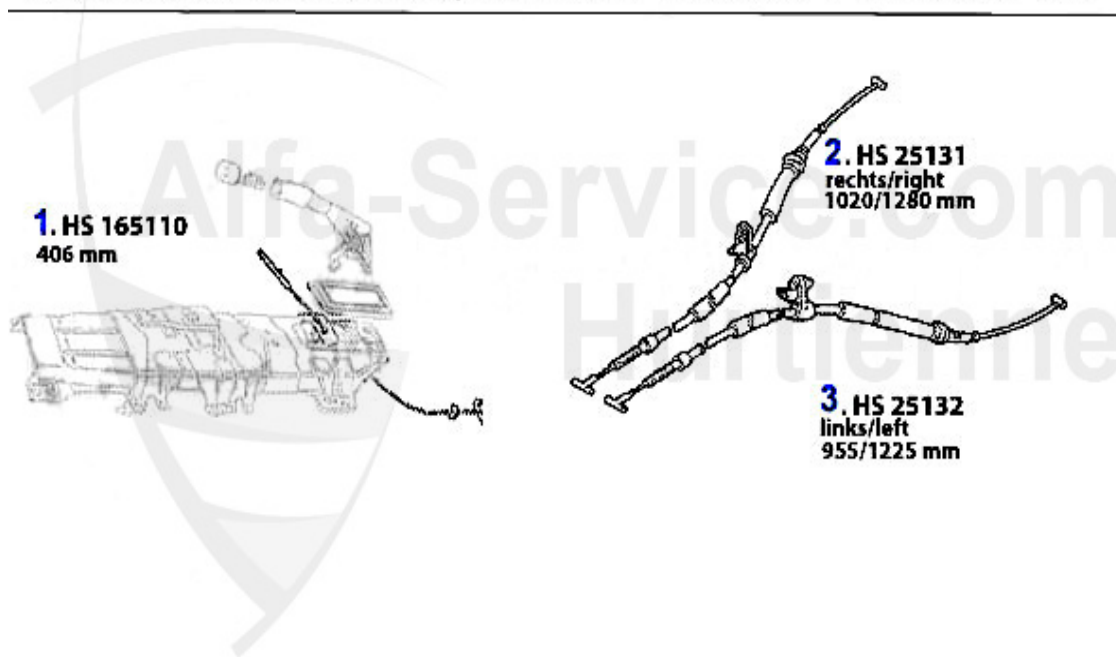

Handbremsseil/Brake Cable Nuovo GT

1	HS165110	Handbremsseil vorne 145/6/7, 155, GTV/Spider 916, Nuovo GT	19.08 EUR
2	HS25131	Handbremsseil rechts 156/Nuovo GT	33.89 EUR
3	HS25132	Handbremsseil links 156/Nuovo GT	33.89 EUR