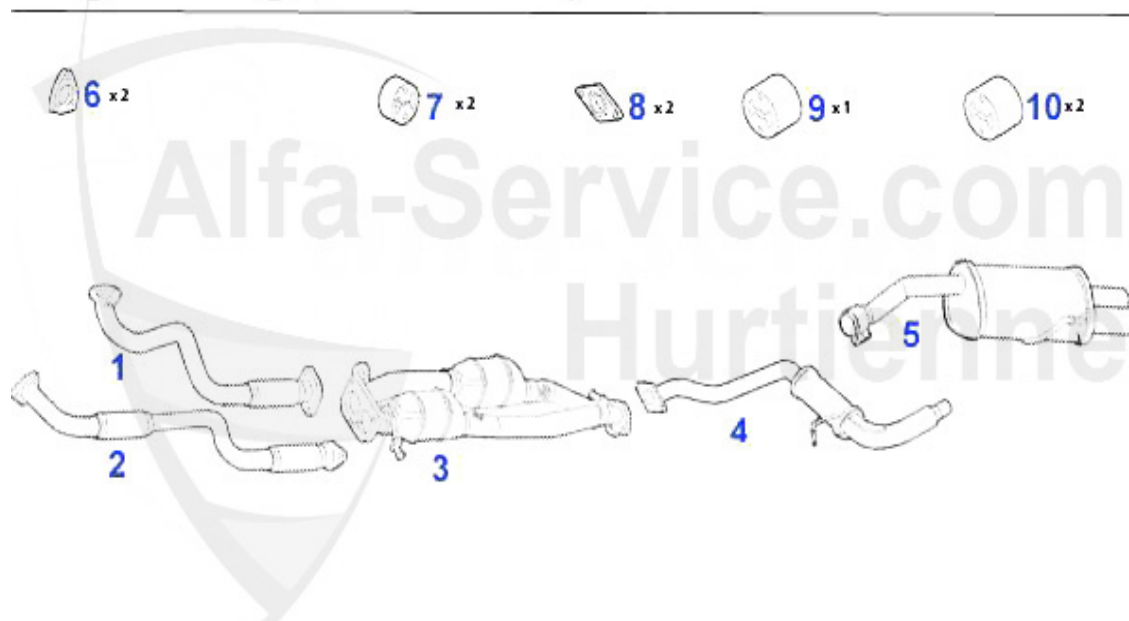

Abgasanlage/Exhaust System Nuovo GT 3.2 GTA

Nuovo GT 3.2 V6 24V/GTA 176 KW

'03-

1	VR69658	Vorderrohr Re 147,156,gtv/spider (916),Nuovo GT V6 24V CF3/GTA	265.70 EUR
2	VR69659	Vorderrohr Li 147,156,gtv/spider (916), Nuovo GT V6 24V CF3/GTA	327.25 EUR
3	KAT78321	Katalysator 147 GTA	1199.23 EUR
4	MSD76396	Mittelschalldämpfer 156/SW, Nuovo GT 3.2 V6 24V/GTA	399.00 EUR
5	NSD84896	Nachschalldämpfer Nuovo GT 3.2 V6 24V/GTA	599.00 EUR
6	SAT69665	Dichtung Vorderrohr 147,156,166, Nouvo GT V6 24V/GTA	7.18 EUR
7	SAT091143	Gummi/Auspuffaufhängung Spider/GTV 916, 156, 166, 147 1,9JTD 8/16V/Giulietta 940	3.53 EUR
8	SAT094484	Dichtung VSD/Kat Diverse 147,156,166,Giulietta,GTV+ Spider(916) Novo GT	9.75 EUR
9	SAT22352	Anschlagpuffer für Mitteltopf Alfa 916 alle Modelle AR155 Turbo (92-96)	3.50 EUR