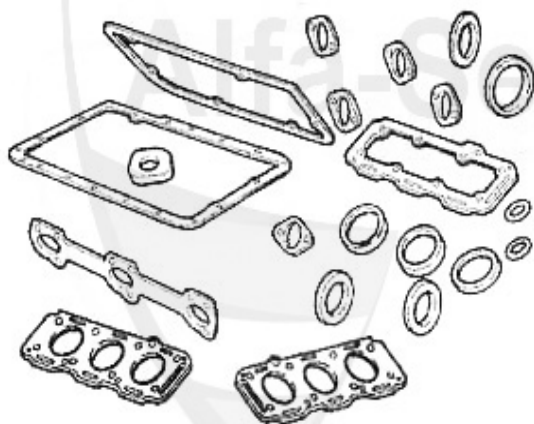

Kopfsatz/Head Set Nuovo GT 3.2 V6 24V/GTA

1. ZKDS 61000

1 ZKDS61000 Kopfdichtsatz 147,156,166.gtv/spider (916),Nuovo GT V6 24V/GTA

279.00 EUR