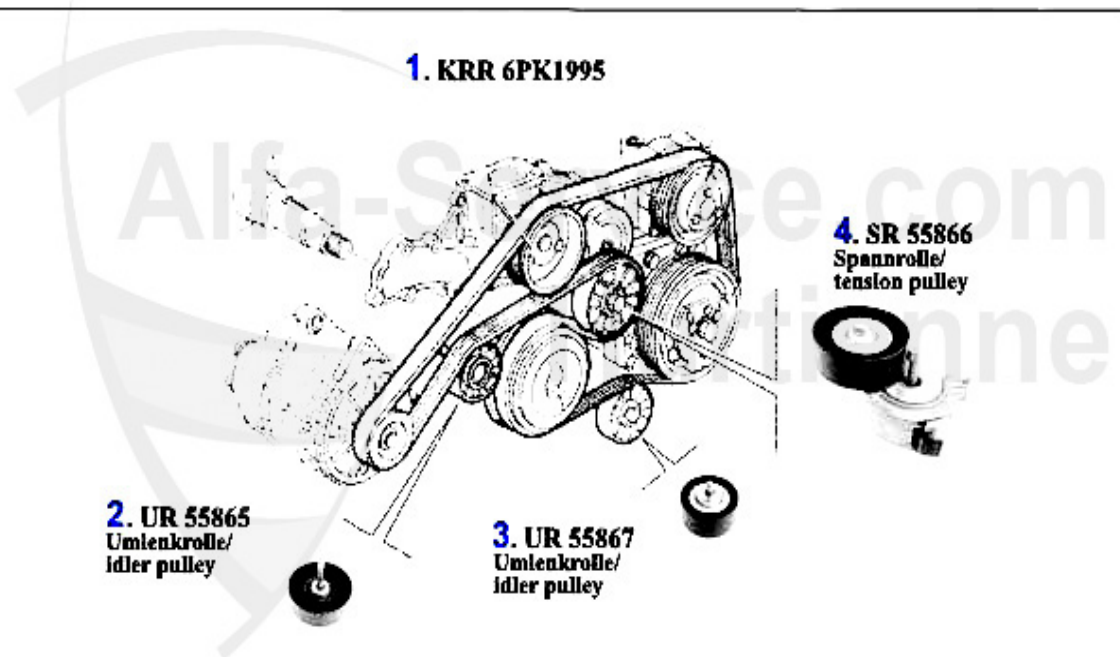

Keilriemen/V-Belt Nuovo GT 3.2 V6 24V

1	KRR6PK199 5	Keilrippenriemen 6PK1995 147/156/166 GTV/Spider 916/Nuovo GT alle V6 24V auch GTA Generator/Servopumpe/K limakompressor	29.00 EUR
2	UR55865	Umlenkrolle Keilrippenriemen 156, 166, GTV/Spider 916 V6 80,0 mm Durchmesser	42.70 EUR
3	UR55867	Umlenkrolle Keilrippenriemen 156, 166, GTV/Spider 916 V6 65mm Dm	48.00 EUR
4	SR55866	Spannrolle f. Keilrippenriemen 156, 166 V6 24V/GTA 80,5mm Dm	149.00 EUR