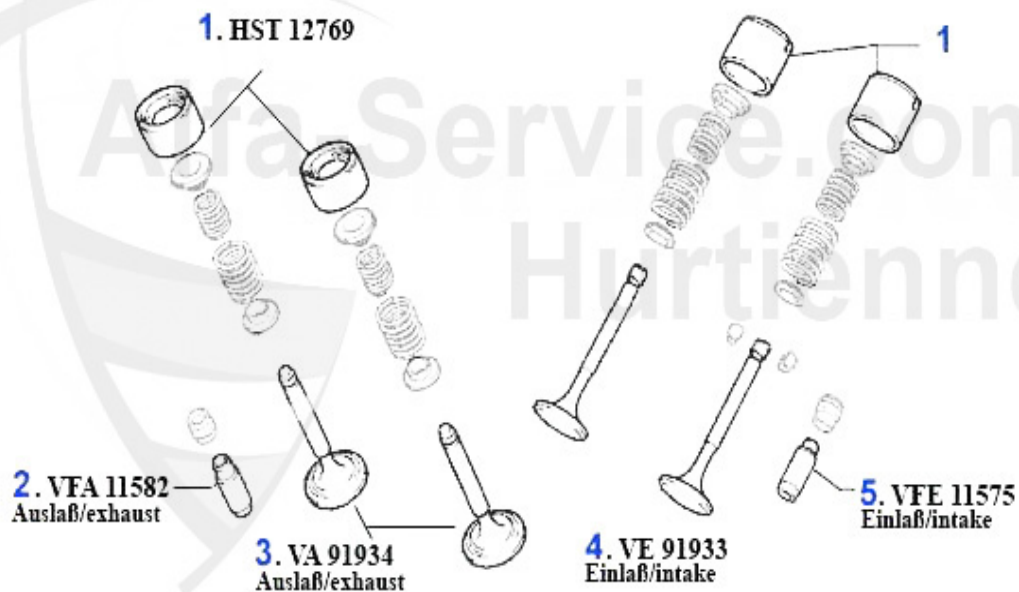

Ventiltrieb/Valve Train Nuovo GT 2.0 JTS

1	HST12769	Hydrostößel 145/6,147,155,156,166 gtv/spider(916) alle 16V TS	6.50 EUR
2	VFA11582	Ventilführung Auslaß + 0.05 TS 16V	21.03 EUR
3	VA91934	Ventil-Auslaß 145/6/7,155,156,Spider/ GTV 916 1.6/1.8/2.0 TS 16V	18.05 EUR
4	VE91933	Ventil-Einlaß 145/6/7,155,156,spider/ gtv(916) 1.6/1.8/2.0 TS 16V	15.28 EUR
5	VFE11575	Ventilführung Einlaß +0.05 TS 16V	21.03 EUR