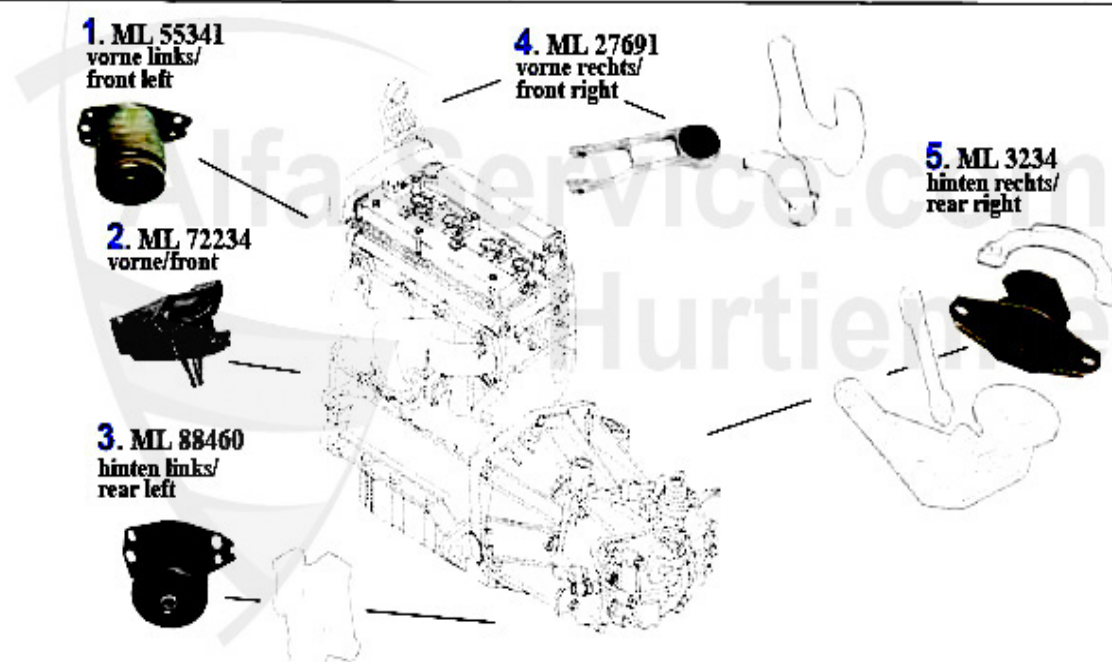

72.33 EUR

Motorlager/Enginemount Nuovo GT 1.8 TS

1	ML55341	Motorlager VL 156, GTV/Spider 916 Nuovo GT 1,8 TS 16V	***
2	ML72234	Motorlager vorne 156 Bj. 02>, gtv/spider (916) Bj. 98>, Nuovo GT TS 16V	92.50 EUR
3	ML88460	Motorlager VL 145/6, 147 (74KW/JTD/2.0TS 16V) GTV/Spider 916, 155, 156	45.01 EUR
4	ML27691	Motorzugstange HR 145/6,156,gtv/ spider (916),Nuovo GT TS 16V	35.81 EUR
5	ML3234	Motorlager VR 145/6,147,155,156, gtv/spider (916) 1.8/2.0 TS	73.99 EUR