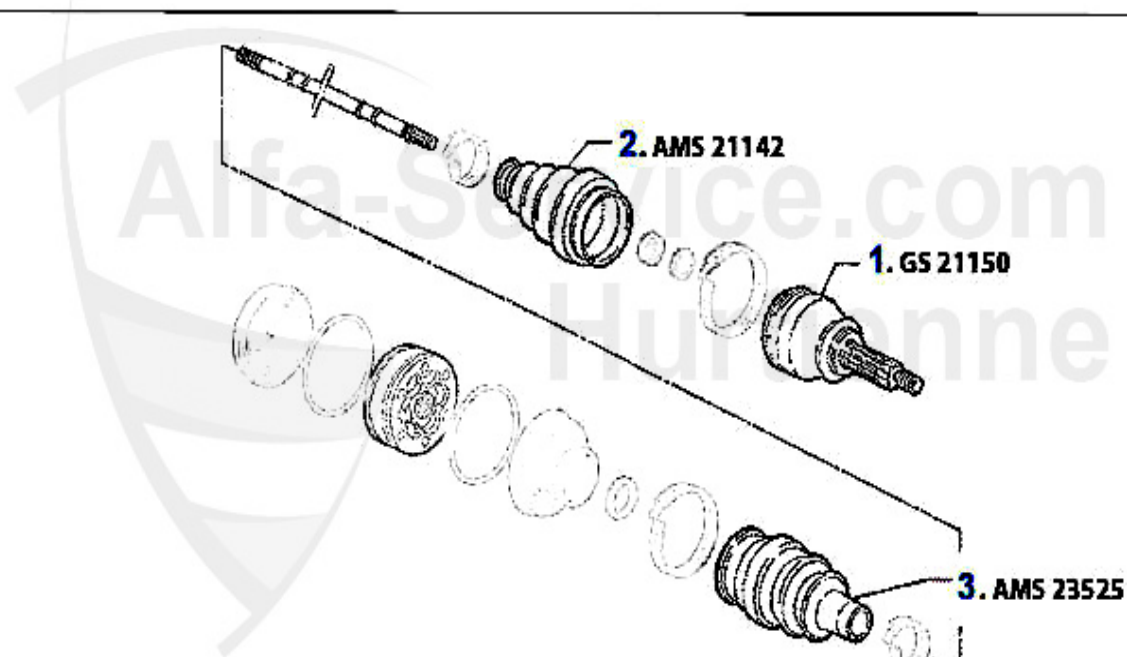

Antriebswelle/Driveshaft Nuovo GT 3.2 GTA

1	GS21150	Gelenksatz außen 145/6 TS 16V # 3180592>,147 TS 16V,gtv/spider (916) TS #6063041>	121.05 EUR
2	AMS21142	Achsmanschette außen 147,156, gtv/spider,Nuovo GT 3.2 V6 24V/GTA, 166 2.4 JTD 20V, 147 (90-27mm)	20.42 EUR
3	AMS23525	Achsmanschette innen 155 1,7-2,0TS 2.5 V6,1.9TD/164 Super 2.0/145/6TS inkl.Befestigungssatz (61-24mm) 166 2,0 TS 16V	25.55 EUR