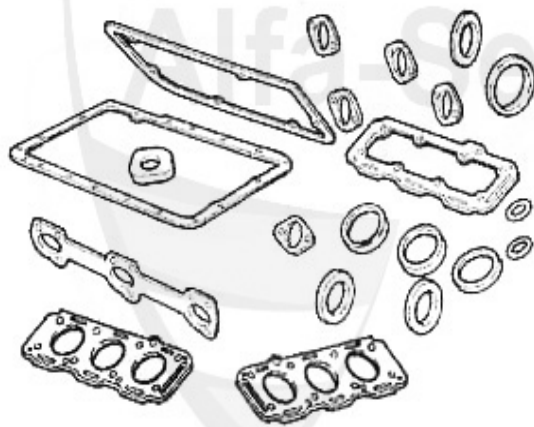

Kopfsatz/Head Set Nuovo GT 3.2 V6 24V/GTA

1. ZKDS 61000

1 ZKDS61000 Kopfdichtsatz 147,156,166.gtv/spider (916),Nuovo GT V6 24V/GTA

279.00 EUR

Motordichtsatz/Full Set Nuovo GT 3.2 V6 24V/GTA

1. MDS 74200

1 MDS74200 Motordichtsatz 147,156,166,gtv/spid er (916),Nuovo GT V6 24V/GTA