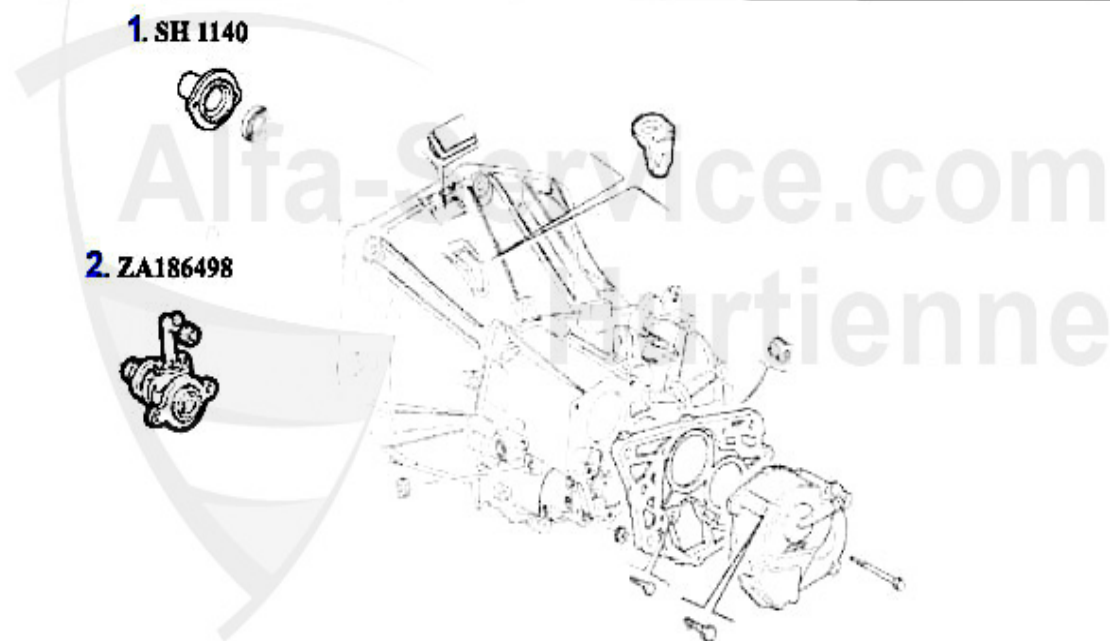

Kupplungs-Kit/Clutch Nuovo GT 1.8 TS

1. KK 853201
Ø 215 mm

1 KK853201 Kupplungs-kit 147,156 1.6/1.8 16V TS bj. 09.97>,Nuovo GT 1.8 TS

195.16 EUR

Ausrücker/Sleeve Bearing Nuovo GT 1.8 TS

2 ZA186498 Zentral-Ausrücker 147,Nuovo GT Bj. 12.03>,156 Bj 01.04>