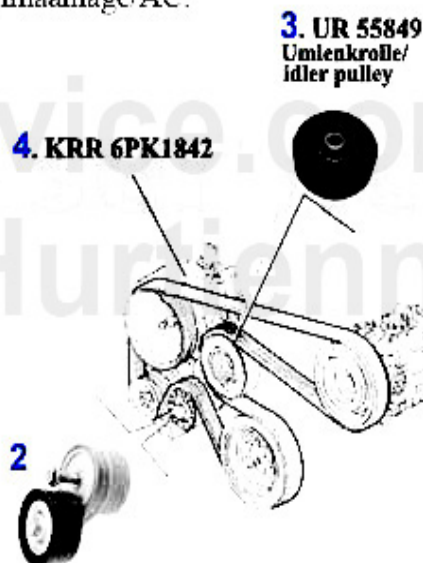

Keilriemen/V-Belt Nuovo GT 1.8 TS

ohne/without
Klimaanlage/AC:

mit/with
Klimaanlage/AC:

1	KRR6PK1020	21.29 EUR
0	Keilrippenriemen 6PK1020 147 TS (ohne Klima) Mot.# 2835764>	
2	SPA55863 Spannarm Keilrippenriemen 145/6/7, 155/6, 166, GTV/Spider 916, diverse 4-Zylinder	44.49 EUR
3	UR55849 Umlenkrolle Keilrippenriemen 145/6/7, 155/6, GTV/Spider 916 1.4/1.6/1.8 TS, mit Klima	34.00 EUR
4	KRR6PK1842	30.73 EUR
2	Keilrippenriemen 6PK1842 145/6/7 1.6 1,8 TS mit Klima,155 1.6/1.8 TS mit Klima ,Nuovo GT,Generator/Servopumpe/KI imakompressor	