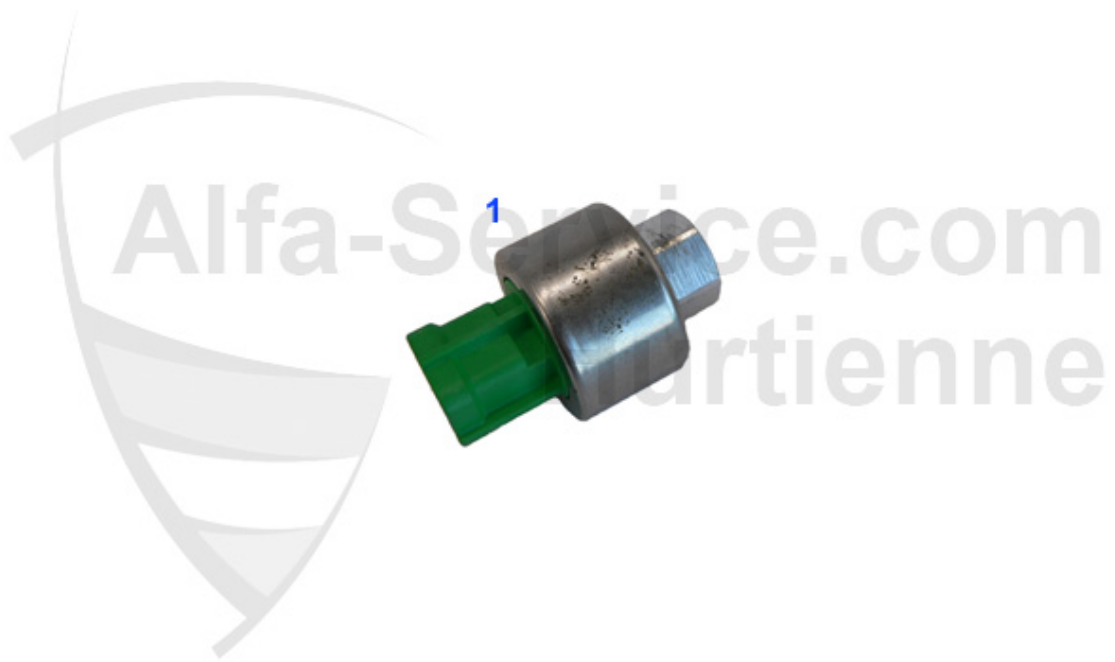

1 KS76438 Druckschalter Klimaanlage

45.99 EUR

Antriebswelle/Driveshaft Nuovo GT 1.8 TS

1	GS21150	Gelenksatz außen 145/6 TS 16V # 3180592>,147 TS 16V,gtv/spider (916) TS #6063041>	121.05 EUR
2	GS21241	Gelenksatz innen GTV/Spider 916, 155/6/145/6 TS 16V, 166 2.0 TS, 147 1.6/2.0 TS	111.72 EUR
3	AMS20989	Achsmanschette aussen 145/6TS 155 TB, GTV/Spider 916 Alfa 166 2,0TS 16V (86-27mm)	17.90 EUR
4	AMS23525	Achsmanschette innen 155 1,7-2,0TS 2.5 V6,1.9TD/164 Super 2.0/145/6TS inkl.Befestigungssatz (61-24mm) 166 2,0 TS 16V	25.55 EUR