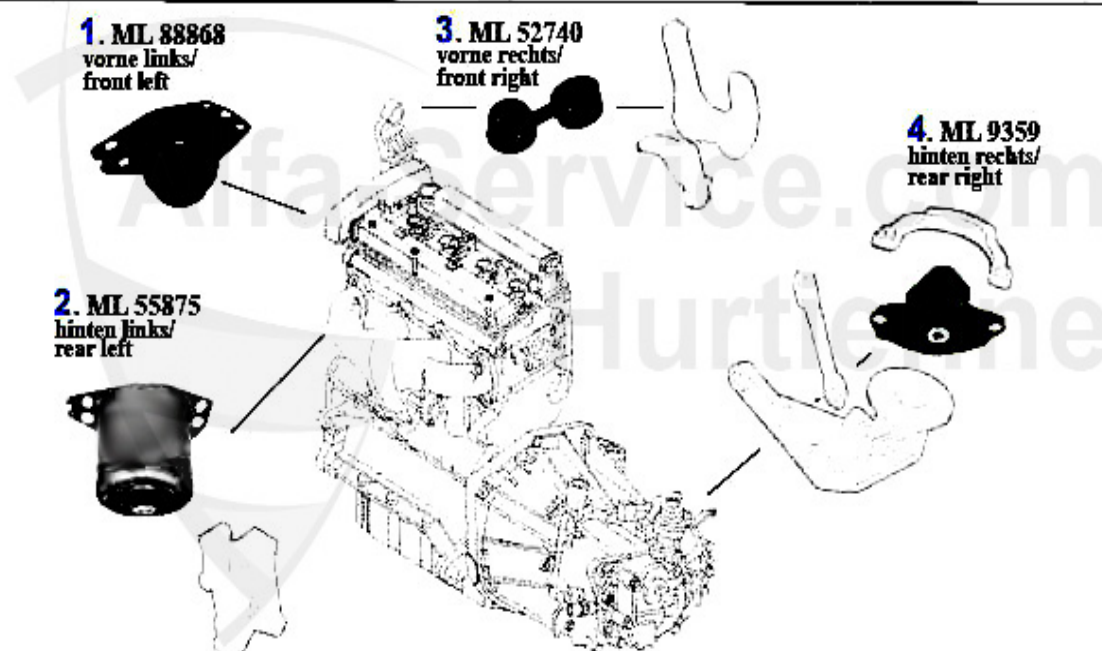

Motorlager/Enginemount Nuovo GT 3.2/GTA

1	ML88868	Motorlager VR 147,156,Nuovo GT 3.2 V6 24V/GTA	***
2	ML55875	Motorlager 147,156,Nuovo GT 3.2 V6 24V/GTA	***
3	ML52740	Motorzugstange 147,156,Nuovo GT V6 24V/GTA	104.99 EUR
4	ML9359	Motorlager hinten 147,155,156 3,2 GTA	55.81 EUR