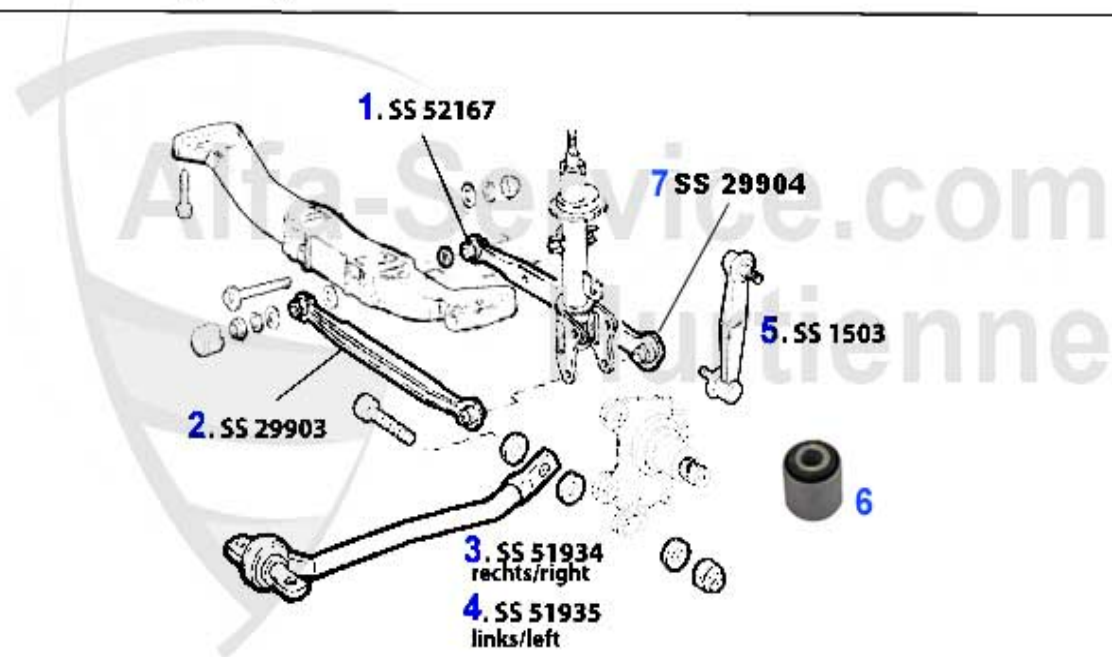

Aufhängung/Attachment Nuovo GT hinten/rear

1	SS52167	Stabilisator-Strebe 147,156 hinten hinter der Traverse	53.86 EUR
2	SS29903	Stabilisator-Strebe 147, 156 hinten vor der Traverse	54.50 EUR
3	SS51934	Stabilisatorstange HA 147, 156, Nuovo GT, (rechts)	82.00 EUR
4	SS51935	Stabilisatorstange HA 147, 156,Nuovo GT, (links)	82.00 EUR
5	SS1503	Stabilisatorstange/Pendelstütze HA 147,156,Nuovo GT	35.39 EUR
6	AB9034	Buchse Achsschenkel hinten 147,156, Nuovo GT	15.90 EUR
7	SS29904	Buchse für Stabilisatorstrebe 147/156 hinten Nuovo GT 40mm	11.90 EUR