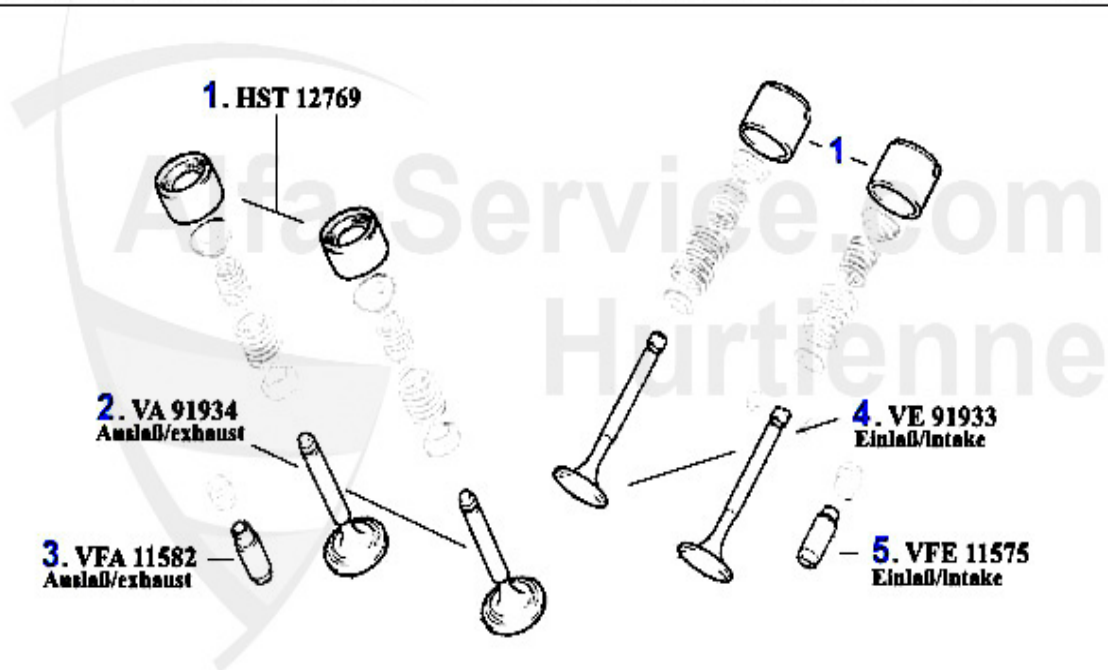

Ventiltrieb/Valve Train Nuovo GT 1.8 TS

1	HST12769	Hydrostößel 145/6,147,155,156,166 gtv/spider(916) alle 16V TS	6.50 EUR
2	VA91934	Ventil-Auslaß 145/6/7,155,156,Spider/ GTV 916 1.6/1.8/2.0 TS 16V	18.05 EUR
3	VFA11582	Ventilführung Auslaß + 0.05 TS 16V	21.03 EUR
4	VE91933	Ventil-Einlaß 145/6/7,155,156,spider/ gtv(916) 1.6/1.8/2.0 TS 16V	15.28 EUR
5	VFE11575	Ventilführung Einlaß +0.05 TS 16V	21.03 EUR