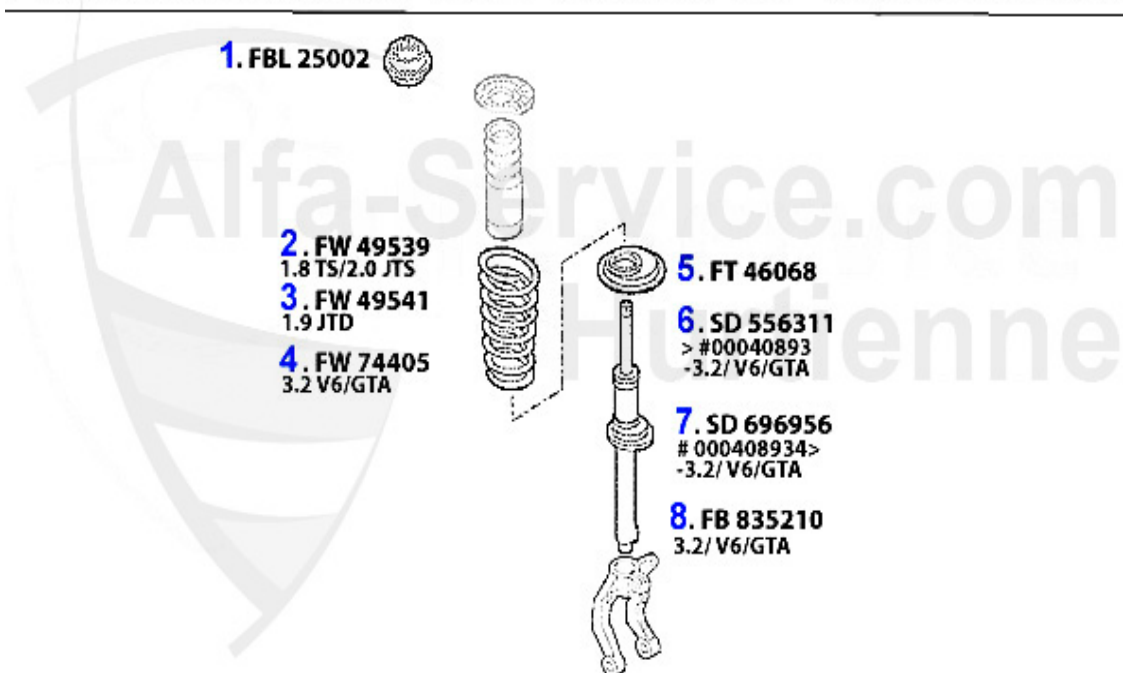

Federbeine/Struts Nuovo GT vorne/front

1	FBL25002	Federbeinlager 147,156,166,Nuovo GT VA	49.50 EUR
2	FW49539	Fahrwerksfeder vorne 147 1.6 16V TS Nuovo GT 1.8 TS/2.0 JTS	59.00 EUR
3	FW49541	Fahrwerksfeder vorne 147 2.0 16V TS Nuovo GT 1.9 JTD	55.91 EUR
4	FW74405	Fahrwerksfeder VA 147/156 GTA Nuovo GT 3.2 V6/GTA	89.00 EUR
5	FT46068	Federteller VA 147 (2000-10), 156 (1997-2005), GT (2003-10) Gummiring unten	5.00 EUR
6	SD556311	Stossdämpfer vorne 156 oben Stift/unten Schelle,1-Rohr Gas für Standardfahrwerk,Nuovo GT 4-Zyl. > #040893	107.72 EUR
7	SD696956	Stoßdämpfer VA Nuovo GT # 00040894>	122.08 EUR
8	FB835210	Federbein VA 147/Nuovo GT GTA	149.00 EUR