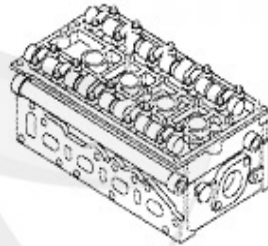

Kopfdichsatz/Head Set Nuovo GT 1.8 TS

1 ZKDS5740 Kopfdichsatz 147,156,Nuovo GT 1.8/ 2.0 TS CF3

165.01 EUR

Kopfschraubensatz/Head Screw Set Nuovo GT 1.8 TS

1. ZKSS 152080

1 ZKSS15208

0

Kopfschraubensatz 145/6,147,155,156 166,gtv/spider(916),Nuovo GT TS
16V