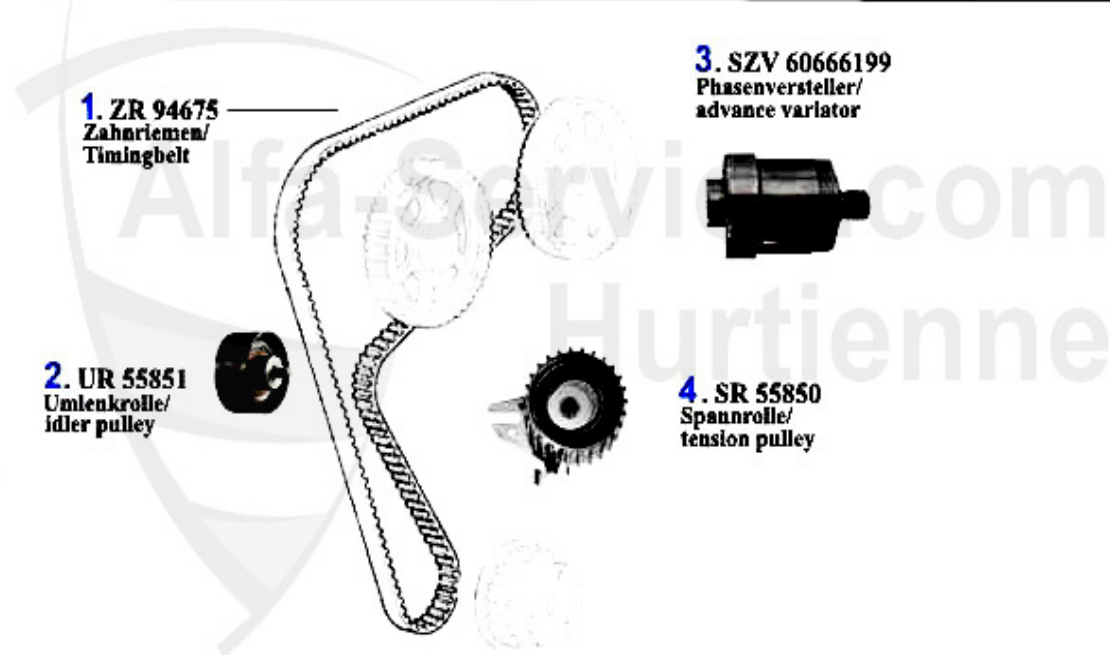

Zahnriemen/Timingbelt Nuovo GT 1.8 TS

1	ZR94675	Zahnriemen 166SHPN240H 145/6,155/6 4-Zylinder(Mot.CF2/3) Nockenwelle Hochtemperatur-Ausführung ACHTUNG!!! auf Motor # achten	42.58 EUR
2	UR55851	Umlenkrolle Zahnriemen 145/6/7 155/6,166,gvt/spider (916)	32.50 EUR
3	SZV60666199	Spritz-Zeit-Versteller ORIGINAL 145/6, 155/6, 164/6, GTV/Spider 916, 147 (2000-10)	479.00 EUR
4	SR55850	Spannrolle Zahnriemen 145/6 1.4 ie 16V TS,155/6 1.6 ie 16V TS/2.0 JTS/ gtv/spider (916) 2.0 JTS	36.00 EUR