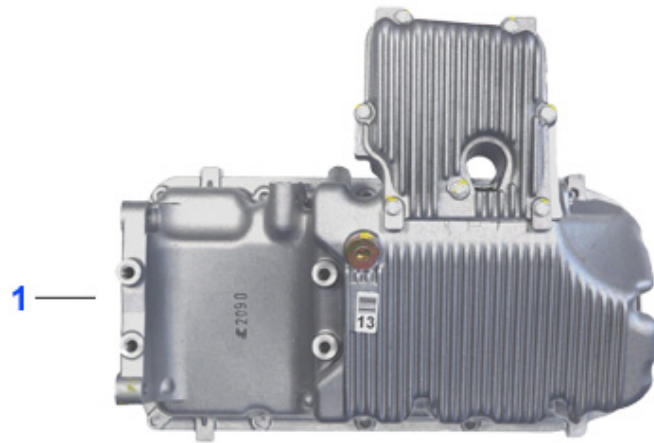

Keilriemen/V-Belt Nuovo GT 1.9 JTD

ohne/without
Klimaanlage/AC:

mit/with
Klimaanlage/AC:

1	KRR6PK184	30.73 EUR
2	Keilrippenriemen 6PK1842 145/6/7 1.6 1,8 TS mit Klima,155 1.6/1.8 TS mit Klima ,Nuovo GT,Generator/Servopumpe/Kl imakompressor	
2	SPA55872 Spannarm Keilrippenriemen 145/6/7, 156 1.9 JTD (81/85KW mit/ohne Klima)	44.21 EUR
3	UR55847 Umlenkrolle f. Keilrippenriemen 145 /6,147,156 1.9 JTD mit Klima	30.68 EUR

Nuovo GT > Motor > Motorblock > Ölwanne

0 OW90209 Ölwanne 145/6,147,156,Nuovo GT, gtv/spider (916)TS16V OE60605820

Kraftstoffpumpe/Fuel Pump Nuovo GT 1.8 TS

1. KP 6510

1 KP6510 Kraftstoffpumpe 156/Nuovo GT 1.6/1.8/2.0 TS/ 2.5/3.2 V6 24V CF3