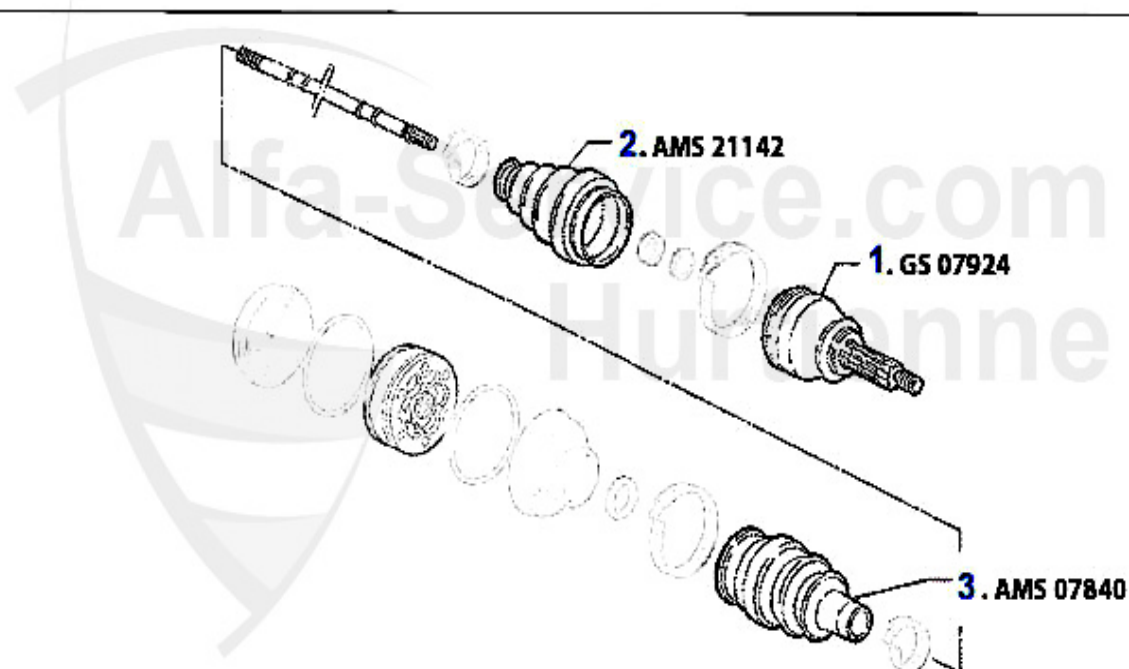

Antriebswelle/Driveshaft Nuovo GT 1.9 JTD

1	GS07924	Gelenksatz außen 156 1.9 JTD 8V (85KW) # 0525924>,Nuovo GT 1.9 JTD 16V	142.60 EUR
2	AMS21142	Achsmanschette außen 147,156, gtv/spider,Nuovo GT 3.2 V6 24V/GTA, 166 2.4 JTD 20V, 147 (90-27mm)	20.42 EUR
3	AMS07840	Achsmanschette innen 147 1,9 JTD 8V, 156 JTD Mod.2002 (82-24mm)	21.44 EUR