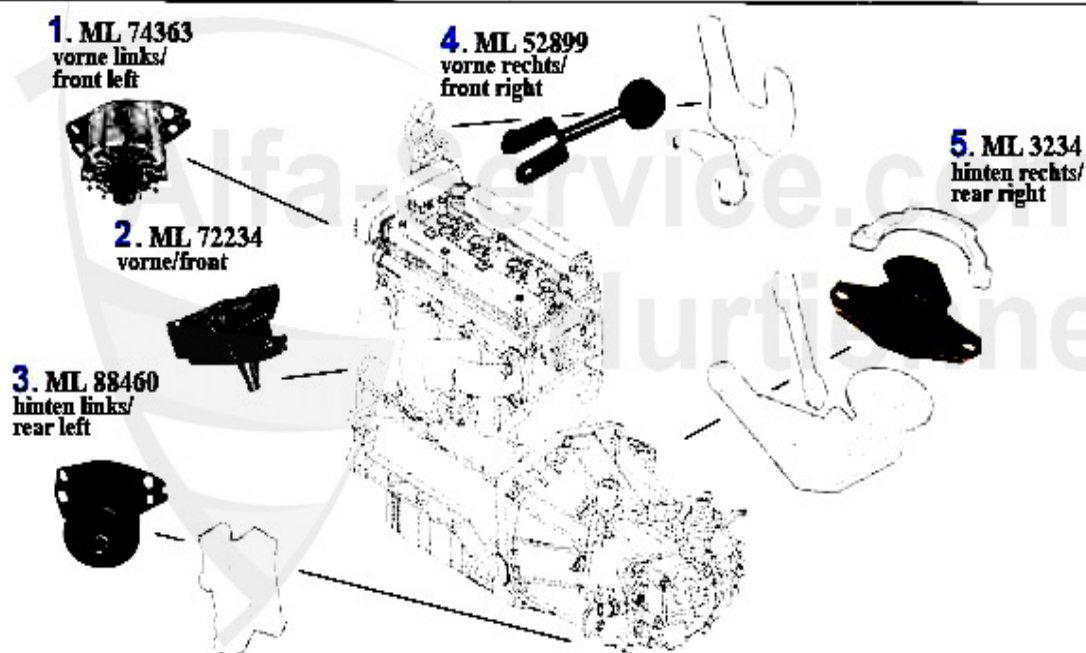

Motorlager/Enginemount Nuovo GT 2.0 JTS

1	ML74363	Motorlager VR 147,156/SW,Nuovo GT 2.0 TS/JTS	239.00 EUR
2	ML72234	Motorlager vorne 156 Bj. 02>, gtv/spider (916) Bj. 98>, Nuovo GT TS 16V	92.50 EUR
3	ML88460	Motorlager VL 145/6, 147 (74KW/JTD/2.0TS 16V) GTV/Spider 916, 155, 156	45.01 EUR
4	ML64349	Motorzugstange 147,156,Nuovo GT 2.0 TS/JTS Selespeed 147(00-10) 156(97-05) GT(03-10)	88.50 EUR
4	ML52899	Motorzugstange 145/6 2.0 TS 16V,147 alle,156 2.0 TS/JTS,gtv/spider (916) Bj. 98>,Nuovo GT 2.0 (nicht Selespeed)	***
5	ML3234	Motorlager VR 145/6,147,155,156, gtv/spider (916) 1.8/2.0 TS	73.99 EUR