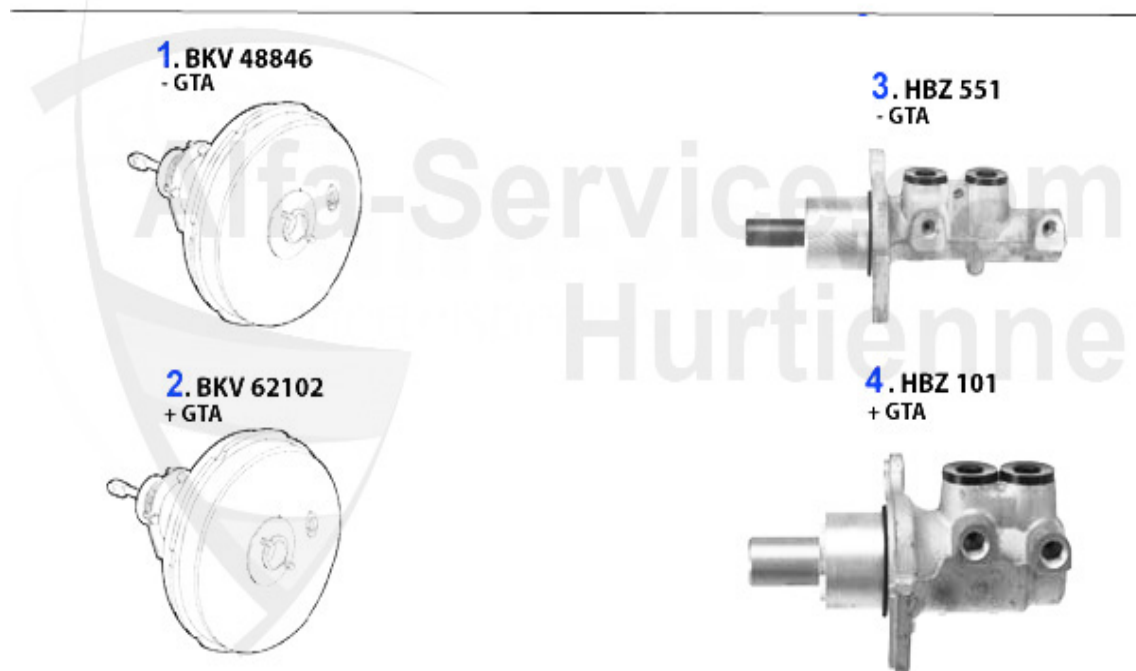

Nuovo GT > Bremse > BKV/Hauptbremszylinder

BKV/Hauptbremszylinder/Brakeservo/Brake master cylinder Nuovo GT

1	BKV48846	Bremskraftverstärker 147 Bj. 6.02> #3176842> ACHTUNG: wird nur ohne HB Z geliefert	197.48 EUR
2	BKV62102	Bremskraftverstärker 147 GTA	***
3	HBZ551	Hauptbremszylinder 147, Nuovo GT ohne Dynamic Control 06.2002 >	128.00 EUR
4	HBZ101	Hauptbremszylinder Nuovo GT GTA	173.37 EUR