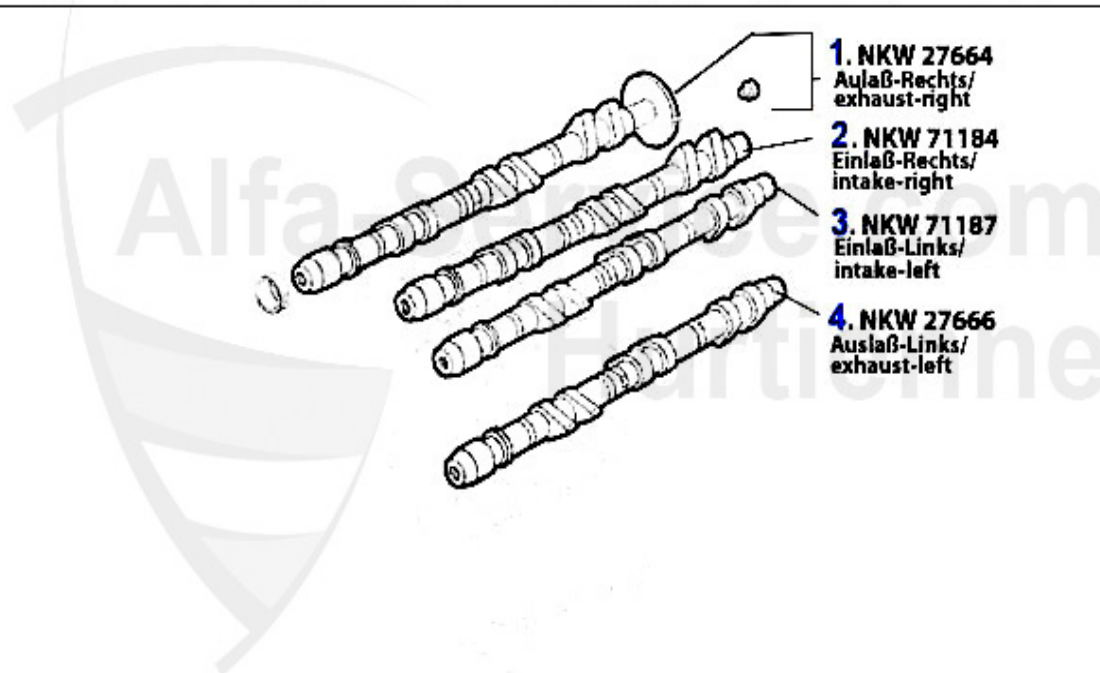

Nockenwelle/Camshaft Nuovo GT 3.2 V6 24V/GTA

1	NKW27664 Nockenwelle rechts (Auslaß) 156,166 2.5 V6 24V,gtv/spider (916) Bj. 98> 3.0 V6 24V,Nouvo GT 3.2	416.74 EUR
2	NKW71184 Nockenwelle Re Einlaß 147,156,166, gtv/spider (916),Nuovo GT 3.2 V6 24V	630.70 EUR
3	NKW71187 Nockenwelle Li Einlaß 147,156,166, gtv/spider (916),Nuovo GT 3.2 V6 24V	630.70 EUR
4	NKW27666 Nockenwelle links (Auslaß) 156,166 2.5 V6 24V,gtv/spider (916) Bj. 98> 3.0 V 24V,Nuovo GT 3.2	416.74 EUR