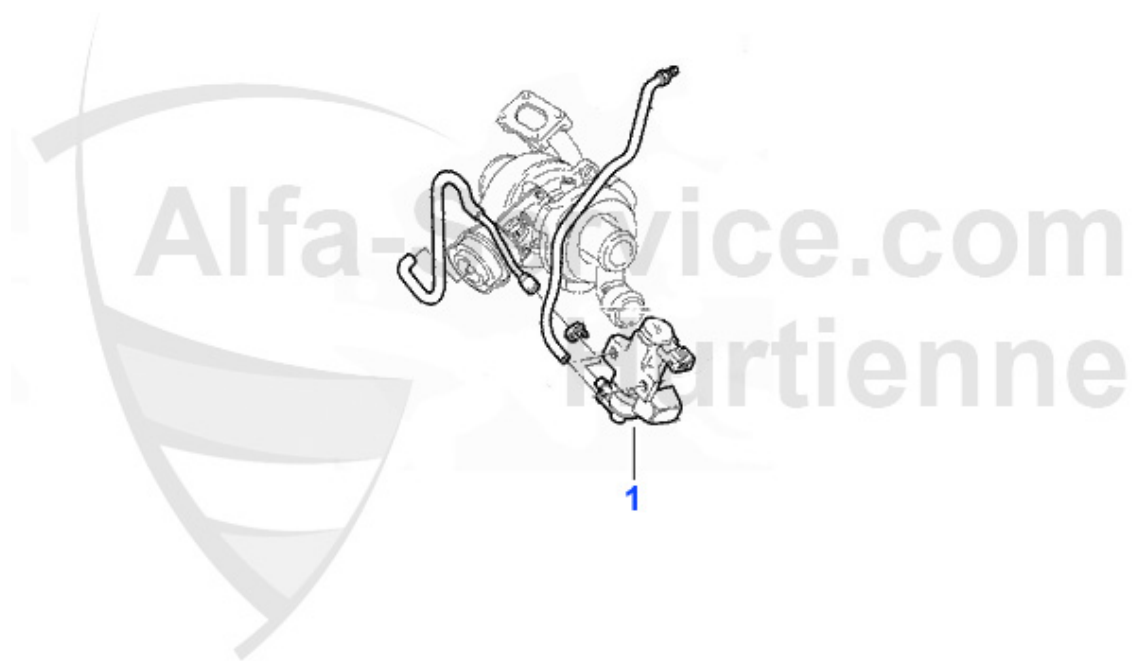

Filter Nuovo GT 1.9 JTD

Oelfilter/Oilfilter

Luftfilter/Airfilter

Kraftstofffilter/Fuelfilter

Innenraumfilter/Indoorfilter

1	OF110	Ölfiler 147, 156, Nuova GT 1.9 JTD, 166 2.4 JTD, Anschraubpatrone	10.36 EUR
2	LF801	Luftfilter eckig 147, 156, Nuovo GT 1.9 JTD (CF3)	14.88 EUR
3	KF338	Kraftstofffilter 147,156,166,Nuovo G T JTD (CF3),Bj 01>	28.62 EUR
4	IF380	Innenraumfilter eckig 147, 156 Bj. 2001> Nuovo GT, Aktivkohle	17.23 EUR