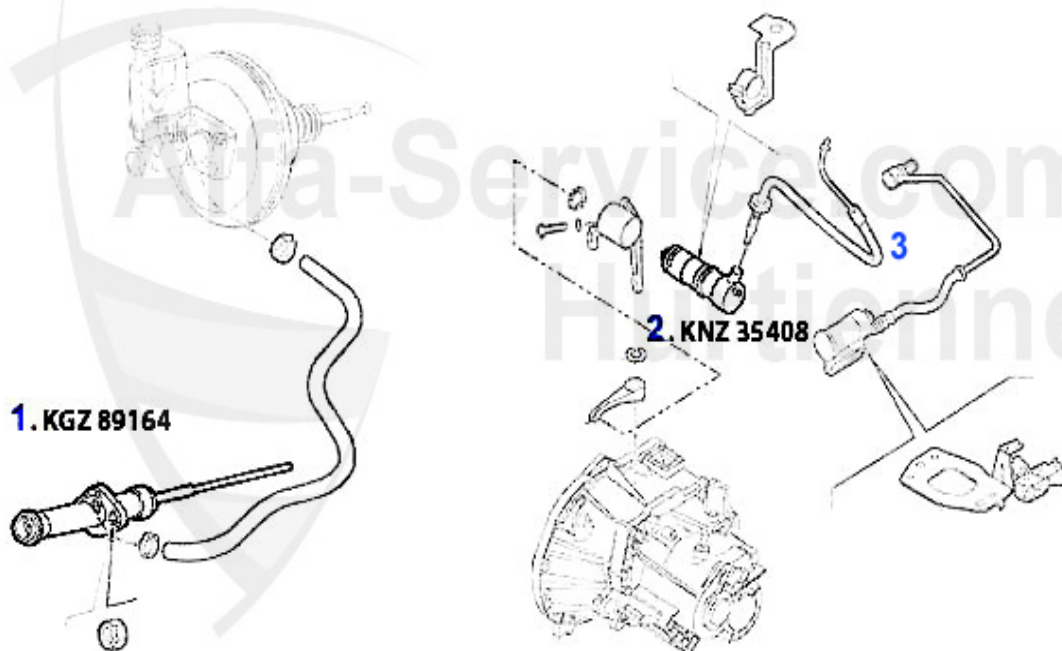

47.50 EUR

Kupplungsbetätigung/Clutch Actuation Nuovo GT 2.0 JTS

1 KGZ89164 Kupplungsgeberzylinder 147, Nuovo GT

47.50 EUR

Kupplungsbetätigung/Clutch Actuation Nuovo GT 3.2 V6 24V/GTA

1	KGZ89164	Kupplungsgeberzylinder 147, Nuovo GT	47.50 EUR
2	KNZ35408	Kupplungsnehmerzylinder 147, Nuovo GT 1.9 JTD (nicht 74KW)/3.2 V6 24V/ GTA (nicht Selespeed)	66.88 EUR
3	KS3200	Kupplungsschlauch AR147 GTA 00-10/ Alfa GT 3,2V6 03-10	***