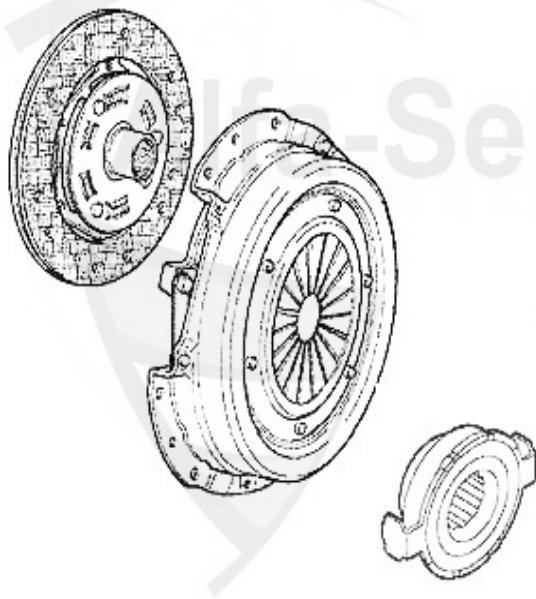

Kupplungs-Kit/Clutch Nuovo GT 3.2 V6 24V/GTA

---

1. KK 739521
Ø 235 mm

---

1 KK739521 Kupplungs-Kit 147,156,Nuovo GT, gtv/spider (916) 3.2 V6 24V

559.36 EUR