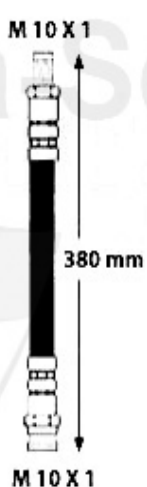

Bremsschlauch/Brake Hose Nuovo GT

1. BS 511665
vorne/front
- GTA

2. BS 674858
vorne/front
GTA

3. BS 700558
hinten/rear

1	BS511665	Bremsschlauch vorne 147/156/GT GT 2003-10	14.99 EUR
2	BS674858	Bremsschlauch VA 147/156/Nuovo GT 3.2 GTA, 164	22.50 EUR
3	BS700558	Bremsschlauch HA 156 2002>, Nuovo GT	23.50 EUR