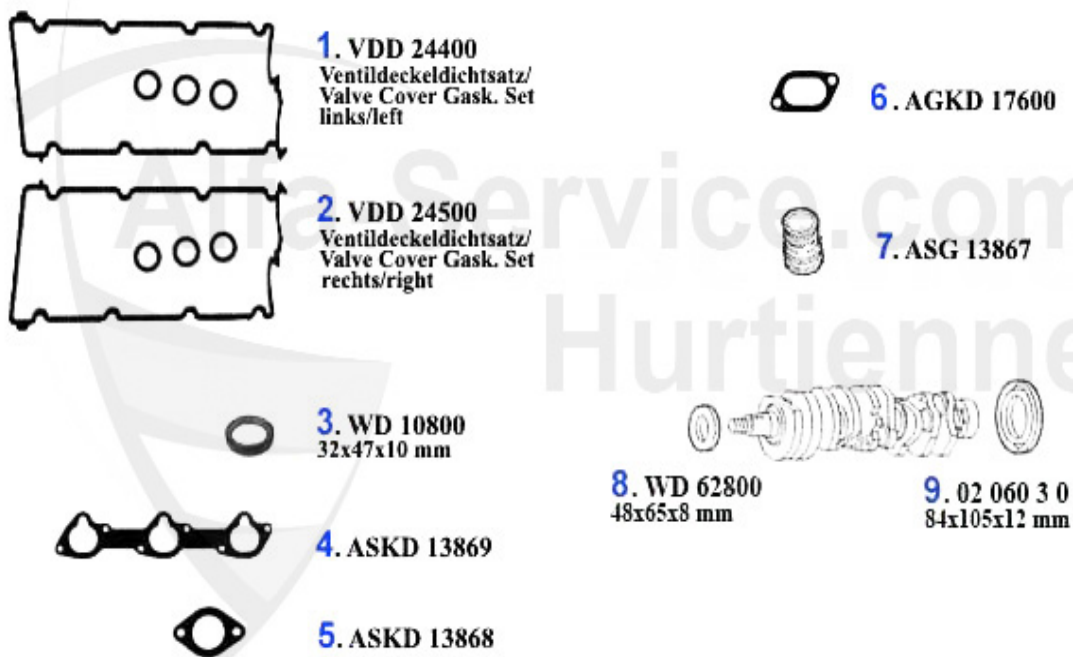

Dichtungen Motor/Gaskets Engine Nuovo GT 3.2 V6 24V/GTA

1	VDD24400	Ventildeckeldichtung rechts 147, 156, 166, GTV/Spider (916), Nuovo GT V6 24 V	39.00 EUR
2	VDD24500	Ventildeckeldichtung links 147,156, 166, GTV/Spider 916, Nuovo GT V6 24V	39.00 EUR
3	WD10800	Siri Verteiler-/Nockenwelle 156 2,5V V6, 164/Super,166 3,0 V6 GTV(916) 2,0 V Turbo (ohne Drall)	7.90 EUR
4	ASKD13869	Ansaugkrümmerdichtung 147,156,164/S uper,166,gtv/spider (916),Nuovo GT 6-Zylinder 24V	6.70 EUR
5	ASKD13868	Ansaugkrümmerdichtung 147,156,164/S Super, 166, GTV/Spider 916, Nuovo GT 6-Zylinder	4.90 EUR
6	AGKD17600	Abgaskrümmerdichtung 156/ 164/Super/166/GTV/Spider 916/Nuovo GT V6 24V	9.50 EUR
7	ASG13867	Ansauggummi 147,156,164/Super,166, gtv/spider (916),Nuovo GT V6 24V 3,0 V6 24V (00-10)	21.31 EUR
8	WD62800	Simmerring Kurbelwelle vorne (Riemenscheibe) 156, 166 6-Zylinder	16.51 EUR
9	02 060 3 0	Simmerring Kurbelwelle hinten 84x105x12 Spider 1990-93, 75, 90, 155/6, 164/6, GTV 6 CORTECO	33.50 EUR
9	02 060 3 5	Simmerring Kurbelwelle REINZ hinten Spider 90-93, 84x105x12 75, 90, 155, 164, GTV 6, 166, 156	39.50 EUR