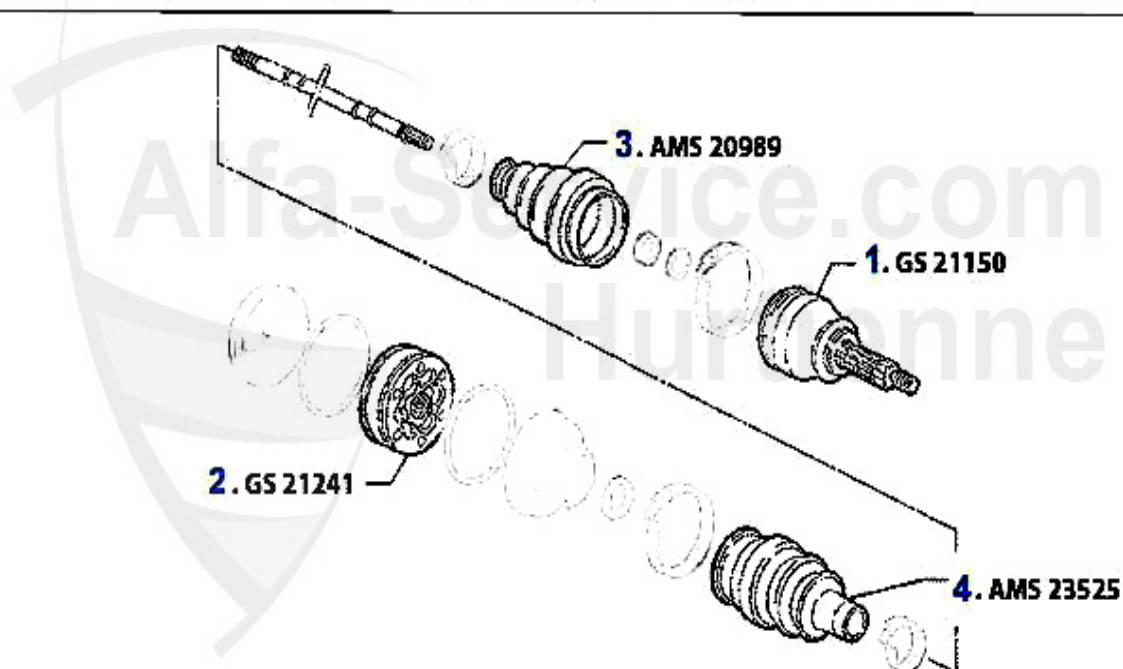

Antriebswelle/Driveshaft Nuovo GT 1.8 TS

1	GS21150	Gelenksatz außen 145/6 TS 16V # 3180592>,147 TS 16V,gtv/spider (916) TS #6063041>	121.05 EUR
2	GS21241	Gelenksatz innen GTV/Spider 916, 155/6/145/6 TS 16V, 166 2.0 TS, 147 1.6/2.0 TS	111.72 EUR
3	AMS20989	Achsmanschette aussen 145/6TS 155 TB, GTV/Spider 916 Alfa 166 2,0TS 16V (86-27mm)	17.90 EUR
4	AMS23525	Achsmanschette innen 155 1,7-2,0TS 2.5 V6,1.9TD/164 Super 2.0/145/6TS inkl.Befestigungssatz (61-24mm) 166 2,0 TS 16V	25.55 EUR