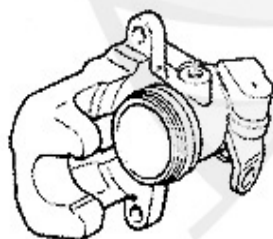

Bremszangen/Calipers Nuovo GT hinten/rear

1. BZ 48544
links/left
- GTA

2. BZ 48547
rechts/right
- GTA

3. BZ 49522
links/left
GTA

4. BZ 49523
rechts/right
GTA

1	BZ48544	Bremszange HL 147,156/SW Bj. 02>, Nuovo GT alle 4-Zylinder	88.48 EUR
2	BZ48547	Bremszange HR 147,156/SW Bj. 02>, Nuovo GT alle 4-Zylinder	88.48 EUR
3	BZ49522	Bremssattel HL 147, 156 Bj. 02>, Nuovo GT 3.2 GTA	53.26 EUR
4	BZ49523	Bremssattel HR 147, 156 Bj. 02>, Nuovo GT 3.2 GTA	53.80 EUR