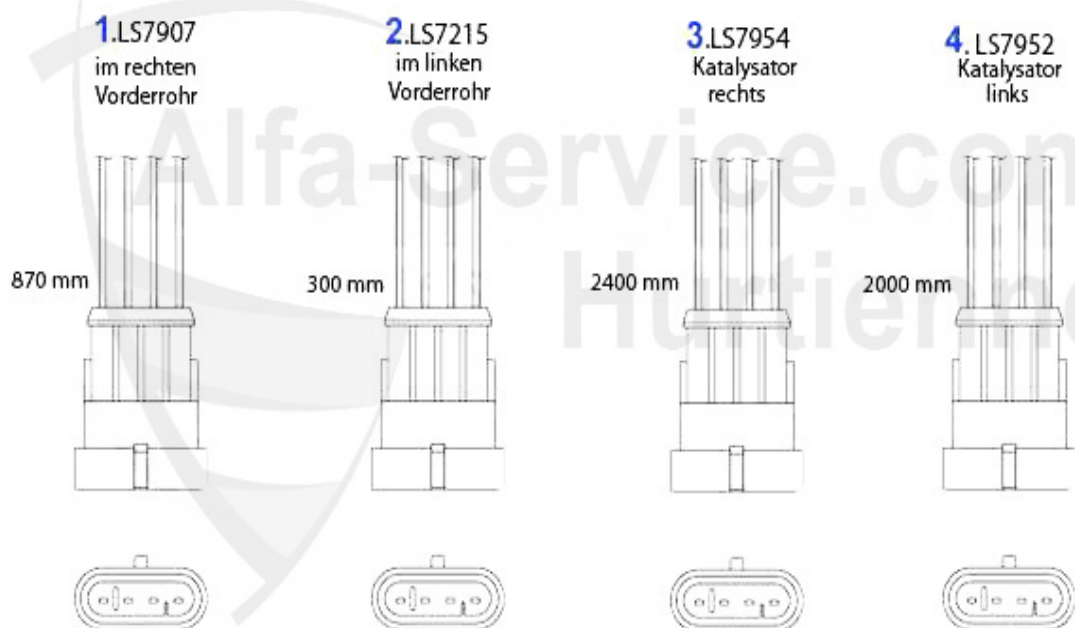

Lambda-Sonde/Lambda Probe Nuovo GT 3.2 V6 24V/GTA

1	LS7907	Lambda-Sonde 147 GTA,156 2.5 V6 24V bj. 10.00>/3.2 GTA,gtv/spider (916) 3.2 V6 24V,GT Nuovo 3.2 V6 24V 4-adrig	108.00 EUR
2	LS7215	Lambda-Sonde 147 1.6 16V TS ECO, 3.2 V6 24V GTA 166 2.5/3.0 V6 24 V, spider (916) 3.0 V6 bj. 10.00>,4-adrig	111.82 EUR
3	LS7954	Lambda-Sonde 147 GTA,156 2.5 V6 24V bj. 01.02>/ 3.2 GTA bj.03.02>,166 3.2 V6 24V, gtv/spider (916) 3.2 V6 24V, GT Nuovo 3.2 V6 24V,4-adrig	109.00 EUR
4	LS7952	Lambda-Sonde 147 GTA,156 2.5 V6 24V bj. 01.02>/3.2 GTA,GT Nuovo 3.2 V6 24V,gtv/spider 3.2 V6 24V,4-adrig	99.00 EUR