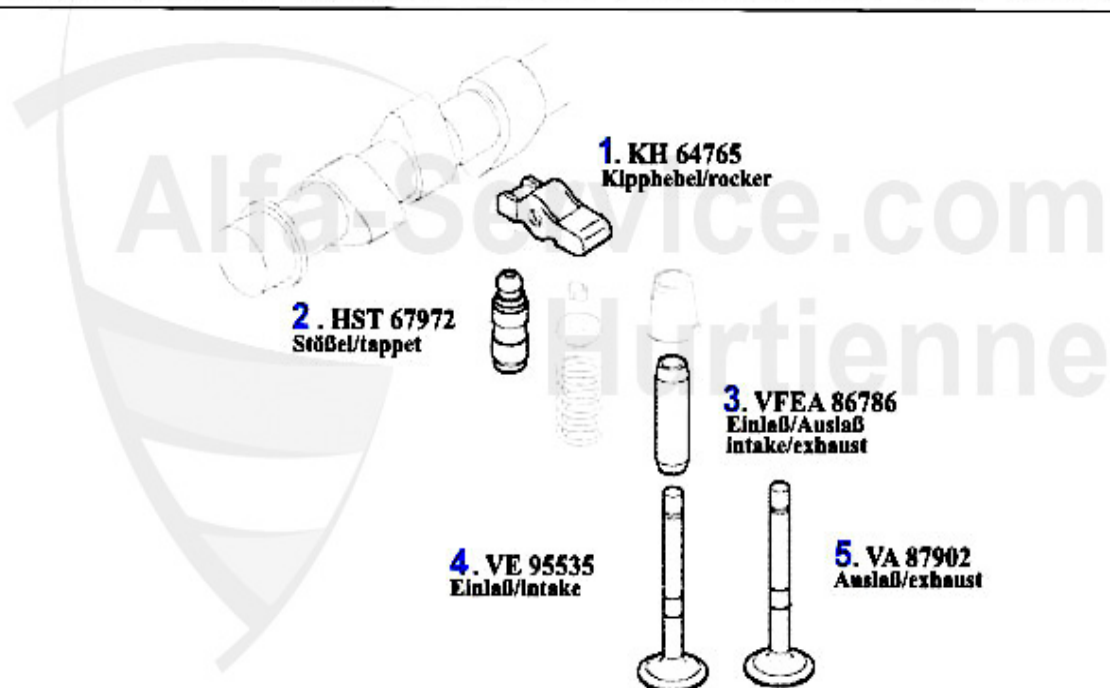

Ventiltrieb/Valve Train Nuovo GT 1.9 JTD

1	KH64765	Kipphebel 147,156,166,Nuovo GT JTD 16/20V	10.67 EUR
2	HST67972	Stößel 147,156,166,Nuovo GT JTD 16/20V	35.11 EUR
3	VFEA86786	Ventilführung Ein-/Auslaß 147,156, 166,Nuovo GT JTD 16/20V	13.34 EUR
4	VE95535	Ventil-Einlaß 147,156,166 Nuovo GT JTD 16/20V	18.98 EUR
5	VA87902	Ventil-Auslaß 147,156,166,Nuovo GT JTD 16/20V	20.00 EUR