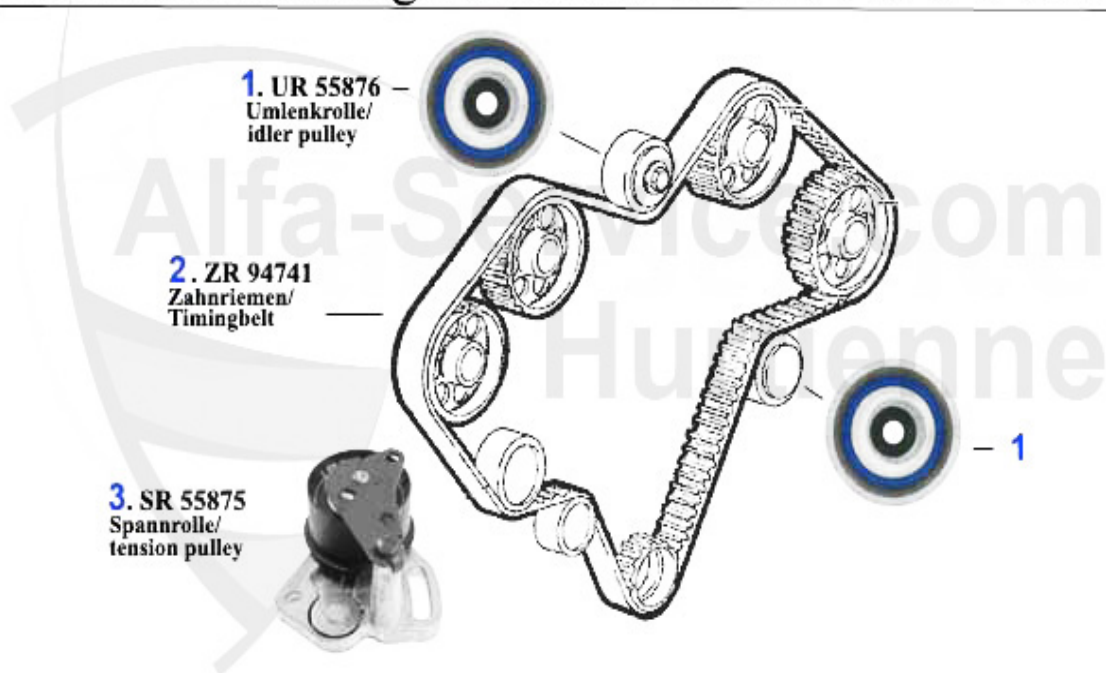

Zahnriemen/Timingbelt Nuovo GT 3.2 V6 24V/GTA

1	UR55876	Umlenkrolle Zahnriemen 147/156/166/GTV/Spider 916 V6 24V	79.00 EUR
2	ZR94741	Zahnriemen 185H9.5P280 147 156 166 GTV/Spider 916 Nuovo GT V6 24V Hochtemperaturausführung	89.00 EUR
3	SR55875	Riemenspanner Zahnriemen 147 3.2 GTA, 156/166 2.5/3.0 V6 24V/3.2 GTA, GTV/Spider 916 3.2 GTA	149.00 EUR