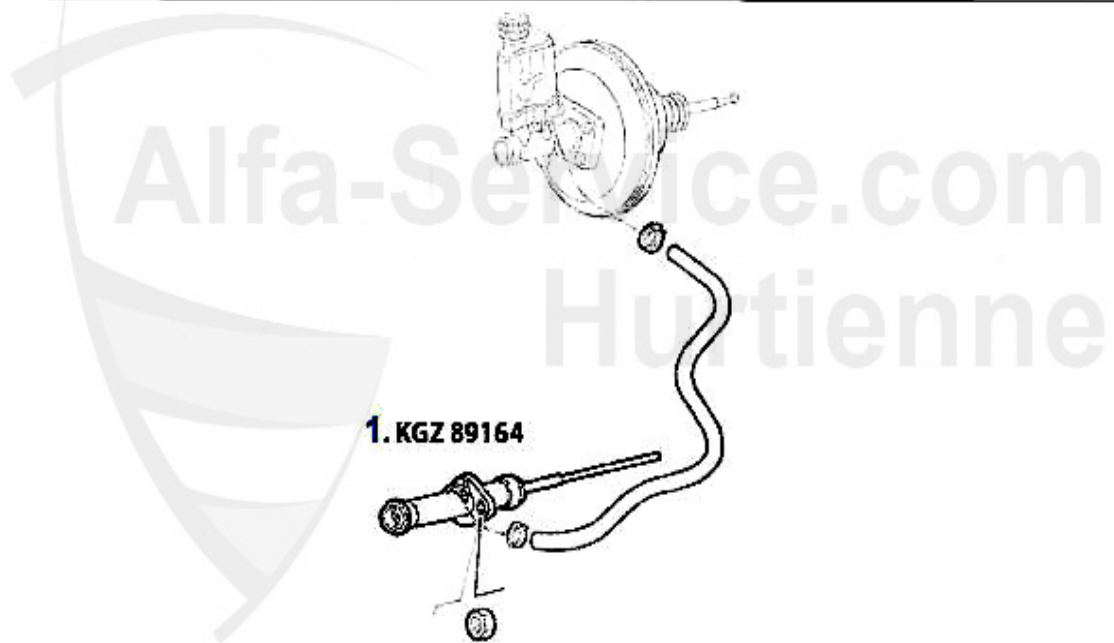

Kupplungsbetätigung/Clutch Actuation Nuovo GT 2.0 JTS

---

1 KGZ89164 Kupplungsgeberzylinder 147, Nuovo GT

47.50 EUR