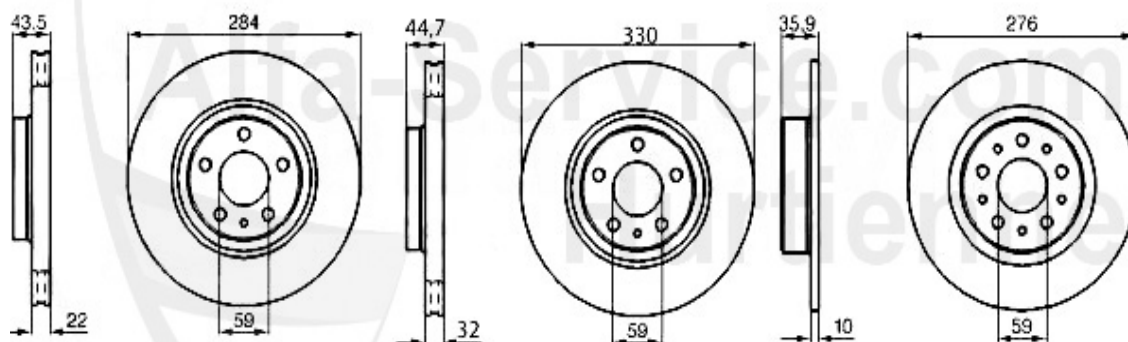

Bremsscheiben/Brakedisks Nuovo GT

1. BS 518751
- GTA
vorne/front

2. BS 733051
+ GTA
vorne/front

3. BS 518751
hinten/rear

HOCHGEFÜHRTER GRAUGUSS
HC
CHASSI ALLOY CARBON-0
ENCELYT M1 F0M1, L774
HIGH CARBON CAST IRON

1	BS518751 Bremsscheibe VA 147 1.6/2.0 16V TS/ 1.9 JTD bj. 01.01>,156 2.0/16V TS/ JTS/2.5 V6 24V/1.9/2.4 JTD,164 2.0 V6 turbo/3.0 V6/QV/2.5 TD bj. >92 spider (916) 3.0 V6/24V	70.78 EUR
2	BS733051 Bremsscheibe VA GTA 147 Bj. 03>, 156 Bj. 02>, Nuovo GT	159.00 EUR