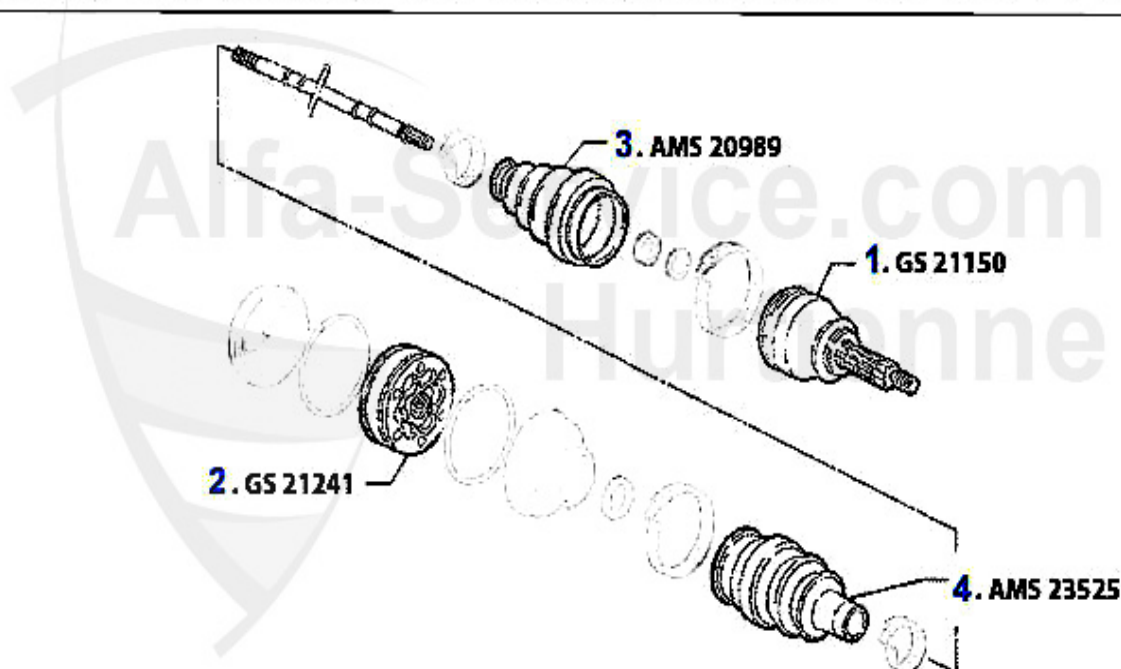

Antriebswelle/Driveshaft Nuovo GT 2.0 JTS

1	GS21150	Gelenksatz außen 145/6 TS 16V # 3180592>,147 TS 16V,gtv/spider (916) TS #6063041>	121.05 EUR
2	GS21241	Gelenksatz innen GTV/Spider 916, 155/6/145/6 TS 16V, 166 2.0 TS, 147 1.6/2.0 TS	111.72 EUR
3	AMS20989	Achsmanschette aussen 145/6TS 155 TB, GTV/Spider 916 Alfa 166 2,0TS 16V (86-27mm)	17.90 EUR
4	AMS23525	Achsmanschette innen 155 1,7-2,0TS 2.5 V6,1.9TD/164 Super 2.0/145/6TS inkl.Befestigungssatz (61-24mm) 166 2,0 TS 16V	25.55 EUR