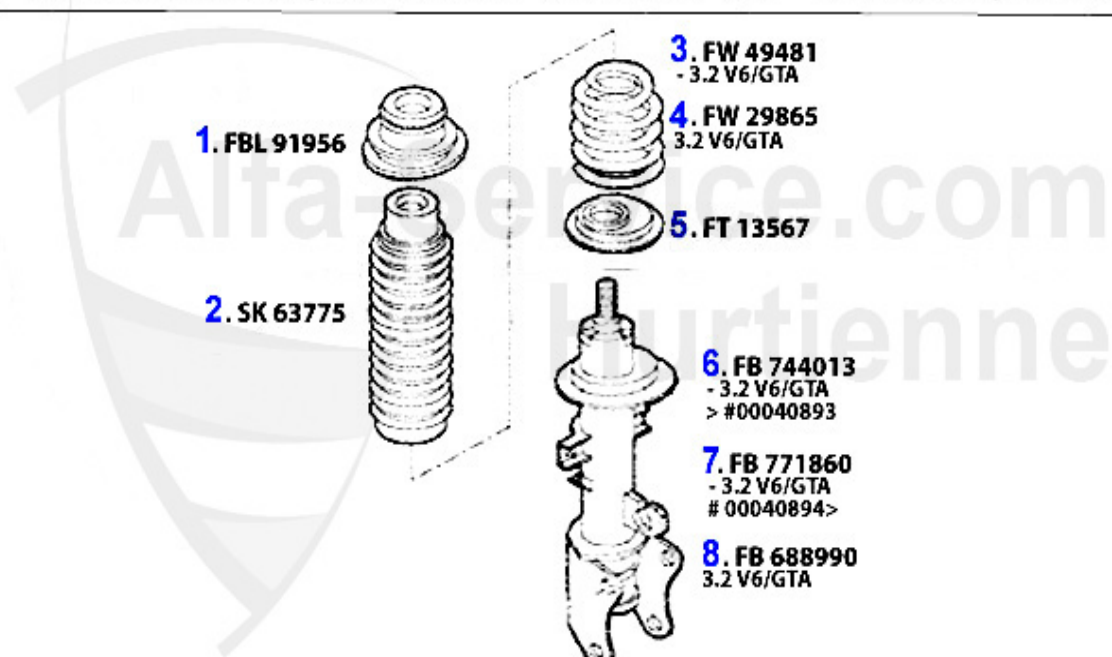

Federbeine/Struts Nuovo GT hinten/rear

1	FBL91956	Federbeinlager 147 HA TS/JTD,Nuovo GT	38.50 EUR
2	SK63775	Staubkappe-Anschlagpuffer 147 HA TS/JTD	10.95 EUR
3	FW49481	Fahrwerksfeder hinten 147,156,Nuovo GT	69.00 EUR
4	FW29865	Fahrwerksfeder HA Nuovo GT 3.2 V6/ GTA	149.00 EUR
5	FT13567	Federteller HA 147,156,Nuovo GT (Gummi)	55.00 EUR
6	FB744013	Federbein HA Nuovo GT > #00040893	122.08 EUR
7	FB771860	Federbein HA Nuovo GT # 00040894>	128.23 EUR
8	FB688990	Federbein HA Nuovo GT 3.2 V6/GTA	195.01 EUR