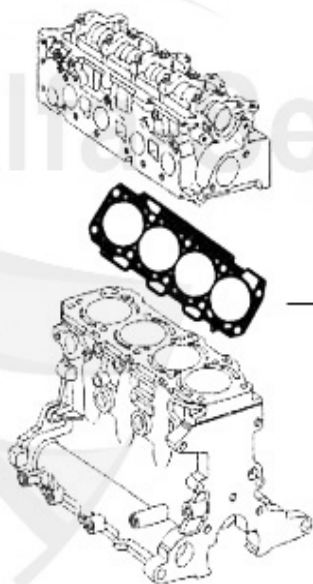

Kopfdichtung/Head Gasket Nuovo GT 1.9 JTD 16V

Achtung/Attention:

Beim Bestellen der Kopfdichtung bitte auf die entsprechende Markierung achten!
Before you order the headgasket, please note the marking!

1. ZKDS 52500
0,82 mm

2. ZKDS 52510
0,92 mm

3. ZKDS 52520
1,02 mm

9	20 104 0 0	Unterlage Fensterkurbel, Plastik schwarz	2.80 EUR
9	ZKD52500	Kopfdichtung 147,156,Nuovo GT 1.9 JTD 16V ACHTUNG: auf Markierung achten 0Kerben	62.00 EUR
14	ZKD52510	Kopfdichtung 147,156,Nuovo GT 1.9 JTD 16V ACHTUNG: auf Markierung achten 1Kerbe	60.52 EUR
14	19 037 0 0	Satz Türdrücker aussen GTA	289.00 EUR