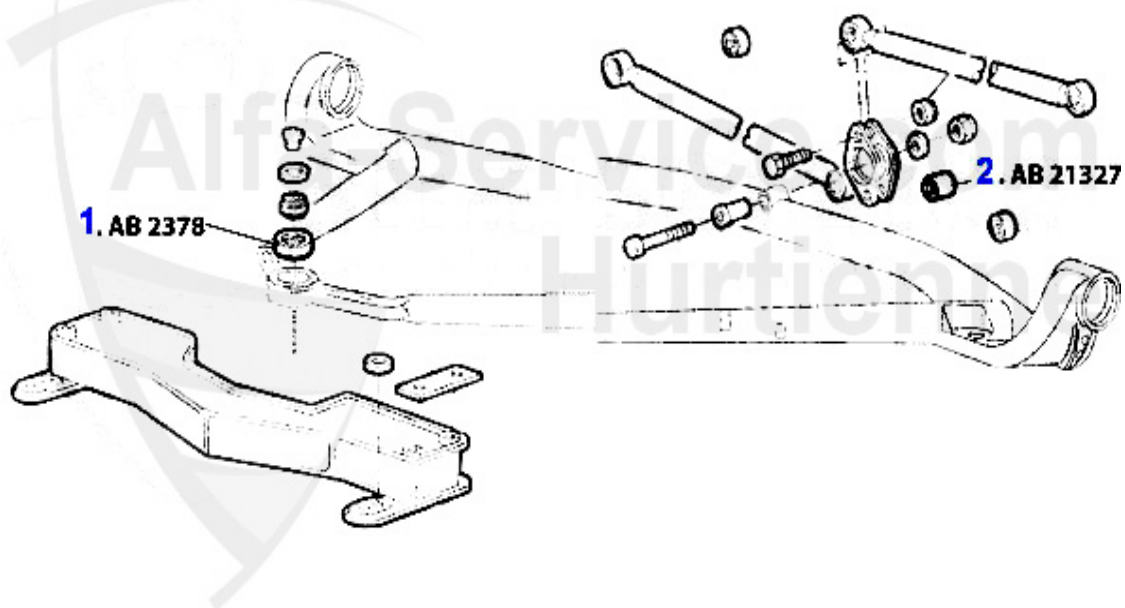

Aufhängung/Attachment RZ/SZ hinten/rear

1 AB2378 Aufhängungs-Buchse RZ/SZ HA Mitte ***

2 AB21327 Mittlere Aufhängungsbuchse Wattgestänge 116

19.00 EUR

3 RL23539 Radlager hinten RZ/SZ ***