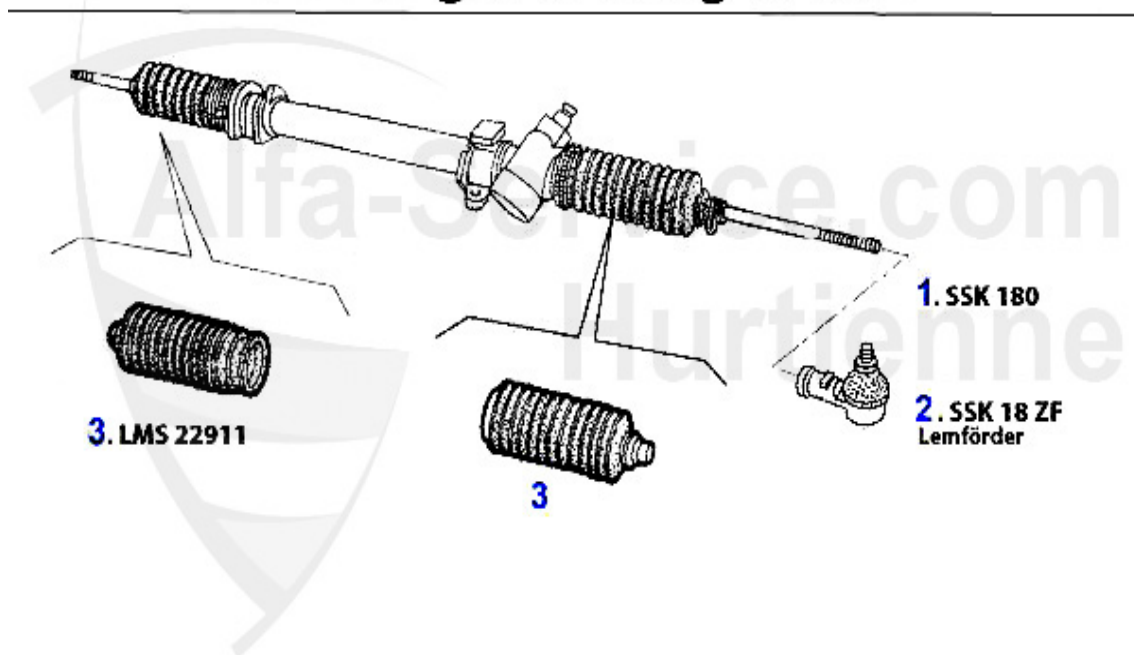

## Lenkung/Steering RZ/SZ

- |   |         |  |           |
|---|---------|--|-----------|
| 1 | SSK180  | Spurstangenkopf außen Alfetta,GTV/6, Giulietta,75,90,RZ,SZ | 33.00 EUR |
| 2 | SSK18ZF | Spurstangenkopf außen 116 Lemförder                        | ***       |