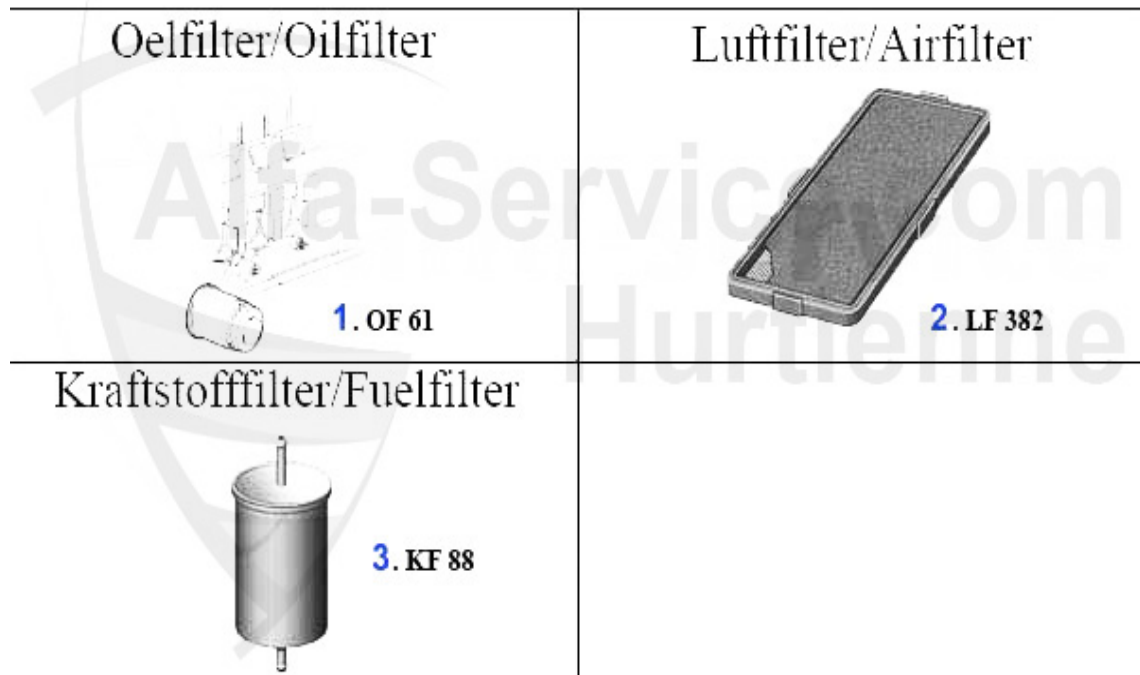

Filter RZ/SZ

1	OF61	Ölfiler Sud/Sprint 1.2/1.3/ti,RZ/ SZ 3.0 V6 Anschraubfilter	6.66 EUR
2	LF382	Luftfilter 75, 90, GTV/6 116, RZ, SZ, 6-Zylinder eckig	32.50 EUR
3	KF88	Kraftstoff-Leitungsfiler 75, 90, 164, Alfetta, Giulietta, Spider 115, GTV 116, RZ/SZ	21.50 EUR