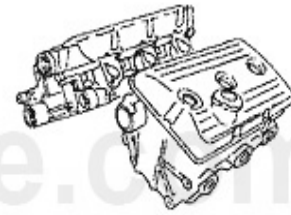

Kopfdichtsatz/Head Gasket Set RZ/SZ

1. ZKDS 3100

1 ZKDS3100 Zylinderkopfdichtsatz 164 3.0 V6 Bj. 1987-98 Spider 916 3.0 V6 Bj. 1995->
75 3.0 V6 Bj. 87-92,RZ/SZ

290.00 EUR