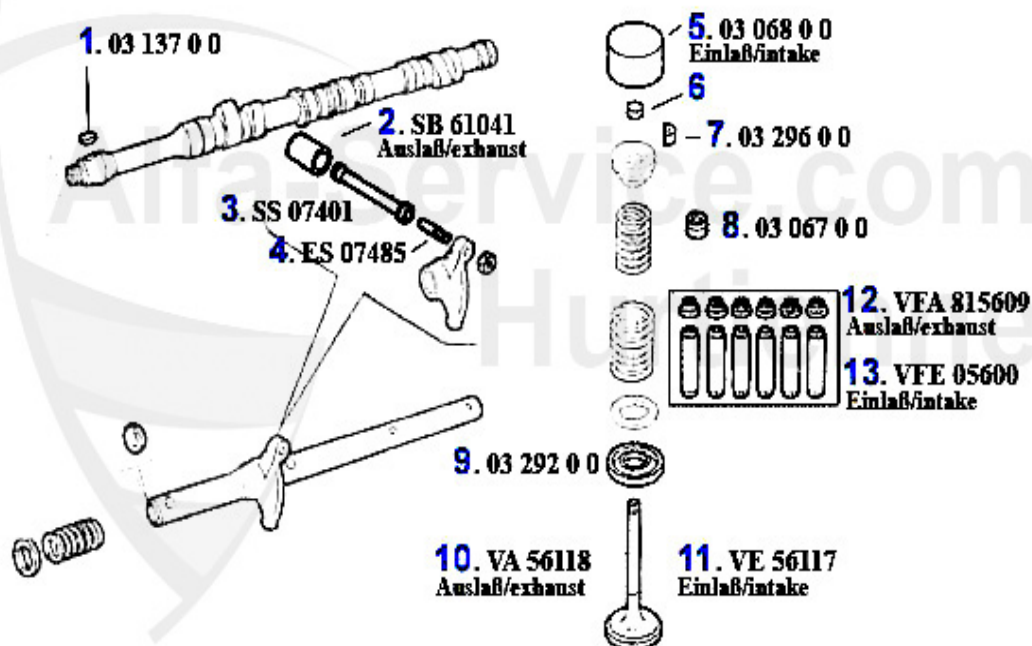

Ventiltrieb/Valve Train RZ/SZ

1	03 137 0 0	Keil für Nockenwelle	5.50 EUR
2	SB61041	Stößelbecher Auslassseite 75,155, 164,RZ,SZ,GTV/6 (22mm)	26.50 EUR
3	SS07401	Stößelstange (Auslassseite) 75,155 164,166,RZ,SZ,gtv/spider (916),GTV/ 6	77.30 EUR
4	ES07485	Einstellschraube f. Kipphebelwelle 75,155,164,166,RZ,SZ,gtv/spider (916),GTV/6	3.75 EUR
5	03 083 0 0	Ventilbecher mit DLC Beschichtung	35.00 EUR
5	03 068 0 0	Ventilbecher 105/115/101/116/75/155/164/166	16.90 EUR
6	03 084 0 0	Ventileinstellplättchen 9mm, 205 Stk. 1.500-2.500	559.00 EUR
6	03 114 0 0	Ventileinstellplättchen 9mm, 200 Stk. 2.525-3.500	559.00 EUR
7	03 296 0 0	Ventilkeil 9 mm	1.90 EUR
8	03 255 0 0	Ventilschaftdichtung Auslass- und Einlaßseite, GRÜN REINZ	4.90 EUR
9	03 292 0 0	Teller für Ventilsfeder	***
10	VA56118	Auslaßventil 75,164/Super,RZ,SZ, GTV/Spider 916 3.0 V6 (nicht 24V)	27.50 EUR
11	VE56117	Ventil-Einlaß 75,164/Super,RZ,SZ, GTV/Spider 916 3.0 V6 (nicht 24V)	***
12	VFA815609	Ventilführung-Auslaß 2.5/3.0 V6,6,7 5,90,164/Super,RZ,SZ,gtv/spider (916)	9.75 EUR
13	VFE05600	Ventilführung-Einlaß 75,164/Super,R Z,SZ,gtv/spider (916) 3.0 V6 (nicht 24V)	13.23 EUR