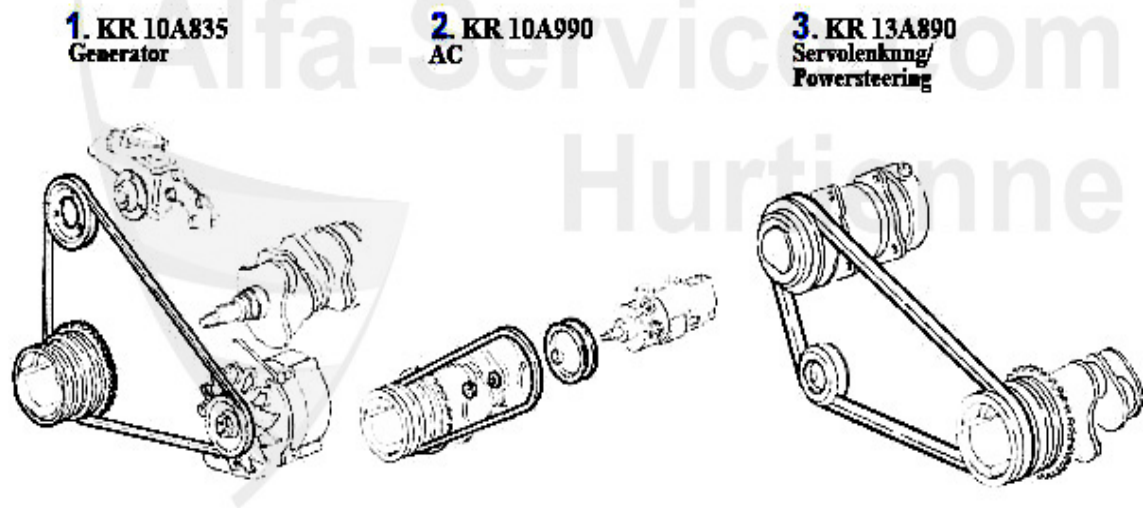

## Keilriemen/V-Belt RZ/SZ

<b>2</b>	<b>KR10A990</b>	Keilriemen 9,5x990 75,90 2.5/3.0 V6 Servopumpe	<b>14.60 EUR</b>
<b>3</b>	<b>KR13A890</b>	Keilriemen 12,5x890 75,90 2.5/3.0 V 6 Klimakompressor	<b>20.35 EUR</b>