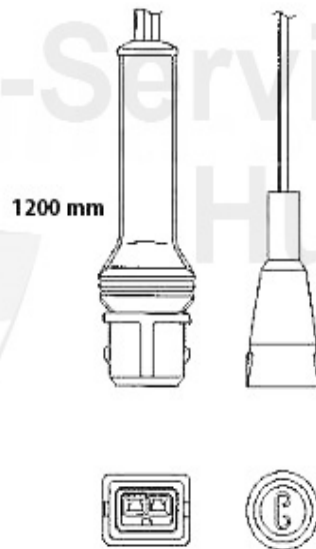

Lambda-Sonde/Lambda Probe RZ/SZ

1.11 042 3 0

1 11 042 3 0 Lambda-Sonde 75 1.8/2.0 TS/3.0 V6, 164 2.0 TS/3.0 V6/QV Bj. >09.1992
164 Super 2.0 V6 Turbo, GTV 916 2.0 V6 turbo, Spider 2.0 Bj.90-93, RZ, SZ
3-adrig

95.00 EUR