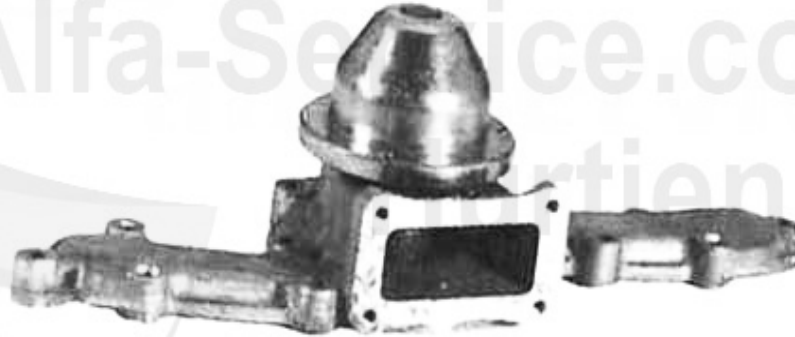

Wasserpumpe/Waterpump RZ/SZ

---

1. WP 53249

---

1 WP53249 Wasserpumpe RZ/SZ 3.0 V6

***