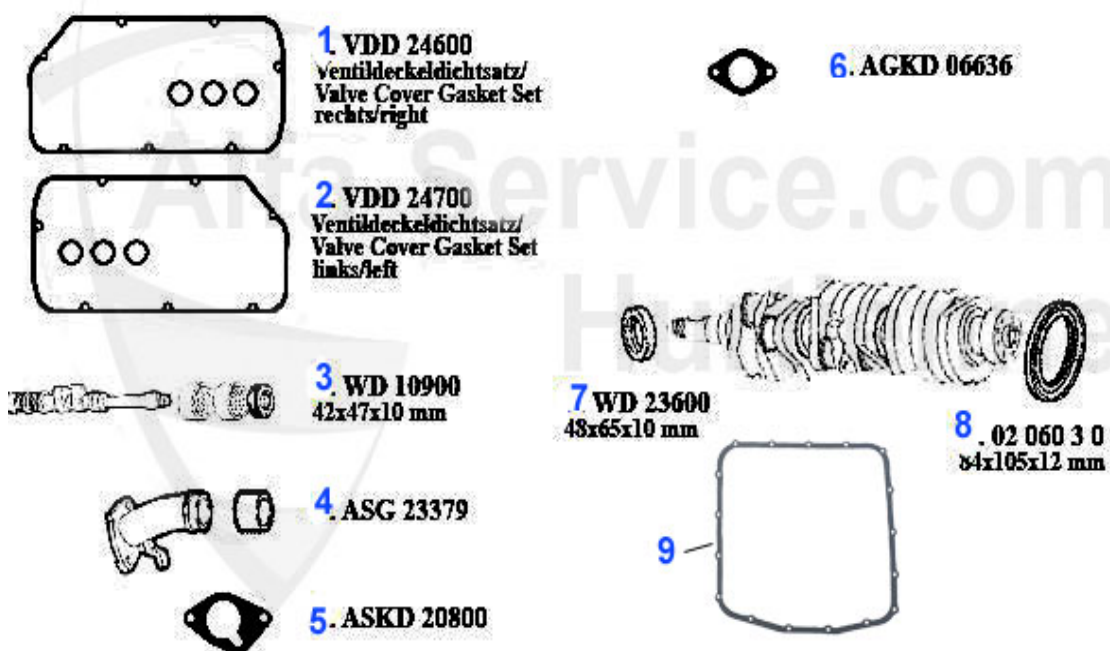

Dichtungen Motor/Gaskets Engine RZ/SZ

1	VDD24600	Ventildeckeldichtung rechts GTV6, 75, 90,164 bis Bj. 1992	38.50 EUR
2	VDD24700	Ventildeckeldichtung links GTV6,75 90, 164 bis Bj. 1992	38.50 EUR
3	WD10900	Siri Verteiler-/Nockenwelle 6/75/90 164/166/GTV/6, GTV/Spider 916, RZ/SZ 6 Zylinder Bj. 1980-2000 (mit Drall) 32x47x10	16.95 EUR
4	ASG23379	Ansauggummi 116 V6 AR75/GTV6/RZ-SZ/ 2,5+3,0	15.20 EUR
5	ASKD20800	Ansaugkrümmerdichtung 75 V6,RZ/SZ	4.90 EUR
6	AGKD06636	Abgaskrümmerdichtung 75/155/ 164/Super/RZ/SZ/GTV/Spider 916 3.0 V6, GTV/6 2.5	5.00 EUR
7	WD23600	Siri Kurbelwelle vorne (Riemensch.) 6 75 90 155 164 GTV 116, GTV/Spider 916, diverse 6-Zylinder	18.85 EUR
8	02 060 3 0	Simmerring Kurbelwelle hinten 84x105x12 Spider 1990-93, 75, 90, 155/6, 164/6, GTV 6 CORTECO	33.50 EUR
9	OWD11872	Ölwannendichtung GTV6, 75 V6, AR90, RZ/SZ unterer Ölwanndeckel	17.50 EUR