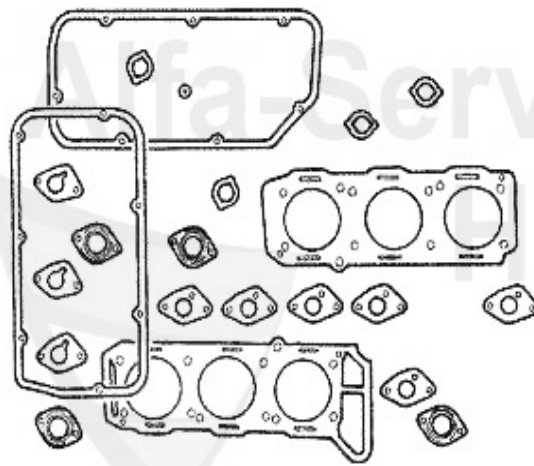

Kopfdichtsatz/Head Gasket Set RZ/SZ

1. ZKDS 3100

1 ZKDS3100 Zylinderkopfdichtsatz 164 3.0 V6 Bj. 1987-98 Spider 916 3.0 V6 Bj. 1995->
75 3.0 V6 Bj. 87-92,RZ/SZ

290.00 EUR