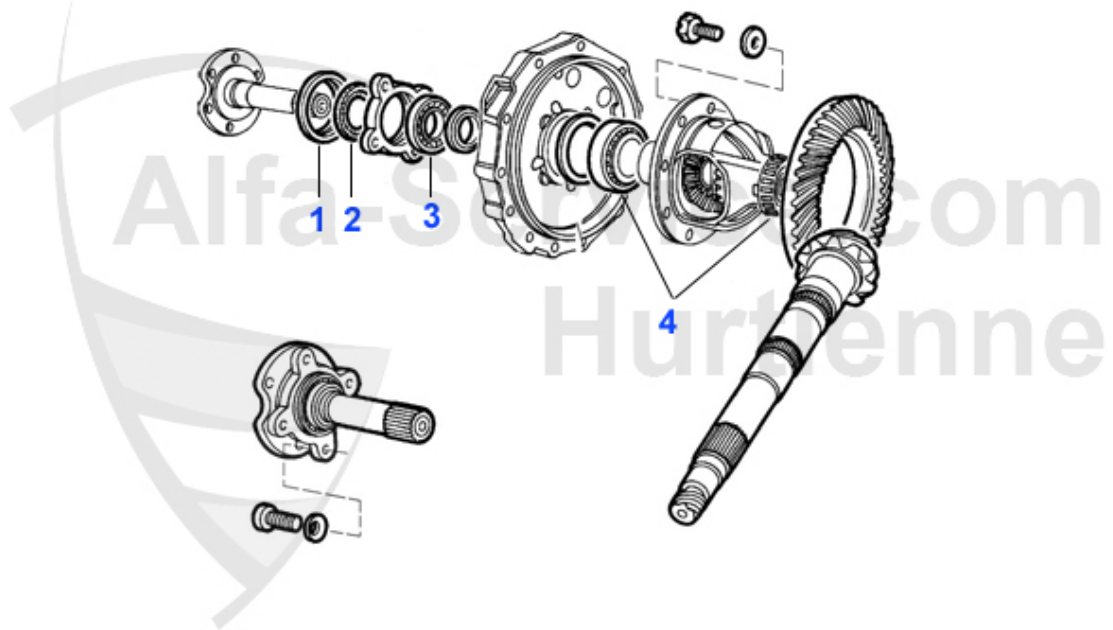

## RZ/SZ > Antrieb > Differential

1	WD21228	O-Ring HA Differential 116 AR 75 4 u. 6 Zylinder RZ,SZ	***
2	WD21231	Dichtring HA-Differential 116, AR 75 4/6-Zylinder RZ/SZ, GTV6 (56-36-9)	18.50 EUR
3	GL8685	Schulterlager Differential AR75 IE/TS/V6, GTV 6 OE 71728685	44.99 EUR
4	GL8680	Schulterlager Diff.AR116	43.99 EUR