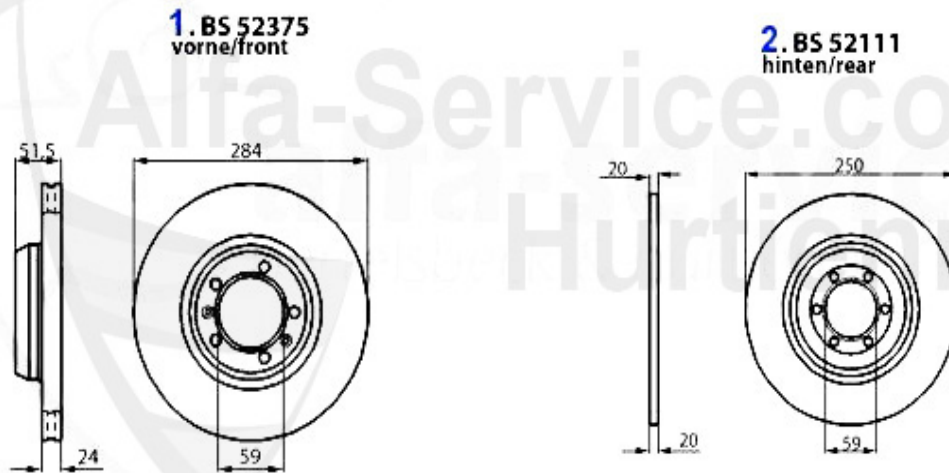

Bremsscheiben/Brakedisks RZ/SZ

1	BS52375	Bremsscheibe VA RZ/SZ	***
2	BS52111	Bremsscheibe RZ/SZ hinten	***