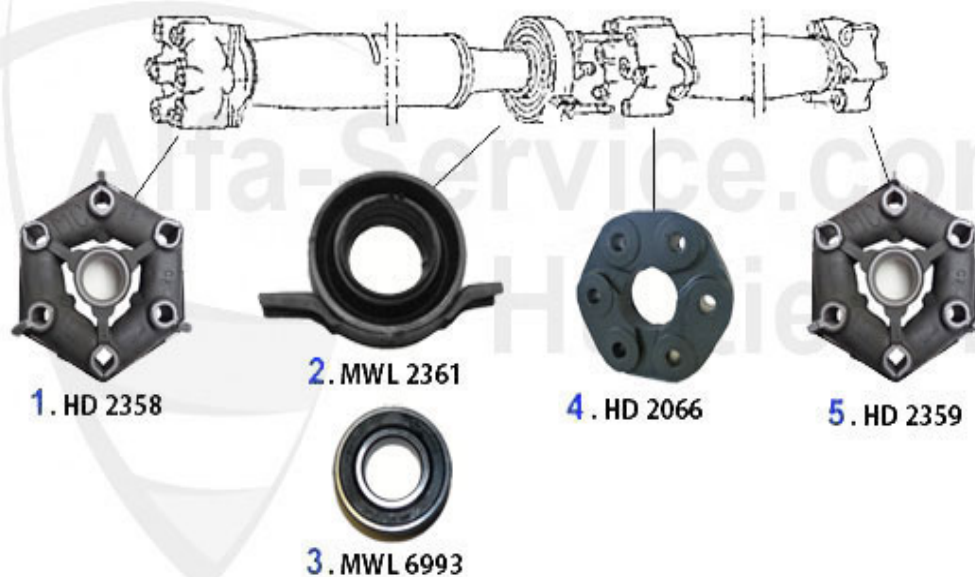

Antriebswelle/Driveshaft RZ/SZ

1	HD2358	HD-Scheibe vorne GTV/6 (116),75,90 6-Zylinder,RZ,SZ,beide Seiten offen	169.00 EUR
2	MWL2361	Mittelwellenlager 116 6-Zylinder ohne Kugellager	79.00 EUR
3	MWL6993	Kugellager für Mittelwelle 116 6- Zylinder	23.80 EUR
4	HD2066	HD-Scheibe mitte verstärkt GTV/6,75 V6	107.50 EUR
5	HD2359	HD-Scheibe hinten GTV/6 (116),75,90 6-Zylinder/Turbo,RZ,SZ,eine Seite reduziert!	165.01 EUR