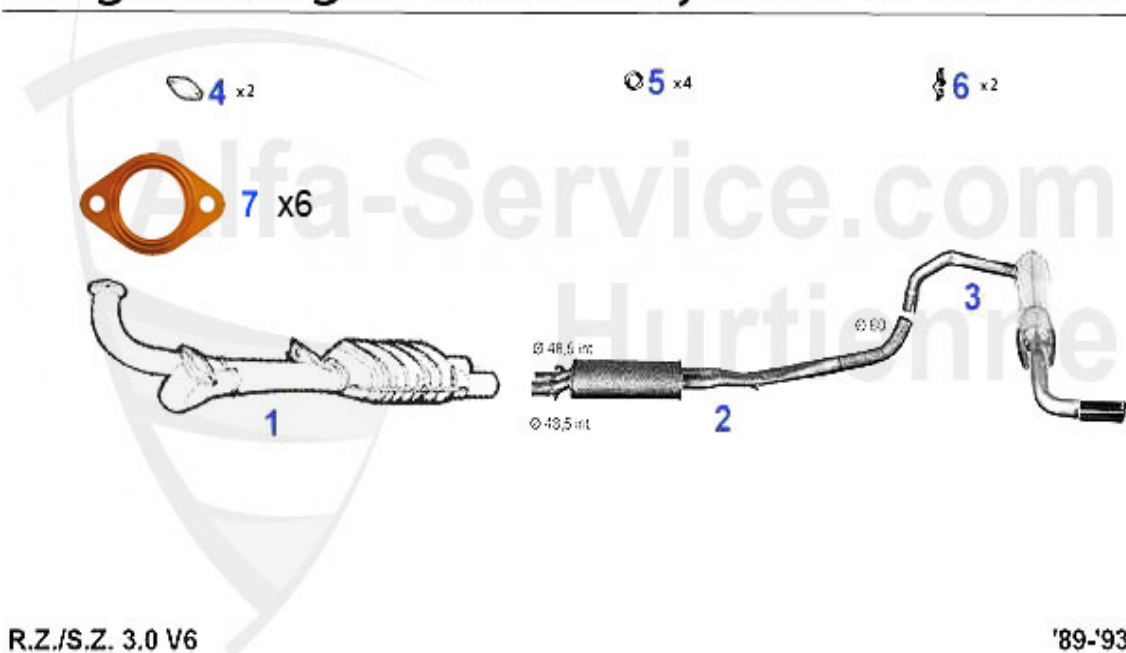

Abgasanlage/Exhaust System RZ/SZ 3.0

1	KAT55005 Katalysator RZ/SZ 3.0 V6	***
2	MSD322468 Mitteltopf RZ/SZ	349.00 EUR
3	ESD555177 Endschalldämpfer RZ/SZ	399.00 EUR
4	SAT094414 Dichtung VSD 164/Super,RZ,SZ,gTV/sp iver (916) 3.0 V6	4.94 EUR
5	SAT091011 Gummiring/Auspuffaufhängung diverse Modelle	1.80 EUR
7	AGKD06636 Abgaskrümmerdichtung 75/155/ 164/Super/RZ/SZ/GTV/Spider 916 3.0 V6, GTV/6 2.5	5.00 EUR