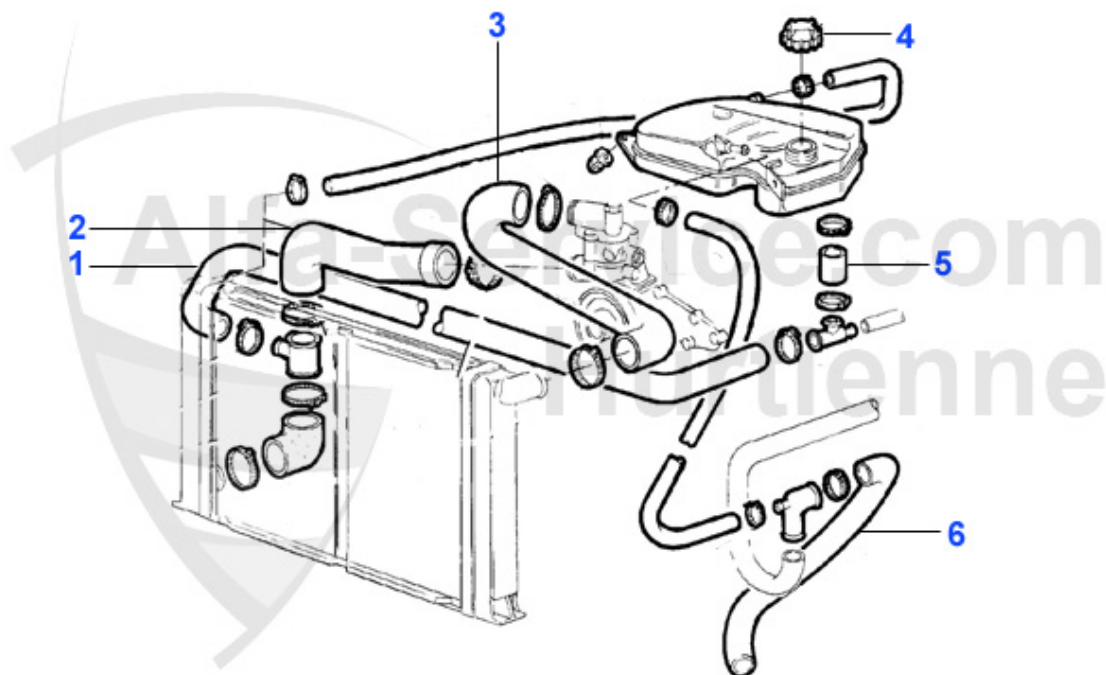

RZ/SZ > Motor > Motorkühlung > Schläuche

1	KWS33770 Kühlwasserschlauch zum Verteilerstück 75 alle	***
2	KWS33864 Kühlwasserschlauch unten 75 6-Zylinder, RZ/SZ	23.50 EUR
3	KWS33866 Kühlwasserschlauch oben 75 6-Zylinder, RZ/SZ	28.00 EUR
4	08 037 0 0 Deckel Ausgleichsbehälter GTV/6 (11 6),33,145/6,75,155,RZ,SZ,Spider '90 für 08 036 0 0 Öffnungsdruck 1,0 Bar	15.90 EUR
5	03 185 3 0 Entlüftungsschlauch Einspritzer	63.70 EUR
6	KWS28486 Kühlwasserschlauch hinten GTV/6 ab Thermostatgehäuse	19.90 EUR