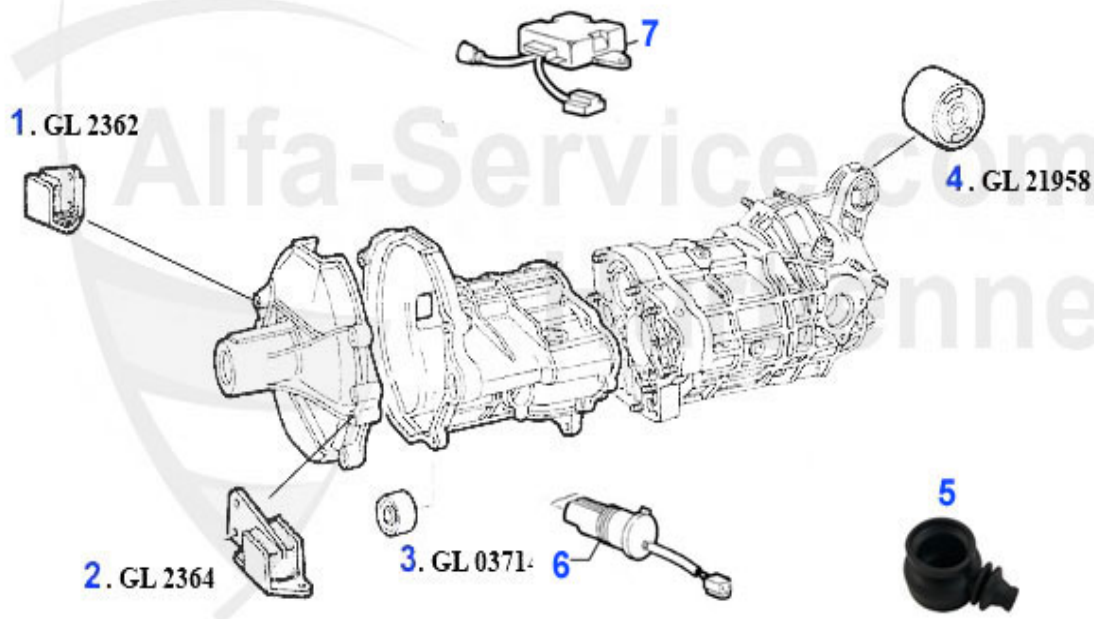

Getriebeaufhängung/Gear Mount RZ/SZ

1	GL2362	Getriebeaufhängung rechts AR75 1.8 Turbo/3.0 V6, Giulietta 2.0 Turbo RZ/SZ,GTV/6	65.00 EUR
2	GL2364	Getriebeaufhängung links AR75 1.8 Turbo/2.5/3.0 V6, Giulietta 2.0 Turbo, RZ/SZ,GTV/6	39.81 EUR
3	GL03714	Buchse Schaltgestänge 116 75, GTV 4/6, RZ SZ	24.89 EUR
4	GL21958	Getriebeaufhängung hinten 75, 90, RZ, SZ, Alfetta, Giulietta, GTV (116)	29.00 EUR
5	SMS3119	Schalthebelabdeckung innen 75,90,RZ SZ	15.51 EUR
6	GT529120	Geber für Tachometer am Getriebe 75,RZ,SZ Schaltgetriebe	***
7	TW6052912	Steuergerät Wechsel u. Ausgleichgetriebe 1988-92 75,RZ,SZ	***