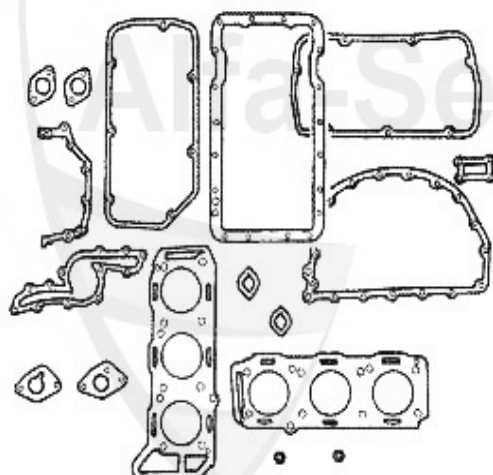

Motordichtsatz/Full Set RZ/SZ

---

1. MDS6500

---

1 MDS6500 Motordichtsatz 75,RZ,SZ 3.0 V6 ohne Kopfdichtungen

240.00 EUR