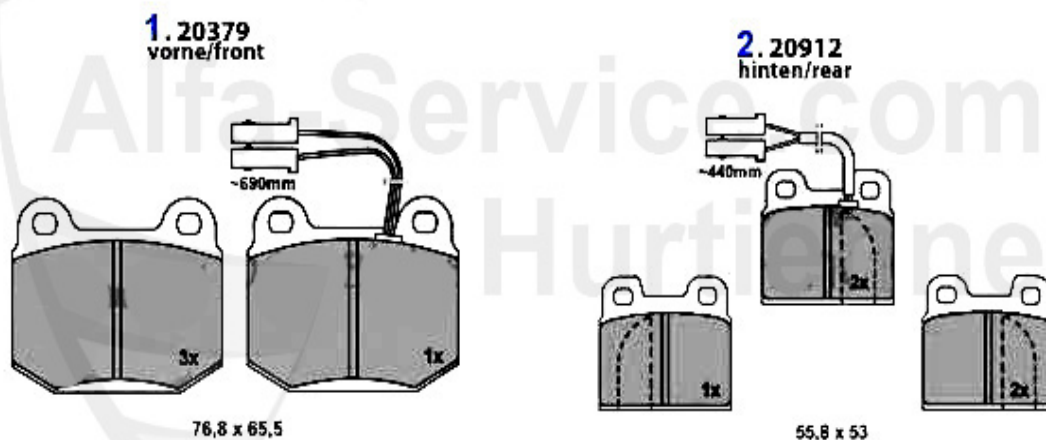

Bremsbeläge/Brakepads RZ/SZ

1 20379 165
05

SBB VA mit WE 116 6-Zyl. 75 Turbo/TS/V6/TD Bj. >10.89 Bremssystem :
Ate

91.30 EUR

2 20912 150
05

SBB HA mit WE 75 1.6/1.8/turbo/2.0/ TS/2.5/3.0/V6/2.0 TD bj. >08.89 90
1.8/2.0/2.5 ie/2.4 TD,RZ,SZ alfetta 1.6/1,8/2.0/TD/2.4 TD bj. 03.83>,GTV/6
(116) 2.0/2.5 Bj.03.83>, giulietta 1.3/1.6/1.8/turbo/2.0/ turbo Bremssystem:
Ate

57.00 EUR