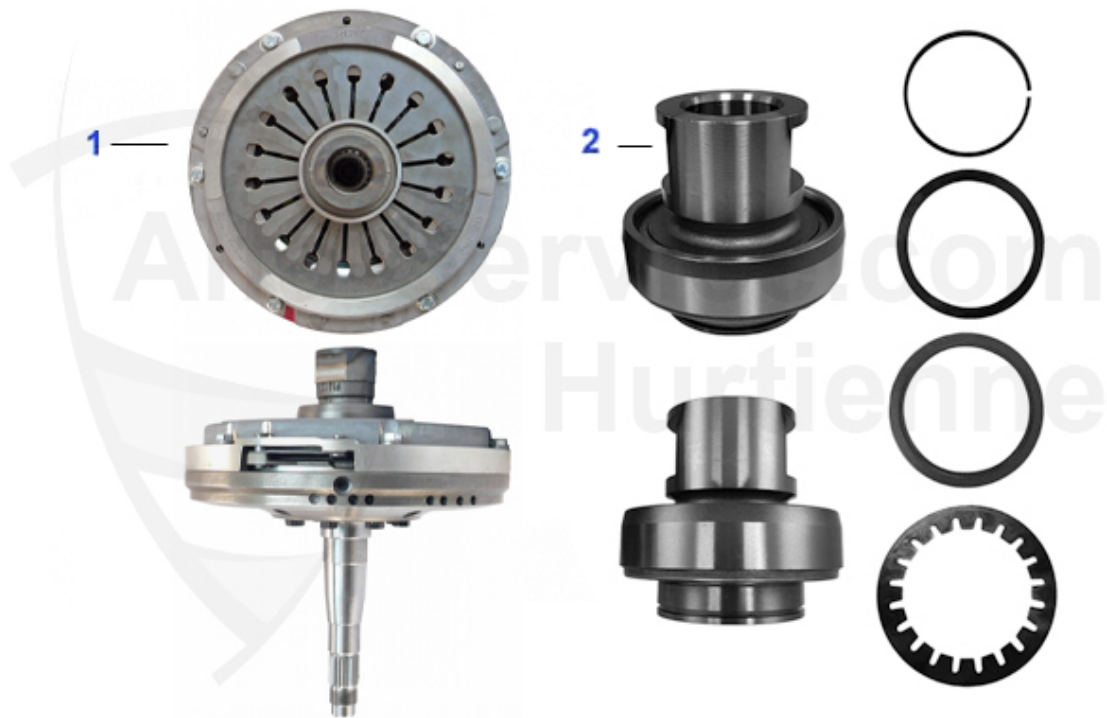

RZ/SZ > Antrieb > Kupplung

1	KK101301	Kupplungs-System, Kupplungsscheibe mit Spezialbelag RZ/SZ, AR75 1,8 Turbo, incl. Schwungmasse	1648.99 EUR
2	ARL61102	Ausrücklager lang, gezogene Kupplung, 116 3.0 V6/AR75/GTV6/RZ/SZ OE. 60518223	345.00 EUR
2	ARL61101	Ausrücklager kurz, gezogene Kupplung, GTV6/AR75 OE. 60728389	345.00 EUR