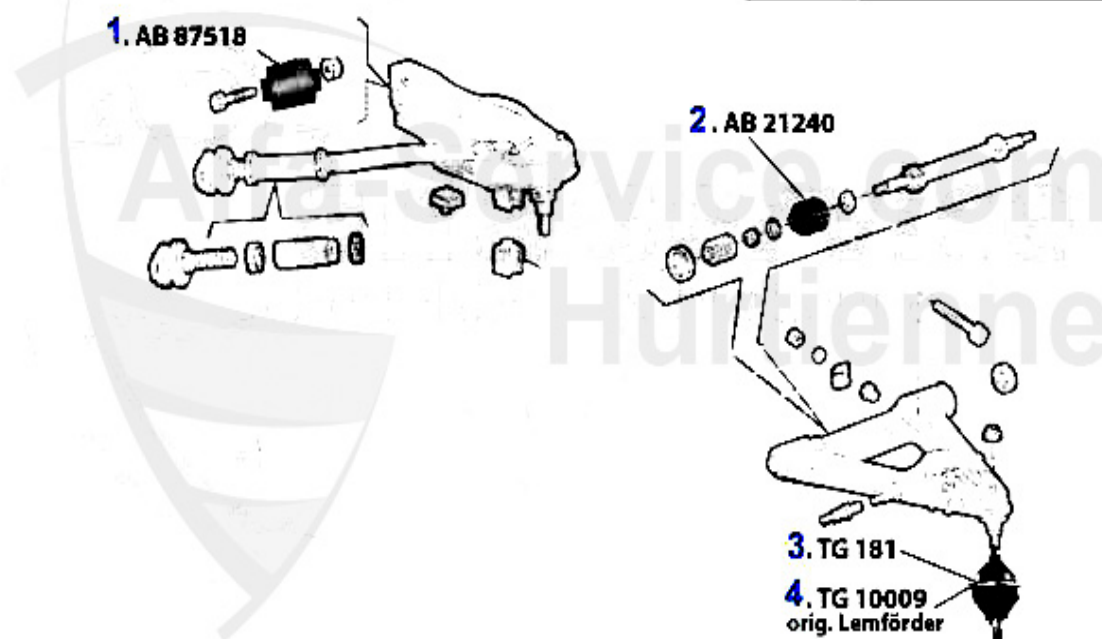

## Aufhängung/Attachment RZ/SZ vorne/front

1	AB87518	Querlenkerbuchse oben 75, GT/V/6 (116), RZ/SZ, benötigte Stückzahl: 2	10.90 EUR
2	AB21240	Querlenkerbuchse unten 116 2 pro Seite D-38mm	40.01 EUR
3	TG181	Traggelenk unten 75,90,Alfetta,Giulietta, GT/V/6 (116)	42.90 EUR
4	TG10009	Traggelenk Lemförder Alfetta, Giulietta,75,90,GTV(116),RZ,SZ	***