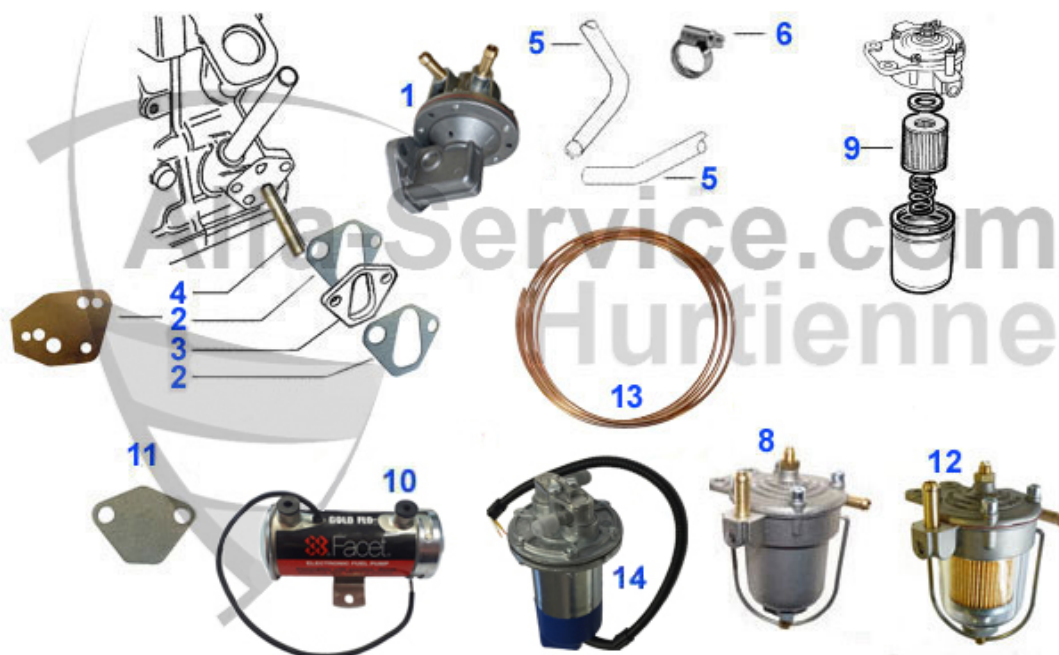

Spider (105/115) > Kraftstoffsystem > Vergaser > Kraftstoffpumpe/Leitungen

1	07 010 0 0	Benzinpumpe 1.3-2.0, 105 Vergaser Alfetta 1976-80, Giulietta 1.3 1980-83,75 1.6/1.8/2.0 1988-89	46.90 EUR
1	07 044 0 0	Benzinpumpe 1.3-2.0 Vergaser mit Plastikstößel	36.00 EUR
2	02 048 0 0	Benzinpumpendichtung (Papier)	2.20 EUR
2	02 083 0 0	Dichtung Benzinpumpenflansch 1.Serie	3.50 EUR
3	02 049 0 0	Benzinpumpendichtung Plastikflansch	4.90 EUR
4	07 030 0 0	Stößel Benzinpumpe	***
5	03 215 0 0	Benzinschlauch Umflechtung verzinkt 1m	7.50 EUR
5	03 151 0 0	Benzinschlauch 8mm standard 1m	5.50 EUR
6	08 031 0 0	Schlauchschelle 8-12mm für Benzinschlauch	1.90 EUR
8	01 007 0 0	Benzinfilter FISPA 35 mm	7.90 EUR
8	01 013 0 0	Benzinfilter KING 42 mm	8.50 EUR
9	07 020 0 0	Filtergehäuse KING Alugehäuse inkl. Filter	105.01 EUR
10	07 037 0 0	Elektrische Benzinpumpe FACET SILVER TOP, 0.35 bar, 136 l/h, incl. 2 x Schlauchanschluss gerade	***
11	07 040 0 0	Verschlussplatte für Benzinpumpenflansch Umrüstung auf Elek. Benzinpumpe	22.00 EUR
12	07 014 0 0	Filtergehäuse KING Glasgehäuse inkl. Filter	105.01 EUR
13	07 017 0 0	Kraftstoffleitung Kupfer 5 mtr. für 1 Fahrzeug 6mm innen / 8mm aussen	59.00 EUR
14	07 050 0 0	Elektrische Benzinpumpe Hardi 12V 0,28-0,35 bar, 100-130 l/h 8mm Anschluss	144.00 EUR