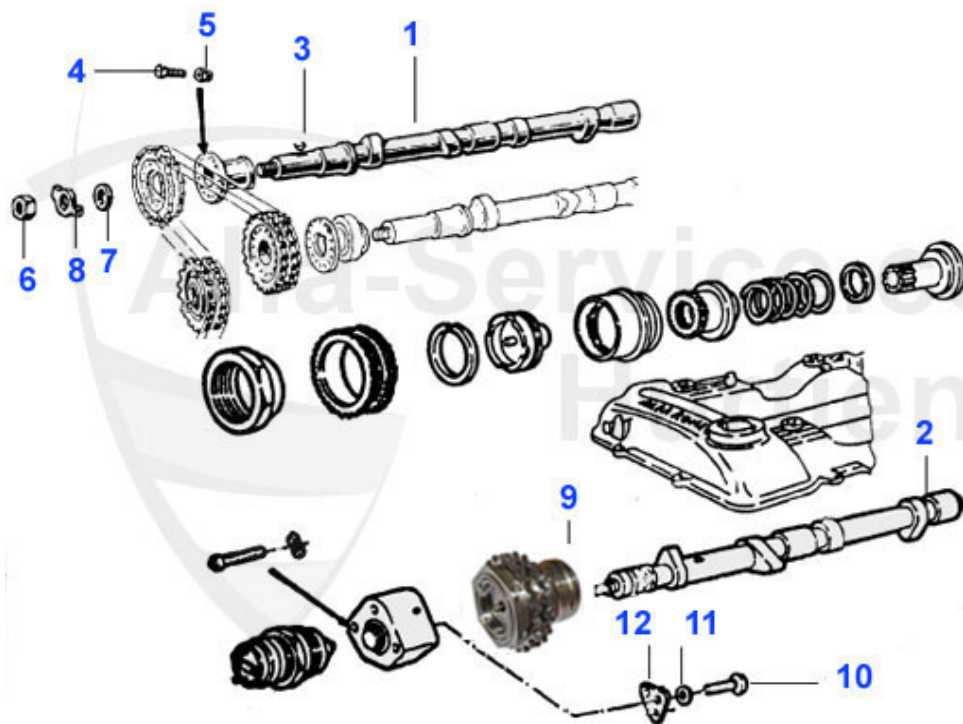

Spider (105/115) > Motor > Zylinderkopf > Nockenwellen

1	03 285 0 0	Nockenwelle Serie 105.48 - 131 PS 1750/2000	***
1	03 024 0 0	Nockenwelle Einlass/Auslass 105, 116, 1750-2000 Vergaser, 75 und Einspritzer nur Auslass	***
2	03 159 0 0	Nockenwelle Einlaß Spider'90,75 1.6 /1.8/2.0ie	159.00 EUR
3	03 137 0 0	Keil für Nockenwelle	5.50 EUR
4	03 098 0 0	Nockenwellensicherungsschraube	3.00 EUR
5	03 099 0 0	Sechskantmutter mit Klemmteil für Nockenwelle	1.25 EUR
6	03 121 0 0	Befestigungsmutter Kettenrad Nocke	***
7	03 122 0 0	Unterlegscheibe f.Bef-mutter Nocke	***
8	03 123 0 0	Sicherungsblech Nockenwelle	1.70 EUR
9	03 167 3 0	Phasenversteller (Steuerzeiten) für Nockenwelle Einlass Spider, Alfa 75 4 Zylinder	510.00 EUR