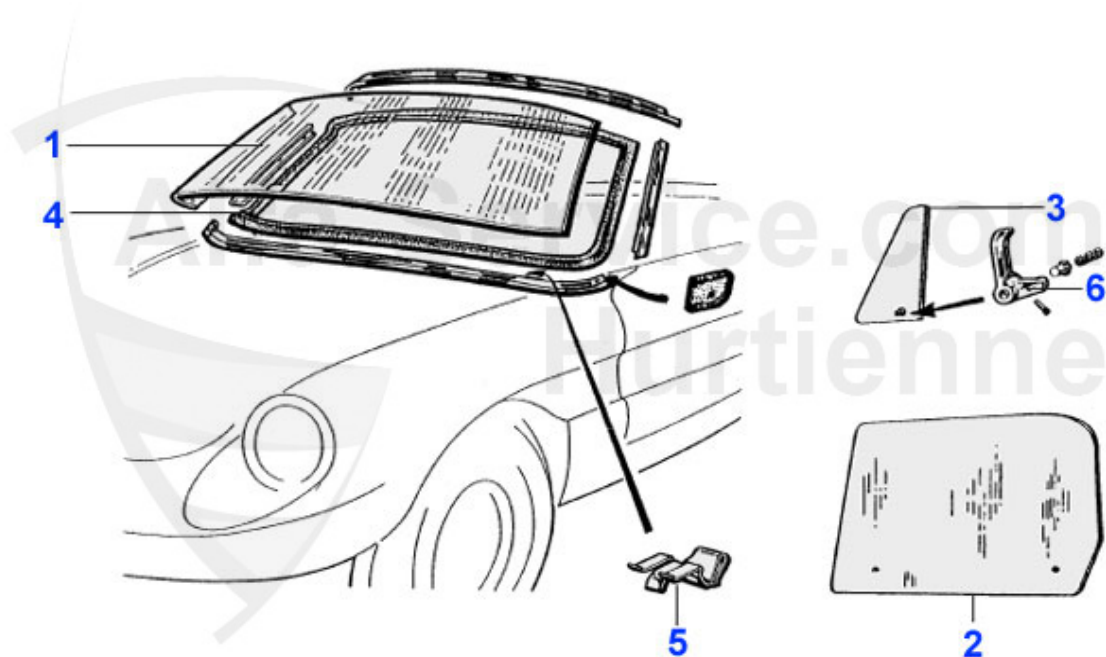

Spider (105/115) > Karosserie > Scheiben/Dichtungen

1	17 010 3 0	Windschutzscheibe Spider klar	375.00 EUR
1	17 011 3 0	Windschutzscheibe klar Rundheck	375.50 EUR
1	17 012 3 0	Windschutzscheibe Spider grün	379.00 EUR
1	17 014 3 0	Windschutzscheibe Rh-Spider grün	***
1	17 025 3 0	Windschutzscheibe Spider grün-grün	389.00 EUR
1	17 024 3 0	Windschutzscheibe Antenne bronze	449.00 EUR
2	17 031 3 0	Seitenscheibe Spider ab 1970 bronze	99.00 EUR
2	17 027 3 0	Seitenscheibe Spider grün	99.00 EUR
2	17 016 3 0	Kurbelfenster Spider 1966-69 klar 10503.61502.00/01	129.00 EUR
2	17 015 3 0	Kurbelfenster Spider 70-93 klar	95.00 EUR
3	17 032 3 1	Dreiecksfenster Spider ab 70 getönt bronze links	105.01 EUR
3	17 032 3 2	Dreiecksfenster Spider ab 70 bronze rechts	105.01 EUR
3	17 026 3 2	Dreiecksfenster Spider rechts grün getönt	105.01 EUR
3	17 026 3 1	Dreiecksfenster Spider links grün getönt	***
3	17 018 3 2	Dreiecksfenster Fb drehbar re. Typ 1750, 2000 klar	***
3	17 018 3 1	Dreiecksfenster Fb drehbar li. Typ 1750, 2000 klar	***
3	17 017 3 0	Dreiecksfenster Spider 1970-80 klar feststehend	89.00 EUR
4	18 029 3 0	Frontscheibendichtung Spider 70-93	69.00 EUR
4	18 030 3 0	Frontscheibendichtung Rundheck	159.00 EUR
5	19 082 3 0	Klammer für Chromleiste unten Frontscheibe Spider 66-93 (7 Stück pro Fahrzeug)	3.50 EUR
6	19 060 0 1	Verschlusshebel Dreiecksfenster Spider/Giulia links	59.00 EUR
6	19 060 0 2	Verschlusshebel Dreiecksfenster Spider/Giulia rechts	59.00 EUR