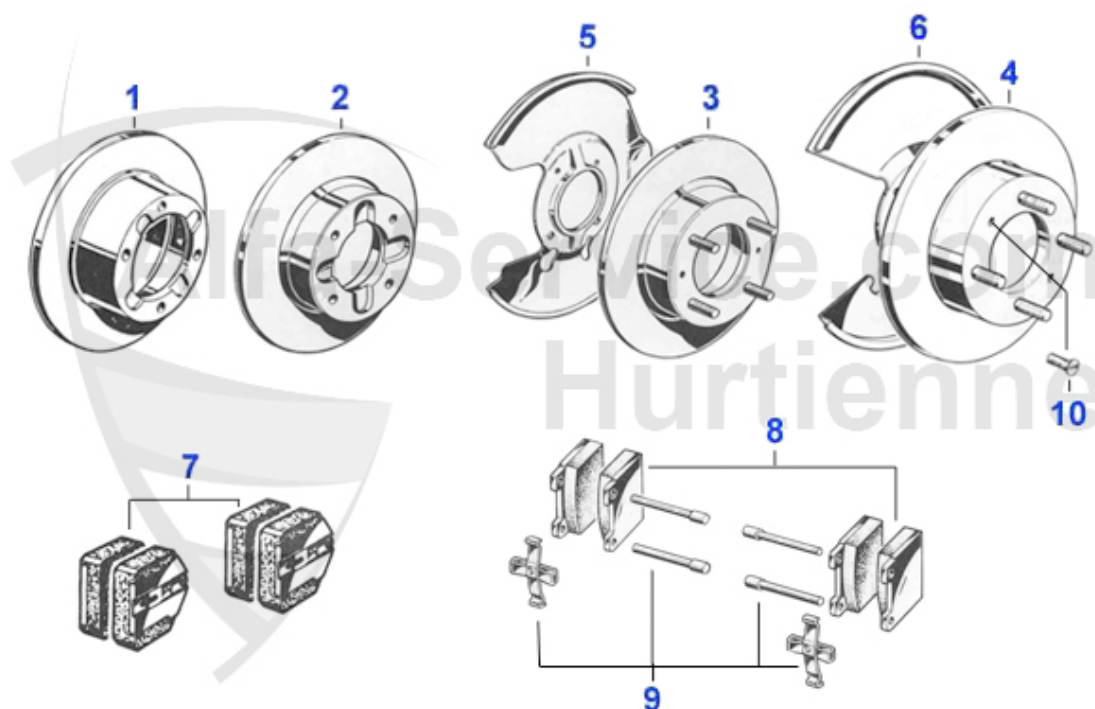

Spider (105/115) > Bremsanlage > Bremse vorne > Bremsscheiben/Klötze

1	13 102 0 0	Bremsscheibe DUNLOP vorne 285mm (nur im 2er-Set lieferbar)	189.00 EUR
2	13 119 0 0	Bremsscheibe 1300/1600 ATE vorne 1.Serie 66-67 Giulia, GT-Bertone, Rundheck Spider 265mm Dm (nur im 2er-Set lieferbar)	239.00 EUR
3	13 001 0 0	Bremsscheibe vorne 1300-1600, Aussendurchmesser 267 mm (nur im 2er-Set lieferbar)	56.00 EUR
4	13 002 0 0	Bremsscheibe vorne 1750-2000, Spider 1600 Bj. 1986-93 Maß beachten, Aussendurchmesser 272 mm (nur im 2er-Set lieferbar)	73.99 EUR
5	13 115 0 1	Spritzblech Bremse vorne links 1300/1600 O.E.105142211504 nicht Spider 1,6 (86-93)	47.01 EUR
5	13 115 0 2	Spritzblech Bremse vorne rechts 1300-1600 O.E.105142211604 nicht Spider 1,6 (86-93)	47.01 EUR
6	13 049 0 2	Spritzblech Bremse vorne rechts 2,0 L (Spider 1,6 86-93 Maß beachten)	47.01 EUR
6	13 049 0 1	Spritzblech Bremse vorne links 2,0 L (Spider 1,6 86-93 Maß beachten)	47.01 EUR
7	13 091 0 0	Bremsklötze Dunlop vorne	***
8	13 004 0 0	Bremsklötze vorne 1300-1600	24.50 EUR
8	13 005 F F	Bremsklötze Ferodo 1750-2000 vorne	37.50 EUR
8	13 004 F F	Bremsklötze vorne 1300-1600 Ferodo	35.50 EUR
8	13 005 0 0	Bremsklötze vorne 1750-2000 (Spider 1600 Bj. 1986-93 Maß beachten)	24.50 EUR
9	13 008 0 0	Befestigungssatz Bremsklötze 2000 vorn (Spider 1600 Bj.86-93 Maß beachten)	9.50 EUR
9	13 007 0 0	Befestigungssatz Bremsklötze 1300-1600 vorne,für 1300400/20034 20323,20911,20997,20373,20011,20322	9.50 EUR
10	13 056 0 0	Befestigungsschraube Bremsscheibe	1.59 EUR