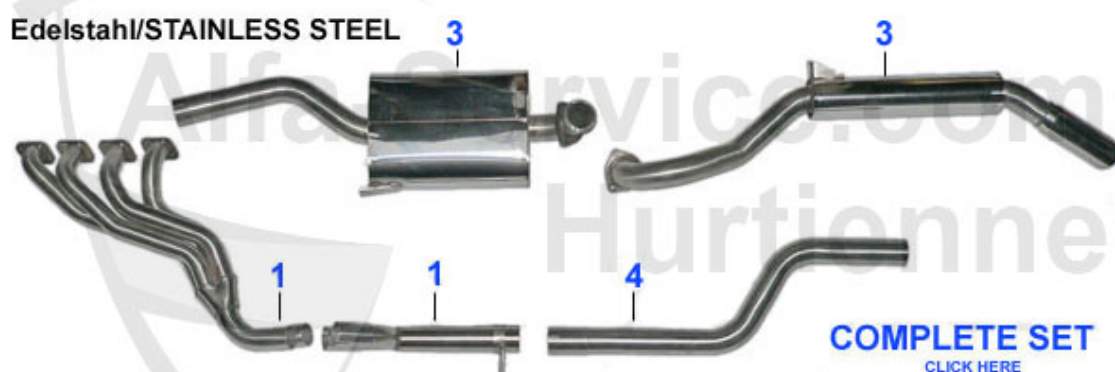

1	11 082 0 0	Edelstahlkrümmer 1750/2000 stehende/hängende Pedale Krümmerdurchmesser ca. 40 mm, Adapter z. Mittelschalldämpfer ca. 48 mm	959.00 EUR
1	11 083 0 0	Edelstahlkrümmer 1300-1600 Krümmerdurchmesser ca. 38mm Adapterstück z. Mittelschalldämpfer ca. 45mm Durchmesser	949.00 EUR
3	11 096 3 0	Sport Auspuffanlage 1300-1600 Spider Edelstahl	1490.00 EUR
3	11 097 3 0	Sport Auspuffanlage 1750-2000 Spider, Edelstahl	1649.99 EUR
3	11 091 0 0	mittlerer Topf Edelstahl Sport, passend für alle 105/115 Modelle ohne KAT.	359.00 EUR
4	11 090 0 0	vorderes Rohr Edelstahl Sport, ersetzt den vorderen Schalldämpfer. Passend für alle 105/115 Modelle ohne Kat. Bei Bedarf bitte kürzen!	109.00 EUR