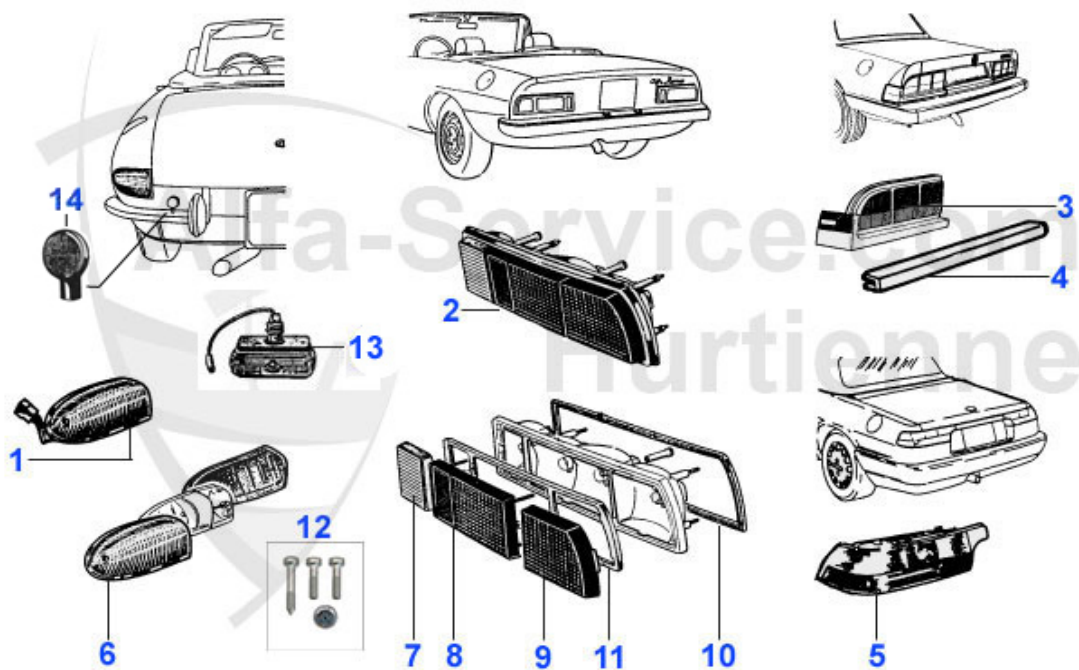

Spider (105/115) > Karosserie > Beleuchtung > Rückleuchte

9	16 056 3 1	Blinkerglas Spider 70-82 links,gelb, passt nicht auf das Originalgehäuse	32.50 EUR
10	16 078 3 2	Dichtung Rückleuchte Spi.70-82 rechts	18.50 EUR
10	16 078 3 1	Dichtung Rückleuchte Spid 70-82 links	18.50 EUR
11	16 079 3 0	Moosgummidichtung Rücklichtglas Spider 70-82	22.50 EUR
12	16 306 3 0	Schraubenset Rücklichtglas Duetto Originalversion 2x18,25	5.20 EUR
13	16 058 3 0	Rückfahrscheinwerfer Spider 1966-69	295.00 EUR
14	16 059 3 0	Reflektor mit Halter Duetto	52.50 EUR