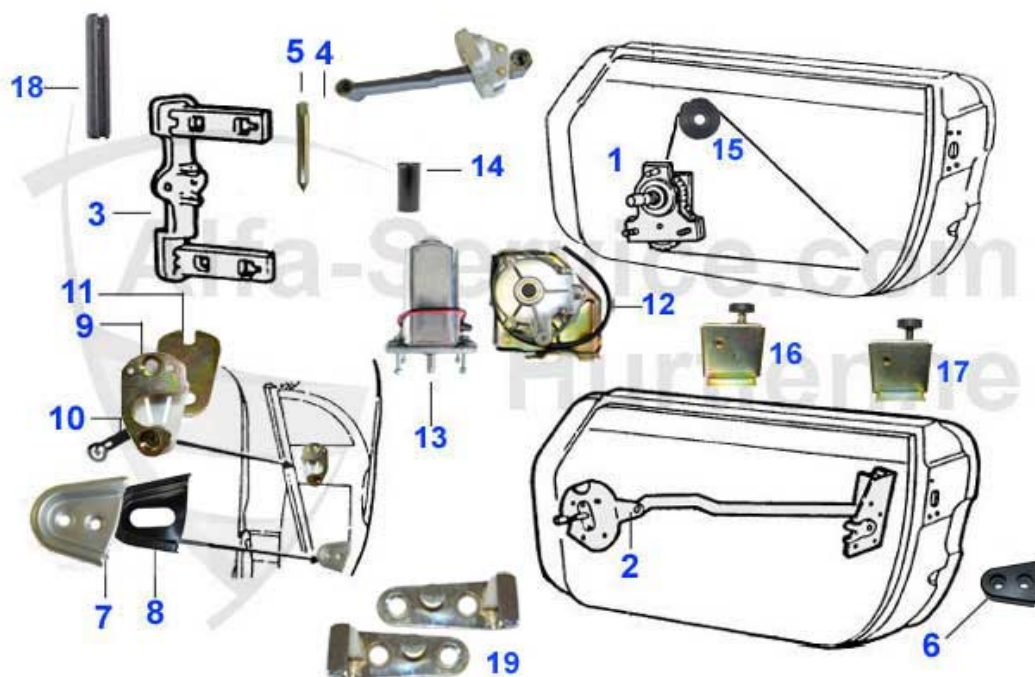

Spider (105/115) > Karosserie > Türmechanik

1	22 001 3 2	Fensterheber Seilzug Spider 1974-89 rechts	65.00 EUR
1	22 031 3 2	Fensterseilzug rechts Spider 1970-74	59.00 EUR
1	22 031 3 1	Fensterseilzug links Spider 1970-74	59.00 EUR
1	22 030 3 2	Fensterseilzug Spider Bj. 1966-69 rechts	***
1	22 030 3 1	Fensterseilzug Spider Bj. 1966-69 links	***
1	22 001 3 1	Fensterheber Seilzug Spider 1974-89 links	65.00 EUR
2	22 003 3 2	Türöffnungsmechanik Spider rechts Bj. 1968-93	***
2	22 003 3 1	Türöffnungsmechanik Spider links Bj. 1968-93	***
3	15 164 3 0	Türscharnier Spider	***
4	22 005 3 0	Türfangband komplett Spider/Junior Zagato	58.00 EUR
4	22 020 3 0	Türfangband Spider	31.00 EUR
5	22 006 3 0	Splint Türfangband Spider/GT 1.Serie	2.50 EUR
6	22 010 3 0	Zentrierkeile an der Tür (Satz) Spider	22.00 EUR
7	22 011 3 1	Aufnahme für Zentrierkeil in der B-Säule Spider links	23.00 EUR
7	22 011 3 2	Aufnahme für Zentrierkeil in der B-Säule Spider rechts	23.00 EUR
8	22 012 3 1	Unterlage Aufnahme Zentrierkeil li Spider	4.00 EUR
8	22 012 3 2	Unterlage Aufnahme Zentrierkeil re Spider	4.00 EUR
9	22 013 3 2	Schloßaufnahme rechts Spider 70-93	42.00 EUR
9	22 013 3 1	Schloßaufnahme links Spider 70-93	42.00 EUR
10	22 017 0 0	Schraube für Schloßaufnahme	2.30 EUR
11	22 029 3 0	Unterlage Schloßaufnahme	***
12	22 018 3 2	Fensterheber Seilzug Spider 90-93 für elektrische Fensterheber re.	***
12	22 018 3 1	Fensterheber Seilzug Spider 90-93 für elektrische Fensterheber links	***
13	22 019 3 0	Fensterhebermotor Spider 1990-93 Montreal, GTV/6, Alfa 75	129.00 EUR
14	22 032 3 0	Rolle für Türfangband	2.59 EUR
15	22 034 2 0	Laufrolle Fensterheber	9.90 EUR
16	22 035 3 0	Anschlagpuffer Türscheibe vorn Spider 90-93	15.01 EUR
17	22 036 3 0	Anschlagpuffer Türscheibe hinten Spider 90-93	15.01 EUR
18	22 037 3 0	Spannstift Türscharnier Spider (benötigte Menge 2 pro Tür)	2.50 EUR
19	22 038 3 0	Satz Schlossfallen rechts & links Rundheckspider Fiat Dino Spider	159.00 EUR