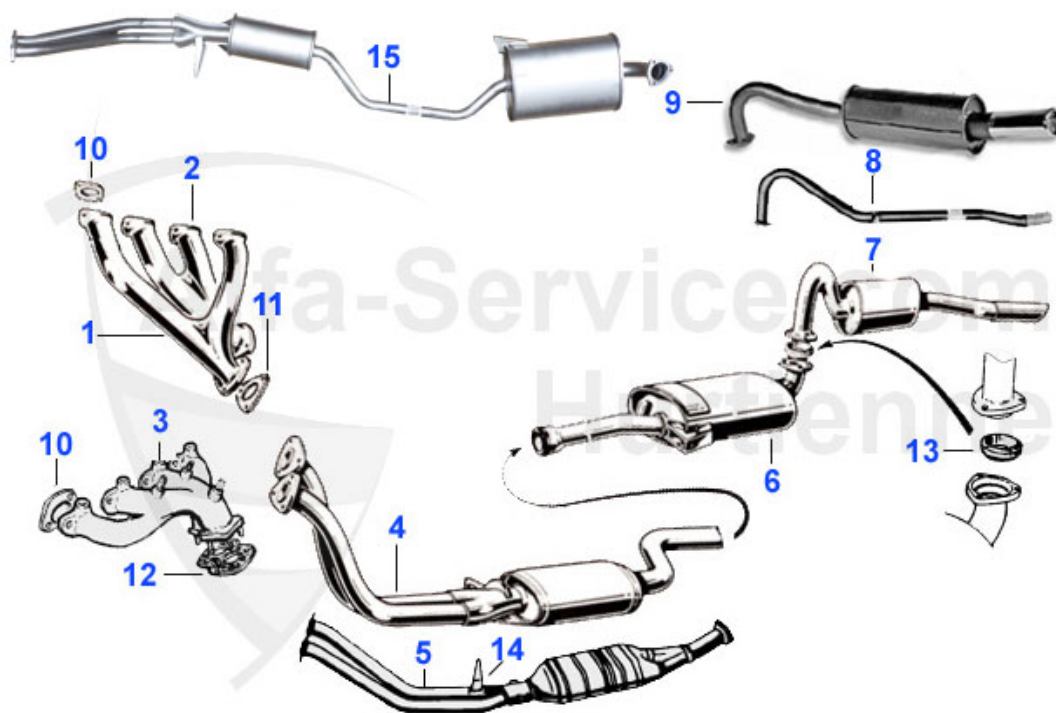

Spider (105/115) > Auspuffanlage > Krümmer/Schalldämpfer

1	11 030 0 0	Auspuffkrümmer 1+4 Zylinder Vergasermodell 1600-2000 Original Alfa Romeo!	158.00 EUR
1	11 038 3 0	Auspuffkrümmer 1+4 Zylinder Spider 1990-93	210.00 EUR
2	11 039 3 0	Auspuffkrümmer 2+3 Krümmer Original Spider 1990-93	189.00 EUR
2	11 031 0 0	Auspuffkrümmer 2+3 Zylinder Vergasermodell 1600-2000 Achtung!! Abweichung der Länge gegenüber dem Originalteil!	199.90 EUR
3	11 037 3 0	Auspuffkrümmer einteilig Spider IE 1986-89	279.00 EUR
4	11 056 3 0	Vorschalldämpfer Spider hängende Pedale, ohne Kat, nicht 1990-93	125.00 EUR
4	11 076 0 0	Vorschalldämpfer stehende Pedale 1750 GT, Berlina, Spider RH (Länge anpassen!)	199.00 EUR
4	11 052 0 0	Vorschalldämpfer stehende Pedale 1300-1600	139.00 EUR
5	11 049 3 0	Katalysator Spider (115) 2.0 Bj. 1987-89	889.00 EUR
5	11 041 3 0	Katalysator Spider 1990-93 Edelstahl (ohne Homologation)	789.01 EUR
6	11 036 3 0	Hauptschalldämpfer Spider 1990-93	119.00 EUR
6	11 035 3 0	Hauptschalldämpfer Spider 1986-89, Ausführung mit Kat	139.00 EUR
6	11 029 3 0	Hauptschalldämpfer Spider 1970-86 ohne Kat, Spider 90 1.6 ohne Kat	98.00 EUR
6	11 078 3 0	Hauptschalldämpfer Spider 1966-69, Junior Zagato 1300	109.00 EUR
7	11 023 3 0	Endschalldämpfer Spider 1983-93	119.00 EUR
7	11 021 3 0	Endschalldämpfer Spider 1970-82	108.00 EUR
7	11 020 3 0	Endschalldämpfer Spider 1966-69	130.00 EUR
8	11 046 3 0	Sport Endrohr Spider ohne TÜV/Gutachten	99.00 EUR
9	11 032 3 0	Sport Endtopf Spider 70 mm Endrohr, 90-93 mit Gutachten	275.00 EUR
9	11 089 3 0	Endschalldämpfer Edelstahl Spider 1966-69	189.00 EUR
10	02 020 0 0	Auspuffdichtung Motor-Krümmer	2.90 EUR
11	02 021 0 0	Auspuffdichtung Hosenrohr (nicht für einteiligen Krümmer)	2.50 EUR
12	11 047 3 0	Auspuffdichtung Hosenrohr einteiliger Krümmer Spider Bj. 1986-89	9.90 EUR
13	11 027 0 0	Dichtring am Endschalldämpfer	5.50 EUR
14	11 042 3 0	Lambda-Sonde 75 1.8/2.0 TS/3.0 V6, 164 2.0 TS/3.0 V6/QV Bj. >09.1992 164 Super 2.0 V6 Turbo, GTV 916 2.0 V6 turbo, Spider 2.0 Bj.90-93, RZ, SZ 3-adrig	95.00 EUR
15	MSD114509	Vor- und Mittelschalldämpfer Spider 1990-93 ohne Kat	269.00 EUR