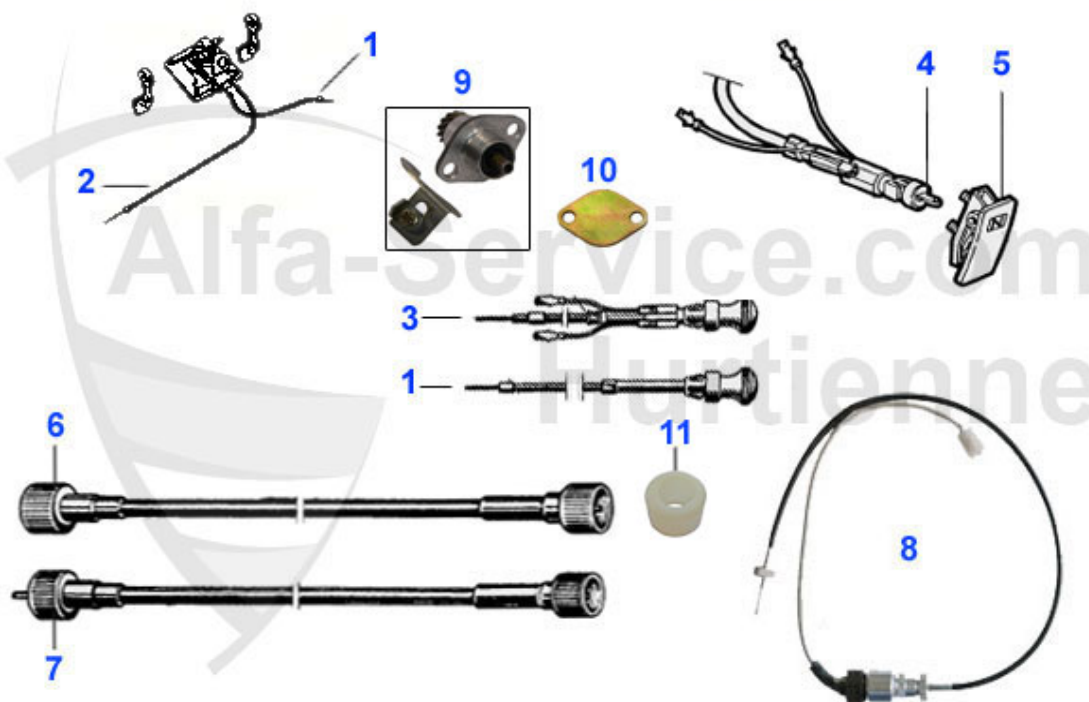

Spider (105/115) > Wellen/Züge > Wellen/Züge

1	10 012 0 0	Chokezug alle Modelle ohne Mittelkonsole, Handgaszug Spider 1970-86 mit Mittelkonsole	10.50 EUR
2	10 015 0 0	Handgaszug mit Knopf Spider mit Mittelkonsole, Super Nuova, GTJ (evtl. Länge anpassen)	39.00 EUR
2	10 011 0 0	Handgaszug alle Modelle bis auf Spider mit Mittelkonsole	9.50 EUR
3	10 013 3 0	Chokezug Spider mit Konsole	39.00 EUR
4	10 023 3 0	Chokezug Spider ab 87 (im Kniepolster)	***
5	10 024 3 0	Betätigung für Chokezug Spider bj. 87-93	17.11 EUR
6	10 020 3 0	Tachowelle Spider 1990-93	25.50 EUR
6	10 002 2 0	Tachowelle 1890mm 1300-1750	24.00 EUR
6	10 036 0 0	Tachowelle Spider 1987-89	28.50 EUR
6	10 003 0 0	Tachowelle 2000mm 2000 Spider/GTV	25.50 EUR
7	10 004 0 0	Drehzahlmesserwelle kurz 1410mm 1300-1600	27.50 EUR
7	10 005 0 0	Drehzahlmesserwelle lang 1509mm 2000 Spider und GTV	24.00 EUR
8	10 041 3 0	Umrüstung Tachogeber Spider 1990-93	369.00 EUR
8	10 042 3 0	Umrüstung Tachogeber Spider 1987-89	369.00 EUR
9	03 483 0 0	Drehzahlmesser Antrieb	***
10	03 484 0 0	Verschlussplatte Wasserpumpe	***
11	04 066 0 0	Distanzring Tachoantrieb	4.50 EUR