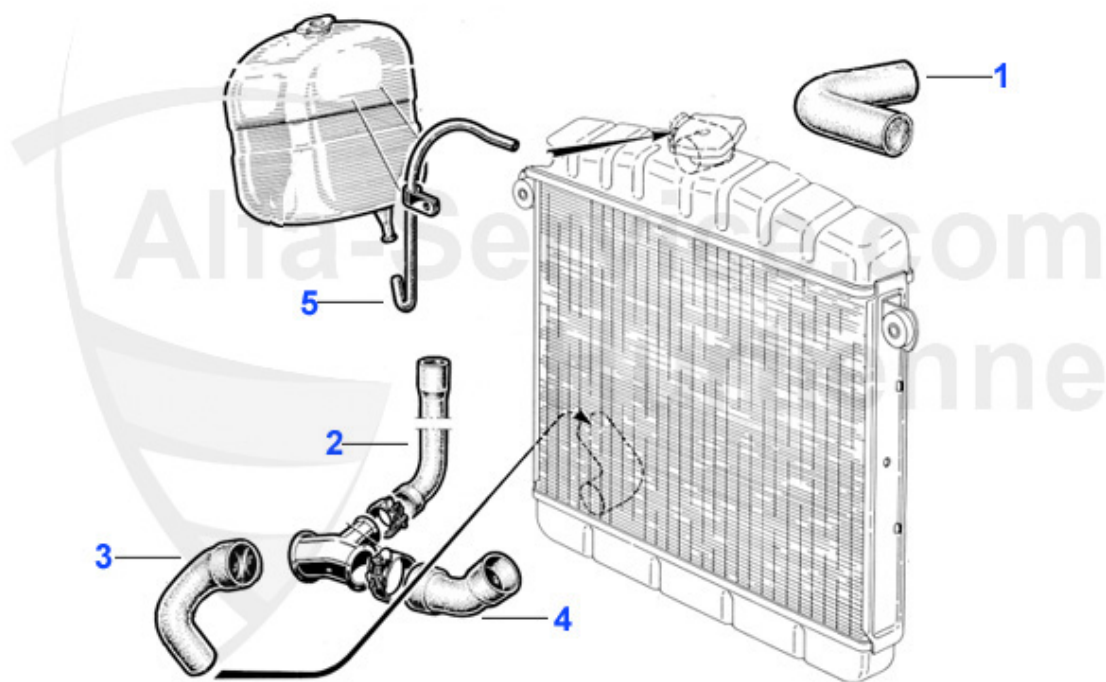

Spider (105/115) > Kühlsystem > Schläuche > 1750

1	08 016 0 0	Kühlerschlauch oben 1300-2000 (Kühler-Thermostat)	13.90 EUR
2	08 019 0 0	Kühlerschlauch 1750 lang Verteilerstück-Thermostat	15.01 EUR
3	08 021 0 0	Kühlerschlauch 1750 Verteilerstück-Kühler unten	14.01 EUR
4	08 020 0 0	Kühlerschlauch 1750 kurz Verteilerstück-Wasserpumpe	15.90 EUR
5	08 024 0 0	Schlauch Kühler-Ausgleichsbehälter	5.00 EUR
6	08 053 0 0	Verteilerstück für Kühlerschläuche unten für alle 1750er Motoren	38.00 EUR