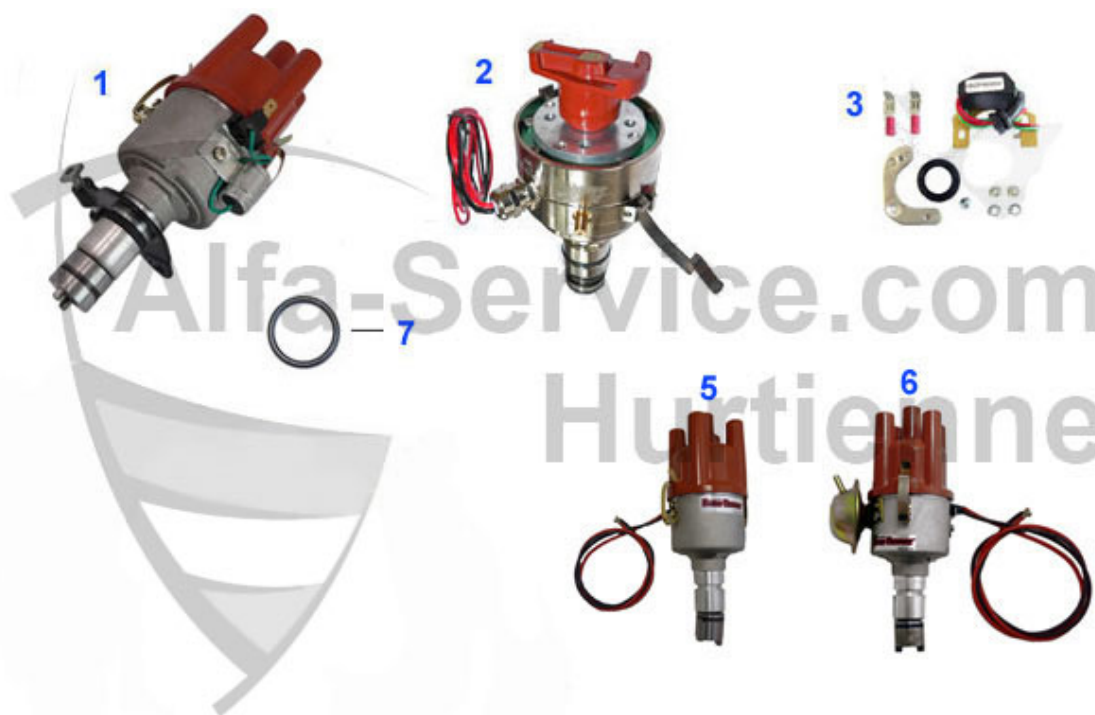

Spider (105/115) > Elektrik > Verteiler

1	14 176 0 0	Zündverteiler Neuteil mit Kontakten	***
1	14 198 0 0	Performance Zündverteiler mit Kontakten	250.00 EUR
2	14 232 0 0	123 TUNE Verteiler BT per Computer über BT variabel einstellbar incl. Verteilerkappe BT = Bluetooth	429.00 EUR
2	14 179 0 0	123 E-Verteiler mit Unterdruckanschluss, 16-fach einstellbar nach Bosch Verteilernummer, bzw. Fahrzeugtyp, inkl. Verteilerkappe	369.99 EUR
2	14 194 0 0	123 TUNE Verteiler per Computer über USB Port variabel einstellbar incl. Verteilerkappe	458.99 EUR
2	14 182 0 0	123 E-Verteiler ohne Unterdruckanschluss, 16-fach einstellbar nach Bosch Verteilernummer, bzw Fahrzeugtyp, incl. Verteilerkappe	343.12 EUR
3	14 168 0 0	Original Ignitor Umrüstkit auf kontaktlose Zündung für Boschverteiler ohne Einkerbung am Verteilerrand	245.00 EUR
3	14 158 0 0	Original IGNITOR Umrüstkit auf kontaktlose Zündung für Marelli Zündverteiler	189.00 EUR
3	14 159 0 0	Original IGNITOR Umrüstkit auf kontaktlose Zündung für Bosch- verteiler mit zweiteiligem Kontakt	189.00 EUR
3	14 160 0 0	Original IGNITOR Umrüstkit auf kontaktlose Zündung für Boschverteiler 74-93 mit Einkerbung am Verteilerrand	185.00 EUR
5	14 207 0 0	Kontaktloser Zündverteiler für 105 Modelle, 4 Zylinder 1956-1981 Mit Ignitor Technologie für 1300/1600/1750/2000 OHNE Unterdruck Ersatz für Bosch, Marelli	409.00 EUR
6	14 206 0 0	Kontaktloser Zündverteiler für 105 Modelle, 4 Zylinder 1956-1981 Mit Ignitor Technologie für alle 1300/1600/1750/2000 mit Unterdruck! Ersatz für Bosch, Marelli	409.00 EUR
7	02 054 0 0	Dichtung Zündverteilerwelle im Stirndeckel	2.90 EUR