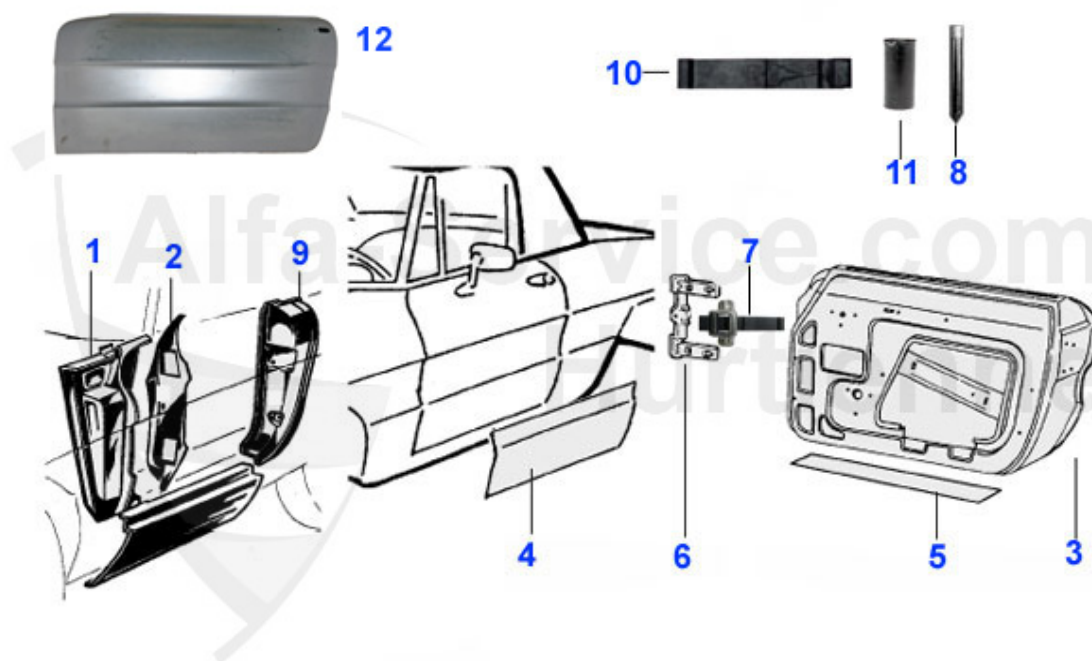

Spider (105/115) > Karosserie > Blechteile > 1966-69 > Tür

1	15 111 3 2	A-Säulenblech radseitig rechts	329.00 EUR
1	15 111 3 1	A-Säulenblech radseitig links	329.00 EUR
2	15 112 3 2	A-Säulenblech türseitig rechts, Achtung: Blech muss für Spider RH und FB angepasst werden!	199.00 EUR
2	15 112 3 1	A-Säulenblech türseitig links, Achtung: Blech muss für Spider RH und FB angepasst werden!	199.00 EUR
3	15 312 3 2	Tür rechts Spider RH 1966-69 mit Ausstellfenster	670.01 EUR
3	15 312 3 1	Tür links Spider RH 1966-69 mit Ausstellfenster	670.01 EUR
4	15 180 3 2	Teilersatz Türaußenhaut unten rechts Spider	89.00 EUR
4	15 180 3 1	Teilersatz Türaußenhaut unten links Spider	89.00 EUR
6	15 164 3 0	Türscharnier Spider	***
7	22 005 3 0	Türfangband komplett Spider/Junior Zagato	58.00 EUR
8	22 006 3 0	Splint Türfangband Spider/GT 1.Serie	2.50 EUR
9	15 113 3 1	B-Säule links Spider	289.00 EUR
9	15 113 3 2	B-Säule rechts Spider	289.00 EUR
10	22 020 3 0	Türfangband Spider	31.00 EUR
11	22 032 3 0	Rolle für Türfangband	2.59 EUR
12	15 298 3 1	Türaußenhaut links (aufgesetzter Türgriff) Spider 1300-1600	285.01 EUR