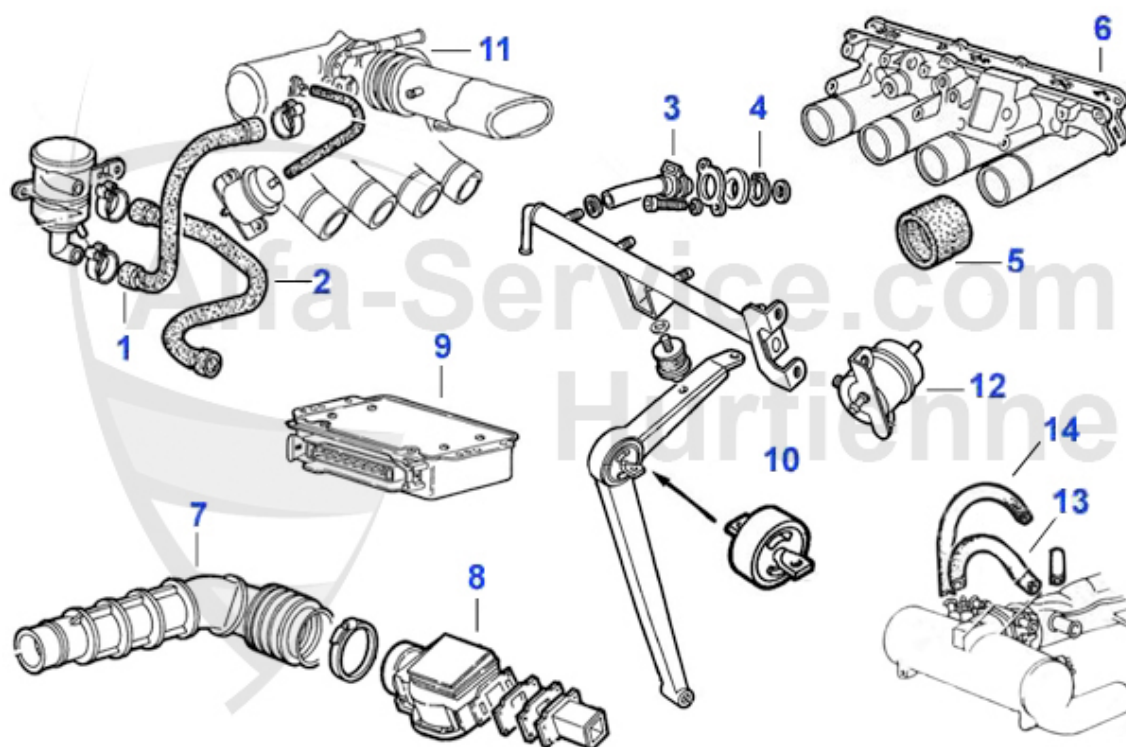

Spider (105/115) > Kraftstoffsystem > Einspritzanlage > Einspritzung

1	03 186 3 0	Schlauch Abscheider / Saugrohr	31.00 EUR
2	03 185 3 0	Entlüftungsschlauch Einspritzer	63.70 EUR
3	03 182 0 0	Einspritzdüse Spider 115 Bj. 1990> AR75	***
4	03 183 0 0	Dichtring Einspritzdüse Spider/GTV6/75	7.40 EUR
5	02 072 0 0	Ansaugschlauch Einspritzer, Spider 1990-93, 75, 90, 155, 164/Super 4-Zylinder Einspritzer	10.95 EUR
6	02 057 0 0	Ansaugbrückendichtung Einspritzer	19.90 EUR
7	01 023 3 0	Ansaugschlauch Spider 90	64.00 EUR
8	03 180 3 0	Luftmengenmesser Einspritzer 2000 Bosch-Nr. 0 280 202 202/0 280 202 210/ 0 986 280 004/0 986 280 063	***
9	16 121 3 0	Steuergerät Einspritzanlage Bosch 0 227 400 003	819.01 EUR
10	03 317 0 0	Silentbuchse für Einspritzanlage (Stütze) Spider 1988-93/AR75 4Zyl. 145/6/7/155/6/164/SP+GT 916 Nuovo GT	57.50 EUR
11	ASG2883	Ansauggummi Spider 90, 75 Verbindung Luftmassenmesser/Luftfilter	22.49 EUR
12	03 181 0 0	Einspritzdruckregler Spider 115 AR75 4Zyl. i.E./155,164,GTV+Sp.916 2,5 V6/3,0 V6/2,0TB V6/	199.00 EUR
13	03 129 0 0	Unterdruckschlauch Einspritzanlage Spider Serie 3/AR75 Gewebeummantelt 14mm 1m	8.90 EUR
14	03 117 0 0	Unterdruckschlauch Einspritzanlage Spider Serie 3/AR75 Gewebeummantelt 10mm 1m	7.90 EUR