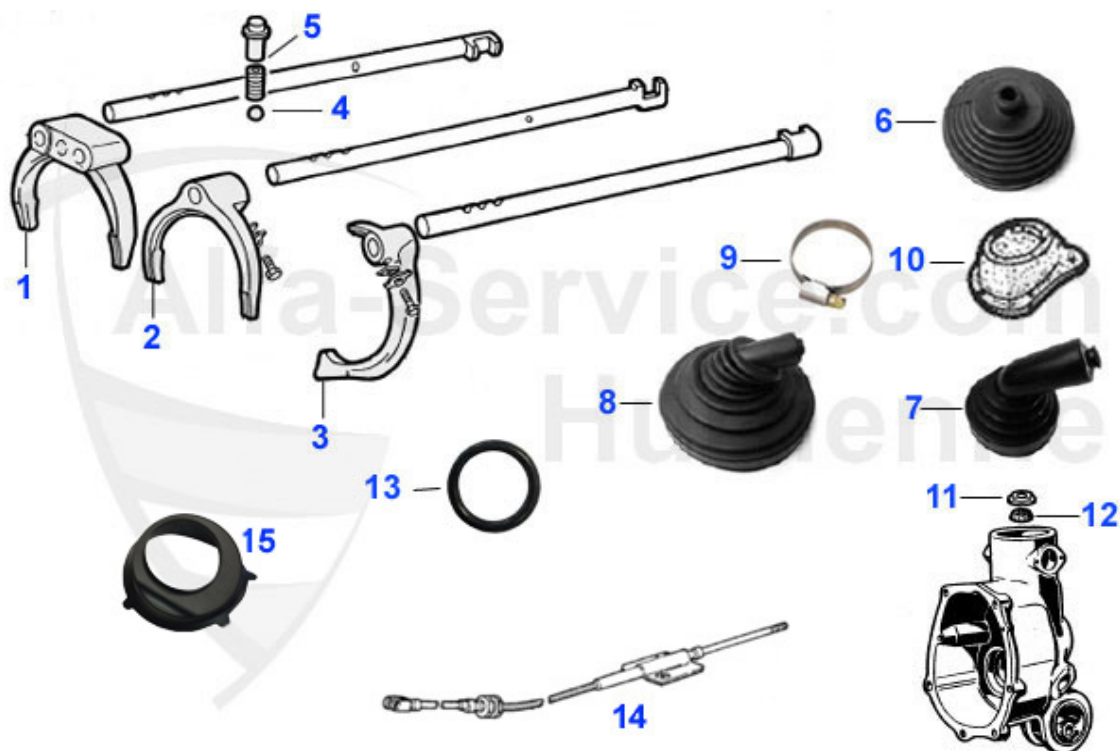

Spider (105/115) > Antrieb > Getriebe > Schaltung

1	04 014 0 0	Schaltgabel 1.+2.Gang	199.00 EUR
2	04 015 0 0	Schaltgabel 3.+4.Gang	199.00 EUR
3	04 016 0 0	Schaltgabel 5./Rückwärtsgang	75.01 EUR
4	04 017 0 0	Schaltkugel	***
5	04 018 0 0	Feder für Schaltkugel	***
6	04 005 0 0	Schalthebelgummi groß	16.51 EUR
7	04 004 0 0	Schalthebelgummi klein am Getriebehals	12.50 EUR
8	04 036 0 0	Schalthebel Doppelmanschette (1750 Typen)	28.50 EUR
9	04 063 0 0	Befestigungsschelle für Manschette groß	4.20 EUR
9	04 062 0 0	Befestigungsschelle für Manschette klein	4.00 EUR
10	04 053 0 0	Gummiabdeckung Kardantunnel - Schalthebelausschnitt	29.50 EUR
11	04 038 0 0	Schalthebelabdeckung Metallscheibe	2.25 EUR
12	04 012 0 0	Gummiring Schalthebelabdeckung	3.20 EUR
13	04 019 0 0	O-Ring für Schaltstange 1300/1600/1750 offene Glocke 234035018 benötigt 3 Stück	2.50 EUR
14	04 045 0 0	Schaltseil f. Automatikgetriebe Spider '90	94.89 EUR
15	04 054 0 0	Abdeckung Getriebetunnel, für Autos mit Mittelkonsole	53.00 EUR