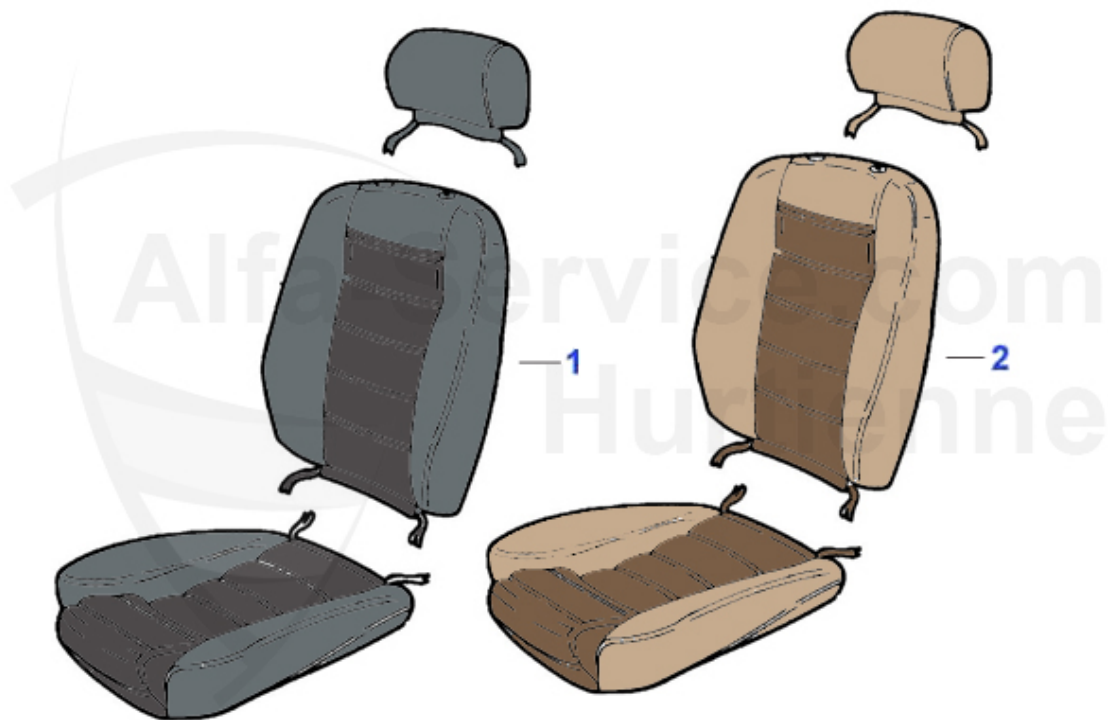

Spider (105/115) > Innenausstattung > Sitze > Sitzbezüge 1990-93

1 20 381 3 0 Sitzbezug Spider 1990-93 schwarz Alfatex

355.00 EUR

2 20 382 3 0 Sitzbezug Spider 1990-93 beige Alfatex

355.00 EUR