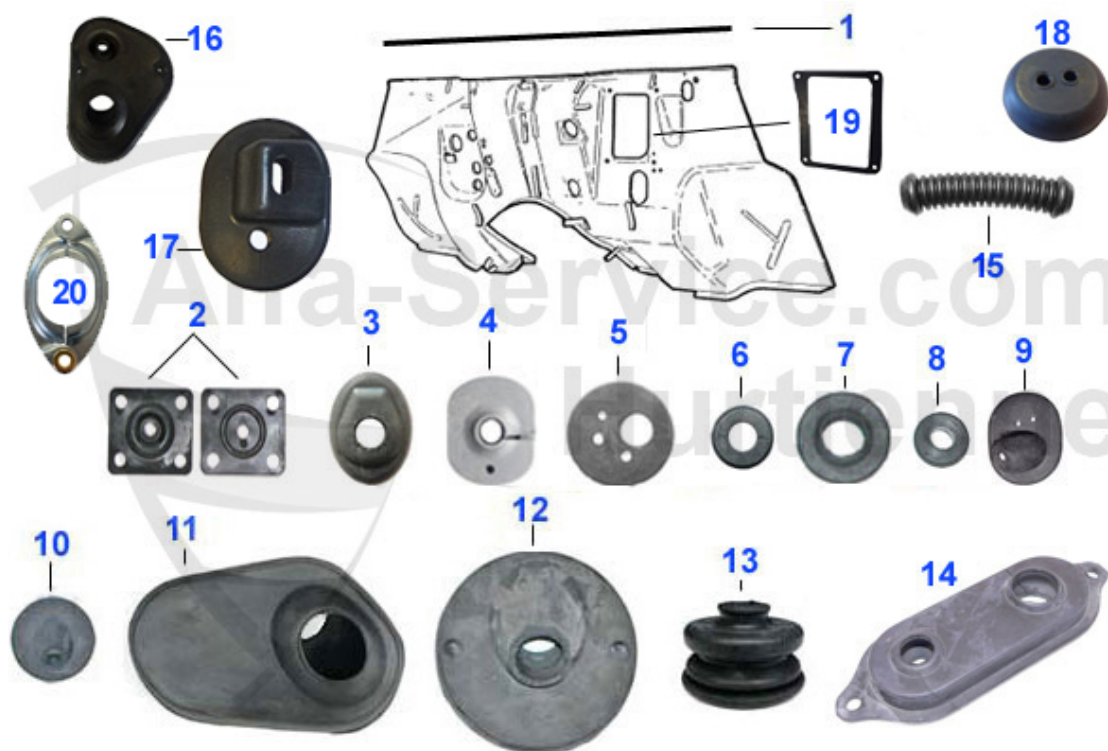

Spider (105/115) > Karosserie > Gummidichtungen > Durchführungen Stirnwand

1	18 073 3 0	Dichtung Motorhaube-Motorstirnwand Spider 1966-93	33.00 EUR
2	18 107 0 0	Durchführung Stirnwand/Gaspedal	21.90 EUR
3	18 140 0 0	Durchführung Kabelbaum oval	7.90 EUR
4	18 153 3 0	Durchführung Kabelbaum eckig Spider 86-93, Alfetta, Giulietta Alfetta GTV	9.90 EUR
5	18 129 0 0	Durchführung Gaszüge, Heizungs- schlauch und Tachowelle	15.95 EUR
6	18 155 0 0	Durchführung Bremsleitung	2.50 EUR
7	18 139 0 0	Durchführung Wasserablauf	4.70 EUR
8	18 141 0 0	Durchführung Heizungsschlauch	3.69 EUR
9	18 167 0 0	Gummidurchführung Stirnwand Handgas-Chokezug, Tachowelle Spider Bj.1966-69, Bertone Bj. 1963-69, Giulia 1.Serie	17.50 EUR
11	18 164 0 0	Gummidurchführung Lenkstange 1.Serie	32.50 EUR
12	18 142 0 0	Gummidurchführung Lenkstange 2.Serie	34.00 EUR
13	18 168 0 0	Gummidurchführung Heizungsschlauch Spider Bj. 1966-69, Bertone Bj. 1963-69 Giulia 1.Serie	16.99 EUR
14	18 170 3 0	Kabelbaumdurchführung Spider ab 86 Einspritzer 86-93	9.90 EUR
15	14 152 0 0	Kabelkanal für Türkabel Spider	7.00 EUR
16	18 177 0 0	Gummidurchführung Lenkstange 1. Serie für rechts gelenkte Fahrzeuge!	36.90 EUR
17	18 176 0 0	Durchführung für Tachometer, Drehzahlmesser, Chokezug für rechtsgelenkte Fahrzeuge!	17.50 EUR
18	18 157 0 0	Durchführung für Kabel Kennzeichenbeleuchtung GT-Bertone/Giulia	11.50 EUR
19	09 027 0 0	Dichtung Pedalerie Stirnwand Pedalkasten hängende Pedale	28.50 EUR
20	18 190 0 0	Rahmen Durchführung Kabelbaum oval 105/115	39.50 EUR