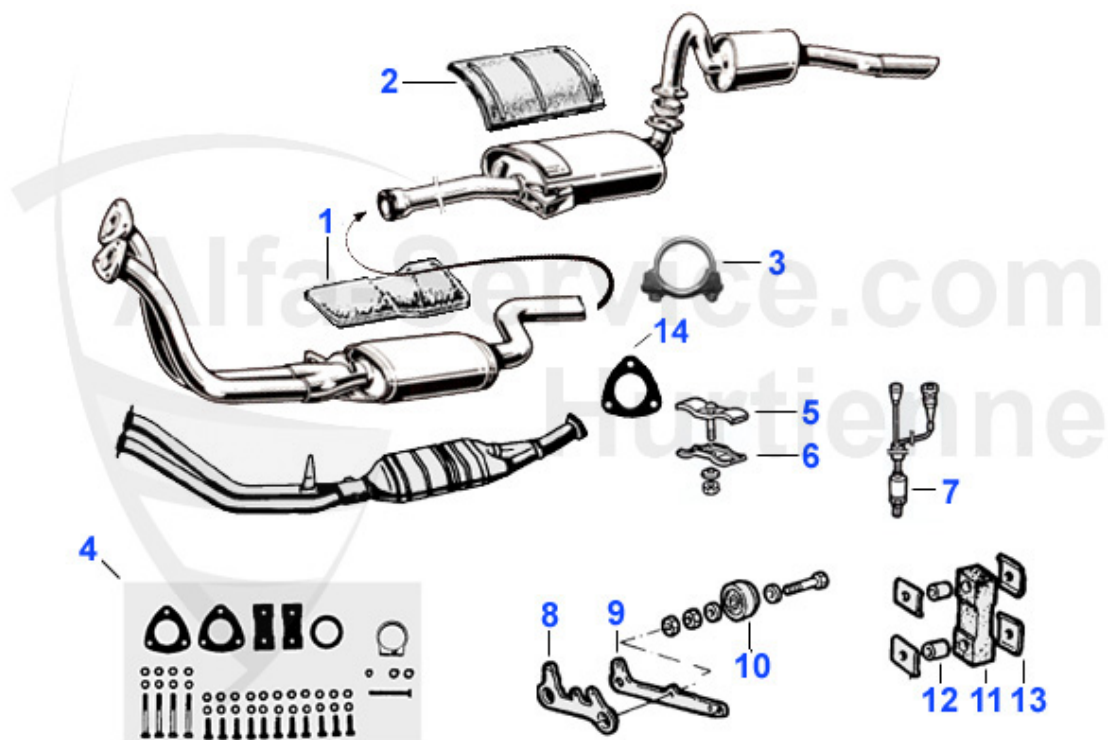

Spider (105/115) > Auspuffanlage > Montage/Anbauteile

1	15 087 0 0	Wärmeschutzblech 1.Serie vorne, stehende Pedale	69.00 EUR
1	15 085 3 0	Wärmeschutzblech, vorne, hängende Pedale	55.50 EUR
2	15 086 3 0	Wärmeschutzblech hinten	59.45 EUR
3	11 033 0 0	Auspuffschelle 54mm	3.40 EUR
4	11 025 0 0	Auspuff Befestigungssatz komplett für Vergasermotoren	27.50 EUR
5	11 044 3 0	Halter Katalysator Spider Bj.90-93 Oberteil mit Stiften	***
6	11 043 3 0	Halter Katalysator Spider Bj.90-93 Unterteil	***
7	11 042 3 0	Lambda-Sonde 75 1.8/2.0 TS/3.0 V6, 164 2.0 TS/3.0 V6/QV Bj. >09.1992 164 Super 2.0 V6 Turbo, GTV 916 2.0 V6 turbo, Spider 2.0 Bj.90-93, RZ, SZ 3-adrig	95.00 EUR
8	11 040 3 0	Halter Auspuff-Getriebe	38.60 EUR
9	11 109 0 0	Halter Getriebe-Auspuff lange Version stehende Pedale	65.00 EUR
9	11 045 0 0	Halte Getriebe-Auspuff befestigt an 11 040 3 0 kurze Version hängende Pedale	59.40 EUR
10	11 028 0 0	Buchse Auspuffbefestigung 105/115/116	8.00 EUR
11	11 026 0 0	Auspuffbefestigung Gummi	5.00 EUR
12	11 050 0 0	Hülse Auspuffhaltegummi	2.90 EUR
13	11 051 0 0	Befestigungsplatte für Haltegummi	5.90 EUR
14	02 064 3 0	Dichtung Kat/Hauptschalldämpfer Spider 1986-90	6.50 EUR