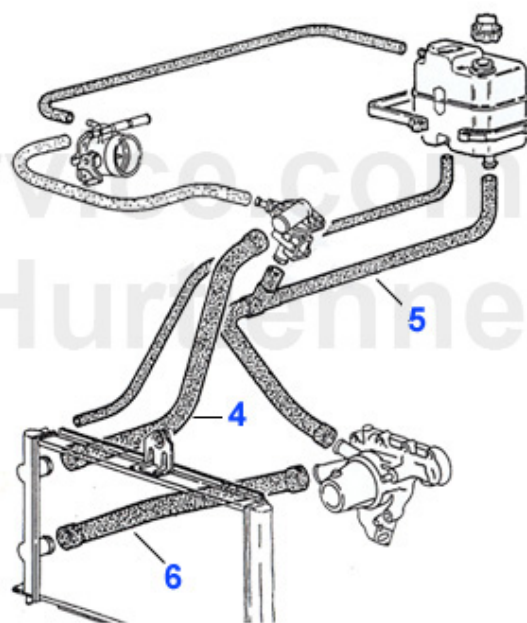

Ausführung elektrischer Lüfter
ELECTRICAL FAN VERSION

1	08 076 0 0	Kühlerschlauch oben Spider IE Bj.89 US Version	27.80 EUR
1	08 050 3 0	Kühlerschlauch oben 1986-89 Einspritzer, mechanischer Lüfter O.E.60723019	26.39 EUR
2	08 051 3 0	Kühlerschlauch Thermostat-Wasserpumpe Einspritzer, mechanischer Lüfter	24.00 EUR
3	08 063 0 0	Kühlerschlauch unten Spider GTV Spica-Einspritzung	42.49 EUR
3	08 018 0 0	Kühlerschlauch unten 2.Serie	15.01 EUR
4	08 041 0 0	Kühlerschlauch oben Spider 88-93 Einspritzer elektrischer Lüfter	23.00 EUR
5	08 038 0 0	Kühlerschlauch Spider Bj. 1988-93 Wasserpumpe-Thermostat-Druckbehält.	59.50 EUR
6	08 040 0 0	Kühlerschlauch unten Bj. 1990-93 Einspritzer elektrischer Lüfter	28.50 EUR
6	08 058 3 0	Kühlerschlauch unten Bj.88-89 Einspritzer mit elektrischem Lüfter	27.50 EUR
6	08 059 3 0	Kühlerschlauch Kühler unten Bj. 88> Modelle mit Klimaanlage	27.50 EUR