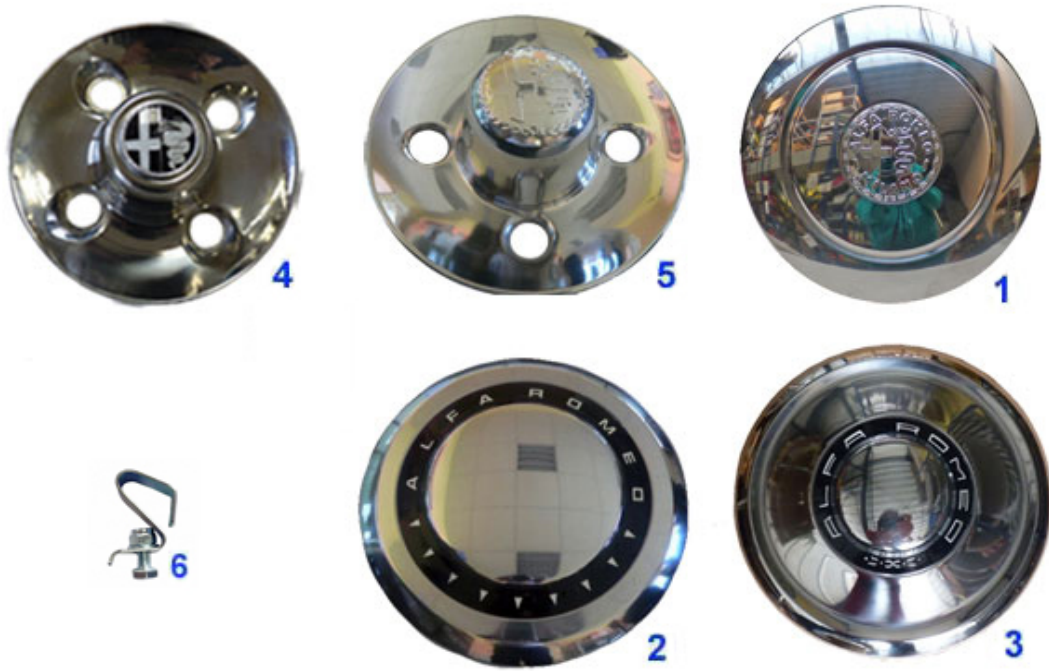

Spider (105/115) > Fahrwerk > Radkappen

1	19 109 0 0	Radkappe mit geprägtem Emblem 1. Serie	52.00 EUR
2	19 019 0 0	Radkappe großer Schriftkreis 1. Serie	49.00 EUR
3	19 110 0 0	Radkappe kleiner Schriftkreis 1. Serie	49.00 EUR
4	19 020 0 0	Radkappe aufgesetztes Emblem 2.Serie	49.00 EUR
5	19 118 0 0	Radkappe mit geprägtem Emblem 2.Serie	39.00 EUR
6	19 200 0 0	Halteklammer große Radkappe 105 1.Serie und 101 4 Stück pro Rad	4.95 EUR