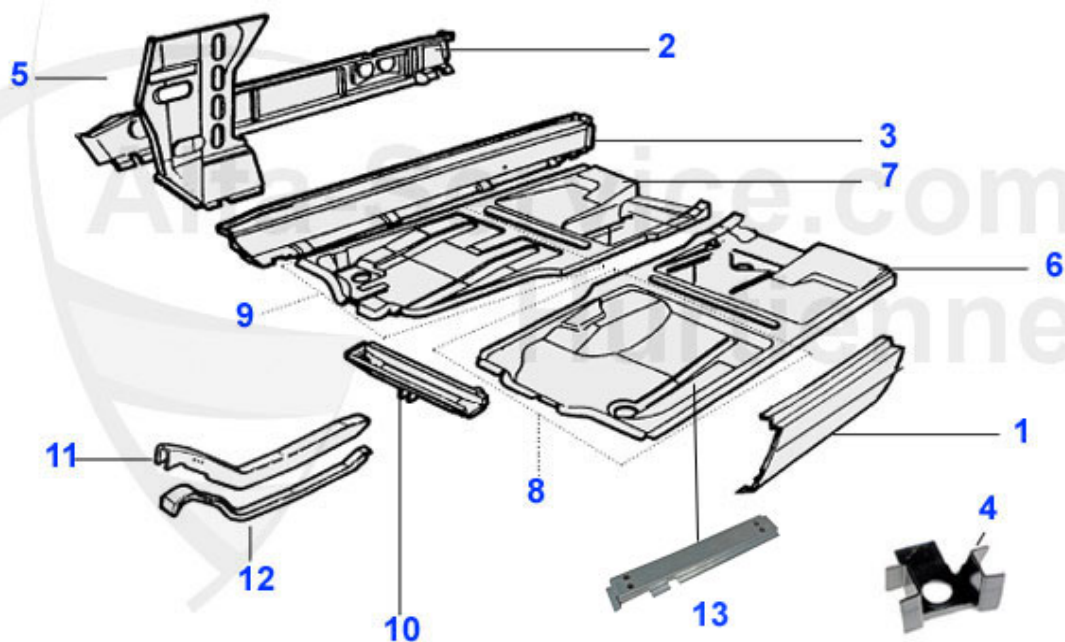

Spider (105/115) > Karosserie > Blechteile > 1990-93 > Schweller/Bodenbleche

1	15 070 3 1	Außenschweller links Spider	59.50 EUR
1	15 070 3 2	Außenschweller rechts Spider	59.50 EUR
2	15 073 3 1	Mittelschweller links Spider	183.00 EUR
2	15 073 3 2	Mittelschweller rechts Spider	183.00 EUR
3	15 076 3 2	Innenschweller rechts Spider	229.00 EUR
3	15 076 3 1	Innenschweller links Spider	229.00 EUR
4	15 131 3 0	Wagenheberaufnahme vorne Spider (115) 1987-93	25.00 EUR
5	15 074 3 2	Zwischenblech Mittel-/Innenschweller rechts Spider	99.00 EUR
5	15 074 3 1	Zwischenblech Mittel-/Innenschweller links Spider	99.00 EUR
6	15 080 3 1	Bodenblech links komplett Spider 1970-93	175.00 EUR
7	15 080 3 2	Bodenblech rechts komplett Spider 1970-93	175.00 EUR
8	15 263 3 1	Bodenblech hinten links Spider 1970-93	189.00 EUR
8	15 201 2 1	Bodenblech vorne links hängende Pedale 2. Serie	181.50 EUR
9	15 201 2 2	Bodenblech vorne rechts	181.50 EUR
9	15 263 3 2	Bodenblech hinten rechts Spider 1970-93	189.00 EUR
10	15 159 0 2	Querstrebe Bodenblech rechts	139.00 EUR
10	15 159 0 1	Querstrebe Bodenblech links	139.00 EUR
11	15 081 3 2	Längsträger vorne rechts alle Modelle	145.00 EUR
11	15 081 3 1	Längsträger vorne links nur hängende Pedale	145.00 EUR
12	15 082 3 2	Abdeckung Längsträger vorne rechts	109.00 EUR
12	15 082 3 1	Abdeckung Längsträger vorne links	109.00 EUR
13	15 317 3 0	Sitzschienenaufnahme Spider links oder rechts	55.00 EUR