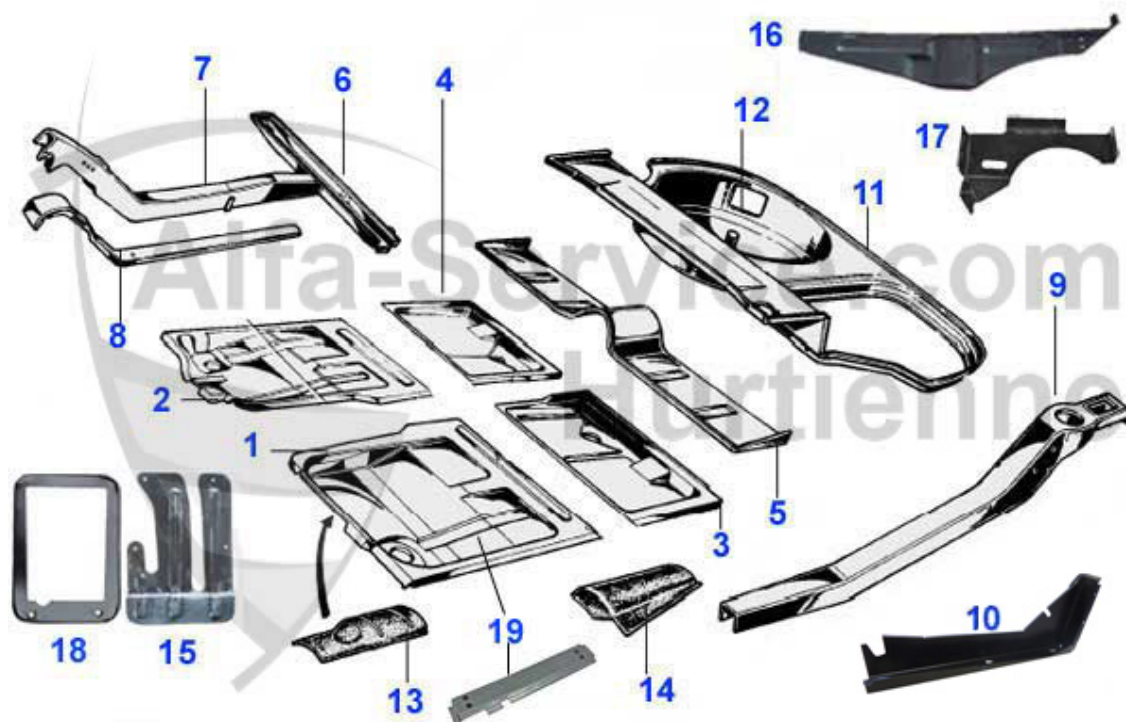

Spider (105/115) > Karosserie > Blechteile > 1966-69 > Bodenbleche

1	15 229 0 1	Bodenblech vorne links 1.Serie stehende Pedale, auch für GT und Giulia 2.Serie RHD	189.00 EUR
2	15 201 2 2	Bodenblech vorne rechts	181.50 EUR
3	15 242 3 1	Bodenblech hinten links Spider RH	222.99 EUR
4	15 242 3 2	Bodenblech hinten rechts Spider RH	222.99 EUR
5	15 162 3 0	Bodenblech unter Sitzbank Spider RH	***
6	15 159 0 2	Querstrebe Bodenblech rechts	139.00 EUR
6	15 159 0 1	Querstrebe Bodenblech links	139.00 EUR
7	15 081 3 2	Längsträger vorne rechts alle Modelle	145.00 EUR
7	15 081 3 1	Längsträger vorne links nur hängende Pedale	145.00 EUR
8	15 082 3 1	Abdeckung Längsträger vorne links	109.00 EUR
8	15 082 3 2	Abdeckung Längsträger vorne rechts	109.00 EUR
9	15 083 3 2	Längsträger hinten rechts	***
9	15 083 3 1	Längsträger hinten links	***
10	15 425 0 0	Abdeckblech Kupplungsgeberzylinder stehende Pedale Giulia/GT/Spider	69.00 EUR
11	15 412 3 0	Kofferraumboden Spider RH Bj. 1966-1969	359.00 EUR
12	15 018 0 0	Reserveradwanne Spider/GT/Giulia/Berlina	129.00 EUR
13	15 085 3 0	Wärmeschutzblech, vorne, hängende Pedale	55.50 EUR
14	15 086 3 0	Wärmeschutzblech hinten	59.45 EUR
15	15 306 3 0	Halteblech Pedalerie Spider RH 1966-1969	84.49 EUR
16	15 424 0 0	Versteifungsblech unter Kofferraumboden Giulia/GT GTV/Spider/Zagato	47.50 EUR
17	15 423 0 0	Halteblech Auspuff hinten unter Kofferraumboden GT/Giulia/Spider/Zagato	15.01 EUR
18	15 048 0 0	Halterahmen Pedalbox stehende Pedale	59.00 EUR
19	15 317 3 0	Sitzschienenaufnahme Spider links oder rechts	55.00 EUR