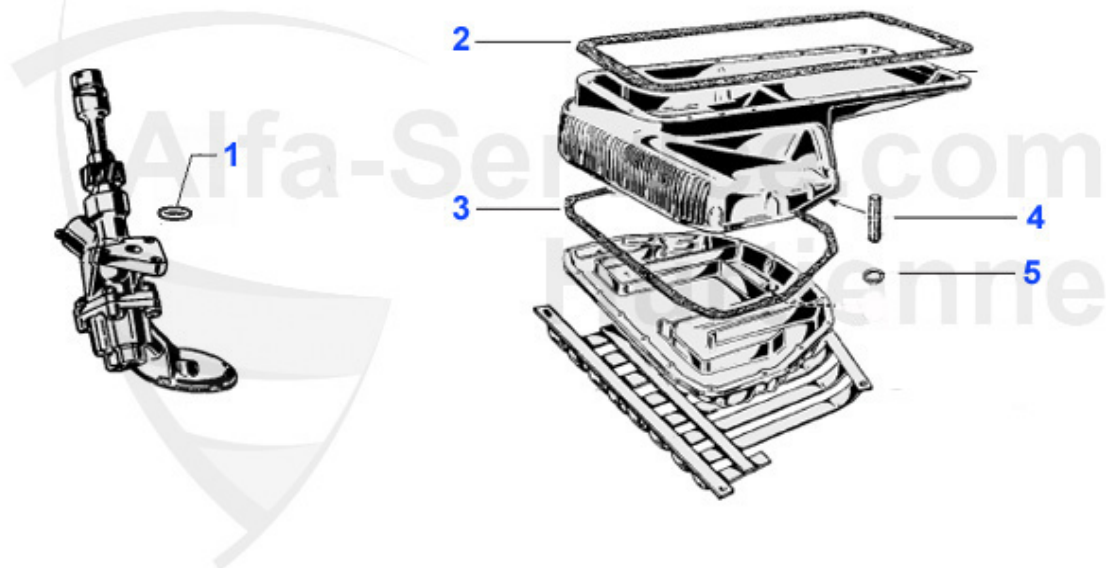

Spider (105/115) > Motor > Motordichtungen > Ölwanne

1	02 073 0 0	Dichtring Ölpumpe	1.54 EUR
2	02 062 0 0	Ölwannendichtung Oberteil mit Gewebeerstärkung	30.50 EUR
2	02 015 0 0	Ölwannendichtung Oberteil ohne Gewebeerstärkung, mit Silikonauflage	17.50 EUR
3	02 014 0 0	Dichtung Ölwanneunterteil	6.50 EUR
4	02 051 0 0	Dichtung Ölwanne T-Profil	4.50 EUR
5	01 006 0 0	Dichtring Ölableßschraube	1.50 EUR