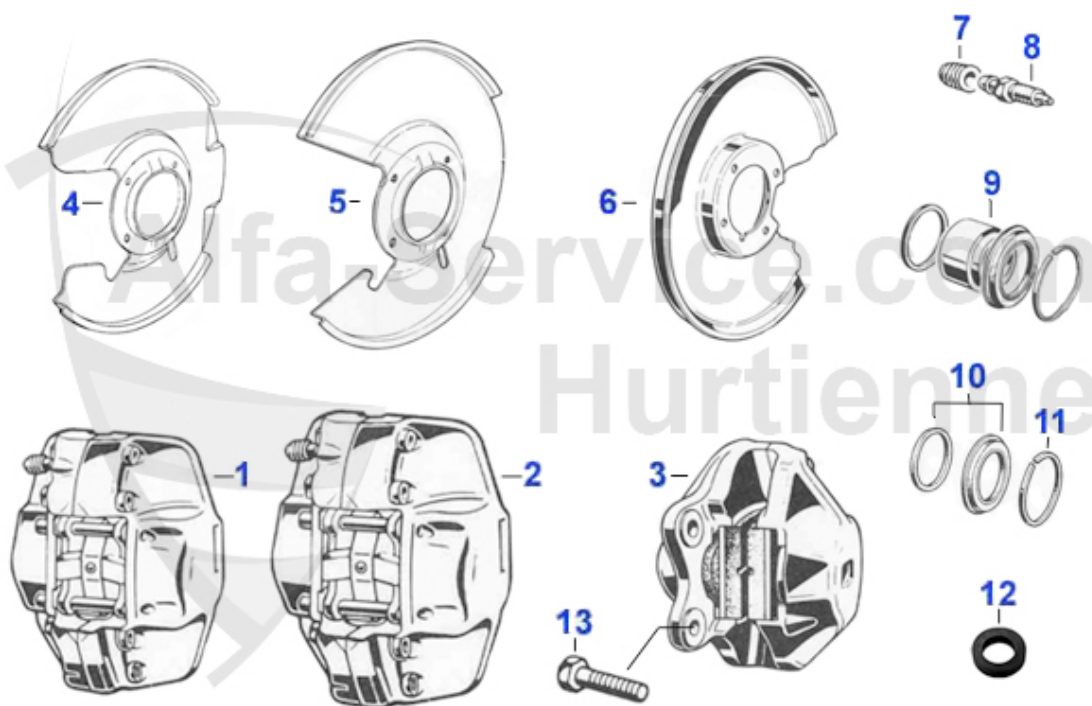

Spider (105/115) > Bremsanlage > Bremshydraulik > Bremssättel

12	13 135 0 0	Dichtring zwischen Bremszangenhälften Benötigte Menge: 2	2.20 EUR
13	13 014 0 0	Befestigungsschraube Bremssattel hinten 10x1,25 nicht für Dunlopbremse	2.50 EUR