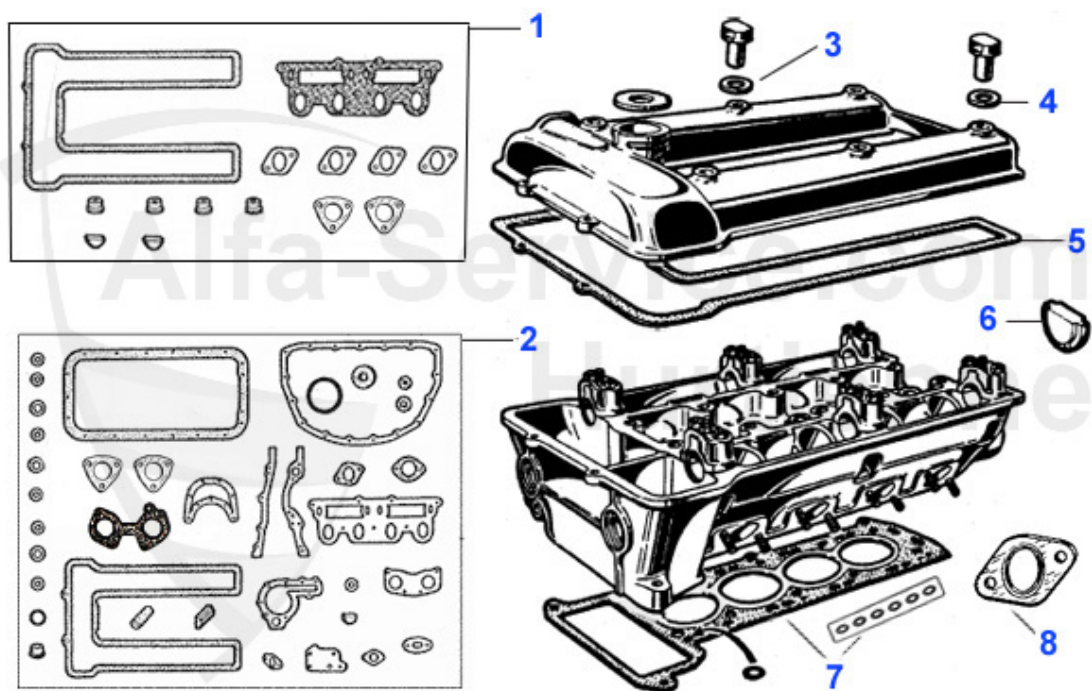

Spider (105/115) > Motor > Motordichtungen > Dichtsätze/Zylinderkopf

7	02 010 0 0	Zylinderkopfdichtung 1600 PAYEN 1,9 mm	***
7	02 161 0 0	O-Ring Zylinderkopfdichtung	0.45 EUR
7	02 067 0 0	Zylinderkopfdichtung Kupfer 1600	***
7	02 068 0 0	Zylinderkopfdichtung Kupfer 2000	***
8	02 020 0 0	Auspuffdichtung Motor-Krümmer	2.90 EUR