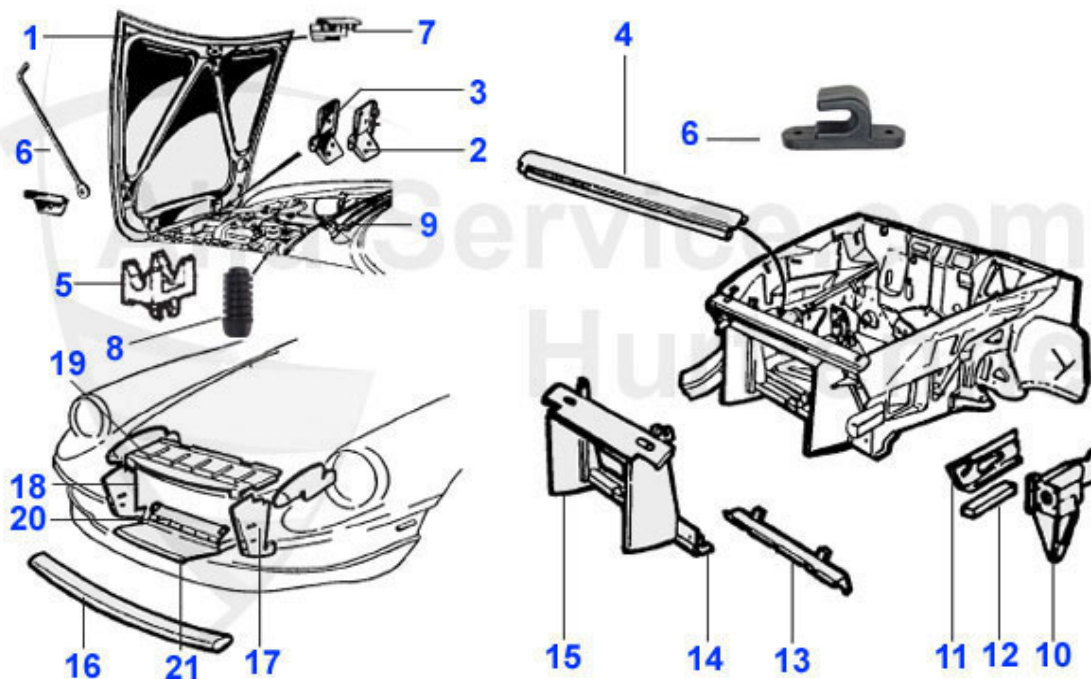

Spider (105/115) > Karosserie > Blechteile > 1983-89 > Vorderwagen 2

1	15 049 3 0	Motorhaube Spider 1966-93	645.00 EUR
2	15 050 3 0	Motorhaubenscharnier Spider	47.01 EUR
3	15 241 3 0	Halter Motorhaubenscharnier Spider	25.50 EUR
4	15 061 3 0	Traverse oben Befestigung Motorhaube	49.00 EUR
5	15 194 0 0	Haubenstockhalter Spider bis 1985, GT 1970-77	13.49 EUR
6	15 243 3 0	Motorhaubenaufsteller Spider	42.49 EUR
7	14 014 0 0	Beleuchtung Motorraum	16.90 EUR
8	18 056 0 0	Anschlaggummi Motorhaube Spider/GT	4.40 EUR
9	18 073 3 0	Dichtung Motorhaube-Motorstirnwand Spider 1966-93	33.00 EUR
10	15 185 3 1	Stoßfängerhalter Spider ab 83	***
10	15 185 3 2	Stoßfängerhalter Spider ab 83	***
13	15 060 3 0	Kühlertraverse unten hinten 1967-93 2. Serie	49.00 EUR
14	15 221 0 0	Kühlertraverse unten vorne 67-93 2. Serie	49.00 EUR
15	15 054 3 0	Kühlerkasten Spider 1970-89	245.00 EUR
17	15 186 3 1	Luftleitblech seitlich links Spider 83-89	40.00 EUR
18	15 186 3 2	Luftleitblech seitlich rechts Spider 83-89	40.00 EUR
19	15 187 3 0	Luftleitblech oben Spider 1983-89	89.00 EUR
20	15 188 3 0	Luftleitblech klein Spider 1983-89	29.00 EUR
21	15 189 3 0	Luftleitblech groß unten Spider 1983-89	57.00 EUR