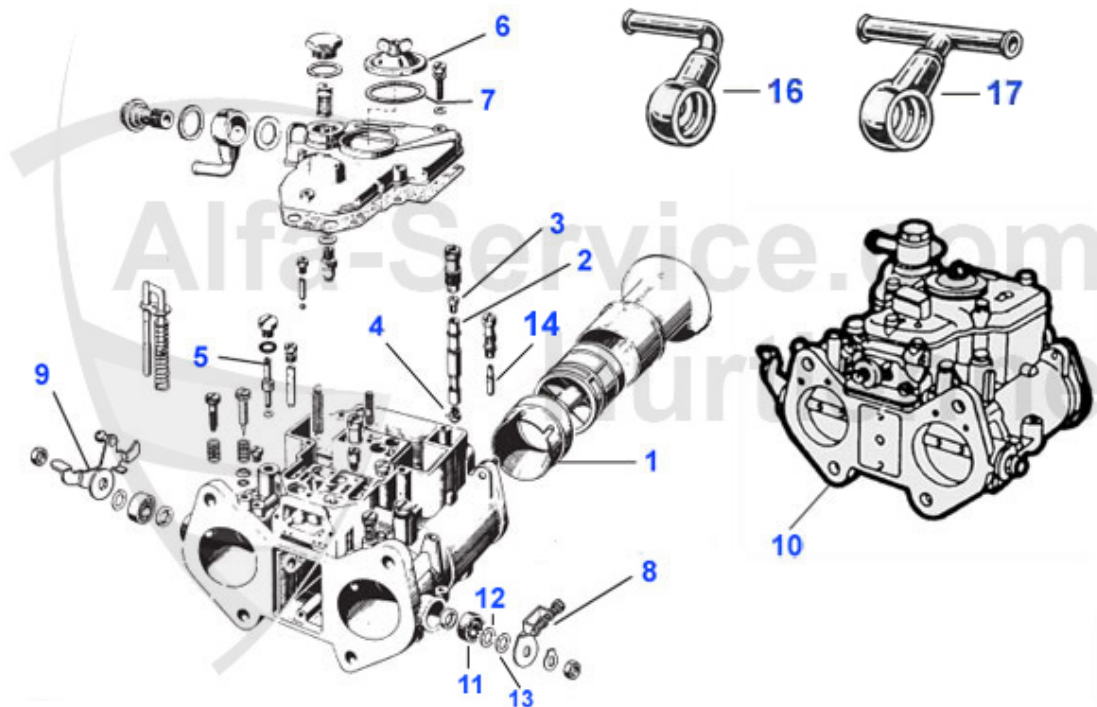

Spider (105/115) > Kraftstoffsystem > Vergaser > Vergaser/Einzelteile

14	03 434 0 0	Leerlaufdüse 55F11	9.50 EUR
15	03 178 0 0	Schwimmer für Webervergaser Originalteil	***
16	03 318 0 0	Benzinanschluss einfach, gebogene Ausführung, verzinkt	31.50 EUR
17	03 311 0 0	Benzinanschluss doppelt, seitlich, gerade Ausführung, verzinkt	31.50 EUR