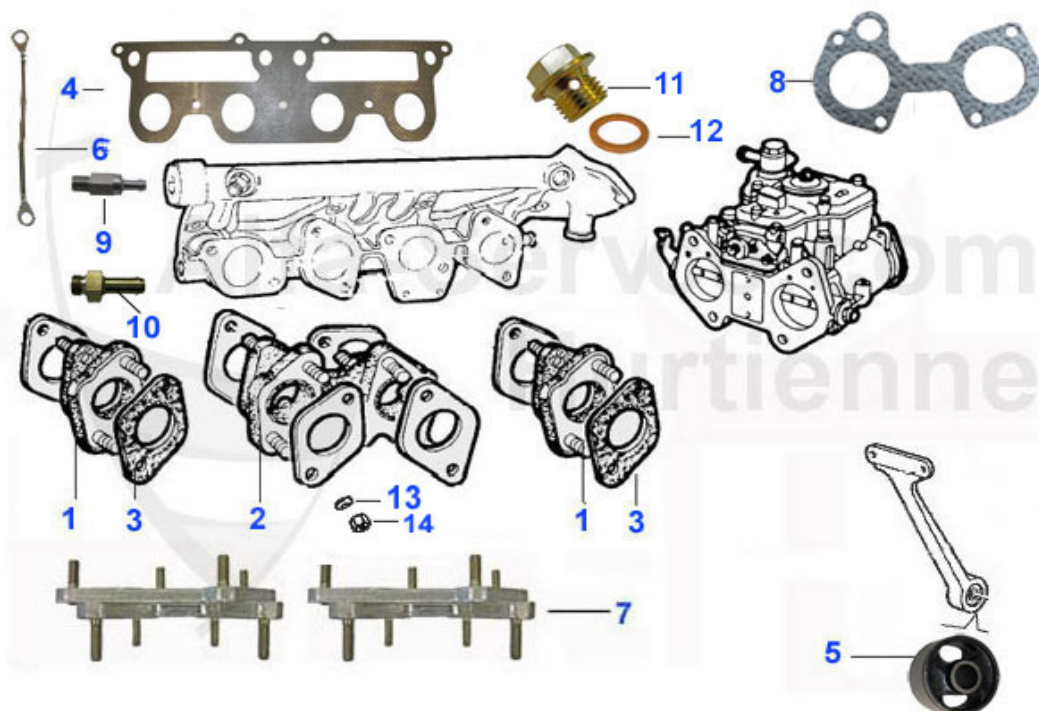

Spider (105/115) > Kraftstoffsystem > Vergaser > Vergaserflansche

1	02 034 0 0	Vergaserflansch 45mm	42.99 EUR
1	02 084 0 0	Satz (4Stk.) Ansaugflansche Aluminium 40mm Typ 105/115/116	210.00 EUR
1	02 017 0 0	Vergaserflansch 40 mm 105/115 alle Bj.>90, 116 Bj.>05.83	26.50 EUR
2	02 018 0 0	Vergaserflansch 40mm Doppelflansch 105/115 alle Bj. >90, 116 Bj.>05.83	61.00 EUR
3	02 004 0 0	Dichtung Vergaserflansch in Premiumqualität 40mm, Stärke 0,8mm	0.94 EUR
3	02 019 0 0	Dichtung Vergaserflansch 40 mm, Stärke 0,35 mm	0.75 EUR
3	02 077 0 0	Dichtung Vergaserflansch 45mm	1.95 EUR
4	02 016 0 0	Ansaugbrückendichtung 1300-2000 Vergasermodelle	13.49 EUR
4	02 016 R Z	Ansaugbrückendichtung Reinz ohne Metalleinlage 1300-2000 Vergasermodelle	19.00 EUR
5	03 313 0 0	Buchse Vergaserstütze	9.31 EUR
6	16 107 0 0	Masseband am Vergaser Länge 150 mm	7.90 EUR
7	02 079 0 0	Satz Aluminium Ansaugflansche 40mm	***
8	02 052 0 0	Dichtung Luftfilterkasten	2.75 EUR
9	13 063 0 0	Rückschlagventil an der Ansaugbrücke, 105 2.Serie/116/162 M16x1,5	42.00 EUR
10	08 111 0 0	Wasseranschlußstutzen Ansaugbrücke Öffnung Wasserdurchlass Innendurchmesser 10 mm für alle 4-Zylinder, 105/115, 116, 75, 90	18.50 EUR
10	08 112 0 0	Wasseranschlußstutzen Ansaugbrücke Öffnung Wasserdurchlass Innendurchmesser 6 mm für alle 4-Zylinder, 105/115, 116, 75, 90	18.50 EUR
11	08 070 0 0	Entlüfterschraube Wasser- kreislauf Ansaugbrücke 105/115/116/Alfa 164	8.50 EUR
12	08 084 0 0	Dichtring Entlüfterschraube OE 10280060	0.50 EUR
13	03 116 0 0	Federring 8mm	0.10 EUR
14	03 127 0 0	Feingewindemutter 8x1 SW12 Stahl	0.90 EUR