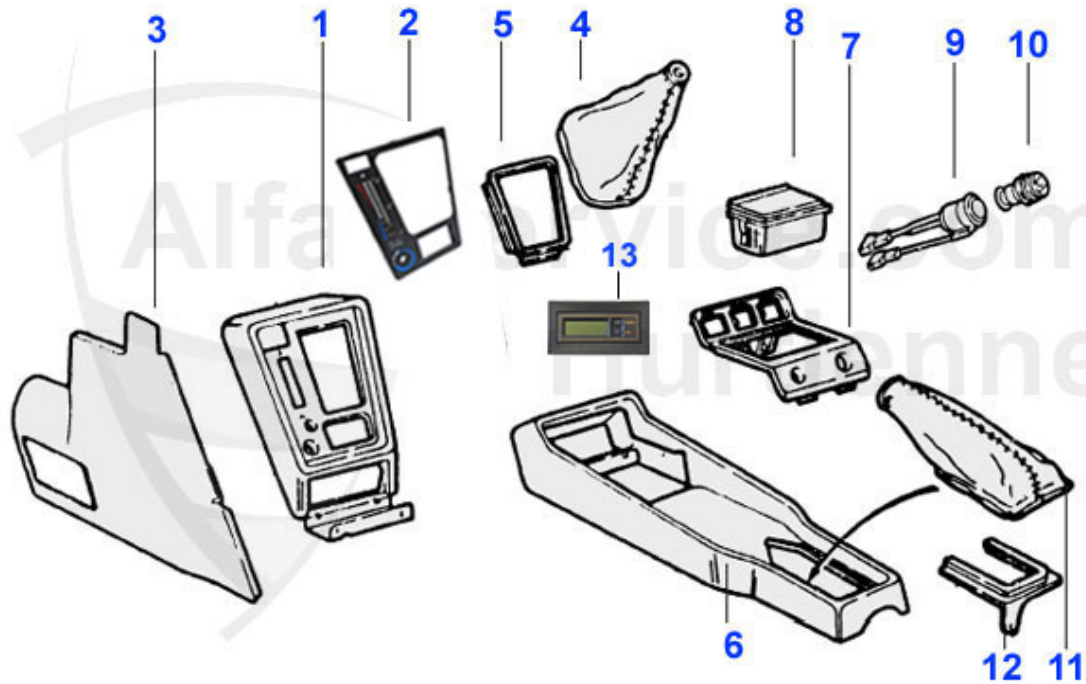

Spider (105/115) > Innenausstattung > Mittelkonsole > 1987-93

1	20 224 3 0	Mittelkonsole Spider 1990-93 mit Analoguhr	***
2	20 339 3 0	Blende Mittelkonsole Spider 1990-93 mit Klimaanlage	***
2	20 247 3 0	Blende Mittelkonsole Spider 1990-93 Automatikgetriebe	***
3	20 225 3 2	Seitenteil schwarz rechts Spider 1990-93 2000	***
3	20 225 3 1	Seitenteil schwarz links Spider 1990-93 2000	***
4	20 159 3 0	Schaltsack Leder schwarz Spider 1990-93	59.00 EUR
4	20 258 3 0	Schaltsack Spider 1990-93 Leder beige	69.00 EUR
4	20 221 3 0	Schaltsack Leder schwarz Spider 1987-89	59.00 EUR
5	20 227 3 0	Befestigungsrahmen für Schaltsack Spider 1987-93	***
6	20 226 3 0	Ablage auf Kardantunnel	***
7	20 228 3 0	Blende Aschenbecher und Schalter 1990-1994	65.00 EUR
8	20 199 3 0	Aschenbecher Spider 1988-93	***
9	16 130 3 0	Dose für Anzünder	***
11	20 255 3 0	Handbremshebelabdeckung Spider 1987-93 Leder beige	72.49 EUR
11	20 130 3 0	Handbremshebelabdeckung Leder schwarz Spider 1987-93	52.50 EUR
12	20 230 3 0	Befestigungsrahmen Handbremshebelabdeckung	***
13	14 119 3 0	Digitaluhr Repro Spider 1979-93 entspricht nicht dem Original	***