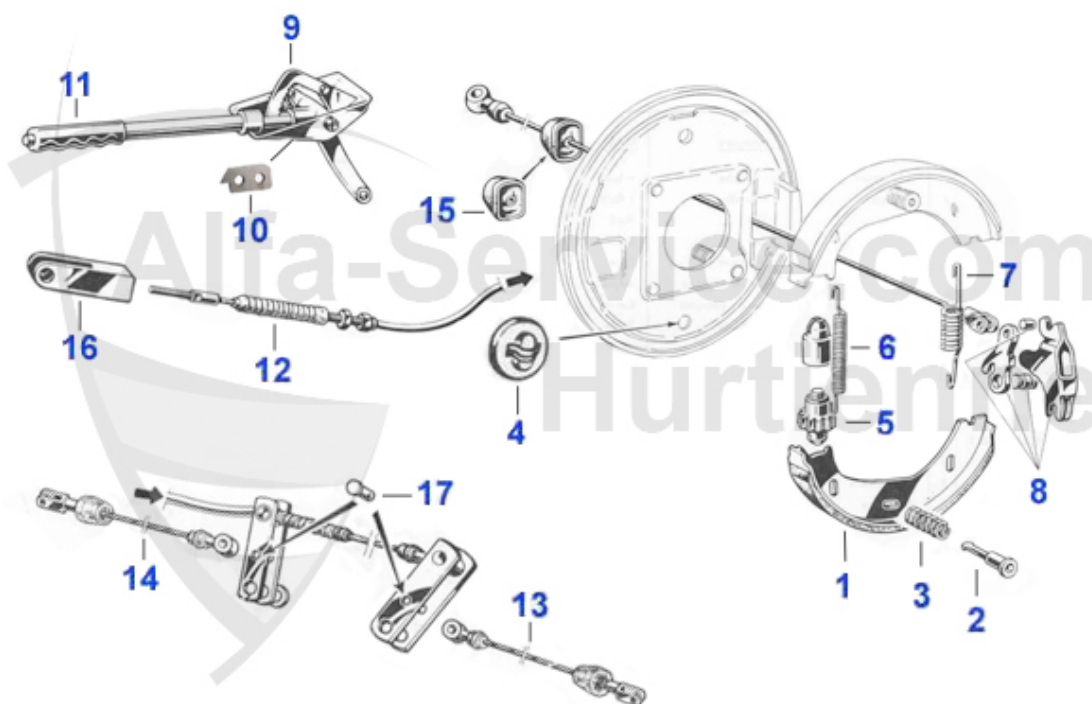

Spider (105/115) > Bremsanlage > Handbremse

1	13 010 0 0	Handbremsbackensatz, 4 Stück	38.50 EUR
2	13 073 0 0	Haltestift für Handbremsbacken	4.70 EUR
3	13 076 0 0	Feder Haltestift Handbremsbacke, Feder Befestigung Spannseil Verdeck	2.09 EUR
4	13 081 0 0	Gegenplatte für Haltestift Handbremse D 13,5 mm	8.90 EUR
5	13 082 0 0	Versteller (Handbremsbacke)	38.00 EUR
6	13 084 0 0	Feder lang (Handbremsbacke)	5.50 EUR
7	13 085 0 0	Feder kurz (Handbremsbacke)	4.11 EUR
8	13 047 0 0	Spreizschloß Handbremse	34.00 EUR
9	13 048 0 0	Zahnsegment Handbremshebel	10.50 EUR
10	13 092 0 0	Gegenstück Zahnsegment Handbremse	9.90 EUR
11	13 134 0 0	Handbremshebelgriff Originalversion 105 Hartplastik/schwarz	31.00 EUR
11	13 131 3 0	Handbremshebelgriff beige für Spider 87-93	73.99 EUR
11	13 049 0 0	Handbremshebelgriff Kunststoff schwarz	39.00 EUR
12	13 013 3 0	Handbremsseil Spider	59.00 EUR
12	13 070 0 0	Handbremsseil Spider 1967-69 außer Dunlop	***
13	13 015 0 1	Handbremsseil hinten links	9.90 EUR
14	13 015 0 2	Handbremsseil hinten rechts	9.90 EUR
15	13 016 0 0	Gummitülle Handbremsseil hinten	4.25 EUR
16	13 133 0 0	Gabelstück für Handbremsseil vorne	9.50 EUR
17	13 114 0 0	Befestigungsbolzen Handbremsseil seitlich 8x25mm O.E.10040911 Kupplungsgeberzylinder 2.Serie	2.59 EUR