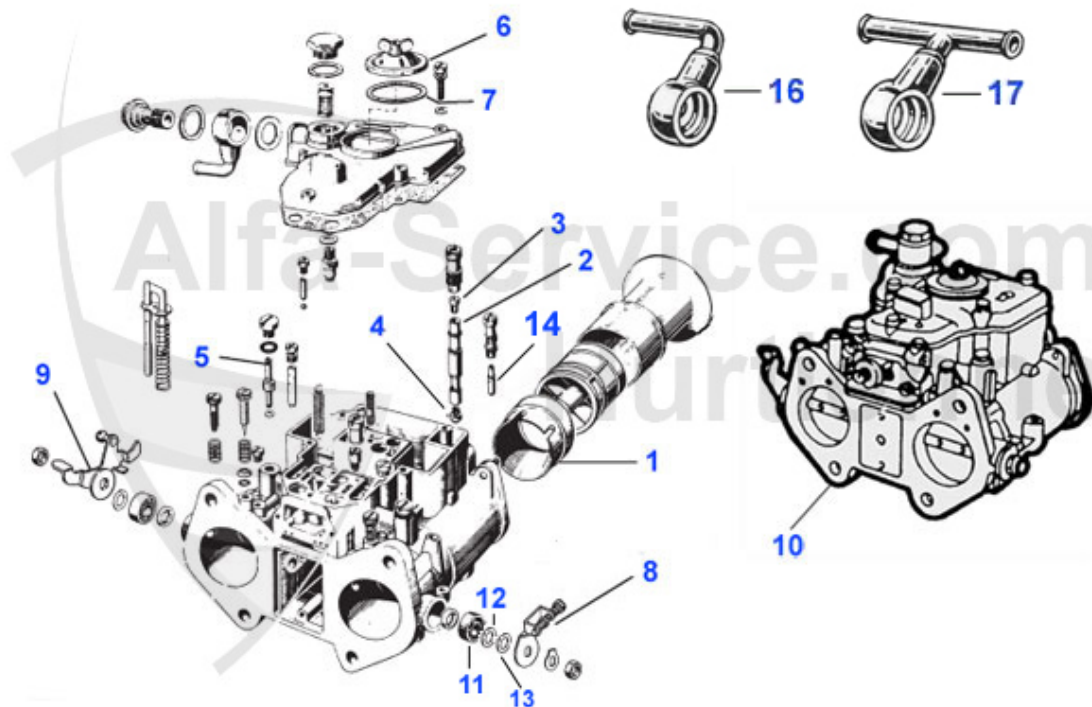

Spider (105/115) > Kraftstoffsystem > Vergaser > Vergaser/Einzelteile

4	03 400 0 0	Hauptdüse 110	7.90 EUR
4	03 411 0 0	Hauptdüse 165	7.00 EUR
4	03 410 0 0	Hauptdüse 160	7.00 EUR
4	03 408 0 0	Hauptdüse 150	7.00 EUR
4	03 407 0 0	Hauptdüse 145	7.00 EUR
4	03 406 0 0	Hauptdüse 140	7.00 EUR
4	03 404 0 0	Hauptdüse 130	8.50 EUR
4	03 403 0 0	Hauptdüse 125	7.00 EUR
4	03 402 0 0	Hauptdüse 120	7.90 EUR
5	03 301 0 0	Pumpendüse 35	13.99 EUR
6	03 177 0 0	Deckel für WEBER Vergaser	17.90 EUR
7	03 302 0 0	Dichtung für Deckel Weber Vergaser	3.50 EUR
8	03 303 0 0	Verbindungshebel Vergaser vorn Weber Vergaser	37.50 EUR
9	03 304 0 0	Verbindungshebel Vergaser hinten Weber Vergaser	45.01 EUR
9	03 312 0 0	Satz Verbindungshebel und Benzinanschluss für 45mm WEBER Vergaser	89.00 EUR
10	03 142 0 0	WEBER Vergaser 2000 40DCOE 151 -Satz-	1499.00 EUR
10	03 157 0 0	WEBER Vergaser 1750/1800 40DCOE 151 -Satz-	1499.00 EUR
10	03 145 0 1	WEBER Vergaser 1300 40DCOE 151 -Satz-	1499.00 EUR
10	03 145 0 2	WEBER Vergaser 1600 40DCOE 151 -Satz-	1499.00 EUR
10	03 147 0 0	WEBER Sportvergaser 45mm DCOE 152	575.00 EUR
11	03 485 0 0	Kugellager WEBER Vergaser DCOE	22.50 EUR
12	03 486 0 0	Dichtung aus Leder WEBER DCOE	6.90 EUR
13	03 487 0 0	Federkorb WEBER DCOE	4.50 EUR
14	03 436 0 0	Leerlaufdüse 55F9	8.50 EUR
14	03 432 0 0	Leerlaufdüse 50F8	13.95 EUR
14	03 433 0 0	Leerlaufdüse 50F9	5.90 EUR
14	03 435 0 0	Leerlaufdüse 55F8	5.90 EUR
14	03 431 0 0	Leerlaufdüse 50F11	5.90 EUR
14	03 430 0 0	Leerlaufdüse 45F11	5.90 EUR