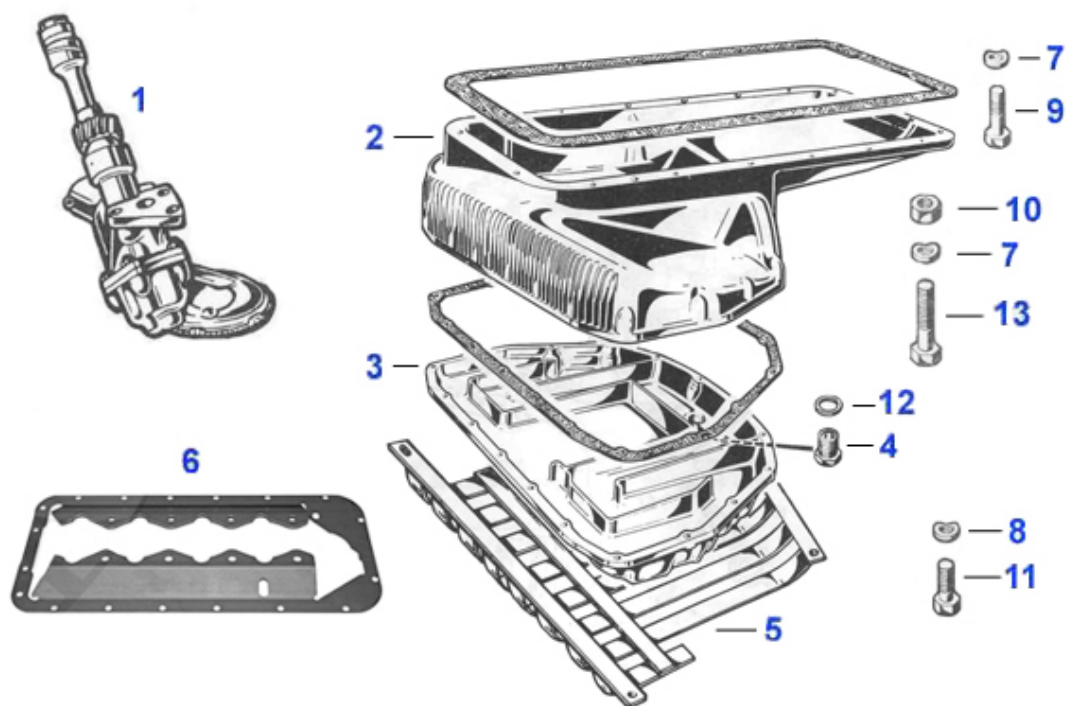

Spider (105/115) > Motor > Motorblock > Ölwanne

1	03 060 0 0	Ölpumpe 1300-2000 Typ 105 nicht für Modelle der frühen 60er Jahre	235.00 EUR
2	03 294 0 0	Ölwannenoberteil gebraucht Ausführung mit Stehbolzen	189.00 EUR
2	03 058 0 0	Ölwannenoberteil gebraucht Ausführung mit Bohrungen	***
3	03 059 0 0	Ölwannenunterteil nicht für frühe 60er Jahre Modelle	179.00 EUR
4	01 012 0 0	Ölablaßschraube, magnetisch	12.90 EUR
5	03 062 0 0	Ölwannenschutz	75.01 EUR
6	03 350 0 0	Motorversteifungsblech 1300-1750 Edelstahl	129.00 EUR
6	03 351 0 0	Motorversteifungsblech 2000 Edelstahl	129.00 EUR
6	03 355 0 0	Mutter Motorversteifungsblech für 03 350 00/03 351 00	0.75 EUR
7	03 860 0 0	Federscheibe Ölwanne 6mm	0.20 EUR
7	03 870 0 0	Federscheibe Ölwanne 7mm	0.20 EUR
9	03 712 5 0	Schraube Ölwannenoberteil M7x1x25 ohne Schaft	0.60 EUR
9	03 713 0 0	Schraube Ölwannenoberteil M7x1x30 mit Schaft	0.90 EUR
9	03 613 0 0	Schraube Ölwannenoberteil M6x1x30 mit Schaft	0.60 EUR
10	03 610 0 0	Mutter Ölwannenoberteil M6x1	0.30 EUR
10	03 710 0 0	Mutter Ölwannenoberteil M7x1	0.30 EUR
11	03 612 0 0	Schraube Ölwannenunterteil M6x1x20 ohne Schaft	0.35 EUR
12	01 006 0 0	Dichtring Ölablaßschraube	1.50 EUR
13	03 713 5 0	Schraube Ölwannenoberteil M7x1x35 mit Schaft	0.90 EUR
13	03 613 5 0	Schraube Ölwannenoberteil M6x1x35 mit Schaft	0.60 EUR