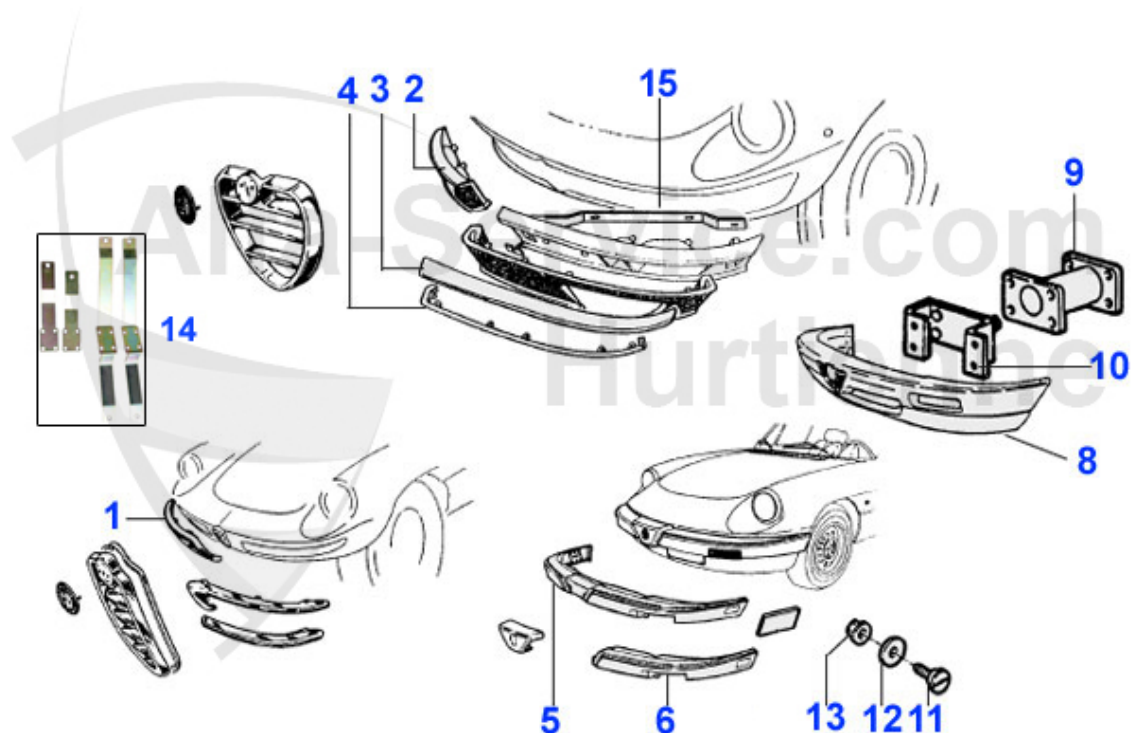

Spider (105/115) > Karosserie > Chromteile > Stoßstange vorn

1	19 044 3 2	Stoßstange Duetto vorne rechts	585.00 EUR
1	19 044 3 1	Stoßstange Duetto vorne links	585.00 EUR
2	19 042 3 0	Satz Stoßstange vorne Spider 1970-82	895.00 EUR
3	19 048 3 2	Stoßstangenabdeckung Fastback Spider oben rechts	109.00 EUR
3	19 048 3 1	Stoßstangenabdeckung Fastback Spider oben links	109.00 EUR
4	19 049 3 2	Stoßstangenabdeckung Fastback Spider unten rechts	88.00 EUR
4	19 049 3 1	Stoßstangenabdeckung Fastback Spider unten links	88.00 EUR
5	19 107 3 0	Stoßstange vorn Spider 83-89	***
6	19 043 3 1	Stoßstangenabdeckung vorne links Spider 1983-89	315.00 EUR
6	19 043 3 2	Stoßstangenabdeckung vorne rechts Spider 1983-89	315.00 EUR
8	19 140 3 0	Stoßstange Spider 1990-93 vorne ohne Metallkern	769.00 EUR
10	15 257 3 1	Aufnahme links für Stoßfänger	68.00 EUR
10	15 257 3 2	Aufnahme Stoßfänger rechts	68.00 EUR
11	18 120 3 0	Haltezapfen Stoßstange Spider 1983-93 seitlich	10.90 EUR
12	18 121 3 0	Distanzscheibe für Stoßstangen- Halter Spider	2.70 EUR
13	18 122 3 0	Mutter für Stoßstangenhalter	2.50 EUR
14	19 187 3 0	Umrüstkit Stoßstange US-Spider zu Europa-Spider 1974-82 vorne & hinten	195.01 EUR
15	15 047 3 0	Befestigungsleiste Stoßstange 1970-82	35.00 EUR
15	15 063 3 0	Obere Haltestangen Stoßstange vorne Duetto, Satz	79.00 EUR