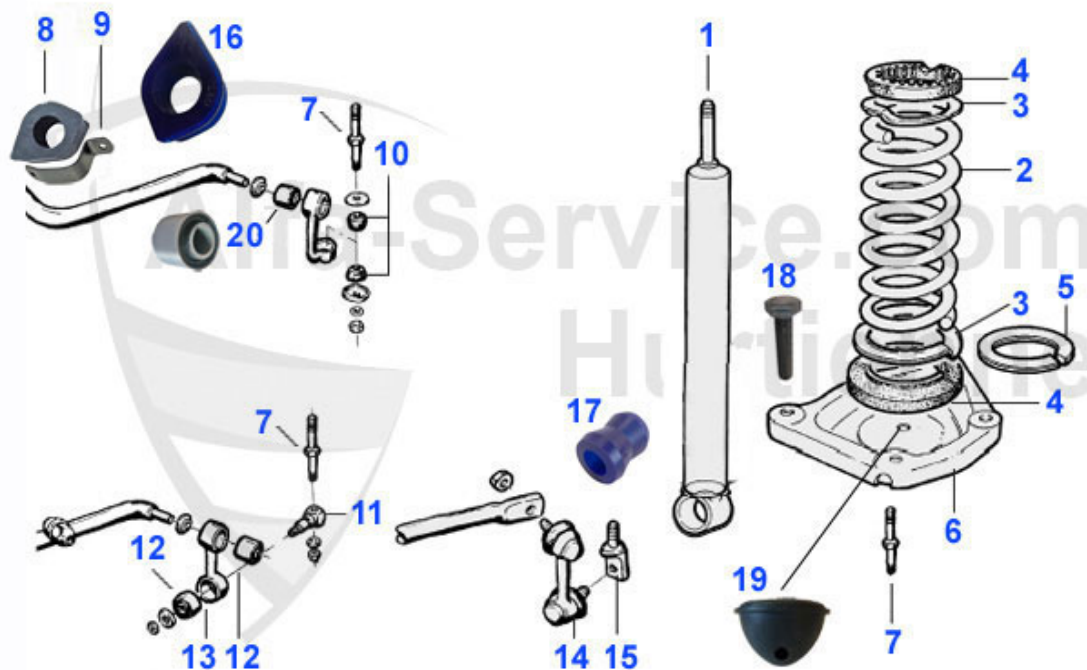

Spider (105/115) > Fahrwerk > Vorderachse > Federung/Dämpfer/Stabilisator

1	12 149 0 0	Stoßdämpfer KONI gelb Sport nachstellbar vorne	125.00 EUR
1	12 005 0 0	Stoßdämpfer BILSTEIN HART Gasdruck gelb vorne	145.00 EUR
1	12 003 0 0	Stoßdämpfer KONI rot standard nachstellbar vorne	115.00 EUR
1	12 001 0 0	Stoßdämpfer KYB standard vorne	59.00 EUR
2	12 008 3 0	Feder vorne 1300-2000 std.	89.00 EUR
3	12 017 0 0	Blechring für Vorderachsfeder oben und unten	9.00 EUR
4	12 016 0 0	Gummiring für Vorderachsfeder oben und unten	9.50 EUR
5	12 018 0 0	Distanzring Federteller vorne 6 mm Aluminium	29.50 EUR
5	12 169 0 0	Distanzring Federteller vorne 10mm Aluminium	22.00 EUR
6	12 013 0 1	Federteller links	49.50 EUR
6	12 013 R 2	Federteller Race Rechts 1300-2000 Nord	113.00 EUR
6	12 013 R 1	Federteller Race Links 1300-2000 Nord	113.00 EUR
6	12 013 0 2	Federteller rechts	49.50 EUR
7	12 093 0 0	Schraube Federteller-Stabilisator 68-86	16.92 EUR
8	12 038 0 0	Stabilisatorgummi vorn	5.93 EUR
9	12 039 0 0	Bügel für Stabilisatorgummi vorn	8.70 EUR
10	12 095 0 0	Gummikegel vorne Stabi 105 1.Serie auch 750 + 101	5.50 EUR
11	12 136 0 0	Aufnahme Stabilisatorarm 1968-86	23.00 EUR
12	12 037 0 0	Stabibuchse vorne 30 mm Außendurchmesser	9.90 EUR
12	12 088 0 0	Stabibuchse vorne 33 mm Durchmesser	12.10 EUR
13	12 135 0 0	Stabilisatorarm vorne komplett Bj. 68-86 mit Buchsen	28.50 EUR
14	12 102 3 1	Stabiarm vorne Spider 1986-93 links	35.00 EUR
14	12 102 3 2	Stabiarm vorne Spider 1986-93 re.	35.00 EUR
15	12 137 0 0	Aufnahme Stabilisatorarm Bj. 86-93	33.34 EUR
16	12 200 0 0	SUPER FLEX Stabigummi 24mm 1 Stück	12.99 EUR
17	12 197 0 0	SUPER PRO Stoßdämpferbuchse unten 1 Stück	12.50 EUR
17	12 222 0 0	Gummi Stoßdämpferauge 1300-2000 Nord	5.00 EUR
18	12 120 0 0	Schraube Federteller	3.50 EUR
19	12 052 0 0	Satz Anschlaggummi vorne oben 1. Serie	52.50 EUR
20	12 040 0 0	Stabilisatorbuchse hinten Aussendurchmesser 26 mm (auch vorne 1.serie)	10.50 EUR