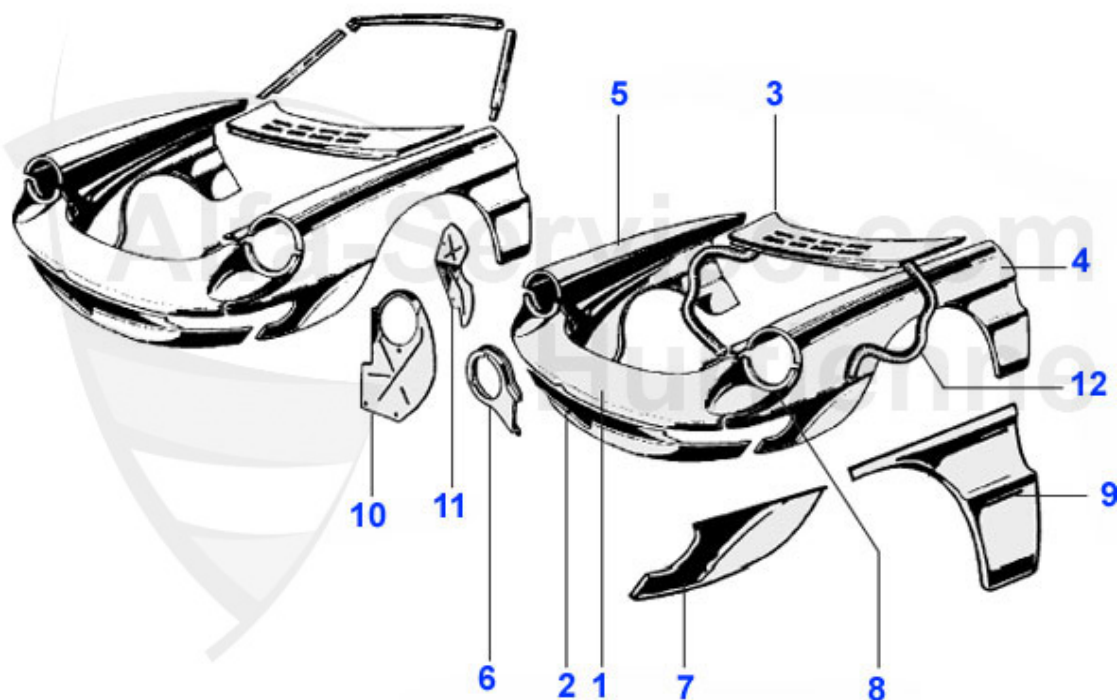

Spider (105/115) > Karosserie > Blechteile > 1970-82 > Vorderwagen 1

1	15 040 3 0	Frontblech oben Spider 1970-82	219.00 EUR
2	15 041 3 0	Frontblech unten Spider 1970-82	109.50 EUR
3	15 053 3 0	Scheibenwischerblech Spider 1981-93	195.01 EUR
3	15 052 3 0	Scheibenwischerblech Spider FB <1981 gebraucht 105955411100/01	***
4	15 038 3 1	Kotflügel vorne links Spider 1966-82	559.00 EUR
5	15 038 3 2	Kotflügel vorne rechts Spider 1966-82	559.00 EUR
6	15 039 3 2	Lampenhalter rechts Spider	73.99 EUR
6	15 039 3 1	Lampenhalter links Spider	73.99 EUR
7	15 134 3 1	Reparaturblech Kotflügel vorne links Spider	49.00 EUR
7	15 134 3 2	Reparaturblech Kotflügel vorne rechts Spider	49.00 EUR
8	15 227 3 2	Ersatzblech Kotflügel-Spitze rechts Spider	31.00 EUR
8	15 227 3 1	Ersatzblech Kotflügel-Spitze links Spider	31.00 EUR
9	15 116 3 2	Reparaturblech Kotflügel-A-Säule rechts Spider	75.01 EUR
9	15 116 3 1	Reparaturblech Kotflügel-A-Säule links Spider	75.01 EUR
10	15 289 3 2	Spritzblech Aluminium vorne rechts Spider 1966-89	65.00 EUR
10	15 289 3 1	Spritzblech Aluminium vorne links Spider 1966-89	65.00 EUR
11	15 290 3 2	Spritzblech Aluminium A-Säule Spider rechts	42.00 EUR
11	15 290 3 1	Spritzblech Aluminium A-Säule links Spider	42.00 EUR
12	18 116 3 0	Wasserablaufschlauch Spider 1990-93	19.50 EUR