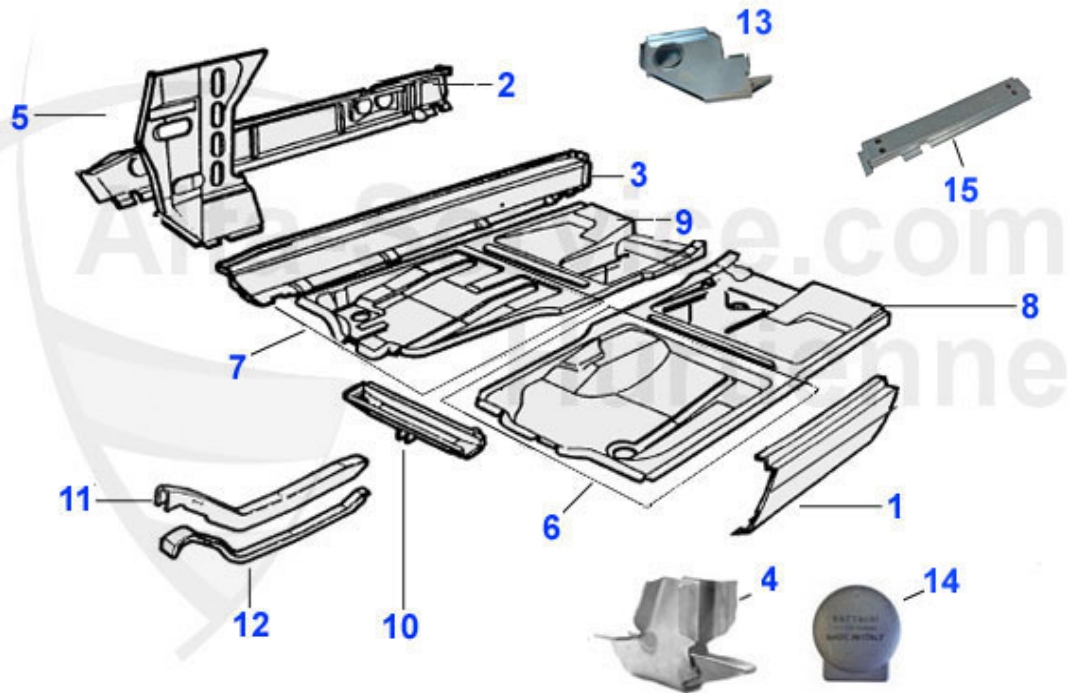

Spider (105/115) > Karosserie > Blechteile > 1970-82 > Schweller/Bodenbleche

1	15 070 3 1	Außenschweller links Spider	59.50 EUR
1	15 070 3 2	Außenschweller rechts Spider	59.50 EUR
2	15 073 3 2	Mittelschweller rechts Spider	183.00 EUR
2	15 073 3 1	Mittelschweller links Spider	183.00 EUR
3	15 076 3 2	Innenschweller rechts Spider	229.00 EUR
3	15 076 3 1	Innenschweller links Spider	229.00 EUR
4	15 077 3 0	Wagenheberaufnahme vorne Giulia, GT und Spider	27.50 EUR
5	15 074 3 2	Zwischenblech Mittel-/Innenschweller rechts Spider	99.00 EUR
5	15 074 3 1	Zwischenblech Mittel-/Innenschweller links Spider	99.00 EUR
6	15 263 3 1	Bodenblech hinten links Spider 1970-93	189.00 EUR
6	15 201 2 1	Bodenblech vorne links hängende Pedale 2. Serie	181.50 EUR
7	15 201 2 2	Bodenblech vorne rechts	181.50 EUR
7	15 263 3 2	Bodenblech hinten rechts Spider 1970-93	189.00 EUR
8	15 080 3 1	Bodenblech links komplett Spider 1970-93	175.00 EUR
9	15 080 3 2	Bodenblech rechts komplett Spider 1970-93	175.00 EUR
10	15 159 0 2	Querstrebe Bodenblech rechts	139.00 EUR
10	15 159 0 1	Querstrebe Bodenblech links	139.00 EUR
11	15 081 3 2	Längsträger vorne rechts alle Modelle	145.00 EUR
11	15 081 3 1	Längsträger vorne links nur hängende Pedale	145.00 EUR
12	15 082 3 2	Abdeckung Längsträger vorne rechts	109.00 EUR
12	15 082 3 1	Abdeckung Längsträger vorne links	109.00 EUR
13	15 078 3 2	Wagenheberaufnahme hinten rechts Spider 1966-85, Giulia	46.95 EUR
13	15 078 3 1	Wagenheberaufnahme hinten links Spider 1966-85, Giulia	46.95 EUR
14	15 075 0 0	Abdeckkappe Kunststoff für Wagenheber Typ 105 Durchmesser 45 mm Made in Italy	14.49 EUR
15	15 317 3 0	Sitzschienenaufnahme Spider links oder rechts	55.00 EUR