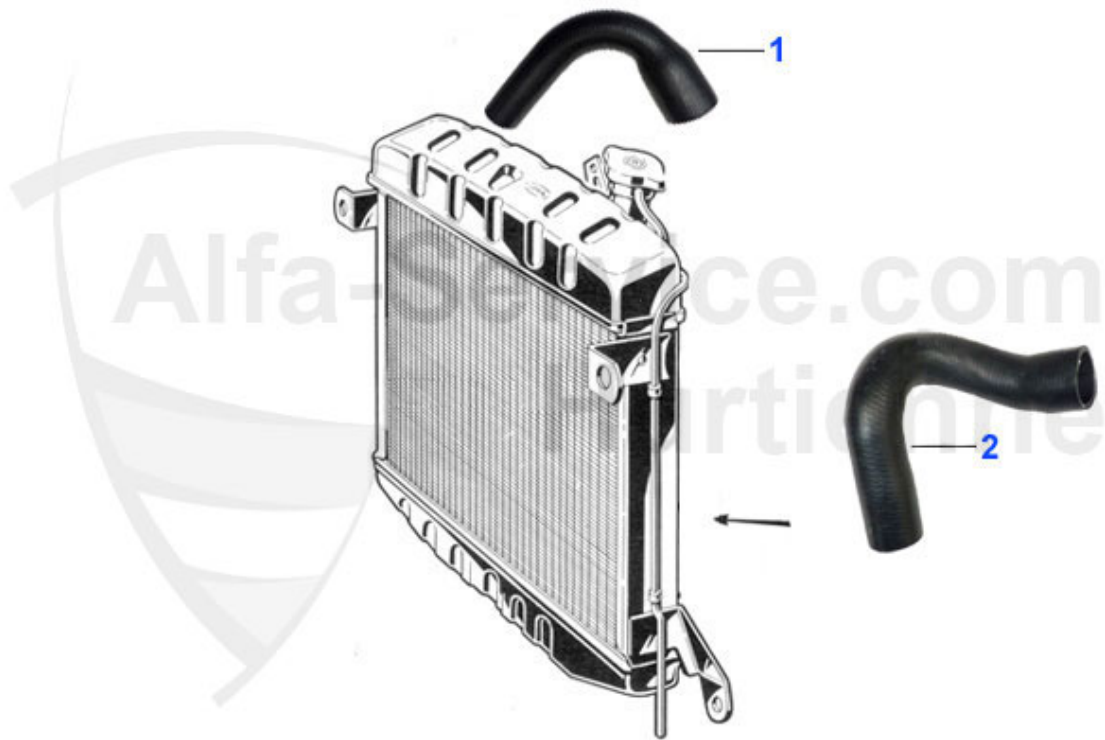

Spider (105/115) > Kühlsystem > Schläuche > 1300-1600 Schraubthermostat

1 08 015 0 0 Kühlerschlauch oben 1300-1600 für Ausführung Schraubthermostat

17.01 EUR

2 08 057 0 0 Kühlerschlauch unten 1.Serie

18.90 EUR