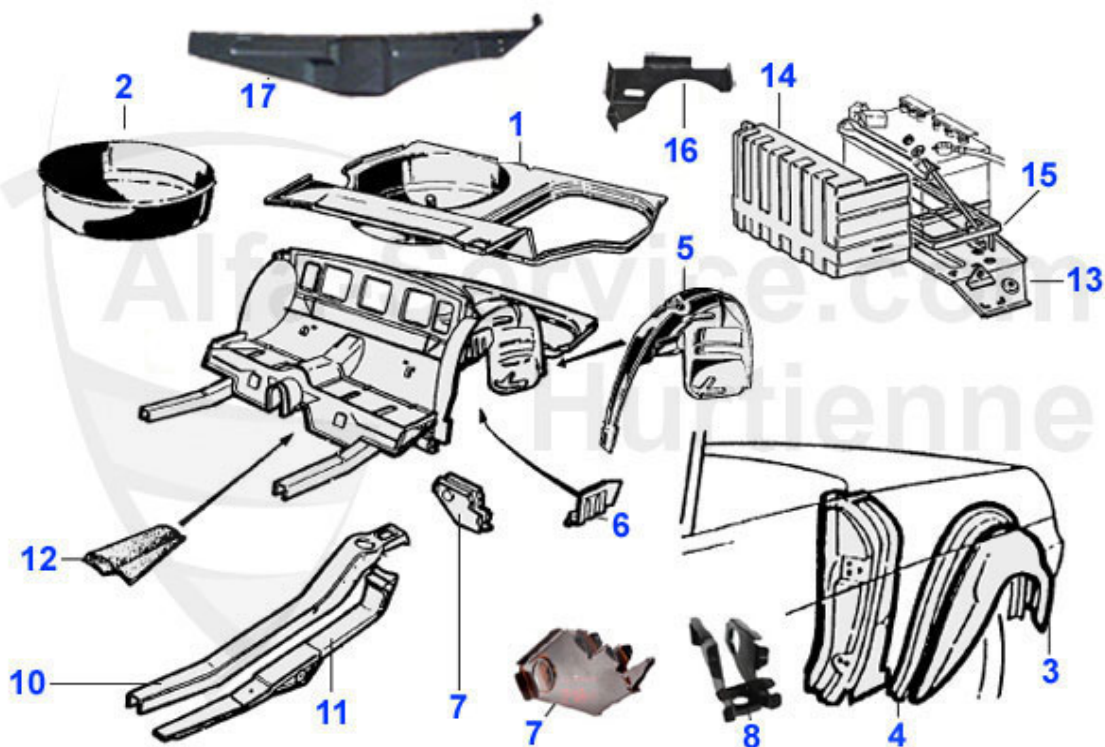

Spider (105/115) > Karosserie > Blechteile > 1983-89 > Hinterwagen 1

1	15 410 3 0	Kofferraumboden Spider 1970-93	375.00 EUR
2	15 018 0 0	Reserveradwanne Spider/GT/Giulia/Berlina	129.00 EUR
3	15 284 3 2	Radhaus außen Spider rechts 1990-93, für Bj. 1969-89 Anpassung erforderlich	189.00 EUR
3	15 284 3 1	Radhaus außen Spider links 1990-93, für Bj. 1969-89 Anpassung erforderlich	189.00 EUR
4	15 096 3 2	Radhaus Mitte rechts Spider (Anpassung erforderlich)	***
4	15 096 3 1	Radhaus Mitte links Spider	***
5	15 097 3 2	Radhaus innen rechts Spider	***
5	15 097 3 1	Radhaus innen links Spider	***
6	15 169 3 1	Versteifungsblech Fangbänder Hinterachse links	42.90 EUR
6	15 169 3 2	Versteifungsblech Fangbänder Hinterachse rechts	42.90 EUR
7	15 078 3 1	Wagenheberaufnahme hinten links Spider 1966-85, Giulia	46.95 EUR
7	15 078 3 2	Wagenheberaufnahme hinten rechts Spider 1966-85, Giulia	46.95 EUR
8	15 079 3 2	Wagenheberaufnahme hinten rechts Spider ab 1983	55.00 EUR
8	15 079 3 1	Wagenheberaufnahme hinten links Spider ab 1983	55.00 EUR
10	15 083 3 2	Längsträger hinten rechts	***
10	15 083 3 1	Längsträger hinten links	***
12	15 086 3 0	Wärmeschutzblech hinten	59.45 EUR
13	15 254 3 0	Batteriehalteblech Einspritzer	***
14	16 125 0 0	Batterieverkleidung im Kofferraum	***
15	16 124 0 0	Plastikschale Batterie(Einspritzer)	***
16	15 423 0 0	Halteblech Auspuff hinten unter Kofferraumboden GT/Giulia/Spider/Zagato	15.01 EUR
17	15 424 0 0	Versteifungsblech unter Kofferraumboden Giulia/GT GTV/Spider/Zagato	47.50 EUR