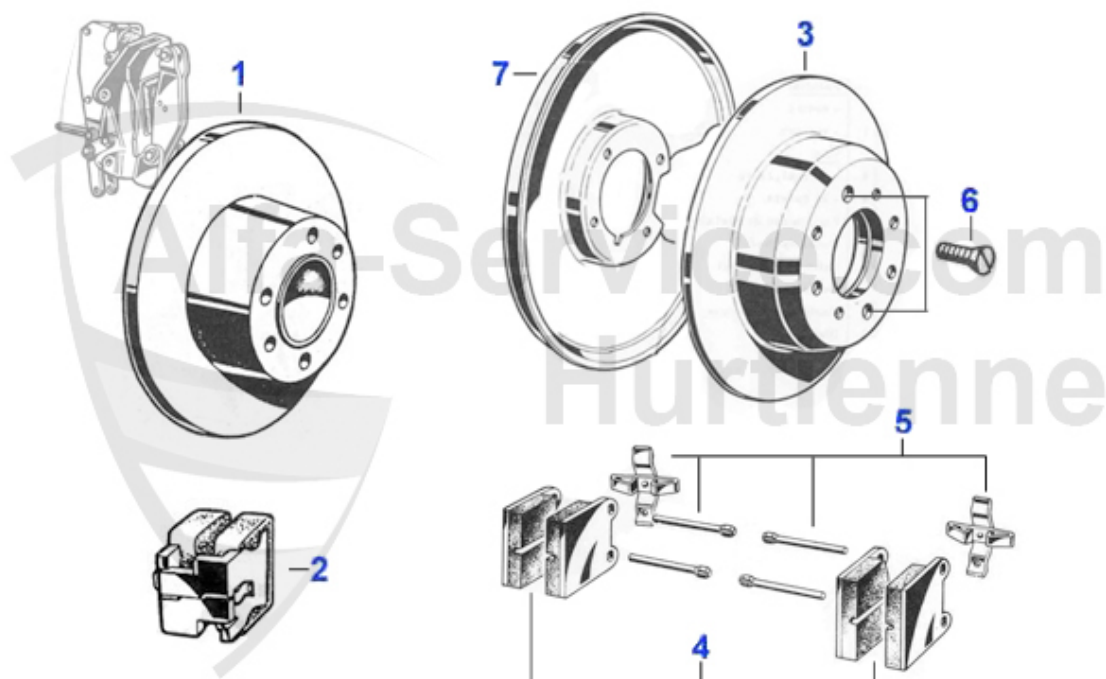

Spider (105/115) > Bremsanlage > Bremse hinten > Bremsscheiben/Klötze

1	13 103 0 0	Bremsscheibe DUNLOP hinten	189.00 EUR
2	13 101 0 0	Bremsklötze Dunlop hinten	***
3	13 003 0 0	Bremsscheibe hinten 1300-2000 (nur im 2er-Set lieferbar)	59.00 EUR
4	13 006 0 0	Bremsklötze hinten 1300-2000	24.50 EUR
4	13 006 F F	Bremsklötze hinten Ferodo 105er	34.00 EUR
5	13 009 0 0	Befestigungssatz Bremsklötze hinten	9.50 EUR
6	13 056 0 0	Befestigungsschraube Bremsscheibe	1.59 EUR
7	13 050 0 0	Spritzblech Bremse hinten	40.50 EUR