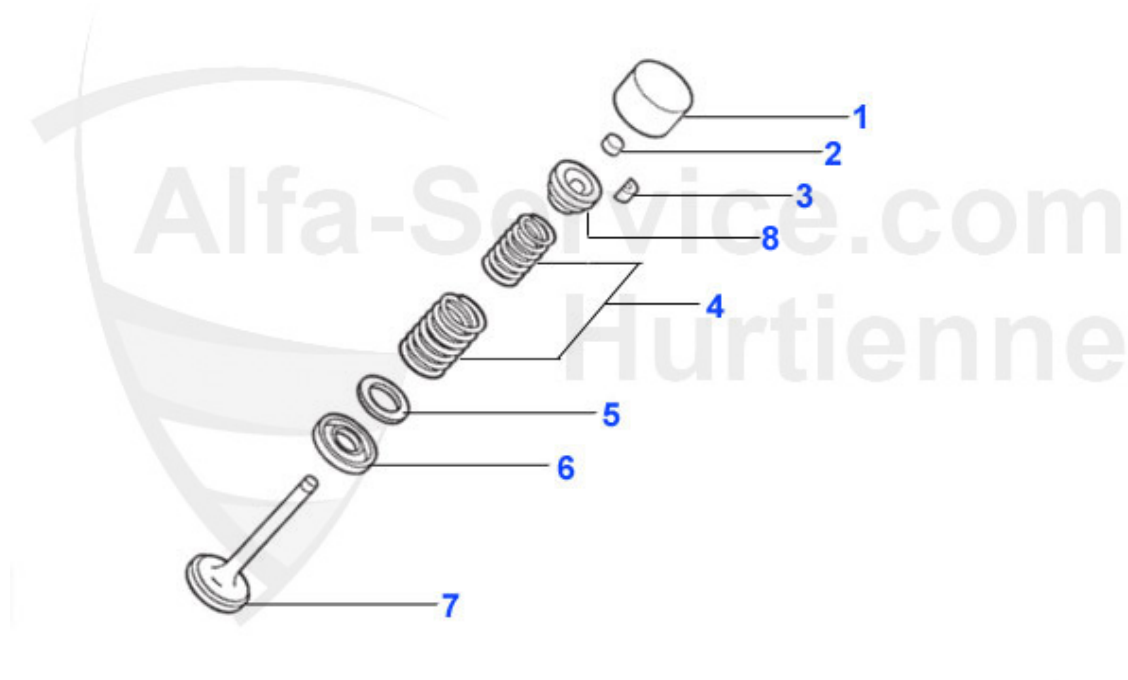

Spider (105/115) > Motor > Zylinderkopf > Ventile

2	VEP3275	Ventileinstellplättchen 9mm, 3.275	11.50 EUR
2	VEP3300	Ventileinstellplättchen 9mm, 3.300	11.50 EUR
2	VEP3325	Ventileinstellplättchen 9mm, 3.325	11.50 EUR
2	VEP3400	Ventileinstellplättchen 9mm, 3.400	11.50 EUR
2	VEP3425	Ventileinstellplättchen 9mm, 3.425	11.50 EUR
2	VEP3450	Ventileinstellplättchen 9mm, 3.450	11.50 EUR
2	VEP3350	Ventileinstellplättchen 9mm, 3.350	11.50 EUR
2	VEP3375	Ventileinstellplättchen 9mm, 3.375	11.50 EUR
2	VEP3200	Ventileinstellplättchen 9mm, 3.200	11.50 EUR
2	VEP3175	Ventileinstellplättchen 9mm, 3.175	11.50 EUR
2	VEP2900	Ventileinstellplättchen 9mm, 2.900	11.50 EUR
2	VEP2925	Ventileinstellplättchen 9mm, 2.925	11.50 EUR
2	VEP2950	Ventileinstellplättchen 9mm, 2.950	11.50 EUR
2	VEP2975	Ventileinstellplättchen 9mm, 2.975	11.50 EUR
2	VEP3000	Ventileinstellplättchen 9mm, 3.000	11.50 EUR
2	VEP3050	Ventileinstellplättchen 9mm, 3.050	11.50 EUR
2	VEP3075	Ventileinstellplättchen 9mm, 3.075	11.50 EUR
2	VEP3100	Ventileinstellplättchen 9mm, 3.100	11.50 EUR
2	VEP3125	Ventileinstellplättchen 9mm, 3.125	11.50 EUR
2	VEP3150	Ventileinstellplättchen 9mm, 3.150	11.50 EUR
2	VEP2875	Ventileinstellplättchen 9mm, 2.875	11.50 EUR
2	VEP2225	Ventileinstellplättchen 9mm, 2.225	11.50 EUR
2	VEP1550	Ventileinstellplättchen 9mm, 1.550	11.50 EUR
2	VEP1700	Ventileinstellplättchen 9mm, 1.700	11.50 EUR
2	VEP1675	Ventileinstellplättchen 9mm, 1.675	11.50 EUR
2	VEP1650	Ventileinstellplättchen 9mm, 1.650	11.50 EUR
2	VEP1625	Ventileinstellplättchen 9mm, 1.625	11.50 EUR
2	VEP1600	Ventileinstellplättchen 9mm, 1.600	11.50 EUR
2	VEP1575	Ventileinstellplättchen 9mm, 1.575	11.50 EUR
2	VEP1525	Ventileinstellplättchen 9mm, 1.525	11.50 EUR