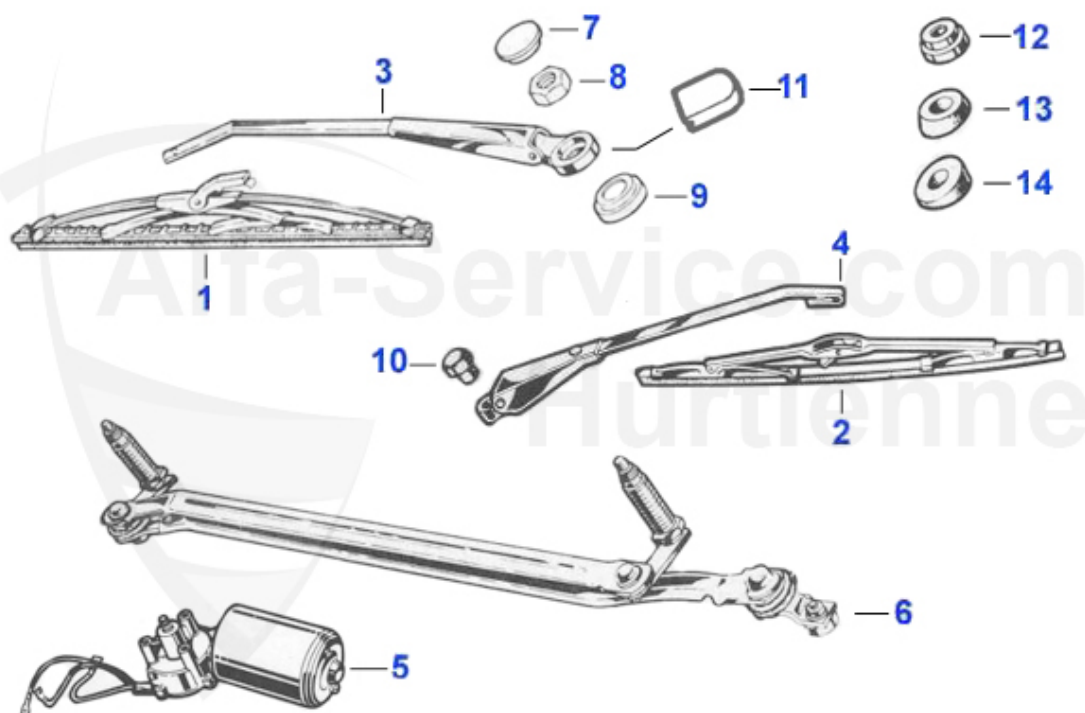

Spider (105/115) > Scheibenwaschanlage > Scheibenwischer

1	25 002 3 0	Satz Wischerblätter schwarz Spider 1970-85, 9mm Armbreite, Steckbefestigung	29.00 EUR
1	25 003 0 0	Satz Wischerblätter Edelstahl GT, Giulia, Spider RH, Steckbefestigung	33.00 EUR
1	25 005 3 0	Satz Wischerblätter Edelstahl Spider, Steckbefestigung	33.00 EUR
2	25 004 0 0	Satz Wischerblätter Edelstahl GT, Giulia, Spider RH, Hakenbefestigung	33.00 EUR
2	25 011 3 0	Satz Wischerblätter schwarz Spider 1986-93, Hakenbefestigung	29.90 EUR
3	25 018 2 1	Wischerarm links Edelstahl GT, Giulia, Spider RH, Berlina, zum Stecken, Befestigung mit Hutmutter	29.00 EUR
3	25 018 2 2	Wischerarm rechts Edelstahl GT, Giulia, Spider RH, Berlina, zum Stecken, Befestigung mit Hutmutter	29.00 EUR
3	25 006 3 0	Wischerarm Edelstahl Spider, zum Stecken, Befestigung mit Hutmutter	29.00 EUR
4	25 045 3 0	Wischerarme schwarz Satz Spider 1986-93	94.01 EUR
4	25 017 3 1	Wischerarm links Edelstahl, GT, Giulia, Spider RH, Berlina, zum Einhängen, Befestigung mit Hutmutter	29.00 EUR
4	25 017 3 2	Wischerarm rechts Edelstahl, GT, Giulia, Spider RH, Berlina, zum Einhängen, Befestigung mit Hutmutter	29.00 EUR
5	14 120 2 0	Scheibenwischemotor GT, Spider RH 1966-69, mit 3-fach-Stecker	159.00 EUR
5	14 048 3 0	Scheibenwischemotor Spider 1970-86, mit 4-fach-Stecker	149.00 EUR
5	14 197 1 0	Scheibenwischemotor Giulia, GT, Spider RH, mit 3-fach-Stecker	159.00 EUR
5	14 049 3 0	Scheibenwischemotor Spider 1986-93, mit 5-fach-Stecker	159.00 EUR
6	25 038 3 0	Scheibenwischergestänge Spider 1966-69	229.00 EUR
6	25 024 3 0	Scheibenwischergestänge Spider 1970-93	229.00 EUR
7	25 007 2 0	Abdeckkappe Wischerarm, grau	2.50 EUR
8	25 042 0 0	Mutter Wischerwelle, flach, für Wischerarme mit Plastikkappe	0.80 EUR
9	25 022 3 0	Distanzstück für Wischerwelle Spider 1990-93	7.00 EUR
10	25 001 3 0	Hutmutter Wischerarm M6 Edelstahl, für Wischerarme Edelstahl	4.30 EUR
10	25 008 3 0	Hutmutter Wischerarm M8 Aluminium, für Wischerarme Edelstahl	1.20 EUR
11	25 002 0 0	Abdeckkappe Wischerarm oval 105/115	9.90 EUR
12	25 025 3 0	Kappe Wischerwelle Spider	6.70 EUR
13	25 019 3 0	Abdeckung Wischerarmwelle Spider	9.00 EUR
13	25 040 0 0	Abdeckung Wischerdom Chrom Spider RH	48.00 EUR