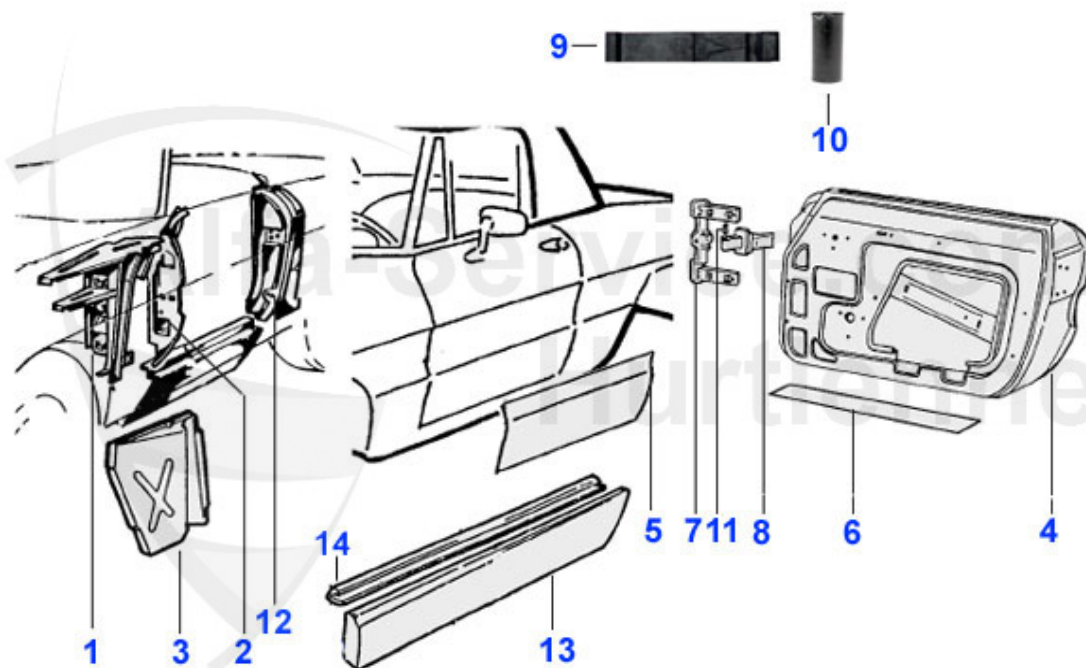

Spider (105/115) > Karosserie > Blechteile > 1990-93 > Tür

1	15 111 3 2	A-Säulenblech radseitig rechts	329.00 EUR
1	15 111 3 1	A-Säulenblech radseitig links	329.00 EUR
2	15 112 3 2	A-Säulenblech türseitig rechts, Achtung: Blech muss für Spider RH und FB angepasst werden!	199.00 EUR
2	15 112 3 1	A-Säulenblech türseitig links, Achtung: Blech muss für Spider RH und FB angepasst werden!	199.00 EUR
3	15 130 3 2	Zwischenblech klein, Innenraum rechts	89.00 EUR
3	15 130 3 1	Zwischenblech klein, Innenraum links	89.00 EUR
4	15 108 3 2	Tür rechts (ovaler Türgriff) Spider, (Original)	725.00 EUR
4	15 108 3 1	Tür links (ovaler Türgriff) Spider	679.00 EUR
4	15 296 3 1	Türaußenhaut links (Türgriffschale) Spider	250.00 EUR
4	15 296 3 2	Türaußenhaut rechts (Türgriffschale) Spider	250.00 EUR
5	15 180 3 2	Teilersatz Türaußenhaut unten rechts Spider	89.00 EUR
5	15 180 3 1	Teilersatz Türaußenhaut unten links Spider	89.00 EUR
7	15 164 3 0	Türscharnier Spider	***
8	22 005 3 0	Türfangband komplett Spider/Junior Zagato	58.00 EUR
9	22 020 3 0	Türfangband Spider	31.00 EUR
10	22 032 3 0	Rolle für Türfangband	2.59 EUR
11	22 006 3 0	Splint Türfangband Spider/GT 1.Serie	2.50 EUR
12	15 113 3 1	B-Säule links Spider	289.00 EUR
12	15 113 3 2	B-Säule rechts Spider	289.00 EUR