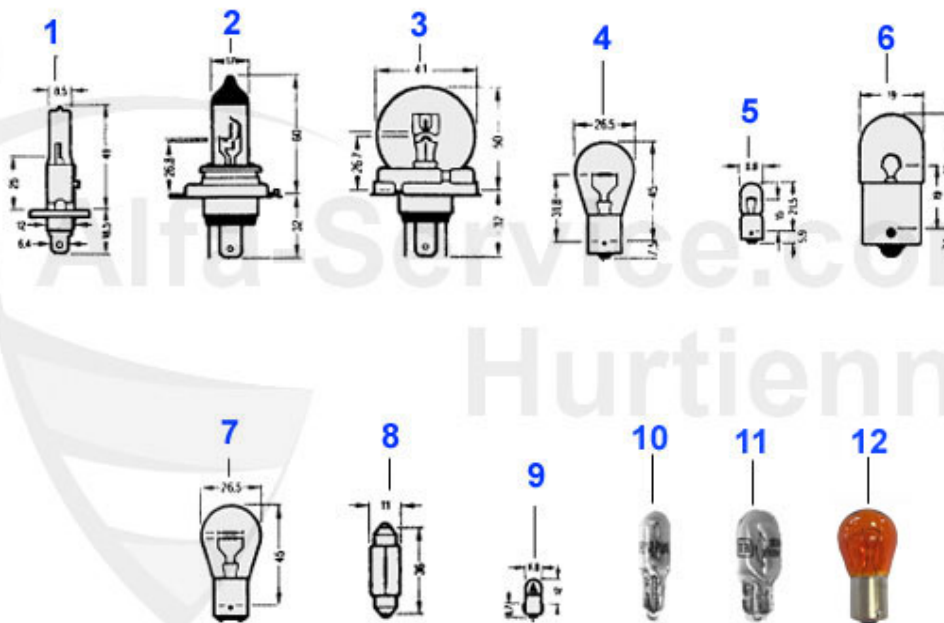

Spider (105/115) > Karosserie > Beleuchtung > Leuchtmittel

1	16 093 0 0	Glühlampe H1 12V 55W P14,5s	5.90 EUR
2	16 094 0 0	Glühlampe H4 12V 60/55W P43t	5.90 EUR
3	16 095 0 0	Glühlampe 12V 45/40W P45t ASY Bilux	3.00 EUR
4	16 096 0 0	Glühlampe 12V 21W BA15s Kugellampe Bajonettsockel	0.98 EUR
5	16 097 0 0	Glühlampe 12V 4W BA9s Kugellampe Bajonettsockel	1.00 EUR
6	16 098 0 0	Glühlampe 12V 5W BA15s Kugellampe Bajonettsockel	1.15 EUR
7	16 100 0 0	Glühlampe 12V 21/5W BAY15d Kugellampe Bajonettsockel	0.98 EUR
8	16 101 0 0	Glühlampe 12V 5W Soffitte 11x38 mm	1.59 EUR
9	16 099 0 0	Glühlampe 12V 2W BA7s Kugellampe Bajonettsockel für Kontrollleuchten	1.59 EUR
10	16 179 0 0	Glühlampe 12V 1,2 W Glassockel	2.15 EUR
11	16 180 0 0	Glühlampe 12V 5W W2,1x9d Glassockel	3.50 EUR
12	16 138 0 0	Glühlampe 12V 21W BA15s Kugellampe Bajonettsockel orange für weiße Blinkergläser	3.38 EUR
13	16 146 0 0	Glühlampe 12V 60/55W P43t H4 Biluxsockel	8.00 EUR
14	16 104 0 0	Glühlampe 12V 45/40W P45t H4 Biluxsockel	3.00 EUR