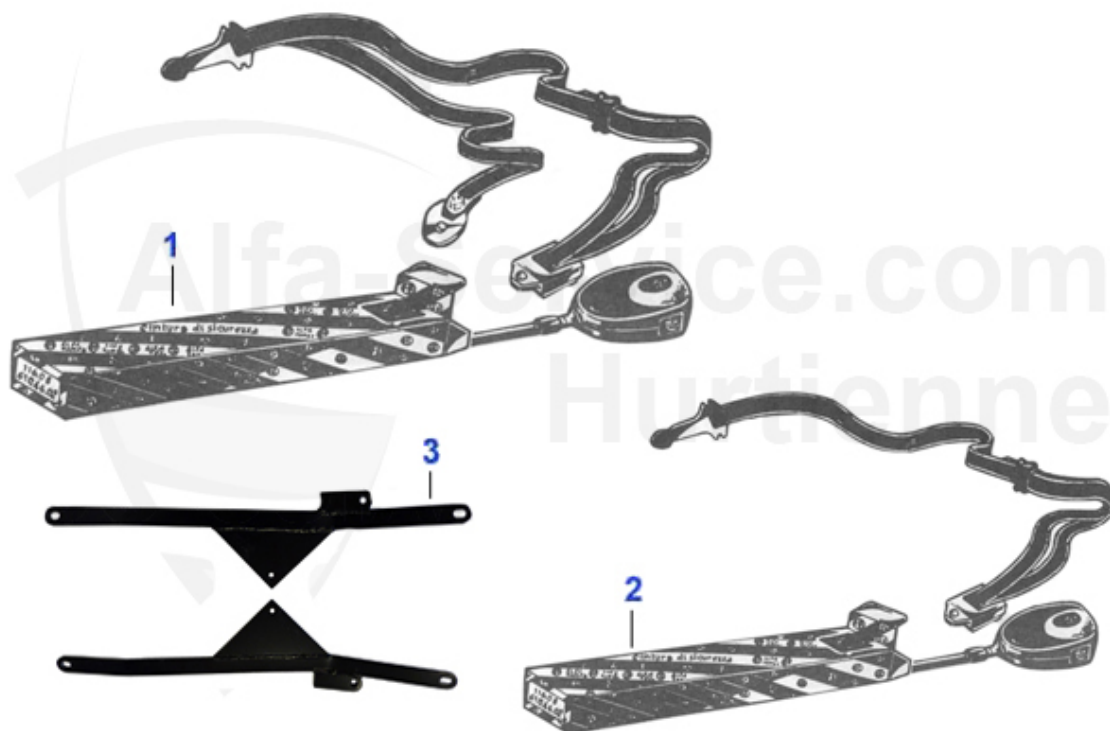

Spider (105/115) > Innenausstattung > Sicherheitsgurte

1	20 038 3 0	Sicherheitsgurt Spider incl. Gurtpeitsche 22cm	78.00 EUR
2	20 392 0 0	Sicherheitsgurt hinten, Beckengurt	39.00 EUR
3	20 380 3 0	Befestigungssatz-Halter Sicherheitsgurte Spider ab 1970 (ohne Gurte)	182.53 EUR