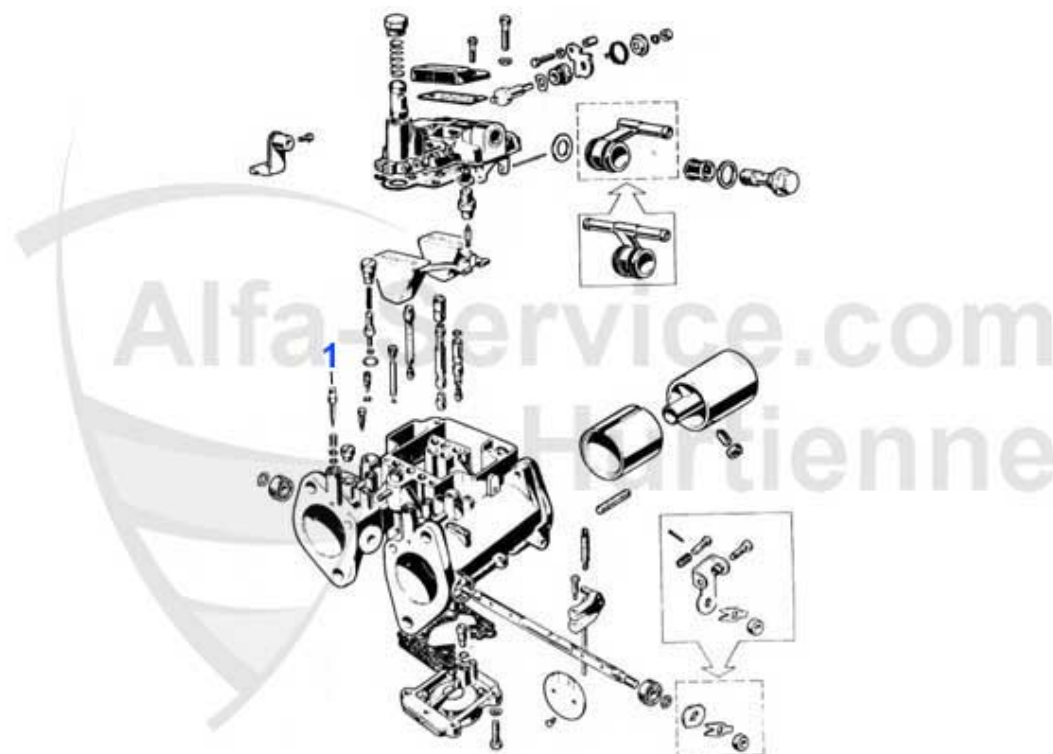

Spider (105/115) > Kraftstoffsystem > Vergaser > Dell Orto Vergaser/Einzelteile

1	03 496 0 0	Regulierschraube DHLA/DRLA Dell'Orto Leerlaufgemisch M7	9.00 EUR
1	03 495 0 0	Regulierschraube DHLA40G Dell'Orto Leerlaufgemisch M7	9.00 EUR
1	03 494 0 0	Regulierschraube DHLA40E Dell'Orto Leerlaufgemisch M5	9.00 EUR
2	03 424 0 0	Dell'Orto Leerlaufdüse 50 DHLA 40	***
2	03 425 0 0	Dell'Orto Leerlaufdüse 55 DHLA 40	***
3	03 420 0 0	Dell'Orto Hauptdüse 135 DHLA 40	4.70 EUR
3	03 422 0 0	Dell'Orto Hauptdüse 150 DHLA 40	***
4	03 421 0 0	Dell'Orto Luftkorrekturdüse 210 DHLA 40	***
4	03 423 0 0	Dell'Orto Luftkorrekturdüse 200 DHLA 40	***
5	03 428 0 0	Dell'Orto Lufttrichter 34 DHLA 40	***
5	03 427 0 0	Dell'Orto Lufttrichter 32 DHLA 40	***
6	03 426 0 0	Dell'Orto Starterdüse 70 DHLA 40	***
7	03 491 0 0	Unterlegscheibe M3 Dell'Orto	***
7	03 492 0 0	Unterlegscheibe M4 Dell'Orto	***