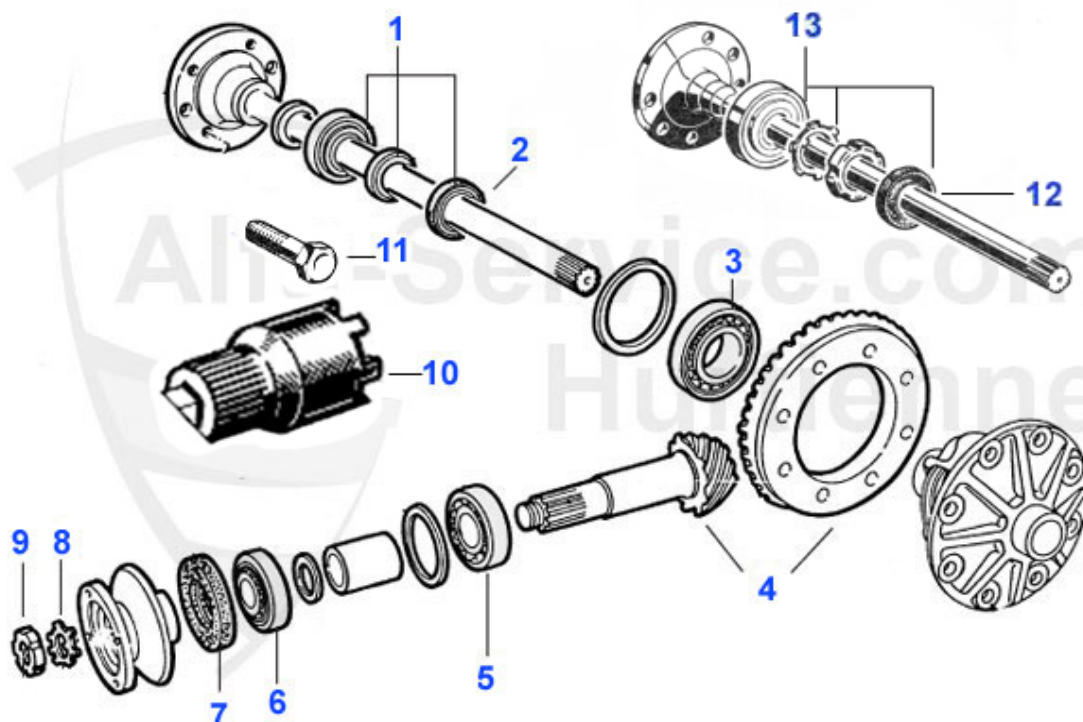

Spider (105/115) > Antrieb > Hinterachse > Radlager/Differential

1	12 030 0 0	Schrumpfring	14.90 EUR
1	12 156 0 0	Radlagerset hinten ab 1972 Ausführung mit Schrumpfring	65.00 EUR
2	02 028 0 0	Simmerring Radlager hinten 2. Serie 1300-2000, 52/34/10, Bj. 1971-93	11.90 EUR
3	12 051 0 0	Schulterlager Differential 2000	43.99 EUR
3	12 096 0 0	Schulterlager Differential 1300/1600/1750	115.00 EUR
5	12 090 0 0	Kegelrollenlager 2000 innen	84.00 EUR
5	12 107 0 0	Kegelrollenlager Differential innen 1300/1600/1750	84.00 EUR
6	12 142 0 0	Kegelrollenlager 1300/1600/1750 aussen	59.00 EUR
6	12 089 0 0	Kegelrollenlager 2000 außen	54.00 EUR
7	02 026 0 0	Simmerring Differential 2000 45/74.5/12	15.01 EUR
7	02 156 0 0	Simmerring Differential 1750 40/72/10	12.99 EUR
7	02 053 0 0	Simmerring Differential 1300-1600 40/72/16	12.99 EUR
8	12 172 0 0	Sicherungsblech Antriebsflansch Differential 1600	4.50 EUR
9	12 145 3 0	Mutter Antriebsflansch Differential 1300-1750	28.00 EUR
9	12 182 0 0	Mutter Antriebsfl. Diff. 2000	18.90 EUR
10	12 182 2W	Werkzeug Differentialmutter 2000	69.50 EUR
10	12 182 1W	Werkzeug Differentialmutter 1300-1750	69.50 EUR
11	12 085 0 0	Radbolzen Hinterachse 52 mm Rechtsgewinde 12.9	6.50 EUR
12	02 027 0 0	Simmerring Radlager hinten 1. Serie 1300-1750, 52/30/10, Bj.1962-71	12.50 EUR
13	12 155 0 0	Radlagerset hinten bis 1972	69.50 EUR