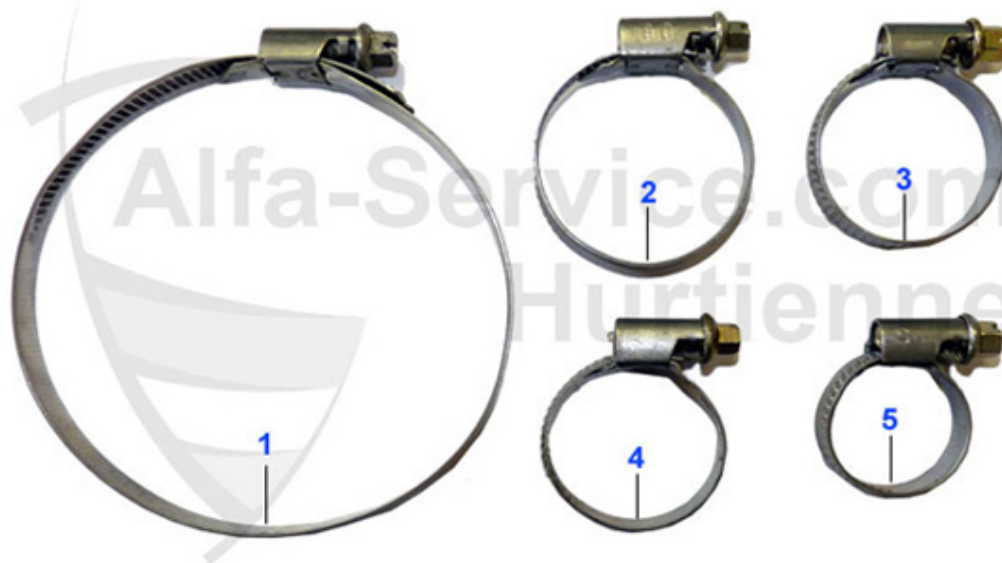

Spider (105/115) > Kühlsystem > Schläuche > Schlauchschellen

1	08 066 0 0	Schlauchschelle 80-100mm	2.90 EUR
2	08 039 0 0	Schlauchschelle 25-40mm Bandbreite 9mm	2.59 EUR
3	08 068 0 0	Schlauchschelle 23-35mm	2.20 EUR
4	08 032 0 0	Schlauchschelle 20-32mm	2.20 EUR
5	08 067 0 0	Schlauchschelle 16-25mm	2.20 EUR