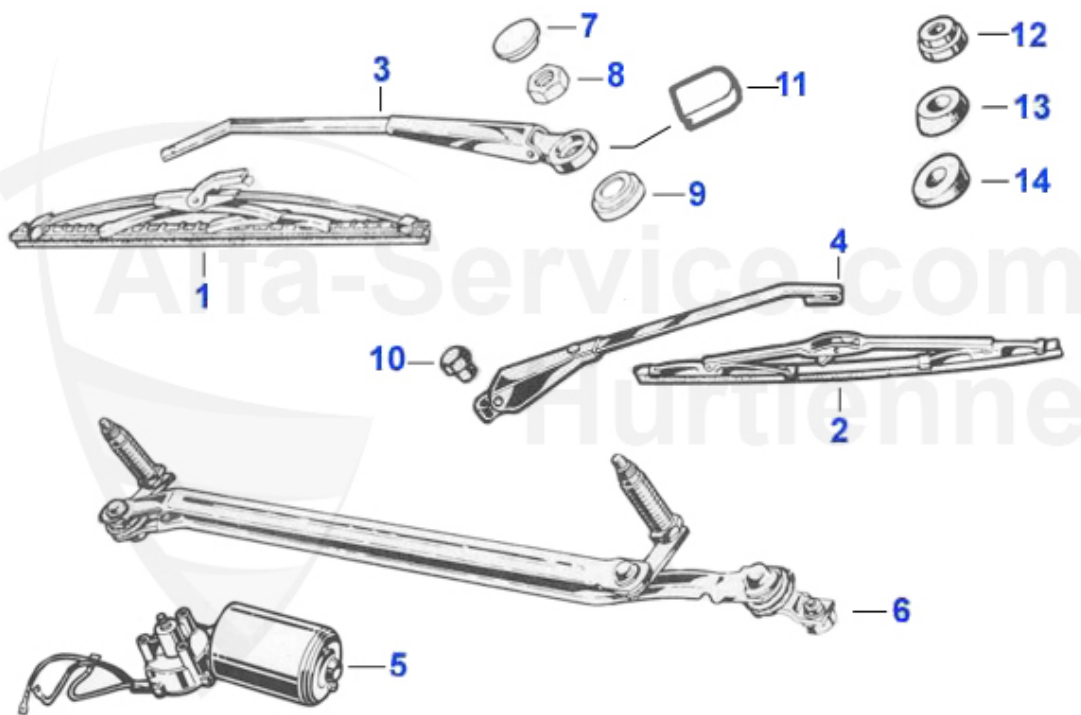

Spider (105/115) > Scheibenwaschanlage > Scheibenwischer

14 25 020 3 0 Plastik Distanzblock für Wischerwelle Spider 1970-81

4.50 EUR