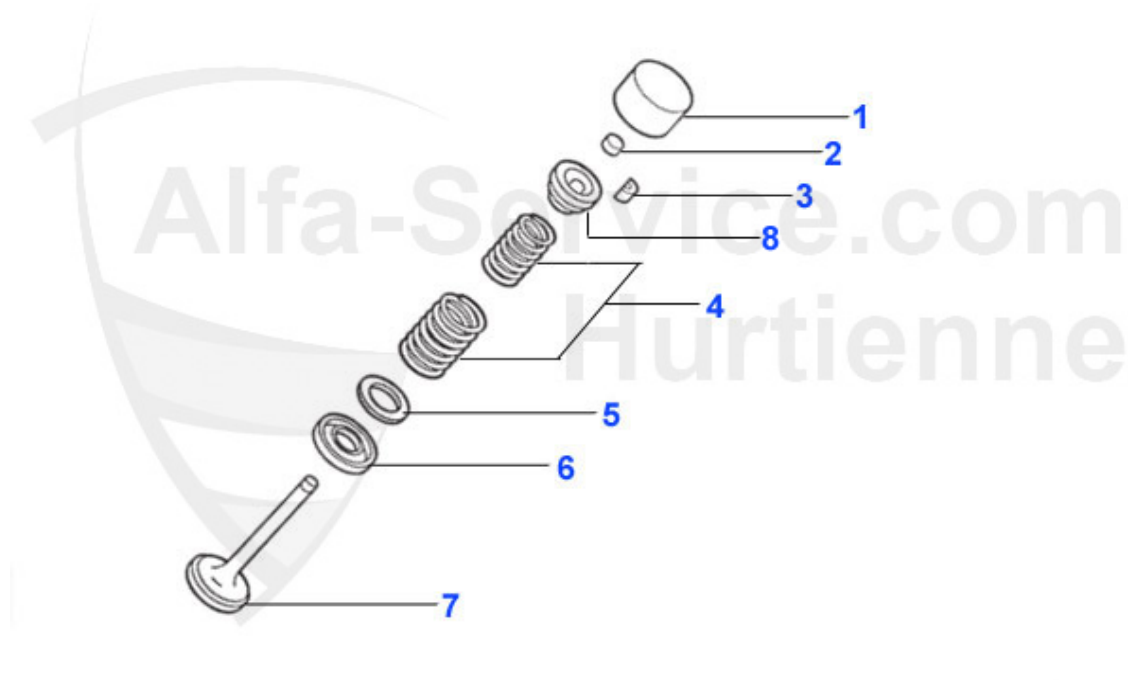

Spider (105/115) > Motor > Zylinderkopf > Ventile

2	VEP1500	Ventileinstellplättchen 9mm, 1.500	11.50 EUR
2	VEP1475	Ventileinstellplättchen 9mm, 1.475	11.50 EUR
2	VEP1450	Ventileinstellplättchen 9mm, 1.450	11.50 EUR
2	VEP1425	Ventileinstellplättchen 9mm, 1.425	11.50 EUR
2	VEP1400	Ventileinstellplättchen 9mm, 1.400	11.50 EUR
2	VEP1350	Ventileinstellplättchen 9mm, 1.350	11.50 EUR
2	VEP1325	Ventileinstellplättchen 9mm, 1.325	11.50 EUR
2	VEP1300	Ventileinstellplättchen 9mm, 1.300	11.50 EUR
2	03 084 0 0	Ventileinstellplättchen 9mm, 205 Stk. 1.500-2.500	559.00 EUR
2	03 114 0 0	Ventileinstellplättchen 9mm, 200 Stk. 2.525-3.500	559.00 EUR
2	VEP1725	Ventileinstellplättchen 9mm, 1.725	11.50 EUR
2	VEP1750	Ventileinstellplättchen 9mm, 1.750	11.50 EUR
2	VEP2025	Ventileinstellplättchen 9mm, 2.025	11.50 EUR
2	VEP2050	Ventileinstellplättchen 9mm, 2.050	11.50 EUR
2	VEP2075	Ventileinstellplättchen 9mm, 2.075	11.50 EUR
2	VEP2100	Ventileinstellplättchen 9mm, 2.100	11.50 EUR
2	VEP2125	Ventileinstellplättchen 9mm, 2.125	11.50 EUR
2	VEP2150	Ventileinstellplättchen 9mm, 2.150	11.50 EUR
2	VEP2175	Ventileinstellplättchen 9mm, 2.175	11.50 EUR
2	VEP2200	Ventileinstellplättchen 9mm, 2.200	11.50 EUR
2	VEP2000	Ventileinstellplättchen 9mm, 2.000	11.50 EUR
2	VEP1975	Ventileinstellplättchen 9mm, 1.975	11.50 EUR
2	VEP1950	Ventileinstellplättchen 9mm, 1.950	11.50 EUR
2	VEP1800	Ventileinstellplättchen 9mm, 1.800	11.50 EUR
2	VEP1825	Ventileinstellplättchen 9mm, 1.825	11.50 EUR
2	VEP1850	Ventileinstellplättchen 9mm, 1.850	11.50 EUR
2	VEP1875	Ventileinstellplättchen 9mm, 1.875	11.50 EUR
2	VEP1900	Ventileinstellplättchen 9mm, 1.900	11.50 EUR
2	VEP1925	Ventileinstellplättchen 9mm, 1.925	11.50 EUR
2	VEP1775	Ventileinstellplättchen 9mm, 1.775	11.50 EUR