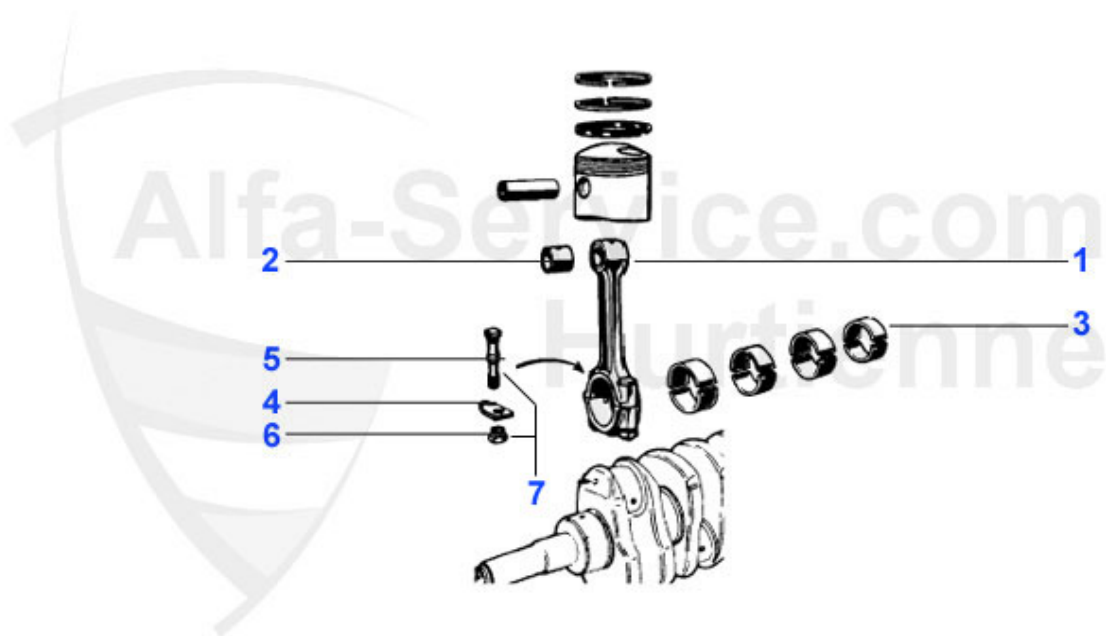

Spider (105/115) > Motor > Motorblock > Pleuel/Lager

1	03 013 0 0	Pleuelstange 1600 gebraucht Bitte Gewicht angeben	***
1	03 286 0 0	Pleuelstangen Set 2000 Ricambi originale!	654.50 EUR
1	03 015 0 0	Pleuelstange 2000 gebraucht Bitte Gewicht angeben	59.00 EUR
1	03 014 0 0	Pleuelstange 1750 gebraucht Bitte Gewicht angeben	59.00 EUR
1	03 012 0 0	Pleuelstange 1300 gebraucht Bitte Gewicht angeben	59.00 EUR
2	03 112 0 0	Pleuelbuchse 1600 - 2000 1,7/1,8/2,0TS/2,5/3,0/3,2 V6 Aluminium	11.50 EUR
2	03 107 0 0	Pleuelbuchse 1600 - 2000 1,7/1,8/2,0TS/2,5/3,0/3,2 V6 Originalmaterial	11.50 EUR
2	03 016 0 0	Pleuelbuchse 1300	14.51 EUR
3	03 079 0 0	Pleuellagerset 1300 4.Übermaß	95.00 EUR
3	03 020 0 0	Pleuellagerset 1600-2000 1.Übermaß	62.00 EUR
3	03 022 0 0	Pleuellagerset 1600-2000 2.Übermaß	62.00 EUR
3	03 077 0 0	Pleuellagerset 1300 3.Übermaß 0,30	82.00 EUR
3	03 078 0 0	Pleuellagerset 1600-2000 3.Übermaß	79.00 EUR
3	03 019 0 0	Pleuellagerset 1300 1.Übermaß 0.10	86.50 EUR
3	03 021 0 0	Pleuellagerset 1300 2.Übermaß 0.20	86.50 EUR
3	03 017 0 0	Pleuellagerset 1300 Standardmaß	87.00 EUR
3	03 080 0 0	Pleuellager 1600-2000 0.40	62.00 EUR
3	03 018 0 0	Pleuellagerset 1600-2000 Standard	62.00 EUR
4	03 138 0 0	Sicherungsblech Pleuelmutter 1300	1.20 EUR
4	03 139 0 0	Sicherungsblech Pleuelmutter 1600-1750	1.40 EUR
5	03 105 0 0	Pleuelschraube 1750 - 2000 auch für 1600 verwendbar	***
6	03 108 0 0	Pleuelmutter 1600/1750/2000	4.25 EUR
7	03 103 0 0	Satz Pleuelschrauben mit Mutter 1750, 2000, auch für 1600 verwendbar, 61 Newton	247.50 EUR