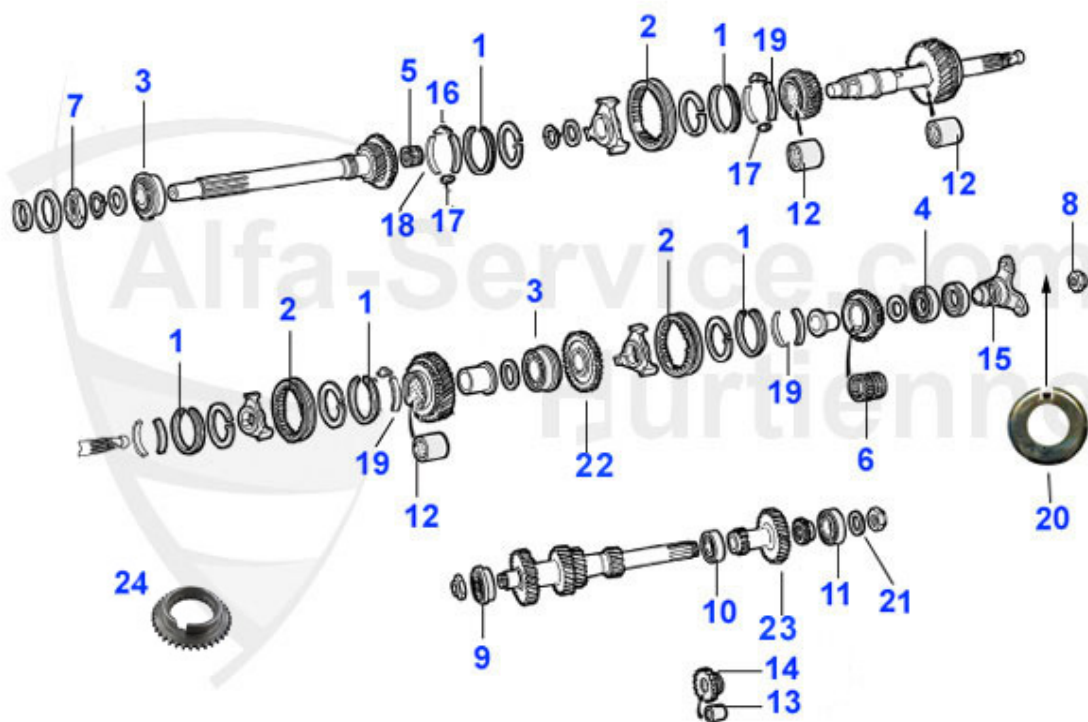

Spider (105/115) > Antrieb > Getriebe > Synchronringe/Lager

1	04 001 0 0	Synchronring	59.00 EUR
2	04 013 0 0	Schaltmuffe 105/115, Alfetta, Giulietta, 75, GTV6	99.00 EUR
2	04 013 A R	Schaltmuffe original Alfa Romeo	***
3	04 033 0 0	Lager Hauptwelle vorne und mitte 3-teilig, 2000	89.00 EUR
3	04 046 0 0	Lager Hauptwelle vorne/mitte 1-tlg. 1300, 1600, 1750	91.50 EUR
4	04 035 0 0	Lager Hauptwelle hinten 1.Serie 1300-1750 (101/105/102/106)	76.01 EUR
4	04 031 0 0	Lager Hauptwelle hinten	55.00 EUR
5	04 029 0 0	Nadellager klein (Antriebswelle)	17.50 EUR
6	04 030 0 0	Nadellager groß (5. Gang-Rad)	19.50 EUR
7	04 049 0 0	Sicherungsmutter Getriebeeingang	16.51 EUR
8	04 032 0 0	Sicherungsmutter Getriebeausgang Hauptwelle 2.Serie Vorgelegewelle vorne/hinten	16.40 EUR
9	04 047 0 0	Lager Vorgelege vorne 2000, 20mm	81.00 EUR
9	04 024 0 0	Lager Vorgelegewelle vorne 25 mm Innendurchmesser	68.00 EUR
10	04 025 0 0	Lager Vorgelegewelle mitte	57.00 EUR
11	04 021 0 0	Lager Vorgelegewelle hinten 1300-1750 62x30x16mm	64.00 EUR
11	04 026 0 0	Lager Vorgelegewelle hinten	55.00 EUR
12	04 052 0 0	Lagerhülse Kupfer Gangräder 1.-4.Gang	22.00 EUR
13	04 027 0 0	Lagerhülse Rückwärtsgang	***
14	04 061 0 0	Ritzel Rückwärtsgang Nebenwelle	129.00 EUR
15	04 073 0 0	Antriebsflansch Getriebeausgang	***
16	04 069 0 0	Sperrstein "oben" 1. Gang	***
17	04 070 0 0	Sperrstein "unten" 1/2/3/4/5-Gang	***
19	04 068 0 0	Sperrband Getriebe 2/3/4/5-Gang	***
20	04 056 0 0	Sicherungsblech Getriebehauptwelle hinten 62-72	3.90 EUR
21	04 057 0 0	Sicherungsblech Vorgelegewelle	5.60 EUR
22	04 074 0 0	Ritzel Rückwärtsgang Hauptwelle	***
23	04 075 0 0	Gangrad Vorgelege 5./Rückwärts 1300/1600	399.00 EUR
24	04 028 0 0	Zahnkranz Zahnrad 2.-5. Gang 105/115	168.99 EUR
25	04 042 0 0	Distanzbuchse 5. Gang 2000	59.00 EUR