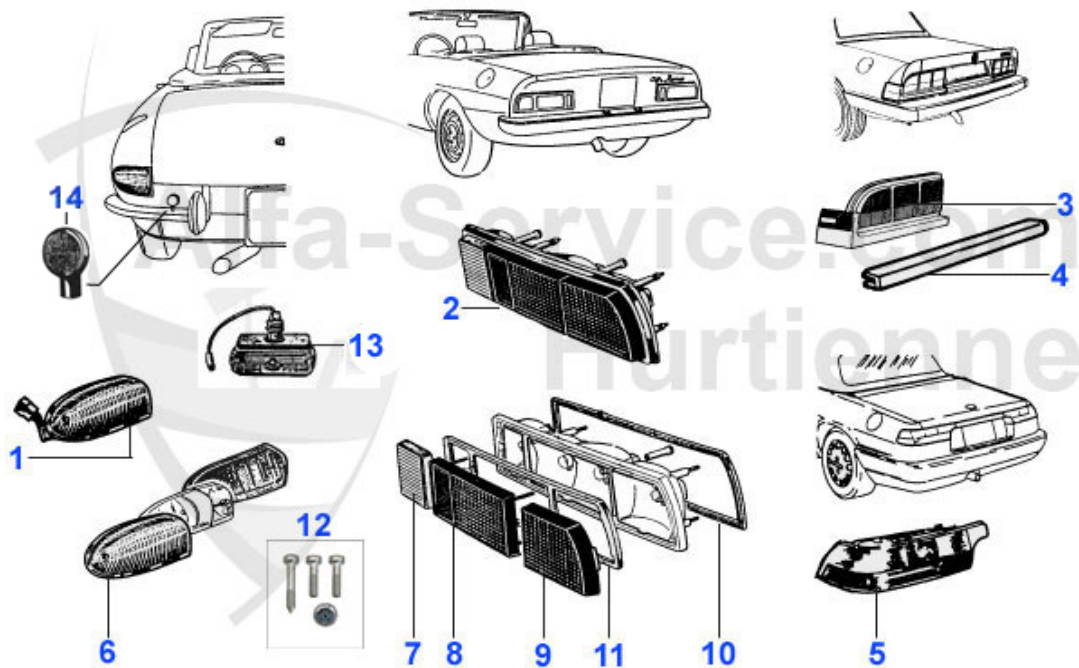

Spider (105/115) > Karosserie > Beleuchtung > Rückleuchte

1	16 053 3 2	Rückleuchte Duetto 1966-69 rechts	279.00 EUR
1	16 053 3 1	Rückleuchte Duetto 1966-69 links	279.00 EUR
2	16 052 3 2	Rückleuchte original Spider 1970-82 rechts	315.00 EUR
2	16 052 3 1	Rückleuchte original Spider 1970-82 links	315.00 EUR
2	16 137 3 1	Rückleuchte Reproduktion Spider 1970-82 links	219.00 EUR
2	16 137 3 2	Rückleuchte Reproduktion Spider 1970-82 rechts	219.00 EUR
3	16 080 3 0	Rückleuchten Spider 1983-89 Satz links/rechts	498.00 EUR
4	16 091 3 0	Leiste zwischen den Rückleuchten Spider 1983-90	59.00 EUR
5	16 092 3 1	Rückleuchte Spider 1990-93 links (ohne Sockel)	299.00 EUR
5	16 092 3 2	Rückleuchte Spider 1990-93 rechts (ohne Sockel)	299.00 EUR
5	16 092 3 3	Rückleuchte Spider 1990-93 USA links (ohne Sockel)	349.00 EUR
5	16 092 3 4	Rückleuchte Spider 1990-93 USA rechts (ohne Sockel)	349.00 EUR
6	16 057 3 1	Rücklichtglas Duetto links	129.90 EUR
6	16 057 3 2	Rücklichtglas Duetto rechts	129.90 EUR
6	16 204 3 1	Rückleuchtenglas Duetto rot/rot links USA	137.00 EUR
6	16 204 3 2	Rückleuchtenglas Duetto rot/rot rechts USA	137.00 EUR
7	16 191 3 2	Rücklichtglas original ALTISSIMO Spider 1970-82 rechts weiß	41.00 EUR
7	16 191 3 1	Rücklichtglas original ALTISSIMO Spider 1970-82 links weiß	41.00 EUR
7	16 054 3 1	Rücklichtglas Reproduktion Spider 1970-82 links weiß, passt nicht auf Originalgehäuse	25.00 EUR
7	16 054 3 2	Rücklichtglas Reproduktion Spider 1970-82 rechts weiß, passt nicht auf Originalgehäuse	25.00 EUR
8	16 055 3 1	Rücklichtglas Spider 70-82 li. rot , passt nicht auf das Originalgehäuse	29.90 EUR
8	16 192 3 2	Rücklichtglas rot Spider 1970-82 rechts, original ALTISSIMO	65.00 EUR
8	16 192 3 1	Rücklichtglas rot Spider 1970-82 links, original ALTISSIMO	65.00 EUR
8	16 055 3 2	Rücklichtglas Spider 70-82 re. rot, passt nicht auf das Originalgehäuse	29.90 EUR
9	16 136 3 0	Blinkerglas US Spider hinten links und rechts	***
9	16 056 3 2	Blinkerglas Spider 70-82 rechts gelb, passt nicht auf das Originalgehäuse	32.50 EUR
9	16 193 3 1	Rücklichtglas orange Spider 1970-82 links, original ALTISSIMO	65.00 EUR
9	16 193 3 2	Rücklichtglas orange, Spider 1970-82, rechts, original ALTISSIMO	55.00 EUR