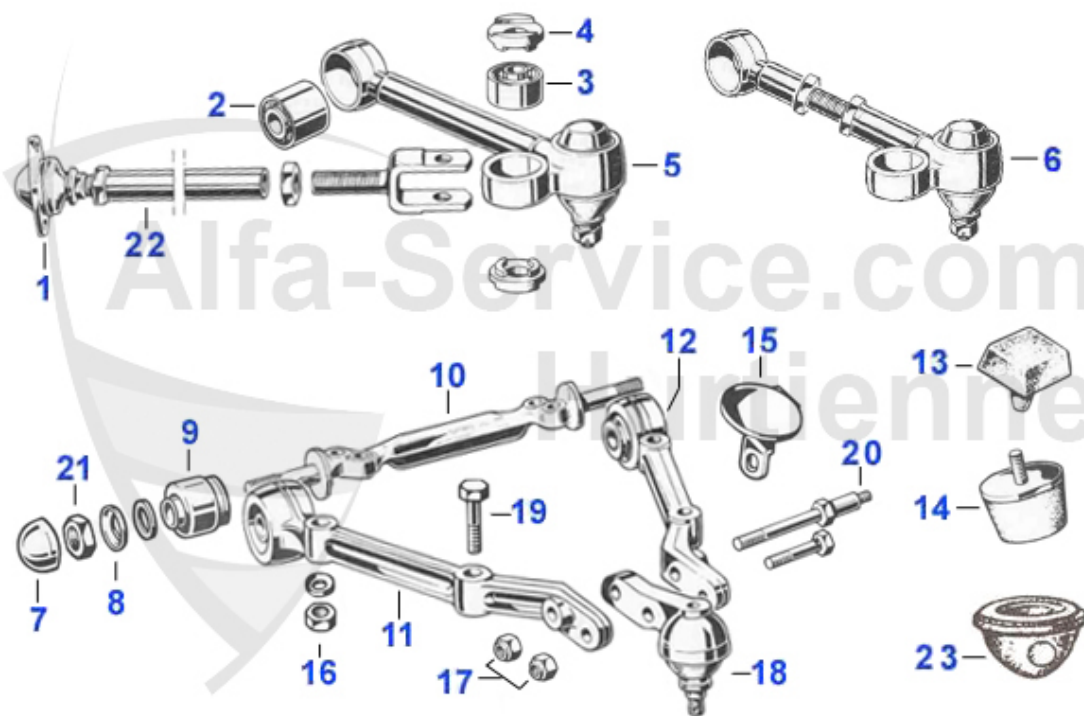

Spider (105/115) > Fahrwerk > Vorderachse > Radaufhängung

22	12 011 0 0	Zugstrebenstange 105er	34.90 EUR
23	12 052 0 0	Satz Anschlaggummi vorne oben 1. Serie	52.50 EUR