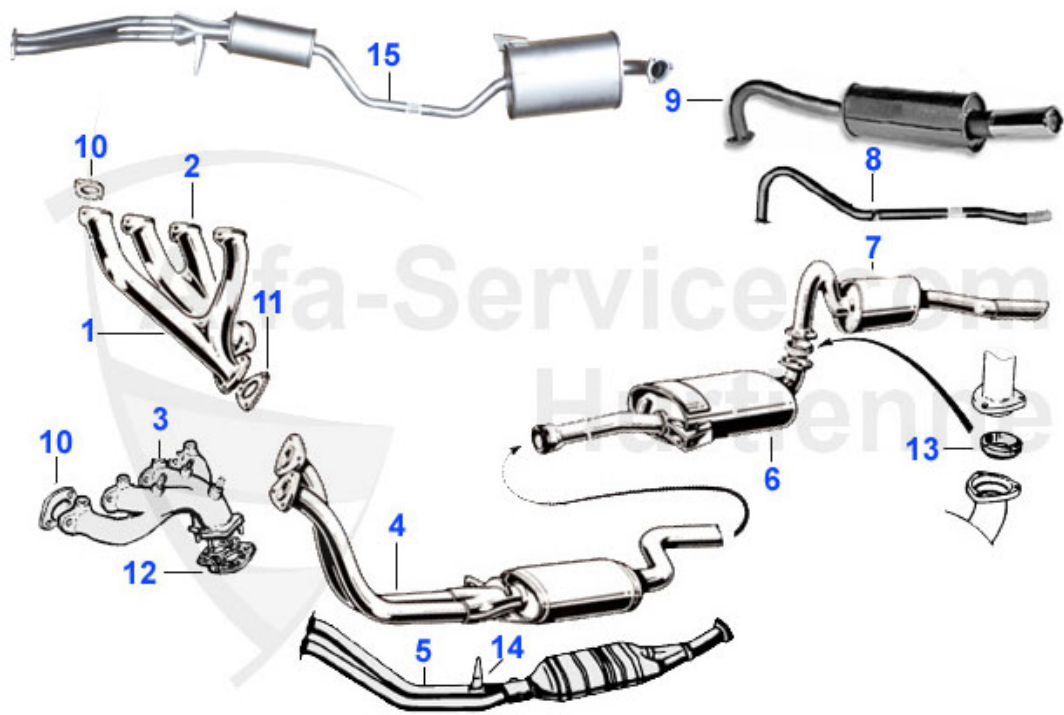

Spider (105/115) > Auspuffanlage > Krümmer/Schalldämpfer

16 02 059 3 0 Auspuffdichtung Spider KAT 1986-93 Katalysator-mittlerer Topf 33/SW
(907) 1.7 IE 16V VR/KAT

6.50 EUR