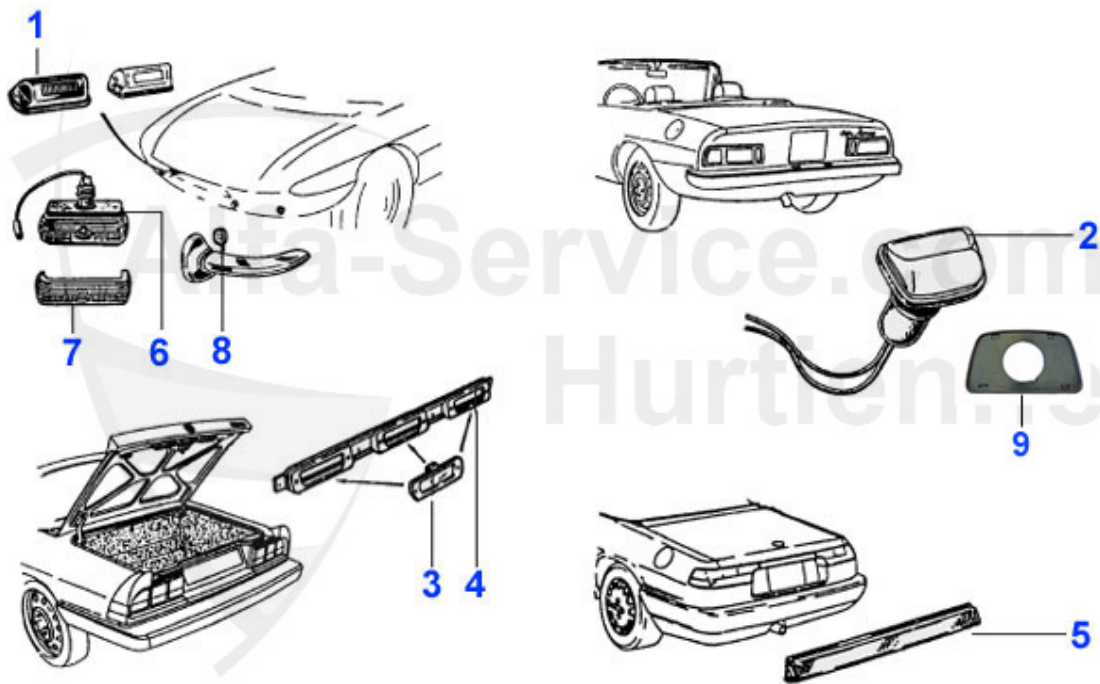

Spider (105/115) > Karosserie > Beleuchtung > Kennzeichenbeleuchtung

1	16 061 3 0	Kennzeichenleuchte Duetto	95.00 EUR
2	16 017 0 0	Kennzeichenleuchte 2.Serie, inkl. Dichtung, Spider, Bertone, Giulia	35.90 EUR
3	16 084 3 0	Kennzeichenleuchte Spider 1983-89, GTV (116)	31.50 EUR
4	16 081 3 0	Trägerplatte Kennzeichenleuchte Spider 1983-89	34.90 EUR
5	16 119 3 0	Blende Kennzeichenleuchte Spider 90-93	***
6	16 058 3 0	Rückfahrscheinwerfer Spider 1966-69	295.00 EUR
7	16 120 3 0	Glas Rückfahrleuchte Spider 66-69	40.00 EUR
8	16 059 3 0	Reflektor mit Halter Duetto	52.50 EUR
9	18 025 0 0	Gummidichtung Kennzeichenleuchte 2. Serie auf Stoßstange passend für 1601700	6.50 EUR