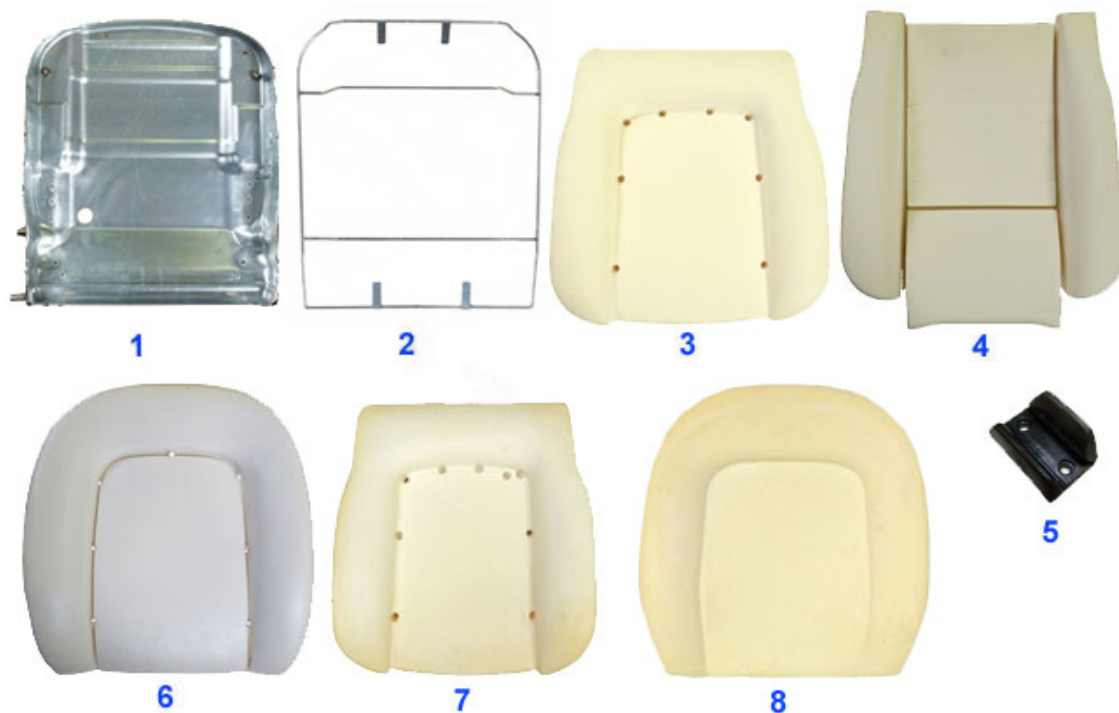

Spider (105/115) > Innenausstattung > Sitze > Sitzwanne/Polster

1	20 383 3 0	Sitzwanne Metall Spider 1970-93	148.00 EUR
2	20 384 3 0	Metallgitterrahmen Sitzpolster Spider	45.01 EUR
3	20 340 3 0	Sitzpolster Spider 1970-87	79.00 EUR
4	20 341 3 0	Sitzpolster Spider 1987-93	119.00 EUR
5	20 433 3 0	Anschlagblock Rückenlehne Spider 1966-70 2 Stk. pro Sitz	10.50 EUR
6	20 331 3 0	Rückenpolster Schaumstoff Spider 2000 1970-87, Spider Junior ab 1977-87	135.01 EUR
7	20 447 3 0	Sitzpolster Spider 1966-69	109.00 EUR
8	20 446 3 0	Sitz-/Rückenpolster SET Spider Duetto 1966-69, Spider Junior bis 1977	185.90 EUR