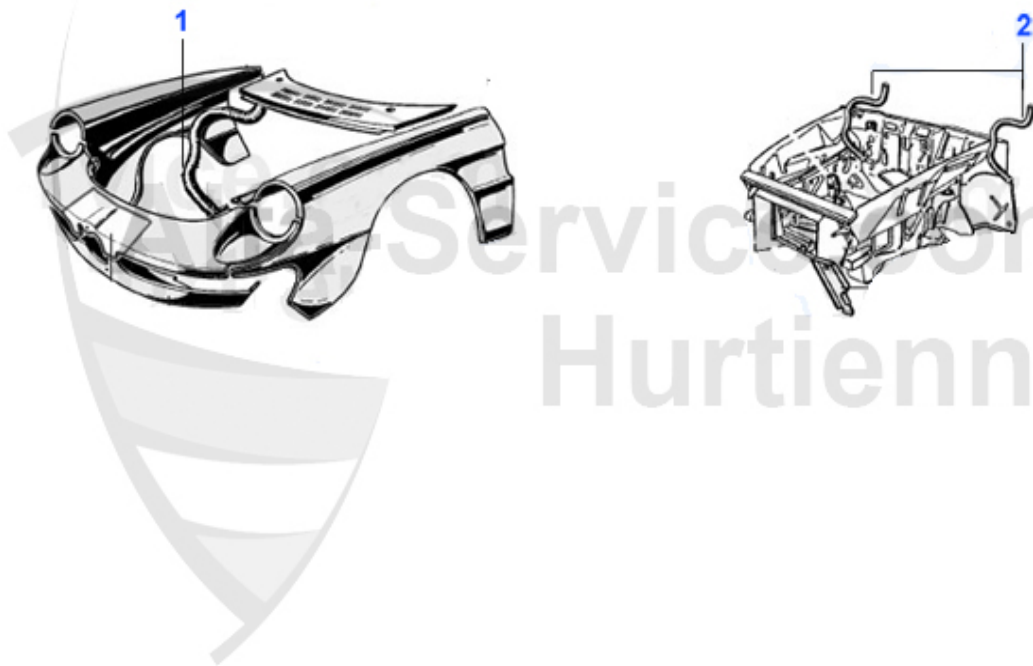

Spider (105/115) > Heizung/Lüftung > Wasserablauf

1	18 150 0 0	Spiralschlauch Wasserablauf grau alle 105er Modelle	19.90 EUR
2	18 116 3 0	Wasserablaufschlauch Spider 1990-93	19.50 EUR