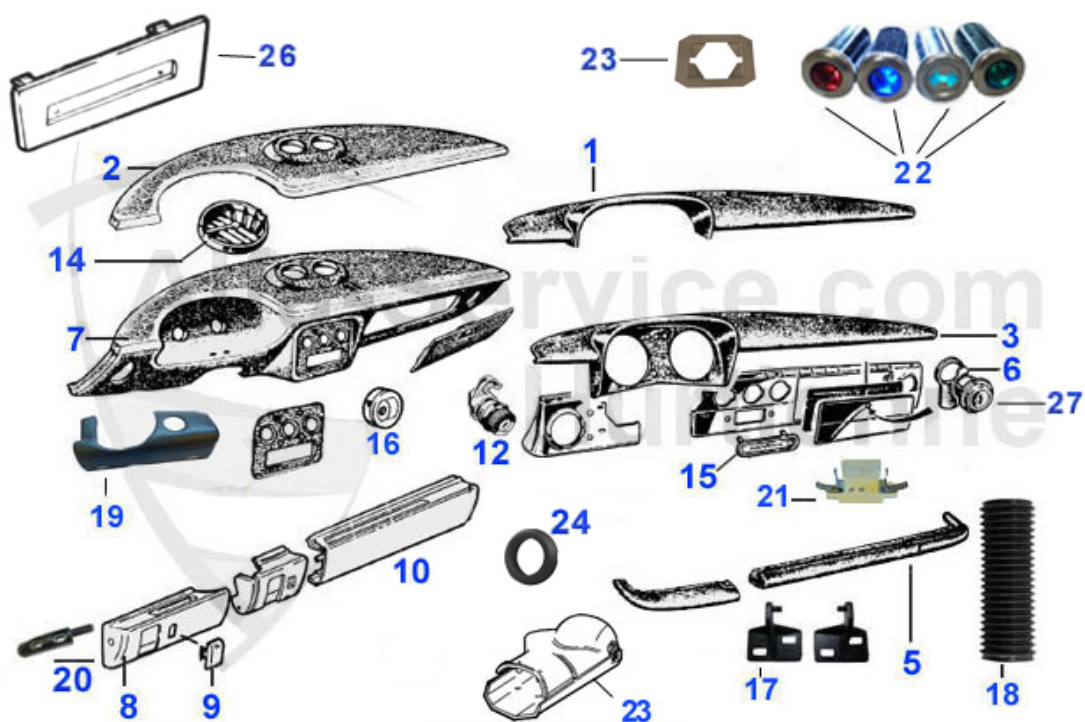

Spider (105/115) > Innenausstattung > Armaturenbrett

23	20 037 0 0	Lenksäulenverkleidung für 2000er GTV, Spider, Berlina und 1750 GTV USA Modell	249.00 EUR
23	20 036 0 0	Lenksäulenverkleidung für Modelle 68-72, GT Junior, 1750 GTV und Rundheck Spider	254.01 EUR
23	20 024 3 0	Lenksäulenverkleidung Spider 90-93 Automatikgetriebe 2 teilig O.E.60554174/75	45.01 EUR
23	20 025 3 0	Lenksäulenverkleidung Unterseite Spider 90-93 O.E.60519673	29.00 EUR
24	20 048 0 0	Gummiring in Lenksäulenverkleidung um Zündschloß SIPEA	25.00 EUR
25	14 225 0 0	Klammer für Kontrolleuchte Armaturenbrett	1.69 EUR
26	23 049 3 0	Radioblende Spider Original Alfa Romeo ohne Pininfarina Schriftzug	49.00 EUR
27	20 089 3 0	Handschuhfachschloß Spider 1966-69 + 1970-78 1300-1600 verchromt	89.00 EUR