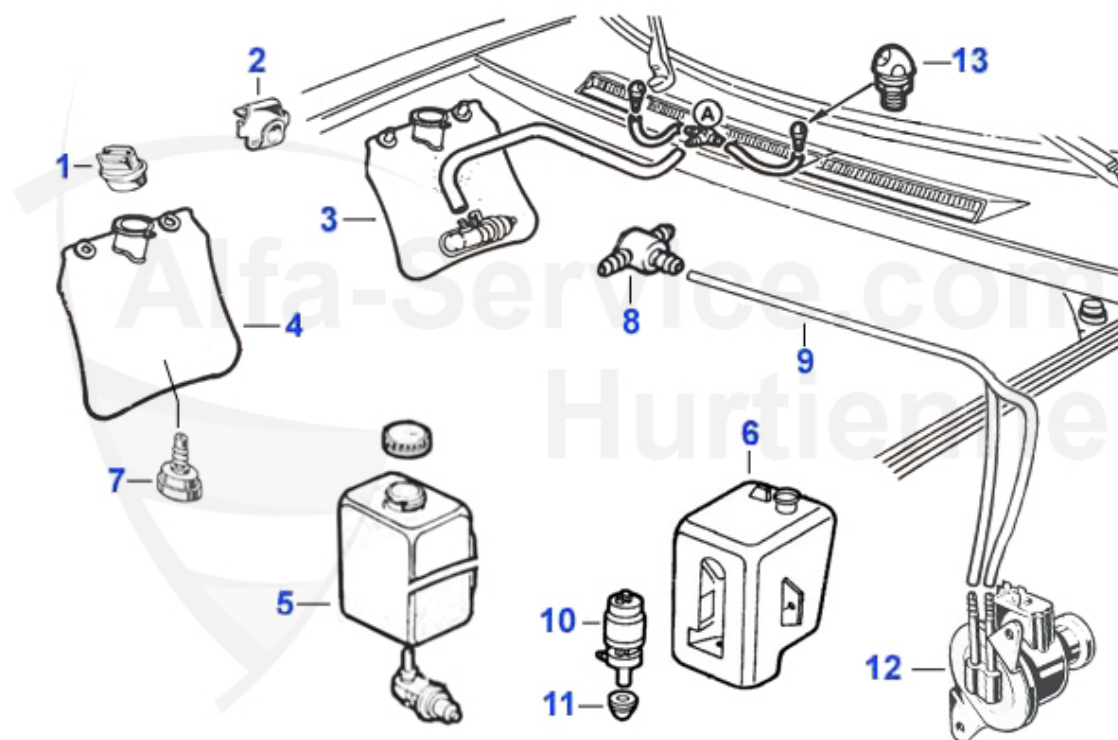

Spider (105/115) > Scheibenwaschanlage > Waschanlage

1	08 011 0 0	Verschlußstopfen Wasserbeutel mit Fußpumpe	2.50 EUR
1	25 010 3 0	Deckel für Waschbehälter mit elektrischer Pumpe	2.70 EUR
2	08 110 0 0	Halteklammer Wassersack GT, Giulia, Spider bis Bj. 1980	1.75 EUR
3	25 014 0 0	Wasserbeutel mit elektrischer Pumpe	34.50 EUR
4	08 010 0 0	Wasserbeutel für Fußpumpe	18.90 EUR
5	25 041 3 0	Waschwasserbehälter Spider 1983-89 inkl. Pumpe und Deckel, nicht für US	52.00 EUR
6	25 031 3 0	Waschwasserbehälter Spider 1990-93	68.00 EUR
7	25 015 0 0	Rücklaufsperrventil	5.50 EUR
8	25 013 0 0	Verteiler Wischwasser 3 Anschlüsse, mit Ventil, Spider	***
9	25 012 0 0	Schlauch Scheibenwaschanlage 3,75 m	7.39 EUR
10	25 029 3 0	Pumpe Scheibenwaschanlage mit festem Behälter, Spider 1990-93	38.00 EUR
11	25 030 3 0	Dichtung Pumpe Scheibenwaschbehälter	4.50 EUR
12	14 021 0 0	Fußpumpe Scheibenwaschanlage	65.00 EUR
13	18 080 3 0	Waschdüse 1-strahlig, Spider	3.89 EUR
13	25 032 3 0	Waschdüse 1-strahlig Chrom, Spider	9.20 EUR