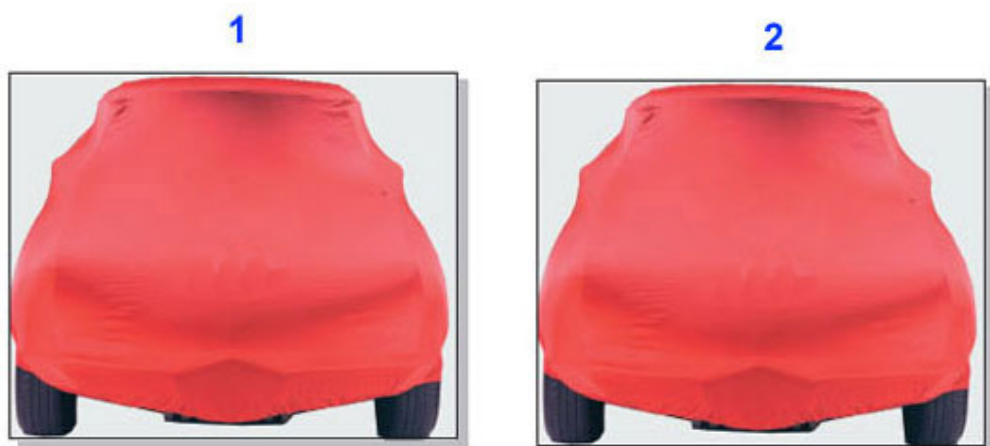

Spider (105/115) > Zubehör > Aufkleber Farbcode

1 26 198 0 0 Aufkleber Farbe 230 Verde Ischia

4.50 EUR

Spider (105/115) > Zubehör > Autodecken

1	26 231 0 0	Car Cover Spider, GT wetterfest PVC grau ohne Alfalogo	***
1	26 109 0 0	Car Cover rot, Spider und GT, Gr. 5, Maße 4,15x1,60x1,43 m	***
1	26 275 0 0	Car Cover Spider und GT BLAU, Gr.5 Maße: 4,15 x 1,60 x 1,43 mtr.	***
1	26 308 0 0	Car Cover rot Gr.M L-4,20 B-1,76 H-1,49 mtr.	***
1	26 309 0 0	Car Cover blau Gr.M L-4,20 B-1,76 H-1,49	***
2	26 202 3 0	Autodecke Spider Cover Car rot inkl. Tragetasche 70-89 Maßanfertigung	***
2	26 201 3 0	Autodecke Spider Rundheck	***
2	26 128 3 0	Autodecke Spider 90-93 rot Massanf. inkl. Tragetasche, ALFA ROMEO LOGO	***