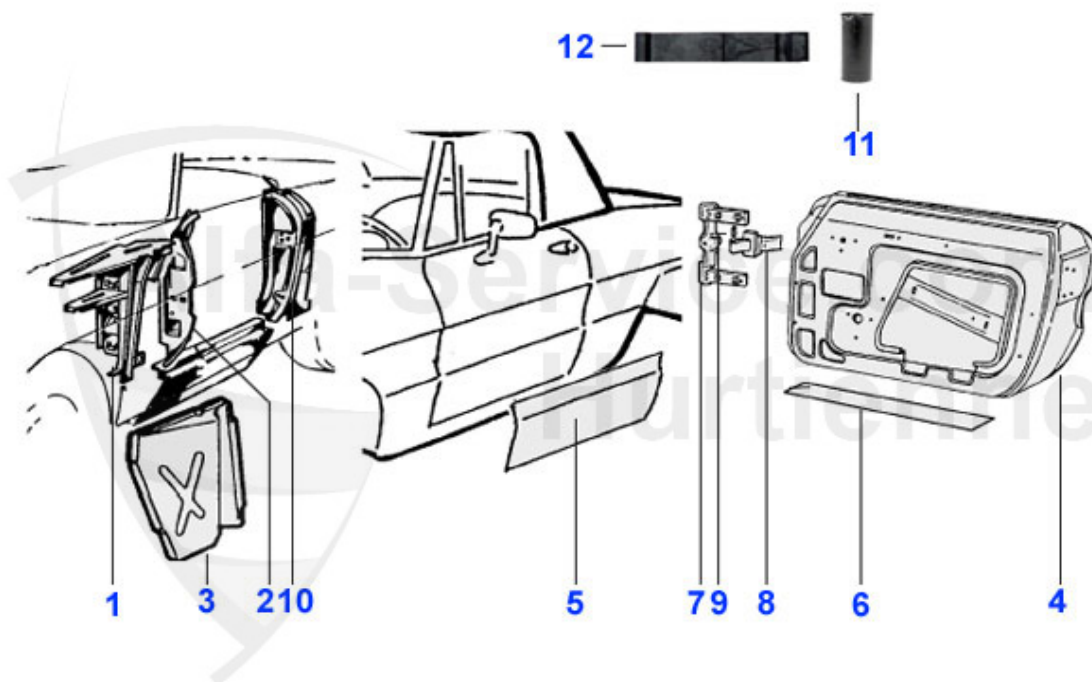

Spider (105/115) > Karosserie > Blechteile > 1983-89 > Tür

1	15 111 3 1	A-Säulenblech radseitig links	329.00 EUR
1	15 111 3 2	A-Säulenblech radseitig rechts	329.00 EUR
2	15 112 3 2	A-Säulenblech türseitig rechts, Achtung: Blech muss für Spider RH und FB angepasst werden!	199.00 EUR
2	15 112 3 1	A-Säulenblech türseitig links, Achtung: Blech muss für Spider RH und FB angepasst werden!	199.00 EUR
3	15 130 3 1	Zwischenblech klein, Innenraum links	89.00 EUR
3	15 130 3 2	Zwischenblech klein, Innenraum rechts	89.00 EUR
4	15 108 3 2	Tür rechts (ovaler Türgriff) Spider, (Original)	725.00 EUR
4	15 108 3 1	Tür links (ovaler Türgriff) Spider	679.00 EUR
4	15 296 3 1	Türaußenhaut links (Türgriffschale) Spider	250.00 EUR
4	15 296 3 2	Türaußenhaut rechts (Türgriffschale) Spider	250.00 EUR
5	15 180 3 2	Teilersatz Türaußenhaut unten rechts Spider	89.00 EUR
5	15 180 3 1	Teilersatz Türaußenhaut unten links Spider	89.00 EUR
7	15 164 3 0	Türscharnier Spider	***
8	22 005 3 0	Türfangband komplett Spider/Junior Zagato	58.00 EUR
9	22 006 3 0	Splint Türfangband Spider/GT 1.Serie	2.50 EUR
10	15 113 3 1	B-Säule links Spider	289.00 EUR
10	15 113 3 2	B-Säule rechts Spider	289.00 EUR
11	22 032 3 0	Rolle für Türfangband	2.59 EUR
12	22 020 3 0	Türfangband Spider	31.00 EUR