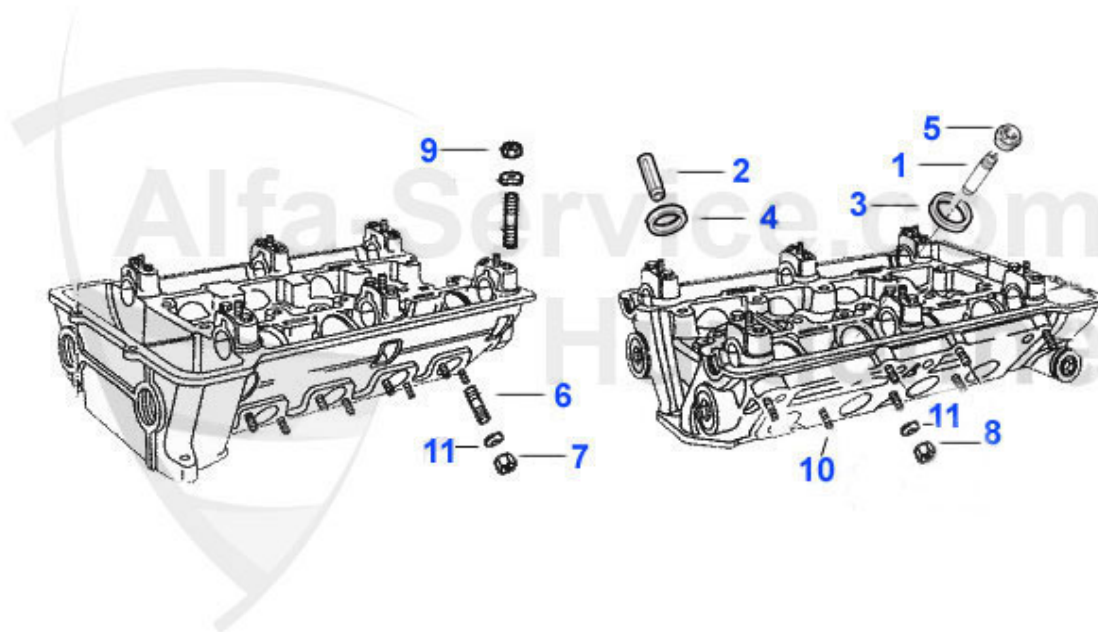

Spider (105/115) > Motor > Zylinderkopf > Zylinderkopf 2

1	03 161 0 0	Ventilführung Einlass 2. Übermaß 9x14,15x51	***
1	03 160 0 0	Ventilführung Einlass 1. Übermaß 9x14,10x51	12.90 EUR
1	03 040 0 0	Ventilführung Einlass standard 9 x 14,05 x 51	9.75 EUR
2	03 162 0 0	Ventilführung Auslass 1. Übermaß 9 x 14,10 x 54	11.50 EUR
2	03 042 0 0	Ventilführung Auslass standard 9x14,05x54	10.50 EUR
2	03 164 0 0	Ventilführungen Ein-/Auslasseite 116, Spider 1990-93, auch für 105/115/116 zur Optimierung zu verwenden	11.90 EUR
3	03 034 0 0	Ventilsitz Einlass 1300 1. Übermaß	15.01 EUR
3	03 266 0 0	Ventilsitz 2000 Einlass 1. Übermaß	17.50 EUR
3	03 265 0 0	Ventilsitz Einlass 1600-1750 1. Übermaß	17.50 EUR
4	03 267 0 0	Ventilsitz 1600/1750 Auslaß 1.Übermaß	18.50 EUR
4	03 268 0 0	Ventilsitz 2000 Auslaß 1.Übermaß	16.90 EUR
4	03 037 0 0	Ventilsitz Auslass 1300 1.Übermaß	16.51 EUR
5	03 255 0 0	Ventilschaftdichtung Auslass- und Einlaßseite, GRÜN REINZ	4.90 EUR
6	03 093 0 0	Stehbolzen Zylinderkopf/Abgaskrümmen 105/115/116 4Zyl. M8x1-1,25 lg.33mm	1.89 EUR
7	03 261 0 0	Feingewindemutter 8x1 SW12 Kupfer	0.90 EUR
7	03 128 0 0	Feingewindemutter 8x1 SW13 Messing	1.50 EUR
8	03 127 0 0	Feingewindemutter 8x1 SW12 Stahl	0.90 EUR
9	03 262 0 0	Feingewindemutter 8x1 SW13 Stahl	0.80 EUR
10	03 109 0 0	Stehbolzen Ansaugbrücke/ Auslaß bei Verwendung eines Fächerkrümmers 8x1x1.25x36mm	2.25 EUR
11	03 116 0 0	Federring 8mm	0.10 EUR