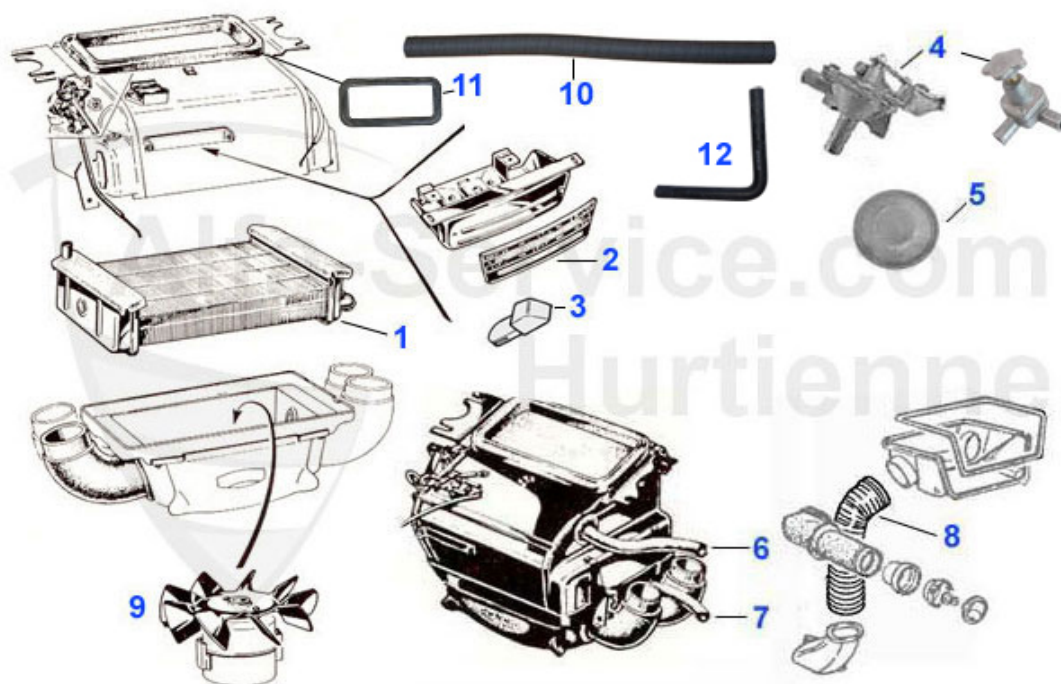

Spider (105/115) > Heizung/Lüftung > Heizung 1. Serie

1	08 069 0 0	Wärmetauscher 1. Serie Neuteil!	230.00 EUR
2	19 129 3 0	Heizungsblende Kunststoff Spider ohne Mittelkonsole	89.00 EUR
3	20 129 0 0	Knopf für Heizungsbetätigung schwarz 1963-86	4.50 EUR
3	19 162 0 0	Knopf für Heizungsbetätigung verchromt, Bj. 1963-86	9.50 EUR
4	08 012 0 0	Heizungsventil 1.Serie Aluminiumgehäuse	55.00 EUR
4	08 075 0 0	Heizungsventil Serie 101	***
5	08 030 0 0	Membran für Heizungsventil 1.Serie	8.75 EUR
6	08 048 0 0	Kühlwasserschlauch 1.Serie Heizungsventil-Ansaugbrücke	16.90 EUR
7	08 023 0 0	Kühlwasserschlauch Heizung-Wasserpumpe	13.85 EUR
8	08 074 0 0	Luftdüsenschlauch Universal ab 1970 57,2mm x 180cm	***
9	14 033 0 0	Heizungsgebläsemotor 1.Serie Spider, Giulia und GT (Propellerversion)	99.00 EUR
10	08 083 0 5	Luftdüsenschlauch Pappe 45mm, 1 Meter für GT u. Spider 1.Serie und alle Giulia / Frischluftdüsen schlauch Giulia	15.01 EUR
11	08 091 0 0	Dichtung Heizungskasten Giulia, GT, Spider	39.98 EUR
12	08 094 0 0	Kühlwasserschlauch Heizungsventil/ Wärmetauscher 1.Serie Länge anpassen!	12.50 EUR