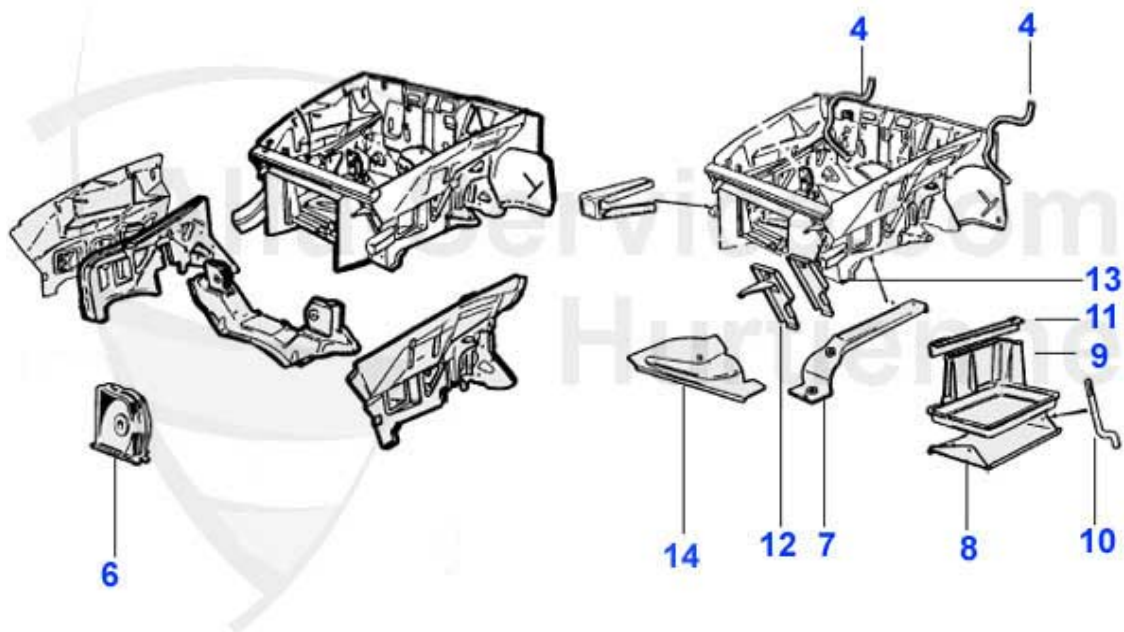

Spider (105/115) > Karosserie > Blechteile > 1983-89 > Vorderwagen 3

4	18 116 3 0	Wasserablaufschlauch Spider 1990-93	19.50 EUR
6	15 068 3 0	Aufnahme oberer Querlenker	67.00 EUR
7	15 155 3 2	Verbindungsblech Motorseitenwand rechts	33.50 EUR
7	15 155 3 1	Verbindungsblech Motorseitenwand links	33.50 EUR
8	15 069 3 0	Batterie Halteblech	54.00 EUR
9	14 025 0 0	Batterieschale Plastik	37.60 EUR
10	14 026 0 0	Gewindestange für Haltewinkel	8.50 EUR
11	14 027 0 0	Batterie Haltewinkel	17.01 EUR
12	15 064 3 1	Abschlussblech vorne links	39.00 EUR
12	15 064 3 2	Abschlussblech vorne rechts	39.00 EUR
13	15 065 3 2	Abschlussblech hinten rechts	25.00 EUR
13	15 065 3 1	Abschlussblech hinten links	25.00 EUR
14	15 154 3 1	Verbindungsblech Querträger links 105/115 alle Modelle	79.00 EUR
14	15 154 3 2	Verbindungsblech Querträger rechts 105/115 alle Modelle	79.00 EUR