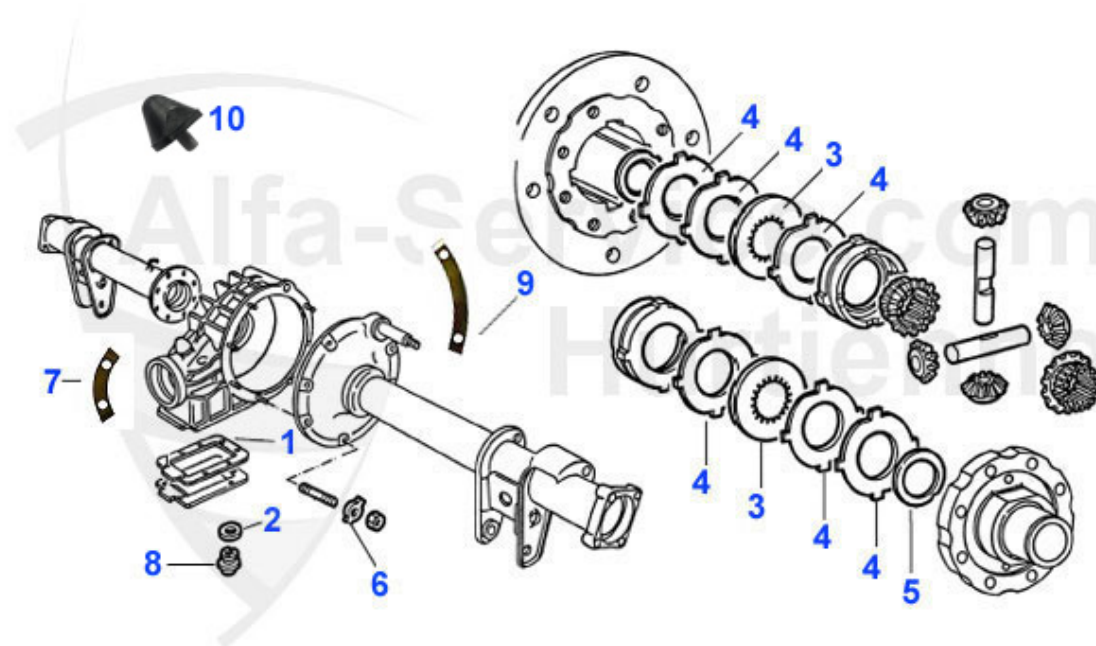

Spider (105/115) > Antrieb > Hinterachse > Anbauteile/Sperre

1	02 032 0 0	Differentialdichtung 1300-1750	3.90 EUR
1	02 033 0 0	Differentialdichtung 2000	3.90 EUR
2	01 006 0 0	Dichtring Ölablaßschraube	1.50 EUR
3	12 187 0 0	Innenlamelle Sperrdifferential 2 mm Innenverzahnung 105/116er Molybdän beschichtet	97.00 EUR
4	12 190 0 0	Sperrscheibe Differential 2,1 mm	***
4	12 189 0 0	Sperrscheibe Differential 2,0mm	75.01 EUR
4	12 188 0 0	Sperrscheibe Differential 1,9 mm	***
5	12 191 0 0	Anlaufscheibe Differential 2000 mit Öltaschen	19.50 EUR
6	12 184 0 0	Sicherungsblech Differentialgehäuse einzeln	3.25 EUR
7	12 193 0 0	Sicherungsblech Achsrohr	2.50 EUR
8	04 003 0 0	Ölablaßschraube Getriebe, Differential 101/105/115 Ölwanne AR33,75,155,164,RZ, O.E.60573441	14.49 EUR
9	12 194 0 0	Sicherungsblech Differentialgehäuse doppelt	4.41 EUR
10	12 034 0 0	Anschlaggummi Differential 1300-2000	15.90 EUR