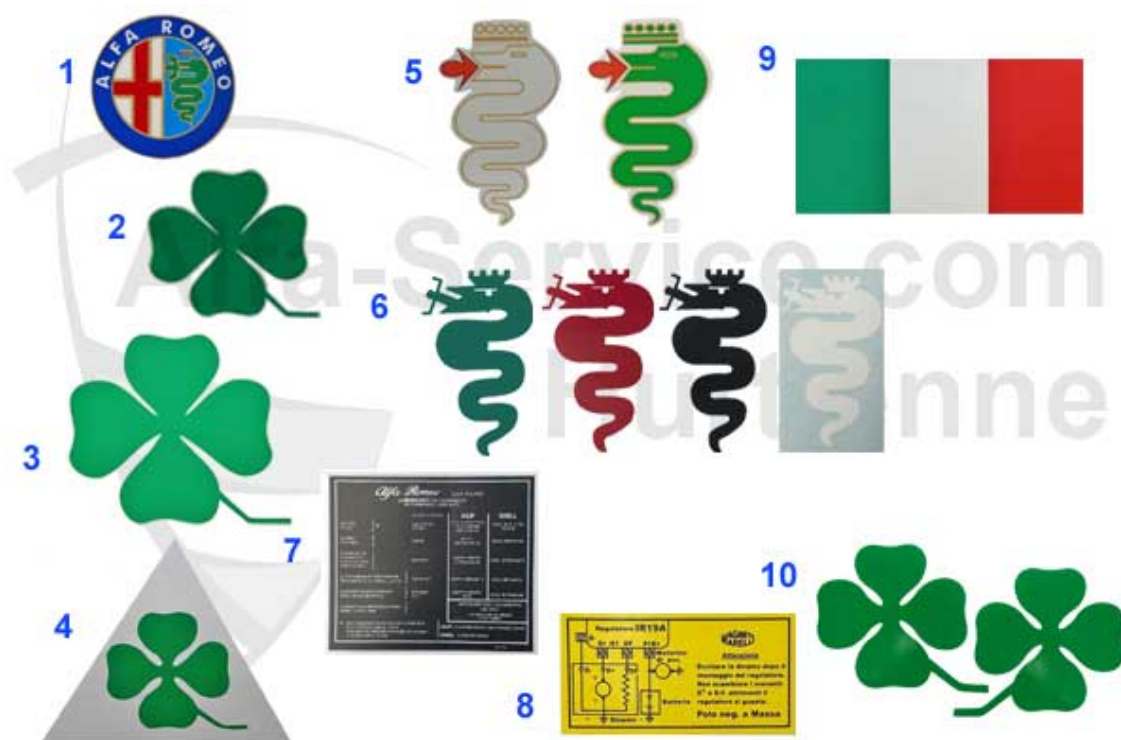

Spider (105/115) > Zubehör > Aufkleber 2

1	26 001 0 0	Aufkleber Alfa Romeo Emblem 50 mm	3.30 EUR
1	26 004 0 0	Aufkleber Alfa Romeo Emblem 300mm	9.50 EUR
1	26 005 0 0	Aufkleber Alfa Romeo Emblem 450mm	19.50 EUR
2	26 055 0 0	Aufkleber Kleeblatt 50x45mm	2.90 EUR
3	26 057 0 0	Aufkleber Kleeblatt ca. 100 x 100 mm	3.30 EUR
4	26 242 0 0	Aufkleber Kleeblatt, Dreieck weiß ca. 10x10x10 cm	4.20 EUR
4	26 038 0 0	Aufkleber Kleeblatt groß, Dreieck weiß, ca 14x14x14 cm	4.80 EUR
4	26 251 0 0	Aufkleber Kleeblatt, Dreieck weiß li/re ca. 14x14x14 cm Satz = 2 Stück	9.60 EUR
5	26 244 0 0	Aufkleber Schlange 85mm, grün	3.80 EUR
5	26 243 0 0	Aufkleber Schlange 85mm, weiß	3.80 EUR
6	26 039 0 0	Aufkleber Alfa Schlange schw. 140mm	4.80 EUR
6	26 042 0 0	Aufkleber Alfa Schlange weiß 140mm	4.80 EUR
6	26 040 0 0	Aufkleber Alfa Schlange grün 140mm	4.80 EUR
6	26 041 0 0	Aufkleber Alfa Schlange rot 140mm	4.80 EUR
7	26 044 0 0	Aufkleber Schmiermittelvorschrift 1750	14.49 EUR
7	26 043 0 0	Aufkleber Ölsorten/Viskosität schwarz	9.20 EUR
8	26 046 0 0	Aufkleber Lichtmaschinenregler	5.00 EUR
9	26 048 0 0	Aufkleber Ital. Fahne 160mm	4.00 EUR
9	26 047 0 0	Aufkleber Ital.Flagge 120 mm	3.50 EUR
10	26 010 0 0	Aufkleber Kleeblatt Satz ca. 80 x 80 mm rechts/links	12.00 EUR