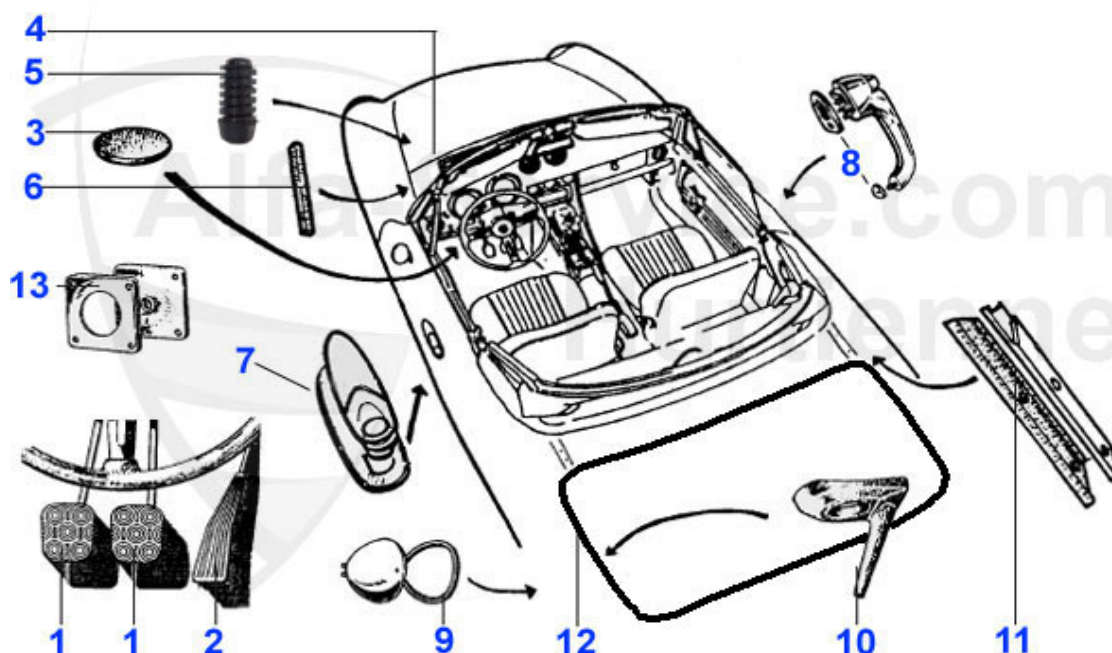

Spider (105/115) > Karosserie > Gummidichtungen > Diverse Gummidichtungen

1	18 010 0 0	Pedalgummi für Kupplung und Bremse	4.80 EUR
2	18 110 0 0	Gaspedal stehende Pedale	53.00 EUR
2	18 108 3 0	Gaspedalgummi Spider ab 87 Gaszugbetätigung	15.01 EUR
2	18 077 0 0	Gaspedal hängende Pedale	47.01 EUR
3	18 009 0 0	Gummistopfen Bodenblech	4.50 EUR
4	18 073 3 0	Dichtung Motorhaube-Motorstirnwand Spider 1966-93	33.00 EUR
5	18 056 0 0	Anschlaggummi Motorhaube Spider/GT	4.40 EUR
6	18 097 3 2	Dichtung Windlaufblech/Kotflügel seitlich rechts Spider	13.90 EUR
6	18 097 3 1	Dichtung Windlaufblech/Kotflügel seitlich links Spider	13.90 EUR
7	18 036 3 0	Türgriffunterlage Spider 1750-2000	6.90 EUR
8	18 037 3 0	Türgriffunterlage Duetto Satz links/rechts	19.64 EUR
9	18 053 3 0	Tankklappendichtung Spider	15.01 EUR
10	18 076 3 0	Tankstützengummi Spider	69.00 EUR
11	18 079 3 1	Dichtung Hardtophalter links	5.30 EUR
11	18 079 3 2	Dichtung Hardtophalter rechts	5.30 EUR
12	18 050 3 0	Kofferraumdichtung Spider 1970 - 93	29.50 EUR
12	18 051 3 0	Kofferraumdichtung Rundheck	68.50 EUR
13	18 107 0 0	Durchführung Stirnwand/Gaspedal	21.90 EUR