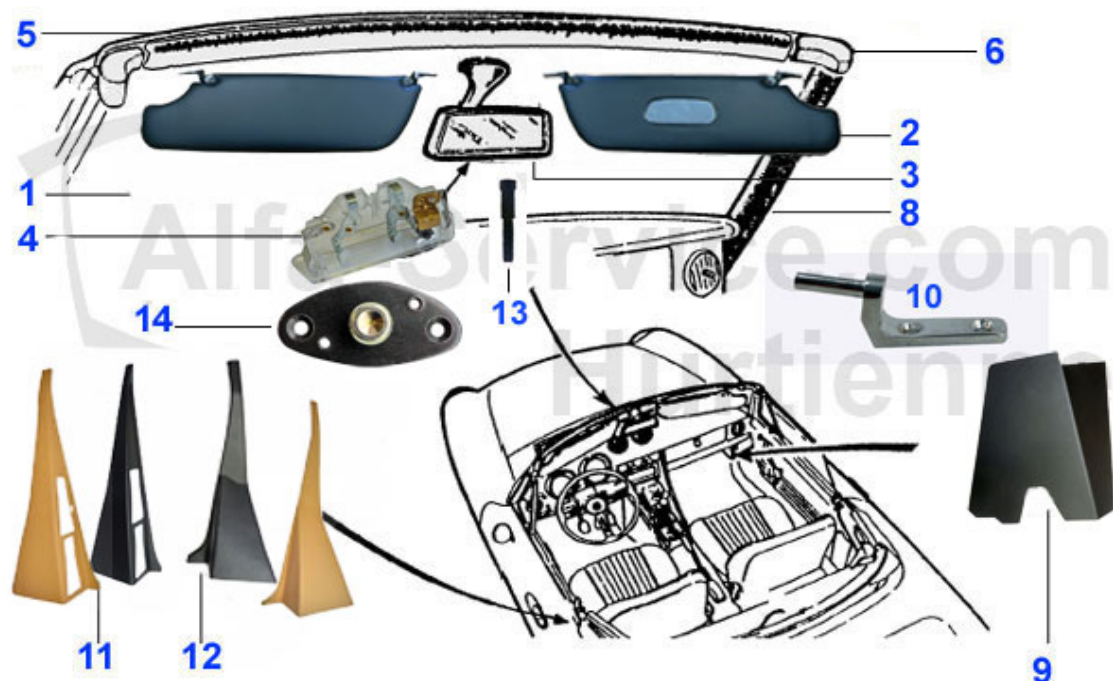

Spider (105/115) > Innenausstattung > Sonnenblende/Verkleidung

1	20 018 3 1	Sonnenblende Spider 1966-89 ohne Spiegel incl. Halter links	40.00 EUR
1	20 213 3 2	Sonnenblende rechts Spider 90 - 93	***
2	20 213 3 1	Sonnenblende links Spider 90 - 93	***
2	20 148 3 2	Sonnenblende Spider rechts mit Spiegel incl. Halter	42.00 EUR
3	20 019 3 0	Innenspiegel Spider ab 1986	109.00 EUR
3	20 012 3 0	Innenspiegel Spider 1966-85 mit Chromrahmen und Beleuchtung	309.00 EUR
4	16 089 3 0	Innenleuchte Spider im Spiegel	59.00 EUR
5	21 061 3 0	Scheibenrahmenverkleidung Spider oben mitte 1966-69	60.00 EUR
5	21 027 3 0	Scheibenrahmenverkleidung (Satz 5 tlg.) Spider 70-93	149.00 EUR
5	21 062 3 0	Scheibenrahmenverkleidung (Satz 5 tlg.) Spider 66-69	198.00 EUR
6	21 065 3 0	Scheibenrahmenverkleidung oben Satz links/rechts Spider 1966-69	55.00 EUR
6	21 022 3 1	Scheibenrahmenverkleidung Spider 1970-94 oben links	24.99 EUR
6	21 022 3 2	Scheibenrahmenverkleidung Spider 1970-94 oben rechts	24.99 EUR
8	21 063 3 0	Satz Abdeckleisten seitlich links und rechts 66-69, passt nicht für Spider FB junior mit Blech Armaturenbrett!!	89.00 EUR
9	20 150 3 2	A-Säulenverkleidung Spider schwarz rechts, nur als Satz siehe Art.-Nr. 20 102 30	***
9	20 150 3 1	A-Säulenverkleidung Spider schwarz links, nur als Satz siehe Art.-Nr. 20 102 30	***
9	20 102 3 0	Satz A-Säulenverkleidung Spider schwarz li/re	159.00 EUR
10	19 185 3 0	Halter Sonnenblende Spider Chrom	19.50 EUR
11	20 049 3 1	B-Säulenverkleidung links Spider 1983-93 Kunststoff schwarz genarbt, zwei Öffnungen	99.00 EUR
11	20 404 3 1	B-Säulenverkleidung Spider RH Kunststoff genarbt links	79.00 EUR
11	20 149 3 1	B-Säulenverkleidung Spider 83-93 schwarz, links, zwei Löcher, Kunststoffkorpus mit Skay überzogen	107.00 EUR
11	20 030 3 1	B-Säulenverkleidung links Spider 1970-83, Kunststoff schwarz genarbt, eine Öffnung	89.00 EUR
11	20 131 3 1	B-Säulenverkleidung Spider 70-83, Kunststoff schwarz, links, ein Loch mit Skay Bezug	89.00 EUR
11	20 362 3 1	B-Säulenverkleidung Spider 1986-1993 beige links	109.00 EUR
12	20 049 3 2	B-Säulenverkleidung rechts Spider 1983-93 Kunststoff schwarz genarbt, zwei Öffnungen	99.00 EUR