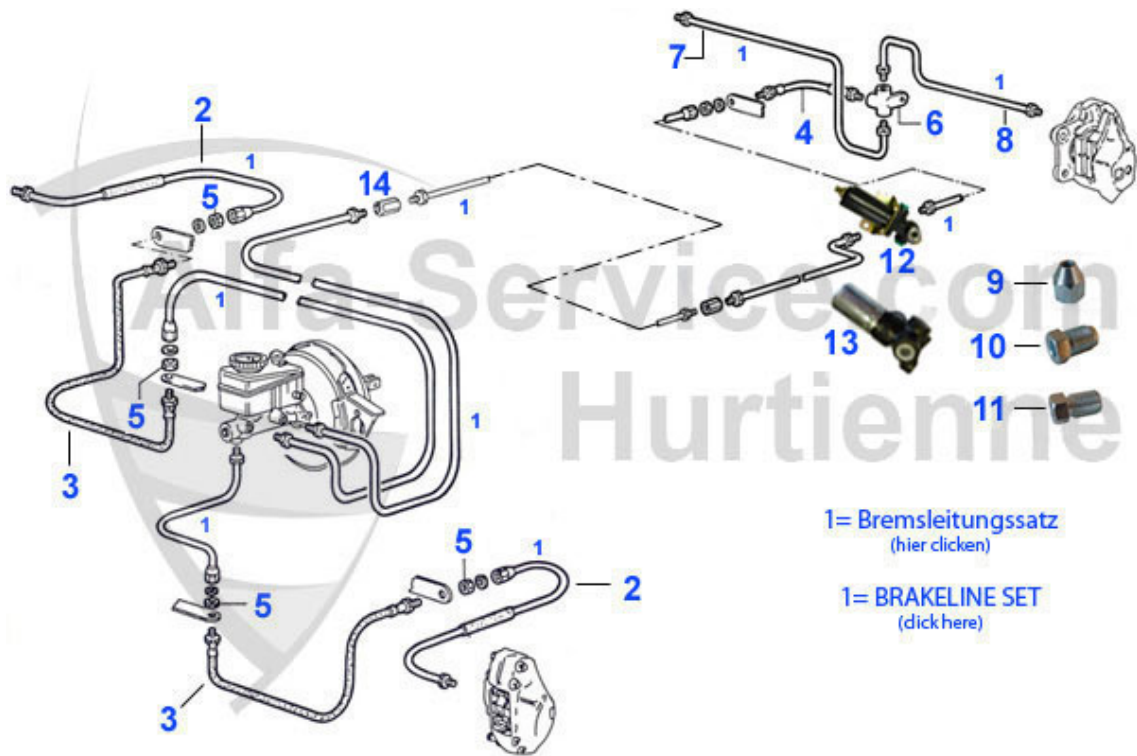

Spider (105/115) > Bremsanlage > Bremshydraulik > Bremsleitungen/Schläuche

1	13 137 CN	Bremstleitungssatz Kupfer/Nickel, Spider, GT hängende Pedale 1300/1600	89.00 EUR
1	13 137 0 0	Bremstleitungssatz Spider, GT hängende Pedale, 1300/1600	69.00 EUR
1	13 018 0 0	Bremstleitungssatz Spider, Bertone hängende Pedale 1750/2000	69.00 EUR
1	13 018 CN	Bremstleitungssatz Spider, Bertone hängende Pedale Kupfer/Nickel 1750/2000 - OHNE TÜV!!	89.00 EUR
2	13 086 0 0	Bremstleitung am Sattel 1300/1600 vorne Länge 39cm	7.90 EUR
2	13 087 0 0	Bremstleitung am Sattel 1750/2000 vorne Länge 27cm	7.50 EUR
3	13 021 0 0	Bremsschlauch vorne	18.00 EUR
4	13 022 0 0	Bremsschlauch hinten	18.00 EUR
5	13 060 0 0	Mutter für Bremsschläuche 3/8 X 24 UNF	2.39 EUR
6	13 019 0 0	Bremstleitungsverteiler	27.50 EUR
7	13 112 0 0	Bremstleitung Hinterachse rechts Spider/GTJ/GTV/Giulia/Zagato länge 70,5cm	9.90 EUR
8	13 110 0 0	Bremstleitung Hinterachse links Spider/GTJ/GTV/Giulia/Zagato länge 96,5cm	9.90 EUR
10	13 113 0 0	Druckleitungsrippel Verteilerstück (1301900) Hinterachse (SW 10mm)	***
11	13 069 0 0	Überwurfschraube Bremstleitung M10x1 SW11 für HBZ 1302800 u. Bremssattel 1322201/02, 1320001/02, 1311801/02	3.20 EUR
12	13 039 0 0	Bremskraftregler 105er 1.Serie	235.00 EUR
13	13 020 0 0	Bremskraftregler Hinterachse Giulia, Spider, GT, Alfetta, GTV/6 116 Bj. 1970-93	259.00 EUR
14	13 136 0 0	Verbindungsstück Bremstleitung 105/115 hängende Pedale AR33,AR75,AR164	7.00 EUR