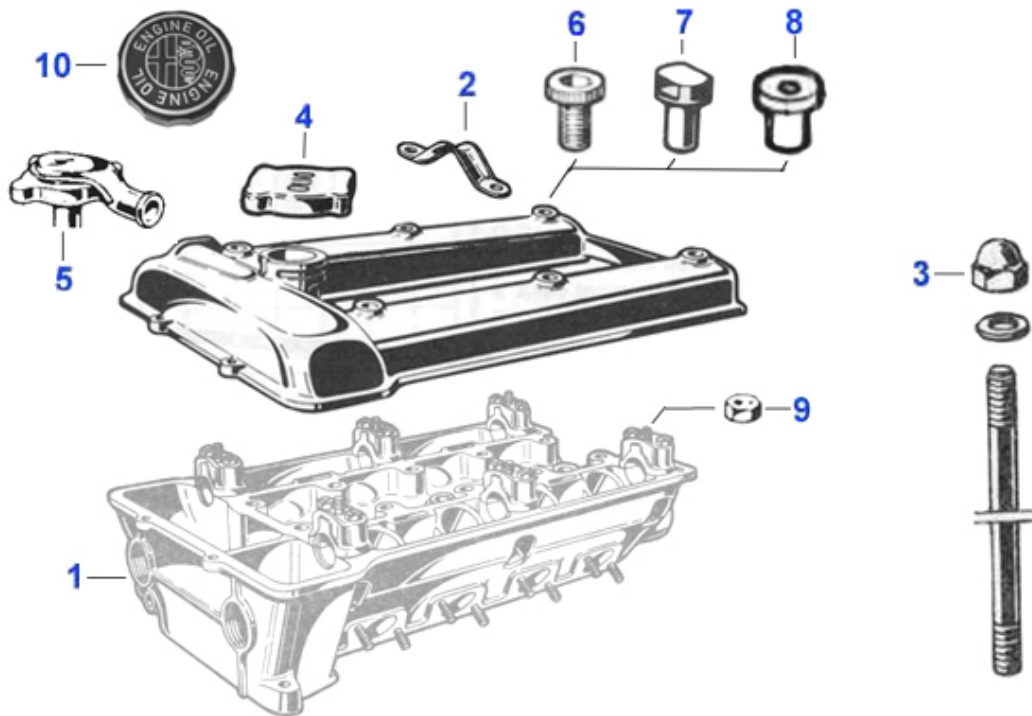

Spider (105/115) > Motor > Zylinderkopf > Zylinderkopf 1

1	27 004 0 0	Zylinderkopf gebraucht 1600 Stehbolzen 12mm	***
1	27 006 0 0	Zylinderkopf generalüberholt 2000 Einspritzmodell , im Austausch EUR 380,- Pfand	***
1	27 005 0 0	Zylinderkopf gebraucht 1750	***
1	27 003 0 0	Zylinderkopf gebraucht 2000 Vergasermotorenmodell	***
1	27 002 0 0	Zylinderkopf gebraucht 1600 11mm Stehbolzen	***
1	27 001 0 0	Zylinderkopf gebraucht 1300	***
2	03 244 0 0	Montagebügel Zylinderkopf	14.90 EUR
3	03 153 0 0	Hutmutter Zylinderkopf 1300-1600 Schlüsselweite 17mm	8.10 EUR
3	03 245 0 0	Hutmutter Zylinderkopf verchromt Schlüsselweite 17mm	***
3	03 246 0 0	Hutmutter Zylinderkopf verchromt Schlüsselweite 19mm	5.80 EUR
4	03 141 0 0	Öleinfülldeckel verchromt 105/115 außer 2.0 Spider Serie 4	19.90 EUR
4	03 057 0 0	Öleinfülldeckel eckig Metall verzinkt	11.00 EUR
5	03 478 0 0	Öleinfülldeckel GTA verzinkt	139.00 EUR
6	03 477 0 0	Ventildeckelschraube mit Inbus weiß verzinkt	11.90 EUR
6	03 429 0 0	Ventildeckelschraube mit Inbus gelb verzinkt	11.90 EUR
7	03 476 0 0	Ventildeckelschraube alte Version Schlüsselweite 17mm	6.50 EUR
8	03 152 0 0	Ventildeckelschraube Inbus	6.00 EUR
8	03 247 0 0	Ventildeckelschraube Inbus chrom	***
9	03 262 0 0	Feingewindemutter 8x1 SW13 Stahl	0.80 EUR
10	03 144 0 0	Öleinfülldeckel Plastik, nicht durch Metallversion ersetzbar Spider IE/75/GTV6/155/164/145/ 146/916 (V6)	54.89 EUR