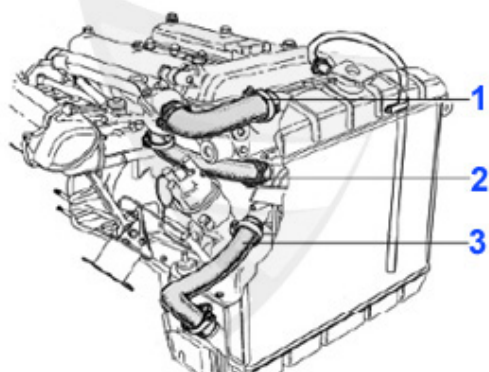

Spider (105/115) > Kühlsystem > Schläuche > 2000 Einspritzer

Ausführung mechanische Lüfter
MECHANICAL FAN VERSION