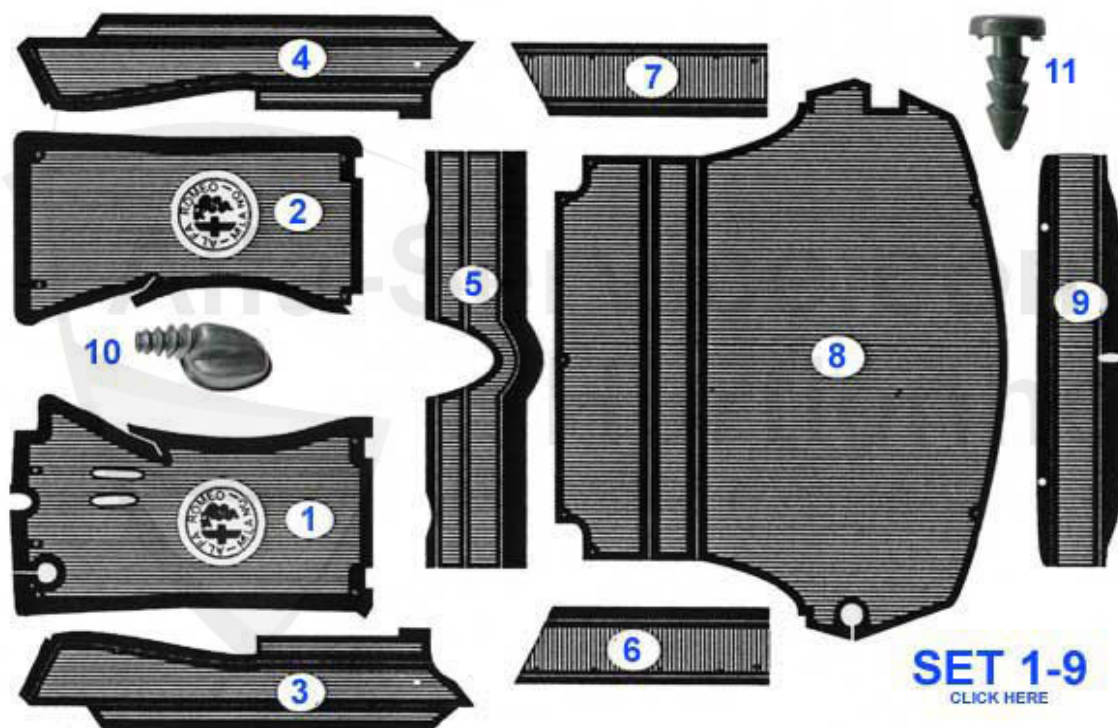

Spider (105/115) > Innenausstattung > Bodenbeläge > Gummimatten 1966-69

1	20 174 RHDL	Gummimatte Fussraum links stehende Pedale 66-69, Linksverkehr	89.25 EUR
1	20 174 3 1	Gummimatte Spider stehende Pedale Fussraum links	105.01 EUR
2	20 174 RHDR	Gummimatte Fussraum rechts stehende Pedale, Linksverkehr	89.25 EUR
2	20 179 3 2	Gummimatte Spider Fußraum rechts	139.00 EUR
3	20 175 3 1	Gummimatte Spider Schweller links	95.00 EUR
4	20 175 3 2	Gummimatte Spider Schweller rechts	95.00 EUR
5	20 176 3 0	Gummimatte Rundh. Querstrebe/Boden.	135.01 EUR
6	20 329 3 1	Gummimatte Kofferraum seitlich links Spider 1966-69	39.00 EUR
7	20 329 3 2	Gummimatte Kofferraum seitlich rechts Spider 1966-69	39.00 EUR
8	20 177 3 0	Gummimatte Duetto Kofferraumboden	209.00 EUR
9	20 195 3 0	Gummimatte Spider Duetto Heckblech hinten	119.00 EUR
10	18 165 3 0	Handbremshebelabdeckung Spider 1966-77 Gummi	89.00 EUR
11	20 333 0 0	Clip für Gummimatte Kofferraum benötigte Stückzahl 17	2.98 EUR
12	20 183 3 0	Satz Gummimatten Duetto	899.00 EUR