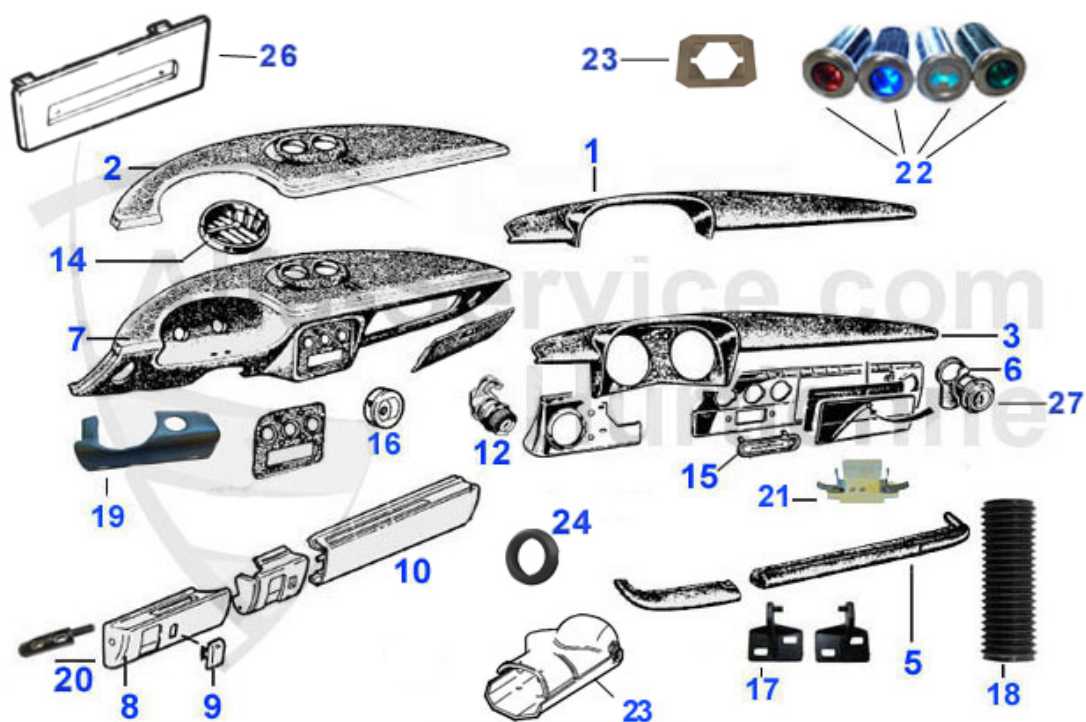

Spider (105/115) > Innenausstattung > Armaturenbrett

1	20 136 3 0	Reparatursatz Armaturenbrett Oberteil Rundheck, 1300-1600 1.Serie	205.00 EUR
2	20 137 3 0	Reparatursatz Armaturenbrett Oberteil Spider 1750-2000	205.00 EUR
3	20 385 3 0	Armaturenbrett Oberteil Spider ab 1968 schräge Gewindestifte	675.00 EUR
3	20 158 3 0	Armaturenbrett 1300/1600 Spid 70-80 gerade Schraube	***
5	20 231 3 0	Kniepolster links/rechts Rundheck und Spider 1,3/1,6 Metallarmaturenb.	365.00 EUR
6	20 234 3 0	Lederlasche für Handschuhfach	10.00 EUR
7	20 245 3 0	Armaturenbrett 2000 Spider schwarz Bj. 86 - 93	***
7	20 244 3 0	Armaturenbrett 1750-2000 Spider Bj.1970-86	***
8	20 239 3 1	Kniepolster Links 87 - 93	***
9	20 238 3 0	Blende Scheinwerferhöhenverst.	***
10	20 239 3 2	Kniepolster rechts Spid87-93 schw.	***
12	20 103 3 0	Handschuhfachschoß Spider 1970-93	84.00 EUR
14	08 079 3 0	Luftdüsen-Abdeckung Spider RH/FB im Armaturenbrett links/rechts, 1./2. Serie	55.00 EUR
14	20 232 2 2	Luftdüse rechts GTJ/GTV/ Spider bis 1986	***
15	23 071 0 0	Radioblende Giulia Super 1300/1600 Universal für alle klassischen Alfa Romeo verwendbar	139.00 EUR
15	23 054 3 0	Radioblende Spider 1. Serie für Metallarmaturenbrett	101.99 EUR
16	20 239 3 0	Frischluftdüse/Mittelkonsole Spider '90 Alfa 33 (90-94)	***
17	20 432 3 0	Satz Handschuhfachscharnier für Blecharmaturenbrett Spider	23.00 EUR
18	08 082 3 0	Luftdüsenschlauch Spider mittig 20cm lang Heizung 2.Serie	34.00 EUR
19	20 434 3 0	Abdeckung für Zündschloß- Lenksäule Spider 66-69 O.E.105036301100/03	75.01 EUR
20	20 439 3 0	Scharnier Sicherungskasten Spider 90-93	6.10 EUR
21	14 034 3 0	Beleuchtung Handschuhfach und Kofferraum Spider S.3/4	16.90 EUR
22	14 216 0 0	Gehäuse für Kontrollleuchte rot, Bremse (105/115)	26.00 EUR
22	14 218 0 0	Gehäuse für Kontrollleuchte blau, Fernlicht (105/115)	26.00 EUR
22	14 219 0 0	Gehäuse für Kontrollleuchte Blinker (105/115) Doppelpfeil grün	26.00 EUR
22	14 217 0 0	Gehäuse für Kontrollleuchte grün, Abblendlicht (105/115)	26.00 EUR
23	20 043 0 0	Lenksäulenverkleidung für Serie 105, für Modelle mit Zündschloß im Armaturenbrett	209.00 EUR