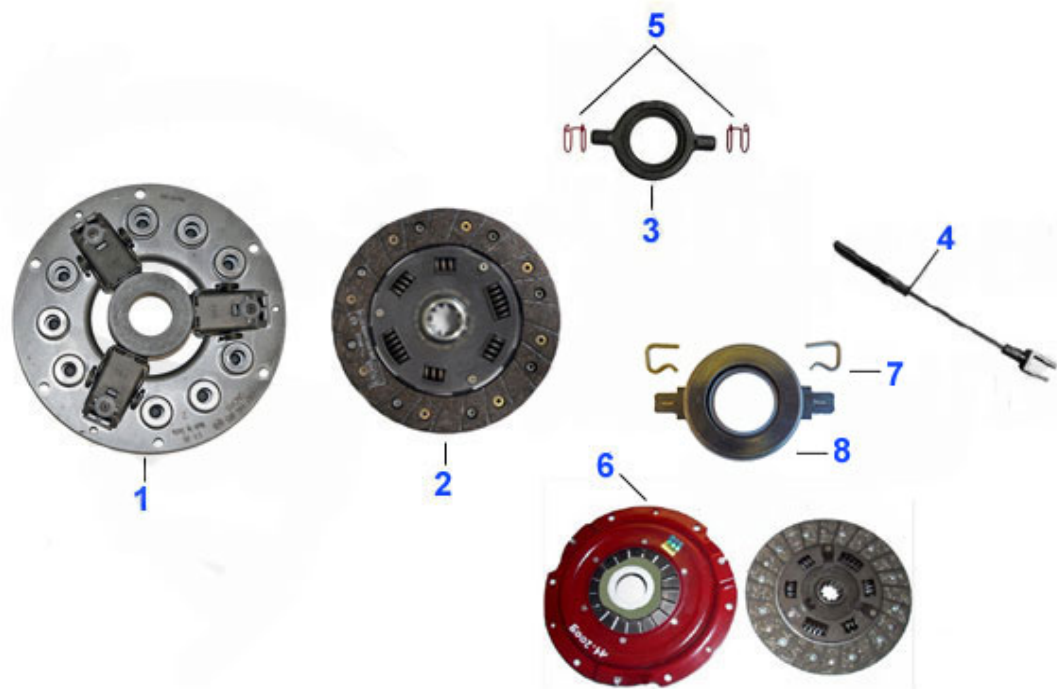

Spider (105/115) > Antrieb > Kupplung > mechanische Betätigung

1	09 031 0 0	Kupplungsautomat mechanische Betätigung	249.00 EUR
2	09 029 0 0	Kupplungsscheibe Bj. 1963-69 mechanische Betätigung Durchmesser 200 mm	97.01 EUR
2	09 030 0 0	Kupplungsscheibe Bj. 1963-69 mechanische Betätigung original Fichtel & Sachs	159.00 EUR
3	09 032 0 0	Ausrücklager mechanische Kupplung	65.00 EUR
4	09 028 0 0	Kupplungsseil mech. Kupplung	21.50 EUR
5	09 040 0 0	Halteklammer Ausrücklager 1.Serie	4.50 EUR
6	09 056 0 0	Kupplungsset 105 1. Serie modifiziert, für alle 105 1. Serie mit mechanischer Kupplung 200 mm, ersetzt die Originalversion durch ein Kit mit aktueller Technik	399.00 EUR
7	09 042 0 0	Haltebügel Ausrücklager 1. Serie original Ausführung	5.90 EUR
8	09 044 0 0	Ausrücklager mechanische Kupplung, Version mit Haltebügel	64.00 EUR