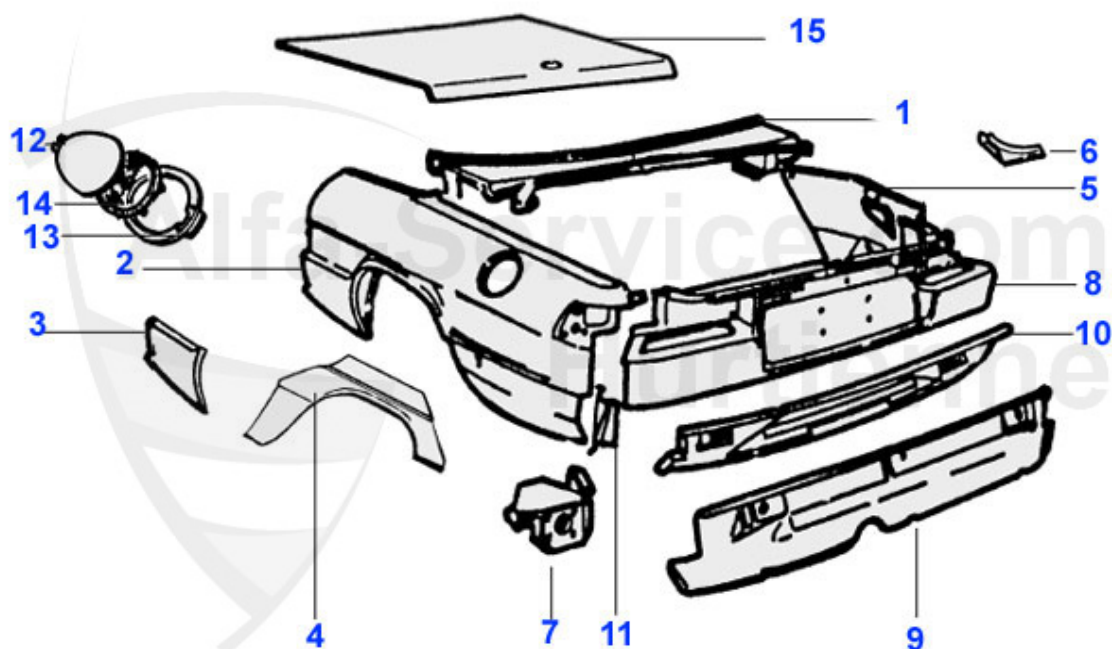

Spider (105/115) > Karosserie > Blechteile > 1990-93 > Hinterwagen 2

1	15 145 3 0	Verdeckbefestigungsblech Oberteil ohne Bolzen	269.00 EUR
2	15 199 3 2	Kotflügel hinten rechts Spid. ab 90	625.00 EUR
2	15 199 3 1	Kotflügel hinten links Spider ab 1990	625.00 EUR
3	15 135 3 2	Reparaturblech B-Säule rechts vorm Radkasten Spider	57.00 EUR
3	15 135 3 1	Reparaturblech B-Säule links vorm Radkasten Spider	57.00 EUR
4	15 092 3 1	Reparaturblech Radlauf links Spider	49.00 EUR
4	15 092 3 2	Reparaturblech Radlauf rechts Spider	49.00 EUR
6	15 215 3 1	Verbindungsblech hinten Spider 90-93	67.00 EUR
6	15 215 3 2	Verbindungsblech hinten Spider 90-93	***
7	15 216 3 2	Stoßstangenhalter Spider 90-93 Spider hinten	***
7	15 216 3 1	Stoßstangenhalter Spider 90-93 hinten	***
8	15 203 3 0	Heckblech oben Spider 90-93 (Nur Aussenhaut)	359.00 EUR
9	15 144 3 0	Heckblech unten außen Spider 83-93	149.00 EUR
10	15 101 3 0	Heckblech unten innen Spider 82-93	119.00 EUR
11	15 217 3 1	Verbindungsblech Spider 90-93 links	54.99 EUR
11	15 217 3 2	Verbindungsblech Spider 90-93 hinten rechts	***
12	15 091 3 1	Tankklappe Spider RH	***
13	15 090 3 1	Tankklappenverstärkung Spider	***
14	18 053 3 0	Tankklappendichtung Spider	15.01 EUR
15	15 196 3 0	Heckklappe Spider Bj. 1990 - 93	***