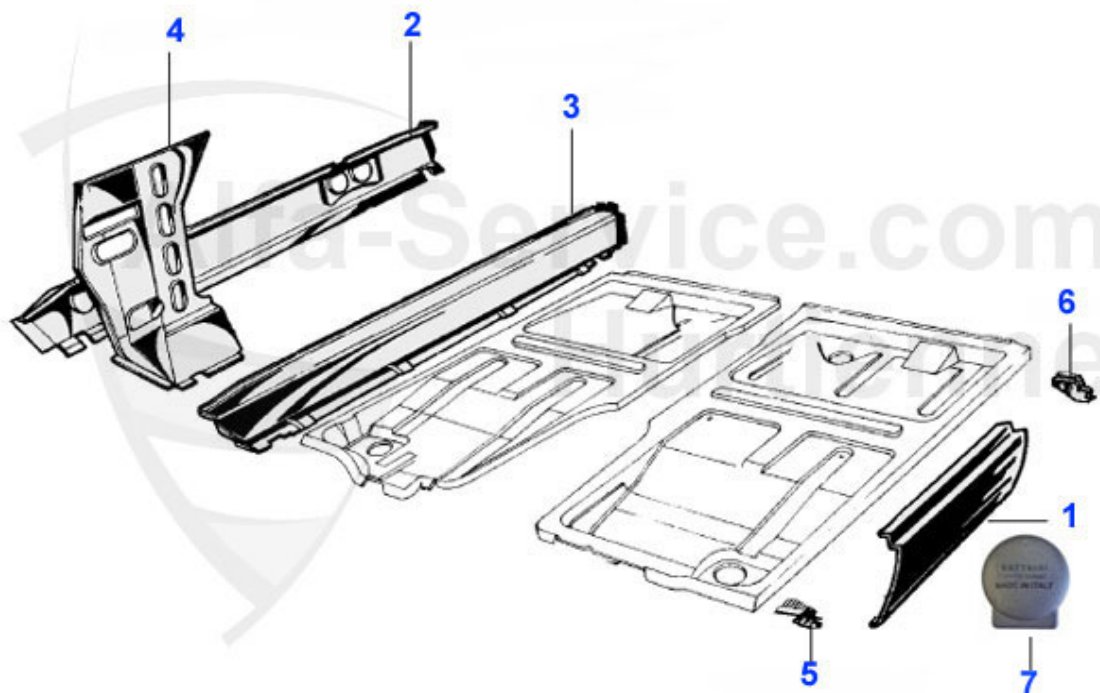

Spider (105/115) > Karosserie > Blechteile > 1966-69 > Schweller

1	15 070 3 2	Außenschweller rechts Spider	59.50 EUR
1	15 070 3 1	Außenschweller links Spider	59.50 EUR
2	15 073 3 2	Mittelschweller rechts Spider	183.00 EUR
2	15 073 3 1	Mittelschweller links Spider	183.00 EUR
3	15 076 3 1	Innenschweller links Spider	229.00 EUR
3	15 076 3 2	Innenschweller rechts Spider	229.00 EUR
4	15 074 3 1	Zwischenblech Mittel-/Innenschweller links Spider	99.00 EUR
4	15 074 3 2	Zwischenblech Mittel-/Innenschweller rechts Spider	99.00 EUR
5	15 077 3 0	Wagenheberaufnahme vorne Giulia, GT und Spider	27.50 EUR
6	15 078 3 1	Wagenheberaufnahme hinten links Spider 1966-85, Giulia	46.95 EUR
6	15 078 3 2	Wagenheberaufnahme hinten rechts Spider 1966-85, Giulia	46.95 EUR
7	15 075 0 0	Abdeckkappe Kunststoff für Wagenheber Typ 105 Durchmesser 45 mm Made in Italy	14.49 EUR