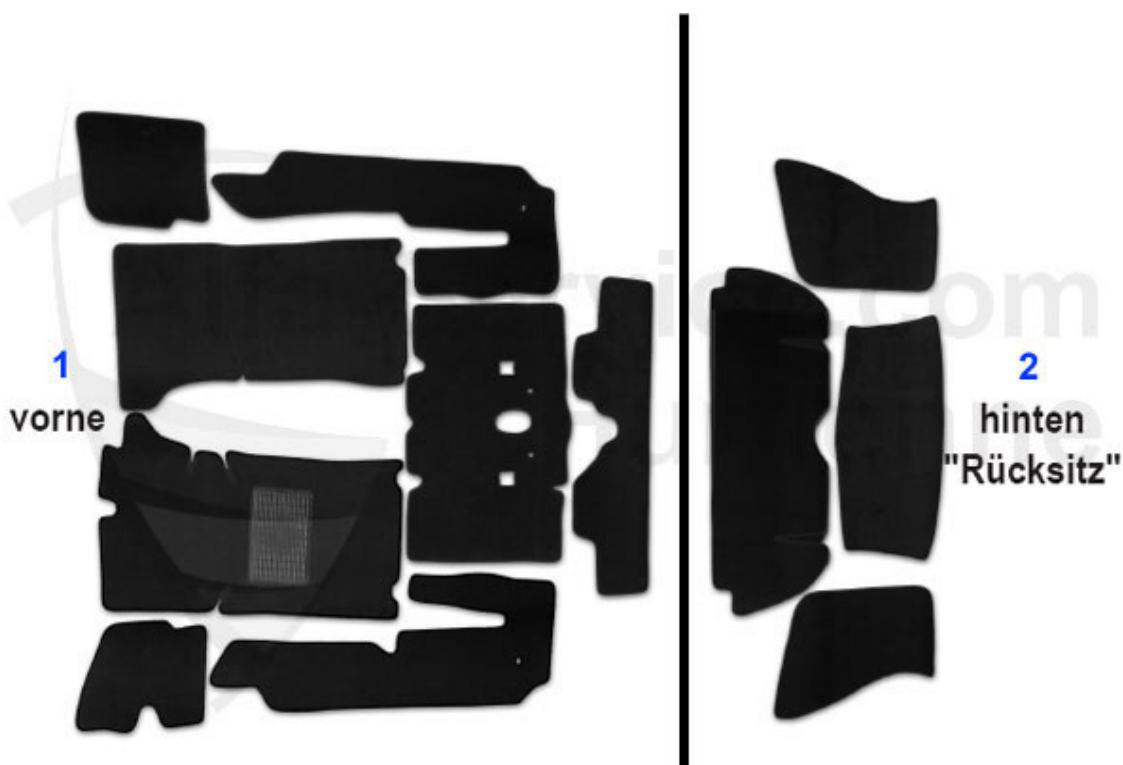

Spider (105/115) > Innenausstattung > Bodenbeläge > Teppichsatz Innenraum

1	20 113 3 0	Teppichsatz Spider 2000 1970-89	195.01 EUR
1	20 122 3 0	Teppichsatz Spider 90 schwarz Innenraum vorne 10-teilig	329.00 EUR
1	20 120 3 0	Teppichsatz Spider 90 beige Innenraum vorne 10tlg	410.06 EUR
1	20 111 3 0	Teppichsatz Spider 1966-69 Innenraum Velours schwarz	199.00 EUR
1	20 112 3 0	Teppichsatz Spider 1300/1600 ab 1970 bzw. 1750 -1971 Velours schwarz	199.00 EUR
2	20 115 3 0	Teppichsatz Rücksitz Spider 1600 1978-82 4 tlg.	159.00 EUR
2	20 262 3 0	Verkleidung Ablage hinten Spider 1966-69 Kunstleder schwarz	299.00 EUR
2	20 347 3 0	Verkleidung Ablage hinten mitte Spider 70-77, 1300/1600	215.00 EUR
2	20 121 3 0	Teppichsatz Spider 90 beige Innenraum hinten	235.00 EUR
2	20 114 3 0	Teppichsatz hinten "version console" 4-tlg.	165.01 EUR
2	20 123 3 0	Teppichsatz schwarz Spider 1990-93 Innenraum hinten	205.00 EUR