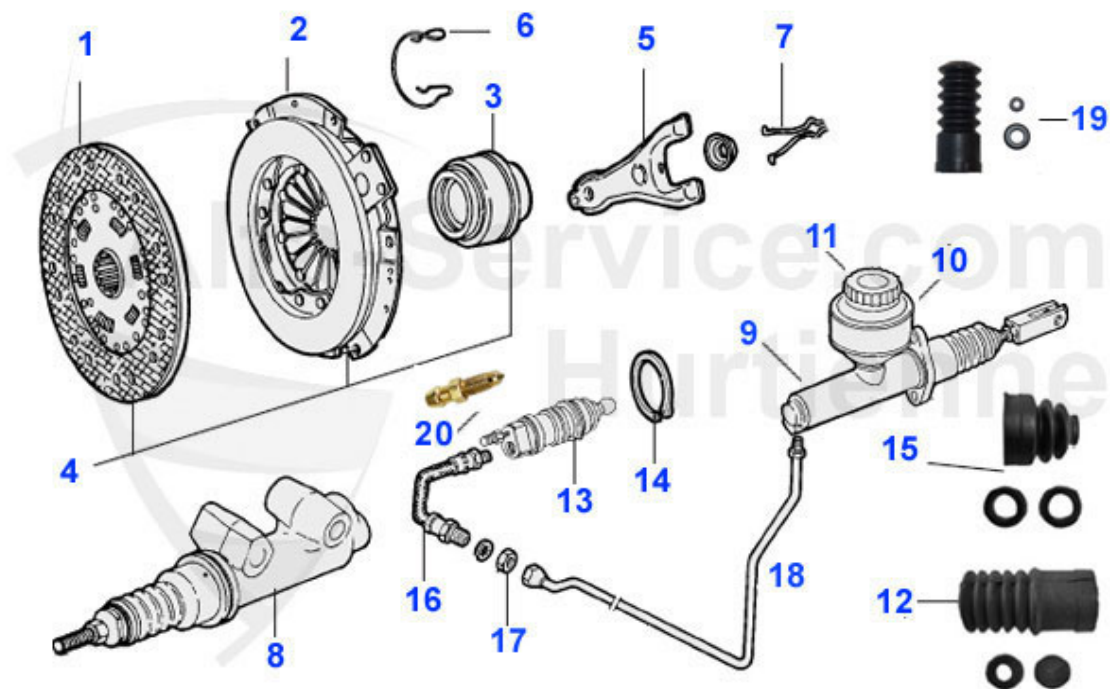

Spider (105/115) > Antrieb > Kupplung > hydraulische Betätigung

1	09 003 0 0	Kupplungsscheibe Bj. 1968-93 hydraulische Betätigung (Valeo Qualität)	55.00 EUR
1	09 041 0 0	Kupplungsscheibe hydraulisch Fichtel & Sachs	89.50 EUR
2	09 053 0 0	Kupplungsautomat Fichtel & Sachs hydraulische Kupplung	***
2	09 004 0 0	Kupplungsautomat Bj. 1968-93 hydraulische Kupplung	149.00 EUR
3	09 033 0 0	Ausrücklager hydraulische Kupplung Fichtel & Sachs	79.00 EUR
3	09 005 0 0	Ausrücklager hydraulische Kupplung 1968-93	28.00 EUR
4	09 023 0 0	Kupplungskit hydraulisch Sachs Erstausrüsterqualität	272.90 EUR
5	09 022 0 0	Ausrückhebel hydraulische Betätigung	72.00 EUR
6	09 015 0 0	Haltefeder Ausrücklager 2. Serie	9.39 EUR
7	09 016 0 0	Haltefeder Ausrückgabel	4.50 EUR
8	09 011 0 0	Kupplungsgeberzylinder stehende Pedale	89.00 EUR
9	09 012 0 0	Kupplungsgeberzylinder hängende Pedale	96.00 EUR
10	09 021 0 0	Behälter mit Deckel für Kupplungs geberzylinder hängende Pedale	52.50 EUR
11	09 020 0 0	Deckel für Hydraulikölbehälter Bremse u. Kupplung	12.50 EUR
12	09 008 0 0	Reparatursatz Kupplungsgeberzyl. ATE hängende Pedale	21.00 EUR
13	09 014 0 0	Kupplungsnehmerzylinder 105, passt auch für 116/162 V6	69.00 EUR
14	09 017 0 0	Sicherungsring Kupplungsnehmerzyl.	2.28 EUR
15	09 010 0 0	Reparatursatz Kupplungsnehmerzyl.	15.51 EUR
16	09 039 0 0	Kupplungsschlauch Stahlflex für Giulia,GTJ,GTV,Spider,Alfetta, Giulietta,GTV116,75,RZ/SZ,(M12x1)	42.99 EUR
16	09 006 0 0	Kupplungsschlauch	17.50 EUR
17	09 019 0 0	Mutter für Kupplungsschlauch	3.25 EUR
18	09 018 0 0	Kupplungsleitung hängende Pedale	32.00 EUR
19	09 075 0 0	Rep-Satz Kupplungsgeber 1. Serie Stehende Pedale (Bonaldi + Nachbau)	25.50 EUR
20	09 043 0 0	Entlüfternippel für Kupplungsnehmerzylinder 09 014 00 passende Gummikappe: 13 054 00	5.90 EUR