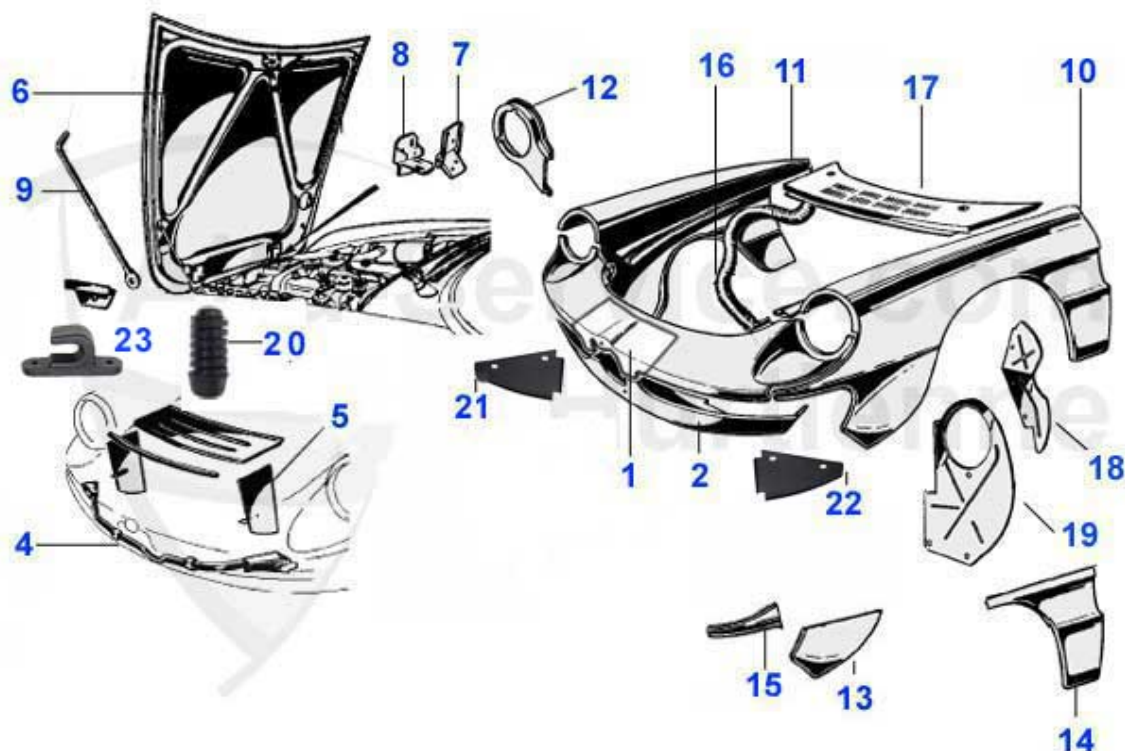

Spider (105/115) > Karosserie > Blechteile > 1966-69 > Vorderwagen 1

1	15 277 3 0	Frontblech oben Spider RH	599.00 EUR
1	15 278 3 0	Frontblech oben Teilersatz Spider RH	250.00 EUR
2	15 207 3 0	Frontblech unten komplett Spider RH 1300 und 1750	329.00 EUR
2	15 297 3 0	Frontblech unten Spider RH 1966-1967, 1600	329.00 EUR
4	15 046 3 0	Stoßstangenhalter vorn Spider RH	325.00 EUR
5	15 055 3 1	Luftleitblech seitlich links Spider	36.00 EUR
5	15 055 3 2	Luftleitblech seitlich rechts Spider	36.00 EUR
6	15 049 3 0	Motorhaube Spider 1966-93	645.00 EUR
7	15 050 3 0	Motorhaubenscharnier Spider	47.01 EUR
8	15 241 3 0	Halter Motorhaubenscharnier Spider	25.50 EUR
9	15 243 3 0	Motorhaubenaufsteller Spider	42.49 EUR
10	15 038 3 1	Kotflügel vorne links Spider 1966-82	559.00 EUR
11	15 038 3 2	Kotflügel vorne rechts Spider 1966-82	559.00 EUR
12	15 039 3 1	Lampenhalter links Spider	73.99 EUR
12	15 039 3 2	Lampenhalter rechts Spider	73.99 EUR
13	15 134 3 1	Reparaturblech Kotflügel vorne links Spider	49.00 EUR
13	15 134 3 2	Reparaturblech Kotflügel vorne rechts Spider	49.00 EUR
14	15 116 3 1	Reparaturblech Kotflügel-A-Säule links Spider	75.01 EUR
14	15 116 3 2	Reparaturblech Kotflügel-A-Säule rechts Spider	75.01 EUR
15	15 227 3 2	Ersatzblech Kotflügel-Spitze rechts Spider	31.00 EUR
15	15 227 3 1	Ersatzblech Kotflügel-Spitze links Spider	31.00 EUR
16	18 150 0 0	Spiralschlauch Wasserablauf grau alle 105er Modelle	19.90 EUR
17	15 052 3 0	Scheibenwischerblech Spider FB <1981 gebraucht 105955411100/01	***
18	15 290 3 1	Spritzblech Aluminium A-Säule links Spider	42.00 EUR
18	15 290 3 2	Spritzblech Aluminium A-Säule Spider rechts	42.00 EUR
19	15 289 3 2	Spritzblech Aluminium vorne rechts Spider 1966-89	65.00 EUR
19	15 289 3 1	Spritzblech Aluminium vorne links Spider 1966-89	65.00 EUR
20	18 056 0 0	Anschlaggummi Motorhaube Spider/GT	4.40 EUR
21	15 287 3 2	Befestigungsblech unten Schottblech vorne rechts Spider 1970-82	45.01 EUR
22	15 287 3 1	Befestigungsblech unten Schottblech vorne links Spider 1970-82	45.01 EUR