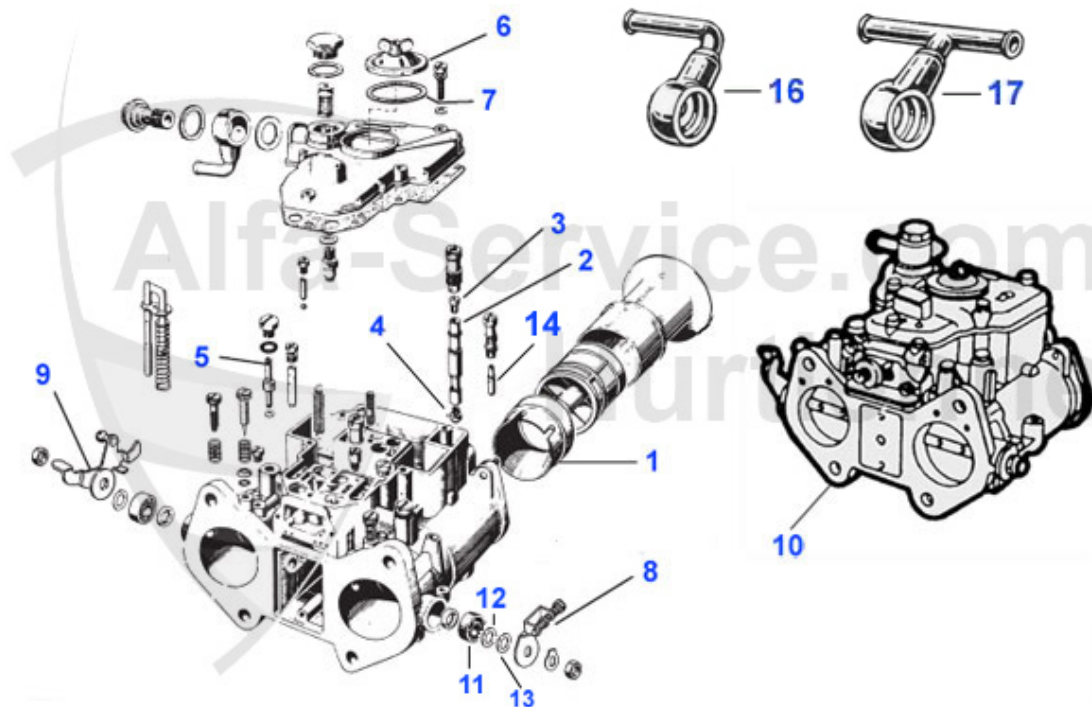

Spider (105/115) > Kraftstoffsystem > Vergaser > Vergaser/Einzelteile

1	03 298 0 0	Venturi Rohr 32mm für WEBER 40mm Vergaser	30.00 EUR
1	03 297 0 0	Venturi Rohr 30mm für WEBER 40mm Vergaser	28.50 EUR
2	03 299 0 0	Mischrohr F16	25.00 EUR
2	03 300 0 0	Mischrohr F9	30.00 EUR
3	03 454 0 0	Luftkorrekturdüse 175	7.00 EUR
3	03 455 0 0	Luftkorrekturdüse 180	7.00 EUR
3	03 456 0 0	Luftkorrekturdüse 185	7.00 EUR
3	03 457 0 0	Luftkorrekturdüse 190	7.00 EUR
3	03 458 0 0	Luftkorrekturdüse 195	7.00 EUR
3	03 460 0 0	Luftkorrekturdüse 205	7.00 EUR
3	03 461 0 0	Luftkorrekturdüse 210	7.00 EUR
3	03 462 0 0	Luftkorrekturdüse 220	7.00 EUR
3	03 453 0 0	Luftkorrekturdüse 165	7.00 EUR
3	03 452 0 0	Luftkorrekturdüse 160	7.29 EUR
3	03 450 0 0	Luftkorrekturdüse 150	7.00 EUR
3	03 449 0 0	Luftkorrekturdüse 145	7.00 EUR
3	03 447 0 0	Luftkorrekturdüse 135	7.00 EUR
3	03 451 0 0	Luftkorrekturdüse 155	7.00 EUR
3	03 459 0 0	Luftkorrekturdüse 200	7.29 EUR
3	03 463 0 0	Lüftkorrekturdüse 245	7.00 EUR
3	03 446 0 0	Luftkorrekturdüse 130	7.90 EUR
4	03 417 0 0	Hauptdüse 195	7.00 EUR
4	03 409 0 0	Hauptdüse 155	7.00 EUR
4	03 416 0 0	Hauptdüse 190	7.00 EUR
4	03 415 0 0	Hauptdüse 185	7.00 EUR
4	03 405 0 0	Hauptdüse 135	7.90 EUR
4	03 401 0 0	Hauptdüse 115	7.29 EUR
4	03 412 0 0	Hauptdüse 170	7.00 EUR
4	03 414 0 0	Hauptdüse 180	7.00 EUR
4	03 413 0 0	Hauptdüse 175	7.00 EUR