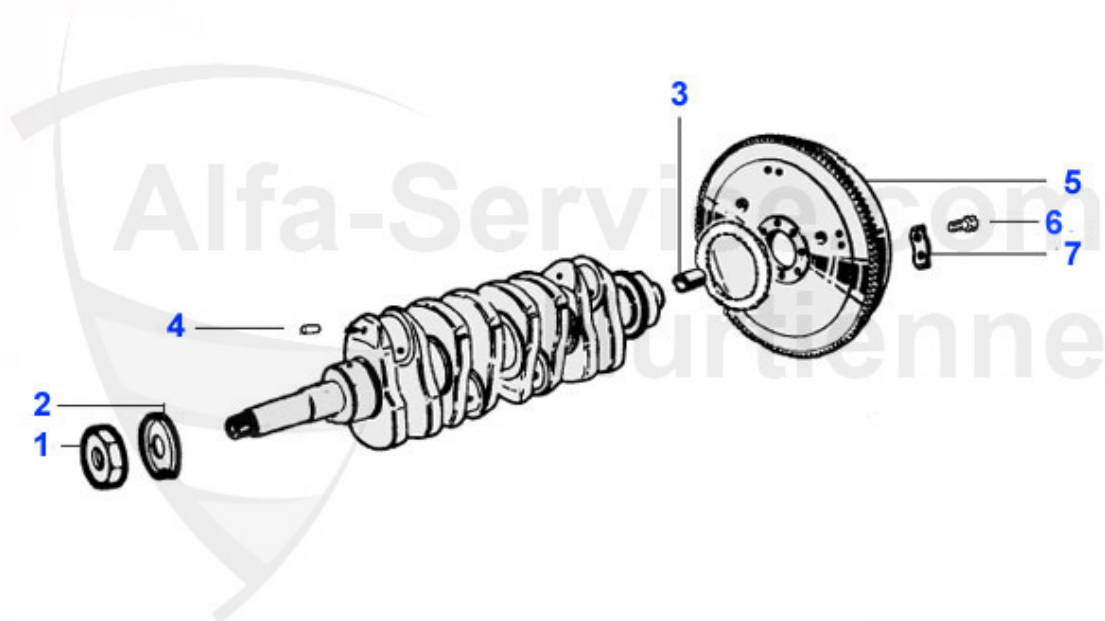

Spider (105/115) > Motor > Motorblock > Kurbelwelle 1

1	03 094 0 0	Mutter Kurbelwelle vorne 1300-2000 M20	14.49 EUR
1	03 269 0 0	Mutter Kurbelwelle M26 IE/TS ab '86	11.00 EUR
2	03 097 0 0	Blechsicherung Kurbelwellenmutter	5.20 EUR
3	03 110 0 0	Buchse Kurbelwelle 1300-1750 20 mm	17.50 EUR
3	03 111 0 0	Buchse Kurbelwelle 1300-2000 24 mm	9.90 EUR
4	03 115 0 0	Alustopfen Kurbelwelle 6mm kurz 6/7/12mm	2.05 EUR
4	03 095 0 0	Alustopfen für Kurbelwelle 6/6,7/22mm	2.09 EUR
4	03 096 0 0	Alustopfen Kurbelwelle 6,25/7/22mm	2.09 EUR
5	03 315 0 0	Zahnkranz 105 Zähne 1. Serie mechanische Kupplung	102.49 EUR
5	03 279 0 0	Schwungscheibe, Stahl, 8-Loch, 110 Zähne, gewichtsoptimiert 6,25kg nicht für mechanische Kupplung	615.00 EUR
5	03 307 3 0	Zahnkranz Schwungscheibe Spider (14,21 mm Kranzhöhe) Spider 90, 75, 155, 164/Super 4-Zyl	115.00 EUR
5	03 242 0 0	Schwungscheibe, Stahl, 8 Loch, 105 Zähne, gewichstoptimiert 6,25Kg mechanische Kupplung	545.00 EUR
5	03 314 0 0	Zahnkranz Schwungscheibe 1. Serie 110 Zähne 220mm Innendurchmesser	119.00 EUR
5	03 309 0 0	Zahnkranz Schwungscheibe 131 Zähne	116.00 EUR
5	03 308 0 0	Zahnkranz Schwungscheibe 130 Zähne (24,03 mm Kranzhöhe)	119.00 EUR
5	03 284 0 0	Schwungscheibe 6 Loch Original Spider 1990-93	***
5	03 275 0 0	Schwungscheibe, Stahl, 6-Loch, 130 Zähne, gewichtsoptimiert 7,0kg nicht für elektrische Einspritzung geeignet	629.00 EUR
5	03 501 0 0	Schwungscheibe Stahl 6-Loch 105 Zähne 215 mm, für Umbau KW 6-Loch an Getriebe mechanische Kupplung	519.99 EUR
6	03 155 0 0	Schraube für 6 Loch Schwungscheibe	6.79 EUR
6	03 156 0 0	Schraube für 8 Loch Schwungscheibe	7.90 EUR
7	03 150 0 0	Sicherungsblech Schwungscheibe 8-Loch	3.40 EUR