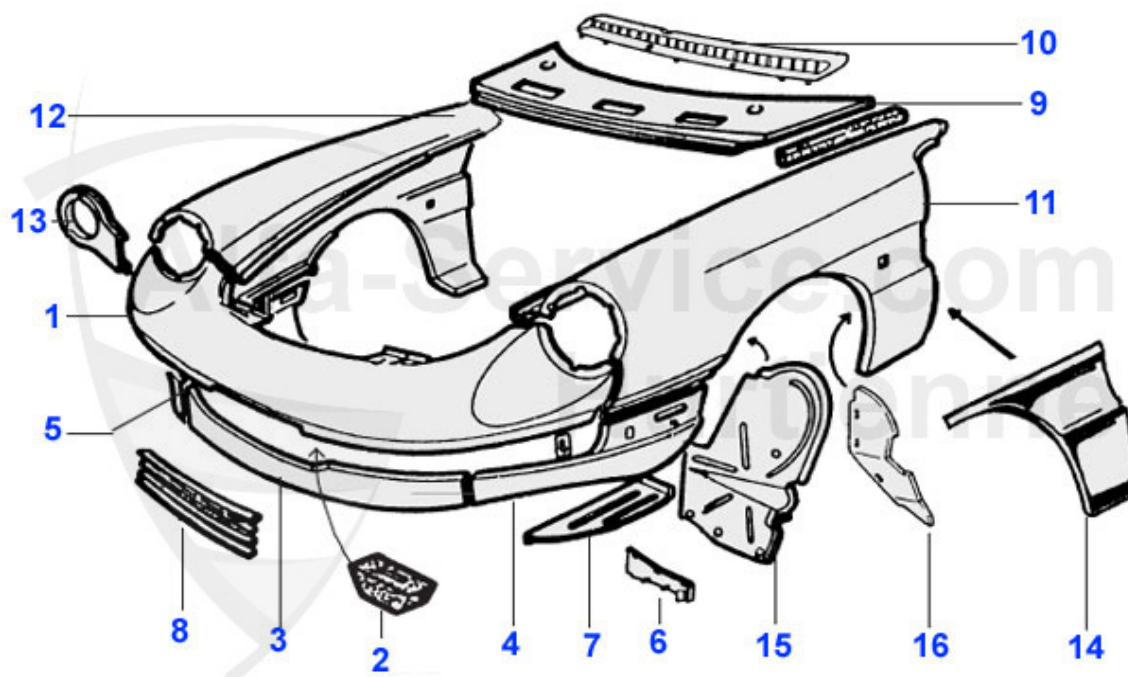

Spider (105/115) > Karosserie > Blechteile > 1983-89 > Vorderwagen 1

1	15 121 3 0	Frontblech oben Spider 83-89	186.00 EUR
2	18 126 3 0	Abstandshalter Frontblech-Stoßstange	2.20 EUR
3	15 122 3 0	Frontblech unten mitte Spider 83-89	95.03 EUR
4	15 123 3 1	Frontblech unten li Spider 83-89	85.00 EUR
5	15 123 3 2	Frontblech unten re. Spider 83 -89	85.00 EUR
6	15 213 3 1	Verbindungsblech vorn 83-93	***
6	15 213 3 2	Verbindungsblech vorn 83-93	***
7	15 157 3 1	Verbindungsblech unten Frontblech Spider ab 83 links	26.00 EUR
7	15 157 3 2	Verbindungsblech unten Frontblech Spider ab 83 rechts	26.00 EUR
8	15 190 3 0	Gitter Lufteinlaß Spider 83-93	***
9	15 053 3 0	Scheibenwischerblech Spider 1981-93	195.01 EUR
10	18 081 3 0	Plastikaufsatz Wischerblech Spider 1983-93	199.00 EUR
11	15 120 3 1	Kotflügel vorne links Spider 83-93, für Serie 4 muss der Blinkerausschnitt angepasst werden	518.99 EUR
12	15 120 3 2	Kotflügel vorne rechts Spider 83-93, für Serie 4 muss der Blinkerausschnitt angepasst werden	518.99 EUR
13	15 039 3 1	Lampenhalter links Spider	73.99 EUR
13	15 039 3 2	Lampenhalter rechts Spider	73.99 EUR
14	15 116 3 1	Reparaturblech Kotflügel-A-Säule links Spider	75.01 EUR
14	15 116 3 2	Reparaturblech Kotflügel-A-Säule rechts Spider	75.01 EUR
15	15 117 3 1	Schottblech Spider 83-89 vorne links	89.00 EUR
15	15 117 3 2	Schottblech Spider 83-89 vorne rechts	89.00 EUR
16	15 290 3 1	Spritzblech Aluminium A-Säule links Spider	42.00 EUR
16	15 290 3 2	Spritzblech Aluminium A-Säule Spider rechts	42.00 EUR