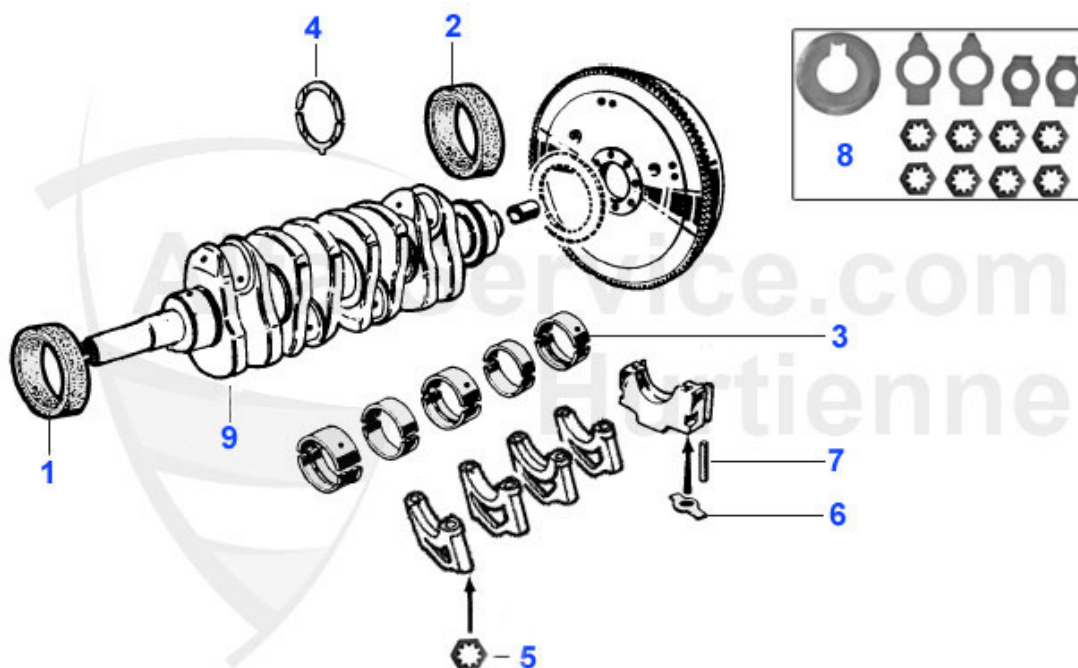

Spider (105/115) > Motor > Motorblock > Kurbelwelle 2

1	02 022 0 0	Simmerring Kurbelwelle vorne 35/50/10	9.50 EUR
2	02 060 3 0	Simmerring Kurbelwelle hinten 84x105x12 Spider 1990-93, 75, 90, 155/6, 164/6, GTV 6 CORTECO	33.50 EUR
2	02 023 0 0	Simmerring Kurbelwelle hinten (82/105/12) 105 >1989, Alfetta, Giulietta, GTV (116) 75, 90, Montreal "Originalqualität"	25.00 EUR
3	03 075 0 0	Hauptlager 1300-2000 0.30	74.90 EUR
3	03 009 0 0	Hauptlager 1300-2000 Standardmaß	74.90 EUR
3	03 076 0 0	Hauptlager 1300-2000 0.40	85.00 EUR
3	03 010 0 0	Hauptlager 1300-2000 1. Übermaß	74.90 EUR
3	03 011 0 0	Hauptlager 1300-2000 2. Übermaß	74.90 EUR
4	03 081 0 0	Anlaufscheibenset Standardmaß	19.00 EUR
5	03 270 0 0	Sicherungsblech 1/2/3/4 Hauptlager	1.70 EUR
6	03 149 0 0	Sicherungsblech 5. Hauptlager	1.50 EUR
7	03 158 0 0	Gummizylinder 5. Hauptlager	3.20 EUR
8	03 273 0 0	Blechsicherungssatz (Hauptlager) Nockenwellen, Riemenscheibe)	19.50 EUR
9	03 008 0 0	AT Kurbelwelle 2000 bis Bj,89 mit Haupt- und Pleuellagern	830.00 EUR