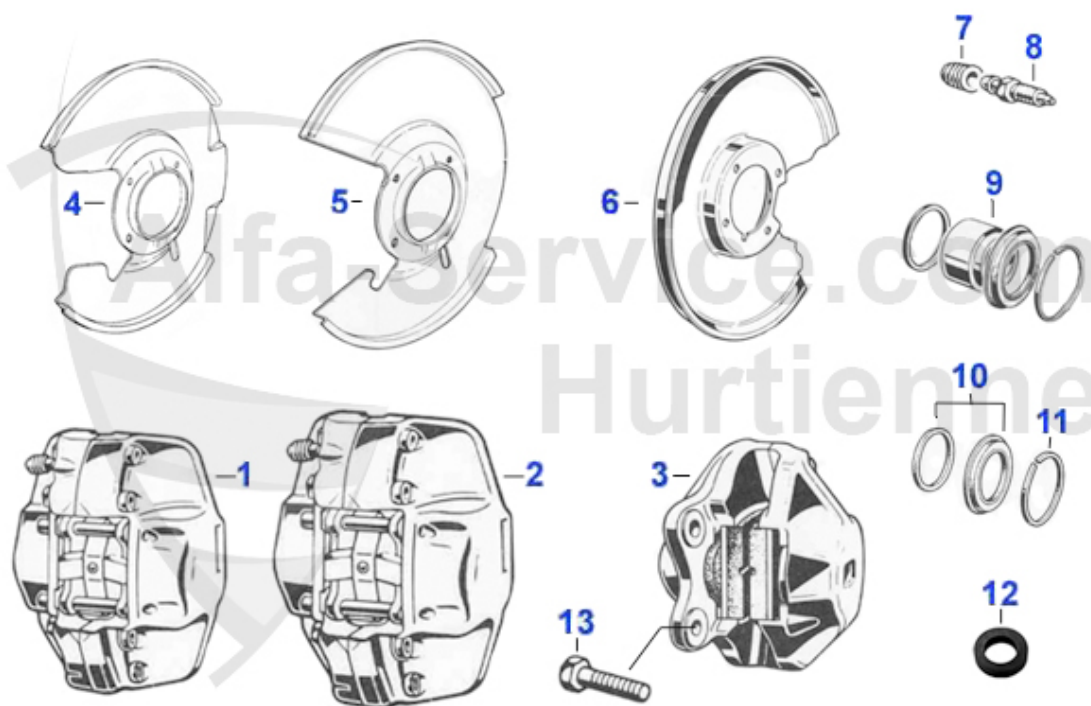

Spider (105/115) > Bremsanlage > Bremshydraulik > Bremssättel

1	13 200 0 1	Bremssattel vorne links 1300-1600 Neuteil	163.01 EUR
1	13 200 0 2	Bremssattel vorne rechts 1300-1600 Neuteil	163.01 EUR
2	13 118 0 2	Bremssattel vorne rechts 1750-2000 Neuteil (auch für 1600 BJ '86-'93)	163.01 EUR
2	13 118 0 1	Bremssattel vorne links 1750-2000 Neuteil (auch für 1600 BJ '86-'93)	163.01 EUR
3	13 122 0 2	Bremssattel hinten rechts 1.Serie 1300er Kolbendurchmesser 30mm Austauschteil, 60 Euro Pfand	118.00 EUR
3	13 222 0 2	Bremssattel hinten rechts 1300-2000 (67-93) Neuteil	163.01 EUR
3	13 222 0 1	Bremssattel hinten links 1300-2000 (67-93) Neuteil	163.01 EUR
3	13 122 0 1	Bremssattel hinten links 1.Serie 1300er Kolbendurchmesser 30mm Austauschteil, 60 Euro Pfand	***
4	13 115 0 2	Spritzblech Bremse vorne rechts 1300-1600 O.E.105142211604 nicht Spider 1,6 (86-93)	47.01 EUR
4	13 115 0 1	Spritzblech Bremse vorne links 1300/1600 O.E.105142211504 nicht Spider 1,6 (86-93)	47.01 EUR
5	13 049 0 2	Spritzblech Bremse vorne rechts 2,0 L (Spider 1,6 86-93 Maß beachten)	47.01 EUR
5	13 049 0 1	Spritzblech Bremse vorne links 2,0 L (Spider 1,6 86-93 Maß beachten)	47.01 EUR
6	13 050 0 0	Spritzblech Bremse hinten	40.50 EUR
7	13 054 0 0	Staubkappe für Entlüfternippel	1.55 EUR
8	13 055 0 0	Entlüfterschraube Bremssattel klein 1300-1600 vorne, alle Typen hinten	7.79 EUR
8	13 053 0 0	Entlüfterschraube Bremssattel vorne 1750-2000	7.49 EUR
9	13 120 0 0	Reparatursatz Bremssättel hinten 38mm Kolbendurchmesser für zwei Bremssättel inkl. Kolben, Vorhandenen Mittelstift bitte entfernen	89.00 EUR
9	13 121 0 0	Reparatursatz Bremssättel vorne, mit 48mm Kolbendurchmesser incl. 4 Kolben	95.00 EUR
10	13 042 0 0	Reparatursatz Bremssättel hinten 30 mm Kolbendurchmesser Satz für 2 Bremssättel	45.01 EUR
10	13 037 0 0	Reparatursatz Bremssättel vorne mit 48 mm Kolbendurchmesser, Satz für zwei Bremssättel	23.00 EUR
10	13 038 0 0	Reparatursatz Bremssättel hinten mit 38mm Kolbendurchmesser Satz für zwei Bremssättel	22.50 EUR
11	13 075 0 0	Stahlfederring Bremszange vorne	2.80 EUR
11	13 074 0 0	Stahlfederring Bremszange hinten	2.26 EUR