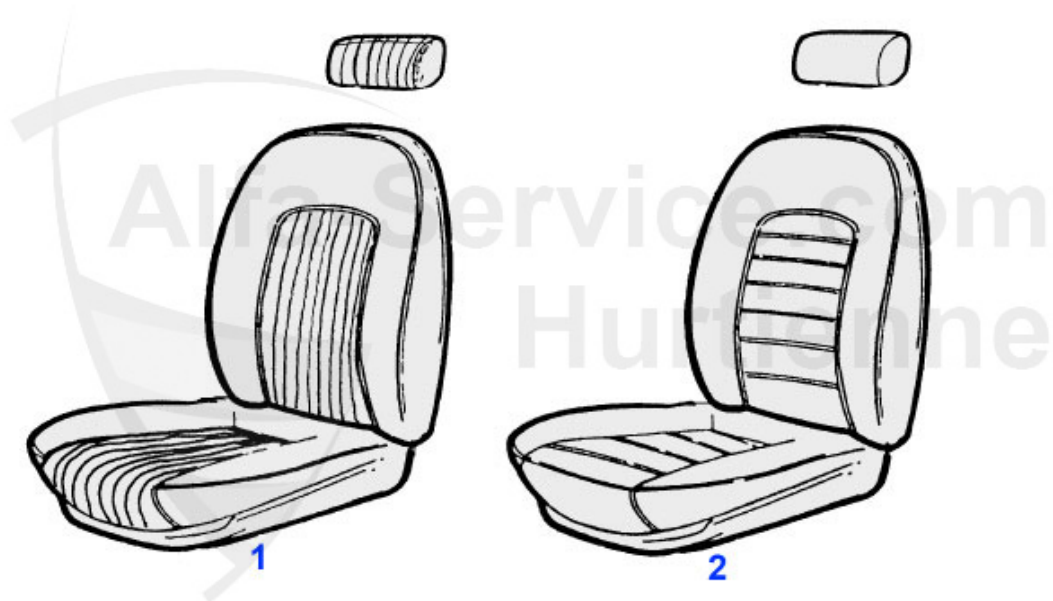

Spider (105/115) > Innenausstattung > Sitze > Sitzbezüge 1966-89

2	20 319 3 0	Sitzbezug Spider 1978-86 Scay bordeaux Quernähte 16 cm breite Kopfstütze	195.01 EUR
2	20 069 3 0	USitzflächenbezug Spider 1966-77 Scay schwarz Längsnähte	139.00 EUR