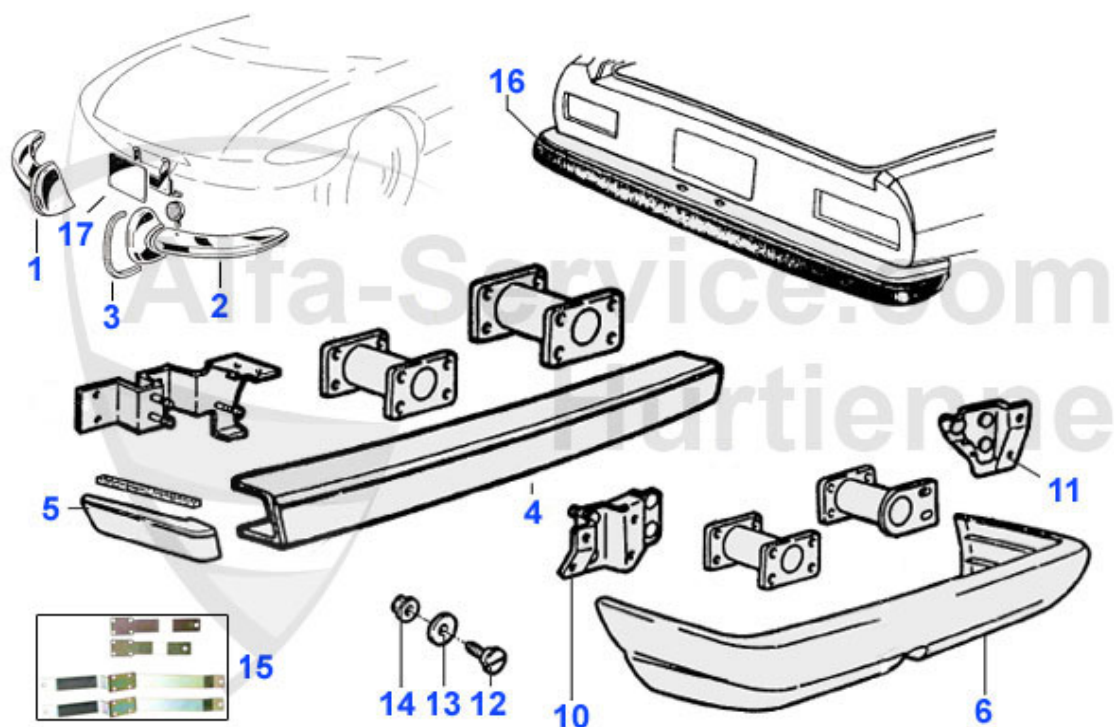

Spider (105/115) > Karosserie > Chromteile > Stoßstange hinten

1	19 047 3 1	Stoßstange Duetto hinten links	469.00 EUR
2	19 047 3 2	Stoßstange Duetto hinten rechts	469.00 EUR
3	18 162 3 0	Stoßstangengummi hinten Spider 1966-69	26.00 EUR
4	19 153 3 0	Stoßstangenmitteleil Spider 1983-89 ohne Metallkern	***
5	19 154 3 2	Stoßstangenseitenteil hinten rechts	***
5	19 154 3 1	Stoßstangenseitenteil hinten links	***
6	19 141 3 0	Stoßstange Spider 1990-93 hinten mit Träger - ORIGINAL lackiert, aus Restbestand	890.00 EUR
10	15 260 3 1	Aufnahme Stoßstangenhalter	142.00 EUR
11	15 260 3 2	Aufnahme Stoßstangenhalter rechts	142.00 EUR
12	18 120 3 0	Haltezapfen Stoßstange Spider 1983-93 seitlich	10.90 EUR
13	18 121 3 0	Distanzscheibe für Stoßstangen- Halter Spider	2.70 EUR
14	18 122 3 0	Mutter für Stoßstangenhalter	2.50 EUR
15	19 187 3 0	Umrüstkit Stoßstange US-Spider zu Europa-Spider 1974-82 vorne & hinten	195.01 EUR
16	19 045 3 0	Stoßstange Spider 1970-82 hinten	1080.00 EUR
17	19 138 1 0	Nummernschildrahmen Giulia/Berlina/GT Edelstahl, einteilig mit Gewindestiften	59.00 EUR