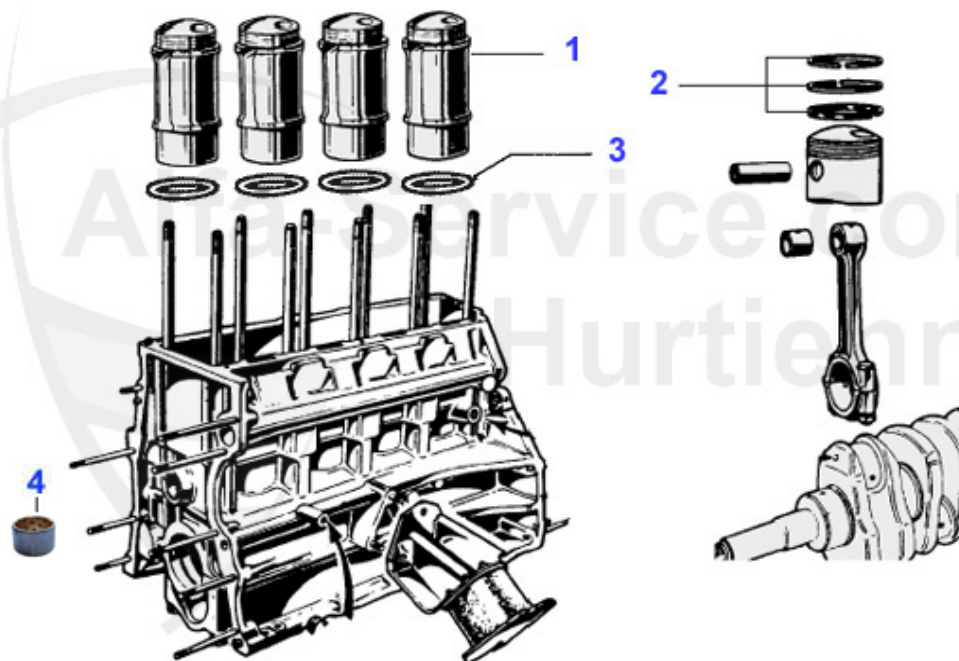

Spider (105/115) > Motor > Motorblock > Kolben/Buchsen

1	03 002 0 5	Kolben und Buchse 1600 Original Nüral	***
1	03 003 0 0	Kolben-/Laufbuchsensatz 1750 3002 001	555.00 EUR
1	03 002 0 0	Kolben-/Laufbuchsensatz 1600 AR: 3004 100	555.00 EUR
1	03 281 0 0	Laufbuchse 2000 84mm	95.00 EUR
1	03 288 0 0	Laufbuchse 1600 78mm	95.00 EUR
1	03 289 0 0	Laufbuchse 1750 80mm	95.00 EUR
1	03 004 0 5	Kolben und Buchse 2000 Original Nüral	125.00 EUR
1	03 003 0 5	Kolben-/Laufbuchse 1750 Original Nüral	***
1	03 140 0 0	Kolben-/Laufbuchsensatz 2000 SPORT (Verdichtung ca. 10.4:1) 3004 600 (Kolbenringe 1,5/1,75/4)	569.00 EUR
1	03 210 0 0	Kolben-/Laufbuchsensatz 2000 Motronic, kann zur Leistungssteigerung verwendet werden	650.00 EUR
1	03 211 0 5	Kolben und Buchse 2000 Original NÜRAL Spider 1990-93 Verdichtung 10.0:1	119.00 EUR
1	03 287 0 0	Laufbuchse 1300 74mm	95.00 EUR
1	03 001 0 0	Kolben-/Laufbuchsensatz 1300 3001 000	555.00 EUR
1	03 001 0 5	Kolben und Buchse 1300 Original Nüral	***
1	03 140 0 5	Kolben und Buchse 2000 Sport 10.4:1 Original NÜRAL	119.00 EUR
1	03 211 0 0	Kolben-/Laufbuchsensatz 2000, Spider 1990-93, Verdichtung 10.0:1 3003800	569.00 EUR
1	03 004 0 0	Kolben-/Laufbuchsensatz 2000 3003 000	555.00 EUR
2	KR46440	Kolbenringsatz 2.0 75,90,Alfetta, Spider 90 Motronic Giulietta 1,5mm/1,75mm/3,50mm (für 4 Kolben)	139.00 EUR
2	03 293 0 0	Kolbenringsatz 2000 1.5/1.75/4.0mm (für 4 Kolben) 84mm	149.00 EUR
2	03 113 0 0	Kolbenringsatz 1300 1.5/1.75/4.0mm (für 4 Kolben) 74mm	141.50 EUR
2	KR46450	Kolbenringsatz 75, 155, 164 2.0 TS, 145/6 1.6 TS 8V, Spider S.4 (für 4 Kolben) 84mm, 1,5mm/1,5mm/3,5mm, Spider	150.00 EUR
2	03 224 0 0	Kolbenringsatz 1750 1,5/1,75/4,0mm (für 4 Kolben) 80mm	149.00 EUR
2	03 223 0 0	Kolbenringsatz 1750 1.5/1.75/3.5mm (für 4 Kolben) 80mm	165.01 EUR
2	03 092 0 0	Kolbenringsatz 2000 1.5/1.75/4.5mm (für 4 Kolben) 84mm	139.00 EUR
2	03 091 0 0	Kolbenringsatz 1600 1.5/1.75/4.0mm (für 4 Kolben) 78mm	141.50 EUR