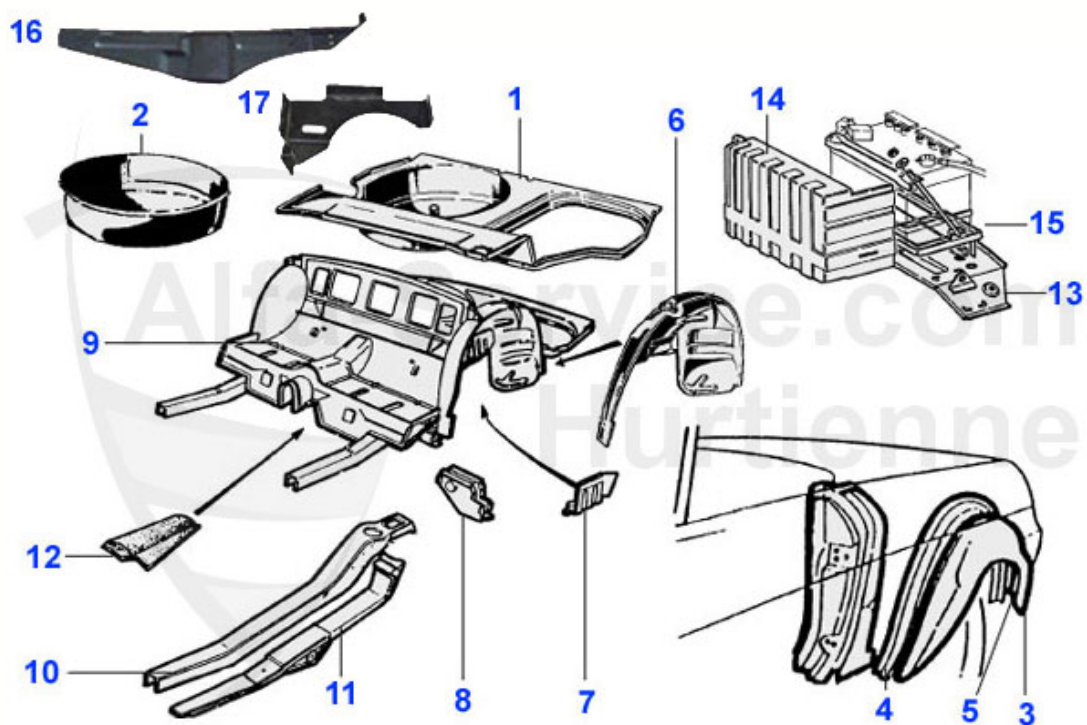

Spider (105/115) > Karosserie > Blechteile > 1990-93 > Hinterwagen 1

1	15 410 3 0	Kofferraumboden Spider 1970-93	375.00 EUR
2	15 018 0 0	Reserveradwanne Spider/GT/Giulia/Berlina	129.00 EUR
3	15 284 3 2	Radhaus außen Spider rechts 1990-93, für Bj. 1969-89 Anpassung erforderlich	189.00 EUR
3	15 284 3 1	Radhaus außen Spider links 1990-93, für Bj. 1969-89 Anpassung erforderlich	189.00 EUR
4	15 096 3 1	Radhaus Mitte links Spider	***
4	15 096 3 2	Radhaus Mitte rechts Spider (Anpassung erforderlich)	***
5	15 298 3 0	Zwischenblech Spider'90 außen li/re	***
6	15 097 3 1	Radhaus innen links Spider	***
6	15 097 3 2	Radhaus innen rechts Spider	***
7	15 169 3 1	Versteifungsblech Fangbänder Hinterachse links	42.90 EUR
7	15 169 3 2	Versteifungsblech Fangbänder Hinterachse rechts	42.90 EUR
8	15 079 3 2	Wagenheberaufnahme hinten rechts Spider ab 1983	55.00 EUR
8	15 079 3 1	Wagenheberaufnahme hinten links Spider ab 1983	55.00 EUR
9	15 162 3 0	Bodenblech unter Sitzbank Spider RH	***
10	15 083 3 2	Längsträger hinten rechts	***
10	15 083 3 1	Längsträger hinten links	***
12	15 086 3 0	Wärmeschutzblech hinten	59.45 EUR
13	15 254 3 0	Batteriehalteblech Einspritzer	***
14	16 125 0 0	Batterieverkleidung im Kofferraum	***
15	16 124 0 0	Plastischale Batterie(Einspritzer)	***
16	15 424 0 0	Versteifungsblech unter Kofferraumboden Giulia/GT GTV/Spider/Zagato	47.50 EUR
17	15 423 0 0	Halteblech Auspuff hinten unter Kofferraumboden GT/Giulia/Spider/Zagato	15.01 EUR