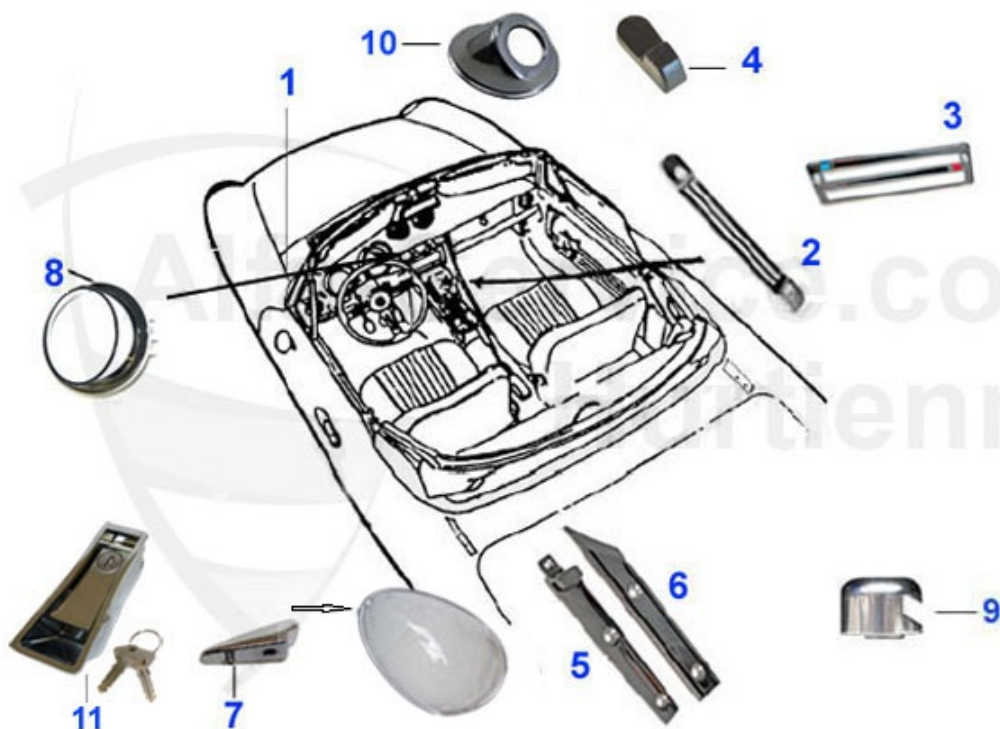

Spider (105/115) > Karosserie > Chromteile > Diverse Chromteile

1	19 079 3 0	Chromleiste Frontscheibe unten Spider 70 - 93	***
2	19 123 3 0	Heizungsblende verchromt Spider 1970-86, GT Bertone, Giulia mit Mittelkonsole	26.50 EUR
3	19 129 3 0	Heizungsblende Kunststoff Spider ohne Mittelkonsole	89.00 EUR
4	20 260 3 0	Knopf Heizungsbetätigung Spider 1986-93	11.90 EUR
4	20 129 0 0	Knopf für Heizungsbetätigung schwarz 1963-86	4.50 EUR
5	19 077 3 0	Hardtophalter Spider Bj. 1966-69 in Edelstahl	89.00 EUR
6	19 181 3 0	Hardtophalter Spider 1970-93 Satz links/rechts Originalqualität	126.00 EUR
6	19 076 3 1	Hardtophalter Spider 1986-93 links	59.00 EUR
6	19 076 3 0	Satz Hardtophalter Spider 1986-93	95.01 EUR
7	19 070 3 0	Tankdeckelhebel Spider	13.99 EUR
8	20 031 0 0	Schrägsteller für Zusatzinstrumente verchromt	29.00 EUR
9	19 117 3 0	Persenningbefestigung Hardtophaken	27.80 EUR
10	25 040 0 0	Abdeckung Wischerdom Chrom Spider RH	48.00 EUR
11	19 163 3 0	Öffner für Heckklappe Metall verchromt, GT, Spider, diverse ital. Modelle	95.00 EUR