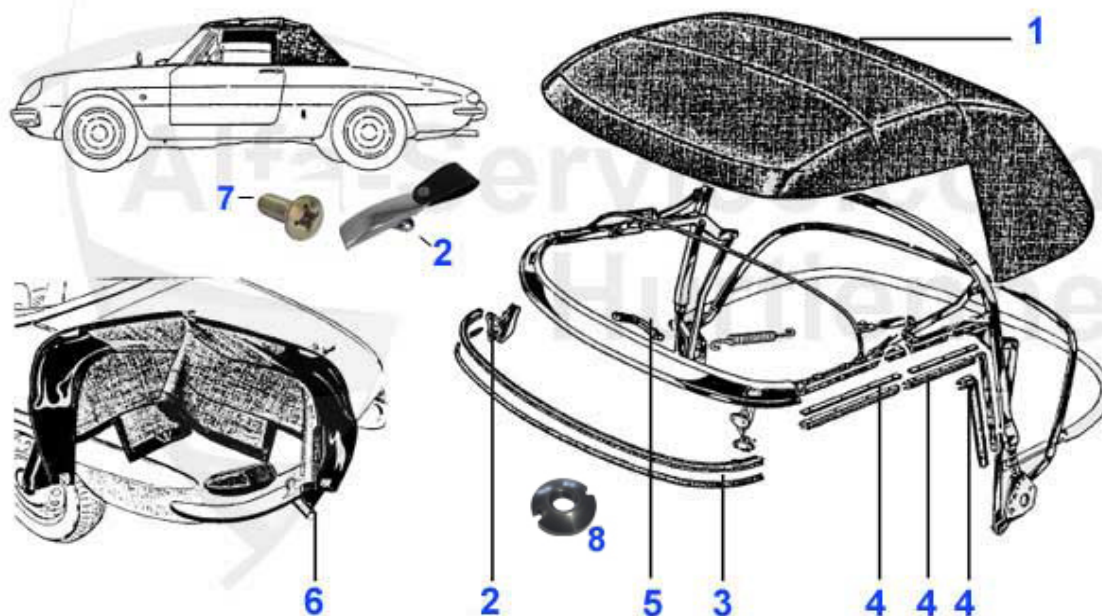

Spider (105/115) > Karosserie > Verdecke > Verdeck 1966-69

1	21 034 3 0	Stoffverdeck Spider Bj. 1966-69 schwarz Sonnenlandqualität	695.00 EUR
1	21 002 3 0	Stoffverdeck Spider Bj. 1966-69 schwarz, Originalqualität	599.00 EUR
2	19 191 3 0	Verdeckverschluss m.Lasche kurze Version verchromt	78.00 EUR
3	18 045 3 0	Verdeckdichtung Rundheck	45.01 EUR
4	18 047 3 0	Verdeckdichtungssatz Duetto seitl.	205.00 EUR
5	21 016 3 0	Verdeck Haltegriff	28.50 EUR
6	21 004 3 0	Persenning Spider RH 66-69, schwarz, Kunstleder	325.00 EUR
7	21 031 3 0	Edelstahlschraube für Verdeckverschluss M6x16mm	0.95 EUR
8	21 010 3 0	Befestigungsmutter Verdeckgestänge Rundheck '66-'69	***