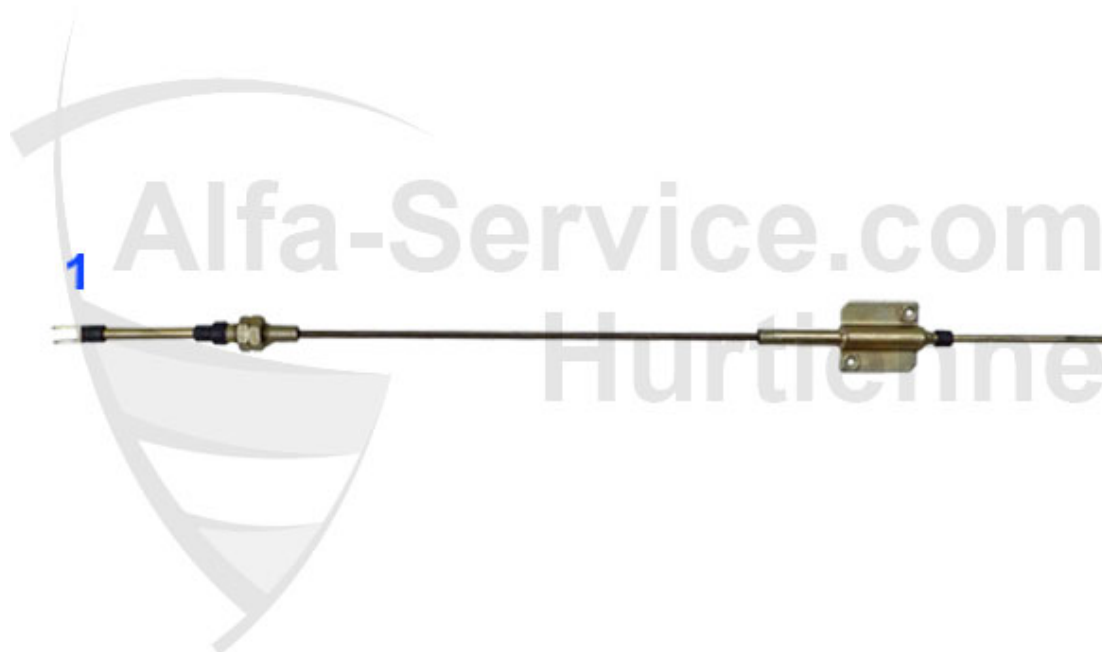

---

1 04 045 0 0 Schaltseil f. Automatikgetriebe Spider '90

94.89 EUR