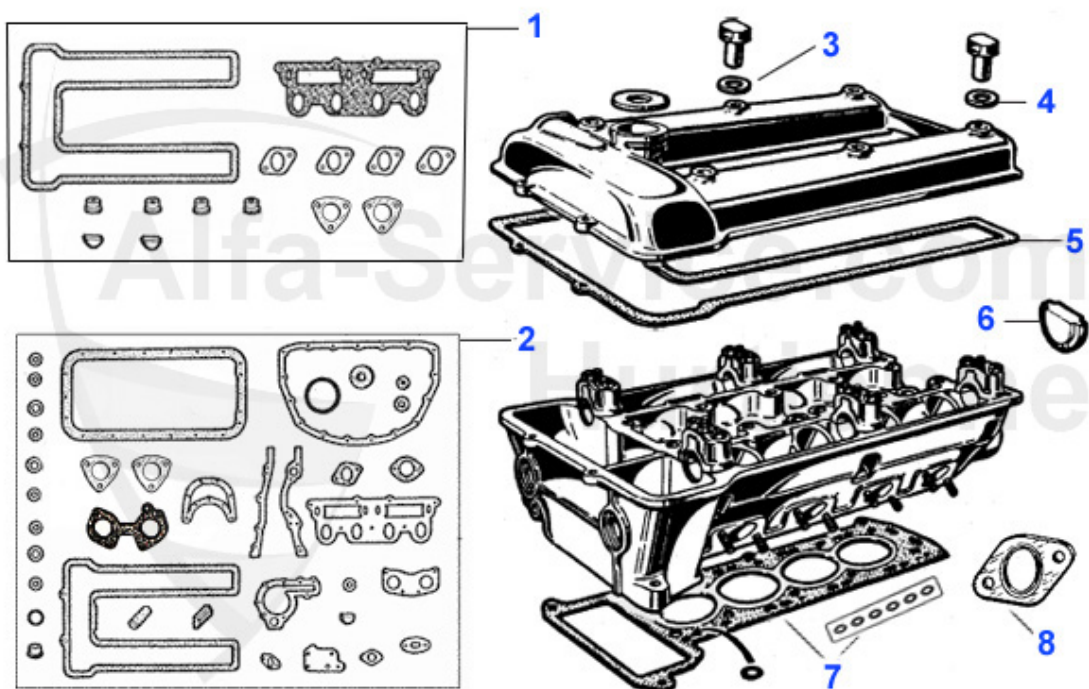

Spider (105/115) > Motor > Motordichtungen > Dichtsätze/Zylinderkopf

1	02 069 0 0	Kopfdichtsatz 1300-2000 ohne Zylinderkopfdichtung alle 105er, alle 116er, Vergaser, mit Reinz Ventildeckeldichtung	67.00 EUR
2	02 039 0 0	Motordichtsatz 1300 ohne Zylinderkopfdichtung und Simmeringe mit Reinz Ventildeckeldichtung	119.00 EUR
2	02 040 0 0	Motordichtsatz 1600 ohne Zylinderkopfdichtung und Simmeringe mit Reinz Ventildeckeldichtung 105er, Alfetta, Giulietta, GTV 116, 1.6/1.8 Bj. >1982	119.00 EUR
2	02 041 0 0	Motordichtsatz 2000 ohne Zylinderkopfdichtung und Simmeringe mit Reinz Ventildeckeldichtung	115.00 EUR
2	02 070 0 0	Motordichtsatz 1750 ohne Zylinderkopfdichtung und Simmeringe mit Reinz Ventildeckeldichtung	119.00 EUR
2	02 042 0 0	REINZ Motordichtsatz 2000, komplett, bis '89 mit Kopfdichtung und Simmeringen	279.00 EUR
3	02 056 0 0	Dichtung Ventildeckelschraube Pappe	1.30 EUR
4	02 055 0 0	Dichtung Ventildeckelschraube Aluminium	2.90 EUR
5	02 036 0 0	REINZ Ventildeckeldichtung mit Silikoneinlage Giulia, Spider, GT, Alfetta, Giulietta, GTV4, 75, 90	36.90 EUR
6	02 031 0 0	Halbmond für Ventildeckel	1.75 EUR
7	02 157 0 0	Zylinderkopfdichtung 1300 1,6 mm SPESSO RACING	139.00 EUR
7	02 158 0 0	Zylinderkopfdichtung 1600 1.6mm SPESSO RACING 1.6mm, 105, Alfetta, Giulietta, GTV (116)	149.00 EUR
7	02 159 0 0	Zylinderkopfdichtung 2000 1.6mm SPESSO RACING	145.00 EUR
7	02 009 0 0	Zylinderkopfdichtung 1750/1800 PAYEN 1,9 mm	***
7	02 160 0 0	Zylinderkopfdichtung 2000 87mm F3	89.25 EUR
7	02 162 0 0	Zylinderkopfdichtung 1750 RACING SPESSO 1.6mm	139.00 EUR
7	02 008 0 0	Zylinderkopfdichtung 2000 PAYEN 1,9 mm	***
7	02 075 0 0	Zylinderkopfdichtung Kupfer 1750	69.00 EUR
7	02 074 0 0	Zylinderkopfdichtung Kupfer 1300	69.00 EUR
7	02 043 0 0	Zylinderkopfdichtung 1300 REINZ	52.00 EUR
7	02 044 0 0	Zylinderkopfdichtung 1600 REINZ	48.00 EUR
7	02 045 0 0	Zylinderkopfdichtung 1750 REINZ Alfetta/Giulietta/GTV (116) 1800 >1982	48.00 EUR
7	02 046 0 0	Zylinderkopfdichtung 2000 REINZ	48.00 EUR