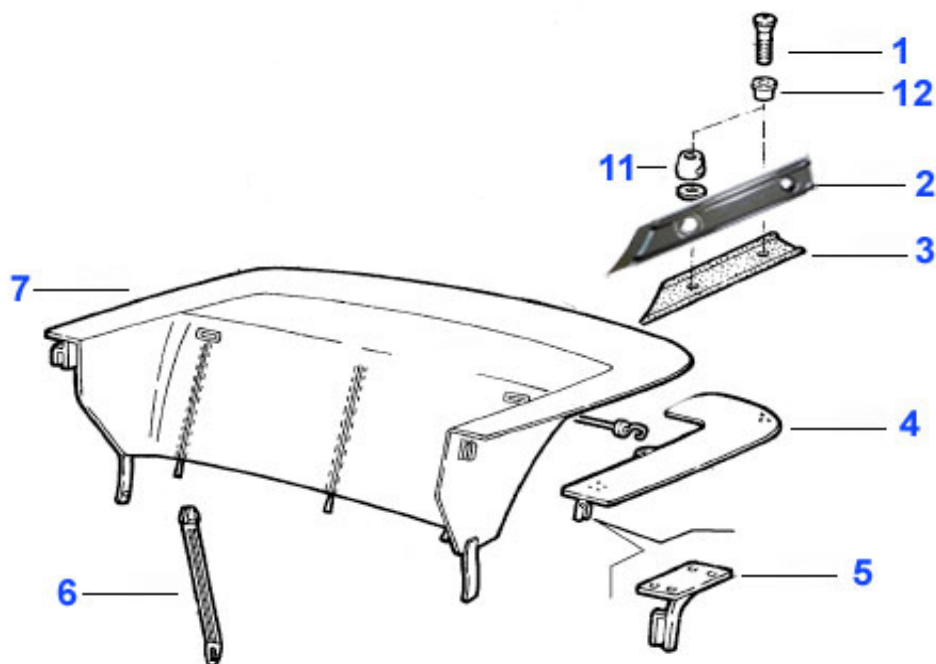

Spider (105/115) > Karosserie > Verdecke > Persenning 86 - 93

1	19 078 3 0	Edelstahlschraube für Chromblende Persenning und Hardtophalter	2.50 EUR
2	19 076 3 1	Hardtophalter Spider 1986-93 links	59.00 EUR
2	19 076 3 0	Satz Hardtophalter Spider 1986-93	95.01 EUR
3	18 079 3 1	Dichtung Hardtophalter links	5.30 EUR
3	18 079 3 2	Dichtung Hardtophalter rechts	5.30 EUR
4	21 053 3 2	Kunststoffverkleidung Persenning Spider 1986-93 rechts	89.50 EUR
4	21 053 3 1	Kunststoffverkleidung Persenning Spider 1986-93 links Set bestellen: 21 053 3 0	89.50 EUR
4	21 053 3 0	Kunststoffverkleidung Persenning Spider 1986-93 Satz li + re	175.00 EUR
5	21 043 3 1	Befestigungsgabel Persenning Spider 1986-93 links	30.50 EUR
5	21 043 3 2	Befestigungsgabel Persenning Spider 1986-93 rechts	30.50 EUR
6	21 024 3 0	Halteriemen Verdeck, Gummi m. Haken	16.51 EUR
7	21 052 3 0	Persenning Spider 1990-93, beige, nur Haut	299.00 EUR
7	21 051 3 0	Persenning Spider 1990-93, schwarz, nur Haut	299.00 EUR
11	19 117 3 0	Persenningbefestigung Hardtophaken	27.80 EUR
12	21 054 3 0	Tülle für Schraube Persenning O.E.60518644	4.00 EUR