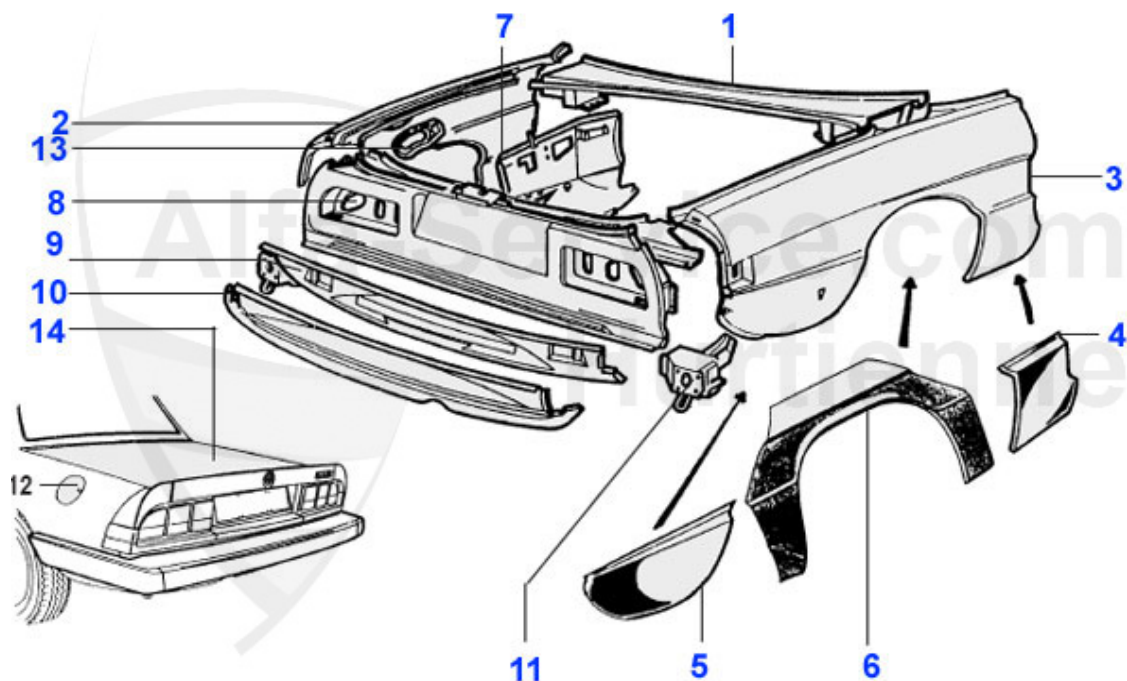

Spider (105/115) > Karosserie > Blechteile > 1983-89 > Hinterwagen 2

1	15 145 3 0	Verdeckbefestigungsblech Oberteil ohne Bolzen	269.00 EUR
2	15 142 3 1	Kotflügel hinten links Spider 1983-89	695.00 EUR
3	15 142 3 2	Kotflügel hinten rechts Spider 1983-89	695.00 EUR
4	15 135 3 1	Reparaturblech B-Säule links vorm Radkasten Spider	57.00 EUR
4	15 135 3 2	Reparaturblech B-Säule rechts vorm Radkasten Spider	57.00 EUR
5	15 136 3 1	Reparaturblech Kotflügel Spider links hinten	45.01 EUR
5	15 136 3 2	Reparaturblech Kotflügel Spider rechts hinten hinten	45.01 EUR
6	15 092 3 2	Reparaturblech Radlauf rechts Spider	49.00 EUR
6	15 092 3 1	Reparaturblech Radlauf links Spider	49.00 EUR
8	15 143 3 0	Heckblech oben Spider 1983-89	339.00 EUR
9	15 101 3 0	Heckblech unten innen Spider 82-93	119.00 EUR
10	15 144 3 0	Heckblech unten außen Spider 83-93	149.00 EUR
12	15 091 3 1	Tankklappe Spider RH	***
13	15 090 3 1	Tankklappenverstärkung Spider	***
14	15 184 3 0	Heckklappe Spider 83-89	489.99 EUR