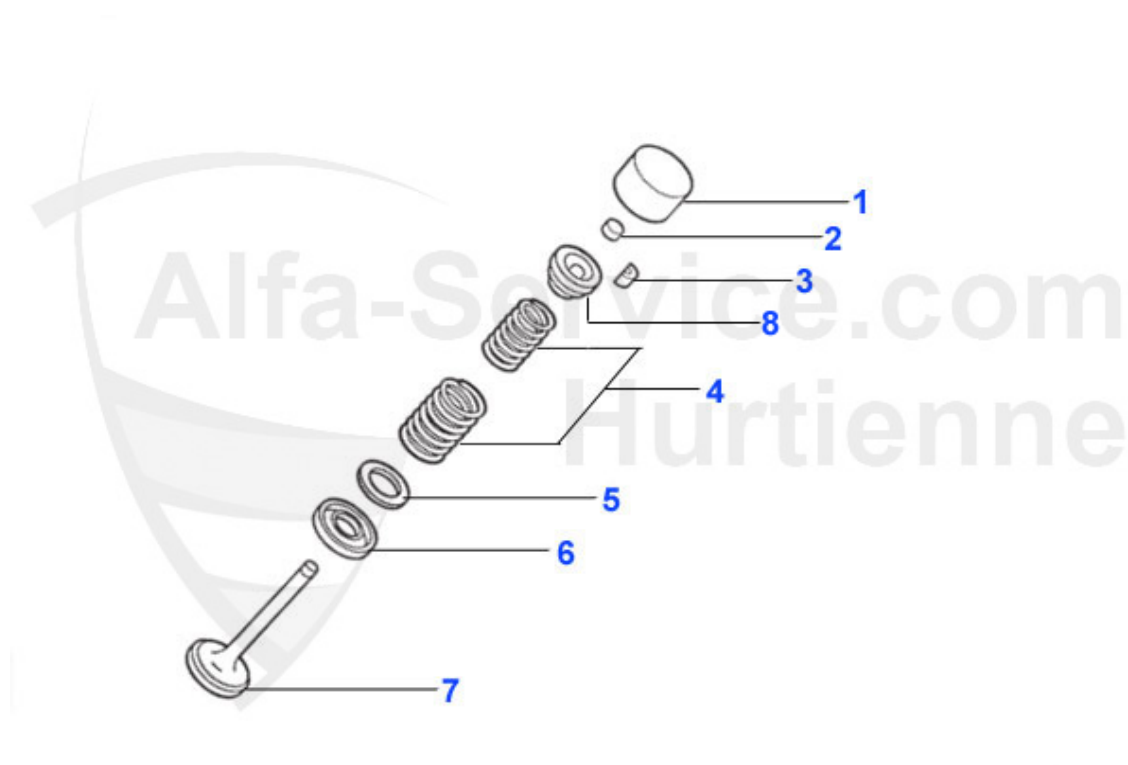

Spider (105/115) > Motor > Zylinderkopf > Ventile

3	03 296 0 0	Ventilkeil 9 mm	1.90 EUR
4	03 274 0 0	Ventilfeder (Satz) 16 Stück	79.00 EUR
5	03 295 0 0	Unterlage im Teller (Ventilfeder)	2.50 EUR
6	03 292 0 0	Teller für Ventilfeder	***
7	03 032 0 0	Auslaßventil 2000 Chromstahl	21.00 EUR
7	03 025 0 0	Einlaßventil 1300 Chromstahl	15.90 EUR
7	03 028 0 0	Auslaßventil 1300 Chromstahl	16.70 EUR
7	03 027 0 0	Einlaßventil 2000 alle Modelle, ausser Spider 1990-93 Einspritzer	16.70 EUR
7	03 026 0 0	Einlaßventil 1600-1750 Chromstahl	16.70 EUR
7	03 212 0 0	Einlaßventil 2000 Einspritzmodell Spider 90 - 93	21.00 EUR
7	03 030 0 0	Auslaßventil 1600-1750 Chromstahl	16.70 EUR
8	03 345 0 0	Ventilfederteller oben 9 mm	***