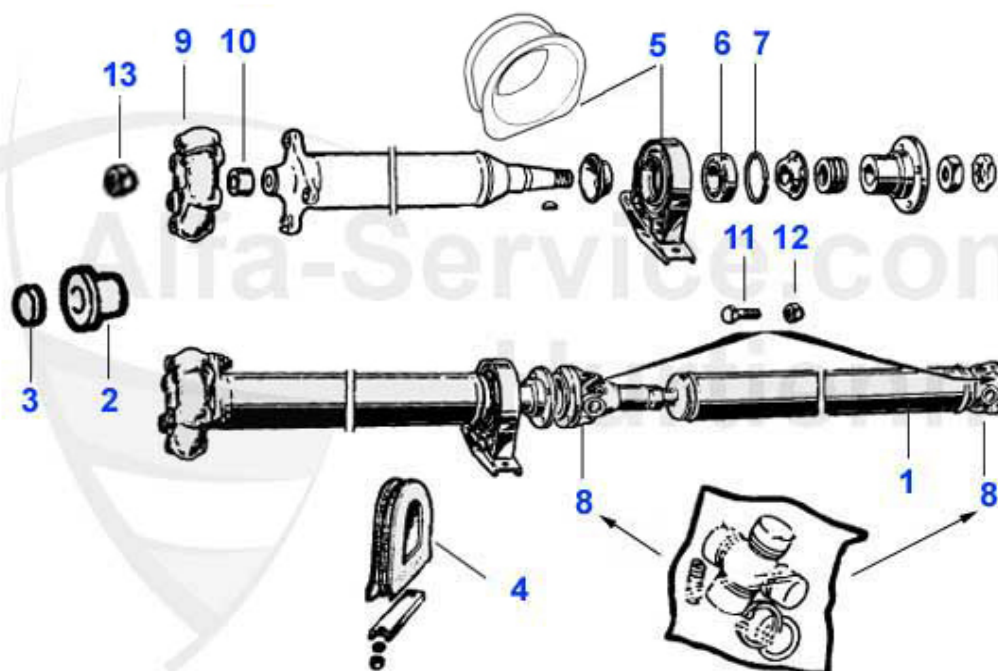

Spider (105/115) > Antrieb > Kardanwelle

1	05 200 3 0	Kardanhälfte Spider verstärktes Schiebestück 9mm Bohrung Neuteil kein Pfand	279.00 EUR
1	05 017 3 0	Kardanhälfte im Austausch Spider Bj. 66-68 8 mm Bohrung 50 Euro Pfand	173.50 EUR
2	05 016 0 0	Lagerhülse Kardanwelle Getriebeausgang - Zwischenwelle	42.00 EUR
3	05 015 0 0	Druckstück Zwischenwelle/Getriebe	6.50 EUR
4	05 005 0 0	Mittellager Gummi 1300-1600 63-68	23.00 EUR
5	05 024 0 0	Mittellagerbock 1300-2000 verstärkt 80 Shore inkl. Lager	82.49 EUR
5	05 027 0 0	Kardanmittellagerbock (Alu) 1300-1600 1.Serie mechanische Kupplung	79.00 EUR
5	05 008 0 0	Mittellagerbock 1300-2000 original Qualität inkl. Lager	67.90 EUR
5	05 002 0 0	Mittellagerbock 1300-2000 original Qualität	47.01 EUR
5	05 022 0 0	Mittellagerbock 1300-2000, verstärkt 80 shore	62.50 EUR
6	05 003 0 0	Lager im Mittellagerbock	17.50 EUR
7	05 012 0 0	Sicherungsring für Lager im Mittellagerbock	3.00 EUR
8	05 001 0 0	Kreuzgelenk Bj. 1966-93 24,00 x 63,10 mm	34.00 EUR
8	05 019 0 0	Kreuzgelenk Bj. 1962-66 23,84 x 61,30 mm	46.51 EUR
9	05 004 5 0	Hardyscheibe verstärkt 70 Shore	69.00 EUR
9	HD06907	Hardyscheibe Spider 90 Automatic Montreal	148.80 EUR
9	05 004 0 0	Hardyscheibe 1300-2000 PIRELLI	69.00 EUR
9	05 004 0 R	Hardyscheibe 1300-2000 Racing	59.00 EUR
10	05 014 0 0	Gummianschlag Getriebeausgang/Zwischenwelle	5.11 EUR
11	05 020 0 0	Schraube Kardanwelle 9 mm	4.11 EUR
12	05 021 0 0	Stoppmutter Kardanwelle 9mm	2.20 EUR
13	05 026 0 0	Stoppmutter Hardyscheibe- Kardanwelle	1.59 EUR