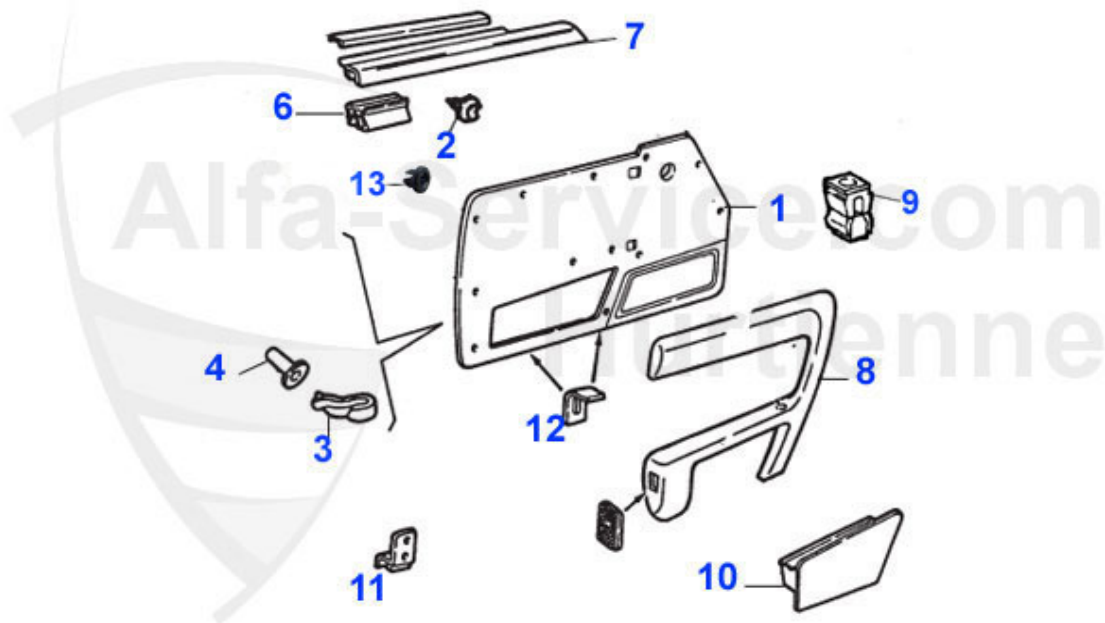

Spider (105/115) > Innenausstattung > Türverkleidungen > 1990-93

1	20 215 3 0	Satz Türverkleidungen beige Spider 1990-93	239.00 EUR
1	20 397 3 0	Türverkleidungen Spider 1990-93 Satz links und rechts, Alcantara beige	349.00 EUR
1	20 214 3 0	Türverkleidungen Spider 1990-93 Satz links/rechts schwarz Skay	319.00 EUR
1	20 215 3 2	Türverkleidung Spider 1990-93 rechts beige	120.00 EUR
1	20 215 3 1	Türverkleidung Spider 1990-93 links beige	120.00 EUR
1	20 396 3 1	Türverkleidung Spider 1990-93 links schwarz, Alcantara	179.00 EUR
1	20 396 3 2	Türverkleidung Spider 1990-93 rechts schwarz, Alcantara	179.00 EUR
1	20 397 3 2	Türverkleidung Spider 1990-93 rechts, Alcantara beige	149.00 EUR
2	20 219 3 0	Kunststoffclip weiß Türverkleidung Spider 1990-93 (benötigte Menge pro Tür = 10 Stück)	1.40 EUR
3	20 039 3 0	Klammer Türverkleidung Spider (benötigte Menge pro Tür = 6 Stück)	1.95 EUR
4	20 040 3 0	Tülle für Klammer Türverkleidung Spider (105/115) (benötigte Menge pro Tür = 6 Stück)	1.95 EUR
6	18 039 3 0	Bef.-klemmen Abstreifleiste Spider innen	3.50 EUR
7	20 217 3 2	Abdeckleiste Türverkleidung rechts 1990-93 Serie 3+4 Quadrifoglio	119.00 EUR
7	20 217 3 1	Abdeckleiste Türverkleidung links Spider 1990-93 und Serie 3 Quadrifoglio	119.00 EUR
8	20 216 3 2	Armlehne Spider Bj. 1990-93 rechts	***
8	20 216 3 1	Armlehne Spider Bj. 1990-93 links	***
9	20 375 3 0	Befestigungsclip für Armlehne Spider 1990-93	6.90 EUR
10	20 218 3 1	Türablage links Spider 1990-93	***
10	20 218 3 2	Türablage rechts Spider 1990-93	***
12	20 152 3 0	Befestigung Tasche unten	***
13	20 016 3 0	Spreiztülle für Armlehne Spider 90-93 O.E.60723504	7.50 EUR