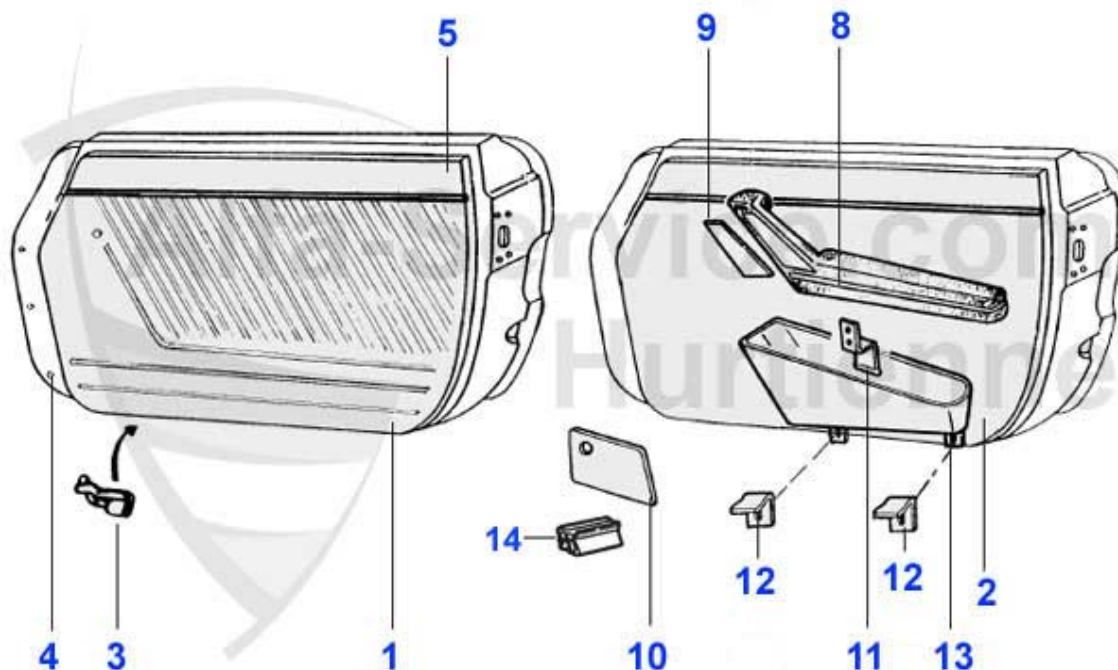

Spider (105/115) > Innenausstattung > Türverkleidungen > 1966-89

1	20 015 3 1	Türverkleidung links Spider 1966-78 schwarz	115.00 EUR
1	20 015 3 0	Satz Türverkleidung Spider 1966-78 schwarz li/re	259.00 EUR
2	20 021 3 0	Satz Türverkleidung beige Spider 1978-89	289.00 EUR
2	20 017 3 1	Türverkleidung links schwarz Spider 1978-89	115.00 EUR
2	20 017 3 0	Satz Türverkleidung Spider 78-89 schwarz li/re.	238.00 EUR
3	20 039 3 0	Klammer Türverkleidung Spider (benötigte Menge pro Tür = 6 Stück)	1.95 EUR
4	20 040 3 0	Tülle für Klammer Türverkleidung Spider (105/115) (benötigte Menge pro Tür = 6 Stück)	1.95 EUR
5	20 041 3 4	Plastikleiste über Türverkleidung Spider rechts 66-89	109.00 EUR
5	20 041 3 3	Plastikleiste über Türverkleidung Spider links 66-89	109.00 EUR
5	20 041 3 2	Plastikleiste Skai über Türverkleidung Spider rechts 66-89	119.00 EUR
5	20 041 3 1	Plastikleiste Skai über Türverkleidung Spider links 66-89	119.00 EUR
8	20 187 3 0	Chromleiste für Armlehne	9.00 EUR
9	20 067 3 2	Plastik Dreieck Türgriff innen Spider rechts	***
9	20 067 3 1	Plastik Dreieck Türgriff innen Spider links	***
10	20 080 3 2	Verkleidung unt.Fensterkurbel auf 2001732 rechts	***
10	20 080 3 1	Verkleidung unt.Fensterkurbel auf 2001731 links	***
12	20 152 3 0	Befestigung Tasche unten	***
14	18 039 3 0	Bef.-klemmen Abstreifleiste Spider innen	3.50 EUR