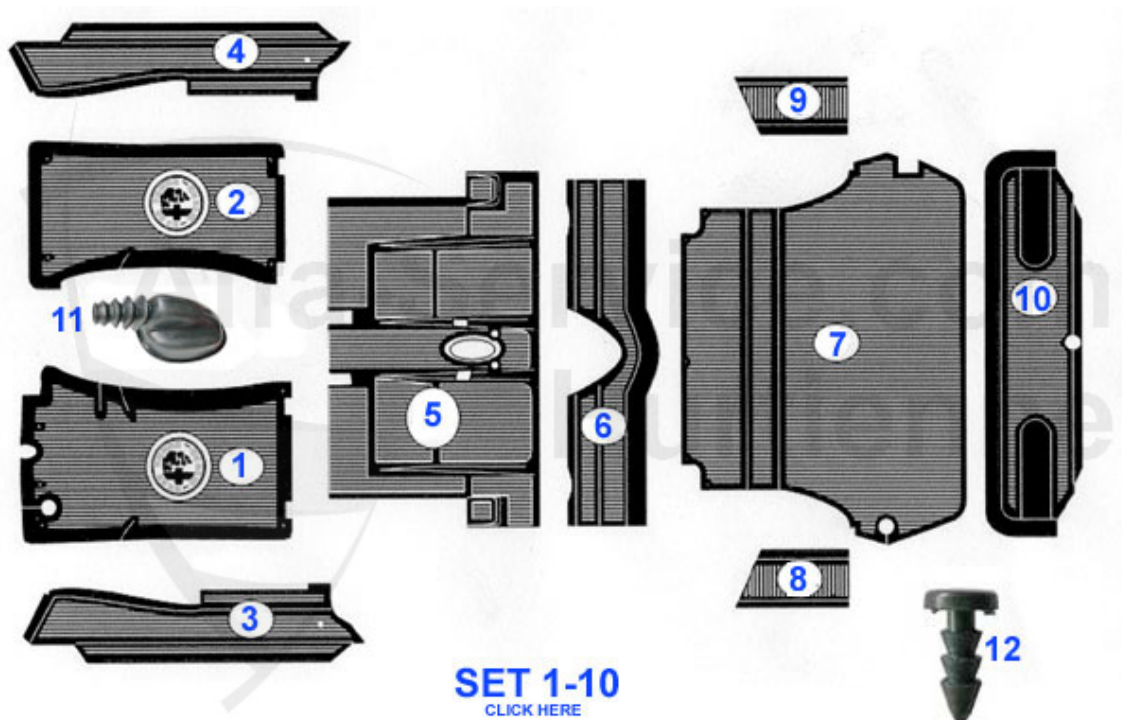

Spider (105/115) > Innenausstattung > Bodenbeläge > Gummimatten 1970-77

1	20 179 3 1	Gummimatte Spider Fußraum links ab Bj. 1970	139.00 EUR
2	20 179 3 2	Gummimatte Spider Fußraum rechts	139.00 EUR
3	20 175 3 1	Gummimatte Spider Schweller links	95.00 EUR
4	20 175 3 2	Gummimatte Spider Schweller rechts	95.00 EUR
5	20 193 3 0	Gummimatte Fastback Fußraum hinten	189.00 EUR
6	20 180 3 0	Gummimatte Fastback quer z. Sitz	135.01 EUR
7	20 178 3 0	Gummimatte Fastback Kofferraumboden	189.00 EUR
8	20 192 3 1	Gummimatte Spider Kofferraum links	36.00 EUR
9	20 192 3 2	Gummimatte Spider Kofferraum re.	36.00 EUR
10	20 194 3 0	Gummimatte Fastback Heckblech	129.00 EUR
11	18 165 3 0	Handbremshebelabdeckung Spider 1966-77 Gummi	89.00 EUR
12	20 333 0 0	Clip für Gummimatte Kofferraum benötigte Stückzahl 17	2.98 EUR
13	20 184 3 0	Satz Gummimatten Fastback Spider	979.00 EUR