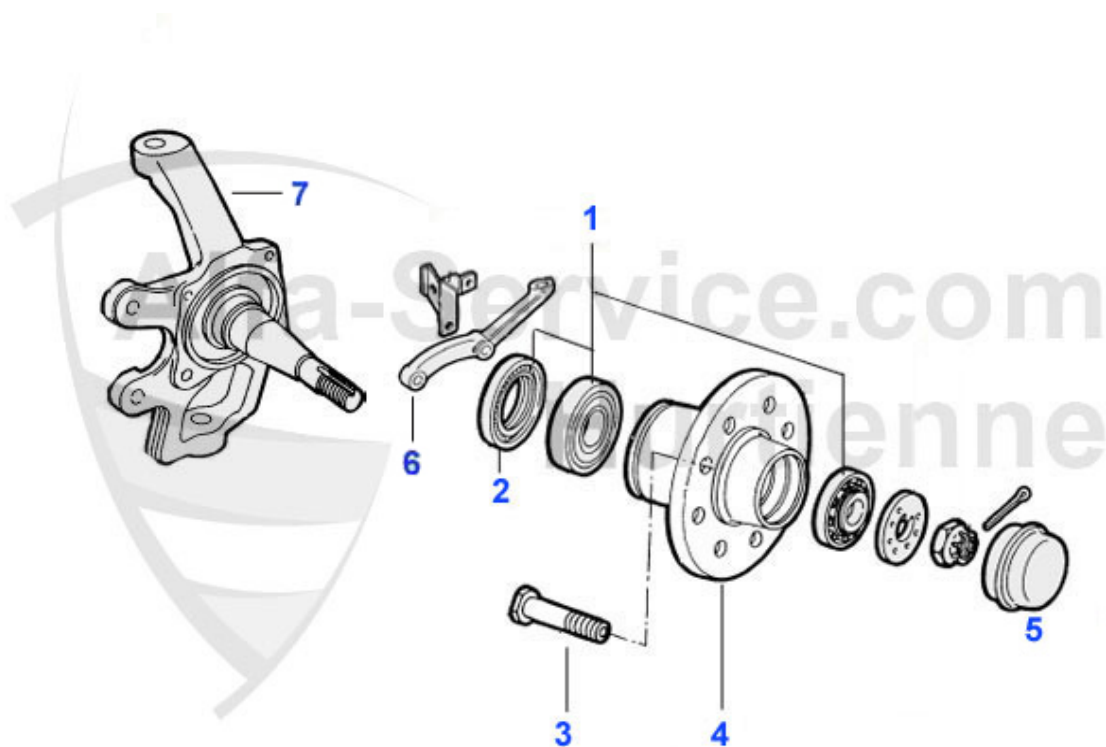

Spider (105/115) > Fahrwerk > Vorderachse > Radaufhängung

22	12 011 0 0	Zugstrebenstange 105er	34.90 EUR
23	12 052 0 0	Satz Anschlaggummi vorne oben 1. Serie	52.50 EUR

Spider (105/115) > Fahrwerk > Vorderachse > Radnabe/Lager