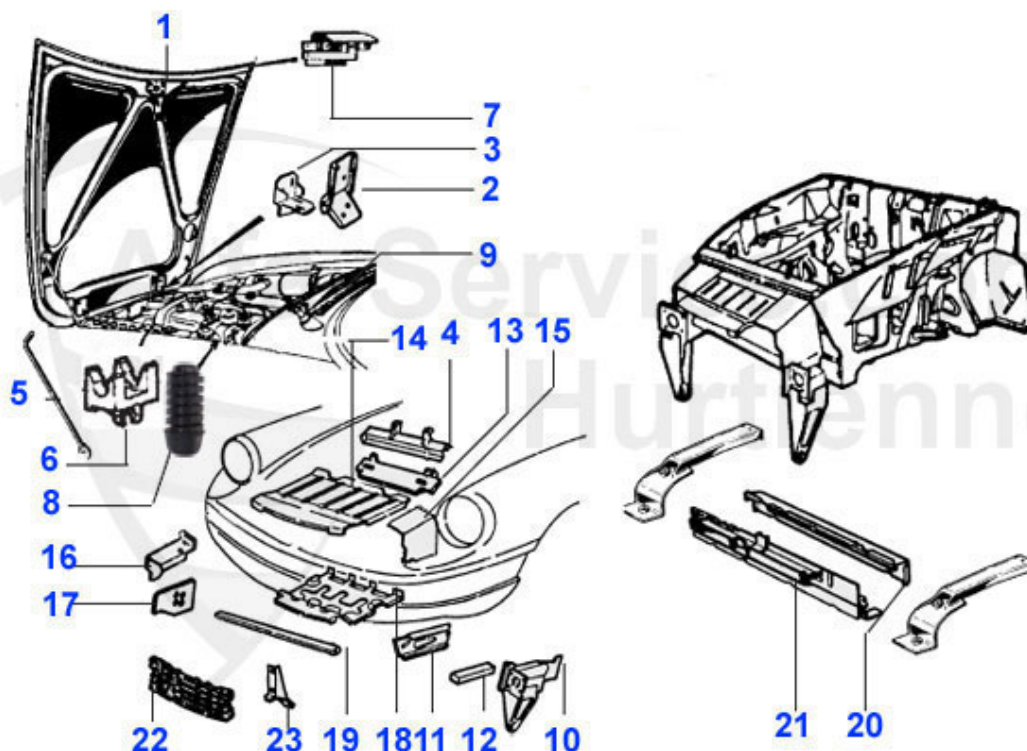

Spider (105/115) > Karosserie > Blechteile > 1990-93 > Vorderwagen 2

1	15 049 3 0	Motorhaube Spider 1966-93	645.00 EUR
2	15 050 3 0	Motorhaubenscharnier Spider	47.01 EUR
3	15 241 3 0	Halter Motorhaubenscharnier Spider	25.50 EUR
4	15 224 3 0	Traverse oben Spider 90	60.00 EUR
5	15 243 3 0	Motorhaubenaufsteller Spider	42.49 EUR
7	14 014 0 0	Beleuchtung Motorraum	16.90 EUR
8	18 056 0 0	Anschlaggummi Motorhaube Spider/GT	4.40 EUR
9	18 073 3 0	Dichtung Motorhaube-Motorstirnwand Spider 1966-93	33.00 EUR
10	15 185 3 1	Stoßfängerhalter Spider ab 83	***
10	15 185 3 2	Stoßfängerhalter Spider ab 83	***
15	15 252 3 1	Leitblech oben links Bj. 90 - 93	***
16	15 252 3 2	Leitblech oben rechts Bj.90 - 93	***
18	15 250 3 0	Luftleitblech unten Spider 90-93	55.00 EUR
20	15 060 3 0	Kühlertraverse unten hinten 1967-93 2. Serie	49.00 EUR
21	15 221 0 0	Kühlertraverse unten vorne 67-93 2. Serie	49.00 EUR
22	15 190 3 0	Gitter Lufteinlaß Spider 83-93	***
23	15 251 3 0	Halter für Kühlergitter 90-93	***