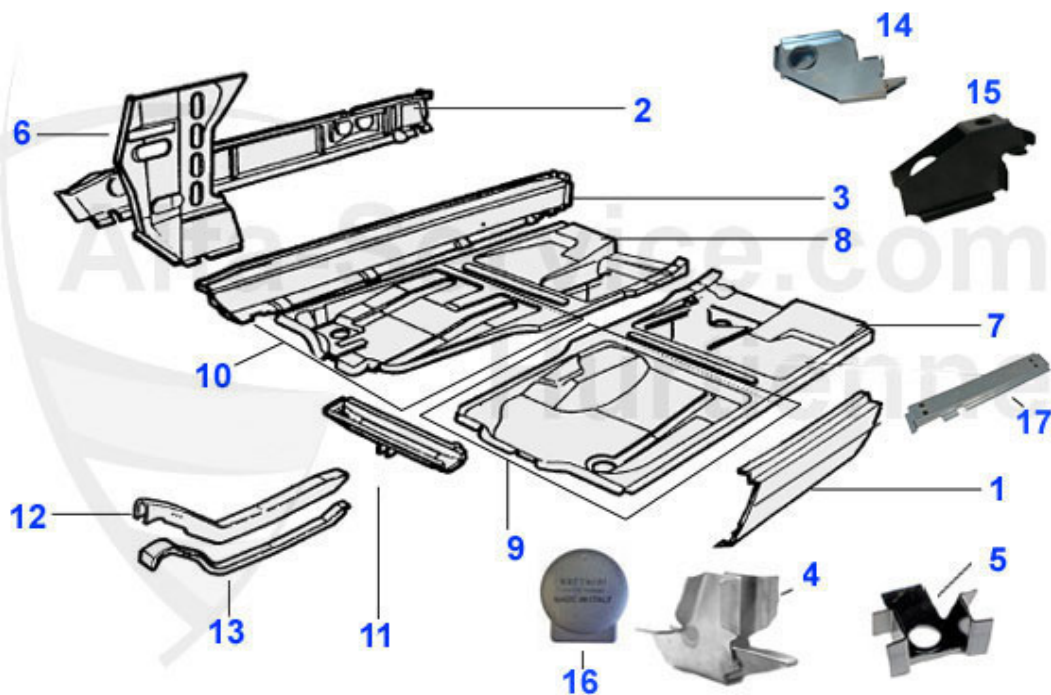

Spider (105/115) > Karosserie > Blechteile > 1983-89 > Schweller/Bodenbleche

1	15 070 3 1	Außenschweller links Spider	59.50 EUR
1	15 070 3 2	Außenschweller rechts Spider	59.50 EUR
2	15 073 3 1	Mittelschweller links Spider	183.00 EUR
2	15 073 3 2	Mittelschweller rechts Spider	183.00 EUR
3	15 076 3 1	Innenschweller links Spider	229.00 EUR
3	15 076 3 2	Innenschweller rechts Spider	229.00 EUR
4	15 077 3 0	Wagenheberaufnahme vorne Giulia, GT und Spider	27.50 EUR
5	15 131 3 0	Wagenheberaufnahme vorne Spider (115) 1987-93	25.00 EUR
6	15 074 3 2	Zwischenblech Mittel-/Innenschweller rechts Spider	99.00 EUR
6	15 074 3 1	Zwischenblech Mittel-/Innenschweller links Spider	99.00 EUR
7	15 080 3 1	Bodenblech links komplett Spider 1970-93	175.00 EUR
8	15 080 3 2	Bodenblech rechts komplett Spider 1970-93	175.00 EUR
9	15 201 2 1	Bodenblech vorne links hängende Pedale 2. Serie	181.50 EUR
9	15 263 3 1	Bodenblech hinten links Spider 1970-93	189.00 EUR
10	15 201 2 2	Bodenblech vorne rechts	181.50 EUR
10	15 263 3 2	Bodenblech hinten rechts Spider 1970-93	189.00 EUR
11	15 159 0 2	Querstrebe Bodenblech rechts	139.00 EUR
11	15 159 0 1	Querstrebe Bodenblech links	139.00 EUR
12	15 081 3 2	Längsträger vorne rechts alle Modelle	145.00 EUR
12	15 081 3 1	Längsträger vorne links nur hängende Pedale	145.00 EUR
13	15 082 3 2	Abdeckung Längsträger vorne rechts	109.00 EUR
13	15 082 3 1	Abdeckung Längsträger vorne links	109.00 EUR
14	15 078 3 1	Wagenheberaufnahme hinten links Spider 1966-85, Giulia	46.95 EUR
14	15 078 3 2	Wagenheberaufnahme hinten rechts Spider 1966-85, Giulia	46.95 EUR
15	15 079 3 2	Wagenheberaufnahme hinten rechts Spider ab 1983	55.00 EUR
15	15 079 3 1	Wagenheberaufnahme hinten links Spider ab 1983	55.00 EUR
16	15 075 0 0	Abdeckkappe Kunststoff für Wagenheber Typ 105 Durchmesser 45 mm Made in Italy	14.49 EUR
17	15 317 3 0	Sitzschienenaufnahme Spider links oder rechts	55.00 EUR