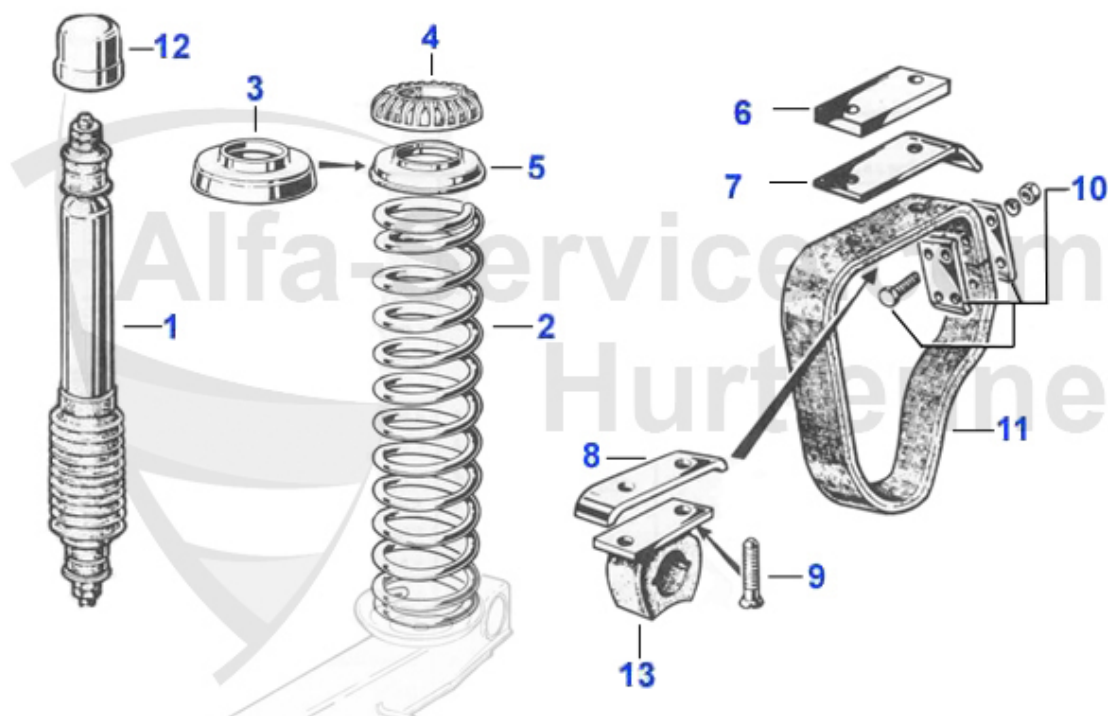

Spider (105/115) > Fahrwerk > Hinterachse > Federung/Dämpfer/Stabilisator

1	12 002 0 0	Stoßdämpfer KYB standard hinten	59.00 EUR
1	12 004 0 0	Stoßdämpfer KONI rot standard nachstellbar hinten	125.00 EUR
1	12 150 0 0	Stoßdämpfer KONI gelb Sport nachstellbar hinten	125.00 EUR
1	12 006 0 0	Stoßdämpfer BILSTEIN HART Gasdruck gelb hinten	145.00 EUR
1	12 152 0 0	Stoßdämpfer SPAX Gasdruck, hinten nachstellbar	***
2	12 049 0 0	Feder hinten Spider, GT, verstärkte Ausführung	68.50 EUR
2	12 050 0 0	Feder hinten Spider '87-'93 / Giulia	86.00 EUR
3	12 103 3 0	Distanzring Aluminium 11 mm Hinterachse	65.00 EUR
3	12 104 3 0	Distanzring Aluminium 16 mm Feder Hinterachse	65.00 EUR
3	12 105 3 0	Distanzring Feder hinten 21mm	79.00 EUR
4	12 014 3 0	Gummiring Feder hinten	7.90 EUR
5	12 047 0 0	Blechring Feder hinten	15.51 EUR
6	12 087 0 0	Distanzblock Anschlaggummi Hinterachse	44.90 EUR
8	12 054 0 0	Blech unter Anschlaggummi	13.49 EUR
9	12 059 0 0	Befestigungsschraube Anschlaggummi	2.40 EUR
10	12 053 0 0	Halteset für Fangband eine Seite	11.50 EUR
11	12 036 0 1	Fangband Hinterachse außen 31 mm	12.50 EUR
11	12 043 0 0	Fangbandsatz innen/außen 31mm Originalmaterial 4-Tlg.	95.00 EUR
11	12 035 1 0	Fangband Hinterachse 45 mm	22.00 EUR
11	12 036 0 2	Fangband Hinterachse innen 31 mm	12.50 EUR
12	12 170 0 0	Gummikappe Stoßdämpferbefestigung oben, Hinterachse	21.50 EUR
13	12 204 0 0	Anschlaggummi Hinterachse Giulia, GT und Spider 1.Serie	37.50 EUR
13	12 027 0 0	Anschlaggummi Hinterachse 2. Serie	14.90 EUR