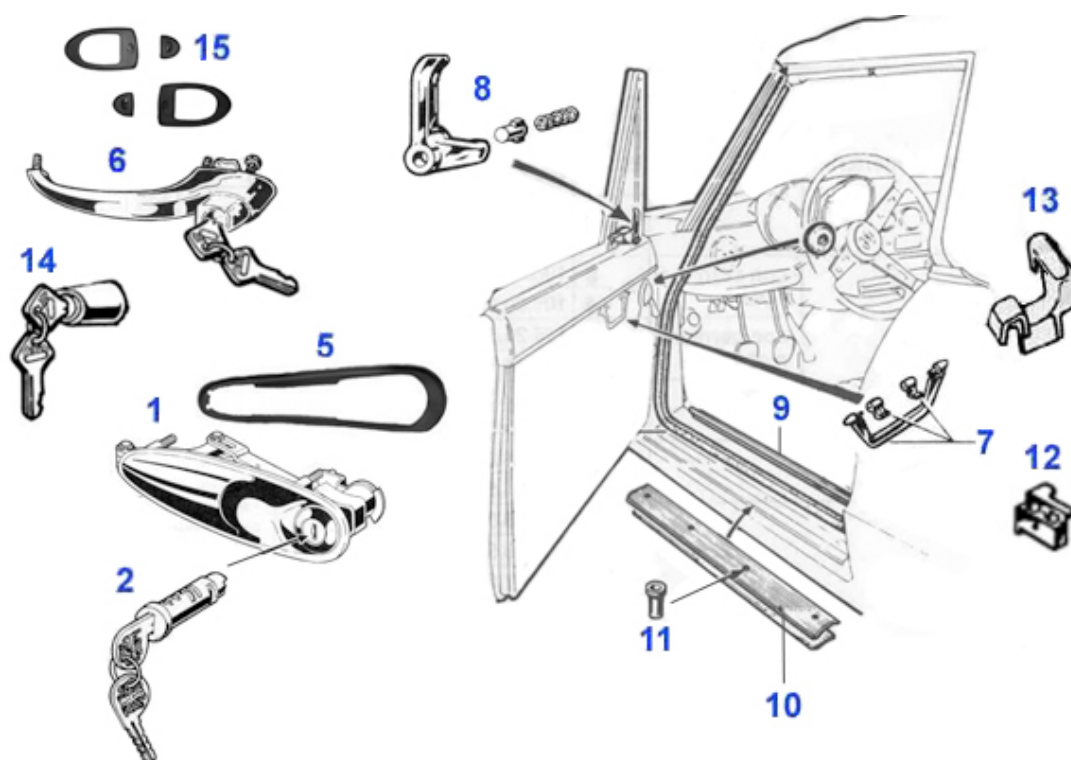

Spider (105/115) > Karosserie > Chromteile > Tür 1

1	19 050 3 1	Türgriff Spider 2000 außen links	98.00 EUR
1	19 050 3 2	Türgriff Spider 2000 außen rechts	98.00 EUR
2	19 052 3 0	Schließzylinder für Türgriff Spider Fastback	36.00 EUR
2	19 182 3 0	Schließzylinderpaar (gleichschließend) für Türgriff Spider 1750 - 2000	69.00 EUR
3	19 151 3 0	Haltebügel vorne f. Türgriff Spider 1750-2000	***
4	19 152 3 0	Halter für Türgriff hinten	***
5	18 036 3 0	Türgriffunterlage Spider 1750-2000	6.90 EUR
6	19 053 3 1	Türgriff Spider 1300/1600 links außen inkl. Schloss	165.01 EUR
6	19 053 3 2	Türgriff Spider 1300/1600 rechts außen inkl. Schloss	165.01 EUR
6	19 053 3 0	Türgriffe (Paar) Spider 1300/1600 außen, inkl. Schloss	279.00 EUR
7	19 054 3 1	Klappgriff Tür links 750/101/105 Spider bis 1977	42.99 EUR
8	19 060 0 1	Verschlusshebel Dreiecksfenster Spider/Giulia links	59.00 EUR
8	19 060 0 2	Verschlusshebel Dreiecksfenster Spider/Giulia rechts	59.00 EUR
9	Schwellerzierleiste innen Spider Edelstahl	43.99 EUR	
10	19 065 3 0	Schwellerzierleiste außen Spider	45.01 EUR
11	19 136 3 0	Niet für Schwellerzierleiste Spider 66-93 Edelstahl	1.90 EUR
11	19 136 3 5	Niet für Schwellerzierleiste Spider 66-93 Hülse mit 1mm Übermaß (Edelstahl)	2.00 EUR
12	19 115 3 2	Endstück B-Säule Spider 66-69 re.	***
12	19 115 3 1	Endstück B-Säule Spider 66-69 links	74.99 EUR
13	19 062 3 1	Endstück B-Säule Spider 70-93 links	55.00 EUR
13	19 062 3 2	Endstück B-Säule Spider 70-93 rech.	55.00 EUR
14	19 051 3 0	Schließzylinder Paar (2 Stück) Spider Rundheck/Spider Junior 1300	99.00 EUR
15	18 037 3 0	Türgriffunterlage Duetto Satz links/rechts	19.64 EUR