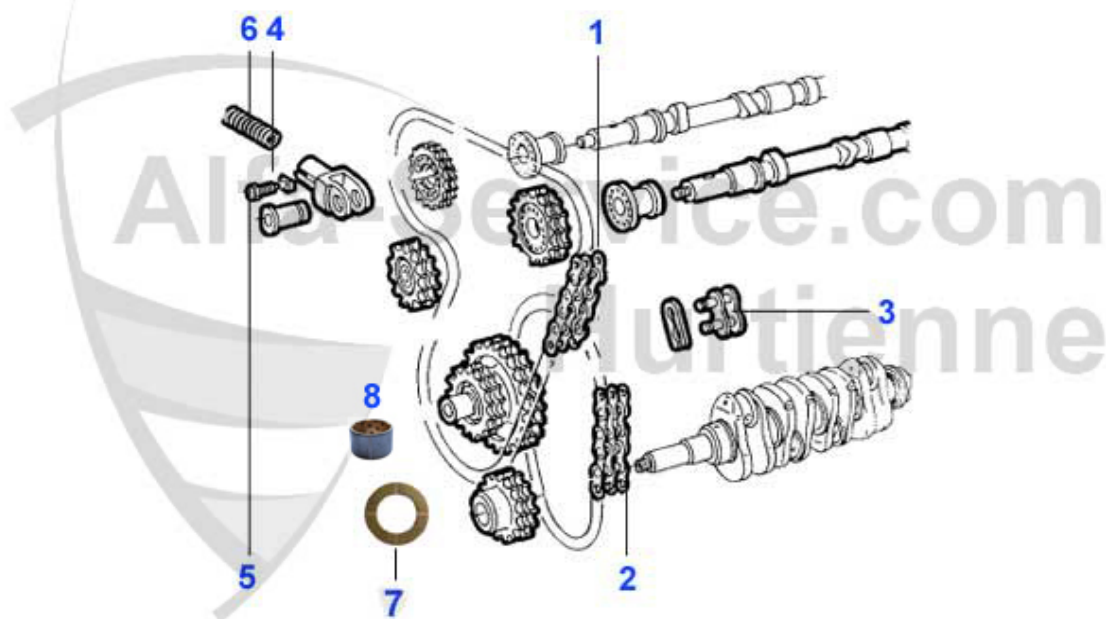

Spider (105/115) > Motor > Steuerketten

1	03 046 0 0 | Steuerkette IWIS 1750-2000 Lang inkl. Kettenschloß	79.90 EUR
1	03 046 0 0 Steuerkette lang 1750-2000 inkl. Kettenschloß	39.50 EUR
1	03 249 0 0 Steuerkette lang 1600 inkl. Kettenschloß	37.50 EUR
1	03 248 0 0 Steuerkette 1300 lang inkl. Kettenschloss	35.00 EUR
1	03 248 0 0 | Steuerkette IWIS 1300 lang inkl. Kettenschloß	85.00 EUR
1	03 249 0 0 | Steuerkette IWIS 1600 inkl. Kettenschloß	79.00 EUR
2	03 047 0 0 Steuerkette 1300-2000 kurz endlos	21.00 EUR
2	03 047 0 0 | Steuerkette IWIS 1300-2000 kurz endlos	48.00 EUR
3	03 048 0 0 Kettenschloß	3.40 EUR
4	03 100 0 0 Keil Kettenspanner	4.50 EUR
5	03 101 0 0 Schraube für Kettenspanner	6.50 EUR
6	03 120 0 0 Feder f. Kettenspanner	6.95 EUR
7	03 085 0 0 Anlaufscheibe Kettenrad 1300-2000 Nordmotor O.E.60539809 AR75 4Zyl. AR155/AR164 TS mit Kette	4.50 EUR
8	03 118 0 0 Lagerhülse im Motorblock für Kettenrad 1300/1600/1750 nicht 2000 (17,5mm) Achtung! Muss gehont werden!	15.90 EUR
8	03 124 0 0 Lagerhülse im Motorblock für Kettenrad 2000cc (14,5mm), Achtung! Muss gehont werden!	15.90 EUR