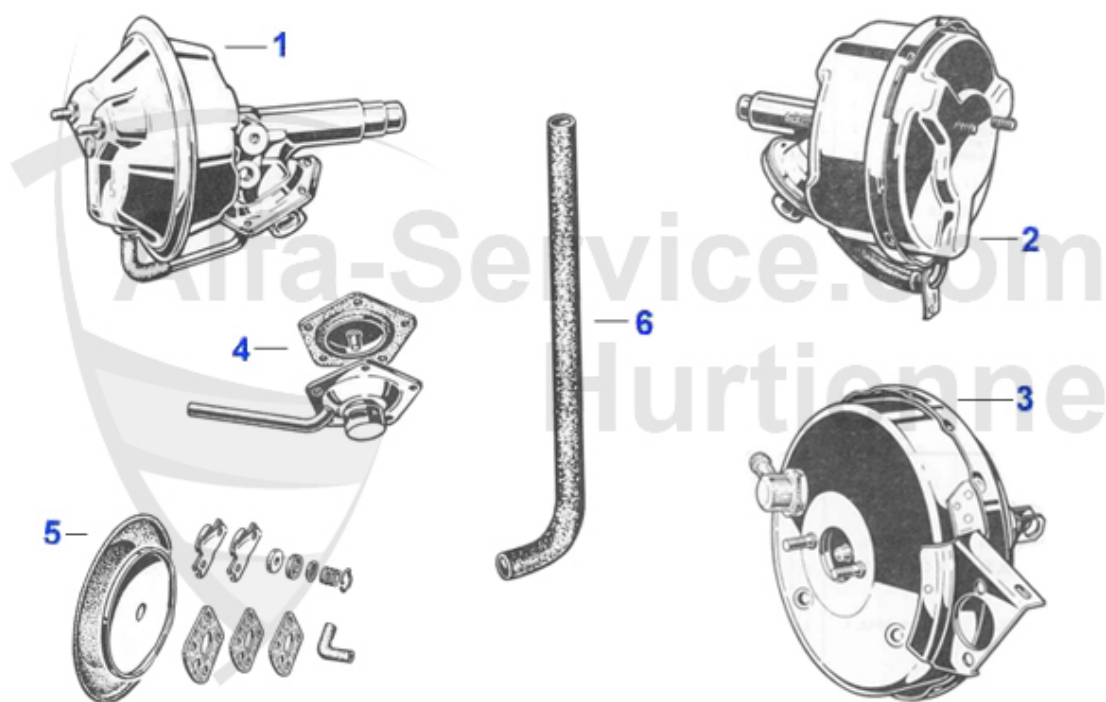

Spider (105/115) > Bremsanlage > Bremshydraulik > Verstärker

1	13 023 0 0	Bremskraftverstärker 1300-1600, 1.Serie stehende Pedale	285.01 EUR
2	13 024 0 0	Bremskraftverstärker 1750 stehende Pedale im Austausch, Pfand 100 Euro	***
2	13 031 0 0	Bremskraftverstärker 1750 stehende Pedale Neuteil!!!	392.57 EUR
3	13 025 0 0	Bremskraftverstärker hängende Pedale Bj. 1970-93	249.00 EUR
4	13 105 0 0	Rep. Satz Bremskraftverstärker Bonaldi Ventildeckel	129.75 EUR
5	13 106 0 0	Rep.-Satz Bremskraftverstärker Bonaldi	139.00 EUR
6	13 043 0 0	Unterdruckschlauch	16.51 EUR