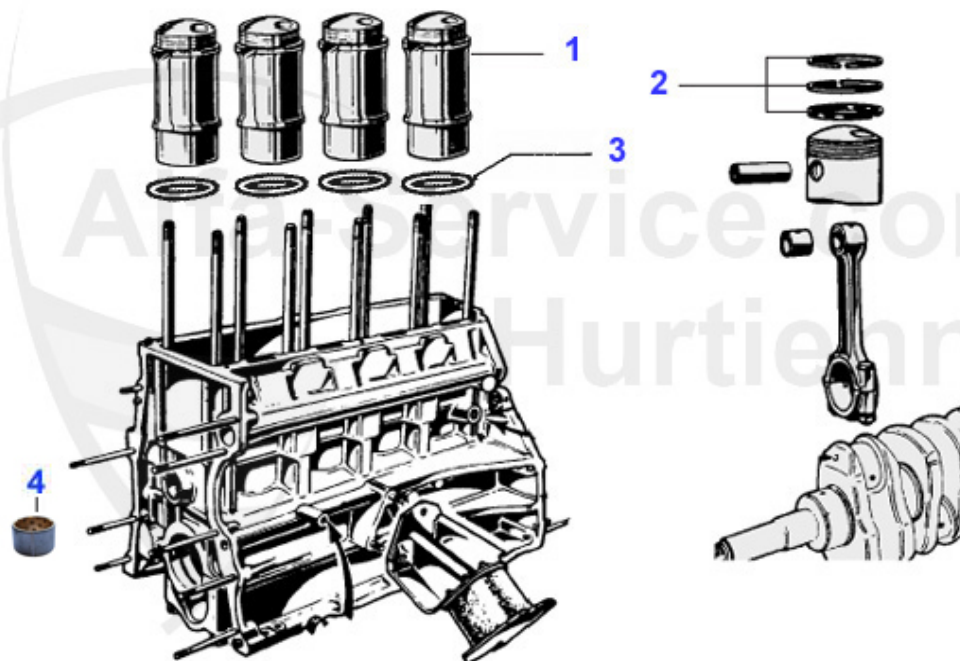

Spider (105/115) > Motor > Motorblock > Kolben/Buchsen

2	03 271 0 0	Kolbenringsatz 1600 1.5/1.75/3.5mm (für 4 Kolben) 78mm	149.00 EUR
3	03 090 0 0	Gummiring Laubuchse 2000	2.75 EUR
3	03 088 0 0	Gummiring Laubuchse 1600-1750	2.90 EUR
3	03 087 0 0	Gummiring Laubuchse 1300	2.40 EUR
4	03 118 0 0	Lagerhülse im Motorblock für Kettenrad 1300/1600/1750 nicht 2000 (17,5mm) Achtung! Muss gehont werden!	15.90 EUR
4	03 124 0 0	Lagerhülse im Motorblock für Kettenrad 2000cc (14,5mm), Achtung! Muss gehont werden!	15.90 EUR