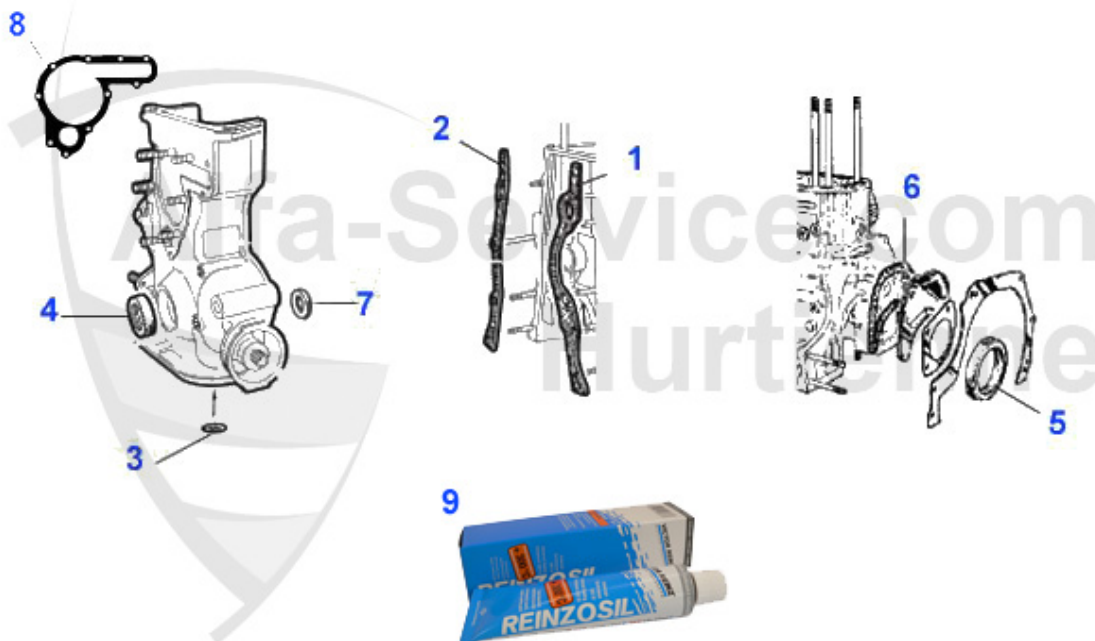

Spider (105/115) > Motor > Motordichtungen > Motor vorne/hinten

1	02 050 0 7	Steuergehäusedichtung 1300 links Ausführung Ölfiltereinsatz	3.70 EUR
1	02 050 0 2	Steuergehäusedichtung 1300 links Ausführung Ölfilterpatrone	3.70 EUR
1	02 050 0 3	Steuergehäusedichtung 1600 links Ausführung Ölfilterpatrone	3.70 EUR
1	02 050 0 5	Steuergehäusedichtung 2000, 105er links, Alfetta, Giulietta, GTV 116, 75 1.6/1.8 links	4.50 EUR
1	02 050 0 8	Steuergehäusedichtung 1600 links Ausführung mit Ölfiltereinsatz	3.70 EUR
1	02 050 0 4	Steuergehäusedichtung 1750 links Ausführung Ölfiltereinsatz	3.70 EUR
2	02 050 0 6	Steuergehäusedichtung rechts	4.90 EUR
3	02 073 0 0	Dichtring Ölpumpe	1.54 EUR
4	02 022 0 0	Simmerring Kurbelwelle vorne 35/50/10	9.50 EUR
5	02 023 0 0	Simmerring Kurbelwelle hinten (82/105/12) 105 >1989, Alfetta, Giulietta, GTV (116) 75, 90, Montreal "Originalqualität"	25.00 EUR
5	02 060 3 0	Simmerring Kurbelwelle hinten 84x105x12 Spider 1990-93, 75, 90, 155/6, 164/6, GTV 6 CORTECO	33.50 EUR
5	02 060 3 5	Simmerring Kurbelwelle REINZ hinten Spider 90-93, 84x105x12 75, 90, 155, 164, GTV 6, 166, 156	39.50 EUR
6	02 061 0 0	Dichtung Lagerdeckel hinten	3.90 EUR
7	02 076 0 0	Dichtring Steuergehäuse	2.50 EUR
8	02 047 0 0	Wasserpumpendichtung 105, 115, 116, 101 1600	3.70 EUR
9	24 085 0 0	Reinzosil Dichtmasse 70 ml	15.01 EUR