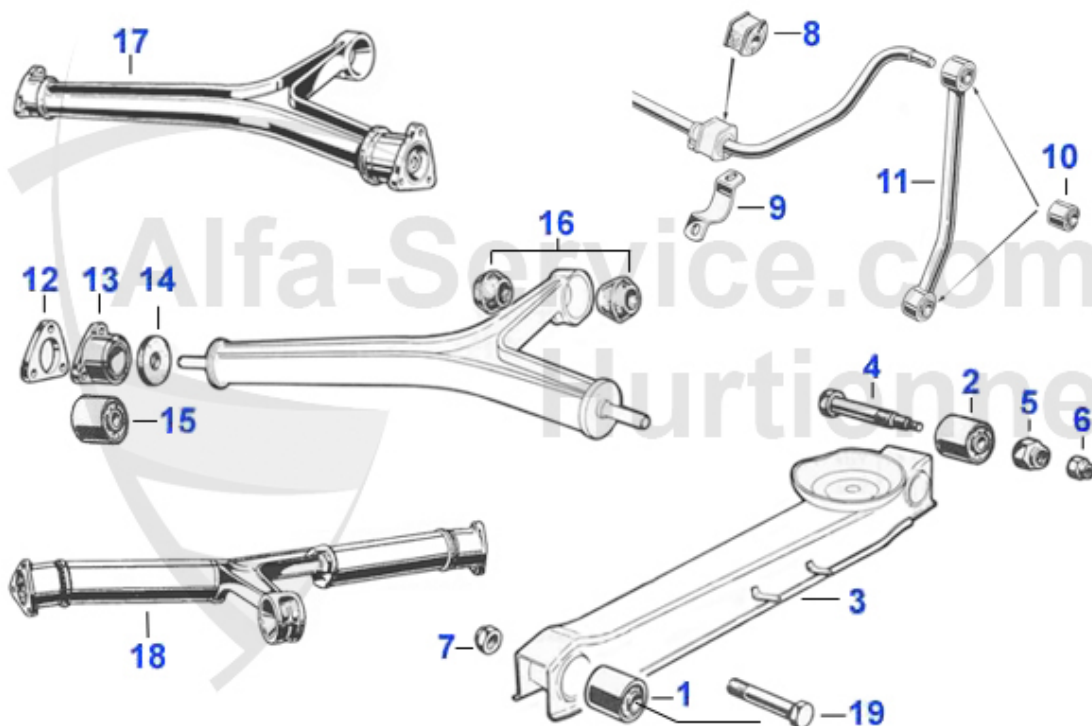

Spider (105/115) > Fahrwerk > Hinterachse > Führungsstreben/Reaktionsdreieck

1	12 154 0 0	Buchse Schubstrebe Hinterachse 1.Serie vorne, Bj. 62 - 68 Aussendurchmesser 36 mm	26.50 EUR
1	12 032 0 0	Buchse Schubstrebe Hinterachse vorn standard, Aussendurchmesser 50 mm 55 shore	19.90 EUR
1	12 109 0 0	Buchse Schubstrebe Hinterachse vorn verstärkte Ausführung, aussen 50 mm	26.00 EUR
2	12 033 0 0	Buchse Schubstrebe HA hinten std	18.50 EUR
2	12 110 0 0	Buchse Schubstrebe HA hinten hart verstärkte Ausführung	22.50 EUR
3	12 031 R A	Schubstrebe Hinterachse erleichtert (ohne TÜV) Typ 105/115/auch Montreal	169.00 EUR
3	12 031 0 0	Schubstrebe Hinterachsen ohne Buchsen	135.01 EUR
4	12 092 0 0	Schraube Führungstrebe hinten	21.90 EUR
5	12 066 0 0	Große Mutter Führungstrebe hinten und oberer Tragarm Motorseitig	4.20 EUR
6	12 067 0 0	Kleine Mutter Führungstrebe hinten	1.50 EUR
7	12 065 0 0	Stopfmutter Buchse vorn	1.50 EUR
8	12 042 0 0	Stabilisatorgummi hinten	6.90 EUR
9	12 044 0 0	Haltebügel Stabigummi hinten	9.50 EUR
10	12 040 0 0	Stabilisatorbuchse hinten Aussendurchmesser 26 mm (auch vorne 1.serie)	10.50 EUR
11	12 139 0 0	Stabiarm Hinterachse mit Buchsen	79.00 EUR
12	12 209 0 0	Distanzblech 3,0 mm Reaktionsdreieck 105/115	14.49 EUR
12	12 208 0 0	Distanzblech 2,5 mm Reaktionsdreieck 105/115	14.49 EUR
12	12 207 0 0	Distanzblech 1,5 mm Reaktionsdreieck 105/115	14.49 EUR
12	12 186 0 0	Distanzblech 2,0 mm Reaktionsdreieck 105/115	14.49 EUR
12	12 206 0 0	Distanzblech 1,0 mm Reaktionsdreieck 105/115	14.49 EUR
13	12 055 0 2	Gehäuse für Buchse Reaktionsdreieck	38.00 EUR
14	12 097 0 0	Gummischeibe Reaktionsdreieck außen	5.30 EUR
15	12 055 0 1	Buchse Reaktionsdreieck	26.91 EUR
16	12 045 0 0	Kegelgummi Reaktionsdreieck std.	4.15 EUR
16	12 146 0 0	Kegelgummi Reaktionsdreieck hart	7.50 EUR
17	12 232 0 0	Reaktionsdreieck 2. Serie komplett, im Austausch	339.00 EUR