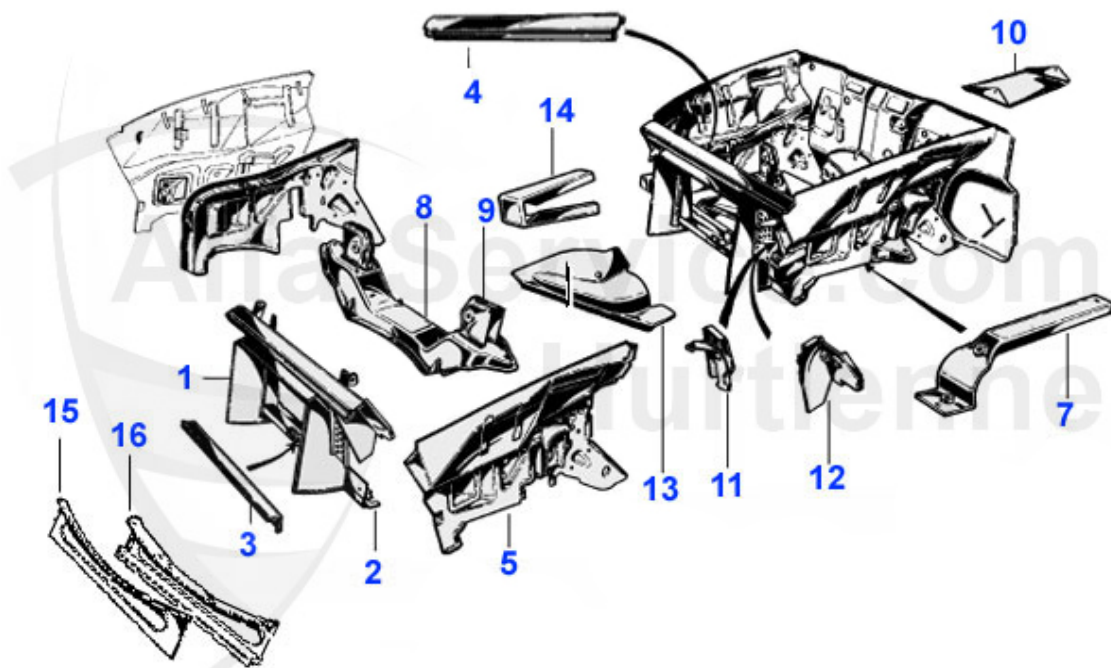

Spider (105/115) > Karosserie > Blechteile > 1966-69 > Vorderwagen 2

1	15 054 3 0	Kühlerkasten Spider 1970-89	245.00 EUR
2	15 221 0 0	Kühlertraverse unten vorne 67-93 2. Serie	49.00 EUR
3	15 060 3 0	Kühlertraverse unten hinten 1967-93 2. Serie	49.00 EUR
4	15 061 3 0	Traverse oben Befestigung Motorhaube	49.00 EUR
7	15 155 3 1	Verbindungsblech Motorseitenwand links	33.50 EUR
7	15 155 3 2	Verbindungsblech Motorseitenwand rechts	33.50 EUR
8	15 068 3 0	Aufnahme oberer Querlenker	67.00 EUR
10	15 069 3 0	Batterie Halteblech	54.00 EUR
11	15 064 3 2	Abschlussblech vorne rechts	39.00 EUR
11	15 064 3 1	Abschlussblech vorne links	39.00 EUR
12	15 065 3 2	Abschlussblech hinten rechts	25.00 EUR
12	15 065 3 1	Abschlussblech hinten links	25.00 EUR
13	15 154 3 1	Verbindungsblech Querträger links 105/115 alle Modelle	79.00 EUR
13	15 154 3 2	Verbindungsblech Querträger rechts 105/115 alle Modelle	79.00 EUR
14	15 067 3 0	Aufnahme für Stoßstangenträger Spider bis 1982	28.50 EUR
15	15 058 3 0	Kühlertraverse unten vorne 1. Serie 1962-67	62.00 EUR
16	15 059 3 0	Kühlertraverse unten hinten 1. Serie (U-Profil) 1962-67	110.00 EUR