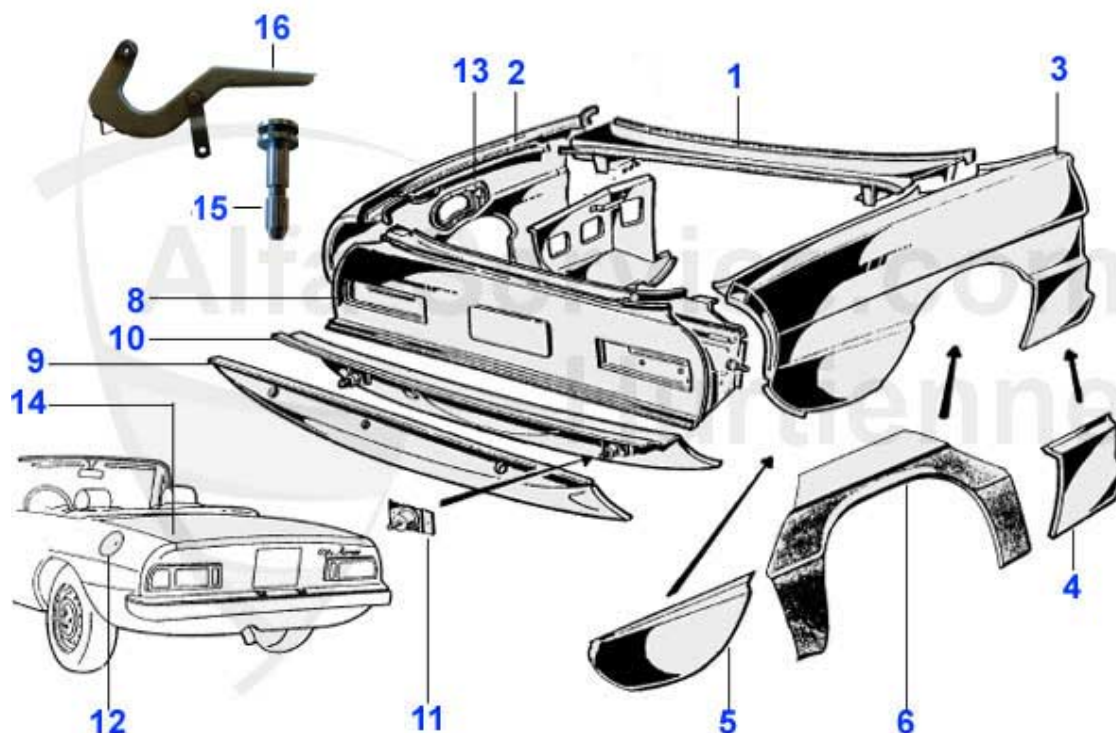

Spider (105/115) > Karosserie > Blechteile > 1970-82 > Hinterwagen 2

1	15 145 3 0	Verdeckbefestigungsblech Oberteil ohne Bolzen	269.00 EUR
2	15 088 3 1	Kotflügel hinten links Spider 70-82	649.00 EUR
3	15 088 3 2	Kotflügel hinten rechts Spider70-82	649.00 EUR
4	15 135 3 1	Reparaturblech B-Säule links vorm Radkasten Spider	57.00 EUR
4	15 135 3 2	Reparaturblech B-Säule rechts vorm Radkasten Spider	57.00 EUR
5	15 136 3 2	Reparaturblech Kotflügel Spider rechts hinten hinten	45.01 EUR
5	15 136 3 1	Reparaturblech Kotflügel Spider links hinten	45.01 EUR
6	15 092 3 1	Reparaturblech Radlauf links Spider	49.00 EUR
6	15 092 3 2	Reparaturblech Radlauf rechts Spider	49.00 EUR
8	15 099 3 0	Heckblech oben Spider 70-82	379.00 EUR
9	15 100 3 0	Heckblech unten außen Spider 70-82	103.99 EUR
10	15 104 3 0	Heckblech unten innen Spider 70-82	95.00 EUR
11	15 102 3 0	Stoßstangenhalter hinten Spider 70-82	29.50 EUR
12	15 091 3 1	Tankklappe Spider RH	***
13	15 090 3 1	Tankklappenverstärkung Spider	***
14	15 103 3 0	Heckklappe Spider 70-82	590.00 EUR
15	15 421 3 0	Scharnierbolzen Heckdeckel Spider	8.00 EUR
16	15 420 3 1	Heckklappenscharnier links Spider	95.00 EUR
16	15 420 3 2	Heckklappenscharnier rechts Spider	95.00 EUR