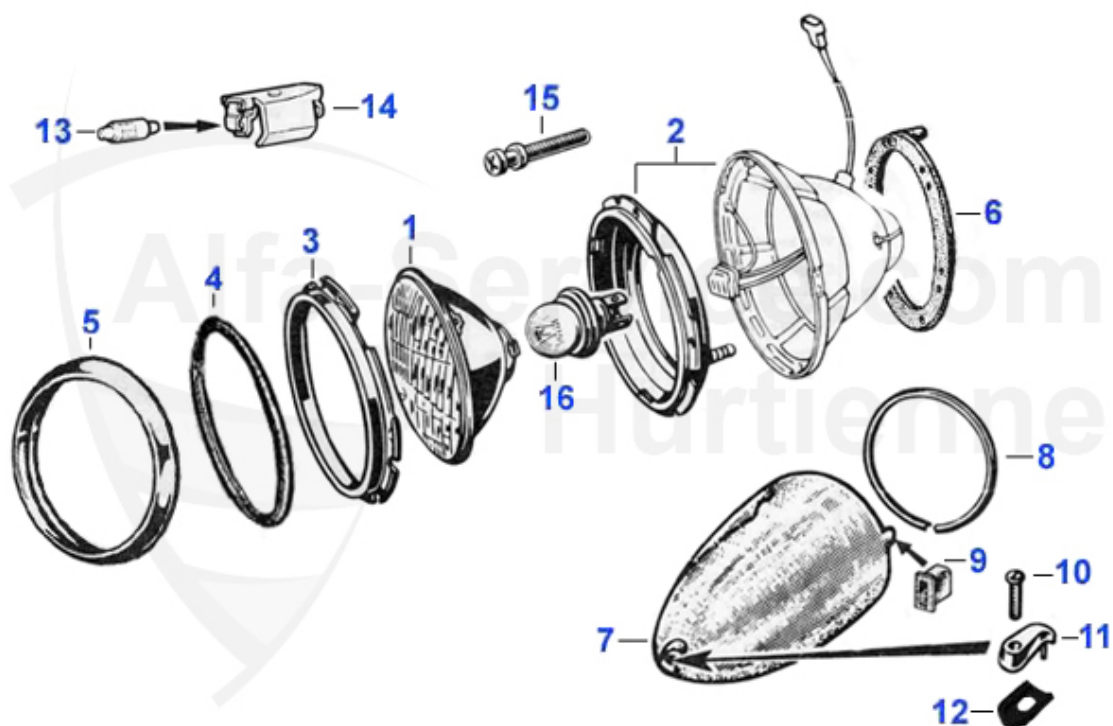

Spider (105/115) > Karosserie > Beleuchtung > Scheinwerfer

1	16 199 3 0	Scheinwerfer Spider H4 7" mit Standlicht (US) CARELLO Design	43.49 EUR
1	16 194 3 0	Scheinwerfer Spider H4 7" original CARELLO Look, Linksverkehr	41.00 EUR
1	16 036 0 0	Scheinwerfer Spider Bilux 7"	51.00 EUR
1	16 037 0 0	Scheinwerfer Spider H4 7" Nachbau (Glas plan)	19.00 EUR
1	16 035 0 0	Scheinwerfer Spider H4 7" Carello Design (Glas gewölbt) GT 1. Serie Kantenhaube	39.00 EUR
2	16 195 3 0	Scheinwerfertopf Spider breiter Lampenring Serie 3 + 4	115.00 EUR
2	16 200 3 0	Scheinwerfertopf Spider 1966-82, GT 1. Serie Kantenhaube mit abnehmbarem Deckel auf der Rückseite und Befestigungsklammer	105.01 EUR
3	16 063 3 0	Chrom Befestigungsring Scheinwerfer Spider	23.00 EUR
4	18 091 3 0	Keder für Lampenring Spider	5.50 EUR
5	19 176 3 2	Lampenzierring Spider breit rechts Serie 3 + 4	69.00 EUR
5	19 176 3 1	Lampenzierring Spider breit links Serie 3 + 4	69.00 EUR
6	16 115 3 0	Dichtung Spider zwischen Scheinwerfer und Kotflügel	11.01 EUR
7	16 041 3 1	Plexiglaskappe Spider links	67.00 EUR
7	16 041 3 2	Plexiglaskappe Spider rechts	67.00 EUR
8	19 069 3 0	Lampenzierring Spider schmal	16.51 EUR
9	16 044 3 0	Befestigungstülle Plexiglaskappe	2.59 EUR
10	16 183 3 0	Edelstahlschraube für Chromhaken Spider	3.90 EUR
11	16 182 3 0	Chromhaken Plexiglaskappe	4.20 EUR
12	16 189 3 0	Gummiunterlage Chromhaken Spider Plexiglaskappe Scheinwerfer	3.61 EUR
13	16 101 0 0	Glühlampe 12V 5W Soffitte 11x38 mm	1.59 EUR
14	14 014 0 0	Beleuchtung Motorraum	16.90 EUR
15	16 141 0 0	Einstellschraube Scheinwerfer	4.50 EUR
16	16 095 0 0	Glühlampe 12V 45/40W P45t ASY Bilux	3.00 EUR
16	16 094 0 0	Glühlampe H4 12V 60/55W P43t	5.90 EUR