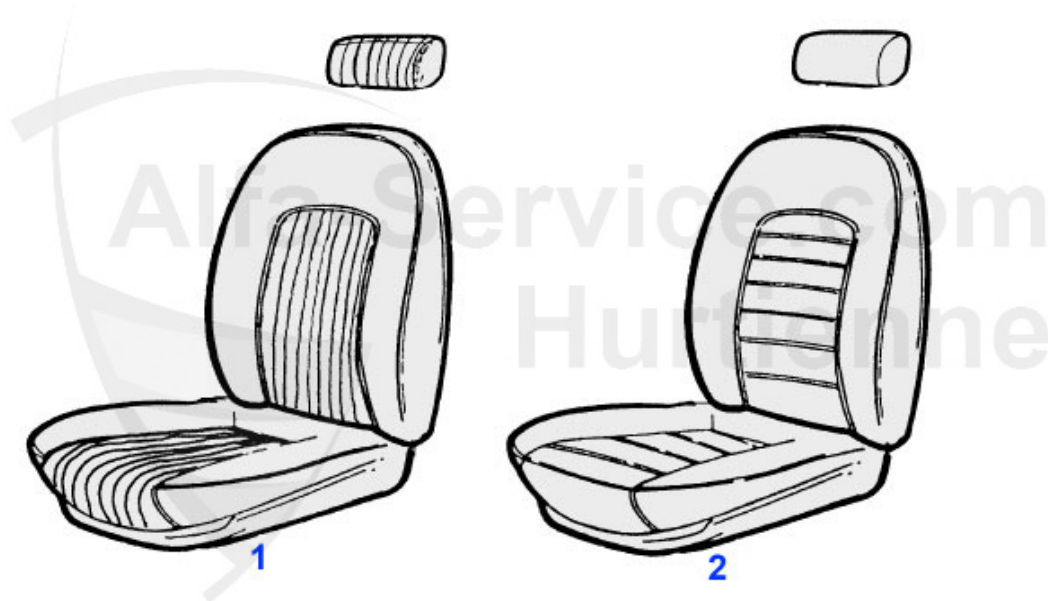

Spider (105/115) > Innenausstattung > Sitze > Sitzbezüge 1966-89

1	20 317 3 0	Sitzbezug Spider 1970-77 Scay bordeaux Längsnähte	229.00 EUR
1	20 315 3 0	Sitzbezug Spider 1966-69 Scay bordeaux sep. Rückenplatte	215.00 EUR
1	20 314 3 0	Sitzbezug Spider 1966-69 Scay schwarz sep. Rückenplatte	215.00 EUR
1	20 202 3 0	Sitzbezug Spider 1966-69 Scay schwarz angenähtes Rückenteil	215.00 EUR
1	20 316 3 0	Sitzbezug Spider 1966-69 Scay bordeaux angenähtes Rückenteil	195.01 EUR
1	20 069 3 0	Sitzbezug Spider 1970-77 Scay schwarz Längsnähte	199.00 EUR
2	20 204 3 0	Sitzbezug Spider 2.0 1987-89 Scay schwarz mit roten Nähten	235.00 EUR
2	20 419 3 0	Sitzbezug Spider QV Scay grau rote Nähte inkl. Kopfstützenbezug	269.00 EUR
2	20 203 3 0	Sitzbezug Spider 2.0 1983-86, 1.6 1983-89 Scay schwarz Quernähte 25 cm breite Kopfstütze	195.01 EUR
2	20 068 3 0 L	Sitzbezug Spider 1978-86 Leder schwarz Quernähte mit Kopfstütze	730.01 EUR
2	20 068 3 0 U	Sitzflächenbezug Spider 1978-86 Scay schwarz Quernähte	89.00 EUR
2	20 205 3 0	Sitzbezug Spider 1983-86 Scay schwarz Quernähte 16 cm breite Kopfstütze	***
2	20 068 3 0	Sitzbezug Spider 1978-86 Scay schwarz Quernähte 16 cm breite Kopfstütze	220.00 EUR
2	20 318 3 0	Sitzbezug Spider 1978-86 Scay beige Quernähte 16 cm breite Kopfstütze	204.68 EUR
2	20 403 3 0	Sitzbezug Spider 2.0 1983-86, 1.6 1983-89 Scay dunkelrot 28 cm breite Kopfstütze	169.27 EUR
2	20 402 3 0	Sitzbezug Spider 1978-86 Scay dunkelrot 16 cm breite Kopfstütze	169.27 EUR
2	20 325 3 0	Sitzbezug Spider 2.0 1983-86 1.6 1983-89 Scay dunkelblau Quernähte 28 cm breite Kopfstütze 1983-89	229.00 EUR
2	20 324 3 0	Sitzbezug Spider 2.0 1983-86, 1.6 1983-89 Scay marrone Quernähte 25 cm breite Kopfstütze 1983-89	226.00 EUR
2	20 323 3 0	Sitzbezug Spider 2.0 1983- 86, 1.6 1983-89 Scay bordeaux Quernähte 28 cm breite Kopfstütze 1983-89	225.01 EUR
2	20 322 3 0	Sitzbezug Spider 2.0 1983- 86, 1.6 1983-89 Scay beige Quernähte 28 cm breite Kopfstütze Bj. 1983-89	171.32 EUR
2	20 321 3 0	Sitzbezug Spider 1978-86 Scay dunkelblau Quernähte 16 cm breite Kopfstütze	169.27 EUR
2	20 320 3 0	Sitzbezug Spider 1978-86 Scay marrone Quernähte 16 cm breite Kopfstütze	171.32 EUR