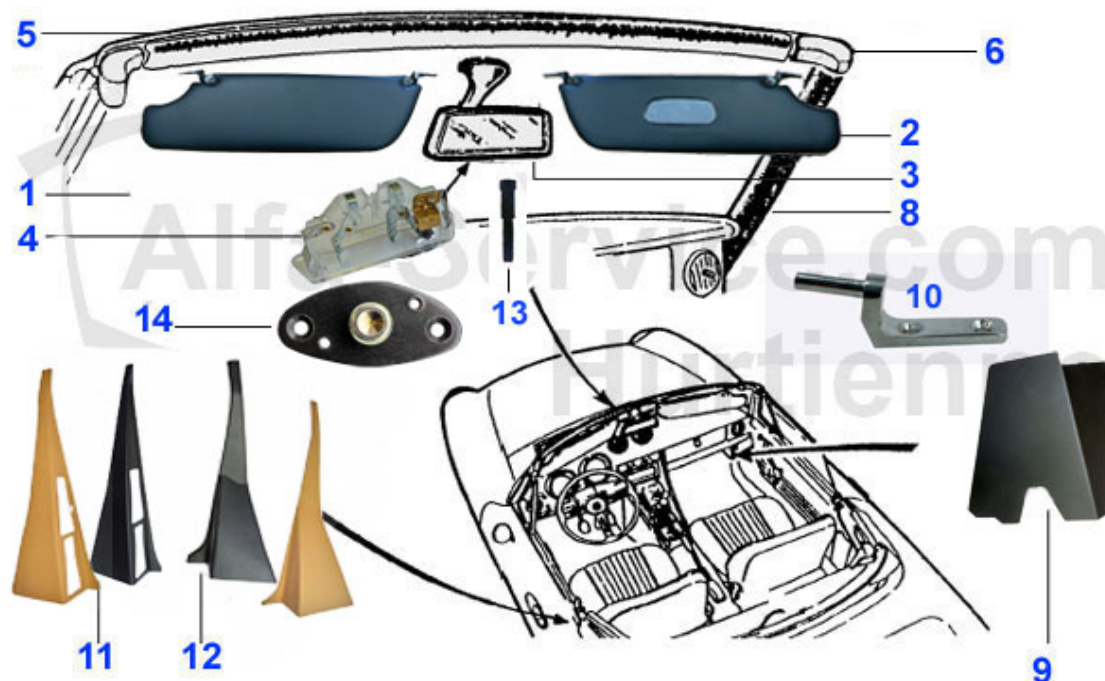

Spider (105/115) > Innenausstattung > Sonnenblende/Verkleidung

12	20 116 3 0	Satz B-Säulenverkleidungen Spider Alu, lackiert, schwarz 70-83, ein Loch	165.01 EUR
12	20 149 3 2	B-Säulenverkleidung Spider 83-93 rechts, Kunststoffkorpus mit Skay überzogen	107.00 EUR
12	20 404 3 2	B-Säulenverkleidung Spider RH Kunststoff genarbt rechts	79.00 EUR
12	20 362 3 2	B-Säulenverkleidung Spider 1986-1993 beige rechts	109.00 EUR
12	20 131 3 2	B-Säulenverkleidung Spider 70-83, Kunststoff schwarz, rechts mit Skay Bezug	89.00 EUR
12	20 030 3 2	B-Säulenverkleidung Spider 70-83, Kunststoff schwarz, rechts mit Skay Bezug	89.00 EUR
13	20 310 0 0	Rückspiegel Abstützschraube Bertone GT/GTV, Giulia, Berlina für Klemmversion	9.00 EUR
14	20 409 3 0	Befestigung Innenspiegel Spider (105/115)	10.50 EUR