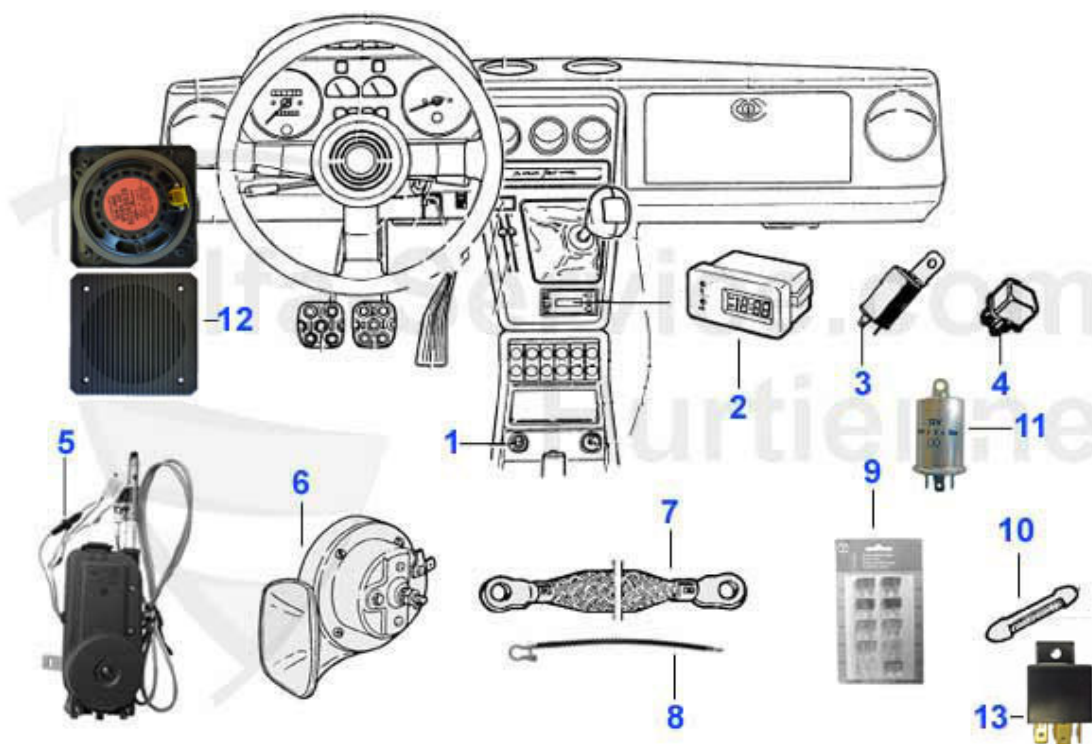

Spider (105/115) > Elektrik > Diverse

1	14 115 3 0	Schalter elektr.Spiegel Spider90-93 auch AR75 88-92	***
2	14 119 3 0	Digitaluhr Repro Spider 1979-93 entspricht nicht dem Original	***
3	14 091 0 0	Blinkrelais 105er rund, Metallgehäuse, lastunabhängig und vollelektronisch. Universal verwendbar.	18.50 EUR
3	14 076 0 0	Blinkrelais Spider 1984-93, 6, 33 (905), 75, 90, 164, Sud/Sprint, Alfetta, Giulietta, GTV/6 (116) 4-Polig	19.90 EUR
4	14 085 3 0	Relais f.Nebelschlusslicht Spider (1983-89) 113194202700	31.00 EUR
4	14 078 0 0	Relais Nebelschlussleuchte Spider Alfa 75, RZ / SZ, Spider 90-93	31.00 EUR
4	14 086 0 0	Relais Scheibenwischerintervall	***
5	14 131 3 0	Elektrische Antenne Spider 90-93 nur Antenne ohne Montages.	99.00 EUR
6	16 112 0 0	Hupenset (Hoch- und Tiefton)	47.50 EUR
7	16 123 0 0	Masseband Getriebe/Karosserie Länge gesamt 173 mm	12.50 EUR
7	16 107 0 0	Masseband am Vergaser Länge 150 mm	7.90 EUR
8	16 184 0 0	Masseband inkl. Polklemme Länge 320 mm	***
9	16 186 0 0	Flachstecksicherungen groß, Blister 2x7.5A 2x10A 3x15A 1x20A 1x25A 1x30A	1.64 EUR
11	14 075 0 0	Blinkrelais 105er rund für 2 Blinkerkontrollleuchten im Armaturenbrett	18.50 EUR
12	14 210 3 0	Lautsprecher Spider 90-93 Original Alfa	***
13	14 090 0 0	Hupenrelais mit Befestigungs lasche Giulia, GT und Spider nicht Spider 87-93	16.20 EUR