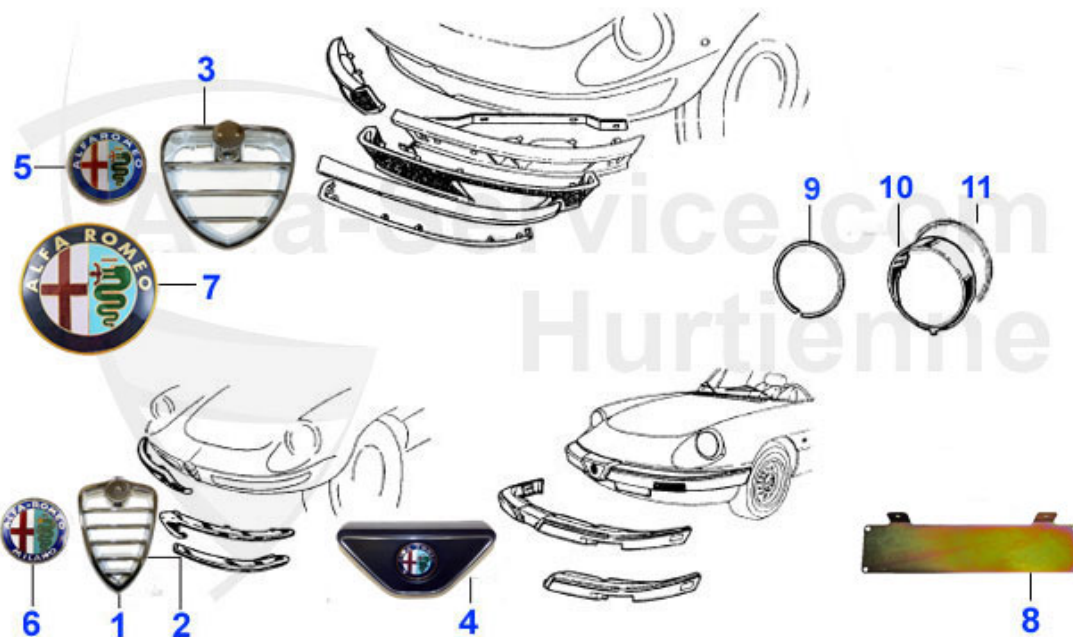

Spider (105/115) > Karosserie > Chromteile > Kühlerherz

1	19 072 3 0	Kühlerherz Spider 1966-69	475.00 EUR
2	18 092 3 0	Dichtung Kühlergrill Spider 1966-69	8.41 EUR
3	19 071 3 0	Kühlerherz Spider 1970-1982	165.01 EUR
4	19 090 3 0	Kühlerherz Spider 1983-89	179.00 EUR
5	23 001 3 0	Alfa Romeo Emblem ohne Milano, Kunststoff 55 mm, Steckbefestigung	27.00 EUR
6	23 002 3 0	Alfa Romeo Emblem MILANO, Kunststoff 55 mm, Steckbefestigung	27.00 EUR
6	23 003 3 0	Alfa Romeo Emblem MILANO, emailliert 55 mm, Steckbefestigung	35.00 EUR
7	23 033 3 0	Alfa Emblem 75mm Metall 33/75/145/6/155/156/164/166/ 916/115 (Steckbefestigung)	24.00 EUR
8	15 195 3 0	Nummernschildhalter vorn Spider 66-82	25.00 EUR
9	19 069 3 0	Lampenzierring Spider schmal	16.51 EUR
10	19 176 3 2	Lampenzierring Spider breit rechts Serie 3 + 4	69.00 EUR
10	19 176 3 1	Lampenzierring Spider breit links Serie 3 + 4	69.00 EUR
11	18 091 3 0	Keder für Lampenring Spider	5.50 EUR