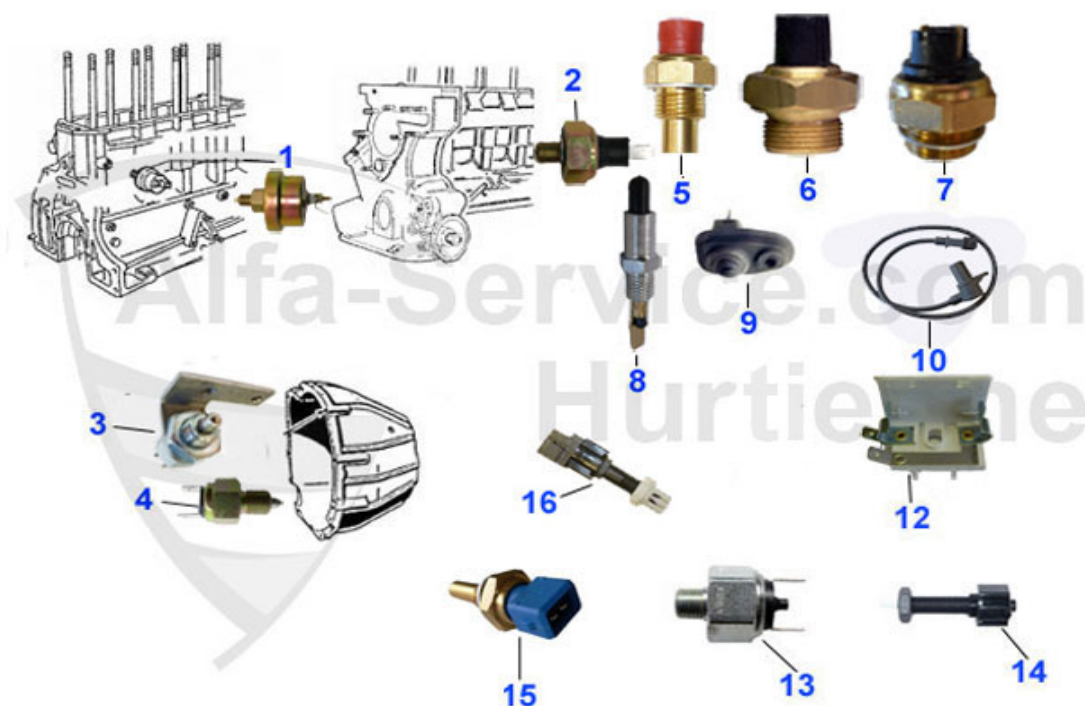

Spider (105/115) > Elektrik > Schalter/Messfühler

1	14 133 0 0	Öldruckgeber VEGLIA 1.Serie und 1750	47.91 EUR
1	14 019 0 0	Öldruckgeber JÄGER u. VEGLIA 105 2. Serie, 116, 6, 75, 90, 155, 164/Super, RZ, SZ	49.00 EUR
2	14 039 0 0	Öldruckschalter für Kontrollleuchte 6,33,75,90,155,166 diverse u. 105er	15.01 EUR
3	14 063 0 0	Schalter Rückfahrcheinwerfer alter Typ	28.00 EUR
4	14 015 0 0	Schalter Rückfahrcheinwerfer Ausführung zum Einschrauben	15.90 EUR
5	14 047 0 0	Fühler Wassertemperatur 1./2.Serie, Fühler Öltemperatur 1.Serie	19.00 EUR
6	14 103 3 0	Geber für Temperaturanzeige (Wasser) Spider ab 1987-93/ AR75 4-Zylinder	32.90 EUR
7	14 104 3 0	Thermoschalter für Elektrolüfter 6,75,90,Alfetta,Giulietta,RZ,SZ, Spider 115,105er	18.00 EUR
8	14 012 0 0	Türkontaktschalter Spider 66 - 89	13.08 EUR
9	14 123 3 0	Türkontaktschalter Spider 1990-93	***
10	KWS13208	Kurbelwellen-Sensor 33/75/145/6/155, 164/Super, Spider 1990-93, GTV/Spider 916, RZ/SZ	145.00 EUR
12	14 014 0 0	Beleuchtung Motorraum	16.90 EUR
13	14 040 0 0	Bremslichtschalter hydraulisch	24.00 EUR
14	14 041 0 0	Bremslichtschalter mechanisch 70-89 Spider, Bertone, Giulia 105/115, 6, Alfetta, Giulietta, GTV 6	11.80 EUR
15	WTG60145	Geber Kühlwassertemperatur 33 905/7, 75, 155, 164/Super, Spider 115, RZ SZ, GTV/Spider 916	13.99 EUR
16	14 146 0 0	Bremslichtschalter Spider 1990-93, 155 1992-96, 166 1998-2007	23.00 EUR