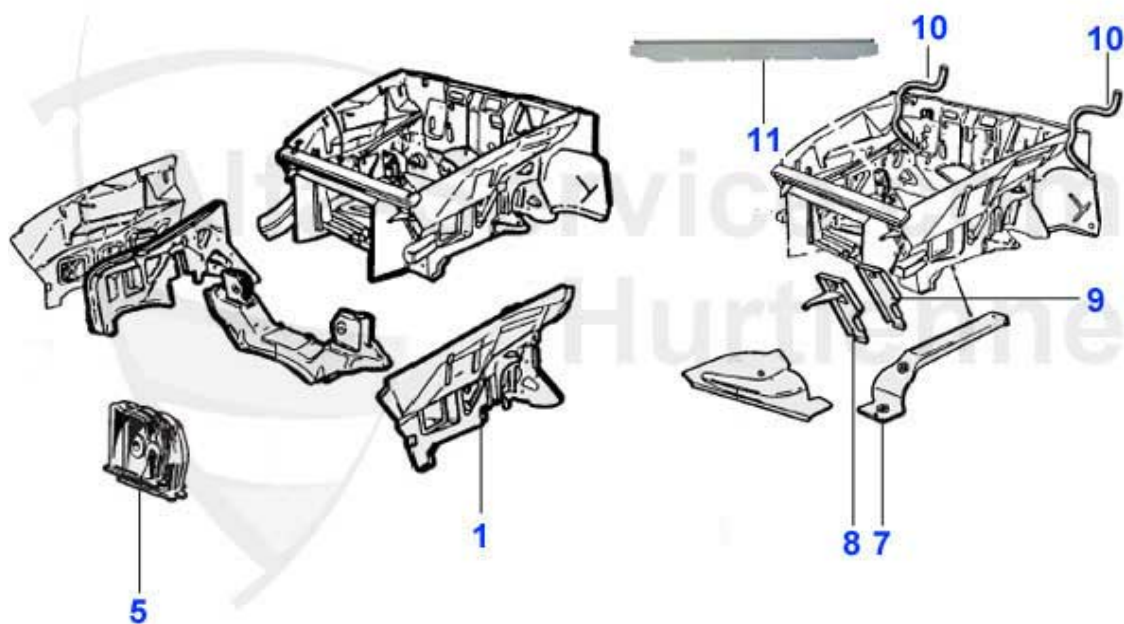

Spider (105/115) > Karosserie > Blechteile > 1990-93 > Vorderwagen 3

5	15 068 3 0	Aufnahme oberer Querlenker	67.00 EUR
7	15 155 3 2	Verbindungsblech Motorseitenwand rechts	33.50 EUR
7	15 155 3 1	Verbindungsblech Motorseitenwand links	33.50 EUR
8	15 064 3 1	Abschlussblech vorne links	39.00 EUR
8	15 064 3 2	Abschlussblech vorne rechts	39.00 EUR
9	15 065 3 1	Abschlussblech hinten links	25.00 EUR
9	15 065 3 2	Abschlussblech hinten rechts	25.00 EUR
10	18 116 3 0	Wasserablaufschlauch Spider 1990-93	19.50 EUR
11	15 061 3 0	Traverse oben Befestigung Motorhaube	49.00 EUR