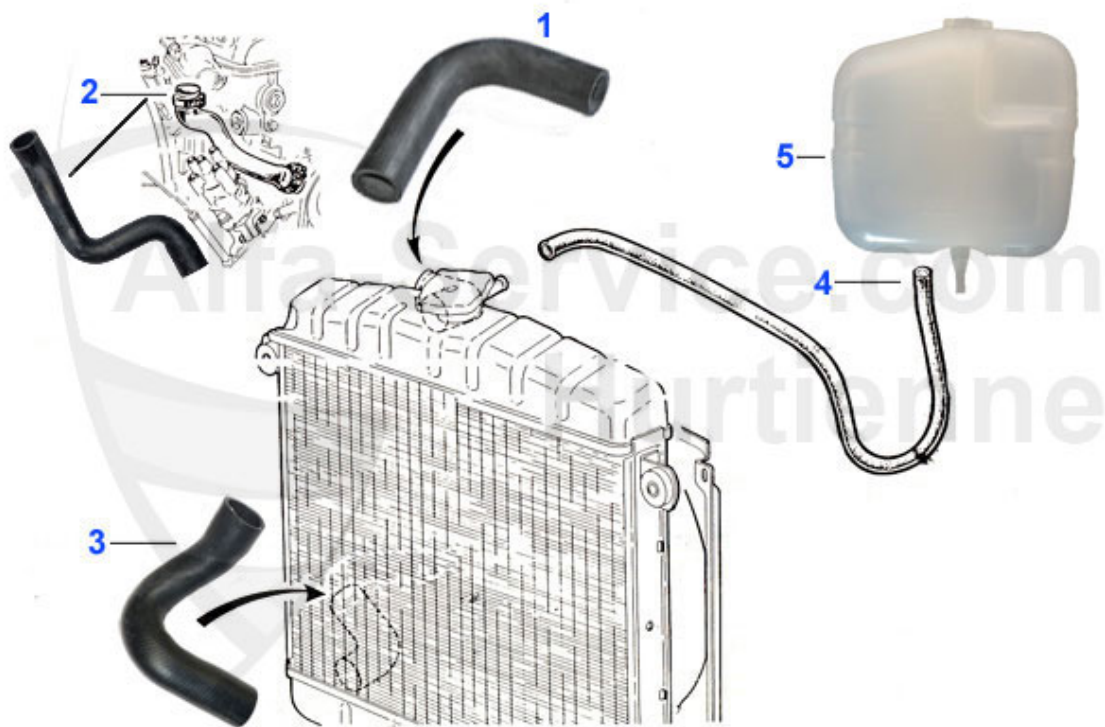

Spider (105/115) > Kühlsystem > Schläuche > 1300-2000 Vergaser

1	08 016 0 0	Kühlerschlauch oben 1300-2000 (Kühler-Thermostat)	13.90 EUR
2	08 017 0 0	Kühlerschlauch Wasserp.-Thermostat Ausführung Wasserpumpe 3 Anschlüsse	14.90 EUR
3	08 018 0 0	Kühlerschlauch unten 2.Serie	15.01 EUR
3	08 057 0 0	Kühlerschlauch unten 1.Serie	18.90 EUR
4	08 024 0 0	Schlauch Kühler-Ausgleichsbehälter	5.00 EUR
5	08 025 0 0	Ausgleichsbehälter Bj.68-89	45.90 EUR