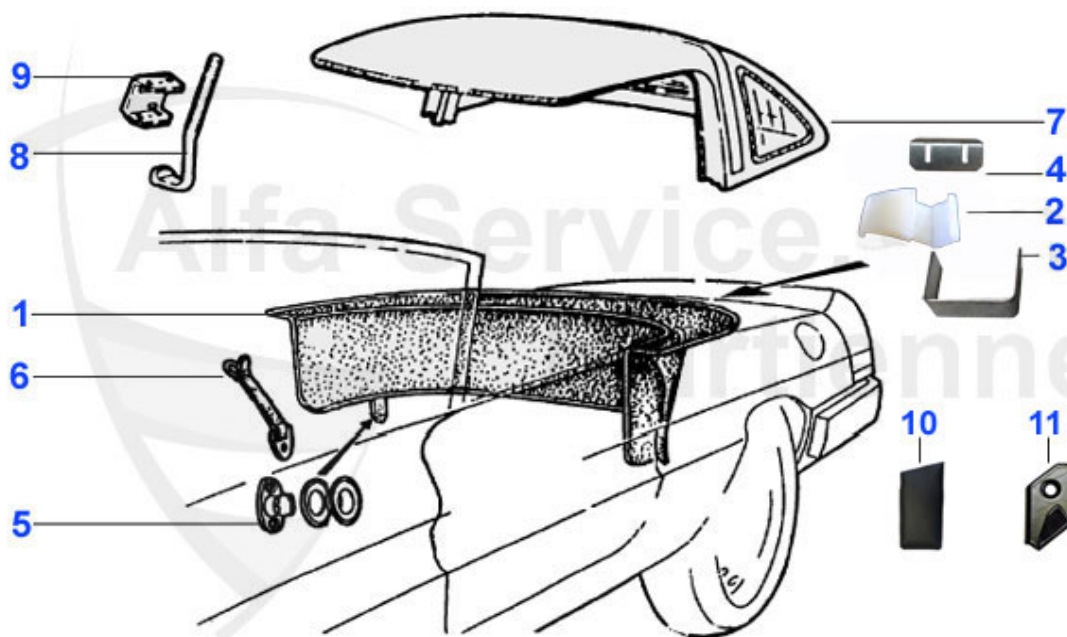

Spider (105/115) > Karosserie > Verdecke > Persenning

1	21 051 3 0	Persenning Spider 1990-93, schwarz, nur Haut	299.00 EUR
1	21 052 3 0	Persenning Spider 1990-93, beige, nur Haut	299.00 EUR
1	21 055 3 0	Persenning Spider 78-89, schwarz, Kunstleder, Abstand Drehwirbel 101 cm	229.00 EUR
1	21 003 3 0	Persenning Spider 70-77, schwarz, Kunstleder, Abstand Drehwirbel 86,5 cm	239.00 EUR
2	21 006 3 0	Plastikklammer Persenning benötigte Menge: 12 Stück	2.50 EUR
3	21 008 3 0	Blechklammer Persenning benötigte Menge: 12 Stück	1.90 EUR
4	21 009 3 0	Blechplatte Persenning (Schlitz)	2.05 EUR
5	21 013 3 0	Drehwirbel für Verdeck/Persenning	3.90 EUR
6	21 024 3 0	Halteriemen Verdeck, Gummi m. Haken	16.51 EUR
7	21 041 3 0	Hardtop Spider 90 - 93	***
8	21 038 3 0	Verriegelung Hardtop (B-Säule) Spider 1990-93	49.00 EUR
9	21 039 3 0	Halter für Hardtop seitlich	22.00 EUR
10	21 040 3 1	Blende Hardtopverschluß links	***
11	19 126 3 1	Hardtophalter Spider 90-93 hinten links	49.50 EUR
11	19 126 3 S	Satz Hardtophalter Spider 90-93 hinten links und rechts	125.00 EUR