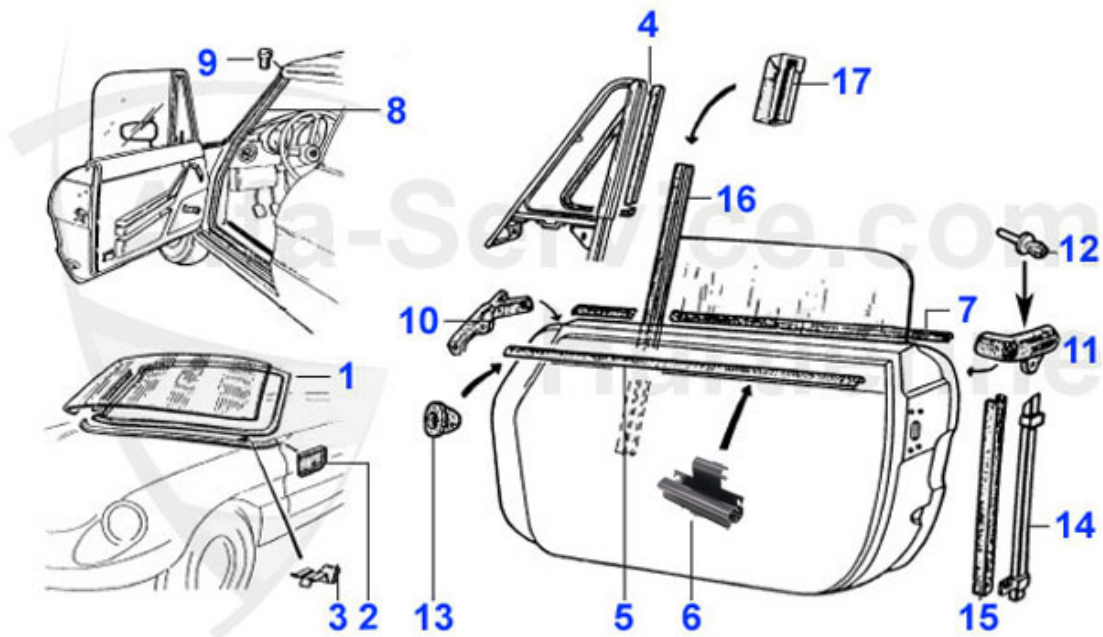

Spider (105/115) > Karosserie > Gummidichtungen > Scheiben/Tür

1	18 029 3 0	Frontscheibendichtung Spider 70-93	69.00 EUR
1	18 030 3 0	Frontscheibendichtung Rundheck	159.00 EUR
2	18 105 3 2	Dichtung Chromleiste unter der Frontscheibe Spider seitlich rechts	2.70 EUR
2	18 105 3 1	Dichtung Chromleiste unter der Frontscheibe seitlich links Spider	2.70 EUR
3	19 082 3 0	Klammer für Chromleiste unten Frontscheibe Spider 66-93 (7 Stück pro Fahrzeug)	3.50 EUR
4	18 099 3 1	Ausstellfensterdichtung links RH Spider 66-69	125.00 EUR
4	18 099 3 2	Ausstellfensterdichtung rechts RH Spider 66-69	125.00 EUR
4	18 031 3 0	Dreiecksfensterdichtung Satz für Spider ab 1970	120.00 EUR
4	18 031 3 2	Dreiecksfensterdichtung Spider 1970-93 rechts	***
5	18 038 3 0	Abstreifleiste innen Spider	12.99 EUR
6	18 039 3 0	Bef.-klemmen Abstreifleiste Spider innen	3.50 EUR
7	18 106 3 0	Gummilippe Fensterabstreifleiste Spider (ausser) 82cm	12.90 EUR
8	18 112 3 0	Türdichtung mit Velours Spider	39.90 EUR
8	18 032 3 0	Türdichtung Spider ohne Velour	23.90 EUR
9	18 033 3 0	Gummistopfen für Türdichtung Spider	2.59 EUR
10	18 034 3 2	Dichtung Tür Spid. oben vorn rechts	8.90 EUR
10	18 034 3 1	Dichtung Tür Spid. oben vorne links	8.90 EUR
11	18 035 3 1	Dichtung Tür Spid. oben hint. links	7.39 EUR
11	18 035 3 2	Dichtung Tür Spid. oben hinten re.	7.39 EUR
12	18 104 3 0	Befestigungsniet für Dichtung auf der Tür vorne und hinten Spider	1.00 EUR
13	18 024 3 0	Gummistopfen Türboden Spider 83-93	2.30 EUR
13	18 071 3 0	Gummiabdeckung Türschrauben	7.50 EUR
14	18 016 3 2	Fensterlaufschiene rechts Spider Rundheck 66-69	42.00 EUR
14	18 040 3 2	Fensterlaufschiene hinten rechts Spider	43.99 EUR
14	18 040 3 1	Fensterlaufschiene hinten links Spider	43.99 EUR
14	18 016 3 1	Fensterlaufschiene links Spider Rundheck 1966-69	42.00 EUR
15	18 041 3 0	Fensterlaufschienendichtung Spider hinten	5.40 EUR
16	18 042 3 0	Fensterlaufschienendichtung Spider vorne	8.00 EUR
17	18 043 3 0	Gummikappe Fensterlaufschiene Spid.	5.80 EUR