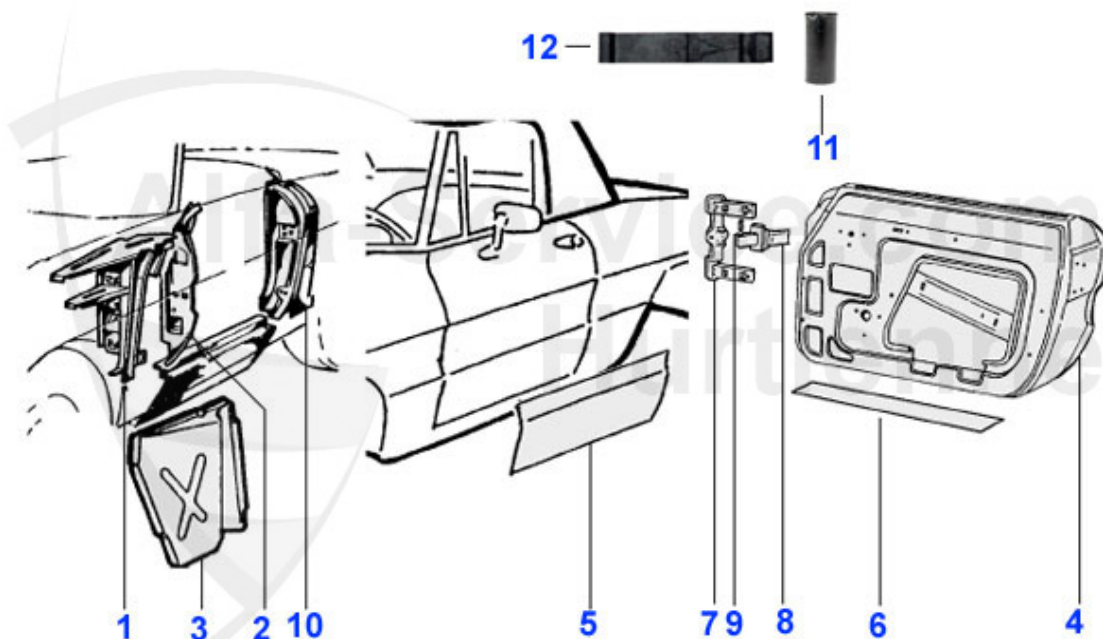

Spider (105/115) > Karosserie > Blechteile > 1970-82 > Tür

1	15 111 3 2	A-Säulenblech radseitig rechts	329.00 EUR
1	15 111 3 1	A-Säulenblech radseitig links	329.00 EUR
2	15 112 3 2	A-Säulenblech türseitig rechts, Achtung: Blech muss für Spider RH und FB angepasst werden!	199.00 EUR
2	15 112 3 1	A-Säulenblech türseitig links, Achtung: Blech muss für Spider RH und FB angepasst werden!	199.00 EUR
3	15 130 3 1	Zwischenblech klein, Innenraum links	89.00 EUR
3	15 130 3 2	Zwischenblech klein, Innenraum rechts	89.00 EUR
4	15 311 3 2	Tür rechts (aufgesetzter Türgriff) Spider FB 1970-78 1300-1750	659.00 EUR
4	15 311 3 1	Tür links (aufgesetzter Türgriff) Spider FB 1970-78 1300-1750	659.00 EUR
4	15 108 3 2	Tür rechts (ovaler Türgriff) Spider, (Original)	725.00 EUR
4	15 108 3 1	Tür links (ovaler Türgriff) Spider	679.00 EUR
4	15 296 3 1	Türaußenhaut links (Türgriffschale) Spider	250.00 EUR
4	15 296 3 2	Türaußenhaut rechts (Türgriffschale) Spider	250.00 EUR
5	15 180 3 2	Teilersatz Türaußenhaut unten rechts Spider	89.00 EUR
5	15 180 3 1	Teilersatz Türaußenhaut unten links Spider	89.00 EUR
7	15 164 3 0	Türscharnier Spider	***
8	22 005 3 0	Türfangband komplett Spider/Junior Zagato	58.00 EUR
9	22 006 3 0	Splint Türfangband Spider/GT 1.Serie	2.50 EUR
10	15 113 3 1	B-Säule links Spider	289.00 EUR
10	15 113 3 2	B-Säule rechts Spider	289.00 EUR
11	22 032 3 0	Rolle für Türfangband	2.59 EUR
12	22 020 3 0	Türfangband Spider	31.00 EUR