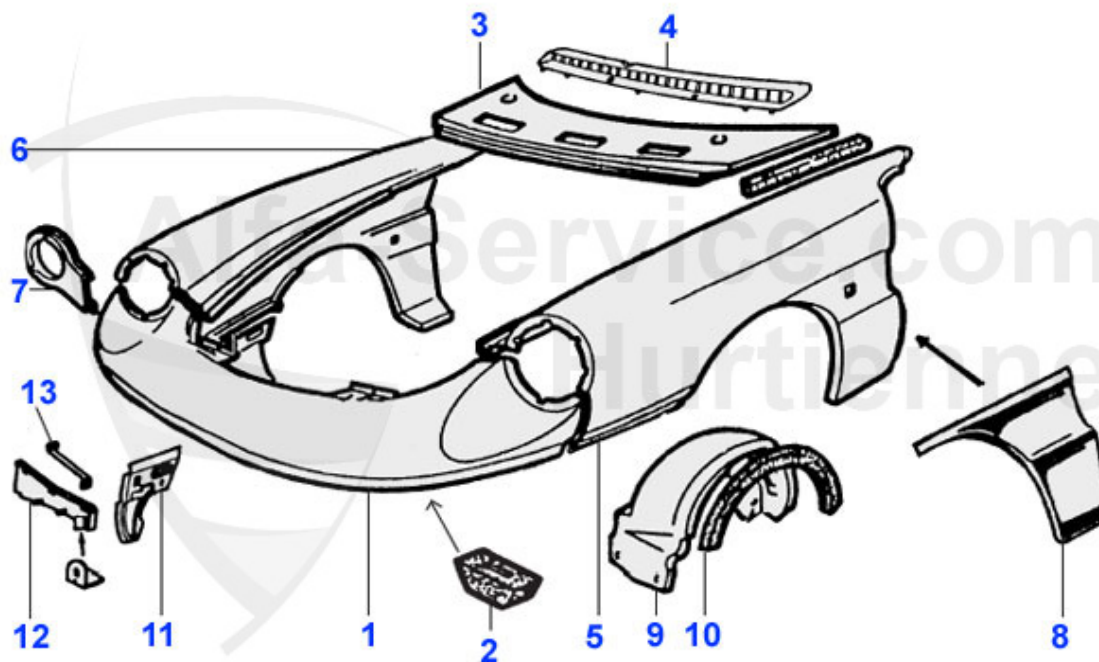

Spider (105/115) > Karosserie > Blechteile > 1990-93 > Vorderwagen 1

1	15 200 3 0	Frontblech oben Spider 90-93	175.00 EUR
2	18 126 3 0	Abstandshalter Frontblech-Stoßstange	2.20 EUR
3	15 053 3 0	Scheibenwischerblech Spider 1981-93	195.01 EUR
4	18 081 3 0	Plastikaufsatz Wischerblech Spider 1983-93	199.00 EUR
5	15 198 3 1	Kotflügel Spider 90-93 links	459.99 EUR
6	15 198 3 2	Kotflügel Spider 90-93 rechts	***
7	15 039 3 1	Lampenhalter links Spider	73.99 EUR
7	15 039 3 2	Lampenhalter rechts Spider	73.99 EUR
8	15 116 3 2	Reparaturblech Kotflügel-A-Säule rechts Spider	75.01 EUR
8	15 116 3 1	Reparaturblech Kotflügel-A-Säule links Spider	75.01 EUR
9	15 173 3 1	Radhausschale Spider vorne links	89.00 EUR
9	15 173 3 2	Radhausschale Spider vorne rechts	89.00 EUR
10	15 174 3 0	Dichtung Radhausschale Spider 90-93	***
11	15 212 3 2	Verbindungsblech vorn 90-93 rechts	31.00 EUR
11	15 212 3 1	Verbindungsblech vorn 90-93 links	***
12	15 213 3 2	Verbindungsblech vorn 83-93	***
12	15 213 3 1	Verbindungsblech vorn 83-93	***
13	15 214 3 2	Strebe vorn 90-93 rechts	31.00 EUR
13	15 214 3 1	Strebe vorn 90-93 links	31.00 EUR