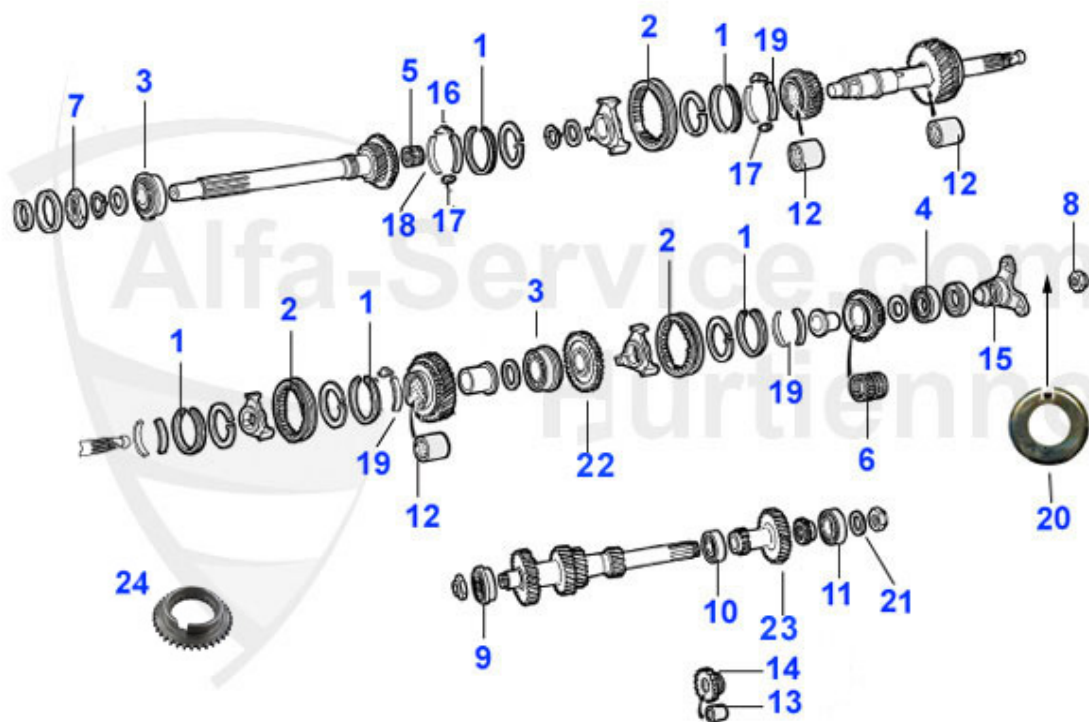

Spider (105/115) > Antrieb > Getriebe > Synchronringe/Lager

26 04 048 0 0 Distanzbuchse 1. Gang 101/105/115

64.00 EUR