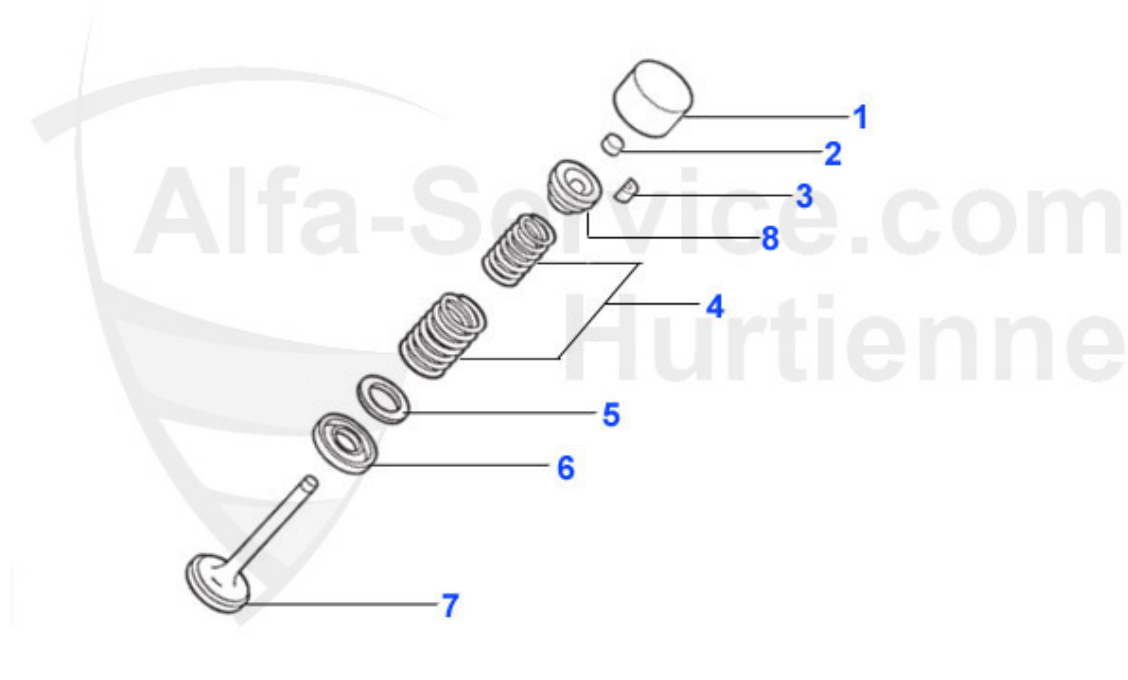

Spider (105/115) > Motor > Zylinderkopf > Ventile

1	03 083 0 0	Ventilbecher mit DLC Beschichtung	35.00 EUR
1	03 068 0 0	Ventilbecher 105/115/101/116/75/155/164/166	16.90 EUR
2	VEP2600	Ventileinstellplättchen 9mm, 2.600	11.50 EUR
2	VEP2625	Ventileinstellplättchen 9mm, 2.625	11.50 EUR
2	VEP2650	Ventileinstellplättchen 9mm, 2.650	11.50 EUR
2	VEP2675	Ventileinstellplättchen 9mm, 2.675	11.50 EUR
2	VEP2250	Ventileinstellplättchen 9mm, 2.250	11.50 EUR
2	VEP2700	Ventileinstellplättchen 9mm, 2.700	11.50 EUR
2	VEP2725	Ventileinstellplättchen 9mm, 2.725	11.50 EUR
2	VEP2750	Ventileinstellplättchen 9mm, 2.750	11.50 EUR
2	VEP2775	Ventileinstellplättchen 9mm, 2.775	11.50 EUR
2	VEP2800	Ventileinstellplättchen 9mm, 2.800	11.50 EUR
2	VEP2575	Ventileinstellplättchen 9mm, 2.575	11.50 EUR
2	VEP2550	Ventileinstellplättchen 9mm, 2.550	11.50 EUR
2	VEP2275	Ventileinstellplättchen 9mm, 2.275	11.50 EUR
2	VEP2300	Ventileinstellplättchen 9mm, 2.300	11.50 EUR
2	VEP2325	Ventileinstellplättchen 9mm, 2.325	11.50 EUR
2	VEP2350	Ventileinstellplättchen 9mm, 2.350	11.50 EUR
2	VEP2375	Ventileinstellplättchen 9mm, 2.375	11.50 EUR
2	VEP2400	Ventileinstellplättchen 9mm, 2.400	11.50 EUR
2	VEP2425	Ventileinstellplättchen 9mm, 2.425	11.50 EUR
2	VEP2450	Ventileinstellplättchen 9mm, 2.450	11.50 EUR
2	VEP2475	Ventileinstellplättchen 9mm, 2.475	11.50 EUR
2	VEP2500	Ventileinstellplättchen 9mm, 2.500	11.50 EUR
2	VEP2525	Ventileinstellplättchen 9mm, 2.525	11.50 EUR
2	VEP2825	Ventileinstellplättchen 9mm, 2.825	11.50 EUR
2	VEP2850	Ventileinstellplättchen 9mm, 2.850	11.50 EUR
2	VEP3025	Ventileinstellplättchen 9mm, 3.025	11.50 EUR
2	VEP3225	Ventileinstellplättchen 9mm, 3.225	11.50 EUR
2	VEP3250	Ventileinstellplättchen 9mm, 3.250	11.50 EUR