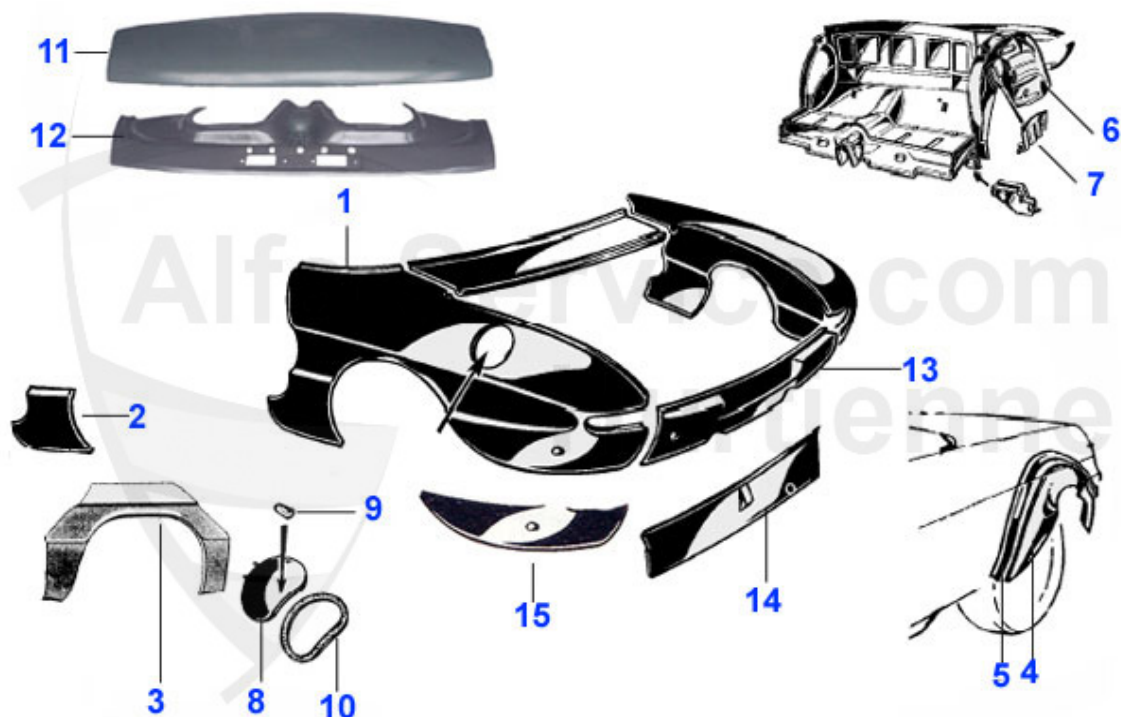

Spider (105/115) > Karosserie > Blechteile > 1966-69 > Hinterwagen

1	15 172 3 2	Kotflügel hinten rechts Spider RH 10503540260001	1395.00 EUR
1	15 172 3 1	Kotflügel hinten links Spider RH 10503540270001	1395.00 EUR
2	15 135 3 1	Reparaturblech B-Säule links vorm Radkasten Spider	57.00 EUR
2	15 135 3 2	Reparaturblech B-Säule rechts vorm Radkasten Spider	57.00 EUR
3	15 092 3 2	Reparaturblech Radlauf rechts Spider	49.00 EUR
3	15 092 3 1	Reparaturblech Radlauf links Spider	49.00 EUR
4	15 284 3 1	Radhaus außen Spider links 1990-93, für Bj. 1969-89 Anpassung erforderlich	189.00 EUR
4	15 284 3 2	Radhaus außen Spider rechts 1990-93, für Bj. 1969-89 Anpassung erforderlich	189.00 EUR
5	15 096 3 2	Radhaus Mitte rechts Spider (Anpassung erforderlich)	***
5	15 096 3 1	Radhaus Mitte links Spider	***
6	15 097 3 2	Radhaus innen rechts Spider	***
6	15 097 3 1	Radhaus innen links Spider	***
7	15 169 3 1	Versteifungsblech Fangbänder Hinterachse links	42.90 EUR
7	15 169 3 2	Versteifungsblech Fangbänder Hinterachse rechts	42.90 EUR
8	15 091 3 1	Tankklappe Spider RH	***
9	19 070 3 0	Tankdeckelhebel Spider	13.99 EUR
10	18 053 3 0	Tankklappendichtung Spider	15.01 EUR
11	15 218 3 0	Teilersatz Außenhaut Kofferraumdeckel Spider RH	209.00 EUR
12	15 219 3 0	Kofferraumdeckel RH innen, Teilersatz, Ausführung mit Löchern	279.09 EUR
13	15 244 3 0	Heckblech außen Rundheck	369.00 EUR
14	15 282 3 0	Heckblech Innenteil Rundheck	165.01 EUR
15	15 141 3 1	Reparaturblech Seitenteil hinten links 66-69	152.00 EUR
15	15 141 3 2	Reparaturblech Seitenteil hinten rechts 66-69	152.00 EUR