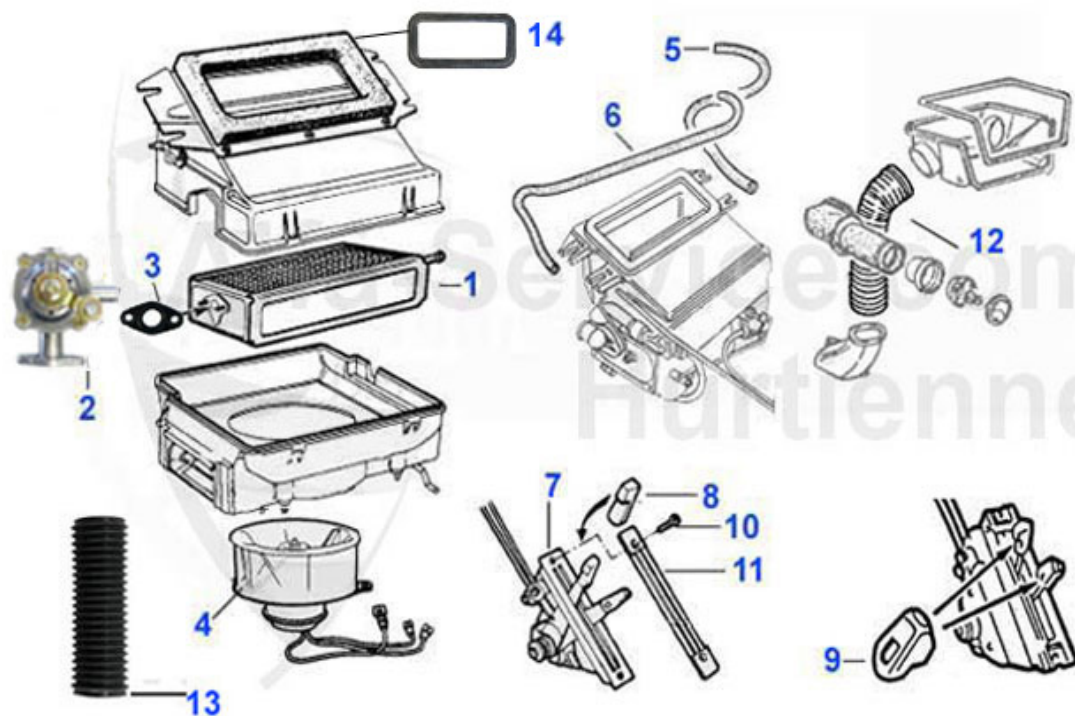

Spider (105/115) > Heizung/Lüftung > Heizung 2. Serie

1	08 029 0 0	Heizungskühler (Neuteil) Version: Heizungsventil 2. Serie	159.90 EUR
2	08 004 0 0	Heizungsventil 2. Serie Metallversion	64.00 EUR
3	08 035 0 0	Dichtung für Heizungsventil 2.Serie	3.80 EUR
4	14 095 0 0	Heizungsgebläsemotor mit Schaufelrad 153 mm Durchmesser	129.00 EUR
5	08 023 0 0	Kühlwasserschlauch Heizung-Wasserpumpe	13.85 EUR
6	08 022 0 0	Kühlwasserschlauch 2.Serie Heizungsventil - Ansaugbrücke	16.51 EUR
7	08 013 3 0	Heizungsbetätigung Spider/Bertone/Giulia mit Mittelkonsole	***
8	20 129 0 0	Knopf für Heizungsbetätigung schwarz 1963-86	4.50 EUR
8	19 162 0 0	Knopf für Heizungsbetätigung verchromt, Bj. 1963-86	9.50 EUR
9	20 260 3 0	Knopf Heizungsbetätigung Spider 1986-93	11.90 EUR
10	19 175 0 0	Edelstahlschraube für Heizungsblende	1.40 EUR
11	19 123 3 0	Heizungsblende verchromt Spider 1970-86, GT Bertone, Giulia mit Mittelkonsole	26.50 EUR
11	19 177 3 0	Heizungsblende Kunststoff schwarz Spider mit Mittelkonsole 1980-86	37.00 EUR
11	19 202 0 0	Heizungsblende Spider, GT, Giulia, Fahrzeuge mit Mittelkonsole -aus hochwertigem Edelstahl-	49.90 EUR
12	08 074 0 0	Luftdüsenschlauch Universal ab 1970 57,2mm x 180cm	***
13	08 082 3 0	Luftdüsenschlauch Spider mittig 20cm lang Heizung 2.Serie	34.00 EUR
14	08 091 0 0	Dichtung Heizungskasten Giulia, GT, Spider	39.98 EUR