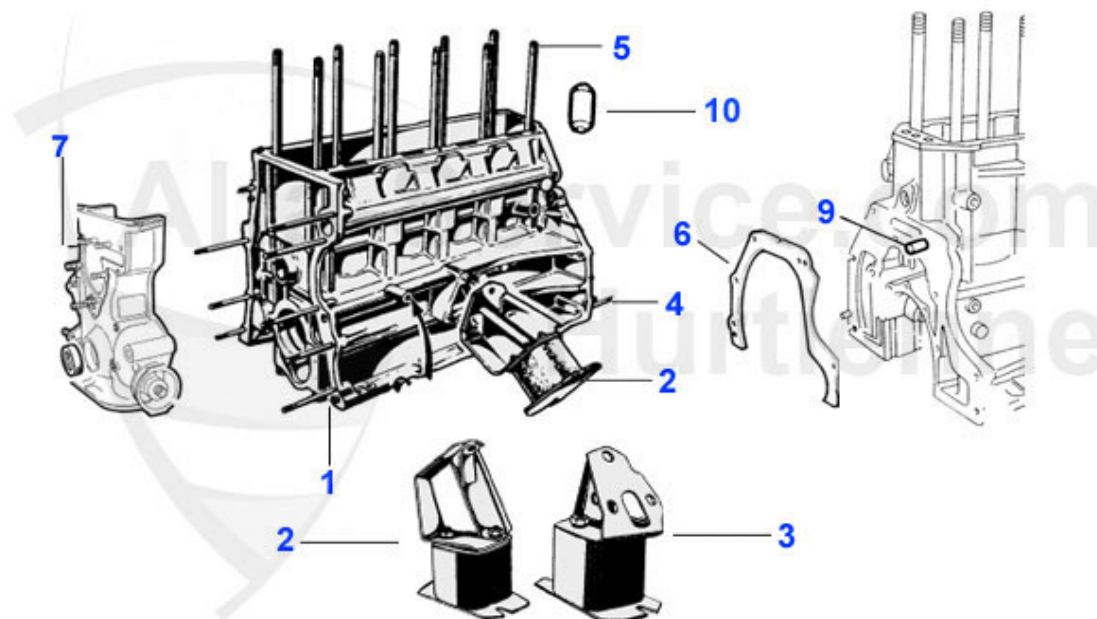

Spider (105/115) > Motor > Motorblock > Motorblock/Aufhängung

1	03 232 0 0	Motorblock 2000 Typ 116 mit Ölfilterpatrone, gebraucht	***
1	03 230 0 0	Motorblock 1800 Typ 116 mit Ölfilterpatrone, gebraucht	***
1	03 227 0 0	Motorblock 1600 Typ 105 mit Ölfilterpatrone, gebraucht	290.00 EUR
1	03 231 0 0	Motorblock 2000 Typ 105 mit Ölfilterpatrone, gebraucht	***
1	03 233 0 0	Motorblock 1300 1. Serie mit Ölfiltereinsatz, gebraucht	***
1	03 228 0 0	Motorblock 1600 Typ 116 mit Ölfilterpatrone, gebraucht	***
2	03 066 3 1	Motorhalter Auslaßseite links	49.50 EUR
2	03 066 R 1	Motorhalter links Racing 75 Shore	59.50 EUR
3	03 066 R 2	Motorhalter rechts Racing 75 Shore	59.50 EUR
3	03 066 3 2	Motorhalter Einlaßseite rechts	49.50 EUR
4	03 143 0 0	Stehbolzen Motor/Getriebe 105/116er	5.60 EUR
5	03 236 0 0	Stehbolzen Motor/Zylinderkopf (M12) 1750/2000, Alfetta: 1.8/2.0	31.00 EUR
5	03 237 0 0	Stehbolzen Motor/Zylinderkopf 1300	31.00 EUR
5	03 234 0 0	Stehbolzen Motor/Zylinderkopf (M11) 1600	30.00 EUR
6	04 050 0 0	Distanzblech Motor/Getriebe-Glocke 1300-2000 2. Serie	25.00 EUR
7	03 272 0 0	Stirndeckel gebraucht, Typ angeben	107.10 EUR
9	03 198 0 0	Zentrierstift Motorblock hinten	5.50 EUR