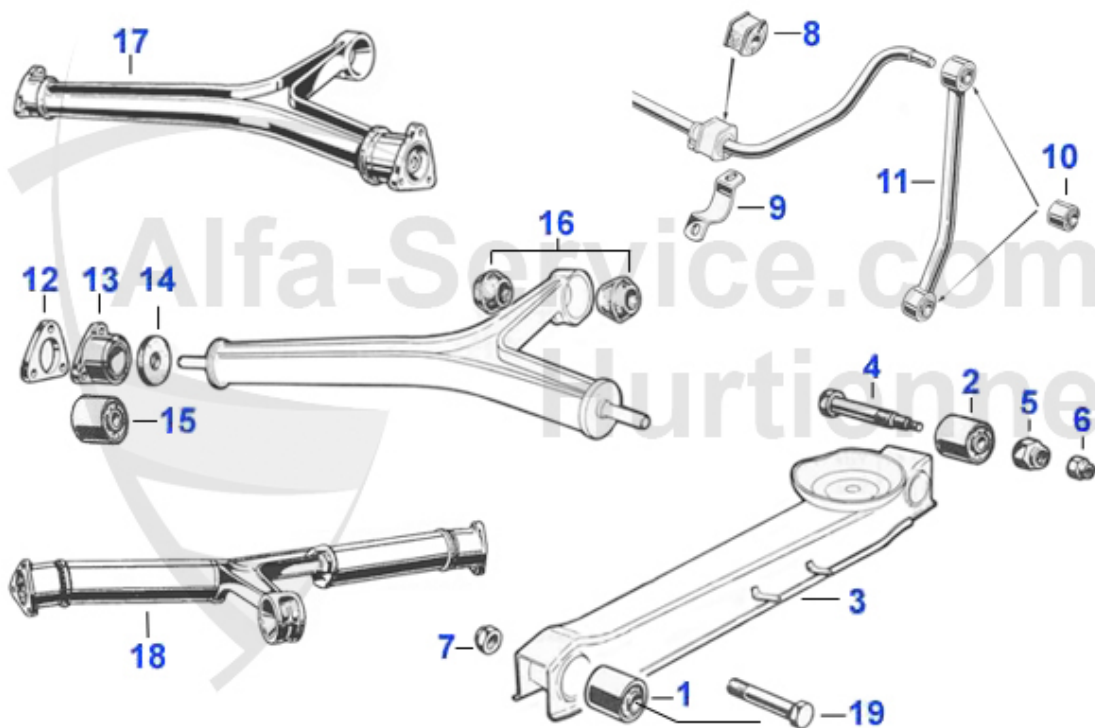

Spider (105/115) > Fahrwerk > Hinterachse > Führungsstreben/Reaktionsdreieck

18 12 231 0 0 Reaktionsdreieck 1. Serie komplett, im Austausch

339.00 EUR

19 12 091 0 0 Schraube Buchse vorne

6.20 EUR