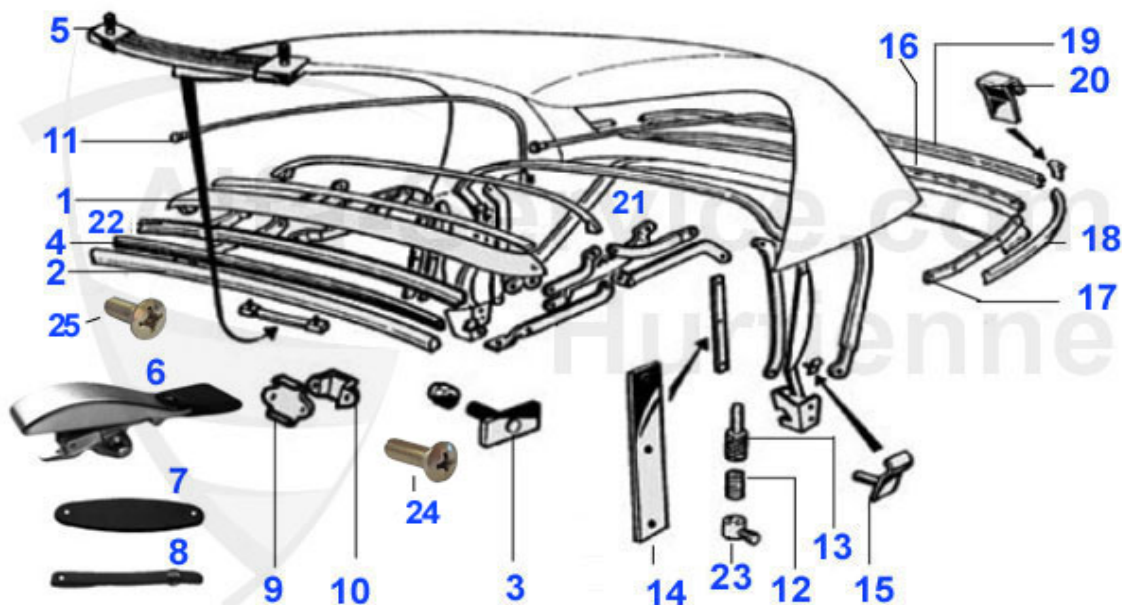

Spider (105/115) > Karosserie > Verdecke > Anbauteile 1970-93

1	18 103 3 0	Verdeckspiegel Fastback	249.00 EUR
2	18 044 3 0	Verdeckdichtung Spider 1970-93	34.50 EUR
3	18 125 3 0	Befestigungsplatte Verdeck	1.89 EUR
4	18 046 3 0	Halteleiste Verdeckdichtung 70-93	35.50 EUR
5	21 016 3 0	Verdeck Haltegriff	28.50 EUR
6	19 191 3 0	Verdeckverschluss m.Lasche kurze Version verchromt	78.00 EUR
6	19 081 3 0	Verdeckverschluss mit Lasche lange Version	81.00 EUR
7	20 233 3 0	Lasche am Verdeckverschlus	11.50 EUR
8	21 015 3 0	Sicherungslasche Verdeckverschlus	8.21 EUR
9	21 036 3 0	Blechführung für Verdeckverschlus	18.00 EUR
10	21 037 3 0	Befestigungshaken Verdeckverschlus	39.50 EUR
11	21 033 3 0	Spannseil Verdeck	9.00 EUR
12	13 076 0 0	Feder Haltestift Handbremsbacke, Feder Befestigung Spannseil Verdeck	2.09 EUR
13	21 049 3 0	Schraube für Spannseil Verdeck	19.90 EUR
14	21 017 3 0	Halteblech Verdeck seitlich	16.41 EUR
15	21 021 3 1	Verdeckhalteblech seitlich außen, Spider 1970>, links	8.90 EUR
15	21 021 3 2	Verdeckhalteblech seitlich außen Spider 1970>, rechts	8.90 EUR
16	21 019 3 0	Halteblech Verdeck hinten mitte	35.90 EUR
17	21 020 3 0	Halteblech Verdeck hinten seitlich	14.90 EUR
18	19 134 3 2	Verdeckchromleiste rechts Fastback	***
18	19 134 3 1	Verdeckchromleiste links	***
20	19 124 3 0	Verbindungsstück Chromleiste hinter Verdeck	8.95 EUR
21	15 266 3 0	Verdeckgestänge 70-93 ohne vorderen Verdeckspiegel	***
22	21 064 0 0	Profilschiene Verdeck Kunststoff Spider 105 115 70>	***
23	21 047 3 0	Klemme Befest.Spannseil Verdeck	8.00 EUR
24	21 045 3 0	Edelstahlschraube für Haken am Scheibenrahmen M5x16mm	0.95 EUR
25	21 031 3 0	Edelstahlschraube für Verdeckverschluss M6x16mm	0.95 EUR