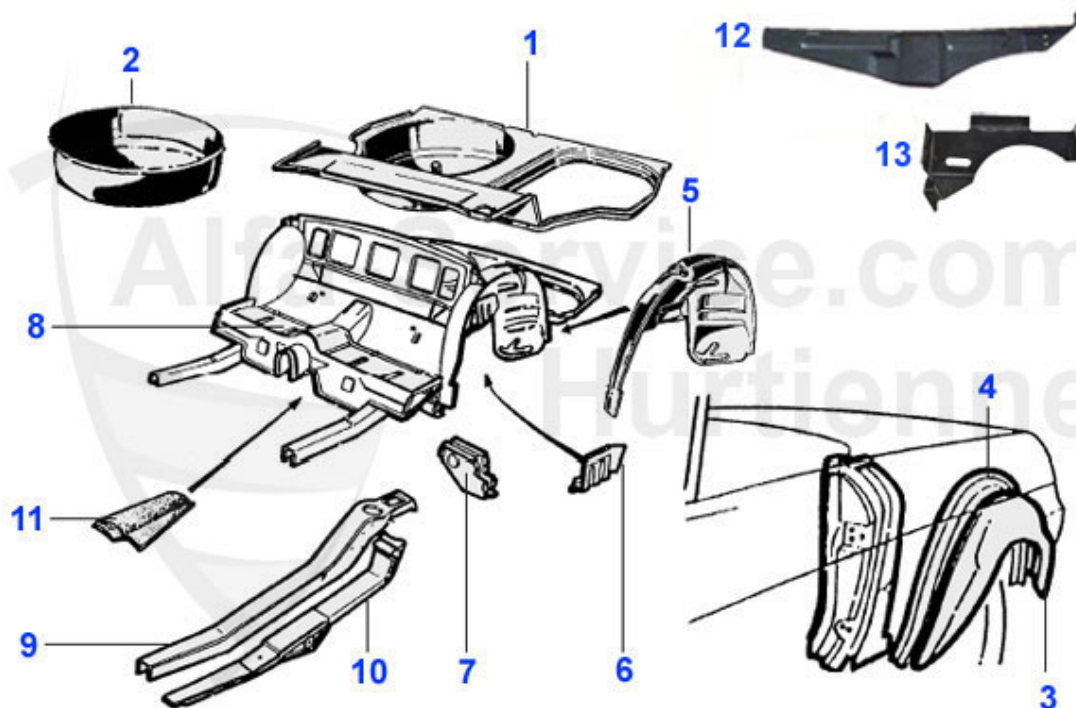

Spider (105/115) > Karosserie > Blechteile > 1970-82 > Hinterwagen 1

1	15 410 3 0	Kofferraumboden Spider 1970-93	375.00 EUR
2	15 018 0 0	Reserveradwanne Spider/GT/Giulia/Berlina	129.00 EUR
3	15 284 3 2	Radhaus außen Spider rechts 1990-93, für Bj. 1969-89 Anpassung erforderlich	189.00 EUR
3	15 284 3 1	Radhaus außen Spider links 1990-93, für Bj. 1969-89 Anpassung erforderlich	189.00 EUR
4	15 096 3 1	Radhaus Mitte links Spider	***
4	15 096 3 2	Radhaus Mitte rechts Spider (Anpassung erforderlich)	***
5	15 097 3 2	Radhaus innen rechts Spider	***
5	15 097 3 1	Radhaus innen links Spider	***
6	15 169 3 1	Versteifungsblech Fangbänder Hinterachse links	42.90 EUR
6	15 169 3 2	Versteifungsblech Fangbänder Hinterachse rechts	42.90 EUR
7	15 078 3 2	Wagenheberaufnahme hinten rechts Spider 1966-85, Giulia	46.95 EUR
7	15 078 3 1	Wagenheberaufnahme hinten links Spider 1966-85, Giulia	46.95 EUR
8	15 162 3 0	Bodenblech unter Sitzbank Spider RH	***
9	15 083 3 1	Längsträger hinten links	***
9	15 083 3 2	Längsträger hinten rechts	***
11	15 086 3 0	Wärmeschutzblech hinten	59.45 EUR
12	15 424 0 0	Versteifungsblech unter Kofferraumboden Giulia/GT GTV/Spider/Zagato	47.50 EUR
13	15 423 0 0	Halteblech Auspuff hinten unter Kofferraumboden GT/Giulia/Spider/Zagato	15.01 EUR