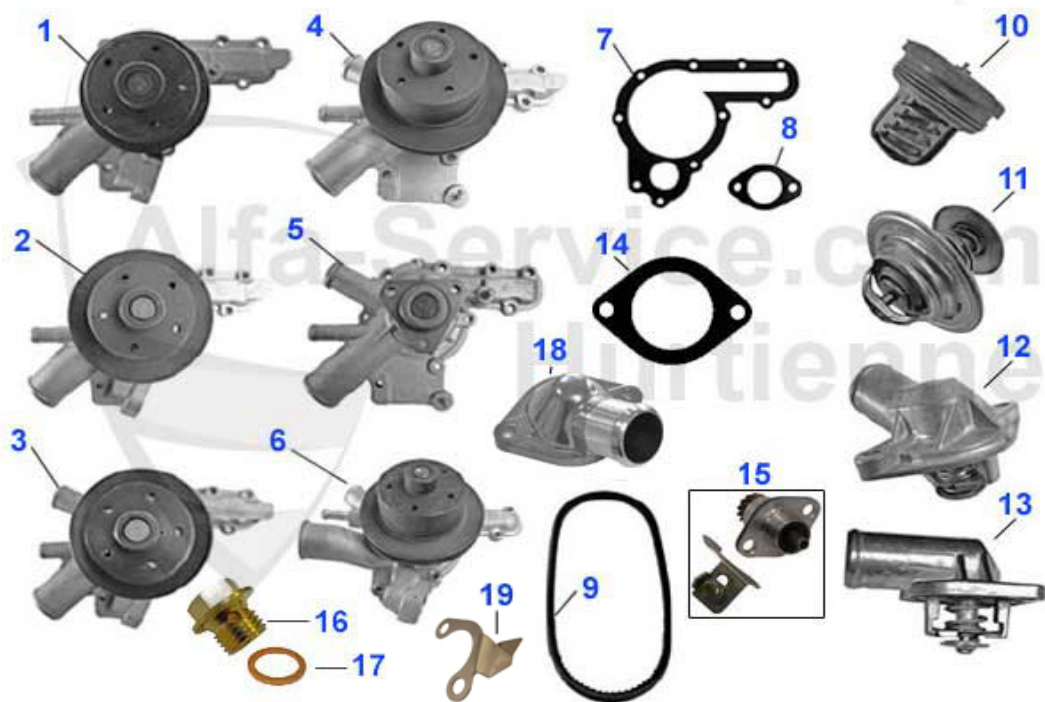

Spider (105/115) > Kühlsystem > Wasserpumpen/Thermostate

1	03 049 0 0	Wasserpumpe 1300-1600 2. Anschlüsse kleine Riemenscheibe (94 mm)	103.99 EUR
2	03 050 0 0	Wasserpumpe 1750 2 Anschlüsse große Riemenscheibe (110 mm)	98.00 EUR
3	03 051 0 0	Wasserpumpe 1300-2000 3 Anschlüsse mechanischer Drehzahlmesseranschluß	89.00 EUR
4	03 134 0 0	Wasserpumpe Spider 1600-2000 elektronisch angesteuerter Drehzahlmesser	119.00 EUR
5	08 043 0 0	Wasserpumpe Spider mit Elektrolüfter	110.00 EUR
6	03 133 0 0	Wasserpumpe Spider/GT US-Version Mechanische Einspritzanlage Spica mit Dichtungen	199.00 EUR
7	02 047 0 0	Wasserpumpendichtung 105, 115, 116, 101 1600	3.70 EUR
8	02 071 0 0	Dichtung Drehzahlmessertrieb	1.84 EUR
9	03 071 0 0	Keilriemen 9,5x850	13.90 EUR
9	03 214 0 0	Keilriemen 9.5x725	11.00 EUR
9	03 069 0 0	Keilriemen 9,5x813	9.90 EUR
9	03 070 0 0	Keilriemen 10x825	13.90 EUR
10	08 007 0 0	Thermostat 1300,1600 Schraubgewinde	39.00 EUR
11	08 008 0 0	Thermostat 1300-2000 zum Einlegen	22.00 EUR
12	08 009 0 0	Thermostat 2000 mit Gehäuse Vergasermodell Bertone / Spider auch Alfetta, 75	33.00 EUR
13	08 054 0 0	Thermostat mit Gehäuse Einspritzermodelle	56.00 EUR
14	08 046 0 0	Deckeldichtung für Thermostat 08 008 0 0 1300-2000 105, 101/750	3.50 EUR
15	03 483 0 0	Drehzahlmesser Antrieb	***
16	08 070 0 0	Entlüfterschraube Wasser- kreislauf Ansaugbrücke 105/115/116/Alfa 164	8.50 EUR
17	08 084 0 0	Dichtring Entlüfterschraube OE 10280060	0.50 EUR
18	08 093 0 0	Thermostat Gehäusedeckel AR 1300-2000 cc	46.90 EUR
19	03 498 0 0	OT-Zeiger für Kurbelwellenriemenscheibe 1.Serie 105mm	14.49 EUR
19	03 499 0 0	OT-Zeiger für Kurbelwellenriemenscheibe 2.Serie 125mm	14.49 EUR