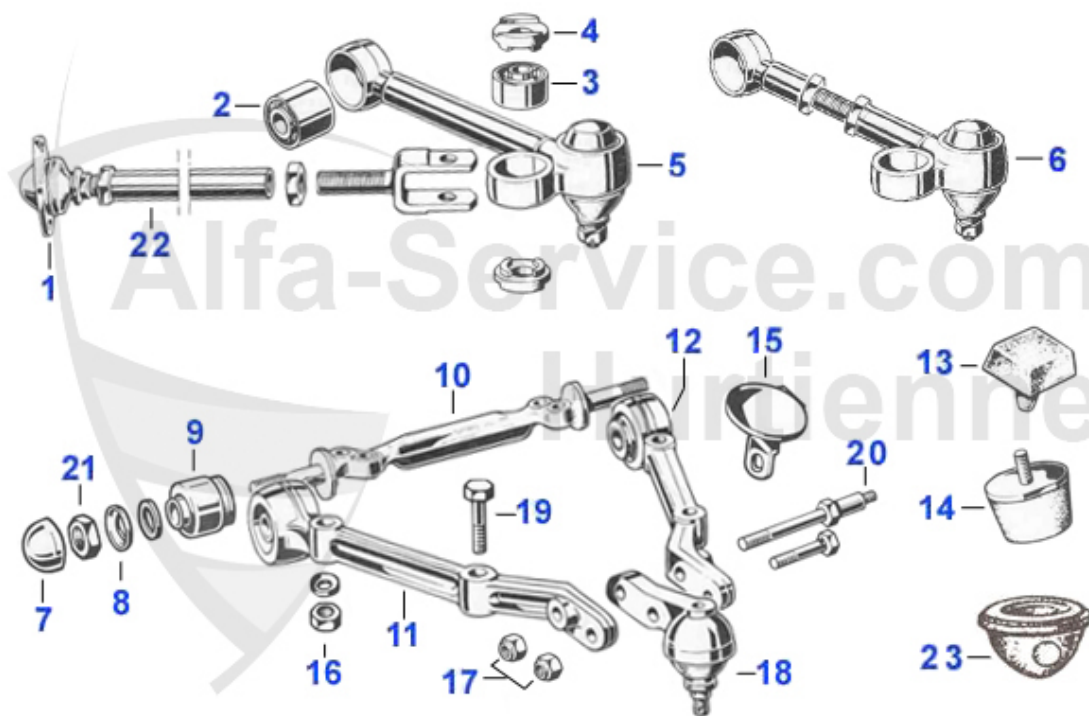

Spider (105/115) > Fahrwerk > Vorderachse > Radaufhängung

1	12 022 0 0	Zugstreben gelenk	33.90 EUR
2	12 020 0 0	Buchse für oberen Schwingarm (motorseitig)	13.30 EUR
2	12 203 0 0	SuperPro Buchse oberer Tragarm motorseitig 1 Stück	31.00 EUR
3	12 202 0 0	SuperPro Buchse seitlich oberer Tragarm-Zugstrebe 1 Stück	18.00 EUR
3	03 064 0 0	Buchse seitlich 20 mm hoch oberer Tragarm radseitig	7.90 EUR
3	12 021 0 0	Buchse für oberen Tragarm Teflon radseitig, 23 mm seitlich hoch	10.90 EUR
4	12 046 0 0	Abdeckung für Buchse (03 064 0 0) oberer Schwingarm	3.61 EUR
5	12 019 0 1	Tragarm oben links inkl. Buchsen Buchsen, Abdeckung bitte separat mitbestellen -Made in Italy-	109.00 EUR
5	12 019 0 2	Tragarm oben rechts inkl. Buchsen bitte Abdeckung separat bestellen -Made in Italy-	109.00 EUR
6	12 165 0 1	Tragarm oben links einstellbar inklusive Buchsen- Abdeckung bitte separat bestellen -Made in Italy-	158.00 EUR
6	12 165 0 2	Tragarm oben rechts einstellbar inklusive Buchsen- Abdeckung bitte separat bestellen -Made in Italy-	158.00 EUR
7	12 068 0 0	Kappe Buchse unterer Schwingarm	5.00 EUR
8	12 115 0 0	Sicherungsblech für Buchse unterer Schwingarm	4.90 EUR
9	12 024 0 0	Buchse für unteren Schwingarm	39.50 EUR
10	12 112 0 0	Achse Tragarm unten	82.06 EUR
11	12 117 0 0	Unterer Tragarm Vorderteil (Vorderachse)	***
12	12 118 0 0	Unterer Tragarm Hinterteil (Vorderachse)	***
13	12 026 0 0	Anschlaggummi oben	8.50 EUR
14	12 058 0 0	Anschlaggummi unten mit Gewinde	16.51 EUR
15	12 119 0 1	Anschlag Vorderachse links	***
15	12 119 0 2	Anschlag Vorderachse rechts	***
16	12 121 0 0	Stopmutter Federteller M10x1	1.95 EUR
17	12 124 0 0	Stopmutter Traggelenk außen M12x1,5	1.59 EUR
18	12 023 0 0	unteres Schwingarmgelenk	35.00 EUR
19	12 120 0 0	Schraube Federteller	3.50 EUR
20	12 122 0 0	Bolzen Stoßdämpferaufnahme	24.99 EUR
21	12 116 0 0	Mutter Schwingarmbuchse Vorderachse 105/115 16x1mm SW24	4.50 EUR