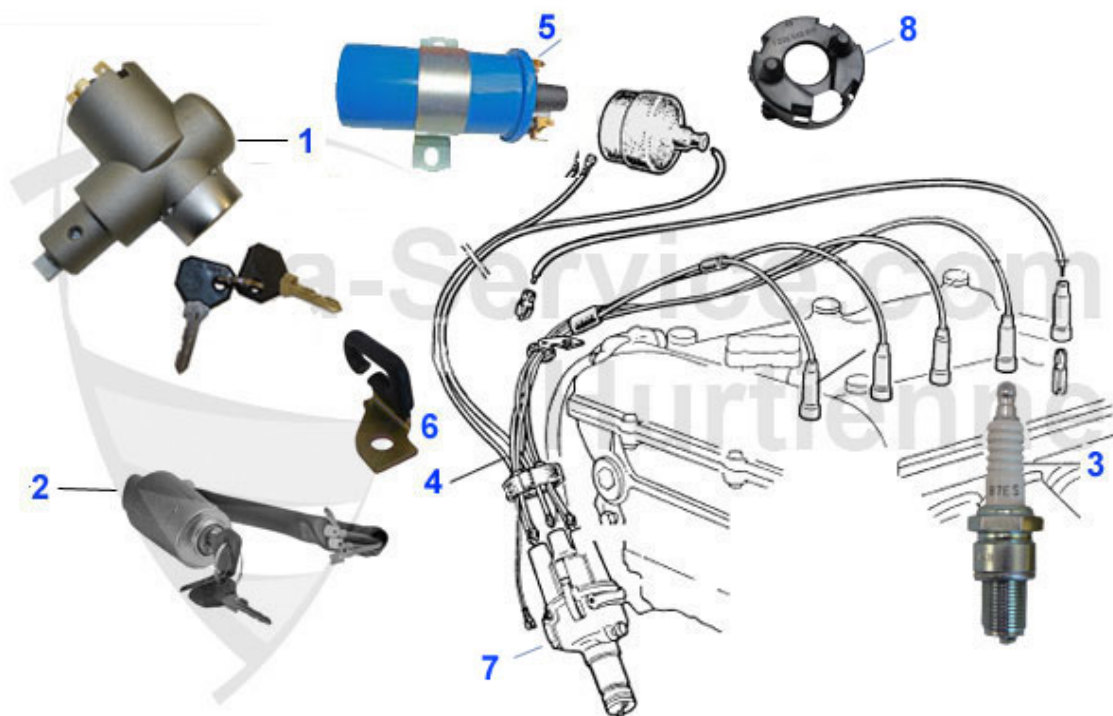

Spider (105/115) > Elektrik > Zündschloss/-kabel/-kerzen

1	14 008 0 0	Zündschloß rechtsseitig Modelle bis 1979	129.00 EUR
2	14 067 3 0	Zündschloß Spider 1980-93 (115),Alfetta/Giulietta/GT/V/6 (116)	***
3	14 108 0 0	Zündkerze NGK B7ES	4.90 EUR
4	14 150 3 0	Zündkabelsatz Spider 90-93 Vergaser, 75 diverse	75.01 EUR
4	14 045 0 0	Zündkabelsatz schwarz	44.49 EUR
4	14 046 0 0	Zündkabelsatz rot, Vergasermodell	44.49 EUR
4	14 149 3 0	Zündkabel Spider Einspritzer 85-93 AR 75 1,6/1,8 Einspritzer AR 75 1,8 Turbo	95.00 EUR
4	14 162 0 0	Zündkabelsatz grün Vergasermodell, nicht entstört	44.49 EUR
5	14 156 0 0	Zündspule Spider Einspritzer 115 33 75 164 GTV6	74.49 EUR
5	14 042 0 0	Zündspule mit Vorwiderstand	109.00 EUR
5	14 020 0 0	Zündspule Vergasermodell standard 2.8 Ohm incl. Halterung	35.00 EUR
5	14 140 0 0	Zündspule Flame Thrower 12V Hochleistung Alfa Romeo 4/6 Zylinder, mit oder ohne Vorwiderstand anschließbar	99.00 EUR
6	14 175 0 0	Zündkabelführung am Thermostat	15.90 EUR
7	14 179 0 0	123 E-Verteiler mit Unterdruckanschluss, 16-fach einstellbar nach Bosch Verteilernummer, bzw. Fahrzeugtyp, inkl. Verteilerkappe	369.99 EUR
7	14 182 0 0	123 E-Verteiler ohne Unterdruckanschluss, 16-fach einstellbar nach Bosch Verteilernummer, bzw Fahrzeugtyp, incl. Verteilerkappe	343.12 EUR