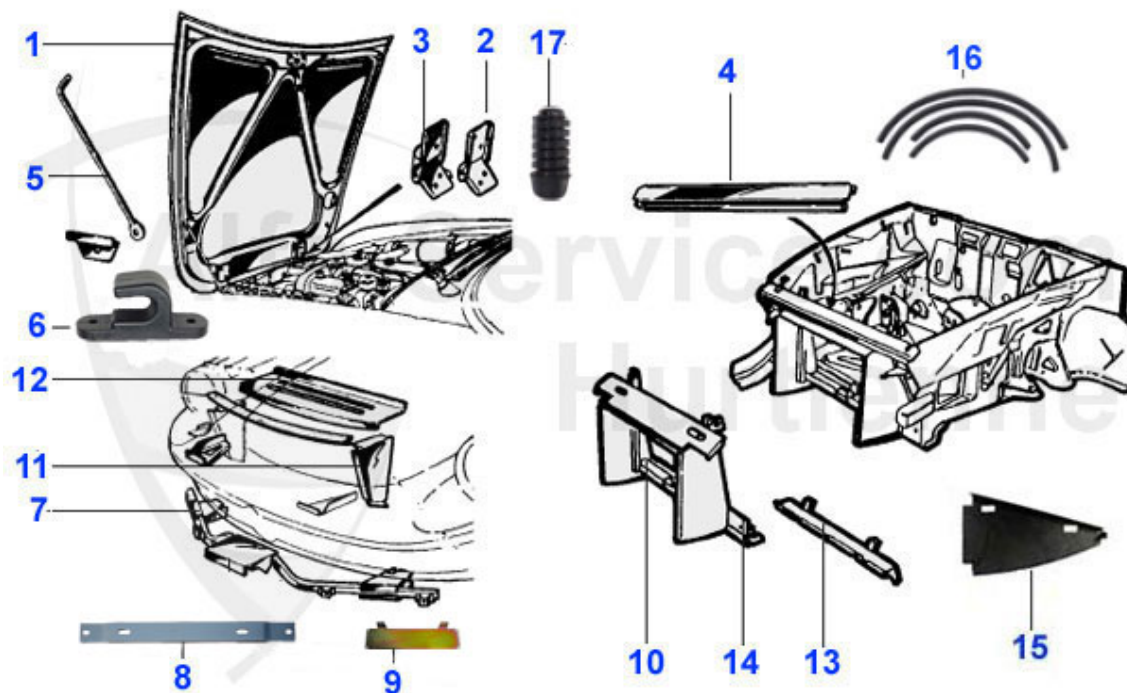

Spider (105/115) > Karosserie > Blechteile > 1970-82 > Vorderwagen 2

1	15 049 3 0	Motorhaube Spider 1966-93	645.00 EUR
2	15 050 3 0	Motorhaubenscharnier Spider	47.01 EUR
3	15 241 3 0	Halter Motorhaubenscharnier Spider	25.50 EUR
4	15 061 3 0	Traverse oben Befestigung Motorhaube	49.00 EUR
5	15 243 3 0	Motorhaubenaufsteller Spider	42.49 EUR
6	15 194 0 0	Haubenstockhalter Spider bis 1985, GT 1970-77	13.49 EUR
7	15 045 3 0	Stoßstangenhalter Spider 1970-82	199.00 EUR
8	15 047 3 0	Befestigungsleiste Stoßstange 1970-82	35.00 EUR
9	15 195 3 0	Nummernschildhalter vorn Spider 66-82	25.00 EUR
10	15 054 3 0	Kühlerkasten Spider 1970-89	245.00 EUR
11	15 055 3 1	Luftleitblech seitlich links Spider	36.00 EUR
11	15 055 3 2	Luftleitblech seitlich rechts Spider	36.00 EUR
12	15 056 3 0	Luftleitblech oben nicht lieferbar	***
13	15 060 3 0	Kühlertraverse unten hinten 1967-93 2. Serie	49.00 EUR
14	15 221 0 0	Kühlertraverse unten vorne 67-93 2. Serie	49.00 EUR
15	15 287 3 1	Befestigungsblech unten Schottblech vorne links Spider 1970-82	45.01 EUR
15	15 287 3 2	Befestigungsblech unten Schottblech vorne rechts Spider 1970-82	45.01 EUR
16	18 072 0 0	Gummiprofil-Set Kühlerrahmen 2. Serie Spider, GTJ, GTV 4-teilig (2x32cm/2x51cm)	23.00 EUR
17	18 056 0 0	Anschlaggummi Motorhaube Spider/GT	4.40 EUR