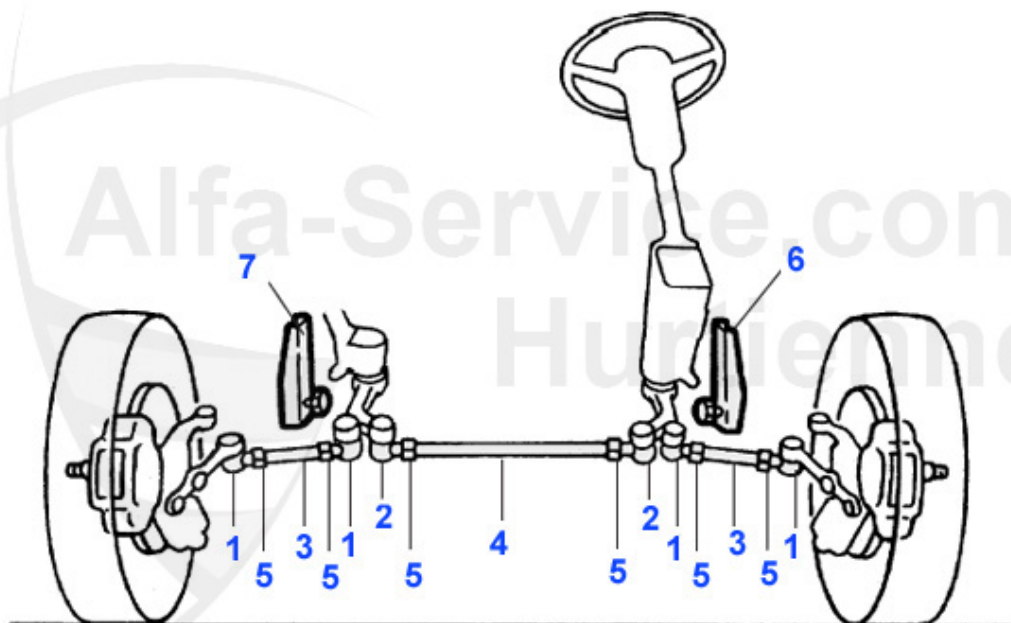

Spider (105/115) > Lenkung > Spurstangen/Köpfe

1	06 006 0 1	Spurstangenkopf aussen Linksgewinde	21.50 EUR
1	06 006 0 2	Spurstangenkopf aussen Rechtsgewinde	21.50 EUR
1	06 033 0 2	Spurstangenkopf aussen Lemförder Originalqualität, Rechtsgewinde	48.50 EUR
1	06 033 0 1	Spurstangenkopf aussen Lemförder Originalqualität, Linksgewinde	48.50 EUR
2	06 018 0 1	Spurstangenkopf innen LEMFÖRDER Originalqualität, Linksgewinde	42.00 EUR
2	06 004 0 1	Spurstangenkopf innen Linksgewinde	19.00 EUR
2	06 004 0 2	Spurstangenkopf innen Rechtsgewinde	19.00 EUR
2	06 018 0 2	Spurstangenkopf innen LEMFÖRDER Originalqualität, Rechtsgewinde	42.00 EUR
3	06 009 0 0	Spurstange außen	27.50 EUR
4	06 003 0 0	Spurstange Mitte	39.50 EUR
5	06 011 0 2	Mutter Spurstangenkopf, Rechtsgewinde	2.55 EUR
5	06 011 0 1	Mutter Spurstangenkopf, Linksgewinde	2.55 EUR