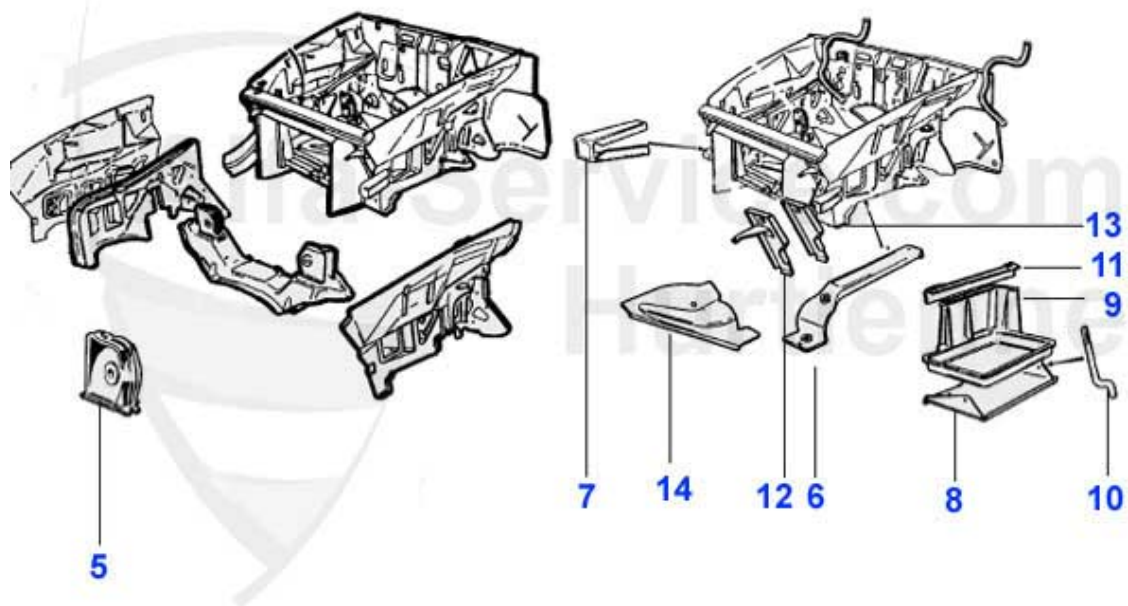

Spider (105/115) > Karosserie > Blechteile > 1970-82 > Vorderwagen 3

5	15 068 3 0	Aufnahme oberer Querlenker	67.00 EUR
6	15 155 3 2	Verbindungsblech Motorseitenwand rechts	33.50 EUR
6	15 155 3 1	Verbindungsblech Motorseitenwand links	33.50 EUR
7	15 067 3 0	Aufnahme für Stoßstangenträger Spider bis 1982	28.50 EUR
8	15 069 3 0	Batterie Halteblech	54.00 EUR
9	14 025 0 0	Batterieschale Plastik	37.60 EUR
10	14 026 0 0	Gewindestange für Haltewinkel	8.50 EUR
11	14 027 0 0	Batterie Haltewinkel	17.01 EUR
12	15 064 3 1	Abschlussblech vorne links	39.00 EUR
12	15 064 3 2	Abschlussblech vorne rechts	39.00 EUR
13	15 065 3 2	Abschlussblech hinten rechts	25.00 EUR
13	15 065 3 1	Abschlussblech hinten links	25.00 EUR
14	15 154 3 1	Verbindungsblech Querträger links 105/115 alle Modelle	79.00 EUR
14	15 154 3 2	Verbindungsblech Querträger rechts 105/115 alle Modelle	79.00 EUR