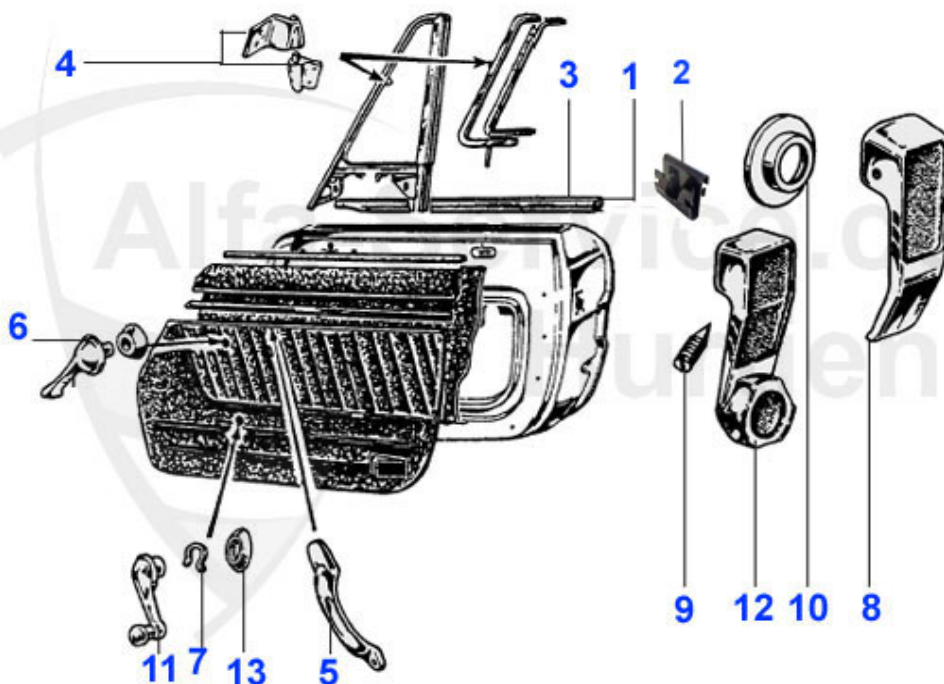

Spider (105/115) > Karosserie > Chromteile > Tür 2

1	19 067 3 0	Halteschiene für Abstreifleiste Spider 80cm, Ersatz für Klammerbefestigung	15.51 EUR
1	19 066 3 2	Fensterschachtleiste Spider außen rechts Chrom	***
1	19 066 3 1	Fensterschachtleiste Spider außen links Chrom	***
2	18 003 3 0	Bef.-Klemme Chromleiste aussen Spider	2.99 EUR
3	Gummilippe Fensterabstreifleiste Spider (aussen) 82cm	12.90 EUR	
5	19 055 3 2	Türinnengriff Spider rechts	69.00 EUR
6	19 056 3 0	Türöffner innen Spider Rundheck, Fastback 1. Serie	59.50 EUR
7	19 108 0 0	Haltefeder Fensterkurbel Spider	1.90 EUR
8	19 057 0 0	Türöffner 2. Serie	34.00 EUR
9	19 137 0 0	Madenschraube für Türöffner und Fensterkurbel	3.90 EUR
10	20 104 0 0	Unterlage Fensterkurbel, Plastik schwarz	2.80 EUR
11	19 199 3 0	Fensterkurbel Spider 1966-74	54.00 EUR
11	19 058 3 0	Fensterkurbel Spider >1974 Reprod.	***
12	19 059 0 0	Fensterkurbel 2. Serie	32.00 EUR
13	19 143 3 0	Unterlage Fensterkurbel Spider 1966-74 Edelstahl poliert	11.50 EUR