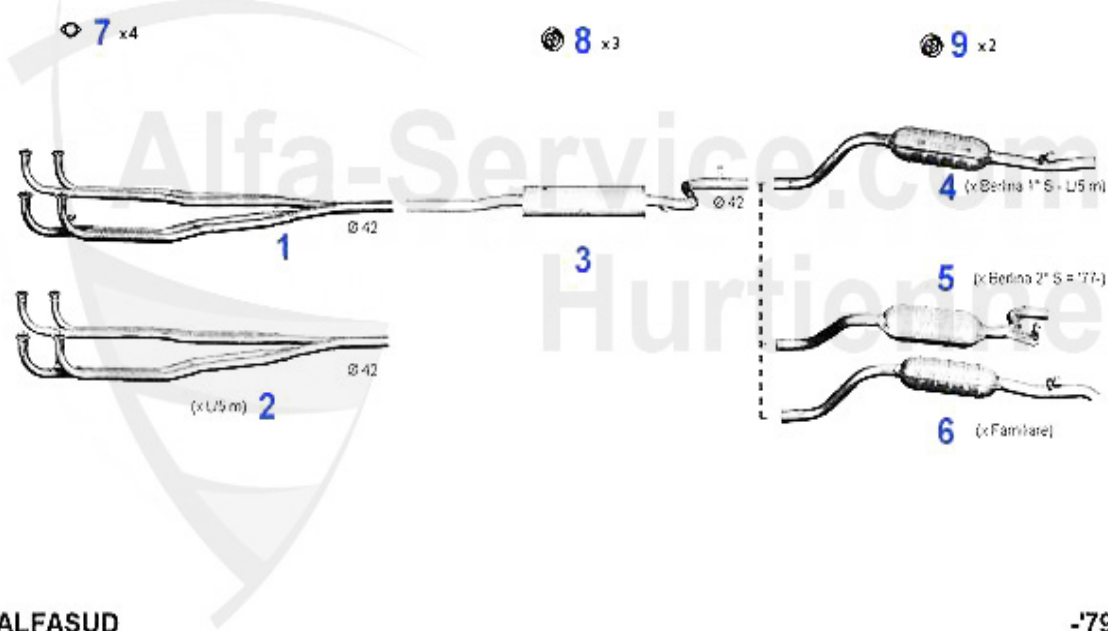

Abgasanlage/Exhaust System Sud Bj. >79

1	VR105501 Hosenrohr Sud Berlina >76	81.04 EUR
2	VR106001 Hosenrohr Sud 1.2-1.5, Berlina 2.S 33 1.5 & QV (905), 1.4 ie. (907) Arna 1.2-1.3 bj. 83-87	121.26 EUR
3	MSD106076 Mitteltopf Sud 1.3/ti & 1.5/ti/S 33 (905) 1.3, 1.5/QV, 1.7ie 33 (907) 1.4 & 1.7 ie	63.40 EUR
4	NSD105507 Endtopf Sud Berlina 1. serie bj. >77	91.30 EUR
5	NSD105707 Endtopf Sud Berlina 2.S bj. 77-79	61.04 EUR
6	NSD105807 Endtopf Sud Familiare bj. >79	91.30 EUR
7	SAT094405 Abgaskrümmerdichtung Arna, Sud/Sprint, 33 (905/7), 145/6 Boxer	2.77 EUR
8	SAT091012 Gummi/Auspuffaufhängung Diverse Modelle	4.00 EUR