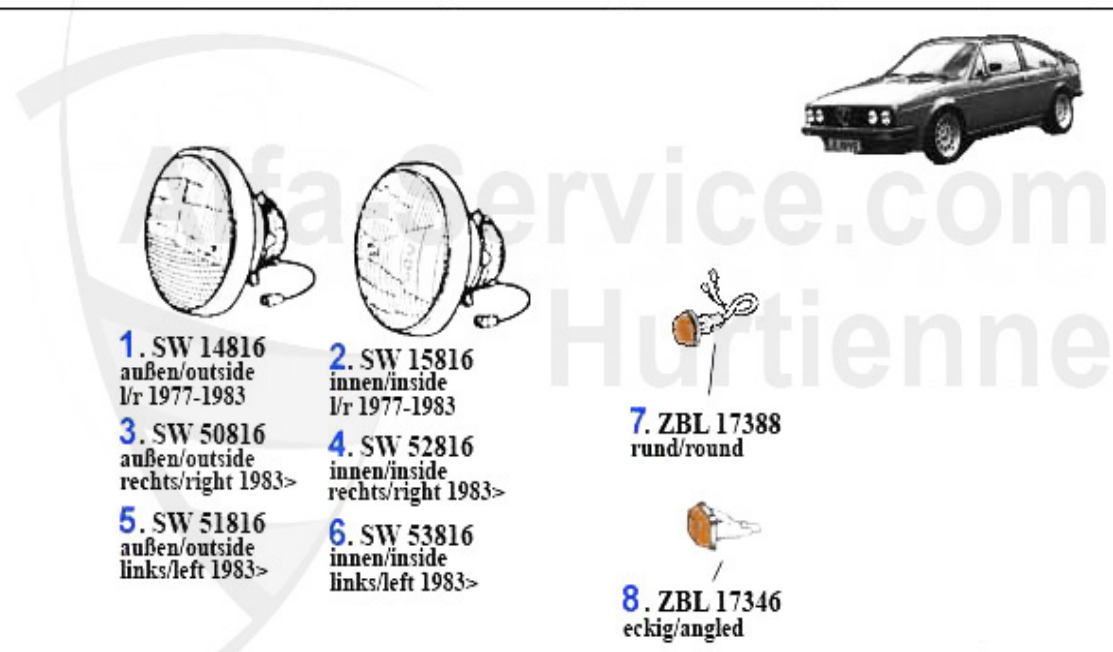

Beleuchtung/Lighting Sud Sprint (902)

1. SW 14816
außen/outside
l/r 1977-1983

3. SW 50816
außen/outside
rechts/right 1983>

5. SW 51816
außen/outside
links/left 1983>

2. SW 15816
innen/inside
l/r 1977-1983

4. SW 52816
innen/inside
rechts/right 1983>

6. SW 53816
innen/inside
links/left 1983>

7. ZBL 17388
rund/round

8. ZBL 17346
eckig/angled

1	SW14816	Hauptscheinwerfer li/re (außen) Sud Sprint Bj. 77-83	***
2	SW15816	Fernscheinwerfer li/re (innen) Sud Sprint,Bj. 77-83	68.32 EUR
3	SW50816	Hauptscheinwerfer rechts Sud Sprint (außen) H1 3.Serie Bj. 83>	***
4	SW52816	Fernscheinwerfer rechts (innen) Sud Sprint Bj. 83>	***
5	SW51816	Hauptscheinwerfer links Sud Sprint (außen) H1 3.Serie Bj. 83>	***
6	SW53816	Fernscheinwerfer links (innen) Sud Sprint Bj. 83>	***
7	ZBL17388	Zusatz-Blinkleuchte Sud Bj. 77>	***
8	ZBL17346	Zusatz-Blinkleuchte Alfetta/GTV (11 6) Bj. 75>, Sud/Sprint (901/2)	***