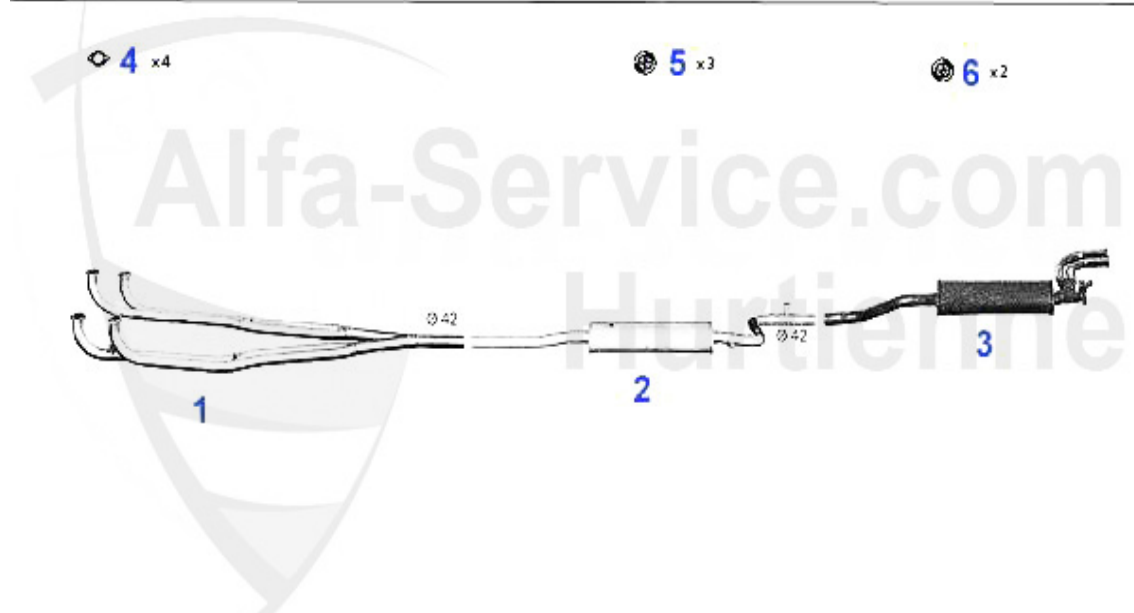

Abgasanlage/Exhaust System Sud Sprint 1.5 TI Bj. >84

ALFASUD 1.5 TI/SPRINT (VERSTÄRKTE)

10/'82-'84

1	VR106301 Hosenrohr Sud/Sprint 1.5 ti Bj. 82-84, 33 (905 & 907) 1.3,1.4 1.5/QV	130.90 EUR
2	MSD106076 Mitteltopf Sud 1.3/ti & 1.5/ti/S 33 (905) 1.3,1.5/QV,1.7ie 33 (907) 1.4 & 1.7ie	63.40 EUR
3	NSD106097 Endtopf Sud/Sprint 1.5 ti Bj. 82-87	119.00 EUR
4	SAT094405 Abgaskrümmerdichtung Arna,Sud/Sprin t,33 (905/7),145/6 Boxer	2.77 EUR
5	SAT091012 Gummi/Auspuffaufhängung Diverse Modelle	4.00 EUR