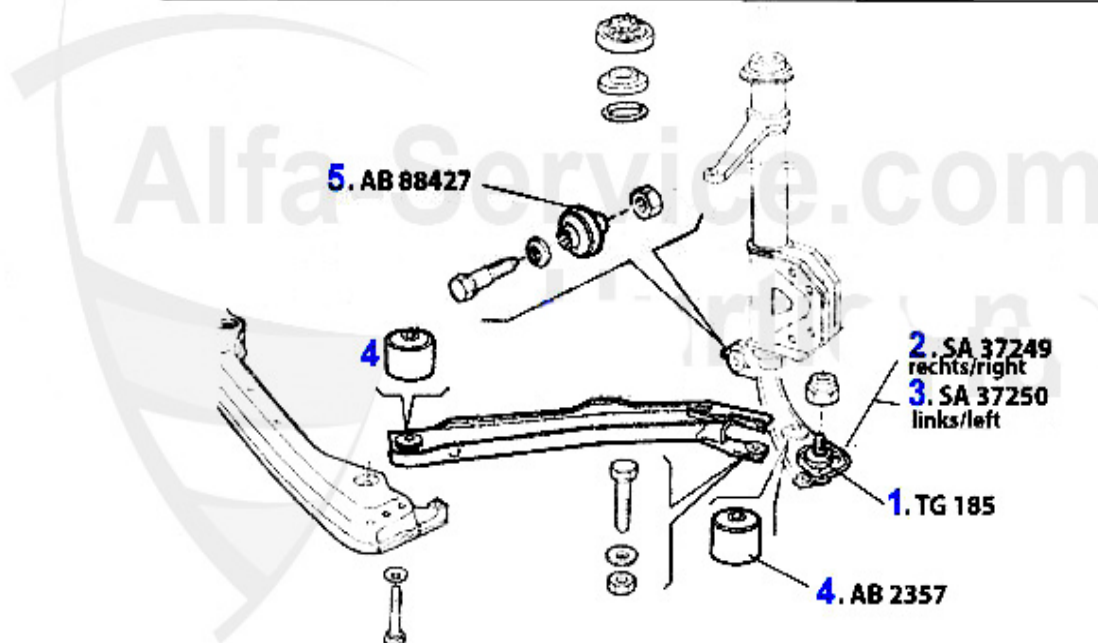

Aufhängung/Attachment Sud/Sprint vorne/front

1	TG185	Traggelenk Sud/Sprint	39.50 EUR
2	SA37249	Schwingarm vorne rechts Arna,Sud/Sprint, ab 10/88 33, (905)	169.66 EUR
3	SA37250	Schwingarm vorne links Arna,Sud/Sprint ab 10/88, 33 (905)	174.39 EUR
4	AB2357	Buchse Querlenker vorne Sud/Sprint, 33 (905/7)	7.49 EUR
5	AB88427	Befestigungs-Buchse für Querlenker am Federbein Sud,Arna,33	10.50 EUR