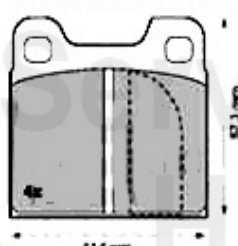

2. 20239
vorne/front
mit Warnkontakt/
with abrasion control