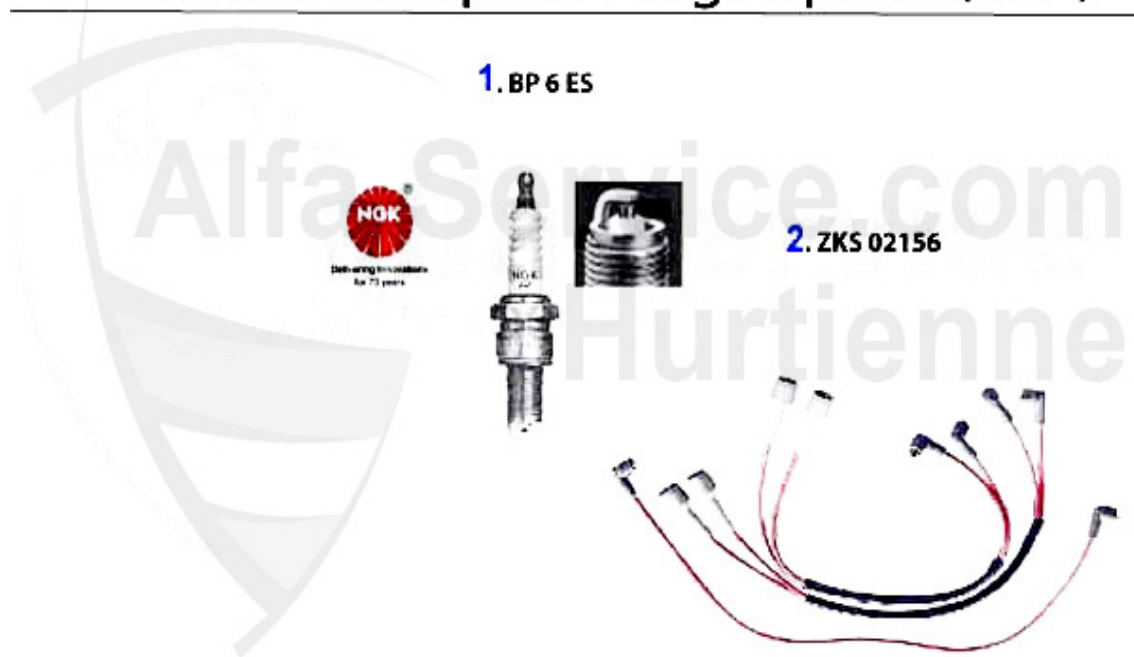

Zündkerzen/Spark Plugs Sprint (902)

1	BP 6 ES	Zündkerze NGK 33 1.3/1.4/1.5/1.7 ie /16V,75 1.6/1.8/Turbo/2.0 ie/3.0 V 6,90 1.8/2.0 ie,145/6 1.4/1.6 ie, A lfetta/GT/V (116) 1.8/2.0,Sud/Sprin t 1.2/1.3/1.5 ti,Arna 1.2/1.3/ti,Sp ider (115) 1.6/2.0 Bj. 79>, 166 2.0 V6 Turbo	2.67 EUR
2	ZKS02156	Zündkabelsatz Sud/Sprint, 33 (905) Vergaser	48.99 EUR