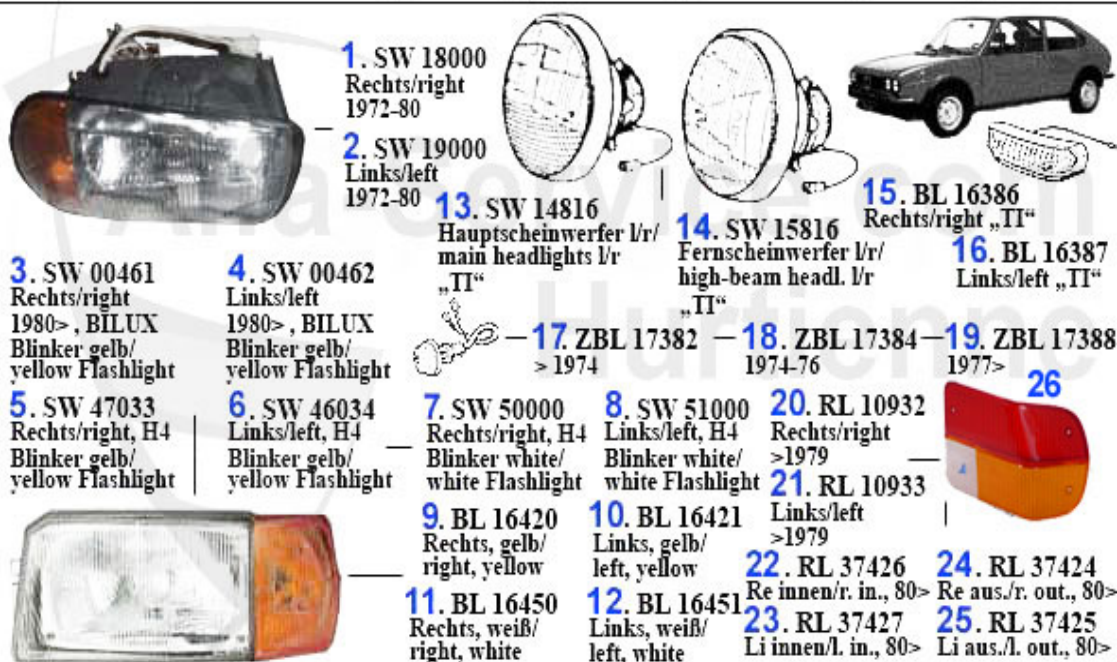

Beleuchtung/Lighting Sud (901)

1. SW 18000 Rechts/right 1972-80
2. SW 19000 Links/left 1972-80
3. SW 00461 Rechts/right 1980>, BILUX Blinker gelb/yellow Flashlight
4. SW 00462 Links/left 1980>, BILUX Blinker gelb/yellow Flashlight
5. SW 47033 Rechts/right, H4 Blinker gelb/yellow Flashlight
6. SW 46034 Links/left, H4 Blinker gelb/yellow Flashlight
7. SW 50000 Rechts/right, H4 Blinker white/white Flashlight
8. SW 51000 Links/left, H4 Blinker white/white Flashlight
9. BL 16420 Rechts, gelb/right, yellow
10. BL 16421 Links, gelb/left, yellow
11. BL 16450 Rechts, weiß/right, white
12. BL 16451 Links, weiß/left, white
13. SW 14816 Hauptscheinwerfer l/r/main headlights l/r „TI“
14. SW 15816 Fernscheinwerfer l/r/high-beam headl. l/r „TI“
15. BL 16386 Rechts/right „TI“
16. BL 16387 Links/left „TI“
17. ZBL 17382 > 1974
18. ZBL 17384 1974-76
19. ZBL 17388 1977>
20. RL 10932 Rechts/right >1979
21. RL 10933 Links/left >1979
22. RL 37426 Re innen/r. in., 80>
23. RL 37427 Li innen/l. in., 80>
24. RL 37424 Re aus./r. out., 80>
25. RL 37425 Li aus./l. out., 80>
26. Rücklichtglas rechts Sud (901) 1. Serie

1	SW18000	Hauptscheinwerfer rechts Sud Bj. 75 -80	***
2	SW19000	Hauptscheinwerfer links Sud Bj. 75- 80	***
3	SW00461	Hauptscheinwerfer rechts Sud (901) Bj. 80>,Bilux (incl. Blinkleuchte g elb)	***
4	SW00462	Hauptscheinwerfer links Sud (901) B j. 80>,Bilux (incl. Blinkleuchte ge lb)	***
5	SW47033	Hauptscheinwerfer rechts Sud (901) Bj. 80> H4 (incl. Blinkleuchte gelb)	***
6	SW46034	Hauptscheinwerfer links Sud (901) B j. 80> H4 (incl. Blinkleuchte gelb)	***
7	SW50000	Hauptscheinwerfer rechts Sud (901) Bj. 80>,H4 (incl. Blinkleuchte weiß)	***
8	SW51000	Hauptscheinwerfer links Sud (901) B j. 80>,H4 (incl. Blinkleuchte weiß)	***
9	BL16420	Blinkleuchte rechts Sud 3.Serie	39.00 EUR
10	BL16421	Blinkleuchte links Sud 3. Serie	39.00 EUR
11	BL16450	Blinkleuchte rechts Sud 3.Serie (we iß)	49.98 EUR
12	BL16451	Blinkleuchte links Sud 3.Serie (wei ß)	49.98 EUR
13	SW14816	Hauptscheinwerfer li/re (außen) Sud Sprint Bj. 77-83	***
14	SW15816	Fernscheinwerfer li/re (innen) Sud Sprint,Bj. 77-83	68.32 EUR
15	BL16386	Blinkleuchte rechts Sud ti Bj. 77>	***
16	BL16387	Blinkleuchte links Sud ti Bj. 77>	***
17	ZBL17382	Zusatz-Blinkleuchte Sud Bj. >74	15.39 EUR
18	ZBL17384	Zusatz-Blinkleuchte Sud Bj. 74-76	15.39 EUR
19	ZBL17388	Zusatz-Blinkleuchte Sud Bj. 77>	***
20	RL10932	Rückleuchte rechts Sud (901) 1.Seri e	***
21	RL10933	Rückleuchte links Sud (901) 1.Serie	101.55 EUR
22	RL37426	Rückleuchte rechts (innen) Sud 3.Se rie	91.30 EUR
23	RL37427	Rückleuchte links (innen) Sud 3.Ser ie	91.30 EUR
24	RL37424	Rückleuchte rechts Sud (außen) 3.Se rie	60.52 EUR
25	RL37425	Rückleuchte links Sud (außen) 3.Ser ie	***
26	RL15063	Rücklichtglas rechts Sud (901) 1. Serie	45.01 EUR