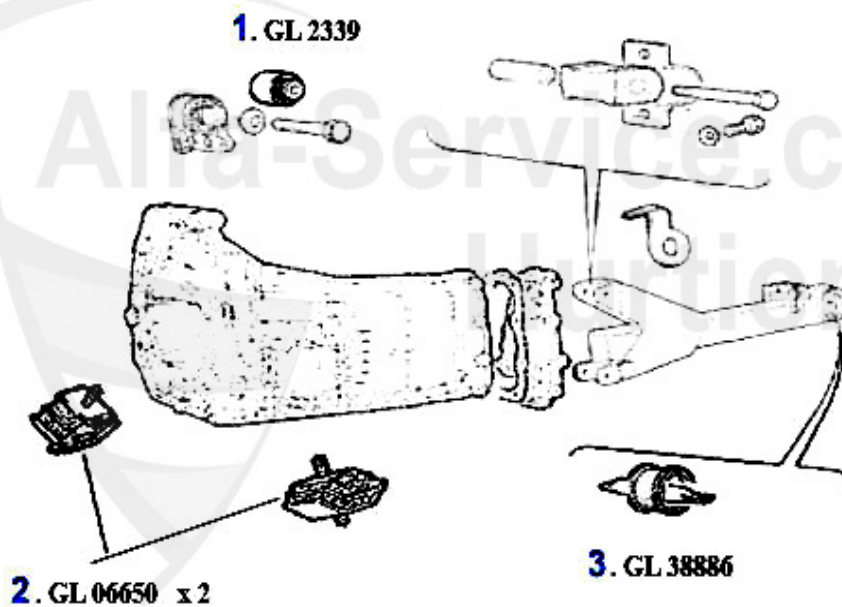

Getriebeaufhängung/Gear Mount Sud/Sprint (901/2)

1	GL2339	Getriebeaufhängungs-Buchse vorne 33,Arna,Sud/Sprint	38.47 EUR
2	GL06650	Getriebelager Sud/Sprint,Arna,33 (905/7)	28.21 EUR
3	GL38886	Gummilager Getriebeaufhängung hint. Sud,Arna,33 (905/7)	6.46 EUR