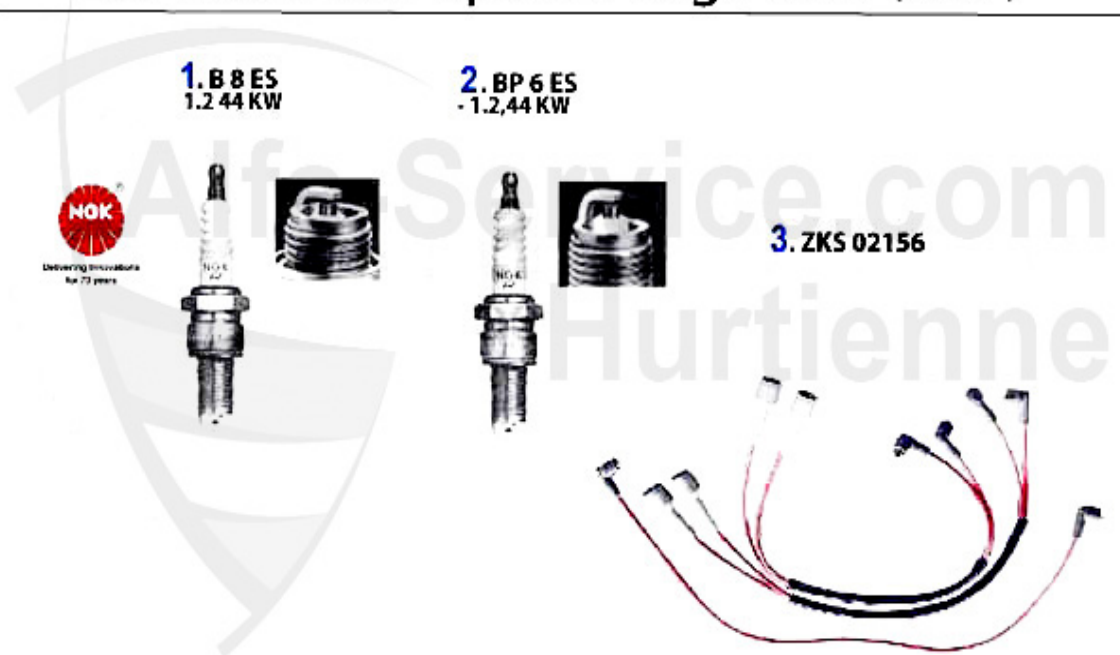

Zündkerzen/Spark Plugs Sud (901)

| | | | |
|----------|-----------------|---|------------------|
| 2 | BP 6 ES | Zündkerze NGK 33 1.3/1.4/1.5/1.7 ie /16V,75 1.6/1.8/Turbo/2.0 ie/3.0 V 6,90 1.8/2.0 ie,145/6 1.4/1.6 ie, A lfetta/GT/V (116) 1.8/2.0,Sud/Sprin t 1.2/1.3/1.5 ti,Arna 1.2/1.3/ti,Sp ider (115) 1.6/2.0 Bj. 79>, 166 2.0 V6 Turbo | 2.67 EUR |
| 3 | ZKS02156 | Zündkabelsatz Sud/Sprint, 33 (905) Vergaser | 48.99 EUR |