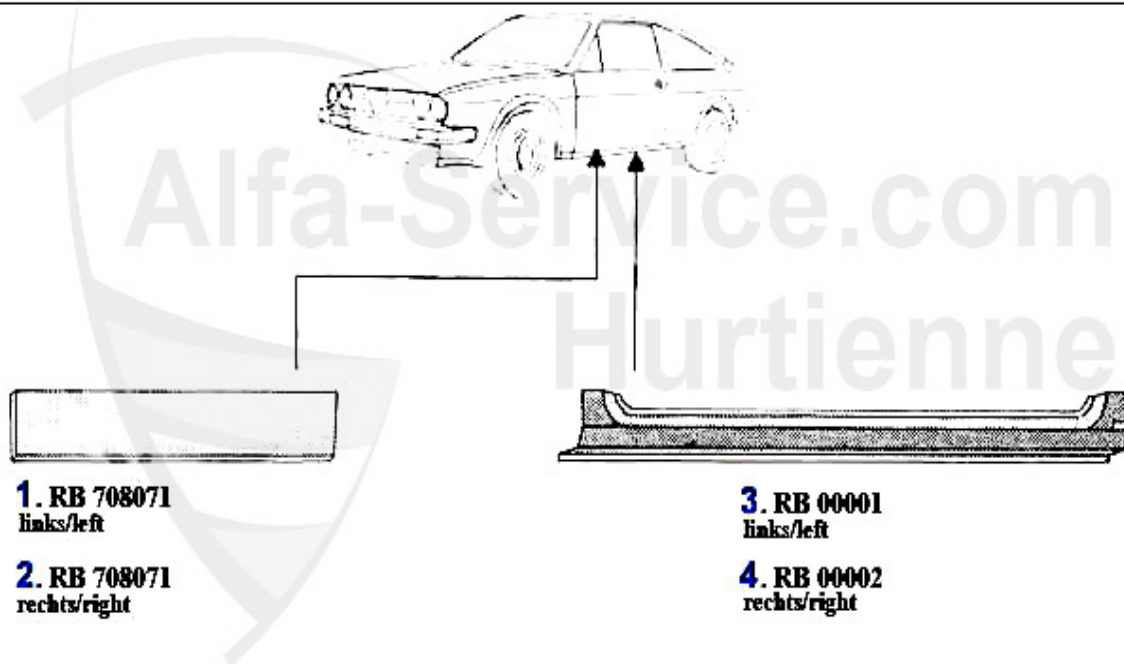

Reparaturbleche/Repair Panels Sud Sprint (902)

1	RB708071	Türblech außen links Sud Sprint	27.18 EUR
2	RB708072	Türblech außen rechts Sud Sprint	27.18 EUR
3	RB00001	Einstieg links Sud Sprint	47.01 EUR
4	RB00002	Einstieg rechts Sud Sprint	47.01 EUR