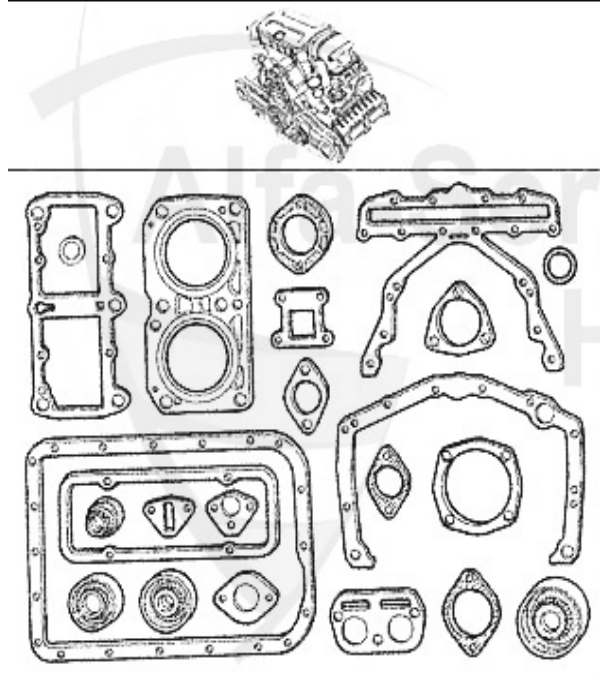

Motordichtsatz/Full Set Sud/Sprint (901/2)

1. MDS 41700
(901) Ø 81mm
1.2/1.3/ti, 1971-1986

2. MDS 41800
(901/2) Ø 81mm
1.3 ti, 86 PS/HP, 1980-1984

3. MDS 41900
(901/2) Ø 85 mm
1.5/ti, 83/95 PS/HP

4. MDS 42000
(902) Ø 85 mm
1.5 ti, 102/105 PS/HP

5. MDS 42100
(902) Ø 88 mm
1.7 / IE

1	MDS41700 Motordichtsatz Arna,Sud/Sprint,33 (905) 1.2/1.3 Bj. 71-87	152.86 EUR
2	MDS41800 Motordichtsatz Arna,Sud/Sprint 33 (33 1.3 Bj. 79-89	152.86 EUR
3	MDS41900 Motordichtsatz Sud/Sprint 33 (905) Bj. 78-90 1.5	204.14 EUR
4	MDS42000 Motordichtsatz Sud/Sprint,33 1.5/ti/QV 62-77 KW Bj. 79-89	135.92 EUR
5	MDS42100 Motordichtsatz Sud/Sprint,33/SW (90 5/7) 1.7 ie/QV 8V Bj. 87-94	141.99 EUR