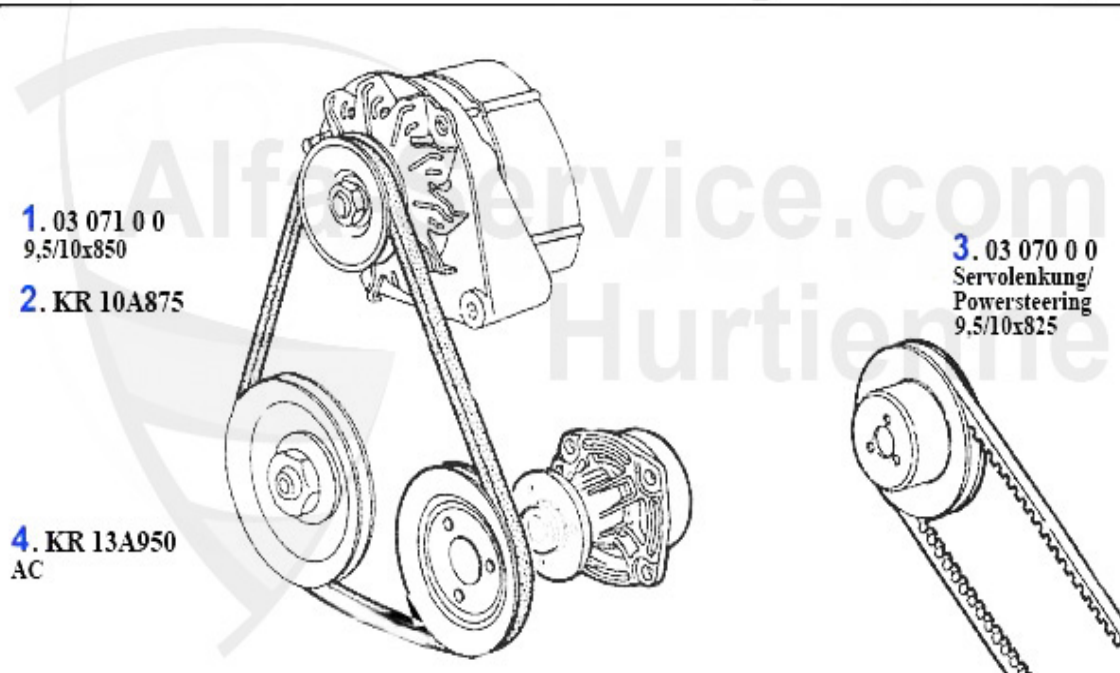

Keilriemen/V-Belts Sud/Sprint (901/2)

1	03 071 0 0	Keilriemen 9,5x850	8.70 EUR
2	KR10A875	Keilriemen 9.5x870/5 Sud/Sprint,Ar na,33 (905/7) Generator,GTV/6 (116) Servopumpe	11.90 EUR
3	03 070 0 0	Keilriemen 9.5x825	8.70 EUR
4	KR13A950	Keilriemen 12.5x950 33 (907),145/6 Bj. >11.96 Klimakompressor GTV/6	12.85 EUR