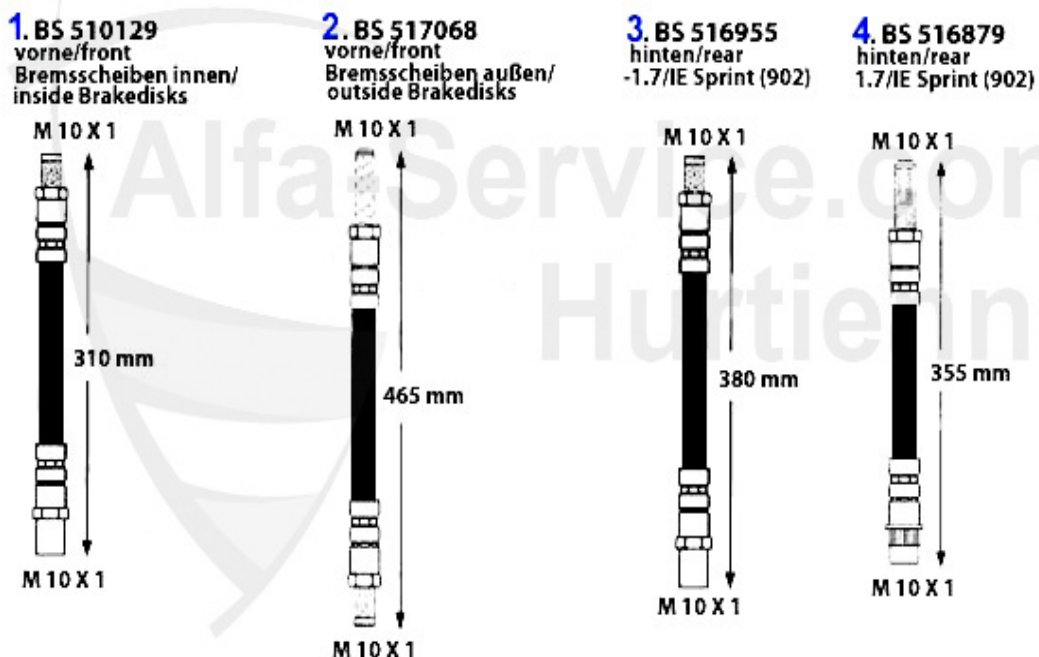

Bremsschlauch/Brake Hose Sud/Sprint

1	BS510129	Bremsschlauch vorne Sud/Sprint alle mit innenliegenden Bremscheiben	15.90 EUR
2	BS517068	Bremsschlauch vorne 33 (905/7) 1.7 ie /16V 4x4 bj. 87-94, Sud Sprint (902)	20.42 EUR
3	BS516955	Bremsschlauch hinten Sud	23.40 EUR
4	BS516879	Bremsschlauch hinte 33/SW (905/7) 4x4,Sud mit trommelbremse	18.16 EUR