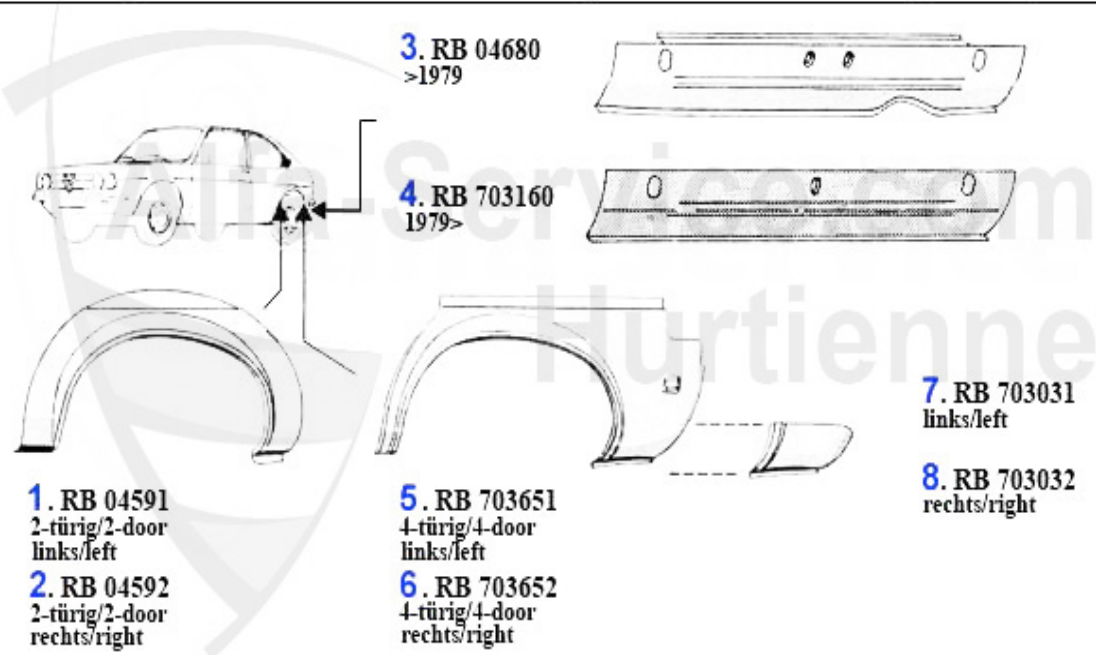

Reparaturbleche/Repair Panels (901)

1	RB04591	Radlauf hinten links Sud 2-türig	***
2	RB04592	Radlauf hinten rechts Sud 2-türig	***
3	RB04680	Abschlussblech unten Sud Bj. >79	35.11 EUR
4	RB703160	Abschlußblech Sud Bj.79> /Sprint	***
5	RB703651	Seitenwand HL Sud 4-türig	***
6	RB703652	Seitenwand HR Sud 4-türig	93.09 EUR
7	RB703031	Anschlußblech links Sud	***
8	RB703032	Anschlußblech rechts Sud	40.98 EUR