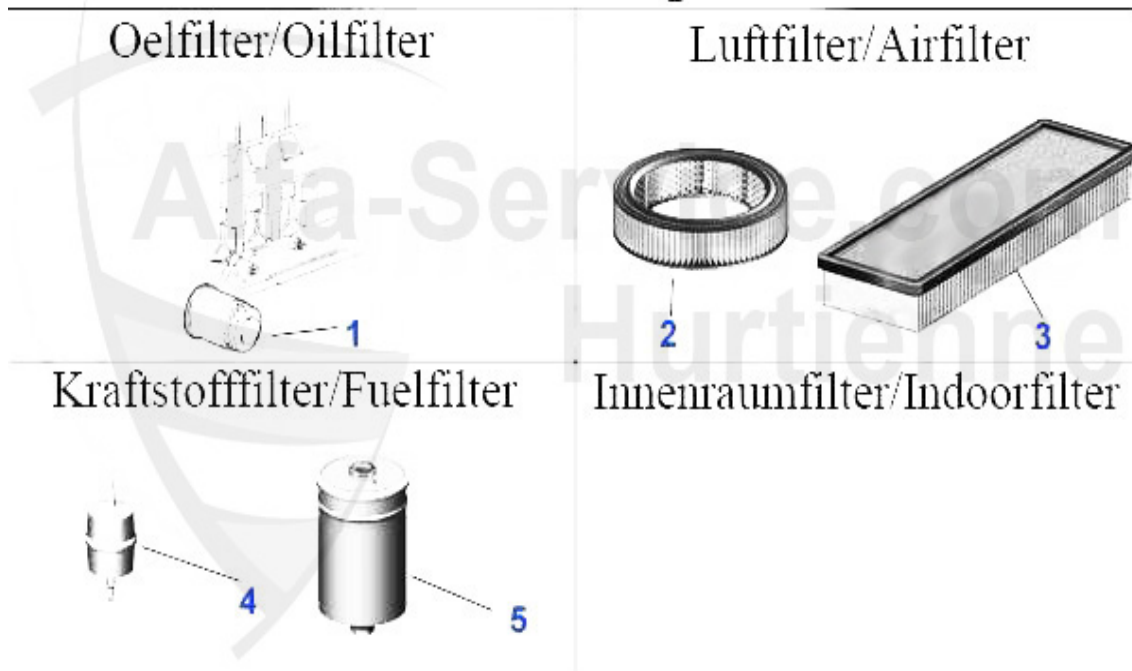

Filter Sud/Sprint

1	OF61	Ölfiler Sud/Sprint 1.2/1.3/ti,RZ/ SZ 3.0 V6 Anschraubfilter	6.66 EUR
1	OF123	Ölfiler Arna,Sud/Sprint,33 (905/7) 116 6-Zylinder/Turbo,75,90, 33(905/7),155,164,Anschraubpatrone	9.13 EUR
1	OF125	Ölfiler Arna,Sud/Sprint, 116 4-Zylinder,145/6,155,164/Super Anschraubpatrone	9.44 EUR
2	LF40	Luffiler Arna,Sud/Sprint,33 (905) 1.2/1.3/ti rund	13.23 EUR
3	LF198	Luffiler Sud/Sprint eckig	14.26 EUR
4	KF013	Kraftstoffleitungsfilter diverse Modelle (universal)	4.62 EUR
5	KF96	Kraftstoff-Filter Sud/Sprint,33 (905/7),145/6,155,Anschraubpatrone	25.99 EUR