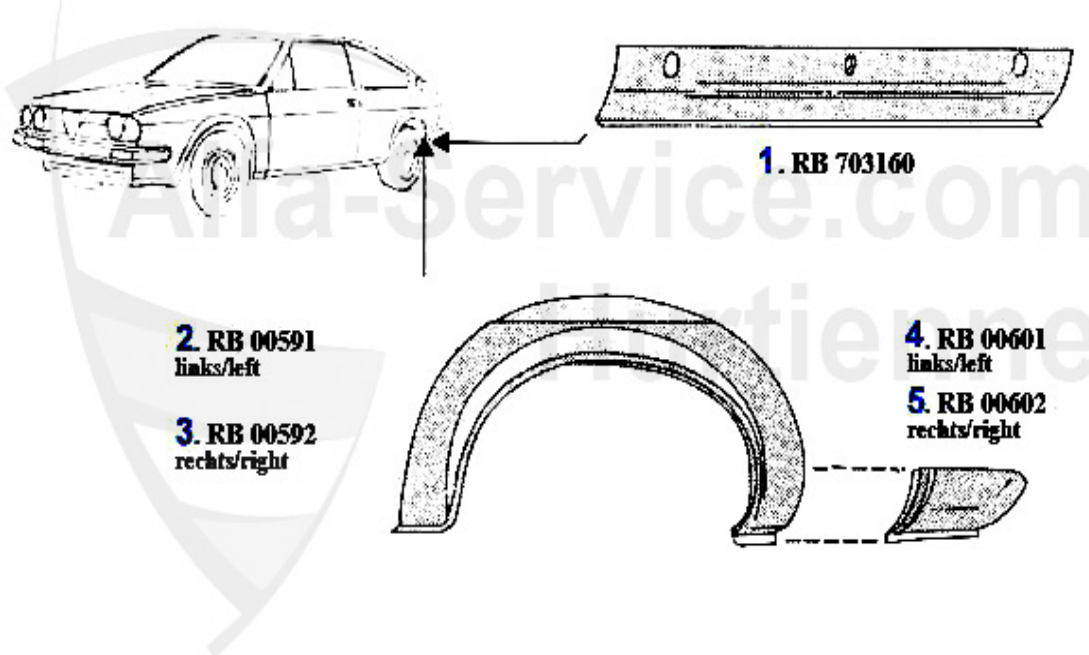

Reparaturbleche/Repair Panels Sud Sprint (902)

1	RB703160	Abschlußblech Sud Bj.79> /Sprint	***
2	RB00591	Radlauf hinten links Sud Sprint	50.63 EUR
3	RB00592	Radlauf hinten rechts Sud Sprint	50.63 EUR
4	RB00601	Anschlussblech links Sud Sprint	***
5	RB00602	Anschlussblech rechts Sud Sprint	23.21 EUR