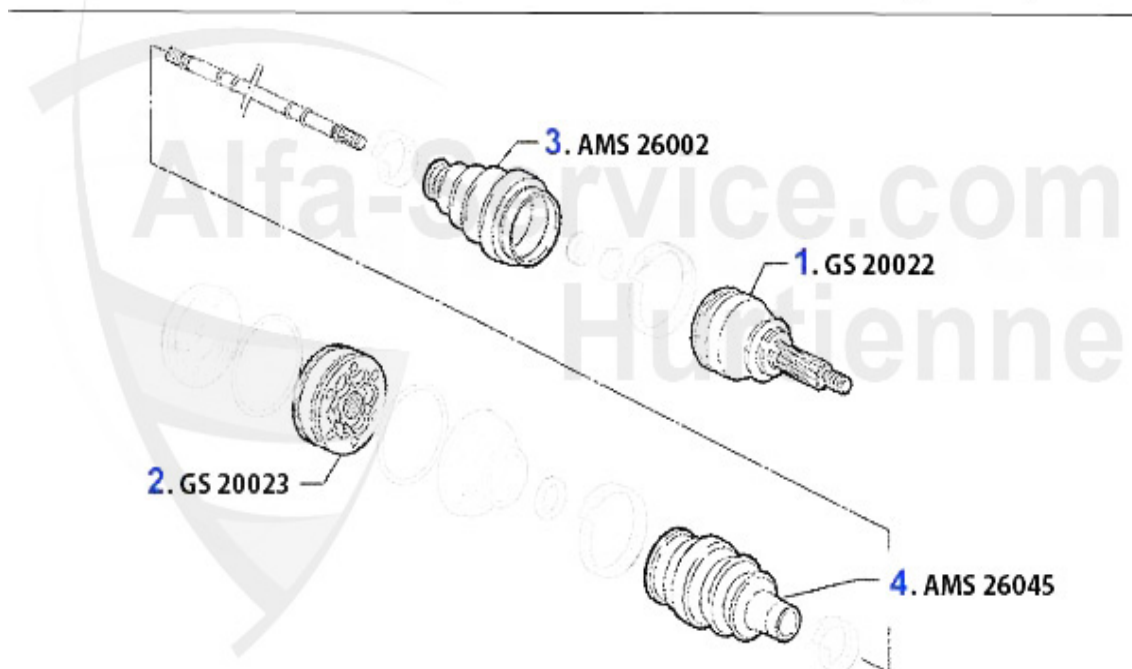

Antriebswelle/Driveshaft Sud (901)

1	GS20022	Gelenksatz außen Sud Bj. 72-84 Typ 901/904, 1.2/1.3/1.5 ti und Giardinetta	119.00 EUR
2	GS20023	Gelenksatz innen Sud/Sprint,Arna,33 (905/7)	101.55 EUR
3	AMS26002	Achsmanschette aussen sud 1.2/ti 1.3/ti,1.5ti bj. 72-84 (85-20mm)	17.34 EUR
4	AMS26045	Achsmanschette innen 33(905/7) 1.3/1.4ie/1.5/QV,1.7ie/QV/16V,1.8TD Sud/Sprint 1.2ti-1.5ti(52/23mm) arna 1.2/1.3/ti 145/6 Boxer	16.31 EUR