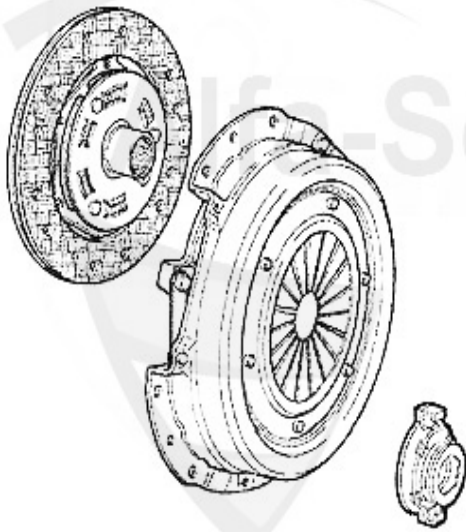

Kupplungs-Kit/Clutch Set Sud (901)

1. KK 056002

Ø 200 mm

1.2/1.3 - 44/46/50/51/55 KW

2. KK 338001

Ø 200 mm

1.3/1.5 - 61/63/70/77 KW

| | | | |
|---|----------|---|------------|
| 1 | KK056002 | Kupplungs-Kit Arna,Sud (901) 1.2/1.3, 33 (905/7) 1.4ie/1.5/IE | 164.14 EUR |
| 2 | KK338001 | Kupplungs-Kit Sud/Sprint 1.3/1.5/ 1.7/IE, 33 (905/7) 1.7/IE/16V | 204.14 EUR |

Kupplungs-Kit/Clutch Set Sud/Sprint (902)

1. KK 338001

Ø 200 mm

1 KK338001 Kupplungs-Kit Sud/Sprint 1.3/1.5/ 1.7/IE, 33 (905/7) 1.7/IE/16V

204.14 EUR

Kupplungsbetätigung/Clutch Actuation Sud (901)

| | | | |
|---|--------|--|-----------|
| 1 | KGZ013 | Kupplungsgeberzylinder 33 (905/7), Sud/Sprint,Arna | 71.29 EUR |
| 2 | KNZ008 | Kupplungsnehmerzylinder Sud/Sprint, 33 (905/7) 145/6 1.4,1.6,1.7 16V, 156, gtv/spider (916) Befestigung: gesteckt | 51.50 EUR |