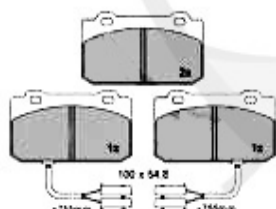

4. 20944 05
vorne/front 1985 > ATE
mit Warnkontakt/
with abrasion control