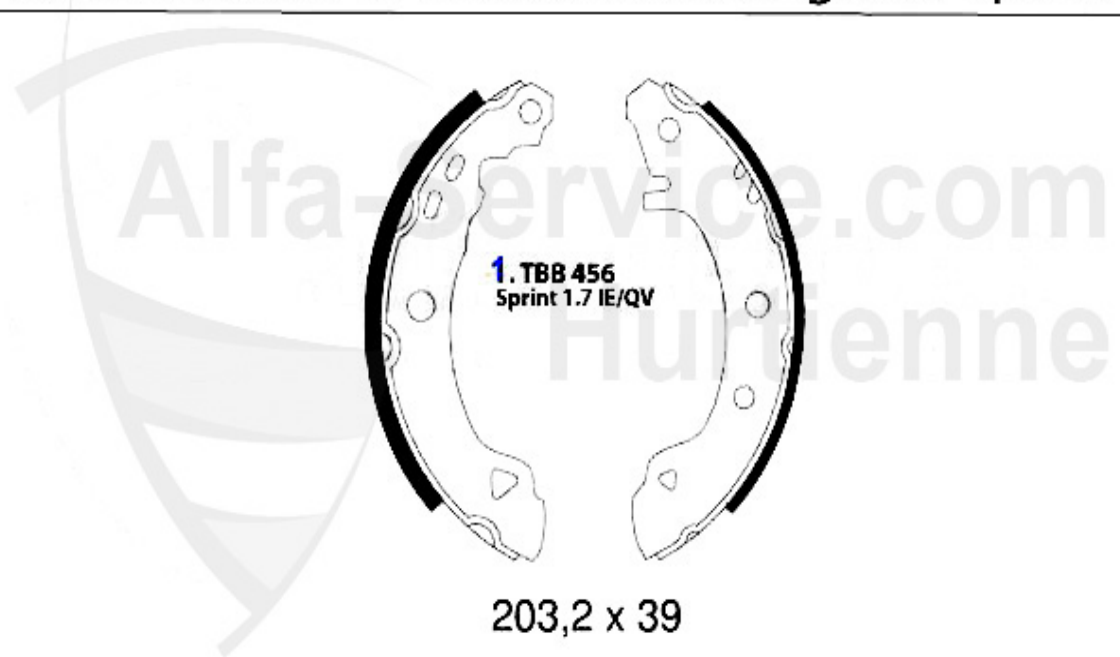

Brembeläge/Brakepads Sud/Sprint hintem/rear

1. 20281
hinteb/rear

49,7 x 58

1 20281 150
04 SBB HA Sud/Sprint Bremssystem: Ate

33.86 EUR

Bremsbacken/Drumbrakecovering Sud/Sprint

1 TBB456 Bremsbackensatz 33 (905/7) Sud Sprint 1.7 Bremssystem: Bendix