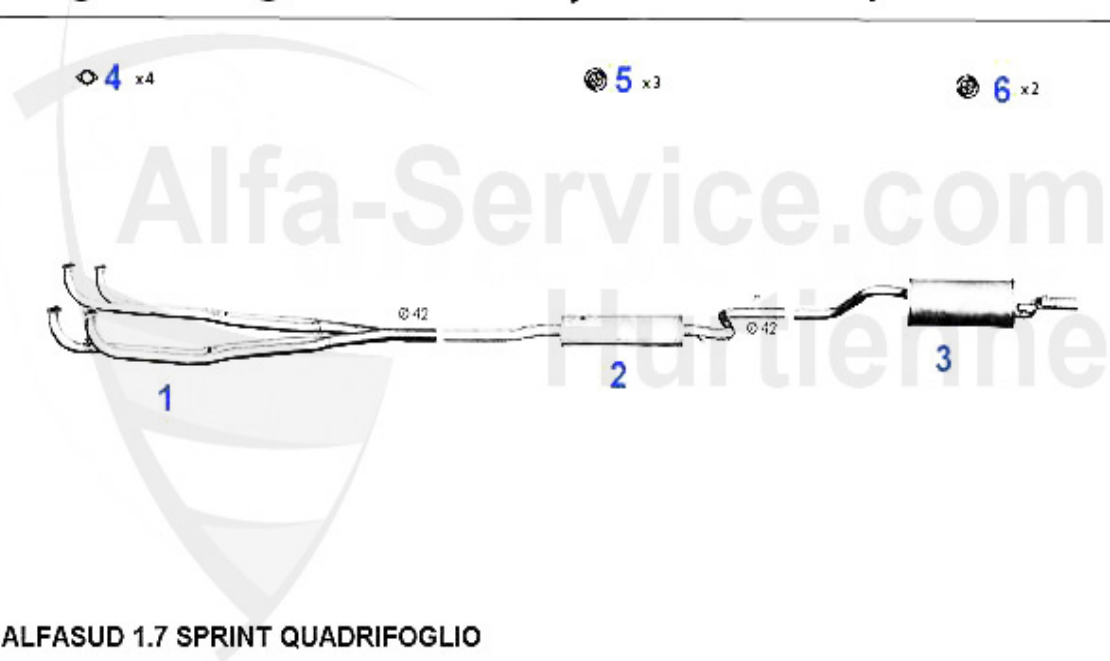

Abgasanlage/Exhaust System Sud Sprint 1.7 IE

ALFASUD 1.7 SPRINT QUADRIFOGLIO

1	VR106601 Hosenrohr Sud/Sprint 1.7 QV 33 (907) 1.5/1.7 ie Bj. 90-92	123.64 EUR
2	MSD106076 Mitteltopf Sud 1.3/ti & 1.5/ti/S 33 (905) 1.3,1.5/QV,1.7ie 33 (907) 1.4 & 1.7 ie	63.40 EUR
3	NSD106607 Endtopf Sud/Sprint 1.7 QV 33 (905/7) 1.4 - 1.7 ie Bj. 11.86>	91.82 EUR
4	SAT094405 Abgaskrümmerdichtung Arna,Sud/Sprin t,33 (905/7),145/6 Boxer	2.77 EUR
5	SAT091012 Gummi/Auspuffaufhängung Diverse Modelle	4.00 EUR