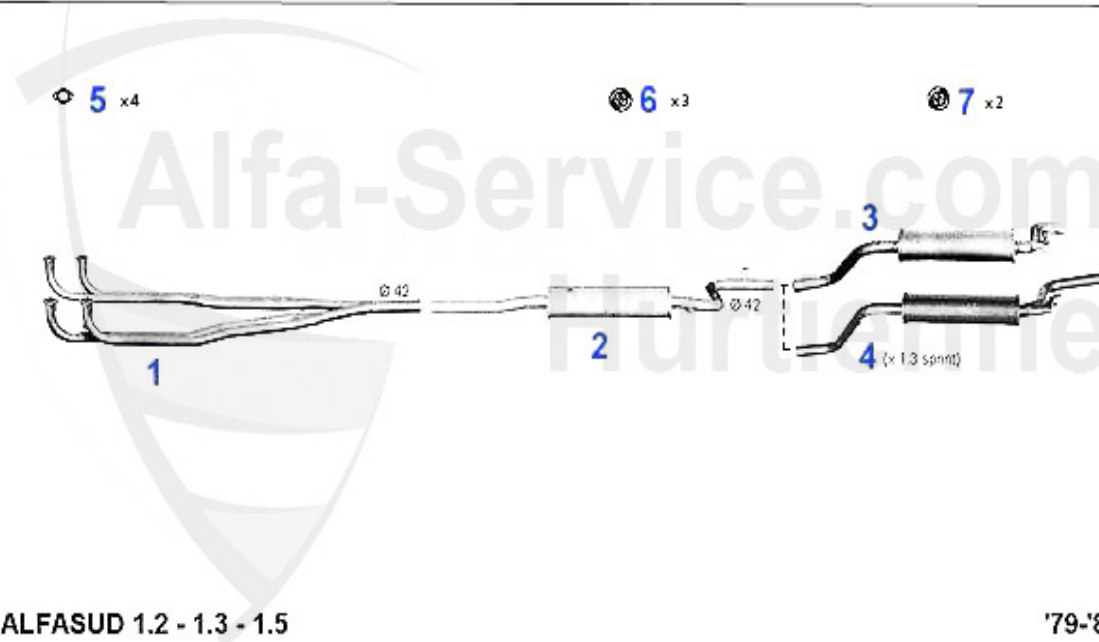

Abgasanlage/Exhaust System Sud Bj. 79-84

1	VR106001 Hosenrohr Sud 1.2-1.5,Berlina 2.S 33 1.5 & QV (905), 1.4 ie. (907) Arna 1.2-1.3 bj. 83-87	121.26 EUR
2	MSD106076 Mitteltopf Sud 1.3/ti & 1.5/ti/S 33 (905) 1.3,1.5/QV,1.7ie 33 (907) 1.4 & 1.7 ie	63.40 EUR
3	NSD106007 Endtopf Sud/Sprint 1.2-1.5 bj.79-84 33 1.3 55KW bj. 83-89 33 1.5 62KW bj. 83-85	61.04 EUR
4	NSD111607 Endtopf Sud 1.3 Sprint bj. 79-84 33 1.3-1.5 bj. 12.84>	70.81 EUR
5	SAT094405 Abgaskrümmerdichtung Arna,Sud/Sprin t,33 (905/7),145/6 Boxer	2.77 EUR
6	SAT091012 Gummi/Auspuffaufhängung Diverse Modelle	4.00 EUR