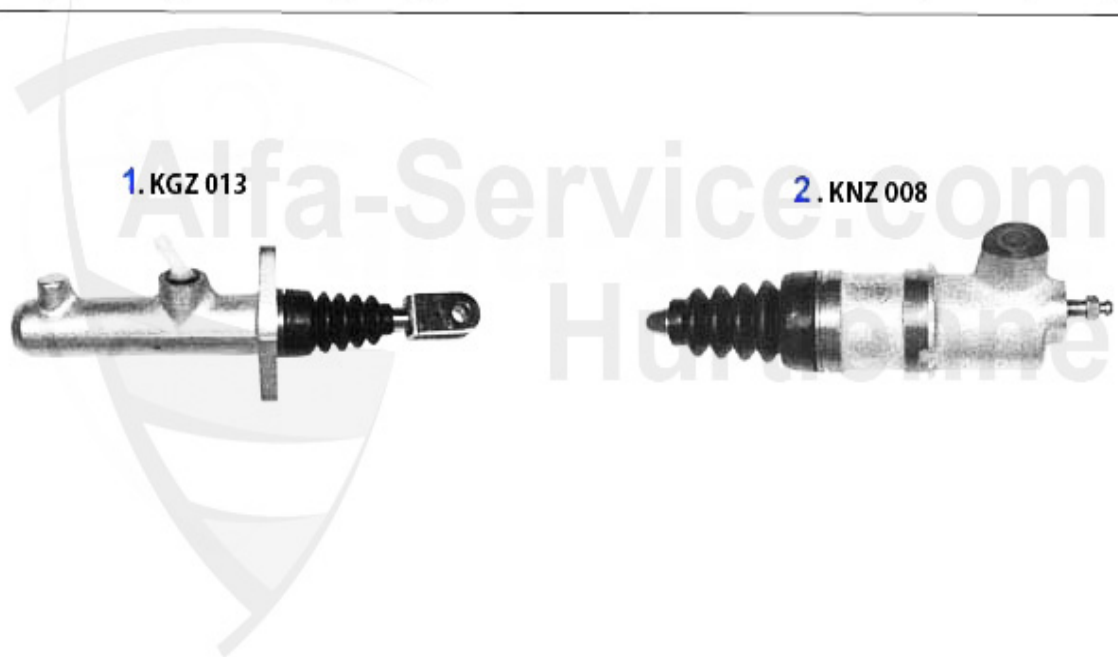

Kupplungsbetätigung/Clutch Actuation Sud Sprint (902)

1	KGZ013	Kupplungsgeberzylinder 33 (905/7), Sud/Sprint,Arna	71.29 EUR
2	KNZ008	Kupplungsnehmerzylinder Sud/Sprint, 33 (905/7) 145/6 1.4,1.6,1.7 16V, 156, gtv/spider (916) Befestigung: gesteckt	51.50 EUR