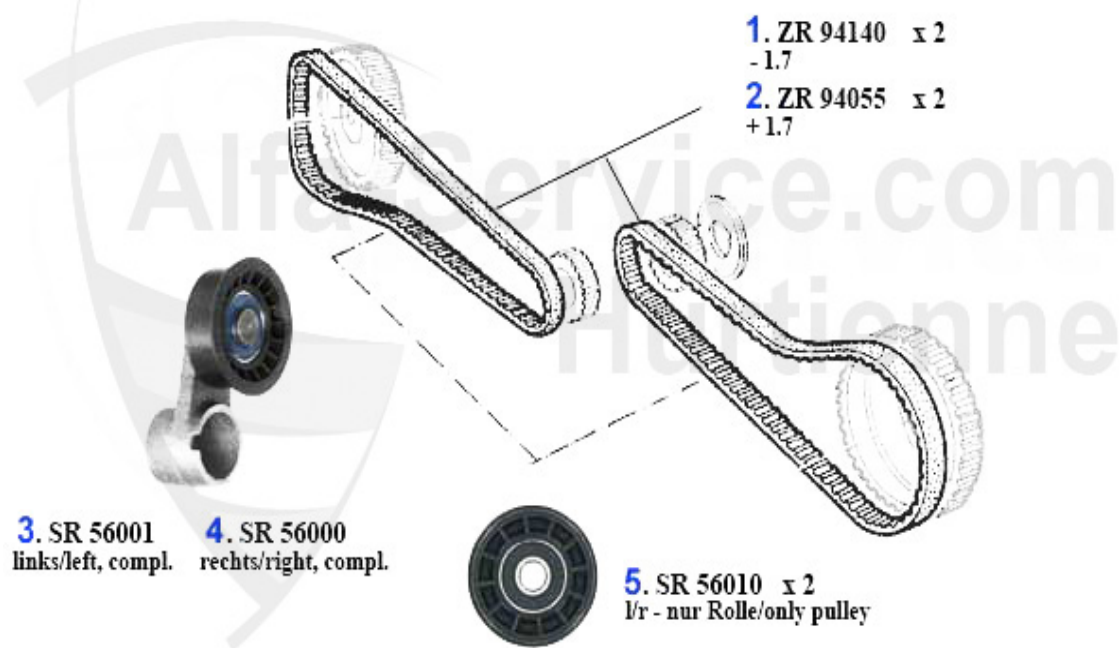

Zahnriemen/Timing Belt Sud/Sprint (901/2)

1	ZR94140	Zahnriemen 098S170 Sud/Sprint,Arna, 33 (905/7) 1.3/1.5/QV/4x4	20.11 EUR
2	ZR94055	Zahnriemen 100S170 33 (905/7) 1.3/ 1.5/1.7/ie/145/6 1.4/1.6 ie	23.21 EUR
3	SR56001	Spannrolle Zahnriemen links arna, Sud/Sprint,33,145/6	62.88 EUR
4	SR56000	Spannrolle Zahnriemen rechts Arna, Sud/Sprint,33,145/6	62.88 EUR
5	SR56010	Spannrolle Zahnriemen 33,145/6 1.7 ie 16V (nur Rolle)	32.01 EUR