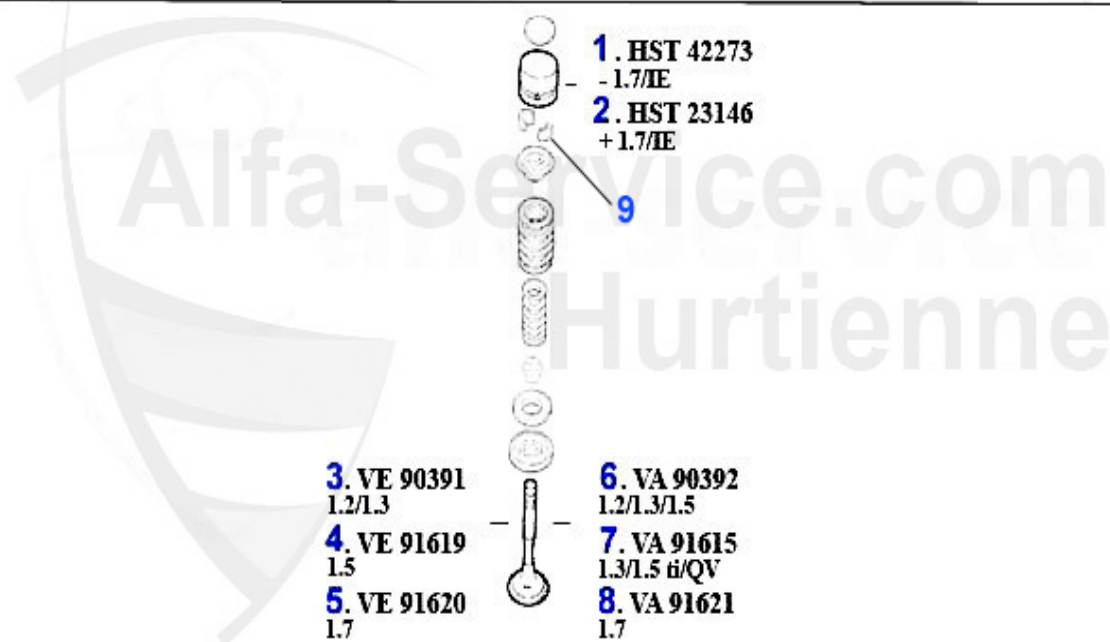

Ventiltrieb/Valve Train Sud/Sprint (901/2)

1	HST42273	Hydrostößel Sud/Sprint,33 (905) 1.2/1.3/1.5	12.79 EUR
2	HST23146	Hydrostößel Sud/Sprint 33 (905/7), 145/6 1.4/1.6/1.7 ie	19.39 EUR
3	VE90391	Ventil-Einlaß Boxer 1.2/1.3/1.5 Arna,Sud/Sprint,33 (905)	11.19 EUR
4	VE91619	Ventil-Einlaß Sud/Sprint 1.5 ti,33 (905) 1.5 QV	15.39 EUR
5	VE91620	Ventil-Einlaß Sud Sprint 1.7,33 (905/7) 1.7 ie	15.39 EUR
6	VA90392	Ventil Auslaß Boxer 1.2/1.3/1.5 Arna,Sud/Sprint,33 (905)	29.24 EUR
7	VA91615	Ventil-Auslaß Sud/Sprint,33 (905) 1.3 S/1.5 TI	30.77 EUR
8	VA91621	Ventil-Auslaß Sud Sprint,33 (905/7) 1.7 8V	30.77 EUR
9	VK 8	Ventilkeil 8mm Twin Spark	1.79 EUR