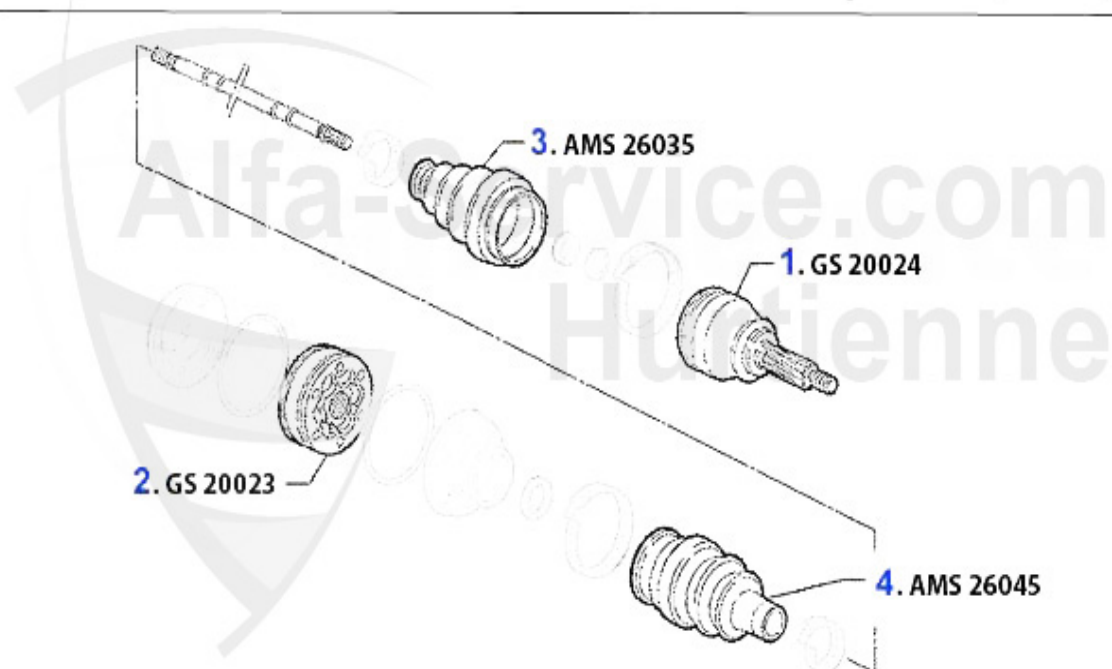

Antriebswelle/Driveshaft Sud Sprint (902)

1	GS20024	Gelenksatz außen Sud/Sprint 1.3/1.5 ti	128.23 EUR
2	GS20023	Gelenksatz innen Sud/Sprint,Arna,33 (905/7)	101.55 EUR
3	AMS26035	Achsmanschette aussen Sud/Sprint 1.3/1.5 ti Bj. 80-87 (86-20mm) inkl. Befestigungsmaterial	12.83 EUR
4	AMS26045	Achsmanschette innen 33(905/7) 1.3/1.4ie/1.5/QV,1.7ie/QV/16V,1.8TD Sud/Sprint 1.2ti-1.5ti(52/23mm) arna 1.2/1.3/ti 145/6 Boxer	16.31 EUR