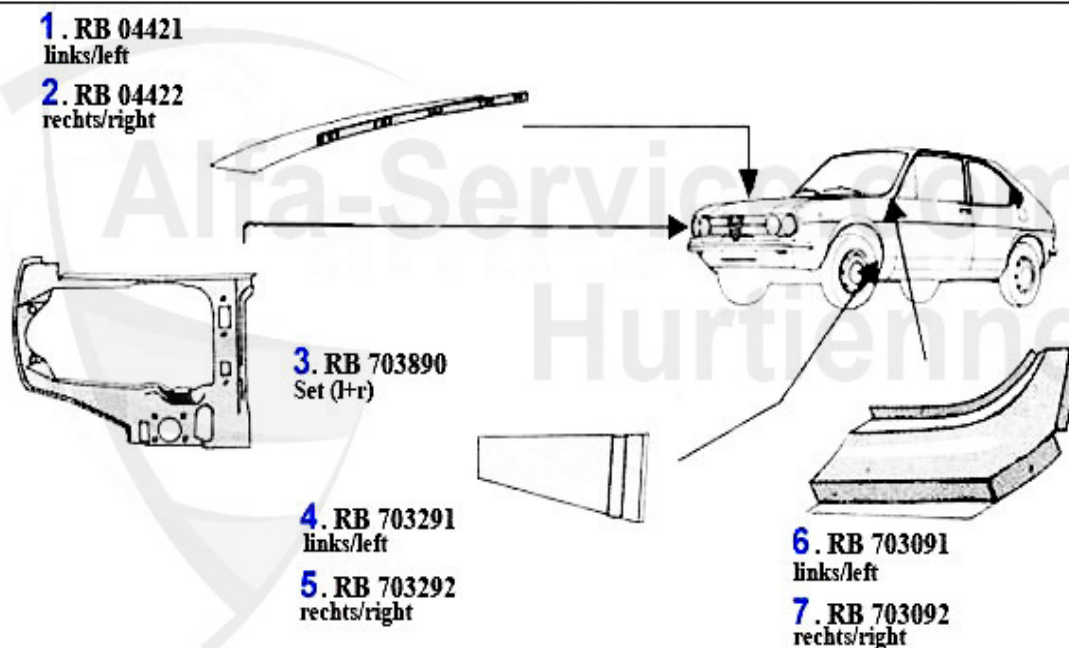

Reparaturbleche/Repair Panels (901)

1	RB04421	Kotflügelansatz Sud links	***
2	RB04422	Kotflügelansatz Sud rechts	***
3	RB703890	Scheinwerferblech (Paar) Sud	32.67 EUR
4	RB703291	Spritzblech/Radhaus VL Sud	35.39 EUR
5	RB703292	Spritzblech/Radhaus VR Sud	35.39 EUR
6	RB703091	Windleitblech links Sud	***
7	RB703092	Windleitblech rechts Sud	22.00 EUR