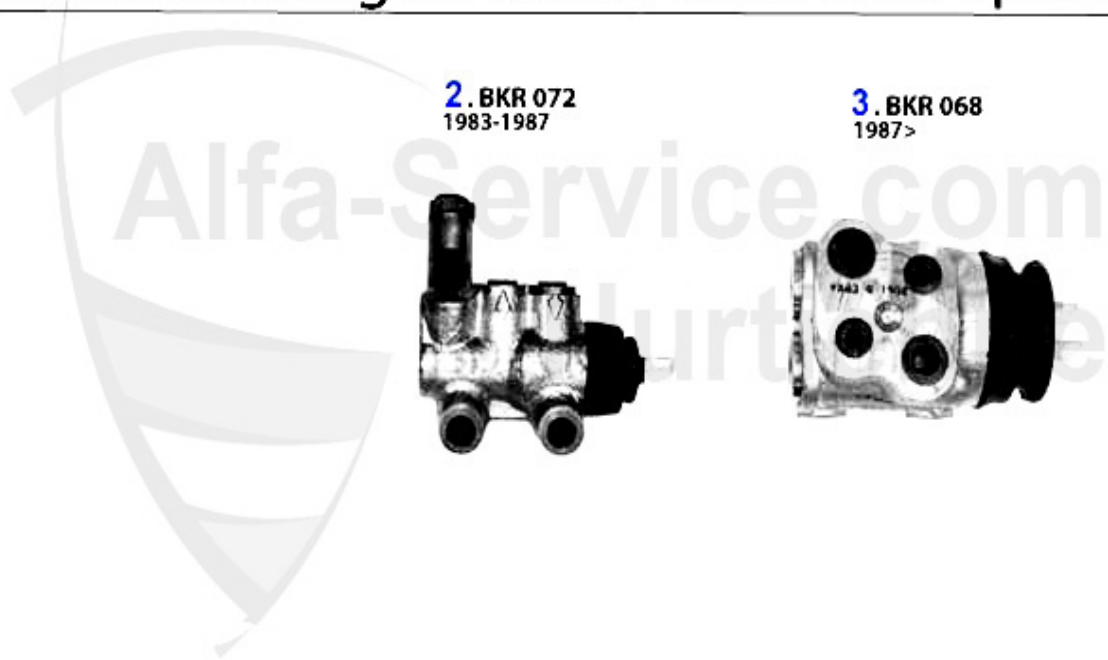

Bremskraftregler/Brake Valve Sud/Sprint

2. BKR 072
1983-1987

3. BKR 068
1987>

2	BKR072	Bremskraftregler Sud/Sprint Bj. 80- 87,33 (905)	145.85 EUR
3	BKR068	Bremskraftregler Sud Sprint Bj. 87- 89,33/SW (907)	108.89 EUR