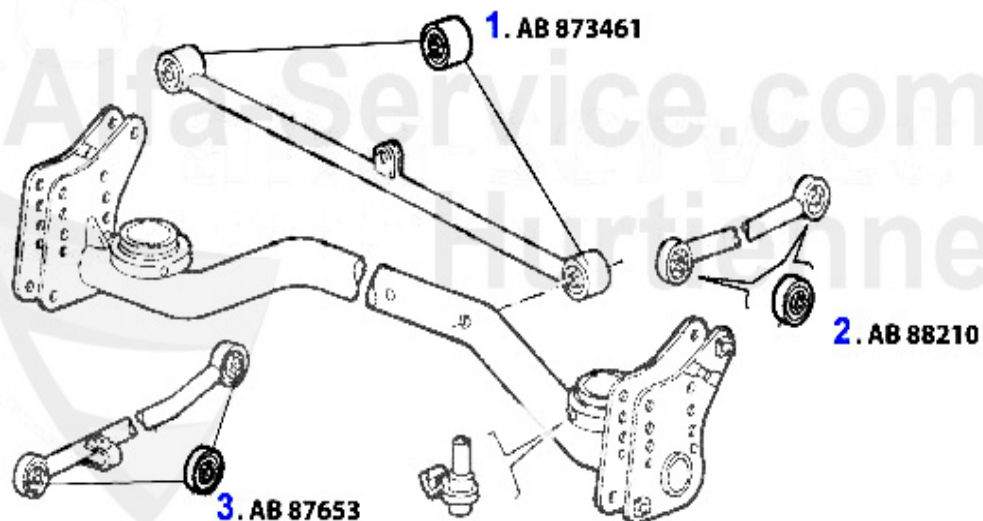

Aufhängung/Attachment Sud/Sprint hinten

1	AB873461	Lager-Buchse Stabilisator hinten Sud,33 alle benötigte stückzahl:2	10.00 EUR
2	AB88210	Buchse für vordere Zugstrebe Sud Arna,33 D 44,3mm	6.57 EUR
3	AB87653	Buchse für hintere Zugstrebe Sud Arna,33 D44,2mm	8.43 EUR