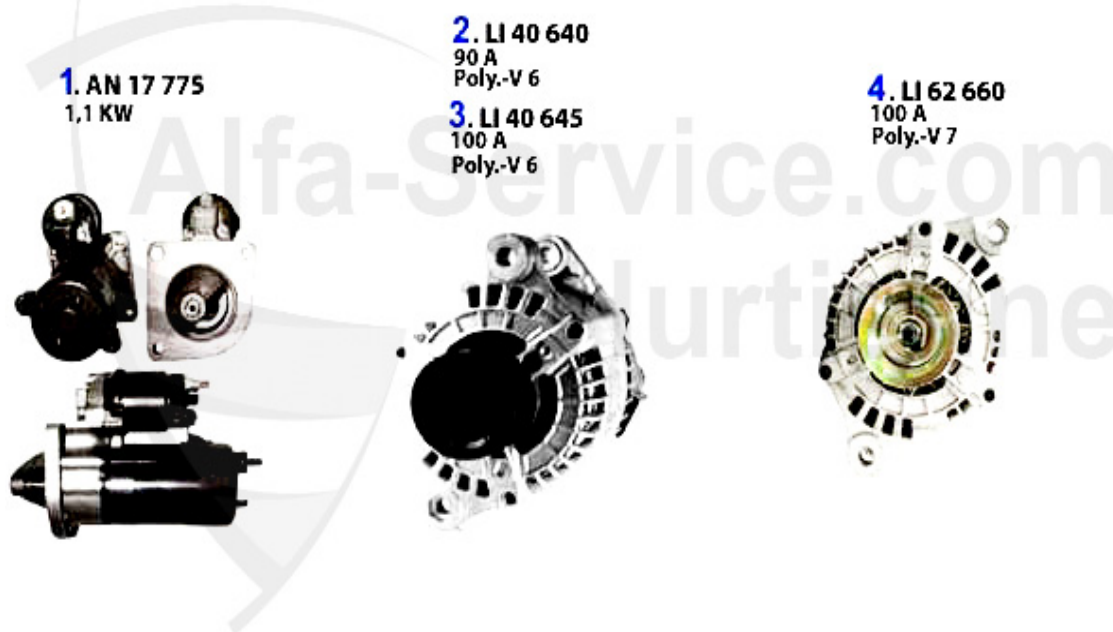

Aggregate/Aggregats 145/6 TS

1	AN17775	mot. d'avviamento 145/6 1.4ie 16V TS - 2.0ie 16V TS,166 2.0TS,GTV/Spider (916) 2.0 16V TS anni >05.98,166 2.0 TS	235.00 EUR
2	LI40640	alternatore 145/6 1.4-2.0 ie 16V 96-01, 155 1.6 16V,156 1.8 16V/2.4 JTD 10V	216.46 EUR
3	LI40645	alternatore 145/6 (con climatizz.) 155/6 1.6/1.8 16V TS (con climatizz.)	287.24 EUR
4	LI62660	alternatore 145/6,155,156,GTV/Spider (916) 2.0 TS	276.98 EUR