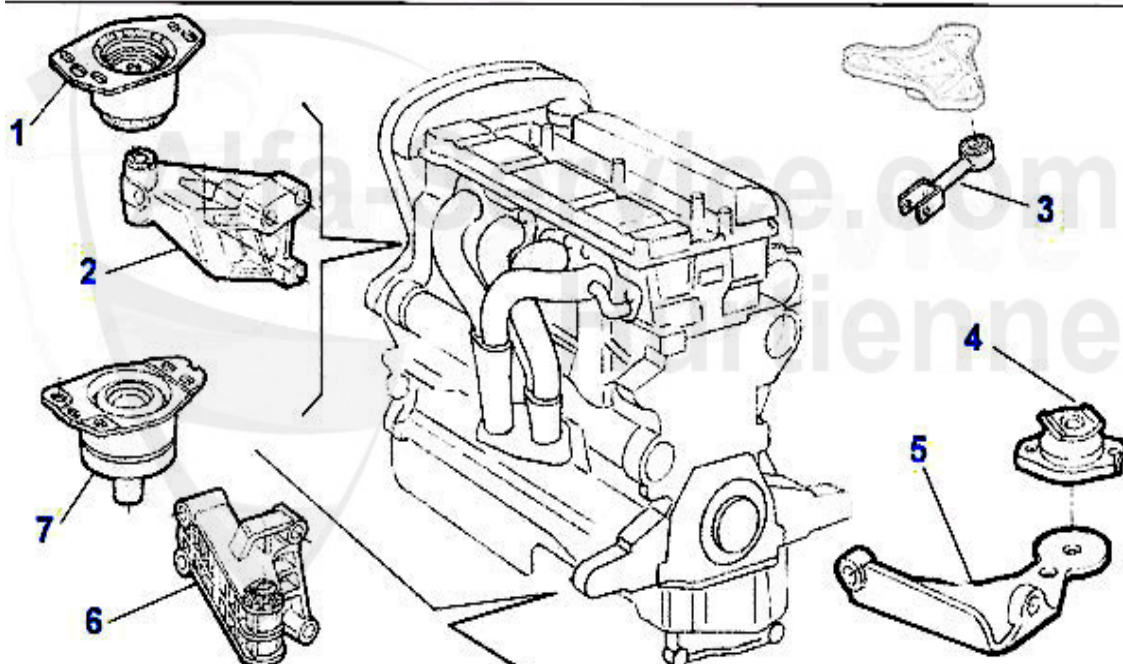

Motorlager/Engine Mount 145/6 TS 16V

1	ML52930	Motorlager VL 145/6 TS 16V Bj.99 > 155 1.6/1.8 TS 16V,156 1.6 TS 16V	149.00 EUR
1	ML3237	Motorlager vorne 145/6,155 alle TS 16V & 6-Zylinder,gtv/spider (916) 4-Zylinder	50.78 EUR
2	ML99403	supporto motore 145/6,155,156,GTV/Spider (916) 1.8/2.0 TS 16V/JTS	109.00 EUR
3	ML88458	Motorzugstange 145/6,155,gtv/spider (916) 2.0 TS 16V	***
3	ML52899	Motorzugstange 145/6 2.0 TS 16V,147 alle,156 2.0 TS/JTS,gtv/spider (916)) Bj. 98>,Nuovo GT 2.0 (nicht Selespeed)	***
3	ML26822	Motorzugstange 145/6 1.6/1.8 TS 16V	30.68 EUR
3	ML27691	Motorzugstange HR 145/6,156,gtv/ spider (916),Nuovo GT TS 16V	35.81 EUR
3	ML29981	Motorzugstange 145/6 1.4 TS 16V	32.50 EUR
4	ML3234	supporto motore ant. dx 145/6,147,155, 156,GTV/Spider (916) 1.8/2.0 TS	73.99 EUR
4	ML13084	Motorlager HR 145/6 1.4 TS 16V Getriebetype: C510	85.00 EUR
4	ML14239	Motorlager HR 145/6 1.4 TS 16V Getriebtype: C513	69.00 EUR
5	ML70915	Lagerschild HR 145/6,147,155,156, 166,gtv/spider (916),Nuovo GT 4-Zylinder	196.59 EUR
5	ML48368	Lagerbock Motor HR 145/6 1.4 TS	138.00 EUR
6	ML23429	Motorlager hinten 145/6,147,155,156 ,gtv/spider (916),Nuovo GT 4-Zylinder	***
7	ML88460	supporto motore 145/6,147(74KW),155,156, GTV/Spider (916)	45.01 EUR