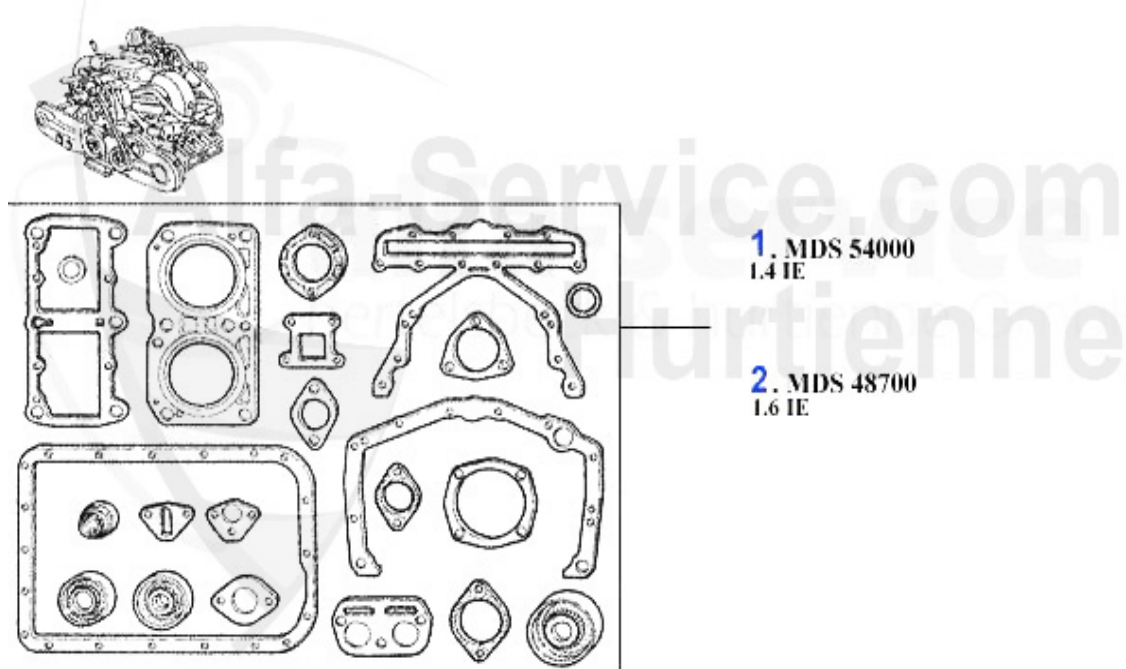

Motordichtsatz/Full Set 145/6 1.4/1.6 IE Boxer

1 MDS54000 serie di guarnizioni motore 33,145/6 1.4 ie 91-96

159.00 EUR

2 MDS48700 serie guarnizioni motore 33 1.5ie 90-94 145/6 1.6ie 94-96

155.00 EUR