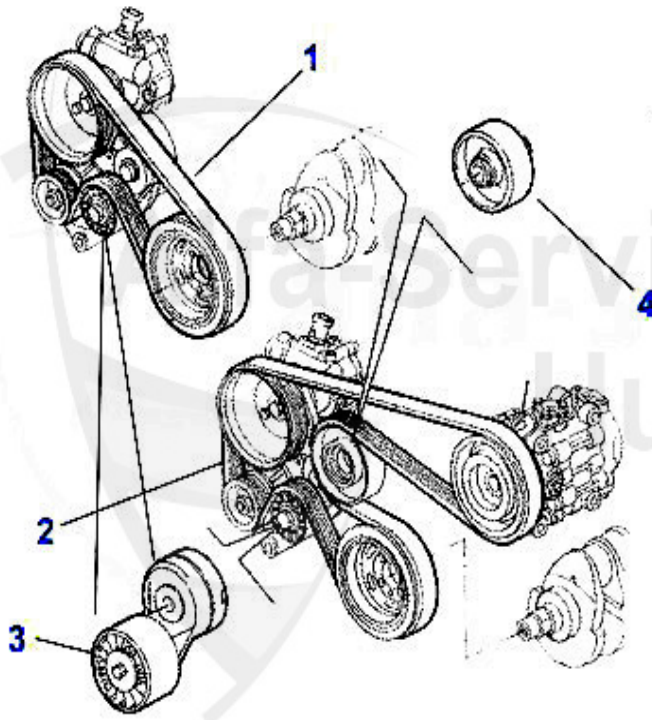

145/6 > motore > cinghie > TS 16V

Keilrippenriemen
V-BELTS
145/6 TS 16V

1	KRR6PK108		25.00 EUR
2	Keilrippemriemen 6PK1082 145/6 2.0 TS 16V,147 2.0 TS/JTS,156/166 2.0 T S,gtv/spider (916) Bj. 98> 2.0 TS o hne Klima, Generator/Servopumpe		
1	KRR7PK108		28.00 EUR
3	Keilrippenriemen 7PK1083 145/6,155 156,166,gtv/spider (916) bis Motor # 1385143, Servopumpe		
1	KRR6PK104		20.00 EUR
5	Keilrippenriemen 6PK1045 145/6 Bj. 97>,155,156,gtv&spider(916) 1.4/1.6 /1.8 TS 16V ohne Klima Generator/S ervopumpe		
2	KRR7PK195		52.50 EUR
2	Keilrippenriemen 7PK1952 145/6,155, gtv/spider (916) 2.0 TS 16V ab Moto r # 343116, Generator/Servopumpe/Kl imakompressor		
2	KRR6PK197		35.50 EUR
5	Keilrippenriemen 6PK1975 145/6/147/ 156/166/gtv/spider (916) CF3 2.0 TS 16V bis Motor # 1385143 Generator/S ervopumpe/Klimakompressor		
2	KRR6PK184		30.73 EUR
2	Keilrippenriemen 6PK1842 145/6 1.8 TS mit Klima,155 1.6/1.8 TS mit Kli ma,Nuovo GT,Generator/Servopumpe/Kl imakompressor		
2	KRR6PK183		35.39 EUR
0	Keilrippenriemen 6PK1830 145/6 1.4 16V TS Bj. 11.96-1.01 Generator/Ser vopumpe/Klimakompressor		
2	KRR6PK185		28.50 EUR
5	Keilrippenriemen 6PK1855 145/6 1.4/ 1.8 TS 16V Bj. 97>,1.6 TS,1.6/1.8 T S 16V,gtv/spider 1.8 16V TS Bj. 98> Generator/Servopumpe/Klimakompresso r		
3	SPA55863	Spannarm Keilrippenriemen 145/6/7, 155/6,166,916 diverse 4-zylinder	44.49 EUR
4	UR55849	Umlenkrolle Keilrippenriemen 145/6/7,155/6,gtv/spider (916) 1.4/1.6/1.8 TS (mit Klima)	34.00 EUR
4	UR55848	Umlenkrolle Keilrippenriemen 145/6/7,155/6,166,gtv/spider (916) 2.0 TS/JTS (mit Klima)	55.00 EUR