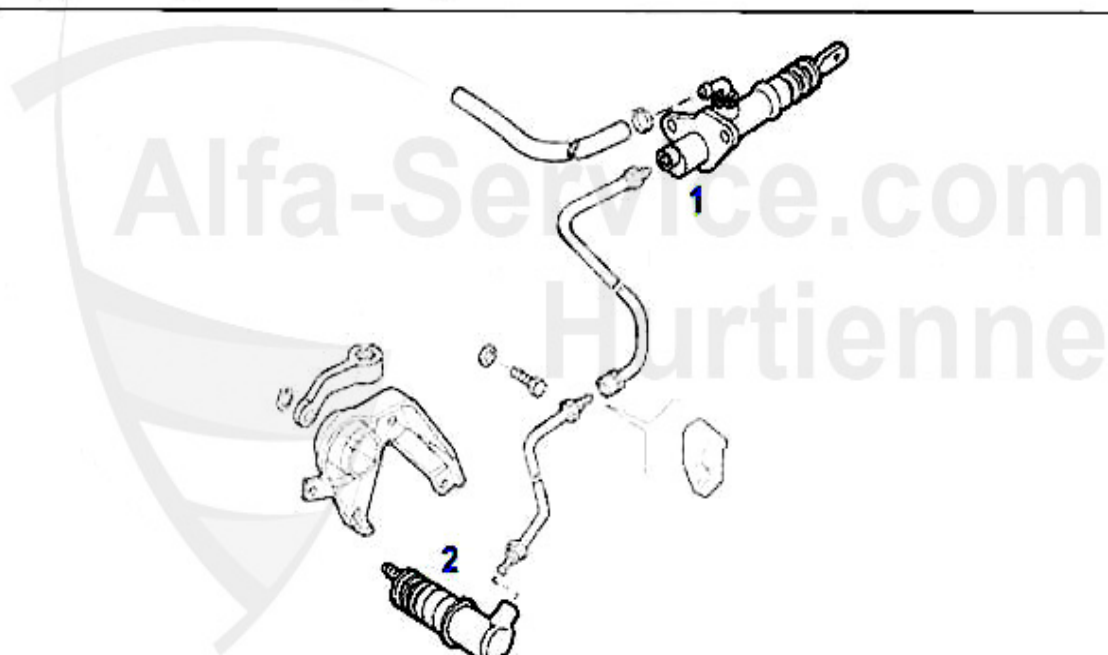

Kupplungsbetätigung/Clutch Actuation 145/6 1.9 JTD

1	KGZ027	cilindro emittente 145/6,155 ,GTV/Spider (916)	89.00 EUR
2	KNZ028	cilindro ricettore 145/6,155,156,164, GTV(Spider (916)	51.50 EUR