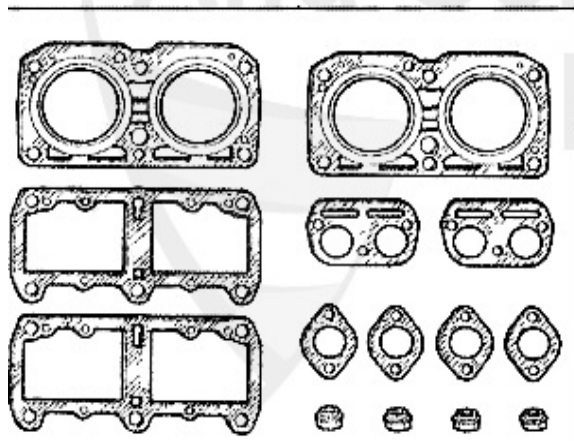

Kopfdichtsatz/Head Set 145/6 1.4/1.6 IE Boxer

1. ZKDS 40500
1.4 IE

2. ZKDS 36000
1.6 IE

1 ZKDS36000 serie guarnizioni testata 33 1.5 ie 90-94 145/6 1.6ie 94-96

99.71 EUR

1 ZKDS40500 serie di guarnizioni testata 33,145/6 1.4 ie 91-96

139.90 EUR