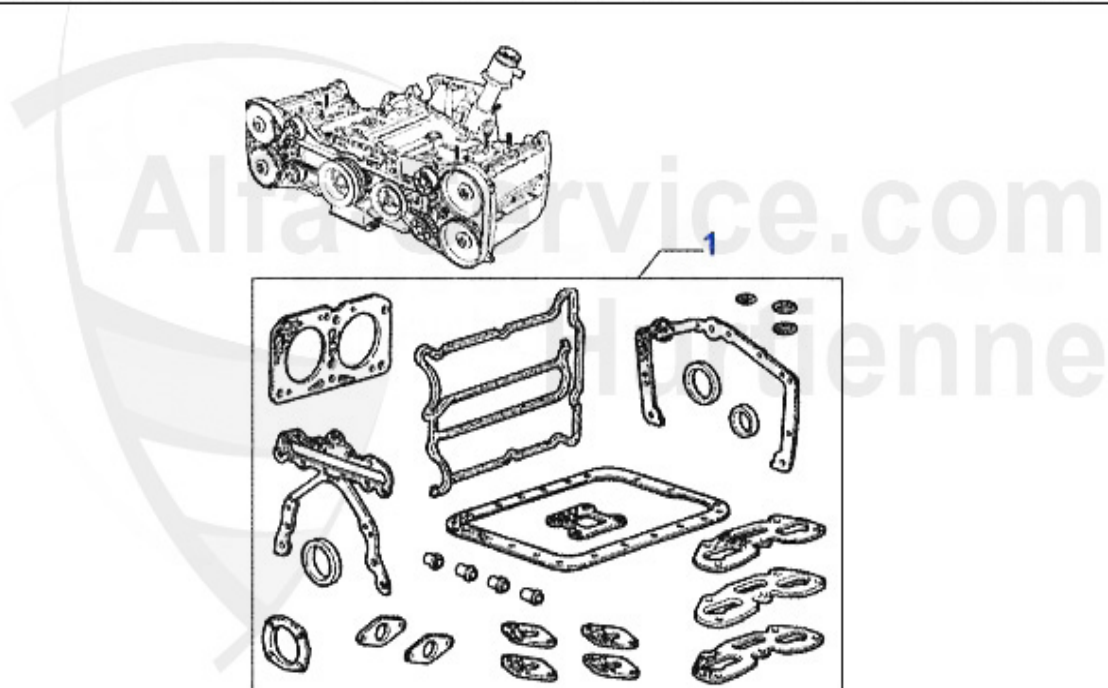

Motordichtsatz/Full Set 145/6 1.7 IE 16V Boxer

1 MDS16000 serie di guarnizioni motore 145/6,33 1.7ie 16V 91-97 incl.guarn.testata e stelo valvola

175.00 EUR