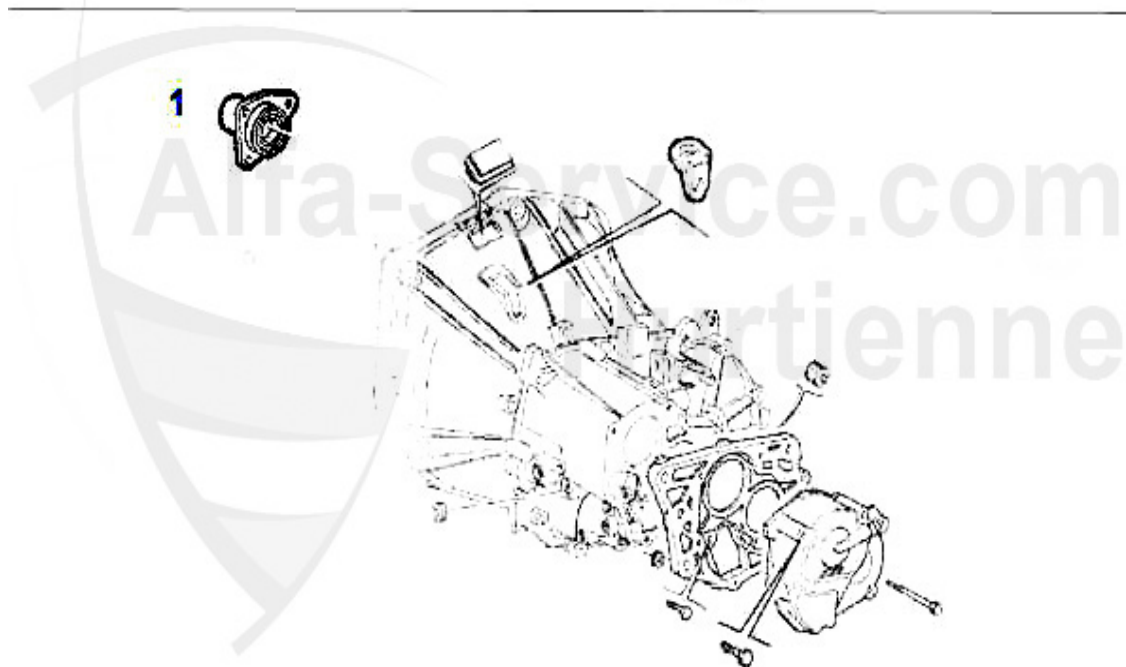

Ausrücker/Sleeve Bearing 145/6 1.9 TD

---

1 FH1140 Schiebehülse für Ausrücker 145/6, 147,155,156,gtv/spider (916)

19.49 EUR