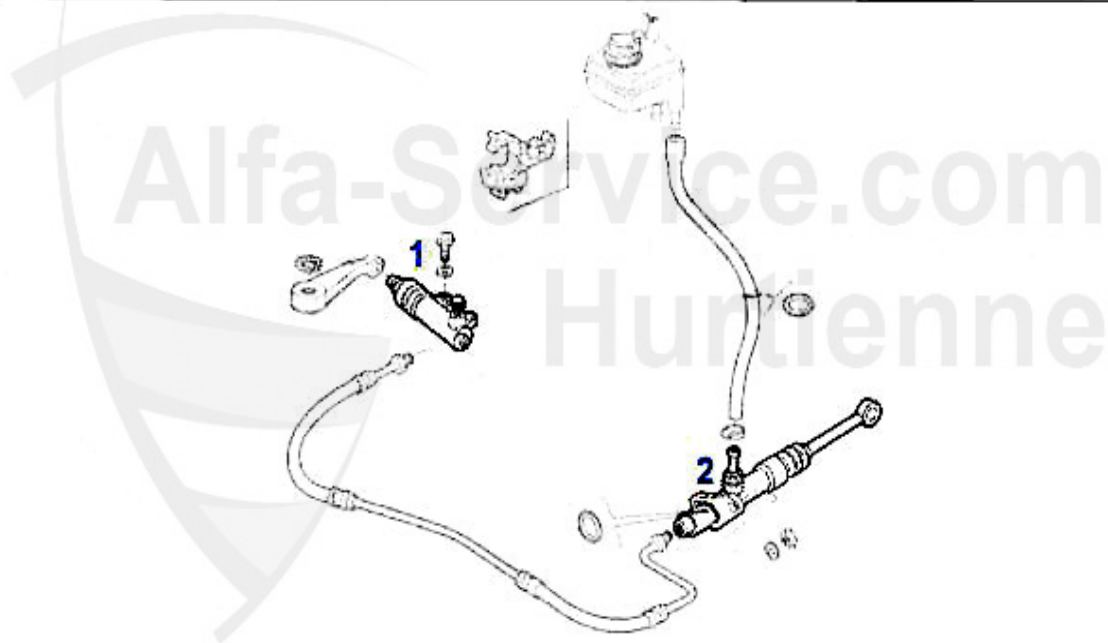

Kupplungsbetätigung/Clutch Actuation 145/6 TS 16V

1	KNZ024	Kupplungsnehmerzylinder 145/6,155 # 0075933>,gtv/spider (916) Bj. 7.95>	49.90 EUR
2	KGZ027	cilindro emittente 145/6,155 ,GTV/Spider (916)	89.00 EUR