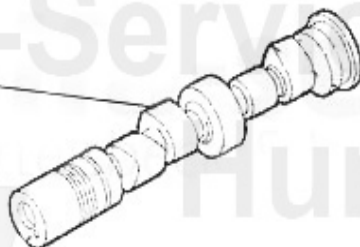

Nockenwelle 1.4/1.6 Boxer

1. NKW 12289
1.4 ># 03067816
1.6 alle/all
Einlaß/Auslaß
Intake/Exhaust

2. NKW 16030
1.4 # 03067817>
Einlaß/Auslaß
Intake/Exhaust

- | | | |
|----------|---|-------------------|
| 1 | NKW12289 albero a camme 33 (907),145/6 1.4/1.6/ 7 1.7 ie 92> | 259.00 EUR |
| 2 | NKW16030 albero a camme 145/6 1.4/1.6 ie (C36,2) > #3067816 | 273.97 EUR |