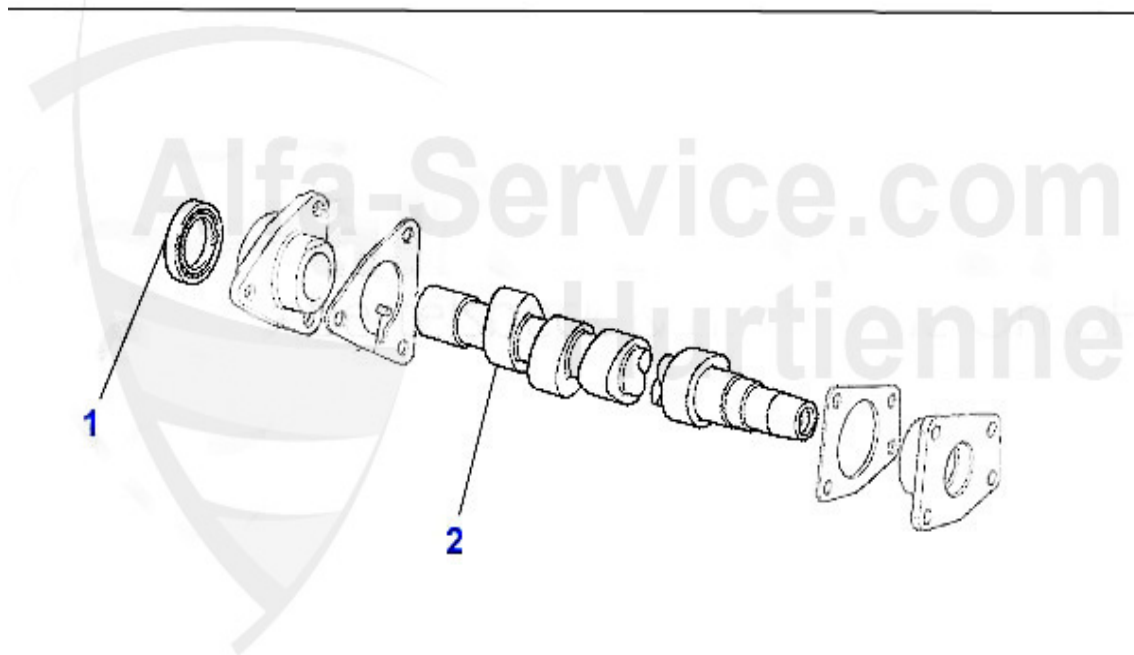

Nockenwelle 145/6 1.9 JTD

1	NKW13911 albero a camme 156,145/6 1.9 JTD (CF2)	204.14 EUR
2	WD08200 Siri Nockenwelle 145/6,155,156,gtv/ spider(916),166 diverse Bj. 96-01	15.51 EUR

Nockenwelle 145/6 1.9 TD

- | | | |
|---|----------|---|
| 1 | WD09700 | Siri Nockenwelle 145/6,155 1.9 TD Bj. 93-99 164 2.0 Turbo |
| 2 | NKW52986 | albero a camme 145/6,155 1.9 TD |