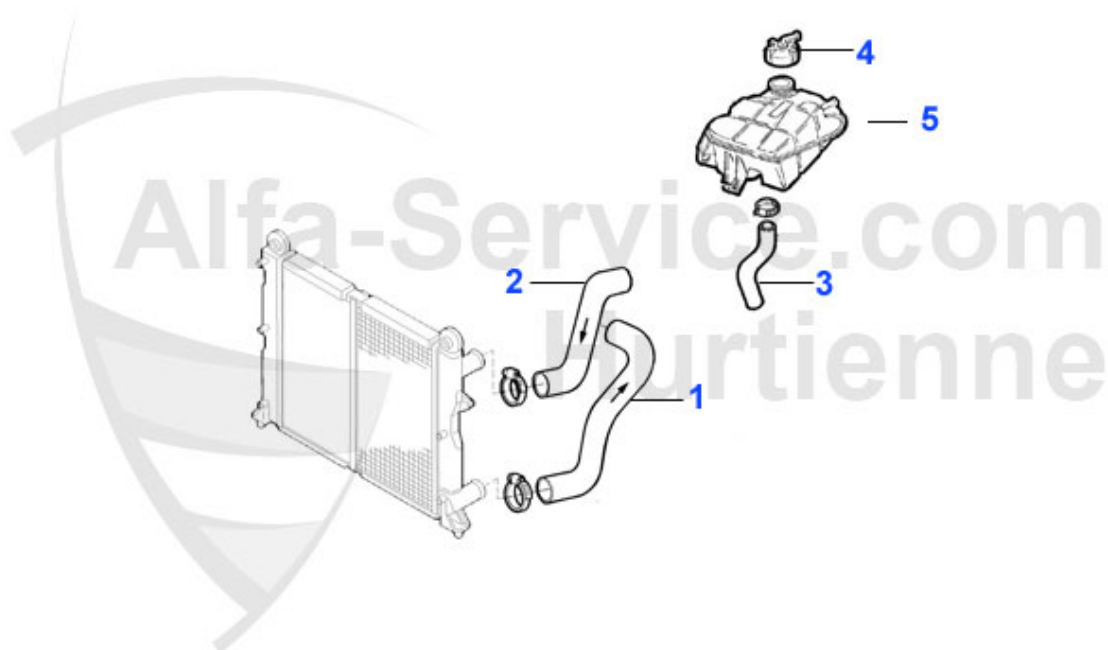

145/6 > motore > raffreddamento motore > TS 16V > tubi

1	KWS03082 tubo acqua inferiore 145/6 1.4/1.6/1.8/ 2.0 16V TS/1.9 TD,155 TS 16V	12.83 EUR
2	KWS03081 tubo acqua superiore 145/6 1.4/1.6/1.8/ 2.0 TS 16V/1.9 TD,155 TS 16V	***
3	KWS03083 Kühlwasserschlauch unter Ausgleichs behälter 145/6,155 TS 16V	***
4	KD56738 Deckel für Ausgleichsbehälter 145/6,164,166,Spider+GTV916 1,8TS 16V/2,0TS CF2+CF3/2,0JTS	9.37 EUR
5	KWB4720 vaso di espansione 145/146/156 1.8-2.0 TS/1.9-2.4JTD (97-02)	39.00 EUR