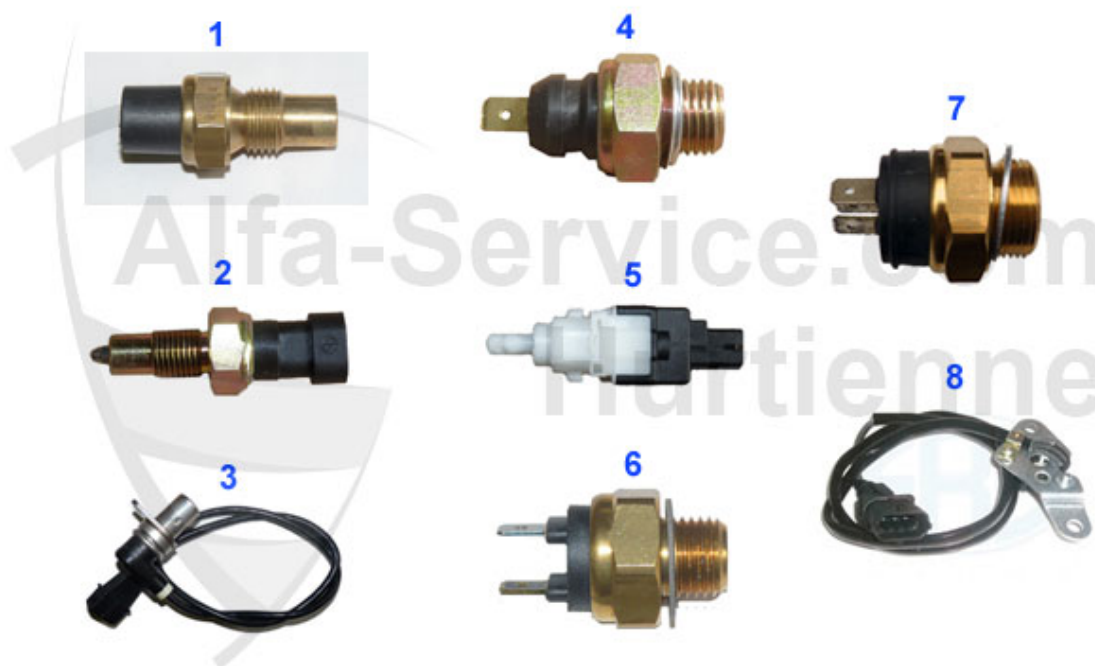

145/6 > impianto elettrico > elettrica motore > sensori

1	WTG6028	Geber Kühlwassertemperatur Sud/Sprint, 33 (905/7), 145/6 Bj. >96,75 2.0 TS, 155 TS 8V Bj. >96,164/Super 2.0 TS >Temperatur-Kontrollleuchte	7.50 EUR
1	WTG60114	Geber Kühlwassertemperatur 33 (905/ 7), 145/6 Bj. >96,75 2.0 TS, 155 Bj. >96,164/Super >Temperatur-Kontrollleuchte	7.50 EUR
1	WTG11520	Kühlwasser-Temperaturgeber 145/6 1.4/1.6 IE > Motorsteuerung	14.01 EUR
1	WTG6035	Geber Kühlwassertemperatur 145/6, 15 5 1.9 TD	20.49 EUR
2	RFS4553	Rückfahrlichtschalter 147, 156, 166, gtv/spider (916), Novo GT, 145/6 1.9 JTD	39.00 EUR
2	RFS2821	Rückfahrlichtschalter 145/6 Bj. 94-96	9.00 EUR
2	RFS9076	Rückfahrlichtschalter 147, 155, 156, gtv/spider (916), Nuovo GT, 145/6 1.4-2.0 TS u. 1.9 TD	12.00 EUR
3	NWS92752	seniore battito Spider/GTV (916), 164, 155, 156, 166, 145, 146	39.90 EUR
3	KWS69912	Nockenwellen-Sensor 145/6, 147, 155, 156, Nuovo GT, gtv/spider (916) 97-02 (Motor CF2)	69.00 EUR
3	KWS13208	seniore albero a gomito 33, 75, 145/6, 155, 164/Super, Spider 90, GTV/Spider (916), RZ/ SZ	145.00 EUR
4	ODS404012	Öldruckschalter 145/6, 147, 155, 156, 166, gtv/spider (916), Nuovo GT, 4-Zylinder TS 16 V	12.00 EUR
5	BLS313016	Bremslichtschalter 145/6, 156, 166, gtv/spider (916) 3.0 24V	13.99 EUR
6	WTS707072	interruttore temperatura acqua 33 (907) 145/6 >96	16.31 EUR
7	THS2700	Thermoschalter 145/6, 155, 164 (mit K (mit Kabel)	54.99 EUR
8	ZIG2810022	Sensor Nockenwellenposition 145/6 JTD, 147 JTD, 156 JTD 159 JTD, 166 JTD OE 46481640/60814770 OE 46432103	144.00 EUR