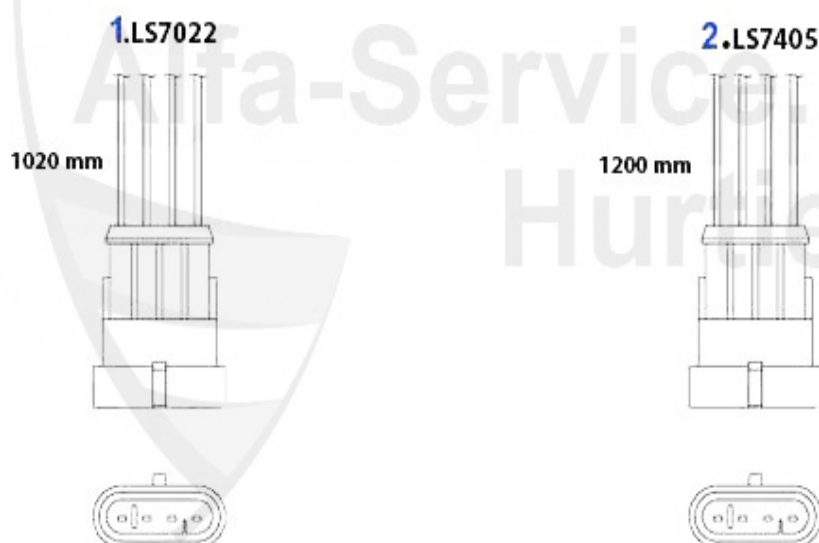

Lambda-Sonde/Lambda Probe 145/6 TS 16V

1	LS7022	Lambda-Sonde 145/6 1.4/1.6/1.7/1.8 2.0/16V/TS,155 1.6/1.7/2.0 16V TS Bj. 05.96>,164 Super 3.0 24V,gtv/ spider (916) Bj. 95-08.97 4-adrig	85.00 EUR
2	LS7405	Lambda-Sonde 145/6 1.4/1.6/1.8/16V TS/2.0 QV,156 1.6 16V TS #0023373> 156 1.8/2.0/16V TS/2.5 V6 24V,166 6- zylinder,spider/gtv (916) 1.8/ + 4-adrig	127.00 EUR