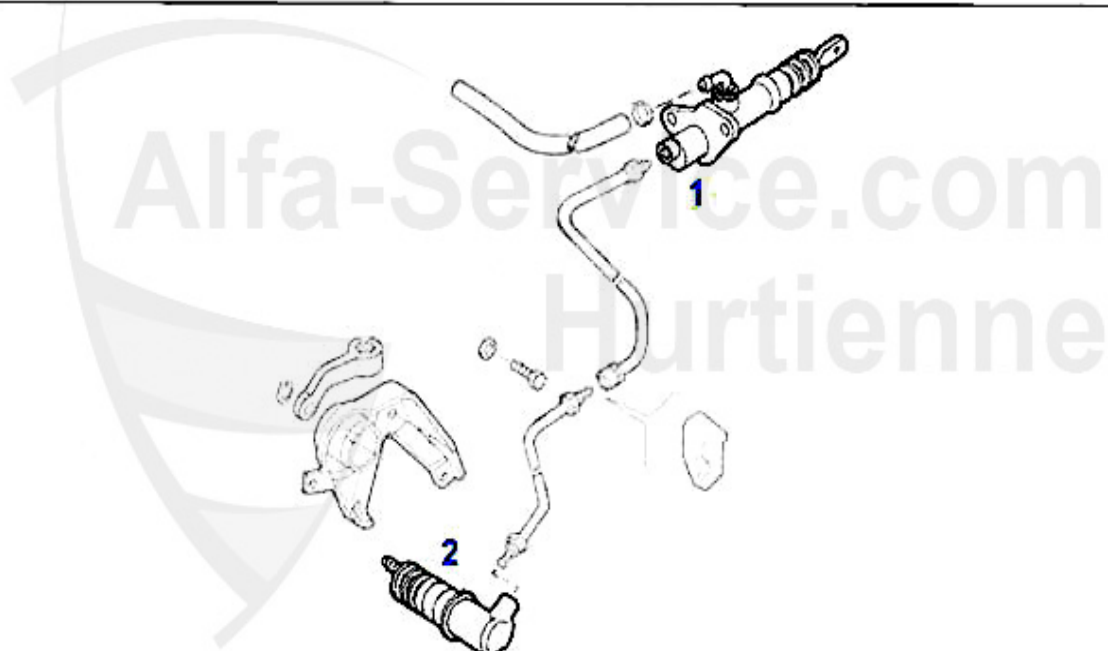

Kupplungsbetätigung/Clutch Actuation 145/6 1.9 TD/KAT.

1	KGZ027	cilindro emittente 145/6,155 ,GTV/Spider (916)	89.00 EUR
2	KNZ024	Kupplungsnehmerzylinder 145/6,155 # 0075933>,gtv/spider (916) Bj. 7.95>	49.90 EUR