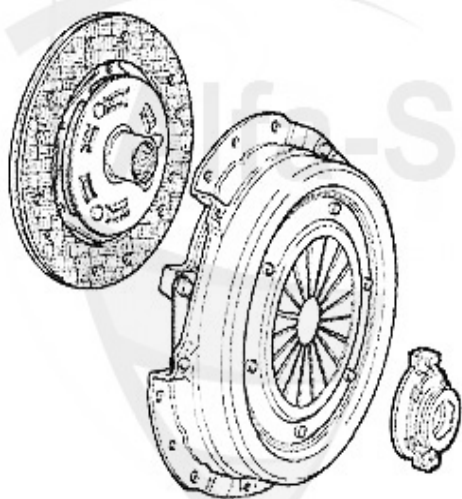

269.00 EUR

Ausrücker/Sleeve Bearing 145/6 2.0 Quadrifoglio

1 FH1140 Schiebehülse für Ausrücker 145/6, 147,155,156,gtv/spider (916)

19.49 EUR

Kupplungs-Kit/Clutch Set 145/6 1.9 TD

1. KK345001

Ø 215 mm

1 KK345001 kit frizione 145/6,155 1.9TD 93-99