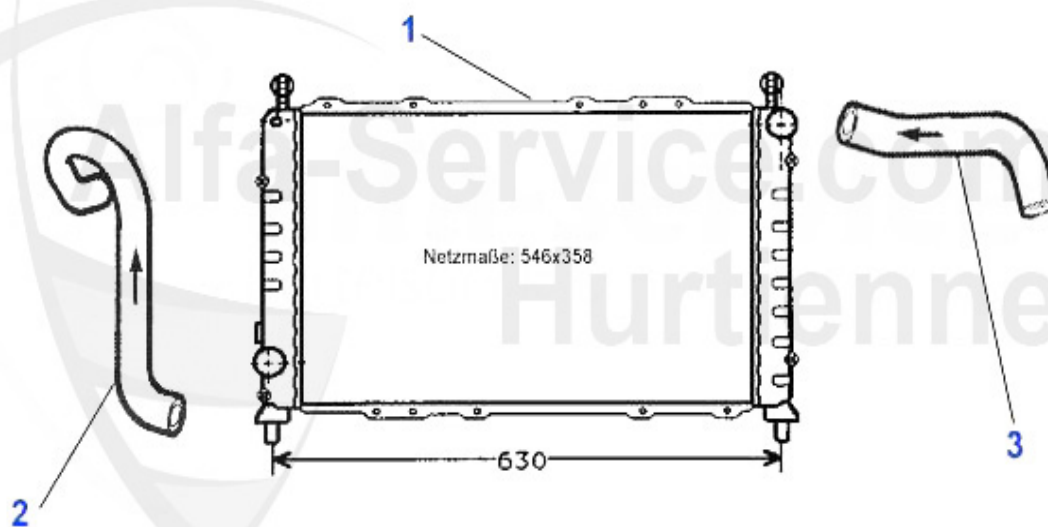

Kühler/Radiator 145/6 1.7 IE 16V Boxer Bj. 94-96

1	MK22880	Motorkühler 145/6 1.4,1.6,1.7 16V mit/ohne Klima Bj. 07.94-12.96	242.00 EUR
2	KWS89413	tubo acqua inferiore 145/6 1.4/1.6/1.7ie	12.61 EUR
3	KWS89412	tubo acqua superiore 145/6 1.4/1.6/1.7ie	19.90 EUR