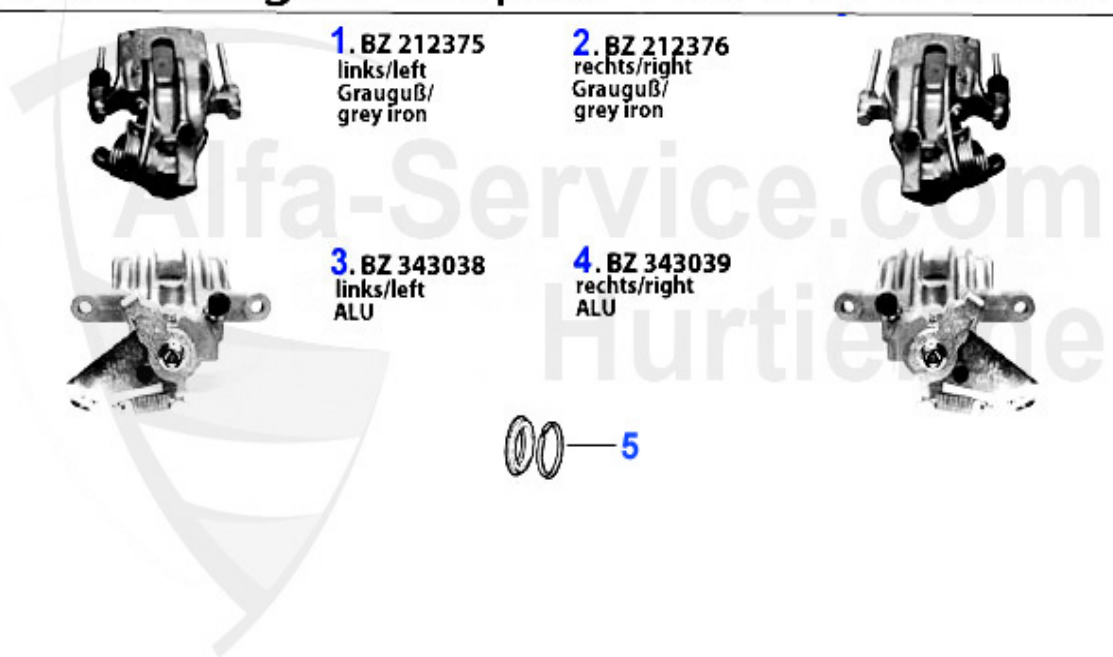

Bremszangen/Calipers 145/6 hinten/rear

1	BZ212375	Bremssattel HL 145/6 1.4/1.6/1.7 ie 16V/TS/1.9 TD,155 alle Bremssystem: Lucas 1-kolben Austauschteil	142.60 EUR
2	BZ212376	Bremssattel HR 145/6 1.4/1.6/1.7 ie 16/TS/1.9 TD,155 alle Bremssystem: Lucas 1-kolben Austauschteil	142.60 EUR
3	BZ343038	Bremssattel HL 145/6,155 Bj. 97> Br emssystem: Lucas 1-Kolben Aluminium	94.47 EUR
4	BZ343039	Bremssattel HR 145/6,155 Bj. 97> Br emssystem: Lucas 1-Kolben Aluminium	94.47 EUR
5	RSBS89990 03	Reparatursatz Bremssattel hinten 212375/212376 Gummimanschetten 145/ 146 1.4/1.6/1.7i 16V/TS/1.9TD,155 alle Lucas Bremssystem	27.00 EUR
5	RSBS4468	Rep. Satz für Bremssattel hinten System LUCAS 38mm Durchmesser Hinterachse(für eine Seite) 145/6 20 16V, 156 1.6,1.8,2.0,2.4JT 2.5V6 +SW, 159 1.8,1.9 JTS,2.2 JTS 1,9 JTDM	19.90 EUR
5	RSBS4129	kit riparazione pinza freno posteriore Lucas 145/6 94-99,155 92-96,GTV/Spider 95-98	23.21 EUR