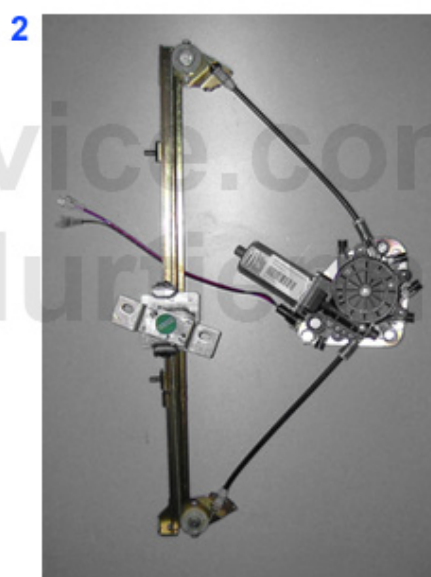

145/6 > carrozzeria > alzacristallo

1	FH010122	alzacristallo anteriore sx 145/6	97.00 EUR
1	FH010123	alzacristallo anteriore dx 145/6	97.00 EUR
2	FH010124	alzacristallo posteriore dx 145/6	116.99 EUR
2	FH010125	alzacristallo posteriore sx 145/6	116.99 EUR