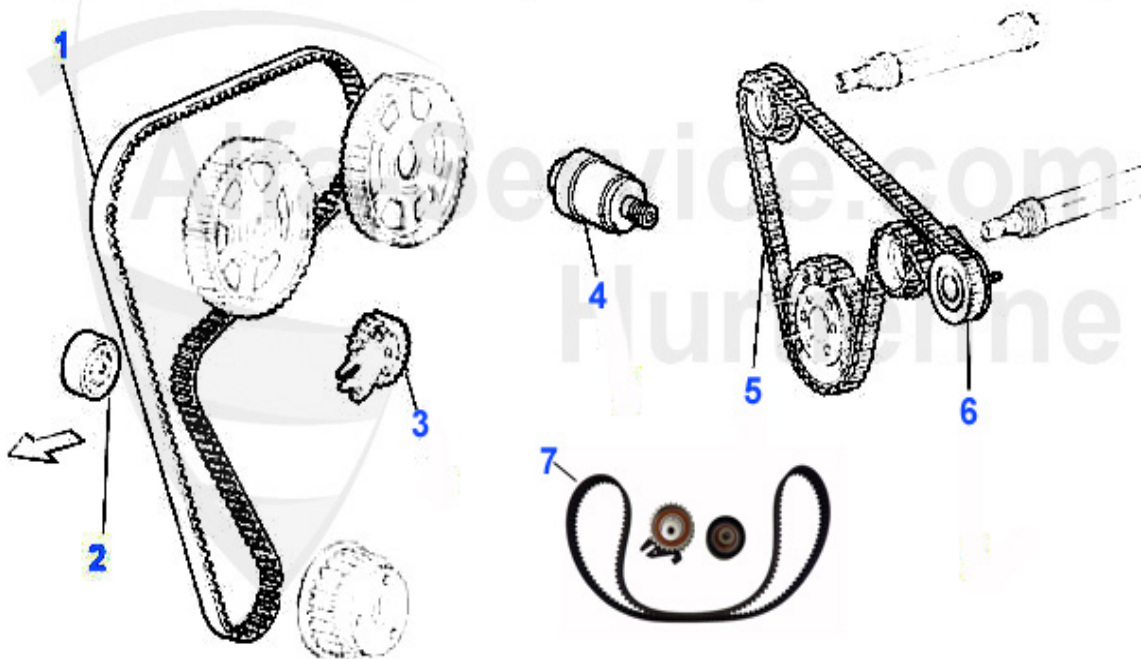

Zahnriemen 145/6 TS 16V

1	ZR94675	Zahnriemen 166SHPN240H 145/6,155/6 4-Zylinder(Mot.CF2/3) Nockenwelle Hochtemperatur-Ausführung ACHTUNG!!! auf Motor # achten	42.58 EUR
1	ZR94674	Zahnriemen 163SHPN240H 145/6 1.4 ie 16V TS,147 1.6 16V TS,156 1.6 16V T S Nockenwelle Hochtemperatur-Ausführung	22.00 EUR
1	ZR94590	Zahnriemen 168SHPN240H 145/6 1.8/ 2.0 ie/16V/TS,147 2.0 16V TS,155 2.0 16V TS,156 1.8/2.0 ie 16V TS/ JTS,166 2.0 TS,gtv/spider (916) 1.8 2.0 16V TS Nockenwelle Hochtemperatur-Ausführung	49.50 EUR
2	UR55851	Umlenkrolle Zahnriemen 145/6/7 155/6,166,gtv/spider (916)	32.50 EUR
3	SR55835	Spannrolle Zahnriemen 145/6/7,155/6 166,gtv/spider (916) 4-zyylinder	89.50 EUR
3	SR55850	Spannrolle Zahnriemen 145/6 1.4 ie 16V TS,155/6 1.6 ie 16V TS/2.0 JTS/ gtv/spider (916) 2.0 JTS	36.00 EUR
4	SZV6066619 9	Spritz-Zeit-Versteller 145/6,155/6 164/6,gtv/spider (916)	479.00 EUR
4	SZVRS1545 0	Reparatursatz Spritzzeitversteller Alfa 145/46 155/6 Spider / GTV 916	19.00 EUR
5	ZR94591	Zahnriemen 130SLDD150H 145/6,155/6 2.0 16V TS Ausgleichswelle,Hochtemperatur-Ausführung	66.00 EUR
5	ZR94715	Zahnriemen 126SHPDD150H 145/6,155,spider/gtv (916) 2,0 16V TS,Ausgleichswelle,Hochtemperatur-Ausführung	89.00 EUR
6	SR20443	Spannrolle für Ausgleichswelle 2.0 TS gtv/spider (916),155,156 Mot.- Nr. 0134319>	39.50 EUR
7	ZR04000	Spannrollensatz 3 teilig Zahnriemen,Spannrolle, Umlenkrolle AR145/6 1,4+1,6 AR147 1,6 TS/ AR156 1,6 TS	66.00 EUR