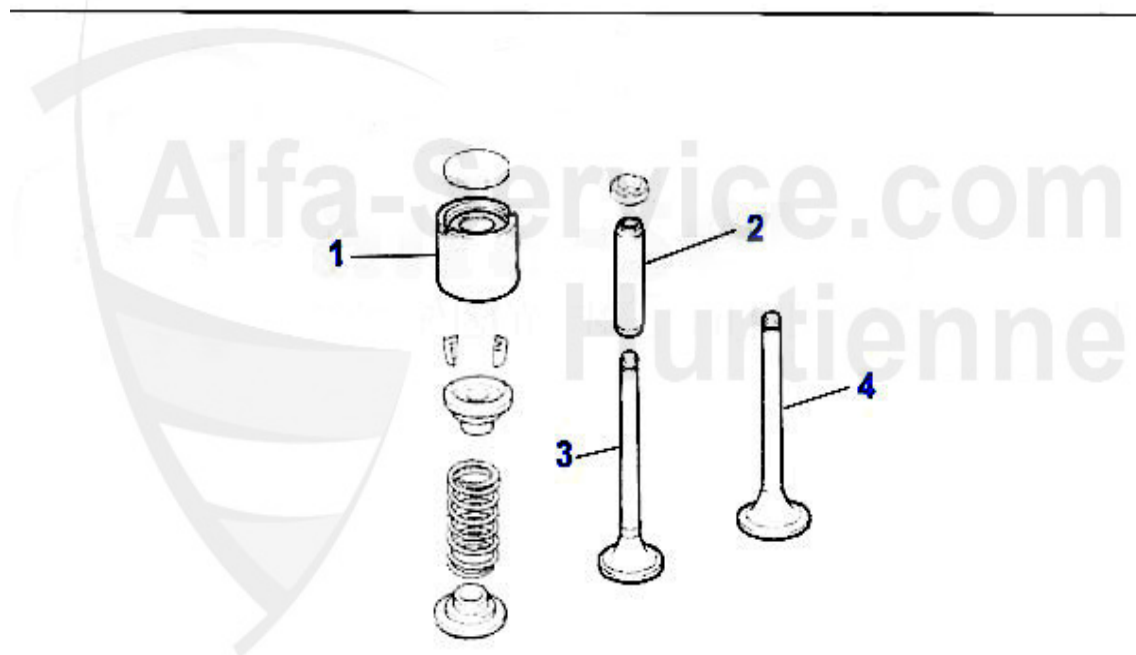

Ventiltrieb 145/6 1.9 JTD

1	HST52447	Hydrostößel 145/6,155,156,166 TD/ JTD	14.26 EUR
2	VFEA33782	guida valvola di aspirazione/scarico +0.05 JTD 8/10V 145/6,147,156,166	4.11 EUR
3	VA83962	valvola di scarico 145/6,147,156,166 JTD 8/10V	32.83 EUR
4	VE50859	valvola di aspirazione 145/6,147,156,166 JTD 8/10V	21.03 EUR