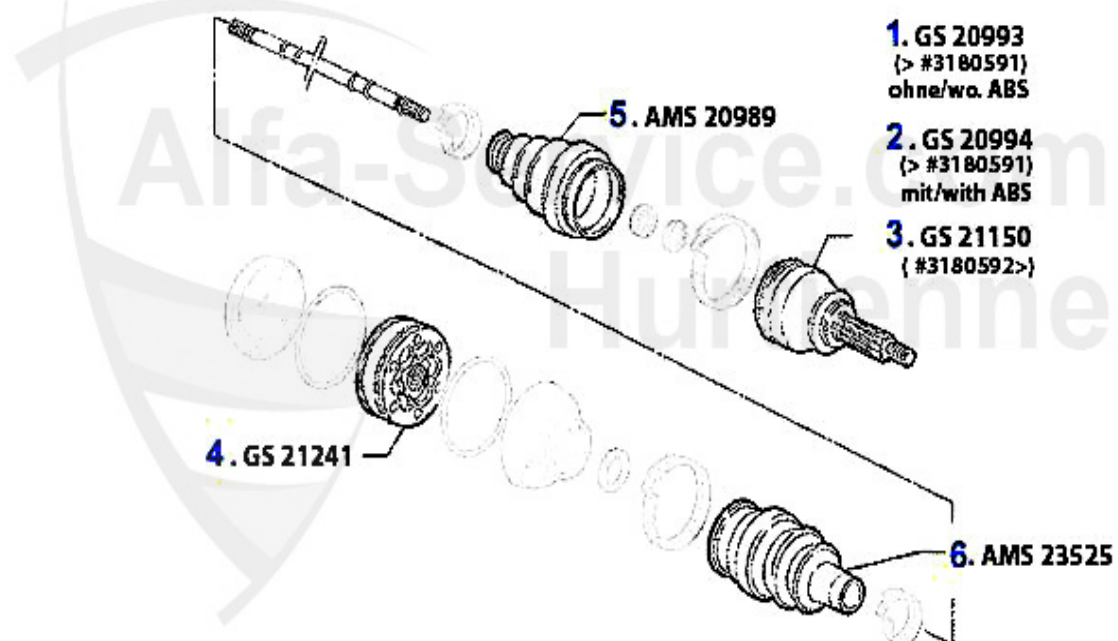

Antriebswelle/Driveshaft 145/6 1.8 TS 16V

1	GS20993	snodo esterno 145/6 TS/TD/JTD 96> senza ABS,155 2.0 TS 16V	117.98 EUR
2	GS20994	Gelenksatz außen 145/6 TS/TD/JTD Bj. 96> mit ABS,155 2.0 TS 16V mit ABS,gtv/spider (916) TS #6023168 - 6063040	122.08 EUR
3	GS21150	snodo esterno 145/6 TS 16V # 3180592, 147 TS 16V,GTV/Spider (916) TS #6063041>	121.05 EUR
4	GS21241	snodo interno GTV/Spider (916),155,145/6 TS 16V,156 TS 16V,166 2.0 TS,147 1.6/2.0 TS	111.72 EUR
5	AMS20989	kit cuffie esterne 145/6 TS,155 TB,GTV/ Spider 916,Alfa 166 2.0 TS 16V (86-27mm)	17.90 EUR
6	AMS23525	cuffia interna 155 1.7-2.0 TS,166 2.0 TS 16V	25.55 EUR