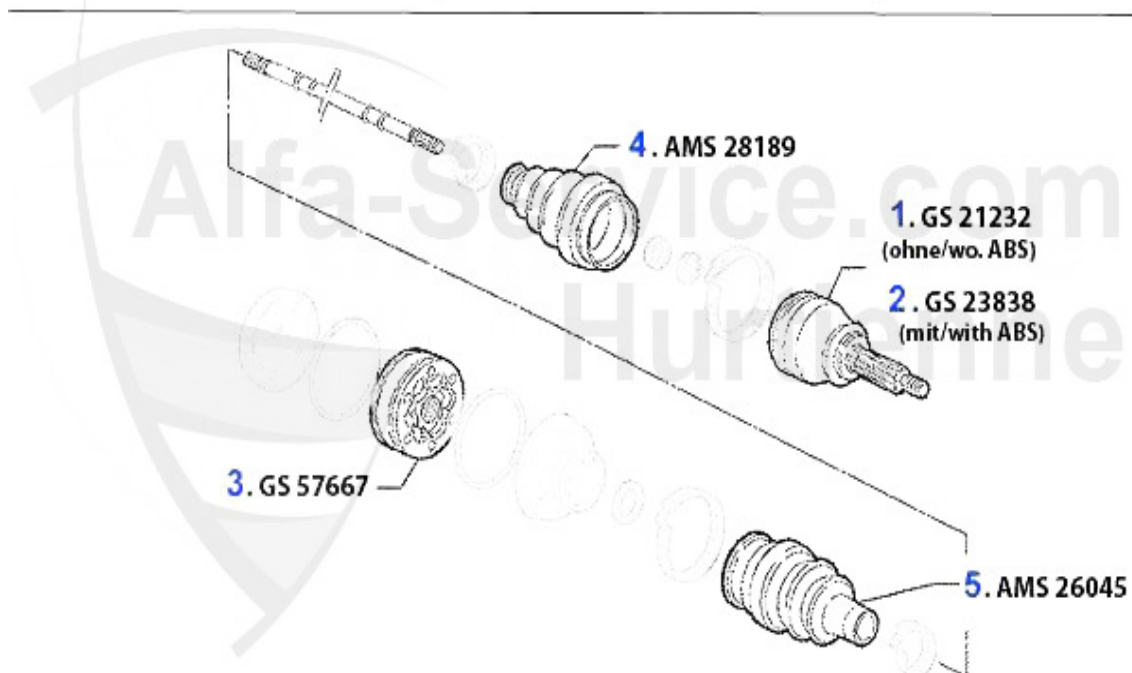

85.00 EUR

Antriebswelle/Driveshaft 145/6 Boxer

1	GS21232	snodo esterno 145/6, 155 1.4/1.6/1.7/ie/ 16V/TS senza ABS	117.71 EUR
2	GS23838	snodo esterno 145/6, 155, GTV/Spider (916) 2.0 16V TS con ABS	163.11 EUR
3	GS57667	snodo interno 145/6 Boxer 94-96	139.52 EUR
4	AMS26189	Achsmanschettensatz aussen 145/6 1.4ie/TS,1.6ie/TS,1.7ie16V bj 94-96 155 16V TS	13.44 EUR
5	AMS26045	Achsmanschettensatz innen 33(905/7) 1.3/1.4ie/1.5/QV,1.7ie/QV/16V,1.8TD Sud/Sprint 1.2/ti,1.3/ti,1.5/ti arna 1.2/1.3/ti 145/6 Boxer	29.50 EUR