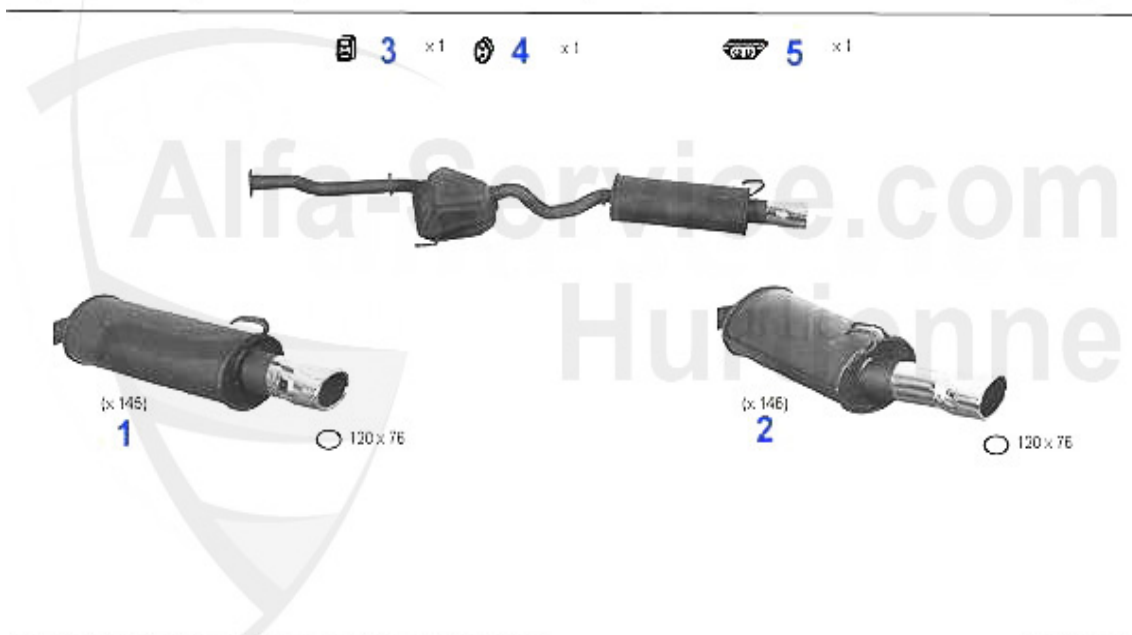

Sportauspuff/Sport Exhaust System 145/6 TS Quadrifoglio

145 QUADRIFOGLIO / 146 Ti 2.0 16V T.S.

9/'95-'96

1	SNSD1131 Sport-Endtopf 145 Quadrifoglio Endrohr verchromt oval 120x76 mm	399.00 EUR
2	SNSD1141 Sport-Endtopf 146 2.0 16V TS Quadrifoglio Endrohr verchromt oval 120x76 mm	278.00 EUR
3	SAT091124 Gummi/Auspuffaufhängung 145/6 ESD 155 MSD	3.59 EUR
4	SAT091140 Gummi/Auspuffaufhängung 145/6 ESD 16V TS,155 2.0 16V TS	4.19 EUR
5	SAT091041 Gummi/Auspuffaufhängung 145/6,155 ESD	4.50 EUR