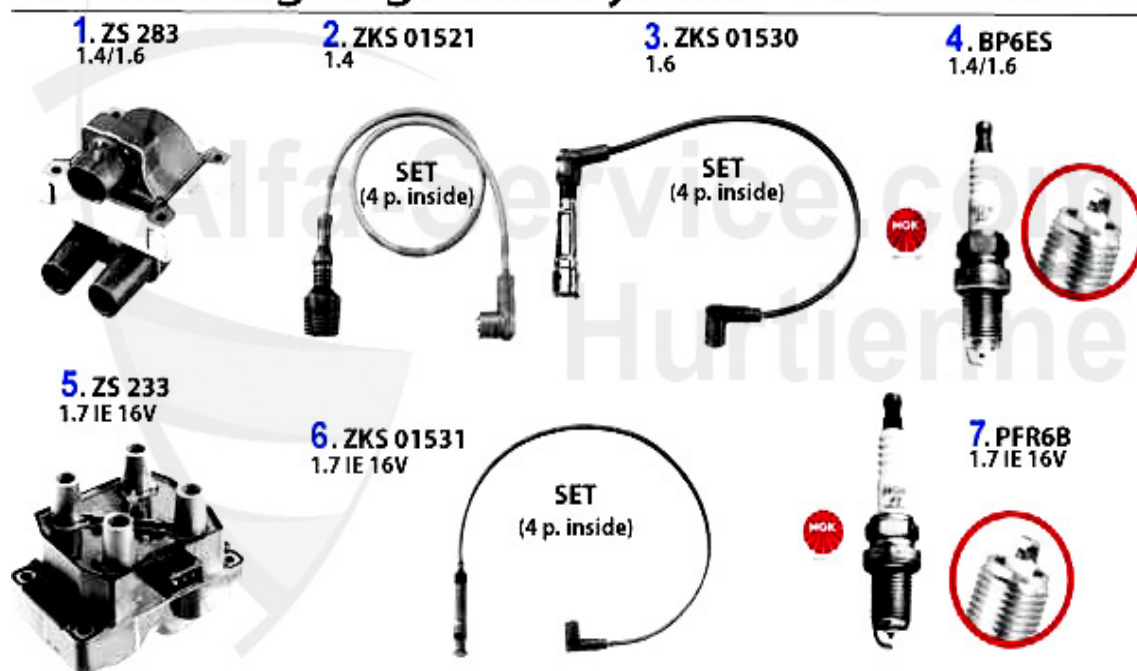

Zündanlage/Ignitionsystem 145/6 BOXER

1	ZS283	Zündspule 33,145/6 1.4 ie Bj. 91-96 155 2.0 16V turbo Bj. 92-97,für Fahrzeuge ohne Verteiler Zündsystem: Marelli	19.96 EUR
2	ZKS01521	Kabelsatz 33 (907) 1.4 ie Bj. 90-94 145-146 1.4 ie Bj. 94-96	45.01 EUR
3	ZKS01530	cavi accensione 145/6 1.6 ie >96	95.00 EUR
4	BP 6 ES	candela NGK 33 1.3/1.4/1.5/1.7 ie/16V, 75 1.6&1.8/Turbo/2.0 ie/3.0 V 6,90 1.8/ 2.0 ie,145/6 1.4/1.6 ie,Alfetta/GTV (116) 1.8/2.0,Sud/Sprint 1.2/1.3/1.5 ti, Arna 1.2/1.3/ti,Spider (115) 1.6/2.0 79>,166 2.0 V6 Turbo	4.50 EUR
5	ZS233	bobina 33 (907), 145/6 1.6/1.7ie 90-96	98.00 EUR
6	ZKS01531	cavi accensione 145/6 1.7 ie 16V 94-97	70.78 EUR
7	PFR 6 B	Zündkerze NGK 33 1.7 ie 16V,145/6 1.7 ie 16V,147 3.2 GTA,156 2.5 V6 24 V/3.2 GTA,164 Super 3.0 V6 24V,166 2.5/3.0 V6 24V,gtv/spider (916) 3.0 V6 24V/3.2 V6	19.00 EUR