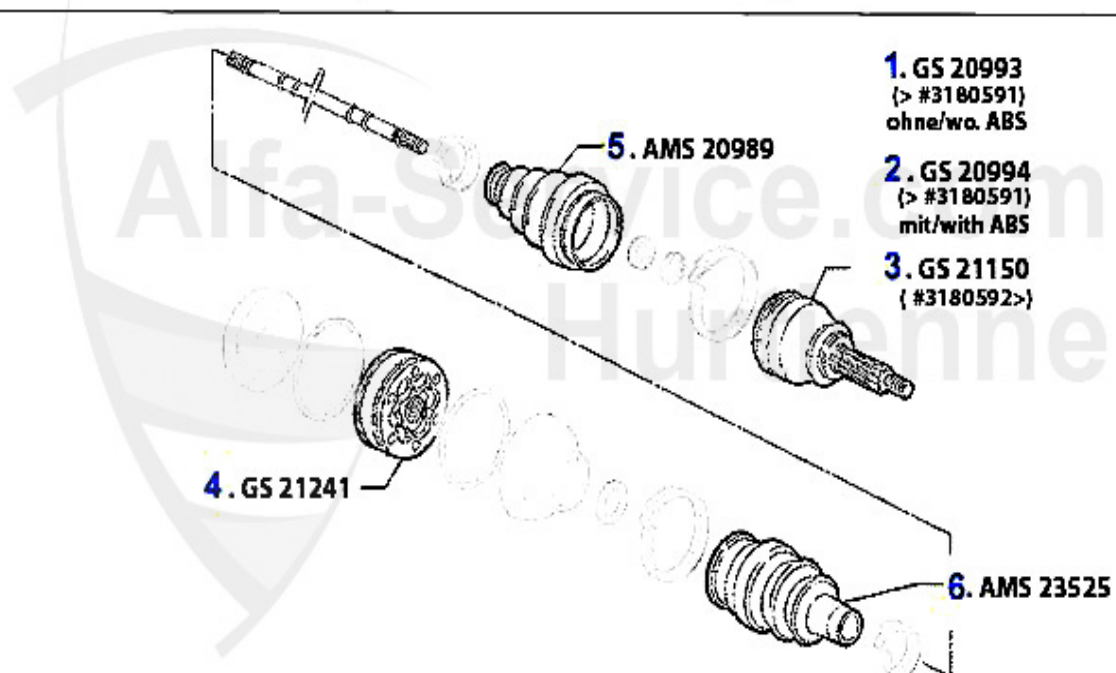

Antriebswelle/Driveshaft 145/6 1.6 TS 16V

1	GS20993	snodo esterno 145/6 TS/TD/JTD 96> senza ABS,155 2.0 TS 16V	117.98 EUR
2	GS20994	Gelenksatz außen 145/6 TS/TD/JTD Bj. 96> mit ABS,155 2.0 TS 16V mit ABS,gtv/spider (916) TS #6023168 - 6063040	122.08 EUR
3	GS21150	snodo esterno 145/6 TS 16V # 3180592, 147 TS 16V,GTV/Spider (916) TS #6063041>	121.05 EUR
4	GS21241	snodo interno GTV/Spider (916),155,145/6 TS 16V,156 TS 16V,166 2.0 TS,147 1.6/2.0 TS	111.72 EUR
5	AMS20989	kit cuffie esterne 145/6 TS,155 TB,GTV/ Spider 916,Alfa 166 2.0 TS 16V (86-27mm)	17.90 EUR
6	AMS23525	cuffia interna 155 1.7-2.0 TS,166 2.0 TS 16V	25.55 EUR