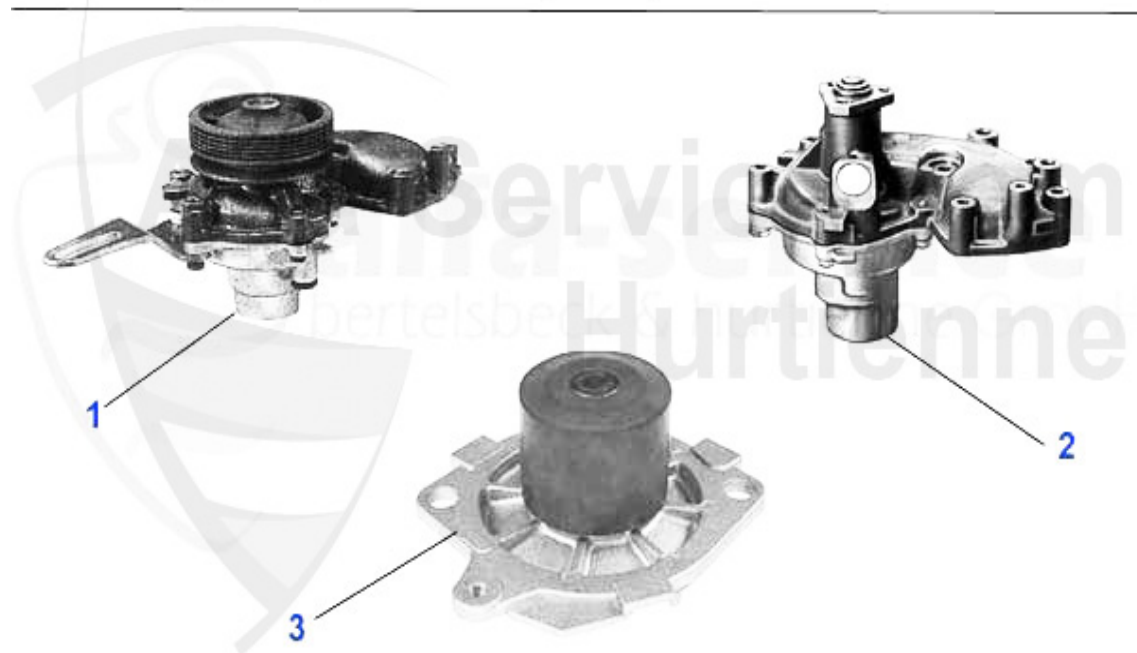

Wasserpumpe/Waterpump 145/6 1.9 TD/JTD

1	WP26310	pompa acqua 145/6,155 1.9 TD con cassa > #1723043	146.70 EUR
2	WP35858	pompa acqua 145/6,155 1.9 TD #1723044>	123.11 EUR
3	WP15970	pompa acqua 156/6,147,156,166 1.9/2.4 JTD	60.52 EUR