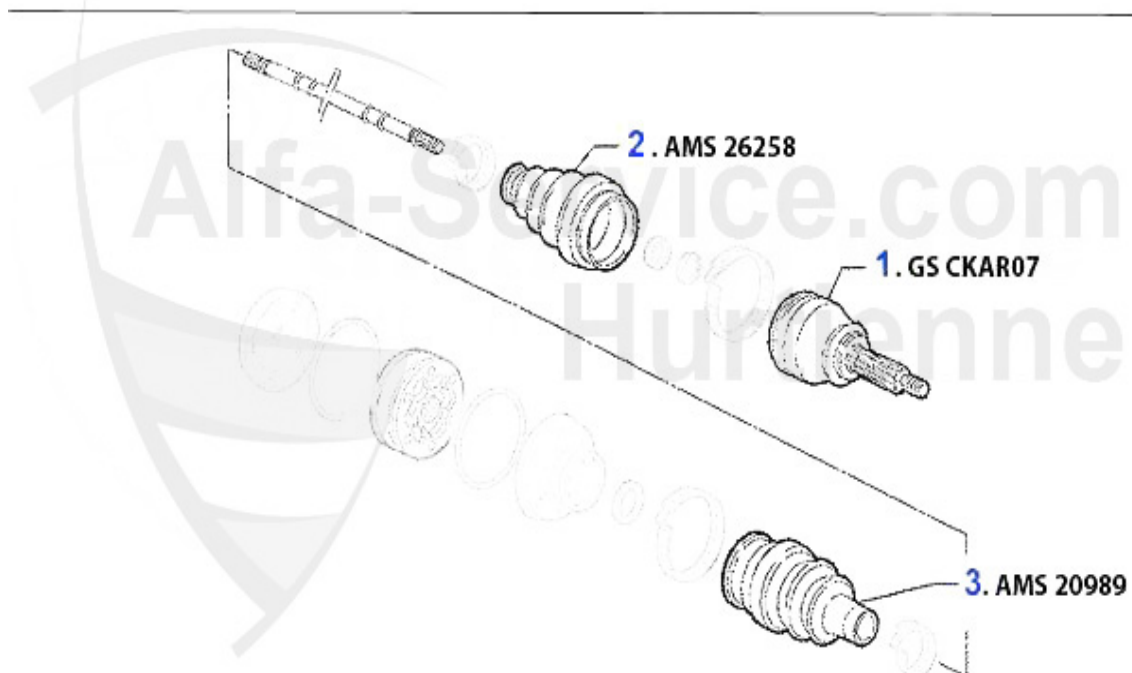

Antriebswelle/Driveshaft 145/6 1.9 JTD

2	AMS26258	kit cuffie interne 155 2,5 TD flangia in metallo (107-22m)	14.26 EUR
3	AMS20989	kit cuffie esterne 145/6 TS,155 TB,GTV/ Spider 916,Alfa 166 2.0 TS 16V (86-27mm)	17.90 EUR