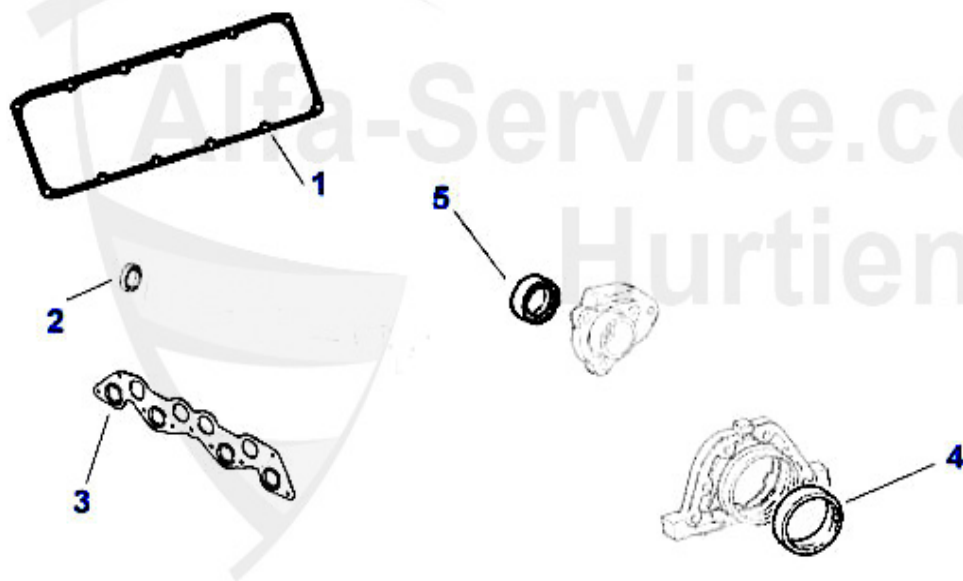

Dichtungen Motor/Gaskets Engine 145/6 1.9 TD

1	VDD1980	Ventildeckeldichtung 145/6,155 1.9 TD, Bj. 93-99	8.90 EUR
2	WD09700	Siri Nockenwelle 145/6,155 1.9 TD Bj. 93-99 164 2.0 Turbo	6.37 EUR
3	AGSKD3793	Ansaug/Abgaskrümmerdichtung 145/6, 155 1.9 TD	24.62 EUR
4	WD33900	siri kurbelwelle hinten(schwungsch) 145/6,155,156,166,gtv&spider(916) 1.4,1.6,1.7 ie&16V,2.016V&ts,1.9jtd	16.24 EUR
5	WD43800	Siri Kurbelwelle vorne (Riemensch.) 145/6 1.9 TD Bj. 94-99,147 2.0 TS 155 1.9 TD Bj. 93-97,155 2.0 TS 16V 2.0 16V Turbo	9.75 EUR