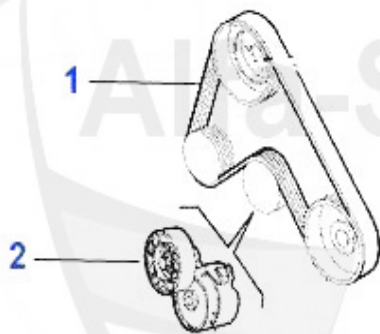

Keilrippenriemen 145/6 1.9 JTD

ohne/without
Klimaanlage/AC: