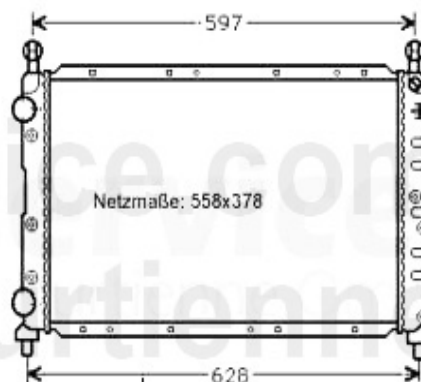

2

1	MK21949	radiatore 145/6 2.0 16V >5.96 1.9 TD anni 12.94-02.99,155 1.9 TD	189.78 EUR
2	MK22055	radiatore 145/6 1.9 JTD	249.00 EUR