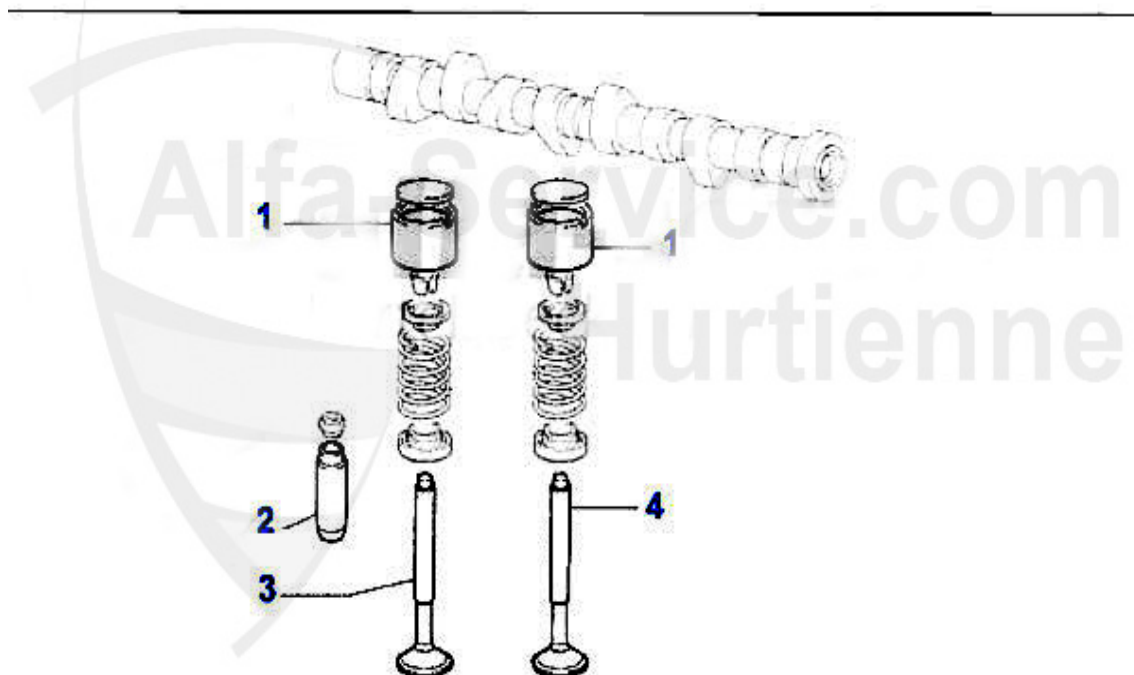

Ventiltrieb 145/6 1.9 TD

1	HST52447	Hydrostößel 145/6,155,156,166 TD/ JTD	14.26 EUR
2	VFEA72160	Ventilführung Einlaß/Auslaß 145/6, 155 1.9 TD + 0.05	6.31 EUR
3	VE91291	Ventil-Einlaß 145/6,155 1.9 TD	33.13 EUR
4	VA91321	Ventil-Auslaß 145/6,155 1.9 TD	31.29 EUR