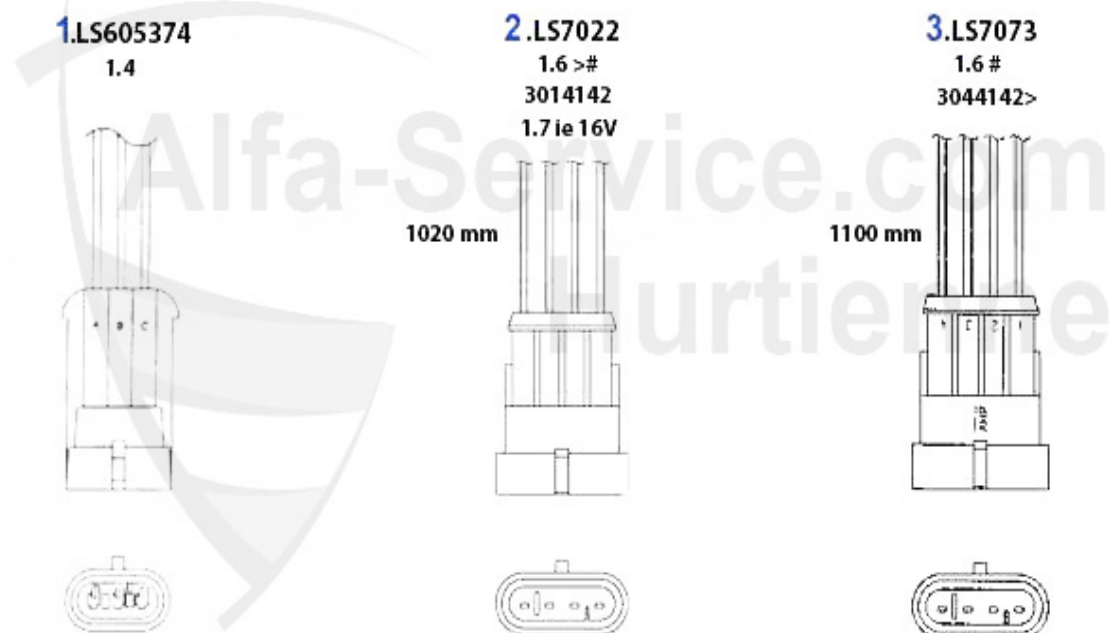

Lambda-Sonde/Lambda Probe 145/6 Boxer Bj. 94-96

1	LS605374	sonda Lambda 145/6 1.4 ie Boxer	129.00 EUR
2	LS7022	Lambda-Sonde 145/6 1.4/1.6/1.7/1.8 2.0/16V/TS,155 1.6/1.7/2.0 16V TS Bj. 05.96>,164 Super 3.0 24V,gtv/ spider (916) Bj. 95-08.97 4-adrig	85.00 EUR
3	LS7073	sonda Lambda 145/6 1.6 ie anni >12.96, 4 vie	58.99 EUR