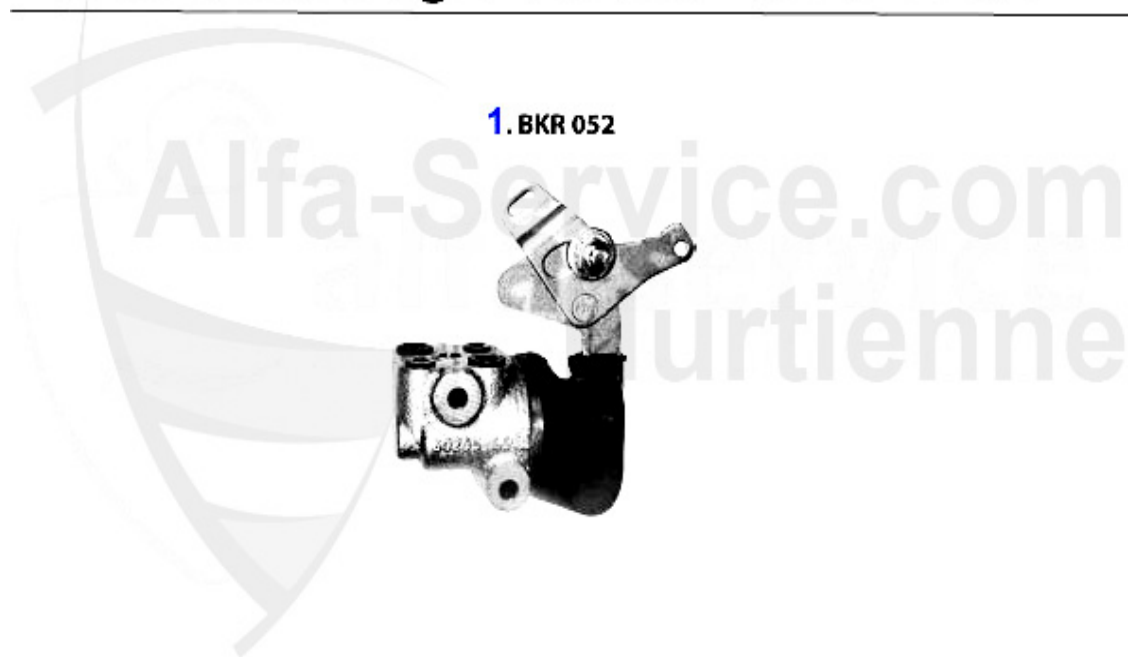

Bremskraftregler/Brake Valve 145/6

---

1. BKR 052