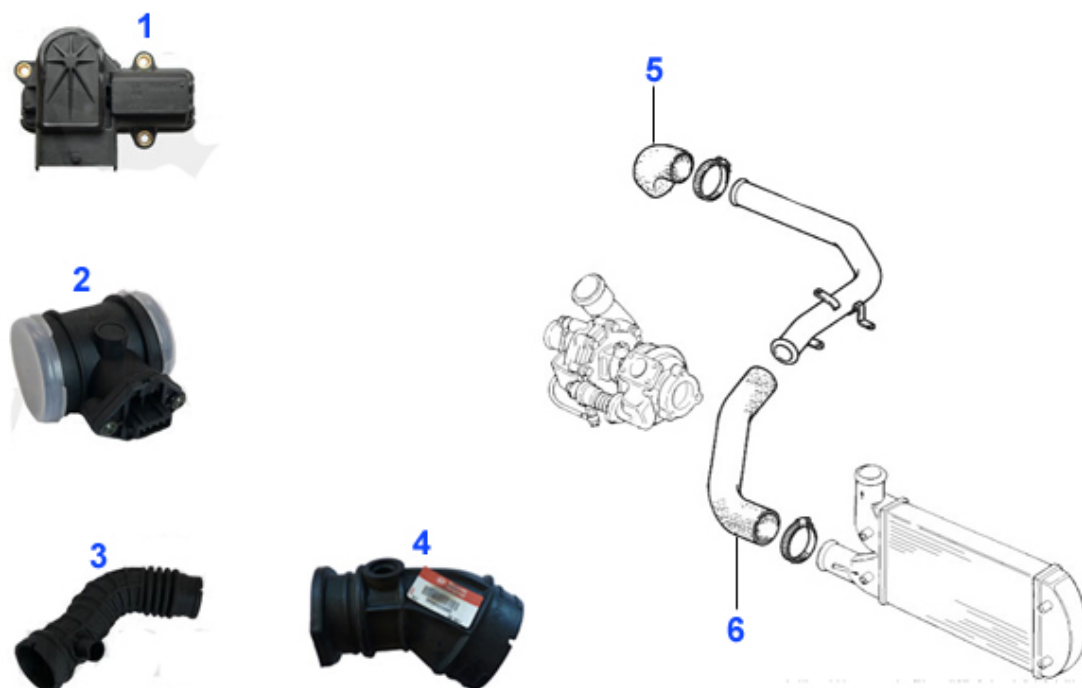

1	23 033 3 0	emblema Alfa Romeo metallo 75mm 33,75,145/6,155,156,164,166,916	24.00 EUR
1	23 038 0 0	stemma Alfa Romeo 75mm metallo 33,75, 145/6,155,156,164,166,115 (da incollare)	19.00 EUR

145/6 > motore > alimentazione aria