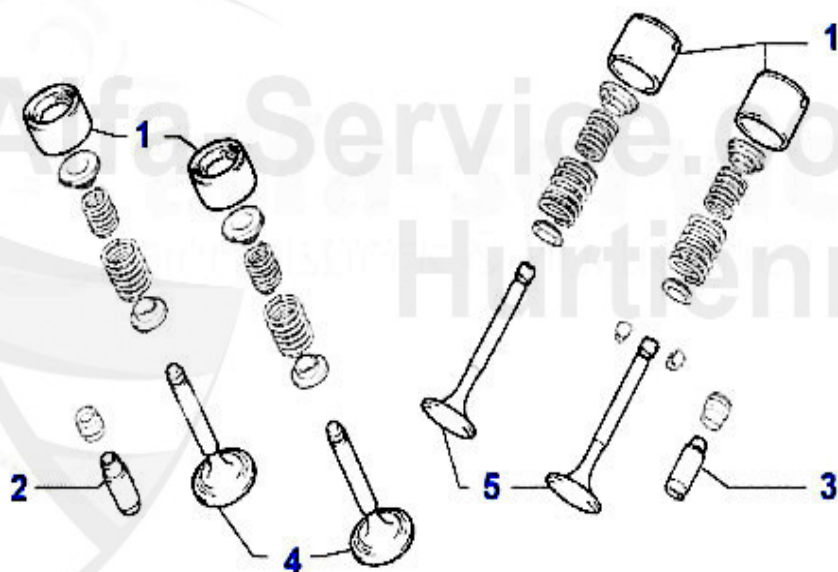

Ventiltrieb 145/6 TS 16V

1	HST12769	Hydrostößel 145/6,147,155,156,166 gtv/spider(916) alle 16V TS	6.50 EUR
2	VFA11582	guida valvola di scarico + 0.05 TS 16V	21.03 EUR
3	VFE11575	guida valvola di aspirazione +0.05 TS 16V	21.03 EUR
4	VA35899	valvola di scarico 145/6 1.4/1.6 TS 16V, 147 1.8/2.0 TS 16V	22.47 EUR
4	VA91934	valvola di scarico 145/6/7,155,156, Spider/GTV (916) 1.6/1.8/2.0 TS 16V	18.05 EUR
5	VE35898	valvola di aspirazione 145/6 1.4/1.6 TS 16V, 147 1.6/1.8 TS 16V	22.57 EUR
5	VE91933	valvola di aspirazione 145/6/7,155,156, Spider/GTV (916) 1.6/1.8/2.0 TS 16V	15.28 EUR