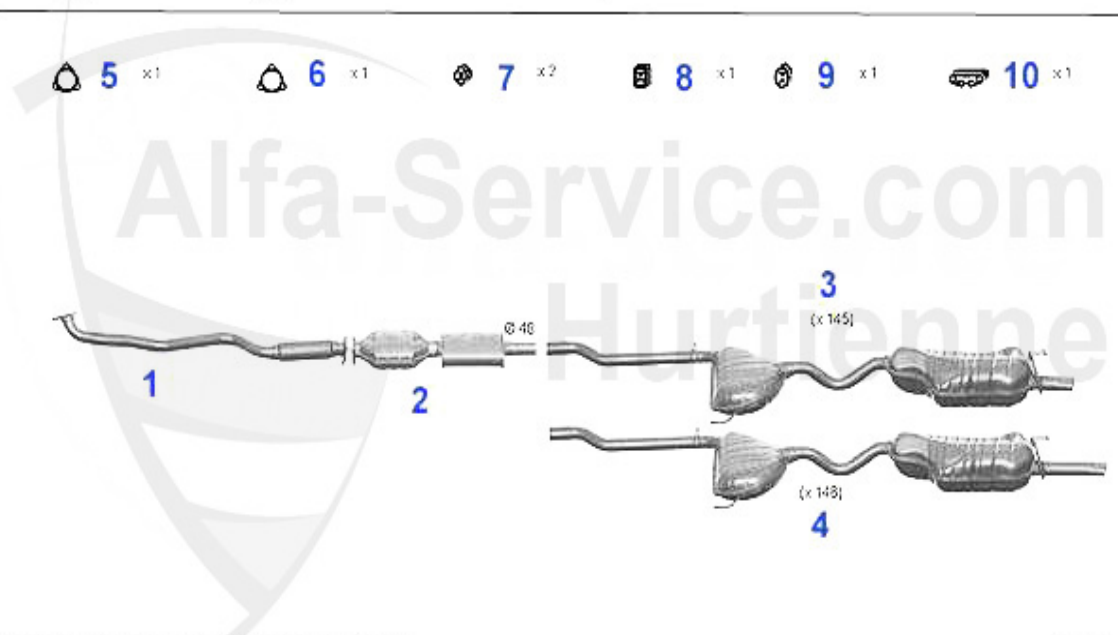

Abgasanlage/Exhaust System 145/6 1.9 JTD

145 / 146 1.9 JTD TURBO DIESEL (1910 cc - 77KW)

4/'99-

1	VSD113501 silenziatore ant. 145/6 1.9 JTD 99>	224.32 EUR
2	KAT255533 catalizzatore 145/6 1.9 JTD 99>	480.11 EUR
3	ESD113509 silenziatore terminale 145 1.9 JTD 99>	275.96 EUR
4	ESD113559 silenziatore terminale 146 1.9 JTD 99>	261.21 EUR
5	SAT094560 guarnizione silenziatore ant. 145/6,156, 166 JTD	4.62 EUR
6	SAT094486 guarnizione silenziatore ant./cat. 145/6 JTD	9.13 EUR
7	SAT091119 gomma sospensione marmitta 145/6 TD con cat.	6.06 EUR
8	SAT091124 Gummi/Auspuffaufhängung 145/6 ESD 155 MSD	3.59 EUR
9	SAT091140 Gummi/Auspuffaufhängung 145/6 ESD 16V TS,155 2.0 16V TS	4.19 EUR
10	SAT091105 Gummi/Auspuffaufhängung 145/6 JTD ESD	3.28 EUR