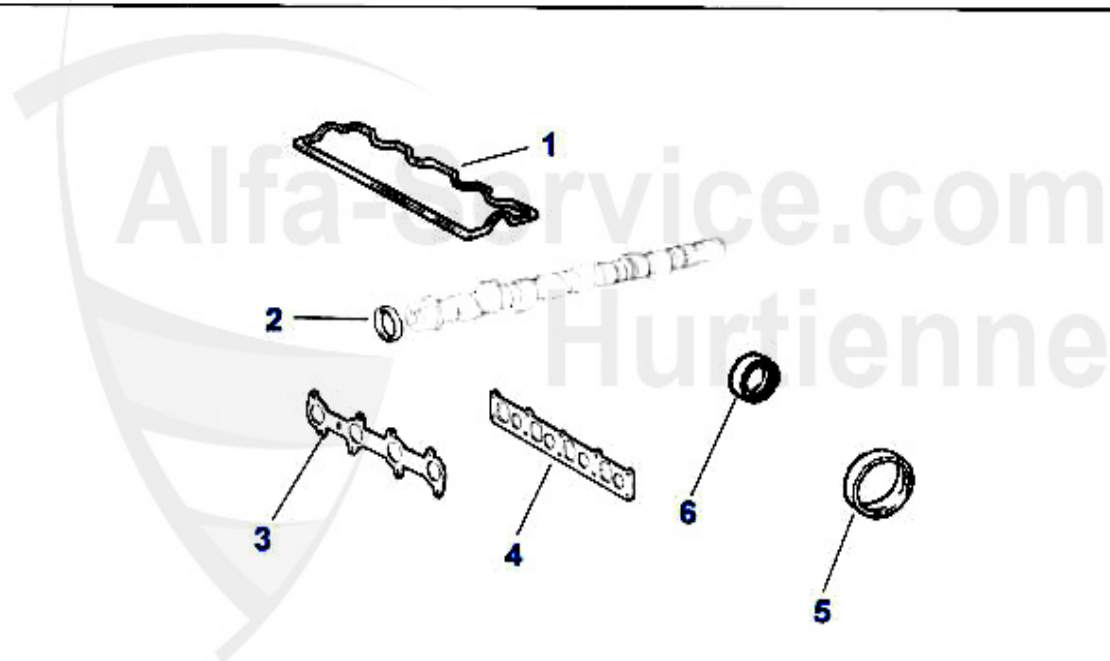

Dichtungen Motor/Gaskets Engine 145/6 1.9 JTD

1	VDD66300 Ventildeckeldichtung 145/6,156 1.9 JTD CF2 Bj. 97-01 74KW	11.19 EUR
2	WD08200 Siri Nockenwelle 145/6,155,156,gtv/ spider(916),166 diverse Bj. 96-01	15.51 EUR
3	AGKD22700 Abgaskrümmerdichtung 145/6,147,156 1.9 JTD	19.99 EUR
4	ASKD41900 Ansaugkrümmerdichtung 145/6,147,156 1.9 JTD	23.05 EUR
5	WD33900 siri kurbelwelle hinten(schwungsch) 145/6,155,156,166,gtv&spider(916) 1.4,1.6,1.7 ie&16V,2.016V&ts,1.9jtd	16.24 EUR
6	WD55200 siri kurbelwelle vorne (riemensch.) 145/6,155,156,166,gtv&spider(916) 1.4,1.6,1.7ie/16V,2.0ie/16V,1.9/2.4 JTD	10.31 EUR