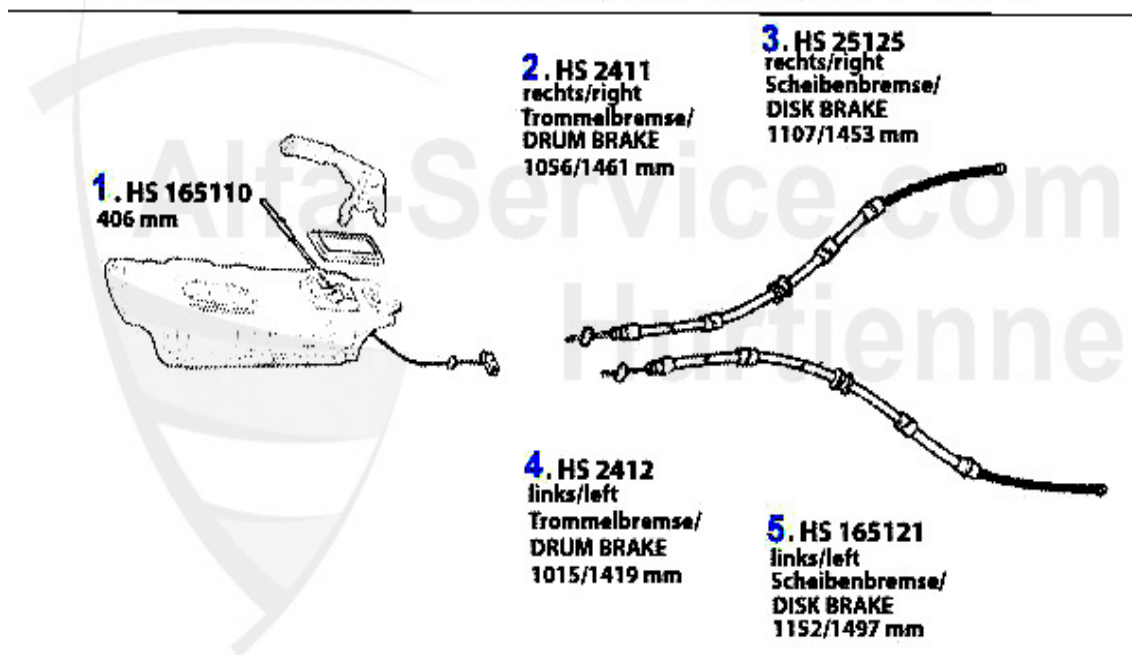

Handbremsseil/Brake Cable 145/6

1	HS165110	cavo freno a mano ant. 145/6,147,155, Spider/GTV (916),Nuovo GT	19.08 EUR
2	HS2411	cavo freno a mano dx 145/6 con freno a tamburo	20.00 EUR
3	HS25125	cavo freno a mano dx 145/6 con freno a disco post. 155	22.36 EUR
4	HS2412	cavo freno a mano sx 145/6 con freno a tamburo	20.42 EUR
5	HS165121	cavo freno a mano sx 145/6,155 con freno a disco post.	27.18 EUR