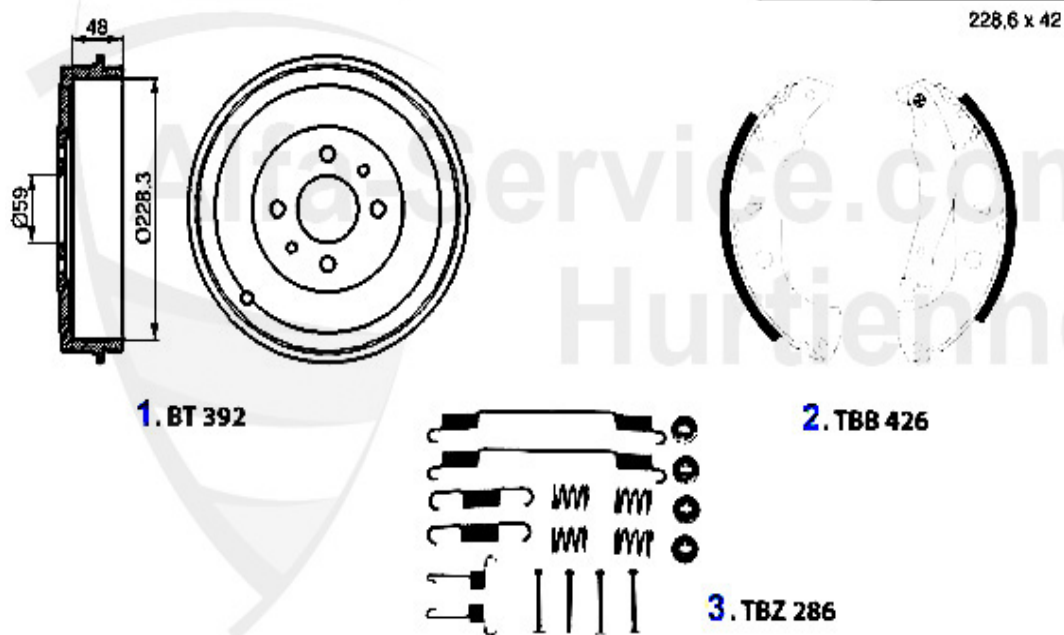

Trommelbremse/Drum Brake 145/6 hinten/rear

1	BT392	tamburo freno 145/6 1.4/1.6/1.7/1.8 ie/ 16V TS/1.9 TD anni >12.96	85.45 EUR
2	TBB426	kit ceppi freno Bendix 145/6	63.61 EUR
3	TBZ286	Bremsbackenzubehörsatz 145/6 Bremssystem: Bendix	20.00 EUR