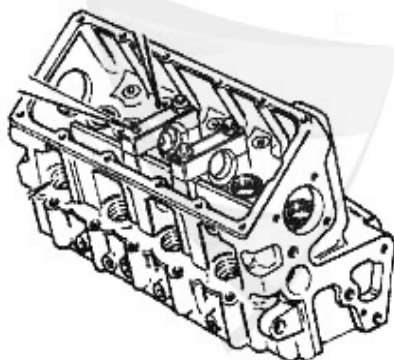

Kopfschraubensatz/Head Screw Set 145/6 1.9 TD

1

---

1 ZKSS7700 serie di viti a testa 145/6,155 1.9 TD 94-99

40.94 EUR