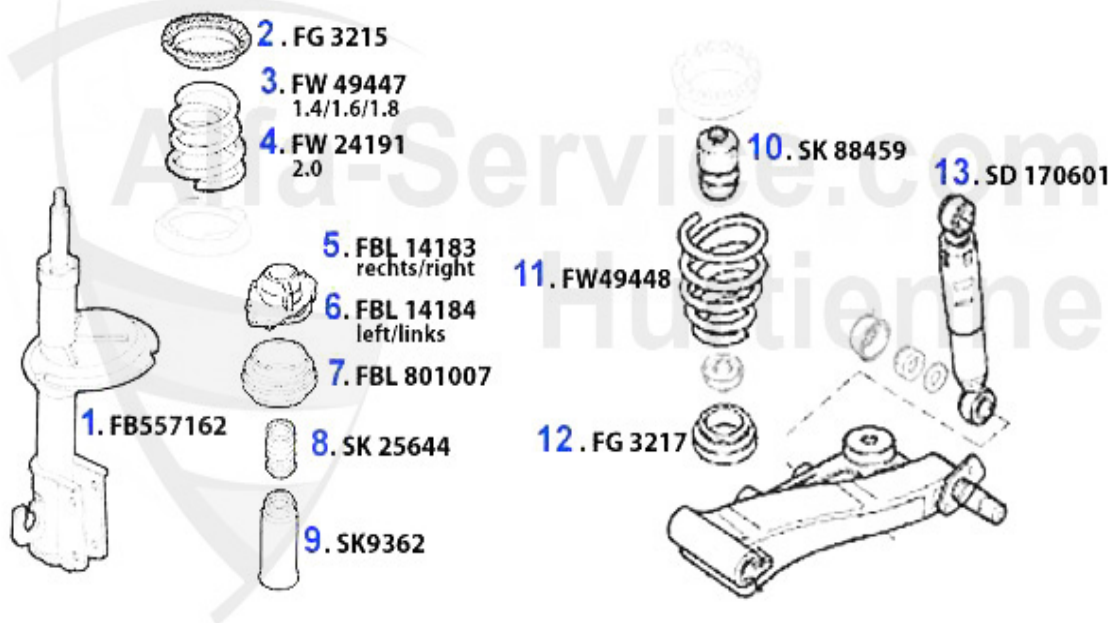

Federbeine/Struts 145/6 TS 16V

1	FB557162	Federbein vorne 145/6 alle TS,2-Roh r Gas	135.92 EUR
2	FG3215	Federgummi für vorderes Federbein 145/6,155	8.15 EUR
3	FW49447	Fahrwerksfeder 145/6 VA 1.4/1.6/1.8 IE TS 16V	79.00 EUR
4	FW24191	Fahrwerksfeder 145/6 VA 2.0 TS 16V	***
5	FBL14183	Federbeinlager VR 145/6 TS 16V/TD	56.42 EUR
6	FBL14184	Federbeinlager VL 145/6 TS 16V	56.42 EUR
7	FBL801007	Federbeinlager vorne 145/6,155	24.89 EUR
8	SK25644	Anschlagpuffer f. Federbein VA 145/6,155	19.49 EUR
9	SK9362	Staubkappe vorderes Federbein 145/6,155	4.17 EUR
10	SK88459	Staubkappe-Anschlagpuffer HA 145/6 155,spider/gtv (916)	31.50 EUR
11	FW49448	Fahrwerksfeder 145/6 HA TS 16V	70.78 EUR
12	FG3217	Federgummi HA 145/6,155	***
13	SD170601	Stossdämpfer hinten 145/6,155 Bj. 4 .95> oben Auge/unten Auge,1-Rohr Ga s	94.08 EUR