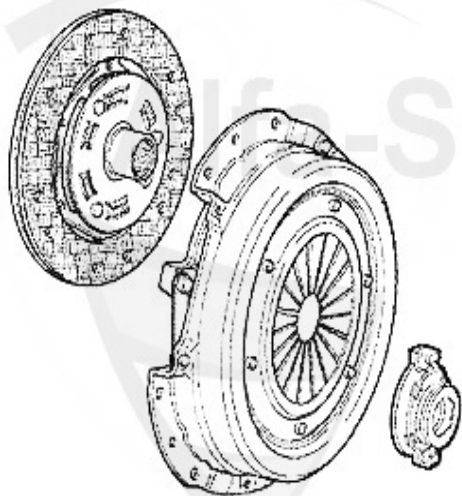

189.78 EUR

Ausrücker/Sleeve Bearing 145/6 1.9 TD

1 FH1140 Schiebehülse für Ausrücker 145/6, 147,155,156,gtv/spider (916)

19.49 EUR

145/6 > trasmissione > frizione > kit frizione 1.9 TD KAT.

Kupplungs-Kit/Clutch Set 145/6 1.9 TD KAT