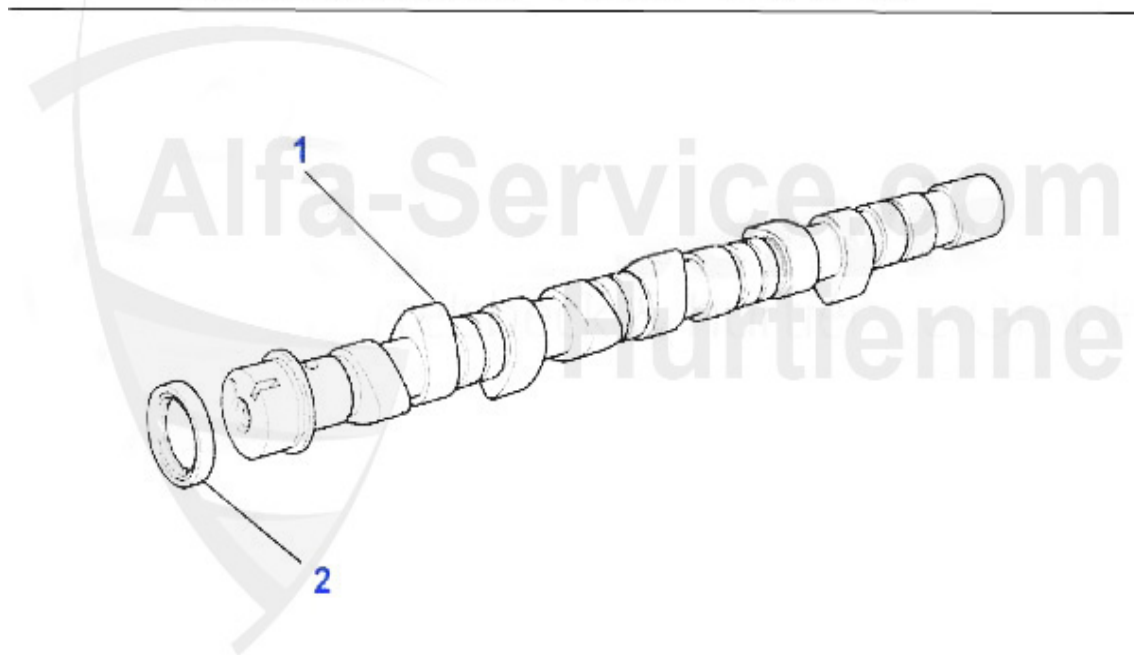

Nockenwelle 145/6 1.9 JTD

1	NKW13911 albero a camme 156,145/6 1.9 JTD (CF2)	204.14 EUR
2	WD08200 Siri Nockenwelle 145/6,155,156,gtv/ spider(916),166 diverse Bj. 96-01	15.51 EUR