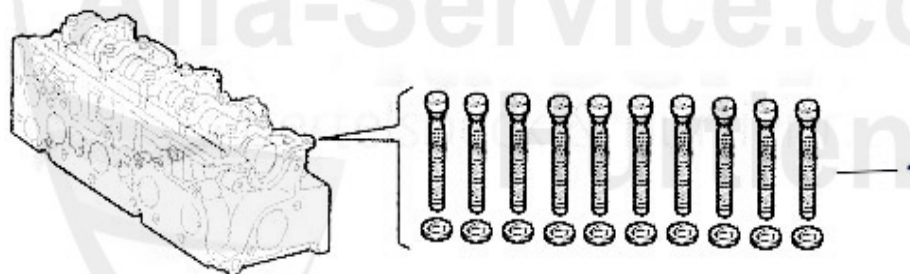

Kopfschraubensatz/Head Screw Set 145/6 1.9 TD

1

1 ZKSS7700 serie di viti a testa 145/6,155 1.9 TD 94-99

40.94 EUR

Kopfschraubensatz/Head Srew Set 145/6 1.9 JTD

1 ZKSS0300 serie di viti a testa 145/6,147,156 1.9 JTD 8V 74/85 KW