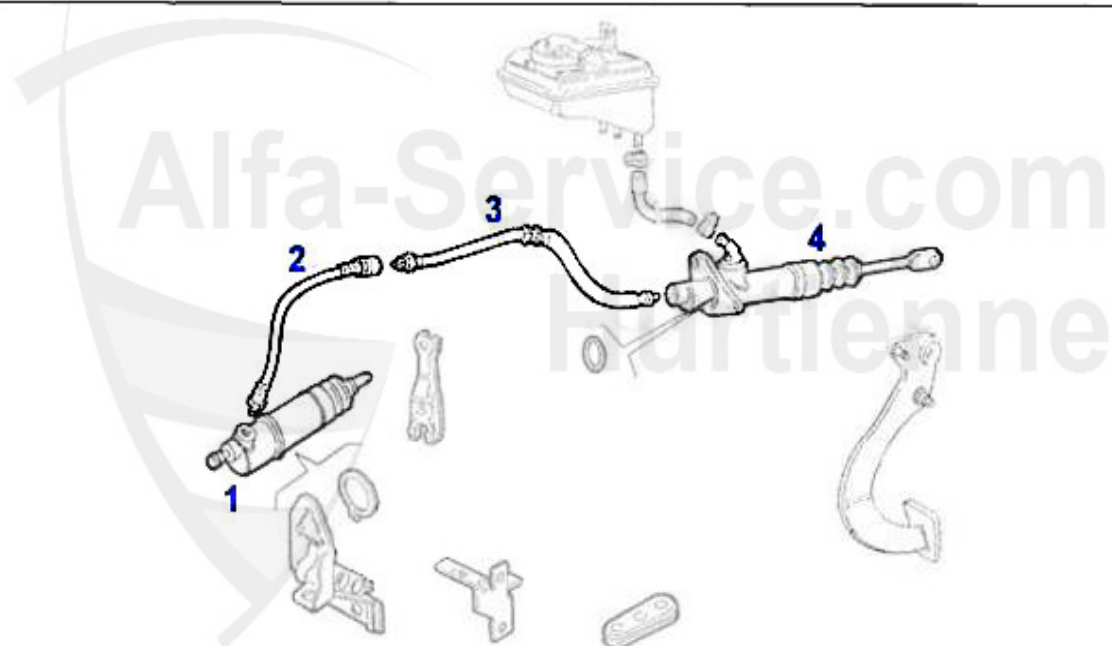

1	KNZ008	Kupplungsnehmerzylinder Sud/Sprint, 33 (905/7) 145/6 1.4,1.6,1.7 16V, 156, gtv/spider (916) Befestigung: gesteckt	59.00 EUR
2	KS09618	Kupplungsschlauch/KNZ 145/6 Boxer, 155 2.5 V6	***
3	KS06168	Kupplungsschlauch/KGZ 145/6 Boxer	19.61 EUR
4	KGZ028	cilindro emittente 145/6 1.4,1.6,1.7 16V 94-96	101.55 EUR