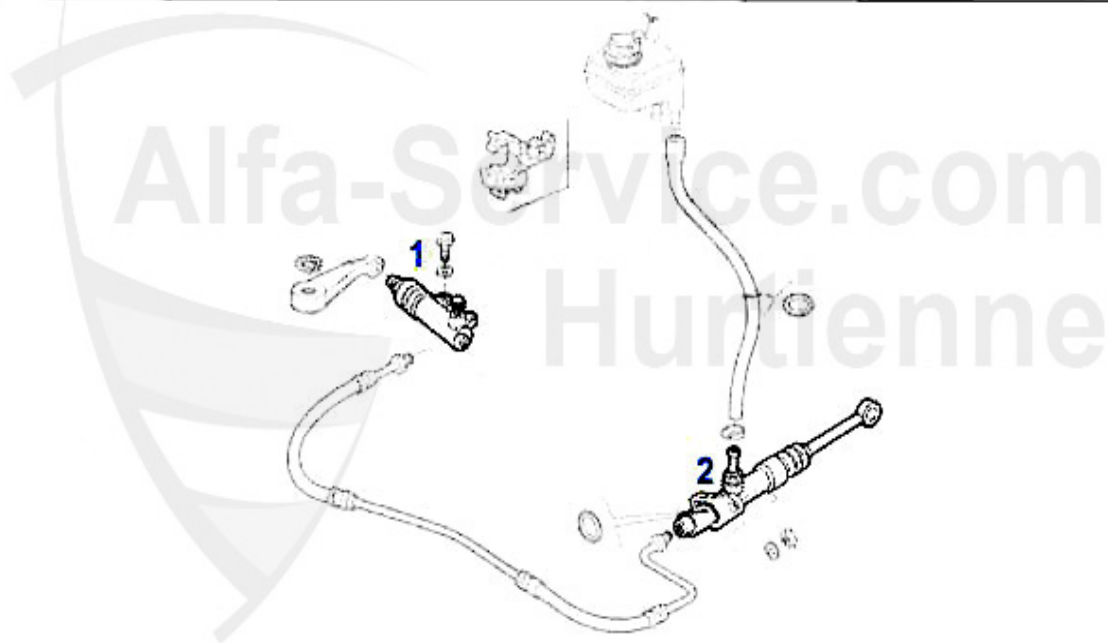

Kupplungsbetätigung/Clutch Actuation 145/6 2.0 TS 16V Quadrifoglio

1	KNZ024	Kupplungsnehmerzylinder 145/6,155 # 0075933>,gtv/spider (916) Bj. 7.95>	49.90 EUR
2	KGZ027	cilindro emittente 145/6,155 ,GTV/Spider (916)	89.00 EUR