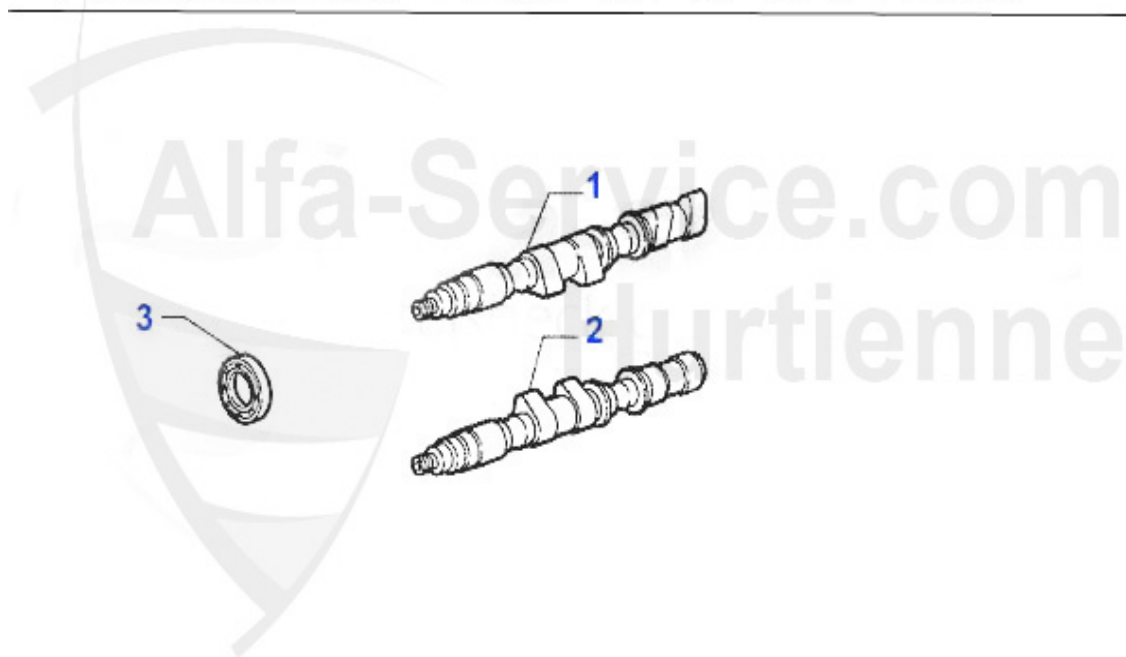

Nockenwelle 145/6 1.7 ie 16V Boxer

1	NKW10542 albero a camme (immissione) 145/6 1.7 ie 16V	259.00 EUR
2	NKW91896 albero a camme (scarico) 33,145/6 1.7 ie 16V	258.99 EUR
3	WD57200 guarnizione albero a camme 33 (907), 145/6 1.7 IE 16V	9.90 EUR