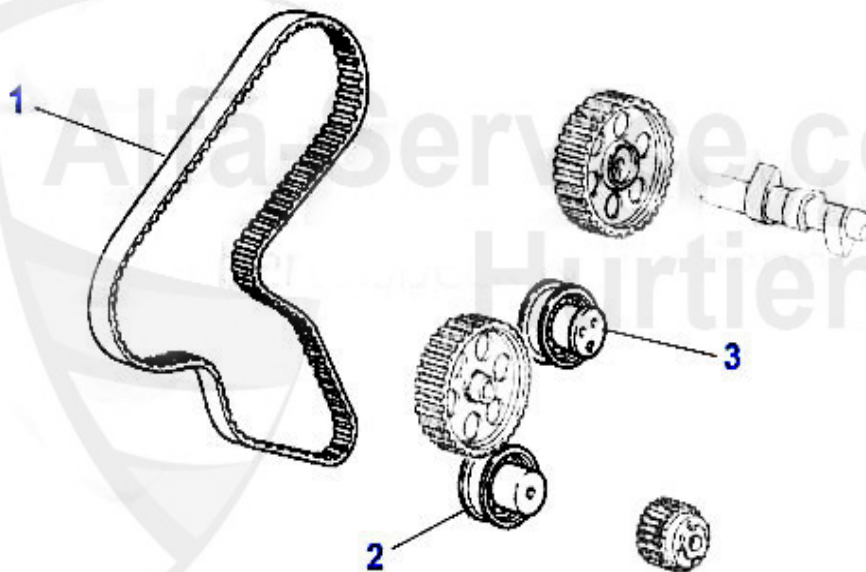

Zahnriemen 145/6 1.9 TD

1	ZR94138	Zahnriemen 173SHP220 145/6 1.9 TD Nockenwelle	30.68 EUR
2	UR55825	Umlenkrolle Zahnriemen 145/6,155 1.9 TD	61.04 EUR
3	SR55829	Spannrolle Zahnriemen 145/6,155 1.9 TD	68.22 EUR