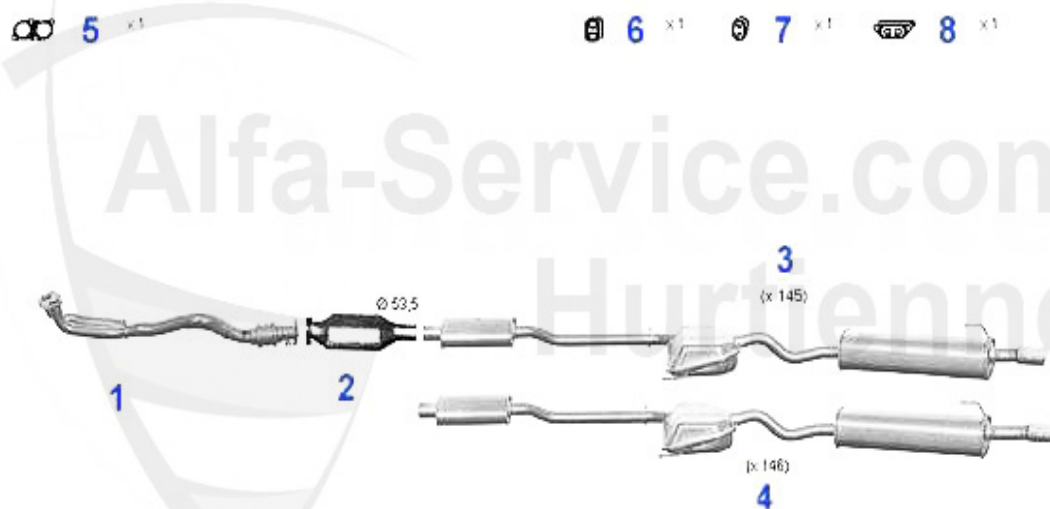

Abgasanlage/Exhaust System 145/6 TS 16V

145 / 146 16V T.S. 1.4/1.6/1.8/2.0

'97-

1	VSD116201 silenziatore ant. 145/6 1.4-2.0 16V TS 97> 155 1.6-2.0 16V TS 96-97	159.01 EUR
2	KAT116233 catalizzatore 145/6 1.4-2.0 16V TS 97> 155 1.6-2.0 16V TS 96-97	646.29 EUR
3	ESD113409 Schalld. kompl. ab KAT 145 16V TS 1.4-2.0 '97-	229.00 EUR
4	ESD114409 Schalld. kompl. ab KAT 146 16V TS 1.4-2.0 '97-	232.00 EUR
5	SAT094474 guarnizione silenziatore ant. Spider/GTV (916) 145/6,155,156 2.0 TS 16V	10.77 EUR
6	SAT091124 Gummi/Auspuffaufhängung 145/6 ESD 155 MSD	3.59 EUR
7	SAT091140 Gummi/Auspuffaufhängung 145/6 ESD 16V TS,155 2.0 16V TS	4.19 EUR
8	SAT091041 Gummi/Auspuffaufhängung 145/6,155 ESD	4.50 EUR