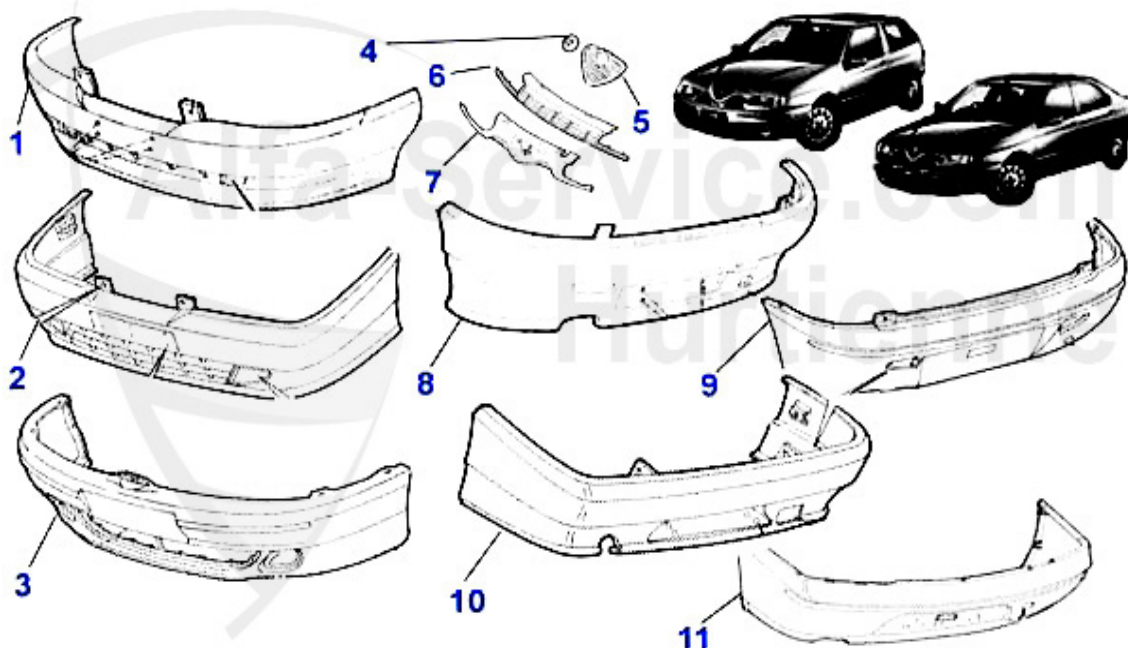

Stoßstangen/Bumpers 145/6

1	STF02905	Stossfänger vorne 145/6 1.4ie/1.9TD (mit Nebel/Scheinwerferreinigung) s schwarz Bj. >99	234.92 EUR
1	STF02903	Stossfänger vorne 145/6 1.4ie/1.9TD (ohne Nebel/Scheinwerferreinigung) schwarz Bj. >99	210.30 EUR
1	STF02908	Stossfänger vorne 145/6 1.6/1.8/2.0 (mit Nebel/Scheinwerferreinigung) t eigründiert Bj. <99	255.45 EUR
1	STF02907	Stossfänger vorne 145/6 1.6/1.8/2.0 (mit Nebel/ohne Scheinwerferreiniu ng) teilgründiert Bj. >99	286.22 EUR
1	STF02906	Stossfänger vorne 145/6 1.6/1.8/2.0 (ohne Nebel/Scheinwerferreinigung) teilgründiert Bj. >99	255.45 EUR
2	STF02904	Stossfänger vorne 145/6 1.4ie/1.9TD (mit Nebel/ohne Scheinwerferreiniu ng) schwarz Bj. >99	234.92 EUR
3	STF02910	paraurti ant. 145/6 99>	265.70 EUR
4	23 033 3 0	emblema Alfa Romeo metallo 75mm 33,75,145/6,155,156,164,166,916	24.00 EUR
4	23 038 0 0	stemma Alfa Romeo 75mm metallo 33,75, 145/6,155,156,164,166,115 (da incollare)	19.00 EUR
5	KG02995	griglia radiatore centrale (scudetto) 145/6 (montato nel cofano motore)	***
6	KG02997	griglia radiatore 145/6 (versione aperta, adatta per tutti i modelli >99)	***
7	KG02996	griglia radiatore 156/6 >96 (versione chiusa)	***
8	STF02955	paraurti post. 145 >99 con mano di fondo	238.00 EUR
9	STF81799	paraurti post. 145 99>	***
10	STF02956	paraurti post. 146 >99	452.20 EUR
11	STF81899	paraurti post. 146 99>	241.08 EUR