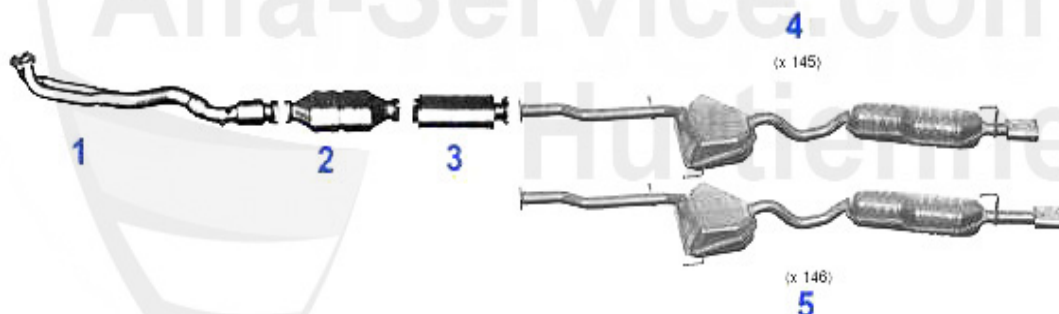

Abgasanlage/Exhaust System 145/6 TS Quadrifoglio

6 x1 7 x1 8 x1 9 x1 10 x1 11 x1 12 x1

145 QUADRIFOGLIO / 146 Ti 2.0 16V T.S.

9/'95-'96

1	VSD102101 silenziatore ant. Spider/GTV (916) 1.8 & 2.0 TS 95> 145/6,155 2.0 16V TS 95-96	188.14 EUR
2	KAT113133 Katalysator spider/gtv (916) 1.8 & 2.0 TS bj 95>,155 2.0 ie TS (Kat und Mitteltopf 2-teilig)	689.00 EUR
3	MSD116103 silenziatore centrale 155 2.0 16V TS 95-96 145 QV,146 2.0 16V TS 95-96	136.96 EUR
4	ESD113109 silenziatore centrale + terminale 145 QV 95-96	217.48 EUR
5	ESD114109 silenziatore centrale + terminale 146 2.0 16V TS 95-96	272.88 EUR
6	SAT094474 guarnizione silenziatore ant. Spider/GTV (916) 145/6,155,156 2.0 TS 16V	10.77 EUR
7	SAT094487 guarnizione catalizzatore Spider/GTV (916)	5.08 EUR
8	SAT094002 anello catalizzatore vari modelli	8.90 EUR
9	SAT091124 Gummi/Auspuffaufhängung 145/6 ESD 155 MSD	3.59 EUR
10	SAT091140 Gummi/Auspuffaufhängung 145/6 ESD 16V TS,155 2.0 16V TS	4.19 EUR
11	SAT091041 Gummi/Auspuffaufhängung 145/6,155 ESD	4.50 EUR