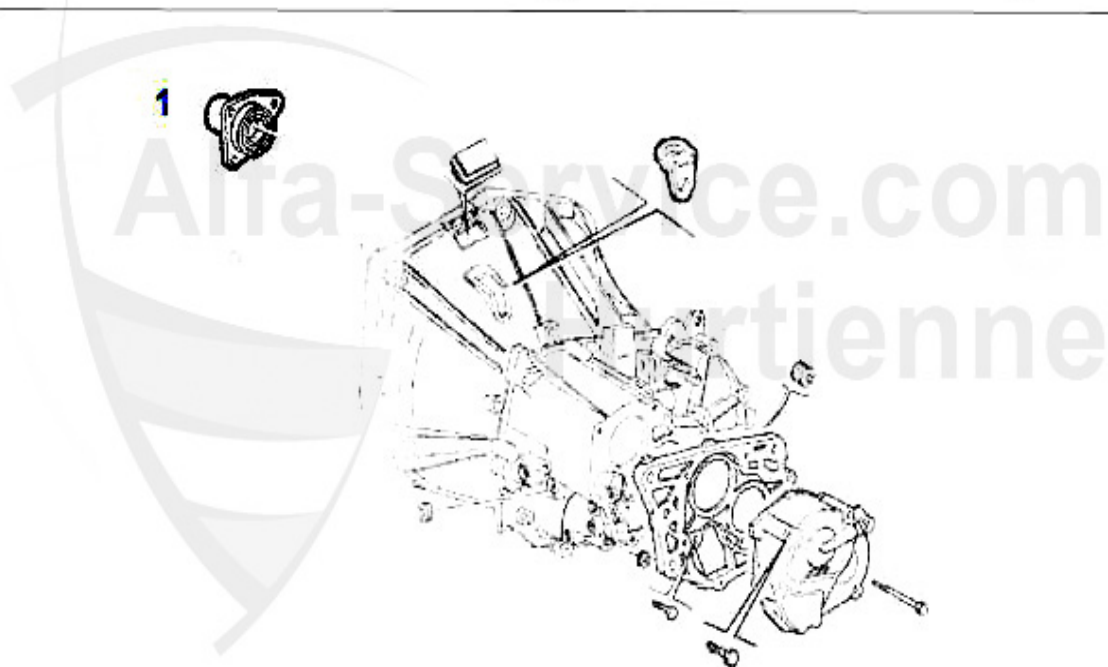

Ausrücker/Sleeve Bearing 145/6 2.0 Quadrifoglio

---

1 FH1140 Schiebehülse für Ausrücker 145/6, 147,155,156,gtv/spider (916)

19.49 EUR