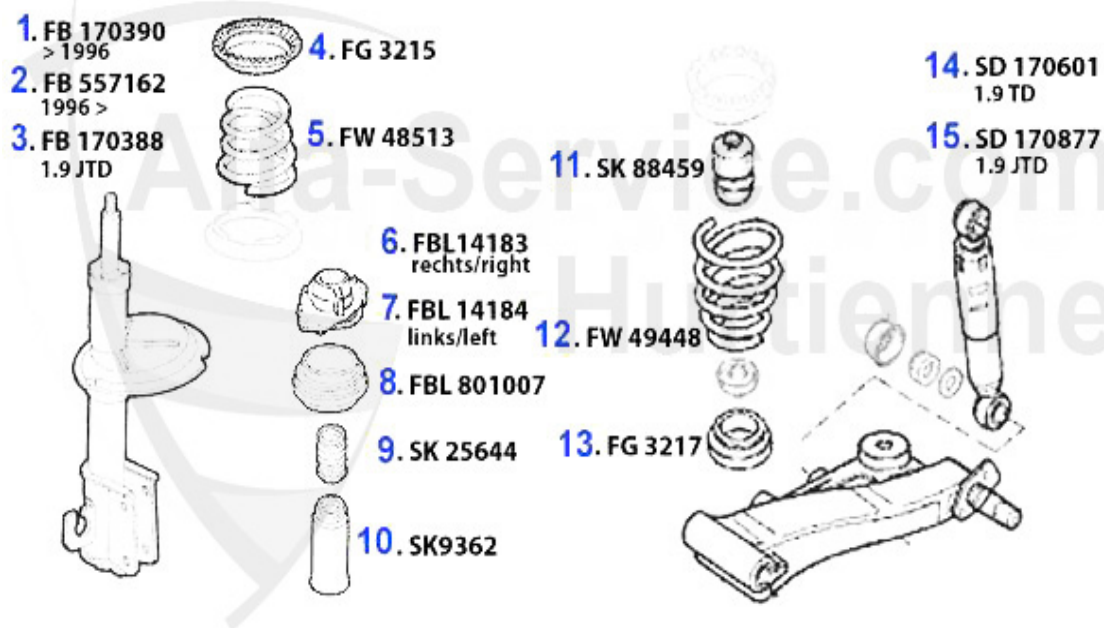

Federbeine/Struts 145/6 TD/JTD

1	FB170390	Federbein vorne 145/6 1.9 TD Bj. >1 1.96,155 4-Zylinder,2-Rohr Gas	165.01 EUR
2	FB557162	Federbein vorne 145/6 alle TS,2-Rohr Gas	135.92 EUR
3	FB170388	Federbein vorne 155 TD,Turbo 16 V 2 -Rohr Gas,145 1.9 JTD	148.75 EUR
4	FG3215	Federgummi für vorderes Federbein 145/6,155	8.15 EUR
5	FW48513	Fahrwerksfeder vorne 145/6 1.9 TD/ JTD, 155 (alle 4-zylinder)	***
6	FBL14183	Federbeinlager VR 145/6 TS 16V/TD	56.42 EUR
7	FBL14184	Federbeinlager VL 145/6 TS 16V	56.42 EUR
8	FBL801007	Federbeinlager vorne 145/6,155	24.89 EUR
9	SK25644	Anschlagpuffer f. Federbein VA 145/6,155	19.49 EUR
10	SK9362	Staubkappe vorderes Federbein 145/6,155	4.17 EUR
11	SK88459	Staubkappe-Anschlagpuffer HA 145/6 155,spider/gtv (916)	31.50 EUR
12	FW49448	Fahrwerksfeder 145/6 HA TS 16V	70.78 EUR
13	FG3217	Federgummi HA 145/6,155	***
14	SD170601	Stossdämpfer hinten 145/6,155 Bj. 4 .95> oben Auge/unten Auge,1-Rohr Gas	94.08 EUR
15	SD170877	Stossdämpfer hinten 145/6 1.9 JTD oben Auge/unten Auge,1-Rohr Gas	81.04 EUR