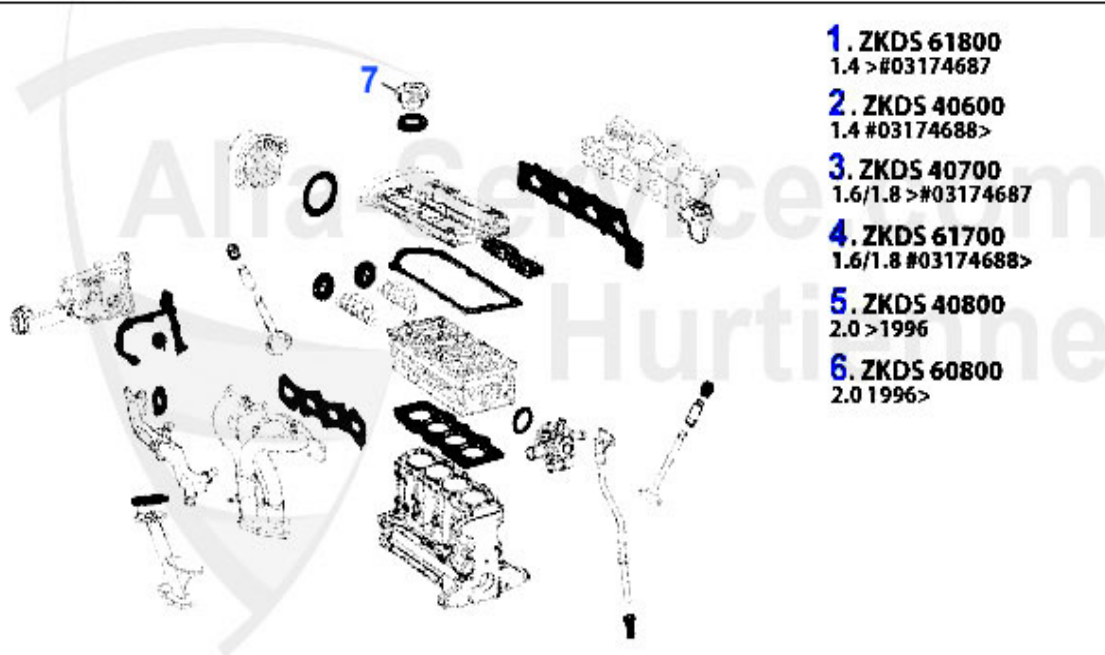

Kopfdichtsatz/Head Set 145/6 TS 16V

- **1. ZKDS 61800**
  1.4 >#03174687
- **2. ZKDS 40600**
  1.4 #03174688>
- **3. ZKDS 40700**
  1.6/1.8 >#03174687
- **4. ZKDS 61700**
  1.6/1.8 #03174688>
- **5. ZKDS 40800**
  2.0 >1996
- **6. ZKDS 60800**
  2.0 1996>

1	ZKDS61800 serie guarnizioni testata 145/6 1.4 ie 16V TS 96-01, coeprchio valvola in plastica	122.08 EUR
2	ZKDS40600 serie guarnizioni testata 145/6 1.4 ie 16V TS anni >12.97, coperchio valvola in alluminio	111.82 EUR
3	ZKDS40700 serie guarnizioni testata 145/6,155,156, 166 1.6-2.0 ie 16V TS >98, coperchio in alluminio	108.74 EUR
4	ZKDS61700 serie guarnizioni testata 145/6,156,GTV& Spider (916) 1.6 - 1.8 ie 16V TS 97>, coperchio valvola in plastica	132.34 EUR
5	ZKDS40800 serie guarnizioni testata 145/6,155,GTV/ Spider (916) 2.0 TS 110 KW 95-01, coperchio valvola in alluminio	164.99 EUR
6	ZKDS60800 serie guarnizioni testata 145/6,156,GTV/ Spider (916) 2.0 16V TS 97-01, coperchio valvola in plastica	111.82 EUR
7	OED003 Öleinfülldeckel z.schrauben TS Motoren 145/147/155/156/ 166/916 GTV+Spider/Nuovo GT	45.01 EUR