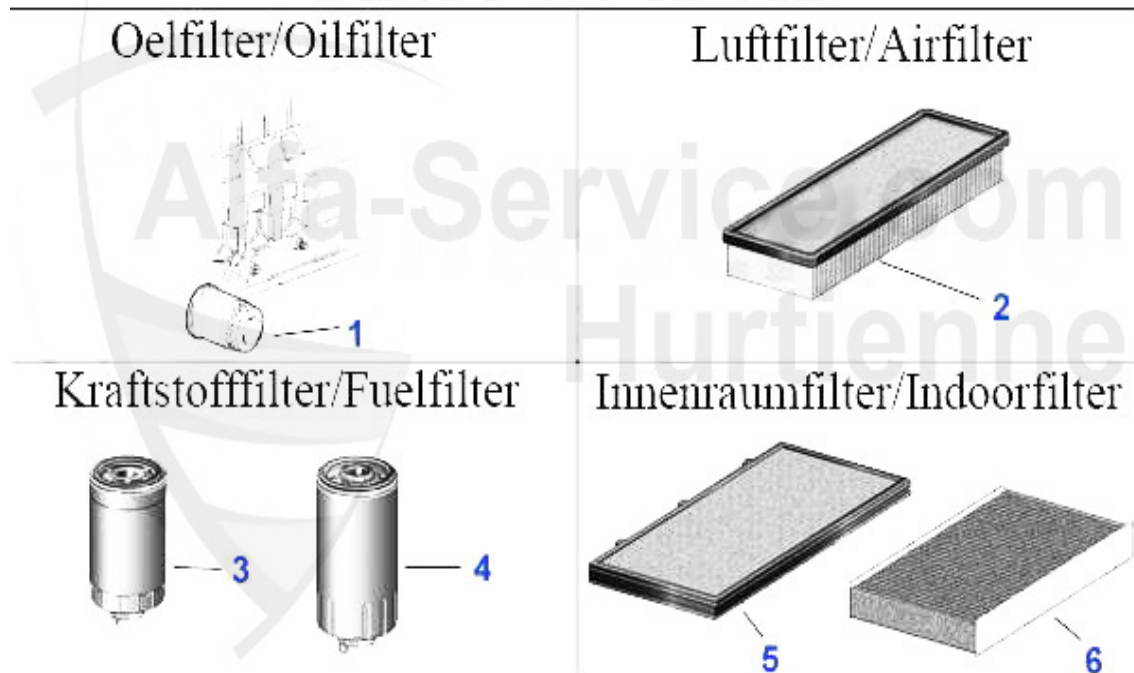

Filter 145/6 TD/JTD

1	OF125	filtro olio Arna,Sud/Sprint,116 4 cil. 145/6,155,164/Super cartuccia da avvitare	11.50 EUR
1	OF126	filtro olio 145/6,147,156,166 JTD, da avvitare	9.13 EUR
2	LF841	filtro aria 145/6 TS 16V,1.9 JTD,155 TS 16V, rettangolare	10.15 EUR
2	LF358	filtro aria 145/6, 155 1.9 TD, rettangolare	13.23 EUR
3	KF234	filtro benzina 6,33,75,90,145/6,155,164 Alfetta,Giulietta 1.8/1.9/2.0/2.4/2.5 TD da avvitare	19.08 EUR
4	KF60B	filtro benzina 145/6,156,166 JTD (CF2) >01, da avvitare	12.83 EUR
5	IF309	filtro abitacolo 145/6,155 >96 GTV/Spider (916) >98, rettangolare	26.91 EUR
6	IF314	filtro abitacolo 145/6,155 96> GTV/Spider (916) 98>, rettangolare	26.91 EUR