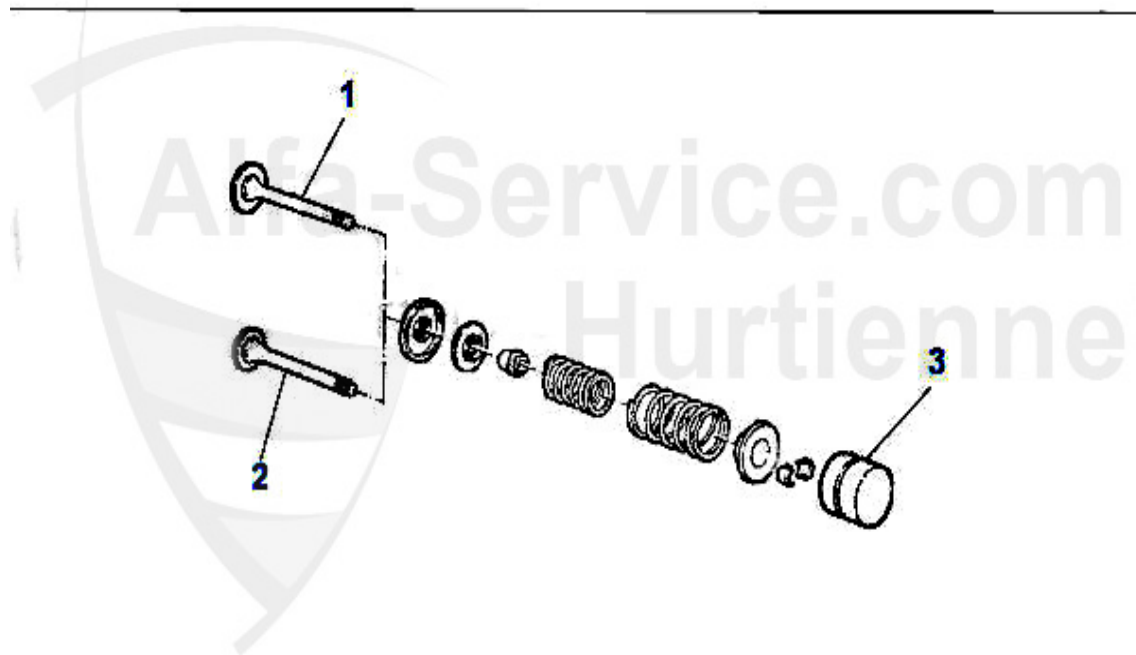

Ventiltrieb 145/6 1.7 ie 16V Boxer

1	VE56008	valvola di immissione 33/145/146 1.7 ie 16V	39.00 EUR
2	VA91623	valvola di scarico 33 (907),145/6 Boxer 16V	41.03 EUR
3	HST64980	punzone idraulico 33 (907)	31.50 EUR