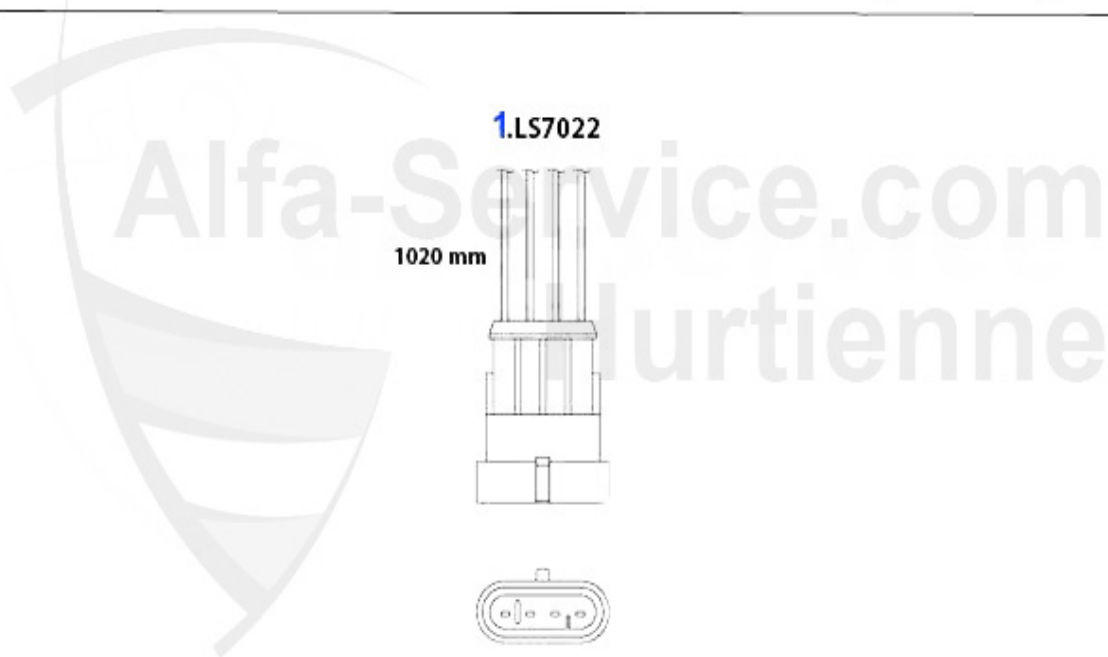

145/6 > impianto scarico > sonda Lambda > 2.0 TS Quadrifoglio Bj. >96

Lambda-Sonde/Lambda Probe 145/6 TS Quadrifoglio

1	LS7022	Lambda-Sonde 145/6 1.4/1.6/1.7/1.8 2.0/16V/TS,155 1.6/1.7/2.0 16V TS Bj. 05.96>,164 Super 3.0 24V,gtv/ spider (916) Bj. 95-08.97 4-adrig

85.00 EUR