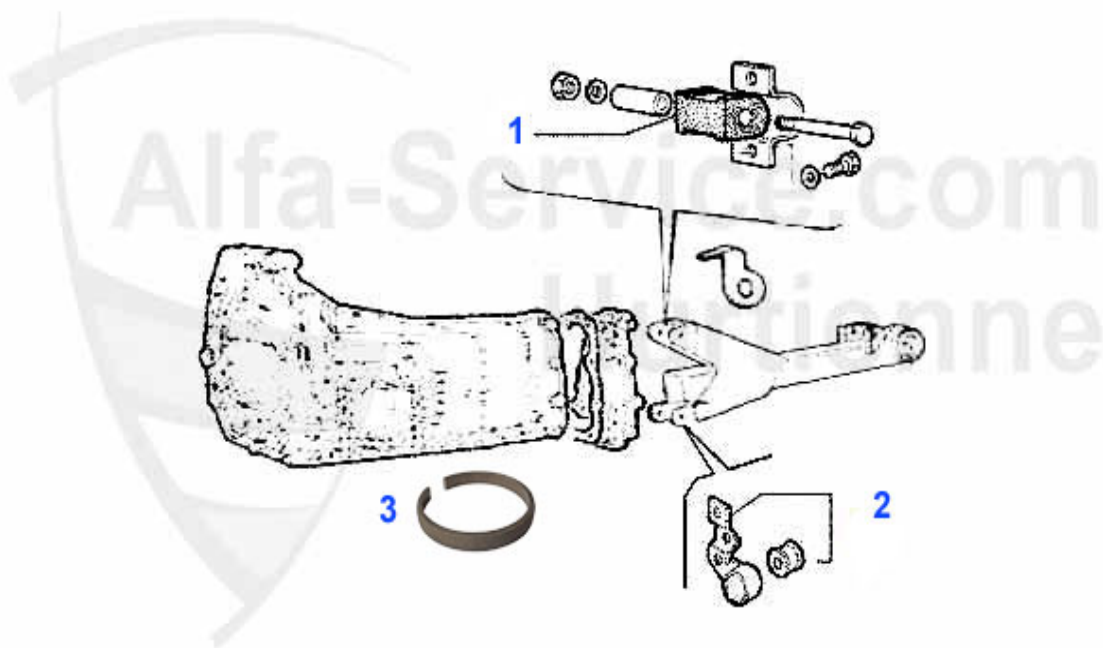

Antriebswelle/Driveshaft 145/6 1.9 JTD

2	AMS26258	kit cuffie interne 155 2,5 TD flangia in metallo (107-22m)	14.26 EUR
3	AMS20989	kit cuffie esterne 145/6 TS,155 TB,GTV/ Spider 916,Alfa 166 2.0 TS 16V (86-27mm)	17.90 EUR