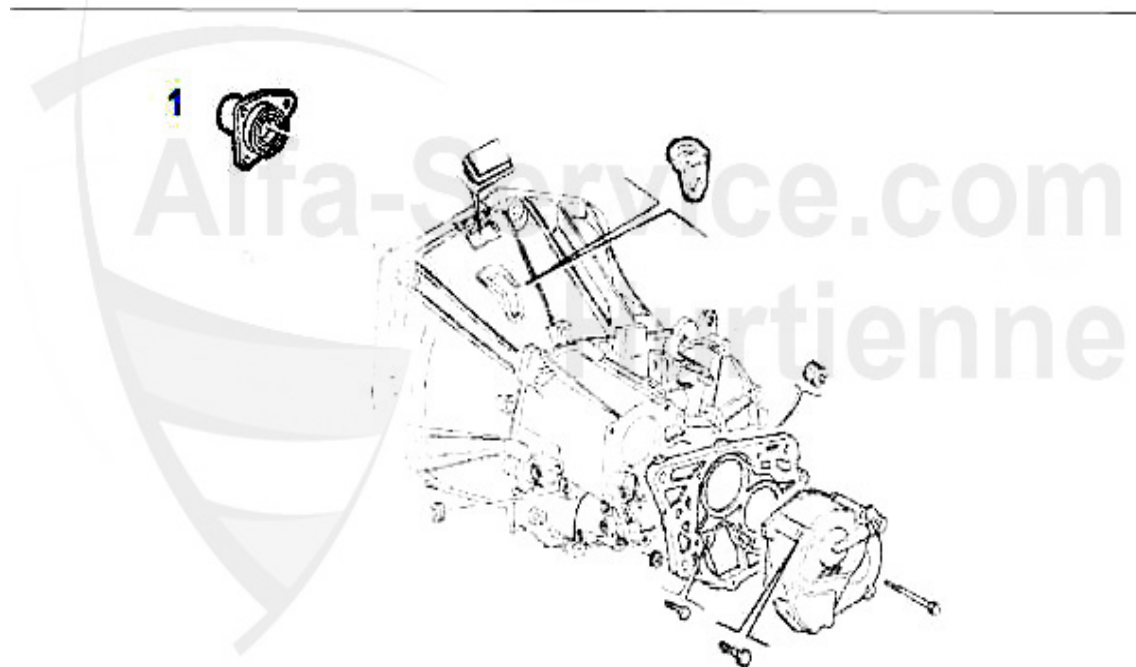

Ausrücker/Sleeve Bearing 145/6 1.4/1.6/1.8/2.0 TS

---

1 FH1140 Schiebehülse für Ausrücker 145/6, 147,155,156,gtv/spider (916)

19.49 EUR