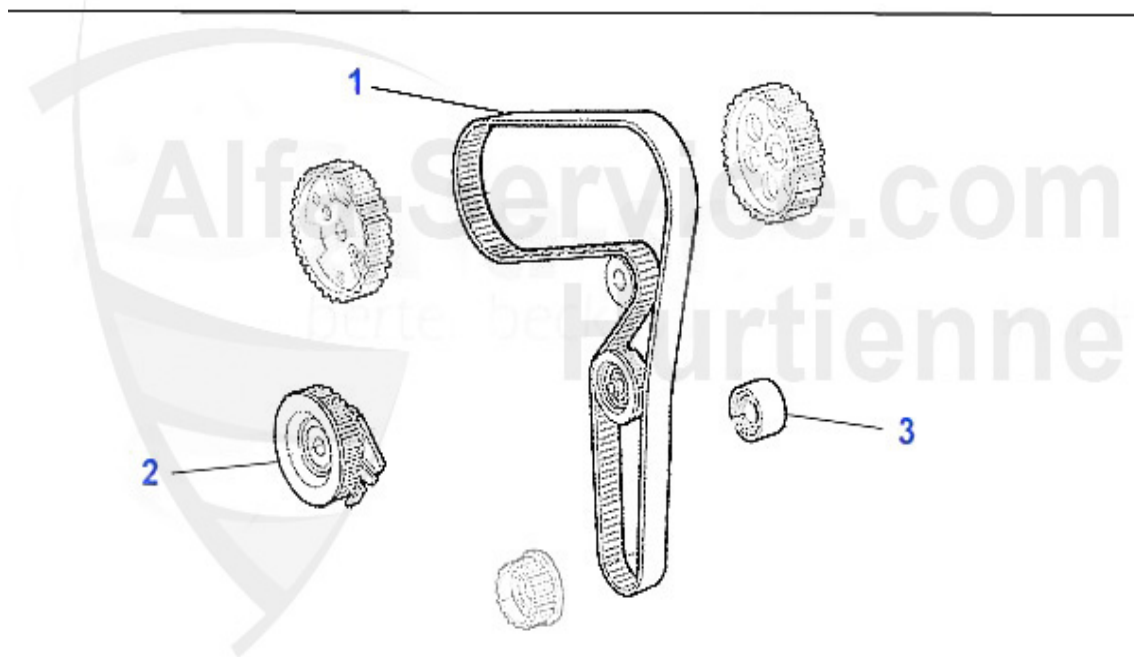

Zahnriemen 145/6 1.9 JTD

1	ZR94713	Zahnriemen 190SHPN240H 145/6,156,166 1.9/2.4 JTD Nockenwelle,Hochtemperatur-Ausführung	43.60 EUR
2	SR55844	Spannrolle Zahnriemen 145/6/7,156 166 1.9 & 2.4 JTD	68.22 EUR
3	UR55842	Umlenkrolle Zahnriemen 145/6/7/156 166 1.9 & 2.4 JTD	34.77 EUR