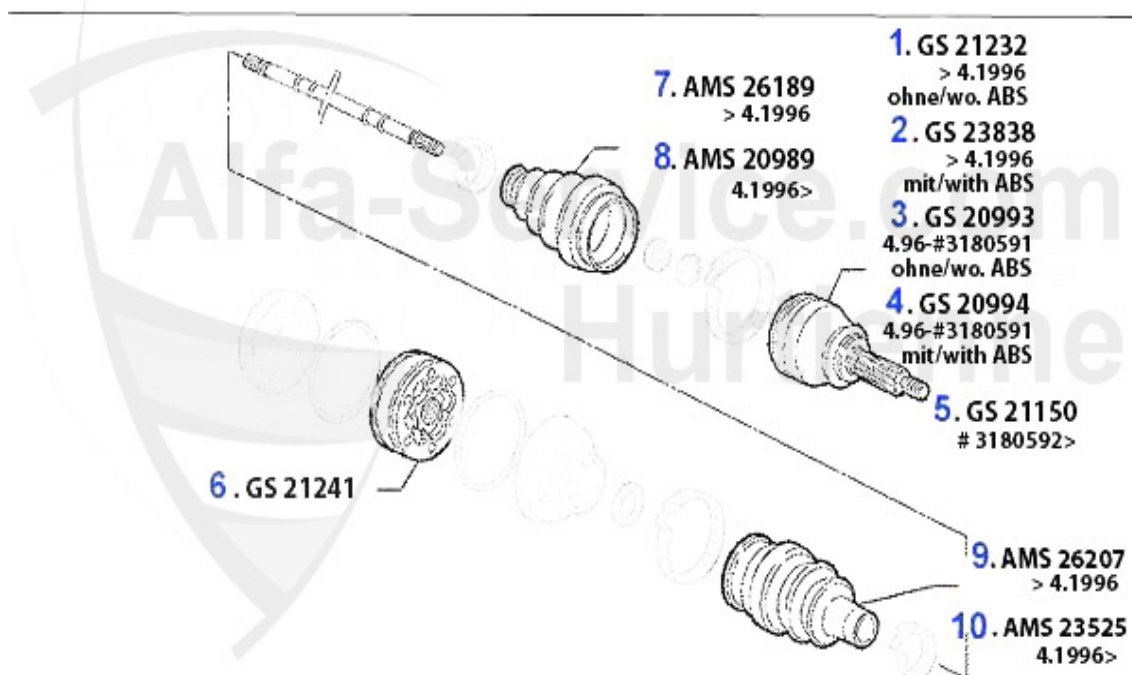

Antriebswelle/Driveshaft 145/6 1.9 TD

1	GS21232	snodo esterno 145/6, 155 1.4/1.6/1.7/ie/ 16V/TS senza ABS	117.71 EUR
2	GS23838	snodo esterno 145/6, 155, GTV/Spider (916) 2.0 16V TS con ABS	163.11 EUR
3	GS20993	snodo esterno 145/6 TS/TD/JTD 96> senza ABS,155 2.0 TS 16V	117.98 EUR
4	GS20994	Gelenksatz außen 145/6 TS/TD/JTD Bj. 96> mit ABS,155 2.0 TS 16V mit ABS,gtv/spider (916) TS #6023168 - 6063040	122.08 EUR
5	GS21150	snodo esterno 145/6 TS 16V # 3180592, 147 TS 16V,GTV/Spider (916) TS #6063041>	121.05 EUR
6	GS21241	snodo interno GTV/Spider (916),155,145/6 TS 16V,156 TS 16V,166 2.0 TS,147 1.6/2.0 TS	111.72 EUR
7	AMS26189	Achsmanschetzensatz aussen 145/6 1.4ie/TS,1.6ie/TS,1.7ie16V bj 94-96 155 16V TS	13.44 EUR
8	AMS20989	kit cuffie esterne 145/6 TS,155 TB,GTV/ Spider 916,Alfa 166 2.0 TS 16V (86-27mm)	17.90 EUR
9	AMS26207	Achsmanschetzensatz innen gtv/spider (916) 2.0 TS bj. 95-98,155,145/6, 166 6-Zyl.	20.90 EUR
10	AMS23525	cuffia interna 155 1.7-2.0 TS,166 2.0 TS 16V	25.55 EUR