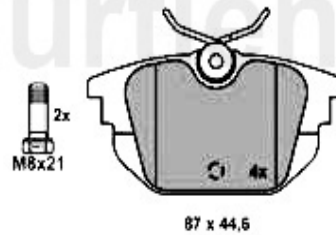

2. 23177
ALU-Sattel/
alu caliper
1997 >

1	21103 144 04	SBB HA ohne WE 145/6 1.4/1.6/1.7/ 1.8/2.0/16V/TS/1.9/TD/JTD bj. 94-01 155 1.6/1.7/1.8/2.0/16V/TS/turbo/ 1.9/2.5/TD/V6 bj. 92-97 spider/gtv (916) 2.0/TS/V6 turbo/ 3.0/V6/24V Bremsssystem: Lucas Neuer Preis!	51.00 EUR
2	23177 144 14	SBB HA ohne WE 33 (907) 1.7 ie/16V/ QV/4x4/1.8 TD mit ABS 145/6 1.4/1.6/1.8/2.0/16V/TS/1.9/TD JTD,155 1.6/1.7/1.8/2.0/16V/TS/2.5 V6/TD/1.9 TD spider/gtv (916) 1.8/2.0 TS/2.0/3.0 V6/turbo/24V Bremsssystem: Lucas	50.90 EUR