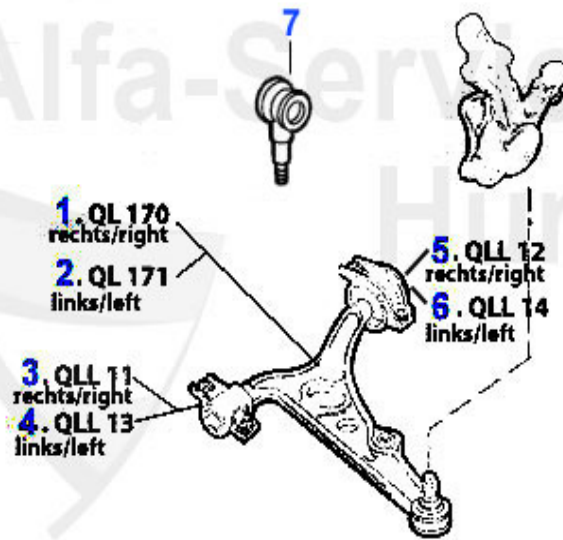

Aufhängung/Attachment 145/6 vorne/front

1	QL170	Tragarm vorne rechts 145,146,155,gt v/spider (916) - kpl. Querlenker	74.99 EUR
2	QL171	Tragarm vorne links 145,146,155,gtv /spider (916) - kpl. Querlenker	75.51 EUR
2	QLL13	Querlenkerlager links/innen 145/6,155,gtv&spider (916) passendes Teil zu ql171/3	9.50 EUR
3	QLL11	Querlenkerlager rechts/innen 145/6,155,gtv&spider (916) passendes Teil zu ql170/2	9.50 EUR
5	QLL12	Querlenkerlager rechts/aussen 145/6,155,gtv&spider (916) passendes Teil zu ql170/2	11.50 EUR
6	QLL14	Querlenkerlager links/aussen 145/6,155,gtv&spider (916) passendes Teil zu ql171/3	11.50 EUR
7	SS1502	Stabilisatorarm/Pendelstütze 145/6,155,spider/gtv (916) vorne	24.50 EUR