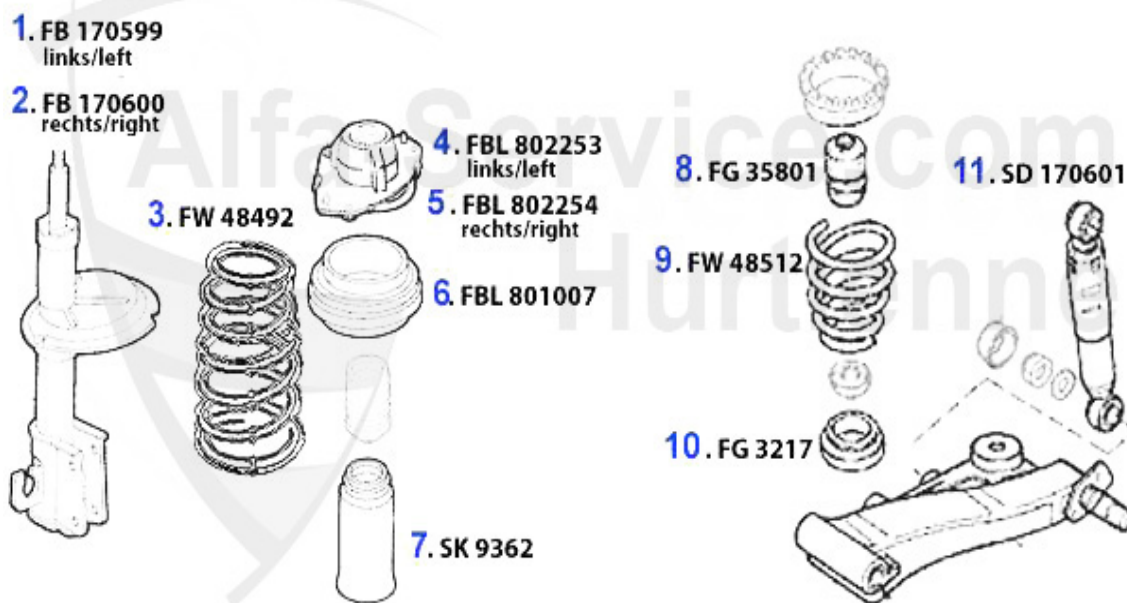

Federbeine/Struts 145/6 Boxer

1	FB170599	Federbein VL 145/6 Bj. >96 2-Rohr Gas	299.00 EUR
2	FB170600	Federbein VR 145/6 Bj. >96 2-Rohr Gas	299.00 EUR
3	FW48492	Fahrwerksfeder vorne 145/6 1.4-1.6 ie Bj. 07.94-12.96	55.30 EUR
4	FBL802253	Federbeinlager vorne links 145/6,15 5,kpl.-Satz	50.27 EUR
5	FBL802254	Federbeinlager vorne rechts 145/6,1 55,kpl.-Satz	50.27 EUR
6	FBL801007	Federbeinlager vorne 145/6,155	24.89 EUR
7	SK9362	Staubkappe vorderes Federbein 145/6,155	4.17 EUR
8	FG35801	Federbeinanschlag HA 145/6,155	6.90 EUR
9	FW48512	Fahrwerksfeder hinten 145/6,155	59.50 EUR
10	FG3217	Federgummi HA 145/6,155	***
11	SD170601	Stossdämpfer hinten 145/6,155 Bj. 4 .95> oben Auge/unten Auge,1-Rohr Gas	94.08 EUR