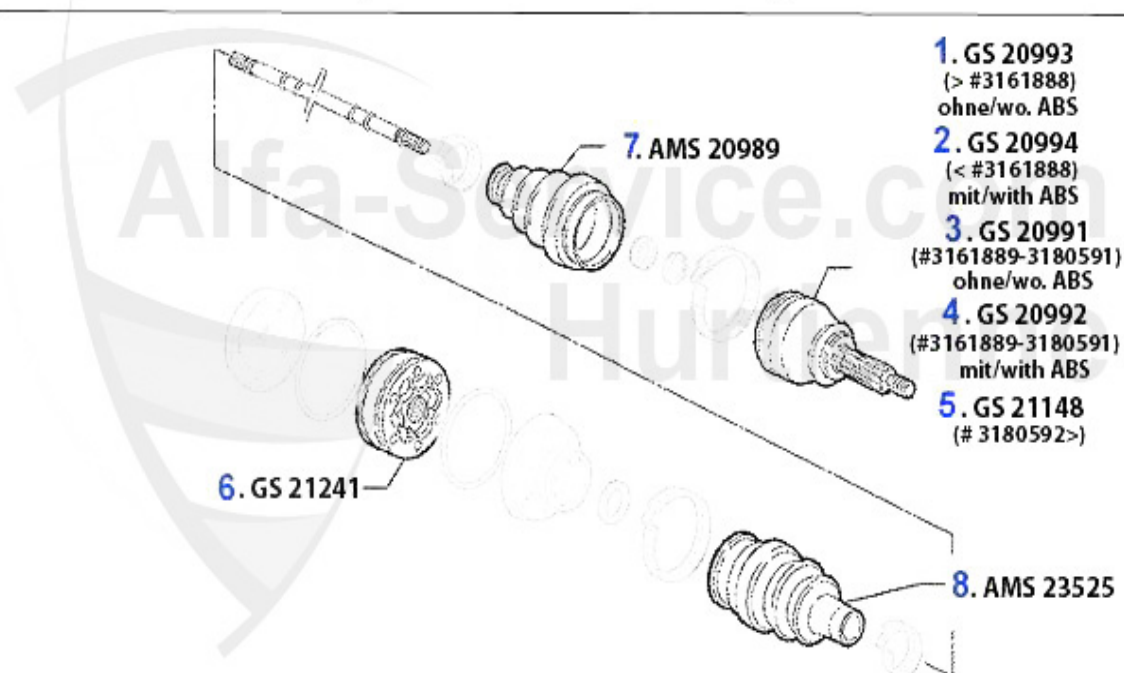

Antriebswelle/Driveshaft 145/6 1.4 TS 16V

1	GS20993	snodo esterno 145/6 TS/TD/JTD 96> senza ABS,155 2.0 TS 16V	117.98 EUR
2	GS20994	Gelenksatz außen 145/6 TS/TD/JTD Bj. 96> mit ABS,155 2.0 TS 16V mit ABS,gtv/spider (916) TS #6023168 - 6063040	122.08 EUR
3	GS20991	snodo esterno 145/6 1.4 TS 16V senza ABS	117.98 EUR
4	GS20992	snodo esterno 145/6 1.4 ie 16V TS con ABS	122.08 EUR
5	GS21148	snodo esterno 145/6 1.4 TS 16V #3180592>	152.86 EUR
6	GS21241	snodo interno GTV/Spider (916),155,145/6 TS 16V,156 TS 16V,166 2.0 TS,147 1.6/2.0 TS	111.72 EUR
7	AMS20989	kit cuffie esterne 145/6 TS,155 TB,GTV/ Spider 916,Alfa 166 2.0 TS 16V (86-27mm)	17.90 EUR
8	AMS23525	cuffia interna 155 1.7-2.0 TS,166 2.0 TS 16V	25.55 EUR