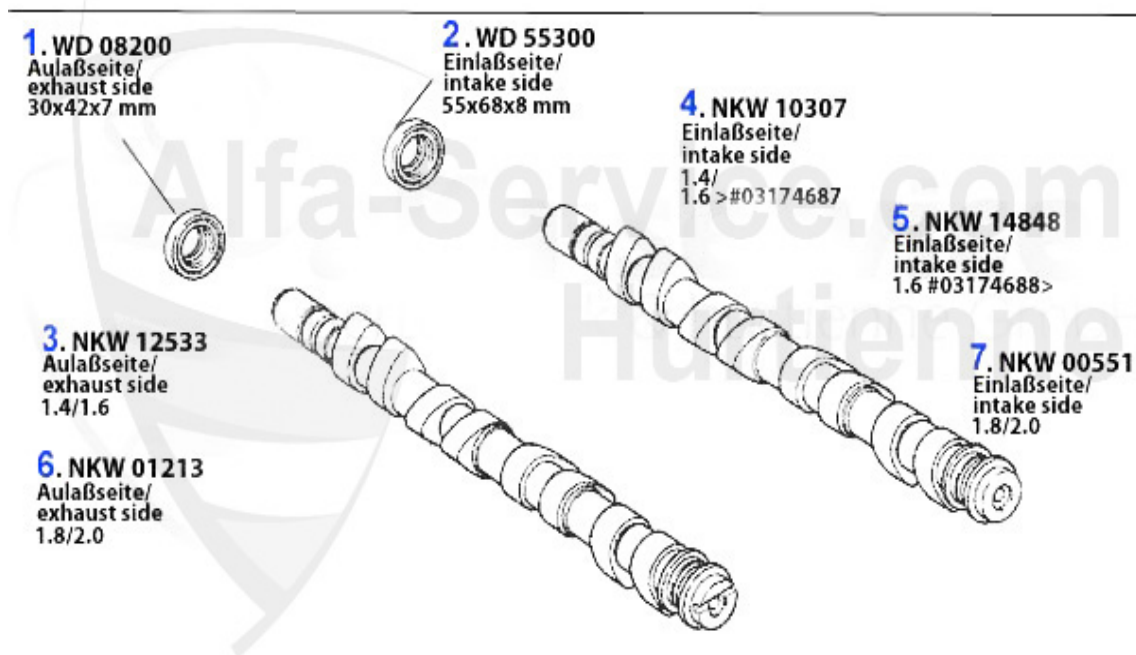

Nockenwellen 145/6 TS 16V

1	WD08200	Siri Nockenwelle 145/6,155,156,gtv/ spider(916),166 diverse Bj. 96-01	15.51 EUR
2	WD55300	siri nockenwelle 145/6,155,156 1.6,1.7,1.8,2.0 16V TS	17.90 EUR
3	NKW12533	albero a camme (scarico) 145/6,147,155, 156 1.4/1.6 TS 16V	243.13 EUR
4	NKW10307	albero a camme (aspirazione) 145/6,155, 156 1.4/1.6 TS 16V	242.11 EUR
5	NKW14848	albero a camme 145/6 1.6 TS 16V #165088> 156 1.6 TS 16V #84340>	230.82 EUR
6	NKW01213	Nockenwelle (Aulaß) 145/6 2.0 TS 16 V Bj. >96,145/6 1.8 TS 16V Bj. 96>, 147 2.0 TS 16V,155 2.0 TS 16V,156 1.8/2.0 TS 16V,166 2.0 TS 16V,gtv/spider (916) 1.8/2.0 TS 16V,Nuovo GT 1.8 TS 16V	419.00 EUR
7	NKW00551	Nockenwelle (Einlaß) 145/6 2.0 TS 16V Bj. >96,145/6 1.8 TS 16V Bj. 96>,147 2.0 TS 16V,155 2.0 TS 16V,156 1.8/2.0 TS 16V,166 2.0 TS 16V,gtv/spider (916) 1.8/2.0 TS 16V,Nuovo GT 1.8 TS 16V	419.00 EUR