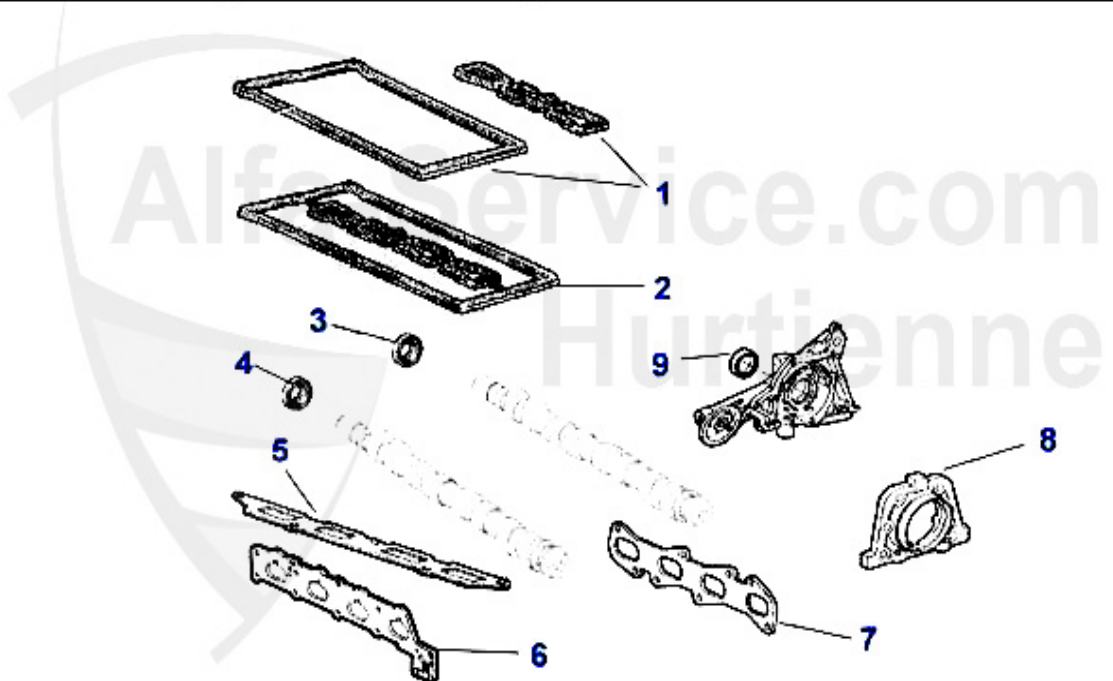

Dichtung Motor/Engine Gaskets 145/6 TS

1	VDD3700	Ventildeckeldichtung 2-teilig für Alu-Ventildeckel 145/6,155,156 166 Diverse 4-Zylinder bj >03.98	33.90 EUR
2	VDD5400	guarnizione coperchio valvola, pezzo unico per coperchio in plastica 145/6, 156mGTV/Spider (916) 04.98>	33.50 EUR
3	WD55300	siri nockenwelle 145/6,155,156 1.6,1.7,1.8,2.0 16V TS	17.90 EUR
4	WD08200	Siri Nockenwelle 145/6,155,156,gtv/ spider(916),166 diverse Bj. 96-01	15.51 EUR
5	ASKD52309	Ansaugkrümmerdichtung 145/6 1.4 TS 16V > #3174687	8.10 EUR
6	ASKD59747	Ansaugkrümmerdichtung 145/6,147,155 156,166,gtv/spider (916),Nuovo GT # 0165088> TS 16V	25.13 EUR
7	AGKD02761	Dichtung Abgaskrümmer 145/6,147,155 ,156,166,gtv/spider (916) TS/JTS 16 V Bj. 98>	24.00 EUR
8	WD0800	Siri Kurbelwelle hinten (Schwungscheibe) 147 1.6 TS 16V/1.9 JTD Bj. 03 >,156 1.9/2.4 JTD Bj. 00>	47.50 EUR
9	WD55200	siri kurbelwelle vorne (riemenscheibe) 145/6,155,156,166,gtv&spider(916) 1.4,1.6,1.7ie/16V,2.0ie/16V,1.9/2.4 JTD	10.31 EUR
10	AGKD272	Abgaskrümmer-Dichtung 145/6 2.0 16V TS bj. 95-01,155 2.0 16V TS bj. 92 -97,spider/gtv (916) 2.0 TS 16V bj. 95-98	24.49 EUR