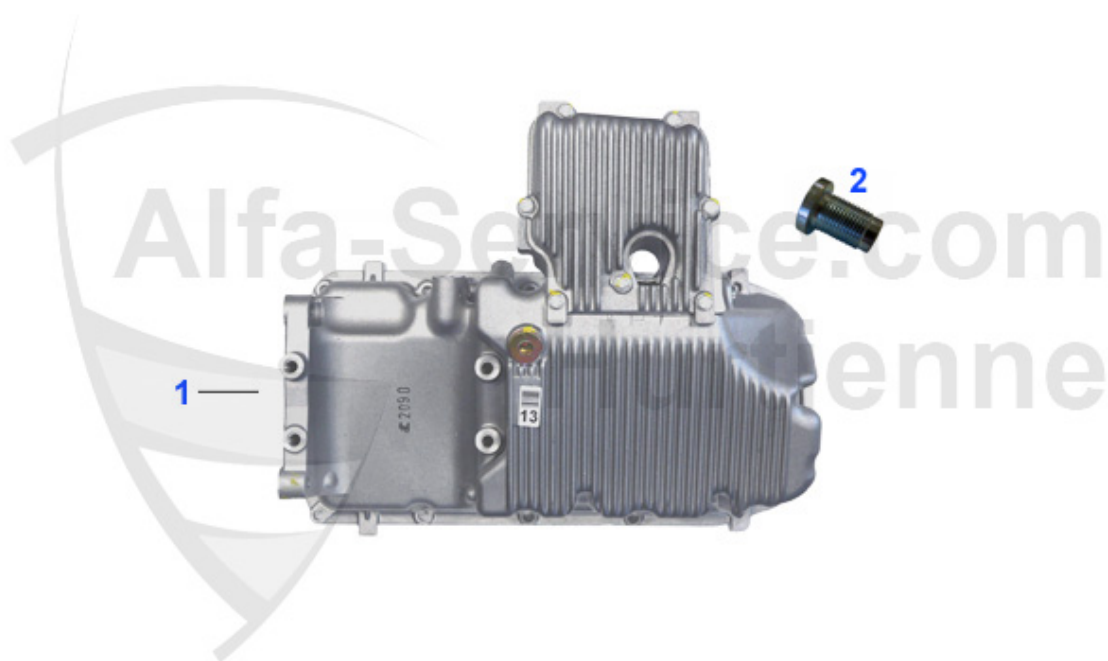

145/6 > motore > blocco motore > coppa olio

1	OW90209	coppa dell'olio 145/6/7,155,156, GTV Spider (916) TS OE 55190209	***
2	OWD357	Ölablaßschraube Alfa 145,146,147, 155,156,GT,GTV+Sp.916,Nuovo Spider, Brera O.E.46476967 (M18x1,5 30mm H)	7.74 EUR