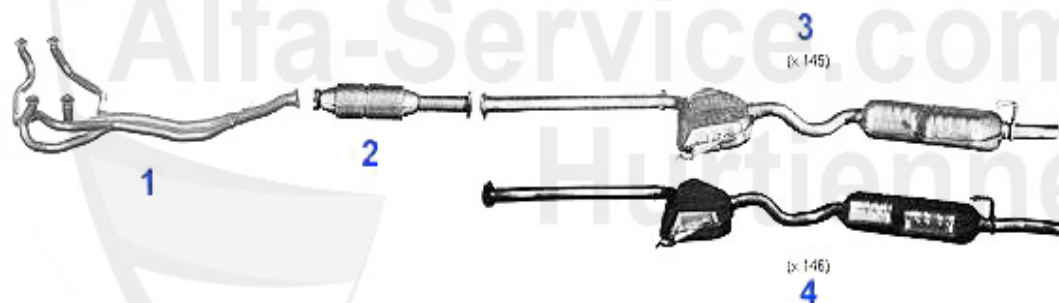

Abgasanlage/Exhaust System 145/6 Boxer Bj. 94-96

5 x4   6 x1   7 x1   8 x1   9 x1   10 x1

145 / 146 1.3/1.6/1.7 16V

'94-'96

1	VR113001 culatta 145/6 1.3/1.6 ie	279.00 EUR
1	VR11577 Vorderrohr/Krümmer 145/6 1.7 IE 16V	***
2	KAT113033 catalizzatore 145/6 1.3-1.7 ie 16V 94-96	460.61 EUR
3	ESD113009 sil. centrale + terminale 145 1.4-1.7 16V	199.49 EUR
4	ESD114009 sil. centrale + terminale 146 1.4-1.7 16V 94-96	190.22 EUR
5	SAT094405 guarnizione collettore di scarico Arna, Sud/Sprint,33 (905/7),145/6 Boxer	2.90 EUR
6	SAT094494 guarnizione culatta/cat. 145/6	4.77 EUR
7	SAT094002 anello catalizzatore vari modelli	8.90 EUR
8	SAT091124 Gummi/Auspuffaufhängung 145/6 ESD 155 MSD	3.59 EUR
9	SAT091011 anello gommato - supporto scarico, vari modelli	1.80 EUR
10	SAT091041 Gummi/Auspuffaufhängung 145/6,155 ESD	4.50 EUR