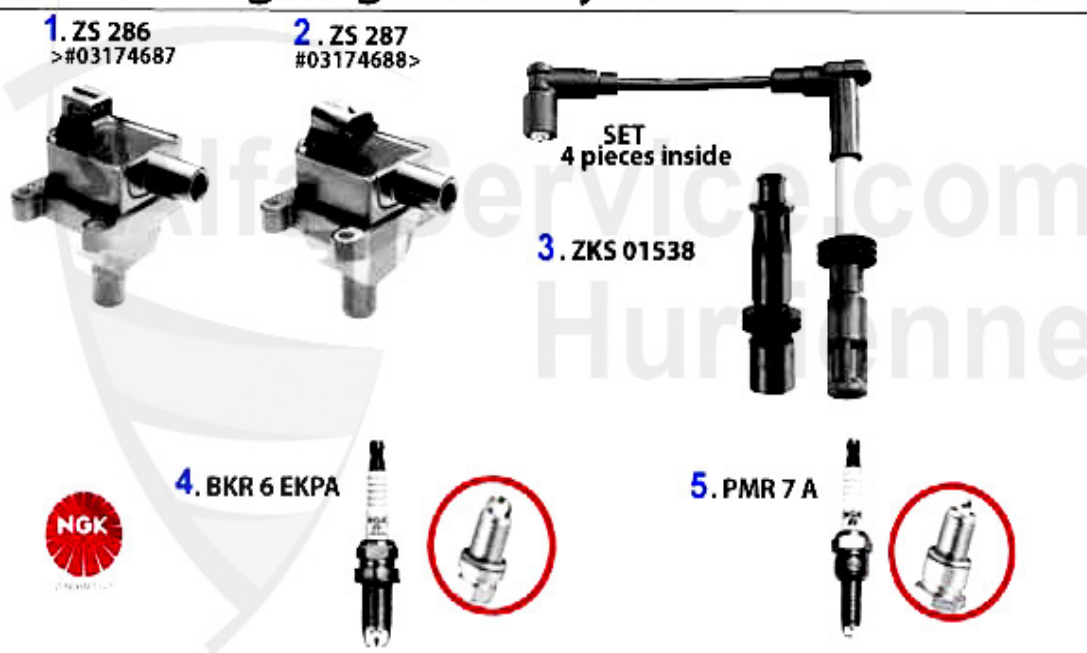

Zündanlage/Ignitionsystem 145/6 TS 16V

1	ZS286	bobina 145/6,155,156,Spider/GTV (916) 1.6-2.0 TS, anni 95>	67.00 EUR
2	ZS287	bobina 145/6,155,156,166,GTV/Spider (916) 1.4-2.0 TS anni 09.97>	88.50 EUR
3	ZKS01538	Kabelsatz 145/6 1.4/1.6/1.8/2.0 ie 16V TS bj. 97>,155 1.6/1.8/2.0 ie 16V TS,gtv/spider 1.8/2.0 16V TS, 166 2.0 TS	165.01 EUR
4	BKR 6 EKPA	Zündkerze NGK/3fach Platin 145/6,14 7,155,156,166,gtv/spider (916) alle 4-Zylinder TS/JTS Bj. 95> ACHTUNG: benötigt werden 2 Kerzen je Zylinder - je 1x BKR 6 EKPA/PMR 7 A	27.50 EUR
5	PMR 7 A	Zündkerze NGK Iridium Langzeitkerze 145/6,147,155,156,166,gtv/spider (916) alle 4-Zylinder TS/JTS Bj. 95> ACHTUNG: benötigt werden 2 Kerzen je Zylinder je 1x PMR 7 A/BKR 6 EKPA	27.50 EUR