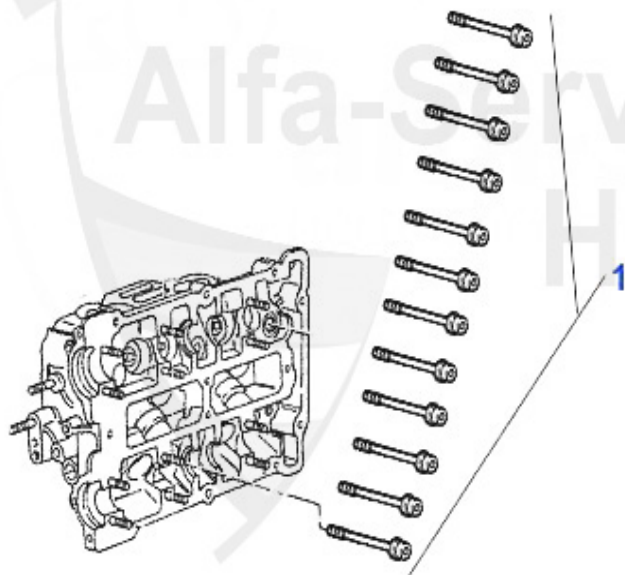

Kopfschraubensatz/Head Screw Set 145/6 1.7 IE 16V Boxer

1 ZKSS263 serie di viti a testa 33 (907),145/6 1.7 ie 16V

***