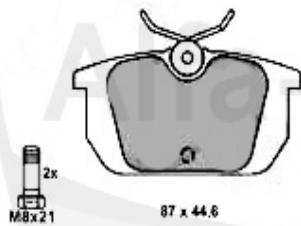

Brembeläge/Brakepads 145/6 hinten/rear

1. 21103
Grauguß-Sattel/
grey iron caliper
> 1997