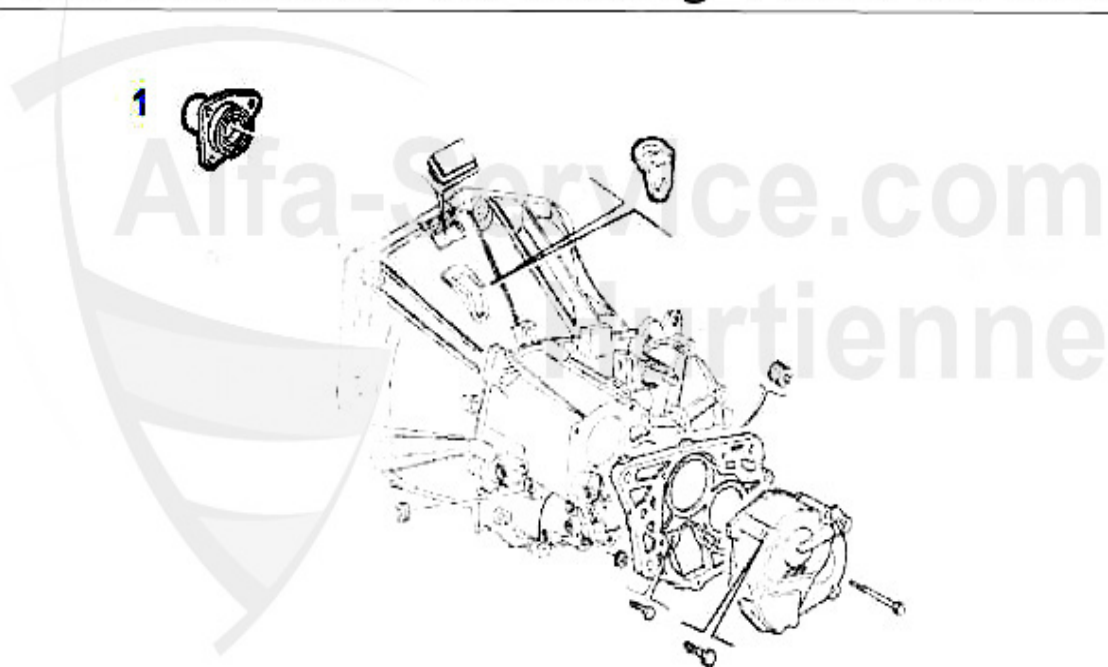

Ausrücker/Sleeve Bearing 145/6 1.9 JTD

---

1 FH11951 Führungshülse f. Ausrücklager 3-Löcher 145/6,147,155,164/Super,
gtv/spider (916),Nuovo GT

79.00 EUR