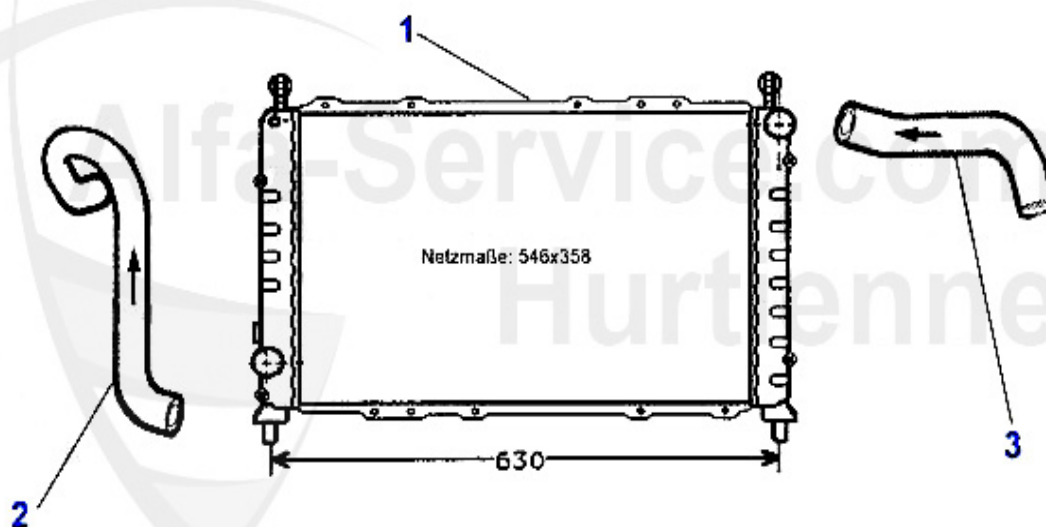

Kühler/Radiator 145/6 1.4/1.6 Boxer Bj. 94-96

1	MK22880	Motorkühler 145/6 1.4,1.6,1.7 16V mit/ohne Klima Bj. 07.94-12.96	242.00 EUR
2	KWS89413	tubo acqua inferiore 145/6 1.4/1.6/1.7ie	12.61 EUR
3	KWS89412	tubo acqua superiore 145/6 1.4/1.6/1.7ie	19.90 EUR