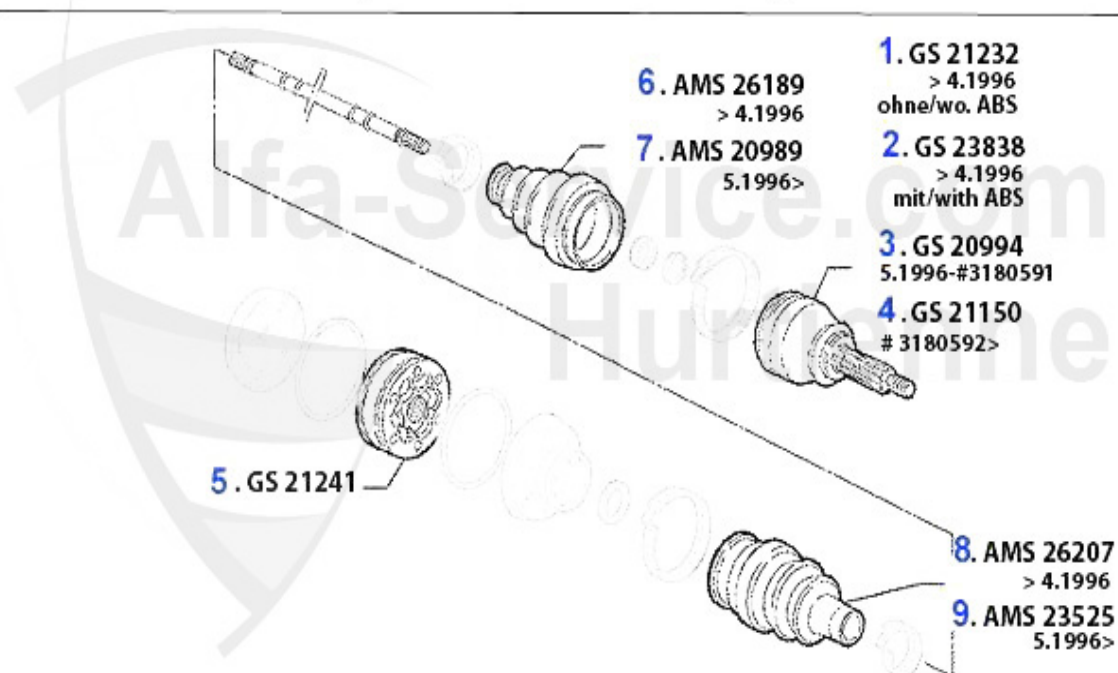

Antriebswelle/Driveshaft 145/6 2.0 TS 16V

1	GS21232	snodo esterno 145/6, 155 1.4/1.6/1.7/ie/ 16V/TS senza ABS	117.71 EUR
2	GS23838	snodo esterno 145/6, 155, GTV/Spider (916) 2.0 16V TS con ABS	163.11 EUR
3	GS20994	Gelenksatz außen 145/6 TS/TD/JTD Bj. 96> mit ABS,155 2.0 TS 16V mit ABS,gtv/spider (916) TS #6023168 - 6063040	122.08 EUR
4	GS21150	snodo esterno 145/6 TS 16V # 3180592, 147 TS 16V,GTV/Spider (916) TS #6063041>	121.05 EUR
5	GS21241	snodo interno GTV/Spider (916),155,145/6 TS 16V,156 TS 16V,166 2.0 TS,147 1.6/2.0 TS	111.72 EUR
6	AMS26189	Achsmanschettsatz aussen 145/6 1.4ie/TS,1.6ie/TS,1.7ie16V bj 94-96 155 16V TS	13.44 EUR
7	AMS20989	kit cuffie esterne 145/6 TS,155 TB,GTV/ Spider 916,Alfa 166 2.0 TS 16V (86-27mm)	17.90 EUR
8	AMS26207	Achsmanschettsatz innen gtv/spide r (916) 2.0 TS bj. 95-98,155,145/6, 166 6-Zyl.	20.90 EUR
9	AMS23525	cuffia interna 155 1.7-2.0 TS,166 2.0 TS 16V	25.55 EUR