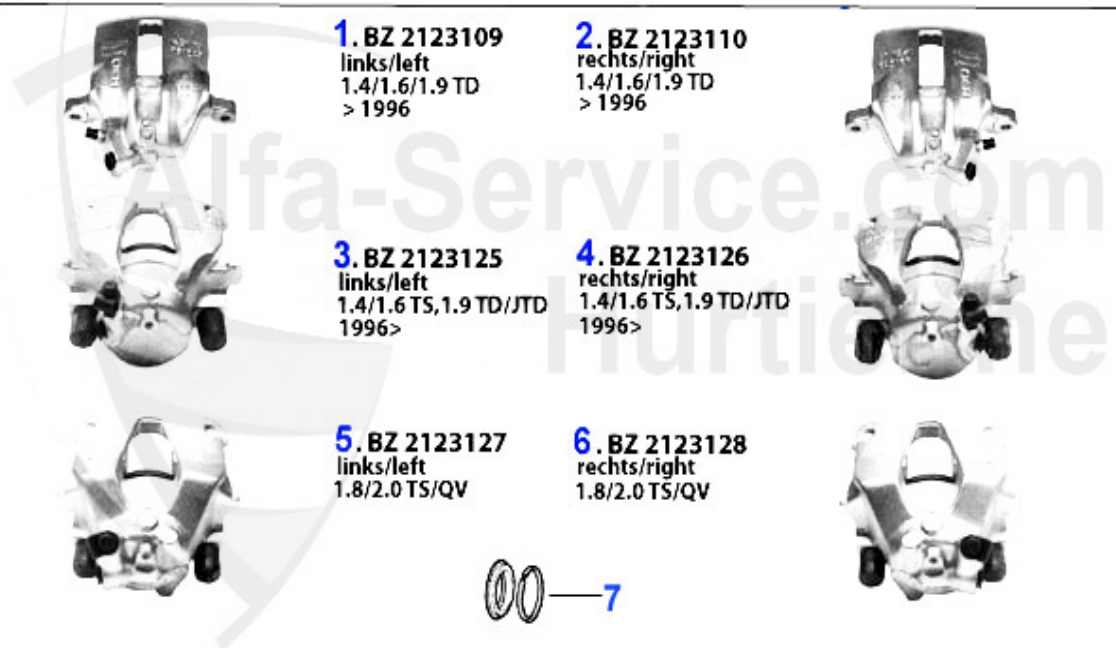

Bremsszangen/Calipers 145/6 vorne/front

1	BZ2123109	Bremssattel vl 145/6 1.4/1.6 ie 1.9 TD bj. 94-96 Bremssystem: Bendix 1-kolben Austauschteil	64.96 EUR
2	BZ2123110	Bremssattel vr 145/6 1.4/1.6 ie/ 1.9 TD bj. 94-96 Bremssystem: Bendix 1-kolben Austauschteil	64.96 EUR
3	BZ2123125	pinza freno ant. sx 145/6 96>, 1.4/1.6 TS/1.9 TD/JTD, sistema ATE	66.72 EUR
4	BZ2123126	Bremssattel VR 145/6 Bj. 96> 1.4/ 1.6 TS, 1.9 TD/JTD Bremssystem: Ate	66.72 EUR
5	BZ2123127	pinza freno ant. sx GTV/Spider (916) 145/6 1.8/2.0 TS	***
6	BZ2123128	pinza freno ant. dx GTV/Spider (916) 145/6 1.8/2.0 TS	94.72 EUR
7	RSBS4359	Reparatursatz Bremssattel vorn System ATE 54mm Kolbendurchmesser 145/6,1.4,1.8,2.0 16V Quadrifoglio, 1.9 JTD, 156(932)2.0 16V,V6 +SW für einen Bremssattel	19.90 EUR
7	RSBS4025	Reparatursatz Bremssattel vorn für ATE System, 54mm Durchmesser Alfa 145/6 (930)1.4/1.6/1.8/16VT.S. 1.9 JTD/2.0 TS 94-01,156/SW 2.0 TS. JTS/2.4JTD/2.5 V6/3.2GTA/1.9 JTD GT 1.9 JTD/ GTV(916C) 1.8/2.0 JTS 2.0 V6 (für einen Bremssattel)	21.99 EUR
7	RSBS89990	Reparatursatz für Bremssattel vorne 2123127/2123128,Gummimanschetten Preis pro Set, GTV Spider(916), 145/6 1.8/2.0L TS	23.68 EUR