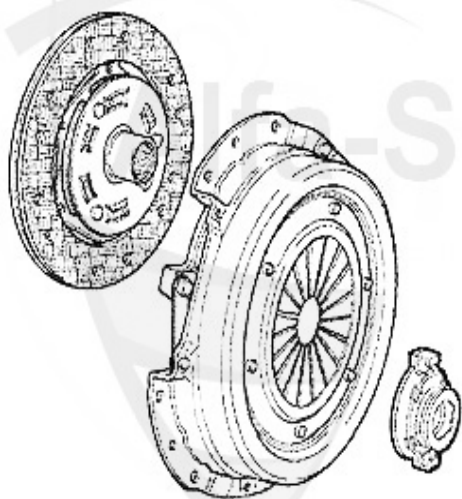

Kupplungs-Kit/Clutch Set 145/6 Boxer Bj. >96

1 KK779001

Ø 200 mm

1.4/1.6 IE

Bj. 94-96

2 KK778001

Ø 215 mm

1.7 IE 16V

Bj. 94-96

1	KK779001	kit frizione 145/6 1.4/1.6 ie anni 07.94-12.96
1	KK778001	kit frizione 145/6 1.7ie 16V anni 10.94-12.96

215.00 EUR

211.00 EUR