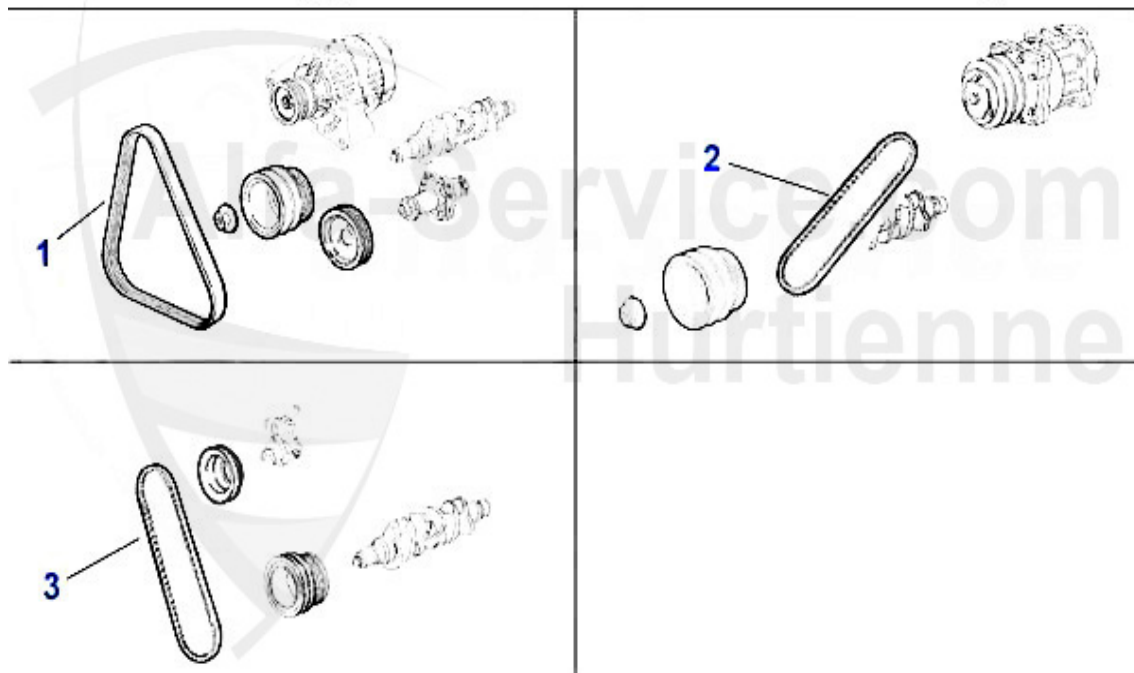

Keil-/Keilrippenriemen 145/6 Boxer Bj. >96

1	KRR5PK865Keilrippenriemen 5PK865 spider (916) 3.0 V6 Servopumpe,145/6 1.4/1.6ie Bj. >96 Wasserpumpe/Generator	16.07 EUR
2	KR13A950 cinghia 12.5x950 33 (907),145/6 >11.96 climacompressore GTV/6	14.64 EUR
3	03 070 0 0 cinghia 9,5x825	13.90 EUR