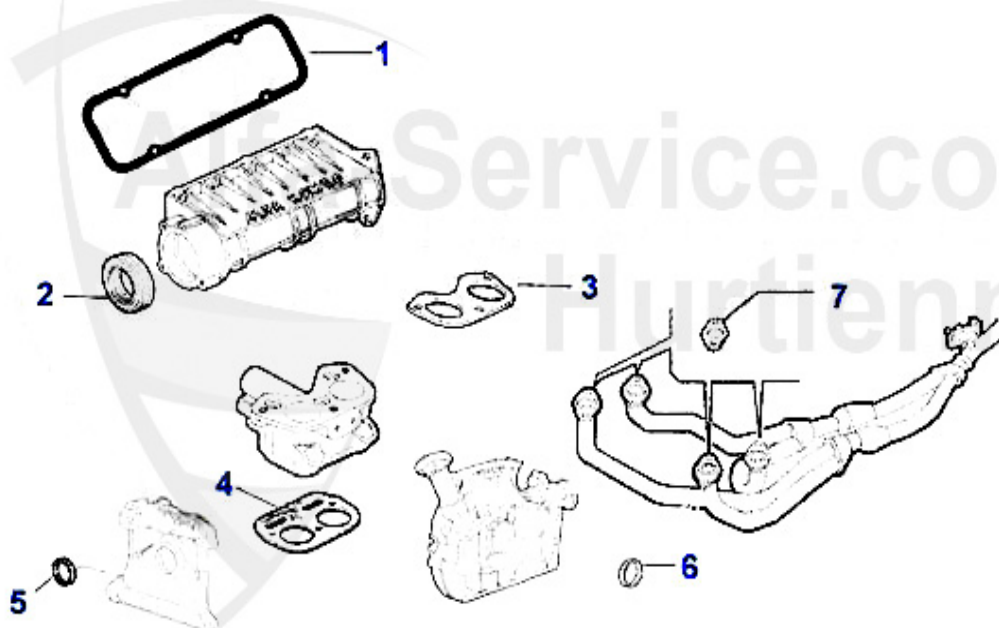

Dichtungen Motor/Gaskets Engine 145/6 1.4/1.6 IE Boxer

1	VDD3800	guarnizione coperchio valvola Arna,Sud/ Sprint,33 (905/7),145/6, sughero	2.57 EUR
1	VDD3900	guarnizione coperchio di valvola Arna, Sud(Sprint,33 (905/7),145/6 sughero	10.90 EUR
2	WD14200	guarnizione albero a camme Arna,Sud/ Sprint,33 (905/7),145/6 Boxer	12.14 EUR
3	ASKD24717	guarnizione collettore di aspirazione Boxer superiore 33,145/6 94-96	5.50 EUR
4	ASKD04851	guarn. collettore di aspirazione inferiore Boxer	3.50 EUR
5	WD17600	guarnizione albero motore ant. 40/56/10 Arna,Sud/Sprint,33 (905/7),145/6 Boxer, 155 TS 8V # 0006645	18.66 EUR
6	WD30500	guarnizione albero motore post. (volano) Arna,Sud/Sprint,33 (905/7),145/6 Boxer	39.00 EUR
7	SAT094405	guarnizione collettore di scarico Arna, Sud/Sprint,33 (905/7),145/6 Boxer	2.90 EUR