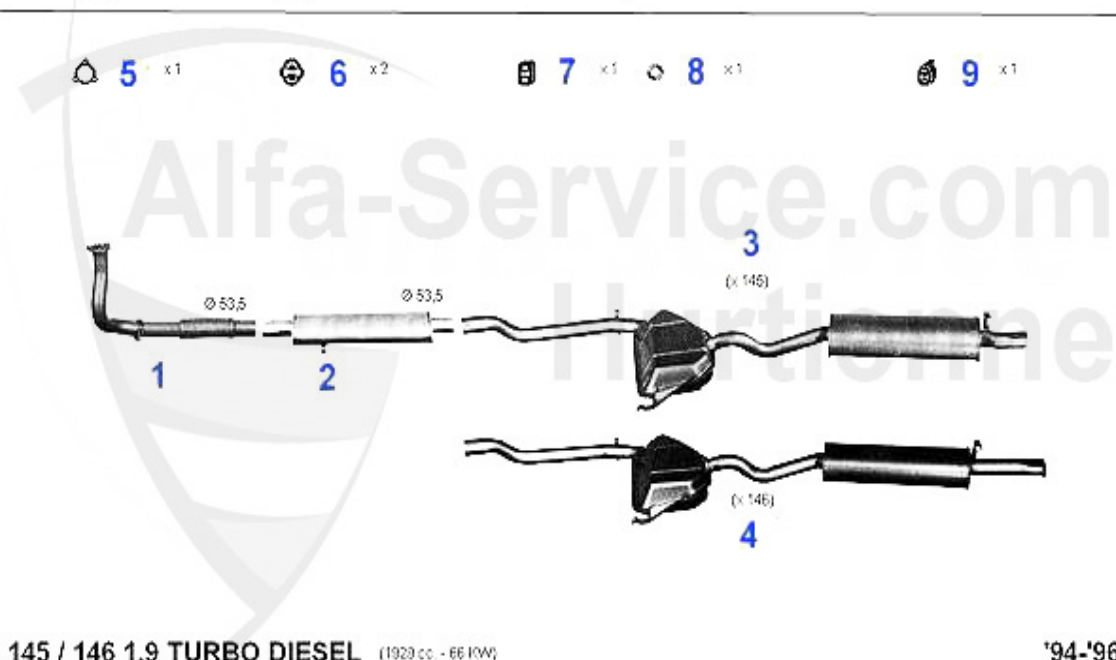

Abgasanlage/Exhaust System 145/6 1.9 TD

1	VSD445201 silenziatore ant. 145/6 1.9 TD 94-96 155 1.9 TD	118.41 EUR
2	MSD254303 silenziatore centrale 145/6 1.9 TD 94-96 155 1.9 TD	96.95 EUR
3	ESD113209 silenziatore terminale 145 1.9 TD 94-96	139.52 EUR
4	ESD114209 silenziatore terminale 146 1.9 TD 94-96	169.58 EUR
5	SAT094477 guarnizione sil. ant. 145/6,155 TD	6.26 EUR
6	SAT091032 Gummi/Auspuffaufhängung 145/6 TD MSD	1.33 EUR
7	SAT091124 Gummi/Auspuffaufhängung 145/6 ESD 155 MSD	3.59 EUR
7	SAT091119 gomma sospensione marmitta 145/6 TD con cat.	6.06 EUR
8	SAT091011 anello gommato - supporto scarico, vari modelli	1.80 EUR
9	SAT091073 Gummi/Auspuffaufhängung 145/6 TD ESD	2.46 EUR