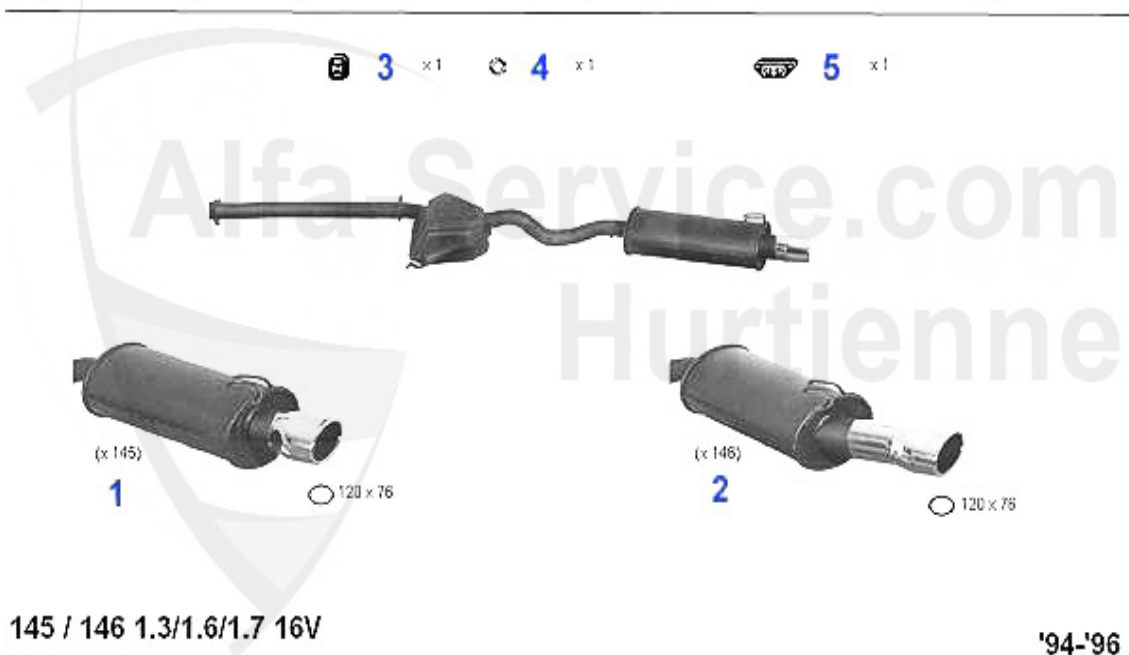

145/6 > impianto scarico > versione sport > Boxer Bj. 94-96

Sportauspuff/Sport Exhaust System 145/6 Boxer Bj. 94-96

1	SNSD1130 Sport-Endtopf 145 1.3-1.7 16V bj. 94-96 Endrohr oval verchromt 120x76 mm	289.00 EUR
2	SNSD1140 Sport-Endtopf 146 1.3-1.7 16V Bj. 94-96 Endrohr oval verchromt 120x76 mm	259.00 EUR
3	SAT091124 Gummi/Auspuffaufhängung 145/6 ESD 155 MSD	3.59 EUR
4	SAT091011 anello gommato - supporto scarico, vari modelli	1.80 EUR
5	SAT091041 Gummi/Auspuffaufhängung 145/6,155 ESD	4.50 EUR