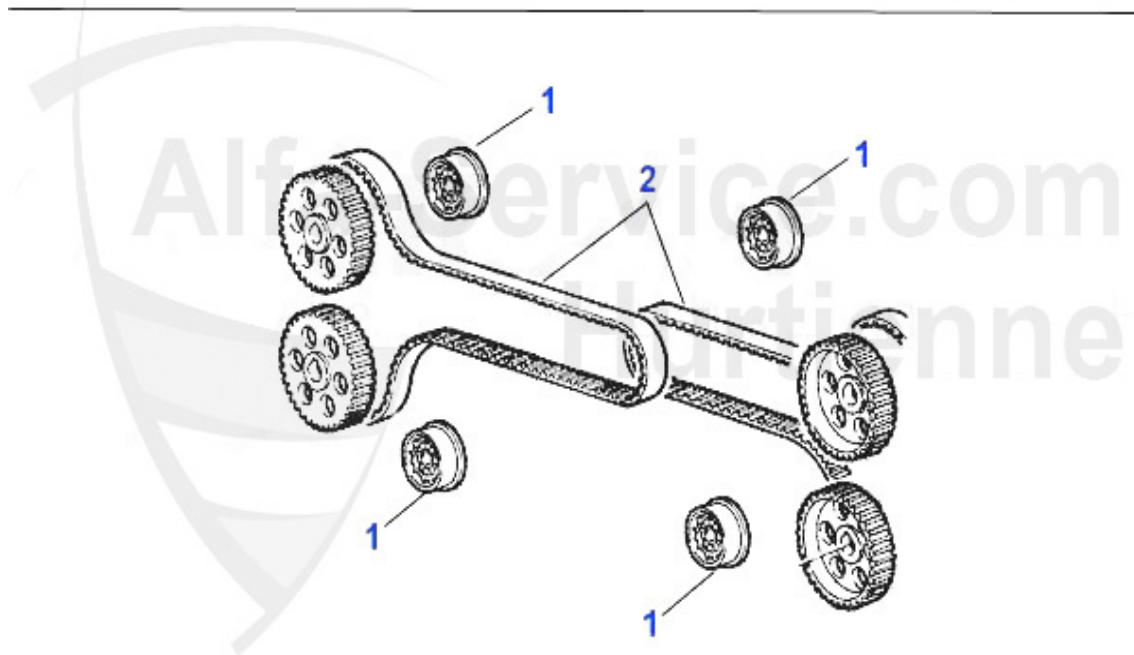

Zahnriemen 145/6 1.7 ie 16V Boxer

1	SR56010	puleggia 33,145/6 1.7 ie 16V	32.01 EUR
2	ZR94387	cinghia dentata 121SP200 33,145/6 1.7 ie 16V	41.00 EUR