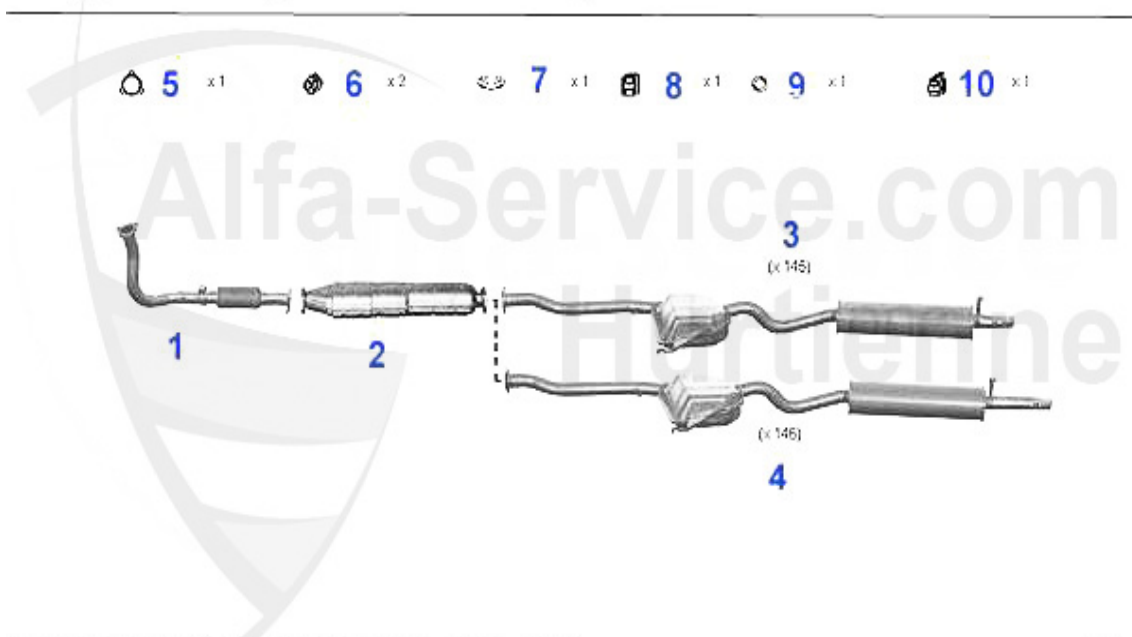

Abgasanlage/Exhaust System 145/6 1.9 TD Kat

145 / 146 1.9 TURBO DIESEL KAT. (1929 cc - 66 kW)

'94-

1	VSD254901 silenziatore ant. 145/6 1.9 TD cat. 94> 155 1.9 TD cat.	208.85 EUR
2	KAT254933 catalizzatore 145/6 1.9 TD catalizzatore 155 1.9 TD cat.	584.74 EUR
3	ESD113309 silenziatore terminale 145 1.9 TD cat.	221.22 EUR
4	ESD114309 silenziatore terminale 146 1.9 TD cat. 94>	243.95 EUR
5	SAT094477 guarnizione sil. ant. 145/6,155 TD	6.26 EUR
6	SAT091119 gomma sospensione marmitta 145/6 TD con cat.	6.06 EUR
7	SAT094002 anello catalizzatore vari modelli	8.90 EUR
8	SAT091124 Gummi/Auspuffaufhängung 145/6 ESD 155 MSD	3.59 EUR
9	SAT091011 anello gommato - supporto scarico, vari modelli	1.80 EUR
10	SAT091073 Gummi/Auspuffaufhängung 145/6 TD ESD	2.46 EUR