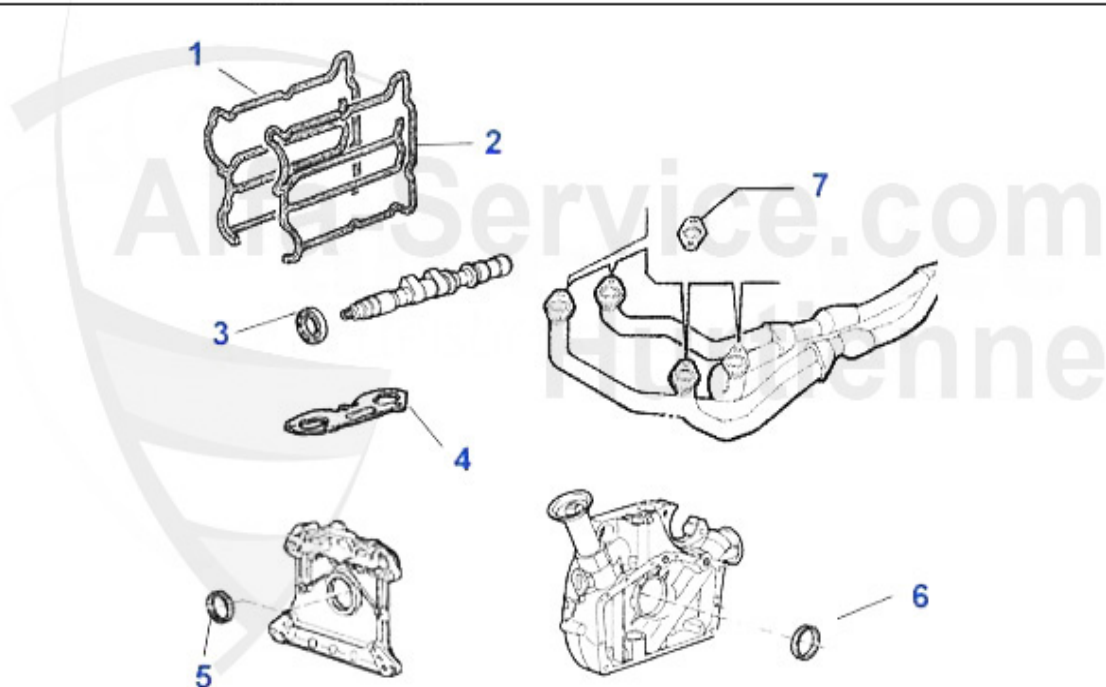

Motordichtungen/Engine Gaskets 145/6 1.7 IE 16V Boxer

1	VDD46400	guarnizione coperchio valvola sx 33, 145/6 1.7 ie/16V 90-96	22.99 EUR
2	VDD46500	guarnizione coperchio valvola dx 33 145/6 1.7ie/16V 90-96	12.83 EUR
3	WD57200	guarnizione albero a camme 33 (907), 145/6 1.7 IE 16V	9.90 EUR
4	ASKD25029	guarnizione collettore di aspirazione 33 (907),145/6 Boxer 16V	12.53 EUR
5	WD17600	guarnizione albero motore ant. 40/56/10 Arna,Sud/Sprint,33 (905/7),145/6 Boxer, 155 TS 8V # 0006645	18.66 EUR
6	WD30500	guarnizione albero motore post. (volano) Arna,Sud/Sprint,33 (905/7),145/6 Boxer	39.00 EUR
7	SAT46397	guarnizione collettore di scarico 33 (907),145/6 1.7 ie 16V	8.50 EUR