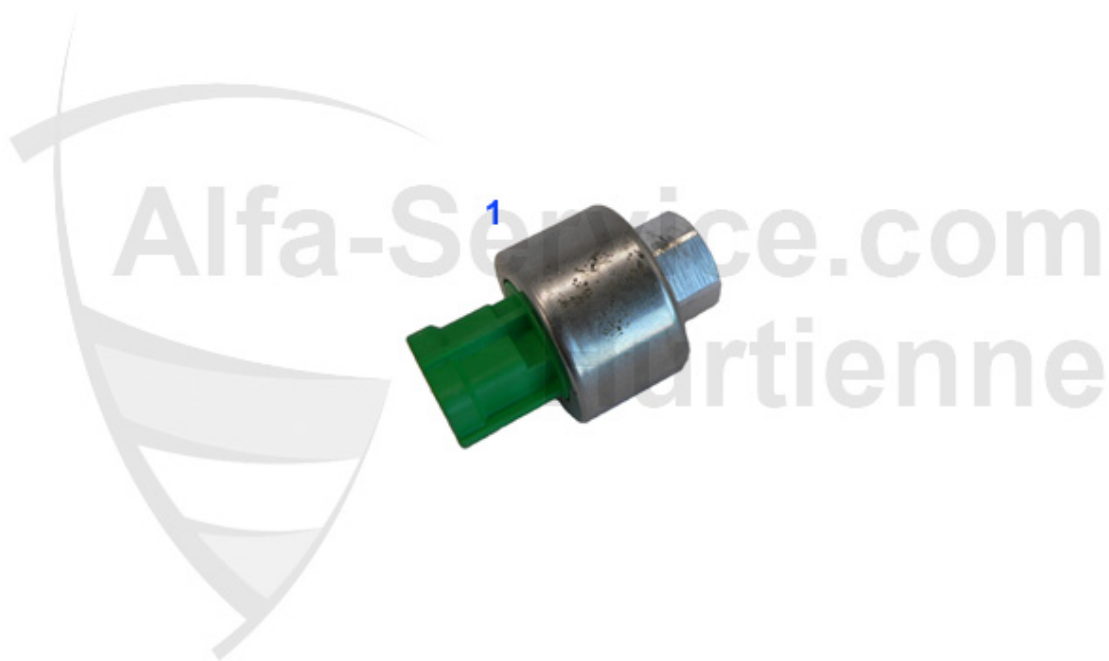

---

1 KS76438 pressostato aria condizionata

45.99 EUR