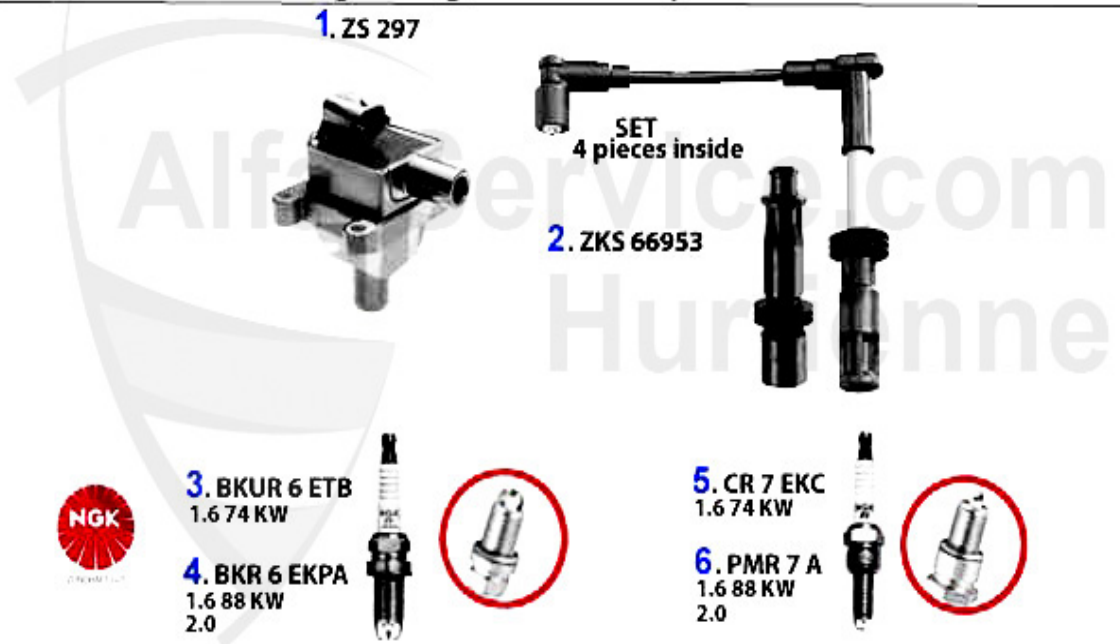

Zündanlage/Ignitionsystem 147 TS

1	ZS297	bobina 147,166,GTV/Spider (916) CF3	94.90 EUR
2	ZKS66953	kit cavi di accensione 147,156,166,GTV/ Spider (916),Nuovo GT - TS 16V CF3	79.00 EUR
3	BKUR 6 ETB	Zündkerze NGK 147 1.6 16V TS ACHTUN G:benötigt werden 2 Kerzen je Zylinder je 1x BKUR 6 ETB/CR 7 EKC	6.00 EUR
4	BKR 6 EKPA	Zündkerze NGK/3fach Platin 145/6,14 7,155,156,166,gtv/spider (916) alle 4-Zylinder TS/JTS Bj. 95> ACHTUNG: benötigt werden 2 Kerzen je Zylinder - je 1x BKR 6 EKPA/PMR 7 A	27.50 EUR
5	CR 7 EKC	Zündkerze NGK 147 1.6 16V TS ACHTUN G:benötigt werden 2 Kerzen je Zylinder je 1x CR 7 EKC/BKUR 6 ETB	13.92 EUR
6	PMR 7 A	Zündkerze NGK Iridium Langzeitkerze 145/6,147,155,156,166,gtv/spider (916) alle 4-Zylinder TS/JTS Bj. 95> ACHTUNG: benötigt werden 2 Kerzen je Zylinder je 1x PMR 7 A/BKR 6 EKPA	27.50 EUR