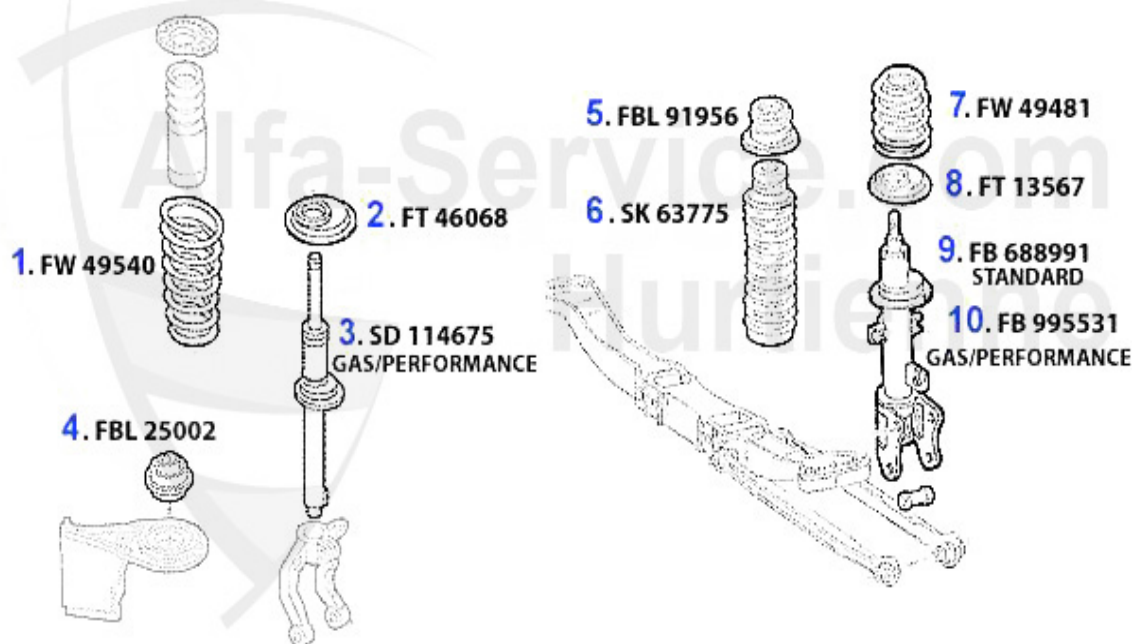

Federbeine/Struts 147 JTD

1	FW49540	Fahrwerksfeder vorne 147 1.9 JTD	73.99 EUR
2	FT46068	scodellino ant. 147,Nuovo GT (gomma)	5.00 EUR
3	SD114675	Stossdämpfer vorne 147,156,oben Sti ft/unten Schelle,1-Rohr Gas Performance,Sport-Stossdämpfer zur Nachrüstung	119.00 EUR
4	FBL25002	Federbeinlager 147,156,166,Nuovo GT VA	49.50 EUR
5	FBL91956	Federbeinlager 147 HA TS/JTD,Nuovo GT	38.50 EUR
6	SK63775	Staubkappe-Anschlagpuffer 147 HA TS/JTD	10.95 EUR
7	FW49481	Fahrwerksfeder hinten 147,156,Nuovo GT	69.00 EUR
8	FT13567	Federteller HA 147,156,Nuovo GT (Gummi)	55.00 EUR
9	FB688991	Federbein hinten 147	109.99 EUR
10	FB995531	Federbein hinten 147,2-Rohr Gas Performance Sportdämpfer zur Nachrüstung	182.09 EUR