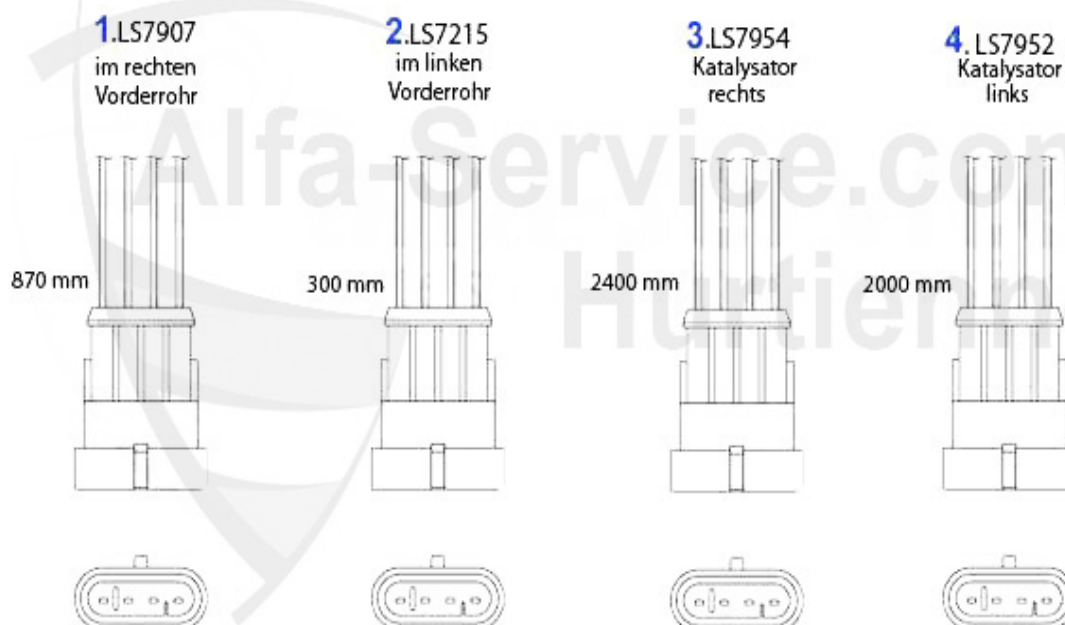

Lambda-Sonde/Lambda Probe 147 GTA

1	LS7907	Lambda-Sonde 147 GTA,156 2.5 V6 24V bj. 10.00>/3.2 GTA,gtv/spider (916) 3.2 V6 24V,GT Nuovo 3.2 V6 24V 4-adrig	108.00 EUR
2	LS7215	Lambda-Sonde 147 1.6 16V TS ECO, 3.2 V6 24V GTA 166 2.5/3.0 V6 24 V, spider (916) 3.0 V6 bj. 10.00>,4-adrig	111.82 EUR
3	LS7954	Lambda-Sonde 147 GTA,156 2.5 V6 24V bj. 01.02>/ 3.2 GTA bj.03.02>,166 3.2 V6 24V, gtv/spider (916) 3.2 V6 24V, GT Nuovo 3.2 V6 24V,4-adrig	109.00 EUR
4	LS7952	Lambda-Sonde 147 GTA,156 2.5 V6 24V bj. 01.02>/3.2 GTA,GT Nuovo 3.2 V6 24V,gtv/spider 3.2 V6 24V,4-adrig	99.00 EUR