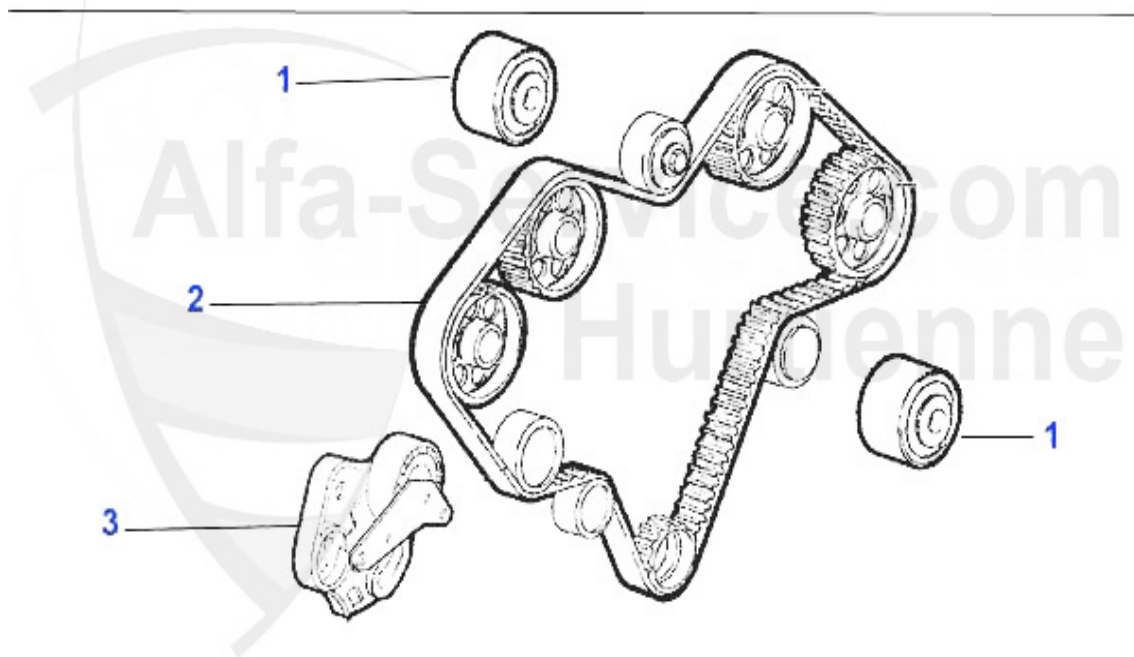

Zahnriemen 147 GTA

1	UR55876	Umlenkrolle f. Zahnriemen 147,156,166,gtv/spider (916) V6 24V	79.00 EUR
2	ZR94741	Zahnriemen 185H9.5P280 147,156, 166,gtv/spider (916),Nuovo GT V6 24V Hochtemperaturausführung	89.00 EUR
3	SR55875	Riemenspanner f. Zahnriemen 147 3.2 GTA,156/166 2.5/3.0 V6 24V/3.2 GTA, gtv/spider (916) 3.2 GTA	149.00 EUR