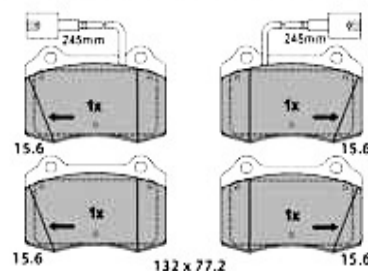

Brembeläge/Brakepads 147 vorne/front

1. 23140
1.6 76KW > #3021489

2.23289
1.6/2.0 TS 16V, 1.9 JTD

3. 62239
GTA >10.2003

4. 62692
GTA 10.2003>

1	23140 193 05	SBB VA mit WE 147 1.6 16V TS 156 1.6/1.8/16V TS/1.9 JTD bj. 09.97-10.00 Bremsssystem: Ate	63.96 EUR
2	23289 193 05	SBB VA mit WE 145/6 1.8/2.0/16V/TS/ QV bj. 01.97>,147 1.6/2.0/16V/TS Bremsssystem: Ate	69.76 EUR
3	62239	pastiglie asse ant. 147/156 GTA >10.03	87.20 EUR
4	62692	pastiglie asse ant. 147/156 GTA 10.03>	93.87 EUR