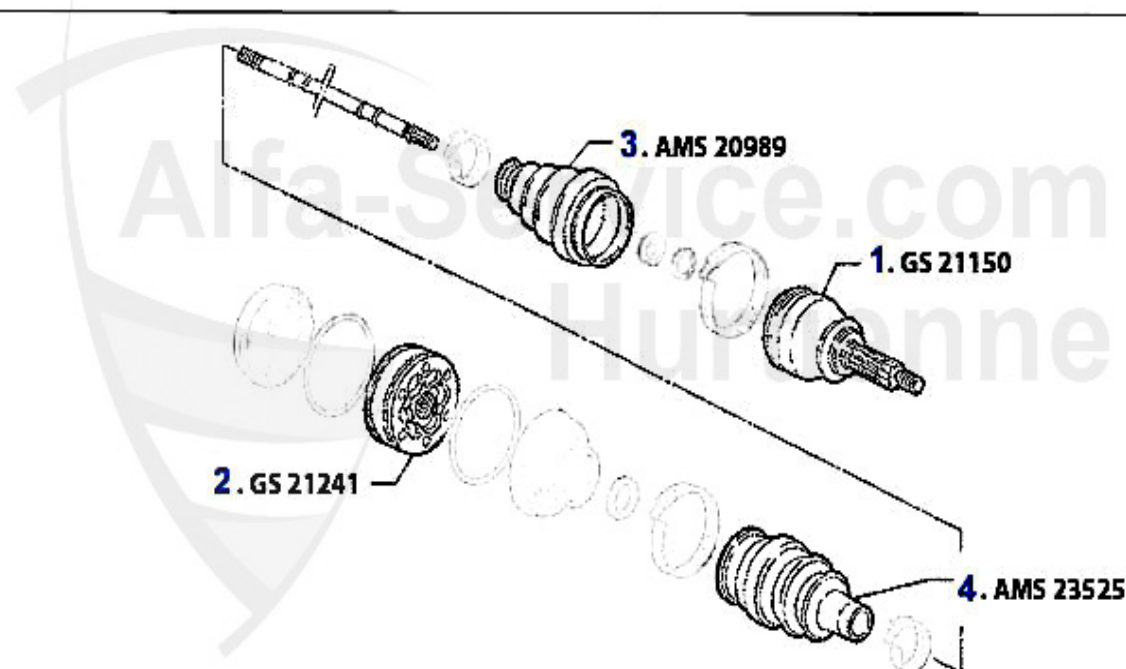

Antriebswelle/Driveshaft 147 1.6/2.0 TS

1	GS21150	snodo esterno 145/6 TS 16V # 3180592, 147 TS 16V,GTV/Spider (916) TS #6063041>	121.05 EUR
2	GS21241	snodo interno GTV/Spider (916),155,145/6 TS 16V,156 TS 16V,166 2.0 TS,147 1.6/2.0 TS	111.72 EUR
3	AMS20989	kit cuffie esterne 145/6 TS,155 TB,GTV/ Spider 916,Alfa 166 2.0 TS 16V (86-27mm)	17.90 EUR
4	AMS23525	cuffia interna 155 1.7-2.0 TS,166 2.0 TS 16V	25.55 EUR