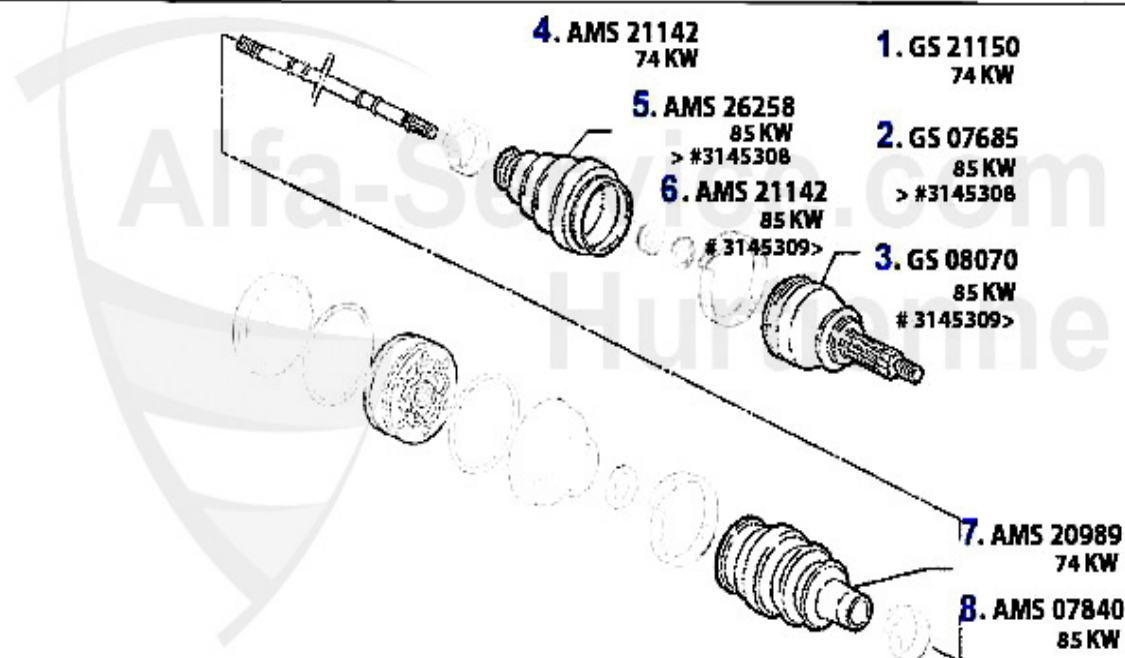

Antriebswelle/Driveshaft 147 1.9 JTD 8V

1	GS21150	snodo esterno 145/6 TS 16V # 3180592, 147 TS 16V,GTV/Spider (916) TS #6063041>	121.05 EUR
2	GS07685	snodo esterno 147 1.9 JTD 8V (85KW)/16V (103KW) > #3145308	152.86 EUR
3	GS08070	snodo esterno 147 1.9 JTD 8V (85KW)/16V (103KW) # 3145308>	148.75 EUR
4	AMS21142	kit cuffie esterne 147,156,GTV/Spider, Nuovo GT 3.2 V6 24V/GTA,166 2.4 JTD 20V, 147 (90-27mm)	20.42 EUR
5	AMS26258	kit cuffie interne 155 2,5 TD flangia in metallo (107-22m)	14.26 EUR
7	AMS20989	kit cuffie esterne 145/6 TS,155 TB,GTV/ Spider 916,Alfa 166 2.0 TS 16V (86-27mm)	17.90 EUR
8	AMS07840	kit cuffie interne 147 1.9 JTD 8V,156 JTD Mod. 2002 (82-24mm)	21.44 EUR