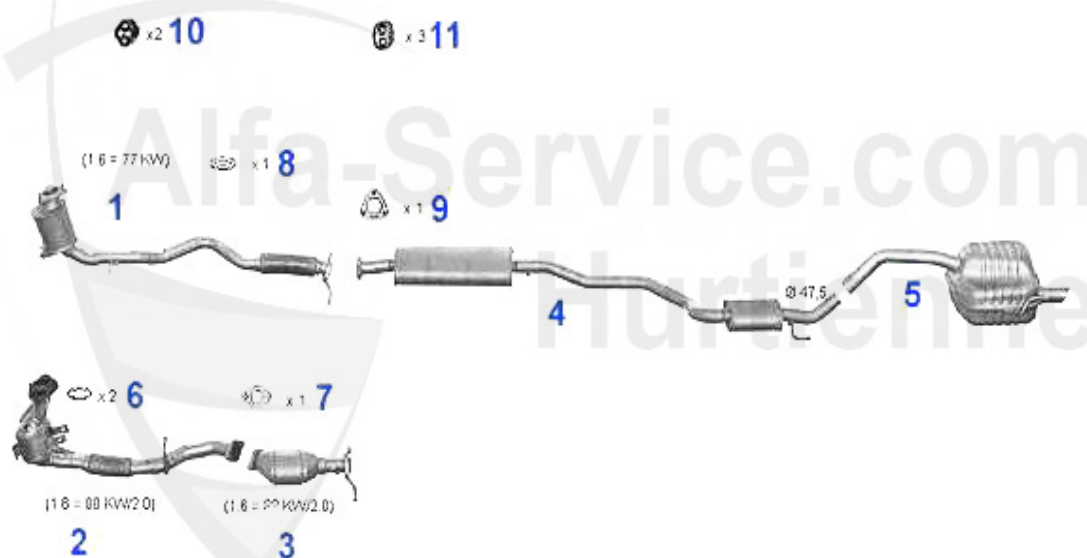

1 STV203202 elettrovalvola per Turbo 147, 156, 159, 166,GT, Brera, Mito, Nuovo Spider

68.94 EUR

Abgasanlage/Exhaust System 147 TS

147 16V T.S. 1.6/2.0 (1598 cc - 77 KW - Mot.AR37263/88 KW - Mot.AR32104/11070 cc - 110 KW - Mot.AR32310)