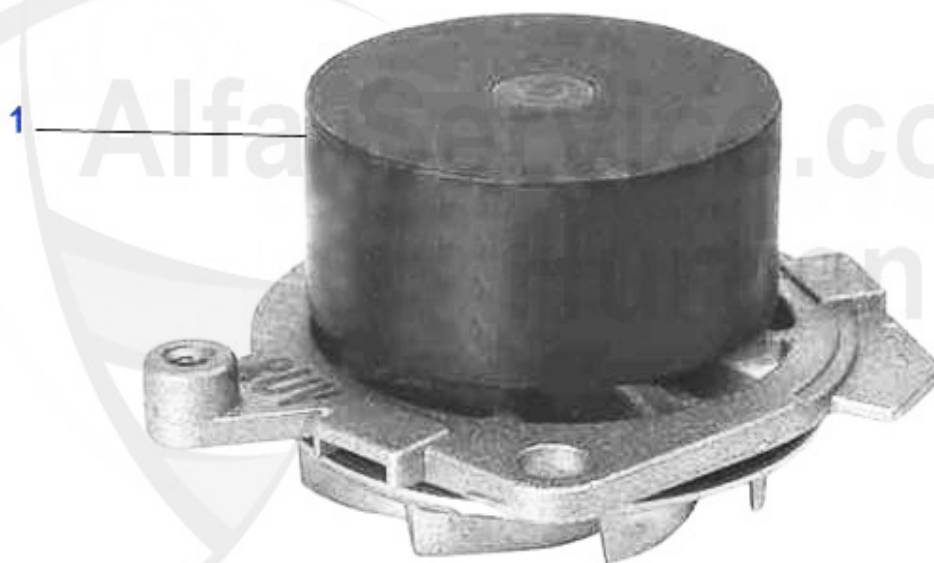

147 > motore > raffreddamento motore > TS 16V > pompa acqua

Wasserpumpe/Waterpump 147 1.6/2.0 TS 16V

---

1 WP00310 pompa acqua 145/6 1.4/1.6/1.8/2.0/ie 16V TS,147 1.6/2.0 ie 16V
TS,155,156,1.6/2.0 16V TS/JTS,166 2.0 TS/JTS,GTV/Spider (916) 1.8/2.0
16V TS

69.00 EUR