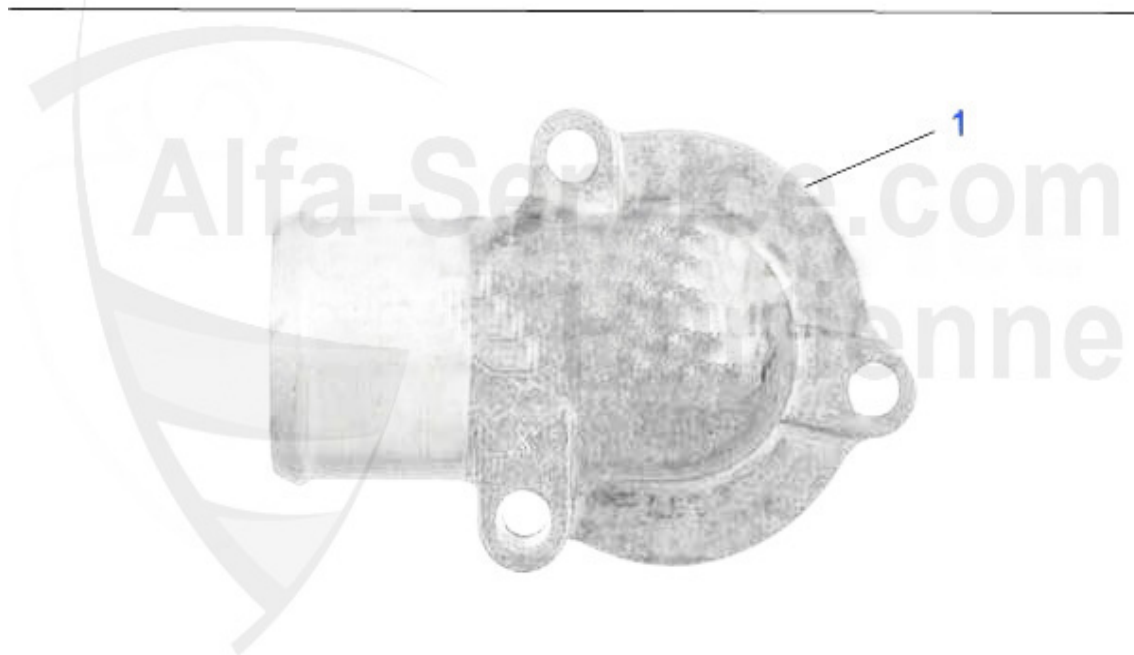

147 > motore > raffreddamento motore > 3.2 V6 24V/GTA > termostato

Thermostat 147 3.2 V6 24V/GTA

---

1 TH52403 termostato V6 24V/GTA 147,166,GTV/Spider (916)

75.90 EUR