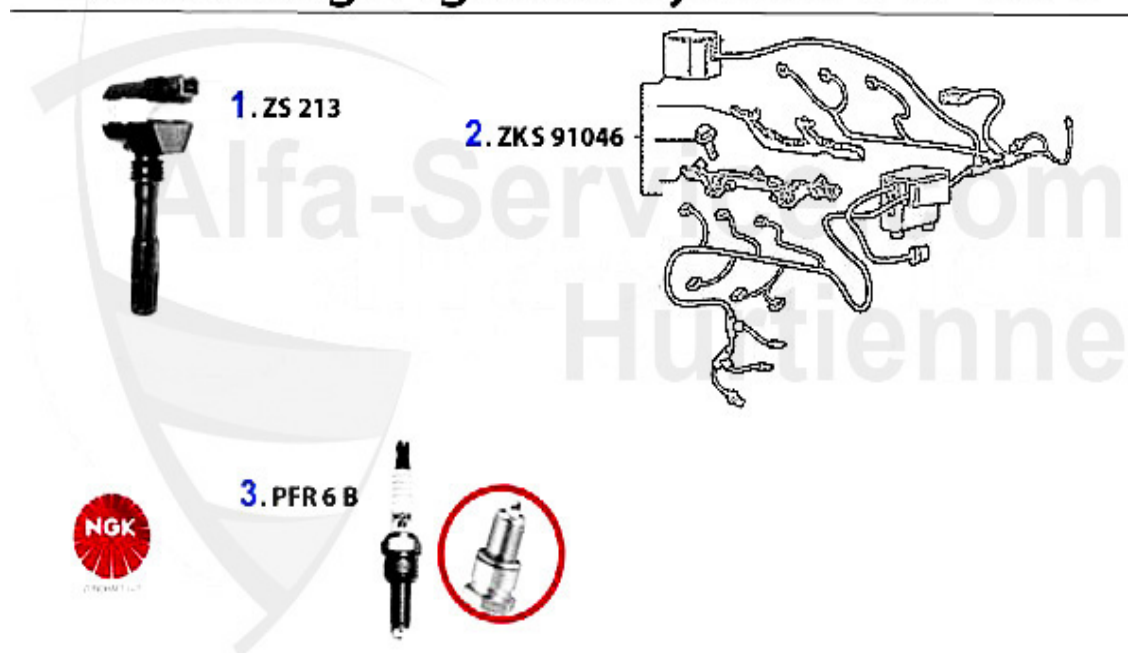

Zündanlage/Ignitionsystem 147 GTA

1	ZS213	bobina 156,164,166,Spider/GTV (916) 2.5/ 3.0 V6 24V 94-00	104.90 EUR
2	ZKS91046	Zündkabelsatz 147, 156, 166, gtv/ spider (916), Nuovo GT - V6 24V CF3	***
3	PFR 6 B	Zündkerze NGK 33 1.7 ie 16V,145/6 1.7 ie 16V,147 3.2 GTA,156 2.5 V6 24 V/3.2 GTA,164 Super 3.0 V6 24V,166 2.5/3.0 V6 24V,gtv/spider (916) 3.0 V6 24V/3.2 V6	19.00 EUR