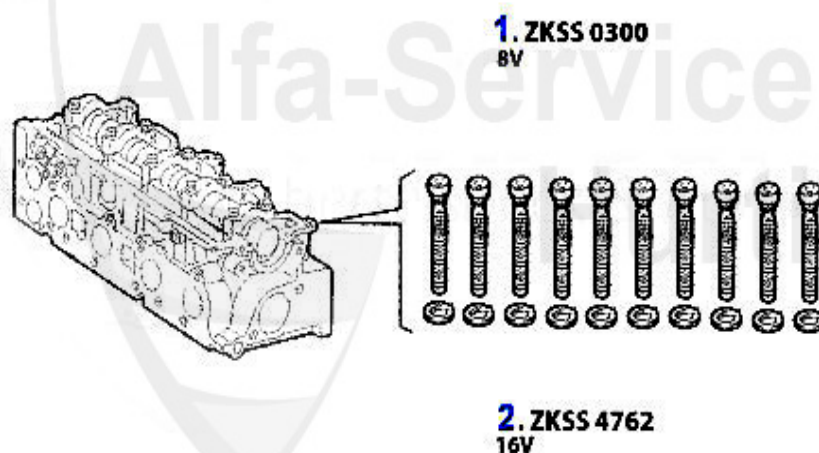

Kopfschraubensatz/Head Screw Set 147 1.9 JTD

1	ZKSS0300	serie di viti a testa 145/6,147,156 1.9 JTD 8V 74/85 KW	49.00 EUR
2	ZKSS4762	serie di viti a testa 1.9 JTD 16V	38.47 EUR