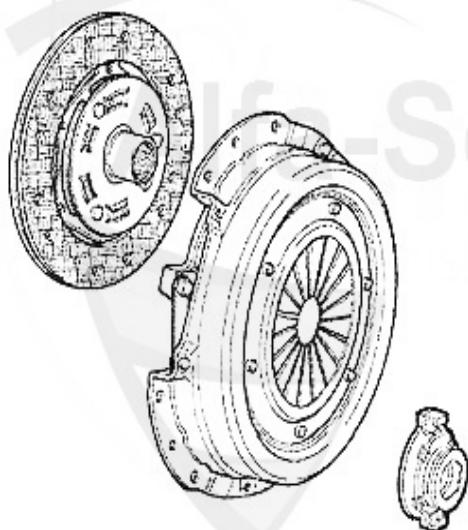

Kupplungs-Kit/Clutch Set 147 1.9 JTD 8V

1. KK 734802

Ø 230 mm

74 KW

2. KK 739539

Ø 235 mm

85 KW

1	KK734802	kit frizione 147 1.9 JTD 8V 74 KW	224.66 EUR
2	KK739539	kit frizione 156/SW,166 1.9/2.4 JTD 8/10V,147 1.9 JTD 8V 85KW	410.15 EUR