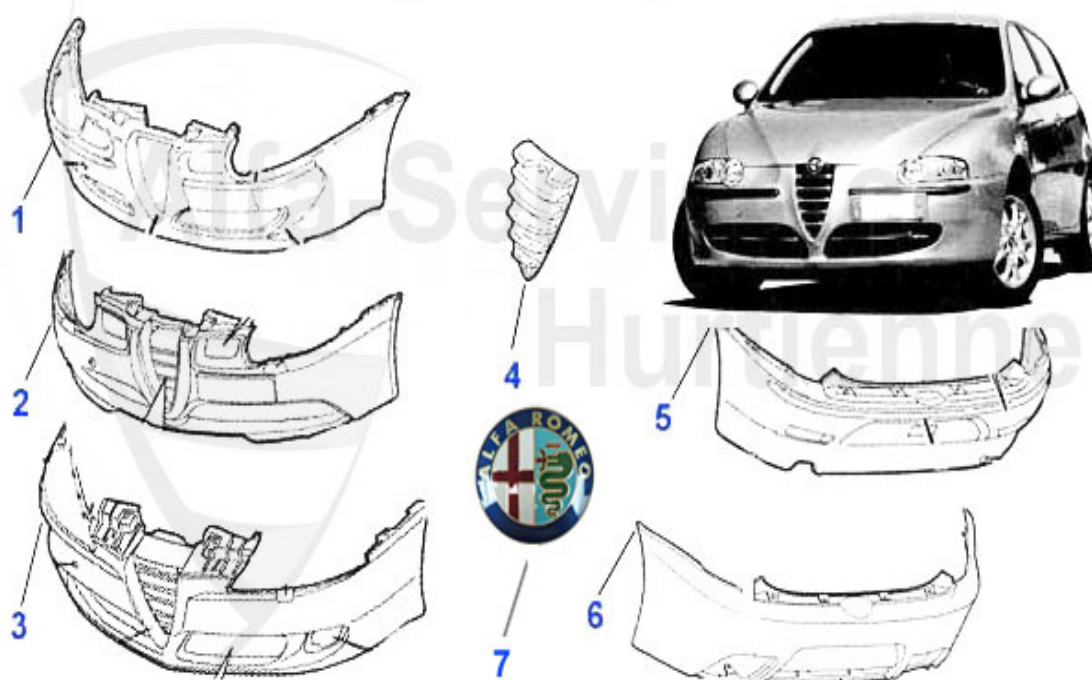

147 > carrozzeria > paraurti/griglia radiatore

1	STF09900	paraurti ant. 147 (Progression, Distinctive) anni >05	165.01 EUR
2	STF40618	paraurti 147 GTA anteriore	***
3	STF39013	paraurti 147 ant. (Impression, Progression, Distinctive) anni 05> (Facelift)	329.00 EUR
4	KG56597	griglia radiatore 147 (nel paraurti)	52.50 EUR
5	STF06361	paraurti post. 147 anni >05	132.34 EUR
6	STF57243	paraurti 147 post. anni 05> (Facelift)	355.00 EUR
7	MZ58973	emblema Alfa per griglia radiatore 147, GTV/Spider (916) 04> (Facelift)	54.00 EUR