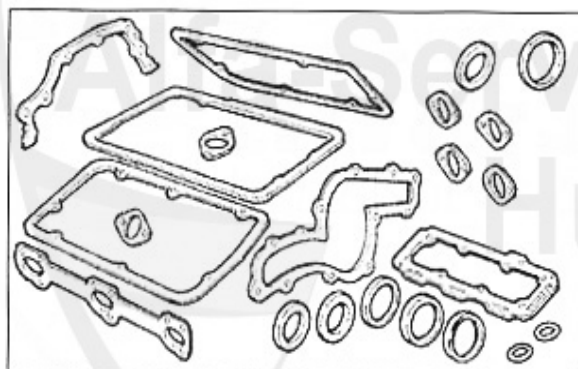

Motordichtsatz/Full Set 147 GTA

1. MDS 74200

1 MDS74200 serie guarnizioni motore 147,156,166, GTV/Spider (916),Nuovo GT V6
24V/GTA

399.00 EUR