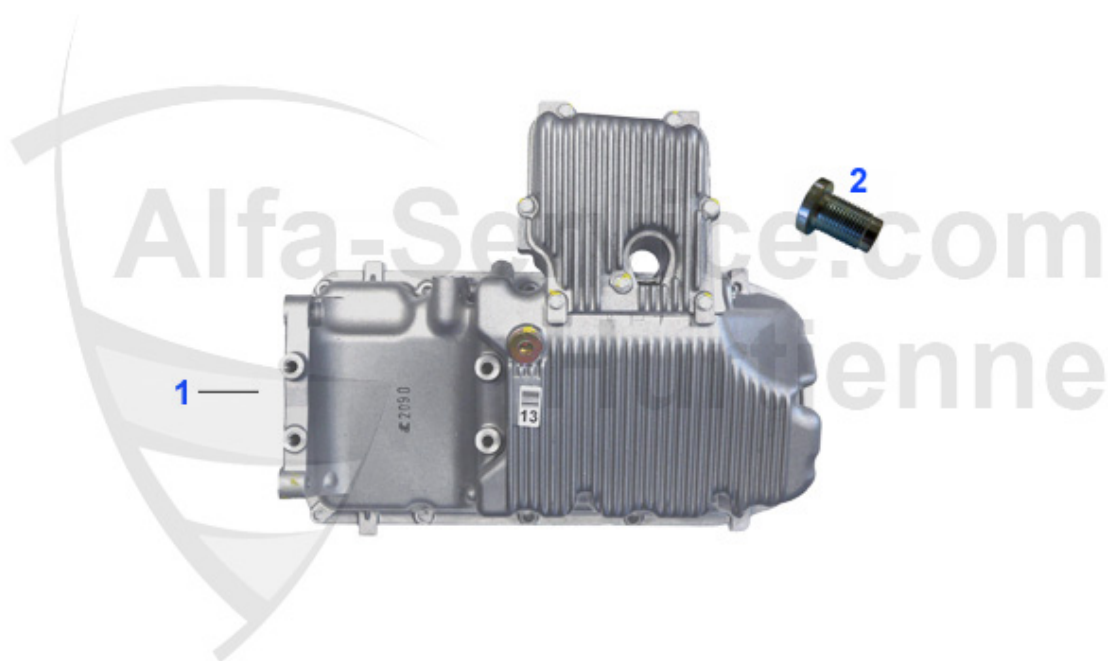

147 > motore > blocco motore > coppa olio

1	OW90209	coppa dell'olio 145/6/7,155,156, GTV Spider (916) TS OE 55190209	***
2	OWD357	Ölablaßschraube Alfa 145,146,147, 155,156,GT,GTV+Sp.916,Nuovo Spider, Brera O.E.46476967 (M18x1,5 30mm H)	7.74 EUR