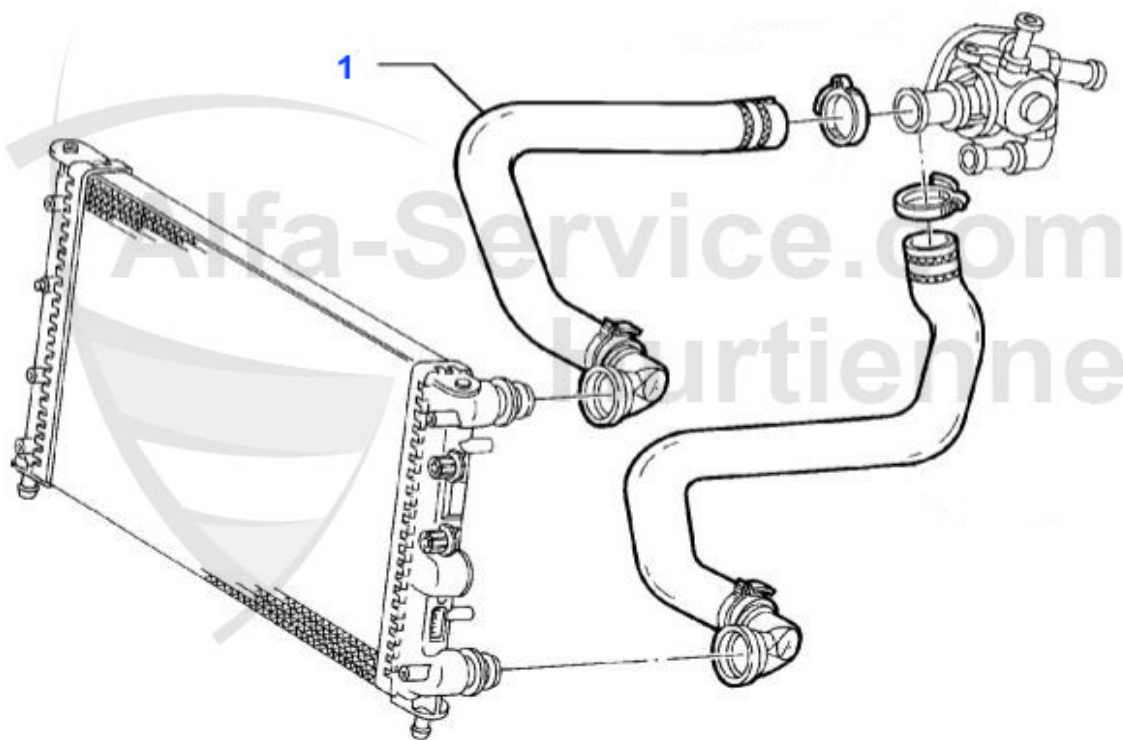

1 KWS14701 Kühlwasserschlauch oben 147 1,6TS/2,0TS 16V(00-10) GT 1,8TS/2,0JTS
(03-10)

42.00 EUR