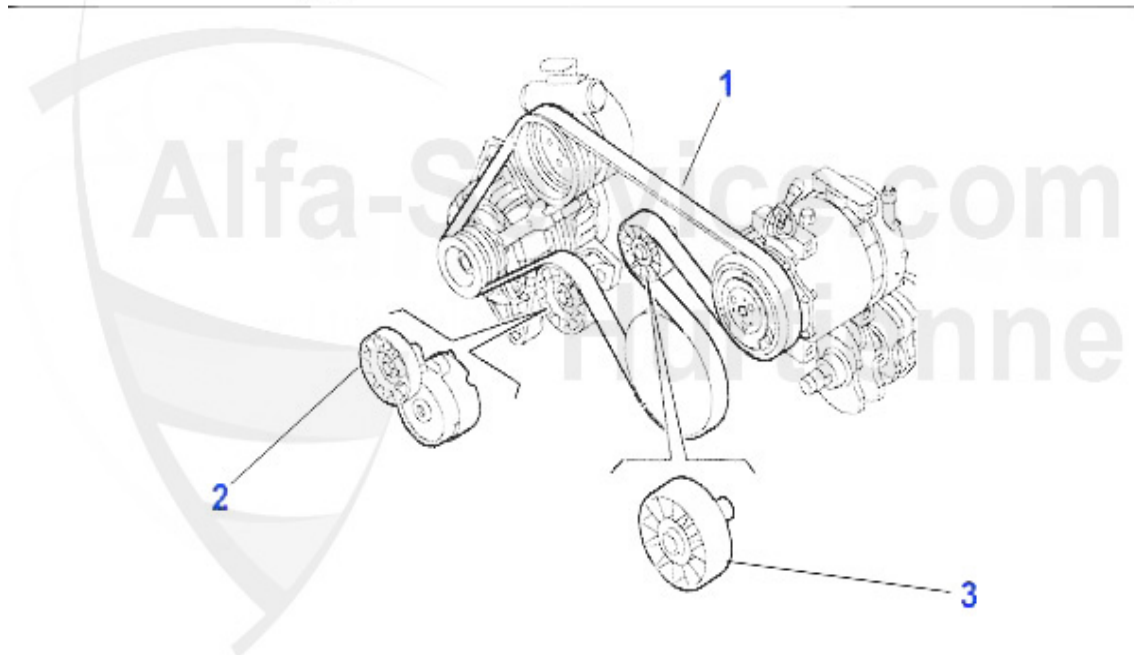

Keilrippenriemen 147 JTD 16V

1	KRR6PK184		30.73 EUR
2	Keilrippenriemen 6PK1842 145/6 1.8 TS mit Klima,155 1.6/1.8 TS mit Klima,Nuovo GT,Generator/Servopumpe/Klimakompressor		
2	SPA55872	Spannarm Keilrippenriemen 145/6/7, 156 1.9 JTD (81/85KW mit/ohne Klima)	44.21 EUR
3	UR55847	Umlenkrolle f. Keilrippenriemen 145 /6,147,156 1.9 JTD mit Klima	30.68 EUR