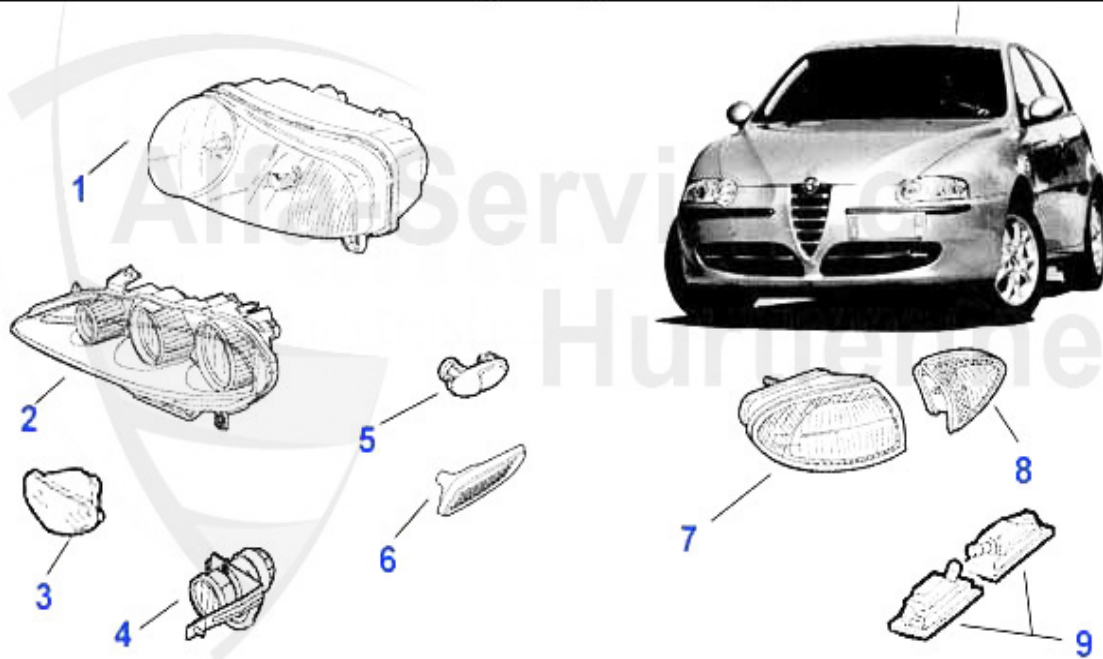

Beleuchtung/Lightning 147

1	SW86817	faro principale dx 147 GTA H7/H1/H1 anni >07.05	***
1	SW84849	faro principale Xenon sx 147 GTA	***
1	SW84848	faro principale Xenon dx 147 GTA	***
1	SW26194	faro principale dx 147 anni 3.02> # 3157764	129.00 EUR
1	SW86818	faro principale sx 147 GTA H7/H1/H1	***
1	SW26196	faro principale sx 147 anni 3.02> # 3157764	129.00 EUR
1	SW56564	faro principale sx 147 anni >3.02 # 3157764	110.79 EUR
1	SW56565	faro principale dx 147 anni >3.02 # 3157764	110.79 EUR
2	SW95447	faro principale 147 dx 05> (Facelift)	163.11 EUR
2	SW95452	faro principale Xenon 147 sx 05> (Facelift)	717.08 EUR
2	SW95448	faro principale 147 sx 05> (Facelift)	163.11 EUR
2	SW95451	faro principale Xenon 147 dx 05> (Facelift)	717.08 EUR
3	BL78825	indicatore 147 GTA ant. dx	350.00 EUR
3	BL56280	indicatore dx 147	32.00 EUR
3	BL56281	indicatore sx 147	32.00 EUR
3	BL78826	indicatore 147 GTA ant. sx	350.00 EUR
4	NSW52642	fendinebbia 147 dx anni 05> (Facelift)	64.12 EUR
4	NSW52643	fendinebbia 147 sx anni 05> (Facelift)	64.12 EUR
5	ZBL13311	indicatore laterale 147	9.00 EUR
6	ZBL86517	indicatore laterale 147 sx anni 05> (Facelift)	11.19 EUR
6	ZBL86516	indicatore laterale 147 dx anni 05> (Facelift)	11.19 EUR
7	RL56347	faro post. dx 147 (esterno)	62.87 EUR
7	RL56349	faro post. sx 147 (esterno)	62.87 EUR
8	RL56348	faro post. dx 147 (interno)	43.63 EUR
8	RL56346	faro post. sx 147 (interno)	43.63 EUR
9	KL86572	illuminazione targa 147, Nuovo GT	16.04 EUR