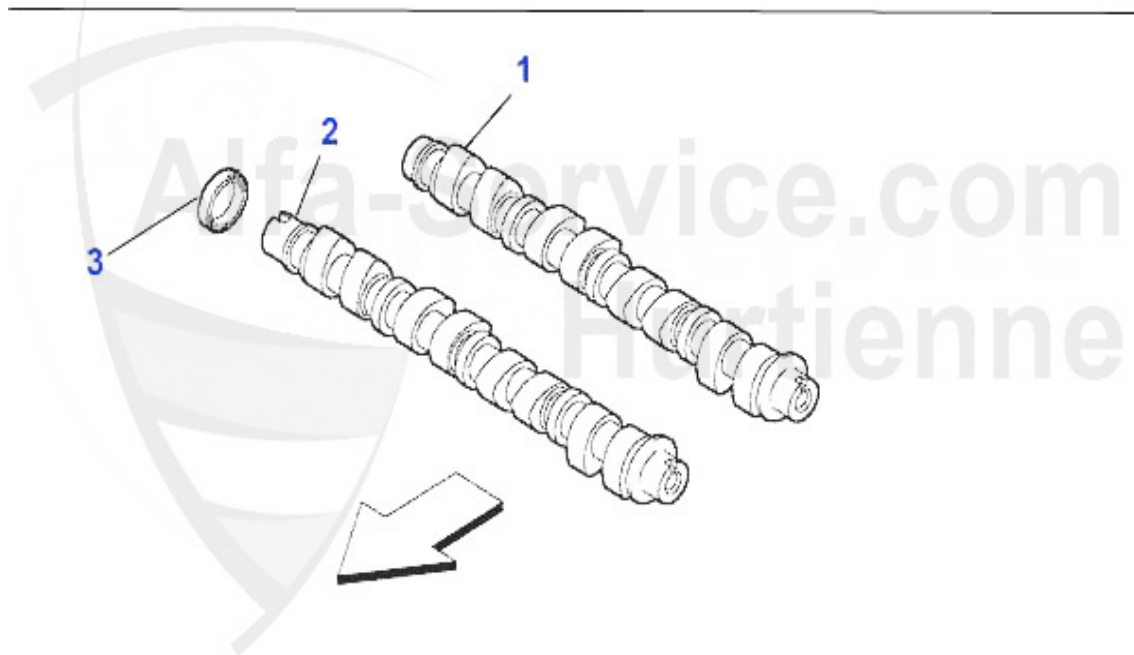

Nockenwelle 147 JTD 16V

1	NKW02052 albero a camme aspirazione 147,156,Nuovo GT 1.9 JTD 16V	208.25 EUR
2	NKW01374 albero a camme scarico 147,156,Nuovo GT 1.9 JTD 16V	179.52 EUR
3	WD02577 Siri Nockenwelle 147,156,166,Nuovo GT 1.9/2.4 JTD 16V/20V	5.90 EUR