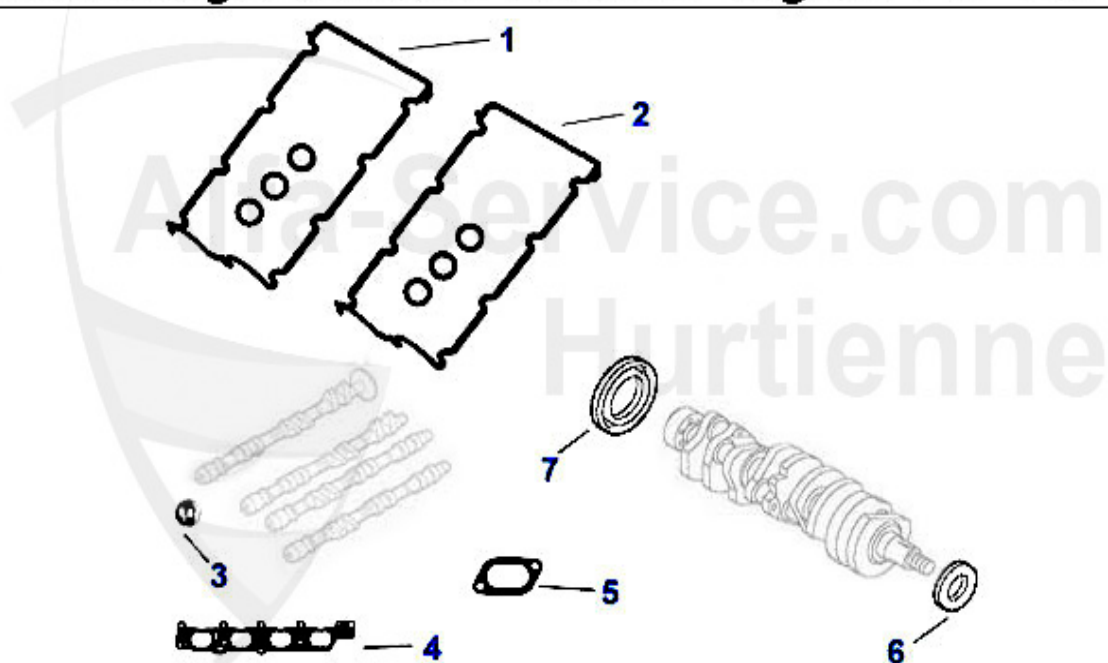

Dichtungen Motor/Gaskets Engine 147 GTA

1	VDD24400	guarnizione coprivalvole dx 147,156,166, GTV/SPIDER (916),Nuovo GT V6 24 V	39.00 EUR
2	VDD24500	guarnizione coprivalvole sx 147,156,166, GTV/SPIDER (916),Nuovo GT V6 24 V	39.00 EUR
4	ASKD86100	Ansaugkrümmerdichtung 156,gtv / spider (916), Nuovo GT 2.0 JTS	57.49 EUR
5	AGKD17600	Abgaskrümmerdichtung 156,164/Super, 166,gtv/spider (916),Nuovo GT V6 24V	9.50 EUR
6	WD62800	Siri kurbelwelle vorne (Riemensch.) 156,166 6-zylinder	16.51 EUR
7	02 060 3 0	anello di tenuta CORTECO posteriore Spider 90-93, 75,90,155,164,GTV 6,166,156	33.50 EUR
7	02 060 3 5	anello di tenuta posteriore Spider 90-93 75,90,155,164,GTV 6,166,156 della REINZ	39.50 EUR