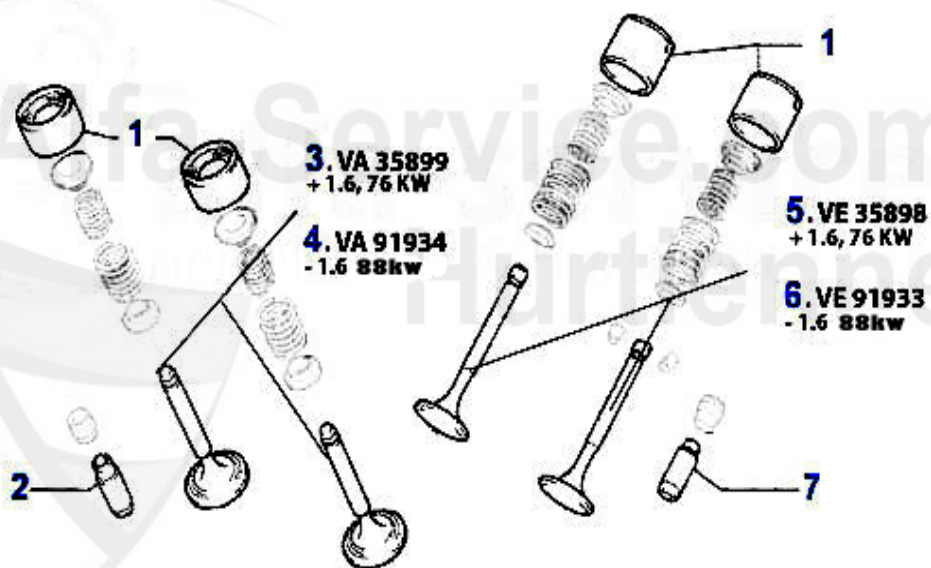

Ventiltrieb 147 TS

1	HST12769	Hydrostössel 145/6,147,155,156,166 gtv/spider(916) alle 16V TS	6.50 EUR
2	VFA11582	guida valvola di scarico + 0.05 TS 16V	21.03 EUR
3	VA35899	valvola di scarico 145/6 1.4/1.6 TS 16V, 147 1.8/2.0 TS 16V	22.47 EUR
4	VA91934	valvola di scarico 145/6/7,155,156, Spider/GTV (916) 1.6/1.8/2.0 TS 16V	18.05 EUR
5	VE35898	valvola di aspirazione 145/6 1.4/1.6 TS 16V, 147 1.6/1.8 TS 16V	22.57 EUR
6	VE91933	valvola di aspirazione 145/6/7,155,156, Spider/GTV (916) 1.6/1.8/2.0 TS 16V	15.28 EUR
7	VFE11575	guida valvola di aspirazione +0.05 TS 16V	21.03 EUR