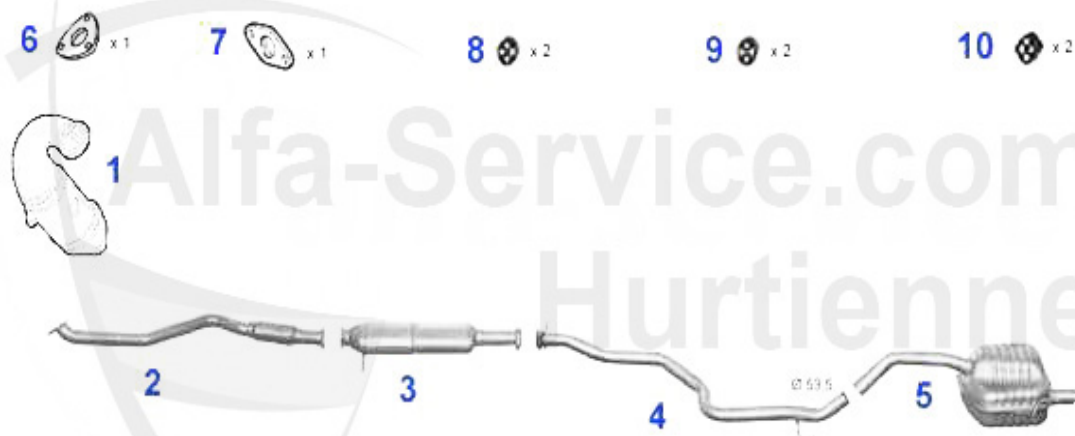

Abgasanlage/Exhaust System 147 1.9 JTD

147 1.9 JTD TURBO DIESEL 8/16V (1910 cc - 85 kW - Mot 937A2000/103 kW)

10/'00-

1	KAT85920 catalizzatore ant. 147 1.9 JTD 8/16V	388.80 EUR
2	VSD116631 silenziatore ant. 147 1.9 JTD 10.00> 156 1.9 JTD 97> a partire da # 0434143	219.02 EUR
3	KAT116633 catalizzatore centrale 147 1.9 JTD 156 1.9 & 2.4 JTD 97>	692.97 EUR
4	MR115404 silenziatore centrale 147 1.9 JTD 10.00>	116.43 EUR
5	NSD115407 silenziatore terminale 147 1.9 JTD anni 10.00>	169.27 EUR
6	SAT094560 guarnizione silenziatore ant. 145/6,156, 166 JTD	4.62 EUR
7	SAT094484 guarn. silenziatore ant./catalizzatore vari	9.75 EUR
8	SAT091143 gomma di supporto marmitta Spider/GTV (916),156,166,147 1.9 JTD 8/16V	3.53 EUR
9	SAT091119 gomma sospensione marmitta 145/6 TD con cat.	6.06 EUR