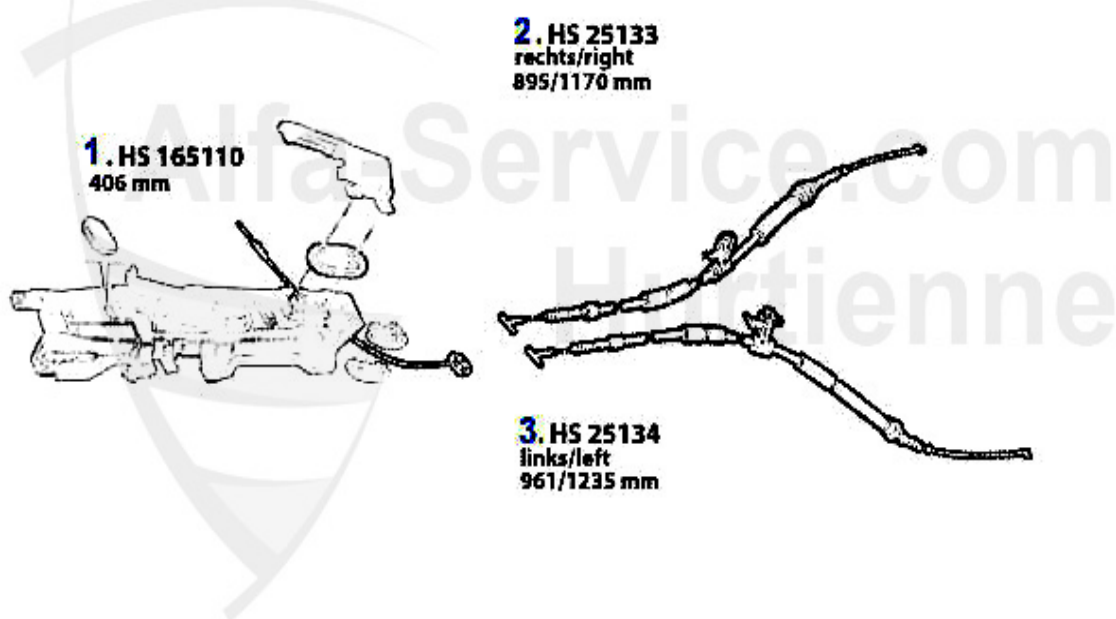

Handbremsseil/Brake Cable 147

1	HS165110	cavo freno a mano ant. 145/6,147,155, Spider/GTV (916),Nuovo GT	19.08 EUR
2	HS25133	cavo freno a mano dx 147	23.09 EUR
3	HS25134	cavo freno a mano sx 147	30.77 EUR