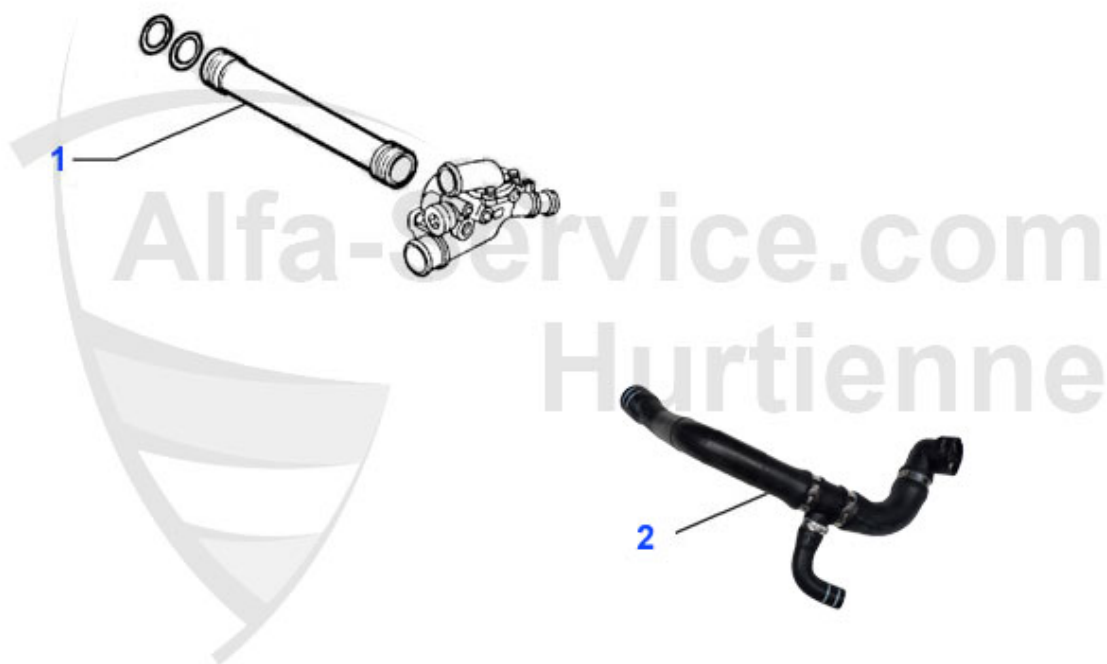

147 > motore > raffreddamento motore > 3.2 V6 24V/GTA > tubi

1 KWS04178 tubo pompa acqua-termostato 2.5/3.0/ 3.2 V6 24V (95-10) ***
147,156.166,GT,GTV/ SPIDER (916)

2 KWS89794 manicotto acqua inferiore 3.2 GTA 147/156/GT (00-10) ***