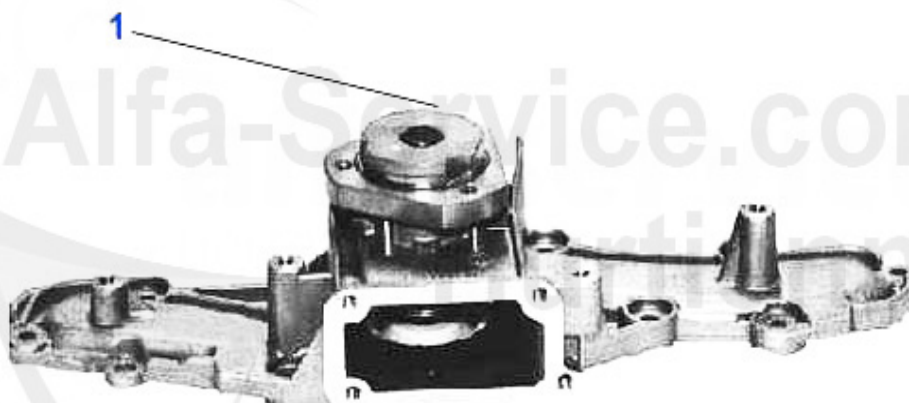

Thermostat 147 3.2 V6 24V/GTA

1 TH52403 termostato V6 24V/GTA 147,166,GTV/Spider (916)

75.90 EUR

147 > motore > raffreddamento motore > 3.2 V6 24V/GTA > pompa acqua

Wasserpumpe/Waterpump 147 3.2 V6 24V/GTA