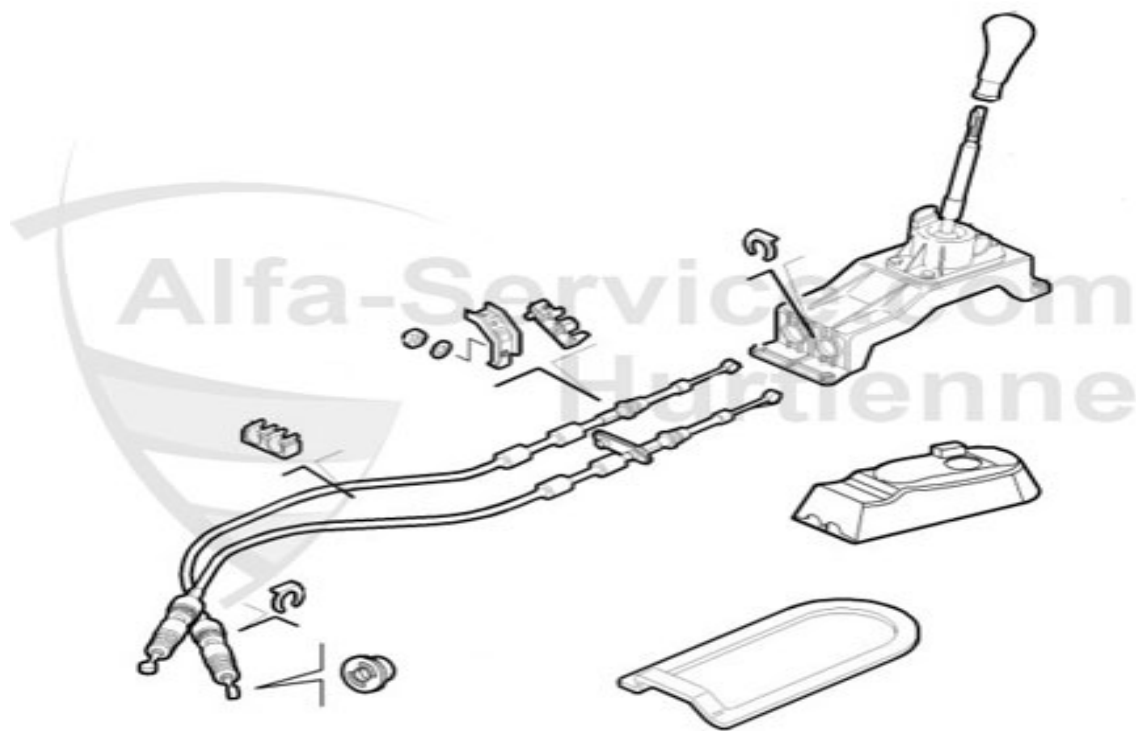

147 > trasmissione > cambio > leve innesto

1 SCS35927 Schaltseil Satz AR147/GT 1,6/1,8/2,0/2,0JTS/1,9JTD 2000-2010

129.00 EUR