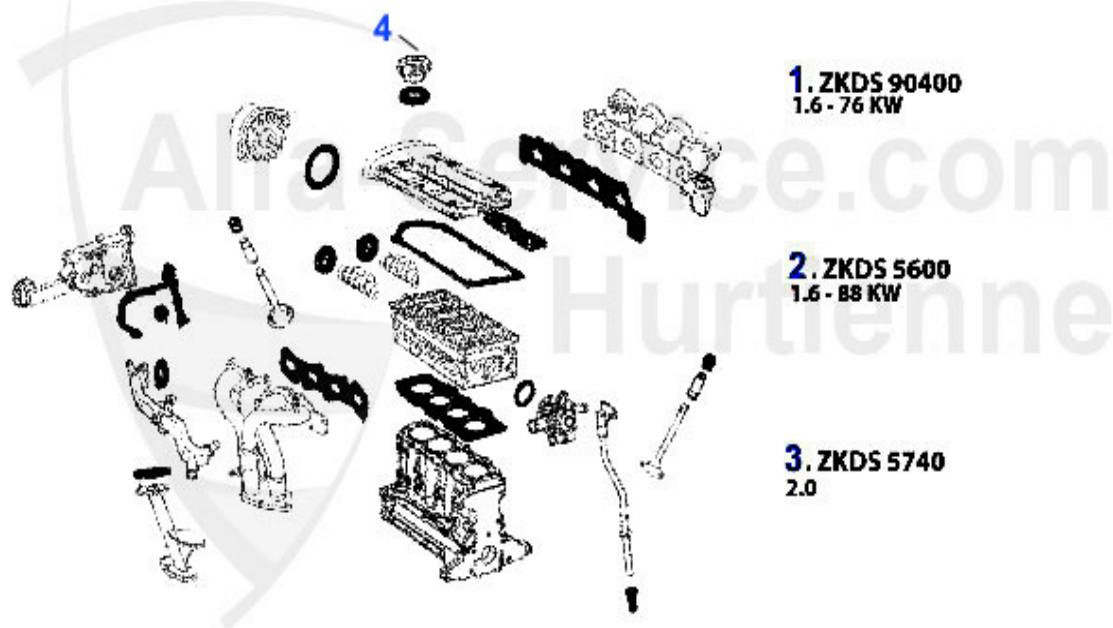

Kopfdichtsatz/Head Set 147 TS

1. ZKDS 90400
1.6 - 76 KW

2. ZKDS 5600
1.6 - 88 KW

3. ZKDS 5740
2.0

1	ZKDS90400 serie guarnizioni testata 147 1.6 TS ECO 76 KW	141.05 EUR
2	ZKDS5600 serie guarnizioni testata 147 1.6 TS 88 KW	125.66 EUR
3	ZKDS5740 serie guarnizioni testata 147,156,Nuovo GT 1.8/2.0 TS CF3	165.01 EUR
4	OED003 Öleinfülldeckel z.schrauben TS Motoren 145/147/155/156/ 166/916 GTV+Spider/Nuovo GT	45.01 EUR