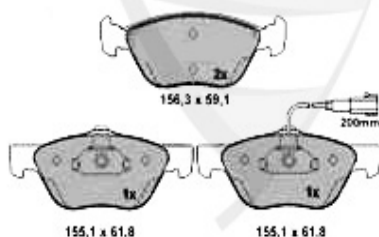

Brembeläge/Brakepads 147 vorne/front

1. 23140
1.6 76KW > #3021489

2.23289
1.6/2.0 TS 16V, 1.9 JTD

3. 62239
GTA >10.2003

4. 62692
GTA 10.2003>

1	23140 193 05	SBB VA mit WE 147 1.6 16V TS 156 1.6/1.8/16V TS/1.9 JTD bj. 09.97-10.00 Bremsssystem: Ate	63.96 EUR
2	23289 193 05	SBB VA mit WE 145/6 1.8/2.0/16V/TS/ QV bj. 01.97>,147 1.6/2.0/16V/TS Bremsssystem: Ate	69.76 EUR
3	62239	pastiglie asse ant. 147/156 GTA >10.03	87.20 EUR
4	62692	pastiglie asse ant. 147/156 GTA 10.03>	93.87 EUR