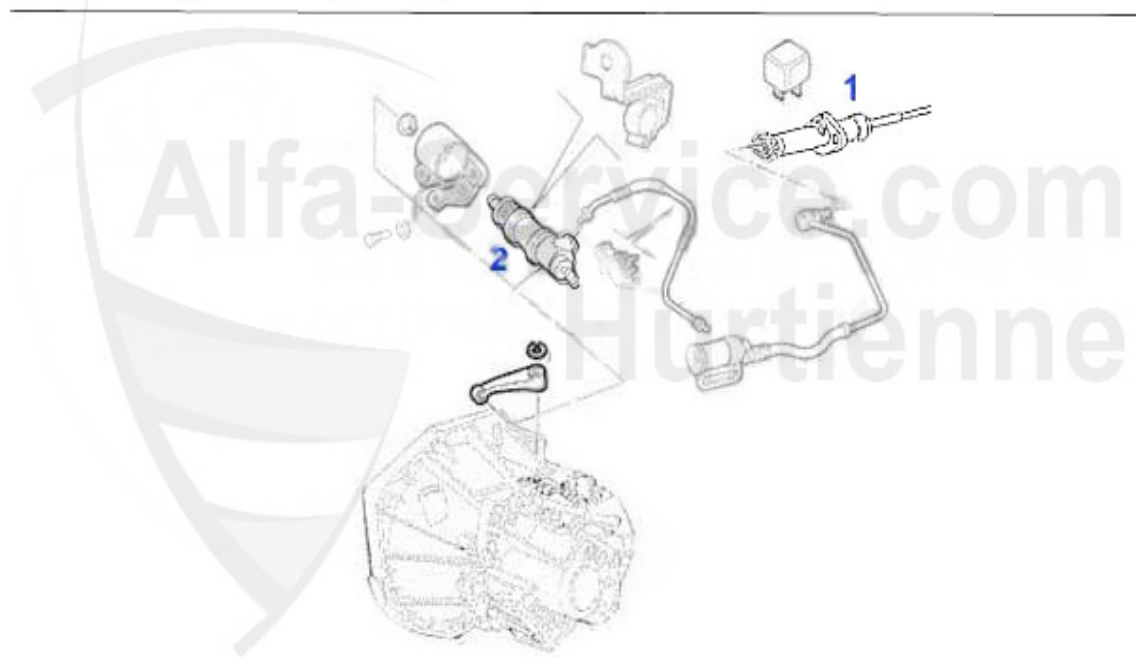

Kupplungsbetätigung/Clutch Actuation 147 1.9 JTD 8/16V

1	KGZ89164	cilindro emittente 147,Nuovo GT	47.50 EUR
2	KNZ35408	cilindro ricettore 147,Nuovo GT 1.9 JTD (no 74KW)/3.2 V6 24V/GTA (no Selespeed)	66.88 EUR
2	KNZ41667	Kupplungsnehmerzylinder 147 1.9 JTD 8V 74 KW	30.68 EUR