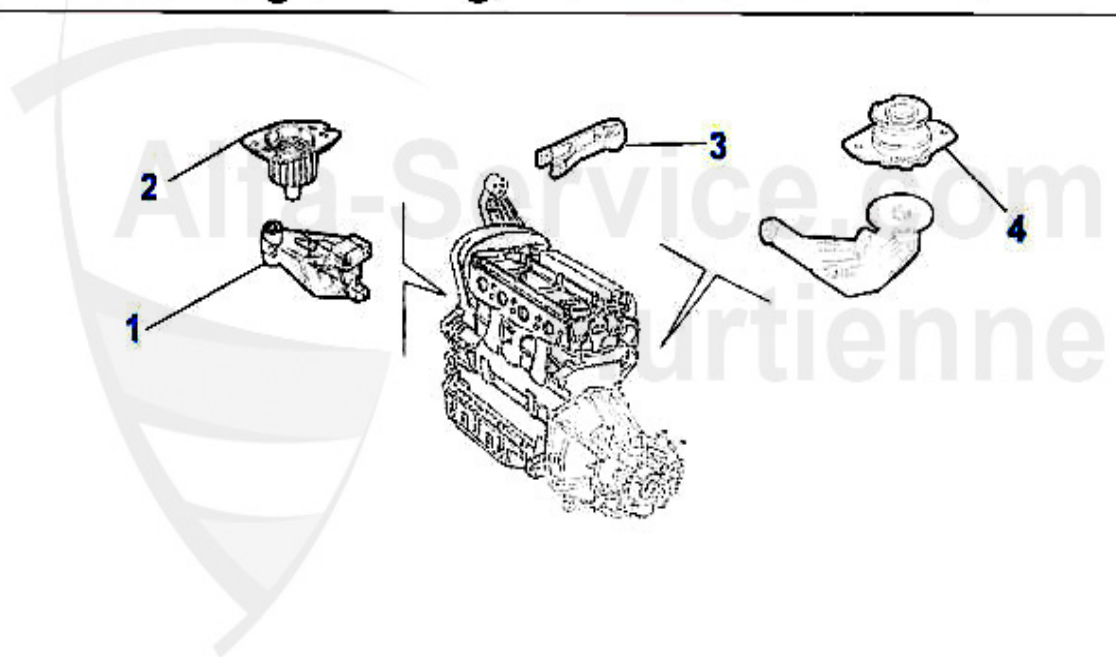

Motorlager/Engine Mount 147 GTA

1	ML13854	sospensione motore ant. sx 147 3.2 GTA	152.86 EUR
2	ML88868	supporto motore ant. sx 147,156,Nuovo GT 3.2 V6 24V/GTA	***
3	ML52740	Motorzugstange 147,156,Nuovo GT V6 24V/GTA	104.99 EUR
4	ML9359	supporto motore post. 147,155,156	55.81 EUR