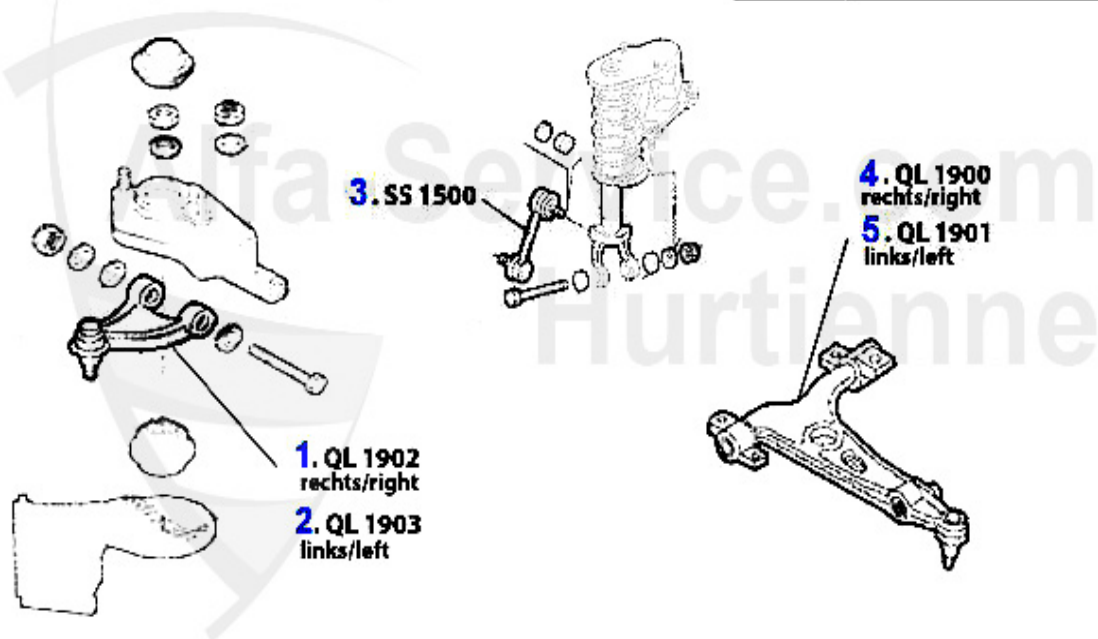

Aufhängung/Attachment 147 vorne/front

1	QL1902	Querlenker rechts oben 147,156 alu	77.65 EUR
2	QL1903	Querlenker links oben 147,156 alu	77.65 EUR
3	SS1500	Stabilisatorstange/Pendelstütze VA 147,156	28.00 EUR
4	QL1900	Querlenker rechts unten 147,156 stahl geschmiedet	79.00 EUR
5	QL1901	Querlenker links unten 147,156 stahl geschmiedet	79.00 EUR