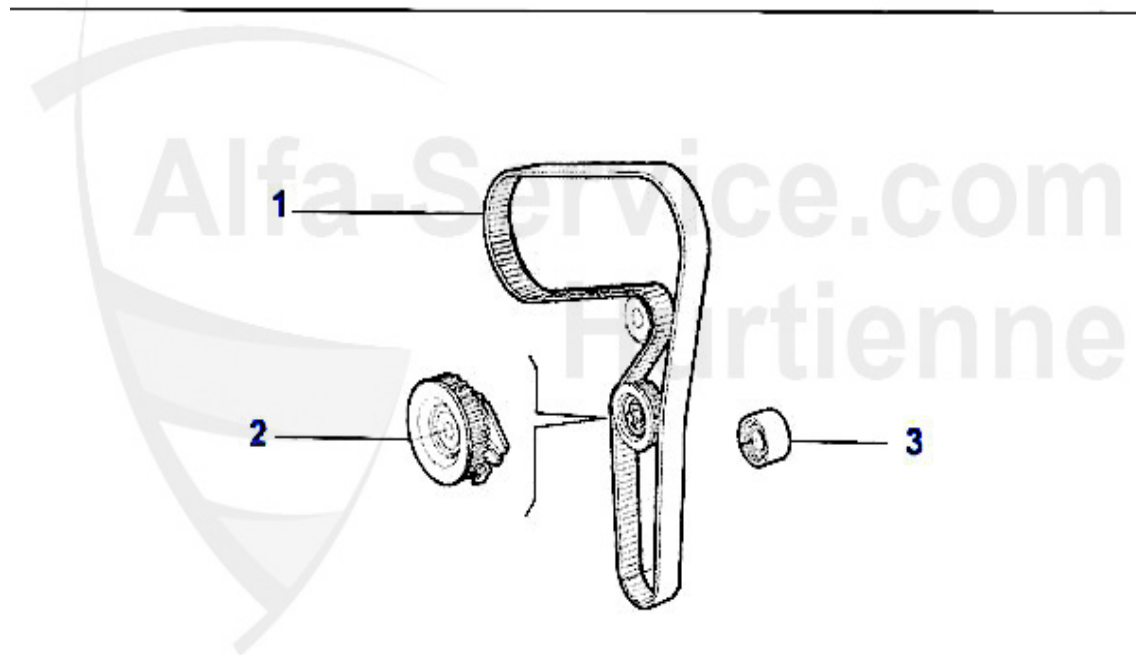

Zahnriemen 147 1.9 JTD 16V

1	ZR94958	cinghia dentata 147,156,166,Nuovo GT JTD 16/20V	58.48 EUR
2	SR55844	Spannrolle Zahnriemen 145/6/7,156 166 1.9 & 2.4 JTD	68.22 EUR
3	UR55842	Umlenkrolle Zahnriemen 145/6/7/156 166 1.9 & 2.4 JTD	34.77 EUR