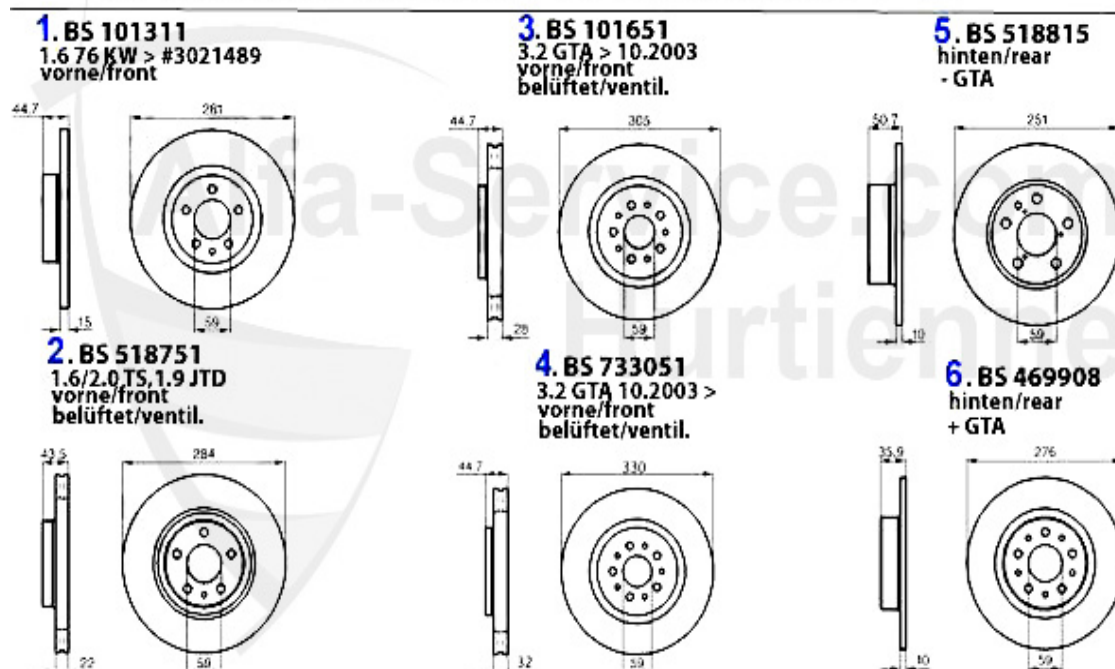

Bremsscheiben/Brakedisks 147

1	BS101311	disco freno ant. 147 1.6 16V TS 156 1.6/ 1.8/16V TS/1.9 JTD	76.95 EUR
2	BS518751	Bremsscheibe VA 147 1.6/2.0 16V TS/ 1.9 JTD bj. 01.01>,156 2.0/16V TS/ JTS/2.5 V6 24V/1.9/2.4 JTD,164 2.0 V6 turbo/3.0 V6/QV/2.5 TD bj. >92 spider (916) 3.0 V6/24V	70.78 EUR
3	BS101651	disco freno ant. 147/156 GTA GTV/Spider (916) 3.0/3.2 V6 24V	87.20 EUR
4	BS733051	disco freno ant. GTA 147 anni 03>,156 anni 02>,Nuovo GT	159.00 EUR
5	BS518815	Bremsscheibe HA 147 1.6/2.0 16V TS 156 1.6/1.8/2.0 16V TS/2.5 V6 24V/ 1.9/2.4 JTD, 164/Super 2.0 V6 turbo 2.5 TD/3.0 V6/24V	70.78 EUR
6	BS469908	disco freno post. 147 GTA,156 con kit sportivo,Nuovo GT	78.99 EUR