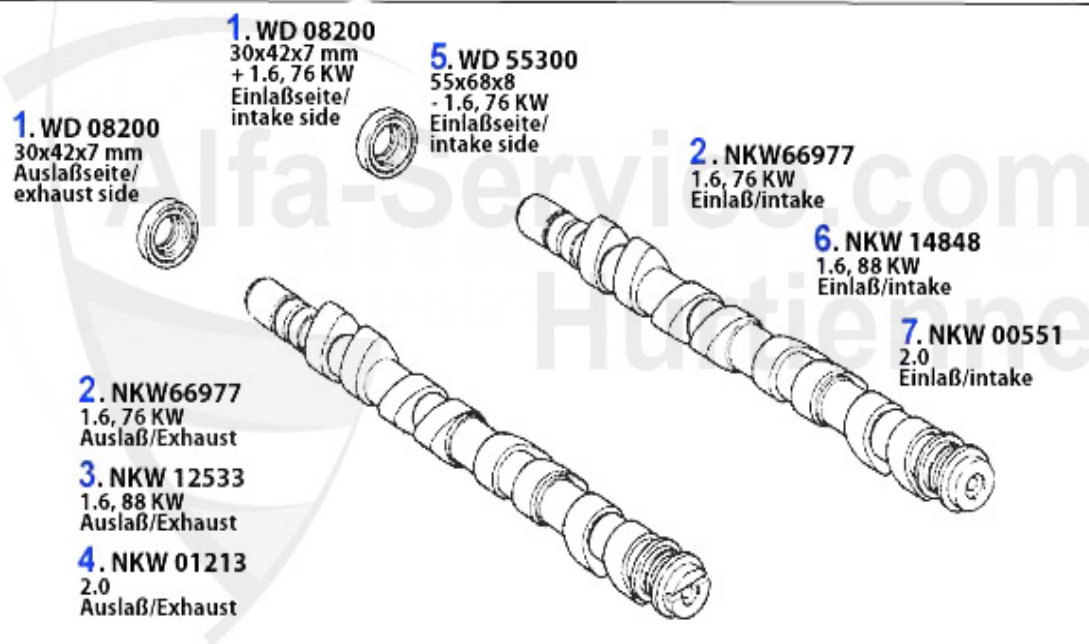

Nockenwelle 147 TS

1	WD08200 Siri Nockenwelle 145/6,155,156,gtv/ spider(916),166 diverse Bj. 96-01	15.51 EUR
2	NKW66977 albero a camme (asp./scar.) 147 1.6 TS 76 KW	425.00 EUR
3	NKW12533 albero a camme (scarico) 145/6,147,155, 156 1.4/1.6 TS 16V	243.13 EUR
4	NKW01213 Nockenwelle (Aulaß) 145/6 2.0 TS 16 V Bj. >96,145/6 1.8 TS 16V Bj. 96>, 147 2.0 TS 16V,155 2.0 TS 16V,156 1.8/2.0 TS 16V,166 2.0 TS 16V,gtv/spider (916) 1.8/2.0 TS 16V,Nuovo GT 1.8 TS 16V	419.00 EUR
5	WD55300 siri nockenwelle 145/6,155,156 1.6,1.7,1.8,2.0 16V TS	17.90 EUR
6	NKW14848 albero a camme 145/6 1.6 TS 16V #165088> 156 1.6 TS 16V #84340>	230.82 EUR
7	NKW00551 Nockenwelle (Einlaß) 145/6 2.0 TS 1 6V Bj. >96,145/6 1.8 TS 16V Bj. 96>,147 2.0 TS 16V,155 2.0 TS 16V,156 1.8/2.0 TS 16V,166 2.0 TS 16V,gtv/spider (916) 1.8/2.0 TS 16V,Nuovo GT 1.8 TS 16V	419.00 EUR