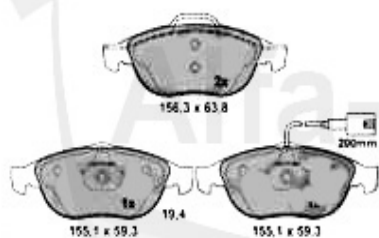

Brembeläge/Brakepads 147 vorne/front

1. 23140
1.6 76KW > #3021489

2.23289
1.6/2.0 TS 16V, 1.9 JTD