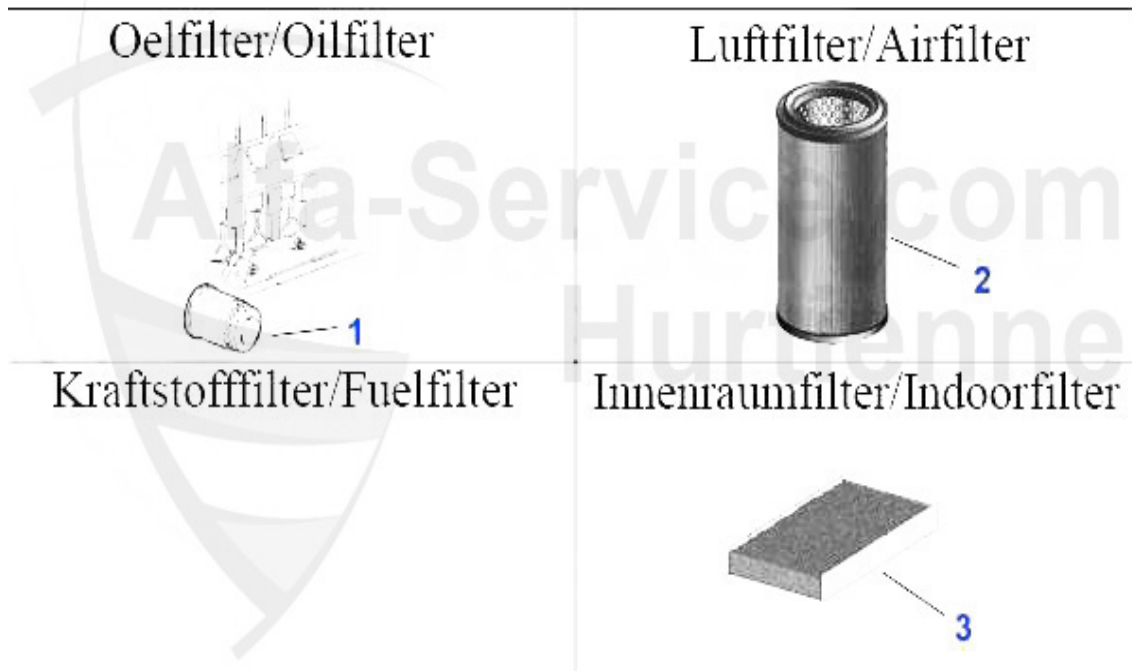

Filter 147 GTA

1	OF124	filtro olio 147,155,156,164,166,GTV/ Spider (916), Nuovo GT 6 cil. 90>, da avvitare	9.13 EUR
2	LF149	filtro aria 147 GTA,156 2.0 TS/JTS/V6 24V/JTD,Nuovo GT V6 24V, rotondo	14.77 EUR
3	IF380	filtro abitacolo 147,156 anni 01>, Nuovo GT,rettangolare, carbone attivo	17.23 EUR