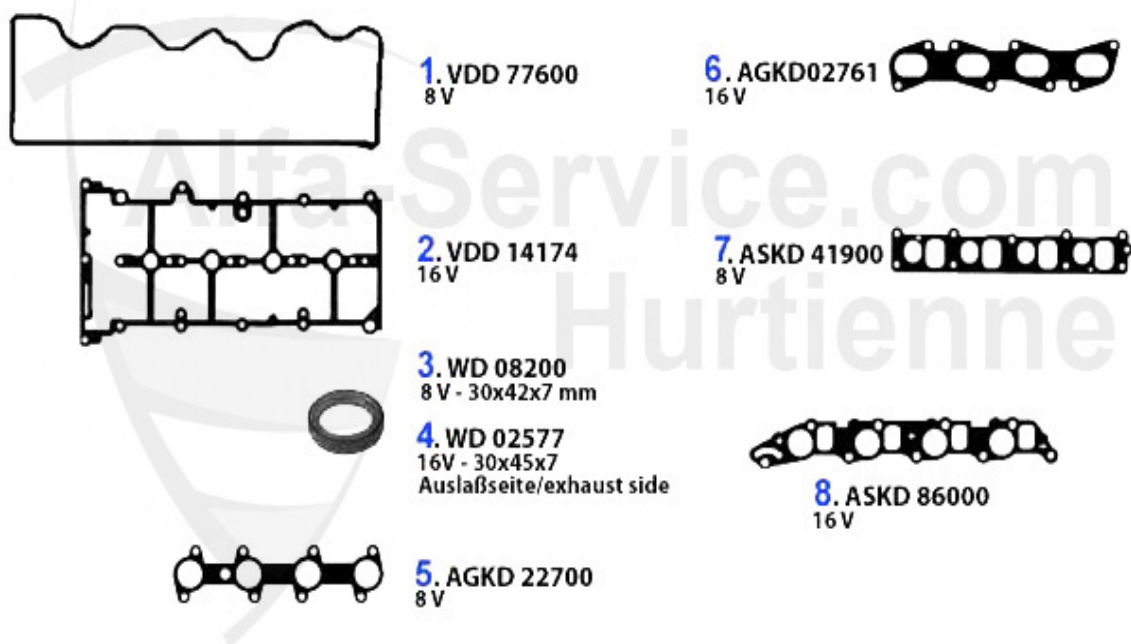

Dichtungen Motor/Gaskets Engine 147 JTD

1	VDD77600	guarn. coperchio valvola 147,156 1.9 JTD 8V 81/85 KW	13.23 EUR
2	VDD14174	guarn. coperchio valvola 147,156,Nuovo GT 1.9 JTD 16V/159	21.03 EUR
3	WD08200	Siri Nockenwelle 145/6,155,156,gtv/ spider(916),166 diverse Bj. 96-01	15.51 EUR
4	WD02577	Siri Nockenwelle 147,156,166,Nuovo GT 1.9/2.4 JTD 16V/20V	5.90 EUR
5	AGKD22700	Abgaskrümmerdichtung 145/6,147,156 1.9 JTD	19.99 EUR
6	AGKD02761	Dichtung Abgaskrümmer 145/6,147,155 ,156,166,gtv/spider (916) TS/JTS 16 V Bj. 98>	24.00 EUR
7	ASKD41900	Ansaugkrümmerdichtung 145/6,147,156 1.9 JTD	23.05 EUR
8	ASKD86000	Ansaugkrümmerdichtung 147,156,Nuovo GT 1.9 JTD 16V	20.99 EUR