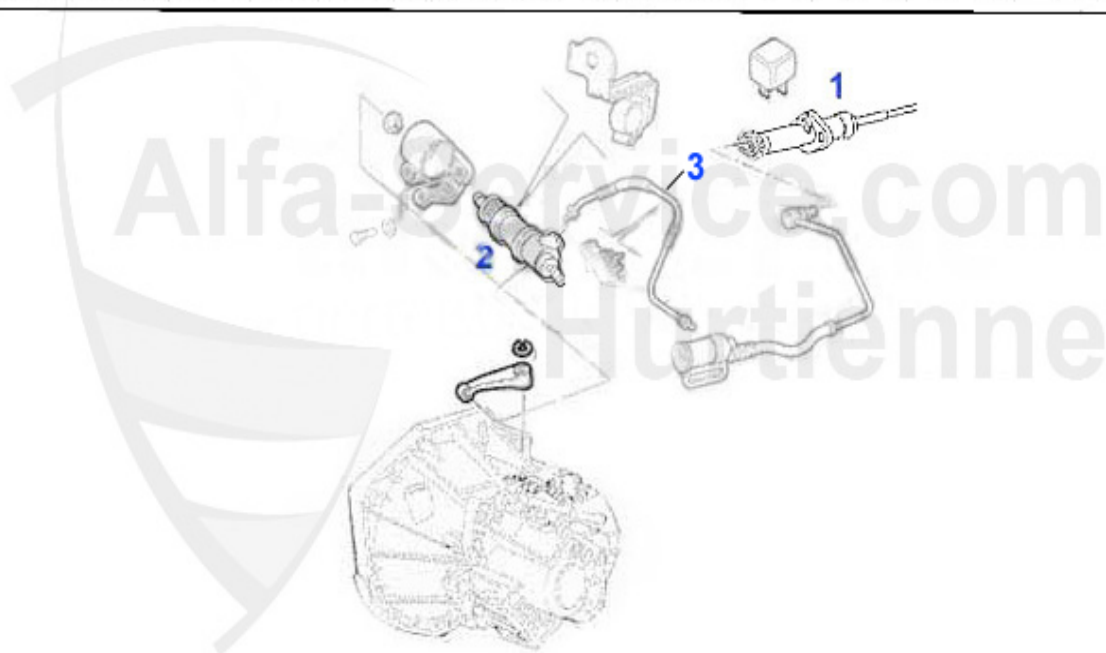

Kupplungsbetätigung/Clutch Actuation 147 3.2 V6 24V/GTA

1	KGZ89164	cilindro emittente 147,Nuovo GT	47.50 EUR
2	KNZ76063	cilindro ricettore Selespeed 147,156 Nuovo GT 1.9 JTD/3.2 V6 24V/GTA	***
2	KNZ35408	cilindro ricettore 147,Nuovo GT 1.9 JTD (no 74KW)/3.2 V6 24V/GTA (no Selespeed)	66.88 EUR
3	KS3200	tubo frizione 147 GTA 00-10/Alfa GT 3.2 V6 03-10	***