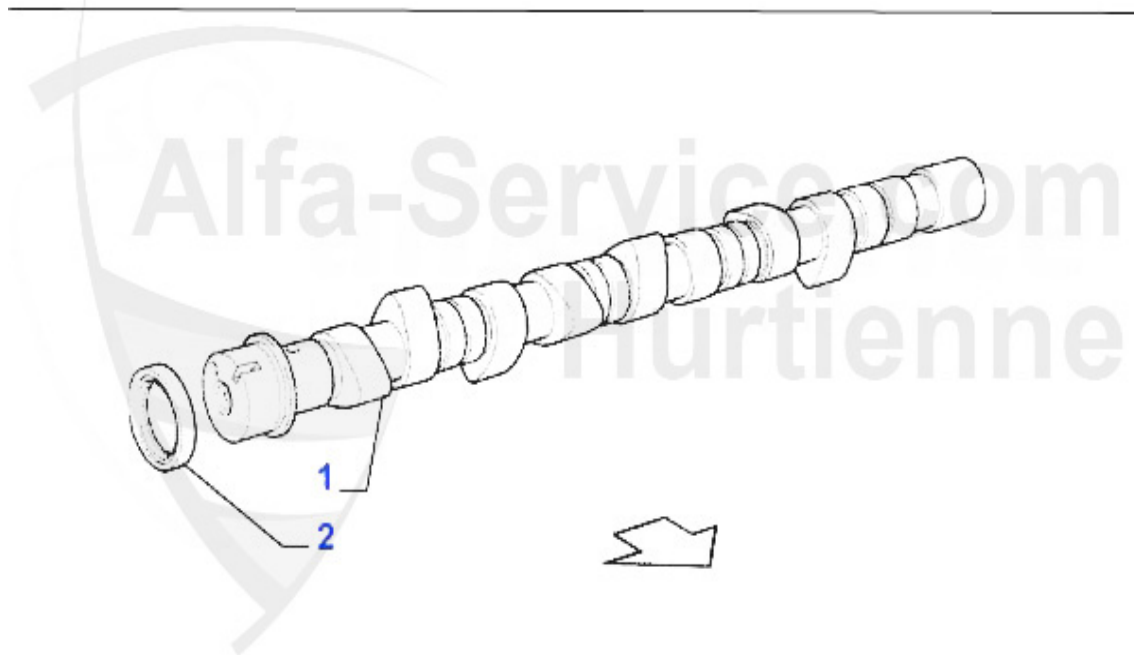

Nockenwelle 147 JTD 8V

1	NKW72393 albero a camme 147,156 1.9 JTD 8V	379.00 EUR
2	WD08200 Siri Nockenwelle 145/6,155,156,gtv/ spider(916),166 diverse Bj. 96-01	15.51 EUR