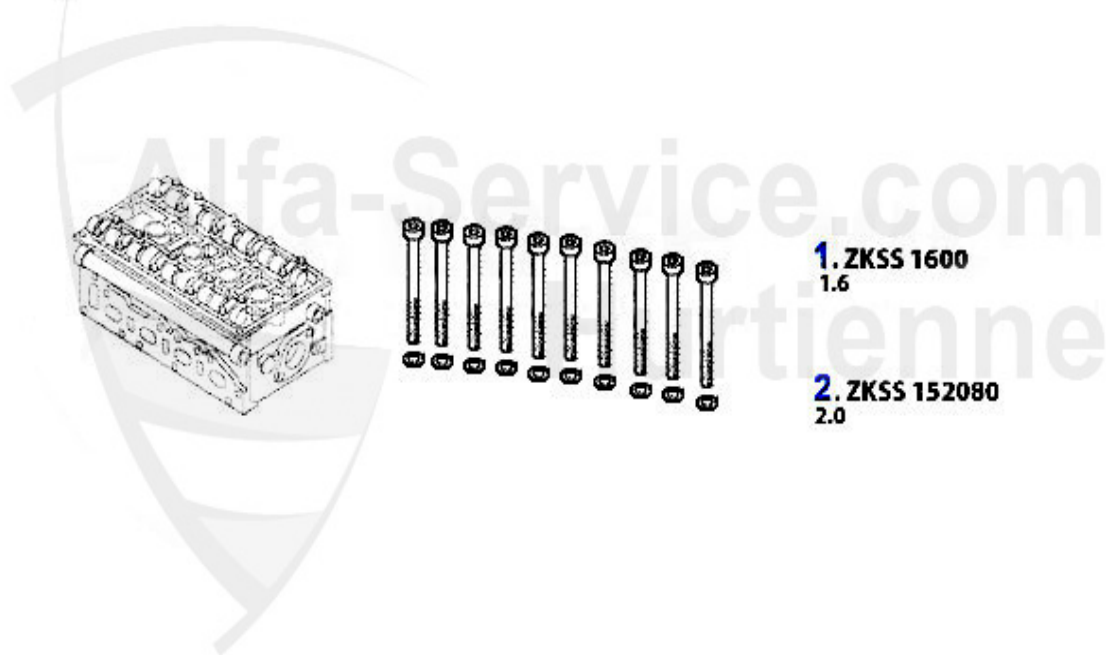

Kopfdichtsatz/Head Set 147 TS

1. ZKDS 90400
1.6 - 76 KW

2. ZKDS 5600
1.6 - 88 KW

3. ZKDS 5740
2.0

1	ZKDS90400 serie guarnizioni testata 147 1.6 TS ECO 76 KW	141.05 EUR
2	ZKDS5600 serie guarnizioni testata 147 1.6 TS 88 KW	125.66 EUR
3	ZKDS5740 serie guarnizioni testata 147,156,Nuovo GT 1.8/2.0 TS CF3	165.01 EUR
4	OED003 Öleinfülldeckel z.schrauben TS Motoren 145/147/155/156/ 166/916 GTV+Spider/Nuovo GT	45.01 EUR

Kopfschraubensatz/Head Screw Set 147 TS

1. ZKSS 1600
1.6

2. ZKSS 152080
2.0

1	ZKSS1600	serie di viti a testa 145/6,1.4/1.6 TS 16V 96-01,147 1.6 TS 16V 76/88 KW,156 1.6 TS 16V	51.35 EUR
2	ZKSS152080	serie di viti a testa 145/6,147,155,156 166,GTV/Spider (916),Nuovo GT TS 16V	69.00 EUR