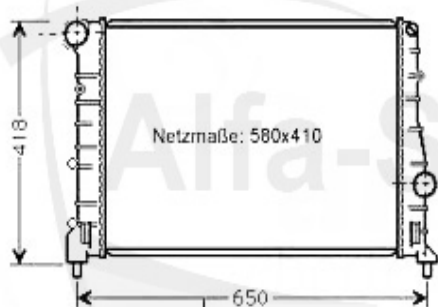

2 KWS89794 manicotto acqua inferiore 3.2 GTA 147/156/GT (00-10) ***

Kühler/Radiator 147 1.9 JTD 8/16V

1

2

1	MK43393 radiatore 147 JTD 8/16 V, sistema: Valeo	369.30 EUR
2	MK42843 radiatore 147,Nuovo GT JTD 8/16 V, sistema: Denso	163.11 EUR