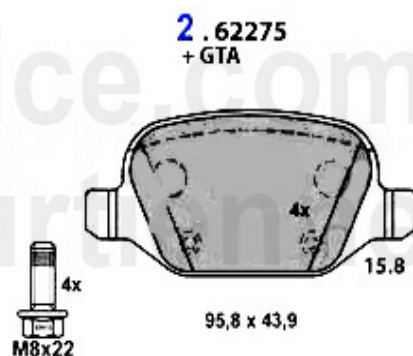

Brembeläge/Brakepads 147 hinten/rear

1	23517 165 04	SBB HA ohne WE 147 1.6/2.0/16V TS 1.9 JTD,156 Sportwagon alle	59.00 EUR
2	62275	pastiglie asse post. 147 GTA,156 Sport	87.20 EUR