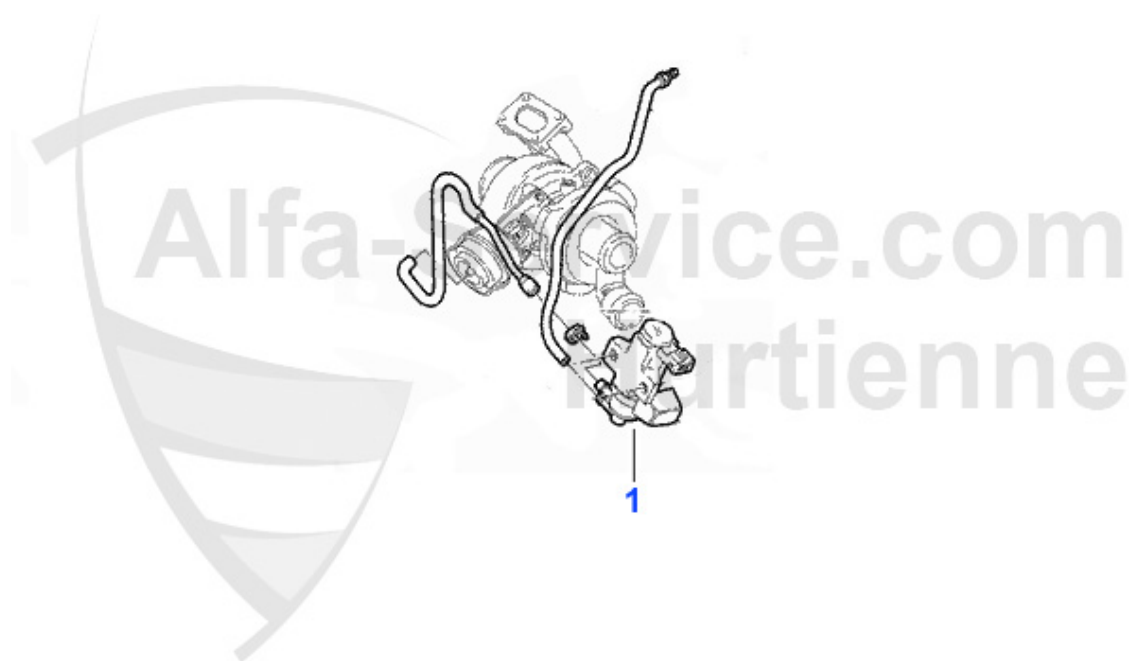

---

1 STV203202 elettrovalvola per Turbo 147, 156, 159, 166,GT, Brera, Mito, Nuovo Spider

68.94 EUR