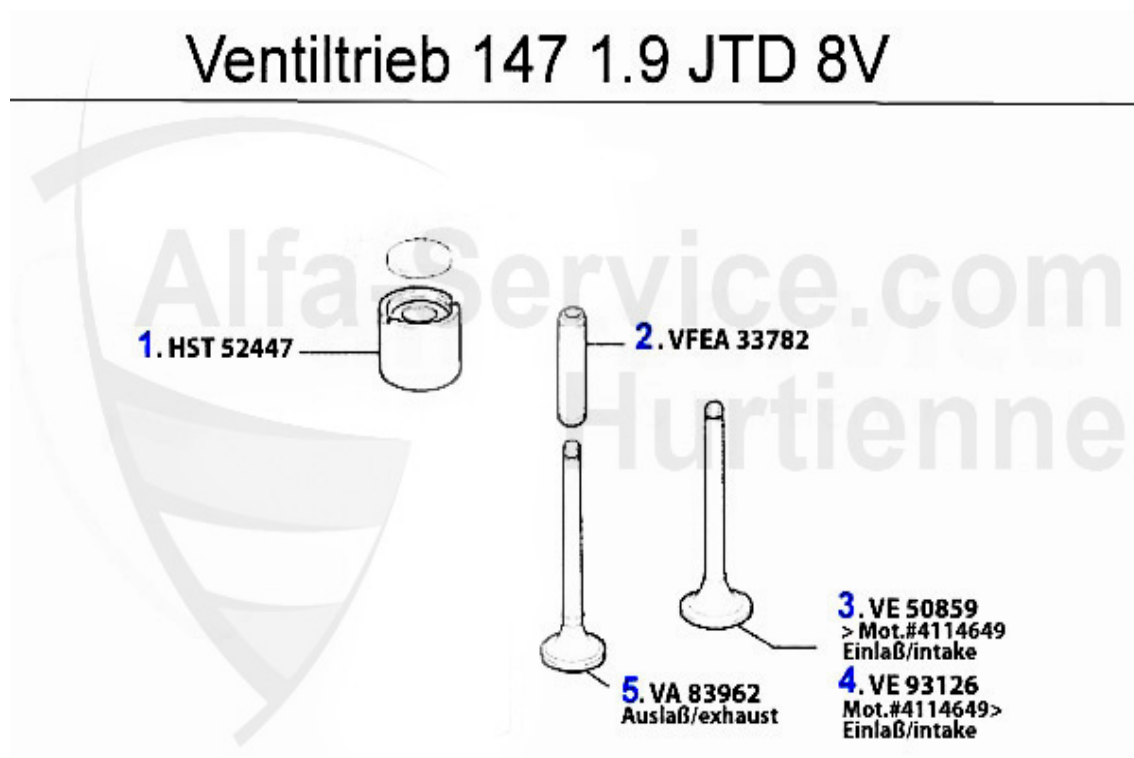

Ventiltrieb 147 1.9 JTD 8V

1	HST52447	Hydrostößel 145/6,155,156,166 TD/ JTD	14.26 EUR
2	VFEA33782	guida valvola di aspirazione/scarico +0.05 JTD 8/10V 145/6,147,156,166	4.11 EUR
3	VE50859	valvola di aspirazione 145/6,147,156,166 JTD 8/10V	21.03 EUR
4	VE93126	valvola di aspirazione 147,156,166 JTD 8/10V anni 6.04>	20.21 EUR
5	VA83962	valvola di scarico 145/6,147,156,166 JTD 8/10V	32.83 EUR