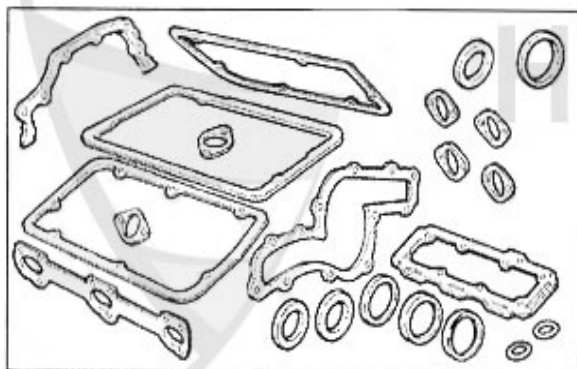

147 > motore > guarnizioni motore > 3.2 V6 24V/GTA > serie guarnizioni testata

2.

3.

1. ZKDS 61000

1	ZKDS61000 serie guarnizioni testata 147,156,166, GTV/Spider (916),Nuovo GT V6 24V/GTA	279.00 EUR
2	ZKD7475 Zylinderkopfdicht.3,2 V6-24V links 147,156,166,GT+Spider916,REINZ	55.00 EUR
3	ZKD7290 Zylinderkopfdicht.3,2V6-24V rechts 147,156,166,GT+Spider(916) REINZ	55.00 EUR