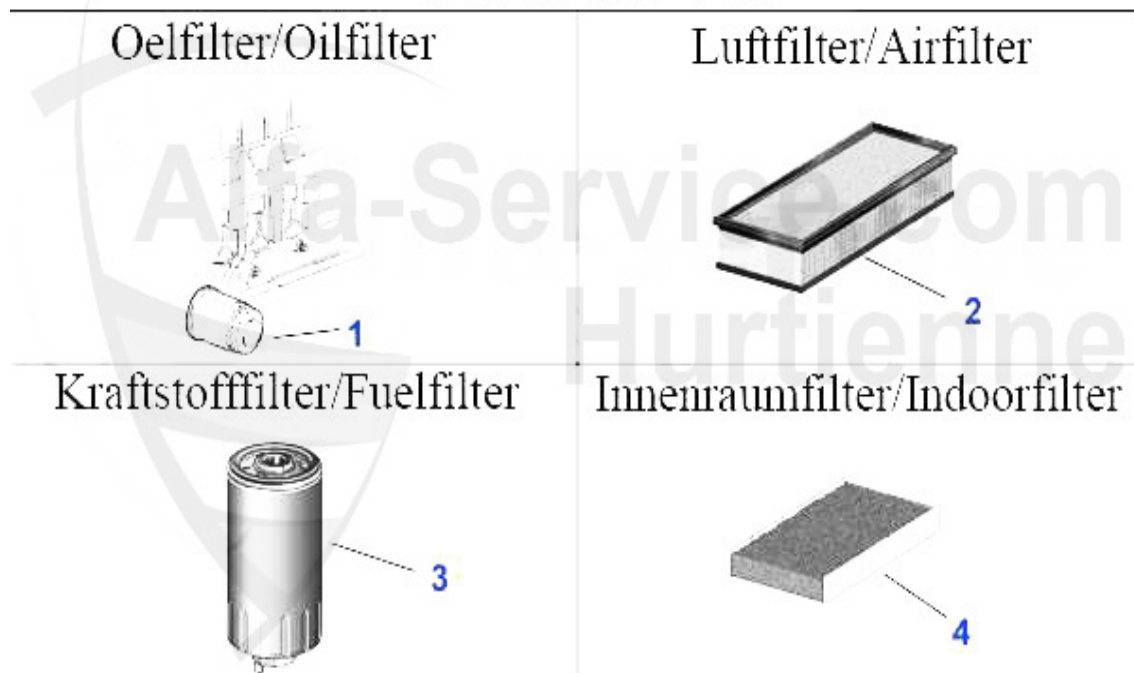

Filter 147 JTD

1	OF110	filtro olio 147,156,Nuovo GT 1.9 JTD,166 2.4 JTD, da avvitare	10.36 EUR
2	LF801	filtro aria 147,156,Nuovo GT 1.9 JTD (CF3), rettangolare	14.88 EUR
3	KF378	filtro benzina 147,156,166 1.9 JTD 8V (CF3)/2.4 JTD 110 KW	32.93 EUR
3	KF338	filtro benzina 147,156,166,Nuovo GT JTD (CF3) anni 01>	28.62 EUR
4	IF380	filtro abitacolo 147,156 anni 01>, Nuovo GT,rettangolare, carbone attivo	17.23 EUR