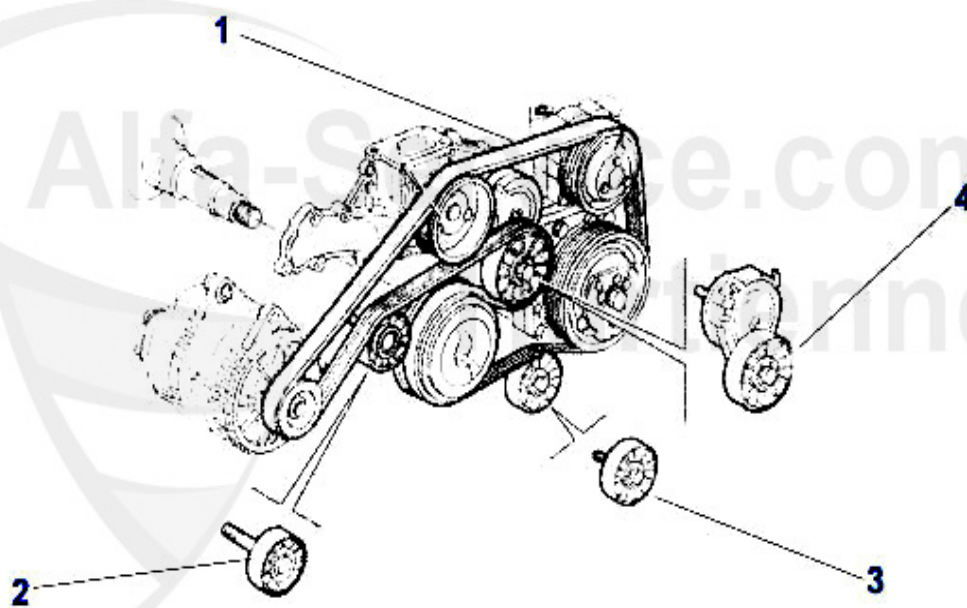

Keilrippenriemen 147 GTA

1	KRR6PK199 5	Keilrippenriemen 6PK1995 147/156/16 6/gtv/spider (916)/Nuovo GT alle V6 24V auch GTA Generator/Servopumpe/K limakompressor	29.00 EUR
2	UR55865	Umlenkrolle Keilrippenriemen 156, 166,gtv/spider (916) V 6	42.70 EUR
3	UR55867	Umlenkrolle Keilrippenriemen 156, 166,gtv/spider (916) V 6	48.00 EUR
4	SR55866	Spannrolle f. Keilrippenriemen 156, 166 V6 24V/GTA	149.00 EUR