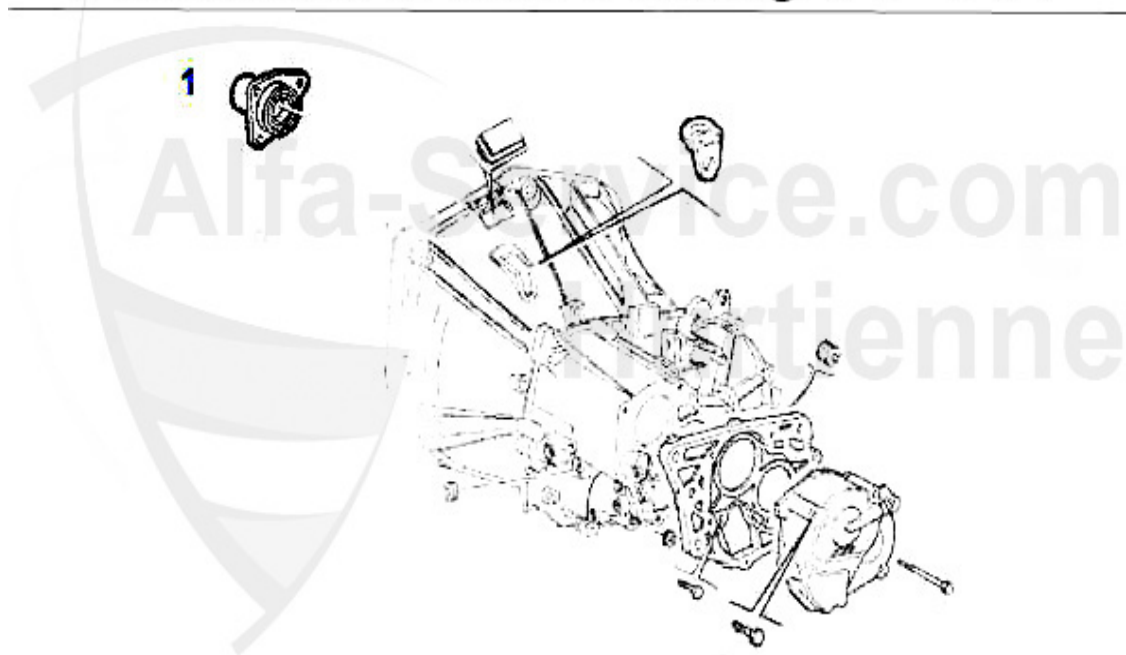

Kupplungs-Kit/Clutch Set 147 GTA

1. KK 739521

Ø 235 mm

1 KK739521 kit frizione 147,156,Nuovo GT,GTV/Spider (916) 3.2 V6 24V

559.36 EUR

Ausrücker/Sleeve Bearing 147 GTA

1 FH11951 Führungshülse f. Ausrücklager 3-Löcher 145/6,147,155,164/Super,
gtv/spider (916),Nuovo GT