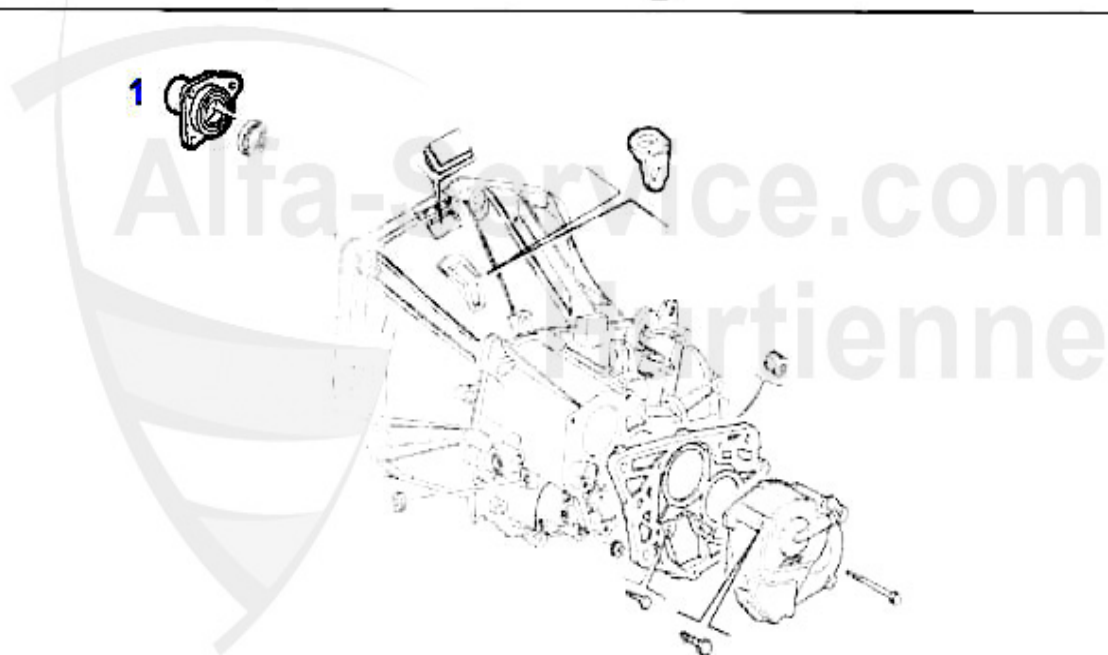

Kupplungs-Kit/Clutch Set 147 1.9 JTD 16V

1. KK739501

Ø 235 mm

1 KK739501 kit frizione 147,156,Nuovo GT 1.9 JTD 16V,166 2.0 TS CF3

316.99 EUR

Ausrücker/Sleeve Bearing 147 1.9 JTD 16V

1 FH11951 Führungshülse f. Ausrücklager 3-Löcher 145/6,147,155,164/Super,
gtv/spider (916),Nuovo GT