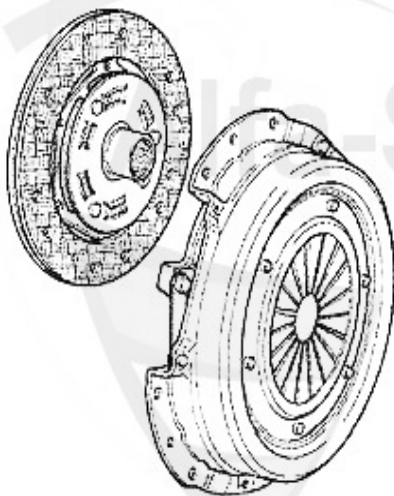

Kupplungs-Kit/Clutch Set 147 1.6/2.0 TS

1. KK853201

Ø 215 mm

1.6 TS 76/88KW

2. KK951301

Ø 230 mm

2.0 TS ohne/wo.
Selespeed

3. KK739645

Ø 215 mm

2.0 TS mit/w.

Selespeed

(mit Ausrücklager

with THRUSTBEARING)

1	KK853201	kit frizione 147,156 1.6/1.8 16V TS anni 09.97>,Nuovo GT 1.8 TS	195.16 EUR
2	KK951301	Kupplungs-Kit 147,156/SW 2.0 TS (ohne Ausrücker), Nuovo GT 2.0 JTS (nicht Selespeed)	322.56 EUR
3	KK739645	kit frizione 147,156 2.0 TS/JTS con Selespeed	326.88 EUR