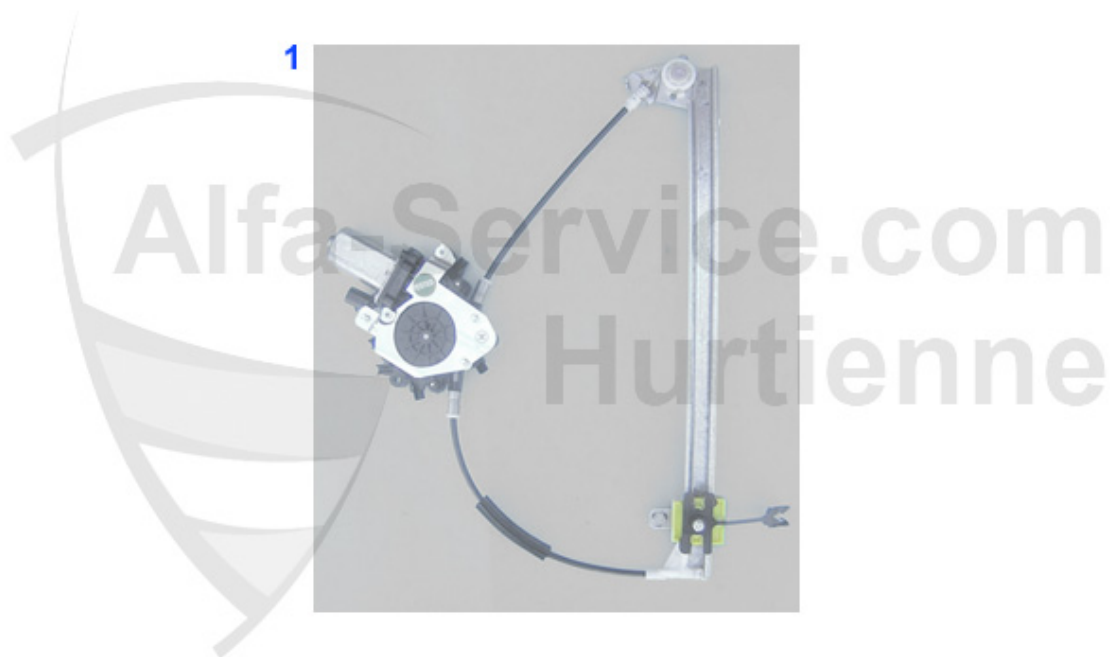

147 > carrozzeria > alzacrystallo > 2 porte

1 FH010144 alzacrystallo destro 147 2 porte

99.00 EUR

1 FH010145 alzacrystallo sx 147 2 porte

99.00 EUR