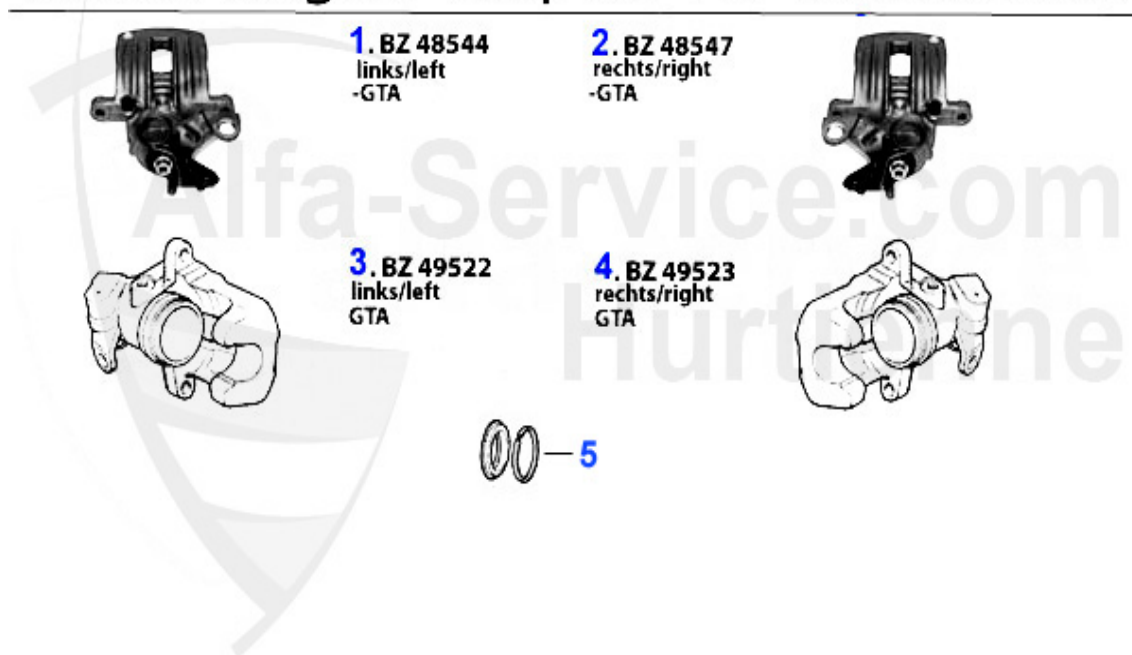

Bremszangen/Calipers 147 vorne/front

1	BZ48544	pinza freno post. sx 147,156/SW 02>, Nuovo GT versione 4 cil.	88.48 EUR
2	BZ48547	pinza freno post. dx 147,156/SW 02>, Nuovo GT versione 4 cil.	88.48 EUR
3	BZ49522	pinza freno post. sx 147,156 02>,Nuovo GT 3.2 GTA	53.26 EUR
4	BZ49523	pinza freno post. dx 147,156 02>,Nuovo GT 3.2 GTA	53.80 EUR
5	RSBS356	Rep.-Satz Bremssattel hinten(Lukas) 147GTA/156GTA/156swGTA/GT1,8TS/ GT2,0JTS/GT3,2GTA/GT1,9JTD	21.99 EUR