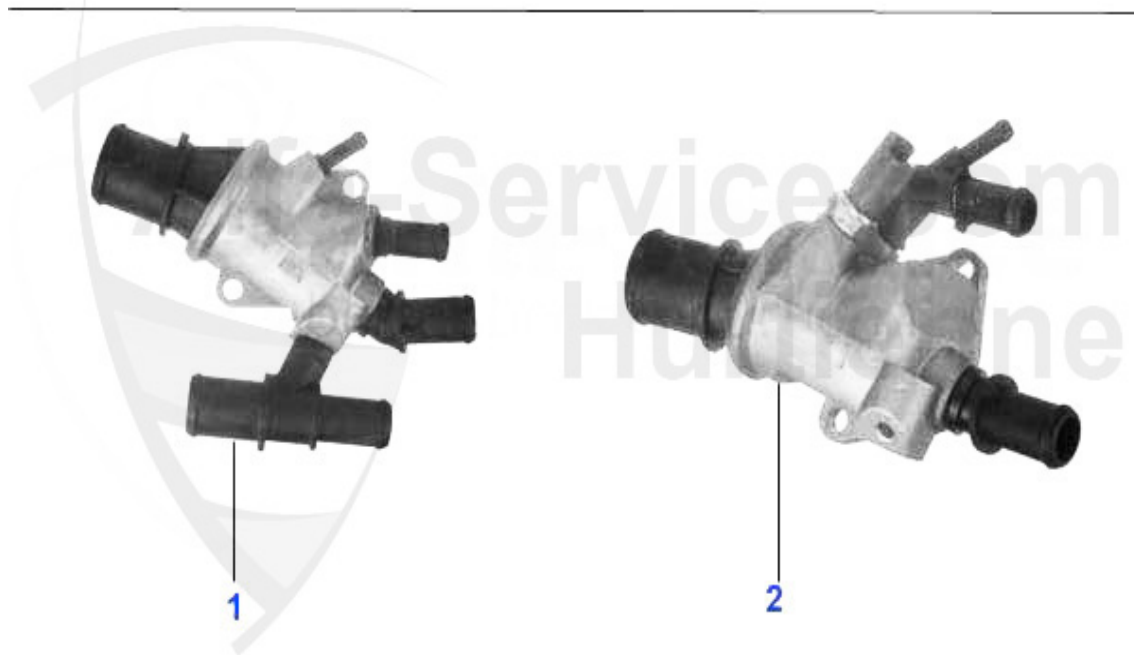

Thermostat 147 1.9 JTD 8/16V

1	TH90294	termostato 147 1.9 JTD 8V	84.01 EUR
2	TH89845	termostato 147,Nuovo GT 1.9 JTD 16V	104.90 EUR