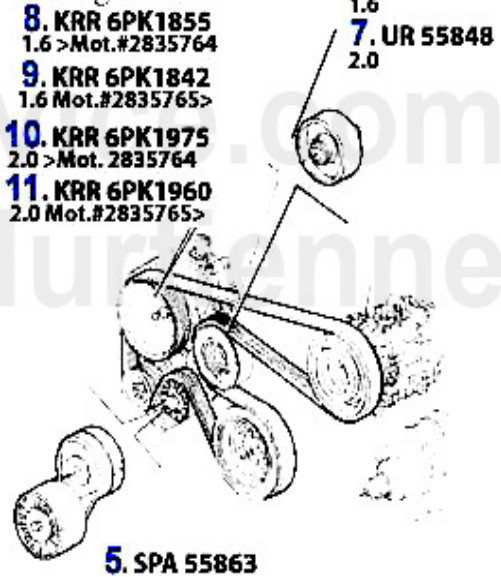

- **8. KRR 6PK1855**
  1.6 > Mot. #2835764
- **9. KRR 6PK1842**
  1.6 Mot. #2835765 >
- **10. KRR 6PK1975**
  2.0 > Mot. 2835764
- **11. KRR 6PK1960**
  2.0 Mot. #2835765 >

- **6. UR 55849**
  1.6
- **7. UR 55848**
  2.0

1	KRR6PK104 5	Keilrippenriemen 6PK1045 145/6 Bj. 97>,155,156,gtv&spider(916) 1.4/1.6 /1.8 TS 16V ohne Klima Generator/S ervopumpe	20.00 EUR
2	KRR6PK102 0	Keilrippenriemen 6PK1020 147 TS (ohne Klima) Mot.# 2835764>	21.29 EUR
3	KRR6PK108 2	Keilrippemriemen 6PK1082 145/6 2.0 TS 16V,147 2.0 TS/JTS,156/166 2.0 T S,gtv/spider (916) Bj. 98> 2.0 TS o hne Klima, Generator/Servopumpe	25.00 EUR
4	KRR6PK106 2	Keilrippenriemen 6PK1062 147,156 2. 0 16V TS CF 3 ohne Klima Generator/ Servopumpe	22.50 EUR
5	SPA55863	Spannarm Keilrippenriemen 145/6/7, 155/6,166,916 diverse 4-zylinder	44.49 EUR
6	UR55849	Umlenkrolle Keilrippenriemen 145/6/7,155/6,gtv/spider (916) 1.4/1.6/1.8 TS (mit Klima)	34.00 EUR
7	UR55848	Umlenkrolle Keilrippenriemen 145/6/7,155/6,166,gtv/spider (916) 2.0 TS/JTS (mit Klima)	55.00 EUR
8	KRR6PK185 5	Keilrippenriemen 6PK1855 145/6 1.4/ 1.8 TS 16V Bj. 97>,1.6 TS,1.6/1.8 T S 16V,gtv/spider 1.8 16V TS Bj. 98> Generator/Servopumpe/Klimakompresso r	28.50 EUR
9	KRR6PK184 2	Keilrippenriemen 6PK1842 145/6 1.8 TS mit Klima,155 1.6/1.8 TS mit Kli ma,Nuovo GT,Generator/Servopumpe/KI imakompressor	30.73 EUR
10	KRR6PK197 5	Keilrippenriemen 6PK1975 145/6/147/ 156/166/gtv/spider (916) CF3 2.0 TS 16V bis Motor # 1385143 Generator/S ervopumpe/Klimakompressor	35.50 EUR
11	KRR6PK196 0	Keilrippenriemen 6PK1960 147/156/16 6/gtv/spider (916) 2.0 TS 16V CF3 a b Motor # 2835764 Genetator/Servopu mpe/Klimakompressor	40.00 EUR