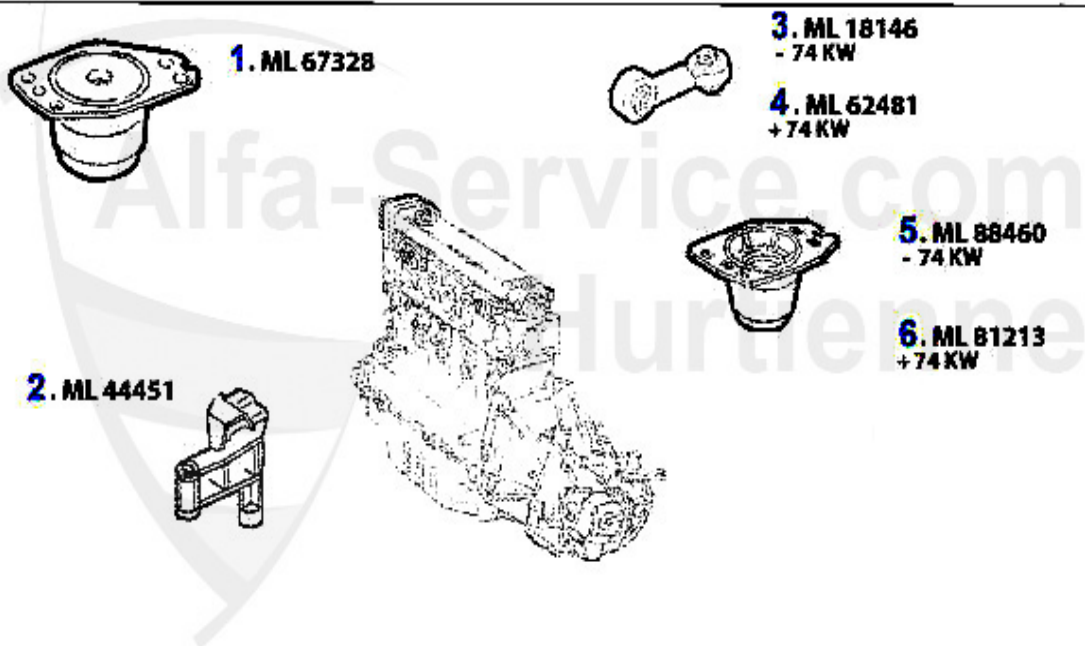

Motorlager/Engine Mount 147 JTD

1	ML67328	supporto motore ant. sx 145/6,147,156, Nuovo GT JTD	61.62 EUR
2	ML44451	supporto motore 147,156,Nuovo GT 1.9 JTD 8/16V	95.00 EUR
3	ML18146	barra di trazione 147 1.9 JTD (CF3) 74 KW	73.49 EUR
4	ML62481	tirante 145/6,147,156 nuovo GT 1.9 JTD	61.25 EUR
5	ML88460	supporto motore 145/6,147(74KW),155,156, GTV/Spider (916)	45.01 EUR
6	ML81213	supporto motore post. sx 145/6,147,156, Nuovo GT	174.99 EUR