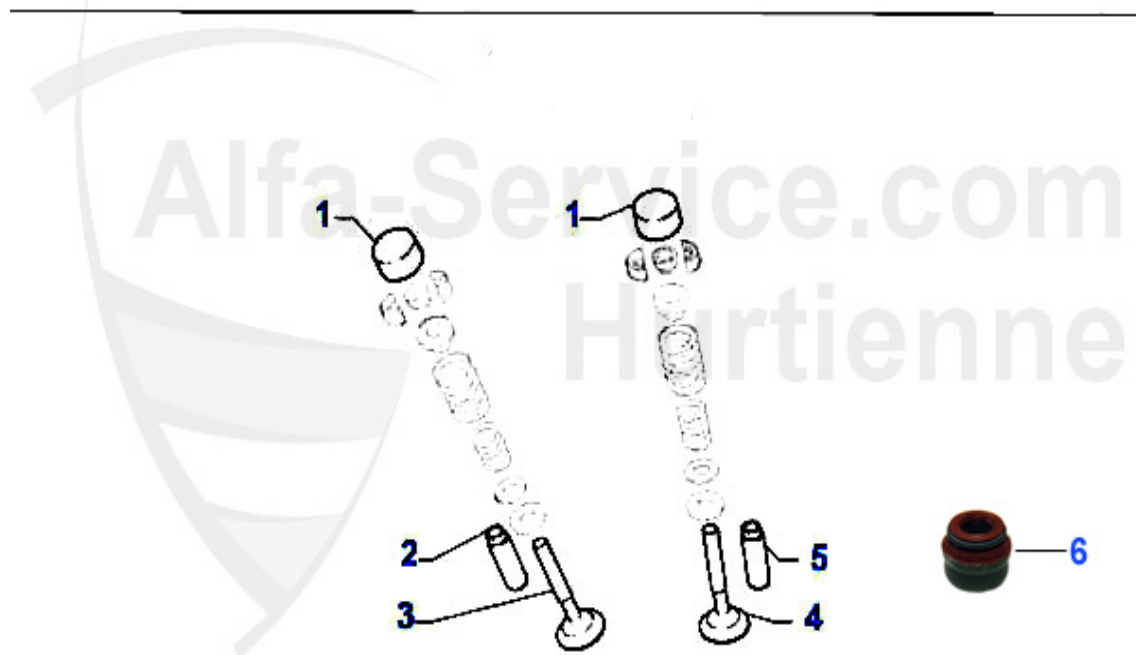

Ventiltrieb 147 GTA

1	HST64980	punzone idraulico 33 (907)	31.50 EUR
2	VFA12835	guida valvola di scarico 147,156,164/ Super,GTV/Spider 916,Nuovo GT V6 24V	32.50 EUR
3	VA60644	valvola di scarico 3.0 V6 24V/3.2 GTA 147,156,GTV/Spider (916),Nuovo GT	29.50 EUR
4	VE63241	valvola di carico 3.0 V6 24V/3.2 GTA 147,156,164,166,Spider /GTV (916),Nuovo GT	29.00 EUR
5	VFE12839	guida valvola di aspirazione 147,156, 164/Super,GTV/Spider (916),Nuovo GT V6 24V	32.50 EUR
6	VSD3357	guarnizione punteria 2.5 V6/3.0 V6/3.2 V6/147,156,164,166,GTV,Spider Nuovo GT, 33	3.90 EUR