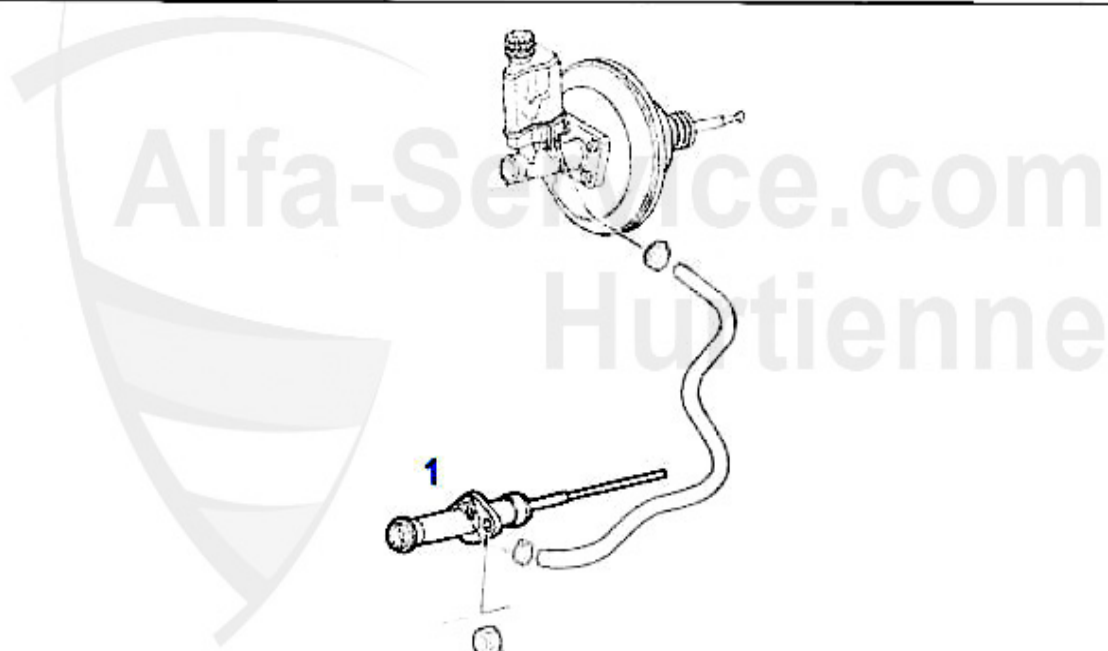

Kupplungsbetätigung/Clutch Actuation 147 1.6/2.0 TS

---

1 KGZ89164 cilindro emittente 147,Nuovo GT

47.50 EUR