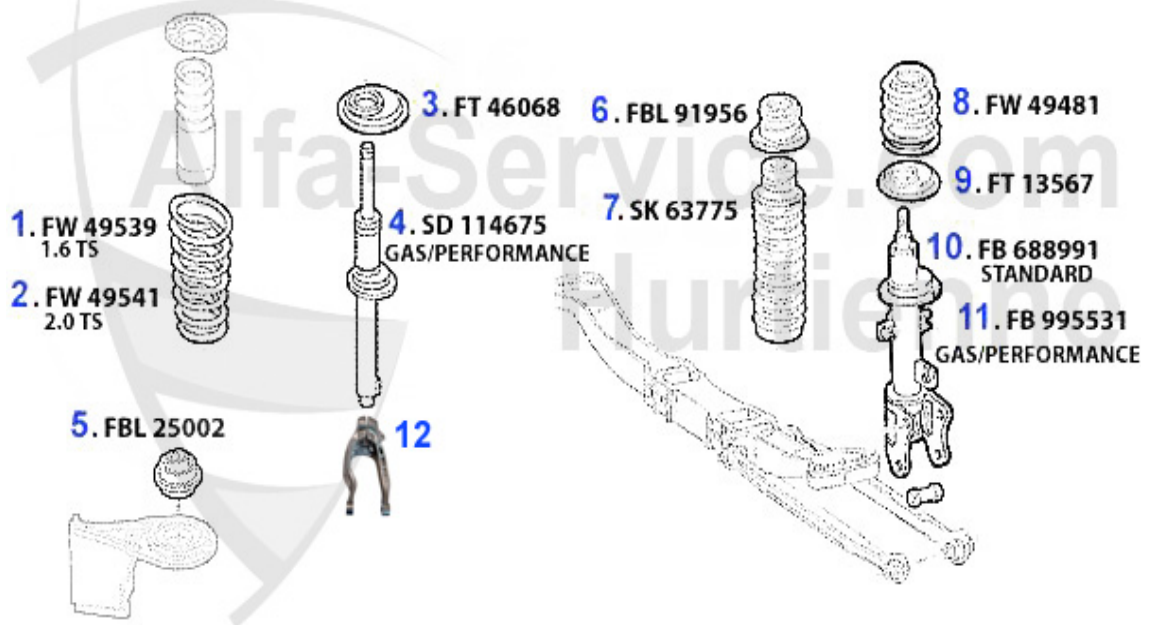

Federbeine/Struts 147 TS 16V

1	FW49539	Fahrwerksfeder vorne 147 1.6 16V TS Nuovo GT 1.8 TS/2.0 JTS	59.00 EUR
2	FW49541	Fahrwerksfeder vorne 147 2.0 16V TS Nuovo GT 1.9 JTD	55.91 EUR
3	FT46068	scodellino ant. 147,Nuovo GT (gomma)	5.00 EUR
4	SD114675	Stossdämpfer vorne 147,156,oben Sti ft/unten Schelle,1-Rohr Gas Performance,Sport-Stossdämpfer zur Nachrüstung	119.00 EUR
5	FBL25002	Federbeinlager 147,156,166,Nuovo GT VA	49.50 EUR
6	FBL91956	Federbeinlager 147 HA TS/JTD,Nuovo GT	38.50 EUR
7	SK63775	Staubkappe-Anschlagpuffer 147 HA TS/JTD	10.95 EUR
8	FW49481	Fahrwerksfeder hinten 147,156,Nuovo GT	69.00 EUR
9	FT13567	Federteller HA 147,156,Nuovo GT (Gummi)	55.00 EUR
10	FB688991	Federbein hinten 147	109.99 EUR
11	FB995531	Federbein hinten 147,2-Rohr Gas Performance Sportdämpfer zur Nachrüstung	182.09 EUR
12	SDG9529	Stoßdämpfergabel links unten AR147/156/GT	144.99 EUR