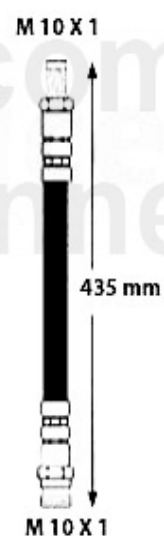

Bremsschlauch/Brake Hose 147

1. BS 511665
vorne/front
- GTA

2. BS 674858
vorne/front
GTA

3. BS 511666
hinten/rear

1	BS511665	tubo freno ant. 147/156	14.99 EUR
2	BS674858	tubo freno ant. 147/156/Nuovo GT 3.2 GTA	22.50 EUR
3	BS511666	tubo freno post. 147,156 >2002	15.51 EUR