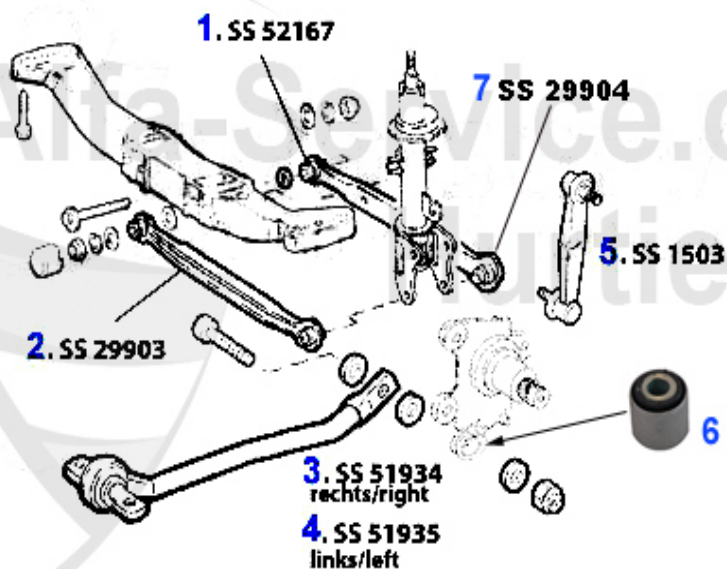

Aufhängung/Attachment 147 hinten/rear

1	SS52167	Stabilisator-Strebe 147,156 hinten/ innen	53.86 EUR
2	SS29903	Stabilisator-Strebe 147,156 hinten/ innen	54.50 EUR
3	SS51934	Stabilisatorstange HR 147,156,Nuovo GT	82.00 EUR
4	SS51935	Stabilisatorstange HL 147,156,Nuovo GT	82.00 EUR
5	SS1503	Stabilisatorstange/Pendelstütze HA 147,156,Nuovo GT	35.39 EUR
6	AB9034	Buchse Achsschenkel hinten 147,156, Nuovo GT	15.90 EUR
7	SS29904	boccola per stabilizzatore posteriore 147/156	11.90 EUR