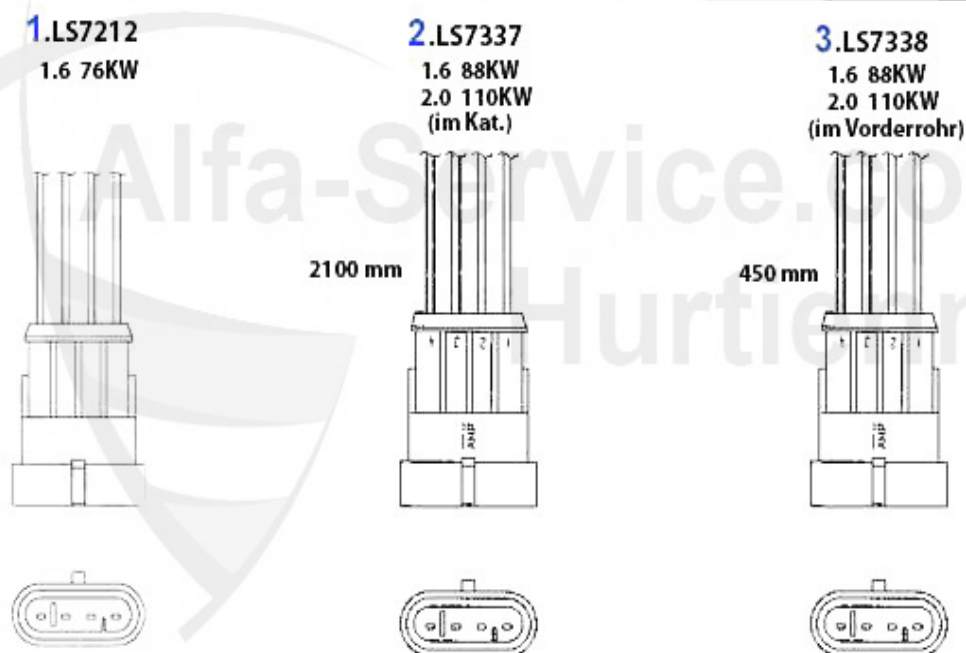

Lambda-Sonde/Lambda Probe 147 1.6/2.0 TS

1	LS7212	Lambda-Sonde 147 1.6 16V TS,156 2.0 JTS/2.5 V,166 2.0 TS,gtv/spider (916) 3.0 V6 24V,4-adrig	66.00 EUR
2	LS7337	Lambda-Sonde 147,156 1.6 (88KW)/1.8 (103KW)/2.0 110 KW	59.00 EUR
3	LS7338	Lambda-Sonde 147 1.6/2.0 16V TS, 156 1.6/1.8/2.0 16V TS/2.5 V6 24V, 3.2 GTA,166 2.0 16V TS,gtv/spider (916) 2.0 TS bj. 08.00> 4-adrig	112.85 EUR