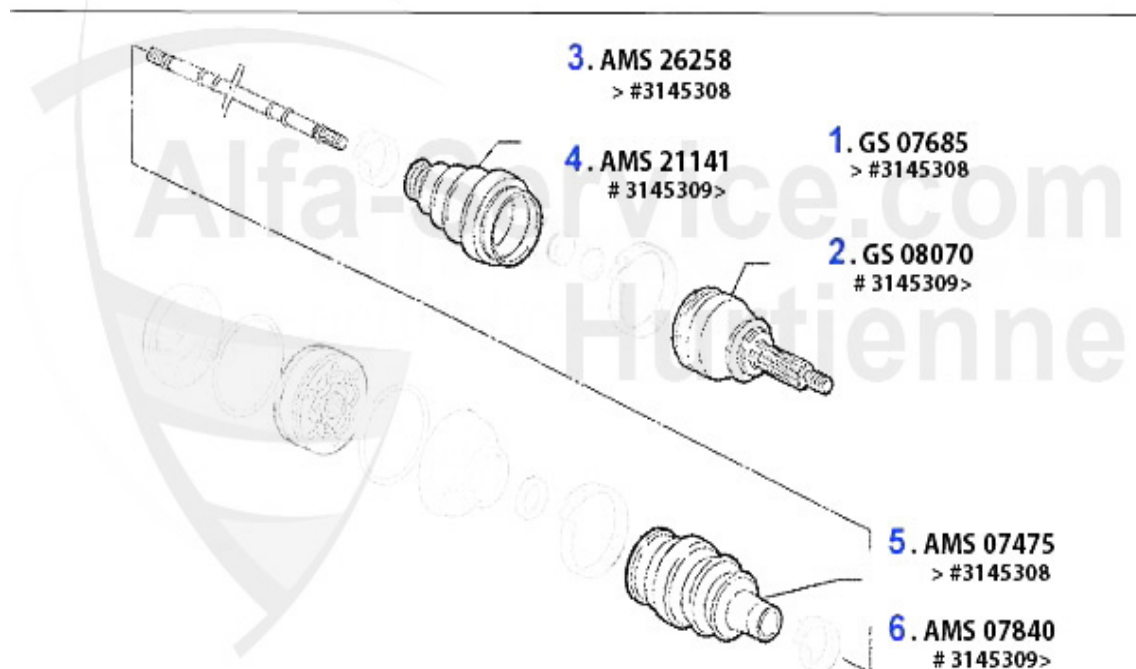

Antriebswelle/Driveshaft 147 1.9 JTD 16V

1	GS07685	snodo esterno 147 1.9 JTD 8V (85KW)/16V (103KW) > #3145308	152.86 EUR
2	GS08070	snodo esterno 147 1.9 JTD 8V (85KW)/16V (103KW) # 3145308>	148.75 EUR
3	AMS26258	kit cuffie interne 155 2,5 TD flangia in metallo (107-22m)	14.26 EUR
4	AMS21141	kit cuffie esterne 166 TT 6 cil./JTD 10V (87-24mm)	24.50 EUR
5	AMS07475	kit cuffie interne 147 1.9 JTD 16V,156/ SW V6 24V (55-25mm)	22.47 EUR
6	AMS07840	kit cuffie interne 147 1.9 JTD 8V,156 JTD Mod. 2002 (82-24mm)	21.44 EUR