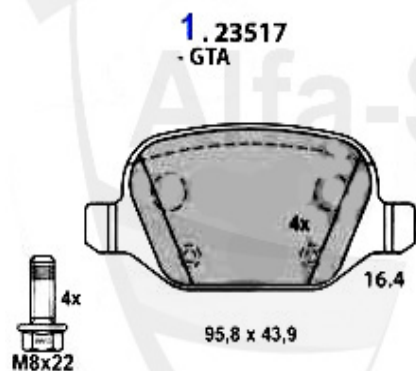

Brembeläge/Brakepads 147 hinten/rear

1	23517 165 04	SBB HA ohne WE 147 1.6/2.0/16V TS 1.9 JTD,156 Sportwagon alle	59.00 EUR
2	62275	pastiglie asse post. 147 GTA,156 Sport	87.20 EUR