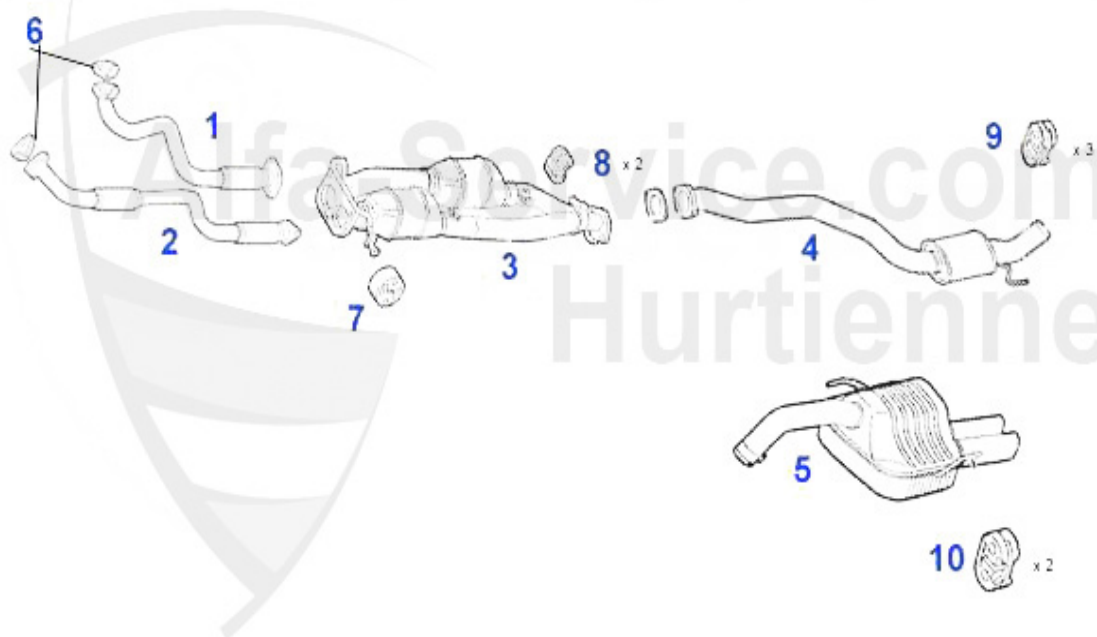

Abgasanlage/Exhaust System 147 GTA

1	VR69658	tubo primario dx 147,156,GTV/Spider (916),Nuovo GT V6 24V CF3/GTA	265.70 EUR
2	VR69659	tubo primario sx 147,156,GTV/Spider (916),Nuovo GT V6 24V CF3/GTA	327.25 EUR
3	KAT78321	catalizzatore 147 GTA	1199.23 EUR
4	MSD03539	silenziatore centrale 147 GTA	214.40 EUR
5	NSD03540	silenziatore terminale 147 GTA	379.00 EUR
6	SAT69665	guarnizione silenziatore ant. 147,156, 166,Nuovo GT V6 24V/GTA	7.18 EUR
9	SAT091143	gomma di supporto marmitta Spider/GTV (916),156,166,147 1.9 JTD 8/16V	3.53 EUR
10	SAT091066	gomma di supporto marmitta 147/156	4.00 EUR