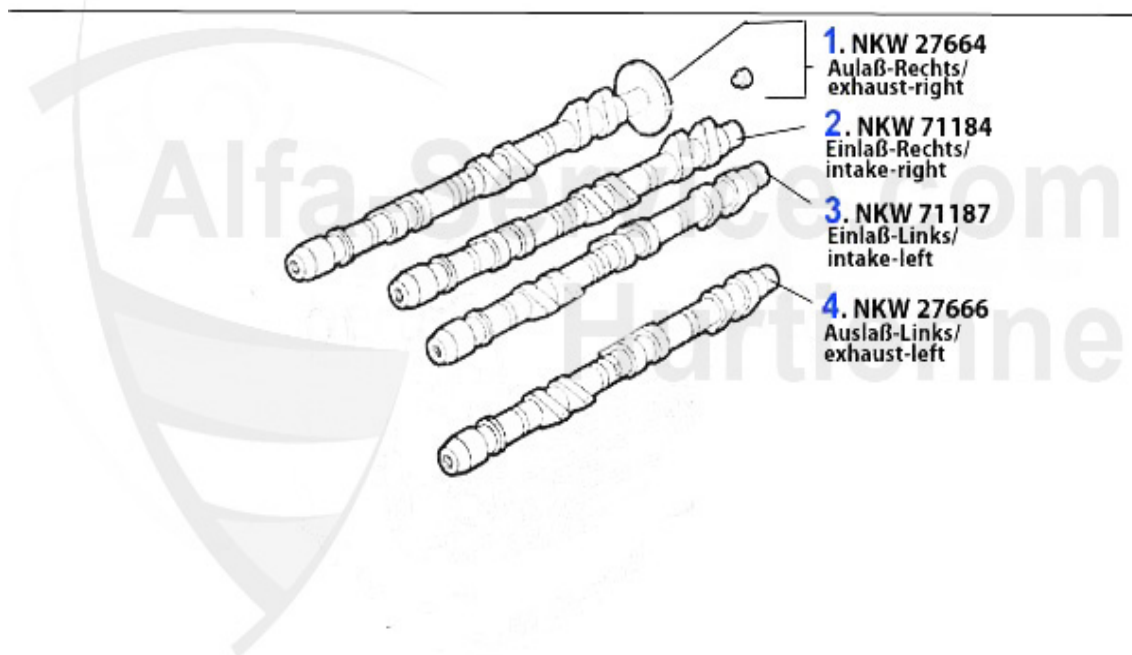

Nockenwelle 147 GTA

1	NKW27664	albero a camme dx scarico 156,166 2.5 V6 24V,GTV/Spider (916) 98> 3.0 V6 24V, Nuovo GT 3.2	416.74 EUR
2	NKW71184	albero a camme dx aspirazione 147,156, 166,GTV/Spider (916),Nuovo GT 3.2 V6 24V	630.70 EUR
3	NKW71187	albero a camme sx aspirazione 147,156, 166,GTV/Spider (916),Nuovo GT 3.2 V6 24V	630.70 EUR
4	NKW27666	albero a camme sx scarico 156,166 2.5 V6 24V,GTV/Spider (916) 98> 3.0 V6 24V, Nuovo GT 3.2	416.74 EUR