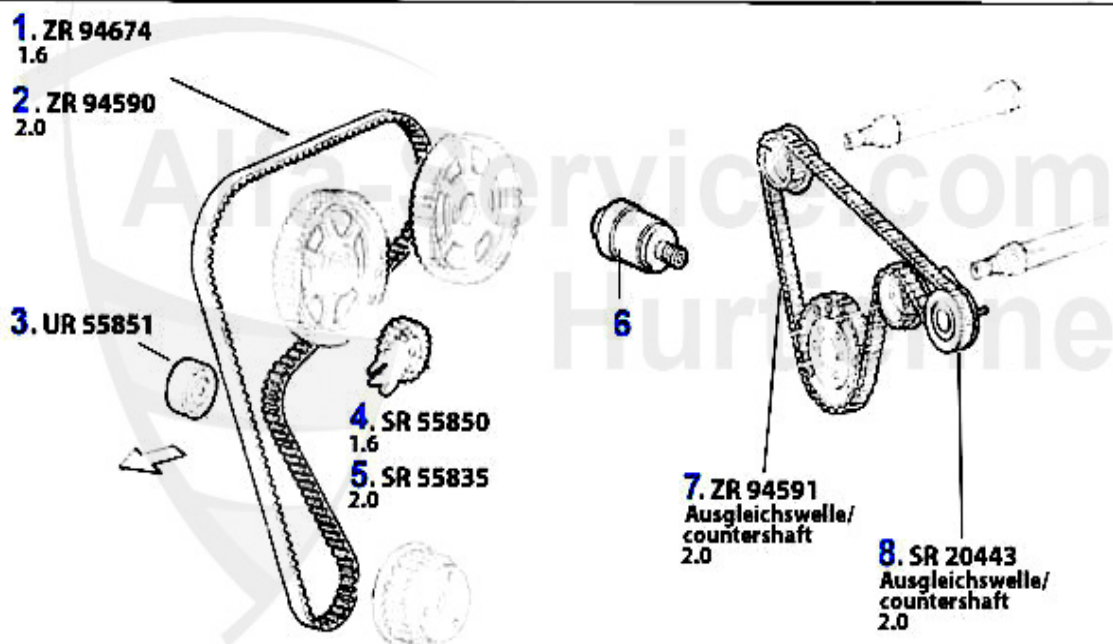

Zahnriemen 147 TS

1	ZR94674	Zahnriemen 163SHPN240H 145/6 1.4 ie 16V TS,147 1.6 16V TS,156 1.6 16V T S Nockenwelle Hochtemperatur-Ausführung	22.00 EUR
2	ZR94590	Zahnriemen 168SHPN240H 145/6 1.8/ 2.0 ie/16V/TS,147 2.0 16V TS,155 2.0 16V TS,156 1.8/2.0 ie 16V TS/ JTS,166 2.0 TS,gtv/spider (916) 1.8 2.0 16V TS Nockenwelle Hochtemperatur-Ausführung	49.50 EUR
3	UR55851	Umlenkrolle Zahnriemen 145/6/7 155/6,166,gtv/spider (916)	32.50 EUR
4	SR55850	Spannrolle Zahnriemen 145/6 1.4 ie 16V TS,155/6 1.6 ie 16V TS/2.0 JTS/ gtv/spider (916) 2.0 JTS	36.00 EUR
5	SR55835	Spannrolle Zahnriemen 145/6/7,155/6 166,gtv/spider (916) 4-zylinder	89.50 EUR
6	SZV6066619 9	Spritz-Zeit-Versteller 145/6,155/6 164/6,gtv/spider (916)	479.00 EUR
7	ZR94591	Zahnriemen 130SLDD150H 145/6,155/6 2.0 16V TS Ausgleichswelle,Hochtemp eratur-Ausführung	66.00 EUR
8	SR20443	Spannrolle für Ausgleichswelle 2.0 TS gtv/spider (916),155,156 Mot.- Nr. 0134319>	39.50 EUR