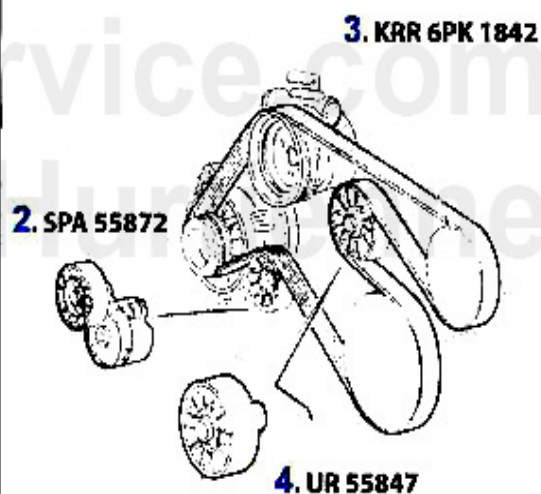

Keilrippenriemen 147 GTA

1	KRR6PK199 5	Keilrippenriemen 6PK1995 147/156/16 6/gtv/spider (916)/Nuovo GT alle V6 24V auch GTA Generator/Servopumpe/K limakompressor	29.00 EUR
2	UR55865	Umlenkrolle Keilrippenriemen 156, 166,gtv/spider (916) V 6	42.70 EUR
3	UR55867	Umlenkrolle Keilrippenriemen 156, 166,gtv/spider (916) V 6	48.00 EUR
4	SR55866	Spannrolle f. Keilrippenriemen 156, 166 V6 24V/GTA	149.00 EUR

Keilrippenriemen 147 JTD 8V

ohne/without
Klimaanlage/AC:

mit/with
Klimaanlage/AC:

1	KRR6PK103 5	cinghia 6PK1035 145/6,156,147 1.9 JTD	21.75 EUR
2	SPA55872	Spannarm Keilrippenriemen 145/6/7, 156 1.9 JTD (81/85KW mit/ohne Klima)	44.21 EUR
3	KRR6PK184 2	Keilrippenriemen 6PK1842 145/6 1.8 TS mit Klima,155 1.6/1.8 TS mit Klima,Nuovo GT,Generator/Servopumpe/Klimakompressor	30.73 EUR
4	UR55847	Umlenkrolle f. Keilrippenriemen 145 /6,147,156 1.9 JTD mit Klima	30.68 EUR