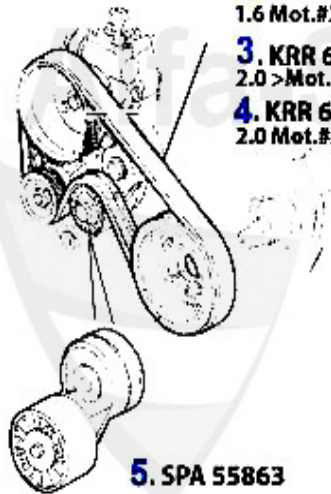

147 > motore > alimentazione aria

1	LR13829	Leerlauf-Regler/Stellelement f. Drosselklappe 145/6, 156, 166, gtv/spider (916) 2.0 TS 16V	***
2	LMM07008	Luftmengenmesser 145/6 bis99/155 bis97/156 bis02/Sp.+GTV 916 bis98	348.99 EUR
3	LMS93709	Luftmassenschlauch 147/6 u.155 4 Zylindermotoren am Luftfilter 145/6 (94-99) AR155 (92-97)	***
4	ASK68794	Ansaugkrümmer rechts 147,164/Super, 166,gtv/spider,Nuovo GT V6 24V	***
4	ASK68795	Ansaugkrümmer links 147,156,164/Sup er,166,gtv/spider (916),Nuovo GT V6	***

Keilrippenriemen 147 TS

ohne/without
Klimaanlage/AC:

- 1. KRR 6PK1045**
1.6 > Mot. #2835764
- 2. KRR 6PK1020**
1.6 Mot. #2835765 >
- 3. KRR 6PK1082**
2.0 > Mot. 2835764
- 4. KRR 6PK1062**
2.0 Mot. #2835765 >