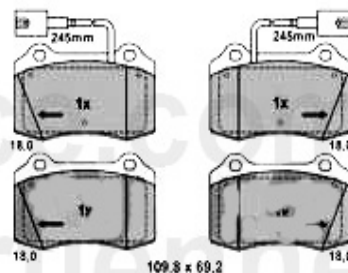

Brembeläge/Brakepads 147 vorne/front

1. 23140
1.6 76KW > #3021489

2.23289
1.6/2.0 TS 16V, 1.9 JTD

3. 62239
GTA >10.2003

4. 62692
GTA 10.2003>

1	23140 193 05	SBB VA mit WE 147 1.6 16V TS 156 1.6/1.8/16V TS/1.9 JTD bj. 09.97-10.00 Bremsssystem: Ate	63.96 EUR
2	23289 193 05	SBB VA mit WE 145/6 1.8/2.0/16V/TS/ QV bj. 01.97>,147 1.6/2.0/16V/TS Bremsssystem: Ate	69.76 EUR
3	62239	pastiglie asse ant. 147/156 GTA >10.03	87.20 EUR
4	62692	pastiglie asse ant. 147/156 GTA 10.03>	93.87 EUR