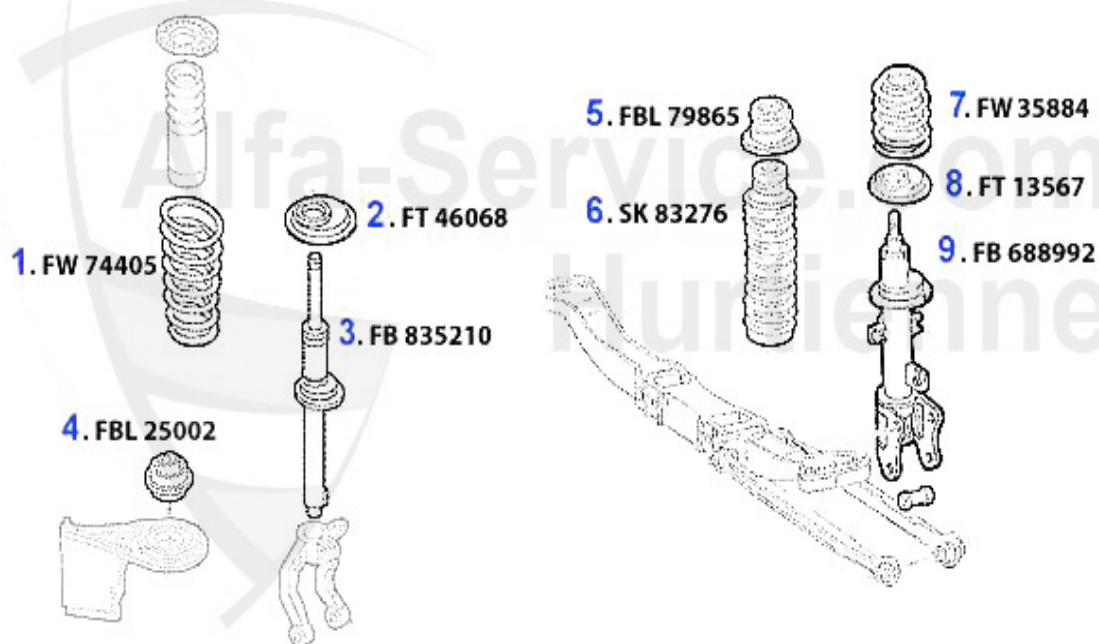

Federbeine/Struts GTA

1	FW74405	Fahrwerksfeder VA 147/156 GTA Nuovo GT 3.2 V6/GTA	89.00 EUR
2	FT46068	scodellino ant. 147,Nuovo GT (gomma)	5.00 EUR
3	FB835210	Federbein VA 147/Nuovo GT GTA	149.00 EUR
4	FBL25002	Federbeinlager 147,156,166,Nuovo GT VA	49.50 EUR
5	FBL79865	Federbeinlager 147 HA GTA	118.63 EUR
6	SK83276	Staubkappe-Anschlagpuffer 147 HA GTA	***
7	FW35884	Fahrwerksfeder 147 HA GTA	125.00 EUR
8	FT13567	Federteller HA 147,156,Nuovo GT (Gummi)	55.00 EUR
9	FB688992	Federbein 147 HA GTA	179.04 EUR