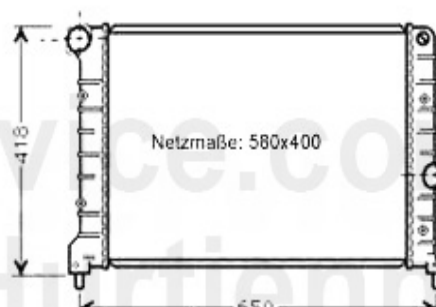

2 KWS89794 manicotto acqua inferiore 3.2 GTA 147/156/GT (00-10) ***

Kühler/Radiator 147 1.9 JTD 8/16V

1

2

1	MK43393 radiatore 147 JTD 8/16 V, sistema: Valeo	369.30 EUR
2	MK42843 radiatore 147,Nuovo GT JTD 8/16 V, sistema: Denso	163.11 EUR