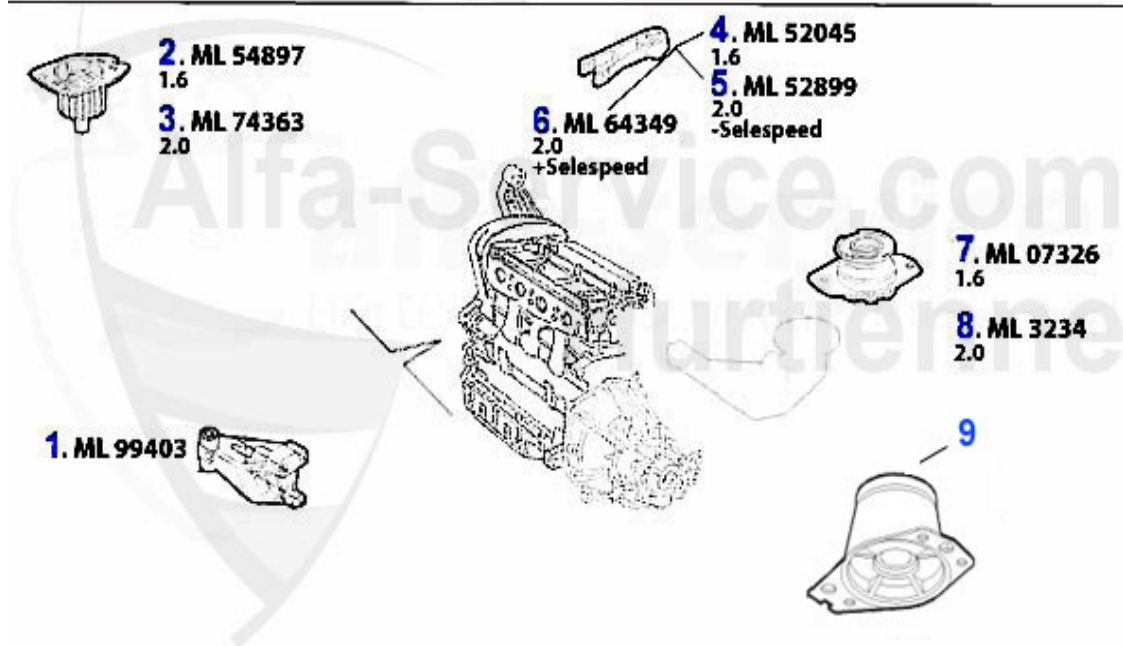

1. WP 15970
8V

2. WP 04051
16V

1	WP15970	pompa acqua 156/6,147,156,166 1.9/2.4 JTD	60.52 EUR
2	WP04051	pompa acqua 147,156,159,166,Nuovo GT 1.9 JTD 16V	72.33 EUR

Motorlager/Engine Mount 147 TS

1	ML99403	supporto motore 145/6,155,156,GTV/Spider (916) 1.8/2.0 TS 16V/JTS	109.00 EUR
2	ML54897	supporto motore ant. sx 147 1.6 TS	109.00 EUR
3	ML74363	supporto motore ant. sx 147,156/SW,Nuovo GT 2.0 TS/JTS	239.00 EUR
4	ML52045	tirante 147 1.6 TS	38.00 EUR
5	ML52899	Motorzugstange 145/6 2.0 TS 16V,147 alle,156 2.0 TS/JTS,gtv/spider (916) Bj. 98>,Nuovo GT 2.0 (nicht Selespeed)	***
6	ML64349	tirante 147,156,Nuovo GT 2.0 TS/JTS Selespeed	88.50 EUR
7	ML07326	supporto motore post. dx 147 1.6 TS	65.00 EUR
8	ML3234	supporto motore ant. dx 145/6,147,155, 156,GTV/Spider (916) 1.8/2.0 TS	73.99 EUR
9	ML14744	Motorlager Getriebeseitig Alfa 147 1,6 TS	***