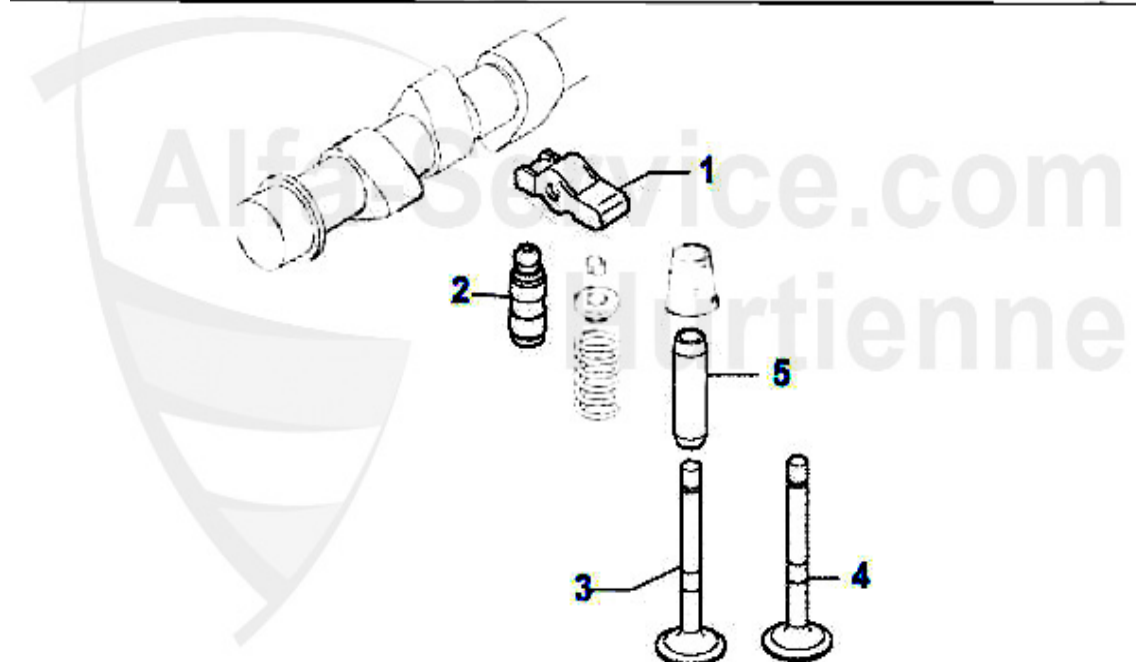

Ventiltrieb 147 1.9 JTD 16V

1	KH64765	Kipphebel 147,156,166,Nuovo GT JTD 16/20V	10.67 EUR
2	HST67972	Stößel 147,156,166,Nuovo GT JTD 16/20V	35.11 EUR
3	VE95535	valvola di aspirazione 147,156,166,Nuovo GT JTD 16/20V	18.98 EUR
4	VA87902	valvola di scarico 147,156,166,Nuovo GT JTD 16/20V	20.00 EUR
5	VFEA86786	guida valvola di aspirazione/scarico 147,156,166,Nuovo GT JTD 16/20V	13.34 EUR