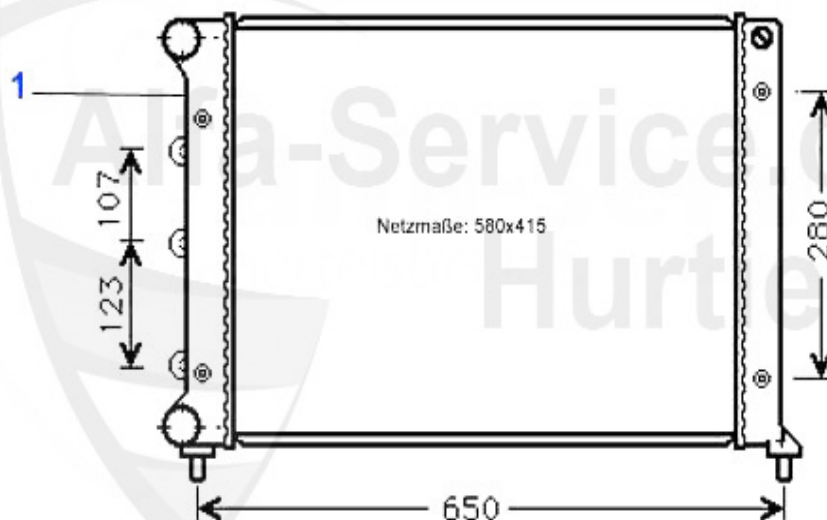

Kühler/Radiator 147 1.6/2.0 TS 16V

1 MK22100 radiatore 147 1.6/2.0 16V TS

100.02 EUR