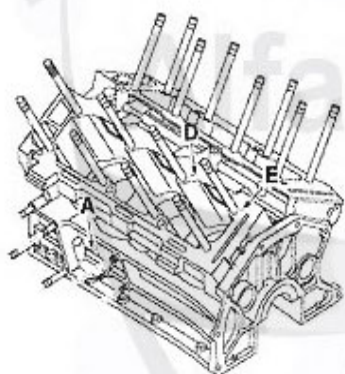

Motordichtsatz/Full Set 147 GTA

1. MDS 74200

1 MDS74200 serie guarnizioni motore 147,156,166, GTV/Spider (916),Nuovo GT V6
24V/GTA

399.00 EUR

Kopfschraubensatz/Head Screw Set 147 GTA

1. ZKSS 8200

1 ZKSS8200 serie di viti a testa 147,156,164,166, GTV/Spider (916),Nuovo GT V6 24V