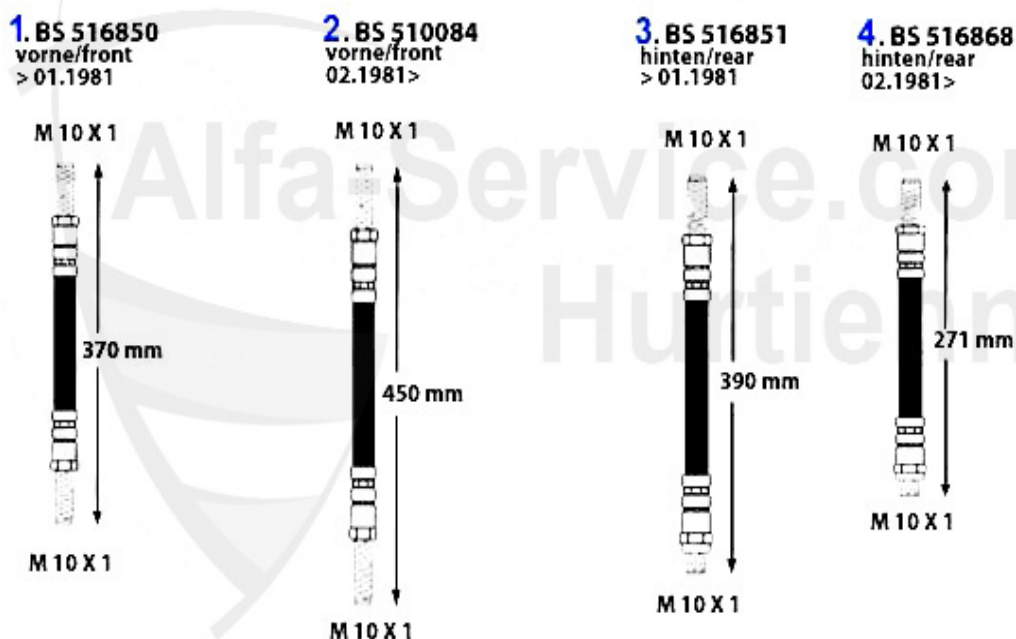

Bremsschlauch/Brake Hose GTV/6 (116)

1	BS516850	tubo freno ant. Alfetta, lunghezza 370 mm	26.50 EUR
2	BS510084	Bremsschlauch vorne Alfetta 1.6/ 1.8/2.0/2.4TD, Giulietta 1.3/1.6/ 1.8/turbo/2.0/turbo bj. 05.83>, GTV 2.0/2.5 V6 bj. 02.81>, 75,90,6, RZ,SZ alle 445 mm Länge	20.50 EUR
3	BS516851	tubo freno post. 75,90,Alfetta, Giulietta RZ,SZ, attenzione: misurare lunghezza!!!	25.00 EUR
4	BS516868	tubo freno post. 75,90,GTV(116) 2.5 80-87,fare attenzione alla lunghezza	22.90 EUR