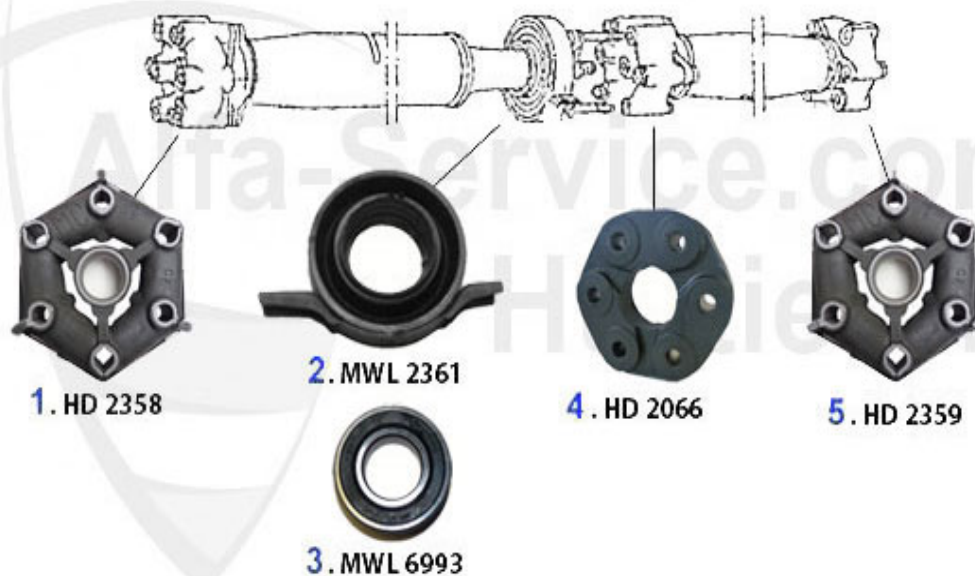

Antriebswelle/Driveshaft GTV/6 (116)

1	HD2358	giunto ant. GTV/6 (116),75,90 6 cil.,RZ/SZ,ambo i lati aperti	169.00 EUR
2	MWL2361	cuscinetto centrale 116 6 cil. senza cuscinetto a sfera	79.00 EUR
3	MWL6993	cuscinetto a sfera per supporto centrale 116 6 cil.	23.80 EUR
3	GL21613	Lager f. Getriebeglocke 75,90,RZ/SZ	45.90 EUR
4	HD2066	giunto centrale rinforzato GTV/6,75 V6	107.50 EUR
5	HD2359	giunto post. GTV/6 (116),75,90 6 cil./Turbo,RZ/SZ	165.01 EUR