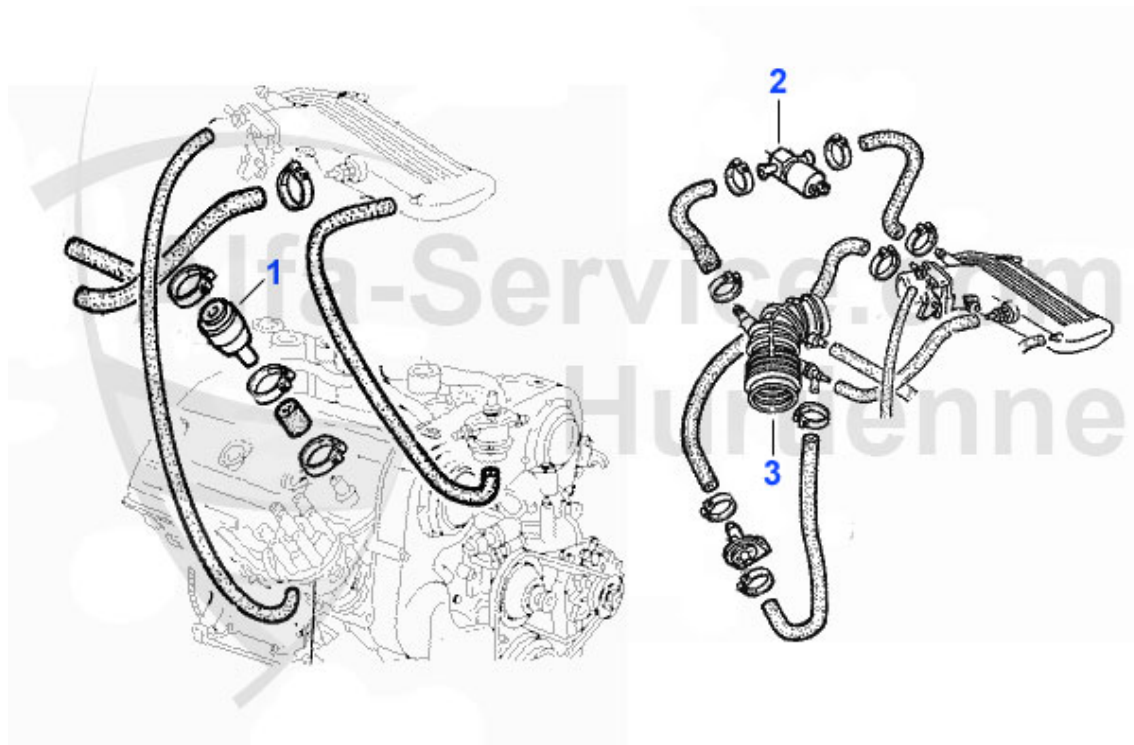

1 ABS21971 Abscheider GTV/6 Alfa 75 6 Zylinder

***

2 LV23388 valvola di distribuzione 116 V6 aspirazione

***

3 LMS34953 tubo massa d'aria 116 6 cil.

98.00 EUR