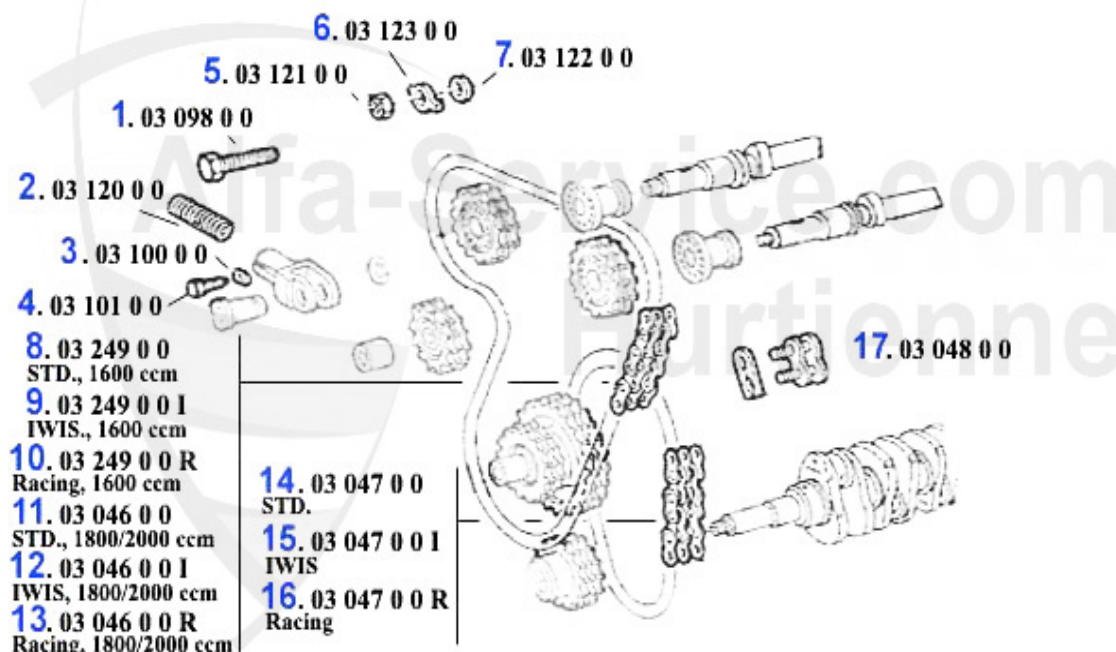

Steuerkette/Timing Chain GTV/4

1	03 098 0 0	vite di arresto per albero a camme	3.00 EUR
2	03 120 0 0	molla per supporto catena	6.95 EUR
3	03 100 0 0	cuneo supporto per catena	4.50 EUR
4	03 101 0 0	vite per supporto catena	6.50 EUR
5	03 121 0 0	dado per pignone a catena	***
6	03 123 0 0	rondella di fermo per 03.121.00	1.70 EUR
7	03 122 0 0	rondella per 03.121.00	***
8	03 249 0 0	catena di comando 1600 lunga con maglia giunzione	37.50 EUR
9	03 249 0 0 I	catena di comando IWIS 1600 con maglia giunzione	79.00 EUR
10	03 249 0 0 R	catena di comando Racing IWIS 1600 con grillo	89.00 EUR
11	03 046 0 0	catena di comando 1750-2000 lunga con maglia giunzione	39.50 EUR
12	03 046 0 0 I	catena di comando lunga IWIS 1750-2000 con maglia giunzione	79.90 EUR
13	03 046 0 0 R	catena di comando Racing IWIS 1750-2000 con grillo	89.00 EUR
14	03 047 0 0	catena di comando 1300-2000 corta, continua	21.00 EUR
15	03 047 0 0 I	catena di comando IWIS 1300-2000 corta, continua	48.00 EUR
16	03 047 0 0 R	catena di comando Racing corta IWIS 1300-2000 continua	59.40 EUR
17	03 048 0 0	maglia congiunzione	3.40 EUR
18	03 118 0 0	bronzina nel blocco motore per ruota dentata 1300/1600/1750 non per 2000 (17,5 mm) Attenzione! Deve essere levigato!	15.90 EUR
19	03 124 0 0	bronzina nel blocco motore per ruota dentata 2000cc (14,5mm) Attenzione! Deve essere levigato!	15.90 EUR