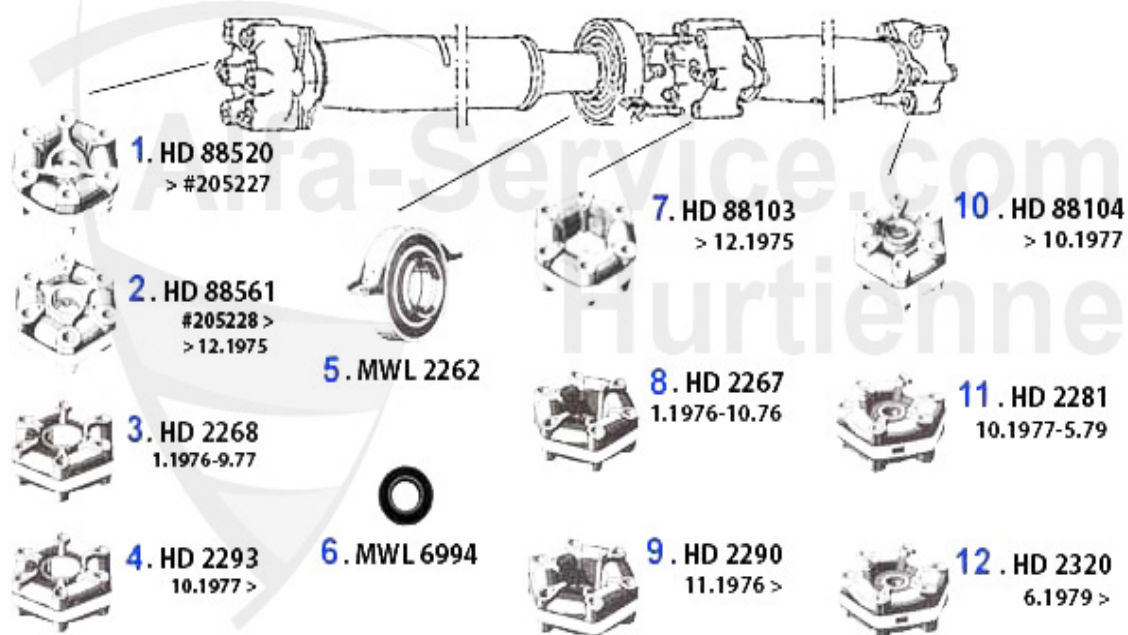

Antriebswelle/Driveshaft GTV/4 (116)

1	HD88520	giunto ant. Alfetta >#205227	81.04 EUR
2	HD88561	giunto ant. Alfetta #205228> anni >12.75	***
3	HD2268	giunto ant. Alfetta anni 1.76-9.77	***
4	HD2293	giunto ant. Alfetta, Giulietta 10.77>,75,90 4 cil.,ambo i lati aperti	85.00 EUR
5	MWL2262	supporto centrale 75,90 4 cil. 33 4x4, Alfetta, Giulietta	47.90 EUR
6	MWL6994	cuscinetto a sfera per supporto centrale 116 4 cil./6 cil.	23.80 EUR
6	GL21613	Lager f. Getriebeglocke 75,90,RZ/SZ	45.90 EUR
7	HD88103	giunto centrale Alfetta >12.75	***
8	HD2267	giunto centrale Alfetta >10.76, Giulietta 81>	***
9	HD2290	disco articolato centrale Alfetta, Giulietta 11.76>,75,90	118.00 EUR
10	HD88104	giunto post. Alfetta anni >10.77	***
11	HD2281	giunto post. Giulietta >5.79, Alfetta 10.77-5.79	***
12	HD2320	giunto post. Alfetta, Giulietta 6.79>,75,90 4 cil.	85.00 EUR