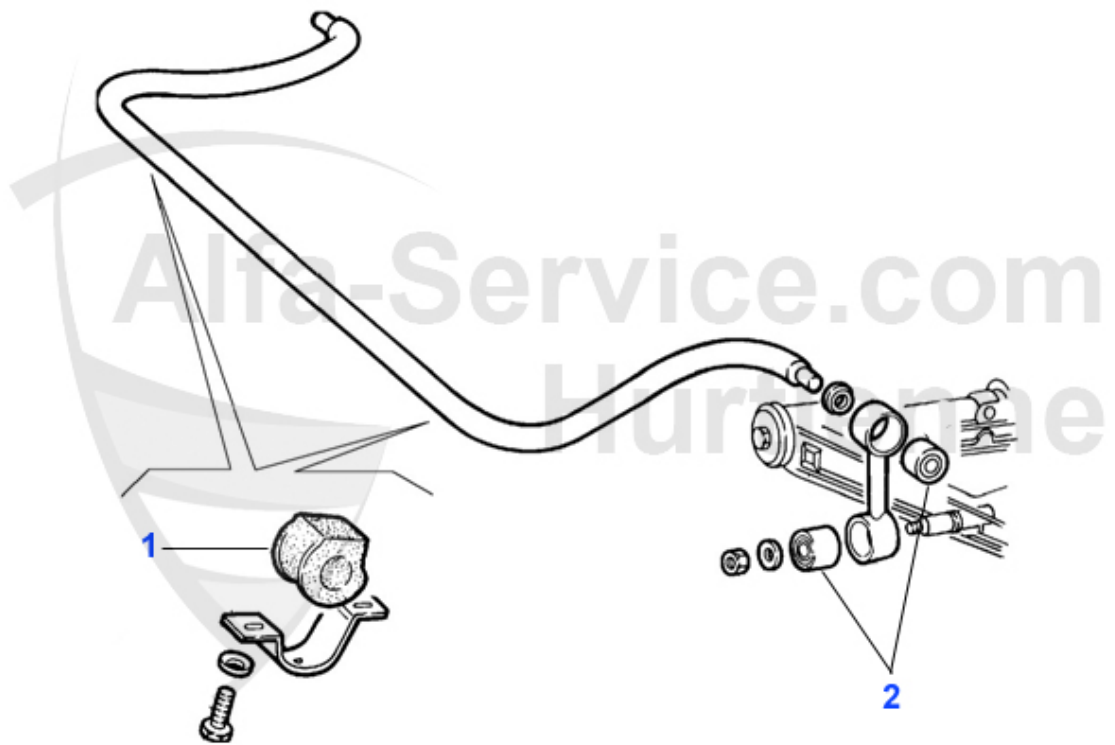

GTV/6 (116) > assetto > stabilizzatore anteriore

1	AB9303	Gummi f. Stabilisator VA 75 3.0 V6	***
1	AB21287	Stabilager vorne Alfetta, Giulietta, GTV/6 (116), 75 22mm	14.95 EUR
2	AB92733	cuscinetto appoggio pendolare asse ant. 116, pezzi necessari: 4	12.50 EUR