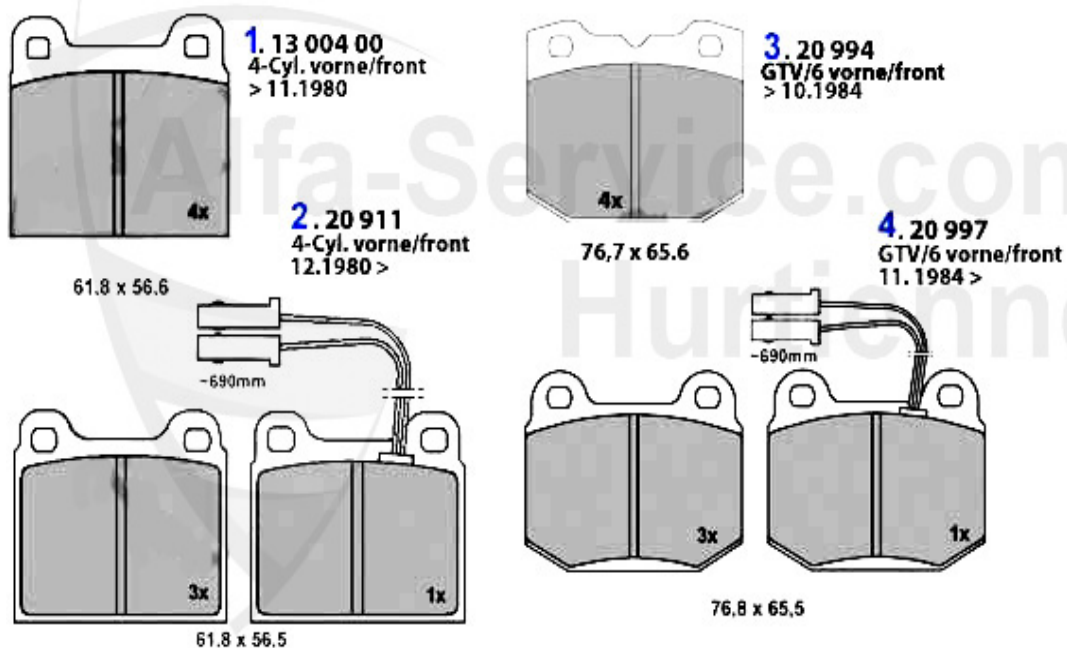

Bremsbeläge/Brakepads GTV/6 (116) vorne/front

1	13 004 0 0	ceppi freno ant. 1300-1600	24.50 EUR
2	20911 150 05	SBB VA mit WE 116 4Zyl. 75 1.6/1.8 IE Bj. >09.89 Bremssystem: Ate	69.00 EUR
3	20994 165 04	SBB VA GTV 6 (116) Bremssystem: Brembo	79.00 EUR
4	20997 165 05	SBB VA mit WE 75 2.0/TD/2.5/3.0/V6 Bj. 85-08.89,90 2.0 ie/2.4 TD Bremssystem: Brembo	59.00 EUR