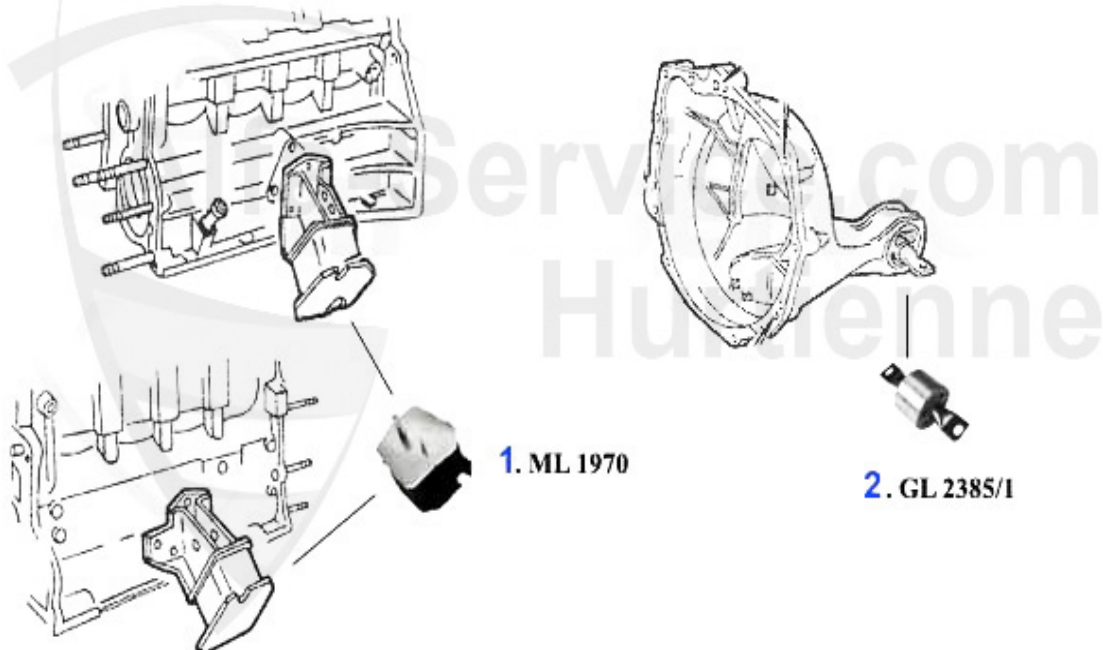

Motorlager/Engine Mount GT/V/6 (116)

1	ML1970	supporto motore sx/dx 75 V6,GTV6 (116)	59.00 EUR
2	GL2385/1	supporto motore post. 75,90,GTV6 (116) (64 mm)	36.50 EUR