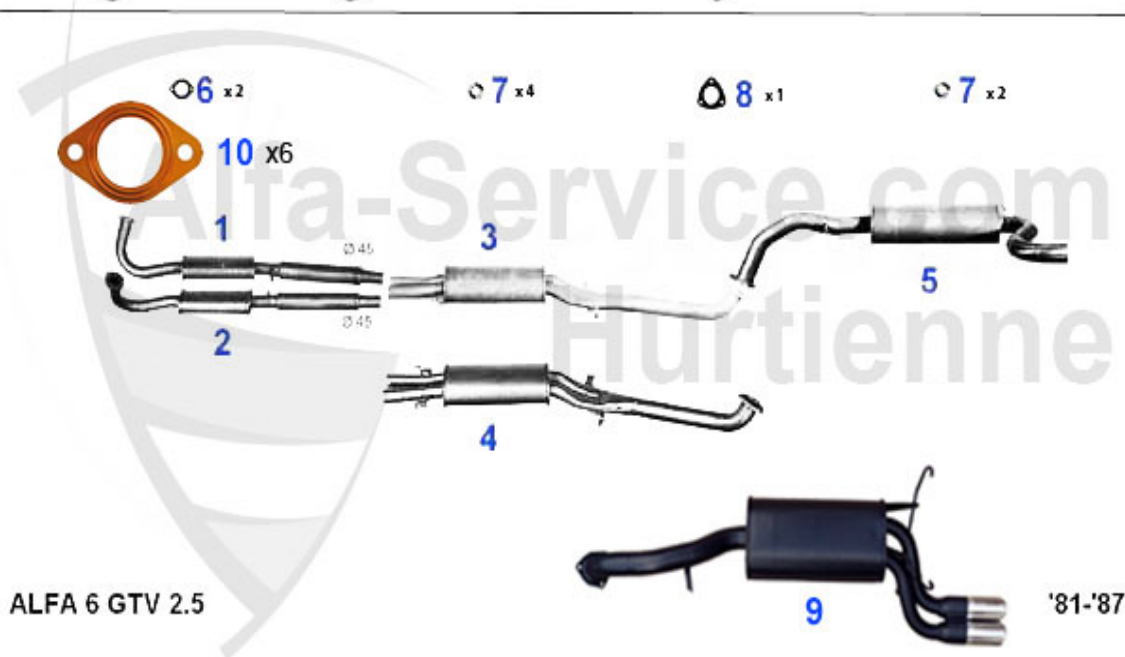

Abgasanlage/Exhaustsystem GTV/6

1	VSD105203 silenziatore ant. dx 75,90,GTV (116) 6 cil.	179.00 EUR
2	VSD105213 silenziatore ant. sx 75,90,GTV (116) 6 cil.	179.00 EUR
3	MSD105206 silenziatore centrale GTV6 anni >7.84	279.00 EUR
4	MSD105406 silenziatore centrale GTV6 anni 7.84>	235.00 EUR
5	NSD105207 silenziatore finale Alfa 6 GTV 2.5	219.00 EUR
6	SAT094406 guarnizione silenziatore ant. GTV6,75,90 V6	5.93 EUR
7	SAT091011 anello gommato - supporto scarico, vari modelli	1.80 EUR
8	SAT094412 guarnizione silenziatore centrale/ terminale 6 2.0 & 2.5 V6, silenziatore terminale GTV6/AR6 2.5 TD + V6	5.90 EUR
9	ESD9227 tubo finale sport GTV/6 ANSA	399.00 EUR
10	AGKD06636guarn. collettore di scarico 75,155,164/ Super,RZ/SZ,GTV/Spider (916) /3.0 V6, GTV/6 2.5	5.00 EUR