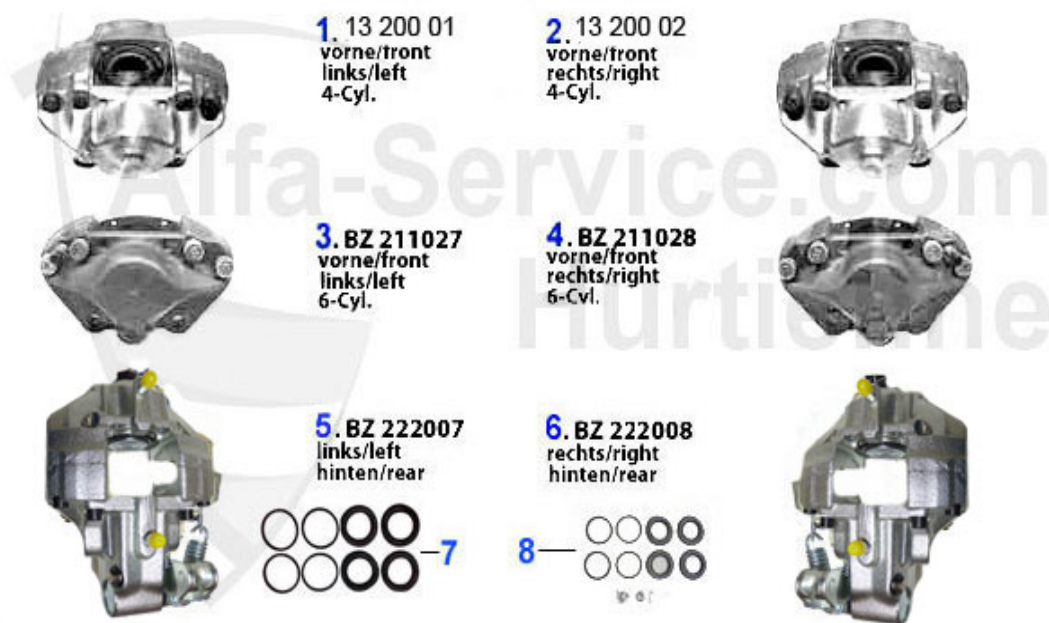

Bremszangen/Calipers GTV/6 (116)

1	13 200 0 1	pinza freno anteriore sx 1300-1600, pezzo nuovo, niente cauzione!	163.01 EUR
2	13 200 0 2	pinza freno anteriore dx 1300-1600 (67-93) pezzo nuovo, niente cauzione!	163.01 EUR
3	BZ211027	Bremssattel vl 75 1.8 turbo/2.0 TS/ 2.5/3.0 V6,90 2.5 V6,GTV/6 (116) Bremssystem: Brembo Austauschteil	104.24 EUR
4	BZ211028	Bremssattel vr 75 1.8 turbo/2.0 TS/ 2.5/3.0 V6,90 2.5 V6,GTV/6 (116) Bremssystem: Brembo Austauschteil	104.24 EUR
5	BZ222007	pinza freno post. sx Alfetta/Giulietta/ GTV6 (116),75,90 ATE,pezzo nuovo!!!	199.00 EUR
6	BZ222008	pinza freno post. dx Alfetta/Giulietta/ GTV6 (116),75,90 ATE, pezzo nuovo!!!	199.00 EUR
7	13 037 0 0	kit di riparazione pinze freno ant.	23.00 EUR
8	RSBS381	kit riparazione pinza freno post. ATE Alfetta,Giulietta,GTV6 (116),75,90, per 2 pinze	43.99 EUR