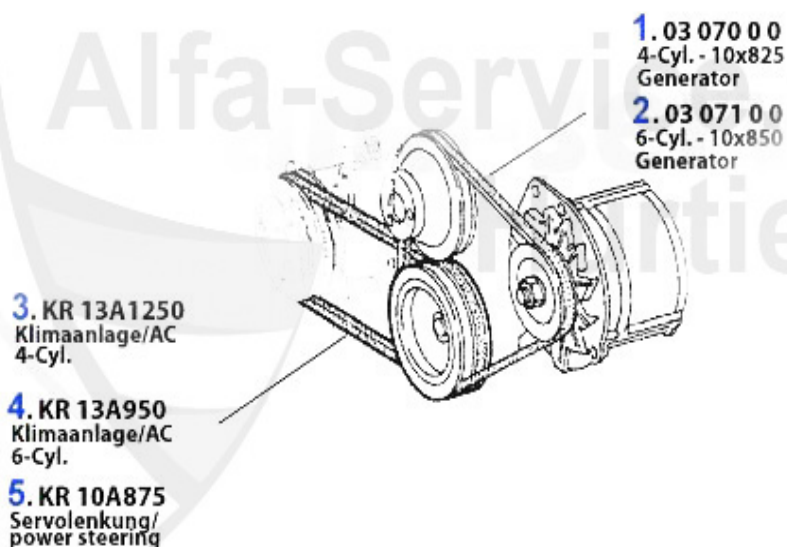

Keilriemen/V-Belt GTV/4/6 (116)

1	03 070 0 0	cinghia 9,5x825	13.90 EUR
2	03 071 0 0	cinghia 9,5x850	13.90 EUR
3	KR13A1250	cinghia 12.5x1250 Alfetta, Giulietta, GTV (116) 4 cil. climacompressore	17.39 EUR
4	KR13A950	cinghia 12.5x950 33 (907), 145/6 >11.96 climacompressore GTV/6	14.64 EUR
5	KR10A875	cinghia 9.5x870/5 Sud/Sprint, Arna, 33)905/7) generatore GTV/6 (116)	11.90 EUR