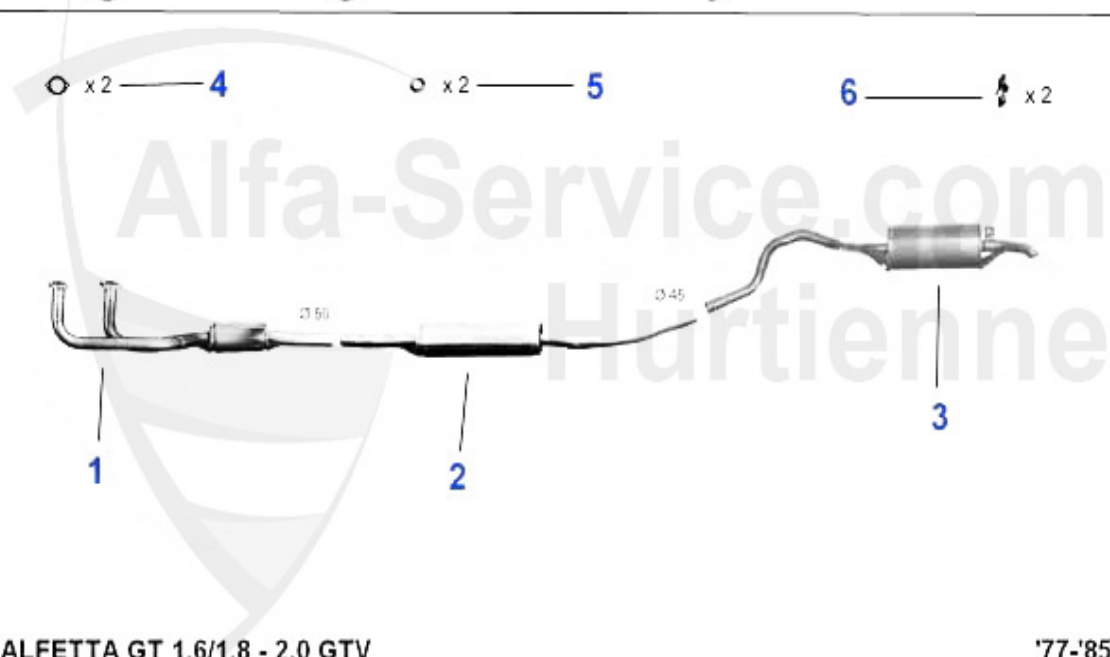

Abgasanlage/Exhaustsystem GTV/4

ALFETTA GT 1.6/1.8 - 2.0 GTV

'77-'85

1	VSD103703 silenziatore ant. GTV (116) 1.6 77-85	129.00 EUR
1	VSD103803 silenziatore ant. GTV (116) 1.8,2.0 77-85	149.00 EUR
2	MSD103776 silenziatore centrale GTV (116) 1.6,1.8 2.0 77-85	114.00 EUR
3	NSD103707 silenziatore finale GTV (116) 1.6,1.8, 2.0	159.00 EUR
4	SAT094413 guarnizione silenziatore ant. Alfetta, Giulietta,75,90,155,164	6.00 EUR
5	SAT091011 anello gommato - supporto scarico, vari modelli	1.80 EUR