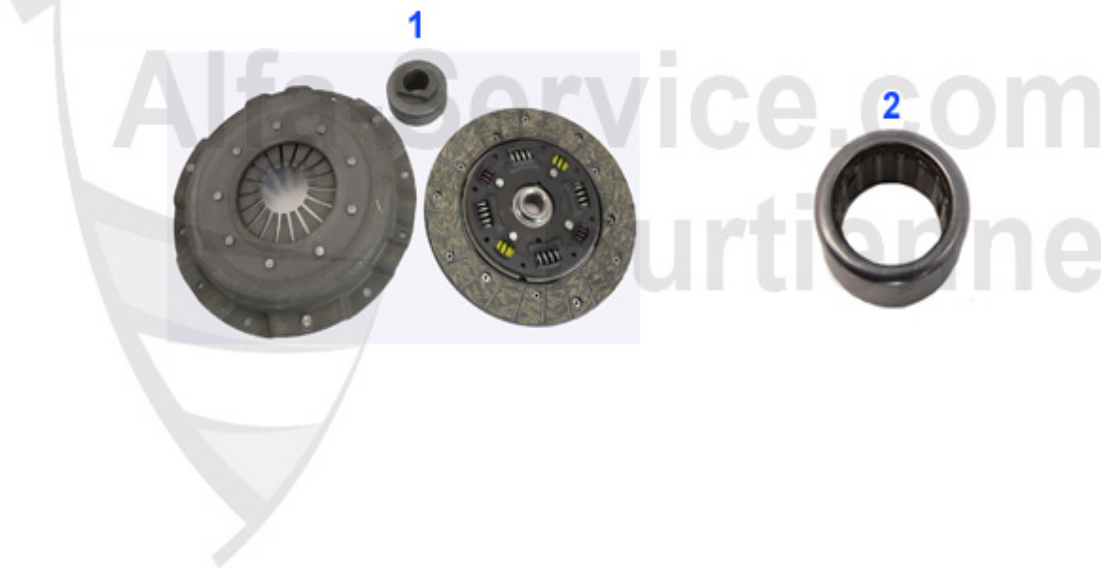

Kupplungs-Kit/Clutch Set GTV/4

---

1 KK009003 kit frizione Alfetta, Giulietta, 75, GTV (116) 1.6/1.8/2.0/ie/TS/TD 74-92
(215mm)

339.00 EUR