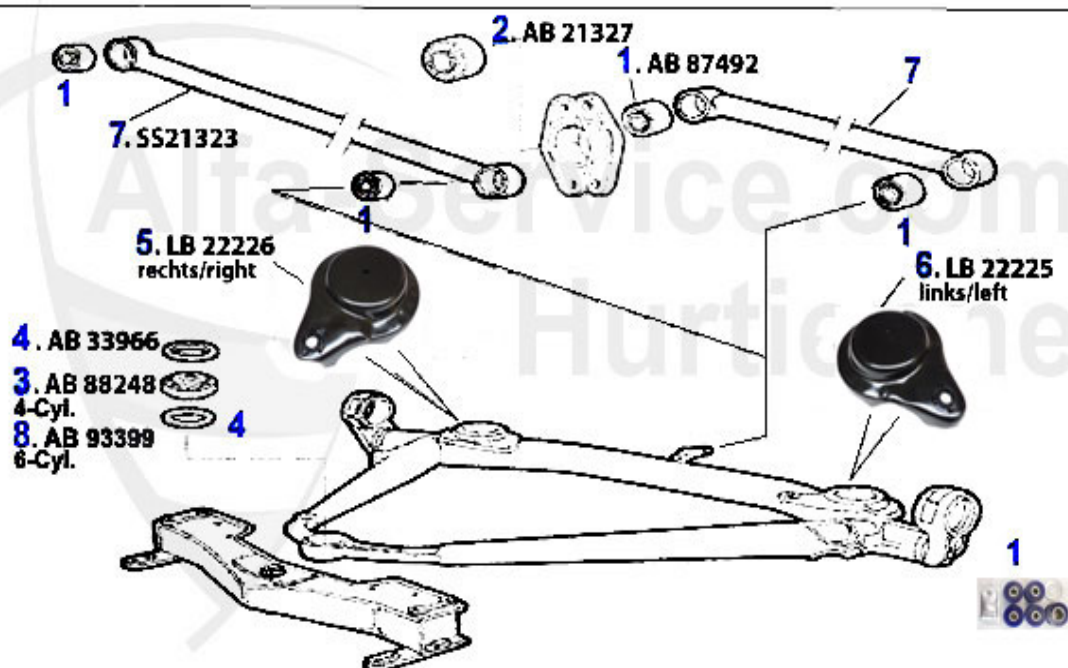

Aufhängung/Attachment GTV/4/6 (116) hinten/rear

1	AB87492	silent bloc posteriore 75,Alfetta, Giulietta,GTV6, pezzi necessari: 4	9.50 EUR
1	AB1970SF	Buchensatz Superflex f. Drehstäbe HA 116	110.00 EUR
2	AB21327	silent bloc posteriore/centrale Alfetta, Giulietta,GTV6 (116),75,RZ/SZ	19.00 EUR
3	AB88248	Aufhängungsbuchse hinten Alfetta,Gi ulietta,GT/V (116),75 4-Zylinder	***
4	SF0114	PU-Mittelbuchse Getriebe- Traverse Alfetta,Giulietta GT alle 4 Zylinder	61.50 EUR
4	AB33966	spessore per sospensione 116 post. centrale	***
5	LB22226	Lagerbock Hinterachs-Rahmen rechts 75,GTV/6	83.90 EUR
6	LB22225	Lagerbock Hinterachs-Rahmen links 75,GTV/6	83.90 EUR
7	SS21323	barra di torsione asse post. 116	53.86 EUR
8	AB93399	silent bloc centrale 75,Alfetta, Giulietta,GTV6 (116)	***
8	SF0116	PU-Mittelbuchse Getriebe- Traverse GTV6/75/90 alle V6	69.00 EUR