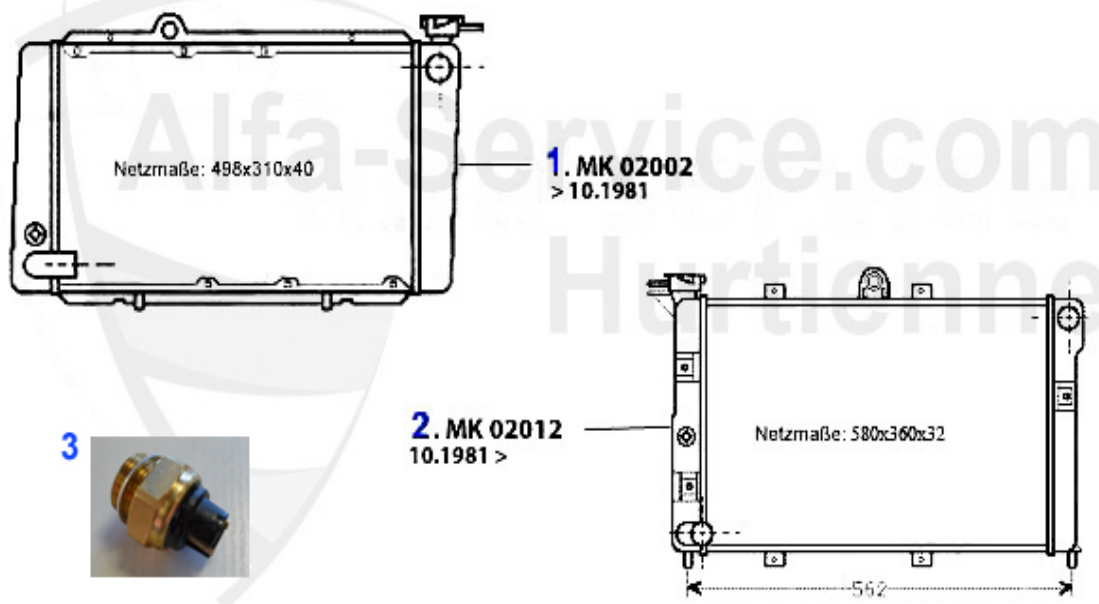

Kühler/Radiator GTV/4 (116)

1	MK02002	radiatore Alfetta 1.6/1.8 75-84,77-84, GTV (116) 2.0 ATTENZIONE: misurare rete!	***
2	MK02012	radiatore Alfetta/Giulietta 1.8/2.0 78-85 attenzione: misurare rete!!!	***
3	14 104 3 0	termointerruttore per ventil. elettr. per 105/115,Alfetta,Giulietta,6,75,90,RZ/SZ	18.00 EUR