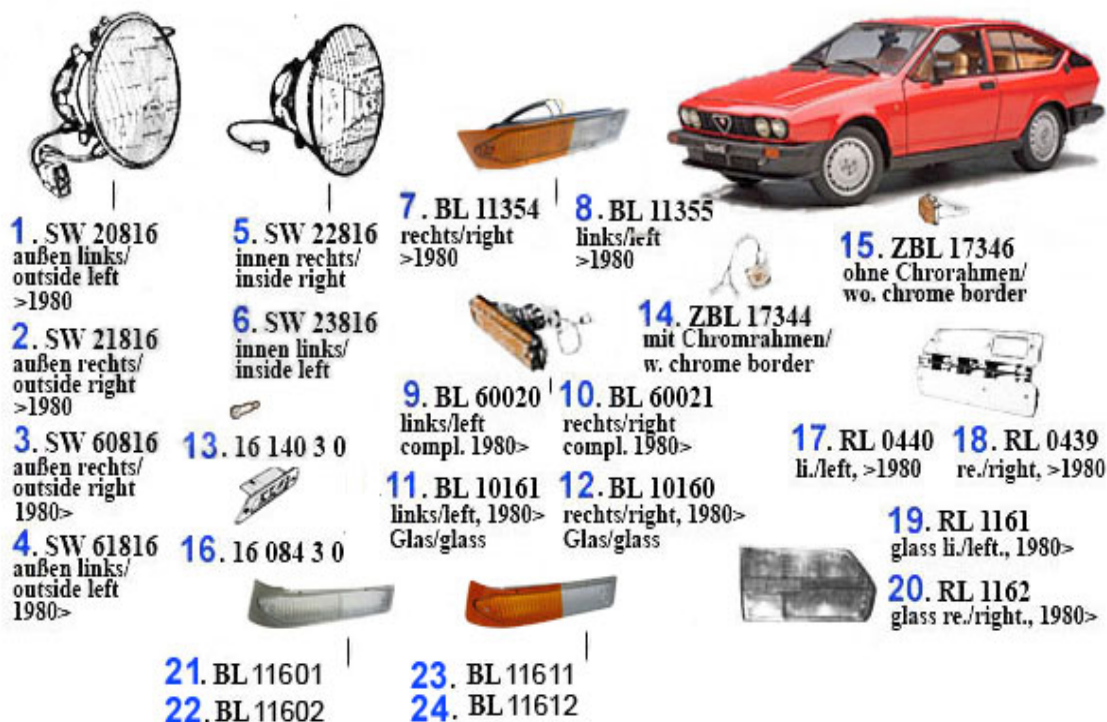

GTV/6 (116) > carrozzeria > fanaleria completa

1	SW20816	faro esterno sx Alfetta Berlina 74> Alfetta Coupe tutti i modelli senza luce di posizione	70.78 EUR
2	SW21816	faro esterno dx Alfetta Berlina 74> Alfetta Coupe tutti i modelli sx	70.78 EUR
3	SW60816	faro principale dx (esterno) 6, GTV6 (116) 81-85	89.50 EUR
4	SW61816	faro principale sx (esterno) 6, GTV6 anni 81-85	89.50 EUR
5	SW22816	faro interno dx GTV6 >1985, Alfetta Berlina 74> sx, Alfetta Coupe tutti i tipi dx	70.78 EUR
6	SW23816	faro interno sx GTV6 >1985, Alfetta Berlina 74> dx, Alfetta Coupe tutti i tipi sx	70.78 EUR
7	BL11354	indicatore/luce di posizione dx GTV (116) 1.serie arancio/bianco	129.00 EUR
8	BL11355	indicatore/luce di posizione sx GTV (116) 1.serie arancio/bianco	129.00 EUR
9	BL60020	indicatore sx GTV6 (116) 2. serie	***
10	BL60021	indicatore dx GTV6 (116) 2. serie	***
11	BL10161	vetro indicatore sx Alfetta, GTV6 2. serie 1980>	***
12	BL10160	vetro indicatore dx Alfetta, GTV6 2. serie 1980>	***
13	16 140 3 0	vite per vetro indicatore giallo Spider	3.90 EUR
14	ZBL17344	indicatore laterale Alfetta/GTV (119) >75 con cornice cromata	29.70 EUR
15	ZBL17346	indicatore laterale Alfetta/GTV (116) 75>, Sud/Sprint (901/2)	29.70 EUR
16	16 084 3 0	luce targa Spider 83-89 GTV 116	31.50 EUR
17	RL0440	faro post. sx GTV6 (116) 1. serie	200.90 EUR
18	RL0439	faro post. dx GTV6 (116) 1. serie 75-79	200.90 EUR
19	RL1161	vetro faro post. sx GTV6 2. serie	***
20	RL1162	vetro faro post. dx GTV6 (116) Coupe 2. serie	***
21	BL11601	plastica indicatore sx Alfetta GT 1.serie bianco/bianco	70.90 EUR
22	BL11602	plastica indicatore dx Alfetta GT 1.serie bianco/bianco	59.00 EUR
23	BL11611	plastica indicatore sx Alfetta GT 1.serie arancio/bianco	61.50 EUR
24	BL11612	plastica indicatore dx Alfetta GT 1.serie arancio/bianco	61.50 EUR