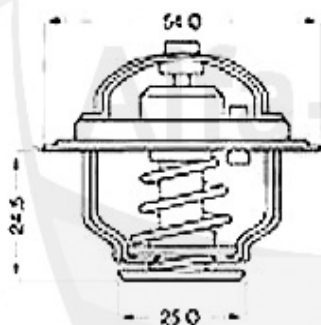

Thermostat GTV/4 (116)

1. 08 008 0 0