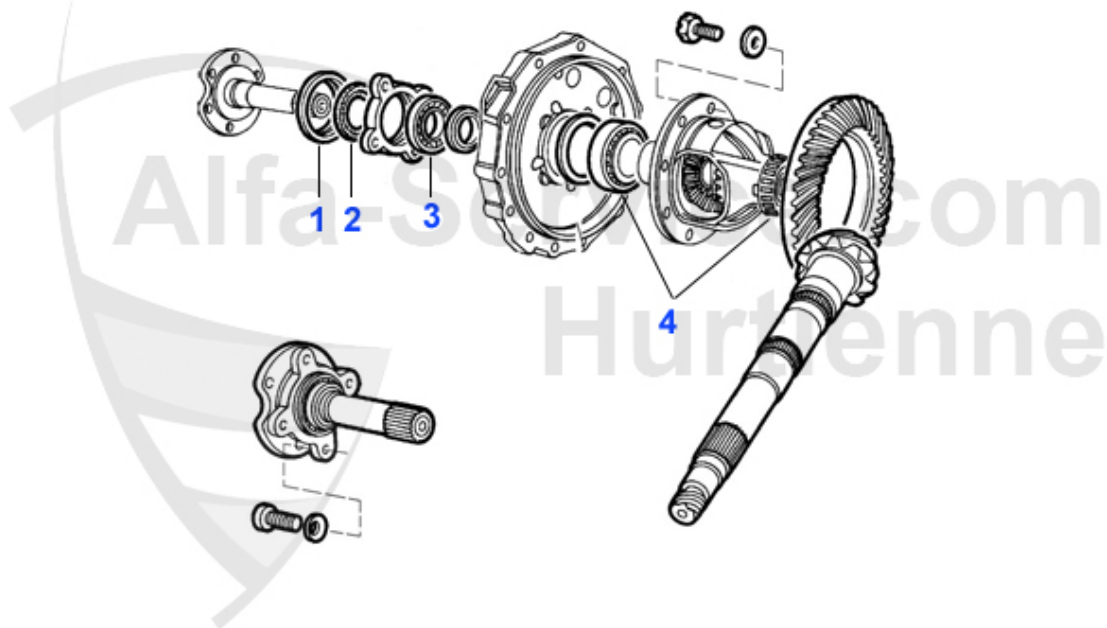

Seitenwelle/Side Shaft GTV/6

1 AMS26113 kit cuffie interne/esterne 6,75,GTV6 2.5 (116) 6 cil. (52-23mm)

19.90 EUR

2 GS20021 kit snodo interno/esterno 6,75,90,116 4 cil.,Turbo,TD

169.00 EUR

GTV/6 (116) > trasmissione > cambio > differenziale