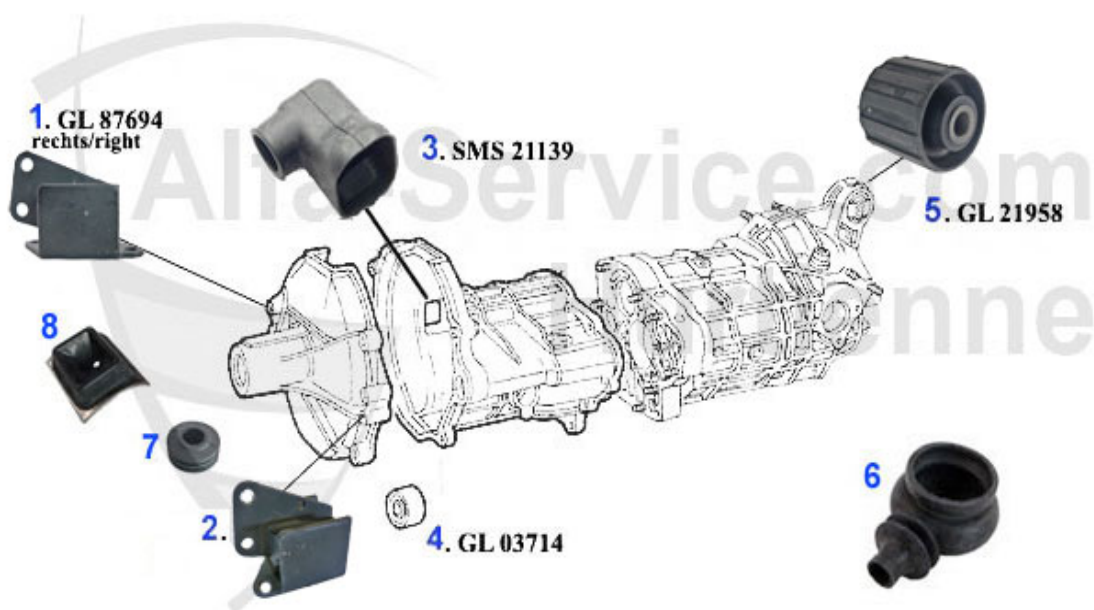

GTV/6 (116) > trasmissione > cambio > supporto trasmissione GTV/4

1	GL87694	supporto trasmissione dx 75,90,Alfetta, Giulietta	38.50 EUR
2	GL87688	supporto cambio sx 116 versione vecchia GTV 2.0 4 cil.	38.50 EUR
3	SMS21139	cuffia comando frizione Alfetta, Giulietta, GTV (116), 75,90	15.90 EUR
4	GL03714	Getriebelager 75,90,RZ,SZ	24.89 EUR
5	GL21958	supporto trasmissione post. 75,90,RZ SZ, Alfetta, Giulietta, GTV (116)	29.00 EUR
6	SMS2345	cuffia cambio interna Alfetta, Giulietta, GTV (116)	12.50 EUR
7	SMS26078	Staubmanschette für Schaltstange am Getriebe Alfetta, Giulietta, GTV AR75 (116)	***
8	SMS2346	Schalthebelmanschette Alfetta, Giulietta, GTV(116), 75,90, RZ, SZ	***