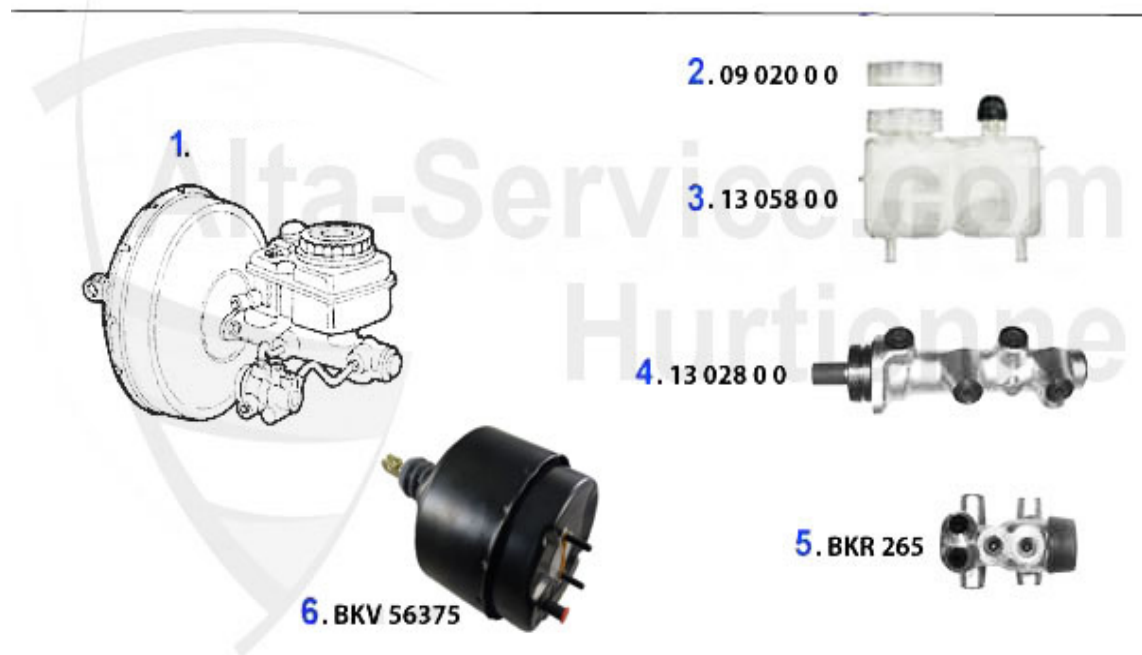

GT/V/6 (116) > sistema di frenatura > servofreno/cilindro freno principale

BKV/Hauptbremszylinder/Brakeservo/Brake master cylinder GT/V/6 (116)

1	BKV18264	Bremskraftverstärker 75 1.6/1.8/2.0 /ie/TS/2.5/3.0 V6/2.0/2.4 TD Bj. > 9.89,90 1.8/2.0 ie/2.4 TD,Alfetta,G iulietta,GT/V/6 (116) Bremssystem: Bendix	269.00 EUR
2	09 020 0 0	coperchio per serbatoio liquido freno e frizione	12.50 EUR
3	13 058 0 0	contenitore liquido per freni per cilindro freni principale, pedaliera alta, 105/115/116	129.00 EUR
4	13 028 0 0	cilindro freno principale 1300-2000 pedaliera sospesa,116 1300-3000 D-22mm	125.00 EUR
5	BKR265	regolatore di frenata 75,90,Giulietta, GTV 2.0 (116) 84>	219.00 EUR
6	BKV56375	servofreno 75 116 6 cil. ATE, Originale	650.00 EUR