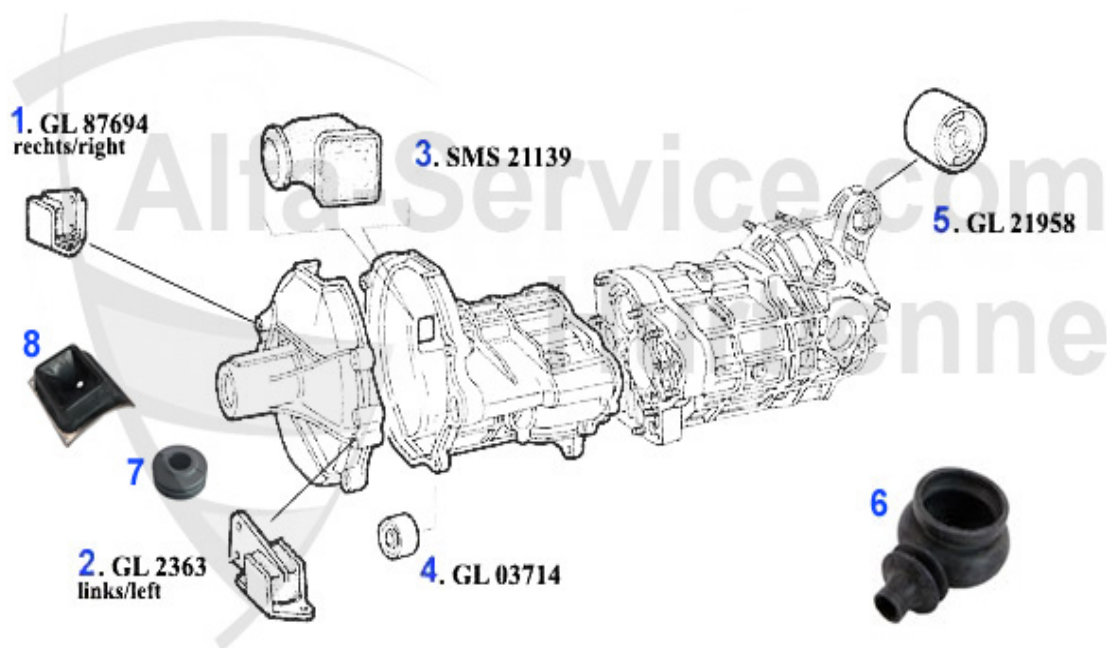

GTV/6 (116) > trasmissione > cambio > supporto trasmissione 1.6/1.8/2.0

1	GL87694	supporto trasmissione dx 75,90,Alfetta, Giulietta	38.50 EUR
2	GL2363	supporto trasmissione sx 75 4 cil. (no Turbo), Alfetta, Giulietta	26.50 EUR
3	SMS21139	cuffia comando frizione Alfetta, Giulietta,GTV (116),75,90	15.90 EUR
4	GL03714	Getriebelager 75,90,RZ,SZ	24.89 EUR
5	GL21958	supporto trasmissione post. 75,90,RZ SZ, Alfetta,Giulietta,GTV (116)	29.00 EUR
6	SMS2345	cuffia cambio interna ALfetta,Giulietta, GTV (116)	12.50 EUR
7	SMS26078	Staubmanschette für Schaltstange am Getriebe Alfetta,Giulietta,GTV AR75 (116)	***
8	SMS2346	Schalthebelmanschette Alfetta,Giulietta,GTV(116),75,90,RZ,SZ	***