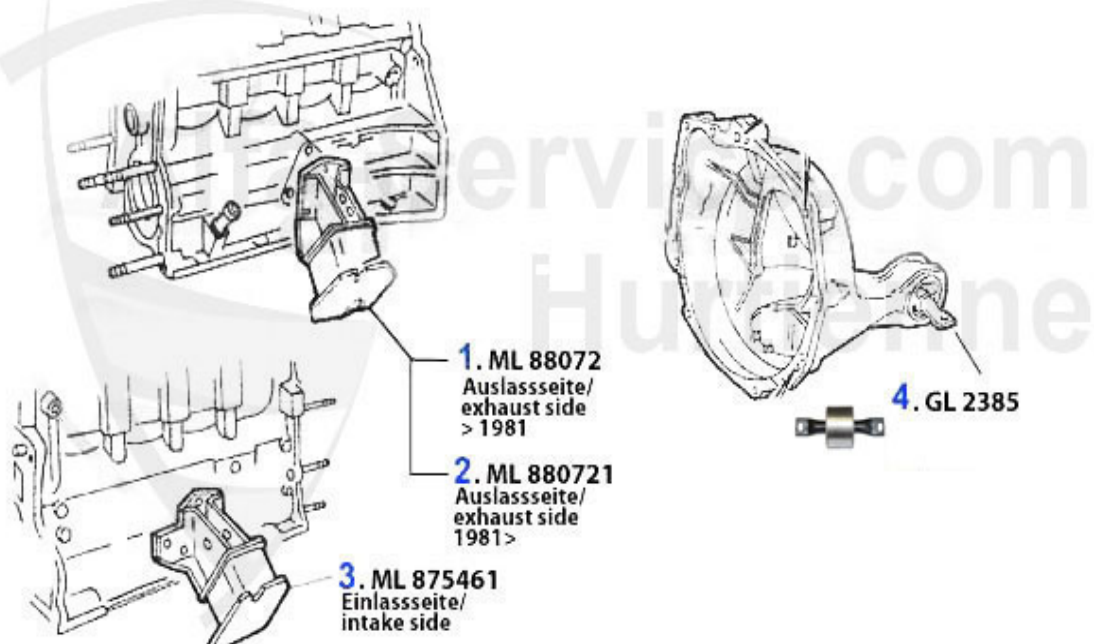

Motorlager/Engine Mount GT/V/4 (116)

1	ML88072	supporto motore, lato scarico Alfetta, Giulietta >81	***
2	ML880721	supporto motore, lato scarico 75,90, Alfetta, Giulietta	58.00 EUR
3	ML875461	supporto motore, lato aspirazione 75, 90, Alfetta, Giulietta	52.00 EUR
4	GL2385	supporto motore post. 75,90,GTV (116), Alfetta, Giulietta 4 cil. (62 mm) 75<	32.50 EUR