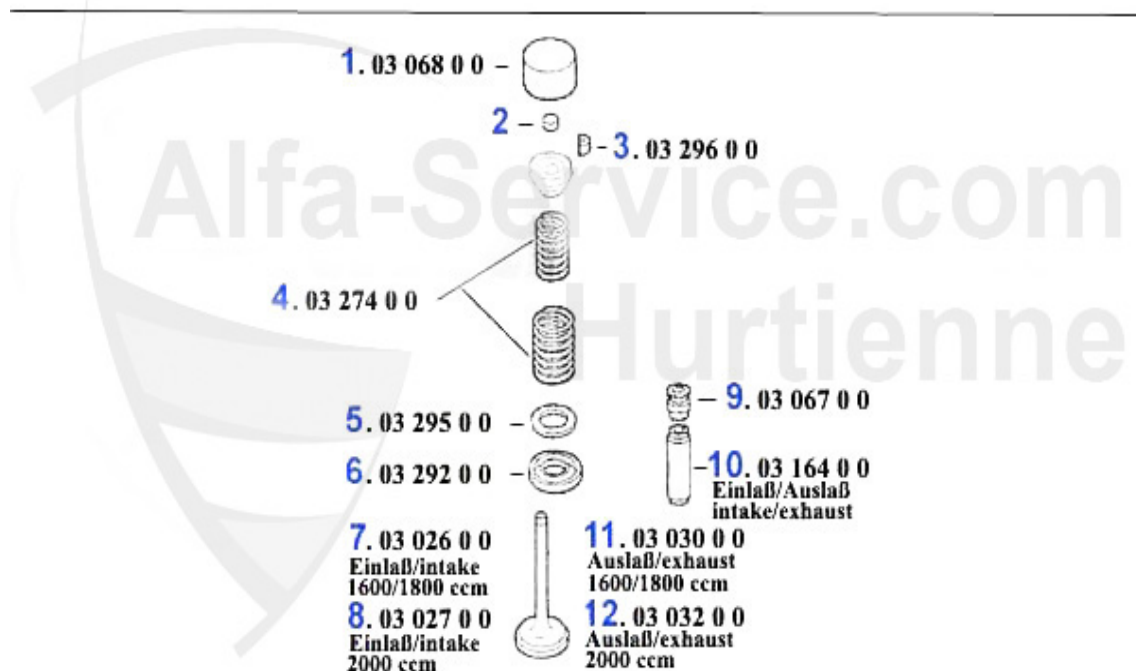

Ventiltrieb/Valve Mechanism GTV/4

1	03 083 0 0	tazza valvola con trattamento DLC	35.00 EUR
1	03 068 0 0	tazza valvola	16.90 EUR
2	03 114 0 0	cappellotti valvola (200 pezzi) 2,525-3,5	559.00 EUR
2	03 084 0 0	cappellotti valvola (205 pezzi) 1,5-2,5 mm	559.00 EUR
3	03 296 0 0	semi-asse valvola 9 mm	1.90 EUR
4	03 274 0 0	kit molle valvola (16 pezzi)	79.00 EUR
5	03 295 0 0	spessore	2.50 EUR
6	03 292 0 0	scodellino inferiore	***
7	03 026 0 0	valvola di aspirazione 1600-1750	16.70 EUR
8	03 027 0 0	valvola di aspir. 2000 tutti i modelli tranne 90-93 ad iniezione	16.70 EUR
9	03 255 0 0	guarnizione punteria aspirazione e scarico (verde) REINZ	4.90 EUR
10	03 164 0 0	guida valvola asp. e scarico serie 116	11.90 EUR
11	03 030 0 0	valvola di scarico 1600-1750	16.70 EUR
12	03 032 0 0	valvola di scarico 2000	21.00 EUR