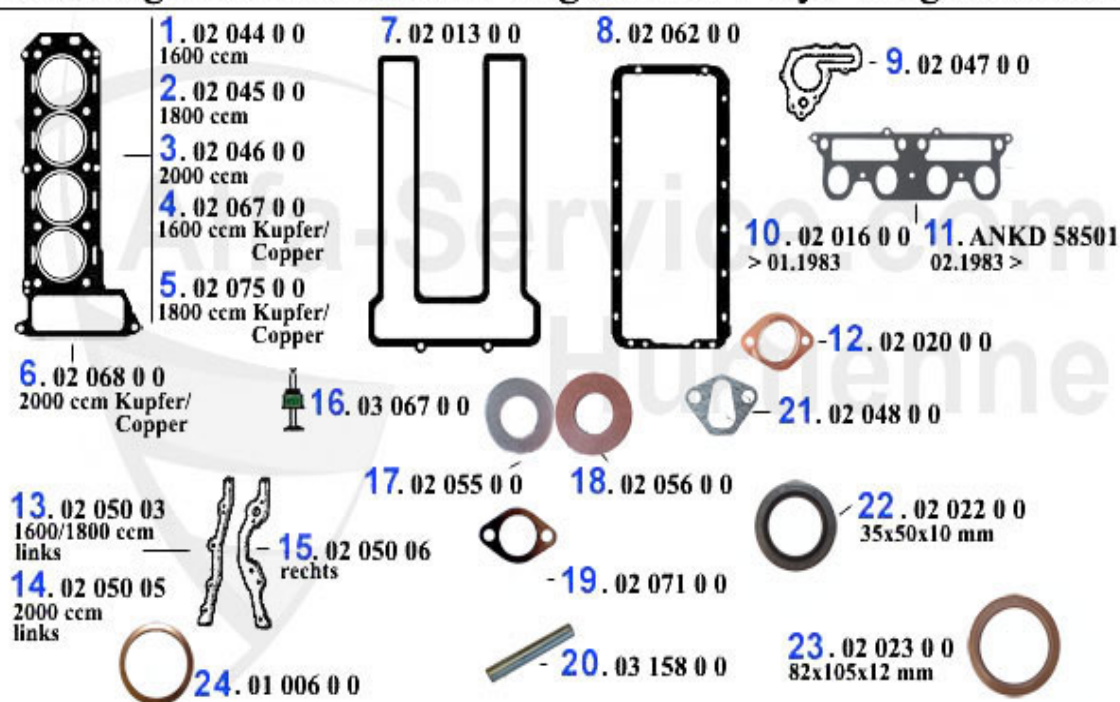

Dichtungen Motor/Gaskets Engine 116 4-Cyl. Vergaser/Carb.

1	02 044 0 0	guarn. testa-cilindri 1600 REINZ	48.00 EUR
2	02 009 0 0	guarnizione testata 1750/1800 Payen 1,9 mm	***
2	02 045 0 0	guarn. testa-cilindri 1750 REINZ Alfetta,Giulietta,GTV (116)	48.00 EUR
3	02 046 0 0	guarn. testa-cilindri 2000 REINZ	48.00 EUR
3	02 008 0 0	guarnizione testata 2000 Payen 1,9 mm	***
4	02 067 0 0	guarn. testa-cilindri in rame 1600	***
5	02 075 0 0	guarn. testa-cilindri rame 1750	69.00 EUR
6	02 068 0 0	guarn. testa-cilindri rame 2000	***
7	02 036 0 0	guarnizione coperchio valvole REINZ Giulietta,GTV4,75,90	36.90 EUR
8	02 062 0 0	guarn. vaschetta olio parte superiore (rinforzata)	30.50 EUR
9	02 047 0 0	guarn. pompa dell'acqua	3.70 EUR
10	02 016 0 0	guarn. multipla lato aspirazione, modelli a carburatori 1600-2000 cc	13.49 EUR
11	ANKD58501	guarnizione multipla Alfetta/Giulietta, GTV6 (116), Spider 90,75,90 carb.	18.90 EUR
12	02 020 0 0	guarn. collettore scarico	2.90 EUR
13	02 050 0 3	guarn. collettore 1600 sinistra versione cartuccia	3.70 EUR
14	02 050 0 5	guarn. collettore 2000,105 sinistra Alfetta,Giulietta,GTV(116),75 1600/1800 sinistra	4.50 EUR
15	02 050 0 6	guarn. collettore destra	4.90 EUR
17	02 055 0 0	guarn. di alluminio valvola	2.90 EUR
18	02 056 0 0	guarn. di carta per vite coperchio valvola	1.30 EUR
19	02 071 0 0	guarn. contagiri	1.84 EUR
20	03 158 0 0	cilindro in gomma per il 5. cuscinetto di banco principale	3.20 EUR
21	02 048 0 0	guarn. pompa benzina (carta)	2.20 EUR
22	02 022 0 0	anello paraolio anteriore 35/50/10	9.50 EUR
23	02 023 0 0	anello paraolio posteriore 82/105/12 64-89, qualità originale	25.00 EUR
24	01 006 0 0	anello di tenuta tappo di scarico olio	1.50 EUR
25	OWD11872	Ölwannendichtung GTV6/75 V6 AR90/RZ-SZ unterer Ölwannendeckel	17.50 EUR