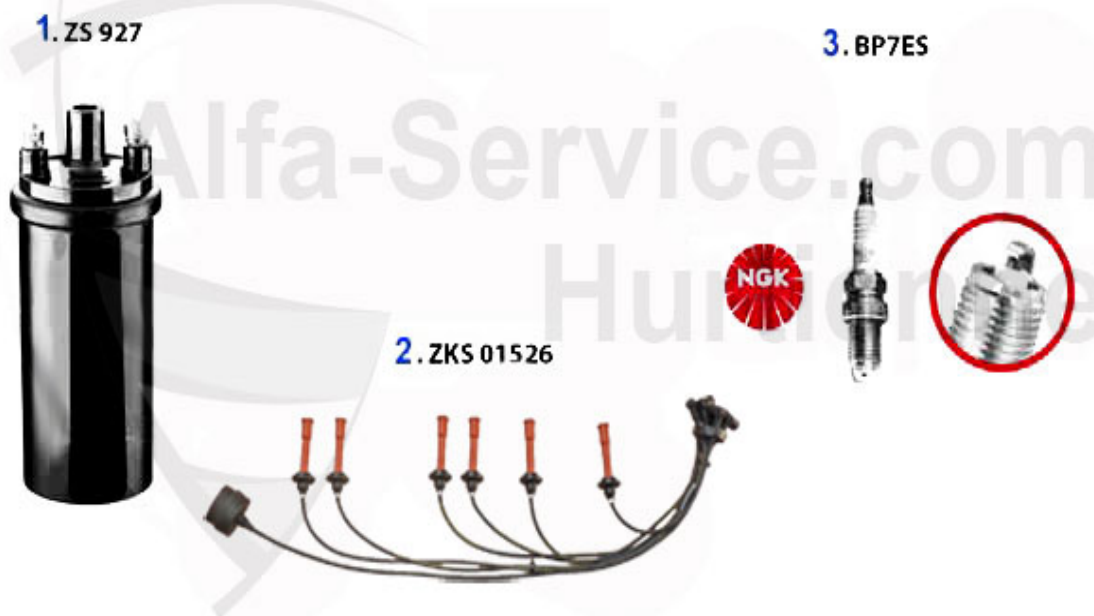

Zündungsteile/Ignition Parts GTV/6 (116)

1	ZS927	bobina GTV6	99.00 EUR
2	ZKS01526	kit cavi di accensione 75 V6,GTV6 (116)	199.00 EUR
3	BP 7 ES	candela NGK 6 2.0/2.5 ie,75 2.5 V6,90 2.5 V6,164,Super 2.0 TS/V6 Turbo,GTV/6 (116),GTV/Spider (916) 2.0 V6 Turbo	4.50 EUR