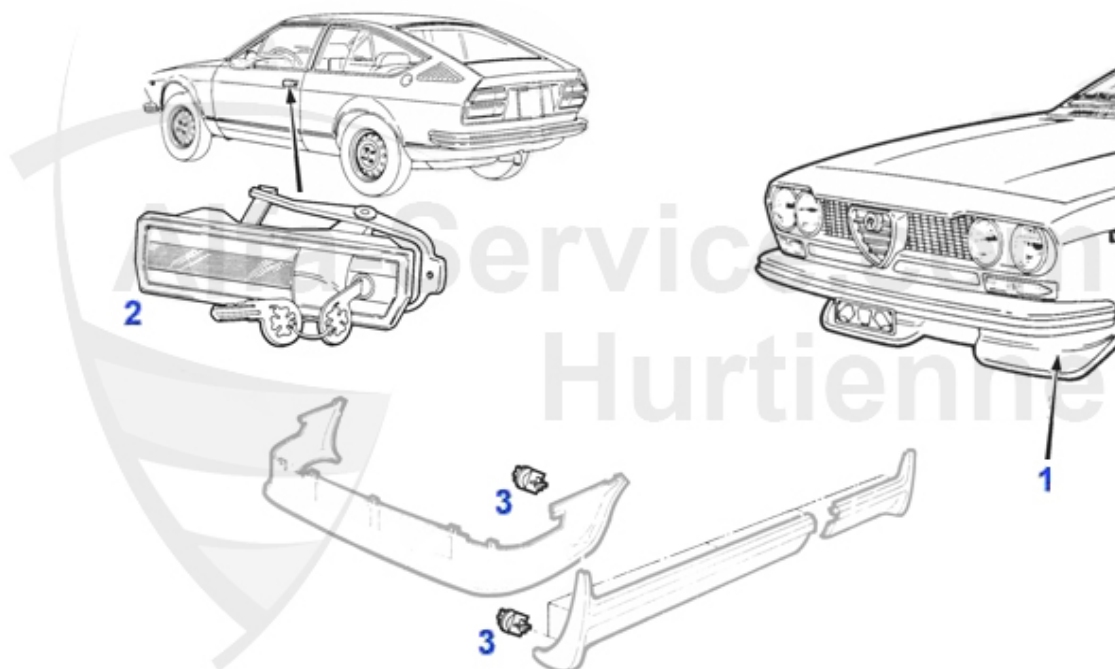

GTV/6 (116) > carrozzeria > Carrozzeria

1	SP11600	Frontspoiler Alfetta GT/GTV Chrommodell 74-80 2 tlg. 1,6/1,8/2,0	348.99 EUR
2	TG8501	kit maniglie porta Alfetta GTV fino al 1980, Montreal	359.00 EUR
3	ZL0748	clip di fissaggio per copertura sottoporta GTV4/6, 2.serie	4.90 EUR
4	ZL20137	Schwellerabdeckung GTV/6 (116) rech ts vorne	101.55 EUR
5	STF20134	rivest. paraurti post. dx GTV/6 (116)	40.08 EUR