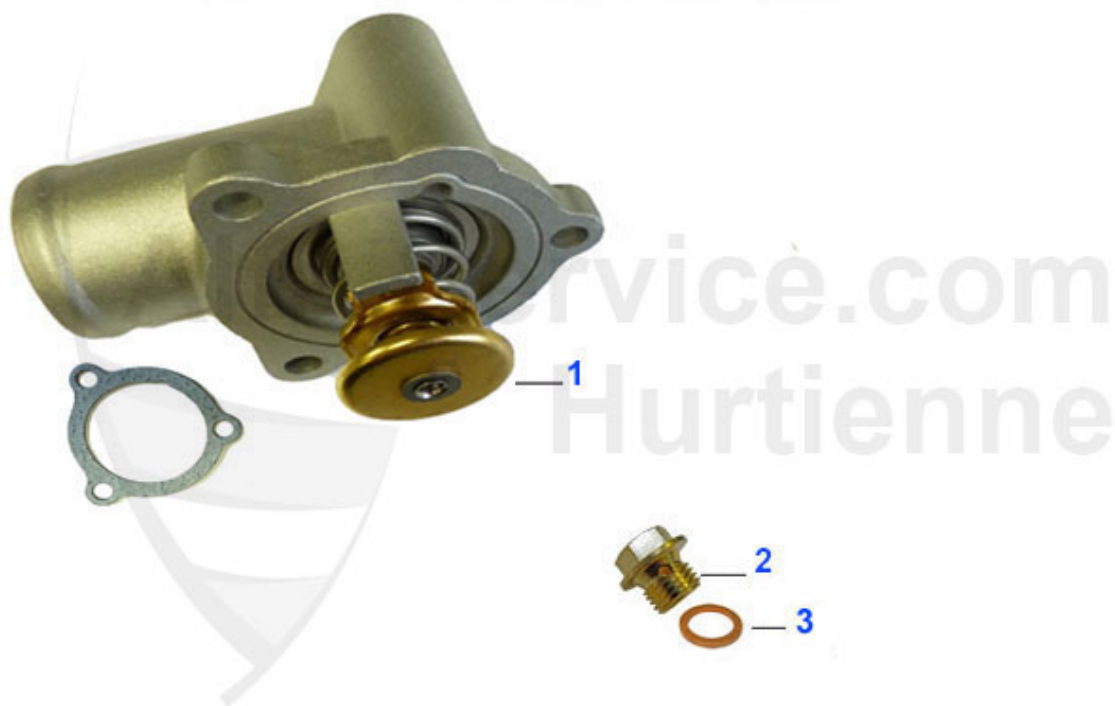

Thermostat GTV/4 (116)

1. 08 008 0 0

2. 08 009 0 0

1	08 008 0 0	termostato 1600-2000 a innesto	22.00 EUR
2	08 009 0 0	termostato 2000 con cassa, versione carb. Bertone/Spider, Alfetta, 75	33.00 EUR

1	TH657283	termostato con guarnizione 6,75,GTV6, RZ/SZ,6 cil.,termostato incassato	48.50 EUR
2	08 070 0 0	valvola di spurgo circuito acqua aspirazione OE 105020167601	8.50 EUR
3	08 084 0 0	guarnizione vite spurgo aria OE 10280060	0.50 EUR