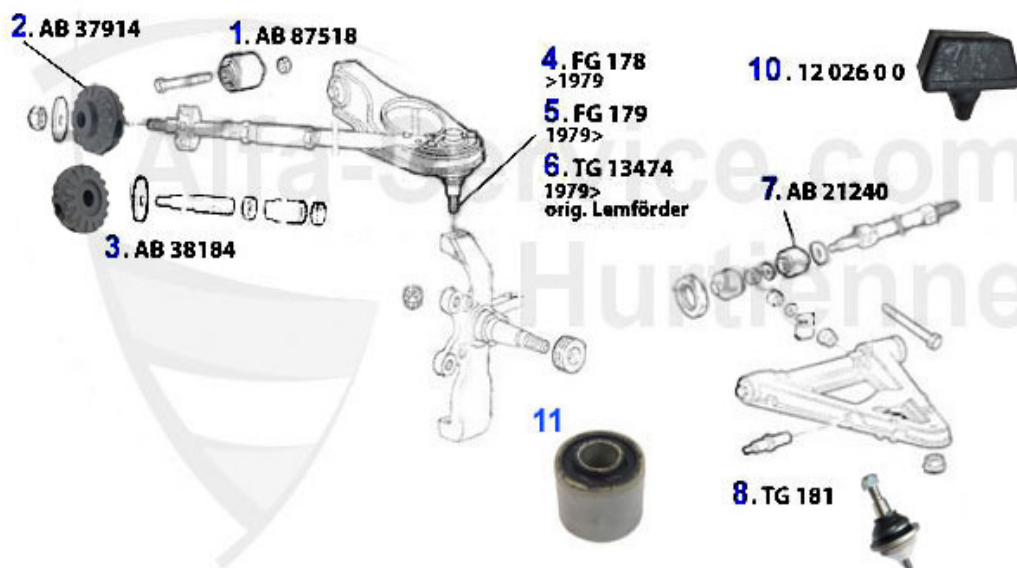

GTV/6 (116) > assetto > sospensione anteriore

1	AB87518	boccola braccio trasversale anteriore 75, GTV/6 (116), RZ/SZ, pezzi necessari: 2	10.90 EUR
2	AB37914	silent bloc 75, GTV6 (116) pezzi necessari:2	4.50 EUR
3	AB38184	silent bloc braccio obliquo 75,GTV6 (116), pezzi necessari: 2	4.50 EUR
4	FG178	articolazione superiore Alfetta/ Giulietta GTV (116) >79	42.00 EUR
5	FG179	articolazione superiore Alfetta, Giulietta,GTV/6 (116) 1979>,75,90	39.00 EUR
7	AB21240	silent bloc triangolo inferiore D-38mm anteriore 116 (2 per lato)	40.01 EUR
8	TG181	articolazione inferiore 75,90,Alfetta, Giulietta,GTV/6 (116)	42.90 EUR
10	12 026 0 0	gommino superiore	8.50 EUR
11	AB92733	cuscinetto appoggio pendolare asse ant. 116, pezzi necessari: 4	12.50 EUR