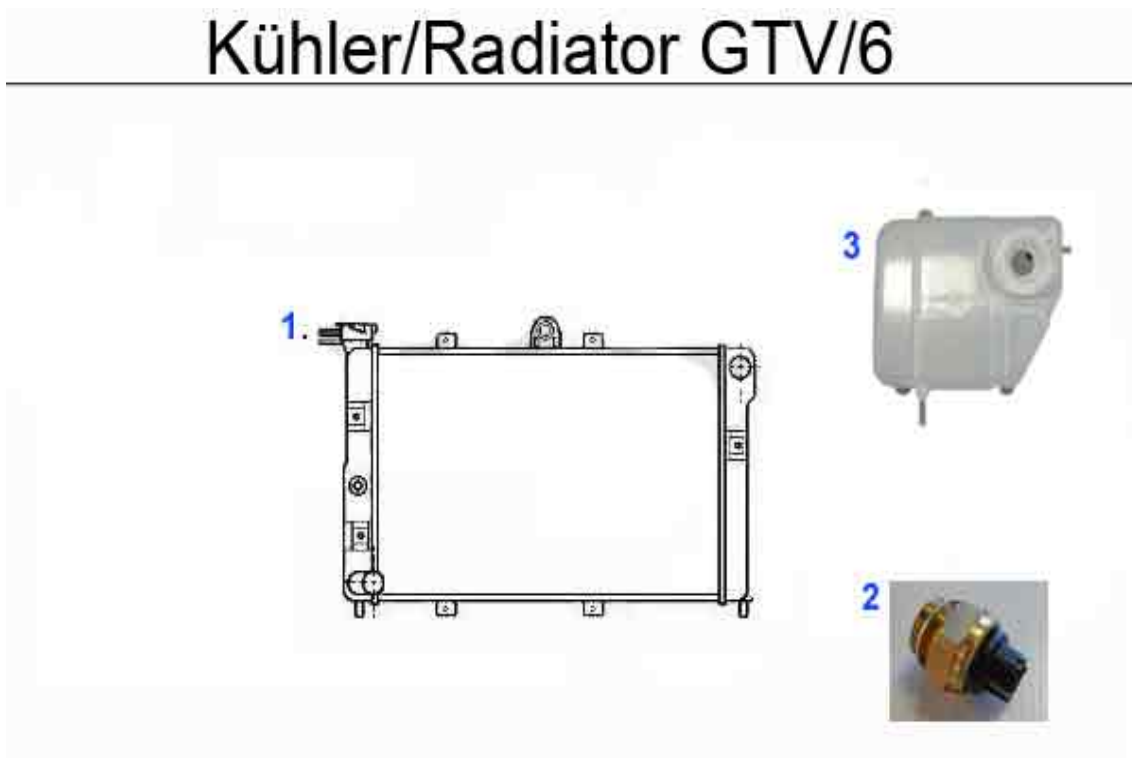

Kühler/Radiator GTV/6

1	MK32307	Motorkühler GTV/6 (116)	***
2	14 104 3 0	termointerruttore per ventil. elettr. per 105/115,Alfetta,Giulietta,6,75,90,RZ/SZ	18.00 EUR
3	KWB28480	vaso d'espansione GTV6 (116)	118.00 EUR