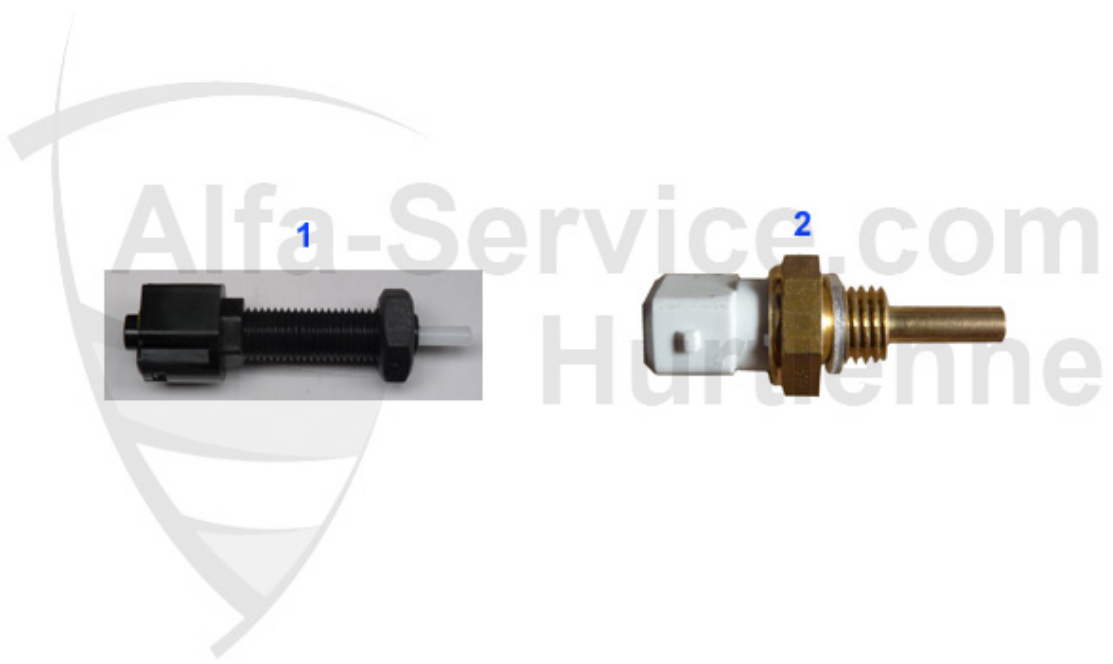

1	14 041 0 0	contatto luce dello stop, meccanico, Alfetta,Giulietta,GTV6 (116),Spider (115),6	11.80 EUR
2	WTG60183	 sensore temperatura acqua 6,75 V6, Alfetta 2.4 TD,GTV6 (116)	25.00 EUR