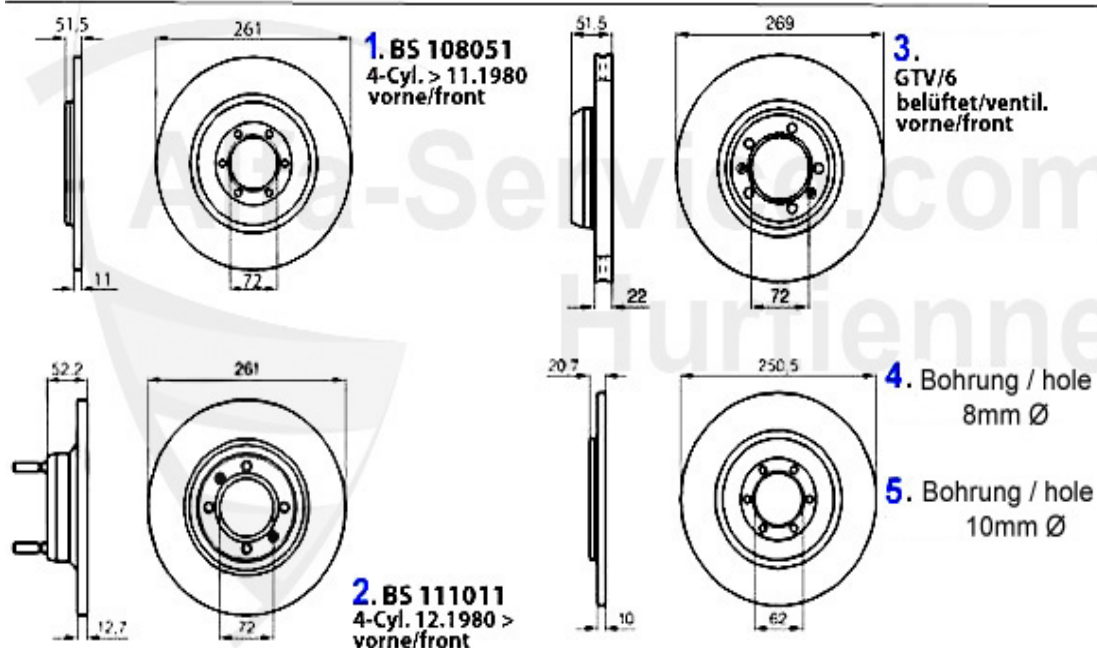

Bremsscheiben/Brakedisks GT/V/6 (116)

1	BS108051	disco freno asse ant. Alfetta 1.6/1.8/ 2.0 72-84/2.0 TD 79-81 GTV (116) 1.6/ 1.8/2.0 76-82	99.50 EUR
2	BS111011	disco freno ant. Alfetta 2.0/2.4 TD 81-84,GTV (116) 78-86,75 2.0 anni 05.85-10-88/2.4 TD anni 09.85-09.88, 90 1.8/2.0/ie/V6 anni 09.84-08.87	89.00 EUR
3	BS118351	disco freno ant. 75 1.8 Turbo/2.0 TS 2.5 3.0 V6,90 2.5 V6,GTV/6 (116)	89.00 EUR
3	BS 183	disco freno ant. sport GTV 6, 75 T- Spark/2.5/3.0 con fessura e con foro	137.50 EUR
4	BS101515	disco freno post. Alfetta tutti i modelli 11.81>,Giulietta tutti i modelli	49.90 EUR
5	BS118415	disco freno post. GTV6 2.5 (116) 75 1.8 Turbo/2.5/3.0 V6, 90 2.5 ie/2.4 TD (fori da 10mm)	47.01 EUR
5	BS 184	disco freno post. sport GTV 6, 75 Twin Spark/2.5/3.0 con fessura e foro	105.01 EUR