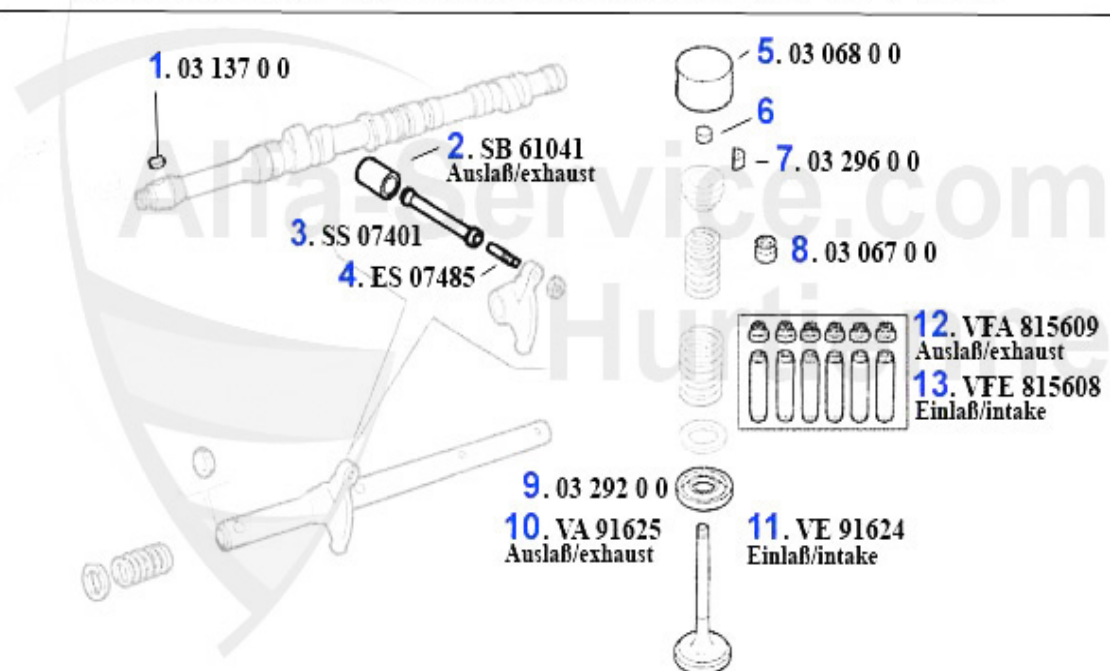

Ventiltrieb/Valve Mechanism GTV/6

1	03 137 0 0	cuneo per albero a camme	5.50 EUR
2	SB61041	bicchierino punteria scarico 75,155,164, RZ/SZ,GTV6 (22mm)	26.50 EUR
3	SS07401	barra punteria (scarico) 75,155,164,166, RZ/SZ,GTV/SPIDER (916),GTV6	77.30 EUR
4	ES07485	vite regolatrice per bilanciere 75,155, 164,166,RZ,SZ,GTV/Spider (916),GTV6	3.75 EUR
5	03 068 0 0	tazza valvola	16.90 EUR
5	03 083 0 0	tazza valvola con trattamento DLC	35.00 EUR
6	03 114 0 0	cappellotti valvola (200 pezzi) 2,525-3,5	559.00 EUR
6	03 084 0 0	cappellotti valvola (205 pezzi) 1,5-2,5 mm	559.00 EUR
7	03 296 0 0	semi-asse valvola 9 mm	1.90 EUR
8	03 255 0 0	guarnizione punteria aspirazione e scarico (verde) REINZ	4.90 EUR
9	03 292 0 0	scodellino inferiore	***
10	VA91625	valvola di scarico 2.5 V6 6,75,90,GTV6 (116)	29.90 EUR
11	VE91624	valvola di aspirazione 2.5 V6 6,75,90, GTV6 (116)	29.90 EUR
12	VFA815609	guida valvola di scarico 2.5/3.0 V6,6,75 90,164/Super,RZ/SZ,GTV/Spider (916)	9.75 EUR
13	VFE815608	guida valvola di aspirazione 2.5 V6 6,75 90,GTV6 (116)	12.90 EUR