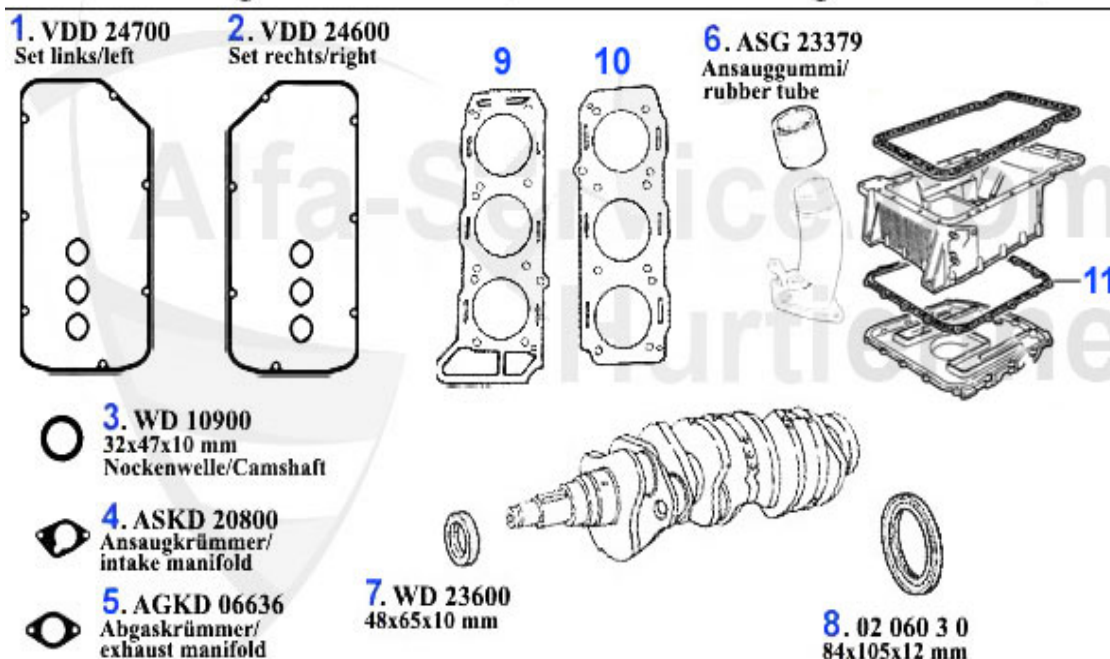

Dichtungen Motor/Gaskets Engine GTV/6

1	VDD24700	guarnizione coprivalvola sx 6,75,90	38.50 EUR
2	VDD24600	guarnizione coprivalvola dx 6,75,90	38.50 EUR
3	WD10900	Siri Nockenwelle 6,75,90,164,166, GTV/6 (116),gtv/spider (916, RZ/SZ 6-Zylinder Bj. 80-00	16.95 EUR
4	ASKD20800	guarnizione collettore di aspirazione 75 V6,RZ/SZ	4.90 EUR
5	AGKD06636	guarn. collettore di scarico 75,155,164/ Super,RZ/SZ,GTV/Spider (916) /3.0 V6, GTV/6 2.5	5.00 EUR
6	ASG23379	gommino aspirazione 116 V6	15.20 EUR
7	WD23600	Siri Kurbelwelle vorne (Riemensch.) 6,75,90,155,164,GTV(116),gtv/spider (916) diverse 6-Zylinder	18.85 EUR
8	02 060 3 0	anello di tenuta CORTECO posteriore Spider 90-93, 75,90,155,164,GTV 6,166,156	33.50 EUR
8	02 060 3 5	anello di tenuta posteriore Spider 90-93 75,90,155,164,GTV 6,166,156 della REINZ	39.50 EUR
9	ZKD35770	guarnizione testata dx Alfetta GTV/6 75V6,90V6, 2.5 V6	89.00 EUR
10	ZKD35775	guarnizione testata Alfetta GTV/6,75V6, 90V6, 2.5 V6	89.00 EUR
11	OWD11872	Ölwannendichtung GTV6/75 V6 AR90/RZ-SZ unterer Ölwannendeckel	17.50 EUR