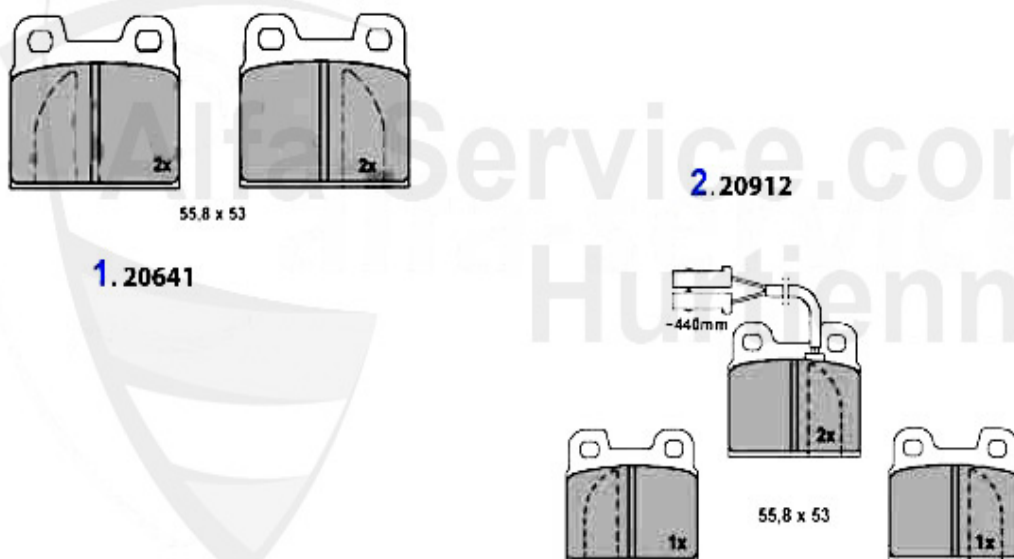

Bremsbeläge/Brakepads GT/V/6 (116) hinten/rear

1	20641 150 04	SBB HA Alfetta, Giulietta, GT/V (116) Ate-Bremse	42.00 EUR
2	20912 150 05	SBB HA mit WE 75 1.6/1.8/turbo/2.0/ TS/2.5/3.0/V6/2.0 TD bj. >08.89 90 1.8/2.0/2.5 ie/2.4 TD,RZ,SZ alfetta 1.6/1,8/2.0/TD/2.4 TD bj. 03.83>, GTV/6 (116) 2.0/2.5 Bj.03.83>, giulietta 1.3/1.6/1.8/turbo/2.0/ turbo Bremssystem: Ate	57.00 EUR