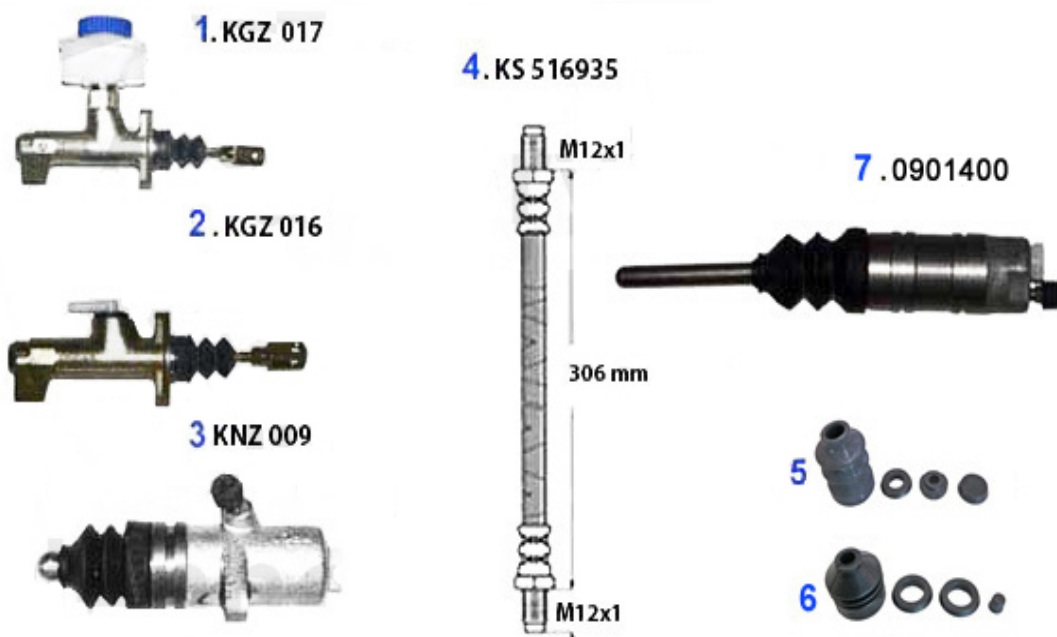

Kupplungsbetätigung/Clutch Actuation GTV/4/6 (116)

1	KGZ017	cilindro emittente Alfetta, Giulietta, GTV, GTV6 (116) con contenitore	95.00 EUR
2	KGZ016	cilindro emittente 75,90, Alfetta, Giulietta, Montreal, RZ/SZ	79.00 EUR
3	KNZ009	cilindro ricettore 75,90, Alfetta, giulietta, GTV(116)	60.52 EUR
4	KS516935	tubo frizione 75,90, Alfetta, Giulietta, GTV (116), RZ, SZ	17.50 EUR
5	RKG1134	kit riparazione cilindro emittente 116 RZ/SZ	28.50 EUR
6	RKN3156	kit rip. cilindro ricettore 116 RZ/SZ	27.50 EUR
7	09 014 0 0	cilindretto comando frizione	69.00 EUR