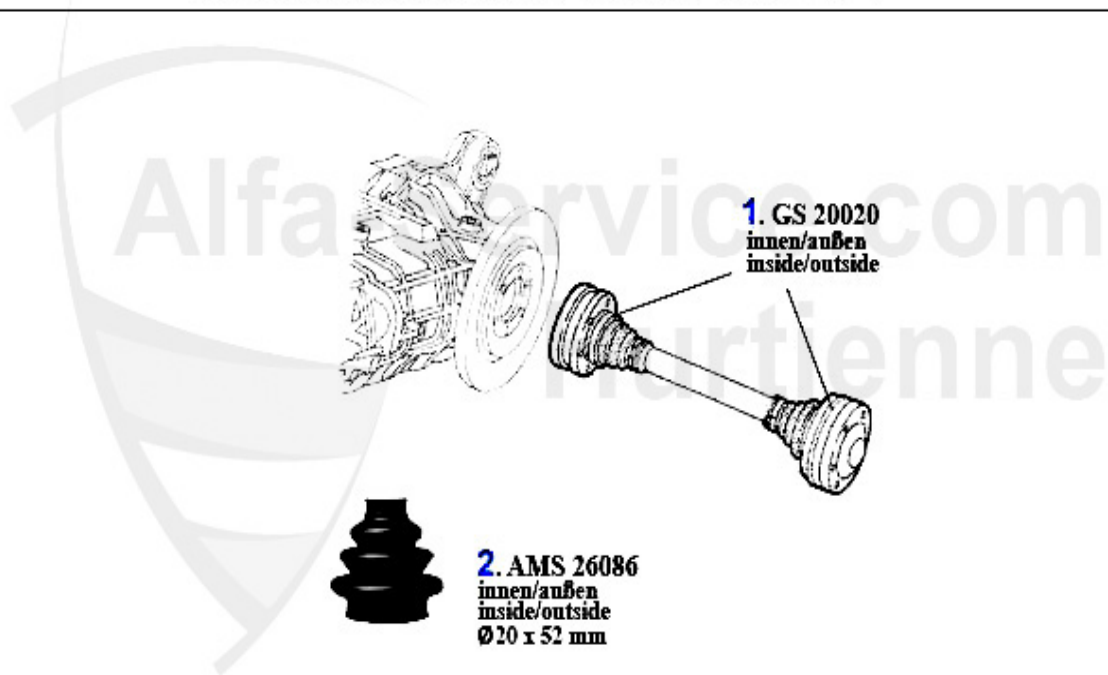

Seitenwelle/Side Shaft GT/V/4

1	GS20020	kit snodo interno/esterno 75,90,Alfetta, Giulietta,GTV (116) TT 4 cil.	111.82 EUR
2	AMS26086	Achsmanschettensatz innen/aussen 75,90,Alfetta,Giulietta,GTV(116) alle 4-Zylinder	16.51 EUR