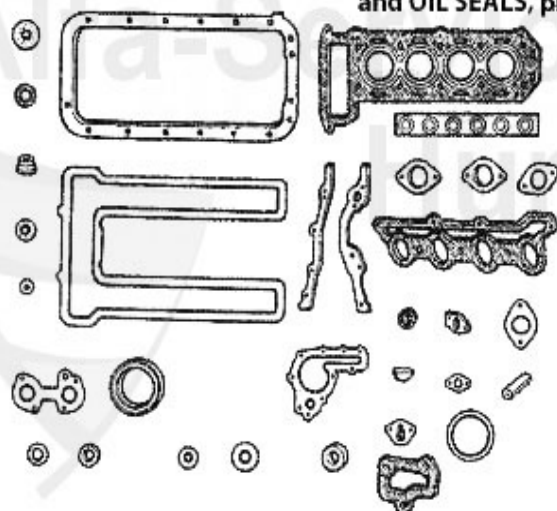

67.00 EUR

Kopfdichtsatz/Headset GTV/6 (116)

1. ZKDS 36300

1 ZKDS36300 serie guarnizioni testata 6,75,90,GTV6 (116) 2.5 V6 79-87

285.01 EUR

Motordichsatz/Full Set Alfetta Vergaser/Carb.

Achtung/Attention:

In den Dichtsätzen 02 040 0 0 & 02 041 0 0 sind Zylinderkopfdichtung und Wellendichtringe nicht enthalten, bitte separat bestellen./The sets 02 040 0 0 & 02 041 0 0 are without HEADGASKET and OIL SEALS, please order it separate!