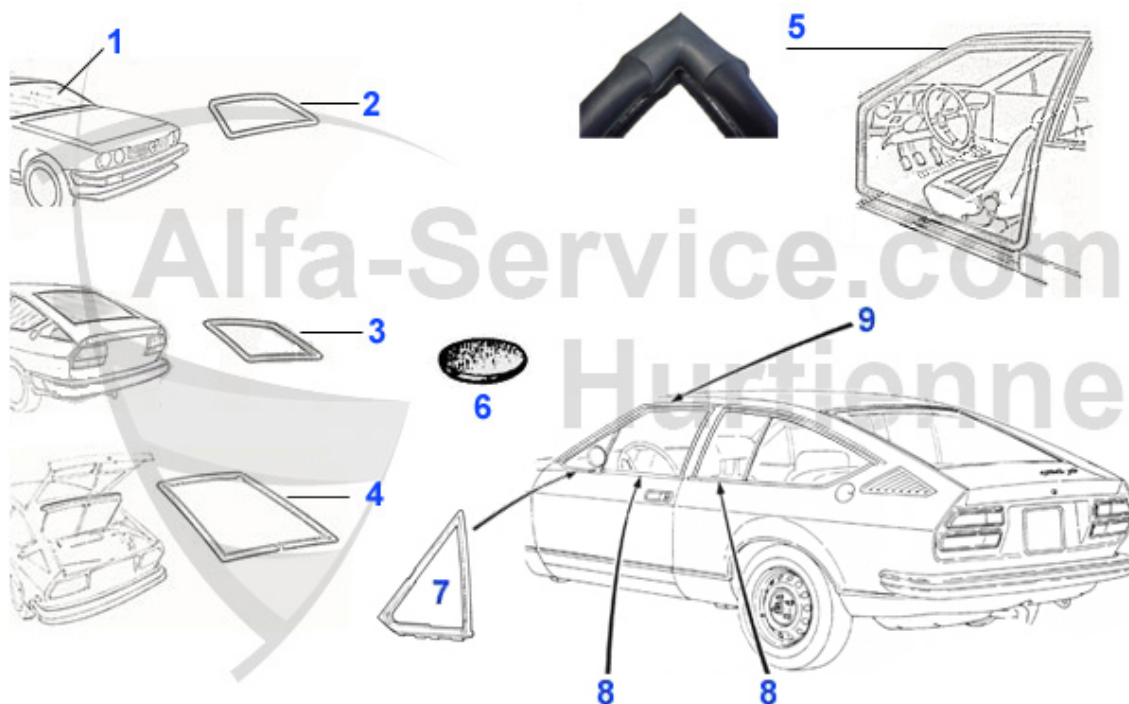

GTV/6 (116) > carrozzeria > vetri e guarnizioni in gomma

1	WSS20191	parabrezza GTV6 (116),Alfetta Coupé tutti i modelli, verde	***
2	DG50401	guarnizione parabrezza GTV (116) (con listello)	205.00 EUR
2	DG01880	guarnizioni parabrezza GTV (116) 2.serie	205.00 EUR
3	DG0028	guarnizione lunotto GTV (116) 1. serie >80 con listello ornamentale	149.00 EUR
3	DG0029	guarnizione lunotto post. GTV (116) 2. serie anni 80> senza listello	229.00 EUR
4	DG11920	guarnizione battuta baule GTV6 (116)	59.00 EUR
5	DG28863	guarnizione porta senza velours sulla carrozzeria GTV6 (116) universale per dx e sx con angolo	75.01 EUR
6	18 009 0 0	tappo gomma fondo	4.50 EUR
7	DG0030	guarnizione deflettore Alfetta GTV (coppia)	339.00 EUR
8	DGA1162	profilo raschiavetro Alfetta GTV 1.serie	39.90 EUR
8	DGA1163	profilo raschiavetro Alfetta GTV 125cm	39.90 EUR
9	DG0031	guarnizione porta Alfetta GTV6 (coppia)	99.00 EUR