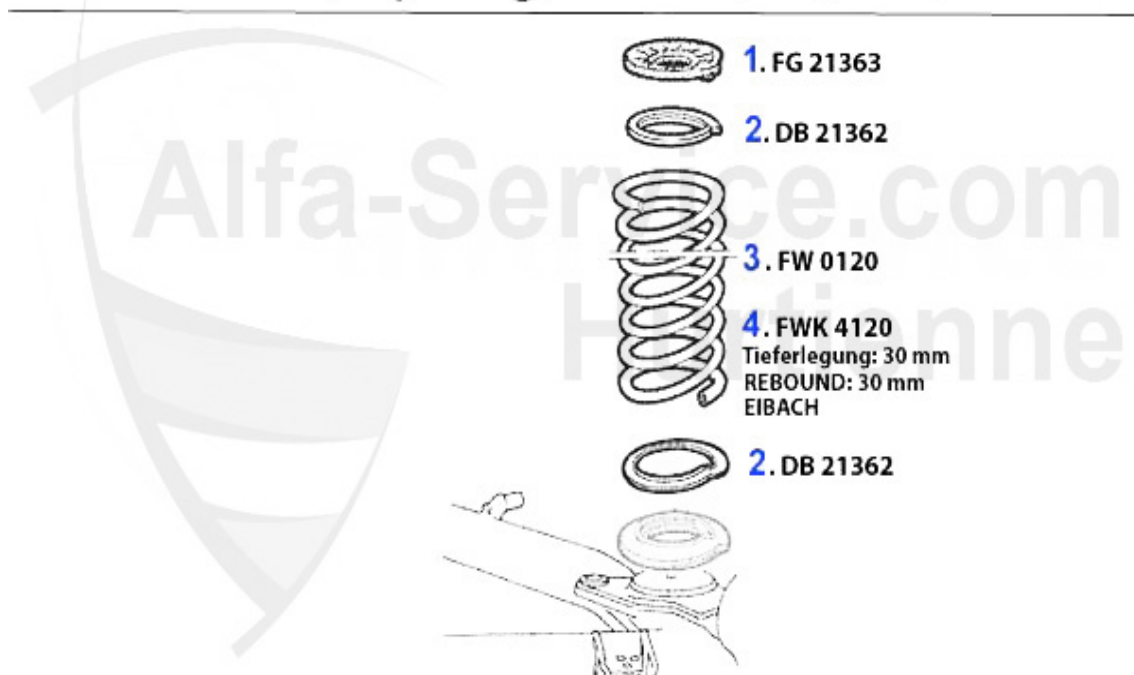

Federn/Springs GTV4/6 (116)

1	FG21363	gomma asse post. superiore 116	13.49 EUR
2	DB21362	spessore asse post. 116	7.90 EUR
3	FW0120	molla sospensione post. Alfetta, GTV (116),75,90 un pezzo	95.00 EUR
4	FWK4120	molla posteriore 116 ribassate di 30mm	99.00 EUR