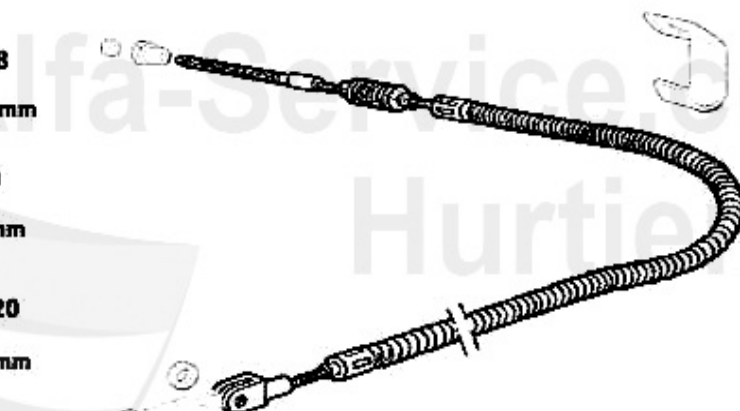

Handbremsseil/Brake Cable GTV/6 (116)

1. HS 0208
>1979
1260/1535 mm
- GTV/6

2. HS 2519
1980>
1335/1615 mm
- GTV/6

3. HS 25120
GTV/6
1078/1360 mm

1	HS0208	cavo freno a mano Alfetta/GT >79	30.26 EUR
2	HS2519	cavo freno a mano Alfetta, Giulietta, GTV4 75, tutti i modelli 116 1980>	24.62 EUR
3	HS25120	cavo freno a mano GTV6 (116)	44.49 EUR