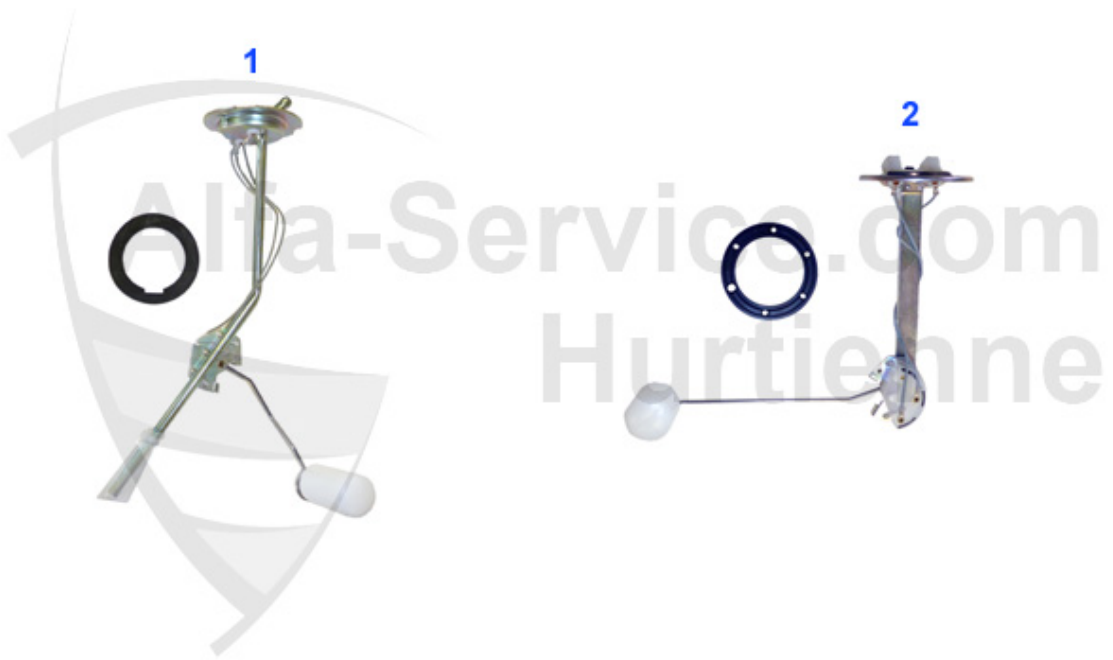

GTV/6 (116) > impianto elettrico

1	TG01129	Tankgeber Alfetta (Limousine),GTV/6 (116) Alfa 6 2500	89.00 EUR
2	TG01128	galleggiante GTV 116 6 cil.	99.00 EUR