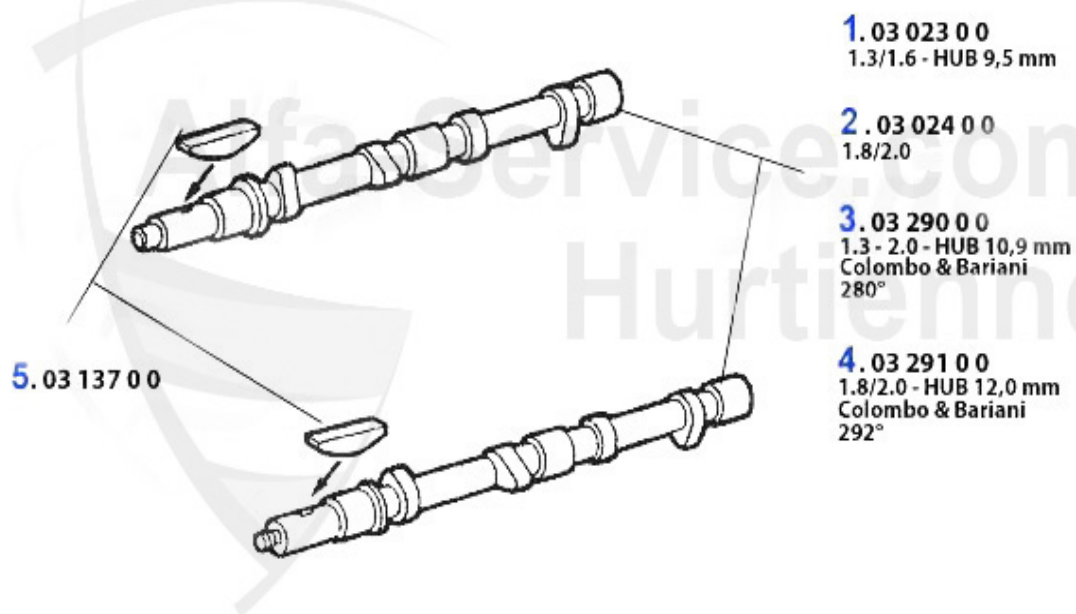

Nockenwelle/Camshaft GTV/4

1. 03 023 0 0
1.3/1.6 - HUB 9,5 mm

2. 03 024 0 0
1.8/2.0

3. 03 290 0 0
1.3 - 2.0 - HUB 10,9 mm
Colombo & Bariani
280°

4. 03 291 0 0
1.8/2.0 - HUB 12,0 mm
Colombo & Bariani
292°

5. 03 137 0 0

2	03 024 0 0	albero a camme aspirazione e scarico 105,116 1750-2000 carburatore,75 e ad iniezione solamente scarico	***
3	03 290 0 0	albero a camme sport Colombo & Bariani 1300-2000, portanza=10,9mm, 280 gradi	279.00 EUR
4	03 291 0 0	albero a camme sport Colombo & Bariani 1800-2000, portanza=12,0mm, 292 gradi	279.00 EUR
5	03 137 0 0	cuneo per albero a camme	5.50 EUR