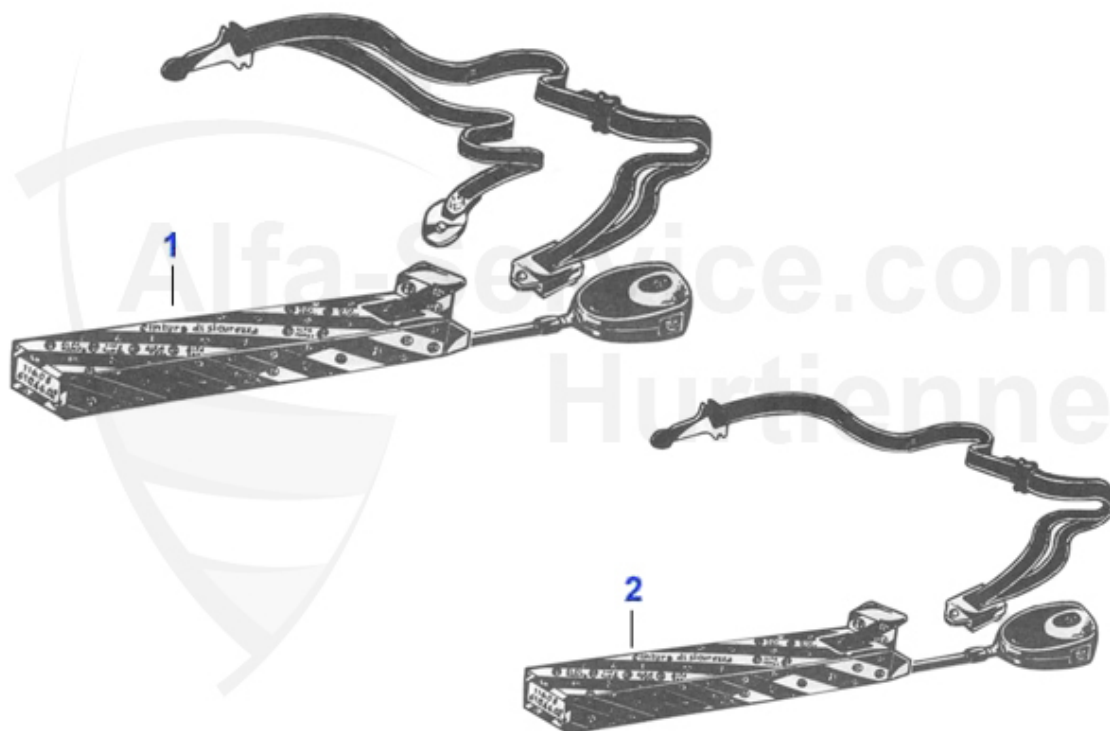

59.00 EUR

GT/V/6 (116) > interno > cinture di sicurezza

- | | | |
|----------|-------------------|--|
| 1 | 20 144 2 0 | cintura di sicurezza Bertone GT, Alfetta GT 116, fibbia: 30cm |
| 2 | 20 392 0 0 | cintura di sicurezza posteriore, cintura subaddominale |