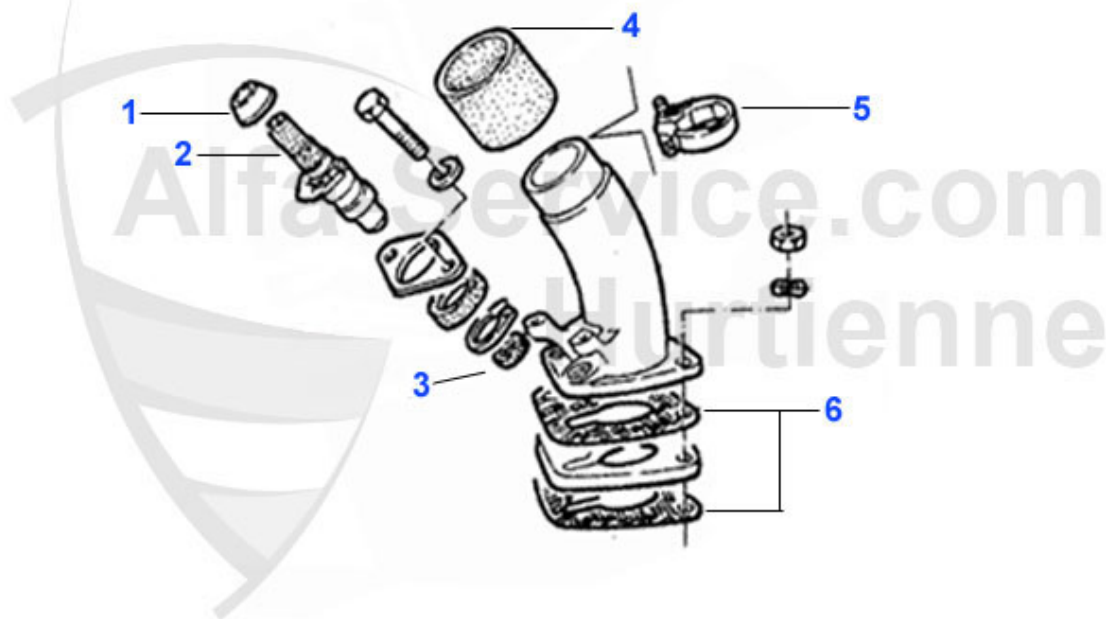

Einspritzanlage/Injection System RZ/SZ

1. LMS 34953

2. LMM 23386

3. LV 23388

1 LMS34953 tubo massa d'aria 116 6 cil.

98.00 EUR

2 LMM23386 debimetro 2.5 V6 GTV/6,75,90

3 LV23388 valvola di distribuzione 116 V6 aspirazione