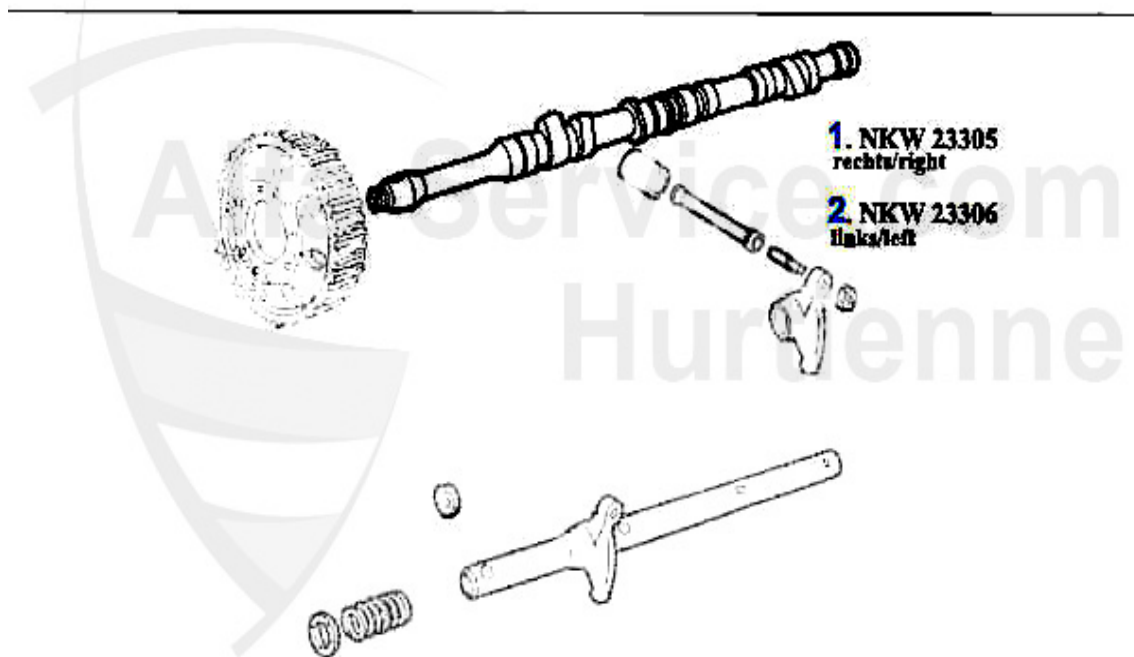

Nockenwelle/Camshaft GTV/6

1	NKW23305 albero a camme dx 75,90 2.5 V6,GTV6	770.00 EUR
2	NKW23306 albero a camme sx 75,90 2.5 V6,GTV6	289.00 EUR