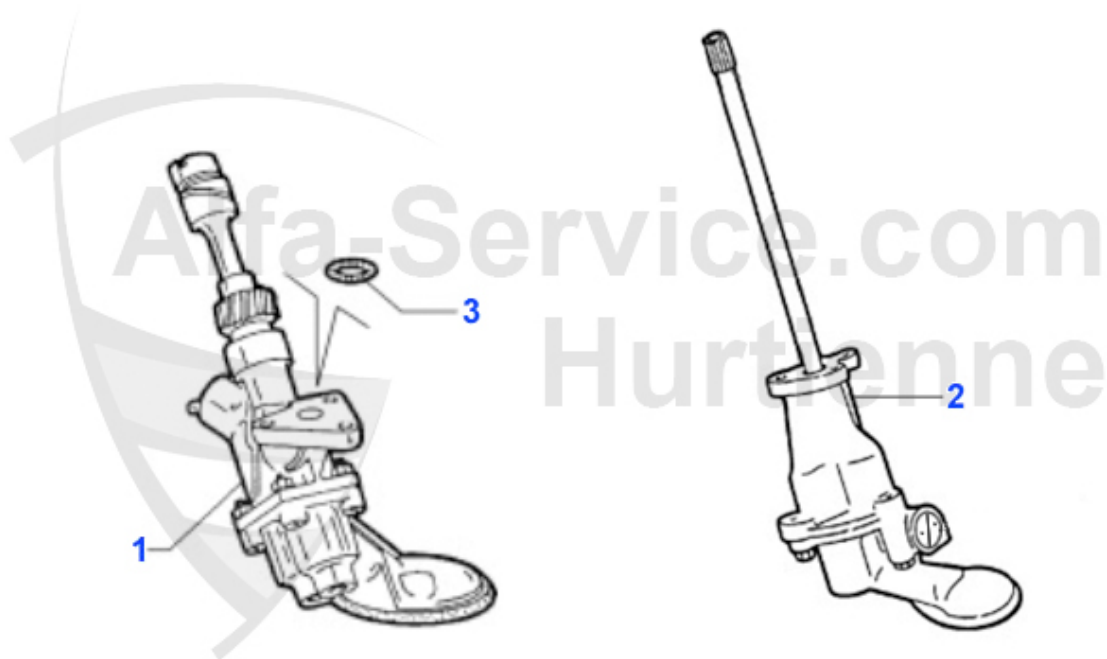

GT/V/6 (116) > motore > pompa d'olio

1	OP68500	pompa di olio 116 4-cilindri	448.00 EUR
2	OP03510	Ölpumpe 2,5/3,0/3,2 V6 147,156,166,GTV+Sp.916,GT	333.20 EUR
3	02 073 0 0	anello di tenuta pompa olio	1.54 EUR