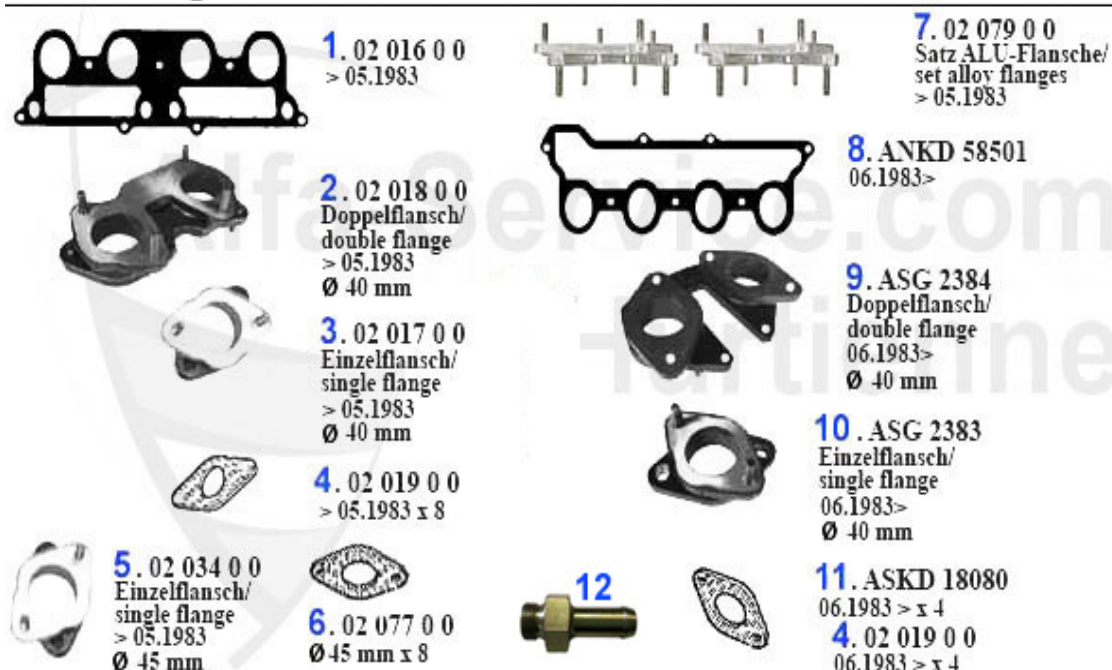

Ansaugbrücke/Intake Manifold GTV/4 (116)

1	02 016 0 0	guarn. multipla lato aspirazione, modelli a carburatori 1600-2000 cc	13.49 EUR
2	02 018 0 0	tampone carburatore 40 mm, 1300-2000 doppia	61.00 EUR
3	02 084 0 0	kit flangie carburatore (4 pezzi) alluminio 40mm tipo 105,115,116	210.00 EUR
3	02 017 0 0	supporto carburatore 40mm, 1300-2000 singola	26.50 EUR
4	02 004 0 0	GUARNIZIONE FLANGIA CARBURATORE 40 REALIZATO IN MATERIALE RINFORZATO	0.94 EUR
4	02 019 0 0	guarnizione 40mm	0.75 EUR
5	02 034 0 0	tampone carburatore 45 mm singola	42.99 EUR
6	02 077 0 0	guarnizione 45mm	1.95 EUR
7	02 079 0 0	kit di tamponi in alluminio 40 mm	***
8	ANKD58501	guarnizione multipla Alfetta/Giulietta, GTV6 (116), Spider 90,75,90 carb.	18.90 EUR
9	ASG2384	gommino aspirazione doppio 116 4 cil. anni 06.83>, Spider 1.6 90-93	89.00 EUR
10	ASG2383	gommino aspirazione singolo 116 4 cil. anni 06.83>, Spider 1.6 90-93	29.90 EUR
11	ASKD18080	guarnizione di carta per gommino aspirazione 116	1.25 EUR
12	08 111 0 0	supporto attacco acqua per lato aspirazione da 10 mm per 105/115, 116, 75, 90, solo per auto con quattro cilindri	18.50 EUR