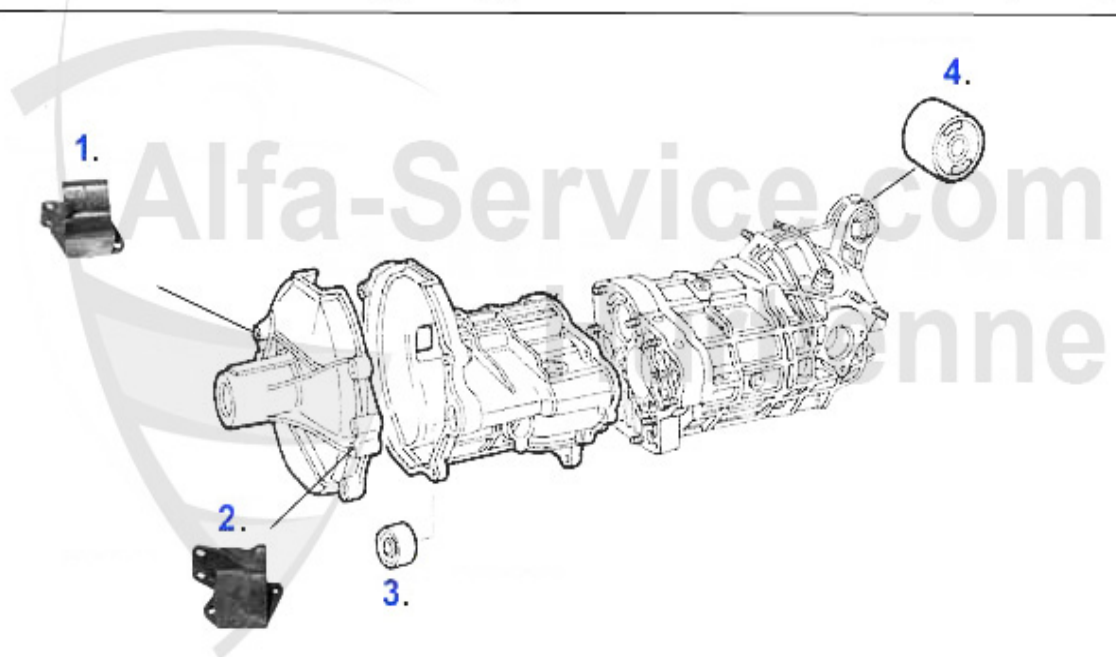

Getriebeaufhängung/Gear Mount GTV/6 (116)

1	GL2364	supporto trasmissione sx 75 1.8 Turbo/ 2.5/3.0 V6,Giulietta 2.0 Turbo,RZ/SZ, GTV6	39.81 EUR
2	GL2362	supporto trasmissione dx Alfa 75 1.8 Turbo/3.0 V6,Giulietta 2.0 Turbo RZ/SZ, GTV6	65.00 EUR
3	GL03714	Getriebelager 75,90,RZ,SZ	24.89 EUR
4	GL21958	supporto trasmissione post. 75,90,RZ SZ, Alfetta,Giulietta,GTV (116)	29.00 EUR