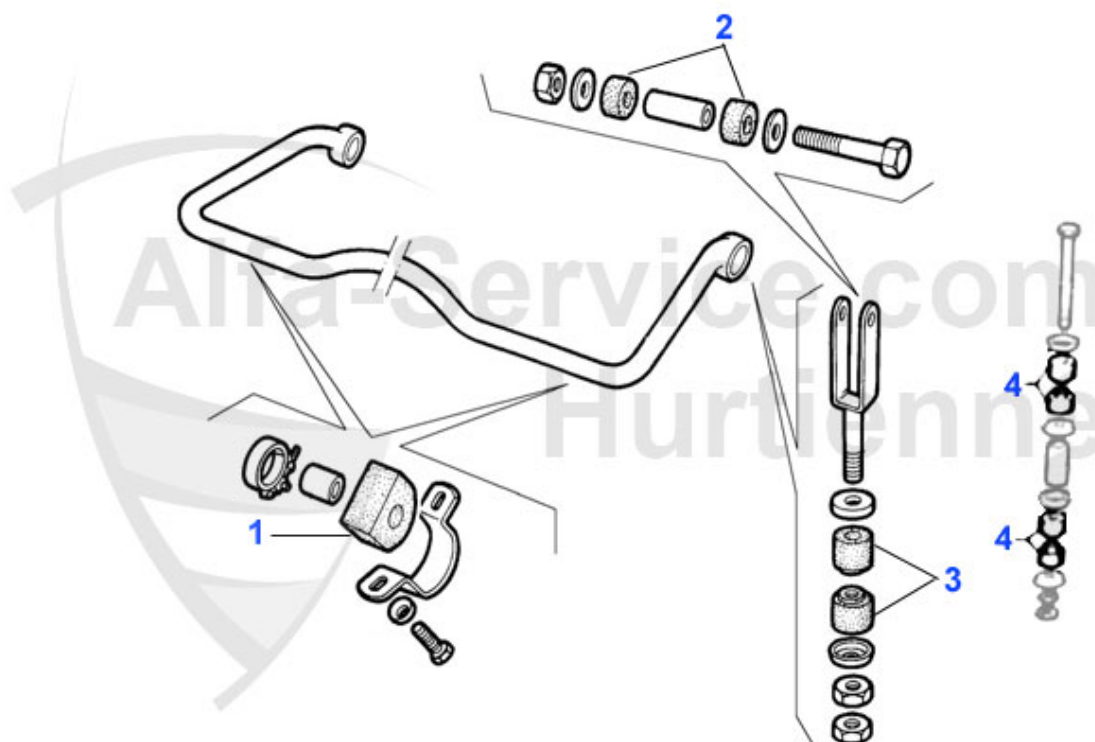

GTV/6 (116) > assetto > stabilizzatore posteriore

1	AB2394	cuscinetto barra stabilizzatrice posteriore Alfetta,Giulietta,75 (21mm) pezzi necessari: 2	29.55 EUR
1	AB2395	Gummipuffer Stabilisator HA 75 1.6-1.8 ie benötigte Stückzahl: 2	***
2	AB21366	boccola per barra stabilizzatrice superiore posteriore Alfetta,Giulietta, GTV6 (116),75,90 (sostegno pendolo 2 pezzi per lato)	6.50 EUR
3	AB21364	boccola tirante posteriore Alfetta, Giulietta, GTV6 (116), 75	3.90 EUR