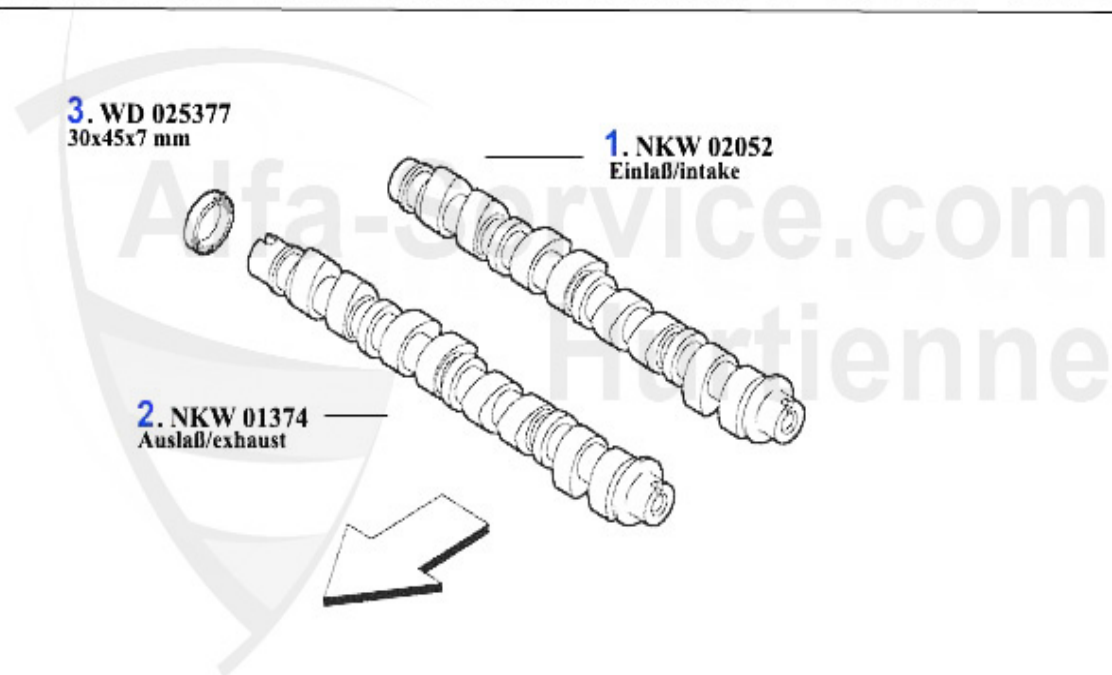

Nockenwelle/Camshaft Nuovo GT 1.9 JTD

1	NKW02052 albero a camme aspirazione 147,156,Nuovo GT 1.9 JTD 16V	208.25 EUR
2	NKW01374 albero a camme scarico 147,156,Nuovo GT 1.9 JTD 16V	179.52 EUR
3	WD02577 Siri Nockenwelle 147,156,166,Nuovo GT 1.9/2.4 JTD 16V/20V	5.90 EUR