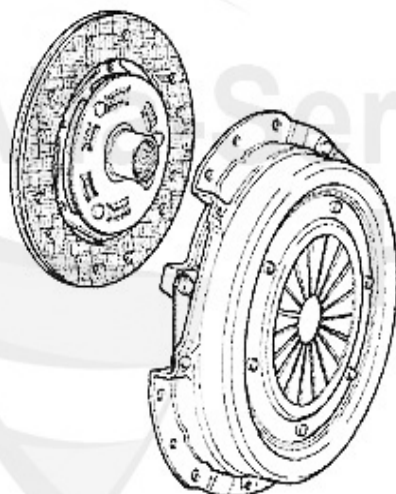

Kupplungs-Kit/Clutch Nuovo GT 1.8 TS

---

1. KK 853201
Ø 215 mm

---

1 KK853201 kit frizione 147,156 1.6/1.8 16V TS anni 09.97>,Nuovo GT 1.8 TS

195.16 EUR