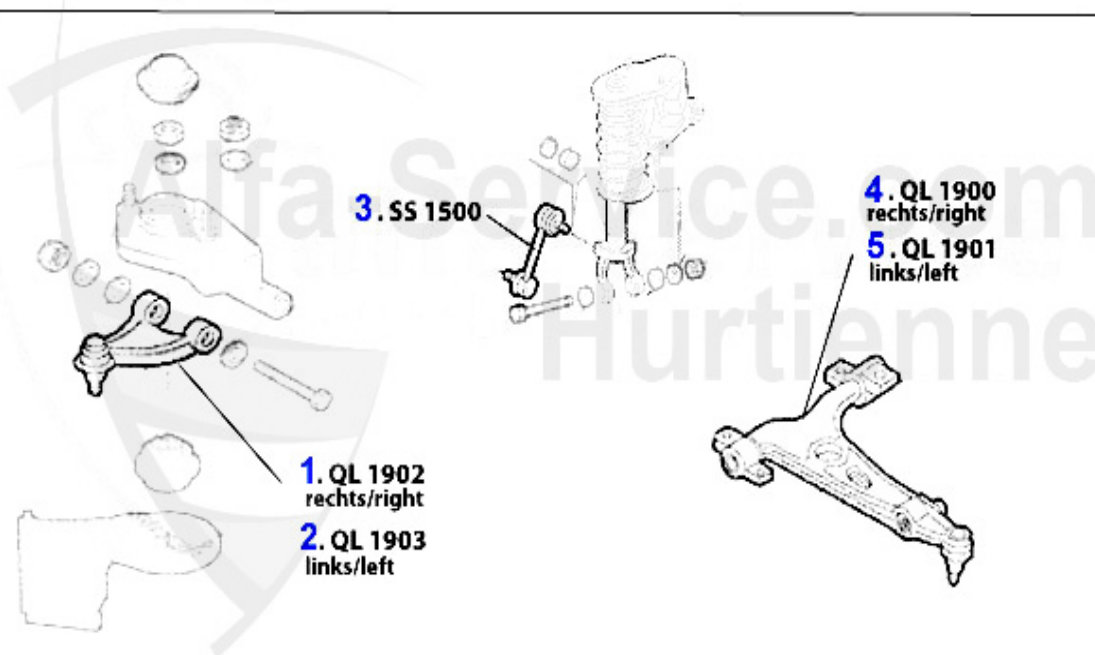

Aufhängung/Attachment Nuovo GT vorne/front

1	QL1902	Querlenker rechts oben 147,156 alu	77.65 EUR
2	QL1903	Querlenker links oben 147,156 alu	77.65 EUR
3	SS1500	Stabilisatorstange/Pendelstütze VA 147,156	28.00 EUR
4	QL1900	Querlenker rechts unten 147,156 stahl geschmiedet	79.00 EUR
5	QL1901	Querlenker links unten 147,156 stahl geschmiedet	79.00 EUR