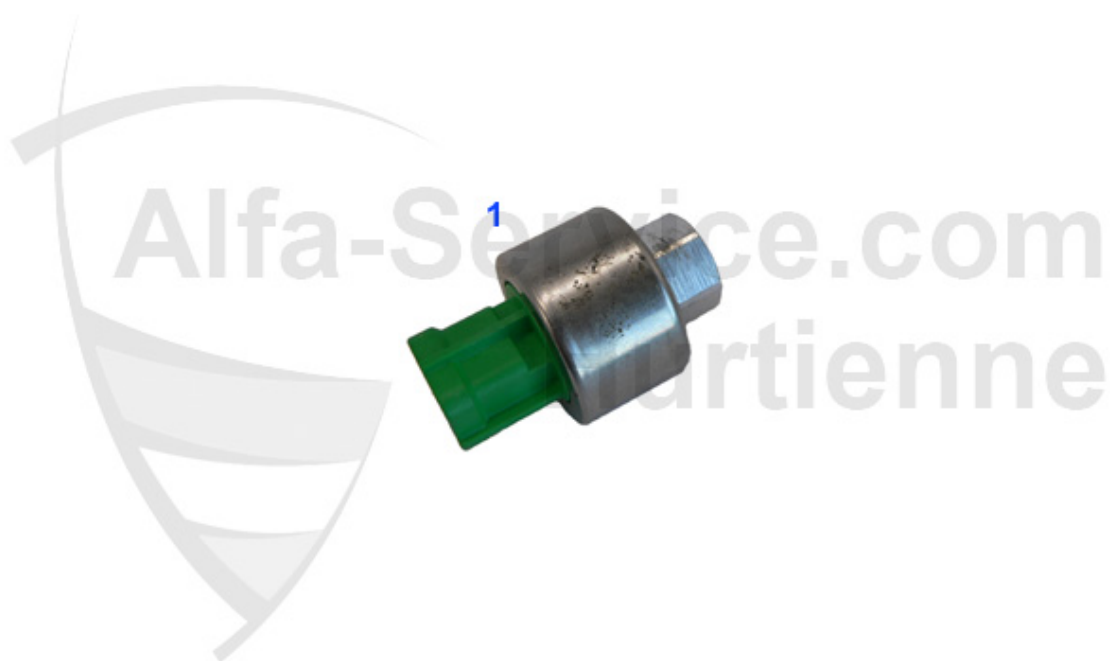

1 KS76438 pressostato aria condizionata

45.99 EUR