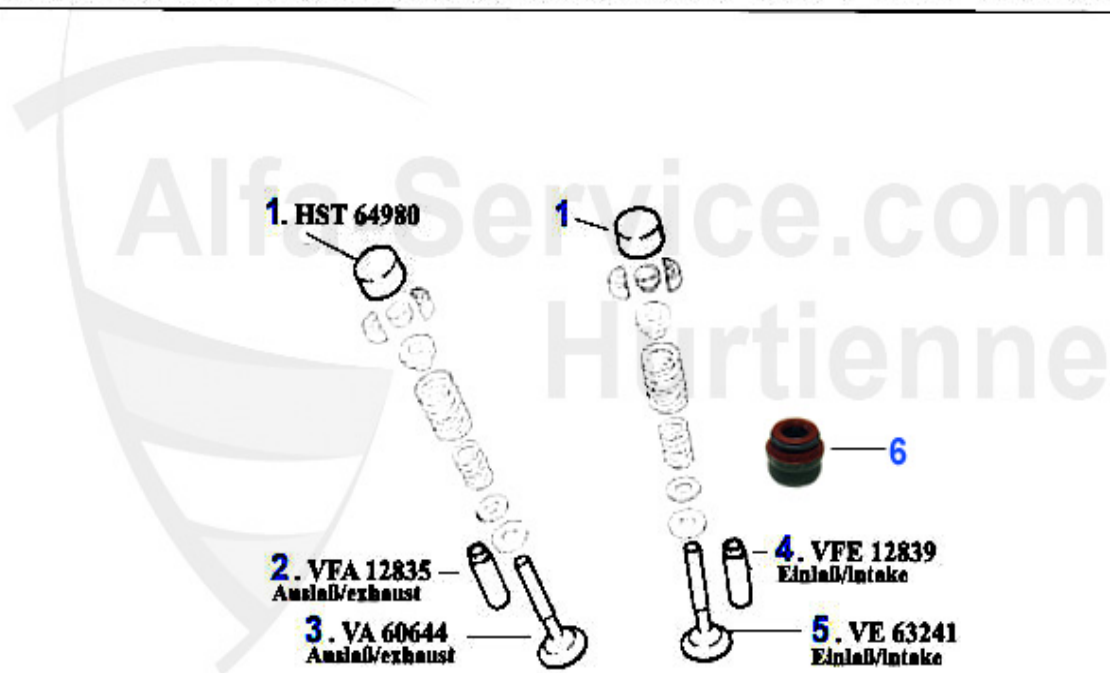

Ventiltrieb/Valve Train Nuovo GT 3.2 V6 24V/GTA

1	HST64980	punzone idraulico 33 (907)	31.50 EUR
2	VFA12835	guida valvola di scarico 147,156,164/ Super,GTV/Spider 916,Nuovo GT V6 24V	32.50 EUR
3	VA60644	valvola di scarico 3.0 V6 24V/3.2 GTA 147,156,GTV/Spider (916),Nuovo GT	29.50 EUR
4	VFE12839	guida valvola di aspirazione 147,156, 164/Super,GTV/Spider (916),Nuovo GT V6 24V	32.50 EUR
5	VE63241	valvola di carico 3.0 V6 24V/3.2 GTA 147,156,164,166,Spider /GTV (916),Nuovo GT	29.00 EUR
6	VSD3357	guarnizione punteria 2.5 V6/3.0 V6/3.2 V6/147,156,164,166,GTV,Spider Nuovo GT, 33	3.90 EUR