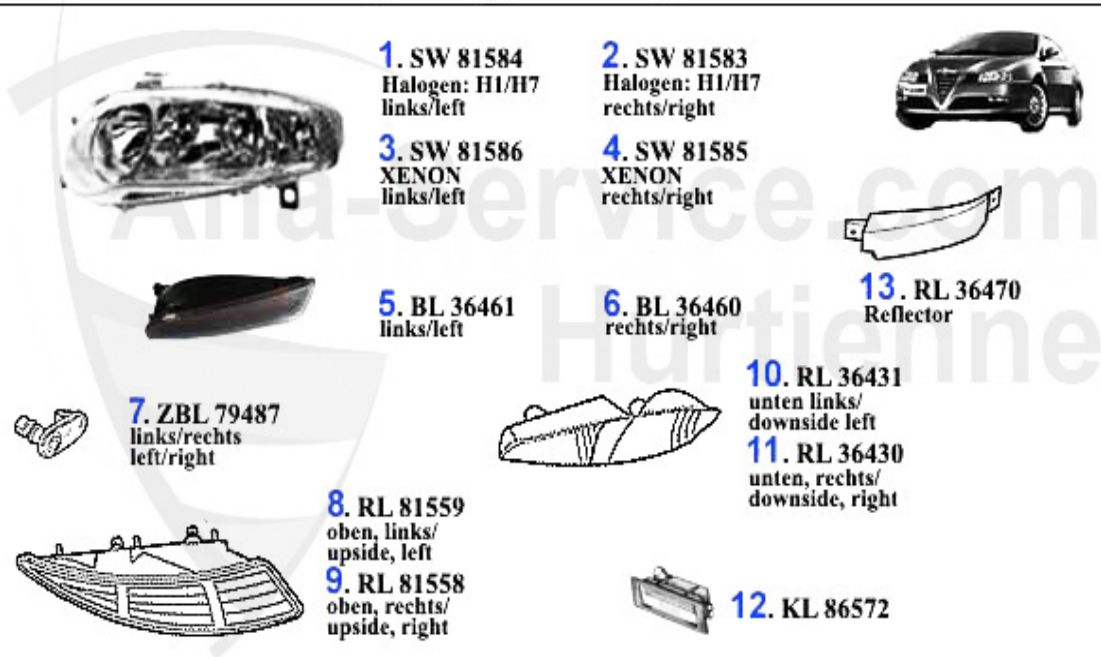

Beleuchtung/Lighting Nuovo GT

1	SW81584	faro principale sx Nuovo GT	320.07 EUR
2	SW81583	faro principale dx Nuovo GT	320.07 EUR
3	SW81586	faro principale Xenon sx Nuovo GT	850.01 EUR
4	SW81585	faro principale Xenon dx Nuovo GT	850.01 EUR
5	BL36461	indicatore sx Nuovo GT	69.50 EUR
6	BL36460	indicatore dx Nuovo GT	69.50 EUR
7	ZBL79487	indicatore aggiuntivo Nuovo GT,147 GTA	21.49 EUR
8	RL81559	faro post. sx Nuovo GT (superiore)	***
9	RL81558	faro post. dx Nuovo GT (superiore)	129.00 EUR
10	RL36431	faro post. sx Nuovo GT (inferiore)	72.00 EUR
11	RL36430	faro post. dx Nuovo GT (inferiore)	72.00 EUR
13	RL36470	copertura parte inferiore faro posteriore	17.49 EUR