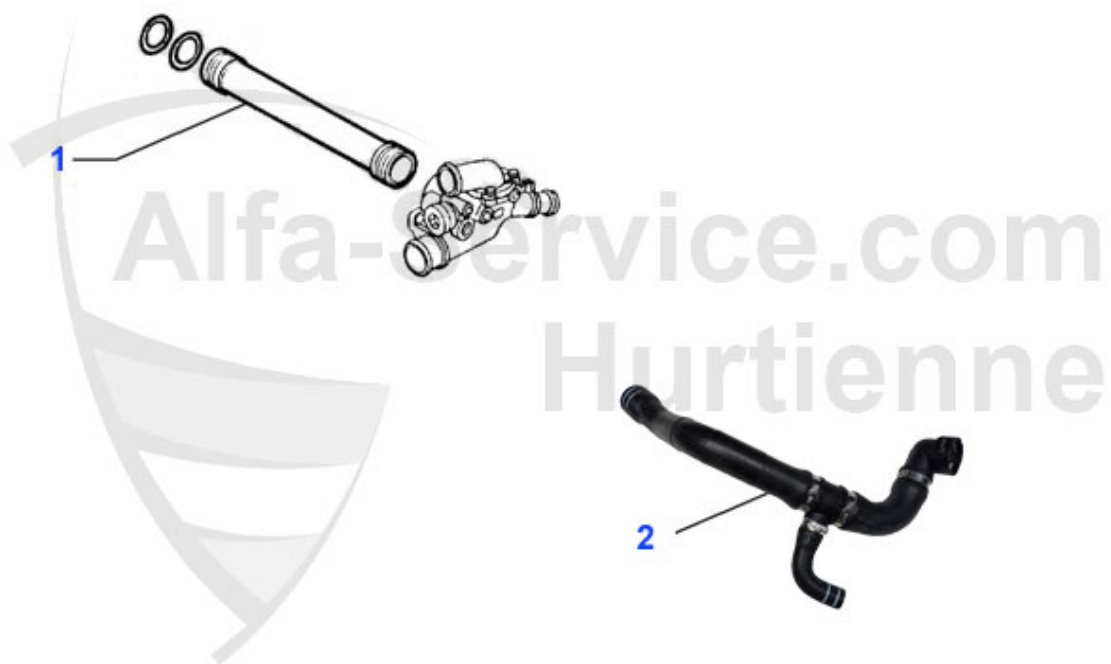

1 KWS04178 tubo pompa acqua-termostato 2.5/3.0/ 3.2 V6 24V (95-10) ***
147,156.166,GT,GTV/ SPIDER (916)

2 KWS89794 manicotto acqua inferiore 3.2 GTA 147/156/GT (00-10) ***