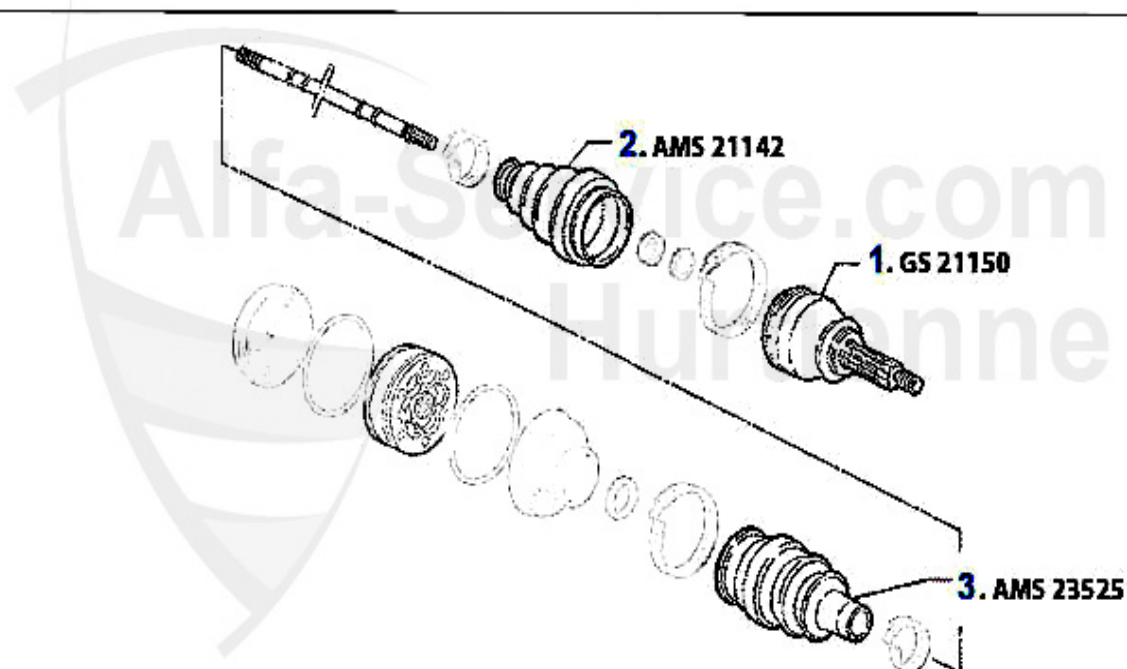

Antriebswelle/Driveshaft Nuovo GT 3.2 GTA

1	GS21150	snodo esterno 145/6 TS 16V # 3180592, 147 TS 16V,GTV/Spider (916) TS #6063041>	121.05 EUR
2	AMS21142	kit cuffie esterne 147,156,GTV/Spider, Nuovo GT 3.2 V6 24V/GTA,166 2.4 JTD 20V, 147 (90-27mm)	20.42 EUR
3	AMS23525	cuffia interna 155 1.7-2.0 TS,166 2.0 TS 16V	25.55 EUR