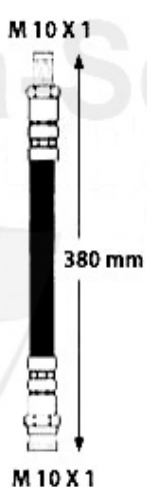

Bremsschlauch/Brake Hose Nuovo GT

1. BS 511665
vorne/front
- GTA

2. BS 674858
vorne/front
GTA

3. BS 700558
hinten/rear

1	BS511665	tubo freno ant. 147/156	14.99 EUR
2	BS674858	tubo freno ant. 147/156/Nuovo GT 3.2 GTA	22.50 EUR
3	BS700558	tubo freno post. 156 2002>,Nuovo GT	23.50 EUR