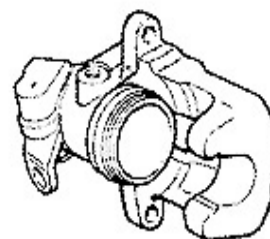

4. BZ 49523
rechts/right
GTA

1	BZ48544	pinza freno post. sx 147,156/SW 02>, Nuovo GT versione 4 cil.	88.48 EUR
2	BZ48547	pinza freno post. dx 147,156/SW 02>, Nuovo GT versione 4 cil.	88.48 EUR
3	BZ49522	pinza freno post. sx 147,156 02>,Nuovo GT 3.2 GTA	53.26 EUR
4	BZ49523	pinza freno post. dx 147,156 02>,Nuovo GT 3.2 GTA	53.80 EUR