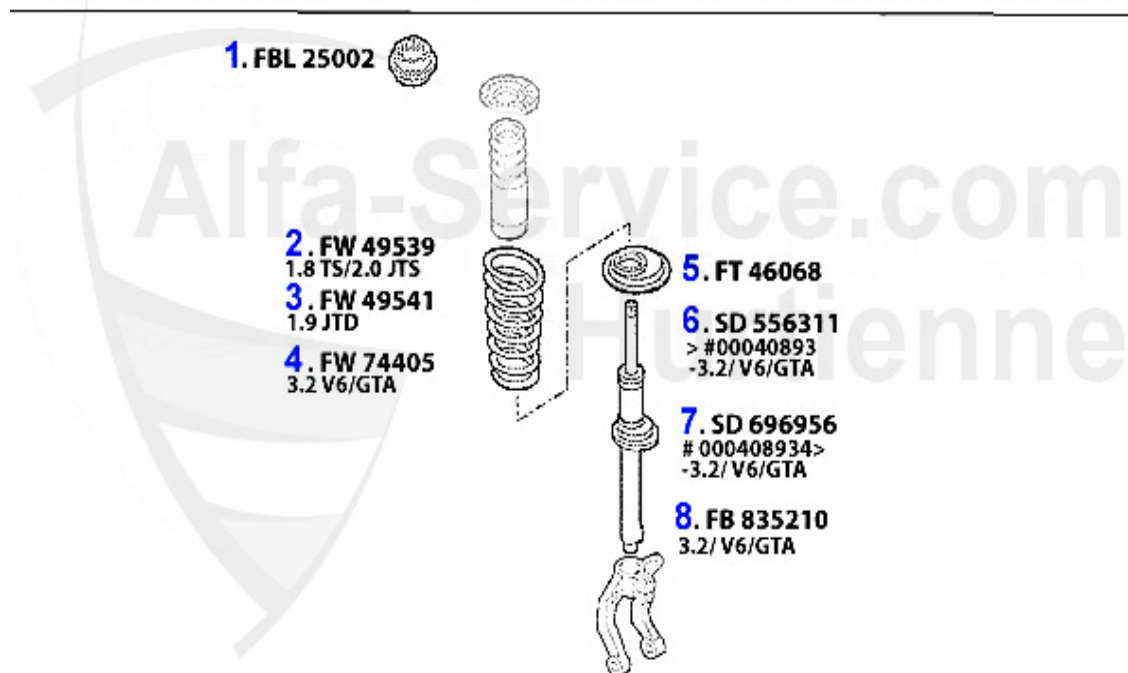

Federbeine/Struts Nuovo GT vorne/front

1	FBL25002	Federbeinlager 147,156,166,Nuovo GT VA	49.50 EUR
2	FW49539	Fahrwerksfeder vorne 147 1.6 16V TS Nuovo GT 1.8 TS/2.0 JTS	59.00 EUR
3	FW49541	Fahrwerksfeder vorne 147 2.0 16V TS Nuovo GT 1.9 JTD	55.91 EUR
4	FW74405	Fahrwerksfeder VA 147/156 GTA Nuovo GT 3.2 V6/GTA	89.00 EUR
5	FT46068	scodellino ant. 147,Nuovo GT (gomma)	5.00 EUR
6	SD556311	Stossdämpfer vorne 156 oben Stift/unteren Schelle,1-Rohr Gas für Standardfahrwerk,Nuovo GT 4-Zyl. > #040893	107.72 EUR
7	SD696956	ammortizzatore ant. Nuovo GT # 00040894>	122.08 EUR
8	FB835210	Federbein VA 147/Nuovo GT GTA	149.00 EUR