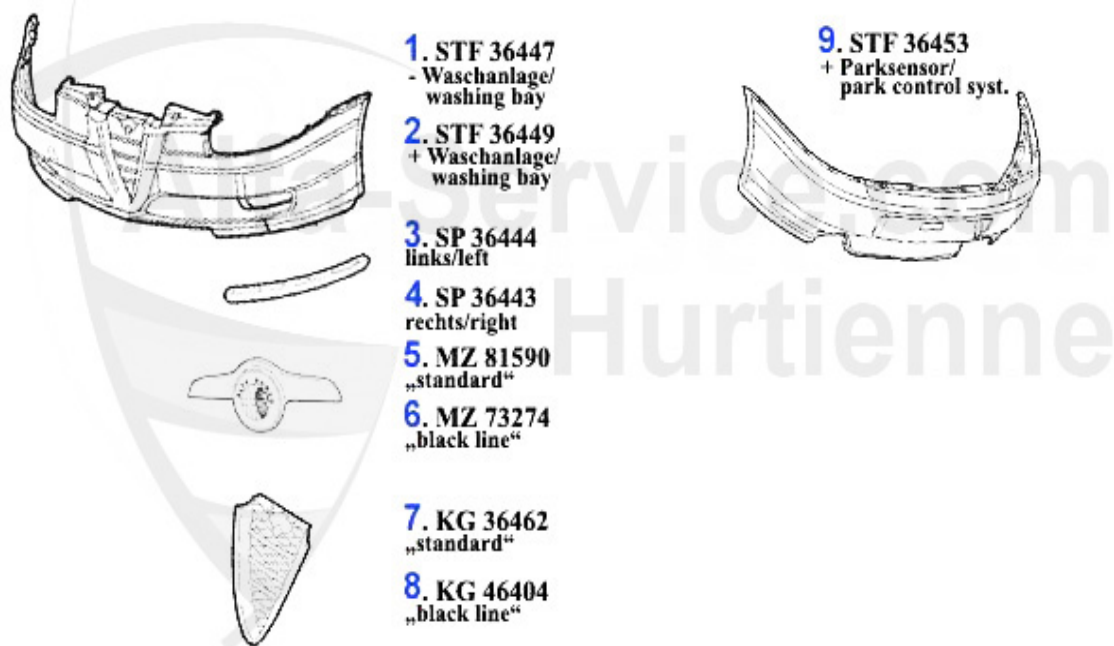

Stoßstangen/Bumpers Nuovo GT

1. STF 36447
- Waschanlage/
washing bay

2. STF 36449
+ Waschanlage/
washing bay

3. SP 36444
links/left

4. SP 36443
rechts/right

5. MZ 81590
„standard“

6. MZ 73274
„black line“

7. KG 36462
„standard“

8. KG 46404
„black line“

9. STF 36453
+ Parksensor/
park control syst.

1	STF36447	paraurti ant. Nuovo GT (senza sistema tergicristallo)	***
2	STF36449	paraurti ant. Nuovo GT con sistema di lavaggio fari	378.54 EUR
3	SP36444	Spoiler ant. sx Nuovo GT	54.99 EUR
4	SP36443	Spolier ant. dx Nuovo GT	***
5	MZ81590	emblema cofano motore Nuovo GT standard	53.29 EUR
6	MZ73274	emblema cofano motore Nuovo GT "black line"	45.01 EUR
7	KG36462	griglia radiatore Nuovo GT standard	139.00 EUR
8	KG46404	griglia radiatore Nuovo GT "black line"	199.00 EUR
9	STF36453	paraurti post. Nuovo GT (con fori per sensore parcheggio)	410.00 EUR