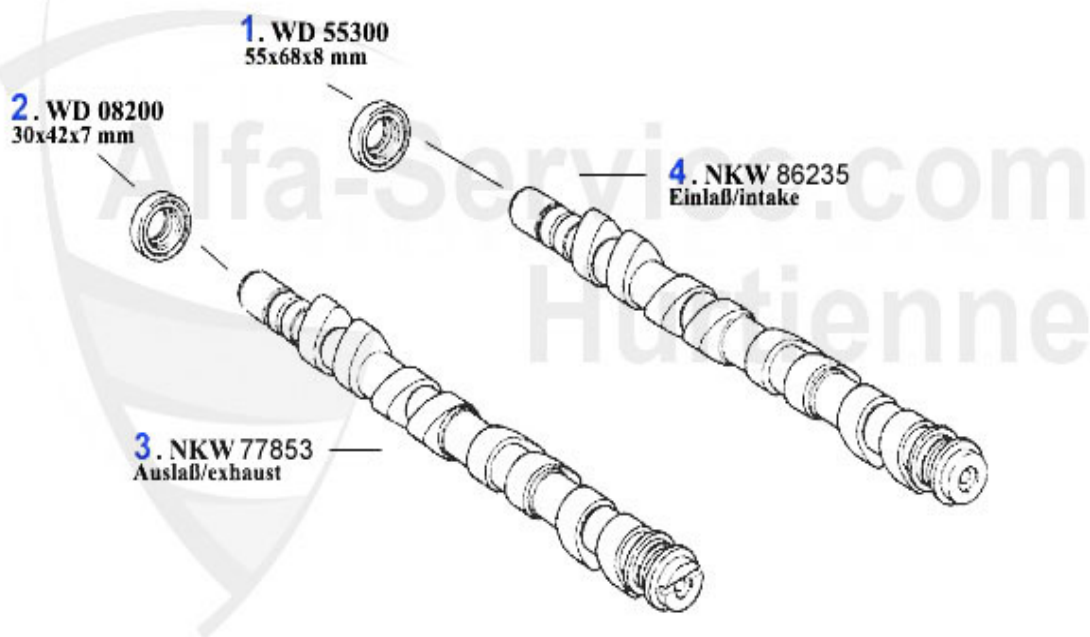

Nockenwelle/Camshaft Nuovo GT 2.0 JTS

1	WD55300	siri nockenwelle 145/6,155,156 1.6,1.7,1.8,2.0 16V TS	17.90 EUR
2	WD08200	Siri Nockenwelle 145/6,155,156,gtv/ spider(916),166 diverse Bj. 96-01	15.51 EUR
3	NKW77853	Nockenwelle (Auslass) 156, gtv/spider (916) 2.0 JTS	509.00 EUR
4	NKW86235	Nockenwelle Einlaß 156,gtv/spider (916) 2.0 JTS	549.99 EUR