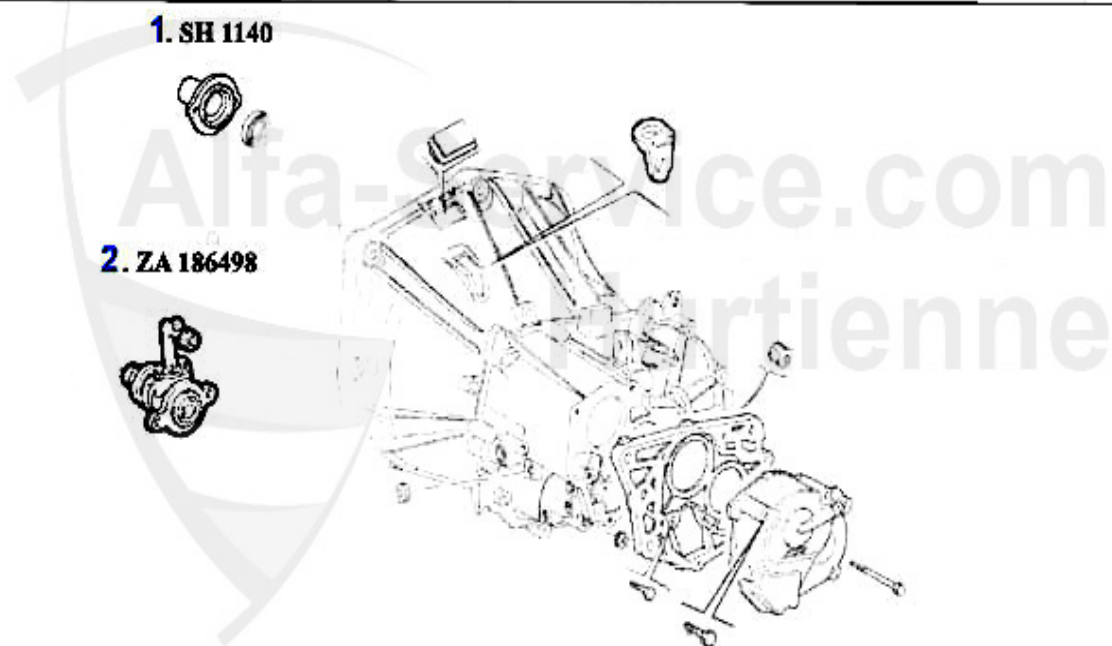

Ausrücker/Sleeve Bearing Nuovo GT 2.0 JTS

2 ZA186498 Zentral-Ausrücker 147,Nuovo GT Bj. 12.03>,156 Bj 01.04>

84.99 EUR