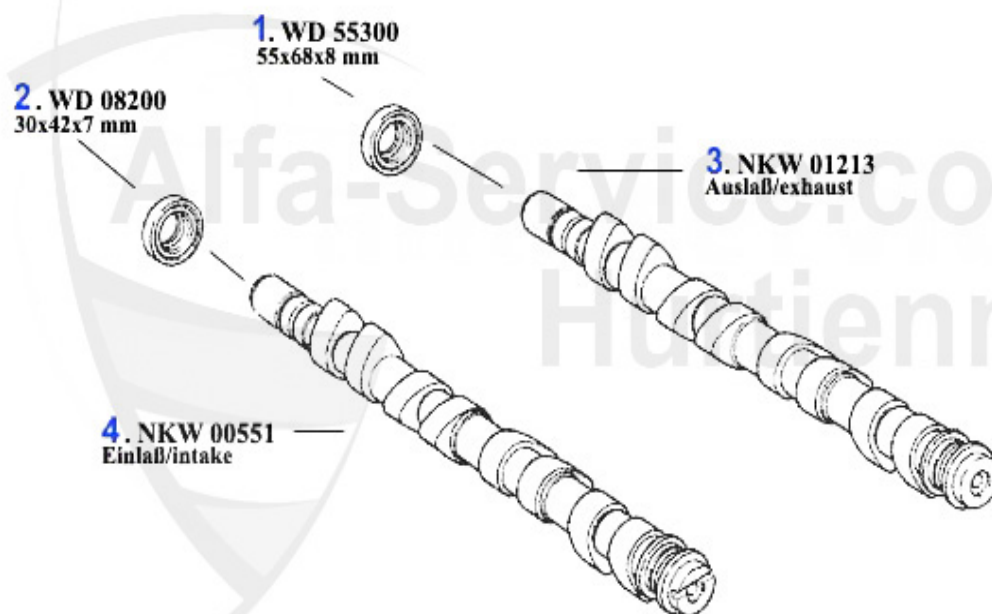

Nockenwelle/Camshaft Nuovo GT 1.8 TS 16V

1	WD55300	siri nockenwelle 145/6,155,156 1.6,1.7,1.8,2.0 16V TS	17.90 EUR
2	WD08200	Siri Nockenwelle 145/6,155,156,gtv/ spider(916),166 diverse Bj. 96-01	15.51 EUR
3	NKW01213	Nockenwelle (Aulaß) 145/6 2.0 TS 16 V Bj. >96,145/6 1.8 TS 16V Bj. 96>, 147 2.0 TS 16V,155 2.0 TS 16V,156 1.8/2.0 TS 16V,166 2.0 TS 16V,gtv/spider (916) 1.8/2.0 TS 16V,Nuovo GT 1.8 TS 16V	419.00 EUR
4	NKW00551	Nockenwelle (Einlaß) 145/6 2.0 TS 16V Bj. >96,145/6 1.8 TS 16V Bj. 96>,147 2.0 TS 16V,155 2.0 TS 16V,156 1.8/2.0 TS 16V,166 2.0 TS 16V,gtv/spider (916) 1.8/2.0 TS 16V,Nuovo GT 1.8 TS 16V	419.00 EUR