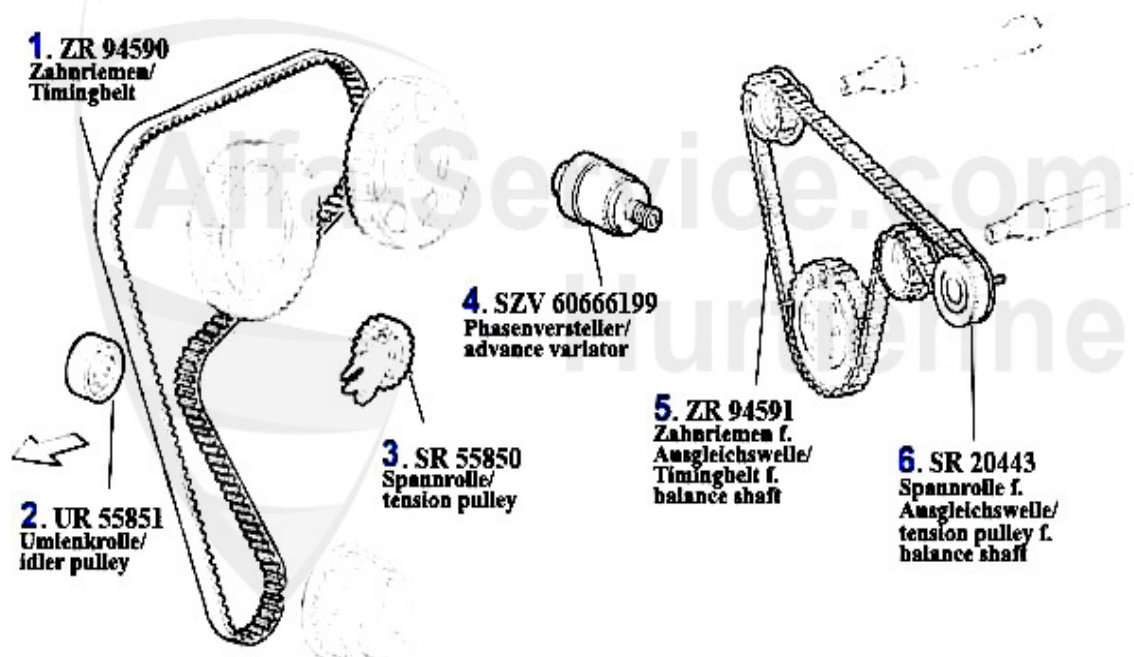

Zahnriemen/Timingbelt Nuovo GT 2.0 JTS

1	ZR94590	Zahnriemen 168SHPN240H 145/6 1.8/ 2.0 ie/16V/TS,147 2.0 16V TS,155 2.0 16V TS,156 1.8/2.0 ie 16V TS/ JTS,166 2.0 TS,gtv/spider (916) 1.8 2.0 16V TS Nockenwelle Hochtemperatur-Ausführung	49.50 EUR
2	UR55851	Umlenkrolle Zahnriemen 145/6/7 155/6,166,gtv/spider (916)	32.50 EUR
3	SR55850	Spannrolle Zahnriemen 145/6 1.4 ie 16V TS,155/6 1.6 ie 16V TS/2.0 JTS/ gtv/spider (916) 2.0 JTS	36.00 EUR
4	SZV60666199	Spritz-Zeit-Versteller 145/6,155/6 164/6,gtv/spider (916)	479.00 EUR
5	ZR94591	Zahnriemen 130SLDD150H 145/6,155/6 2.0 16V TS Ausgleichswelle,Hochtemp eratur-Ausführung	66.00 EUR
6	SR20443	Spannrolle für Ausgleichswelle 2.0 TS gtv/spider (916),155,156 Mot.- Nr. 0134319>	39.50 EUR