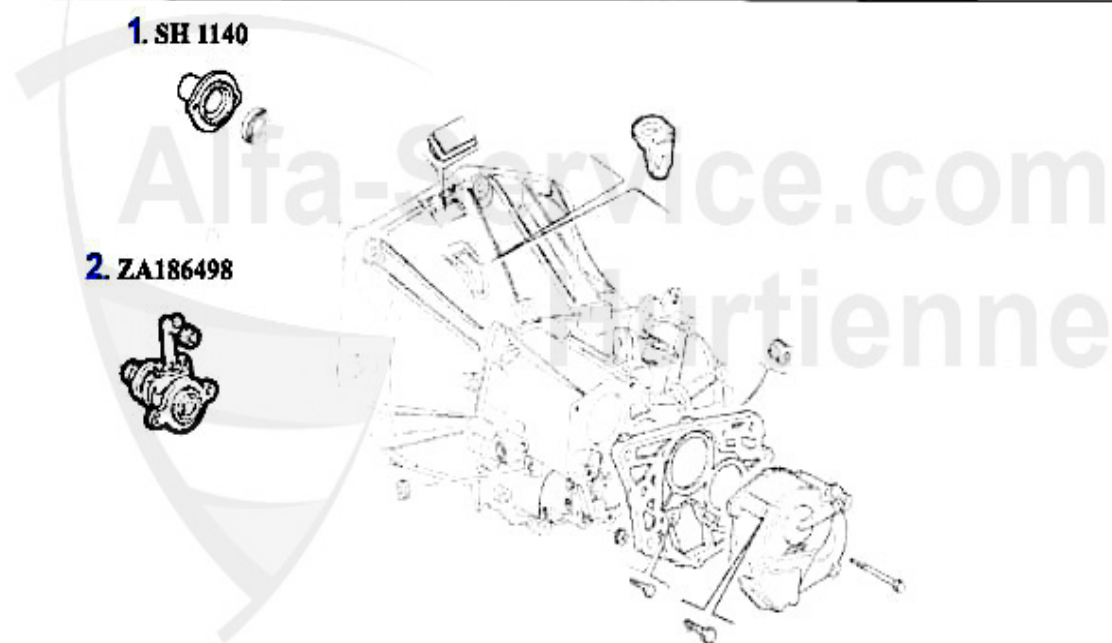

Kupplungs-Kit/Clutch Nuovo GT 1.8 TS

1. KK 853201
Ø 215 mm

1 KK853201 kit frizione 147,156 1.6/1.8 16V TS anni 09.97>,Nuovo GT 1.8 TS

195.16 EUR

Ausrücker/Sleeve Bearing Nuovo GT 1.8 TS

2 ZA186498 Zentral-Ausrücker 147,Nuovo GT Bj. 12.03>,156 Bj 01.04>