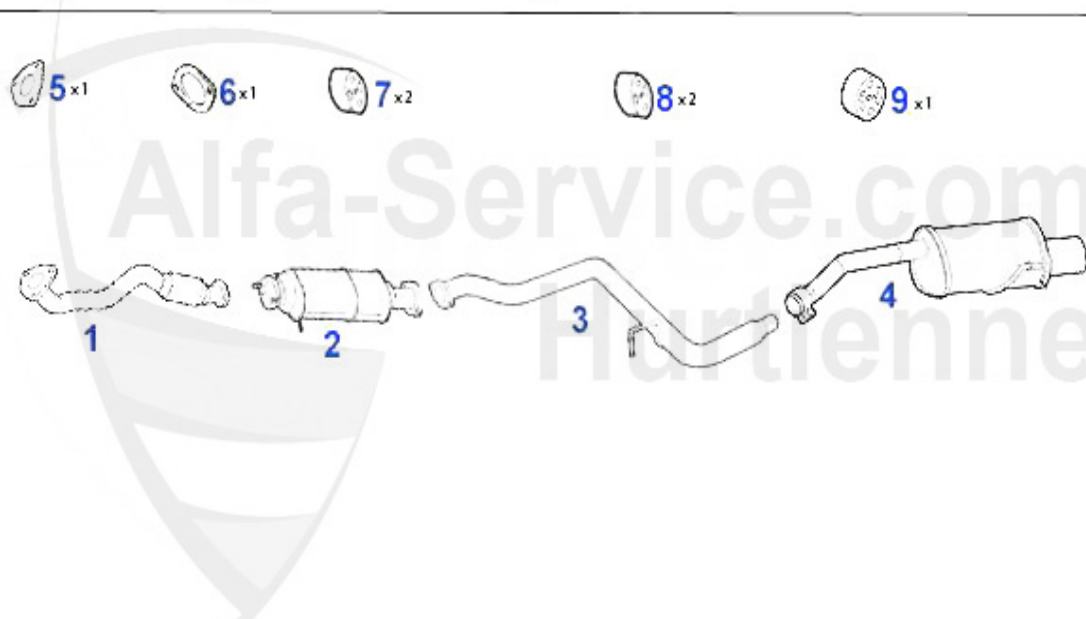

Abgasanlage/Exhaust System Nuovo GT 1.9 JTD

Nuovo GT 1.9 JTD CF3/4 103/110 KW

'03-

1	VR698319	Vorderrohr Nuovo GT 1.9 JTD VF3/4	282.11 EUR
2	KAT69268	catalizzatore Nuovo GT 1.9 JTD CF3/4	***
3	MR116634	Mittelrohr 156 1.9 JTD ab # 0434143 Nuovo GT 1.9 JTD CF3/4	108.33 EUR
4	NSD88136	silenziatore terminale Nuovo GT 1.9 JTD CF3/4	305.00 EUR
5	SAT094560	guarnizione silenziatore ant. 145/6,156, 166 JTD	4.62 EUR
6	SAT094484	guarn. silenziatore ant./catalizzatore vari	9.75 EUR
7	SAT091143	gomma di supporto marmitta Spider/GTV (916),156,166,147 1.9 JTD 8/16V	3.53 EUR
8	SAT091066	gomma di supporto marmitta 147/156	4.00 EUR
10	SAT22352	Anschlagpuffer für Mittel- topf Alfa 916 alle Modelle AR155 Turbo (92-96)	3.50 EUR