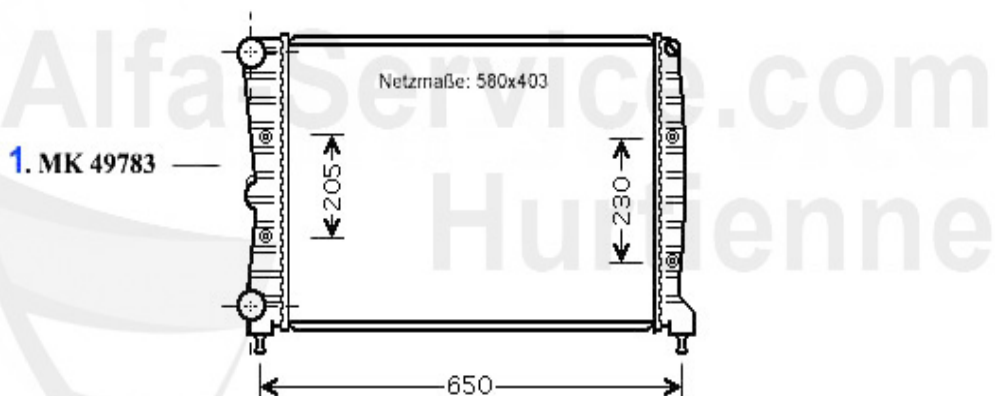

Kühler/Radiator Nuovo GT 1.8 TS

1 MK49783 radiatore 147 2.0 JTS/Nuovo GT

164.14 EUR