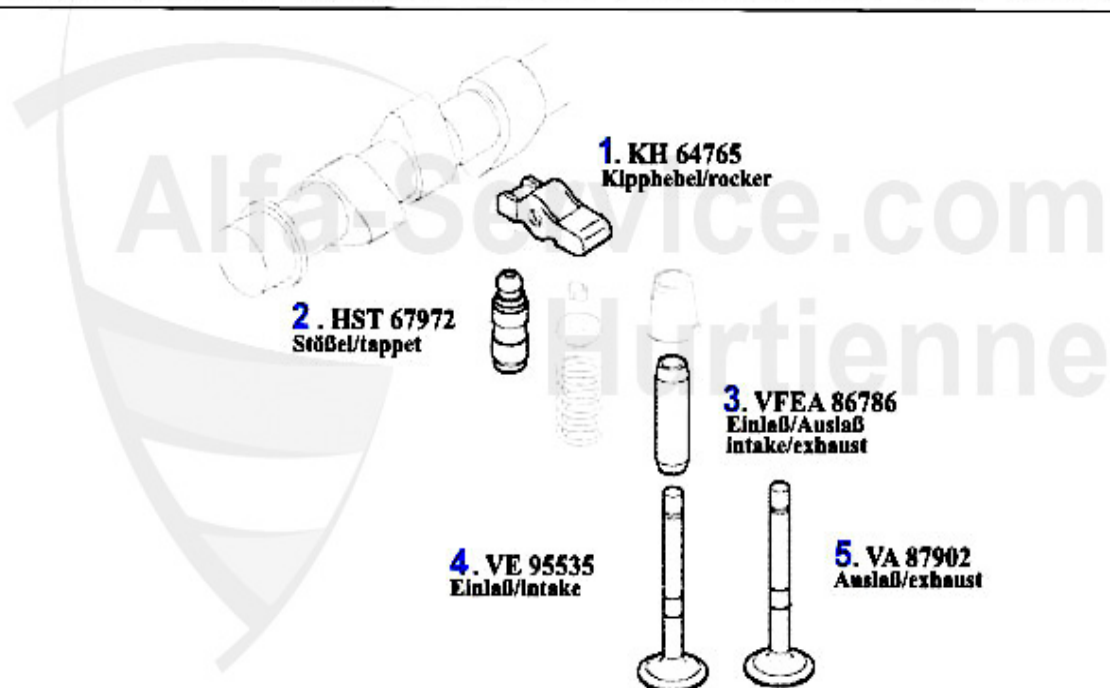

Ventiltrieb/Valve Train Nuovo GT 1.9 JTD

1	KH64765	Kipphebel 147,156,166,Nuovo GT JTD 16/20V	10.67 EUR
2	HST67972	Stößel 147,156,166,Nuovo GT JTD 16/20V	35.11 EUR
3	VFEA86786	guida valvola di aspirazione/scarico 147,156,166,Nuovo GT JTD 16/20V	13.34 EUR
4	VE95535	valvola di aspirazione 147,156,166,Nuovo GT JTD 16/20V	18.98 EUR
5	VA87902	valvola di scarico 147,156,166,Nuovo GT JTD 16/20V	20.00 EUR