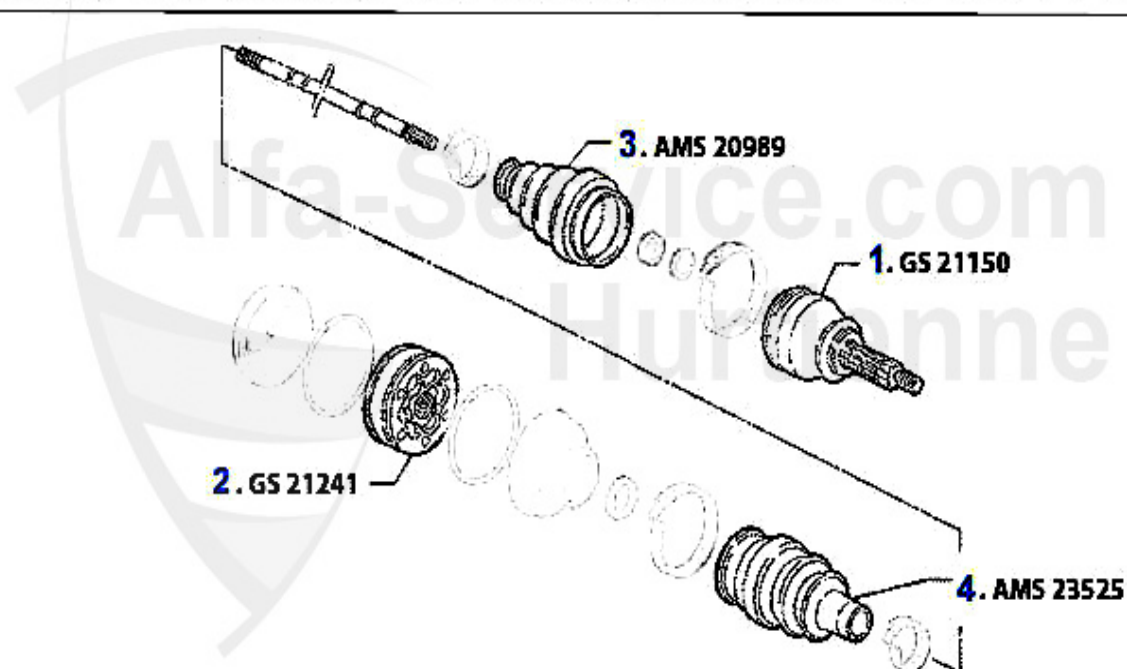

Antriebswelle/Driveshaft Nuovo GT 2.0 JTS

1	GS21150	snodo esterno 145/6 TS 16V # 3180592, 147 TS 16V,GTV/Spider (916) TS #6063041>	121.05 EUR
2	GS21241	snodo interno GTV/Spider (916),155,145/6 TS 16V,156 TS 16V,166 2.0 TS,147 1.6/2.0 TS	111.72 EUR
3	AMS20989	kit cuffie esterne 145/6 TS,155 TB,GTV/ Spider 916,Alfa 166 2.0 TS 16V (86-27mm)	17.90 EUR
4	AMS23525	cuffia interna 155 1.7-2.0 TS,166 2.0 TS 16V	25.55 EUR