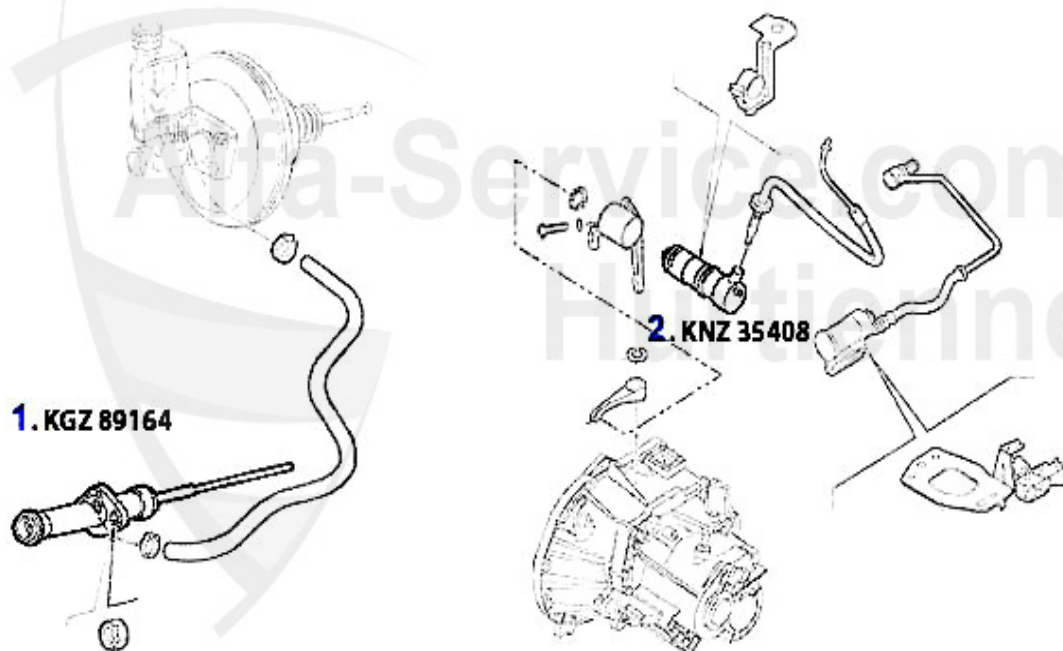

Kupplungsbetätigung/Clutch Actuation Nuovo GT 1.9 JTD

1 KGZ89164 cilindro emittente 147,Nuovo GT

47.50 EUR

2 KNZ35408 cilindro ricettore 147,Nuovo GT 1.9 JTD (no 74KW)/3.2 V6 24V/GTA (no Selespeed)

66.88 EUR