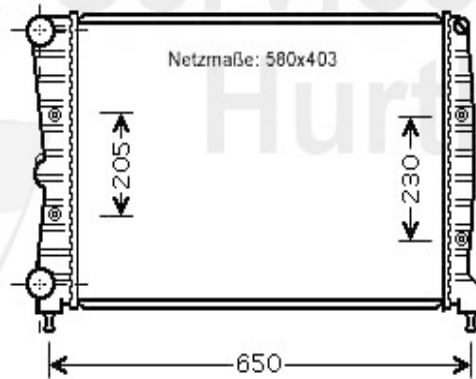

Kühler/Radiator Nuovo GT 2.0 JTS

1. MK 49783

1 MK49783 radiatore 147 2.0 JTS/Nuovo GT

164.14 EUR