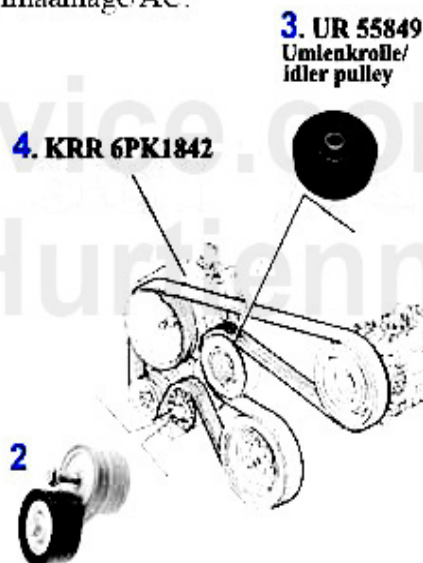

Keilriemen/V-Belt Nuovo GT 1.8 TS

ohne/without
Klimaanlage/AC:

mit/with
Klimaanlage/AC:

1	KRR6PK1020	21.29 EUR
0	Keilrippenriemen 6PK1020 147 TS (ohne Klima) Mot.# 2835764>	
2	SPA55863 Spannarm Keilrippenriemen 145/6/7, 155/6,166,916 diverse 4-zylinder	44.49 EUR
3	UR55849 Umlenkrolle Keilrippenriemen 145/6/7,155/6,gtv/spider (916) 1.4/1.6/1.8 TS (mit Klima)	34.00 EUR
4	KRR6PK1842	30.73 EUR
2	Keilrippenriemen 6PK1842 145/6 1.8 TS mit Klima,155 1.6/1.8 TS mit Klima,Nuovo GT,Generator/Servopumpe/Klimakompressor	