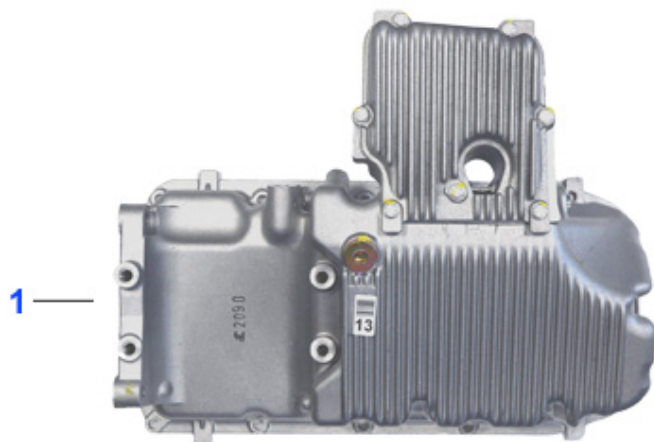

Nuovo GT > motore > blocco motore > coppa olio

0 OW90209 coppa dell'olio 145/6/7,155,156, GTV Spider (916) TS OE 55190209

***