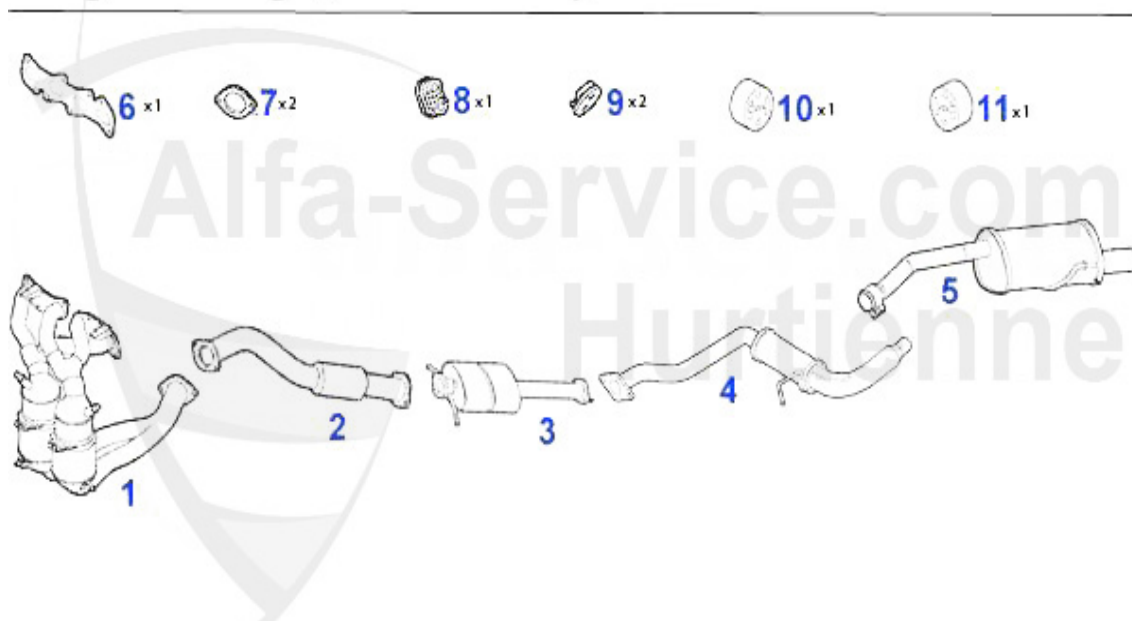

Abgasanlage/Exhaust System Nuovo GT 2.0 JTS

Nuovo GT 2.0 JTS 121KW

'03-

1	KAT84599 catalizzatore ant. GTV/Spider (916)/ Nuovo GT 2.0 JTS	2124.15 EUR
2	VR116545 Vorderrohr 156/gtv/spider (916)/ Nuovo GT 2.0 JTS	184.65 EUR
3	KAT116503 catalizzatore centrale 156/Nuovo GT 2.0 JTS	719.13 EUR
4	MSD116506 silenziatore centrale 156 2.0 JTS 16V anni 02> 156 2.5 V6 anni 97>/Nuovo GT 2.0 JTS	127.00 EUR
5	NSD84895 silenziatore terminale Nuovo GT 2.0 JTS	371.57 EUR
6	AGKD02761 Dichtung Abgaskrümmmer 145/6,147,155 ,156,166,gtv/spider (916) TS/JTS 16 V Bj. 98>	24.00 EUR
7	SAT094484 guarn. silenziatore ant./catalizzatore vari	9.75 EUR
8	SAT42184 gommino marmitta 147,156,Nuovo GT	6.10 EUR
9	SAT091143 gomma di supporto marmitta Spider/GTV (916),156,166,147 1.9 JTD 8/16V	3.53 EUR
10	SAT091066 gomma di supporto marmitta 147/156	4.00 EUR
12	SAT22352 Anschlagpuffer für Mittel- topf Alfa 916 alle Modelle AR155 Turbo (92-96)	3.50 EUR