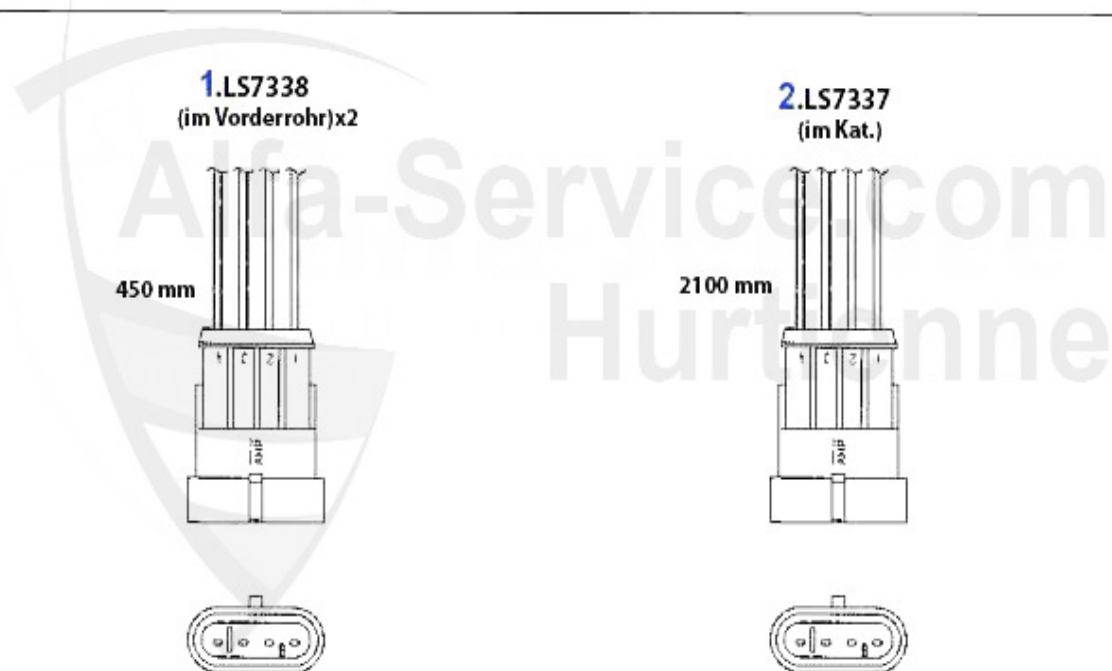

Lambda-Sonde/Lambda Probe Nuovo GT 1.8 TS

1	LS7338	Lambda-Sonde 147 1.6/2.0 16V TS, 156 1.6/1.8/2.0 16V TS/2.5 V6 24V, 3.2 GTA,166 2.0 16V TS,gtv/spider (916) 2.0 TS bj. 08.00> 4-adrig	112.85 EUR
2	LS7337	Lambda-Sonde 147,156 1.6 (88KW)/1.8 (103KW)/2.0 110 KW	59.00 EUR