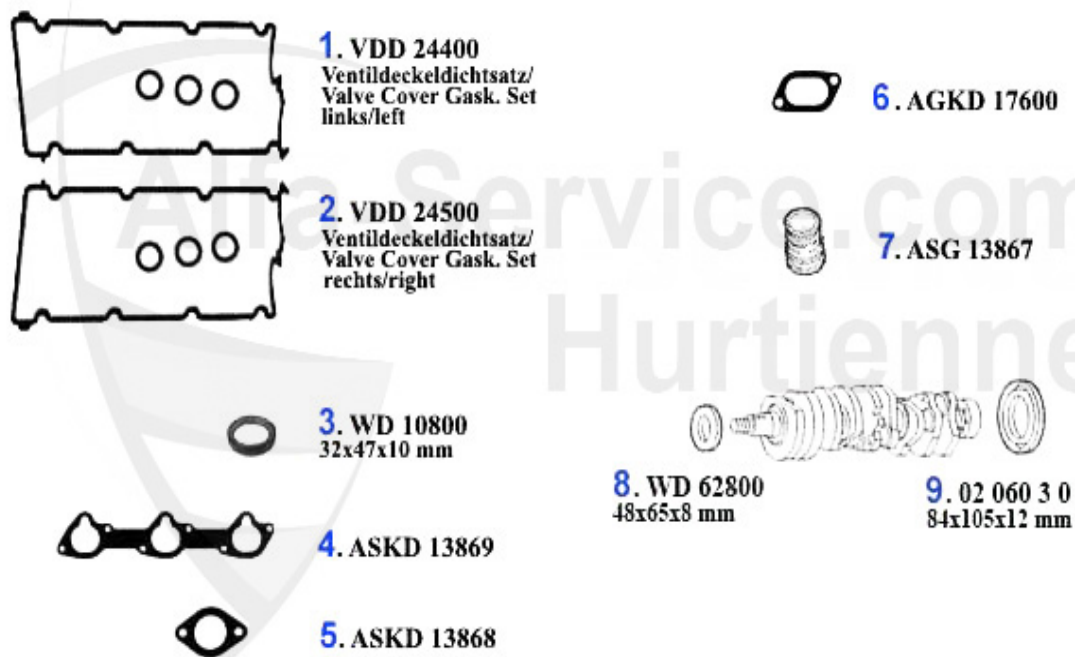

Dichtungen Motor/Gaskets Engine Nuovo GT 3.2 V6 24V/GTA

1	VDD24400	guarnizione coprivalvole dx 147,156,166, GTV/SPIDER (916),Nuovo GT V6 24 V	39.00 EUR
2	VDD24500	guarnizione coprivalvole sx 147,156,166, GTV/SPIDER (916),Nuovo GT V6 24 V	39.00 EUR
3	WD10800	Siri Nockenwelle 156 2.5 V6 24V, 164/Super, 166 3.0 V6 24V	7.90 EUR
4	ASKD13869	Ansaugkrümmerdichtung 147,156,164/S uper,166,gtv/spider (916),Nuovo GT 6-Zylinder 24V	6.70 EUR
5	ASKD13868	Ansaugkrümmerdichtung 147,156,164/S uper,166,gtv/spider (916),Nuovo GT 6-Zylinder	4.90 EUR
6	AGKD17600	Abgaskrümmerdichtung 156,164/Super, 166,gtv/spider (916),Nuovo GT V6 24V	9.50 EUR
7	ASG13867	Ansauggummi 147,156,164/Super,166, gtv/spider (916),Nuovo GT V6 24V	21.31 EUR
8	WD62800	Siri kurbelwelle vorne (Riemensch.) 156,166 6-zyylinder	16.51 EUR
9	02 060 3 0	anello di tenuta CORTECO posteriore Spider 90-93, 75,90,155,164,GTV 6,166,156	33.50 EUR
9	02 060 3 5	anello di tenuta posteriore Spider 90-93 75,90,155,164,GTV 6,166,156 della REINZ	39.50 EUR