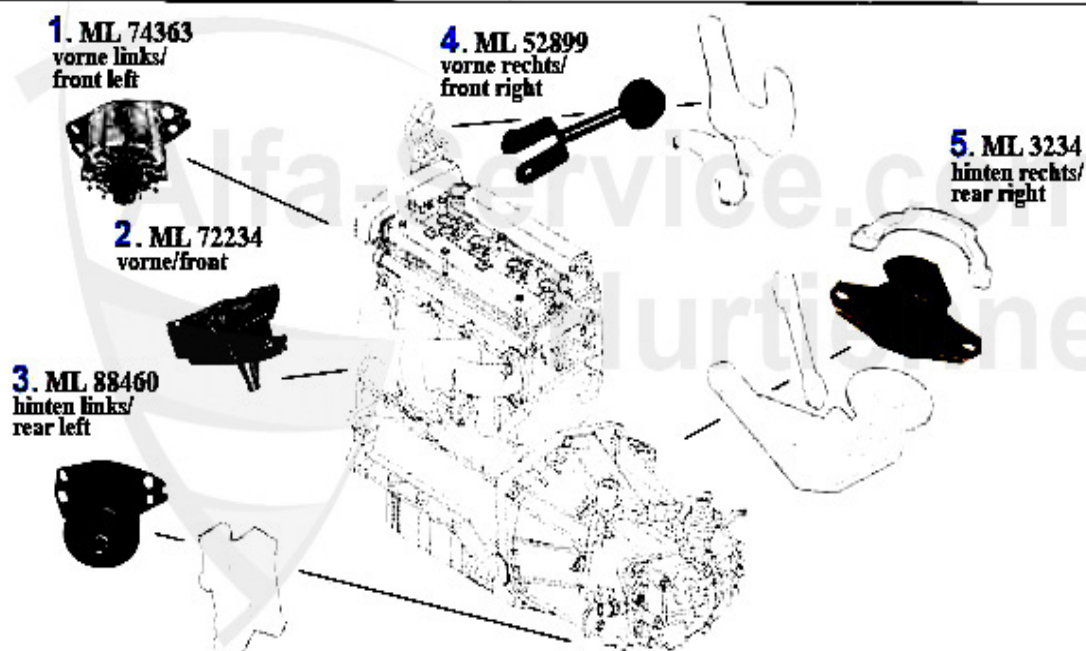

Motorlager/Enginemount Nuovo GT 2.0 JTS

1	ML74363	supporto motore ant. sx 147,156/SW,Nuovo GT 2.0 TS/JTS	239.00 EUR
2	ML72234	Motorlager vorne 156 Bj. 02>, gtv/spider (916) Bj. 98>, Nuovo GT TS 16V	92.50 EUR
3	ML88460	supporto motore 145/6,147(74KW),155,156, GTV/Spider (916)	45.01 EUR
4	ML64349	tirante 147,156,Nuovo GT 2.0 TS/JTS Selespeed	88.50 EUR
4	ML52899	Motorzugstange 145/6 2.0 TS 16V,147 alle,156 2.0 TS/JTS,gtv/spider (916) Bj. 98>,Nuovo GT 2.0 (nicht Selespeed)	***
5	ML3234	supporto motore ant. dx 145/6,147,155, 156,GTV/Spider (916) 1.8/2.0 TS	73.99 EUR