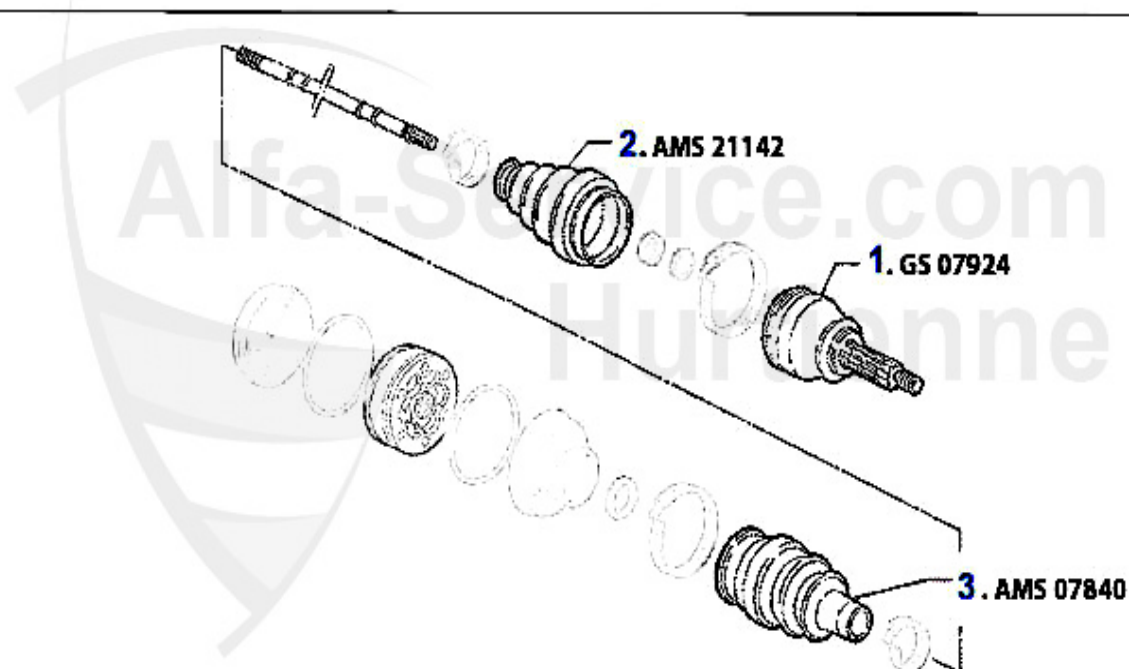

Antriebswelle/Driveshaft Nuovo GT 1.9 JTD

1	GS07924	snodo esterno 156 1.9 JTD 8V (85KW) # 0525924>, Nuovo GT 1.9 JTD 16V	142.60 EUR
2	AMS21142	kit cuffie esterne 147,156,GTV/Spider, Nuovo GT 3.2 V6 24V/GTA,166 2.4 JTD 20V, 147 (90-27mm)	20.42 EUR
3	AMS07840	kit cuffie interne 147 1.9 JTD 8V,156 JTD Mod. 2002 (82-24mm)	21.44 EUR