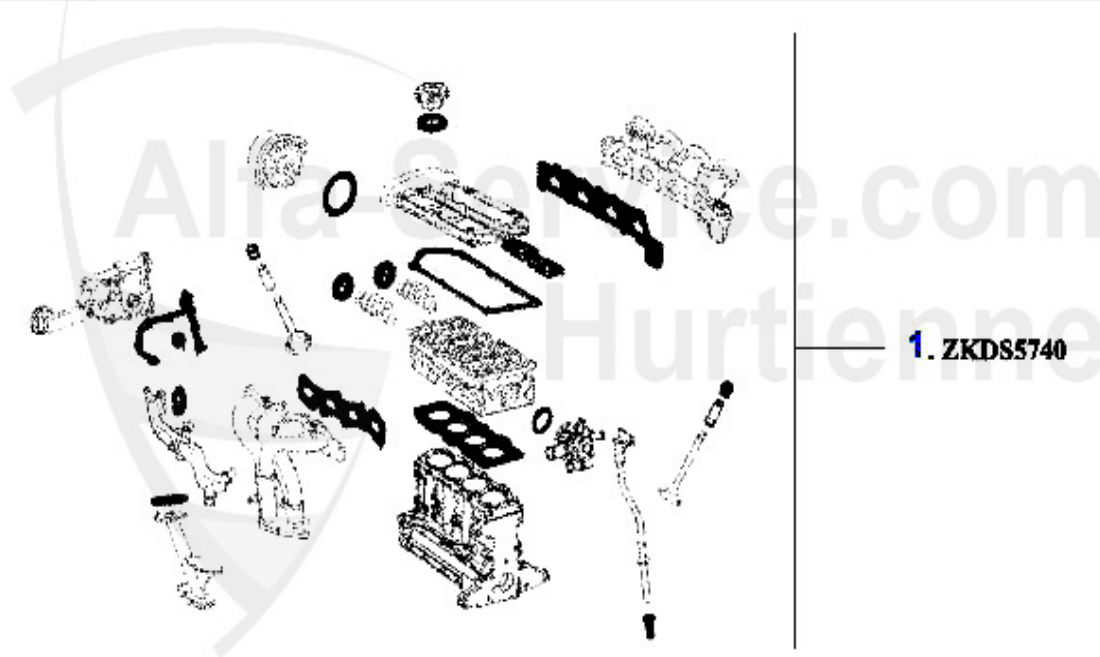

Kopfdichtsatz/Head Set Nuovo GT 1.8 TS

1 ZKDS5740 serie guarnizioni testata 147,156,Nuovo GT 1.8/2.0 TS CF3

165.01 EUR

Kopfschraubensatz/Head Screw Set Nuovo GT 1.8 TS

1. ZKSS 152080

1 ZKSS15208

0

serie di viti a testa 145/6,147,155,156 166,GTV/Spider (916),Nuovo GT TS
16V