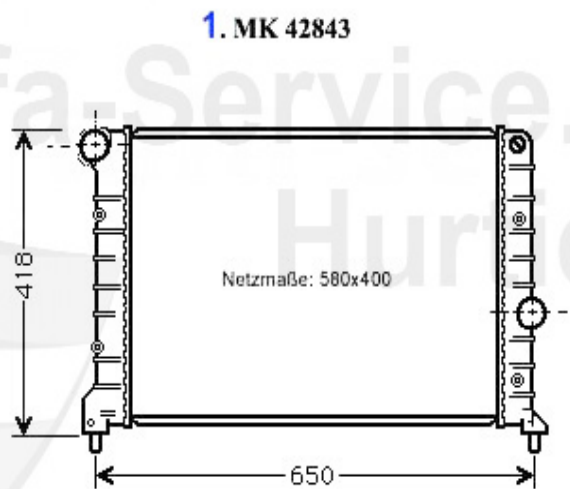

Kühler/Radiator Nuovo GT 1.9 JTD

1 MK42843 radiatore 147,Nuovo GT JTD 8/16 V, sistema: Denso

163.11 EUR