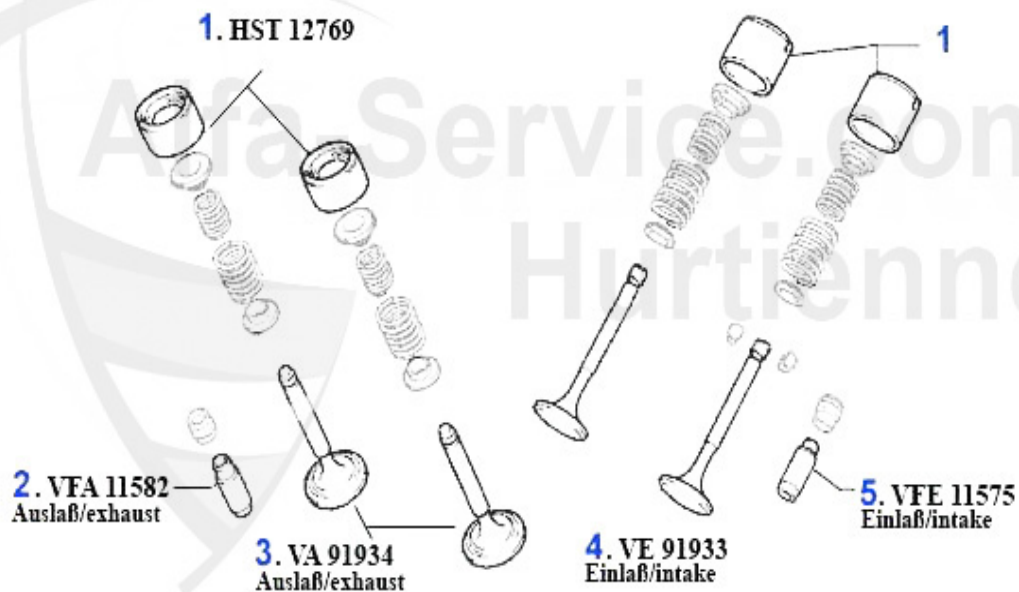

Ventiltrieb/Valve Train Nuovo GT 2.0 JTS

1	HST12769	Hydrostößel 145/6,147,155,156,166 gtv/spider(916) alle 16V TS	6.50 EUR
2	VFA11582	guida valvola di scarico + 0.05 TS 16V	21.03 EUR
3	VA91934	valvola di scarico 145/6/7,155,156, Spider/GTV (916) 1.6/1.8/2.0 TS 16V	18.05 EUR
4	VE91933	valvola di aspirazione 145/6/7,155,156, Spider/GTV (916) 1.6/1.8/2.0 TS 16V	15.28 EUR
5	VFE11575	guida valvola di aspirazione +0.05 TS 16V	21.03 EUR