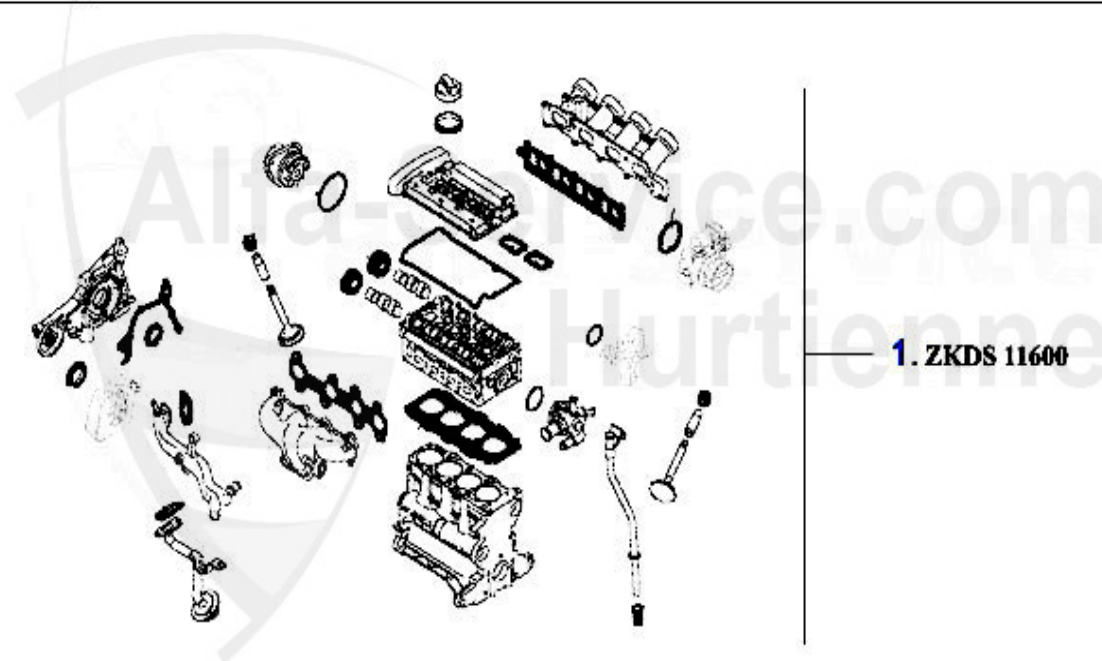

Kopfdichtsatz/Head Set Nuovo GT 2.0 JTS

1 ZKDS11600 serie guarnizioni testata 156,GTV/Spider (916) Nuovo GT 2.0 JTS

169.00 EUR