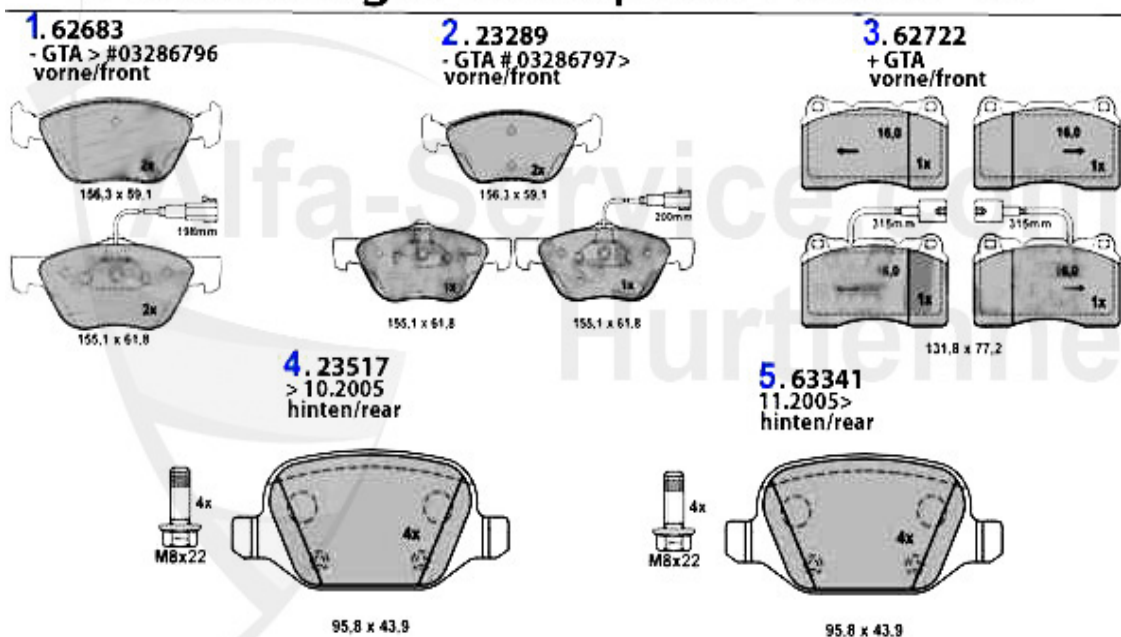

Bremsbeläge/Brakepads Nuovo GT

1	62683	SBB VA gtv/spider (916) 2.0 TS CF3/ 2.0 JTS Bj. 9.03>, Nuovo GT 1.8 TS/ 2.0 JTS/1.9 JTD	79.50 EUR
2	23289 193 05	SBB VA mit WE 145/6 1.8/2.0/16V/TS/ QV bj. 01.97> ,147 1.6/2.0/16V/TS Bremsystem: Ate	69.76 EUR
3	62722	kit pastiglie freno ant. Nuovo GT 3.2 GTA	111.82 EUR
4	23517 165 04	SBB HA ohne WE 147 1.6/2.0/16V TS 1.9 JTD,156 Sportwagon alle	59.00 EUR
5	63341	kit pastiglie freno post. 156/SW 1.9 JTD 4x4	76.95 EUR