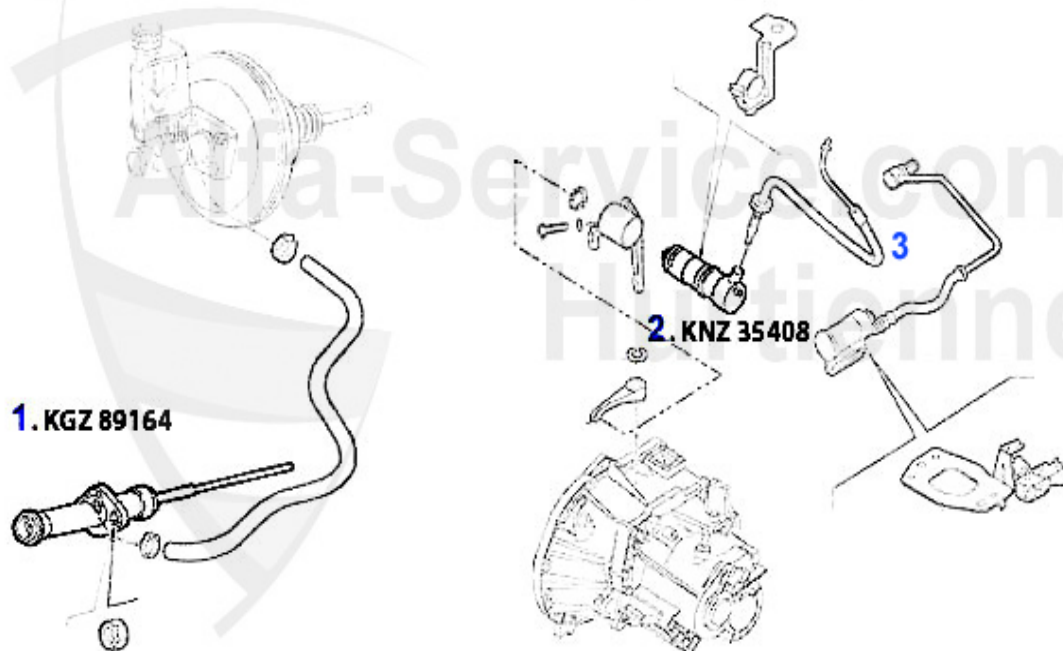

Kupplungsbetätigung/Clutch Actuation Nuovo GT 3.2 V6 24V/GTA

1	KGZ89164	cilindro emittente 147,Nuovo GT	47.50 EUR
2	KNZ35408	cilindro ricettore 147,Nuovo GT 1.9 JTD (no 74KW)/3.2 V6 24V/GTA (no Selespeed)	66.88 EUR
3	KS3200	tubo frizione 147 GTA 00-10/Alfa GT 3.2 V6 03-10	***