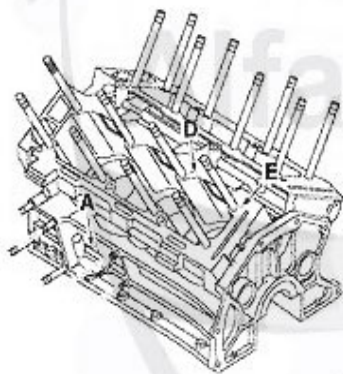

Nuovo GT > motore > guarnizioni motore > 3.2 V6 24V/GTA > serie di viti a testa

Kopfschraubensatz/Head Screw Set Nuovo GT 3.2 V6 24V/GTA