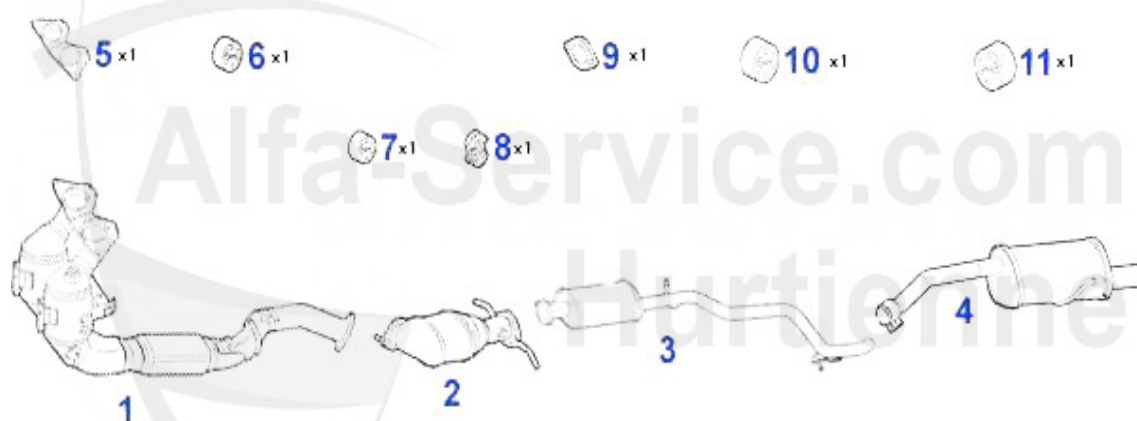

Abgasanlage/Exhaust System Nuovo GT 1.8 TS

Nuovo GT 1.8 TS 103 KW

'03-

1	KAT90641 catalizzatore ant. Nuovo GT 1.8 TS	1300.00 EUR
2	KAT03566 catalizzatore centrale Nuovo GT 1.8 TS	564.23 EUR
3	MSD116406 silenziatore centrale 156 1.6-2.0 16V TS anni 00> CF3, Nuovo GT 1.8 TS	193.89 EUR
4	NSD86617 silenziatore terminale Nuovo GT 1.8 TS	297.50 EUR
6	SAT42184 gommino marmitta 147,156, Nuovo GT	6.10 EUR
7	SAT091143 gomma di supporto marmitta Spider/GTV (916),156,166,147 1.9 JTD 8/16V	3.53 EUR
8	SAT094484 guarn. silenziatore ant./catalizzatore vari	9.75 EUR
9	SAT091066 gomma di supporto marmitta 147/156	4.00 EUR
12	SAT22352 Anschlagpuffer für Mittel- topf Alfa 916 alle Modelle AR155 Turbo (92-96)	3.50 EUR