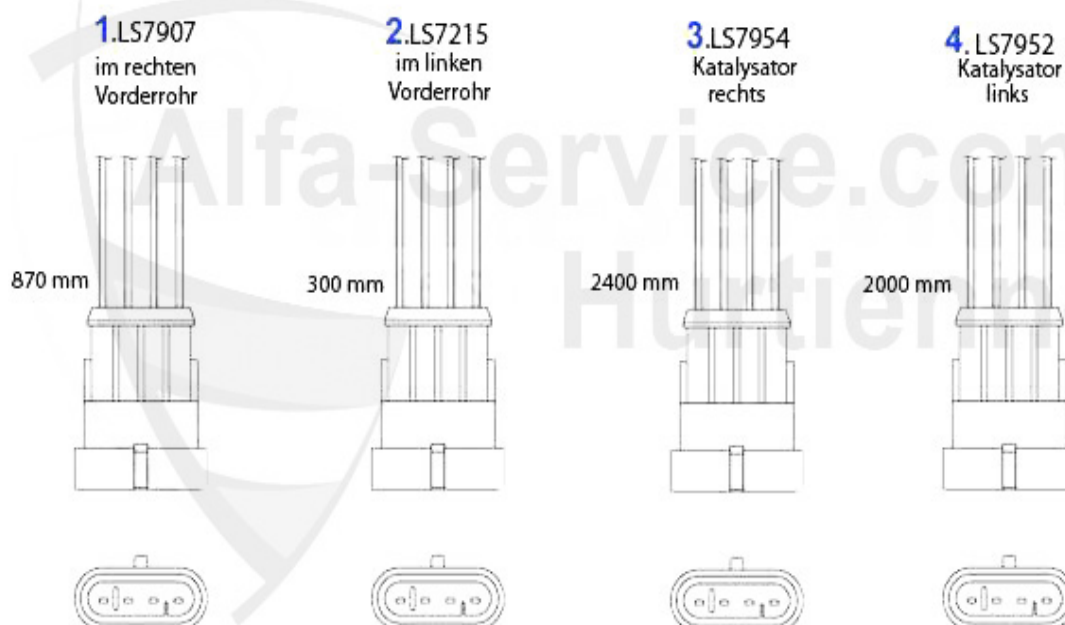

Lambda-Sonde/Lambda Probe Nuovo GT 3.2 V6 24V/GTA

1	LS7907	Lambda-Sonde 147 GTA,156 2.5 V6 24V bj. 10.00>/3.2 GTA,gtv/spider (916) 3.2 V6 24V,GT Nuovo 3.2 V6 24V 4-adrig	108.00 EUR
2	LS7215	Lambda-Sonde 147 1.6 16V TS ECO, 3.2 V6 24V GTA 166 2.5/3.0 V6 24 V, spider (916) 3.0 V6 bj. 10.00>,4-adrig	111.82 EUR
3	LS7954	Lambda-Sonde 147 GTA,156 2.5 V6 24V bj. 01.02>/ 3.2 GTA bj.03.02>,166 3.2 V6 24V, gtv/spider (916) 3.2 V6 24V, GT Nuovo 3.2 V6 24V,4-adrig	109.00 EUR
4	LS7952	Lambda-Sonde 147 GTA,156 2.5 V6 24V bj. 01.02>/3.2 GTA,GT Nuovo 3.2 V6 24V,gtv/spider 3.2 V6 24V,4-adrig	99.00 EUR