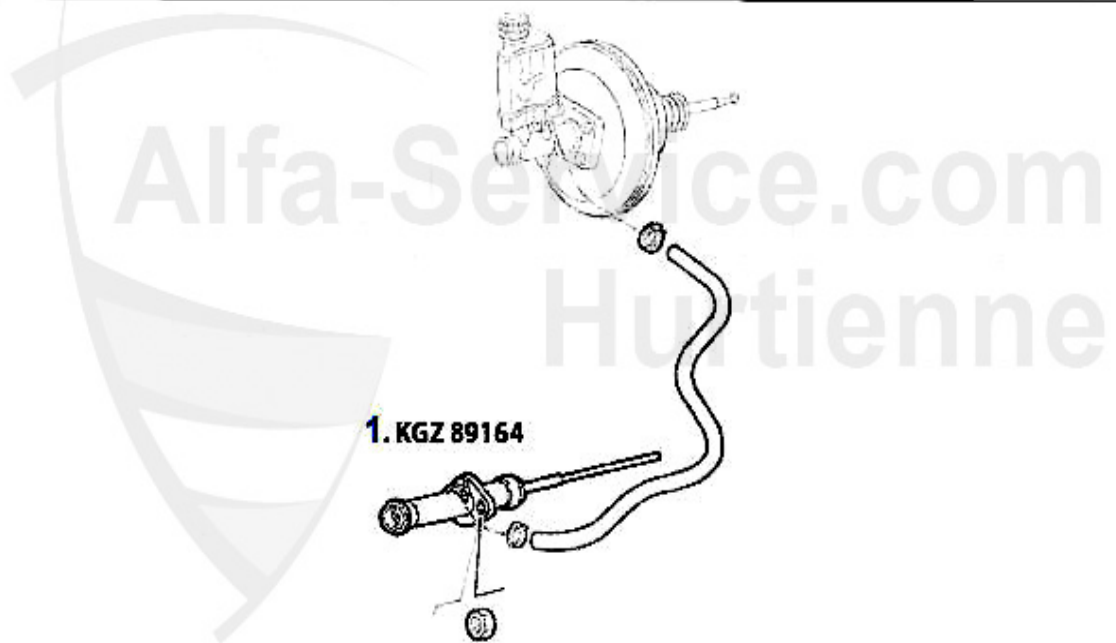

79.00 EUR

Kupplungsbetätigung/Clutch Actuation Nuovo GT 1.8 TS

1 KGZ89164 cilindro emittente 147,Nuovo GT

47.50 EUR

Kupplungsbetätigung/Clutch Actuation Nuovo GT 2.0 JTS

1 KGZ89164 cilindro emittente 147,Nuovo GT