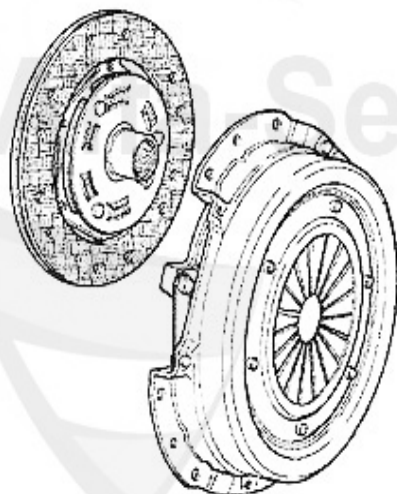

Kupplungs-Kit/Clutch Nuovo GT 2.0 JTS

1. KK 951301
- Selespeed

2. KK 190116
+ Selespeed

1	KK951301	Kupplungs-Kit 147,156/SW 2.0 TS (ohne Ausrücker), Nuovo GT 2.0 JTS (nicht Selespeed)	322.56 EUR
2	KK190116	kit frizione GTV/Spider 2.0 JTS Nuovo GT 2.0 JTS (con Selespeed)	324.73 EUR