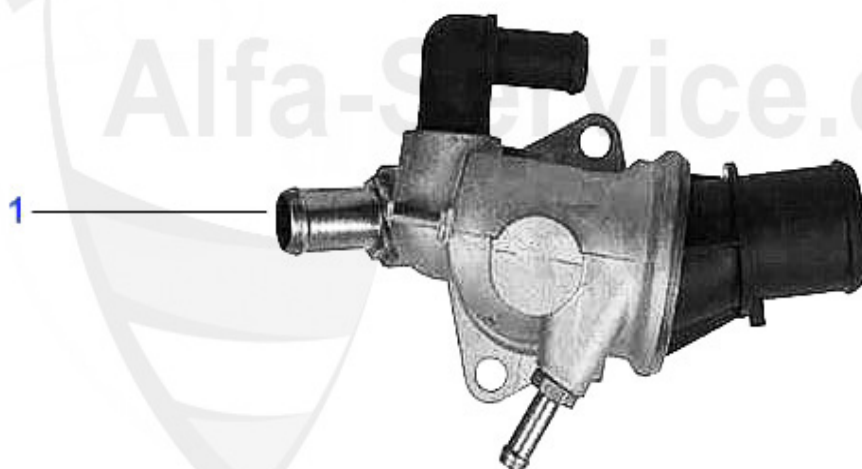

122.08 EUR

Kühler/Radiator Nuovo GT 1.8 TS

1 MK49783 radiatore 147 2.0 JTS/Nuovo GT

164.14 EUR

Thermostat Nuovo GT 1.8 TS

1 TH650688 termostato 145/6.147,156,GTV (916),1.6/ 1.8/2.0 ie TS 98>, incassato

69.00 EUR