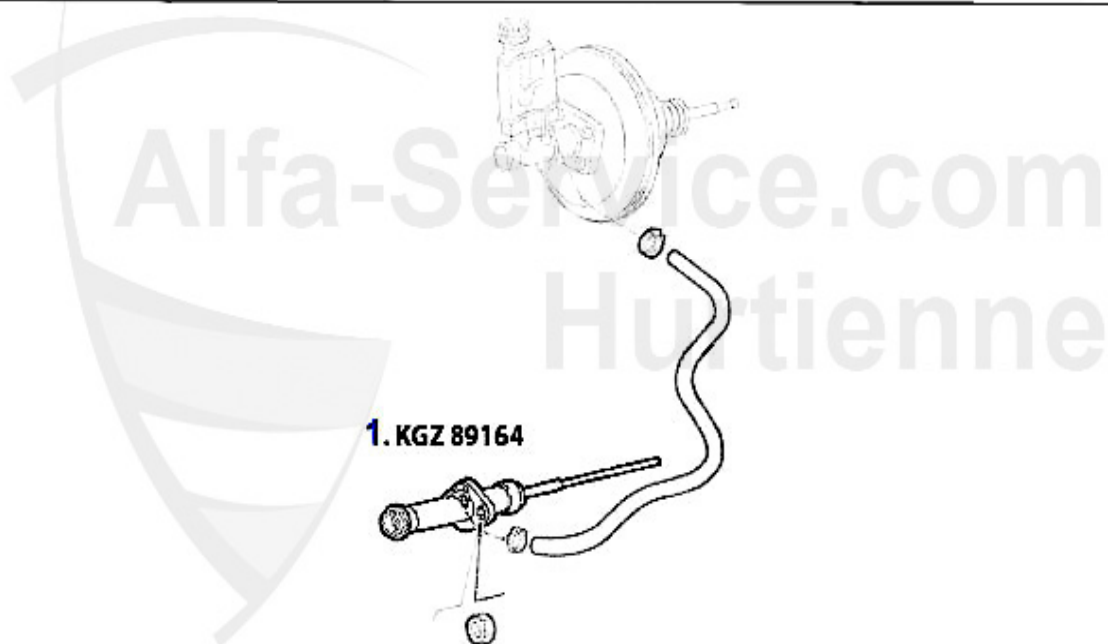

Kupplungsbetätigung/Clutch Actuation Nuovo GT 1.8 TS

---

1 KGZ89164 cilindro emittente 147,Nuovo GT

47.50 EUR