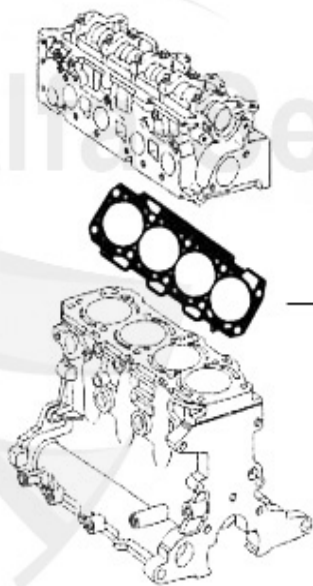

Kopfdichtung/Head Gasket Nuovo GT 1.9 JTD 16V

Achtung/Attention:

Beim Bestellen der Kopfdichtung bitte auf die entsprechende Markierung achten!
Before you order the headgasket, please note the marking!

1. ZKDS 52500
0,82 mm

2. ZKDS 52510
0,92 mm

3. ZKDS 52520
1,02 mm

9	20 104 0 0	rondella in plastica nera per manovella	2.80 EUR
9	ZKD52500	Kopfdichtung 147,156,Nuovo GT 1.9 JTD 16V ACHTUNG: auf Markierung achten 0Kerben	62.00 EUR
14	ZKD52510	Kopfdichtung 147,156,Nuovo GT 1.9 JTD 16V ACHTUNG: auf Markierung achten 1Kerbe	60.52 EUR
14	19 037 0 0	kit maniglie apriporta GTA	289.00 EUR