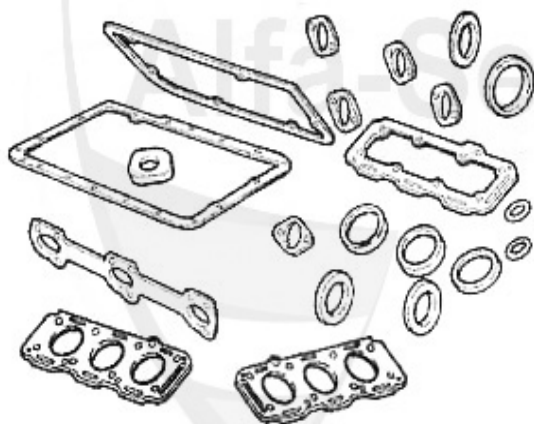

Kopfsatz/Head Set Nuovo GT 3.2 V6 24V/GTA

1. ZKDS 61000

1 ZKDS61000 serie guarnizioni testata 147,156,166, GTV/Spider (916),Nuovo GT V6
24V/GTA

279.00 EUR