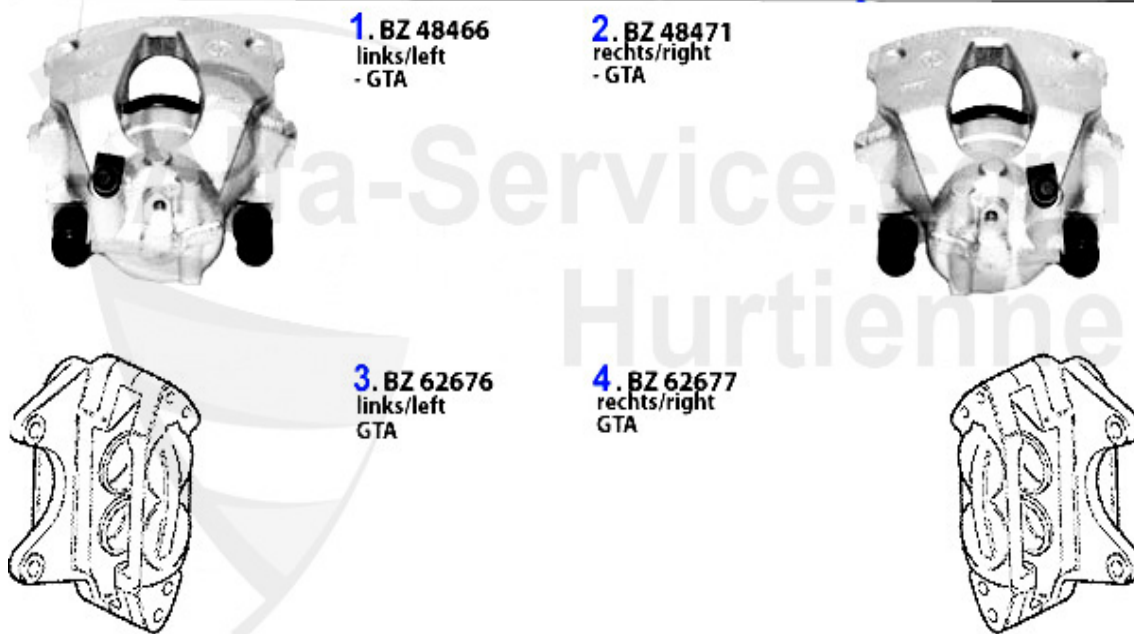

Bremszangen/Calipers Nuovo GT vorne/front

1	BZ48466	pinza freno ant. sx 147,156,Nuovo GT TS 16V,JTD	68.23 EUR
2	BZ48471	pinza freno ant. dx 147,156,Nuovo GT TS 16V,JTD	68.23 EUR
3	BZ62676	pinza freno ant. sx 147,156 02>,Nuovo GT 3.2 GTA	270.78 EUR
4	BZ62677	pinza freno ant. dx 147,156 02>,Nuovo GT 3.2 GTA	270.78 EUR