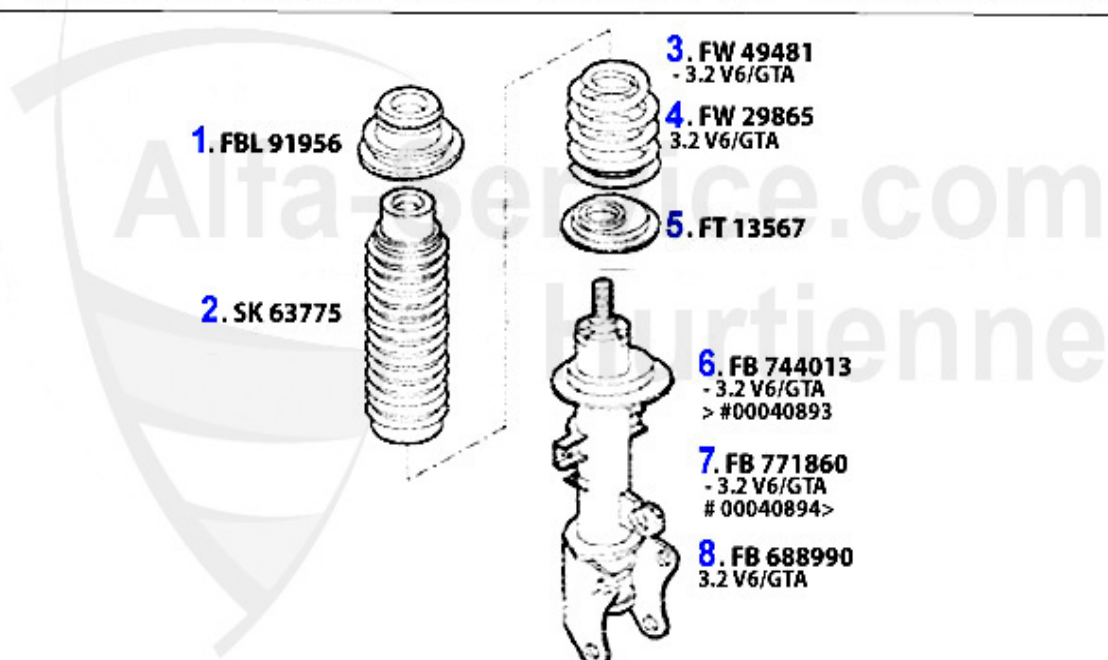

Federbeine/Struts Nuovo GT hinten/rear

1	FBL91956	Federbeinlager 147 HA TS/JTD,Nuovo GT	38.50 EUR
2	SK63775	Staubkappe-Anschlagpuffer 147 HA TS/JTD	10.95 EUR
3	FW49481	Fahrwerksfeder hinten 147,156,Nuovo GT	69.00 EUR
4	FW29865	Fahrwerksfeder HA Nuovo GT 3.2 V6/ GTA	149.00 EUR
5	FT13567	Federteller HA 147,156,Nuovo GT (Gummi)	55.00 EUR
6	FB744013	ammortizzatore post. Nuovo GT > # 00040893	122.08 EUR
7	FB771860	ammortizzatore port. Nuovo GT # 00040894	128.23 EUR
8	FB688990	ammortizzatore post. Nuovo GT 3.2 V6/GTA	195.01 EUR