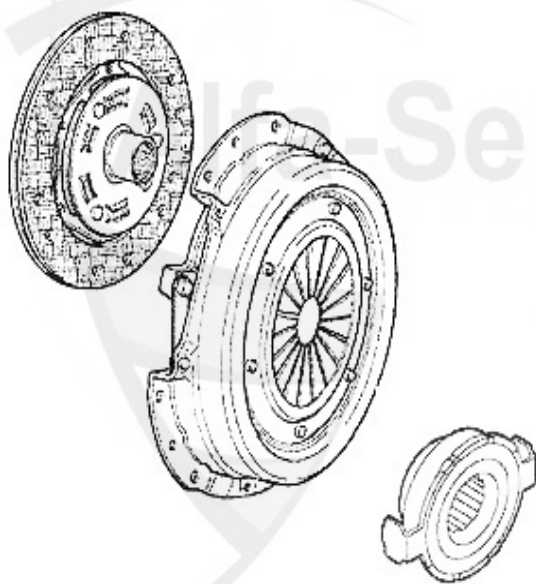

Kupplungs-Kit/Clutch Nuovo GT 3.2 V6 24V/GTA

---

1. KK 739521
Ø 235 mm

---

1 KK739521 kit frizione 147,156,Nuovo GT,GTV/Spider (916) 3.2 V6 24V

559.36 EUR