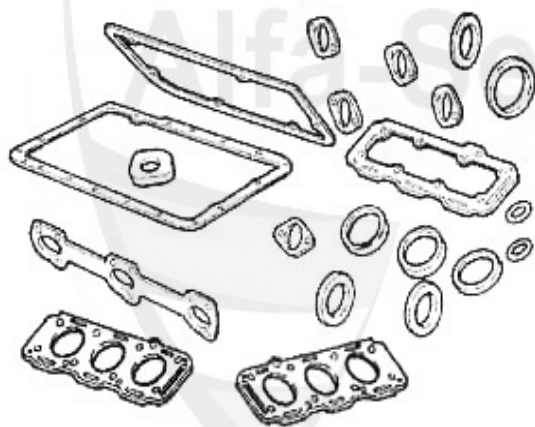

Kopfsatz/Head Set Nuovo GT 3.2 V6 24V/GTA

1. ZKDS 61000

1 ZKDS61000 serie guarnizioni testata 147,156,166, GTV/Spider (916),Nuovo GT V6
24V/GTA

279.00 EUR

Motordichtsatz/Full Set Nuovo GT 3.2 V6 24V/GTA

1. MDS 74200