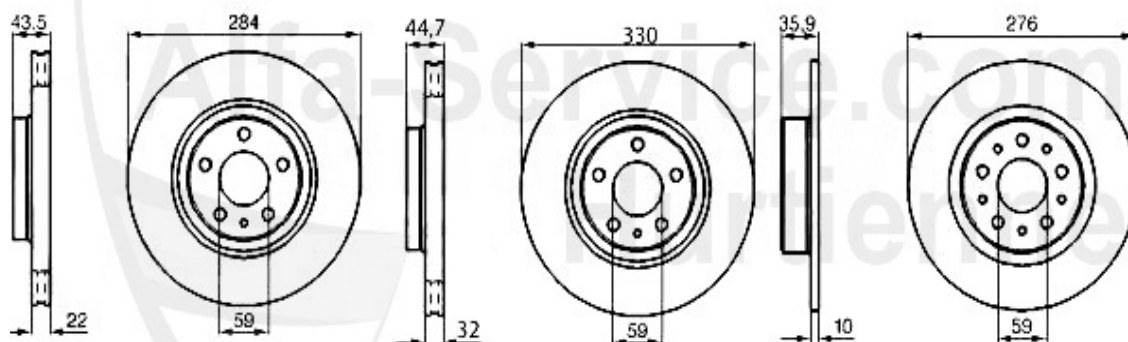

Bremsscheiben/Brakedisks Nuovo GT

1. BS 518751
- GTA
vorne/front

2. BS 733051
+ GTA
vorne/front

3. BS 518751
hinten/rear

HOCHGEFÜHRTER GRAUGUSS
HC
CHASSI ALLOY CARBON-0
ENCELYT NE PONTI, L.T.P.
HIGH CARBON CAST IRON

1	BS518751 Bremsscheibe VA 147 1.6/2.0 16V TS/ 1.9 JTD bj. 01.01>,156 2.0/16V TS/ JTS/2.5 V6 24V/1.9/2.4 JTD,164 2.0 V6 turbo/3.0 V6/QV/2.5 TD bj. >92 spider (916) 3.0 V6/24V	70.78 EUR
2	BS733051 disco freno ant. GTA 147 anni 03>,156 anni 02>,Nuovo GT	159.00 EUR