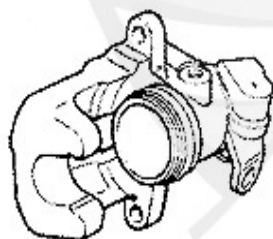

3. BZ 49522
links/left
GTA

1	BZ48544	pinza freno post. sx 147,156/SW 02>, Nuovo GT versione 4 cil.	88.48 EUR
2	BZ48547	pinza freno post. dx 147,156/SW 02>, Nuovo GT versione 4 cil.	88.48 EUR
3	BZ49522	pinza freno post. sx 147,156 02>,Nuovo GT 3.2 GTA	53.26 EUR
4	BZ49523	pinza freno post. dx 147,156 02>,Nuovo GT 3.2 GTA	53.80 EUR