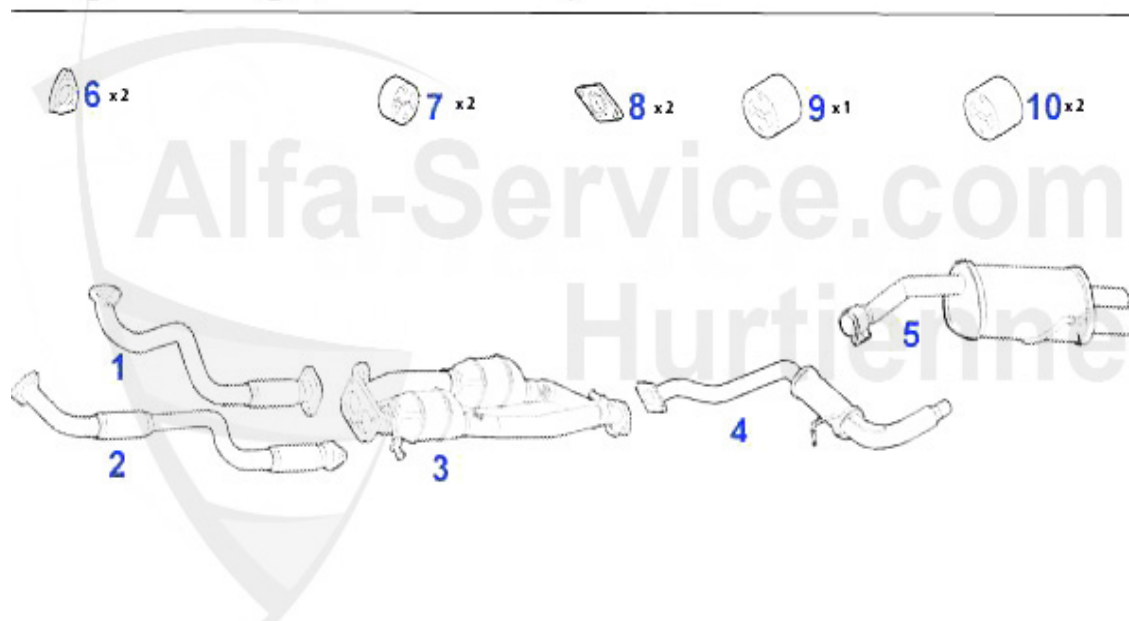

Abgasanlage/Exhaust System Nuovo GT 3.2 GTA

Nuovo GT 3.2 V6 24V/GTA 176 KW

'03-

1	VR69658	tubo primario dx 147,156,GTV/Spider (916),Nuovo GT V6 24V CF3/GTA	265.70 EUR
2	VR69659	tubo primario sx 147,156,GTV/Spider (916),Nuovo GT V6 24V CF3/GTA	327.25 EUR
3	KAT78321	catalizzatore 147 GTA	1199.23 EUR
4	MSD76396	silenziatore centrale 156/SW, Nuovo GT 3.2 V6 24V/GTA	399.00 EUR
5	NSD84896	silenziatore terminale Nuovo GT 3.2 V6 24V/GTA	599.00 EUR
6	SAT69665	guarnizione silenziatore ant. 147,156, 166,Nuovo GT V6 24V/GTA	7.18 EUR
7	SAT091143	gomma di supporto marmitta Spider/GTV (916),156,166,147 1.9 JTD 8/16V	3.53 EUR
8	SAT094484	guarn. silenziatore ant./catalizzatore vari	9.75 EUR
9	SAT22352	Anschlagpuffer für Mittel- topf Alfa 916 alle Modelle AR155 Turbo (92-96)	3.50 EUR