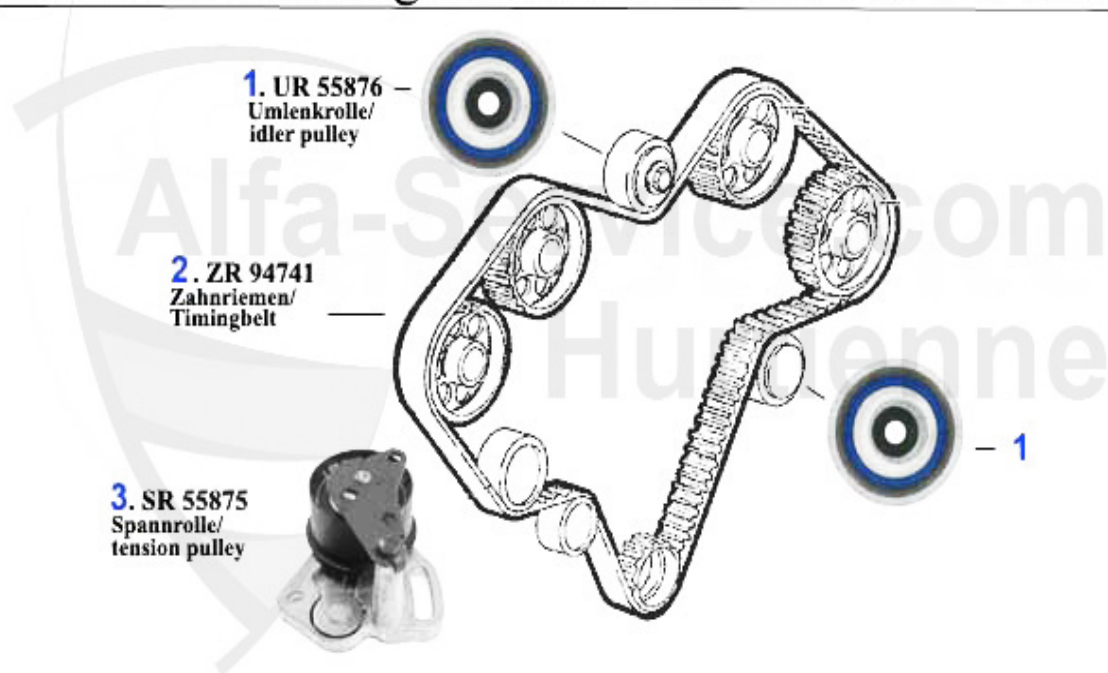

Zahnriemen/Timingbelt Nuovo GT 3.2 V6 24V/GTA

1	UR55876	Umlenkrolle f. Zahnriemen 147,156,1 66,gtv/spider (916) V6 24V	79.00 EUR
2	ZR94741	Zahnriemen 185H9.5P280 147,156, 166,gtv/spider (916),Nuovo GT V6 24V Hochtemperaturausführung	89.00 EUR
3	SR55875	Riemenspanner f. Zahnriemen 147 3.2 GTA,156/166 2.5/3.0 V6 24V/3.2 GTA, gtv/spider (916) 3.2 GTA	149.00 EUR