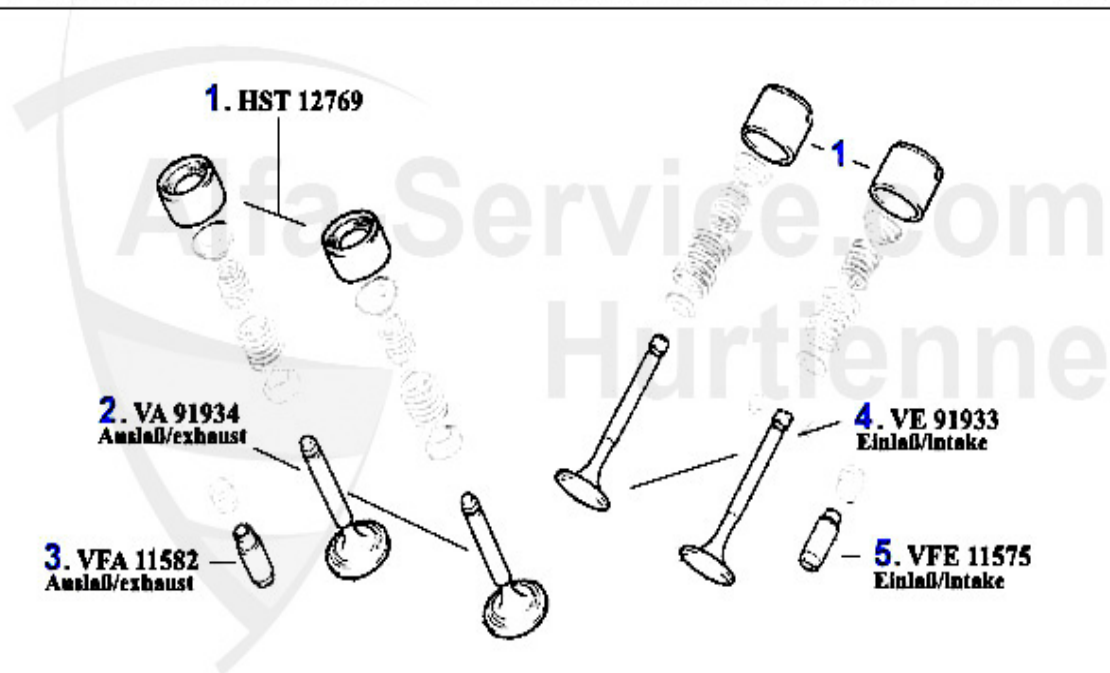

Ventiltrieb/Valve Train Nuovo GT 1.8 TS

1	HST12769	Hydrostößel 145/6,147,155,156,166 gtv/spider(916) alle 16V TS	6.50 EUR
2	VA91934	valvola di scarico 145/6/7,155,156, Spider/GTV (916) 1.6/1.8/2.0 TS 16V	18.05 EUR
3	VFA11582	guida valvola di scarico + 0.05 TS 16V	21.03 EUR
4	VE91933	valvola di aspirazione 145/6/7,155,156, Spider/GTV (916) 1.6/1.8/2.0 TS 16V	15.28 EUR
5	VFE11575	guida valvola di aspirazione +0.05 TS 16V	21.03 EUR