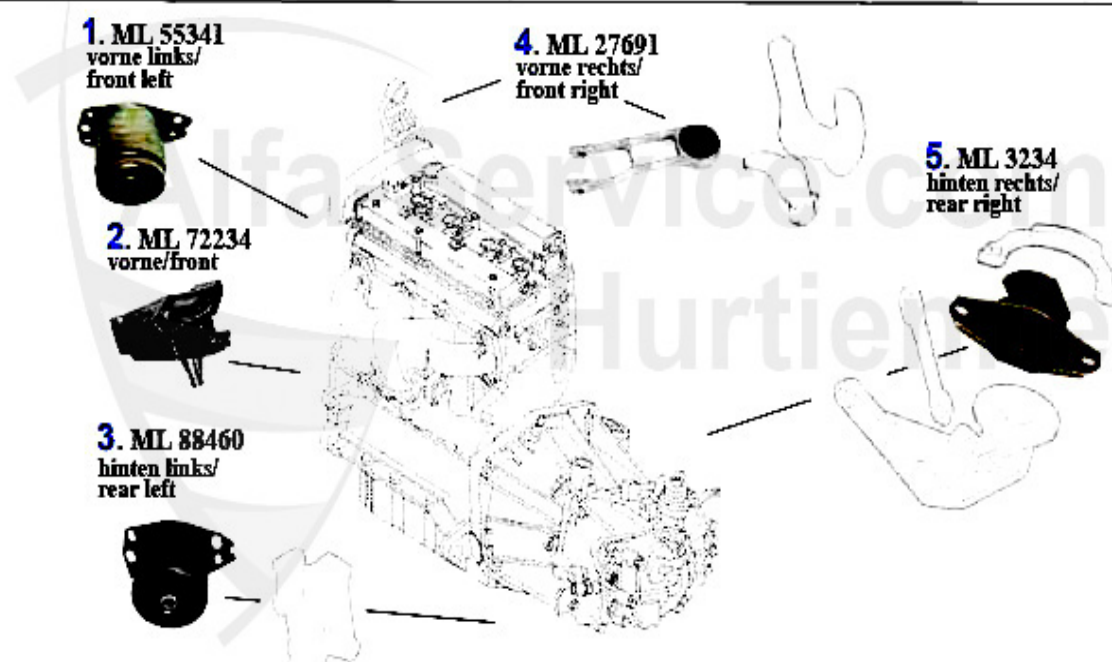

Wasserpumpe/Waterpump Nuovo GT 1.9 JTD

1. WP 04051

1 WP04051 pompa acqua 147,156,159,166,Nuovo GT 1.9 JTD 16V

72.33 EUR

Motorlager/Enginemount Nuovo GT 1.8 TS

1	ML55341	Motorlager VL 156,gtv/spider (916) 1.8 TS 16V	***
2	ML72234	Motorlager vorne 156 Bj. 02>, gtv/spider (916) Bj. 98>, Nuovo GT TS 16V	92.50 EUR
3	ML88460	supporto motore 145/6,147(74KW),155,156, GTV/Spider (916)	45.01 EUR
4	ML27691	Motorzugstange HR 145/6,156,gtv/ spider (916),Nuovo GT TS 16V	35.81 EUR
5	ML3234	supporto motore ant. dx 145/6,147,155, 156,GTV/Spider (916) 1.8/2.0 TS	73.99 EUR