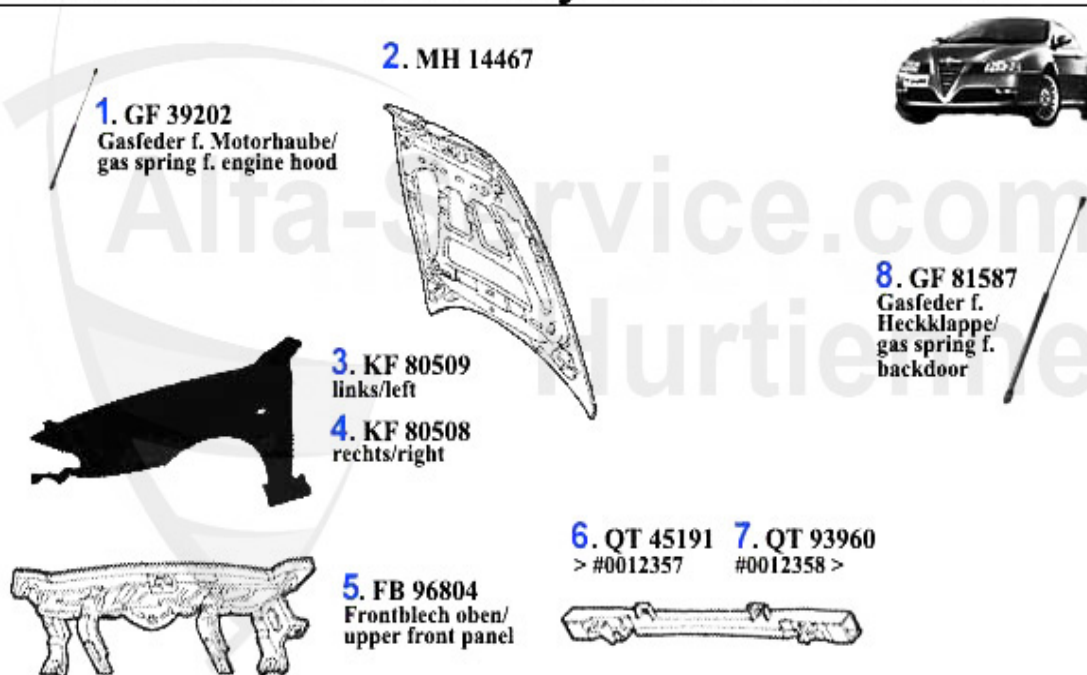

Karosserieteile/Body Parts Nuovo GT

1	GF39202	molla pneumatica per cofano motore 147/ Nuovo GT	23.50 EUR
2	MH14467	cofano motore 147 anni 11.02>,Nuovo GT	349.00 EUR
3	KF80509	parafango Nuovo GT sx	***
4	KF80508	parafango Nuovo GT dx	374.99 EUR
5	FB96804	frontale superiore Nuovo GT anni >07.04	97.46 EUR
6	QT45191	traversa sotto al radiatore 147 >05 Nuovo GT anni >07.04	***
7	QT93960	traversa sotto al radiatore 147 05> (Facelift), Nuovo GT anni 07.04>	***
8	GF81587	molla pneumatica per cofano baule Nuovo GT	23.09 EUR