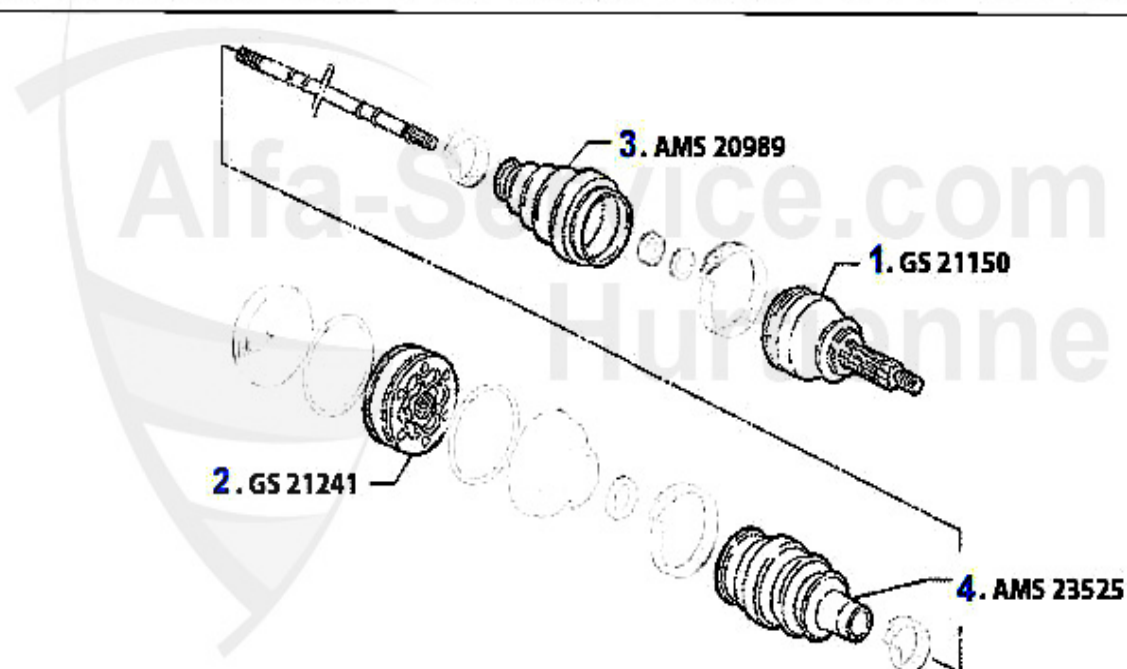

Antriebswelle/Driveshaft Nuovo GT 1.8 TS

1	GS21150	snodo esterno 145/6 TS 16V # 3180592, 147 TS 16V,GTV/Spider (916) TS #6063041>	121.05 EUR
2	GS21241	snodo interno GTV/Spider (916),155,145/6 TS 16V,156 TS 16V,166 2.0 TS,147 1.6/2.0 TS	111.72 EUR
3	AMS20989	kit cuffie esterne 145/6 TS,155 TB,GTV/ Spider 916,Alfa 166 2.0 TS 16V (86-27mm)	17.90 EUR
4	AMS23525	cuffia interna 155 1.7-2.0 TS,166 2.0 TS 16V	25.55 EUR