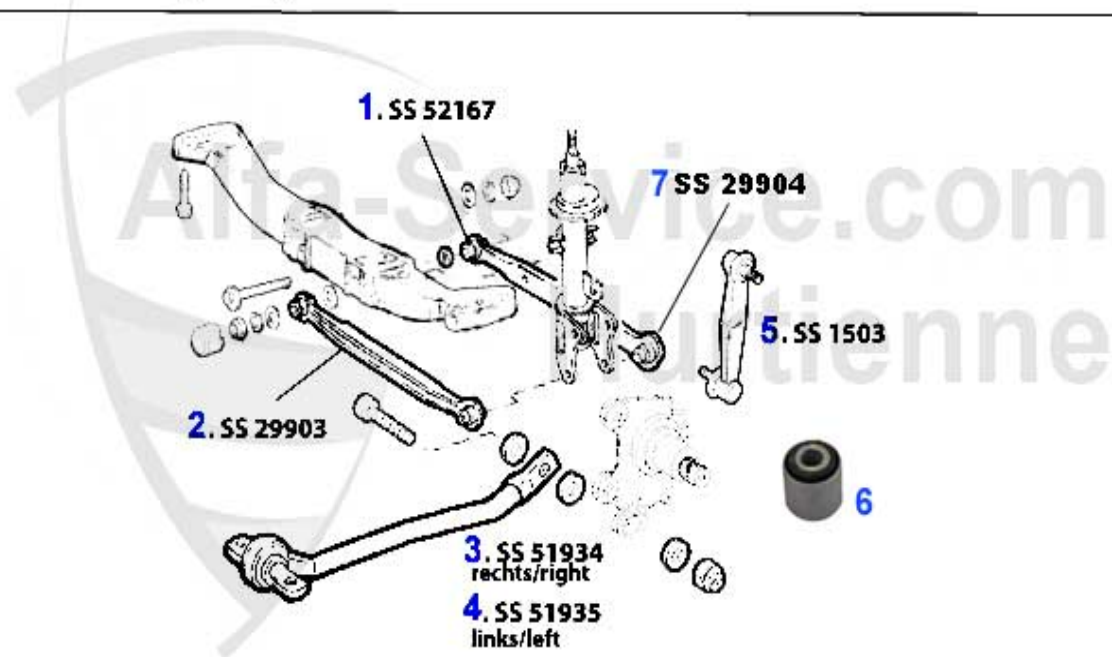

Aufhängung/Attachment Nuovo GT hinten/rear

1	SS52167	Stabilisator-Strebe 147,156 hinten/ innen	53.86 EUR
2	SS29903	Stabilisator-Strebe 147,156 hinten/ innen	54.50 EUR
3	SS51934	Stabilisatorstange HR 147,156,Nuovo GT	82.00 EUR
4	SS51935	Stabilisatorstange HL 147,156,Nuovo GT	82.00 EUR
5	SS1503	Stabilisatorstange/Pendelstütze HA 147,156,Nuovo GT	35.39 EUR
6	AB9034	Buchse Achsschenkel hinten 147,156, Nuovo GT	15.90 EUR
7	SS29904	boccola per stabilizzatore posteriore 147/156	11.90 EUR