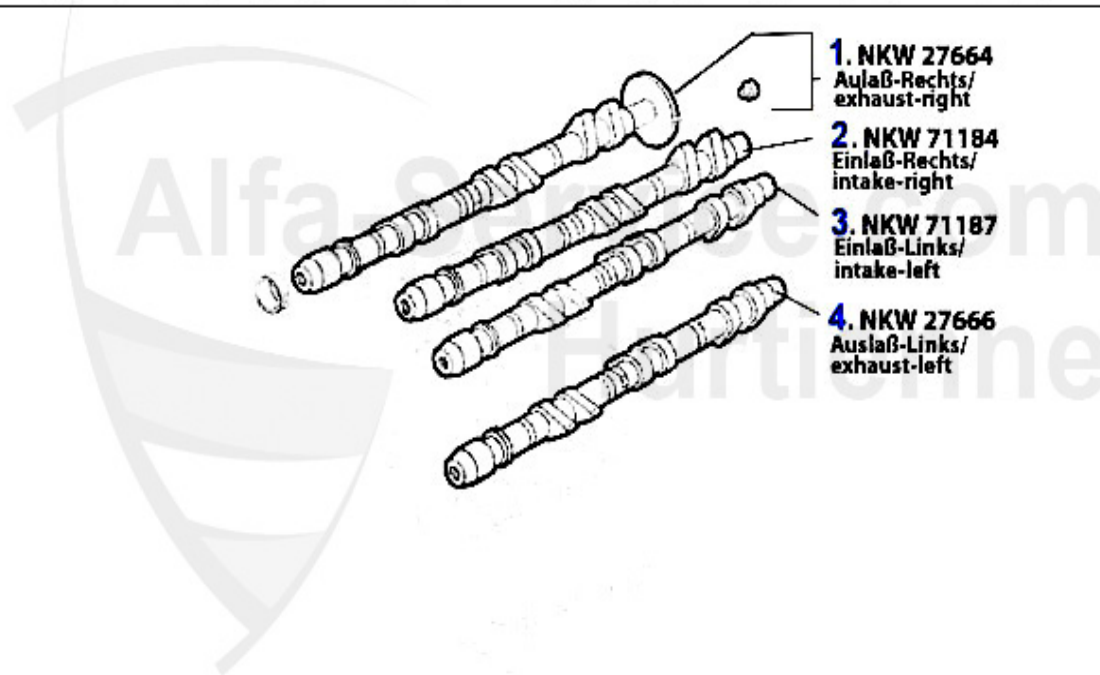

Nockenwelle/Camshaft Nuovo GT 3.2 V6 24V/GTA

1	NKW27664	albero a camme dx scarico 156,166 2.5 V6 24V,GTV/Spider (916) 98> 3.0 V6 24V, Nuovo GT 3.2	416.74 EUR
2	NKW71184	albero a camme dx aspirazione 147,156, 166,GTV/Spider (916),Nuovo GT 3.2 V6 24V	630.70 EUR
3	NKW71187	albero a camme sx aspirazione 147,156, 166,GTV/Spider (916),Nuovo GT 3.2 V6 24V	630.70 EUR
4	NKW27666	albero a camme sx scarico 156,166 2.5 V6 24V,GTV/Spider (916) 98> 3.0 V6 24V, Nuovo GT 3.2	416.74 EUR