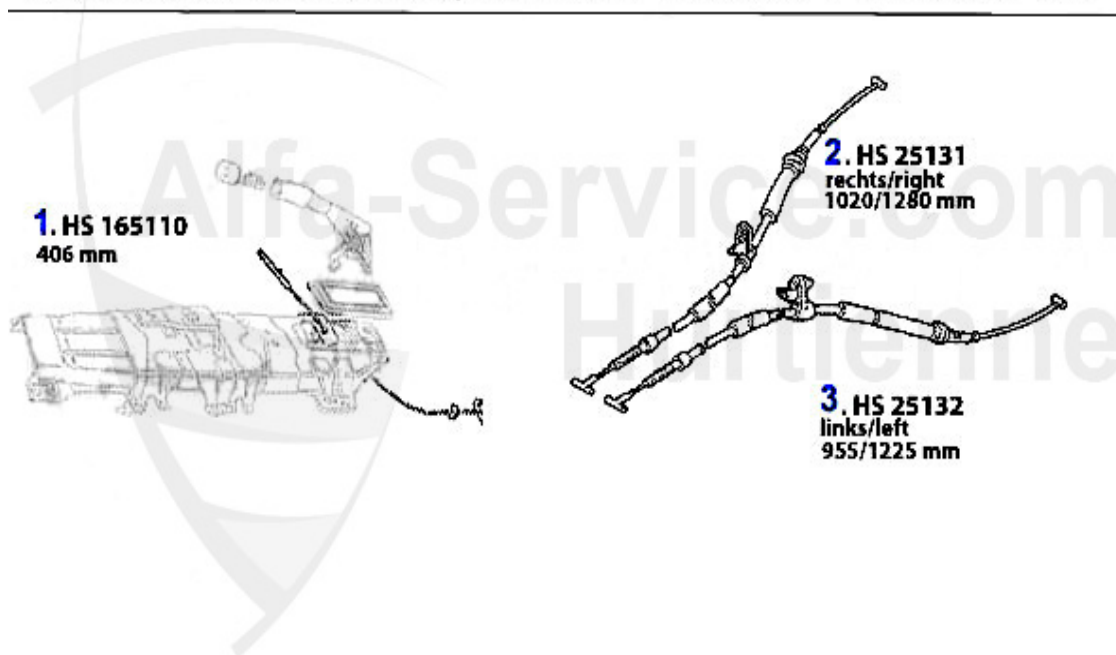

Handbremsseil/Brake Cable Nuovo GT

1	HS165110	cavo freno a mano ant. 145/6,147,155, Spider/GTV (916),Nuovo GT	19.08 EUR
2	HS25131	cavo freno a mano dx 156/Nuovo GT	33.89 EUR
3	HS25132	cavo freno a mano sx 156/Nuovo GT	33.89 EUR