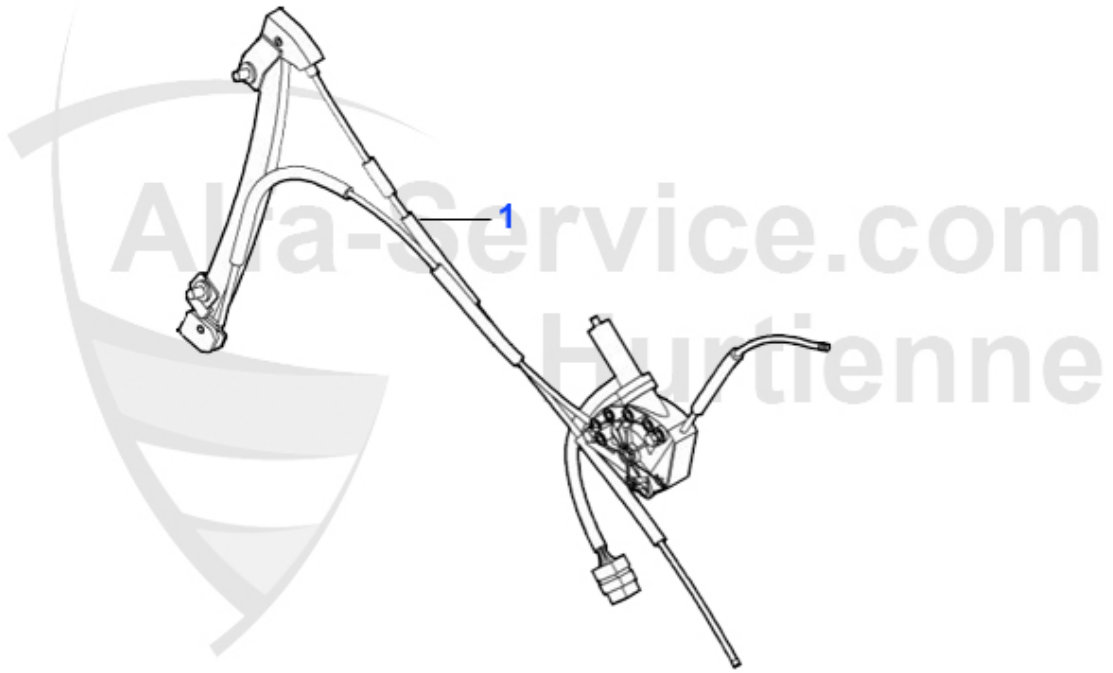

Nuovo GT > carrozzeria > alzacristallo

1	FH81593	Fensterheber Nuovo GT li. 2003-2010	***
1	FH81592	Fensterheber Nuovo GT re. 2003-2010	***