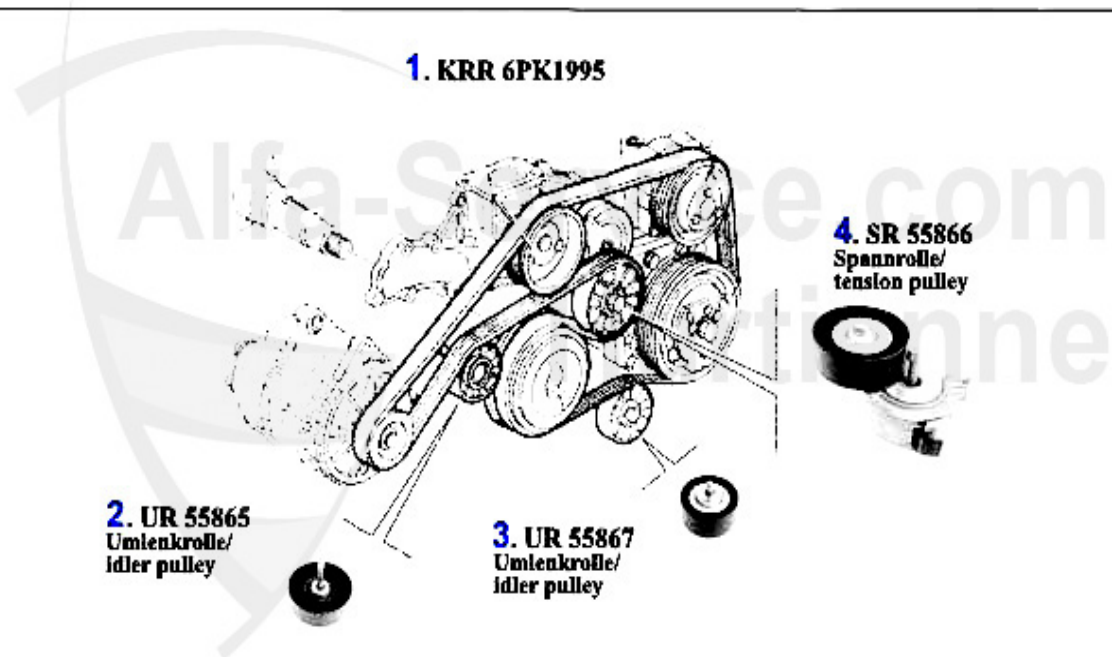

Keilriemen/V-Belt Nuovo GT 3.2 V6 24V

1	KRR6PK199 5	Keilrippenriemen 6PK1995 147/156/16 6/gtv/spider (916)/Nuovo GT alle V6 24V auch GTA Generator/Servopumpe/K limakompressor	29.00 EUR
2	UR55865	Umlenkrolle Keilrippenriemen 156, 166,gtv/spider (916) V 6	42.70 EUR
3	UR55867	Umlenkrolle Keilrippenriemen 156, 166,gtv/spider (916) V 6	48.00 EUR
4	SR55866	Spannrolle f. Keilrippenriemen 156, 166 V6 24V/GTA	149.00 EUR