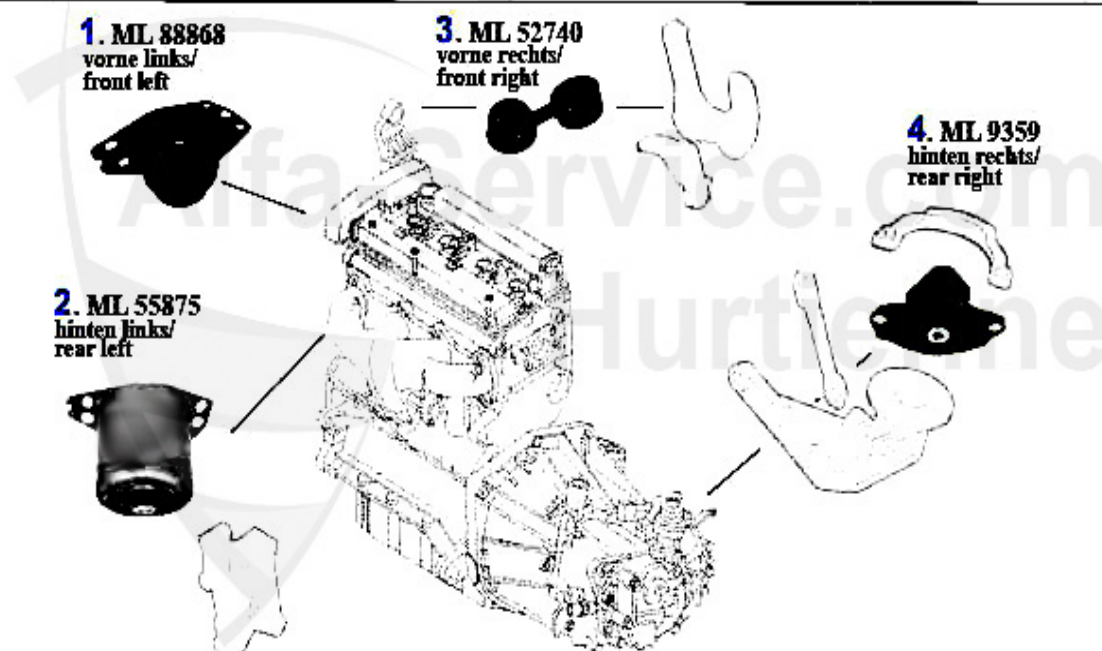

Motorlager/Enginemount Nuovo GT 3.2/GTA

1	ML88868	supporto motore ant. sx 147,156,Nuovo GT 3.2 V6 24V/GTA	***
2	ML55875	supporto motore 147,156,Nuovo GT 3.2 V6 24V/GTA	***
3	ML52740	Motorzugstange 147,156,Nuovo GT V6 24V/GTA	104.99 EUR
4	ML9359	supporto motore post. 147,155,156	55.81 EUR