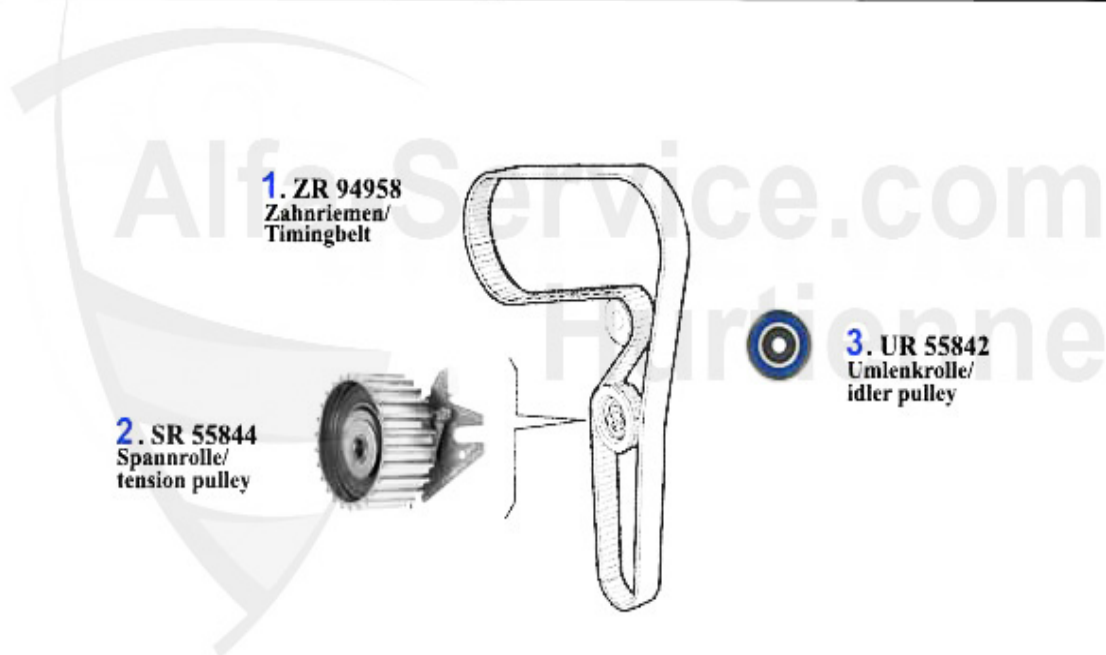

Zahnriemen/Timingbelt Nuovo GT 1.9 JTD

1	ZR94958	cinghia dentata 147,156,166,Nuovo GT JTD 16/20V	58.48 EUR
2	SR55844	Spannrolle Zahnriemen 145/6/7,156 166 1.9 & 2.4 JTD	68.22 EUR
3	UR55842	Umlenkrolle Zahnriemen 145/6/7/156 166 1.9 & 2.4 JTD	34.77 EUR