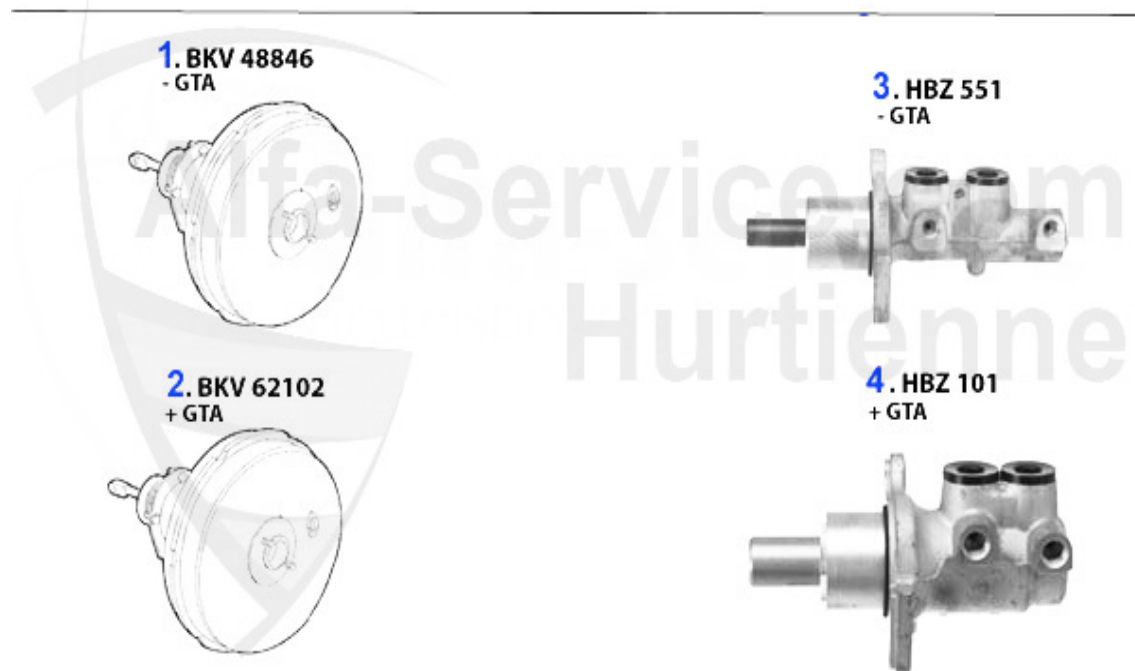

Nuovo GT > sistema di frenatura > servofreno/cilindro freno principale

BKV/Hauptbremszylinder/Brakeservo/Brake master cylinder Nuovo GT

1	BKV48846	servofreno 147 anni 6.02> #3176842 attenzione:viene fornito senza cilindro principale	197.48 EUR
2	BKV62102	servofreno 147 GTA	***
3	HBZ551	cilindro principale 147,Nuovo GT senza Dynamic Control 06.2002 >	128.00 EUR
4	HBZ101	cilindro principale Nuovo GT GTA	173.37 EUR