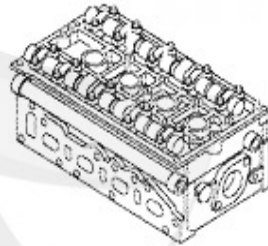

Kopfdichtsatz/Head Set Nuovo GT 1.8 TS

1 ZKDS5740 serie guarnizioni testata 147,156,Nuovo GT 1.8/2.0 TS CF3

165.01 EUR

Kopfschraubensatz/Head Screw Set Nuovo GT 1.8 TS

1. ZKSS 152080

1 ZKSS15208

0

serie di viti a testa 145/6,147,155,156 166,GTV/Spider (916),Nuovo GT TS
16V