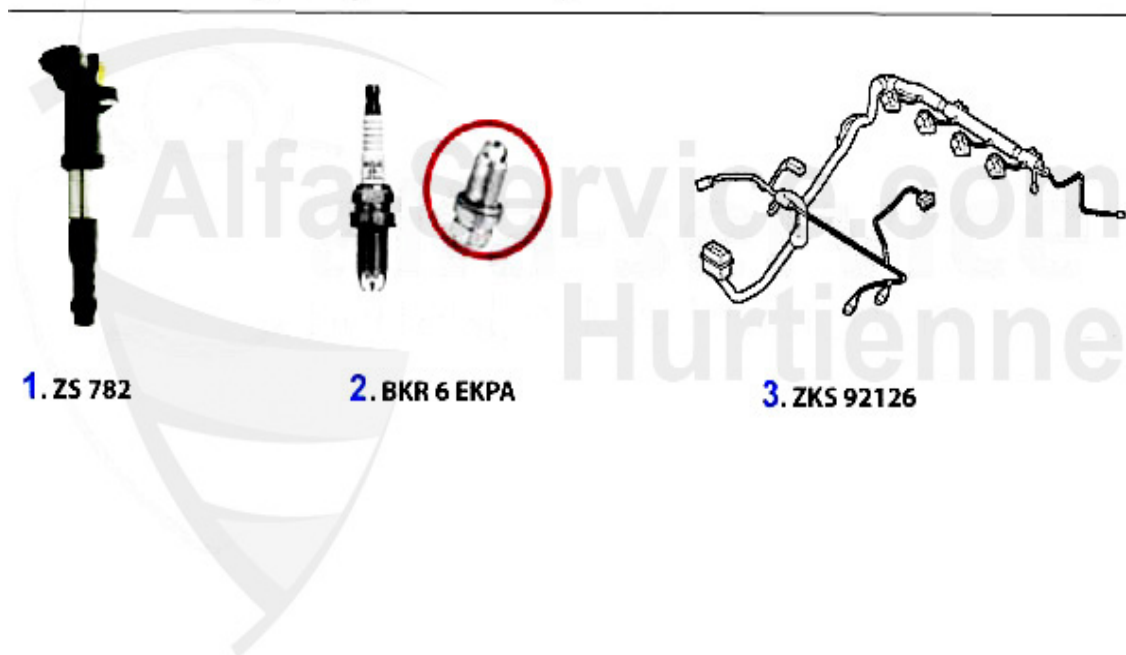

Zündanlage/Ignition System Nuovo GT 2.0 JTS

1. ZS 782

2. BKR 6 EKPA

3. ZKS 92126

1	ZS782	bobina 2.0 JTS 156, GTV/Spider (916), Nuovo GT	94.00 EUR
2	BKR 6 EKPA	Zündkerze NGK/3fach Platin 145/6,14 7,155,156,166,gtv/spider (916) alle 4-Zylinder TS/JTS Bj. 95> ACHTUNG: benötigt werden 2 Kerzen je Zylinder - je 1x BKR 6 EKPA/PMR 7 A	27.50 EUR
3	ZKS92126	kit cavi di accensione 2.0 JTS GTV/ Spider (916),Nuovo GT	***