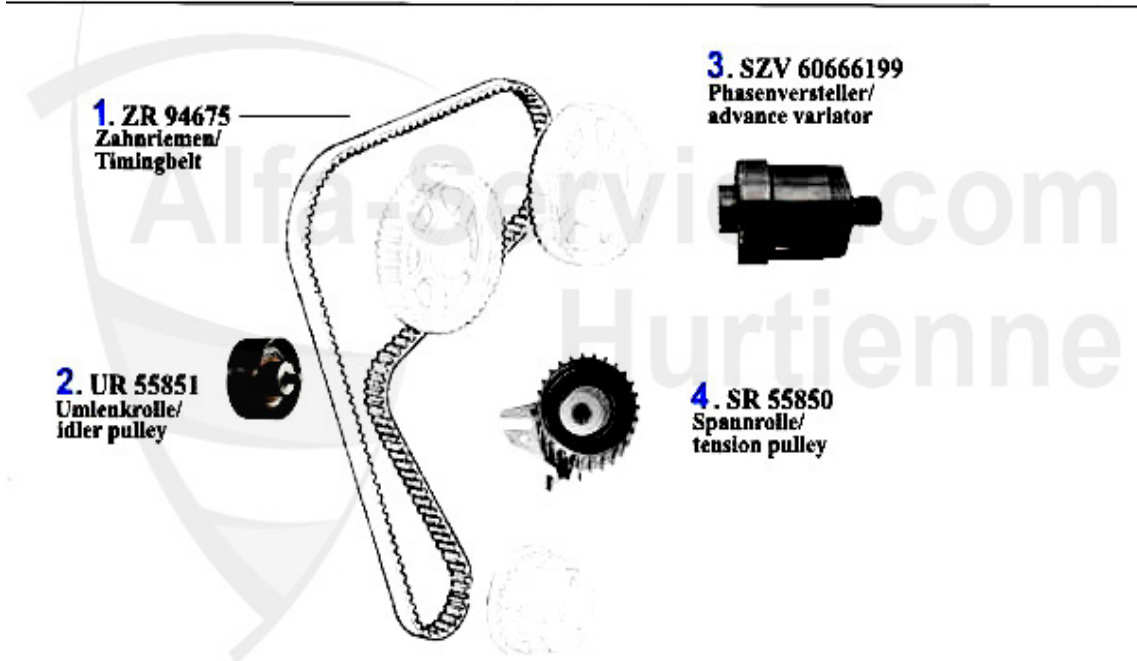

Zahnriemen/Timingbelt Nuovo GT 1.8 TS

1	ZR94675	Zahnriemen 166SHPN240H 145/6,155/6 4-Zylinder(Mot.CF2/3) Nockenwelle Hochtemperatur-Ausführung ACHTUNG!!! auf Motor # achten	42.58 EUR
2	UR55851	Umlenkrolle Zahnriemen 145/6/7 155/6,166,gtv/spider (916)	32.50 EUR
3	SZV60666199	Spritz-Zeit-Versteller 145/6,155/6 164/6,gtv/spider (916)	479.00 EUR
4	SR55850	Spannrolle Zahnriemen 145/6 1.4 ie 16V TS,155/6 1.6 ie 16V TS/2.0 JTS/ gtv/spider (916) 2.0 JTS	36.00 EUR