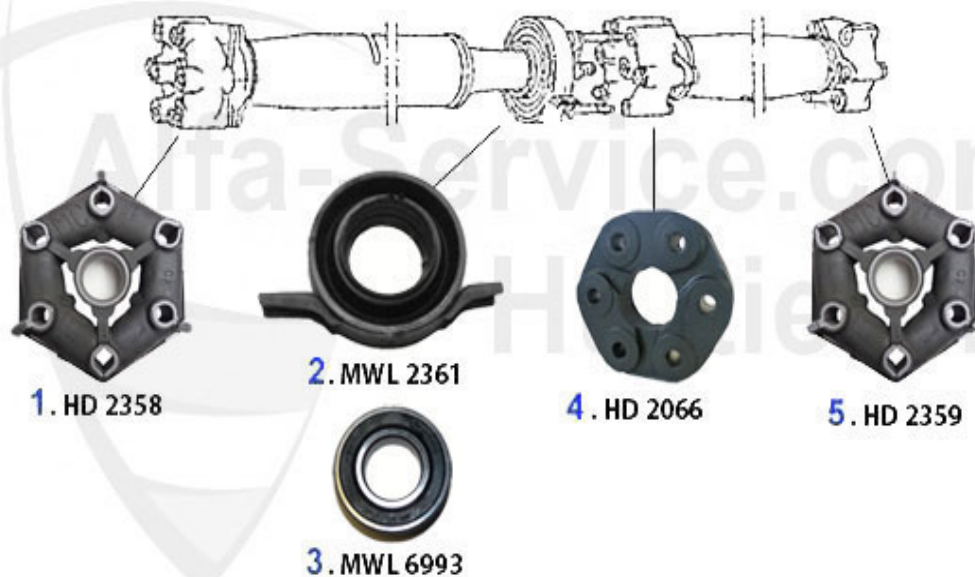

Antriebswelle/Driveshaft RZ/SZ

1	HD2358	giunto ant. GTV/6 (116),75,90 6 cil.,RZ/SZ,ambo i lati aperti	169.00 EUR
2	MWL2361	cuscinetto centrale 116 6 cil. senza cuscinetto a sfera	79.00 EUR
3	MWL6993	cuscinetto a sfera per supporto centrale 116 6 cil.	23.80 EUR
4	HD2066	giunto centrale rinforzato GTV/6,75 V6	107.50 EUR
5	HD2359	giunto post. GTV/6 (116),75,90 6 cil./Turbo,RZ/SZ	165.01 EUR