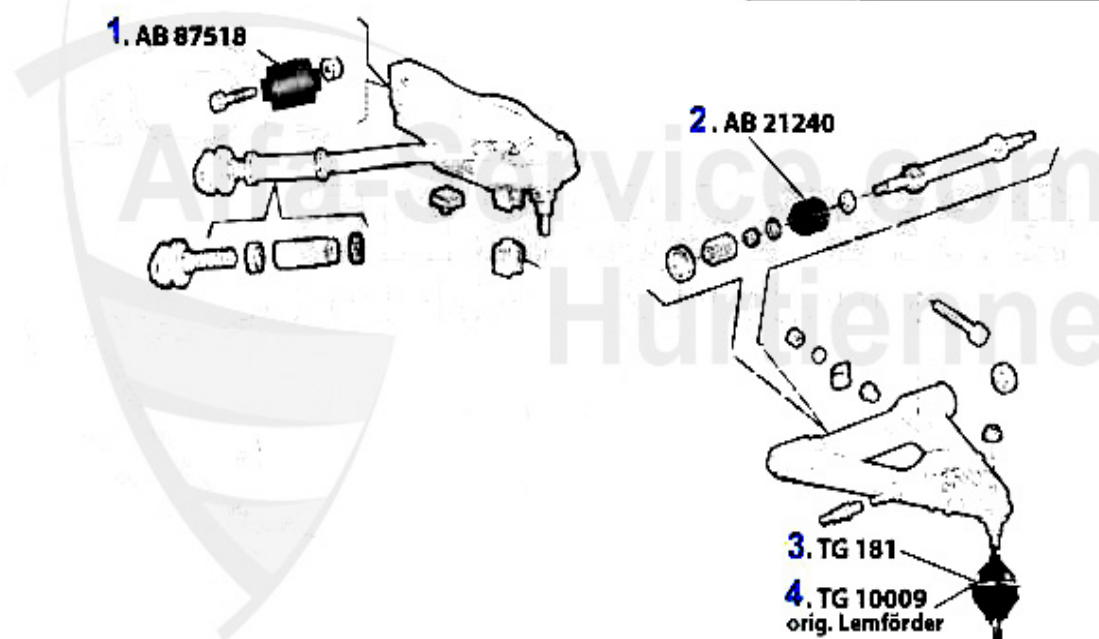

57.00 EUR

Handbremsseil/Brake Cable RZ/SZ

1 HS2119 cavo freno a mano RZ/SZ

85.00 EUR

Aufhängung/Attachment RZ/SZ vorne/front

1	AB87518	boccola braccio trasversale anteriore 75, GTV/6 (116), RZ/SZ, pezzi necessari: 2	10.90 EUR
2	AB21240	silent bloc triangolo inferiore D-38mm anteriore 116 (2 per lato)	40.01 EUR
3	TG181	articolazione inferiore 75,90,Alfetta, Giulietta,GTV/6 (116)	42.90 EUR
4	TG10009	Traggelenk Lemförde Alfetta, Giulietta,75,90,GTV(116),RZ,SZ	***