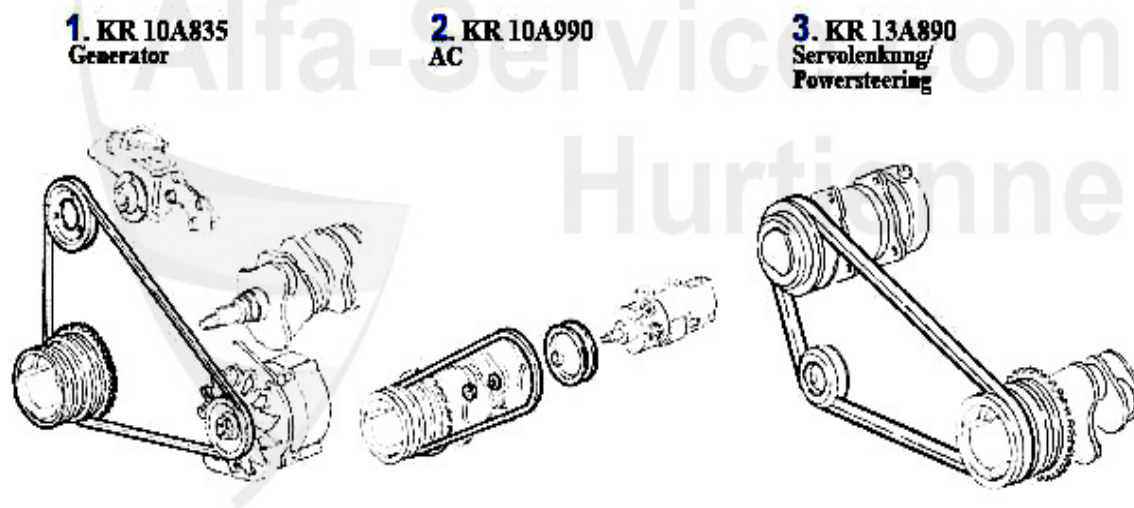

98.00 EUR

Keilriemen/V-Belt RZ/SZ

1. KR 10A835
Generator

2. KR 10A990
AC

3. KR 13A890
Servolenkung/
Powersteering

2 KR10A990 cinghia 9,5x990 75,90 2.5/3.0 V6 servopompa

14.60 EUR

3 KR13A890 cinghia 12,5x890 75,90 2.5/3.0 V6 climacompressore