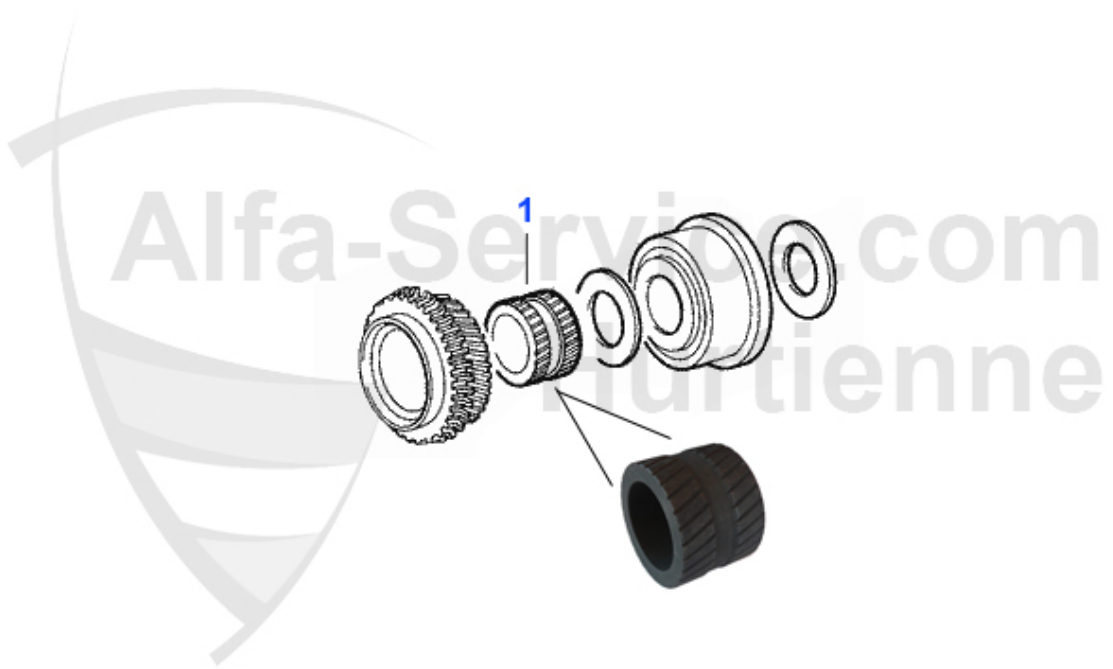

0 GL23042 piedino filettato 5. marcia trasmissione 116

58.99 EUR