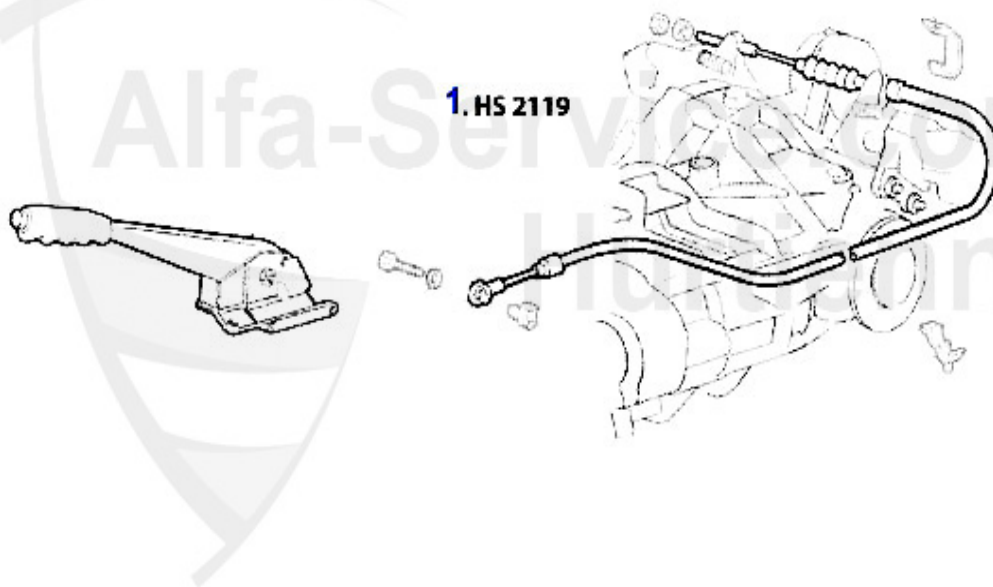

57.00 EUR

Handbremsseil/Brake Cable RZ/SZ

1 HS2119 cavo freno a mano RZ/SZ

85.00 EUR

Aufhängung/Attachment RZ/SZ vorne/front

1	AB87518	boccola braccio trasversale anteriore 75, GTV/6 (116), RZ/SZ, pezzi necessari: 2	10.90 EUR
2	AB21240	silent bloc triangolo inferiore D-38mm anteriore 116 (2 per lato)	40.01 EUR
3	TG181	articolazione inferiore 75,90,Alfetta, Giulietta,GTV/6 (116)	42.90 EUR
4	TG10009	Traggelenk Lemförde Alfetta, Giulietta,75,90,GTV(116),RZ,SZ	***