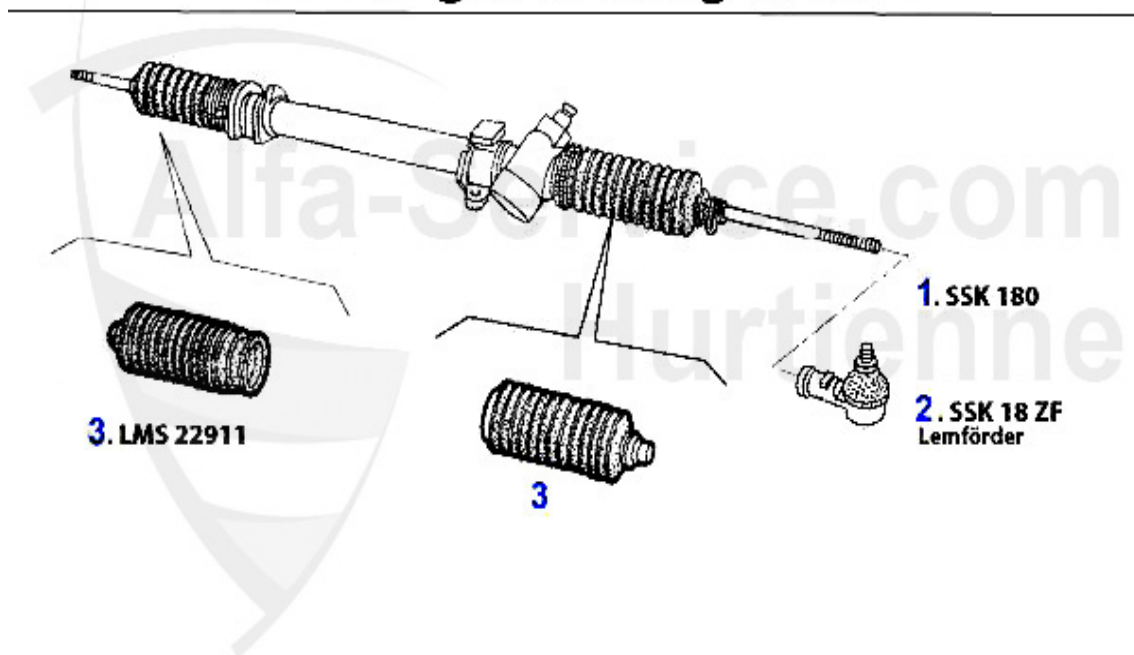

1	SSK180	rotula barra di scartamento esterna Alfetta,GTV6,Giulietta,75,90,RZ/SZ	33.00 EUR
2	SSK18ZF	rotula barra di scartamento esterna 116 Lemförder	***

RZ/SZ > impianto elettrico > interruttori

1	SCH50921	interruttore luce di emergenza RZ/SZ	***
2	SCH2026	leva apertura baule	29.96 EUR
3	SCH08234	interruttore regolazione specchietti RZ/SZ,164 anni >92	***