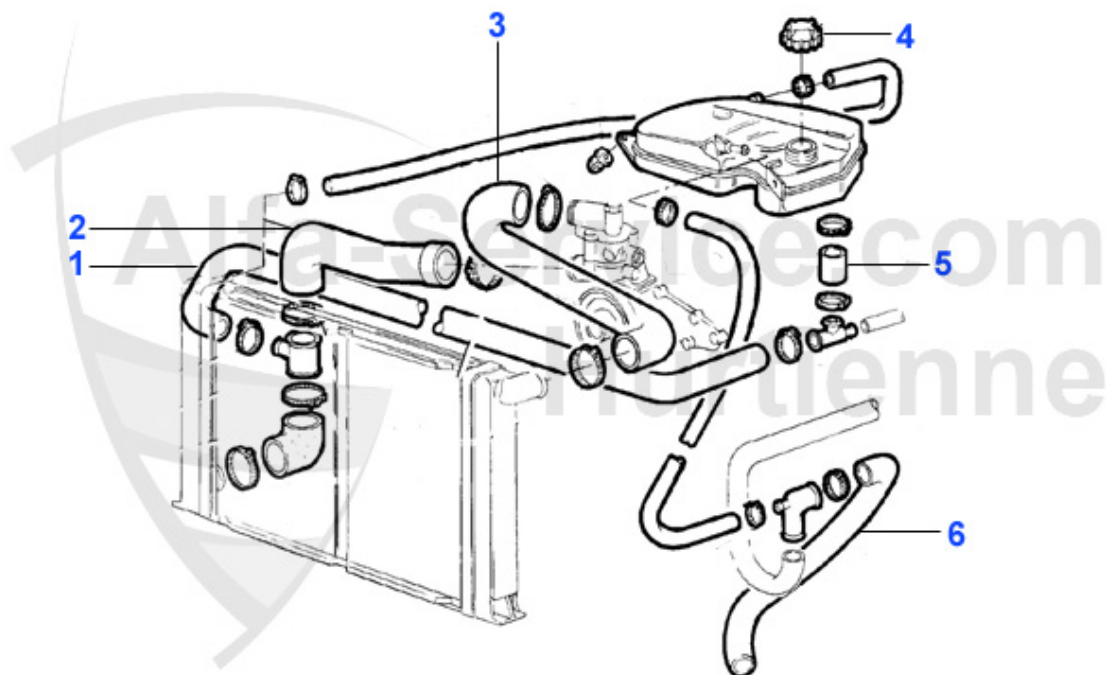

RZ/SZ > motore > raffreddamento motore

1	KWS33770	Kühlwasserschlauch zum Verteilerstück 75 alle	***
2	KWS33864	Kühlwasserschlauch unten 75 6-Zylinder, RZ/SZ	23.50 EUR
3	KWS33866	Kühlwasserschlauch oben 75 6-Zylinder, RZ/SZ	28.00 EUR
4	08 037 0 0	tappo vaso di espansione per 08.036.00	15.90 EUR
5	03 185 3 0	tubo copri-valvola / separatore	63.70 EUR
6	KWS28486	tubo acqua post. GTV6	19.90 EUR