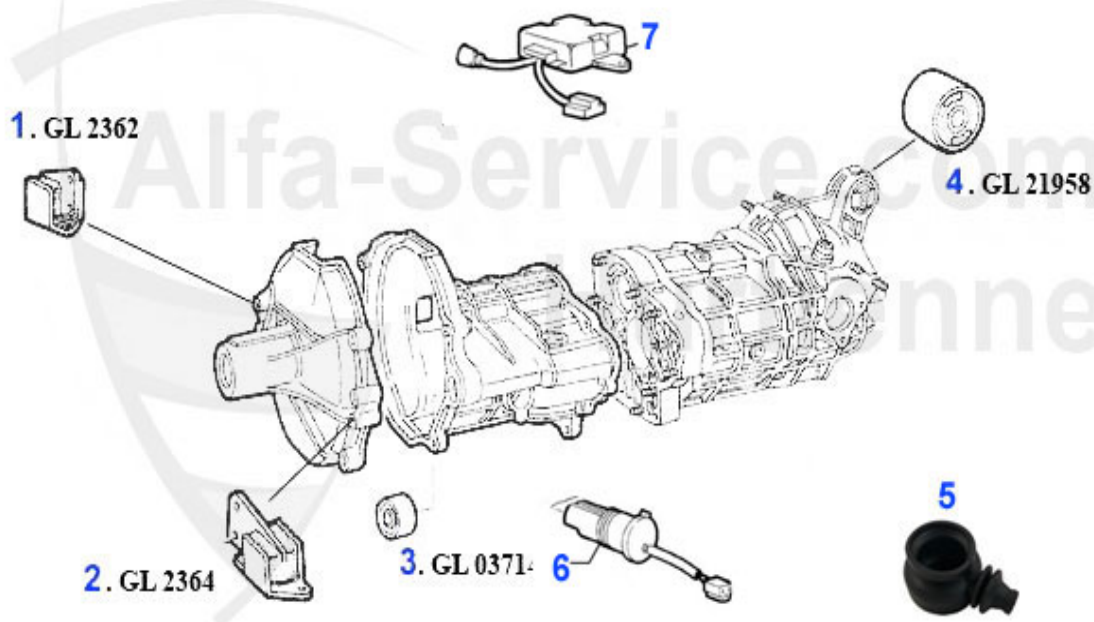

Getriebeaufhängung/Gear Mount RZ/SZ

1	GL2362	supporto trasmissione dx Alfa 75 1.8 Turbo/3.0 V6, Giulietta 2.0 Turbo RZ/SZ, GTV6	65.00 EUR
2	GL2364	supporto trasmissione sx 75 1.8 Turbo/ 2.5/3.0 V6, Giulietta 2.0 Turbo, RZ/SZ, GTV6	39.81 EUR
3	GL03714	Getriebelager 75,90,RZ,SZ	24.89 EUR
4	GL21958	supporto trasmissione post. 75,90,RZ SZ, Alfetta, Giulietta, GTV (116)	29.00 EUR
5	SMS3119	fodera leva cambio interna 75,90,RZ/SZ	15.51 EUR
6	GT529120	Geber für Tachometer am Getriebe 75,RZ,SZ Schaltgetriebe	***
7	TW6052912	Steuergerät Wechsel u. Ausgleichgetriebe 1988-92 75,RZ,SZ	***