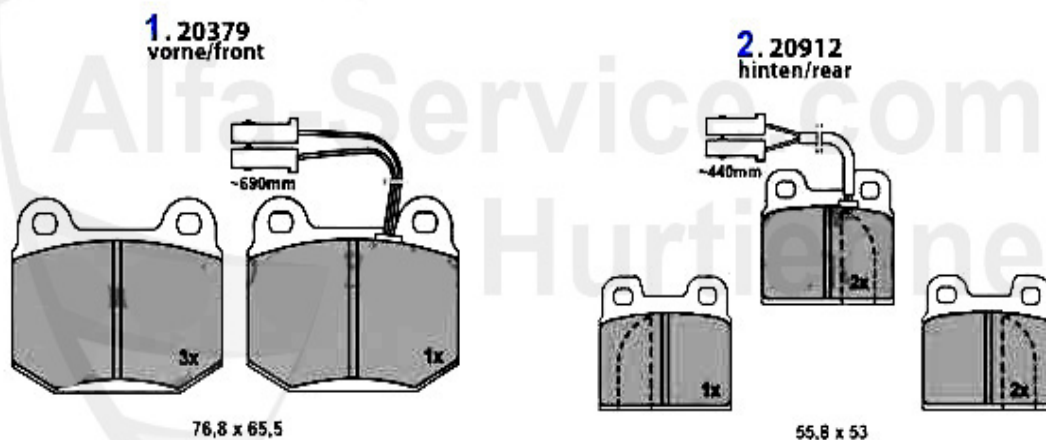

Bremsbeläge/Brakepads RZ/SZ

1 20379 165
05

SBB VA mit WE 116 6-Zyl. 75 Turbou/TS/V6/TD Bj. >10.89 Bremssystem :
Ate

91.30 EUR

2 20912 150
05

SBB HA mit WE 75 1.6/1.8/turbo/2.0/ TS/2.5/3.0/V6/2.0 TD bj. >08.89 90
1.8/2.0/2.5 ie/2.4 TD,RZ,SZ alfetta 1.6/1,8/2.0/TD/2.4 TD bj. 03.83>,GTV/6
(116) 2.0/2.5 Bj.03.83>, giulietta 1.3/1.6/1.8/turbo/2.0/ turbo Bremssystem:
Ate

57.00 EUR