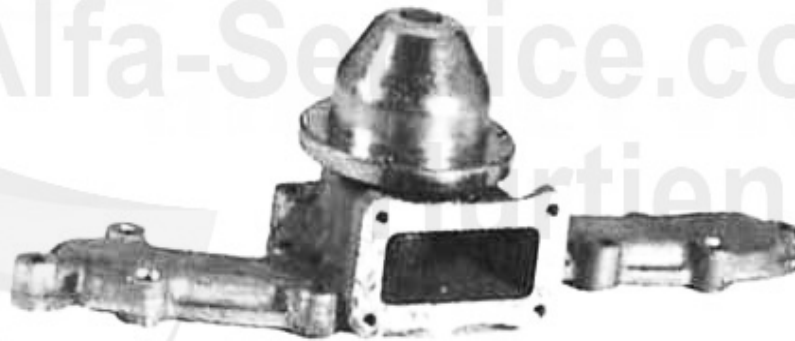

RZ/SZ > motore > raffreddamento motore > pompa acqua

Wasserpumpe/Waterpump RZ/SZ

---

1. WP 53249

---

1 WP53249 pompa acqua RZ/SZ 3.0 V6

***