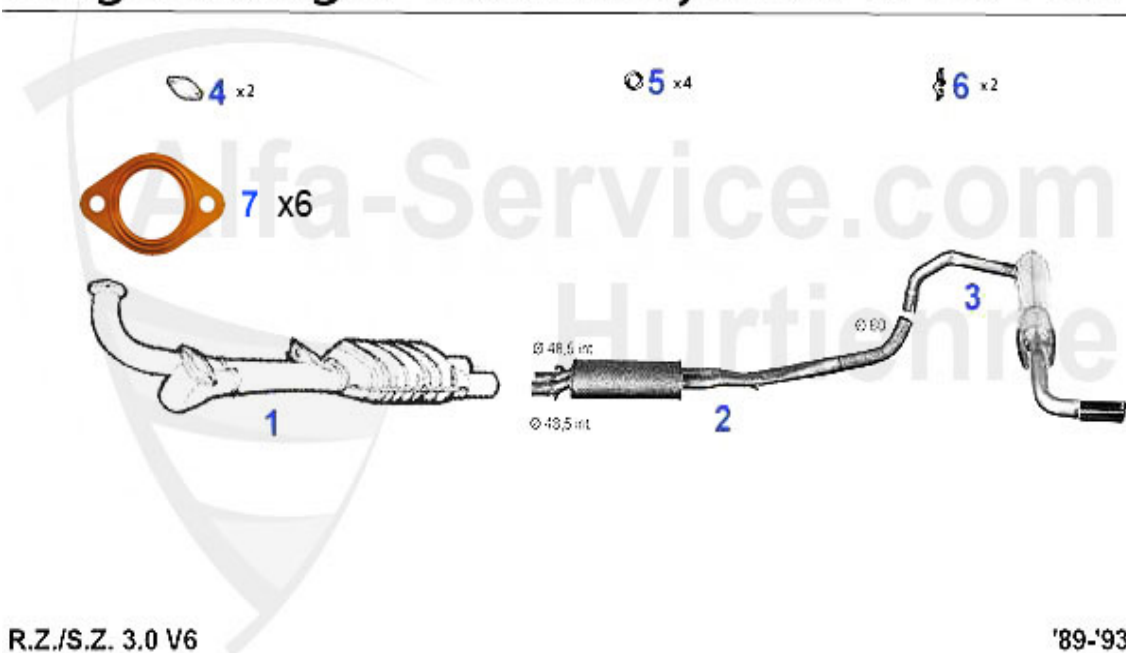

Abgasanlage/Exhaust System RZ/SZ 3.0

1	KAT55005 catalizzatore RZ/SZ 3.0 V6	***
2	MSD322468 silenziatore centrale RZ/SZ	349.00 EUR
3	ESD555177 silenziatore finale RZ/SZ	399.00 EUR
4	SAT094414 guarn. silenziatore ant. 164/Super,RZ/SZ GTV/Spider (916) 3.0 V6	4.94 EUR
5	SAT091011 anello gommato - supporto scarico, vari modelli	1.80 EUR
7	AGKD06636 guarn. collettore di scarico 75,155,164/ Super,RZ/SZ,GTV/Spider (916) /3.0 V6, GTV/6 2.5	5.00 EUR