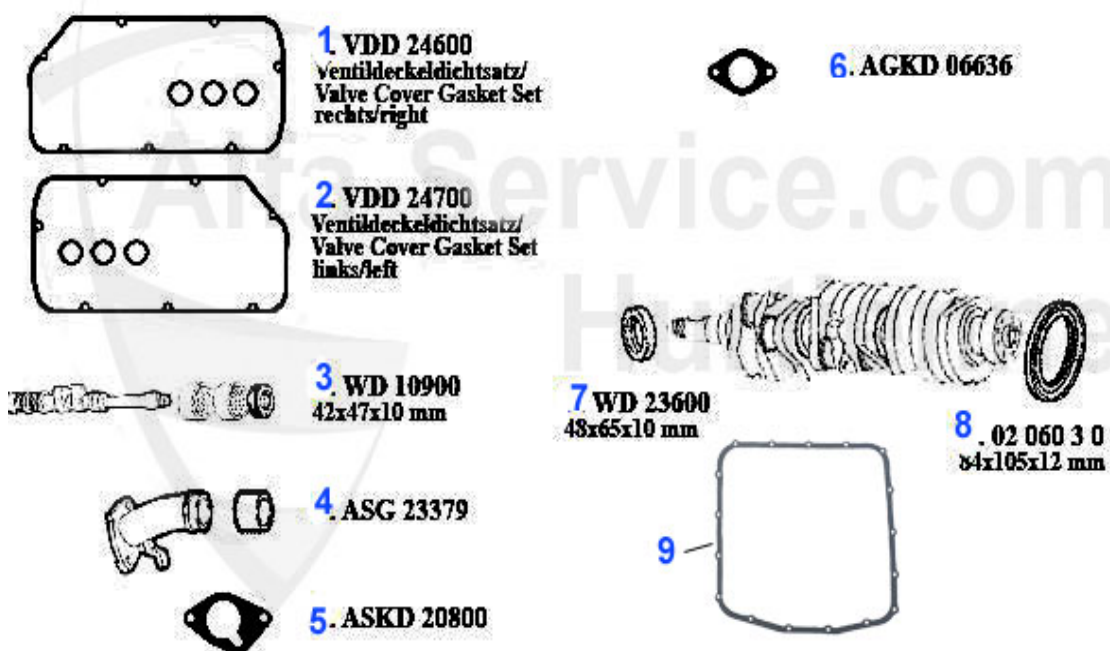

Dichtungen Motor/Gaskets Engine RZ/SZ

1	VDD24600	guarnizione coprivalvola dx 6,75,90	38.50 EUR
2	VDD24700	guarnizione coprivalvola sx 6,75,90	38.50 EUR
3	WD10900	Siri Nockenwelle 6,75,90,164,166, GTV/6 (116),gtv/spider (916, RZ/SZ 6-Zylinder Bj. 80-00	16.95 EUR
4	ASG23379	gommino aspirazione 116 V6	15.20 EUR
5	ASKD20800	guarnizione collettore di aspirazione 75 V6,RZ/SZ	4.90 EUR
6	AGKD06636	guarn. collettore di scarico 75,155,164/ Super,RZ/SZ,GTV/Spider (916) /3.0 V6, GTV/6 2.5	5.00 EUR
7	WD23600	Siri Kurbelwelle vorne (Riemensch.) 6,75,90,155,164,GTV(116),gtv/spider (916) diverse 6-Zylinder	18.85 EUR
8	02 060 3 0	anello di tenuta CORTECO posteriore Spider 90-93, 75,90,155,164,GTV 6,166,156	33.50 EUR
9	OWD11872	Ölwanneabdichtung GTV6/75 V6 AR90/RZ-SZ unterer Ölwanneendeckel	17.50 EUR