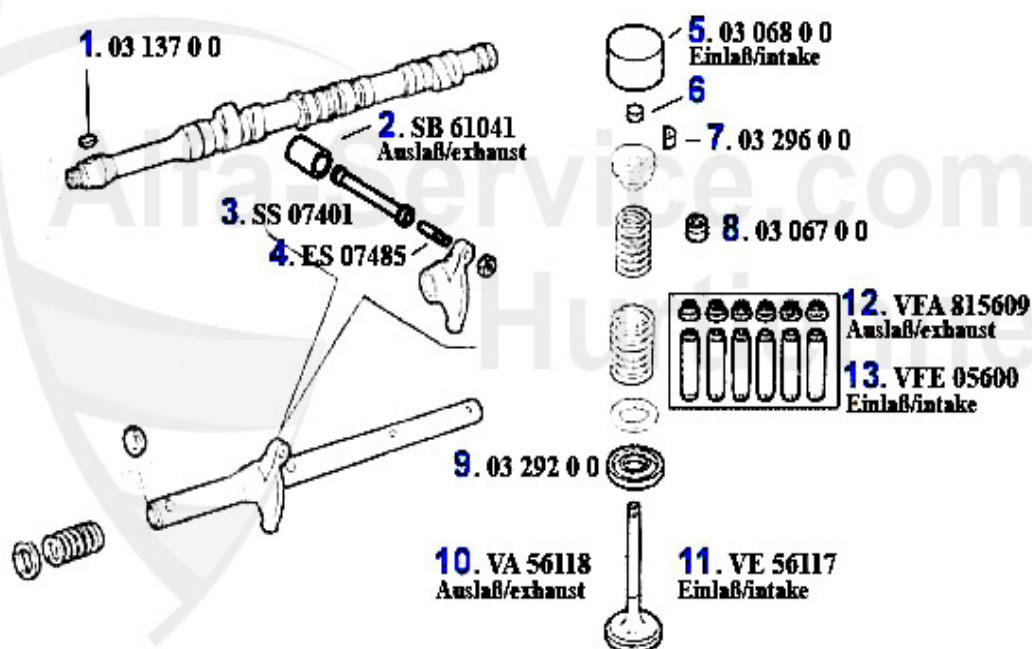

Ventiltrieb/Valve Train RZ/SZ

1	03 137 0 0	cuneo per albero a camme	5.50 EUR
2	SB61041	bicchierino punteria scarico 75,155,164, RZ/SZ,GTV6 (22mm)	26.50 EUR
3	SS07401	barra punteria (scarico) 75,155,164,166, RZ/SZ,GTV/SPIDER (916),GTV6	77.30 EUR
4	ES07485	vite regolatrice per bilanciere 75,155, 164,166,RZ,SZ,GTV/Spider (916),GTV6	3.75 EUR
5	03 083 0 0	tazza valvola con trattamento DLC	35.00 EUR
5	03 068 0 0	tazza valvola	16.90 EUR
6	03 084 0 0	cappellotti valvola (205 pezzi) 1,5-2,5 mm	559.00 EUR
6	03 114 0 0	cappellotti valvola (200 pezzi) 2,525-3,5	559.00 EUR
7	03 296 0 0	semi-asse valvola 9 mm	1.90 EUR
8	03 255 0 0	guarnizione punteria aspirazione e scarico (verde) REINZ	4.90 EUR
9	03 292 0 0	scodellino inferiore	***
10	VA56118	valvola di scarico 75,164/Super,RZ/SZ, GTV/Spider (916) 3.0 V6 (no 24V)	27.50 EUR
11	VE56117	valvola di aspirazione 75,164/Super, RZ/SZ,GTV/Spider (916) 3.0 V6 (no 24V)	***
12	VFA815609	guida valvola di scarico 2.5/3.0 V6,6,75 90,164/Super,RZ/SZ,GTV/Spider (916)	9.75 EUR
13	VFE05600	Ventilführung-Einlaß 75,164/Super,R Z,SZ,gtv/spider (916) 3.0 V6 (nicht 24V)	13.23 EUR