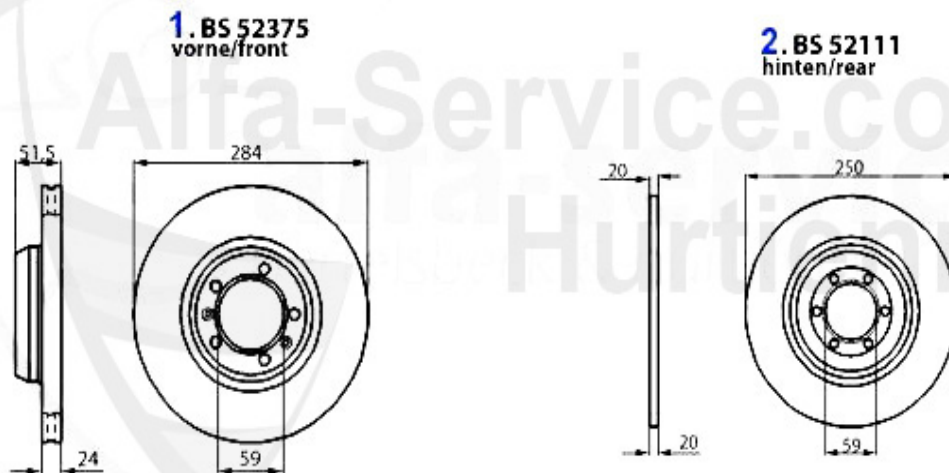

Bremsscheiben/Brakedisks RZ/SZ

1	BS52375	disco freno ant. RZ/SZ	***
2	BS52111	disco freno RZ/SZ post.	***