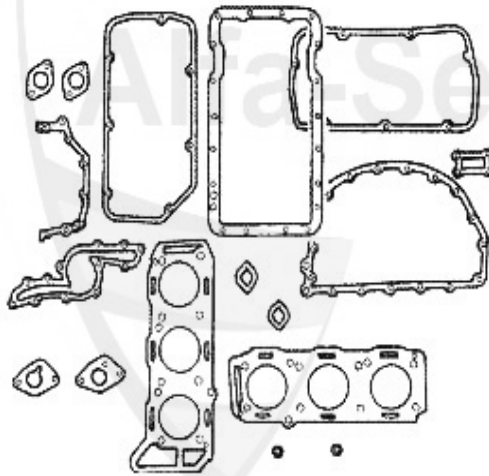

Kopfdichtsatz/Head Gasket Set RZ/SZ

1. ZKDS 3100

1 ZKDS3100 serie guarnizioni testata 164 3.0 V6 87-98 Spider (916) 3.0 V6 95> 75 3.0 V6 87-92,RZ/SZ

290.00 EUR

Motordichtsatz/Full Set RZ/SZ

1. MDS6500

1 MDS6500 serie guarnizioni motore 75,RZ,SZ 3.0 V6 senza testata !