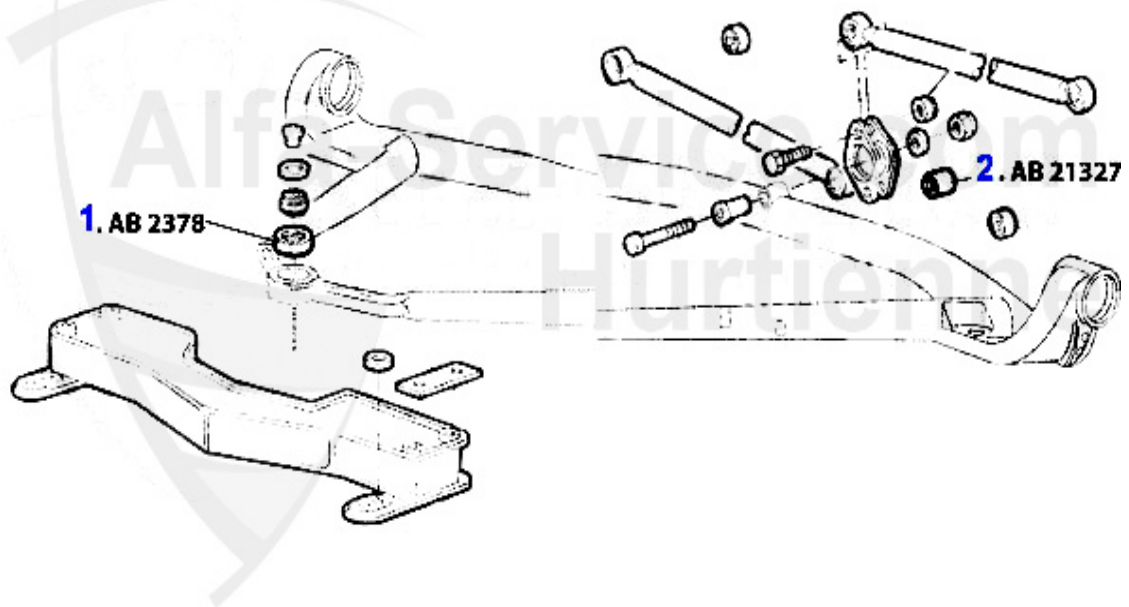

Aufhängung/Attachment RZ/SZ hinten/rear

1	AB2378	Aufhängungs-Buchse RZ/SZ HA Mitte	***
2	AB21327	silent bloc posteriore/centrale Alfetta, Giulietta,GTV6 (116),75,RZ/SZ	19.00 EUR
3	RL23539	cuscinetto ruota post. RZ/SZ	***