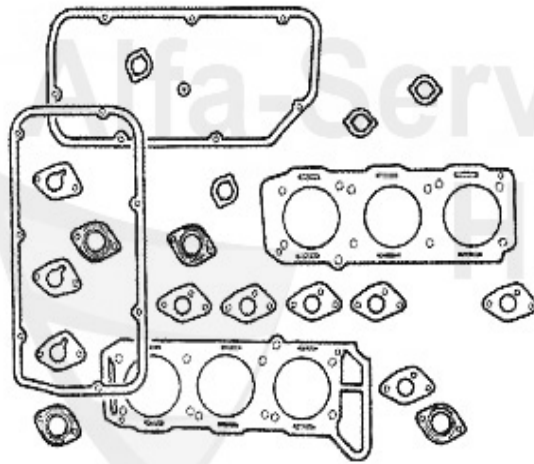

Kopfdichtsatz/Head Gasket Set RZ/SZ

1. ZKDS 3100

1 ZKDS3100 serie guarnizioni testata 164 3.0 V6 87-98 Spider (916) 3.0 V6 95> 75 3.0 V6 87-92,RZ/SZ

290.00 EUR