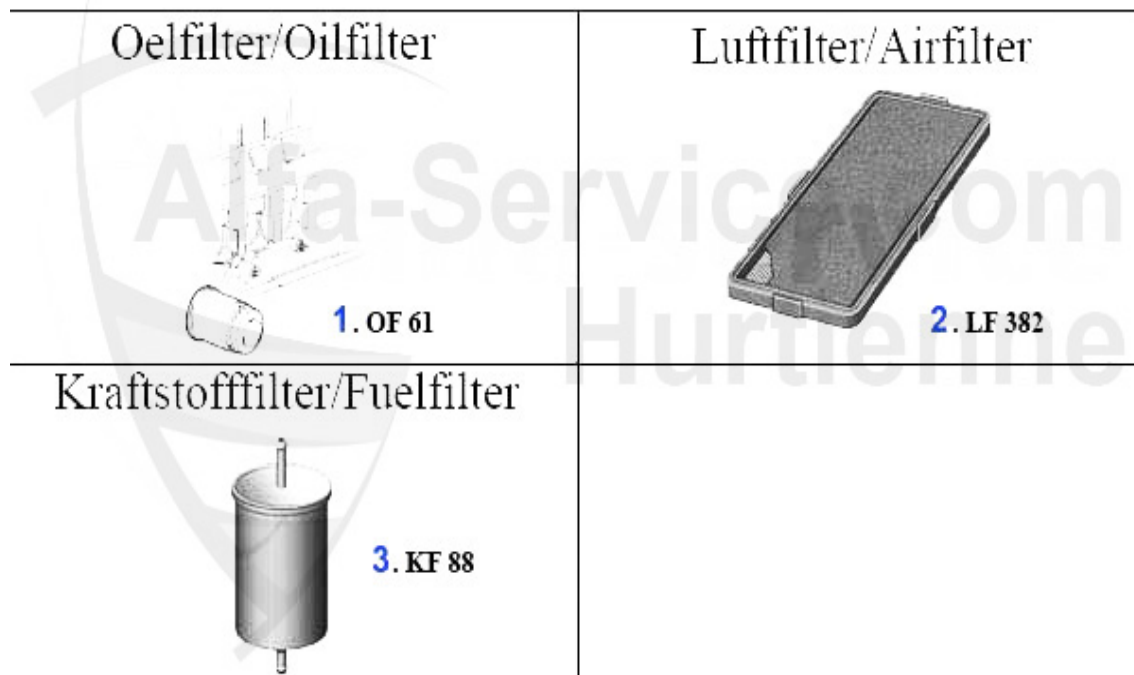

Filter RZ/SZ

1	OF61	filtro olio Sud/Sprint 1.2/1.3Tti,RZ/SZ 3.0 V6, filtro da avvitare	6.66 EUR
2	LF382	filtro aria 75,90,GTV/6 (116),RZ/SZ 6 cil., rettangolare	32.50 EUR
3	KF88	filtro benzina 75,90,164,Alfetta, Giulietta,Spider (115),GTV (116),RZ/SZ	21.50 EUR