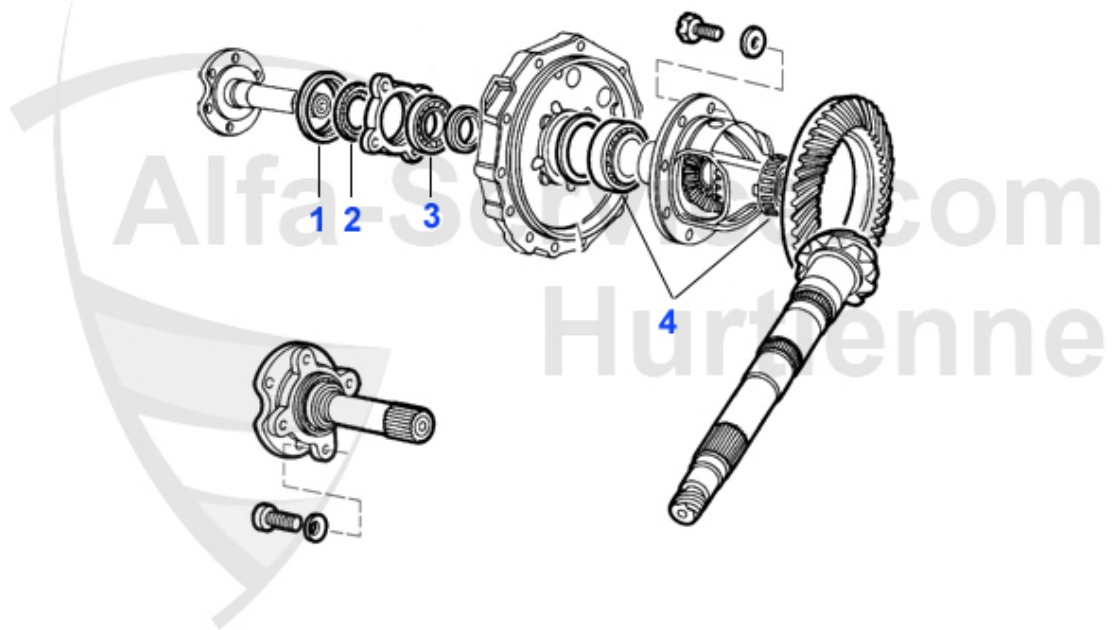

RZ/SZ > trasmissione > differenziale

1	WD21228	anello di tenuta diff. posteriore 116,AR 75 4 e 6 cil.,RZ/SZ	***
2	WD21231	anello di tenuta post. differenziale 116,AR 75 4 6 cil.,RZ/SZ	18.50 EUR
3	GL8685	cuscinetto differenziale AR75 e GTV6 OE 71728685	44.99 EUR
4	GL8680	Schulterlager Diff.AR116	43.99 EUR