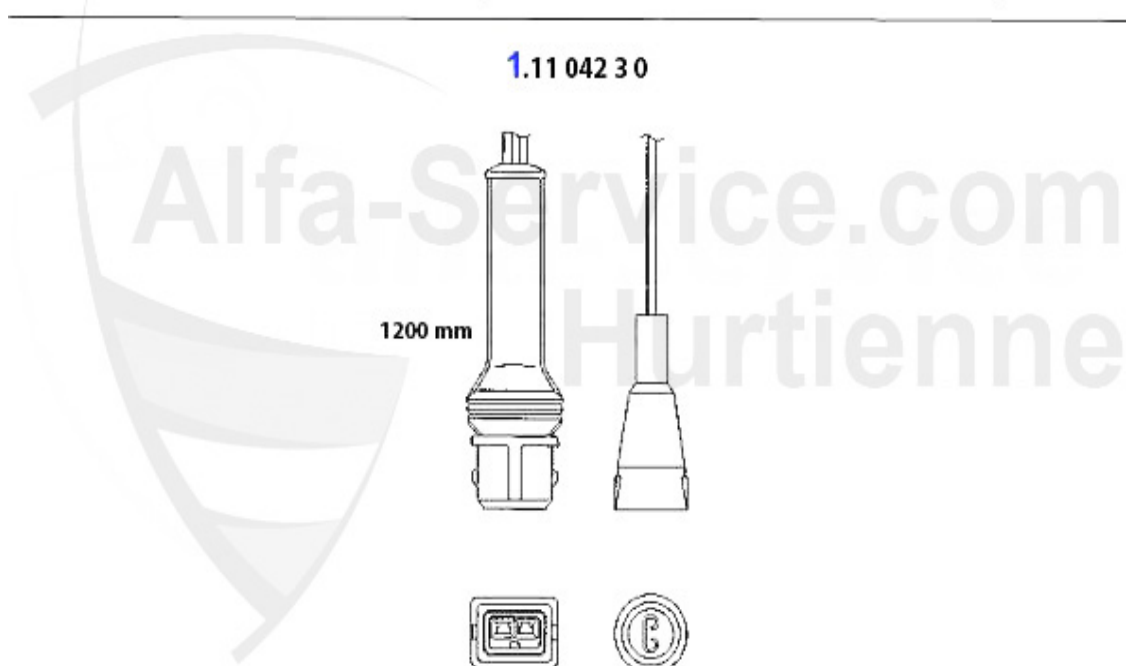

Lambda-Sonde/Lambda Probe RZ/SZ

1 11 042 3 0 sonda lambda 75 1.8/2.0 TS/3.0 V6,164 2.0 TS/3.0 V6/QV>09.92 164 Super
2.0 V6 turbo,GTV (916) 2.0 V6 turbo,Spider 2.0 90-93,RZ,SZ 3 vie

95.00 EUR