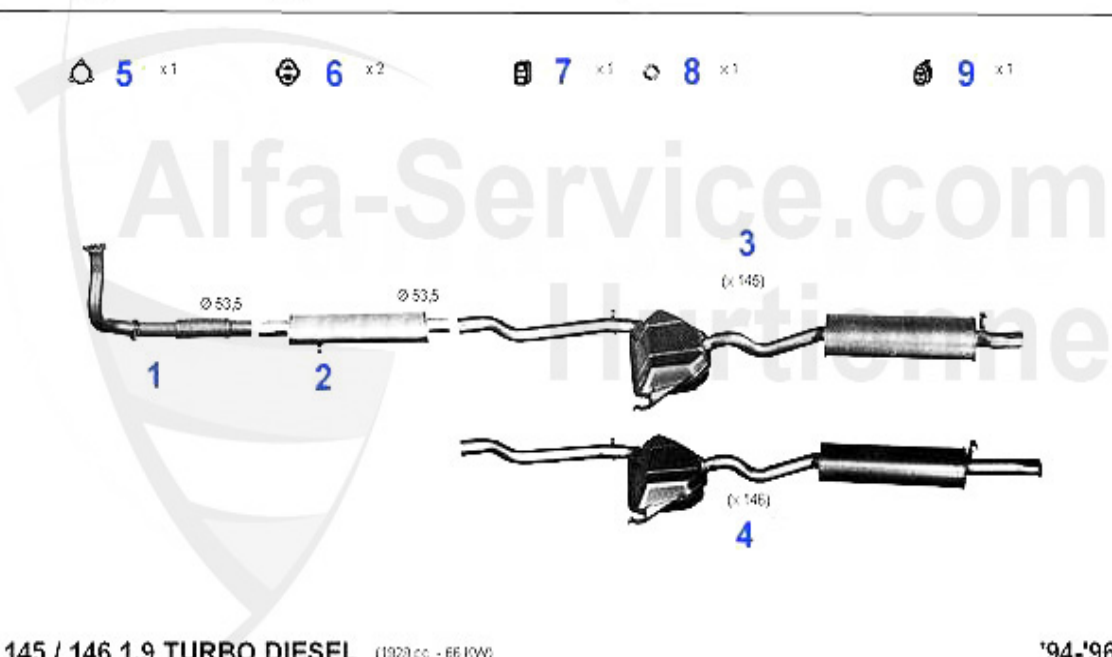

Abgasanlage/Exhaust System 145/6 1.9 TD

1	VSD445201 silenciador primario 145/9 1.9 TD 94-96 155 1.9 TD	118.41 EUR
2	MSD254303 silenciador intermedio 145/6 1.9 TD 94-96 155 1.9 TD	96.95 EUR
3	ESD113209 silenciador terminal 145 1.9 TD 94-96	139.52 EUR
4	ESD114209 silenciador terminal 145 1.9 TD 94-96	169.58 EUR
5	SAT094477 junta escape primario 145/6,155 TD	6.26 EUR
6	SAT091032 silent bloc/soporte escape 145/6 TD MSD	1.33 EUR
7	SAT091124 silent bloc/soporte escape 145/6 ESD 155 MSD	3.59 EUR
7	SAT091119 silent bloc/soporte escape 145/6 TD catalizado	6.06 EUR
8	SAT091011 aro caucho - soporte escape	1.80 EUR
9	SAT091073 silent bloc/soporte escape 145/6 TD ESD	2.46 EUR