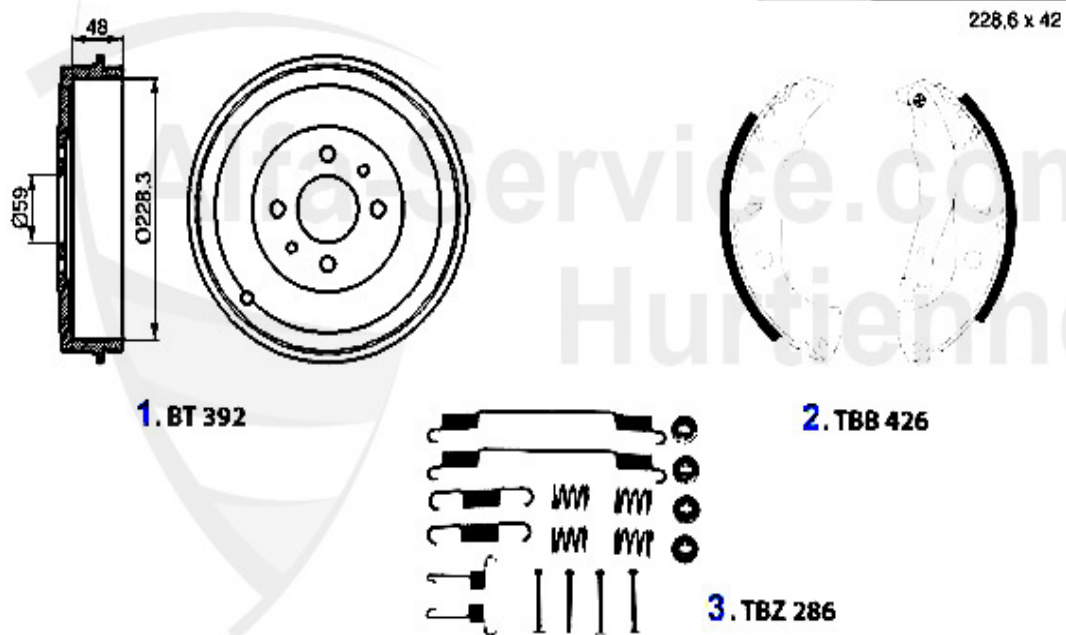

Trommelbremse/Drum Brake 145/6 hinten/rear

1	BT392	tambor de frenos 145/6 1.4/1.6/1.7/1.8 ie/16V TS/1.9 TD > 12.96	85.45 EUR
2	TBB426	juego de zapatas bendix 145/6	63.61 EUR
3	TBZ286	kit montaje zapatas 145/6 montaje: Bendix	20.00 EUR