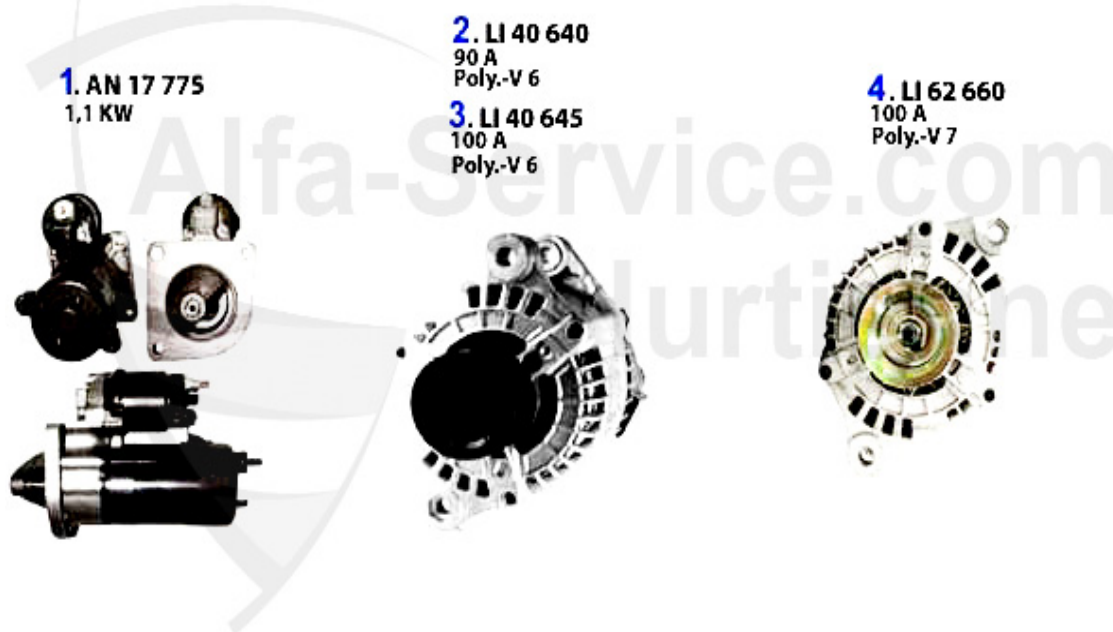

Aggregate/Aggregats 145/6 TS

1	AN17775	motor de arranque 145/6 1.4ie 16V TS - 2.0 ie 16V TS, 166 2.0 TS,gtv/spider (916)2.0 16V TS >05.98, 166 2.0 TS	235.00 EUR
2	LI40640	alternador 145/9 1.4-2.0 ie 16V 96-01, 155 1.6 16V, 156 1.8 16V/2.4 JTD 10V	216.46 EUR
3	LI40645	alternador 145/6 (con clim) 155/6 1.6/1.8 16V TS (con clim)	287.24 EUR
4	LI62660	alternador 145/6,155,156,gtv/spider (916) 2.0 TS	276.98 EUR