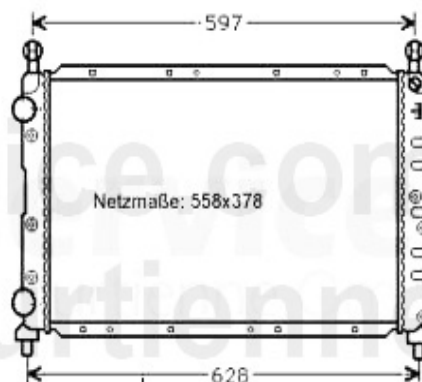

Kühler/Radiator 145/6 1.9 TD/JTD

1	MK21949	radiador 145/6 2.0 16V > 5.96, 1.9 TD 12.94-02.99, 155 1.9 TD	189.78 EUR
2	MK22055	radiador 145/6 1.9 JTD	249.00 EUR