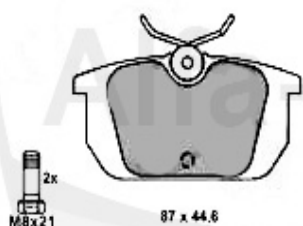

145/6 > frenado > pastillas tras.

Brembeläge/Brakepads 145/6 hinten/rear

1. 21103
Grauguß-Sattel/
grey iron caliper
> 1997

2. 23177
ALU-Sattel/
alu caliper
1997 >

87 x 44,6

1 21103 144
04

juego de pastillas de frenos trasero sin testigo 145/6, 1.4/1.6/1.7/1.8/2.0/
16V/TS/1.9/TD/JTD/ 94-01 155 1.6/1.7/ 1.8/2.0/16V/TS/turbo/1.9/2.5/TD/V6
92-97 spider/gtv (916) 2.0/TS/V6/turbo

51.00 EUR

2 23177 144
14

juego de pastillas de frenos trasero sin testigo 33 (907) 1.7/ie/16V/QV4x4/
1.8 TD con ABS 145/6, 1.4/1.6/1.8/2.0/ 16V/TS/1.9/TD JTD, 155
1.6/1.7/1.8/16V TS/2.5 V6/TD/1.9 TD

50.90 EUR