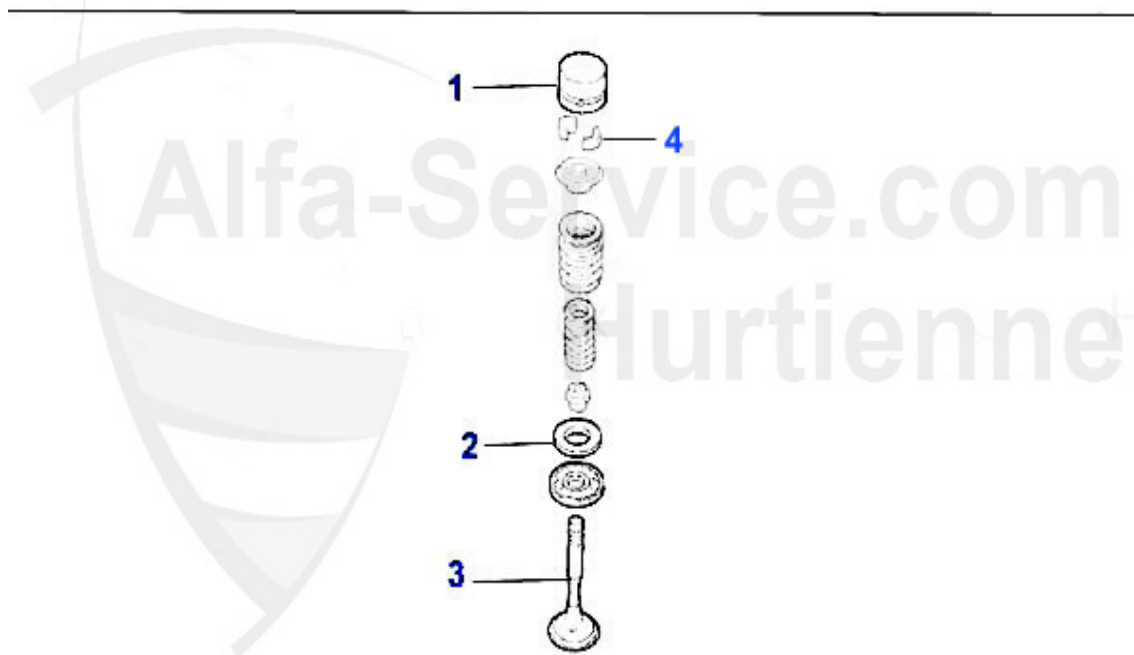

Ventiltrieb 145/6 1.4/1.6 Boxer

1	HST23146	botador hidr. Sud/Sprint,33 (905/7), 145/6 1.4/1.6/1.7 ie	19.39 EUR
2	03 295 0 0	arandela para cubeta muelle valvula	2.50 EUR
3	VE91629	valvula admision Sud/Sprint 33 (905/7) 145/6 Boxer 8V	19.65 EUR
3	VA91630	valvula escape Sud/Sprint, 33 (905/7), 145/6 Boxer 8V	29.75 EUR
4	VK 8	Ventilkeil 8mm Twin Spark	1.20 EUR