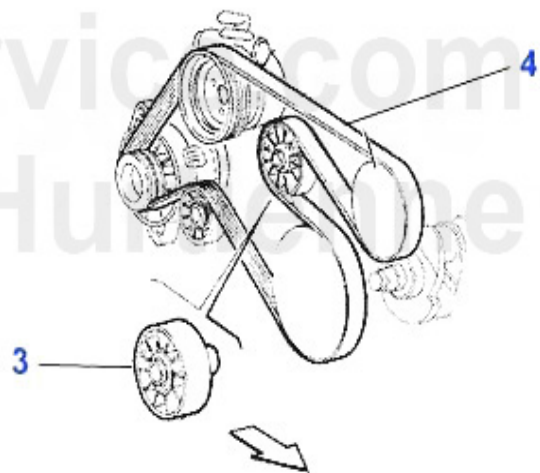

## Keil-/Keilrippenriemen 145/6 1.9 TD

ohne/without  
Klimaanlage/AC:

mit/with  
Klimaanlage/AC:

1	03 214 0 0 correa 9,5 x 725	11.00 EUR
2	KRR5PK915correa dentada 5PK915 145/6 1.9 TD, a partir du motor #1723043 alternador/ bomba aqua	15.59 EUR
2	KRR5PK907correa dentada 5PK907 145/6 1.9 TD, motor #1723043 alternador/bomba aqua	16.92 EUR
3	KRR5PK990correa dentada 5PK990 145/6,155 1.9 TD a partir du motor 1723043 alternador bomba aqua/compresor A/C	16.72 EUR
3	KRR5PK975correa dentada 5PK975 145/6,155,1.9 TD #1723043 alternador/bomba/aqua compresor A/C	16.36 EUR
4	UR55860 rodillo correa dentada 145/6,155,164,	23.80 EUR
5	KRR5PK938correa dentada 5PK938 145/6,155, 1.9 TD compresor A/C	15.28 EUR

## Keilrippenriemen 145/6 1.9 JTD

ohne/without  
Klimaanlage/AC:

mit/with  
Klimaanlage/AC:

<b>1</b>	<b>KRR6PK103</b>		<b>21.75 EUR</b>
5	correa dentada 6PK1035 145/6,156,147 1.9 JTD sin A/C		
<b>2</b>	<b>SPA55872</b>	<b>brazo tensor correa dentada 145/6-7,156, 1.9 JTD (81/85KW con/sinA/C)</b>	<b>44.21 EUR</b>
<b>3</b>	<b>UR55847</b>	<b>rodillo correa dentada 145/6,147,156 1.9 JTD con A/C</b>	<b>30.68 EUR</b>
<b>4</b>	<b>KRR6PK179</b>		<b>30.06 EUR</b>
5	correa dentada 6PK1795 145/6 1.9 JTD 77 KW 2.99> alternador/compresor A/C		
<b>4</b>	<b>KRR6PK177</b>		<b>33.34 EUR</b>
5	correa dentada 6PK1775 145/6 1.9 JTD 77KW >1.99 alternador/compresor A/C		