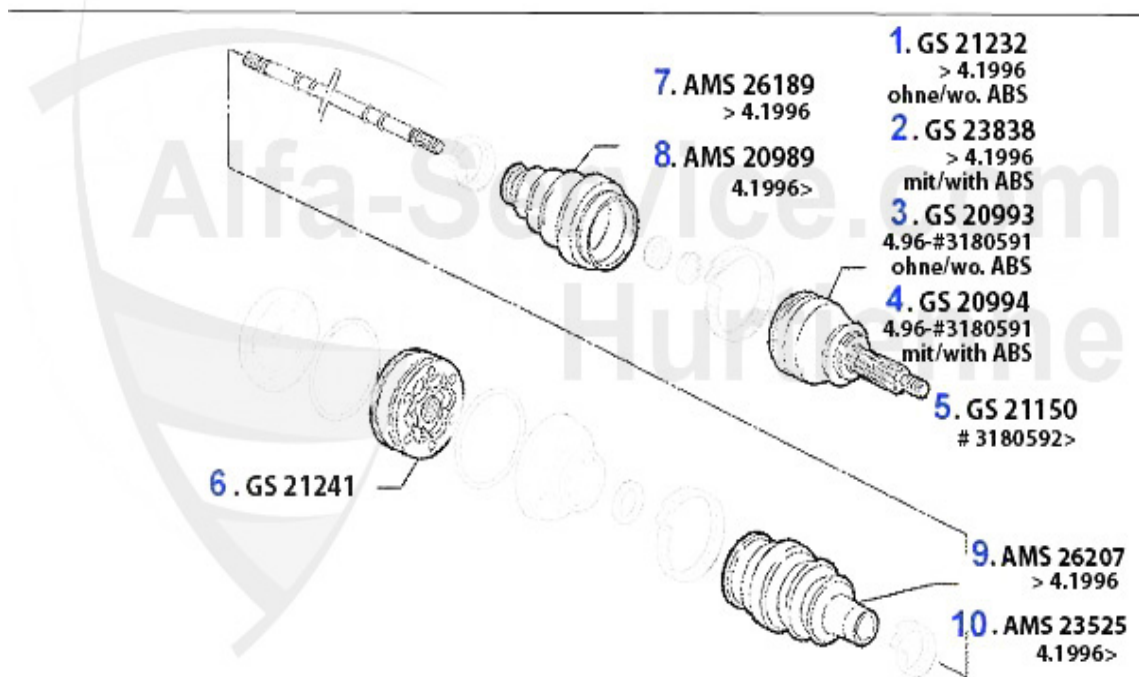

Antriebswelle/Driveshaft 145/6 1.9 TD

1	GS21232	cardan ext. 145/6,155, 1.4/1.6/1.7/ie 16V/TS sin ABS	117.71 EUR
2	GS23838	cardan ext. 145/6,155,gtv/spider (916) 2.0 16V TS con ABS	163.11 EUR
3	GS20993	cardan ext. 145/6 TS/TD/JTD 96> sin ABS 155 2.0 TS 16V	117.98 EUR
4	GS20994	cardan ext. 145/6 TS/TD/JTD 96>con ABS 155 2.0 TS 16V con ABS, gtv/spider (916) TS #6023168-6063040	122.08 EUR
5	GS21150	cardan ext. 145/6 TS 16V #3180592>, 147 TS 16V,gtv/spider (916) TS #6063041	121.05 EUR
6	GS21241	cardan int. gtv/spider (916),155,145/6 TS 16V, 156 TS 16V 166 2.0 TS,147 1.6/2.0 TS	111.72 EUR
7	AMS26189	fuelle ext. 145/6 1.4ie/TS,1.6ie/TS 1.7ie 16V 94-96, 155 16V TS	13.44 EUR
8	AMS20989	fuelle ext. 145/6 147,156,166	17.90 EUR
9	AMS26207	fuelle int.gtv/spider (916) 2.0 TS 1995-98, 145, 155, 166, 16V V6	20.90 EUR
10	AMS23525	fuelle int. 155 1.7/1.8/2.0/TS 16V,2.5 V6,1.9TD,164/Super 2.0 TS,145/6 TS 16V	25.55 EUR