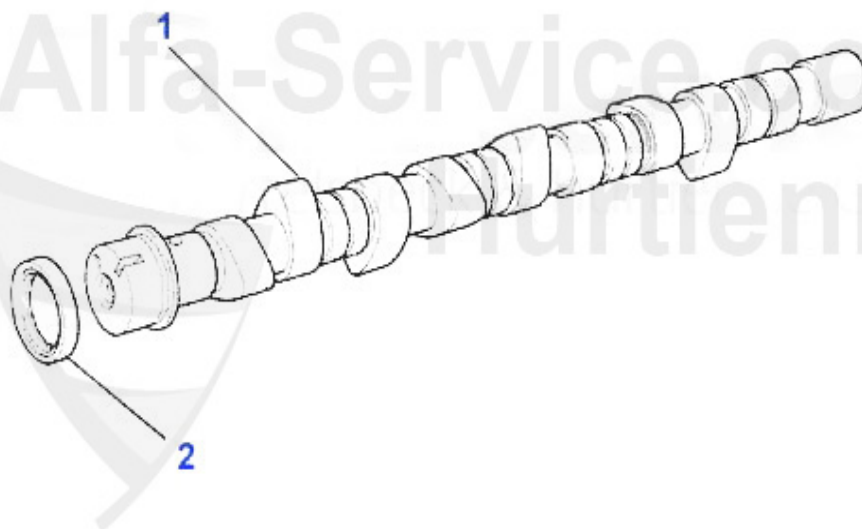

Nockenwelle 145/6 1.9 JTD

1	NKW13911	arbol de levas 156,145/6 1.9 JTD (CF2)	204.14 EUR
2	WD08200	retén arbol de levas 145/6,155,156,gtv/ spider (916), 166 varios 96-01	15.51 EUR