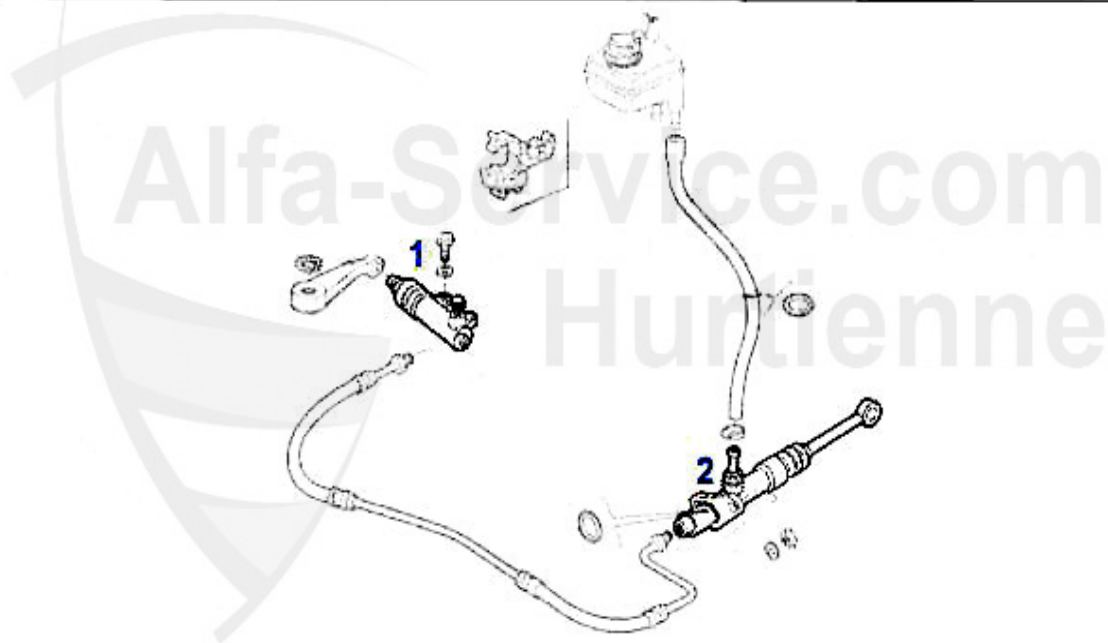

Kupplungsbetätigung/Clutch Actuation 145/6 TS 16V

1	KNZ024	bombin embrague 145/6,155 #0075933>, gtv/spider (916) 7.95>	49.90 EUR
2	KGZ027	cilindro emisor embr. 145/6,155, gtv/spider (916)	89.00 EUR