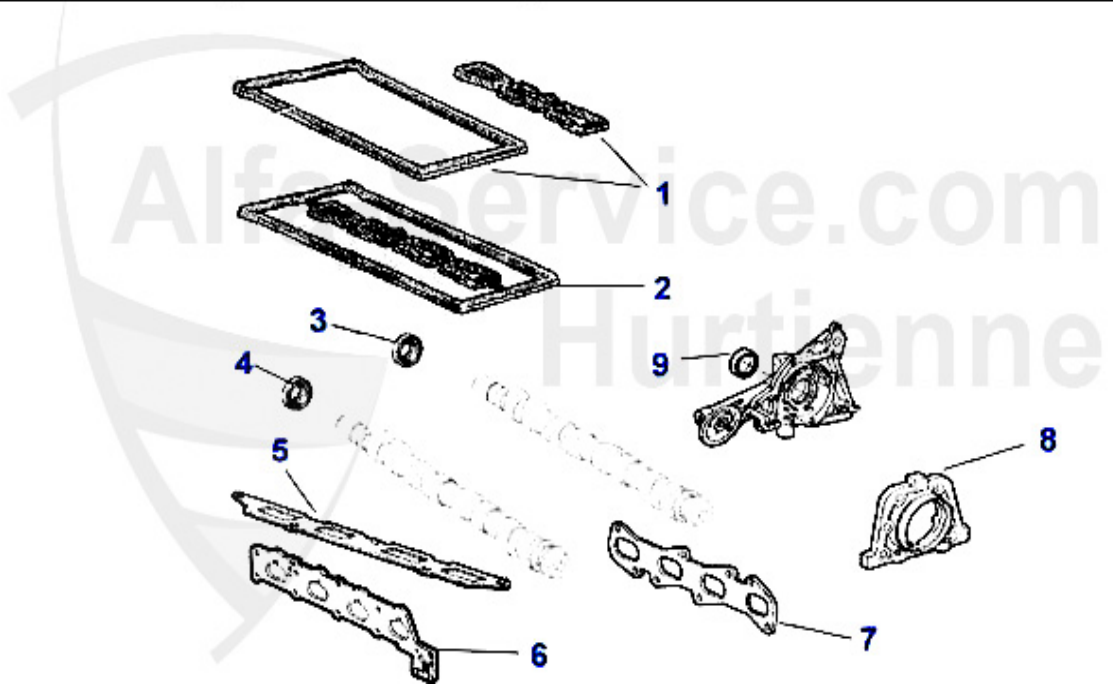

Dichtung Motor/Engine Gaskets 145/6 TS

1	VDD3700	junta cubre-culata (2 partes) para cubre-culata Alu 145/6,155,156,166 varios 4 cyl. >03.98	33.90 EUR
2	VDD5400	junta cubre-culata 1 parte (para cubre-culata plastic) 145/6,156,gtv, spider (916) 04.98>	33.50 EUR
3	WD55300	retén arbol de levas 145/6,155,156 1.6 1.7/1.8/2.0 16V TS	17.90 EUR
4	WD08200	retén arbol de levas 145/6,155,156,gtv/ spider (916), 166 varios 96-01	15.51 EUR
5	ASKD52309	junta colector admision 145/6 1.4 TS 16V > #3174687	8.10 EUR
6	ASKD59747	junta colector admision 145/6,147, 155,156,166,gtv/spider (916), Nuova GT #0165088>TS 16V	25.13 EUR
7	AGKD02761	junta colector escape 145/6,147,155,156 166,gtv,spider (916) TS/JTS 16V 98>	24.00 EUR
8	WD0800	retén ciguenal trasero (volante-motor) 147 1.6 TS 16V/1.9 JTD 03>,156 1.9/ 2.4 JTD	47.50 EUR
9	WD55200	retén ciguenal delantero (polea) 145/6, 155,156,166,gtv,spider (916) 1.4,1.6, 1.7ie/16V,2.0ie/16V,1.9/2.4 JTD	10.31 EUR
10	AGKD272	Abgaskrümmer-Dichtung 145/6 2.0 16V TS bj. 95-01,155 2.0 16V TS bj. 92 -97,spider/gtv (916) 2.0 TS 16V bj. 95-98	24.49 EUR