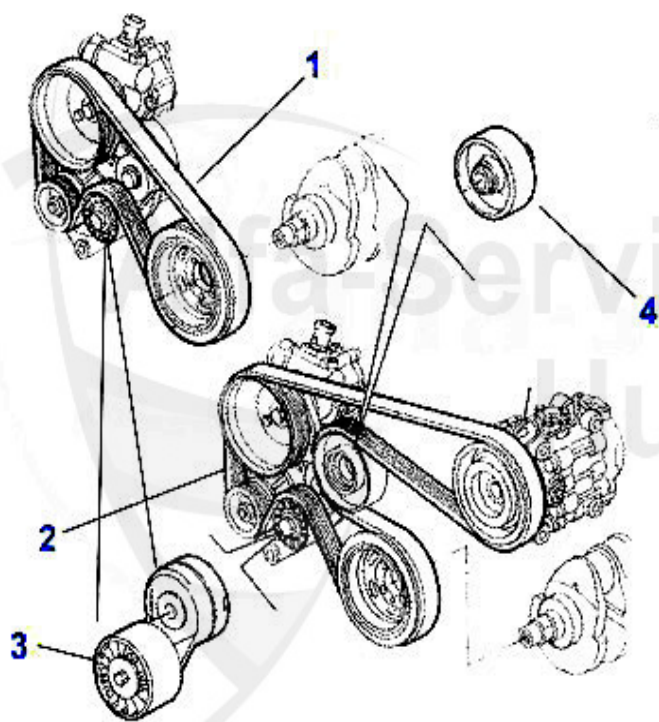

145/6 > motor > correas > TS 16V

Keilrippenriemen
V-BELTS
145/6 TS 16V

1	KRR6PK108		25.00 EUR
2	correa dentada 6PK1082 145/6 2.0 TS 16V, 147 2.0 TS/JTS,156/166 2.0 TS gtv/spider (916) 98> 2.0 TS sin A/C, alternador/bomba DA		
1	KRR7PK108		28.00 EUR
3	correa dentada 7PK1083 145/6, 155,156, 166, gtv/spider (916) -motor #1385143, bomba DA		
1	KRR6PK104		20.00 EUR
5	correa dentada 6PK1045 145/6 97>, 155,156,gtv&spider (916) 1.4/1.6/1.8/TS 16V (sin A/C) alternador/bomba DA		
2	KRR7PK195		52.50 EUR
2	correa dentada 7PK1952 145/6,155, gtv/spider (916) 2.0 TS 16V a partir du motor #343116, alternador/bomba DA/ compresor clim		
2	KRR6PK197		35.50 EUR
5	correa dentada 6PK1975 145/6147/156/166/ gtv/spider (916) CF3 2.0 TS 16V motor #1385143 alternador/bomba DA/ compresor clim		
2	KRR6PK184		30.73 EUR
2	correa dentada 6PK1842 145/6 1.8 TS con A/C,155 1.6/1.8 TS con A/C, Nuovo GT alternador/bomba DA/compresor clim		
2	KRR6PK183		35.39 EUR
0	correa dentada 6PK1830 145/6 1.4 16V TS 11.96-1.01 alternador/bomba DA/ compresor clim		
2	KRR6PK185		28.50 EUR
5	correa dentada 6PK1855 145/6 1.4/1.8 TS 16V,gtv/spider 1.8 16V TS 98> alternador/bomba DA/compresor clim		
3	SPA55863	brazo tensor correa dentada 145/6/7, 155/6,166,916 varios 4 cil.	44.49 EUR
4	UR55849	rodillo correa dentada 145/6/7,155/6, gtv/spider (916) 1.4/1.6/1.8 TS (con A/C)	34.00 EUR
4	UR55848	rodillo correa dentada 145/6/7,155/6, gtv/spider (916 2.0 TS/JTS (con A/C)	55.00 EUR