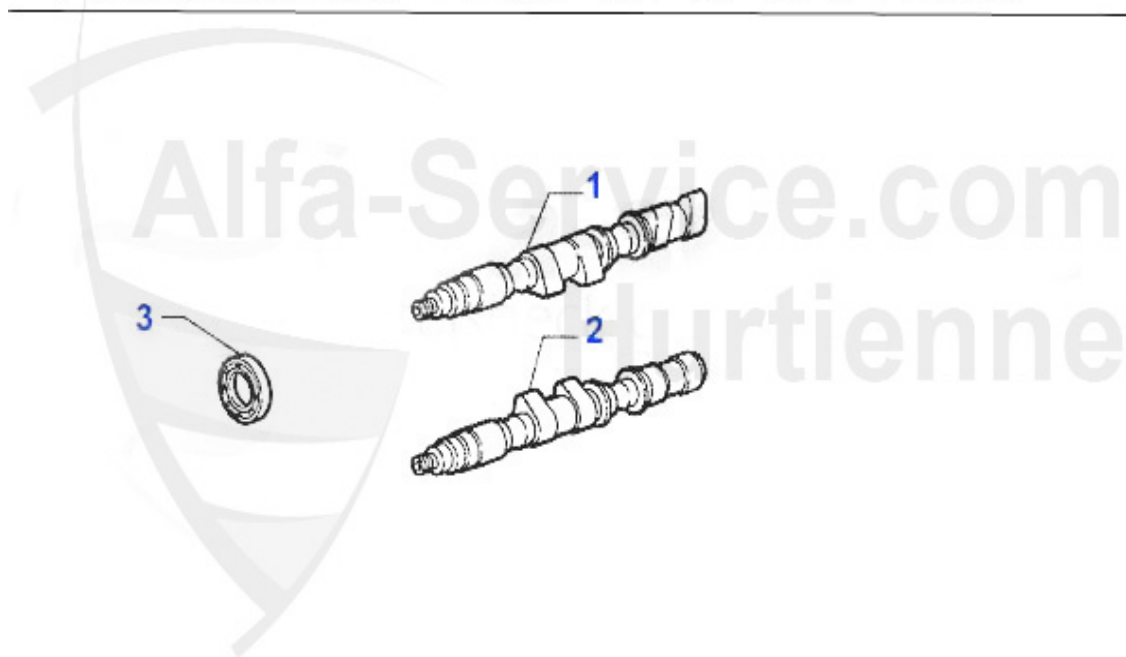

Nockenwelle 145/6 1.7 ie 16V Boxer

1	NKW10542 arbol de levas (admision) 145/6 1.7 ie 16V	259.00 EUR
2	NKW91896 arbol de levas (escape) 33, 145/6 1.7 ie 16V	258.99 EUR
3	WD57200 retén arbol de levas 33 (907), 145/6 1.7 ie 16V	9.90 EUR