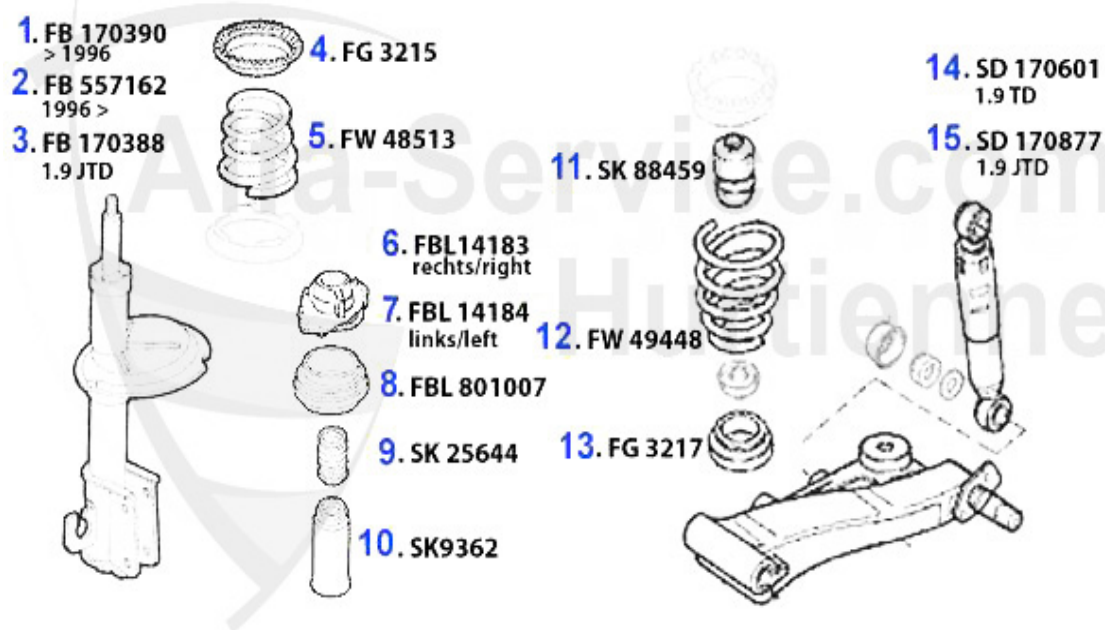

Federbeine/Struts 145/6 TD/JTD

1	FB170390	amortiguador delantero 145/6 1.9 TD >11.96, 155 4 cil., gas doble efecto	165.01 EUR
2	FB557162	amortiguador delantero 145/6 todas TS, gas doble efecto	135.92 EUR
3	FB170388	amortiguador delantero 155 TD, Turbo 16V 145 1.9 JTD gas doble efecto	148.75 EUR
4	FG3215	aro caucho para amortiguador delantero 145/6, 155	8.15 EUR
5	FW48513	muelle suspension delantero 145/6 1.9 TD JTD, 155 (todas 4 cil.)	***
6	FBL14183	aro amortiguador del. der. 145/6 TS 16V/TD	56.42 EUR
7	FBL14184	aro amortiguador del. izq. 145/6 TS 16V	56.42 EUR
8	FBL801007	aro amortiguador delantero 145/6,155	24.89 EUR
9	SK25644	tope para amortiguador 145/6,155	19.49 EUR
10	SK9362	protección amortiguador delantero 145/6,155	4.17 EUR
11	SK88459	protección tope trasero 145/6 155, spider/gtv (916)	31.50 EUR
12	FW49448	muelle suspension trasero 145/6 TS 16V	70.78 EUR
13	FG3217	aro caucho trasero 145/6,155	***
14	SD170601	amortiguador trasero 145/6,155 4.95> simple efecto	94.08 EUR
15	SD170877	amortiguador trasero 145/6 1.9 JTD simple efecto	81.04 EUR