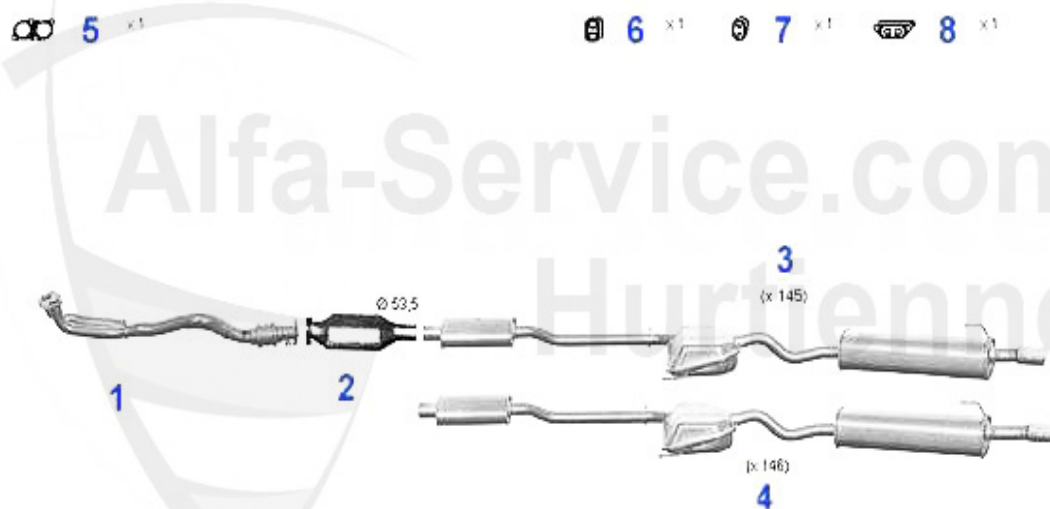

Abgasanlage/Exhaust System 145/6 TS 16V

145 / 146 16V T.S. 1.4/1.6/1.8/2.0

'97-

1	VSD116201 silenciador primario 145/6 1.4-2.0 16V TS 97> 155 1.6-2.0 16V TS 96-97	159.01 EUR
2	KAT116233 catalizador 145/6 1.4-2.0 16V TS 97> 155 1.6-2.0 16V TS 96-97	646.29 EUR
3	ESD113409 conjunto a partir del catalizador 145 16V TS 1.4-2.0 '97-	229.00 EUR
4	ESD114409 conjunto a partir del catalizador 146 16V TS 1.4-2.0 '97	232.00 EUR
5	SAT094474 junta escape primario spider/gtv (916) 145/6,155,156 2.0 TS 16V	10.77 EUR
6	SAT091124 silent bloc/soporte escape 145/6 ESD 155 MSD	3.59 EUR
7	SAT091140 silent bloc/soporte escape 145/6, ESD 16V TS,155 2.0 16V TS	4.19 EUR
8	SAT091041 silent bloc/soporte escape 145/6, 155 ESD	4.50 EUR