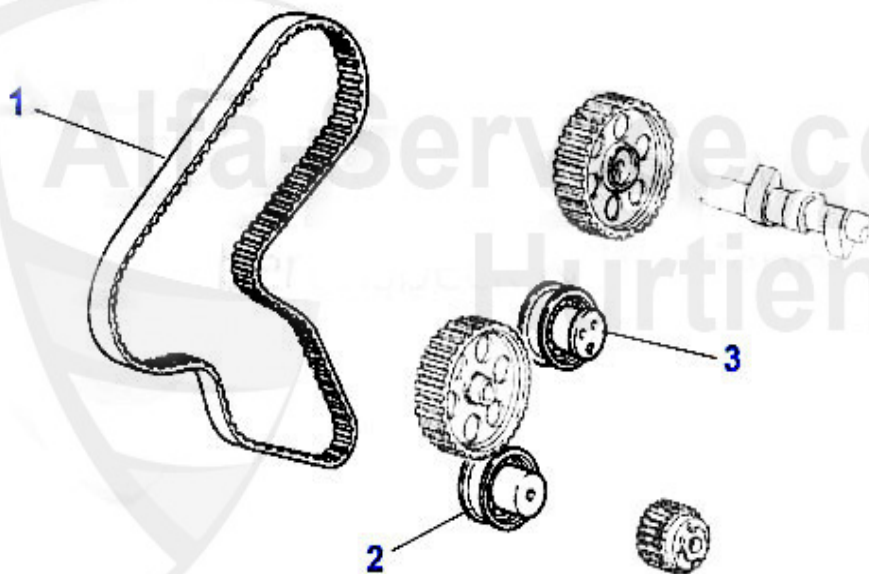

Zahnriemen 145/6 1.9 TD

1	ZR94138	correa dentada 173SHP220 145/6 1.9 TD arbol de levas	30.68 EUR
2	UR55825	rodillo correa dentada 145/6,155 1.9 TD	61.04 EUR
3	SR55829	rodillo tensor 145/6,155 1.9 TD	68.22 EUR