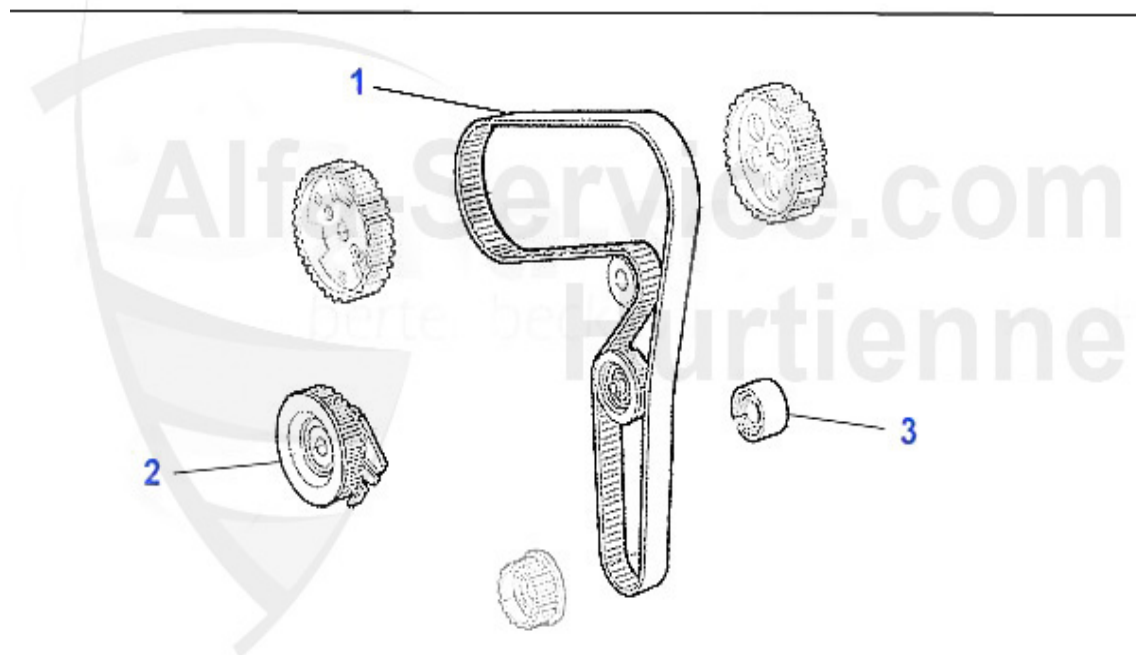

Zahnriemen 145/6 1.9 JTD

1	ZR94713	correa dentada 190SHPN240H 145/6, 156,166 1.9/2.4 JTD arbol de levas (version alta temperatura)	43.60 EUR
2	SR55844	rodillo tensor 145/6/7,156,166 1.9 & 2.4 JTD	68.22 EUR
3	UR55842	rodillo correa dentada 145/6/7/156,166 1.9 & 2.4 JTD	34.77 EUR