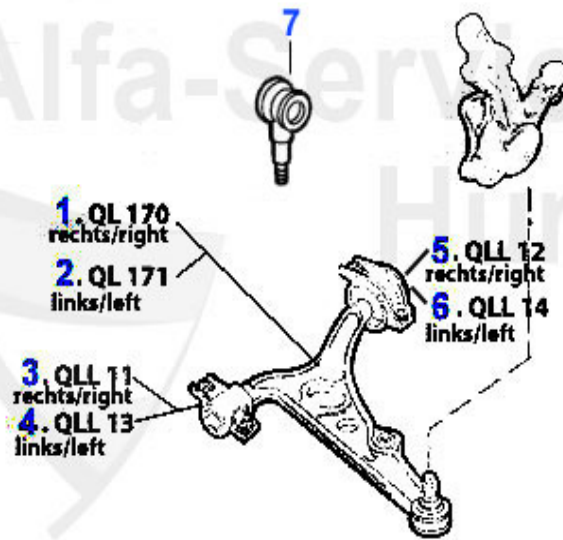

## Aufhängung/Attachment 145/6 vorne/front

1	QL170	brazo susp. del. der. (triangulo completo) 145,146,155,gtv,spider (916)	74.99 EUR
2	QL171	brazo susp. del. izq. (triangulo comleto) 145,146,155,gtv/spider (916)	75.51 EUR
2	QLL13	silent bloc triangulo inf. izq./int. 145/6,155,gtv/spider (916) a montar sobre ref. ql171/3	9.50 EUR
3	QLL11	silent bloc triangulo inf. der./int. 145/6, 155,gtv/spider (916) a montar sobre ref. ql170/2	9.50 EUR
5	QLL12	silent bloc triangulo inf. der./ext. 145/6,155, gtv/spider (916) a montar sobre ref. ql170/2	11.50 EUR
6	QLL14	silent bloc triangulo inf. izq./ext. 145/6,155,gtv/spider (916) a montar sobre ref. ql171/3	11.50 EUR
7	SS1502	Stabilisatorarm/Pendelstütze 145/6,155,spider/gtv (916) vorne	24.50 EUR