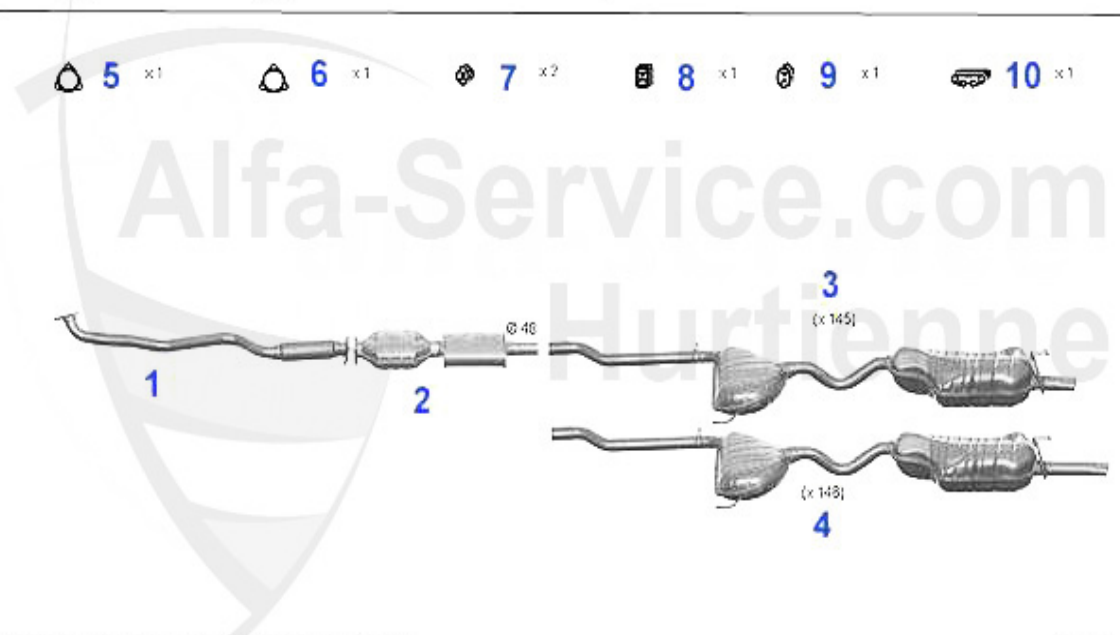

Abgasanlage/Exhaust System 145/6 1.9 JTD

145 / 146 1.9 JTD TURBO DIESEL (1910 cc - 77KW)

4/'99-

1	VSD113501 silenciador primario 145/6 1.9 JTD 99>	224.32 EUR
2	KAT255533 catalizador 145/6 1.9 JTD 99>	480.11 EUR
3	ESD113509 silecniador terminal 145 1.9 JTD 99>	275.96 EUR
4	ESD113559 silenciador terminal 145 1.9 TD 99>	261.21 EUR
5	SAT094560 junta escape primario 145/6,156,166 JTD	4.62 EUR
6	SAT094486 junta sil. primario/catalizador 145/6JTD	9.13 EUR
7	SAT091119 silent bloc/soporte escape 145/6 TD catalizado	6.06 EUR
8	SAT091124 silent bloc/soporte escape 145/6 ESD 155 MSD	3.59 EUR
9	SAT091140 silent bloc/soporte escape 145/6, ESD 16V TS,155 2.0 16V TS	4.19 EUR
10	SAT091105 silent bloc/soporte escape 145/6 JTD ESD	3.28 EUR