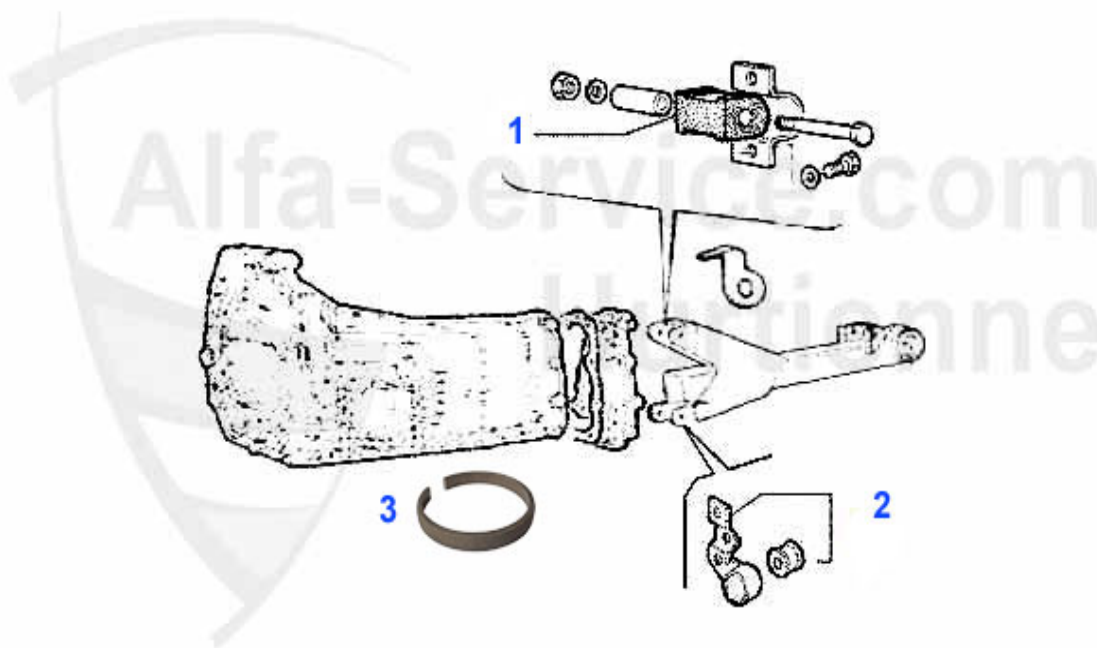

1	GL38718	silent bloc soporte caja vel. tras. 33 (905/7) 145/6 Boxer	18.90 EUR
3	SR67069	Synchronring 2ter Gang Boxer	***