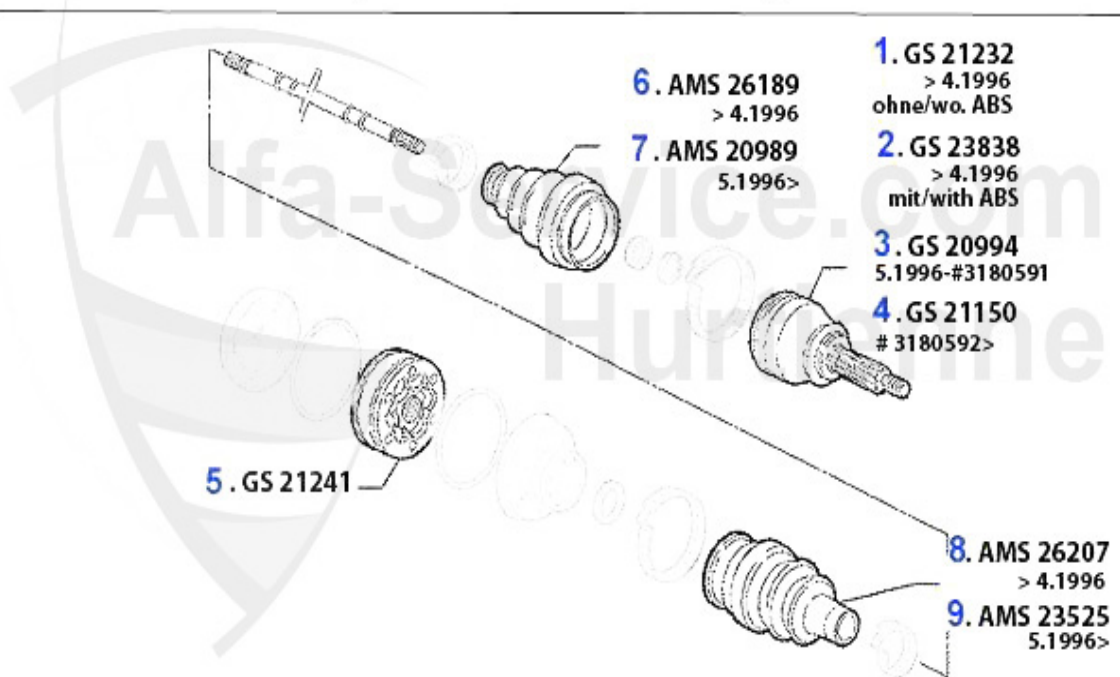

Antriebswelle/Driveshaft 145/6 2.0 TS 16V

1	GS21232	cardan ext. 145/6,155, 1.4/1.6/1.7/ie 16V/TS sin ABS	117.71 EUR
2	GS23838	cardan ext. 145/6,155,gtv/spider (916) 2.0 16V TS con ABS	163.11 EUR
3	GS20994	cardan ext. 145/6 TS/TD/JTD 96>con ABS 155 2.0 TS 16V con ABS, gtv/spider (916) TS #6023168-6063040	122.08 EUR
4	GS21150	cardan ext. 145/6 TS 16V #3180592>, 147 TS 16V,gtv/spider (916) TS #6063041	121.05 EUR
5	GS21241	cardan int. gtv/spider (916),155,145/6 TS 16V, 156 TS 16V 166 2.0 TS,147 1.6/2.0 TS	111.72 EUR
6	AMS26189	fuelle ext. 145/6 1.4ie/TS,1.6ie/TS 1.7ie 16V 94-96, 155 16V TS	13.44 EUR
7	AMS20989	fuelle ext. 145/6 147,156,166	17.90 EUR
8	AMS26207	fuelle int.gtv/spider (916) 2.0 TS 1995-98, 145, 155, 166, 16V V6	20.90 EUR
9	AMS23525	fuelle int. 155 1.7/1.8/2.0/TS 16V,2.5 V6,1.9TD,164/Super 2.0 TS,145/6 TS 16V	25.55 EUR