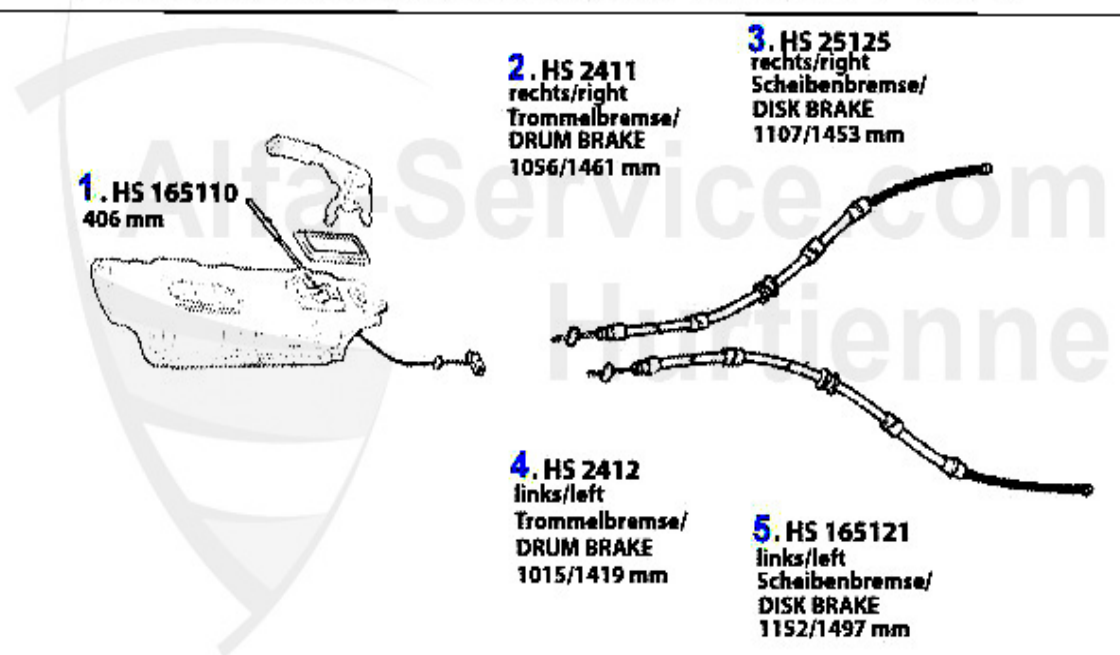

Handbremsseil/Brake Cable 145/6

1	HS165110	cable de freno de mano delantero 145/6, 147,155,spider/gtv (916), Nuovo GT	19.08 EUR
2	HS2411	cable freno de mano der. 145/6 (montaje frenos de tambor)	20.00 EUR
3	HS25125	cable freno de mano der. 145/6 (montaje frenos de discos)155	22.36 EUR
4	HS2412	cable freno de mano izq. 145/6 (montaje frenos de tambor)	20.42 EUR
5	HS165121	cable freno de mano izq. 145/6,155 (montaje frenos de discos)	27.18 EUR