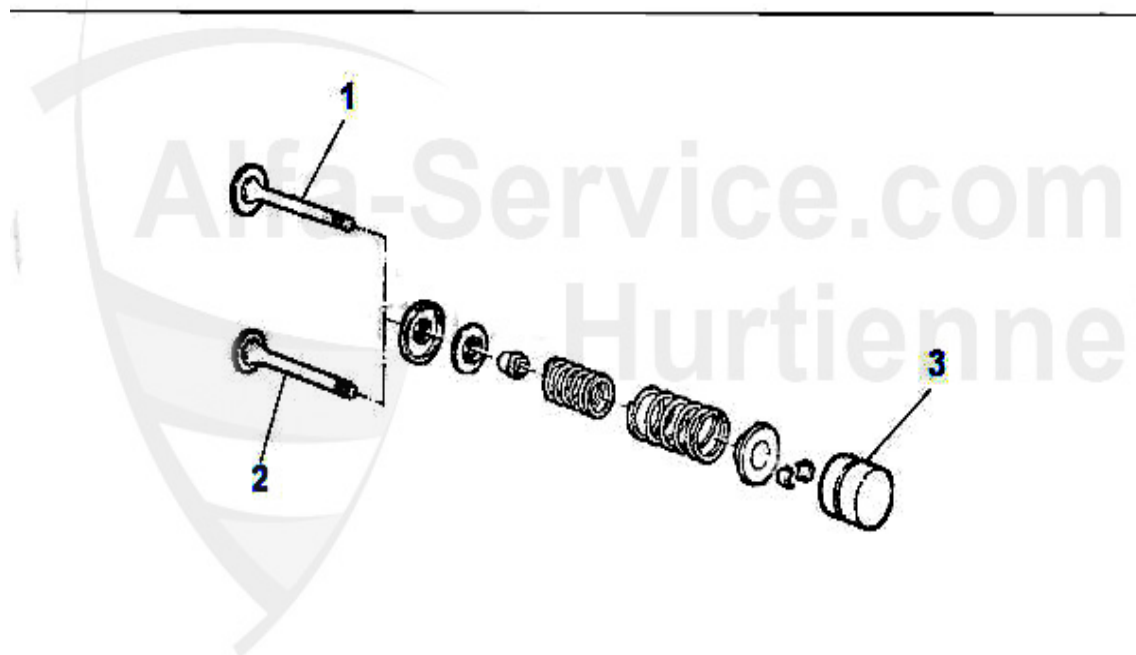

Ventiltrieb 145/6 1.7 ie 16V Boxer

1	VE56008	valvula admision Alfa 33/145/146 1.7 ie. 16V	39.00 EUR
2	VA91623	valvula escape 33 (907), 145/6 Boxer 16V	41.03 EUR
3	HST64980	botador hidr. 33(907)145/6 1.7ie, 16V 147 3.2 GTA, 156 2.5 V6/3.2 GTA, 164/166 V6 24V,gstv/spider(916) V6 24V	31.50 EUR