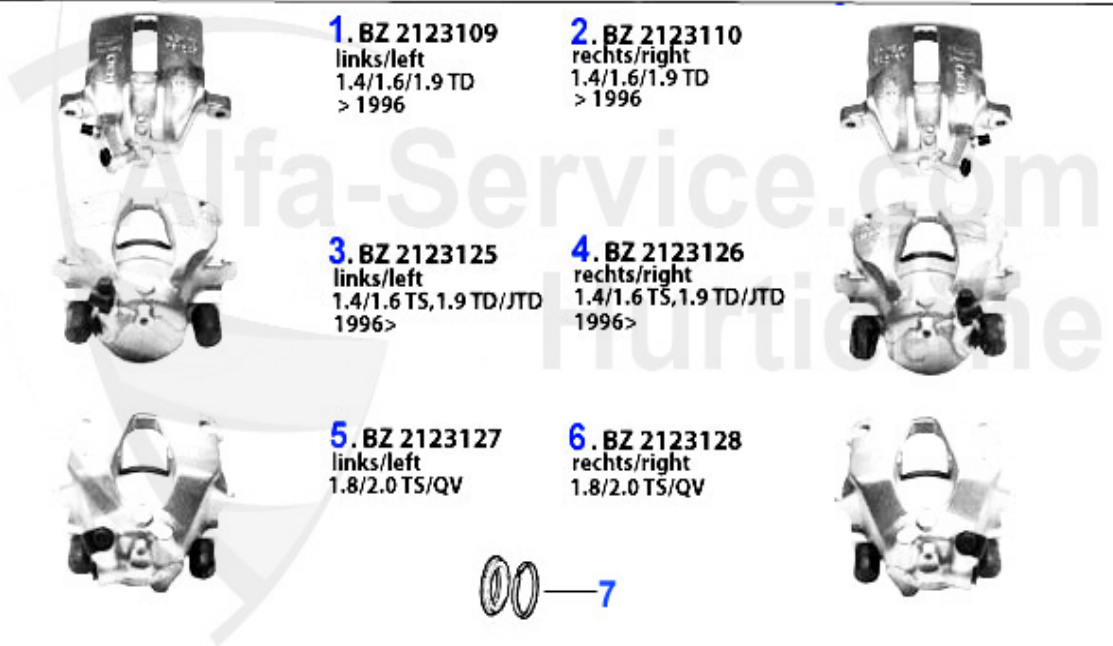

Bremszangen/Calipers 145/6 vorne/front

1	BZ2123109 pinza de frenos del. izq. 145/6 1.4/ 1.6 ie/1.9 TD 94-96 montaje: Bendix 1-piston (intercambio)	64.96 EUR
2	BZ2123110 pinza de frenos del. der. 145/6 1.4/ 1.6 ie/ 1.9 TD 94-96 montaje: Bendix 1-piston (intercambio)	64.96 EUR
3	BZ2123125 pinza de frenos del. izq. 145/6 96> 1.4/1.6 TS, 1.9 TD/JTD montaje: Ate	66.72 EUR
4	BZ2123126 pinza de frenos del. der. 145/6 96> 1.4/1.6 TS, 1.9 TD/JTD montaje: Ate	66.72 EUR
5	BZ2123127 pinza de frenos del. izq. gtv/spider (916) 145/6 1.8/2.0 TS	***
6	BZ2123128 pinza de frenos del. der. gtv/spider(916) 145/6 1.8/2.0 TS	94.72 EUR
7	RSBS4359 Reparatursatz Bremssattel vorn System ATE 54mm Kolbendurchmesser 145/6,1.4,1.8,2.0 16V Quadrifoglio, 1.9 JTD, 156(932)2.0 16V,V6 +SW für einen Bremssattel	19.90 EUR
7	RSBS4025 Reparatursatz Bremssattel vorn für ATE System, 54mm Durchmesser Alfa 145/6 (930)1.4/1.6/1.8/16VT.S. 1.9 JTD/2.0 TS 94-01,156/SW 2.0 TS. JTS/2.4JTD/2.5 V6/3.2GTA/1.9 JTD GT 1.9 JTD/ GTV(916C) 1.8/2.0 JTS 2.0 V6 (für einen Bremssattel)	21.99 EUR
7	RSBS89990 02 Reparatursatz für Bremssattel vorne 2123127/2123128,Gummimanschetten Preis pro Set, GTV Spider(916), 145/6 1.8/2.0L TS	23.68 EUR