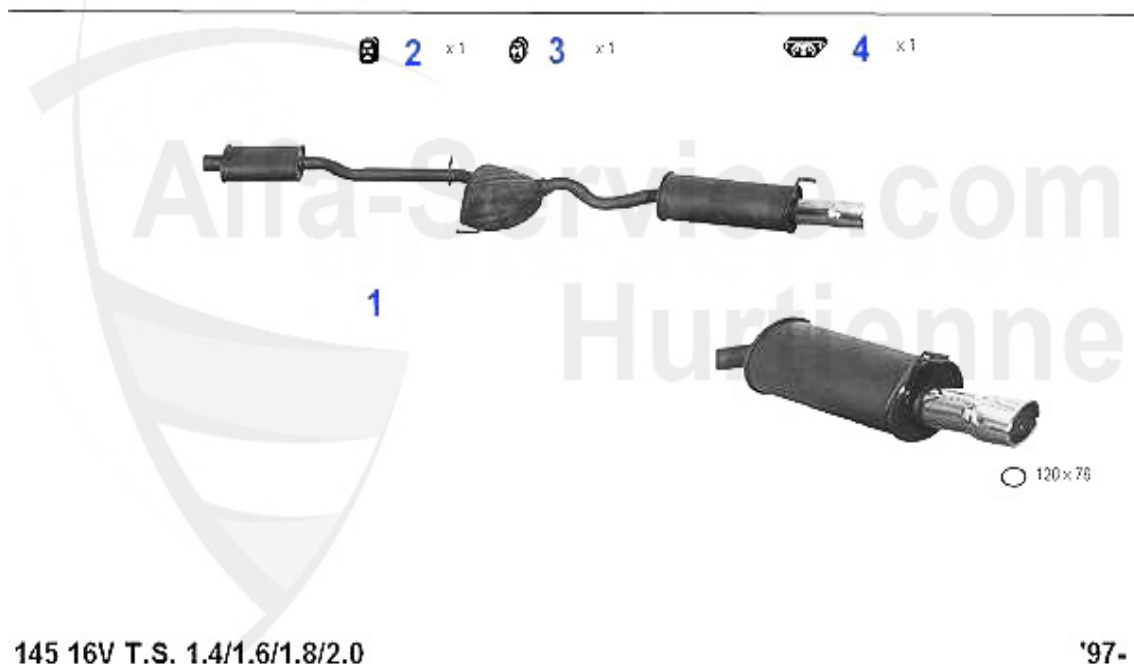

145/6 > escape > versiones "Sport" > TS 16V Bj. 96>

Sportauspuff/Sport Exhaust System 145 TS 16V

1	SNSD1134 silenciador terminal sport 145 1.4-2.0 16C TS 97>	399.00 EUR
2	SAT091124 silent bloc/soporte escape 145/6 ESD 155 MSD	3.59 EUR
3	SAT091140 silent bloc/soporte escape 145/6, ESD 16V TS,155 2.0 16V TS	4.19 EUR
4	SAT091041 silent bloc/soporte escape 145/6, 155 ESD	4.50 EUR