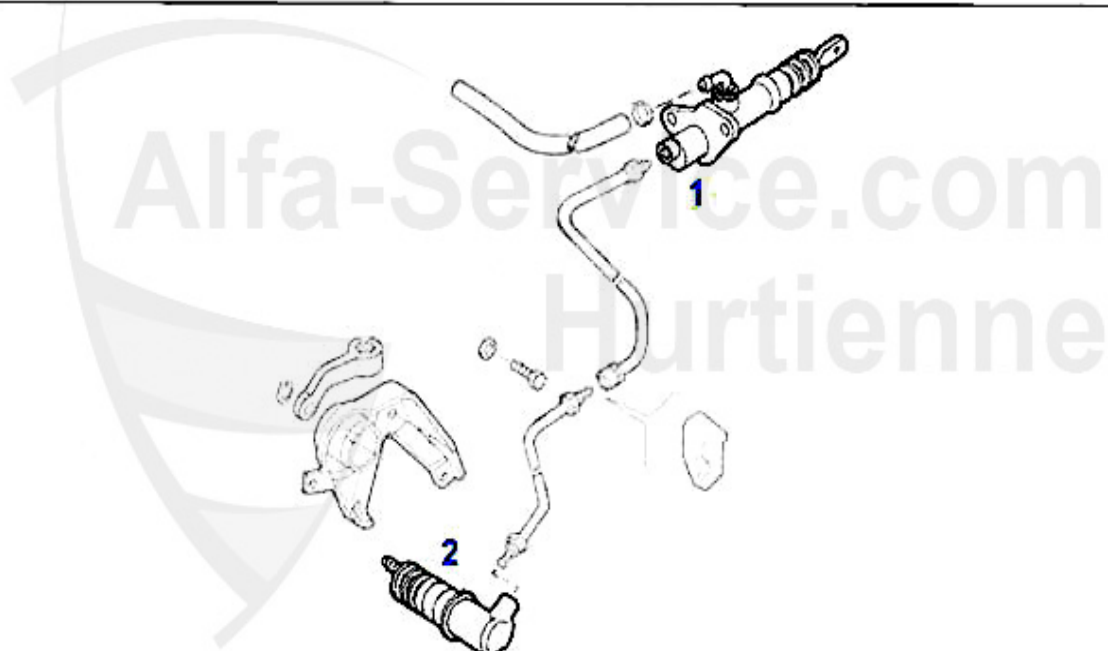

Kupplungsbetätigung/Clutch Actuation 145/6 1.9 TD/KAT.

1	KGZ027	cilindro emisor embr. 145/6,155, gtv/spider (916)	89.00 EUR
2	KNZ024	bombin embrague 145/6,155 #0075933>, gtv/spider (916) 7.95>	49.90 EUR