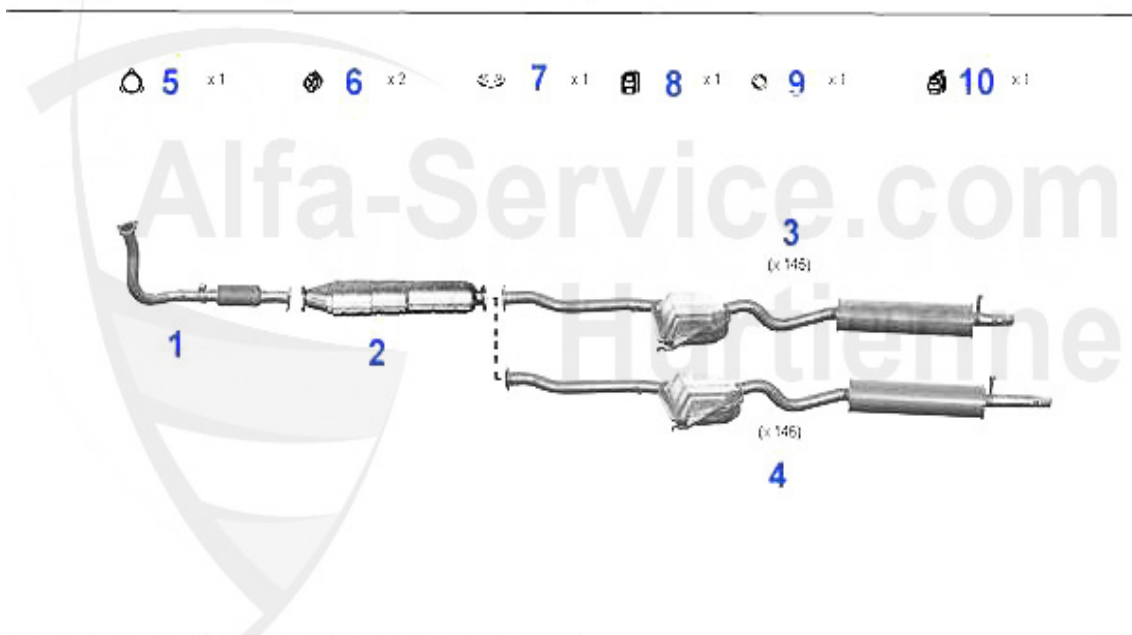

Abgasanlage/Exhaust System 145/6 1.9 TD Kat

145 / 146 1.9 TURBO DIESEL KAT. (1828 cc - 66 kW)

'94-

1	VSD254901 silenciador primario 145/6 1.9 TD catalizador 94>155 1.9 TD catalizador	208.85 EUR
2	KAT254933 catalizador 145/6 1.9 TD catalizador 155 1.9 TD catalizado	584.74 EUR
3	ESD113309 silenciador terminal 145 1.9 TD catalizador	221.22 EUR
4	ESD114309 silenciador terminal 145 1.9 TD catalizador 94>	243.95 EUR
5	SAT094477 junta escape primario 145/6,155 TD	6.26 EUR
6	SAT091119 silent bloc/soporte escape 145/6 TD catalizado	6.06 EUR
7	SAT094002 aro catalizador	8.90 EUR
8	SAT091124 silent bloc/soporte escape 145/6 ESD 155 MSD	3.59 EUR
9	SAT091011 aro caucho - soporte escape	1.80 EUR
10	SAT091073 silent bloc/soporte escape 145/6 TD ESD	2.46 EUR