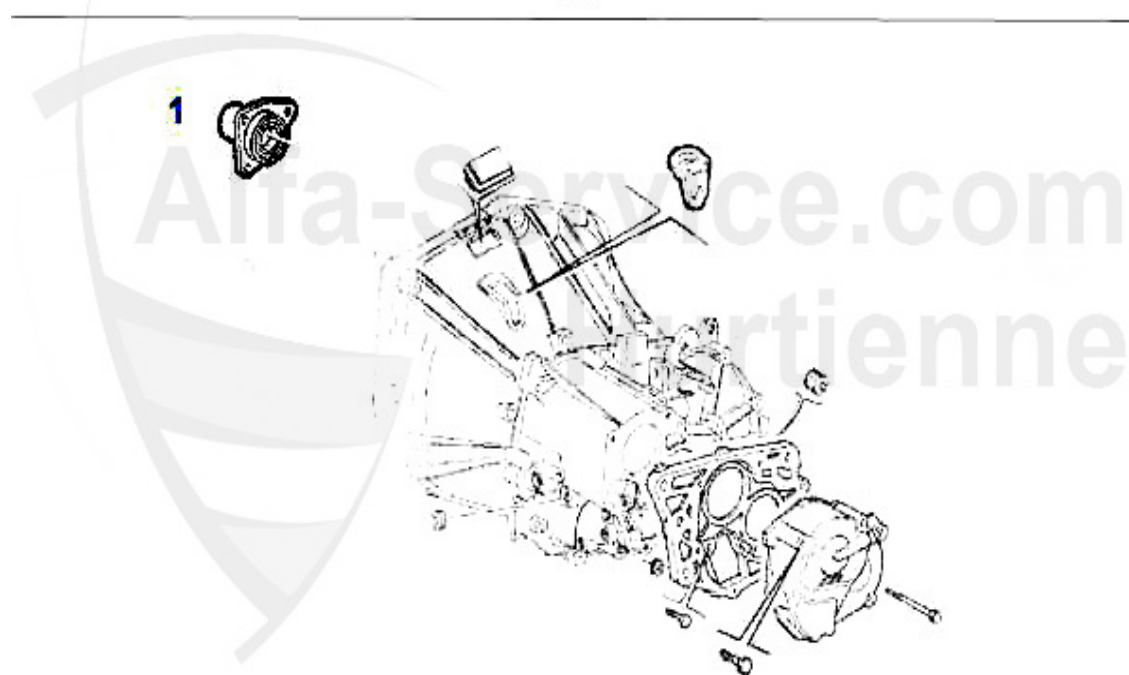

145/6 > transmision > embrague > guia cojinete de empuje 145/6 TS 16V

Ausrücker/Sleeve Bearing 145/6 1.4/1.6/1.8/2.0 TS

---

1 FH1140 guia para cojinete 145/6,147,155,156, gtv/spider (916)

19.49 EUR