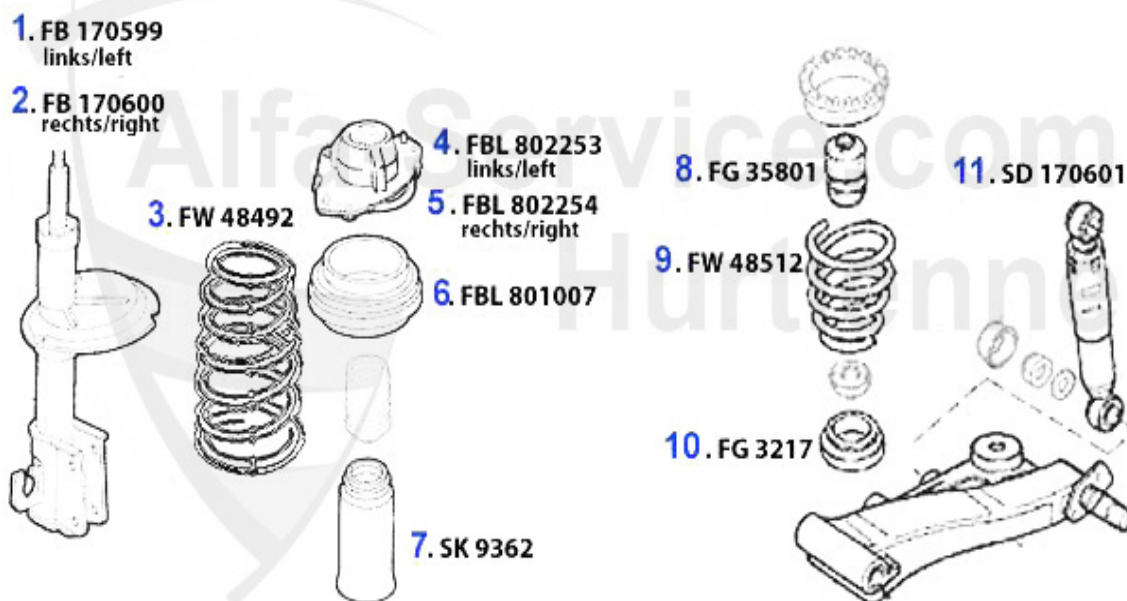

Federbeine/Struts 145/6 Boxer

1	FB170599	amortiguador del. izq. 145/6 >96 gas doble efecto	299.00 EUR
2	FB170600	amortiguador del. der. 145/6 > gas doble efecto	299.00 EUR
3	FW48492	muelle suspension delantero 145/6 1.4-1.6 ie 07.94-12.96	55.30 EUR
4	FBL802253	aro amortiguador del. izq. 145/6,155(jeu)	50.27 EUR
5	FBL802254	aro amortiguador del. der. 145/6,155(jeu)	50.27 EUR
6	FBL801007	aro amortiguador delantero 145/6,155	24.89 EUR
7	SK9362	protección amortiguador delantero 145/6,155	4.17 EUR
8	FG35801	tope para amortiguador trasero 145/6,155	6.90 EUR
9	FW48512	muelle suspension trasero 145/6,155	59.50 EUR
10	FG3217	aro caucho trasero 145/6,155	***
11	SD170601	amortiguador trasero 145/6,155 4.95> simple efecto	94.08 EUR