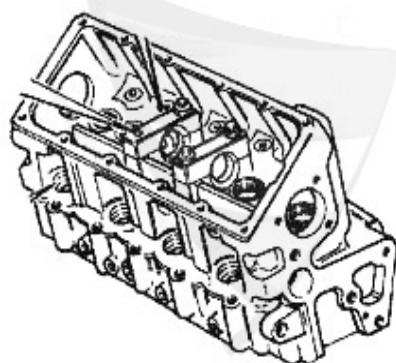

145/6 > motor > juntas motor > 1.9 TD/JTD > lote de esparragos culata 1.9 TD

Kopfschraubensatz/Head Screw Set 145/6 1.9 TD

1

---

1 ZKSS7700 juego de esparragos 145/6,155 1.9 TD 94-99

40.94 EUR