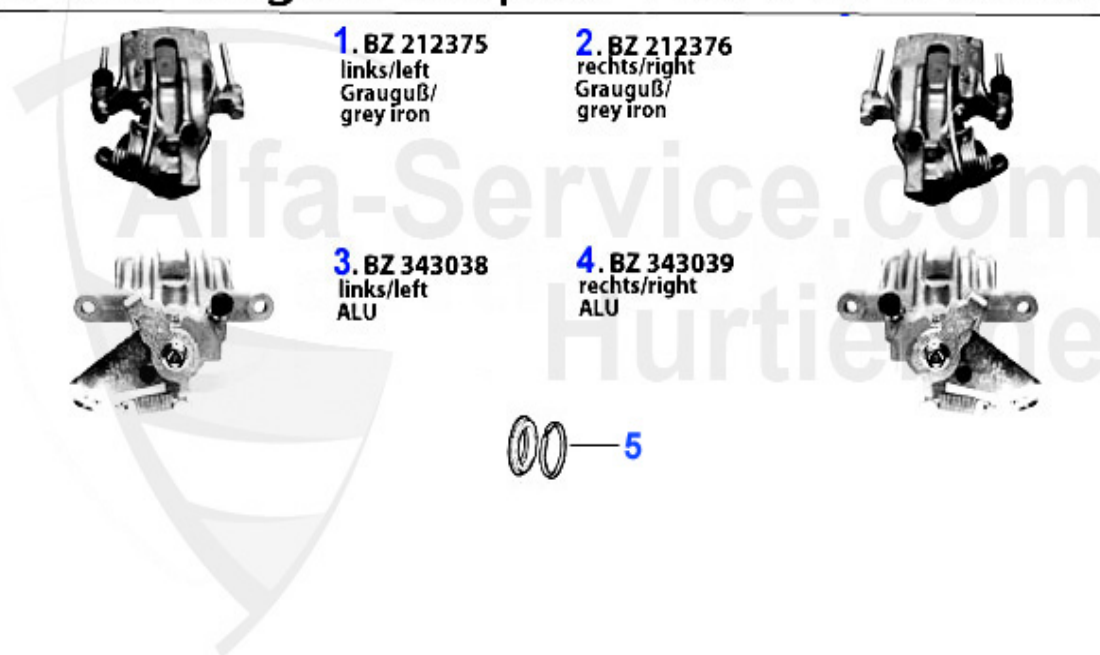

Bremszangen/Calipers 145/6 hinten/rear

1	BZ212375	pinza de frenos post. izq. 145/9 1.4/1.6/ 1.7 ie 16V/TS/1.9 TD, 155 todos, montaje: Lucas 1-piston (intercambio)	142.60 EUR
2	BZ212376	pinza de frenos post. der. 145/6, 1.4/ 1.6/1.7/ ie 16/TS/1.9 TD, 155 todas, montaje: Lucas 1-piston (intercambio)	142.60 EUR
3	BZ343038	pinza de frenos post. izq. 145/6,155 97> montaje: Lucas 1-piston Alu	94.47 EUR
4	BZ343039	pinza de frenos post. der. 145/6,155 97> montaje: Lucas 1-piston Alu	94.47 EUR
5	RSBS89990 03	Reparatursatz Bremssattel hinten 212375/212376 Gummimanschetten 145/ 146 1.4/1.6/1.7i 16V/TS/1.9TD,155 alle Lucas Bremssystem	27.00 EUR
5	RSBS4468	kit reparation pinza frenos trasero System LUCAS 38mm,para una lado	19.90 EUR
5	RSBS4129	Rep-Satz Bremszange hinten Lucas 145/6 94-99, 155 92-96, GTV/Spider 95-98	23.21 EUR