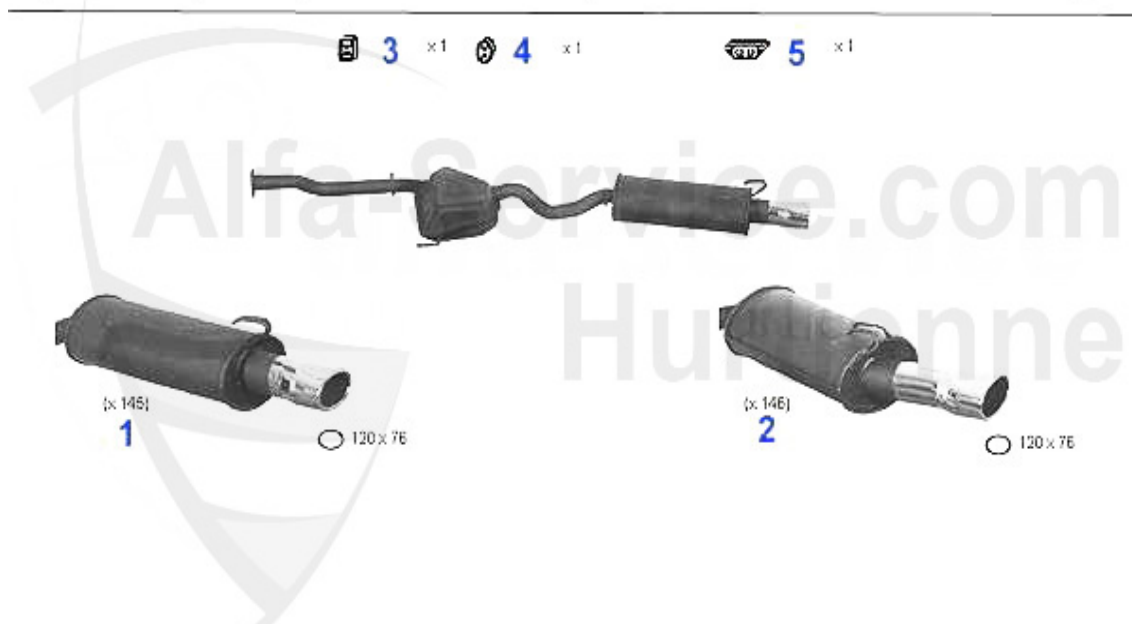

145/6 > escape > versiones "Sport" > 2.0 TS 16V Quadrifoglio Bj. >96

Sportauspuff/Sport Exhaust System 145/6 TS Quadrifoglio

145 QUADRIFOGLIO / 146 Ti 2.0 16V T.S.

9/'95-'96

1	SNSD1131 silenciador terminal sport 145 Quadrofoglio (contera oval cromada 120x76mm)	399.00 EUR
2	SNSD1141 silenciador terminal sport 146 2.0 16V TS Quadrofoglio (contera oval cromada 120x76mm)	278.00 EUR
3	SAT091124 silent bloc/soporte escape 145/6 ESD 155 MSD	3.59 EUR
4	SAT091140 silent bloc/soporte escape 145/6, ESD 16V TS,155 2.0 16V TS	4.19 EUR
5	SAT091041 silent bloc/soporte escape 145/6, 155 ESD	4.50 EUR