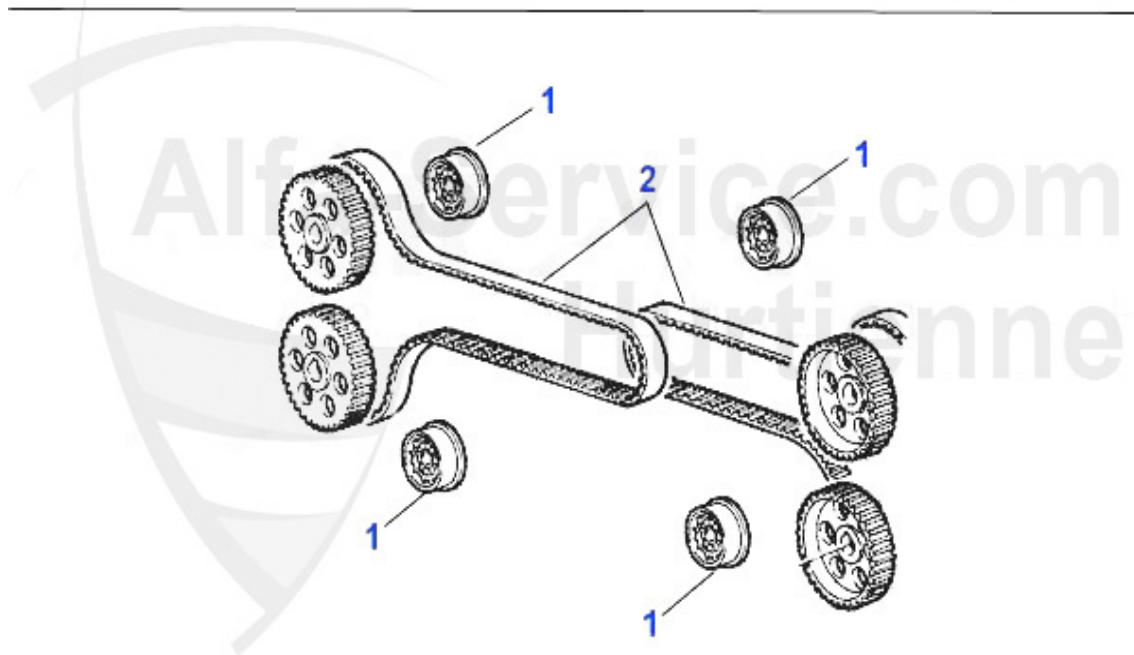

Zahnriemen 145/6 1.7 ie 16V Boxer

1	SR56010	rodillo tensor 33,145/6 1.7 ie 16V (rodillo suelto)	32.01 EUR
2	ZR94387	correa dentada 121SP200 33,145/6 1.7 ie 16V arbol de levas	41.00 EUR