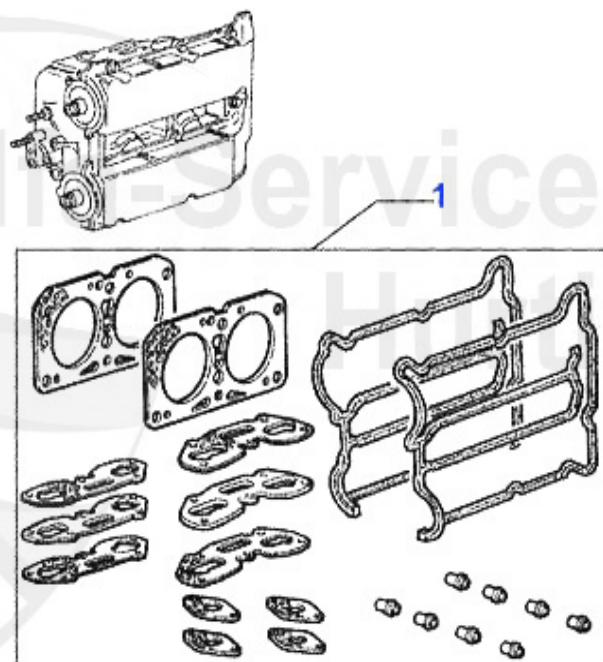

145/6 > motor > juntas motor > Boxer Bj. 94-96 > kit juntas motor 1.7 ie 16V

Kopfdichtsatz/Head Set 145/6 1.7 IE 16V Boxer

1 ZKDS2700 kit juntas motor-parte alta 145/146/33 1.7 ie 16V 90-96

116.62 EUR