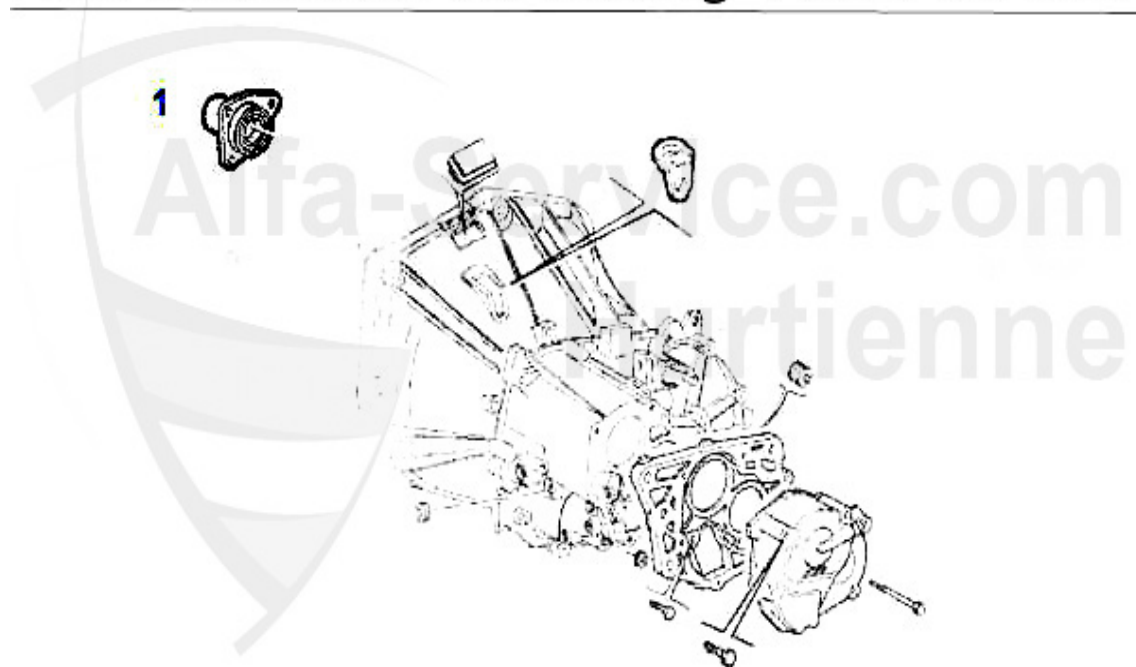

Ausrücker/Sleeve Bearing 145/6 1.9 JTD

1 FH11951 guia para cojinete 3 orificios 145/6, 147,155,164/Super,gtv/spider (916),
Nuovo GT

79.00 EUR