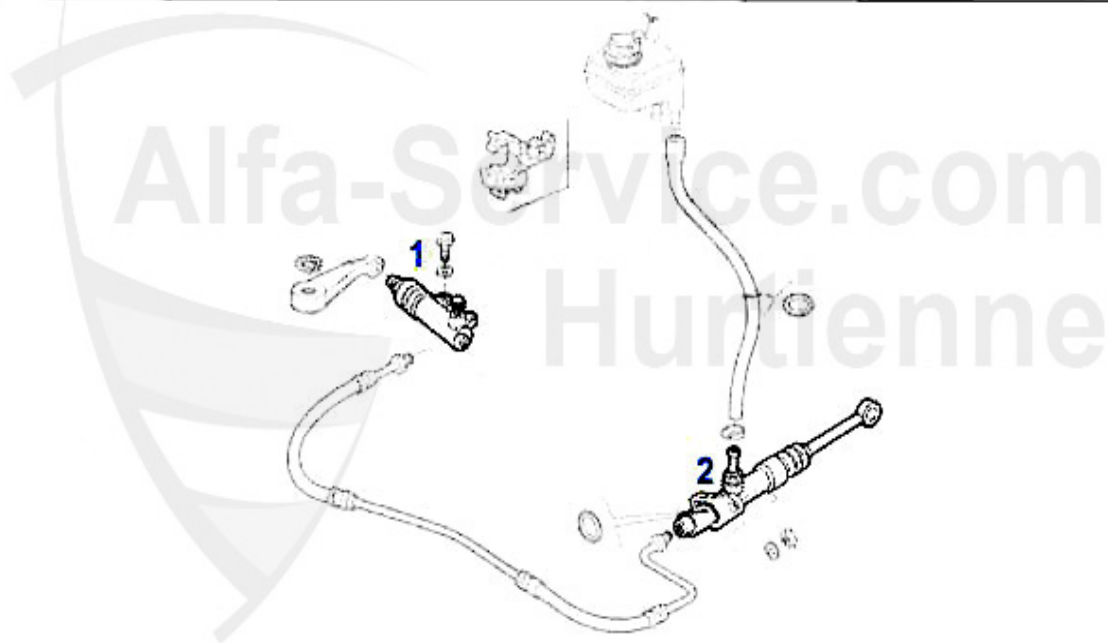

Kupplungsbetätigung/Clutch Actuation 145/6 2.0 TS 16V Quadrifoglio

1	KNZ024	bombin embrague 145/6,155 #0075933>, gtv/spider (916) 7.95>	49.90 EUR
2	KGZ027	cilindro emisor embr. 145/6,155, gtv/spider (916)	89.00 EUR