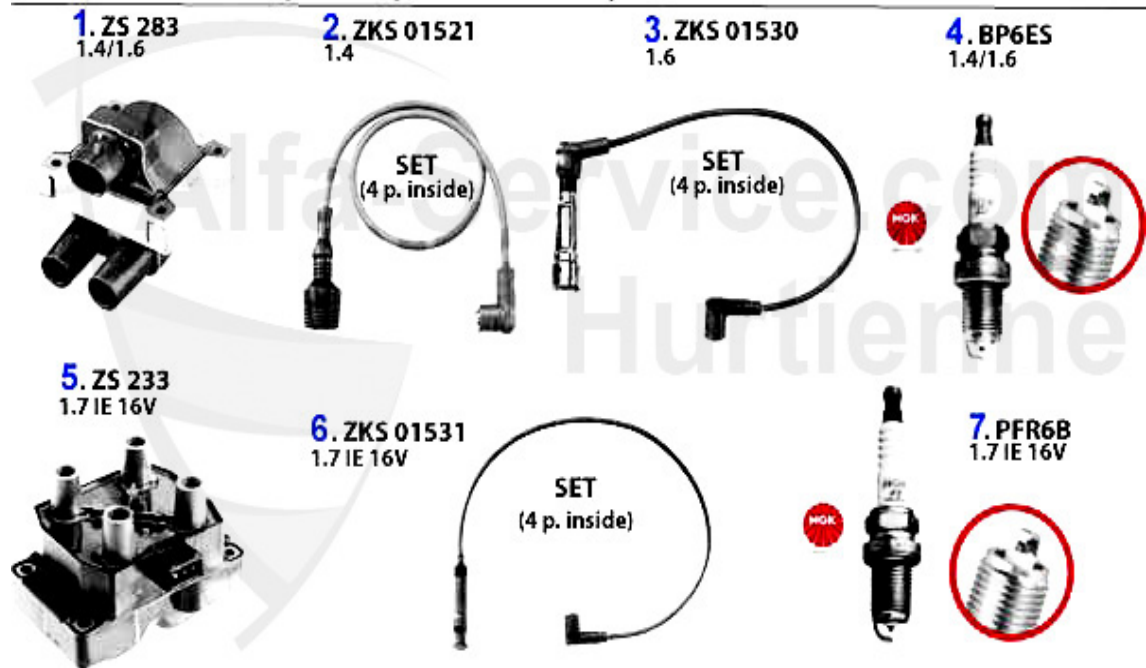

Zündanlage/Ignitionsystem 145/6 BOXER

1	ZS283	bobina33,145/6 1.4 ie 91-96 155 2.0 16V turbo 92-97 (encendido Marelli in distribidor)	19.96 EUR
2	ZKS01521	haz encendido 33 (907) 1.4ie 90-94 145-146 1.4 ie 94-96	45.01 EUR
3	ZKS01530	haz encendido 145/6 1.6 ie >96	95.00 EUR
4	BP 6 ES	bujia NGK 33 1.3/1.4/1.5/1.7/ ie 16V,75 1.6/1.8/Turbo/2.0/3.0 V6,90 1.8/2.0/ie,145/6 1.4/1.6 ie, Alfetta/GT/V (116) 1.8/2.0, Sud/Sprint 1.2/1.3/1.5 ti 1.2/1.3/ti, Sp	4.50 EUR
5	ZS233	bobina 33 (907), 145/6 1.6/1.7ie 90-96	98.00 EUR
6	ZKS01531	haz encendido 145/6 1.7 ie 16V 94-97	70.78 EUR
7	PFR 6 B	bujia NGK 33 1.7 ie 16V, 145/6 1.7 ie 16V,147 3.2 GTA, 156 2.5 V6 24V/3.2GTA,164 Super 3.0 V6 24V,166 2.5/3.0 V6 24V, gtv/spider (916) 3.0 V6 24V/3.2 V6	19.00 EUR