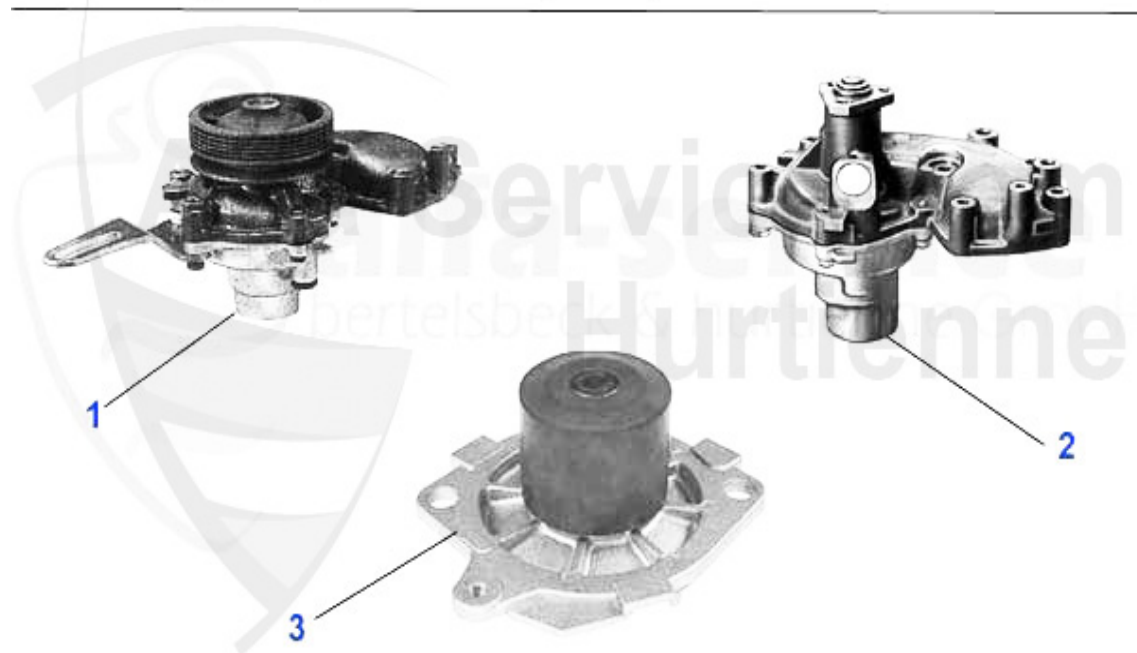

Wasserpumpe/Waterpump 145/6 1.9 TD/JTD

1	WP26310	bomba aqua 145/6,155 1.9 TD >#1723043	146.70 EUR
2	WP35858	bomba aqua 145/6,155 1.9 TD #1723044>	123.11 EUR
3	WP15970	bomba aqua 145/6,147,156,166 1.9/2.4 JTD	60.52 EUR