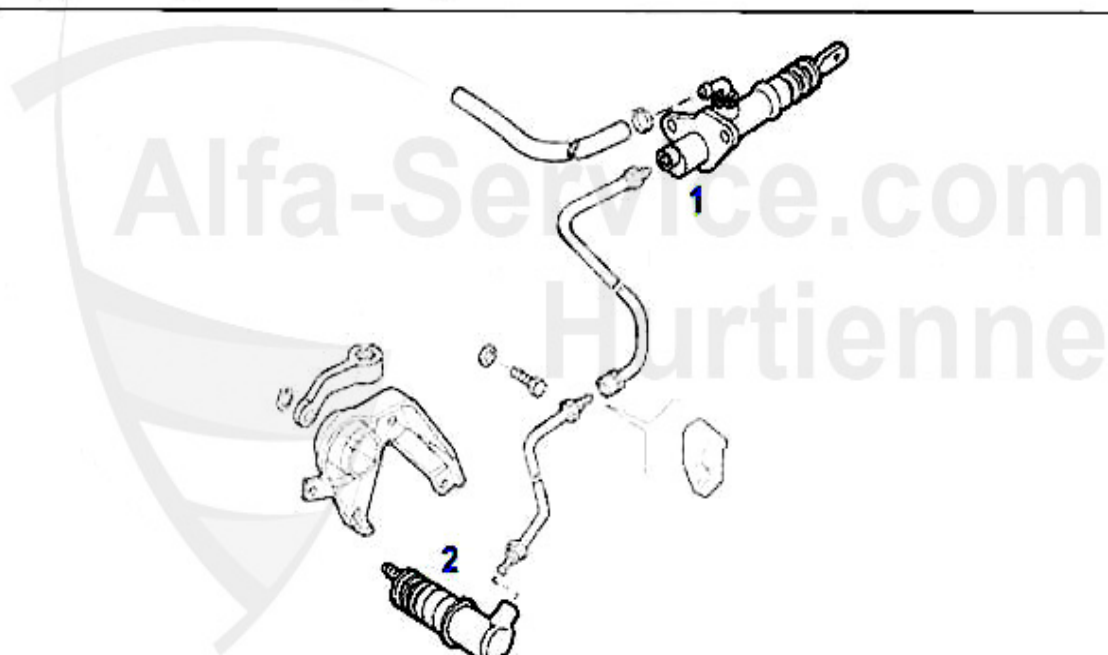

Kupplungsbetätigung/Clutch Actuation 145/6 1.9 JTD

1	KGZ027	cilindro emisor embr. 145/6,155, gtv/spider (916)	89.00 EUR
2	KNZ028	bombin embrague 145/6,155,156,164, gtv/spider (916)	51.50 EUR