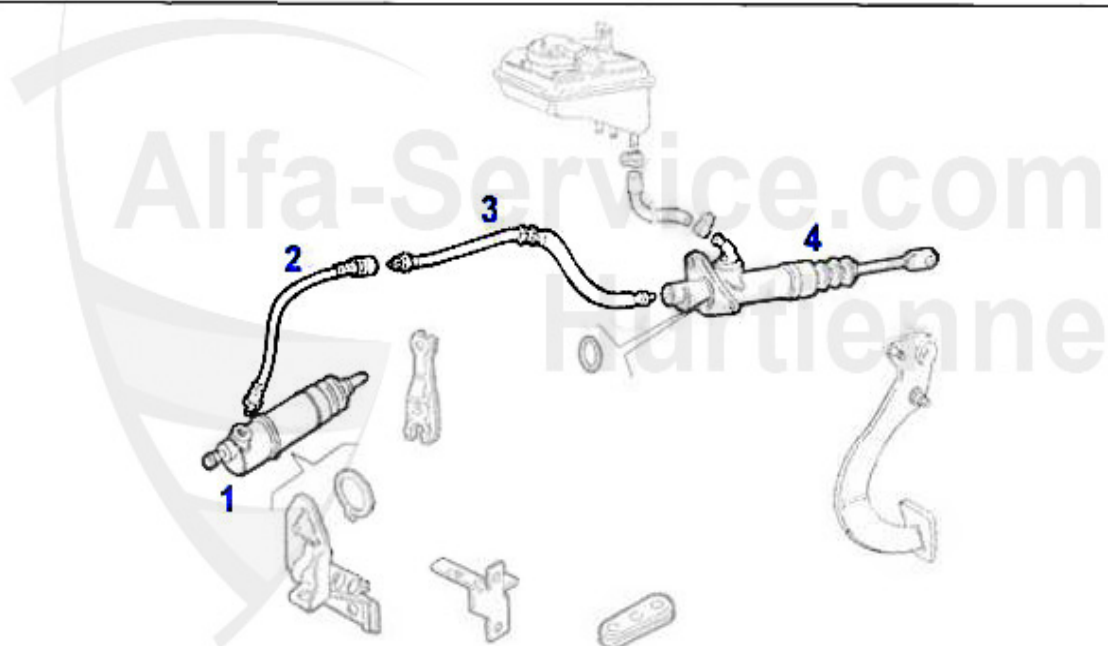

Kupplungsbetätigung/Clutch Actuation 145/6 Boxer Bj. >96

1	KNZ008	bombin embrague Sud/Sprint,33 (905/7) 145/6, 1.4,1.6,1.7, 16V,156,gtv/spider (916) fijacion por clip	59.00 EUR
2	KS09618	latiguillo embrague (para receptor) 145/6 Boxer, 155 2.5 V6	***
3	KS06168	latiguillo embrague (para emisor) 145/6 Boxer	19.61 EUR
4	KGZ028	cilindro emisor embr. 145/6 1.4,1.6, 1.7 16V 94-96	101.55 EUR