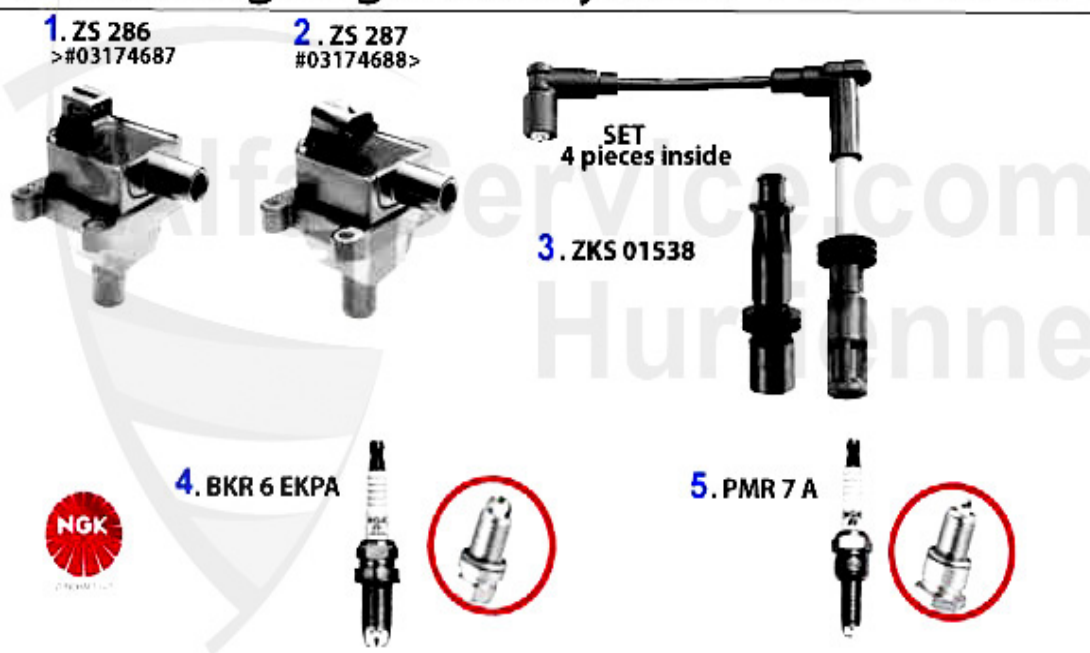

Zündanlage/Ignitionsystem 145/6 TS 16V

1	ZS286	bobina 145/6,155,156,spider/gtv (916) 1.6-2.0 TS, 95>	67.00 EUR
2	ZS287	bobina 145/6,155,156,166,gtv/spider (916) 1.4-2.0 TS 09.97>	88.50 EUR
3	ZKS01538	haz encendido 145/6 1.4/1.6/1.8/2.0 ie 16V TS 97>, 155 1.6/1.8/2.0 ie 16V TS,gtv/spider 1.8/2.0 16V TS,166 2.0 TS	165.01 EUR
4	BKR 6 EKPA	bujia NGK 2 electrodos 145/6,147,155,156 166 gtv/spider (916) todas 4 cil. TS/ JTS 95> (atencion: por cilindro, hace falta 1xBKR6EKPA+1xPMR7A)	27.50 EUR
5	PMR 7 A	bujia NGK Idrium larga duracion 145/6, 147,155,156,166,gtv/spider (916) todos 4 cil. TS/JTS 95> (atencion: por cilindro, hace falta 1xPMR7A/BKR6EKPA)	27.50 EUR