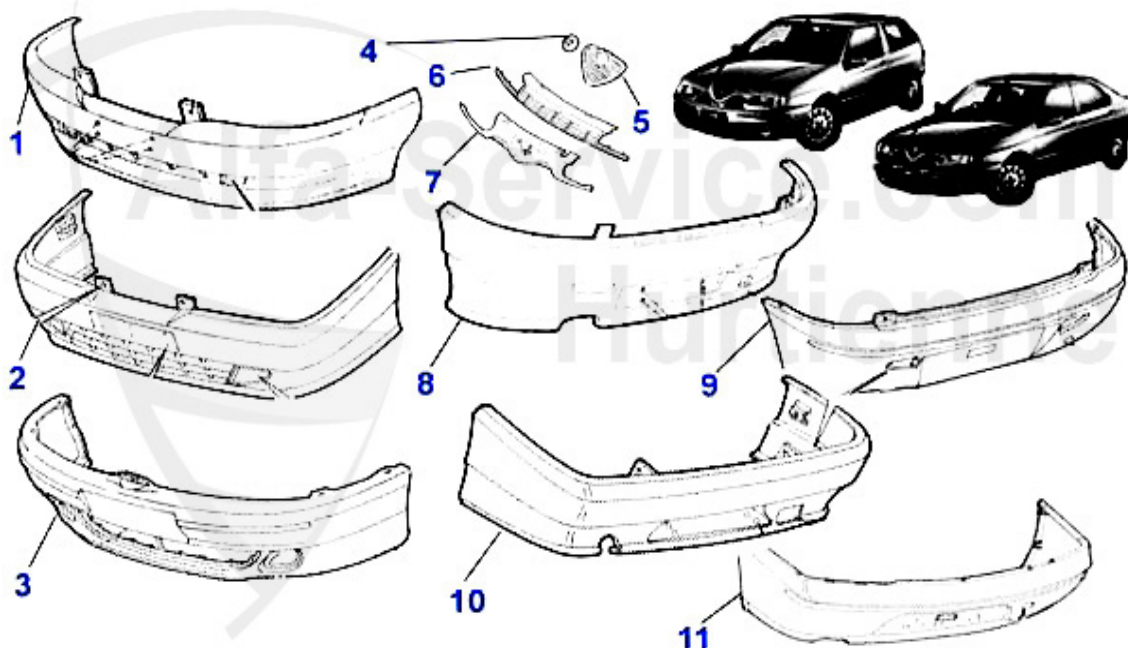

Stoßstangen/Bumpers 145/6

1	STF02905	parachoques delantero 145/6 1.4ie/ 1.9 TD con faros anti-niebla & limpia-faros, negro, >99	234.92 EUR
1	STF02903	parachoques delantero 145/6 1.4ie/1.9TD sin faros anti-niebla/sin limpia-faros, negro, >99	210.30 EUR
1	STF02908	parachoques delantero 145/6 1.6/1.8/2.0/ con faros anti-niebla & limpia-faros, brosse >99	255.45 EUR
1	STF02907	parachoques delantero 145/6 1.6/1.8/2.0 con faros anti-niebla/sin limpia-faros, brosse >99	286.22 EUR
1	STF02906	parachoques delantero 145/6 1.6/1.8/2.0 sin faros anti-niebla/sin limpia-faros brosse >99	255.45 EUR
2	STF02904	parachoques delantero 145/6 1.4ie/1.9TD con faros anti-niebla/sin limpia-faros, negro, >99	234.92 EUR
3	STF02910	parachoques delantero 145/6 99>	265.70 EUR
4	23 033 3 0	Alfa emblema 75 mm metal, 33,75,145/6, 155,156,164,166,916	24.00 EUR
4	23 038 0 0	Alfa Emblem 75mm Metall 33,75,145/6,155,156,164,166 115 (Klebebefestigung)	19.00 EUR
5	KG02995	corazon de rejilla 145/6	***
6	KG02997	rejilla 145/6	***
7	KG02996	rejilla 145/6 >96	***
8	STF02955	parachoques trasero 145 >99	238.00 EUR
9	STF81799	parachoques trasero 145 99>	***
10	STF02956	parachoques trasero 146 >99	452.20 EUR
11	STF81899	parachoques trasero 146 99>	241.08 EUR