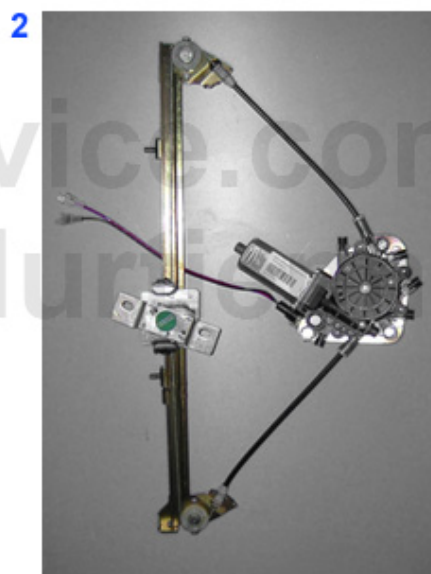

145/6 > carroceria > elevalunas

1	FH010122	elevalunas del. izq. 145/6	97.00 EUR
1	FH010123	elevalunas del. der. 145/6	97.00 EUR
2	FH010124	elevalunas tras. der. 145/6	116.99 EUR
2	FH010125	elevalunas tras. izq. 145/6	116.99 EUR