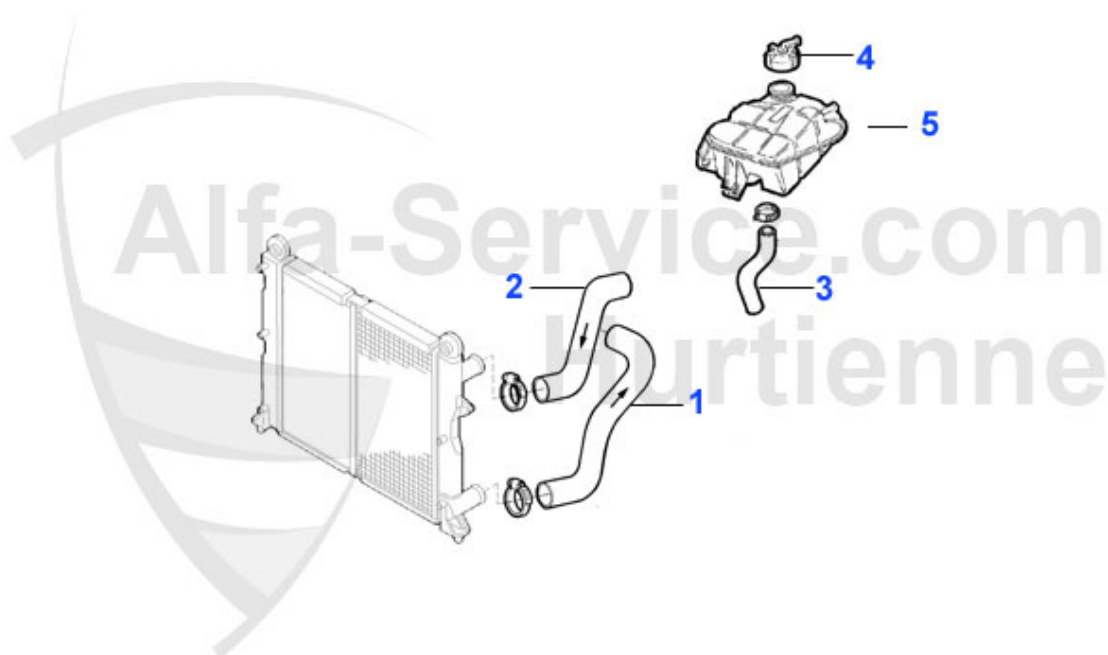

145/6 > motor > circuito agua > TS 16V > vaso de expansion

1 KWB4720 Kühlwasser Ausgleichs- behälter 145/146/156 1,8-2,0TS/1,9-2,4JTD (97-02

39.00 EUR

145/6 > motor > circuito agua > TS 16V > mangueras

1	KWS03082 manguera aqua inf. 145/6 1.4/1.6/1.8/ 2.0 16V TS/ 1.9 TD,155 TS 16V	12.83 EUR
2	KWS03081 manguera aqua 145 2.0 16V (hacia radiador) radiador #60626029	***
3	KWS03083 Kühlwasserschlauch unter Ausgleichs behälter 145/6,155 TS 16V	***
4	KD56738 Deckel für Ausgleichsbehälter 145/6,164,166,Spider+GTV916 1,8TS 16V/2,0TS CF2+CF3/2,0JTS	9.37 EUR
5	KWB4720 Kühlwasser Ausgleichs- behälter 145/146/156 1,8-2,0TS/1,9-2,4JTD (97-02	39.00 EUR