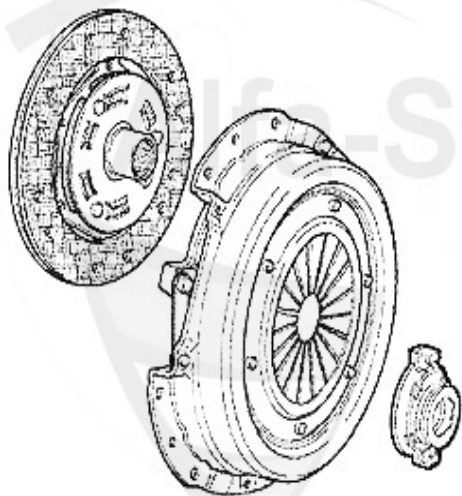

## Kupplungs-Kit/Clutch Set 145/6 1.9 TD

---

1. KK345001

Ø 215 mm

---

1 KK345001 kit embrague 145/6,155 1.9 TD 93-99

189.78 EUR

145/6 > transmision > embrague > guia cojinete de empuje 145/6 1.9 TD