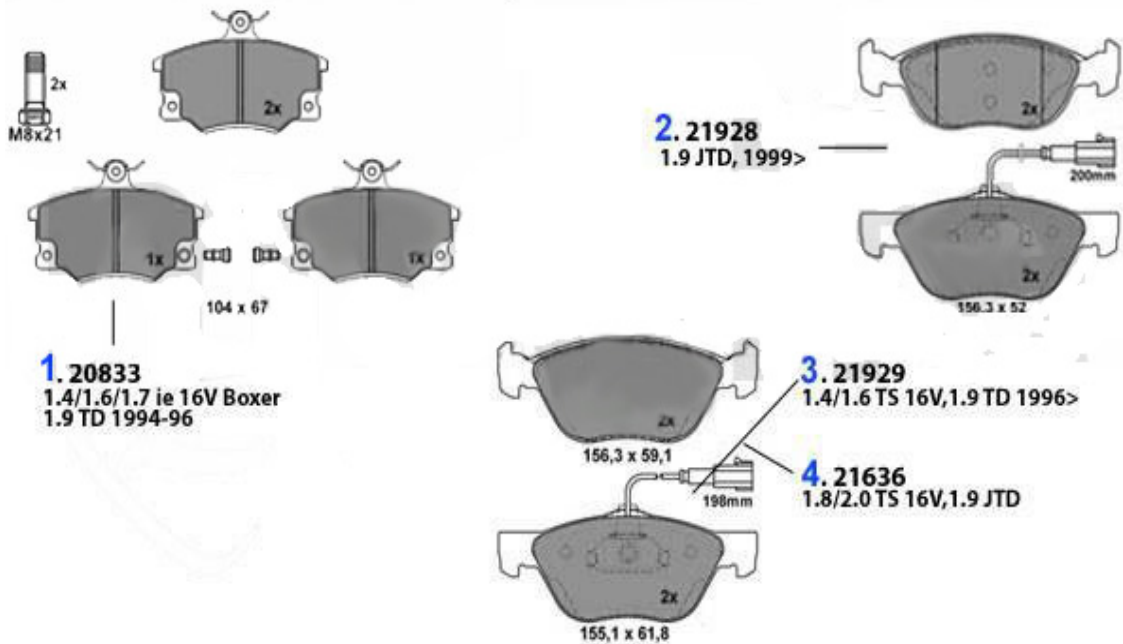

Brembeläge/Brakepads 145/6 vorne/front

1	20833 171 25	juego de pastillas de frenos con testigo 145/6 1.4/1.6/1.7/1.8/16V/TS 94-96 155 1.7/1.8/2.0/TS/1.9 TD, spider (916) 2.0 TS/2.0 V6t 95-98 montaje: Lucas	42.98 EUR
2	21928 179 05	juego de pastillas de frenos delantero con testigo 145/6, 1.9 JTD 02.99-01.01 montaje: Ate	45.65 EUR
3	21929 179 05	juego de pastillas de frenos delantero con testigo 145/6 1.4/1.6/2.0/16V TS/1.9TD,spider,gtv (916)2.0 TS CF 3/JTS >9.03 montaje: Ate	50.02 EUR
4	21636 193 05	juego de pastillas de frenos delantero con testigo 155 1.6/1.8/2.0/16V TS/ 2.5 V6/TD 05.96>, 156 1.6/1.8/2.0/16V TS/JTS/V6/1.9/2.4 JTD, gtv/spider (916) 1.8/2.0 TS CF2/Turbo V6/3.0 V6 12V	60.52 EUR