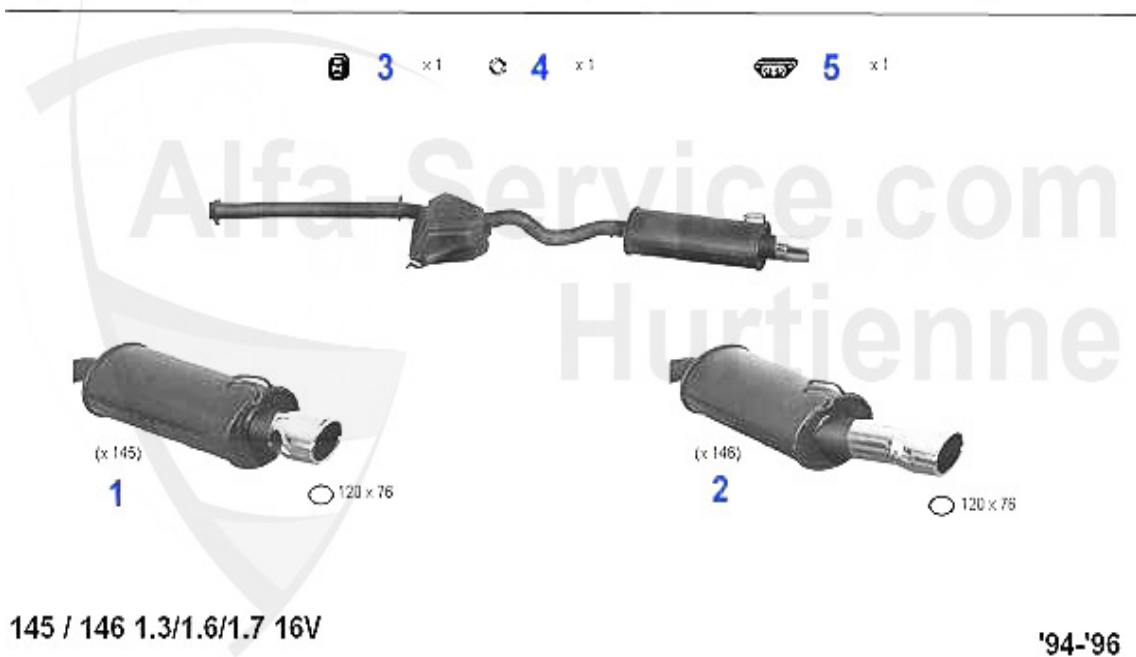

Sportauspuff/Sport Exhaust System 145/6 Boxer Bj. 94-96

1	SNSD1130	silenciador terminal sport 145 1.3-1.7 16V 94-96 (contera oval cromada 120x76mm)	289.00 EUR
2	SNSD1140	silenciador terminal sport 145 1.3-1.7 16V 94-96 (contera oval cromada 120x76mm)	259.00 EUR
3	SAT091124	silent bloc/soporte escape 145/6 ESD 155 MSD	3.59 EUR
4	SAT091011	aro caucho - soporte escape	1.80 EUR
5	SAT091041	silent bloc/soporte escape 145/6, 155 ESD	4.50 EUR