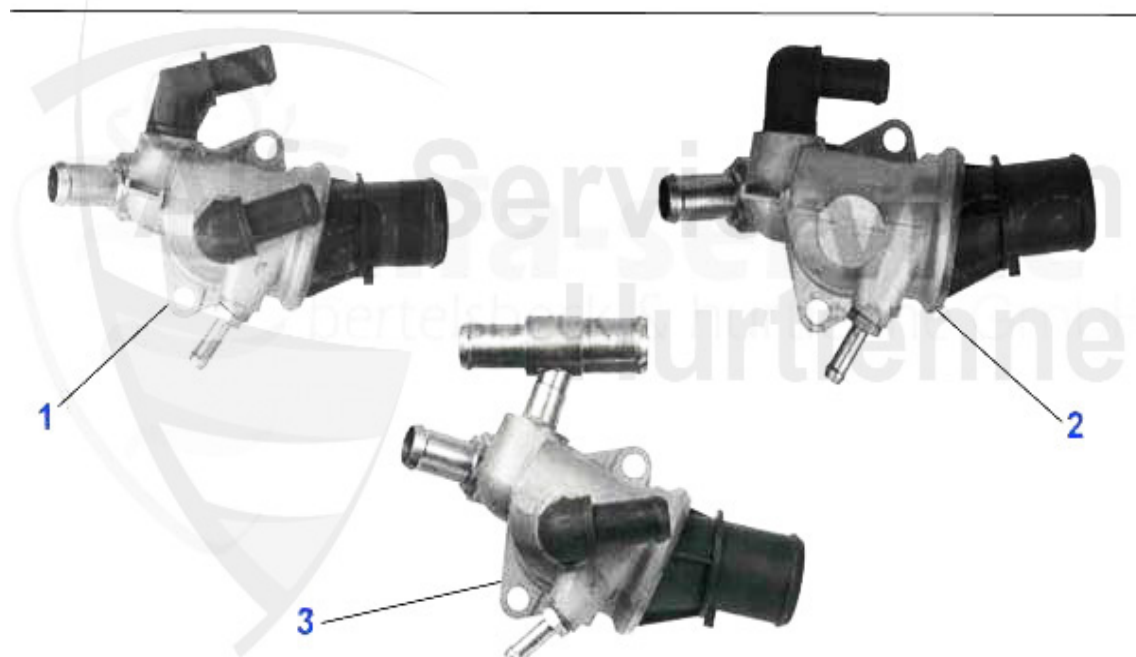

Termostato 145/6 TS 16V

1	TH656883	termostato 145/6,155,1.4/1.6 ie TS 97> (con carter)	67.50 EUR
2	TH650688	termostato 145/6,147,156,gTV (916) 1.6/1.8/2.0 ie TS 98> (con carter)	69.00 EUR
3	TH649083	termostato 145/6,155,gTV/spider (916) 1.8/2.0 ie TS (con carter)	89.00 EUR