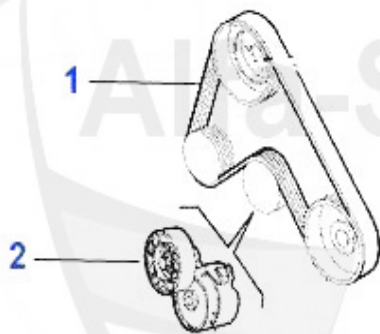

## Keil-/Keilrippenriemen 145/6 1.9 TD

ohne/without  
Klimaanlage/AC:

mit/with  
Klimaanlage/AC:

1	03 214 0 0 correa 9,5 x 725	11.00 EUR
2	KRR5PK915correa dentada 5PK915 145/6 1.9 TD, a partir du motor #1723043 alternador/ bomba aqua	15.59 EUR
2	KRR5PK907correa dentada 5PK907 145/6 1.9 TD, motor #1723043 alternador/bomba aqua	16.92 EUR
3	KRR5PK990correa dentada 5PK990 145/6,155 1.9 TD a partir du motor 1723043 alternador bomba aqua/compresor A/C	16.72 EUR
3	KRR5PK975correa dentada 5PK975 145/6,155,1.9 TD #1723043 alternador/bomba/aqua compresor A/C	16.36 EUR
4	UR55860 rodillo correa dentada 145/6,155,164,	23.80 EUR
5	KRR5PK938correa dentada 5PK938 145/6,155, 1.9 TD compresor A/C	15.28 EUR

## Keilrippenriemen 145/6 1.9 JTD

ohne/without  
Klimaanlage/AC:

mit/with  
Klimaanlage/AC:

<b>1</b>	<b>KRR6PK103</b>		<b>21.75 EUR</b>
5	correa dentada 6PK1035 145/6,156,147 1.9 JTD sin A/C		
<b>2</b>	<b>SPA55872</b>	<b>brazo tensor correa dentada 145/6-7,156, 1.9 JTD (81/85KW con/sinA/C)</b>	<b>44.21 EUR</b>
<b>3</b>	<b>UR55847</b>	<b>rodillo correa dentada 145/6,147,156 1.9 JTD con A/C</b>	<b>30.68 EUR</b>
<b>4</b>	<b>KRR6PK179</b>		<b>30.06 EUR</b>
5	correa dentada 6PK1795 145/6 1.9 JTD 77 KW 2.99> alternador/compresor A/C		
<b>4</b>	<b>KRR6PK177</b>		<b>33.34 EUR</b>
5	correa dentada 6PK1775 145/6 1.9 JTD 77KW >1.99 alternador/compresor A/C		