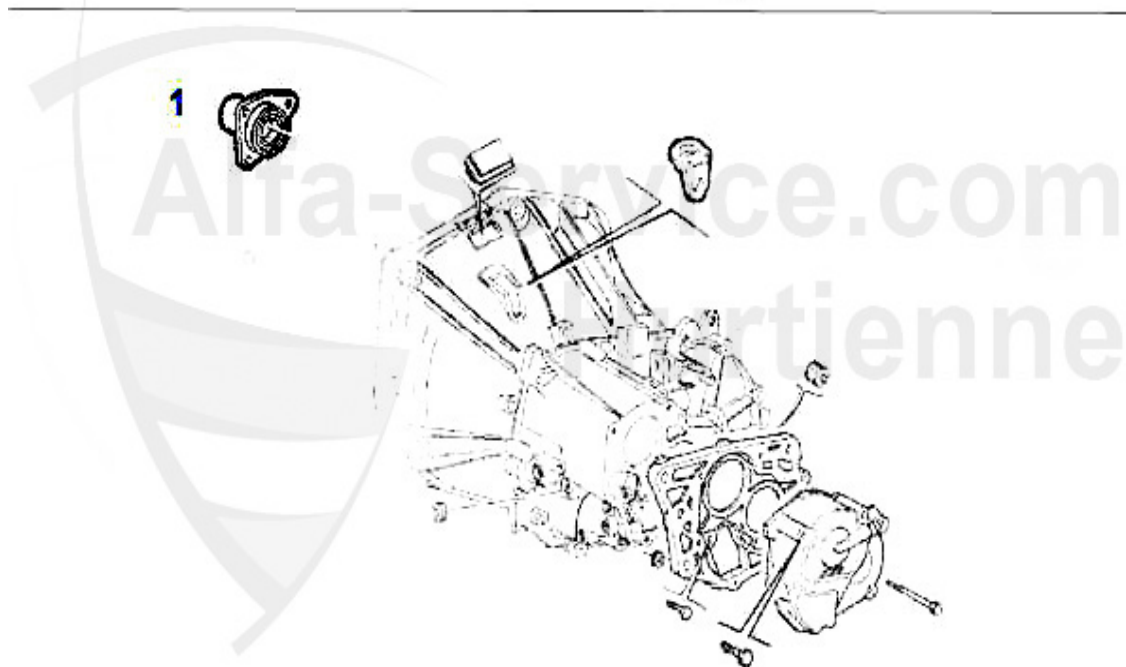

145/6 > transmision > embrague > guia cojinete de empuje 145/6 1.9 TD

Ausrücker/Sleeve Bearing 145/6 1.9 TD

---

1 FH1140   guia para cojinete 145/6,147,155,156, gtv/spider (916)

19.49 EUR