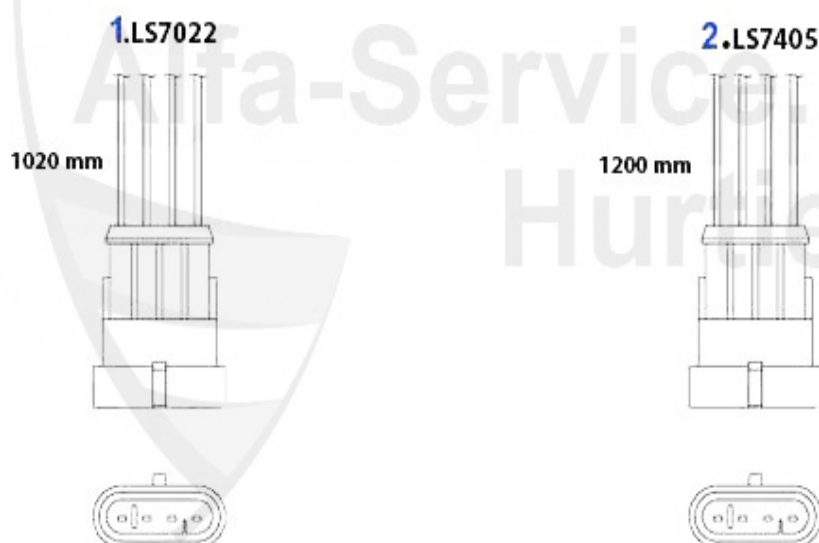

Lambda-Sonde/Lambda Probe 145/6 TS 16V

1	LS7022	sonda Lambda 145/6 1.4/1.6/1.7/1.8 2.0/16V/TS, 155 1.6/1.7/2.0 16V TS 5.96> 164 Super 3.0 24V, gtv/spider (916) 95-08.97 4 vias	85.00 EUR
2	LS7405	sonda Lambda 145/9 1.4/1.6/1.8/16V TS/2.0 QV, 156 1.6 16V TS #0023373> 156 1.8/2.0/16V TS/2.5 V6 24V,166 V6 spider/gtv (916) 1.8/ +4vias	127.00 EUR