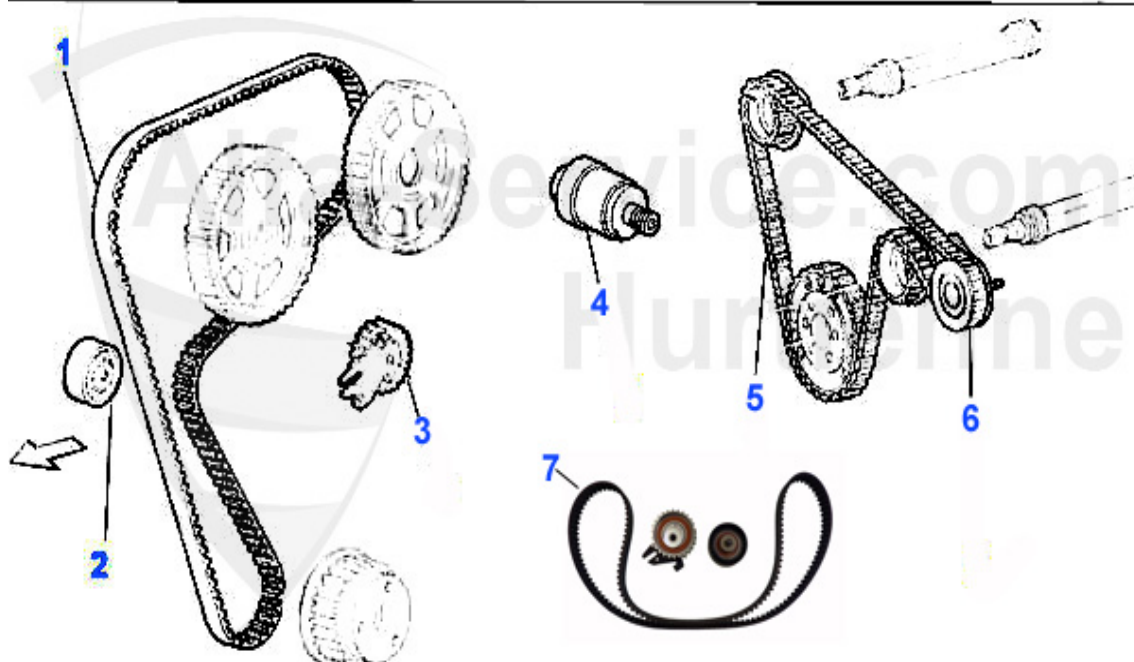

Zahnriemen 145/6 TS 16V

1	ZR94675	correa dentada 166SHPN240H 145/6,155/6 4 cil. (Mot.CF2/3) arbol de levas (version alta temperatura) CUIDADO al N° de motor	42.58 EUR
1	ZR94674	correa dentada 163SHPN240H 145/6 1.4 ie 16V TS, 147 1.6 16V TS, 156 1.6 16V TS arbol de levas (version alta temperatura)	22.00 EUR
1	ZR94590	correa dentada 168SHPN240H 145/6 1.8/2.0 ie/16V/TS, 147 2.0 16V TS, 155 2.0 16V TS, 156 1.8/2.0 ie 16V TS/JTS 166 2.0 TS,gtv/spider (916) 1.8 2.0 16V TS arbol de levas	49.50 EUR
2	UR55851	rodillo correa dentada 145/6/7, 155/6, 166,gtv/spider (916)	32.50 EUR
3	SR55835	rodillo tensor 145/6/147,155/156,166, gtv/spider (916) 4 cil.	89.50 EUR
3	SR55850	rodillo tensor 145/6 1.4 ie 16V TS, 155/6 1.6 ie 16V TS/2.0 JZS/gtv/spider (916) 2.0 JTS	36.00 EUR
4	SZV6066619	variador de fase ORIGINL 145/6,155,156,164,166 gtv/spider (916)	479.00 EUR
4	SZVRS1545	Reparatursatz Spritzzeitversteller Alfa 145/46 155/6 Spider / GTV 916	19.00 EUR
5	ZR94591	correa dentada 130SLDD150H 145/6, 115/6 2.0 16V TS arbol de equilibrio (version alta temperatura)	66.00 EUR
5	ZR94715	correa dentada 126SHPDD150H 145/6, 155,spider/gtv (916) 2.0 16V TS arbol de equilibrio (version alta temperatura)	89.00 EUR
6	SR20443	rodillo tensor para arbol equilibrio 2.0 TS gtv/spider (916), 155,156 Mot.-Nr. 0134319>	39.50 EUR
7	ZR04000	Spannrollensatz 3 teilig Zahnriemen,Spannrolle, Umlenkrolle AR145/6 1,4+1,6 AR147 1,6 TS/ AR156 1,6 TS	66.00 EUR