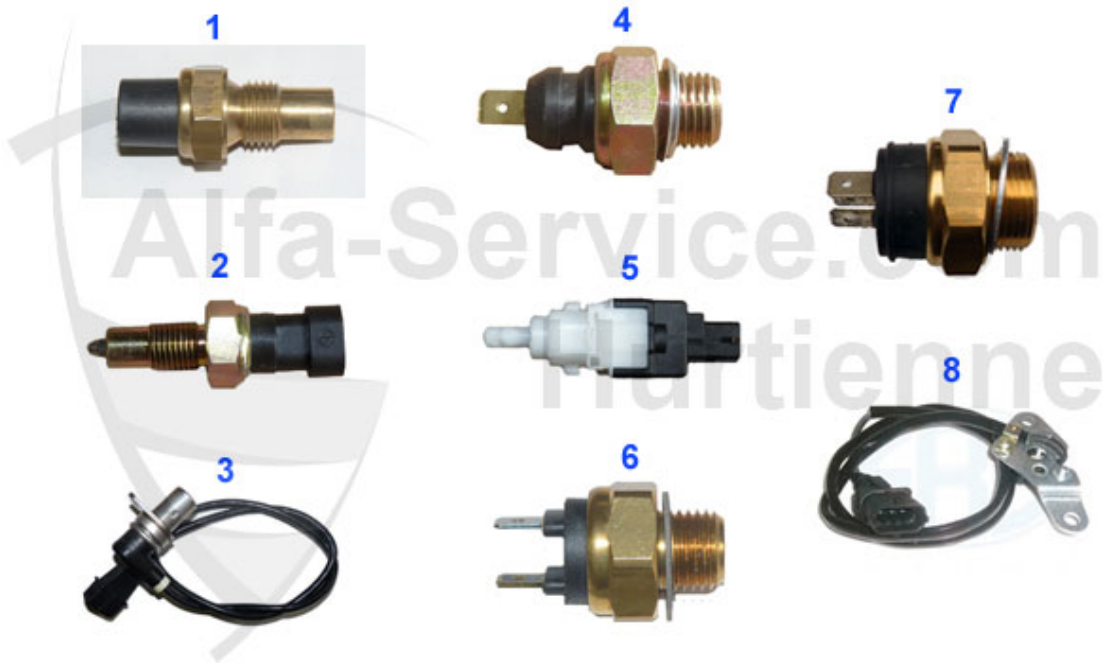

145/6 > electricidad > electricidad motor > sensores

1	WTG6028	Geber Kühlwassertemperatur Sud/Sprint, 33 (905/7), 145/6 Bj. >96,75 2.0 TS, 155 TS 8V Bj. >96,164/Super 2.0 TS >Temperatur-Kontrollleuchte	7.50 EUR
1	WTG60114	Geber Kühlwassertemperatur 33 (905/ 7), 145/6 Bj. >96,75 2.0 TS, 155 Bj. >96,164/Super >Temperatur-Kontrollleuchte	7.50 EUR
1	WTG11520	Kühlwasser-Temperaturgeber 145/6 1.4/1.6 IE > Motorsteuerung	14.01 EUR
1	WTG6035	Geber Kühlwassertemperatur 145/6, 15 5 1.9 TD	20.49 EUR
2	RFS4553	Rückfahrlichtschalter 147, 156, 166, gtv/spider (916), Novo GT, 145/6 1.9 JTD	39.00 EUR
2	RFS2821	Rückfahrlichtschalter 145/6 Bj. 94-96	9.00 EUR
2	RFS9076	Rückfahrlichtschalter 147, 155, 156, gtv/spider (916), Nuovo GT, 145/6 1.4-2.0 TS u. 1.9 TD	12.00 EUR
3	NWS92752	Klopfsensor Spider/GTV (916) 164, 155, 156, 166, 145, 146	39.90 EUR
3	KWS69912	Nockenwellen-Sensor 145/6, 147, 155, 156, Nuovo GT, gtv/spider (916) 97-02 (Motor CF2)	69.00 EUR
3	KWS13208	Kurbelwellen-Sensor 33, 75, 145/6, 155, 164/Super, Spider '90, gtv/spider (916), RZ/SZ	145.00 EUR
4	ODS404012	Öldruckschalter 145/6, 147, 155, 156, 166, gtv/spider (916), Nuovo GT, 4-Zylinder TS 16 V	12.00 EUR
5	BLS313016	Bremslichtschalter 145/6, 156, 166, gtv/spider (916) 3.0 24V	13.99 EUR
6	WTS707072	Wassertemperaturschalter f. Kontrolle 33 (907) 145/6 Bj. >96	16.31 EUR
7	THS2700	Thermoschalter 145/6, 155, 164 (mit Kabel)	54.99 EUR
8	ZIG2810022	Sensor Nockenwellenposition 145/6 JTD, 147 JTD, 156 JTD 159 JTD, 166 JTD OE 46481640/60814770 OE 46432103	144.00 EUR