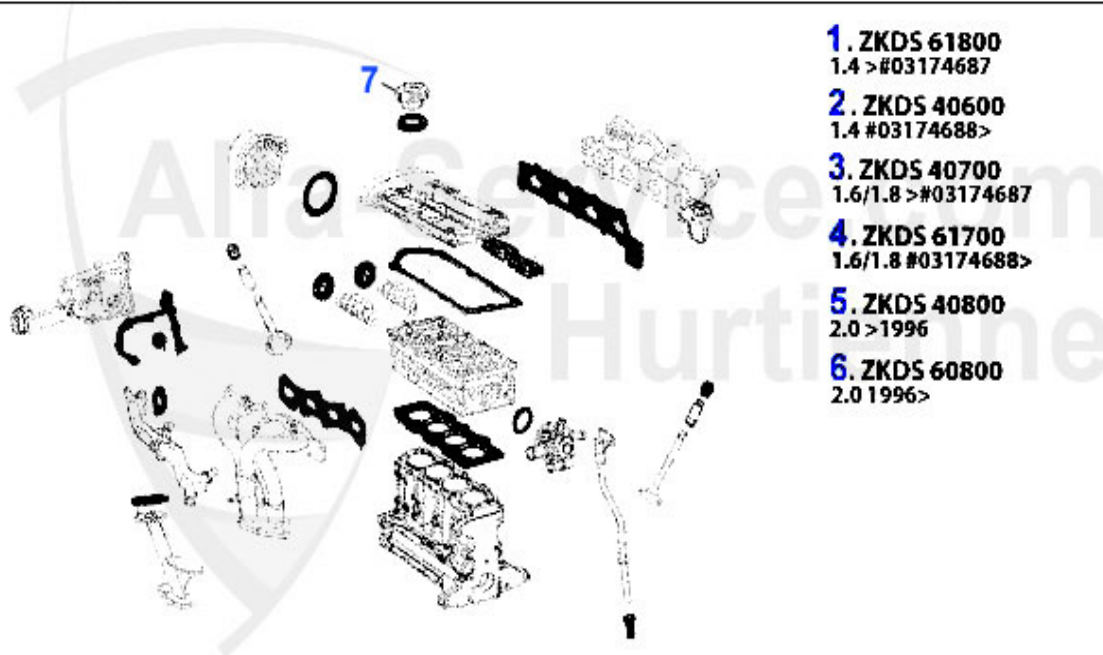

Kopfdichtsatz/Head Set 145/6 TS 16V

- **1. ZKDS 61800**
  1.4 >#03174687
- **2. ZKDS 40600**
  1.4 #03174688>
- **3. ZKDS 40700**
  1.6/1.8 >#03174687
- **4. ZKDS 61700**
  1.6/1.8 #03174688>
- **5. ZKDS 40800**
  2.0 >1996
- **6. ZKDS 60800**
  2.0 1996>

1	ZKDS61800 kit juntas motor-parte alta 145/6 1.4 ie 16V TS 96-01 cubre-culata plastico	122.08 EUR
2	ZKDS40600 kit juntas motor-parte alta 145/6 1.4 ie 16V TS >12.97 cubre-culata Alu	111.82 EUR
3	ZKDS40700 kit juntas motor-parte alta 145/6, 155,156,166 1.6-2.0 ie 16V TS > cubre-culata alu	108.74 EUR
4	ZKDS61700 kit juntas motor-parte alta 145/6,156 gtv,spider (916) 1.6-1.8 ie 16V TS 97> cubre-culata plastico	132.34 EUR
5	ZKDS40800 kit juntas motor-parte alta 145/6,155, gtv,Spider (916) 2.0 TS 110KW 95-01 cubre-culata alu	164.99 EUR
6	ZKDS60800 kit juntas motor-parte alta 145/6,156 gtv,spider (916) 2.0 16V Ts 97-01 cubre-culata plastico	111.82 EUR
7	OED003 Öleinfülldeckel z.schrauben TS Motoren 145/147/155/156/ 166/916 GTV+Spider/Nuovo GT	45.01 EUR