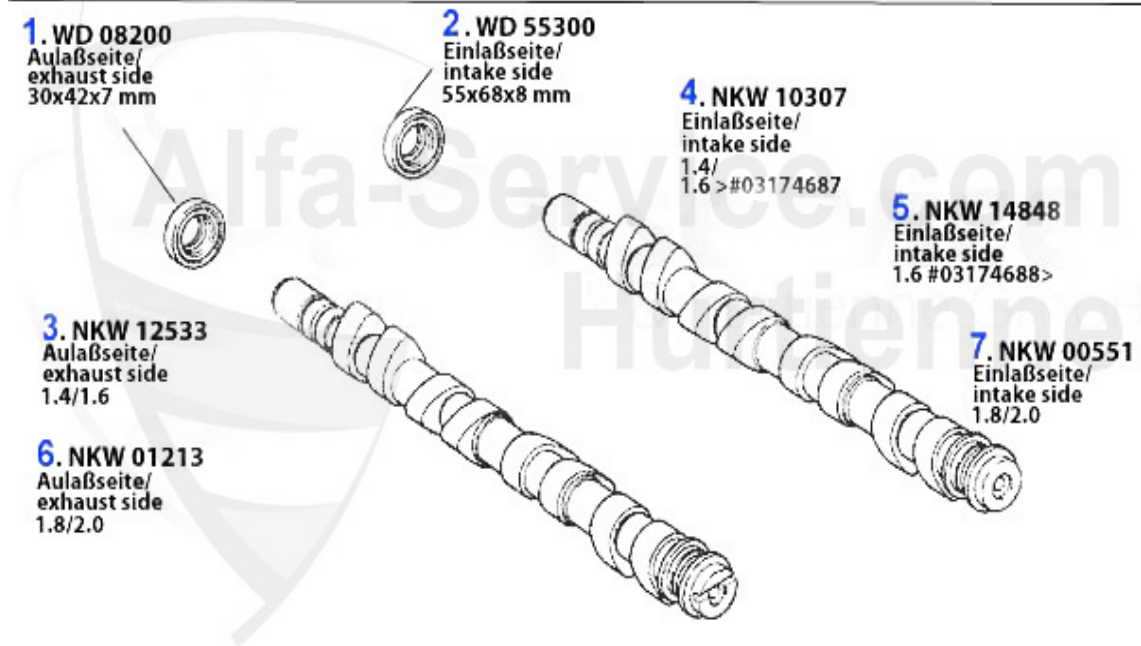

Nockenwellen 145/6 TS 16V

1	WD08200	retén arbol de levas 145/6,155,156,gtv/ spider (916), 166 varios 96-01	15.51 EUR
2	WD55300	retén arbol de levas 145/6,155,156 1.6 1.7/1.8/2.0 16V TS	17.90 EUR
3	NKW12533	arbol de levas (escape) 145/6,147,155, 156, 1.4/1.6 TS 16V	243.13 EUR
4	NKW10307	arbol de levas (admision) 145/6,155,156 1.4/1.6 TS 16V	242.11 EUR
5	NKW14848	arbol de levas 145/6 1.6 TS 16V #165088>,156 1.6 TS 16V#84340>	230.82 EUR
6	NKW01213	arbol de levas (escape) 145/6 2.0 TS 16V >96,145/6 1.8 TS 16V 96,147 2.0 TS 16V, 155 2.0 TS 16V,156 1.8/2.0 TS 16V,166 2.0 TS 16V,gtv/spider (916) 1.8/2.0 TS 16V, Nuovo GT	419.00 EUR
7	NKW00551	arbol de levas (admision)145/6 2.0 TS 16V >96,145/6 1.8 TS 16V 96>,147 2.0 TS 16V, 155 2.0 TS 16V,156 1.8/2.0 TS 16V 166 2.0 TS 16V,gtv/spider (916) 1.8/2.0 TS 16V, Nuovo GT	419.00 EUR