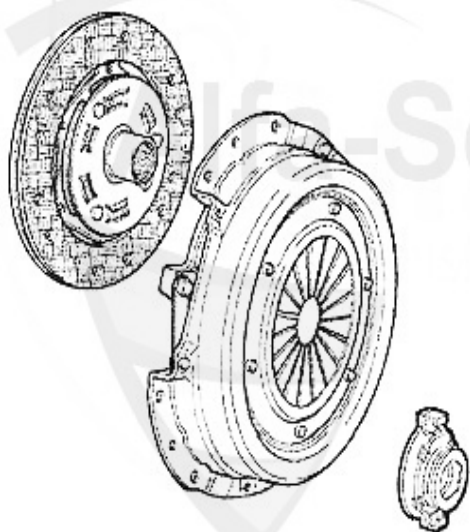

Kupplungs-Kit/Clutch Set 147 1.9 JTD 8V

1. KK 734802

Ø 230 mm

74 KW

2. KK 739539

Ø 235 mm

85 KW

1	KK734802	Kupplungs-Kit 147 1.9 JTD 8V 74 KW	224.66 EUR
2	KK739539	Kupplungs-Kit 156/SW,166 1.9/2.4 JTD 8/10V,147 1.9 JTD 8V 85KW	410.15 EUR