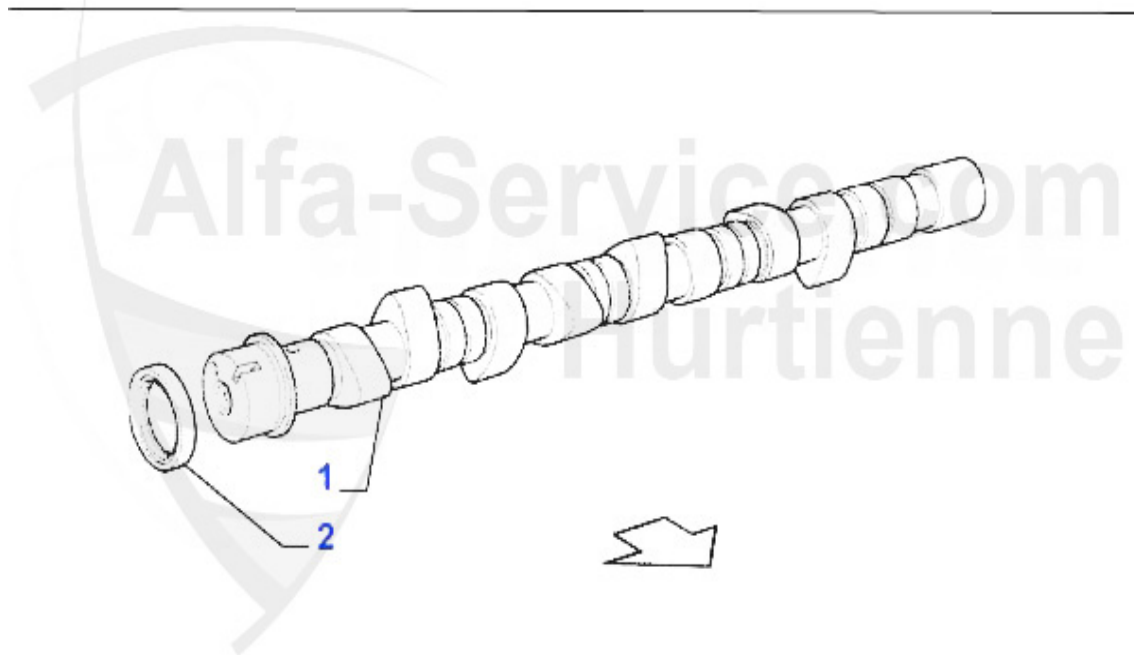

Nockenwelle 147 JTD 8V

1	NKW72393 arbol de levas 147,156 1.9 JTD 8V	379.00 EUR
2	WD08200 retén arbol de levas 145/6,155,156,gtr/ spider (916), 166 varios 96-01	15.51 EUR