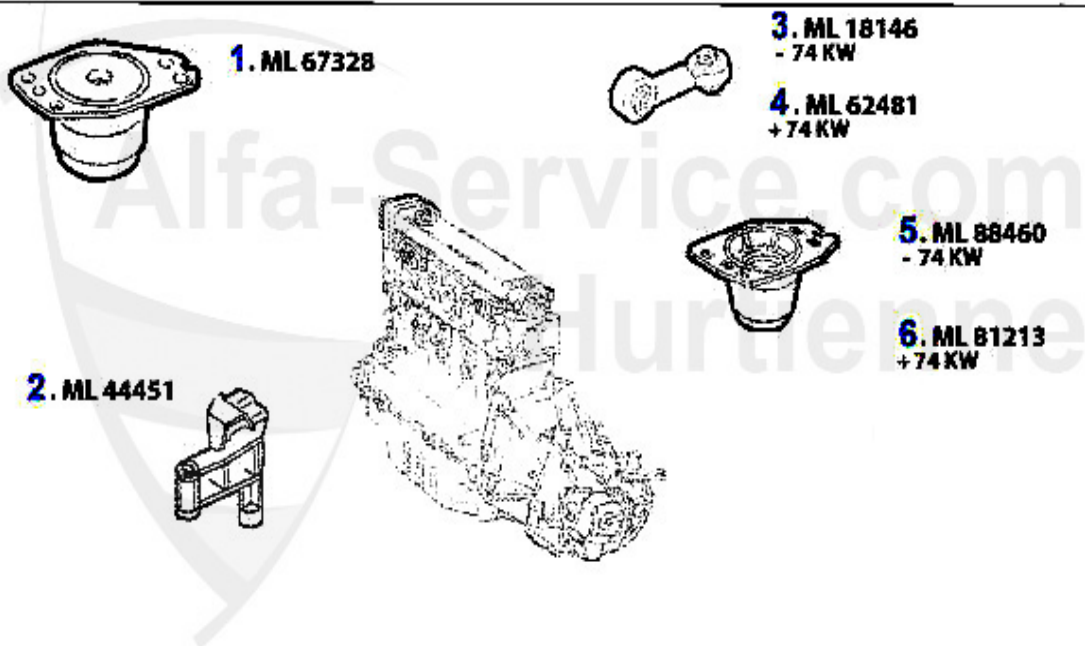

Motorlager/Engine Mount 147 JTD

1	ML67328	soporte motor del. izq. 145/6,147,156, Nuovo GT JTD	61.62 EUR
2	ML44451	soporte motor 147,156,Nuovo GT 1.9 JTD 8/16V	95.00 EUR
3	ML18146	Motorzugstange 147 1.9 JTD (CF3) 74 KW	73.49 EUR
4	ML62481	bieleta soporte motor 145/6,147,156, Nuovo GT 1.9 JTD	61.25 EUR
5	ML88460	soporte motor 145/6,147 (74KW),155,156, gtv/spider (916)	45.01 EUR
6	ML81213	soporte motor post. izq. 145/6,147,156, Nuovo GT	174.99 EUR