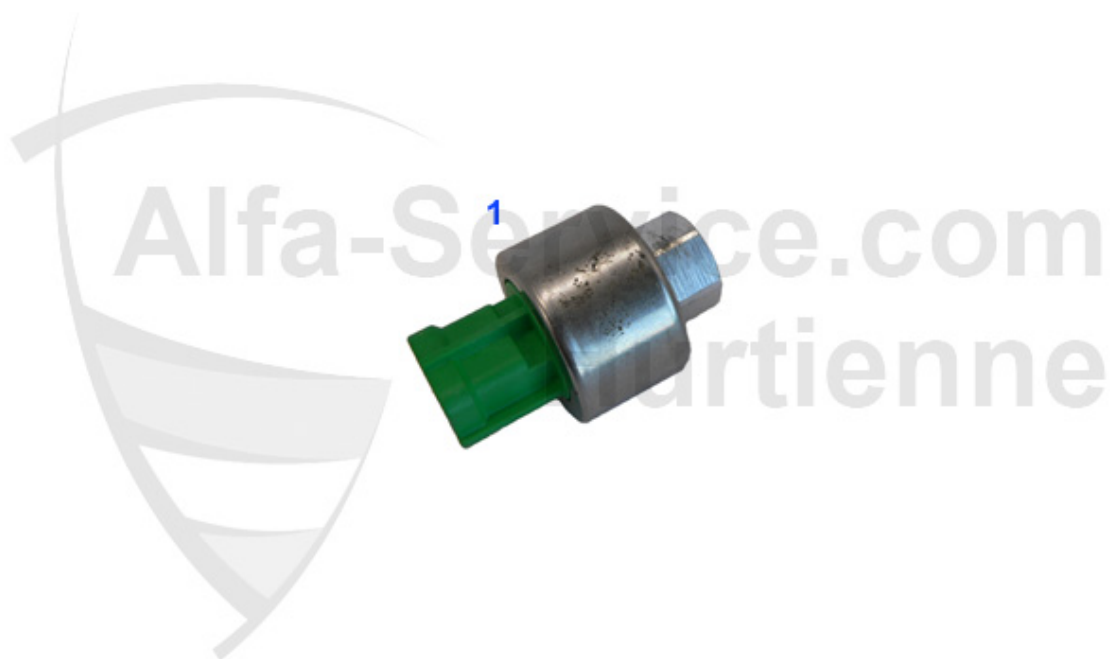

---

1 KS76438 presóstat aire acondicionado

45.99 EUR