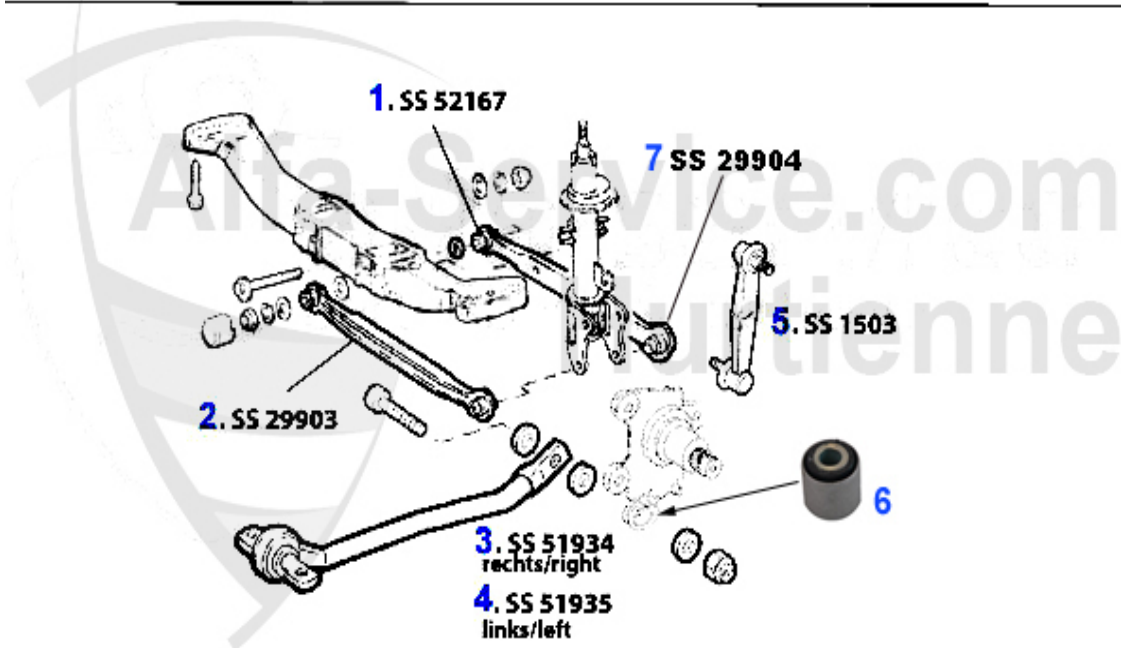

Aufhängung/Attachment 147 hinten/rear

1	SS52167	bieleta barra stab. tras. 147,156	53.86 EUR
2	SS29903	bieleta barra stab. tras. 147,156	54.50 EUR
3	SS51934	barra stab. ARD 147,156,Nuovo GT	82.00 EUR
4	SS51935	barra stab. ARG 147,156,Nuovo GT	82.00 EUR
5	SS1503	bieleta barra stab. tras. 147,156, Nuovo GT	35.39 EUR
6	AB9034	Buchse Achsschenkel hinten 147,156, Nuovo GT	15.90 EUR
7	SS29904	casquillo para estabilizador trasero 147/156	11.90 EUR