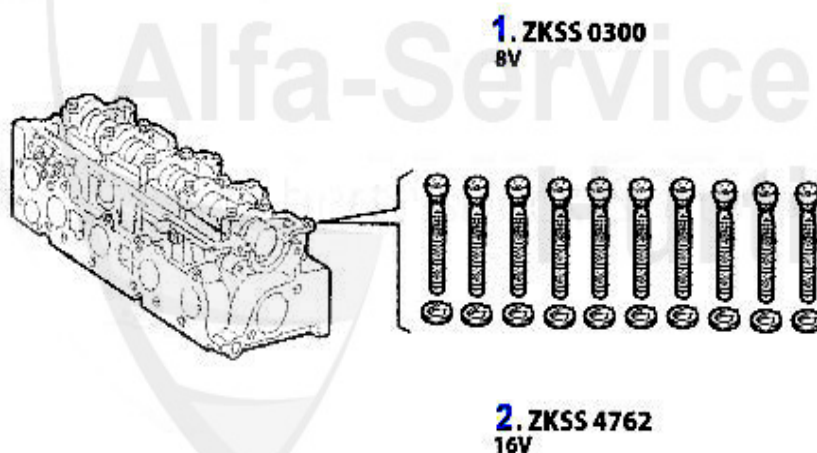

Kopfdichtung/Head Gasket 147 1.9 JTD

Achtung/Attention:

Beim Bestellen der Kopfdichtung bitte auf die entsprechende Markierung achten!
Before you order the headgasket, please note the marking!

1. ZKD 23900
8V - 0,82 mm

4. ZKD 52500
16V - 0,82 mm

2. ZKD 23910
8V - 0,92 mm

5. ZKD 52510
16V - 0,92 mm

3. ZKD 23920
8V - 1,02 mm

6. ZKD52520
16V - 1,02 mm

1	ZKD23900	junta culata 147,145 1.9 JTD 8V 81/85KW sin muesca	40.01 EUR
2	ZKD23910	junta culata 147,156 1.9 JTD 8V 81/85KW 1 muesca	43.09 EUR
3	ZKD23920	junta culata 147,145 1.9 JTD 8V 81/85KW 2 muescas	45.14 EUR
4	ZKD52500	junta culata 147,156, Nuovo GT 1.9 JTD 16V sin muesca	62.00 EUR
5	ZKD52510	junta culata 147,156,Nuovo GT 1.9 JTD 16V 1 muesca	60.52 EUR
6	ZKD52520	junta culata 147,156,Nuovo GT 1.9 JTD 16V 2 muescas	64.12 EUR

Kopfschraubensatz/Head Screw Set 147 1.9 JTD

1	ZKSS0300	juego de esparragos 145/6,147,156 1.9 TD 8V 74/85KW	49.00 EUR
2	ZKSS4762	Kopfschraubensatz 1.9 JTD 16V	38.47 EUR