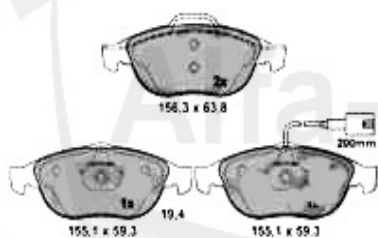

Brembeläge/Brakepads 147 vorne/front

1. 23140
1.6 76KW > #3021489

2. 23289
1.6/2.0 TS 16V, 1.9 JTD