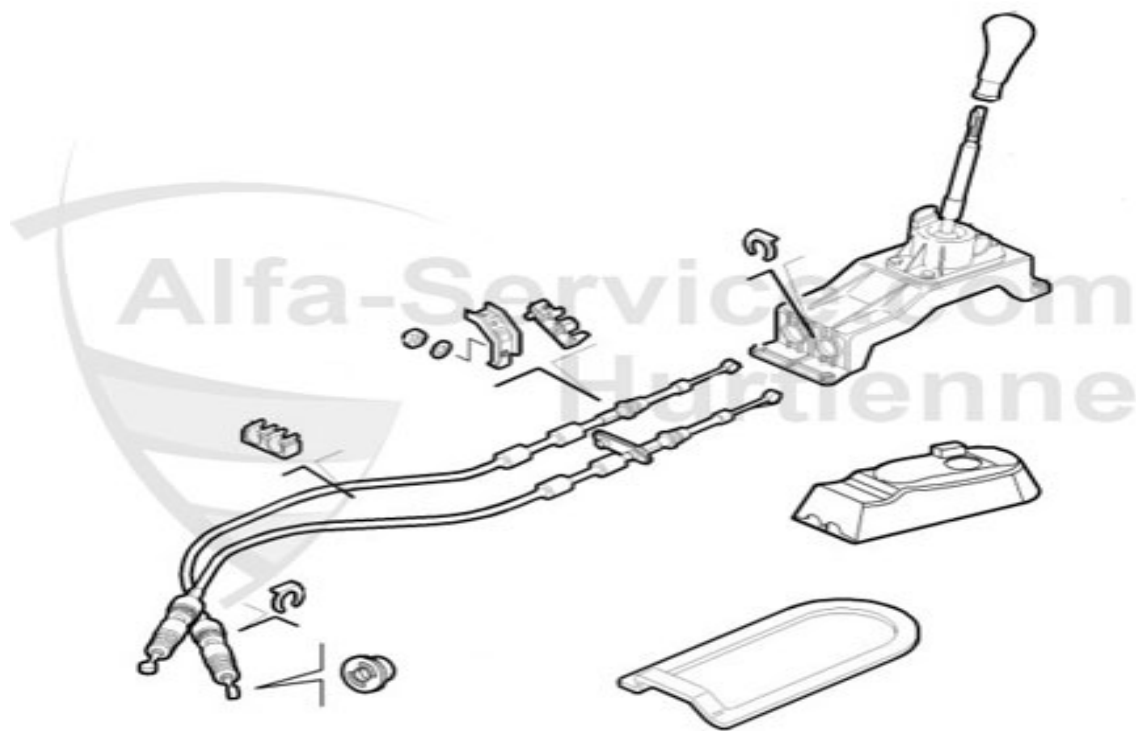

147 > transmision > caja velocidades > mando

1 SCS35927 Schaltseil Satz AR147/GT 1,6/1,8/2,0/2,0JTS/1,9JTD 2000-2010

129.00 EUR