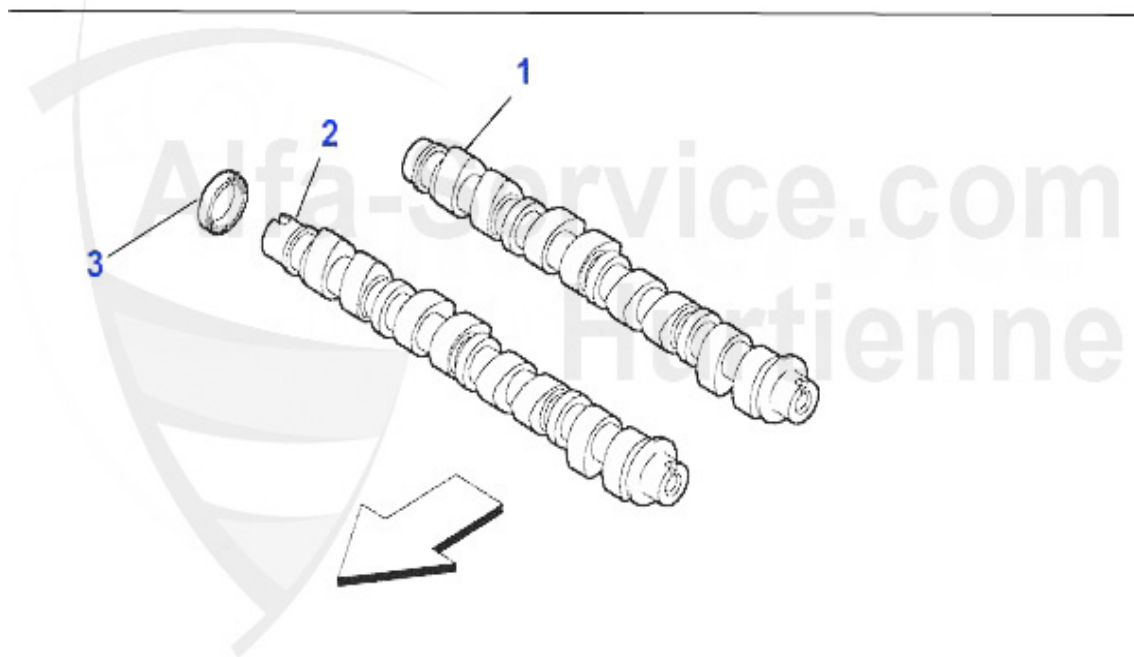

Nockenwelle 147 JTD 16V

1	NKW02052 arbol de levas admision 147,156, Nuovo GT 1.9 JTD 16V	208.25 EUR
2	NKW01374 arbol de levas (escape) 147,156, Nuovo GT 1.9 JTD 16V	179.52 EUR
3	WD02577 retén arbol de levas 147,156,166, Nuovo GT 1.9/2.4 JTD 16V/20V	5.90 EUR