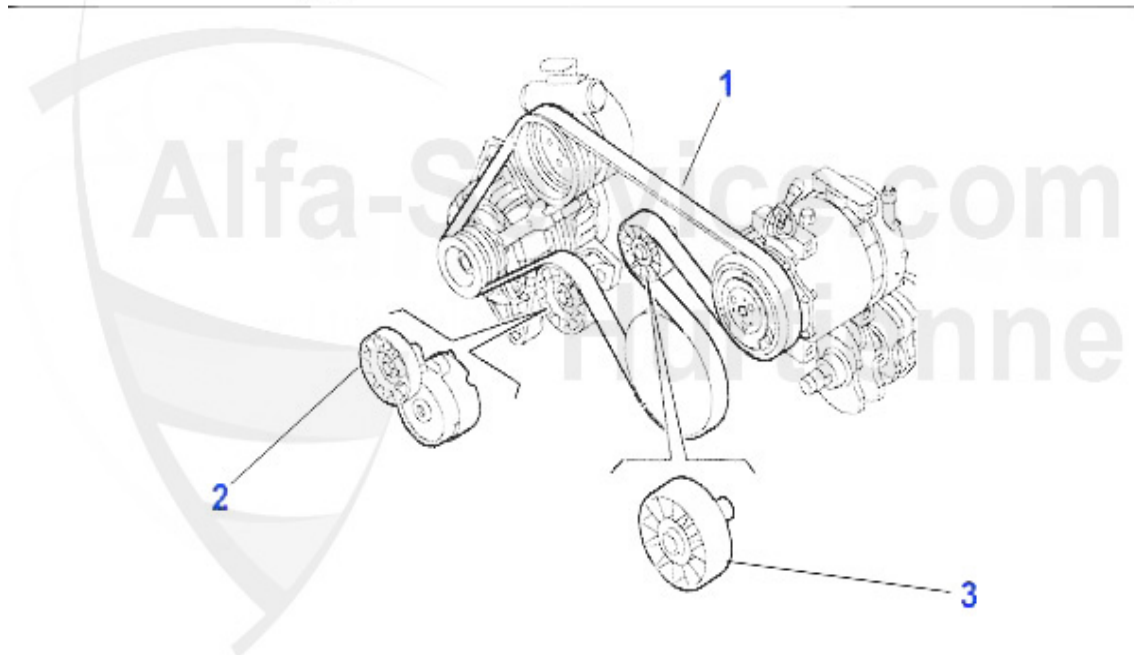

Keirippenriemen 147 JTD 16V

1	KRR6PK184	30.73 EUR
2	correa dentada 6PK1842 145/6 1.8 TS con A/C,155 1.6/1.8 TS con A/C, Nuovo GT alternador/bomba DA/compresor clim	
2	SPA55872 brazo tensor correa dentada 145/6-7,156, 1.9 JTD (81/85KW con/sinA/C)	44.21 EUR
3	UR55847 rodillo correa dentada 145/6,147,156 1.9 JTD con A/C	30.68 EUR