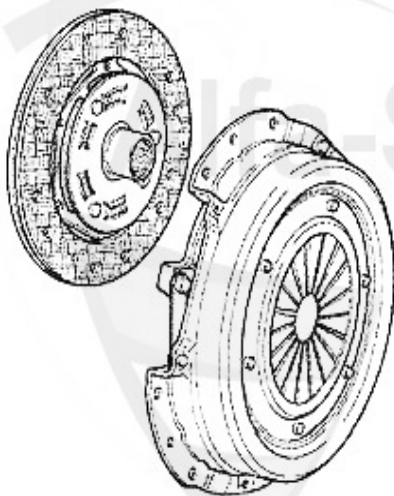

Kupplungs-Kit/Clutch Set 147 1.6/2.0 TS

1. KK853201

Ø 215 mm

1.6 TS 76/88KW

2. KK951301

Ø 230 mm

2.0 TS ohne/wo.
Selespeed

3. KK739645

Ø 215 mm

2.0 TS mit/w.

Selespeed

(mit Ausrücklager

with THRUSTBEARING)

1	KK853201	kit embrague 147,156 1.6/1.8 16V TS 09.97>, Nuovo GT 1.8 TS	195.16 EUR
2	KK951301	kit embrague 147,156/SW 2.0 TS (sin cojinete), Nuovo GT 2.0 JTS (excepto Selespeed)	322.56 EUR
3	KK739645	Kupplungs-Kit 147,156 2.0 TS/JTS mit Selespeed	326.88 EUR