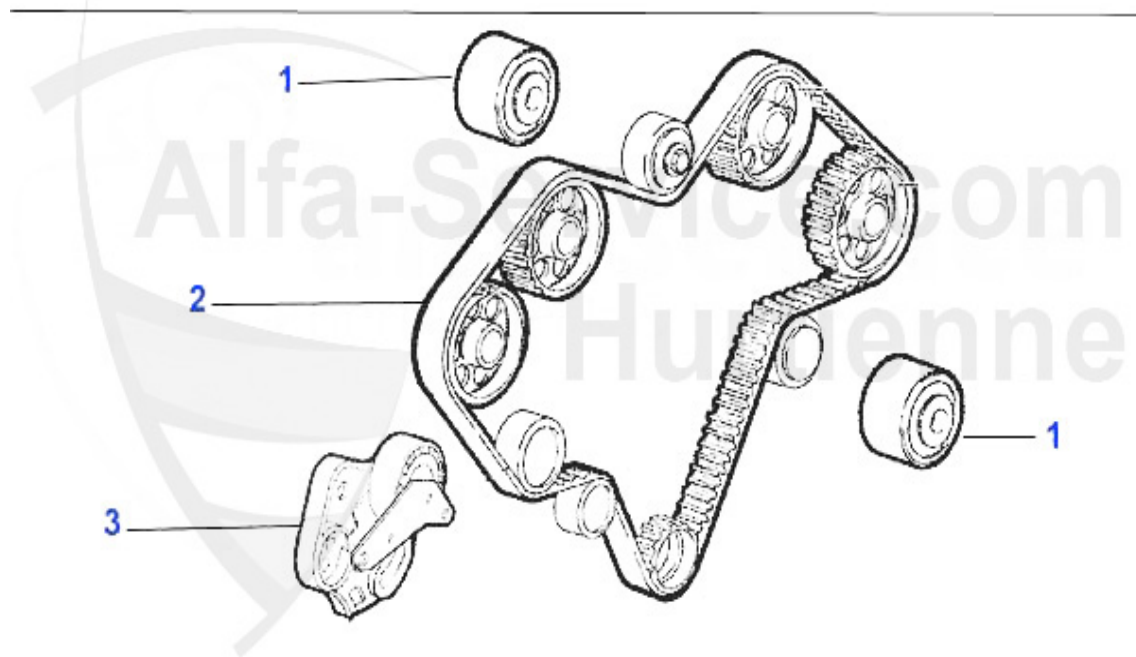

Zahnriemen 147 GTA

1	UR55876	rodillo correa dentada 147,156,166, gtv/spider (916) V6 24V	79.00 EUR
2	ZR94741	correa dentada 185H9.5P280 147,156,166 gtv/spider (916), Nouvo GT V6 24V (version alta temperatura)	89.00 EUR
3	SR55875	tensor correa distri. 147 3.2 GTA, 156, 166 2.5/3.0 V6 24V/3.2 GTA, gtv/spider (916) 3.2 GTA	149.00 EUR