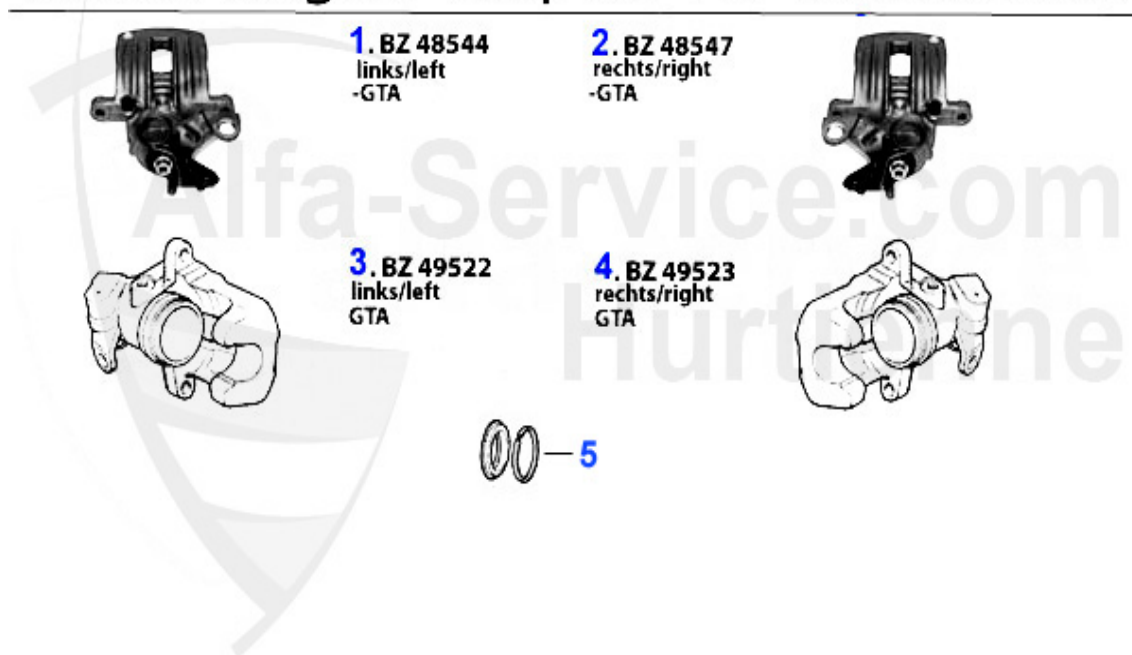

Bremszangen/Calipers 147 vorne/front

1	BZ48544	pinza de frenos post. izq. 147,156/SW 02>, Nuovo GT 4-cil.	88.48 EUR
2	BZ48547	pinza de frenos post. der. 147,156/SW 02>, Nuovo GT 4-cil.	88.48 EUR
3	BZ49522	pinza de frenos post. izq. 147,156 02> Nuovo GT 3.2 GTA	53.26 EUR
4	BZ49523	pinza de frenos post. der. 147,156 02>, Nuovo GT 3.2 GTA	53.80 EUR
5	RSBS356	Rep.-Satz Bremssattel hinten(Lukas) 147GTA/156GTA/156swGTA/GT1,8TS/ GT2,0JTS/GT3,2GTA/GT1,9JTD	21.99 EUR