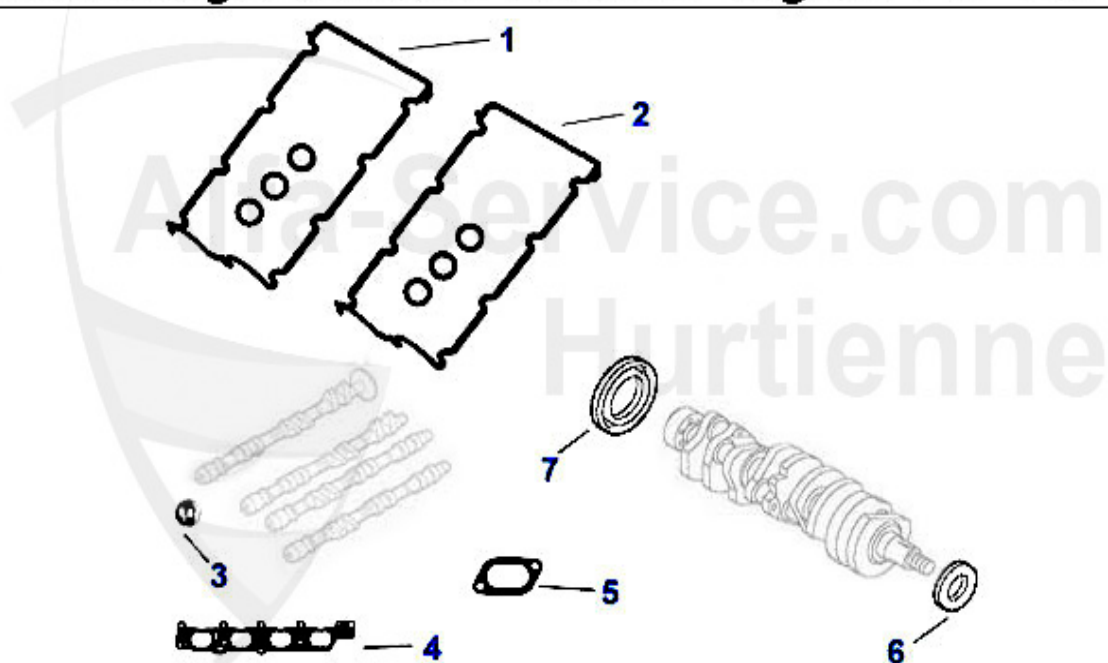

Dichtungen Motor/Gaskets Engine 147 GTA

1	VDD24400 junta cubre-culata der. 147,156,166, gtv/spider (916), Nuovo GT V6 24V	39.00 EUR
2	VDD24500 junta cubre-culata izq. 147,156,166, gtv/spider (916), Nuovo GT V6 24V	39.00 EUR
4	ASKD86100junta colector admision 156, gtv/spider (916), Nuovo GT 2.0 JTS	57.49 EUR
5	AGKD17600junta colector escape 156,164/Super,166 gtv/spider (916), Nuovo GT V6 24V	9.50 EUR
6	WD62800 retén ciguenal delantero (poleo) 156, 166 V6	16.51 EUR
7	02 060 3 0 retén ciguenal CORTECO trasero Spider 90-93, 75,90,155,164GTV6,166,156	33.50 EUR
7	02 060 3 5 retén ciguenal trasero Spider 90-93, 75,90,155,164GTV6,166,156 de REINZ	39.50 EUR