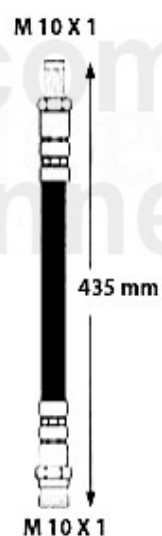

Bremsschlauch/Brake Hose 147

1. BS 511665
vorne/front
- GTA

2. BS 674858
vorne/front
GTA

3. BS 511666
hinten/rear

1	BS511665	tubo flexible del. 147/156	14.99 EUR
2	BS674858	latiguillo de freno delantero 147/Nuovo GT 3.2 GTA	22.50 EUR
3	BS511666	latiguillo de freno trasero 147,156>02	15.51 EUR