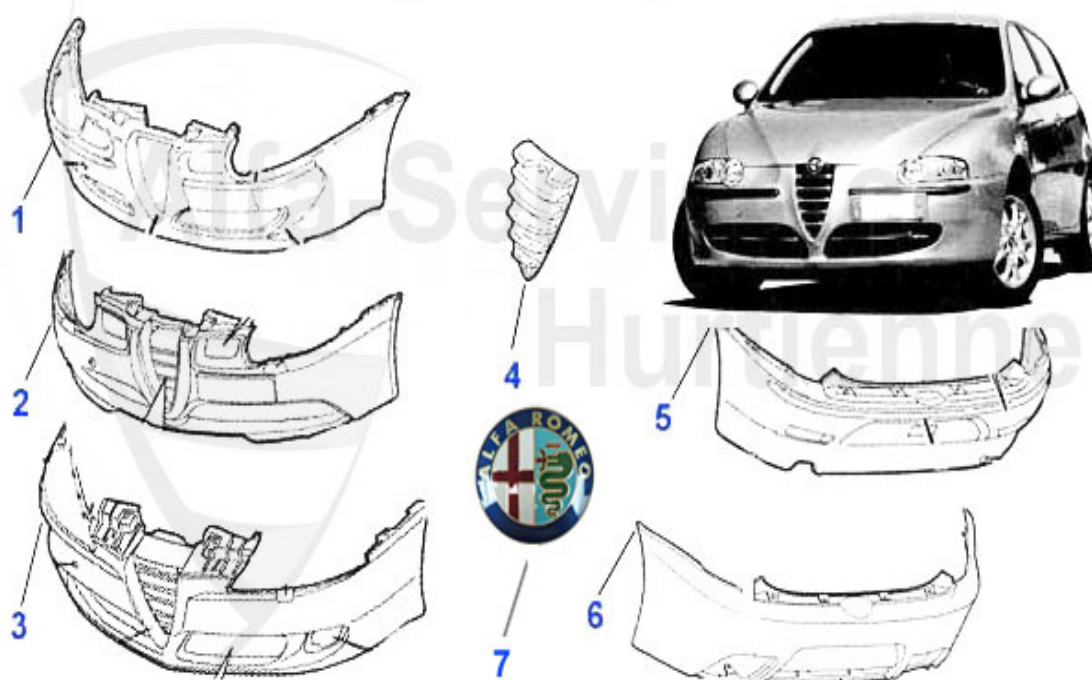

147 > carroceria > parachoques/rejillas

1	STF09900	Stossfänger vorne 147 (Progression, Distinctive) Bj. >05	165.01 EUR
2	STF40618	Stoßfänger 147 GTA vorne	***
3	STF39013	Stoßfänger 147 vorne (Impression, Progression, Distinctive) Bj. 05> (Facelift)	329.00 EUR
4	KG56597	Kühlergrill 147 (in Stoßstange)	52.50 EUR
5	STF06361	Stossfänger hinten 147 Bj. >05	132.34 EUR
6	STF57243	Stoßfänger 147 hinten Bj. 05> (Face lift)	355.00 EUR
7	MZ58973	Alfa Emblem f. Kühlergrill 147,gTv/ spider (916) Bj. 04> (Facelift)	54.00 EUR