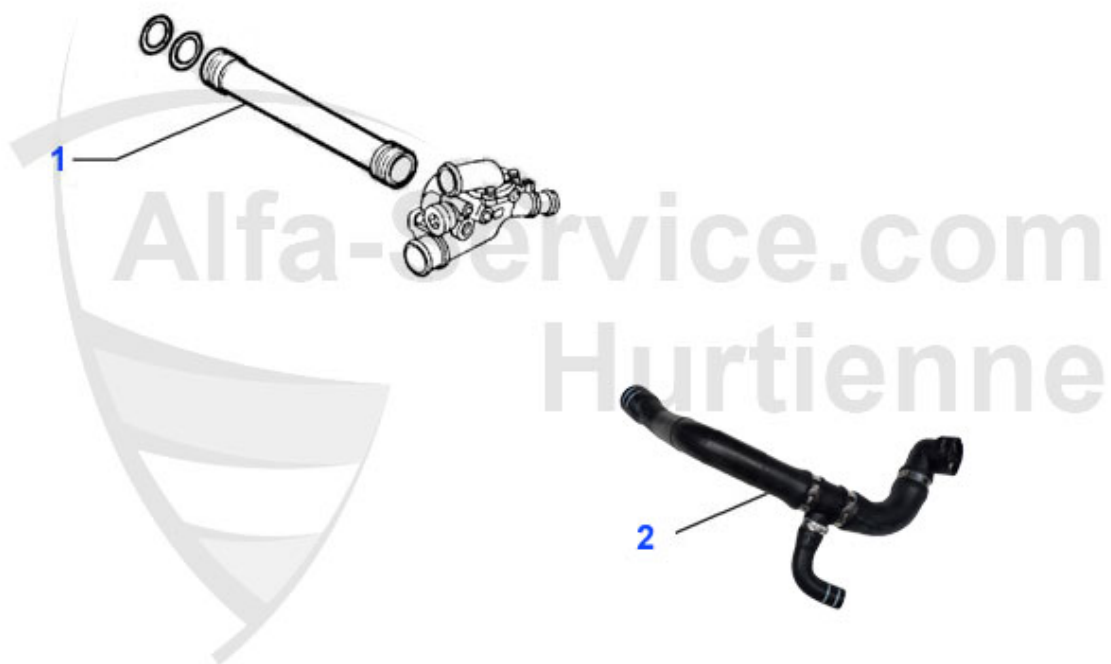

147 > motor > circuito agua > 3.2 V6 24V/GTA > tubos

1 KWS04178 Rohr Wasserpumpe-Thermostat 2,5/3,0/3,2 V6 24V (95-10) ***
147,156,166,GT,GTV-Spider (916)

2 KWS89794 Kühlwasserschlauch unten 3,2 GTA Alfa 147/156/GT (00-10) ***