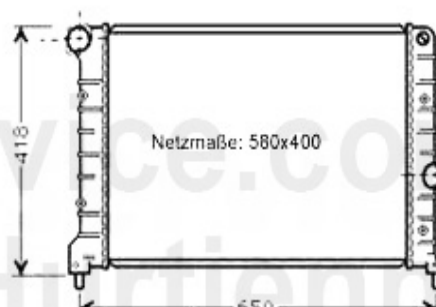

Kühler/Radiator 147 1.9 JTD 8/16V

1	MK43393	Motorkühler 147 JTD 8/16V Kühlsystem: Valeo	369.30 EUR
2	MK42843	Motorkühler 147,Nuovo GT JTD 8/16V Kühlsystem: Denso	163.11 EUR