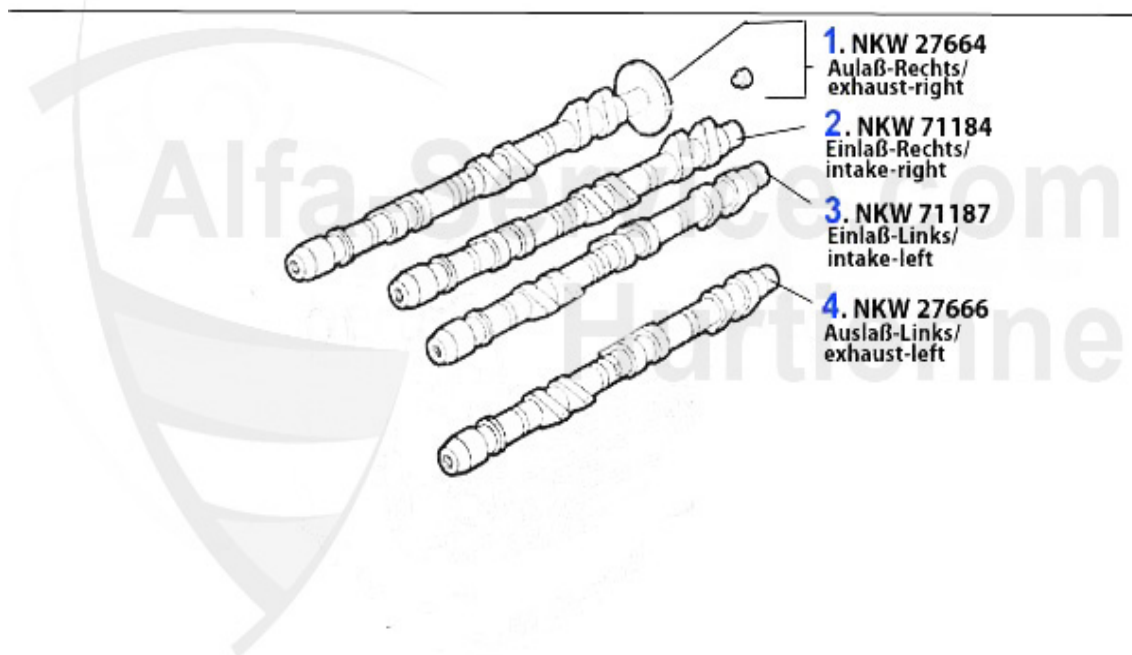

Nockenwelle 147 GTA

1	NKW27664	arbol de levas der. (escape) 156,166 2.5 V6 24V, gtv/spider (916) 98>3.0 V6 24V Nuovo GT 3.20	416.74 EUR
2	NKW71184	arbol de levas der. admision 147,156,166 gtv/spider (916), Nuovo GT 3.2 V6 24V	630.70 EUR
3	NKW71187	arbol de levas admision 147,156,166 gtv/spider (916), Nuovo GT 3.2 V6 24V	630.70 EUR
4	NKW27666	arbol de levas izq. (escape) 156,166 2.5 V6 24V,gtv/spider (916) 98> 3.0 V6 24V, Nuovo GT 3.2	416.74 EUR