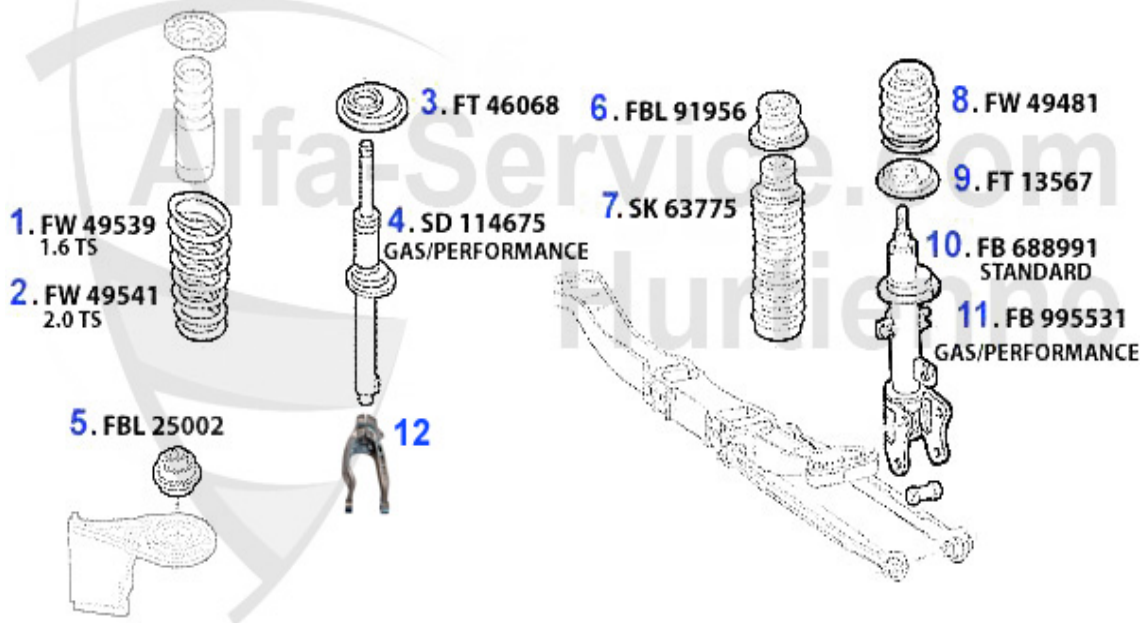

Federbeine/Struts 147 TS 16V

1	FW49539	Fahrwerksfeder vorne 147 1.6 16V TS Nuovo GT 1.8 TS/2.0 JTS	59.00 EUR
2	FW49541	Fahrwerksfeder vorne 147 2.0 16V TS Nuovo GT 1.9 JTD	55.91 EUR
3	FT46068	proteccion muelle delantero 147,Nuovo GT	5.00 EUR
4	SD114675	amortiguador delantero 147,156 simple efecto amortiguador Sport	119.00 EUR
5	FBL25002	aro amortiguador delantero 147,156,166, Nuovo GT	49.50 EUR
6	FBL91956	Federbeinlager 147 HA TS/JTD,Nuovo GT	38.50 EUR
7	SK63775	protección tope trasero 147 TS/JTD	10.95 EUR
8	FW49481	muelle suspension trasero 147,156 Nuovo GT	69.00 EUR
9	FT13567	protección muelle trasero 147,156, Nuovo GT	55.00 EUR
10	FB688991	Federbein hinten 147	109.99 EUR
11	FB995531	Federbein hinten 147,2-Rohr Gas Per formance Sportdämpfer zur Nachrüstung	182.09 EUR
12	SDG9529	Stoßdämpfergabel links unten AR147/156/GT	144.99 EUR