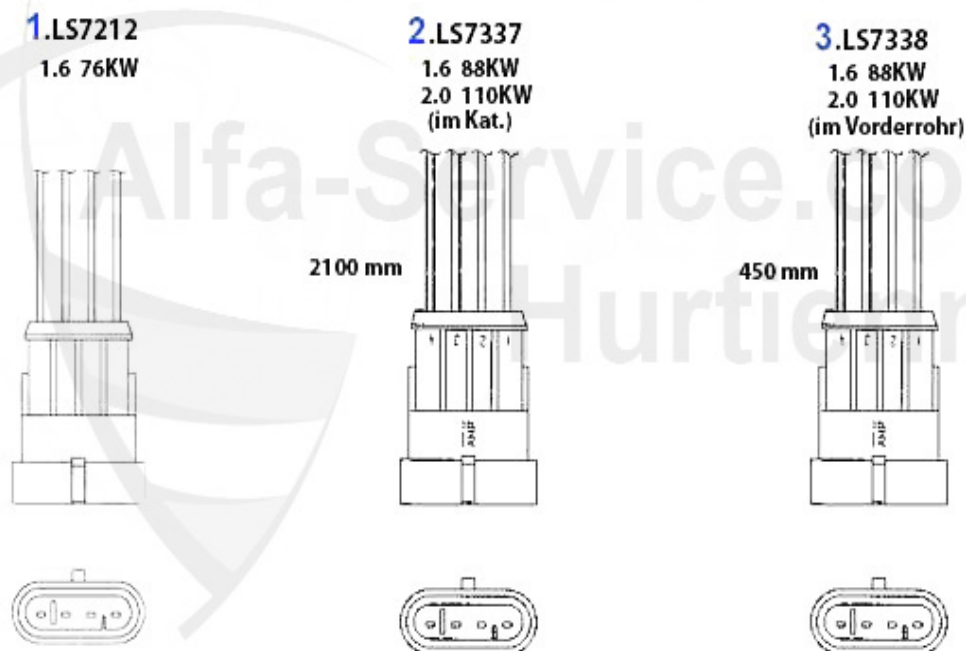

Lambda-Sonde/Lambda Probe 147 1.6/2.0 TS

1	LS7212	sonda Lambda 147 1.6 16V TS, 156 2.0 JTS 2.5 V, 166 2.0 TS,gtv/spider (916) 3.0 V6 24V, 4 vias	66.00 EUR
2	LS7337	sonda Lambda 147,156 1.6 (88KW)/1.8 (103KW)/2.0 (110KW)	59.00 EUR
3	LS7338	sonda Lambda 147 1.6/2.0 16V TS, 156 1.6/1.8/2.0 16V TS/2.5 V6 24V,3.2 GTA, 166 2.0 16V TS,gtv/spider (916) 2.0 TS 08.00> 4 vias	112.85 EUR