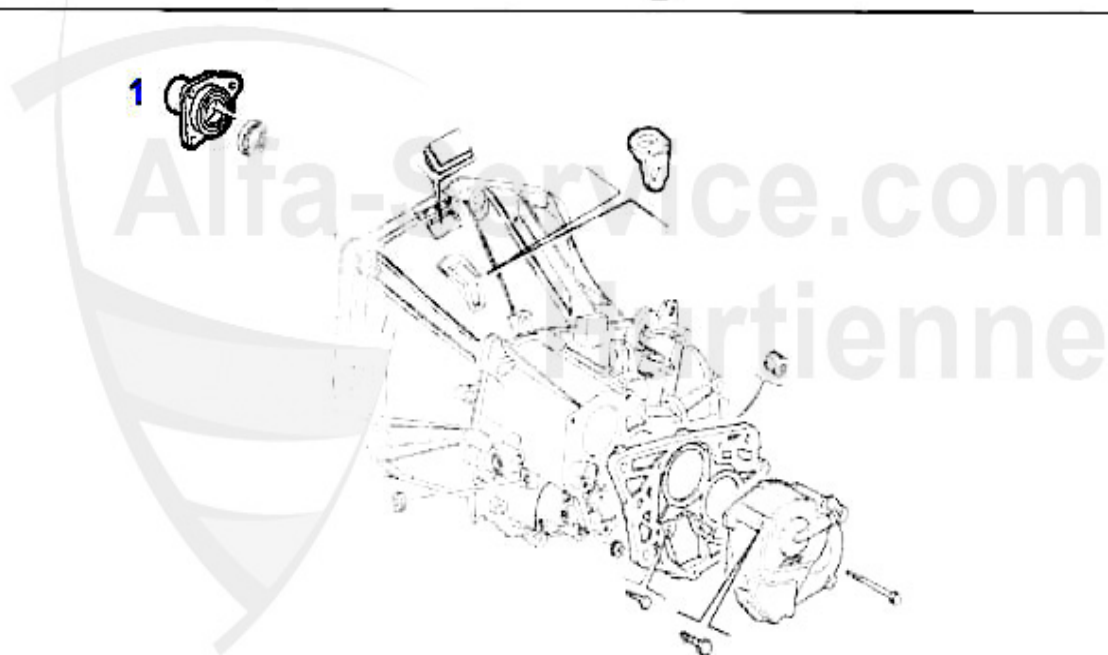

Kupplungs-Kit/Clutch Set 147 1.9 JTD 16V

1. KK739501

Ø 235 mm

1 KK739501 Kupplungs-Kit 147,156,Nuovo GT 1.9 JTD 16V, 166 2.0 TS CF3

316.99 EUR

Ausrücker/Sleeve Bearing 147 1.9 JTD 16V

1 FH11951 guia para cojinete 3 orificios 145/6, 147,155,164/Super,gtv/spider (916),
Nuovo GT