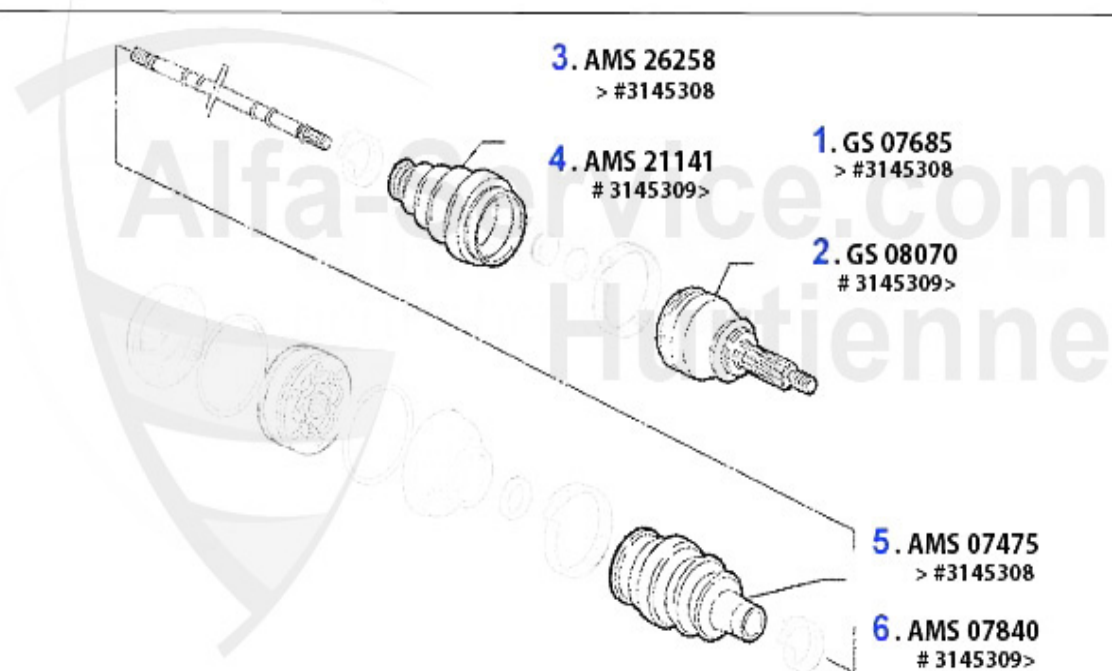

Antriebswelle/Driveshaft 147 1.9 JTD 16V

1	GS07685	Gelenksatz außen 147 1.9 JTD 8V (85KW)/16V (103KW) > #3145308	152.86 EUR
2	GS08070	Gelenksatz außen 147 1.9 JTD 8V (85KW)/16V (103KW) # 3145308>	148.75 EUR
3	AMS26258	fuelle int. 155 2.5 TD, spider/gtv (916) 3.0 V6/24V	14.26 EUR
4	AMS21141	Achsmanschettensatz aussen 166 alle 6-zylimder/JTD 10V	24.50 EUR
5	AMS07475	fuelle int. 147 1.9 JTD 16V, 156/SW V6 24V	22.47 EUR
6	AMS07840	fuelle int. 147 1.9 JTD #3145308>	21.44 EUR