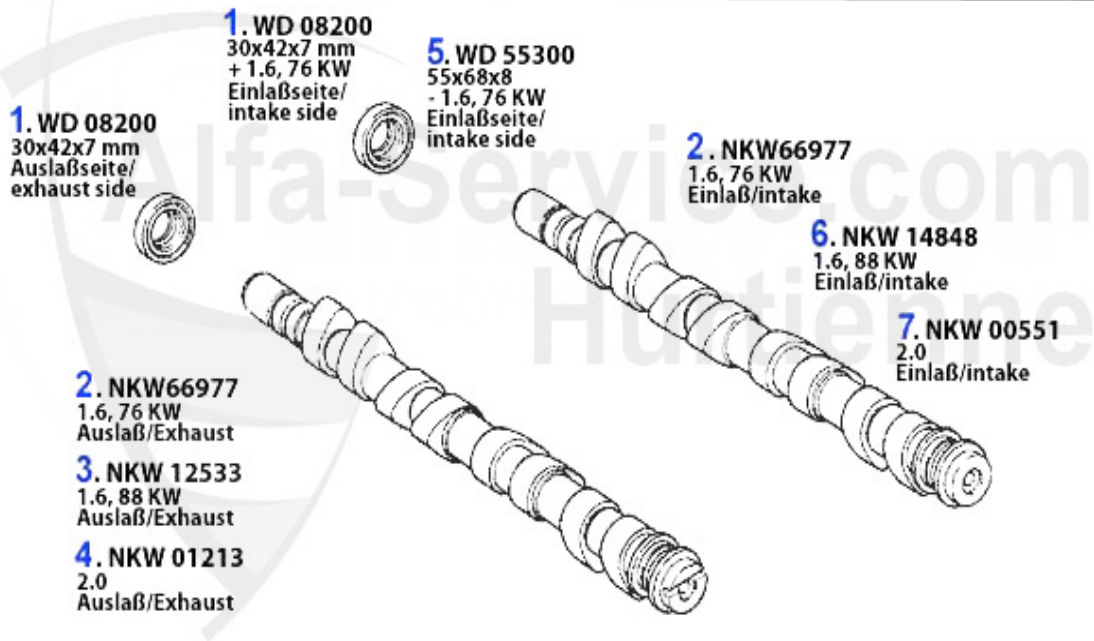

Nockenwelle 147 TS

1	WD08200	retén arbol de levas 145/6,155,156,gtv/ spider (916), 166 varios 96-01	15.51 EUR
2	NKW66977	Nockenwelle (Einlaß/Auslaß) 147 1.6 TS 76 KW	425.00 EUR
3	NKW12533	arbol de levas (escape) 145/6,147,155, 156, 1.4/1.6 TS 16V	243.13 EUR
4	NKW01213	arbol de levas (escape) 145/6 2.0 TS 16V >96,145/6 1.8 TS 16V 96,147 2.0 TS 16V, 155 2.0 TS 16V,156 1.8/2.0 TS 16V,166 2.0 TS 16V,gtv/spider (916) 1.8/2.0 TS 16V, Nuovo GT	419.00 EUR
5	WD55300	retén arbol de levas 145/6,155,156 1.6 1.7/1.8/2.0 16V TS	17.90 EUR
6	NKW14848	arbol de levas 145/6 1.6 TS 16V #165088>,156 1.6 TS 16V#84340>	230.82 EUR
7	NKW00551	arbol de levas (admission)145/6 2.0 TS 16V >96,145/6 1.8 TS 16V 96>,147 2.0 TS 16V, 155 2.0 TS 16V,156 1.8/2.0 TS 16V 166 2.0 TS 16V,gtv/spider (916) 1.8/2.0 TS 16V, Nuovo GT	419.00 EUR