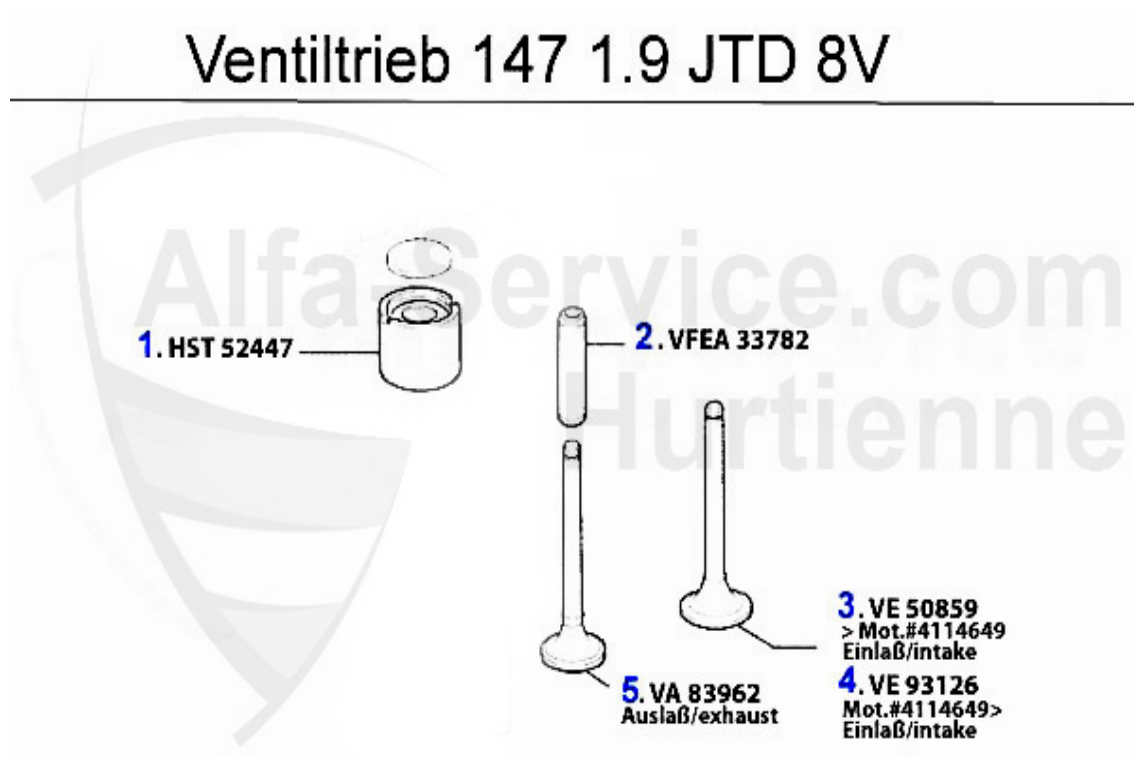

1	HST52447	botador hidr. 145/6,155,156,166,TD/JTD	14.26 EUR
2	VFEA33782	guia valvula adm./escape +0.05 JTD 8/10V 145/6,147,156,166	4.11 EUR
3	VE50859	valvula admision 145/6,147,156,166 JTD 8/10V	21.03 EUR
4	VE93126	valvula admision 147,156,166 JTD 8/10V 6.04>	20.21 EUR
5	VA83962	valvula escape 145/6,147,156,166 JTD 8/10V	32.83 EUR