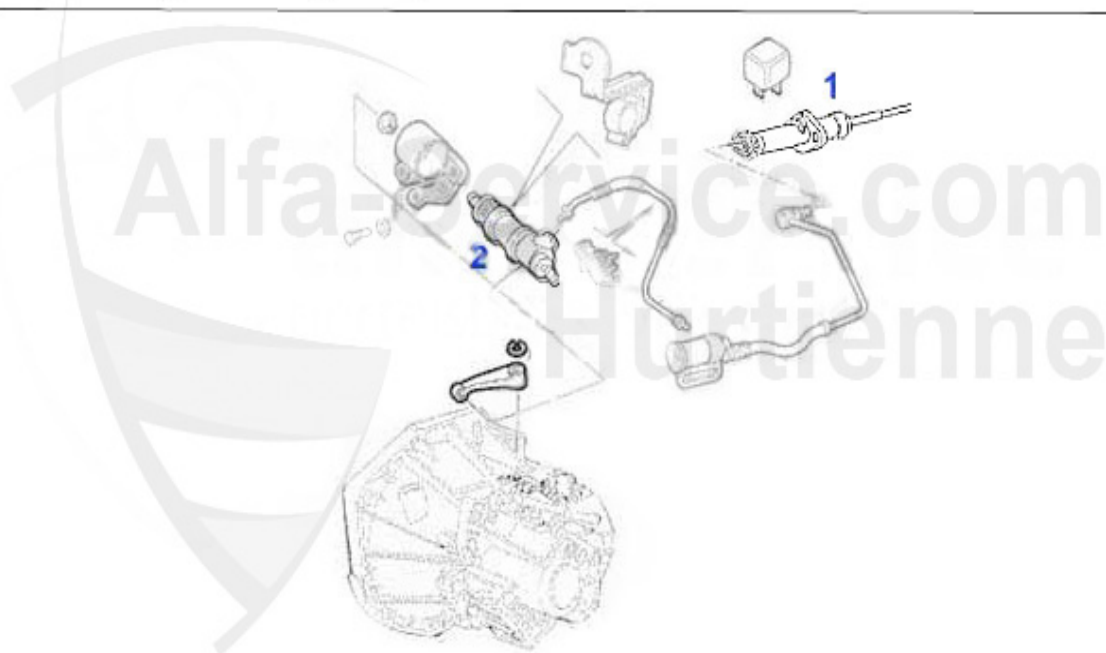

Kupplungsbetätigung/Clutch Actuation 147 1.9 JTD 8/16V

1	KGZ89164	Kupplungsgeberzylinder 147, Nuovo GT	47.50 EUR
2	KNZ35408	Kupplungsnehmerzylinder 147, Nuovo GT 1.9 JTD (nicht 74KW)/3.2 V6 24V/ GTA (nicht Selespeed)	66.88 EUR
2	KNZ41667	Kupplungsnehmerzylinder 147 1.9 JTD 8V 74 KW	30.68 EUR