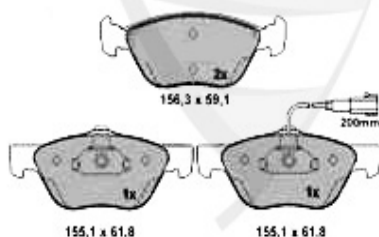

Brembeläge/Brakepads 147 vorne/front

1. 23140
1.6 76KW > #3021489

2. 23289
1.6/2.0 TS 16V, 1.9 JTD

3. 62239
GTA >10.2003

4. 62692
GTA 10.2003>

1	23140 193 05	juego de pastillas de frenos delantero con testigo 147 1.6 16V TS 156 1.6/1.8/ 16V TS/1.9 JTD 09.97-10.00 montaje:Ate	63.96 EUR
2	23289 193 05	juego de pastillas de freno delantero con testigo 145/6, 1.8/2.0/16V/TS/QV 01.97>, 147 1.6/2.0/16V/TS montaje:Ate	69.76 EUR
3	62239	juego de pastillas de frenos delantero 147/156 GTA >10.03	87.20 EUR
4	62692	juego de pastillas de frenos delantero 147/156 GTA 10.03>	93.87 EUR