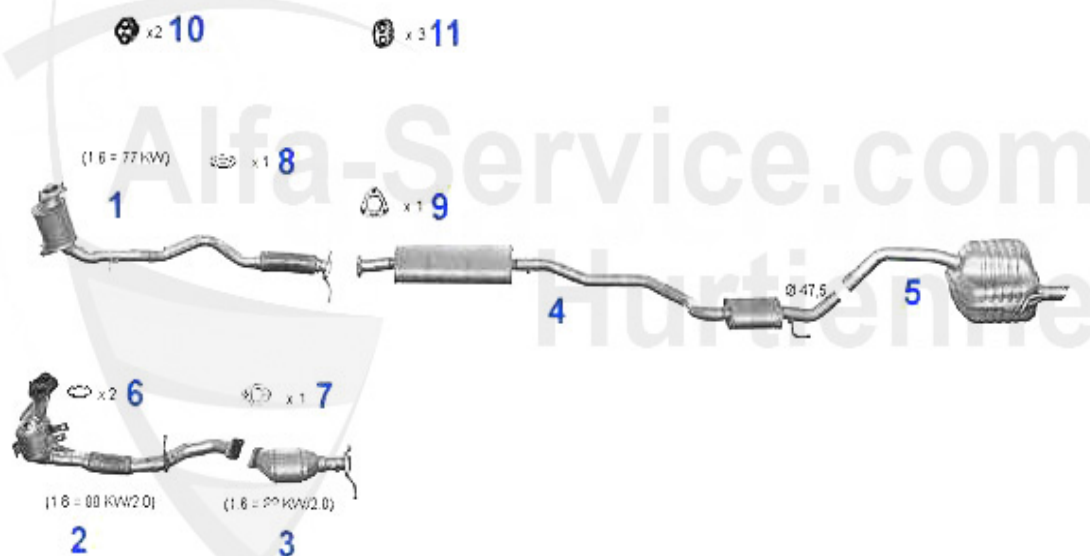

1 STV203202 electrovalvula por Turbo 147, 156, 159, 166,GT, Brera, Mito, Nuovo Spider

68.94 EUR

Abgasanlage/Exhaust System 147 TS

147 16V T.S. 1.6/2.0 (1598 cc - 77 KW - Mot.AR37263/88 KW - Mot.AR32104/j1970 cc - 118 KW - Mot.AR32310)