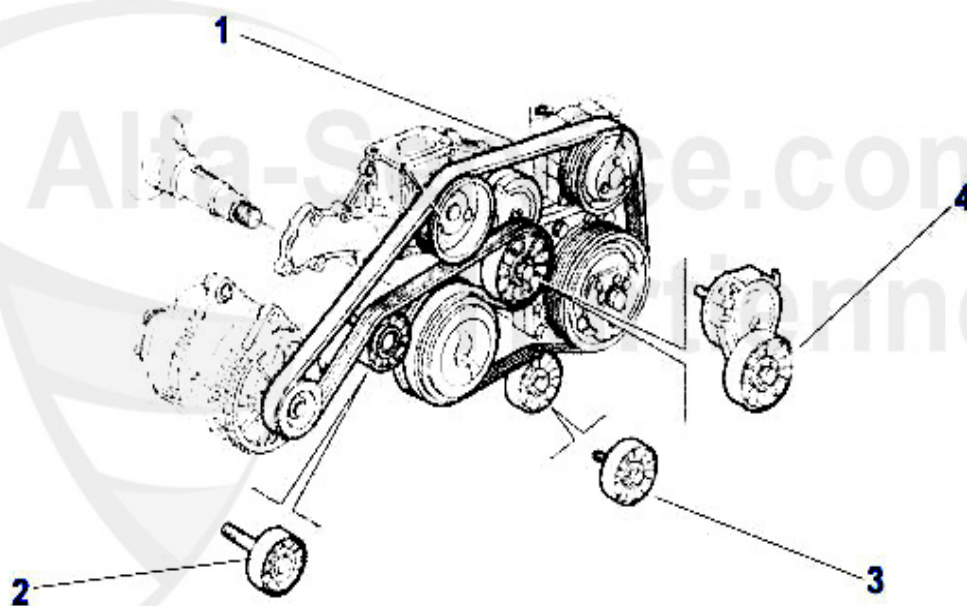

Keilrippenriemen 147 GTA

1	KRR6PK199 5	correa dentada 6PK1995 147,156,166, gtv/spider (916) Nuova GT alle V6 24V aussi GTA alternador/bomba DA/ compresor clim	29.00 EUR
2	UR55865	rodillo correa dentada 156,166, gtv/spider (916) V6	42.70 EUR
3	UR55867	rodillo correa dentada 156,166, gtv/spider (916) V6	48.00 EUR
4	SR55866	rodillo tensor 156,166 V6 24V/GTA	149.00 EUR