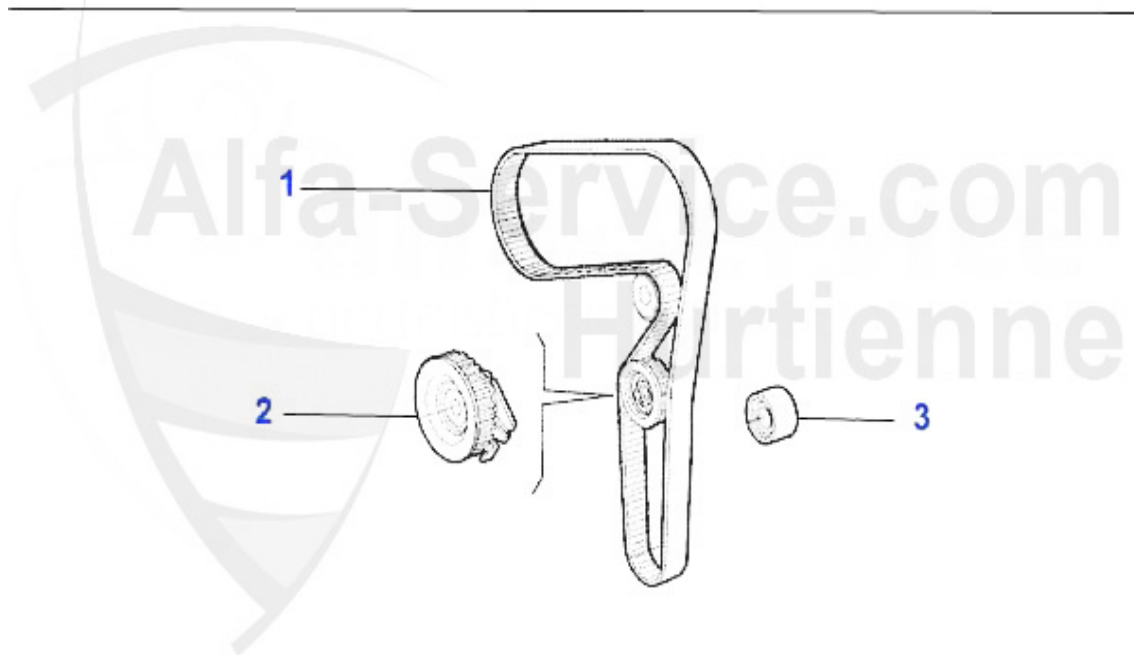

Zahnriemen 147 1.9 JTD 8V

1	ZR94713	correa dentada 190SHPN240H 145/6, 156,166 1.9/2.4 JTD arbol de levas (version alta temperatura)	43.60 EUR
2	SR55844	rodillo tensor 145/6/7,156,166 1.9 & 2.4 JTD	68.22 EUR
3	UR55842	rodillo correa dentada 145/6/7/156,166 1.9 & 2.4 JTD	34.77 EUR