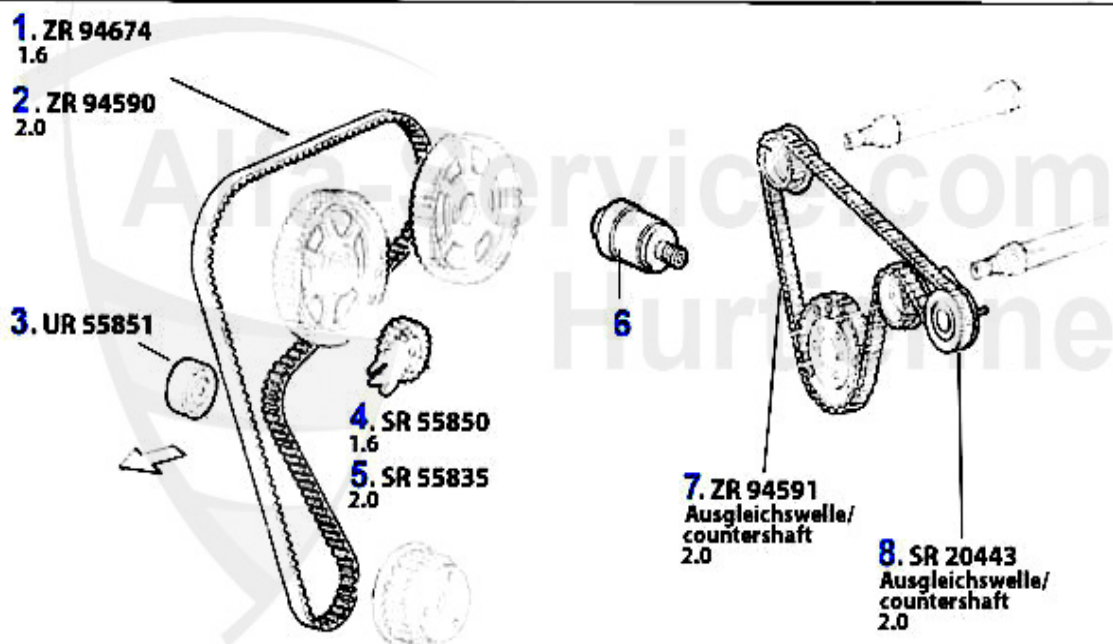

Zahnriemen 147 TS

1	ZR94674	correa dentada 163SHPN240H 145/6 1.4 ie 16V TS, 147 1.6 16V TS, 156 1.6 16V TS arbol de levas (version alta temperatura)	22.00 EUR
2	ZR94590	correa dentada 168SHPN240H 145/6 1.8/2.0 ie/16V/TS, 147 2.0 16V TS, 155 2.0 16V TS, 156 1.8/2.0 ie 16V TS/JTS 166 2.0 TS,gtv/spider (916) 1.8 2.0 16V TS arbol de levas	49.50 EUR
3	UR55851	rodillo correa dentada 145/6/7, 155/6, 166,gtv/spider (916)	32.50 EUR
4	SR55850	rodillo tensor 145/6 1.4 ie 16V TS, 155/6 1.6 ie 16V TS/2.0 JZS/gtv/spider (916) 2.0 JTS	36.00 EUR
5	SR55835	rodillo tensor 145/6/147,155/156,166, gtv/spider (916) 4 cil.	89.50 EUR
6	SZV6066619 9	variador de fase ORIGINAL 145/6,155,156,164,166 gtv/spider (916)	479.00 EUR
7	ZR94591	correa dentada 130SLDD150H 145/6, 115/6 2.0 16V TS arbol de equilibrio (version alta temperatura)	66.00 EUR
8	SR20443	rodillo tensor para arbol equilibrio 2.0 TS gtv/spider (916), 155,156 Mot.-Nr. 0134319>	39.50 EUR