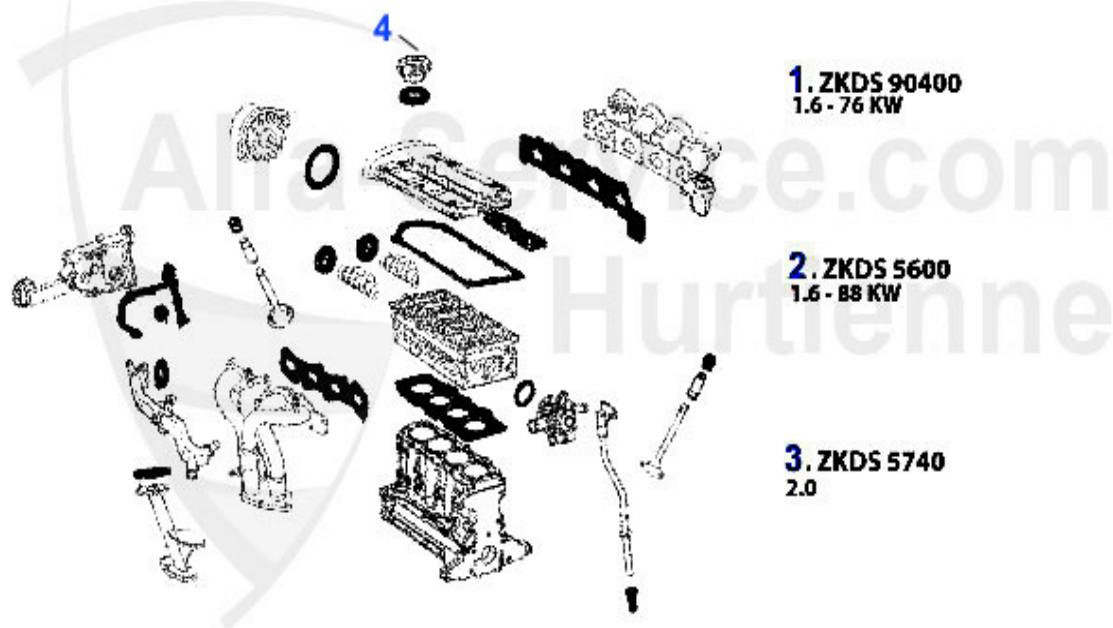

Kopfdichtsatz/Head Set 147 TS

1. ZKDS 90400
1.6 - 76 KW

2. ZKDS 5600
1.6 - 88 KW

3. ZKDS 5740
2.0

1	ZKDS90400 Kopfdichtsatz 147 1.6 TS ECO 76 KW	141.05 EUR
2	ZKDS5600 Kopfdichtsatz 147 1.6 TS 88 KW	125.66 EUR
3	ZKDS5740 kit juntas motor-parte alta, Nuovo GT 1.8/2.0 TS CF3	165.01 EUR
4	OED003 Öleinfülldeckel z.schrauben TS Motoren 145/147/155/156/ 166/916 GTV+Spider/Nuovo GT	45.01 EUR