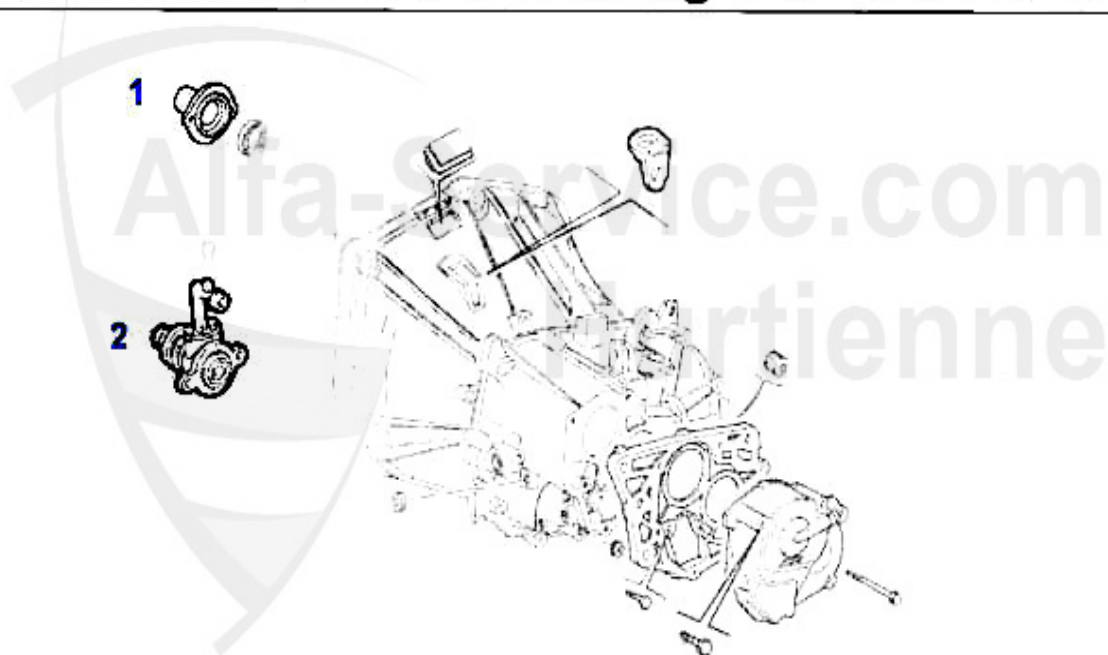

Ausrücker/Sleeve Bearing 147 1.6/2.0 TS

2 ZA186498 cojinete empuje 147,Nuovo GT 12.03>, 156 01.04

84.99 EUR

2 ZA46516373cojinete empuje 147,156 1.6,1.8,2.0 16V TS >12.03

89.68 EUR