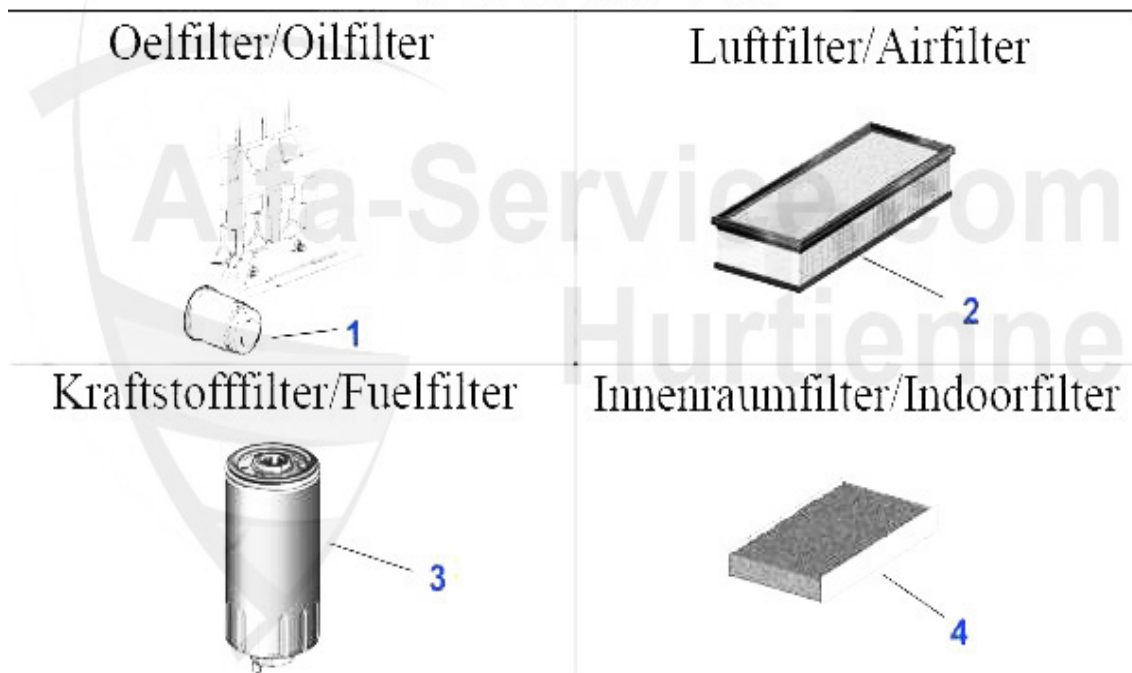

Filter 147 JTD

1	OF110	filtro aceite 147,156,Nuovo GT 1.9 JTD 166 2.5 JTD cartucho roscado	10.36 EUR
2	LF801	Luftfilter 147,156,Nuovo GT 1.9 JTD (CF3) eckig	14.88 EUR
3	KF378	fitre carburante 147,156,166 1.9 JTD 8V (CF3)/2.4 JTD 110KW	32.93 EUR
3	KF338	filtre carburante 147,156,166,Nuovo GT JTD (CF3), 01>	28.62 EUR
4	IF380	filtro antipolen 147,156 >01, Nuovo GT carbon activo	17.23 EUR