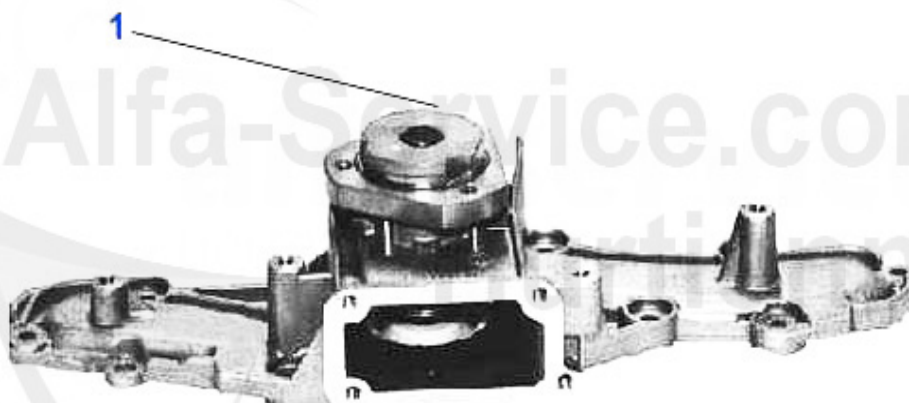

252.40 EUR

Termostato 147 3.2 V6 24V/GTA

1 TH52403 Termostato V6 24V/GTA 147,166, gtv/spider (916)

75.90 EUR

147 > motor > circuito acqua > 3.2 V6 24V/GTA > bomba acqua

Wasserpumpe/Waterpump 147 3.2 V6 24V/GTA