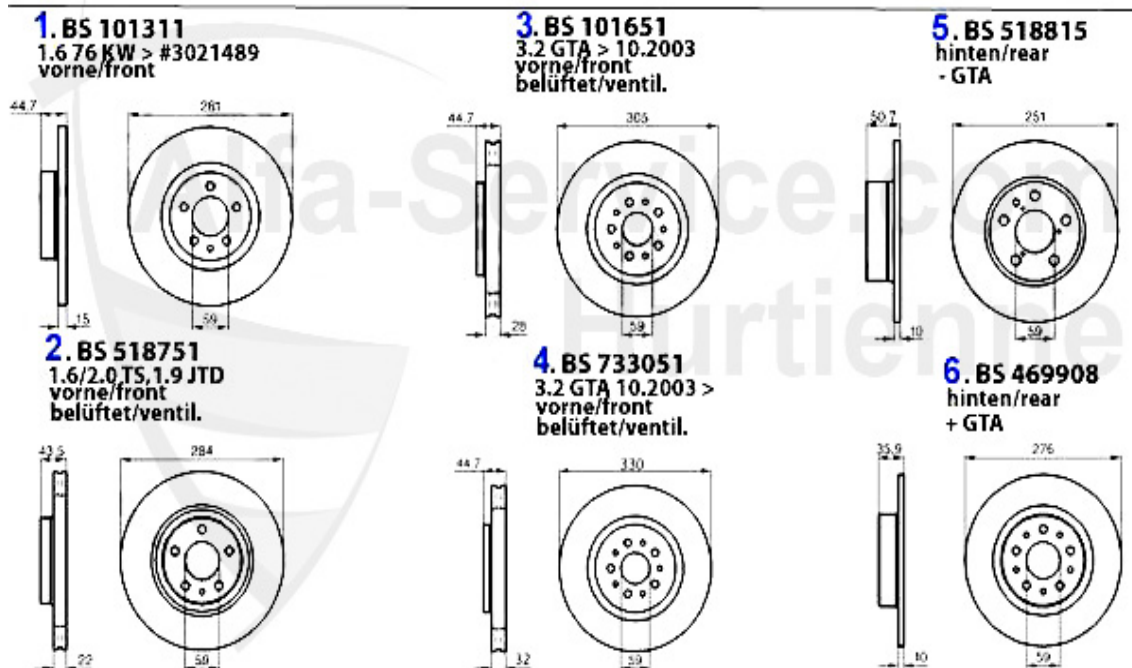

Bremsscheiben/Brakedisks 147

1	BS101311	disco de frenos delantero 147 1.6/1.8/ 16V TS/1.9 JTD	76.95 EUR
2	BS518751	disco de frenos delantero 147 1.6/2.0 16V TS/1.9 JTD 01.01>,156 2.0/16V TS/JTS/2.5 V6 24V/1.9/2.4 JTD, 164 2.0 V6 turbo/3.0 V6 /QV/2.5 TD >92 spider (916) 3.0 V6/24V	70.78 EUR
3	BS101651	disco de frenos delantero 147/156 GTA gtv/spider (916) 3.0/3.2 V6 24V	87.20 EUR
4	BS733051	disco de frenos delantero GTA 147 03>, 156 02>, Nuovo GT	159.00 EUR
5	BS518815	disco de frenos trasero 147 1.6/2.0/ 16V TS 156 1.6/1.8/2.0 16V TS/2.5 V6 24V/ 1.9/2.4 JTD, 164/Super 2.0 V6 turbo 2.5 TD/3.0 V6/24V	70.78 EUR
6	BS469908	disco de frenos trasero 147 GTA, 156 con Kit Sport, Nuovo GT	78.99 EUR