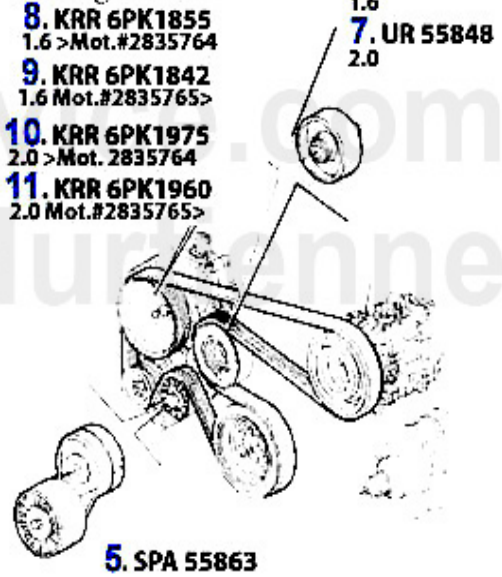

- **8. KRR 6PK1855**
  1.6 > Mot. #2835764
- **9. KRR 6PK1842**
  1.6 Mot. #2835765 >
- **10. KRR 6PK1975**
  2.0 > Mot. 2835764
- **11. KRR 6PK1960**
  2.0 Mot. #2835765 >

- **6. UR 55849**
  1.6
- **7. UR 55848**
  2.0

1	KRR6PK104 5	correa dentada 6PK1045 145/6 97>, 155,156,gtv&spider (916) 1.4/1.6/1.8/TS 16V (sin A/C) alternador/bomba DA	20.00 EUR
2	KRR6PK102 0	Keilrippenriemen 6PK1020 147 TS (ohne Klima) Mot.# 2835764>	21.29 EUR
3	KRR6PK108 2	correa dentada 6PK1082 145/6 2.0 TS 16V, 147 2.0 TS/JTS,156/166 2.0 TS gtv/spider (916) 98> 2.0 TS sin A/C, alternador/bomba DA	25.00 EUR
4	KRR6PK106 2	correa dentada 6PK1062 147,156 2.0 16V TS CF 3 (sin A/C) alternador/ bomba DA	22.50 EUR
5	SPA55863	brazo tensor correa dentada 145/6/7, 155/6,166,916 varios 4 cil.	44.49 EUR
6	UR55849	rodillo correa dentada 145/6/7,155/6, gtv/spider (916) 1.4/1.6/1.8 TS (con A/C)	34.00 EUR
7	UR55848	rodillo correa dentada 145/6/7,155/6, gtv/spider (916) 2.0 TS/JTS (con A/C)	55.00 EUR
8	KRR6PK185 5	correa dentada 6PK1855 145/6 1.4/1.8 TS 16V,gtv/spider 1.8 16V TS 98> alternador/bomba DA/compresor clim	28.50 EUR
9	KRR6PK184 2	correa dentada 6PK1842 145/6 1.8 TS con A/C,155 1.6/1.8 TS con A/C, Nuovo GT alternador/bomba DA/compresor clim	30.73 EUR
10	KRR6PK197 5	correa dentada 6PK1975 145/6147/156/166/ gtv/spider (916) CF3 2.0 TS 16V motor #1385143 alternador/bomba DA/ compresor clim	35.50 EUR
11	KRR6PK196 0	correa dentada 6PK1960 147,156,166, gtv/spider (916) 2.0 TS 16V CF3a partir de motor #2835764 alternador/bomba DA/ compresor clim	40.00 EUR