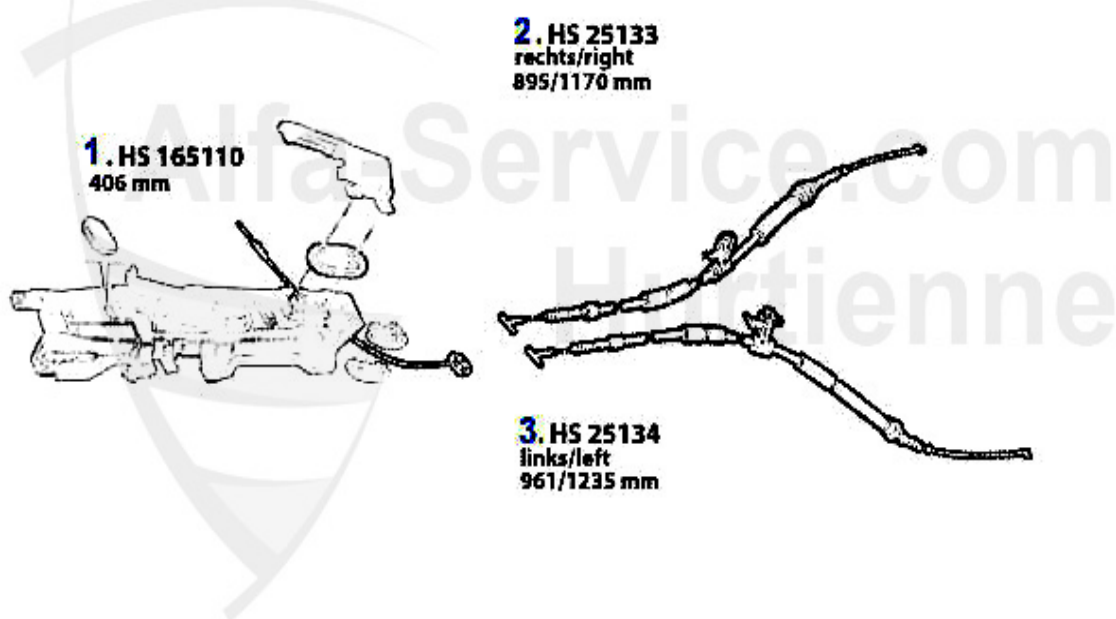

Handbremsseil/Brake Cable 147

1	HS165110	cable de freno de mano delantero 145/6, 147,155,spider/gtv (916), Nuovo GT	19.08 EUR
2	HS25133	Handbremsseil rechts 147	23.09 EUR
3	HS25134	Handbremsseil links 147	30.77 EUR