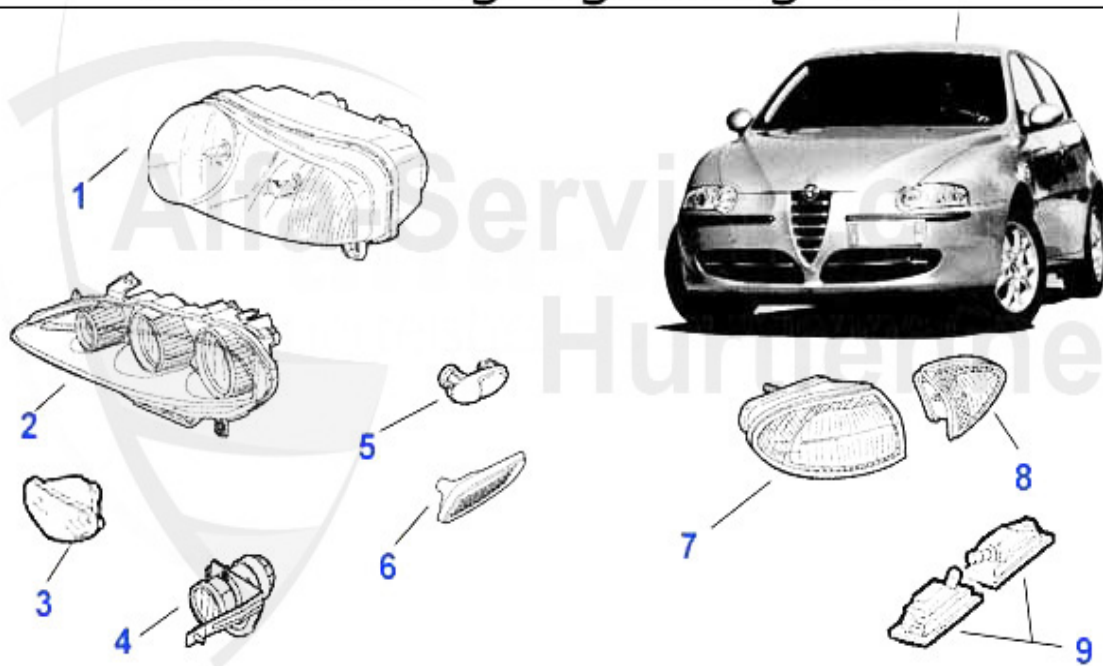

Beleuchtung/Lightning 147

1	SW86817	faro der. 147 GTA H7/H1/H1 >07.05	***
1	SW84849	Xenon-Hauptscheinwerfer links 147 G TA	***
1	SW84848	Xenon-Hauptscheinwerfer rechts 147 GTA	***
1	SW26194	faro der. 147 3.02 > # 3157764>	129.00 EUR
1	SW86818	faro izq. 147 GTA H7/H1/H1	***
1	SW26196	faro izq. 147 3.02> # 3157764>	129.00 EUR
1	SW56564	faro izq. 147 >3.02 > #3157764	110.79 EUR
1	SW56565	faro der. 147 >3.02 > #3157764	110.79 EUR
2	SW95447	faro 147 der. 05> (Facelift)	163.11 EUR
2	SW95452	Xenon Hauptscheinwerfer 147 links B j. 05> (Facelift)	717.08 EUR
2	SW95448	faro 147 izq. 05> (Facelift)	163.11 EUR
2	SW95451	Xenon Hauptscheinwerfer 147 rechts BJ. 05> (Facelift)	717.08 EUR
3	BL78825	luz intermitente 147 GTA delantera der.	350.00 EUR
3	BL56280	luz intermitente der. 147	32.00 EUR
3	BL56281	luz intermitente izq. 147	32.00 EUR
3	BL78826	luz intermitenten 147 GTA delantera izq.	350.00 EUR
4	NSW52642	luz antiniebla 147 der. 05> (Facelift)	64.12 EUR
4	NSW52643	luz antiniebla 147 izq. 05> (Facelift)	64.12 EUR
5	ZBL13311	Zusatzblinkleuchte 147	9.00 EUR
6	ZBL86517	Zusatzblinkleuchte 147 links Bj. 05 > (Facelift)	11.19 EUR
6	ZBL86516	Zusatzblinkleuchte 147 rechts Bj. 0 5> (Facelift)	11.19 EUR
7	RL56347	luz posterior der. 147 (exterior)	62.87 EUR
7	RL56349	luz posterior izq. 147 (exterior)	62.87 EUR
8	RL56348	luz posterior der. 147 (interior)	43.63 EUR
8	RL56346	luz posterior izq. 147 (interior)	43.63 EUR
9	KL86572	Kennzeichenleuchte 147,Nuovo GT	16.04 EUR