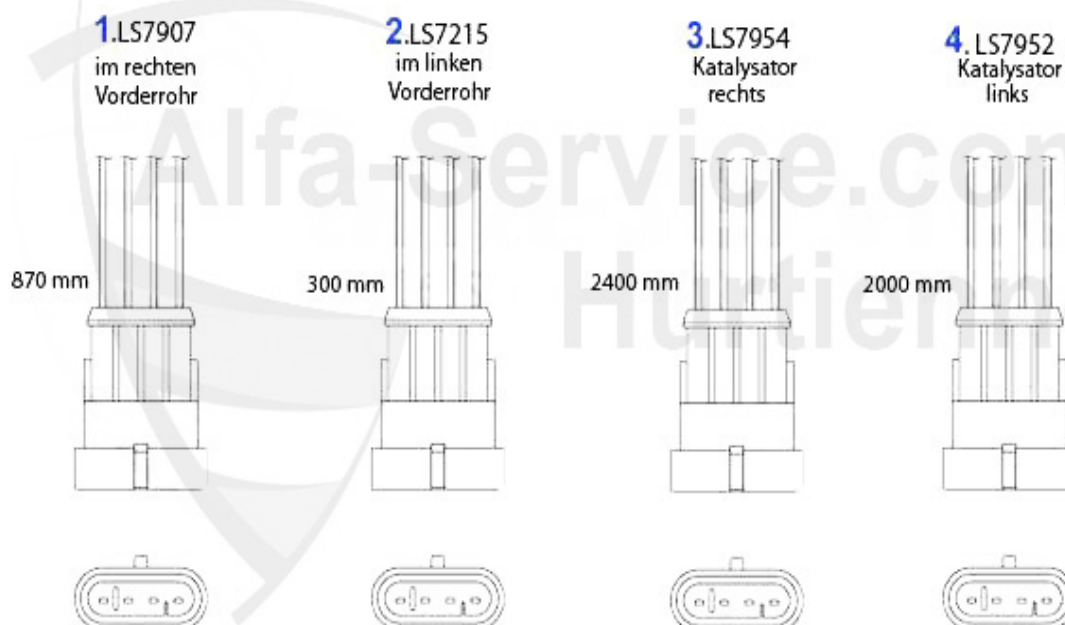

Lambda-Sonde/Lambda Probe 147 GTA

1	LS7907	sonda Lambda 147 GTA,156 2.5 V6 24V 10.00>/3.2 GTA,gtv/spider (916) 3.2 V6 24V, GT Nuovo 3.2 V6 24V 4vias	108.00 EUR
2	LS7215	Lambda-Sonde 147 1.6 16V TS ECO, 3.2 V6 24V GTA 166 2.5/3.0 V6 24 V, spider (916) 3.0 V6 bj. 10.00>,4-adrig	111.82 EUR
3	LS7954	sonda Lambda 147 GTA, 156 2.5 V6 24V 01.02>/3.2 GTA 03.02>, 166 3.2 V6 24V, gtv/spider (916) 3.2 V6 24V, GT Nuovo 3.2 V6 24V, 4 vias	109.00 EUR
4	LS7952	sonda Lambda 147 GTA, 156 2.5 V6 24V 01.02>/3.2 GTA, GT Nuovo 3.2 V6 24V, gtv,spider 3.2 V6 24V, 4 vias	99.00 EUR