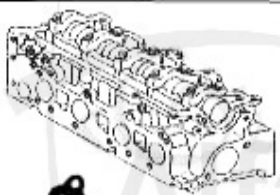

Kopfdichtung/Head Gasket 147 1.9 JTD

Achtung/Attention:

Beim Bestellen der Kopfdichtung bitte auf die entsprechende Markierung achten!
Before you order the headgasket, please note the marking!

1. ZKD 23900
8V - 0,82 mm

4. ZKD 52500
16V - 0,82 mm

2. ZKD 23910
8V - 0,92 mm

5. ZKD 52510
16V - 0,92 mm

3. ZKD 23920
8V - 1,02 mm

6. ZKD52520
16V - 1,02 mm

1	ZKD23900	junta culata 147,145 1.9 JTD 8V 81/85KW sin muesca	40.01 EUR
2	ZKD23910	junta culata 147,156 1.9 JTD 8V 81/85KW 1 muesca	43.09 EUR
3	ZKD23920	junta culata 147,145 1.9 JTD 8V 81/85KW 2 muescas	45.14 EUR
4	ZKD52500	junta culata 147,156, Nuovo GT 1.9 JTD 16V sin muesca	62.00 EUR
5	ZKD52510	junta culata 147,156,Nuovo GT 1.9 JTD 16V 1 muesca	60.52 EUR
6	ZKD52520	junta culata 147,156,Nuovo GT 1.9 JTD 16V 2 muescas	64.12 EUR