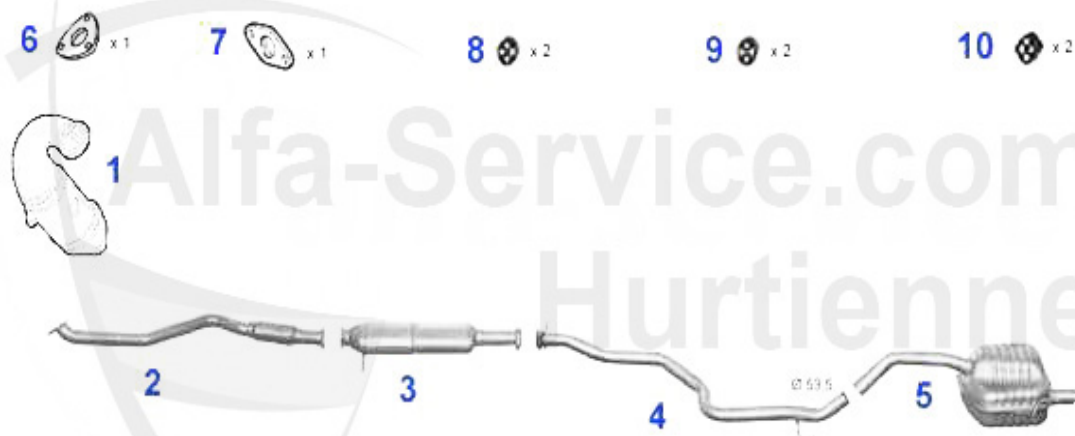

Abgasanlage/Exhaust System 147 1.9 JTD

147 1.9 JTD TURBO DIESEL 8/16V (1910 cc - 85 kW - Mot 937A2000/103 kW)

10/00-

1	KAT85920 Katalysator vorne 147 1.9 JTD 8/16V	388.80 EUR
2	VSD116631 silenciador primario 147 1.9 JTD 10.00> 156 1.9 JTD 97> a partir del #0434143	219.02 EUR
3	KAT116633 catalizador central 147 1.9 JTD 156 1.9 & 2.4 JTD 97>	692.97 EUR
4	MR115404 Mittelrohr 147 1.9 JTD bj. 10.00>	116.43 EUR
5	NSD115407 endtopf 147 1.9 JTD Bj. 10.00>	169.27 EUR
6	SAT094560 junta escape primario 145/6,156,166 JTD	4.62 EUR
7	SAT094484 junta sil. primario/catalizador	9.75 EUR
8	SAT091143 silent bloc/soporte escape spider/gtv (916), 156,166	3.53 EUR
9	SAT091119 silent bloc/soporte escape 145/6 TD catalizado	6.06 EUR