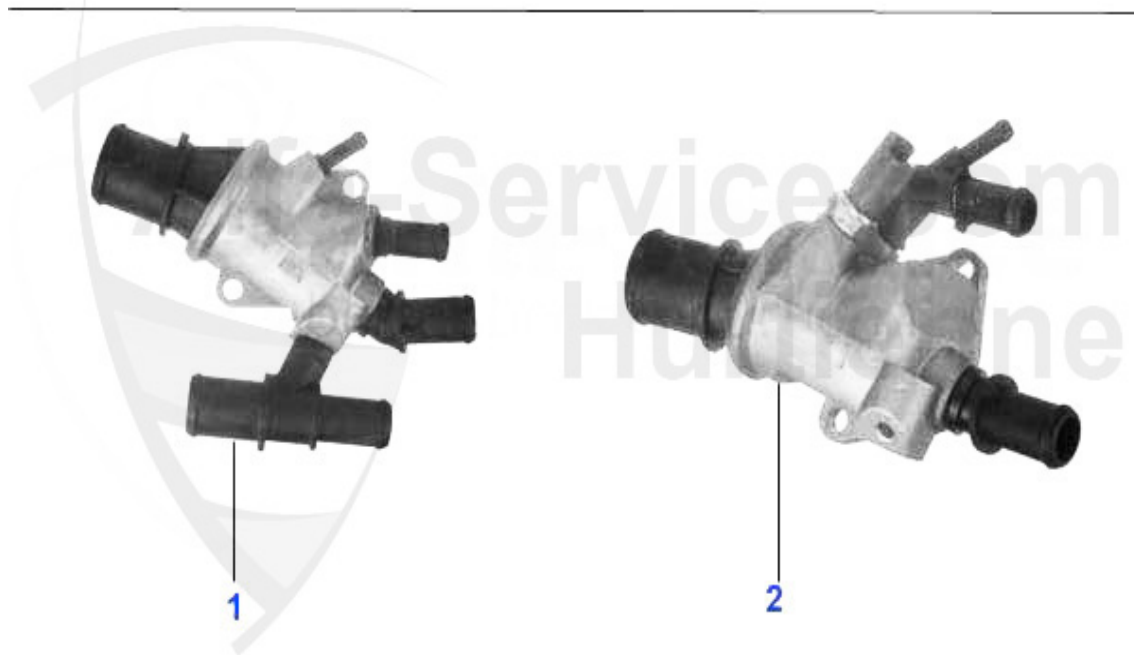

Termostato 147 1.9 JTD 8/16V

1	TH90294	Termostato 147 1.9 JTD 8V	84.01 EUR
2	TH89845	Termostato 147,Nuovo GT 1.9 JTD 16V	104.90 EUR