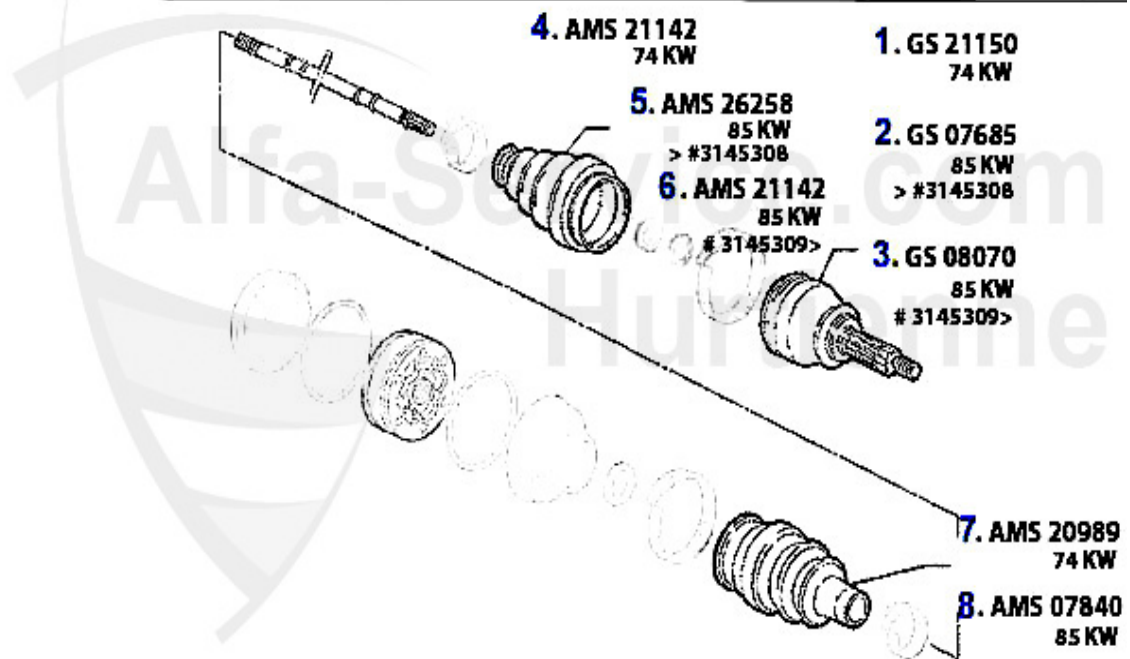

Antriebswelle/Driveshaft 147 1.9 JTD 8V

1	GS21150	cardan ext. 145/6 TS 16V #3180592>, 147 TS 16V,gtv/spider (916) TS #6063041	121.05 EUR
2	GS07685	Gelenksatz au0en 147 1.9 JTD 8V (85KW)/16V (103KW) > #3145308	152.86 EUR
3	GS08070	Gelenksatz au0en 147 1.9 JTD 8V (85KW)/16V (103KW) # 3145308>	148.75 EUR
4	AMS21142	fuelle ext. 147,156, gtv/spider (916) Nuovo GT 3.2 V6 24V/GTA, 166 2.4 JTD 20V	20.42 EUR
5	AMS26258	fuelle int. 155 2.5 TD, spider/gtv (916) 3.0 V6/24V	14.26 EUR
7	AMS20989	fuelle ext. 145/6 147,156,166	17.90 EUR
8	AMS07840	fuelle int. 147 1.9 JTD #3145308>	21.44 EUR