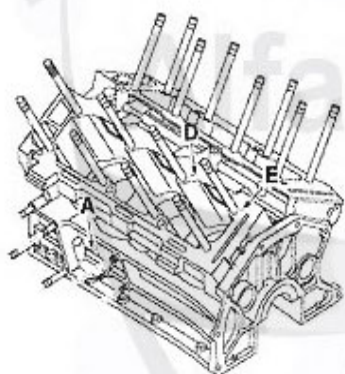

147 > motor > juntas motor > 3.2 V6 24V/GTA > lote de esparragos culata

Kopfschraubensatz/Head Screw Set 147 GTA