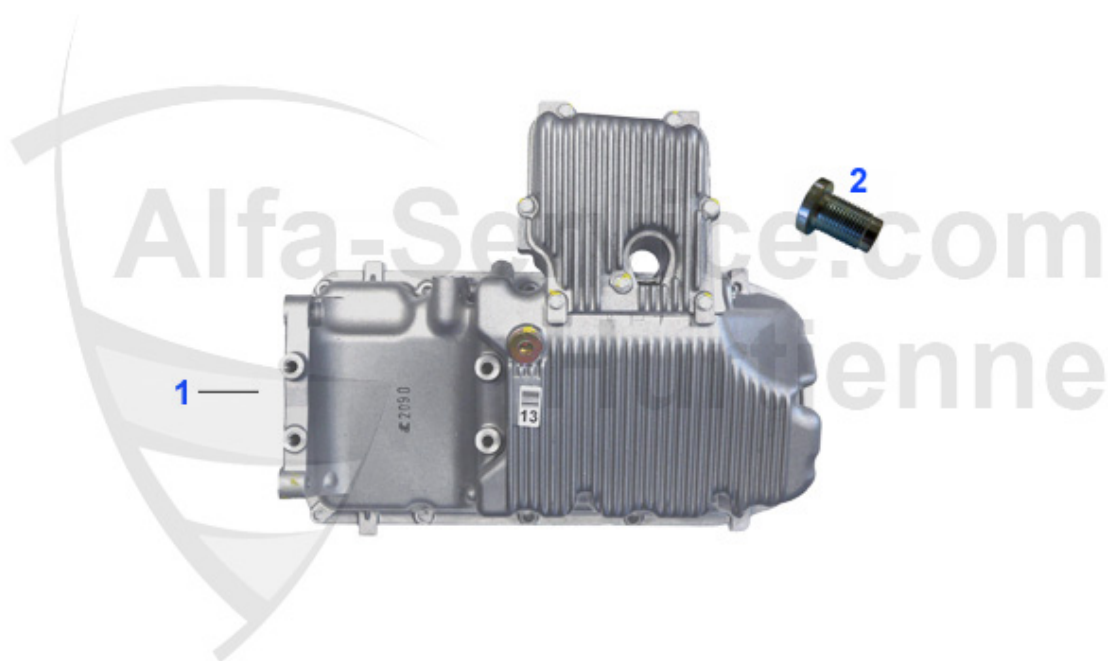

147 > motor > bloque motor > el cárter

1	OW90209	cárter 145/6/7,155,156,gtv/Spider model (916) OE 55190209	***
2	OWD357	Ölablaßschraube Alfa 145,146,147, 155,156,GT,GTV+Sp.916,Nuovo Spider, Brera O.E.46476967 (M18x1,5 30mm H)	7.74 EUR