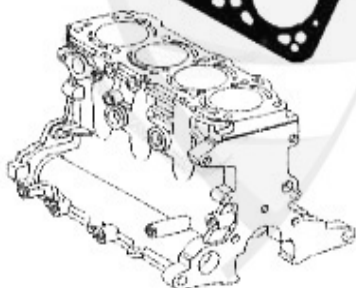

Kopfdichtung/Head Gasket 147 1.9 JTD

Achtung/Attention:

Beim Bestellen der Kopfdichtung bitte auf die entsprechende Markierung achten!
Before you order the headgasket, please note the marking!

1. ZKD 23900
8V - 0,82 mm

4. ZKD 52500
16V - 0,82 mm

2. ZKD 23910
8V - 0,92 mm

5. ZKD 52510
16V - 0,92 mm

3. ZKD 23920
8V - 1,02 mm

6. ZKD52520
16V - 1,02 mm

1	ZKD23900	junta culata 147,145 1.9 JTD 8V 81/85KW sin muesca	40.01 EUR
2	ZKD23910	junta culata 147,156 1.9 JTD 8V 81/85KW 1 muesca	43.09 EUR
3	ZKD23920	junta culata 147,145 1.9 JTD 8V 81/85KW 2 muescas	45.14 EUR
4	ZKD52500	junta culata 147,156, Nuovo GT 1.9 JTD 16V sin muesca	62.00 EUR
5	ZKD52510	junta culata 147,156,Nuovo GT 1.9 JTD 16V 1 muesca	60.52 EUR
6	ZKD52520	junta culata 147,156,Nuovo GT 1.9 JTD 16V 2 muescas	64.12 EUR