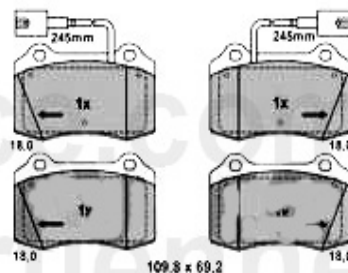

Brembeläge/Brakepads 147 vorne/front

1. 23140
1.6 76KW > #3021489

2. 23289
1.6/2.0 TS 16V, 1.9 JTD

3. 62239
GTA >10.2003

4. 62692
GTA 10.2003>

1	23140 193 05	juego de pastillas de frenos delantero con testigo 147 1.6 16V TS 156 1.6/1.8/ 16V TS/1.9 JTD 09.97-10.00 montaje:Ate	63.96 EUR
2	23289 193 05	juego de pastillas de freno delantero con testigo 145/6, 1.8/2.0/16V/TS/QV 01.97>, 147 1.6/2.0/16V/TS montaje:Ate	69.76 EUR
3	62239	juego de pastillas de frenos delantero 147/156 GTA >10.03	87.20 EUR
4	62692	juego de pastillas de frenos delantero 147/156 GTA 10.03>	93.87 EUR