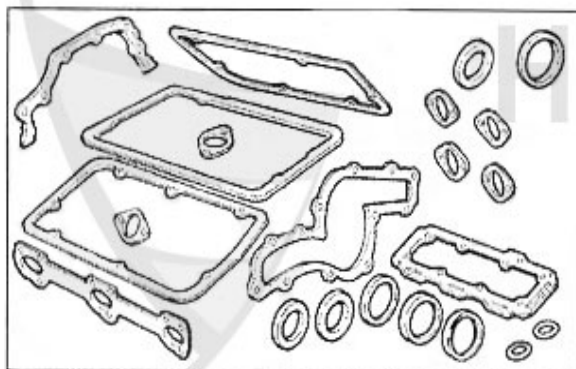

147 > motor > juntas motor > 3.2 V6 24V/GTA > kit juntas motor

2.

3.

1. ZKDS 61000

1	ZKDS61000 kit juntas motor-parte alta 147,156,166, gtv/spider (916),Nuovo GT V6 24V/GTA	279.00 EUR
2	ZKD7475 Zylinderkopfdicht.3,2 V6-24V links 147,156,166,GT+Spider916,REINZ	55.00 EUR
3	ZKD7290 Zylinderkopfdicht.3,2V6-24V rechts 147,156,166,GT+Spider(916) REINZ	55.00 EUR