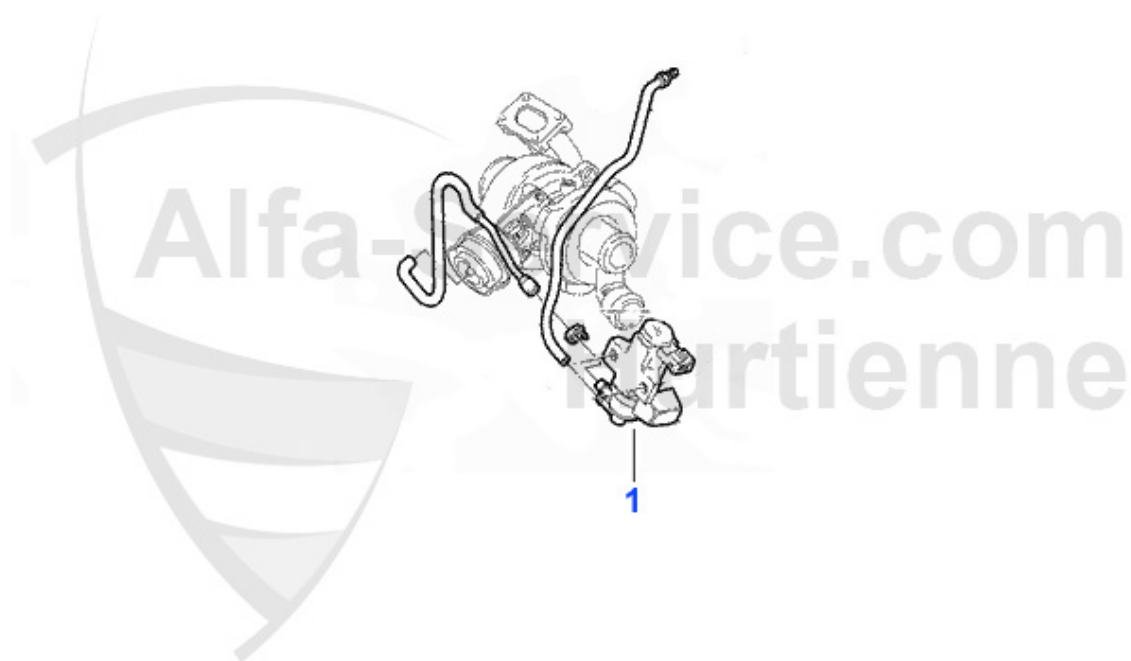

---

1 STV203202 electrovalvula por Turbo 147, 156, 159, 166,GT, Brera, Mito, Nuovo Spider

68.94 EUR