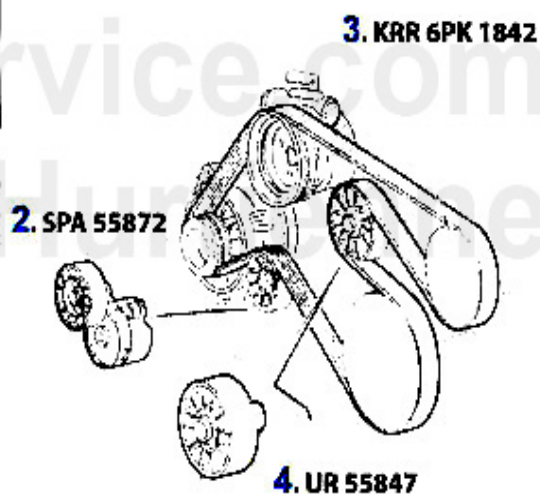

Keilrippenriemen 147 GTA

1	KRR6PK199 5	correa dentada 6PK1995 147,156,166, gtv/spider (916) Nuova GT alle V6 24V aussi GTA alternador/bomba DA/ compresor clim	29.00 EUR
2	UR55865	rodillo correa dentada 156,166, gtv/spider (916) V6	42.70 EUR
3	UR55867	rodillo correa dentada 156,166, gtv/spider (916) V6	48.00 EUR
4	SR55866	rodillo tensor 156,166 V6 24V/GTA	149.00 EUR

Keilrippenriemen 147 JTD 8V

ohne/without
Klimaanlage/AC:

mit/with
Klimaanlage/AC:

1	KRR6PK103 5	correa dentada 6PK1035 145/6,156,147 1.9 JTD sin A/C	21.75 EUR
2	SPA55872	brazo tensor correa dentada 145/6-7,156, 1.9 JTD (81/85KW con/sinA/C)	44.21 EUR
3	KRR6PK184 2	correa dentada 6PK1842 145/6 1.8 TS con A/C,155 1.6/1.8 TS con A/C, Nuovo GT alternador/bomba DA/compresor clim	30.73 EUR
4	UR55847	rodillo correa dentada 145/6,147,156 1.9 JTD con A/C	30.68 EUR

Keirippenriemen 147 JTD 16V

1	KRR6PK184	30.73 EUR
2	correa dentada 6PK1842 145/6 1.8 TS con A/C,155 1.6/1.8 TS con A/C, Nuovo GT alternador/bomba DA/compresor clim	
2	SPA55872 brazo tensor correa dentada 145/6-7,156, 1.9 JTD (81/85KW con/sinA/C)	44.21 EUR
3	UR55847 rodillo correa dentada 145/6,147,156 1.9 JTD con A/C	30.68 EUR