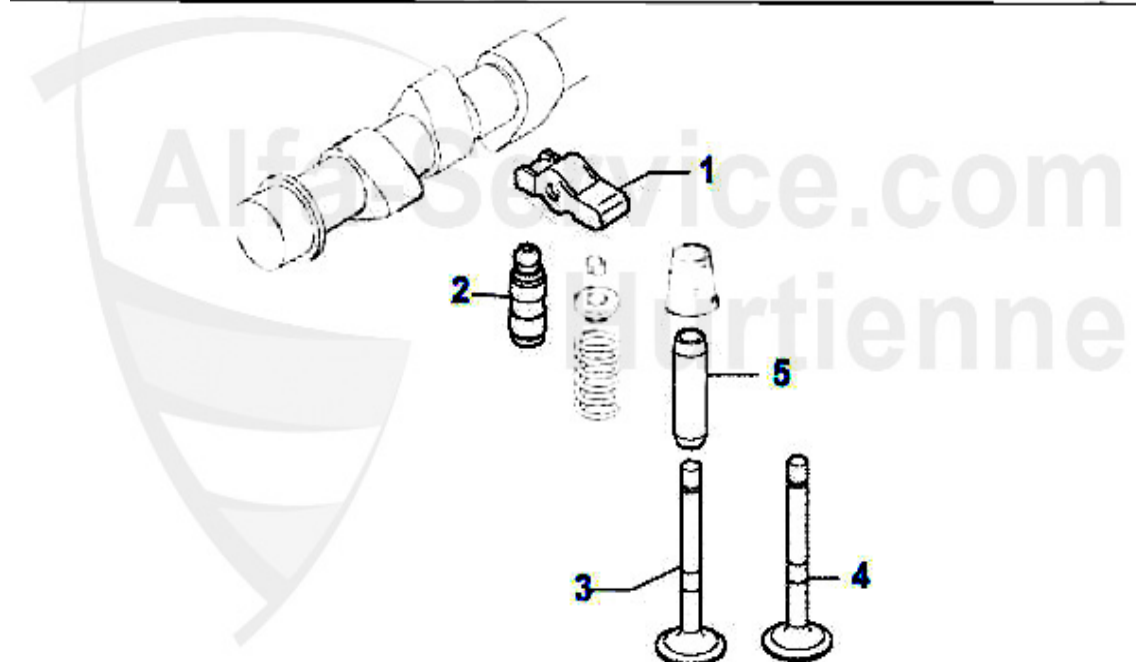

Ventiltrieb 147 1.9 JTD 16V

1	KH64765	balancin 147,156,166,Nuovo GT JTD 16/20V	10.67 EUR
2	HST67972	botador 147,156,166,Nuovo GT JTD 16/20V	35.11 EUR
3	VE95535	valvula admision 147,156,166 Nuovo GT JTD 16/20V	18.98 EUR
4	VA87902	valvula escape 147,156,166,Nuovo GT JTD 16/20V	20.00 EUR
5	VFEA86786	guia valvula adm./escape 147,156,166, Nuovo GT JTD 16/20V	13.34 EUR