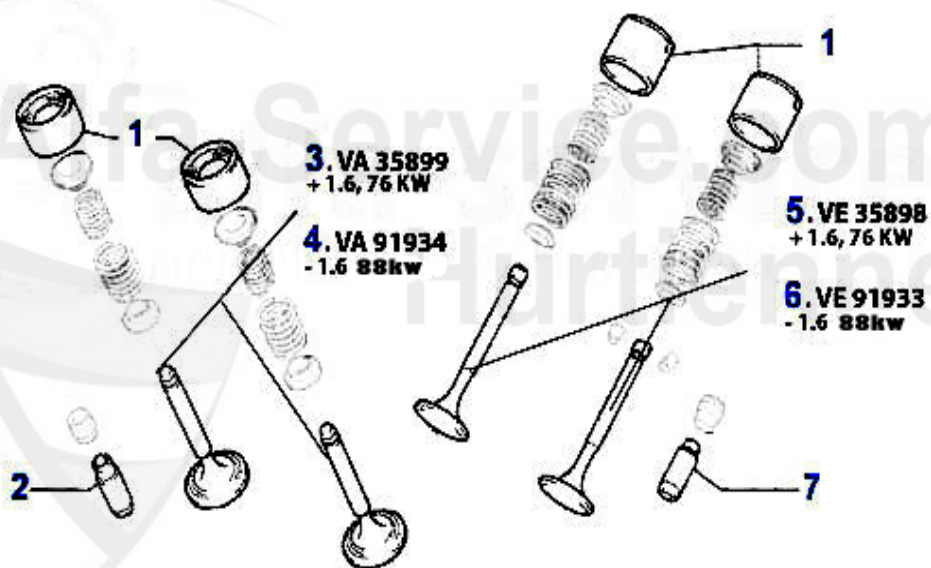

Ventiltrieb 147 TS

1	HST12769	botador hidr. 145/6,147,155,156,166, gtv/spider (916) todas 16V TS	6.50 EUR
2	VFA11582	guia valvula escape + 0.05 TS 16V	21.03 EUR
3	VA35899	valvula escape 145/6 1.4/1.6 TS 16V, 147,1.8/2.0 TS 16V	22.47 EUR
4	VA91934	valvula escape 145/6,155,156,spider/gtv (916) 1.6/1.8/2.0 TS 16V	18.05 EUR
5	VE35898	valvula admision 145/6 1.4/1.6 TS 16V 147 1.6/1.8 TS 16V	22.57 EUR
6	VE91933	valvula admision 145/9,155,156, spider/gtv (916) 1.6/1.8/2.0 TS 16V	15.28 EUR
7	VFE11575	guia valvula admision +0.05 TS 16V	21.03 EUR