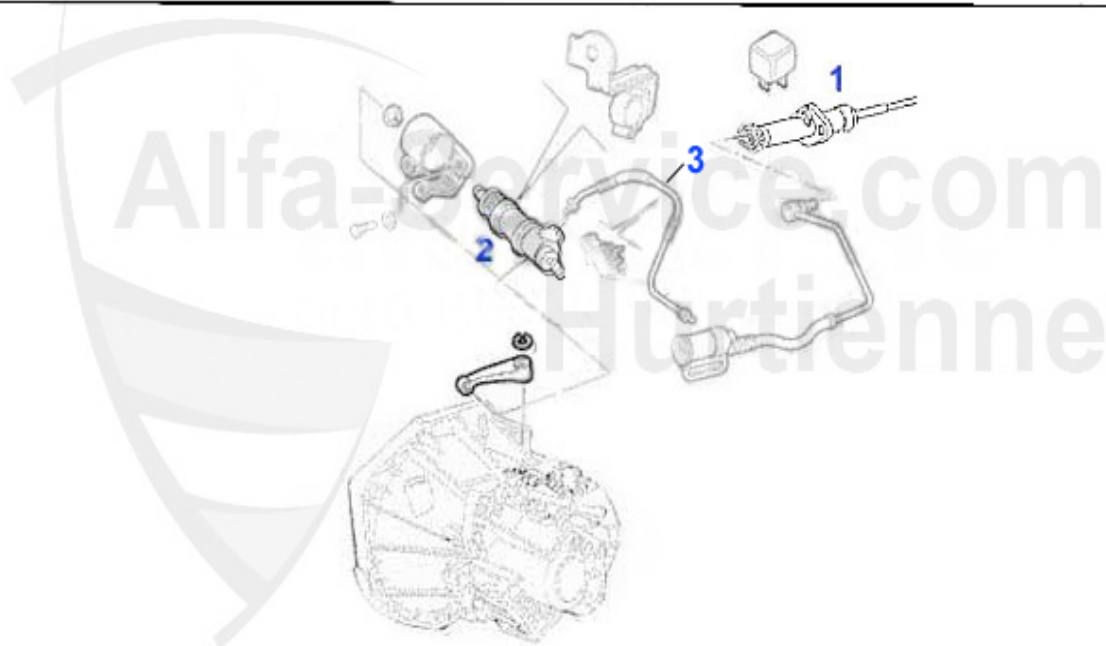

Kupplungsbetätigung/Clutch Actuation 147 3.2 V6 24V/GTA

1	KGZ89164	Kupplungsgeberzylinder 147, Nuovo GT	47.50 EUR
2	KNZ76063	bombin embraque Selespeed 147,156 Nuovo GT 1.9 JTD/3.2 V6 24V/GTA	***
2	KNZ35408	Kupplungsnehmerzylinder 147, Nuovo GT 1.9 JTD (nicht 74KW)/3.2 V6 24V/ GTA (nicht Selespeed)	66.88 EUR
3	KS3200	tubo flexible 147 GTA 00-10/Alfa GT 3.2 V6 03-10	***