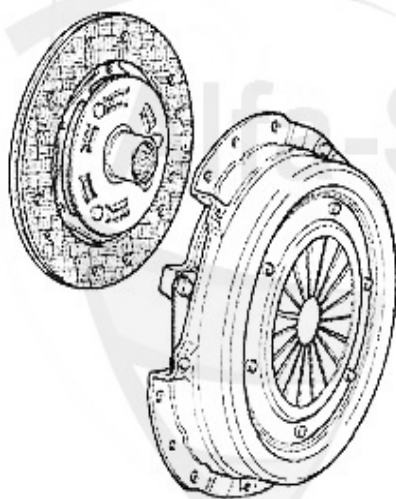

Ausrücker/Sleeve Bearing 147 1.6/2.0 TS

2 ZA186498 cojinete empuje 147,Nuovo GT 12.03>, 156 01.04

84.99 EUR

2 ZA46516373cojinete empuje 147,156 1.6,1.8,2.0 16V TS >12.03

89.68 EUR

Kupplungs-Kit/Clutch Set 147 GTA