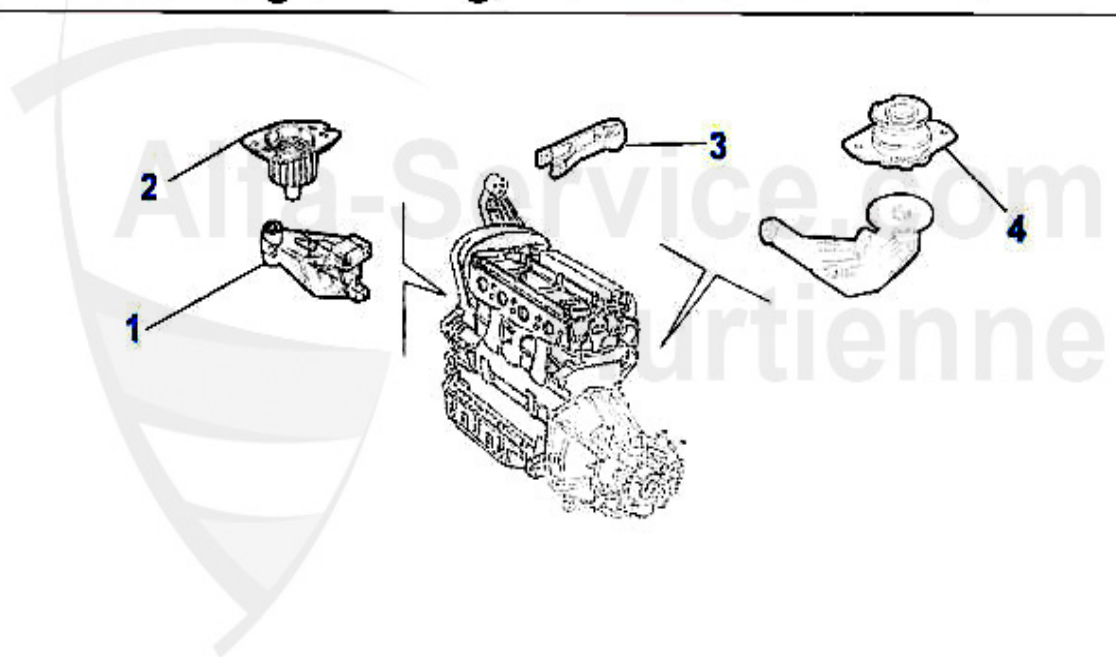

Motorlager/Engine Mount 147 GTA

1	ML13854	Motoraufhängung VL 147 3.2 GTA	152.86 EUR
2	ML88868	soporte motor del. izq. 147,156,Nuovo GT V6 24V/GTA	***
3	ML52740	bieleta soporte motor 147,156,Nuovo GT V6 24V/GTA	104.99 EUR
4	ML9359	soporte motor trasero 147,155,156,	55.81 EUR