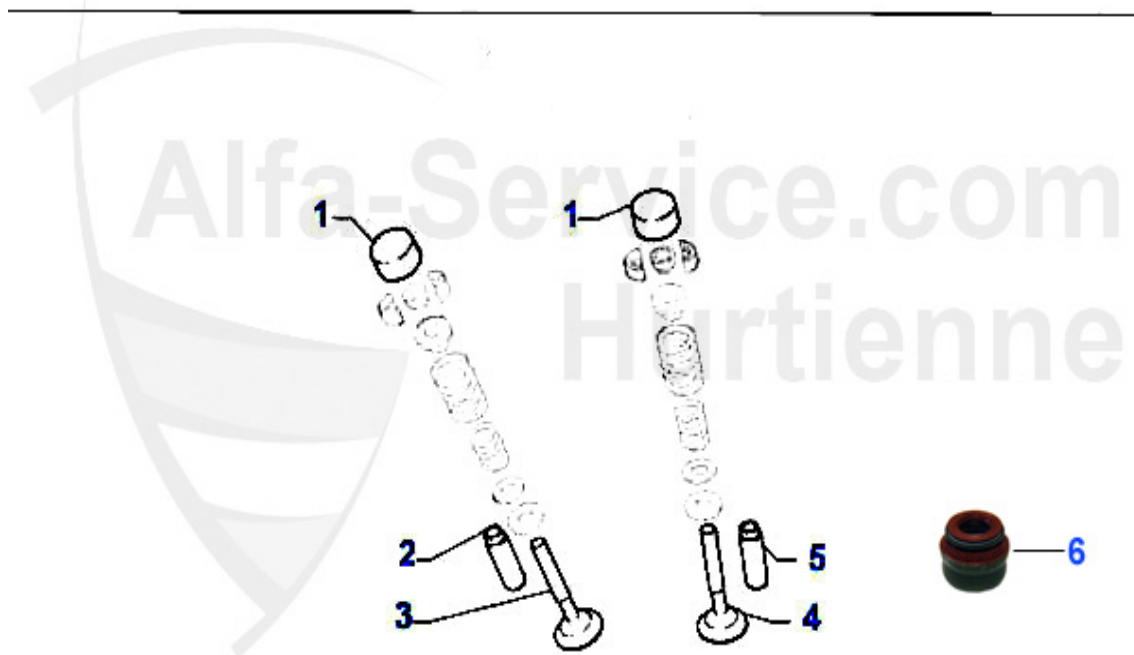

Ventiltrieb 147 GTA

1	HST64980	botador hidr. 33(907)145/6 1.7ie, 16V 147 3.2 GTA, 156 2.5 V6/3.2 GTA, 164/166 V6 24V,gtv/spider(916) V6 24V	31.50 EUR
2	VFA12835	guia valvula escape 147,156,164 Super GTV/Spider 916, Nuovo GT V6 24V	32.50 EUR
3	VA60644	valvula escape 3.0 V6 24V	29.50 EUR
4	VE63241	valvula admision 3.0 V6 24V/3.2 GTA 147,156,164 spider/gtv (916), Nuovo GT	29.00 EUR
5	VFE12839	guia valvula admision 147,156,164 Super gtv/spider (916), nuovo GT V6 24V	32.50 EUR
6	VSD3357	Ventilschaftdichtung 2,5 V6 3,0V6/3,2V6/147,156,164,166 GTV,Spider,Nuovo GT,AR 33 1,7 16V,145,146 1,7 16V	3.90 EUR