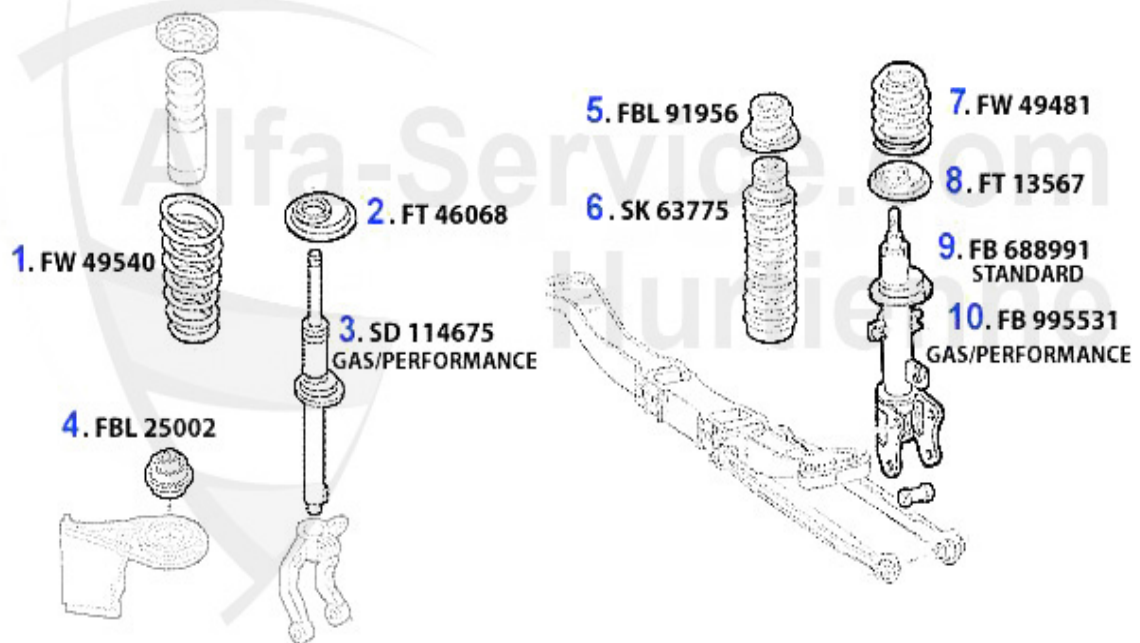

Federbeine/Struts 147 JTD

1	FW49540	Fahrwerksfeder vorne 147 1.9 JTD	73.99 EUR
2	FT46068	proteccion muelle delantero 147,Nuovo GT	5.00 EUR
3	SD114675	amortiguador delantero 147,156 simple efecto amortiguador Sport	119.00 EUR
4	FBL25002	aro amortiguador delantero 147,156,166, Nuovo GT	49.50 EUR
5	FBL91956	Federbeinlager 147 HA TS/JTD,Nuovo GT	38.50 EUR
6	SK63775	protección tope trasero 147 TS/JTD	10.95 EUR
7	FW49481	muelle suspension trasero 147,156 Nuovo GT	69.00 EUR
8	FT13567	protección muelle trasero 147,156, Nuovo GT	55.00 EUR
9	FB688991	Federbein hinten 147	109.99 EUR
10	FB995531	Federbein hinten 147,2-Rohr Gas Per formance Sportdämpfer zur Nachrüstung	182.09 EUR