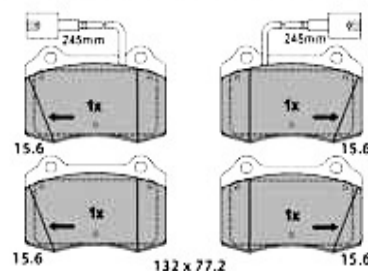

Brembeläge/Brakepads 147 vorne/front

1. 23140
1.6 76KW > #3021489

2. 23289
1.6/2.0 TS 16V, 1.9 JTD

3. 62239
GTA >10.2003

4. 62692
GTA 10.2003>

1	23140 193 05	juego de pastillas de frenos delantero con testigo 147 1.6 16V TS 156 1.6/1.8/ 16V TS/1.9 JTD 09.97-10.00 montaje:Ate	63.96 EUR
2	23289 193 05	juego de pastillas de freno delantero con testigo 145/6, 1.8/2.0/16V/TS/QV 01.97>, 147 1.6/2.0/16V/TS montaje:Ate	69.76 EUR
3	62239	juego de pastillas de frenos delantero 147/156 GTA >10.03	87.20 EUR
4	62692	juego de pastillas de frenos delantero 147/156 GTA 10.03>	93.87 EUR