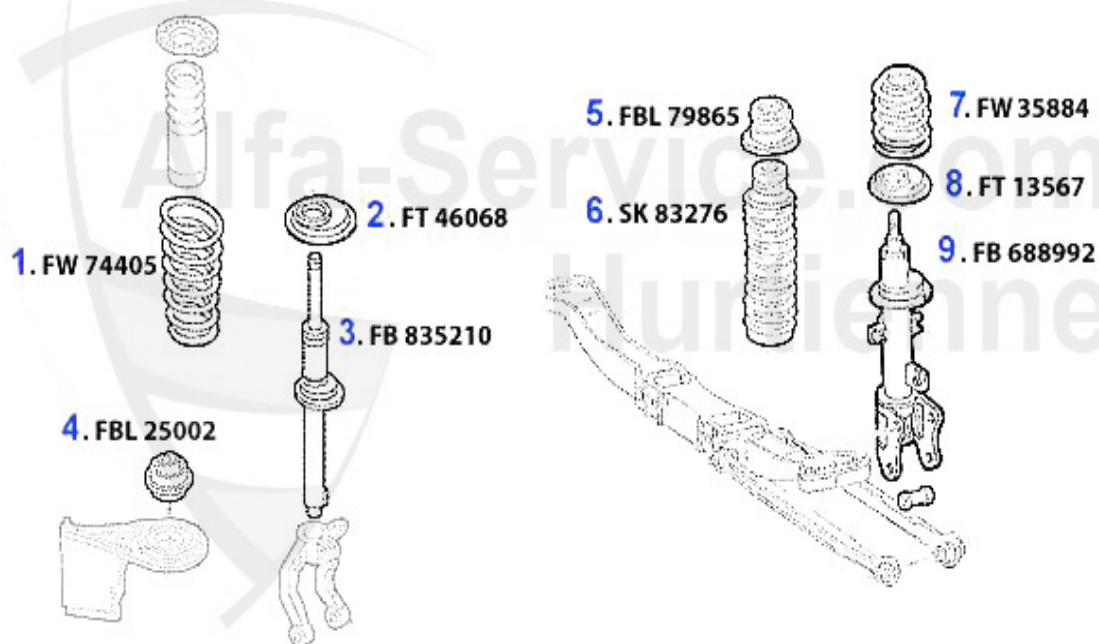

Federbeine/Struts GTA

1	FW74405	muelle suspension delantero 147/156 GTA Nuovo GT 3.2 V6/GTA	89.00 EUR
2	FT46068	proteccion muelle delantero 147,Nuovo GT	5.00 EUR
3	FB835210	Federbein VA 147/Nuovo GT GTA	149.00 EUR
4	FBL25002	aro amortiguador delantero 147,156,166, Nuovo GT	49.50 EUR
5	FBL79865	Federbeinlager 147 HA GTA	118.63 EUR
6	SK83276	Staubkappe-Anschlagpuffer 147 HA GTA	***
7	FW35884	Fahrwerksfeder 147 HA GTA	125.00 EUR
8	FT13567	protección muelle trasero 147,156, Nuovo GT	55.00 EUR
9	FB688992	Federbein 147 HA GTA	179.04 EUR