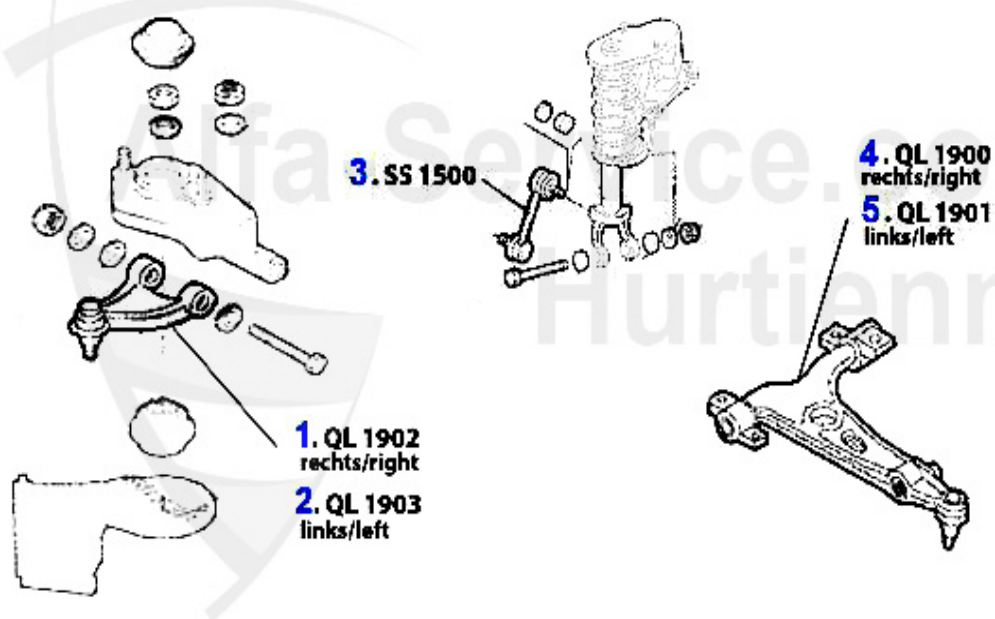

Aufhängung/Attachment 147 vorne/front

1	QL1902	triangulo sup. der. 147,156 alu	77.65 EUR
2	QL1903	triangulo sup. izq. sup. 147,156 alu	77.65 EUR
3	SS1500	bieleta barra stab. del. 147/156	28.00 EUR
4	QL1900	triangulo inf. der. 147,156 (acero forge)	79.00 EUR
5	QL1901	triangulo inf. izq. 147,156 (acero forjado)	79.00 EUR