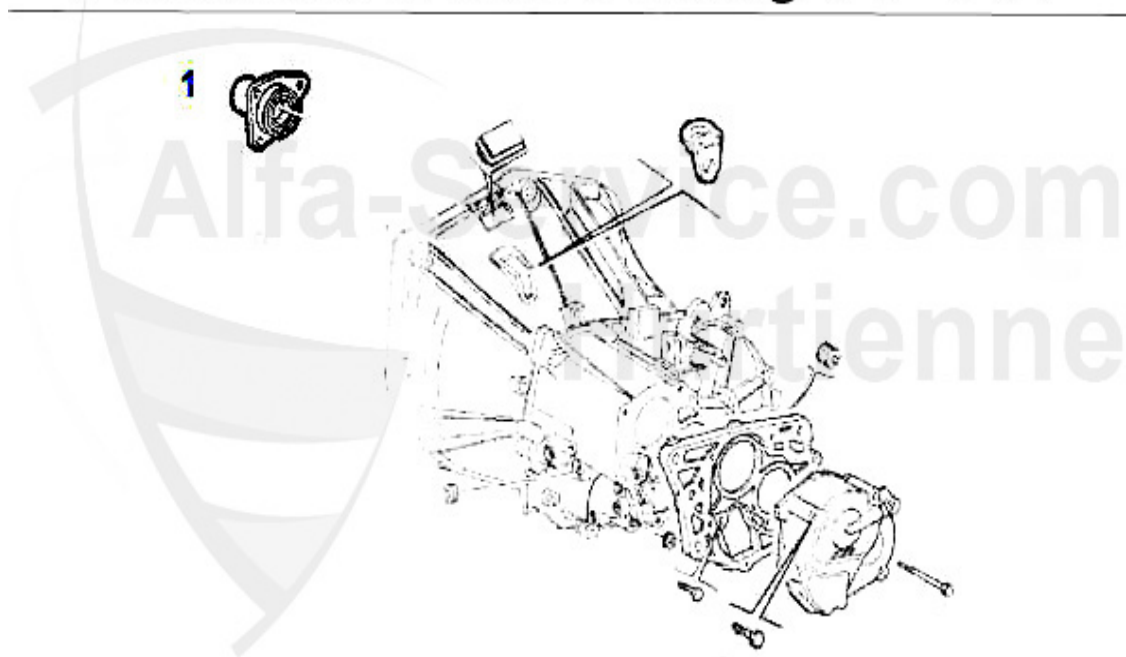

Ausrücker/Sleeve Bearing 147 GTA

1 FH11951 guia para cojinete 3 orificios 145/6, 147,155,164/Super,gtv/spider (916),
Nuovo GT

79.00 EUR