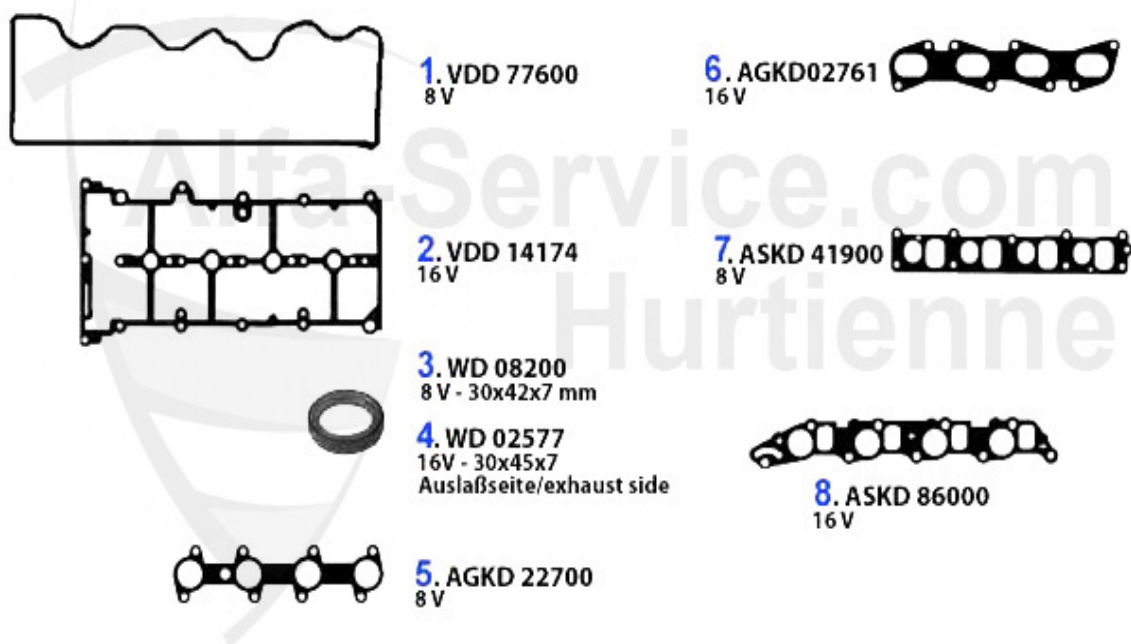

Kopfschraubensatz/Head Screw Set 147 GTA

1. ZKSS 8200

1 ZKSS8200 juego de esparragos 147,156,164,166, gtv/spider (916), nuovo GT V6 24V

115.00 EUR

Dichtungen Motor/Gaskets Engine 147 JTD

1	VDD77600	junta cobre-culata 147,156 1.9 JTD 8V 81/85 KW	13.23 EUR
2	VDD14174	junta cobre-culata 147,156, Nuovo GT 1.9 JTD 16V	21.03 EUR
3	WD08200	retén arbol de levas 145/6,155,156,gtv/ spider (916), 166 varios 96-01	15.51 EUR
4	WD02577	retén arbol de levas 147,156,166, Nuovo GT 1.9/2.4 JTD 16V/20V	5.90 EUR
5	AGKD22700	junta colector escape 145/6,147,156, 1.9 JTD	19.99 EUR
6	AGKD02761	junta colector escape 145/6,147,155,156 166,gtv,spider (916) TS/JTS 16V 98>	24.00 EUR
7	ASKD41900	junta colector admison 145/6,147,156 1.9 JTD	23.05 EUR
8	ASKD86000	junta colector asmison 147,156, Nuovo GT 1.9 JTD 16V	20.99 EUR