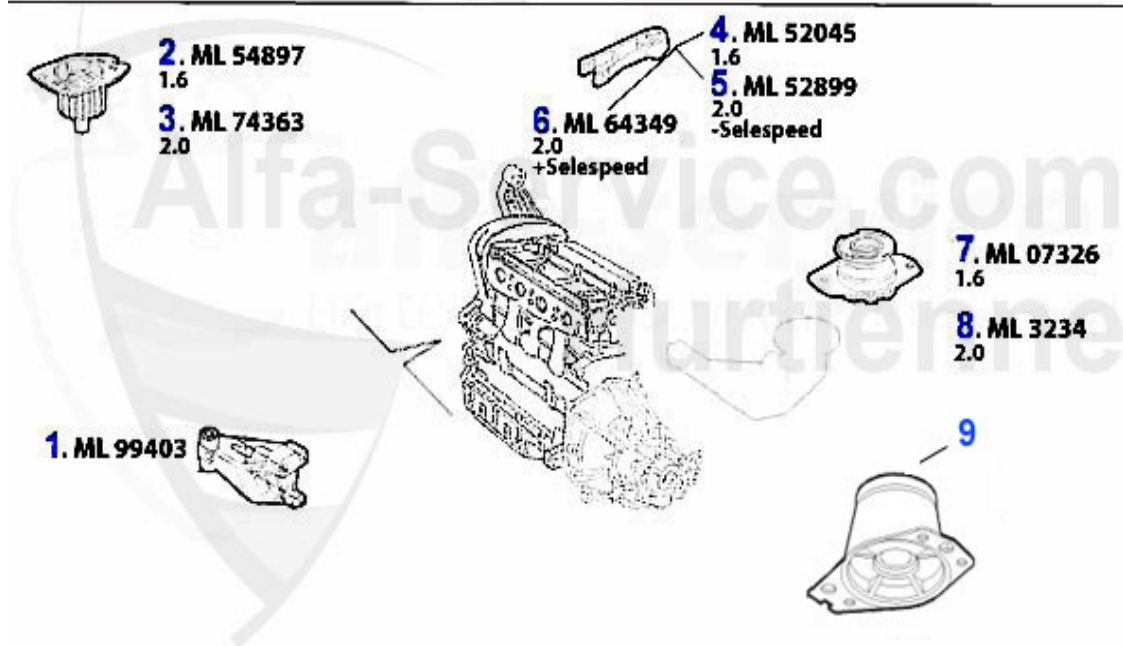

Motorlager/Engine Mount 147 TS

1	ML99403	soporte motor 145/6,155,156,gtv/spider (916) 1.8/2.0 TS 16V/JTS	109.00 EUR
2	ML54897	Motorlager VL 147 1.6 TS	109.00 EUR
3	ML74363	soporte motor del. izq. 147,156/SW, Nuovo GT 2.0 TS/JtS	239.00 EUR
4	ML52045	Motorzugstange 147 1.6 TS	38.00 EUR
5	ML52899	bieleta soporte motor145/6 2.0 TS 16V, 147 todas, 156 2.0 TS/JTS,gtv/spider (916) 98>, Nuovo GT 2.0 (excepto Selespeed)	***
6	ML64349	bieleta soporte motor 147,156/SW, Nuovo GT 2.0 TS/JTS Selespeed	88.50 EUR
7	ML07326	Motorlager HR 147 1.6 TS	65.00 EUR
8	ML3234	soporte motor del.der. 145/6,147,155,156 gtv/spider (916) 1.8/2.0 TS	73.99 EUR
9	ML14744	Motorlager Getriebeseitig Alfa 147 1,6 TS	***