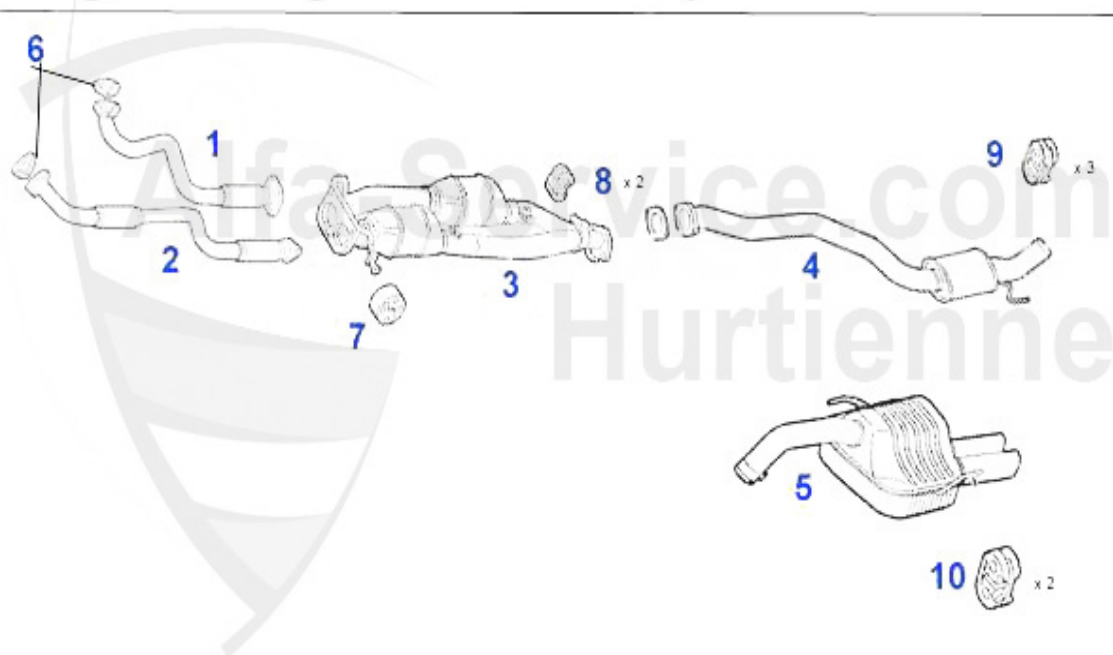

Abgasanlage/Exhaust System 147 GTA

1	VR69658	tubo primario der. 147,156,gtv/spider (916), Nuovo GT V6 24V CF3/GTA	265.70 EUR
2	VR69659	tubo primario izq. 147,156,gtv/spider (916), Nuovo GT V6 24V CF3/GTA	327.25 EUR
3	KAT78321	catalizador 147 GTA	1199.23 EUR
4	MSD03539	Mittelschalldämpfer 147 GTA	214.40 EUR
5	NSD03540	Nachschalldämpfer 147 GTA	379.00 EUR
6	SAT69665	junta tubo primario 147,156,166,Nuovo, GT V6 24V/GTA	7.18 EUR
9	SAT091143	silent bloc/soporte escape spider/gtv (916), 156,166	3.53 EUR
10	SAT091066	silent bloc/soporte escape 147/156	4.00 EUR