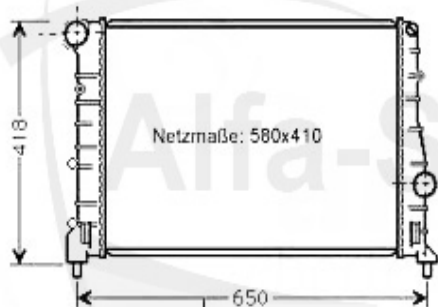

Kühler/Radiator 147 1.9 JTD 8/16V

1	MK43393	Motorkühler 147 JTD 8/16V Kühlsystem: Valeo	369.30 EUR
2	MK42843	Motorkühler 147,Nuovo GT JTD 8/16V Kühlsystem: Denso	163.11 EUR