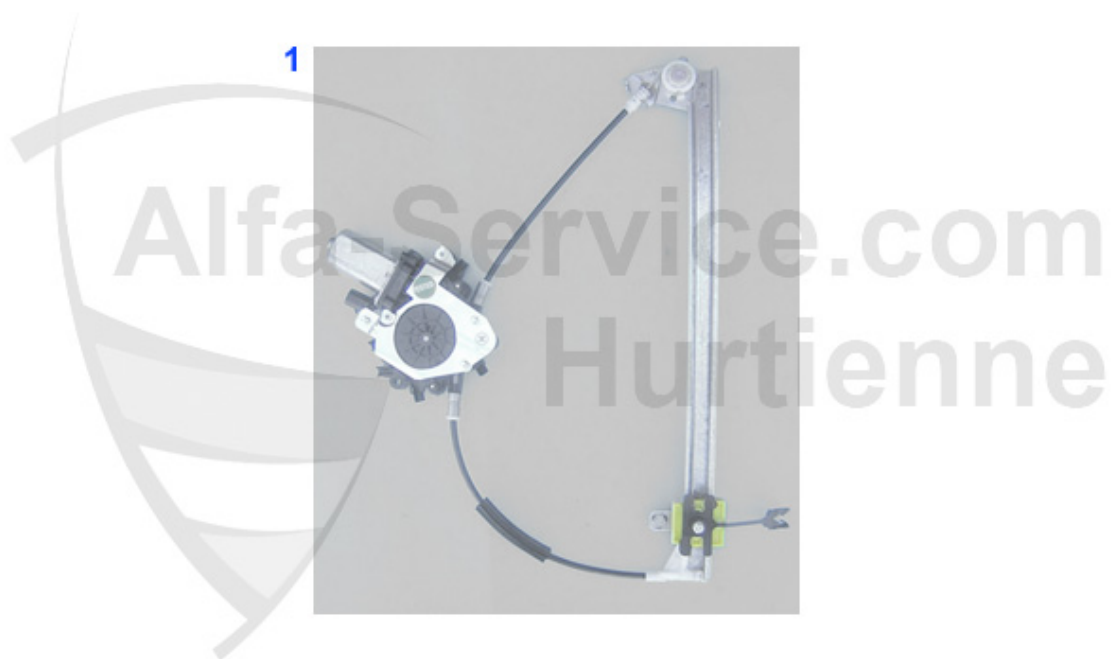

147 > carroceria > el elevalunas > 2 DOORS

1 FH010144 elevalunas der. 147 2 puertas

99.00 EUR

1 FH010145 elevalunas izq. 147 2 puertas

99.00 EUR