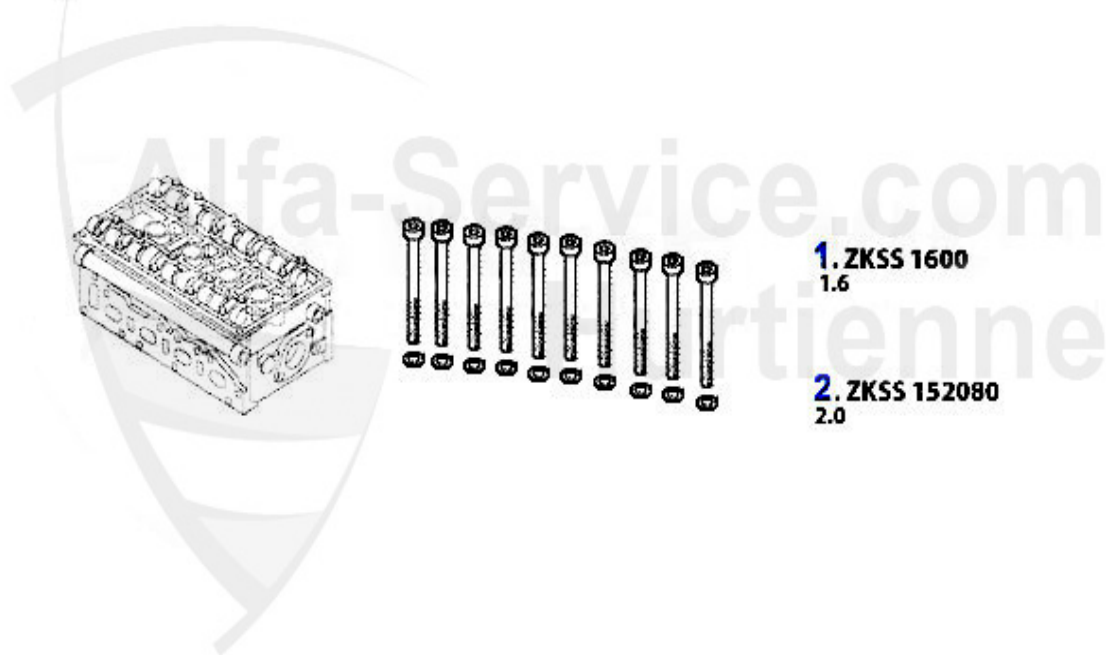

Kopfschraubensatz/Head Screw Set 147 TS

1. ZKSS 1600
1.6

2. ZKSS 152080
2.0

1	ZKSS1600	juego de esparragos 145/6,1.4/1.6 TS 16V 96-01,147 1.6 TS 16V 76/88KW, 156 1.6 TS 16V	51.35 EUR
2	ZKSS15208	juego de esparragos 145/6,147,155,156, 166,gtv,spider (916), Nuovo GT TS 16V	69.00 EUR