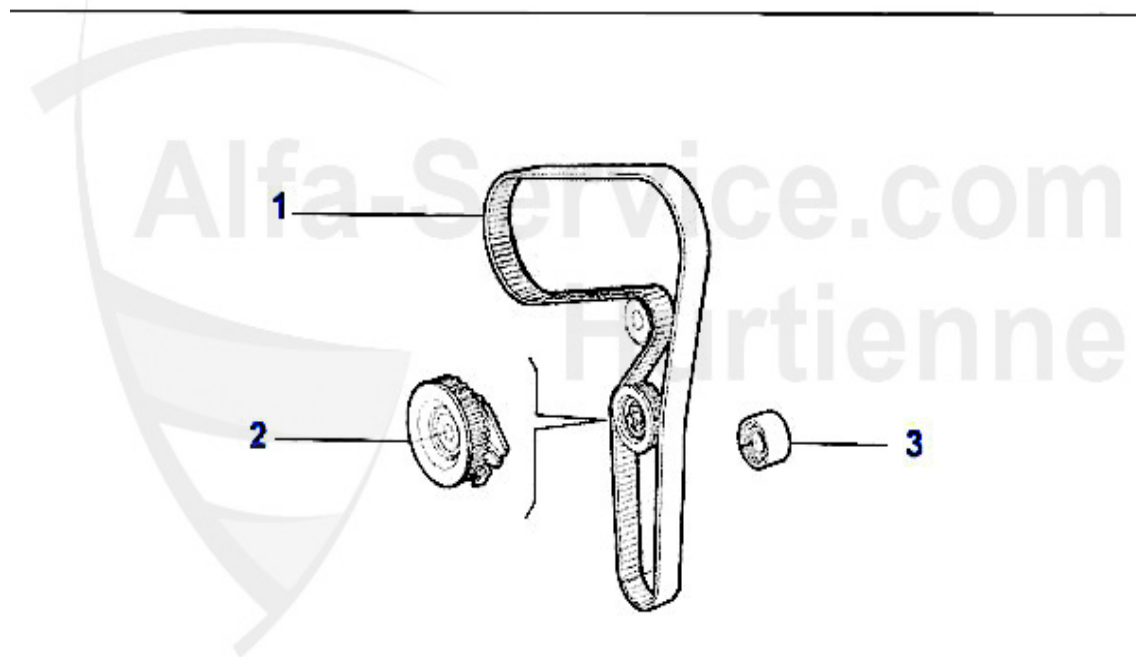

Zahnriemen 147 1.9 JTD 16V

1	ZR94958	correa dentada 147,156,166,Nuovo GT JTD 16/20V	58.48 EUR
2	SR55844	rodillo tensor 145/6/7,156,166 1.9 & 2.4 JTD	68.22 EUR
3	UR55842	rodillo correa dentada 145/6/7/156,166 1.9 & 2.4 JTD	34.77 EUR