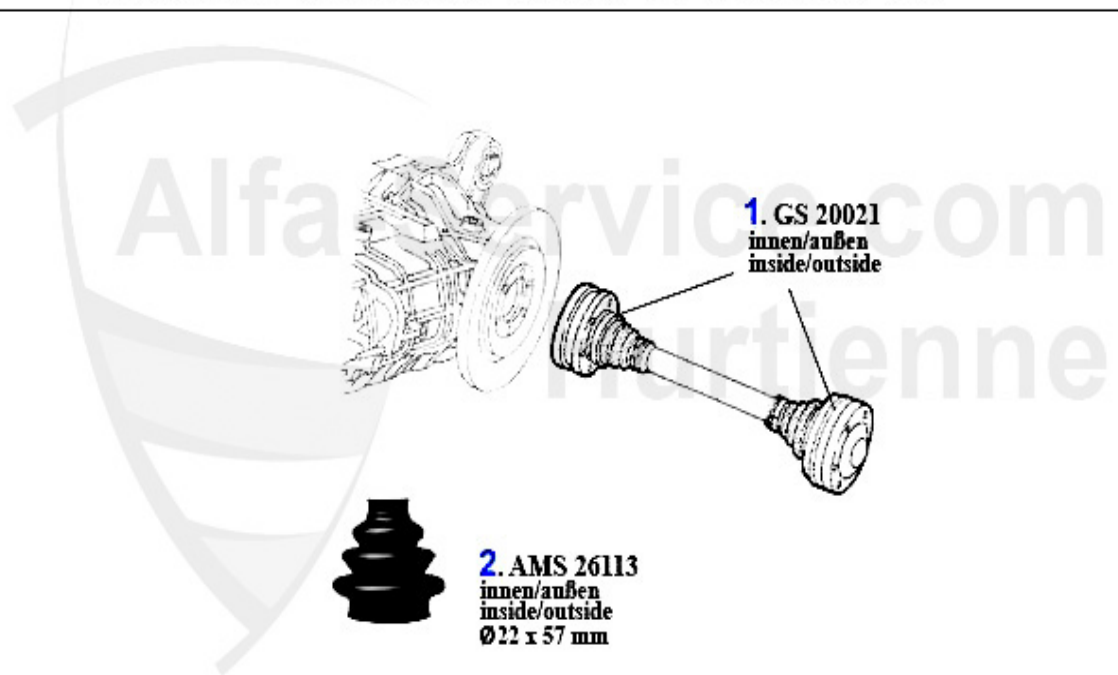

75 > transmision > arboles de transmision > semi eje 1.8 Turbo

1	GS20021	cardan int., ext., 6,75,90,116V6, turbo, TD	169.00 EUR
2	AMS26113	fuelle int., ext., 6,75, GTV6 2.5 (116)V6	19.90 EUR

Seitenwelle/Side Shaft 75 2.5/3.0 V6