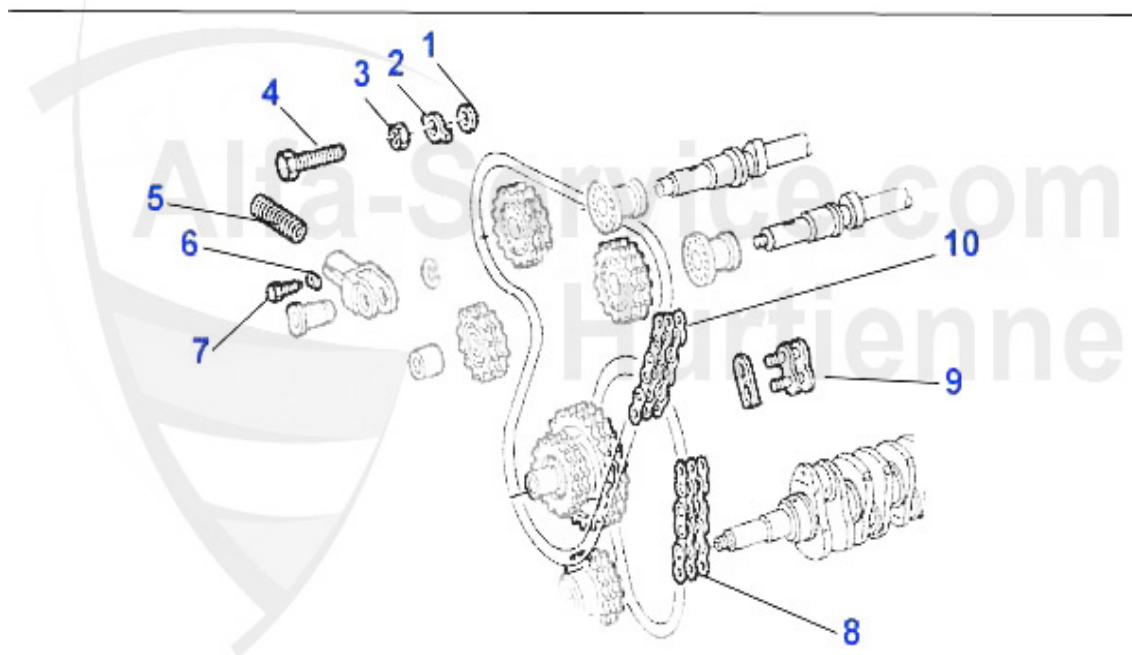

Steuerkette 75 1.8 Turbo

1	03 122 0 0	arandela para 03.121.00	***
2	03 123 0 0	platita seg. arbol de levas	1.70 EUR
3	03 121 0 0	tuerca pinon arbol de levas	***
4	03 098 0 0	tornillo seguridad arbol de levas	3.00 EUR
5	03 120 0 0	muelle tensor	6.95 EUR
6	03 100 0 0	cala tensor	4.50 EUR
7	03 101 0 0	tornillo tensor	6.50 EUR
8	03 047 0 0 I	cadena distribucion IWIS 1300-2000 court	48.00 EUR
8	03 047 0 0	cadena distribucion 1300-2000 corta	21.00 EUR
8	03 047 0 0 R	cadena distribucion IWIS 1300-2000 courte	59.40 EUR
9	03 048 0 0	eslabon rapido para cadena distr.	3.40 EUR
10	03 046 0 0 R	cadena distribucion IWIS 1600 (incl. eslabon rapido)	89.00 EUR
10	03 046 0 0	cadena distribucion larga 1750-2000 incl. eslabon rapido	39.50 EUR
10	03 046 0 0 I	cadena distribucion IWIS 1750-2000 incl. eslabon rapido	79.90 EUR
11	03 118 0 0	Lagerhülse im Motorblock für Kettenrad 1300/1600/1750 nicht 2000 (17,5mm) Achtung! Muss gehont werden!	15.90 EUR