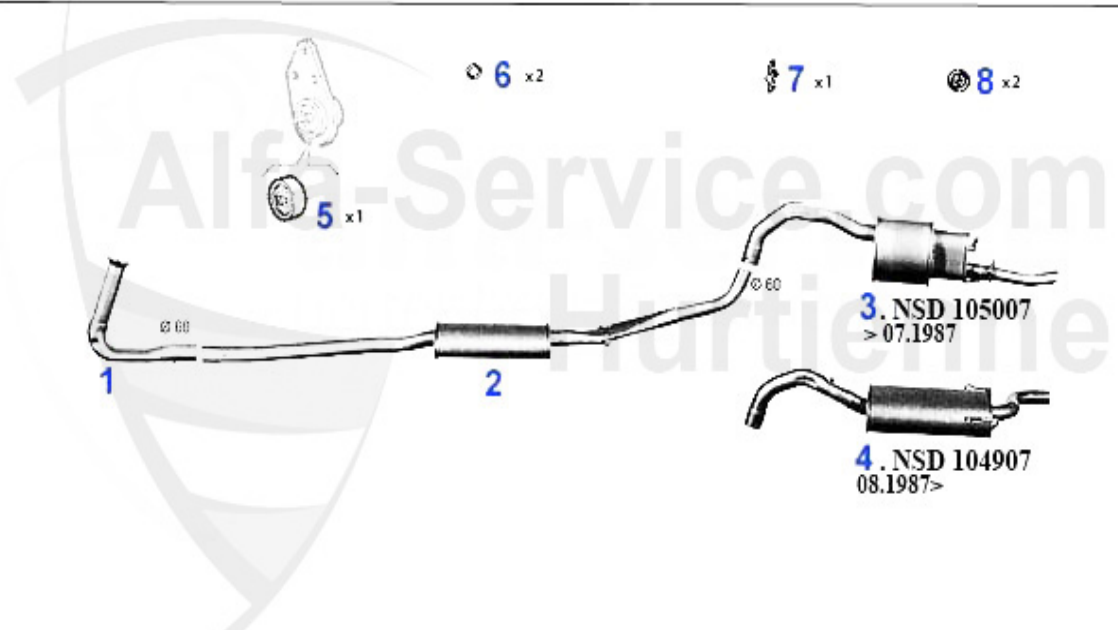

Abgasanlage/Exhaust System 75 1.8 Turbo

75 1.8 TURBO/1.8i TURBO AMERICA (1778 cc)

'86-'91

1	VR104301 tubo primario 75 1.8 turbo 86-91	62.00 EUR
2	MSD104306 silenciador intermedio 75 1.8 turbo 86-91	185.00 EUR
3	NSD105007 silenciador terminal Alfa 75 1.6,1.8/ Turbo/2.0/TS/2.5/3.0 V6	145.00 EUR
4	NSD104907 silenciador terminal 75 1.8 turbo 87-91, 2.5/3.0 V6 85-92	169.00 EUR
5	11 028 0 0 silent bloc fijacion escape / caja vel.	8.00 EUR
6	SAT091011 aro caucho - soporte escape	1.80 EUR
8	SAT091012 silent bloc/soporte escape	4.00 EUR