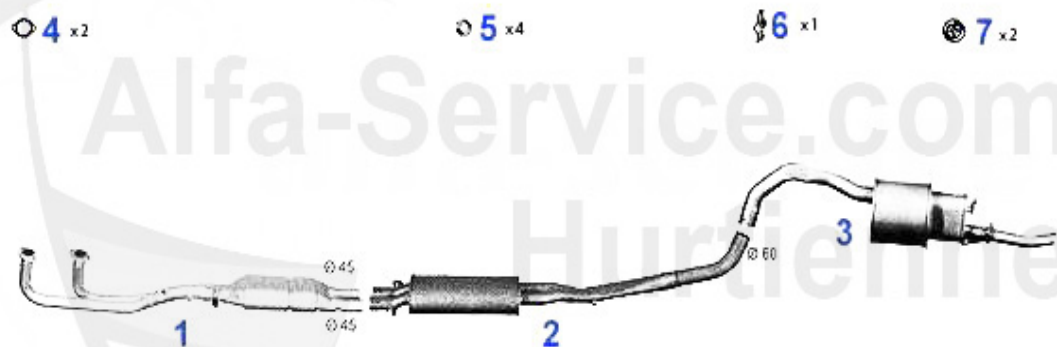

Abgasanlage/Exhaust System 75 1.8 IE KAT

75 KAT. 1.6 i.e. - 1.8/i.e. - 2.0 TWIN SPARK

'87-'92

1	KAT114833 catalizador 75 1.6-2.0 ie TS catalizador 87-92	***
2	MSD104906 silenciador intermedio 75 1.6 ie TS - 3.0 V6 catalizador	199.00 EUR
3	NSD105007 silenciador terminal Alfa 75 1.6,1.8/ Turbo/2.0/TS/2.5/3.0 V6	145.00 EUR
4	SAT094413 junta escape primario Alfetta, Giulietta, 75,90,155,164	6.00 EUR
5	SAT091011 aro caucho - soporte escape	1.80 EUR
7	SAT091012 silent bloc/soporte escape	4.00 EUR