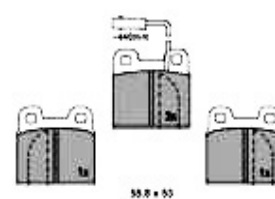

6. 20387
10.1989>
hinten/rear

1	20911 150 05	juego de pastillas de frenos delantero con testigo 116 4 cyl. 75 1.6/1.8/ie/ >09-89 montaje Ate	69.00 EUR
2	20322 150 05	juego de pastillas de frenos delantero con testigo 75 1.6/1.8/ie 10.89> montaje Ate	50.27 EUR
3	20379 165 05	juego de pastillas de frenos delantero con testigo 116 V6 75 Turbo/TS/V6/TD >10.89 montaje Ate	91.30 EUR
4	20373 165 05	juego de pastillas de frenos delantero con testigo 75 Turbo/TS/V6/TD 10.89	69.00 EUR
5	20912 150 05	juego de pastillas de frenos trasero con testigo Alfetta 1.6/1.8/	57.00 EUR
6	20387 150 05	juego de pastillas de frenos trasero con testigo 75 todas 10.89> montaje ate	68.02 EUR