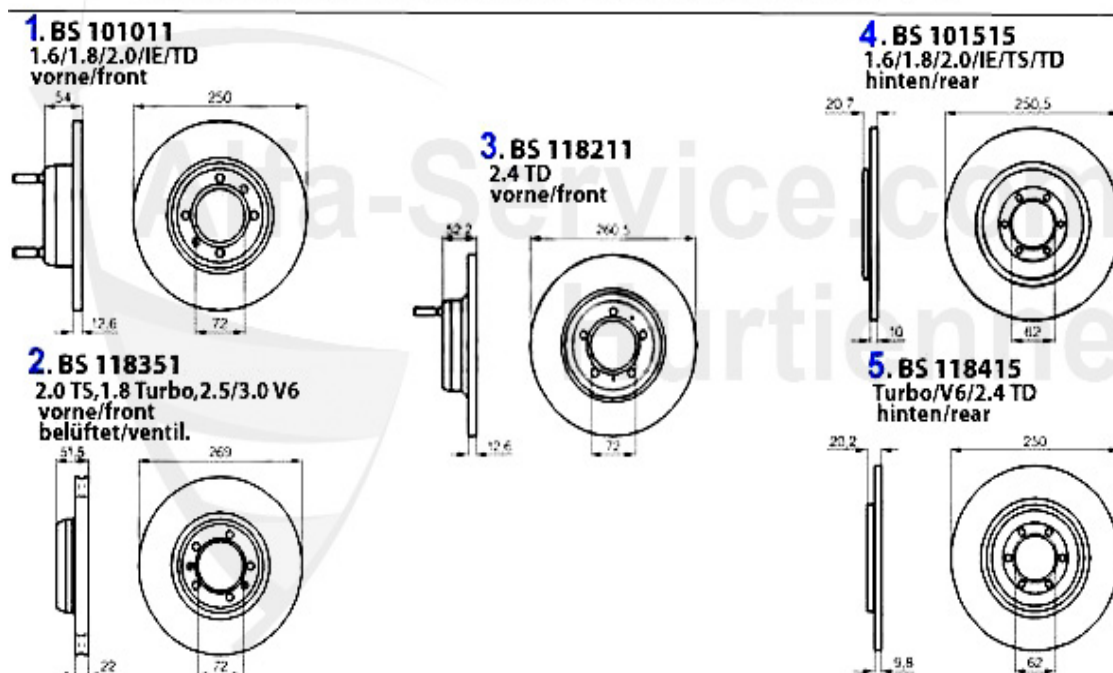

Bremsscheiben/Brakedisks 75

1	BS101011	disco de frenos delantero Giulietta, 1.3/1.6/1.8/Turbo, 75 1.6/1.8/2.0/TD,	69.00 EUR
2	BS118351	disco de frenos dealntero 75 1.8 Turbo 2.0 TS 2.5/3.0 V6,90 2.5 V6, GTV/6	89.00 EUR
2	BS 183	disco de freno del. sport GTV 6, 75 T- Spark/2.5/3.0 con ranura y hueco	137.50 EUR
3	BS118211	disco de frenos delantero 90,75 2.4 TD 6-cyl.	76.95 EUR
4	BS101515	disco de frenos trasero Alfetta, todas 11.81>, Giulietta, todas, GTV(116), todas 11.80<,75 1.6/1.8//ie/2.0/TD 85-92 2.4 TD/2.5 V6 90-92 1.8/2.0/ 2.0 V6 84-87	49.90 EUR
5	BS118415	disco de frenos trasero GTV6 2.5 (116) 75 1.8 turbo/2.5/3.0/ V690 2.5ie/2.4 TD	47.01 EUR
5	BS 184	disco de freno trasero sport GTV 6, 75 Twin Spark/2.5/3.0 con ranura y hueco	105.01 EUR