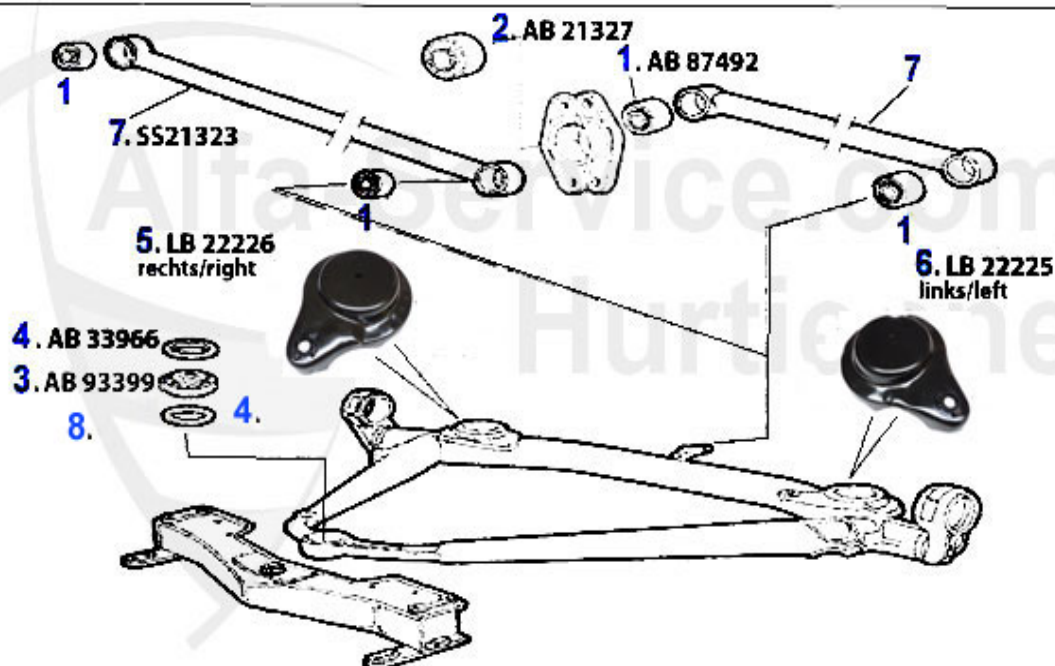

Aufhängung/Attachment Giulietta (116) hinten/rear

1	AB87492	silent bloc eje tradero 75, Alfetta, Giulietta, GTV/6	9.50 EUR
1	AB1970SF	Buchsensatz Superflex f. Drehstäbe HA 116	110.00 EUR
2	AB21327	silent bloc trasero Alfetta, Giulietta, GTV/6 (116), 75,RZ,SZ	19.00 EUR
3	AB93399	silent bloc central AR75 V6 + 1,8 Turbo GTV/6 (116)	***
3	AB88248	silent bloc trasero Alfetta, Giulietta, GTV (116),75 4 cyl.	***
4	AB33966	aro central post. 116	***
5	LB22226	soporte eje post. der. 75/GTV6	83.90 EUR
6	LB22225	soporte eje post. izq. 75/GTV6	83.90 EUR
7	SS21323	barra stab. puente trasero 116	53.86 EUR
8	SF0116	PU-Mittelbuchse Getriebe- Traverse GTV6/75/90 alle V6	69.00 EUR