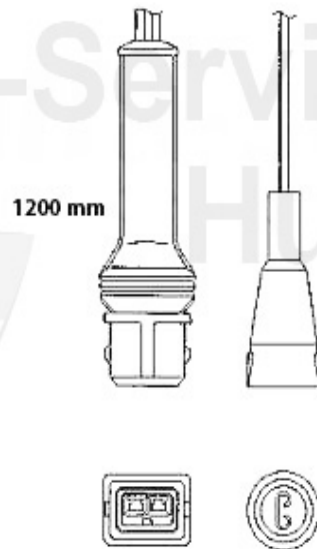

Lambda-Sonde/Lambda Probe 75 1.8 IE KAT.

1.11 042 3 0

---

1 11 042 3 0 sonda Lambda 75 1.8/2.0 TS, 3,0 TS, V6/ QV > 92, 164 Super 2.0 V6 Turbo, GTV (916), 2.0 V6 Turbo, Spider 2.0 90-93, RZ SZ 3 vias

95.00 EUR