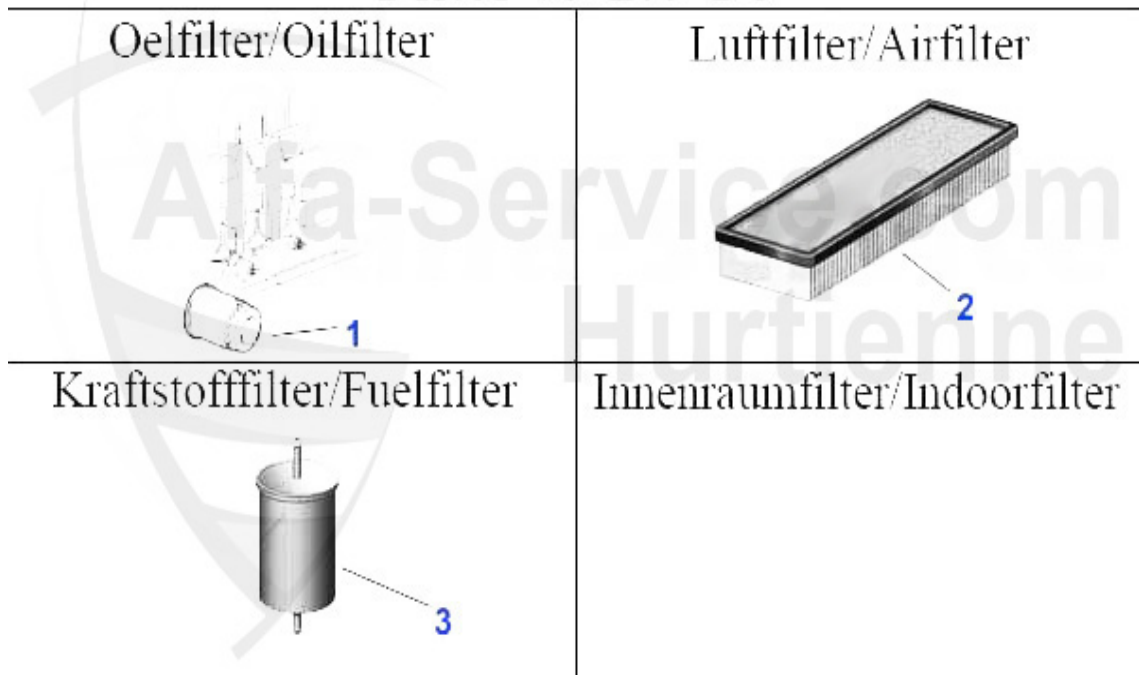

Filter 75 2.0 TS

1	OF125	filtro aceite Sud/Sprint, 116 4-cil., 145/6,155,164/Super cartucho roscado	11.50 EUR
2	LF385	filtro aire, 6,75,90,Spider'90, Alfetta GTV (116)4-cilindros	23.50 EUR
3	KF94	filtre carburante 75 2.0 TS	20.00 EUR