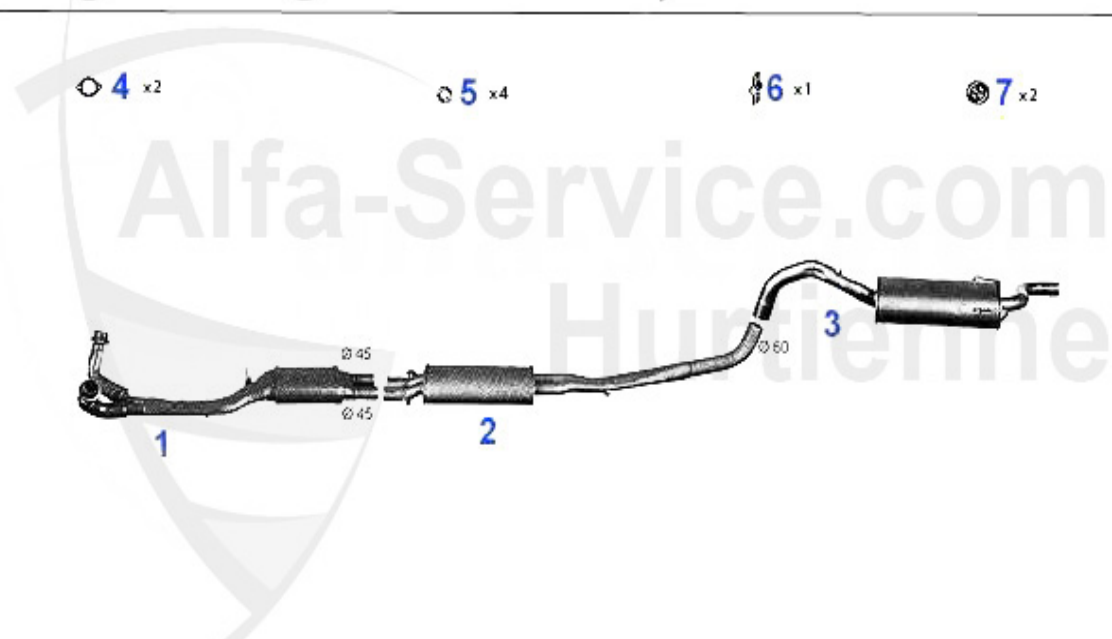

Abgasanlage/Exhaust System 75 V6 KAT

75 KAT. 2.5 V6 Q. ORO/MILANO - 3.0i V6 (2492 cc.) - (2958 cc.)

'88-'92

1	KAT104933 catalizador 75 2.5/3.0 V6 88-92	***
2	MSD104906 silenciador intermedio 75 1.6 ie TS - 3.0 V6 catalizador	199.00 EUR
3	NSD104907 silenciador terminal 75 1.8 turbo 87-91, 2.5/3.0 V6 85-92	169.00 EUR
4	SAT094406 junta escape primario GTV/6,75,90 V6	5.93 EUR
5	SAT091011 aro caucho - soporte escape	1.80 EUR
7	SAT091012 silent bloc/soporte escape	4.00 EUR