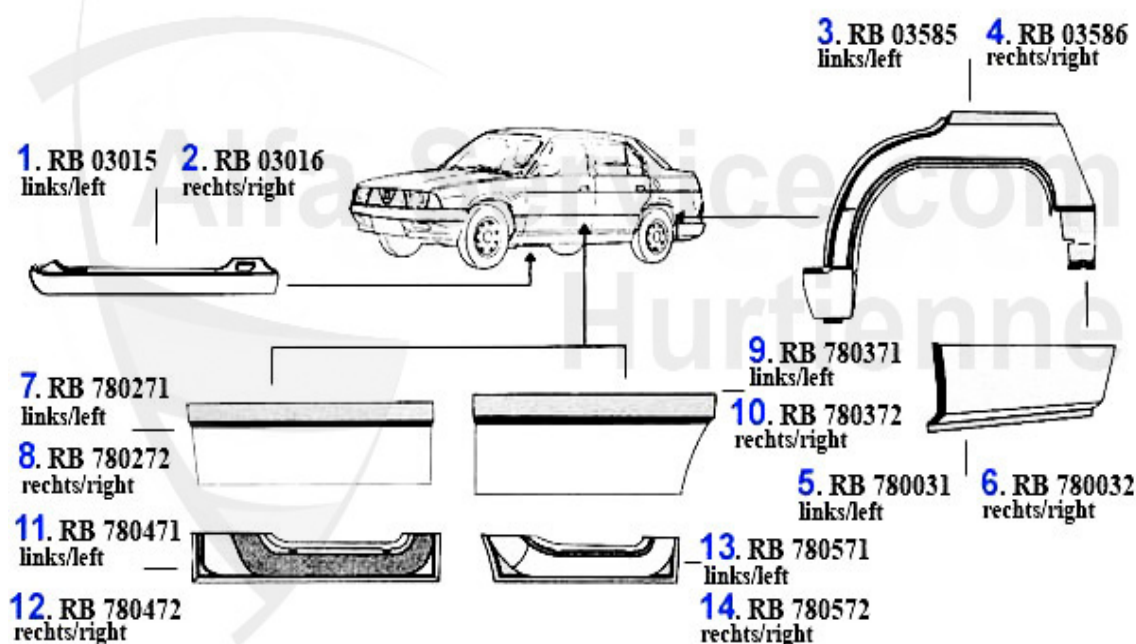

Karosserieteile/Body Parts 75

1	MH03285	capo motor 75	***
2	KF01101	aleta del. izq. 75	***
3	KF01102	aleta del. der. 75	***
4	FB03205	panel delantero 75 1.6/1.8	***

Reparaturbleche/Repair Panels 75

1	RB03015	lateral izq. 75	***
2	RB03016	lateral der. 75	***
3	RB03585	arco aleta post. izq. 75	62.00 EUR
4	RB03586	arco aleta post. der. 75	62.00 EUR
5	RB780031	chapa junta izq. 75	***
6	RB780032	chapa junta der. 75	***
7	RB780271	chapa reparacion bajo de puerta del. izq. 75	25.00 EUR
8	RB780272	chapa reparacion bajo de puerta del. der. 75	25.00 EUR
9	RB780371	chapa reparacion bajo de puerta post izq. 75	25.00 EUR
10	RB780372	chapa reparacion bajo de puerta post. der. 75	25.00 EUR
11	RB780471	chapa reparacion por debajo de la puerta del. izq. 75	25.00 EUR
12	RB780472	chapa reparacion por debajo de la puerta del. der. 75	25.00 EUR
13	RB780571	chapa reparacion por debajo de la puerta del, izq. 75,	25.00 EUR
14	RB780572	chapa reparacion por debajo de la puerta post. der. 75	25.00 EUR