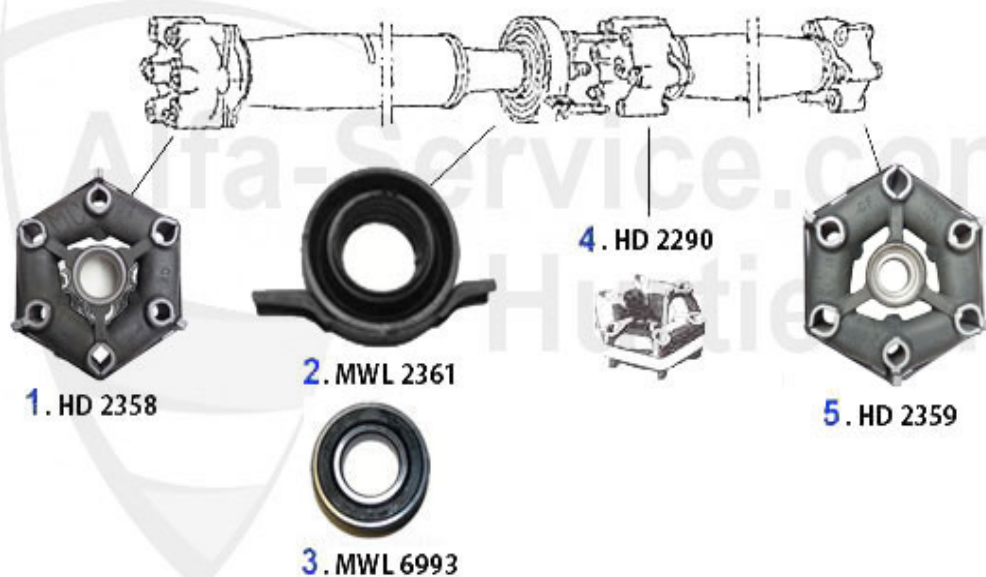

Antriebswelle/Driveshaft 75 2.4 TD

1	HD2358	flector delantero GTV/6 (116), 75,90 RZ, SZ, 6 cyl.	169.00 EUR
2	MWL2361	palier central 116 V6	79.00 EUR
3	MWL6993	rodamiento de bolas para palier central 116 6-cyl.	23.80 EUR
4	HD2290	flector central Alfetta, Giulietta, 11.76>,75,90	118.00 EUR
5	HD2359	flector trasero GTV/6 (116), 75,90 RZ,SZ, 6 cyl.	165.01 EUR