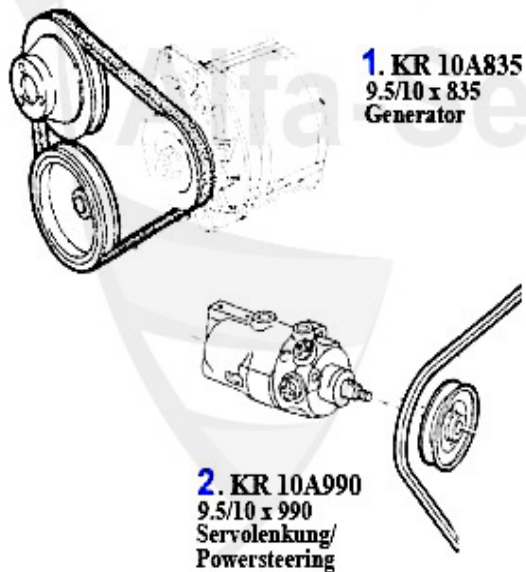

Keilriemen/V-Belt 75 2.0 TS

ohne/without
Klimaanlage/AC:

mit/with
Klimaanlage/AC:

1	03 070 0 0	correa alternador 9,5x825	13.90 EUR
2	KR13A1125	correa 12.5x1125 75,90 4 Cyl. bomba DA	18.00 EUR
3	KR13A850	correa 12.5x850 75,90,144 4 cyl. compresor A/C	15.34 EUR

Keilriemen/V-Belt 75 2.5/3.0 V6

ohne/without
Klimaanlage/AC:

mit/with
Klimaanlage/AC:

1	KR10A835	correa 9.5x835	75,90	2.5/3.0 V6	alternador	11.50 EUR
2	KR10A990	correa 9.5x990	75,90	2.5/3.0 V6	bomba DA	14.60 EUR
3	KR13A890	correa 12,5x890	75,90	2.5/3.0 V6	compresor A/C	20.35 EUR