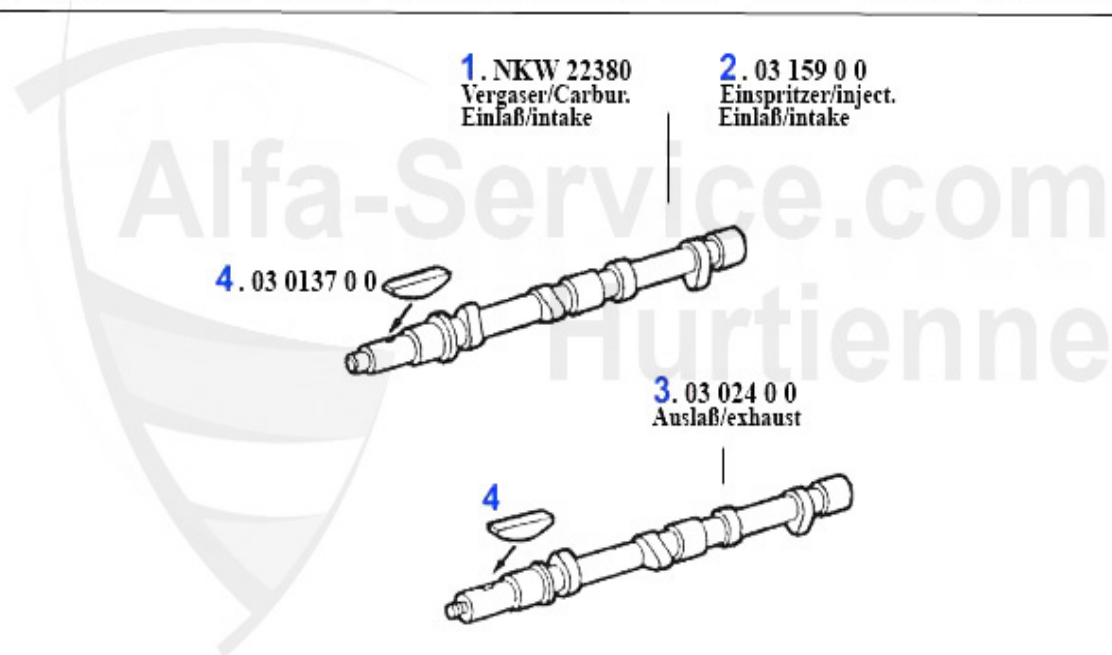

Nockenwelle/Camshaft 75 1.6/1.8/2.0/IE

1	NKW22380 arbol de levas (admisión)75,Spider 90(115) Alfetta, Giulietta, 1.6/1.8 carburadores	230.82 EUR
2	03 159 0 0 arbol de leva adm. Spider 90,75 1.6,1.8 2.0 ie	159.00 EUR
3	03 024 0 0 arbol de levas adm. escape, 105,116,1750 -2000, carburadores, 75 y inyeccion: solamente escape	***
4	03 137 0 0 cale para arbol de levas	5.50 EUR