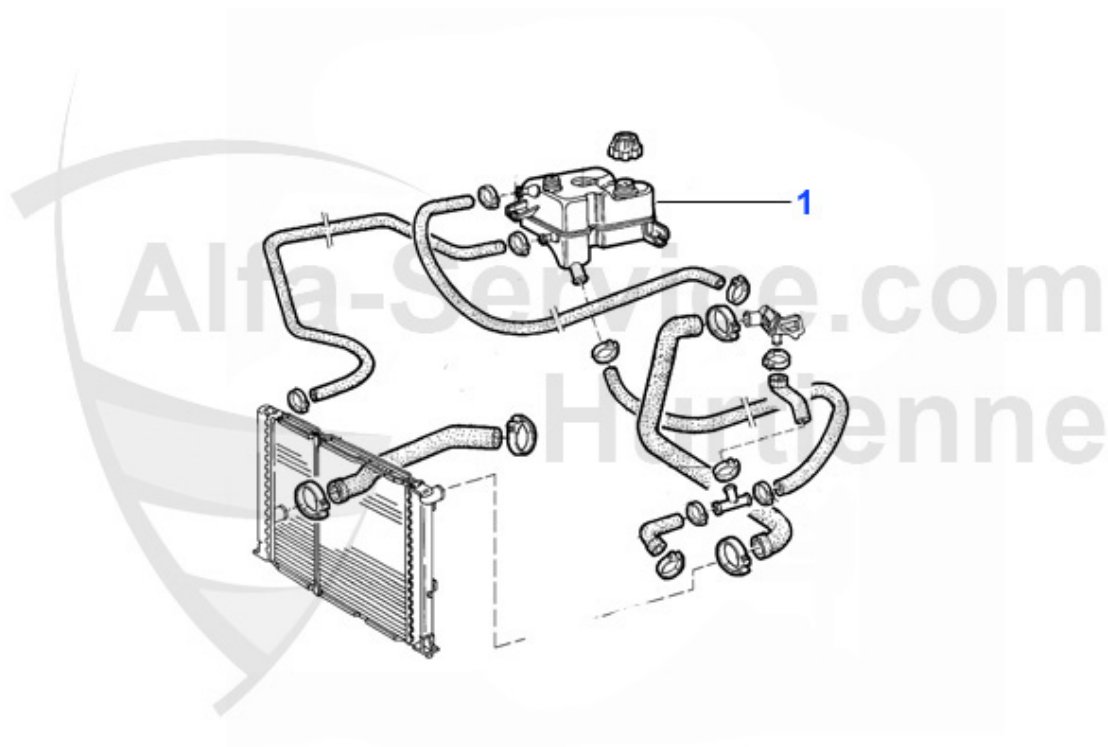

75 > motor > circuito agua > 2.5/3.0 V6 > vaso de expansion

1 KWB33762 Kühlwasserbehälter 75

74.90 EUR