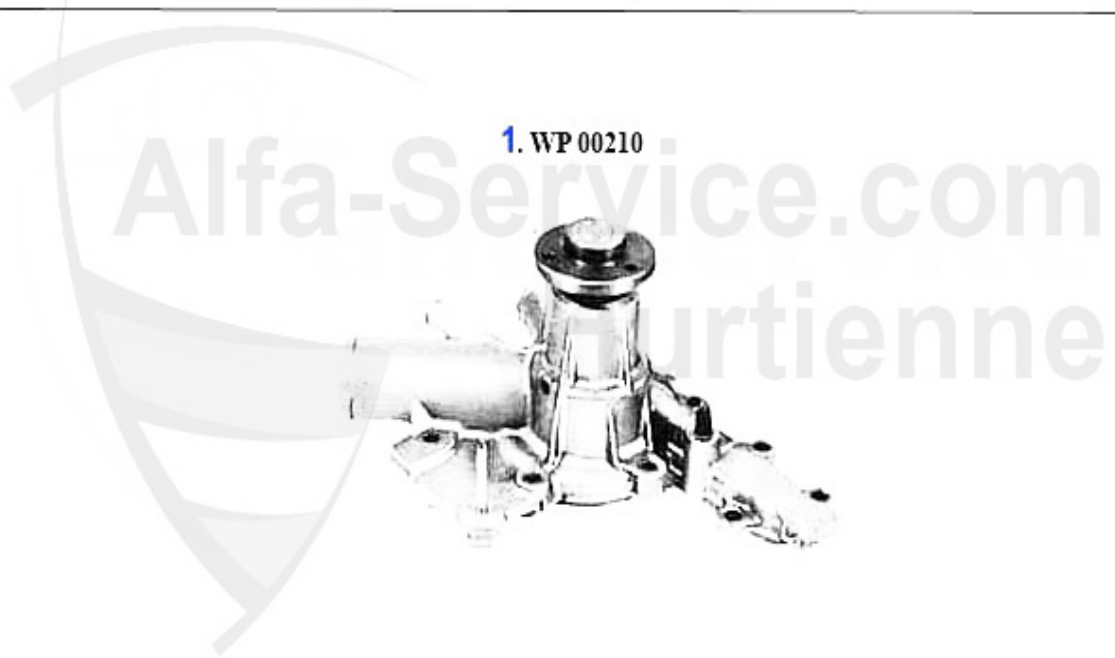

Termostato 75 2.0 TS

1. TH 596483

1 TH596483 termostato 75 1.8 Turbo/2.0 TS (con carter)

75 > motor > circuito agua > 2.0 TS > bomba agua

Wasserpumpe/Waterpump 75 2.0 TS

1 WP00210 bomba agua, Alfetta, Giulietta, GT/V 1.6-1.8,turbo/2.0,75,90,1.6/1.8/2.0/ie
TS