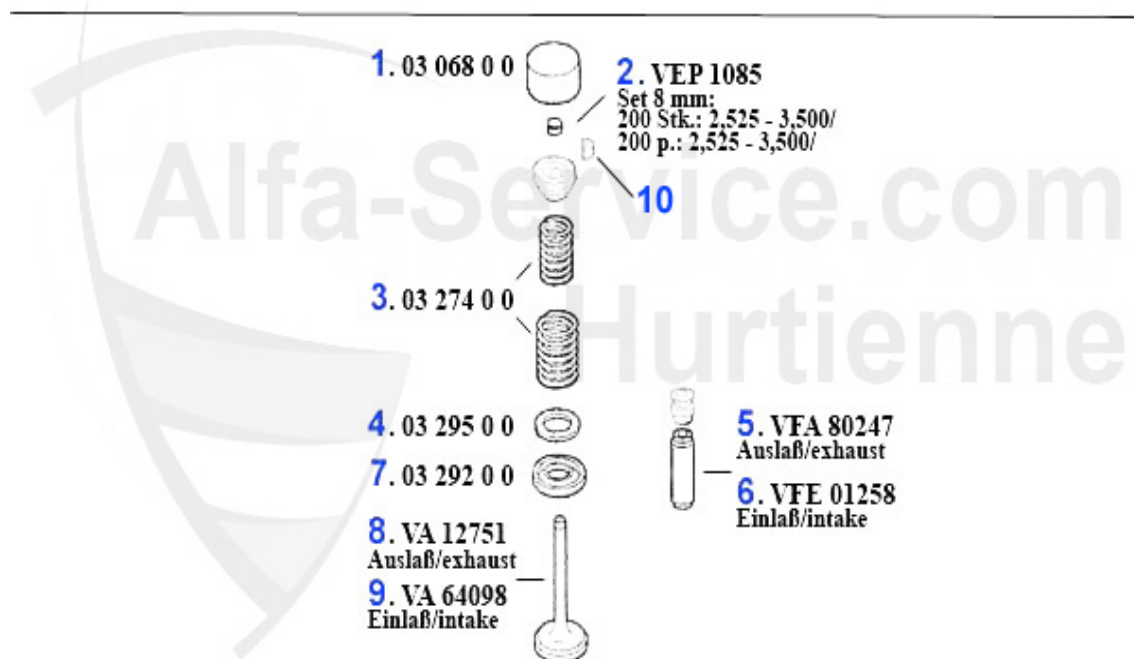

Ventiltrieb/Valve Train 75 2.0 TS

1	03 068 0 0	botador de valvula	16.90 EUR
2	VEP1083	pastilla de valvula 8mm TS 8V (caja de 205 piezas de 1,500 a 2,500)	499.00 EUR
2	VEP1085	pastilla de valvula 8mm TS 8V (caja de 200 piezas de 2,525 a 3,500) TS 8V	499.00 EUR
3	03 274 0 0	juego de 16 muelles valvula	79.00 EUR
4	03 295 0 0	arandela para cubeta muelle valvula	2.50 EUR
5	VFA80247	guia valvula escape 155,164/Super 2.0 TS 8V	14.90 EUR
6	VFE01258	guia valvula admision 75,164/Super 2.0TS	14.90 EUR
7	03 292 0 0	cubeta muelle valvula	***
8	VA12751	valvula escape 75,155,164/Super TS 8V	35.00 EUR
9	VE64098	valvula admision 75,155,164/Super TS 8V	33.30 EUR
10	VK 8	Ventilkeil 8mm Twin Spark	1.20 EUR