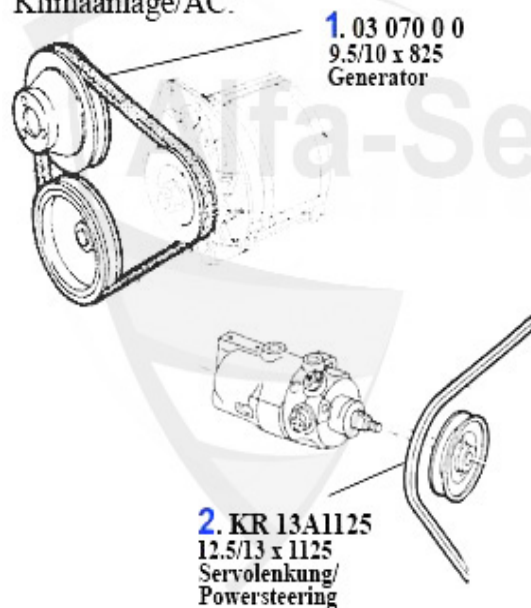

Keilriemen/V-Belt 75 1.6/1.8/2.0/IE

ohne/without
Klimaanlage/AC: