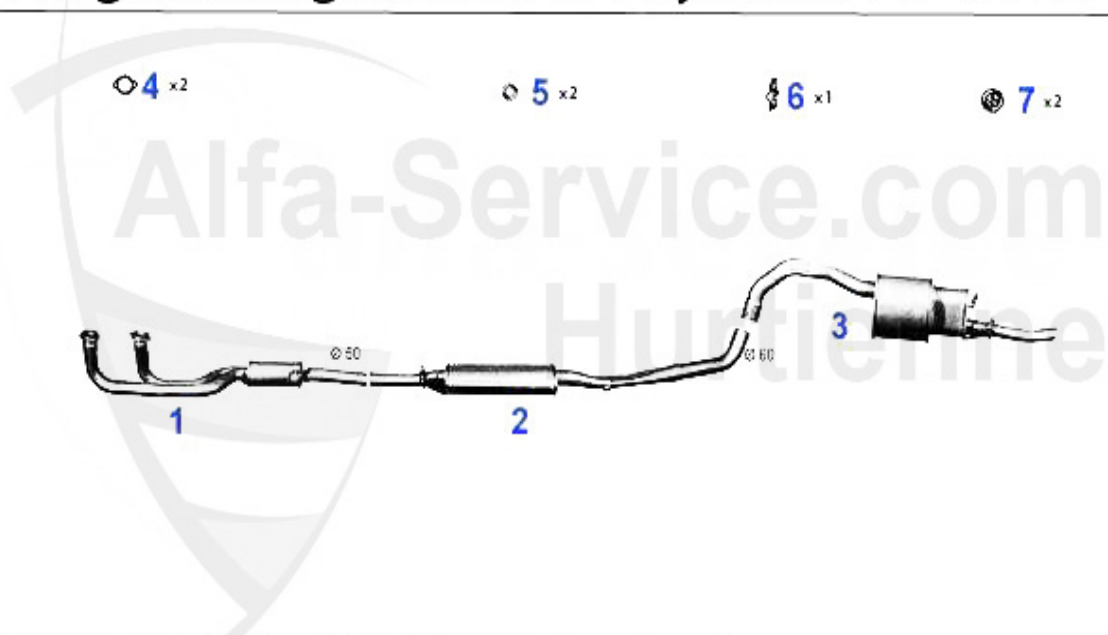

Abgasanlage/Exhaust System 75 1.6 IE

75 1.6 i.e. 2° S - 1.8 i.e. - 2.0i TWIN SPARK (1570 cc.) - (1778 cc.) - (1982 cc.)

'87-'92

1	VSD105003 silenciador primario 75 1.6-2.0 ie TS 87-92	149.00 EUR
2	MSD105006 silenciador intermediario 75 1.6-2.0 ie TS 87-92 (sin catalizador)	169.00 EUR
3	NSD105007 silenciador terminal Alfa 75 1.6,1.8/ Turbo/2.0/TS/2.5/3.0 V6	145.00 EUR
4	SAT094413 junta escape primario Alfetta, Giulietta, 75,90,155,164	6.00 EUR
5	SAT091011 aro caucho - soporte escape	1.80 EUR
7	SAT091012 silent bloc/soporte escape	4.00 EUR