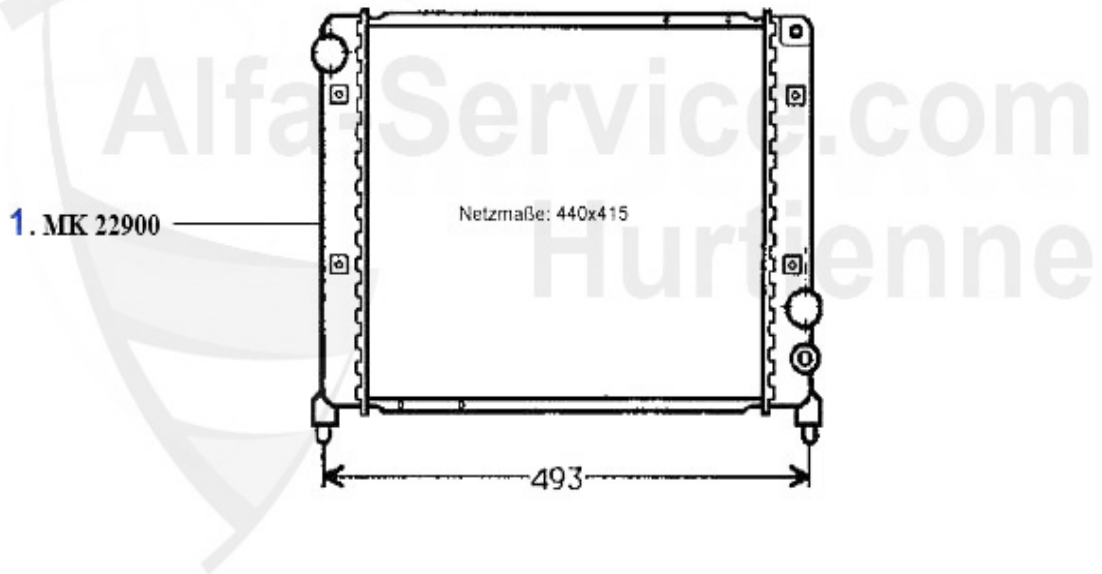

Kühler/Radiator 75 1.8 Turbo

1 MK22900 radiador 75,90 1.6,1.8,2.0 todas 4 cyl. TS, Turbo TD

***