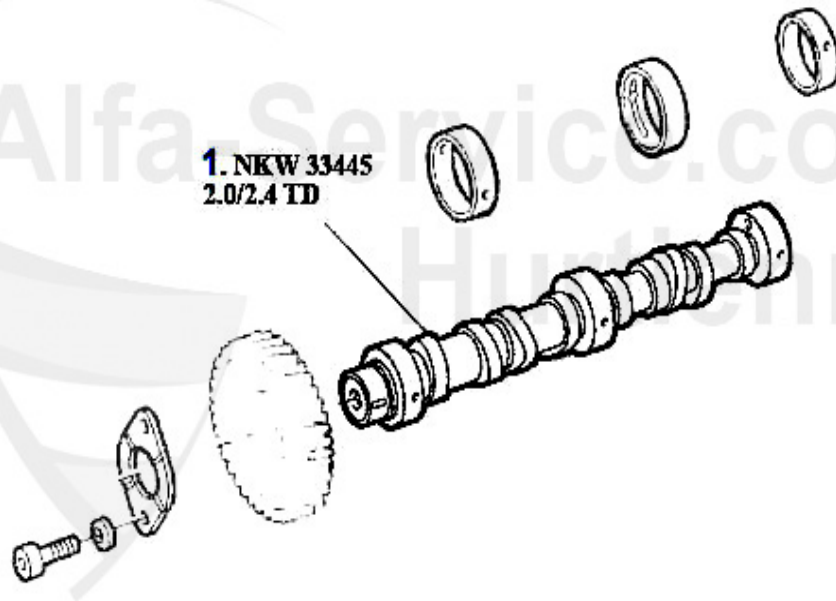

Nockenwelle/Camshaft 75 TD

---

1 NKW33445 arbol de levas Alfetta,75,90 2.0/2.4TD

511.90 EUR