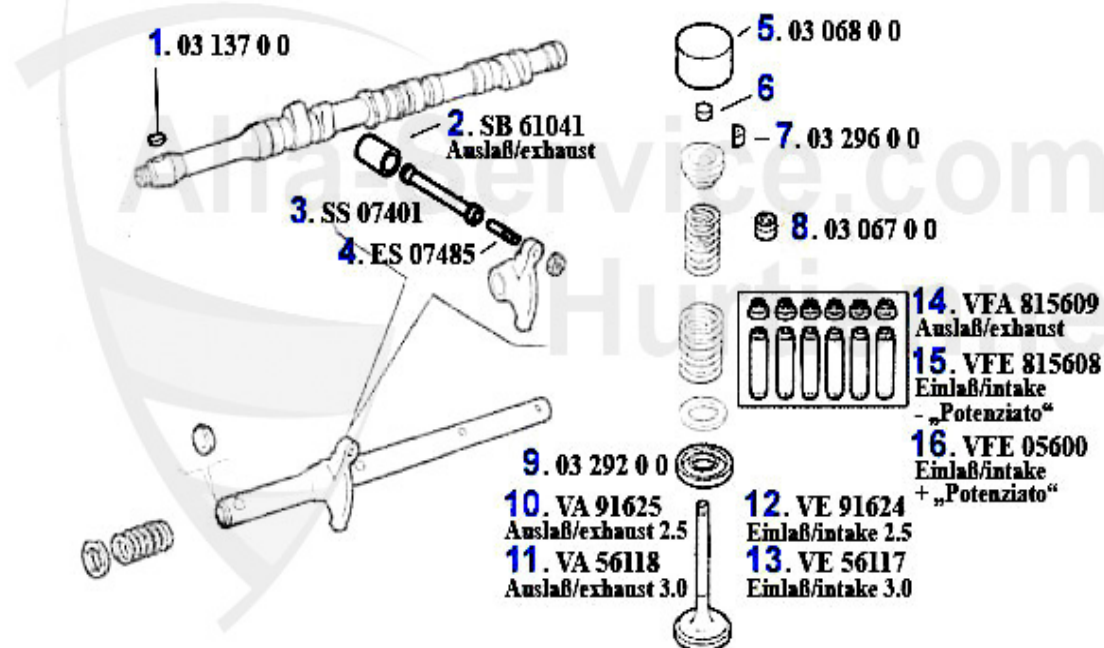

Ventiltrieb/Valve Train 75 2.5/3.0 V6

1	03 137 0 0	cale para arbol de levas	5.50 EUR
2	SB61041	botador (lado escape) 75,155,164,RZ,SZ, GTV/6	26.50 EUR
3	SS07401	tige botador (cote ech) 75,155,164,166, RZ,SZ gtv/spider(916) GTV/6	77.30 EUR
4	ES07485	tornillo ajuste botador 75,155,164,166 RZ,SZ,gtv/spider (916), GTV/6	3.75 EUR
5	03 068 0 0	botador de valvula	16.90 EUR
5	03 083 0 0	botador de valvula con recubrimiento DLC	35.00 EUR
6	03 114 0 0	pastilla de valvula (caja de 200 piezas de 2,525 a 3,500)	559.00 EUR
6	03 084 0 0	pastilla de valvula (caja de 205 piezas de 1,500 à 2,500)	559.00 EUR
7	03 296 0 0	semi-cala valvula	1.90 EUR
8	03 255 0 0	junta vastago de valvula ech+adm. verde) de REINZ	4.90 EUR
9	03 292 0 0	cubeta muelle valvula	***
10	VA91625	valvula escape 2.5 V6 6,75,90,GTV6-116	29.90 EUR
11	VA56118	valvula escape 75,164/Super,RZ,SZ,gtv/ spider (916) 3.0 V6 (excepto 24V)	27.50 EUR
12	VE91624	valvula admision 2.5 V6 6,75,90, GTV 6-116	29.90 EUR
13	VE56117	valvula admision 75,164/Super,RZ,SZ,gtv/ spider (916) 3.0 V6 (excepto 24V)	***
14	VFA815609	guia valvula escape 2.5/3.0 V6,75,90,164 Super,RZ,SZ,gtv/spider (916)	9.75 EUR
15	VFE815608	guia valvula admision 2.5 V6 6,75,90, GTV 6 (116)	12.90 EUR
16	VFE05600	guia valvula admision 75,164/Super,RZ, SZ, gtv/spider (916)3.0 V6 (excepto 24V)	13.23 EUR