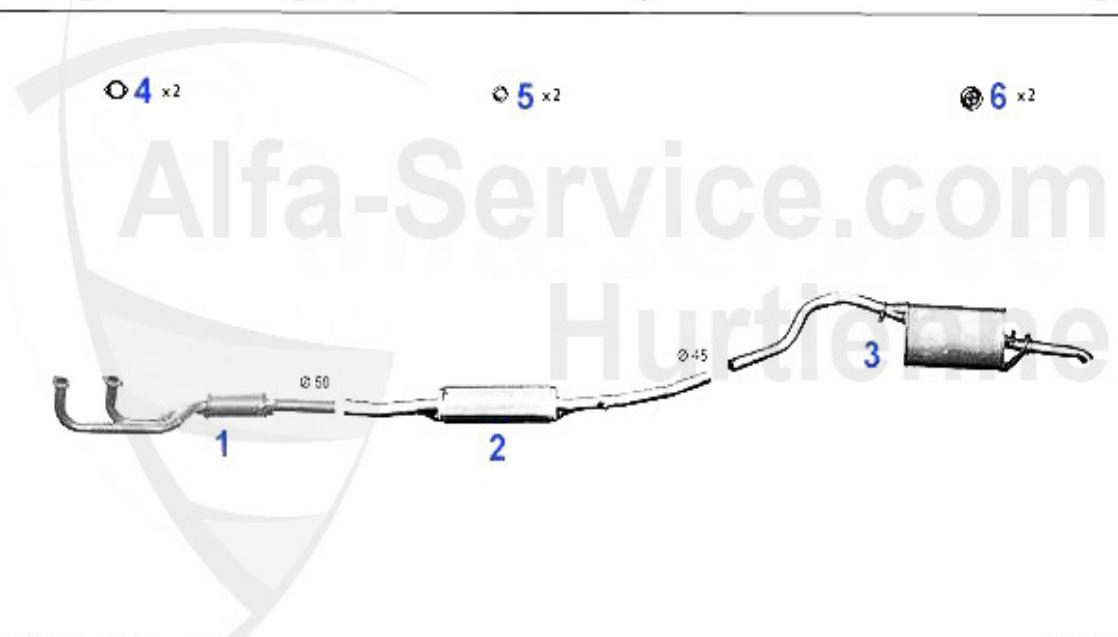

75 > escape > escape > 1.6 carb.

Abgasanlage/Exhaust System 75 1.6 Verg.

75 1.6 - 1.6 i.e. 1° S (1580 cc) - (1570 cc)

'85-'92

1	VSD101703 silenciador primario Alfetta 1.6 2da serie 79-85, Guilietta 1.3,1.6, 75 1.6 85-92	145.00 EUR
2	MSD101476 sil.central Alfetta 1.6,1.8,2.0 79-85 Guilietta 1.3-2.0 75 1.6 85-92	114.00 EUR
3	NSD104707 silenciador terminal 75 1.6 85-92 1.8,2.0 85-88	135.01 EUR
4	SAT094413 junta escape primario Alfetta, Guilietta, 75,90,155,164	6.00 EUR
5	SAT091011 aro caucho - soporte escape	1.80 EUR
6	SAT091012 silent bloc/soporte escape	4.00 EUR