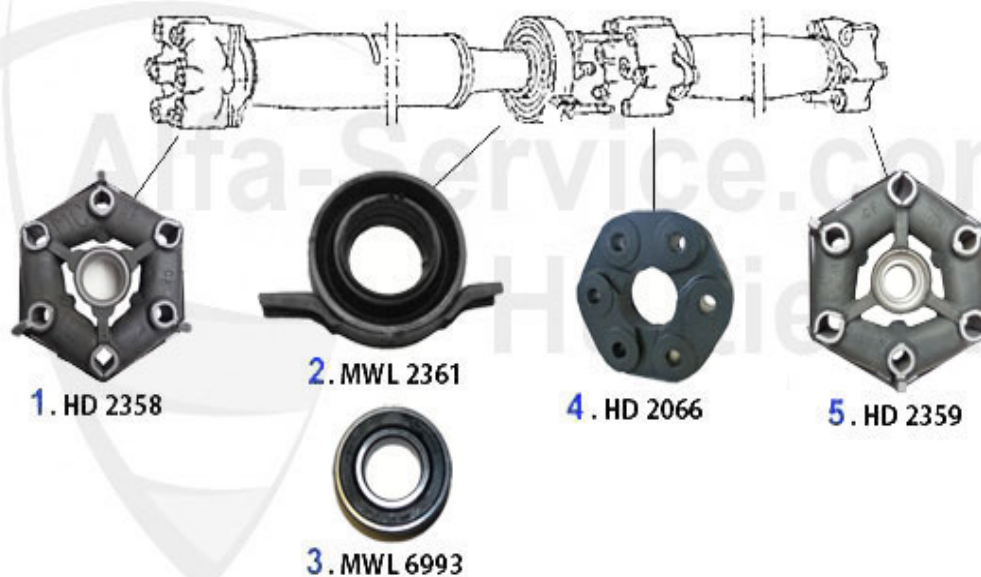

Antriebswelle/Driveshaft 75 2.5/3.0 V6

1	HD2358	flector delantero GTV/6 (116), 75,90 RZ, SZ, 6 cyl.	169.00 EUR
2	MWL2361	palier central 116 V6	79.00 EUR
3	MWL6993	rodamiento de bolas para palier central 116 6-cyl.	23.80 EUR
4	HD2066	flector central reforzado GTV/6,75 V6	107.50 EUR
5	HD2359	flector trasero GTV/6 (116), 75,90 RZ,SZ, 6 cyl.	165.01 EUR