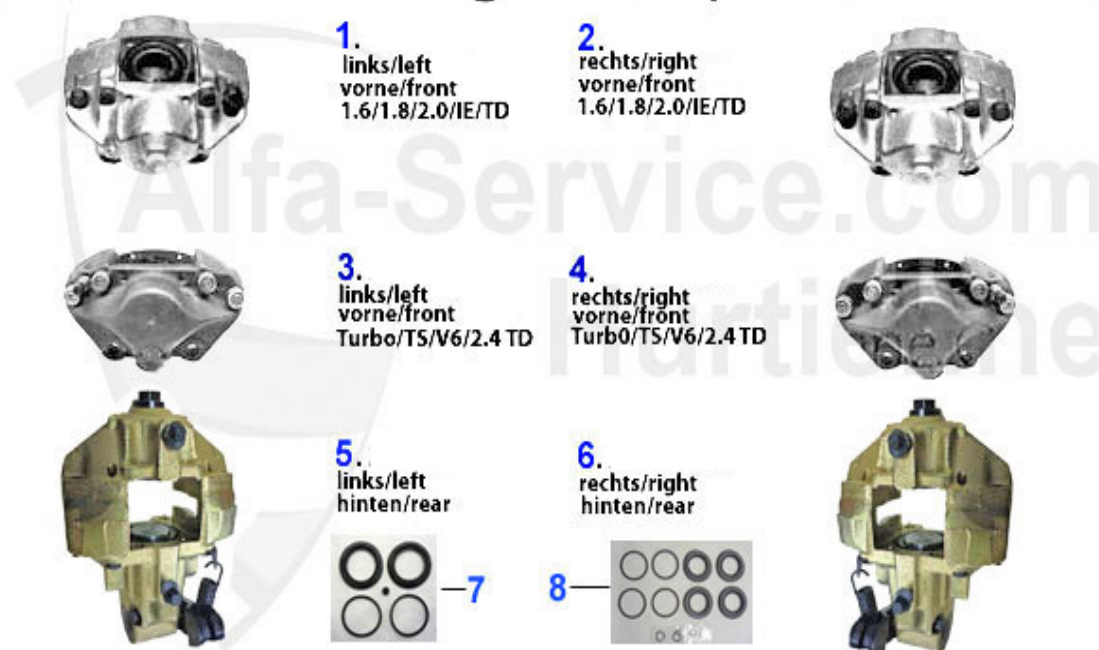

Bremszangen/Calipers 75

1	13 200 0 1	Bremssattel vorne links 1300-1600 (67-93) Neuteil kein Pfand!	163.01 EUR
2	13 200 0 2	Bremssattel vorne rechts 1300-1600 (67-93) Neuteil kein Pfand!	163.01 EUR
3	BZ211043	Bremssattel VR 75 1.8Turbo/2,0TS/ 2,5/3,0V6/GTV6 (116)Bremsssystem Ate Austauschteil, Guss	64.50 EUR
4	BZ211044	Bremssattel VL 75 1.8Turbo/2,0TS/ 2,5/3,0V6/GTV6 (116)Bremsssystem Ate Austauschteil, Guss	64.50 EUR
5	BZ222007	pinza de frenos post. izq. Alfetta, Giulietta/GTV 6 (116) 75,90 montaje: Ate, piezo nuevo!!!	199.00 EUR
6	BZ222008	pinza de frenos post. der. Alfetta, Giulietta, GTV 6 (116), 75,90, montaje: Ate, piezo nuevo!!!	199.00 EUR
7	RSBS075	Rep. Satz Bremssattel Alfa75 Brembo 48 mm	25.00 EUR
8	RSBS381	kit reparacion pinza frenos trasero Ate, Alfetta, Giulietta, GTV/6 (116),75,90	43.99 EUR