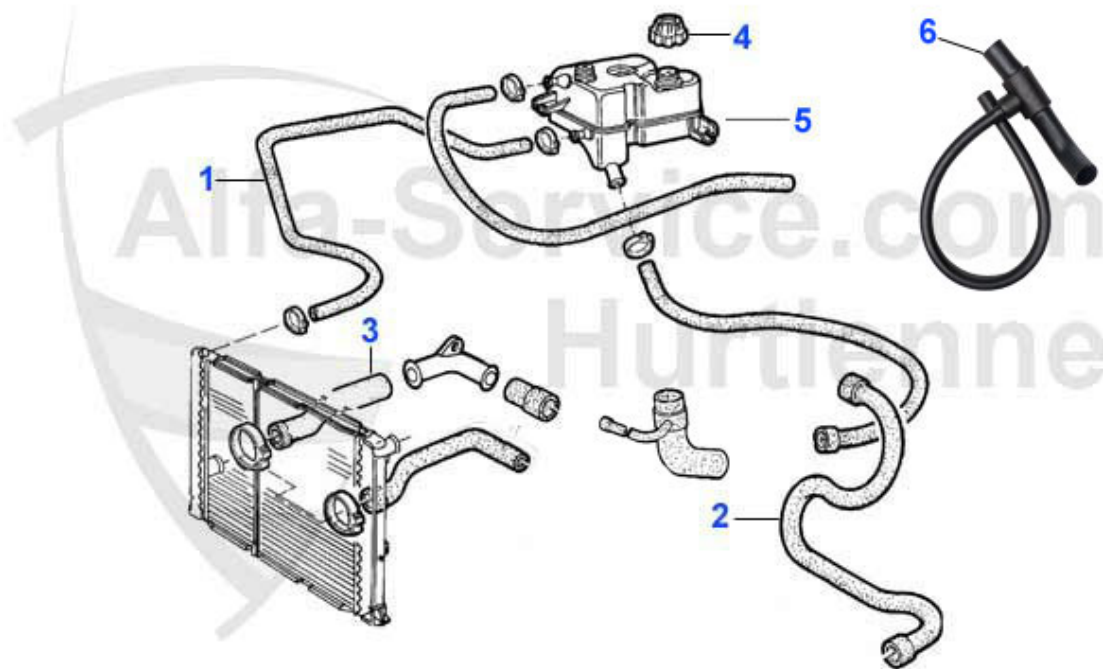

109.00 EUR

75 > motor > circuito agua > 1.8 Turbo > vaso de expansion

1 KWB33762 Kühlwasserbehälter 75

74.90 EUR

75 > motor > circuito agua > 2.0 TS > manguitos agua

1	KWS77344 Kühlwasserschlauch oben 75 1.8 Turbo/2.0 TS/2.5/3.0 V6 zum Ausgleichsbehälter	***
2	KWS34127 Kühlwasserschlauch oben 2,0 TS	19.00 EUR
3	KWS34126 Kühlwasserschlauch unten 75 2.0 TS mit AC	***
4	KD07812 Deckel f. Kühlwasserbehälter 75,90, 164/Super Öffnungsdruck 0,7 Bar	9.50 EUR
5	KWB33762 Kühlwasserbehälter 75	74.90 EUR
6	KWS34676 Kühlwasserschlauch Thermostat/ Wasserpumpe Alfa 75 TS	32.00 EUR