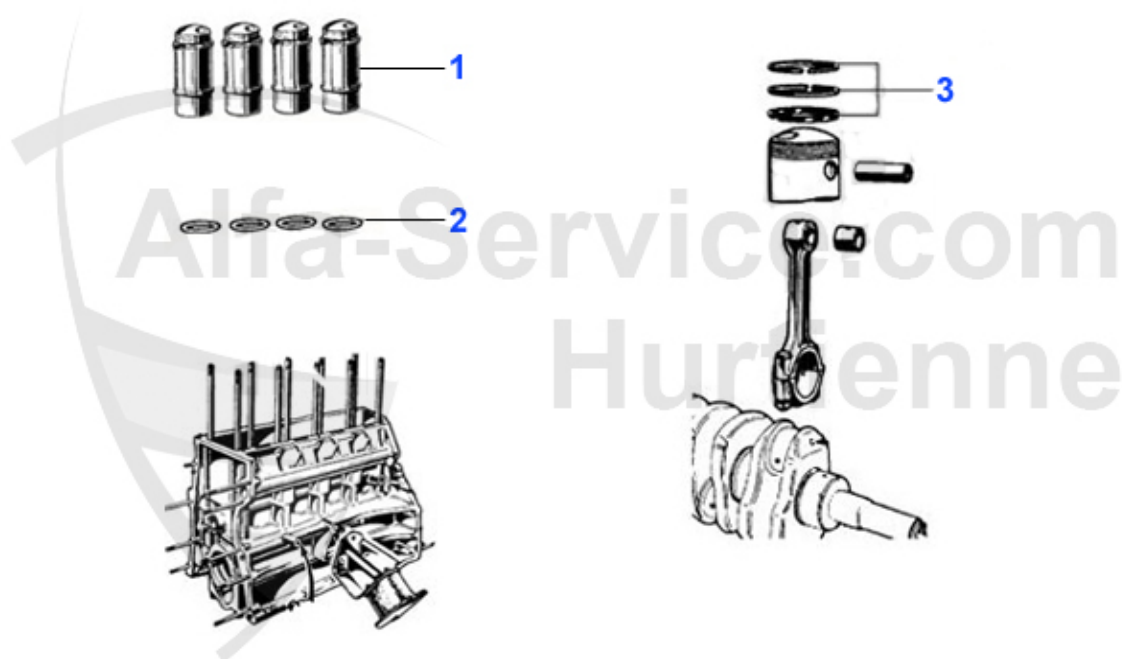

75 > motor > pistón y camisas > PISTON/LINERS 4-Cyl.

1	KB4036	Kolben mit Buchse 75,164 2.0 ie TS Bj. 88-92	178.00 EUR
1	03 002 0 0	juego de camisas+pistones 1600	555.00 EUR
1	03 003 0 0	juego de 4 camisas+pistones 1750 3002 001	555.00 EUR
2	03 088 0 0	junta base de camisa 1600-1750	2.90 EUR
2	03 090 0 0	junta base de camisa 2000	2.75 EUR
3	03 223 0 0	juego de 4x3 segmentos 1750, 1,5/1,75 3,5mm, 80cm	165.01 EUR
3	03 271 0 0	juego 4x3 segmentos 1600, 1,5/1,75/ 3,5 mm, 78 cm	149.00 EUR
3	KR47840T6	Kolbenringsatz 2.0 V6 Turbo 164, 166, gtv/spider (916) Satz für 6 Zylinder	189.21 EUR
3	KR46450	anillo de piston 75,155,164 2.0 TS 145/6 1.6 TS 8V (por 4 pistones) 1,5mm/ 1,5mm/3,5mm spider 4.serie	150.00 EUR
4	03 107 0 0	casquillo de biela 1600-2000,1.7/1.8/ 2.0TS/2.5/3.0/3.2 V6 - como original -	11.50 EUR