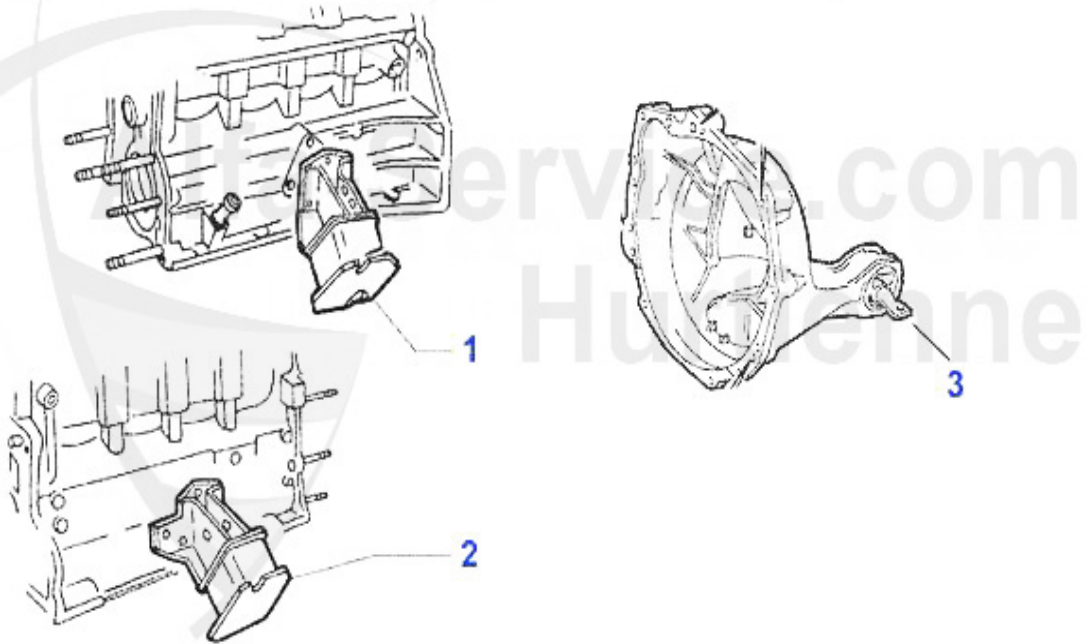

Motorlager/Enginemount 75 2.0 T.S.

1	ML880721	soporte motor escape 75,90,Alfetta, Giulietta	58.00 EUR
2	ML875461	soporte motor admision 75,90,Alfetta, Giulietta,	52.00 EUR
3	GL2385	soporte motor post. 75,90, GT/V (116) Alfetta, Giuietta, 4ci. (62mm) 75<	32.50 EUR