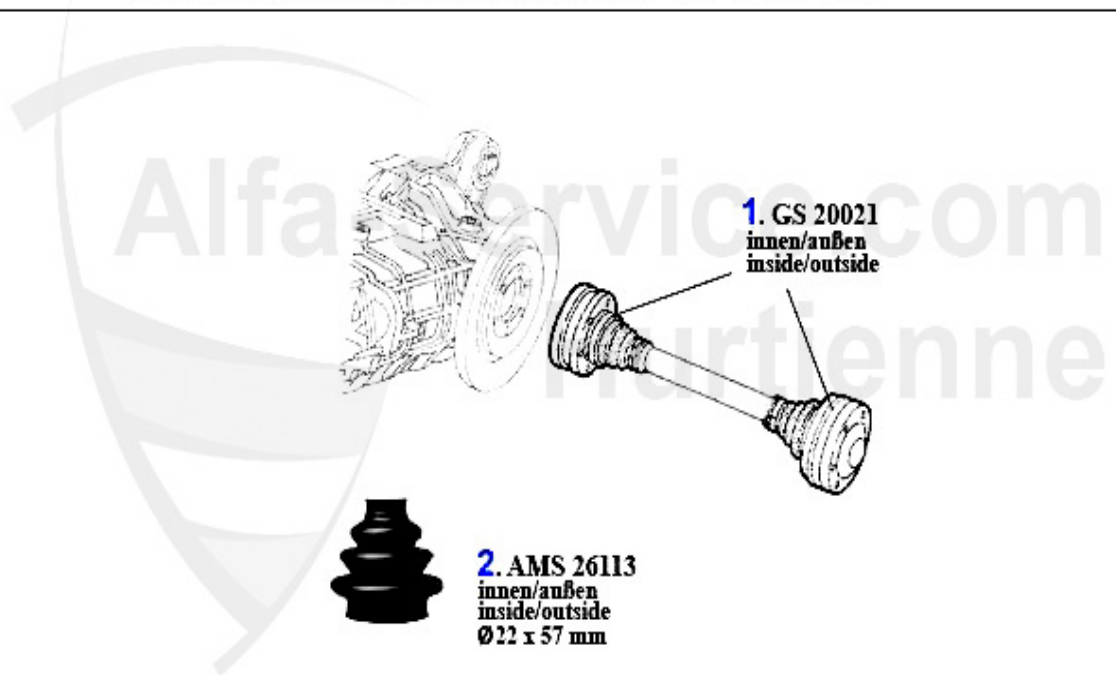

Seitenwelle/Side Shaft 75 2.4 TD

1	GS20021	cardan int., ext., 6,75,90,116V6, turbo, TD	169.00 EUR
2	AMS26113	fuelle int., ext., 6,75, GTV6 2.5 (116)V6	19.90 EUR