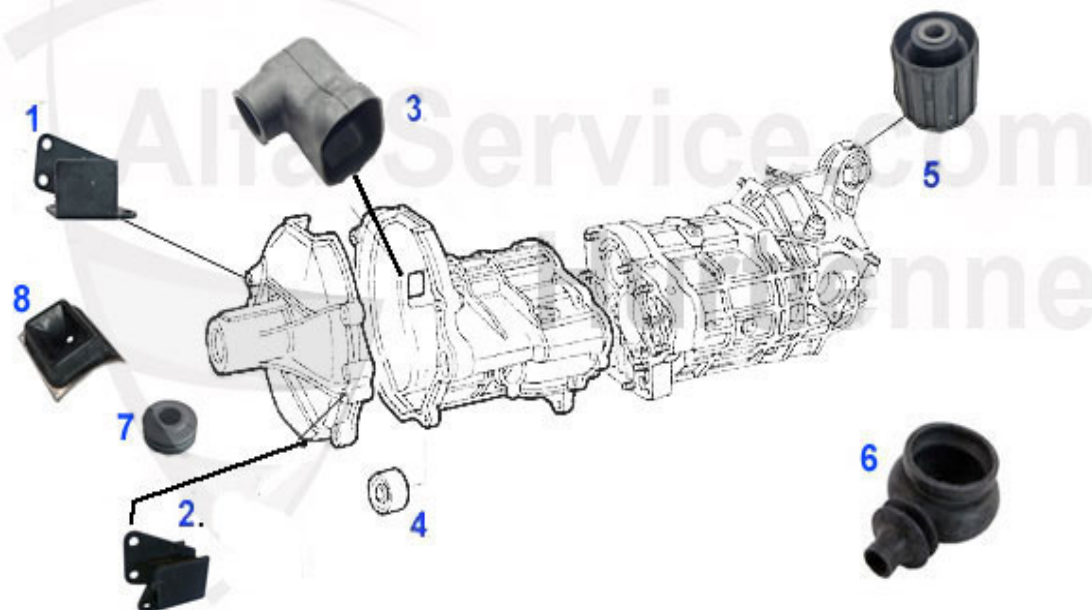

75 > transmision > caja velocidades > 4-Zyl.

1	GL87694	soporte caja vel. der. 75,90 Alfetta, Giulietta,	38.50 EUR
2	GL2363	soporte caja vel. izq. 75 4-cyl. (excepto Turbo), Alfetta, Giulietta,	26.50 EUR
3	SMS21139	fuelle mando embrague Alfetta, Giulietta, GTV (116),75,90	15.90 EUR
4	GL03714	guia mando caja vel. 75,90,RZ,SZ	24.89 EUR
5	GL21958	soporte caja vel. trasero 75,90,RZ,SZ Alfetta, Giulietta, GT/V (116)	29.00 EUR
6	SMS2345	Schalthebelabdeckung innen Alfetta, Giulietta,GTV (116)	12.50 EUR
7	SMS26078	Staubmanschette für Schaltstange am Getriebe Alfetta,Giulietta,GTV AR75 (116)	***
8	SMS2346	Schalthebelmanschette Alfetta,Giulietta,GTV(116),75,90,RZ,SZ	***
9	GL21613	Lager f. Getriebeglocke 75,90,RZ/SZ	45.90 EUR
9	MWL6994	rodamiento de bolas para palier central 116, 4 CYL. 4 cyl.	23.80 EUR
10	04 001 0 0	aro sincronizador	59.00 EUR