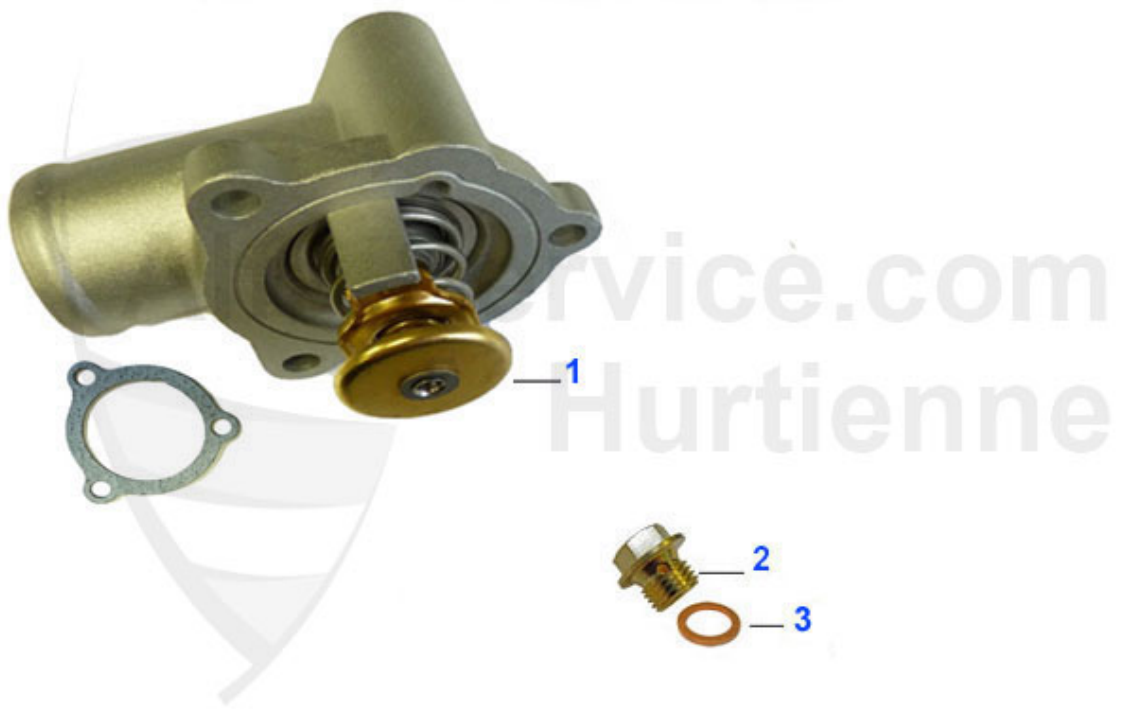

75 > motor > circuito agua > 2.5/3.0 V6 > termostato

1	TH657283	termostato con el sello de, 6,75, GTV/ RZ, SZ, V6 (con carter)	48.50 EUR
2	08 070 0 0	radiador calefaccion intercambio 1ra serie	8.50 EUR
3	08 084 0 0	Kupferdichtring Entlüfter- schraube O.E.10280060	0.50 EUR