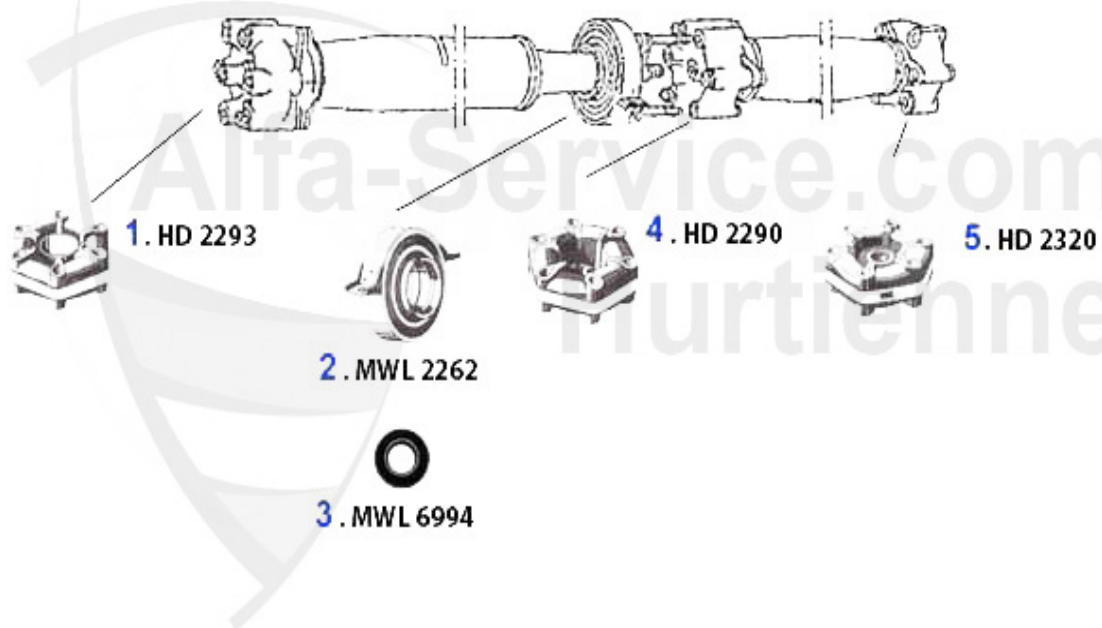

Antriebswelle/Driveshaft 75 1.6/1.8/2.0/IE/TS

1	HD2293	flector delantero Alfetta, Giulietta, 10.77>,75,90 4-cyl.	85.00 EUR
2	MWL2262	palier central 75,90 4 cyl. 33 4x4 Alfetta, Giulietta	47.90 EUR
3	MWL6994	rodamiento de bolas para palier central 116, 4 CYL. 4 cyl.	23.80 EUR
4	HD2290	flector central Alfetta, Giulietta, 11.76>,75,90	118.00 EUR
5	HD2320	flector trasero Alfetta, Giulietta 06.79>, 75,90 4 cyl.	85.00 EUR