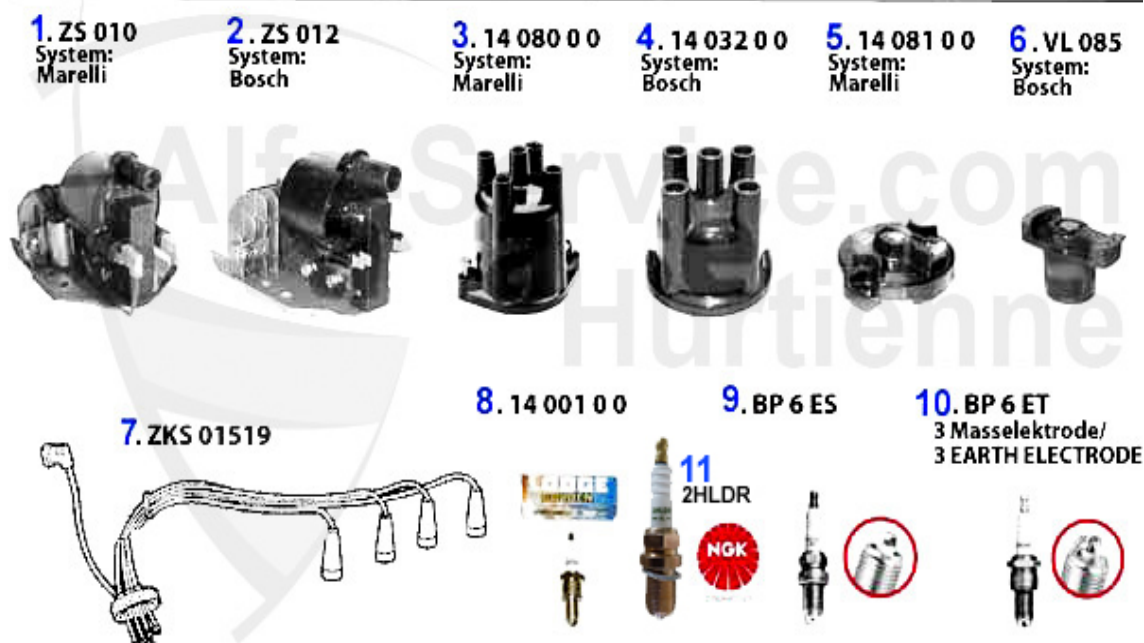

Zündanlage/Ignitionsystem 75 Verg./Carb.

1	ZS010	bobina electronica 33,75,90, Arna, Sud/Sprint, Alfetta, Giulietta> montaje: Marelli	245.18 EUR
2	ZS012	bobina electronica 33,75,90,Arna, Sud/Sprint, Alfetta, Giulietta, 86> montaje: Bosch	***
3	14 080 0 0	Verteilerkappe MARELLI-Verteiler Spider, Bertone, Giulia 33,75,90,Alfetta,Giulietta Schraubbefestigung elektr. Zündung	16.90 EUR
4	14 032 0 0	cabeza encendedor montaje Bosch Giulia, Spider, Bertone, 33,75,90,Sud,Alfetta, Giulietta, 164/Super	11.90 EUR
5	14 081 0 0	Verteilerfinger MARELLI Kontaktlos 75,90,alfetta,giulietta	11.90 EUR
6	VL085	dedo encendedor Bosch, Alfetta, Giulietta, Spider (115),75,90 (excepto TS),90,GTV (116)	12.50 EUR
7	ZKS01519	haz encendido 75 4cyl. no TS	91.30 EUR
9	BP 6 ES	bujia NGK 33 1.3/1.4/1.5/1.7/ ie 16V,75 1.6/1.8/Turbo/2.0/3.0 V6,90 1.8/2.0/ie,145/6 1.4/1.6 ie, Alfetta/GTV (116) 1.8/2.0, Sud/Sprint 1.2/1.3/1.5 ti 1.2/1.3/ti, Sp	4.50 EUR
10	BP 6 ET	bujia NGK 3 electrodos 155 2.0 16V Turbo, series 105:reemplaza la 2HL	5.80 EUR
11	2HLDR	Zündkerze 2HLDR Golden Lodge Alfa 156 1.6/1.8/2.0/2.5 Alfa 166 2.0 TS/2.5/3.0 Alfa 145-146 1.4/1.6/1.8/2.0 Alfa 147 1.6/2.0 GTV/Spider 916 1.8/2.0	9.00 EUR