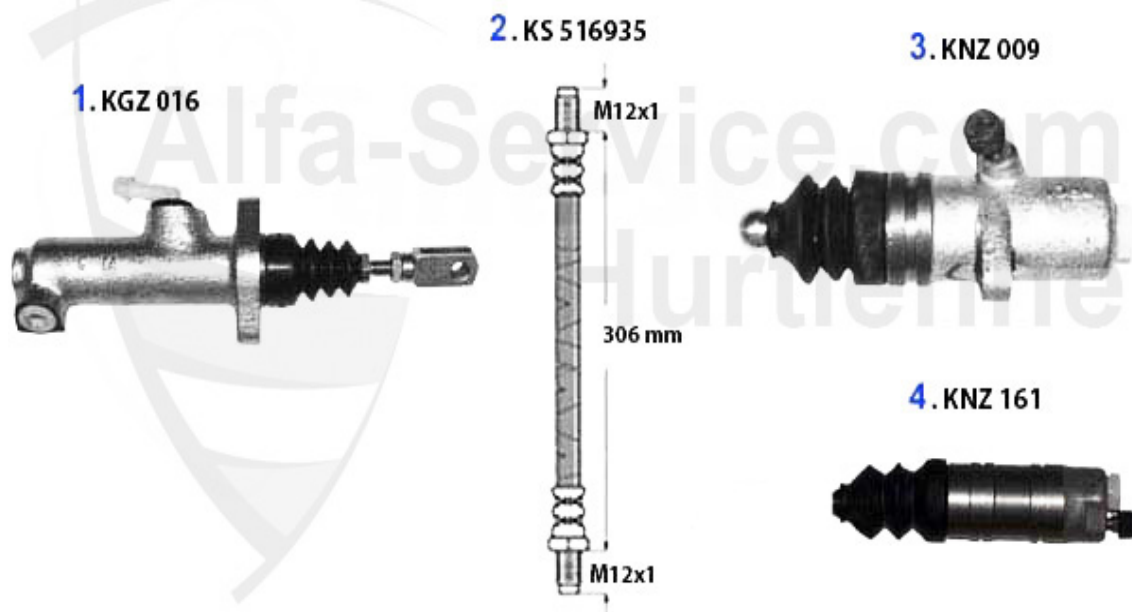

Kupplungsbetätigung/Clutch Actuation 75 3.0 V6

1	KGZ016	cilindro emisor embr. 75,90, Alfetta, Giulietta, Montreal, RZ,SZ,	79.00 EUR
2	KS516935	latiguillo embr. 75,90,Alfetta, Giulietta, GTV (116), RZ,SZ,	17.50 EUR
3	KNZ009	bombin embraque 75,90,Alfetta, Giulietta, GTV/4(116)	60.52 EUR
4	09 014 0 0	bombin embraque	69.00 EUR