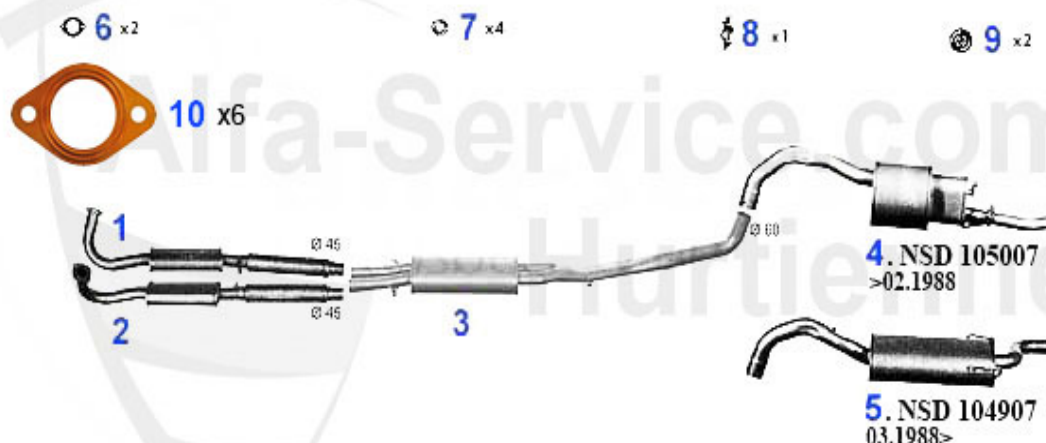

75 > escape > escape > 2.5/3.0 V6 ohne KAT.

Abgasanlage/Exhaust System 75 V6

75 2.5 V6/Q.VERDE - 3.0 V6/AMERICA (2492 cc.) - (2659 cc.)

'85-'92

1	VSD105203 silenciador primario der. 75,90 GTV (116) V6	179.00 EUR
2	VSD105213 silenciador primario izq. 75,90 GTV (116) V6	179.00 EUR
3	MSD104506 silenciador intermediario 75 2.5-3.0 V6,90 V6 84-87	199.00 EUR
4	NSD105007 silenciador terminal Alfa 75 1.6,1.8/ Turbo/2.0/TS/2.5/3.0 V6	145.00 EUR
5	NSD104907 silenciador terminal 75 1.8 turbo 87-91, 2.5/3.0 V6 85-92	169.00 EUR
6	SAT094406 junta escape primario GTV/6,75,90 V6	5.93 EUR
7	SAT091011 aro caucho - soporte escape	1.80 EUR
9	SAT091012 silent bloc/soporte escape	4.00 EUR
10	AGKD06636junta colector escape 75,155,164,Super, RZ,SZ,GTV Spider (916) /3.0 V6	5.00 EUR