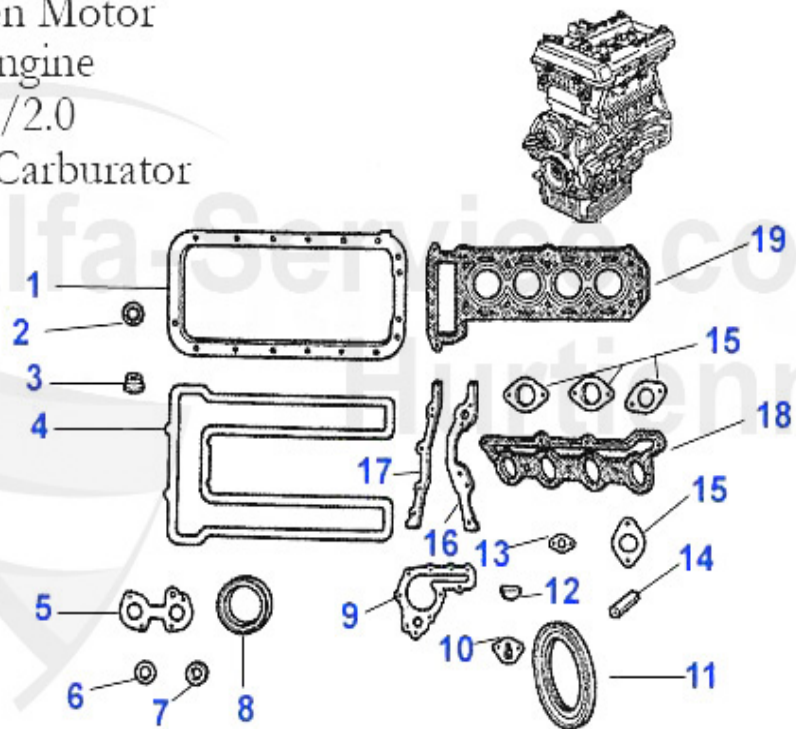

75 > motor > juntas motor > 1.6/1.8/2.0 > juntas motor

Dichtungen Motor
Gaskets Engine
75 1.6/1.8/2.0
Vergaser/Carburator

19	02 046 0 0	junta culata 2000 REINZ	48.00 EUR
19	02 045 0 0	junta culata 1750 REINZ, Alfetta Giulietta, GTV(116) 1800>82	48.00 EUR
19	02 009 0 0	Zylinderkopfdichtung 1750/1800 PAYEN 1,9 mm	***