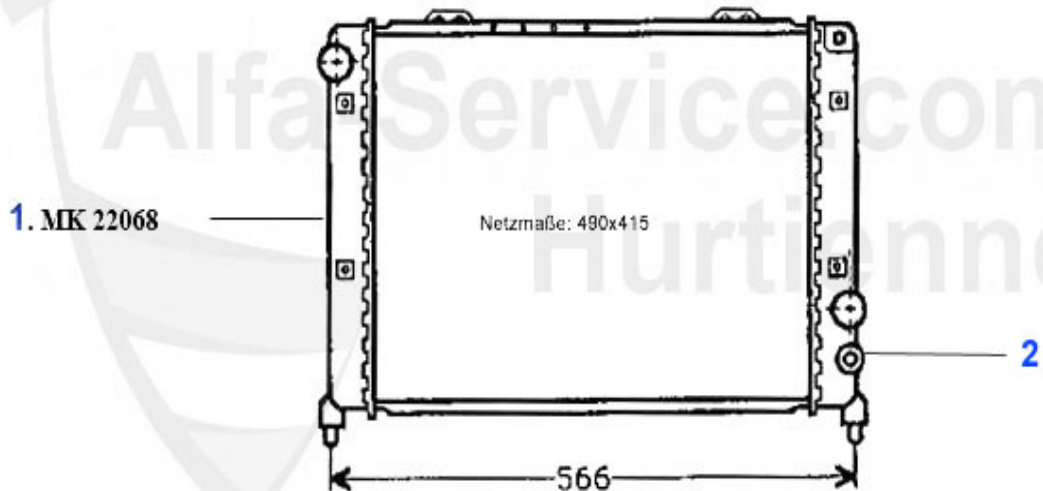

Kühler/Radiator 75 2.0 TS

1	MK22068	radiador 75,90, 2.0 TS/2.5 V6,164 Super 2.0 TS	290.99 EUR
2	14 104 3 0	manco-contact électrique 6,75,90 Alfetta, Giulietta, RZ,SZ,Spider 105/115	18.00 EUR