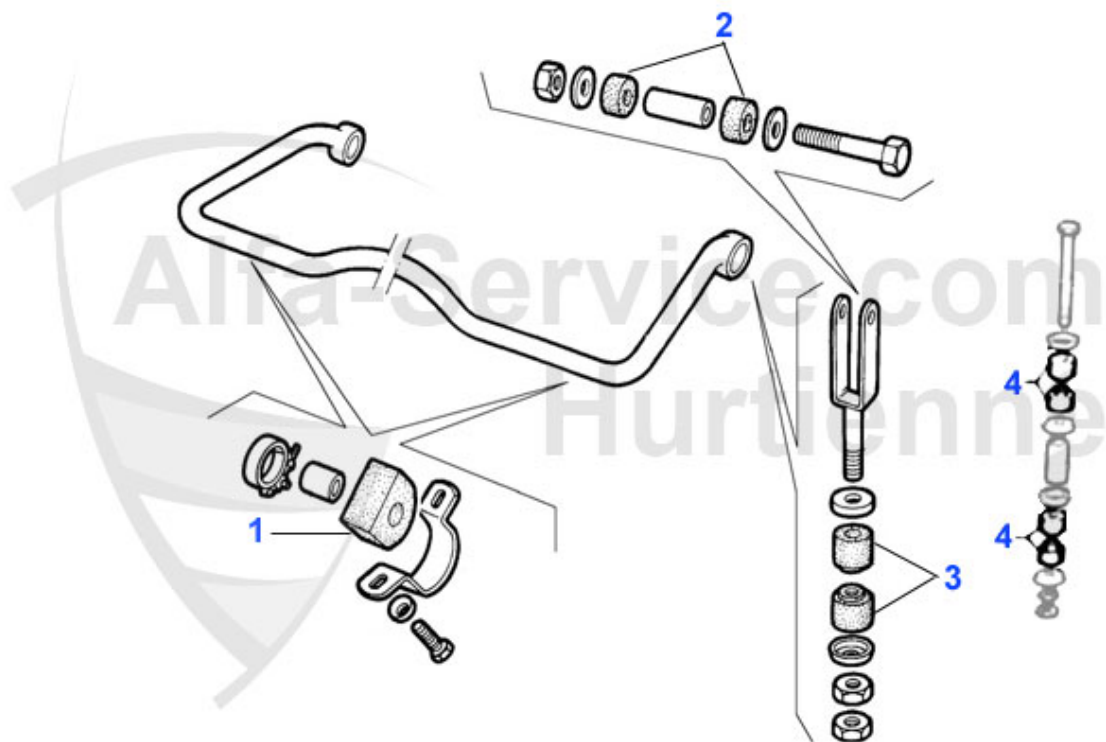

75 > suspension > stabilizante trasero

1	AB2394	Stabilager HA Alfetta, Giulietta, 75 (21mm) benötigte Stückzahl: 2	29.55 EUR
1	AB2395	Gummipuffer Stabilisator HA 75 1.6-1.8 ie benötigte Stückzahl: 2	***
2	AB21366	Buchse f. Stabi hinten oben Alfetta, Giulietta, GTV/6 (116), 75, 90 (Pendelstütze 4 Stück pro Seite)	6.50 EUR
3	AB21364	Zugstangenbuchse hinten Alfetta, Giulietta, GTV/6 (116), 75	3.90 EUR