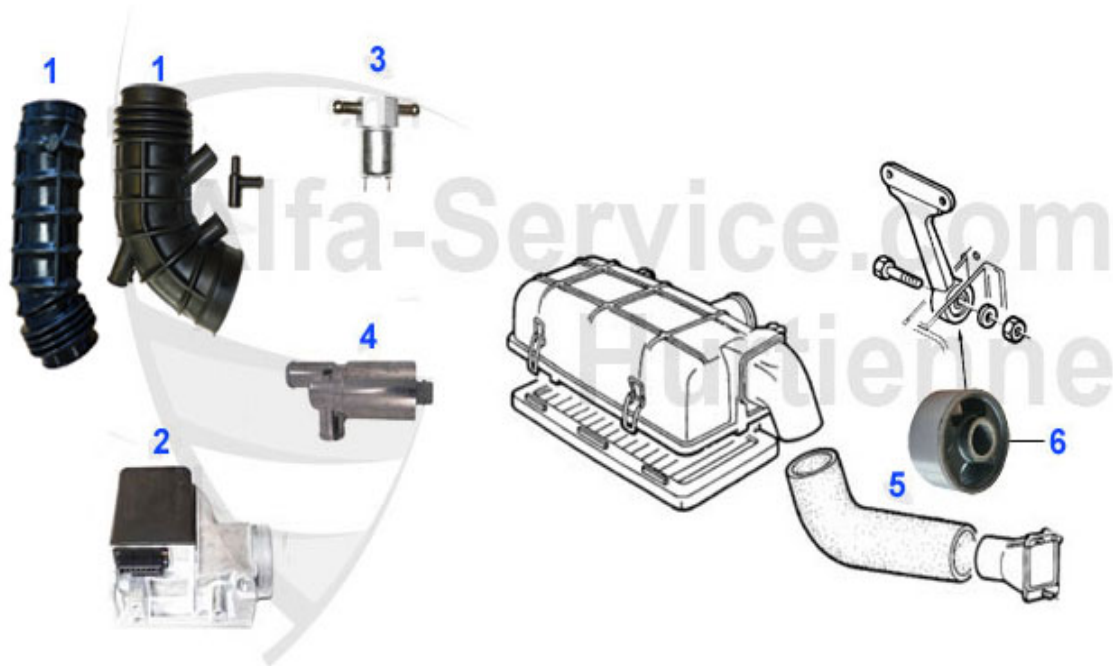

75 > motor > SYSTEM AIR

1	LMS34953	manguera admision aire 116 V6	98.00 EUR
1	LMS22878	Luftmassenschlauch 116 4-Zylinder Einspritzer	89.00 EUR
2	LMM23386	caudalimetro 2.5 V6 GTV/6,75,90	***
3	LV23388	electrovalvula adm. aire 116 V6	***
4	LR66481	Leerlauf-Regler Spider'90, 75/164 TS 8V/V6, gtv/spider (916) 2.0 V6 Turbo	295.00 EUR
5	LMS34426	Ansaugschlauch f. Luftfilter 116 Verg.	61.04 EUR
6	03 313 0 0	Casquillo soporte carburador	9.31 EUR