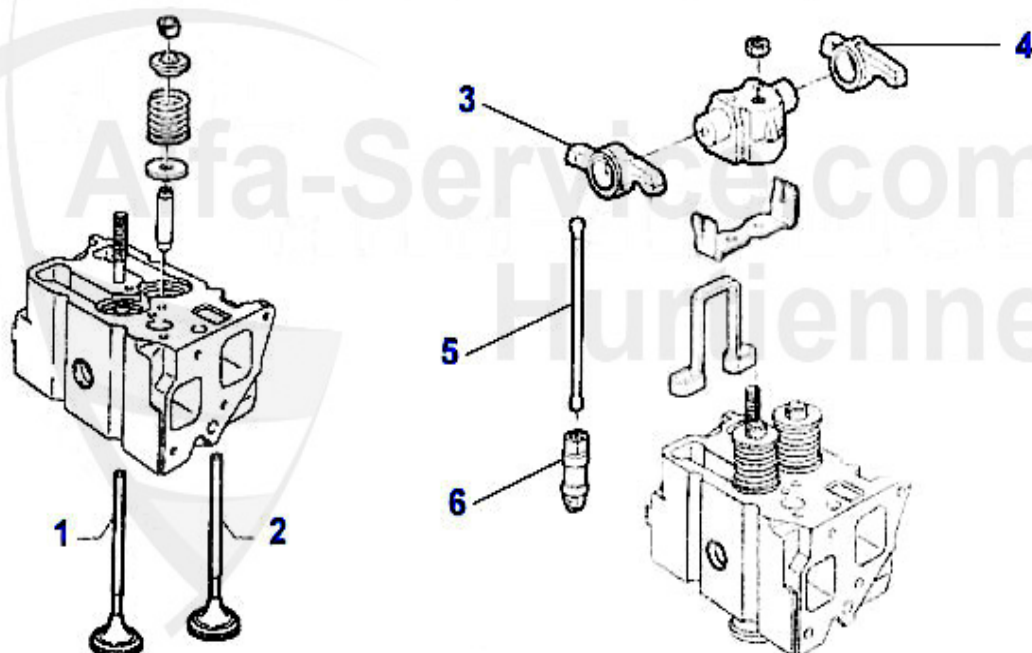

Ventiltrieb/Valve Train 75 TD

1	VA91438	valvula escape 155,164/Super 2.5 TD 33 (905/7)1.8 TD,75 2.0/2.4 TD	81.55 EUR
2	VE91437	valvula admision 155,164/Super 2.5 TD 33, (905/7) 1.8 TD	37.85 EUR
3	KH95513	balancin escape 75,155,164/Super TD	42.58 EUR
4	KH95512	balancin admision 75,155,164/Super TD	42.58 EUR
5	SS96243	vastago botador 33 (905/7),75,155,164 Super TD	13.23 EUR
6	HST07198	botador 33 (905/7),75,155,164/Super TD	28.73 EUR