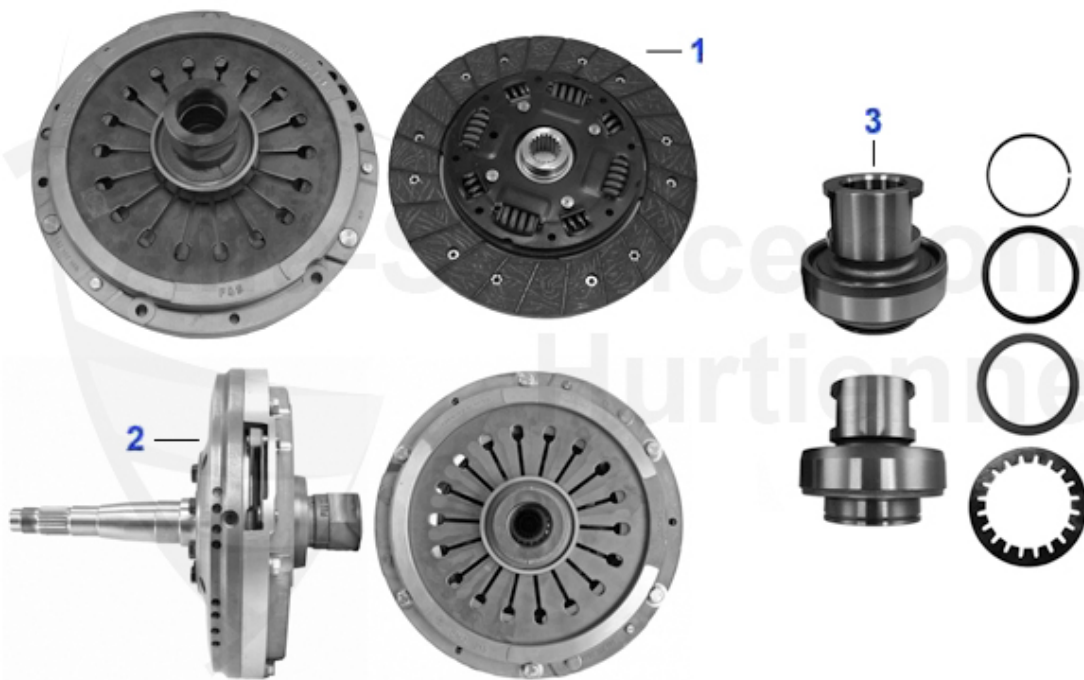

75 > transmision > embrague > 1.8 Turbo

1	KK451002	kit embrague 75 1.8 turbo/2.5/3.0 V6, 90 2.5 ie	***
2	KK101301	Kupplungs-System, Kupplungsscheibe mit Specialbelag	1648.99 EUR
3	ARL61102	Cojinete de desembrague embrague hydr. 76,2 mm largo, OE. 60518223, 116 3.0 V6/Alfa 75/GTV6/RZ-SZembrague tirado	345.00 EUR
3	ARL61101	Cojinete de desembrague embrague hydr. 69,2 mm largo, OE. 60728389,GTV6, embrague tirado	345.00 EUR