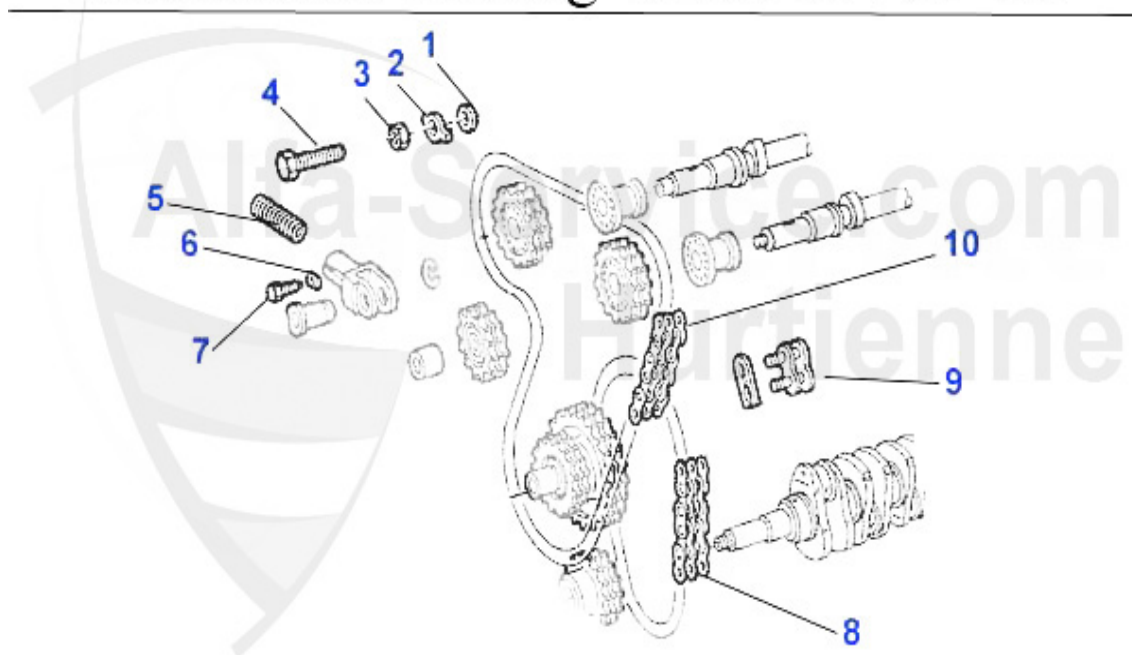

Steuerkette/Timing Chain 75 2.0 TS

1	03 122 0 0	arandela para 03.121.00	***
2	03 123 0 0	platita seg. arbol de levas	1.70 EUR
3	03 121 0 0	tuerca pinon arbol de levas	***
4	03 098 0 0	tornillo seguridad arbol de levas	3.00 EUR
5	SRF13313	muelle para tensor cadena 75,155,164 Super TS	4.00 EUR
6	03 100 0 0	cala tensor	4.50 EUR
7	03 101 0 0	tornillo tensor	6.50 EUR
8	03 047 0 0	Rcadena distribucion IWIS 1300-2000 courte	59.40 EUR
8	03 047 0 0	cadena distribucion 1300-2000 corta	21.00 EUR
8	03 047 0 0	I cadena distribucion IWIS 1300-2000 court	48.00 EUR
9	03 048 0 0	eslabon rapido para cadena distr.	3.40 EUR
10	STK13301	cadema distribucion larga 75,155,164	84.49 EUR
11	03 118 0 0	Lagerhülse im Motorblock für Kettenrad 1300/1600/1750 nicht 2000 (17,5mm) Achtung! Muss gehont werden!	15.90 EUR
12	03 124 0 0	Lagerhülse im Motorblock für Kettenrad 2000cc (14,5mm), Achtung! Muss gehont werden!	15.90 EUR