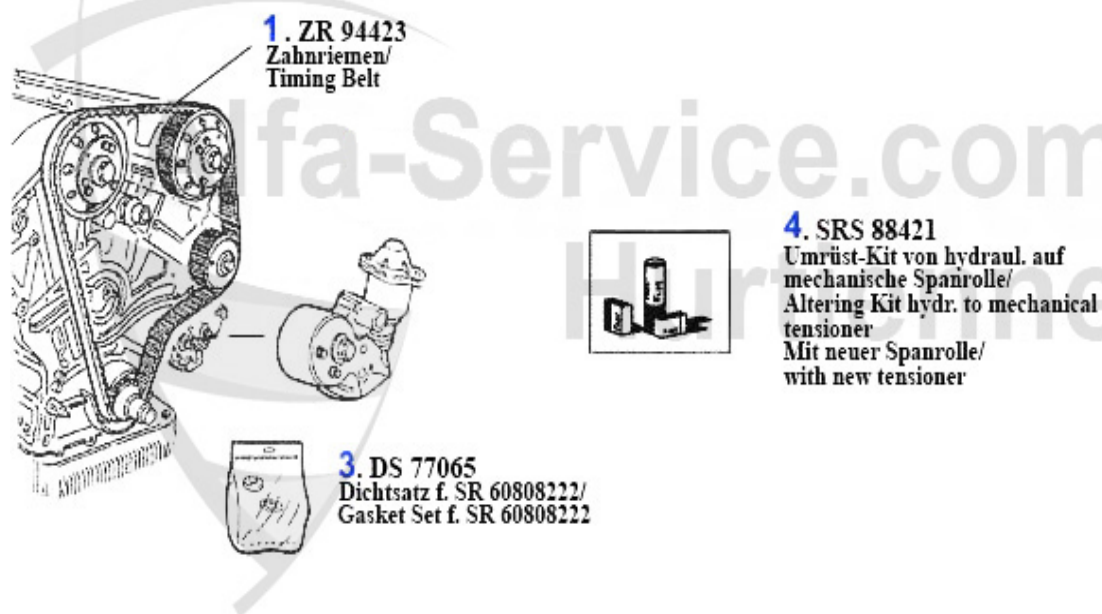

Zahnriemen/Timing Belt 75 2.5/3.0 V6

1	ZR94423	correa dentada 134RX254 6,75,90,164, GTV6 (116), RZ/SZ V6 arbol de levas	45.01 EUR
3	DS77065	kit de juntas para tensor hidraulico 75,155,164,RZ,SZ, 6-cyl.	44.49 EUR
4	SRS88421	kit modif rodillo tensor V6 hidraulico > mecanico	159.00 EUR