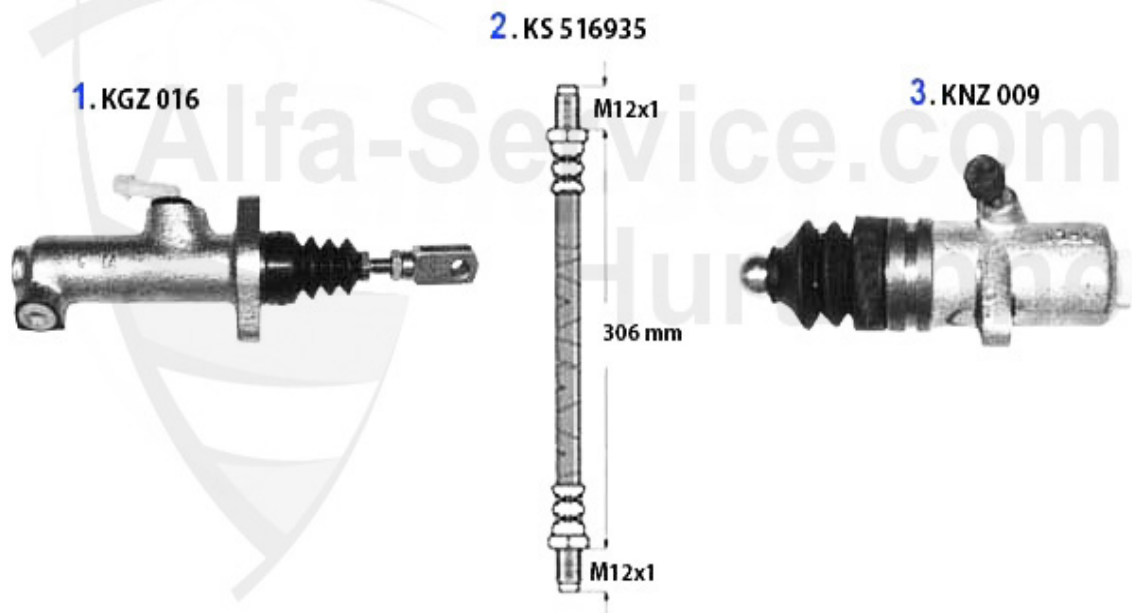

Kupplungsbetätigung/Clutch Actuation 75 1.8/IE

1	KGZ016	cilindro emisor embr. 75,90, Alfetta, Giulietta, Montreal, RZ,SZ,	79.00 EUR
2	KS516935	latiguillo embr. 75,90,Alfetta, Giulietta, GTV (116), RZ,SZ,	17.50 EUR
3	KNZ009	bombin embraque 75,90,Alfetta, Giulietta, GTV/4(116)	60.52 EUR