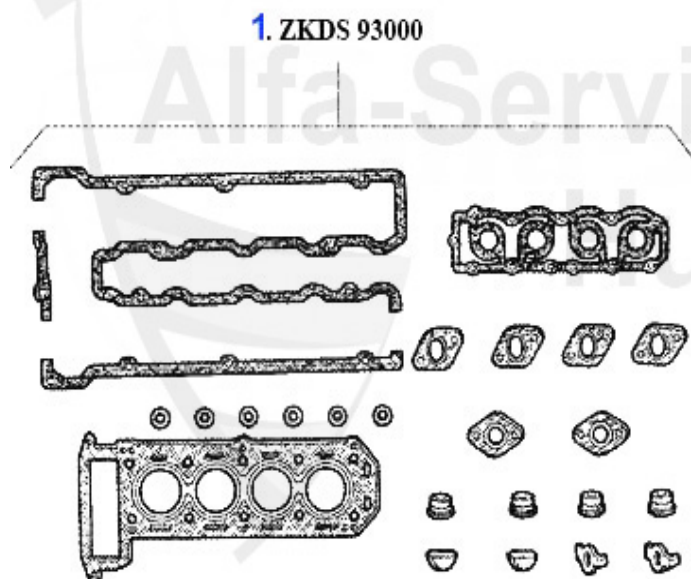

Kopfdichtsatz/Head Set 75 2.0 TS

---

1 ZKDS93000 kit juntas motor-parte alta 75,164, 2.0 TS >92

159.00 EUR