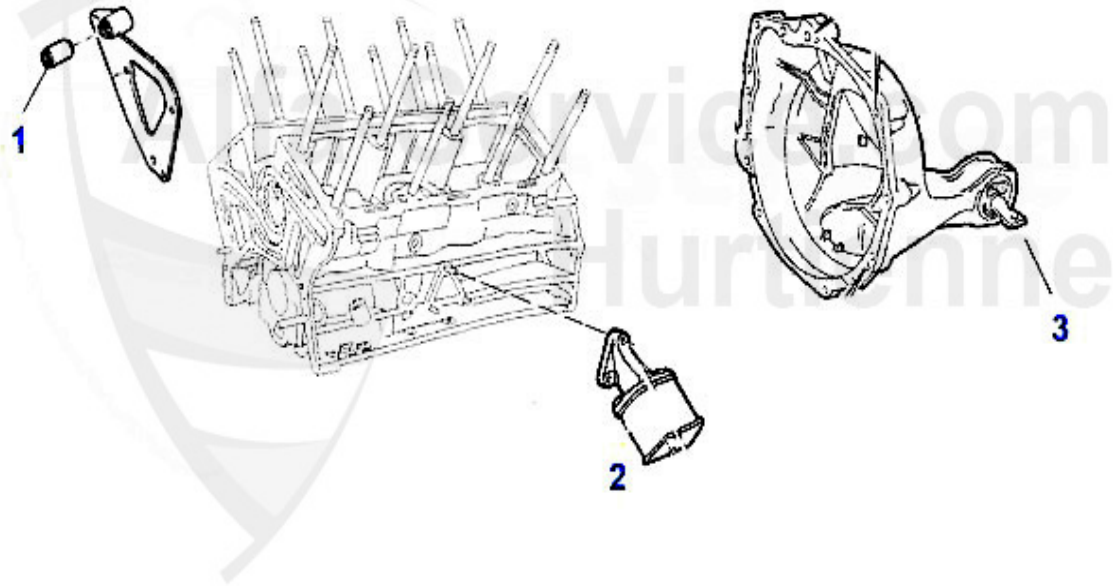

Motorlager/Enginemount 75 2.5/3.0 V6

1	AB07028	soporte motor 75, 164 >92,RZ,SZ	***
2	ML1970	soporte motor izq.+der. 75 V6,GTV/6(116)	59.00 EUR
3	GL2385/1	soporte motor trasero 75,90,GTV/6 (116) 64mm	36.50 EUR