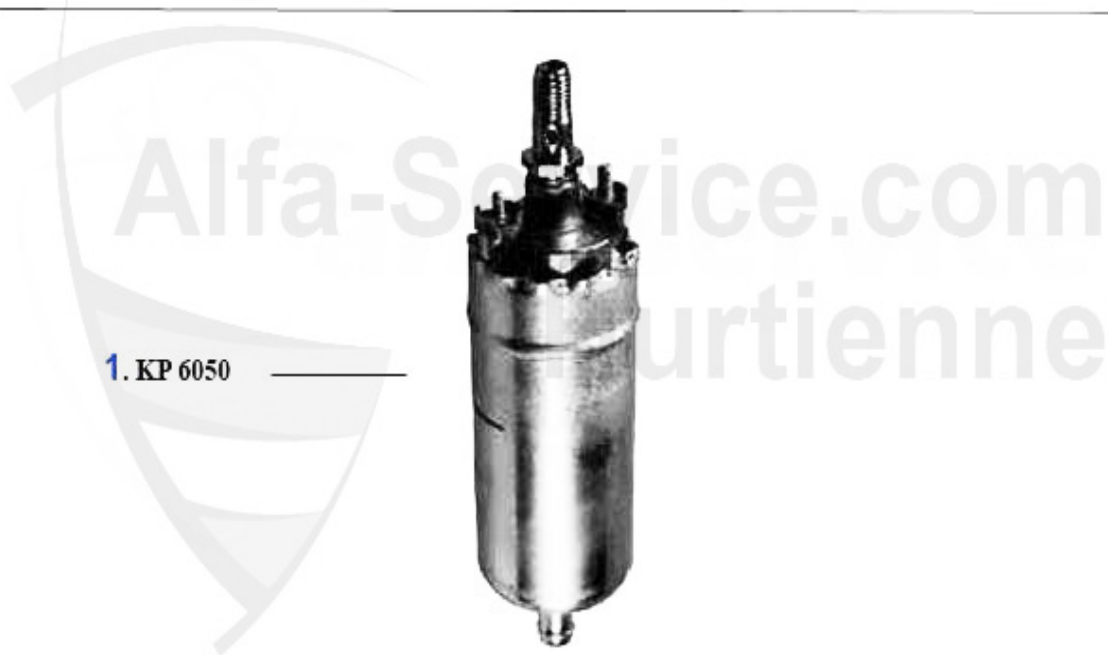

Kraftstoffpumpe/Fuel Pump 75 1.6/1.8/IE

1. KP 3046
Vergaser/
Carburator

2. 07 027 3 0
Einspritzer/
Injection

1	KP3046	bomba gasolina Alfetta, Giulietta, GT/V (116),75 1.6/1.8/2.0 carburadores 80>	47.01 EUR
2	07 027 3 0	bomba carburante inyeccion spider 83-93 bosch	145.00 EUR
2	07 039 0 0	goma para bomba de gasolina eléctrica Spider 90,33ie,75,155,164,RZ/SZ,GT 03-10	9.50 EUR

75 > motor > circuito carburante > 1.8 Turbo > bomba carburante

Kraftstoffpumpe/Fuel Pump 75 1.8 Turbo

---

1. KP 6050

---

1 KP6050   bomba carburante 75 1.8 Turbo

173.37 EUR