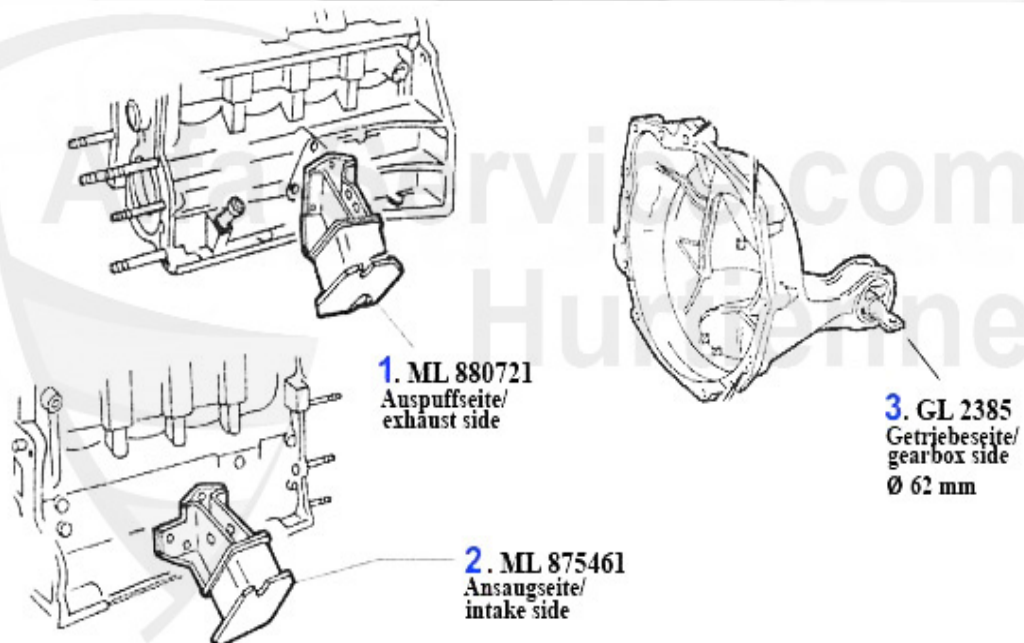

117.98 EUR

75 > motor > circuito agua > 2.0/2.4 TD > vaso de expansion

1 KWB33762 Kühlwasserbehälter 75

74.90 EUR

Motorlager/Enginemount 75 1.6/1.8/2.0/IE

1	ML880721	soporte motor escape 75,90,Alfetta, Giulietta	58.00 EUR
2	ML875461	soporte motor admision 75,90,Alfetta, Giulietta,	52.00 EUR
3	GL2385	soporte motor post. 75,90, GT/V (116) Alfetta, Giuietta, 4ci. (62mm) 75<	32.50 EUR