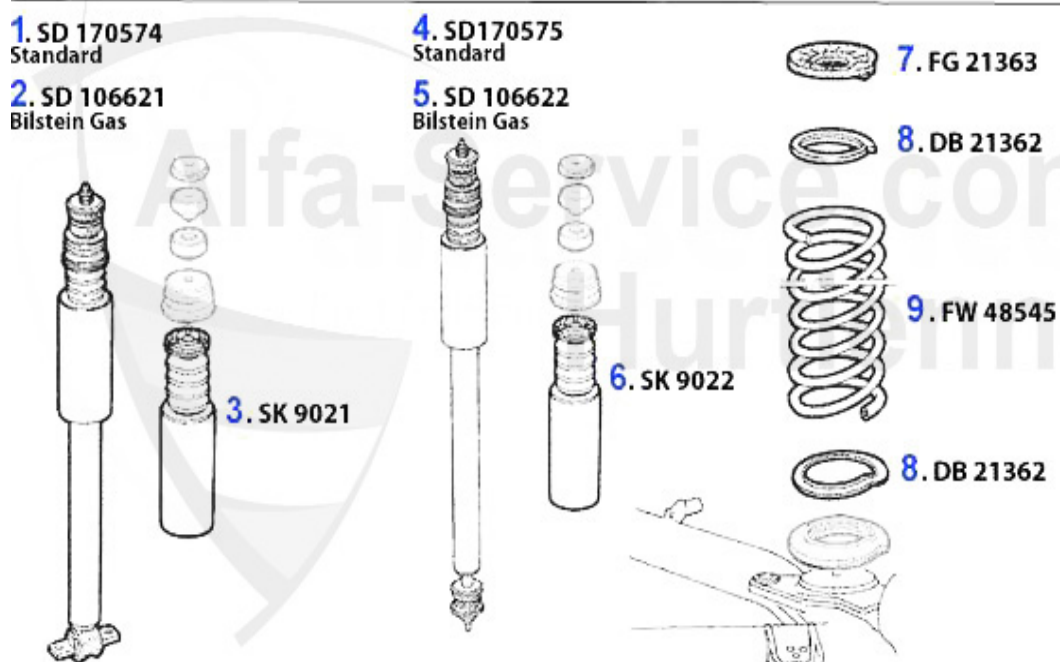

Stoßdämpfer/Shock Absorber 75 6-Cyl.

1	SD170574	amortiguador delantero 75,90,GTV/6 (116) 01.85>, gas doble efecto	101.55 EUR
2	SD106621	amortiguador delantero 75,90 Bilstein Gas	105.15 EUR
3	SK9021	protección amortiguador delantero 6,75,90	12.30 EUR
4	SD170575	amortiguador trasero 75,90,GTV/6 (116) 01-85>	***
5	SD106622	amortiguador trasero 75,90, Bilstein gaz	***
6	SK9022	protección amortiguador trasero 6,75,90	***
7	FG21363	aro caucho trasero sup. 116	13.49 EUR
8	DB21362	cala de espesor tren trasero 116	7.90 EUR
9	FW0120	muelle suspension trasero Alfetta, GTV (116),75,90	95.00 EUR
9	FWK4120	muelles 75,GTV (116) rebajados: 30mm	99.00 EUR