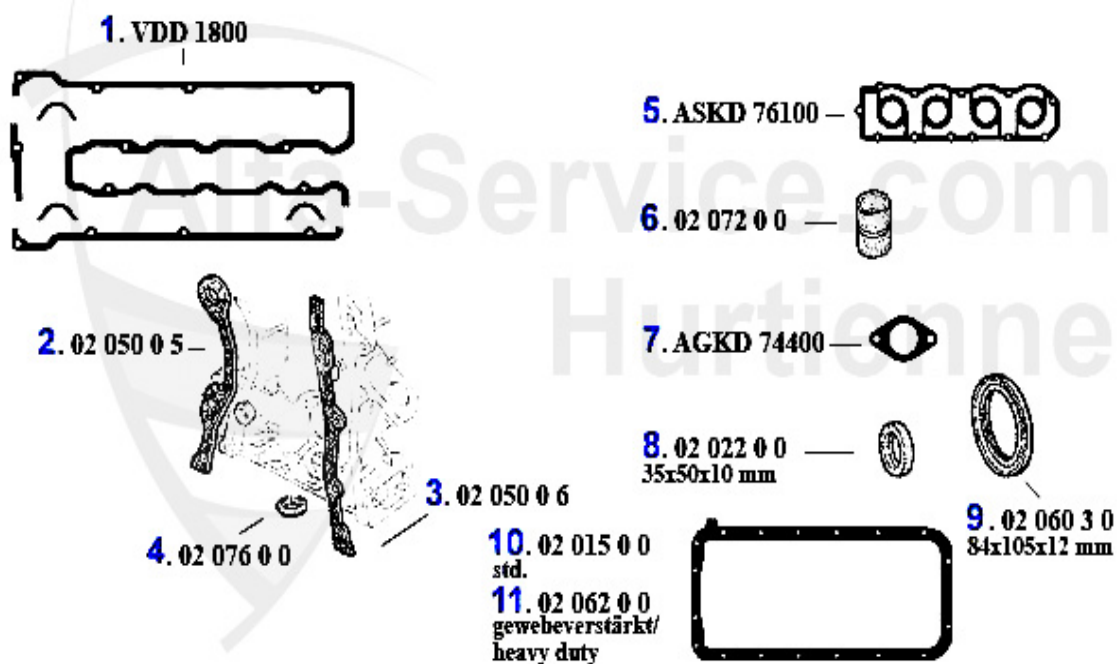

Dichtungen Motor/Gaskets Engine 75 2.0 TS

1	VDD1800	junta cobre-culata (juego) 75,164 2.0 TS	42.00 EUR
2	02 050 0 5	junta carter distri 2000 izq. 105/115, Giulietta, GTV(116),75 1600/1800 izq.	4.50 EUR
3	02 050 0 6	junta carter distri der.	4.90 EUR
4	02 076 0 0	junta carter distri	2.50 EUR
5	ASKD76100	junta colector adm. 75,164 2.0TS	19.90 EUR
6	02 072 0 0	manguera ali. Spider injection 90-93 75,90,155,164/Super 4Cyl. inyeccion	10.95 EUR
7	AGKD74400	junta colector escape 75,155,164/Super TS 8V	6.20 EUR
8	02 022 0 0	retén ciguenal delantero 35/50/10	9.50 EUR
9	02 060 3 0	retén ciguenal CORTECO trasero Spider 90-93, 75,90,155,164GTV6,166,156	33.50 EUR
9	02 060 3 5	retén ciguenal trasero Spider 90-93, 75,90,155,164GTV6,166,156 de REINZ	39.50 EUR
10	02 015 0 0	junta carter sup. (reforzado)	17.50 EUR
11	02 062 0 0	junta carter sup. (reforzado)	30.50 EUR