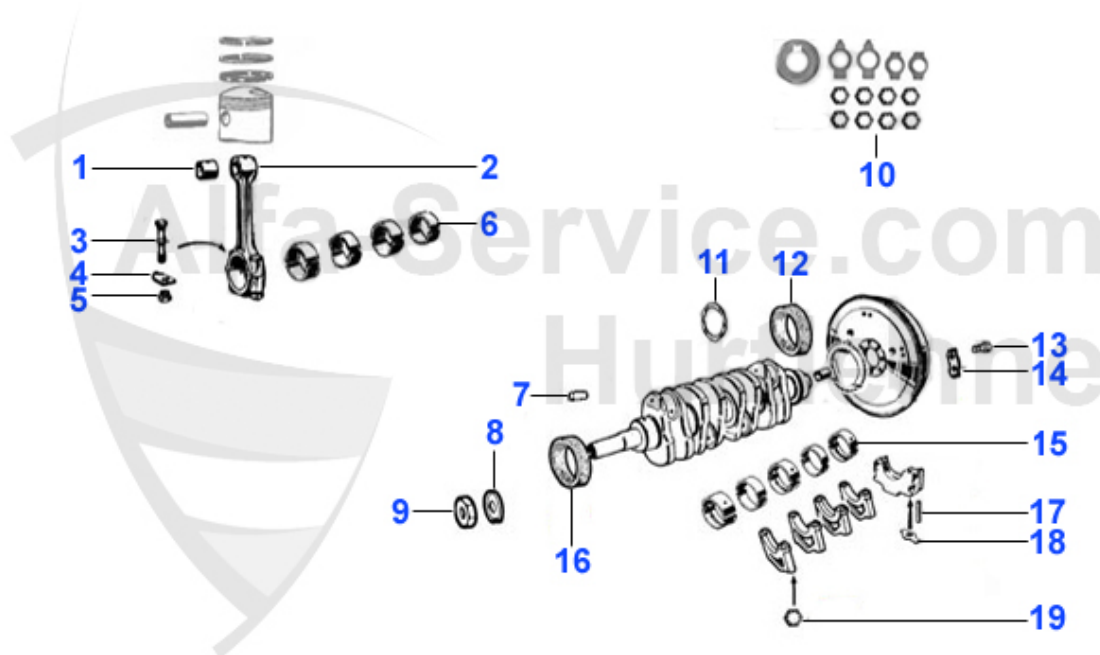

75 > motor > pistón y camisas > BEARINGS 4-CYL.

1	03 107 0 0	casquillo de biela 1600-2000,1.7/1.8/ 2.0TS/2.5/3.0/3.2 V6 - como original -	11.50 EUR
1	03 112 0 0	casquillo de biela 1600-2000 1.7/1.8/2.0TS/2.5/3.0/3.2 V6	11.50 EUR
2	03 013 0 0	biela 1600 ocasion	***
2	03 014 0 0	biela 1750 ocasion	59.00 EUR
2	03 286 0 0	lote de bielas 2000 (nuevas)	654.50 EUR
3	03 105 0 0	tornillo pie de biela 1750-2000 (tambien para 1600)	***
4	03 139 0 0	platita seg. tuerca de biela 1600-1750	1.40 EUR
5	03 108 0 0	tuerca pie de biela 1600/1750/2000	4.25 EUR
6	03 018 0 0	juego de cojinetes de bielas 1600-2000 Standard	62.00 EUR
6	03 020 0 0	juego de cojinetes de bielas 1600-2000 1600-2000 1ra reparacion	62.00 EUR
6	03 022 0 0	juego de cojinetes de bielas 1600-2000 2da reparacion	62.00 EUR
6	03 078 0 0	juego de cojinetes de lielas 1600-2000 3. reparacion	79.00 EUR
7	03 095 0 0	tapon ciguenal 6mm	2.09 EUR
7	03 096 0 0	tapon ciguenal 6,25	2.09 EUR
8	03 097 0 0	arandela seg. tuerca ciguenal	5.20 EUR
10	03 273 0 0	lote de platitas sec. motor	19.50 EUR
11	03 081 0 0	juego de cala lateral cuota Std.	19.00 EUR
12	02 023 0 0	retén ciguenal trasero, 82/105/12/, 105 89, Alfetta, Giulia, GTV, 116,75,90 Montral, calidad original	25.00 EUR
13	03 155 0 0	tornillo para volante motor 6 orificos	6.79 EUR
14	03 150 0 0	platita seg. volante motor 8 orificos	3.40 EUR
15	03 011 0 0	juego de cojinetes de ciguenal 1300-2000 2da reparacion	74.90 EUR
15	03 010 0 0	juego de cojinetes de ciguenla 1300-2000 2da reparacion	74.90 EUR
15	03 009 0 0	juego de cojinetes de ciguenal 1300-2000 cote Std	74.90 EUR
16	02 022 0 0	retén ciguenal delantero 35/50/10	9.50 EUR
17	03 158 0 0	cilindro cauchp palie cigenal	3.20 EUR
18	03 149 0 0	platita seg. palier de ciguenal	1.50 EUR
19	03 270 0 0	arandela seg. 1er/2do/3ro/4to palier	1.70 EUR