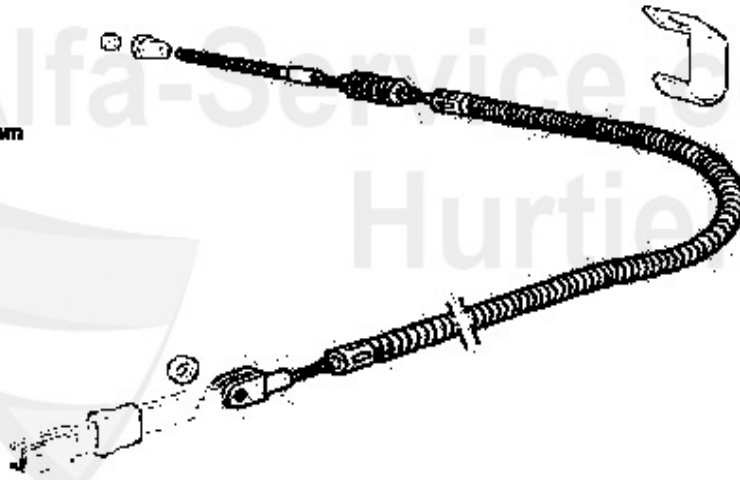

Handbremsseil/Brake Cable 75

1. HS 2519
1335/1615 mm

1 HS2519 cable freno de mano Alfetta, Giulietta, GTV/4,75 todas 116 1980>

24.62 EUR

Stoßdämpfer/Shock Absorber 75 4-Cyl.

1	SD170574	amortiguador delantero 75,90,GTV/6 (116) 01.85>, gas doble efecto	101.55 EUR
2	SD106621	amortiguador delantero 75,90 Bilstein Gas	105.15 EUR
3	SK9021	protección amortiguador delantero 6,75,90	12.30 EUR
4	SD170575	amortiguador trasero 75,90,GTV/6 (116) 01-85>	***
5	SD106622	amortiguador trasero 75,90, Bilstein gaz	***
6	SK9022	protección amortiguador trasero 6,75,90	***
7	FG21363	aro caucho trasero sup. 116	13.49 EUR
8	DB21362	cala de espesor tren trasero 116	7.90 EUR
9	FW0120	muelle suspension trasero Alfetta, GTV (116),75,90	95.00 EUR
9	FWK4120	muelles 75,GTV (116) rebajados: 30mm	99.00 EUR