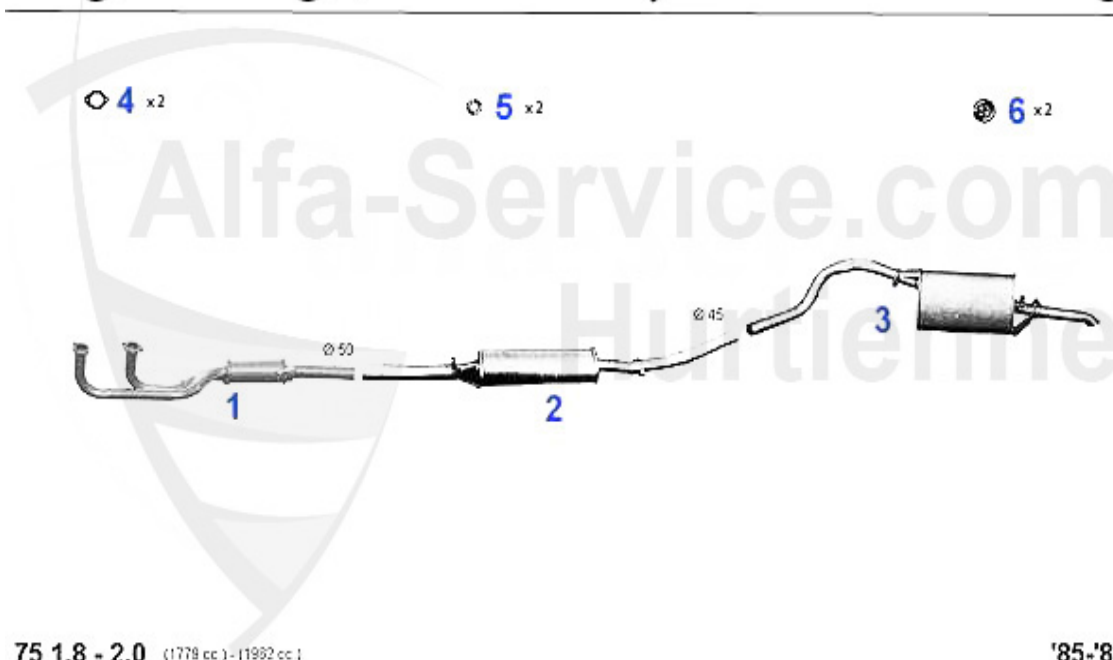

Abgasanlage/Exhaust System 75 1.8 Verg.

1	VSD101803 silenciador primario Alfetta, Giulietta, 2da Serie 79-85, 1.8/2.0 75,90 1.8/2.0 85-88	159.00 EUR
2	MSD101476 sil.central Alfetta 1.6,1.8,2.0 79-85 Guilietta 1.3-2.0 75 1.6 85-92	114.00 EUR
2	MSD101976 silenciador central 75,90 1.8,2.0 85-88	117.81 EUR
3	NSD104707 silenciador terminal 75 1.6 85-92 1.8,2.0 85-88	135.01 EUR
4	SAT094413 junta escape primario Alfetta, Giulietta, 75,90,155,164	6.00 EUR
5	SAT091011 aro caucho - soporte escape	1.80 EUR
6	SAT091012 silent bloc/soporte escape	4.00 EUR