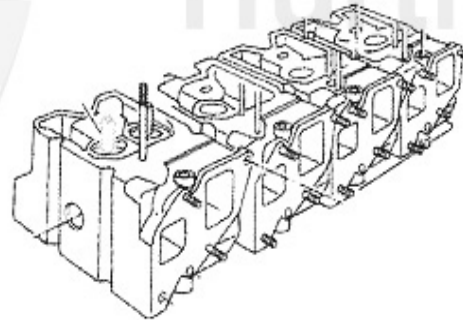

75 > motor > juntas motor > 2.0/2.4 TD > lote de esparragos culata

Kopfschraubensatz/Head Screw Set 75 2.0/2.4 TD

1. ZKSS 0100

1 ZKSS0100 juego de esparragos 75,90,Alfetta 2.0/ 2.4 TD

61.55 EUR