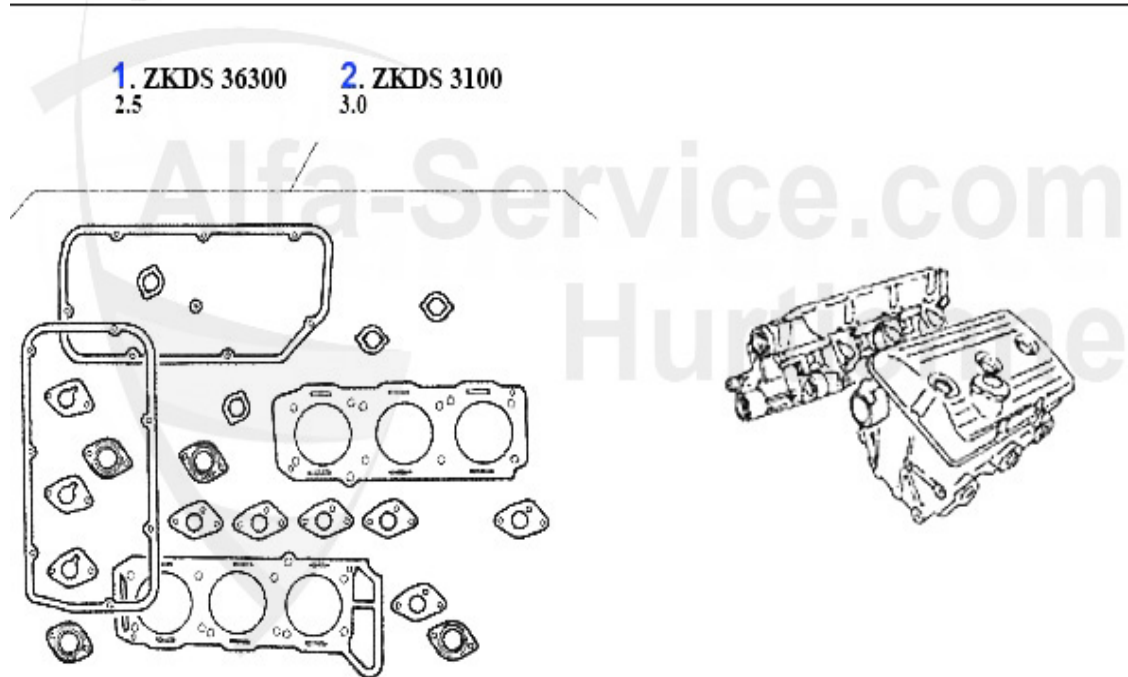

Kopfdichtsatz/Head Set 75 2.5/3.0 V6

1	ZKDS36300 kit juntas motor parte alta 75,GTV6, (116) 2.5 V6 79-87	285.01 EUR
2	ZKDS3100 kit juntas motor-parte alta 164 3.0 V6 95> 75 3.0 V6 87-92 RZ/SZ	290.00 EUR