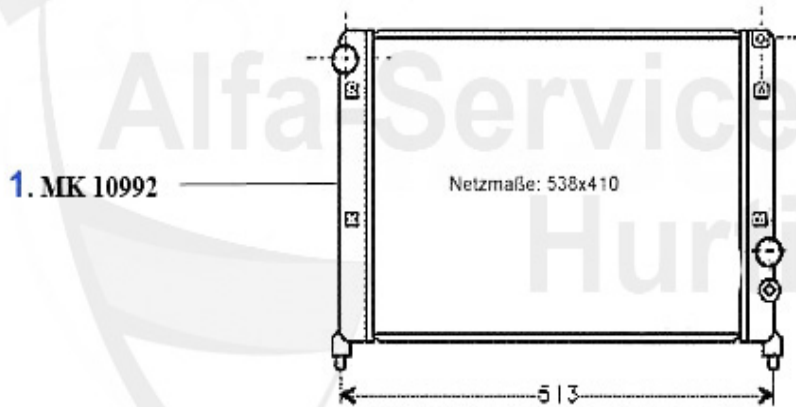

Kühler/Radiator 75 2.0/2.4 TD

1 MK10992 radiador 75,90 2.0/2.4 TD

359.00 EUR