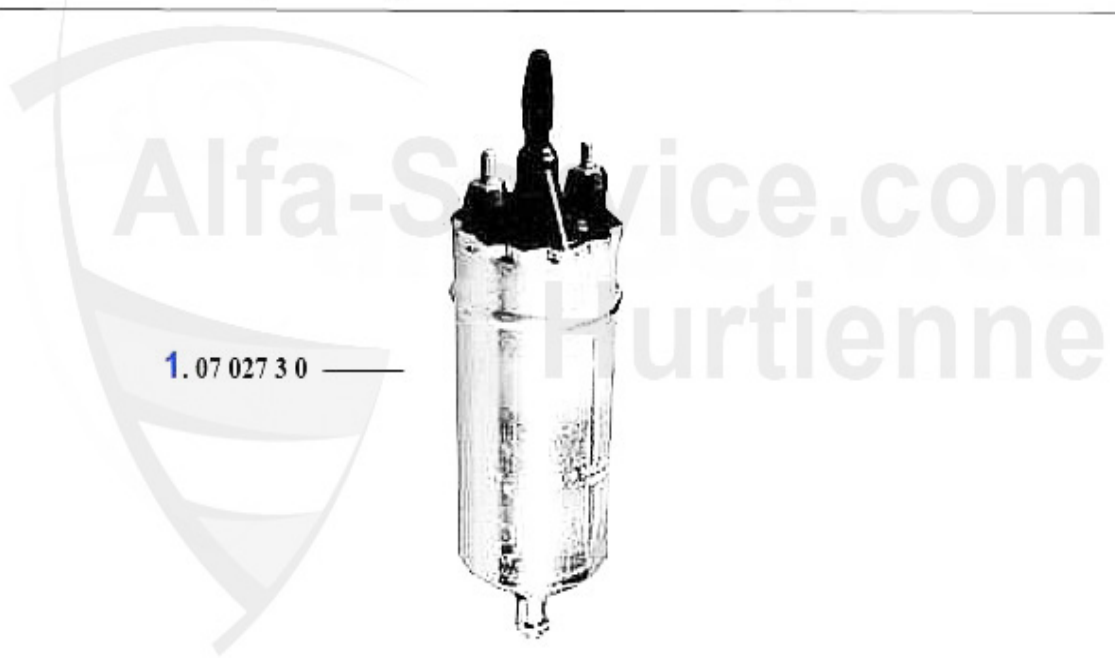

Kraftstoffpumpe/Fuel Pump 75 2.0 TS

1.07 027 3 0

1 KP46091 bomba carburante 33 (907),75,90, RZ/SZ GTV/6, Spider 90-93, Sud Sprint
(versiones inyeccion)

155.00 EUR

75 > motor > circuito carburante > 2.5/3.0 V6 > bomba carburante