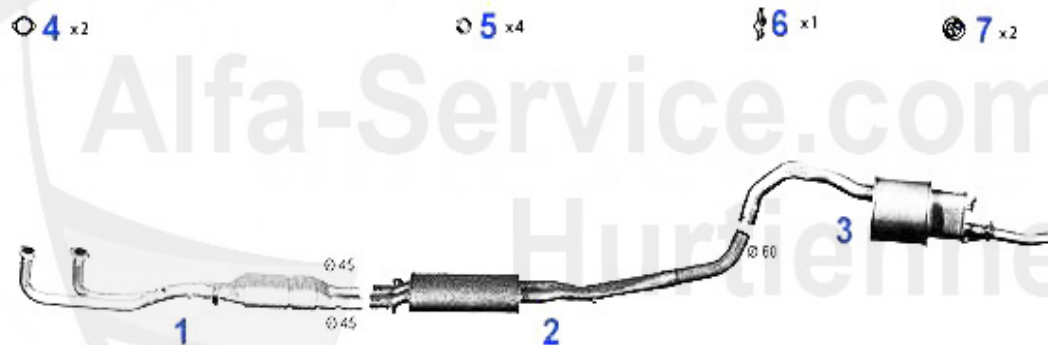

75 > escape > escape > 1.8 IE ohne KAT.

Abgasanlage/Exhaust System 75 1.8 IE

75 KAT. 1.6 i.e. - 1.8/i.e. - 2.0 TWIN SPARK

'87-'92

1	VSD105003 silenciador primario 75 1.6-2.0 ie TS 87-92	149.00 EUR
2	MSD105006 silenciador intermedio 75 1.6-2.0 ie TS 87-92 (sin catalizador)	169.00 EUR
3	NSD105007 silenciador terminal Alfa 75 1.6,1.8/ Turbo/2.0/TS/2.5/3.0 V6	145.00 EUR
4	SAT094413 junta escape primario Alfetta, Giulietta, 75,90,155,164	6.00 EUR
5	SAT091011 aro caucho - soporte escape	1.80 EUR
7	SAT091012 silent bloc/soporte escape	4.00 EUR