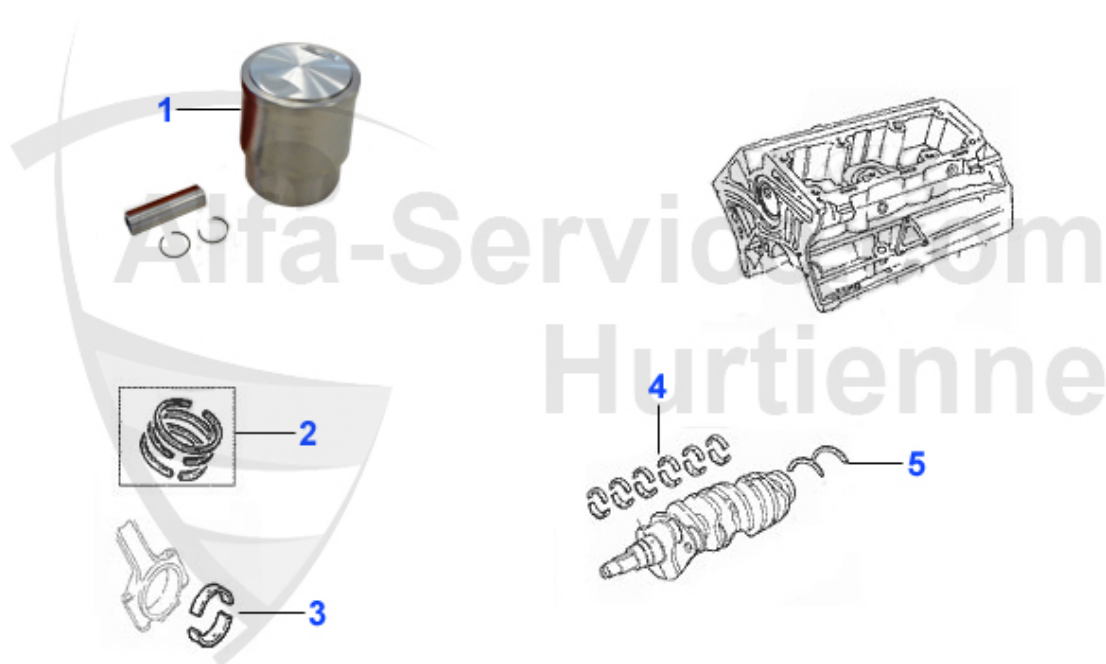

75 > motor > piston y camisas > PISTONS/BEARINGS 6-Cyl.

1	KB4045	Kolben mit Buchse 6,75,90,155 Alfetta/GTV 6 2.5 V6 Bj. 84-97	175.00 EUR
1	03 107 0 0	casquillo de biela 1600-2000,1.7/1.8/ 2.0TS/2.5/3.0/3.2 V6 - como original -	11.50 EUR
2	KR46500	Kolbenringsatz 3.0 V6 1,5/1,5/3,5 für 6 Kolben	219.00 EUR
2	KR46510	Kolbenringsatz 75,90,GTV/6 2.5 V6 1,50/1,75/4.00mm	239.00 EUR
3	PLS92138	Pleuellagersatz 6,GTV/6,75,90,156, 164,166 V6/24V STD	118.50 EUR
3	PLS92138.1	Pleuellagersatz 6,75,164/Super,GTV/ 6 2.5/3.0 V6 12 +0.10	118.50 EUR
4	HL7179	Hauptlagersatz GTV6(116),75,90, 155,156,164/Super,166 V6/24V,GTV Spider(916),RZ/SZ,Nuovo GT	100.00 EUR
4	HL7179.1	Hauptlagersatz +0.10 GTV6(116),75 90,155,156,164 Super,166, GTV/ Spider(916),RZ/SZ,Nouvo GT	***
5	AS08902203	Anlaufscheibe 75,RZ/SZ,GTV/6 (116) 147,155,164,166,gtv/spider (916), Nuovo GT 6-Zylinder	***