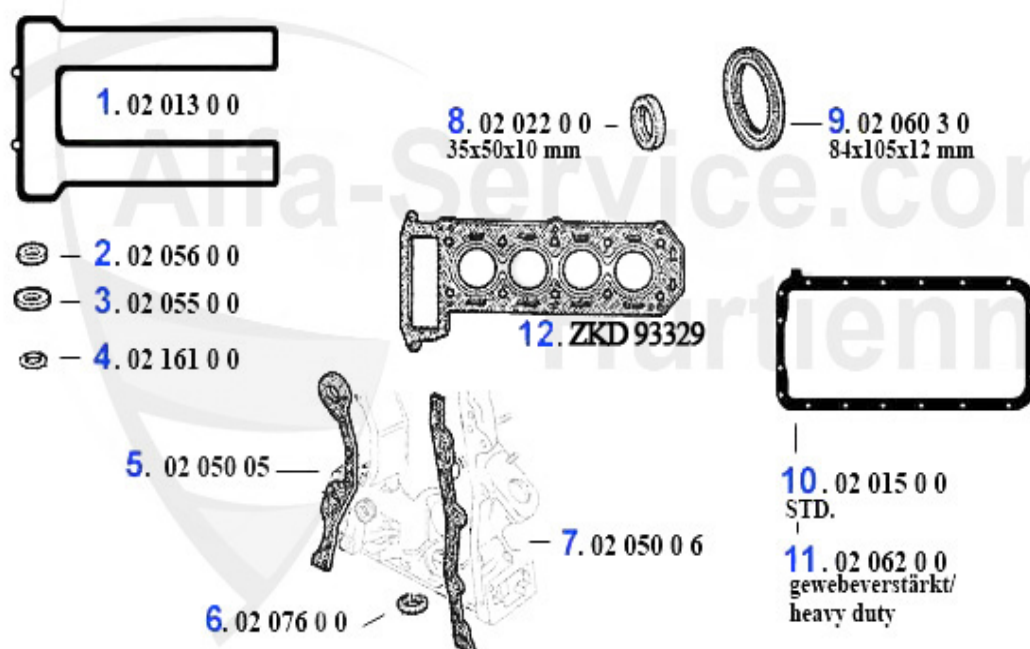

Dichtungen Motor/Gaskets Engine 75 1.8 Turbo

1	02 036 0 0	Ventildeckeldichtung mit Siliconeinlage org.REINZ Giulia,Spider,GT,Alfetta, Giulietta,GTV4,75,90	36.90 EUR
2	02 056 0 0	junta "papel rojo" tornillo cobre culata	1.30 EUR
3	02 055 0 0	junta aluminio para tornillo cobre- culata	2.90 EUR
4	02 161 0 0	O-Ring Zylinderkopfdichtung	0.45 EUR
5	02 050 0 5	junta carter distri 2000 izq. 105/115, Giulietta, GTV(116),75 1600/1800 izq.	4.50 EUR
6	02 076 0 0	junta carter distri	2.50 EUR
7	02 050 0 6	junta carter distri der.	4.90 EUR
8	02 022 0 0	retén ciguenal delantero 35/50/10	9.50 EUR
9	02 060 3 0	retén ciguenal CORTECO trasero Spider 90-93, 75,90,155,164GTV6,166,156	33.50 EUR
10	02 015 0 0	junta carter sup. (reforzado)	17.50 EUR
11	02 062 0 0	junta carter sup. (reforzado)	30.50 EUR
12	ZKD93329	Zylinderkopfdichtung 75 1.8 Turbo	59.00 EUR