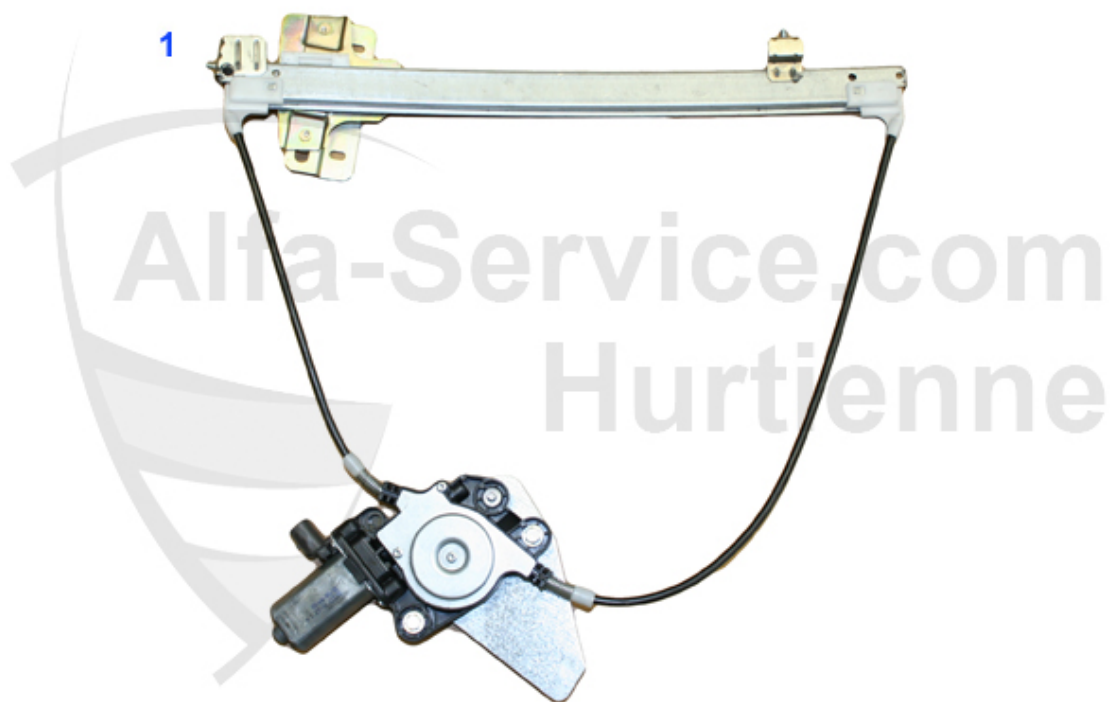

- | | | |
|---|----------|-----------------------------|
| 1 | FH010105 | Fensterheber komplett 75 VL |
| 1 | FH010104 | Fensterheber komplett 75 VR |

198.99 EUR
198.99 EUR

Keilriemen/V-Belt 75 1.6/1.8/2.0/IE