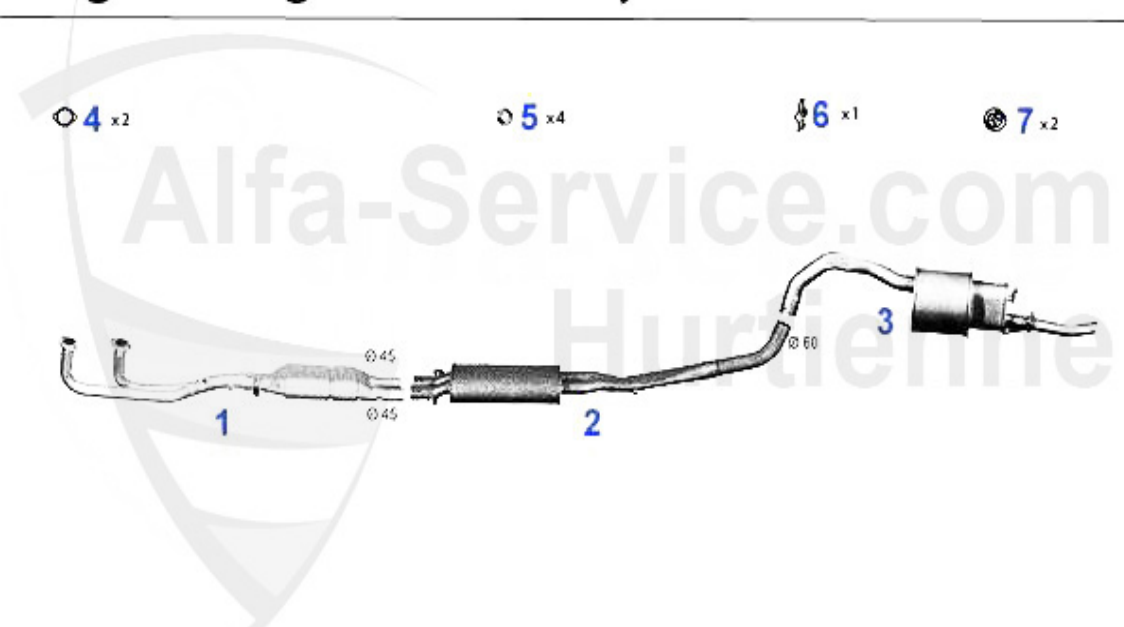

75 > escape > escape > 2.0 TS KAT.

Abgasanlage/Exhaust System 75 2.0 TS KAT

75 KAT. 1.6 i.e. - 1.8/i.e. - 2.0 TWIN SPARK

'87-'92

1	KAT114833 catalizador 75 1.6-2.0 ie TS catalizador 87-92	***
2	MSD104906 silenciador intermedio 75 1.6 ie TS - 3.0 V6 catalizador	199.00 EUR
3	NSD105007 silenciador terminal Alfa 75 1.6,1.8/ Turbo/2.0/TS/2.5/3.0 V6	145.00 EUR
4	SAT094413 junta escape primario Alfetta, Giulietta, 75,90,155,164	6.00 EUR
5	SAT091011 aro caucho - soporte escape	1.80 EUR
6	SAT091024 silent bloc/soporte escape Alfetta, Giulietta, 75,90	5.30 EUR
7	SAT091012 silent bloc/soporte escape	4.00 EUR