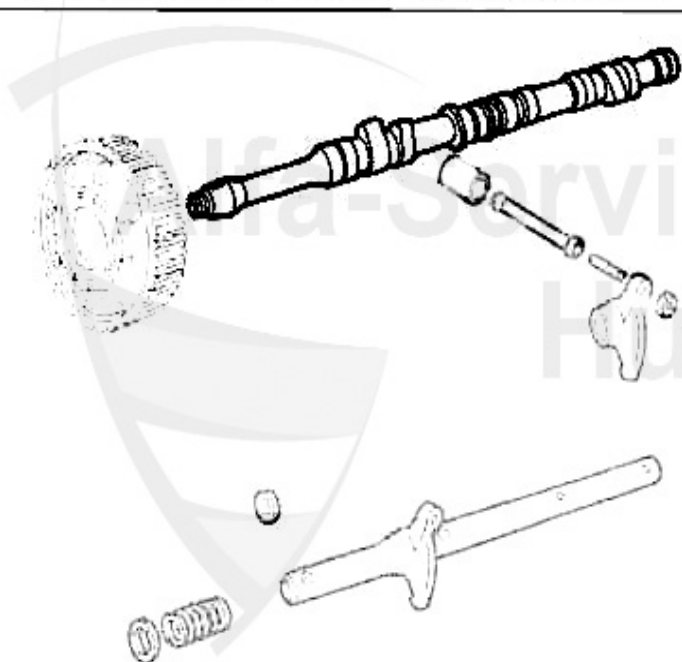

Nockenwelle/Camshaft 75 2.5/3.0 V6

1. NKW 23305
rechts/right 2.5

2. NKW 23306
links/left 2.5

3. NKW 34722
rechts/right 3.0

4. NKW 34723
links/left 3.0

5. NKW 48163
rechts/right 3.0
„Potenziato“

6. NKW 48164
links/left 3.0
„Potenziato“

1	NKW23305 arbol de levas der. 75,90 2.5 V6 GTV/6	770.00 EUR
2	NKW23306 arbol de levas izq. 75,90 2.5 V6 GTV/6	289.00 EUR
3	NKW34722 arbol de levas der. 75,164,3.0 V6 (caja vel. autom.)	755.00 EUR
4	NKW34723 arbol de levas izq. 75 3.0 V6	999.01 EUR
5	NKW48163 arbol de levas der.75 (Potenziato), 164 QV >92 RZ,SZ 3.0 V6	509.00 EUR
6	NKW48164 arbol de levas izq. 75(Potenziato), 164 QV >92,RZ,SZ 3.0 V6	509.00 EUR