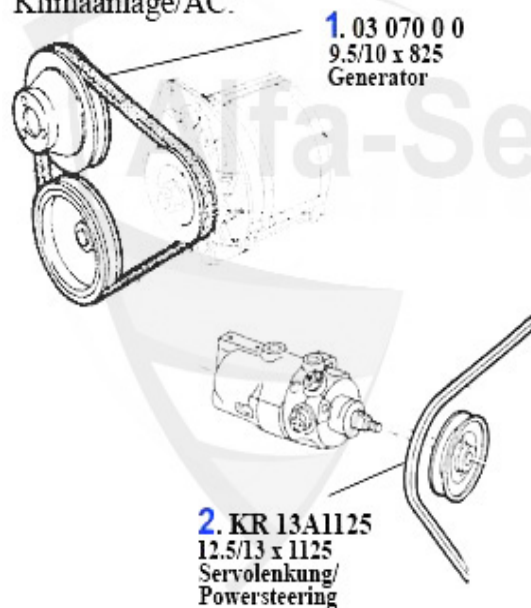

Keilriemen/V-Belt 75 2.0 TS

ohne/without
Klimaanlage/AC: