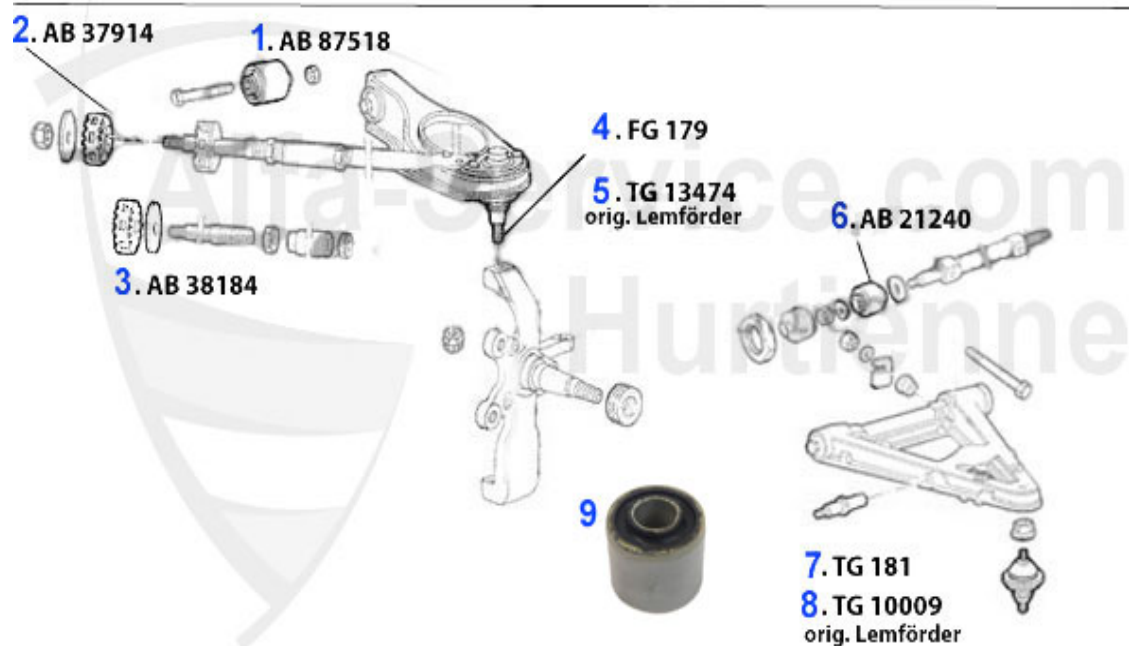

Aufhängung/Attachment 75 vorne/front

1	AB87518	silent bloc traingula inf. del. 75, GT/V/6 (116), RZ/SZ	10.90 EUR
2	AB37914	silent bloc 75, GT/V/6 (116)	4.50 EUR
3	AB38184	silent bloc brazo oblico 75, GT/V/6 (116)	4.50 EUR
4	FG179	rotula sup. Alfetta, Giulietta, GT/V/6 (116) 1979> 75,90	39.00 EUR
5	TG13474	rotula origen Lemförder, Alfetta, Giulietta,	***
6	AB21240	silent bloc triangulo inf. (2 por lado)	40.01 EUR
7	TG181	rotula inferior, 75,90, Alfetta, Giulietta, GT/V/6 (116)	42.90 EUR
8	TG10009	rotula origen Lemförder Alfetta, Giulietta, 75,90,GTV (116), RZ,SZ	***
9	AB92733	Lager für Pendelstütze VA 116 benötigte Stückzahl: 4	12.50 EUR