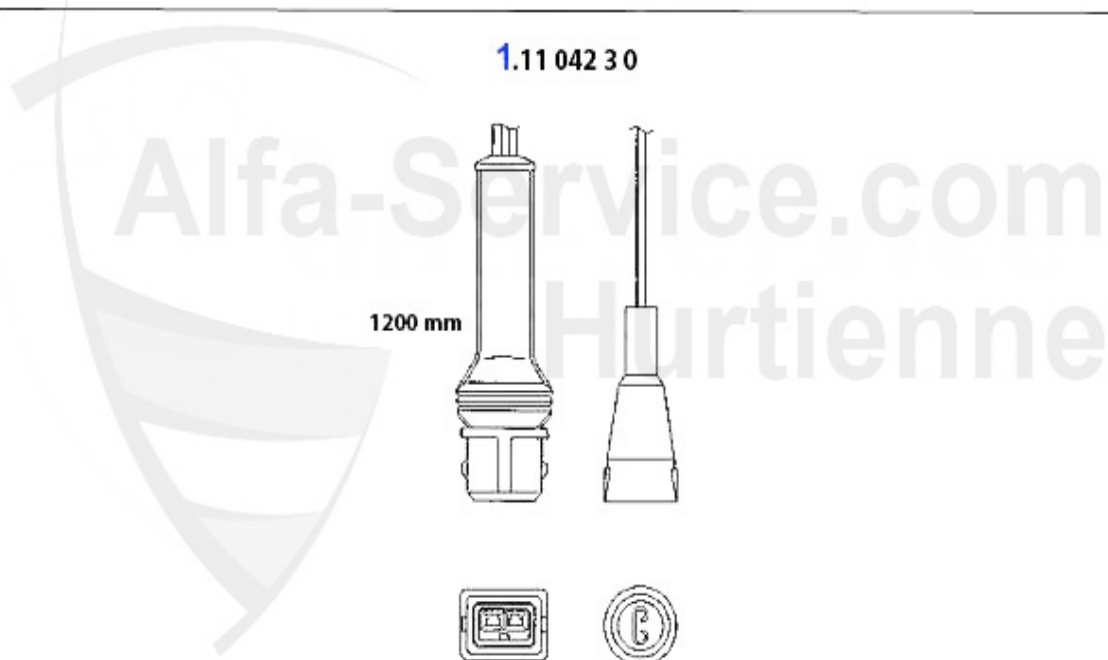

1.11 042 3 0

1 11 042 3 0 sonda Lambda 75 1.8/2.0 TS, 3,0 TS, V6/ QV > 92, 164 Super 2.0 V6 Turbo, GTV (916), 2.0 V6 Turbo, Spider 2.0 90-93, RZ SZ 3 vias

95.00 EUR

75 > cables/varillas

1	TW513	Umrüstkit Tachowelle GTV6, GTV2.0 und Alfa75 3,0 Autom. Impulsgeber mit Welle	469.00 EUR
2	GZ10318	Gaszug 75 2.0 TS	27.50 EUR
2	GZ10319	Gaszug 75 2.5/3.0 V6, RZ/SZ	35.00 EUR