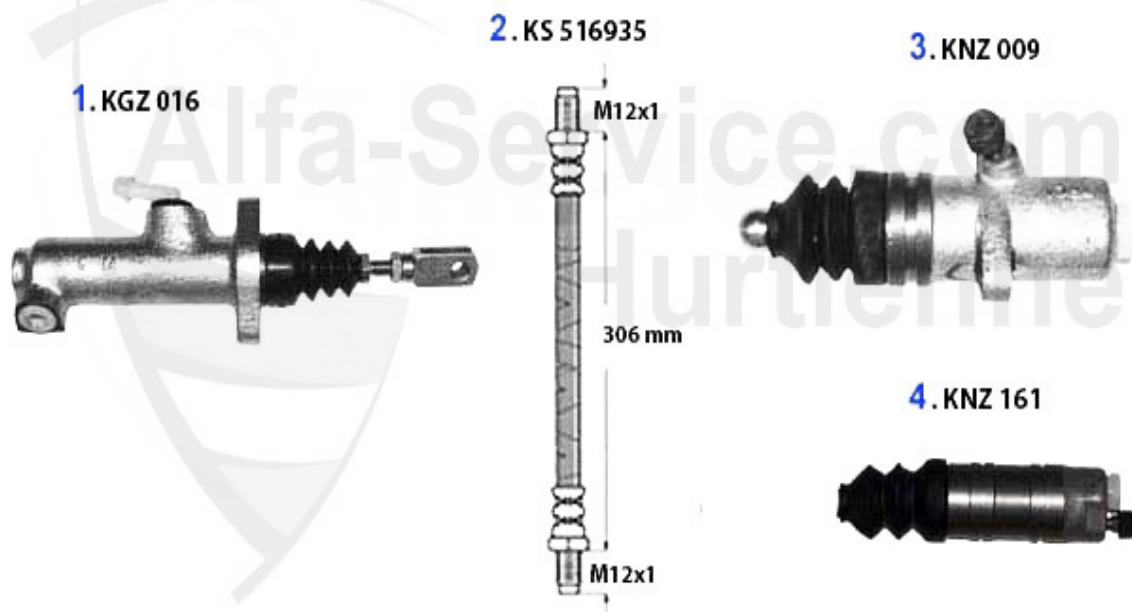

Kupplungsbetätigung/Clutch Actuation 75 TD

1	KGZ016	cilindro emisor embr. 75,90, Alfetta, Giulietta, Montreal, RZ,SZ,	79.00 EUR
2	KS516935	latiguillo embr. 75,90,Alfetta, Giulietta, GTV (116), RZ,SZ,	17.50 EUR
2	KNZ009	bombin embrague 75,90,Alfetta, Giulietta, GTV/4(116)	60.52 EUR
4	KNZ161	bombin embrague 75,90,RZ,SZ sin empujador	69.00 EUR