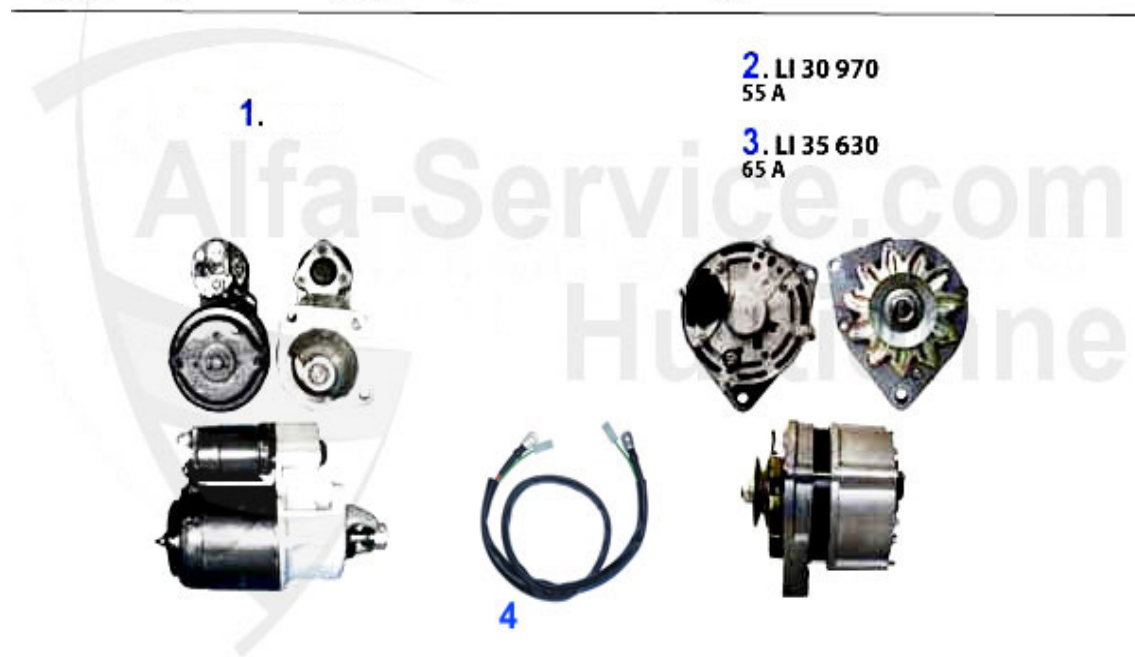

Aggregate/Aggregats 75 Vergaser/Carburator

1	14 035 0 0	motor de arranque 9 dientes, pieza nueva!!! Version aliviada moderna para corona 130/131 dientes	205.00 EUR
2	LI30970	alternador 6,75,90, Alfetta 2.0/2.4 TD	151.83 EUR
3	LI35630	alternador 33 (905) 1.8 TD, 75 1.6/2.0 TD	169.27 EUR
4	14 215 3 0	Kabelsatz Lichtmaschine Spider 90-93 Alfa 75 88-92 4 Zyl. (O.E.60523505)	12.00 EUR