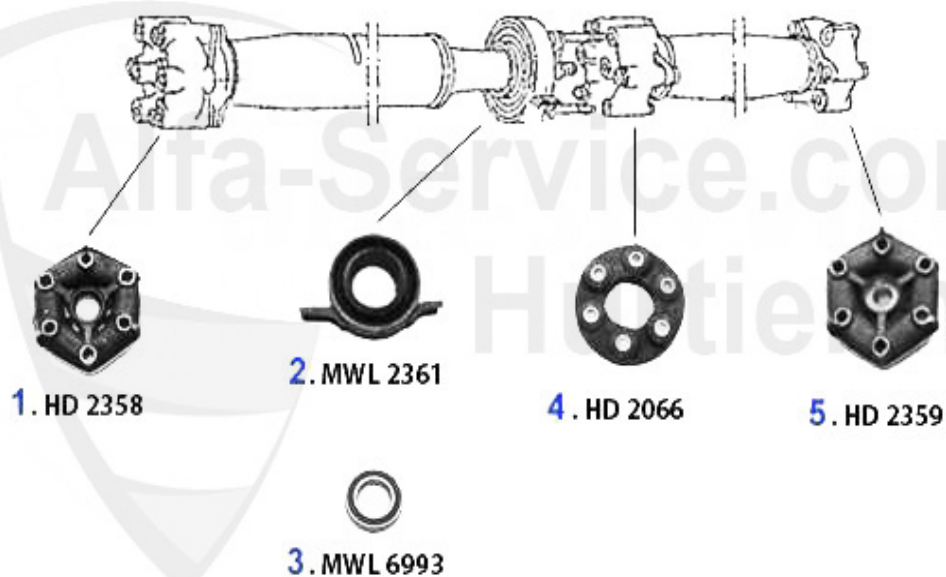

Antriebswelle/Driveshaft 75 1.8 Turbo

1	HD2358	flector delantero GTV/6 (116), 75,90 RZ, SZ, 6 cyl.	169.00 EUR
2	MWL2361	palier central 116 V6	79.00 EUR
3	MWL6993	rodamiento de bolas para palier central 116 6-cyl.	23.80 EUR
4	HD2359	flector trasero GTV/6 (116), 75,90 RZ,SZ, 6 cyl.	165.01 EUR
4	HD2066	flector central reforzado GTV/6,75 V6	107.50 EUR