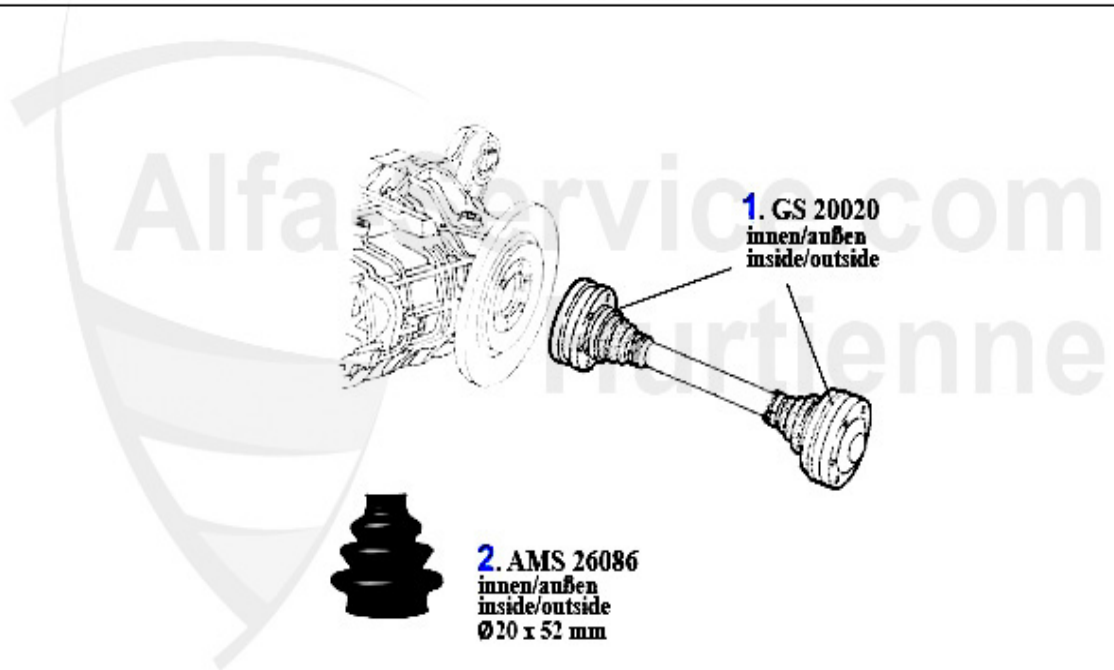

Seitenwelle/Side Shaft 75 1.6/1.8/2.0/IE/TS

1	GS20020	cardan int., ext., 75,90,Alfetta, Giulietta, GTV(116) todas 4 cyl.	111.82 EUR
2	AMS26086	fuelle int., ext., 75,90, Alfetta, Giulietta, GTV (116) todas 4 cyl.	16.51 EUR