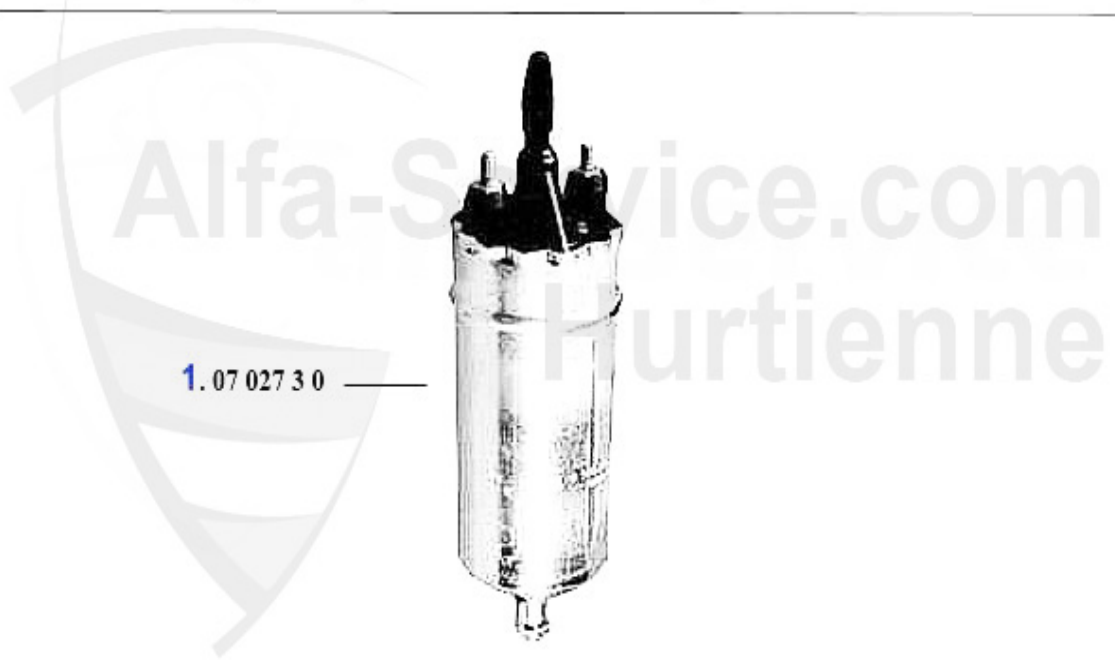

75 > motor > circuito carburante > 2.5/3.0 V6 > bomba carburante

Kraftstoffpumpe/Fuel Pump 75 2.5/3.0 V6

1	KP46091	bomba carburante 33 (907),75,90, RZ/SZ GTV/6, Spider 90-93, Sud Sprint (versiones inyeccion)	155.00 EUR