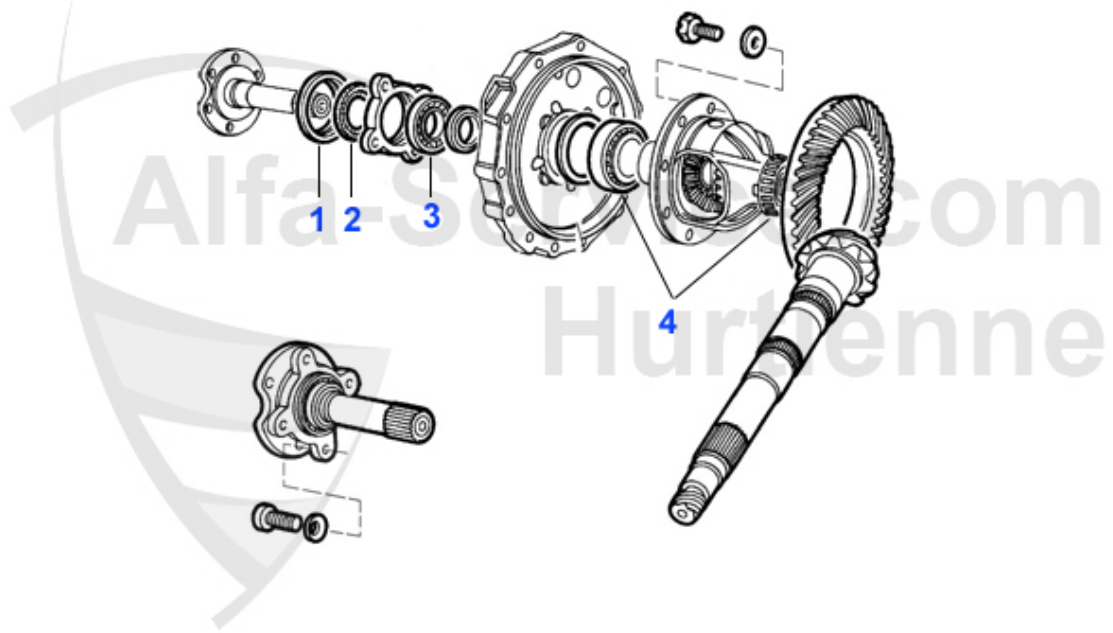

75 > transmision > caja velocidades > diferencial

1	WD21228	O-Ring HA Differential 116 AR 75 4 u. 6 Zylinder RZ,SZ	***
2	WD21231	Dichtring HA-Differential 116, AR 75 4 u. 6 Zylinder RZ,SZ	18.50 EUR
3	GL8685	rodamiento diferencial AR75 y GTV6, OE 71728685	44.99 EUR
4	GL8680	Schulterlager Diff.AR116	43.99 EUR