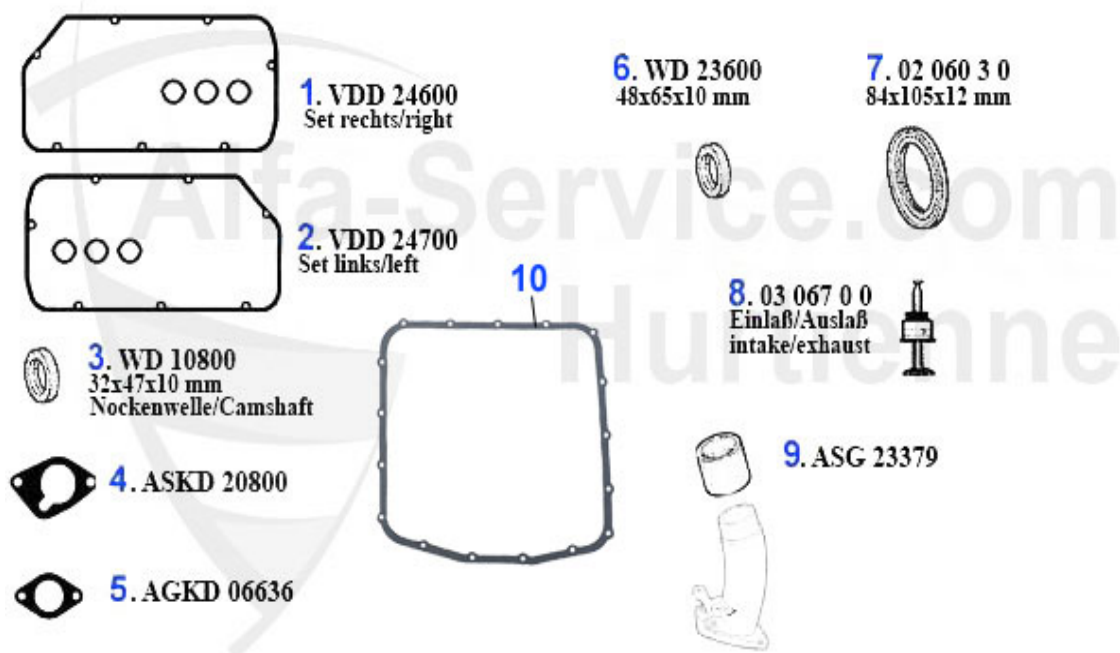

Dichtungen Motor/Gaskets Engine 75 2.5/3.0 V6

1	VDD24600	junta cubre-culata der. 6,75,90, GTV(116) 164, GTV, Spider (916) varios V6	38.50 EUR
2	VDD24700	junta cubre-culata izq. 6,75,90, GTV (116) 164,GTV/Spider (916) varios V6	38.50 EUR
4	ASKD20800	junta colector adm. 75 V6, RZ/SZ	4.90 EUR
5	AGKD06636	junta colector escape 75,155,164,Super, RZ,SZ,GTV Spider (916) /3.0 V6	5.00 EUR
6	WD23600	retén ciguenal delantero (polea)6,75,90 155,164,GTV (116), GTV Spider(916), varios V6	18.85 EUR
7	02 060 3 0	retén ciguenal CORTECO trasero Spider 90-93, 75,90,155,164GTV6,166,156	33.50 EUR
8	03 255 0 0	junta vastago de valvula ech+adm. verde) de REINZ	4.90 EUR
9	ASG23379	brida adm. 116 V6	15.20 EUR
10	OWD11872	Ölwannendichtung GTV6/75 V6 AR90/RZ-SZ unterer Ölwannendeckel	17.50 EUR
10	OWD11871	Ölwannendichtung GTV/6, 75 2.5/3.0 V6, RZ/SZ Motor/große Ölwanne	34.50 EUR