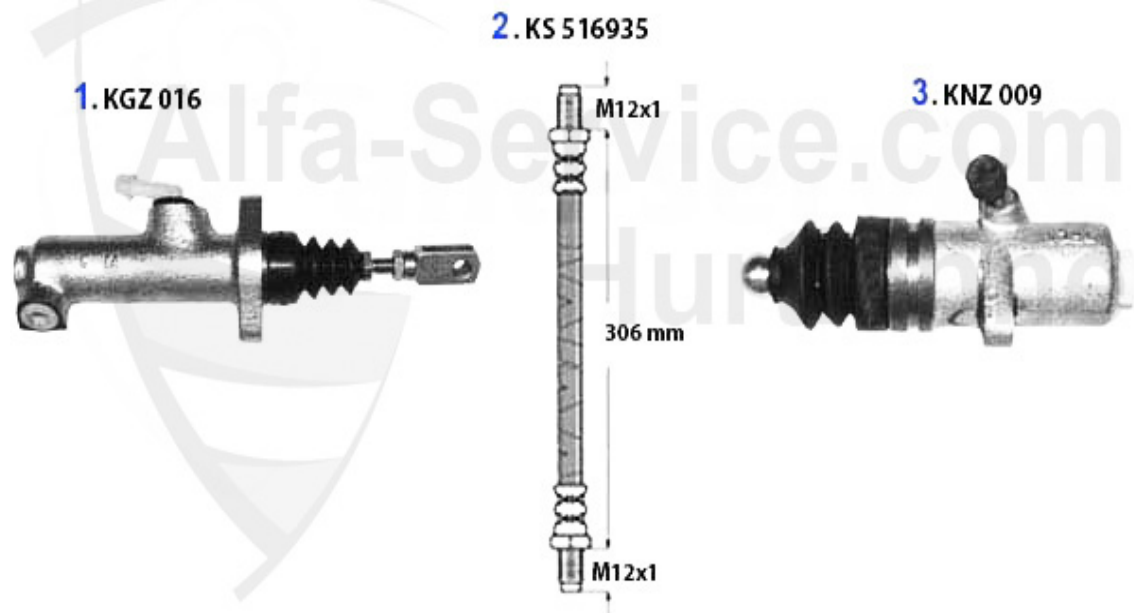

Kupplungsbetätigung/Clutch Actuation 75 2.0 TS

1	KGZ016	cilindro emisor embr. 75,90, Alfetta, Giulietta, Montreal, RZ,SZ,	79.00 EUR
2	KS516935	latiguillo embr. 75,90,Alfetta, Giulietta, GTV (116), RZ,SZ,	17.50 EUR
3	KNZ009	bombin embraque 75,90,Alfetta, Giulietta, GTV/4(116)	60.52 EUR