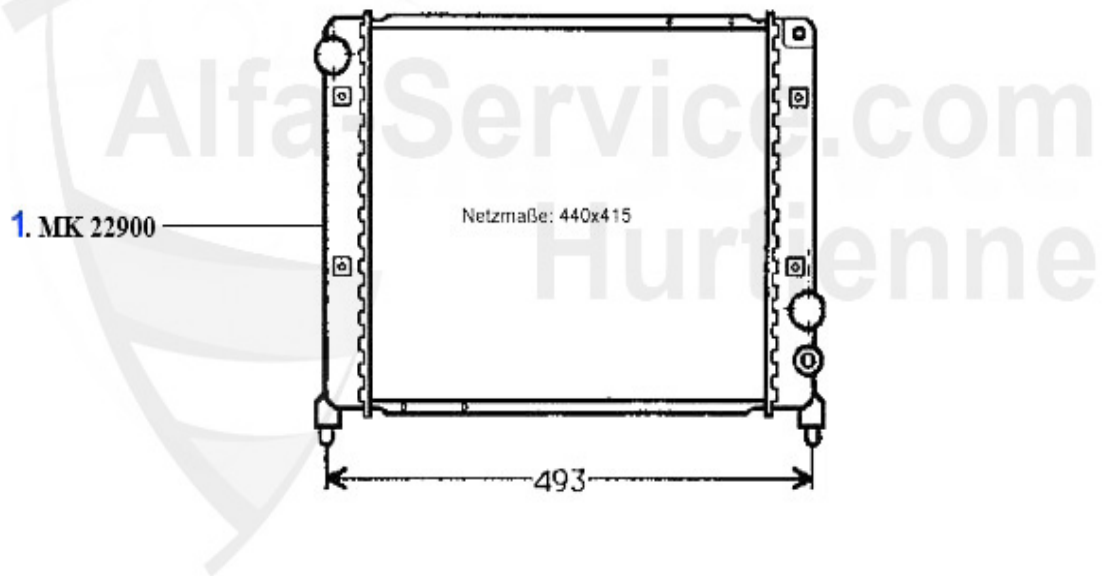

Kühler/Radiator 75 1.6/1.8/2.0/IE

---

1 MK22900 radiador 75,90 1.6,1.8,2.0 todas 4 cyl. TS, Turbo TD

***