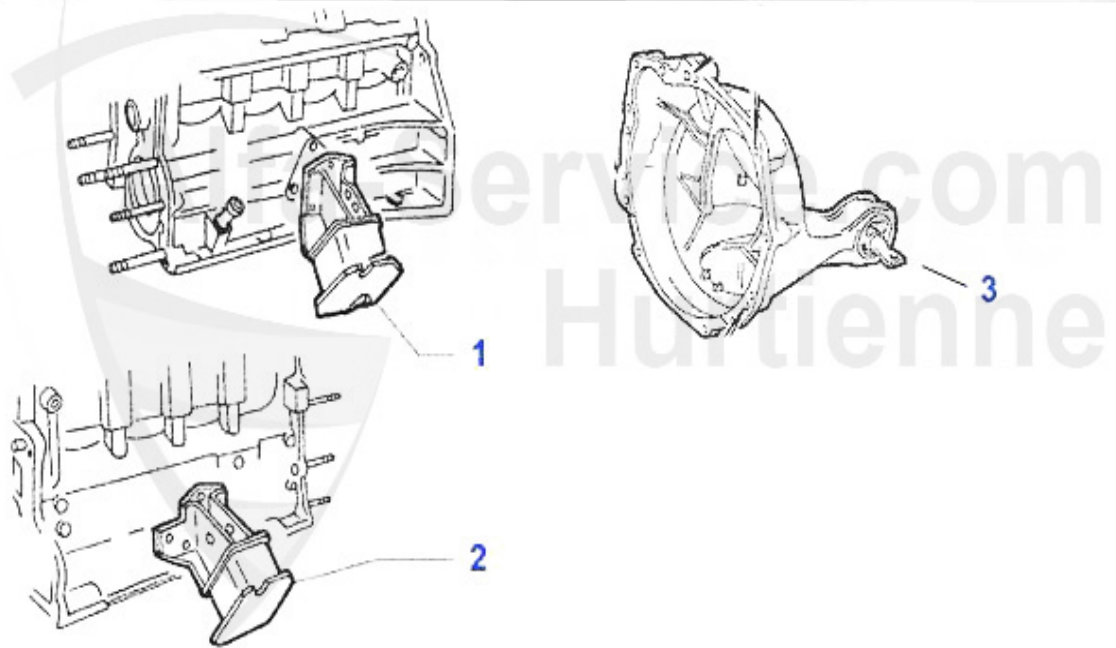

Motorlager/Enginemount 75 1.8 Turbo

1	ML880721	soporte motor escape 75,90,Alfetta, Giulietta	58.00 EUR
2	ML875461	soporte motor admision 75,90,Alfetta, Giulietta,	52.00 EUR
3	GL2385	soporte motor post. 75,90, GT/V (116) Alfetta, Giuietta, 4ci. (62mm) 75<	32.50 EUR