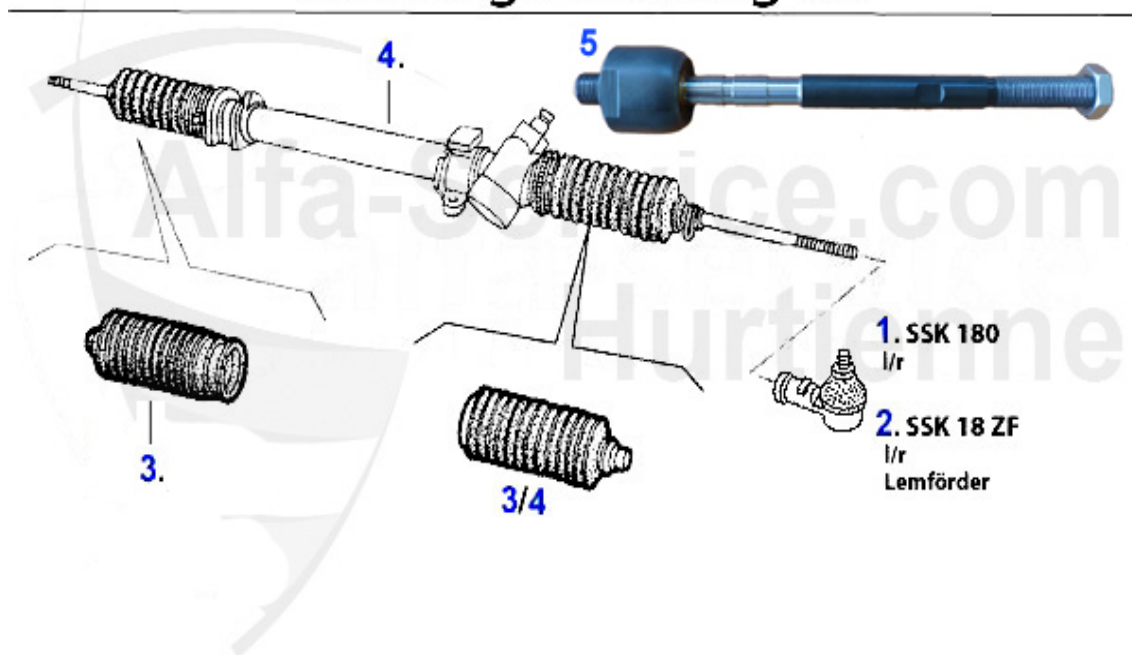

Lenkung/Steering 75

1	SSK180	rotula direccion ext. Alfetta, GTV/6 Giulietta, 75,90,RZ,SZ	33.00 EUR
2	SSK18ZF	rotula direccion ext. 116 Lemförder	***
3	LMSS71121	Lenkmanschetten Set Alfa 75 mit Servolenkung, alle Fahrzeuge	22.60 EUR
3	LMSS7276	Lenkmanschetten Set Alfa 75	17.60 EUR
4	LG64342	Lenkgetriebe 75 und RZ/SZ hydr. 1 Fräsung bis Bj. 12/92 (9003) 2 Fräsungen ab Bj. 04/92 (9004)	***
5	AG1301	Barra direction Alfa Romeo 75 1.6/1.8/1.8 turbo/2.0/TD/2.5/3.0 V6 Zagato M14 x 1.5	41.50 EUR