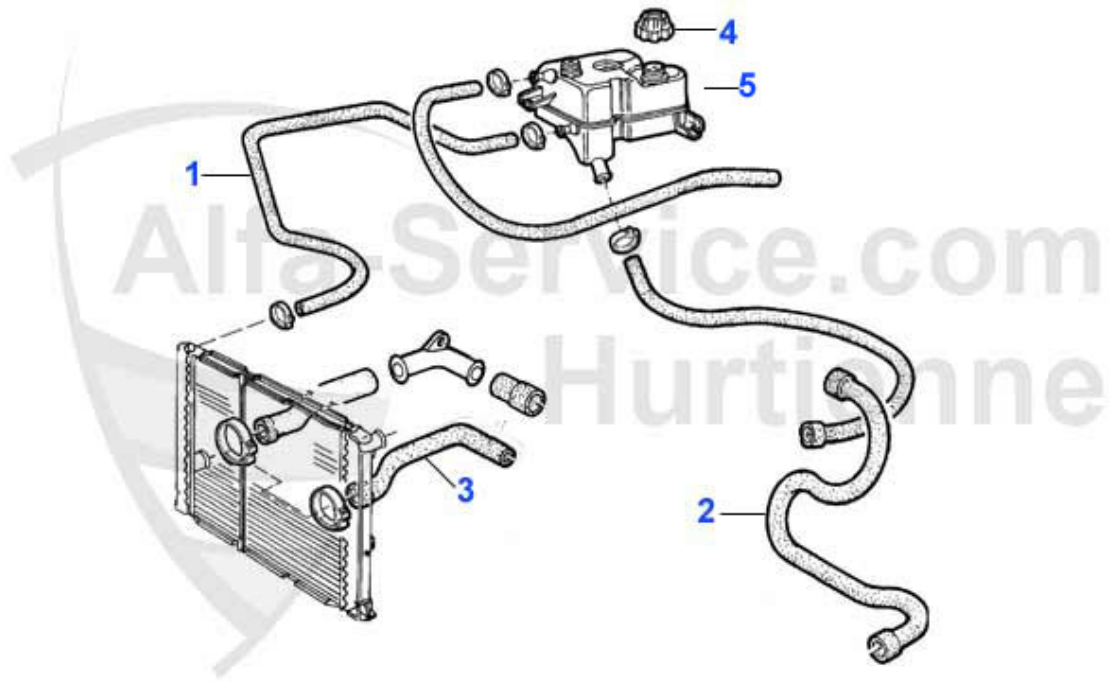

75 > motor > circuito agua > 1.8 Turbo > manguitos agua

1	KWS77344	Kühlwasserschlauch oben 75 1.8 Turbo/2.0 TS/2.5/3.0 V6 zum Ausgleichsbehälter	***
1	KWB33762	Kühlwasserbehälter 75	74.90 EUR
2	KWS34127	Kühlwasserschlauch oben 2,0 TS	19.00 EUR
3	KWS33765	Kühlwasserschlauch unten 75 1.6/1.8 /ie	44.49 EUR
4	KD07812	Deckel f. Kühlwasserbehälter 75,90, 164/Super Öffnungsdruck 0,7 Bar	9.50 EUR