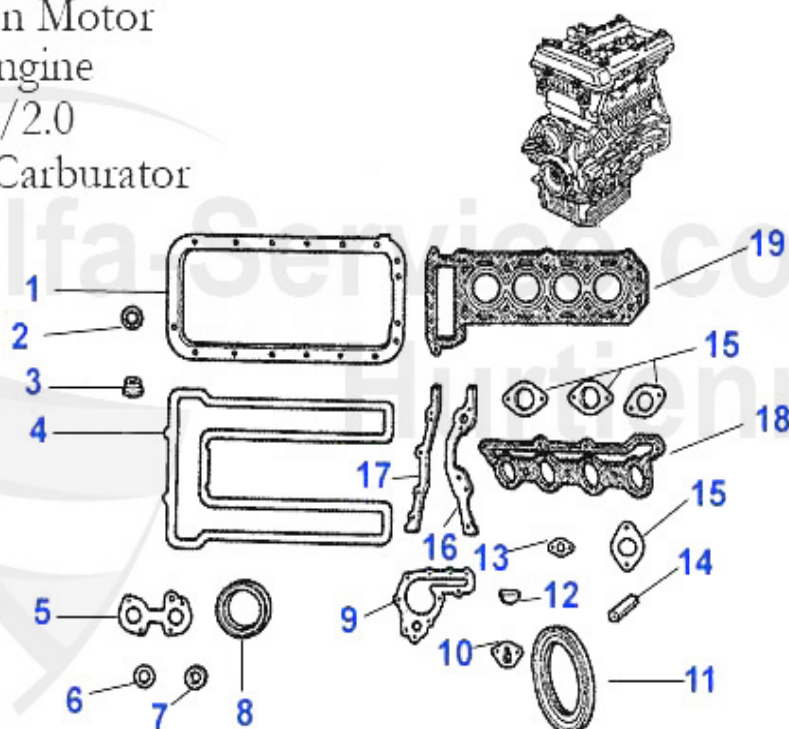

75 > motor > juntas motor > 1.6/1.8/2.0 > juntas motor

Dichtungen Motor
Gaskets Engine
75 1.6/1.8/2.0
Vergaser/Carburator

1	02 062 0 0	junta carter sup. (reforzado)	30.50 EUR
2	01 006 0 0	junta cobre para tapon de vacio aceite	1.50 EUR
3	03 255 0 0	junta vastago de valvula ech+adm. verde) de REINZ	4.90 EUR
4	02 036 0 0	Ventildeckeldichtung mit Siliconeinlage org.REINZ Giulia,Spider,GT,Alfetta, Giulietta,GTV4,75,90	36.90 EUR
5	02 052 0 0	Dichtung Luftfilterkasten	2.75 EUR
6	02 055 0 0	junta aluminio para tornillo cubre- culata	2.90 EUR
7	02 056 0 0	junta "papel rojo" tornillo cubre culata	1.30 EUR
8	02 022 0 0	retén ciguenal delantero 35/50/10	9.50 EUR
9	02 047 0 0	junta bomba aqua	3.70 EUR
10	02 048 0 0	junta bomba gaslina (papel)	2.20 EUR
11	02 023 0 0	retén ciguenal trasero, 82/105/12/, 105 89, Alfetta, Giulia, GTV, 116,75,90 Montral, calidad original	25.00 EUR
12	02 031 0 0	joint semi luna, para cubre culata	1.75 EUR
13	02 071 0 0	junta cuenta rev.	1.84 EUR
14	03 158 0 0	cilindro cauchp palie cigenal	3.20 EUR
15	02 020 0 0	junta escape motor-colector	2.90 EUR
16	02 050 0 5	junta carter distri 2000 izq. 105/115, Giulietta, GTV(116),75 1600/1800 izq.	4.50 EUR
17	02 050 0 6	junta carter distri der.	4.90 EUR
18	ANKD58501	junta colector adm Alfetta/Giulietta, GT/V (116), Spider '90, 75,90 carburadores	18.90 EUR
19	02 008 0 0	Zylinderkopfdichtung 2000 PAYEN 1,9 mm	***
19	02 159 0 0	Zylinderkopfdichtung Racing 2000 SPESSO 1.6mm	145.00 EUR
19	02 158 0 0	Zylinderkopfdichtung 1600 RACING 1.6mm, 105, Alfetta,Giulietta,GTV (116)	149.00 EUR
19	02 075 0 0	junta culata cobre 1750	69.00 EUR
19	02 068 0 0	junta culate cobre 2000	***
19	02 067 0 0	junta culata cobre 1600	***
19	ZKD20935	Kopfdichtung Alfetta,Giulietta,GTV (116) 1.8 Bj. 83>	48.22 EUR
19	ZKD20615	Zylinderkopfdichtung Alfetta/Giulie tta/GTV (116) 1.8 Bj. >82	20.00 EUR
19	02 044 0 0	junta culata 1600 REINZ	48.00 EUR