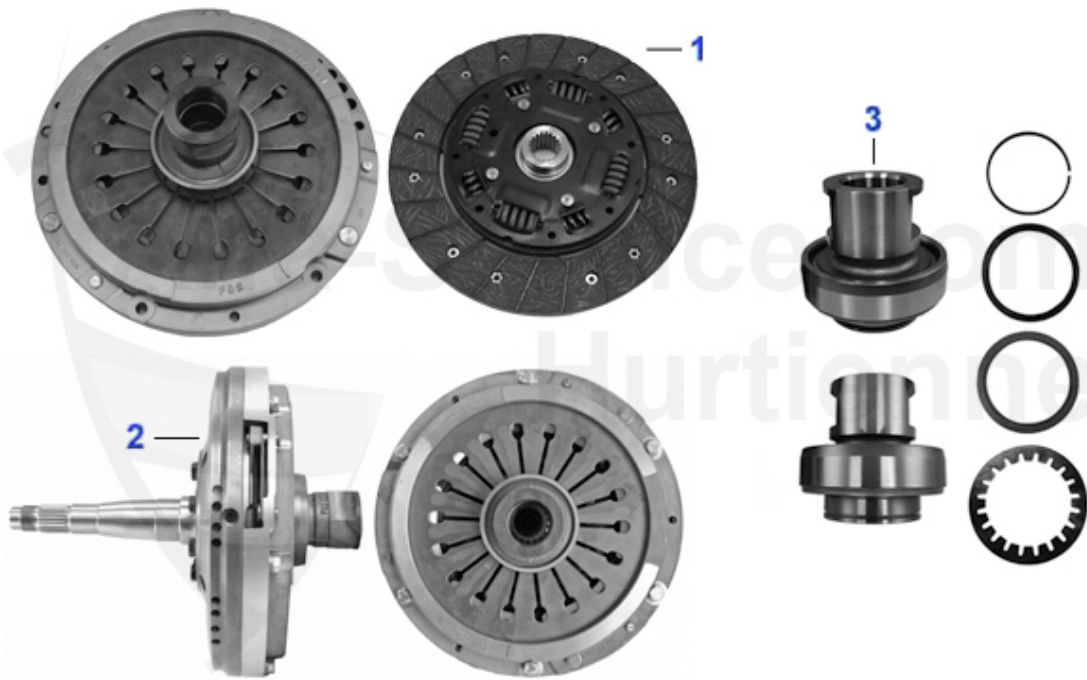

75 > transmision > embrague > 3.0 V6

1	KK451002	kit embrague 75 1.8 turbo/2.5/3.0 V6, 90 2.5 ie	***
2	KK101301	Kupplungs-System, Kupplungsscheibe mit Specialbelag	1648.99 EUR
3	ARL61102	Cojinete de desembrague embrague hydr. 76,2 mm largo, OE. 60518223, 116 3.0 V6/Alfa 75/GTV6/RZ-SZembrague tirado	345.00 EUR
3	ARL61101	Cojinete de desembrague embrague hydr. 69,2 mm largo, OE. 60728389,GTV6, embrague tirado	345.00 EUR