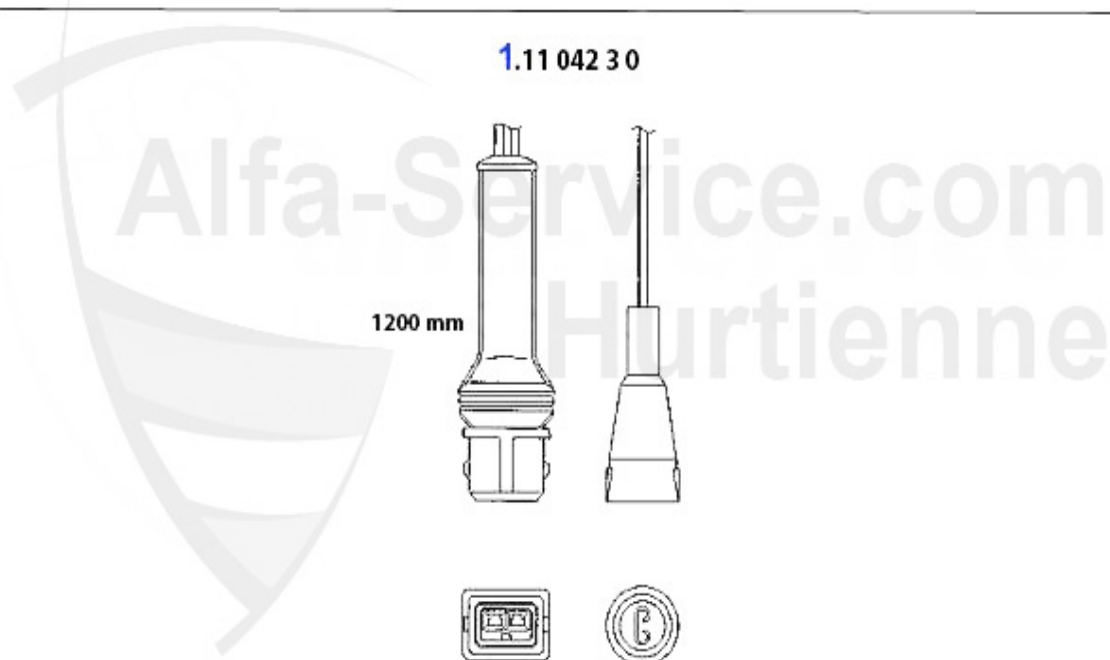

Lambda-Sonde/Lambda Probe 75 1.6 IE KAT.

1.11 042 3 0

---

1 11 042 3 0 sonda Lambda 75 1.8/2.0 TS, 3,0 TS, V6/ QV > 92, 164 Super 2.0 V6 Turbo, GTV (916), 2.0 V6 Turbo, Spider 2.0 90-93, RZ SZ 3 vias

95.00 EUR