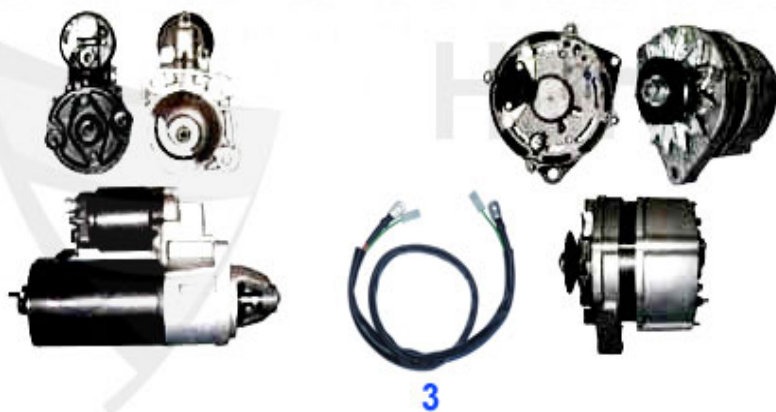

Aggregate/Aggregats 75 TS

---

1. AN 15 630

2. LI 31 280
65 A

1	AN15630	motor de arranque 75 2.0 TS,90 2.0 ie, spider (115) 2.0 90-93	261.50 EUR
2	LI31280	alternador 6,75,90,RZ,GTV6 (116), Spider 2000 (115) 86>	209.00 EUR
3	14 215 3 0	Kabelsatz Lichtmaschine Spider 90-93 Alfa 75 88-92 4 Zyl. (O.E.60523505)	12.00 EUR