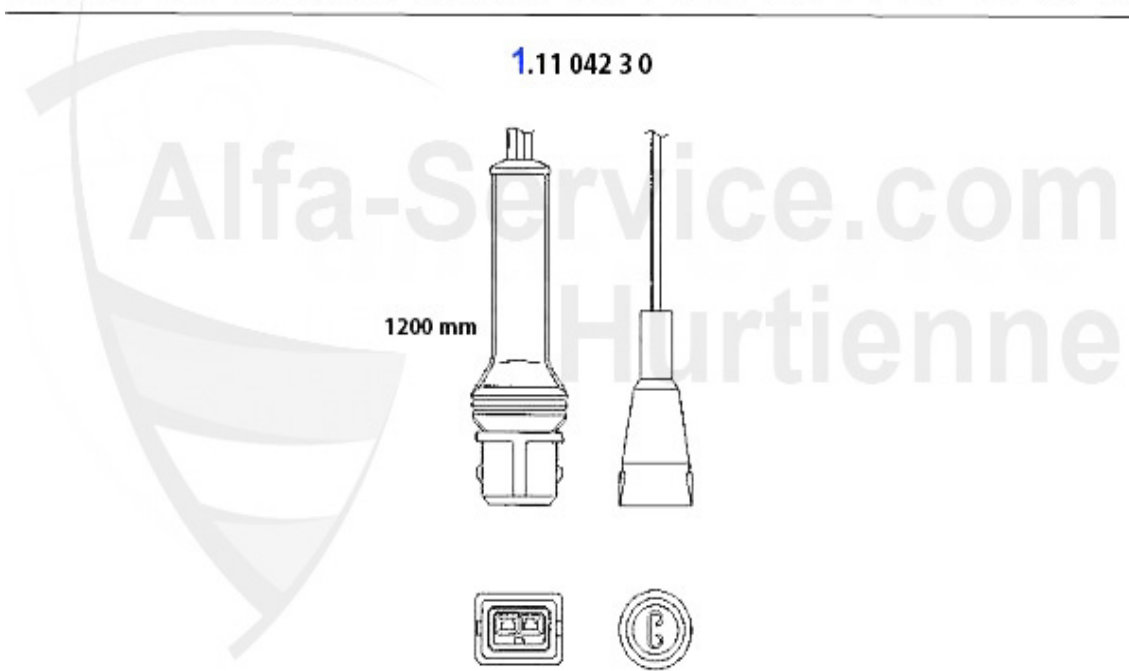

Lambda-Sonde/Lambda Probe 75 2.0 TS KAT.

1 11 042 3 0 sonda Lambda 75 1.8/2.0 TS, 3,0 TS, V6/ QV > 92, 164 Super 2.0 V6 Turbo, GTV (916), 2.0 V6 Turbo, Spider 2.0 90-93, RZ SZ 3 vias

95.00 EUR