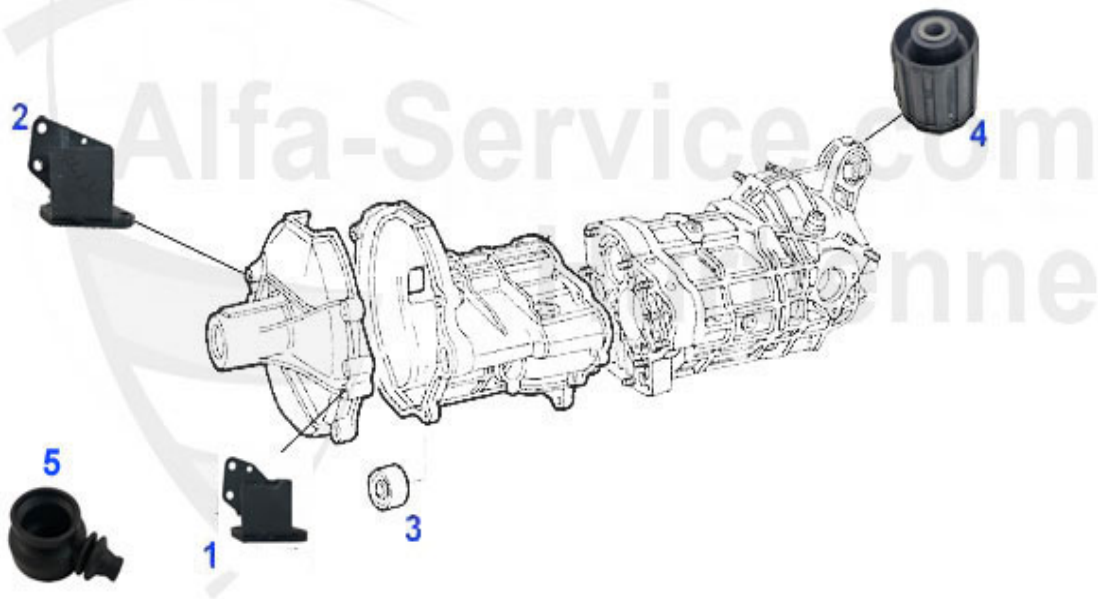

Getriebeaufhängung/Gear Mount 75 2.5/3.0 V6

1	GL2364	soporte caja vel. izq. 75 1.8 Turbo,2.5/ 3.0 V6, Giulietta 2.0 Turbo RZ/SZ/GTV/6	39.81 EUR
2	GL2362	soporte caja vel. der. 75 1.8 Turbo, 3.0 V6, Giulietta, 2.0 Turbo RZ/SZ GTV/6	65.00 EUR
3	GL03714	guia mando caja vel. 75,90,RZ,SZ	24.89 EUR
4	GL21958	soporte caja vel. trasero 75,90,RZ,SZ Alfetta, Giulietta, GT/V (116)	29.00 EUR
5	SMS3119	Schalthebelabdeckung innen 75,90,RZ SZ	15.51 EUR
6	GL21613	Lager f. Getriebeglocke 75,90,RZ/SZ	45.90 EUR