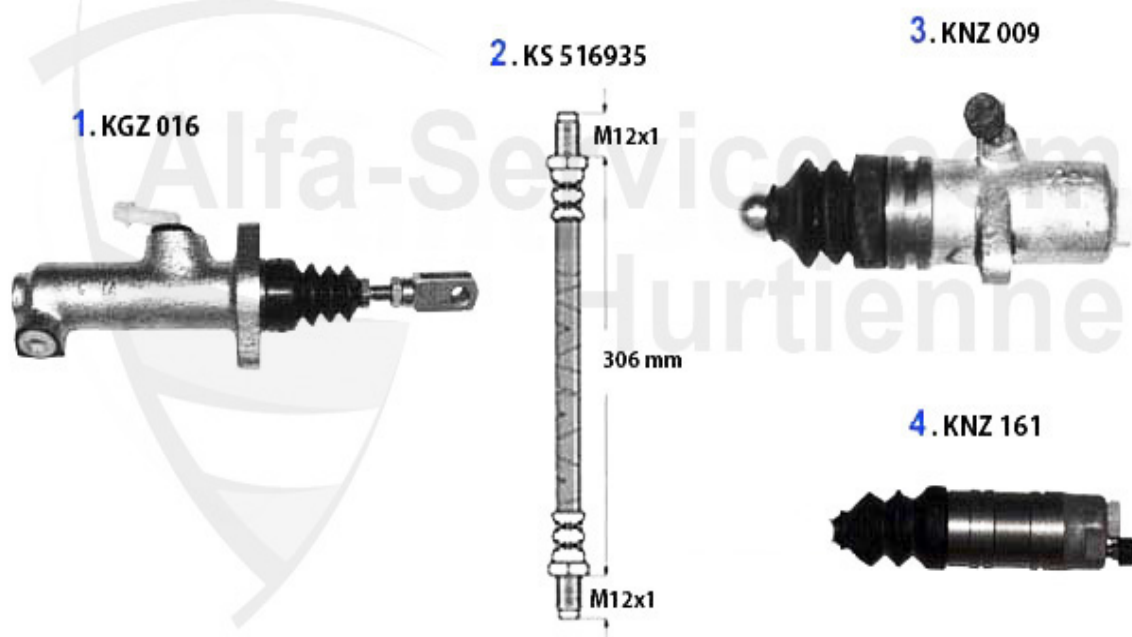

Kupplungsbetätigung/Clutch Actuation 75 2.5 V6

1	KGZ016	cilindro emisor embr. 75,90, Alfetta, Giulietta, Montreal, RZ,SZ,	79.00 EUR
2	KS516935	latiguillo embr. 75,90,Alfetta, Giulietta, GTV (116), RZ,SZ,	17.50 EUR
3	KNZ009	bombin embraque 75,90,Alfetta, Giulietta, GTV/4(116)	60.52 EUR
4	09 014 0 0	bombin embraque	69.00 EUR