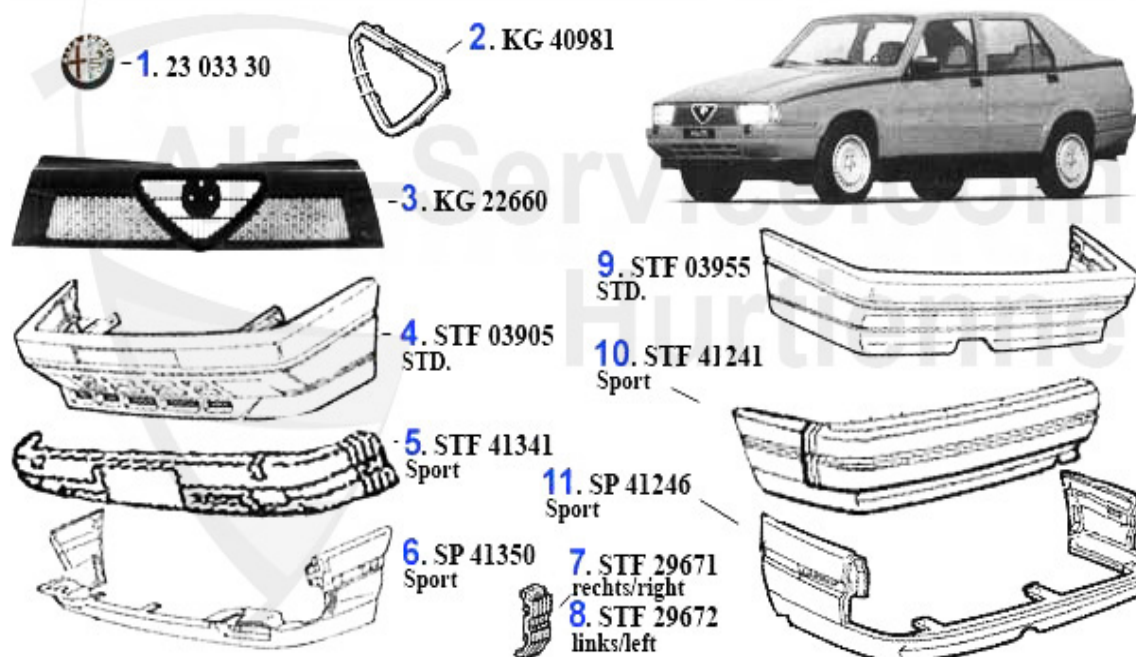

Stoßstangen/Bumpers 75

1	23 038 0 0	Alfa Emblem 75mm Metall 33,75,145/6,155,156,164,166 115 (Klebefestigung)	19.00 EUR
1	23 033 3 0	Alfa emblema 75 mm metal, 33,75,145/6, 155,156,164,166,916	24.00 EUR
2	KG40981	marco cromada para corazon de rejilla 75	***
3	KG22661	Kühlergrill 75 1. Serie (grundiert)	***
3	KG22660	rejilla 75	69.00 EUR
4	STF03905	parachoques delantero 75	***
5	STF41341	parachoques 75 delantero (Sport)	***
6	SP41350	Spoiler inf. delantero 75 (Sport)	429.90 EUR
7	STF29671	fuelle PC del. der. Sport	***
8	STF29672	fuelle PC del. izq. 75 Sport	***
9	STF03955	prachoques trasero 75	299.00 EUR
10	STF41241	parachoques 75 trasero (Sport) completo	499.00 EUR
11	SP41246	spoiler inferior trasero 75 (Sport)	504.91 EUR