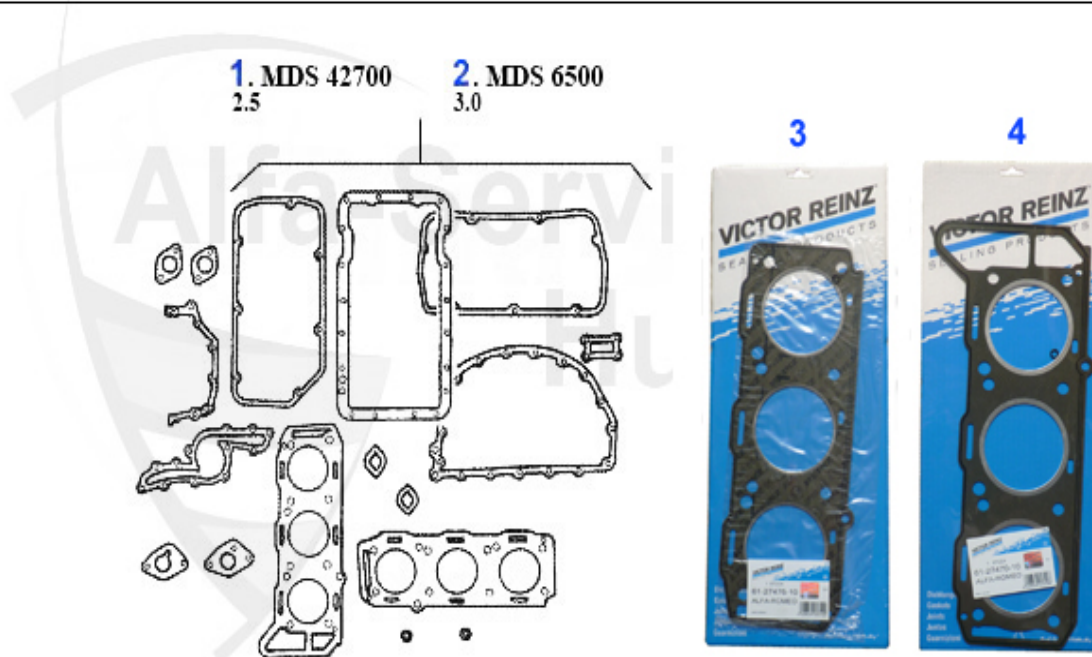

Motordichtsatz/Full Set 75 2.5/3.0 V6

1	MDS42700	kit juntas motor 6,75,90,GTV6 (116) 2.5 V6 79-87	339.00 EUR
1	MDS42750	Motordichtsatz GTV6,75V6,90V6 ohne -ohne Kopfdichtung-	240.00 EUR
2	MDS6500	kit juntas motor 75,RZ,SZ 3.0 V6 sin junta de culata !	240.00 EUR
3	ZKD76100	Zylinderkopfdichtung links 3,0 V6 12V, Alfa 75, RZ/SZ, 916 Spider/GTV, 164 und 166	83.00 EUR
4	ZKD76200	Zylinderkopfdichtung rechts 3,0 V6 12V,Alfa 75, RZ/SZ, 916 Spider/GTV, 164 und 166	75.01 EUR