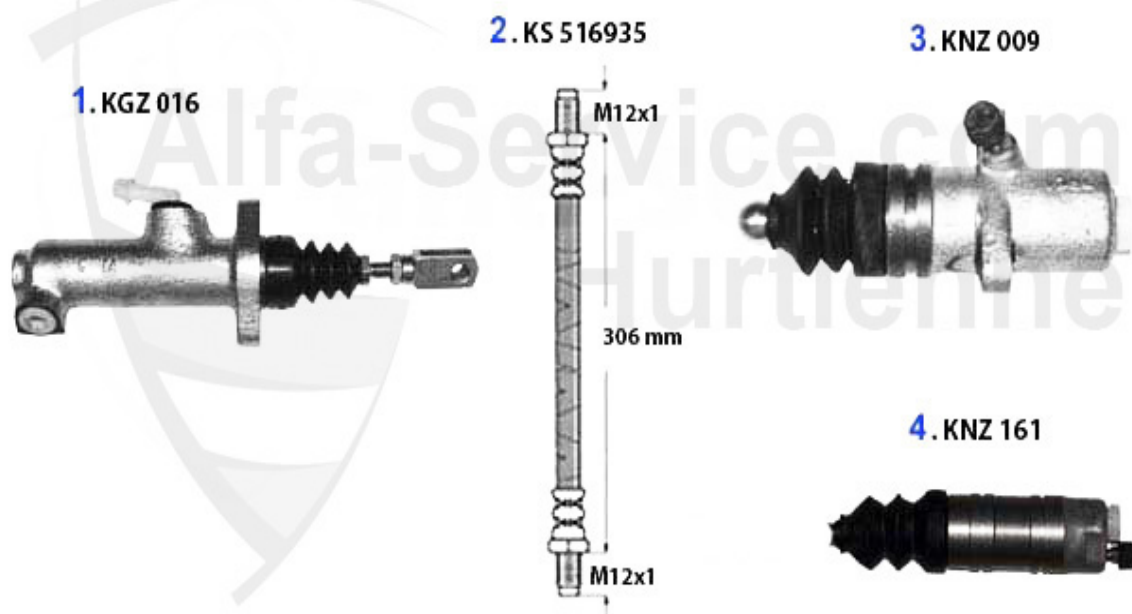

Kupplungsbetätigung/Clutch Actuation 75 1.8 Turbo

1	KGZ016	cilindro emisor embr. 75,90, Alfetta, Giulietta, Montreal, RZ,SZ,	79.00 EUR
2	KS516935	latiguillo embr. 75,90,Alfetta, Giulietta, GTV (116), RZ,SZ,	17.50 EUR
3	KNZ009	bombin embraque 75,90,Alfetta, Giulietta, GTV/4(116)	60.52 EUR
4	09 014 0 0	bombin embraque	69.00 EUR