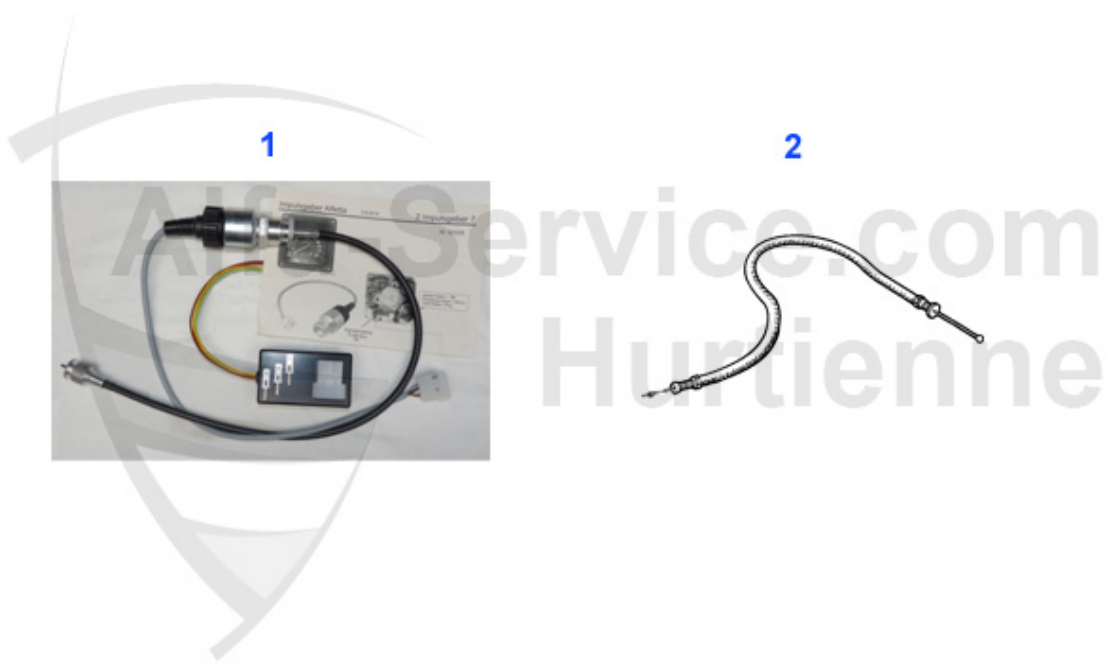

75 > cables/varillas

1	TW513	Umrüstkit Tachowelle GTV6, GTV2.0 und Alfa75 3,0 Autom. Impulsgeber mit Welle	469.00 EUR
2	GZ10318	Gaszug 75 2.0 TS	27.50 EUR
2	GZ10319	Gaszug 75 2.5/3.0 V6, RZ/SZ	35.00 EUR