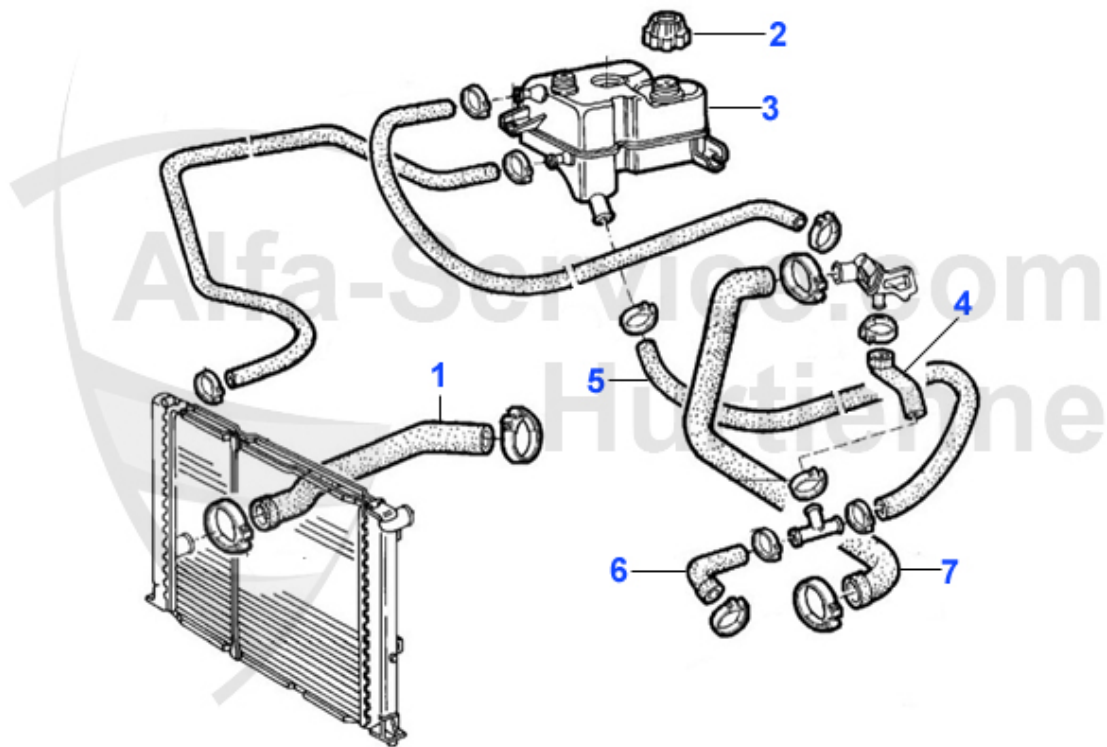

75 > motor > circuito agua > 1.6/1.8/2.0/IE > manguitos agua

1	KWS33765	Kühlwasserschlauch unten 75 1.6/1.8 /ie	44.49 EUR
2	KD07812	Deckel f. Kühlwasserbehälter 75,90, 164/Super Öffnungsdruck 0,7 Bar	9.50 EUR
3	KWB33762	Kühlwasserbehälter 75	74.90 EUR
4	KWS34414	Kühlwasserschlauch zum Thermostat 7 5 1.6/1.8,Spider'90 1.6	16.51 EUR
5	KWS33770	Kühlwasserschlauch zum Verteilerstück 75 alle	***
6	KWS34415	Kühlwasserschlauch zur Wasserpumpe 75 1.6/1.8,Spider'90 1.6	9.50 EUR
7	KWS33767	Kühlwasserschlauch oben 75 1.6/1.8	***