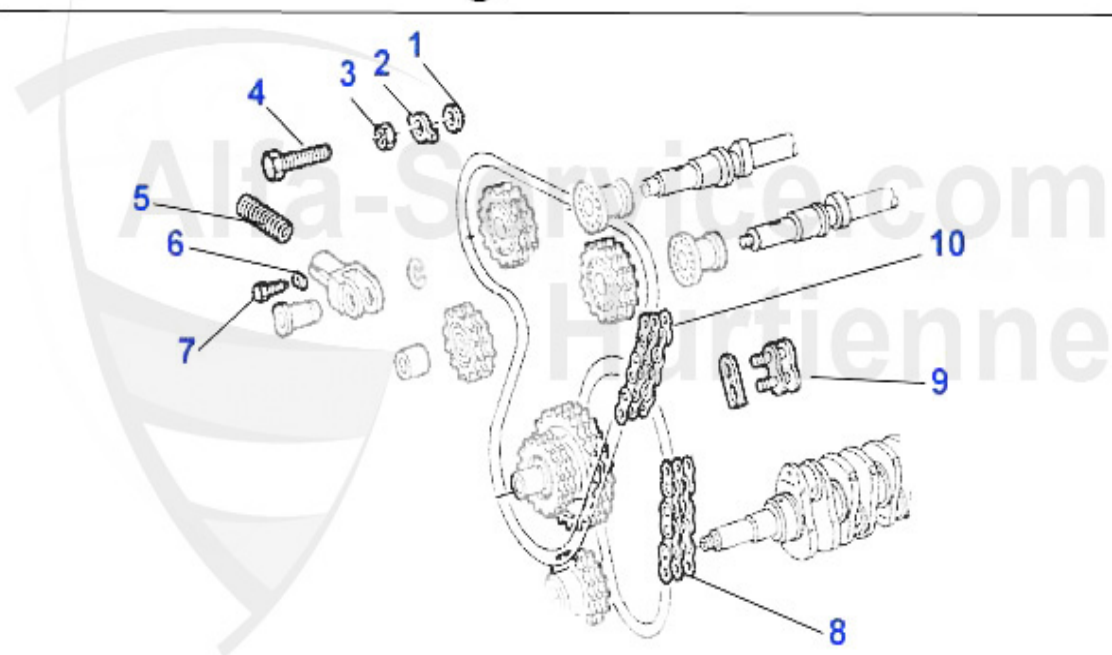

Steuerkette/Timing Chain 75 1.6/1.8/2.0/IE

1	03 122 0 0	arandela para 03.121.00	***
2	03 123 0 0	platita seg. arbol de levas	1.70 EUR
3	03 121 0 0	tuerca pinon arbol de levas	***
4	03 098 0 0	tornillo seguridad arbol de levas	3.00 EUR
5	03 120 0 0	muelle tensor	6.95 EUR
6	03 100 0 0	cala tensor	4.50 EUR
7	03 101 0 0	tornillo tensor	6.50 EUR
8	03 047 0 0 I	cadena distribucion IWIS 1300-2000 court	48.00 EUR
8	03 047 0 0 R	cadena distribucion IWIS 1300-2000 courte	59.40 EUR
8	03 047 0 0	cadena distribucion 1300-2000 corta	21.00 EUR
9	03 048 0 0	eslabon rapido para cadena distr.	3.40 EUR
10	03 046 0 0 R	cadena distribucion IWIS 1600 (incl. eslabon rapido)	89.00 EUR
10	03 249 0 0 R	cadena distribucion IWIS 1600 (incl. eslabon rapido)	89.00 EUR
10	03 046 0 0	cadena distribucion larga 1750-2000 incl. eslabon rapido	39.50 EUR
10	03 249 0 0	cadena distribucion IWIS 1600 (incl. eslabon rapido)	37.50 EUR
10	03 046 0 0 I	cadena distribucion IWIS 1750-2000 incl. eslabon rapido	79.90 EUR
10	03 249 0 0 I	cadena distribucion IWIS 1600 incl. eslabon rapido	79.00 EUR
11	03 124 0 0	Lagerhülse im Motorblock für Kettenrad 2000cc (14,5mm), Achtung! Muss gehont werden!	15.90 EUR
12	03 118 0 0	Lagerhülse im Motorblock für Kettenrad 1300/1600/1750 nicht 2000 (17,5mm) Achtung! Muss gehont werden!	15.90 EUR