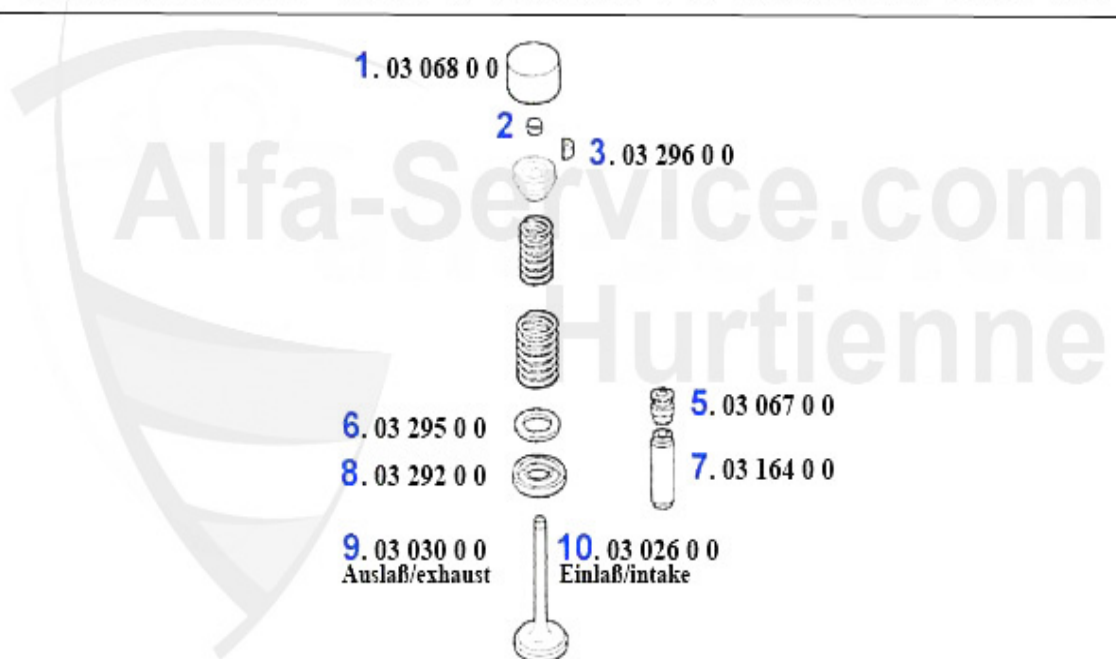

Ventiltrieb/Valve Train 75 1.6/1.8/2.0/IE

1	03 083 0 0	botador de valvula con recubrimiento DLC	35.00 EUR
1	03 068 0 0	botador de valvula	16.90 EUR
2	03 084 0 0	pastilla de valvula (caja de 205 piezas de 1,500 à 2,500)	559.00 EUR
2	03 114 0 0	pastilla de valvula (caja de 200 piezas de 2,525 a 3,500)	559.00 EUR
3	03 296 0 0	semi-cala valvula	1.90 EUR
4	03 274 0 0	juego de 16 muelles valvula	79.00 EUR
5	03 255 0 0	junta vastago de valvula ech+adm. verde) de REINZ	4.90 EUR
6	03 295 0 0	arandela para cubeta muelle valvula	2.50 EUR
7	03 164 0 0	guia valvula adm./escape serie 116, Spider 90-93	11.90 EUR
8	03 292 0 0	cubeta muelle valvula	***
9	03 030 0 0	valvula escape 1600-1750	16.70 EUR
10	VE34238	Ventil-Einlaß Alfa 75 1,6 u. 1,8	10.25 EUR