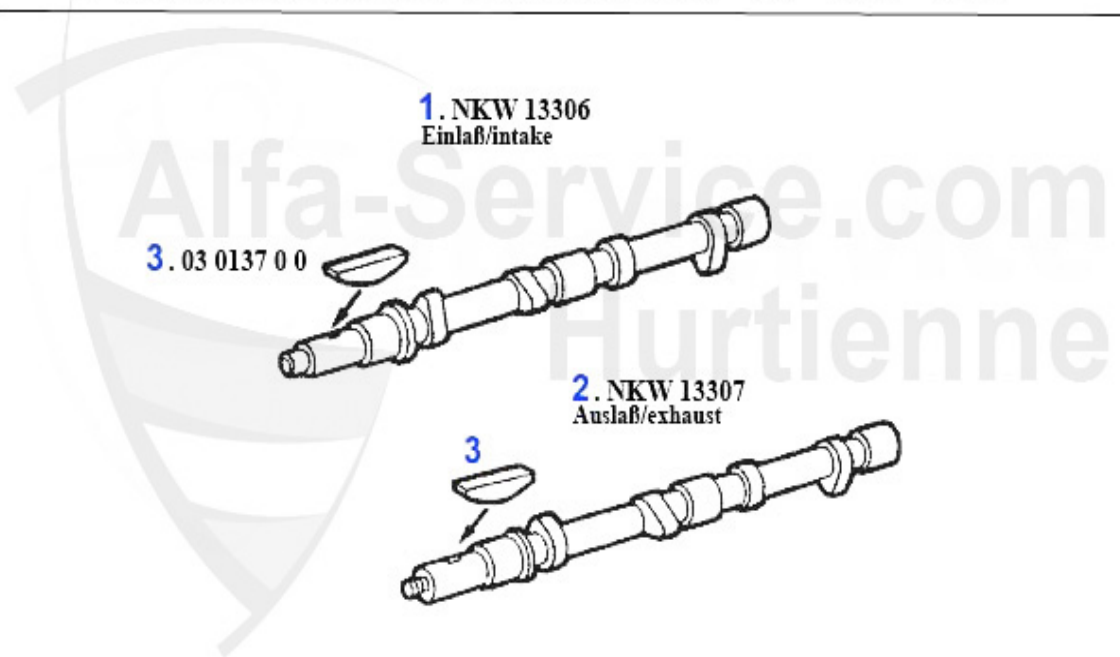

Nockenwelle/Camshaft 75 2.0 TS

1	NKW13306 arbol de levas (adm.) 75,164>92 2.0 TS	159.00 EUR
2	NKW13307 arbol de levas (escape) 75,164>92 2.0 TS	389.00 EUR
3	03 137 0 0 cale para arbol de levas	5.50 EUR