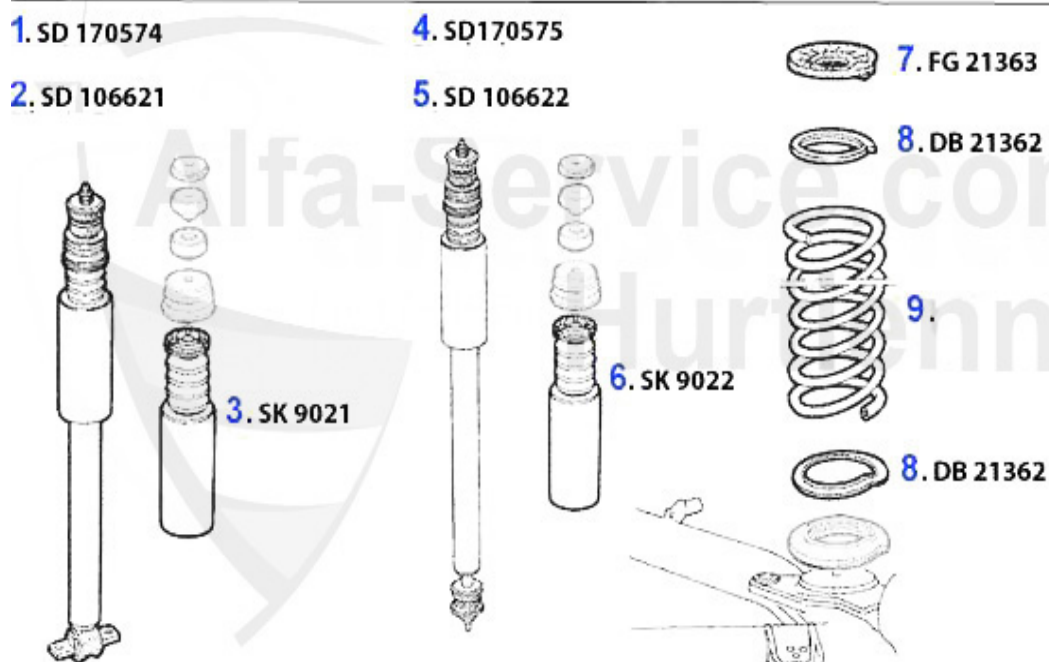

Stoßdämpfer/Shock Absorber 75 4-Cyl.

1	SD170574	amortiguador delantero 75,90,GTV/6 (116) 01.85>, gas doble efecto	101.55 EUR
2	SD106621	amortiguador delantero 75,90 Bilstein Gas	105.15 EUR
3	SK9021	protección amortiguador delantero 6,75,90	12.30 EUR
4	SD170575	amortiguador trasero 75,90,GTV/6 (116) 01-85>	***
5	SD106622	amortiguador trasero 75,90, Bilstein gaz	***
6	SK9022	protección amortiguador trasero 6,75,90	***
7	FG21363	aro caucho trasero sup. 116	13.49 EUR
8	DB21362	cala de espesor tren trasero 116	7.90 EUR
9	FW0120	muelle suspension trasero Alfetta, GTV (116),75,90	95.00 EUR
9	FWK4120	muelles 75,GTV (116) rebajados: 30mm	99.00 EUR