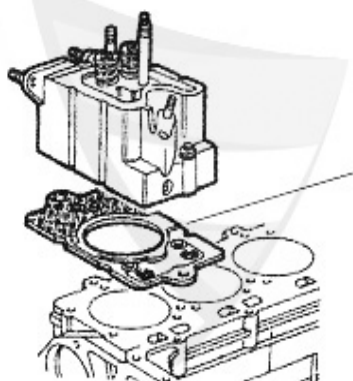

1. ZKD 11500
  1.42 mm
2. ZKD 11510
  1.52 mm
3. ZKD 11520
  1.62 mm

1	ZKD11500	junta culata Alfetta, 6,33,75,90,155,164 1.8-2.5 TD epaisseur: 1.42 sin muesca	28.00 EUR
2	ZKD11510	junta culata Alfetta, 6,33,75,90,155,164 1.8-2.5 TD epaisseur:1.52mm 1 muesca	28.00 EUR
3	ZKD11520	junta culata Alfetta 6,33,75,155,164 1.8-2.5 TD espesor: 1.62mm 2 muescas	30.38 EUR