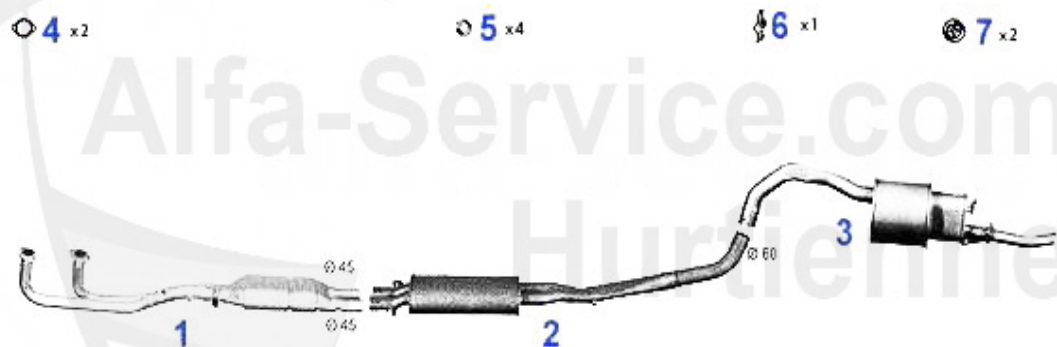

Abgasanlage/Exhaust System 75 1.6 IE KAT

75 KAT. 1.6 i.e. - 1.8/i.e. - 2.0 TWIN SPARK

'87-'92

1	KAT114833 catalizador 75 1.6-2.0 ie TS catalizador 87-92	***
2	MSD104906 silenciador intermedio 75 1.6 ie TS - 3.0 V6 catalizador	199.00 EUR
3	NSD105007 silenciador terminal Alfa 75 1.6,1.8/ Turbo/2.0/TS/2.5/3.0 V6	145.00 EUR
4	SAT094413 junta escape primario Alfetta, Giulietta, 75,90,155,164	6.00 EUR
5	SAT091011 aro caucho - soporte escape	1.80 EUR
7	SAT091012 silent bloc/soporte escape	4.00 EUR