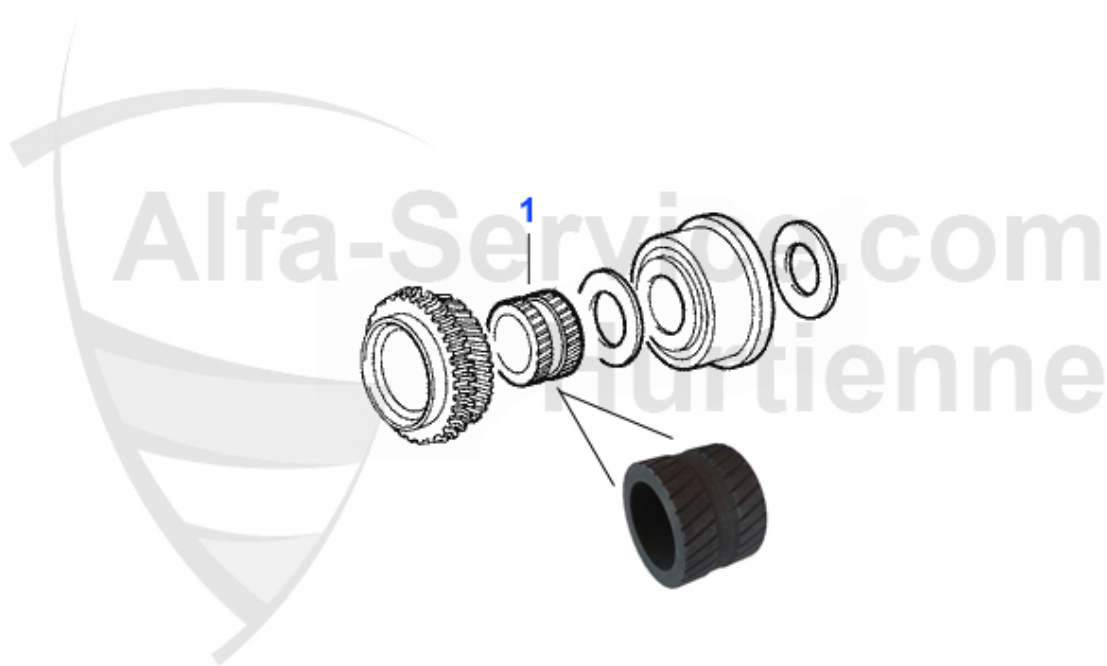

0 GL23042 Gewindebuchse 5. Gang Getriebe 116

58.99 EUR