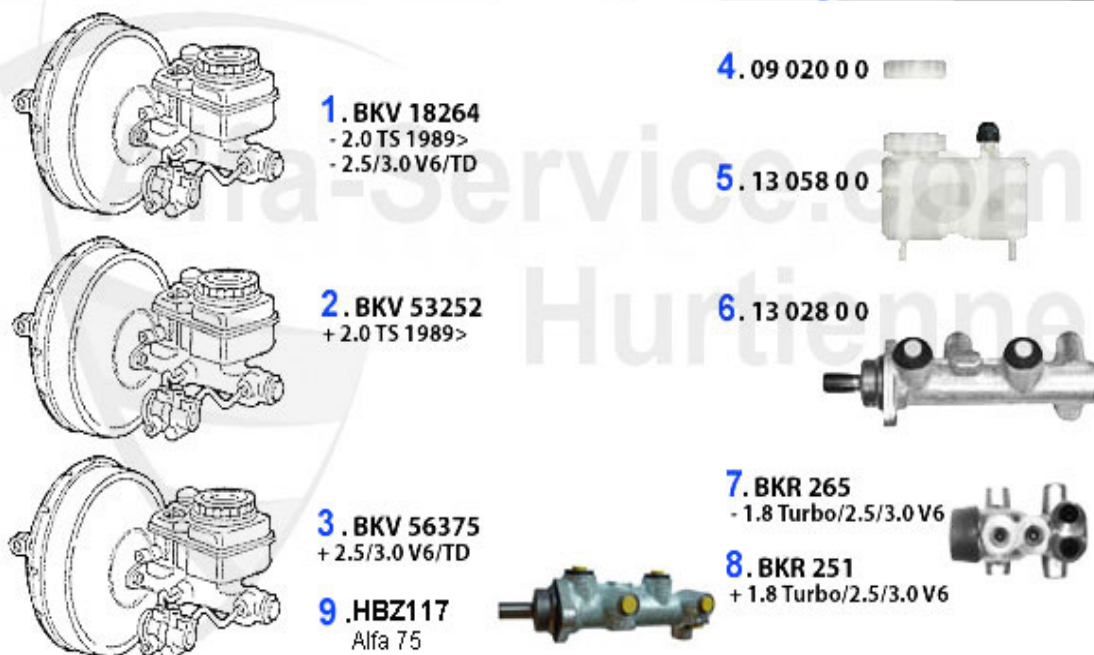

75 > frenado > bomba de freno/servo

BKV/Hauptbremszylinder/Brakeservo/Brake master cylinder 75

1	13 025 0 0	servo-freno (pedales suspendidos) 70-93	249.00 EUR
1	BKV18264	servo-freno 75 1.6/1.8/2.0/ie/TS/2.5 3.0 V6/2.0/2.4TD>89 1.8/2.0-ie/2.4TD, alfetta, Giulietta, GT/v/6(116)montaje: Bendix	269.00 EUR
2	BKV53252	servo freno 75 2.0 TS 09-89>	***
3	BKV56375	servo-freno 75V6-GTV6 Ate, Original	650.00 EUR
4	09 020 0 0	tapon para bocal Loockheed (frenos & embrague	12.50 EUR
5	13 058 0 0	bocal Lockheed para 13.028.00	129.00 EUR
6	13 028 0 0	bomba freno frenos 1300-2000 D-22mm	125.00 EUR
7	BKR265	regulador de presión 75,90,Giulietta, GT/V 2.0 (116) 84>	219.00 EUR
8	BKR251	regulaor de presión 75,90 Turbo/V6	***
9	HBZ117	Hauptbremszylinder 116 System: Benditalia Nicht für Alfa 6(Sei)	125.90 EUR