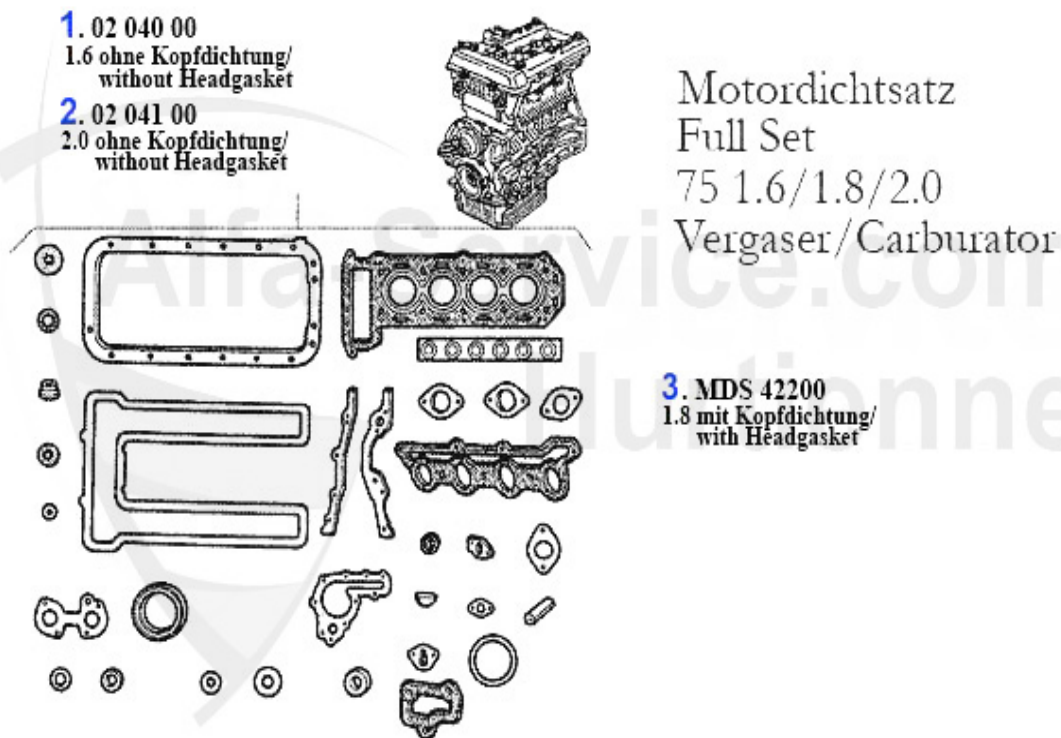

1 02 069 0 0 kit juntas motor parte alta 1300-1600- 1750-2000 sin junta culata (serie105 et 116 carbu)

67.00 EUR

75 > motor > juntas motor > 1.6/1.8/2.0 > kit juntas motor

1	02 040 0 0	kit juntas motor 1600, sin junta culata y sin retenes, 105, Alfetta, Giulietta, GTV (116) 1,6/1,8 82> con junta cubre-culata REINZ	119.00 EUR
2	02 041 0 0	kit juntas motor 2000, sin junta culat y sin retenes) con junta cubre-culata REINZ	115.00 EUR
3	MDS42200	kit juntas motor Alfetta, Giulietta, 75,90 1.8 85& 90 KW 79-89	194.99 EUR
3	MDS16100	Motordichtsatz Alfetta, Giulietta, 75 1.6 81 KW Bj. 83-89	179.90 EUR