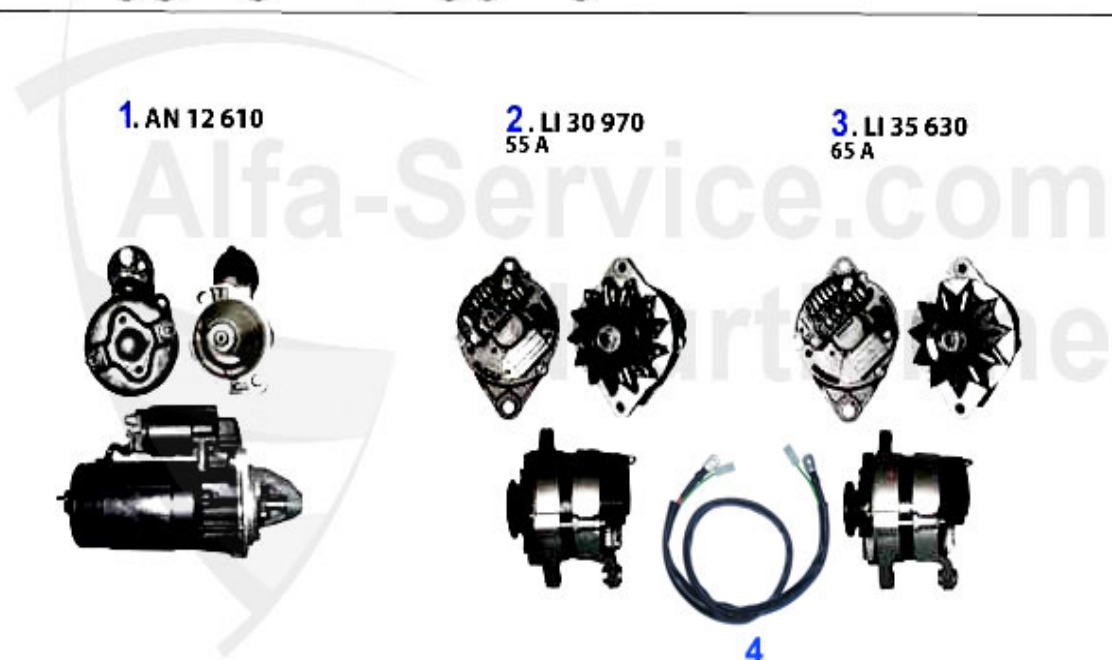

Aggregate/Aggregats 75 2.0/2.4 TD

1	AN12610	motor de arranque 75 1.6 85-89 75,90, Alfetta, 2.4 TD	316.99 EUR
2	LI30970	alternador 6,75,90, Alfetta 2.0/2.4 TD	151.83 EUR
3	LI35630	alternador 33 (905) 1.8 TD, 75 1.6/2.0 TD	169.27 EUR
4	14 215 3 0	Kabelsatz Lichtmaschine Spider 90-93 Alfa 75 88-92 4 Zyl. (O.E.60523505)	12.00 EUR