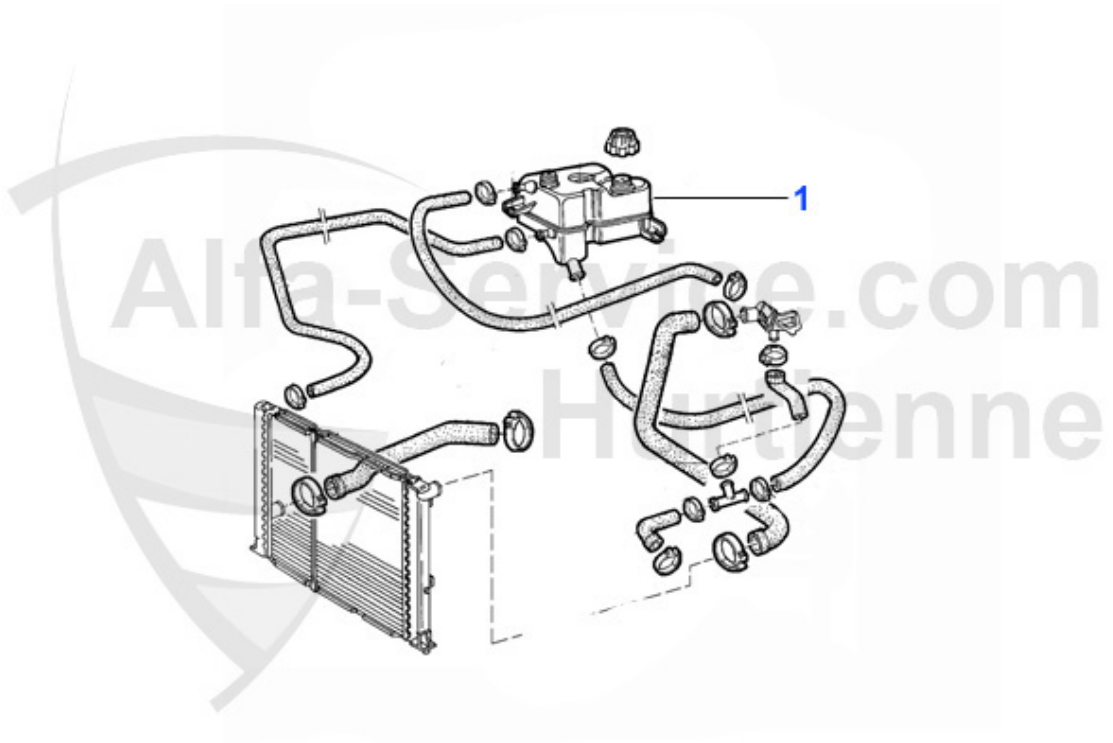

75 > motor > circuito agua > 1.6/1.8/2.0/IE > vaso de expansion

1 KWB33762 Kühlwasserbehälter 75

74.90 EUR