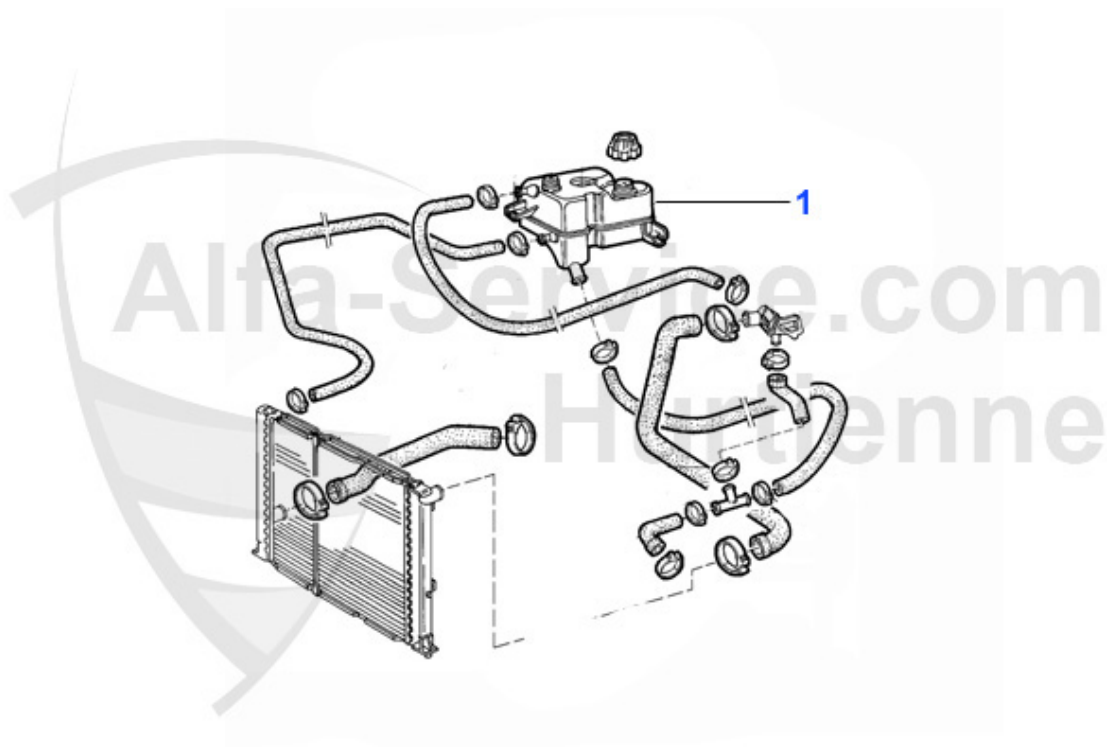

75 > motor > circuito agua > 1.8 Turbo > vaso de expansion

1 KWB33762 Kühlwasserbehälter 75

74.90 EUR