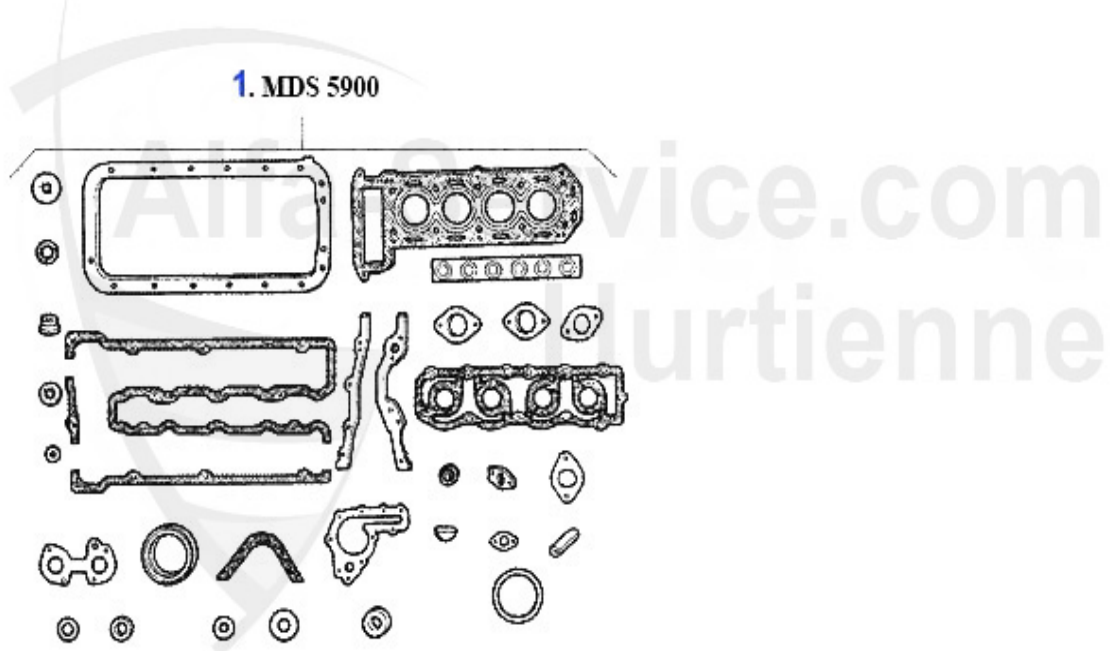

Motordichtsatz/Full Set 75 2.0 TS

1 MDS5900 kit juntas motor 75/164 2.0TS original REINZ con junta de culata

297.00 EUR