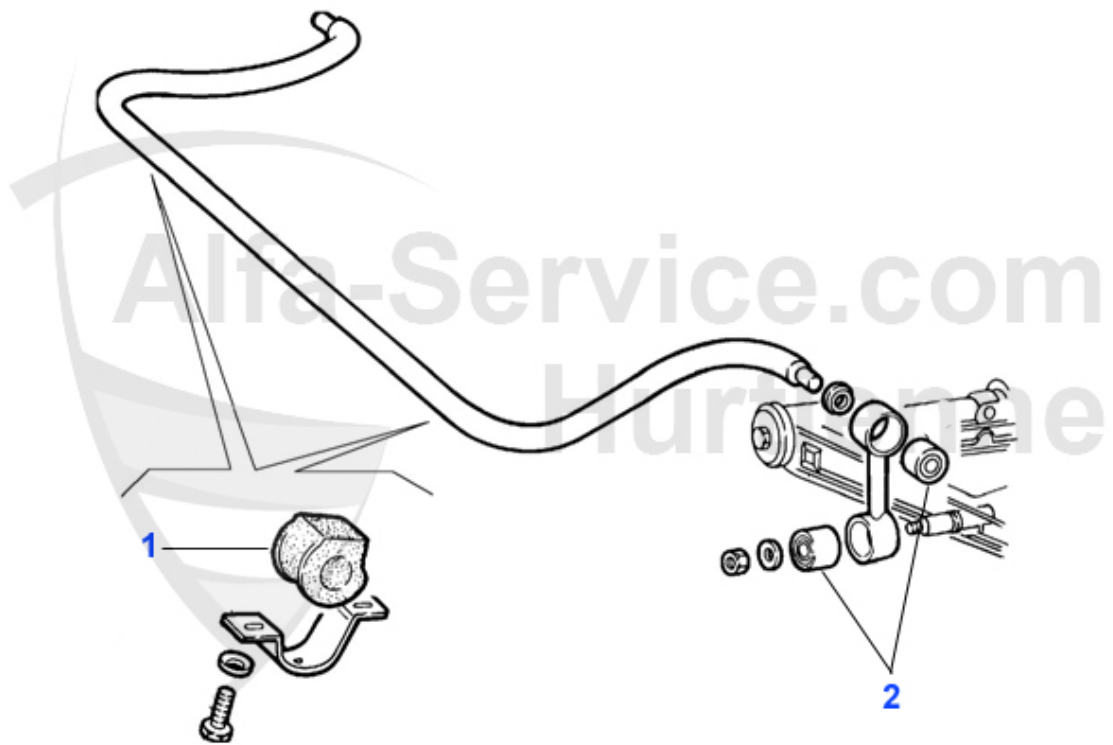

75 > suspension > estabilizante delantero

1	AB9303	Gummi f. Stabilisator VA 75 3.0 V6	***
1	AB21287	Stabilager vorne Alfetta, Giulietta, GTV/6 (116), 75 22mm	14.95 EUR
2	AB92733	Lager für Pendelstütze VA 116 benötigte Stückzahl: 4	12.50 EUR