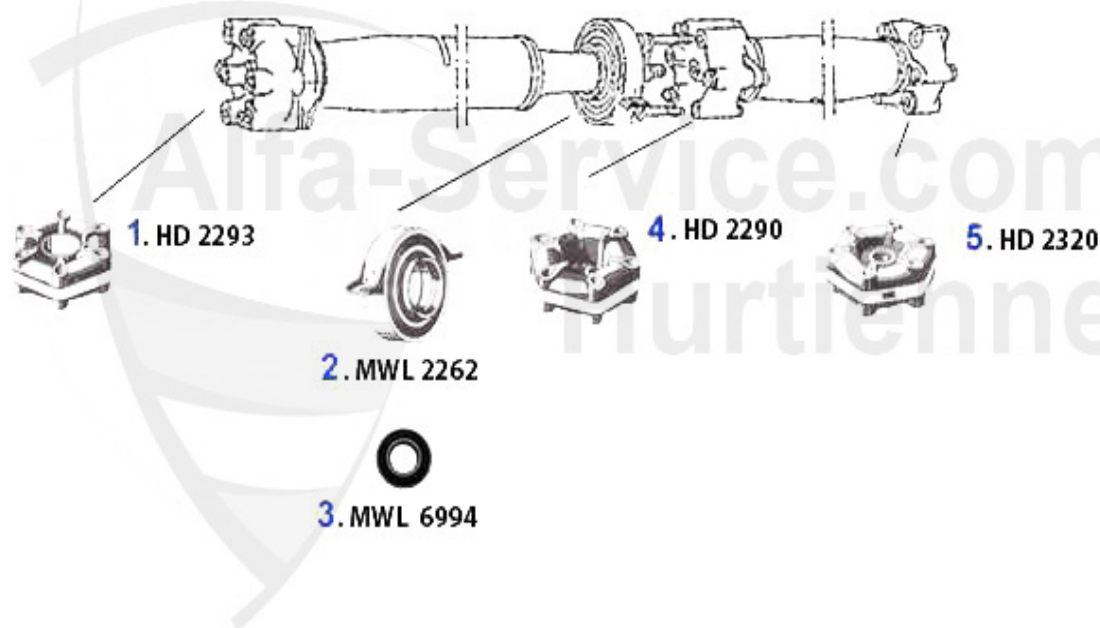

Antriebswelle/Driveshaft 75 2.0 TD

1	HD2293	flector delantero Alfetta, Giulietta, 10.77>,75,90 4-cyl.	85.00 EUR
2	MWL2262	palier central 75,90 4 cyl. 33 4x4 Alfetta, Giulietta	47.90 EUR
3	MWL6994	rodamiento de bolas para palier central 116, 4 CYL. 4 cyl.	23.80 EUR
4	HD2290	flector central Alfetta, Giulietta, 11.76>,75,90	118.00 EUR
5	HD2320	flector trasero Alfetta, Giulietta 06.79>, 75,90 4 cyl.	85.00 EUR