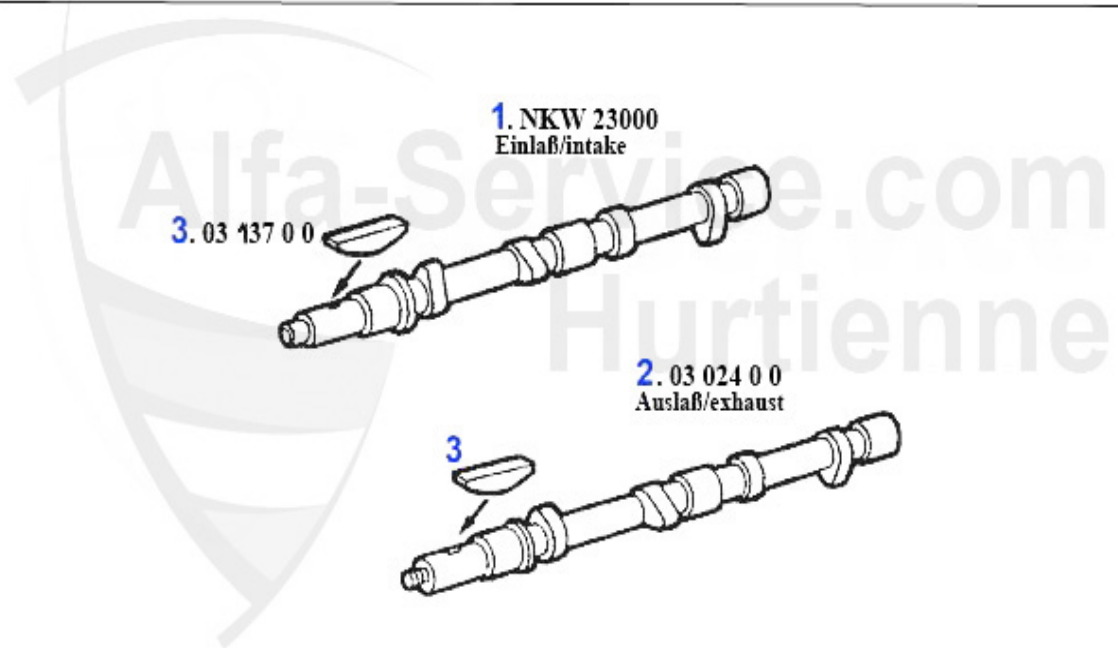

Nockenwelle/Camshaft 75 1.8 Turbo

1	NKW23000 arbol de levas adm. 75 1.8 Turbo	***
2	03 024 0 0 arbol de levas adm. escape, 105,116,1750 -2000, carburadores, 75 y inyeccion: solamente escape	***
3	03 037 0 0 asiento valvula escape 1300 1ra reparacion	16.51 EUR