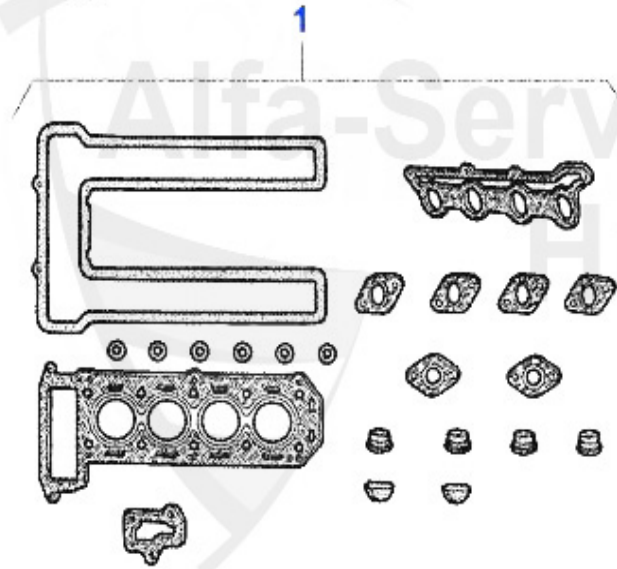

75 > motor > juntas motor > 1.6/1.8/2.0 > kit juntas motor

Kopfdichtsatz/Head Set
75 1.6/1.8/2.0
Vergaser/Carburator

Achtung/Attention:

Kopfdichtung bitte separat
bestellen!

Please, order the Headgasket
separate!

1 02 069 0 0 kit juntas motor parte alta 1300-1600- 1750-2000 sin junta culata (serie105 et 116 carbu)

67.00 EUR