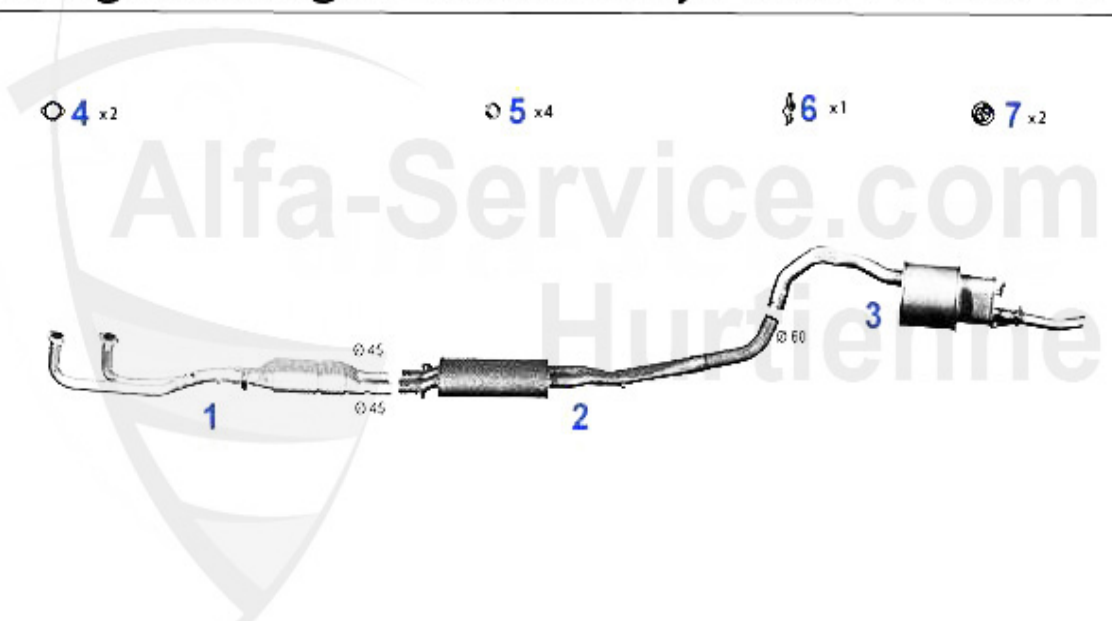

75 > escape > escape > 2.0 TS ohne KAT.

Abgasanlage/Exhaust System 75 2.0 TS

75 KAT. 1.6 i.e. - 1.8/i.e. - 2.0 TWIN SPARK

'87-'92

1	VSD105003 silenciador primario 75 1.6-2.0 ie TS 87-92	149.00 EUR
2	MSD105006 silenciador intermediario 75 1.6-2.0 ie TS 87-92 (sin catalizador)	169.00 EUR
2	MSD101476 sil.central Alfetta 1.6,1.8,2.0 79-85 Giulietta 1.3-2.0 75 1.6 85-92	114.00 EUR
3	NSD105007 silenciador terminal Alfa 75 1.6,1.8/ Turbo/2.0/TS/2.5/3.0 V6	145.00 EUR
4	SAT094413 junta escape primario Alfetta, Giulietta, 75,90,155,164	6.00 EUR
5	SAT091011 aro caucho - soporte escape	1.80 EUR
6	SAT091024 silent bloc/soporte escape Alfetta, Giulietta, 75,90	5.30 EUR
7	SAT091012 silent bloc/soporte escape	4.00 EUR