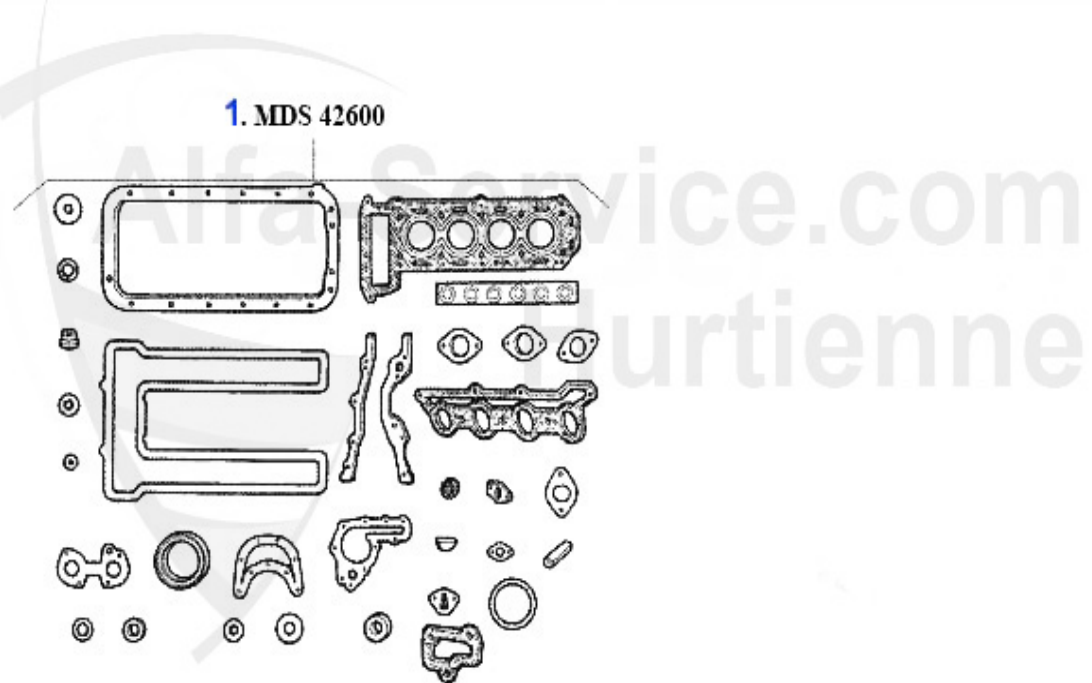

Motordichtsatz/Full Set 75 1.8 Turbo

1 MDS42600 kit juntas motor 75 1.8 Turbo 110/114 KW

379.00 EUR