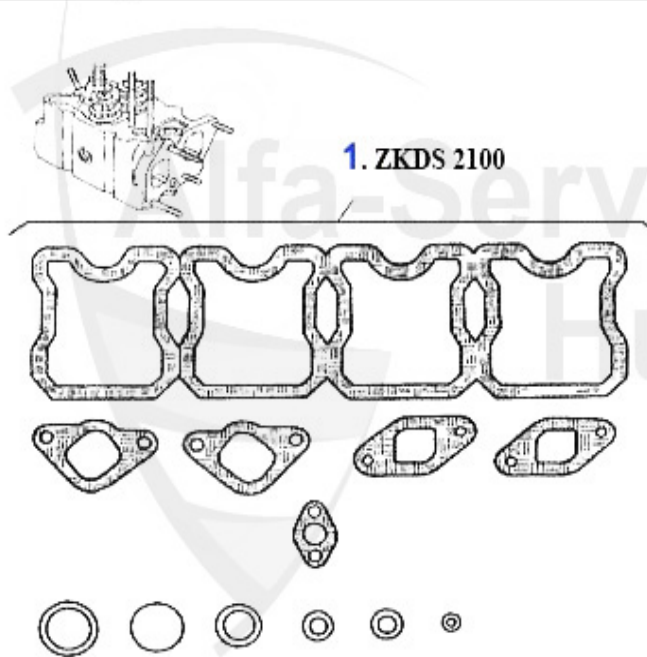

Kopfdichtsatz/Head Set 75 2.0/2.4 TD

Achtung/Attention:
Ohne Kopfdichtung, Kopfdichtung
bitte separat bestellen!
Without Headgasket, please order it
separate!

1 ZKDS2100 kit juntas motor parte alta (sin junta culata), Alfetta,75,90 2.0/2.4 TD 83-92

44.63 EUR