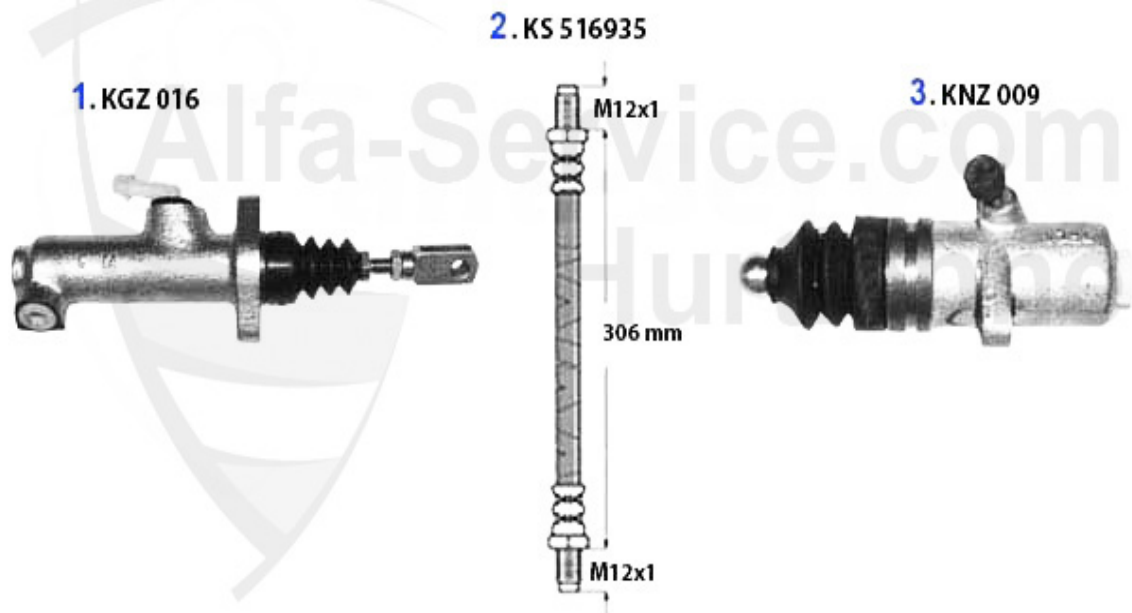

Kupplungsbetätigung/Clutch Actuation 75 1.6/IE

1	KGZ016	cilindro emisor embr. 75,90, Alfetta, Giulietta, Montreal, RZ,SZ,	79.00 EUR
2	KS516935	latiguillo embr. 75,90,Alfetta, Giulietta, GTV (116), RZ,SZ,	17.50 EUR
3	KNZ009	bombin embraque 75,90,Alfetta, Giulietta, GTV/4(116)	60.52 EUR