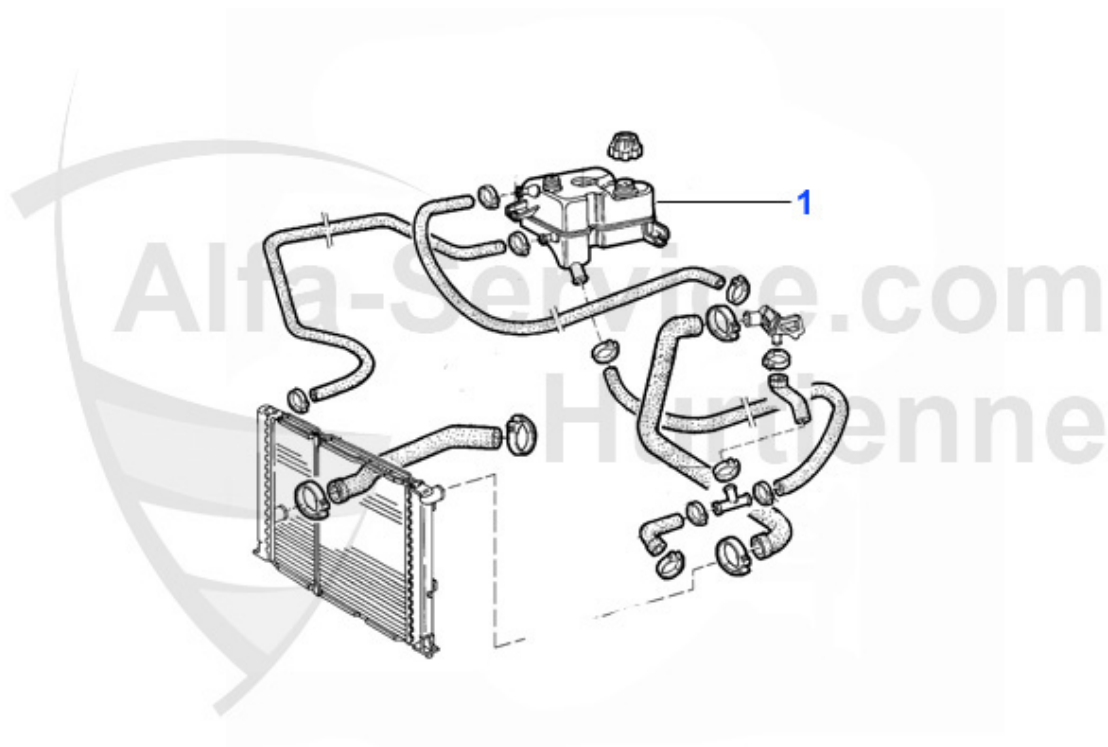

75 > motor > circuito agua > 2.0 TS > vaso de expansion

1 KWB33762 Kühlwasserbehälter 75

74.90 EUR