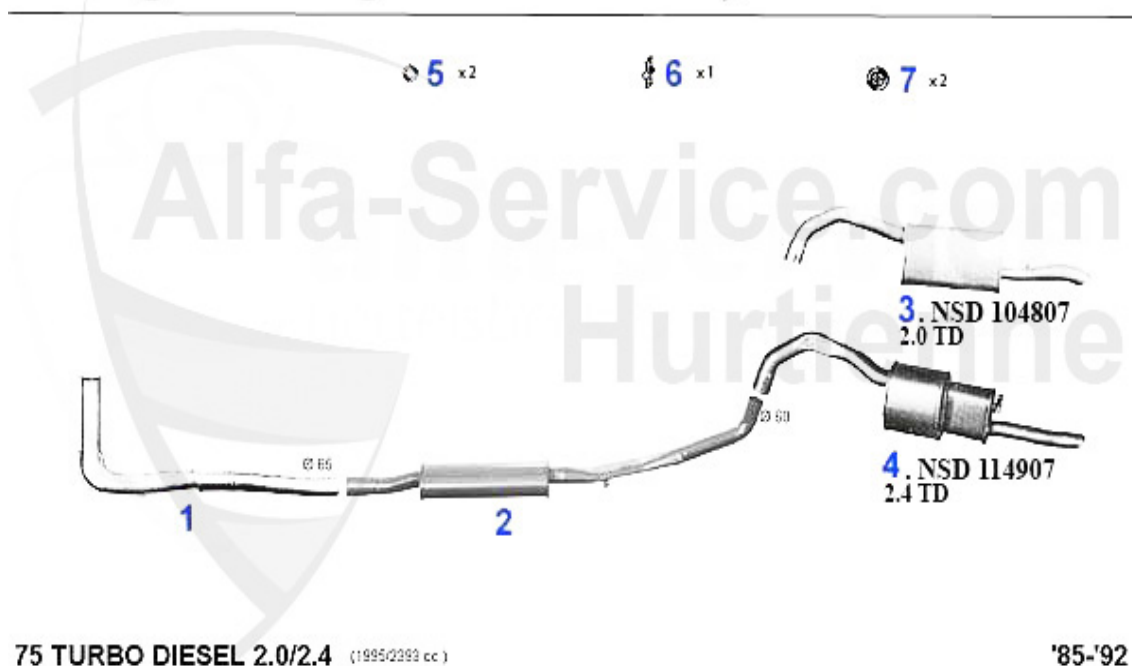

Abgasanlage/Exhaust System 75 TD

1	VR104601 tubo primario 75 2.0 2.4 TD 85-92 90 2.4 TD/Intercooler 84-87	62.00 EUR
2	MSD104606 silenciador intermedio 75 2.0 & 2.4TD 85-92 90 2.4 TD/Intercooler	141.57 EUR
3	NSD104807 silenciador terminal 75 2.0 TD 85-92	115.41 EUR
4	NSD104907 silenciador terminal 75 1.8 turbo 87-91, 2.5/3.0 V6 85-92	169.00 EUR
5	SAT091011 aro caucho - soporte escape	1.80 EUR
7	SAT091012 silent bloc/soporte escape	4.00 EUR