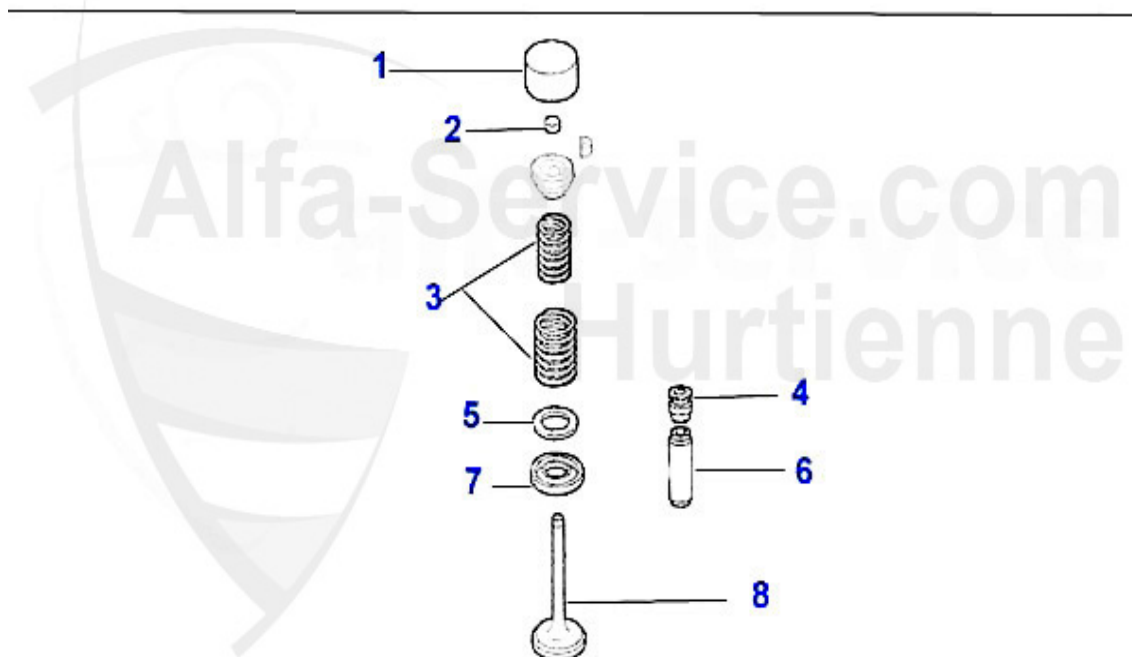

Ventiltrieb 75 1.8 Turbo

1	03 083 0 0	botador de valvula con recubrimiento DLC	35.00 EUR
1	03 068 0 0	botador de valvula	16.90 EUR
2	03 084 0 0	pastilla de valvula (caja de 205 piezas de 1,500 à 2,500)	559.00 EUR
2	03 114 0 0	pastilla de valvula (caja de 200 piezas de 2,525 a 3,500)	559.00 EUR
3	03 274 0 0	juego de 16 muelles valvula	79.00 EUR
4	03 255 0 0	junta vastago de valvula ech+adm. verde) de REINZ	4.90 EUR
5	03 295 0 0	arandela para cubeta muelle valvula	2.50 EUR
6	03 164 0 0	guia valvula adm./escape serie 116, Spider 90-93	11.90 EUR
7	03 292 0 0	cubeta muelle valvula	***
8	VE34237	valvula adm. 75 1.8 Turbo	50.27 EUR
8	VA34239	valvula escape 75 1.8 Turbo	***