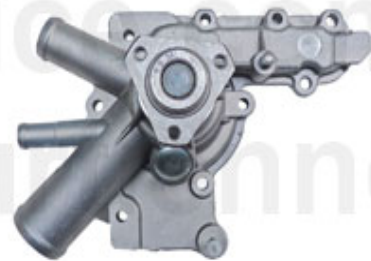

2. WP 00210

1	WP00510	bomba agua 75,Alfetta, Giulietta, GT/V (116), 1.6,1.8,2.0, Spider(115) 1.6/2.0 sin orificio toma cuenta rev. con polea	109.00 EUR
2	WP00210	bomba agua, Alfetta, Giulietta, GT/V 1.6-1.8,turbo/2.0,75,90,1.6/1.8/2.0/ie TS	107.00 EUR