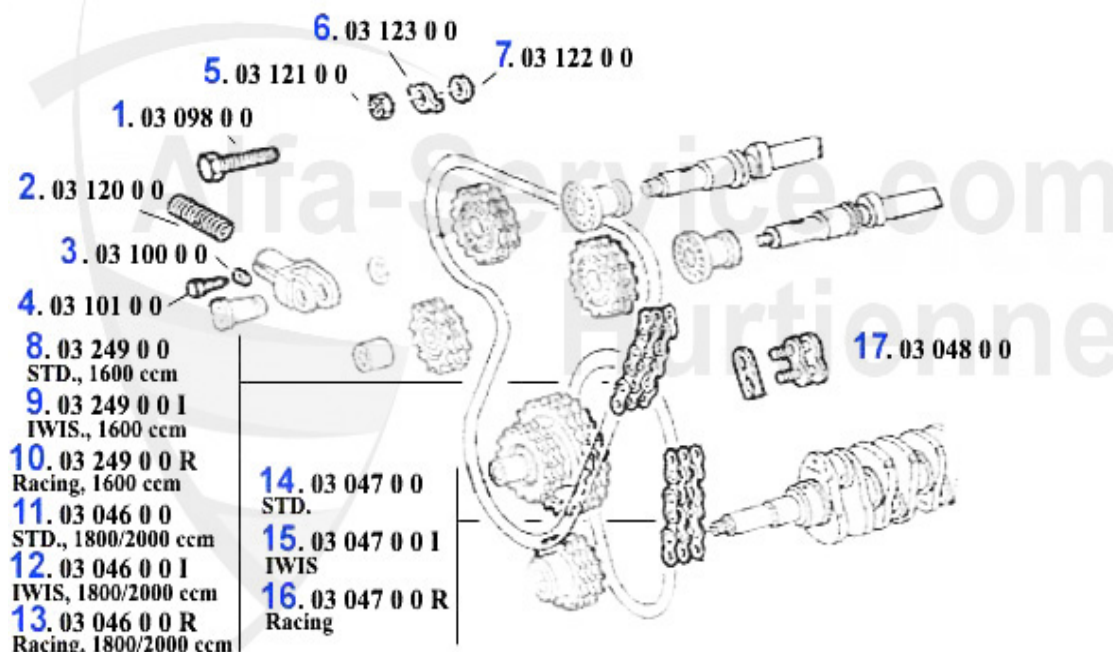

Steuerkette/Timing Chain GTV/4

1	03 098 0 0	tornillo seguridad arbol de levas	3.00 EUR
2	03 120 0 0	muelle tensor	6.95 EUR
3	03 100 0 0	cala tensor	4.50 EUR
4	03 101 0 0	tornillo tensor	6.50 EUR
5	03 121 0 0	tuerca pinon arbol de levas	***
6	03 123 0 0	platita seg. arbol de levas	1.70 EUR
7	03 122 0 0	arandela para 03.121.00	***
8	03 249 0 0	cadena distribucion IWIS 1600 (incl. eslabon rapido)	37.50 EUR
9	03 249 0 0 I	cadena distribucion IWIS 1600 incl. eslabon rapido	79.00 EUR
10	03 249 0 0 R	cadena distribucion IWIS 1600 (incl. eslabon rapido)	89.00 EUR
11	03 046 0 0	cadena distribucion larga 1750-2000 incl. eslabon rapido	39.50 EUR
12	03 046 0 0 I	cadena distribucion IWIS 1750-2000 incl. eslabon rapido	79.90 EUR
13	03 046 0 0 R	cadena distribucion IWIS 1600 (incl. eslabon rapido)	89.00 EUR
14	03 047 0 0	cadena distribucion 1300-2000 corta	21.00 EUR
15	03 047 0 0 I	cadena distribucion IWIS 1300-2000 court	48.00 EUR
16	03 047 0 0 R	cadena distribucion IWIS 1300-2000 courte	59.40 EUR
17	03 048 0 0	eslabon rapido para cadena distr.	3.40 EUR
18	03 118 0 0	Lagerhülse im Motorblock für Kettenrad 1300/1600/1750 nicht 2000 (17,5mm) Achtung! Muss gehont werden!	15.90 EUR
19	03 124 0 0	Lagerhülse im Motorblock für Kettenrad 2000cc (14,5mm), Achtung! Muss gehont werden!	15.90 EUR