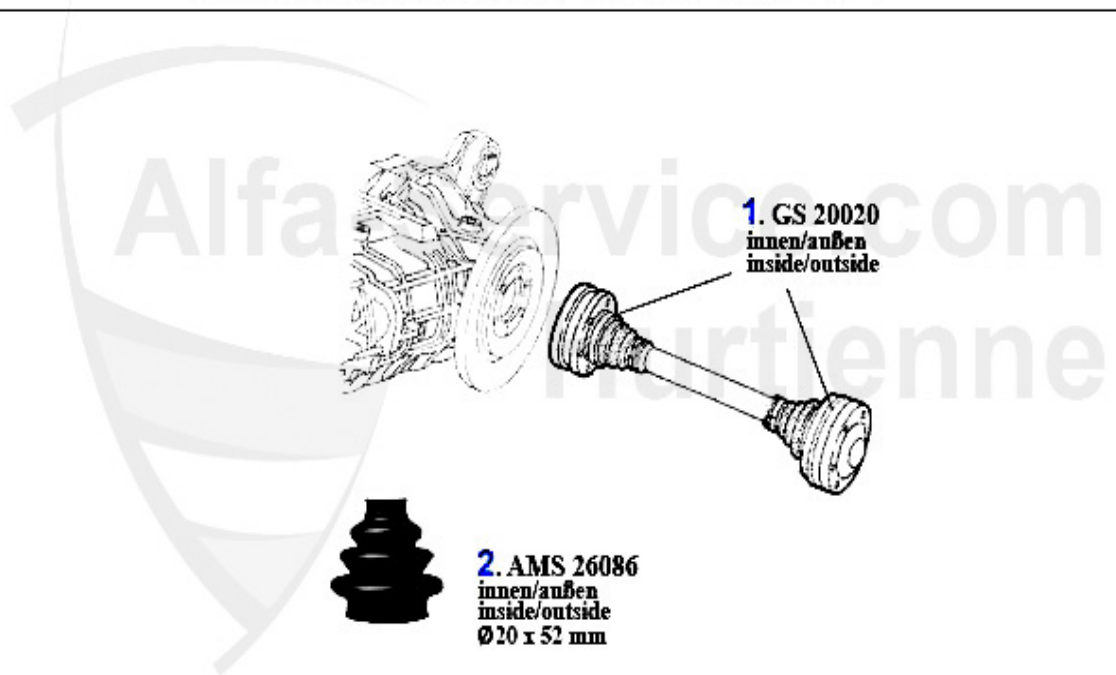

Seitenwelle/Side Shaft GT/V/4

1	GS20020	cardan int., ext., 75,90,Alfetta, Giulietta, GTV(116) todas 4 cyl.	111.82 EUR
2	AMS26086	fuelle int., ext., 75,90, Alfetta, Giulietta, GTV (116) todas 4 cyl.	16.51 EUR