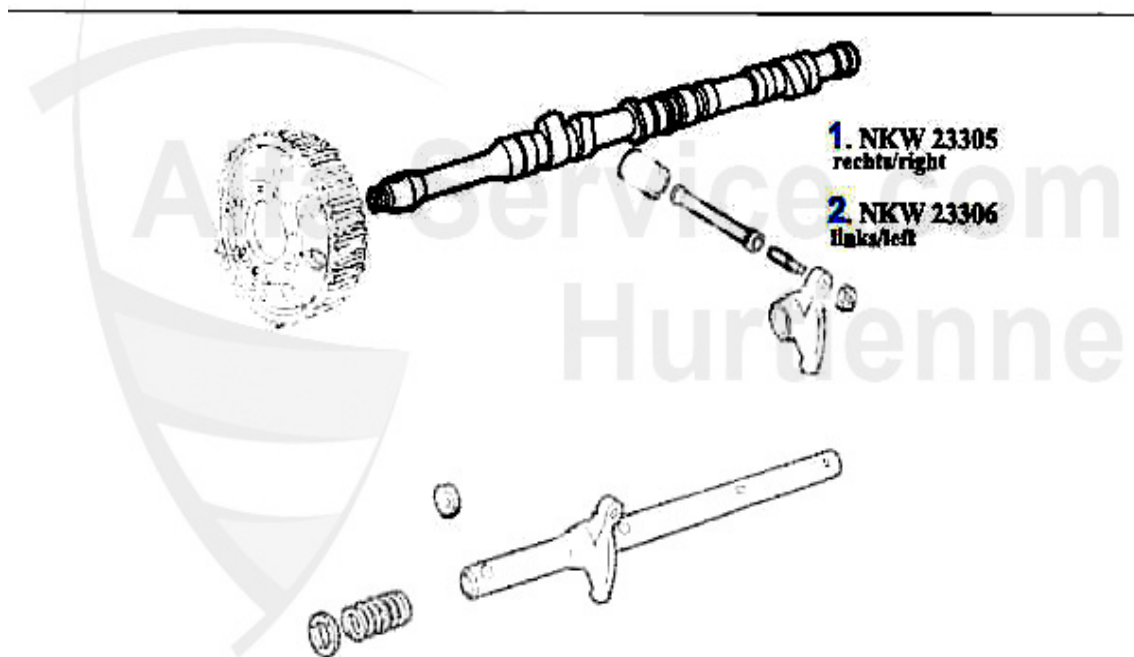

Nockenwelle/Camshaft GTV/6

1	NKW23305 arbol de levas der. 75,90 2.5 V6 GTV/6	770.00 EUR
2	NKW23306 arbol de levas izq. 75,90 2.5 V6 GTV/6	289.00 EUR