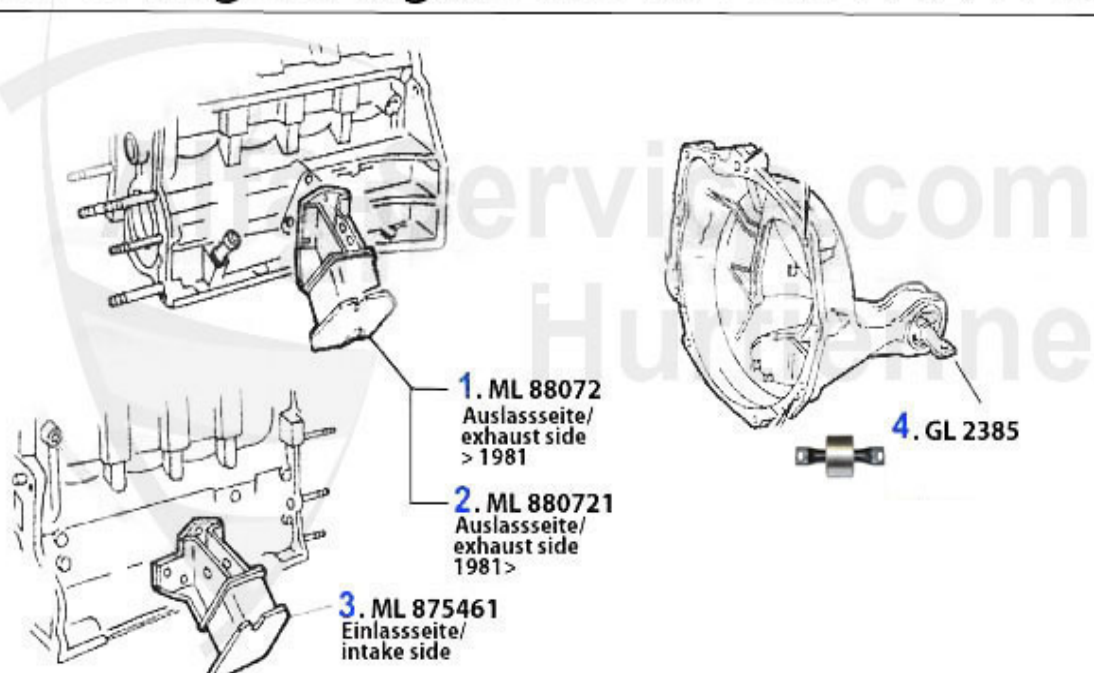

Motorlager/Engine Mount GT/V/4 (116)

1	ML88072	soporte motor escape Alfetta, Giulietta >81	***
2	ML880721	soporte motor escape 75,90,Alfetta, Giulietta	58.00 EUR
3	ML875461	soporte motor admision 75,90,Alfetta, Giulietta,	52.00 EUR
4	GL2385	soporte motor post. 75,90, GT/V (116) Alfetta, Giuietta, 4ci. (62mm) 75<	32.50 EUR