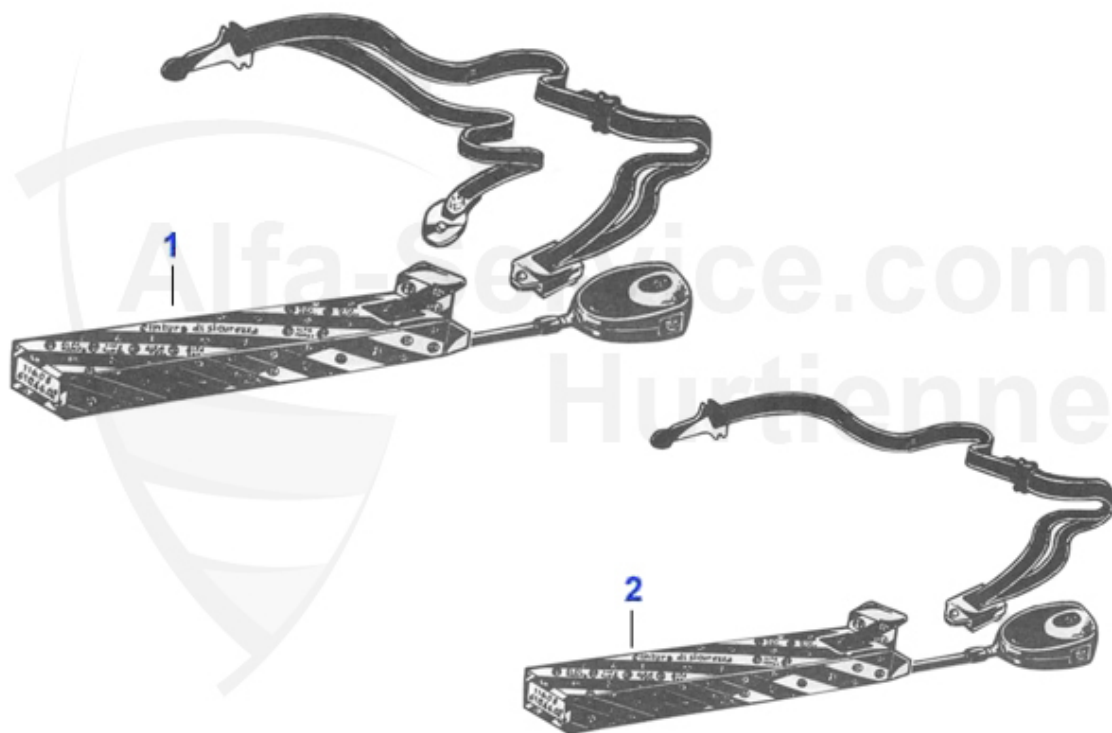

GT/V/6 (116) > acabado interior > cinturón de seguridad

1	20 144 2 0	Sicherheitsgurt Giulia/Bertone GT, Alfetta GT 116 30 cm Peitschenlänge	75.01 EUR
2	20 392 0 0	Cinturón de seguridad, subabdominal	39.00 EUR