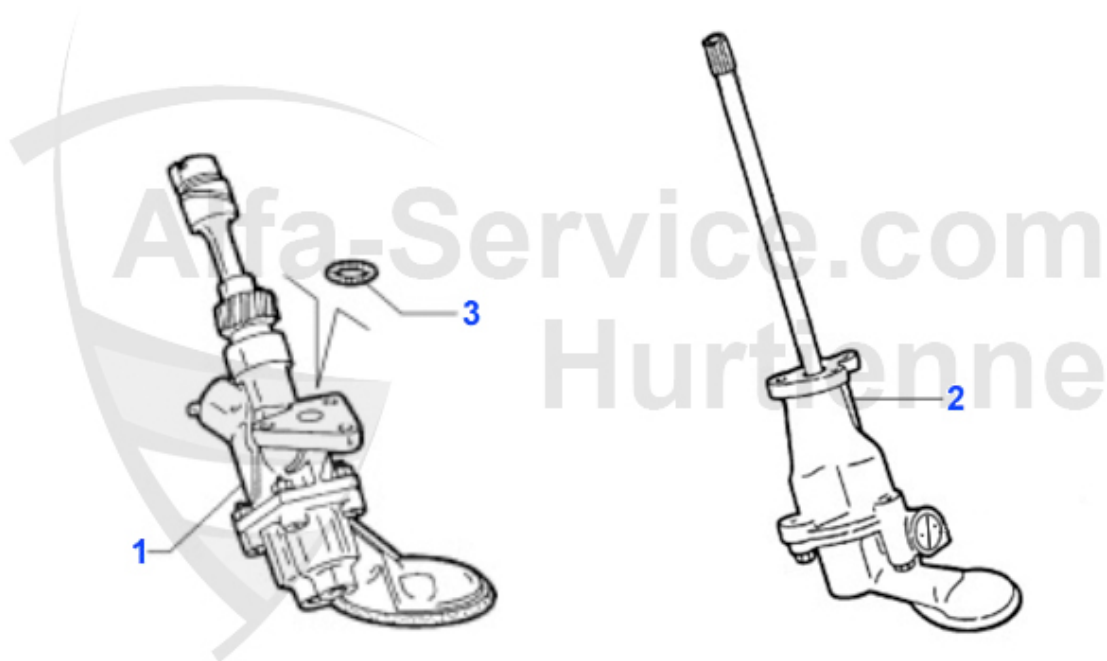

GT/V/6 (116) > motor > bomba de aceite

1	OP68500	bomba de aceite 116 4-cilindros	448.00 EUR
2	OP03510	Ölpumpe 2,5/3,0/3,2 V6 147,156,166,GTV+Sp.916,GT	333.20 EUR
3	02 073 0 0	junta bomba aceite	1.54 EUR