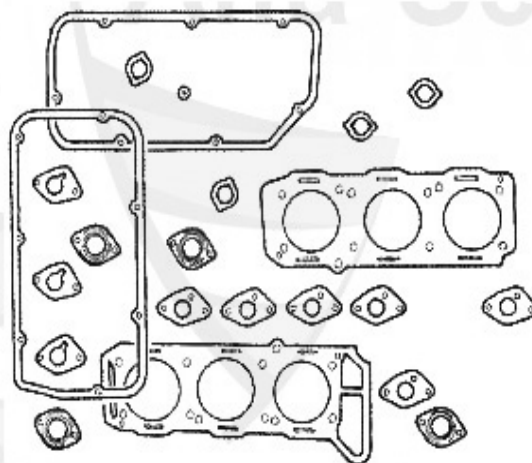

Kopfdichtsatz/Headset GTV/6 (116)

---

1. ZKDS 36300

---

1 ZKDS36300 kit juntas motor parte alta 75,GTV6, (116) 2.5 V6 79-87

285.01 EUR