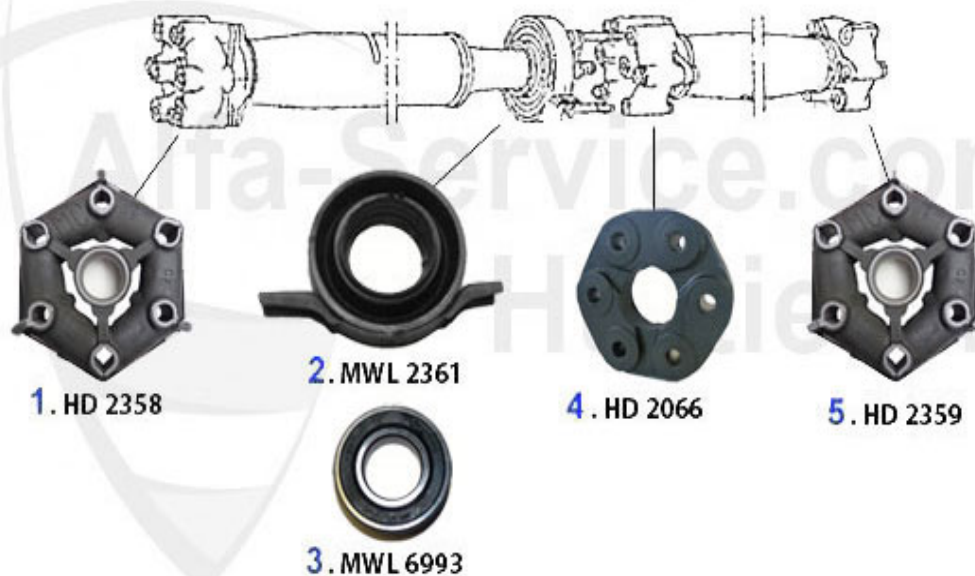

Antriebswelle/Driveshaft GTV/6 (116)

1	HD2358	flector delantero GTV/6 (116), 75,90 RZ, SZ, 6 cyl.	169.00 EUR
2	MWL2361	palier central 116 V6	79.00 EUR
3	MWL6993	rodamiento de bolas para palier central 116 6-cyl.	23.80 EUR
3	GL21613	Lager f. Getriebeglocke 75,90,RZ/SZ	45.90 EUR
4	HD2066	flector central reforzado GTV/6,75 V6	107.50 EUR
5	HD2359	flector trasero GTV/6 (116), 75,90 RZ,SZ, 6 cyl.	165.01 EUR