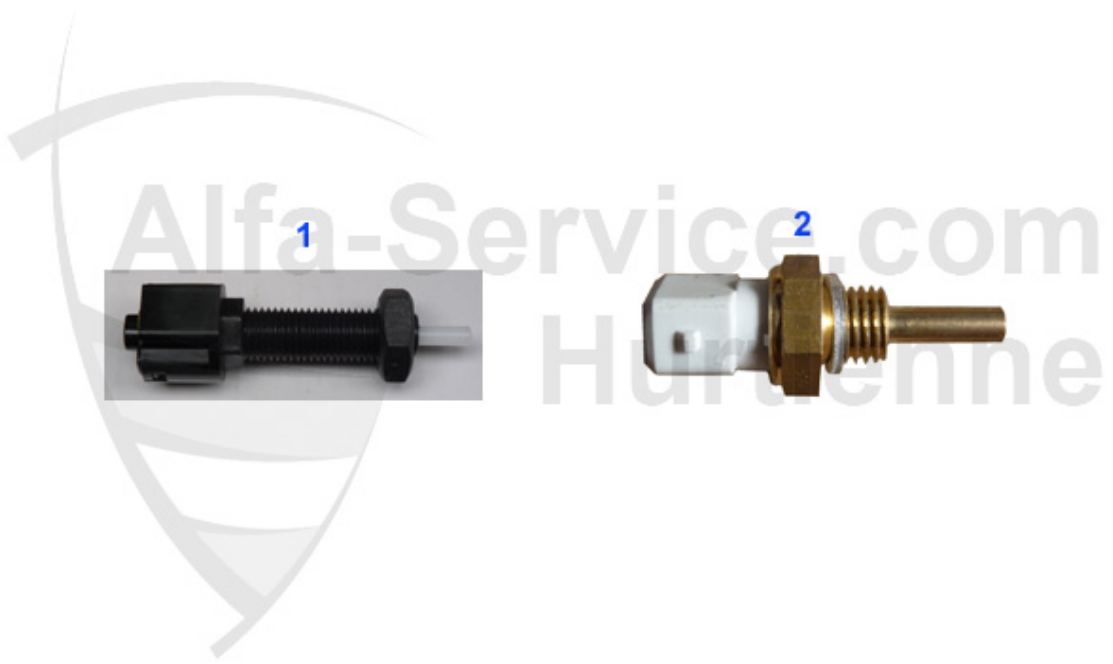

1	14 041 0 0	contactor frenos mecanico 70-89, Alfetta Giulietta, GTV/6 (116), Spider (115),6	11.80 EUR
2	WTG60183	Geber Kühlwassertemperatur 6,75 V6, Alfetta 2.4 TD,GTV/6 (116)	25.00 EUR