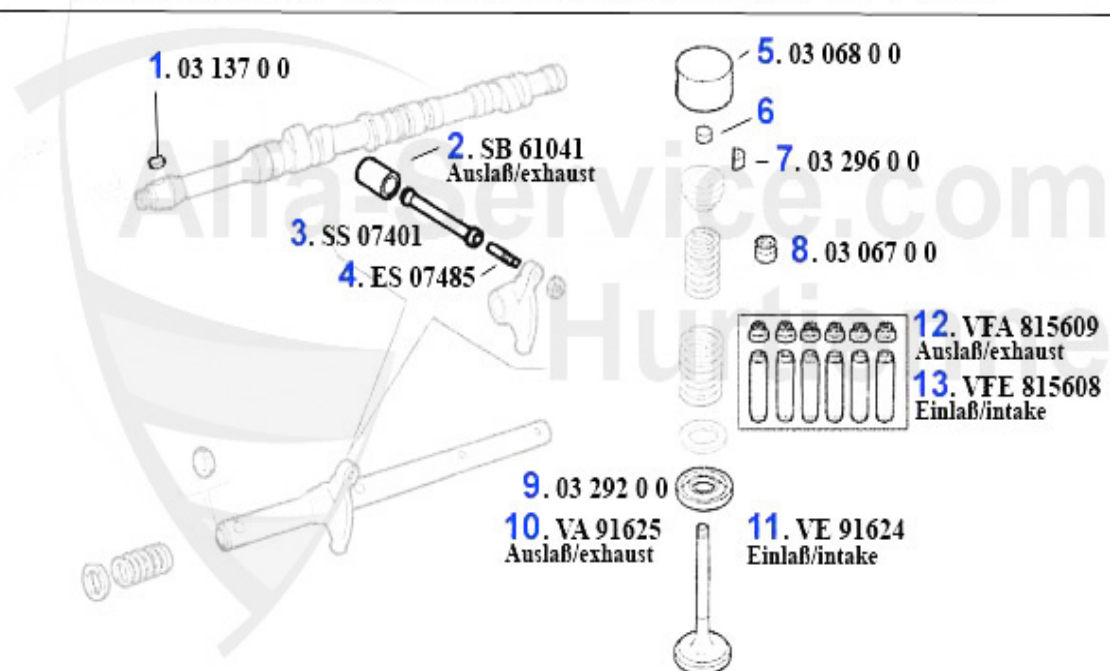

Ventiltrieb/Valve Mechanism GTV/6

1	03 137 0 0	cale para arbol de levas	5.50 EUR
2	SB61041	botador (lado escape) 75,155,164,RZ,SZ, GTV/6	26.50 EUR
3	SS07401	tige botador (cote ech) 75,155,164,166, RZ,SZ gtv/spider(916) GTV/6	77.30 EUR
4	ES07485	tornillo ajuste botador 75,155,164,166 RZ,SZ,gtv/spider (916), GTV/6	3.75 EUR
5	03 068 0 0	botador de valvula	16.90 EUR
5	03 083 0 0	botador de valvula con recubrimiento DLC	35.00 EUR
6	03 114 0 0	pastilla de valvula (caja de 200 piezas de 2,525 a 3,500)	559.00 EUR
6	03 084 0 0	pastilla de valvula (caja de 205 piezas de 1,500 à 2,500)	559.00 EUR
7	03 296 0 0	semi-cala valvula	1.90 EUR
8	03 255 0 0	junta vastago de valvula ech+adm. verde) de REINZ	4.90 EUR
9	03 292 0 0	cubeta muelle valvula	***
10	VA91625	valvula escape 2.5 V6 6,75,90,GTV6-116	29.90 EUR
11	VE91624	valvula admision 2.5 V6 6,75,90, GTV 6-116	29.90 EUR
12	VFA815609	guia valvula escape 2.5/3.0 V6,75,90,164 Super,RZ,SZ,gtv/spider (916)	9.75 EUR
13	VFE815608	guia valvula admision 2.5 V6 6,75,90, GTV 6 (116)	12.90 EUR