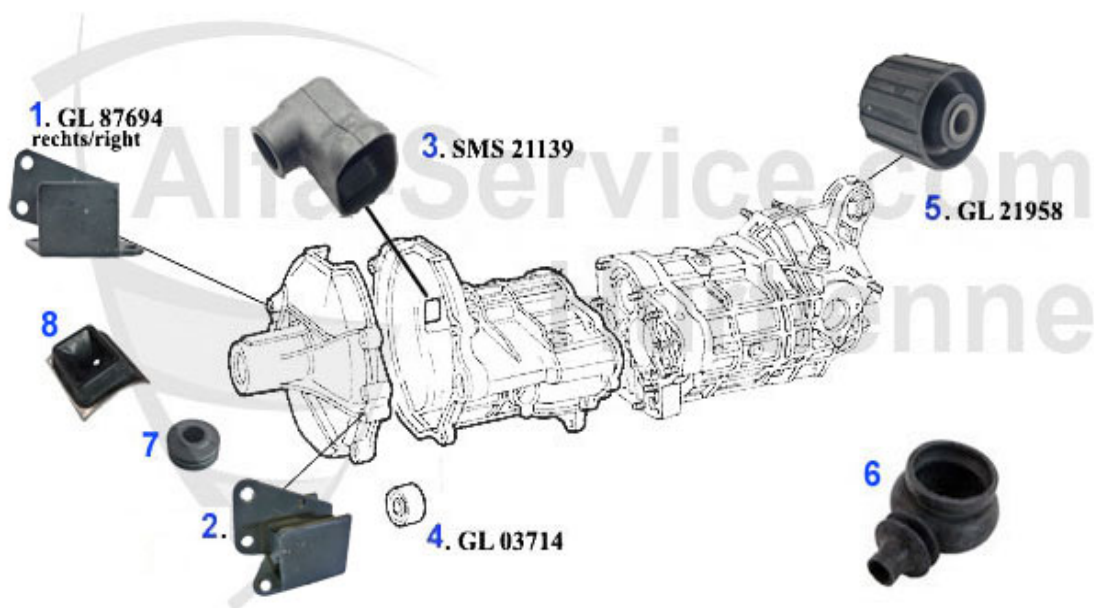

1 GL23042 Gewindebuchse 5. Gang Getriebe 116

58.99 EUR

2 04 001 0 0 aro sincronizador

59.00 EUR

GT/V/6 (116) > transmision > caja velocidades > soportes caja GT/V/4

1	GL87694	soporte caja vel. der. 75,90 Alfetta, Giulietta,	38.50 EUR
2	GL87688	Getriebelager links 116 alte Ausf. GTV 2.0 4 Zylinder	38.50 EUR
3	SMS21139	fuelle mando embrague Alfetta, Giulietta, GTV (116),75,90	15.90 EUR
4	GL03714	guia mando caja vel. 75,90,RZ,SZ	24.89 EUR
5	GL21958	soporte caja vel. trasero 75,90,RZ,SZ Alfetta, Giulietta, GT/V (116)	29.00 EUR
6	SMS2345	Schalthebelabdeckung innen Alfetta, Giulietta,GTV (116)	12.50 EUR
7	SMS26078	Staubmanschette für Schaltstange am Getriebe Alfetta,Giulietta,GTV AR75 (116)	***
8	SMS2346	Schalthebelmanschette Alfetta,Giulietta,GTV(116),75,90,RZ,SZ	***