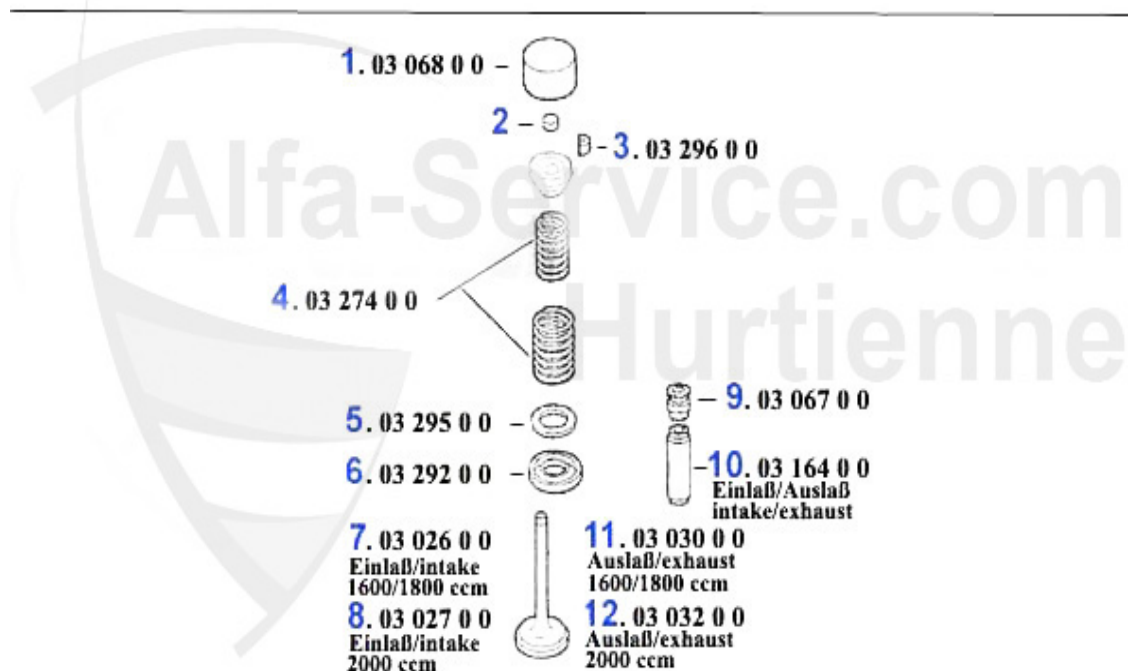

Ventiltrieb/Valve Mechanism GTV/4

1	03 083 0 0	botador de valvula con recubrimiento DLC	35.00 EUR
1	03 068 0 0	botador de valvula	16.90 EUR
2	03 114 0 0	pastilla de valvula (caja de 200 piezas de 2,525 a 3,500)	559.00 EUR
2	03 084 0 0	pastilla de valvula (caja de 205 piezas de 1,500 à 2,500)	559.00 EUR
3	03 296 0 0	semi-cala valvula	1.90 EUR
4	03 274 0 0	juego de 16 muelles valvula	79.00 EUR
5	03 295 0 0	arandela para cubeta muelle valvula	2.50 EUR
6	03 292 0 0	cubeta muelle valvula	***
7	03 026 0 0	valvula adm. 1600-1750	16.70 EUR
8	03 027 0 0	valvula adm. 2000 todas versiones exepto Spider 90-93 inyeccion	16.70 EUR
9	03 255 0 0	junta vastago de valvula ech+adm. verde) de REINZ	4.90 EUR
10	03 164 0 0	guia valvula adm./escape serie 116, Spider 90-93	11.90 EUR
11	03 030 0 0	valvula escape 1600-1750	16.70 EUR
12	03 032 0 0	valvula escape 2000	21.00 EUR