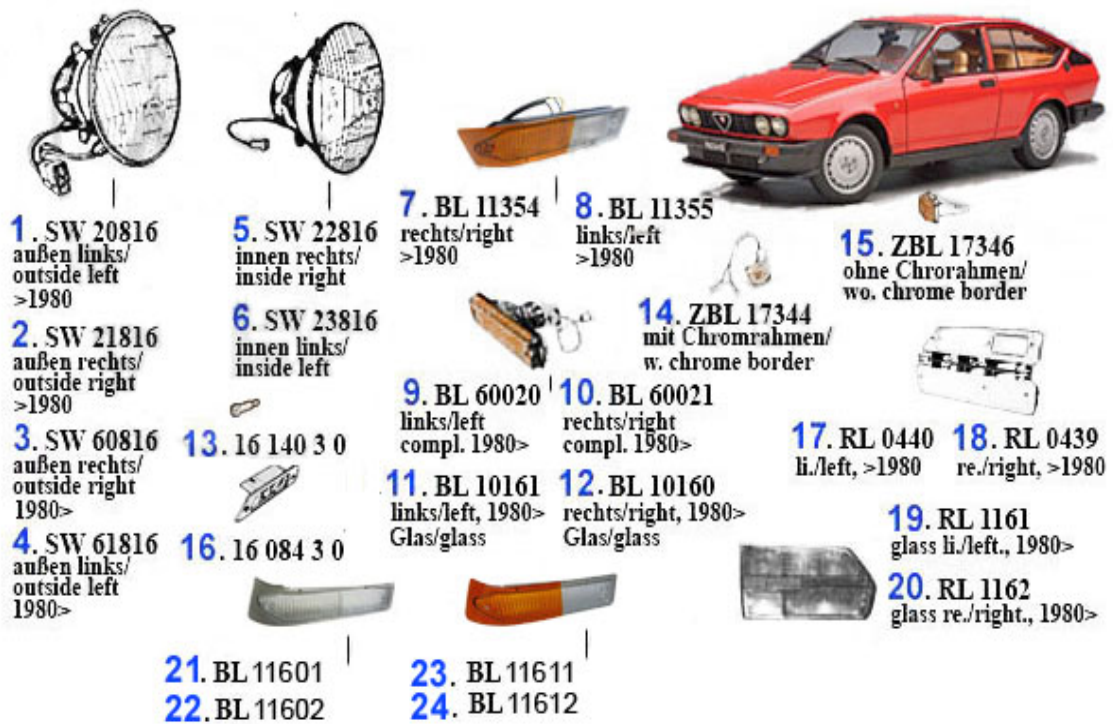

GT/V/6 (116) > carroceria > alumbrado

1	SW20816	Faro ext. sin luz de aparc., der. para GTv S1, izq. para alfetta 4p >74	70.78 EUR
2	SW21816	faro ext. sin luz de aparc., izq. para GTV S1, der. para alfetta 4p >74	70.78 EUR
3	SW60816	faro derecha con luz de aparc Gtv S2	89.50 EUR
4	SW61816	faro ext. izquierda luz de aparc GTv S2	89.50 EUR
5	SW22816	faro LP Alfetta GTV der. 16.200.00	70.78 EUR
6	SW23816	faro interior izq. para GTV, der. para Alfetta 4p >74	70.78 EUR
7	BL11354	intermitente/luz de aparcamiento der. GT/V/ 6 (116) 1ra Serie (Altissimo)	129.00 EUR
8	BL11355	intermitente/luz de aparcamiento izq. GT/V/6 (116) 1ra Serie (Carello)	129.00 EUR
9	BL60020	intermitente izq. GTV/6 (116) 2da Serie	***
10	BL60021	internmitente der. GTV/6 (116) 2da Serie	***
11	BL10161	tulipa intermitente del. izq. Alfetta GTV/6 2da Serie 80	***
12	BL10160	tulipa intermitente der. Alfetta, GTV/6 2da Serie 1980>	***
13	16 140 3 0	tornillo plastico naranja tulipa intermitente	3.90 EUR
14	ZBL17344	intermitente lateral Alfetta/GTV (116) >75	29.70 EUR
15	ZBL17346	intermitente lateral Alfetta/GTV(116) 75>, Sud/Sprint (901/2)	29.70 EUR
16	16 084 3 0	luz de placa matricula Spider 83-89 GTV (116)	31.50 EUR
17	RL0440	foco trasero izq. GTV/6 (116) 1ra Serie	200.90 EUR
18	RL0439	foco trasero der. GTV (116) 1ra Serie 75-79	200.90 EUR
19	RL1161	tulipa foco tras. izq. GTV/6 2da Serie	***
20	RL1162	tulipa foco tras. der. GTV/6 (116) 2da Serie	***
21	BL11601	Blinkerglas links Alfetta GT 1.Serie weiss/weiss	70.90 EUR
22	BL11602	Blinkerglas rechts Alfetta GT 1.Serie weiss/weiss	59.00 EUR
23	BL11611	Blinkerglas links Alfetta GT 1.Serie orange/weiss	61.50 EUR
24	BL11612	Blinkerglas rechts Alfetta GT 1.Serie orange/weiss	61.50 EUR