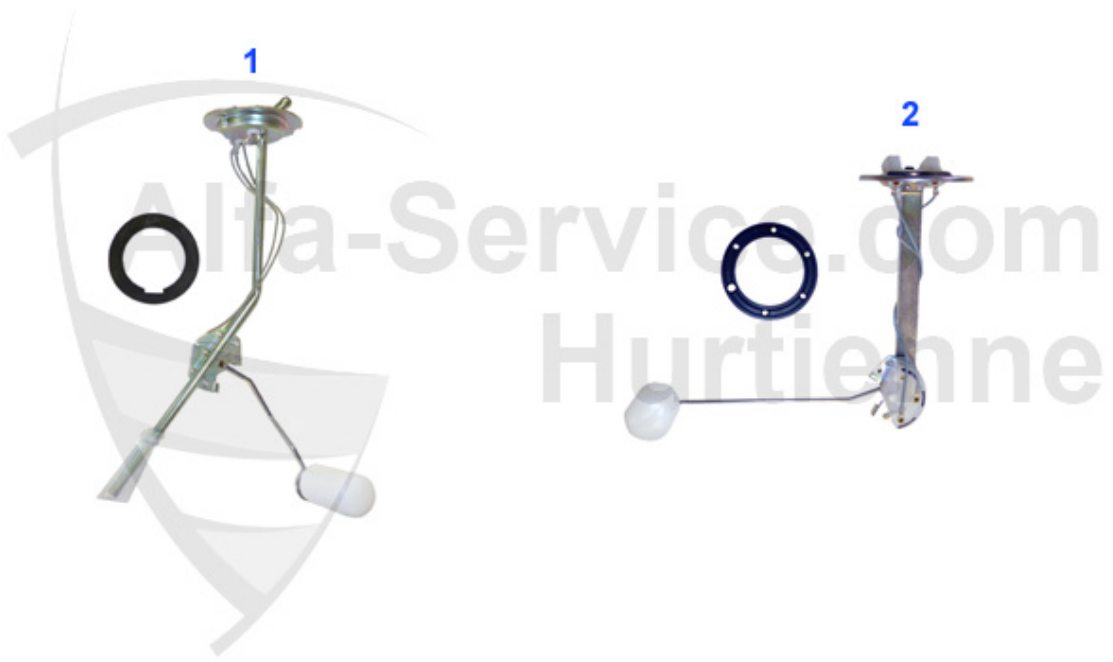

1	TG01129	Tankgeber Alfetta (Limousine),GTV/6 (116) Alfa 6 2500	89.00 EUR
2	TG01128	Tankgeber GTV (116) 4+6 Zylinder	99.00 EUR