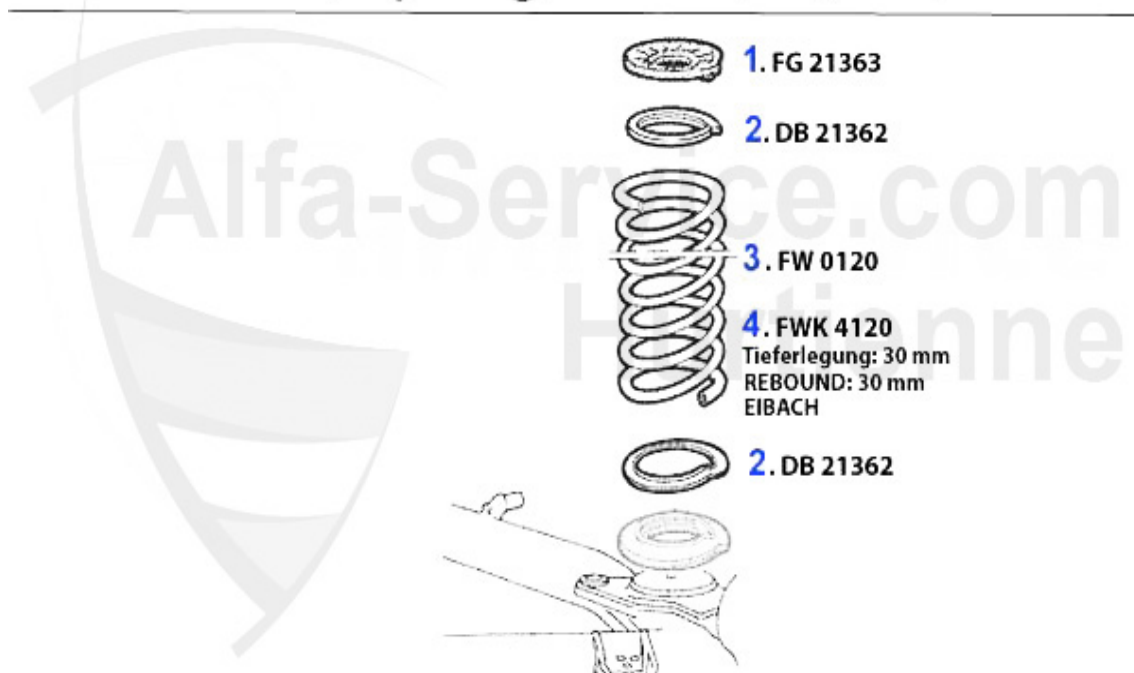

Federn/Springs GTV4/6 (116)

1	FG21363	aro caucho trasero sup. 116	13.49 EUR
2	DB21362	cala de espesor tren trasero 116	7.90 EUR
3	FW0120	muelle suspension trasero Alfetta, GTV (116),75,90	95.00 EUR
4	FWK4120	muelles 75,GTV (116) rebajados: 30mm	99.00 EUR