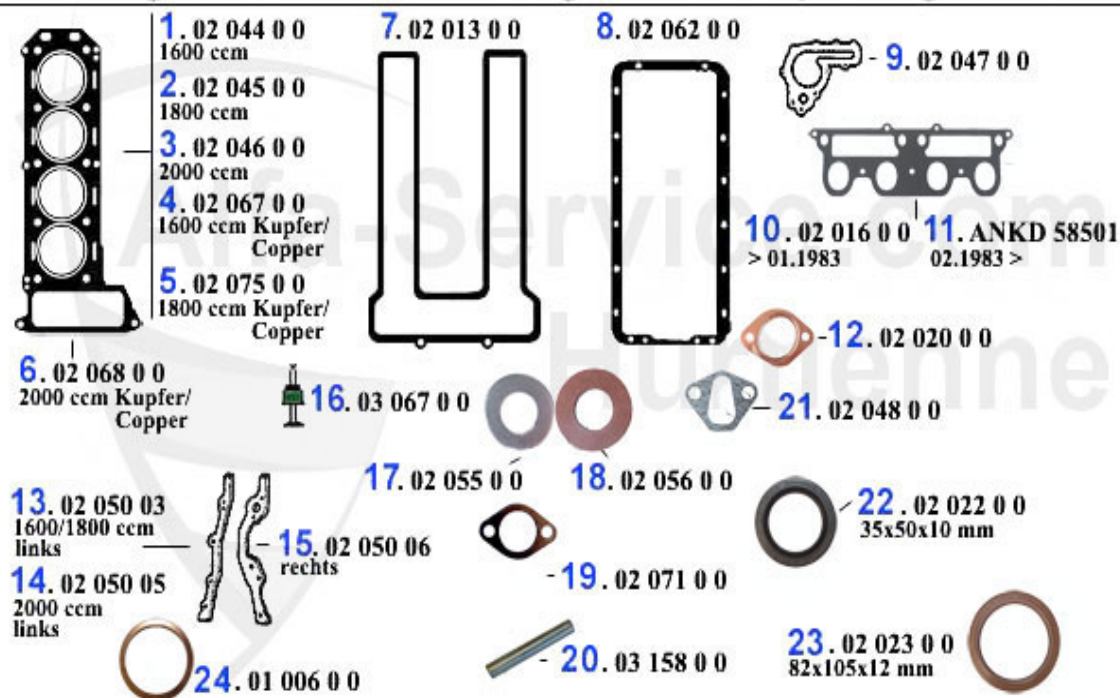

Dichtungen Motor/Gaskets Engine 116 4-Cyl. Vergaser/Carb.

1	02 044 0 0	junta culata 1600 REINZ	48.00 EUR
2	02 009 0 0	Zylinderkopfdichtung 1750/1800 PAYEN 1,9 mm	***
2	02 045 0 0	junta culata 1750 REINZ, Alfetta Giulietta, GTV(116) 1800>82	48.00 EUR
3	02 046 0 0	junta culata 2000 REINZ	48.00 EUR
3	02 008 0 0	Zylinderkopfdichtung 2000 PAYEN 1,9 mm	***
4	02 067 0 0	junta culata cobre 1600	***
5	02 075 0 0	junta culata cobre 1750	69.00 EUR
6	02 068 0 0	junta culata cobre 2000	***
7	02 036 0 0	Ventildeckeldichtung mit Siliconeinlage org.REINZ Giulia,Spider,GT,Alfetta, Giulietta,GTV4,75,90	36.90 EUR
8	02 062 0 0	junta carter sup. (reforzado)	30.50 EUR
9	02 047 0 0	junta bomba aqua	3.70 EUR
10	02 016 0 0	junta colector adm. 1600-2000, versiones carburadores	13.49 EUR
11	ANKD58501	junta colector adm Alfetta/Giulietta, GT/V (116), Spider '90, 75,90 carburadores	18.90 EUR
12	02 020 0 0	junta escape motor-colector	2.90 EUR
13	02 050 0 3	junta carter distri 1600 izq. (version filtro roscado)	3.70 EUR
14	02 050 0 5	junta carter distri 2000 izq. 105/115, Giulietta, GTV(116),75 1600/1800 izq.	4.50 EUR
15	02 050 0 6	junta carter distri der.	4.90 EUR
17	02 055 0 0	junta aluminio para tornillo cubre- culata	2.90 EUR
18	02 056 0 0	junta "papel rojo" tornillo cubre culata	1.30 EUR
19	02 071 0 0	junta cuenta rev.	1.84 EUR
20	03 158 0 0	cilindro cauchp palie cigenal	3.20 EUR
21	02 048 0 0	junta bomba gaslina (papel)	2.20 EUR
22	02 022 0 0	retén ciguenal delantero 35/50/10	9.50 EUR
23	02 023 0 0	retén ciguenal trasero, 82/105/12/, 105 89, Alfetta, Giulia, GTV, 116,75,90 Montral, calidad original	25.00 EUR
24	01 006 0 0	junta cobre para tapon de vacio aceite	1.50 EUR
25	OVD11872	Ölwannendichtung GTV6/75 V6 AR90/RZ-SZ unterer Ölwannendeckel	17.50 EUR