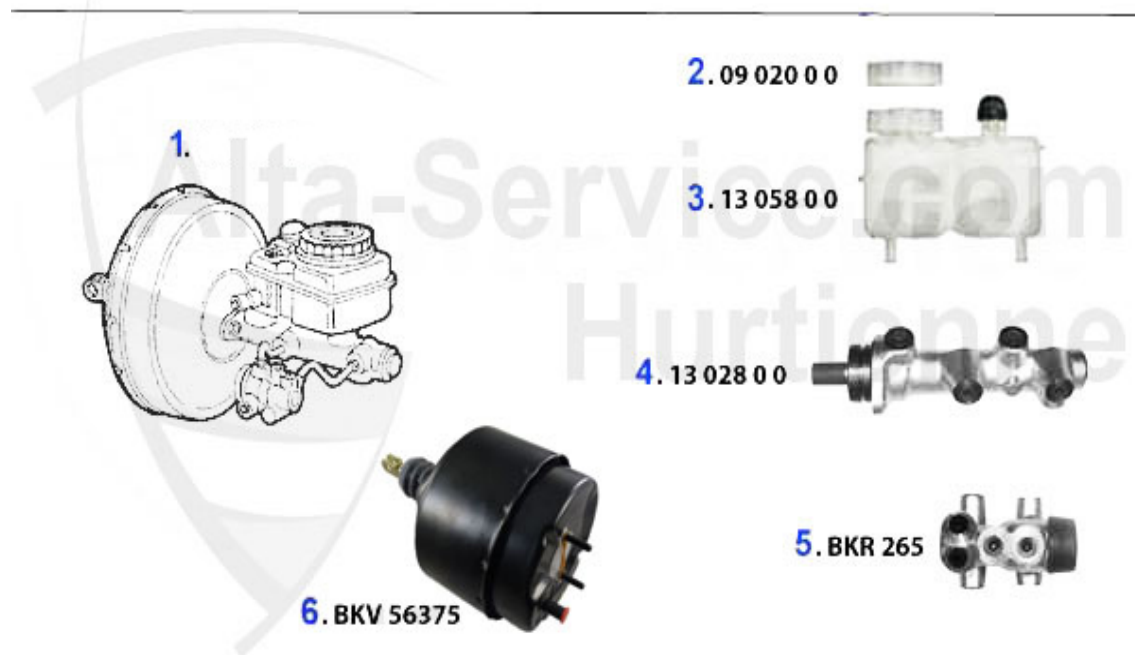

GT/V/6 (116) > frenado > bomba de freno/servo

BKV/Hauptbremszylinder/Brakeservo/Brake master cylinder GT/V/6 (116)

1	BKV18264	servo-freno 75 1.6/1.8/2.0/ie/TS/2.5 3.0 V6/2.0/2.4TD>89 1.8/2.0-ie/2.4TD, alfetta, Giulietta, GT/v/6(116)montaje: Bendix	269.00 EUR
2	09 020 0 0	tapon para bocal Loockheed (frenos & embraque	12.50 EUR
3	13 058 0 0	bocal Lockheed para 13.028.00	129.00 EUR
4	13 028 0 0	bomba freno frenos 1300-2000 D-22mm	125.00 EUR
5	BKR265	regulador de presión 75,90,Giulietta, GT/V 2.0 (116) 84>	219.00 EUR
6	BKV56375	servo-freno 75V6-GTV6 Ate, Original	650.00 EUR