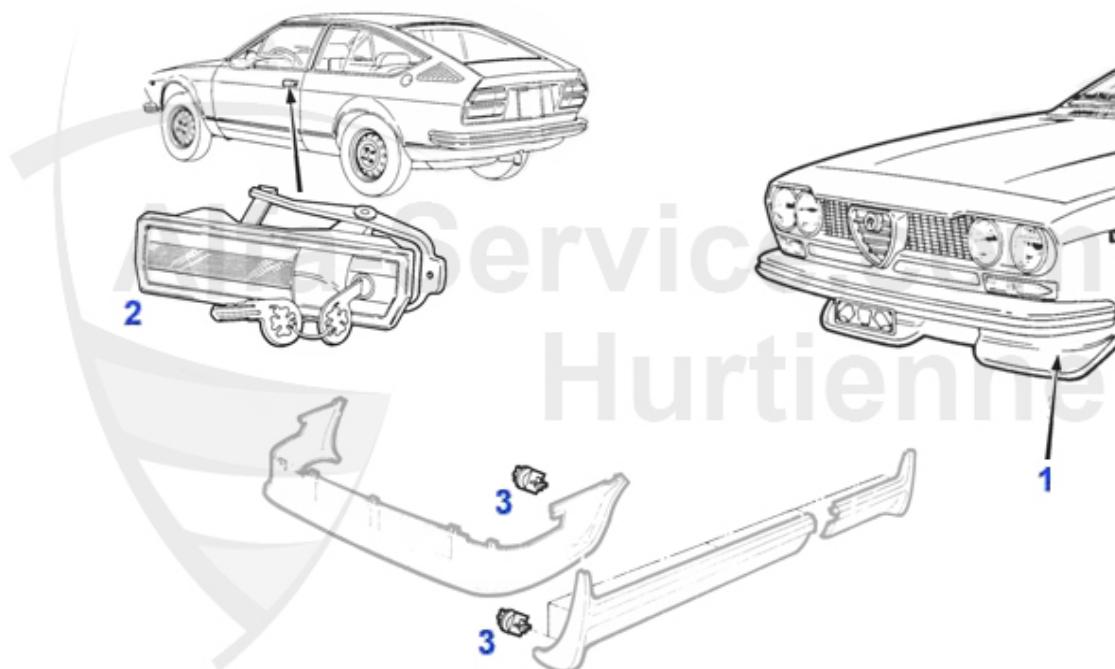

GT/V/6 (116) > carroceria > Carrocería

1	SP11600	Frontspoiler Alfetta GT/GTV Chrommodell 74-80 2 tlg. 1,6/1,8/2,0	348.99 EUR
2	TG8501	Türgriffe Alfetta GT/V >'80, Montreal, Satz	359.00 EUR
3	ZL0748	Befestigungsklammer für Schwellerabdeckung GTV6, GTV ab '80	4.90 EUR
4	ZL20137	vestido lateral del.der. GTV/6 (116)	101.55 EUR
5	STF20134	vestido parachoques post. der. GTV/6	40.08 EUR