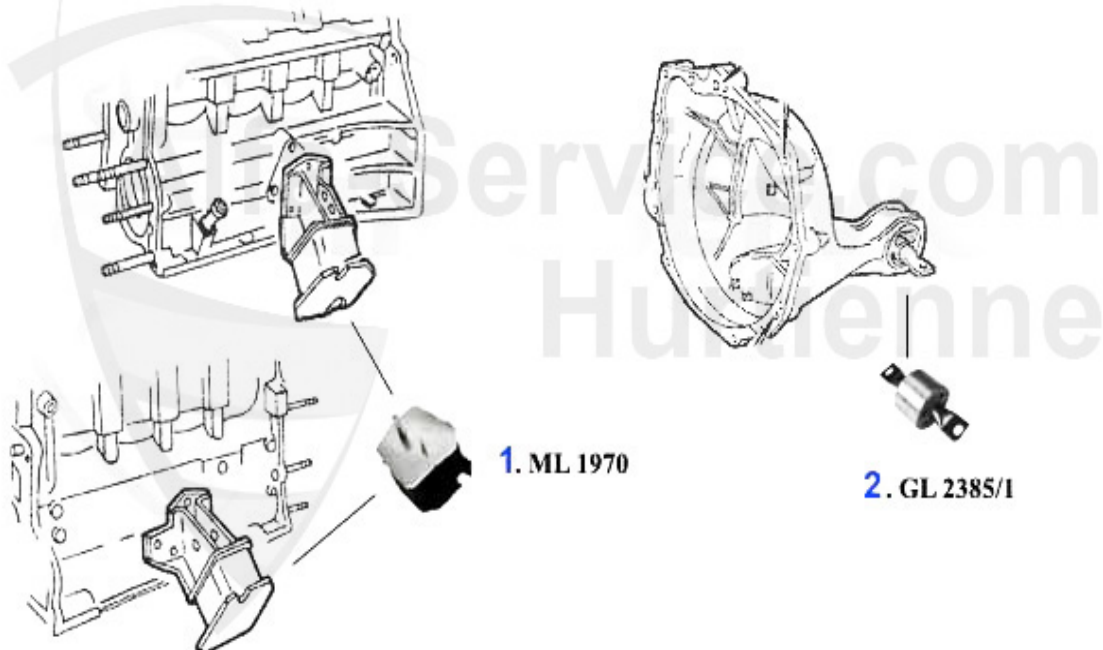

Motorlager/Engine Mount GT/V/6 (116)

1	ML1970	soporte motor izq.+der. 75 V6,GTV/6(116)	59.00 EUR
2	GL2385/1	soporte motor trasero 75,90,GTV/6 (116) 64mm	36.50 EUR