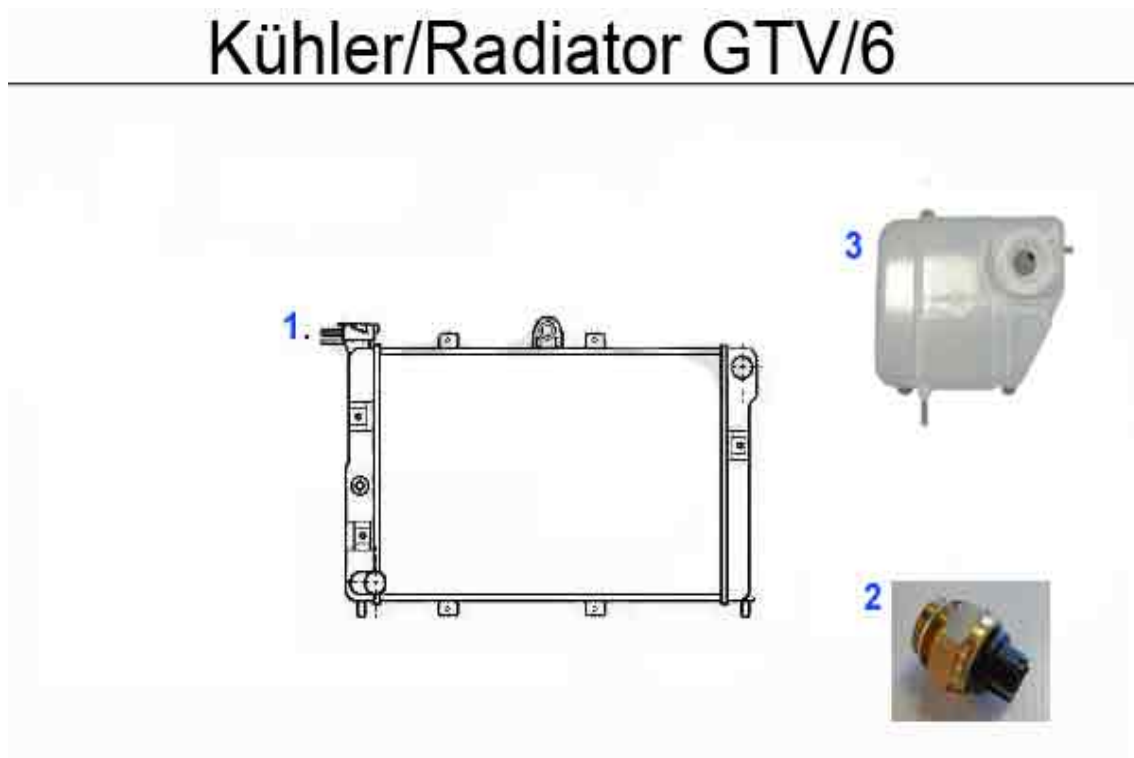

Kühler/Radiator GTV/6

1	MK32307	Motorkühler GTV/6 (116)	***
2	14 104 3 0	manco-contact électrique 6,75,90 Alfetta, Giulietta, RZ,SZ,Spider 105/115	18.00 EUR
3	KWB28480	deposito de compensacion GTV6 (116)	118.00 EUR