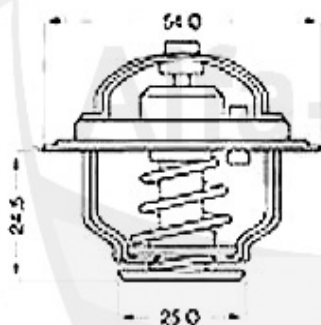

Termostat GTV/4 (116)

1.08.008.00