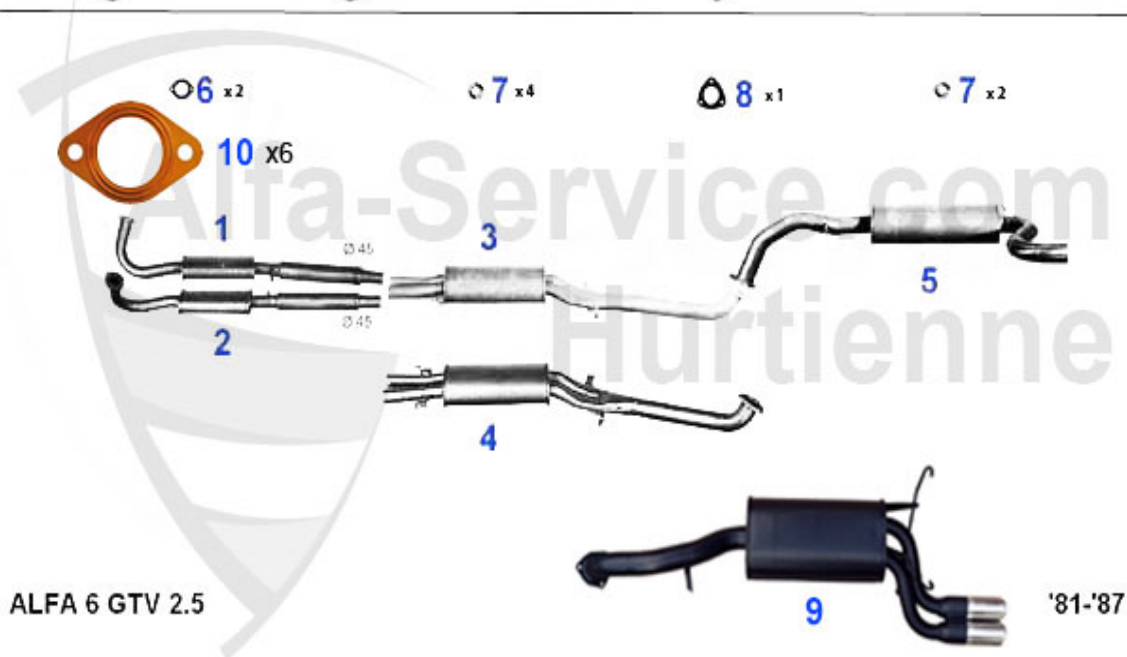

Abgasanlage/Exhaustsystem GTV/6

1	VSD105203 silenciador primario der. 75,90 GTV (116) V6	179.00 EUR
2	VSD105213 silenciador primario izq. 75,90 GTV (116) V6	179.00 EUR
3	MSD105206 silenciador intermediario GTV/6 >7.84	279.00 EUR
4	MSD105406 silenciador intermediario GTV/6 7.84>	235.00 EUR
5	NSD105207 silenciador terminal Alfa 6 GTV 2.5	219.00 EUR
6	SAT094406 junta escape primario GTV/6,75,90 V6	5.93 EUR
7	SAT091011 aro caucho - soporte escape	1.80 EUR
8	SAT094412 Dichtung MSD/NSD 6 2.0 & 2.5 V6 Endtopf GTV6/AR6 2,5TD+V6	5.90 EUR
9	ESD9227 silenciador terminal GTV/6 ANSA	399.00 EUR
10	AGKD06636junta colector escape 75,155,164,Super, RZ,SZ,GTV Spider (916) /3.0 V6	5.00 EUR