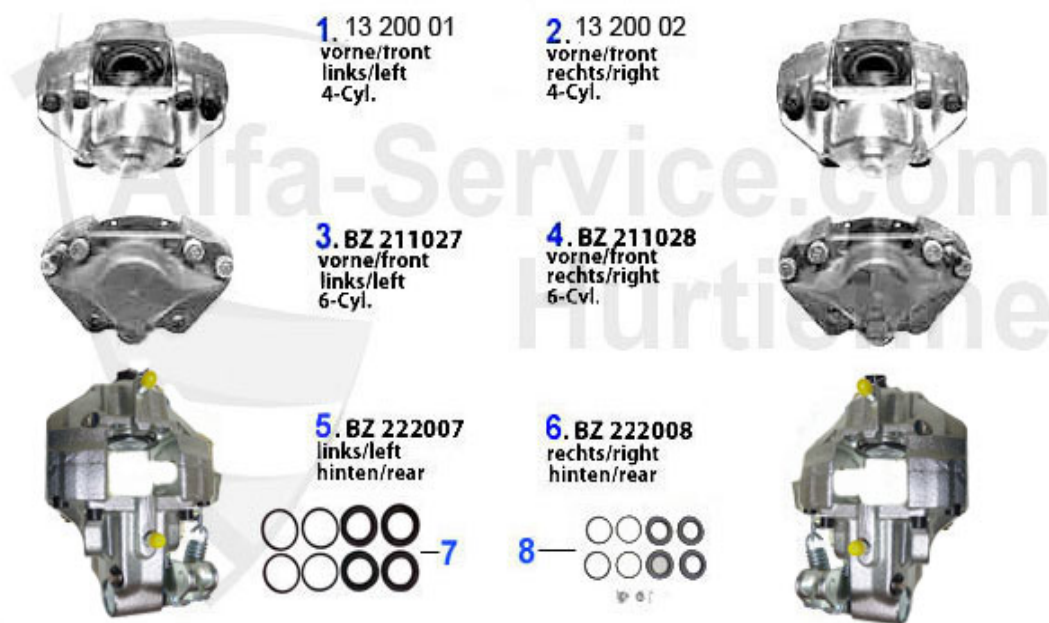

Bremszangen/Calipers GTV/6 (116)

1	13 200 0 1	Bremssattel vorne links 1300-1600 (67-93) Neuteil kein Pfand!	163.01 EUR
2	13 200 0 2	Bremssattel vorne rechts 1300-1600 (67-93) Neuteil kein Pfand!	163.01 EUR
3	BZ211027	pinza de frenos del. izq. 75 1.8trubo/ 2.0TS/2.5/3.0 V6,90 2.5 V6, GTV/6 (116) montaje: Brembo (intercambio caución 60E)	104.24 EUR
4	BZ211028	pinza de frenos del. der. 75 1.8 turbo 2.0TS/2.5/3.0 V6,90 2.5 V6, GTV/6 (116) montaje: brembo intercambio caución 60 E)	104.24 EUR
5	BZ222007	pinza de frenos post. izq. Alfetta, Giulietta/GTV 6 (116) 75,90 montaje: Ate, piezo nuevo!!!	199.00 EUR
6	BZ222008	pinza de frenos post. der. Alfetta, Giulietta, GTV 6 (116), 75,90, montaje: Ate, piezo nuevo!!!	199.00 EUR
7	13 037 0 0	kit reparacion 2 pinzas delanteras	23.00 EUR
8	RSBS381	kit reparacion pinza frenos trasero Ate, Alfetta, Giulietta, GTV/6 (116),75,90	43.99 EUR