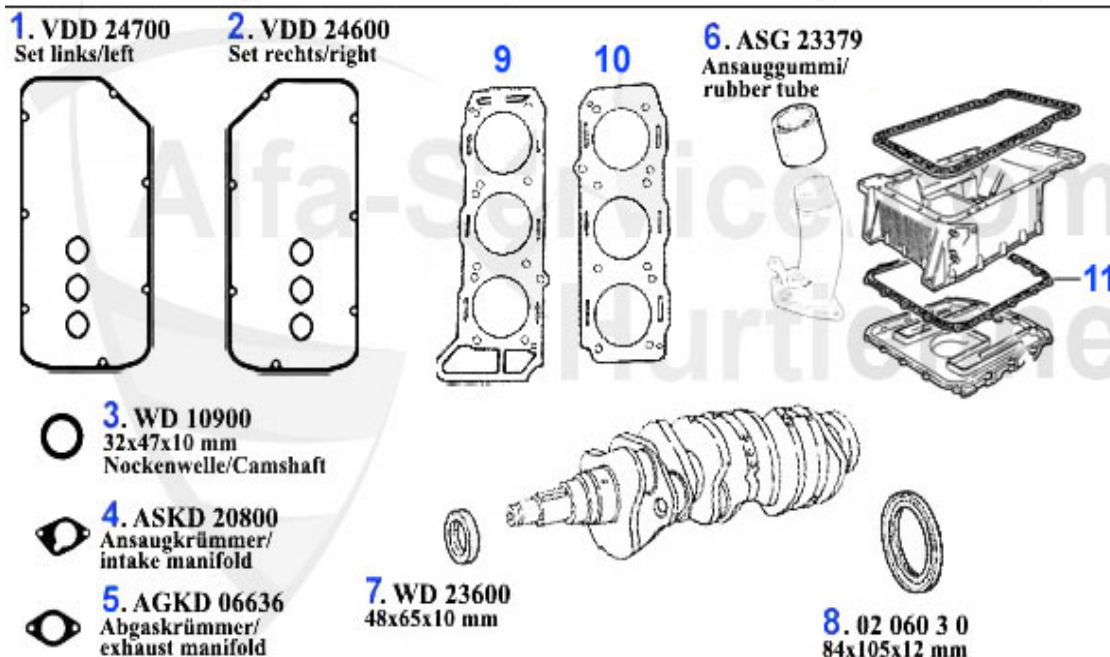

Dichtungen Motor/Gaskets Engine GTV/6

1	VDD24700	junta cubre-culata izq. 6,75,90, GTV (116) 164,GTV/Spider (916) varios V6	38.50 EUR
2	VDD24600	junta cubre-culata der. 6,75,90, GTV(116) 164, GTV, Spider (916) varios V6	38.50 EUR
3	WD10900	retén arbol de levas 6,75,90,164,166, GTV/6 (116), gtv/spider (916),RZ,SZ, V6 80-2000	16.95 EUR
4	ASKD20800	junta colector adm. 75 V6, RZ/SZ	4.90 EUR
5	AGKD06636	junta colector escape 75,155,164,Super, RZ,SZ,GTV Spider (916) /3.0 V6	5.00 EUR
6	ASG23379	brida adm. 116 V6	15.20 EUR
7	WD23600	retén ciguenal delantero (polea)6,75,90 155,164,GTV (116), GTV Spider(916), varios V6	18.85 EUR
8	02 060 3 0	retén ciguenal CORTECO trasero Spider 90-93, 75,90,155,164GTV6,166,156	33.50 EUR
8	02 060 3 5	retén ciguenal trasero Spider 90-93, 75,90,155,164GTV6,166,156 de REINZ	39.50 EUR
9	ZKD35770	Empaque de culata der. ALFETTA GTV/6, 75V6,90V6, 2.5 V6	89.00 EUR
10	ZKD35775	empaque de culata izq. GTV/6 Alfetta 75V6,90V6, 2.5 V6	89.00 EUR
11	OWD11872	Ölwannendichtung GTV6/75 V6 AR90/RZ-SZ unterer Ölwannendeckel	17.50 EUR