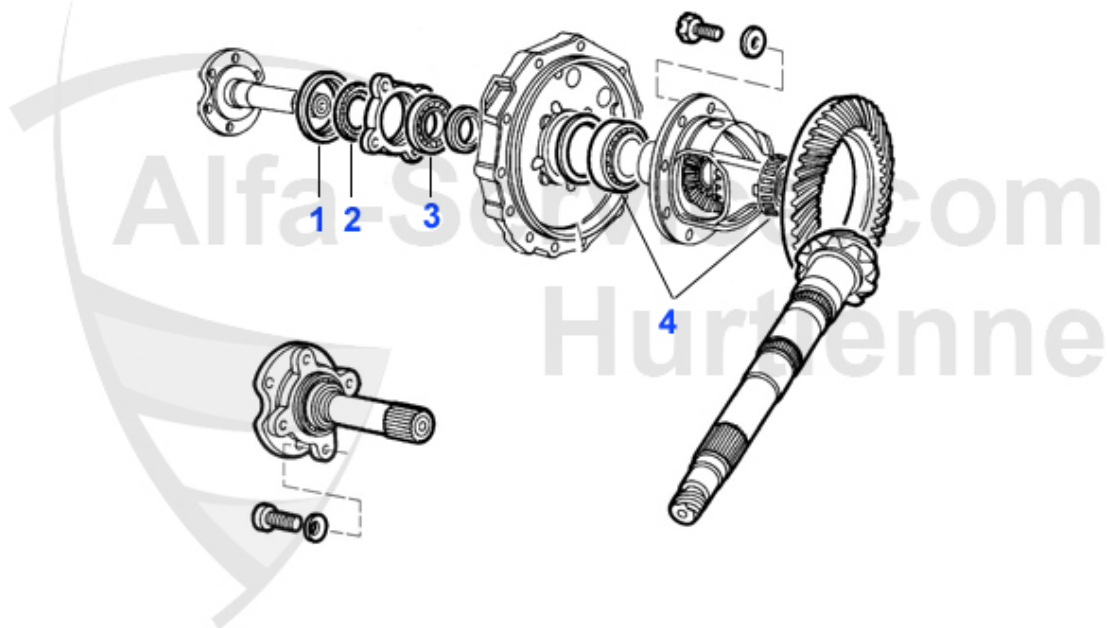

GT/V/6 (116) > transmision > caja velocidades > diferencial

1	WD21228	O-Ring HA Differential 116 AR 75 4 u. 6 Zylinder RZ,SZ	***
2	WD21231	Dichtring HA-Differential 116, AR 75 4 u. 6 Zylinder RZ,SZ	18.50 EUR
3	GL8685	rodamiento diferencial AR75 y GTV6, OE 71728685	44.99 EUR
4	GL8680	Schulterlager Diff.AR116	43.99 EUR