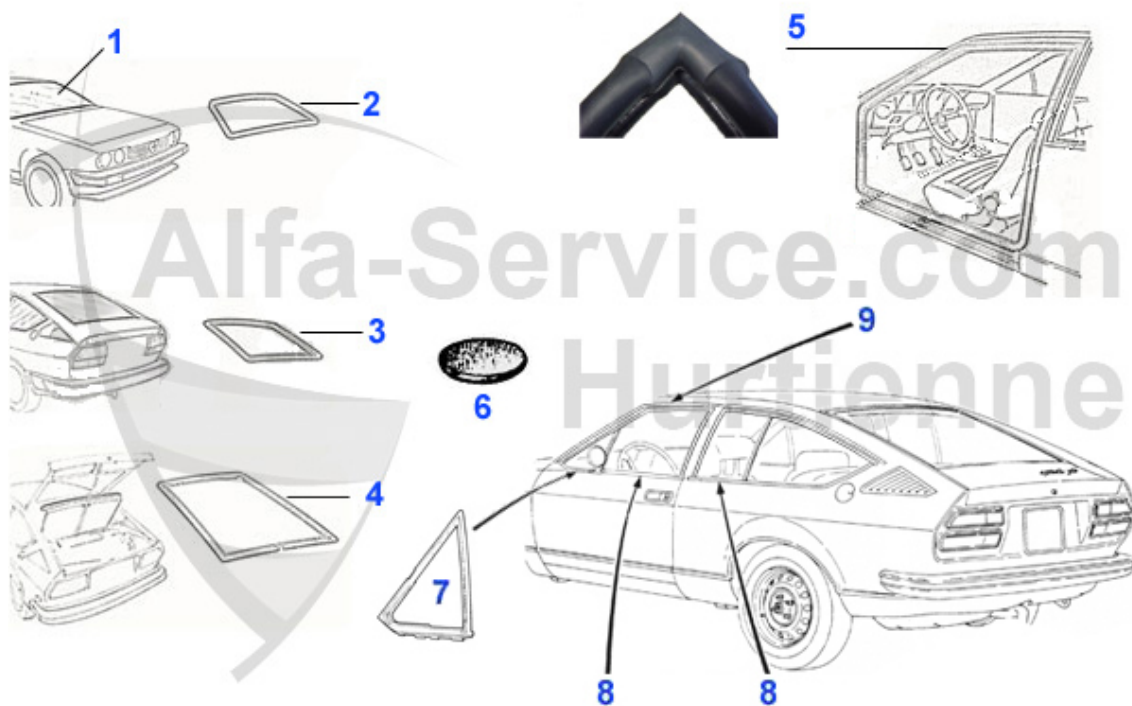

GT/V/6 (116) > carroceria > cristales/gomas

1	WSS20191	Windschutzscheibe GT/V/6 (116) Alfetta Coupe alle - grün	***
2	DG50401	Dichtgummi f. Windschutzscheibe GT/ V (116) 1. Serie (mit Leiste)	205.00 EUR
2	DG01880	Dichtgummi f. Windschutzscheibe GTV (116) 2. Serie	205.00 EUR
3	DG0028	Dichtgummi f. Heckscheibe GT/V (116) 1.Serie Bj. >80 mit Zierleiste	149.00 EUR
3	DG0029	Dichtgummi f. Heckscheibe GT/V (116) 2.Serie Bj. 80> ohne Zierleiste	229.00 EUR
4	DG11920	Dichtgummi f. Heckklappe GT/V/6 (11 6)	59.00 EUR
5	DG28863	Türdichtung GT/V/6 (116) am Rahmen ohne Velours rechts o.links universal mit Ecke	75.01 EUR
6	18 009 0 0	tapon piso	4.50 EUR
7	DG0030	Dichtung Ausstellfenster Alfetta GT/V Satz	339.00 EUR
8	DGA1162	Abstreifprofil GTV (116)	39.90 EUR
8	DGA1163	Abstreifprofil Seitenscheibe Alfetta GT/V 125cm	39.90 EUR
9	DG0031	Dichtung auf Tür Alfetta GT/V/6 Satz R+L	99.00 EUR