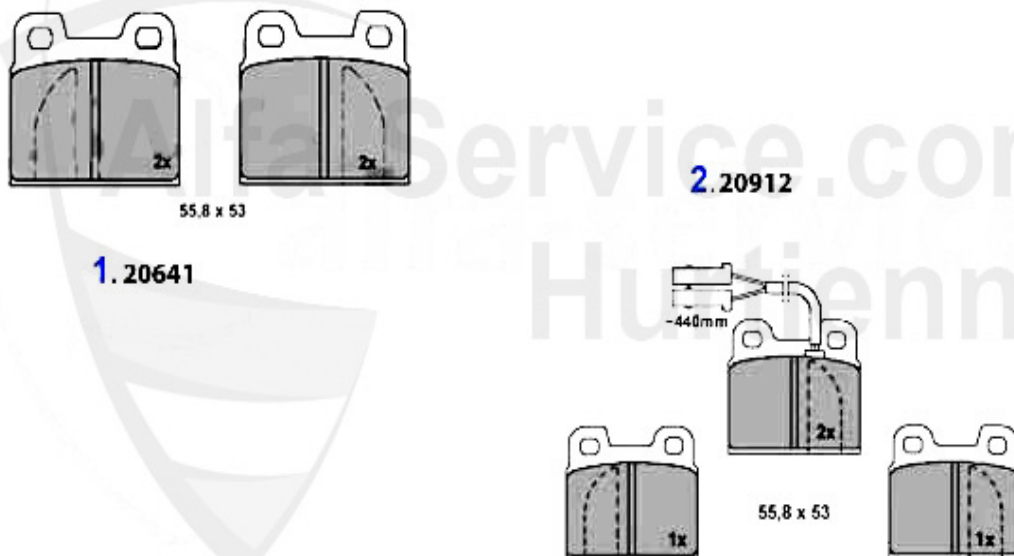

Bremsbeläge/Brakepads GT/V/6 (116) hinten/rear

1	20641 150 04	juego de pastillas de frenos trasero Alfetta, Giulietta, GT/V (116) montaje: Ate	42.00 EUR
2	20912 150 05	juego de pastillas de frenos trasero con testigo Alfetta 1.6/1.8/	57.00 EUR