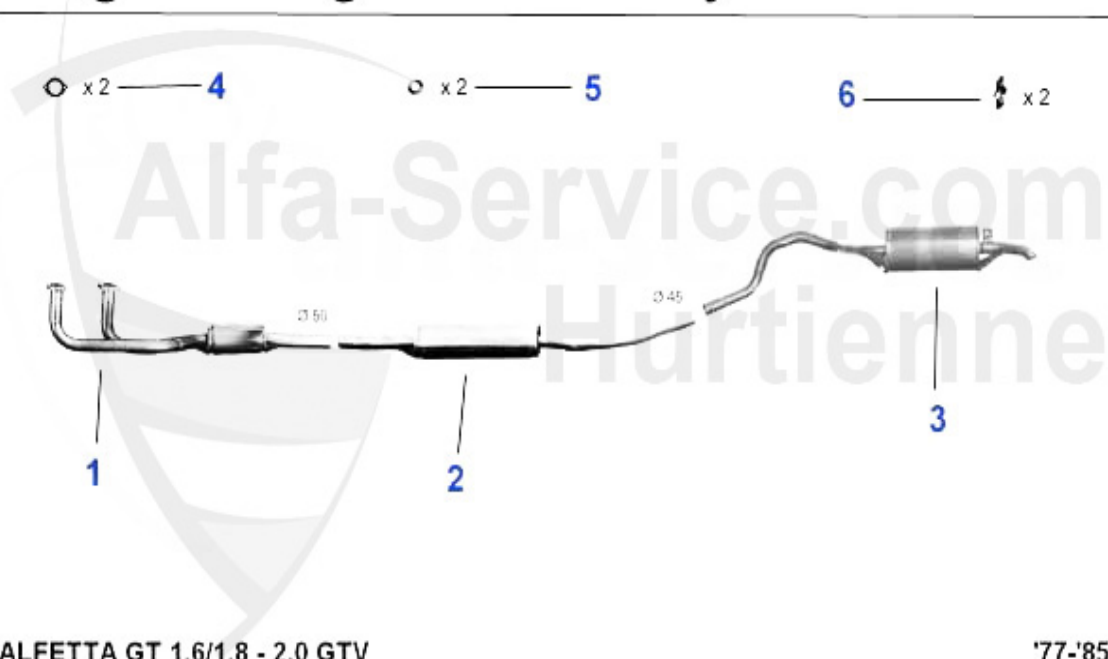

Abgasanlage/Exhaustsystem GTV/4

1	VSD103703 silenciador primario GTV (116) 1.6 77-85	129.00 EUR
1	VSD103803 silenciador primario GTV (116) 1.8, 2.0 77-85	149.00 EUR
2	MSD103776 silenciador intermediario GTV (116) 1.6,1.8,2.0 77-85	114.00 EUR
3	NSD103707 silenciador terminal GTV (116) 1.6,1.8,2.0	159.00 EUR
4	SAT094413 junta escape primario Alfetta, Giulietta, 75,90,155,164	6.00 EUR
5	SAT091011 aro caucho - soporte escape	1.80 EUR