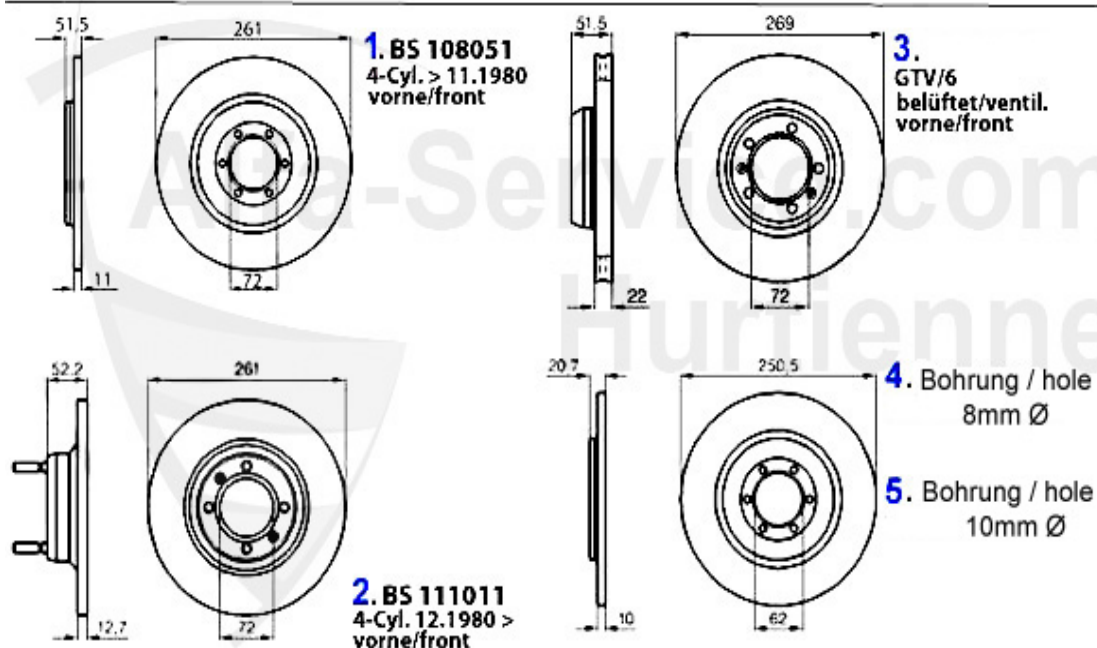

Bremsscheiben/Brakedisks GT/V/6 (116)

1	BS108051	disco de frenos delantero Alfetta, 1.6/ 1.8/2.0 72-84/2.0 TD 79-81 GTV (116) 1.6/1.8/2.0 76-82	99.50 EUR
2	BS111011	disco de frenos delantero Alfetta 2.0 2.4 TD 81-84, GTV (116) 78-86,75 2.0 05.85-10.88/ 2.4 TD 09.85-09.88, 90 1.8/ 2.0/ie/V6 09.84-08-87	89.00 EUR
3	BS118351	disco de frenos dealntero 75 1.8 Turbo 2.0 TS 2.5/3.0 V6,90 2.5 V6, GTV/6	89.00 EUR
3	BS 183	disco de freno del. sport GTV 6, 75 T- Spark/2.5/3.0 con ranura y hueco	137.50 EUR
4	BS101515	disco de frenos trasero Alfetta, todas 11.81>, Giulietta, todas, GTV(116), todas 11.80<,75 1.6/1.8//ie/2.0/TD 85-92 2.4 TD/2.5 V6 90-92 1.8/2.0/ 2.0 V6 84-87	49.90 EUR
5	BS118415	disco de frenos trasero GTV6 2.5 (116) 75 1.8 turbo/2.5/3.0/ V690 2.5ie/2.4 TD	47.01 EUR
5	BS 184	disco de freno trasero sport GTV 6, 75 Twin Spark/2.5/3.0 con ranura y hueco	105.01 EUR