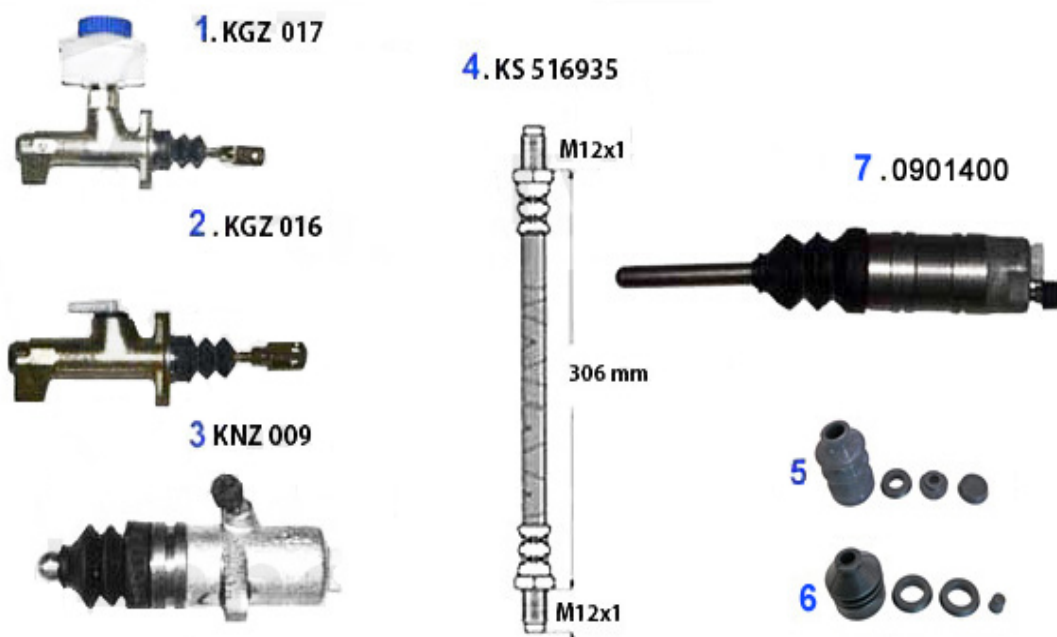

Kupplungsbetätigung/Clutch Actuation GTV/4/6 (116)

1	KGZ017	cilindro emisor embr. Alfetta, Giulietta, GTV,GTV/6 (116) con bocal	95.00 EUR
2	KGZ016	cilindro emisor embr. 75,90, Alfetta, Giulietta, Montreal, RZ,SZ,	79.00 EUR
3	KNZ009	bombin embrague 75,90,Alfetta, Giulietta, GTV/4(116)	60.52 EUR
4	KS516935	latiguillo embr. 75,90,Alfetta, Giulietta, GTV (116), RZ,SZ,	17.50 EUR
5	RKG1134	Rep-Satz Kupplungsgeber 116 RZ/SZ	28.50 EUR
6	RKN3156	Rep-Satz Kupplungsnehmer 116 RZ/SZ	27.50 EUR
7	09 014 0 0	bombin embrague	69.00 EUR