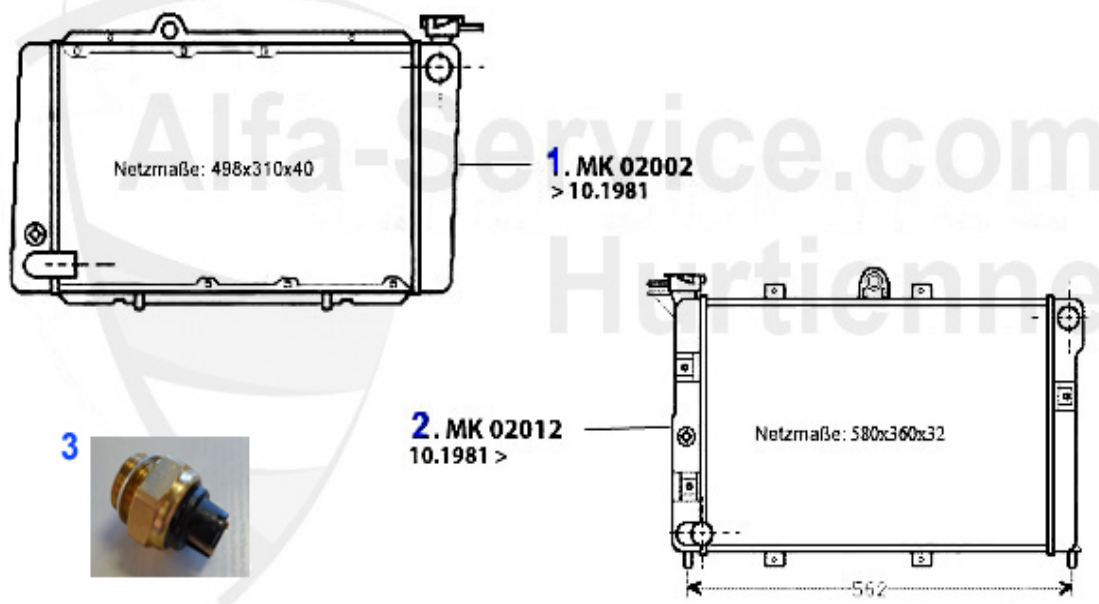

Kühler/Radiator GTV/4 (116)

1 MK02002 radiador Alfetta 1.6/1.8 75-84,2.0 77-84, GTV (116) 2.0 cuidado con las dimensiones ***

2 MK02012 radiador Alfetta/Giulietta 1.8/2.0 78-85 cuidado con las dimensiones ***

3 14 104 3 0 manco-contact electrique 6,75,90 Alfetta, Giulietta, RZ,SZ,Spider 105/115

18.00 EUR