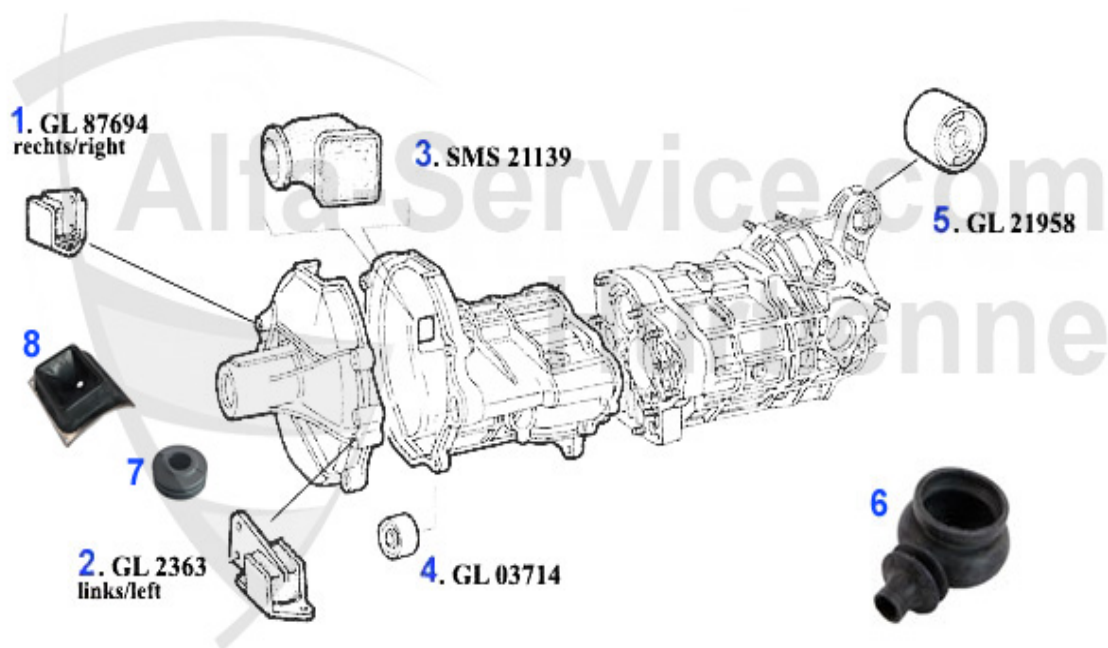

GT/V/6 (116) > transmision > caja velocidades > soportes caja 1.6/1.8/2.0

1	GL87694	soporte caja vel. der. 75,90 Alfetta, Giulietta,	38.50 EUR
2	GL2363	soporte caja vel. izq. 75 4-cyl. (excepto Turbo), Alfetta, Giulietta,	26.50 EUR
3	SMS21139	fuelle mando embrague Alfetta, Giulietta, GTV (116),75,90	15.90 EUR
4	GL03714	guia mando caja vel. 75,90,RZ,SZ	24.89 EUR
5	GL21958	soporte caja vel. trasero 75,90,RZ,SZ Alfetta, Giulietta, GT/V (116)	29.00 EUR
6	SMS2345	Schalthebelabdeckung innen Alfetta, Giulietta,GTV (116)	12.50 EUR
7	SMS26078	Staubmanschette für Schaltstange am Getriebe Alfetta,Giulietta,GTV AR75 (116)	***
8	SMS2346	Schalthebelmanschette Alfetta,Giulietta,GTV(116),75,90,RZ,SZ	***