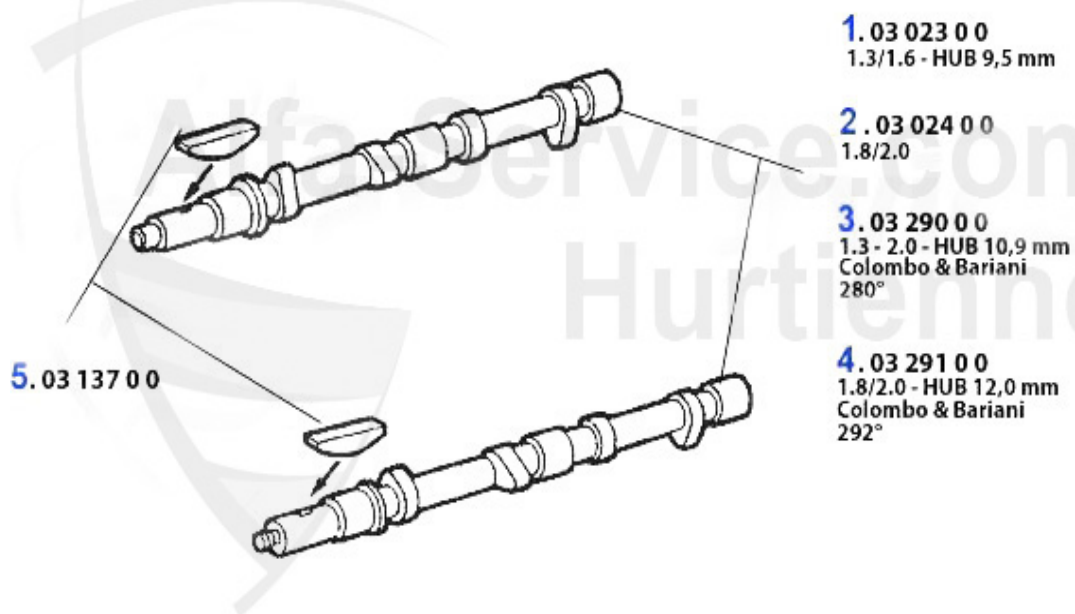

Nockenwelle/Camshaft GTV/4

2	03 024 0 0	arbol de levas adm. escape, 105,116,1750 -2000, carburadores, 75 y inyeccion: solamente escape	***
3	03 290 0 0	arbol de levas Colobo % Bariani, 1300- 2000, leva: 10.9mm 280°	279.00 EUR
4	03 291 0 0	arbol de levas Colombo & Bariani 1750-2000, leva 12.0mm, 292°	279.00 EUR
5	03 137 0 0	cale para arbol de levas	5.50 EUR