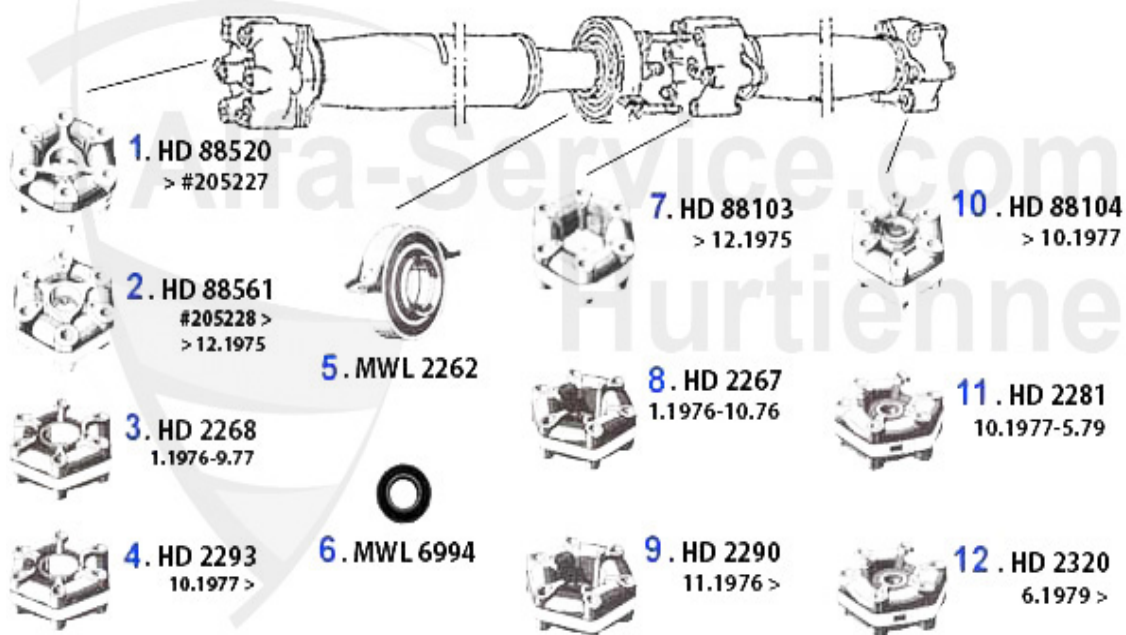

Antriebswelle/Driveshaft GTV/4 (116)

1	HD88520	flector delantero Alfetta >#205227	81.04 EUR
2	HD88561	flector delantero Alfetta#205228>,>12.75	***
3	HD2268	flector delantero Alfetta 1.76-9.77	***
4	HD2293	flector delantero Alfetta, Giulietta, 10.77>,75,90 4-cyl.	85.00 EUR
5	MWL2262	palier central 75,90 4 cyl. 33 4x4 Alfetta, Giulietta	47.90 EUR
6	MWL6994	rodamiento de bolas para palier central 116, 4 CYL. 4 cyl.	23.80 EUR
6	GL21613	Lager f. Getriebeglocke 75,90,RZ/SZ	45.90 EUR
7	HD88103	flector central Alfetta >12.75	***
8	HD2267	flector central Alfetta >10.76, Giulietta 81>	***
9	HD2290	flector central Alfetta, Giulietta, 11.76>,75,90	118.00 EUR
10	HD88104	flector trasero Alfetta >10.77	***
11	HD2281	flector trasero Giulietta >5.79 Alfetta 10.77-5.79	***
12	HD2320	flector trasero Alfetta, Giulietta 06.79>, 75,90 4 cyl.	85.00 EUR