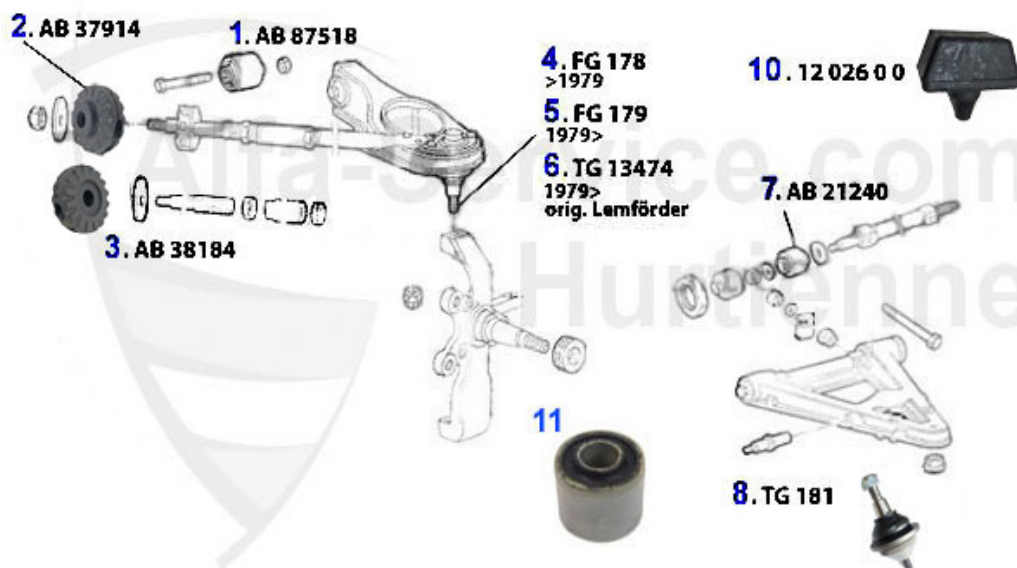

GT/V/6 (116) > suspension > suspension delantera

1	AB87518	silent bloc traingula inf. del. 75, GT/V/6 (116), RZ/SZ	10.90 EUR
2	AB37914	silent bloc 75, GT/V/6 (116)	4.50 EUR
3	AB38184	silent bloc brazo oblico 75, GT/V/6 (116)	4.50 EUR
4	FG178	rotula sup. Alfetta/Giulietta, GTV (116) >79	42.00 EUR
5	FG179	rotula sup. Alfetta, Giulietta, GT/V/6 (116) 1979> 75,90	39.00 EUR
7	AB21240	silent bloc trangulo inf. (2 por lado)	40.01 EUR
8	TG181	rotula inferior, 75,90, Alfetta, Giulietta, GT/V/6 (116)	42.90 EUR
10	12 026 0 0	taco sup.	8.50 EUR
11	AB92733	Lager für Pendelstütze VA 116 benötigte Stückzahl: 4	12.50 EUR