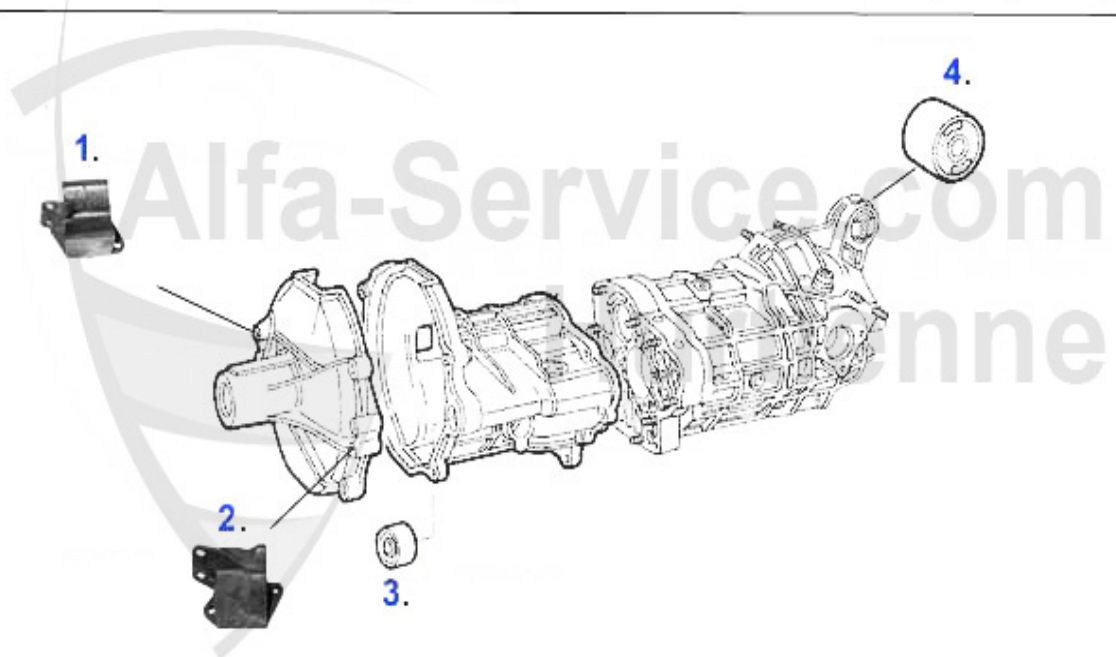

Getriebeaufhängung/Gear Mount GTV/6 (116)

1	GL2364	soporte caja vel. izq. 75 1.8 Turbo,2.5/ 3.0 V6, Giulietta 2.0 Turbo RZ/SZ/GTV/6	39.81 EUR
2	GL2362	soporte caja vel. der. 75 1.8 Turbo, 3.0 V6, Giulietta, 2.0 Turbo RZ/SZ GTV/6	65.00 EUR
3	GL03714	guia mando caja vel. 75,90,RZ,SZ	24.89 EUR
4	GL21958	soporte caja vel. trasero 75,90,RZ,SZ Alfetta, Giulietta, GTV (116)	29.00 EUR