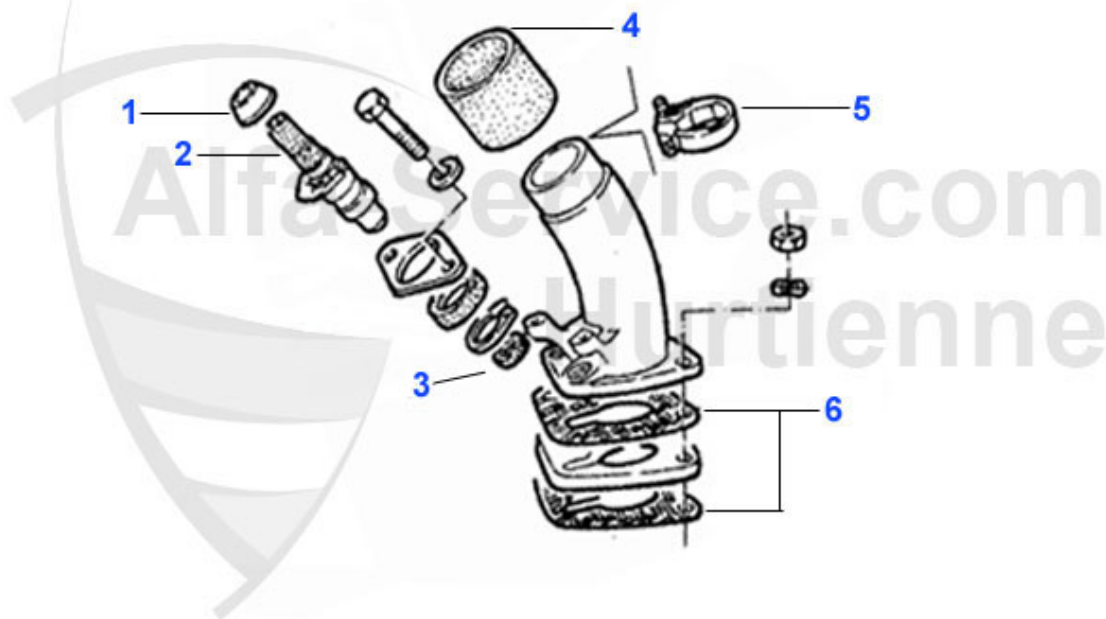

1	TS23405	Tellerscheibe Einspritzdüse GTV/6	***
2	ED23400	Einspritzdüse 6,75,90,GTV/ (116) V6 2.5/3.0	***
3	03 183 0 0	junta inyector	7.40 EUR
4	ASG23379	brida adm. 116 V6	15.20 EUR
5	S00790	Schelle Ansauggummi GTV/6 Alfa75	4.00 EUR
6	ASKD20800	junta colector adm. 75 V6, RZ/SZ	4.90 EUR