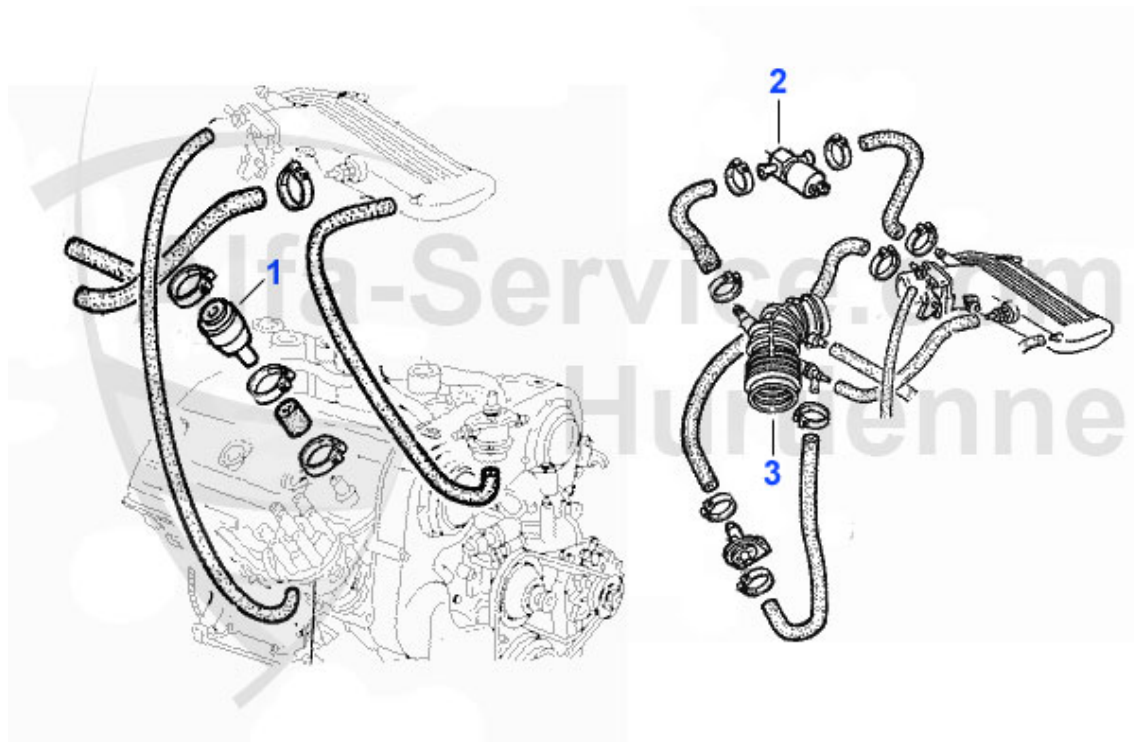

1 ABS21971 Abscheider GTV/6 Alfa 75 6 Zylinder

***

2 LV23388 electrovalvula adm. aire 116 V6

***

3 LMS34953 manguera admision aire 116 V6

98.00 EUR