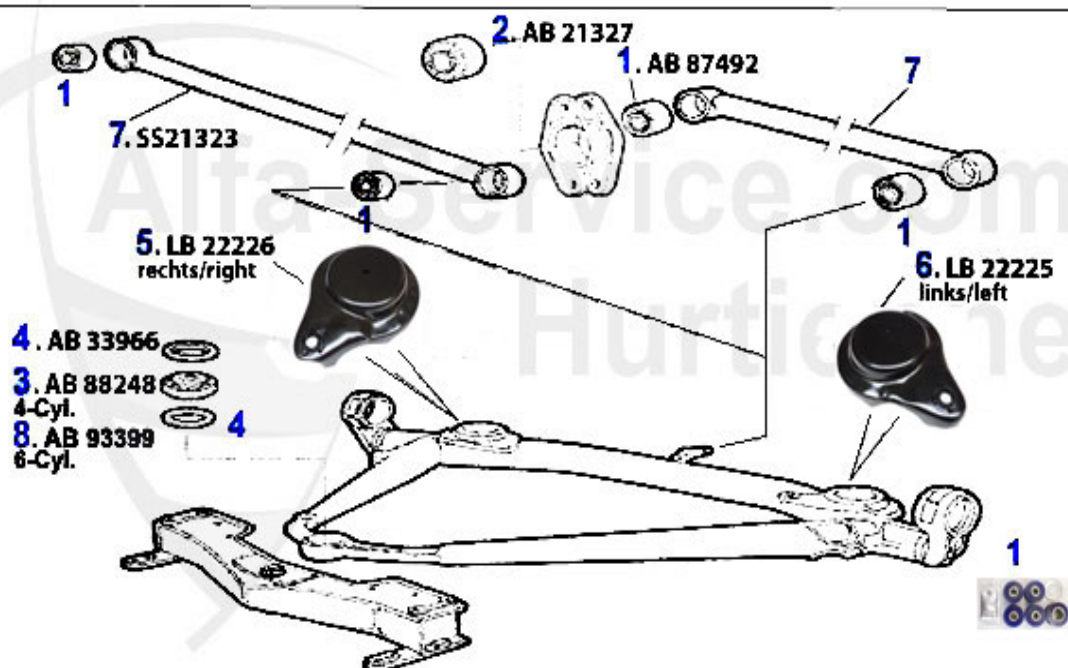

Aufhängung/Attachment GTV/4/6 (116) hinten/rear

1	AB87492	silent bloc eje tradero 75, Alfetta, Giulietta, GTV/6	9.50 EUR
1	AB1970SF	Buchensatz Superflex f. Drehstäbe HA 116	110.00 EUR
2	AB21327	silent bloc trasero Alfetta, Giulietta, GTV/6 (116), 75,RZ,SZ	19.00 EUR
3	AB88248	silent bloc trasero Alfetta, Giulietta, GTV (116),75 4 cyl.	***
4	SF0114	PU-Mittelbuchse Getriebe- Traverse Alfetta,Giulietta GT alle 4 Zylinder	61.50 EUR
4	AB33966	aro central post. 116	***
5	LB22226	soporte eje post. der. 75/GTV6	83.90 EUR
6	LB22225	soporte eje post. izq. 75/GTV6	83.90 EUR
7	SS21323	barra stab. puente trasero 116	53.86 EUR
8	AB93399	silent bloc central AR75 V6 + 1,8 Turbo GTV/6 (116)	***
8	SF0116	PU-Mittelbuchse Getriebe- Traverse GTV6/75/90 alle V6	69.00 EUR