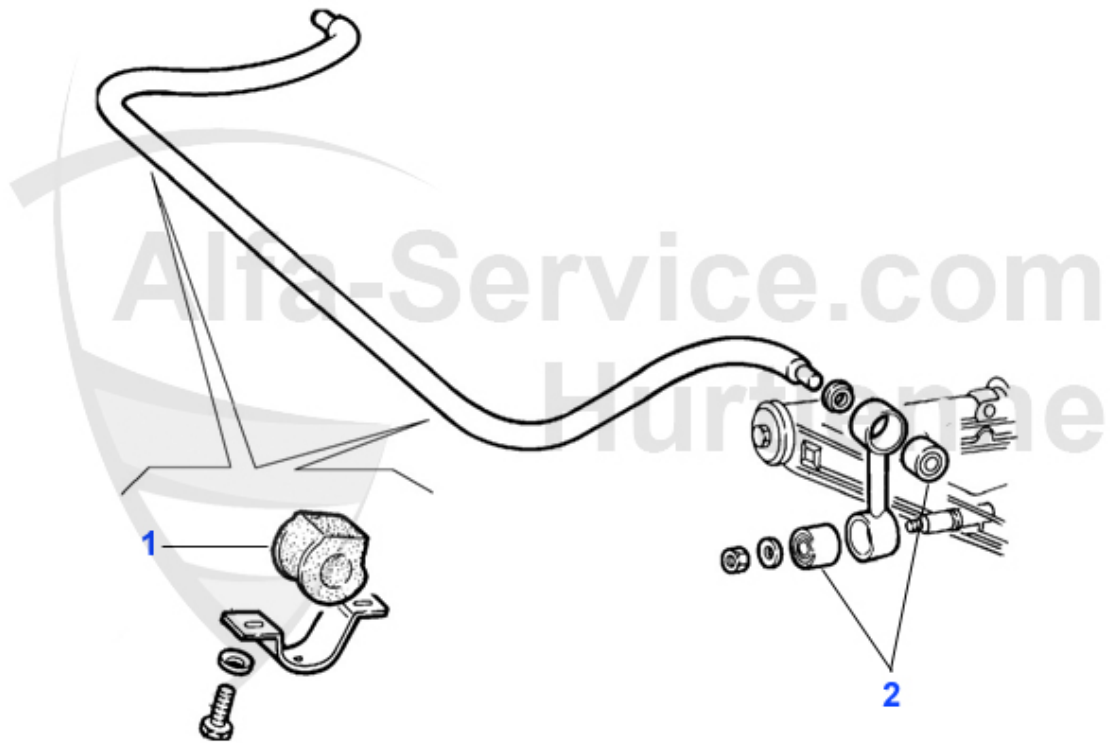

GTV/6 (116) > suspension > stabilizante delantero

1	AB9303	Gummi f. Stabilisator VA 75 3.0 V6	***
1	AB21287	Stabilager vorne Alfetta, Giulietta, GTV/6 (116), 75 22mm	14.95 EUR
2	AB92733	Lager für Pendelstütze VA 116 benötigte Stückzahl: 4	12.50 EUR