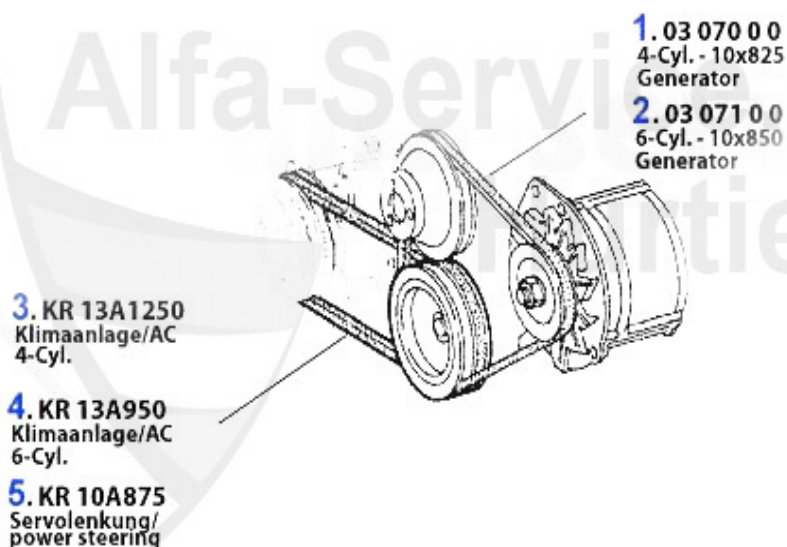

Keilriemen/V-Belt GT/V4/6 (116)

1	03 070 0 0	correa alternador 9,5x825	13.90 EUR
2	03 071 0 0	correa alternador 9,5x850	13.90 EUR
3	KR13A1250	correa 12.5x1250 Alfetta, Giulietta, GTV(116) 4cyl. compresor A/C	17.39 EUR
4	KR13A950	correa 12.5x950 33 (907), 145/6 >11.96 compresor A/C	14.64 EUR
5	KR10A875	correa 9.5x870/5 Sud/Sprint,Arna,33 (905/7) alternador, GTV/6 (116) bomba DA	11.90 EUR