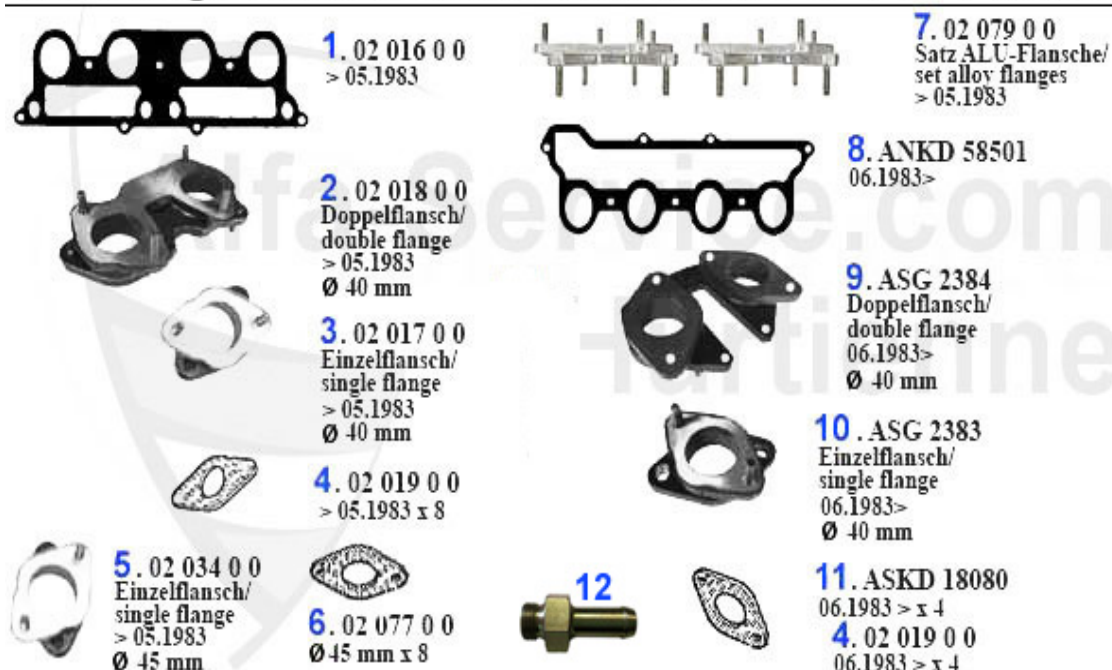

GT/V/6 (116) > carroceria > Carrocería

1	SP11600	Frontspoiler Alfetta GT/GTV Chrommodell 74-80 2 tlg. 1,6/1,8/2,0	348.99 EUR
2	TG8501	Türgriffe Alfetta GT/V >'80, Montreal, Satz	359.00 EUR
3	ZL0748	Befestigungsklammer für Schwellerabdeckung GTV6, GTV ab '80	4.90 EUR
4	ZL20137	vestido lateral del.der. GTV/6 (116)	101.55 EUR
5	STF20134	vestido parachoques post. der. GTV/6	40.08 EUR

GTV/6 (116) > motor > Camisas + Pistones > 2.5 V6

1	KB4045	Kolben mit Buchse 6,75,90,155 Alfetta/GTV 6 2.5 V6 Bj. 84-97	175.00 EUR
1	03 107 00	casquillo de biela 1600-2000,1.7/1.8/ 2.0TS/2.5/3.0/3.2 V6 - como original -	11.50 EUR

Ansaugbrücke/Intake Manifold GTV/4 (116)

1	02 016 0 0	junta colector adm. 1600-2000, versiones carburadores	13.49 EUR
2	02 018 0 0	brida doble 40 mm , todas 105/115>90 116>83	61.00 EUR
3	02 084 0 0	Satz (4Stk.) Ansaugflansche Aluminium 40mm Typ 105,115,116 bis 05.1983	210.00 EUR
3	02 017 0 0	brida carbu 40 mm, todas 105/115 >90, 116>83	26.50 EUR
4	02 004 0 0	JUNTA BRIDA 40 MM HECHO DE MATERIAL RENFORZADO	0.94 EUR
4	02 019 0 0	junta brida 40mm	0.75 EUR
5	02 034 0 0	brida 45mm	42.99 EUR
6	02 077 0 0	junta brida 45mm	1.95 EUR
7	02 079 0 0	juego bridas Aluminio 40mm	***
8	ANKD58501	junta colector adm Alfetta/Giulietta, GTV (116), Spider '90, 75,90 carburadores	18.90 EUR
9	ASG2384	brida adm. doble 116 4 cyl 83> Spider 1.6 90-93	89.00 EUR
10	ASG2383	brida adm. Simple 116 4 cyl. 83> Spider 1.6 90-93	29.90 EUR
11	ASKD18080	junta papel inf. para brida carbu 116	1.25 EUR
12	08 111 0 0	suporte conexión de agua por colector admission en 10 mm, por 105/115, 116, 75, 90, solo por modelos con cuatro cilindros	18.50 EUR