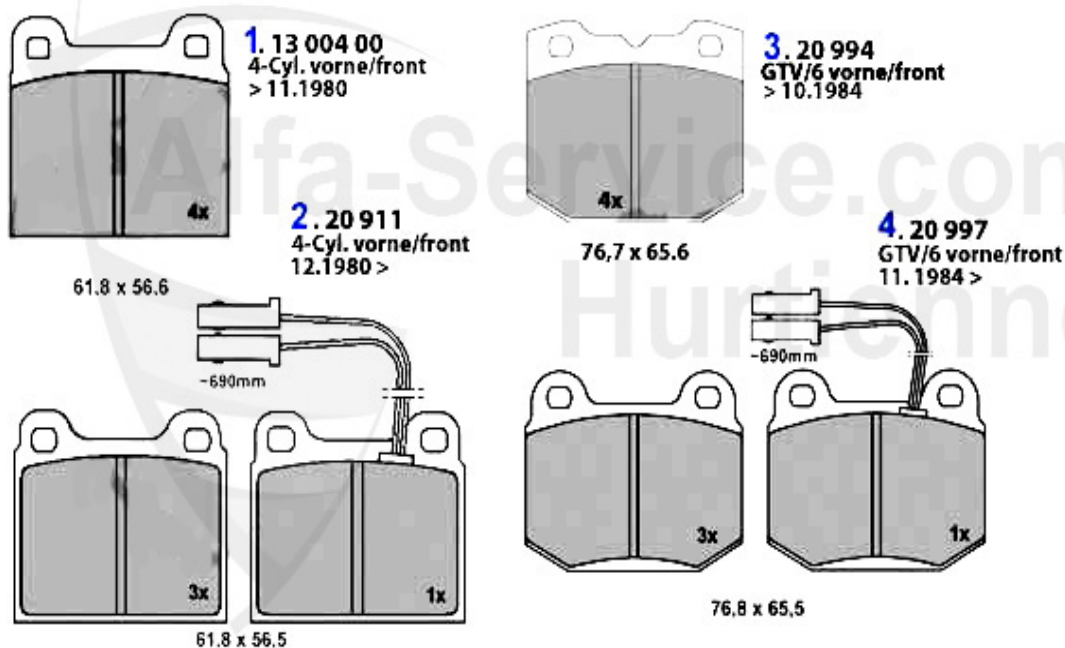

Bremsbeläge/Brakepads GTV/6 (116) vorne/front

1	13 004 0 0	lote de pastillas de freno delantero para series 105: 1300-1600 (montaje Ate excepto Spider 1600 86-93)-para Serie 116: 1.6-1.8-2.0	24.50 EUR
2	20911 150 05	juego de pastillas de frenos delantero con testigo 116 4 cyl. 75 1.6/1.8/ie/ >09-89 montaje Ate	69.00 EUR
3	20994 165 04	juego de pastillas de frenos delantero GTV 6 (116) montaje: Brembo	79.00 EUR
4	20997 165 05	juego de pastillas de frenos delantero con testigo 75 2.0/TD/2.5/3.0/V6 85-08.89, 90 2.0 ie/2.4 TD montaje: Brembo	59.00 EUR