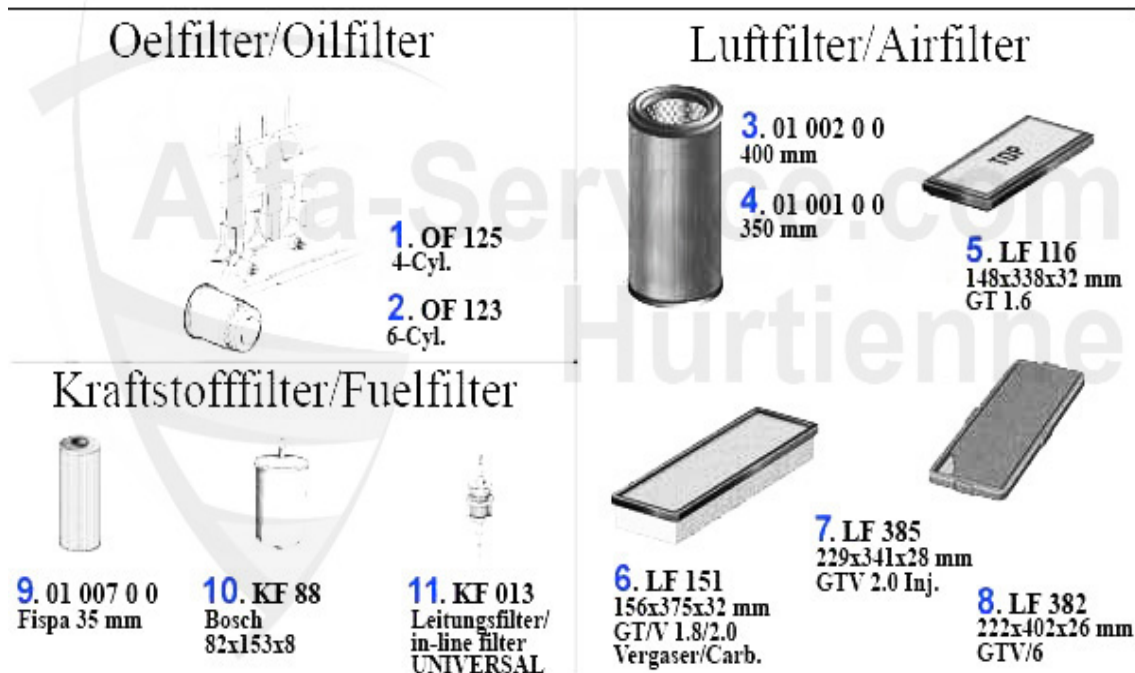

Filter GT/V/6

1	OF125	filtro aceite Sud/Sprint, 116 4-cil., 145/6,155,164/Super cartucho roscado	11.50 EUR
2	OF123	filtro aceite Sud/Sprint,33(905/7) 116 6-cilindros/Turbo, 75,90,33(905/7),155, 164, carucho rscado	11.00 EUR
3	01 002 0 0	filtro aire 1300-2000 largo 40 cm	22.00 EUR
4	01 001 0 0	filtro aire 1600-2000, 350mm largo	19.50 EUR
5	LF116	filtro aire	***
6	LF151	filtro aire	20.90 EUR
7	LF385	filtro aire, 6,75,90,Spider'90, Alfetta GTV (116)4-cilindros	23.50 EUR
8	LF382	filtro aire 75,90,GTV/6 (116)RZ,SZ 6-cilindros. rect.	32.50 EUR
9	01 007 0 0	filtro gasolina FISPA 35 mm	7.90 EUR
10	KF88	filtro carburante 75,90,164,Alfetta, Giulietta, Spider(115),GTV(116),RZ,SZ	21.50 EUR
11	KF013	filtro carburante	4.62 EUR