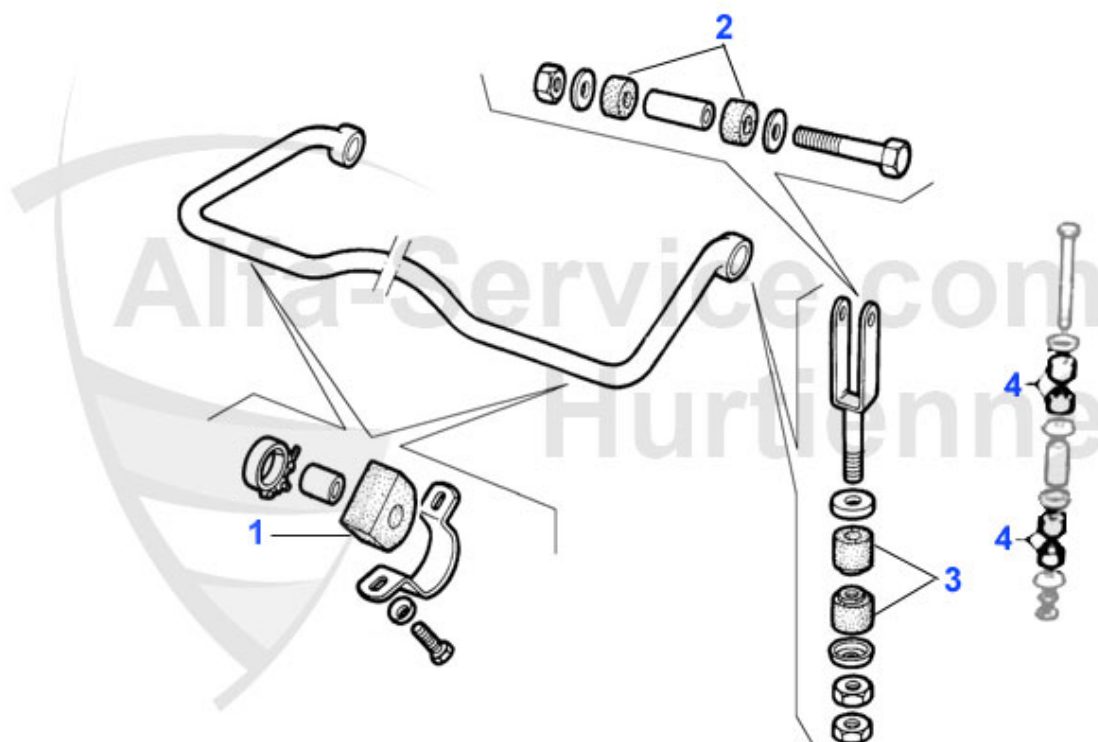

GTV/6 (116) > suspension > stabilizante trasero

1	AB2394	Stabilager HA Alfetta, Giulietta, 75 (21mm) benötigte Stückzahl: 2	29.55 EUR
1	AB2395	Gummipuffer Stabilisator HA 75 1.6-1.8 ie benötigte Stückzahl: 2	***
2	AB21366	Buchse f. Stabi hinten oben Alfetta, Giulietta, GTV/6 (116), 75, 90 (Pendelstütze 4 Stück pro Seite)	6.50 EUR
3	AB21364	Zugstangenbuchse hinten Alfetta, Giulietta, GTV/6 (116), 75	3.90 EUR