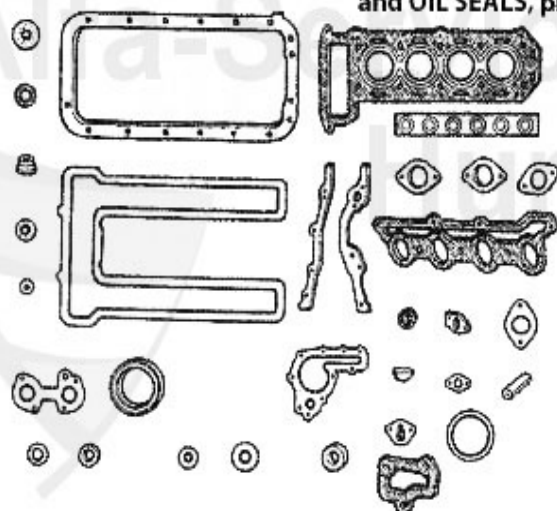

67.00 EUR

Kopfdichtsatz/Headset GTV/6 (116)

1. ZKDS 36300

1 ZKDS36300 kit juntas motor parte alta 75,GTV6, (116) 2.5 V6 79-87

285.01 EUR

Motordichsatz/Full Set Alfetta Vergaser/Carb.

Achtung/Attention:

In den Dichtsätzen 02 040 0 0 & 02 041 0 0 sind Zylinderkopfdichtung und Wellendichtringe nicht enthalten, bitte separat bestellen./The sets 02 040 0 0 & 02 041 0 0 are without HEADGASKET and OIL SEALS, please order it separate!