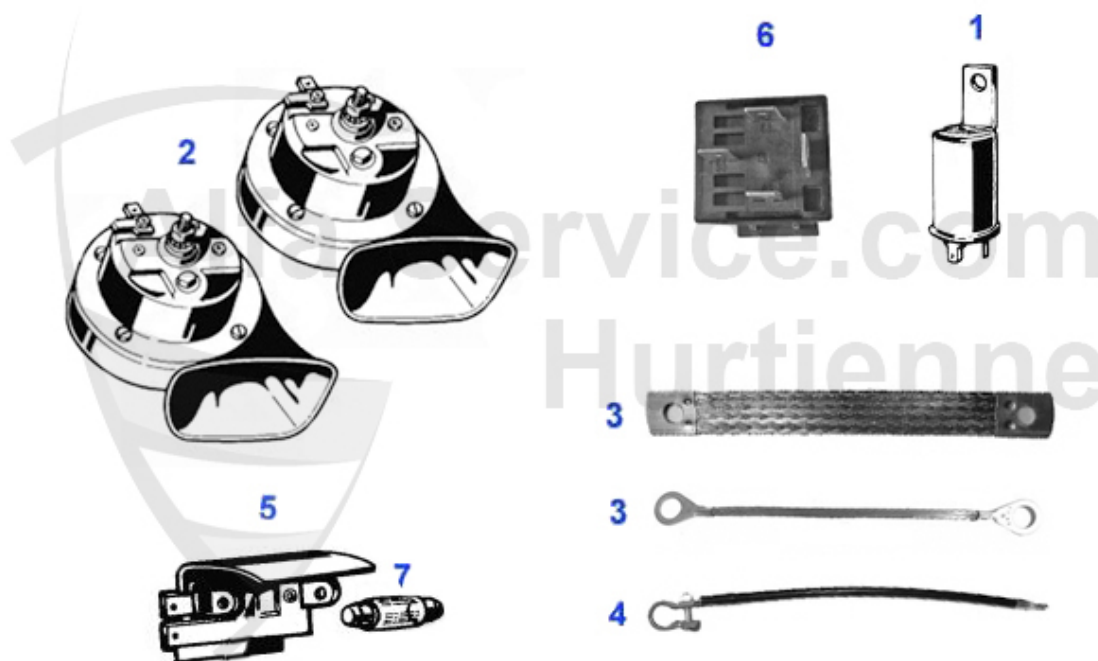

Giulia > electricidad > varios

1	14 075 0 0	relé intermitente series 105,6,33 (905) 75,90,164, Sud/Sprint, Alfetta, Giuliett Spider (115) >89, GTV/6 (116)	18.50 EUR
1	14 091 0 0	Blinkrelais 105er rund, Metallgehäuse, lastunabhängig und vollelektronisch. Universal verwendbar.	18.50 EUR
2	16 112 0 0	claxon 2 tonos	45.70 EUR
3	16 107 0 0	cable de masa 150mm (para carburadores) 150 mm	7.90 EUR
3	16 123 0 0	cable de masa caja vel./carosserie, Longitud 173 mm	9.90 EUR
4	16 184 0 0	cable de masa 320 mm	***
5	14 014 0 0	caja alumbrado capo motor	16.90 EUR
6	14 090 0 0	Hupenrelais mit Befestigungs lasche Giulia, GT und Spider nicht Spider 87-93	16.20 EUR
7	16 101 0 0	bombilla 5W	1.59 EUR