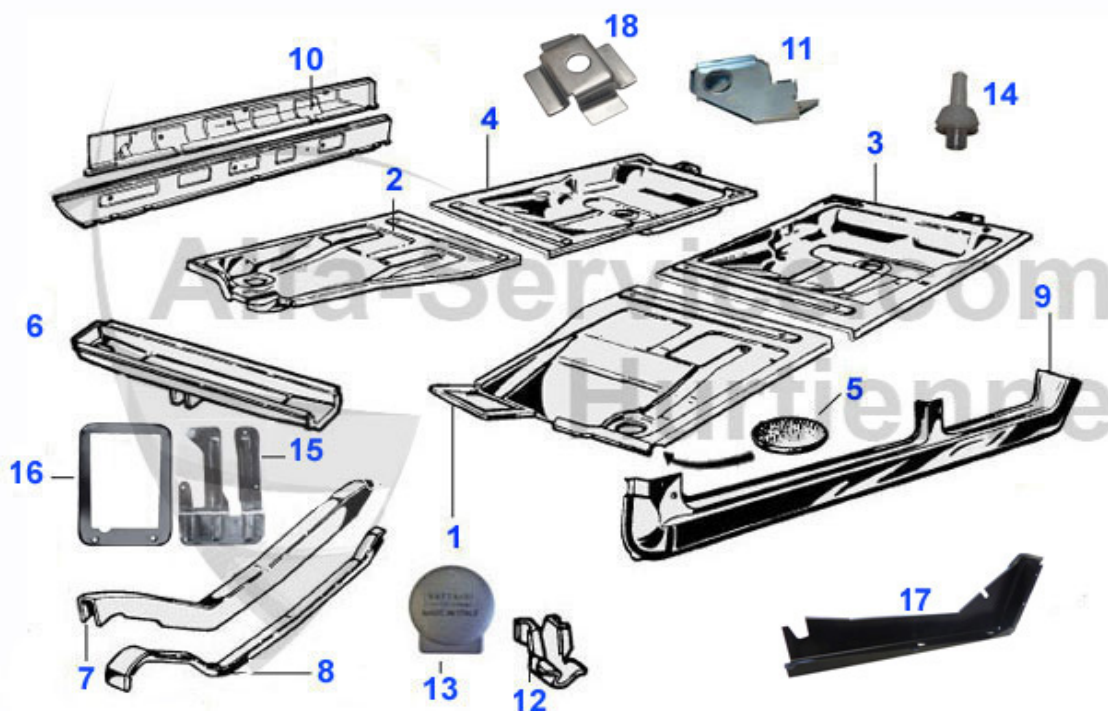

Giulia > carroceria > chapa > laterales/piso

1	15 229 0 1	piso delantero izq. 1. serie, pedales arriba y GT, Giulia 2. serie RHD	189.00 EUR
1	15 201 2 1	piso delantero izq. 1ra Serie pedales arriba	181.50 EUR
2	15 201 2 2	piso delantero derecho	181.50 EUR
3	15 238 1 1	piso trasero izq. Giulia 63-68, 5 tornillo fijacion asiento	239.00 EUR
4	15 238 1 2	piso trasero der. Giulia 63-68, 5 Tornillos fijacion asiento	239.00 EUR
5	18 009 0 0	tapon piso	4.50 EUR
6	15 159 0 1	travesano piso izq.	139.00 EUR
6	15 159 0 2	travesano piso der.	139.00 EUR
7	15 081 3 1	larguero delantero izq. solamente para pedaliera alta	140.00 EUR
7	15 081 3 2	larguero delantero der., todo los modelos	140.00 EUR
8	15 082 3 1	pieza cierre larguero delantero izq.	109.00 EUR
8	15 082 3 2	pieza cierre larguero delantero dr.	109.00 EUR
9	15 011 1 2	lateral ext. IZ.	115.00 EUR
9	15 011 1 1	lateral ext. D.	115.00 EUR
10	15 115 1 1	lateral interno Giulia izq.	159.00 EUR
10	15 115 1 2	lateral interno Giulia izq.	159.00 EUR
11	15 078 3 2	Wagenheberaufnahme hinten rechts, Spider 66-85 , Giulia	42.00 EUR
11	15 078 3 1	Wagenheberaufnahme hinten links Spider 66-85, Giulia	42.00 EUR
12	15 077 3 0	soporte gato delantero 64-93 por Giulia, GT y Spider	23.00 EUR
13	15 075 0 0	Plastik-Abdeckkappe für 105er Wagenheber mit 45mm Durchmesser Made in Italy	14.49 EUR
14	19 200 1 0	Clip Schwellerzierleiste Giulia	4.50 EUR
15	15 305 0 0	Halteblech Pedalerie Giulia u. GT stehende Pedale	79.00 EUR
15	15 405 1 0	Halteblech Pedalerie Giulia stehende Pedale bis 1967	79.00 EUR
16	15 048 0 0	Halterahmen Pedalbox stehende Pedale	59.00 EUR
17	15 425 0 0	Abdeckblech Kupplungsgeber- Zylinder stehende Pedale Giulia/GT-Bertone/Spider	69.00 EUR
18	SH100	Sitzschienenhalterung Giulia/GT	13.51 EUR