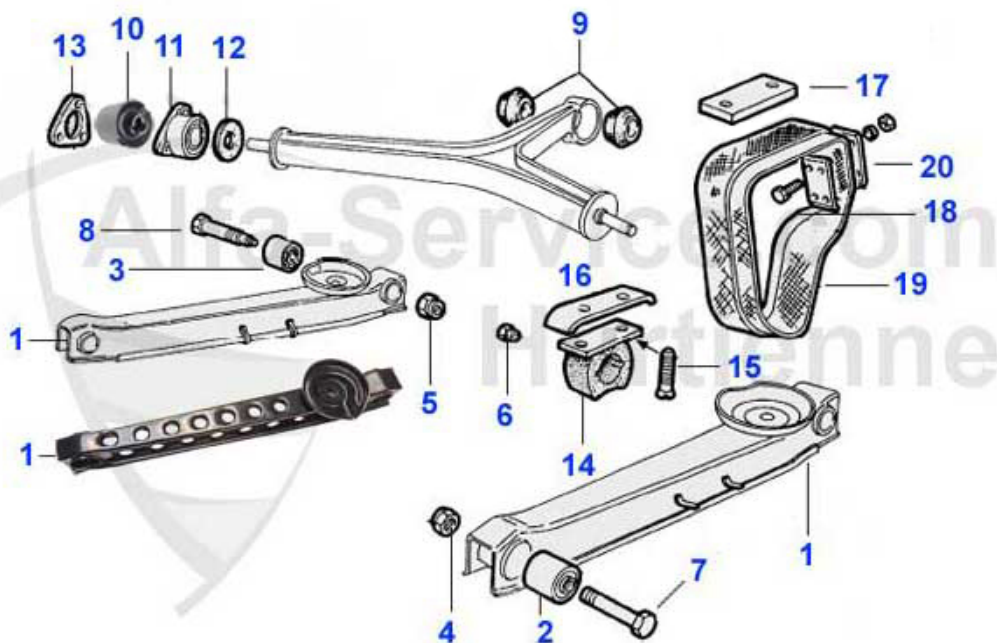

Giulia > suspension > puente trasero > brazos posteriores/triangulo de

1	12 031 0 0	brazo de reaccion (entregado sin silent blocs)	135.01 EUR
2	12 154 0 0	silent bloc ant. brazo de reaccion 1ra Serie, 64-68 diam. 36mm	26.50 EUR
2	12 109 0 0	silent bloc ant. brazo de reaccion version Montreal, diam. 50mm	26.00 EUR
2	12 032 0 0	silent bloc ant. brazo de reaccion standard, (diam. 50mm)	19.90 EUR
3	12 110 0 0	silent bloc post. brazo de reaccion version Montreal	26.00 EUR
3	12 033 0 0	silent bloc post. brazo de reaccion	19.90 EUR
4	12 065 0 0	tuerca silent bloc ant.	1.50 EUR
5	12 066 0 0	tuerca ciega silent bloc post.	4.20 EUR
6	12 067 0 0	tuerca brazo de reaccion post. (pequeno)	1.50 EUR
7	12 091 0 0	tornillo silent bloc delantero	6.20 EUR
8	12 092 0 0	tornillo silent bloc trasero	21.90 EUR
9	12 146 0 0	diabolo de puente (triangulo de reccion) version Montreal,version dura	7.50 EUR
9	12 045 0 0	diabolo de puente (triangulo de reaccion	4.15 EUR
10	12 055 0 1	silent bloc triangulo de reaccion	26.91 EUR
11	12 055 0 2	carter para silent bloc 12.055.01	38.00 EUR
12	12 097 0 0	arandela caucho	5.30 EUR
13	12 186 0 0	cale para 12.055.00	***
14	12 204 0 0	goma puente trasero Giulia 1. serie original	37.50 EUR
14	12 027 0 0	taco puente tras., 2a serie	14.49 EUR
15	12 059 0 0	tornillo para 12.027.00	2.40 EUR
16	12 054 0 0	placa para 12.027.00	12.50 EUR
17	12 087 0 0	cala de espesor taco puente trasero	28.00 EUR
18	12 035 1 0	correa puente tras. 45mm Giulia	22.00 EUR
18	12 036 0 1	correa puente tras. ext. 31mm	12.50 EUR
19	12 036 0 2	correa puente tras. int. 31mm	12.50 EUR
19	12 043 0 0	Fangbandsatz innen/außen 31mm Originalmaterial	89.00 EUR
20	12 053 0 0	kit platitas fijacion para cintas puente	11.50 EUR