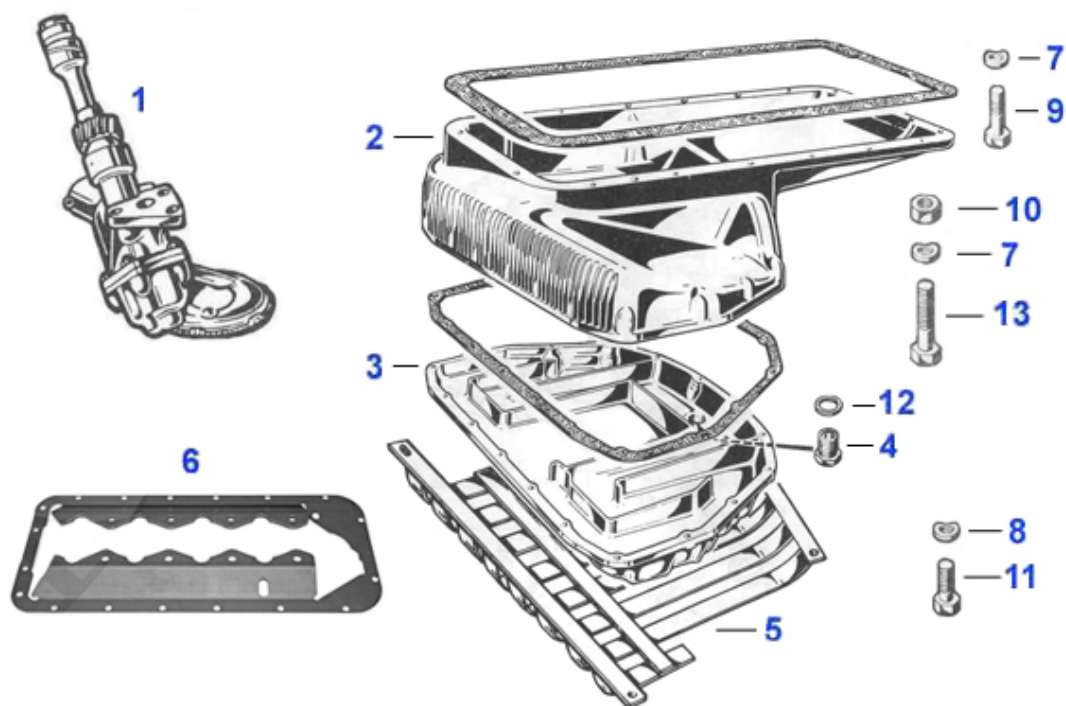

Giulia > motor > carter aceite

1	03 060 0 0	bomba aceite 105 1300-2000	235.00 EUR
2	03 294 0 0	carter aceite sup. ocasion (Version con esparrago)	189.00 EUR
2	03 058 0 0	carter superior ocasion	***
3	03 059 0 0	carter inferior, non para 1. serie	179.00 EUR
4	01 012 0 0	tapon de vaciado aceite (con iman) magnético	12.90 EUR
5	03 062 0 0	proteccion carter (zincado oro)	75.01 EUR
6	03 351 0 0	refuerzo bloque motor 2000	129.00 EUR
6	03 350 0 0	refuerzo bloque motor 1600/1750	129.00 EUR
7	03 870 0 0	Federscheibe Ölwanne 7mm	0.20 EUR
8	03 860 0 0	Federscheibe Ölwanne 6mm	0.20 EUR
9	03 712 5 0	Schraube Ölwannenoberteil M7x1x25 ohne Schaft	0.60 EUR
9	03 713 0 0	Schraube Ölwannenoberteil M7x1x30 mit Schaft	0.90 EUR
9	03 613 0 0	Schraube Ölwannenoberteil M6x1x30 mit Schaft	0.60 EUR
10	03 610 0 0	Mutter Ölwannenoberteil M6x1	0.30 EUR
10	03 710 0 0	Mutter Ölwannenoberteil M7x1	0.30 EUR
11	03 612 0 0	Schraube Ölwannenunterteil M6x1x20 ohne Schaft	0.35 EUR
12	02 073 0 0	junta bomba aceite	1.54 EUR
12	01 006 0 0	junta cobre para tapon de vacio aceite	1.50 EUR
13	03 613 5 0	Schraube Ölwannenoberteil M6x1x35 mit Schaft	0.60 EUR
13	03 713 5 0	Schraube Ölwannenoberteil M7x1x35	0.90 EUR