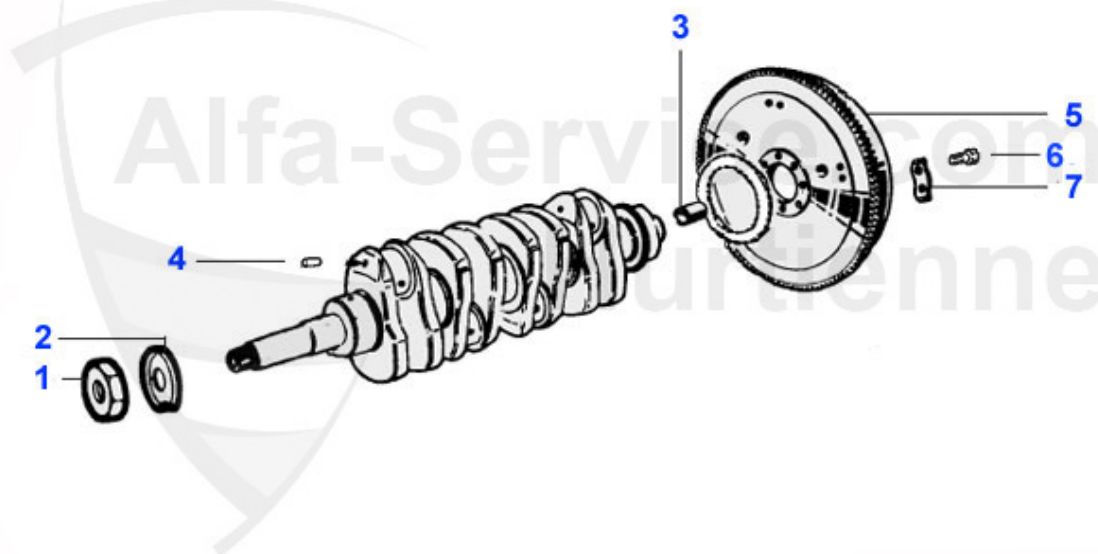

Giulia > motor > cigueñal 1

1	03 094 0 0	tuerca cigueñal delantero 1300-2000 M20	17.50 EUR
2	03 097 0 0	arandela seg. tuerca cigueñal	5.20 EUR
3	03 111 0 0	casquillo cigueñal 1300-200 (diam.24mm)	9.90 EUR
3	03 110 0 0	casquillo cigueñal 1750 (diam. 20mm)	17.50 EUR
4	03 115 0 0	Alustopfen Kurbelwelle 6mm kurz 6/7/12mm	2.05 EUR
4	03 095 0 0	tapon cigueñal 6mm	2.09 EUR
4	03 096 0 0	tapon cigueñal 6,25	2.09 EUR
5	03 315 0 0	Zahnkranz 105 Zähne 1.Serie mechanische Kupplung	102.49 EUR
5	03 279 0 0	volante motor (acero) 8 orificos, corone 110 dientes, +/- 6,25 Kg, solamente para embr. con mando hidr.	615.00 EUR
5	03 242 0 0	Schwungscheibe (Stahl) 8 Loch 105 Zähne, gewichstoptimiert 6,25Kg mechanische Kupplung	545.00 EUR
5	03 314 0 0	Zahnkranz Schwungscheibe 1.Serie 110 Zähne 220mm Innendurchmesser	116.00 EUR
5	03 309 0 0	Zahnkranz Schwungscheibe 131 Zähne	116.00 EUR
5	03 308 0 0	Zahnkranz Schwungscheibe 130 Zähne (24,03 cm Kranzhöhe)	119.00 EUR
5	03 282 0 0	Schwungscheibe Stahl 8 Loch 130 Zähne gewichtsoptimiert	519.99 EUR
5	03 275 0 0	volante motor acero 6 orificos, courona 130 dientes, 7Kg (no vale para Spider 90-93)	629.00 EUR
5	03 501 0 0	Schwungscheibe 6 Loch 215mm ZK105 f. Umbau KW 6 Loch an Getriebe mech. Kupplung	519.99 EUR
6	03 155 0 0	tornillo para volante motor 6 orificos	6.79 EUR
6	03 156 0 0	tornillo para volante motor 8 orificos	7.90 EUR
7	03 150 0 0	platita seg. volante motor 8 orificos	3.40 EUR