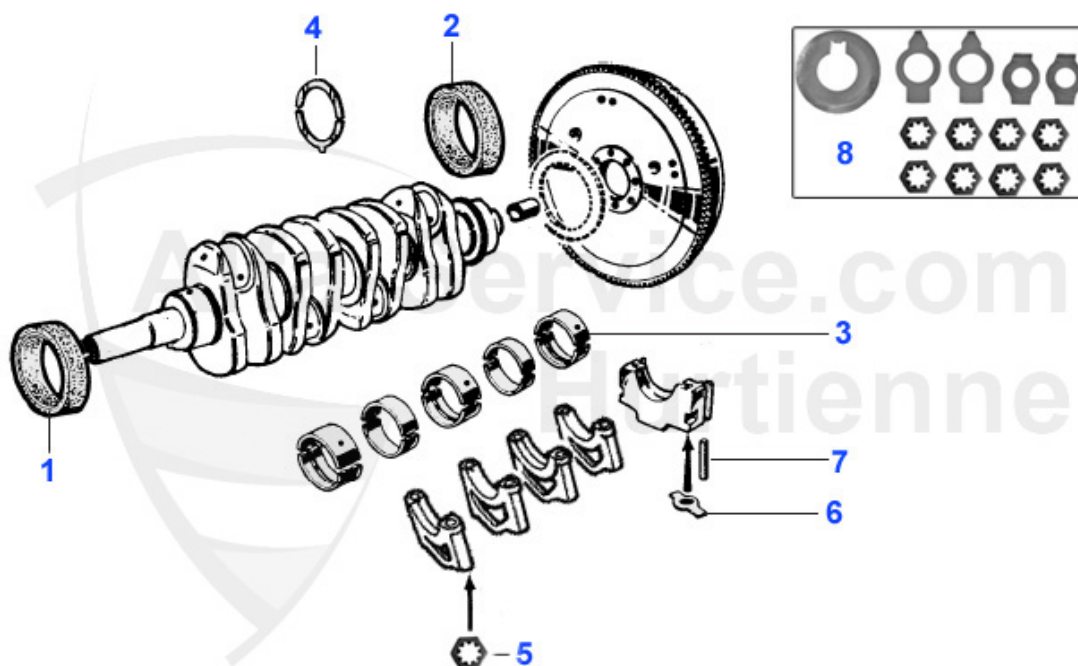

Giulia > motor > cigueñal 2

1	02 022 0 0	retén cigueñal delantero 35/50/10	9.50 EUR
2	02 023 0 0	retén cigueñal trasero, 82/105/12/, 105 89, Alfetta, Giulia, GTV, 116,75,90 Montral	19.00 EUR
3	03 075 0 0	cojinete principal 1300-2000 0.30	74.90 EUR
3	03 009 0 0	juego de cojinetes de cigueñal 1300-2000 cote Std	74.90 EUR
3	03 076 0 0	cojinete principal 1300-2000 0.40	85.00 EUR
3	03 010 0 0	juego de cojinetes de cigueñal 1300-2000 2da reparacion	74.90 EUR
3	03 011 0 0	juego de cojinetes de cigueñal 1300-2000 2da reparacion	74.90 EUR
4	03 081 0 0	juego de cala lateral cuota Std.	19.00 EUR
5	03 270 0 0	arandela seg. 1er/2do/3ro/4to palier	1.70 EUR
6	03 149 0 0	platita seg. palier de cigueñal	1.50 EUR
7	03 158 0 0	cilindro cauchp palie cigenal	3.20 EUR
8	03 273 0 0	lote de platitas sec. motor	19.50 EUR