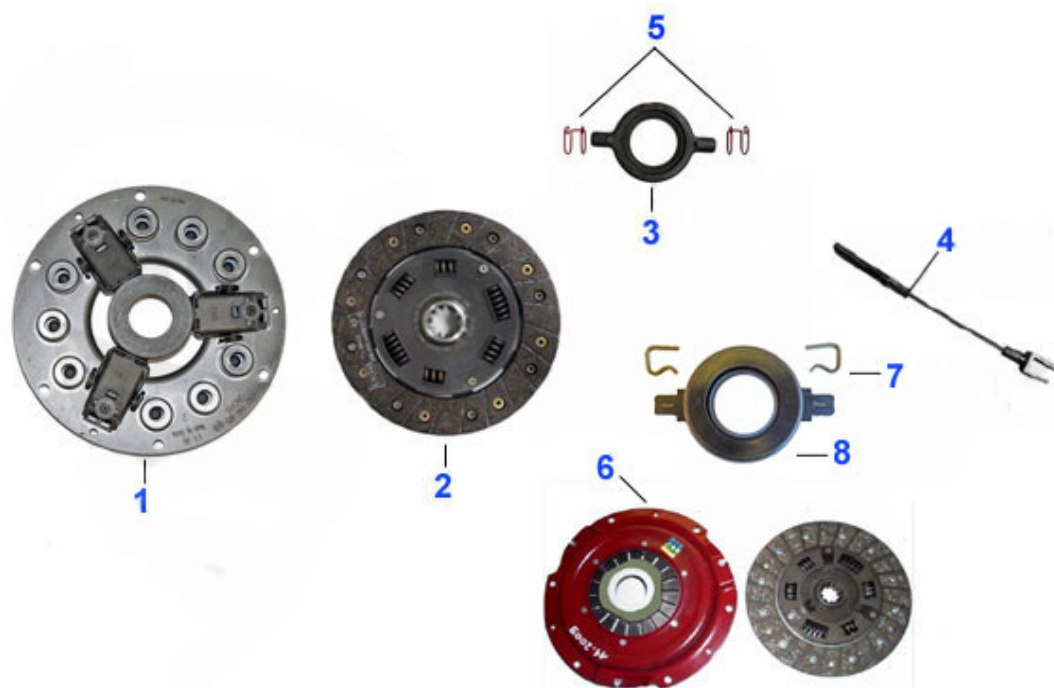

Giulia > transmision > embrague > mando mecanico

1	09 031 0 0	mecanico embrague 64-68 (con mando mecanico)	249.00 EUR
2	09 029 0 0	disco embrague 63-68 (con mando mecanico) diámetro 200 mm	97.01 EUR
2	09 030 0 0	disco embrague 63-68 Fichtel und Sachs (con mando mecanico)	159.00 EUR
3	09 032 0 0	cojinete emouje (con mando mecanico)	65.00 EUR
4	09 028 0 0	cable mando embrague	21.50 EUR
5	09 040 0 0	abrazadera cojinete empuje 1ra Serie	4.50 EUR
6	09 056 0 0	Kupplungsset 105 1.Serie modifiziert Für alle 105er 1.Serie mit mechanischer Kupplung 200mm ersetzt die Originalversion durch ein Kit mit aktueller Technik	369.00 EUR
7	09 042 0 0	Haltebügel Ausrücklager 1. Serie original Ausführung	5.90 EUR
8	09 044 0 0	Ausrücklager mechanische Kupplung, Version mit Haltebügel	49.50 EUR