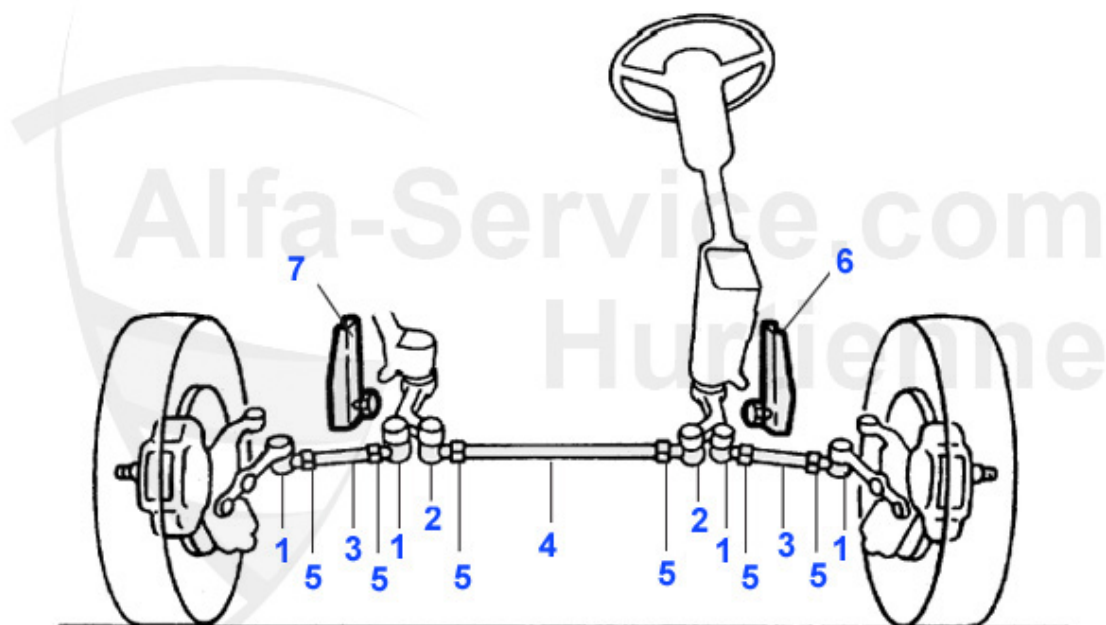

Giulia > direccion > rotulas de direccion

1	06 006 0 1	rotula direccion (para barra ext.) paso a izq.	21.50 EUR
1	06 006 0 2	rotula direccion (para barra ext.) paso a der.	21.50 EUR
1	06 033 0 2	rotula direccion (para barra ext.) paso a der., calidad origen Lemf÷rder	48.50 EUR
1	06 033 0 1	rotula direccion (para barra ext.) paso a izq., calidad origen Lemf÷rder	48.50 EUR
2	06 018 0 1	rotula direccion (para barra int.) paso a izq., calidad origen Lemf÷rder	42.00 EUR
2	06 004 0 1	rotula direccion (para barra int.) paso a izq.	19.00 EUR
2	06 004 0 2	rotula direccion (para barra int.) paso a der.	19.00 EUR
2	06 018 0 2	rotula direccion (para barra int.) paso a der., calidad origen Lemf÷rder	42.00 EUR
3	06 009 0 0	barra direccion ext.	27.50 EUR
4	06 003 0 0	barra direccion central	39.50 EUR
5	06 011 0 1	tuerca rotula direccion (paso a izq.)	2.55 EUR
5	06 011 0 2	tuerca rotula direccion (paso a der.)	2.55 EUR
6	06 028 0 1	tope direccion izq. (agotado)	***
7	06 028 0 2	tope direccion der. (agotado)	***