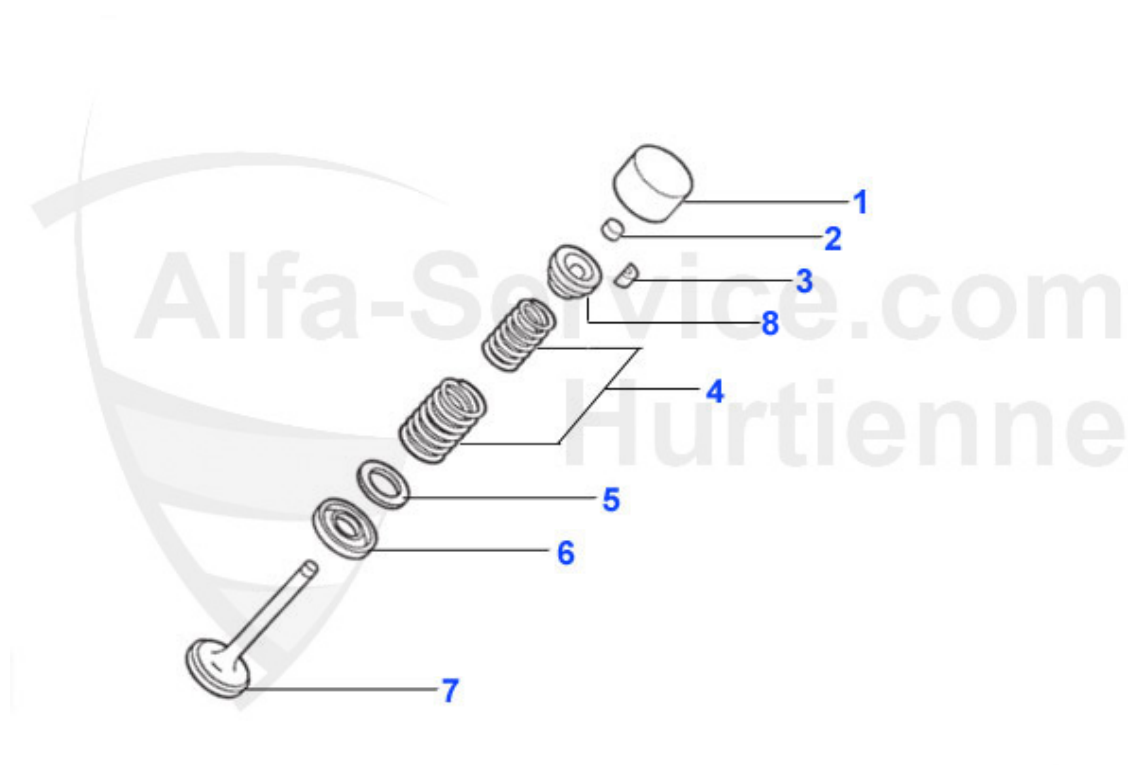

6	03 292 0 0	cubeta muelle valvula	***
7	03 254 0 0	Auslaßventil nitriert 2000	***
7	03 253 0 0	Auslaßventil nitriert 1600-1750	***
7	03 030 0 0	valvula escape 1600-1750	16.70 EUR
7	03 025 0 0	valvula adm. 1300	15.90 EUR
7	03 028 0 0	valvula escape 1300	16.70 EUR
7	03 027 0 0	valvula adm. 2000 todas versiones exepto Spider 90-93 inyeccion	16.70 EUR
7	03 026 0 0	valvula adm. 1600-1750	16.70 EUR
7	03 032 0 0	valvula escape 2000	21.00 EUR
8	03 345 0 0	Ventilfederteller oben 9 mm	***