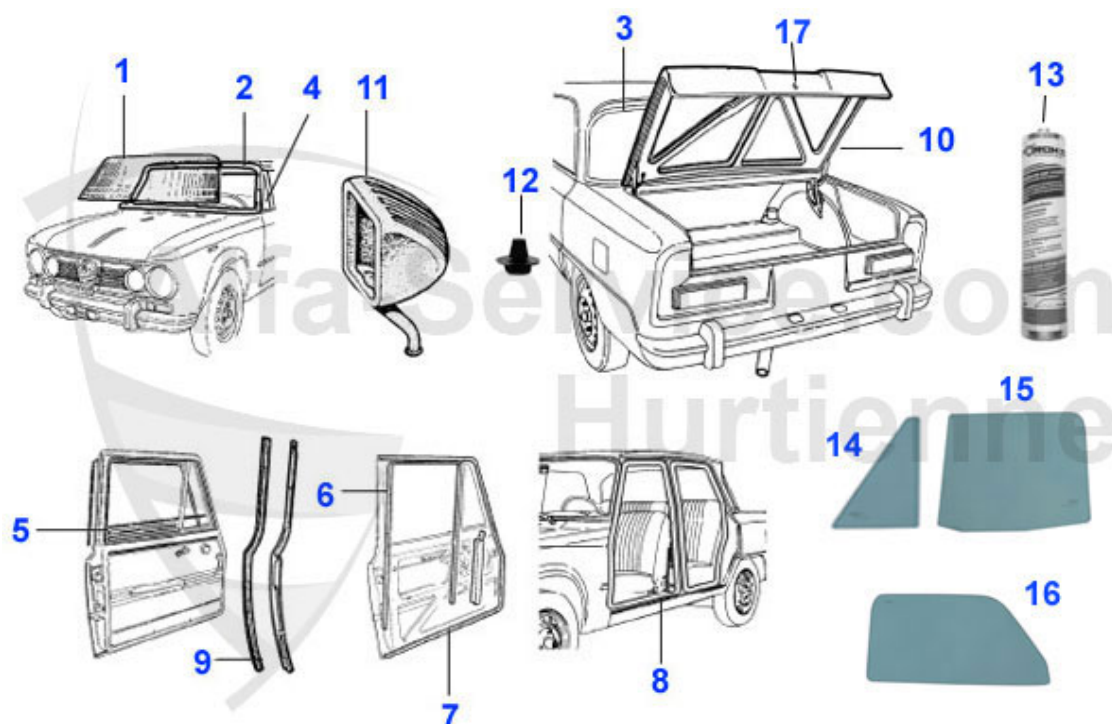

Giulia > carroceria > gomas/cristales

1	17 023 1 0	paraprisas Giulia/Blerlina claro	301.61 EUR
1	17 033 1 0	parabrisas Giulia verde	311.99 EUR
1	17 034 1 0	parabrisas Giulia verde con cinta sup verde oscuro	335.00 EUR
2	18 001 1 0	goma parabrisas Giulia - Giulia, Berlina	75.01 EUR
3	18 002 1 0	goma luna tras. Giulia	84.00 EUR
4	18 088 0 0	Ausstellfensterdichtung Giulia Satz links und rechts	249.00 EUR
5	18 085 1 0	goma lame vidrio puerta del.	12.20 EUR
5	18 084 1 0	goma lame-vidrio puerta Giulia tras.50cm	10.15 EUR
6	18 087 1 0	goma corredrea post.	11.25 EUR
6	18 086 1 0	goma corredera ant.	11.25 EUR
7	18 004 1 0	goma de puerta av+ar (sur porte) pie de goma reforzado	37.50 EUR
8	18 082 1 0	goma de puerta AV+AR (sobre el chassis) giulia/berlina	30.50 EUR
8	18 114 1 0	goma de puerta delantero Giulia terciopelo (sobre de chassis)	49.49 EUR
8	18 115 1 0	goma de puerta trasera Giulia terciopelo (sobre el chassis)	47.50 EUR
9	18 093 1 0	goma montante central Giulia	19.50 EUR
10	18 007 1 0	goma mateletero Giulia (en 4 partes)	49.50 EUR
11	18 174 0 0	gollo carburantes Giulia/GT 1300/1750 diam. 57,3 mm	69.00 EUR
12	18 128 0 0	taco trampilla gasolina Giulia / GT Bertone	3.99 EUR
13	24 007 0 0	pegamento gomma parabrisas 290ml	21.00 EUR
14	17 042 1 0	Ausstellfenster Giulia grün links/rechts	39.00 EUR
14	17 043 1 0	Ausstellfenster Giulia, klar links/rechts	37.00 EUR
15	17 040 1 2	Kurbelfenster Giulia vorne grün rechts	63.50 EUR
15	17 044 1 2	Kurbelfenster Giulia vorne, klar rechts	61.00 EUR
15	17 044 1 1	Kurbelfenster Giulia vorne,klar links	61.00 EUR
15	17 040 1 1	Kurbelfenster Giulia vorne grün Links	63.50 EUR
16	17 041 1 2	Kurbelfenster Giulia hinten grün, rechts	***
16	17 045 1 1	Kurbelfenster Giulia hinten,klar links	67.00 EUR
16	17 045 1 2	Kurbelfenster Giulia hinten,klar rechts	67.00 EUR
16	17 041 1 1	Kurbelfenster Giulia hinten grün links	***
17	18 172 1 0	Anillo de goma portón trasero Giulia Super	4.90 EUR