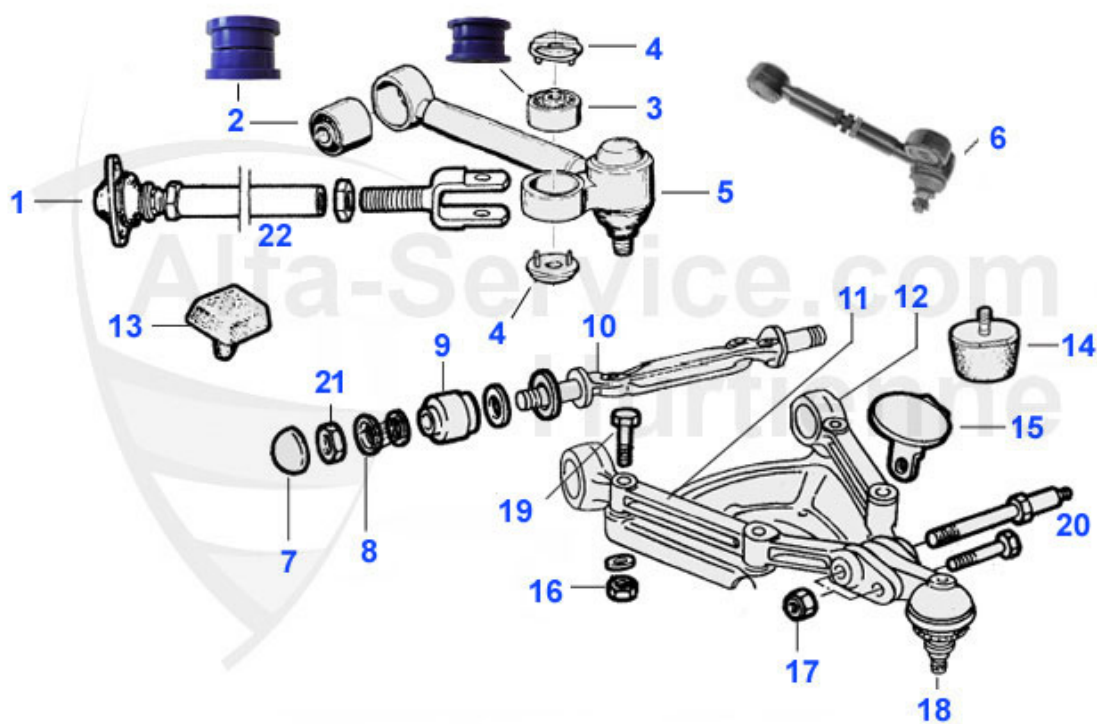

Giulia > suspension > tren delantero > suspension de rueda

1	12 022 0 0	rotula de brazo oblico	31.29 EUR
2	12 020 0 0	silent bloc brazo sup. lado motor	13.30 EUR
2	12 203 0 0	POWERFLEX Buchse oberer Tragarm (motorseitig)	29.50 EUR
3	12 202 0 0	POWERFLEX Buchse seitlich oberer Tragarm-Zugstrebe	18.00 EUR
3	03 064 0 0	silent bloc brazo sup.&vastago soporte 20mm	7.90 EUR
3	12 021 0 0	silent bloc brazo sup. Teflon lado rueda, 23 mm espesor	10.90 EUR
4	12 046 0 0	capuchon para 03.064.00	3.61 EUR
5	12 019 0 1	brazo sup. izq. (incl. los silent blocs, sin los capuchones)	98.00 EUR
5	12 019 0 2	brazo sup. der. (incl. los silent blocs, sin los capuchones)	98.00 EUR
6	12 165 0 1	brazo sup. izq. ajustable (incl. los silent blocs, sin los capuchones)	158.00 EUR
6	12 165 0 2	brazo sup. der. ajustable (incl. los silent blocs, sin los capuchones)	158.00 EUR
7	12 068 0 0	capuchon	5.00 EUR
8	12 115 0 0	arandela seguridad (eje triangulo inf.)	4.90 EUR
9	12 024 0 0	silent bloc triangula inf.	39.50 EUR
10	12 112 0 0	eje triangula inf.	82.06 EUR
11	12 117 0 0	brazo anterior del triangula	***
12	12 118 0 0	brazo post. del triangulo	***
13	12 026 0 0	taco sup.	8.50 EUR
14	12 058 0 0	taco inf. (con rosca)	16.51 EUR
15	12 119 0 1	tope tren del. izq.	***
15	12 119 0 2	tope tren del. dr.	***
16	12 121 0 0	tuerca plato muelle	1.95 EUR
17	12 124 0 0	Stoppmutter Traggelank außen n.l.	1.59 EUR
18	12 023 0 0	rotula inferior 64-93	35.00 EUR
19	12 120 0 0	Schraube Federteller	3.50 EUR
20	12 122 0 0	Bolzen Stoßdämpferaufnahme	24.99 EUR
21	12 116 0 0	Mutter Schwingarmbuchse Vorderachse 105/115 16x1mm SW24	4.50 EUR
22	12 011 0 0	Zugstrebenstange 105er	34.90 EUR