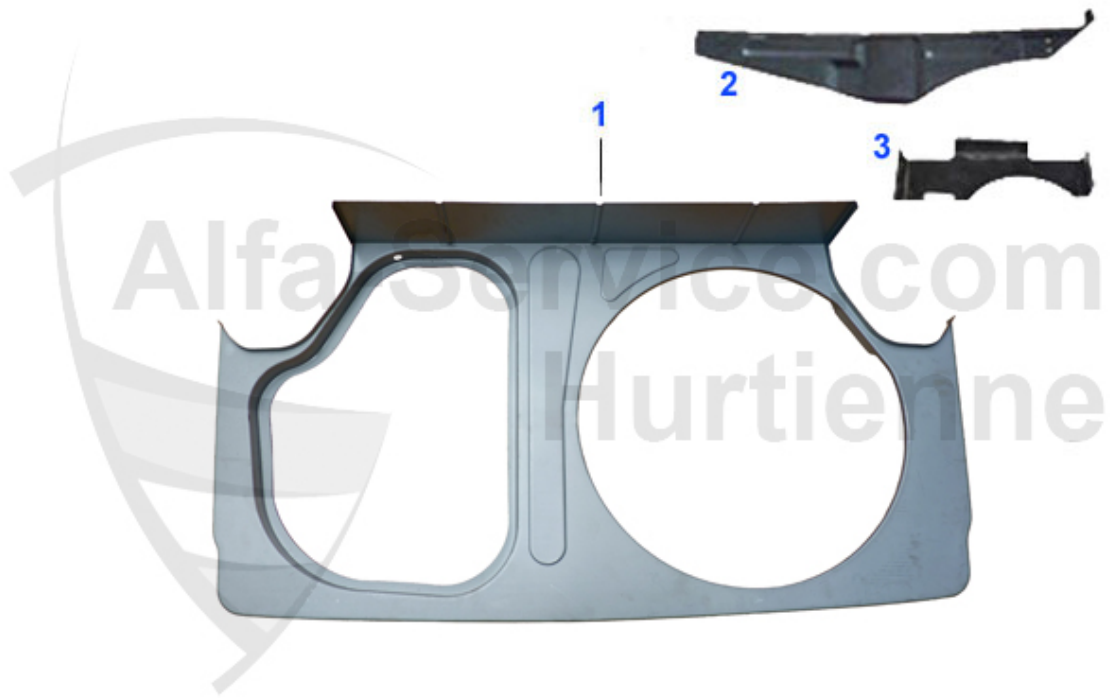

Giulia > carroceria > chapa > fondo cofre

1	15 417 1 0	Kofferraumboden Giulia,Nuova,Super ohne Reseveradmulde 1963-78	358.00 EUR
2	15 424 0 0	Versteifungsblech unterm Kofferraumboden Giulia/GT GTV/Spider/Zagato	47.50 EUR
3	15 423 0 0	Halteblech Auspuff hinten unterm Kofferraumboden GT/Giulia/Spider/Zagato	15.01 EUR