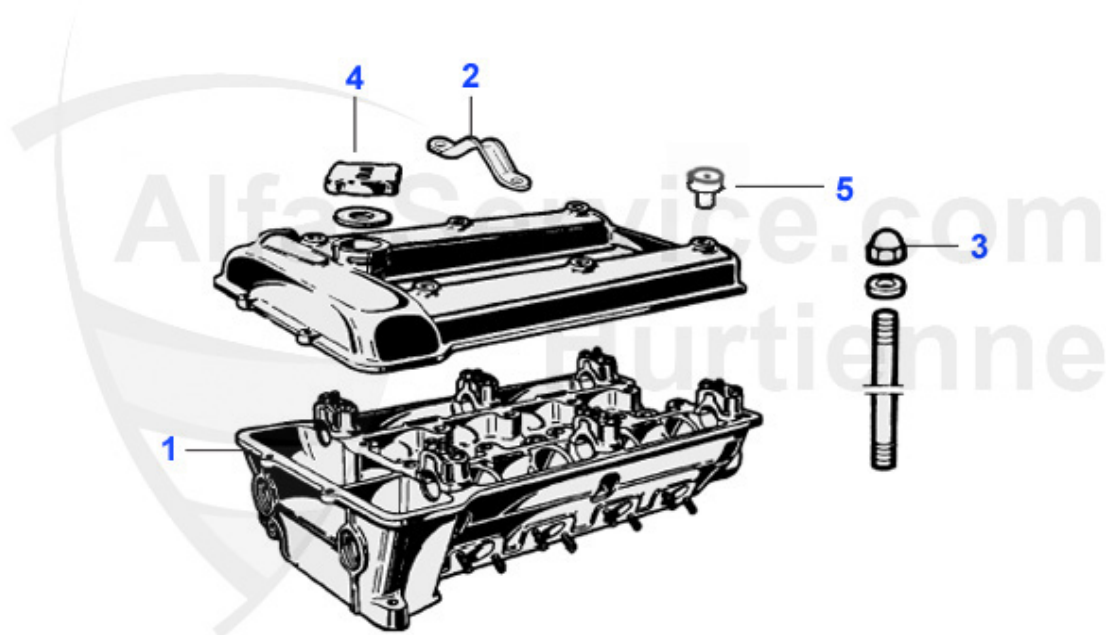

Giulia > motor > culata 1

1	27 004 0 0	culata usada 1600 diam. esparrago 12mm	***
1	27 001 0 0	culata usada 1300	***
1	27 002 0 0	culata usada 1600 diam. esparrago 11mm	***
1	27 003 0 0	culata usada 2000 carbu	***
1	27 005 0 0	culata usada 1750	***
2	03 244 0 0	gancho cromado	***
3	03 153 0 0	tuerca ciega culata 1300-1600	8.10 EUR
3	03 245 0 0	tuerca ciega culata chrome llave 17 mm	***
3	03 246 0 0	tuerca ciega culata chrome llave 19 mm	5.80 EUR
4	03 141 0 0	tapon llenado aceite motor (cromado)	19.90 EUR
4	03 057 0 0	tapon llenado aceite motor	9.75 EUR
5	03 247 0 0	tornillo cromado cobre culata (6 pans creux)	***
5	03 152 0 0	cubre culata (nm)	***
5	03 476 0 0	Ventildeckelschraube alte Version verchromt	6.50 EUR