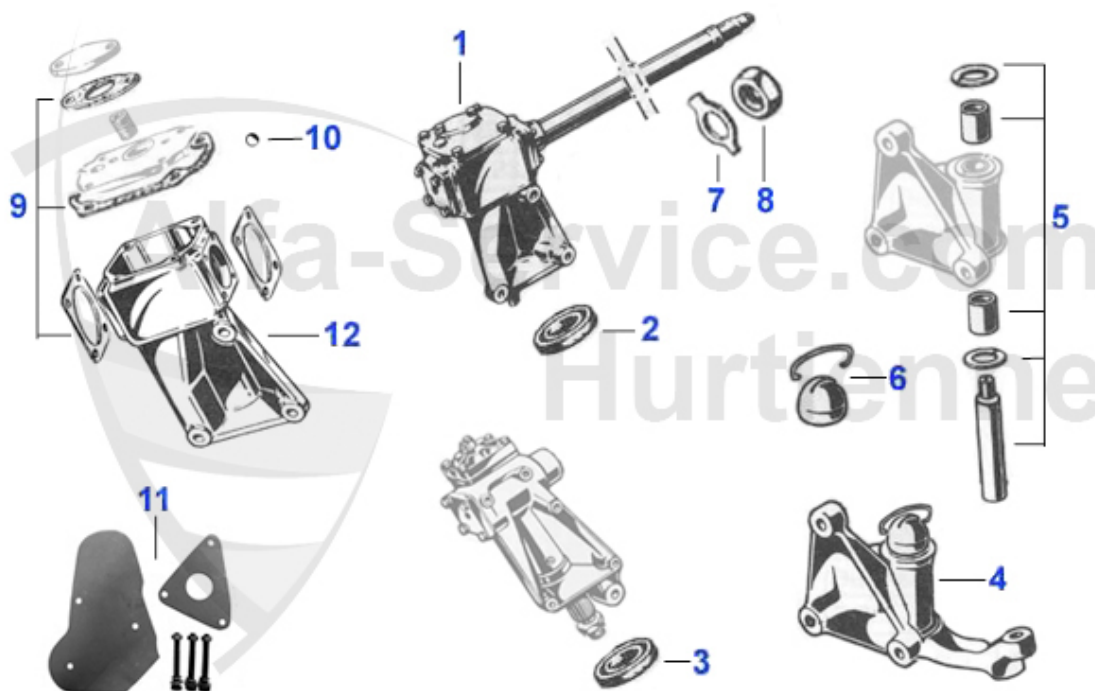

Giulia > direccion > cajon de direccion

1	06 019 2 0	mecanismo de direccion -nuevo- BURMAN GTV2000/Unificato,Spider 2000	1349.00 EUR
2	06 016 0 0	retén inf. cajon direccion Burman	20.50 EUR
3	06 017 0 0	retén inf. cajon direccion ZF	19.50 EUR
4	06 042 0 0	palier direccion 105/115 nuevo	229.00 EUR
4	06 034 0 0	palier direccion (montado con rodamientos)	99.00 EUR
5	06 008 0 0	kit reparacion palier direccion	44.49 EUR
6	06 026 0 0	Kappe und Klammer für Umlenkhebel	18.90 EUR
7	06 030 0 0	Sicherungsblech Lenkrad	2.30 EUR
8	06 040 0 0	Mutter für Lenkrad 101/105 115 (nicht Spider 87-93)	17.50 EUR
9	06 015 0 0	Dichtsatz Burmannlenkung	25.00 EUR
10	06 014 0 0	Kugelsatz f.Burmannlenkung Satz 60=Stück	59.00 EUR
11	06 038 0 0	Gehäuse Lenkgetriebe Burman 105/115	638.99 EUR