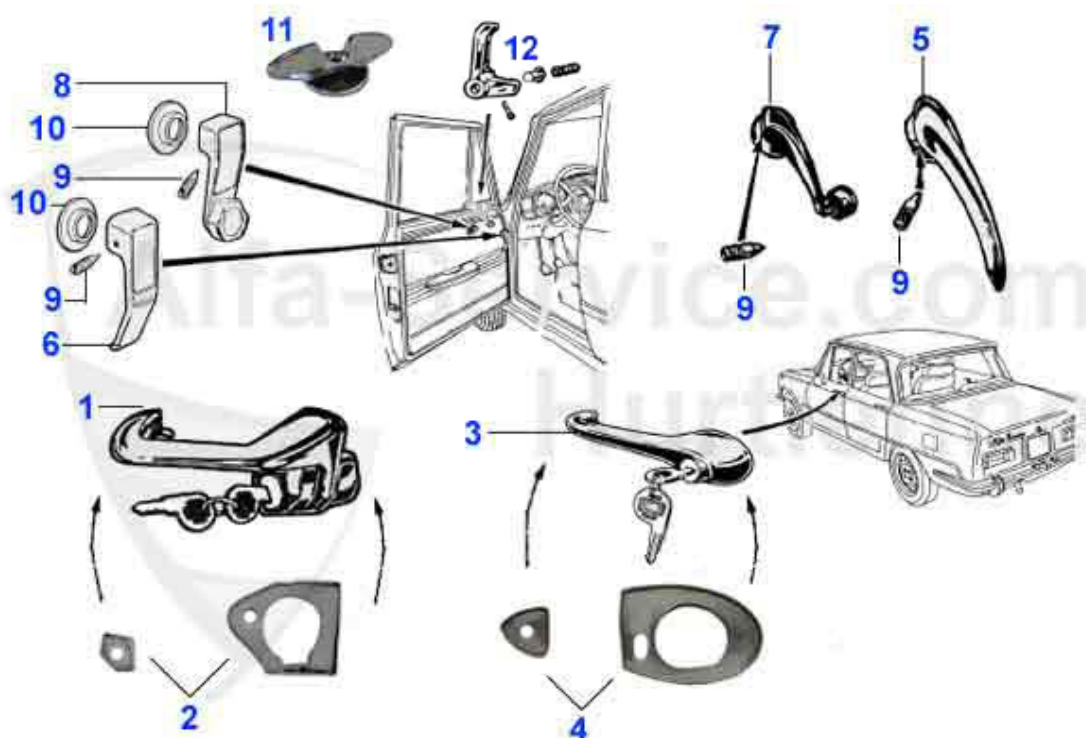

Giulia > carroceria > cromados > manecillas de puerta

1	19 015 1 1	manilla de. mizq. Giulia 63-69	***
1	19 015 1 2	manilla des. der. Giulia 63-69	***
1	19 016 1 1	manilla post. izq. Giulia 63-69	***
1	19 016 1 2	mailla post. der. Giulia 63-69	***
2	18 100 1 0	manilla post. izq. Giulia 69-78	29.00 EUR
3	19 105 1 2	juego des gomas de manecillas de puerta Giulia 63-69	***
3	19 105 1 1	manilla post. der. Giulia 69-78	***
3	19 104 1 2	manilla del. izq. Giulia 69-78	***
3	19 104 1 1	mailla del. der. Giulia 69-78	***
4	18 102 1 0	juefo de gomas de manecillas de puerta Giulia 69-78	28.00 EUR
5	19 114 1 0	manecilla apertura puerta Giulia 63-69	29.00 EUR
6	19 057 0 0	manecilla apertura puerta	32.00 EUR
7	19 113 0 0	manivela alza-lunas Giulia et Bertone GT 1 ra Serie	30.00 EUR
8	19 059 0 0	manivela alza-lunas	32.00 EUR
9	19 137 0 0	tornillo sin cabeza ³para manecilla ap. y manivela alza luna	3.90 EUR
10	20 104 0 0	arandela negra manivela alza-luna et manecilla ouv.	2.80 EUR
11	19 203 0 0	Dreiecksfensteröffner ohne Kunststoffeinsatz GT/Giulia/Berlina	59.00 EUR
11	19 201 0 0	Dreiecksfensteröffner GT/Giulia 1.Serie	39.00 EUR
11	19 204 0 0	Dreiecksfensteröffner mit Kunststoffeinsatz GT/Giulia/Berlina	69.00 EUR
12	19 060 0 1	manecilla cromada deflector movil izq.	59.00 EUR
12	19 060 0 2	manecilla cromada deflector movil der.	59.00 EUR