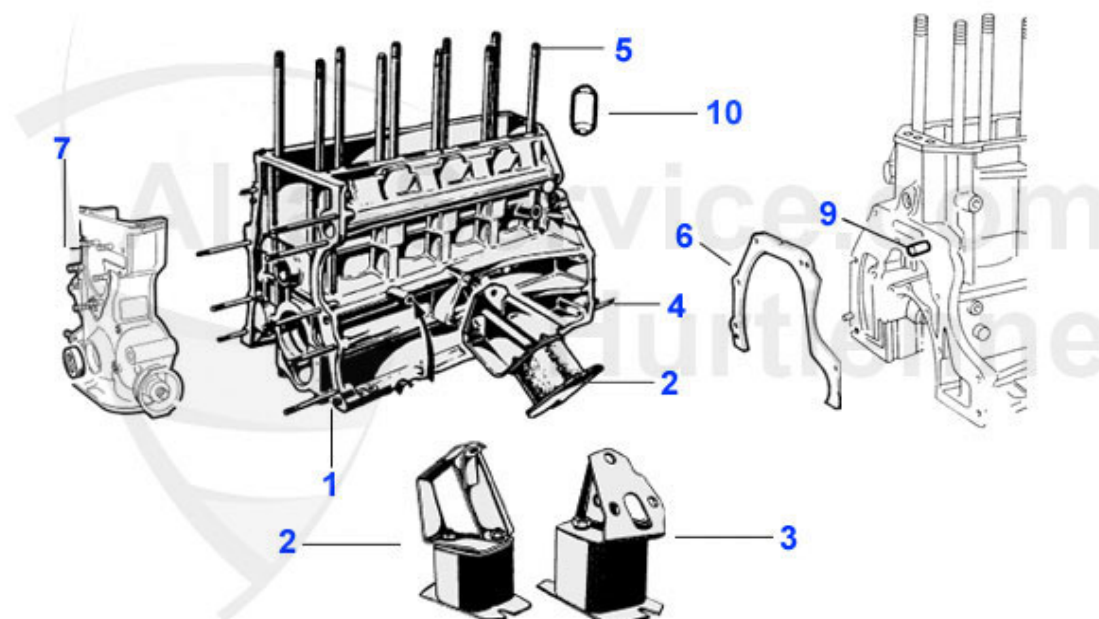

Giulia > motor > bloque motor/soportes

2	03 066 3 1	soporte motor escape	49.50 EUR
2	03 066 R 1	Motorhalter links Racing 75 Shore	59.50 EUR
3	03 066 R 2	Motorhalter rechts Racing 75 Shore	59.50 EUR
3	03 066 3 2	soporte motor adm.	49.50 EUR
4	03 143 0 0	esparrago motor/caja vel. 105/116	5.60 EUR
5	03 237 0 0	Stehbolzen Motor - Zy.kopf1300	31.00 EUR
5	03 234 0 0	Stehbolzen Motor-Zy.kopf 1600	30.00 EUR
5	03 236 0 0	esparrago motr/culata 1750-2000 M 12	31.00 EUR
6	04 050 0 0	cala de espesor motor caja vel.	25.00 EUR
7	03 272 0 0	carter distribucion	107.10 EUR
9	03 198 0 0	teton centraje bloque motor trasero	3.92 EUR