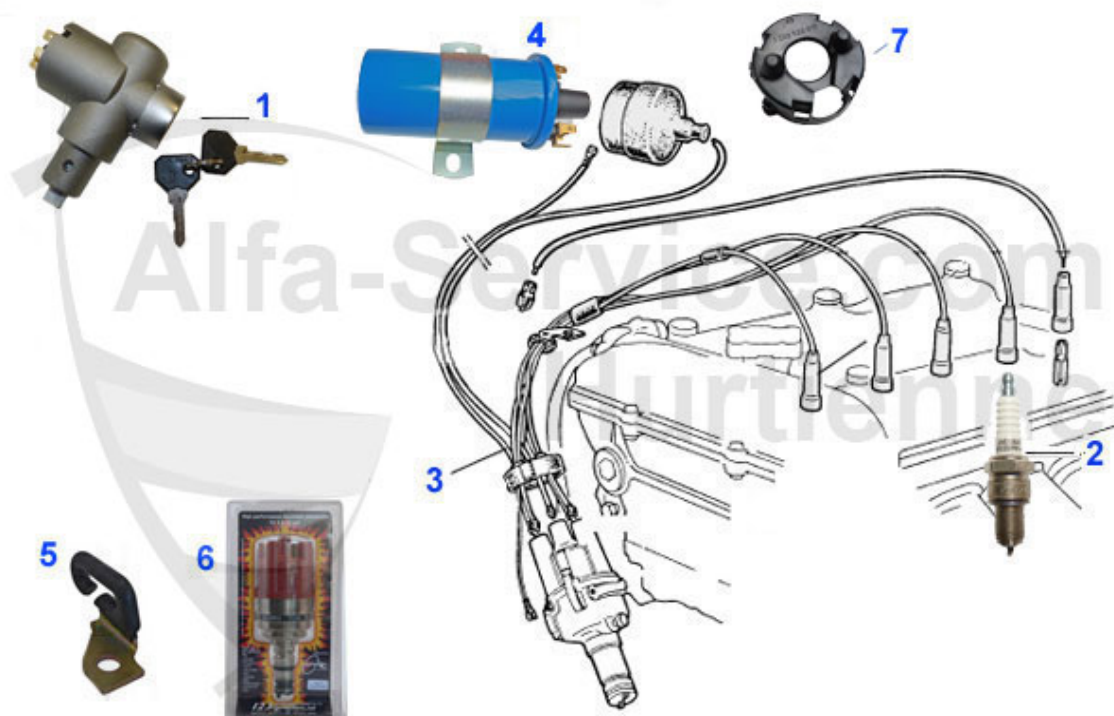

Giulia > electricidad > contactor de arr./haz de bujias

1	14 008 0 0	contactor de llave (neimann) der. >79 Bertone 1300-2000, Giulia 1300+1600, Spider 1300-2000, Berlina 1300+1600	129.00 EUR
1	14 010 1 0	contactor de llave (Neimann) 1ra Serie a izq.	129.00 EUR
2	14 205 0 0	bujía original Alfa 1300-3000 Nord	7.50 EUR
2	14 108 0 0	bujía NGK B7ES	4.90 EUR
3	14 162 0 0	haz encendido verde (versiones carbu)	44.49 EUR
3	14 045 0 0	haz encendido negro	44.49 EUR
3	14 046 0 0	haz encendido rojo, versiones carbu	44.49 EUR
4	14 042 0 0	bobina alta potencia (con relé)	99.00 EUR
4	14 020 0 0	bobina standard (versiones carburadores)	35.00 EUR
5	14 175 0 0	Zündkabelführung am Thermostat	15.90 EUR
6	14 179 0 0	distribuidor electronic ajustable 16	369.99 EUR
6	14 182 0 0	E.Vertheiler 9-fach ohne Unterdruck einstellbar nach BOSCH Verteilernummer, bzw Fahrzeugtyp. Fahrzeugstyp.	343.12 EUR
7	14 097 0 0	Abdeckung Zündspule Spider 1990-93	5.24 EUR