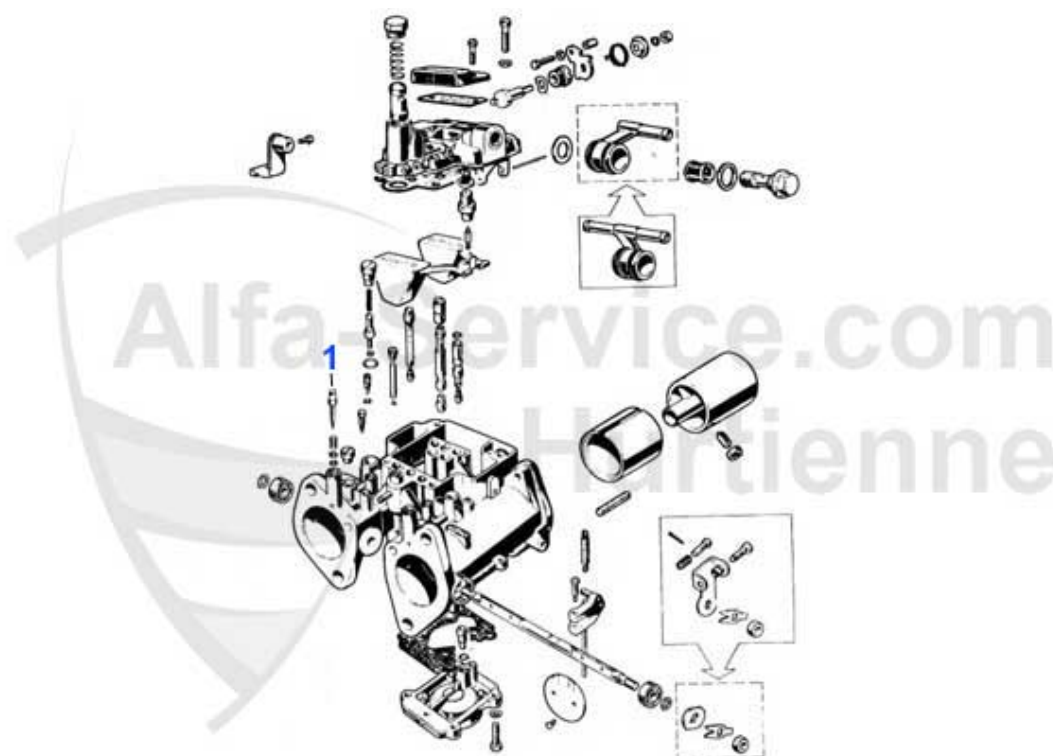

Giulia > circuito carburante > Dell Orto carburadores (detalle)

1	03 496 0 0	Regulierschraube DHLA/DRLA Dell'Orto Leerlaufgemisch M7	9.00 EUR
1	03 495 0 0	Regulierschraube DHLA40G Dell'Orto Leerlaufgemisch M7	9.00 EUR
1	03 494 0 0	Regulierschraube DHLA40E Dell'Orto Leerlaufgemisch M5	9.00 EUR
2	03 424 0 0	Dell'Orto Leerlaufdüse 50 DHLA 40	***
2	03 425 0 0	Dell'Orto Leerlaufdüse 55 DHLA 40	***
3	03 420 0 0	Dell'Orto Hauptdüse 135 DHLA 40	4.70 EUR
3	03 422 0 0	Dell'Orto Hauptdüse 150 DHLA 40	***
4	03 421 0 0	Dell'Orto Luftkorrekturdüse 210 DHLA 40	***
4	03 423 0 0	Dell'Orto Luftkorrekturdüse 200 DHLA 40	***
5	03 428 0 0	Dell'Orto Lufttrichter 34 DHLA 40	***
5	03 427 0 0	Dell'Orto Lufttrichter 32 DHLA 40	***
6	03 426 0 0	Dell'Orto Starterdüse 70 DHLA 40	***
7	03 491 0 0	Unterlegscheibe M3 Dell'Orto	***
7	03 492 0 0	Unterlegscheibe M4 Dell'Orto	***