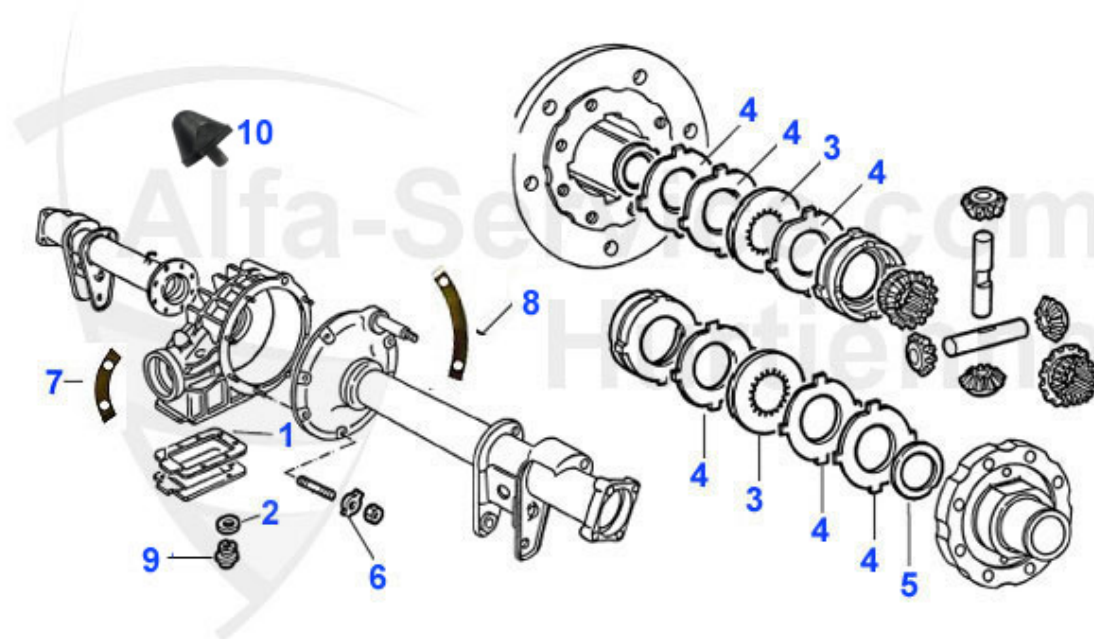

Giulia > transmision > puente trasero > diferencial/blocaje

1	02 032 0 0	junta carter diferencial 1300-1750	3.90 EUR
1	02 033 0 0	junta carter diferencial 2000	3.90 EUR
2	01 006 0 0	junta cobre para tapon de vacio aceite	1.50 EUR
3	12 187 0 0	lamina interna diferencial autoblocante 2mm 105/116	97.00 EUR
4	12 190 0 0	lamina externa diferencial autoblocante 2,0 mm	***
4	12 189 0 0	kamina ext. diferencial autoblocante 2,0mm	75.01 EUR
4	12 188 0 0	lamina externa diferencial autoblocante 1,9mm	***
5	12 191 0 0	arandela friccion 2000	19.50 EUR
6	12 184 0 0	arandela seguridad carter diferencial	***
7	12 193 0 0	platita seguridad	2.50 EUR
8	12 194 0 0	Sicherungsblech Differentialgehäuse doppelt	4.41 EUR
9	04 003 0 0	Ölablaßschraube Getriebe, Differential 101/105 Ölwanne AR33,75,155,164,RZ, O.E.60573441	14.49 EUR
10	12 034 0 0	Anschlaggummi Differential 1300-2000	15.90 EUR