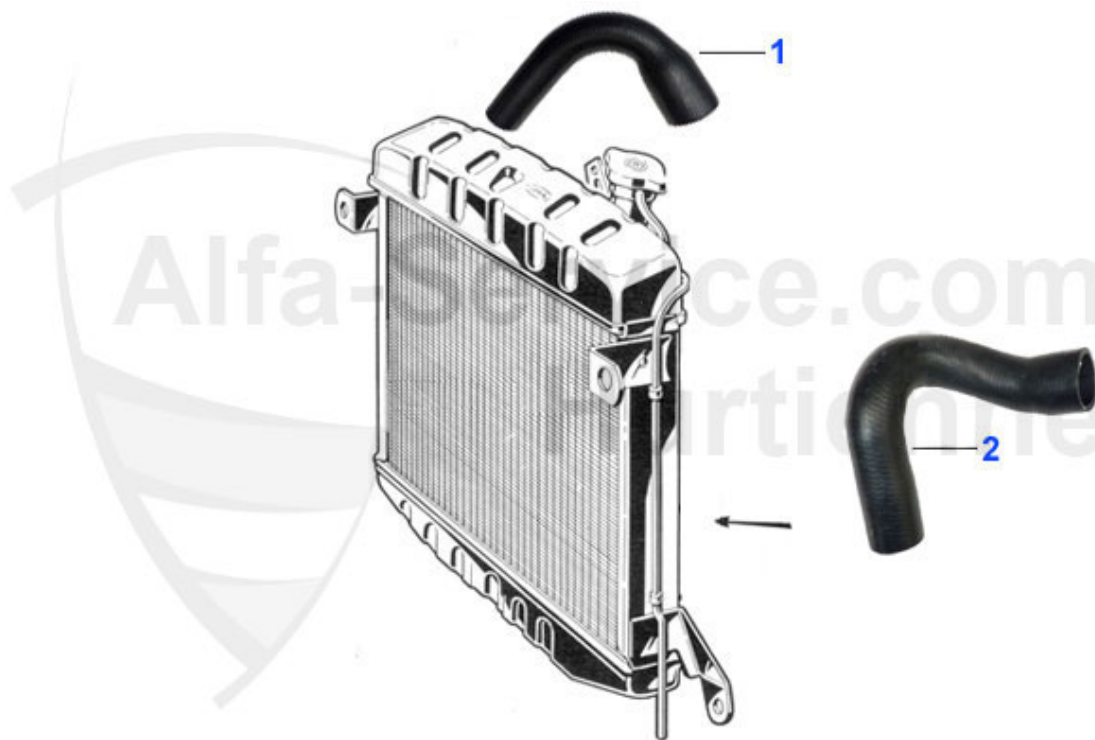

Giulia > circuito agua > manguitos agua > 1300-1600 serie 1

1	08 015 0 0	manguera agua sup. 1300-1600 (para termostato roscado)
2	08 057 0 0	manguera agua inf. 1ra Serie

17.01 EUR
18.90 EUR