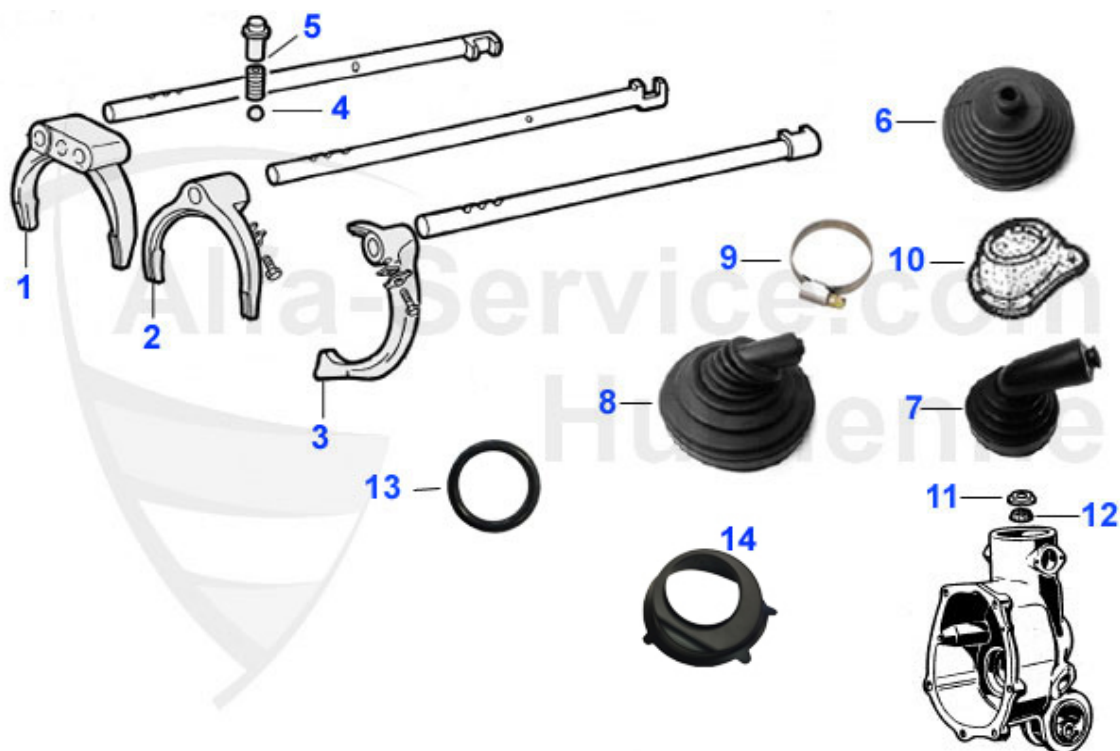

Giulia > transmision > caja velocidades > mando

1	04 014 0 0	horquilla 1ra+2da vitesse	199.00 EUR
2	04 015 0 0	horquilla 3ra+4ta vitesse	199.00 EUR
3	04 016 0 0	horquilla 5ta/Marcha atras	75.01 EUR
4	04 017 0 0	bola mando caja velocidades	***
5	04 018 0 0	muelle para bola	***
6	04 005 0 0	fuelle caucho cajavel., sup.	16.51 EUR
7	04 004 0 0	fuelle caucho caja vel., inf.	12.50 EUR
8	04 036 0 0	fuelle doble (1750)	28.50 EUR
9	04 063 0 0	abrazadera para 04.005.00	4.20 EUR
9	04 062 0 0	abrazadera para 04.005.00	4.00 EUR
10	04 053 0 0	revestimiento de goma por túnel	29.50 EUR
11	04 038 0 0	arandela metal palanca caja vel.	2.25 EUR
12	04 012 0 0	goma caucho palanca caja vel.	3.20 EUR
13	04 019 0 0	Dichtring für Schaltstange 1300/1600/1750/offene Glocke 234035018 benötigt 3 Stück	2.50 EUR
14	04 054 0 0	Abdeckung Getriebetunnel, für Autos mit Mittelkonsole	53.00 EUR