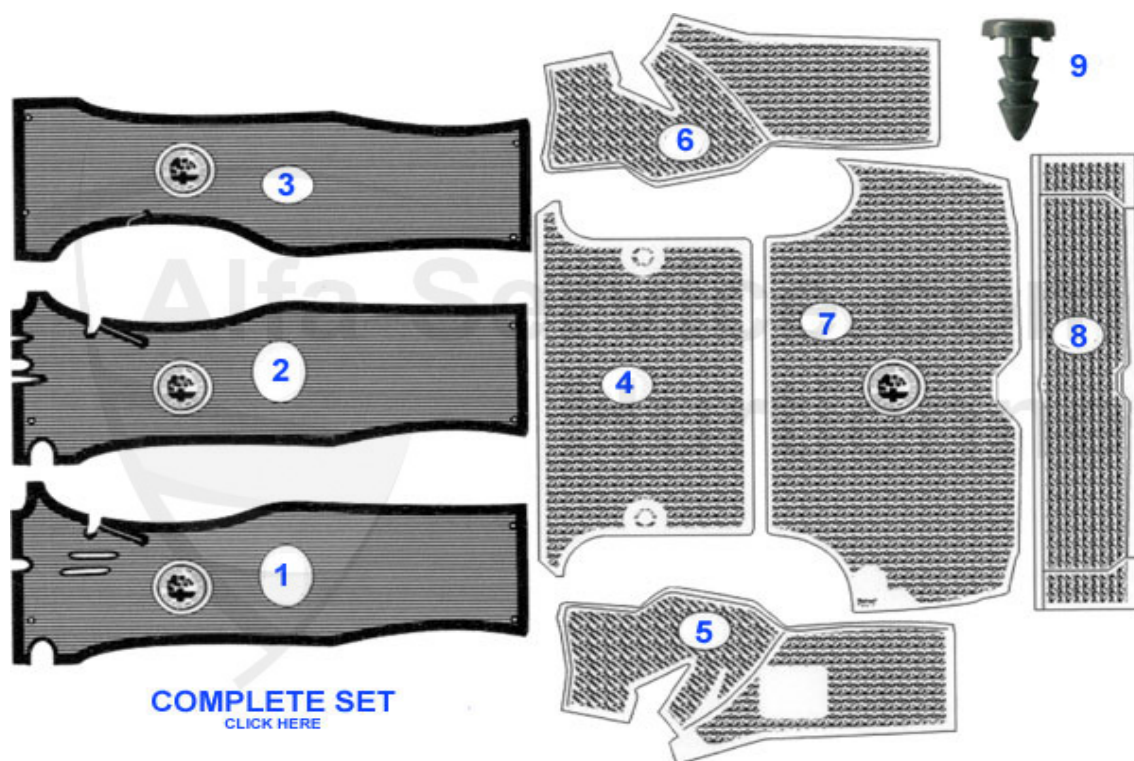

Giulia > acabado interior > alfombras caucho

1	20 280 1 1	tapete caucho piso izq. Giulia ped. pl.	119.00 EUR
2	20 281 1 1	tapete caucho piso izq. Giulia Ped.susp.	155.00 EUR
3	20 281 1 4	tapete caucho piso der. Giulia	115.00 EUR
3	20 281 1 2	tapete caucho piso der. Giulia	155.00 EUR
4	20 197 2 0	tapete caucho Bertone GT, Giulia (sobre puente tras.)	116.95 EUR
5	20 285 1 1	tapete caucho Giulia aleta arg.	112.00 EUR
6	20 285 1 2	tapete caucho Giulia aleta ard.	112.00 EUR
7	20 283 1 0	tapete caucho piso mateletero Giulia	228.99 EUR
8	20 284 1 0	tapete caucho panel trasero Giulia	129.00 EUR
9	20 333 0 0	clip para tapete caucho maletero	2.98 EUR
10	20 279 1 0	juego de alfombrillas caucho Giulia (pedales suspendidos)	945.00 EUR
10	20 278 1 0	juego de alfombrillas caucho Giulia (pedales abajo)	945.00 EUR