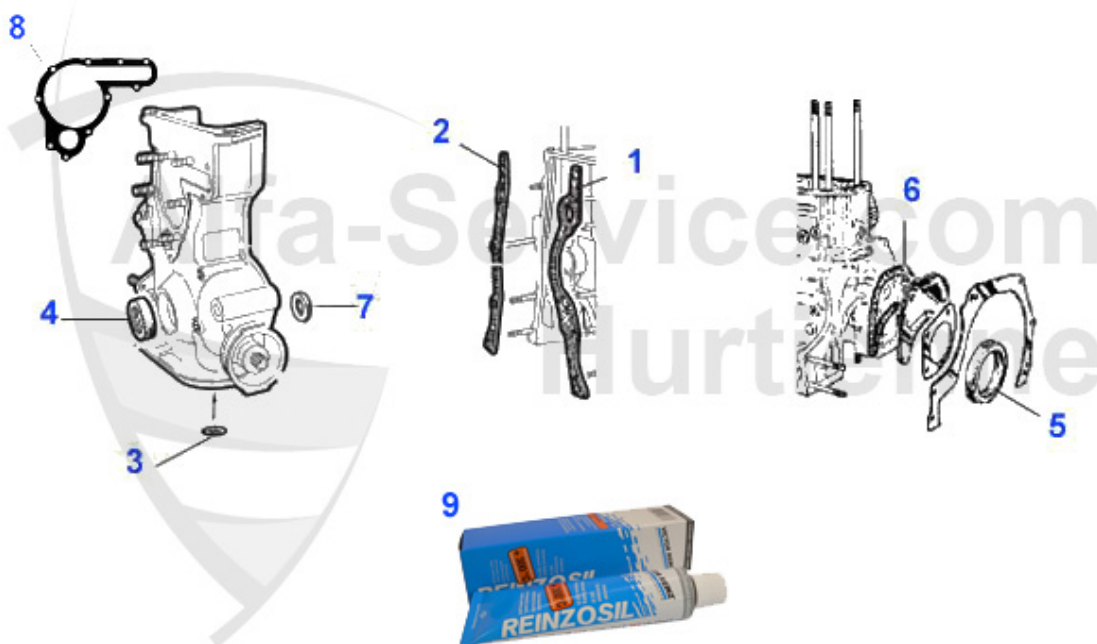

Giulia > motor > juntas motor > tapas del/traseras motor

1	02 050 0 4	junta carter distri 1750 izq. (version filtre papel)	3.70 EUR
1	02 050 0 2	junta carter distri 1300 izq. (version filtro roscado)	3.70 EUR
1	02 050 0 3	junta carter distri 1600 izq. (version filtro roscado)	3.70 EUR
1	02 050 0 5	junta carter distri 2000 izq. 105/115, Giulietta, GTV(116),75 1600/1800 izq.	4.50 EUR
1	02 050 0 8	junta carter distri 1600 izq. (version filtro papel)	3.70 EUR
1	02 050 0 7	junta carter distri 1300 izq. (version filto papel)	3.70 EUR
2	02 050 0 6	junta carter distri der.	4.90 EUR
3	02 073 0 0	junta bomba aceite	1.54 EUR
4	02 022 0 0	retén ciguenal delantero 35/50/10	9.50 EUR
5	02 023 0 0	retén ciguenal trasero, 82/105/12/, 105 89, Alfetta, Giulia, GTV, 116,75,90 Montral	19.00 EUR
6	02 061 0 0	junta tapa posterior	2.80 EUR
7	02 076 0 0	junta carter distri	2.20 EUR
8	02 047 0 0	junta bomba aqua	3.00 EUR
9	24 085 0 0	material de cierre Reinzosil 70 ml	15.01 EUR