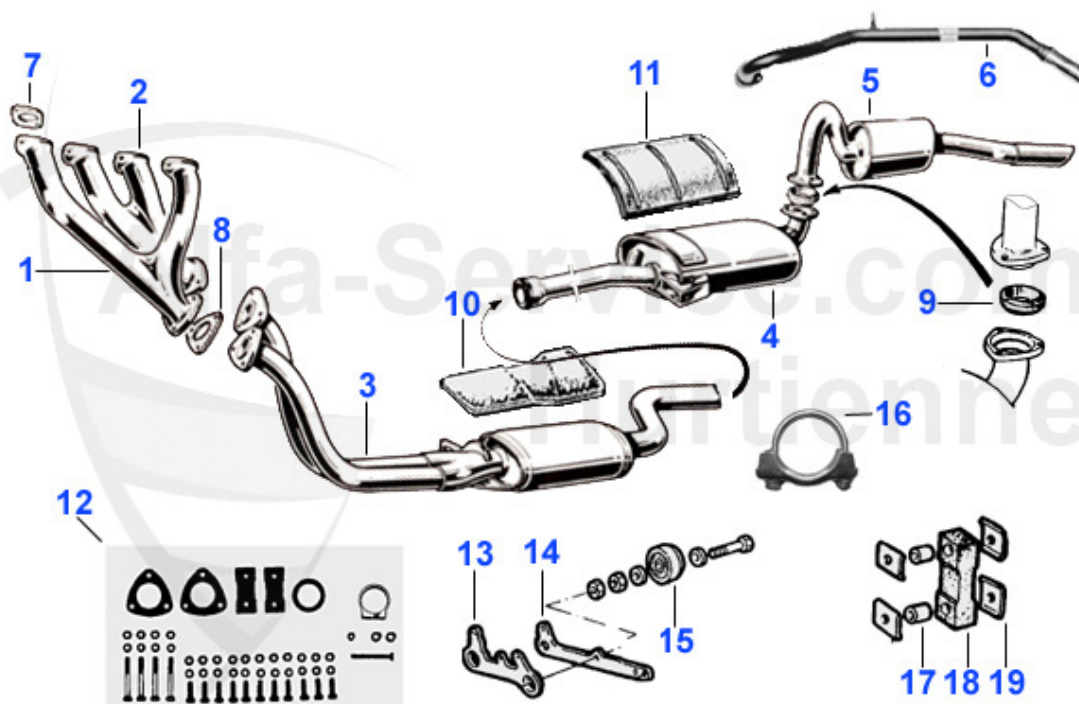

Giulia > escape > silenciadores/colectores

1	11 030 0 0	colector esc. cilindro 1+4 versiones carburadores 1600-2000	158.00 EUR
2	11 031 0 0	colector escape cilindro 2+3 versiones carburadores 1600-2000, necesita también pieza 11 030 00!	199.90 EUR
3	11 052 0 0	silenciador primario 1300-1600 pedales abajo	139.00 EUR
3	11 053 1 0	silenciador primario Giulia pedales arriba	129.00 EUR
3	11 055 4 0	silenciador primario berlina 2000	159.00 EUR
3	11 076 0 0	silenciador primario 1750 pedales abajo GT, Berlina, Spider coda longa (adaptar la longitud)	199.00 EUR
4	11 019 1 0	silenciador intermediario 70-78, Giulia Bertone, berlina (pedales suspendidos)	109.00 EUR
4	11 077 0 0	silenciador intermediario 63-69, Giulia Bertone pedales abajo, Berlina	99.00 EUR
5	11 058 4 0	silenciador terminal Berlina	119.00 EUR
5	11 022 1 0	silenciador terminal Giulia, Bertone 64-78	89.00 EUR
6	11 024 0 0	tubo terminal sport Giulia, Bertone	119.00 EUR
7	02 020 0 0	junta escape motor-colector	2.90 EUR
8	02 021 0 0	junta escape coll./sil.primario (exempto coector monoblocque)	2.50 EUR
9	11 027 0 0	junta grafito silenciador terminal	4.90 EUR
10	15 085 3 0	chapa protección escape (delantero)	55.50 EUR
10	15 087 0 0	PROTECCION CALOR DE ESCAPE 1.SERIA	69.00 EUR
11	15 086 3 0	chapa protección escape (posterior)	59.45 EUR
12	11 025 0 0	kit montaje escape versiones carburadore	27.50 EUR
13	11 040 3 0	soporte esc./caja vel.	38.60 EUR
14	11 045 0 0	soporte escape/caja vel.	59.40 EUR
14	11 109 0 0	Halter Getriebe-Auspuff lange Vers. stehende Pedale	59.00 EUR
15	11 028 0 0	silent bloc fijacion escape / caja vel.	8.00 EUR
16	11 033 0 0	abrazadera escape 54mm	3.40 EUR
17	11 050 0 0	casquillo para silent bloc escape	2.90 EUR
18	11 026 0 0	soporte escape	5.00 EUR
19	11 051 0 0	platita fijacion para 11.026.00	5.90 EUR