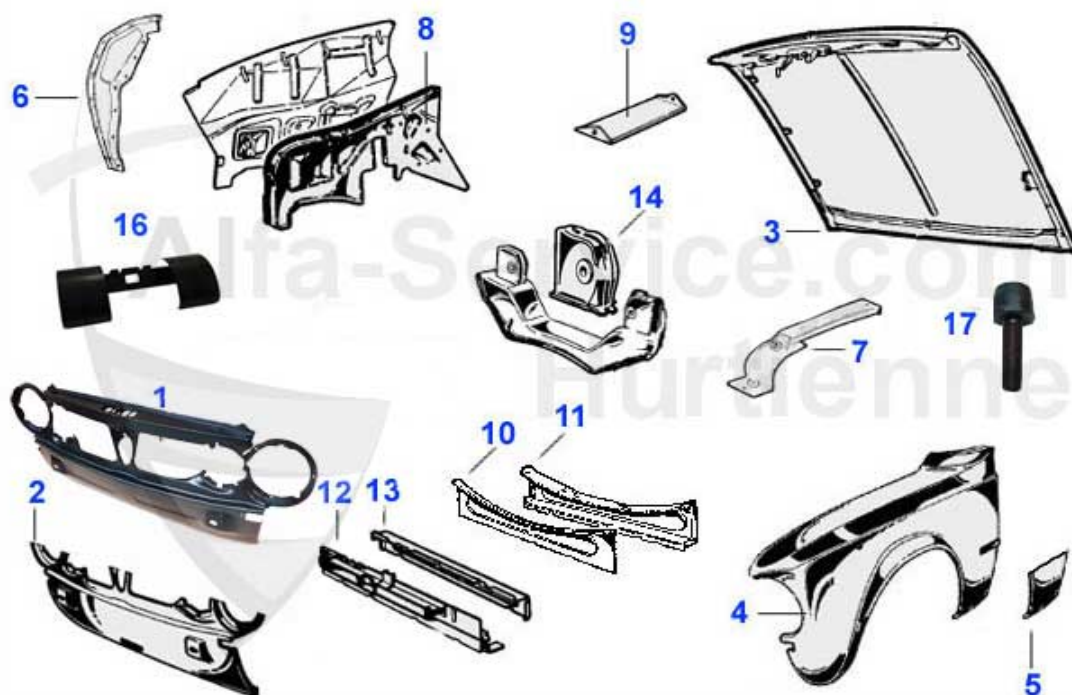

Giulia > carroceria > chapa > parte delantera

1	15 001 1 0	panel delantero Giulia	578.99 EUR
2	15 208 1 0	panel delantero inf. Giulia	198.00 EUR
3	15 126 1 0	capo motor Giulia 1ra Serie	***
3	15 127 1 0	capo motor Giulia 2da Serie	***
4	15 004 1 2	aleta de. der. Giulia	***
4	15 003 1 1	aleta de. izq. Giulia	***
5	15 268 1 2	chapa reparacion aleta de. izq. Giulia	39.00 EUR
5	15 314 1 1	Teilersatz Kotflügel vorne links A-Säule (Restaurationsqualität)	45.01 EUR
5	15 314 1 2	Teilersatz Kotflügel vorne rechts A-Säule (Restaurationsqualität)	45.01 EUR
5	15 268 1 1	chapa reparacion aleta del. der. Giulia	39.00 EUR
6	15 156 1 2	placa para-fango fibra Giulia post. izq. (entre la rueda del. y la puerta)	125.00 EUR
6	15 156 1 1	placa para-fango post. der. (entre la rueda del. y la puerta) aluminio	125.00 EUR
7	15 155 3 1	pieza junta izq.	33.50 EUR
7	15 155 3 2	pieza junta der.	33.50 EUR
9	15 069 3 0	chapa soporte bateria	54.00 EUR
10	15 058 3 0	travesano inf. radiador delantero 1ra Serie 63-68	62.00 EUR
11	15 059 3 0	travesano inf. radiador posterior 1. Serie (Perfil en U) 63-68	110.00 EUR
12	15 221 0 0	travesano inf. radiador delantero 68-93	49.00 EUR
13	15 060 3 0	travesano inf. radiador posterior 68-93	49.00 EUR
14	15 068 3 0	soporte travesano motor	67.00 EUR
16	15 419 1 0	chapa flexible cerradura capo Giulia	34.00 EUR
17	18 158 1 0	Anschlaggummi Motorhaube Giulia	9.98 EUR