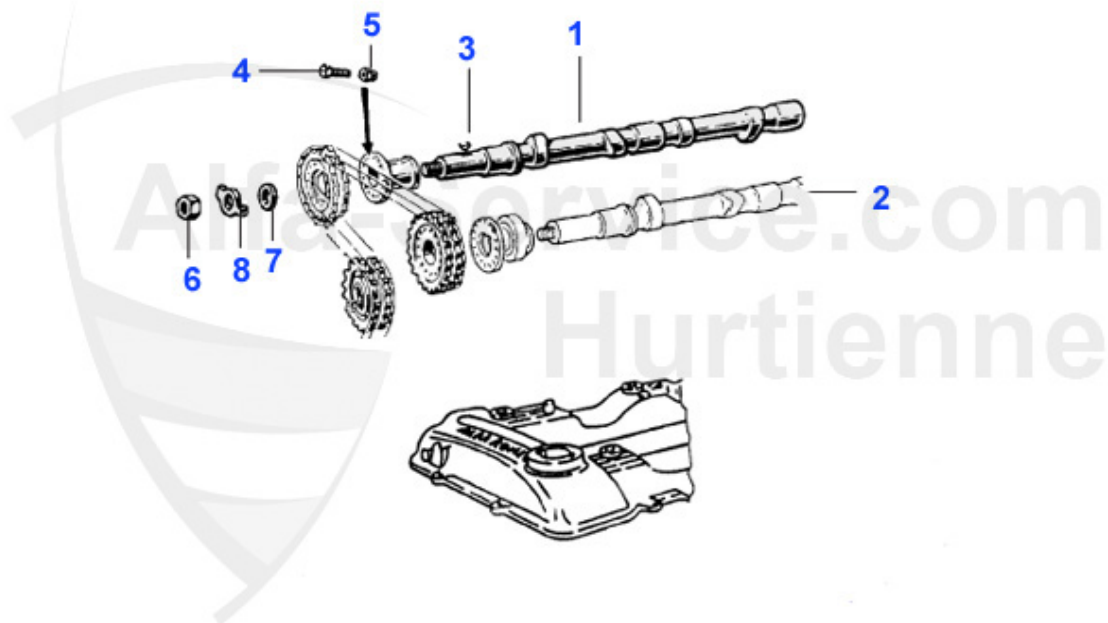

Giulia > motor > arboles de levas

1	03 285 0 0	arbol de leva Serie 105.48 ch. 1750/2000	***
2	03 024 0 0	arbol de levas adm. escape, 105,116,1750 -2000, carburadores, 75 y inyeccion: solamente escape	299.00 EUR
3	03 137 0 0	cale para arbol de levas	5.50 EUR
4	03 098 0 0	tornillo seguridad arbol de levas	3.00 EUR
5	03 099 0 0	tuerca atascarse por arbol de levas	1.25 EUR
6	03 121 0 0	tuerca pinon arbol de levas	***
7	03 122 0 0	arandela para 03.121.00	***
8	03 123 0 0	platita seg. arbol de levas	1.70 EUR