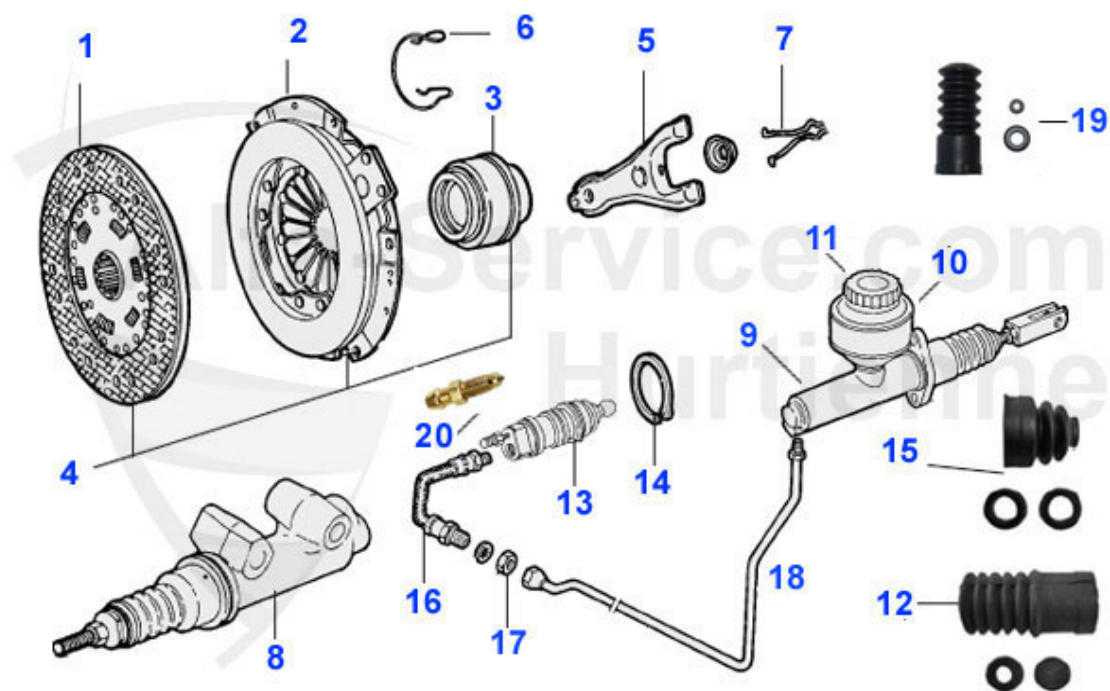

Giulia > transmision > embrague > mando hidraulico

1	09 003 0 0	disco embrague, 68-93 (con mando hidraulico)	55.00 EUR
1	09 041 0 0	Kupplungsscheibe hydr. F&S	89.50 EUR
2	09 053 0 0	Kupplungsautomat F&S	159.00 EUR
2	09 004 0 0	mecanismo embrague 68-93 (con mando hidraulico)	149.00 EUR
3	09 033 0 0	Ausrücklager hydraulische Kupplung Fichtel und Sachs	67.50 EUR
3	09 005 0 0	cojinete empuje 68-93 (con mando hidraulico)	28.00 EUR
4	09 023 0 0	kit embrague 1300-2000 LUK/ Sachs comando hidraulico)	272.90 EUR
5	09 022 0 0	horquilla embrague accionamiento hidráulico	72.00 EUR
6	09 015 0 0	clip muelle cojinete de empuje 2da Serie	9.39 EUR
7	09 016 0 0	clip muelle horquilla emb.	4.50 EUR
8	09 011 0 0	cilindro emisor embr. (pedales abajo)	89.00 EUR
9	09 012 0 0	cilindro emisor embr. (pedales suspendidos) entregado sin bocal	96.00 EUR
10	09 021 0 0	tanque (con tapon) para 09.012.00	52.50 EUR
11	09 020 0 0	tapon para bocal Loockheed (frenos & embrague	11.50 EUR
12	09 008 0 0	kit reparacion cyl. emisor embr. (ate pedales arriba)	21.00 EUR
13	09 014 0 0	bombin embrague	69.00 EUR
14	09 017 0 0	clip fijacion bombin embrague	2.28 EUR
15	09 010 0 0	Kit reparacion bombin embrague	15.51 EUR
16	09 039 0 0	Kupplungsschlauch Stahlflex für Giulia,GTJ,GTV,Spider,Alfetta, Giulietta,GTV116,75,RZ/SZ,(M12x1)	42.99 EUR
16	09 006 0 0	latiguillo embrague	17.50 EUR
17	09 019 0 0	tuerca latiguillo embrague	3.25 EUR
18	09 018 0 0	Kupplungsleitung	32.00 EUR
19	09 075 0 0	Rep-Satz Kupplungsgeber 1. Serie Stehende Pedale (Bendix + Nachbau)	25.50 EUR
20	09 043 0 0	Entlüfternippel Kupplungs- nehmerzylinder 0901400	5.90 EUR