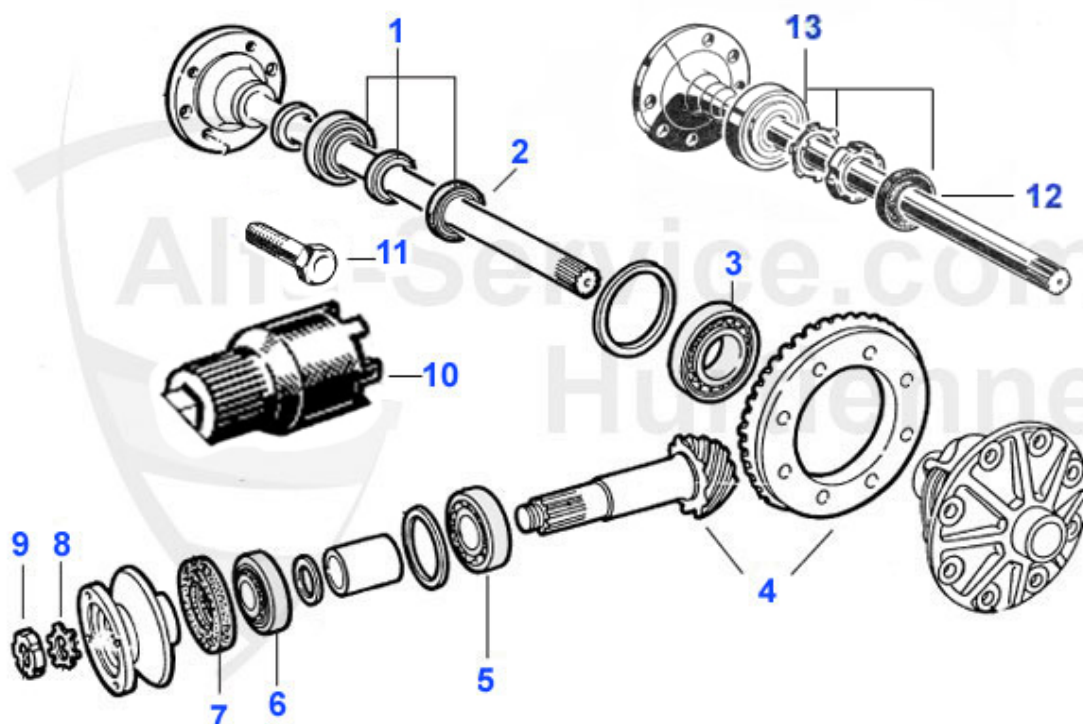

Giulia > transmision > puente trasero > rodamientos de rueda/Differential

1	12 030 0 0	Schrumpfring	14.90 EUR
1	12 156 0 0	kit rodamiento de rueda trasera 72-93 (Version con aro acero)	65.00 EUR
2	02 028 0 0	retén rodamiento de rueda trasero 2da Serie, 1300-2000,52/34/10 73-93	11.90 EUR
3	12 051 0 0	rodamiento diferencial 2000,AR 75 4 y 6 cyl.,RZ/SZ,Alfetta y Giulietta	43.99 EUR
3	12 096 0 0	rodamiento diferencial 1300,1600,1750	115.00 EUR
5	12 090 0 0	rodamiento post. pinon de ataque 2000	84.00 EUR
5	12 107 0 0	rodamiento post. oion de ataque 1300,1600,1750	84.00 EUR
6	12 142 0 0	rodamiento ant. pinon de ataque 1300,1600,1750	59.00 EUR
6	12 089 0 0	rodamiento ant. pinon de ataque 2000	54.00 EUR
7	02 026 0 0	retén diferencial 2000 (45/74.5/12)	12.99 EUR
7	02 156 0 0	retén diferencial 1750 (72/40/10)	12.99 EUR
7	02 053 0 0	retén diferencial 1300-1600 (40/72/16)	12.99 EUR
8	12 172 0 0	arandela seguridad tuerca diferencial 1600	4.50 EUR
9	12 145 3 0	tuerca pont (pinon de ataque)1300-1750	28.00 EUR
9	12 182 0 0	tuerca pont (pinon de ataque) 2000	18.90 EUR
10	12 182 2W	Werkzeug Diff. Mutter 2000	69.50 EUR
10	12 182 1W	Werkzeug Diff. Mutter 1300-1750	69.50 EUR
11	12 085 0 0	Radbolzen Hinterachse Rechtsgewinde	5.90 EUR
12	02 027 0 0	retén rodamiento de rueda trasero 1ra Serie, 1300-1750,52/30/10 64-72	12.50 EUR
13	12 155 0 0	kit rodamiento de rueda trasera >72 version con tuerca dentada	69.50 EUR