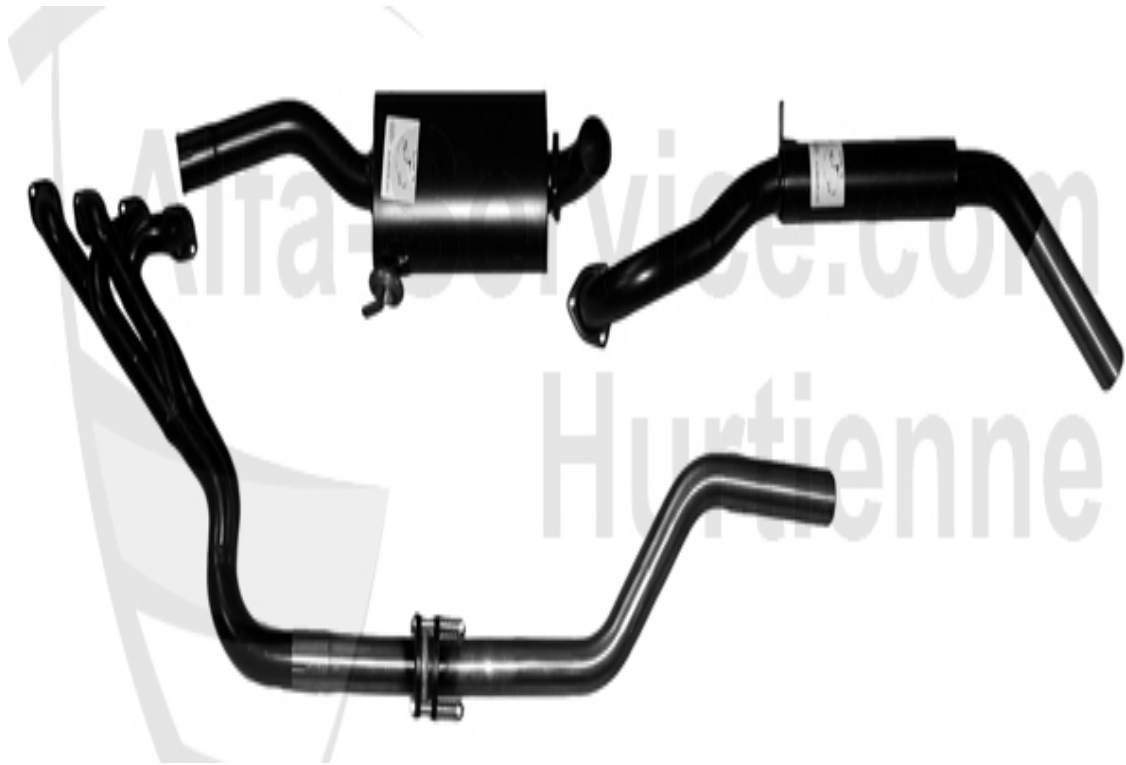

1 11 099 0 0 Giulia Sportauspuffanlage 2,0 TS für Umbau auf 2,0 L Twinspark

1199.00 EUR