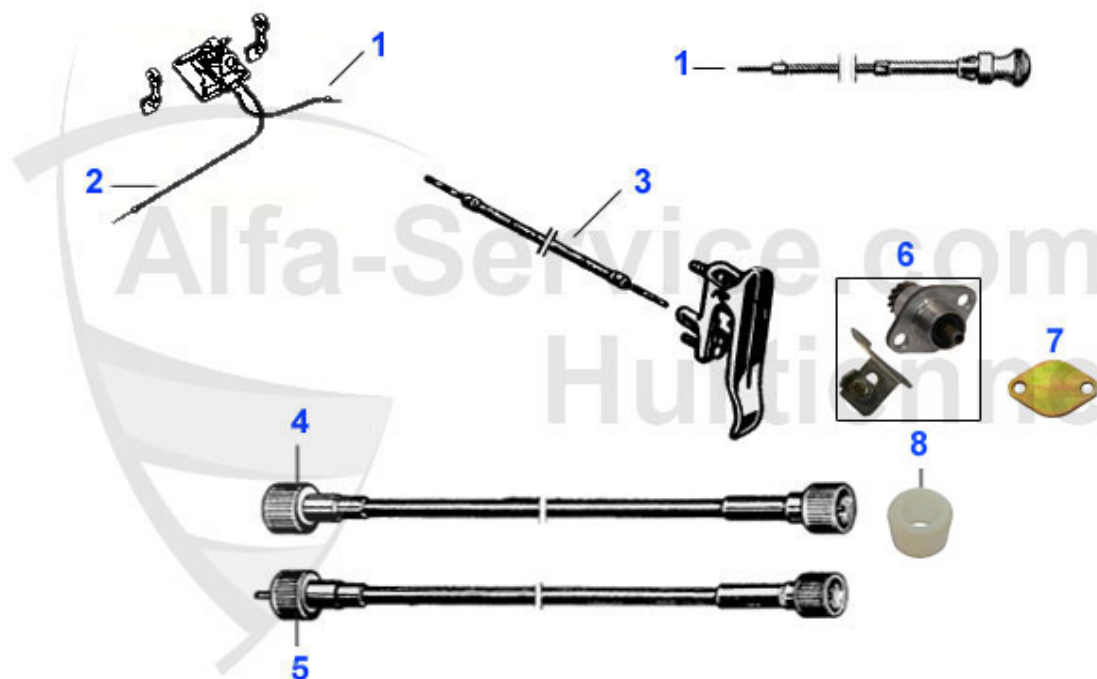

Giulia > cables/varillas > cables/varillas

1	10 012 0 0	cable starter, (todas versiones sin consola) cable acc.manual Spider 70-86 con consola	10.50 EUR
2	10 015 0 0	Handgaszug mit Knopf Modelle mit Mittelkonsole Spider,Super Nuova,GTJ eventuell Länge anpassen	39.00 EUR
2	10 011 0 0	cable acc. manual tous modele (excepto Spider con console)	12.00 EUR
3	10 019 1 0	Motorhaubenzug Giulia	11.79 EUR
4	10 001 1 0	cable cuenta Km Giulia 1730mm	25.00 EUR
4	10 002 2 0	cable cuenta Km 1890mm 1300-1750	24.00 EUR
5	10 004 0 0	cable cuenta revoluciones 1410mm 1300-1600	26.00 EUR
5	10 005 0 0	cable cuenta revoluciones 1509mm 2000 Spider y GT	24.00 EUR
5	10 006 4 0	cable cuenta revoluciones 1925mm 2.0 Berlina	24.00 EUR
6	03 483 0 0	el taquímetro engranaje	***
7	03 484 0 0	placa de agua cobertera	***
8	04 066 0 0	cala de espesor toma cuenta Km	4.50 EUR