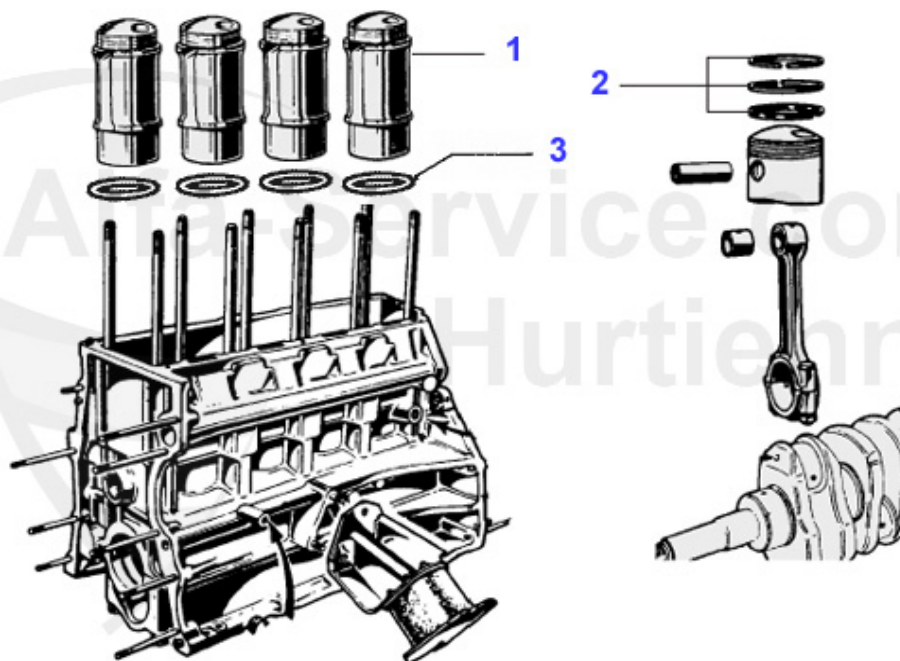

Giulia > motor > pistones/camisas

1	03 002 0 5	Kolben und Buchse 1600 Borgo	***
1	03 004 0 0	juego de 4 camisas+pistones 2000 3003 000	555.00 EUR
1	03 003 0 0	juego de 4 camisas+pistones 1750 3002 001	555.00 EUR
1	03 002 0 0	juego de camisas+pistones 1600	555.00 EUR
1	03 281 0 0	camisa 2000 84mm diam.	95.00 EUR
1	03 288 0 0	camisa 1600 78 mm diam.	95.00 EUR
1	03 289 0 0	camisa 1750 80 mm diam.	95.00 EUR
1	03 004 0 5	Kolben und Buchse 2000 Original Nüral	125.00 EUR
1	03 003 0 5	Kolben und Buchse 1750 Original Nüral	***
1	03 211 0 5	Kolben und Buchse 2000 Original NÜRAl Spider 90-93 Verdichtung 10.0:1	119.00 EUR
1	03 001 0 5	Kolben und Buchse 1300 Original Nüral	***
1	03 140 0 5	Kolben und Buchse 2000 Sport 10.4:1 Original NÜRAl	119.00 EUR
1	03 140 0 0	juego 4 camisas+pistones 2000 Sport (compr. +/- 10.4:1) 3004 600	569.00 EUR
1	03 001 0 0	juego de 4 camisas+pistones 1300 3001 000	555.00 EUR
1	03 287 0 0	Laufbuchse 1300 74 mm D.	95.00 EUR
1	03 210 0 0	juego de 4 camisas+pistones 2000, Motronic (Alfetta, Spider 90-93)	650.00 EUR
2	03 113 0 0	juego de 4x3 segmentos 1300, 1,5/1,75 4,0mm, 74cm	141.50 EUR
2	03 271 0 0	juego 4x3 segmentos 1600, 1,5/1,75/ 3,5 mm, 78 cm	149.00 EUR
2	03 224 0 0	juego de 4x3segmentos 1750 1,5/1,75/ 4,0mm (para 4 pistones) 80cm	149.00 EUR
2	03 223 0 0	juego de 4x3 segmentos 1750, 1,5/1,75 3,5mm, 80cm	165.01 EUR
2	03 092 0 0	juego de 4x3 segmentos 2000, 1,5/1,75/ 4,5mm, 84 cm	141.50 EUR
2	03 091 0 0	juego de 4x3 segmentos 1600, 1,5/1,75 4,0 mm, 78cm	141.50 EUR
2	03 293 0 0	juego de 4x3 segmentos 2000, 1,5/1,75/ 4,0 mm, 84 mm	149.00 EUR
3	03 087 0 0	junta base de camisa 1300	2.40 EUR
3	03 090 0 0	junta base de camisa 2000	2.45 EUR
3	03 088 0 0	junta base de camisa 1600-1750	2.55 EUR