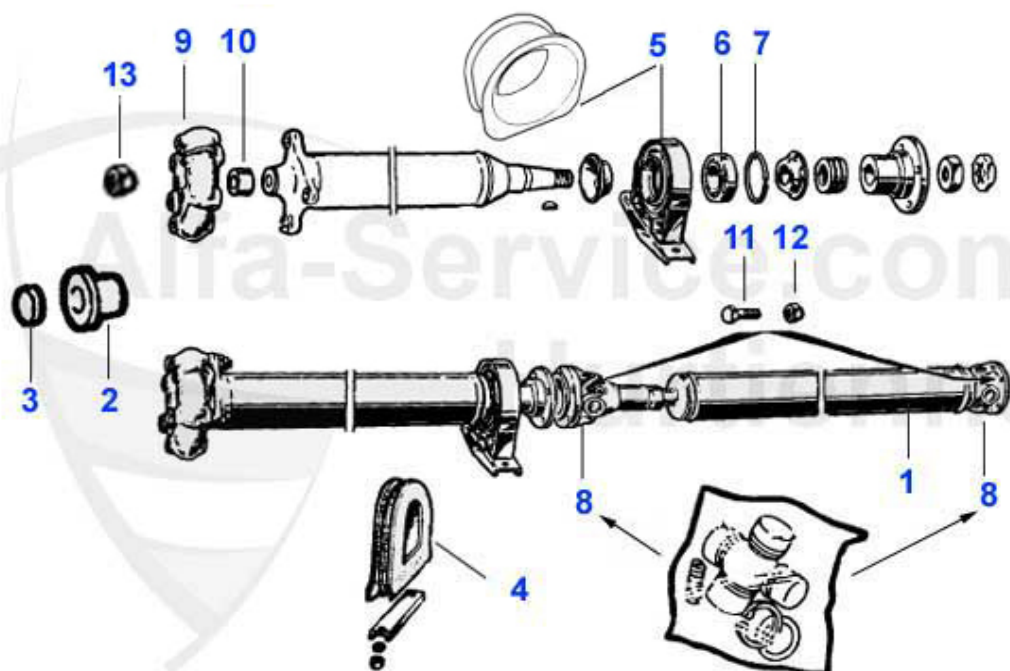

Giulia > transmision > eje transmision

1	05 007 1 0	semi-eje (intercambio) Giulia 4p (orificios 9mm)	***
1	05 200 1 0	Kardanhalfwelle Giulia verstärktes Schiebestück 9mm Bohrung Neuteil kein Pfand!	279.00 EUR
2	05 016 0 0	casquillo caja vel.	42.00 EUR
3	05 015 0 0	pastilla semi-eje transmision	4.90 EUR
4	05 005 0 0	palier eje transmision, caucho, 1300-1600 63-68	23.00 EUR
5	05 022 0 0	palier eje transmision 1300-2000, reforzado	70.00 EUR
5	05 002 0 0	palier eje transmision 1300-2000	47.01 EUR
5	05 027 0 0	Kardanmittellagerbock (Alu) 1300-1600 1.Serie nechanische Kupplung	79.00 EUR
6	05 003 0 0	rodamiento palier	17.50 EUR
7	05 012 0 0	aro seguridad	3.00 EUR
8	05 001 0 0	cruceta 66-93 (24 x 63,10)	34.00 EUR
8	05 019 0 0	cruceta 64-66 (23,84 x 61,30)	46.51 EUR
9	05 004 5 0	Hardyscheibe verstärkt	69.00 EUR
9	05 004 0 0	flector 1300-2000	69.00 EUR
9	05 004 0 R	FLECTOR RACING	59.00 EUR
10	05 014 0 0	taco plastico salida caja velocidades	5.11 EUR
11	05 020 0 0	tornillo eje transmision 9mm	4.11 EUR
12	05 021 0 0	tuerca 9mm arbol de transmision	2.20 EUR
13	05 026 0 0	Stoppmutter Hardyscheibe- Kardanwelle	1.59 EUR