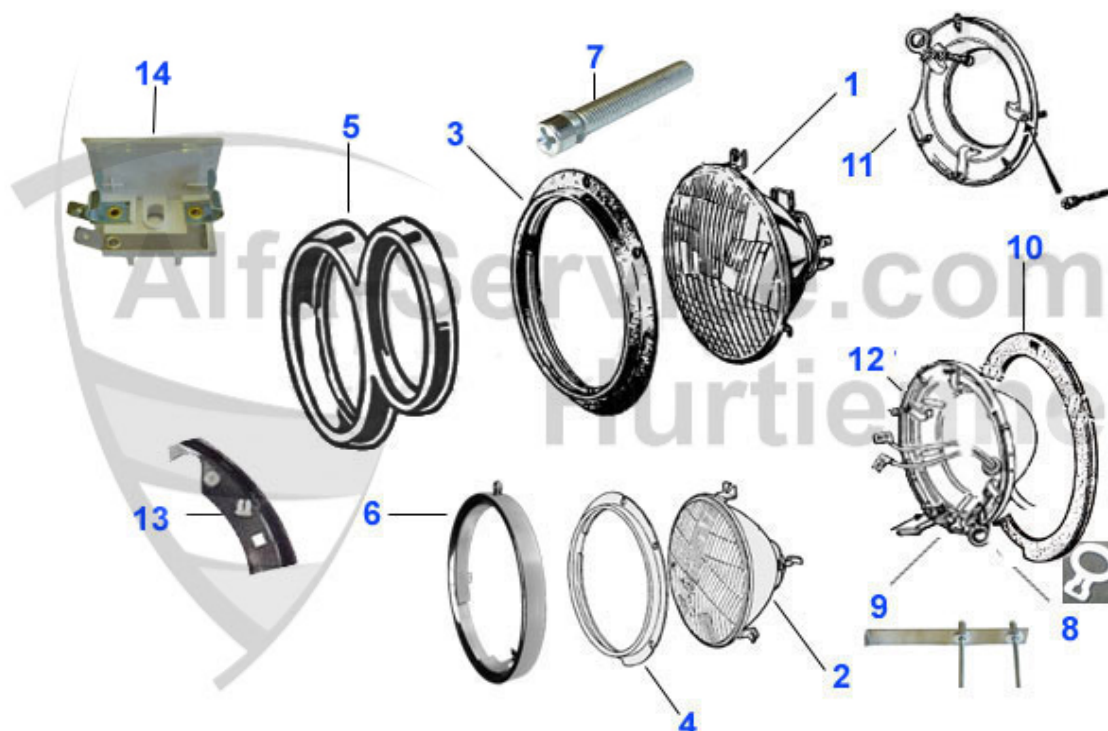

Giulia > carroceria > alumbrado > faros

1	16 207 0 0	Bilux Außenscheinwerfer 7" Giulia u. GT	***
1	16 018 0 0	faro ext H4 / Giulia 63-74, GT Bertone Berlina 1750 (000098)	49.50 EUR
1	16 019 0 0	Außenscheinwerfer H4 7" Giulia, Berlina 1750 ,GT, RHD Linksverkehr (000097)	51.00 EUR
1	16 003 1 2	faro interior H1 5 3/4 Giulia Super izq., aspect origen Carello	69.00 EUR
1	16 003 1 1	faro interior der. Giulia H1 5 3/4	69.00 EUR
2	16 020 0 1	faro interior H1 5 3/4 Giulia Super dr., GT Bertone Berlian aspect origen Carello	44.01 EUR
2	16 007 1 1	faro interior Giulia Nuova H1 5 3/4	69.00 EUR
2	16 007 1 2	faro ext.izq. H1 5 3/4	69.00 EUR
2	16 020 0 2	faro int.der. H1 5 3/4 Giulia Super, GT Bertone, Berlina original Carello look	44.01 EUR
3	16 072 2 0	goma para faro ext. Giulia et Bertone GT (170mm)	15.90 EUR
4	16 073 2 0	goma para faro int.Giulia et Bertone GT (136mm)	11.00 EUR
5	19 005 1 2	aro faro del.der. Giulia Super	***
5	19 005 1 1	aro faro de. izq Guilja Super	***
6	19 006 1 0	aro faro Giulia Nuova	27.00 EUR
7	16 141 0 0	Tornillo ajuste faro	4.50 EUR
8	16 002 0 0	Zugring für Lampenhalter CARELLO,Giulia und GTJ/GTV	6.90 EUR
9	16 004 0 0	Haltefeder für Zierring GTJ/GTV/Berlina 1750/2000 inkl. 2 Nieten	2.70 EUR
10	18 006 1 0	Dichtgummi Karosserie Scheinwerfertopf 7", 170mm Giulia und GT-Bertone	27.50 EUR
11	16 208 0 0	Scheinwerferaufnahme 5 3/4" GTV links/rechts Giulia nur rechts	59.00 EUR
11	16 210 1 0	Scheinwerferaufnahme 5 3/4" Giulia links	59.00 EUR
12	16 209 0 0	soporte de faro GT/GTJ Giulia Super/TI 7 pulgada	95.00 EUR
13	16 005 2 0	Spreiztülle für Lampentopf- befestigung GT Bertone und Giulia TI/Super	0.25 EUR
14	14 014 0 0	caja alumbrado capo motor	16.90 EUR