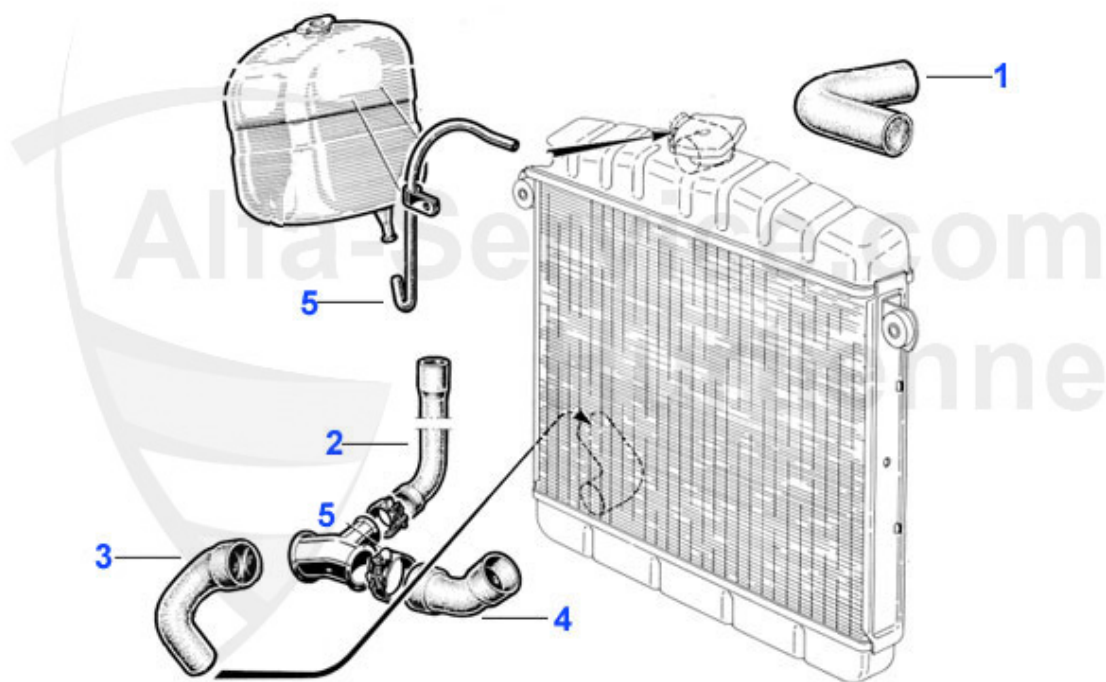

Giulia > circuito agua > manguitos agua > 1750

1	08 016 0 0	manguera agua sup. 1300-2000 (radia sup./termostato)	13.99 EUR
2	08 019 0 0	manguera agua 1750 larga (divisor/ termostato)	15.01 EUR
3	08 021 0 0	manguera agua 1750 (divisor/radia inf.)	14.01 EUR
4	08 020 0 0	manguera agua 1750 corta (divisor/bomba a aqua)	15.90 EUR
5	08 024 0 0	latiguillo radiador/vaso de expansion	5.00 EUR
6	08 053 0 0	DISTRIBUIDOR DE MANGUEARS INFERIOR POR RADIATOR PARA TODO LOS MOTORES 1750	38.00 EUR