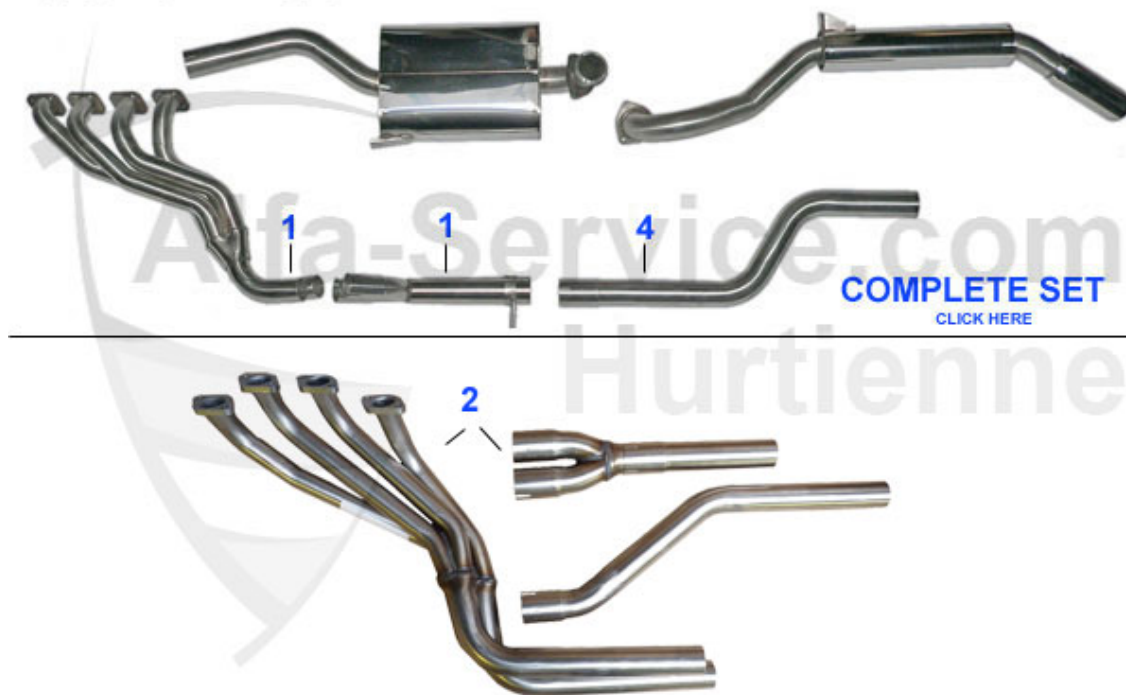

Giulia > escape > sport

Edelstahl/STAINLESS STEEL

1	11 082 0 0	colector inox 1750-2000 pedales sopendid diam. colector 40mm	959.00 EUR
1	11 083 0 0	colector inox 1300-1600 pedales en el piso, diam. +/- 38mm	949.00 EUR
2	11 100 0 0	Fächerkrümmer Giulia, GT Edelstahl hängende Pedale 1750 u. 2000	549.99 EUR
3	11 084 0 0	escape sport GT Bertone 1750-2000, diametro tubos int.&terminal: 57 mm, tubo prim./int. 48 mm INOX	1785.00 EUR
3	11 085 0 0	escape sport inox 1300-1600 Giulia et GT Bertone, diametro tubos int. & terminal: 57 mm)	1785.00 EUR
3	11 091 0 0	mittlerer Topf Edelstahl Sport, passend für alle 105/115 Modelle ohne KAT.	359.00 EUR
3	11 094 0 0	Endtopf Edelstahl Sport Giulia und GT Bertone	395.00 EUR
4	11 090 0 0	vorderes Rohr Edelstahl Sport, ersetzt den vorderen Schalldämpfer. Passend für alle 105/115 Modelle ohne Kat. Bei Bedarf bitte kürzen!	109.00 EUR