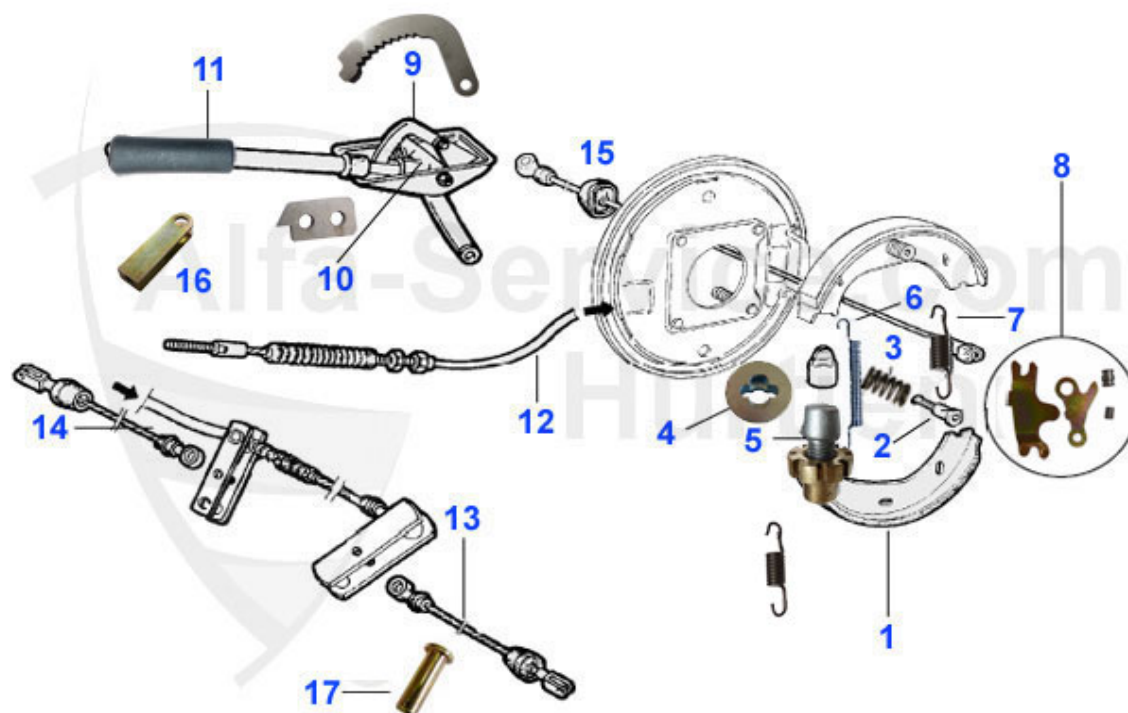

Giulia > frenado > freno de mano

1	13 010 0 0	juego de zapatas de freno de mano	38.50 EUR
2	13 073 0 0	clave fijacion zapatas	4.70 EUR
3	13 076 0 0	muelle para 13.073.00 (ou cable tensor capota)	2.09 EUR
4	13 081 0 0	cupeta para 13.073.00	8.90 EUR
5	13 082 0 0	rueda dentada (mecanisme freno de mano)	38.00 EUR
6	13 084 0 0	muelle (largo), zapatas freno de mano	5.50 EUR
7	13 085 0 0	muelle (corto) zapatas freno de mano	4.11 EUR
8	13 047 0 0	gancho freno de mano	34.00 EUR
9	13 048 0 0	cremallera palanca freno de mano	10.50 EUR
10	13 092 0 0	contrapieza segmento dentado freno de mano	9.90 EUR
11	13 049 0 0	manilla negra palanca de freno de mano	35.50 EUR
11	13 134 0 0	pomo freno de mano, versión origianl 105 plástica dura/negro	31.00 EUR
12	13 040 1 0	Handbremsseil Giulia 1964 - 1969	102.49 EUR
12	13 011 1 0	cable freno de mano Giulia	56.00 EUR
13	13 015 0 1	cable freno de mano trasero izq.	9.81 EUR
14	13 015 0 2	cable freno de mano trasero dr.	9.81 EUR
15	13 016 0 0	Gummitülle Handbremsseil hinten	4.25 EUR
16	13 133 0 0	horquilla para cuerda freno de mano del.	9.50 EUR
17	13 114 0 0	Befestigungsbolzen Handbremsseil seitlich 8x24mm O.E.10040911	2.59 EUR