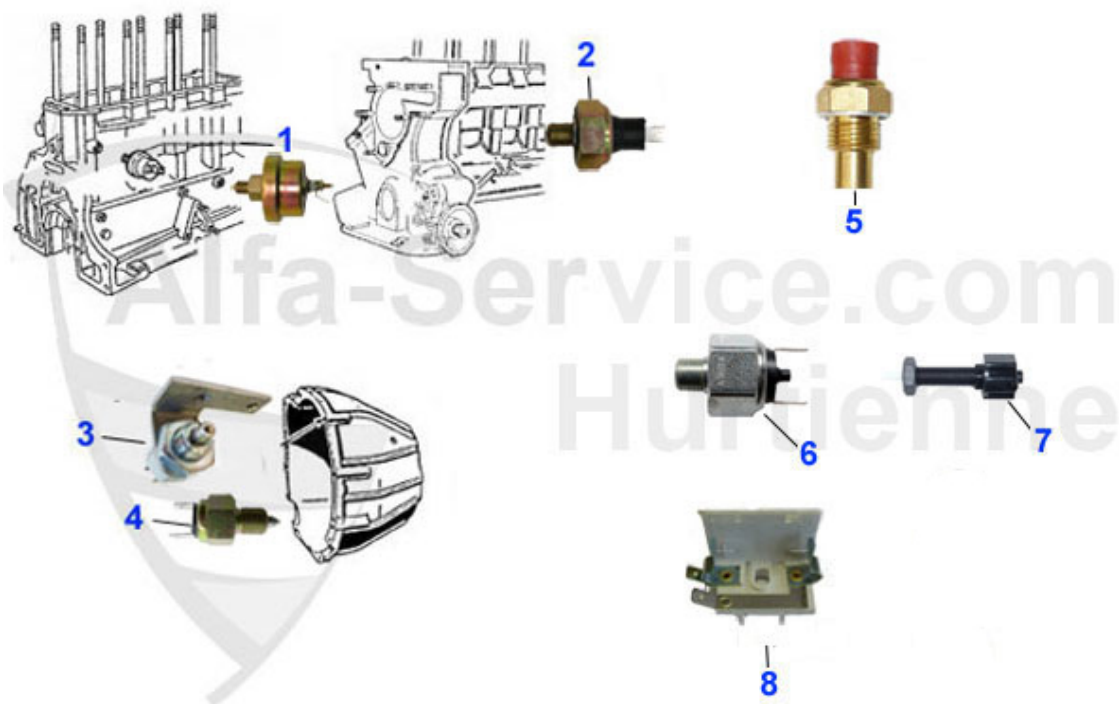

Giulia > electricidad > sondas

1	14 133 0 0	sonda presion aceite Veglia 1ra Ser.1750	47.91 EUR
1	14 019 0 0	sonda presion aceite Jöger y Veglia 105 2da Serie,116,6,75,90,155,164/Super, RZ/SZ	49.00 EUR
2	14 039 0 0	sonda presion aceite para lampara testig 6,33,75,90,155,166 varios	15.01 EUR
3	14 063 0 0	interruptor luz de marcha atras (versiones antiguas)	28.00 EUR
4	14 015 0 0	interruptor luz de marcha atras (Versiones roscada)	15.90 EUR
5	14 047 0 0	sonda temperatura aqua/olio 1/2 serie, oleo 1. serie	18.90 EUR
6	14 040 0 0	contactor frenos hidraulico	24.00 EUR
7	14 041 0 0	contactor frenos mecanico 70-89, Alfetta Giulietta, GTV/6 (116), Spider (115),6	11.80 EUR
8	14 014 0 0	caja alumbrado capo motor	16.90 EUR