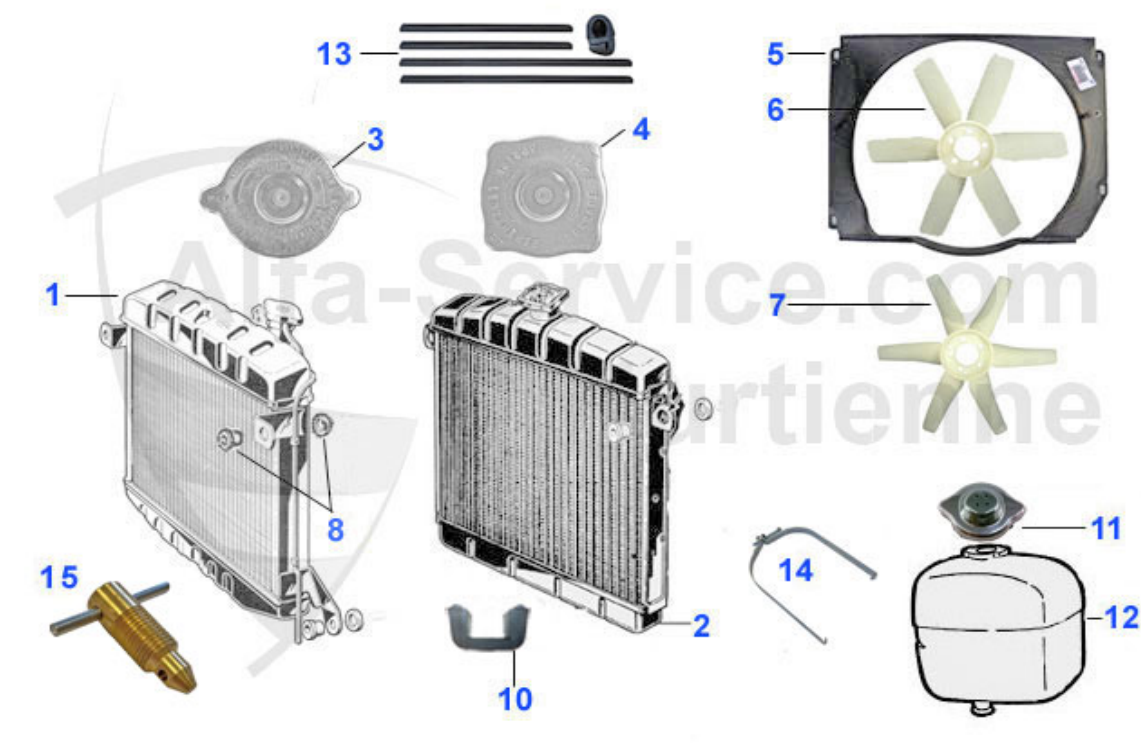

Giulia > circuito agua > radiador

1	08 065 3 0	radiador nuevo Giulia, GT 1° serie	399.00 EUR
1	08 086 0 A	Kühler Aluminium 1. Serie, GT Spider RH, Giulia 1. Serie inkl. Kühlerdeckel	798.00 EUR
1	08 086 0 S	Kühler Aluminium 1. Serie, GT Spider RH, Giulia 1. Serie inkl. Kühlerdeckel, schwarz	798.00 EUR
1	08 027 0 0	radiador Bertone, Giulia 63-68 intercambio	246.21 EUR
2	08 088 2 A	Kühler Aluminium GT 2. Serie mit Lüfter u. Kühlerdeckel	879.01 EUR
2	08 087 0 A	Kühler Aluminium 2. Serie GT, Giulia inkl. Kühlerdeckel	697.99 EUR
2	08 087 0 S	Kühler Aluminium 2. Serie GT, Giulia (schwarz) inkl. Kühlerdeckel	697.99 EUR
2	08 088 2 S	Kühler Aluminium GT 2. Serie mit Lüfter u. Kühlerdeckel	799.00 EUR
2	08 064 0 0	radiador (nuevo), Bertone, Giulia segunda serie	310.99 EUR
2	08 002 0 0	radiador Bertone, Giulia segunda serie intercambio	***
3	08 060 0 0	tapon radiador redondo (coches sin vaso exp.)	11.00 EUR
3	08 061 0 0	tapon radiador cromado rond (coches sin vaso exp.)	19.50 EUR
4	08 062 0 0	tapon radiador cromado (coches con vaso exp.)	19.50 EUR
4	08 006 0 0	tapon radiador (coches con vaso exp.)	11.00 EUR
5	03 056 3 0	marco ventilador	34.50 EUR
5	03 082 0 0	marco ventilador -version profunda-	29.50 EUR
6	03 053 0 0	helice ventilador 1750-2000	29.00 EUR
7	03 052 0 0	helice ventilador 1300-1600	29.00 EUR
8	08 071 0 0	soporte lat. radiador (2 piezas, aro+base)	6.00 EUR
10	08 003 0 0	soporte inf. radiador	3.80 EUR
11	08 049 0 0	tapon cromado vaso de expansion 68-89	14.49 EUR
11	08 026 0 0	tapon vaso de expansion 68-89	9.00 EUR
12	08 025 0 0	vaso de expansion 68-89	47.01 EUR
13	18 072 1 0	juego de perfiles en goma amazon radiador 2. serie Giulia, 3 piezas (2x32cm/1x45cm)	16.90 EUR
14	08 080 0 0	Halteklammer für Ausgleichsbehälter 105/115 GT,GTV,Spider,Berlina,bei Umbau auf 2,0L auch Giulia+Zagato	34.00 EUR
15	08 090 0 0	Ablaßschraube für Kühler 105 1. Serie	18.00 EUR