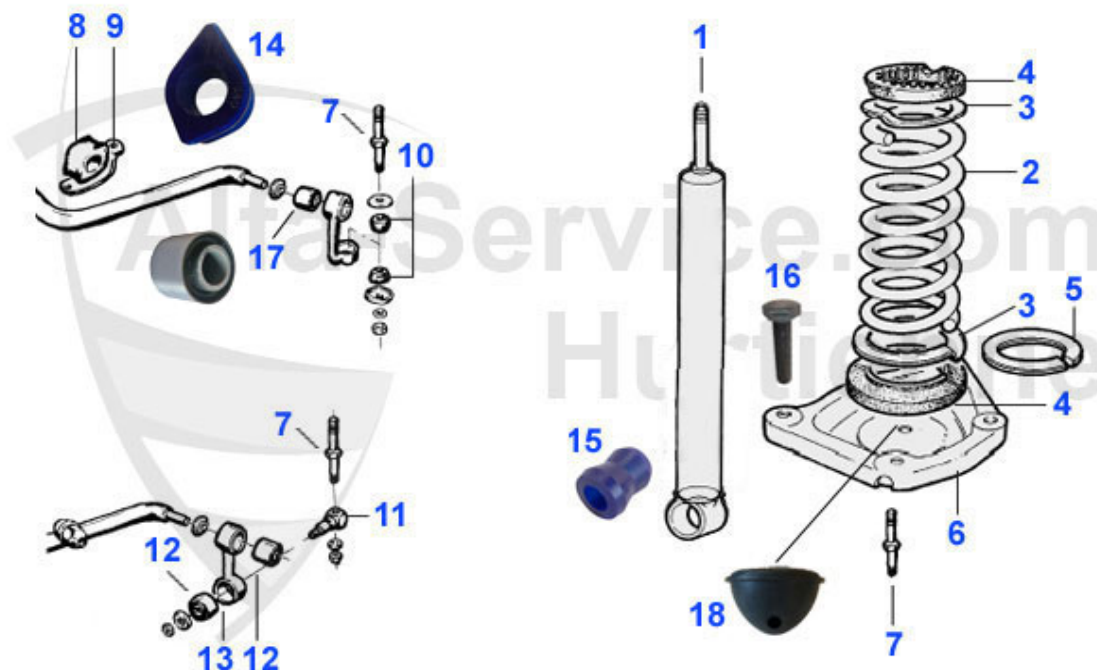

Giulia > suspension > tren delantero > suspension/amortiguadores/barra

1	12 001 0 0	amortiguador delantero Standard	59.00 EUR
1	12 005 0 0	amortiguador delantero BILSTEIN Gaz	145.00 EUR
1	12 149 0 0	amortiguador delantero KONI amarillo, ajustable	125.00 EUR
1	12 003 0 0	amortiguador delantero KONI rojo, ajustable	115.00 EUR
2	12 008 3 0	muelle suspension delantero 1300-2000std	89.00 EUR
3	12 017 0 0	aro metal para muelle del.	9.00 EUR
4	12 016 0 0	aro caucho muelle del.	9.50 EUR
5	12 018 0 0	cala de espesor 6mm muelle del.	29.50 EUR
5	12 169 0 0	cala de espesor 10mm muelle en aluminio	22.00 EUR
6	12 013 R 2	Federteller Race Rechts 1300-2000 Nord	113.00 EUR
6	12 013 0 1	plato muelle izq.	49.50 EUR
6	12 013 R 1	Federteller Race Links 1300-2000 Nord	113.00 EUR
6	12 013 0 2	plato muelle der.	49.50 EUR
7	12 093 0 0	tornillo plato muelle/barra estab. 68-86	16.92 EUR
8	12 038 0 0	silent bloc barra stab. delantera	5.40 EUR
9	12 039 0 0	abrazadera para 524.038.00	8.70 EUR
10	12 095 0 0	silent bloc bieleta barra stab. del. 64-68	5.50 EUR
11	12 136 0 0	soporte bieleta barra stab. del. 68-86	23.00 EUR
12	12 037 0 0	silent bloc bieleta barra stab. delantera (diam. 30mm)	10.10 EUR
12	12 088 0 0	silent bloc bieleta barra stab. delantera (diam. 33mm)	12.10 EUR
13	12 135 0 0	bieleta barra stab. del. 68-86 (comleta)	28.50 EUR
14	12 200 0 0	SUPER FLEX Stabigummi 24mm benötigte Teile 2	11.90 EUR
15	12 197 0 0	SUPER FLEX Stoßdämpferbuchse unten	8.75 EUR
15	12 222 0 0	Gummi Stoßdämpferauge 1300-2000 Nord	5.00 EUR
16	12 120 0 0	Schraube Federteller	3.50 EUR
17	12 040 0 0	silent blov bieleta barra stab. delantera (diam. 26mm)	10.50 EUR
18	12 052 0 0	Satz Anschlaggummi vorne oben 1. Serie	52.50 EUR