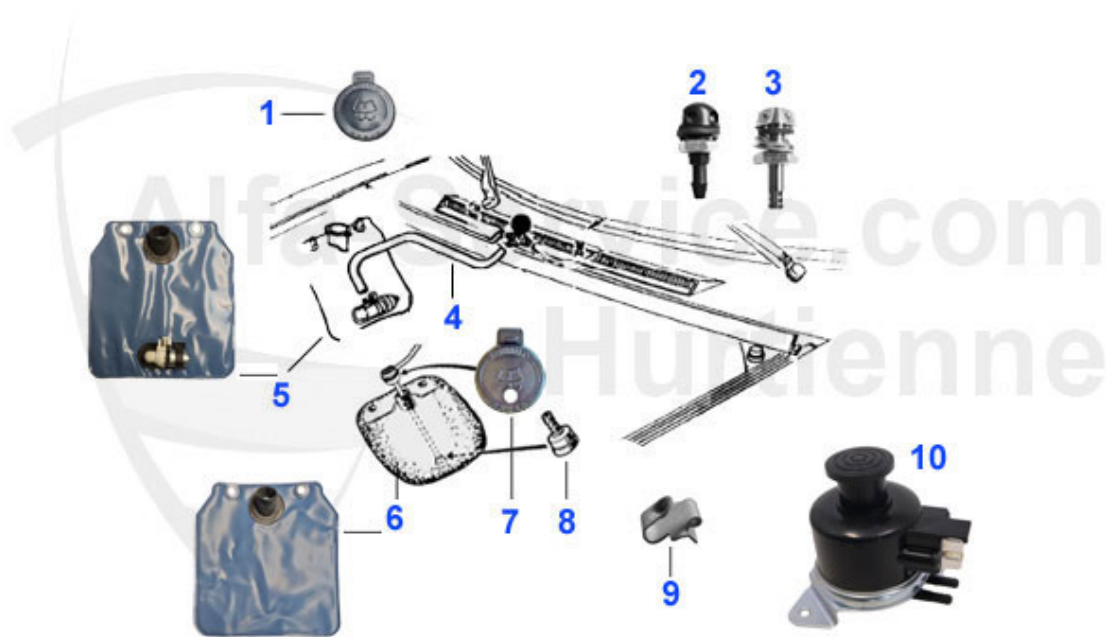

Giulia > sistema limpia parabrisas > lava parabrisas

1	25 010 3 0	tapon para bocal limpia PB con bomba	2.70 EUR
2	25 021 0 0	salida negra limpia PB 2-salidas Giulia y GT	3.56 EUR
3	25 039 0 0	Waschdüse 2-strahlig Chrom Giulia und GT	9.90 EUR
4	25 012 0 0	latiguillo LG 3,75 m	7.39 EUR
5	25 014 0 0	bolsa aqua limpia PB con bomba el.	34.50 EUR
6	08 010 0 0	bolsa aqua limpia PB azul	18.90 EUR
7	08 011 0 0	tapon bolsa limpia para brisas	2.50 EUR
8	25 015 0 0	valvula anti retorno	***
9	08 110 0 0	abrazadera bolsa agua GT, Giulia, Spider hasta 1980	1.75 EUR
10	14 021 0 0	bomba a pedal para limpiaparabrisas	65.00 EUR