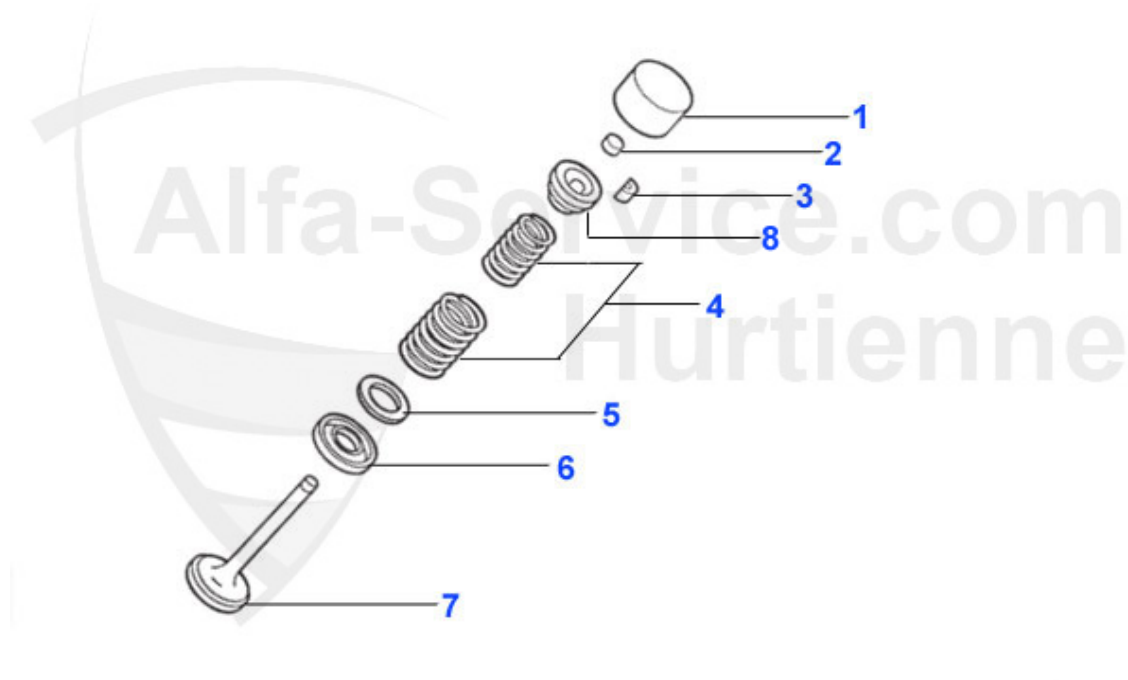

Giulia > motor > valvulas

2	VEP1425	pastilla de valvula 1.425	11.50 EUR
2	VEP1400	pastilla de valvula 1.400	11.50 EUR
2	VEP1325	pastilla de valvula 1.325	11.50 EUR
2	VEP1300	pastilla de valvula 1.300	11.50 EUR
2	03 084 0 0	pastilla de valvula (caja de 205 piezas de 1,500 à 2,500)	299.00 EUR
2	03 114 0 0	pastilla de valvula (caja de 200 piezas de 2,525 a 3,500)	299.00 EUR
2	VEP3200	Ventileinstellplättchen 3.200	11.50 EUR
2	VEP1675	pastilla de valvula 1.675	11.50 EUR
2	VEP1700	pastilla de valvula 1.700	11.50 EUR
2	VEP1725	pastilla de valvula 1.725	11.50 EUR
2	VEP2200	pastilla de valvula 2.200	11.50 EUR
2	VEP2175	pastilla de valvula 2.175	11.50 EUR
2	VEP2150	pastilla de valvula 2.150	11.50 EUR
2	VEP2125	pastilla de valvula 2.125	11.50 EUR
2	VEP2100	pastilla de valvula 2.100	11.50 EUR
2	VEP2075	pastilla de valvula 2.075	11.50 EUR
2	VEP2050	pastilla de valvula 2.050	11.50 EUR
2	VEP2025	pastilla de valvula 2.025	11.50 EUR
2	VEP2000	pastilla de valvula 2.000	11.50 EUR
2	VEP1975	pastilla de valvula 1.975	11.50 EUR
2	VEP1800	pastilla de valvula 1.800	11.50 EUR
2	VEP1825	pastilla de valvula 1.825	11.50 EUR
2	VEP1850	pastilla de valvula 1.850	11.50 EUR
2	VEP1875	pastilla de valvula 1.875	11.50 EUR
2	VEP1900	pastilla de valvula 1.900	11.50 EUR
2	VEP1925	pastilla de valvula 1.925	11.50 EUR
2	VEP1950	pastilla de valvula 1.950	11.50 EUR
3	03 296 0 0	semi-cala valvula	1.90 EUR
4	03 274 0 0	juego de 16 muelles valvula	79.00 EUR
5	03 295 0 0	arandela para cubeta muelle valvula	2.50 EUR