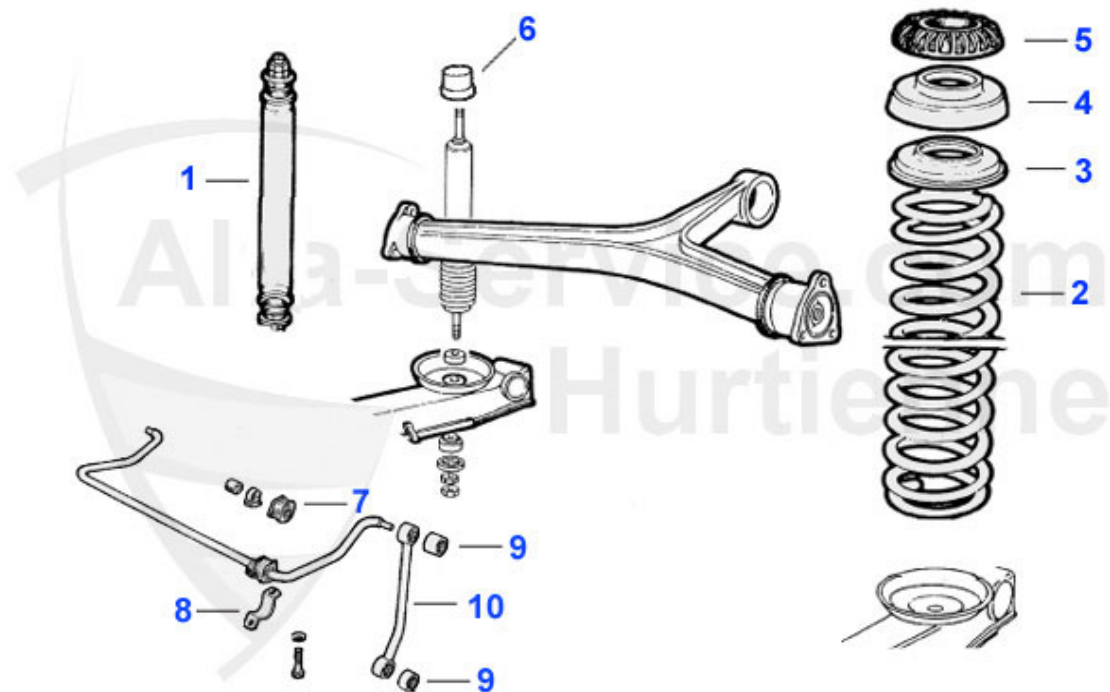

Giulia > suspension > puente trasero > suspension/amortiguadores/barra

1	12 150 0 0	amortiguador trasero KONI amarillo, ajustable	125.00 EUR
1	12 002 0 0	amortiguador trasero Standard	59.00 EUR
1	12 004 0 0	amortiguador trasero KONI rojo, ajustabl	109.00 EUR
1	12 152 0 0	amortiguador trasero SPAX gas, reajustabile	159.00 EUR
1	12 006 0 0	amortiguador trasero Bilstein gas	130.28 EUR
2	12 050 0 0	muelle suspension trasero Spider 87-93, Giulia	86.00 EUR
3	12 047 0 0	aro muelle tras.	15.51 EUR
4	12 104 3 0	cala de espesor 16mm muelle tras.	65.00 EUR
4	12 103 3 0	cala de espesor 11mm muelle tras.	65.00 EUR
4	12 105 3 0	cala de espesor 21 mm muelle tras.	58.91 EUR
5	12 014 3 0	aro caucho muelle tras.	7.90 EUR
6	12 170 0 0	capuchon fijacion sup. amort.AR	21.50 EUR
7	12 042 0 0	silent bloc barra stab. trasera	6.90 EUR
8	12 044 0 0	abrazadera barra stab. tras.	9.50 EUR
9	12 040 0 0	silent blov bieleta barra stab. delantera (diam. 26mm)	10.50 EUR
10	12 139 0 0	bieleta barra stab. del. con silent blocs	79.00 EUR