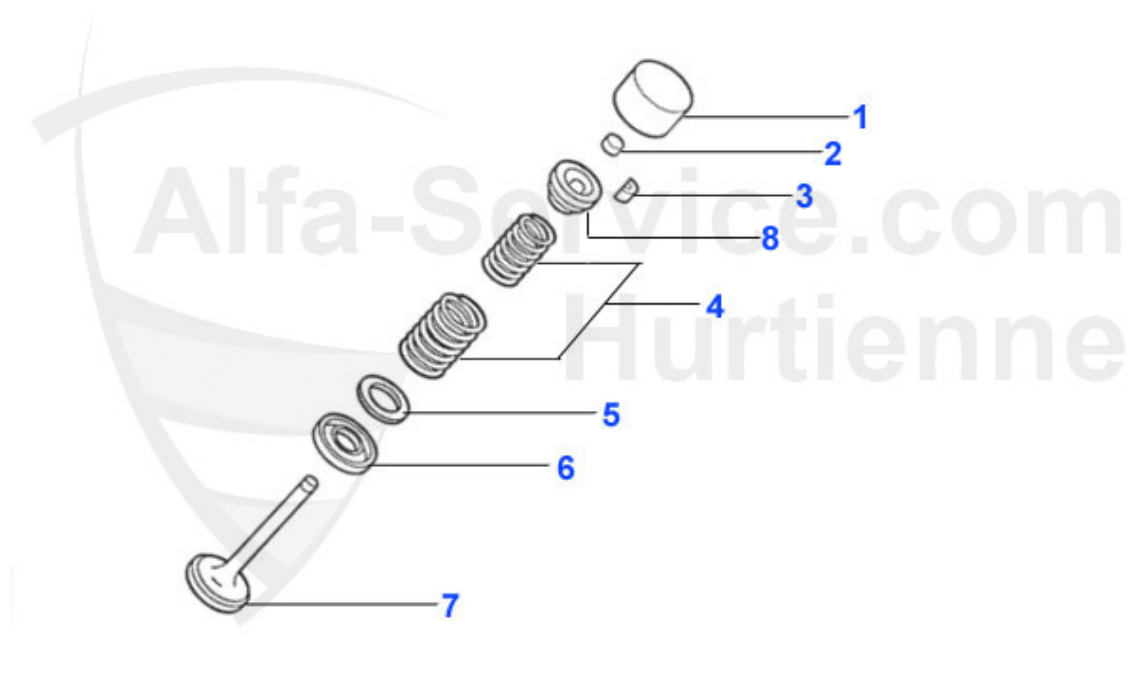

2	VEP3325	Ventileinstellplättchen 3.325	11.50 EUR
2	VEP3400	Ventileinstellplättchen 3.400	11.50 EUR
2	VEP3425	Ventileinstellplättchen 3.425	11.50 EUR
2	VEP3450	Ventileinstellplättchen 3.450	11.50 EUR
2	VEP3350	Ventileinstellplättchen 3.350	11.50 EUR
2	VEP3375	Ventileinstellplättchen 3.375	11.50 EUR
2	VEP1375	pastilla de valvula 1.375	11.50 EUR
2	VEP3225	Ventileinstellplättchen 3.225	11.50 EUR
2	VEP3175	Ventileinstellplättchen 3.175	11.50 EUR
2	VEP2925	Ventileinstellplättchen 2.925	11.50 EUR
2	VEP2950	Ventileinstellplättchen 2.950	11.50 EUR
2	VEP2975	Ventileinstellplättchen 2.975	11.50 EUR
2	VEP3000	Ventileinstellplättchen 3.000	11.50 EUR
2	VEP3025	Ventileinstellplättchen 3.025	11.50 EUR
2	VEP3050	Ventileinstellplättchen 3.050	11.50 EUR
2	VEP3075	Ventileinstellplättchen 3.075	11.50 EUR
2	VEP3100	Ventileinstellplättchen 3.100	11.50 EUR
2	VEP3125	Ventileinstellplättchen 3.125	11.50 EUR
2	VEP3150	Ventileinstellplättchen 3.150	11.50 EUR
2	VEP3500	Ventileinstellplättchen 3.500	11.50 EUR
2	VEP1525	pastilla de valvula 1.525	11.50 EUR
2	VEP1650	pastilla de valvula 1.650	11.50 EUR
2	VEP1625	pastilla de valvula 1.625	11.50 EUR
2	VEP1600	pastilla de valvula 1.600	11.50 EUR
2	VEP1575	pastilla de valvula 1.575	11.50 EUR
2	VEP1550	pastilla de valvula 1.550	11.50 EUR
2	VEP1350	pastilla de valvula 1.350	11.50 EUR
2	VEP1500	pastilla de valvula 1.500	11.50 EUR
2	VEP1475	Ventileinstellplättchen 1.475	11.50 EUR
2	VEP1450	pastilla de valvula 1.450	11.50 EUR