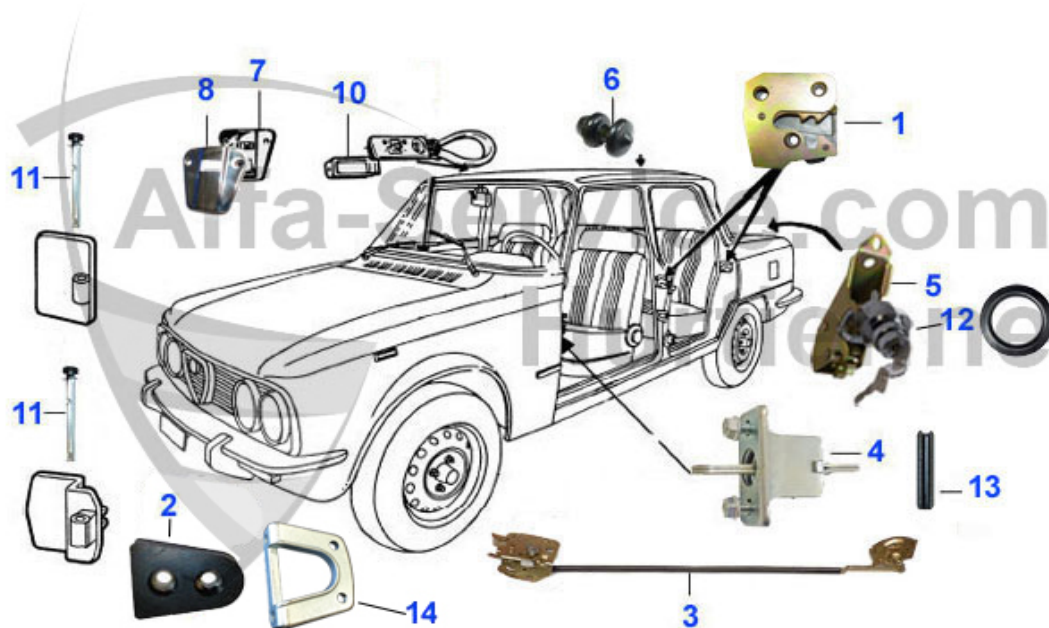

Giulia > carroceria > mecanica puerta

1	22 016 0 2	carradero Safe Giulia/ GT der.	42.49 EUR
1	22 021 1 2	cerradero Keiper Giulia der.	40.00 EUR
1	22 016 0 1	cerradero Safe Giulia/GT izq.	42.49 EUR
1	22 021 1 1	cerradero Keiper Giulia izq.	40.00 EUR
2	22 027 0 0	taco centraje sobre puerta Giulia/ GT Bertone	***
3	22 023 1 1	mecanismo apertura puerta del. izq. Giulia (SAFE)	90.00 EUR
4	22 024 1 0	blocaje puerta	***
5	19 121 1 0	cerrojo mateletero Giulia 74-78	130.00 EUR
5	19 120 1 0	cerrojo mateletero Giulia 63-74	***
6	14 135 1 0	contactor de puerta Giulia/Berlina	6.90 EUR
7	14 136 1 0	interruptor luz de techo Giulia/Berlina	***
8	19 169 1 0	platita cromada oara interruptor alumbrado int.	***
10	16 318 0 2	plexiglas faro interior der. Giulia/GT	24.00 EUR
10	16 318 0 1	plexiglas faro interior izq. Giulia/GT	***
10	16 162 0 0	tulipa luz de techo Giulia GT	15.90 EUR
11	22 025 1 0	Splint Türschanier	2.80 EUR
12	18 172 1 0	Anillo de goma portón trasero Giulia Super	4.90 EUR
13	22 015 0 0	Splint für Türfangband GT 2.Serie (Spannhülse 5 x 24) auch Giulia 2.Serie	1.75 EUR
14	22 050 0 0	Zentrierkeilaufnahme B-Säule gt und Giulia	19.50 EUR