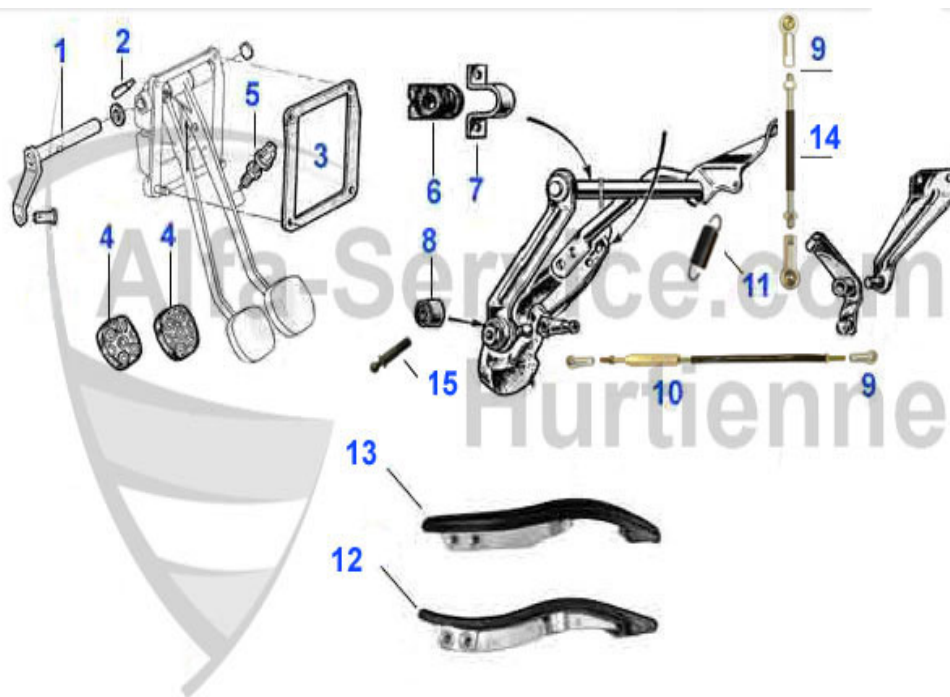

Giulia > pedales > pedale pendiente

1	09 024 0 0	eje pedal embrague, pedaliera alta	94.00 EUR
2	09 026 0 0	chaveta pedal embr./eje	5.00 EUR
3	09 027 0 0	Dichtung Pedalerie Stirnwand n.l. Pedalkasten hängende Pedale	28.50 EUR
4	18 010 0 0	caucho pedal embr./frenos	4.80 EUR
5	14 041 0 0	contactor frenos mecanico 70-89, Alfetta Giulietta, GTV/6 (116), Spider (115),6	11.80 EUR
6	03 174 0 0	casquillo guia para varilla acc.	4.90 EUR
8	03 216 0 0	silent bloc varilla acc., diam. 20mm	4.90 EUR
9	03 131 0 0	rotula para bieleta acc.	3.45 EUR
10	03 132 0 0	bielleta acc.	22.00 EUR
11	03 176 0 0	muelle pedal acoplo/freno	6.99 EUR
12	18 077 0 0	pedal acc. Pedales arriba	47.01 EUR
13	18 110 0 0	pedal acc. Pedales abajo	53.00 EUR
14	03 136 0 0	Gelenkstange kurz	9.50 EUR
15	03 065 0 0	perno esférico por vinculo de aceleración	7.50 EUR