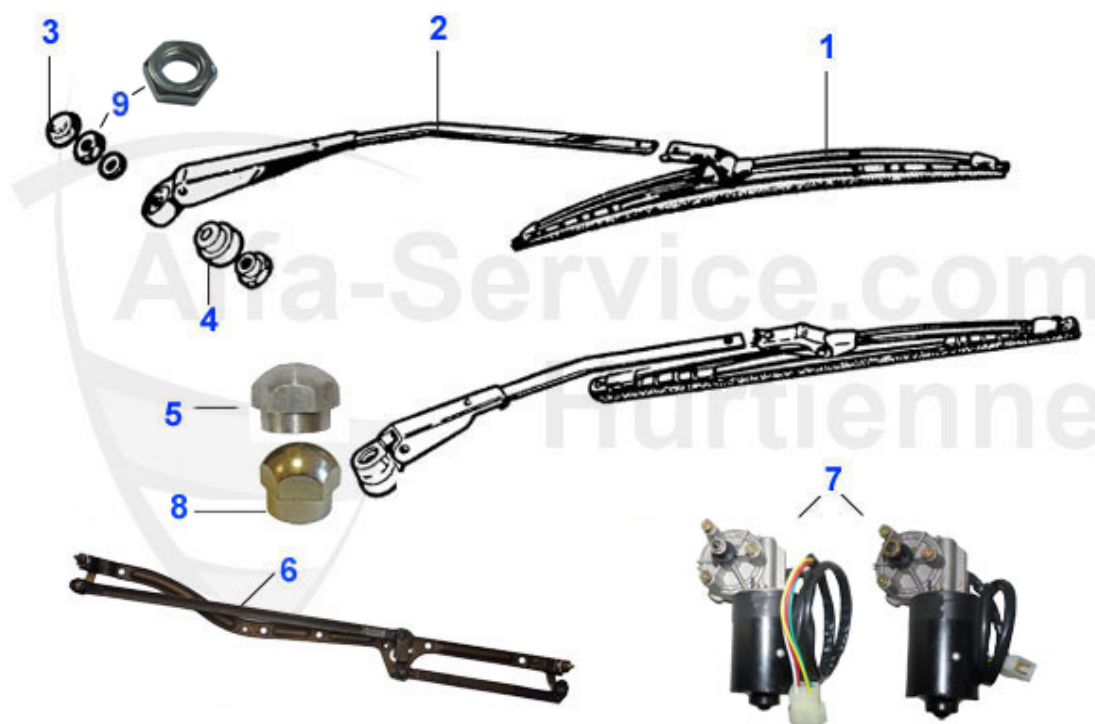

Giulia > sistema limpia parabrisas > limpia parabrisas

1	25 003 0 0	juego 2 escobillas limpia PB cromados,GT Giulia y coda Longa (33cm-fijacion por teton)	33.00 EUR
1	25 004 0 0	juego 2 escobillas limpia PB cromados GT Giulia, y Coda Longa (33cm-fijacion por gancho)	33.00 EUR
2	25 018 2 1	brazo limpia PB Giulia et GT izq. (a teton)	29.00 EUR
2	25 018 2 2	brazo limpia PB Giulia et GT der. (a teton)	29.00 EUR
2	25 017 3 2	brazo limpia PB Giulia, GT, Coda Longa der.	29.00 EUR
2	25 017 3 1	brazo limpia PB Giulia, GT, Coda Longa izq.	29.00 EUR
3	25 007 2 0	capuchon gris	2.50 EUR
3	25 002 0 0	Abdeckkappe Wischerarm oval 105/115	9.90 EUR
4	25 035 0 0	capuchon eje limpia PB Giulia, GT	7.75 EUR
5	25 008 3 0	tuerca ciega para brazo limpia PB	1.20 EUR
6	25 036 1 0	sistema varillas limpia PB Giulia	167.69 EUR
7	14 197 1 0	motor limpia parabrisas Giulia 3 conexió	159.00 EUR
7	14 120 2 0	Wischemotor GT 3 Anschlüsse	159.00 EUR
7	14 128 2 0	Wischemotor Gt 4 Anschlüsse 1600-2000	159.00 EUR
8	25 001 3 0	Hutmutter Wischerarm M6 Edelstahl	4.30 EUR
9	25 042 0 0	Mutter Wischerwelle, flach, für Wischerarme mit Plastikcappe	0.80 EUR