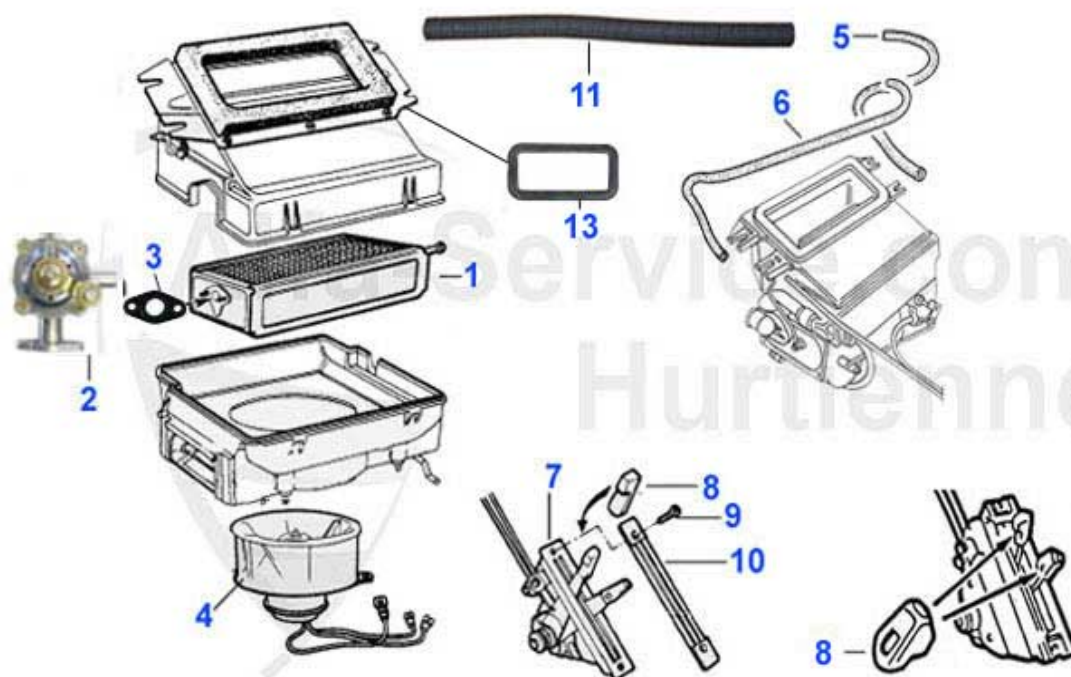

Giulia > calefaccion/ventilacion > calefaccion 2da serie

1	08 029 0 0	radiador calefaccion S2 nuevo	160.00 EUR
2	08 004 0 0	grifo calefaccion 2da Serie (fijado sobre el radiador)	59.50 EUR
3	08 035 0 0	junta para grifo calefaccion 2da Serie	3.80 EUR
4	14 023 0 0	motor calefaccion Bertone, Giulia (diam. turbina: 173mm)	149.00 EUR
4	14 095 0 0	motor calefaccion Spider diam. turbina 153mm)	129.00 EUR
5	08 023 0 0	manguera aqua calefaccion/bomba aqua	12.90 EUR
6	08 022 0 0	manguera aqua 2da Serie (del grifo calefaccion al colector adm.)	16.51 EUR
7	08 013 3 0	mando calefaccion, modelos con consola	***
8	20 129 0 0	boton negro mando calefaccion Spider	4.41 EUR
8	19 162 0 0	boton cromado mando calefaccion 63-86	8.10 EUR
9	19 175 0 0	tornillo inox para lamina calefaccion	1.40 EUR
10	19 123 3 0	lamina calefaccion cromada Spider (de86) GT Bertone, Giulia (con consola central)	26.50 EUR
10	19 202 0 0	Heizungsblende Spider, GT, Giulia, Fahrzeuge mit Mittelkonsole -aus hochwertigem Edelstahl-	49.90 EUR
11	08 083 0 5	Luftdüsenschlauch Pappe 45mm, 1 Meter	15.01 EUR
13	08 091 0 0	Dichtung Heizungskasten Giulia,GT-Bertone,Spider	37.00 EUR