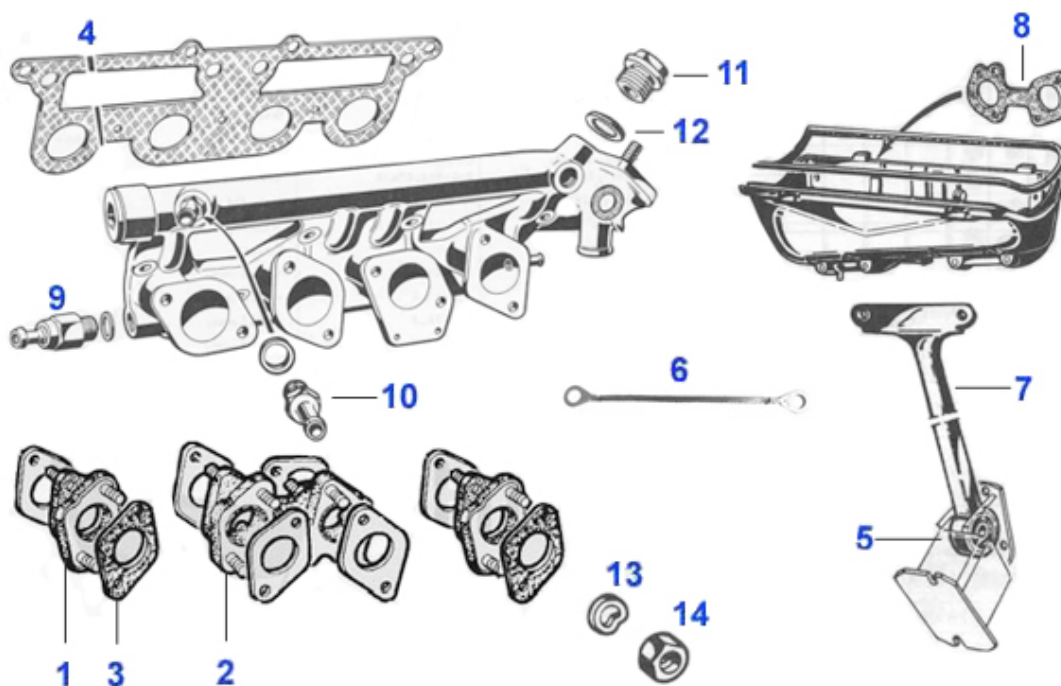

Giulia > circuito carburante > bridas de carburadores

1	02 084 0 0	Satz (4Stk.) Ansaugflansche Aluminium 40mm Typ 105,115,116 bis 05.1983	210.00 EUR
1	02 017 0 0	brida carbu 40 mm, todas 105/115 >90, 116>83	26.50 EUR
1	02 034 0 0	brida 45mm	42.99 EUR
2	02 018 0 0	brida doble 40 mm , todas 105/115>90 116>83	61.00 EUR
3	02 004 0 0	JUNTA BRIDA 40 MM HECHO DE MATERIAL RENFORZADO	0.94 EUR
3	02 019 0 0	junta brida 40mm	0.75 EUR
3	02 077 0 0	junta brida 45mm	1.95 EUR
4	02 016 R Z	junta colector adm. 1300-2000, versiones carburadores Reinz sin inserto metálico	19.00 EUR
4	02 016 0 0	junta colector adm. 1600-2000, versiones carburadores	13.49 EUR
5	03 313 0 0	Casquillo soporte carburador	9.31 EUR
6	16 107 0 0	cable de masa 150mm (para carburadores) 150 mm	7.90 EUR
8	02 052 0 0	Dichtung Luftfilterkasten	2.50 EUR
9	13 063 0 0	Rückschlagventil Bremsgerät	48.99 EUR
10	08 111 0 0	Wasseranschlußstutzen Ansaugbrücke	20.50 EUR
11	08 070 0 0	radiador calefaccion intercambio 1ra serie	8.50 EUR
12	08 084 0 0	Kupferdichtring Entlüfter- schraube O.E.10280060	0.50 EUR
13	03 116 0 0	Federring 8mm	0.10 EUR
14	03 127 0 0	tuerca acero, paso de 100, 8x1 llave 12	0.90 EUR