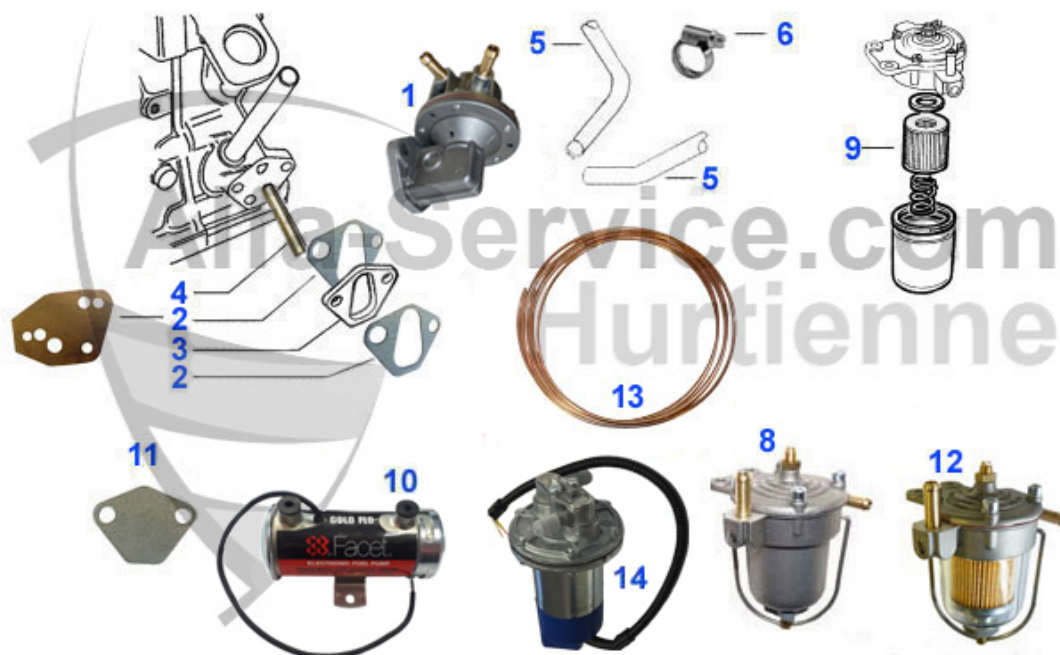

Giulia > circuito carburante > bomba gasolina

1	07 044 0 0	bomba gasolina 1300-2000, 105 carburador con mortero de plàstico	36.00 EUR
1	07 010 0 0	bomba gasolina 1300-2000, 105 carburador Alfetta 76-80, Giulietta 1.3 80-83, 75 1.6,1.8,2.0 88-89	46.90 EUR
2	02 048 0 0	junta bomba gasolina (papel)	2.20 EUR
2	02 083 0 0	Dichtung Benzinpumpenflansch 1.Serie	3.50 EUR
3	02 049 0 0	brida bomba gasolina (bakelite)	4.90 EUR
4	07 030 0 0	vastago bomba gasolina	***
5	03 151 0 0	latiguillo gasolina 8mm standard 1m	5.50 EUR
5	03 215 0 0	latiguillo gasolina (renforce) 1m	5.00 EUR
6	08 031 0 0	abrazadera manguera gasolina 8-12mm	3.36 EUR
8	07 020 0 0	filtre gasolina completa KING (incl. cartucho)	105.01 EUR
9	01 007 0 0	filtro gasolina FISPA 35 mm	7.90 EUR
9	01 013 0 0	filtro gasolina KING 42 mm	8.50 EUR
10	07 037 0 0	bomba gasolina electrico panel T Silver Top (versiones carbu-caudal 70l/h-presion 0.3 bars)	179.00 EUR
11	07 040 0 0	Verschlussplatte (Alu) für Benzinpumpenflansch Umrüstung auf Elek. Benzinpumpe	22.00 EUR
12	07 014 0 0	Filtergehäuse inkl.Filter (Glasgehäuse)	105.01 EUR
13	07 017 0 0	Kraftstoffleitung Kupfer 5 mtr. für 1 Fahrzeug 6mm innen / 8mm aussen	59.00 EUR
14	07 050 0 0	Elektrische Benzinpumpe Hardi 12V 0,28-0,35 bar, 100-130 l/h 8mm Anschluss	139.00 EUR