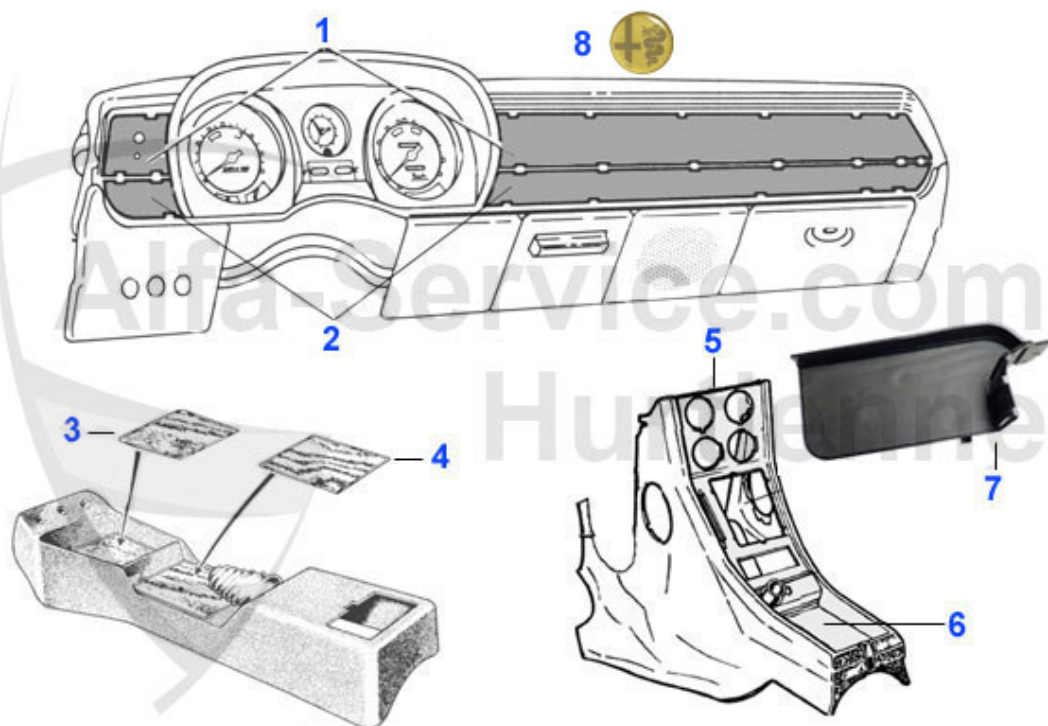

Giulia > acabado interior > vestidos de madera

1	20 365 1 0	vestido madera salicadero sup. (2 partes) Giulia	88.00 EUR
2	20 366 1 0	vestido madera salpicadero inf. (2 partes) Giulia	75.90 EUR
3	20 367 1 0	vestido madera Giulia cajita (modelo grande)	47.90 EUR
4	20 368 1 0	vestido madera Giulia Super cajita (pequeno modelo)	47.01 EUR
5	20 369 1 0	vestido madera Giulia nuova consola	109.00 EUR
6	20 372 1 0	vestido madera Giulia nuova cajita	45.28 EUR
8	23 069 1 0	Emblem für Radioblende und C-Säule Giulia Super (gold) 33mm Dm (Paar)	16.01 EUR