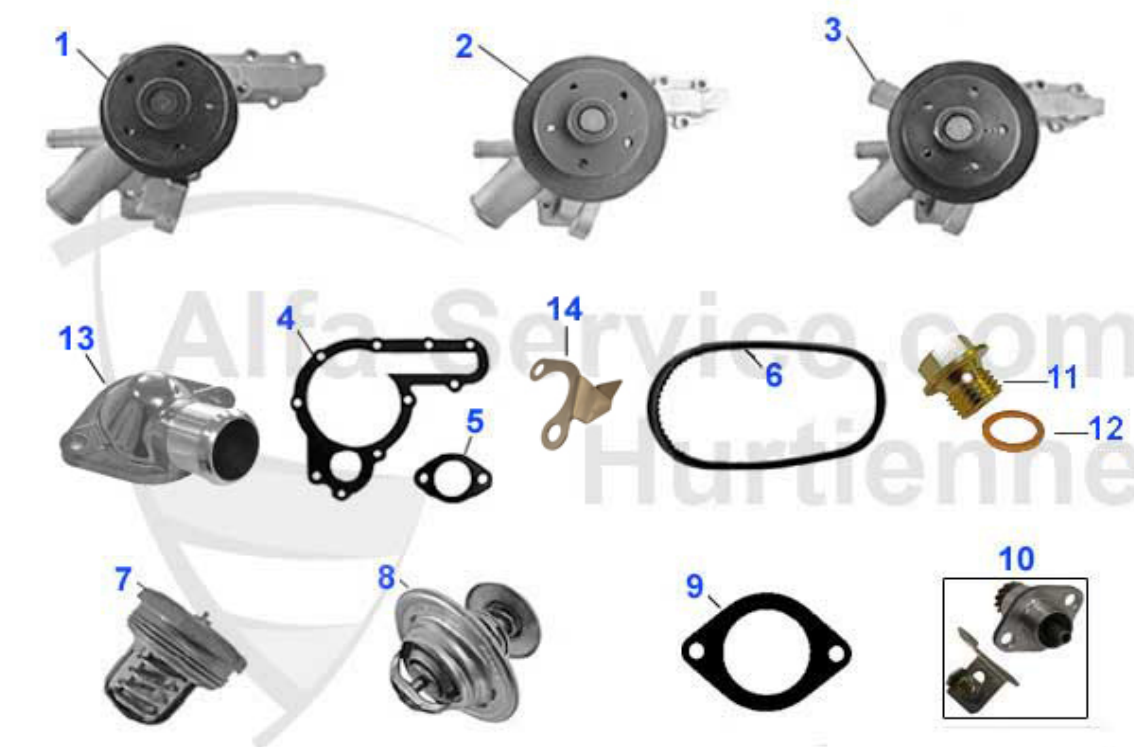

Giulia > circuito agua > bomba agua/termostato

1	03 049 0 0	bomba agua 1300-1600, 2 salidas pequena polea 94mm	103.99 EUR
2	03 050 0 0	bomba agua 1750, 2 salidas polea 110mm	98.00 EUR
3	03 051 0 0	bomba agua 1300-2000,(3 salidas cuenta- rev. mecanico)	89.00 EUR
4	02 047 0 0	junta bomba agua	3.00 EUR
5	02 071 0 0	junta cuenta rev.	1.84 EUR
6	03 069 0 0	correa 9,5x813	9.90 EUR
6	03 214 0 0	correa 9,5 x 725	11.00 EUR
6	03 070 0 0	correa alternador 9,5x825	13.90 EUR
6	03 071 0 0	correa alternador 9,5x850	13.90 EUR
7	08 007 0 0	termostato 1300,1600 roscado	39.00 EUR
8	08 008 0 0	termostato 1600-2000	22.00 EUR
8	08 008 0 M	termostato 1600-2000	22.00 EUR
9	08 046 0 0	junta para termostato 08 008 0 0	2.90 EUR
10	03 483 0 0	el taquímetro engranaje	***
11	08 070 0 0	radiador calefaccion intercambio 1ra serie	8.50 EUR
12	08 084 0 0	Kupferdichtring Entlüfter- schraube O.E.10280060	0.50 EUR
13	08 093 0 0	Thermostat Gehäusedeckel AR 1300-2000cc	46.90 EUR
14	03 498 0 0	el taquímetro engranaje	14.49 EUR
14	03 499 0 0	el taquímetro engranaje	14.49 EUR