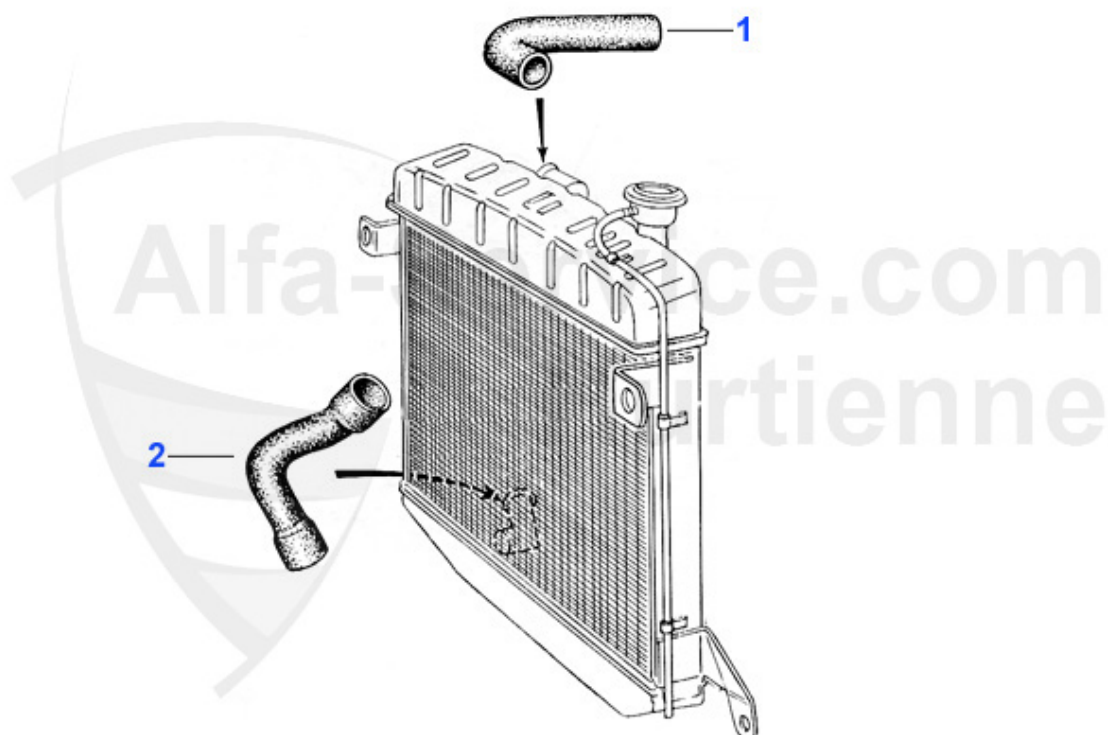

Giulia > circuito agua > manguitos agua > 1300-1600 TI

1	08 056 1 0	manguera aqua sup. Giulia TI
2	08 057 0 0	manguera aqua inf. 1ra Serie

15.70 EUR
18.90 EUR