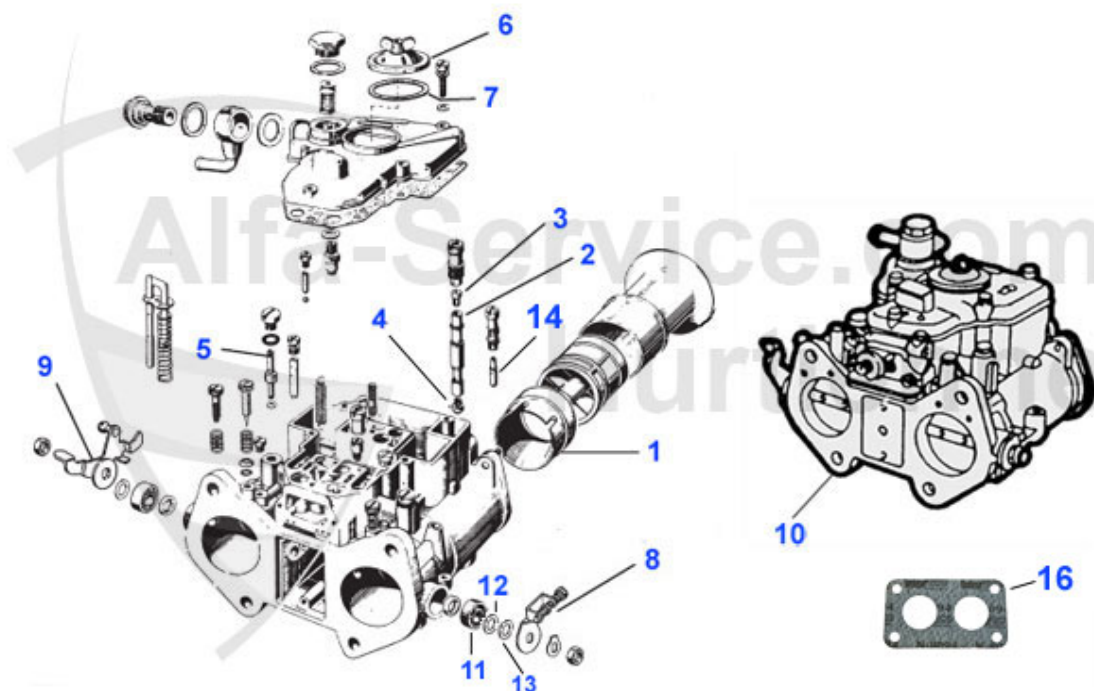

Giulia > circuito carburante > carburadores (detalle)

1	03 297 0 0	tubo venturi30mm para WEBER 40mm	28.50 EUR
1	03 298 0 0	tubo venturi 32mm para WEBER 40mm	30.00 EUR
2	03 299 0 0	tubo emulsion F 16	25.00 EUR
2	03 300 0 0	tubo emulsion F9	30.00 EUR
3	03 454 0 0	chicler principal 175	7.00 EUR
3	03 455 0 0	chicler principal 180	7.00 EUR
3	03 457 0 0	chicler principal 190	7.00 EUR
3	03 458 0 0	chicler principal 195	7.00 EUR
3	03 460 0 0	chicler principal 205	7.00 EUR
3	03 461 0 0	chicler principal 210	7.00 EUR
3	03 449 0 0	Luftkorrekturdüse 145	7.00 EUR
3	03 447 0 0	Luftkorrekturdüse 135	7.00 EUR
3	03 446 0 0	Luftkorrekturdüse 130	7.00 EUR
3	03 453 0 0	chicler principal 165	7.00 EUR
3	03 452 0 0	chicler principal 160	7.29 EUR
3	03 451 0 0	chicler principal 155	7.00 EUR
3	03 462 0 0	chicler principal 220	7.00 EUR
3	03 456 0 0	chicler principal 185	7.00 EUR
3	03 463 0 0	chicler principal 245	7.00 EUR
3	03 459 0 0	chicler principal 200	7.00 EUR
3	03 450 0 0	chicler prinipal 150	7.00 EUR
4	03 415 0 0	Hauptdüse 185	7.00 EUR
4	03 417 0 0	Hauptdüse 195	7.00 EUR
4	03 416 0 0	Hauptdüse 190	7.00 EUR
4	03 405 0 0	chicler principal 135	7.00 EUR
4	03 401 0 0	chicler principal 115	7.29 EUR
4	03 409 0 0	chicler principal 155	7.00 EUR
4	03 412 0 0	chicler principal 170	7.00 EUR
4	03 403 0 0	chicler principal 125	7.00 EUR
4	03 404 0 0	chicler principal 130	7.29 EUR