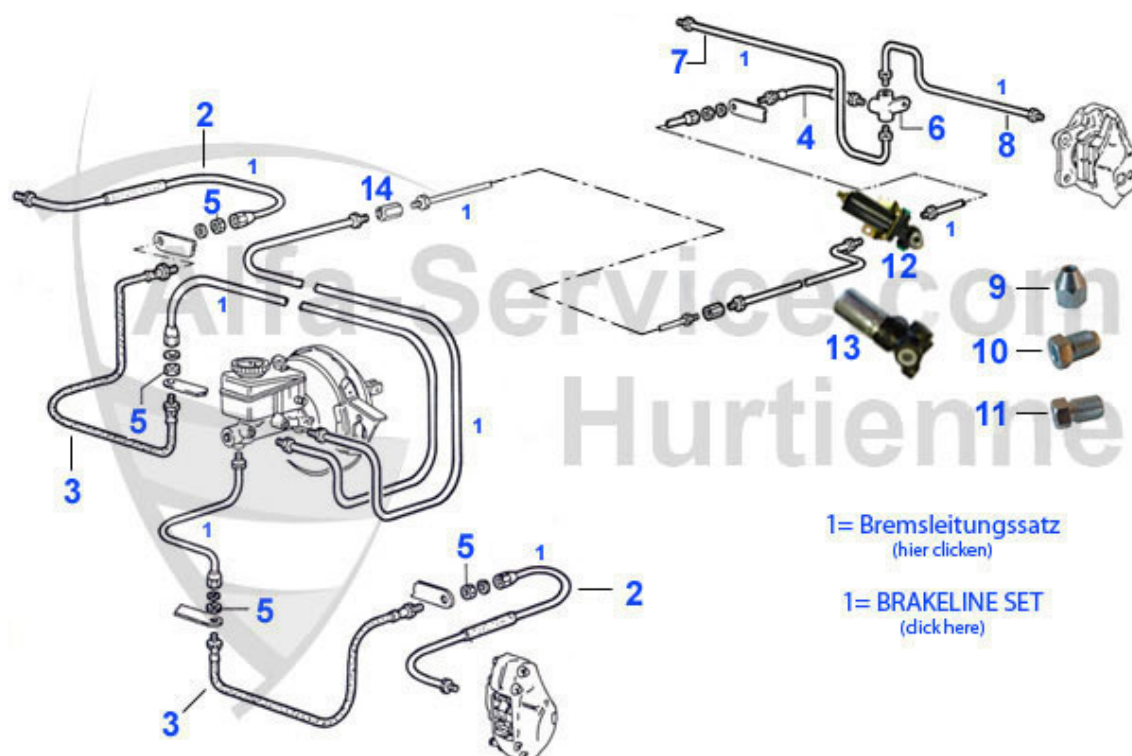

Giulia > frenado > circuito hidraulico frenos > latiguillos

1= Bremsleitungssatz
(hier klicken)

1= BRAKELINE SET
(click here)

1	13 017 CN	Bremsleitungssatz Giulia hängende Pedale Kupfer/Nickel	89.00 EUR
1	13 017 0 0	juego tuberia frenos Giulia pedales arriba	69.00 EUR
2	13 086 0 0	tuberia frenos (para pinza delnatera) 1,3/1,6	7.50 EUR
2	13 087 0 0	tuberia frenos (para pinza delantera) 1750/2.0	7.50 EUR
3	13 021 0 0	latiguillo de freno delantero	18.00 EUR
4	13 022 0 0	latiguillo de freno trasero 67-93	18.00 EUR
5	13 060 0 0	tuerca latiguillo frenos	2.39 EUR
6	13 019 0 0	divisor	27.50 EUR
7	13 112 0 0	Bremsleitung Hinterachse rechts Spider/GTJ/GTV/Giulia/Zagato Jr. länge 70,5cm	9.90 EUR
8	13 110 0 0	Bremsleitung Hinterachse links Spider/GTJ/GTV/Giulia/Zagato Jr. länge 96,5cm	9.90 EUR
10	13 069 0 0	Druckleitungsnippel f.HBZ 1302800 u.Bremssattel 13029 13030,13051 (SW 11mm)	3.20 EUR
11	13 113 0 0	Druckleitungsnippel Verteilerstück (1301900) Hinterachse (SW 10mm)	***
12	13 039 0 0	Bremskraftverteiler 1.Serie Giulia, GT und Spider	225.01 EUR
13	13 020 0 0	regulador de presión puente tras. Giulia Spider, GT, Alfetta, GT/V/6 (116) 70-93	259.00 EUR
14	13 136 0 0	Verbindungsstück Bremsleitung 105/115 hängende Pedale AR33,AR75,AR164	7.00 EUR