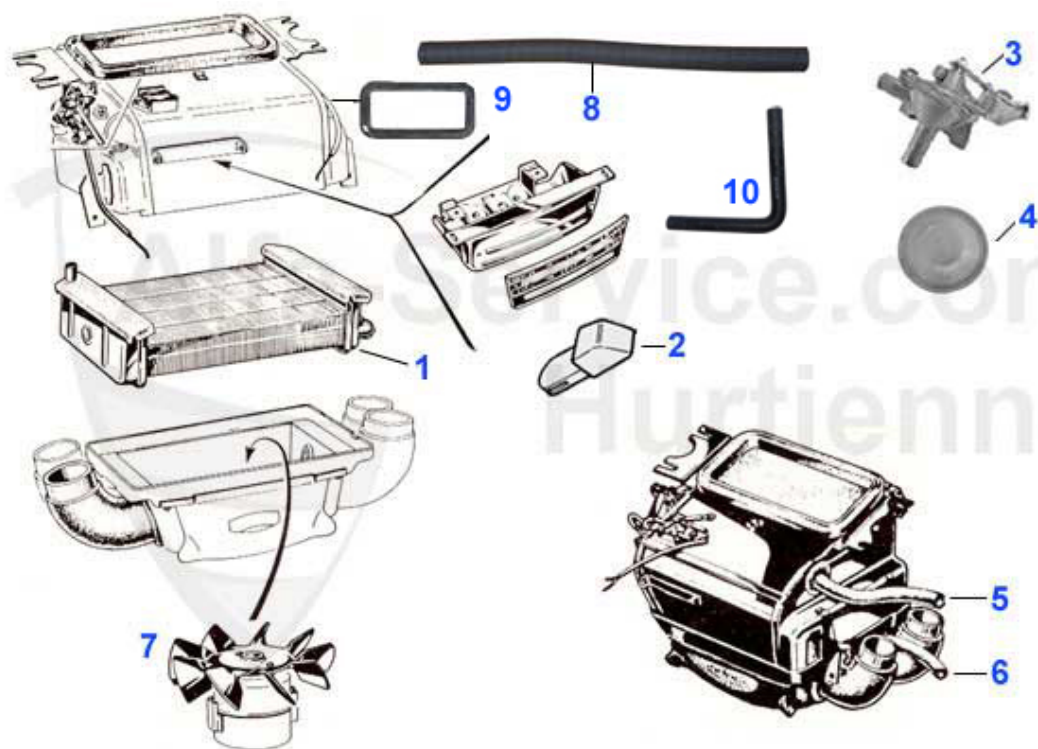

Giulia > calefaccion/ventilacion > calefaccion 1ra serie

1	08 069 0 0	Wärmetauscher 1. Serie Neu Neuteil!	229.00 EUR
2	20 129 0 0	boton negro mando calefaccion Spider	4.41 EUR
2	19 162 0 0	boton cromado mando calefaccion 63-86	8.10 EUR
3	08 012 0 0	grifo calefaccion 1ra Serie carter alu	55.00 EUR
4	08 030 0 0	membrana para grifo calefaccion 1ra Seri	8.75 EUR
5	08 048 0 0	manguera aqua 1ra Serie (del grifo calefaccion al colector adm.)	16.51 EUR
6	08 023 0 0	manguera aqua calefaccion/bomba aqua	12.90 EUR
7	14 033 0 0	Heizungsgebläsemotor 1. Ser Spider, Giulia und GT	99.00 EUR
8	08 083 0 5	Luftdüsenschlauch Pappe 45mm, 1 Meter	15.01 EUR
9	08 091 0 0	Dichtung Heizungskasten Giulia,GT-Bertone,Spider	37.00 EUR
10	08 094 0 0	K	12.00 EUR