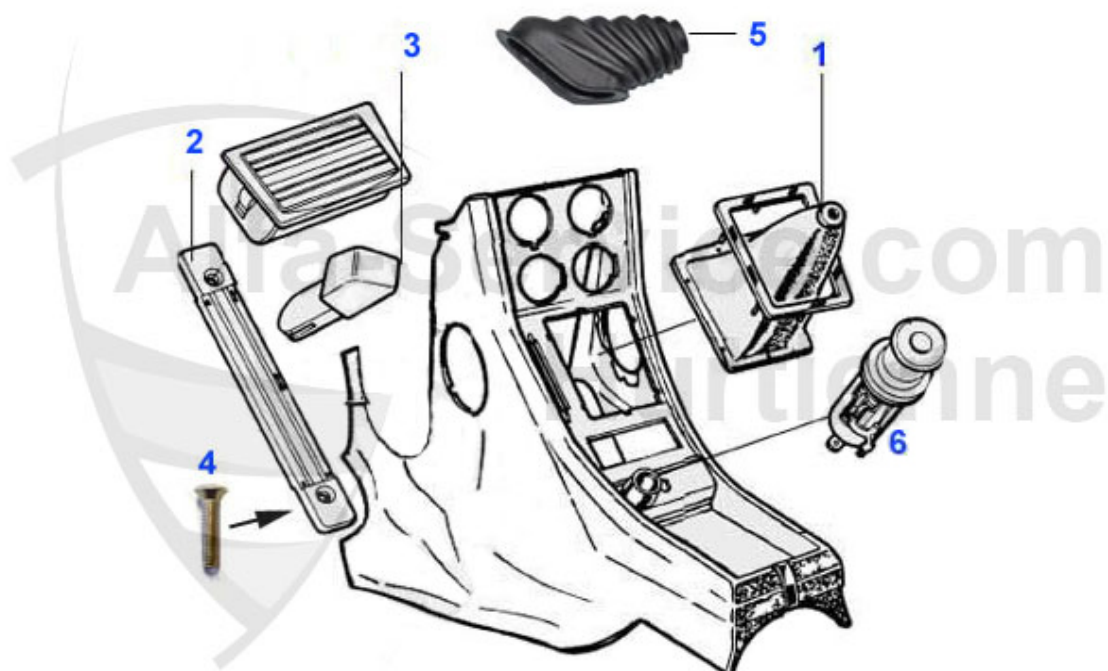

Giulia > acabado interior > consola central

1	20 009 0 0	fuelle palanca veloc. cuero negro Giulia Bertone GT (versiones sin consola)	50.00 EUR
1	20 011 3 0	fuelle palanca velocidades cuero negro (todas versiones 64-86 con consola)	39.00 EUR
1	20 008 0 0	fuelle palanca vel. skai negro (todas versiones sin consola)	***
2	19 202 0 0	Heizungsblende Spider, GT, Giulia, Fahrzeuge mit Mittelkonsole -aus hochwertigem Edelstahl-	49.90 EUR
2	19 155 2 0	lamina calefaccion cromada GT Berrtone, GTV 105/115 por modelos con aire acondicionado	51.00 EUR
2	19 123 3 0	lamina calefaccion cromada Spider (de86) GT Bertone, Giulia (con consola central)	26.50 EUR
2	19 139 2 0	lamina calef. (Bertone sin consola central)	44.99 EUR
3	19 162 0 0	boton cromado mando calefaccion 63-86	8.10 EUR
3	20 129 0 0	boton negro mando calefaccion Spider	4.41 EUR
4	19 175 0 0	tornillo inox para lamina calefaccion	1.40 EUR
5	20 261 1 0	Handbremshebelabdeckung Gummi/Giulia Super(Konsole)	40.00 EUR
6	20 026 0 0	encendedor todos tipos > 83	195.99 EUR
7	23 071 0 0	Radioblende Giulia Super 1300/1600 Universal für alle klassischen Alfa Romeo verwendbar	139.00 EUR