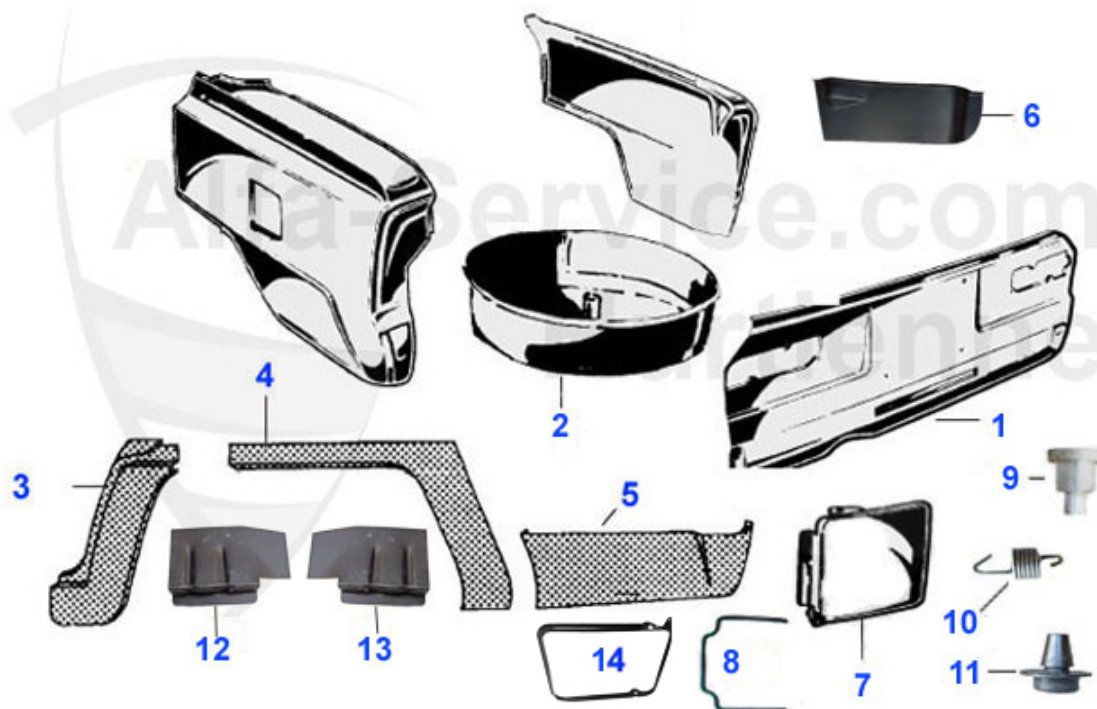

Giulia > carroceria > chapa > parte trasera

1	15 007 1 0	panel trasero Giulia	429.00 EUR
2	15 018 0 0	pozo de rueda	129.00 EUR
3	15 014 1 2	chapa reparacion arco aleta trasero Giulia (delantero izq.)	26.50 EUR
3	15 014 1 1	chapa reparacion arco aleta trasero Giulia (delantero der.)	26.50 EUR
4	15 015 1 1	chapa reparacion arco aleta trasero Giulia (posterior izquierdo)	29.00 EUR
4	15 315 1 1	Teilersatz Radlauf hinten links (Restaurationsqualität)	89.00 EUR
4	15 315 1 2	Teilersatz Radlauf hinten rechts (Restaurationsqualität)	89.00 EUR
4	15 015 1 2	Chapa reparacion arco aleta trasero Giulia (posterior derecho)	29.00 EUR
5	15 316 1 1	Teilersatz Seitenteil unten links (Restaurationsqualität)	109.00 EUR
5	15 316 1 2	Teilersatz Seitenteil unten rechts (Restaurationsqualität)	109.00 EUR
5	15 016 1 2	chapa reparacion esquina d'aleta post. izq. Giulia izq.	30.00 EUR
5	15 016 1 1	chapa reparacion esquina d'aleta post. der. Giulia der.	30.00 EUR
6	15 223 1 1	chapa junta piso maletero/aleta post. der.	125.00 EUR
6	15 223 1 2	chapa junta piso maletero/aleta ARG	98.00 EUR
7	15 183 2 0	trampilla gas. Giulia/GT Bertone	89.00 EUR
8	18 131 2 0	goma cuadro trampilla gasolina Giulia / GT Bertone	9.50 EUR
9	18 132 2 0	niete para trampilla gasolina	4.80 EUR
10	18 133 2 0	muelle trampilla gasolina	4.50 EUR
11	18 128 0 0	taco trampilla gasolina Giulia / GT Bertone	3.99 EUR
12	15 169 3 1	chapa refuerzo izq. correa puente tras.	42.90 EUR
13	15 169 3 2	chapa refuerzo der. correa puente tras.	42.90 EUR
14	15 319 0 0	Rahmen für Tankklappe Giulia, GTJ, GTV, Berlina, Junior Zagato 1600,	55.00 EUR