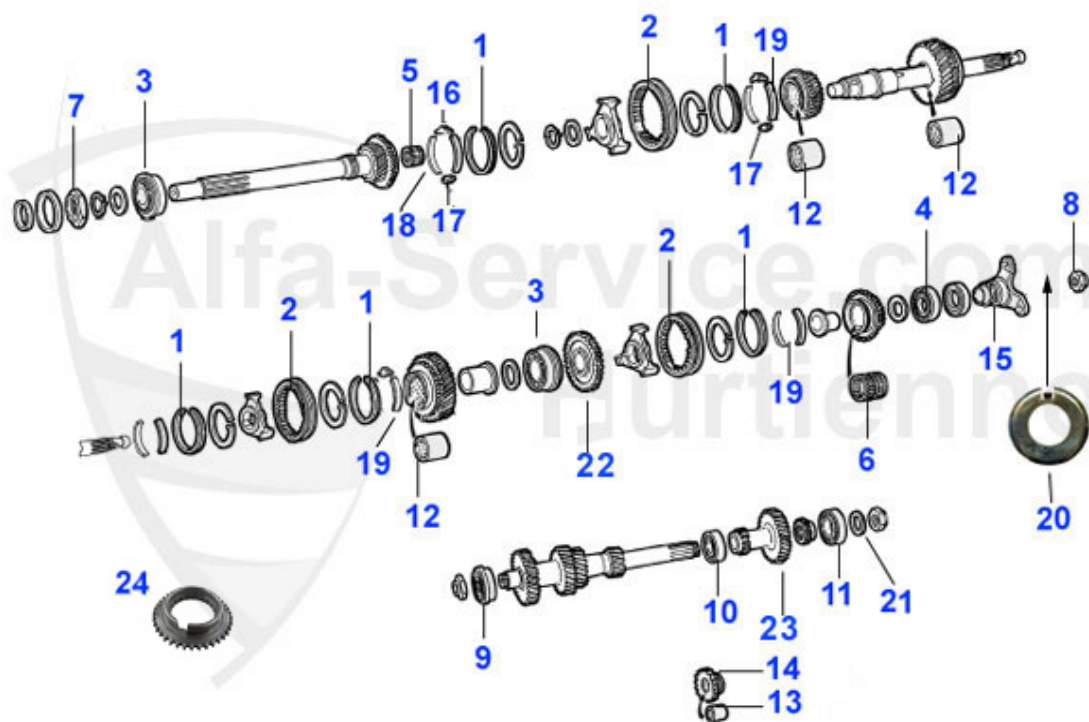

Giulia > transmision > caja velocidades > rodamientos/aros sincro

1	04 001 0 0	aro sincronizador	62.50 EUR
2	04 013 0 0	manguito sincronizador 105/115, Alfetta, Giulietta, 75, GTV6	99.00 EUR
2	04 013 A R	Schaltmuffe original Alfa Romeo	***
3	04 033 0 0	rodamiento eje primario delantero y central 2000, separable	89.00 EUR
3	04 046 0 0	rodamiento eje primario delantero y central 1300,1600,1750, no separable	91.50 EUR
4	04 035 0 0	rodamiento eje primario trasero 1.serie 1300-1750 (101/105/102/106)	76.01 EUR
4	04 031 0 0	rodamiento eje primario post.	55.00 EUR
5	04 029 0 0	rodamiento de agujas	17.50 EUR
6	04 030 0 0	rodamiento de agujas 5ta velocidad	19.50 EUR
7	04 049 0 0	tuerca seguridad	16.51 EUR
8	04 032 0 0	tuerca seguridad caja vel.	16.40 EUR
9	04 047 0 0	rodamiento eje secundario delantero 2000,0diam. int. 20mm	81.00 EUR
9	04 024 0 0	rodamiento eje delantero (diam. int.25mm	68.00 EUR
10	04 025 0 0	rodamiento eje secundario central	57.00 EUR
11	04 021 0 0	Lager Vorgelegewelle hinten 1300-1750 62x30x16mm	64.00 EUR
11	04 026 0 0	rodamiento eje secundario post.	55.00 EUR
12	04 052 0 0	casquillo cobre 1°-4° cambio	22.00 EUR
13	04 027 0 0	casquillo cobre MAR	***
14	04 061 0 0	pinon marcha atras eje revio	129.00 EUR
15	04 073 0 0	tripodio salida caja vel.	***
16	04 069 0 0	sector de pare , sup. caja vel. 1ra	***
17	04 070 0 0	sector de pare, inf. caja vel. 2da/3ra/4ta/5ta	***
19	04 068 0 0	semi aro caja vel. 2da/3ra/4ta/5ta	***
20	04 056 0 0	arandela seguridad eje primario post. 62-72	3.90 EUR
21	04 057 0 0	arandela seguridad eje de reenvio	5.60 EUR
22	04 074 0 0	pinon marcha atras eje primario	***
23	04 075 0 0	Gangrad Vorgelege 5./Rückwärts 1300/1600	399.00 EUR
24	04 028 0 0	Zahnkranz F.Zahnrad 2.-5. Gang 105/115	168.99 EUR
25	04 042 0 0	Distanzbuchse 5. Gang 2000	59.00 EUR
26	04 048 0 0	Distanzbuchse 1. Gang 101/105/115	64.00 EUR