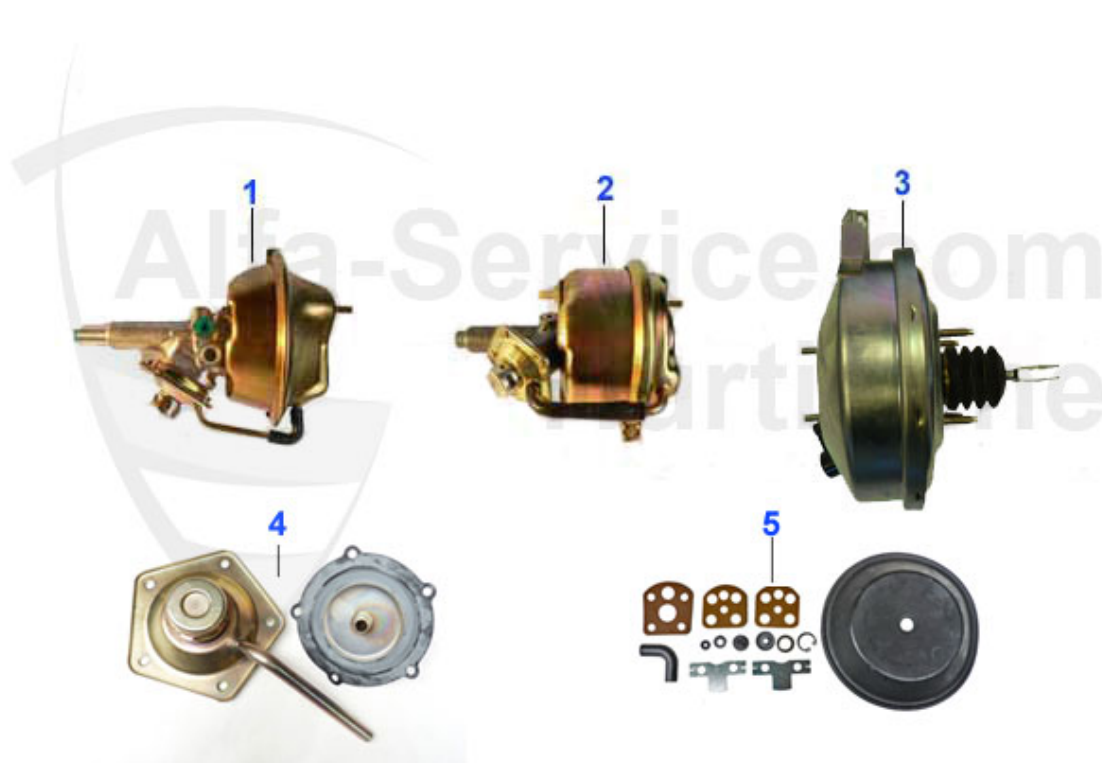

Giulia > frenado > circuito hidraulico frenos > potenciador

1	13 023 0 0	servo-freno 1300-1600 pedales abajo	368.00 EUR
2	13 024 0 0	servo-freno 1750 intercambio pedales abajo	***
2	13 031 0 0	servo-freno 1750 pedales abajo	479.00 EUR
3	13 025 0 0	servo-freno (pedales suspendidos) 70-93	264.99 EUR
4	13 105 0 0	Rep. Satz Bremskraftverst. Bonaldi Ventildeckel	129.75 EUR
5	13 106 0 0	Rep.Satz Bremskraftverst. Bonaldi	139.00 EUR