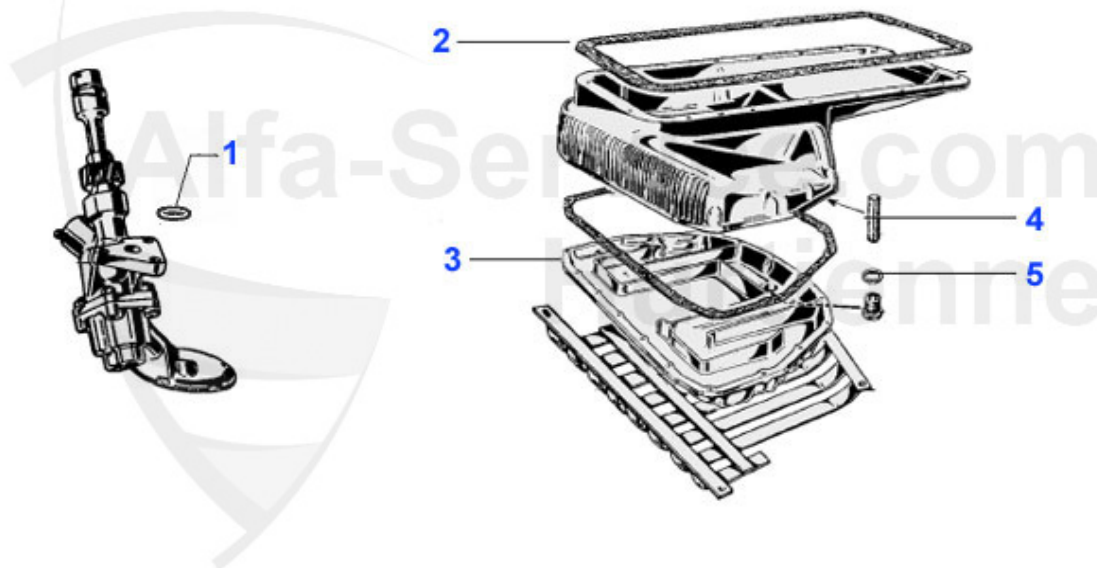

Giulia > motor > juntas motor > carter aceite

1	02 073 0 0	junta bomba aceite	1.54 EUR
2	02 062 0 0	junta carter sup. (reforzado)	30.50 EUR
2	02 015 0 0	junta carter sup. (reforzado)	17.50 EUR
3	02 014 0 0	junta carter inferior	6.50 EUR
4	02 051 0 0	junta carter aceite (perfil T)	4.50 EUR
5	01 006 0 0	junta cobre para tapon de vacio aceite	1.50 EUR