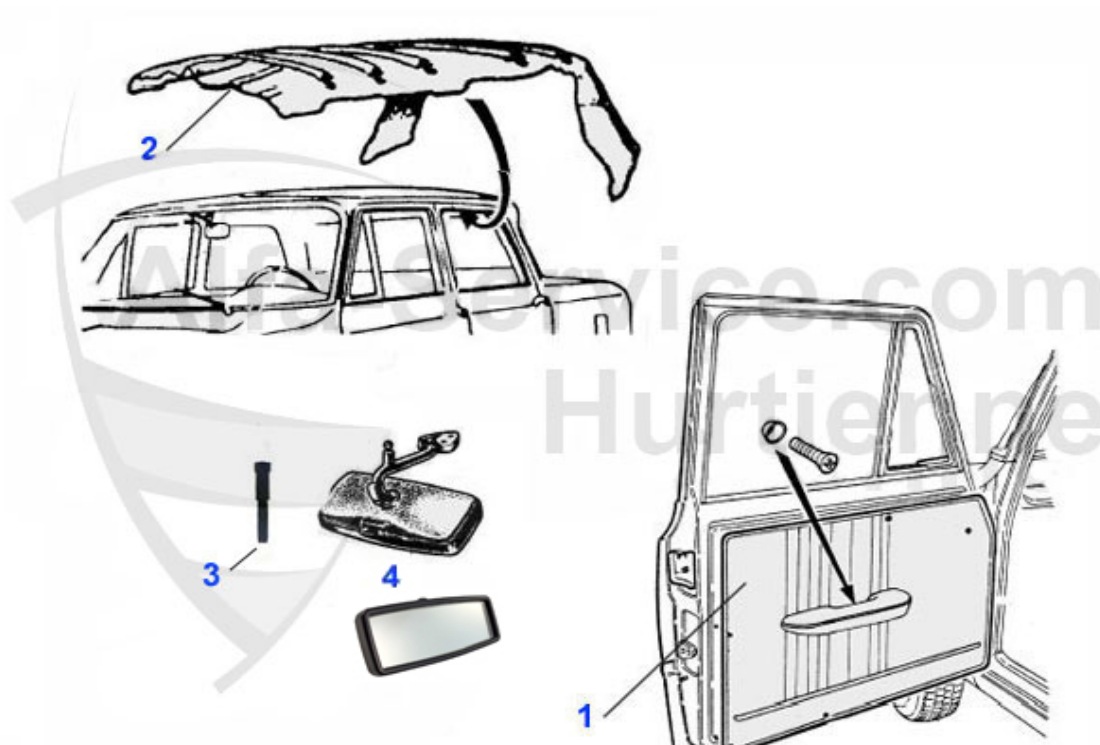

Giulia > acabado interior > cielo de techo/vestidos de puerto

1	20 268 1 0	Türverkleidungssatz Giulia 69-73 komplett schwarz (vorn L+R, hinten L+R)	498.00 EUR
1	20 269 1 0	Türverkleidungssatz Giulia 69-73 komplett braun (vorn L+R, hinten L+ R)	498.00 EUR
1	20 271 1 0	Türverkleidungssatz Giulia Nuova 74 - 78 komplett schwarz (vorne L+R , hinten L+R)	450.00 EUR
2	20 141 1 0	cielo de techo Giulia crema sin orificio	195.01 EUR
2	20 276 1 0	cielo de techo Giulia crema con orificio delantero negro	179.00 EUR
2	20 275 1 0	cielo de techo Giulia crema con orificio	195.01 EUR
2	20 273 1 0	cielo de techo Giulia gris claro sin orificios	179.00 EUR
3	20 310 0 0	Rückspiegel Abstützschraube 105er Baureihe	9.00 EUR
4	20 311 2 0	retro int. Bertone	145.00 EUR