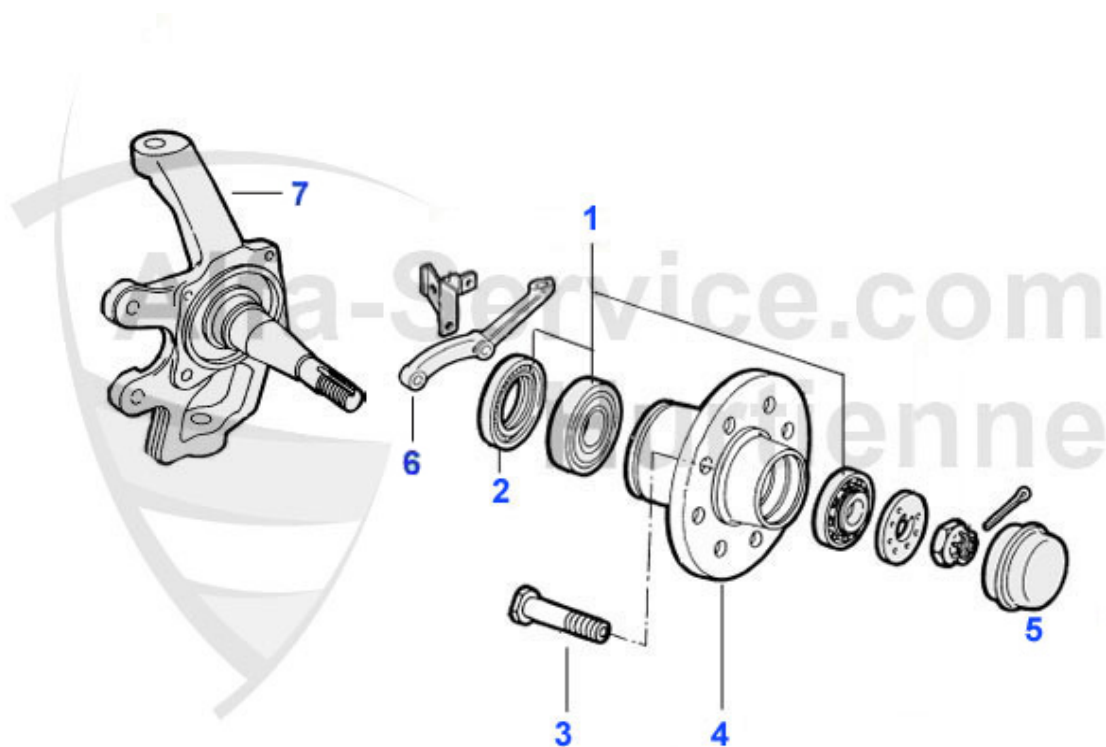

Giulia > suspension > tren delantero > cubo de rueda/rodamientos

1	12 028 0 0	kit rodamiento de rueda delantera	51.19 EUR
2	02 029 0 0	retén rodamiento de rueda delantero	10.50 EUR
3	12 083 0 2	esparrago de rueda tren del. 10.9 (paso a der.)	3.50 EUR
3	12 083 0 1	esparrago de rueda tren del. 10.9 (paso a izq.)	***
4	12 130 0 0	cubo de rueda delantera	***
5	12 099 0 0	Fettkappe Radlager vorne n.l.	6.50 EUR
6	12 131 0 1	palanca direccion izq., revisada	58.99 EUR
6	12 131 0 2	palanca direccion der., revisionada	58.99 EUR
7	12 130 0 1	Achsschenkel links 1300/1600 überholt	149.00 EUR
7	12 130 0 2	Achsschenkel rechts 1300/1600 überholt	149.00 EUR