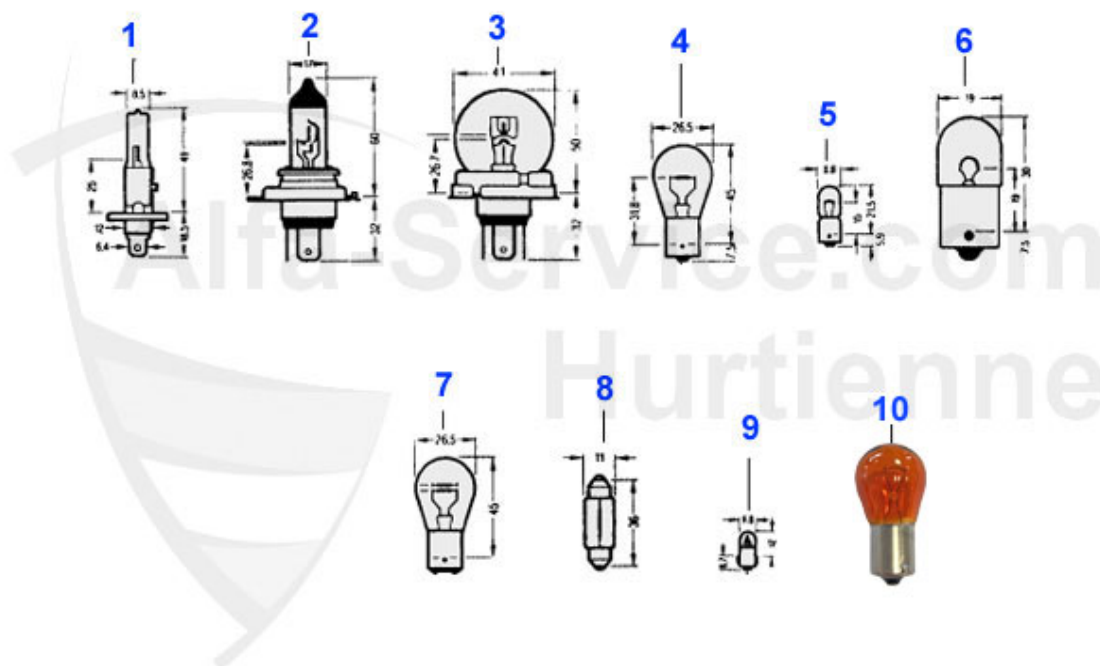

Giulia > electricidad > bombillas

1	16 093 0 0	bombilla H1	5.90 EUR
2	16 094 0 0	bombilla H4	5.90 EUR
3	16 095 0 0	bombilla Bilux	3.00 EUR
4	16 096 0 0	bombilla 21W	0.98 EUR
5	16 097 0 0	bombilla 4W	1.00 EUR
6	16 098 0 0	bombilla 5W	0.98 EUR
7	16 100 0 0	bomilla 21/5W	0.98 EUR
8	16 101 0 0	bombilla 5W	1.59 EUR
9	16 099 0 0	bombilla para testigo 1,2 Watt	1.59 EUR
10	16 138 0 0	Glühbirne 12V/21W orange für Blinker m.Weißem Glas	3.38 EUR