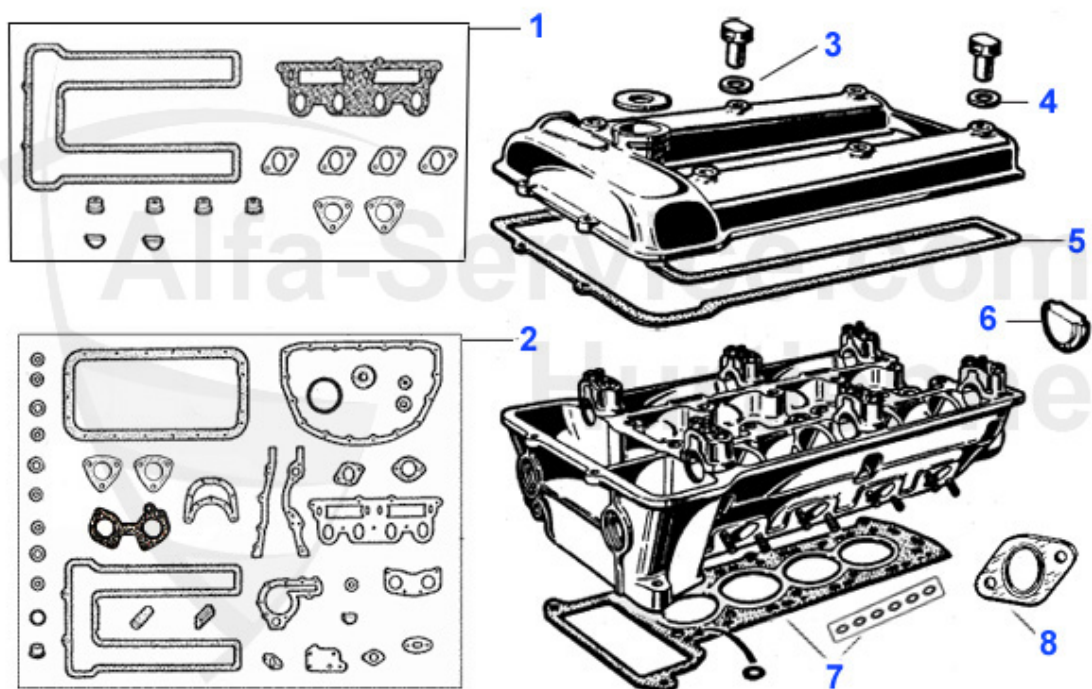

Giulia > motor > juntas motor > kit juntas/junta culata

7	02 161 0 0	O-Ring Zylinderkopfdichtung	0.45 EUR
7	02 067 0 0	junta culata cobre 1600	***
8	02 020 0 0	junta escape motor-colector	2.90 EUR