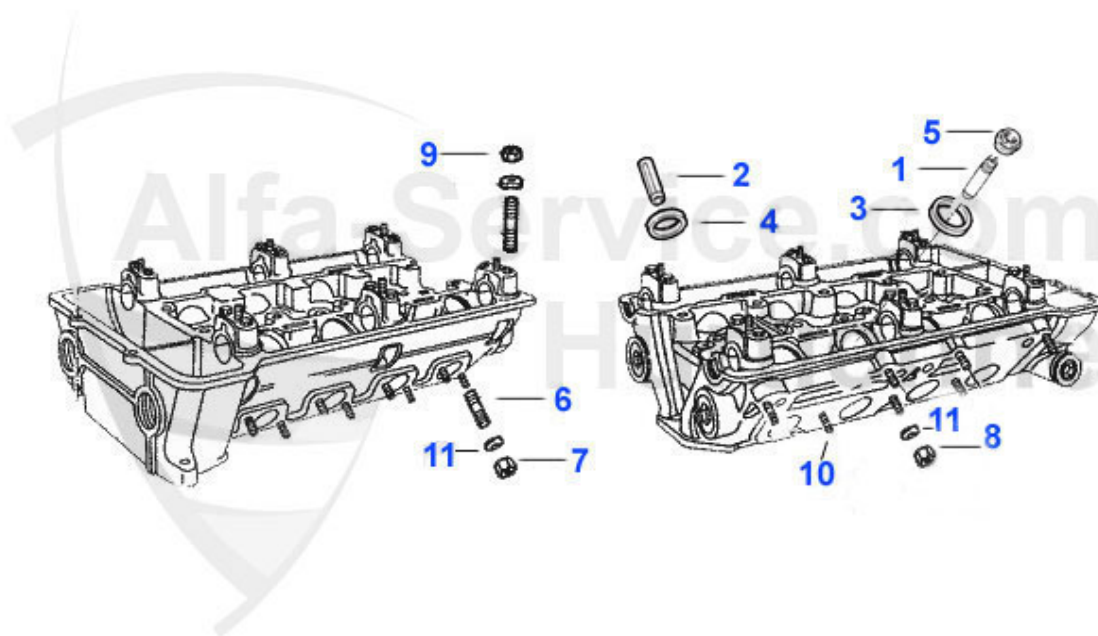

Giulia > motor > culata 2

1	03 040 0 0	guia valvula adm. standard 9x14,05x51	9.75 EUR
1	03 161 0 0	guia valvula adm. 2da reparacion 9x14,15x54	11.50 EUR
1	03 160 0 0	guia valvula adm. 1ra reparacion 9x14,10x51	11.90 EUR
1	03 164 0 0	guia valvula adm./escape serie 116, Spider 90-93	11.90 EUR
2	03 042 0 0	guia valvula escape Standard 9x14,05x54	10.50 EUR
2	03 162 0 0	guia valvula escape 1ra reparacion 9x14,10x54	11.50 EUR
2	03 163 0 0	guia valvula escape 2da rep. 9x14,14x54	11.50 EUR
3	03 034 0 0	asiento valvula adm. 1300 1ra reparacion	15.01 EUR
3	03 265 0 0	asiento calvula adm. 1600-1750 1ra reparacion	17.50 EUR
3	03 266 0 0	asiento valvula adm. 2000 1ra reparacion	17.50 EUR
4	03 037 0 0	asiento valvula escape 1300 1ra reparacion	16.51 EUR
4	03 268 0 0	asiento valvula escape 2000 1ra reparacion	16.90 EUR
4	03 267 0 0	asiento valvula escape 1600,1750 1ra reparacion	18.50 EUR
5	03 067 0 0	junta vastago de valvula adm. (reforzado)	4.80 EUR
5	03 255 0 0	junta vastago de valvula ech+adm. verde) de REINZ	4.70 EUR
6	03 093 0 0	essparrago culata/colector escape	1.89 EUR
7	03 261 0 0	tuerca cobre, 8x1 llave 12	0.90 EUR
7	03 128 0 0	tuerca cobre, paso de 100, 8x1 llave 13	1.50 EUR
8	03 127 0 0	tuerca acero, paso de 100, 8x1 llave 12	0.90 EUR
9	03 262 0 0	tuerca acero, paso de 100, 8x1 acero llave 13	0.80 EUR
10	03 109 0 0	Stehbolzen Ansaugbrücke,Länge 36mm 8x1x1.25x36mm	2.25 EUR
11	03 116 0 0	Federring 8mm	0.10 EUR