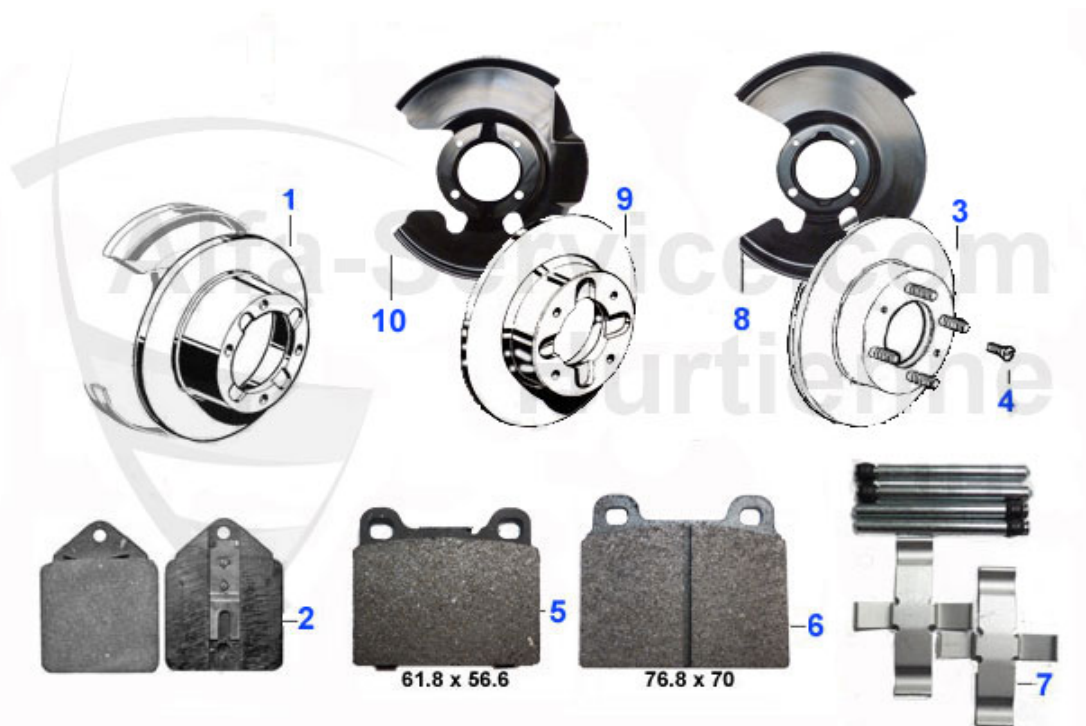

Giulia > frenado > frenos delanteros > discos/pastillas

1	13 102 0 0	disco de frenos del. (montaje Dunlop 64-67)	189.00 EUR
2	13 091 0 R	Bremsbeläge EBC Greenstuff Kevlar/Armid Sport Bremsbelag Reibwert 0,55.Für Dunlop Bremse vorn	***
2	13 091 0 0	lote de pastillas de freno del. (montaje Dunlop 64-67)	***
3	13 001 0 0	disco de frenos delantero 1300-1600 (montaje Ate 68-93) diametro 267mm	56.00 EUR
3	13 002 0 0	disco de frenos delantero 1750-2000 Diametro 272mm	65.00 EUR
4	13 056 0 0	tornillo disco de freno (montaje Ate 68-93)	1.59 EUR
5	13 004 0 0	lote de pastillas de freno delantero para series 105: 1300-1600 (montaje Ate excepto Spider 1600 86-93)-para Serie 116: 1.6-1.8-2.0	24.50 EUR
5	13 004 F F	lote de pastillas de frano del. Ferodo, para series 105 (montaje Ate):1300-1600 (excepto Spider 1600 86-93), para 116: 1.6-1.8-2.0	35.50 EUR
6	13 005 0 0	lote de pastillas de freno delantero 1750-2000	22.00 EUR
6	13 005 F F	lote de pastillas de freno del. 1750- 2000 Ferodo	37.50 EUR
7	13 008 0 0	kit fijacion pastillas delanteras 1750-2000	9.50 EUR
7	13 007 0 0	kit fijacion pastillas delanteras 1300-1600 (montaje Ate excepto 1600 86-93)	9.50 EUR
8	13 049 0 1	placa para-fango frenos del. izq. (montaje Ate 68-93)	47.01 EUR
8	13 049 0 2	placa para-fango frenos del. der. (montaje Ate 68-93)	47.01 EUR
9	13 119 0 0	Bremsscheibe 1300/1600 ATE vorne 1.Serie 66-67 Giulia, GT-Bertone, Rundheck Spider 265mm Dm	215.00 EUR
10	13 115 0 1	Spritzblech Bremse vorne links 1300-1600 O.E.105142211504 nicht Spider 1,6 (86-93)	47.01 EUR
10	13 115 0 2	Spritzblech Bremse vorne rechts 1300-1600 O.E.105142211604 nicht Spider 1,6 (86-93)	47.01 EUR