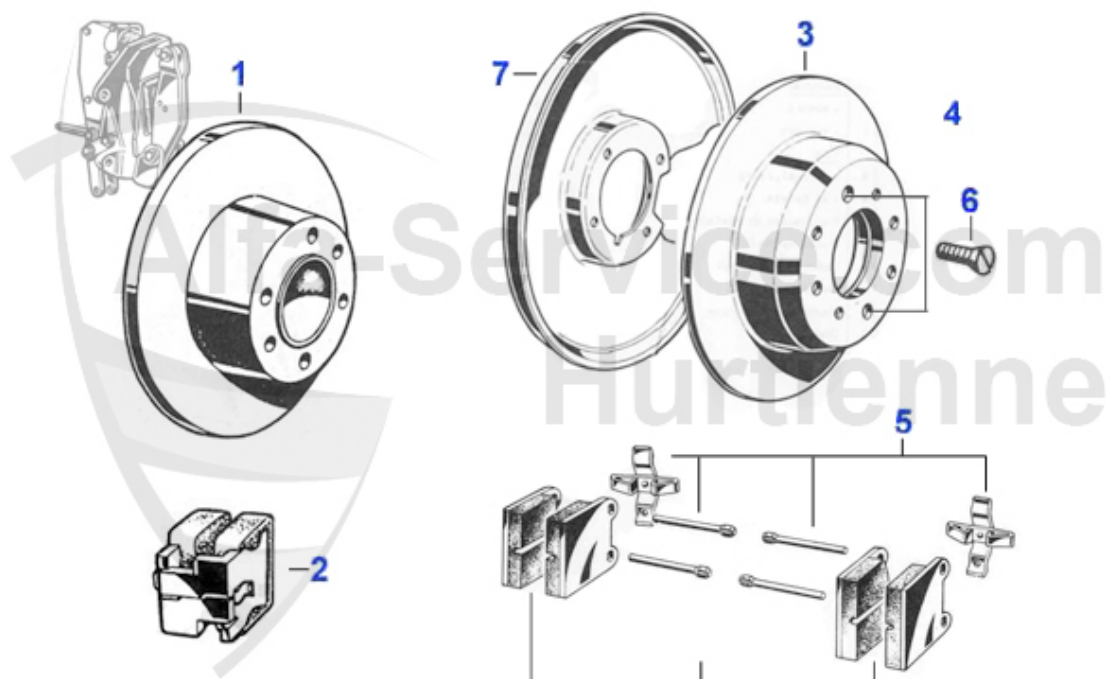

Giulia > frenado > frenos traseros > discos/pastillas

1	13 103 0 0	disco de frenos trasero (montaje Dunlop 64-67)	178.00 EUR
2	13 101 0 0	lote de pastillas de freno trasero (montaje Dunlop 64-67)	***
3	13 003 0 0	disco de frenos trasero 1300-2000 (montaje Ate 68-93)	56.00 EUR
4	13 006 0 0	lote de pastillas de freno trasero 1300-2000 (montaje Ate 68-93)	24.50 EUR
4	13 006 F F	lote de pastillas de freno trasero Ferodo (montaje Ate 68-93)	34.00 EUR
5	13 009 0 0	kit fijacion pastillas de frenos tras. (montaje Ate 68-93)	9.50 EUR
6	13 056 0 0	tornillo disco de freno (montaje Ate 68-93)	1.59 EUR
7	13 050 0 0	chapa freno trasero	40.50 EUR