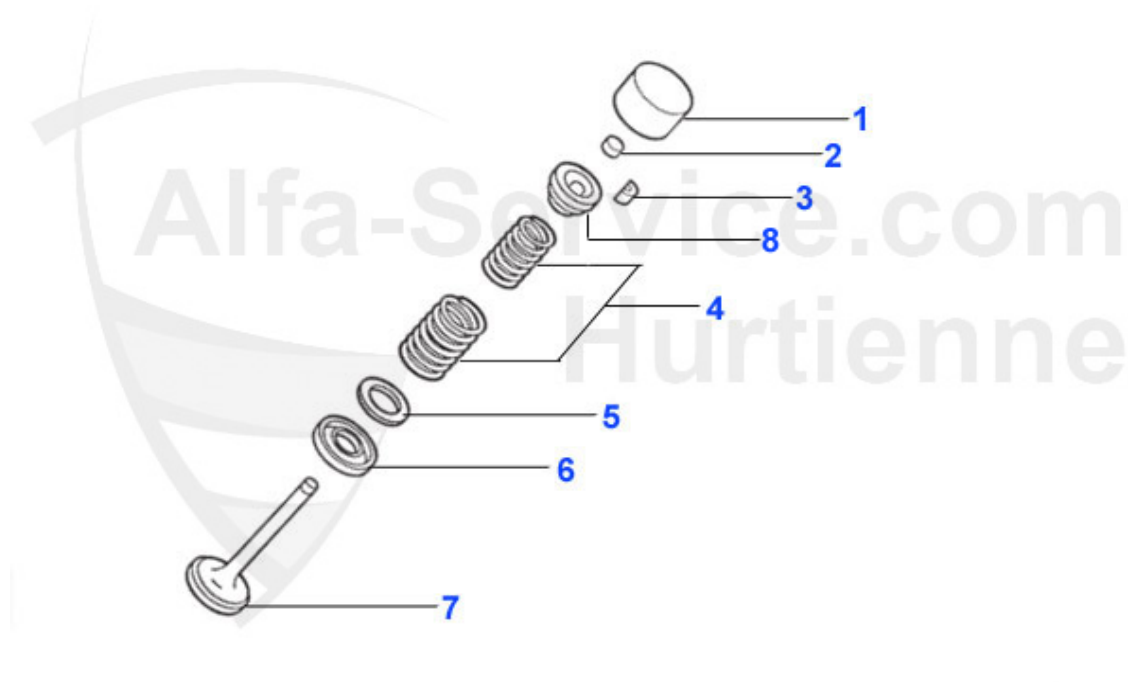

Giulia > motor > valvulas

1	03 068 0 0	botador de valvula	15.20 EUR
2	VEP2225	pastilla de valvuls 2.025	11.50 EUR
2	VEP2575	pastilla de valvula 2.575	11.50 EUR
2	VEP2600	Ventileinstellplättchen 2.600	11.50 EUR
2	VEP2625	Ventileinstellplättchen 2.625	11.50 EUR
2	VEP2650	Ventileinstellplättchen 2.650	11.50 EUR
2	VEP2675	Ventileinstellplättchen 2.675	11.50 EUR
2	VEP2700	Ventileinstellplättchen 2.700	11.50 EUR
2	VEP2725	Ventileinstellplättchen 2.725	11.50 EUR
2	VEP2800	Ventileinstellplättchen 2.800	11.50 EUR
2	VEP2825	Ventileinstellplättchen 2.825	11.50 EUR
2	VEP2550	pastilla de valvula 2.550	11.50 EUR
2	VEP2525	pastilla de valvula 2.525	11.50 EUR
2	VEP2500	Ventileinstellplättchen 2.500	11.50 EUR
2	VEP2250	pastilla de valvula 2.250	11.50 EUR
2	VEP2275	pastilla de valvula 2.275	11.50 EUR
2	VEP2300	pastilla de valvula 2.300	11.50 EUR
2	VEP2325	pastilla de valvula 2.325	11.50 EUR
2	VEP2350	pastilla de valvula 2.350	11.50 EUR
2	VEP2375	pastilla de valvula 2.375	11.50 EUR
2	VEP2400	pastilla de valvula 2.400	11.50 EUR
2	VEP2425	pastilla de valvula 2.425	11.50 EUR
2	VEP2450	pastilla de valvula 2.450	11.50 EUR
2	VEP2475	pastilla de valvula 2.475	11.50 EUR
2	VEP2850	Ventileinstellplättchen 2.850	11.50 EUR
2	VEP2875	Ventileinstellplättchen 2.875	11.50 EUR
2	VEP2900	Ventileinstellplättchen 2.900	11.50 EUR
2	VEP3250	Ventileinstellplättchen 3.250	11.50 EUR
2	VEP3275	Ventileinstellplättchen 3.275	11.50 EUR
2	VEP3300	Ventileinstellplättchen 3.300	11.50 EUR