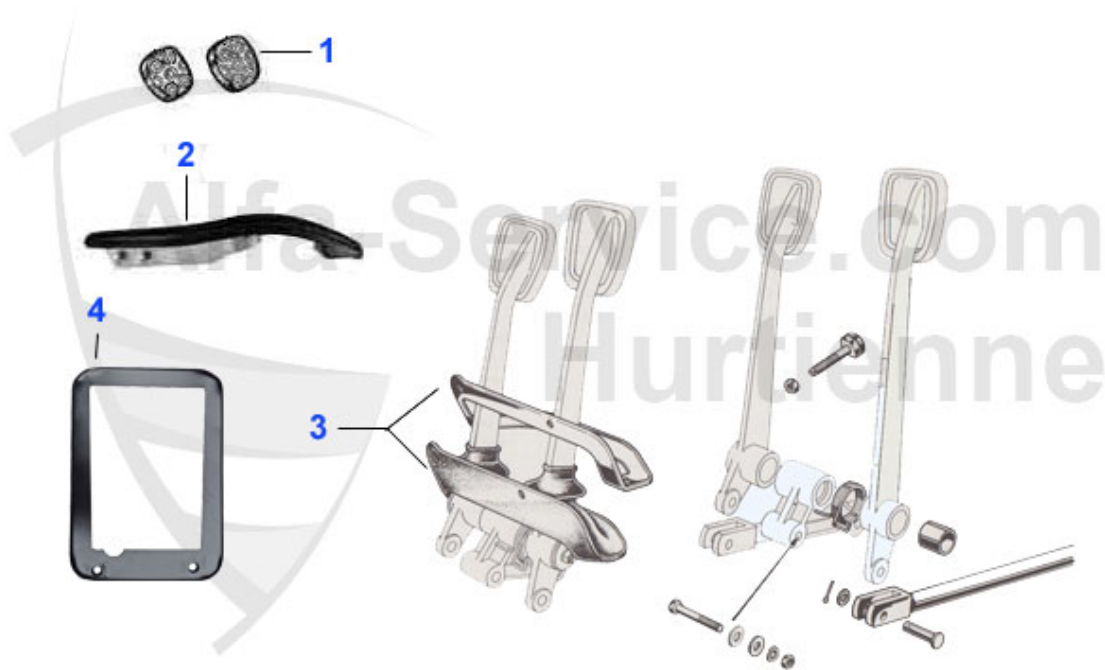

Giulia > pedales > pedal de pie

1	18 010 0 0	caucho pedal embr./frenos	4.80 EUR
2	18 110 0 0	pedal acc. Pedales abajo	53.00 EUR
3	18 008 0 0	goma para pedaliera baja	95.00 EUR
4	15 048 0 0	Halterahmen Pedalbox stehende Pedale	59.00 EUR