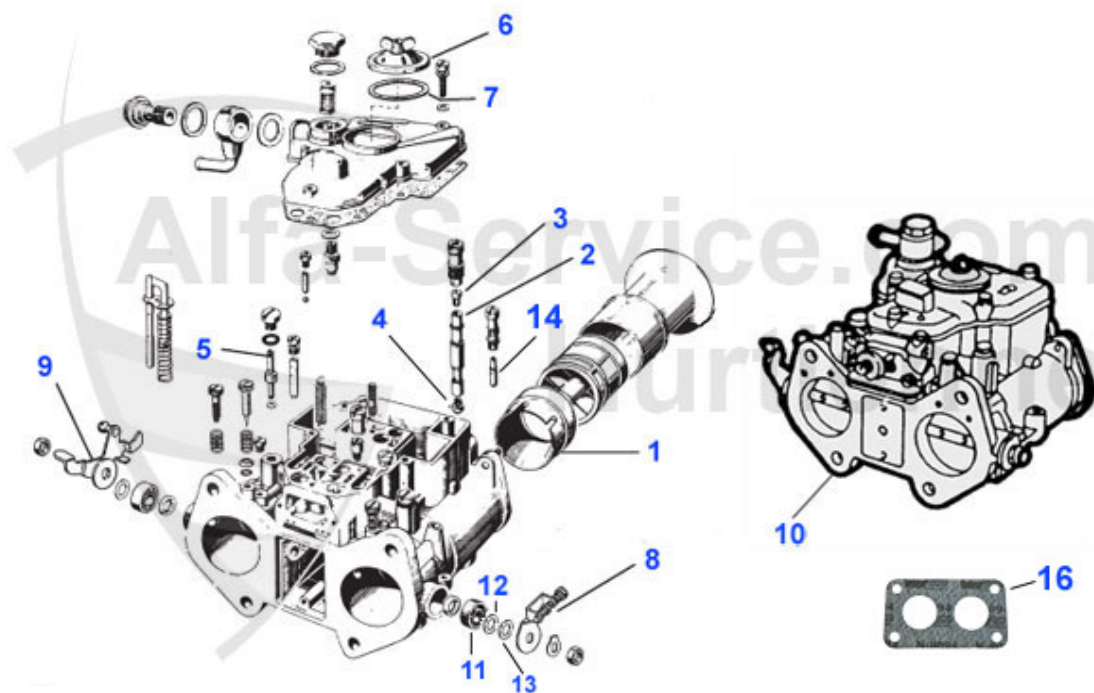

Giulia > circuito carburante > carburadores (detalle)

4	03 406 0 0	chicler principal 140	7.00 EUR
4	03 408 0 0	chicler principal 150	7.00 EUR
4	03 410 0 0	chicler principal 160	7.00 EUR
4	03 411 0 0	chicler principal 165	7.00 EUR
4	03 413 0 0	chicler principal 175	7.00 EUR
4	03 414 0 0	chicler principal 180	7.00 EUR
4	03 400 0 0	chicler principal 110	7.00 EUR
4	03 407 0 0	chicler principal 145	7.00 EUR
4	03 402 0 0	chicler principal 120	7.29 EUR
5	03 301 0 0	chicler de bomba de reprise 35	13.99 EUR
6	03 177 0 0	capuchon para carburadores WEBER	17.90 EUR
7	03 302 0 0	junta para capuchon carbu WEBER	3.50 EUR
8	03 303 0 0	palanca carbu ant.	37.50 EUR
9	03 312 0 0	kit adaptacion para carburadores WEBER 45mm	89.00 EUR
9	03 304 0 0	palanca carbu	45.01 EUR
10	03 142 0 0	carburadores WEBER 40DCOE 2000 -KIT-	1299.00 EUR
10	03 145 0 2	carburadores WEBER 1600 40DCOE 151 -KIT-	1299.00 EUR
10	03 145 0 1	carburadores WEBER 1300 40DCOE 151 -KIT-	1290.00 EUR
10	03 147 0 0	carbu WEBER sport 45mm DCOE 152	575.00 EUR
11	03 485 0 0	Kugellager WEBER Vergaser DCOE	20.00 EUR
12	03 486 0 0	Dichtung aus Leder WEBER DCOE	6.90 EUR
13	03 487 0 0	Federkorb WEBER DCOE	4.50 EUR
14	03 431 0 0	Leerlaufdüse 50F11	5.90 EUR
14	03 432 0 0	Leerlaufdüse 50F8	13.95 EUR
14	03 433 0 0	Leerlaufdüse 50F9	5.90 EUR
14	03 436 0 0	Leerlaufdüse 55F9	5.90 EUR
14	03 434 0 0	Leerlaufdüse 55F11	5.90 EUR
14	03 430 0 0	Leerlaufdüse 45F11	5.90 EUR
14	03 435 0 0	Leerlaufdüse 55F8	5.90 EUR
15	03 178 0 0	Schwimmer für Webervergaser Originalteil	***