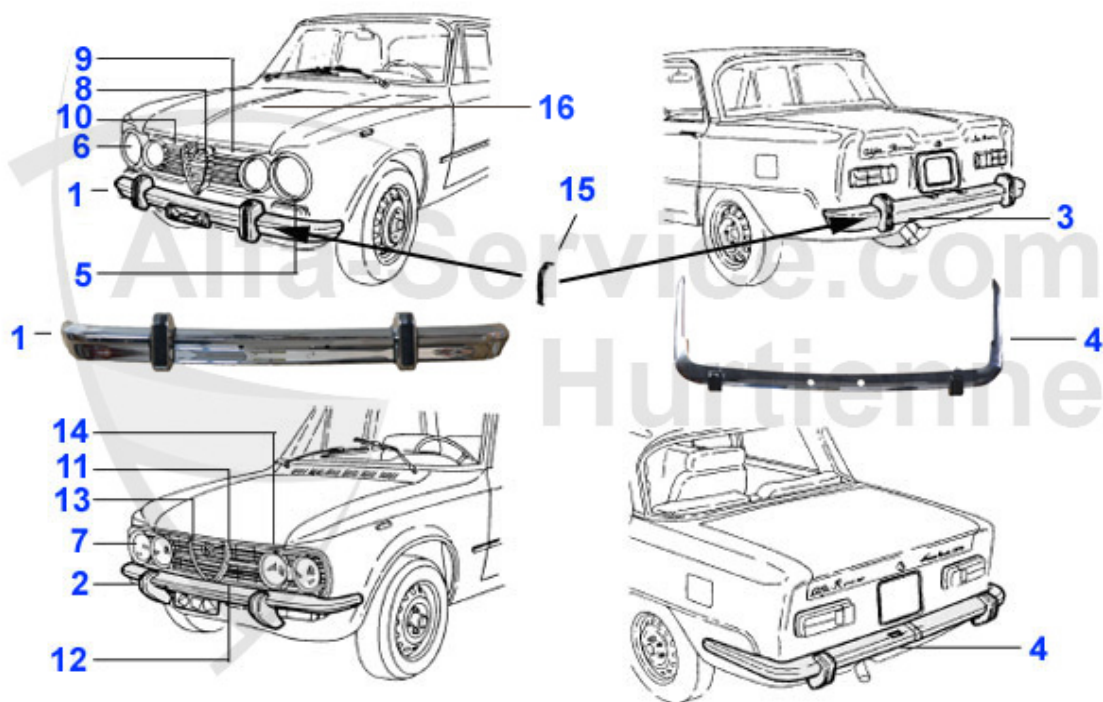

Giulia > carroceria > cromados > parte delantera

1	19 001 1 0	parachoques delantero Giulia 69-74	329.00 EUR
2	19 002 1 0	parachoques delantero Giulia 74-78	***
3	19 003 1 0	parachoques trasero Giulia 69-74	***
3	19 084 1 0	parachoques trasero Giulia 63-69	***
4	19 004 1 0	parachoques trasero Giulia 74-78	428.50 EUR
5	19 005 1 1	aro faro de. izq Giulia Super	***
6	19 005 1 2	aro faro del.der. Giulia Super	***
7	19 006 1 0	aro faro Giulia Nuova	27.00 EUR
8	19 085 1 0	carazon de rejilla Giulia Super 69-74	189.00 EUR
9	19 008 1 1	rejilla izq. Giulia 1300 69-74, 3 barras	***
9	19 086 1 1	rejilla izq. Giulia Super	***
10	19 087 1 2	rejilla der. Giulia Super	***
10	19 009 1 2	rejilla der. Giulia 1300 69-74 laminas	***
11	19 010 1 0	corazon de rejilla Giulia Nuova	***
13	19 011 1 0	Kühlergrill Giulia Nuova Satz	325.00 EUR
14	19 130 1 0	junquill negra capo motor Giulia Nuova	***
15	18 137 2 0	juego de 4 perfiles coucho (entre PC y tope)	9.50 EUR
16	19 165 1 0	Zierleiste Motorhaube Giulia Super (Edelstahl)	149.00 EUR
17	19 030 0 0	clip ficacion rejilla Giulia/Bertone GT	1.90 EUR