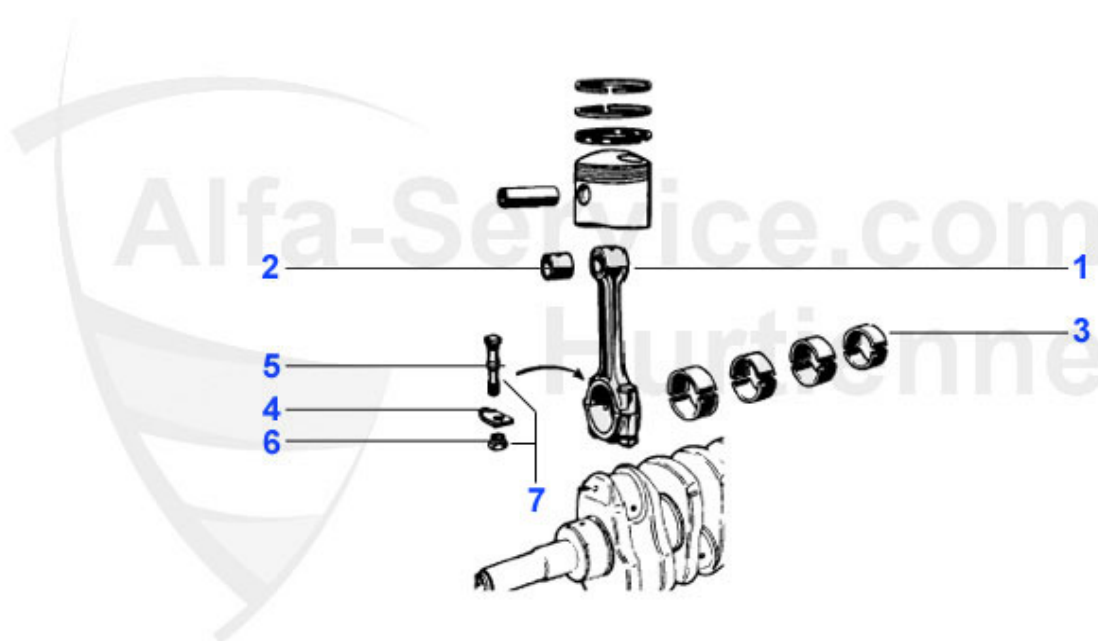

Giulia > motor > bielas/cojinetes

1	03 013 0 0	biela 1600 ocasion	***
1	03 286 0 0	lote de bielas 2000 (nuevas)	654.50 EUR
1	03 015 0 0	biela 2000 ocasion	59.00 EUR
1	03 014 0 0	biela 1750 ocasion	59.00 EUR
1	03 012 0 0	biela 1300 ocasion	59.00 EUR
2	03 112 0 0	casquillo de biela 1600-2000 1.7/1.8/2.0TS/2.5/3.0/3.2 V6	11.50 EUR
2	03 107 0 0	casquillo de biela 1600-2000,1.7/1.8/ 2.0TS/2.5/3.0/3.2 V6 - como original -	11.50 EUR
2	03 016 0 0	casquillo de biela 1300	14.51 EUR
3	03 079 0 0	Pleuellager 1300 0.40	95.00 EUR
3	03 020 0 0	juego de cojinetes de bielas 1600-2000 1600-2000 1ra reparacion	62.00 EUR
3	03 022 0 0	juego de cojinetes de bielas 1600-2000 2da reparacion	62.00 EUR
3	03 077 0 0	juego de cojinetes de bielas 1300 3. reparacion 0,30	82.00 EUR
3	03 078 0 0	juego de cojinetes de lielas 1600-2000 3. reparacion	79.00 EUR
3	03 019 0 0	juego de cojinetes de bielas 1300 reparacion 0,10	86.50 EUR
3	03 021 0 0	juegode cojinetes de bielas 1300 2da reparacion 0,20	86.50 EUR
3	03 017 0 0	juego de cojinetes de bielas 1300 1300 cote Std	87.00 EUR
3	03 080 0 0	Pleuellager 1600 - 2000 0.40	62.00 EUR
3	03 018 0 0	juego de cojinetes de bielas 1600-2000 Standard	62.00 EUR
4	03 138 0 0	Platita seg. tuerca de biela 1300	1.11 EUR
4	03 139 0 0	platita seg. tuerca de biela 1600-1750	1.40 EUR
5	03 105 0 0	tornillo pie de biela 1750-2000 (tambien para 1600)	***
6	03 108 0 0	tuerca pie de biela 1600/1750/2000	4.25 EUR
7	03 103 0 0	Satz Pleuelschrauben mit Mutter 1750,2000 auch für 1600 verwendbar	247.50 EUR