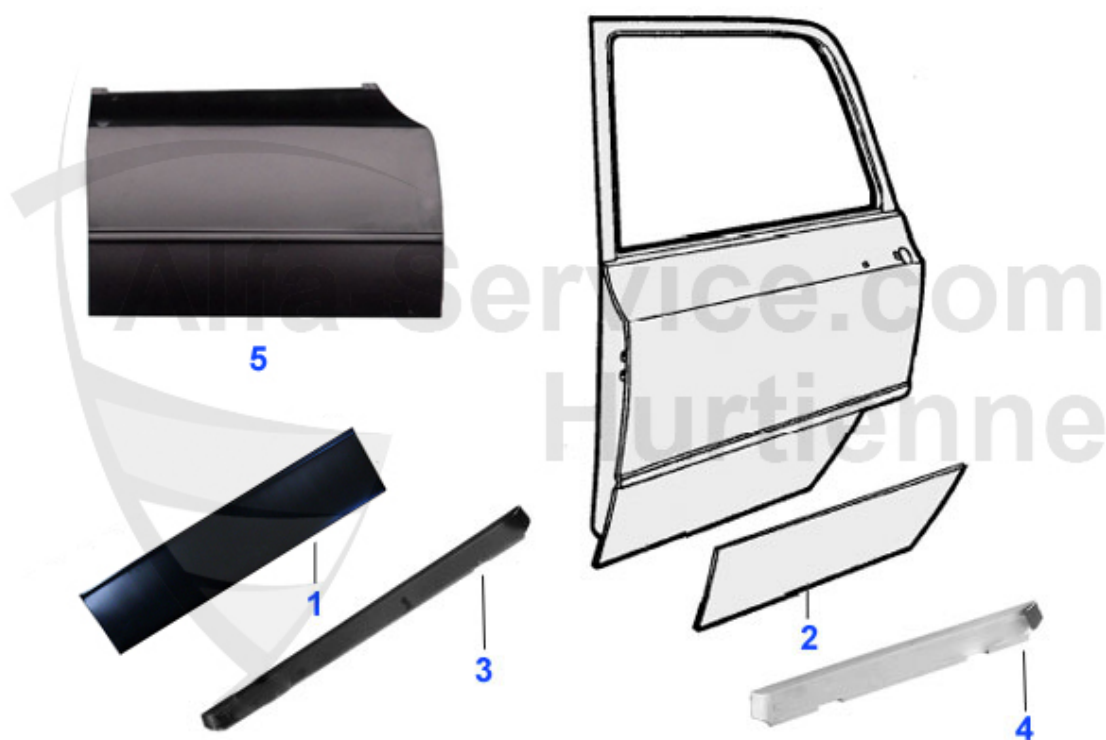

Giulia > carroceria > chapa > puertas

1	15 235 1 2	chapa reparacion part inf. puerta del. der. Giulia	65.00 EUR
1	15 235 1 1	chapa reparacion parte inf. puerta del. izq. Giulia	65.00 EUR
2	15 236 1 2	chapa reparacion partte inf. puerta post.izq. Giulia	59.00 EUR
2	15 236 1 1	chapa reparacion parte inf. puerta post. der. Giulia	55.00 EUR
3	15 233 1 1	por debajo de la puerta del izq. Giulia	129.00 EUR
3	15 233 1 2	por debajo de la puerta del. der. Giulia	129.00 EUR
4	15 234 1 1	por debajo de la puerta post. der. Giulia	89.00 EUR
4	15 234 1 2	por debajo de la puerta post. izq. Giulia	89.00 EUR
5	15 232 1 1	Türaussenhaut Giulia hinten links	199.00 EUR
5	15 232 1 2	Türaussenhaut Giulia hinten rechts	199.00 EUR