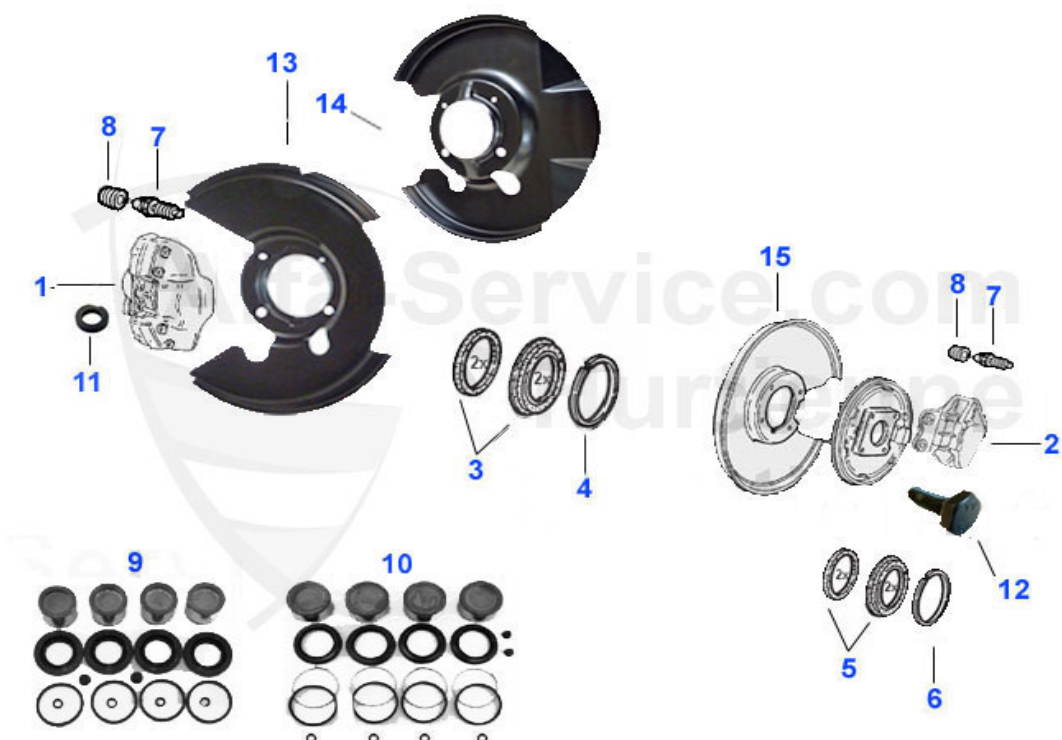

Giulia > frenado > circuito hidraulico frenos > pinzas

1	13 200 0 2	Bremssattel vorne rechts 1300-1600 (67-93) Neuteil kein Pfand!	163.01 EUR
1	13 200 0 1	Bremssattel vorne links 1300-1600 (67-93) Neuteil kein Pfand!	163.01 EUR
1	13 118 0 1	pinta de freno del. izq. 1750-2000 nuevo sin deposito	163.01 EUR
1	13 118 0 2	pinta de freno del. der. 1750-2000 nuevo sin deposito	163.01 EUR
2	13 122 0 1	Bremssattel hinten links 1.Serie Kolbendurchmesser 30mm Austauschteil, 60 Euro Pfand	***
2	13 222 0 1	Bremssattel hinten links 1300-2000 (67-93) Neuteil kein Pfand!	163.01 EUR
2	13 122 0 2	Bremssattel hinten rechts 1.Serie Kolbendurchmesser 30mm Austauschteil, 60 Euro Pfand	118.00 EUR
2	13 222 0 2	Bremssattel hinten rechts 1300-2000 (67-93) Neuteil kein Pfand!	163.01 EUR
3	13 037 0 0	kit reparacion 2 pinzas delanteras	22.49 EUR
4	13 075 0 0	aro fijacion parapolvero, para 13.037.00	2.80 EUR
5	13 042 0 0	kit reparacion 2 pinzas trasero (montaje Ate-diam.oiston 30mm)	45.01 EUR
5	13 038 0 0	kit reparacion 2 pinzas trasero (montaje Ate-diam. piston 38mm)	22.50 EUR
6	13 074 0 0	aro fijacion parapolvero, para 13.038.00	2.26 EUR
7	13 055 0 0	tornillo de purga pinza de frenos 1300-1600: delantero, 1300-2000 posterioro	7.79 EUR
7	13 053 0 0	tornillo de purga pinza de frenos delantero 1750-2000	7.49 EUR
8	13 054 0 0	capuchon sangrador	1.55 EUR
9	13 120 0 0	kit reparacion 2 pinzas trasero (montaje ATE-diam. piston 38mm) con 4 piston	79.00 EUR
10	13 121 0 0	kit reparacion 2 pinzas frente dia.48mm con 4 piston	89.00 EUR
11	13 135 0 0	Dichtring zwischen Bremszangenhälften Benötigte Menge: 2	2.20 EUR
12	13 014 0 0	Befestigungsschraube Bremssattel hinten 10x1,25 nicht für Dunlopbremse	2.50 EUR
13	13 049 0 2	placa para-fango frenos del. der. (montaje Ate 68-93)	47.01 EUR
13	13 049 0 1	placa para-fango frenos del. izq. (montaje Ate 68-93)	47.01 EUR
14	13 115 0 1	Spritzblech Bremse vorne links 1300-1600 O.E.105142211504 nicht Spider 1,6 (86-93)	47.01 EUR
14	13 115 0 2	Spritzblech Bremse vorne rechts 1300-1600 O.E.105142211604 nicht Spider 1,6 (86-93)	47.01 EUR
15	13 050 0 0	chapa freno trasero	40.50 EUR