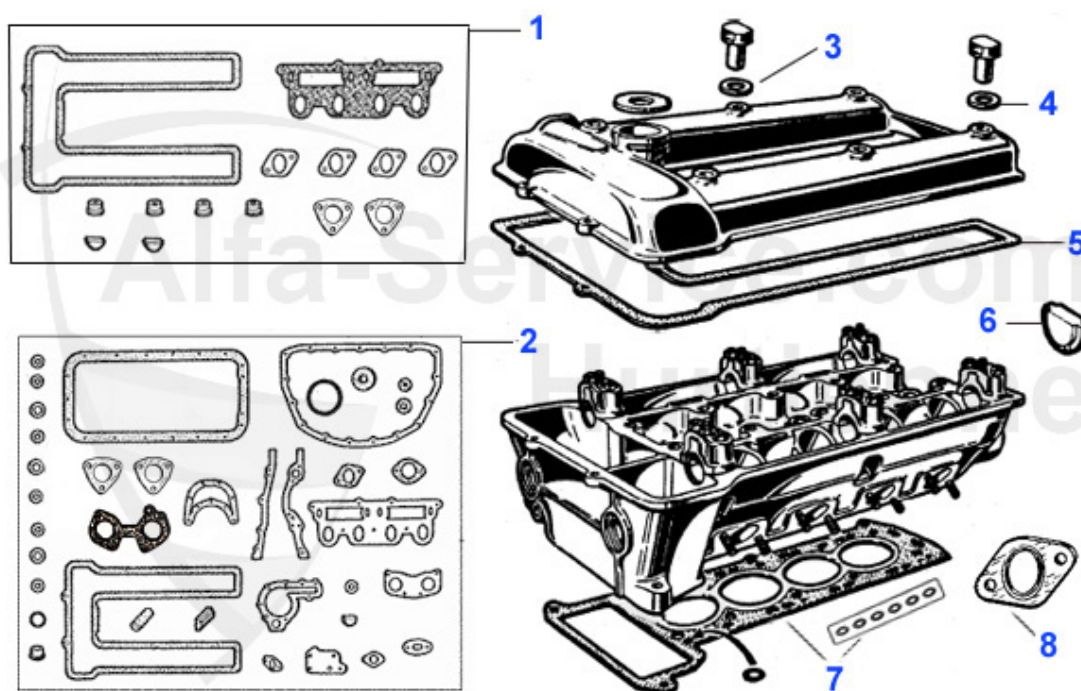

Giulia > motor > juntas motor > kit juntas/junta culata

1	02 069 0 0	kit juntas motor parte alta 1300-1600- 1750-2000 sin junta culata (serie105 et 116 carbu)	67.00 EUR
2	02 070 0 0	kit juntas motor 1750 (sin junta culata y sin retenes) con junta cubre-culata REINZ	85.00 EUR
2	02 042 0 0	KIT JUNTAS MOTOR 2000 REINZ, SERIE 115 CON JUNTA CUBRE-CULATA Y RETENSES	279.00 EUR
2	02 041 0 0	kit juntas motor 2000, sin junta culat y sin retenes) con junta cubre-culata REINZ	85.00 EUR
2	02 040 0 0	kit juntas motor 1600, sin junta culata y sin retenes, 105, Alfetta, Giulietta, GTV (116) 1,6/1,8 82> con junta cubre-culata REINZ	79.00 EUR
2	02 039 0 0	kit juntas motor 1300, sin junta culata y sin retenes) pero con junta cubre-culata REINZ	85.00 EUR
3	02 056 0 0	junta "papel rojo" tornillo cubre culata	1.30 EUR
4	02 055 0 0	junta aluminio para tornillo cubre- culata	2.90 EUR
5	02 036 0 0	Ventildeckeldichtung mit Siliconeinlage org.REINZ Giulia,Spider,GT,Alfetta, Giulietta,GTV4,75,90	35.00 EUR
6	02 031 0 0	joint semi luna, para cubre culata	1.75 EUR
7	02 075 0 0	junta culata cobre 1750	69.00 EUR
7	02 158 0 0	Zylinderkopfdichtung 1600 RACING 1.6mm, 105, Alfetta,Giulietta,GTV (116)	139.00 EUR
7	02 157 0 0	junta culata 1300 Spesso Racing 1.6mm	139.00 EUR
7	02 160 0 0	Zylinderkopfdichtung F3 87mm	89.25 EUR
7	02 008 0 0	Zylinderkopfdichtung 2000 PAYEN 1,9 mm	54.50 EUR
7	02 162 0 0	Zylinderkopfdichtung 1750 RACING SPESSO 1.6mm	139.00 EUR
7	02 074 0 0	junta culata cobre 1300	69.00 EUR
7	02 068 0 0	junta culate cobre 2000	***
7	02 043 0 0	junta culata 1300 REINZ	48.00 EUR
7	02 044 0 0	junta culata 1600 REINZ	48.00 EUR
7	02 045 0 0	junta culata 1750 REINZ, Alfetta Giulietta, GTV(116) 1800>82	48.00 EUR
7	02 046 0 0	junta culata 2000 REINZ	48.00 EUR
7	02 010 0 0	Zylinderkopfdichtung std. 1,6	54.50 EUR
7	02 009 0 0	Zylinderkopfdichtung 1750/1800 PAYEN 1,9 mm	54.50 EUR