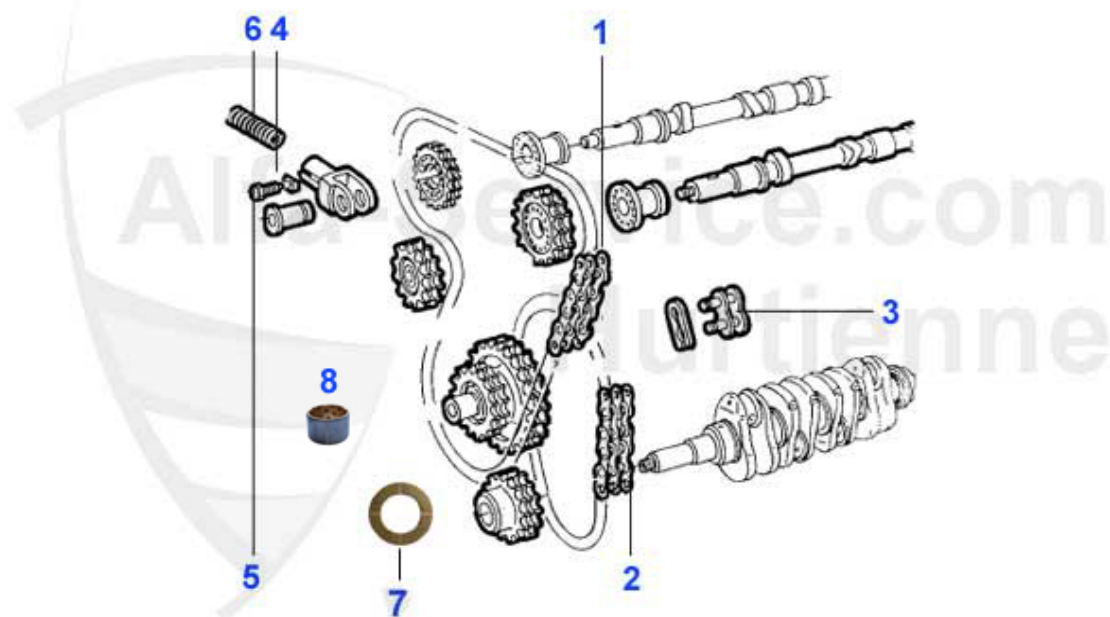

Giulia > motor > cadenas distribucion

1	03 046 0 0	I cadena distribucion IWIS 1750-2000 incl. eslabon rapido	79.90 EUR
1	03 046 0 0	cadena distribucion larga 1750-2000 incl. eslabon rapido	39.50 EUR
1	03 249 0 0	cadena distribucion IWIS 1600 (incl. eslabon rapido)	37.50 EUR
1	03 248 0 0	cadena distrib. 1300 larga (incl eslabon rapido)	35.00 EUR
1	03 248 0 0	I cadena distribucion IWIS 1300 larga (incl. eslabon rapido)	85.00 EUR
1	03 249 0 0	I cadena distribucion IWIS 1600 incl. eslabon rapido	79.00 EUR
2	03 047 0 0	cadena distribucion 1300-2000 corta	21.00 EUR
2	03 047 0 0	I cadena distribucion IWIS 1300-2000 court	48.00 EUR
3	03 048 0 0	eslabon rapido para cadena distr.	3.40 EUR
4	03 100 0 0	cala tensor	4.50 EUR
5	03 101 0 0	tornillo tensor	6.50 EUR
6	03 120 0 0	muelle tensor	6.95 EUR
7	03 085 0 0	Anlaufscheibe Kettenrad 1300-2000 Nordmotor O.E.60539809 AR75 4Zyl. AR155/AR164 TS mit Kette	4.50 EUR
8	03 118 0 0	Lagerhülse im Motorblock für Kettenrad 1300/1600/1750 nicht 2000 (17,5mm) Achtung! Muss gehont werden!	15.90 EUR
8	03 124 0 0	Lagerhülse im Motorblock für Kettenrad 2000cc (14,5mm), Achtung! Muss gehont werden!	15.90 EUR