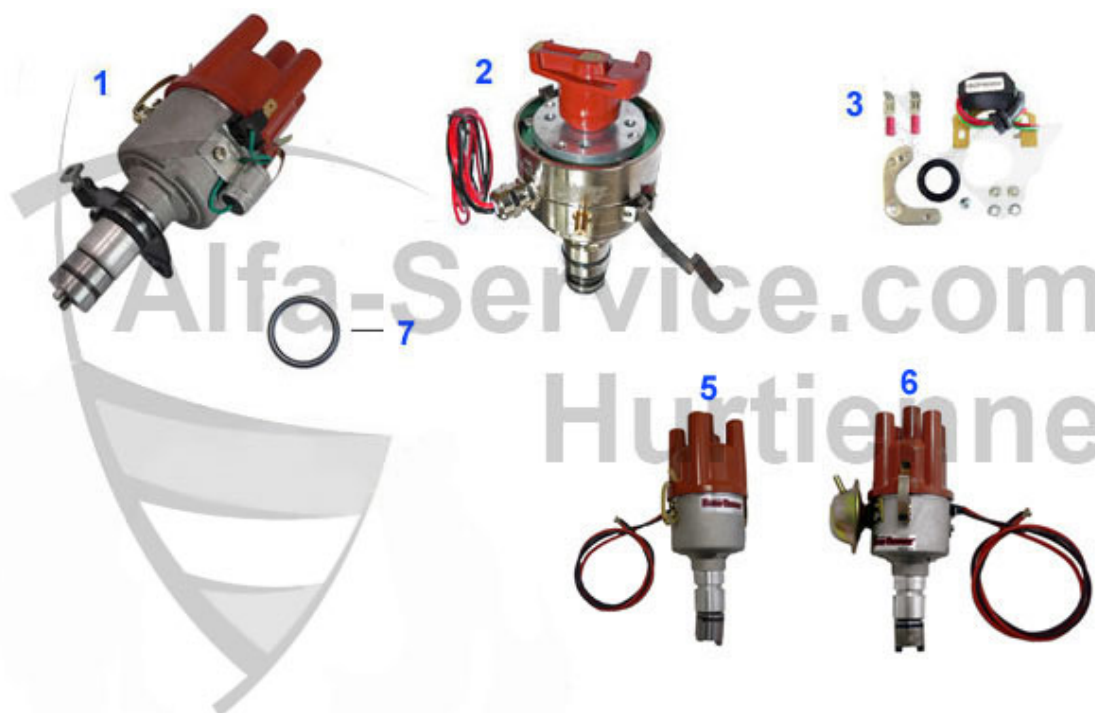

Giulia > electricidad > distribuidor

1	14 176 0 0	distribuidor encendido nuevo (con platinos)	***
1	14 198 0 0	Performance Zündverteiler mit Kontakten	250.00 EUR
2	14 232 0 0	123 TUNE Verteiler BT per Computer über BT variabel einstellbar incl. Verteilerkappe BT = Bluetooth	429.00 EUR
2	14 179 0 0	distribuidor electronic ajustable 16	369.99 EUR
2	14 194 0 0	123 TUNE Verteiler per Computer über USB Port variabel einstellbar incl. Verteilerkappe	458.99 EUR
2	14 182 0 0	E.Vertheiler 9-fach ohne Unterdruck einstellbar nach BOSCH Verteilernummer, bzw Fahrzeugtyp. Fahrzeugstyp.	343.12 EUR
3	14 168 0 0	Original Ignitor Umrüstkit auf kontaktlose Zündung für Boschverteiler ohne Einkerbung im and Verteilerrand	245.00 EUR
3	14 158 0 0	Kit encendido electronico dis. Marelli original IGNITOR	189.00 EUR
3	14 159 0 0	kit encendido electronico para dis.Bosch original Ignitor kit.	189.00 EUR
3	14 160 0 0	kit encendido electronico para dis.BOSCH original IGNITOR kit.	169.00 EUR
5	14 207 0 0	Kontaktloser Zündverteiler für 105 Modelle, 4 Zylinder 1956-1981 Mit Ignitor Technologie für 1300/1600/1750/2000 OHNE Unterdruck Ersatz für Bosch, Marelli	409.00 EUR
6	14 206 0 0	Kontaktloser Zündverteiler für 105 Modelle, 4 Zylinder 1956-1981 Mit Ignitor Technologie für alle 1300/1600/1750/2000 mit Unterdruck! Ersatz für Bosch, Marelli	409.00 EUR
7	02 054 0 0	Dichtung Zündverteilerwelle	2.90 EUR