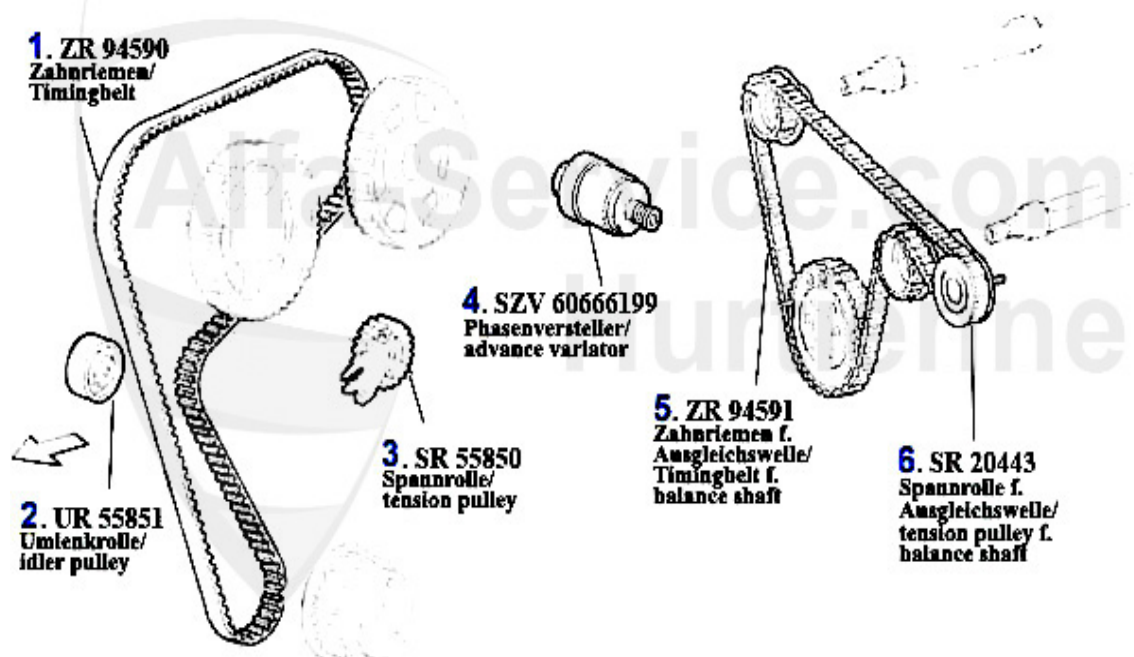

Zahnriemen/Timingbelt Nuovo GT 2.0 JTS

1	ZR94590	correa dentada 168SHPN240H 145/6 1.8/2.0 ie/16V/TS, 147 2.0 16V TS, 155 2.0 16V TS, 156 1.8/2.0 ie 16V TS/JTS 166 2.0 TS,gtv/spider (916) 1.8 2.0 16V TS arbol de levas	49.50 EUR
2	UR55851	rodillo correa dentada 145/6/7, 155/6, 166,gtv/spider (916)	32.50 EUR
3	SR55850	rodillo tensor 145/6 1.4 ie 16V TS, 155/6 1.6 ie 16V TS/2.0 JZS/gtv/spider (916) 2.0 JTS	36.00 EUR
4	SZV60666199	variador de fase ORIGINAL 145/6,155,156,164,166 gtv/spider (916)	479.00 EUR
5	ZR94591	correa dentada 130SLDD150H 145/6, 115/6 2.0 16V TS arbol de equilibrio (version alta temperatura)	66.00 EUR
6	SR20443	rodillo tensor para arbol equilibrio 2.0 TS gtv/spider (916), 155,156 Mot.-Nr. 0134319>	39.50 EUR