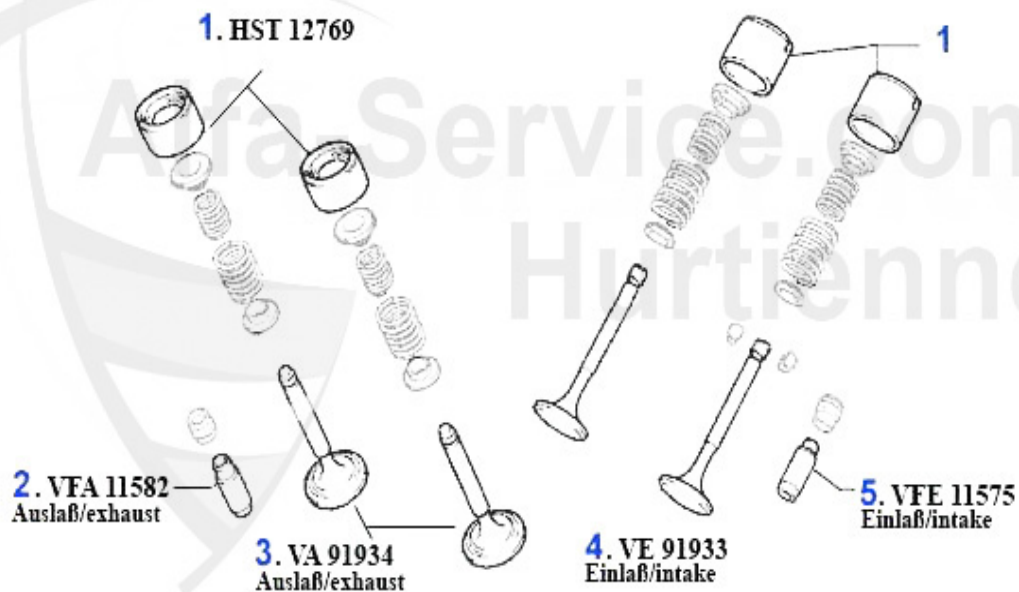

Ventiltrieb/Valve Train Nuovo GT 2.0 JTS

1	HST12769	botador hidr. 145/6,147,155,156,166, gtv/spider (916) todas 16V TS	6.50 EUR
2	VFA11582	guia valvula escape + 0.05 TS 16V	21.03 EUR
3	VA91934	valvula escape 145/6,155,156,spider/gtv (916) 1.6/1.8/2.0 TS 16V	18.05 EUR
4	VE91933	valvula admision 145/9,155,156, spider/gtv (916) 1.6/1.8/2.0 TS 16V	15.28 EUR
5	VFE11575	guia valvula admision +0.05 TS 16V	21.03 EUR