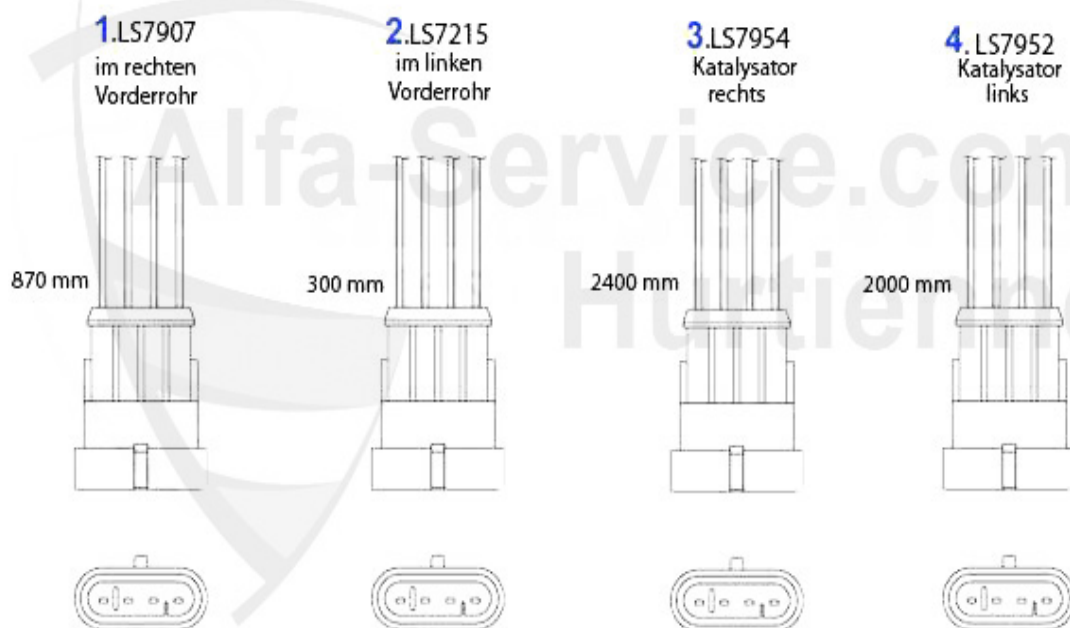

Lambda-Sonde/Lambda Probe Nuovo GT 3.2 V6 24V/GTA

1	LS7907	sonda Lambda 147 GTA, 156 2.5 V6 24V 10.00>/3.2 GTA, gtv/spider (916) 3.2 V6 24V, GT Nuovo 3.2 V6 24V 4vias	108.00 EUR
2	LS7215	Lambda-Sonde 147 1.6 16V TS ECO, 3.2 V6 24V GTA 166 2.5/3.0 V6 24 V, spider (916) 3.0 V6 bj. 10.00>, 4-adrig	111.82 EUR
3	LS7954	sonda Lambda 147 GTA, 156 2.5 V6 24V 01.02>/3.2 GTA 03.02>, 166 3.2 V6 24V, gtv/spider (916) 3.2 V6 24V, GT Nuovo 3.2 V6 24V, 4 vias	109.00 EUR
4	LS7952	sonda Lambda 147 GTA, 156 2.5 V6 24V 01.02>/3.2 GTA, GT Nuovo 3.2 V6 24V, gtv, spider 3.2 V6 24V, 4 vias	99.00 EUR