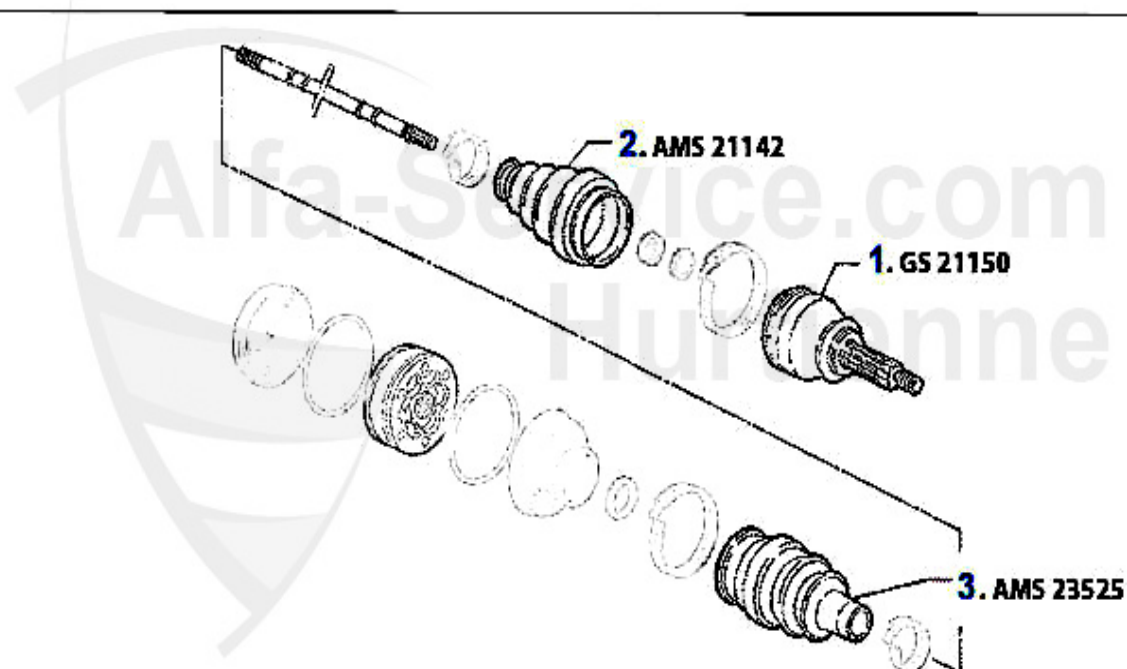

Antriebswelle/Driveshaft Nuovo GT 3.2 GTA

1	GS21150	cardan ext. 145/6 TS 16V #3180592>, 147 TS 16V,gtv/spider (916) TS #6063041	121.05 EUR
2	AMS21142	fuelle ext. 147,156, gtv/spider (916) Nuovo GT 3.2 V6 24V/GTA, 166 2.4 JTD 20V	20.42 EUR
3	AMS23525	fuelle int. 155 1.7/1.8/2.0/TS 16V,2.5 V6,1.9TD,164/Super 2.0 TS,145/6 TS 16V	25.55 EUR