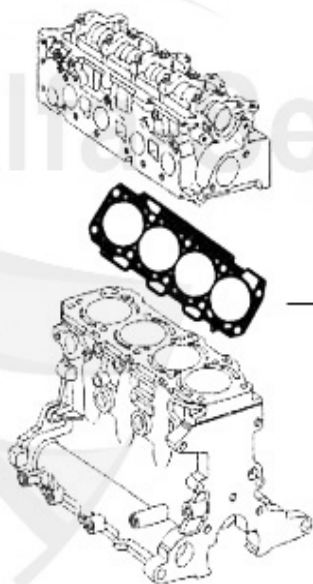

Kopfdichtung/Head Gasket Nuovo GT 1.9 JTD 16V

Achtung/Attention:

Beim Bestellen der Kopfdichtung bitte auf die entsprechende Markierung achten!
Before you order the headgasket, please note the marking!

1. ZKDS 52500
0.82 mm

2. ZKDS 52510
0.92 mm

3. ZKDS 52520
1.02 mm

9	20 104 0 0	arandela negra manivela alza-luna et manecilla ouv.	2.80 EUR
9	ZKD52500	junta culata 147,156, Nuovo GT 1.9 JTD 16V sin muesca	62.00 EUR
14	ZKD52510	junta culata 147,156,Nuovo GT 1.9 JTD 16V 1 muesca	60.52 EUR
14	19 037 0 0	Türöffner Set GTA	289.00 EUR