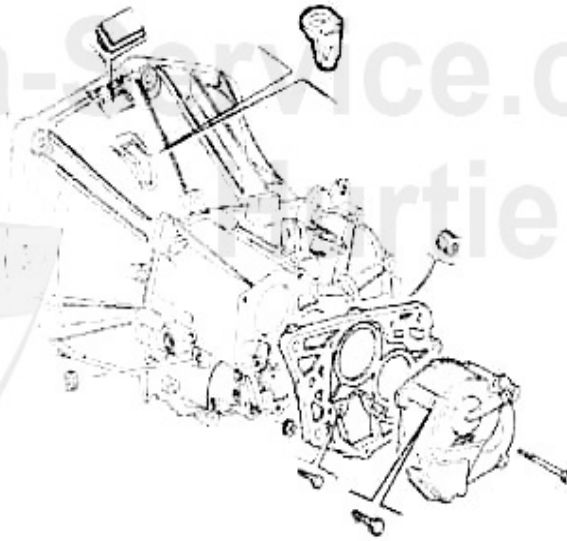

Ausrücker/Sleeve Bearing Nuovo GT 1.9 JTD

1. FH 11951

1 FH11951 guia para cojinete 3 orificios 145/6, 147,155,164/Super,gtv/spider (916), Nuovo GT

79.00 EUR