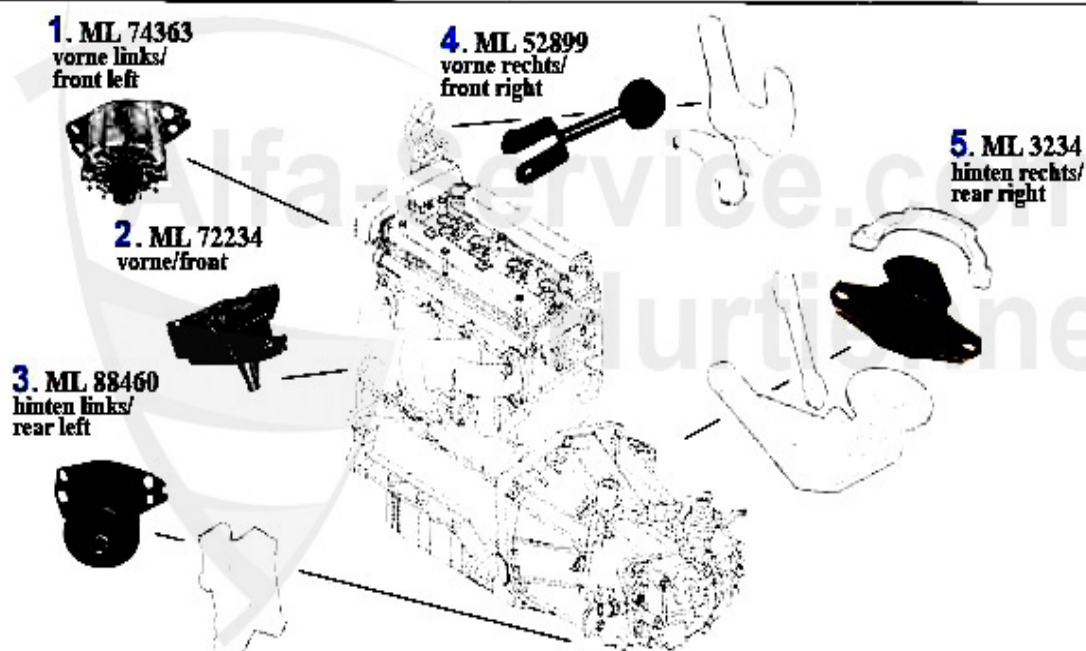

Motorlager/Enginemount Nuovo GT 2.0 JTS

1	ML74363	soporte motor del. izq. 147,156/SW, Nuovo GT 2.0 TS/JtS	239.00 EUR
2	ML72234	soporte motor delantero 156 02>, gtv/ spider (916) 98>, Nuovo GT TS 16V	92.50 EUR
3	ML88460	soporte motor 145/6,147 (74KW),155,156, gtv/spider (916)	45.01 EUR
4	ML64349	bieleta soporte motor 147,156/SW, Nuovo GT 2.0 TS/JTS Selespeed	88.50 EUR
4	ML52899	bieleta soporte motor145/6 2.0 TS 16V, 147 todas, 156 2.0 TS/JTS,gtv/spider (916) 98>, Nuovo GT 2.0 (excepto Selespeed)	***
5	ML3234	soporte motor del.der. 145/6,147,155,156 gtv/spider (916) 1.8/2.0 TS	73.99 EUR