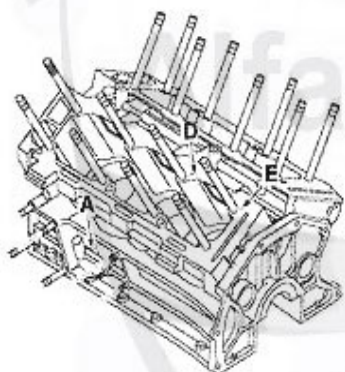

Nuovo GT > motor > juntas motor > 3.2 V6 24V/GTA > lote de esparragos culata

Kopfschraubensatz/Head Screw Set Nuovo GT 3.2 V6 24V/GTA