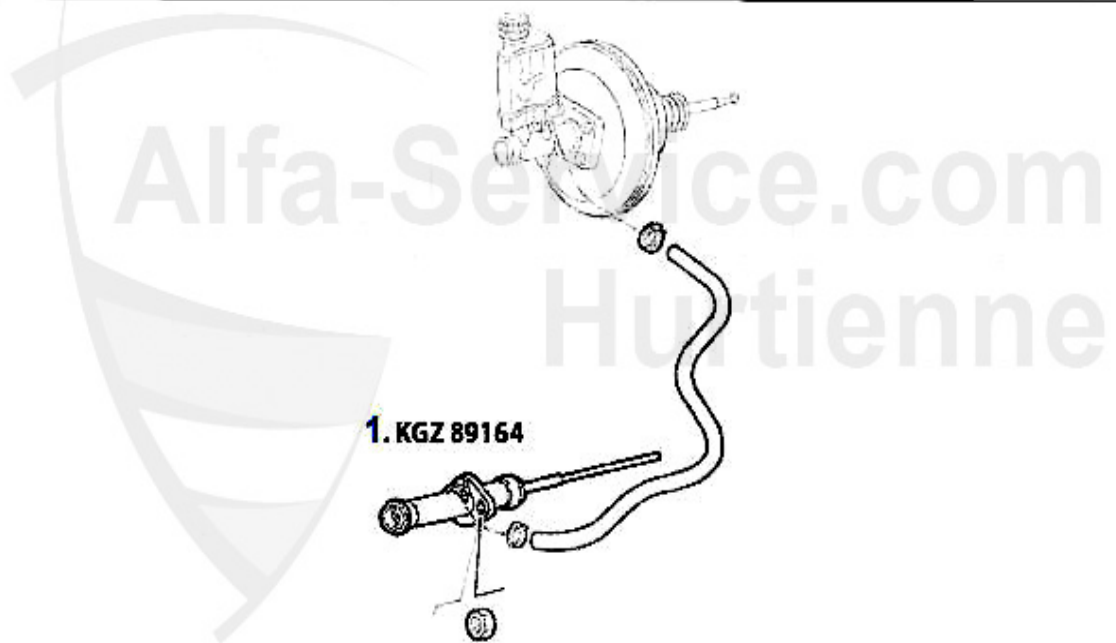

---

---

1 KGZ89164 Kupplungsgeberzylinder 147, Nuovo GT

47.50 EUR

Kupplungsbetätigung/Clutch Actuation Nuovo GT 2.0 JTS

---

---

1 KGZ89164 Kupplungsgeberzylinder 147, Nuovo GT