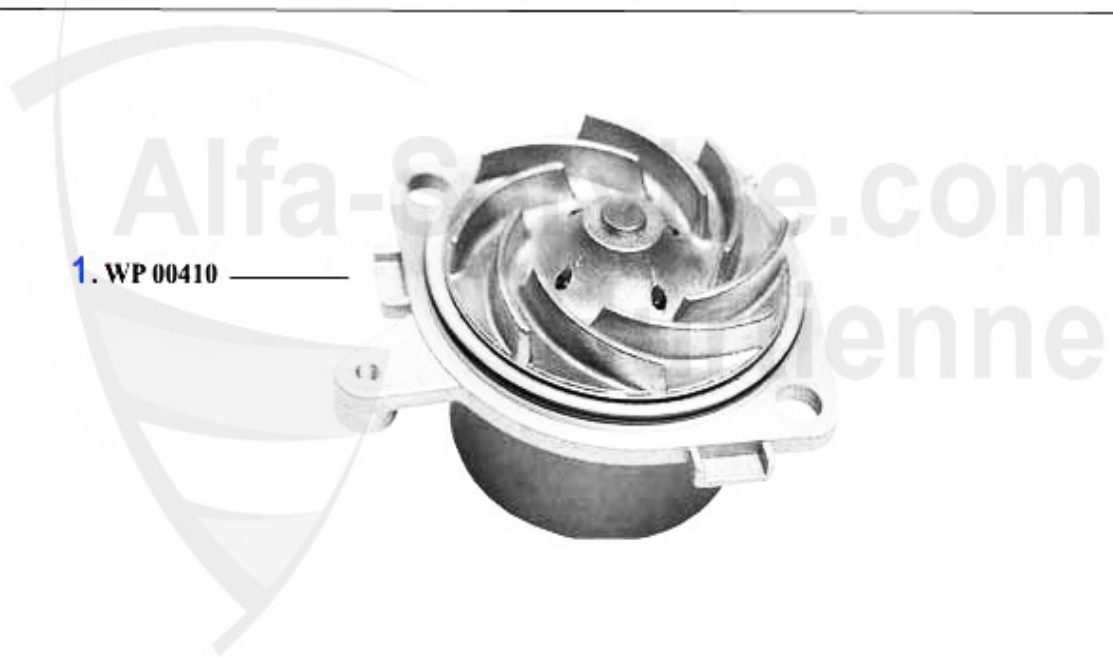

Nuovo GT > motor > circuito acqua > 1.8 TS > bomba acqua

Wasserpumpe/Waterpump Nuovo GT 1.8 TS

---

1 WP00410 bomba acqua 145/6 1.6 ie 16V TS, 155/6 1.6/1.8 ie 16V TS, Nuovo GT 1.8 TS

65.00 EUR