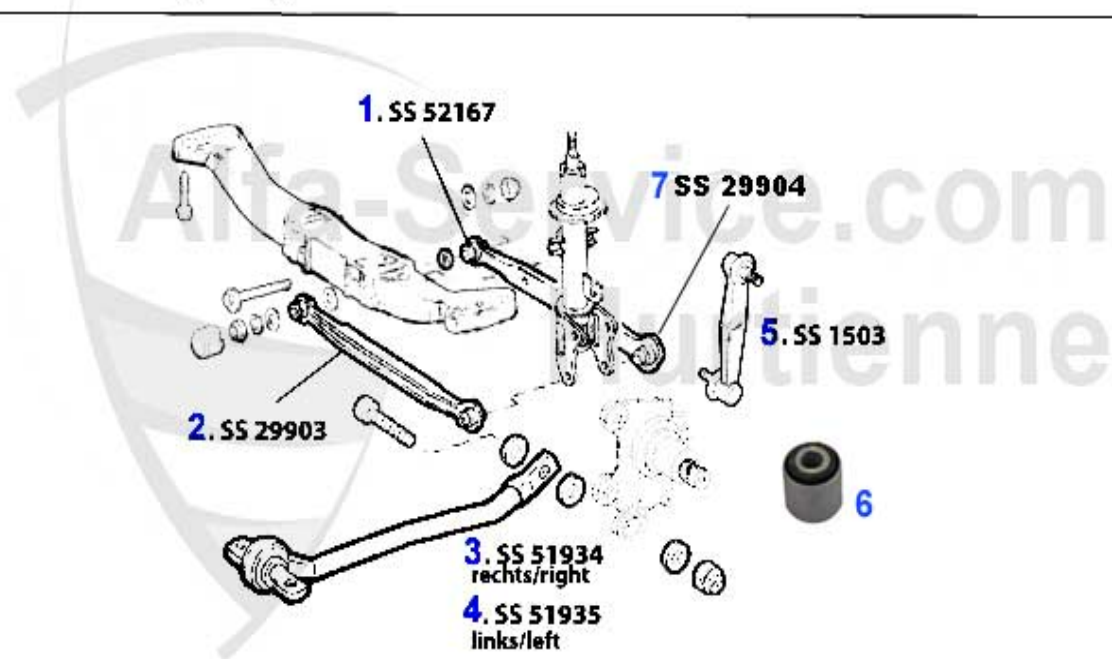

Aufhängung/Attachment Nuovo GT hinten/rear

1	SS52167	bieleta barra stab. tras. 147,156	53.86 EUR
2	SS29903	bieleta barra stab. tras. 147,156	54.50 EUR
3	SS51934	barra stab. ARD 147,156,Nuovo GT	82.00 EUR
4	SS51935	barra stab. ARG 147,156,Nuovo GT	82.00 EUR
5	SS1503	bieleta barra stab. tras. 147,156, Nuovo GT	35.39 EUR
6	AB9034	Buchse Achsschenkel hinten 147,156, Nuovo GT	15.90 EUR
7	SS29904	casquillo para estabilizador trasero 147/156	11.90 EUR