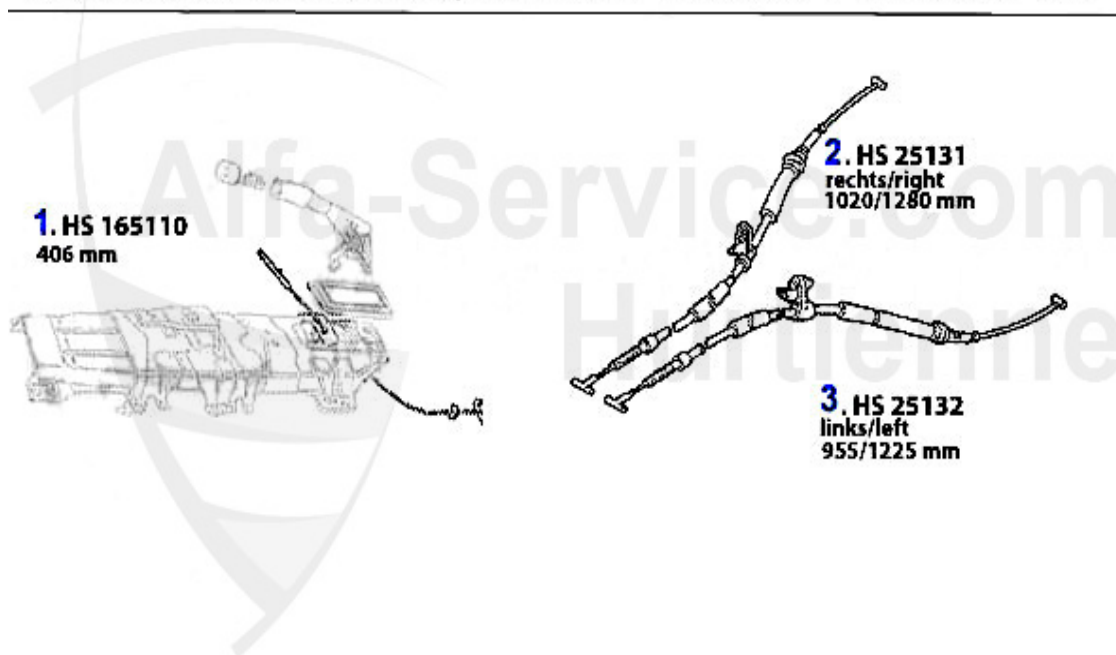

## Handbremsseil/Brake Cable Nuovo GT

1	HS165110	cable de freno de mano delantero 145/6, 147,155,spider/gtv (916), Nuovo GT	19.08 EUR
2	HS25131	cable freno de mano der. 156/Nuovo GT	33.89 EUR
3	HS25132	cable freno de mano izq. 156/Nuovo GT	33.89 EUR