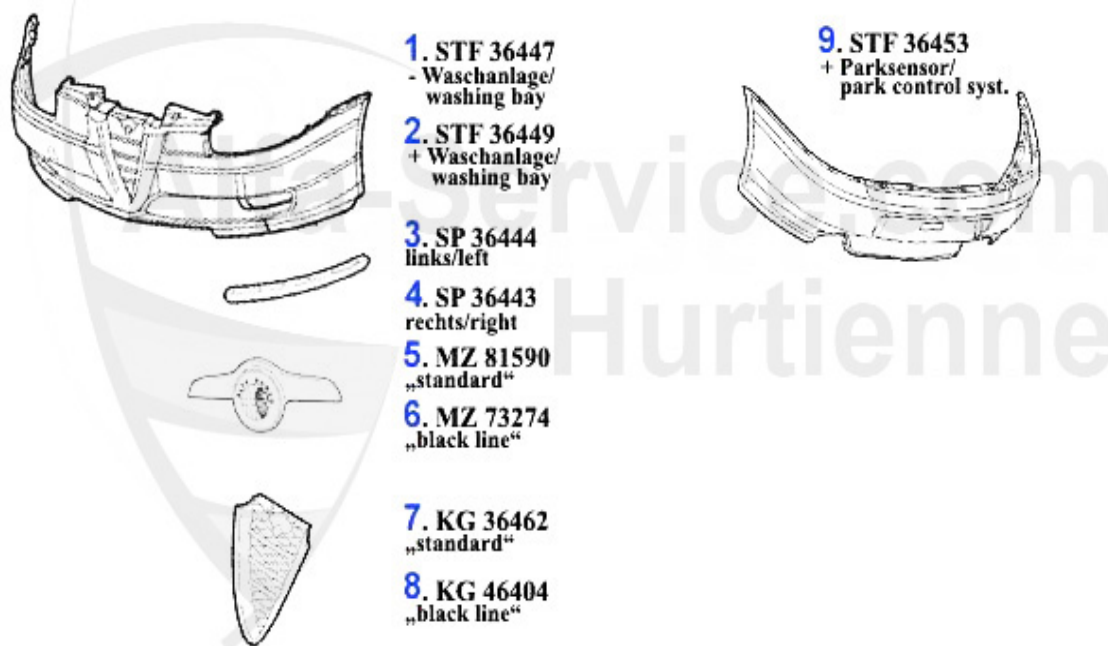

Stoßstangen/Bumpers Nuovo GT

1. STF 36447
- Waschanlage/
washing bay

2. STF 36449
+ Waschanlage/
washing bay

3. SP 36444
links/left

4. SP 36443
rechts/right

5. MZ 81590
„standard“

6. MZ 73274
„black line“

7. KG 36462
„standard“

8. KG 46404
„black line“

9. STF 36453
+ Parksensoren/
park control syst.

1	STF36447	Stoßfänger vorne Nuovo GT (ohne Scheinwerferwaschanlage)	***
2	STF36449	Stoßfänger vo. Nuovo GT mit Scheinwerferwaschanlage	378.54 EUR
3	SP36444	Spoiler VL Nuovo GT	54.99 EUR
4	SP36443	Spoiler VR Nuovo GT	***
5	MZ81590	Emblem Motorhaube Nuovo GT Standard	53.29 EUR
6	MZ73274	Emblem Motorhaube Nuovo GT "black line"	45.01 EUR
7	KG36462	Kühlergrill Nuovo GT "Standard"	139.00 EUR
8	KG46404	Kühlergrill Nuovo GT "black line"	199.00 EUR
9	STF36453	Stoßfänger hinten Nuovo GT (mit Löchern f. Parksensoren)	410.00 EUR