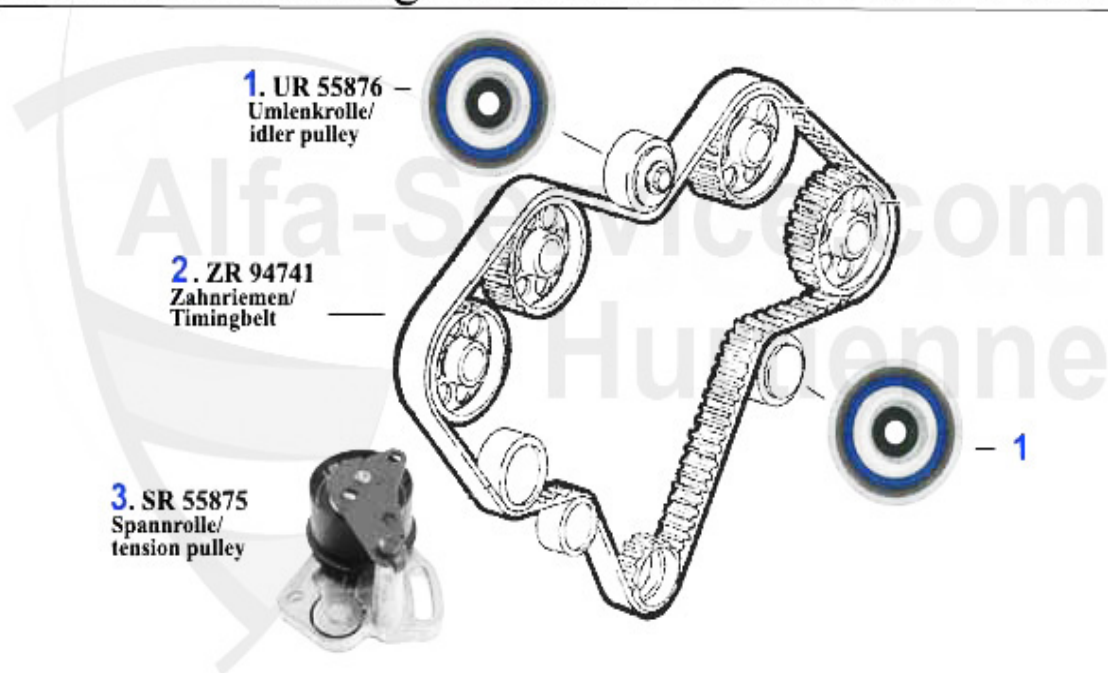

Zahnriemen/Timingbelt Nuovo GT 3.2 V6 24V/GTA

1	UR55876	rodillo correa dentada 147,156,166, gtv/spider (916) V6 24V	79.00 EUR
2	ZR94741	correa dentada 185H9.5P280 147,156,166 gtv/spider (916), Nouvo GT V6 24V (version alta temperatura)	89.00 EUR
3	SR55875	tensor correa distri. 147 3.2 GTA, 156, 166 2.5/3.0 V6 24V/3.2 GTA, gtv/spider (916) 3.2 GTA	149.00 EUR