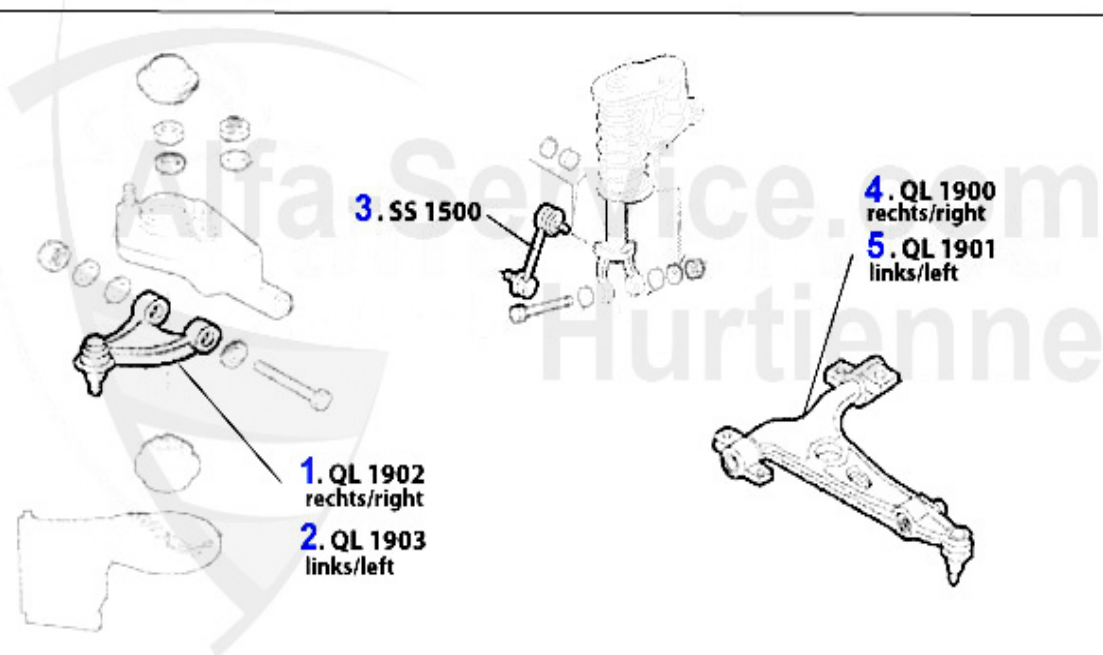

## Aufhängung/Attachment Nuovo GT vorne/front

<b>1</b>	<b>QL1902</b>	triangulo sup. der. 147,156 alu	<b>77.65 EUR</b>
<b>2</b>	<b>QL1903</b>	triangulo sup. izq. sup. 147,156 alu	<b>77.65 EUR</b>
<b>3</b>	<b>SS1500</b>	bieleta barra stab. del. 147/156	<b>28.00 EUR</b>
<b>4</b>	<b>QL1900</b>	triangulo inf. der. 147,156 (acero forge)	<b>79.00 EUR</b>
<b>5</b>	<b>QL1901</b>	triangulo inf. izq. 147,156 (acero forjado)	<b>79.00 EUR</b>