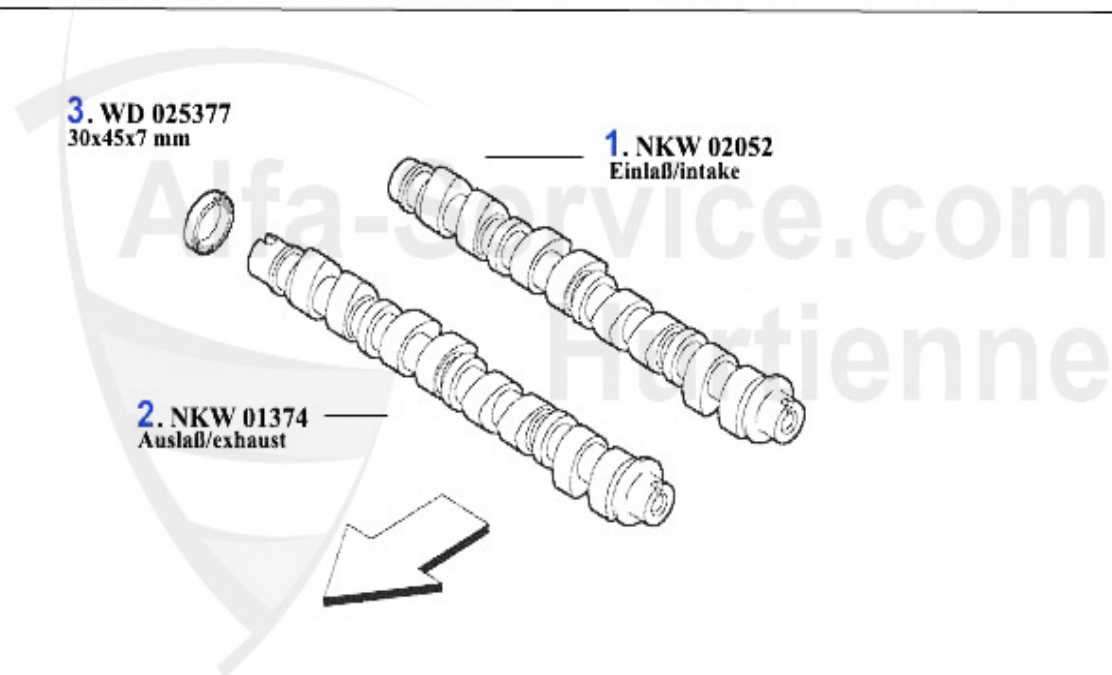

Nockenwelle/Camshaft Nuovo GT 1.9 JTD

1	NKW02052 arbol de levas admision 147,156, Nuovo GT 1.9 JTD 16V	208.25 EUR
2	NKW01374 arbol de levas (escape) 147,156, Nuovo GT 1.9 JTD 16V	179.52 EUR
3	WD02577 retén arbol de levas 147,156,166, Nuovo GT 1.9/2.4 JTD 16V/20V	5.90 EUR