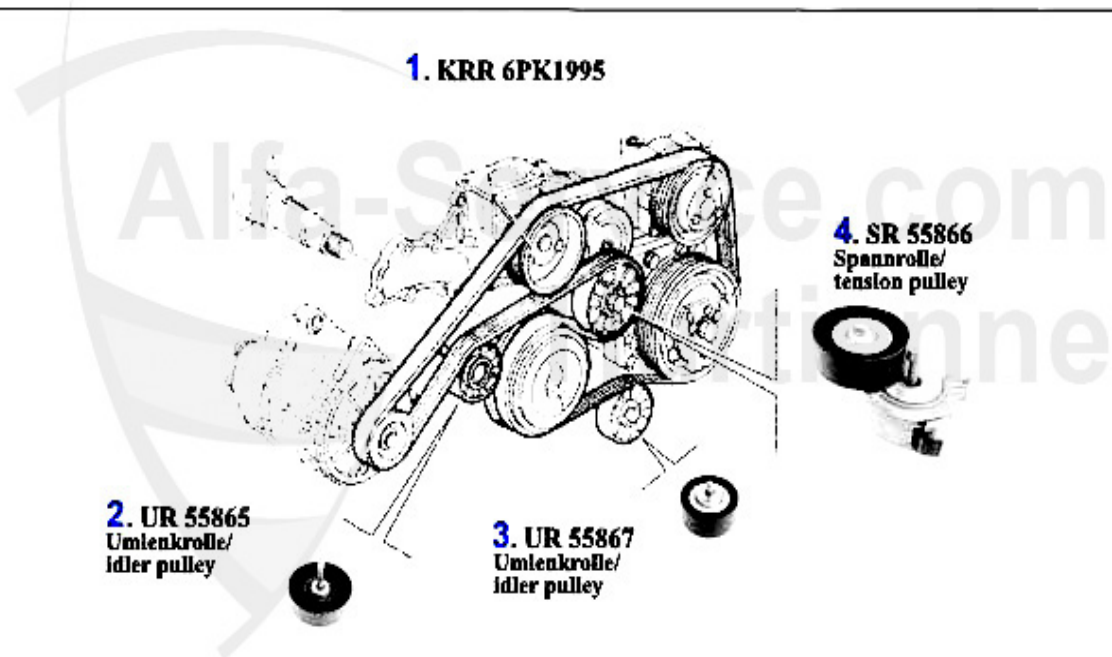

Keilriemen/V-Belt Nuovo GT 3.2 V6 24V

1	KRR6PK199 5	correa dentada 6PK1995 147,156,166, gtv/spider (916) Nuova GT alle V6 24V aussi GTA alternador/bomba DA/ compresor clim	29.00 EUR
2	UR55865	rodillo correa dentada 156,166, gtv/spider (916) V6	42.70 EUR
3	UR55867	rodillo correa dentada 156,166, gtv/spider (916) V6	48.00 EUR
4	SR55866	rodillo tensor 156,166 V6 24V/GTA	149.00 EUR