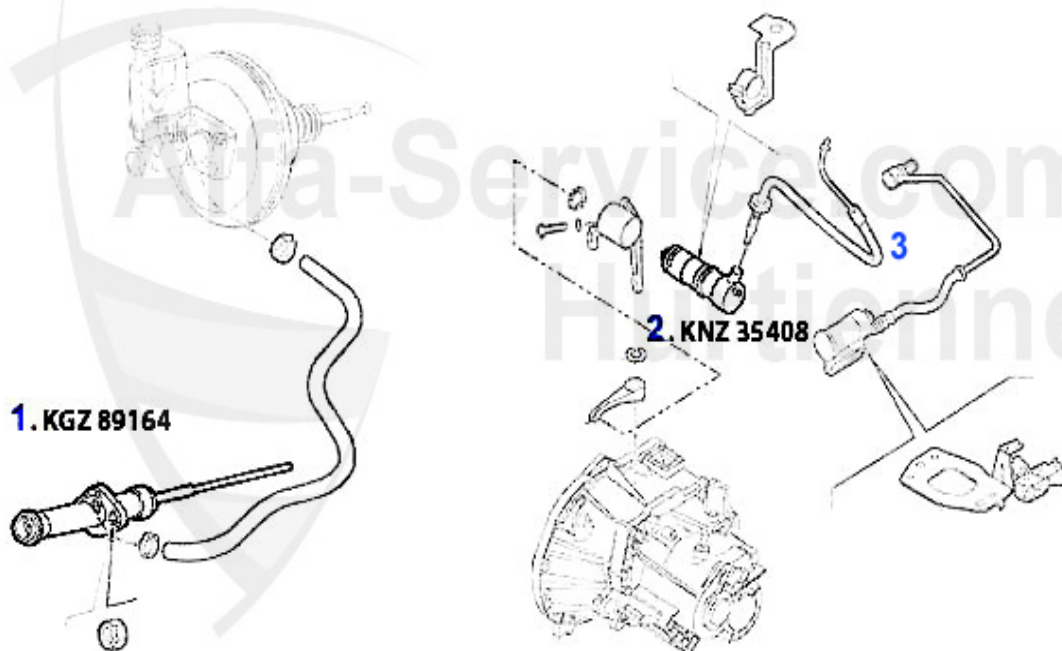

Kupplungsbetätigung/Clutch Actuation Nuovo GT 3.2 V6 24V/GTA

1	KGZ89164	Kupplungsgeberzylinder 147, Nuovo GT	47.50 EUR
2	KNZ35408	Kupplungsnehmerzylinder 147, Nuovo GT 1.9 JTD (nicht 74KW)/3.2 V6 24V/ GTA (nicht Selespeed)	66.88 EUR
3	KS3200	tubo flexible 147 GTA 00-10/Alfa GT 3.2 V6 03-10	***