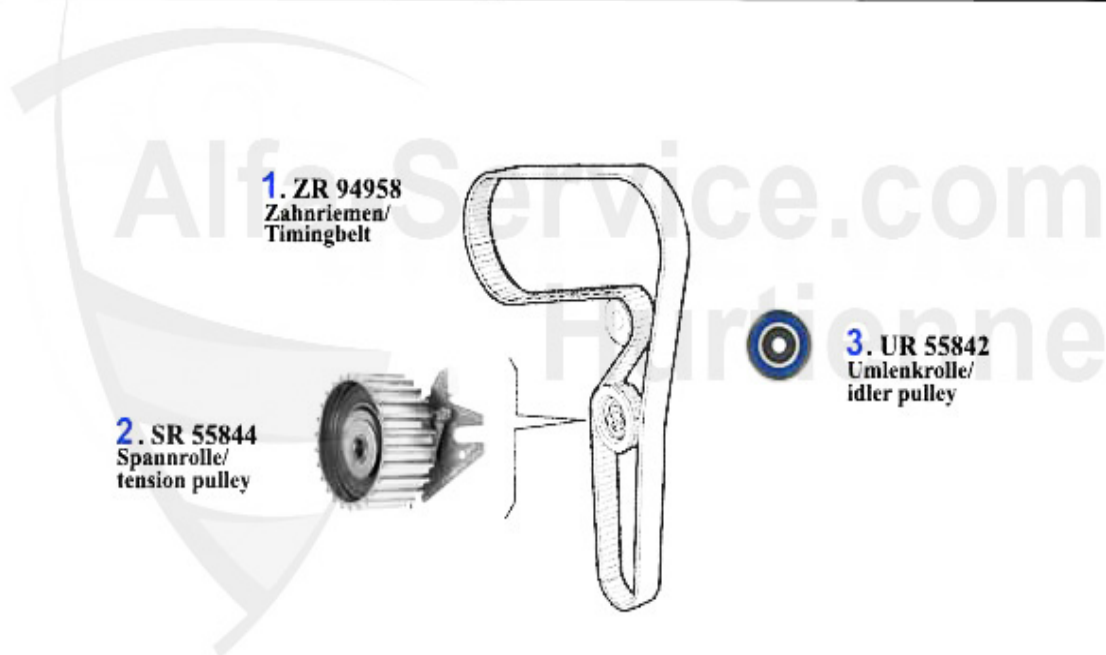

Zahnriemen/Timingbelt Nuovo GT 1.9 JTD

1	ZR94958	correa dentada 147,156,166,Nuovo GT JTD 16/20V	58.48 EUR
2	SR55844	rodillo tensor 145/6/7,156,166 1.9 & 2.4 JTD	68.22 EUR
3	UR55842	rodillo correa dentada 145/6/7/156,166 1.9 & 2.4 JTD	34.77 EUR