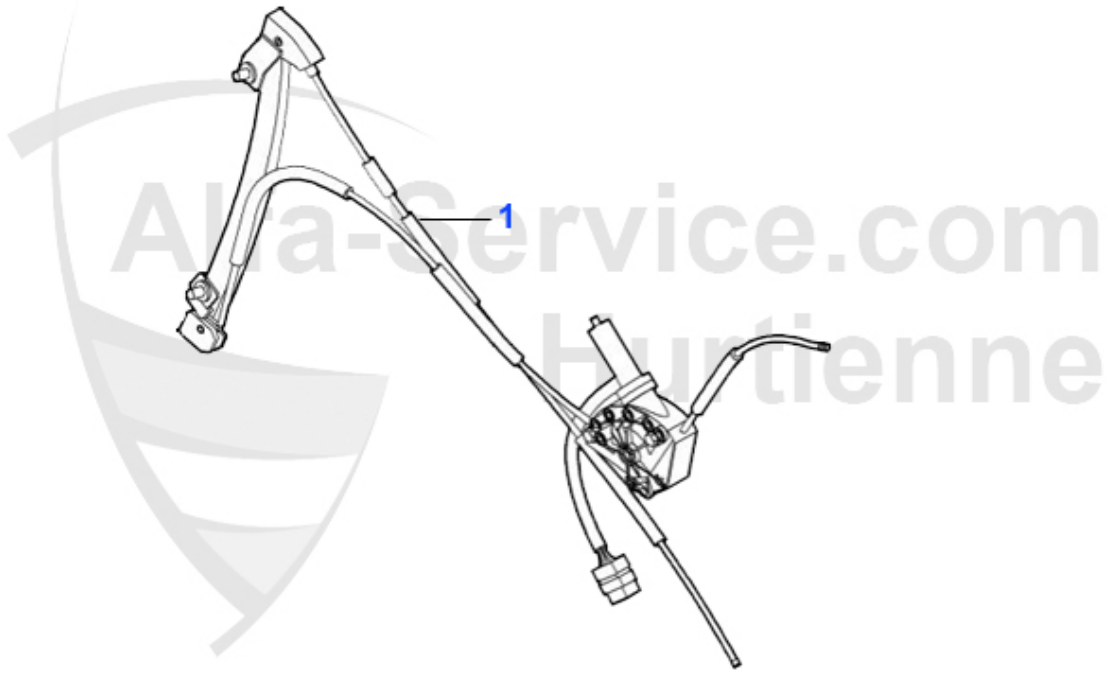

1	FH81593	Fensterheber Nuovo GT li. 2003-2010	***
1	FH81592	Fensterheber Nuovo GT re. 2003-2010	***