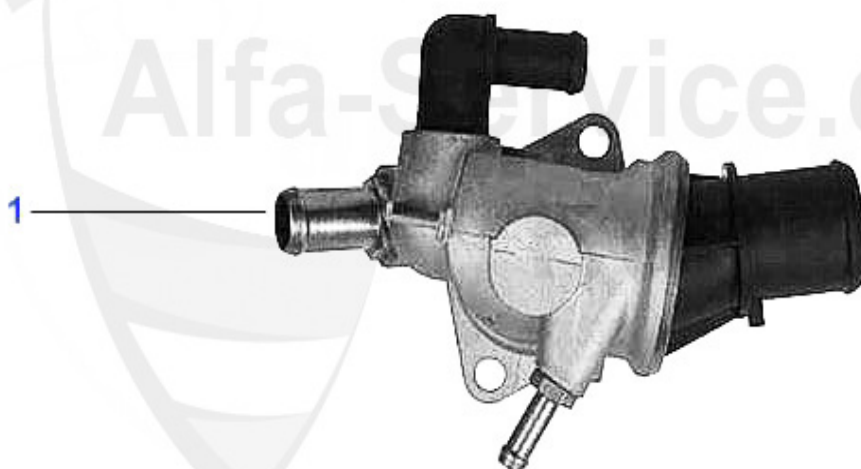

## Thermostat Nuovo GT 1.8 TS

---

---

1 TH650688 termostato 145/6,147,156,gtr (916) 1.6/1.8/2.0 ie TS 98> (con carter)

69.00 EUR

Nuovo GT > motor > circuito acqua > 1.8 TS > bomba acqua