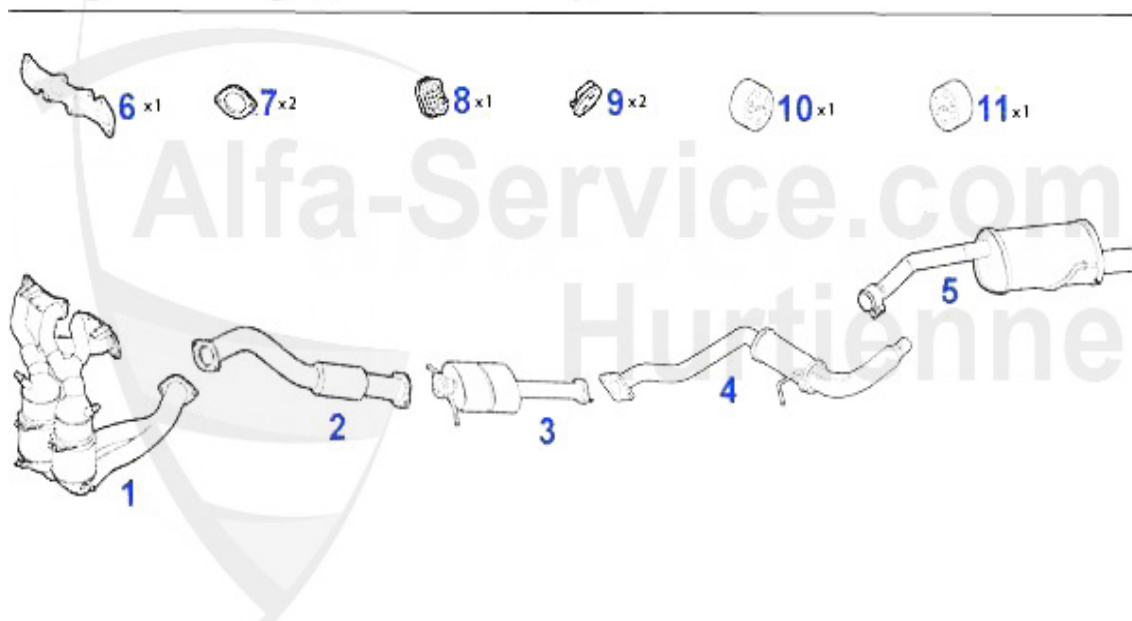

Abgasanlage/Exhaust System Nuovo GT 2.0 JTS

Nuovo GT 2.0 JTS 121KW

'03-

1	KAT84599 catalizador del. GTV/Spider (916)/Nuovo GT 2.0 JTS	2124.15 EUR
2	VR116545 tubo primario 156/gtv/spider (916) Nuovo GT 2.0 JTS	184.65 EUR
3	KAT116503 catalizador central 156/Nuovo GT 2.0 JTS	719.13 EUR
4	MSD116506 silenciador intermediario 156 2.0 JTS 16V 02> 156 2.5 V6 97>Nuovo GT 2.0 JTS	127.00 EUR
5	NSD84895 Nachschalldämpfer NUOVO GT 2.0 JTS	371.57 EUR
6	AGKD02761 junta colector escape 145/6,147,155,156 166,gtv,spider (916) TS/JTS 16V 98>	24.00 EUR
7	SAT094484 junta sil. primario/catalizador	9.75 EUR
8	SAT42184 Auspuffgummi 147,156,Nuovo GT	6.10 EUR
9	SAT091143 silent bloc/soporte escape spider/gtv (916), 156,166	3.53 EUR
10	SAT091066 silent bloc/soporte escape 147/156	4.00 EUR
12	SAT22352 Anschlagpuffer für Mittel- topf Alfa 916 alle Modelle AR155 Turbo (92-96)	3.50 EUR