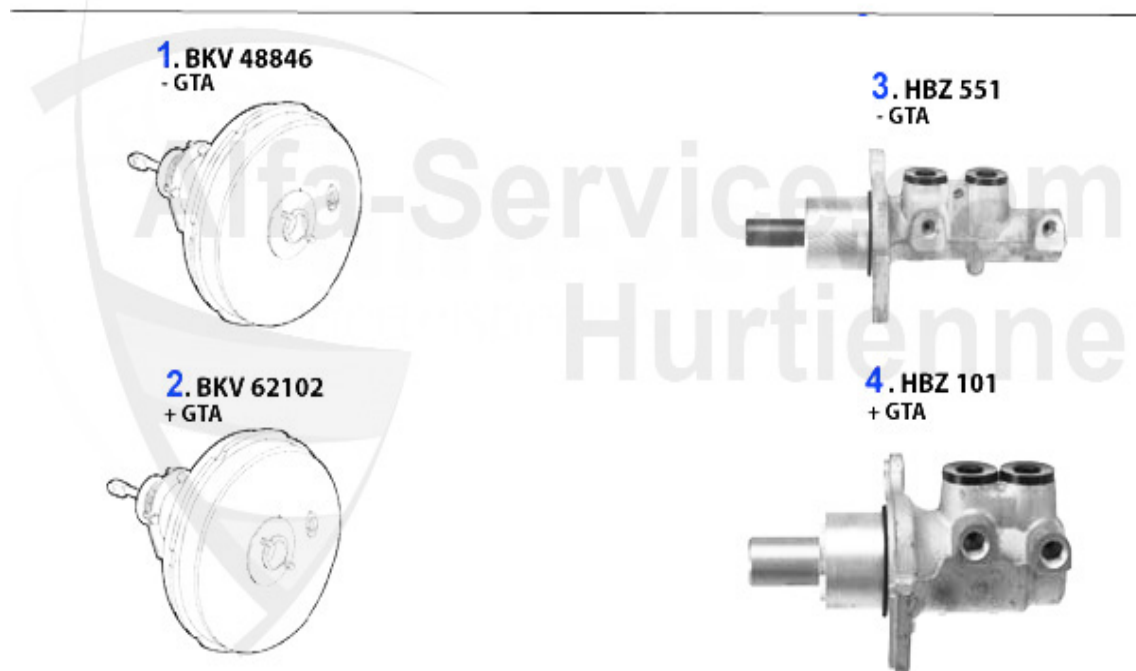

Nuovo GT > frenado > bomba de freno/servo

BKV/Hauptbremszylinder/Brakeservo/Brake master cylinder Nuovo GT

1	BKV48846	Bremskraftverstärker 147 Bj. 6.02> #3176842> ACHTUNG: wird nur ohne HB Z geliefert	197.48 EUR
2	BKV62102	servofreno 147 GTA	***
3	HBZ551	cilindro de freno principal 147,Nuovo GT sin Dynamic Control 06.2002 >	128.00 EUR
4	HBZ101	cilindro de freno principal Nuovo GT GTA	173.37 EUR