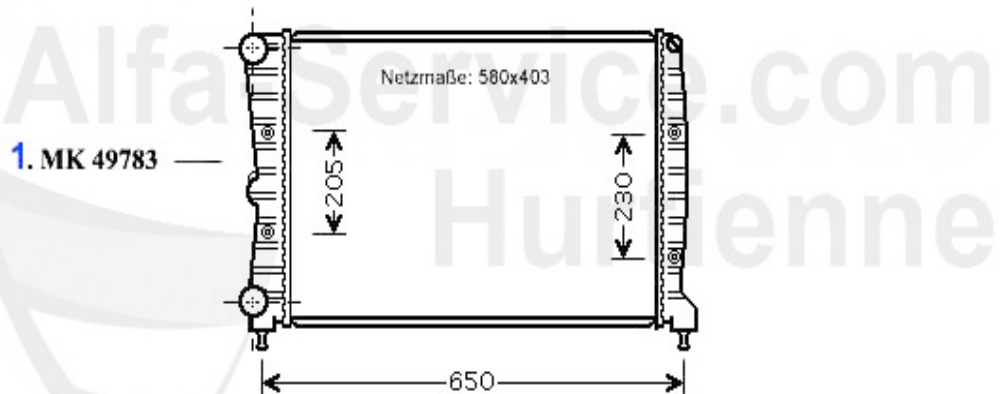

Kühler/Radiator Nuovo GT 1.8 TS

1 MK49783 radiador 147 2.0 JTS/Nuovo GT

164.14 EUR