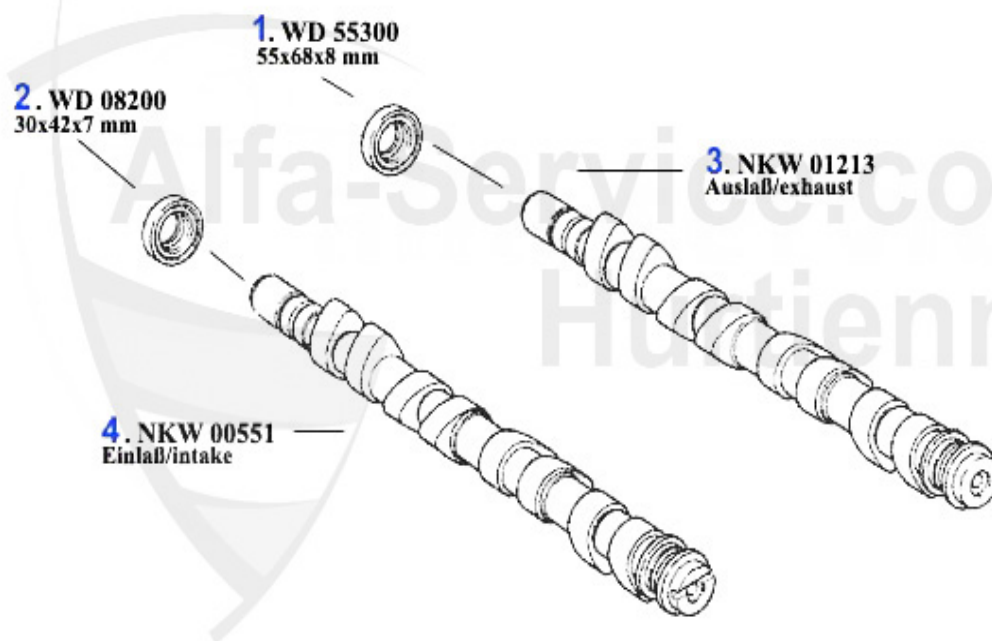

Nockenwelle/Camshaft Nuovo GT 1.8 TS 16V

1	WD55300	retén arbol de levas 145/6,155,156 1.6 1.7/1.8/2.0 16V TS	17.90 EUR
2	WD08200	retén arbol de levas 145/6,155,156,gtv/ spider (916), 166 varios 96-01	15.51 EUR
3	NKW01213	arbol de levas (escape) 145/6 2.0 TS 16V >96,145/6 1.8 TS 16V 96,147 2.0 TS 16V, 155 2.0 TS 16V,156 1.8/2.0 TS 16V,166 2.0 TS 16V,gtv/spider (916) 1.8/2.0 TS 16V, Nuovo GT	419.00 EUR
4	NKW00551	arbol de levas (admission)145/6 2.0 TS 16V >96,145/6 1.8 TS 16V 96>,147 2.0 TS 16V, 155 2.0 TS 16V,156 1.8/2.0 TS 16V 166 2.0 TS 16V,gtv/spider (916) 1.8/2.0 TS 16V, Nuovo GT	419.00 EUR