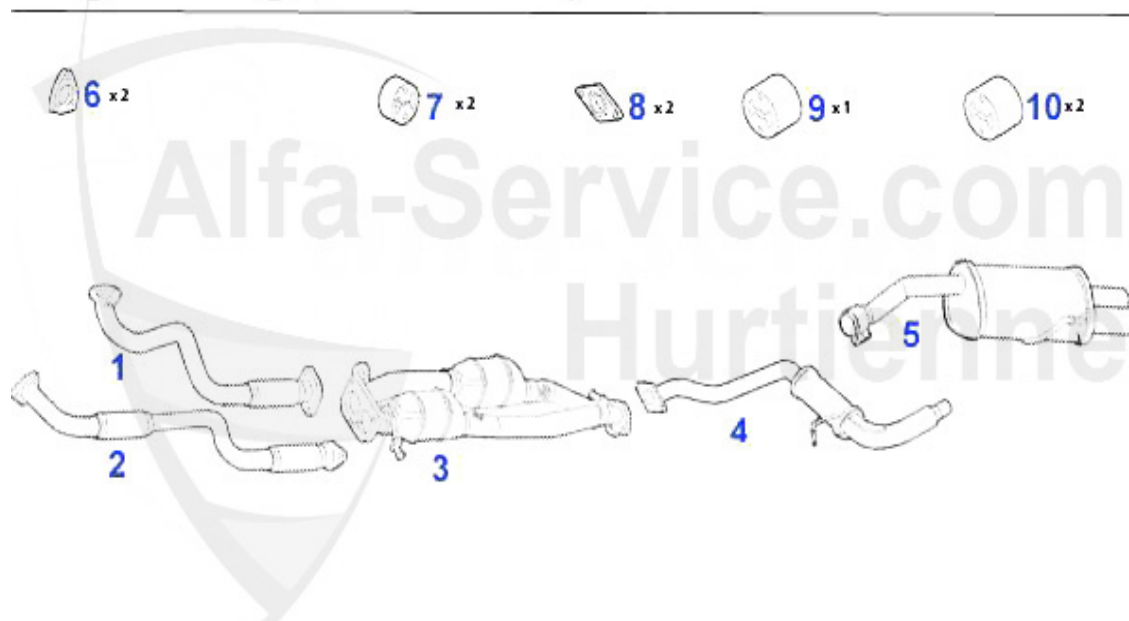

Abgasanlage/Exhaust System Nuovo GT 3.2 GTA

Nuovo GT 3.2 V6 24V/GTA 176 KW

'03-

1	VR69658	tubo primario der. 147,156,gtv/spider (916), Nuovo GT V6 24V CF3/GTA	265.70 EUR
2	VR69659	tubo primario izq. 147,156,gtv/spider (916), Nuovo GT V6 24V CF3/GTA	327.25 EUR
3	KAT78321	catalizador 147 GTA	1199.23 EUR
4	MSD76396	silenciador intermediario 156/SW, Nuovo GT 3.2 V6 24V/GTA	399.00 EUR
5	NSD84896	silenziador terminal Nuovo GT 3.2 V6 24V/GTA	599.00 EUR
6	SAT69665	junta tubo primario 147,156,166,Nuovo, GT V6 24V/GTA	7.18 EUR
7	SAT091143	silent bloc/soporte escape spider/gtv (916), 156,166	3.53 EUR
8	SAT094484	junta sil. primario/catalizador	9.75 EUR
9	SAT22352	Anschlagpuffer für Mittel- topf Alfa 916 alle Modelle AR155 Turbo (92-96)	3.50 EUR