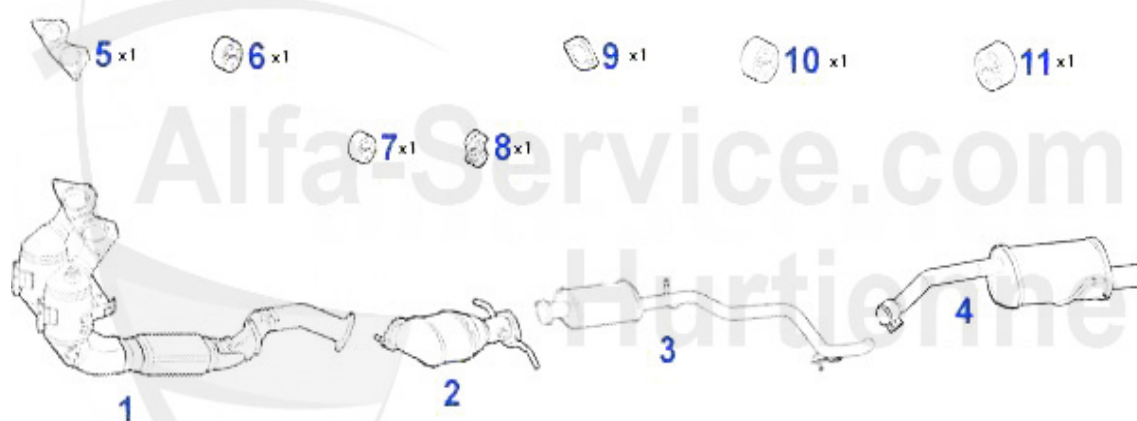

Abgasanlage/Exhaust System Nuovo GT 1.8 TS

Nuovo GT 1.8 TS 103 KW

'03-

1	KAT90641 catalizador del. Nuovo GT 1.8 TS	1300.00 EUR
2	KAT03566 catalizador central Nuovo GT 1.8 TS	564.23 EUR
3	MSD116406 silenciador intermediario 156 1.6-2.0 16V TS 00>CF3, Nuovo GT 1.8 TS	193.89 EUR
4	NSD86617 silenciador terminal Nuovo GT 1.8 TS	297.50 EUR
6	SAT42184 Auspuffgummi 147,156,Nuovo GT	6.10 EUR
7	SAT091143 silent bloc/soporte escape spider/gtv (916), 156,166	3.53 EUR
8	SAT094484 junta sil. primario/catalizador	9.75 EUR
9	SAT091066 silent bloc/soporte escape 147/156	4.00 EUR
12	SAT22352 Anschlagpuffer für Mittel- topf Alfa 916 alle Modelle AR155 Turbo (92-96)	3.50 EUR