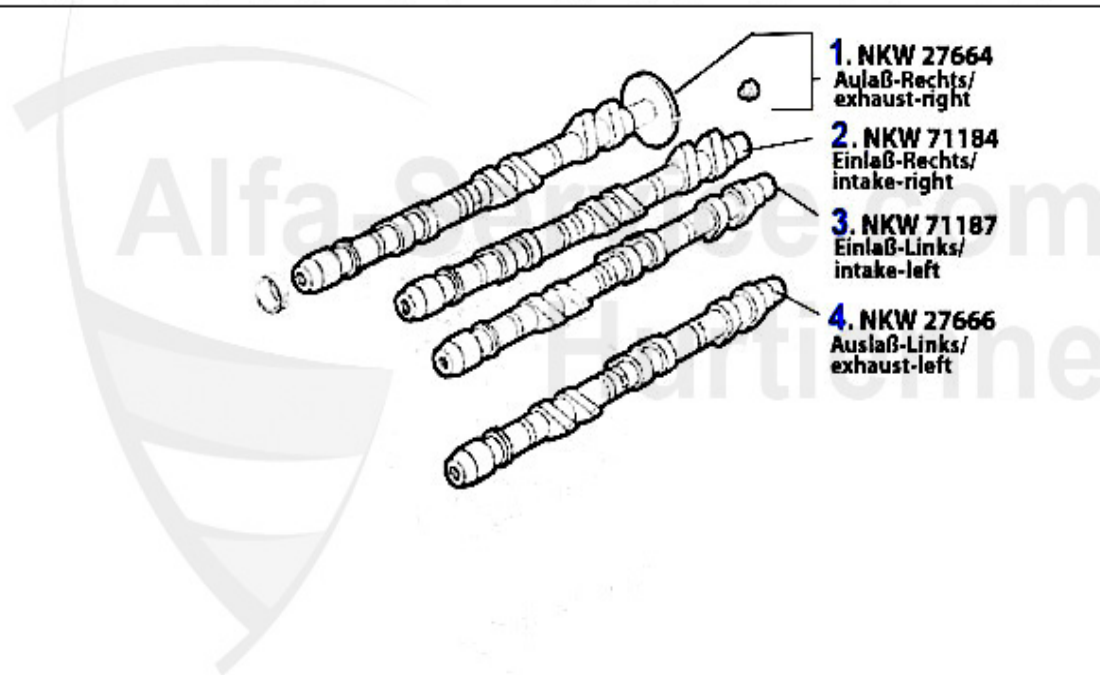

Nockenwelle/Camshaft Nuovo GT 3.2 V6 24V/GTA

1	NKW27664 arbol de levas der. (escape) 156,166 2.5 V6 24V, gtv/spider (916) 98>3.0 V6 24V Nuovo GT 3.20	416.74 EUR
2	NKW71184 arbol de levas der. admision 147,156,166 gtv/spider (916), Nuovo GT 3.2 V6 24V	630.70 EUR
3	NKW71187 arbol de levas admision 147,156,166 gtv/spider (916), Nuovo GT 3.2 V6 24V	630.70 EUR
4	NKW27666 arbol de levas izq. (escape) 156,166 2.5 V6 24V,gtv/spider (916) 98> 3.0 V6 24V, Nuovo GT 3.2	416.74 EUR