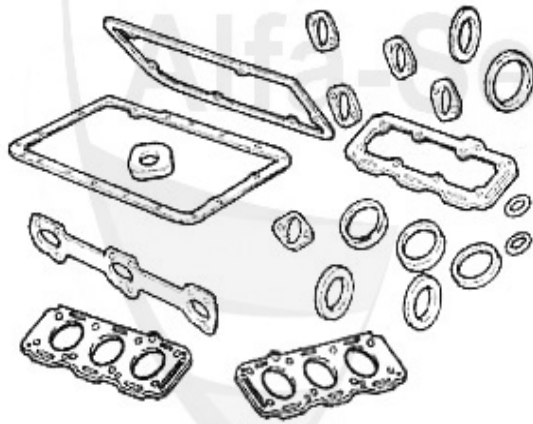

Nuovo GT > motor > juntas motor > 3.2 V6 24V/GTA > kit juntas motor

Kopfsatz/Head Set Nuovo GT 3.2 V6 24V/GTA

1. ZKDS 61000

1 ZKDS61000 kit juntas motor-parte alta 147,156,166, gtv/spider (916),Nuovo GT V6
24V/GTA

279.00 EUR