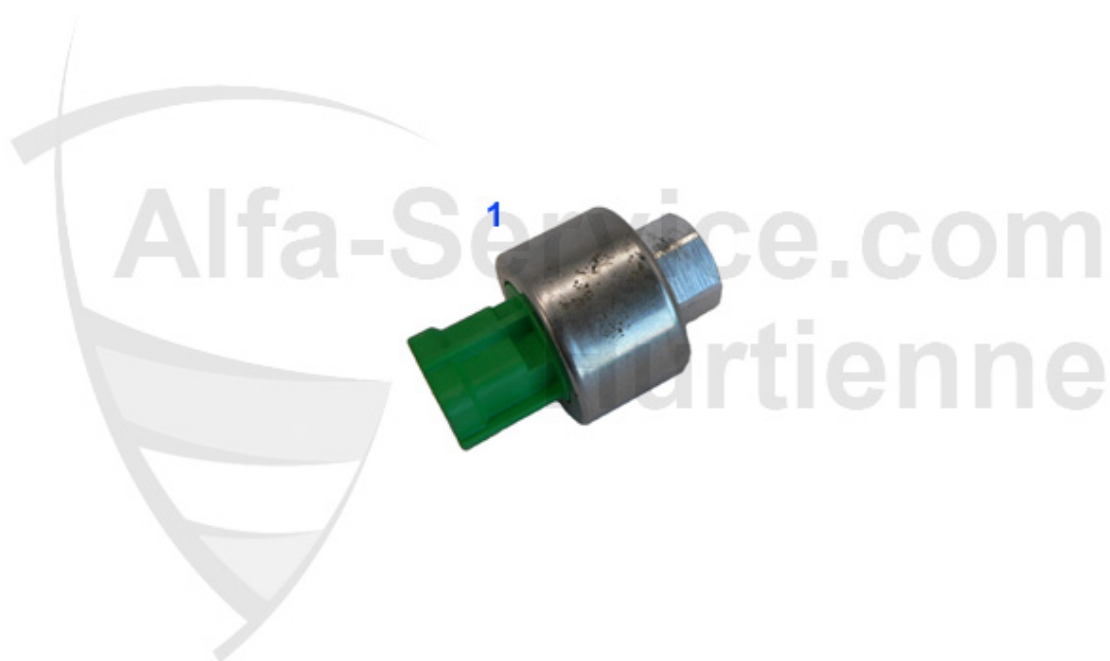

---

1 KS76438 presóstat aire acondicionado

45.99 EUR