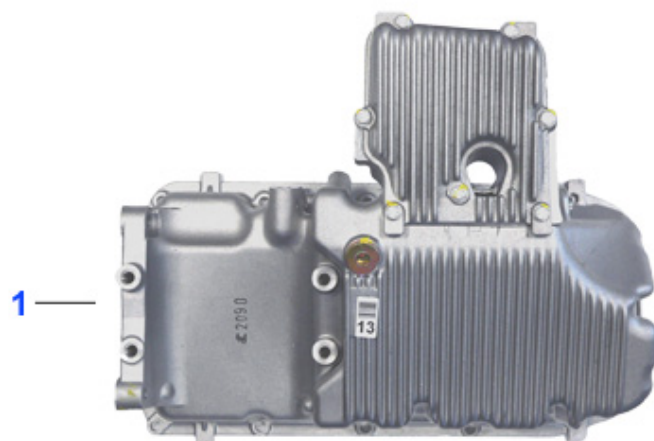

Nuovo GT > motor > bloque motor > cárter

0 OW90209 cárter 145/6/7,155,156,gtv/Spider model (916) OE 55190209

***