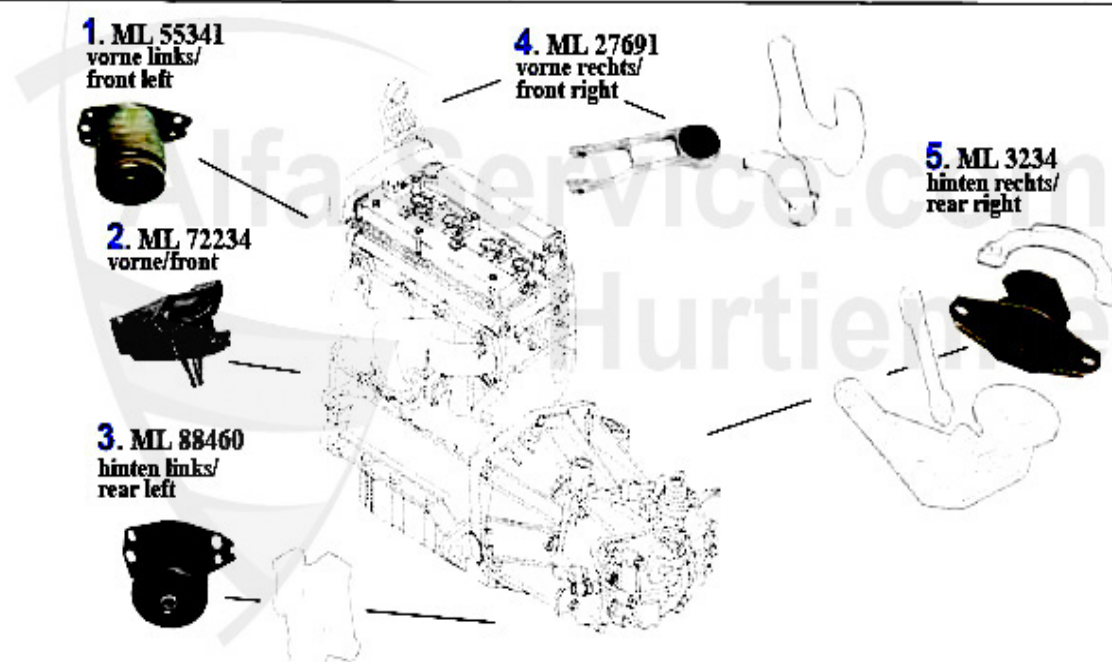

## Motorlager/Enginemount Nuovo GT 1.8 TS

1	ML55341	soporte motor del. izq. 156,gtv/spider (916) 1.8 TS 16V	***
2	ML72234	soporte motor delantero 156 02>, gtv/ spider (916) 98>, Nuovo GT TS 16V	92.50 EUR
3	ML88460	soporte motor 145/6,147 (74KW),155,156, gtv/spider (916)	45.01 EUR
4	ML27691	bieleta soporte motor post. der. 145/6, 156,gtv/spider (916), Nuovo GT TS 16V	35.81 EUR
5	ML3234	soporte motor del.der. 145/6,147,155,156 gtv/spider (916) 1.8/2.0 TS	73.99 EUR