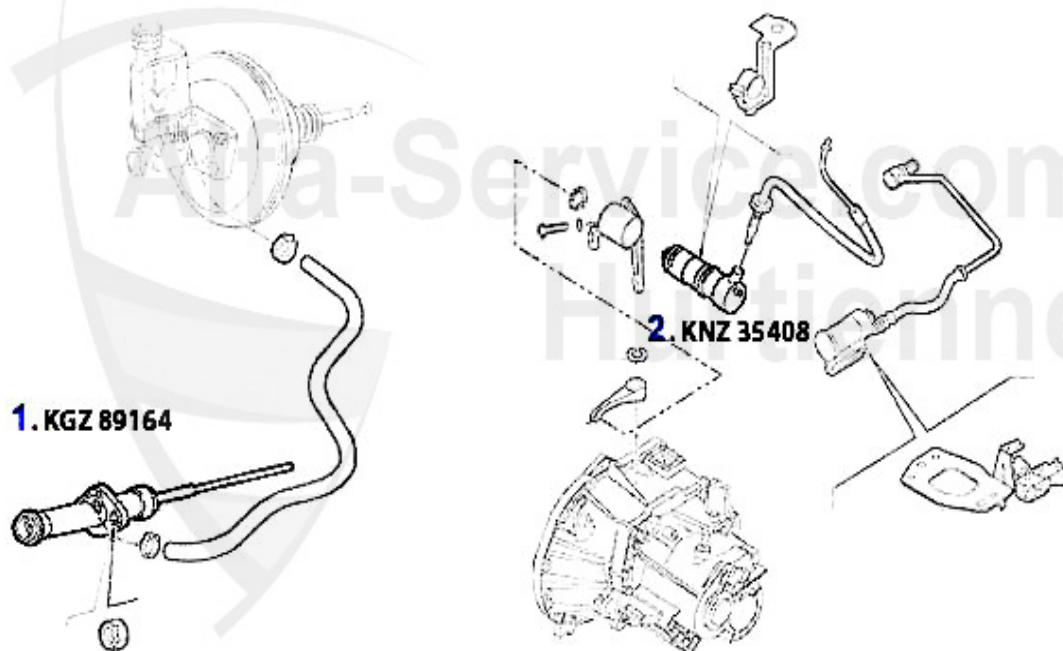

Kupplungsbetätigung/Clutch Actuation Nuovo GT 1.9 JTD

1	KGZ89164	Kupplungsgeberzylinder 147, Nuovo GT	47.50 EUR
2	KNZ35408	Kupplungsnehmerzylinder 147, Nuovo GT 1.9 JTD (nicht 74KW)/3.2 V6 24V/ GTA (nicht Selespeed)	66.88 EUR