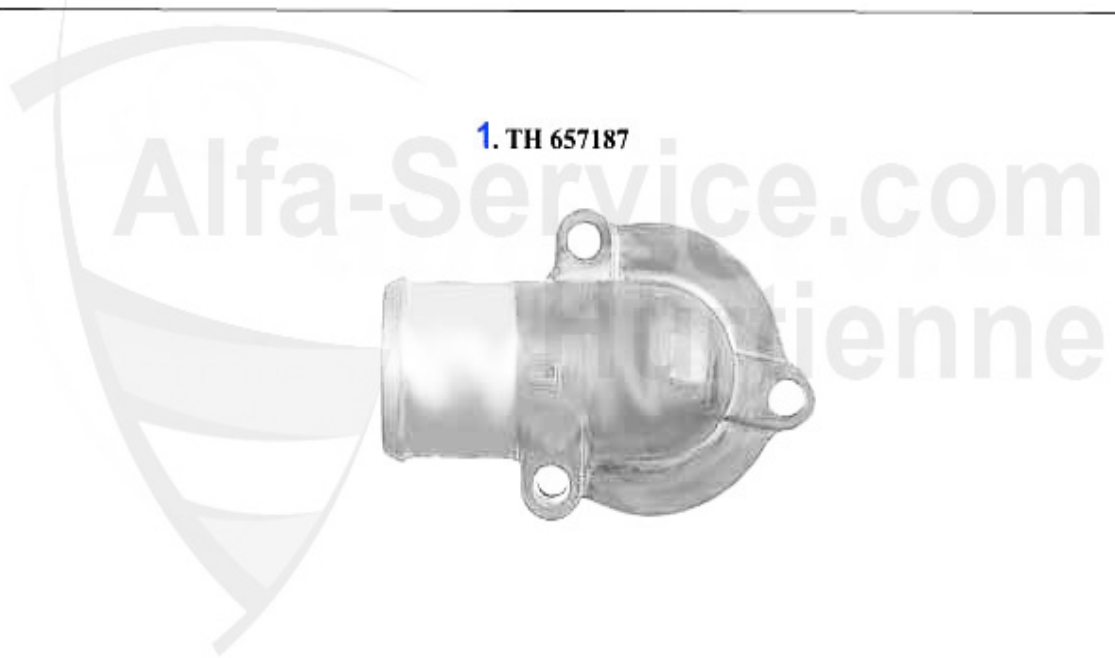

## Thermostat Nuovo GT 3.2/GTA

---

---

1 TH657187 termostato 155,156,166,gtv,spider (916) V6 (avec carter)

59.00 EUR

Nuovo GT > motor > circuito acqua > 3.2 V6 24V/GTA > bomba acqua