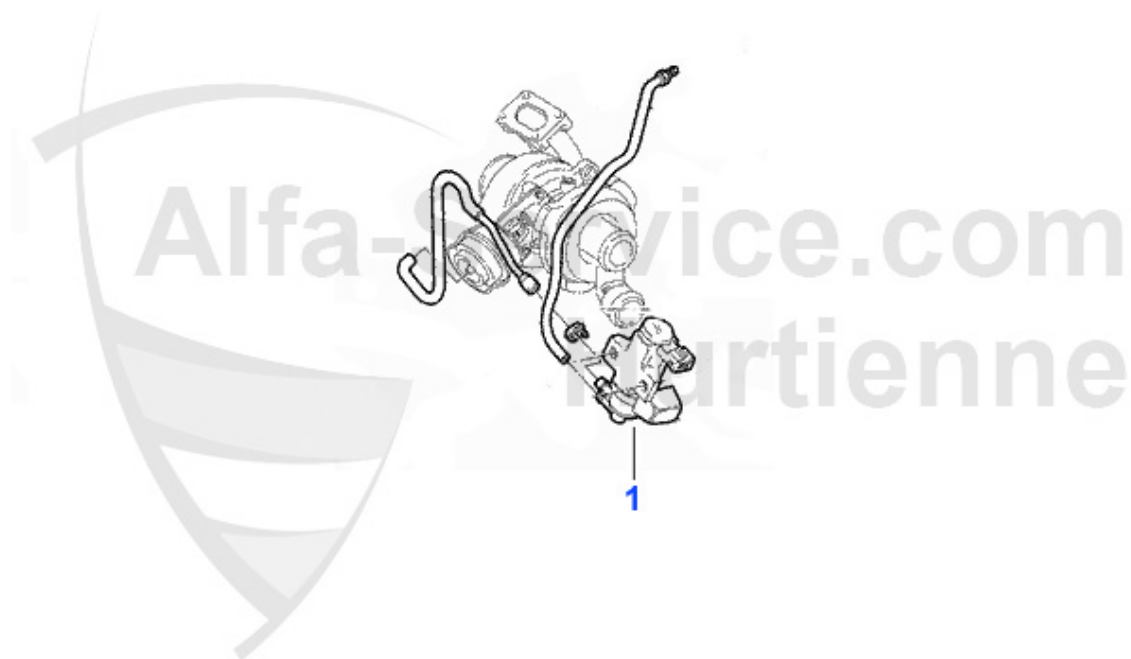

1 STV203202 electrovalvula por Turbo 147, 156, 159, 166,GT, Brera, Mito, Nuovo Spider

68.94 EUR