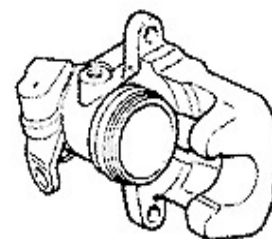

## Bremszangen/Calipers Nuovo GT hinten/rear

**1. BZ 48544**  
links/left  
- GTA

**2. BZ 48547**  
rechts/right  
- GTA

**3. BZ 49522**  
links/left  
GTA

**4. BZ 49523**  
rechts/right  
GTA

<b>1</b>	<b>BZ48544</b>	pinza de frenos post. izq. 147,156/SW 02>, Nuovo GT 4-cil.	<b>88.48 EUR</b>
<b>2</b>	<b>BZ48547</b>	pinza de frenos post. der. 147,156/SW 02>, Nuovo GT 4-cil.	<b>88.48 EUR</b>
<b>3</b>	<b>BZ49522</b>	pinza de frenos post. izq. 147,156 02> Nuovo GT 3.2 GTA	<b>53.26 EUR</b>
<b>4</b>	<b>BZ49523</b>	pinza de frenos post. der. 147,156 02>, Nuovo GT 3.2 GTA	<b>53.80 EUR</b>