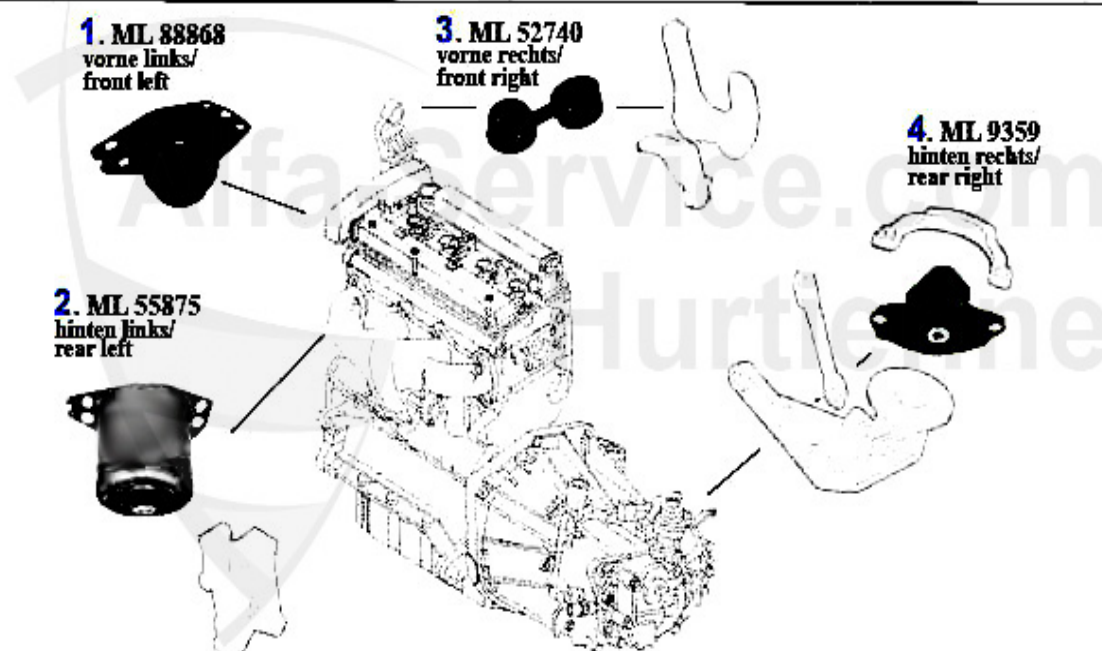

Motorlager/Enginemount Nuovo GT 3.2/GTA

1	ML88868	soporte motor del. izq. 147,156,Nuovo GT V6 24V/GTA	***
2	ML55875	soporte motor 147,156,Nuovo GT 3.2 V6 24V/GTA	***
3	ML52740	bieleta soporte motor 147,156,Nuovo GT V6 24V/GTA	104.99 EUR
4	ML9359	soporte motor trasero 147,155,156,	55.81 EUR