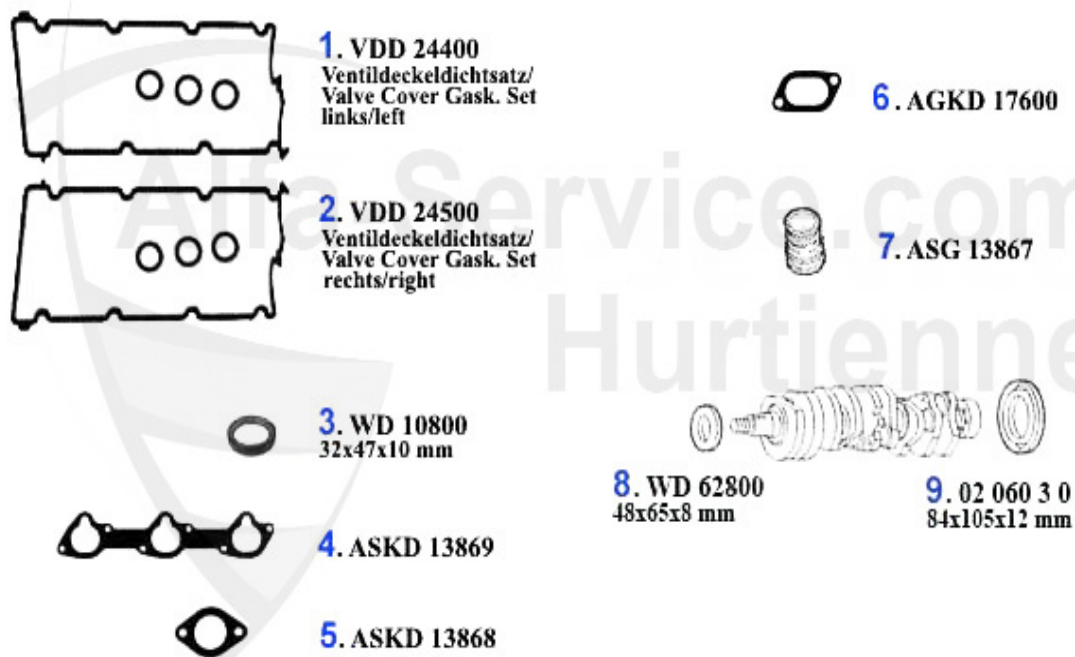

Dichtungen Motor/Gaskets Engine Nuovo GT 3.2 V6 24V/GTA

1	VDD24400	junta cubre-culata der. 147,156,166, gtv/spider (916), Nuovo GT V6 24V	39.00 EUR
2	VDD24500	junta cubre-culata izq. 147,156,166, gtv/spider (916), Nuovo GT V6 24V	39.00 EUR
3	WD10800	retén arbol de levas 156 2.5 V6 24V 164 super, 166 3.0 V6 24V	7.90 EUR
4	ASKD13869	junta colector admision 147,156,164/ Super, 166,gtv/spider (916), Nuovo GT V6 24V	6.70 EUR
5	ASKD13868	junta colector damision 147,156,164/ Super,166,gtv/spider (916), Nuovo GT V6	4.90 EUR
6	AGKD17600	junta colector escape 156,164/Super,166 gtv/spider (916), Nuovo GT V6 24V	9.50 EUR
7	ASG13867	Ansauggummi 147,156,164/Super,166, gtv/spider (916),Nuovo GT V6 24V	21.31 EUR
8	WD62800	retén ciguenal delantero (poleo) 156, 166 V6	16.51 EUR
9	02 060 3 0	retén ciguenal CORTECO trasero Spider 90-93, 75,90,155,164GTV6,166,156	33.50 EUR
9	02 060 3 5	retén ciguenal trasero Spider 90-93, 75,90,155,164GTV6,166,156 de REINZ	39.50 EUR