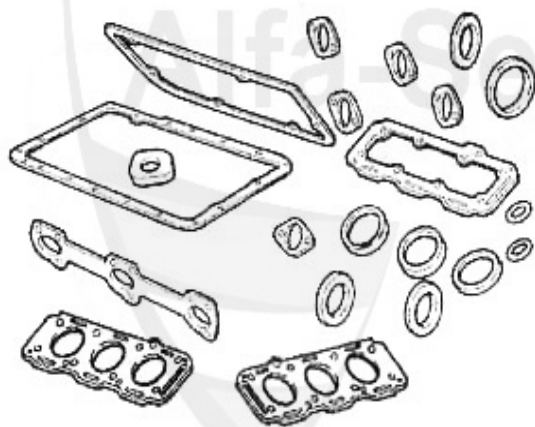

Nuovo GT > motor > juntas motor > 3.2 V6 24V/GTA > kit juntas motor

Motordichtsatz/Full Set Nuovo GT 3.2 V6 24V/GTA

1. MDS 74200

1 MDS74200 kit juntas motor 147,156,166, gtv/spider (916), Nuovo GT V6 24V/GTA

399.00 EUR