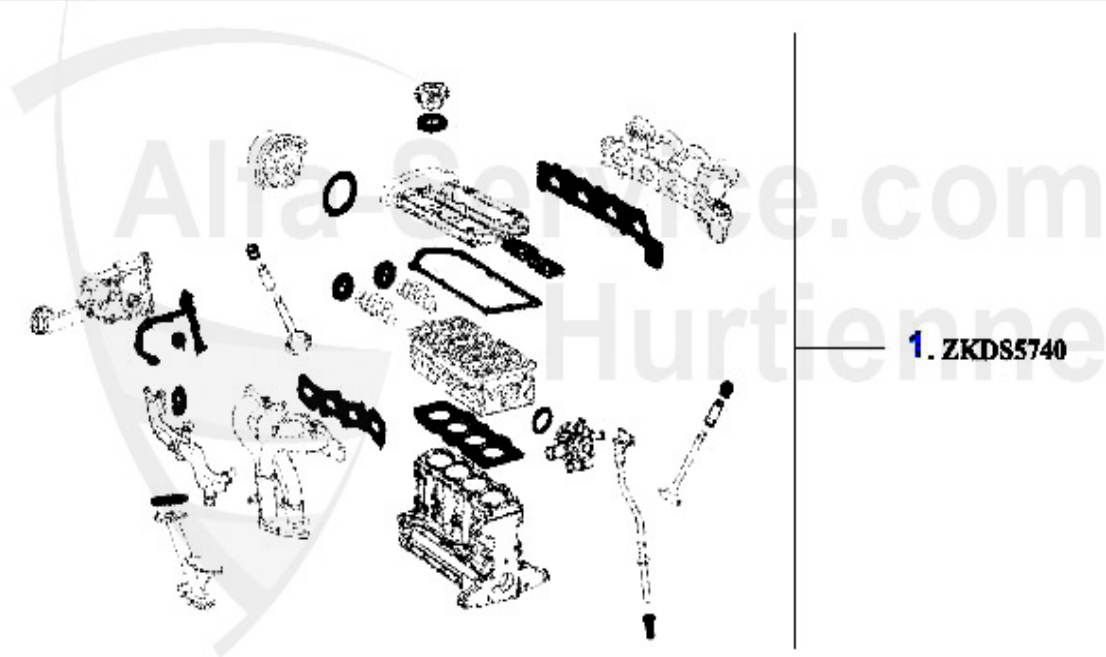

Kopfdichtsatz/Head Set Nuovo GT 1.8 TS

1 ZKDS5740 kit juntas motor-parte alta, Nuovo GT 1.8/2.0 TS CF3

165.01 EUR