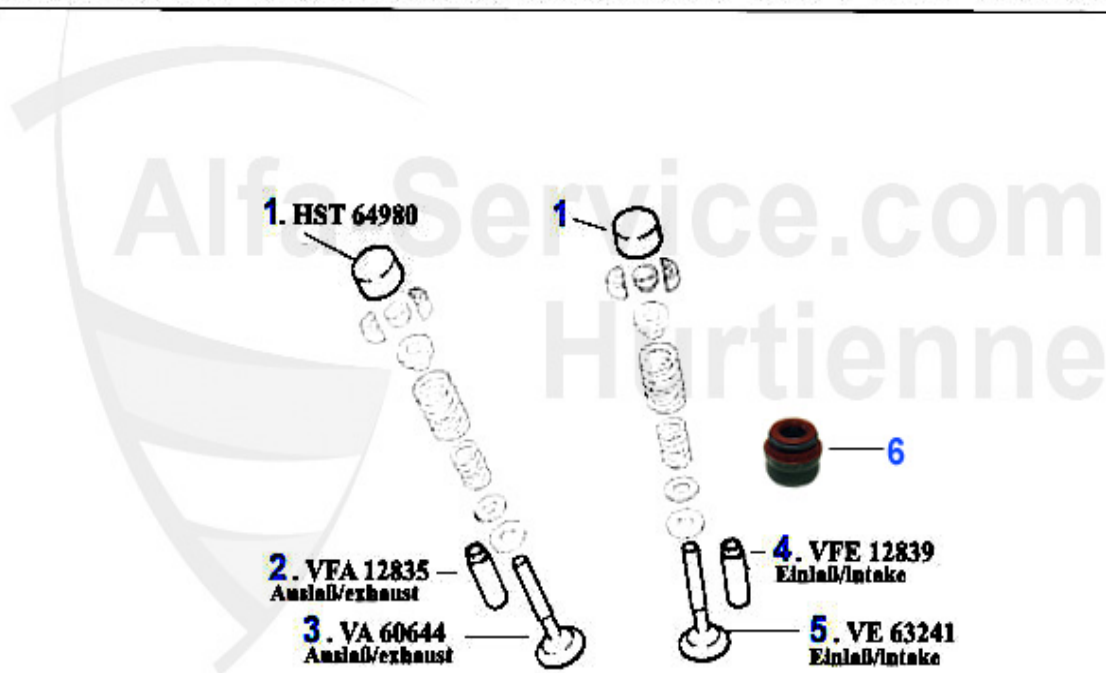

Ventiltrieb/Valve Train Nuovo GT 3.2 V6 24V/GTA

1	HST64980	botador hidr. 33(907)145/6 1.7ie, 16V 147 3.2 GTA, 156 2.5 V6/3.2 GTA, 164/166 V6 24V,gtv/spider(916) V6 24V	31.50 EUR
2	VFA12835	guia valvula escape 147,156,164 Super GTV/Spider 916, Nuovo GT V6 24V	32.50 EUR
3	VA60644	valvula escape 3.0 V6 24V	29.50 EUR
4	VFE12839	guia valvula admision 147,156,164 Super gtv/spider (916), nuovo GT V6 24V	32.50 EUR
5	VE63241	valvula admision 3.0 V6 24V/3.2 GTA 147,156,164 spider/gtv (916), Nuovo GT	29.00 EUR
6	VSD3357	Ventilschaftdichtung 2,5 V6 3,0V6/3,2V6/147,156,164,166 GTV,Spider,Nuovo GT,AR 33 1,7 16V,145,146 1,7 16V	3.90 EUR