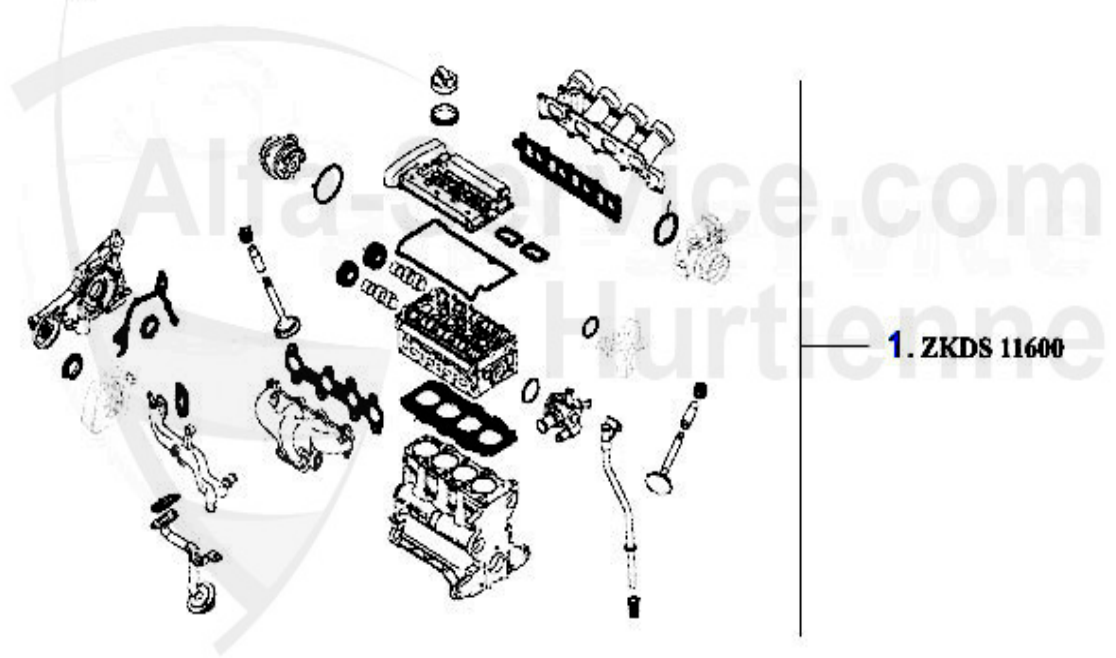

Kopfdichtsatz/Head Set Nuovo GT 2.0 JTS

1 ZKDS11600 kit juntas motor-parte alta 156.gtv/ spider (916) Nuovo GT 2.0 JTS

169.00 EUR