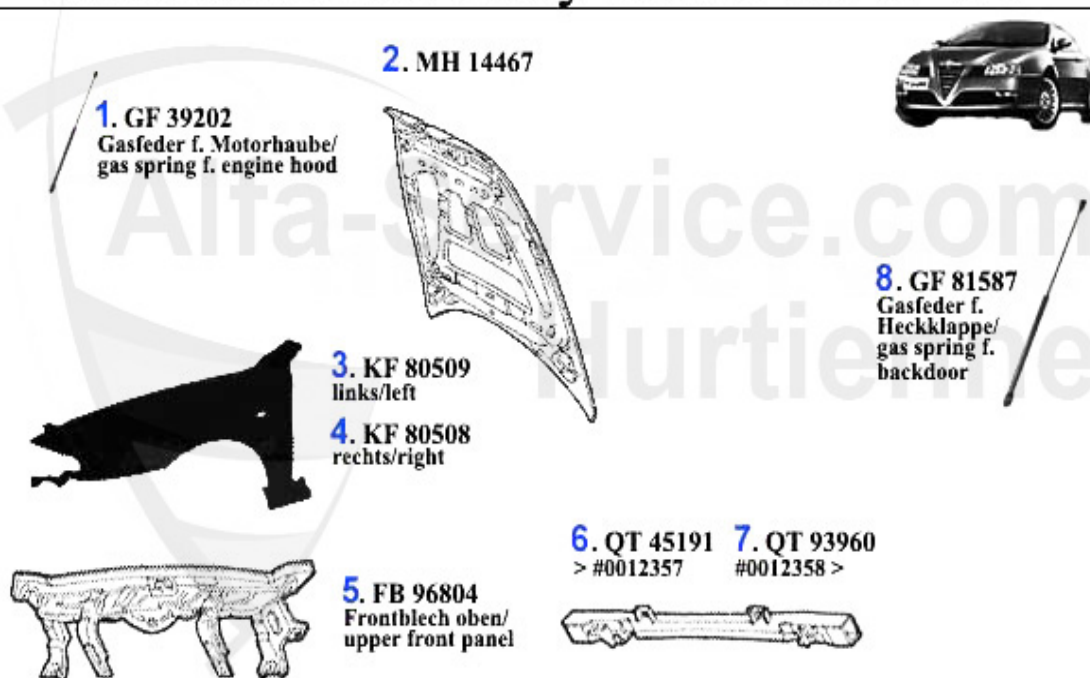

Karosserieteile/Body Parts Nuovo GT

1	GF39202	Gasfeder f. Motorhaube 147/Nuovo GT	23.50 EUR
2	MH14467	capo del motor 147 11.02>,Nuovo GT	349.00 EUR
3	KF80509	guardafangos Nuovo GT izq.	***
4	KF80508	guardafangos Nuovo GT der.	374.99 EUR
5	FB96804	Frontblech oben Nuovo GT Bj. >07.04	97.46 EUR
6	QT45191	Querträger unter Kühler 147 Bj. >05 Nuovo GT Bj. >07.04	***
7	QT93960	Querträger unter Kühler 147 Bj. 05> (Facelift),Nouvo GT Bj. 07.04>	***
8	GF81587	Gasfeder f. Heckklappe Nuovo GT	23.09 EUR