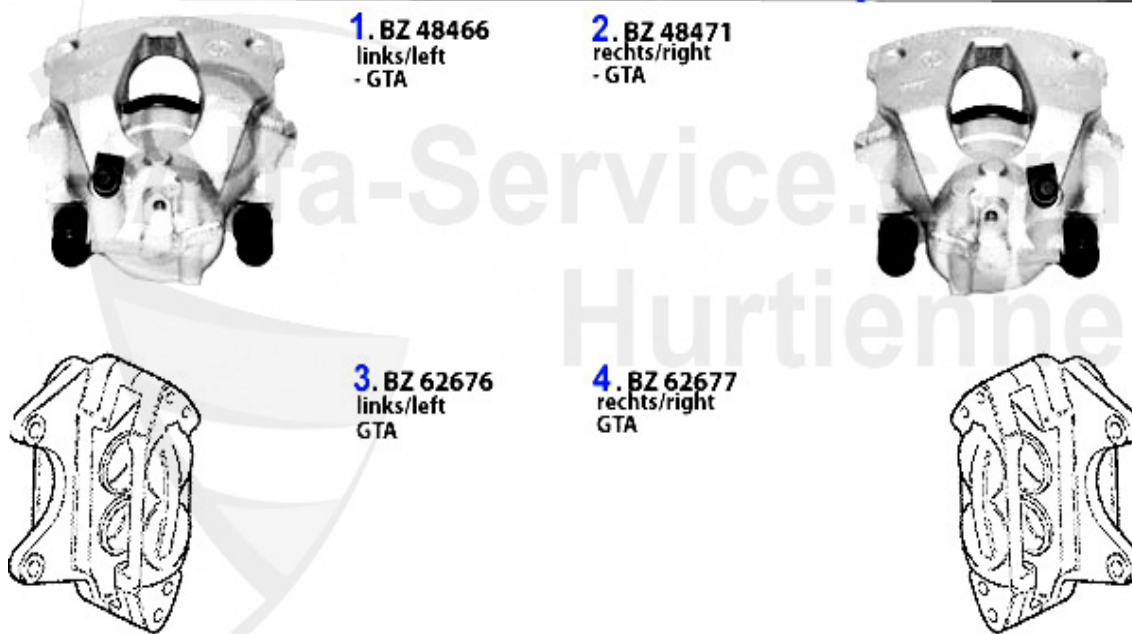

Bremszangen/Calipers Nuovo GT vorne/front

1	BZ48466	pinza de frenos del. izq. 147,156, Nuovo GT TS 16V, JTD	68.23 EUR
2	BZ48471	pinza de frenos del. der. 147,156, Nuovo GT TS 16V, JTD	68.23 EUR
3	BZ62676	pinza de frenos del.izq. 147,156 02>, Nuovo GT 3.2 GTA	270.78 EUR
4	BZ62677	pinza de frenos del. der. 147,156 02>, Nuovo GT 3.2 GTA	270.78 EUR