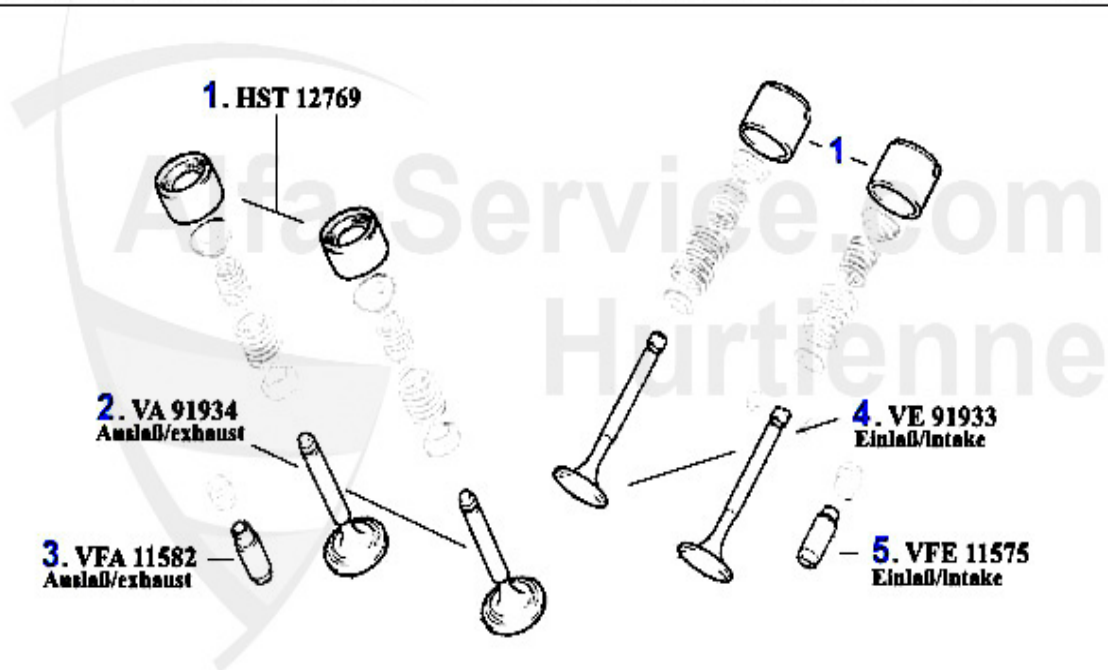

Ventiltrieb/Valve Train Nuovo GT 1.8 TS

1	HST12769	botador hidr. 145/6,147,155,156,166, gtv/spider (916) todas 16V TS	6.50 EUR
2	VA91934	valvula escape 145/6,155,156,spider/gtv (916) 1.6/1.8/2.0 TS 16V	18.05 EUR
3	VFA11582	guia valvula escape + 0.05 TS 16V	21.03 EUR
4	VE91933	valvula admision 145/9,155,156, spider/gtv (916) 1.6/1.8/2.0 TS 16V	15.28 EUR
5	VFE11575	guia valvula admision +0.05 TS 16V	21.03 EUR