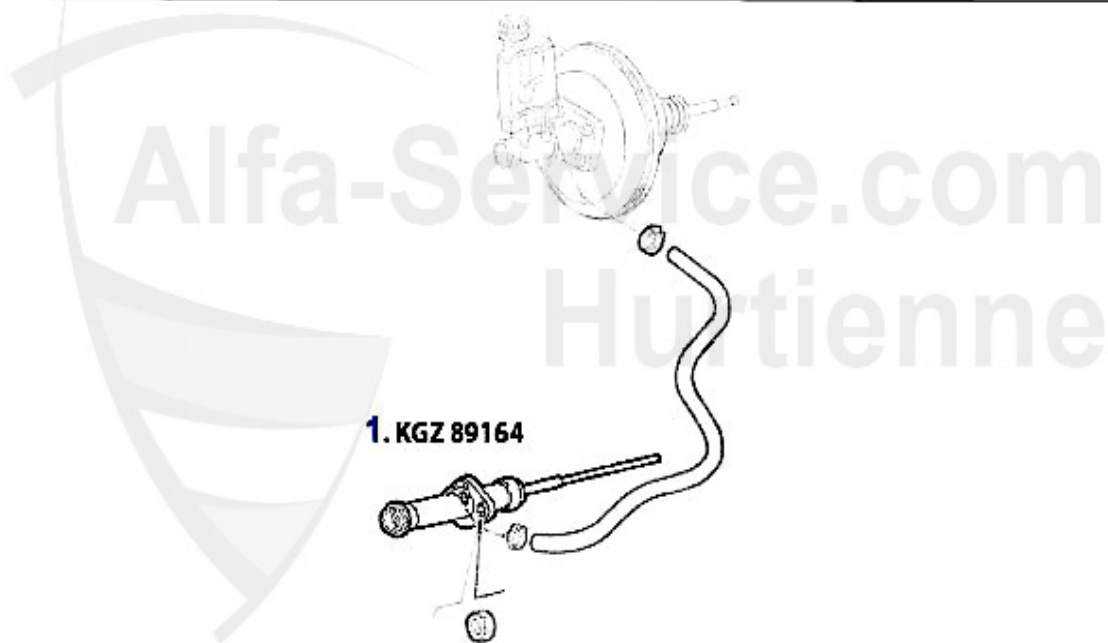

---

---

1 KGZ89164 Kupplungsgeberzylinder 147, Nuovo GT

47.50 EUR

Kupplungsbetätigung/Clutch Actuation Nuovo GT 2.0 JTS

---

---

1 KGZ89164 Kupplungsgeberzylinder 147, Nuovo GT