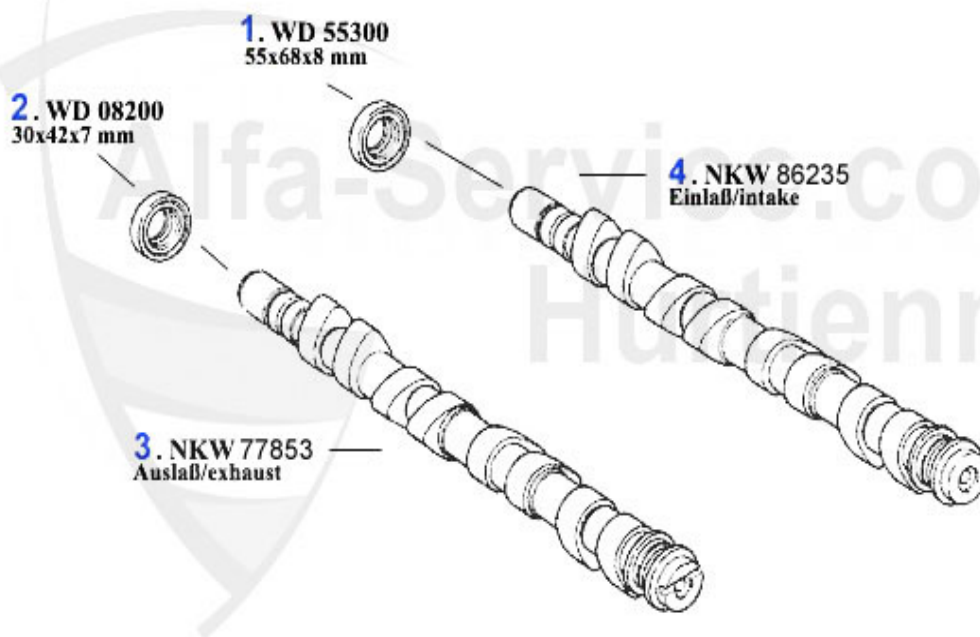

Nockenwelle/Camshaft Nuovo GT 2.0 JTS

1	WD55300	retén arbol de levas 145/6,155,156 1.6 1.7/1.8/2.0 16V TS	17.90 EUR
2	WD08200	retén arbol de levas 145/6,155,156,gtv/ spider (916), 166 varios 96-01	15.51 EUR
3	NKW77853	arbol de levas (escape) 156,gtv/spider (916) 2.0 JTS	509.00 EUR
4	NKW86235	arbol de levas admision 156,gtv/spider (916) 2.0 JTS	549.99 EUR