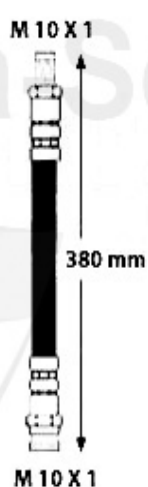

## Bremsschlauch/Brake Hose Nuovo GT

1. BS 511665  
vorne/front  
- GTA

2. BS 674858  
vorne/front  
GTA

3. BS 700558  
hinten/rear

1	BS511665	tubo flexible del. 147/156	14.99 EUR
2	BS674858	latiguillo de freno delantero 147/Nuovo GT 3.2 GTA	22.50 EUR
3	BS700558	latiguillo de freno trasero 156 02>, Nuovo GT	23.50 EUR