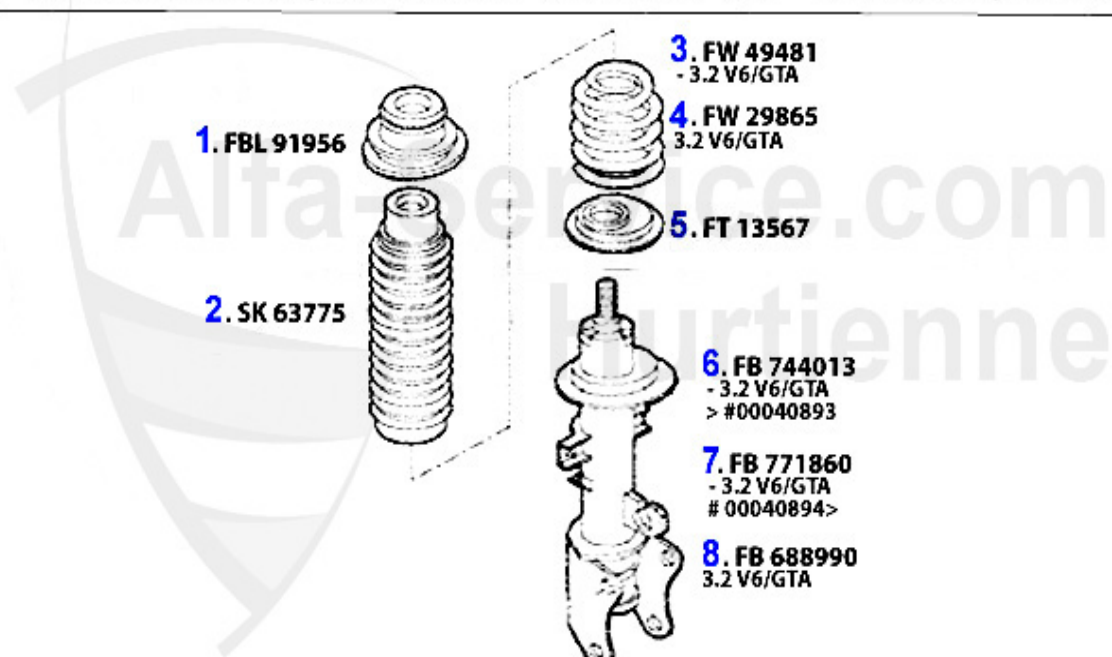

Federbeine/Struts Nuovo GT hinten/rear

1	FBL91956	Federbeinlager 147 HA TS/JTD,Nuovo GT	38.50 EUR
2	SK63775	protección tope trasero 147 TS/JTD	10.95 EUR
3	FW49481	muelle suspension trasero 147,156 Nuovo GT	69.00 EUR
4	FW29865	Fahrwerksfeder HA Nuovo GT 3.2 V6/ GTA	149.00 EUR
5	FT13567	protección muelle trasero 147,156, Nuovo GT	55.00 EUR
6	FB744013	Federbein HA Nuovo GT > #00040893	122.08 EUR
7	FB771860	Federbein HA Nuovo GT # 00040894>	128.23 EUR
8	FB688990	Federbein HA Nuovo GT 3.2 V6/GTA	195.01 EUR