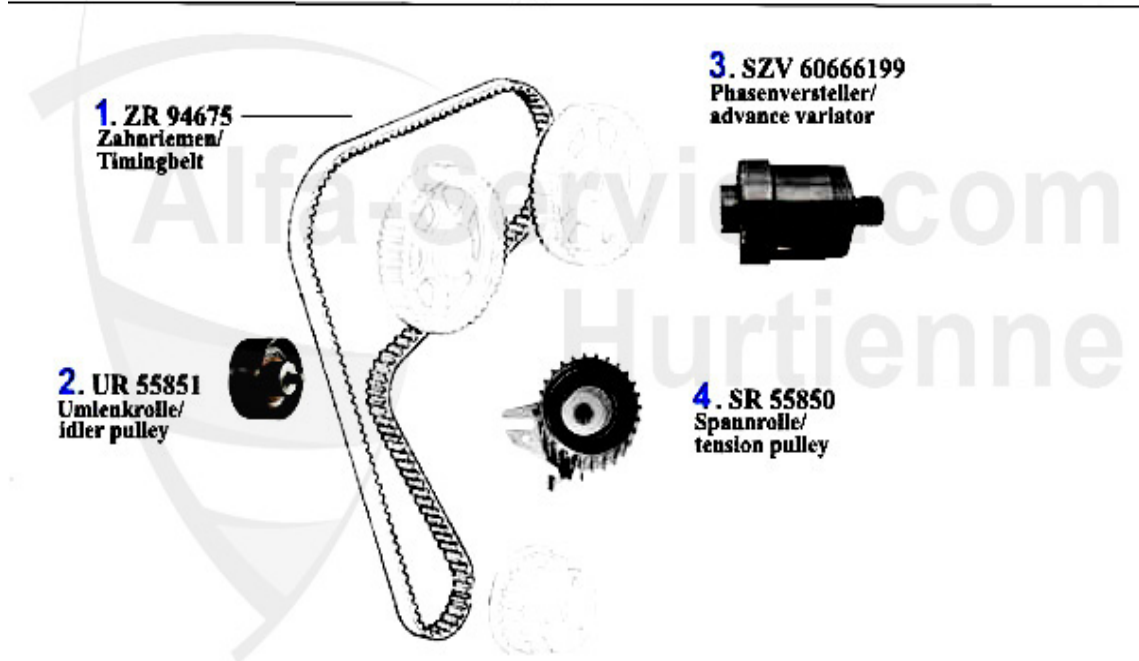

Zahnriemen/Timingbelt Nuovo GT 1.8 TS

1	ZR94675	correa dentada 166SHPN240H 145/6,155/6 4 cil. (Mot.CF2/3) arbol de levas (version alta temperatura) CUIDADO al N° de motor	42.58 EUR
2	UR55851	rodillo correa dentada 145/6/7, 155/6, 166,gtv/spider (916)	32.50 EUR
3	SZV6066619 9	variador de fase ORIGINL 145/6,155,156,164,166 gtv/spider (916)	479.00 EUR
4	SR55850	rodillo tensor 145/6 1.4 ie 16V TS, 155/6 1.6 ie 16V TS/2.0 JZS/gtv/spider (916) 2.0 JTS	36.00 EUR