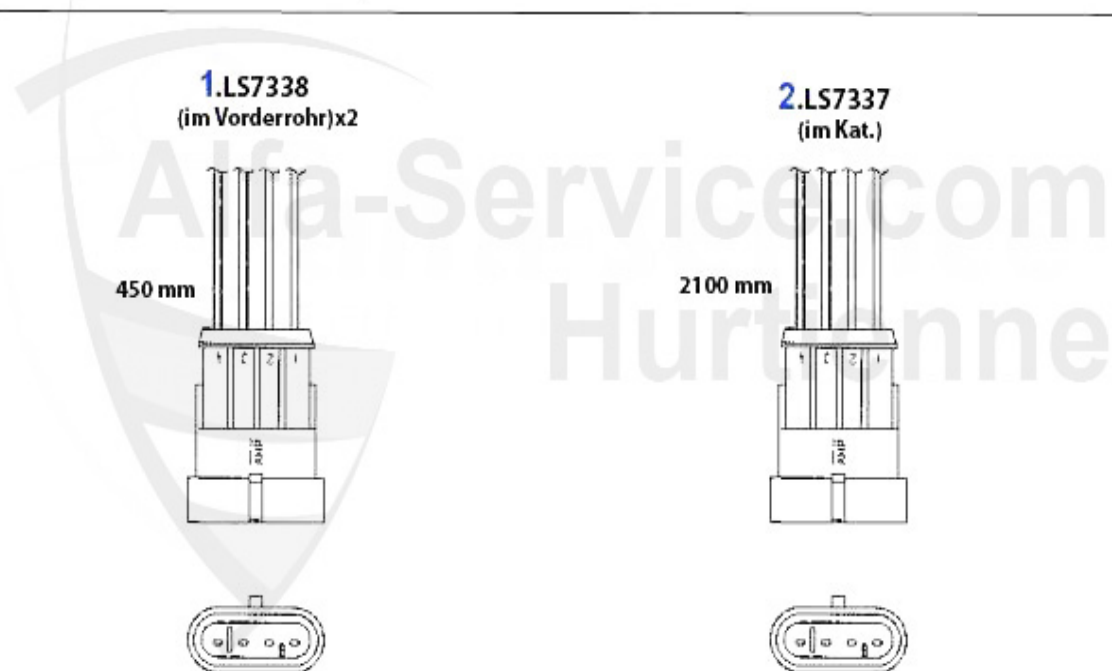

Lambda-Sonde/Lambda Probe Nuovo GT 1.8 TS

1	LS7338	sonda Lambda 147 1.6/2.0 16V TS, 156 1.6/1.8/2.0 16V TS/2.5 V6 24V,3.2 GTA, 166 2.0 16V TS,gtv/spider (916) 2.0 TS 08.00> 4 vias	112.85 EUR
2	LS7337	sonda Lambda 147,156 1.6 (88KW)/1.8 (103KW)/2.0 (110KW)	59.00 EUR