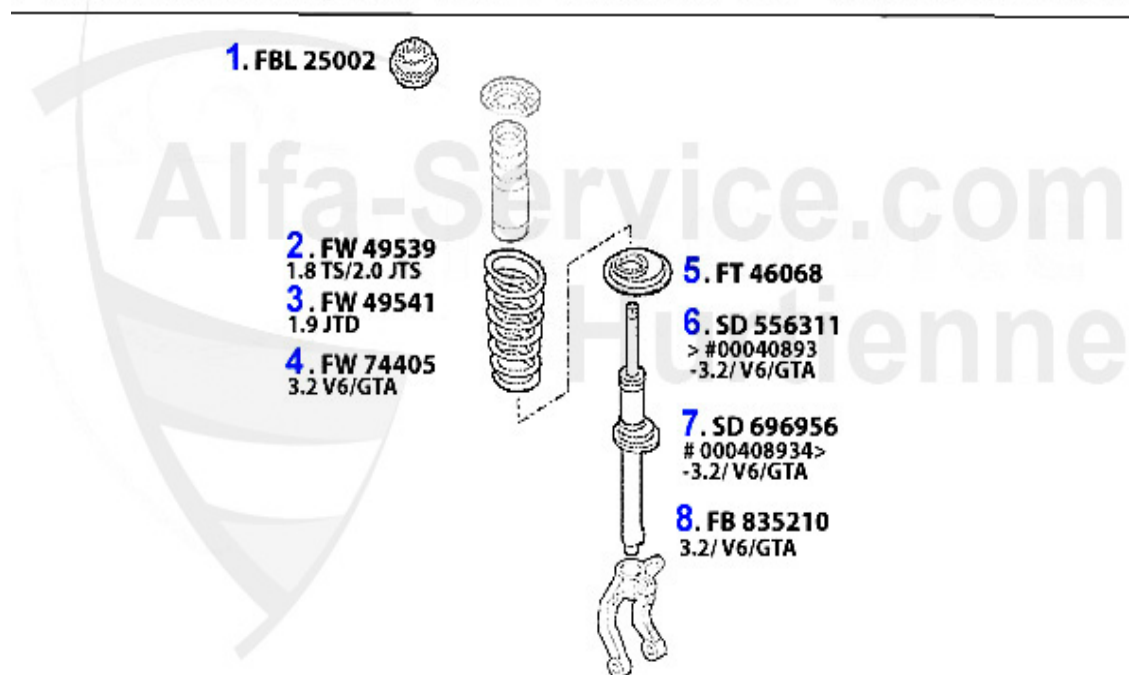

Federbeine/Struts Nuovo GT vorne/front

1	FBL25002	aro amortiguador delantero 147,156,166, Nuovo GT	49.50 EUR
2	FW49539	Fahrwerksfeder vorne 147 1.6 16V TS Nuovo GT 1.8 TS/2.0 JTS	59.00 EUR
3	FW49541	Fahrwerksfeder vorne 147 2.0 16V TS Nuovo GT 1.9 JTD	55.91 EUR
4	FW74405	muelle suspension delantero 147/156 GTA Nuovo GT 3.2 V6/GTA	89.00 EUR
5	FT46068	proteccion muelle delantero 147,Nuovo GT	5.00 EUR
6	SD556311	amortiguador delantero 156 simple efecto para chassis, Nuovo GT 4 cil.>#040893	107.72 EUR
7	SD696956	Stoßdämpfer VA Nuovo GT # 00040894>	122.08 EUR
8	FB835210	Federbein VA 147/Nuovo GT GTA	149.00 EUR