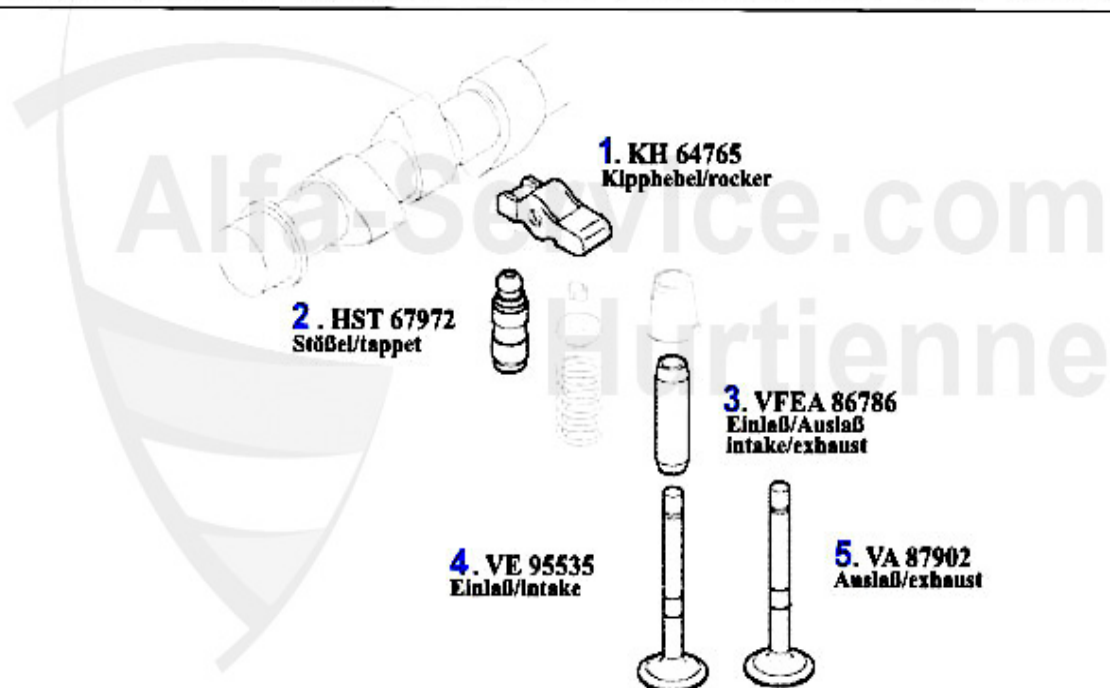

Ventiltrieb/Valve Train Nuovo GT 1.9 JTD

1	KH64765	balancin 147,156,166,Nuovo GT JTD 16/20V	10.67 EUR
2	HST67972	botador 147,156,166,Nuovo GT JTD 16/20V	35.11 EUR
3	VFEA86786	guia valvula adm./escape 147,156,166, Nuovo GT JTD 16/20V	13.34 EUR
4	VE95535	valvula admision 147,156,166 Nuovo GT JTD 16/20V	18.98 EUR
5	VA87902	valvula escape 147,156,166,Nuovo GT JTD 16/20V	20.00 EUR