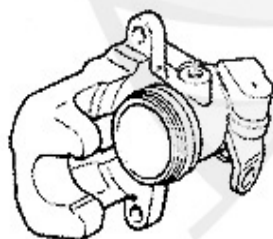

## Bremszangen/Calipers Nuovo GT hinten/rear

**1. BZ 48544**  
links/left  
- GTA

**2. BZ 48547**  
rechts/right  
- GTA

**3. BZ 49522**  
links/left  
GTA

**4. BZ 49523**  
rechts/right  
GTA

<b>1</b>	<b>BZ48544</b>	pinza de frenos post. izq. 147,156/SW 02>, Nuovo GT 4-cil.	<b>88.48 EUR</b>
<b>2</b>	<b>BZ48547</b>	pinza de frenos post. der. 147,156/SW 02>, Nuovo GT 4-cil.	<b>88.48 EUR</b>
<b>3</b>	<b>BZ49522</b>	pinza de frenos post. izq. 147,156 02> Nuovo GT 3.2 GTA	<b>53.26 EUR</b>
<b>4</b>	<b>BZ49523</b>	pinza de frenos post. der. 147,156 02>, Nuovo GT 3.2 GTA	<b>53.80 EUR</b>