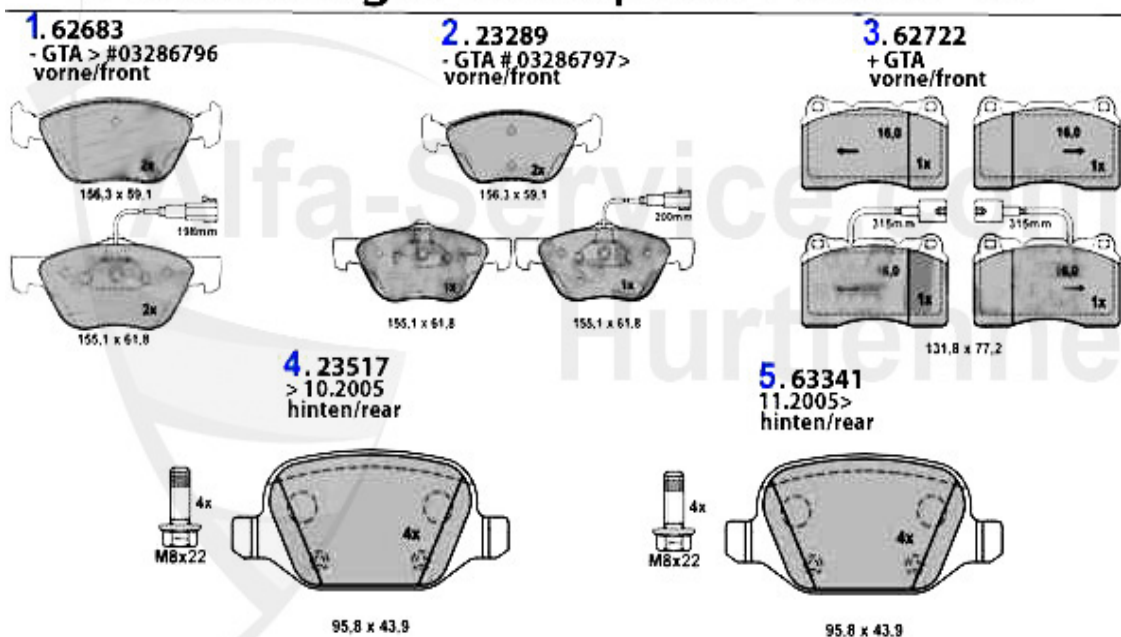

Bremsbeläge/Brakepads Nuovo GT

1	62683	SBB VA gtv/spider (916) 2.0 TS CF3/ 2.0 JTS Bj. 9.03>, Nuovo GT 1.8 TS/ 2.0 JTS/1.9 JTD	79.50 EUR
2	23289 193 05	juego de pastillas de freno delantero con testigo 145/6, 1.8/2.0/16V/TS/QV 01.97>, 147 1.6/2.0/16V/TS montaje:Ate	69.76 EUR
3	62722	SBB VA Nuovo GT 3.2 GTA	111.82 EUR
4	23517 165 04	juego de pastillas de frenos trasero sin testigo 147 1.6/2.0/16V TS/1.9 JTD 156 Sportwagon	59.00 EUR
5	63341	juego de pastillas de frenos trasero 156/SW 1.9 JTD 4x4	76.95 EUR