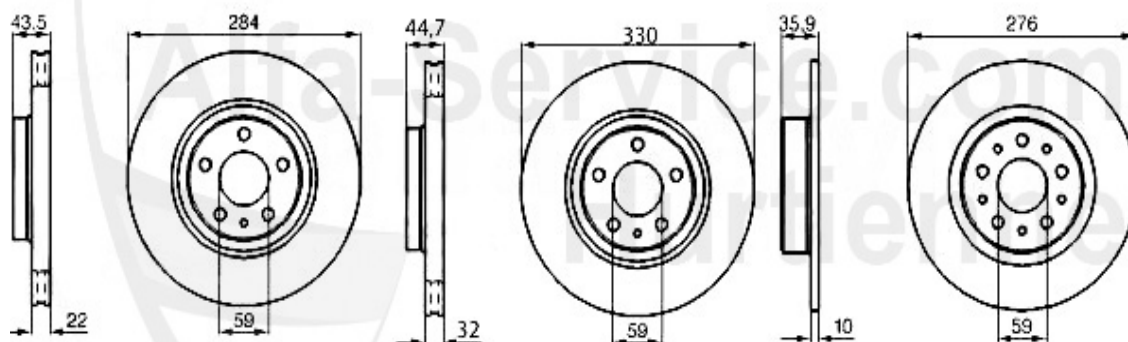

Bremsscheiben/Brakedisks Nuovo GT

1. BS 518751
- GTA
vorne/front

2. BS 733051
+ GTA
vorne/front

3. BS 518751
hinten/rear

HOCHGEFÜHRTER GRAUGUSS
HC
CHASSI ALIÉ CARBONIO
ENCELYTE® FOMI, L.T.M.
HIGH CARBON CAST IRON

1	BS518751	disco de frenos delantero 147 1.6/2.0 16V TS/1.9 JTD 01.01>,156 2.0/16V TS/JTS/2.5 V6 24V/1.9/2.4 JTD, 164 2.0 V6 turbo/3.0 V6 /QV/2.5 TD >92 spider (916) 3.0 V6/24V	70.78 EUR
2	BS733051	disco de frenos delantero GTA 147 03>, 156 02>, Nuovo GT	159.00 EUR