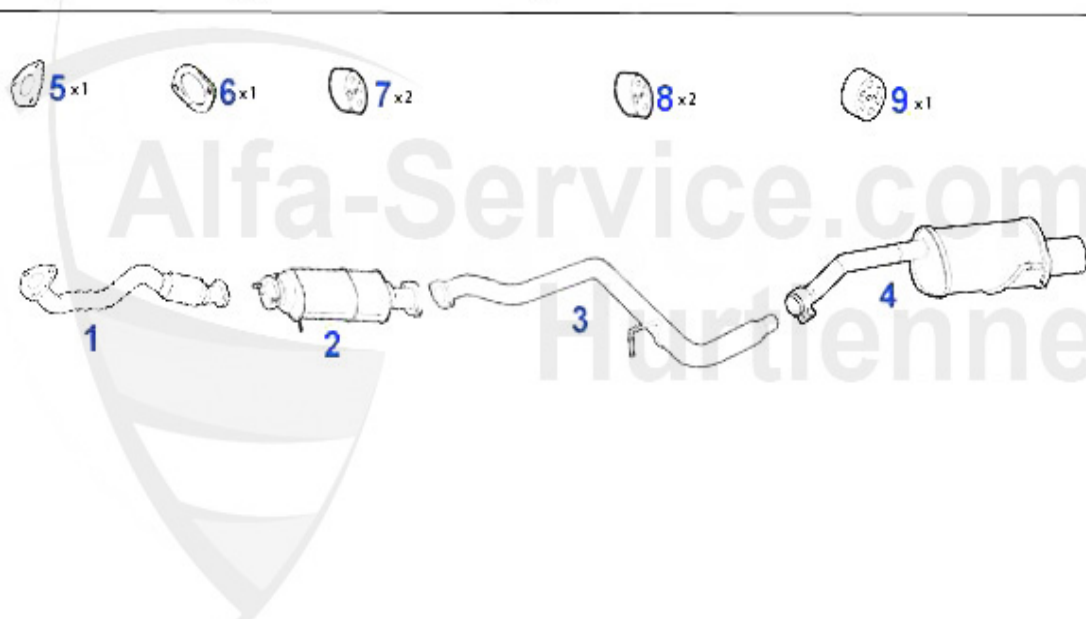

Abgasanlage/Exhaust System Nuovo GT 1.9 JTD

Nuovo GT 1.9 JTD CF3/4 103/110 KW

'03-

1	VR698319	Vorderrohr Nuovo GT 1.9 JTD VF3/4	282.11 EUR
2	KAT69268	catalizador Nuovo GT 1.9 JTD CF3/4	***
3	MR116634	tubo central 156 1.9 JTD desde #0434143 Nuovo GT 1.9 JTD CF3/4	108.33 EUR
4	NSD88136	silenciador terminal Nuovo GT 1.9 JTD CF3/4	305.00 EUR
5	SAT094560	junta escape primario 145/6,156,166 JTD	4.62 EUR
6	SAT094484	junta sil. primario/catalizador	9.75 EUR
7	SAT091143	silent bloc/soporte escape spider/gtv (916), 156,166	3.53 EUR
8	SAT091066	silent bloc/soporte escape 147/156	4.00 EUR
10	SAT22352	Anschlagpuffer für Mittel- topf Alfa 916 alle Modelle AR155 Turbo (92-96)	3.50 EUR