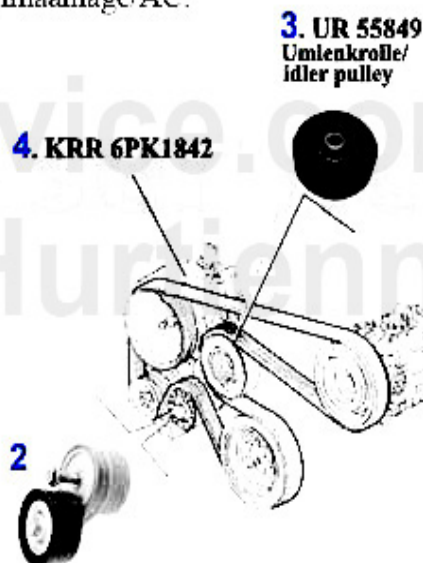

## Keilriemen/V-Belt Nuovo GT 1.8 TS

ohne/without  
Klimaanlage/AC:

mit/with  
Klimaanlage/AC:

1	KRR6PK1020	Keilrippenriemen 6PK1020 147 TS (ohne Klima) Mot.# 2835764>	21.29 EUR
2	SPA55863	brazo tensor correa dentada 145/6/7, 155/6,166,916 varios 4 cil.	44.49 EUR
3	UR55849	rodillo correa dentada 145/6/7,155/6, gtv/spider (916) 1.4/1.6/1.8 TS (con A/C)	34.00 EUR
4	KRR6PK1842	correa dentada 6PK1842 145/6 1.8 TS con A/C,155 1.6/1.8 TS con A/C, Nuovo GT alternador/bomba DA/compresor clim	30.73 EUR