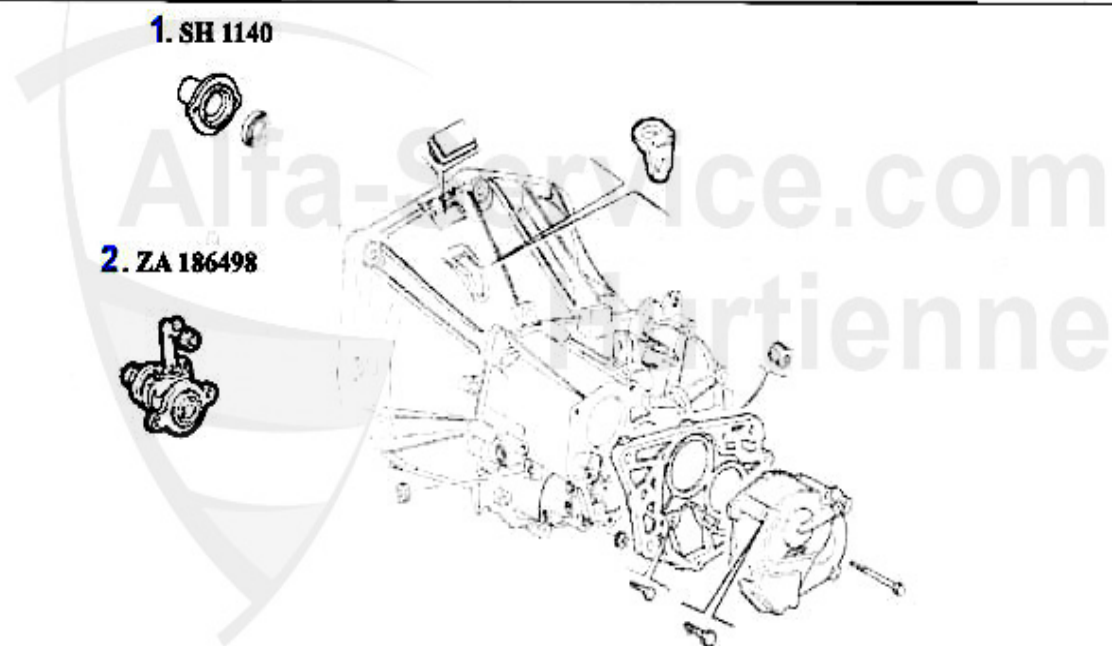

Ausrücker/Sleeve Bearing Nuovo GT 2.0 JTS

---

2 ZA186498 cojinete empuje 147,Nuovo GT 12.03>, 156 01.04

84.99 EUR