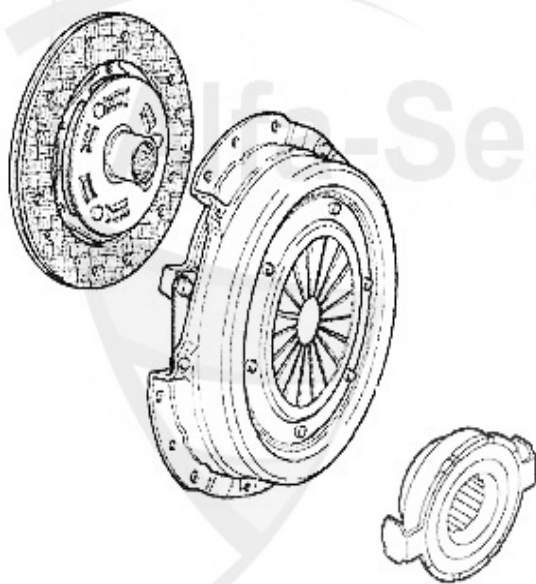

## Kupplungs-Kit/Clutch Nuovo GT 3.2 V6 24V/GTA

---

1. KK 739521  
Ø 235 mm

---

1 KK739521 kit embrague 147,156, Nuovo GT, gtv/spider (916) 3.2 V6 24V

559.36 EUR