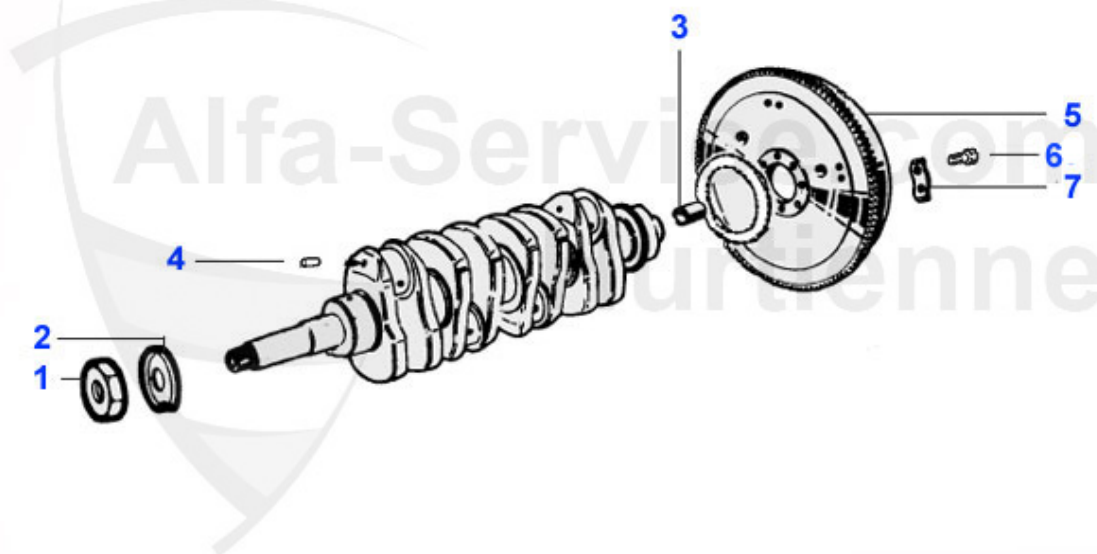

Spider (105/115) > motor > bloque motor > cigueñal 1

1	03 094 0 0	tuerca cigueñal delantero 1300-2000 M20	14.49 EUR
1	03 269 0 0	tuerca cigueñal (versio inyeccion)	11.00 EUR
2	03 097 0 0	arandela seg. tuerca cigueñal	5.20 EUR
3	03 110 0 0	casquillo cigueñal 1750 (diam. 20mm)	17.50 EUR
3	03 111 0 0	casquillo cigueñal 1300-200 (diam.24mm)	9.90 EUR
4	03 115 0 0	Alustopfen Kurbelwelle 6mm kurz 6/7/12mm	2.05 EUR
4	03 095 0 0	tapon cigueñal 6mm	2.09 EUR
4	03 096 0 0	tapon cigueñal 6,25	2.09 EUR
5	03 315 0 0	Zahnkranz 105 Zähne 1.Serie mechanische Kupplung	102.49 EUR
5	03 279 0 0	volante motor (acero) 8 orificos, corone 110 dientes, +/- 6,25 Kg, solamente para embr. con mando hidr.	615.00 EUR
5	03 307 3 0	Zahnkranz f. Schwungscheibe Spider (14,21 cm Kranzhöhe) Spider'90,75,155,164/Super 4-Zyl	115.00 EUR
5	03 242 0 0	Schwungscheibe (Stahl) 8 Loch 105 Zähne, gewichstoptimiert 6,25Kg mechanische Kupplung	545.00 EUR
5	03 314 0 0	Zahnkranz Schwungscheibe 1.Serie 110 Zähne 220mm Innendurchmesser	119.00 EUR
5	03 309 0 0	Zahnkranz Schwungscheibe 131 Zähne	116.00 EUR
5	03 308 0 0	Zahnkranz Schwungscheibe 130 Zähne (24,03 cm Kranzhöhe)	119.00 EUR
5	03 284 0 0	volante motor 6 orificos Spider 90-93	***
5	03 275 0 0	volante motor acero 6 orificos, courona 130 dientes, 7Kg (no vale para Spider 90-93)	629.00 EUR
5	03 501 0 0	Schwungscheibe 6 Loch 215mm ZK105 f. Umbau KW 6 Loch an Getriebe mech. Kupplung	519.99 EUR
6	03 155 0 0	tornillo para volante motor 6 orificos	6.79 EUR
6	03 156 0 0	tornillo para volante motor 8 orificos	7.90 EUR
7	03 150 0 0	platita seg. volante motor 8 orificos	3.40 EUR