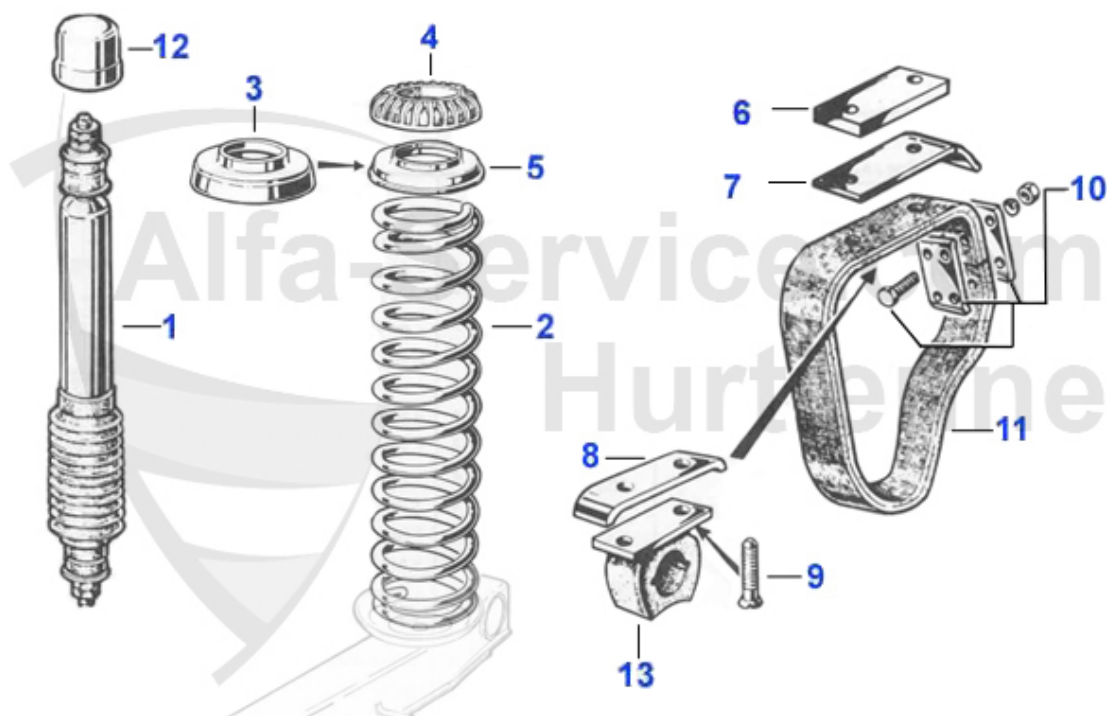

Spider (105/115) > suspension > puente trasero > suspension/amortiguadores/barra

1	12 002 0 0	Amortiguador trasero KYB estándar	59.00 EUR
1	12 004 0 0	Amortiguador trasero ajustable KONI red standard	125.00 EUR
1	12 150 0 0	Amortiguador trasero regulable KONI amarillo sport	125.00 EUR
1	12 006 0 0	Amortiguador BILSTEIN gas duro presión amarillo trasero	145.00 EUR
1	12 152 0 0	amortiguador trasero SPAX gas, reajustabile	***
2	12 049 0 0	muelle trasero reforzado Spider, Bertone	68.50 EUR
2	12 050 0 0	muelle suspension trasero Spider 87-93, Giulia	86.00 EUR
3	12 103 3 0	cala de espesor 11mm muelle tras.	65.00 EUR
3	12 104 3 0	cala de espesor 16mm muelle tras.	65.00 EUR
3	12 105 3 0	cala de espesor 21 mm muelle tras.	79.00 EUR
4	12 014 3 0	aro caucho muelle tras.	7.90 EUR
5	12 047 0 0	aro muelle tras.	15.51 EUR
6	12 087 0 0	cala de espesor taco puente trasero	44.90 EUR
8	12 054 0 0	placa para 12.027.00	13.49 EUR
9	12 059 0 0	tornillo para 12.027.00	2.40 EUR
10	12 053 0 0	kit platitas fijacion para cintas puente	11.50 EUR
11	12 036 0 1	correa puente tras. ext. 31mm	12.50 EUR
11	12 043 0 0	Fangbandsatz innen/außen 31mm Originalmaterial	95.00 EUR
11	12 035 1 0	correa puente tras. 45mm Giulia	22.00 EUR
11	12 036 0 2	correa puente tras. int. 31mm	12.50 EUR
12	12 170 0 0	capuchon fijacion sup. amort.AR	21.50 EUR
13	12 204 0 0	goma puente trasero Giulia 1. serie original	37.50 EUR
13	12 027 0 0	taco puente tras., 2a serie	14.90 EUR