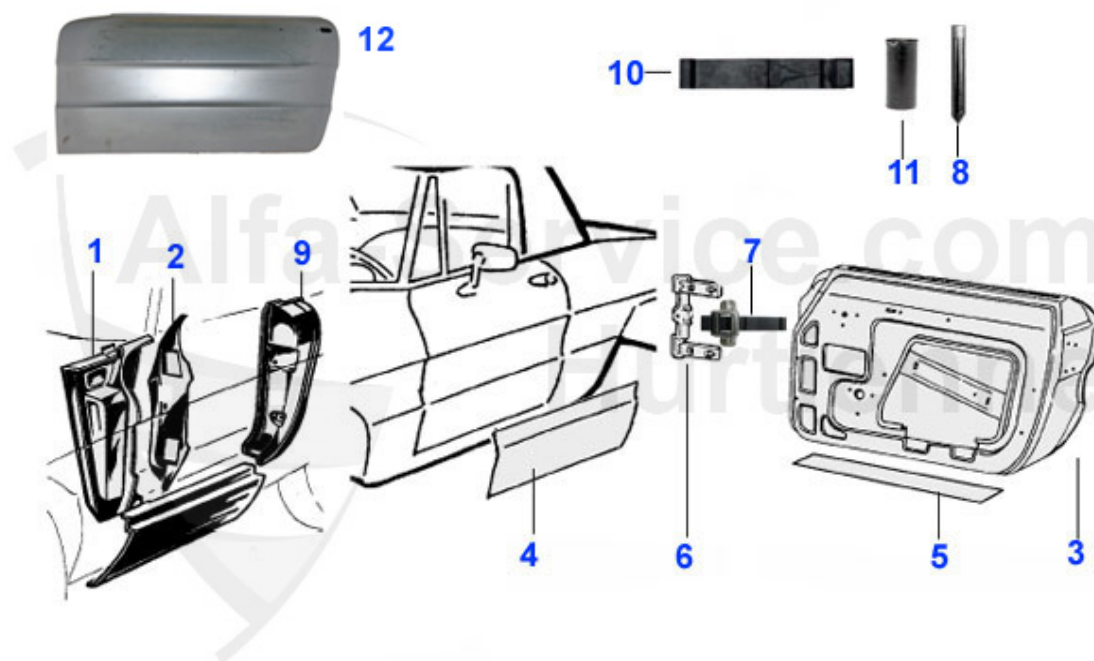

Spider (105/115) > carroceria > chapa > 1966-69 > puertas

1	15 111 3 2	montante delantero der. (lado rueda)	329.00 EUR
1	15 111 3 1	montante delantero izq. (lado rueda)	329.00 EUR
2	15 112 3 2	montante delantero der. (lado puerta) Advertencia! El montante debe ser adecuado para Coda longa y Coda tronca	199.00 EUR
2	15 112 3 1	montante delantero izq. (lado puerta) Advertencia! El montante debe ser adecuada para Coda Longa y Coda Tronca	199.00 EUR
3	15 312 3 2	Spidertür Duetto rechts 66-69 mit Austellfenster	670.01 EUR
3	15 312 3 1	puerta izquierdo Duetto 66-69 con ventana triangulo abrir	670.01 EUR
4	15 180 3 2	chapa reparacion bajo de puerta der. Spider	89.00 EUR
4	15 180 3 1	chapa reparacion bajo de puerta izq. Spider	89.00 EUR
6	15 164 3 0	bisagra de puerta Spider	***
7	22 005 3 0	correa Spider (completa)	58.00 EUR
8	22 006 3 0	pasador correa Spider / GT 1ra Ser.	2.50 EUR
9	15 113 3 1	montante central, Spider izq.	289.00 EUR
9	15 113 3 2	montante central Spider der.	289.00 EUR
10	22 020 3 0	correa Spider	31.00 EUR
11	22 032 3 0	rodillo para cinta puerta	2.59 EUR
12	15 298 3 1	Türaußenhaut Spider 1300-1600 links	285.01 EUR