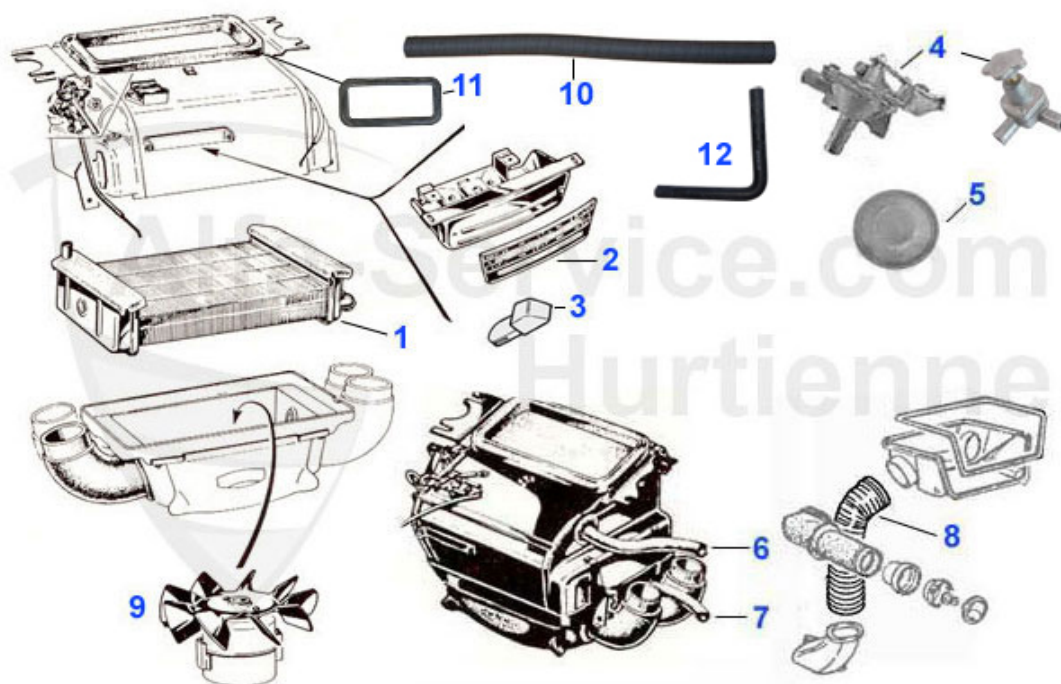

Spider (105/115) > calefaccion/ventilacion > salida de agua

1	18 150 0 0	manguera de salida de agua gris mod.105	19.90 EUR
2	18 116 3 0	manguera evacuation aqua Spider 90-93	19.50 EUR

Spider (105/115) > calefaccion/ventilacion > calefaccion 1ra serie