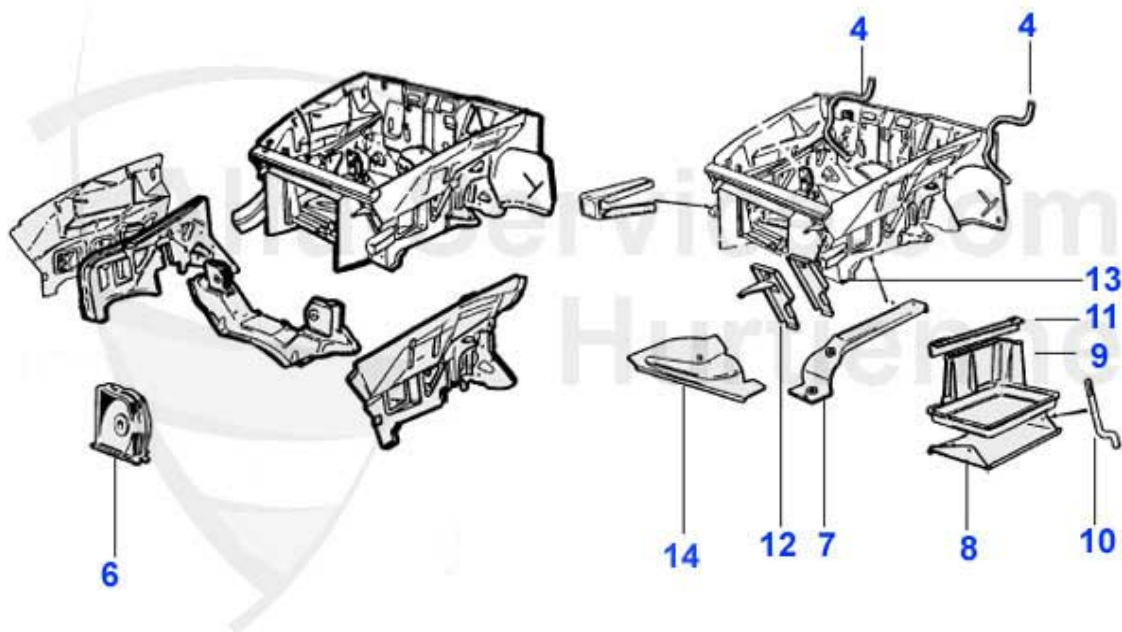

Spider (105/115) > carroceria > chapa > 1983-89 > parte delantera 3

4	18 116 3 0	manguera evacuation aqua Spider 90-93	19.50 EUR
6	15 068 3 0	soporte travesano motor	67.00 EUR
7	15 155 3 2	pieza junta der.	33.50 EUR
7	15 155 3 1	pieza junta izq.	33.50 EUR
8	15 069 3 0	chapa soporte bateria	54.00 EUR
9	14 025 0 0	contenedor bateria plastico	37.60 EUR
10	14 026 0 0	vastago roscado para bateria	8.50 EUR
11	14 027 0 0	angular mentenimientp bateria	17.01 EUR
12	15 064 3 1	chapa cierre ant. dr.	39.00 EUR
12	15 064 3 2	chapa cierre ant. izq.	39.00 EUR
13	15 065 3 2	chapa cierre tras. dr.	25.00 EUR
13	15 065 3 1	chapa cierre tras. izq.	25.00 EUR
14	15 154 3 1	pieza junta izq.	79.00 EUR
14	15 154 3 2	pieza junta izq.	79.00 EUR