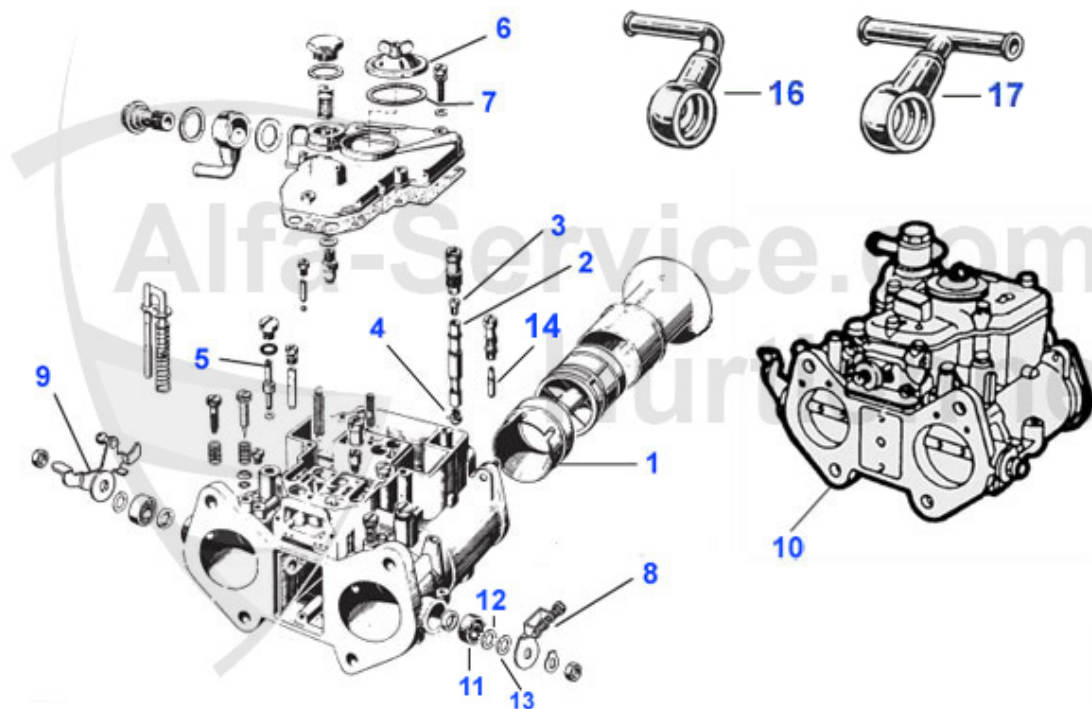

Spider (105/115) > circuito carburante > carburadores > carburadores (detalle)

4	03 400 0 0	chicler principal 110	7.90 EUR
4	03 411 0 0	chicler principal 165	7.00 EUR
4	03 410 0 0	chicler principal 160	7.00 EUR
4	03 408 0 0	chicler principal 150	7.00 EUR
4	03 407 0 0	chicler principal 145	7.00 EUR
4	03 406 0 0	chicler principal 140	7.00 EUR
4	03 404 0 0	chicler principal 130	8.50 EUR
4	03 403 0 0	chicler principal 125	7.00 EUR
4	03 402 0 0	chicler principal 120	7.90 EUR
5	03 301 0 0	chicler de bomba de reprise 35	13.99 EUR
6	03 177 0 0	capuchon para carburadores WEBER	17.90 EUR
7	03 302 0 0	junta para capuchon carbu WEBER	3.50 EUR
8	03 303 0 0	palanca carbu ant.	37.50 EUR
9	03 304 0 0	palanca carbu	45.01 EUR
9	03 312 0 0	kit adaptacion para carburadores WEBER 45mm	89.00 EUR
10	03 142 0 0	carburadores WEBER 40DCOE 2000 -KIT-	1499.00 EUR
10	03 157 0 0	carburadores WEBER 40DCOE 151 1750 -KIT-	1499.00 EUR
10	03 145 0 1	carburadores WEBER 1300 40DCOE 151 -KIT-	1499.00 EUR
10	03 145 0 2	carburadores WEBER 1600 40DCOE 151 -KIT-	1499.00 EUR
10	03 147 0 0	carbu WEBER sport 45mm DCOE 152	575.00 EUR
11	03 485 0 0	Kugellager WEBER Vergaser DCOE	22.50 EUR
12	03 486 0 0	Dichtung aus Leder WEBER DCOE	6.90 EUR
13	03 487 0 0	Federkorb WEBER DCOE	4.50 EUR
14	03 436 0 0	Leerlaufdüse 55F9	8.50 EUR
14	03 432 0 0	Leerlaufdüse 50F8	13.95 EUR
14	03 433 0 0	Leerlaufdüse 50F9	5.90 EUR
14	03 435 0 0	Leerlaufdüse 55F8	5.90 EUR
14	03 431 0 0	Leerlaufdüse 50F11	5.90 EUR
14	03 430 0 0	Leerlaufdüse 45F11	5.90 EUR
14	03 434 0 0	Leerlaufdüse 55F11	9.50 EUR