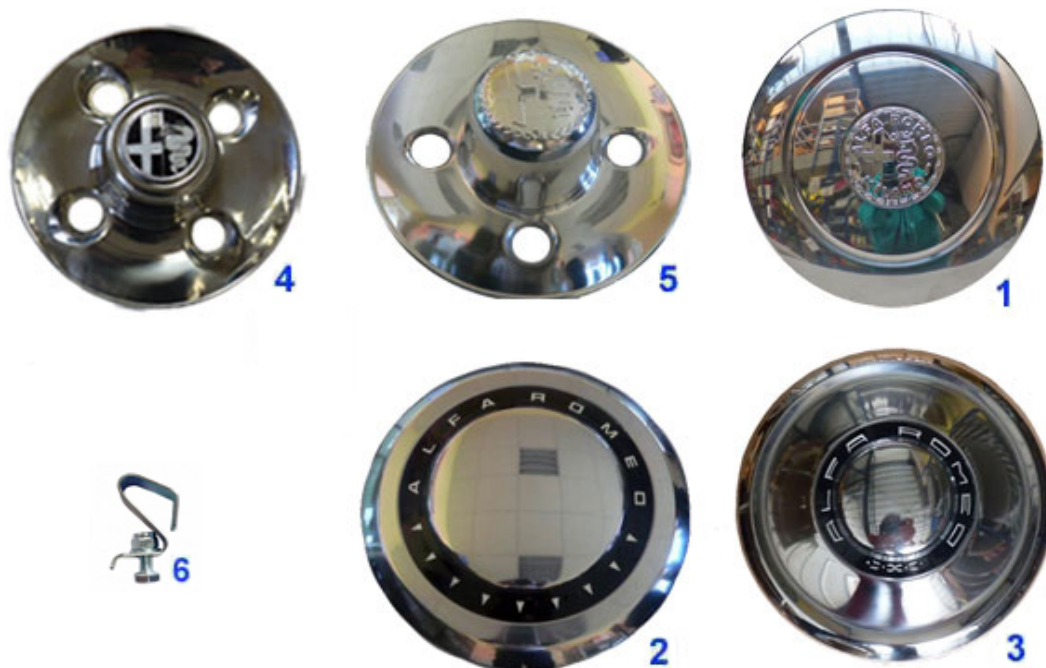

Spider (105/115) > suspension > embellecedores de rueda

1	19 109 0 0	embellecedor de rueda 1ra serie (emblema en relief)	52.00 EUR
2	19 019 0 0	embellecedor de rueda 1ra serie (monograma grand diametro)	49.00 EUR
3	19 110 0 0	embellecedor der rueda 1. serie (monograma petit diametro)	49.00 EUR
4	19 020 0 0	embellecedor de rueda 2da serie (emblema rapporte)	49.00 EUR
5	19 118 0 0	Embellecedor de rueda 2éme serie (emblema en relief)	39.00 EUR
6	19 200 0 0	Halteklammer große Radkappe 105 1.Serie und 101	4.95 EUR