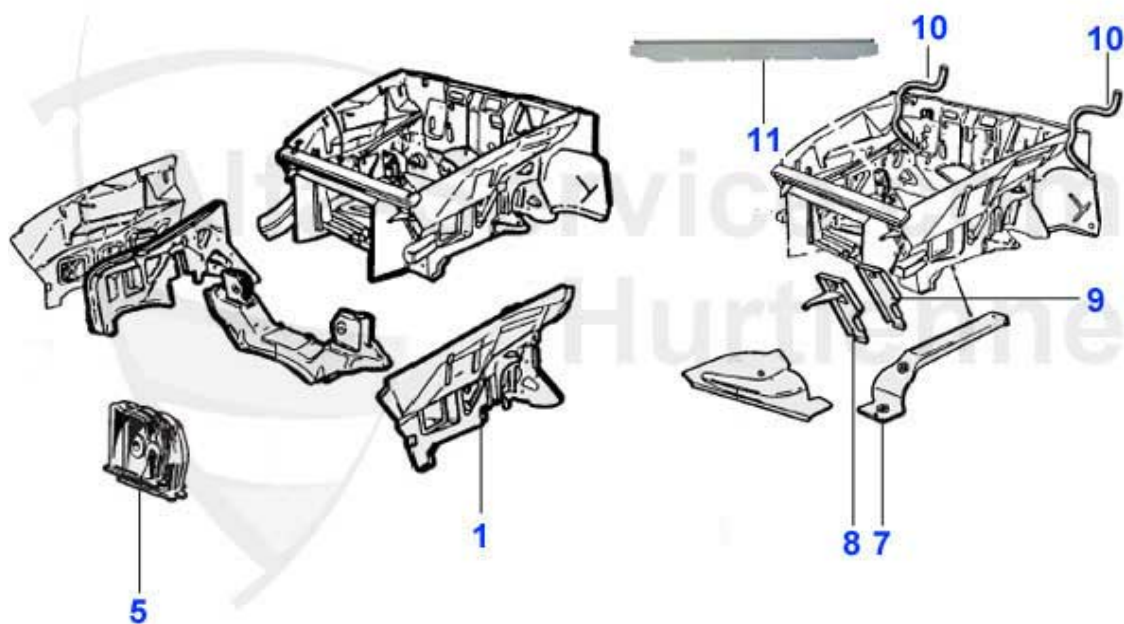

Spider (105/115) > carroceria > chapa > 1990-93 > parte delantera 3

5	15 068 3 0	soporte travesano motor	67.00 EUR
7	15 155 3 2	pieza junta der.	33.50 EUR
7	15 155 3 1	pieza junta izq.	33.50 EUR
8	15 064 3 1	chapa cierre ant. dr.	39.00 EUR
8	15 064 3 2	chapa cierre ant. izq.	39.00 EUR
9	15 065 3 1	chapa cierre tras. izq.	25.00 EUR
9	15 065 3 2	chapa cierre tras. dr.	25.00 EUR
10	18 116 3 0	manguera evacuation aqua Spider 90-93	19.50 EUR
11	15 061 3 0	travesano sup., fijacion capo motor	49.00 EUR