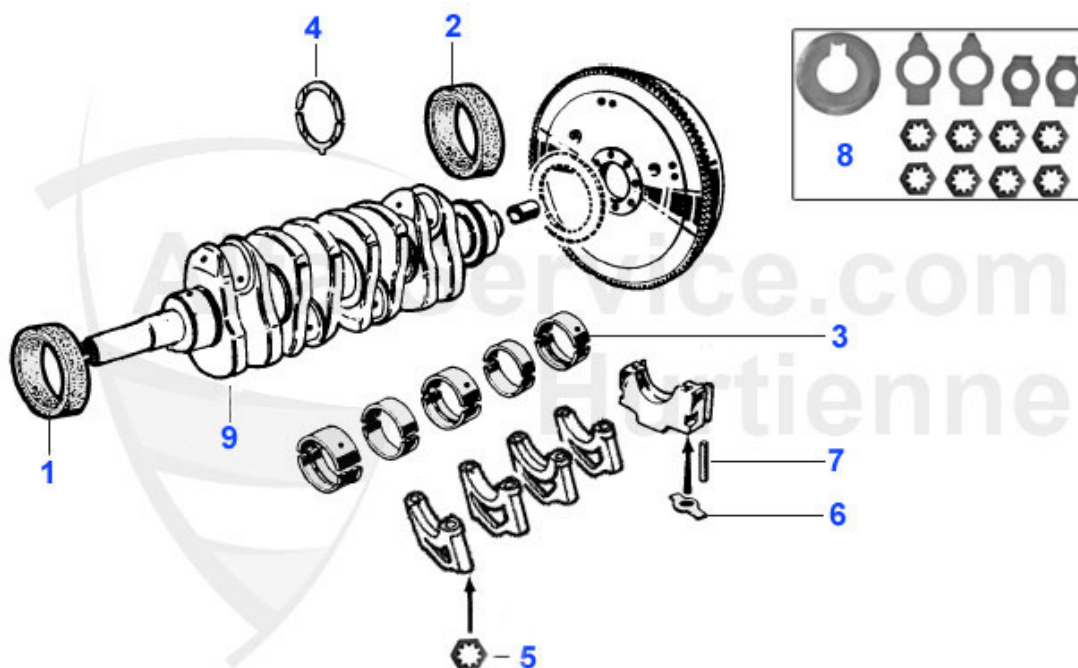

Spider (105/115) > motor > bloque motor > cigueñal 2

1	02 022 0 0	retén cigueñal delantero 35/50/10	9.50 EUR
2	02 060 3 0	retén cigueñal CORTECO trasero Spider 90-93, 75,90,155,164GTV6,166,156	33.50 EUR
2	02 023 0 0	retén cigueñal trasero, 82/105/12/, 105 89, Alfetta, Giulia, GTV, 116,75,90 Montral, calidad original	25.00 EUR
3	03 075 0 0	cojinete principal 1300-2000 0.30	74.90 EUR
3	03 009 0 0	juego de cojinetes de cigueñal 1300-2000 cote Std	74.90 EUR
3	03 076 0 0	cojinete principal 1300-2000 0.40	85.00 EUR
3	03 010 0 0	juego de cojinetes de cigueñal 1300-2000 2da reparacion	74.90 EUR
3	03 011 0 0	juego de cojinetes de cigueñal 1300-2000 2da reparacion	74.90 EUR
4	03 081 0 0	juego de cala lateral cuota Std.	19.00 EUR
5	03 270 0 0	arandela seg. 1er/2do/3ro/4to palier	1.70 EUR
6	03 149 0 0	platita seg. palier de cigueñal	1.50 EUR
7	03 158 0 0	cilindro cauchp palie cigenal	3.20 EUR
8	03 273 0 0	lote de platitas sec. motor	19.50 EUR
9	03 008 0 0	AT Kurbelwelle 2000 bis Bj,89 mit Haupt- und Pleuellagern	830.00 EUR