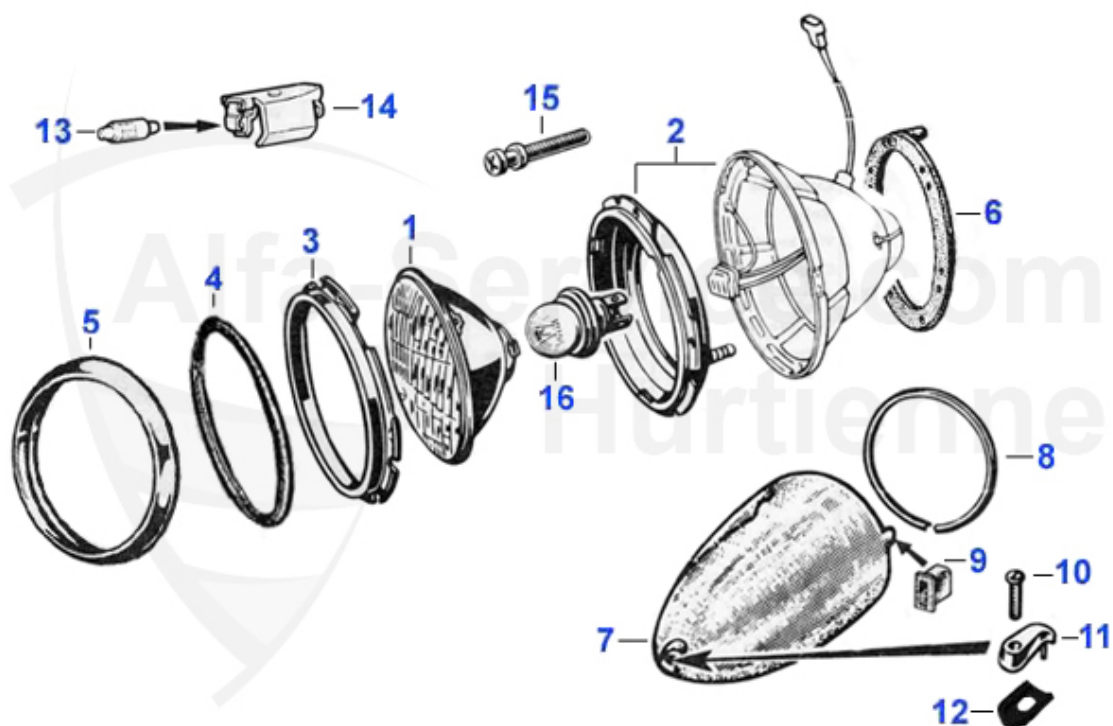

Spider (105/115) > carroceria > alumbrado > faros

1	16 199 3 0	Scheinwerfereinsatz Spider H4 mit Standlicht (US) CARELLO Look	43.49 EUR
1	16 194 3 0	Scheinwerfer H4 7" Spider original CARELLO Look, Linksverkehr	41.00 EUR
1	16 036 0 0	Scheinwerfereinsatz Spider Bilux	51.00 EUR
1	16 037 0 0	faro Spider H4 (repro con vidrio plano)	19.00 EUR
1	16 035 0 0	faro Spider H4 Carello Design	39.00 EUR
2	16 195 3 0	Scheinwerfertopf Spider breiter Lampenring S.3+S.4	115.00 EUR
2	16 200 3 0	Scheinwerfertopf Spider RH und Fastback jr. hinten offen	105.01 EUR
3	16 063 3 0	Crómico aro fijacion faro Spider	23.00 EUR
4	18 091 3 0	perfil goma aro de faro	5.50 EUR
5	19 176 3 2	aro faro Spider inox der. 80-93	69.00 EUR
5	19 176 3 1	aro faro Spider inox izq. 80-93	69.00 EUR
6	16 115 3 0	goma entre faro y aleta Spider	11.01 EUR
7	16 041 3 1	capo faro Plexi Spider izq.	67.00 EUR
7	16 041 3 2	capo faro Plexi Spider der.	67.00 EUR
8	19 069 3 0	aro faro Spider estrecho	16.51 EUR
9	16 044 3 0	taco post. capo plexi	2.59 EUR
10	16 183 3 0	Tornillo para 16.182.30	3.90 EUR
11	16 182 3 0	gancho cromado capo plexi	4.20 EUR
12	16 189 3 0	Gummiunterlage Chromhaken Spider Plexiglasskappe Scheinwerfer	3.61 EUR
13	16 101 0 0	bombilla 5W	1.59 EUR
14	14 014 0 0	caja alumbrado capo motor	16.90 EUR
15	16 141 0 0	Tornillo ajuste faro	4.50 EUR
16	16 095 0 0	bombilla Bilux	3.00 EUR
16	16 094 0 0	bombilla H4	5.90 EUR