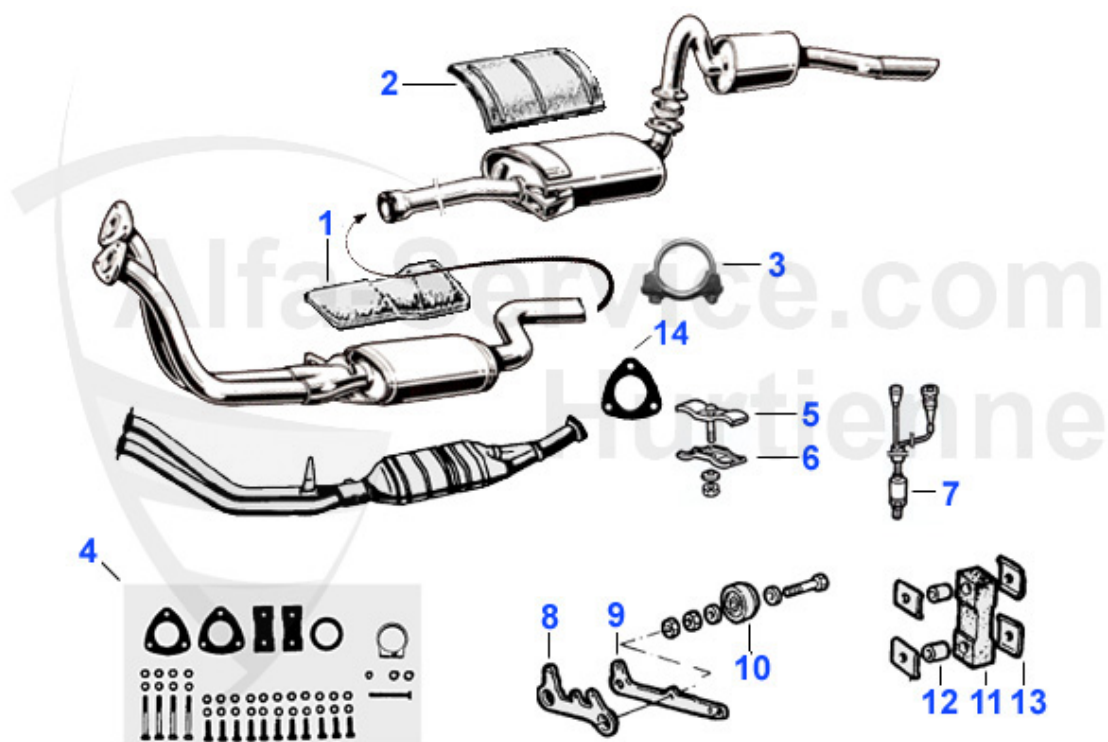

Spider (105/115) > escape > piezas montaje

1	15 087 0 0	PROTECCION CALOR DE ESCAPE 1.SERIA	69.00 EUR
1	15 085 3 0	chapa protección escape (delantero)	55.50 EUR
2	15 086 3 0	chapa protección escape (posterior)	59.45 EUR
3	11 033 0 0	abrazadera escape 54mm	3.40 EUR
4	11 025 0 0	kit montaje escape versiones carburadore	27.50 EUR
5	11 044 3 0	soporte sup. Spider 90-93	***
6	11 043 3 0	soporte inf. catalizador Spider 90-93	***
7	11 042 3 0	sonda Lambda 75 1.8/2.0 TS, 3,0 TS, V6/ QV > 92, 164 Super 2.0 V6 Turbo, GTV (916), 2.0 V6 Turbo, Spider 2.0 90-93, RZ SZ 3 vias	95.00 EUR
8	11 040 3 0	soporte esc./caja vel.	38.60 EUR
9	11 109 0 0	Halter Getriebe-Auspuff lange Vers. stehende Pedale	65.00 EUR
9	11 045 0 0	soporte escape/caja vel.	59.40 EUR
10	11 028 0 0	silent bloc fijacion escape / caja vel.	8.00 EUR
11	11 026 0 0	soporte escape	5.00 EUR
12	11 050 0 0	casquillo para silent bloc escape	2.90 EUR
13	11 051 0 0	platita fijacion para 11.026.00	5.90 EUR
14	02 064 3 0	Dichtung Kat/Hauptschalldämpfer Spider 86-90	6.50 EUR