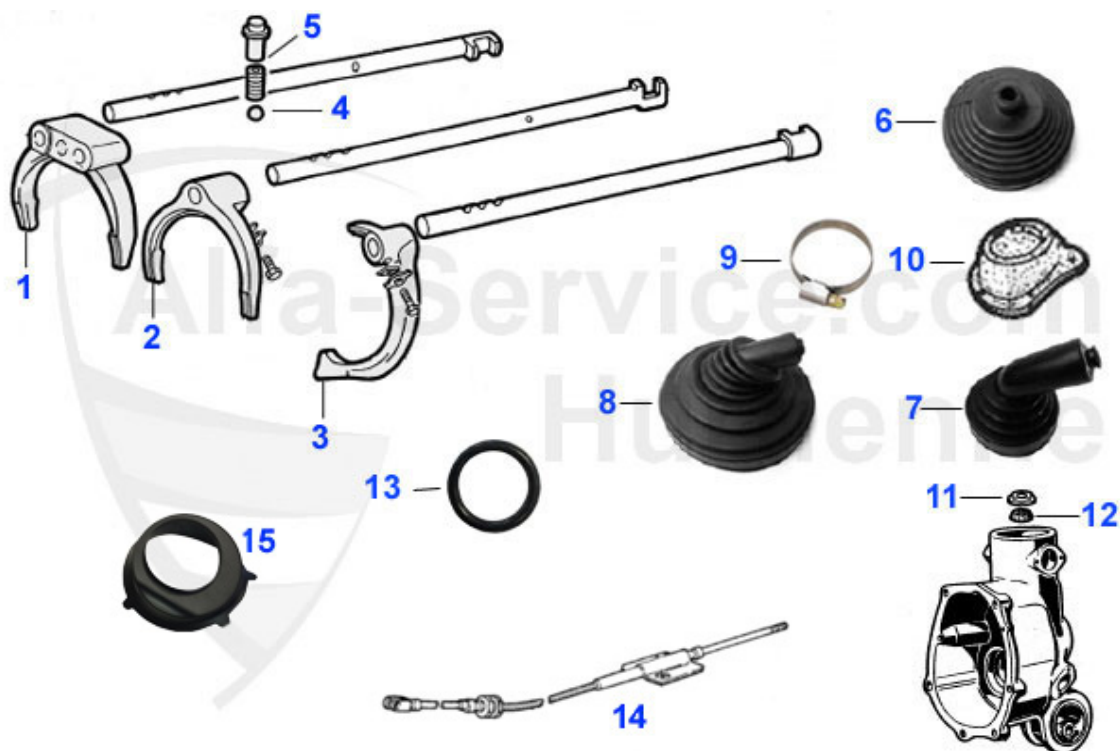

Spider (105/115) > transmision > caja velocidades > mando

1	04 014 0 0	horquilla 1ra+2da vitesse	199.00 EUR
2	04 015 0 0	horquilla 3ra+4ta vitesse	199.00 EUR
3	04 016 0 0	horquilla 5ta/Marcha atras	75.01 EUR
4	04 017 0 0	bola mando caja velocidades	***
5	04 018 0 0	muelle para bola	***
6	04 005 0 0	fuelle caucho cajavel., sup.	16.51 EUR
7	04 004 0 0	fuelle caucho caja vel., inf.	12.50 EUR
8	04 036 0 0	fuelle doble (1750)	28.50 EUR
9	04 063 0 0	abrazadera para 04.005.00	4.20 EUR
9	04 062 0 0	abrazadera para 04.005.00	4.00 EUR
10	04 053 0 0	revestimiento de goma por túnel	29.50 EUR
11	04 038 0 0	arandela metal palanca caja vel.	2.25 EUR
12	04 012 0 0	goma caucho palanca caja vel.	3.20 EUR
13	04 019 0 0	Dichtring für Schaltstange 1300/1600/1750/offene Glocke 234035018 benötigt 3 Stück	2.50 EUR
14	04 045 0 0	cable transmision automatico Spider 90	94.89 EUR
15	04 054 0 0	Abdeckung Getriebetunnel, für Autos mit Mittelkonsole	53.00 EUR