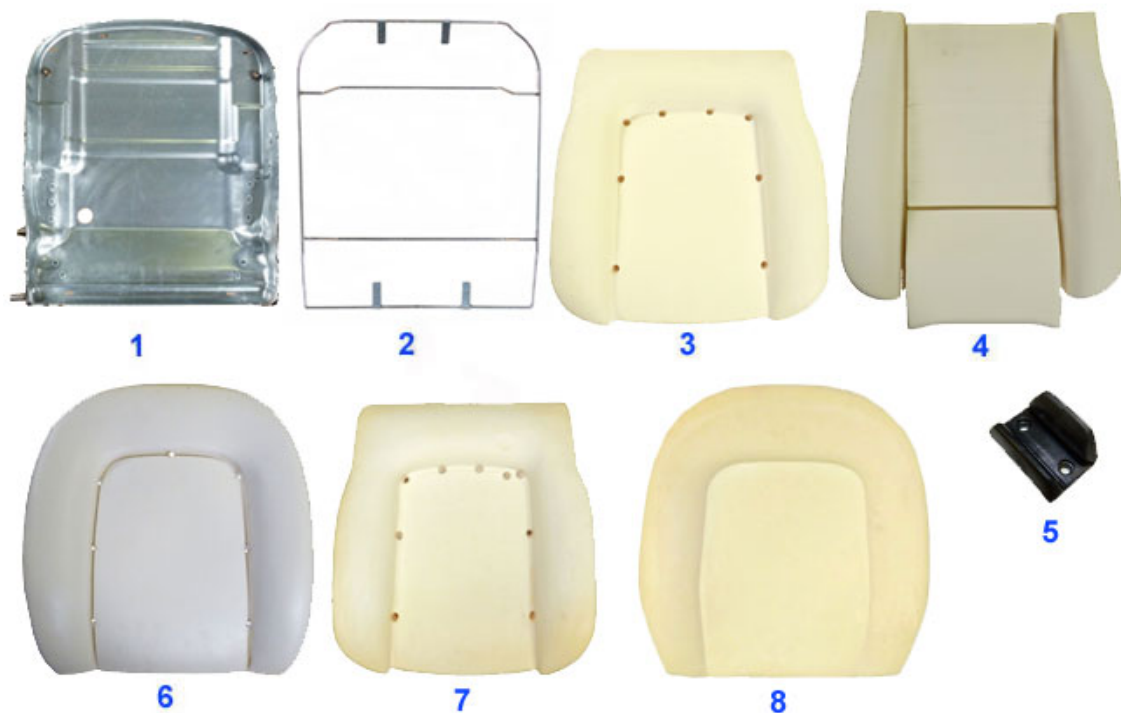

Spider (105/115) > acabado interior > asientos > base asiento/espuma

1	20 383 3 0	cubeta asiento (metal) Spider 70-93	148.00 EUR
2	20 384 3 0	cubeta asiento Spider	45.01 EUR
3	20 340 3 0	espuma base asiento Spider 70-87	79.00 EUR
4	20 341 3 0	espuma base asiento Spider 87-93	119.00 EUR
5	20 433 3 0	Anschlagblock Rückenlehne Spider 1966-70	10.50 EUR
6	20 331 3 0	Rückenpolster Schaumstoff Spider 1966-85	135.01 EUR
7	20 447 3 0	Sitzpolster Duetto Osso di Seppia	109.00 EUR
8	20 446 3 0	Rückenpolster Duetto Osso di Seppia	185.90 EUR