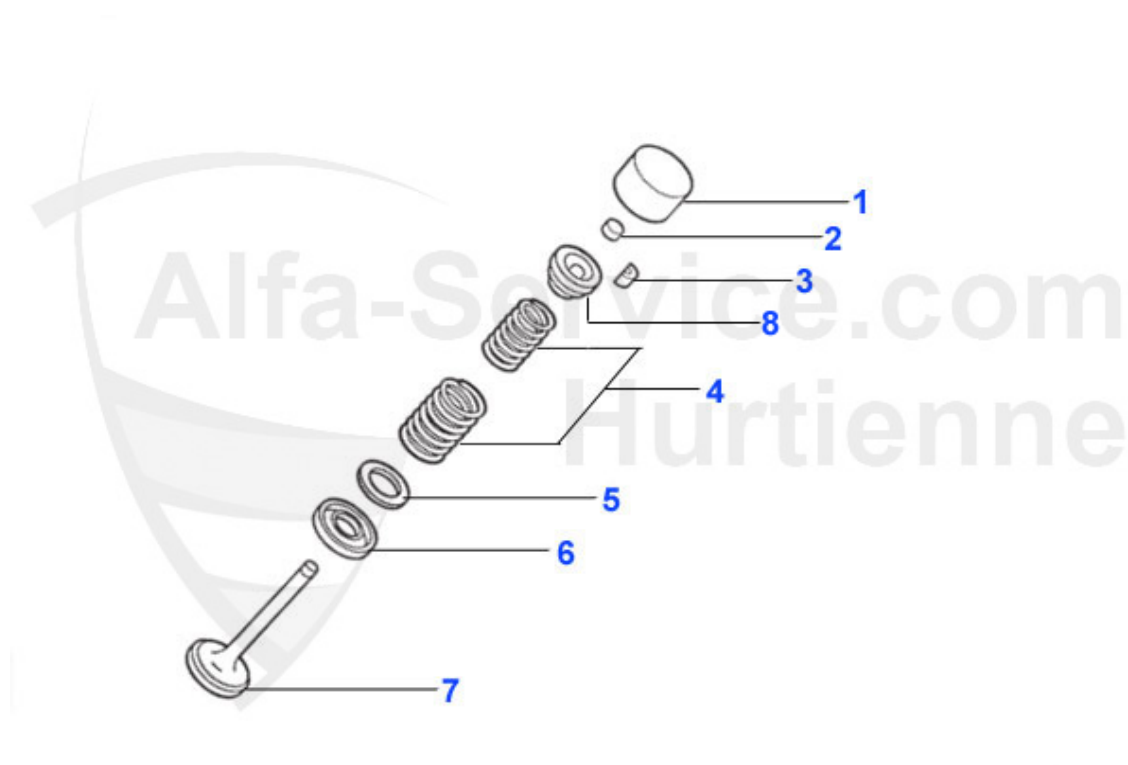

Spider (105/115) > motor > culata > valvulas

3	03 296 0 0	semi-cala valvula	1.90 EUR
4	03 274 0 0	juego de 16 muelles valvula	79.00 EUR
5	03 295 0 0	arandela para cubeta muelle valvula	2.50 EUR
6	03 292 0 0	cubeta muelle valvula	***
7	03 032 0 0	valvula escape 2000	21.00 EUR
7	03 025 0 0	valvula adm. 1300	15.90 EUR
7	03 028 0 0	valvula escape 1300	16.70 EUR
7	03 027 0 0	valvula adm. 2000 todas versiones exepto Spider 90-93 inyeccion	16.70 EUR
7	03 026 0 0	valvula adm. 1600-1750	16.70 EUR
7	03 212 0 0	valvula adm. 2000 inyeccion Spider 90-93	21.00 EUR
7	03 030 0 0	valvula escape 1600-1750	16.70 EUR
8	03 345 0 0	Ventilfederteller oben 9 mm	***