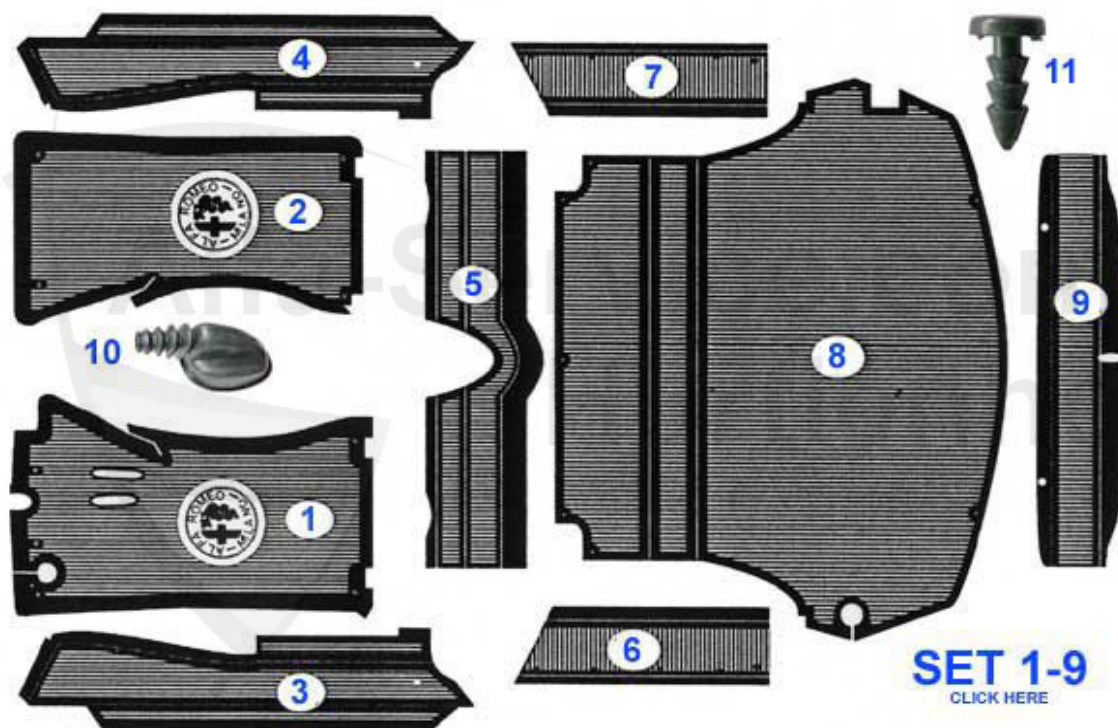

1	20 174 RHDL	Gummimatte Fussraum links stehende Pedale 66-69, Linksverkehr	89.25 EUR
1	20 174 3 1	tapete caucho piso izq. Spider 66-69	105.01 EUR
2	20 174 RHDR	Gummimatte Fussraum rechts stehende Pedale, Linksverkehr	89.25 EUR
2	20 179 3 2	tapete caucho piso der.	139.00 EUR
3	20 175 3 1	tapete caucho lateral izq.	95.00 EUR
4	20 175 3 2	tapete caucho lateral der.	95.00 EUR
5	20 176 3 0	tapete caucho transversal 66-69	135.01 EUR
6	20 329 3 1	tapete caucho lateral der. 66-69	39.00 EUR
7	20 329 3 2	tapete caucho lateral izq. 66-69	39.00 EUR
8	20 177 3 0	tapete caucho piso mateletero Duetto	209.00 EUR
9	20 195 3 0	tapete caucho panel tras. 66-69	119.00 EUR
10	18 165 3 0	fuelle freno de mano caucho Spider 66-77	89.00 EUR
11	20 333 0 0	clip para tapete caucho maletero	2.98 EUR
12	20 183 3 0	juego e alfombrillas caucho Duetto	899.00 EUR