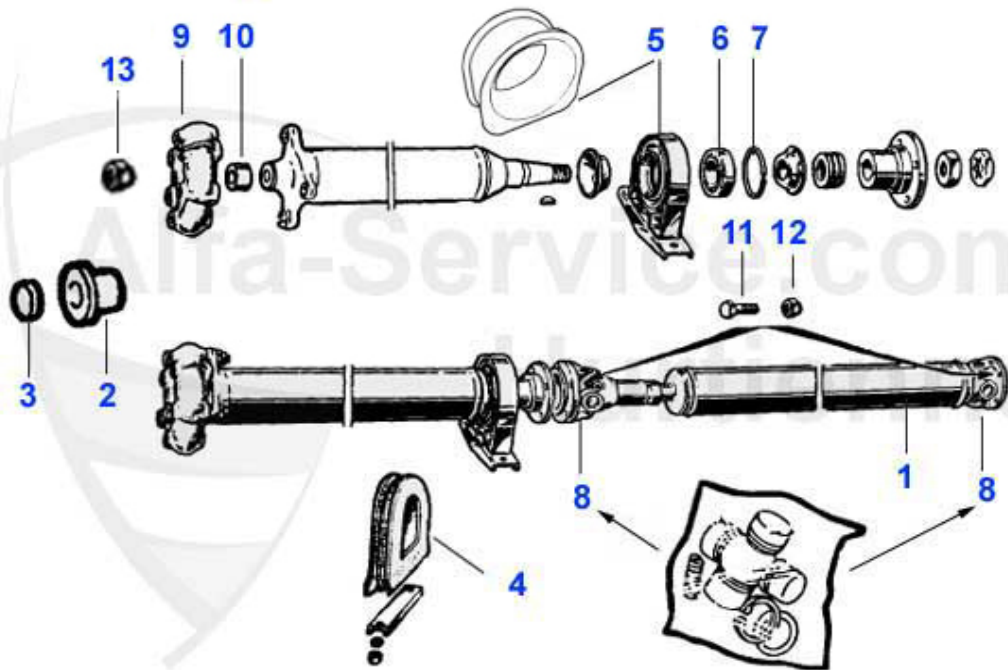

Spider (105/115) > transmision > eje transmision

1	05 200 3 0	Kardanhalbwelle Spider verstärktes Schiebestück 9mm Bohrung Neuteil kein Pfand	279.00 EUR
1	05 017 3 0	eje transmision reforzado Spider, diam. tornillos 8mm	173.50 EUR
2	05 016 0 0	casquillo caja vel.	42.00 EUR
3	05 015 0 0	pastilla semi-eje transmision	6.50 EUR
4	05 005 0 0	palier eje transmision, caucho, 1300-1600 63-68	23.00 EUR
5	05 024 0 0	palier eje transmision reforzado 80 Shore, incluidos los cojinetes	82.49 EUR
5	05 027 0 0	Kardanmittellagerbock (Alu) 1300-1600 1.Serie nechanische Kupplung	79.00 EUR
5	05 008 0 0	palier eje transmision 1300-2000 incl. rodamiento	67.90 EUR
5	05 002 0 0	palier eje transmision 1300-2000	47.01 EUR
5	05 022 0 0	palier eje transmision 1300-2000, reforzado	62.50 EUR
6	05 003 0 0	rodamiento palier	17.50 EUR
7	05 012 0 0	aro seguridad	3.00 EUR
8	05 001 0 0	cruceta 66-93 (24 x 63,10)	34.00 EUR
8	05 019 0 0	cruceta 64-66 (23,84 x 61,30)	46.51 EUR
9	05 004 5 0	Hardyscheibe verstärkt	69.00 EUR
9	HD06907	Hardyscheibe Spider 90 Automatic Montreal	148.80 EUR
9	05 004 0 0	flector 1300-2000	69.00 EUR
9	05 004 0 R	FLECTOR RACING	59.00 EUR
10	05 014 0 0	taco plastico salida caja velocidades	5.11 EUR
11	05 020 0 0	tornillo eje transmision 9mm	4.11 EUR
12	05 021 0 0	tuerca 9mm arbol de transmision	2.20 EUR
13	05 026 0 0	Stoppmutter Hardyscheibe- Kardanwelle	1.59 EUR