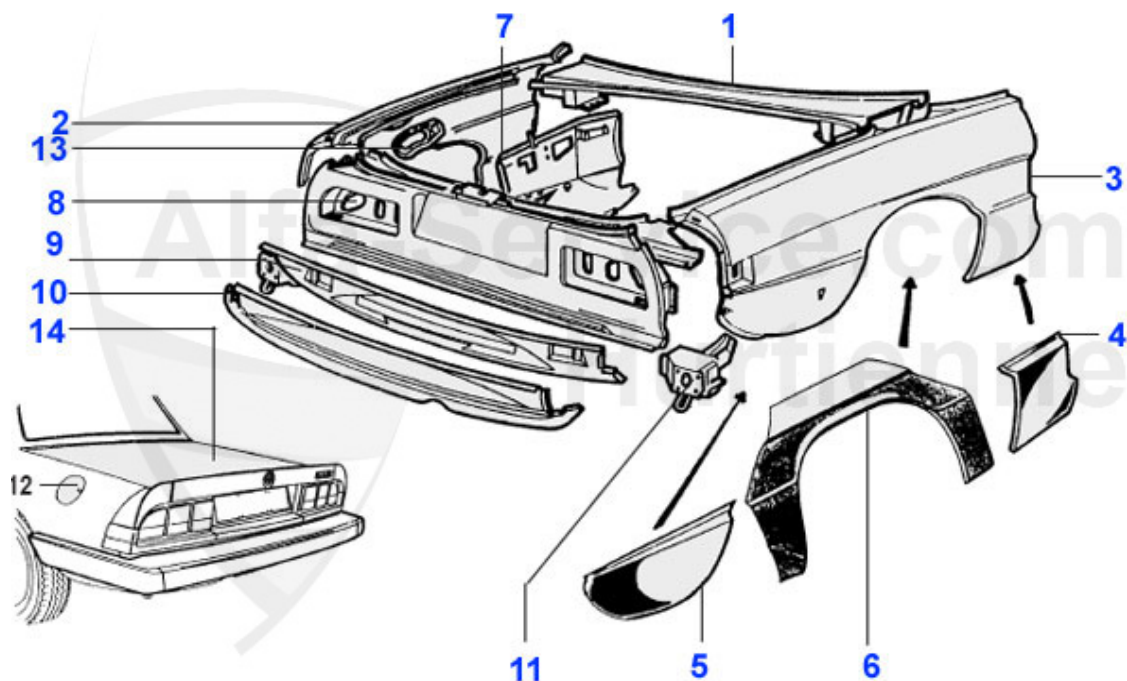

Spider (105/115) > carroceria > chapa > 1983-89 > parte trasera 2

1	15 145 3 0	chapa fijacion capota 70-93 sin tornillos	269.00 EUR
2	15 142 3 1	aleta post. izq. Spider 83-89	695.00 EUR
3	15 142 3 2	aleta post. der. Spider 83-89	695.00 EUR
4	15 135 3 1	chapa reparacion montante central izq. Spider	57.00 EUR
4	15 135 3 2	chapa reparacion montante central der. Spider	57.00 EUR
5	15 136 3 1	chapa reparacion aleta post. izq.	45.01 EUR
5	15 136 3 2	chapa repar. aleta post. der.	45.01 EUR
6	15 092 3 2	chapa reparacion arco aleta post. der. Spider	49.00 EUR
6	15 092 3 1	chapa reparacion arco aleta post. izq.	49.00 EUR
8	15 143 3 0	panel trasero sup. Spider 83-89	339.00 EUR
9	15 101 3 0	panel trasero inf. int. Spider 83-93	119.00 EUR
10	15 144 3 0	panel trasero inf. ext. Spider 83-93	149.00 EUR
12	15 091 3 1	trampilla gas. Spider	***
13	15 090 3 1	refuerzo trampilla gasolina Spider	***
14	15 184 3 0	capo mateletero Spider 83-89	489.99 EUR