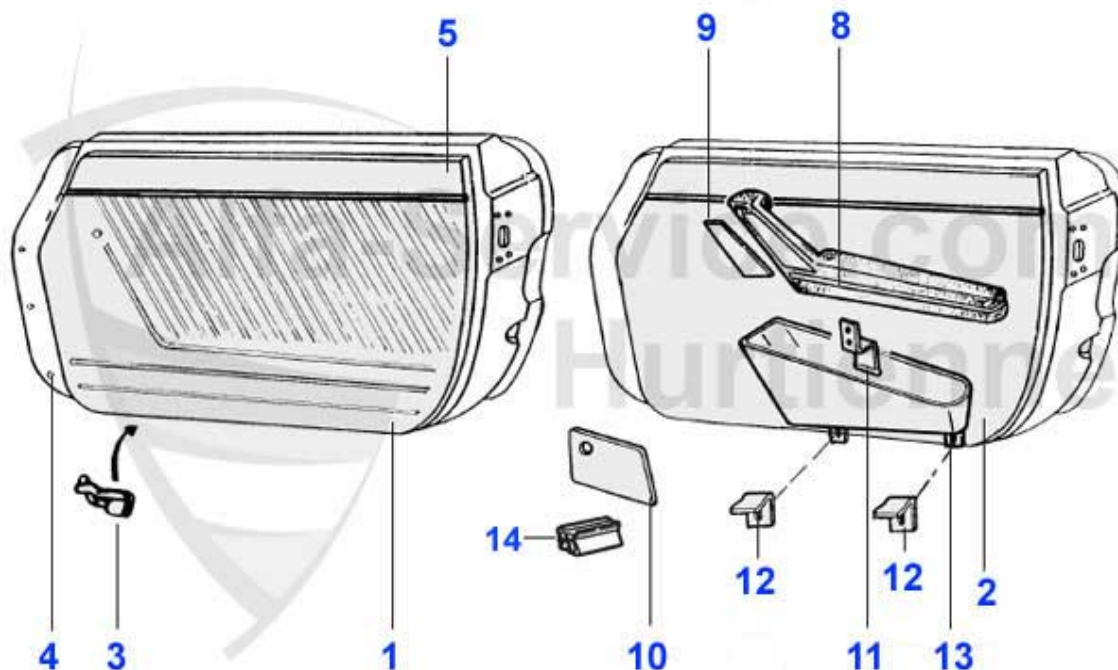

Spider (105/115) > acabado interior > vestidos de puerta > 1966-89

1	20 015 3 1	vestido de puerta negro izq.Spider 66-78	115.00 EUR
1	20 015 3 0	Satz Türverkleidung Spider 66-78 schwarz li/re.	259.00 EUR
2	20 021 3 0	Satz Türverkleidung beige Spider 1978-89	289.00 EUR
2	20 017 3 1	vestido de puerta negro izq. Spider78-89	115.00 EUR
2	20 017 3 0	Satz Türverkleidung Spider 78-89 schwarz li/re.	238.00 EUR
3	20 039 3 0	clip vestido de puerta Spider	1.95 EUR
4	20 040 3 0	casquillo fijacion panel de puerta	1.95 EUR
5	20 041 3 4	Plastikleiste über Türverkleidung Spider rechts	109.00 EUR
5	20 041 3 3	Plastikleiste über Türverkleidung Spider links	109.00 EUR
5	20 041 3 2	lamina plasitca puerta der. 66-89	119.00 EUR
5	20 041 3 1	lamina plastica puerta izq. 66-89	119.00 EUR
8	20 187 3 0	perfil cromado para apoya-brazo	9.00 EUR
9	20 067 3 2	platita triangulo plastico apoya brazo der. Spider	***
9	20 067 3 1	platita triangulo plastico apoya brazo izq. Spider	***
10	20 080 3 2	vestido manivela LV der. (sobre 20.017.31)	***
10	20 080 3 1	cvestido manivela LZ izq. (sobre 20.017.31)	***
12	20 152 3 0	fijacion inf. cajita puerta	***
14	18 039 3 0	clip goma lame-vidrio interior	3.50 EUR