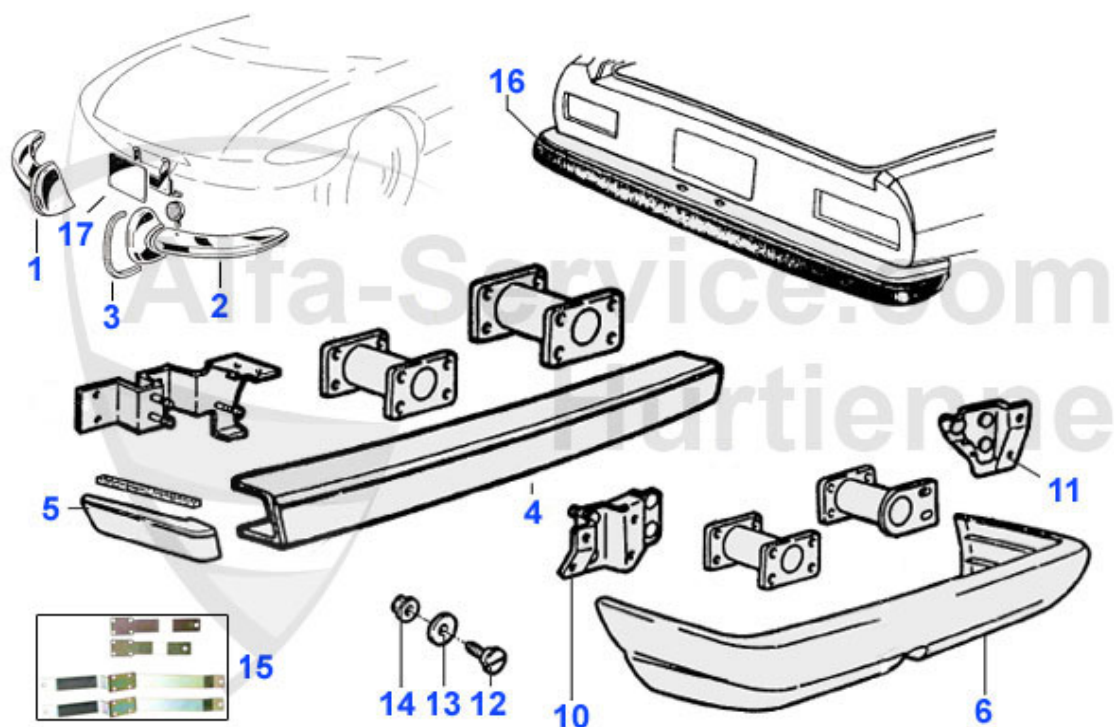

Spider (105/115) > carroceria > cromados > parachoque trasero

1	19 047 3 1	parachoques post. izq. Duetto	469.00 EUR
2	19 047 3 2	parachoques post. der. Duetto	469.00 EUR
3	18 162 3 0	perfil caucho tope PCAR Spider 66-69	26.00 EUR
4	19 153 3 0	Stoßstangenmittekteil Spider 83-89 Ohne Metallkern	***
5	19 154 3 2	elemento PC post. der. Spider 83-89	***
5	19 154 3 1	elemento PC post. izq. Spider 83-89	***
6	19 141 3 0	parachoques trasero Spider 90-93	890.00 EUR
10	15 260 3 1	pieza soporte PC tras. izq.	142.00 EUR
11	15 260 3 2	pieza soporte PC tras. der.	142.00 EUR
12	18 120 3 0	pivote fijacion PC Spider 83-89	10.90 EUR
13	18 121 3 0	arandela parachoques Spider	2.70 EUR
14	18 122 3 0	tuerca para soporte PC	2.50 EUR
15	19 187 3 0	Umrüstkit Stoßstange US-Spider zu Europa-Spider 74-81	195.01 EUR
16	19 045 3 0	parachoques trasero Spider 70-82	1080.00 EUR
17	19 138 1 0	Nummernschildrahmen Giulia/Berlina/GT Edelstahl, einteilig mit Gewindestiften	59.00 EUR