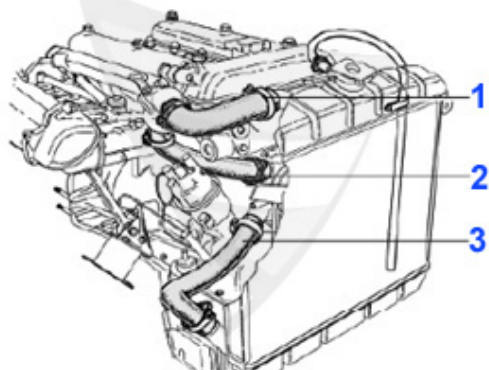

Spider (105/115) > circuito agua > manguitos agua > 2000 inyeccion

Ausführung mechanische Lüfter
MECHANICAL FAN VERSION