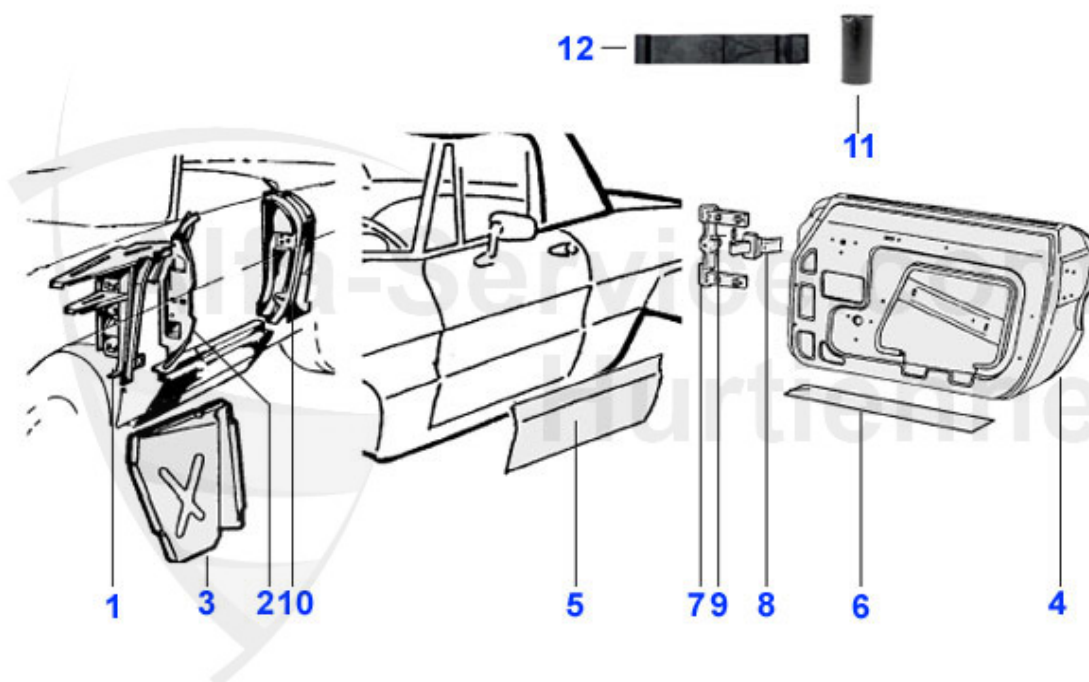

Spider (105/115) > carroceria > chapa > 1983-89 > puertas

1	15 111 3 1	montante delantero izq. (lado rueda)	329.00 EUR
1	15 111 3 2	montante delantero der. (lado rueda)	329.00 EUR
2	15 112 3 2	montante delantero der. (lado puerta) Advertencia! El montante debe ser adecuado para Coda larga y Coda tronca	199.00 EUR
2	15 112 3 1	montante delantero izq. (lado puerta) Advertencia! El montante debe ser adecuada para Coda Longa y Coda Tronca	199.00 EUR
3	15 130 3 1	chapa intermedia der.	89.00 EUR
3	15 130 3 2	chapa intermedia izq.	89.00 EUR
4	15 108 3 2	puerta der. Spider 70-93, (Original)	725.00 EUR
4	15 108 3 1	Puerta izq. Spider	679.00 EUR
4	15 296 3 1	panel de puerta izq. Spider	250.00 EUR
4	15 296 3 2	panel de puerta der. Spider	250.00 EUR
5	15 180 3 2	chapa reparacion bajo de puerta der. Spider	89.00 EUR
5	15 180 3 1	chapa reparacion bajo de puerta izq. Spider	89.00 EUR
7	15 164 3 0	bisagra de puerta Spider	***
8	22 005 3 0	correa Spider (completa)	58.00 EUR
9	22 006 3 0	pasador correa Spider / GT 1ra Ser.	2.50 EUR
10	15 113 3 1	montante central, Spider izq.	289.00 EUR
10	15 113 3 2	montante central Spider der.	289.00 EUR
11	22 032 3 0	rodillo para cinta puerta	2.59 EUR
12	22 020 3 0	correa Spider	31.00 EUR