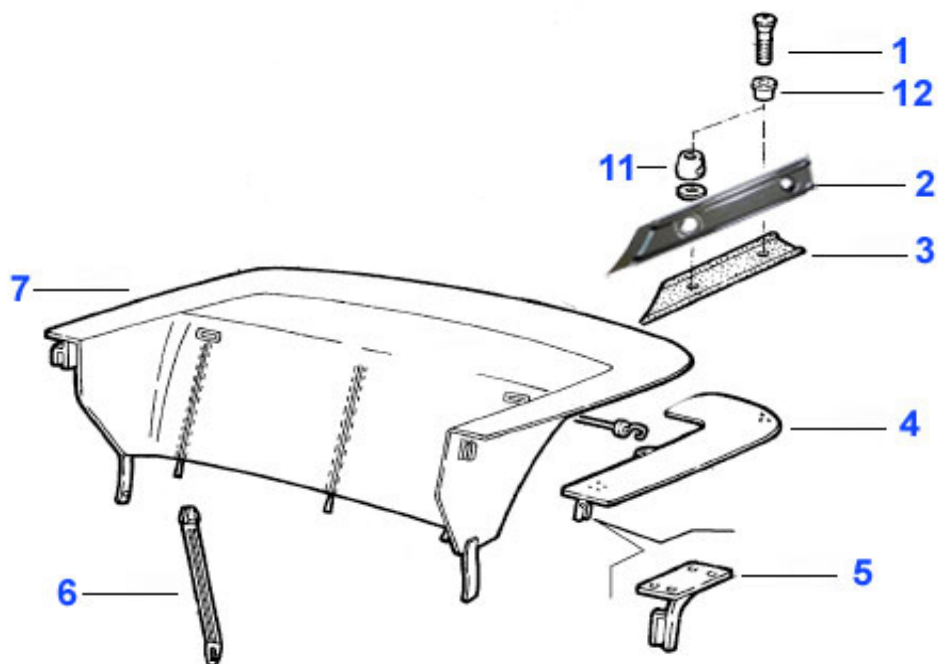

Spider (105/115) > carroceria > capota > tela impremeable 86 - 93

1	19 078 3 0	Edelstahlschraube für Chromblende Persenning und Hardtophalter	2.50 EUR
2	19 076 3 1	blocaje hard top izq. Spider 70-82, calidad original	59.00 EUR
2	19 076 3 0	juego hard top der. Spider 83-93	95.01 EUR
3	18 079 3 1	goma blocaje hard top , izq.	5.30 EUR
3	18 079 3 2	goma blocaje hard top der.	5.30 EUR
4	21 053 3 2	Kunststoffverkleidung Persenning Spider 1990 - 93 rechts	89.50 EUR
4	21 053 3 1	Kunststoffverkleidung Persenning Spider 1990 - 93 links	89.50 EUR
4	21 053 3 0	Kunststoffverkleidung Persenning Spider 1986-93 Satz li + re	175.00 EUR
5	21 043 3 1	Befestigungsgabel Persenning Spider 1990-93, links	30.50 EUR
5	21 043 3 2	Befestigungsgabel f.Persenning Spider 90 - 93, rechts	30.50 EUR
6	21 024 3 0	correa agarre capota, caucho con gancho	16.51 EUR
7	21 052 3 0	cubre capota Spider 90-93, beige tele suelta	299.00 EUR
7	21 051 3 0	cubre capota Spider 90-93, negro, tele suelta	299.00 EUR
11	19 117 3 0	gancho fijacion cubre-capota	27.80 EUR
12	21 054 3 0	manguito para tornillo tela impermeable OE 60518644	4.00 EUR