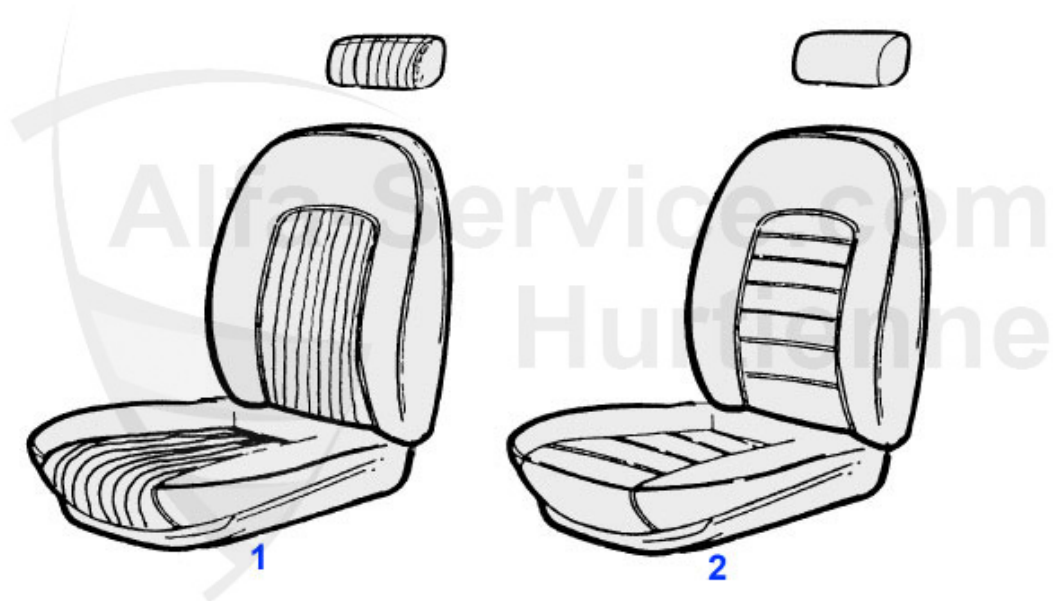

Spider (105/115) > acabado interior > asientos > vestido asiento 1966-89

2	20 319 3 0	vestido asiento skai lie-de-vin costura transversal (reposacabeza 16cm) Spider 78-86	195.01 EUR
2	20 069 3 0	USitzflächenunterteil 66-77 Längsnähte schwarz Spider	139.00 EUR