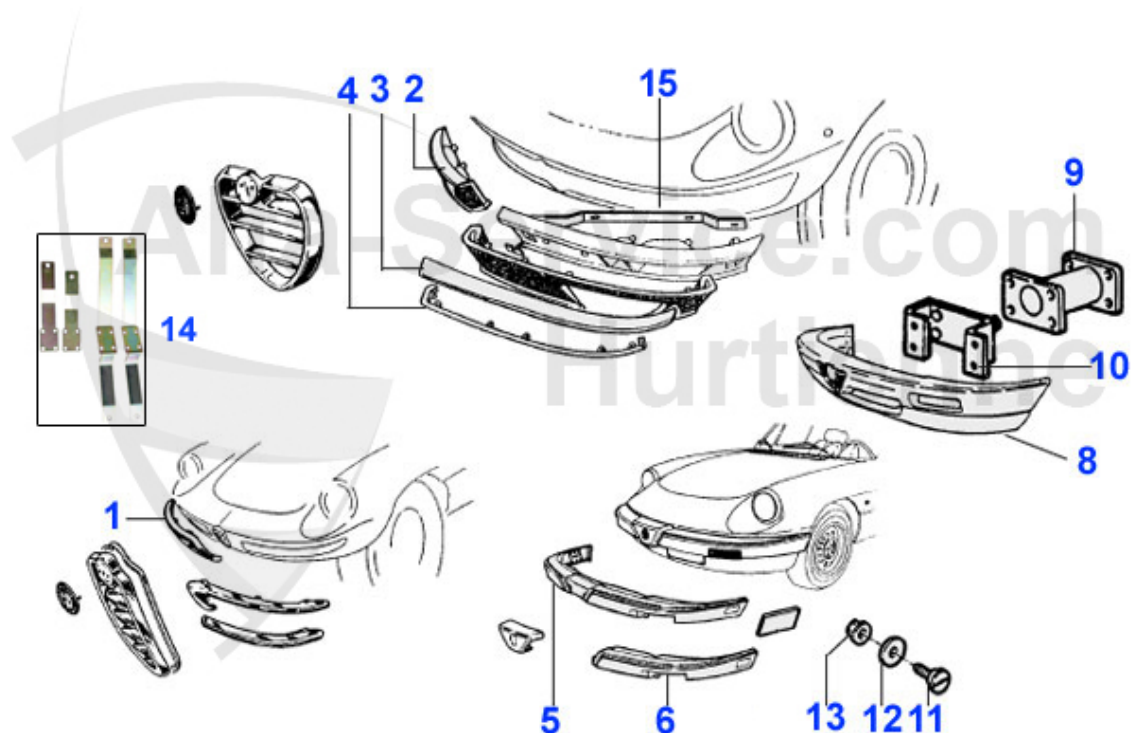

Spider (105/115) > carroceria > cromados > parachoque delantero

1	19 044 3 2	parachoques del. der. Duetto	585.00 EUR
1	19 044 3 1	parachoques del. izq. Duetto	585.00 EUR
2	19 042 3 0	kit parachoques delanteros Spider 70-82	895.00 EUR
3	19 048 3 2	lamina cromada sup. PC del. der.	109.00 EUR
3	19 048 3 1	lamina cromada sup. PC del. izq.	109.00 EUR
4	19 049 3 2	lamina cromada inf. PC. del.der.	88.00 EUR
4	19 049 3 1	lamina cromada inf. PC.del. izq.	88.00 EUR
5	19 107 3 0	paracoques delantero Spider 83-89	***
6	19 043 3 1	protcción PC del. izq. Spider 83-89	315.00 EUR
6	19 043 3 2	protección PC del. der. Spider 83-89	315.00 EUR
8	19 140 3 0	parachoques delantero Spider 90-93	769.00 EUR
10	15 257 3 1	soporte izq. PC	68.00 EUR
10	15 257 3 2	soporte der. PC	68.00 EUR
11	18 120 3 0	pivote fijacion PC Spider 83-89	10.90 EUR
12	18 121 3 0	arandela parachoques Spider	2.70 EUR
13	18 122 3 0	tuerca para soporte PC	2.50 EUR
14	19 187 3 0	Umrüstkit Stoßstange US-Spider zu Europa-Spider 74-81	195.01 EUR
15	15 047 3 0	placa fijacion PCAV Spider 70-82	35.00 EUR
15	15 063 3 0	Obere Haltestangen Stoßstange vorne Duetto, Satz	79.00 EUR