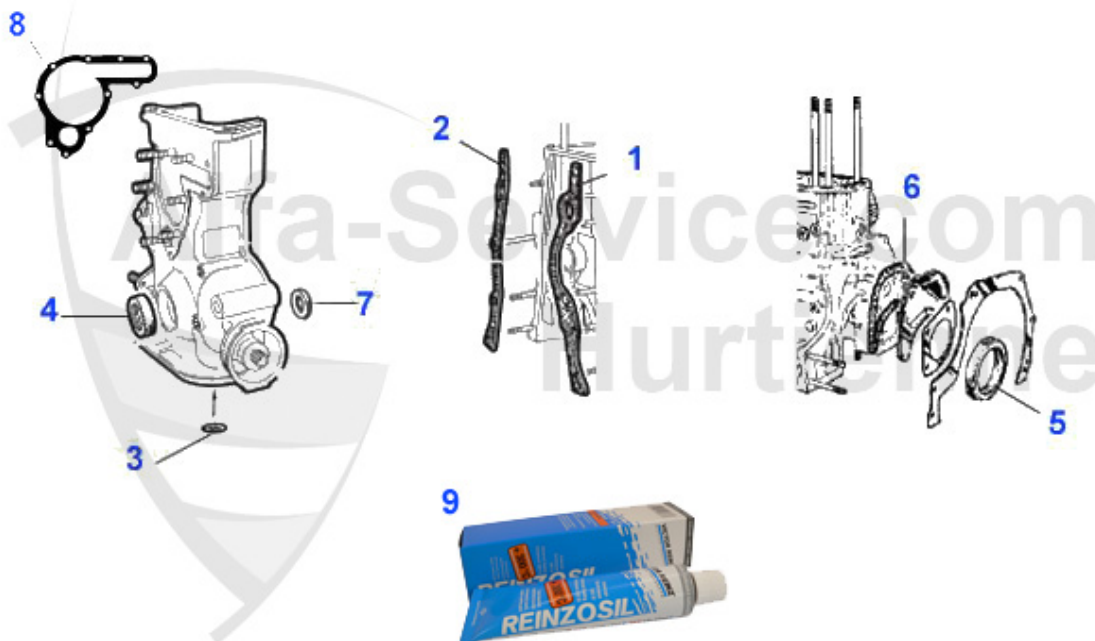

Spider (105/115) > motor > juntas motor > tapas del/traseras motor

1	02 050 0 7	junta carter distri 1300 izq. (version filto papel)	3.70 EUR
1	02 050 0 2	junta carter distri 1300 izq. (version filtro roscado)	3.70 EUR
1	02 050 0 3	junta carter distri 1600 izq. (version filtro roscado)	3.70 EUR
1	02 050 0 5	junta carter distri 2000 izq. 105/115, Giulietta, GTV(116),75 1600/1800 izq.	4.50 EUR
1	02 050 0 8	junta carter distri 1600 izq. (version filtro papel)	3.70 EUR
1	02 050 0 4	junta carter distri 1750 izq. (version filtre papel)	3.70 EUR
2	02 050 0 6	junta carter distri der.	4.90 EUR
3	02 073 0 0	junta bomba aceite	1.54 EUR
4	02 022 0 0	retén ciguenal delantero 35/50/10	9.50 EUR
5	02 023 0 0	retén ciguenal trasero, 82/105/12/, 105 89, Alfetta, Giulia, GTV, 116,75,90 Montral, calidad original	25.00 EUR
5	02 060 3 0	retén ciguenal CORTECO trasero Spider 90-93, 75,90,155,164GTV6,166,156	33.50 EUR
5	02 060 3 5	retén ciguenal trasero Spider 90-93, 75,90,155,164GTV6,166,156 de REINZ	39.50 EUR
6	02 061 0 0	junta tapa posterior	3.90 EUR
7	02 076 0 0	junta carter distri	2.50 EUR
8	02 047 0 0	junta bomba aqua	3.70 EUR
9	24 085 0 0	material de cierre Reinzosil 70 ml	15.01 EUR