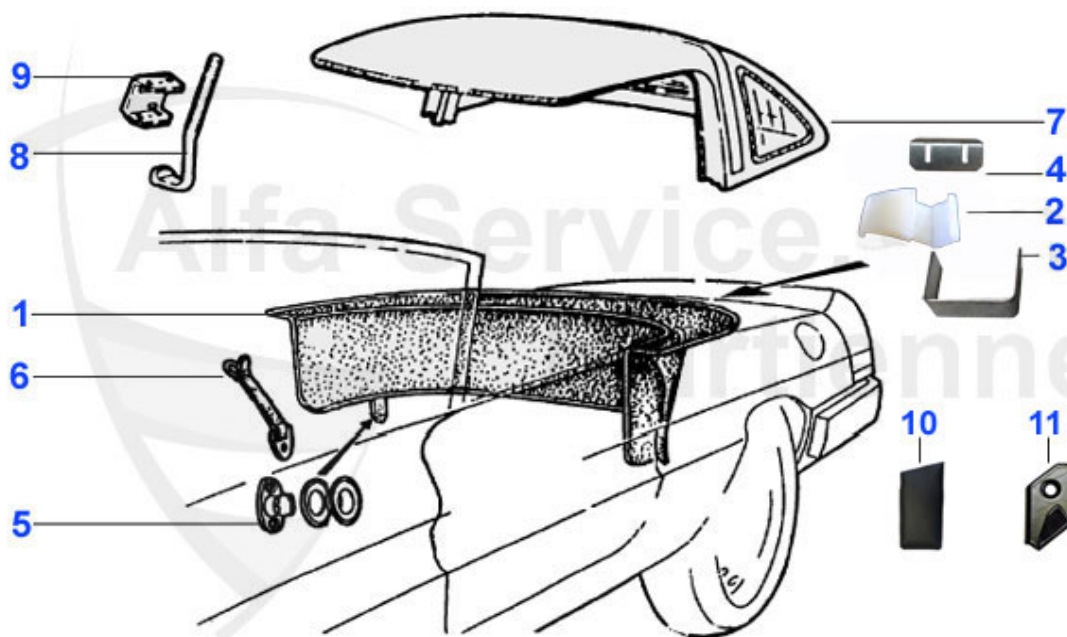

Spider (105/115) > carroceria > capota > cubre capota

1	21 051 3 0	cubre capota Spider 90-93, negro, tele suelta	299.00 EUR
1	21 052 3 0	cubre capota Spider 90-93, beige tele suelta	299.00 EUR
1	21 055 3 0	cubre capota Spider 78-89, skai negro	229.00 EUR
1	21 003 3 0	cubre capota Spider 70-77, negro, Skai	239.00 EUR
2	21 006 3 0	clip plastico cubre capota	2.50 EUR
3	21 008 3 0	clip metasl cubre capota	1.90 EUR
4	21 009 3 0	platita fijacion cubre capota coda tronca	2.05 EUR
5	21 013 3 0	clip rotativo para cubre capota	3.90 EUR
6	21 024 3 0	correa agarre capota, caucho con gancho	16.51 EUR
7	21 041 3 0	techo duro Spider 90-93	***
8	21 038 3 0	gancho cierre Hard top (montante central) 90-93	49.00 EUR
9	21 039 3 0	soporte lateral para hard top	22.00 EUR
10	21 040 3 1	Blende Hardtopverschluß links	***
11	19 126 3 1	Hardtophalter Spider Bj. 1990-93 hinten links	49.50 EUR
11	19 126 3 S	Satz Hardtophalter Spider 90-93 hinten links und rechts	125.00 EUR