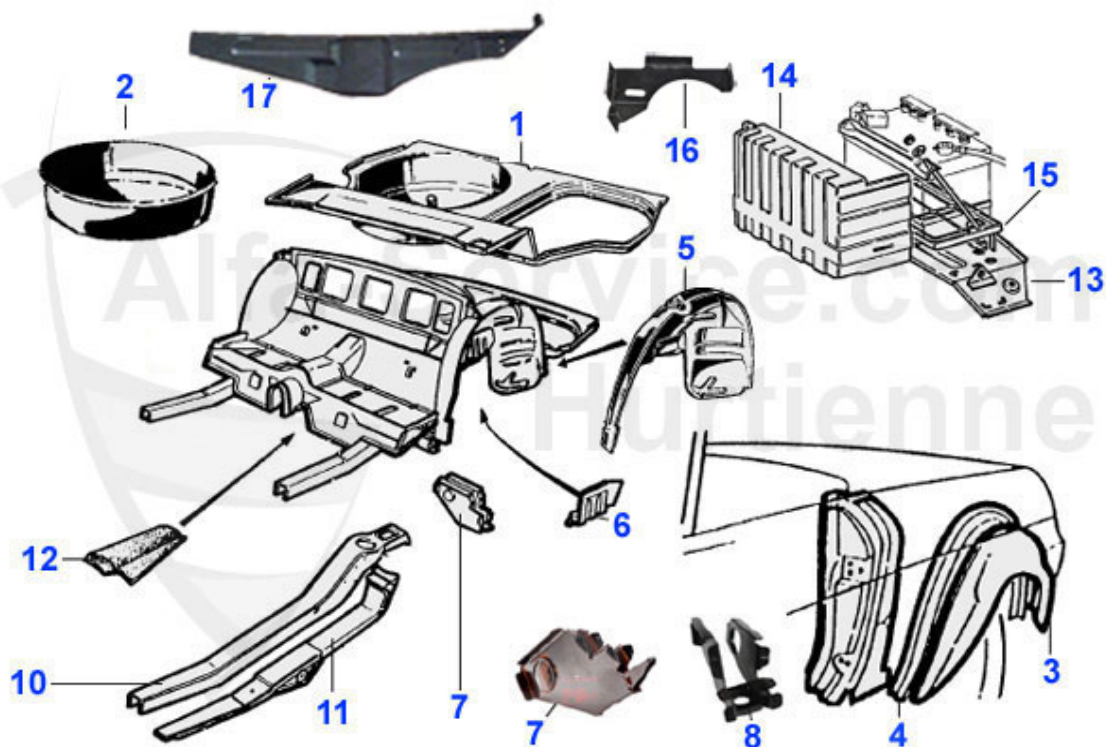

Spider (105/115) > carroceria > chapa > 1983-89 > parte trasera 1

1	15 410 3 0	Kofferraumboden Spider Bj. 70-93	375.00 EUR
2	15 018 0 0	pozo de rueda	129.00 EUR
3	15 284 3 2	paso de rueda ext. der. Spider 1990-93	189.00 EUR
3	15 284 3 1	paso de rueda ext. izq. Spider 1990-93	189.00 EUR
4	15 096 3 2	paso de rueda interno der. Spider	***
4	15 096 3 1	paso de rueda interno izq. Spider	***
5	15 097 3 2	paso de rueda int. der. Spider	***
5	15 097 3 1	paso de rueda int. izq. spider	***
6	15 169 3 1	chapa refuerzo izq. correa puente tras.	42.90 EUR
6	15 169 3 2	chapa refuerzo der. correa puente tras.	42.90 EUR
7	15 078 3 1	Wagenheberaufnahme hinten links Spider 66-85, Giulia	46.95 EUR
7	15 078 3 2	Wagenheberaufnahme hinten rechts, Spider 66-85 , Giulia	46.95 EUR
8	15 079 3 2	soporte gato post. der. 83-	55.00 EUR
8	15 079 3 1	soporte gato post. izq. 83-89	55.00 EUR
10	15 083 3 2	larguero trasero dr.	***
10	15 083 3 1	larguero trasero izq.	***
12	15 086 3 0	chapa protección escape (posterior)	59.45 EUR
13	15 254 3 0	chapa soporte bateria (version inyeccion	***
14	16 125 0 0	carter bateria (dans le maletero)	***
15	16 124 0 0	carter bateria (versiones inyeccion)	***
16	15 423 0 0	Halteblech Auspuff hinten unterm Kofferraumboden GT/Giulia/Spider/Zagato	15.01 EUR
17	15 424 0 0	Versteifungsblech unterm Kofferraumboden Giulia/GT GTV/Spider/Zagato	47.50 EUR