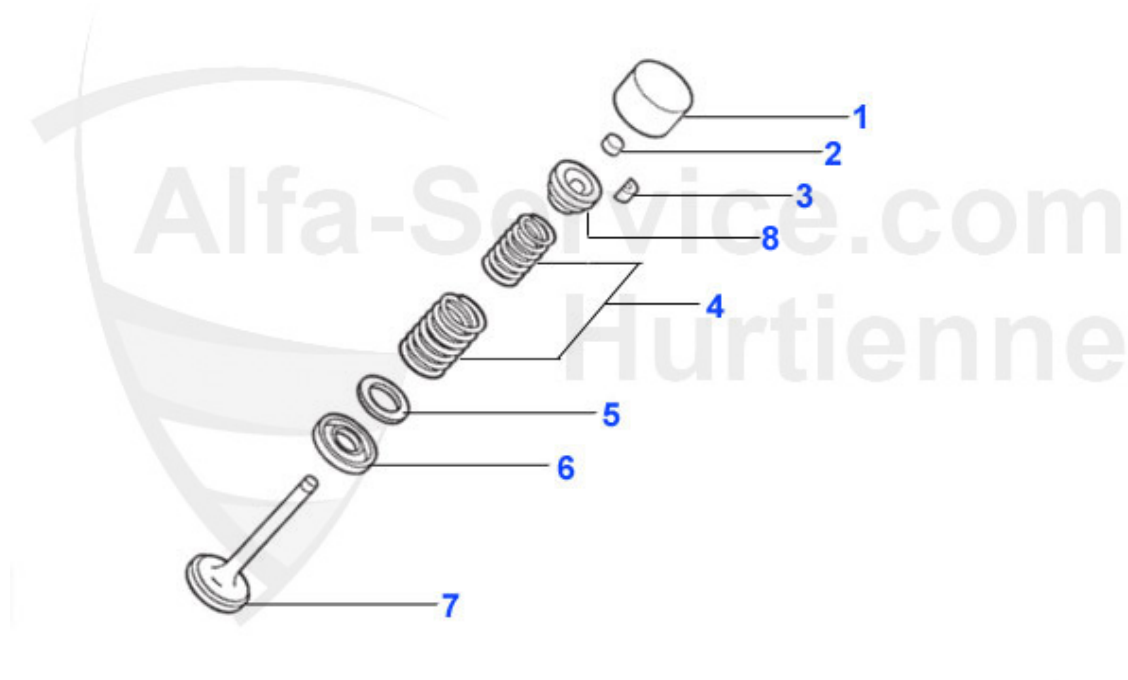

Spider (105/115) > motor > culata > valvulas

2	VEP3275	Ventileinstellplättchen 3.275	11.50 EUR
2	VEP3300	Ventileinstellplättchen 3.300	11.50 EUR
2	VEP3325	Ventileinstellplättchen 3.325	11.50 EUR
2	VEP3400	Ventileinstellplättchen 3.400	11.50 EUR
2	VEP3425	Ventileinstellplättchen 3.425	11.50 EUR
2	VEP3450	Ventileinstellplättchen 3.450	11.50 EUR
2	VEP3350	Ventileinstellplättchen 3.350	11.50 EUR
2	VEP3375	Ventileinstellplättchen 3.375	11.50 EUR
2	VEP3200	Ventileinstellplättchen 3.200	11.50 EUR
2	VEP3175	Ventileinstellplättchen 3.175	11.50 EUR
2	VEP2900	Ventileinstellplättchen 2.900	11.50 EUR
2	VEP2925	Ventileinstellplättchen 2.925	11.50 EUR
2	VEP2950	Ventileinstellplättchen 2.950	11.50 EUR
2	VEP2975	Ventileinstellplättchen 2.975	11.50 EUR
2	VEP3000	Ventileinstellplättchen 3.000	11.50 EUR
2	VEP3050	Ventileinstellplättchen 3.050	11.50 EUR
2	VEP3075	Ventileinstellplättchen 3.075	11.50 EUR
2	VEP3100	Ventileinstellplättchen 3.100	11.50 EUR
2	VEP3125	Ventileinstellplättchen 3.125	11.50 EUR
2	VEP3150	Ventileinstellplättchen 3.150	11.50 EUR
2	VEP2875	Ventileinstellplättchen 2.875	11.50 EUR
2	VEP2225	pastilla de valvuls 2.025	11.50 EUR
2	VEP1550	pastilla de valvula 1.550	11.50 EUR
2	VEP1700	pastilla de valvula 1.700	11.50 EUR
2	VEP1675	pastilla de valvula 1.675	11.50 EUR
2	VEP1650	pastilla de valvula 1.650	11.50 EUR
2	VEP1625	pastilla de valvula 1.625	11.50 EUR
2	VEP1600	pastilla de valvula 1.600	11.50 EUR
2	VEP1575	pastilla de valvula 1.575	11.50 EUR
2	VEP1525	pastilla de valvula 1.525	11.50 EUR