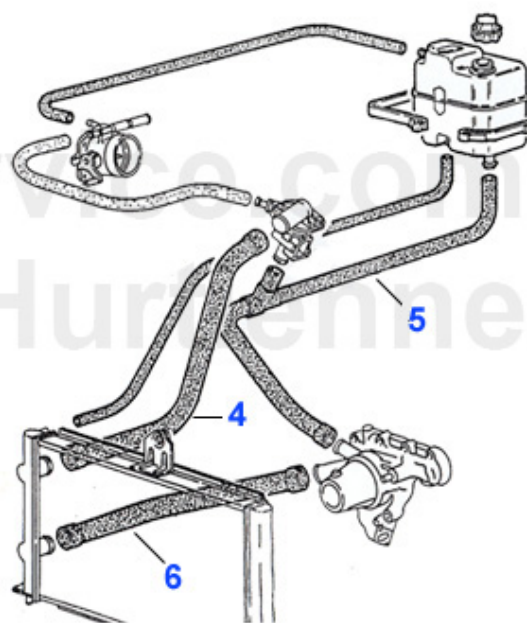

Ausführung elektrischer Lüfter
ELECTRICAL FAN VERSION

1	08 076 0 0	manguera agua superior Spider ie ano 89 versión USA	27.80 EUR
1	08 050 3 0	manguera agua sup. Spider 86-89 inyeccion con ventil. mecanique	26.39 EUR
2	08 051 3 0	manguera termostato/bomba aqua (Spider inyeccion con ventil mecanique)	24.00 EUR
3	08 063 0 0	manguera agua inf. Spica IE	42.49 EUR
3	08 018 0 0	manguera agua inf. 2da Serie	15.01 EUR
4	08 041 0 0	manguera sup. (Spider inyeccion)	23.00 EUR
5	08 038 0 0	manguera agua Spider 88-93 (bomba aqua termostato/vase exp.)	59.50 EUR
6	08 040 0 0	manguera inf. Spider inyeccion con ventil. electrica	28.50 EUR
6	08 058 3 0	manguera inf. (Spider inyeccion con ventil. mecanica)	27.50 EUR
6	08 059 3 0	manguera agua radiator inf. 88> (versiones con clim.)	27.50 EUR