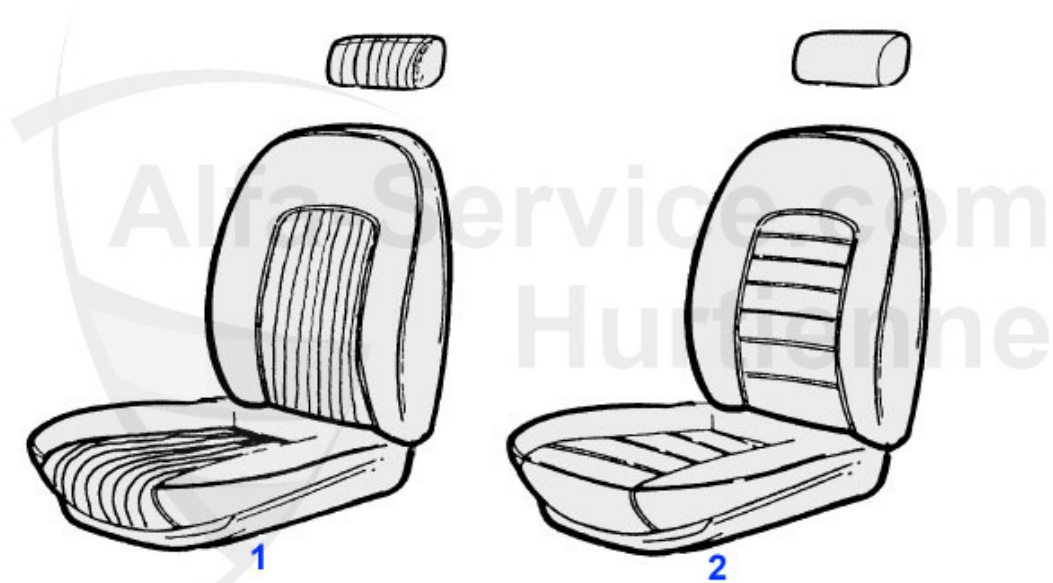

Spider (105/115) > acabado interior > asientos > vestido asiento 1966-89

1	20 317 3 0	vestido asiento skai bordaux, costura longitudinal Spider 70-77	229.00 EUR
1	20 315 3 0	vestido asiento skai rojo, bordeaux, Spider 66-69 (respaldo rigido)	215.00 EUR
1	20 314 3 0	vestido asiento skai negro Spider 66-69 (respaldo rigido)	215.00 EUR
1	20 202 3 0	vestido asiento skai negro Spider 66-69 (respaldo blando)	215.00 EUR
1	20 316 3 0	vestido asiento skai rojo, bordeaux, Spider 66-69 (respaldo blando)	195.01 EUR
1	20 069 3 0	vestido asiento skai negro costura longitudinal Spider 70-77	199.00 EUR
2	20 204 3 0	vestido asiento skai negro con costura hilo rojo Spider 2000 87-89	235.00 EUR
2	20 419 3 0	Sitzbeug Spider QV Skay grau rote Nähte inkl. Kopfstützen	269.00 EUR
2	20 203 3 0	vestido asiento negro costura transversa (reposacabeza 25cm) Spider 2000 83-86 1600 83-89	195.01 EUR
2	20 068 3 0	LSitzbezug Leder Spider 78-82 Quern. schwarz	730.01 EUR
2	20 068 3 0	USitzflächenbezug Spider Quernähte schwarz, Kunstleder	89.00 EUR
2	20 205 3 0	vestido asiento negro costura transversal (reposacabeza 16cm) Spider 83-86	***
2	20 068 3 0	Sitzbezug Spid.1978-82 schw.Quern.	220.00 EUR
2	20 318 3 0	vestido asiento skai beige costura transversal (reposacabeza 16cm) Spider 78-86	204.68 EUR
2	20 403 3 0	vestido asiento skai rojo, bordeaux, costura transversal (reposacabeza 28 cm) Spider 2000 83-86, 1600 83-89	169.27 EUR
2	20 402 3 0	vestido asiento skai lie-de-vin (reposacabeza 16cm) Spider 78-86	169.27 EUR
2	20 325 3 0	vestido asiento skai azul costura transversal (reposacabeza 28cm) Spider 2000 83-86, 1600 83-89	229.00 EUR
2	20 324 3 0	vestido asiento skai avellana costura (reposacabeza 28cm) Spider 2000 83-86 1600 83-89	226.00 EUR
2	20 323 3 0	vestido asiento skai rojo, bordeaux, costura transversal (reposacabeza 28cm) Spider 2000 83-86, 1600 83-89	225.01 EUR
2	20 322 3 0	vestido asiento skai beige costura transversal (reposacabeza 28cm), Spider 2000 83-86, 1600 83-89	171.32 EUR
2	20 321 3 0	vestido asiento skai azul costura transversal (reposacabeza 16cm) Spider 78-86	169.27 EUR
2	20 320 3 0	vestido asiento skai avellana costura transversal (reposacabeza 16cm) Spider	171.32 EUR