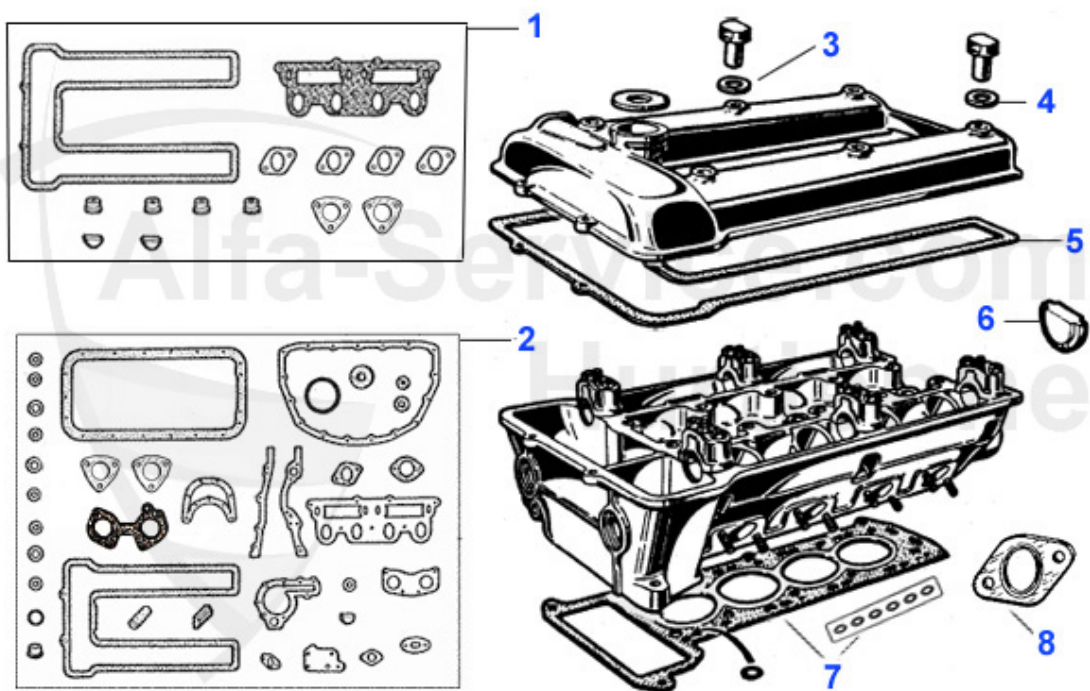

Spider (105/115) > motor > juntas motor > kit juntas/junta culata

7	02 161 0 0	O-Ring Zylinderkopfdichtung	0.45 EUR
7	02 067 0 0	junta culata cobre 1600	***
7	02 068 0 0	junta culata cobre 2000	***
8	02 020 0 0	junta escape motor-colector	2.90 EUR