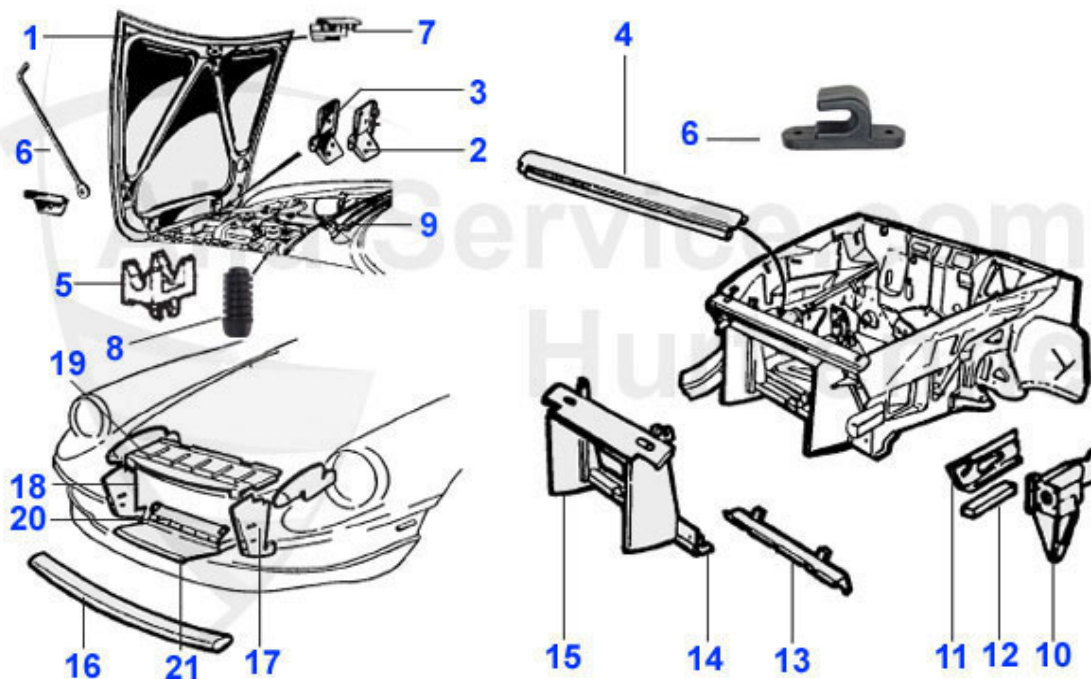

Spider (105/115) > carroceria > chapa > 1983-89 > parte delantera 2

1	15 049 3 0	capo motor Spider 66-93	645.00 EUR
2	15 050 3 0	bisagra capo motor Spider	47.01 EUR
3	15 241 3 0	soporte bisagra capo motor	25.50 EUR
4	15 061 3 0	travesano sup., fijacion capo motor	49.00 EUR
5	15 194 0 0	blocaje varilla capo motor spider -85, GT 70-77	13.49 EUR
6	15 243 3 0	vastago capo motor Spider	42.49 EUR
7	14 014 0 0	caja alumbrado capo motor	16.90 EUR
8	18 056 0 0	taco capo motor	4.40 EUR
9	18 073 3 0	goma capo motor Spider 66-93	33.00 EUR
10	15 185 3 1	soporte PC del. izq. Spider 83-93	***
10	15 185 3 2	soporte PC del. der. Spider 83-93	***
13	15 060 3 0	travesano inf. radiador posterior 68-93	49.00 EUR
14	15 221 0 0	travesano inf. radiador delantero 68-93	49.00 EUR
15	15 054 3 0	cuadro radiador Spider 70-89	245.00 EUR
17	15 186 3 1	deflector izq. Spider 83-89	40.00 EUR
18	15 186 3 2	deflector der. Spider 83-89	40.00 EUR
19	15 187 3 0	deflector sup. Spider 83-89	89.00 EUR
20	15 188 3 0	deflector inf. Spider 83-89	29.00 EUR
21	15 189 3 0	deflector (parte inf.) 83-89	57.00 EUR