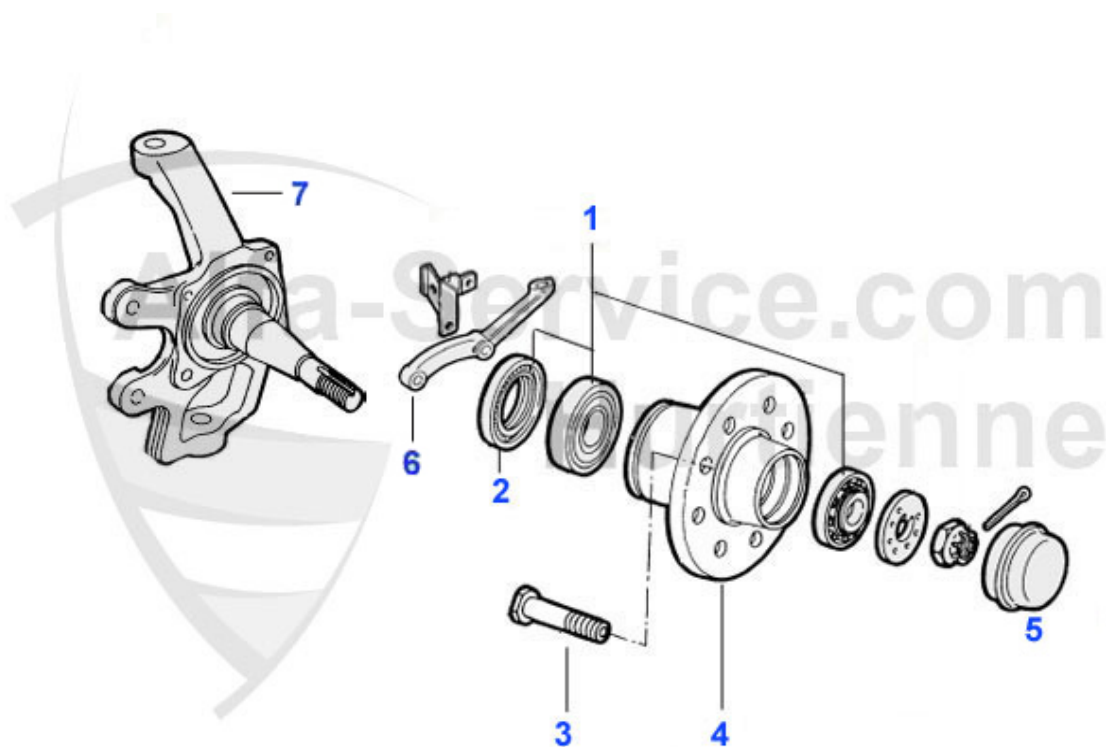

Spider (105/115) > suspension > tren delantero > cubo de rueda/rodamientos

1	12 028 0 0	kit rodamiento de rueda delantera	51.19 EUR
2	02 029 0 0	retén rodamiento de rueda delantero	10.50 EUR
3	12 083 0 2	esparrago de rueda tren del. 10.9 (paso a der.)	3.90 EUR
3	12 083 0 1	esparrago de rueda tren del. 10.9 (paso a izq.)	***
4	12 130 0 0	cubo de rueda delantera	***
5	12 099 0 0	Fettkappe Radlager vorne n.l.	6.50 EUR
6	12 131 0 1	palanca direccion izq., revisada	58.99 EUR
6	12 131 0 2	palanca direccion der., revisionada	58.99 EUR
7	12 130 0 1	Achsschenkel links 1300/1600 überholt	149.00 EUR
7	12 130 0 2	Achsschenkel rechts 1300/1600 überholt	149.00 EUR