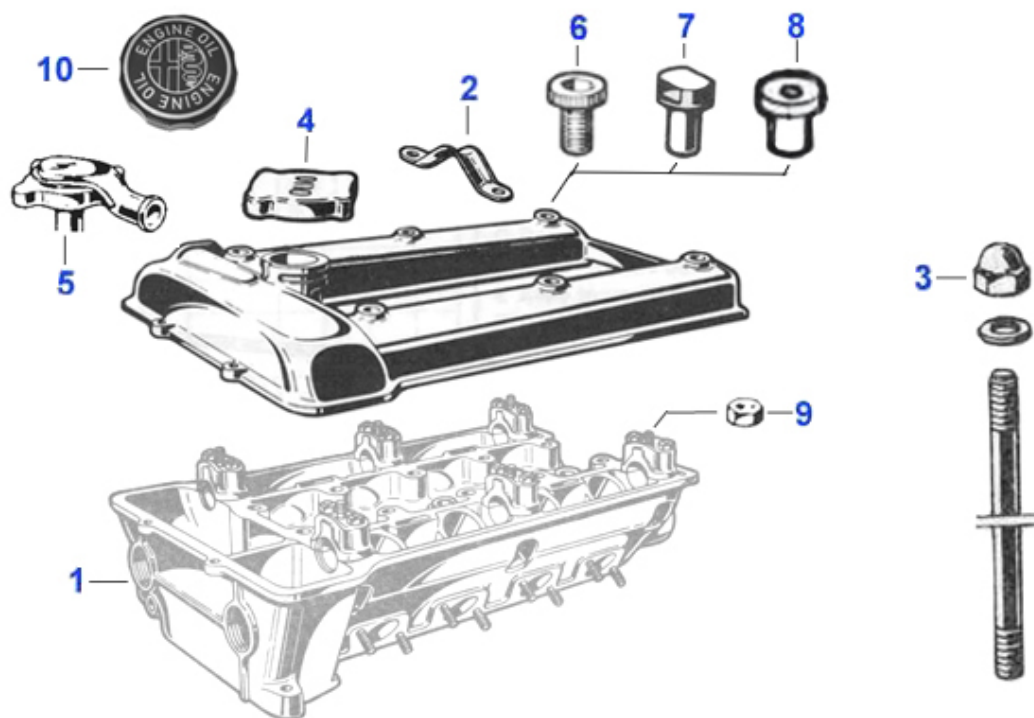

Spider (105/115) > motor > culata > culata 1

1	27 004 0 0	culata usada 1600 diam. esparrago 12mm	***
1	27 006 0 0	culata ES, 2000 inyccion (agotado)	***
1	27 005 0 0	culata usada 1750	***
1	27 003 0 0	culata usada 2000 carbu	***
1	27 002 0 0	culata usada 1600 diam. esparrago 11mm	***
1	27 001 0 0	culata usada 1300	***
2	03 244 0 0	gancho cromado	14.90 EUR
3	03 153 0 0	tuerca ciega culata 1300-1600	8.10 EUR
3	03 245 0 0	tuerca ciega culata chrome llave 17 mm	***
3	03 246 0 0	tuerca ciega culata chrome llave 19 mm	5.80 EUR
4	03 141 0 0	tapon llenado aceite motor (cromado)	19.90 EUR
4	03 057 0 0	tapon llenado aceite motor	11.00 EUR
5	03 478 0 0	tapa aceite GTA	139.00 EUR
6	03 477 0 0	Ventildeckelschraube mit Inbus weiß verzinkt	11.90 EUR
6	03 429 0 0	Ventildeckelschraube mit Inbus gelb verzinkt	11.90 EUR
7	03 476 0 0	Ventildeckelschraube alte Version verchromt	6.50 EUR
8	03 152 0 0	cubre culata (nm)	6.00 EUR
8	03 247 0 0	tornillo cromado cubre culata (6 pans creux)	***
9	03 262 0 0	tuerca acero, paso de 100, 8x1 acero llave 13	0.80 EUR
10	03 144 0 0	tapon llenado aceite motor plasico	54.89 EUR