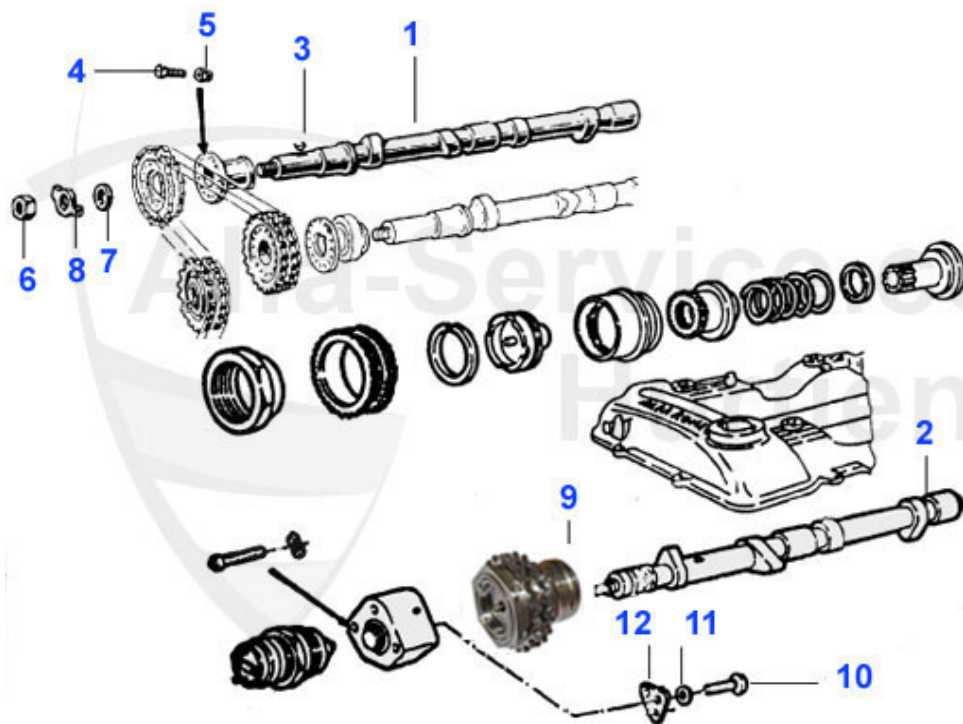

Spider (105/115) > motor > culata > arboles de levas

1	03 285 0 0	arbol de leva Serie 105.48 ch. 1750/2000	***
1	03 024 0 0	arbol de levas adm. escape, 105,116,1750 -2000, carburadores, 75 y inyeccion: solamente escape	***
2	03 159 0 0	arbol de leva adm. Spider 90,75 1.6,1.8 2.0 ie	159.00 EUR
3	03 137 0 0	cale para arbol de levas	5.50 EUR
4	03 098 0 0	tornillo seguridad arbol de levas	3.00 EUR
5	03 099 0 0	tuerca atascarse por arbol de levas	1.25 EUR
6	03 121 0 0	tuerca pinon arbol de levas	***
7	03 122 0 0	arandela para 03.121.00	***
8	03 123 0 0	platita seg. arbol de levas	1.70 EUR
9	03 167 3 0	variador de fase (para arbol de levas adm.)	510.00 EUR