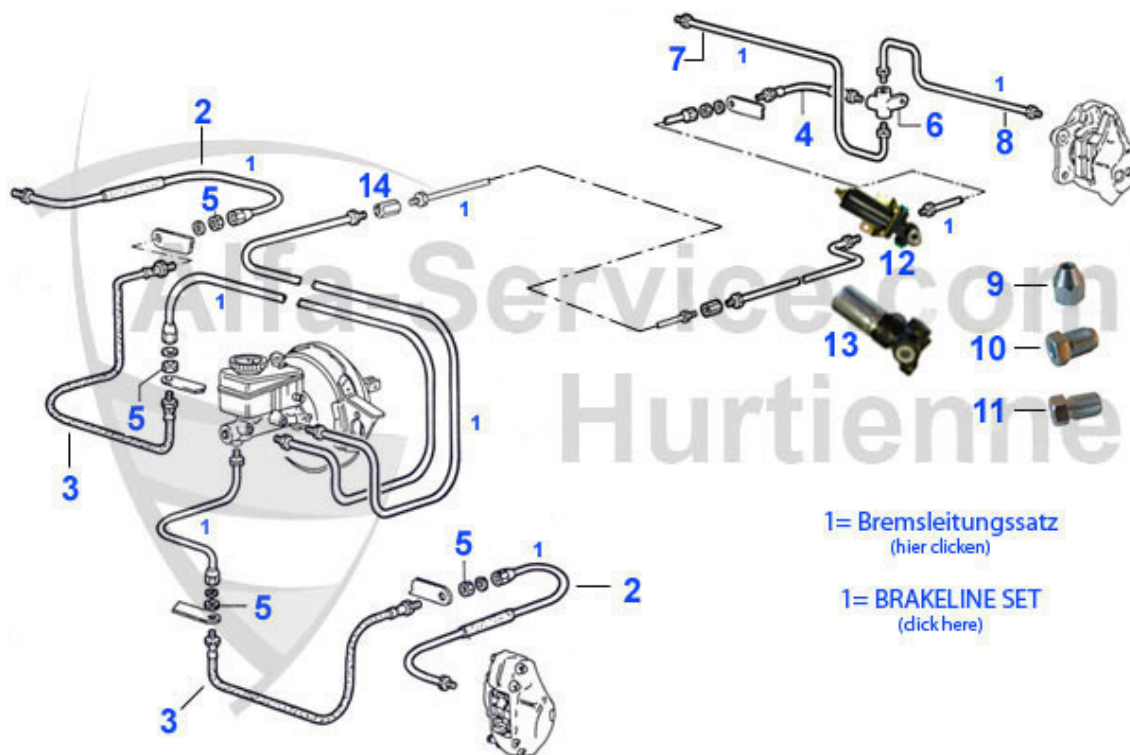

Spider (105/115) > frenado > circuito hidraulico frenos > latiguillos

1	13 137 CN	Bremstleitungssatz Kupfer/Nickel, Spider, GT hängende Pedale 1300/1600	89.00 EUR
1	13 137 0 0	Bremstleitungssatz Spider, GT hängende Pedale, 1300/1600	69.00 EUR
1	13 018 0 0	juego tuberia frenos Spider, Bertone, pedales arriba	69.00 EUR
1	13 018 CN	Bremstleitungssatz Spider, Bertone hängende Pedale Kupfer/Nickel	89.00 EUR
2	13 086 0 0	tuberia frenos (para pinza delnatera) 1,3/1,6	7.90 EUR
2	13 087 0 0	tuberia frenos (para pinza delantera) 1750/2.0	7.50 EUR
3	13 021 0 0	latiguillo de freno delantero	18.00 EUR
4	13 022 0 0	latiguillo de freno trasero 67-93	18.00 EUR
5	13 060 0 0	tuerca latiguillo frenos	2.39 EUR
6	13 019 0 0	divisor	27.50 EUR
7	13 112 0 0	Bremstleitung Hinterachse rechts Spider/GTJ/GTV/Giulia/Zagato Jr. länge 70,5cm	9.90 EUR
8	13 110 0 0	Bremstleitung Hinterachse links Spider/GTJ/GTV/Giulia/Zagato Jr. länge 96,5cm	9.90 EUR
10	13 113 0 0	Druckleitungsnippel Verteilerstück (1301900) Hinterachse (SW 10mm)	***
11	13 069 0 0	Druckleitungsnippel f.HBZ 1302800 u.Bremssattel 13029 13030,13051 (SW 11mm)	3.20 EUR
12	13 039 0 0	Bremskraftverteiler 1.Serie Giulia, GT und Spider	235.00 EUR
13	13 020 0 0	regulador de presión puente tras. Giulia Spider, GT, Alfetta, GT/V/6 (116) 70-93	259.00 EUR
14	13 136 0 0	Verbindungsstück Bremsleitung 105/115 hängende Pedale AR33,AR75,AR164	7.00 EUR