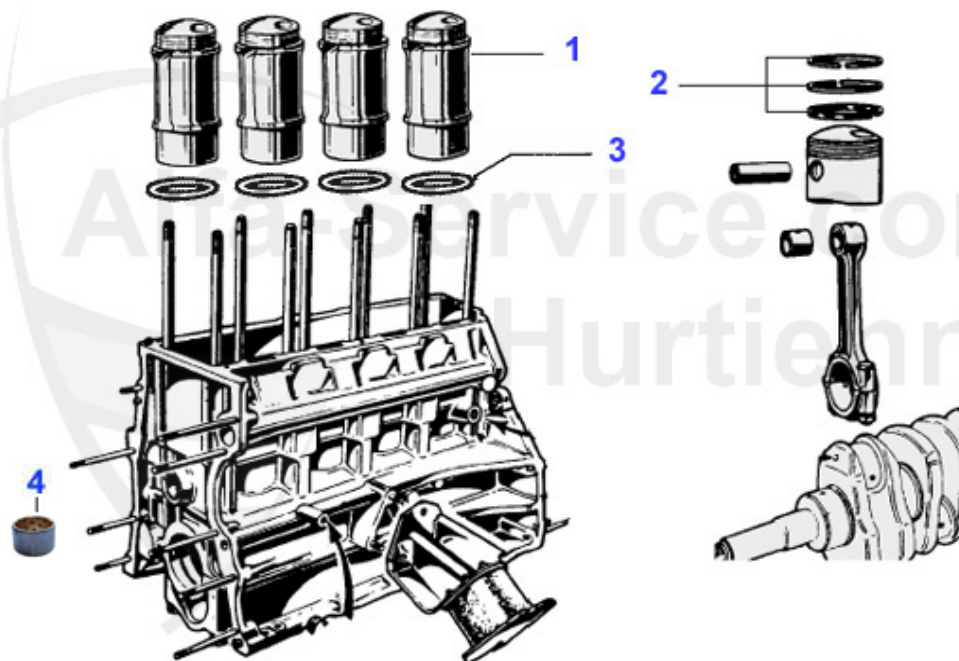

Spider (105/115) > motor > bloque motor > pistones/camisas

1	03 002 0 5	Kolben und Buchse 1600 Borgo	***
1	03 003 0 0	juego de 4 camisas+pistones 1750 3002 001	555.00 EUR
1	03 002 0 0	juego de camisas+pistones 1600	555.00 EUR
1	03 281 0 0	camisa 2000 84mm diam.	95.00 EUR
1	03 288 0 0	camisa 1600 78 mm diam.	95.00 EUR
1	03 289 0 0	camisa 1750 80 mm diam.	95.00 EUR
1	03 004 0 5	Kolben und Buchse 2000 Original Nüral	125.00 EUR
1	03 003 0 5	Kolben und Buchse 1750 Original Nüral	***
1	03 140 0 0	juego 4 camisas+pistones 2000 Sport (compr. +/- 10.4:1) 3004 600	569.00 EUR
1	03 210 0 0	juego de 4 camisas+pistones 2000, Motronic (Alfetta, Spider 90-93)	650.00 EUR
1	03 211 0 5	Kolben und Buchse 2000 Original NÜRAL Spider 90-93 Verdichtung 10.0:1	119.00 EUR
1	03 287 0 0	Laufbuchse 1300 74 mm D.	95.00 EUR
1	03 001 0 0	juego de 4 camisas+pistones 1300 3001 000	555.00 EUR
1	03 001 0 5	Kolben und Buchse 1300 Original Nüral	***
1	03 140 0 5	Kolben und Buchse 2000 Sport 10.4:1 Original NÜRAL	119.00 EUR
1	03 211 0 0	juego de 4 camisas+pistones 2000, Spider 90-93 compresion 10.0:1 3003800	569.00 EUR
1	03 004 0 0	juego de 4 camisas+pistones 2000 3003 000	555.00 EUR
2	KR46440	anillo de piston 2.0 75,90,Alfetta, Spider 90 Motronic 1,5mm/1,75mm/3,5mm	139.00 EUR
2	03 293 0 0	juego de 4x3 segmentos 2000, 1,5/1,75/ 4,0 mm, 84 mm	149.00 EUR
2	03 113 0 0	juego de 4x3 segmentos 1300, 1,5/1,75 4,0mm, 74cm	141.50 EUR
2	KR46450	anillo de piston 75,155,164 2.0 TS 145/6 1.6 TS 8V (por 4 pistones) 1,5mm/ 1,5mm/3,5mm spider 4.serie	150.00 EUR
2	03 224 0 0	juego de 4x3segmentos 1750 1,5/1,75/ 4,0mm (para 4 pistones) 80cm	149.00 EUR
2	03 223 0 0	juego de 4x3 segmentos 1750, 1,5/1,75 3,5mm, 80cm	165.01 EUR
2	03 092 0 0	juego de 4x3 segmentos 2000, 1,5/1,75/ 4,5mm, 84 cm	139.00 EUR
2	03 091 0 0	juego de 4x3 segmentos 1600, 1,5/1,75 4,0 mm, 78cm	141.50 EUR
2	03 271 0 0	juego 4x3 segmentos 1600, 1,5/1,75/ 3,5 mm, 78 cm	149.00 EUR
3	03 090 0 0	junta base de camisa 2000	2.75 EUR