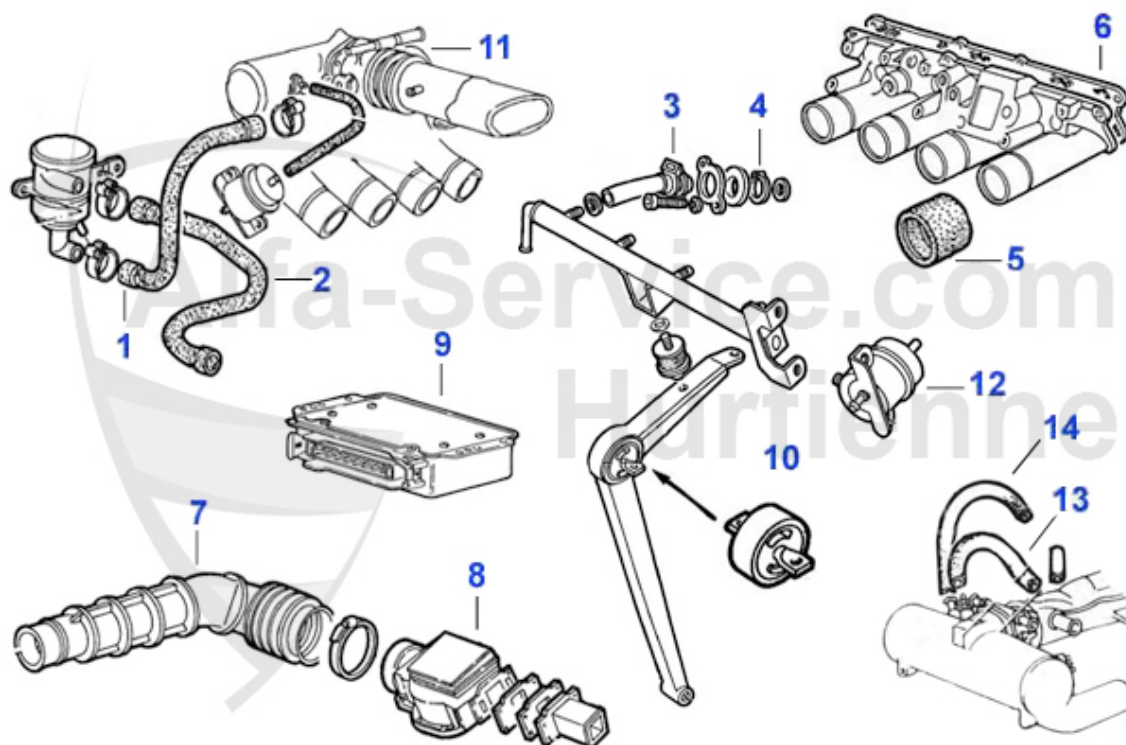

Spider (105/115) > circuito carburante > sistema inyeccion > inyeccion

1	03 186 3 0	latiguillo separador/respiradero	31.00 EUR
2	03 185 3 0	latiguillo cubre-culata/separador	63.70 EUR
3	03 182 0 0	inyector Spider 115 90-93	***
4	03 183 0 0	junta inyector	7.40 EUR
5	02 072 0 0	manguera ali. Spider injection 90-93 75,90,155,164/Super 4Cyl. inyeccion	10.95 EUR
6	02 057 0 0	junta colector adm. inyeccion	19.90 EUR
7	01 023 3 0	manguera adm. aire Spider 90	64.00 EUR
8	03 180 3 0	caudalimetro 2000	***
9	16 121 3 0	caja injection Bosch 0 227 400 003	819.01 EUR
10	03 317 0 0	Silentbuchse f.Einspritzanlage (Stütze) Spider 88-93/AR75 4Zyl. 145/146/147/155/156/164/Sp+GT 916 Nuovo GT	57.50 EUR
11	ASG2883	Ausauggummi Spider 90, 75 Verbindung Luftmassenmesser/Luft- filter	22.49 EUR
12	03 181 0 0	Einspritzdruckregeler Spider 90-93 AR75 4Zyl. i.E./155,164,GTV+Sp.916 2,5 V6/3,0 V6/2,0TB V6/	199.00 EUR
13	03 129 0 0	Unterdruckschlauch Einspritz- anlage Spider Serie 3/AR75 Gewebeummantelt 14mm	8.90 EUR
14	03 117 0 0	Unterdruckschlauch Einspritz- anlage Spider Serie 3/AR75 Gewebeummantelt 10mm	7.90 EUR