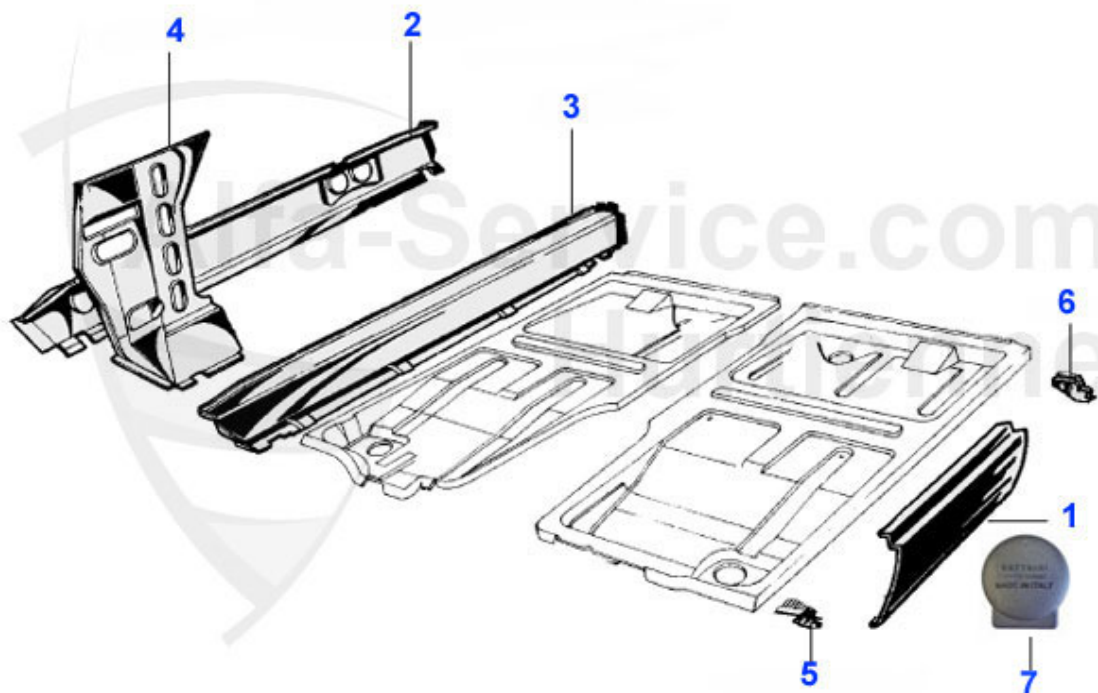

Spider (105/115) > carroceria > chapa > 1966-69 > laterales

1	15 070 3 2	lateral ext. der. Spider	59.50 EUR
1	15 070 3 1	lateral izq. der. Spider	59.50 EUR
2	15 073 3 2	lateral interno, Spider dr.	183.00 EUR
2	15 073 3 1	lateral interno Spider izq.	183.00 EUR
3	15 076 3 1	lateral interior Spider izq.	229.00 EUR
3	15 076 3 2	lateral interior Spider dr.	229.00 EUR
4	15 074 3 1	refuerzo montante ant. izq.	99.00 EUR
4	15 074 3 2	refuerzo montante ant. D.	99.00 EUR
5	15 077 3 0	soporte gato delantero 64-93 por Giulia, GT y Spider	27.50 EUR
6	15 078 3 1	Wagenheberaufnahme hinten links Spider 66-85, Giulia	46.95 EUR
6	15 078 3 2	Wagenheberaufnahme hinten rechts, Spider 66-85 , Giulia	46.95 EUR
7	15 075 0 0	Plastik-Abdeckkappe für 105er Wagenheber mit 45mm Durchmesser Made in Italy	14.49 EUR