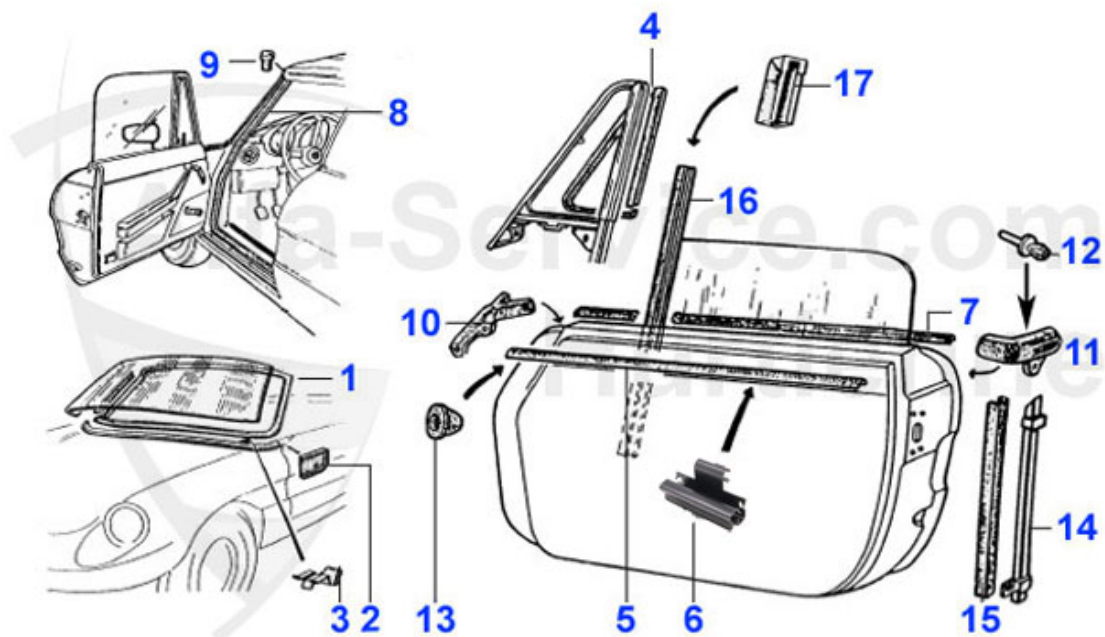

Spider (105/115) > carroceria > gomas caucho > cristales/puertas

1	18 029 3 0	goma parabrisas Spider 70-93	69.00 EUR
1	18 030 3 0	goma parabrisas Coda Longa	159.00 EUR
2	18 105 3 2	esquina der. lamina inf., cromada PB	2.70 EUR
2	18 105 3 1	esquina izq. lamina inf. cromada, PB	2.70 EUR
3	19 082 3 0	clip fijacion para junquillo cromado (7 piezas para cada coche)	3.50 EUR
4	18 099 3 1	Ausstellfensterdichtung links RH Spider 66-69	125.00 EUR
4	18 099 3 2	Ausstellfensterdichtung rechts RH Spider 66-69	125.00 EUR
4	18 031 3 0	goma deflector Spider 70-93 (juego)	120.00 EUR
4	18 031 3 2	goma deflector der. Spider 70-93	***
5	18 038 3 0	goma lame-vidrio int. Spider	12.99 EUR
6	18 039 3 0	clip goma lame-vidrio interior	3.50 EUR
7	18 106 3 0	goma lame-vidrio ext.	12.90 EUR
8	18 112 3 0	goma de puerta Spider terciopelo Spider	39.90 EUR
8	18 032 3 0	goma de puerta Spider	23.90 EUR
9	18 033 3 0	tapon para goma de puerta spider	2.59 EUR
10	18 034 3 2	goma delantera der. puerta	8.90 EUR
10	18 034 3 1	goma delantera izq. puerta	8.90 EUR
11	18 035 3 1	goma trasera izq. puerta	7.39 EUR
11	18 035 3 2	goma trasera der. puerta	7.39 EUR
12	18 104 3 0	niete fijacion para 18.034.31/32- 18.035.32/32	1.00 EUR
13	18 024 3 0	Gummistopfen Türboden Spider 83-93	2.30 EUR
13	18 071 3 0	capuchon tornillo de puerta	7.50 EUR
14	18 016 3 2	Fensterlaufschiene rechts Spider Rundheck 66-69	42.00 EUR
14	18 040 3 2	corredera post. der.	43.99 EUR
14	18 040 3 1	corredera post. izq.	43.99 EUR
14	18 016 3 1	Fensterlaufschiene links Spider Rundheck 66-69	42.00 EUR
15	18 041 3 0	goma corredera post.	5.40 EUR
16	18 042 3 0	goma corredera ant.	8.00 EUR
17	18 043 3 0	tapon corredera	5.80 EUR