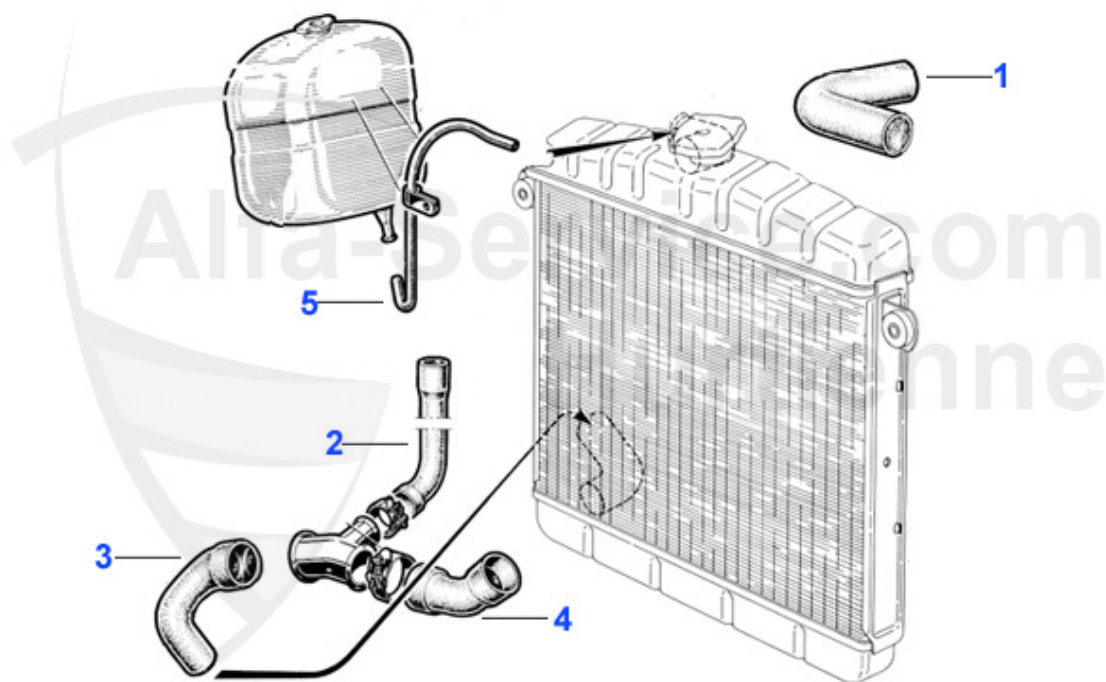

Spider (105/115) > circuito agua > manguitos agua > 1750

1	08 016 0 0	manguera agua sup. 1300-2000 (radia sup./termostato)	13.90 EUR
2	08 019 0 0	manguera agua 1750 larga (divisor/ termostato)	15.01 EUR
3	08 021 0 0	manguera agua 1750 (divisor/radia inf.)	14.01 EUR
4	08 020 0 0	manguera agua 1750 corta (divisor/bomba a aqua)	15.90 EUR
5	08 024 0 0	latiguillo radiador/vaso de expansion	5.00 EUR
6	08 053 0 0	DISTRIBUIDOR DE MANGUEARS INFERIOR POR RADIATOR PARA TODO LOS MOTORES 1750	38.00 EUR