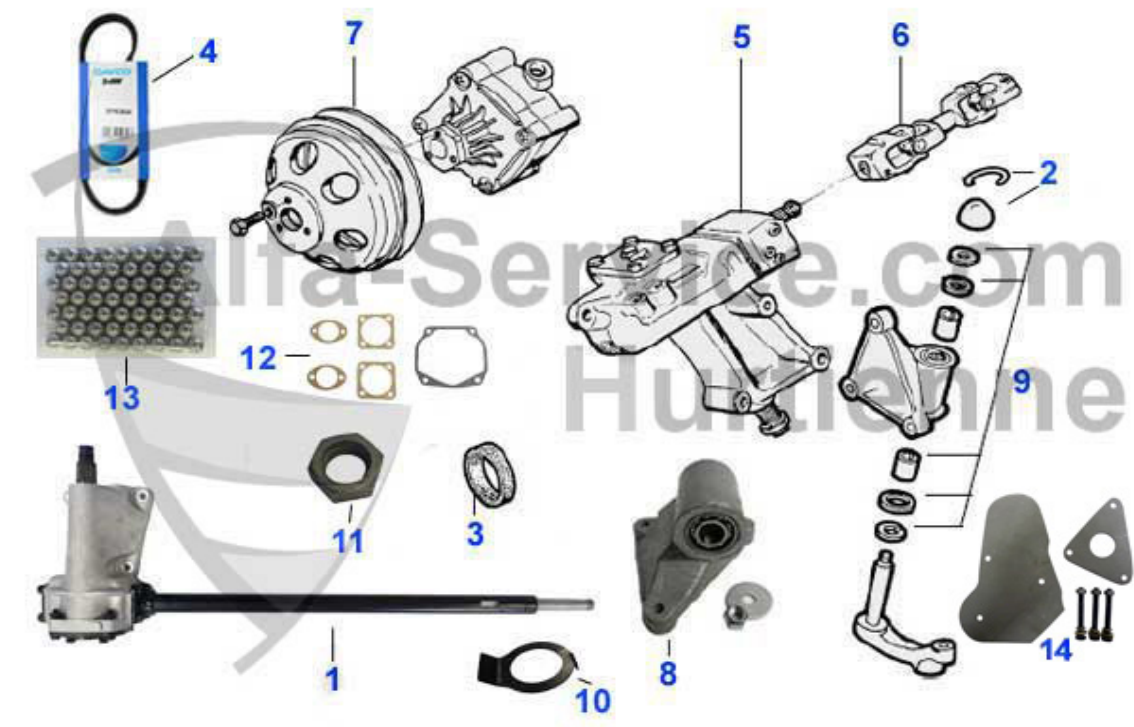

Spider (105/115) > direccion > cajon de direccion

1	06 038 0 0	Gehäuse Lenkgetriebe Burman 105/115	638.99 EUR
1	06 019 2 0	mecanismo de direccion -nuevo- BURMAN GTV2000/Unificato,Spider 2000	1349.00 EUR
2	06 026 0 0	Kappe und Klammer für Umlenkhebel	18.90 EUR
3	06 017 0 0	retén inf. cajon direccion ZF	19.50 EUR
3	06 016 0 0	retén inf. cajon direccion Burman	20.50 EUR
4	06 024 0 0	correa bomba dir. Spider 90-93	20.12 EUR
5	06 020 0 0	caja direccion Spider 90> (direccion asistida)	998.99 EUR
6	06 021 0 0	cruceta vastago direccion	101.15 EUR
7	06 023 0 0	polea para bomba DA	115.00 EUR
8	06 034 0 0	palier direccion (montado con rodamientos)	128.00 EUR
9	06 008 0 0	kit reparacion palier direccion	44.49 EUR
10	06 030 0 0	Sicherungsblech Lenkrad	2.30 EUR
11	06 040 0 0	Mutter für Lenkrad 101/105 115 (nicht Spider 87-93)	17.50 EUR
12	06 015 0 0	Dichtsatz Burmannlenkung	25.00 EUR
13	06 014 0 0	Kugelsatz f.Burmannlenkung Satz 60=Stück	59.00 EUR
14	15 062 0 0	kit renfuerzo caja transmisión serie 105/115	118.00 EUR