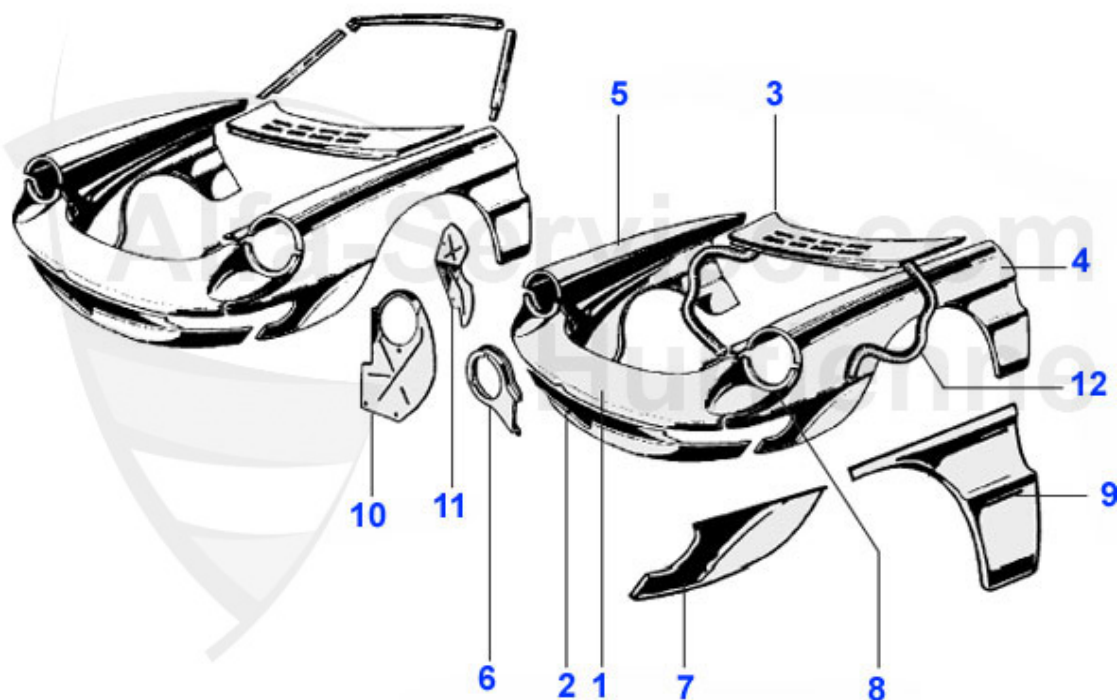

Spider (105/115) > carroceria > chapa > 1970-82 > parte delantera 1

1	15 040 3 0	panel delantero sup. Spider 70-82	219.00 EUR
2	15 041 3 0	panel delantero inf. Spider 70-82	109.50 EUR
3	15 053 3 0	chapa limpia parabrisa 70-81	195.01 EUR
3	15 052 3 0	chapa limpia parabrisa Spider 81-93	***
4	15 038 3 1	aleta del. izq. Spider 66-82	559.00 EUR
5	15 038 3 2	aleta del. der. Spider 66-82	559.00 EUR
6	15 039 3 2	soporte faro Spider izq.	73.99 EUR
6	15 039 3 1	soporte faro Spider dr.	73.99 EUR
7	15 134 3 1	chapa reparacion aleta del. der.	49.00 EUR
7	15 134 3 2	chapa reparacion aleta del. izq.	49.00 EUR
8	15 227 3 2	chapa rep. punta aleta del. der.	31.00 EUR
8	15 227 3 1	chapa rep. punta aleta del. izq.	31.00 EUR
9	15 116 3 2	chapa rep. aleta del. izq. spider	75.01 EUR
9	15 116 3 1	chapa reparacion aleta del. der. spider	75.01 EUR
10	15 289 3 2	placa para fango Aluminio del. der. Spider 66-89 (entre la rueda del. y el faro)	65.00 EUR
10	15 289 3 1	placa para-fango Aluminio del. izq. 66-89 (entre la rueda del. y el faro)	65.00 EUR
11	15 290 3 2	placa para-fango Aluminio post. der. Spider (entre la rueda del. y la puerta)	42.00 EUR
11	15 290 3 1	placa para-fango Aluminio post. izq. Spider (entre la rueda del. y la puerta)	42.00 EUR
12	18 116 3 0	manguera evacuation aqua Spider 90-93	19.50 EUR