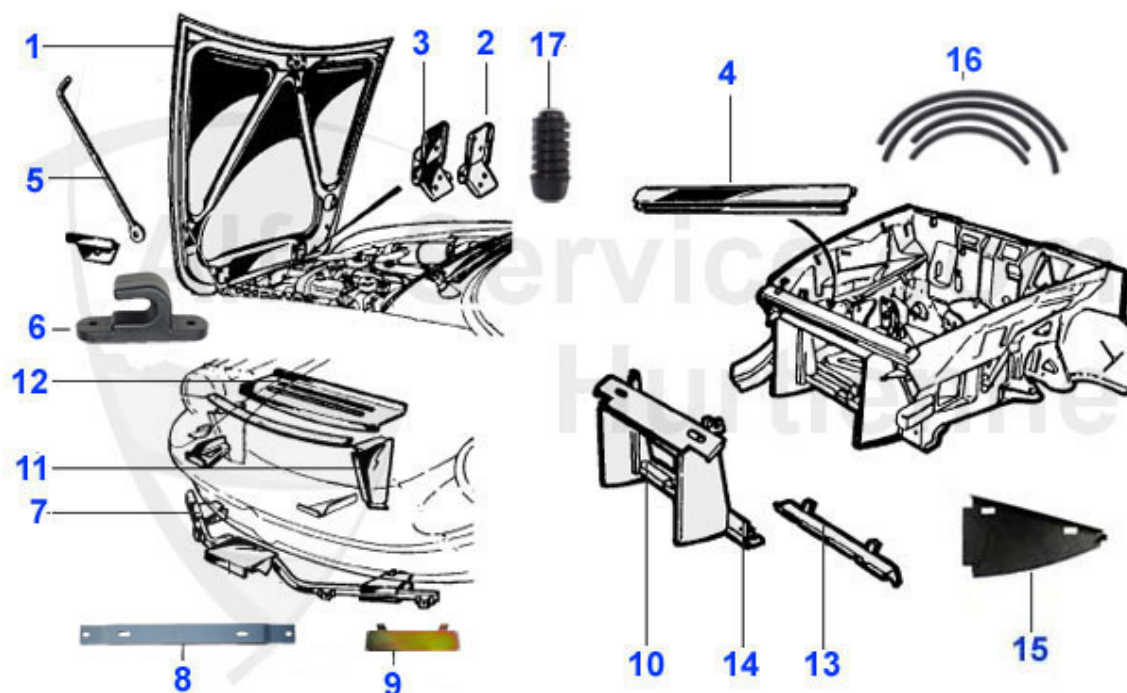

Spider (105/115) > carroceria > chapa > 1970-82 > parte delantera 2

1	15 049 3 0	capo motor Spider 66-93	645.00 EUR
2	15 050 3 0	bisagra capo motor Spider	47.01 EUR
3	15 241 3 0	soporte bisagra capo motor	25.50 EUR
4	15 061 3 0	travesano sup., fijacion capo motor	49.00 EUR
5	15 243 3 0	vastago capo motor Spider	42.49 EUR
6	15 194 0 0	blocaje varilla capo motor spider -85, GT 70-77	13.49 EUR
7	15 045 3 0	soporte PC delantero Spider 70-82	199.00 EUR
8	15 047 3 0	placa fijacion PCAV Spider 70-82	35.00 EUR
9	15 195 3 0	soporte placa matricula Spider 66-82	25.00 EUR
10	15 054 3 0	cuadro radiador Spider 70-89	245.00 EUR
11	15 055 3 1	deflector izq.	36.00 EUR
11	15 055 3 2	deflector der.	36.00 EUR
12	15 056 3 0	deflector sup. (agotado)	***
13	15 060 3 0	travesano inf. radiador posterior 68-93	49.00 EUR
14	15 221 0 0	travesano inf. radiador delantero 68-93	49.00 EUR
15	15 287 3 1	fijacion inf. 70-82 (pare-boue ant.)	45.01 EUR
15	15 287 3 2	fijacion inf. 70-82 (pare-boue ant.)	45.01 EUR
16	18 072 0 0	juego de perfiles en goma amazon radiador 2. serie Spider,GTJ,GTV 4 piezas (2x32cm/2x51cm)	23.00 EUR
17	18 056 0 0	taco capo motor	4.40 EUR