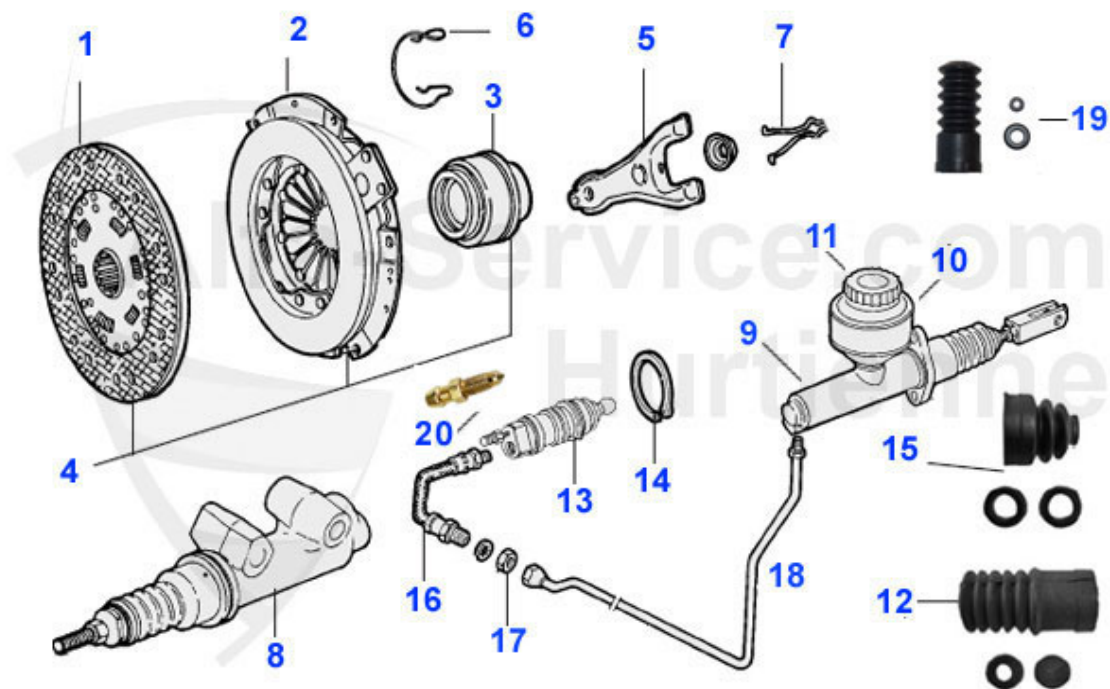

Spider (105/115) > transmision > embrague > mando hidraulico

1	09 003 0 0	disco embrague, 68-93 (con mando hidraulico)	55.00 EUR
1	09 041 0 0	Kupplungsscheibe hydr. F&S	89.50 EUR
2	09 053 0 0	Kupplungsautomat F&S	***
2	09 004 0 0	mecanismo embrague 68-93 (con mando hidraulico)	149.00 EUR
3	09 033 0 0	Ausrücklager hydraulische Kupplung Fichtel und Sachs	79.00 EUR
3	09 005 0 0	cojinete empuje 68-93 (con mando hidraulico)	28.00 EUR
4	09 023 0 0	kit embrague 1300-2000 LUK/ Sachs comando hidraulico)	272.90 EUR
5	09 022 0 0	horquilla embrague accionamiento hidráulico	72.00 EUR
6	09 015 0 0	clip muelle cojinete de empuje 2da Serie	9.39 EUR
7	09 016 0 0	clip muelle horquilla emb.	4.50 EUR
8	09 011 0 0	cilindro emisor embr. (pedales abajo)	89.00 EUR
9	09 012 0 0	cilindro emisor embr. (pedales suspendidos) entregado sin bocal	96.00 EUR
10	09 021 0 0	tanque (con tapon) para 09.012.00	52.50 EUR
11	09 020 0 0	tapon para bocal Loockheed (frenos & embrague	12.50 EUR
12	09 008 0 0	kit reparacion cyl. emisor embr. (ate pedales arriba)	21.00 EUR
13	09 014 0 0	bombin embrague	69.00 EUR
14	09 017 0 0	clip fijacion bombin embrague	2.28 EUR
15	09 010 0 0	Kit reparacion bombin embrague	15.51 EUR
16	09 039 0 0	Kupplungsschlauch Stahlflex für Giulia,GTJ,GTV,Spider,Alfetta, Giulietta,GTV116,75,RZ/SZ,(M12x1)	42.99 EUR
16	09 006 0 0	latiguillo embrague	17.50 EUR
17	09 019 0 0	tuerca latiguillo embrague	3.25 EUR
18	09 018 0 0	Kupplungsleitung	32.00 EUR
19	09 075 0 0	Rep-Satz Kupplungsgeber 1. Serie Stehende Pedale (Bendix + Nachbau)	25.50 EUR
20	09 043 0 0	Entlüfternippel Kupplungs- nehmerzylinder 0901400	5.90 EUR