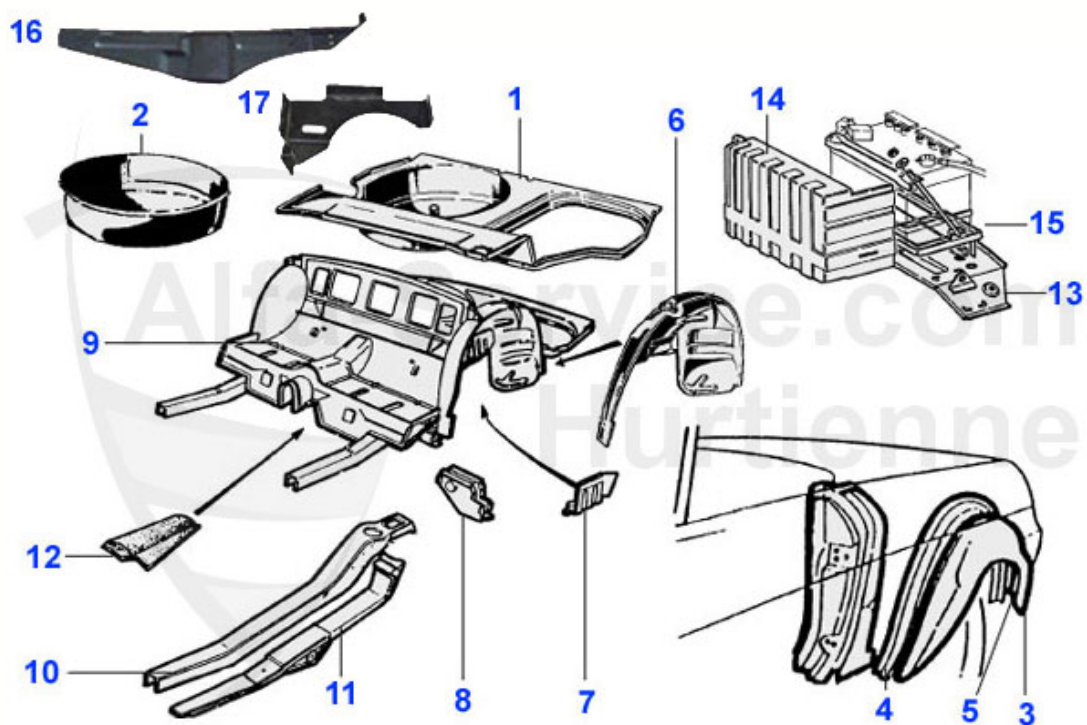

Spider (105/115) > carroceria > chapa > 1990-93 > parte trasera 1

1	15 410 3 0	Kofferraumboden Spider Bj. 70-93	375.00 EUR
2	15 018 0 0	pozo de rueda	129.00 EUR
3	15 284 3 2	paso de rueda ext. der. Spider 1990-93	189.00 EUR
3	15 284 3 1	paso de rueda ext. izq. Spider 1990-93	189.00 EUR
4	15 096 3 1	paso de rueda interno izq. Spider	***
4	15 096 3 2	paso de rueda interno der. Spider	***
5	15 298 3 0	chapa intermediaria ext. G/D Spider 93-93	***
6	15 097 3 1	paso de rueda int. izq.spider	***
6	15 097 3 2	paso de rueda int. der. Spider	***
7	15 169 3 1	chapa refuerzo izq. correa puente tras.	42.90 EUR
7	15 169 3 2	chapa refuerzo der. correa puente tras.	42.90 EUR
8	15 079 3 2	soporte gato post. der. 83-	55.00 EUR
8	15 079 3 1	soporte gato post. izq. 83-89	55.00 EUR
9	15 162 3 0	piso bajo banqueta Coda Longa	***
10	15 083 3 2	larguero trasero dr.	***
10	15 083 3 1	larguero trasero izq.	***
12	15 086 3 0	chapa protección escape (posterior)	59.45 EUR
13	15 254 3 0	chapa soporte bateria (version inyeccion)	***
14	16 125 0 0	carter bateria (dans le maletero)	***
15	16 124 0 0	carter bateria (versiones inyeccion)	***
16	15 424 0 0	Versteifungsblech unterm Kofferraumboden Giulia/GT GTV/Spider/Zagato	47.50 EUR
17	15 423 0 0	Halteblech Auspuff hinten unterm Kofferraumboden GT/Giulia/Spider/Zagato	15.01 EUR