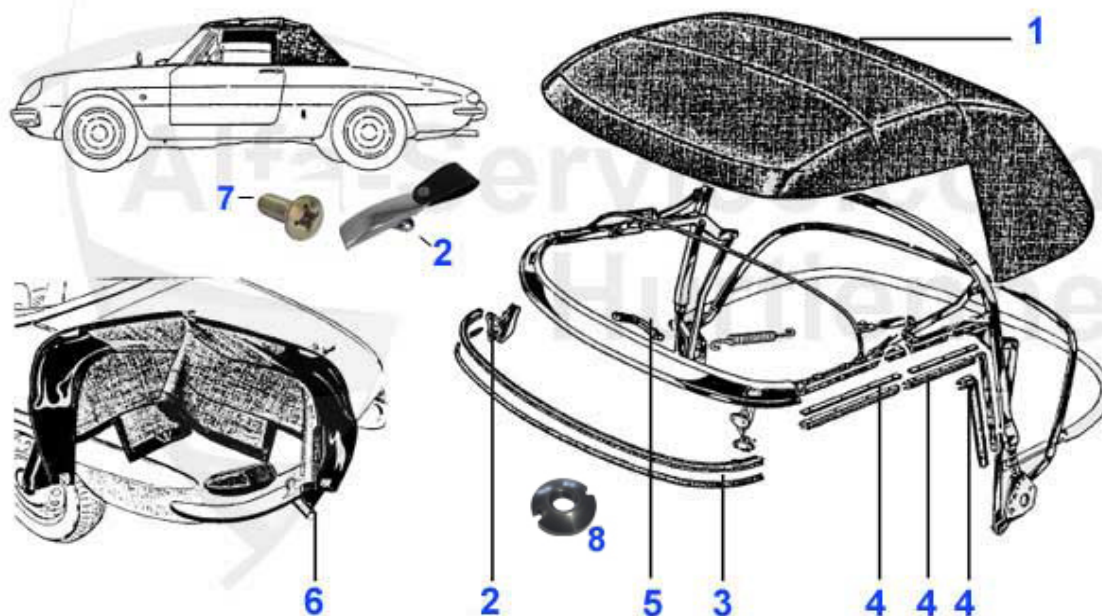

Spider (105/115) > carroceria > capota > capota 1966-69

1	21 034 3 0	capota tela negra 66-69, calidad Sonnenland	695.00 EUR
1	21 002 3 0	capota tela negra 66-69, calidad origen	599.00 EUR
2	19 191 3 0	manecilla cierre capota cromada con eclisa,version corta	78.00 EUR
3	18 045 3 0	goma delantera capota Coda Longa 66-69	45.01 EUR
4	18 047 3 0	juego de 6 gomas laterales capota/ ventanilla 66-69	205.00 EUR
5	21 016 3 0	manilla central capota	28.50 EUR
6	21 004 3 0	cubre capota Spider RH 66-69, negro, Skai	325.00 EUR
7	21 031 3 0	Edelstahlschraube für Verdeckverschluss M6 X 16mm	0.95 EUR
8	21 010 3 0	Befestigungsmutter Verdeckgestänge Rundheck '66-'69	***