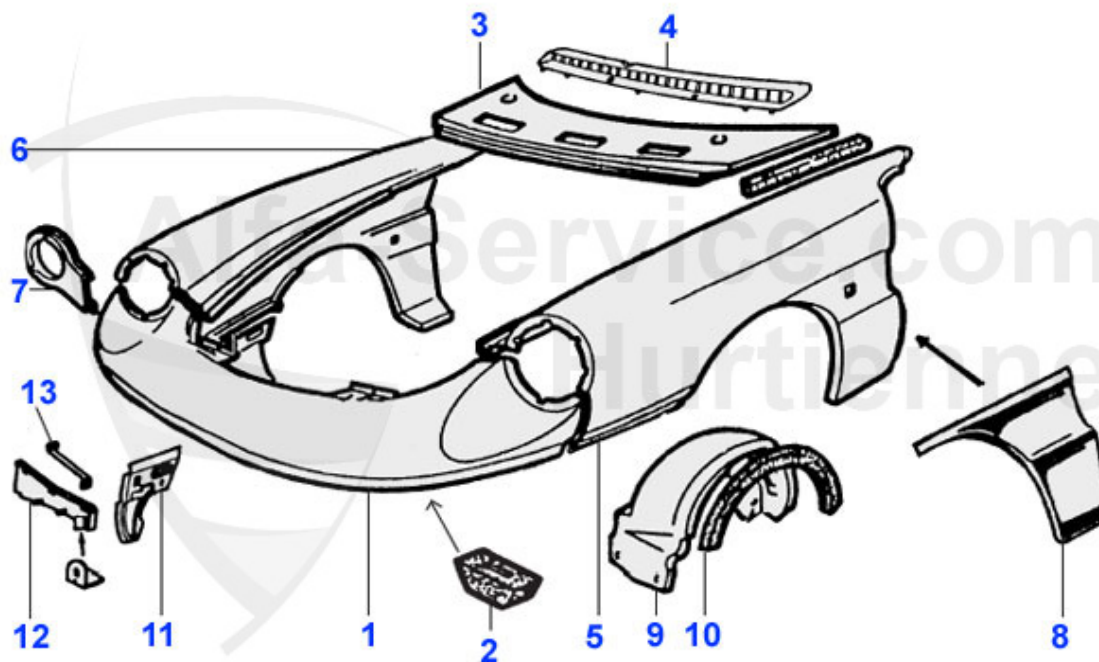

Spider (105/115) > carroceria > chapa > 1990-93 > parte delantera 1

1	15 200 3 0	panel delantero sup. Spider 90-93	175.00 EUR
2	18 126 3 0	cala entre PC + frontal del.	2.20 EUR
3	15 053 3 0	chapa limpia parabrisa 70-81	195.01 EUR
4	18 081 3 0	rejilla plastico limpia PB	199.00 EUR
5	15 198 3 1	aleta del. izq. Spider 90-93	459.99 EUR
6	15 198 3 2	aleta del. der. Spider 90-93	***
7	15 039 3 1	soporte faro Spider dr.	73.99 EUR
7	15 039 3 2	soporte faro Spider izq.	73.99 EUR
8	15 116 3 2	chapa rep. aleta del. izq. spider	75.01 EUR
8	15 116 3 1	chapa reparacion aleta del. der. spider	75.01 EUR
9	15 173 3 1	pare-fango del. izq. Spider	89.00 EUR
9	15 173 3 2	pare-fango del. der. Spider	89.00 EUR
10	15 174 3 0	goma paso de rueda Spider 90-93	***
11	15 212 3 2	chapa junta izq. 90-93	31.00 EUR
11	15 212 3 1	chapa junta der. 90-93	***
12	15 213 3 2	chapa junta izq. 83-93	***
12	15 213 3 1	chapa junta der. 83-93	***
13	15 214 3 2	pieza junta izq. 90-93	31.00 EUR
13	15 214 3 1	pieza junta der. 90-93	31.00 EUR