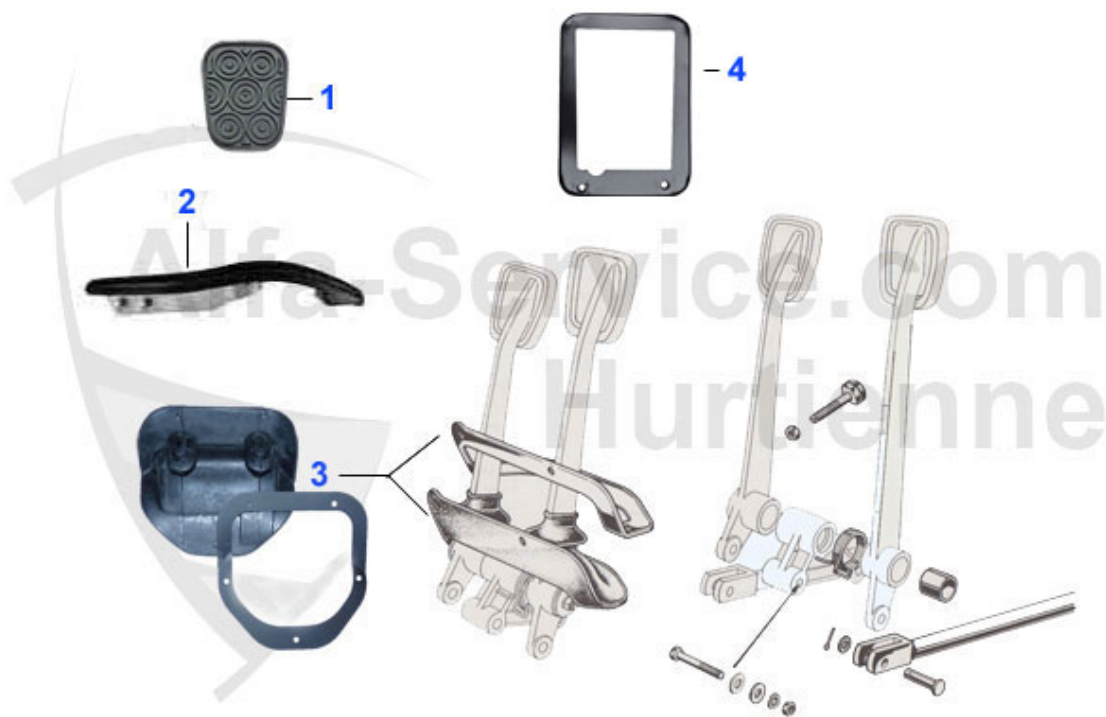

Spider (105/115) > pedales > pedal de pie

1	18 010 0 0	caucho pedal embr./frenos	4.80 EUR
2	18 110 0 0	pedal acc. Pedales abajo	53.00 EUR
3	18 008 0 0	goma para pedaliera baja	95.00 EUR
4	15 048 0 0	Halterahmen Pedalbox stehende Pedale	59.00 EUR