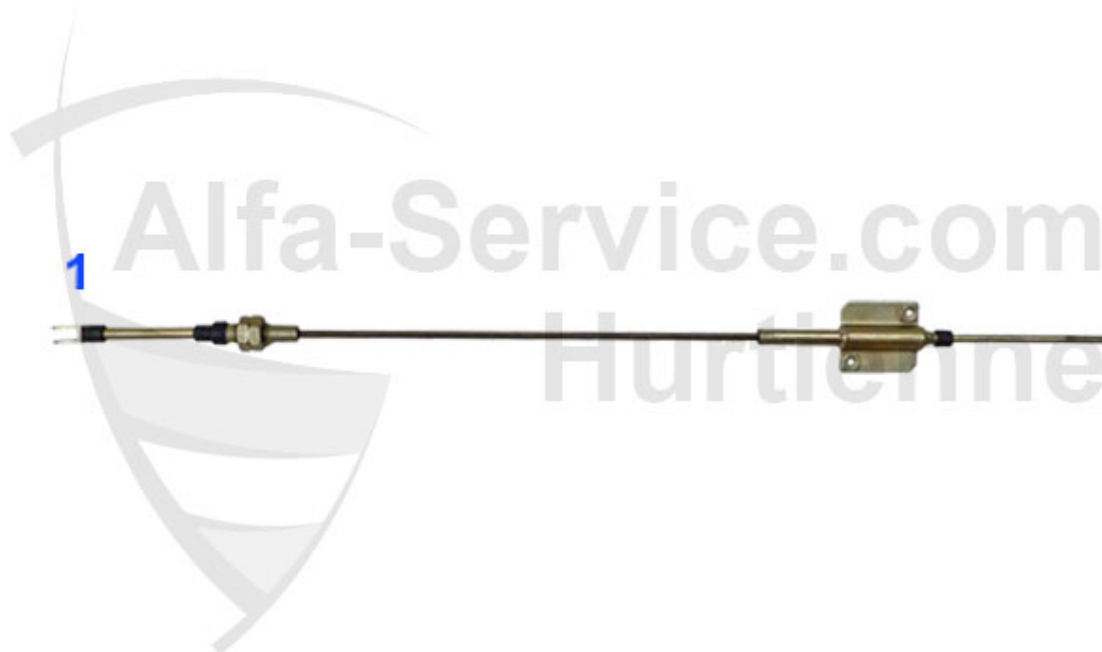

---

1 04 045 0 0 cable transmision automatico Spider 90

94.89 EUR