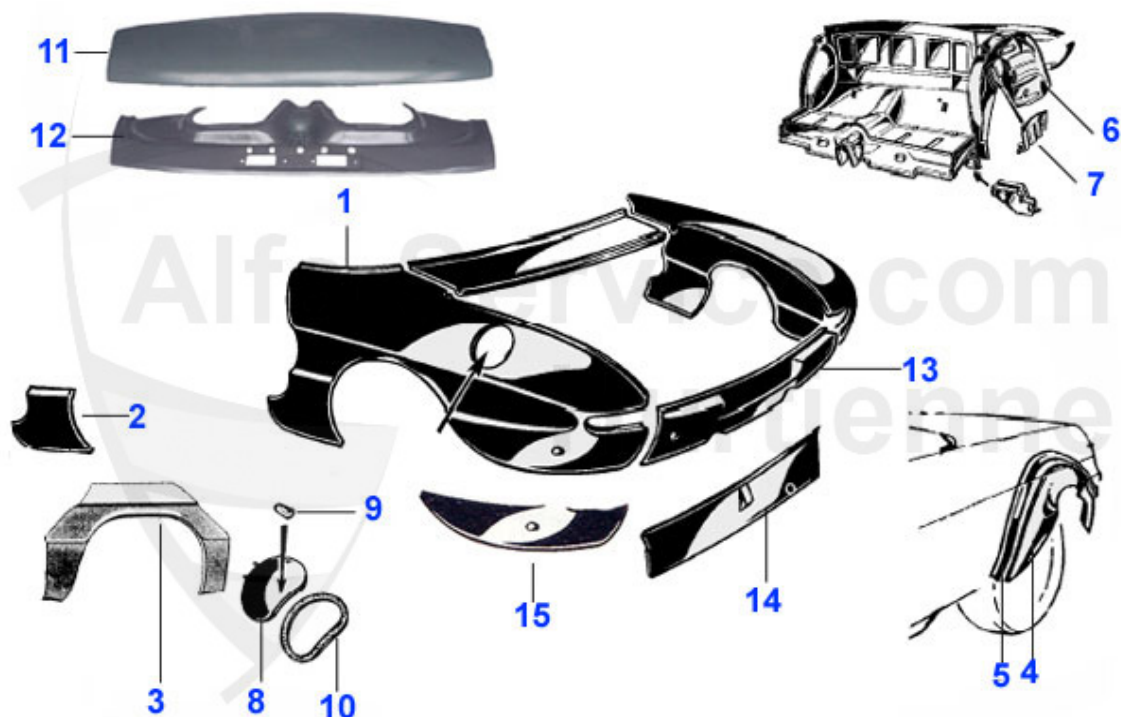

Spider (105/115) > carroceria > chapa > 1966-69 > parte trasera

1	15 172 3 2	aleta post. der. Spider coda longa	1395.00 EUR
1	15 172 3 1	aleta post. izq. Spider coda longa	1395.00 EUR
2	15 135 3 1	chapa reparacion montante central izq. Spider	57.00 EUR
2	15 135 3 2	chapa reparacion montante central der. Spider	57.00 EUR
3	15 092 3 2	chapa reparacion arco aleta post. der. Spider	49.00 EUR
3	15 092 3 1	chapa reparacion arco aleta post. izq.	49.00 EUR
4	15 284 3 1	paso de rueda ext. izq. Spider 1990-93	189.00 EUR
4	15 284 3 2	paso de rueda ext. der. Spider 1990-93	189.00 EUR
5	15 096 3 2	paso de rueda interno der. Spider	***
5	15 096 3 1	paso de rueda interno izq. Spider	***
6	15 097 3 2	paso de rueda int. der. Spider	***
6	15 097 3 1	paso de rueda int. izq.spider	***
7	15 169 3 1	chapa refuerzo izq. correa puente tras.	42.90 EUR
7	15 169 3 2	chapa refuerzo der. correa puente tras.	42.90 EUR
8	15 091 3 1	trampilla gas. Spider	***
9	19 070 3 0	dedo trampilla carburantes Spider	13.99 EUR
10	18 053 3 0	goma trampilla carburante Spider	15.01 EUR
11	15 218 3 0	panel ext. parcial mateletero coda longa	209.00 EUR
12	15 219 3 0	refuerzo interior parcial capo mateletero coda longa	279.09 EUR
13	15 244 3 0	panel trasero ext. Coda longa	369.00 EUR
14	15 282 3 0	panel trasero (parte interna) Coda Longa	165.01 EUR
15	15 141 3 1	chapa reparacion esquina d'aleta post. der. Spider 66-69	152.00 EUR
15	15 141 3 2	chapa reparacion esquina d'aleta post. izq. Spider 66-69	152.00 EUR