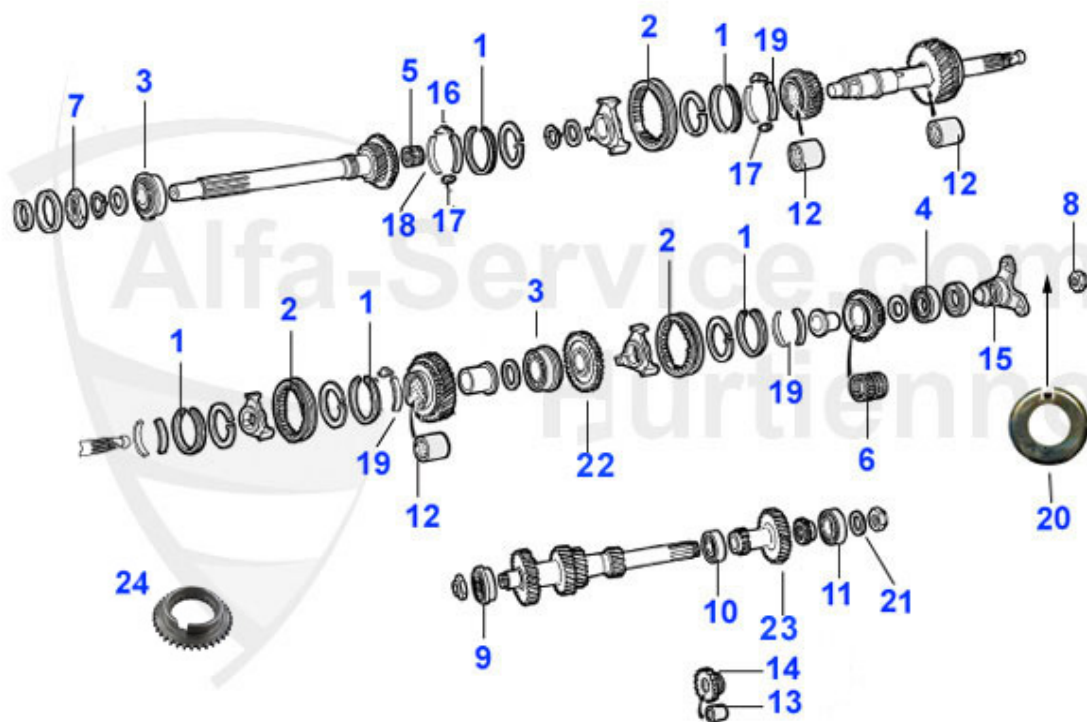

Spider (105/115) > transmision > caja velocidades > rodamientos/aros sincro

1	04 001 0 0	aro sincronizador	59.00 EUR
2	04 013 0 0	manguito sincronizador 105/115, Alfetta, Giulietta, 75, GTV6	99.00 EUR
2	04 013 A R	Schaltmuffe original Alfa Romeo	***
3	04 033 0 0	rodamiento eje primario delantero y central 2000, separable	89.00 EUR
3	04 046 0 0	rodamiento eje primario delantero y central 1300,1600,1750, no separable	91.50 EUR
4	04 035 0 0	rodamiento eje primario trasero 1.serie 1300-1750 (101/105/102/106)	76.01 EUR
4	04 031 0 0	rodamiento eje primario post.	55.00 EUR
5	04 029 0 0	rodamiento de agujas	17.50 EUR
6	04 030 0 0	rodamiento de agujas 5ta velocidad	19.50 EUR
7	04 049 0 0	tuerca seguridad	16.51 EUR
8	04 032 0 0	tuerca seguridad caja vel.	16.40 EUR
9	04 047 0 0	rodamiento eje secundario delantero 2000,0diam. int. 20mm	81.00 EUR
9	04 024 0 0	rodamiento eje delantero (diam. int.25mm	68.00 EUR
10	04 025 0 0	rodamiento eje secundario central	57.00 EUR
11	04 021 0 0	Lager Vorgelegewelle hinten 1300-1750 62x30x16mm	64.00 EUR
11	04 026 0 0	rodamiento eje secundario post.	55.00 EUR
12	04 052 0 0	casquillo cobre 1°-4° cambio	22.00 EUR
13	04 027 0 0	casquillo cobre MAR	***
14	04 061 0 0	pinon marcha atras eje revio	129.00 EUR
15	04 073 0 0	tripodio salida caja vel.	***
16	04 069 0 0	sector de pare , sup. caja vel. 1ra	***
17	04 070 0 0	sector de pare, inf. caja vel. 2da/3ra/4ta/5ta	***
19	04 068 0 0	semi aro caja vel. 2da/3ra/4ta/5ta	***
20	04 056 0 0	arandela seguridad eje primario post. 62-72	3.90 EUR
21	04 057 0 0	arandela seguridad eje de reenvio	5.60 EUR
22	04 074 0 0	pinon marcha atras eje primario	***
23	04 075 0 0	Gangrad Vorgelege 5./Rückwärts 1300/1600	399.00 EUR
24	04 028 0 0	Zahnkranz F.Zahnrad 2.-5. Gang 105/115	168.99 EUR
25	04 042 0 0	Distanzbuchse 5. Gang 2000	59.00 EUR
26	04 048 0 0	Distanzbuchse 1. Gang 101/105/115	64.00 EUR