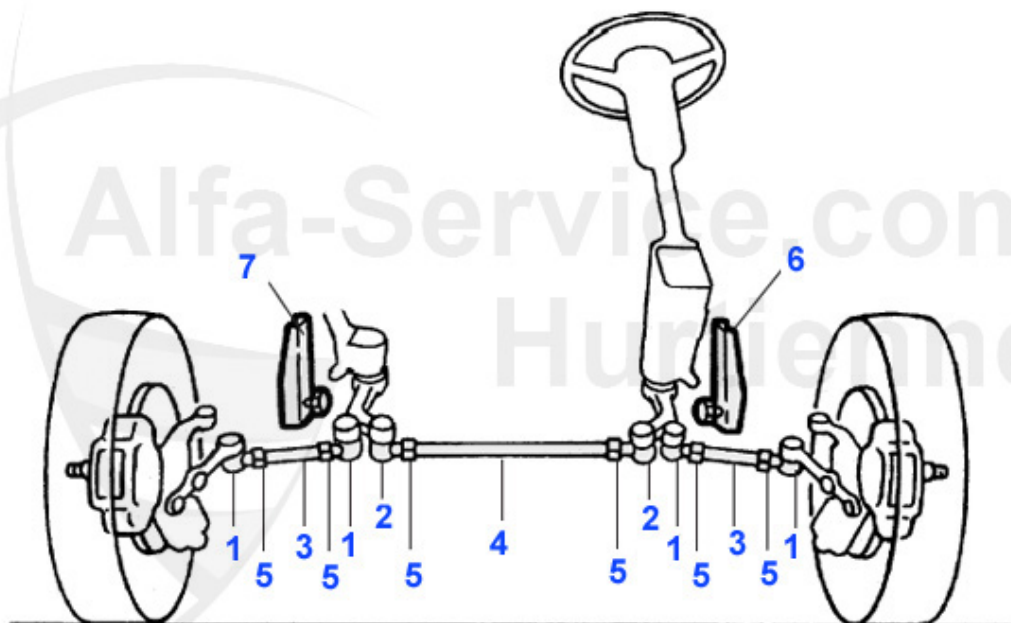

Spider (105/115) > direccion > rotulas de direccion

1	06 006 0 1	rotula direccion (para barra ext.) paso a izq.	21.50 EUR
1	06 006 0 2	rotula direccion (para barra ext.) paso a der.	21.50 EUR
1	06 033 0 2	rotula direccion (para barra ext.) paso a der., calidad origen Lemf÷rder	48.50 EUR
1	06 033 0 1	rotula direccion (para barra ext.) paso a izq., calidad origen Lemf÷rder	48.50 EUR
2	06 018 0 1	rotula direccion (para barra int.) paso a izq., calidad origen Lemf÷rder	42.00 EUR
2	06 004 0 1	rotula direccion (para barra int.) paso a izq.	19.00 EUR
2	06 004 0 2	rotula direccion (para barra int.) paso a der.	19.00 EUR
2	06 018 0 2	rotula direccion (para barra int.) paso a der., calidad origen Lemf÷rder	42.00 EUR
3	06 009 0 0	barra direccion ext.	27.50 EUR
4	06 003 0 0	barra direccion central	39.50 EUR
5	06 011 0 2	tuerca rotula direccion (paso a der.)	2.55 EUR
5	06 011 0 1	tuerca rotula direccion (paso a izq.)	2.55 EUR