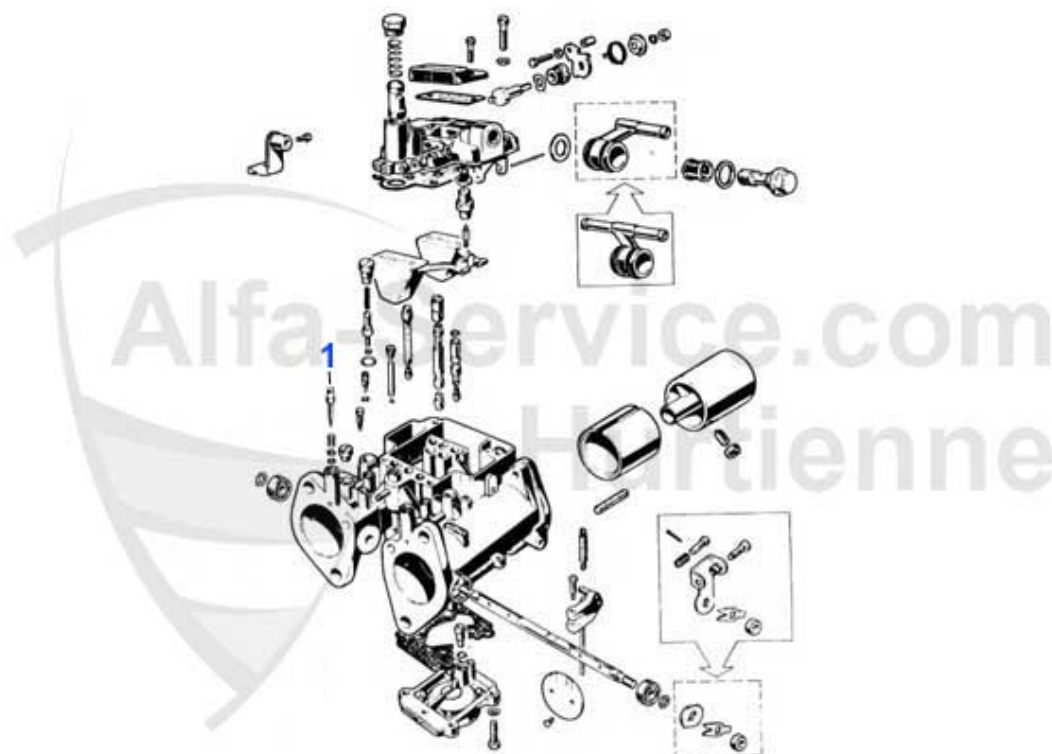

Spider (105/115) > circuito carburante > carburadores > Dell Orto carburadores (detail)

1	03 496 0 0	Regulierschraube DHLA/DRLA Dell'Orto Leerlaufgemisch M7	9.00 EUR
1	03 495 0 0	Regulierschraube DHLA40G Dell'Orto Leerlaufgemisch M7	9.00 EUR
1	03 494 0 0	Regulierschraube DHLA40E Dell'Orto Leerlaufgemisch M5	9.00 EUR
2	03 424 0 0	Dell'Orto Leerlaufdüse 50 DHLA 40	***
2	03 425 0 0	Dell'Orto Leerlaufdüse 55 DHLA 40	***
3	03 420 0 0	Dell'Orto Hauptdüse 135 DHLA 40	4.70 EUR
3	03 422 0 0	Dell'Orto Hauptdüse 150 DHLA 40	***
4	03 421 0 0	Dell'Orto Luftkorrekturdüse 210 DHLA 40	***
4	03 423 0 0	Dell'Orto Luftkorrekturdüse 200 DHLA 40	***
5	03 428 0 0	Dell'Orto Lufttrichter 34 DHLA 40	***
5	03 427 0 0	Dell'Orto Lufttrichter 32 DHLA 40	***
6	03 426 0 0	Dell'Orto Starterdüse 70 DHLA 40	***
7	03 491 0 0	Unterlegscheibe M3 Dell'Orto	***
7	03 492 0 0	Unterlegscheibe M4 Dell'Orto	***