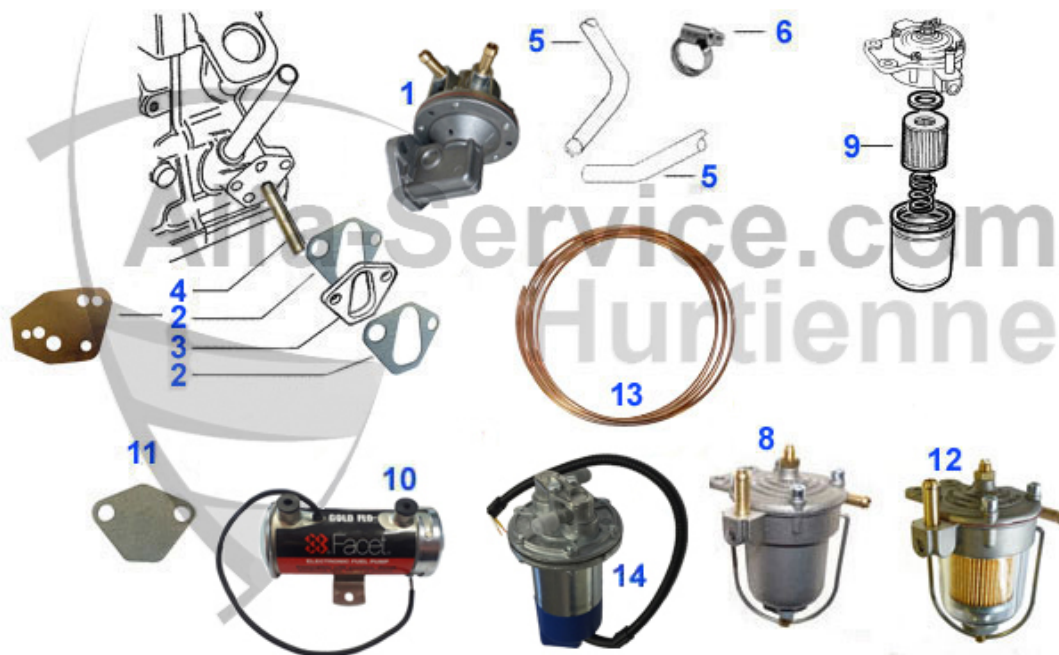

Spider (105/115) > circuito carburante > carburadores > bomba gasolina

1	07 010 0 0	bomba gasolina 1300-2000, 105 carburador Alfetta 76-80, Giulietta 1.3 80-83, 75 1.6,1.8,2.0 88-89	46.90 EUR
1	07 044 0 0	bomba gasolina 1300-2000, 105 carburador con mortero de plàstico	36.00 EUR
2	02 048 0 0	junta bomba gasolina (papel)	2.20 EUR
2	02 083 0 0	Dichtung Benzinpumpenflansch 1.Serie	3.50 EUR
3	02 049 0 0	brida bomba gasolina (bakelite)	4.90 EUR
4	07 030 0 0	vastago bomba gasolina	***
5	03 215 0 0	latiguillo gasolina (renforce) 1m	7.50 EUR
5	03 151 0 0	latiguillo gasolina 8mm standard 1m	5.50 EUR
6	08 031 0 0	abrazadera manguera gasolina 8-12mm	1.90 EUR
8	01 007 0 0	filtro gasolina FISPA 35 mm	7.90 EUR
8	01 013 0 0	filtro gasolina KING 42 mm	8.50 EUR
9	07 020 0 0	filtre gasolina completa KING (incl. cartucho)	105.01 EUR
10	07 037 0 0	bomba gasolina electrico panel T Silver Top (versiones carbu-caudal 70l/h-presion 0.3 bars)	***
11	07 040 0 0	Verschlussplatte (Alu) für Benzinpumpenflansch Umrüstung auf Elek. Benzinpumpe	22.00 EUR
12	07 014 0 0	Filtergehäuse inkl.Filter (Glasgehäuse)	105.01 EUR
13	07 017 0 0	Kraftstoffleitung Kupfer 5 mtr. für 1 Fahrzeug 6mm innen / 8mm aussen	59.00 EUR
14	07 050 0 0	Elektrische Benzinpumpe Hardi 12V 0,28-0,35 bar, 100-130 l/h 8mm Anschluss	144.00 EUR