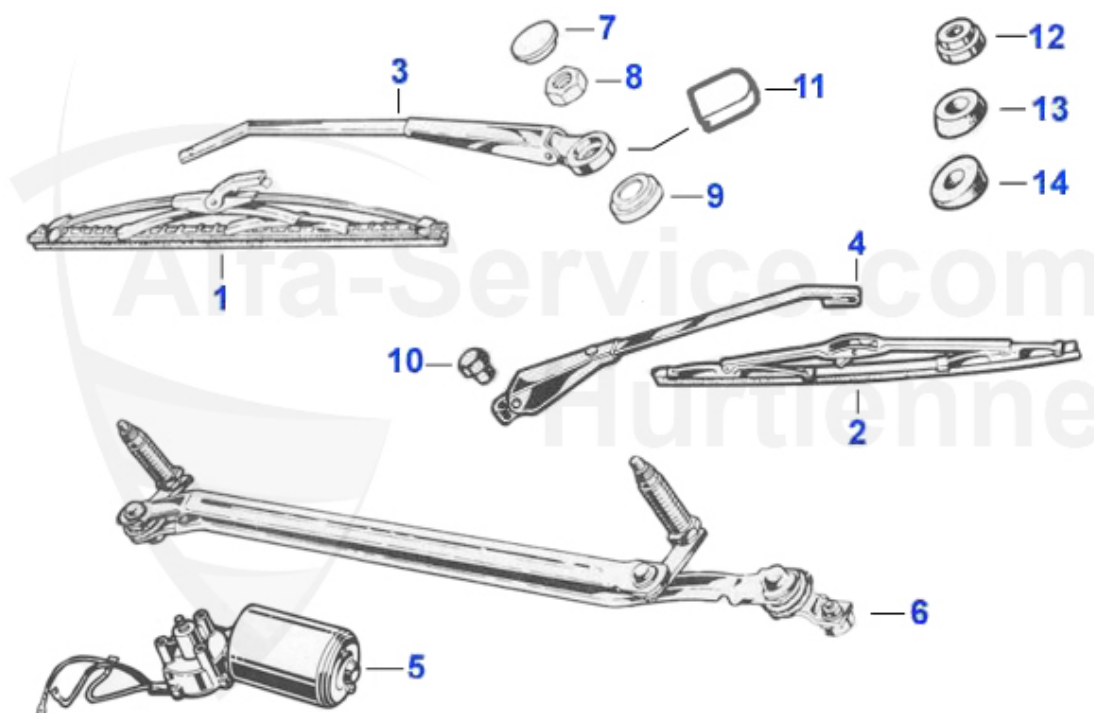

Spider (105/115) > sistema limpia parabrisas > limpia parabrisas

1	25 002 3 0	juego 2 escobillas limpia PB negro Spider 1970-85 (ancho brazo: 9mm)	29.00 EUR
1	25 003 0 0	juego 2 escobillas limpia PB cromados,GT Giulia y coda Longa (33cm-fijacion por teton)	33.00 EUR
1	25 005 3 0	juego 2 escobillas limpia PB cromados Spider (40cm fijacion por teton)	33.00 EUR
2	25 004 0 0	juego 2 escobillas limpia PB cromados GT Giulia, y Coda Longa (33cm-fijacion por gancho)	33.00 EUR
2	25 011 3 0	juego 2 escobillas limpia PB negro Spider 85-93	29.90 EUR
3	25 018 2 1	brazo limpia PB Giulia et GT izq. (a teton)	29.00 EUR
3	25 018 2 2	brazo limpia PB Giulia et GT der. (a teton)	29.00 EUR
3	25 006 3 0	brazo limpia PB cromado Spider (fijacion por teton)	29.00 EUR
4	25 045 3 0	Wisчерarme schwarz Satz Spider 1986-93	94.01 EUR
4	25 017 3 1	brazo limpia PB Giulia, GT, Coda Longa izq.	29.00 EUR
4	25 017 3 2	brazo limpia PB Giulia, GT, Coda Longa der.	29.00 EUR
5	14 120 2 0	Wisчерmotor GT 3 Anschlüsse	159.00 EUR
5	14 048 3 0	motor limpia parabrisas Spider 70-86	149.00 EUR
5	14 197 1 0	motor limpia parabrisas Giulia 3 conexió	159.00 EUR
5	14 049 3 0	Scheibenwisчерmotor Spider 86-93 5 Kabel	159.00 EUR
6	25 038 3 0	Scheibenwisчерgestänge Spider 1966-69	229.00 EUR
6	25 024 3 0	sistema varillas limpia PB Spider 70-93	229.00 EUR
7	25 007 2 0	capuchon gris	2.50 EUR
8	25 042 0 0	Mutter Wisчерwelle, flach, für Wisчерarme mit Plastikcappe	0.80 EUR
9	25 022 3 0	Distanzstück-Wisчерwelle Spider 90-93	7.00 EUR
10	25 001 3 0	Hutmutter Wisчерarm M6 Edelstahl	4.30 EUR
10	25 008 3 0	tuerca ciega para brazo limpia PB	1.20 EUR
11	25 002 0 0	Abdeckcappe Wisчерarm oval 105/115	9.90 EUR
12	25 025 3 0	capuchon eje limpia PB Spider (agotado)	6.70 EUR
13	25 019 3 0	capuchon eje limpia PB Spider	9.00 EUR
13	25 040 0 0	Abdeckung für Wisчерdom chrom Rundheck Spider	48.00 EUR
14	25 020 3 0	bloque de distancia en plastica para arbol limpiaparabrisas Spider 70-81	4.50 EUR