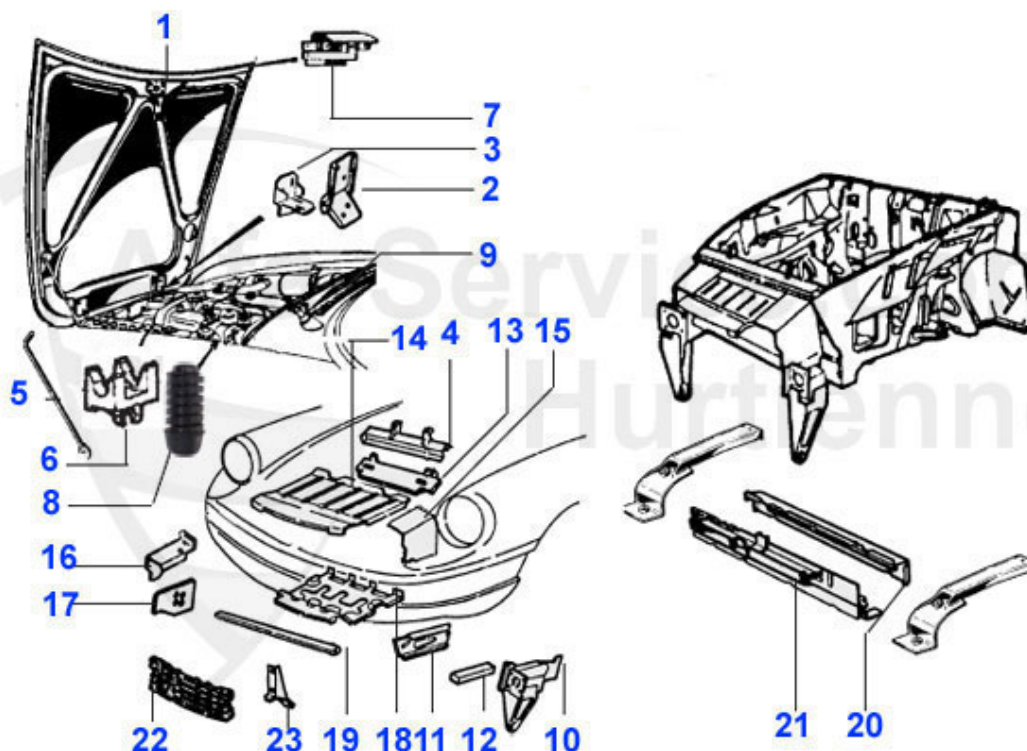

Spider (105/115) > carroceria > chapa > 1990-93 > parte delantera 2

1	15 049 3 0	capo motor Spider 66-93	645.00 EUR
2	15 050 3 0	bisagra capo motor Spider	47.01 EUR
3	15 241 3 0	soporte bisagra capo motor	25.50 EUR
4	15 224 3 0	travesano sup. Spider	60.00 EUR
5	15 243 3 0	vastago capo motor Spider	42.49 EUR
7	14 014 0 0	caja alumbrado capo motor	16.90 EUR
8	18 056 0 0	taco capo motor	4.40 EUR
9	18 073 3 0	goma capo motor Spider 66-93	33.00 EUR
10	15 185 3 1	soporte PC del. izq. Spider 83-93	***
10	15 185 3 2	soporte PC del. der. Spider 83-93	***
15	15 252 3 1	deflector sup. izq. Spider 90-93	***
16	15 252 3 2	deflector sup. der. Spider 90-93	***
18	15 250 3 0	deflector inf.	55.00 EUR
20	15 060 3 0	travesano inf. radiador posterior 68-93	49.00 EUR
21	15 221 0 0	travesano inf. radiador delantero 68-93	49.00 EUR
22	15 190 3 0	rejilla damision aire Spider 83-93	***
23	15 251 3 0	soporte para rejilla radiador 90-93	***