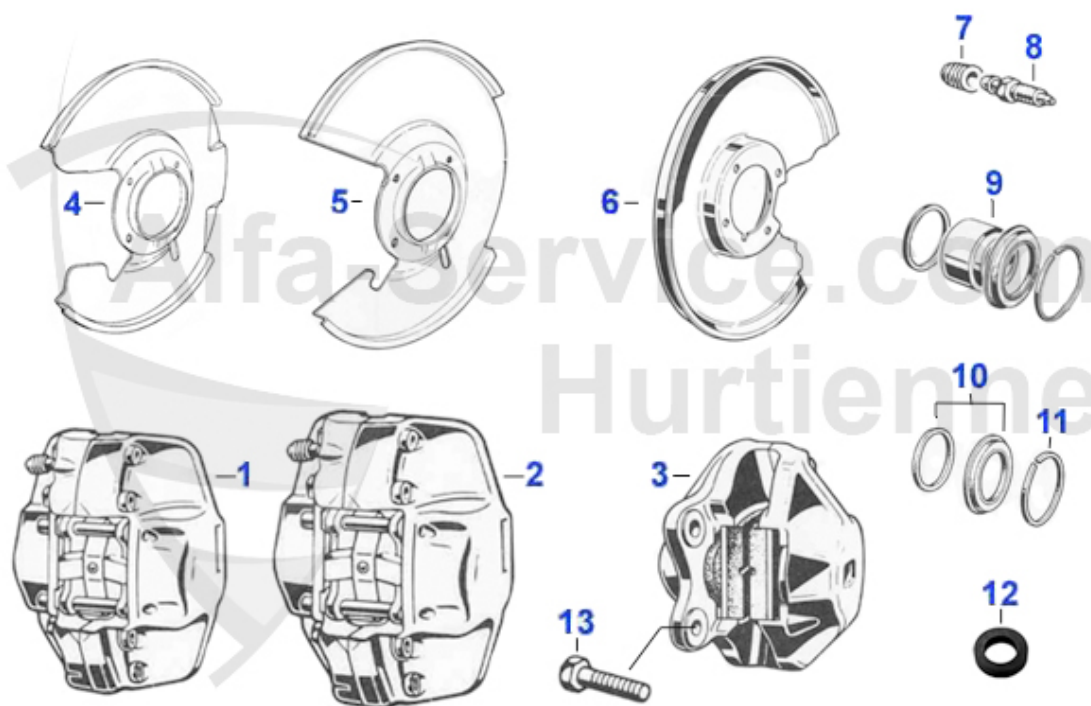

Spider (105/115) > frenado > circuito hidraulico frenos > pinzas

1	13 200 0 1	Bremssattel vorne links 1300-1600 (67-93) Neuteil kein Pfand!	163.01 EUR
1	13 200 0 2	Bremssattel vorne rechts 1300-1600 (67-93) Neuteil kein Pfand!	163.01 EUR
2	13 118 0 2	pinta de freno del. der. 1750-2000 nuevo sin deposito	163.01 EUR
2	13 118 0 1	pinta de freno del. izq. 1750-2000 nuevo sin deposito	163.01 EUR
3	13 122 0 2	Bremssattel hinten rechts 1.Serie Kolbendurchmesser 30mm Austauschteil, 60 Euro Pfand	118.00 EUR
3	13 222 0 2	Bremssattel hinten rechts 1300-2000 (67-93) Neuteil kein Pfand!	163.01 EUR
3	13 222 0 1	Bremssattel hinten links 1300-2000 (67-93) Neuteil kein Pfand!	163.01 EUR
3	13 122 0 1	Bremssattel hinten links 1.Serie Kolbendurchmesser 30mm Austauschteil, 60 Euro Pfand	***
4	13 115 0 2	Spritzblech Bremse vorne rechts 1300-1600 O.E.105142211604 nicht Spider 1,6 (86-93)	47.01 EUR
4	13 115 0 1	Spritzblech Bremse vorne links 1300-1600 O.E.105142211504 nicht Spider 1,6 (86-93)	47.01 EUR
5	13 049 0 2	placa para-fango frenos del. der. (montaje Ate 68-93)	47.01 EUR
5	13 049 0 1	placa para-fango frenos del. izq. (montaje Ate 68-93)	47.01 EUR
6	13 050 0 0	chapa freno trasero	40.50 EUR
7	13 054 0 0	capuchon sangrador	1.55 EUR
8	13 055 0 0	tornillo de purga pinza de frenos 1300-1600: delantero, 1300-2000 posterior	7.79 EUR
8	13 053 0 0	tornillo de purga pinza de frenos delantero 1750-2000	7.49 EUR
9	13 120 0 0	kit reparacion 2 pinzas trasero (montaje ATE-diam. piston 38mm) con 4 piston	89.00 EUR
9	13 121 0 0	kit reparacion 2 pinzas frente dia.48mm con 4 piston	95.00 EUR
10	13 042 0 0	kit reparacion 2 pinzas trasero (montaje Ate-diam.oiston 30mm)	45.01 EUR
10	13 037 0 0	kit reparacion 2 pinzas delanteras	23.00 EUR
10	13 038 0 0	kit reparacion 2 pinzas trasero (montaje Ate-diam. piston 38mm)	22.50 EUR
11	13 075 0 0	aro fijacion parapolvo, para 13.037.00	2.80 EUR
11	13 074 0 0	aro fijacion parapolvo, para 13.038.00	2.26 EUR
12	13 135 0 0	Dichtring zwischen Bremszangenhälften Benötigte Menge: 2	2.20 EUR
13	13 014 0 0	Befestigungsschraube Bremssattel hinten 10x1,25 nicht für Dunlopbremse	2.50 EUR