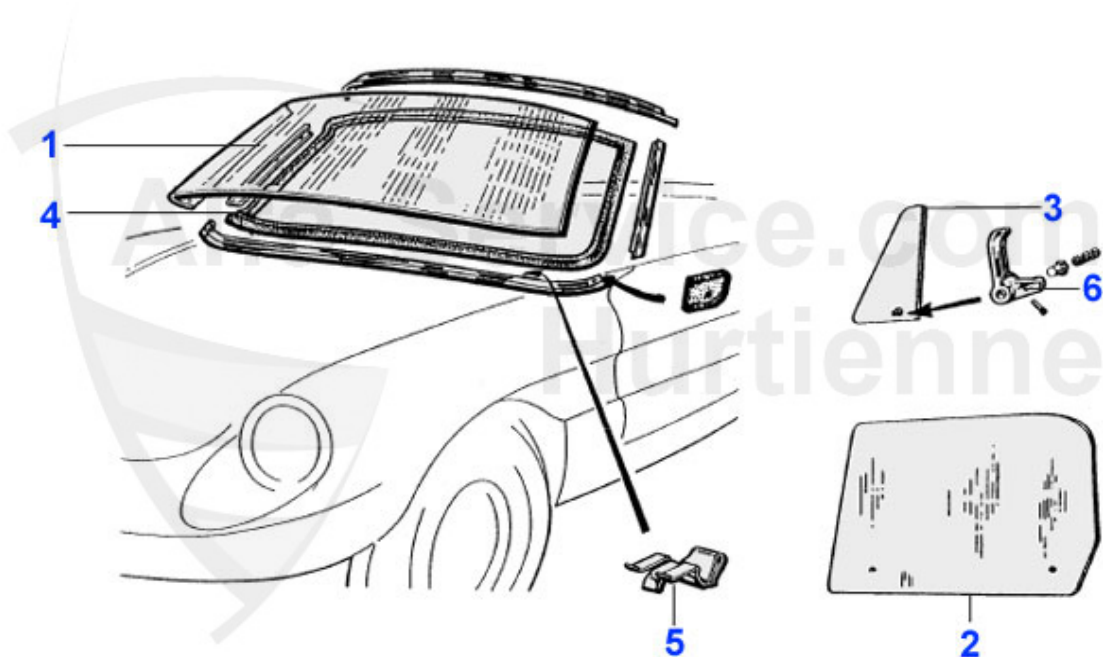

Spider (105/115) > carroceria > cristales/gomas

1	17 010 3 0	parabrisas Spider claro	375.00 EUR
1	17 011 3 0	parabrisas Spider Coda Longa claro	375.50 EUR
1	17 012 3 0	parabrisas Spider verde	379.00 EUR
1	17 014 3 0	parabrisas Spider Coda Longa tintado	***
1	17 025 3 0	parabrisas Spider con cinta sup. verde	389.00 EUR
1	17 024 3 0	parabrisas Spider (tintado bronce con antena)	449.00 EUR
2	17 031 3 0	vidrio lateral tintado bronce Spider 70-93	99.00 EUR
2	17 027 3 0	vidrio lateral tintado verde Spider 70-93	99.00 EUR
2	17 016 3 0	vidrio lateral Spider Coda Longa	129.00 EUR
2	17 015 3 0	Kurbelfenster Spider 70-93 klar	95.00 EUR
3	17 032 3 1	deflector izq. Spider tintado bronce	105.01 EUR
3	17 032 3 2	deflector der. Spider tintado bronce	105.01 EUR
3	17 026 3 2	deflector der. Spider tintado verde	105.01 EUR
3	17 026 3 1	deflector izq. Spider tintado verde	***
3	17 018 3 2	deflector der. movil, 1750,2000	***
3	17 018 3 1	deflector izq. movil, 1750,2000	***
3	17 017 3 0	deflector Spider 70-80, fijo	89.00 EUR
4	18 029 3 0	goma parabrisas Spider 70-93	69.00 EUR
4	18 030 3 0	goma parabrisas Coda Longa	159.00 EUR
5	19 082 3 0	clip fijacion para junquillo cromado (7 piezas para cada coche)	3.50 EUR
6	19 060 0 1	manecilla cromada deflector movil izq.	59.00 EUR
6	19 060 0 2	manecilla cromada deflector movil der.	59.00 EUR