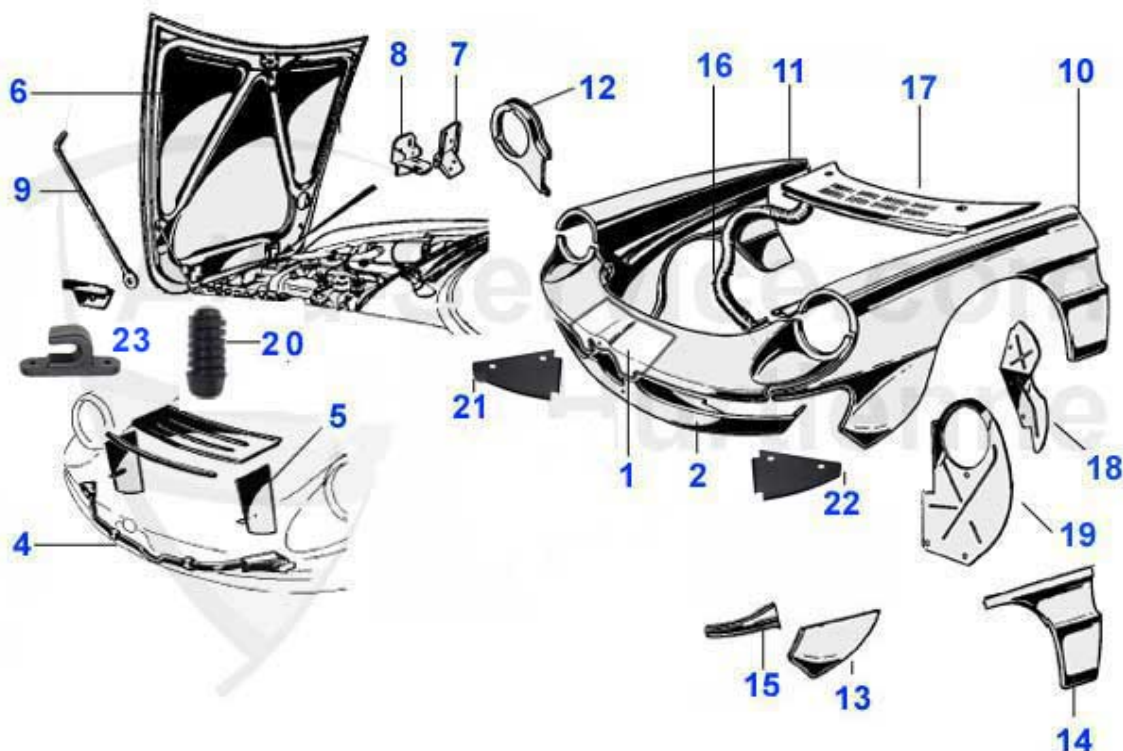

Spider (105/115) > carroceria > chapa > 1966-69 > parte delantera 1

1	15 277 3 0	Frontblech oben Rundheck	599.00 EUR
1	15 278 3 0	chapa delantera superior	250.00 EUR
2	15 207 3 0	Frontblech unten Rundheck komplett 1300 und 1750	329.00 EUR
2	15 297 3 0	chapa delantera inferior Spider 66-67 1600	329.00 EUR
4	15 046 3 0	Stoßstangenhalter vorn Duetto	325.00 EUR
5	15 055 3 1	deflecor izq.	36.00 EUR
5	15 055 3 2	deflector der.	36.00 EUR
6	15 049 3 0	capo motor Spider 66-93	645.00 EUR
7	15 050 3 0	bisagra capo motor Spider	47.01 EUR
8	15 241 3 0	soporte bisagra capo motor	25.50 EUR
9	15 243 3 0	vastago capo motor Spider	42.49 EUR
10	15 038 3 1	aleta del. izq. Spider 66-82	559.00 EUR
11	15 038 3 2	aleta del. der. Spider 66-82	559.00 EUR
12	15 039 3 1	soporte faro Spider dr.	73.99 EUR
12	15 039 3 2	soporte faro Spider izq.	73.99 EUR
13	15 134 3 1	chapa reparacion aleta del. der.	49.00 EUR
13	15 134 3 2	chapa reparacion aleta del. izq.	49.00 EUR
14	15 116 3 1	chapa reparacion aleta del. der. spider	75.01 EUR
14	15 116 3 2	chapa rep. aleta del. izq. spider	75.01 EUR
15	15 227 3 2	chapa rep. punta aleta del. der.	31.00 EUR
15	15 227 3 1	chapa rep. punta aleta del. izq.	31.00 EUR
16	18 150 0 0	manguera de salida de agua gris mod.105	19.90 EUR
17	15 052 3 0	chapa limpia parabrisa Spider 81-93	***
18	15 290 3 1	placa para-fango Aluminio post. izq. Spider (entre la rueda del. y la puerta)	42.00 EUR
18	15 290 3 2	placa para-fango Aluminio post. der. Spider (entre la rueda del. y la puerta)	42.00 EUR
19	15 289 3 2	placa para fango Aluminio del. der. Spider 66-89 (entre la rueda del. y el faro)	65.00 EUR
19	15 289 3 1	placa para-fango Aluminio del. izq. 66-89 (entre la rueda del. y el faro)	65.00 EUR
20	18 056 0 0	taco capo motor	4.40 EUR