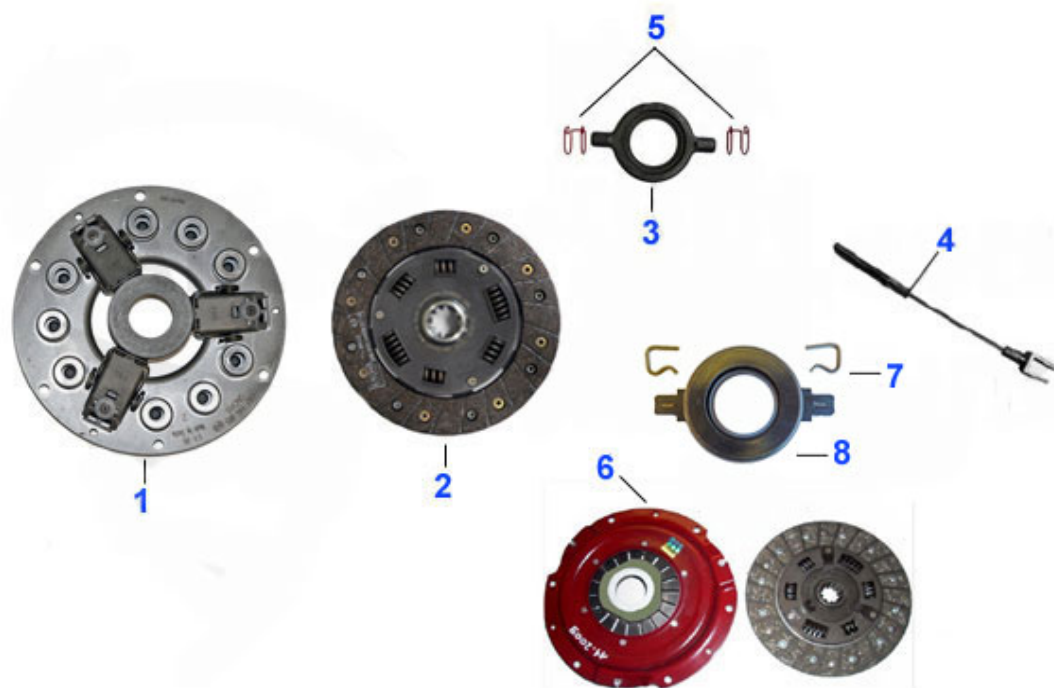

Spider (105/115) > transmision > embrague > mando mecanico

1	09 031 0 0	mecanico embrague 64-68 (con mando mecanico)	249.00 EUR
2	09 029 0 0	disco embrague 63-68 (con mando mecanico) diámetro 200 mm	97.01 EUR
2	09 030 0 0	disco embrague 63-68 Fichtel und Sachs (con mando mecanico)	159.00 EUR
3	09 032 0 0	cojinete emouje (con mando mecanico)	65.00 EUR
4	09 028 0 0	cable mando embrague	21.50 EUR
5	09 040 0 0	abrazadera cojinete empuje 1ra Serie	4.50 EUR
6	09 056 0 0	Kupplungsset 105 1.Serie modifiziert Für alle 105er 1.Serie mit mechanischer Kupplung 200mm ersetzt die Originalversion durch ein Kit mit aktueller Technik	399.00 EUR
7	09 042 0 0	Haltebügel Ausrücklager 1. Serie original Ausführung	5.90 EUR
8	09 044 0 0	Ausrücklager mechanische Kupplung, Version mit Haltebügel	64.00 EUR