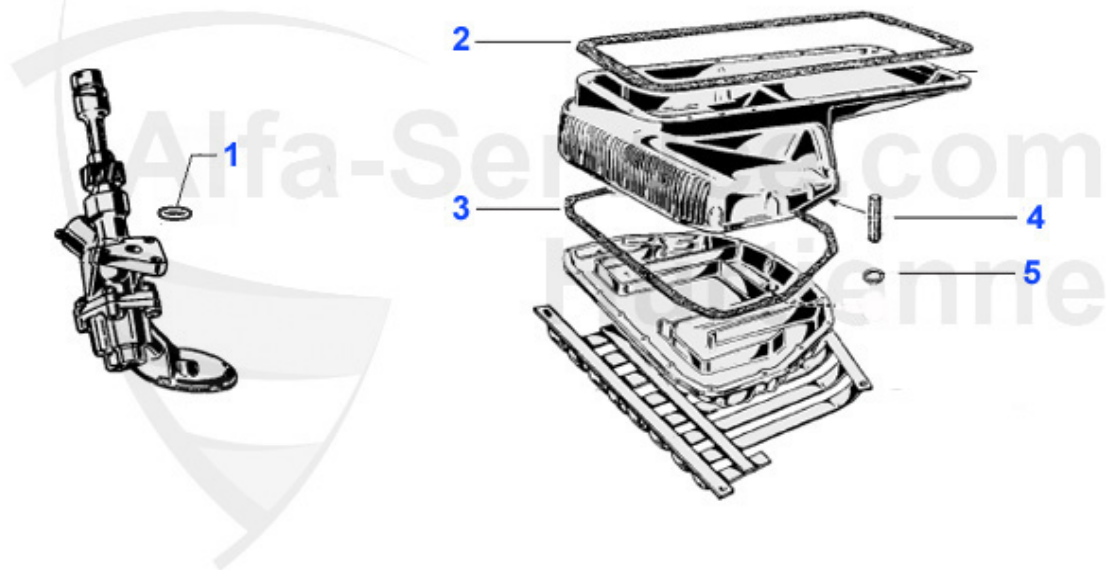

Spider (105/115) > motor > juntas motor > carter aceite

1	02 073 0 0	junta bomba aceite	1.54 EUR
2	02 062 0 0	junta carter sup. (reforzado)	30.50 EUR
2	02 015 0 0	junta carter sup. (reforzado)	17.50 EUR
3	02 014 0 0	junta carter inferior	6.50 EUR
4	02 051 0 0	junta carter aceite (perfil T)	4.50 EUR
5	01 006 0 0	junta cobre para tapon de vacio aceite	1.50 EUR