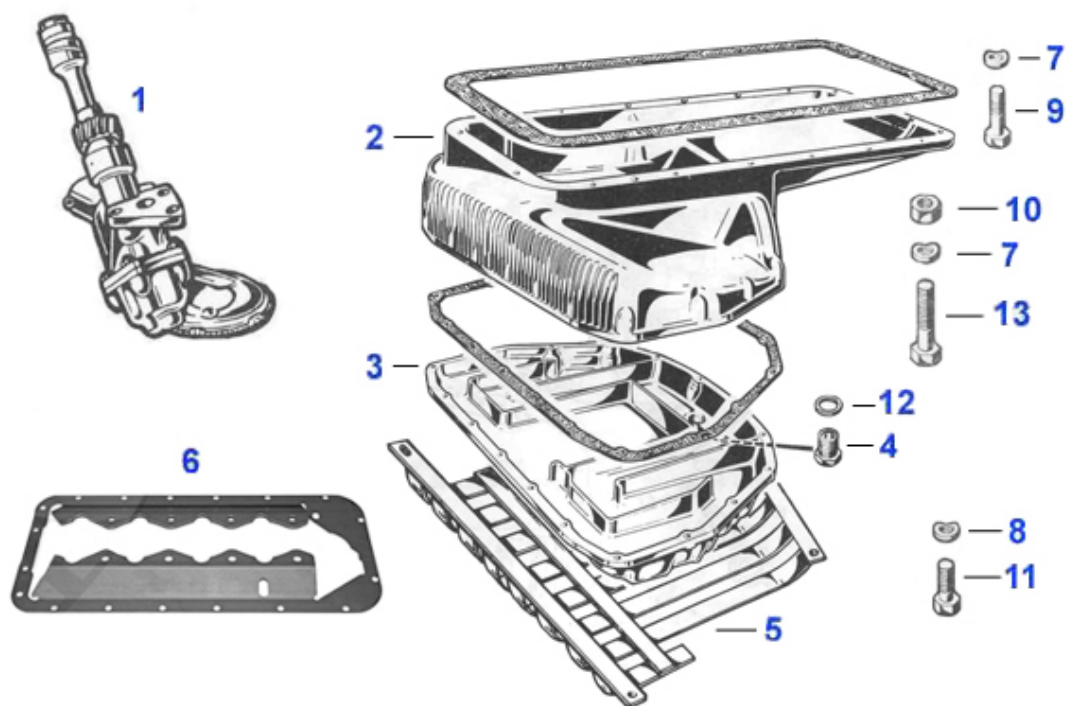

Spider (105/115) > motor > bloque motor > carter aceite

1	03 060 0 0	bomba aceite 105 1300-2000	235.00 EUR
2	03 294 0 0	carter aceite sup. ocasion (Version con esparrago)	189.00 EUR
2	03 058 0 0	carter superior ocasion	***
3	03 059 0 0	carter inferior, non para 1. serie	179.00 EUR
4	01 012 0 0	tapon de vaciado aceite (con iman) magnético	12.90 EUR
5	03 062 0 0	proteccion carter (zincado oro)	75.01 EUR
6	03 350 0 0	refuerzo bloque motor 1600/1750	129.00 EUR
6	03 351 0 0	refuerzo bloque motor 2000	129.00 EUR
6	03 355 0 0	tuerca ciega culata chrome llave 19 mm	0.75 EUR
7	03 860 0 0	Federscheibe Ölwanne 6mm	0.20 EUR
7	03 870 0 0	Federscheibe Ölwanne 7mm	0.20 EUR
9	03 712 5 0	Schraube Ölwannenoberteil M7x1x25 ohne Schaft	0.60 EUR
9	03 713 0 0	Schraube Ölwannenoberteil M7x1x30 mit Schaft	0.90 EUR
9	03 613 0 0	Schraube Ölwannenoberteil M6x1x30 mit Schaft	0.60 EUR
10	03 610 0 0	Mutter Ölwannenoberteil M6x1	0.30 EUR
10	03 710 0 0	Mutter Ölwannenoberteil M7x1	0.30 EUR
11	03 612 0 0	Schraube Ölwannenunterteil M6x1x20 ohne Schaft	0.35 EUR
12	01 006 0 0	junta cobre para tapon de vacio aceite	1.50 EUR
13	03 713 5 0	Schraube Ölwannenoberteil M7x1x35	0.90 EUR
13	03 613 5 0	Schraube Ölwannenoberteil M6x1x35 mit Schaft	0.60 EUR