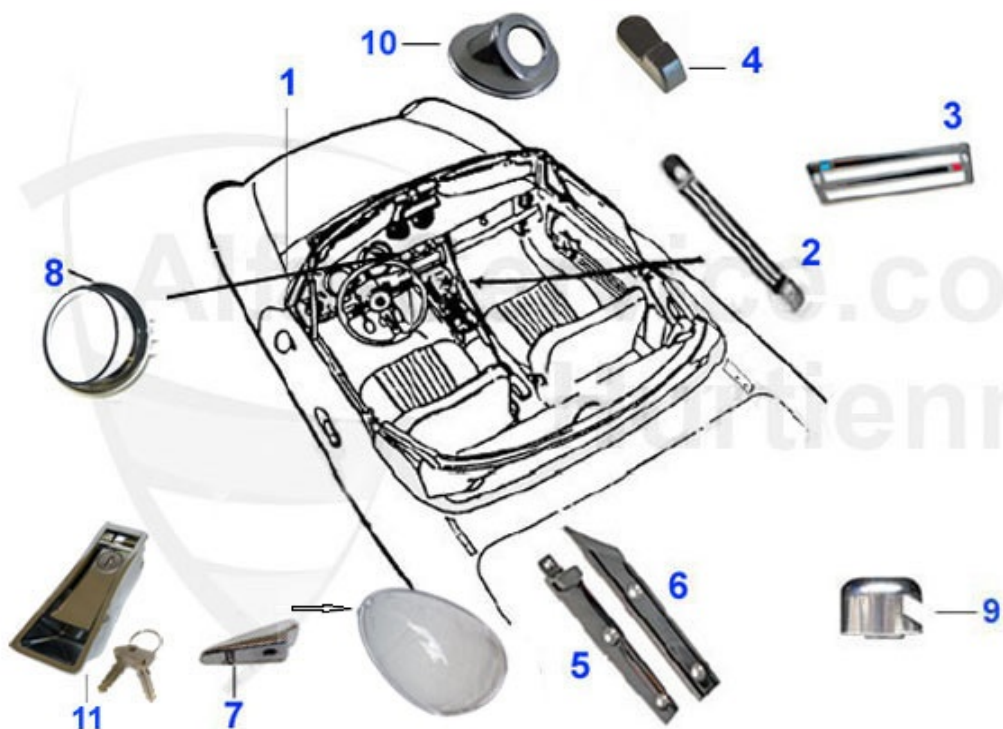

Spider (105/115) > carroceria > cromados > varios cromados

1	19 079 3 0	perfil cromado inf. parabrisas 70-93	***
2	19 123 3 0	lamina calefaccion cromada Spider (de86) GT Bertone, Giulia (con consola central)	26.50 EUR
3	19 129 3 0	lamina calefaccion (plastic) Spider cin consola central	89.00 EUR
4	20 260 3 0	boton negro mando calefaccion Spider 1986-93	11.90 EUR
4	20 129 0 0	boton negro mando calefaccion Spider	4.50 EUR
5	19 077 3 0	blocaje hard top Spider 66-69 acero inox	89.00 EUR
6	19 181 3 0	juego blocaje hard top Spider 70-82	126.00 EUR
6	19 076 3 1	blocaje hard top izq. Spider 70-82, calidad original	59.00 EUR
6	19 076 3 0	juego hard top der. Spider 83-93	95.01 EUR
7	19 070 3 0	dedo trampilla carburantes Spider	13.99 EUR
8	20 031 0 0	marco cromado (pequenos relojes)	29.00 EUR
9	19 117 3 0	gancho fijacion cubre-capota	27.80 EUR
10	25 040 0 0	Abdeckung für Wischerdom chrom Rundheck Spider	48.00 EUR
11	19 163 3 0	Öffner für Heckklappe Metall verchromt,Spider/GT diverse ital. Modelle	95.00 EUR