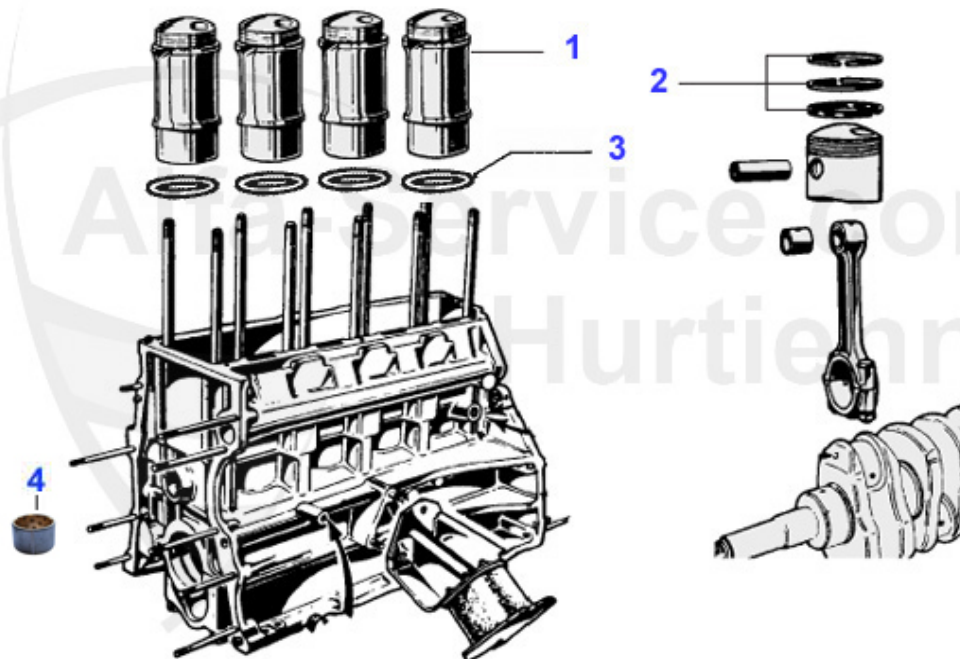

Spider (105/115) > motor > bloque motor > pistones/camisas

3	03 088 0 0	junta base de camisa 1600-1750	2.90 EUR
3	03 087 0 0	junta base de camisa 1300	2.40 EUR
4	03 118 0 0	Lagerhülse im Motorblock für Kettenrad 1300/1600/1750 nicht 2000 (17,5mm) Achtung! Muss gehont werden!	15.90 EUR
4	03 124 0 0	Lagerhülse im Motorblock für Kettenrad 2000cc (14,5mm), Achtung! Muss gehont werden!	15.90 EUR