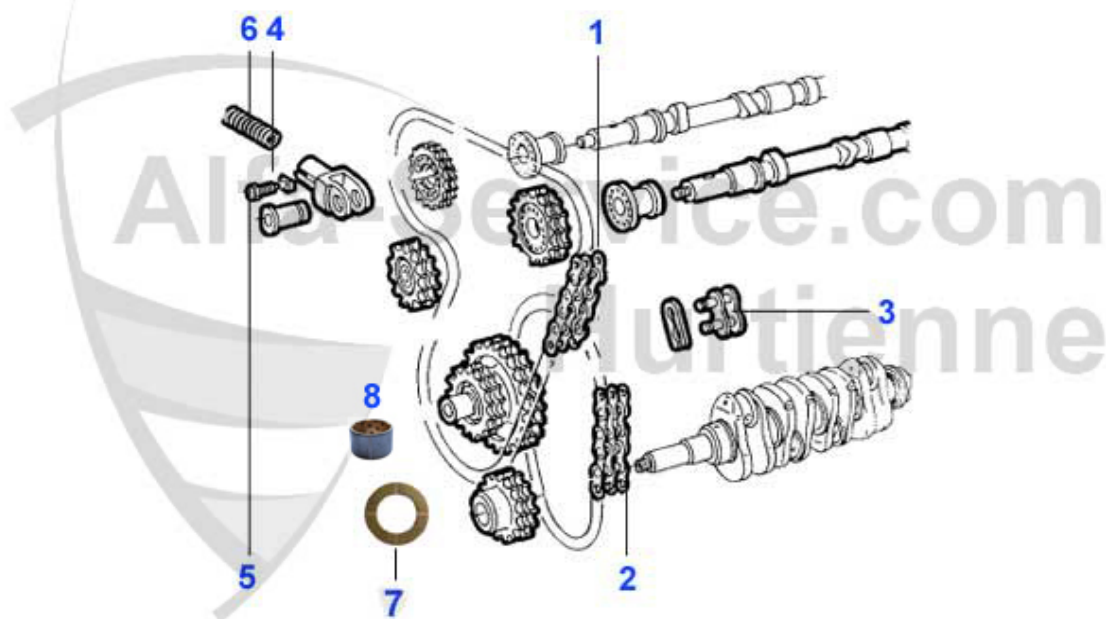

Spider (105/115) > motor > cadenas distribucion

1	03 046 0 0	I cadena distribucion IWIS 1750-2000 incl. eslabon rapido	79.90 EUR
1	03 046 0 0	cadena distribucion larga 1750-2000 incl. eslabon rapido	39.50 EUR
1	03 249 0 0	cadena distribucion IWIS 1600 (incl. eslabon rapido)	37.50 EUR
1	03 248 0 0	cadena distrib. 1300 larga (incl eslabon rapido)	35.00 EUR
1	03 248 0 0	I cadena distribucion IWIS 1300 larga (incl. eslabon rapido)	85.00 EUR
1	03 249 0 0	I cadena distribucion IWIS 1600 incl. eslabon rapido	79.00 EUR
2	03 047 0 0	cadena distribucion 1300-2000 corta	21.00 EUR
2	03 047 0 0	I cadena distribucion IWIS 1300-2000 court	48.00 EUR
3	03 048 0 0	eslabon rapido para cadena distr.	3.40 EUR
4	03 100 0 0	cala tensor	4.50 EUR
5	03 101 0 0	tornillo tensor	6.50 EUR
6	03 120 0 0	muelle tensor	6.95 EUR
7	03 085 0 0	Anlaufscheibe Kettenrad 1300-2000 Nordmotor O.E.60539809 AR75 4Zyl. AR155/AR164 TS mit Kette	4.50 EUR
8	03 118 0 0	Lagerhülse im Motorblock für Kettenrad 1300/1600/1750 nicht 2000 (17,5mm) Achtung! Muss gehont werden!	15.90 EUR
8	03 124 0 0	Lagerhülse im Motorblock für Kettenrad 2000cc (14,5mm), Achtung! Muss gehont werden!	15.90 EUR