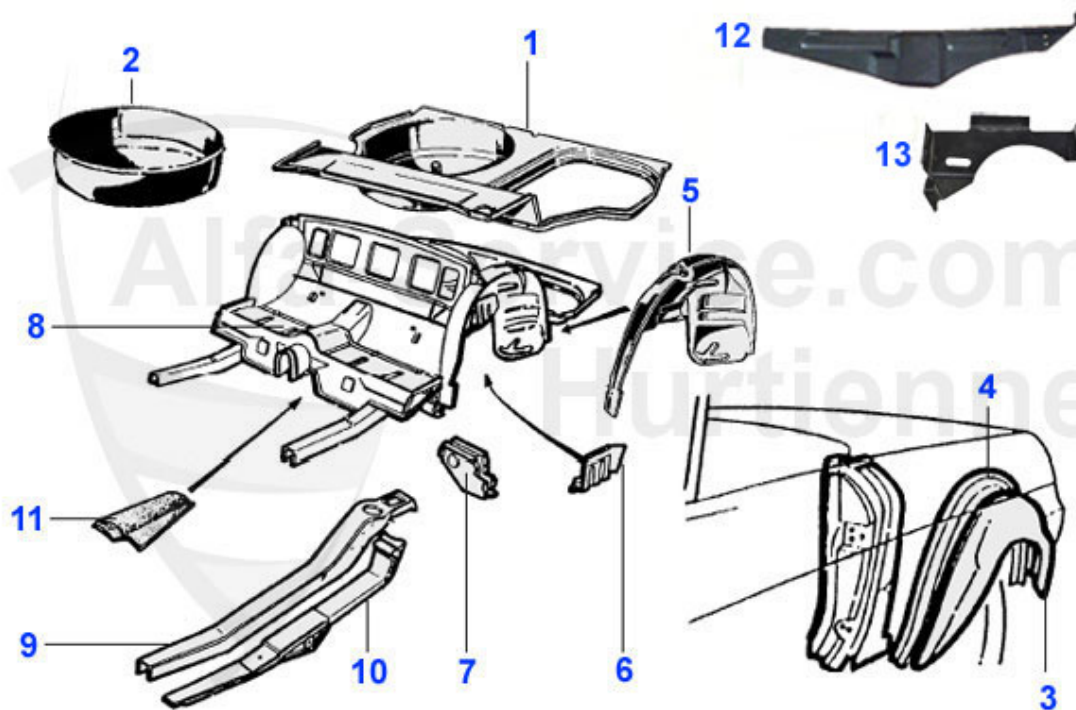

Spider (105/115) > carroceria > chapa > 1970-82 > parte trasera 1

1	15 410 3 0	Kofferraumboden Spider Bj. 70-93	375.00 EUR
2	15 018 0 0	pozo de rueda	129.00 EUR
3	15 284 3 2	paso de rueda ext. der. Spider 1990-93	189.00 EUR
3	15 284 3 1	paso de rueda ext. izq. Spider 1990-93	189.00 EUR
4	15 096 3 1	paso de rueda interno izq. Spider	***
4	15 096 3 2	paso de rueda interno der. Spider	***
5	15 097 3 2	paso de rueda int. der. Spider	***
5	15 097 3 1	paso de rueda int. izq.spider	***
6	15 169 3 1	chapa refuerzo izq. correa puente tras.	42.90 EUR
6	15 169 3 2	chapa refuerzo der. correa puente tras.	42.90 EUR
7	15 078 3 2	Wagenheberaufnahme hinten rechts, Spider 66-85 , Giulia	46.95 EUR
7	15 078 3 1	Wagenheberaufnahme hinten links Spider 66-85, Giulia	46.95 EUR
8	15 162 3 0	piso bajo banqueta Coda Longa	***
9	15 083 3 1	larguero trasero izq.	***
9	15 083 3 2	larguero trasero dr.	***
11	15 086 3 0	chapa protección escape (posterior)	59.45 EUR
12	15 424 0 0	Versteifungsblech unterm Kofferraumboden Giulia/GT GTV/Spider/Zagato	47.50 EUR
13	15 423 0 0	Halteblech Auspuff hinten unterm Kofferraumboden GT/Giulia/Spider/Zagato	15.01 EUR