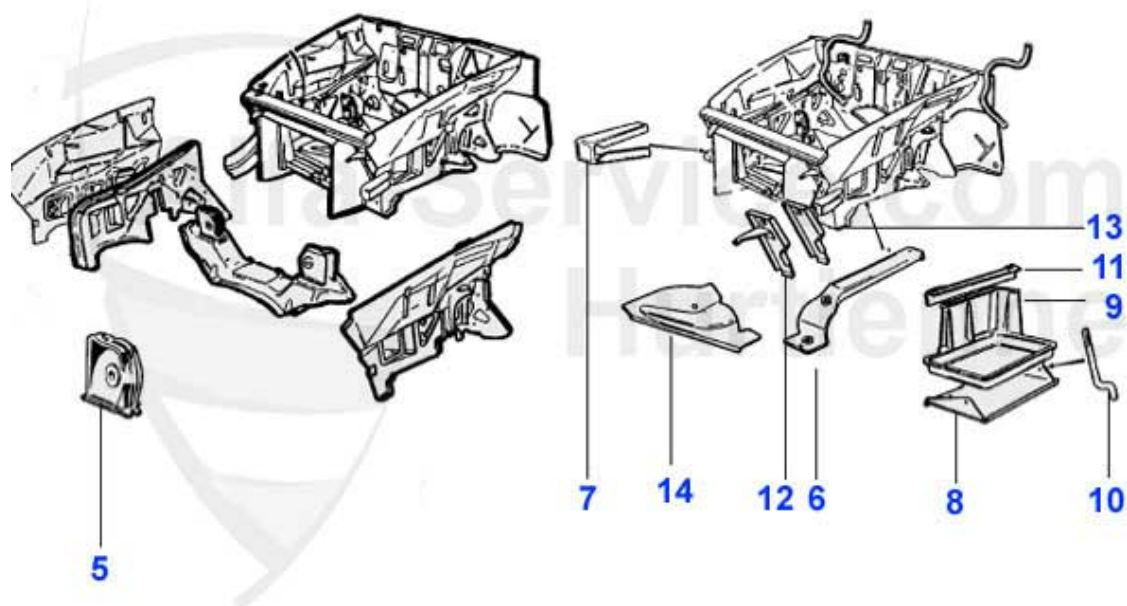

Spider (105/115) > carroceria > chapa > 1970-82 > parte delantera 3

5	15 068 3 0	soporte travesano motor	67.00 EUR
6	15 155 3 2	pieza junta der.	33.50 EUR
6	15 155 3 1	pieza junta izq.	33.50 EUR
7	15 067 3 0	pieza para soporte PC	28.50 EUR
8	15 069 3 0	chapa soporte bateria	54.00 EUR
9	14 025 0 0	contenedor bateria plastico	37.60 EUR
10	14 026 0 0	vastago roscado para bateria	8.50 EUR
11	14 027 0 0	angular mentenimientp bateria	17.01 EUR
12	15 064 3 1	chapa cierre ant. dr.	39.00 EUR
12	15 064 3 2	chapa cierre ant. izq.	39.00 EUR
13	15 065 3 2	chapa cierre tras. dr.	25.00 EUR
13	15 065 3 1	chapa cierre tras. izq.	25.00 EUR
14	15 154 3 1	pieza junta izq.	79.00 EUR
14	15 154 3 2	pieza junta izq.	79.00 EUR