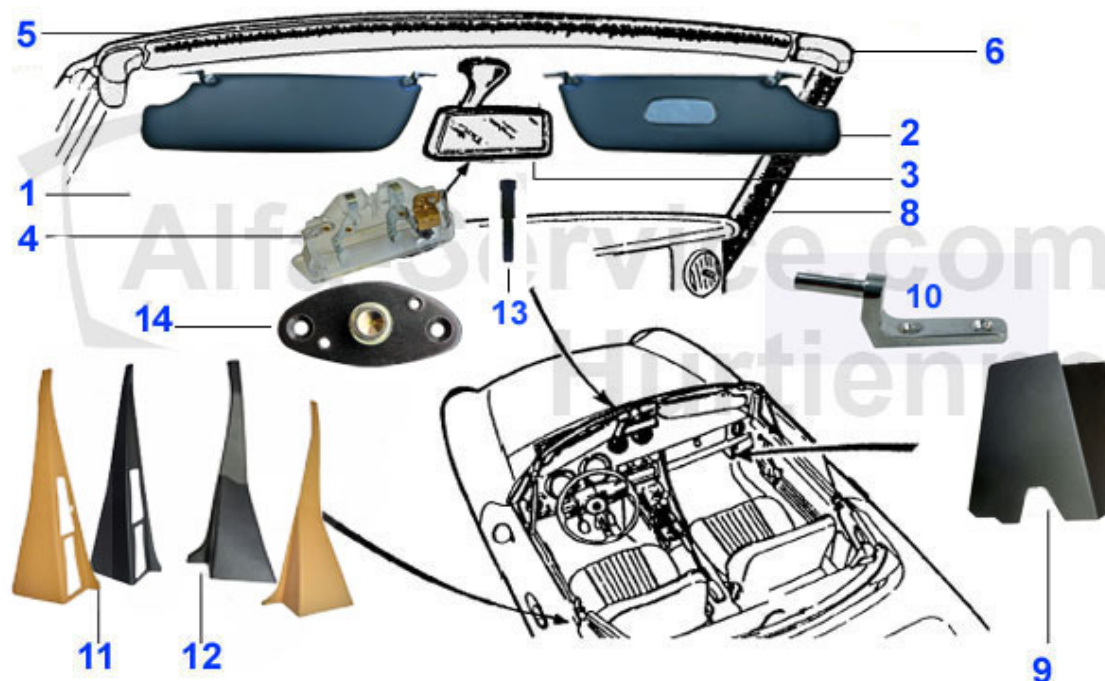

Spider (105/115) > acabado interior > parasoles/vestido parabrisas

12	20 116 3 0	Satz B-Säulenverkleidungen Spider Alu, lackiert, schwarz 70-83, ein Loch	165.01 EUR
12	20 149 3 2	vestido montante central der. Spider, >83,2 orificios,negro, en plástico cubierto con Sky	107.00 EUR
12	20 404 3 2	B-Säulenverkleidung Rundheck rechts Kunststoff	79.00 EUR
12	20 362 3 2	vestido montante central Spider 86-93 beige, der.	109.00 EUR
12	20 131 3 2	vestido montante central der. Spider 70-83, negro, en plastico con cubrimiento Sky	89.00 EUR
12	20 030 3 2	vestido montante central der. Spider 70-83, negro, en plastico con estructura Sky	89.00 EUR
13	20 310 0 0	Rückspiegel Abstützschraube 105er Baureihe	9.00 EUR
14	20 409 3 0	Befestigung Innenspiegel Spider (105/115)	10.50 EUR