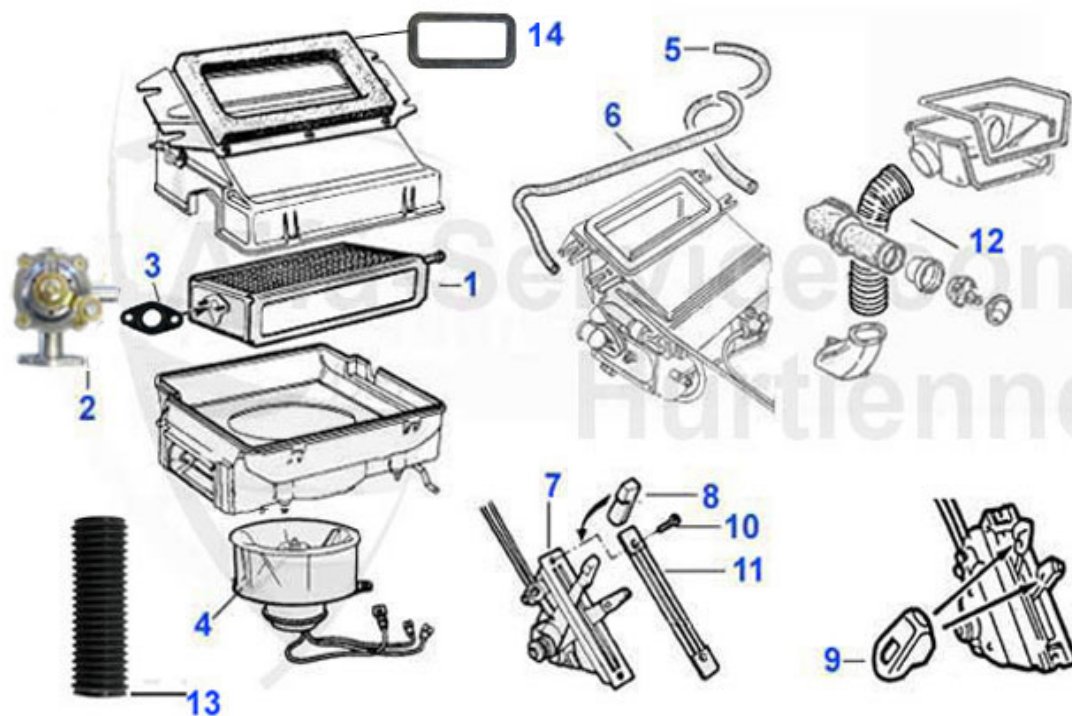

Spider (105/115) > calefaccion/ventilacion > calefaccion 2da serie

1	08 029 0 0	radiador calefaccion S2 nuevo	159.90 EUR
2	08 004 0 0	grifo calefaccion 2da Serie (fijado sobre el radiador)	64.00 EUR
3	08 035 0 0	junta para grifo calefaccion 2da Serie	3.80 EUR
4	14 095 0 0	motor calefaccion Spider diam. turbina 153mm)	129.00 EUR
5	08 023 0 0	manguera aqua calefaccion/bomba aqua	13.85 EUR
6	08 022 0 0	manguera aqua 2da Serie (del grifo calefaccion al colector adm.)	16.51 EUR
7	08 013 3 0	mando calefaccion, modelos con consola	***
8	20 129 0 0	boton negro mando calefaccion Spider	4.50 EUR
8	19 162 0 0	boton cromado mando calefaccion 63-86	9.50 EUR
9	20 260 3 0	boton negro mando calefaccion Spider 1986-93	11.90 EUR
10	19 175 0 0	tornillo inox para lamina calefaccion	1.40 EUR
11	19 123 3 0	lamina calefaccion cromada Spider (de86) GT Bertone, Giulia (con consola central)	26.50 EUR
11	19 177 3 0	lamina calefaccion Plastico negra Spider con consola 80-86	37.00 EUR
11	19 202 0 0	Heizungsblende Spider, GT, Giulia, Fahrzeuge mit Mittelkonsole -aus hochwertigem Edelstahl-	49.90 EUR
12	08 074 0 0	manguera aire universelle 57,2mmx180cm	***
13	08 082 3 0	Luftdüsenschlauch Spider mittig 20cm lang Heizung 2.Serie	34.00 EUR
14	08 091 0 0	Dichtung Heizungskasten Giulia,GT-Bertone,Spider	39.98 EUR