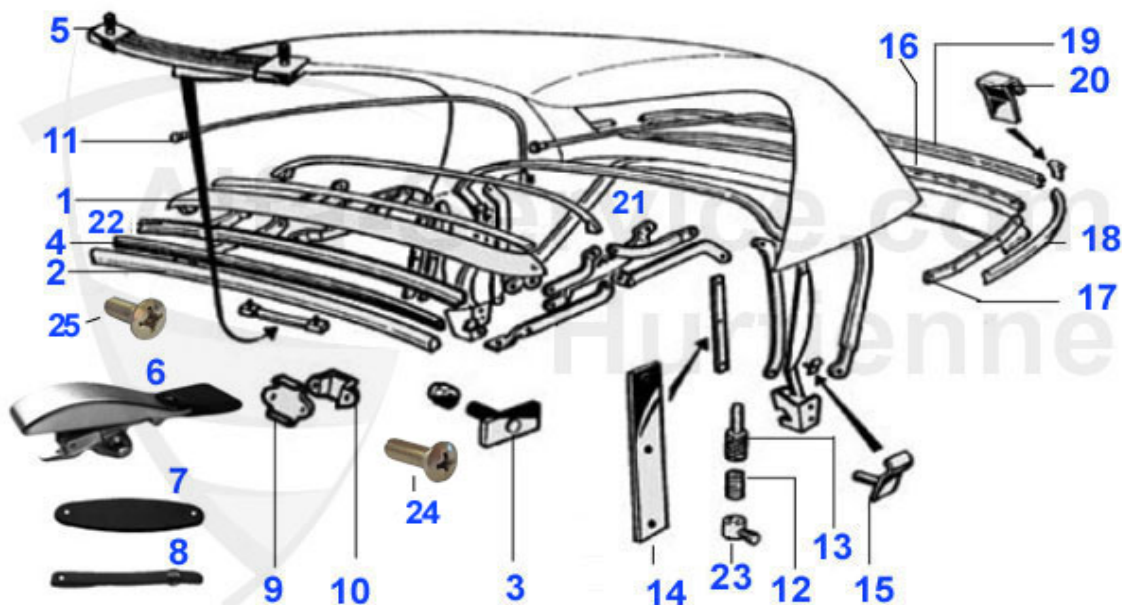

Spider (105/115) > carroceria > capota > piezas montaje 1970-93

1	18 103 3 0	travesano delantero capota 70-93	249.00 EUR
2	18 044 3 0	goma delanteracapota Spider 70-93	34.50 EUR
3	18 125 3 0	platita fijacion travesano capote	1.89 EUR
4	18 046 3 0	Halteleiste Verdeckdichtung 70-93	35.50 EUR
5	21 016 3 0	manilla central capota	28.50 EUR
6	19 191 3 0	manecilla cierre capota cromada con eclisa,version corta	78.00 EUR
6	19 081 3 0	manecilla cierre capota con eclisa, version larga	81.00 EUR
7	20 233 3 0	Lasche am Verdeckverschluss (längs)	11.50 EUR
8	21 015 3 0	leng ³ ette seguridad manilla cierre capota	8.21 EUR
9	21 036 3 0	guia para cierre capota	18.00 EUR
10	21 037 3 0	gancho fijacion fermeture capota	39.50 EUR
11	21 033 3 0	cable tensor capota	9.00 EUR
12	13 076 0 0	muelle para 13.073.00 (ou cable tensor capota)	2.09 EUR
13	21 049 3 0	tornillo para cable tensor capota	19.90 EUR
14	21 017 3 0	chapa soporte capota laterale	16.41 EUR
15	21 021 3 1	platita mantenimiento lateral izq. 70-93	8.90 EUR
15	21 021 3 2	platita mantenimiento lateral der, 70-93	8.90 EUR
16	21 019 3 0	chapa soporte capota trasero mitad	35.90 EUR
17	21 020 3 0	chapa soporte capota trasero lateral	14.90 EUR
18	19 134 3 2	junquillo cromado der. 70-93	***
18	19 134 3 1	junquillo cromado izq. 70-93	***
20	19 124 3 0	racor cromado	8.95 EUR
21	15 266 3 0	varilla armadura capota 70-93	***
22	21 064 0 0	plástico perfil capota	***
23	21 047 3 0	borne fijacion cable tensor capote	8.00 EUR
24	21 045 3 0	Edelstahlschraube für Haken am Scheibenrahmen M5 X 16mm	0.95 EUR
25	21 031 3 0	Edelstahlschraube für Verdeckverschluss M6 X 16mm	0.95 EUR