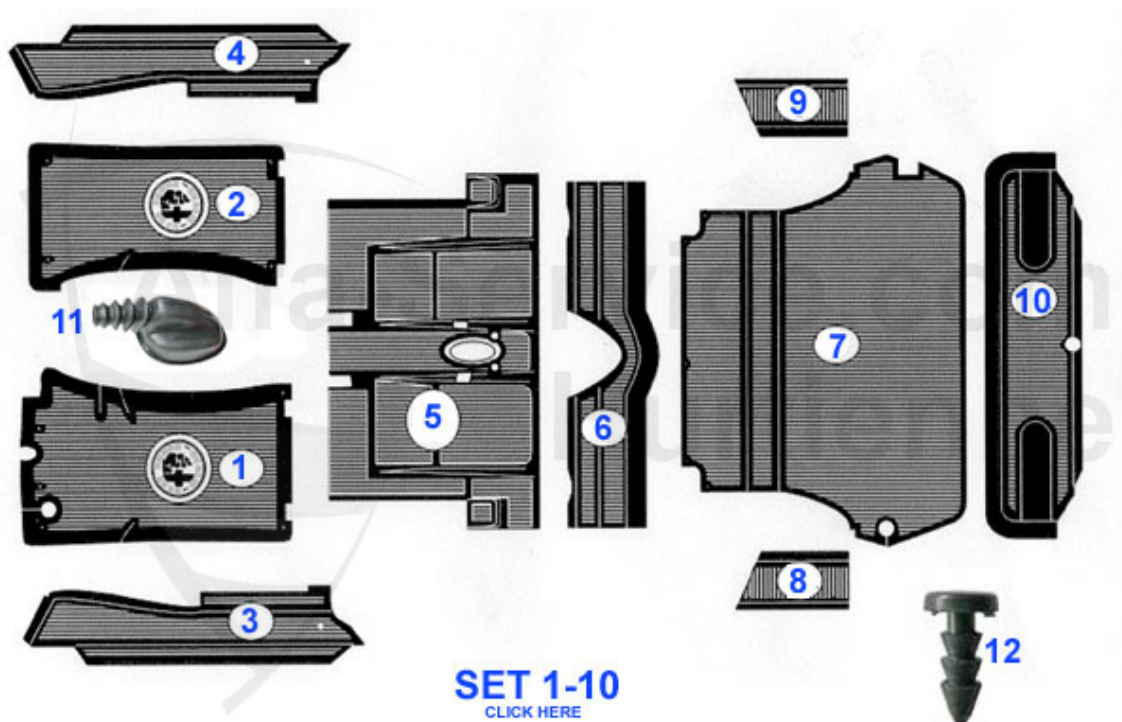

1	20 179 3 1	tapete caucho piso izq. Spider 70-79	139.00 EUR
2	20 179 3 2	tapete caucho piso der.	139.00 EUR
3	20 175 3 1	tapete caucho lateral izq.	95.00 EUR
4	20 175 3 2	tapete caucho lateral der.	95.00 EUR
5	20 193 3 0	tapete caucho piso tras. 70-79	189.00 EUR
6	20 180 3 0	tapete caucho transversal	135.01 EUR
7	20 178 3 0	tapete caucho piso maletero 70-82	189.00 EUR
8	20 192 3 1	tapete caucho lateral izq. 70-82	36.00 EUR
9	20 192 3 2	tapete caucho lateral der. 70-82	36.00 EUR
10	20 194 3 0	tapete caucho panel tras. 70-82	129.00 EUR
11	18 165 3 0	fuelle freno de mano caucho Spider 66-77	89.00 EUR
12	20 333 0 0	clip para tapete caucho maletero	2.98 EUR
13	20 184 3 0	juego de alfombrillas caucho Spider	979.00 EUR