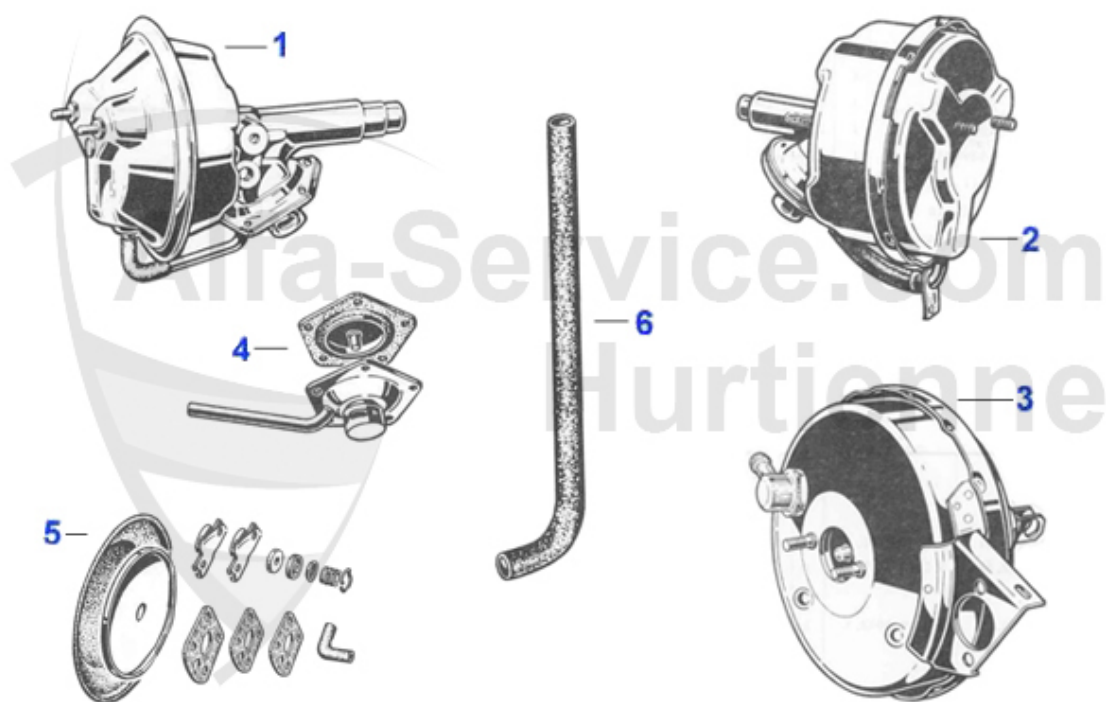

Spider (105/115) > frenado > circuito hidraulico frenos > potenciador

1	13 023 0 0	servo-freno 1300-1600 pedales abajo	285.01 EUR
2	13 024 0 0	servo-freno 1750 intercambio pedales abajo	***
2	13 031 0 0	servo-freno 1750 pedales abajo	392.57 EUR
3	13 025 0 0	servo-freno (pedales suspendidos) 70-93	249.00 EUR
4	13 105 0 0	Rep. Satz Bremskraftverst. Bonaldi Ventildeckel	129.75 EUR
5	13 106 0 0	Rep.Satz Bremskraftverst. Bonaldi	139.00 EUR
6	13 043 0 0	manguera depresion servo	16.51 EUR