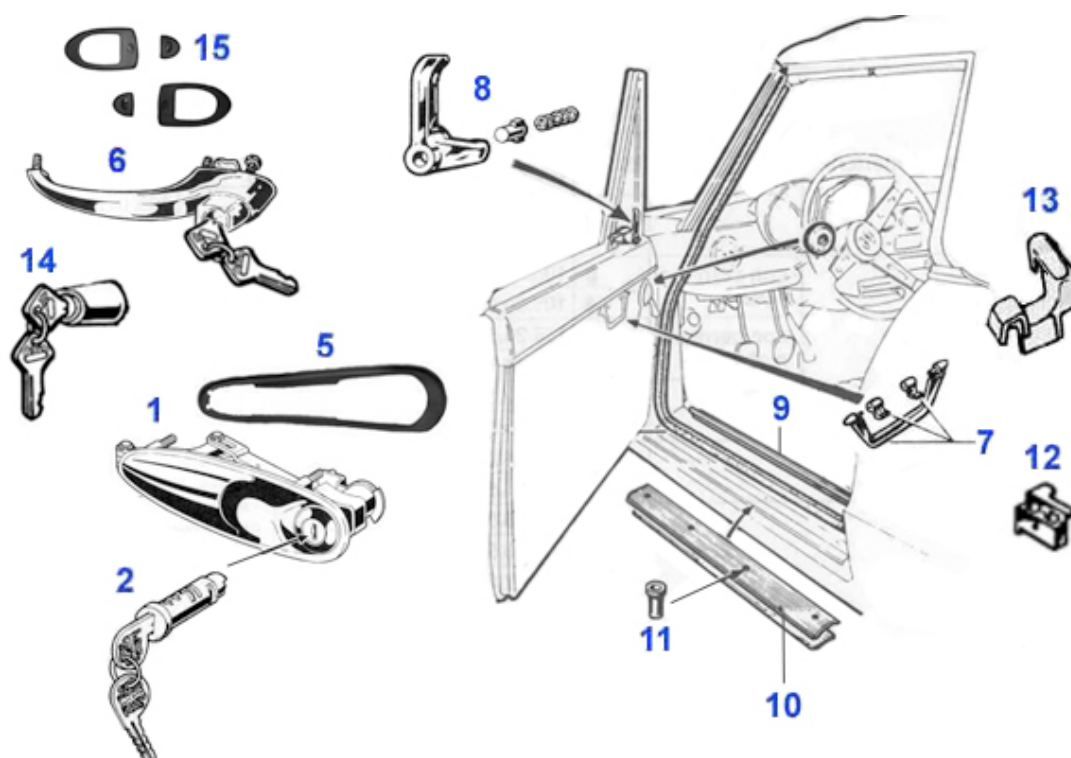

Spider (105/115) > carroceria > cromados > puertas 1

1	19 050 3 1	manilla ext. izq. Spider 2000	98.00 EUR
1	19 050 3 2	manilla ext. der. Spider 2000	98.00 EUR
2	19 052 3 0	bombin para manecilla puerta	36.00 EUR
2	19 182 3 0	juego de bombines (llave unica) Spider 1750,2000	69.00 EUR
3	19 151 3 0	soporte delantero para manilla Spider 1750,2000	***
4	19 152 3 0	soporte trasero para manilla Spider 1750,2000	***
5	18 036 3 0	goma base manilla Spider 1750,2000	6.90 EUR
6	19 053 3 1	Türgriff Spider 1300/1600 links außen inkl. Schloss	165.01 EUR
6	19 053 3 2	Türgriff Spider 1300/1600 rechts außen inkl. Schloss	165.01 EUR
6	19 053 3 0	juego de 2 manecillas ext. Spider 1300-1600 , 66-82	279.00 EUR
7	19 054 3 1	manecilla cierre puerta izq.	42.99 EUR
8	19 060 0 1	manecilla cromada deflector movil izq.	59.00 EUR
8	19 060 0 2	manecilla cromada deflector movil der.	59.00 EUR
9	19 064 3 0	lamina interior inox entrada de puerta Spider	43.99 EUR
10	19 065 3 0	lamina ext. inox entrada de puerta Spide	45.01 EUR
11	19 136 3 0	remache para junquillo cromada entrada puerta Spider	1.90 EUR
11	19 136 3 5	Niet für Schwellerzierleiste Spider 66-93 Hülse mit 1mm Übermaß	2.00 EUR
12	19 115 3 2	pieza cromada montante central der. Spider 66-69	***
12	19 115 3 1	pieza cromada montante central izq. Spider 66-69	74.99 EUR
13	19 062 3 1	pieza cromada montante central izq. Spider 70-93	55.00 EUR
13	19 062 3 2	pieza cromada montante central der. Spider 70-93	55.00 EUR
14	19 051 3 0	Schließzylinder Paar (2Stück) Rundheckspider/Spider Junior 1300	99.00 EUR
15	18 037 3 0	kit junta manija Duetto derecha y izquierda	19.64 EUR