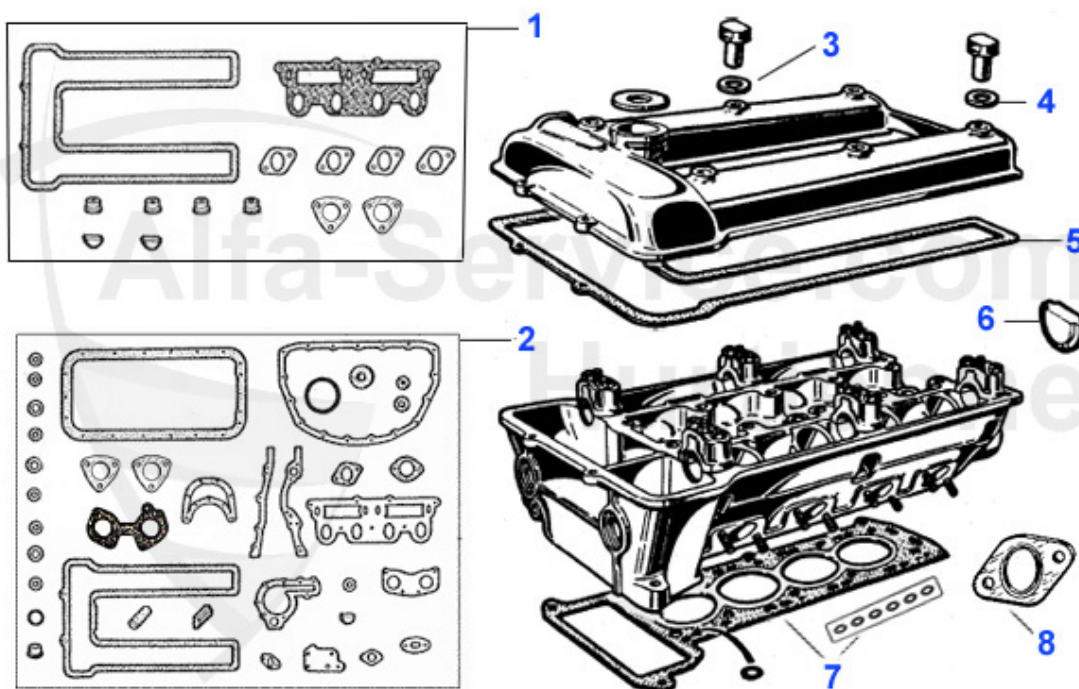

Spider (105/115) > motor > juntas motor > kit juntas/junta culata

1	02 069 0 0	kit juntas motor parte alta 1300-1600- 1750-2000 sin junta culata (serie105 et 116 carbu)	67.00 EUR
2	02 039 0 0	kit juntas motor 1300, sin junta culata y sin retenes) pero con junta cubre-culata REINZ	119.00 EUR
2	02 040 0 0	kit juntas motor 1600, sin junta culata y sin retenes, 105, Alfetta, Giulietta, GTV (116) 1,6/1,8 82> con junta cubre-culata REINZ	119.00 EUR
2	02 041 0 0	kit juntas motor 2000, sin junta culat y sin retenes) con junta cubre-culata REINZ	115.00 EUR
2	02 070 0 0	kit juntas motor 1750 (sin junta culata y sin retenes) con junta cubre-culata REINZ	119.00 EUR
2	02 042 0 0	KIT JUNTAS MOTOR 2000 REINZ, SERIE 115 CON JUNTA CUBRE-CULATA Y RETENSES	279.00 EUR
3	02 056 0 0	junta "papel rojo" tornillo cubre culata	1.30 EUR
4	02 055 0 0	junta aluminio para tornillo cubre- culata	2.90 EUR
5	02 036 0 0	Ventildeckeldichtung mit Siliconeinlage org.REINZ Giulia,Spider,GT,Alfetta, Giulietta,GTV4,75,90	36.90 EUR
6	02 031 0 0	joint semi luna, para cubre culata	1.75 EUR
7	02 157 0 0	junta culata 1300 Spesso Racing 1.6mm	139.00 EUR
7	02 158 0 0	Zylinderkopfdichtung 1600 RACING 1.6mm, 105, Alfetta,Giulietta,GTV (116)	149.00 EUR
7	02 159 0 0	Zylinderkopfdichtung Racing 2000 SPESSO 1.6mm	145.00 EUR
7	02 009 0 0	Zylinderkopfdichtung 1750/1800 PAYEN 1,9 mm	***
7	02 160 0 0	Zylinderkopfdichtung F3 87mm	89.25 EUR
7	02 162 0 0	Zylinderkopfdichtung 1750 RACING SPESSO 1.6mm	139.00 EUR
7	02 008 0 0	Zylinderkopfdichtung 2000 PAYEN 1,9 mm	***
7	02 075 0 0	junta culata cobre 1750	69.00 EUR
7	02 074 0 0	junta culata cobre 1300	69.00 EUR
7	02 043 0 0	junta culata 1300 REINZ	52.00 EUR
7	02 044 0 0	junta culata 1600 REINZ	48.00 EUR
7	02 045 0 0	junta culata 1750 REINZ, Alfetta Giulietta, GTV(116) 1800>82	48.00 EUR
7	02 046 0 0	junta culata 2000 REINZ	48.00 EUR
7	02 010 0 0	Zylinderkopfdichtung std. 1,6	***