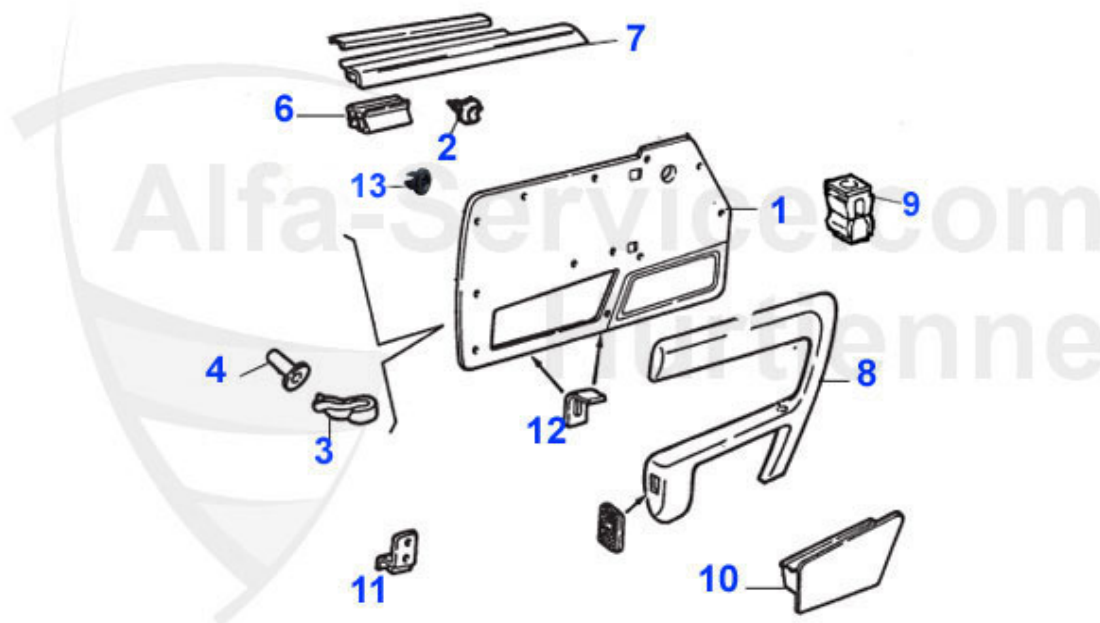

Spider (105/115) > acabado interior > vestidos de puerta > 1990-93

1	20 215 3 0	pareja vestido de puerta beige Spider 90-93	239.00 EUR
1	20 397 3 0	vestido de puerta alcantara beige izq. Spider 90-93	349.00 EUR
1	20 214 3 0	Türverkleidungen Spider 90 schwarz Skay Satz links/rechts	319.00 EUR
1	20 215 3 2	vestido de puerta beige der.	120.00 EUR
1	20 215 3 1	vestido de puerta beige izq.	120.00 EUR
1	20 396 3 1	vestido de puerta alcantara negro izq. spider 90-93	179.00 EUR
1	20 396 3 2	vestido de puerta alcantara negro der. Spider 90-93	179.00 EUR
1	20 397 3 2	vestido de puerta alcantara beige der. Spider 90-93	149.00 EUR
2	20 219 3 0	clio plastico blanco vestido puerta Spider 90-93 (cantidad requerida por puerta = 10 piezas)	1.40 EUR
3	20 039 3 0	clip vestido de puerta Spider	1.95 EUR
4	20 040 3 0	casquillo fijacion panel de puerta	1.95 EUR
6	18 039 3 0	clip goma lame-vidrio interior	3.50 EUR
7	20 217 3 2	moldura der. 90-94 y serie 3 Quadrifoglio	119.00 EUR
7	20 217 3 1	moldura izq. 90-94 y serie 3 Quadrifoglio	119.00 EUR
8	20 216 3 2	apoya brazo Spider 90-93 der.	***
8	20 216 3 1	apoya brazo Spider 90-93 izq.	***
9	20 375 3 0	clip fijacion para apoya brazo Spider 90-93	6.90 EUR
10	20 218 3 1	canastillo izq. Spider 90-93	***
10	20 218 3 2	canastillo der. Spider 90-93	***
12	20 152 3 0	fijacion inf. cajita puerta	***
13	20 016 3 0	Spreiztülle für Armlehne Spider 90-93 O.E.60723504	7.50 EUR