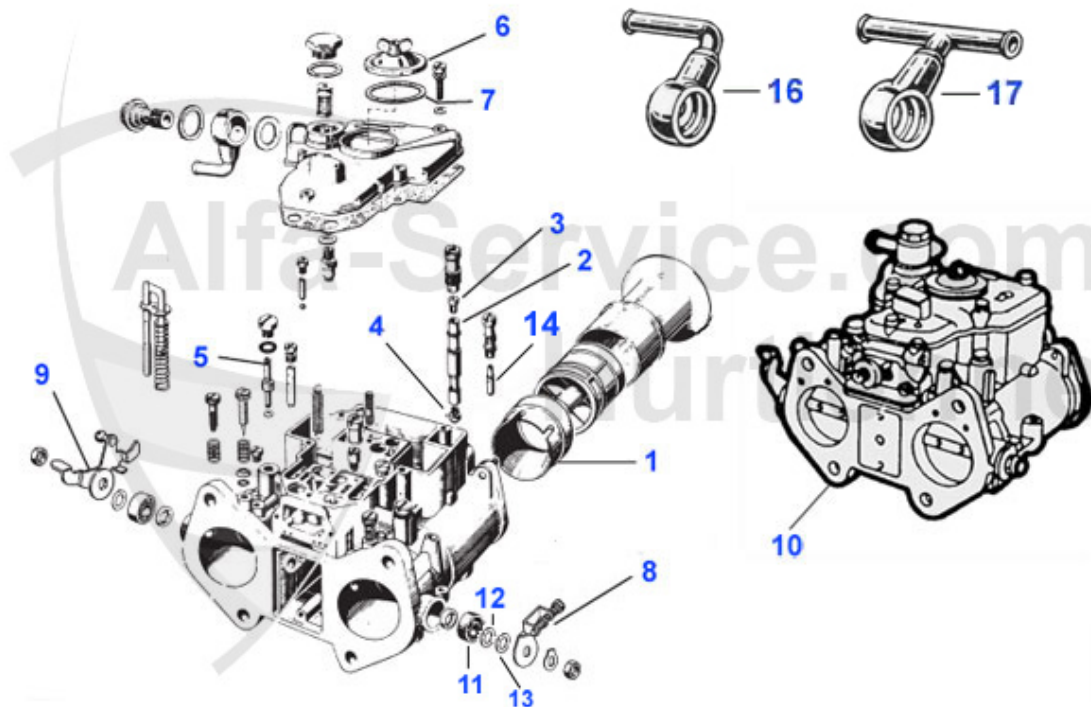

Spider (105/115) > circuito carburante > carburadores > carburadores (detalle)

15	03 178 0 0	Schwimmer für Webervergaser Originalteil	***
16	03 318 0 0	Benzinanschluss einfach, gebogene Ausführung, verzinkt	31.50 EUR
17	03 311 0 0	Benzinanschluss doppelt, seitlich, gerade Ausführung, verzinkt	31.50 EUR