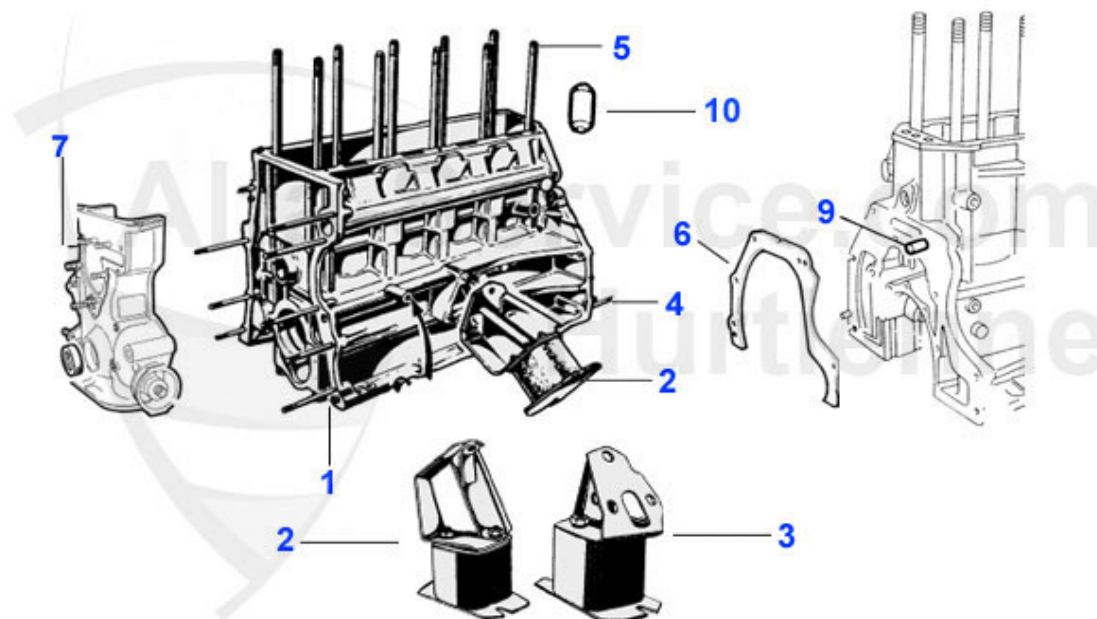

Spider (105/115) > motor > bloque motor > bloque motor/soportes

1	03 232 0 0	bloque motor 2000 Typ 116 (filtro roscado) ocasion	***
1	03 230 0 0	bloque motor 1800 Typ 116, (filtro roscado) ocasion	***
1	03 227 0 0	bloque motor 1600 Typ 105 (filtro roscado) ocasion	290.00 EUR
1	03 231 0 0	bloque motor 2000 Typ 105 (filtro roscado) ocasion	***
1	03 233 0 0	bloque motor 1300 1ra Serie (filtro en bocal) ocasion	***
1	03 228 0 0	bloque motor 1600 Typ 116 (filtro roscado) ocasion	***
2	03 066 3 1	soporte motor escape	49.50 EUR
2	03 066 R 1	Motorhalter links Racing 75 Shore	59.50 EUR
3	03 066 R 2	Motorhalter rechts Racing 75 Shore	59.50 EUR
3	03 066 3 2	soporte motor adm.	49.50 EUR
4	03 143 0 0	esparrago motor/caja vel. 105/116	5.60 EUR
5	03 236 0 0	esparrago motr/culata 1750-2000 M 12	31.00 EUR
5	03 237 0 0	Stehbolzen Motor - Zy.kopf1300	31.00 EUR
5	03 234 0 0	Stehbolzen Motor-Zy.kopf 1600	30.00 EUR
6	04 050 0 0	cala de espesor motor caja vel.	25.00 EUR
7	03 272 0 0	carter distribucion	107.10 EUR
9	03 198 0 0	teton centraje bloque motor trasero	5.50 EUR