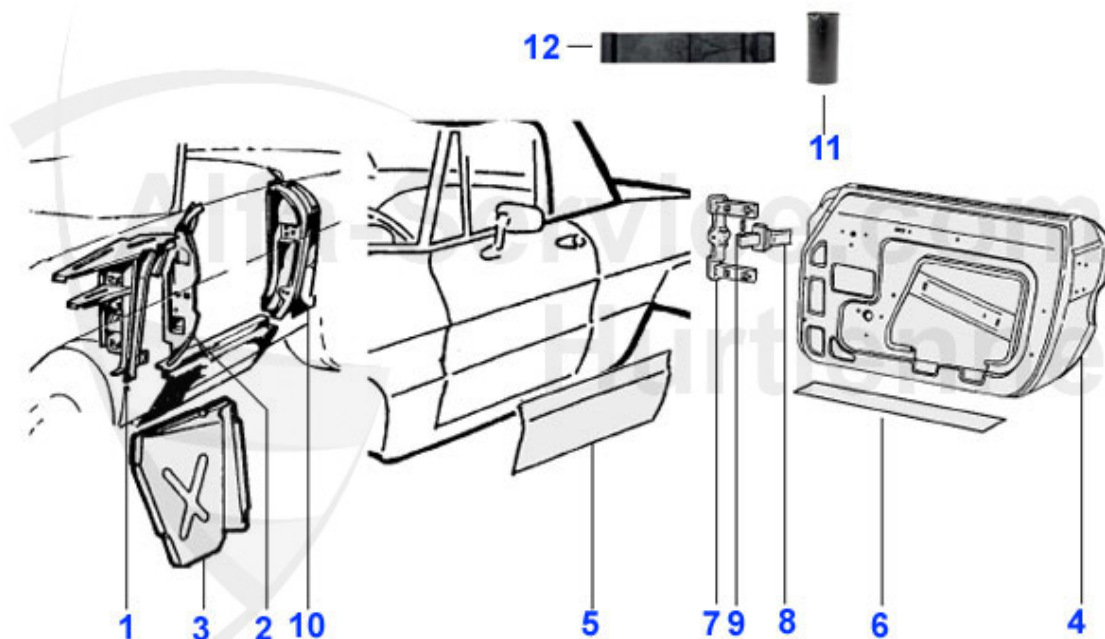

Spider (105/115) > carroceria > chapa > 1970-82 > puertas

1	15 111 3 2	montante delantero der. (lado rueda)	329.00 EUR
1	15 111 3 1	montante delantero izq. (lado rueda)	329.00 EUR
2	15 112 3 2	montante delantero der. (lado puerta) Advertencia! El montante debe ser adecuado para Coda larga y Coda tronca	199.00 EUR
2	15 112 3 1	montante delantero izq. (lado puerta) Advertencia! El montante debe ser adecuada para Coda Longa y Coda Tronca	199.00 EUR
3	15 130 3 1	chapa intermedia der.	89.00 EUR
3	15 130 3 2	chapa intermedia izq.	89.00 EUR
4	15 311 3 1	Spidertür links Duetto 66-69 feststehendes Dreiecksfenster Fastback 1300-1700	659.00 EUR
4	15 108 3 2	puerta der. Spider 70-93, (Original)	725.00 EUR
4	15 108 3 1	Puerta izq. Spider	679.00 EUR
4	15 296 3 1	panel de puerta izq. Spider	250.00 EUR
4	15 296 3 2	panel de puerta der. Spider	250.00 EUR
5	15 180 3 2	chapa reparacion bajo de puerta der. Spider	89.00 EUR
5	15 180 3 1	chapa reparacion bajo de puerta izq. Spider	89.00 EUR
7	15 164 3 0	bisagra de puerta Spider	***
8	22 005 3 0	correa Spider (completa)	58.00 EUR
9	22 006 3 0	pasador correa Spider / GT 1ra Ser.	2.50 EUR
10	15 113 3 1	montante central, Spider izq.	289.00 EUR
10	15 113 3 2	montante central Spider der.	289.00 EUR
11	22 032 3 0	rodillo para cinta puerta	2.59 EUR
12	22 020 3 0	correa Spider	31.00 EUR