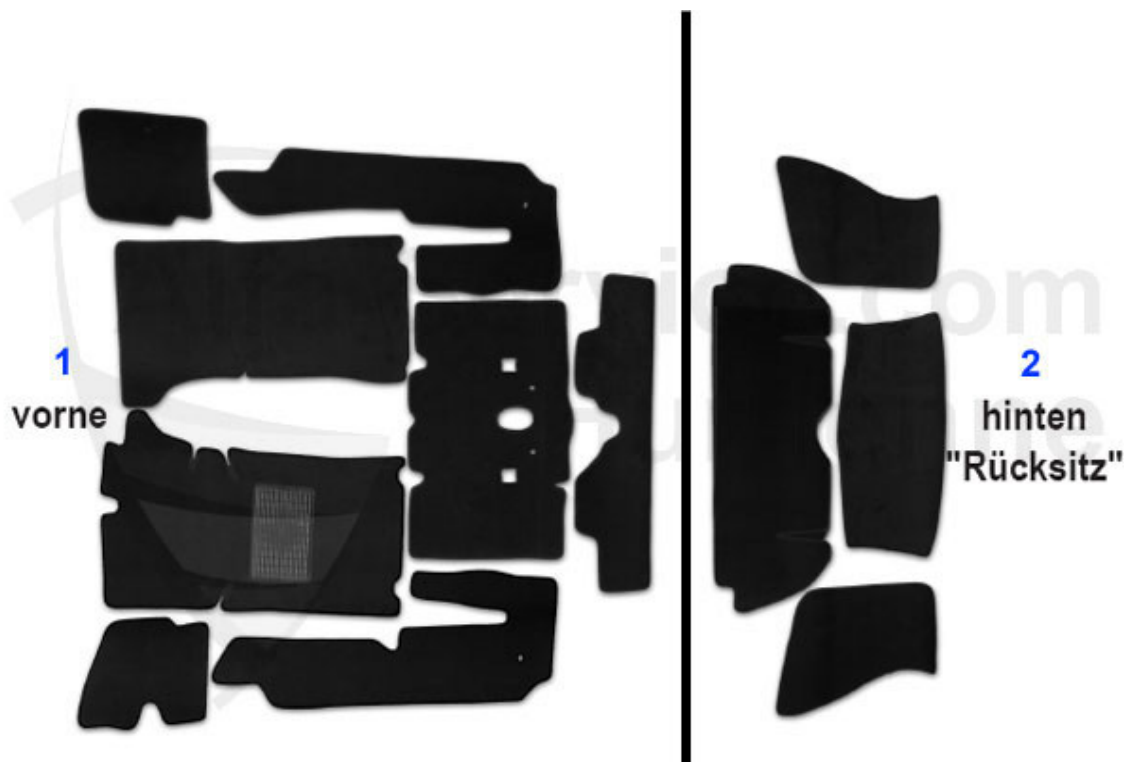

Spider (105/115) > acabado interior > vestidos de piso > moquetas interior

1	20 113 3 0	juego de moquetas Spider 2000 70-89	195.01 EUR
1	20 122 3 0	Teppichsatz Spider 90 schw. Innenraum vorne 10tlg	329.00 EUR
1	20 120 3 0	Teppichsatz Spider 90 beige Innenraum vorne 10tlg	410.06 EUR
1	20 111 3 0	juego de moquetas Coda Longa	199.00 EUR
1	20 112 3 0	juego de moquetas Spider 1300/1600 Coda tronca	199.00 EUR
2	20 115 3 0	juego de moquetas banquette tras. Spider 1600 78-82	159.00 EUR
2	20 262 3 0	vestido asiento trasero Coda Longa	299.00 EUR
2	20 347 3 0	Verkleidung Rücksitz Spider 70-77, 1300/1600	215.00 EUR
2	20 121 3 0	Teppichsatz Spider 90 beige Innenraum beige hinten	235.00 EUR
2	20 114 3 0	juego de moquetas trasero, escape bagages,	165.01 EUR
2	20 123 3 0	Teppichsatz Spider 90 schw. Innenraum hinten	205.00 EUR