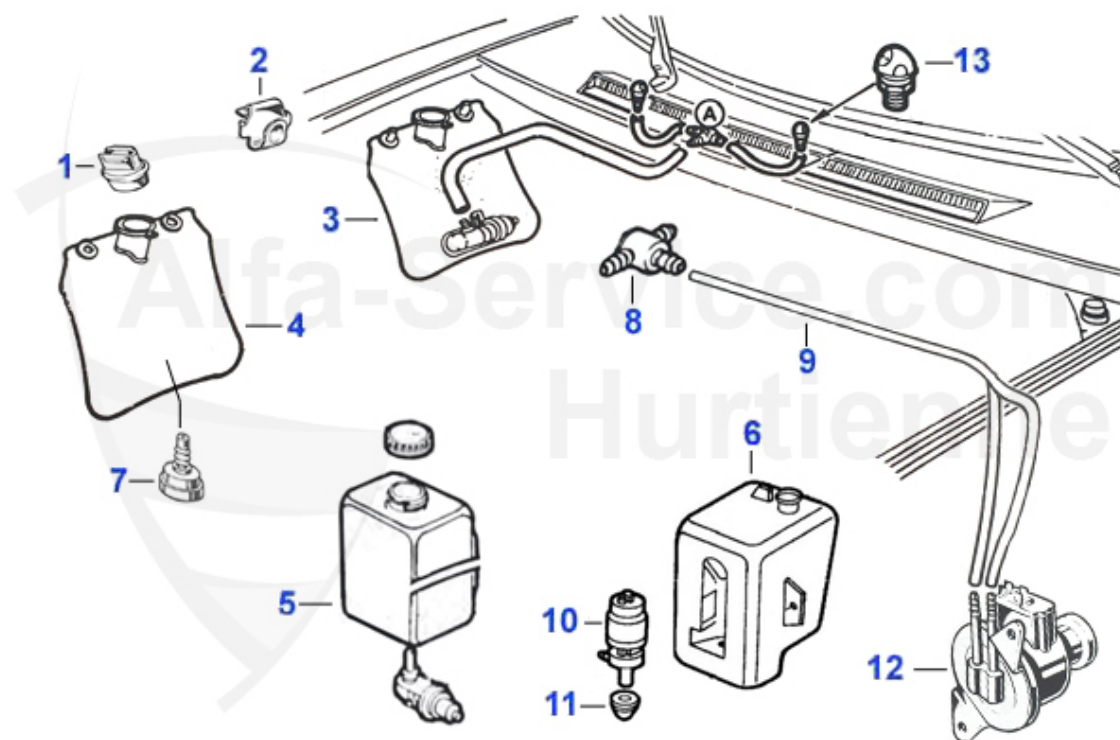

Spider (105/115) > sistema limpia parabrisas > lava parabrisas

1	08 011 0 0	tapon bolsa limpia para brisas	2.50 EUR
1	25 010 3 0	tapon para bocal limpia PB con bomba	2.70 EUR
2	08 110 0 0	abrazadera bolsa agua GT, Giulia, Spider hasta 1980	1.75 EUR
3	25 014 0 0	bolsa aqua limpia PB con bomba el.	34.50 EUR
4	08 010 0 0	bolsa aqua limpia PB azul	18.90 EUR
5	25 041 3 0	Waschwasserbeh	52.00 EUR
6	25 031 3 0	tanque liquido limpia PB Spider 90-93	68.00 EUR
7	25 015 0 0	valvula anti retorno	5.50 EUR
8	25 013 0 0	divisor (racor en T) liquido Limpia PB	***
9	25 012 0 0	latiguillo LG 3,75 m	7.39 EUR
10	25 029 3 0	bomba limpia para brisas Spider 90-93	38.00 EUR
11	25 030 3 0	junta bomba bocal aqua limpia PB	4.50 EUR
12	14 021 0 0	bomba a pedal para limpiaparabrisas	65.00 EUR
13	18 080 3 0	salida negra limpia PB 1-salida Spider	3.89 EUR
13	25 032 3 0	Waschdüse 1-strahlig Spider Chrome	9.20 EUR