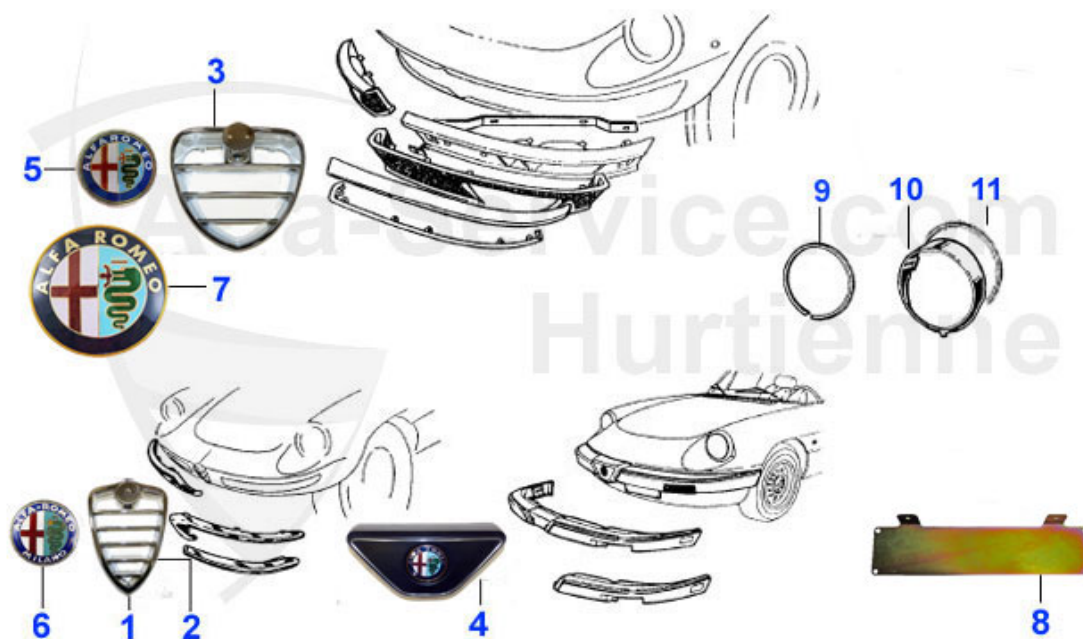

Spider (105/115) > carroceria > cromados > corazon de rejilla

1	19 072 3 0	corazon de rejilla Spider 1966-69	475.00 EUR
2	18 092 3 0	junta corazon de rejilla Spider 66-69	8.41 EUR
3	19 071 3 0	corazon de rejilla Spider 70-82	165.01 EUR
4	19 090 3 0	corazon de rejilla Spider 83-89	179.00 EUR
5	23 001 3 0	Alfa Romeo emblema	27.00 EUR
6	23 002 3 0	Alfa Romeo emblema Milano, 55mm	27.00 EUR
6	23 003 3 0	Alfa Romeo emblema 55mm, emallado	35.00 EUR
7	23 033 3 0	Alfa emblema 75 mm metal, 33,75,145/6, 155,156,164,166,916	24.00 EUR
8	15 195 3 0	soporte placa matricula Spider 66-82	25.00 EUR
9	19 069 3 0	aro faro Spider estrecho	16.51 EUR
10	19 176 3 2	aro faro Spider inox der. 80-93	69.00 EUR
10	19 176 3 1	aro faro Spider inox izq. 80-93	69.00 EUR
11	18 091 3 0	perfil goma aro de faro	5.50 EUR