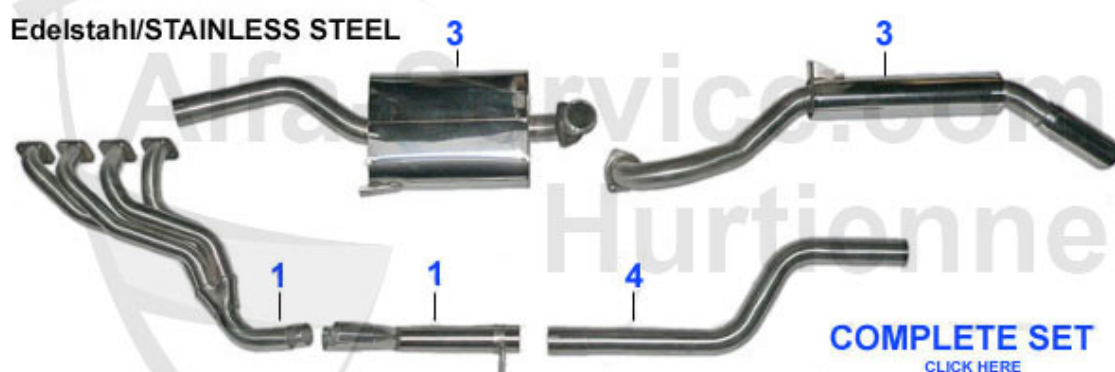

Spider (105/115) > escape > sport

1	11 082 0 0	colector inox 1750-2000 pedales sopendid diam. colector 40mm	959.00 EUR
1	11 083 0 0	colector inox 1300-1600 pedales en el piso, diam. +/- 38mm	949.00 EUR
3	11 096 3 0	Sport Auspuffanlage 1300-1600 Spider Edelstahl	1490.00 EUR
3	11 097 3 0	Sport Auspuffanlage 1750-2000 Spider, Edelstahl	1649.99 EUR
3	11 091 0 0	mittlerer Topf Edelstahl Sport, passend für alle 105/115 Modelle ohne KAT.	359.00 EUR
4	11 090 0 0	vorderes Rohr Edelstahl Sport, ersetzt den vorderen Schalldämpfer. Passend für alle 105/115 Modelle ohne Kat. Bei Bedarf bitte kürzen!	109.00 EUR