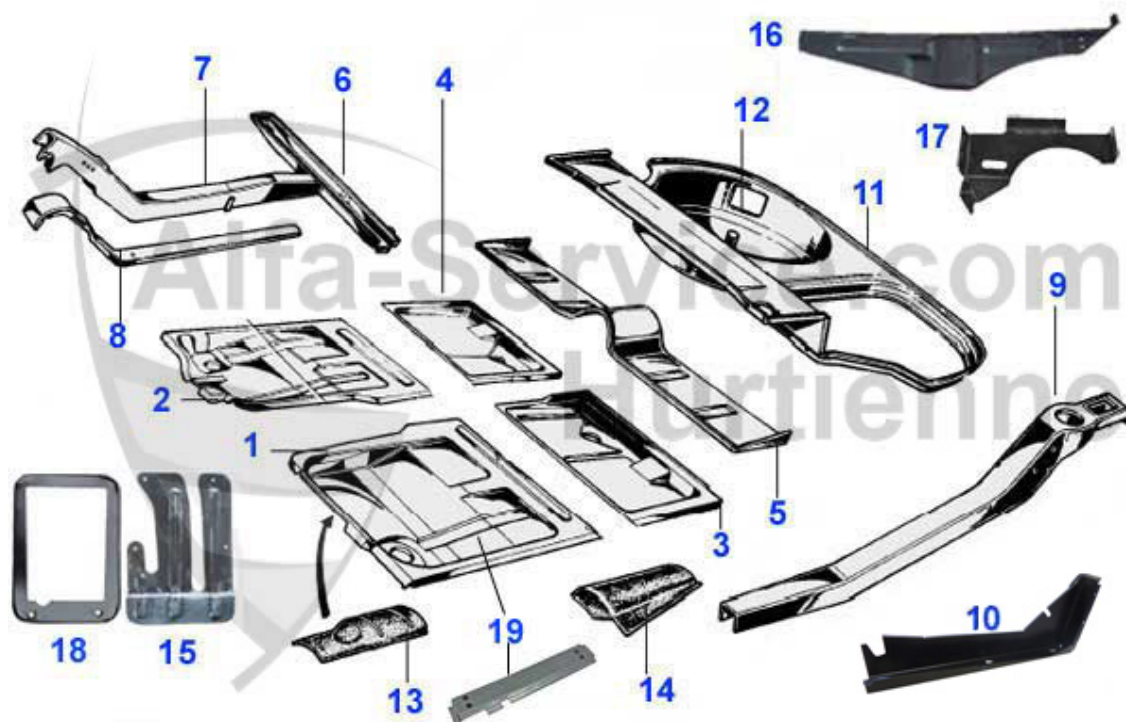

Spider (105/115) > carroceria > chapa > 1966-69 > piso

1	15 229 0 1	piso delantero izq. 1. serie, pedales arriba y GT, Giulia 2. serie RHD	189.00 EUR
2	15 201 2 2	piso delantero derecho	181.50 EUR
3	15 242 3 1	piso trasero izq. Coda Longa	222.99 EUR
4	15 242 3 2	piso trasero der. Coda Longa	222.99 EUR
5	15 162 3 0	piso bajo banqueta Coda Longa	***
6	15 159 0 2	travesano piso der.	139.00 EUR
6	15 159 0 1	travesano piso izq.	139.00 EUR
7	15 081 3 2	larguero delantero der., todo los modelos	145.00 EUR
7	15 081 3 1	larguero delantero izq. solamente para pedaliera alta	145.00 EUR
8	15 082 3 1	pieza cierre larguero delantero izq.	109.00 EUR
8	15 082 3 2	pieza cierre larguero delantero dr.	109.00 EUR
9	15 083 3 2	larguero trasero dr.	***
9	15 083 3 1	larguero trasero izq.	***
10	15 425 0 0	Abdeckblech Kupplungsgeber- Zylinder stehende Pedale Giulia/GT-Bertone/Spider	69.00 EUR
11	15 412 3 0	Kofferraumboden Rundheck Spider Bj. 66-69	359.00 EUR
12	15 018 0 0	pozo de rueda	129.00 EUR
13	15 085 3 0	chapa protección escape (delantero)	55.50 EUR
14	15 086 3 0	chapa protección escape (posterior)	59.45 EUR
15	15 306 3 0	Halteblech Pedalerie Spider Bj. 1966-69	84.49 EUR
16	15 424 0 0	Versteifungsblech unterm Kofferraumboden Giulia/GT GTV/Spider/Zagato	47.50 EUR
17	15 423 0 0	Halteblech Auspuff hinten unterm Kofferraumboden GT/Giulia/Spider/Zagato	15.01 EUR
18	15 048 0 0	Halterahmen Pedalbox stehende Pedale	59.00 EUR
19	15 317 3 0	Sitzschienenaufnahme Spider links oder rechts	55.00 EUR