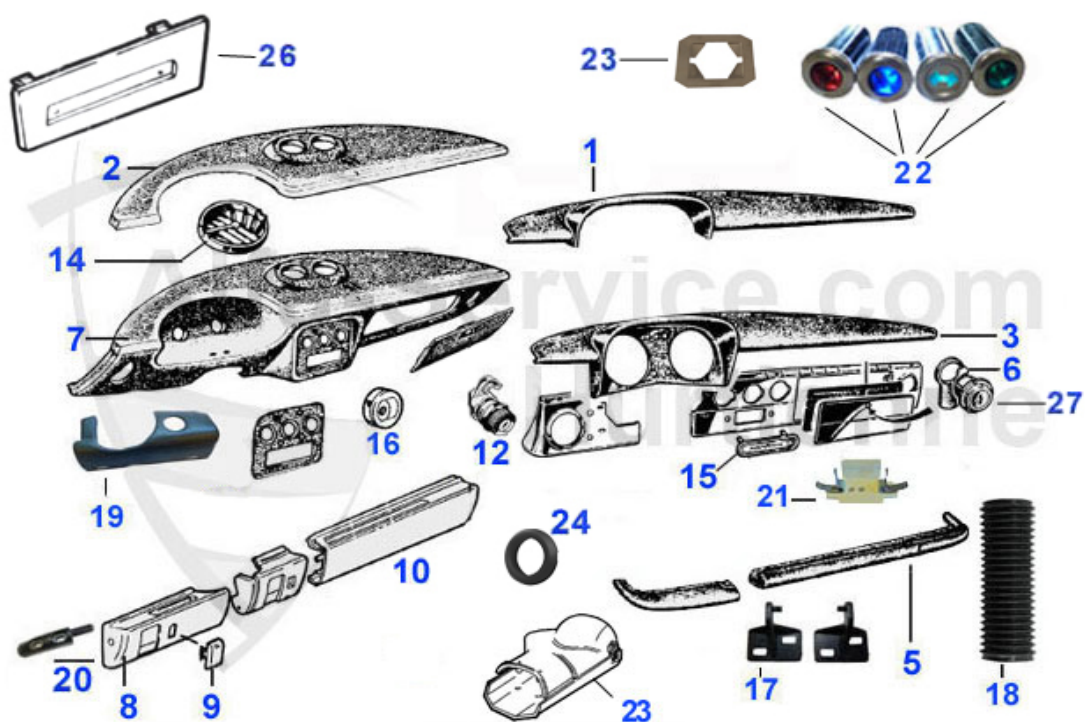

Spider (105/115) > acabado interior > salpicadero

23	20 037 0 0	CUBIERTA DE COLUMNA DE DIRECCION PARA MOTORES 2000 GTV, SPIDER, BERLINA Y 1750 GTV MODELOS USA	249.00 EUR
23	20 036 0 0	CUBIERTA DE COLUMNA DE DIRECCION PARA MODELOS 68-72 GT JUNIOR, 1750 GTV Y SPIDER PRIMERA SERIE	254.01 EUR
23	20 024 3 0	Lenksäulenverkleidung Spider 90-93 Automatikgetriebe 2 teilig O.E.60554174/75	45.01 EUR
23	20 025 3 0	Lenksäulenverkleidung Unterseite Spider 90-93 O.E.60519673	29.00 EUR
24	20 048 0 0	Gummiring in Lenksäulenverkleidung um Zündschloß SIPEA	25.00 EUR
25	14 225 0 0	Klammer für Kontrolleuchte Armaturenbrett	1.69 EUR
26	23 049 3 0	Radioblende Spider Original Alfa Romeo ohne Pininfarina Schriftzug	49.00 EUR
27	20 089 3 0	cerradura guantera Spider >70	89.00 EUR