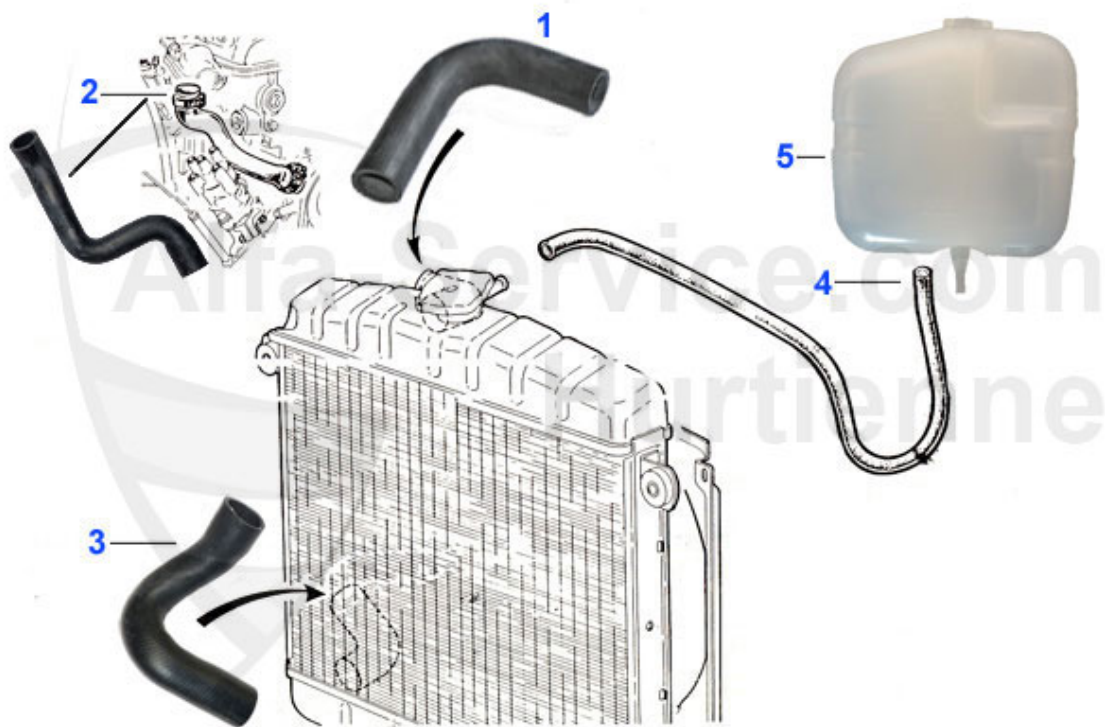

Spider (105/115) > circuito agua > manguitos agua > 1300-1600 serie 1

1 08 015 0 0 manguera agua sup. 1300-1600 (para termostato roscado)

17.01 EUR

2 08 057 0 0 manguera agua inf. 1ra Serie

18.90 EUR

Spider (105/115) > circuito agua > manguitos agua > 1300-2000 carbu