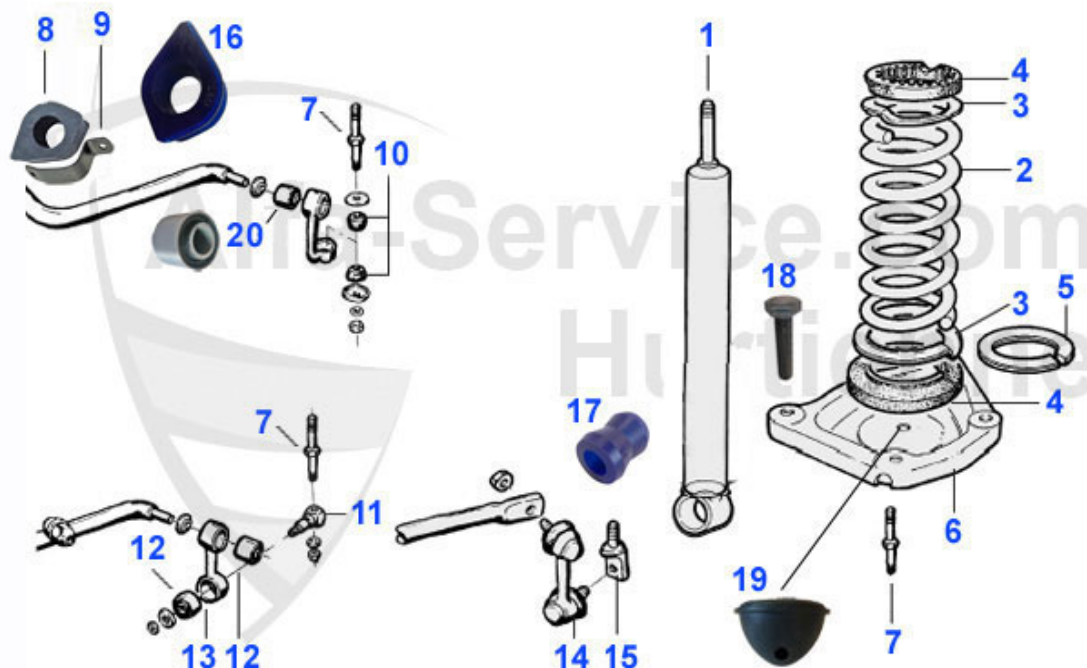

Spider (105/115) > suspension > tren delantero > suspension/amortiguadores/barra

1	12 149 0 0	Amortiguador KONI amarillo sport regulable delantero	125.00 EUR
1	12 005 0 0	Amortiguador BILSTEIN gas duro presión amarillo delantero	145.00 EUR
1	12 003 0 0	Amortiguador KONI rojo estándar ajustable delantero	115.00 EUR
1	12 001 0 0	Amortiguador KYB estándar delantero	59.00 EUR
2	12 008 3 0	muelle suspension delantero 1300-2000std	89.00 EUR
3	12 017 0 0	aro metal para muelle del.	9.00 EUR
4	12 016 0 0	aro caucho muelle del.	9.50 EUR
5	12 018 0 0	cala de espesor 6mm muelle del.	29.50 EUR
5	12 169 0 0	cala de espesor 10mm muelle en aluminio	22.00 EUR
6	12 013 0 1	plato muelle izq.	49.50 EUR
6	12 013 R 2	Federteller Race Rechts 1300-2000 Nord	113.00 EUR
6	12 013 R 1	Federteller Race Links 1300-2000 Nord	113.00 EUR
6	12 013 0 2	plato muelle der.	49.50 EUR
7	12 093 0 0	tornillo plato muelle/barra estab. 68-86	16.92 EUR
8	12 038 0 0	silent bloc barra stab. delantera	5.93 EUR
9	12 039 0 0	abrazadera para 524.038.00	8.70 EUR
10	12 095 0 0	silent bloc bieleta barra stab. del. 64-68	5.50 EUR
11	12 136 0 0	soporte bieleta barra stab. del. 68-86	23.00 EUR
12	12 037 0 0	silent bloc bieleta barra stab. delantera (diam. 30mm)	9.90 EUR
12	12 088 0 0	silent bloc bieleta barra stab. delantera (diam. 33mm)	12.10 EUR
13	12 135 0 0	bieleta barra stab. del. 68-86 (comleta)	28.50 EUR
14	12 102 3 1	bieleta barra stab. del.,izq. Spider 86-93	35.00 EUR
14	12 102 3 2	bieleta barra stab. del., der. Spider 86-93	35.00 EUR
15	12 137 0 0	soporte bieleta barra stab. del. 86-93	33.34 EUR
16	12 200 0 0	Caoutchouc stabilisateur SUPER FLEX 24 mm 1 pièce	12.99 EUR
17	12 197 0 0	SUPER FLEX Stoßdämpferbuchse unten	12.50 EUR
17	12 222 0 0	Gummi Stoßdämpferauge 1300-2000 Nord	5.00 EUR
18	12 120 0 0	Schraube Federteller	3.50 EUR
19	12 052 0 0	Satz Anschlaggummi vorne oben 1. Serie	52.50 EUR
20	12 040 0 0	silent blov bieleta barra stab. delantera (diam. 26mm)	10.50 EUR