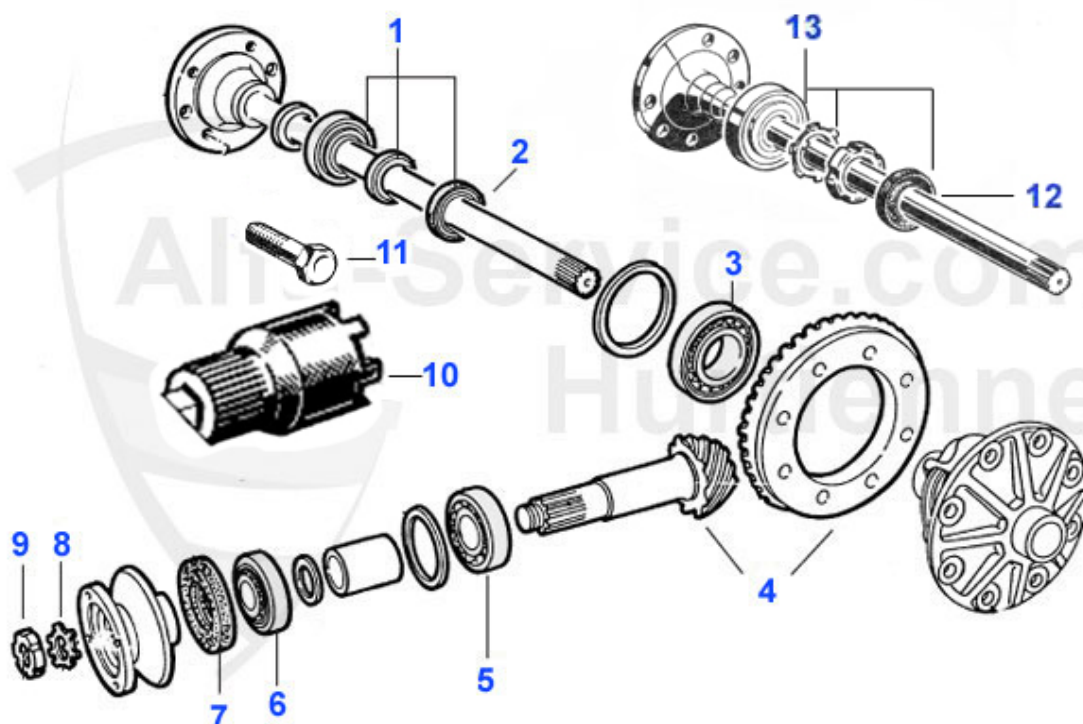

Spider (105/115) > transmision > puente trasero > rodamientos de rueda/Differential

1	12 030 0 0	Schrumpfring	14.90 EUR
1	12 156 0 0	kit rodamiento de rueda trasera 72-93 (Version con aro acero)	65.00 EUR
2	02 028 0 0	retén rodamiento de rueda trasero 2da Serie, 1300-2000,52/34/10 73-93	11.90 EUR
3	12 051 0 0	rodamiento diferencial 2000,AR 75 4 y 6 cyl.,RZ/SZ,Alfetta y Giulietta	43.99 EUR
3	12 096 0 0	rodamiento diferencial 1300,1600,1750	115.00 EUR
5	12 090 0 0	rodamiento post. pinon de ataque 2000	84.00 EUR
5	12 107 0 0	rodamiento post. oionn de ataque 1300,1600,1750	84.00 EUR
6	12 142 0 0	rodamiento ant. pinon de ataque 1300,1600,1750	59.00 EUR
6	12 089 0 0	rodamiento ant. pinon de ataque 2000	54.00 EUR
7	02 026 0 0	retén diferencial 2000 (45/74.5/12)	15.01 EUR
7	02 156 0 0	retén diferencial 1750 (72/40/10)	12.99 EUR
7	02 053 0 0	retén diferencial 1300-1600 (40/72/16)	12.99 EUR
8	12 172 0 0	arandela seguridad tuerca diferencial 1600	4.50 EUR
9	12 145 3 0	tuerca pont (pinon de ataque)1300-1750	28.00 EUR
9	12 182 0 0	tuerca pont (pinon de ataque) 2000	18.90 EUR
10	12 182 2W	Werkzeug Diff. Mutter 2000	69.50 EUR
10	12 182 1W	Werkzeug Diff. Mutter 1300-1750	69.50 EUR
11	12 085 0 0	Radbolzen Hinterachse Rechtsgewinde	6.50 EUR
12	02 027 0 0	retén rodamiento de rueda trasero 1ra Serie, 1300-1750,52/30/10 64-72	12.50 EUR
13	12 155 0 0	kit rodamiento de rueda trasera >72 version con tuerca dentada	69.50 EUR