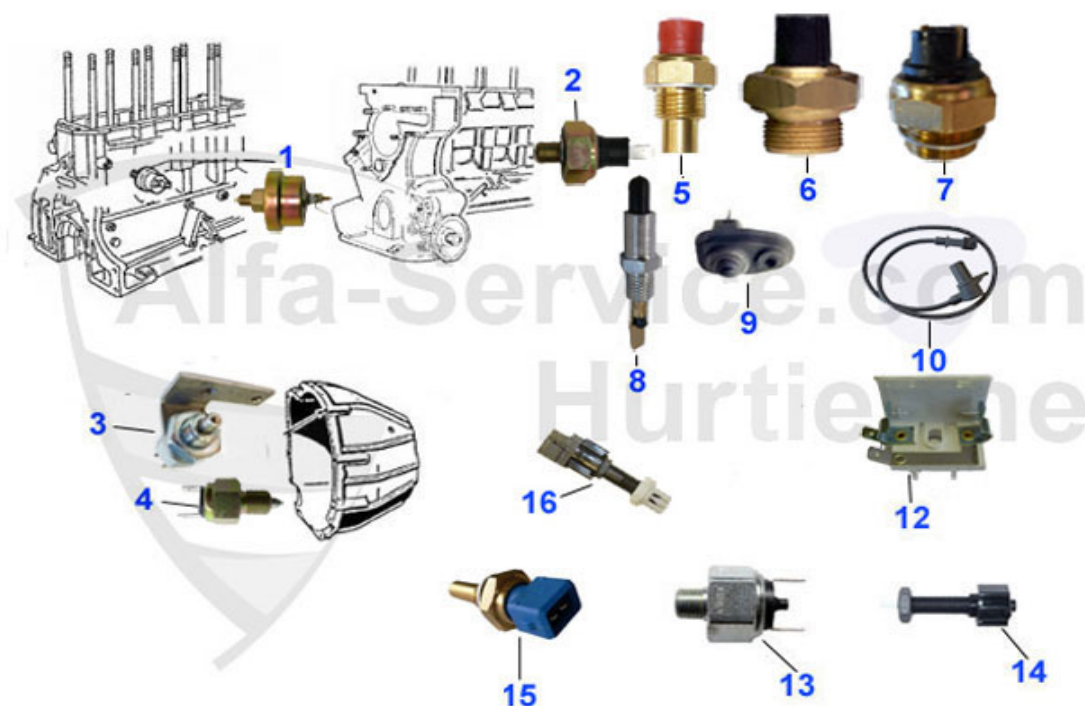

Spider (105/115) > electricidad > sondas

1	14 133 0 0	sonda presion aceite Veglia 1ra Ser.1750	47.91 EUR
1	14 019 0 0	sonda presion aceite Jöger y Veglia 105 2da Serie,116,6,75,90,155,164/Super, RZ/SZ	49.00 EUR
2	14 039 0 0	sonda presion aceite para lampara testig 6,33,75,90,155,166 varios	15.01 EUR
3	14 063 0 0	interruptor luz de marcha atras (versiones antiguas)	28.00 EUR
4	14 015 0 0	interruptor luz de marcha atras (Versiones roscada)	15.90 EUR
5	14 047 0 0	sonda temperatura agua 1/2 serie sonda temperature olio 1.serie	19.00 EUR
6	14 103 3 0	sonda para indicador aqua Spider 87-93	32.90 EUR
7	14 104 3 0	manco-contact electricue 6,75,90 Alfetta, Giulietta, RZ,SZ,Spider 105/115	18.00 EUR
8	14 012 0 0	contactor de puerta Spider 66-89	13.08 EUR
9	14 123 3 0	contactor de puerta Spider 90-93	***
10	KWS13208	Kurbelwellen-Sensor 33,75,145/6,155 ,164/Super,Spider '90,gtv/spider (916),RZ/SZ	145.00 EUR
12	14 014 0 0	caja alumbrado capo motor	16.90 EUR
13	14 040 0 0	contactor frenos hidraulico	24.00 EUR
14	14 041 0 0	contactor frenos mecanico 70-89, Alfetta Giulietta, GTV/6 (116), Spider (115),6	11.80 EUR
15	WTG60145	sensoe temperartura agua 33(905/7),75 155,164/Super,Spider(115),RZ/SZ, GTV Spider(916)	13.99 EUR
16	14 146 0 0	contactor frenos Spider 90-93 155 96>146	23.00 EUR