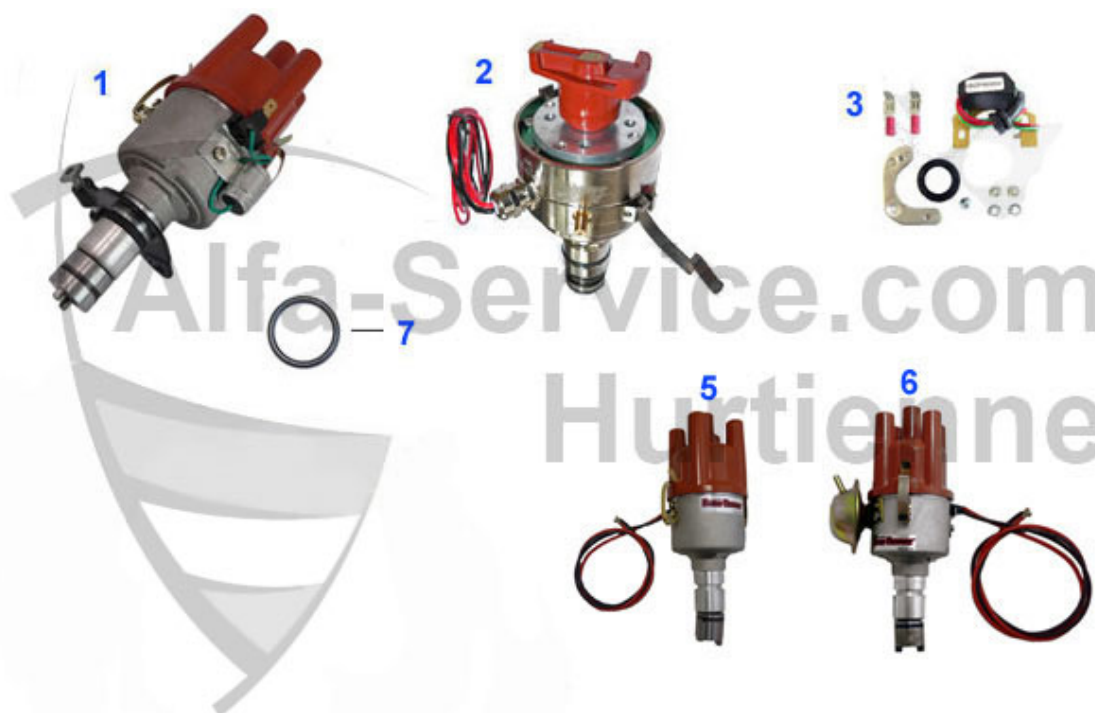

Spider (105/115) > electricidad > distribuidor

1	14 176 0 0	distribuidor encendido nuevo (con platinos)	***
1	14 198 0 0	Performance Zündverteiler mit Kontakten	250.00 EUR
2	14 232 0 0	123 TUNE Verteiler BT per Computer über BT variabel einstellbar incl. Verteilerkappe BT = Bluetooth	429.00 EUR
2	14 179 0 0	distribuidor electronic ajustable 16	369.99 EUR
2	14 194 0 0	123 TUNE Verteiler per Computer über USB Port variabel einstellbar incl. Verteilerkappe	458.99 EUR
2	14 182 0 0	E.Vertheiler 9-fach ohne Unterdruck einstellbar nach BOSCH Verteilernummer, bzw Fahrzeugtyp. Fahrzeugstyp.	343.12 EUR
3	14 168 0 0	Original Ignitor Umrüstkit auf kontaktlose Zündung für Boschverteiler ohne Einkerbung im and Verteilerrand	245.00 EUR
3	14 158 0 0	Kit encendido electronico dis. Marelli original IGNITOR	189.00 EUR
3	14 159 0 0	kit encendido electronico para dis.Bosch original Ignitor kit.	189.00 EUR
3	14 160 0 0	kit encendido electronico para dis.BOSCH original IGNITOR kit.	185.00 EUR
5	14 207 0 0	Kontaktloser Zündverteiler für 105 Modelle, 4 Zylinder 1956-1981 Mit Ignitor Technologie für 1300/1600/1750/2000 OHNE Unterdruck Ersatz für Bosch, Marelli	409.00 EUR
6	14 206 0 0	Kontaktloser Zündverteiler für 105 Modelle, 4 Zylinder 1956-1981 Mit Ignitor Technologie für alle 1300/1600/1750/2000 mit Unterdruck! Ersatz für Bosch, Marelli	409.00 EUR
7	02 054 0 0	Dichtung Zündverteilerwelle	2.90 EUR