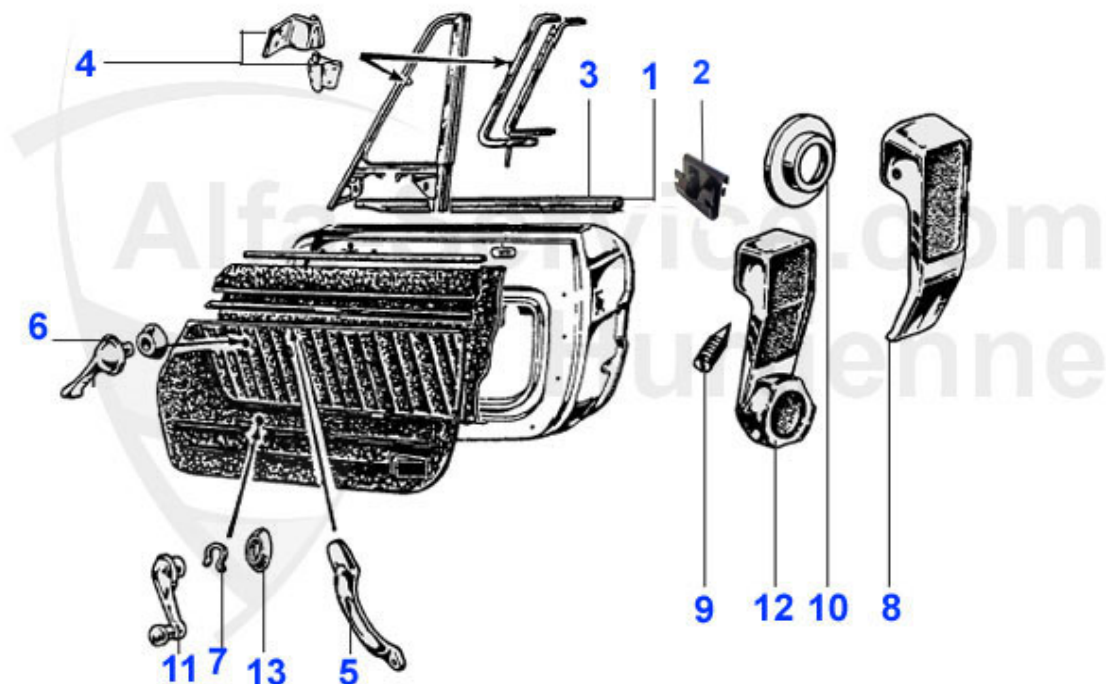

Spider (105/115) > carroceria > cromados > puertas 2

1	19 067 3 0	junquillo iz. para goma lame-vidrio 80cm	15.51 EUR
1	19 066 3 2	junquillo lame vidrio ext. der.	***
1	19 066 3 1	junquillo lame vidrio ext. izq.	***
2	18 003 3 0	Bef.-Klemme Chromleiste aussen Spider	2.99 EUR
3	18 106 3 0	goma lame-vidrio ext.	12.90 EUR
5	19 055 3 2	manilla int. der. Spider	69.00 EUR
6	19 056 3 0	manecilla apertura puerta int. Rh,Fb 1ra Serie	59.50 EUR
7	19 108 0 0	clip muelle manivela Spider	1.90 EUR
8	19 057 0 0	manecilla apertura puerta	34.00 EUR
9	19 137 0 0	tornillo sin cabeza ³para manecilla ap. y manivela alza luna	3.90 EUR
10	20 104 0 0	arandela negra manivela alza-luna et manecilla ouv.	2.80 EUR
11	19 199 3 0	Fensterkurbel Spider Original 74	54.00 EUR
11	19 058 3 0	manivela alza-luna Spider >74	***
12	19 059 0 0	manivela alza-lunas	32.00 EUR
13	19 143 3 0	arandela inox manivela alza-luna spider 66-74	11.50 EUR