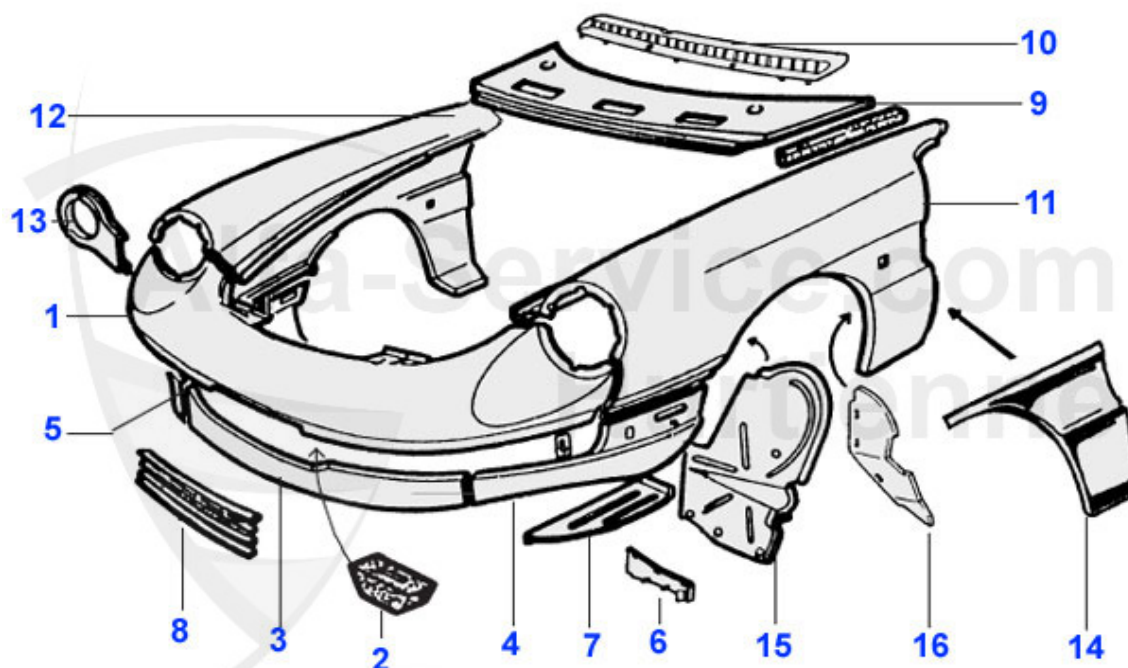

Spider (105/115) > carroceria > chapa > 1983-89 > parte delantera 1

1	15 121 3 0	panel delantero sup. Spider 83-89	186.00 EUR
2	18 126 3 0	cala entre PC + frontal del.	2.20 EUR
3	15 122 3 0	panel delantero inf. central Spider 83-89	95.03 EUR
4	15 123 3 1	panel delantero inf. izq. Spider 83-89	85.00 EUR
5	15 123 3 2	panel delantero inf. der. Spider 83-89	85.00 EUR
6	15 213 3 1	chapa junta der. 83-93	***
6	15 213 3 2	chapa junta izq. 83-93	***
7	15 157 3 1	chapa junta der. 83-93	26.00 EUR
7	15 157 3 2	chapa junta der. 83-89	26.00 EUR
8	15 190 3 0	rejilla damision aire Spider 83-93	***
9	15 053 3 0	chapa limpia parabrisa 70-81	195.01 EUR
10	18 081 3 0	rejilla plastico limpia PB	199.00 EUR
11	15 120 3 1	aleta del. izq. Spider 83-89	518.99 EUR
12	15 120 3 2	aleta del. der. Spider 83-89	518.99 EUR
13	15 039 3 1	soporte faro Spider dr.	73.99 EUR
13	15 039 3 2	soporte faro Spider izq.	73.99 EUR
14	15 116 3 1	chapa reparacion aleta del. der. spider	75.01 EUR
14	15 116 3 2	chapa rep. aleta del. izq. spider	75.01 EUR
15	15 117 3 1	placa para-fango del. der. Spider 83-89	89.00 EUR
15	15 117 3 2	placa para-fango del. izq. Spider 83-89	89.00 EUR
16	15 290 3 1	placa para-fango Aluminio post. izq. Spider (entre la rueda del. y la puerta)	42.00 EUR
16	15 290 3 2	placa para-fango Aluminio post. der. Spider (entre la rueda del. y la puerta)	42.00 EUR