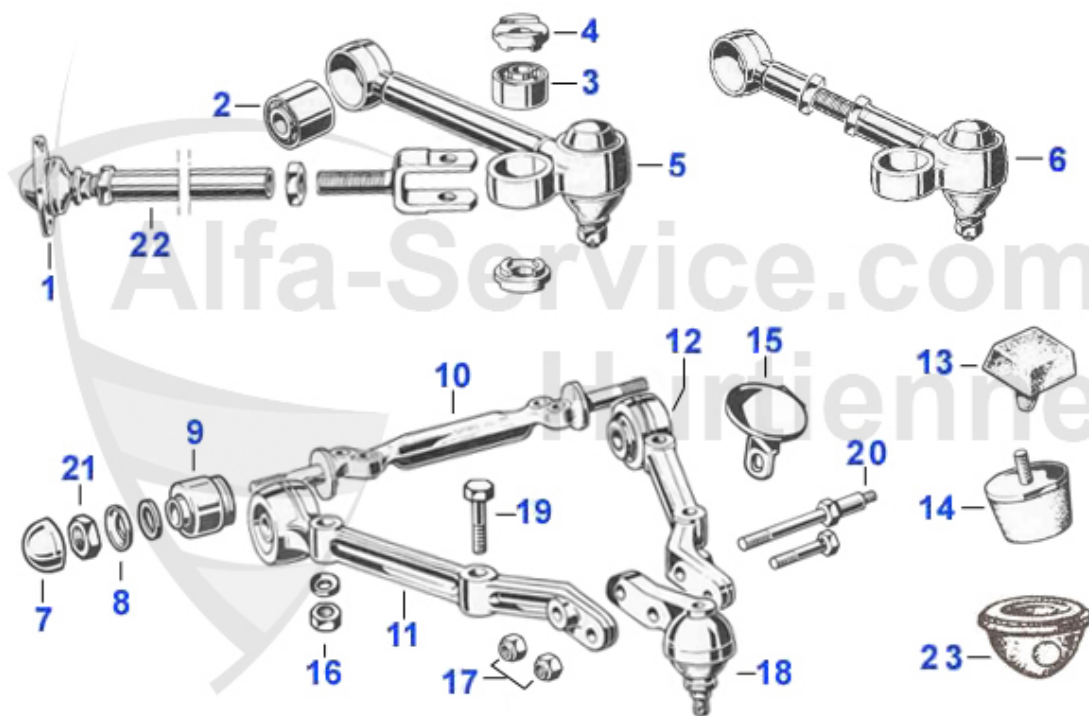

Spider (105/115) > suspension > tren delantero > suspension de rueda

1	12 022 0 0	rotula de brazo oblico	33.90 EUR
2	12 020 0 0	silent bloc brazo sup. lado motor	13.30 EUR
2	12 203 0 0	POWERFLEX Buchse oberer Tragarm (motorseitig)	31.00 EUR
3	12 202 0 0	POWERFLEX Buchse seitlich oberer Tragarm-Zugstrebe	18.00 EUR
3	03 064 0 0	silent bloc brazo sup.&vastago soporte 20mm	7.90 EUR
3	12 021 0 0	silent bloc brazo sup. Teflon lado rueda, 23 mm espesor	10.90 EUR
4	12 046 0 0	capuchon para 03.064.00	3.61 EUR
5	12 019 0 1	brazo sup. izq. (incl. los silent blocs, sin los capuchones), -Made in Italy-	109.00 EUR
5	12 019 0 2	brazo sup. der. (incl. los silent blocs, sin los capuchones), -Made in Italy-	109.00 EUR
6	12 165 0 1	brazo sup. izq. ajustable (incl. los silent blocs, sin los capuchones) -Made in Italy-	158.00 EUR
6	12 165 0 2	brazo sup. der. ajustable (incl. los silent blocs, sin los capuchones) -Made in Italy-	158.00 EUR
7	12 068 0 0	capuchon	5.00 EUR
8	12 115 0 0	arandela seguridad (eje triangulo inf.)	4.90 EUR
9	12 024 0 0	silent bloc triangula inf.	39.50 EUR
10	12 112 0 0	eje triangula inf.	82.06 EUR
11	12 117 0 0	brazo anterior del triangula	***
12	12 118 0 0	brazo post. del triangulo	***
13	12 026 0 0	taco sup.	8.50 EUR
14	12 058 0 0	taco inf. (con rosca)	16.51 EUR
15	12 119 0 1	tope tren del. izq.	***
15	12 119 0 2	tope tren del. dr.	***
16	12 121 0 0	tuerca plato muelle	1.95 EUR
17	12 124 0 0	Stoppmutter Traggelank außen n.l.	1.59 EUR
18	12 023 0 0	rotula inferior 64-93	35.00 EUR
19	12 120 0 0	Schraube Federteller	3.50 EUR
20	12 122 0 0	Bolzen Stoßdämpferaufnahme	24.99 EUR
21	12 116 0 0	Mutter Schwingarmbuchse Vorderachse 105/115 16x1mm SW24	4.50 EUR
22	12 011 0 0	Zugstrebenstange 105er	34.90 EUR
23	12 052 0 0	Satz Anschlaggummi vorne oben 1. Serie	52.50 EUR