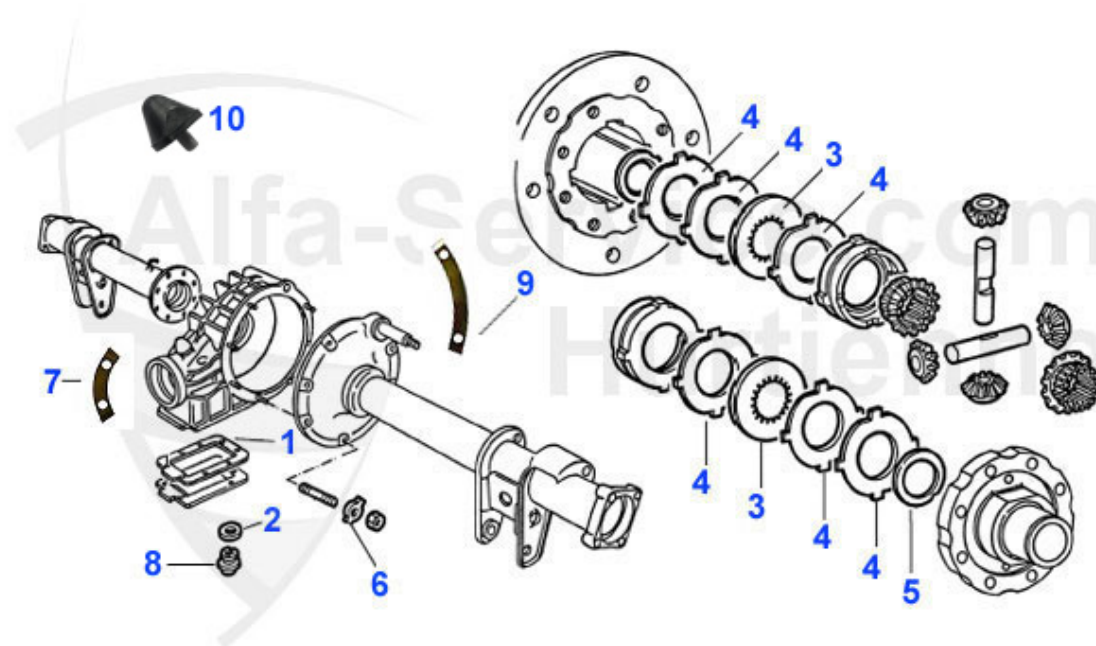

Spider (105/115) > transmision > puente trasero > diferencial/blocaje

1	02 032 0 0	junta carter diferencial 1300-1750	3.90 EUR
1	02 033 0 0	junta carter diferencial 2000	3.90 EUR
2	01 006 0 0	junta cobre para tapon de vacio aceite	1.50 EUR
3	12 187 0 0	lamina interna diferencial autoblocante 2mm 105/116	97.00 EUR
4	12 190 0 0	lamina externa diferencial autoblocante 2,0 mm	***
4	12 189 0 0	kamina ext. diferencial autoblocante 2,0mm	75.01 EUR
4	12 188 0 0	lamina externa diferencial autoblocante 1,9mm	***
5	12 191 0 0	arandela friccion 2000	19.50 EUR
6	12 184 0 0	arandela seguridad carter diferencial	3.25 EUR
7	12 193 0 0	platita seguridad	2.50 EUR
8	04 003 0 0	Ölablaßschraube Getriebe, Differential 101/105 Ölwanne AR33,75,155,164,RZ, O.E.60573441	14.49 EUR
9	12 194 0 0	Sicherungsblech Differentialgehäuse doppelt	4.41 EUR
10	12 034 0 0	Anschlaggummi Differential 1300-2000	15.90 EUR