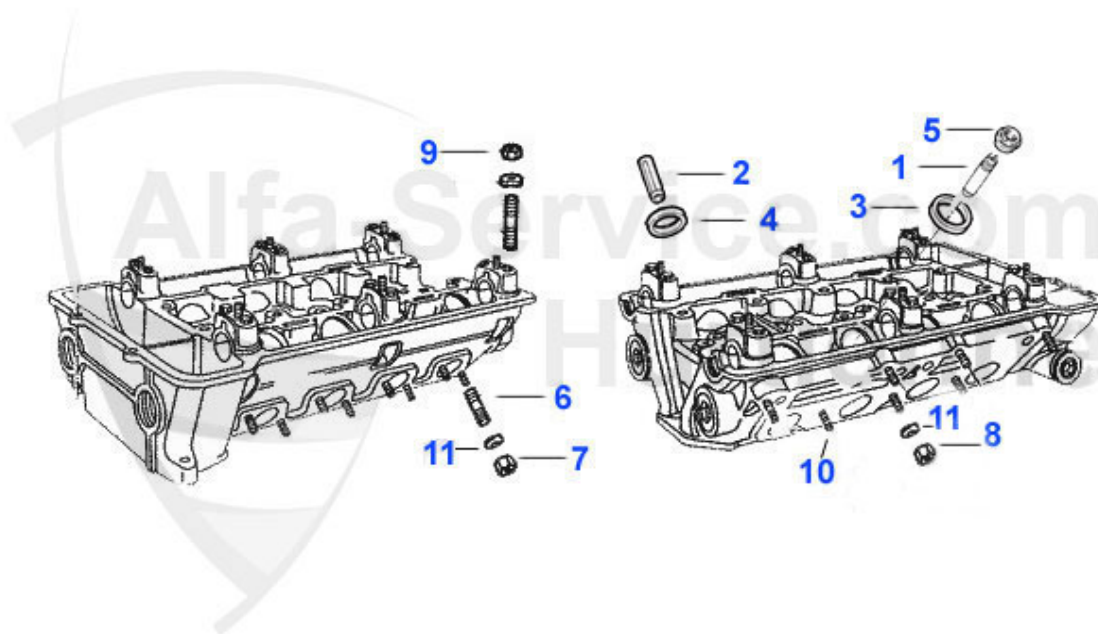

Spider (105/115) > motor > culata > culata 2

1	03 161 0 0	guia valvula adm. 2da reparacion 9x14,15x54	***
1	03 160 0 0	guia valvula adm. 1ra reparacion 9x14,10x51	12.90 EUR
1	03 040 0 0	guia valvula adm. standard 9x14,05x51	9.75 EUR
2	03 162 0 0	guia valvula escape 1ra reparacion 9x14,10x54	11.50 EUR
2	03 042 0 0	guia valvula escape Standard 9x14,05x54	10.50 EUR
2	03 164 0 0	guia valvula adm./escape serie 116, Spider 90-93	11.90 EUR
3	03 034 0 0	asiento valvula adm. 1300 1ra reparacion	15.01 EUR
3	03 266 0 0	asiento valvula adm. 2000 1ra reparacion	17.50 EUR
3	03 265 0 0	asiento calvula adm. 1600-1750 1ra reparacion	17.50 EUR
4	03 267 0 0	asiento valvula escape 1600,1750 1ra reparacion	18.50 EUR
4	03 268 0 0	asiento valvula escape 2000 1ra reparaci	16.90 EUR
4	03 037 0 0	asiento valvula escape 1300 1ra reparacion	16.51 EUR
5	03 255 0 0	junta vastago de valvula ech+adm. verde) de REINZ	4.90 EUR
6	03 093 0 0	essparrago culata/colector escape	1.89 EUR
7	03 261 0 0	tuerca cobre, 8x1 llave 12	0.90 EUR
7	03 128 0 0	tuerca cobre, paso de 100, 8x1 llave 13	1.50 EUR
8	03 127 0 0	tuerca acero, paso de 100, 8x1 llave 12	0.90 EUR
9	03 262 0 0	tuerca acero, paso de 100, 8x1 acero llave 13	0.80 EUR
10	03 109 0 0	Stehbolzen Ansaugbrücke,Länge 36mm 8x1x1.25x36mm	2.25 EUR
11	03 116 0 0	Federring 8mm	0.10 EUR