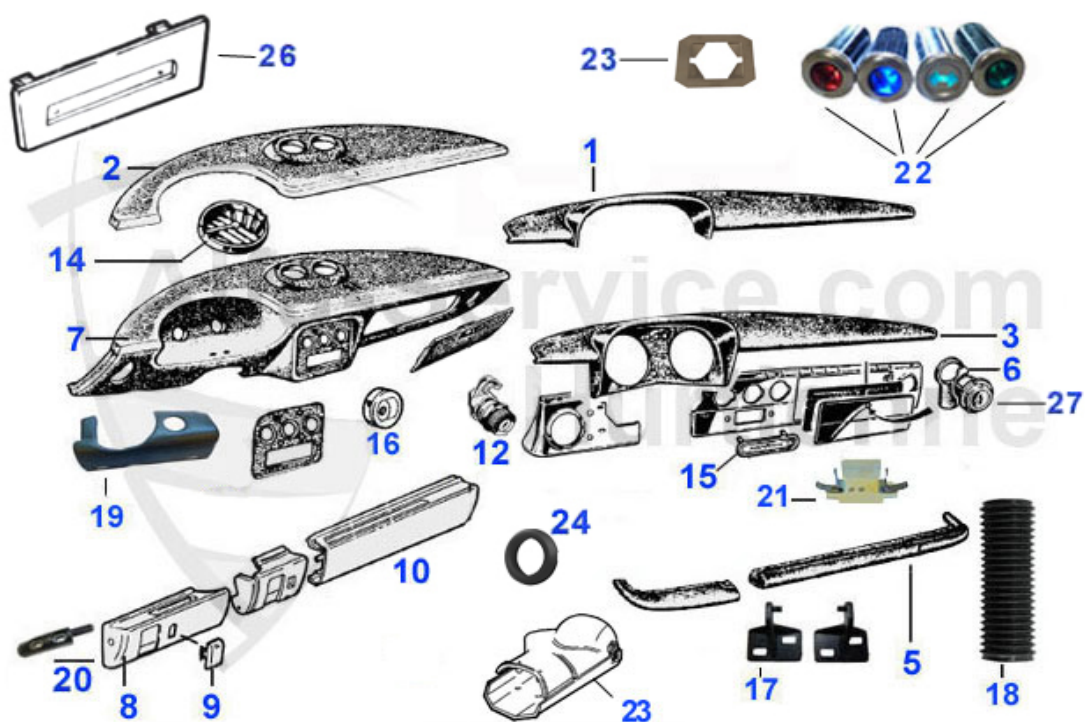

Spider (105/115) > acabado interior > salpicadero

1	20 136 3 0	placa reparacion salpicadero Spider 1300-1600	205.00 EUR
2	20 137 3 0	placa reparacion salpicadero Spider 1750-2000	205.00 EUR
3	20 385 3 0	salpicadero Coda Longa, tornillo oblicuo	675.00 EUR
3	20 158 3 0	salpicadero 1300,1600 Spider 70-80	***
5	20 231 3 0	Knipolster links/rechts Rundheck und Spider 1,3/1,6 Metallamaturen.	365.00 EUR
6	20 234 3 0	leng³eta para guantera	10.00 EUR
7	20 245 3 0	salpicadero 2000 Spider negro 86-83 intercambio	***
7	20 244 3 0	salpicadero 1750-2000 Spider 70-86, intercambio	***
8	20 239 3 1	moldura inf. izq. 87-93	***
9	20 238 3 0	lamina ajuste faros	***
10	20 239 3 2	moldura inf. der. Spider 87-93 negro	***
12	20 103 3 0	cerradura guantera Spider >70	84.00 EUR
14	08 079 3 0	Luftdüsen Abdeckung Spider RH/FB im Instr.-Brett links oder rechts 1.+2.Serie	55.00 EUR
14	20 232 2 2	Luftdüse GT 2000 rechts	***
15	23 071 0 0	Radioblende Giulia Super 1300/1600 Universal für alle klassischen Alfa Romeo verwendbar	139.00 EUR
15	23 054 3 0	tapa orificio autoradio Spider (salpicadero metal)	101.99 EUR
16	20 239 3 0	salida aire sobre consola central Spider	***
17	20 432 3 0	Satz Handschuhfachschanier Spider 66-69 Junior Spider 70-83	23.00 EUR
18	08 082 3 0	Luftdüsenschlauch Spider mittig 20cm lang Heizung 2.Serie	34.00 EUR
19	20 434 3 0	Abdeckung für Zündschloss- Lenksäule Spider 66-69 O.E.105036301100/03	75.01 EUR
20	20 439 3 0	Scharnier Sicherungskasten Spider 90-93	6.10 EUR
21	14 034 3 0	Beleuchtung Handschuhfach und Kofferraum Spider S.3/4	16.90 EUR
22	14 216 0 0	Gehäuse für Kontrollleuchte rot, Bremse (105/115)	26.00 EUR
22	14 218 0 0	Gehäuse für Kontrolleuchte blau, Fernlicht (105/115)	26.00 EUR
22	14 219 0 0	Gehäuse für Kontrolleuchte Blinker (105/115) Doppelpfeil grün	26.00 EUR
22	14 217 0 0	Gehäuse für Kontrolleuchte grün, Abblendlicht (105/115)	26.00 EUR
23	20 043 0 0	CUBIERTA DE COLUMNA DE DIRECCION PARA SERIE 105, POR MODELOS CON CONTACTOR DE CONTACTOR DE LLAVE EN EL SAPICADERO	209.00 EUR