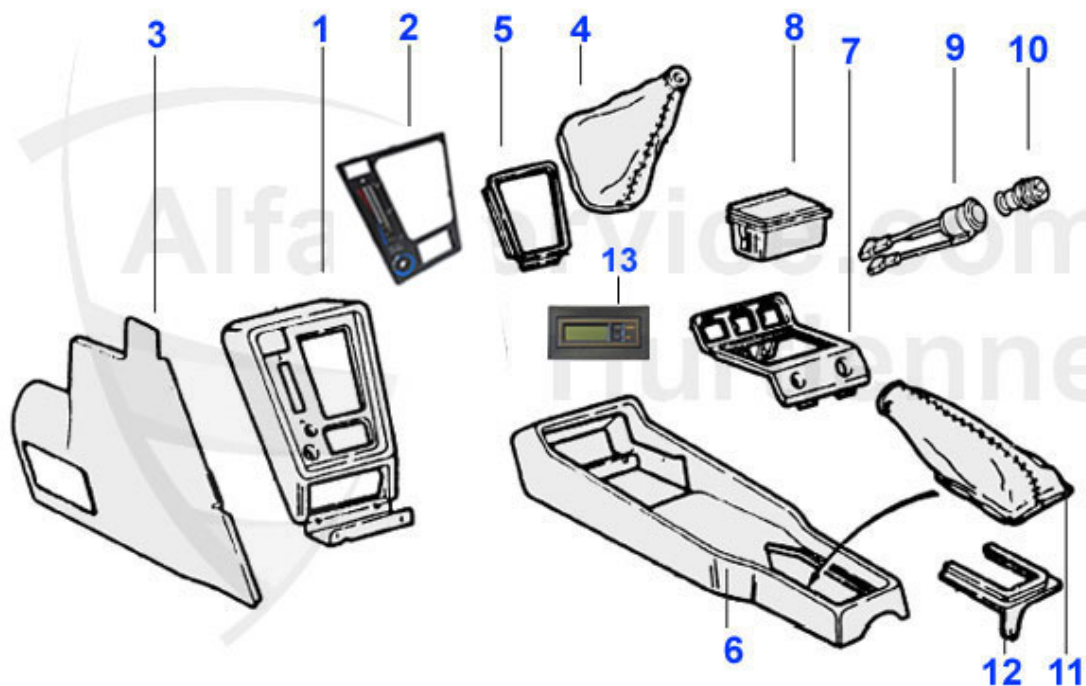

Spider (105/115) > acabado interior > consola central > 1987-93

1	20 224 3 0	consola cenral Spider 90-93	***
2	20 339 3 0	Blende für Mittelkonsole mit Klima Spider 90-93	***
2	20 247 3 0	lamina consola central 90-93, transm. automatico	***
3	20 225 3 2	parte lateral der. para consola negra Spider 90-93	***
3	20 225 3 1	parte lateral izq. para consola negra Spider 90-93	***
4	20 159 3 0	fuelle palanca velocidades cuero negro Spider 90-93	59.00 EUR
4	20 258 3 0	fuelle palanca velocidades cuero beige, Spider 90-93	69.00 EUR
4	20 221 3 0	fuelle palanca vel. cueronegro Spider 87-89	59.00 EUR
5	20 227 3 0	cuadro fijacion fuelle Spider 87-93	***
6	20 226 3 0	parte inf. consola 87-93	***
7	20 228 3 0	soporte cenicero	65.00 EUR
8	20 199 3 0	cenicero Spider 87-93	***
9	16 130 3 0	enchufe encededor	***
11	20 255 3 0	fuelle cuero beige palanca de freno de mano Spieder 87-93	72.49 EUR
11	20 130 3 0	fuelle cuero negro palanca de freno de mano 87-93	52.50 EUR
12	20 230 3 0	cuardo fijacion fuelle freno de mano	***
13	14 119 3 0	reloj digital	***