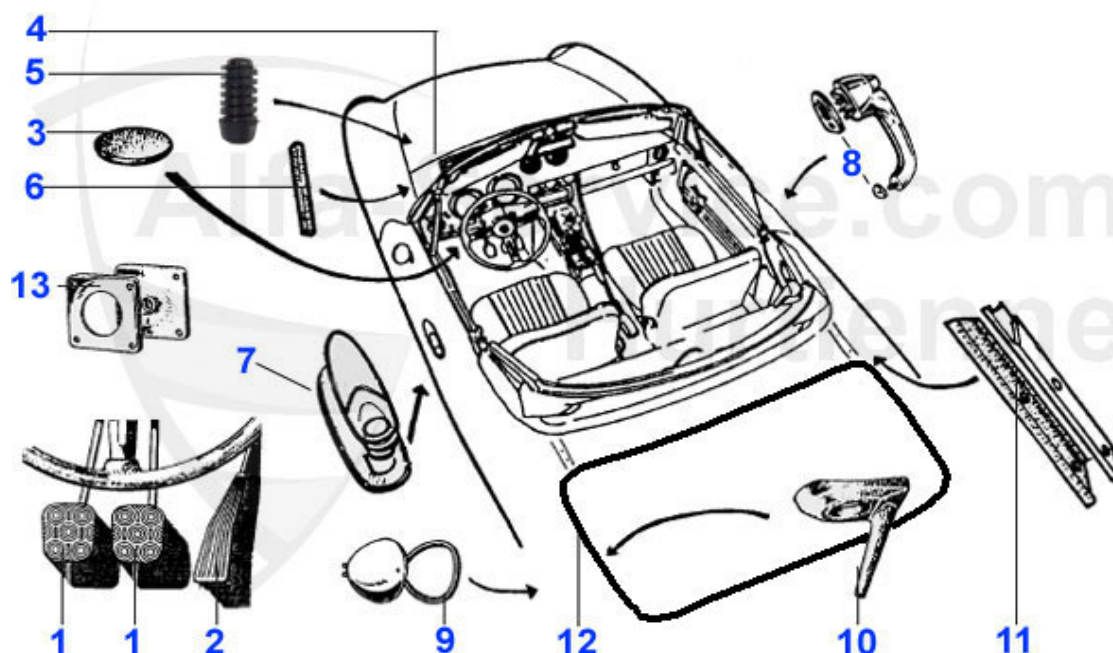

Spider (105/115) > carroceria > gomas caucho > varias gomas

1	18 010 0 0	caucho pedal embr./frenos	4.80 EUR
2	18 110 0 0	pedal acc. Pedales abajo	53.00 EUR
2	18 108 3 0	caucho pedal acc. Spider 87-93 (mando por cable)	15.01 EUR
2	18 077 0 0	pedal acc. Pedales arriba	47.01 EUR
3	18 009 0 0	tapon piso	4.50 EUR
4	18 073 3 0	goma capo motor Spider 66-93	33.00 EUR
5	18 056 0 0	taco capo motor	4.40 EUR
6	18 097 3 2	goma alta aleta del. der.	13.90 EUR
6	18 097 3 1	goma alta aleta del. izq.	13.90 EUR
7	18 036 3 0	goma base manilla Spider 1750,2000	6.90 EUR
8	18 037 3 0	kit junta manija Duetto derecha y izquierda	19.64 EUR
9	18 053 3 0	goma trampilla carburante Spider	15.01 EUR
10	18 076 3 0	gollo carburantez Spider	69.00 EUR
11	18 079 3 1	goma bloqueo hard top , izq.	5.30 EUR
11	18 079 3 2	goma bloqueo hard top der.	5.30 EUR
12	18 050 3 0	goma mateletero Spider 70-93	29.50 EUR
12	18 051 3 0	goma mateletero Coda Longa	68.50 EUR
13	18 107 0 0	goma pared motor, pedal acc.	21.90 EUR