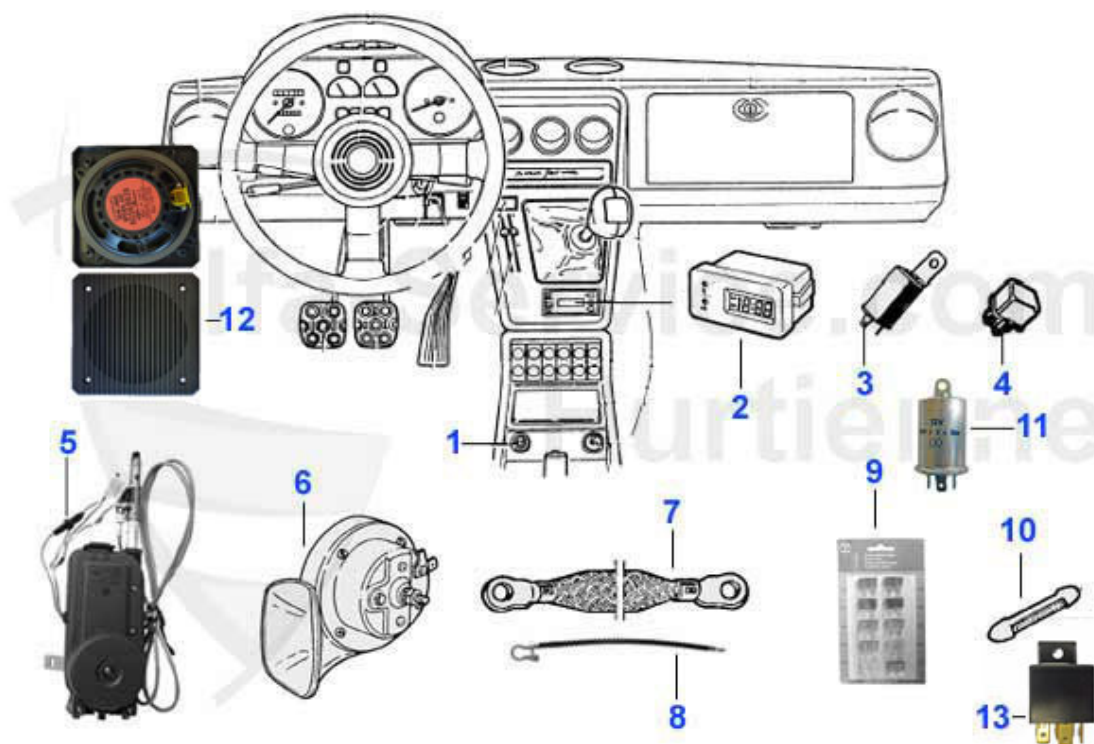

Spider (105/115) > electricidad > varios

1	14 115 3 0	interruptor retro electr. Spider 90-93	***
2	14 119 3 0	reloj digital	***
3	14 091 0 0	Blinkrelais 105er rund, Metallgehäuse, lastunabhängig und vollelektronisch. Universal verwendbar.	18.50 EUR
3	14 076 0 0	Blinkerrelais Spider 84 - 93 6,33(905),79,90,164,Sud/Sprint,Alfetta,Guilietta,Spider(115),GTV/6(116)	19.90 EUR
4	14 085 3 0	Relais f.Nebelschlusslicht Spider (1983-89) 113194202700	31.00 EUR
4	14 078 0 0	Relais Nebelschlussleuchte Spider Alfa 75, RZ / SZ, Spider 90-93	31.00 EUR
4	14 086 0 0	Intervallrelais Wischer	***
5	14 131 3 0	antena electrica Spider 90-93	99.00 EUR
6	16 112 0 0	claxon 2 tonos	47.50 EUR
7	16 123 0 0	cable de masa caja vel./carosserie, Longitud 173 mm	12.50 EUR
7	16 107 0 0	cable de masa 150mm (para carburadores) 150 mm	7.90 EUR
8	16 184 0 0	cable de masa 320 mm	***
9	16 186 0 0	lote de fusibles 2x7.5A, 2x10A, 3x15A 1x20A, 1x25A, 1x30A	1.64 EUR
11	14 075 0 0	relé intermitente series 105,6,33 (905) 75,90,164, Sud/Sprint, Alfetta, Guiliett Spider (115) >89, GTV/6 (116)	18.50 EUR
12	14 210 3 0	Lautsprecher Spider 90-93 Original Alfa	***
13	14 090 0 0	Hupenrelais mit Befestigungs lasche Giulia, GT und Spider nicht Spider 87-93	16.20 EUR