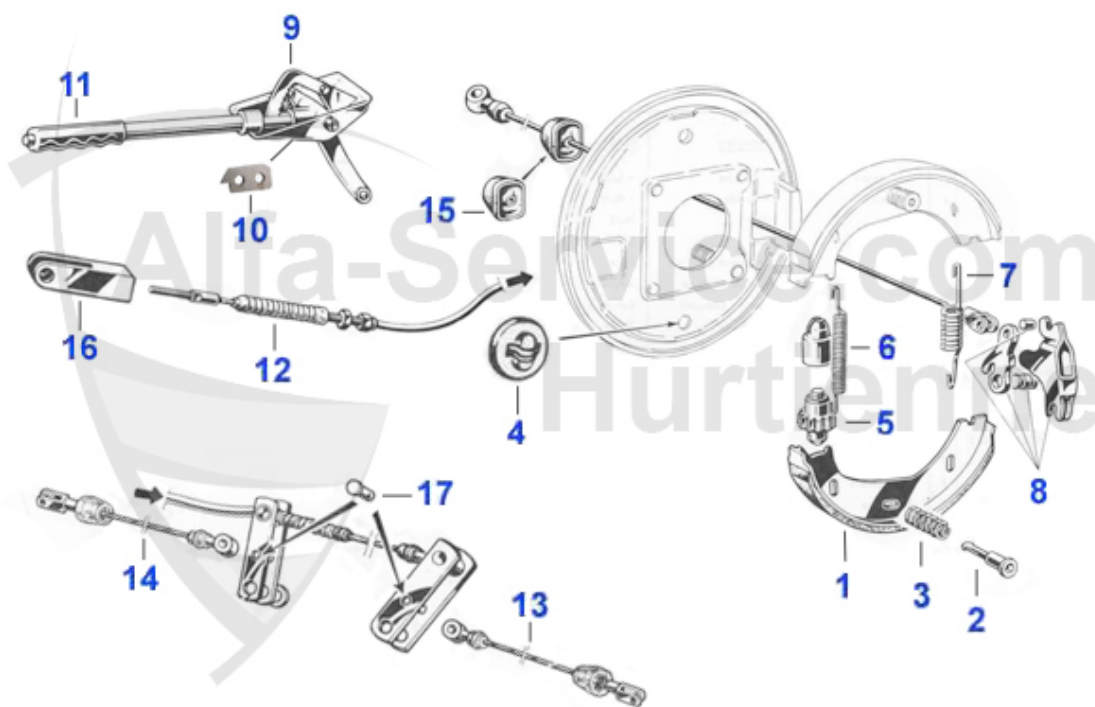

Spider (105/115) > frenado > freno de mano

1	13 010 0 0	juego de zapatas de freno de mano	38.50 EUR
2	13 073 0 0	clave fijacion zapatas	4.70 EUR
3	13 076 0 0	muelle para 13.073.00 (ou cable tensor capota)	2.09 EUR
4	13 081 0 0	cubeta para 13.073.00	8.90 EUR
5	13 082 0 0	rueda dentada (mecanisme freno de mano)	38.00 EUR
6	13 084 0 0	muelle (largo), zapatas freno de mano	5.50 EUR
7	13 085 0 0	muelle (corto) zapatas freno de mano	4.11 EUR
8	13 047 0 0	gancho freno de mano	34.00 EUR
9	13 048 0 0	cremallera palanca freno de mano	10.50 EUR
10	13 092 0 0	contrapieza segmento dentado freno de mano	9.90 EUR
11	13 134 0 0	pomo freno de mano, versión original 105 plástica dura/negro	31.00 EUR
11	13 131 3 0	pomo freno de mano beige, Spider 87-93	73.99 EUR
11	13 049 0 0	manilla negra palanca de freno de mano	39.00 EUR
12	13 013 3 0	cable freno de mano Spider	59.00 EUR
12	13 070 0 0	Handbremsseil Spider 67 - 69 außer Dunlop	***
13	13 015 0 1	cable freno de mano trasero izq.	9.90 EUR
14	13 015 0 2	cable freno de mano trasero dr.	9.90 EUR
15	13 016 0 0	Gummitülle Handbremsseil hinten	4.25 EUR
16	13 133 0 0	horquilla para cuerda freno de mano del.	9.50 EUR
17	13 114 0 0	Befestigungsbolzen Handbremsseil seitlich 8x24mm O.E.10040911	2.59 EUR