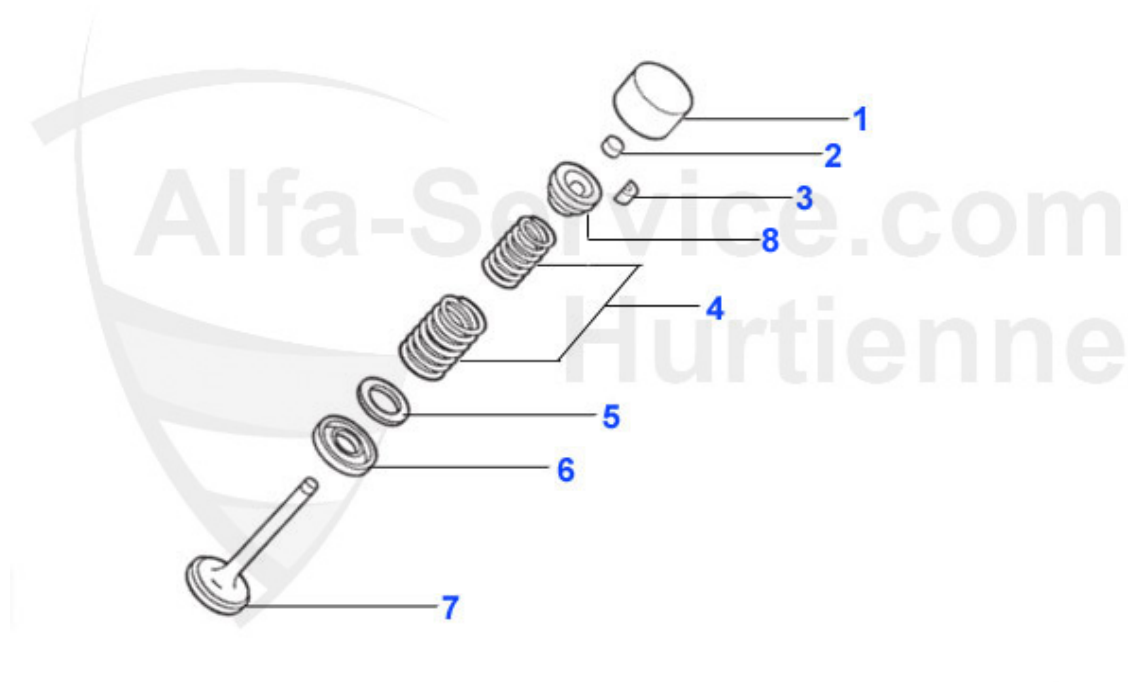

Spider (105/115) > motor > culata > valvulas

1	03 083 0 0	botador de valvula con recubrimiento DLC	35.00 EUR
1	03 068 0 0	botador de valvula	16.90 EUR
2	VEP2600	Ventileinstellplättchen 2.600	11.50 EUR
2	VEP2625	Ventileinstellplättchen 2.625	11.50 EUR
2	VEP2650	Ventileinstellplättchen 2.650	11.50 EUR
2	VEP2675	Ventileinstellplättchen 2.675	11.50 EUR
2	VEP2250	pastilla de valvula 2.250	11.50 EUR
2	VEP2700	Ventileinstellplättchen 2.700	11.50 EUR
2	VEP2725	Ventileinstellplättchen 2.725	11.50 EUR
2	VEP2750	Ventileinstellplättchen 2.750	11.50 EUR
2	VEP2775	Ventileinstellplättchen 2.775	11.50 EUR
2	VEP2800	Ventileinstellplättchen 2.800	11.50 EUR
2	VEP2575	pastilla de valvula 2.575	11.50 EUR
2	VEP2550	pastilla de valvula 2.550	11.50 EUR
2	VEP2275	pastilla de valvula 2.275	11.50 EUR
2	VEP2300	pastilla de valvula 2.300	11.50 EUR
2	VEP2325	pastilla de valvula 2.325	11.50 EUR
2	VEP2350	pastilla de valvula 2.350	11.50 EUR
2	VEP2375	pastilla de valvula 2.375	11.50 EUR
2	VEP2400	pastilla de valvula 2.400	11.50 EUR
2	VEP2425	pastilla de valvula 2.425	11.50 EUR
2	VEP2450	pastilla de valvula 2.450	11.50 EUR
2	VEP2475	pastilla de valvula 2.475	11.50 EUR
2	VEP2500	Ventileinstellplättchen 2.500	11.50 EUR
2	VEP2525	pastilla de valvula 2.525	11.50 EUR
2	VEP2825	Ventileinstellplättchen 2.825	11.50 EUR
2	VEP2850	Ventileinstellplättchen 2.850	11.50 EUR
2	VEP3025	Ventileinstellplättchen 3.025	11.50 EUR
2	VEP3225	Ventileinstellplättchen 3.225	11.50 EUR
2	VEP3250	Ventileinstellplättchen 3.250	11.50 EUR