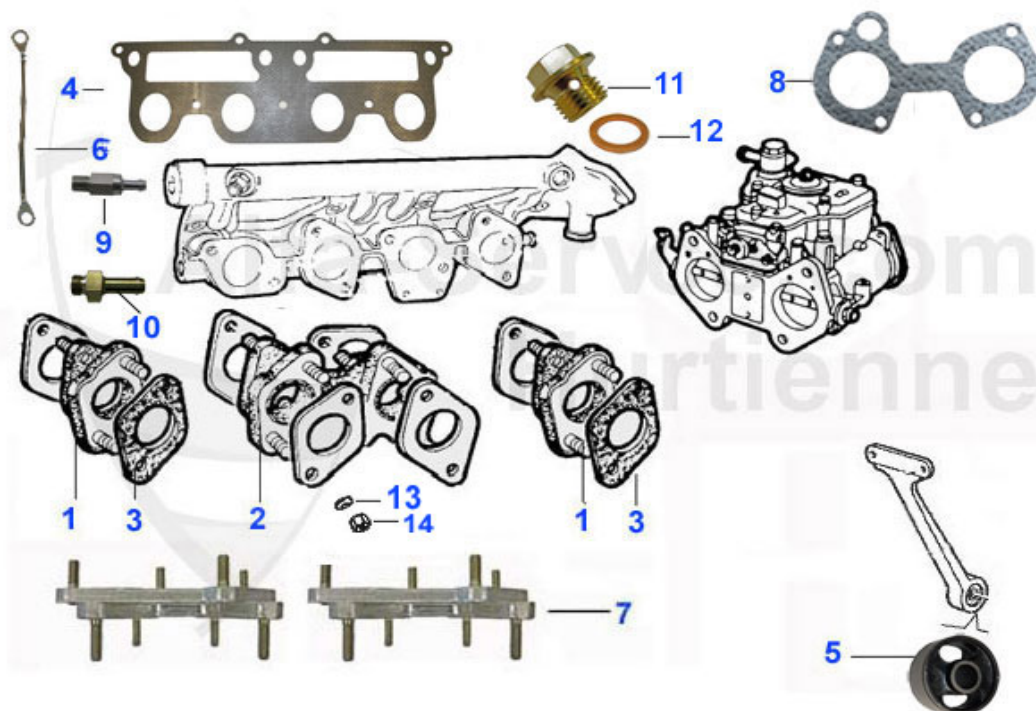

Spider (105/115) > circuito carburante > carburadores > bridas de carburadores

1	02 034 0 0	brida 45mm	42.99 EUR
1	02 084 0 0	Satz (4Stk.) Ansaugflansche Aluminium 40mm Typ 105,115,116 bis 05.1983	210.00 EUR
1	02 017 0 0	brida carbu 40 mm, todas 105/115 >90, 116>83	26.50 EUR
2	02 018 0 0	brida doble 40 mm , todas 105/115>90 116>83	61.00 EUR
3	02 004 0 0	JUNTA BRIDA 40 MM HECHO DE MATERIAL RENFORZADO	0.94 EUR
3	02 019 0 0	junta brida 40mm	0.75 EUR
3	02 077 0 0	junta brida 45mm	1.95 EUR
4	02 016 0 0	junta colector adm. 1600-2000, versiones carburadores	13.49 EUR
4	02 016 R Z	junta colector adm. 1300-2000, versiones carburadores Reinz sin inserto metálico	19.00 EUR
5	03 313 0 0	Casquillo soporte carburador	9.31 EUR
6	16 107 0 0	cable de masa 150mm (para carburadores) 150 mm	7.90 EUR
7	02 079 0 0	juego bridas Aluminio 40mm	***
8	02 052 0 0	Dichtung Luftfilterkasten	2.75 EUR
9	13 063 0 0	Rückschlagventil Bremsgerät	42.00 EUR
10	08 111 0 0	suporte conexión de agua por colector admission en 10 mm, por 105/115, 116, 75, 90, solo por modelos con cuatro cilindros	18.50 EUR
10	08 112 0 0	suporte conexión agua por colector admission den 6 mm, por 105/115, 116, 75, 90 solo por modelos con quatro cilindros	18.50 EUR
11	08 070 0 0	radiador calefaccion intercambio 1ra serie	8.50 EUR
12	08 084 0 0	Kupferdichtring Entlüfter- schraube O.E.10280060	0.50 EUR
13	03 116 0 0	Federring 8mm	0.10 EUR
14	03 127 0 0	tuerca acero, paso de 100, 8x1 llave 12	0.90 EUR