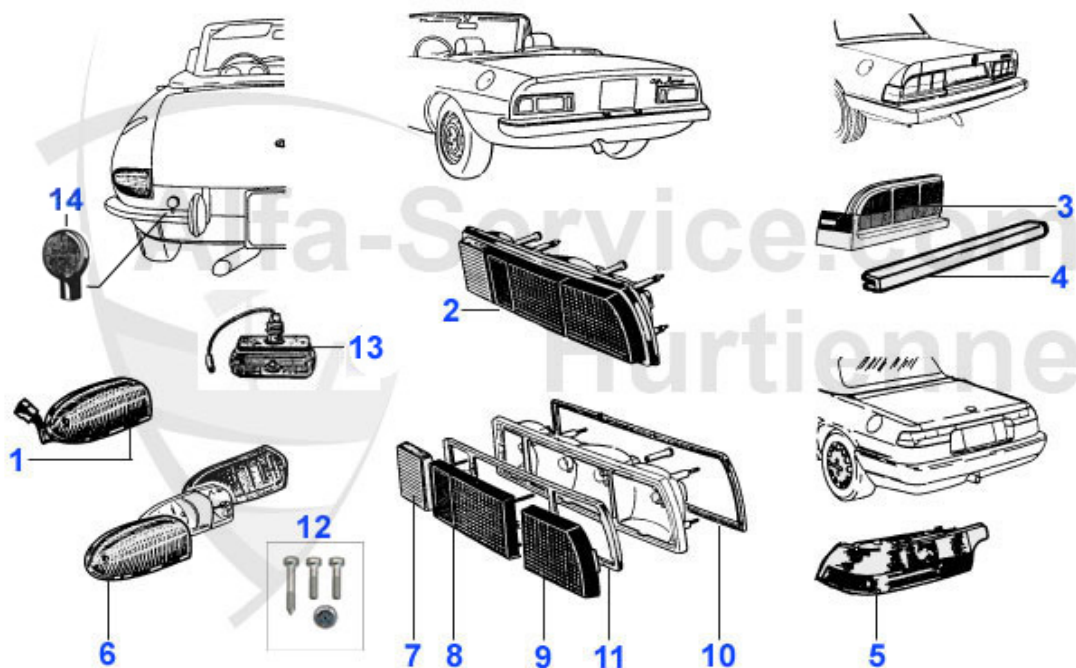

Spider (105/115) > carroceria > alumbrado > pilotos traseros

10	16 078 3 2	goma foco trasero der. Spider 70-82	18.50 EUR
10	16 078 3 1	goma foco trasero izq. Spider 70-82	18.50 EUR
11	16 079 3 0	goma espuma foco trasero Spider 70-82	22.50 EUR
12	16 306 3 0	Schraubenset Rücklichtglas Duetto Originalversion 2x18,25	5.20 EUR
13	16 058 3 0	luz de marcha atras Spider Coda Longa	295.00 EUR
14	16 059 3 0	ojo de gato Duetto (con soporte)	52.50 EUR