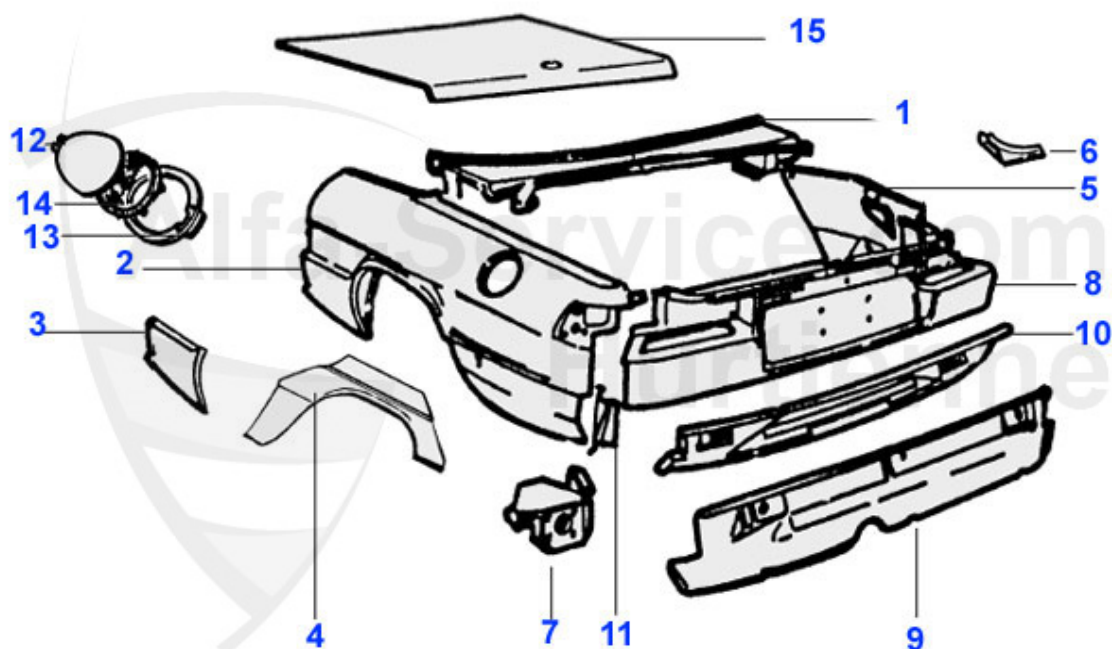

Spider (105/115) > carroceria > chapa > 1990-93 > parte trasera 2

1	15 145 3 0	chapa fijacion capota 70-93 sin tornillos	269.00 EUR
2	15 199 3 2	aleta post. der. Spider 90-93	625.00 EUR
2	15 199 3 1	aleta post. izq. Spider 90-93	625.00 EUR
3	15 135 3 2	chapa reparacion montante central der. Spider	57.00 EUR
3	15 135 3 1	chapa reparacion montante central izq. Spider	57.00 EUR
4	15 092 3 1	chapa reparacion arco aleta post. izq.	49.00 EUR
4	15 092 3 2	chapa reparacion arco aleta post. der. Spider	49.00 EUR
6	15 215 3 1	chapa junta izq. 90-93	67.00 EUR
6	15 215 3 2	chapa junta der. 90-93	***
7	15 216 3 2	soporte PC post. der. Spider 90-93	***
7	15 216 3 1	soporte PC post. izq. Spider 90-93	***
8	15 203 3 0	panel trasero sup. Spider 90-93	359.00 EUR
9	15 144 3 0	panel trasero inf. ext. Spider 83-93	149.00 EUR
10	15 101 3 0	panel trasero inf. int. Spider 83-93	119.00 EUR
11	15 217 3 1	chapa junta aleta ARG/panel trasero 90-93	54.99 EUR
11	15 217 3 2	chapa junta aleta post. der. / panel trasero 90-93	***
12	15 091 3 1	trampilla gas. Spider	***
13	15 090 3 1	refuerzo trampilla gasolina Spider	***
14	18 053 3 0	goma trampilla carburante Spider	15.01 EUR
15	15 196 3 0	capo mateletero Spider 90-93	***