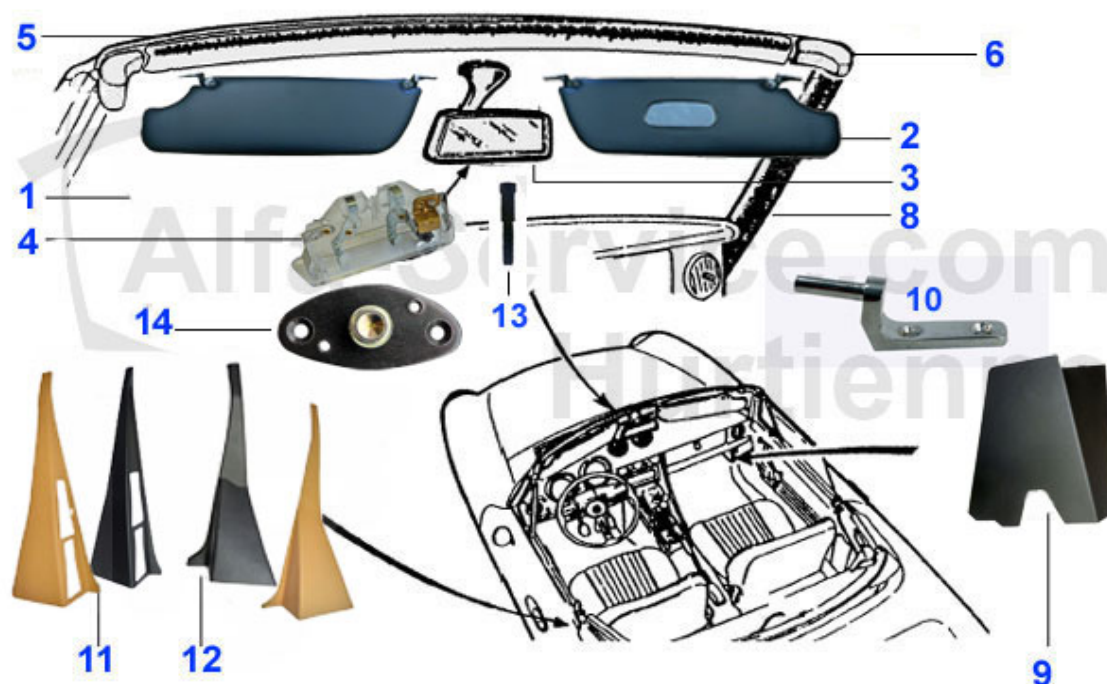

Spider (105/115) > acabado interior > parasoles/vestido parabrisas

1	20 018 3 1	parasol izq. Spider 66-89 sin espejo, con soporte	40.00 EUR
1	20 213 3 2	parasol der. Spider 90-93	***
2	20 213 3 1	parasol izq. Spider 90-93	***
2	20 148 3 2	parasol Spider derecho con espejo y soporte	42.00 EUR
3	20 019 3 0	retro int. Spider 86-93	109.00 EUR
3	20 012 3 0	Innenspiegel Spider 1966-83 mit Beleuchtung	309.00 EUR
4	16 089 3 0	alumbrado interior Spider (en el retro)	59.00 EUR
5	21 061 3 0	Scheibenrahmenverkl. oben Rundheck	60.00 EUR
5	21 027 3 0	Scheibenrahmenverkleidung (Satz 5 tlg.) Spider 70-93	149.00 EUR
5	21 062 3 0	Satz Scheibenrahmenverkl. Rundheck oben	198.00 EUR
6	21 065 3 0	Verkleidung Scheibenrahmen oben Satz links-rechts Spider 66-69	55.00 EUR
6	21 022 3 1	vestido marco PB Spider sup. G	24.99 EUR
6	21 022 3 2	vestido marco PB Spider sup. D.	24.99 EUR
8	21 063 3 0	Scheibenrahmenverkl. RH seitlich	89.00 EUR
9	20 150 3 2	vestido montante del.der.skai negro Ya no está disponible! Solo como pareja! Ver 2010230!	***
9	20 150 3 1	vestido montante del. izq. Skai negro Ya no está disponible! Solo como pareja! Ver 2010230!	***
9	20 102 3 0	Satz A-Säulenverkleidung Spider Alu, lackiert, schwarz	159.00 EUR
10	19 185 3 0	Chromhalter Sonnenblende Spider	19.50 EUR
11	20 049 3 1	vestido montante central izq. Spider, 83-93, 2 orificios, negro, en plástico con estructura Skay	99.00 EUR
11	20 404 3 1	B-Säulenverkleidung Rundheck links Kunststoff	79.00 EUR
11	20 149 3 1	vestido montante central izq. Spider, 83-93, 2 orificios, negro, en plástico cubierto con Skay	107.00 EUR
11	20 030 3 1	vestido montant central izq. Spider 70-83, 1 orificio,negro, en plastico con estructura Skay	89.00 EUR
11	20 131 3 1	vestido montant central izq. Spider 70-83, 1 orificio,negro, en plastico con cubrimiento Skay	89.00 EUR
11	20 362 3 1	vestido montante central Spider 86-93, beige izq.	109.00 EUR
12	20 049 3 2	vestido montante central derecha, Spider, 83-93, negro, en plástico con estructura Skay	99.00 EUR