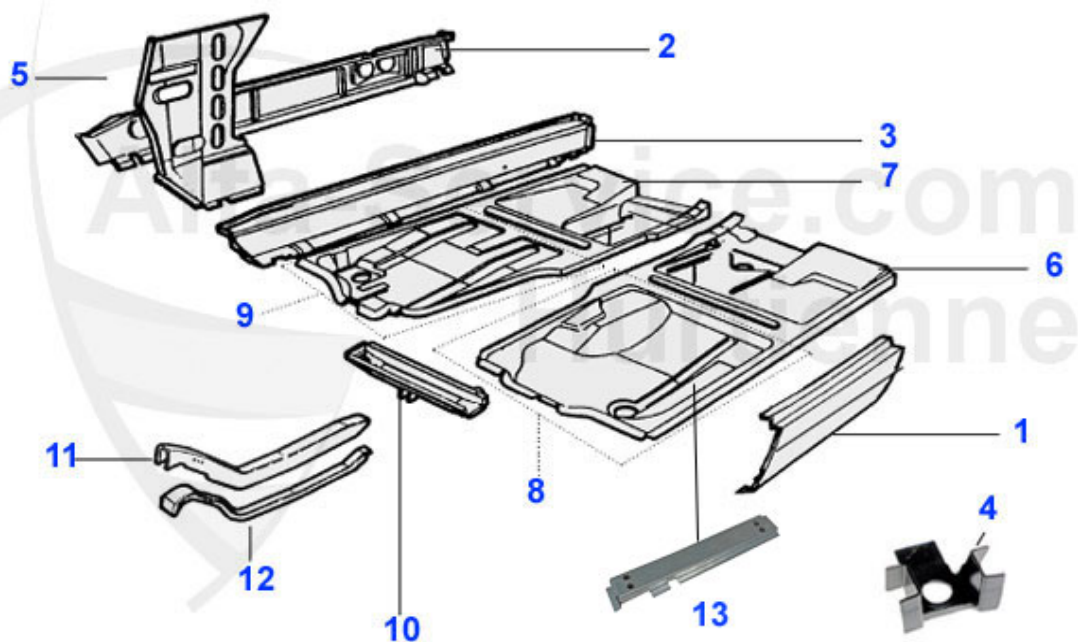

Spider (105/115) > carroceria > chapa > 1990-93 > laterales/piso

1	15 070 3 1	lateral izq. der. Spider	59.50 EUR
1	15 070 3 2	lateral ext. der. Spider	59.50 EUR
2	15 073 3 1	lateral interno Spider izq.	183.00 EUR
2	15 073 3 2	lateral interno, Spider dr.	183.00 EUR
3	15 076 3 2	lateral interior Spider dr.	229.00 EUR
3	15 076 3 1	lateral interior Spider izq.	229.00 EUR
4	15 131 3 0	soporte gato delantero Spider(115)	25.00 EUR
5	15 074 3 2	refuerzo montante ant. D.	99.00 EUR
5	15 074 3 1	refuerzo montante ant. izq.	99.00 EUR
6	15 080 3 1	piso izq. Spider original 70-93	175.00 EUR
7	15 080 3 2	piso der. Spider 70-93	175.00 EUR
8	15 263 3 1	Bodenblech hinten li. Spider 70-93	189.00 EUR
8	15 201 2 1	piso delantero izq. 1ra Serie pedales arriba	181.50 EUR
9	15 201 2 2	piso delantero derecho	181.50 EUR
9	15 263 3 2	Bodenblech hinten re. Spider 70-93	189.00 EUR
10	15 159 0 2	travesano piso der.	139.00 EUR
10	15 159 0 1	travesano piso izq.	139.00 EUR
11	15 081 3 2	larguero delantero der., todo los modelos	145.00 EUR
11	15 081 3 1	larguero delantero izq. solamente para pedaliera alta	145.00 EUR
12	15 082 3 2	pieza cierre larguero delantero dr.	109.00 EUR
12	15 082 3 1	pieza cierre larguero delantero izq.	109.00 EUR
13	15 317 3 0	Sitzschienenaufnahme Spider links oder rechts	55.00 EUR