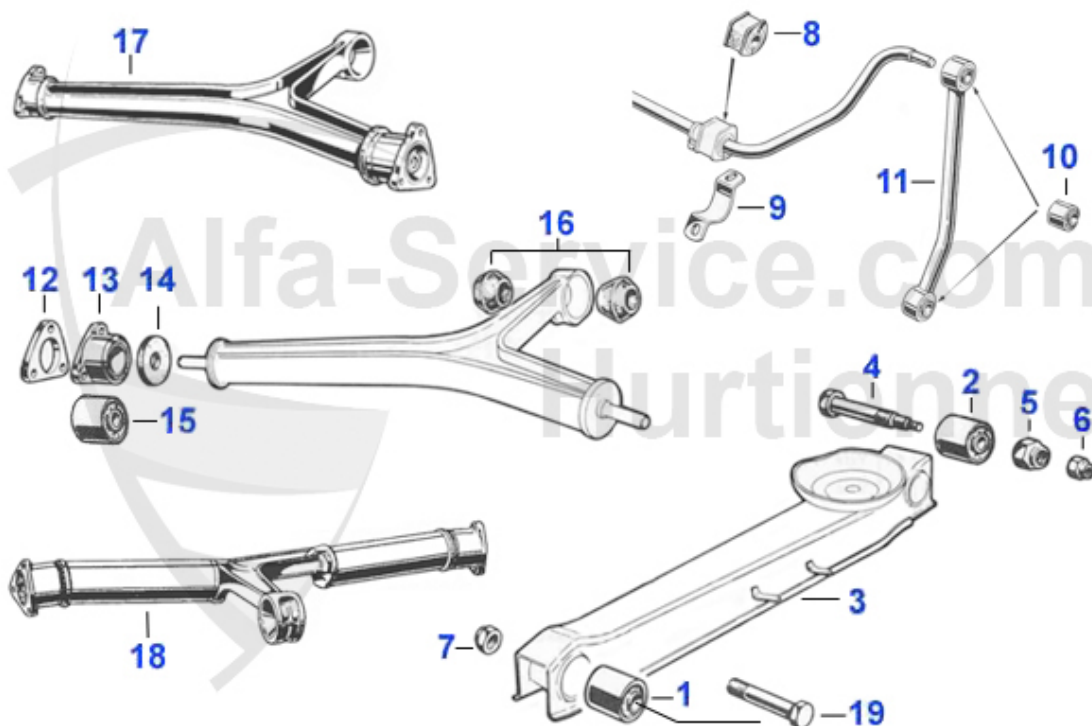

Spider (105/115) > suspension > puente trasero > brazos posteriores/triangulo de

1	12 154 0 0	silent bloc ant. brazo de reaccion 1ra Serie, 64-68 diam. 36mm	26.50 EUR
1	12 032 0 0	silent bloc ant. brazo de reaccion standard, (diam. 50mm)	19.90 EUR
1	12 109 0 0	silent bloc ant. brazo de reaccion version Montreal, diam. 50mm	26.00 EUR
2	12 033 0 0	silent bloc post. brazo de reaccion	18.50 EUR
2	12 110 0 0	silent bloc post. brazo de reaccion version Montreal	22.50 EUR
3	12 031 R A	Schubstrebe Hinterachse verstärkt und erleichtert (o.Tüv) Typ 105/115/auch Montreal	169.00 EUR
3	12 031 0 0	brazo de reaccion (entregado sin silent blocs)	135.01 EUR
4	12 092 0 0	tornillo silent bloc trasero	21.90 EUR
5	12 066 0 0	tuerca ciega silent bloc post.	4.20 EUR
6	12 067 0 0	tuerca brazo de reaccion post. (pequeno)	1.50 EUR
7	12 065 0 0	tuerca silent bloc ant.	1.50 EUR
8	12 042 0 0	silent bloc barra stab. trasera	6.90 EUR
9	12 044 0 0	abrazadera barra stab. tras.	9.50 EUR
10	12 040 0 0	silent blov bieleta barra stab. delantera (diam. 26mm)	10.50 EUR
11	12 139 0 0	bieleta barra stab. del. con silent blocs	79.00 EUR
12	12 209 0 0	cale para 12.055.00 3,0 mm	14.49 EUR
12	12 208 0 0	Distanzblech 2,5 mm Reaktionsdreieck 105/115	14.49 EUR
12	12 207 0 0	Distanzblech 1,5 mm Reaktionsdreieck 105/115	14.49 EUR
12	12 186 0 0	cale para 12.055.00	14.49 EUR
12	12 206 0 0	cale para 12.055.00 1,0 mm	14.49 EUR
13	12 055 0 2	carter para silent bloc 12.055.01	38.00 EUR
14	12 097 0 0	arandela caucho	5.30 EUR
15	12 055 0 1	silent bloc triangulo de reaccion	26.91 EUR
16	12 045 0 0	diabolo de puente (triangulo de reaccion)	4.15 EUR
16	12 146 0 0	diabolo de puente (triangulo de reccion) version Montreal,version dura	7.50 EUR
17	12 232 0 0	Triángulo de reacción 2ª serie completa,a cambio	339.00 EUR
18	12 231 0 0	Triángulo de reacción 1ª serie completa,a cambio	339.00 EUR
19	12 091 0 0	tornillo silent bloc delantero	6.20 EUR