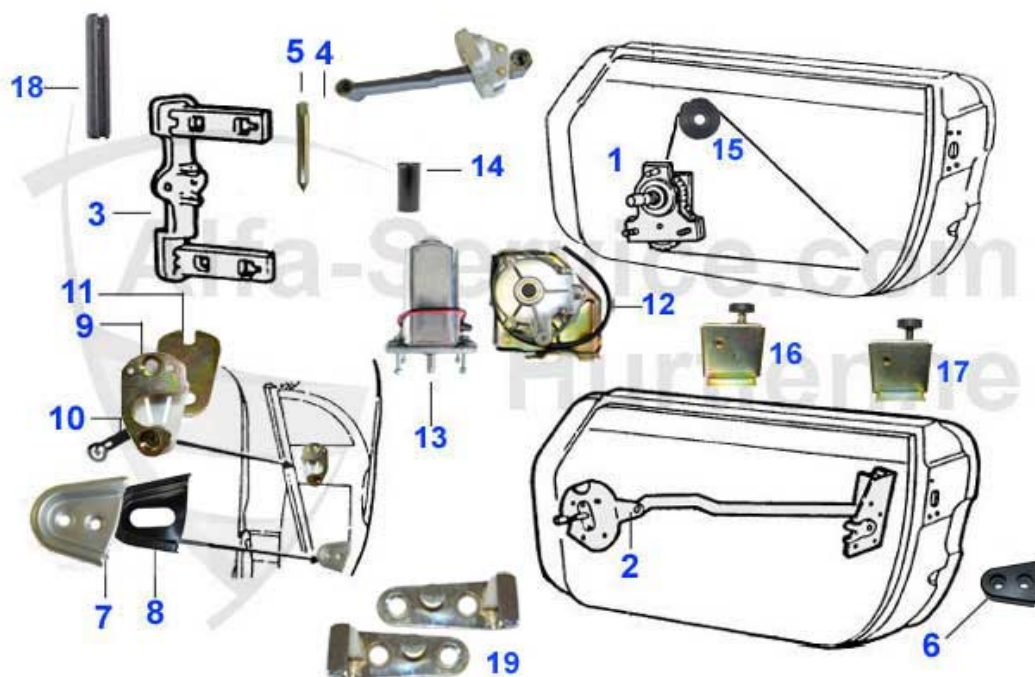

Spider (105/115) > carroceria > mecanica puerta

1	22 001 3 2	cable alza-luna der. Spider 74-89	65.00 EUR
1	22 031 3 2	cable alza luna der. Spider 70-74	59.00 EUR
1	22 031 3 1	cable alza luna izq. Spider 70-74	59.00 EUR
1	22 030 3 2	cable alza luna der. Spider 66-69	***
1	22 030 3 1	cable alza luna, izq Spider 66-69	***
1	22 001 3 1	cable alza-luna izq. Spider 74-89	65.00 EUR
2	22 003 3 2	mecanismo apertura puerta der. Spider 68-93	***
2	22 003 3 1	mecanismo apertura puerta izq. Spider 68-93	***
3	15 164 3 0	bisagra de puerta Spider	***
4	22 005 3 0	correa Spider (completa)	58.00 EUR
4	22 020 3 0	correa Spider	31.00 EUR
5	22 006 3 0	pasador correa Spider / GT 1ra Ser.	2.50 EUR
6	22 010 3 0	pareja taco centraje sobre puerta izq. + der. Spider 66-93	22.00 EUR
7	22 011 3 1	soporte montante central Spider izq.	23.00 EUR
7	22 011 3 2	soporte montante central spider der.	23.00 EUR
8	22 012 3 1	goma izq.	4.00 EUR
8	22 012 3 2	goma der.	4.00 EUR
9	22 013 3 2	cerradero der. Spider	42.00 EUR
9	22 013 3 1	cerradero izq. Spider	42.00 EUR
10	22 017 0 0	tornillo para cerrojo	2.30 EUR
11	22 029 3 0	cala de espesor	***
12	22 018 3 2	cable alza luna der. Spider 90-93 (sist. electrico)	***
12	22 018 3 1	cable alza luna izq. Spider 90-93 (sist. electrico)	***
13	22 019 3 0	motor alza luna Spider 90-93, Montreal, GTV6,75	129.00 EUR
14	22 032 3 0	rodillo para cinta puerta	2.59 EUR
15	22 034 2 0	Laufrolle Fensterheber	9.90 EUR
16	22 035 3 0	Anschlagpuffer Seiten- scheibe vorne Spider 90-93	15.01 EUR
17	22 036 3 0	Anschlagpuffer Seiten- scheibe hinten Spider 90-93	15.01 EUR
18	22 037 3 0	Spannstift Türschanier Spider (benötigte Menge 2 pro Tür)	2.50 EUR
19	22 038 3 0	Satz Schlossfallen rechts+ links Rundheckspider Fiat Dino Spider	159.00 EUR