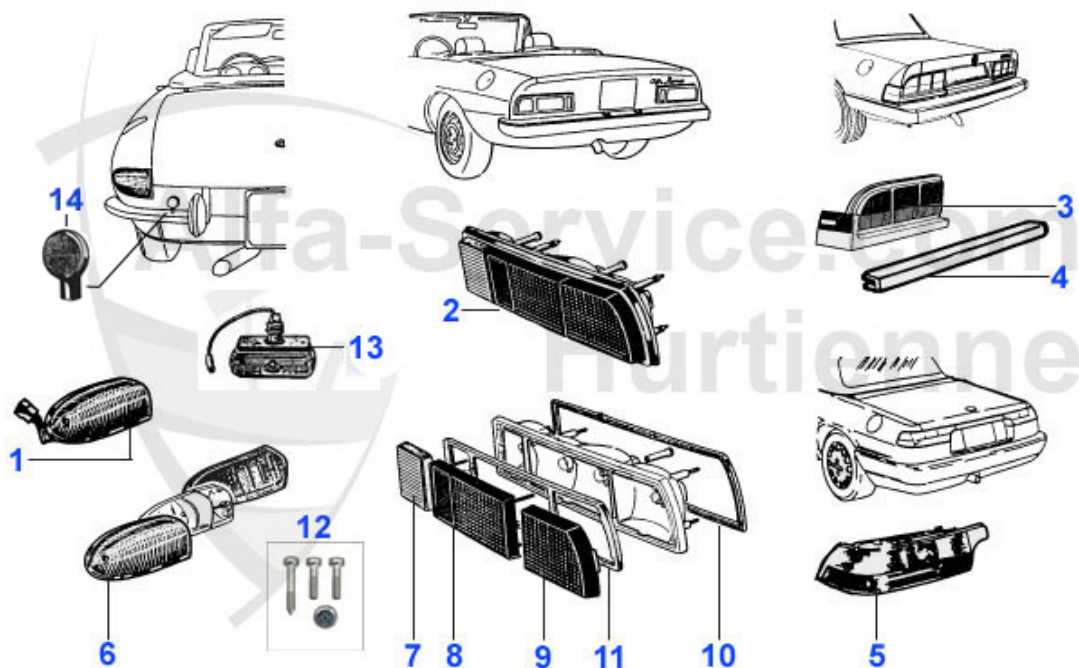

Spider (105/115) > carroceria > alumbrado > pilotos traseros

1	16 053 3 2	foco trasero der. Coda longa 66-69	279.00 EUR
1	16 053 3 1	foco trasero izq.Coda Longa 66-69	279.00 EUR
2	16 052 3 2	foco trasero der. Spider 70-82 origen	315.00 EUR
2	16 052 3 1	foco trasero izq.Spider 70-82 origen	315.00 EUR
2	16 137 3 1	foco trasero izq. Spider 70-82 repro	219.00 EUR
2	16 137 3 2	foco trasero der. Spider 70-82 repro	219.00 EUR
3	16 080 3 0	Foco trasero kit Spider 83-89	498.00 EUR
4	16 091 3 0	perfil entre tras. Spider 83-89	59.00 EUR
5	16 092 3 1	foco trasero izq. Spider 90-93 (sin soporte bombillas)	299.00 EUR
5	16 092 3 2	foco trasero der. Spider 90-93 (sin soporte bombillas)	299.00 EUR
5	16 092 3 3	foco trasero izq. Spider 90-93 (sin soporte bombilla)	349.00 EUR
5	16 092 3 4	foco trasero der. Spider 90-93 USA (sin soporte bombilla)	349.00 EUR
6	16 057 3 1	tulipa foco tras. izq. Duetto	129.90 EUR
6	16 057 3 2	tulipa foco tras. der. Duetto	129.90 EUR
6	16 204 3 1	Rückleuchtenglas Duetto rot/rot links USA	137.00 EUR
6	16 204 3 2	Rückleuchtenglas Duetto rot/rot rechts USA	137.00 EUR
7	16 191 3 2	tulipa luz de marcha atras post. der. blanco, spider 70-82 origen Altissimo	41.00 EUR
7	16 191 3 1	tulipa luz de marcha atras post. izq. blanco, Spider 70-82 origen Altissimo	41.00 EUR
7	16 054 3 1	tulipa luz de marcha atras post. izq. blanco, Spider 70-82	25.00 EUR
7	16 054 3 2	tulipa luz de marcha atras post. der. blanco, Spider 70-82	25.00 EUR
8	16 055 3 1	tulipa foco tras. izq. Spider 70-82	29.90 EUR
8	16 192 3 2	tulipa foco tras. der. rojo, Spider 70-82, origen, Altissimo	65.00 EUR
8	16 192 3 1	tulipa foco tras. izq. rojo, Spider 70-82, origen Altissimo	65.00 EUR
8	16 055 3 2	tulipa foco tras. der. Spider 70-82	29.90 EUR
9	16 136 3 0	juego de 2 tulipas intermitente Spider US	***
9	16 056 3 2	tulipa intermitente post. der. Spider 70-82	32.50 EUR
9	16 193 3 1	tulipa intermitente post. izq. Spider 70-82 origen Altissimo	65.00 EUR
9	16 193 3 2	tulipa intermitente post. der. Spider 70-82 origen Altissimo	55.00 EUR
9	16 056 3 1	tulipa intermitente post. izq. Spider 70-82	32.50 EUR