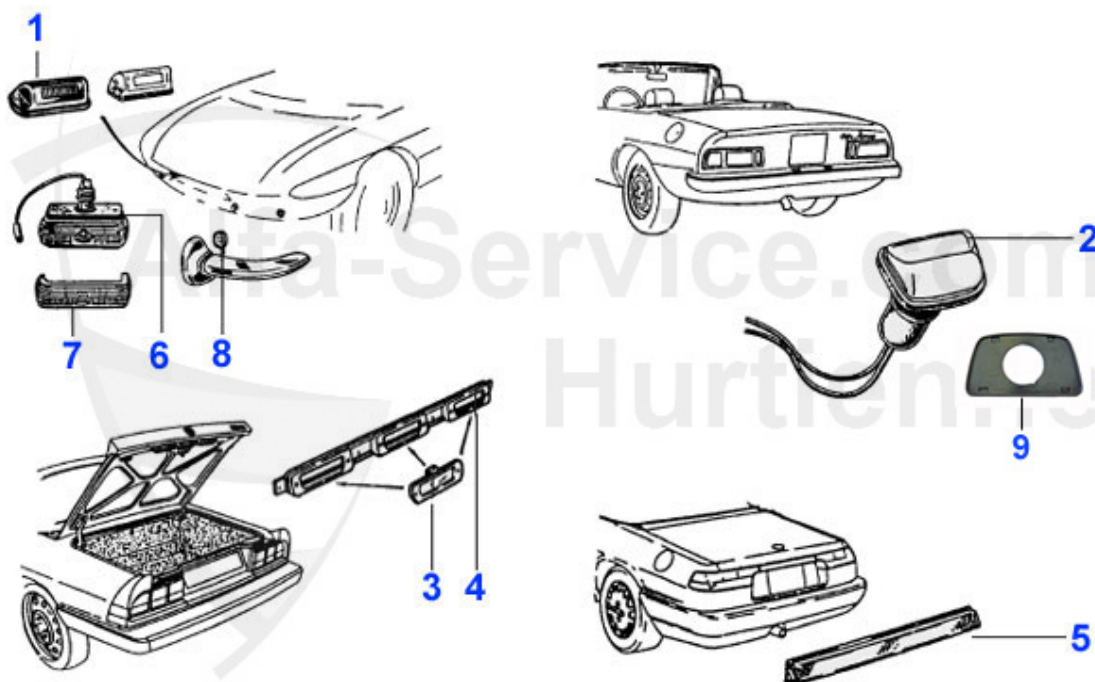

Spider (105/115) > carroceria > alumbrado > luz de placa

1	16 061 3 0	luz de placa matricula Duetto	95.00 EUR
2	16 017 0 0	Luz de placa matricula 2.serie Spider, con junta GT,Giulia	35.90 EUR
3	16 084 3 0	luz de placa matricula Spider 83-89 GTV (116)	31.50 EUR
4	16 081 3 0	placa soporte alumbradores de placa Spider 83-89	34.90 EUR
5	16 119 3 0	Cubierta de luz de matricula Spider 90-93	***
6	16 058 3 0	luz de marcha atras Spider Coda Longa	295.00 EUR
7	16 120 3 0	tulipa luz de marcha atras Spider 66-69	40.00 EUR
8	16 059 3 0	ojo de gato Duetto (con soporte)	52.50 EUR
9	18 025 0 0	guarnición luz placa de matrícula 2. serie, para articulo 1601700	6.50 EUR