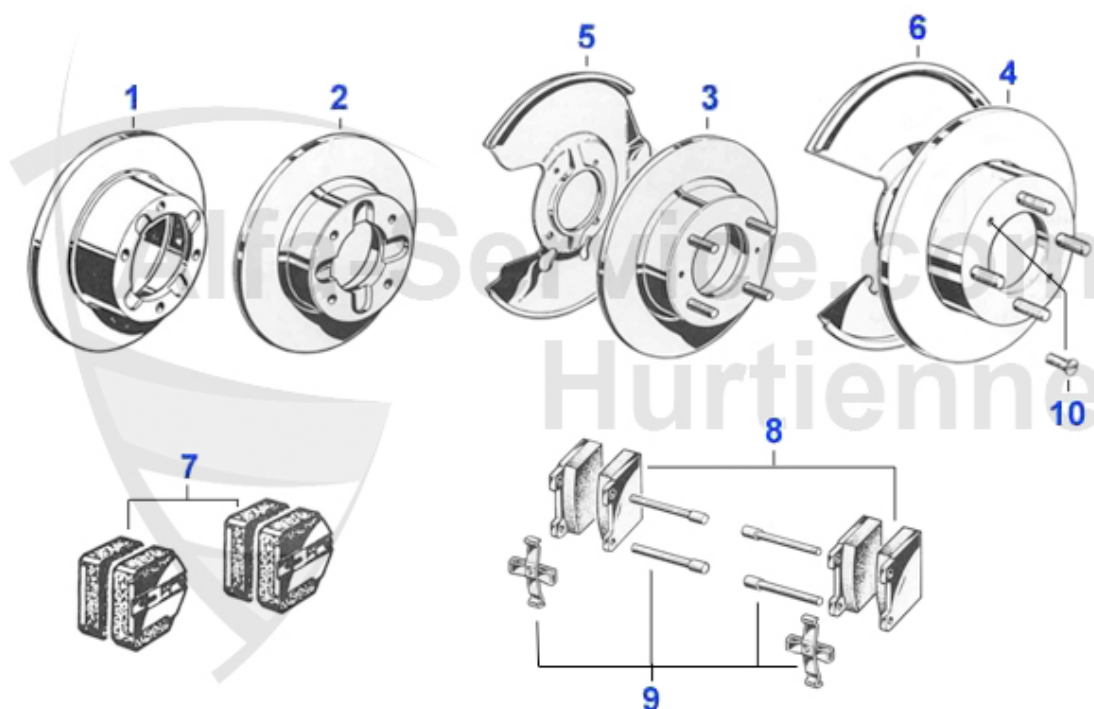

Spider (105/115) > frenado > frenos delanteros > discos/pastillas

1	13 102 0 0	disco de frenos del. (montage Dunlop 64-67)	189.00 EUR
2	13 119 0 0	Bremsscheibe 1300/1600 ATE vorne 1.Serie 66-67 Giulia, GT-Bertone, Rundheck Spider 265mm Dm	239.00 EUR
3	13 001 0 0	disco de frenos delantero 1300-1600 (montaje Ate 68-93) diametro 267mm	56.00 EUR
4	13 002 0 0	disco de frenos delantero 1750-2000 Diametro 272mm	73.99 EUR
5	13 115 0 1	Spritzblech Bremse vorne links 1300-1600 O.E.105142211504 nicht Spider 1,6 (86-93)	47.01 EUR
5	13 115 0 2	Spritzblech Bremse vorne rechts 1300-1600 O.E.105142211604 nicht Spider 1,6 (86-93)	47.01 EUR
6	13 049 0 2	placa para-fango frenos del. der. (montaje Ate 68-93)	47.01 EUR
6	13 049 0 1	placa para-fango frenos del. izq. (montaje Ate 68-93)	47.01 EUR
7	13 091 0 0	lote de pastillas de freno del. (montaje Dunlop 64-67)	***
8	13 004 0 0	lote de pastillas de freno delantero para series 105: 1300-1600 (montaje Ate excepto Spider 1600 86-93)-para Serie 116: 1.6-1.8-2.0	24.50 EUR
8	13 005 F F	lote de pastillas de freno del. 1750- 2000 Ferodo	37.50 EUR
8	13 004 F F	lote de pastillas de frano del. Ferodo, para series 105 (montaje Ate):1300-1600 (excepto Spider 1600 86-93), para 116: 1.6-1.8-2.0	35.50 EUR
8	13 005 0 0	lote de pastillas de freno delantero 1750-2000	24.50 EUR
9	13 008 0 0	kit fijacion pastillas delanteras 1750-2000	9.50 EUR
9	13 007 0 0	kit fijacion pastillas delanteras 1300-1600 (montaje Ate excepto 1600 86-93)	9.50 EUR
10	13 056 0 0	tornillo disco de freno (montaje Ate 68-93)	1.59 EUR