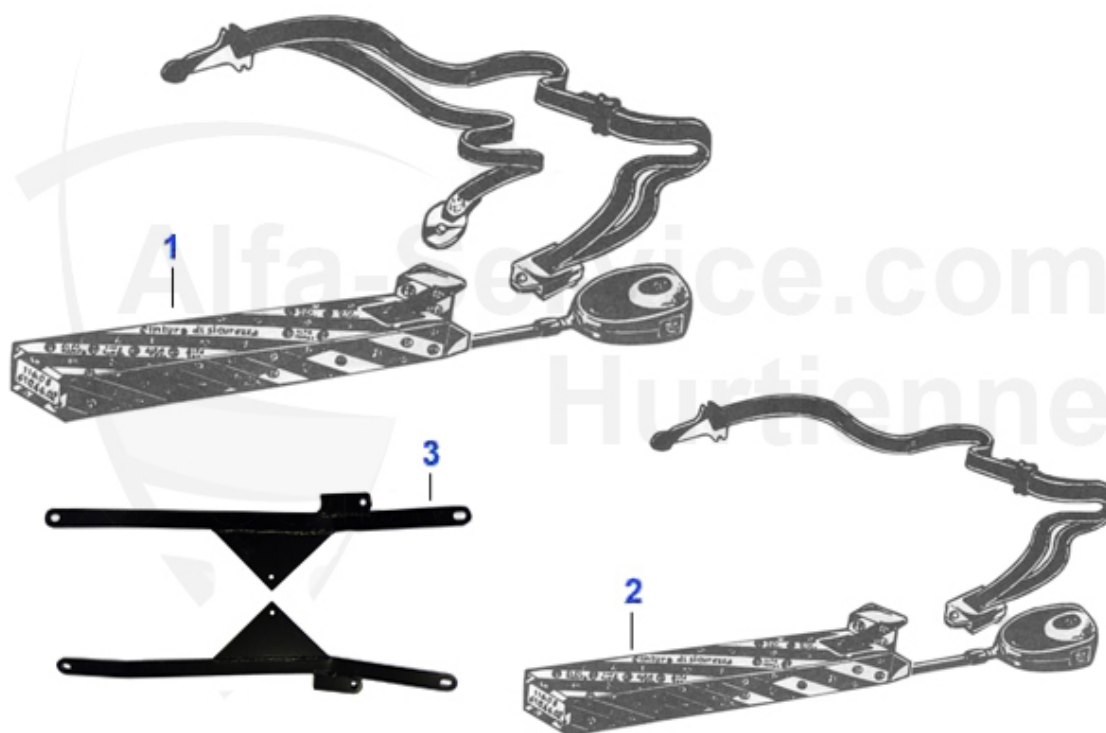

Spider (105/115) > acabado interior > cinturón de seguridad

1	20 038 3 0	cinturon de seguridad Spider 22cm	78.00 EUR
2	20 392 0 0	Cinturón de seguridad, subabdominal	39.00 EUR
3	20 380 3 0	Befestigungssatz Sicherheitsgurte Spider (Nachrüstung)	182.53 EUR