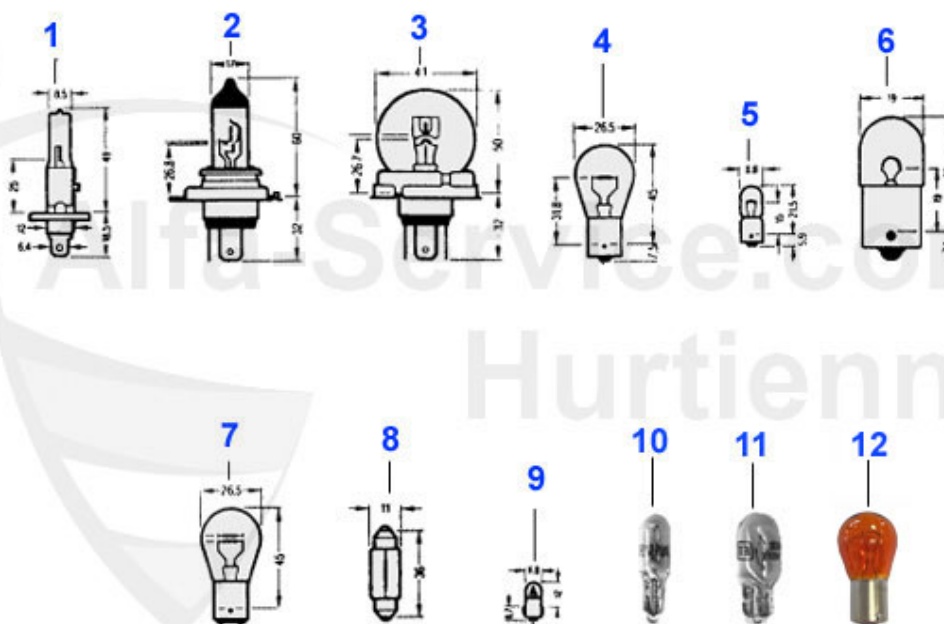

Spider (105/115) > carroceria > alumbrado > bombillas

1	16 093 0 0	bombilla H1	5.90 EUR
2	16 094 0 0	bombilla H4	5.90 EUR
3	16 095 0 0	bombilla Bilux	3.00 EUR
4	16 096 0 0	bombilla 21W	0.98 EUR
5	16 097 0 0	bombilla 4W	1.00 EUR
6	16 098 0 0	bombilla 5W	1.15 EUR
7	16 100 0 0	bomilla 21/5W	0.98 EUR
8	16 101 0 0	bombilla 5W	1.59 EUR
9	16 099 0 0	bombilla para testigo 1,2 Watt	1.59 EUR
10	16 179 0 0	bombilla 1,2 W (base vidrio)	2.15 EUR
11	16 180 0 0	bombilla 5 W (base vidrio)	3.50 EUR
12	16 138 0 0	Glühbirne 12V/21W orange für Blinker m.Weißem Glas	3.38 EUR
13	16 146 0 0	Glühlampe 12V 60/55W P43t H4 Biluxsocket	8.00 EUR
14	16 104 0 0	bombilla Bilux	3.00 EUR