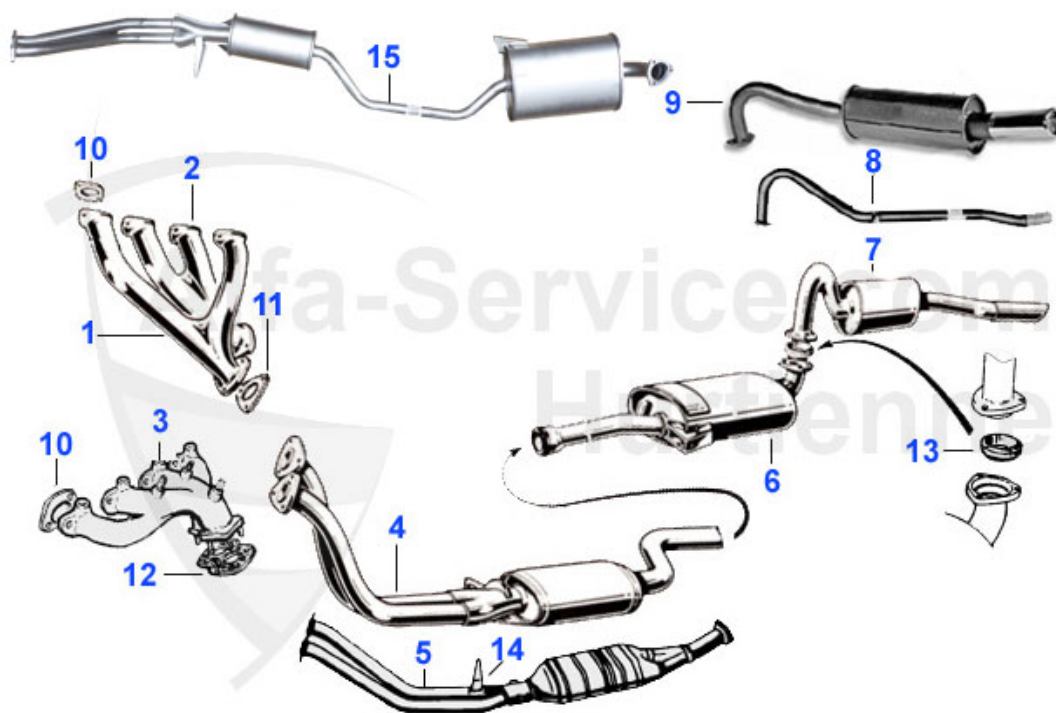

Spider (105/115) > escape > silenciadores/colectores

1	11 030 0 0	colector esc. cilindro 1+4 versiones carburadores 1600-2000	158.00 EUR
1	11 038 3 0	colector esc. cilindro 1+4, Spider 90-93	210.00 EUR
2	11 039 3 0	colector escape cilindro 2+3 Spider 90-93	189.00 EUR
2	11 031 0 0	colector escape cilindro 2+3 versiones carburadores 1600-2000, necesita también pieza 11 030 00!	199.90 EUR
3	11 037 3 0	colector escape monobloque Spider versiones inyeccion 86-89	279.00 EUR
4	11 056 3 0	silenciador primario Spider pedales suspendidos, no por 90-93	125.00 EUR
4	11 076 0 0	silenciador primario 1750 pedales abajo GT,Berlina,Spider coda longa (adaptar la longitud)	199.00 EUR
4	11 052 0 0	silenciador primario 1300-1600 pedales abajo	139.00 EUR
5	11 049 3 0	Katalysator Spider (115) 2.0 Bj. 1987-89	889.00 EUR
5	11 041 3 0	catalizador Spider 90-93	789.01 EUR
6	11 036 3 0	silenciador intermediario Spider 90-93 (versiones con catalizador)	119.00 EUR
6	11 035 3 0	silenciador intermediario Spider 86-89 (versiones con catalizador)	139.00 EUR
6	11 029 3 0	silenciador intermediario Spider 70-86 (versiones sin catalizador)	98.00 EUR
6	11 078 3 0	silenciador intermediario Spider 66-69	109.00 EUR
7	11 023 3 0	silenciador terminal, Spider 83-93	119.00 EUR
7	11 021 3 0	silenciador terminal Spider 70-83	108.00 EUR
7	11 020 3 0	silenciador terminal Spider 66-69	130.00 EUR
8	11 046 3 0	tubo terminal sport Spider	99.00 EUR
9	11 032 3 0	silenciador terminal Spider, contera 70 mm, 90-93, con aprobación	275.00 EUR
9	11 089 3 0	silenciador terminal inox Spider 66-69	189.00 EUR
10	02 020 0 0	junta escape motor-colector	2.90 EUR
11	02 021 0 0	junta escape coll./sil.primario (exempto coector monoblocque)	2.50 EUR
12	11 047 3 0	junta escape latiguillo escape 86-89 (colector monoblocque Spider)	9.90 EUR
13	11 027 0 0	junta grafito silenciador terminal	5.50 EUR
14	11 042 3 0	sonda Lambda 75 1.8/2.0 TS, 3,0 TS, V6/ QV > 92, 164 Super 2.0 V6 Turbo, GTV (916), 2.0 V6 Turbo, Spider 2.0 90-93, RZ SZ 3 vias	95.00 EUR
15	MSD114509	escape delantero y central Spider 90-93 sin cat	269.00 EUR
16	02 059 3 0	junta escape Spider catalyse 86-96, catalizador-silenciador, intermediario, 33/SW (907) 1.7 IE 16V tubo primario/ catalizador	6.50 EUR