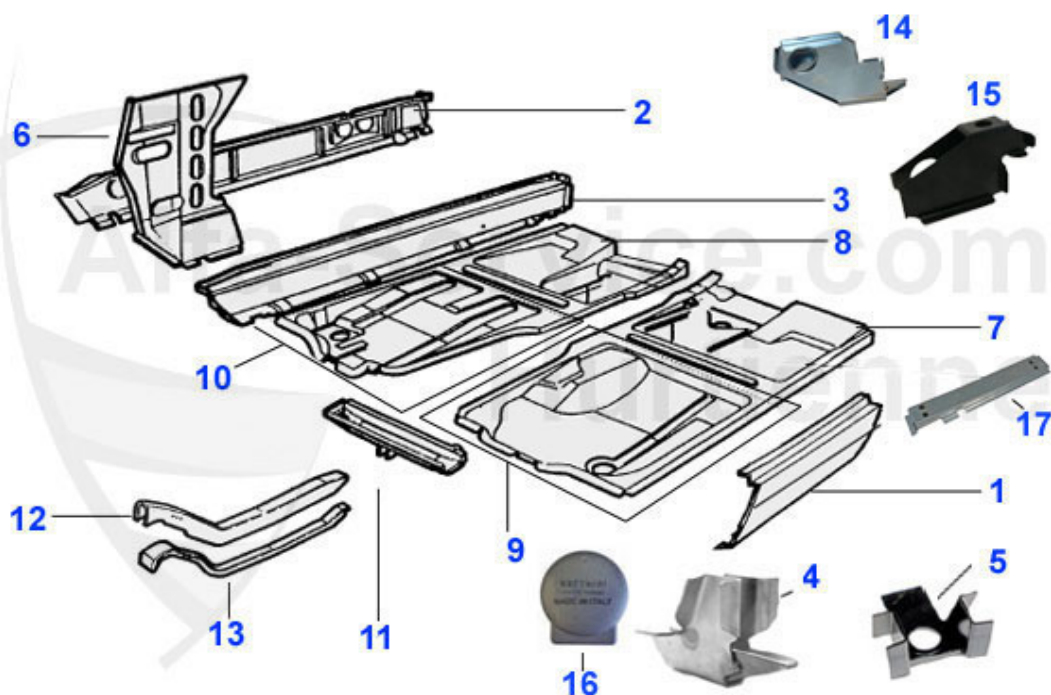

Spider (105/115) > carroceria > chapa > 1983-89 > laterales/piso

1	15 070 3 1	lateral izq. der. Spider	59.50 EUR
1	15 070 3 2	lateral ext. der. Spider	59.50 EUR
2	15 073 3 1	lateral interno Spider izq.	183.00 EUR
2	15 073 3 2	lateral interno, Spider dr.	183.00 EUR
3	15 076 3 1	lateral interior Spider izq.	229.00 EUR
3	15 076 3 2	lateral interior Spider dr.	229.00 EUR
4	15 077 3 0	soporte gato delantero 64-93 por Giulia, GT y Spider	27.50 EUR
5	15 131 3 0	soporte gato delantero Spider(115)	25.00 EUR
6	15 074 3 2	refuerzo montante ant. D.	99.00 EUR
6	15 074 3 1	refuerzo montante ant. izq.	99.00 EUR
7	15 080 3 1	piso izq. Spider original 70-93	175.00 EUR
8	15 080 3 2	piso der. Spider 70-93	175.00 EUR
9	15 201 2 1	piso delantero izq. 1ra Serie pedales arriba	181.50 EUR
9	15 263 3 1	Bodenblech hinten li. Spider 70-93	189.00 EUR
10	15 201 2 2	piso delantero derecho	181.50 EUR
10	15 263 3 2	Bodenblech hinten re. Spider 70-93	189.00 EUR
11	15 159 0 2	travesano piso der.	139.00 EUR
11	15 159 0 1	travesano piso izq.	139.00 EUR
12	15 081 3 2	larguero delantero der., todo los modelos	145.00 EUR
12	15 081 3 1	larguero delantero izq. solamente para pedaliera alta	145.00 EUR
13	15 082 3 2	pieza cierre larguero delantero dr.	109.00 EUR
13	15 082 3 1	pieza cierre larguero delantero izq.	109.00 EUR
14	15 078 3 1	Wagenheberaufnahme hinten links Spider 66-85, Giulia	46.95 EUR
14	15 078 3 2	Wagenheberaufnahme hinten rechts, Spider 66-85, Giulia	46.95 EUR
15	15 079 3 2	soporte gato post. der. 83-	55.00 EUR
15	15 079 3 1	soporte gato post. izq. 83-89	55.00 EUR
16	15 075 0 0	Plastik-Abdeckkappe für 105er Wagenheber mit 45mm Durchmesser Made in Italy	14.49 EUR
17	15 317 3 0	Sitzschienenaufnahme Spider links oder rechts	55.00 EUR