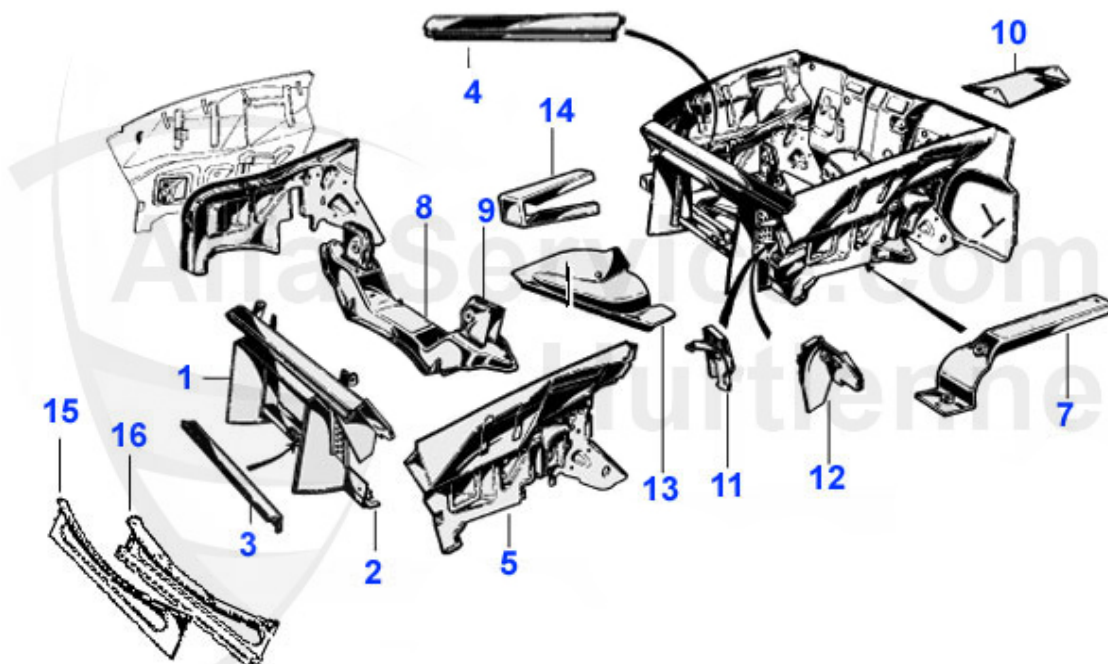

Spider (105/115) > carroceria > chapa > 1966-69 > parte delantera 2

1	15 054 3 0	cuadro radiador Spider 70-89	245.00 EUR
2	15 221 0 0	travesano inf. radiador delantero 68-93	49.00 EUR
3	15 060 3 0	travesano inf. radiador posterior 68-93	49.00 EUR
4	15 061 3 0	travesano sup., fijacion capo motor	49.00 EUR
7	15 155 3 1	pieza juntura izq.	33.50 EUR
7	15 155 3 2	pieza juntura der.	33.50 EUR
8	15 068 3 0	soporte travesano motor	67.00 EUR
10	15 069 3 0	chapa soporte bateria	54.00 EUR
11	15 064 3 2	chapa cierre ant. izq.	39.00 EUR
11	15 064 3 1	chapa cierre ant. dr.	39.00 EUR
12	15 065 3 2	chapa cierre tras. dr.	25.00 EUR
12	15 065 3 1	chapa cierre tras. izq.	25.00 EUR
13	15 154 3 1	pieza juntura izq.	79.00 EUR
13	15 154 3 2	pieza juntura izq.	79.00 EUR
14	15 067 3 0	pieza para soporte PC	28.50 EUR
15	15 058 3 0	travesano inf. radiador delantero 1ra Serie 63-68	62.00 EUR
16	15 059 3 0	travesano inf. radiador posterior 1. Serie (Perfil en U) 63-68	110.00 EUR