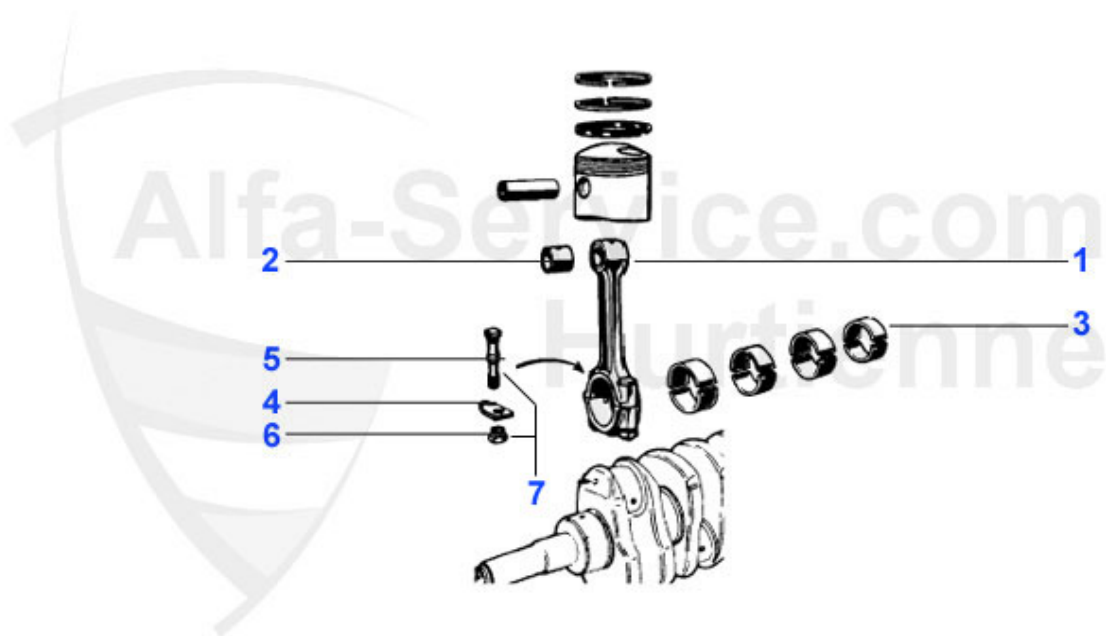

Spider (105/115) > motor > bloque motor > bielas/cojinetes

1	03 013 0 0	biela 1600 ocasion	***
1	03 286 0 0	lote de bielas 2000 (nuevas)	654.50 EUR
1	03 015 0 0	biela 2000 ocasion	59.00 EUR
1	03 014 0 0	biela 1750 ocasion	59.00 EUR
1	03 012 0 0	biela 1300 ocasion	59.00 EUR
2	03 112 0 0	casquillo de biela 1600-2000 1.7/1.8/2.0TS/2.5/3.0/3.2 V6	11.50 EUR
2	03 107 0 0	casquillo de biela 1600-2000,1.7/1.8/ 2.0TS/2.5/3.0/3.2 V6 - como original -	11.50 EUR
2	03 016 0 0	casquillo de biela 1300	14.51 EUR
3	03 079 0 0	Pleuellager 1300 0.40	95.00 EUR
3	03 020 0 0	juego de cojinetes de bielas 1600-2000 1600-2000 1ra reparacion	62.00 EUR
3	03 022 0 0	juego de cojinetes de bielas 1600-2000 2da reparacion	62.00 EUR
3	03 077 0 0	juego de cojinetes de bielas 1300 3. reparacion 0,30	82.00 EUR
3	03 078 0 0	juego de cojinetes de lielas 1600-2000 3. reparacion	79.00 EUR
3	03 019 0 0	juego de cojinetes de bielas 1300 reparacion 0,10	86.50 EUR
3	03 021 0 0	juegode cojinetes de bielas 1300 2da reparacion 0,20	86.50 EUR
3	03 017 0 0	juego de cojinetes de bielas 1300 1300 cote Std	87.00 EUR
3	03 080 0 0	Pleuellager 1600 - 2000 0.40	62.00 EUR
3	03 018 0 0	juego de cojinetes de bielas 1600-2000 Standard	62.00 EUR
4	03 138 0 0	Platita seg. tuerca de biela 1300	1.20 EUR
4	03 139 0 0	platita seg. tuerca de biela 1600-1750	1.40 EUR
5	03 105 0 0	tornillo pie de biela 1750-2000 (tambien para 1600)	***
6	03 108 0 0	tuerca pie de biela 1600/1750/2000	4.25 EUR
7	03 103 0 0	Satz Pleuelschrauben mit Mutter 1750,2000 auch für 1600 verwendbar	247.50 EUR