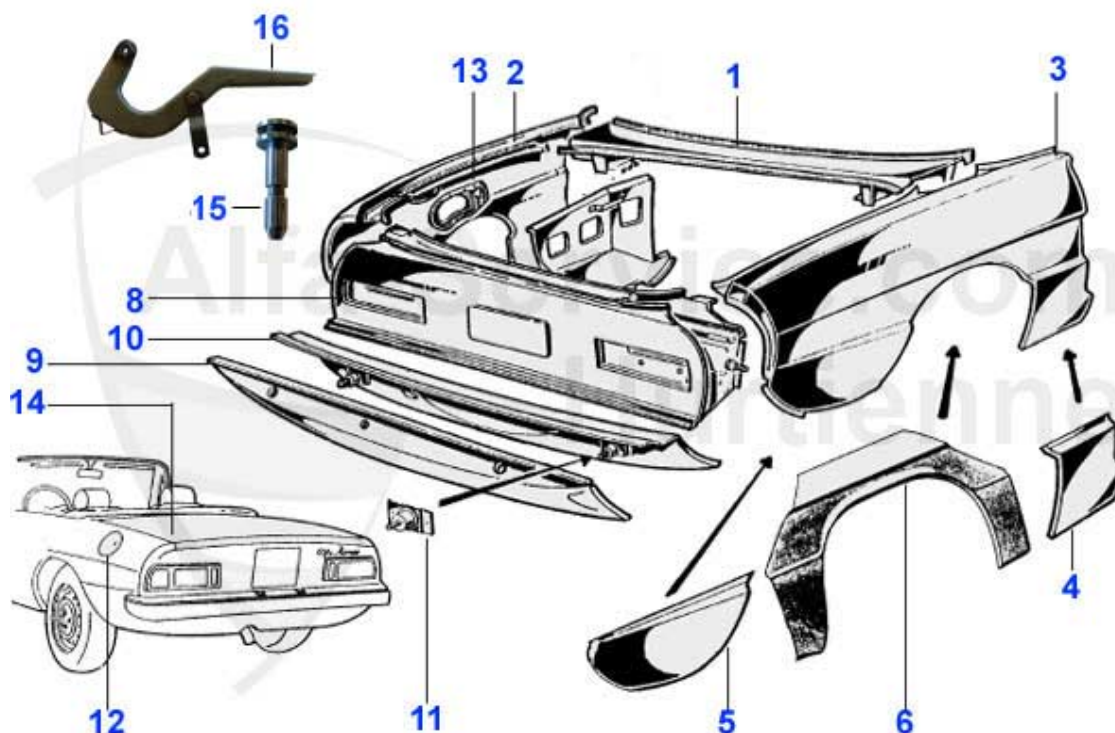

Spider (105/115) > carroceria > chapa > 1970-82 > parte trasera 2

1	15 145 3 0	chapa fijacion capota 70-93 sin tornillos	269.00 EUR
2	15 088 3 1	aleta post. izq. Spider 70-82	649.00 EUR
3	15 088 3 2	aleta post. der. Spider 70-82	649.00 EUR
4	15 135 3 1	chapa reparacion montante central izq. Spider	57.00 EUR
4	15 135 3 2	chapa reparacion montante central der. Spider	57.00 EUR
5	15 136 3 2	chapa repar. aleta post. der.	45.01 EUR
5	15 136 3 1	chapa reparacion aleta post. izq.	45.01 EUR
6	15 092 3 1	chapa raparacion arco aleta post. izq.	49.00 EUR
6	15 092 3 2	chapa reparacion arco aleta post. der. Spider	49.00 EUR
8	15 099 3 0	panel trasero sup. Spider 70-82	379.00 EUR
9	15 100 3 0	panel trasero inf. ext. Spider 70-82	103.99 EUR
10	15 104 3 0	panel trasero inf. int. Spider 70-82	95.00 EUR
11	15 102 3 0	soporte PC trasero Spider 70-82	29.50 EUR
12	15 091 3 1	trampilla gas. Spider	***
13	15 090 3 1	refuerzo trampilla gasolina Spider	***
14	15 103 3 0	capo mateletero Spider 70-82	590.00 EUR
15	15 421 3 0	Scharnierbolzen Heckdeckel Spider	8.00 EUR
16	15 420 3 1	Heckklappenscharnier links Spider	95.00 EUR
16	15 420 3 2	Heckklappenscharnier rechts Spider	95.00 EUR