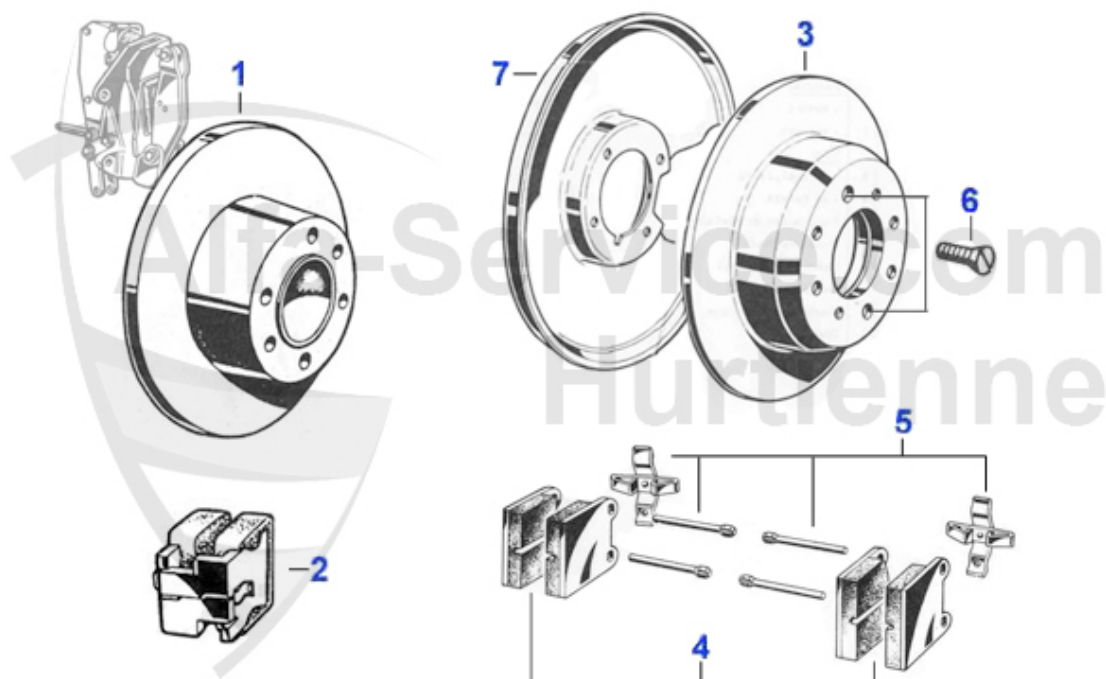

Spider (105/115) > frenado > frenos traseros > discos/pastillas

1	13 103 0 0	disco de frenos trasero (montaje Dunlop 64-67)	189.00 EUR
2	13 101 0 0	lote de pastillas de freno trasero (montaje Dunlop 64-67)	***
3	13 003 0 0	disco de frenos trasero 1300-2000 (montaje Ate 68-93)	59.00 EUR
4	13 006 0 0	lote de pastillas de freno trasero 1300-2000 (montaje Ate 68-93)	24.50 EUR
4	13 006 F F	lote de pastillas de freno trasero Ferodo (montaje Ate 68-93)	34.00 EUR
5	13 009 0 0	kit fijacion pastillas de frenos tras. (montaje Ate 68-93)	9.50 EUR
6	13 056 0 0	tornillo disco de freno (montaje Ate 68-93)	1.59 EUR
7	13 050 0 0	chapa freno trasero	40.50 EUR