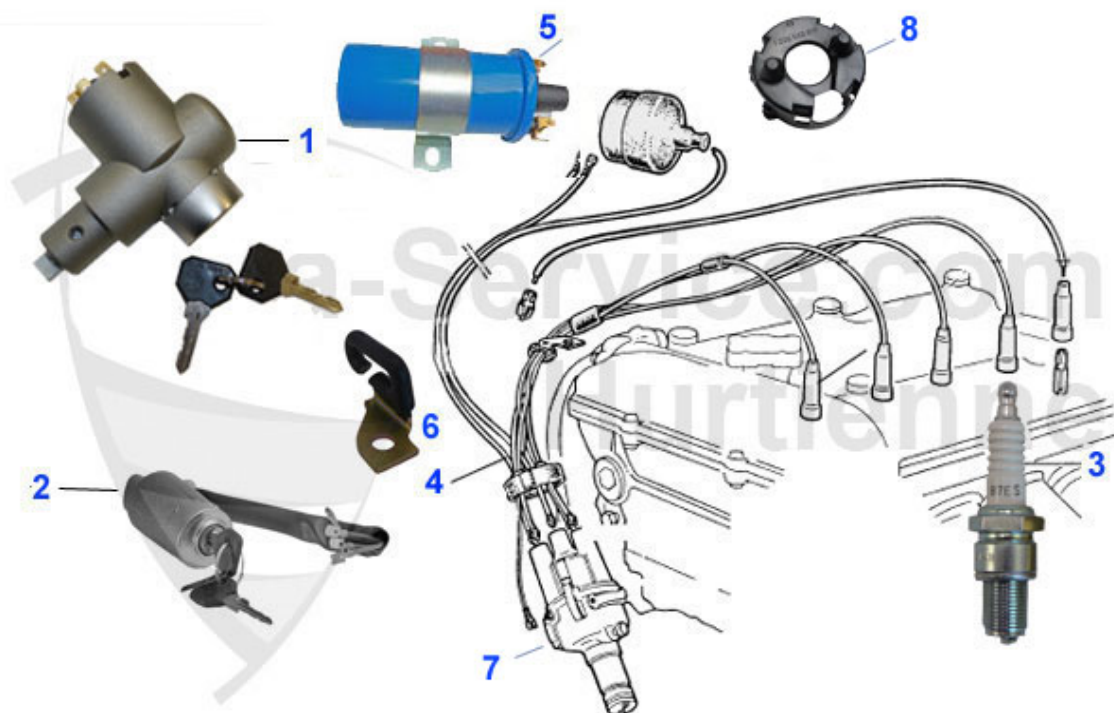

Spider (105/115) > electricidad > contactores de llave/bujias/haz de bujia

1	14 008 0 0	contactor de llave (neimann) der. >79 Bertone 1300-2000, Giulia 1300+1600, Spider 1300-2000, Berlina 1300+1600	129.00 EUR
2	14 067 3 0	Zündschloß Spider 1980-93 (115),Alf etta/Giulietta Bj. >83,GT/V/6 (116)	***
3	14 108 0 0	bujia NGK B7ES	4.90 EUR
4	14 150 3 0	Zündkabelsatz Spider 90-93 Vergaser 75 diverse	75.01 EUR
4	14 045 0 0	haz encendido negro	44.49 EUR
4	14 046 0 0	haz encendido rojo, versiones carbu	44.49 EUR
4	14 149 3 0	Zündkabel Spider Einspritzer 90-93 75 diverse	95.00 EUR
4	14 162 0 0	haz encendido verde (versiones carbu)	44.49 EUR
5	14 156 0 0	bobina Spider inyeccion (115) 33,75,164, divers	74.49 EUR
5	14 042 0 0	bobina alta potencia (con relé)	109.00 EUR
5	14 020 0 0	bobina standard (versiones carburadores)	35.00 EUR
5	14 140 0 0	Bobina de encendido Lanzallamas 12V Alfa Romeo 4/6 cilindros, utilizable con o sin resistencia de serie	99.00 EUR
6	14 175 0 0	Zündkabelführung am Thermostat	15.90 EUR
7	14 179 0 0	distribuidor electronic ajustable 16	369.99 EUR
7	14 182 0 0	E.Vertheiler 9-fach ohne Unterdruck einstellbar nach BOSCH Verteilernummer, bzw Fahrzeugtyp. Fahrzeugstyp.	343.12 EUR