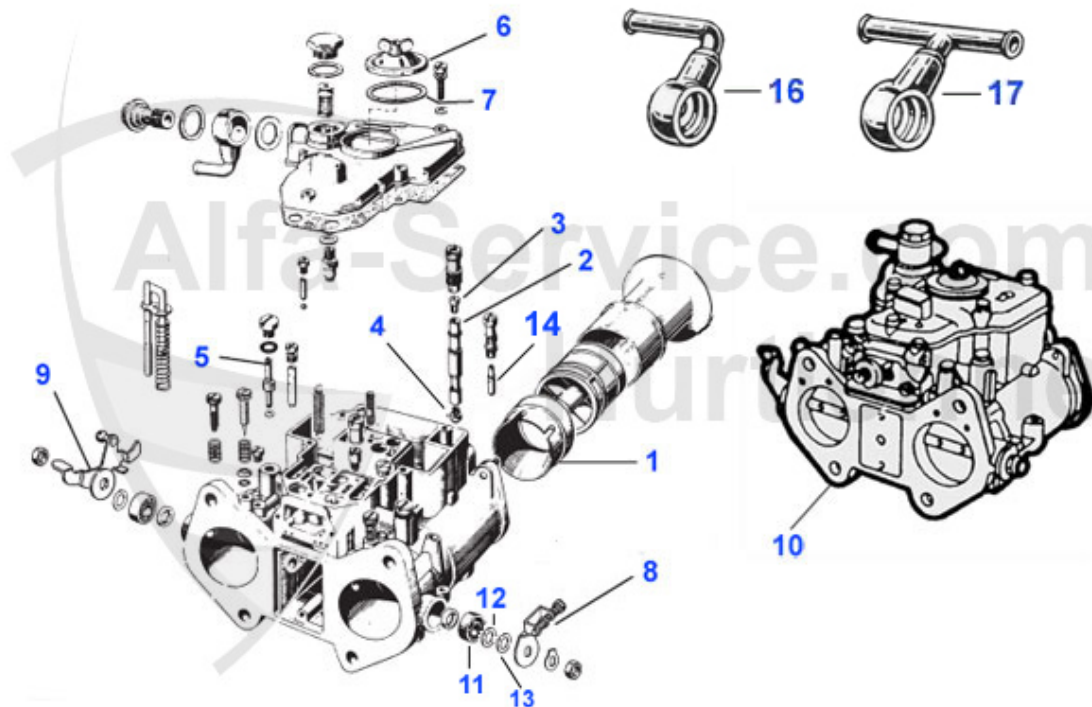

Spider (105/115) > circuito carburante > carburadores > carburadores (detalle)

1	03 298 0 0	tubo venturi 32mm para WEBER 40mm	30.00 EUR
1	03 297 0 0	tubo venturi30mm para WEBER 40mm	28.50 EUR
2	03 299 0 0	tubo emulsion F 16	25.00 EUR
2	03 300 0 0	tubo emulsion F9	30.00 EUR
3	03 454 0 0	chicler principal 175	7.00 EUR
3	03 455 0 0	chicler principal 180	7.00 EUR
3	03 456 0 0	chicler principal 185	7.00 EUR
3	03 457 0 0	chicler principal 190	7.00 EUR
3	03 458 0 0	chicler principal 195	7.00 EUR
3	03 460 0 0	chicler principal 205	7.00 EUR
3	03 461 0 0	chicler principal 210	7.00 EUR
3	03 462 0 0	chicler principal 220	7.00 EUR
3	03 453 0 0	chicler principal 165	7.00 EUR
3	03 452 0 0	chicler principal 160	7.29 EUR
3	03 450 0 0	chicler prinipal 150	7.00 EUR
3	03 449 0 0	Luftkorrekturdüse 145	7.00 EUR
3	03 447 0 0	Luftkorrekturdüse 135	7.00 EUR
3	03 451 0 0	chicler principal 155	7.00 EUR
3	03 459 0 0	chicler principal 200	7.29 EUR
3	03 463 0 0	chicler principal 245	7.00 EUR
3	03 446 0 0	Luftkorrekturdüse 130	7.90 EUR
4	03 417 0 0	Hauptdüse 195	7.00 EUR
4	03 409 0 0	chicler principal 155	7.00 EUR
4	03 416 0 0	Hauptdüse 190	7.00 EUR
4	03 415 0 0	Hauptdüse 185	7.00 EUR
4	03 405 0 0	chicler principal 135	7.90 EUR
4	03 401 0 0	chicler principal 115	7.29 EUR
4	03 412 0 0	chicler principal 170	7.00 EUR
4	03 414 0 0	chicler principal 180	7.00 EUR
4	03 413 0 0	chicler principal 175	7.00 EUR