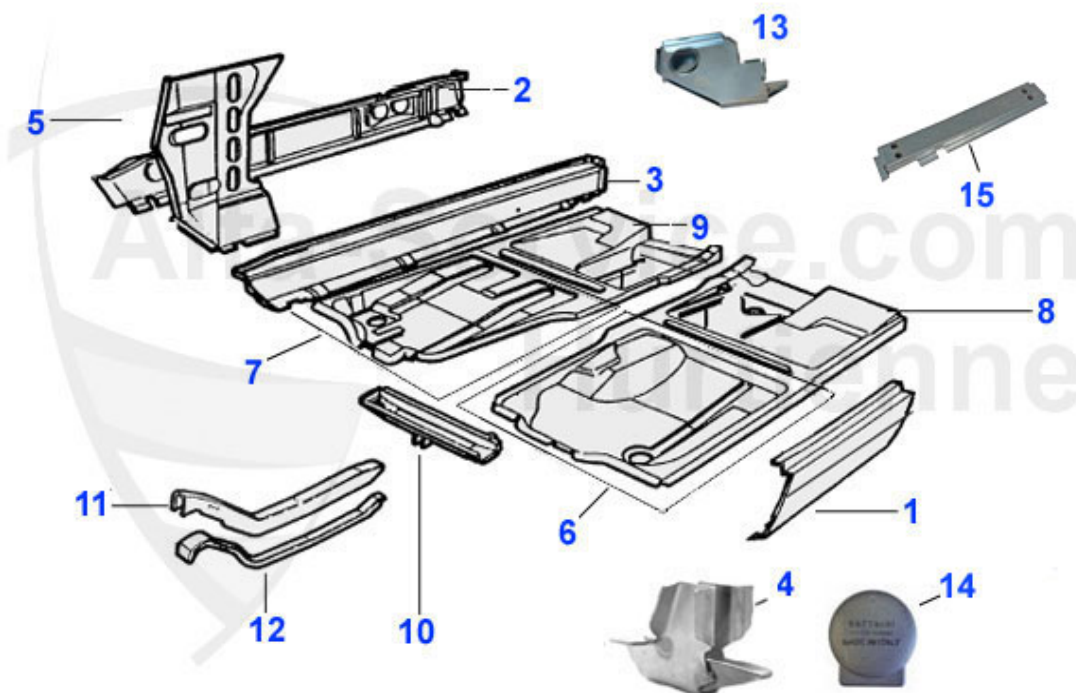

Spider (105/115) > carroceria > chapa > 1970-82 > laterales/piso

1	15 070 3 1	lateral izq. der. Spider	59.50 EUR
1	15 070 3 2	lateral ext. der. Spider	59.50 EUR
2	15 073 3 2	lateral interno, Spider dr.	183.00 EUR
2	15 073 3 1	lateral interno Spider izq.	183.00 EUR
3	15 076 3 2	lateral interior Spider dr.	229.00 EUR
3	15 076 3 1	lateral interior Spider izq.	229.00 EUR
4	15 077 3 0	soporte gato delantero 64-93 por Giulia, GT y Spider	27.50 EUR
5	15 074 3 2	refuerzo montante ant. D.	99.00 EUR
5	15 074 3 1	refuerzo montante ant. izq.	99.00 EUR
6	15 263 3 1	Bodenblech hinten li. Spider 70-93	189.00 EUR
6	15 201 2 1	piso delantero izq. 1ra Serie pedales arriba	181.50 EUR
7	15 201 2 2	piso delantero derecho	181.50 EUR
7	15 263 3 2	Bodenblech hinten re. Spider 70-93	189.00 EUR
8	15 080 3 1	piso izq. Spider original 70-93	175.00 EUR
9	15 080 3 2	piso der. Spider 70-93	175.00 EUR
10	15 159 0 2	travesano piso der.	139.00 EUR
10	15 159 0 1	travesano piso izq.	139.00 EUR
11	15 081 3 2	larguero delantero der., todo los modelos	145.00 EUR
11	15 081 3 1	larguero delantero izq. solamente para pedaliera alta	145.00 EUR
12	15 082 3 2	pieza cierre larguero delantero dr.	109.00 EUR
12	15 082 3 1	pieza cierre larguero delantero izq.	109.00 EUR
13	15 078 3 2	Wagenheberaufnahme hinten rechts, Spider 66-85 , Giulia	46.95 EUR
13	15 078 3 1	Wagenheberaufnahme hinten links Spider 66-85, Giulia	46.95 EUR
14	15 075 0 0	Plastik-Abdeckkappe für 105er Wagenheber mit 45mm Durchmesser Made in Italy	14.49 EUR
15	15 317 3 0	Sitzschienenaufnahme Spider links oder rechts	55.00 EUR