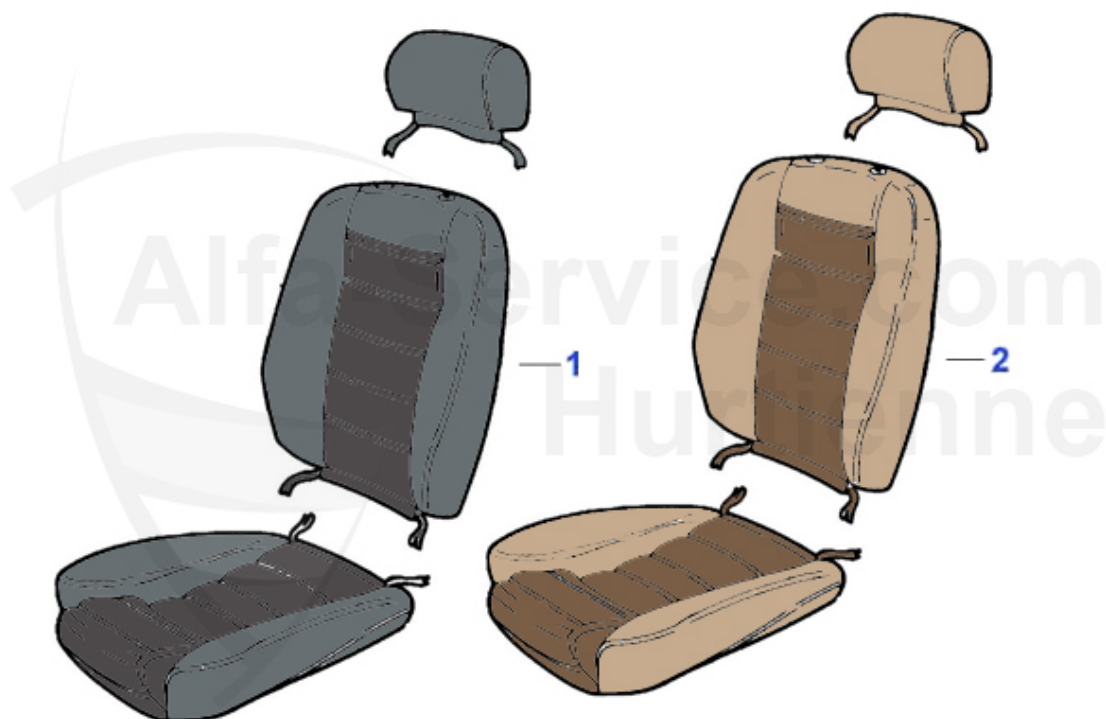

Spider (105/115) > acabado interior > asientos > vestido asiento 1990-93

1	20 381 3 0	vestido asiento Texalfa negro Spider 90-93
2	20 382 3 0	vestido asiento Texalfa beige Spider 90-93

355.00 EUR
355.00 EUR