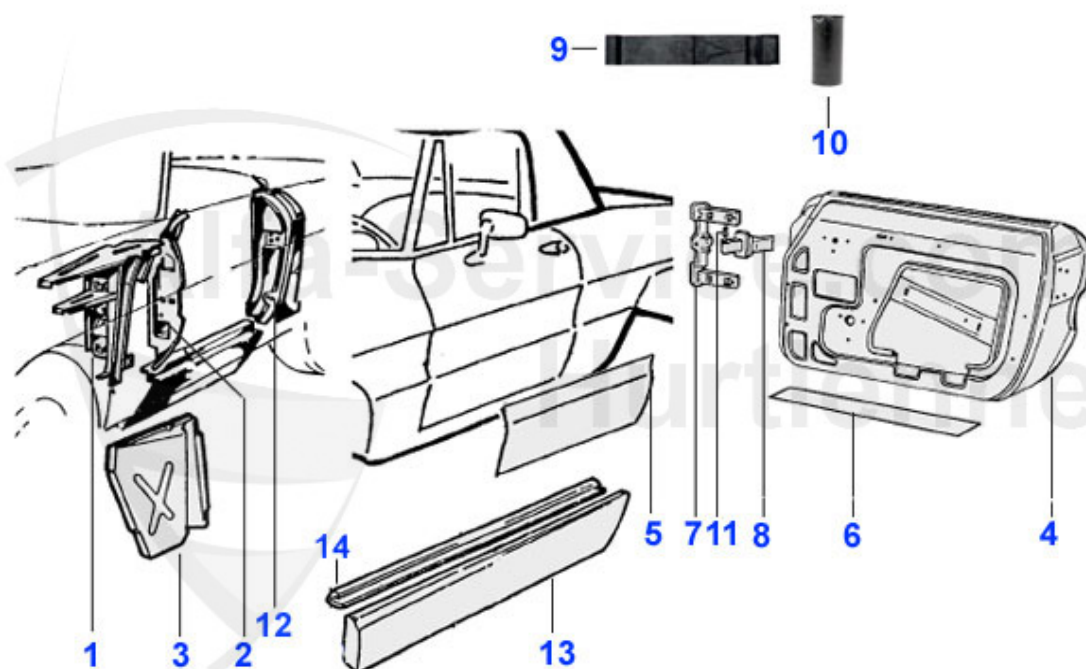

Spider (105/115) > carroceria > chapa > 1990-93 > puertas

1	15 111 3 2	montante delantero der. (lado rueda)	329.00 EUR
1	15 111 3 1	montante delantero izq. (lado rueda)	329.00 EUR
2	15 112 3 2	montante delantero der. (lado puerta) Advertencia! El montante debe ser adecuado para Coda larga y Coda tronca	199.00 EUR
2	15 112 3 1	montante delantero izq. (lado puerta) Advertencia! El montante debe ser adecuada para Coda Longa y Coda Tronca	199.00 EUR
3	15 130 3 2	chapa intermedaria izq.	89.00 EUR
3	15 130 3 1	chapa intermediaria der.	89.00 EUR
4	15 108 3 2	puerta der. Spider 70-93, (Original)	725.00 EUR
4	15 108 3 1	Puerta izq. Spider	679.00 EUR
4	15 296 3 1	panel de puerta izq. Spider	250.00 EUR
4	15 296 3 2	panel de puerta der. Spider	250.00 EUR
5	15 180 3 2	chapa reparacion bajo de puerta der. Spider	89.00 EUR
5	15 180 3 1	chapa reparacion bajo de puerta izq. Spider	89.00 EUR
7	15 164 3 0	bisagra de puerta Spider	***
8	22 005 3 0	correa Spider (completa)	58.00 EUR
9	22 020 3 0	correa Spider	31.00 EUR
10	22 032 3 0	rodillo para cinta puerta	2.59 EUR
11	22 006 3 0	pasador correa Spider / GT 1ra Ser.	2.50 EUR
12	15 113 3 1	montante central, Spider izq.	289.00 EUR
12	15 113 3 2	montante central Spider der.	289.00 EUR